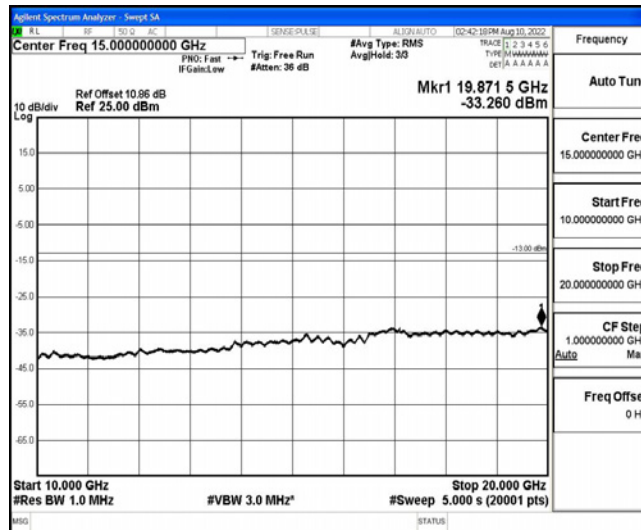

Band4-10MHz-QPSK-20000-1RB#0-Range2:0.15~30MHz

Band4-10MHz-QPSK-20000-1RB#0-Range3:30~1000MHz

Band4-10MHz-QPSK-20000-1RB#0-Range4:1000~10000MHz

Band4-10MHz-QPSK-2000-1RB#0-Range5:10000~20000MHz

Band4-10MHz-QPSK-20175-1RB#0-Range1:0.009~0.15MHz