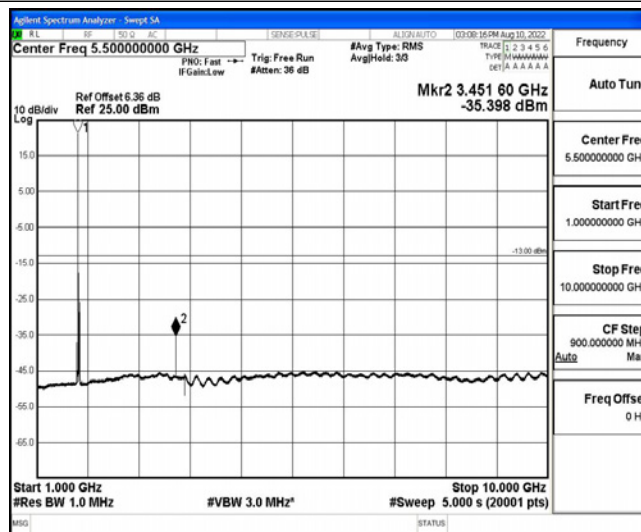

Band4-15MHz-QPSK-20175-1RB#0-Range2:0.15~30MHz

Band4-15MHz-QPSK-20175-1RB#0-Range3:30~1000MHz

Band4-15MHz-QPSK-20175-1RB#0-Range4:1000~10000MHz

Band4-15MHz-QPSK-20175-1RB#0-Range5:10000~20000MHz

Band4-15MHz-QPSK-20325-1RB#0-Range1:0.009~0.15MHz