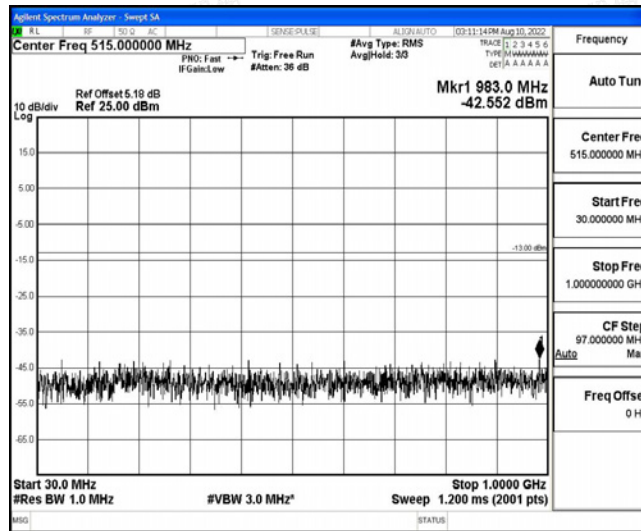

Band4-15MHz-QPSK-20325-1RB#0-Range3:30~1000MHz

Band4-15MHz-QPSK-20325-1RB#0-Range4:1000~10000MHz