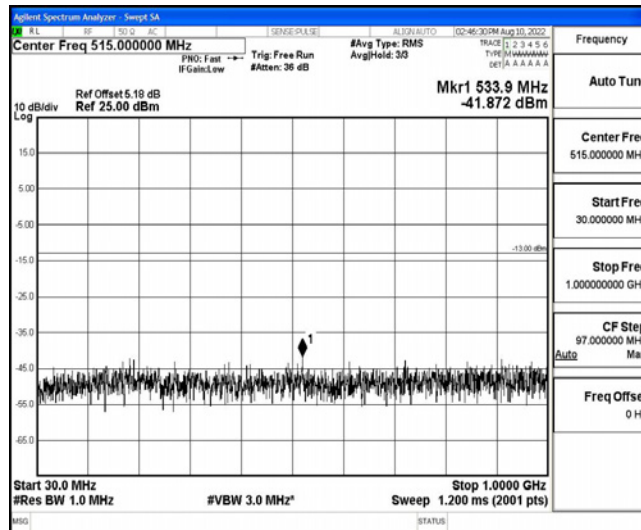

Band4-10MHz-16QAM-20175-1RB#0-Range3:30~1000MHz

Band4-10MHz-16QAM-20175-1RB#0-Range4:1000~10000MHz