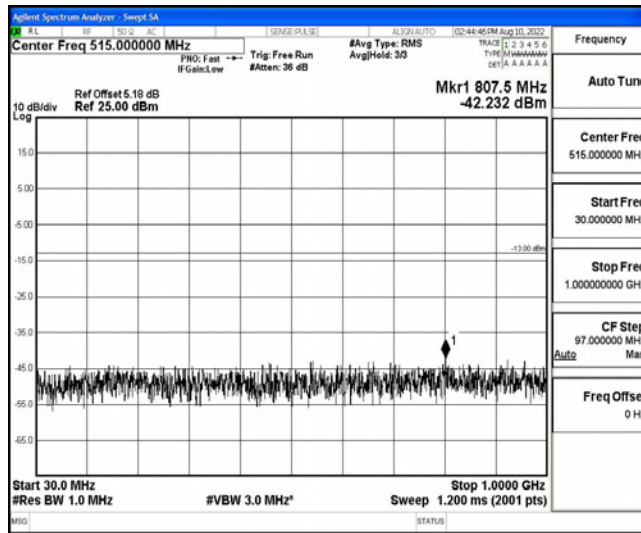

Band4-10MHz-QPSK-20175-1RB#0-Range3:30~1000MHz

Band4-10MHz-QPSK-20175-1RB#0-Range4:1000~10000MHz