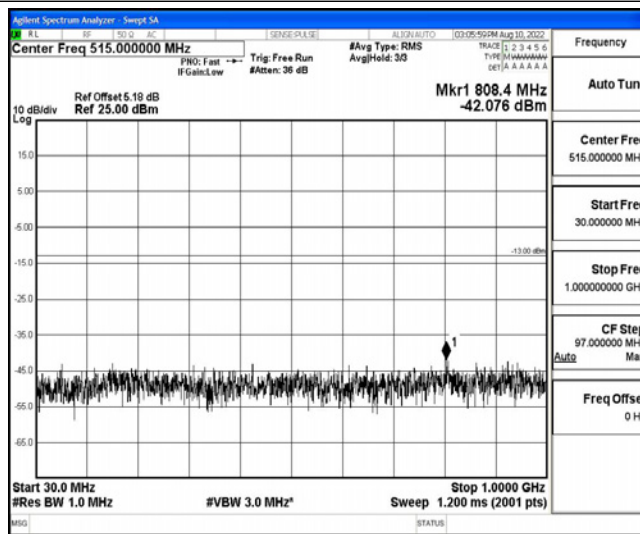

Band4-15MHz-16QAM-20025-1RB#0-Range3:30~1000MHz

Band4-15MHz-16QAM-20025-1RB#0-Range4:1000~10000MHz