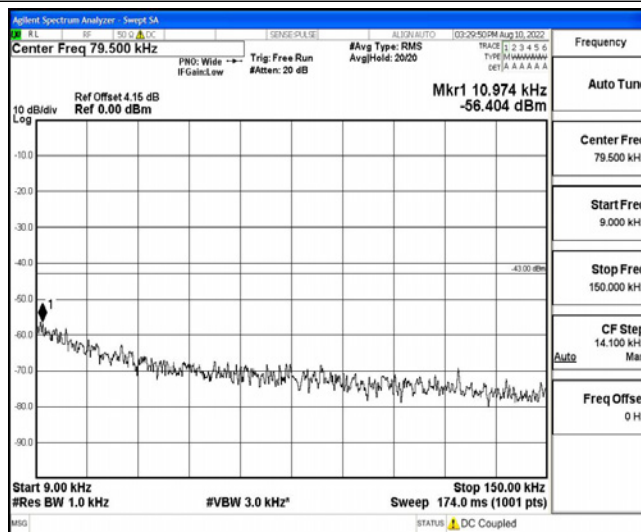

Band4-20MHz-QPSK-20050-1RB#0-Range2:0.15~30MHz

Band4-20MHz-QPSK-20050-1RB#0-Range3:30~1000MHz

Band4-20MHz-QPSK-20050-1RB#0-Range4:1000~10000MHz

Band4-20MHz-QPSK-20050-1RB#0-Range5:10000~20000MHz

Band4-20MHz-QPSK-20175-1RB#0-Range1:0.009~0.15MHz