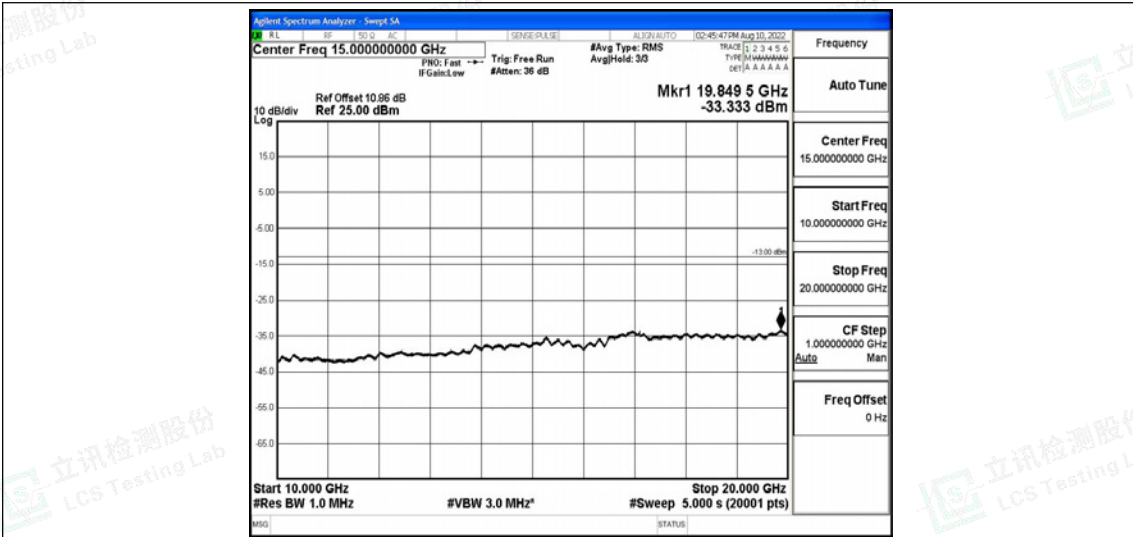

Band4-10MHz-QPSK-20175-1RB#0-Range2:0.15~30MHz

Band4-10MHz-QPSK-20175-1RB#0-Range3:30~1000MHz

Band4-10MHz-QPSK-20175-1RB#0-Range4:1000~10000MHz

Band4-10MHz-QPSK-20175-1RB#0-Range5:10000~20000MHz

Band4-10MHz-QPSK-20350-1RB#0-Range1:0.009~0.15MHz