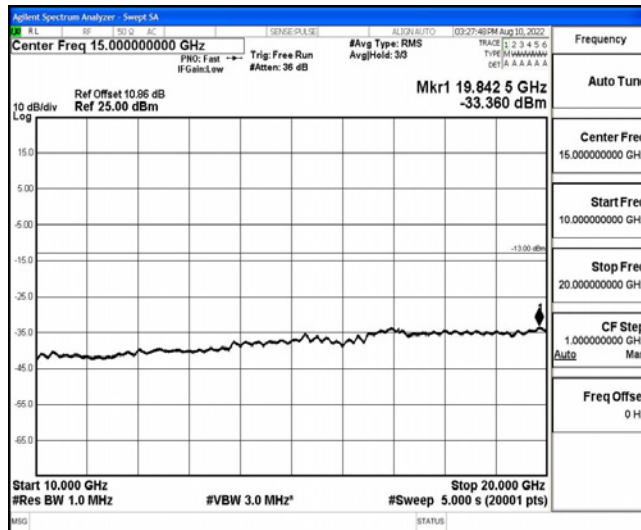

Band4-20MHz-QPSK-20050-1RB#0-Range2:0.15~30MHz

Band4-20MHz-QPSK-20050-1RB#0-Range3:30~1000MHz

Band4-20MHz-QPSK-20050-1RB#0-Range4:1000~10000MHz

Band4-20MHz-QPSK-20050-1RB#0-Range5:10000~20000MHz

Band4-20MHz-QPSK-20175-1RB#0-Range1:0.009~0.15MHz