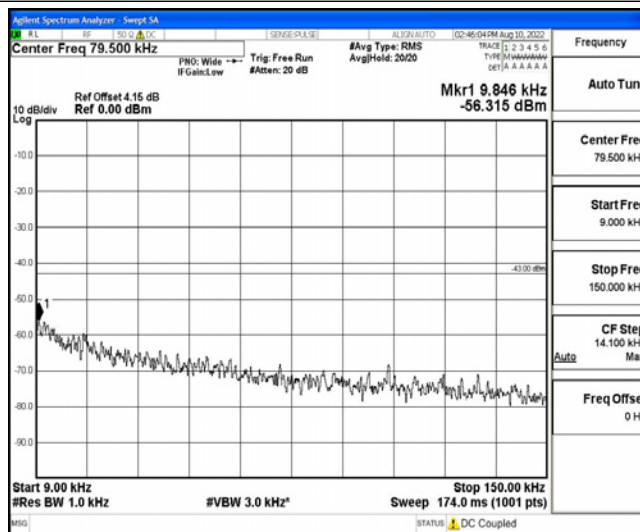

Band4-10MHz-16QAM-20000-1RB#0-Range2:0.15~30MHz

Band4-10MHz-16QAM-20000-1RB#0-Range3:30~1000MHz

Band4-10MHz-16QAM-20000-1RB#0-Range4:1000~10000MHz

Band4-10MHz-16QAM-20000-1RB#0-Range5:10000~20000MHz

Band4-10MHz-16QAM-20175-1RB#0-Range1:0.009~0.15MHz