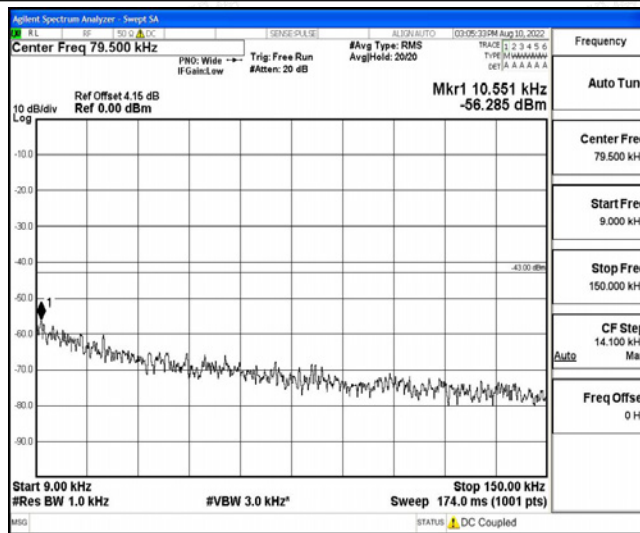

Band4-15MHz-QPSK-20325-1RB#0-Range2:0.15~30MHz

Band4-15MHz-QPSK-20325-1RB#0-Range3:30~1000MHz

Band4-15MHz-QPSK-20325-1RB#0-Range4:1000~10000MHz

Band4-15MHz-QPSK-20325-1RB#0-Range5:10000~20000MHz

Band4-15MHz-16QAM-20025-1RB#0-Range1:0.009~0.15MHz