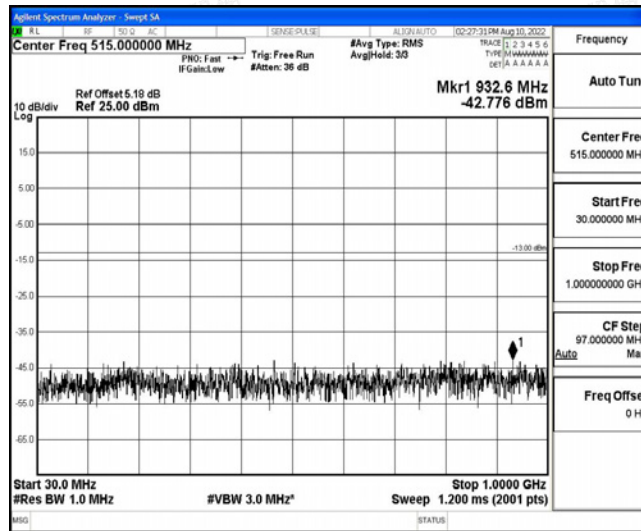

Band4-5MHz-16QAM-20375-1RB#0-Range3:30~1000MHz

Band4-5MHz-16QAM-20375-1RB#0-Range4:1000~10000MHz