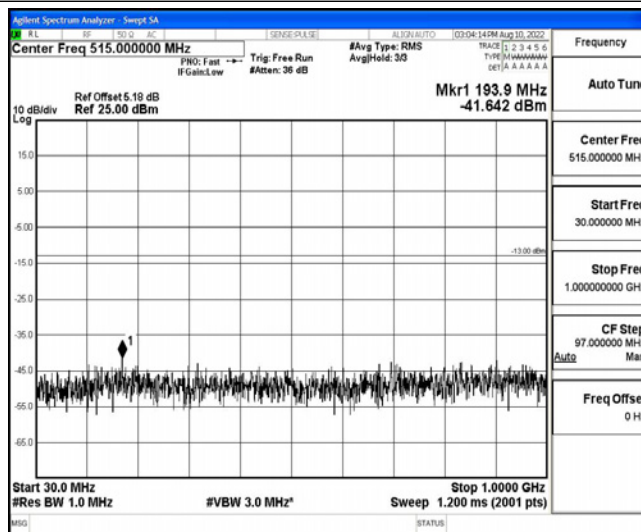

Band4-15MHz-QPSK-2025-1RB#0-Range3:30~1000MHz

Band4-15MHz-QPSK-2025-1RB#0-Range4:1000~10000MHz