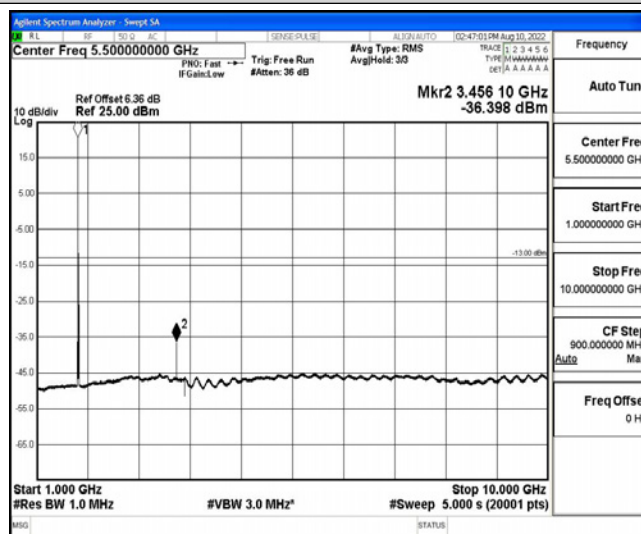

Band4-10MHz-16QAM-20175-1RB#0-Range2:0.15~30MHz

Band4-10MHz-16QAM-20175-1RB#0-Range3:30~1000MHz

Band4-10MHz-16QAM-20175-1RB#0-Range4:1000~10000MHz

Band4-10MHz-16QAM-20175-1RB#0-Range5:10000~20000MHz

Band4-10MHz-16QAM-20350-1RB#0-Range1:0.009~0.15MHz