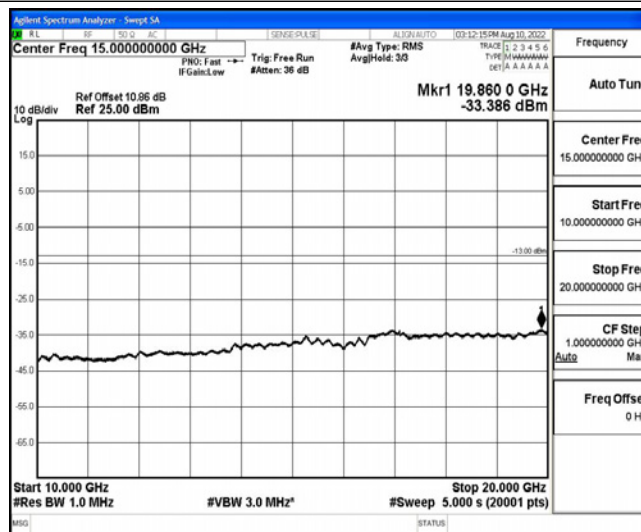

Band4-15MHz-QPSK-20325-1RB#0-Range2:0.15~30MHz

Band4-15MHz-QPSK-20325-1RB#0-Range3:30~1000MHz

Band4-15MHz-QPSK-20325-1RB#0-Range4:1000~10000MHz

Band4-15MHz-QPSK-20325-1RB#0-Range5:10000~20000MHz

Band4-15MHz-16QAM-20025-1RB#0-Range1:0.009~0.15MHz