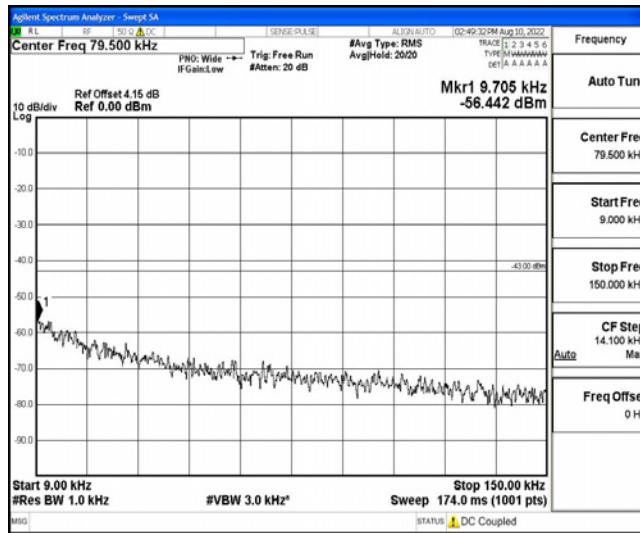

Band4-10MHz-16QAM-20175-1RB#0-Range2:0.15~30MHz

Band4-10MHz-16QAM-20175-1RB#0-Range3:30~1000MHz

Band4-10MHz-16QAM-20175-1RB#0-Range4:1000~10000MHz

Band4-10MHz-16QAM-20175-1RB#0-Range5:10000~20000MHz

Band4-10MHz-16QAM-20350-1RB#0-Range1:0.009~0.15MHz