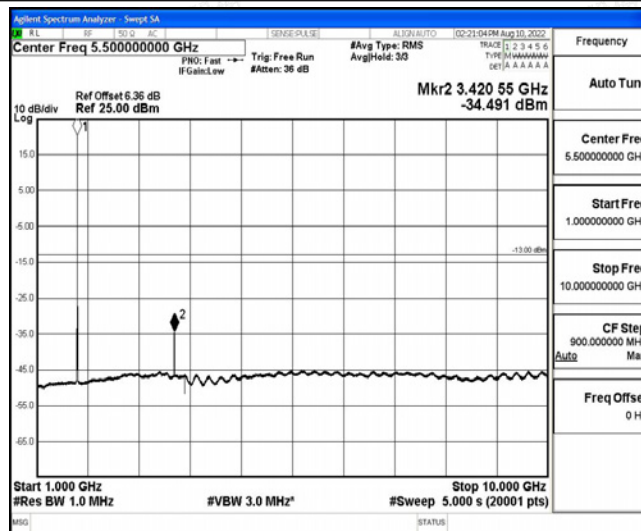

Band4-5MHz-16QAM-19975-1RB#0-Range2:0.15~30MHz

Band4-5MHz-16QAM-19975-1RB#0-Range3:30~1000MHz

Band4-5MHz-16QAM-19975-1RB#0-Range4:1000~10000MHz

Band4-5MHz-16QAM-19975-1RB#0-Range5:10000~20000MHz

Band4-5MHz-16QAM-20175-1RB#0-Range1:0.009~0.15MHz