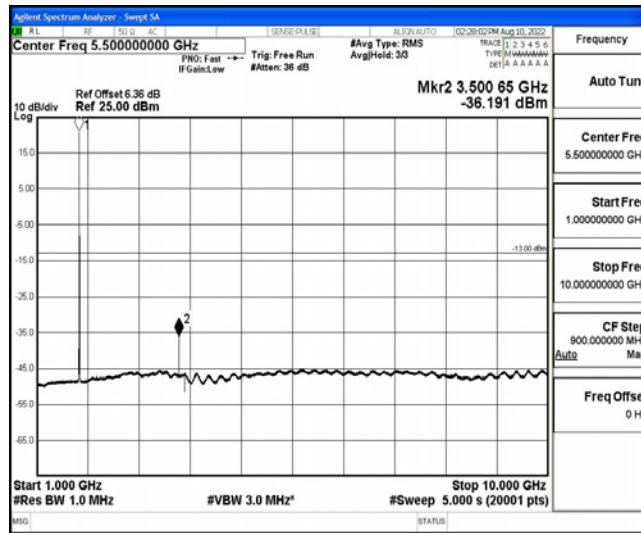

Band4-5MHz-16QAM-20375-1RB#0-Range2:0.15~30MHz

Band4-5MHz-16QAM-20375-1RB#0-Range3:30~1000MHz

Band4-5MHz-16QAM-20375-1RB#0-Range4:1000~10000MHz

Band4-5MHz-16QAM-20375-1RB#0-Range5:10000~20000MHz

Band4-10MHz-QPSK-20000-1RB#0-Range1:0.009~0.15MHz