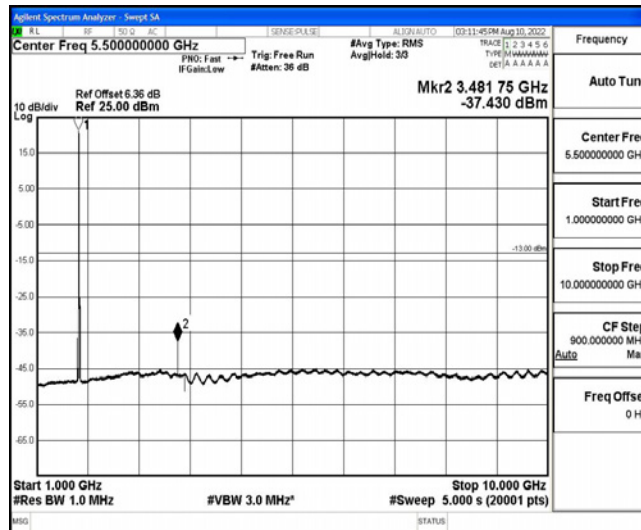

Band4-15MHz-QPSK-20325-1RB#0-Range2:0.15~30MHz

Band4-15MHz-QPSK-20325-1RB#0-Range3:30~1000MHz

Band4-15MHz-QPSK-20325-1RB#0-Range4:1000~10000MHz

Band4-15MHz-QPSK-20325-1RB#0-Range5:10000~20000MHz

Band4-15MHz-16QAM-20025-1RB#0-Range1:0.009~0.15MHz