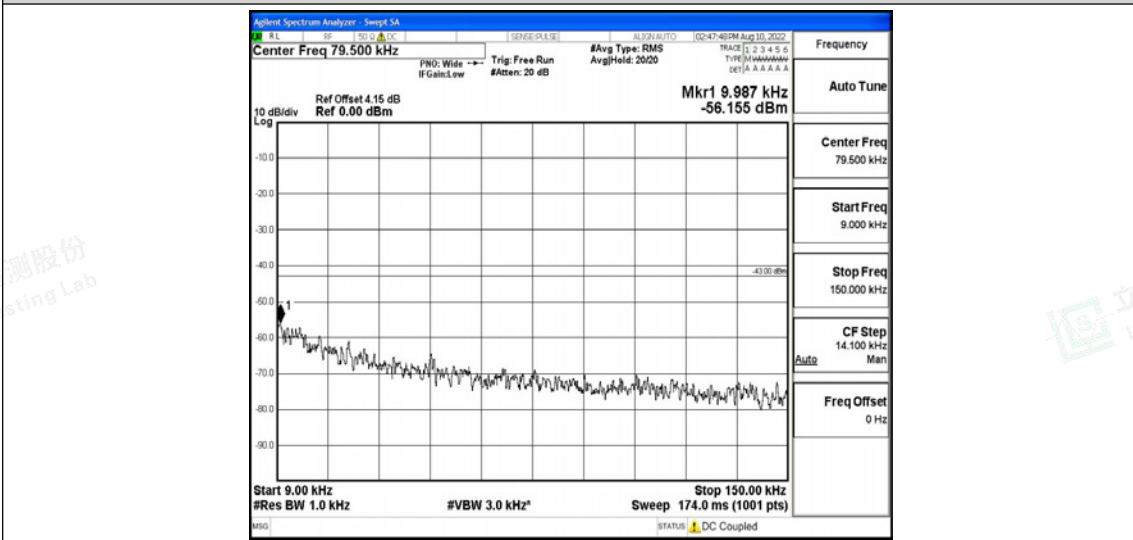

Band4-10MHz-QPSK-20175-1RB#0-Range2:0.15~30MHz

Band4-10MHz-QPSK-20175-1RB#0-Range3:30~1000MHz

Band4-10MHz-QPSK-20175-1RB#0-Range4:1000~10000MHz

Band4-10MHz-QPSK-20175-1RB#0-Range5:10000~20000MHz

Band4-10MHz-QPSK-20350-1RB#0-Range1:0.009~0.15MHz