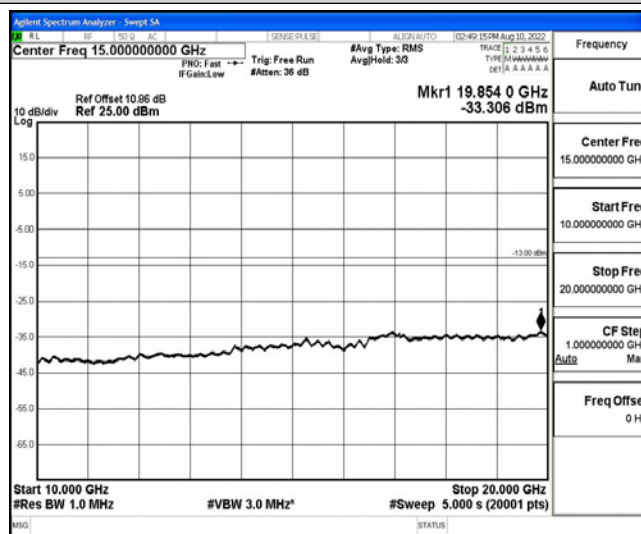

Band4-10MHz-QPSK-20350-1RB#0-Range2:0.15~30MHz

Band4-10MHz-QPSK-20350-1RB#0-Range3:30~1000MHz

Band4-10MHz-QPSK-20350-1RB#0-Range4:1000~10000MHz

Band4-10MHz-QPSK-20350-1RB#0-Range5:10000~20000MHz

Band4-10MHz-16QAM-20000-1RB#0-Range1:0.009~0.15MHz

Band4-10MHz-16QAM-20000-1RB#0-Range2:0.15~30MHz

Band4-10MHz-16QAM-20000-1RB#0-Range3:30~1000MHz

Band4-10MHz-16QAM-20000-1RB#0-Range4:1000~10000MHz

Band4-10MHz-16QAM-20000-1RB#0-Range5:10000~20000MHz

Band4-10MHz-16QAM-20175-1RB#0-Range1:0.009~0.15MHz