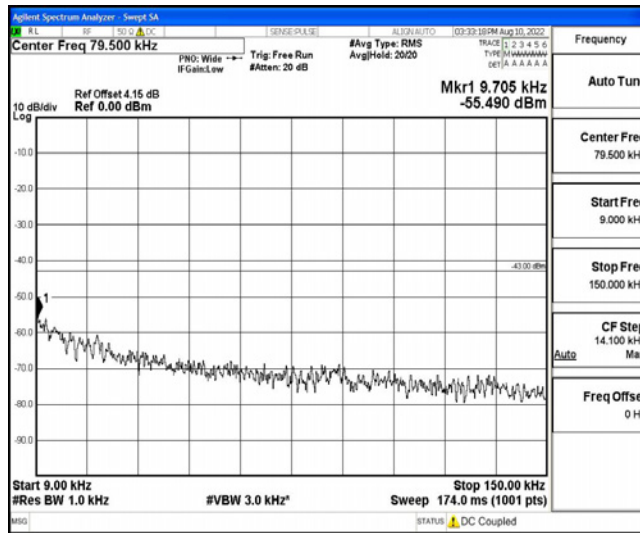

Band4-20MHz-QPSK-20175-1RB#0-Range2:0.15~30MHz

Band4-20MHz-QPSK-20175-1RB#0-Range3:30~1000MHz

Band4-20MHz-QPSK-20175-1RB#0-Range4:1000~10000MHz

Band4-20MHz-QPSK-20175-1RB#0-Range5:10000~20000MHz

Band4-20MHz-QPSK-20300-1RB#0-Range1:0.009~0.15MHz