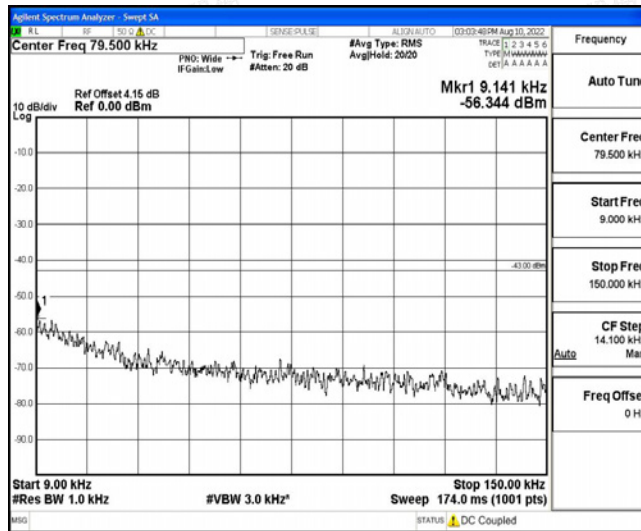

Band4-10MHz-16QAM-20350-1RB#0-Range2:0.15~30MHz

Band4-10MHz-16QAM-20350-1RB#0-Range3:30~1000MHz

Band4-10MHz-16QAM-20350-1RB#0-Range4:1000~10000MHz

Band4-10MHz-16QAM-20350-1RB#0-Range5:10000~20000MHz

Band4-15MHz-QPSK-20025-1RB#0-Range1:0.009~0.15MHz