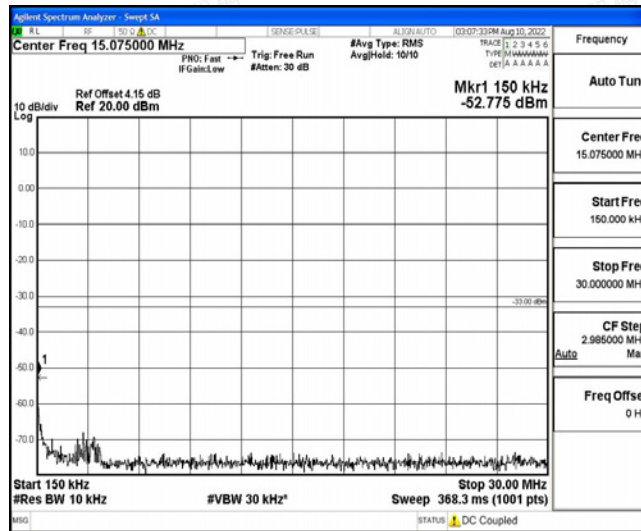

Band4-15MHz-QPSK-20175-1RB#0-Range2:0.15~30MHz

Band4-15MHz-QPSK-20175-1RB#0-Range3:30~1000MHz