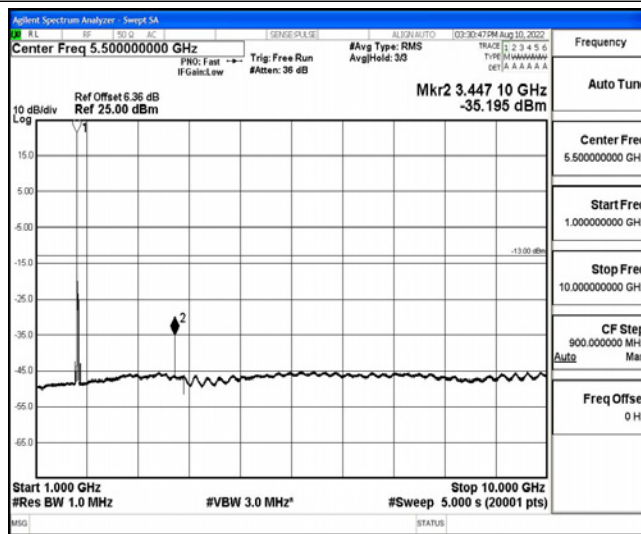

Band4-20MHz-QPSK-20175-1RB#0-Range2:0.15~30MHz

Band4-20MHz-QPSK-20175-1RB#0-Range3:30~1000MHz

Band4-20MHz-QPSK-20175-1RB#0-Range4:1000~10000MHz

Band4-20MHz-QPSK-20175-1RB#0-Range5:10000~20000MHz

Band4-20MHz-QPSK-20300-1RB#0-Range1:0.009~0.15MHz