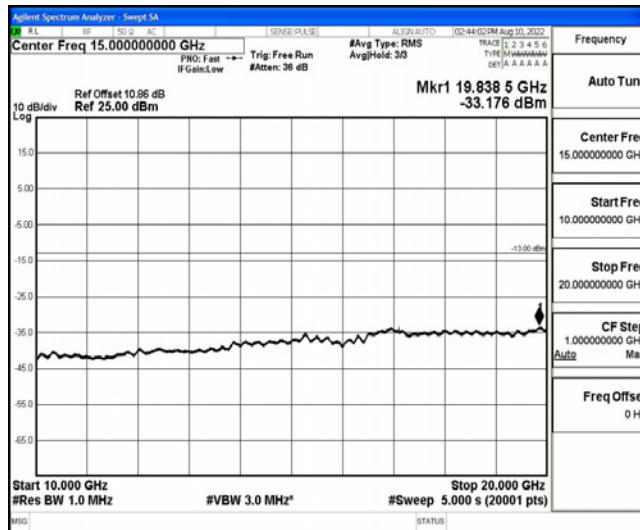

Band4-10MHz-16QAM-20000-1RB#0-Range2:0.15~30MHz

Band4-10MHz-16QAM-20000-1RB#0-Range3:30~1000MHz

Band4-10MHz-16QAM-20000-1RB#0-Range4:1000~10000MHz

Band4-10MHz-16QAM-20000-1RB#0-Range5:10000~20000MHz

Band4-10MHz-16QAM-20175-1RB#0-Range1:0.009~0.15MHz