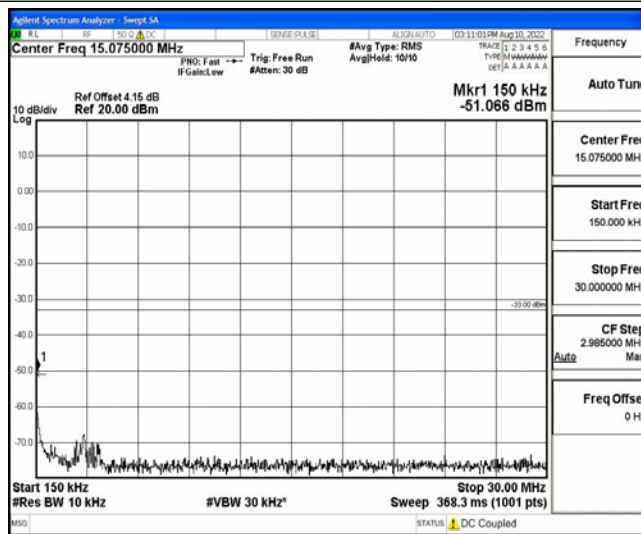

Band4-15MHz-QPSK-20325-1RB#0-Range2:0.15~30MHz

Band4-15MHz-QPSK-20325-1RB#0-Range3:30~1000MHz