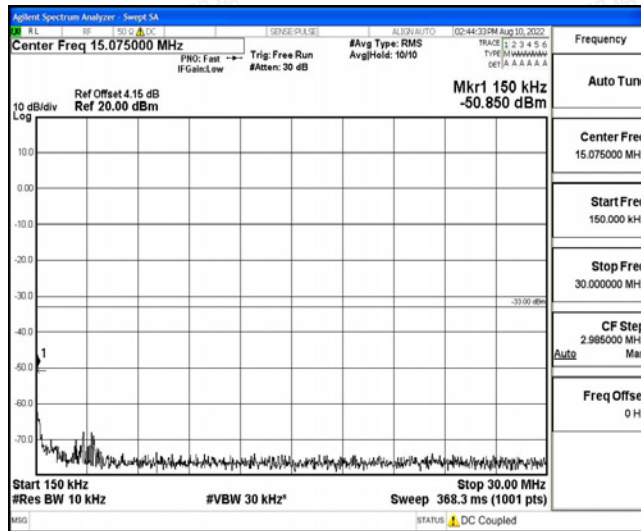

Band4-10MHz-QPSK-20175-1RB#0-Range2:0.15~30MHz

Band4-10MHz-QPSK-20175-1RB#0-Range3:30~1000MHz