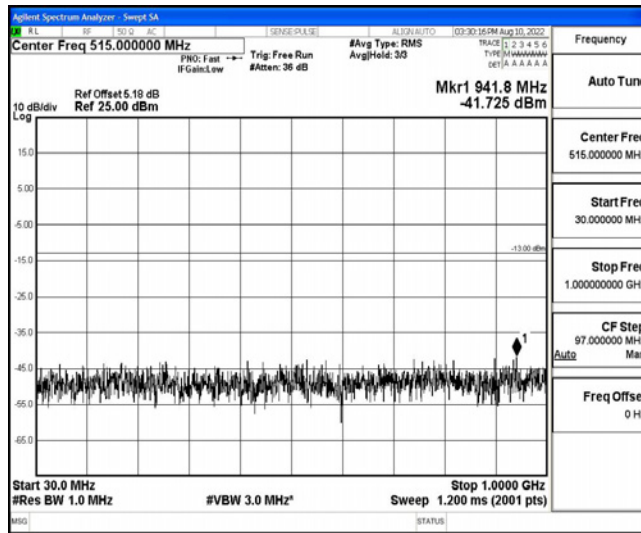

Band4-20MHz-QPSK-20175-1RB#0-Range3:30~1000MHz

Band4-20MHz-QPSK-20175-1RB#0-Range4:1000~10000MHz