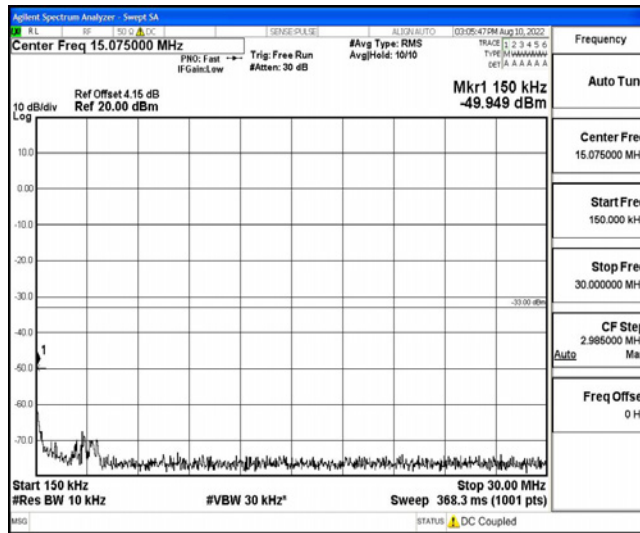

Band4-15MHz-16QAM-20025-1RB#0-Range2:0.15~30MHz

Band4-15MHz-16QAM-20025-1RB#0-Range3:30~1000MHz