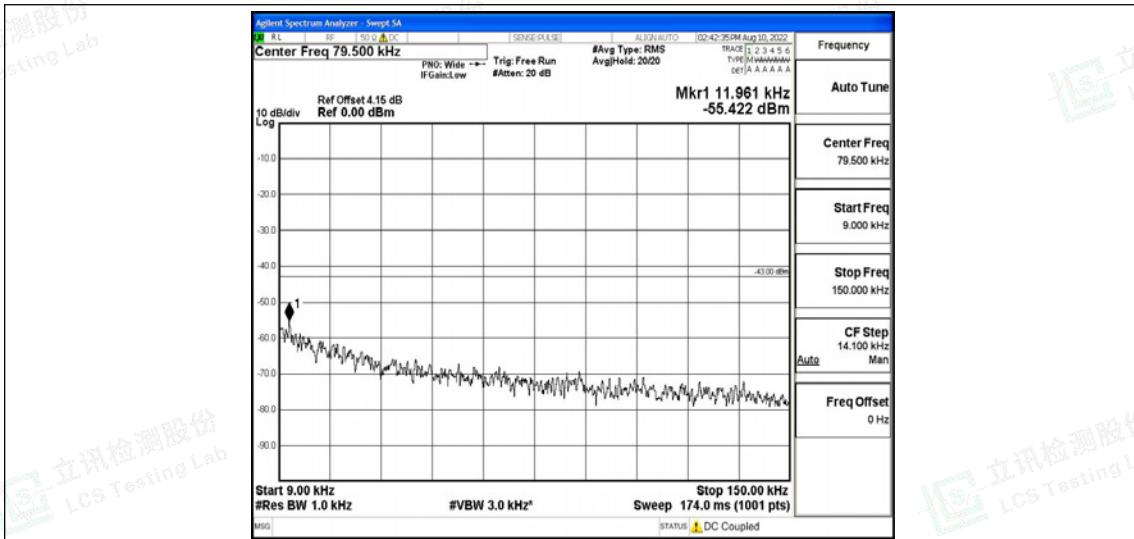

Band4-10MHz-QPSK-20350-1RB#0-Range2:0.15~30MHz

Band4-10MHz-QPSK-20350-1RB#0-Range3:30~1000MHz

Band4-10MHz-QPSK-20350-1RB#0-Range4:1000~10000MHz

Band4-10MHz-QPSK-20350-1RB#0-Range5:10000~20000MHz

Band4-10MHz-16QAM-20000-1RB#0-Range1:0.009~0.15MHz