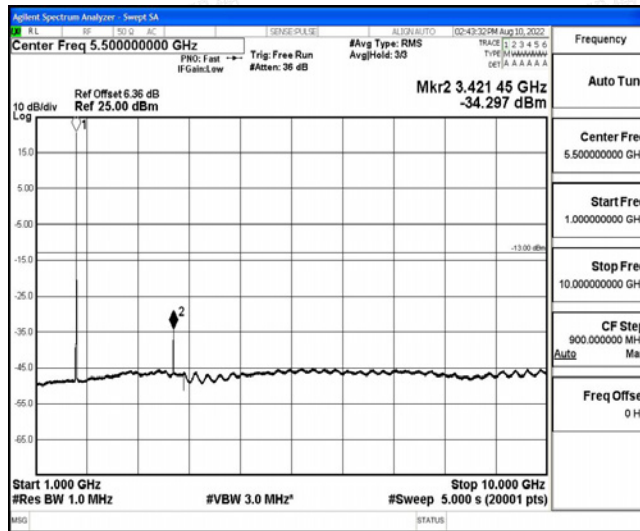

Band4-10MHz-16QAM-20000-1RB#0-Range2:0.15~30MHz

Band4-10MHz-16QAM-20000-1RB#0-Range3:30~1000MHz

Band4-10MHz-16QAM-20000-1RB#0-Range4:1000~10000MHz

Band4-10MHz-16QAM-20000-1RB#0-Range5:10000~20000MHz

Band4-10MHz-16QAM-20175-1RB#0-Range1:0.009~0.15MHz