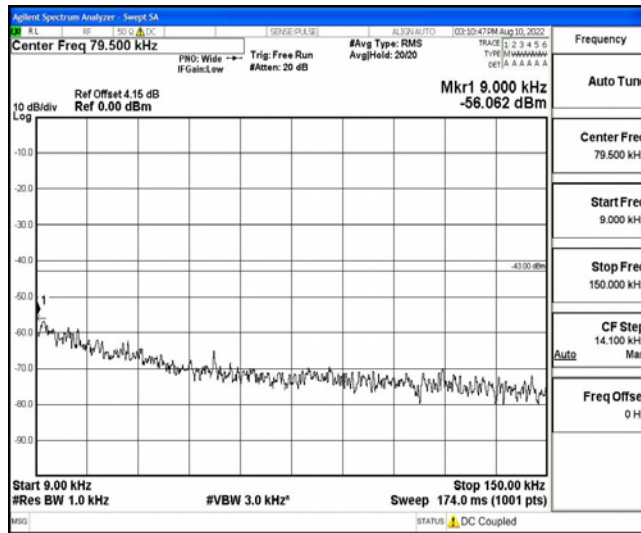

Band4-15MHz-QPSK-20175-1RB#0-Range2:0.15~30MHz

Band4-15MHz-QPSK-20175-1RB#0-Range3:30~1000MHz

Band4-15MHz-QPSK-20175-1RB#0-Range4:1000~10000MHz

Band4-15MHz-QPSK-20175-1RB#0-Range5:10000~20000MHz

Band4-15MHz-QPSK-20325-1RB#0-Range1:0.009~0.15MHz