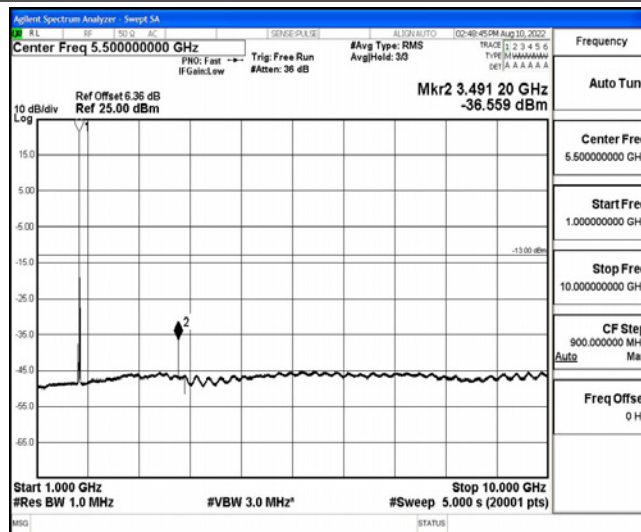

Band4-10MHz-QPSK-20350-1RB#0-Range2:0.15~30MHz

Band4-10MHz-QPSK-20350-1RB#0-Range3:30~1000MHz

Band4-10MHz-QPSK-20350-1RB#0-Range4:1000~10000MHz

Band4-10MHz-QPSK-20350-1RB#0-Range5:10000~20000MHz

Band4-10MHz-16QAM-20000-1RB#0-Range1:0.009~0.15MHz