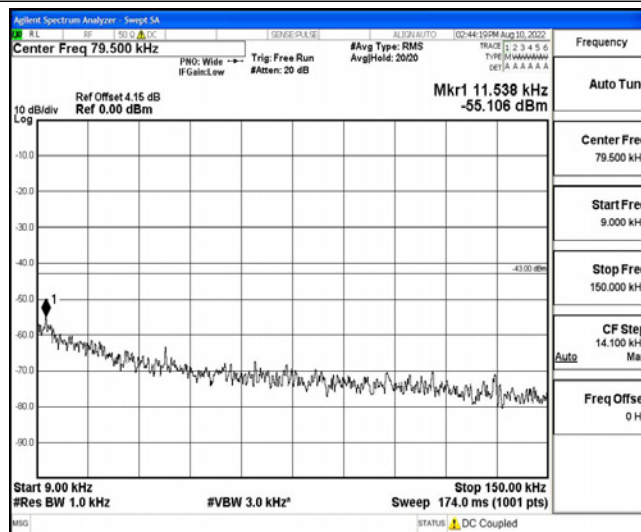

Band4-10MHz-QPSK-20000-1RB#0-Range2:0.15~30MHz

Band4-10MHz-QPSK-20000-1RB#0-Range3:30~1000MHz

Band4-10MHz-QPSK-20000-1RB#0-Range4:1000~10000MHz

Band4-10MHz-QPSK-2000-1RB#0-Range5:10000~20000MHz

Band4-10MHz-QPSK-20175-1RB#0-Range1:0.009~0.15MHz