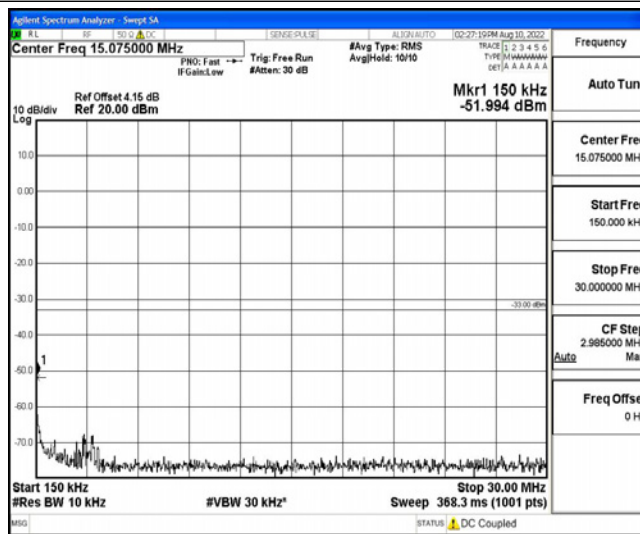

Band4-5MHz-16QAM-20375-1RB#0-Range2:0.15~30MHz

Band4-5MHz-16QAM-20375-1RB#0-Range3:30~1000MHz