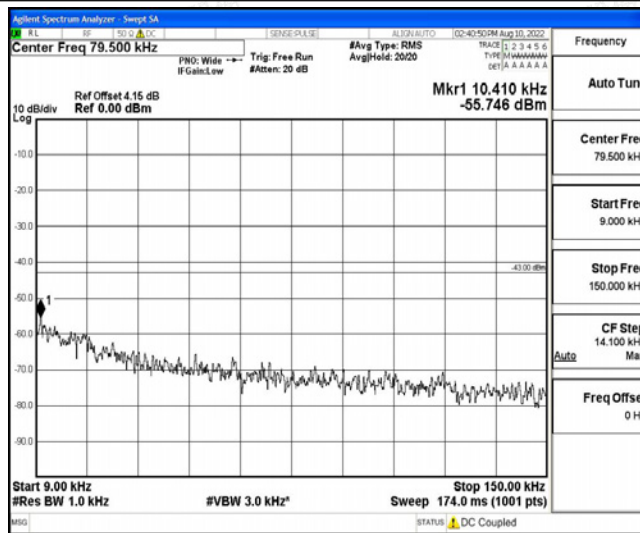

Band4-5MHz-16QAM-20375-1RB#0-Range2:0.15~30MHz

Band4-5MHz-16QAM-20375-1RB#0-Range3:30~1000MHz

Band4-5MHz-16QAM-20375-1RB#0-Range4:1000~10000MHz

Band4-5MHz-16QAM-20375-1RB#0-Range5:10000~20000MHz

Band4-10MHz-QPSK-20000-1RB#0-Range1:0.009~0.15MHz