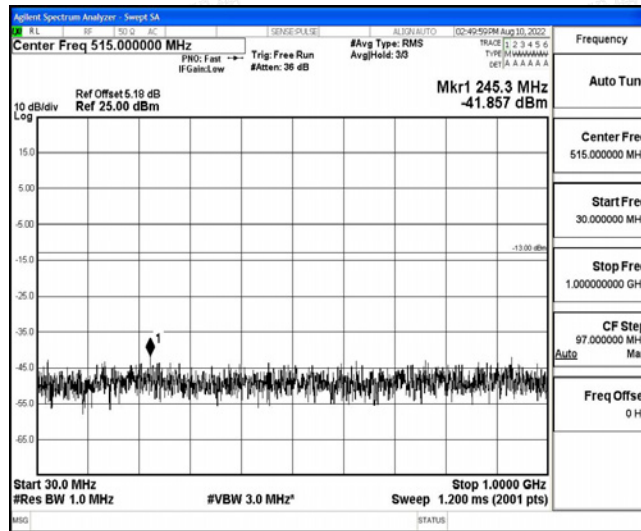

Band4-10MHz-16QAM-20350-1RB#0-Range3:30~1000MHz

Band4-10MHz-16QAM-20350-1RB#0-Range4:1000~10000MHz