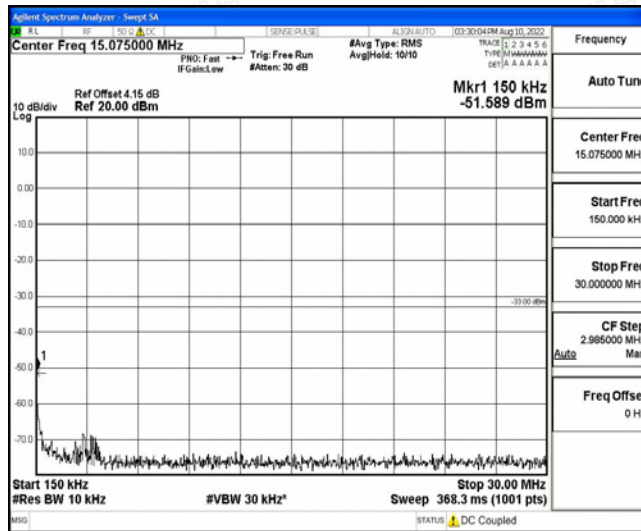

Band4-20MHz-QPSK-20175-1RB#0-Range2:0.15~30MHz

Band4-20MHz-QPSK-20175-1RB#0-Range3:30~1000MHz