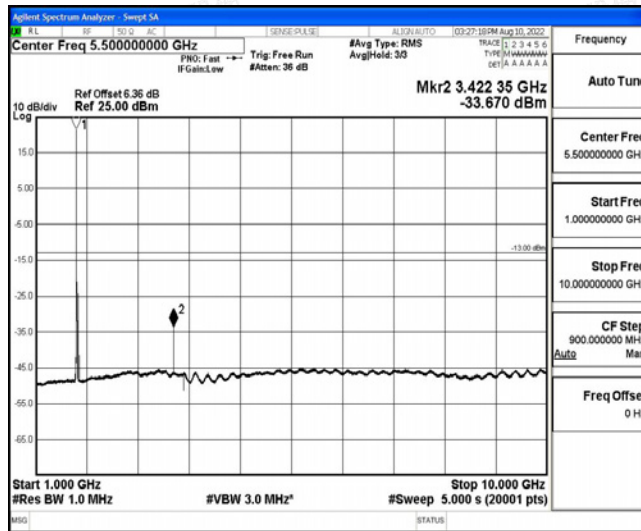

Band4-20MHz-QPSK-20050-1RB#0-Range2:0.15~30MHz

Band4-20MHz-QPSK-20050-1RB#0-Range3:30~1000MHz

Band4-20MHz-QPSK-20050-1RB#0-Range4:1000~10000MHz

Band4-20MHz-QPSK-20050-1RB#0-Range5:10000~20000MHz

Band4-20MHz-QPSK-20175-1RB#0-Range1:0.009~0.15MHz