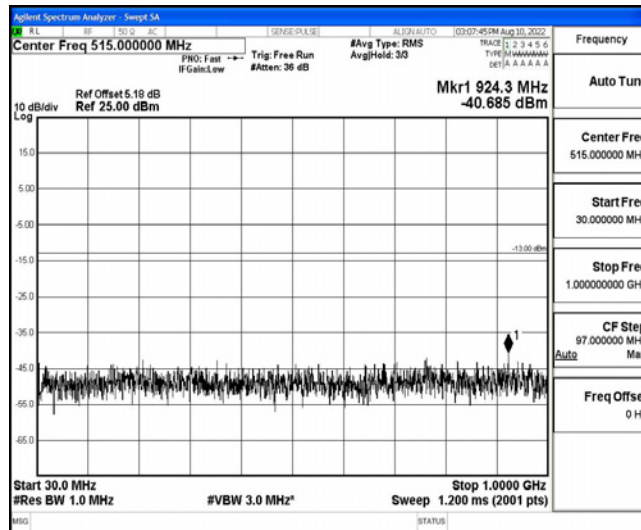

Band4-15MHz-QPSK-20175-1RB#0-Range3:30~1000MHz

Band4-15MHz-QPSK-20175-1RB#0-Range4:1000~10000MHz