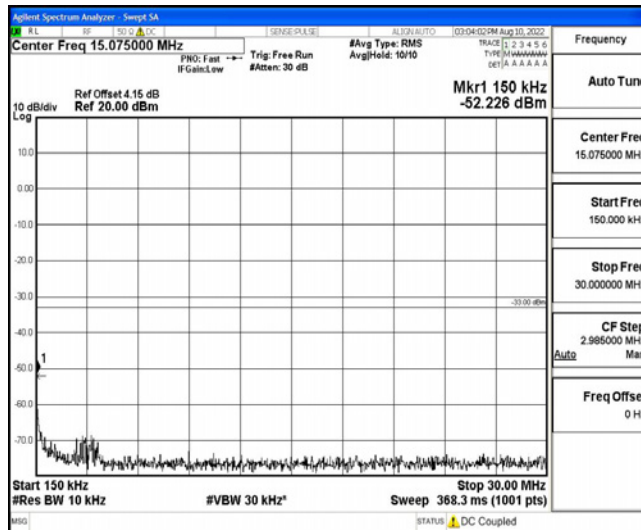

Band4-15MHz-QPSK-2025-1RB#0-Range2:0.15~30MHz

Band4-15MHz-QPSK-2025-1RB#0-Range3:30~1000MHz