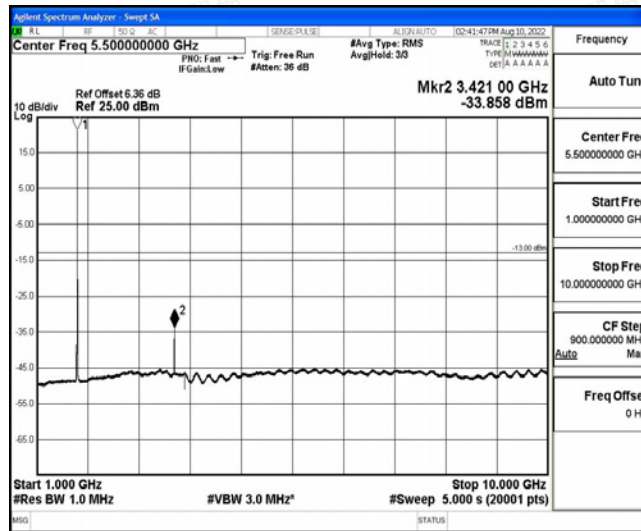

Band4-10MHz-QPSK-20000-1RB#0-Range2:0.15~30MHz

Band4-10MHz-QPSK-20000-1RB#0-Range3:30~1000MHz

Band4-10MHz-QPSK-20000-1RB#0-Range4:1000~10000MHz

Band4-10MHz-QPSK-2000-1RB#0-Range5:10000~20000MHz

Band4-10MHz-QPSK-20175-1RB#0-Range1:0.009~0.15MHz