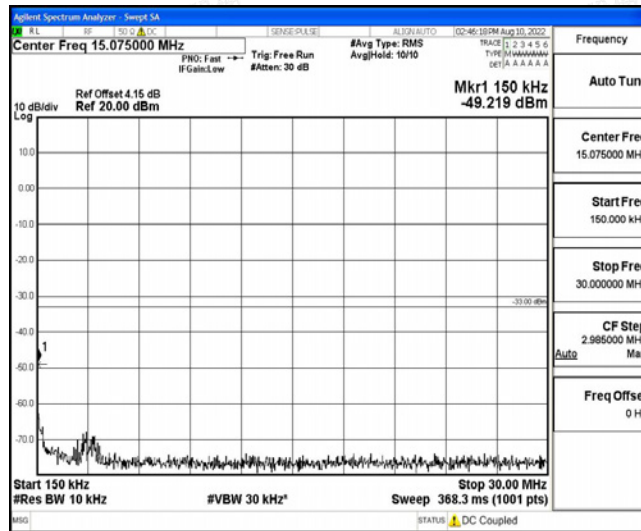

Band4-10MHz-16QAM-20175-1RB#0-Range2:0.15~30MHz

Band4-10MHz-16QAM-20175-1RB#0-Range3:30~1000MHz