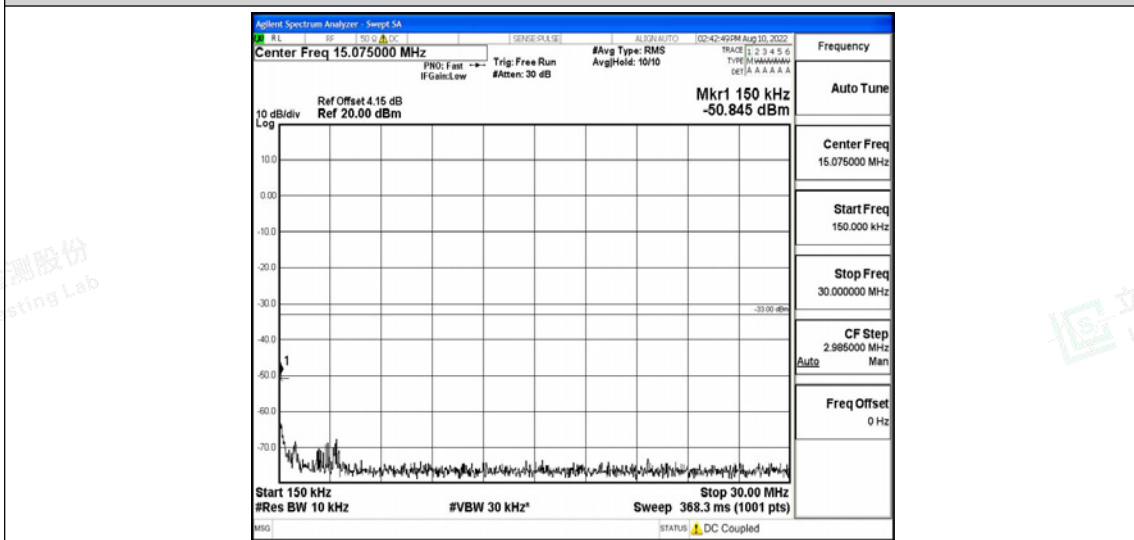

Band4-10MHz-16QAM-20000-1RB#0-Range2:0.15~30MHz

Band4-10MHz-16QAM-20000-1RB#0-Range3:30~1000MHz