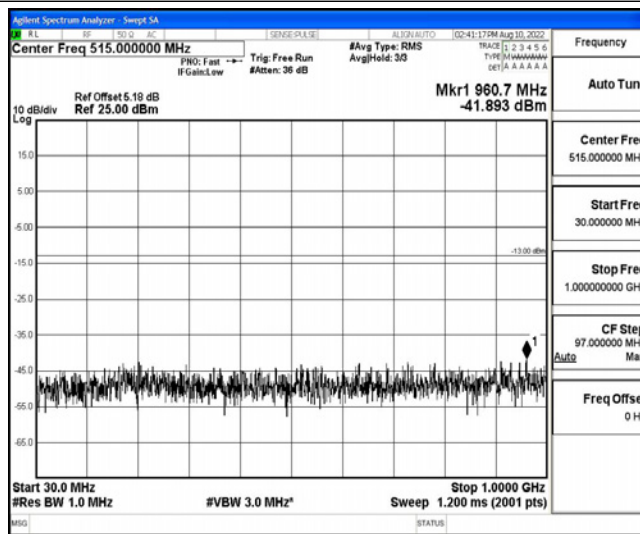

Band4-10MHz-QPSK-20000-1RB#0-Range3:30~1000MHz

Band4-10MHz-QPSK-20000-1RB#0-Range4:1000~10000MHz