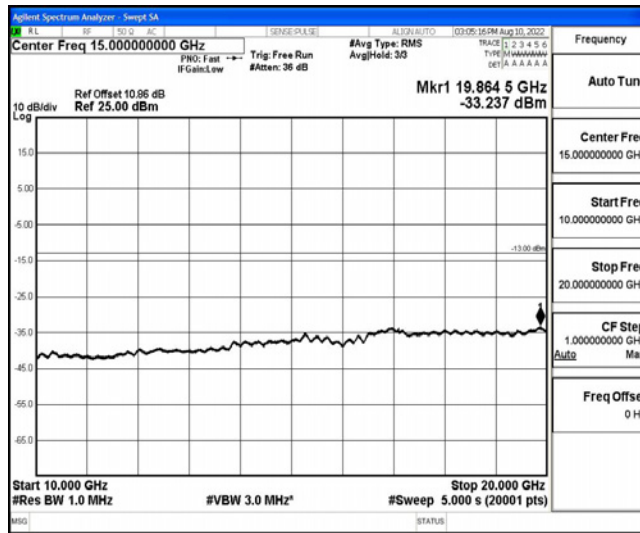

Band4-15MHz-QPSK-2025-1RB#0-Range2:0.15~30MHz

Band4-15MHz-QPSK-2025-1RB#0-Range3:30~1000MHz

Band4-15MHz-QPSK-2025-1RB#0-Range4:1000~10000MHz

Band4-15MHz-QPSK-20025-1RB#0-Range5:10000~20000MHz

Band4-15MHz-QPSK-20175-1RB#0-Range1:0.009~0.15MHz