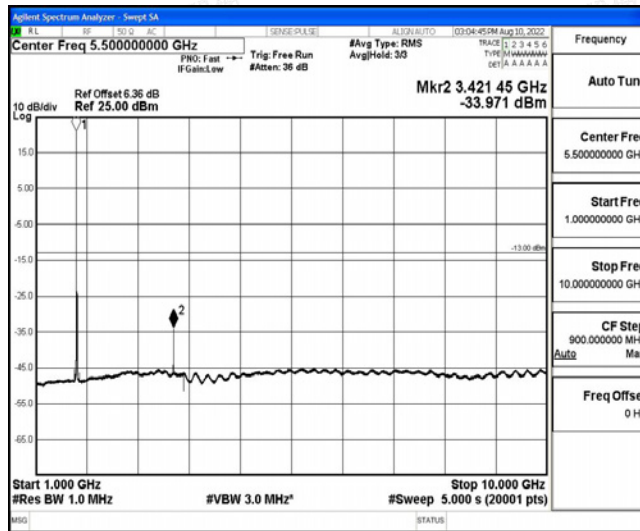

Band4-15MHz-QPSK-2025-1RB#0-Range2:0.15~30MHz

Band4-15MHz-QPSK-2025-1RB#0-Range3:30~1000MHz

Band4-15MHz-QPSK-2025-1RB#0-Range4:1000~10000MHz

Band4-15MHz-QPSK-20025-1RB#0-Range5:10000~20000MHz

Band4-15MHz-QPSK-20175-1RB#0-Range1:0.009~0.15MHz