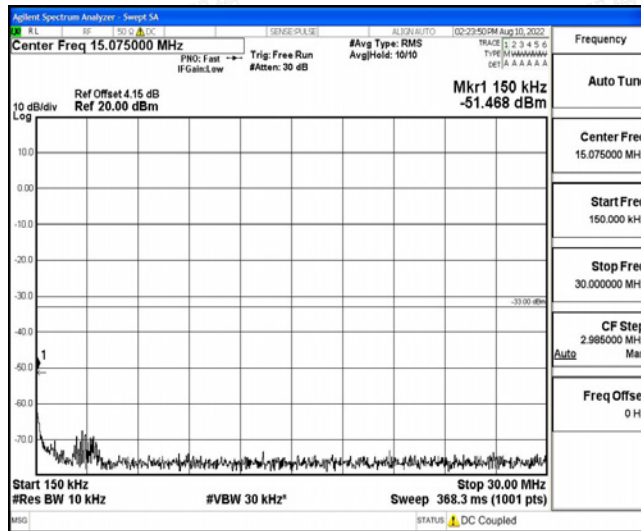

Band4-5MHz-16QAM-20175-1RB#0-Range2:0.15~30MHz

Band4-5MHz-16QAM-20175-1RB#0-Range3:30~1000MHz