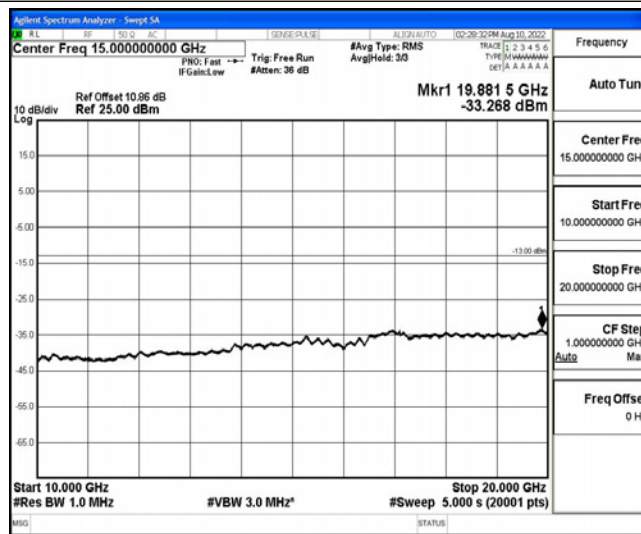

Band4-5MHz-16QAM-20375-1RB#0-Range2:0.15~30MHz

Band4-5MHz-16QAM-20375-1RB#0-Range3:30~1000MHz

Band4-5MHz-16QAM-20375-1RB#0-Range4:1000~10000MHz

Band4-5MHz-16QAM-20375-1RB#0-Range5:10000~20000MHz

Band4-10MHz-QPSK-20000-1RB#0-Range1:0.009~0.15MHz