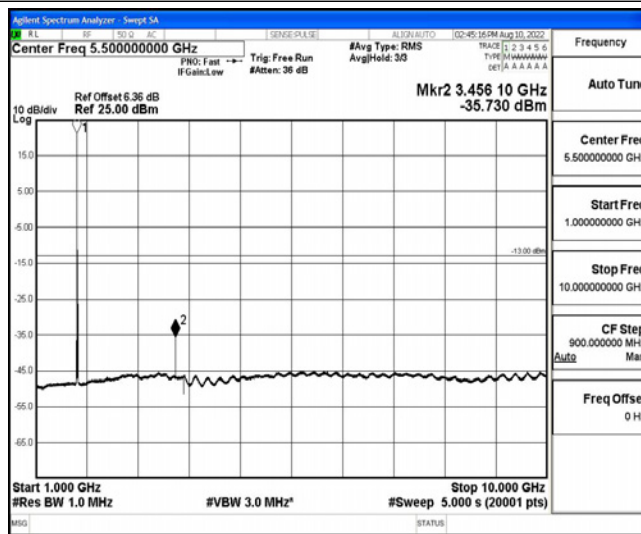

Band4-10MHz-QPSK-20175-1RB#0-Range2:0.15~30MHz

Band4-10MHz-QPSK-20175-1RB#0-Range3:30~1000MHz

Band4-10MHz-QPSK-20175-1RB#0-Range4:1000~10000MHz

Band4-10MHz-QPSK-20175-1RB#0-Range5:10000~20000MHz

Band4-10MHz-QPSK-20350-1RB#0-Range1:0.009~0.15MHz