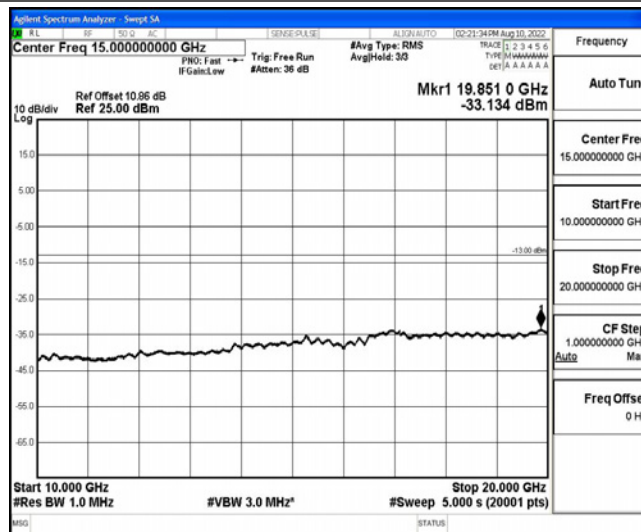

Band4-5MHz-16QAM-19975-1RB#0-Range2:0.15~30MHz

Band4-5MHz-16QAM-19975-1RB#0-Range3:30~1000MHz

Band4-5MHz-16QAM-19975-1RB#0-Range4:1000~10000MHz

Band4-5MHz-16QAM-19975-1RB#0-Range5:10000~20000MHz

Band4-5MHz-16QAM-20175-1RB#0-Range1:0.009~0.15MHz

Band4-5MHz-16QAM-20175-1RB#0-Range2:0.15~30MHz

Band4-5MHz-16QAM-20175-1RB#0-Range3:30~1000MHz

Band4-5MHz-16QAM-20175-1RB#0-Range4:1000~10000MHz

Band4-5MHz-16QAM-20175-1RB#0-Range5:10000~20000MHz

Band4-5MHz-16QAM-20375-1RB#0-Range1:0.009~0.15MHz