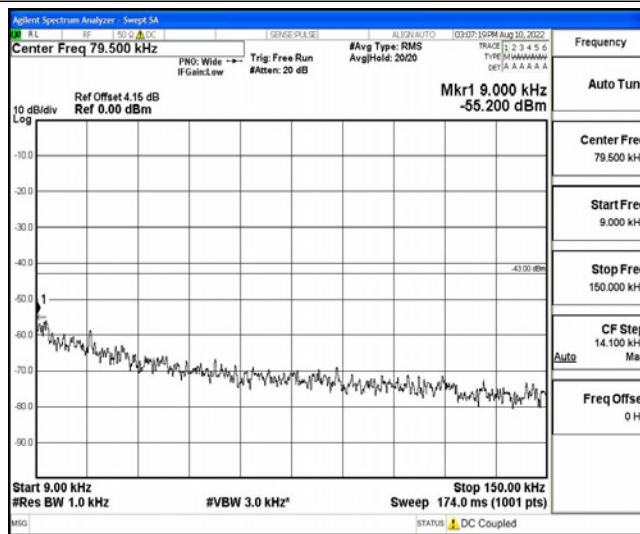

Band4-15MHz-QPSK-2025-1RB#0-Range2:0.15~30MHz

Band4-15MHz-QPSK-2025-1RB#0-Range3:30~1000MHz

Band4-15MHz-QPSK-2025-1RB#0-Range4:1000~10000MHz

Band4-15MHz-QPSK-20025-1RB#0-Range5:10000~20000MHz

Band4-15MHz-QPSK-20175-1RB#0-Range1:0.009~0.15MHz