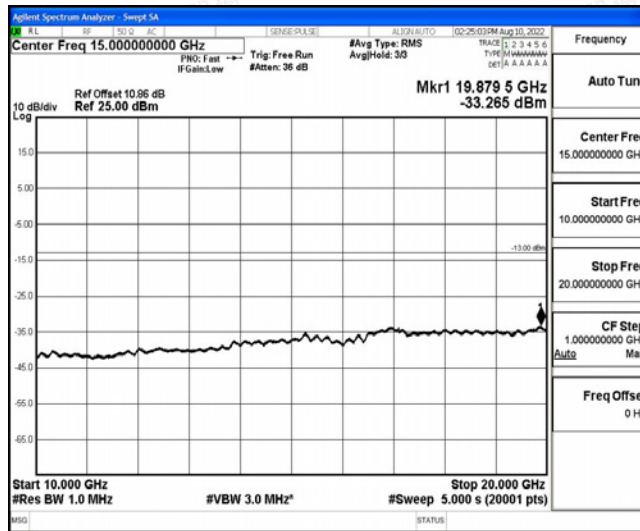

Band4-5MHz-16QAM-20175-1RB#0-Range2:0.15~30MHz

Band4-5MHz-16QAM-20175-1RB#0-Range3:30~1000MHz

Band4-5MHz-16QAM-20175-1RB#0-Range4:1000~10000MHz

Band4-5MHz-16QAM-20175-1RB#0-Range5:10000~20000MHz

Band4-5MHz-16QAM-20375-1RB#0-Range1:0.009~0.15MHz