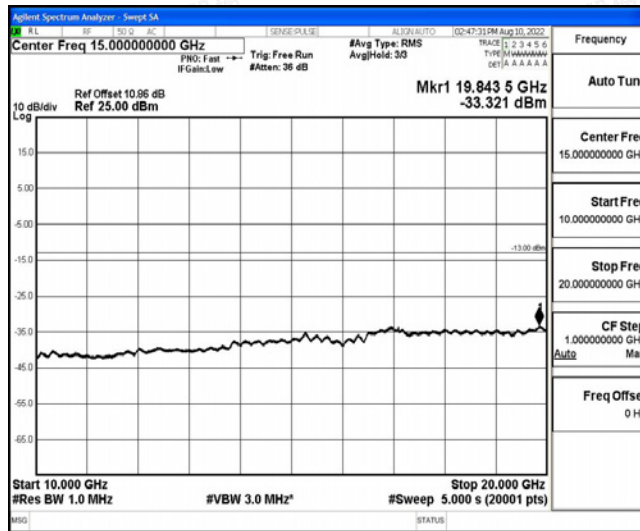

Band4-10MHz-16QAM-20175-1RB#0-Range2:0.15~30MHz

Band4-10MHz-16QAM-20175-1RB#0-Range3:30~1000MHz

Band4-10MHz-16QAM-20175-1RB#0-Range4:1000~10000MHz

Band4-10MHz-16QAM-20175-1RB#0-Range5:10000~20000MHz

Band4-10MHz-16QAM-20350-1RB#0-Range1:0.009~0.15MHz