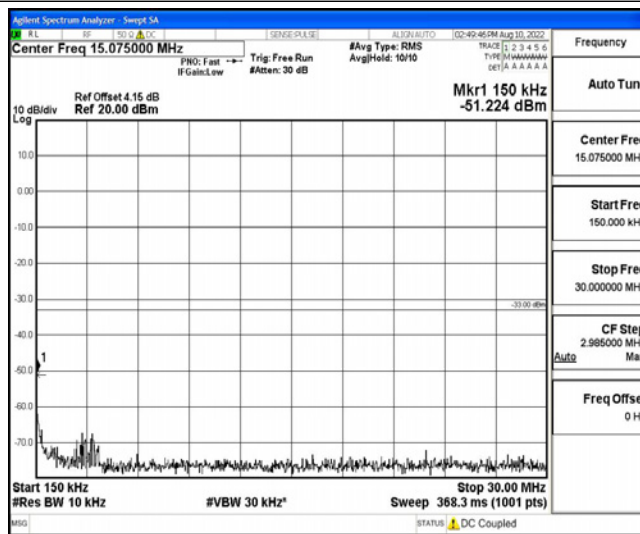

Band4-10MHz-16QAM-20350-1RB#0-Range2:0.15~30MHz

Band4-10MHz-16QAM-20350-1RB#0-Range3:30~1000MHz