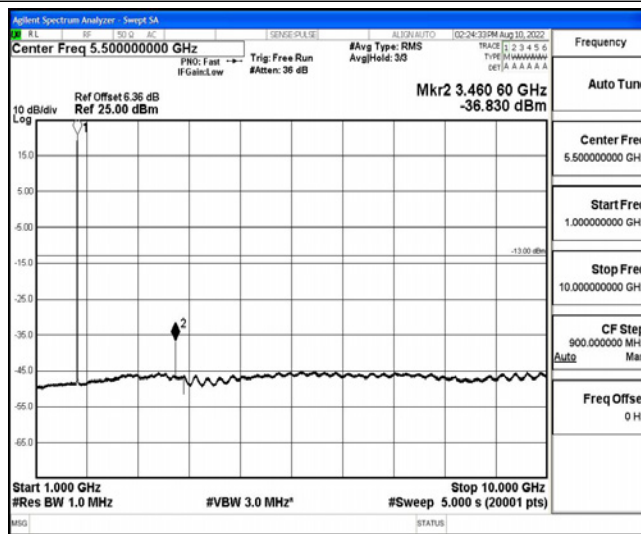

Band4-5MHz-16QAM-20175-1RB#0-Range2:0.15~30MHz

Band4-5MHz-16QAM-20175-1RB#0-Range3:30~1000MHz

Band4-5MHz-16QAM-20175-1RB#0-Range4:1000~10000MHz

Band4-5MHz-16QAM-20175-1RB#0-Range5:10000~20000MHz

Band4-5MHz-16QAM-20375-1RB#0-Range1:0.009~0.15MHz