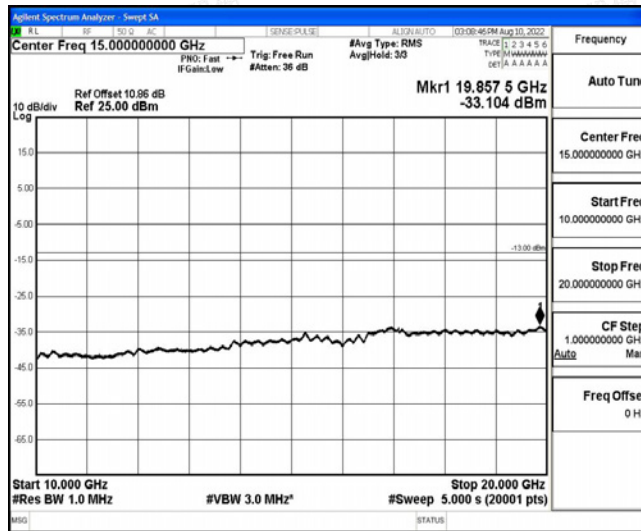

Band4-15MHz-QPSK-20175-1RB#0-Range2:0.15~30MHz

Band4-15MHz-QPSK-20175-1RB#0-Range3:30~1000MHz

Band4-15MHz-QPSK-20175-1RB#0-Range4:1000~10000MHz

Band4-15MHz-QPSK-20175-1RB#0-Range5:10000~20000MHz

Band4-15MHz-QPSK-20325-1RB#0-Range1:0.009~0.15MHz