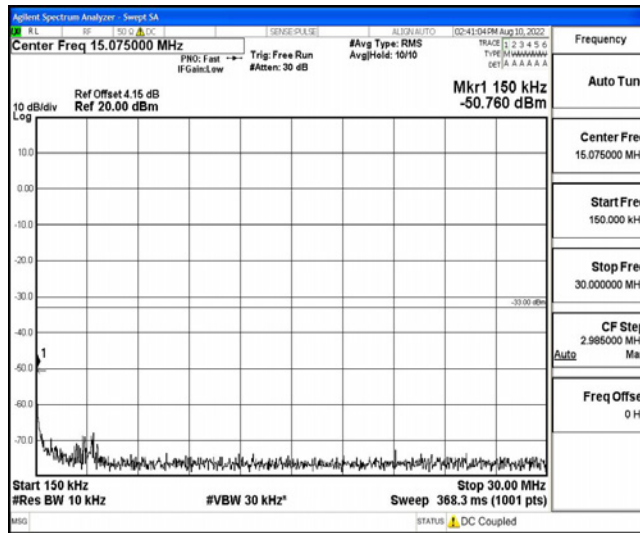

Band4-5MHz-16QAM-20375-1RB#0-Range2:0.15~30MHz

Band4-5MHz-16QAM-20375-1RB#0-Range3:30~1000MHz

Band4-5MHz-16QAM-20375-1RB#0-Range4:1000~10000MHz

Band4-5MHz-16QAM-20375-1RB#0-Range5:10000~20000MHz

Band4-10MHz-QPSK-20000-1RB#0-Range1:0.009~0.15MHz

Band4-10MHz-QPSK-20000-1RB#0-Range2:0.15~30MHz

Band4-10MHz-QPSK-20000-1RB#0-Range3:30~1000MHz

Band4-10MHz-QPSK-20000-1RB#0-Range4:1000~10000MHz

Band4-10MHz-QPSK-2000-1RB#0-Range5:10000~20000MHz

Band4-10MHz-QPSK-20175-1RB#0-Range1:0.009~0.15MHz