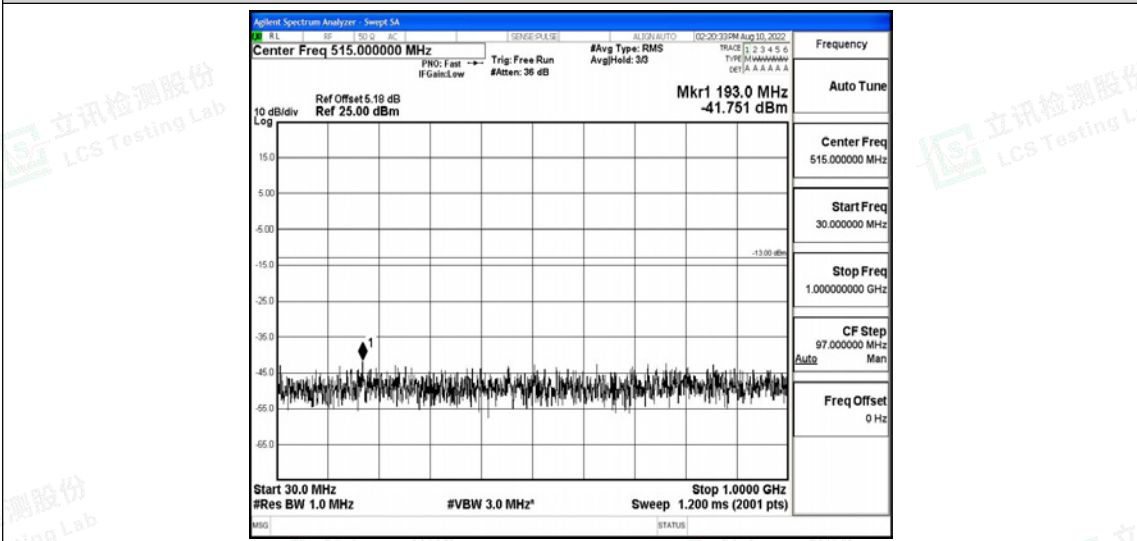

Band4-5MHz-16QAM-19975-1RB#0-Range2:0.15~30MHz

Band4-5MHz-16QAM-19975-1RB#0-Range3:30~1000MHz

Band4-5MHz-16QAM-19975-1RB#0-Range4:1000~10000MHz

Band4-5MHz-16QAM-19975-1RB#0-Range5:10000~20000MHz

Band4-5MHz-16QAM-20175-1RB#0-Range1:0.009~0.15MHz