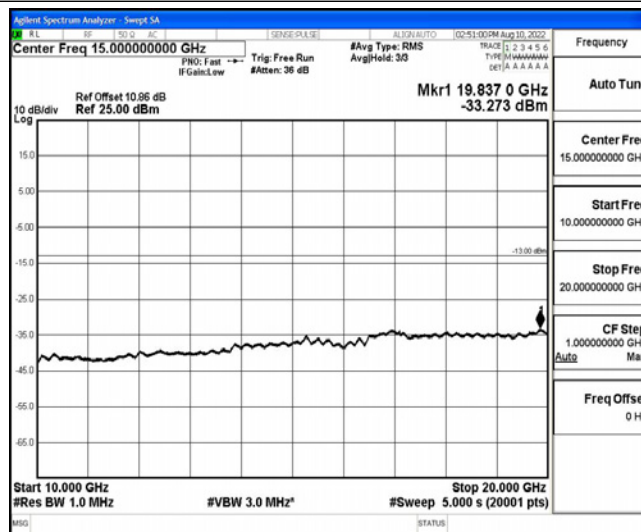

Band4-10MHz-16QAM-20350-1RB#0-Range2:0.15~30MHz

Band4-10MHz-16QAM-20350-1RB#0-Range3:30~1000MHz

Band4-10MHz-16QAM-20350-1RB#0-Range4:1000~10000MHz

Band4-10MHz-16QAM-20350-1RB#0-Range5:10000~20000MHz

Band4-15MHz-QPSK-20025-1RB#0-Range1:0.009~0.15MHz