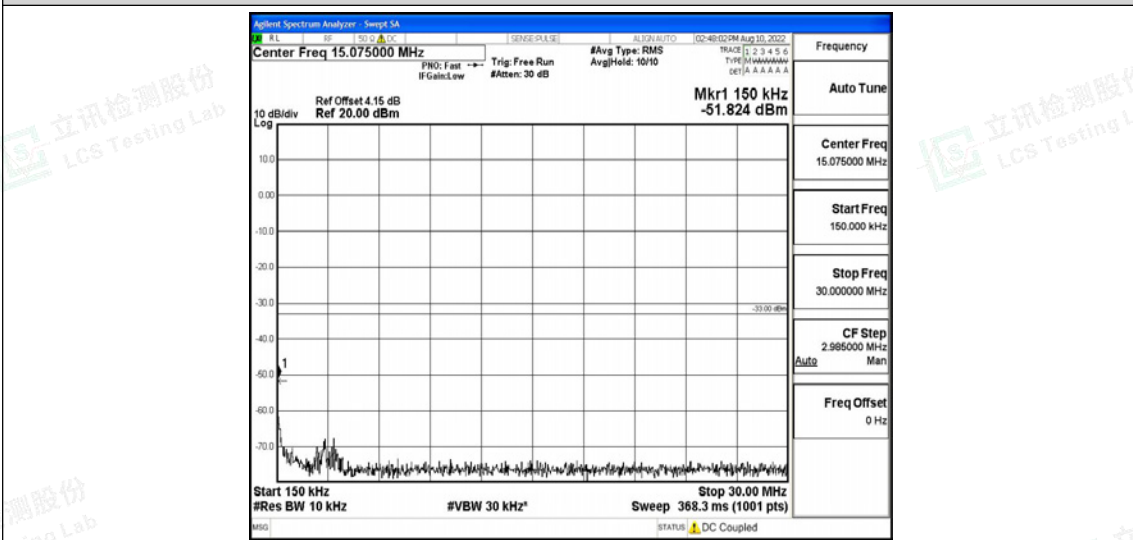

Band4-10MHz-QPSK-20350-1RB#0-Range2:0.15~30MHz

Band4-10MHz-QPSK-20350-1RB#0-Range3:30~1000MHz