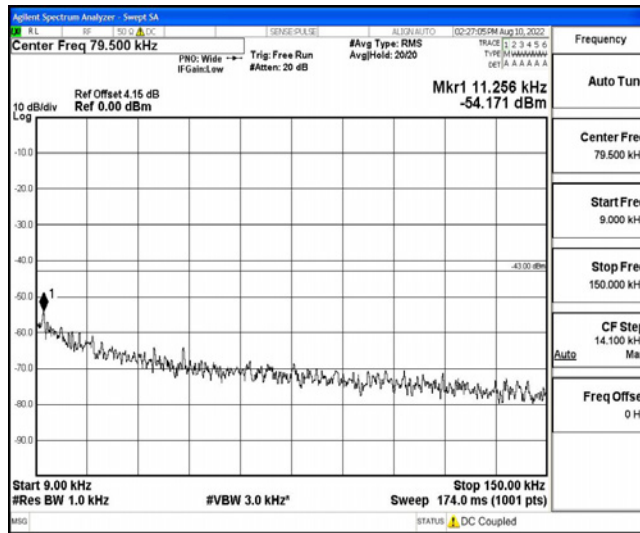

Band4-5MHz-16QAM-20175-1RB#0-Range2:0.15~30MHz

Band4-5MHz-16QAM-20175-1RB#0-Range3:30~1000MHz

Band4-5MHz-16QAM-20175-1RB#0-Range4:1000~10000MHz

Band4-5MHz-16QAM-20175-1RB#0-Range5:10000~20000MHz

Band4-5MHz-16QAM-20375-1RB#0-Range1:0.009~0.15MHz