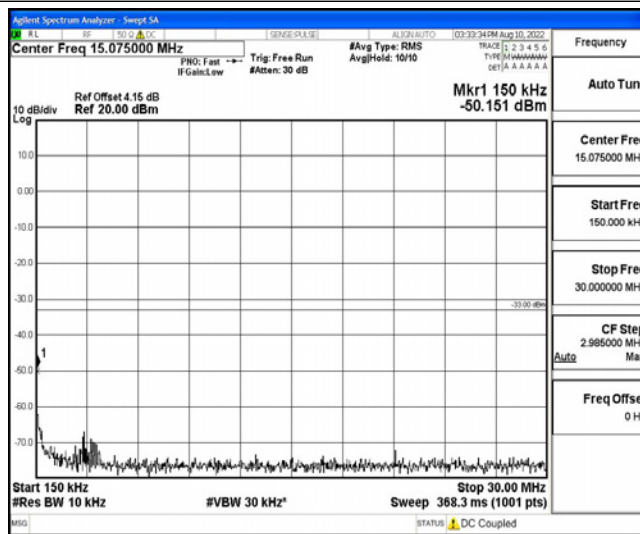

Band4-20MHz-QPSK-20175-1RB#0-Range2:0.15~30MHz

Band4-20MHz-QPSK-20175-1RB#0-Range3:30~1000MHz

Band4-20MHz-QPSK-20175-1RB#0-Range4:1000~10000MHz

Band4-20MHz-QPSK-20175-1RB#0-Range5:10000~20000MHz

Band4-20MHz-QPSK-20300-1RB#0-Range1:0.009~0.15MHz

Band4-20MHz-QPSK-20300-1RB#0-Range2:0.15~30MHz

Band4-20MHz-QPSK-20300-1RB#0-Range3:30~1000MHz