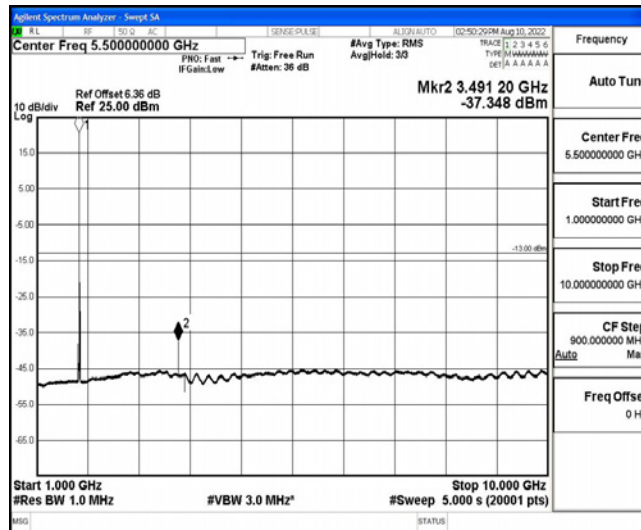

Band4-10MHz-16QAM-20350-1RB#0-Range2:0.15~30MHz

Band4-10MHz-16QAM-20350-1RB#0-Range3:30~1000MHz

Band4-10MHz-16QAM-20350-1RB#0-Range4:1000~10000MHz

Band4-10MHz-16QAM-20350-1RB#0-Range5:10000~20000MHz

Band4-15MHz-QPSK-20025-1RB#0-Range1:0.009~0.15MHz