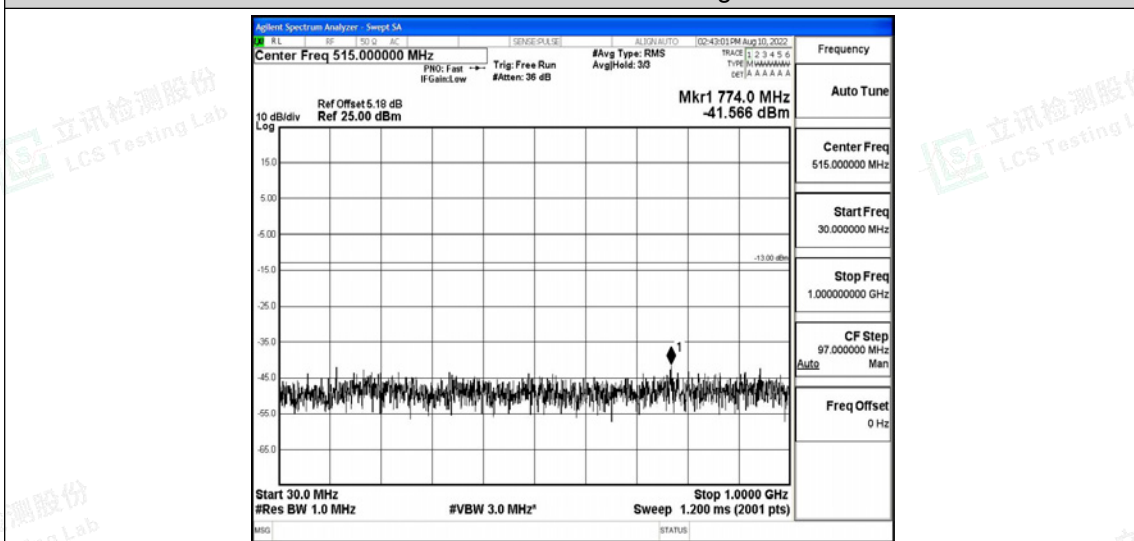

Band4-10MHz-16QAM-20000-1RB#0-Range3:30~1000MHz

Band4-10MHz-16QAM-20000-1RB#0-Range4:1000~10000MHz