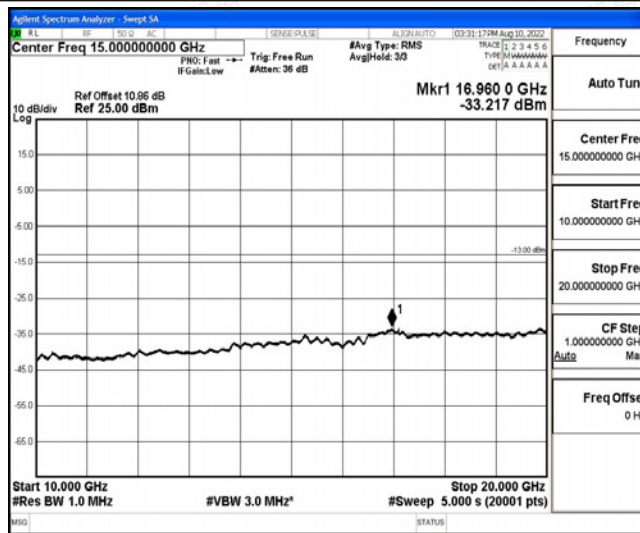

Band4-20MHz-QPSK-20175-1RB#0-Range2:0.15~30MHz

Band4-20MHz-QPSK-20175-1RB#0-Range3:30~1000MHz

Band4-20MHz-QPSK-20175-1RB#0-Range4:1000~10000MHz

Band4-20MHz-QPSK-20175-1RB#0-Range5:10000~20000MHz

Band4-20MHz-QPSK-20300-1RB#0-Range1:0.009~0.15MHz

Band4-20MHz-QPSK-20300-1RB#0-Range2:0.15~30MHz

Band4-20MHz-QPSK-20300-1RB#0-Range3:30~1000MHz