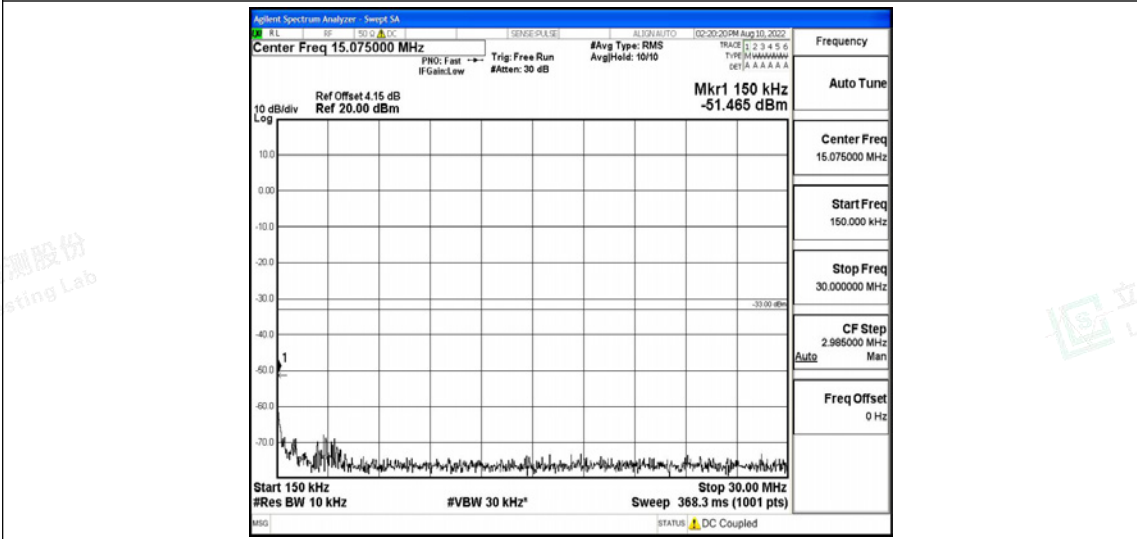

Band4-5MHz-16QAM-19975-1RB#0-Range2:0.15~30MHz

Band4-5MHz-16QAM-19975-1RB#0-Range3:30~1000MHz

Band4-5MHz-16QAM-19975-1RB#0-Range4:1000~10000MHz

Band4-5MHz-16QAM-19975-1RB#0-Range5:10000~20000MHz

Band4-5MHz-16QAM-20175-1RB#0-Range1:0.009~0.15MHz