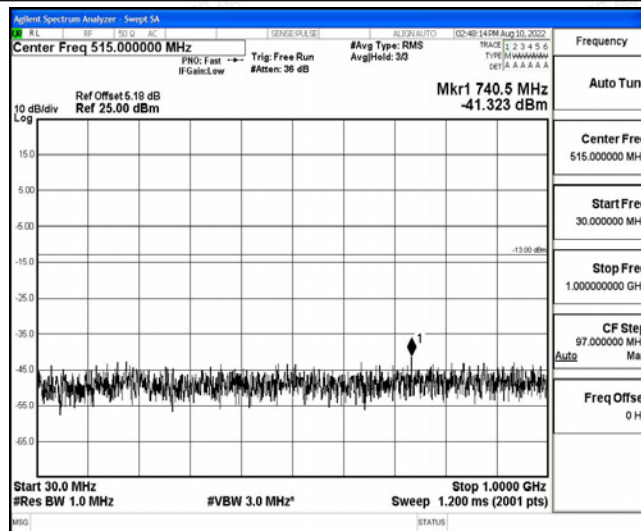

Band4-10MHz-QPSK-20350-1RB#0-Range3:30~1000MHz

Band4-10MHz-QPSK-20350-1RB#0-Range4:1000~10000MHz