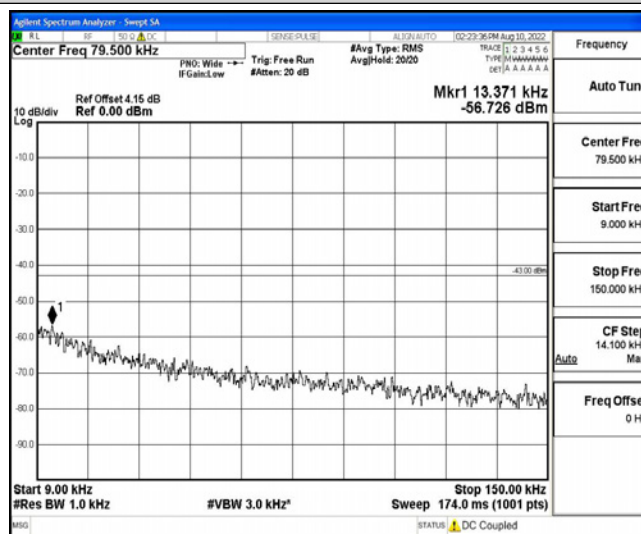

Band4-5MHz-16QAM-19975-1RB#0-Range2:0.15~30MHz

Band4-5MHz-16QAM-19975-1RB#0-Range3:30~1000MHz

Band4-5MHz-16QAM-19975-1RB#0-Range4:1000~10000MHz

Band4-5MHz-16QAM-19975-1RB#0-Range5:10000~20000MHz

Band4-5MHz-16QAM-20175-1RB#0-Range1:0.009~0.15MHz