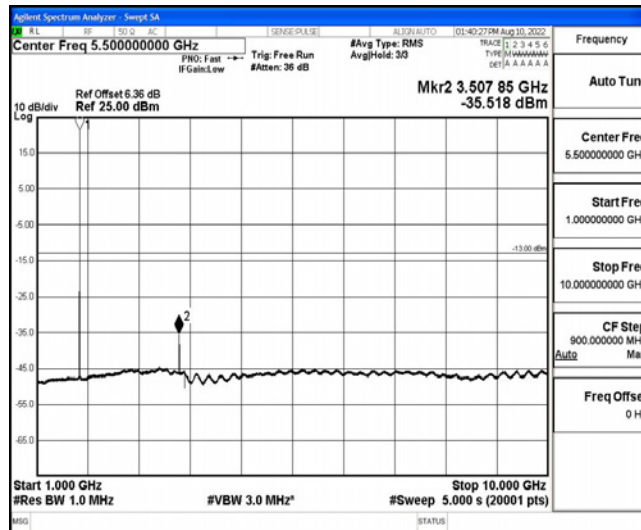

Band4-1.4MHz-QPSK-20175-1RB#0-Range5:10000~20000MHz

Band4-1.4MHz-QPSK-20393-1RB#0-Range1:0.009~0.15MHz

Band4-1.4MHz-QPSK-20393-1RB#0-Range2:0.15~30MHz

Band4-1.4MHz-QPSK-20393-1RB#0-Range3:30~1000MHz

Band4-1.4MHz-QPSK-20393-1RB#0-Range4:1000~10000MHz