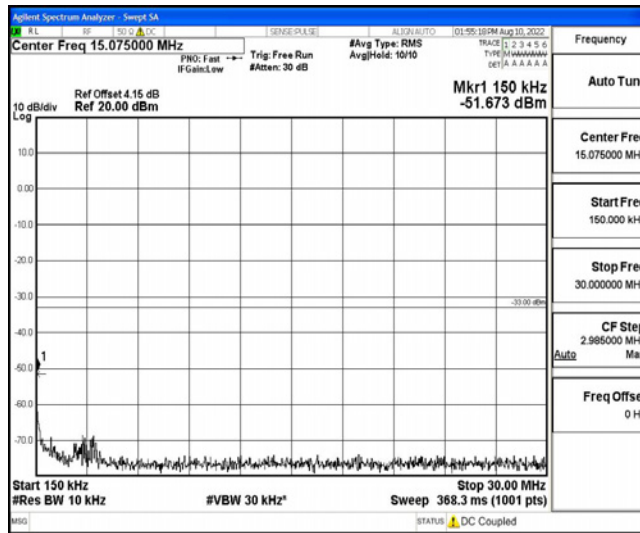

Band4-1.4MHz-16QAM-20393-1RB#0-Range5:10000~20000MHz

Band4-3MHz-QPSK-19965-1RB#0-Range1:0.009~0.15MHz

Band4-3MHz-QPSK-19965-1RB#0-Range2:0.15~30MHz

Band4-3MHz-QPSK-19965-1RB#0-Range3:30~1000MHz

Band4-3MHz-QPSK-19965-1RB#0-Range4:1000~10000MHz