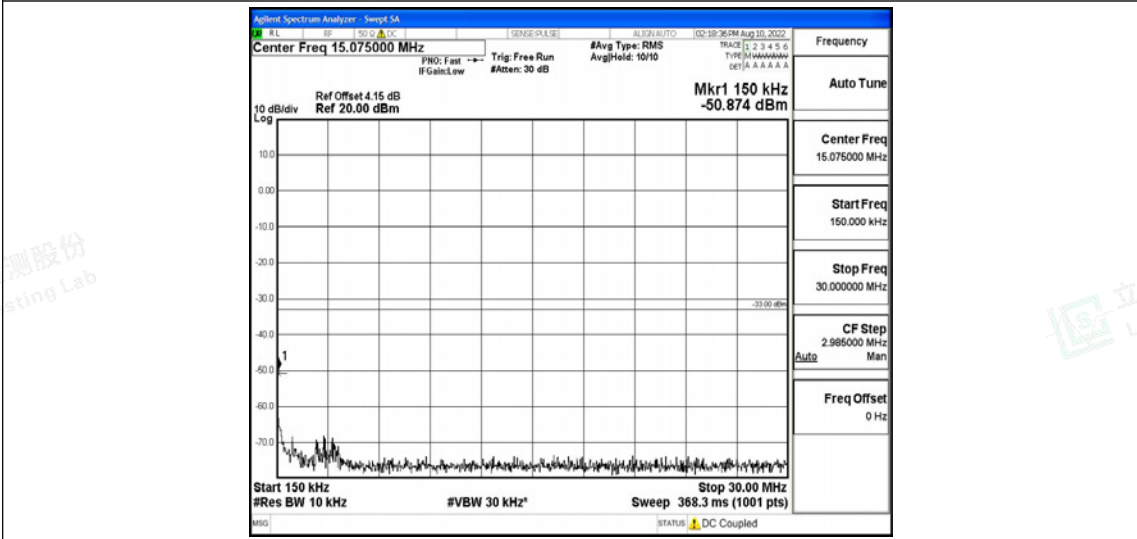

Band4-3MHz-16QAM-20385-1RB#0-Range5:10000~20000MHz

Band4-5MHz-QPSK-19975-1RB#0-Range1:0.009~0.15MHz

Band4-5MHz-QPSK-19975-1RB#0-Range2:0.15~30MHz

Band4-5MHz-QPSK-19975-1RB#0-Range3:30~1000MHz

Band4-5MHz-QPSK-19975-1RB#0-Range4:1000~10000MHz