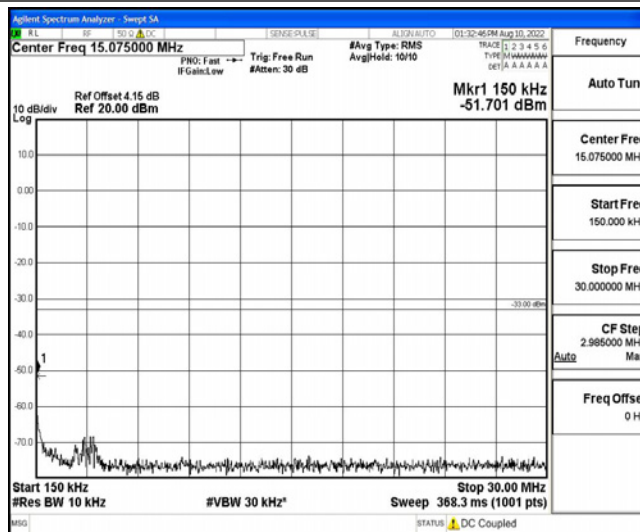

Band4-1.4MHz-QPSK-19957-1RB#0-Range3:30~1000MHz