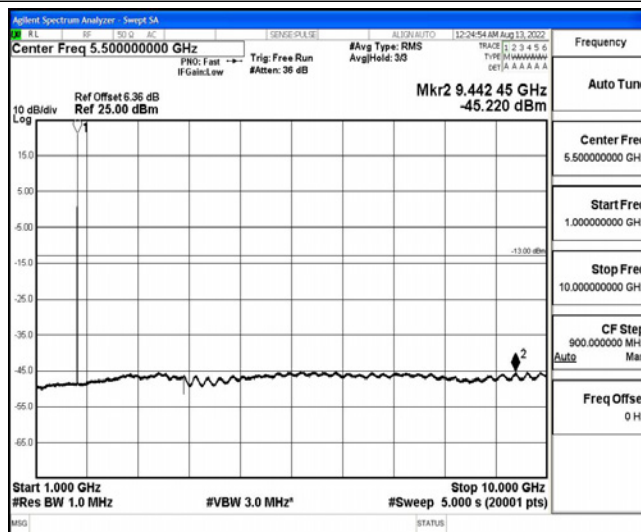

Band4-3MHz-16QAM-19965-1RB#0-Range5:10000~20000MHz

Band4-3MHz-16QAM-20175-1RB#0-Range1:0.009~0.15MHz

Band4-3MHz-16QAM-20175-1RB#0-Range2:0.15~30MHz

Band4-3MHz-16QAM-20175-1RB#0-Range3:30~1000MHz

Band4-3MHz-16QAM-20175-1RB#0-Range4:1000~10000MHz