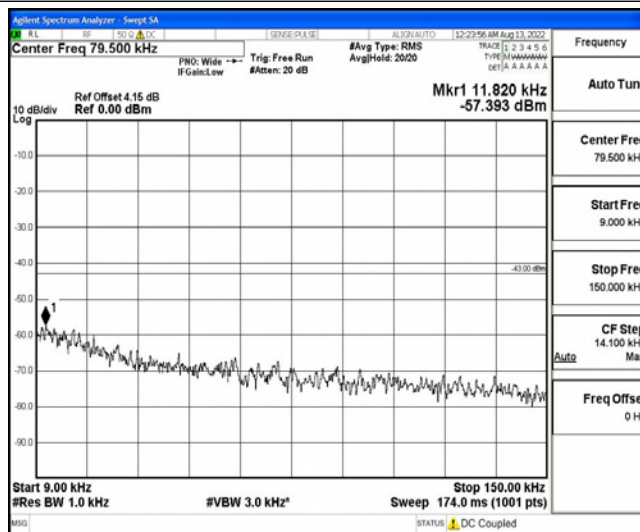

Band4-3MHz-16QAM-20175-1RB#0-Range2:0.15~30MHz