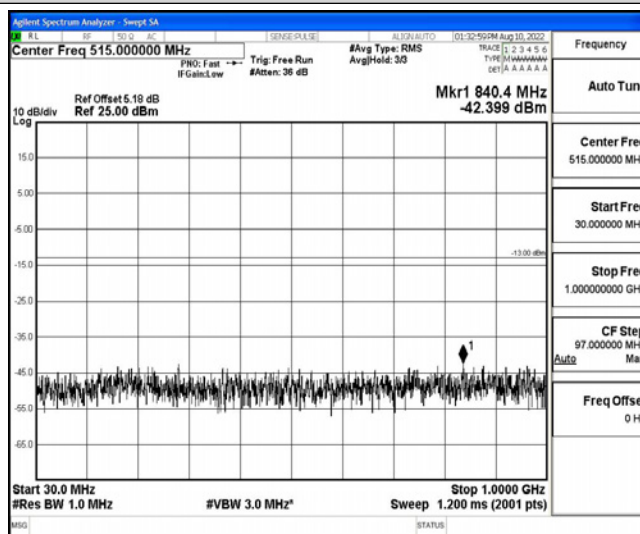

Test Graphs

Band4-1.4MHz-QPSK-19957-1RB#0-Range1:0.009~0.15MHz

Band4-1.4MHz-QPSK-19957-1RB#0-Range2:0.15~30MHz

Band4-1.4MHz-QPSK-19957-1RB#0-Range3:30~1000MHz

Band4-1.4MHz-QPSK-19957-1RB#0-Range4:1000~10000MHz