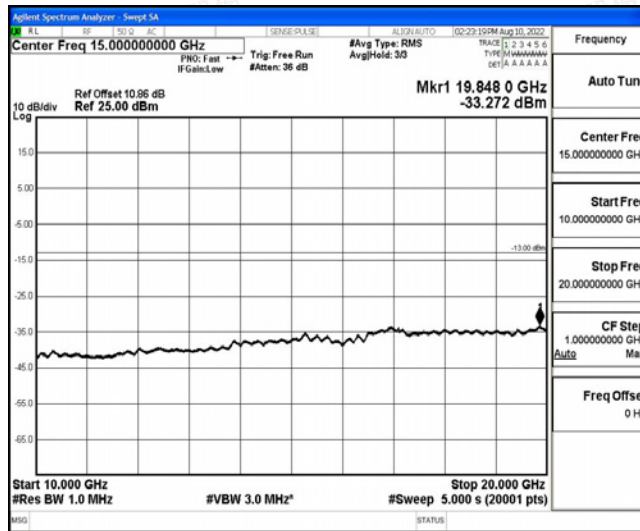

Band4-5MHz-QPSK-20375-1RB#0-Range1:0.009~0.15MHz