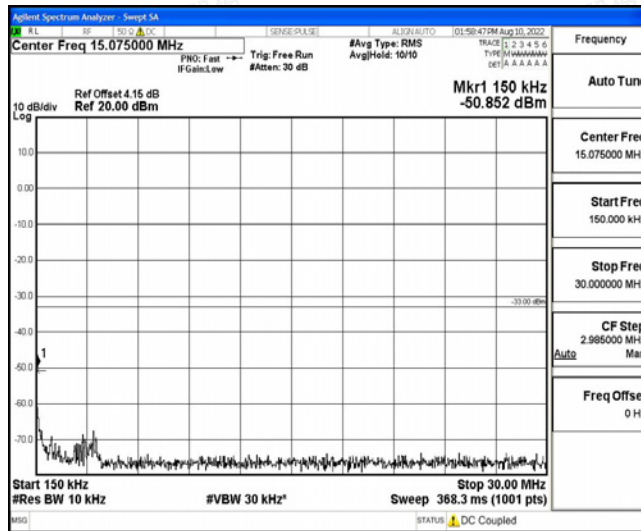

Band4-3MHz-QPSK-19965-1RB#0-Range5:10000~20000MHz

Band4-3MHz-QPSK-20175-1RB#0-Range1:0.009~0.15MHz

Band4-3MHz-QPSK-20175-1RB#0-Range2:0.15~30MHz

Band4-3MHz-QPSK-20175-1RB#0-Range3:30~1000MHz

Band4-3MHz-QPSK-20175-1RB#0-Range4:1000~10000MHz