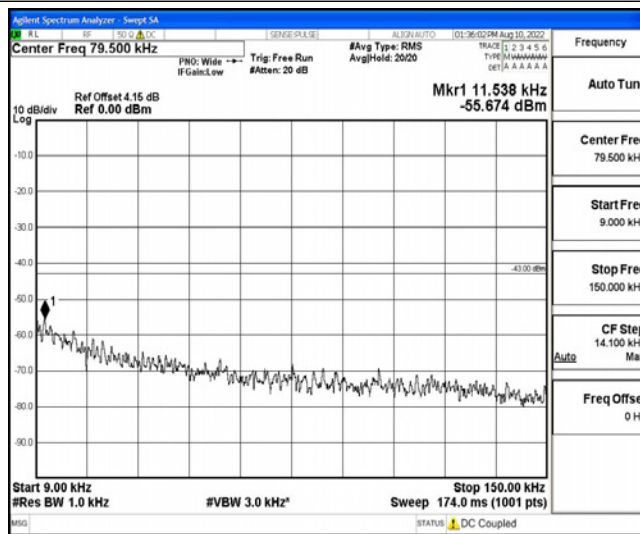

Band4-1.4MHz-QPSK-20175-1RB#0-Range2:0.15~30MHz