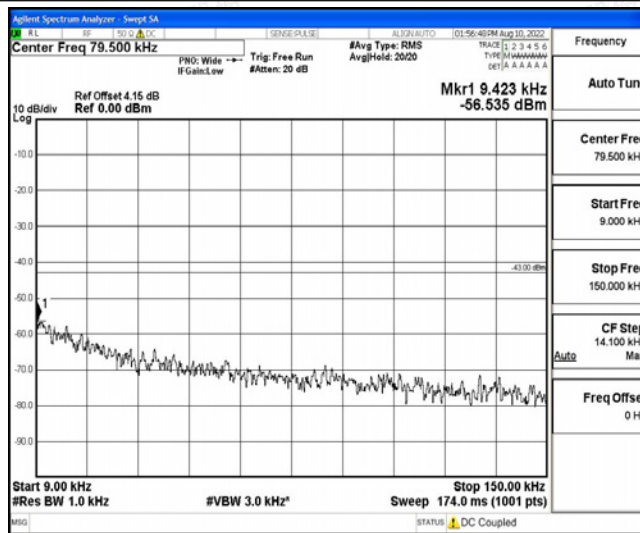

Band4-3MHz-16QAM-19965-1RB#0-Range2:0.15~30MHz