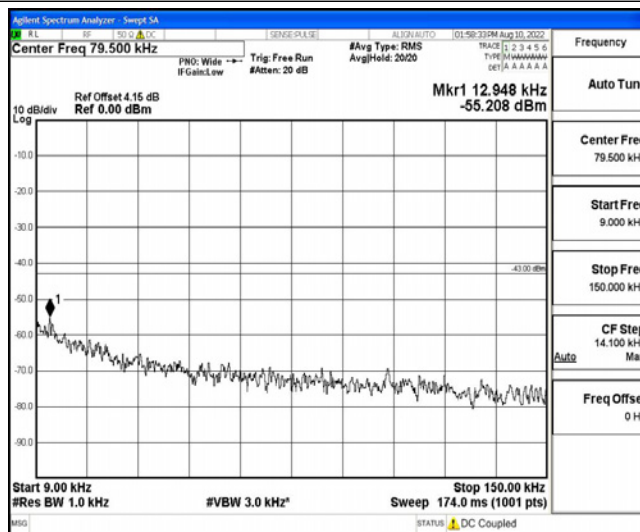

Band4-3MHz-QPSK-20175-1RB#0-Range2:0.15~30MHz