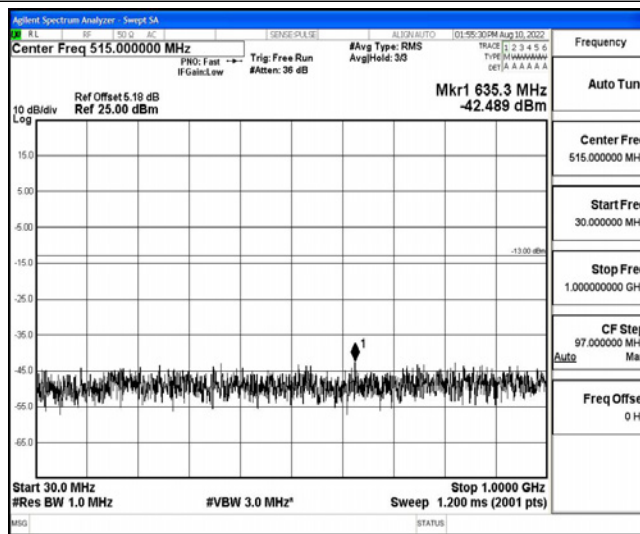

Band4-1.4MHz-16QAM-20393-1RB#0-Range5:10000~20000MHz

Band4-3MHz-QPSK-19965-1RB#0-Range1:0.009~0.15MHz

Band4-3MHz-QPSK-19965-1RB#0-Range2:0.15~30MHz

Band4-3MHz-QPSK-19965-1RB#0-Range3:30~1000MHz

Band4-3MHz-QPSK-19965-1RB#0-Range4:1000~10000MHz