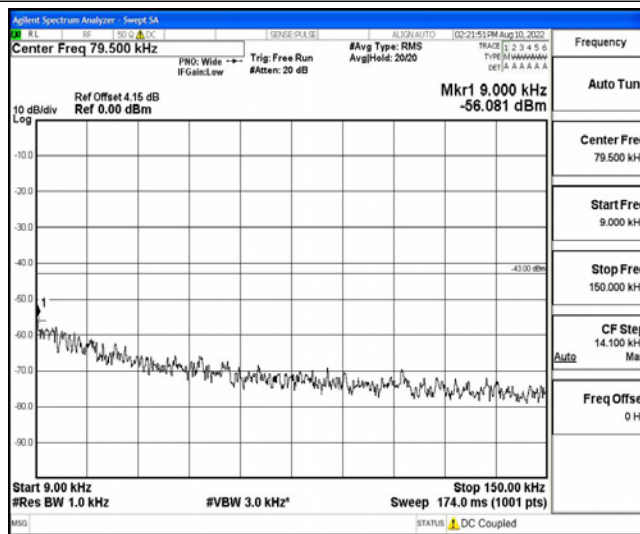

Band4-5MHz-QPSK-20175-1RB#0-Range2:0.15~30MHz