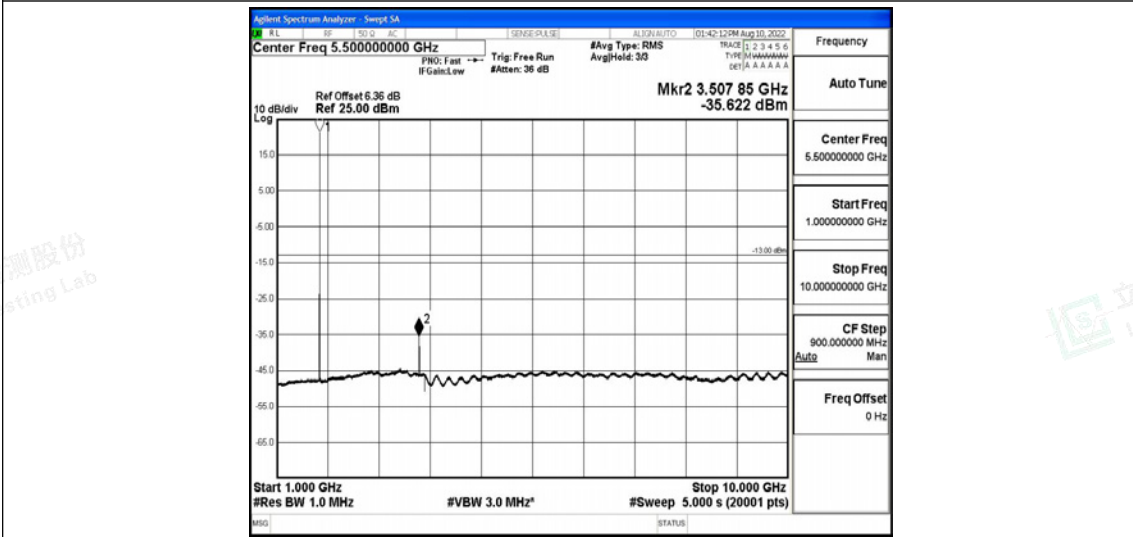

Band4-1.4MHz-16QAM-20175-1RB#0-Range5:10000~20000MHz

Band4-1.4MHz-16QAM-20393-1RB#0-Range1:0.009~0.15MHz

Band4-1.4MHz-16QAM-20393-1RB#0-Range2:0.15~30MHz

Band4-1.4MHz-16QAM-20393-1RB#0-Range3:30~1000MHz

Band4-1.4MHz-16QAM-20393-1RB#0-Range4:1000~10000MHz