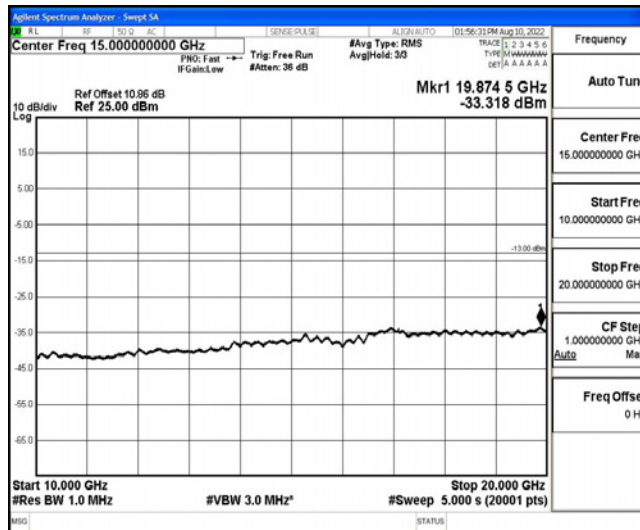

Band4-3MHz-QPSK-20175-1RB#0-Range1:0.009~0.15MHz