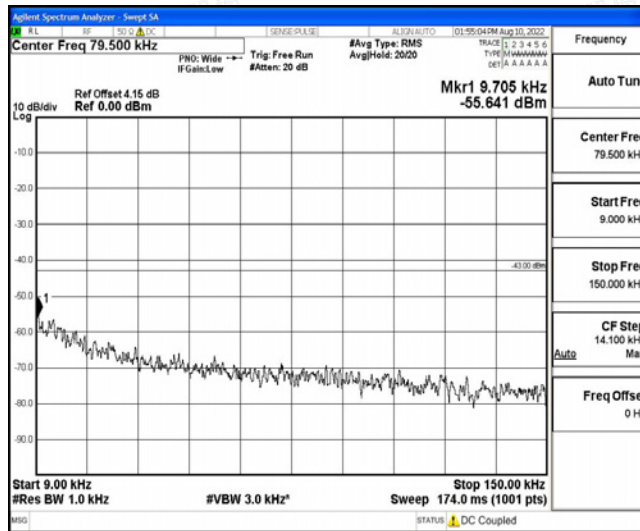

Band4-3MHz-QPSK-19965-1RB#0-Range2:0.15~30MHz