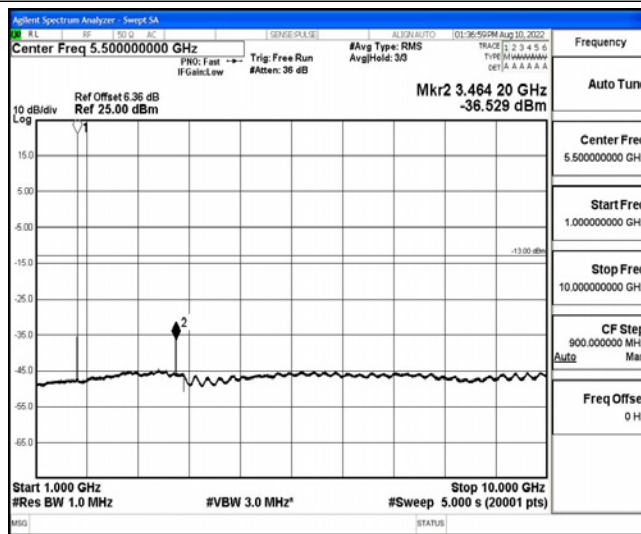

Band4-1.4MHz-QPSK-19957-1RB#0-Range5:10000~20000MHz

Band4-1.4MHz-QPSK-20175-1RB#0-Range1:0.009~0.15MHz

Band4-1.4MHz-QPSK-20175-1RB#0-Range2:0.15~30MHz

Band4-1.4MHz-QPSK-20175-1RB#0-Range3:30~1000MHz

Band4-1.4MHz-QPSK-20175-1RB#0-Range4:1000~10000MHz