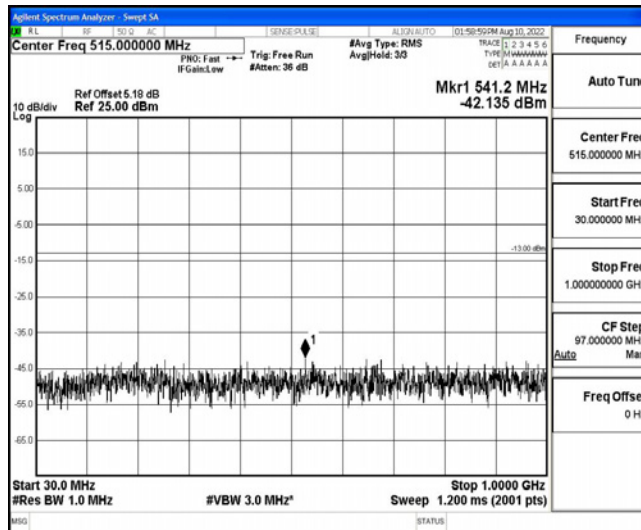

Band4-3MHz-QPSK-19965-1RB#0-Range5:10000~20000MHz

Band4-3MHz-QPSK-20175-1RB#0-Range1:0.009~0.15MHz

Band4-3MHz-QPSK-20175-1RB#0-Range2:0.15~30MHz

Band4-3MHz-QPSK-20175-1RB#0-Range3:30~1000MHz

Band4-3MHz-QPSK-20175-1RB#0-Range4:1000~10000MHz