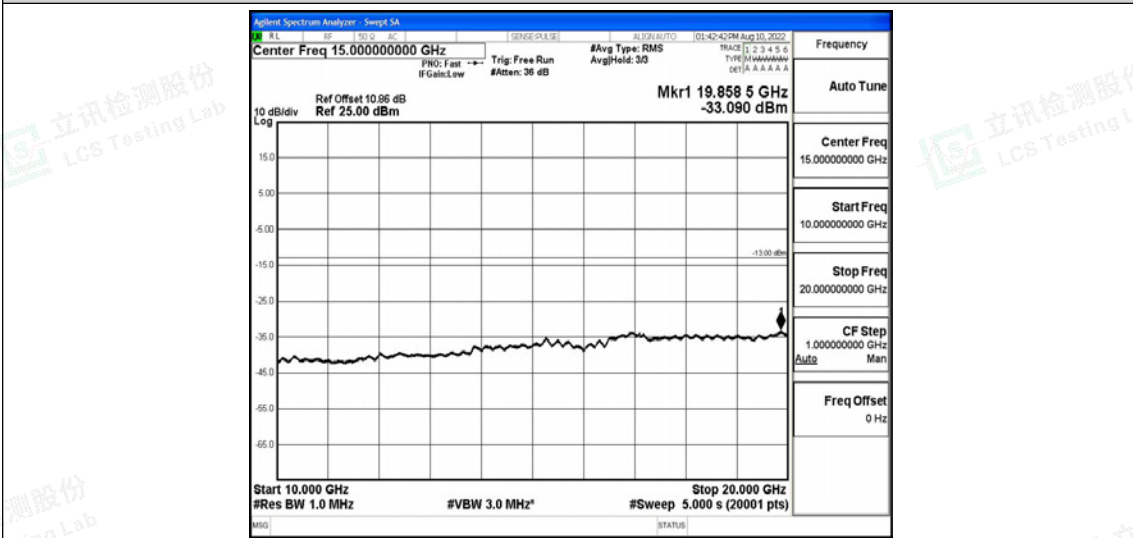

Band4-3MHz-QPSK-19965-1RB#0-Range1:0.009~0.15MHz