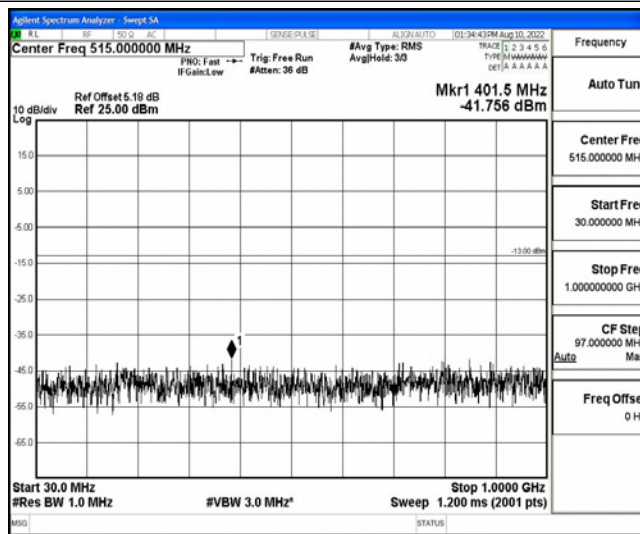

Band4-1.4MHz-QPSK-20393-1RB#0-Range5:10000~20000MHz

Band4-1.4MHz-16QAM-19957-1RB#0-Range1:0.009~0.15MHz

Band4-1.4MHz-16QAM-19957-1RB#0-Range2:0.15~30MHz

Band4-1.4MHz-16QAM-19957-1RB#0-Range3:30~1000MHz

Band4-1.4MHz-16QAM-19957-1RB#0-Range4:1000~10000MHz