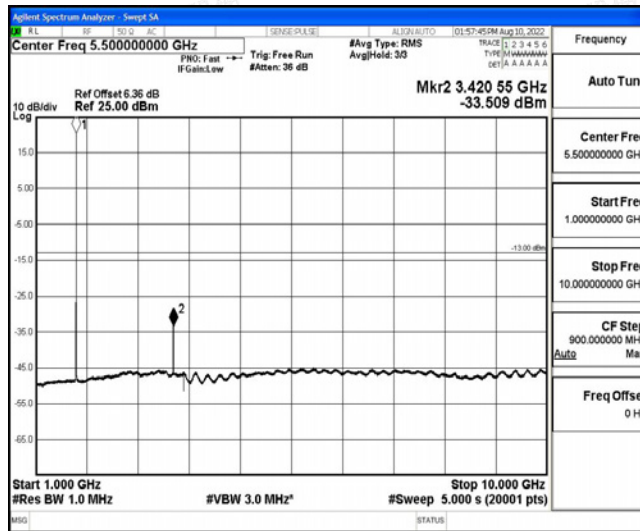

Band4-3MHz-QPSK-20385-1RB#0-Range5:10000~20000MHz

Band4-3MHz-16QAM-19965-1RB#0-Range1:0.009~0.15MHz

Band4-3MHz-16QAM-19965-1RB#0-Range2:0.15~30MHz

Band4-3MHz-16QAM-19965-1RB#0-Range3:30~1000MHz

Band4-3MHz-16QAM-19965-1RB#0-Range4:1000~10000MHz