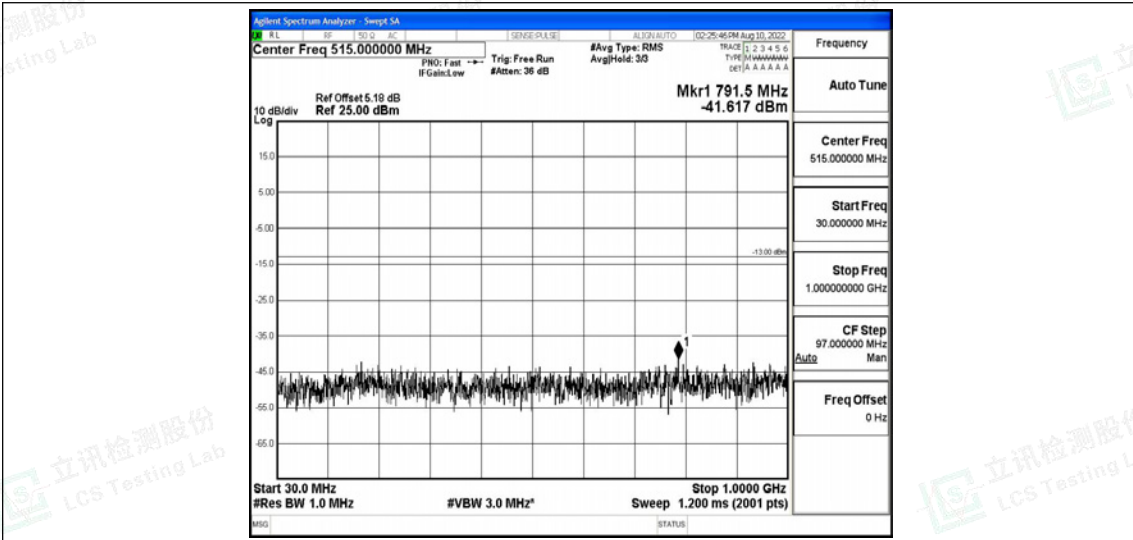

Band4-5MHz-QPSK-20175-1RB#0-Range5:10000~20000MHz

Band4-5MHz-QPSK-20375-1RB#0-Range1:0.009~0.15MHz

Band4-5MHz-QPSK-20375-1RB#0-Range2:0.15~30MHz

Band4-5MHz-QPSK-20375-1RB#0-Range3:30~1000MHz

Band4-5MHz-QPSK-20375-1RB#0-Range4:1000~10000MHz