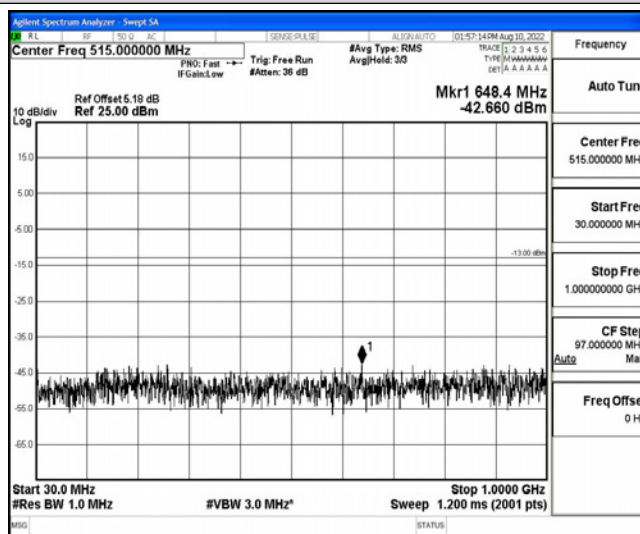

Band4-3MHz-QPSK-20385-1RB#0-Range5:10000~20000MHz

Band4-3MHz-16QAM-19965-1RB#0-Range1:0.009~0.15MHz

Band4-3MHz-16QAM-19965-1RB#0-Range2:0.15~30MHz

Band4-3MHz-16QAM-19965-1RB#0-Range3:30~1000MHz

Band4-3MHz-16QAM-19965-1RB#0-Range4:1000~10000MHz