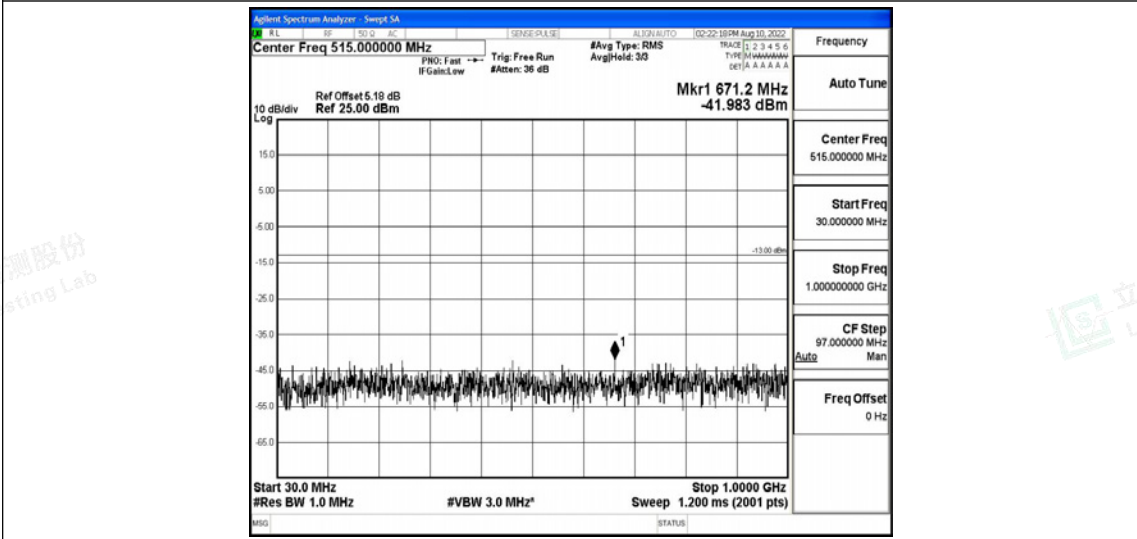

Band4-5MHz-QPSK-19975-1RB#0-Range5:10000~20000MHz

Band4-5MHz-QPSK-20175-1RB#0-Range1:0.009~0.15MHz

Band4-5MHz-QPSK-20175-1RB#0-Range2:0.15~30MHz

Band4-5MHz-QPSK-20175-1RB#0-Range3:30~1000MHz

Band4-5MHz-QPSK-20175-1RB#0-Range4:1000~10000MHz