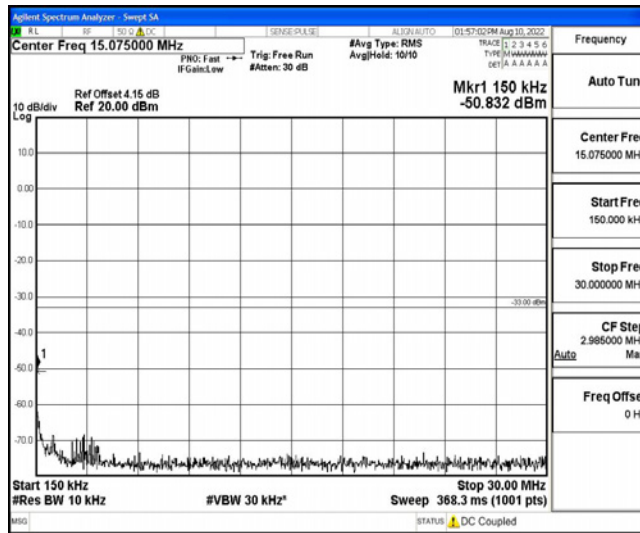

Band4-3MHz-QPSK-20385-1RB#0-Range5:10000~20000MHz

Band4-3MHz-16QAM-19965-1RB#0-Range1:0.009~0.15MHz

Band4-3MHz-16QAM-19965-1RB#0-Range2:0.15~30MHz

Band4-3MHz-16QAM-19965-1RB#0-Range3:30~1000MHz

Band4-3MHz-16QAM-19965-1RB#0-Range4:1000~10000MHz