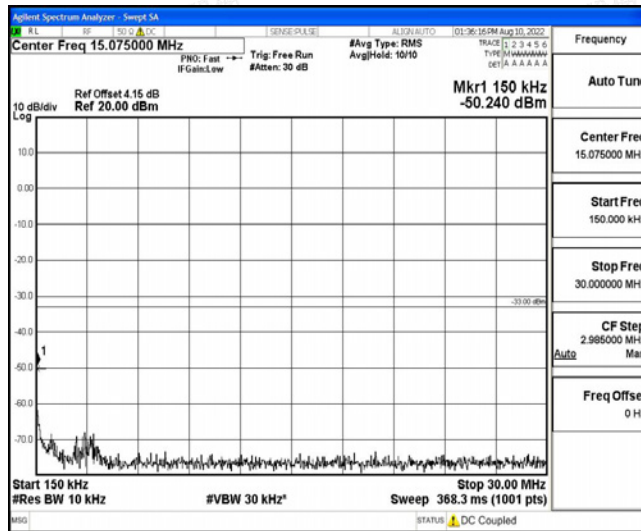

Band4-1.4MHz-QPSK-19957-1RB#0-Range5:10000~20000MHz

Band4-1.4MHz-QPSK-20175-1RB#0-Range1:0.009~0.15MHz

Band4-1.4MHz-QPSK-20175-1RB#0-Range2:0.15~30MHz

Band4-1.4MHz-QPSK-20175-1RB#0-Range3:30~1000MHz

Band4-1.4MHz-QPSK-20175-1RB#0-Range4:1000~10000MHz