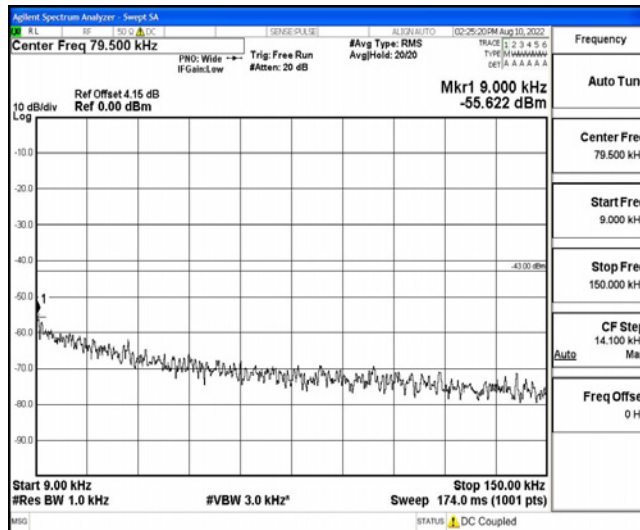

Band4-5MHz-QPSK-20375-1RB#0-Range2:0.15~30MHz