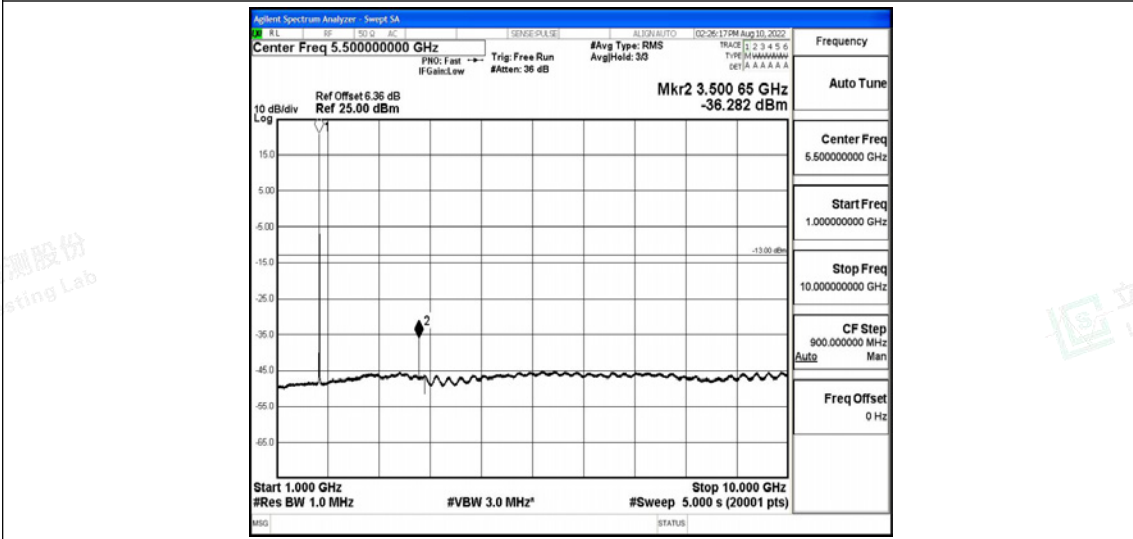

Band4-5MHz-QPSK-20175-1RB#0-Range5:10000~20000MHz

Band4-5MHz-QPSK-20375-1RB#0-Range1:0.009~0.15MHz

Band4-5MHz-QPSK-20375-1RB#0-Range2:0.15~30MHz

Band4-5MHz-QPSK-20375-1RB#0-Range3:30~1000MHz

Band4-5MHz-QPSK-20375-1RB#0-Range4:1000~10000MHz