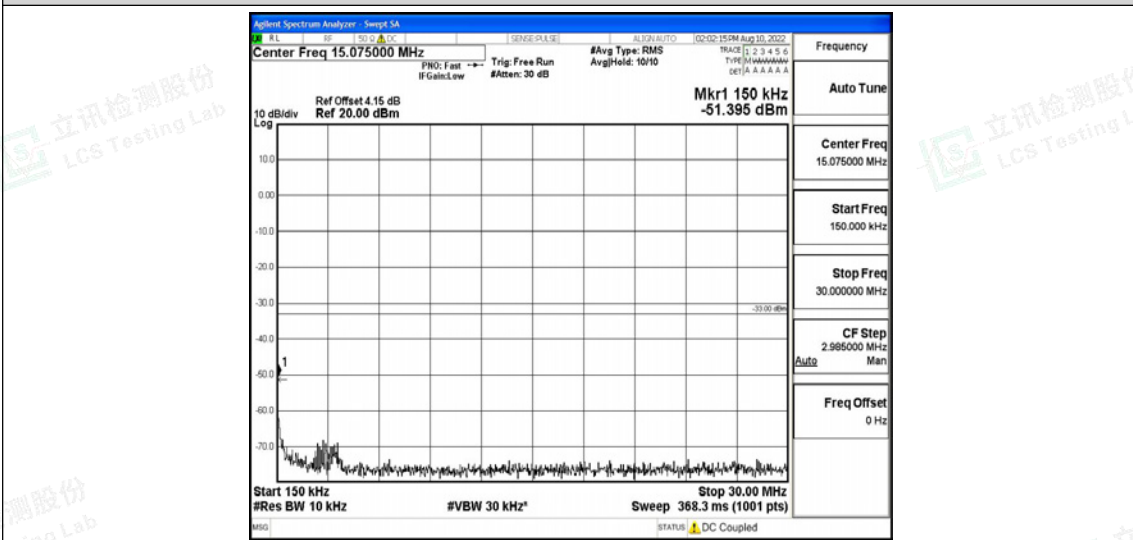

Band4-3MHz-QPSK-20175-1RB#0-Range5:10000~20000MHz

Band4-3MHz-QPSK-20385-1RB#0-Range1:0.009~0.15MHz

Band4-3MHz-QPSK-20385-1RB#0-Range2:0.15~30MHz

Band4-3MHz-QPSK-20385-1RB#0-Range3:30~1000MHz

Band4-3MHz-QPSK-20385-1RB#0-Range4:1000~10000MHz