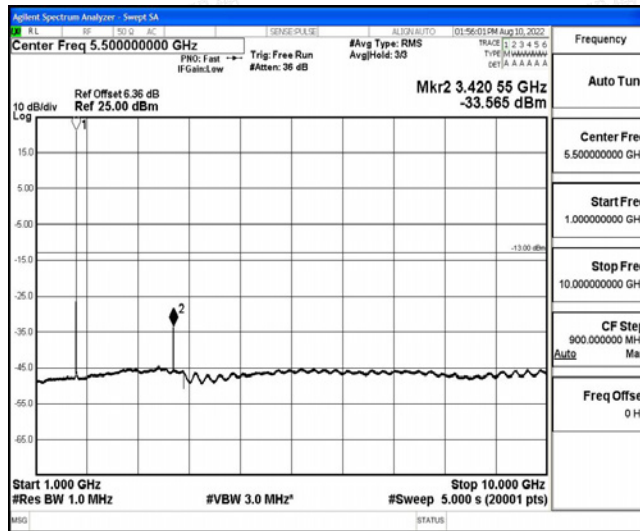

Band4-1.4MHz-16QAM-20393-1RB#0-Range5:10000~20000MHz

Band4-3MHz-QPSK-19965-1RB#0-Range1:0.009~0.15MHz

Band4-3MHz-QPSK-19965-1RB#0-Range2:0.15~30MHz

Band4-3MHz-QPSK-19965-1RB#0-Range3:30~1000MHz

Band4-3MHz-QPSK-19965-1RB#0-Range4:1000~10000MHz