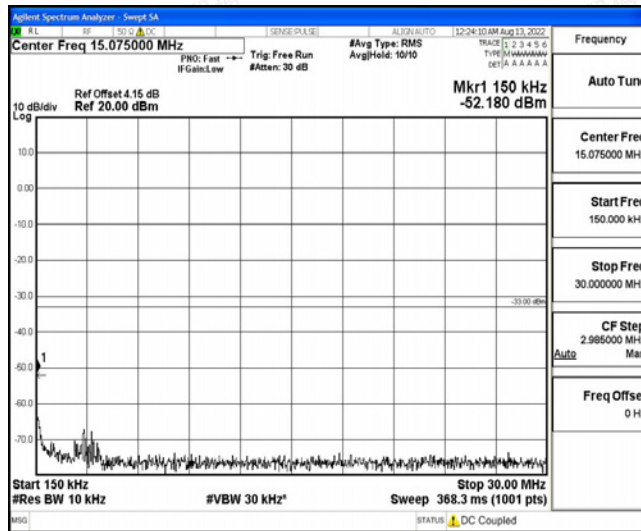

Band4-3MHz-16QAM-19965-1RB#0-Range5:10000~20000MHz

Band4-3MHz-16QAM-20175-1RB#0-Range1:0.009~0.15MHz

Band4-3MHz-16QAM-20175-1RB#0-Range2:0.15~30MHz

Band4-3MHz-16QAM-20175-1RB#0-Range3:30~1000MHz

Band4-3MHz-16QAM-20175-1RB#0-Range4:1000~10000MHz