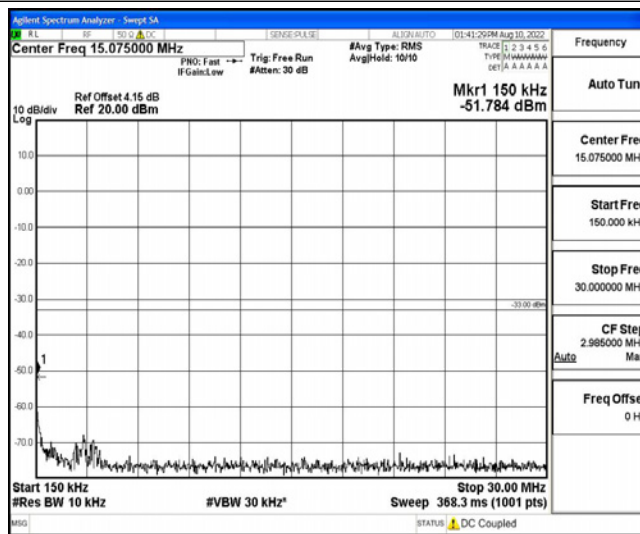

Band4-1.4MHz-16QAM-20175-1RB#0-Range5:10000~20000MHz

Band4-1.4MHz-16QAM-20393-1RB#0-Range1:0.009~0.15MHz

Band4-1.4MHz-16QAM-20393-1RB#0-Range2:0.15~30MHz

Band4-1.4MHz-16QAM-20393-1RB#0-Range3:30~1000MHz

Band4-1.4MHz-16QAM-20393-1RB#0-Range4:1000~10000MHz