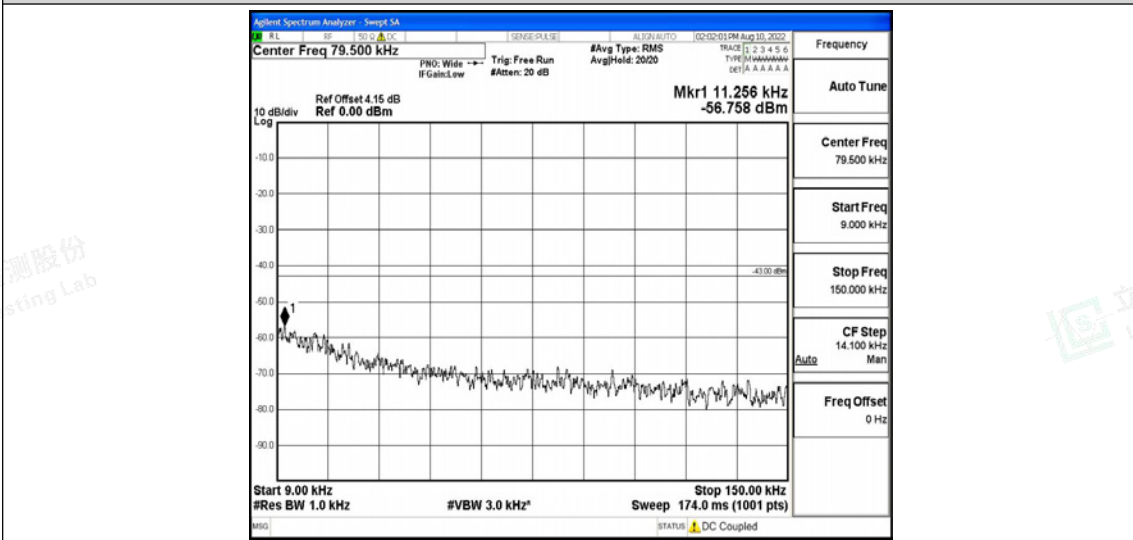

Band4-3MHz-QPSK-20385-1RB#0-Range2:0.15~30MHz