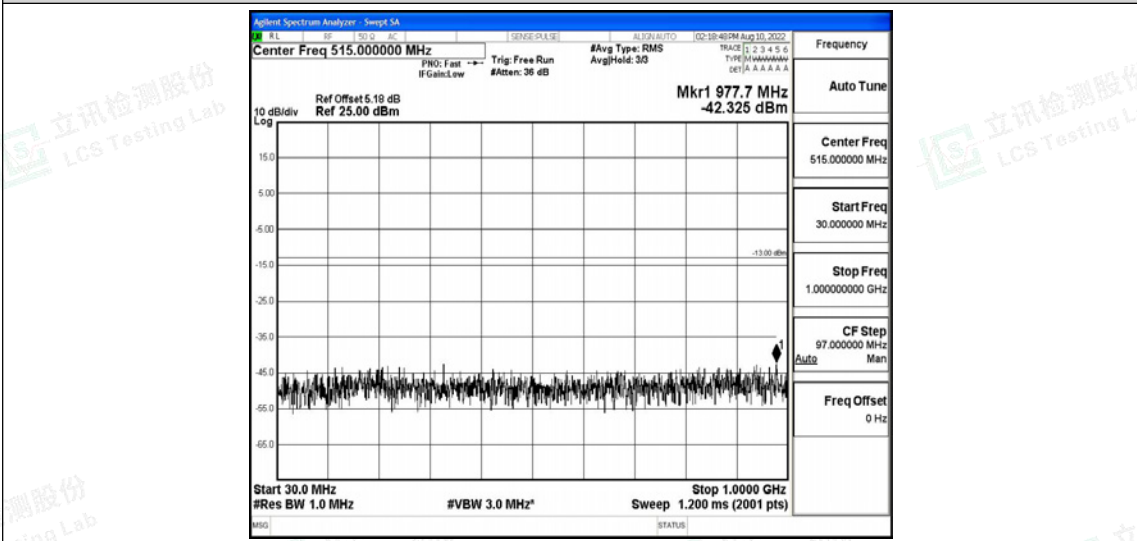

Band4-3MHz-16QAM-20385-1RB#0-Range5:10000~20000MHz

Band4-5MHz-QPSK-19975-1RB#0-Range1:0.009~0.15MHz

Band4-5MHz-QPSK-19975-1RB#0-Range2:0.15~30MHz

Band4-5MHz-QPSK-19975-1RB#0-Range3:30~1000MHz

Band4-5MHz-QPSK-19975-1RB#0-Range4:1000~10000MHz