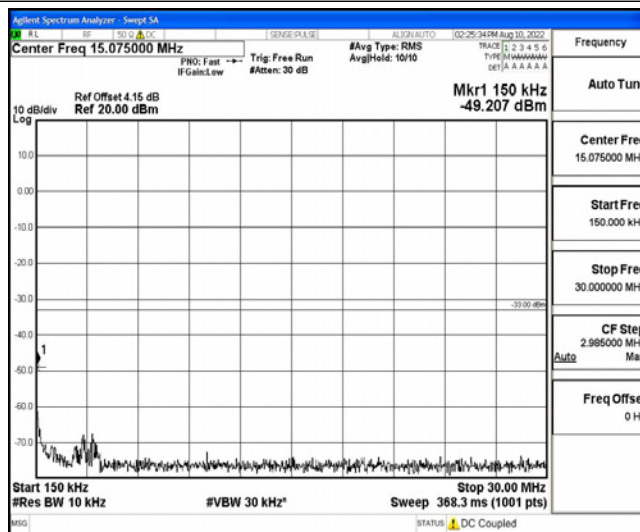

Band4-5MHz-QPSK-20175-1RB#0-Range5:10000~20000MHz

Band4-5MHz-QPSK-20375-1RB#0-Range1:0.009~0.15MHz

Band4-5MHz-QPSK-20375-1RB#0-Range2:0.15~30MHz

Band4-5MHz-QPSK-20375-1RB#0-Range3:30~1000MHz

Band4-5MHz-QPSK-20375-1RB#0-Range4:1000~10000MHz

Band4-5MHz-QPSK-20375-1RB#0-Range5:10000~20000MHz

Band4-5MHz-16QAM-19975-1RB#0-Range1:0.009~0.15MHz