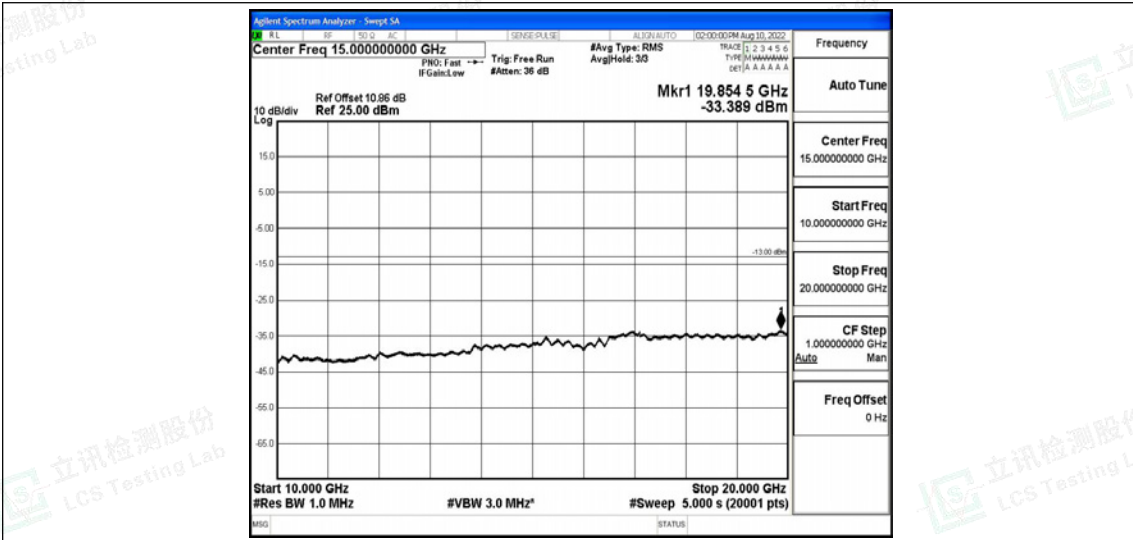

Band4-3MHz-QPSK-20385-1RB#0-Range1:0.009~0.15MHz