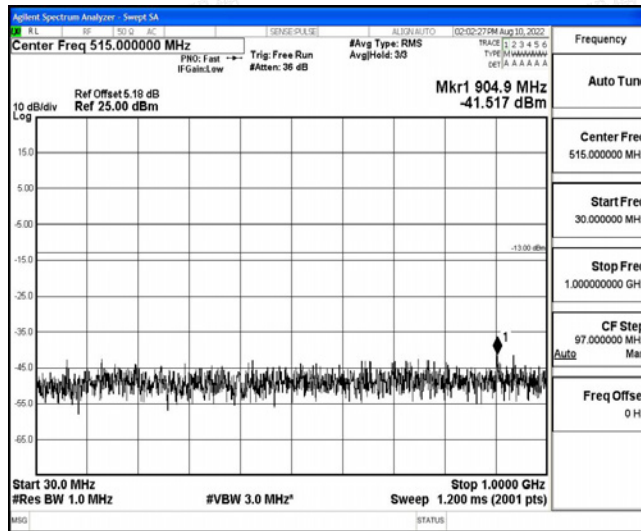

Band4-3MHz-QPSK-20175-1RB#0-Range5:10000~20000MHz

Band4-3MHz-QPSK-20385-1RB#0-Range1:0.009~0.15MHz

Band4-3MHz-QPSK-20385-1RB#0-Range2:0.15~30MHz

Band4-3MHz-QPSK-20385-1RB#0-Range3:30~1000MHz

Band4-3MHz-QPSK-20385-1RB#0-Range4:1000~10000MHz