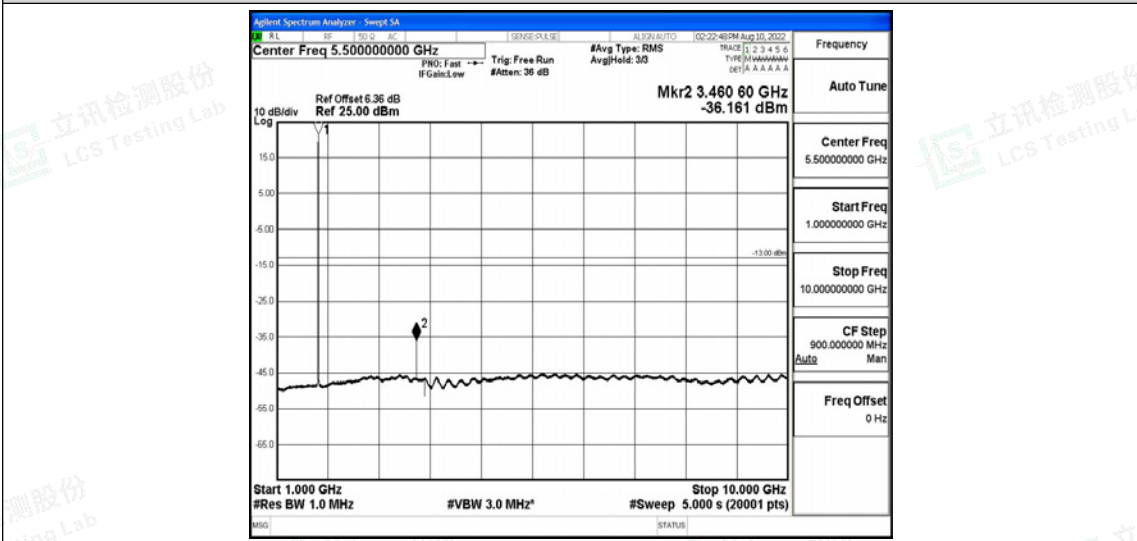

Band4-5MHz-QPSK-19975-1RB#0-Range5:10000~20000MHz

Band4-5MHz-QPSK-20175-1RB#0-Range1:0.009~0.15MHz

Band4-5MHz-QPSK-20175-1RB#0-Range2:0.15~30MHz

Band4-5MHz-QPSK-20175-1RB#0-Range3:30~1000MHz

Band4-5MHz-QPSK-20175-1RB#0-Range4:1000~10000MHz