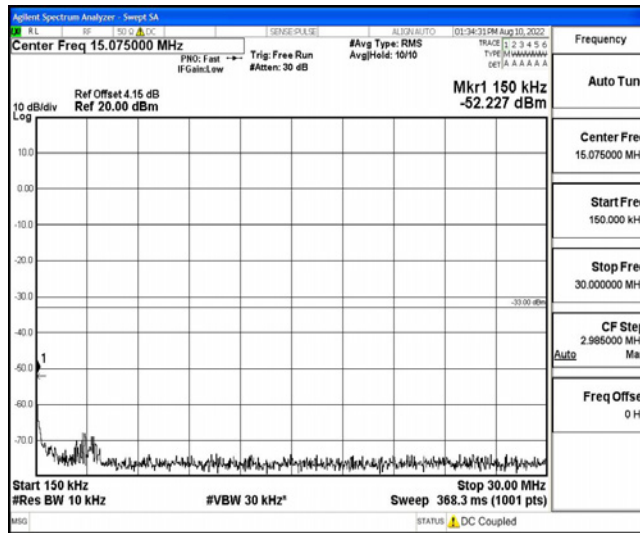

Band4-1.4MHz-QPSK-20393-1RB#0-Range5:10000~20000MHz

Band4-1.4MHz-16QAM-19957-1RB#0-Range1:0.009~0.15MHz

Band4-1.4MHz-16QAM-19957-1RB#0-Range2:0.15~30MHz

Band4-1.4MHz-16QAM-19957-1RB#0-Range3:30~1000MHz

Band4-1.4MHz-16QAM-19957-1RB#0-Range4:1000~10000MHz