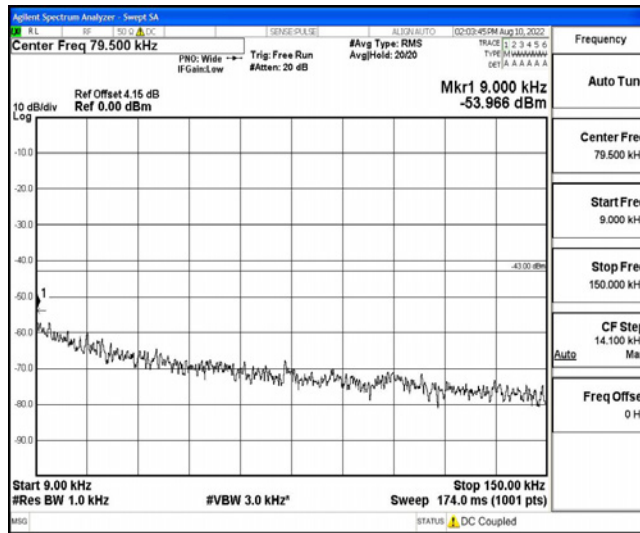

Band4-3MHz-16QAM-20385-1RB#0-Range2:0.15~30MHz