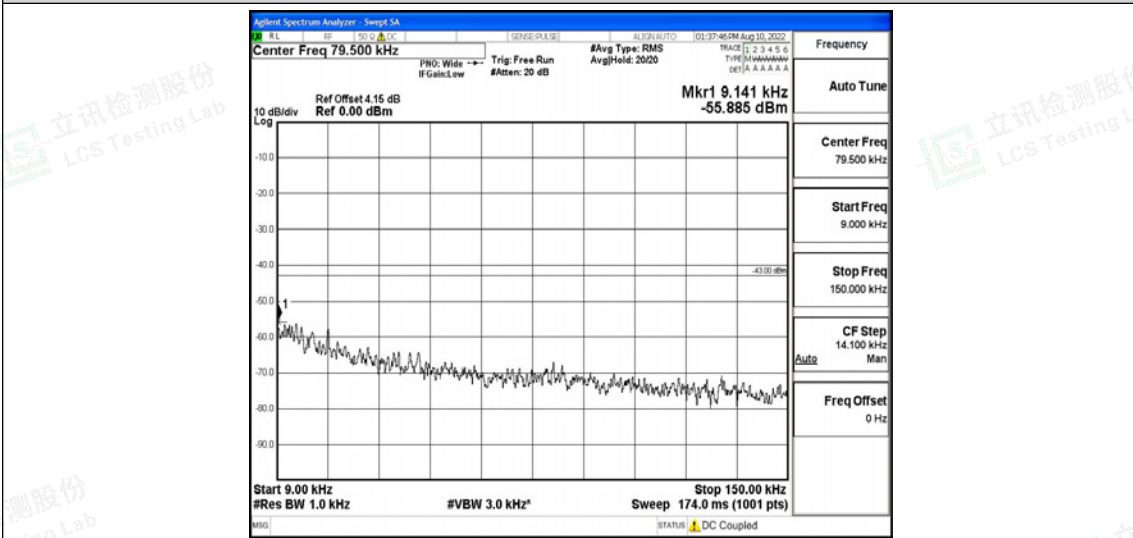

Band4-1.4MHz-16QAM-20175-1RB#0-Range2:0.15~30MHz