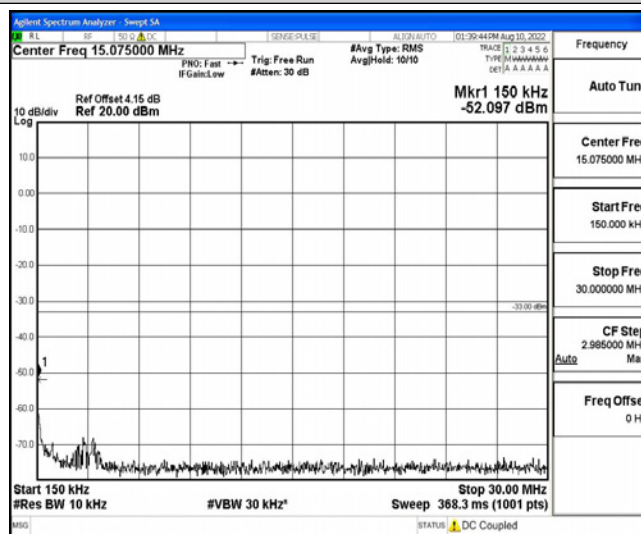

Band4-1.4MHz-QPSK-20175-1RB#0-Range5:10000~20000MHz

Band4-1.4MHz-QPSK-20393-1RB#0-Range1:0.009~0.15MHz

Band4-1.4MHz-QPSK-20393-1RB#0-Range2:0.15~30MHz

Band4-1.4MHz-QPSK-20393-1RB#0-Range3:30~1000MHz

Band4-1.4MHz-QPSK-20393-1RB#0-Range4:1000~10000MHz