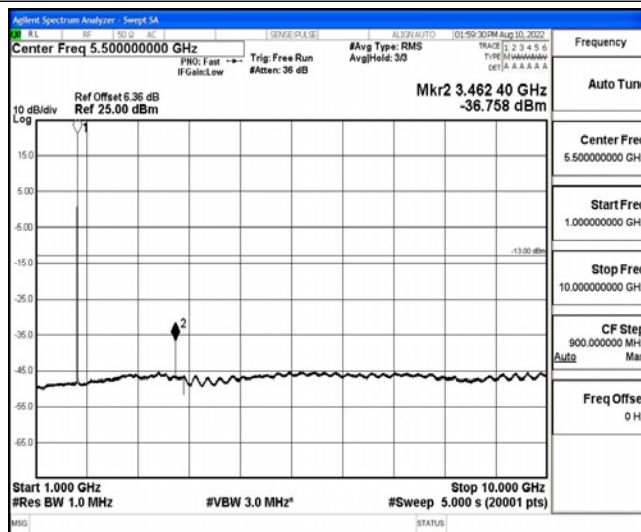

Band4-3MHz-QPSK-19965-1RB#0-Range5:10000~20000MHz

Band4-3MHz-QPSK-20175-1RB#0-Range1:0.009~0.15MHz

Band4-3MHz-QPSK-20175-1RB#0-Range2:0.15~30MHz

Band4-3MHz-QPSK-20175-1RB#0-Range3:30~1000MHz

Band4-3MHz-QPSK-20175-1RB#0-Range4:1000~10000MHz