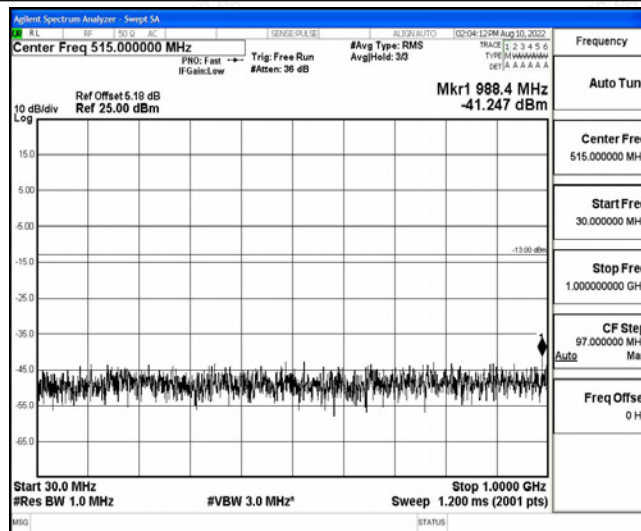

Band4-3MHz-16QAM-20175-1RB#0-Range5:10000~20000MHz

Band4-3MHz-16QAM-20385-1RB#0-Range1:0.009~0.15MHz

Band4-3MHz-16QAM-20385-1RB#0-Range2:0.15~30MHz

Band4-3MHz-16QAM-20385-1RB#0-Range3:30~1000MHz

Band4-3MHz-16QAM-20385-1RB#0-Range4:1000~10000MHz