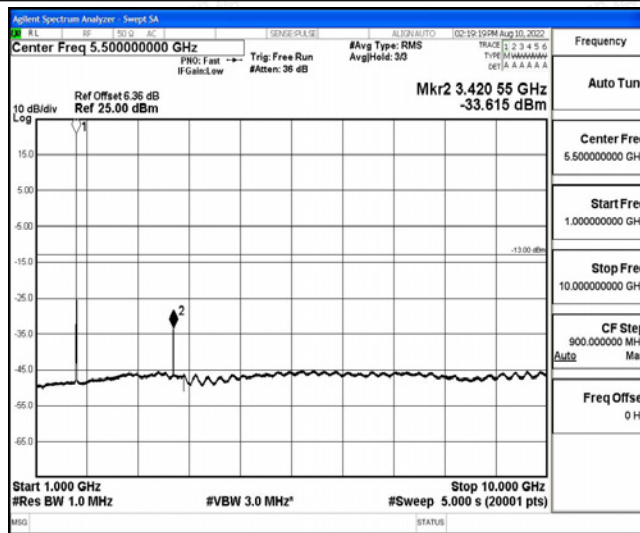

Band4-3MHz-16QAM-20385-1RB#0-Range5:10000~20000MHz

Band4-5MHz-QPSK-19975-1RB#0-Range1:0.009~0.15MHz

Band4-5MHz-QPSK-19975-1RB#0-Range2:0.15~30MHz

Band4-5MHz-QPSK-19975-1RB#0-Range3:30~1000MHz

Band4-5MHz-QPSK-19975-1RB#0-Range4:1000~10000MHz