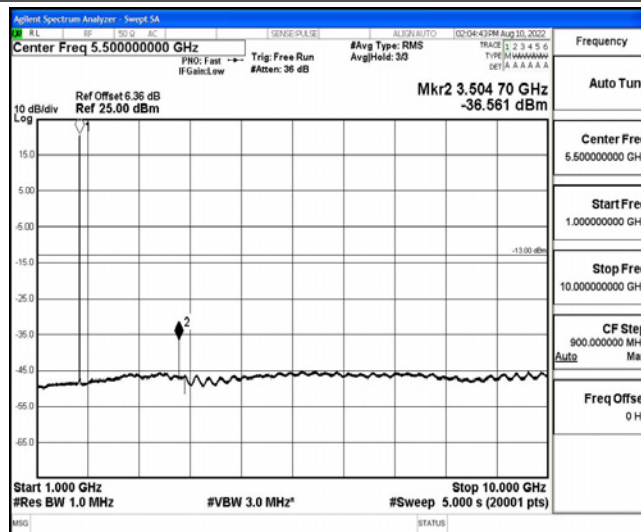

Band4-3MHz-16QAM-20175-1RB#0-Range5:10000~20000MHz

Band4-3MHz-16QAM-20385-1RB#0-Range1:0.009~0.15MHz

Band4-3MHz-16QAM-20385-1RB#0-Range2:0.15~30MHz

Band4-3MHz-16QAM-20385-1RB#0-Range3:30~1000MHz

Band4-3MHz-16QAM-20385-1RB#0-Range4:1000~10000MHz