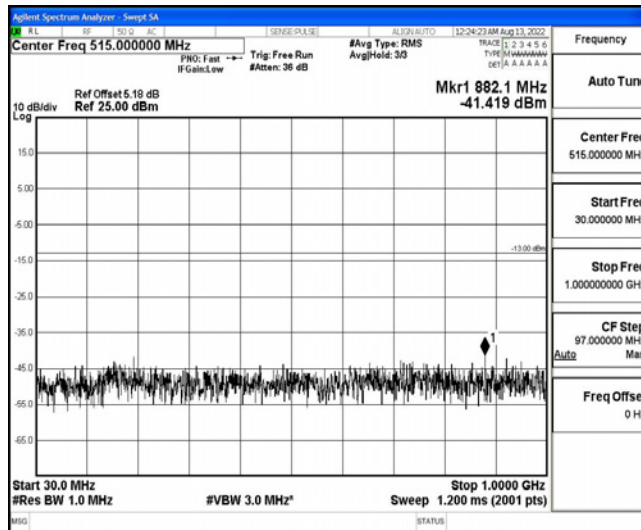

Band4-3MHz-16QAM-19965-1RB#0-Range5:10000~20000MHz

Band4-3MHz-16QAM-20175-1RB#0-Range1:0.009~0.15MHz

Band4-3MHz-16QAM-20175-1RB#0-Range2:0.15~30MHz

Band4-3MHz-16QAM-20175-1RB#0-Range3:30~1000MHz

Band4-3MHz-16QAM-20175-1RB#0-Range4:1000~10000MHz