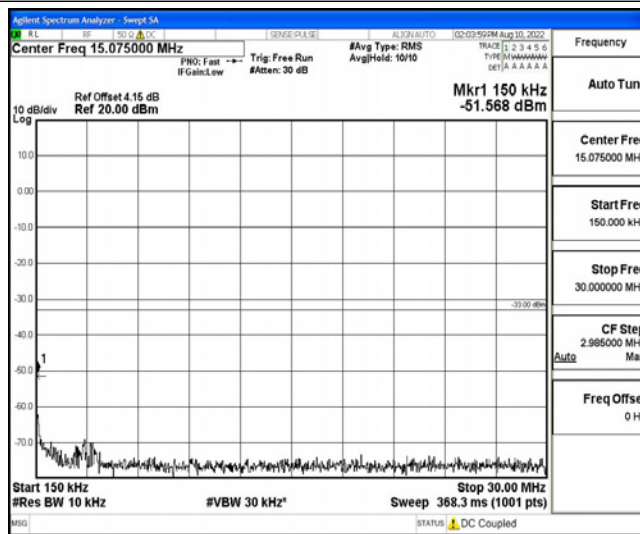

Band4-3MHz-16QAM-20175-1RB#0-Range5:10000~20000MHz

Band4-3MHz-16QAM-20385-1RB#0-Range1:0.009~0.15MHz

Band4-3MHz-16QAM-20385-1RB#0-Range2:0.15~30MHz

Band4-3MHz-16QAM-20385-1RB#0-Range3:30~1000MHz

Band4-3MHz-16QAM-20385-1RB#0-Range4:1000~10000MHz