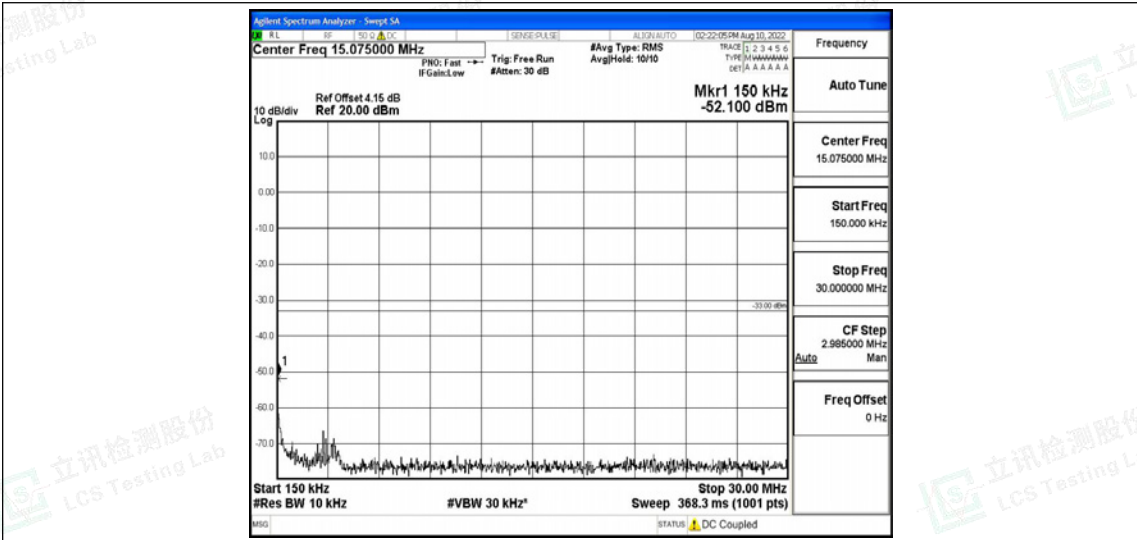

Band4-5MHz-QPSK-19975-1RB#0-Range5:10000~20000MHz

Band4-5MHz-QPSK-20175-1RB#0-Range1:0.009~0.15MHz

Band4-5MHz-QPSK-20175-1RB#0-Range2:0.15~30MHz

Band4-5MHz-QPSK-20175-1RB#0-Range3:30~1000MHz

Band4-5MHz-QPSK-20175-1RB#0-Range4:1000~10000MHz