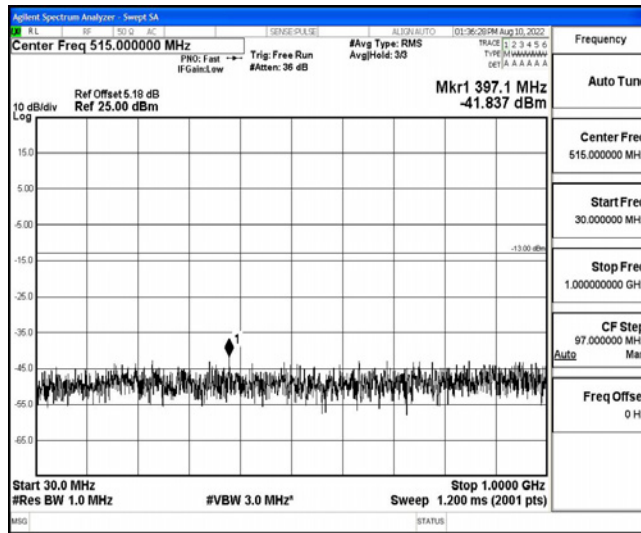

Band4-1.4MHz-QPSK-19957-1RB#0-Range5:10000~20000MHz

Band4-1.4MHz-QPSK-20175-1RB#0-Range1:0.009~0.15MHz

Band4-1.4MHz-QPSK-20175-1RB#0-Range2:0.15~30MHz

Band4-1.4MHz-QPSK-20175-1RB#0-Range3:30~1000MHz

Band4-1.4MHz-QPSK-20175-1RB#0-Range4:1000~10000MHz