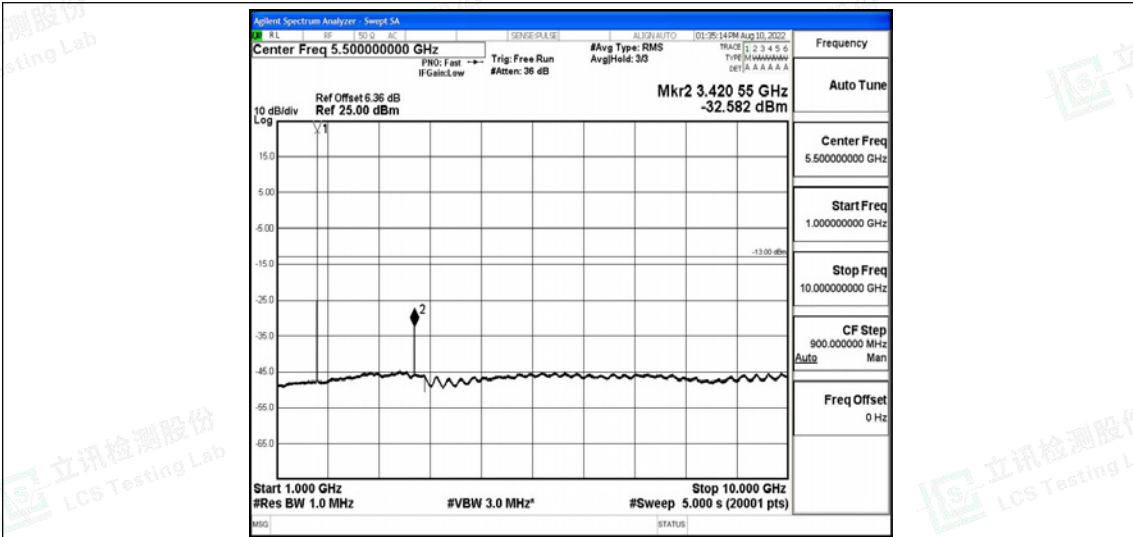

Band4-1.4MHz-QPSK-20393-1RB#0-Range5:10000~20000MHz

Band4-1.4MHz-16QAM-19957-1RB#0-Range1:0.009~0.15MHz

Band4-1.4MHz-16QAM-19957-1RB#0-Range2:0.15~30MHz

Band4-1.4MHz-16QAM-19957-1RB#0-Range3:30~1000MHz

Band4-1.4MHz-16QAM-19957-1RB#0-Range4:1000~10000MHz