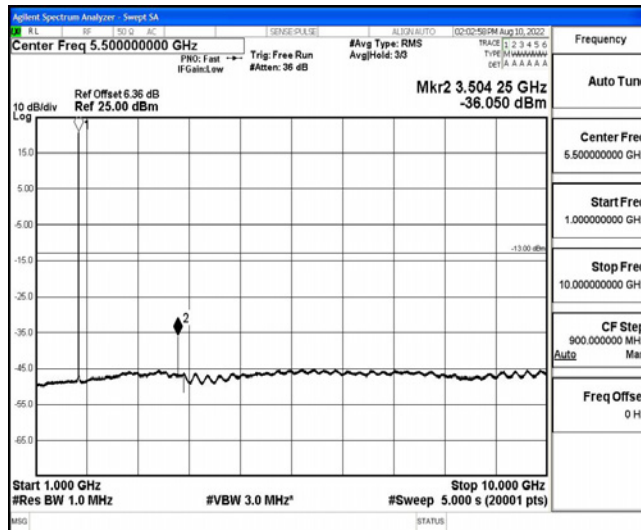

Band4-3MHz-QPSK-20175-1RB#0-Range5:10000~20000MHz

Band4-3MHz-QPSK-20385-1RB#0-Range1:0.009~0.15MHz

Band4-3MHz-QPSK-20385-1RB#0-Range2:0.15~30MHz

Band4-3MHz-QPSK-20385-1RB#0-Range3:30~1000MHz

Band4-3MHz-QPSK-20385-1RB#0-Range4:1000~10000MHz