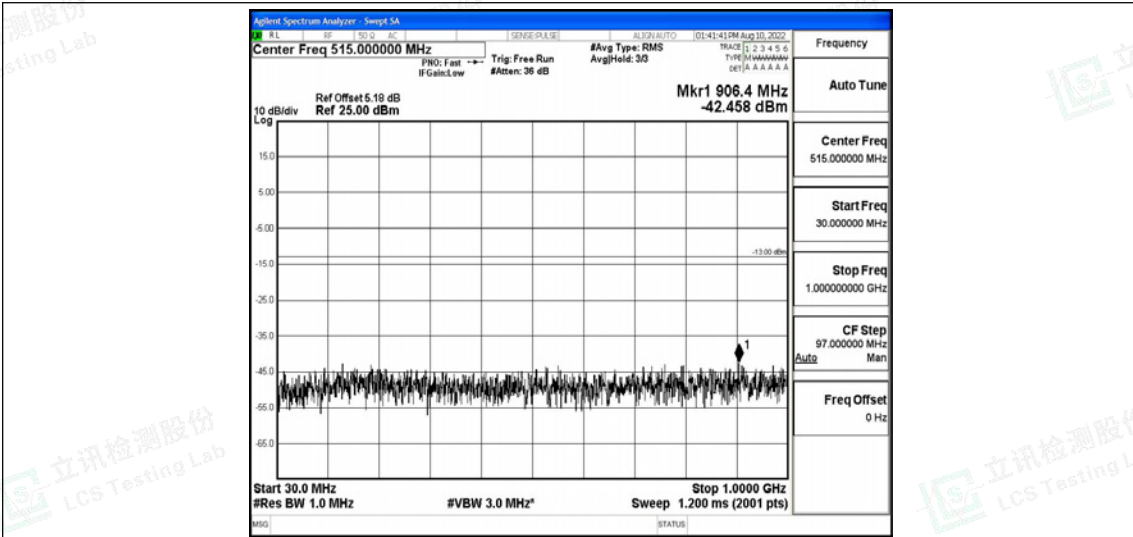

Band4-1.4MHz-16QAM-20175-1RB#0-Range5:10000~20000MHz

Band4-1.4MHz-16QAM-20393-1RB#0-Range1:0.009~0.15MHz

Band4-1.4MHz-16QAM-20393-1RB#0-Range2:0.15~30MHz

Band4-1.4MHz-16QAM-20393-1RB#0-Range3:30~1000MHz

Band4-1.4MHz-16QAM-20393-1RB#0-Range4:1000~10000MHz