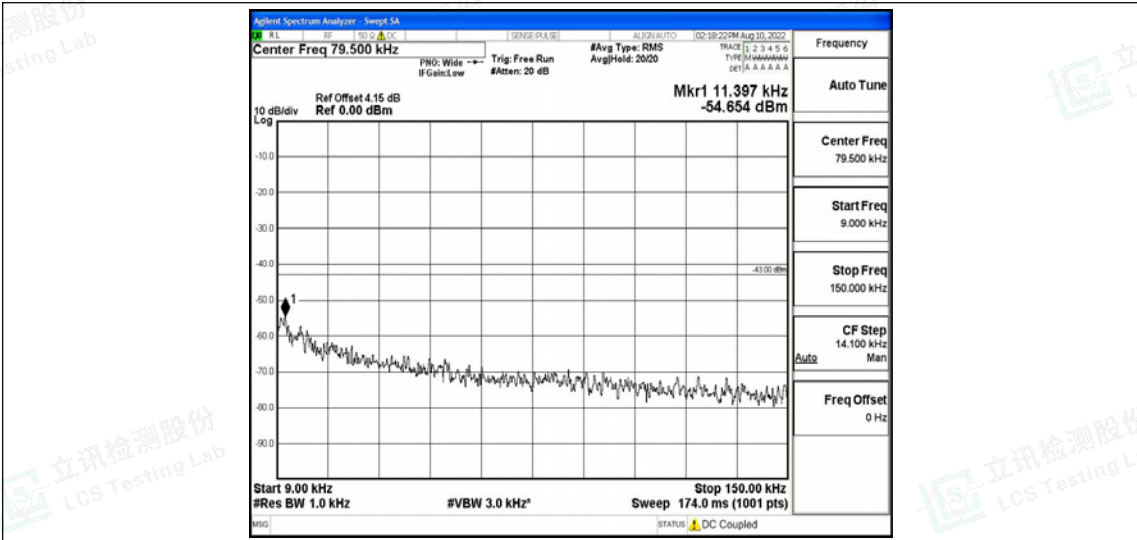

Band4-5MHz-QPSK-19975-1RB#0-Range2:0.15~30MHz