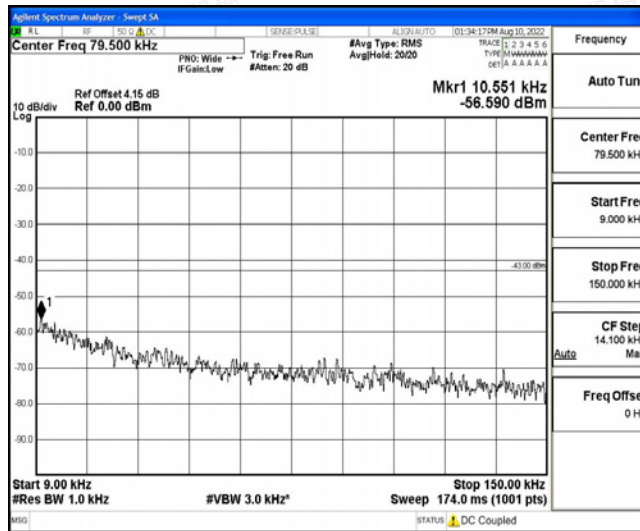

Band4-1.4MHz-16QAM-19957-1RB#0-Range2:0.15~30MHz