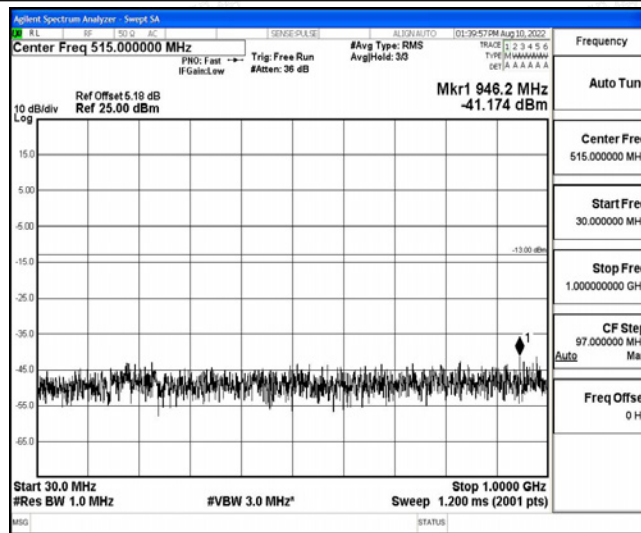

Band4-1.4MHz-QPSK-20175-1RB#0-Range5:10000~20000MHz

Band4-1.4MHz-QPSK-20393-1RB#0-Range1:0.009~0.15MHz

Band4-1.4MHz-QPSK-20393-1RB#0-Range2:0.15~30MHz

Band4-1.4MHz-QPSK-20393-1RB#0-Range3:30~1000MHz

Band4-1.4MHz-QPSK-20393-1RB#0-Range4:1000~10000MHz