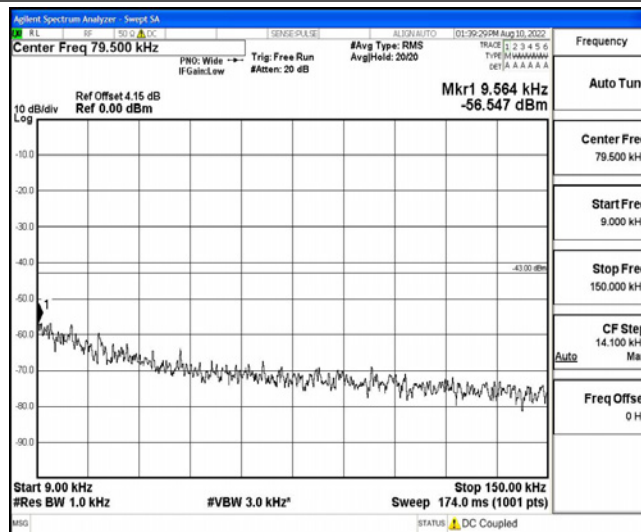

Band4-1.4MHz-QPSK-20393-1RB#0-Range2:0.15~30MHz