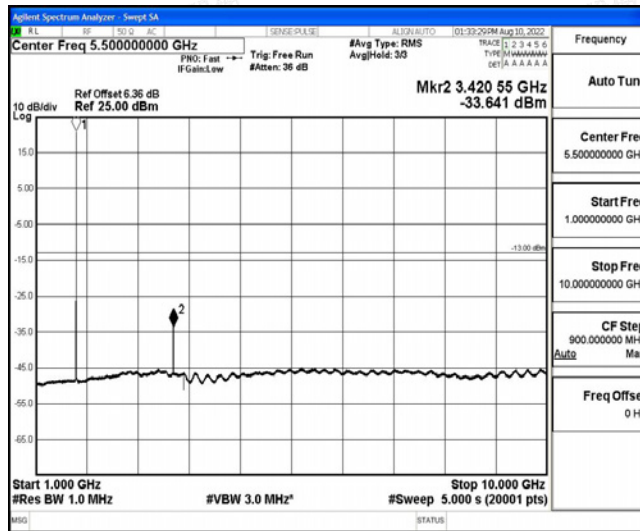

Test Graphs

Band4-1.4MHz-QPSK-19957-1RB#0-Range1:0.009~0.15MHz

Band4-1.4MHz-QPSK-19957-1RB#0-Range2:0.15~30MHz

Band4-1.4MHz-QPSK-19957-1RB#0-Range3:30~1000MHz

Band4-1.4MHz-QPSK-19957-1RB#0-Range4:1000~10000MHz