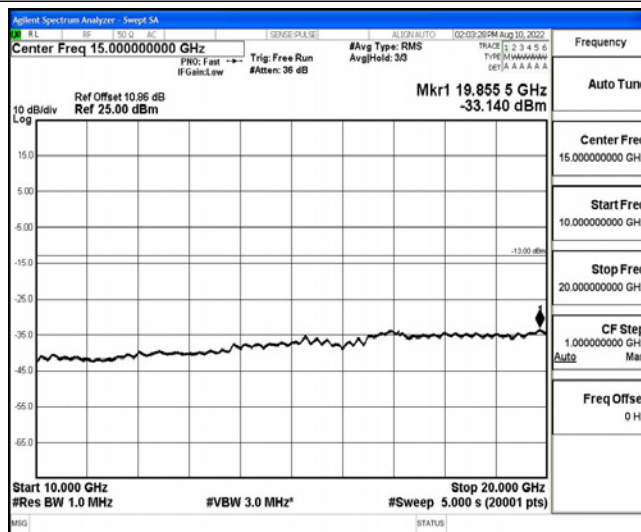

Band4-3MHz-16QAM-19965-1RB#0-Range1:0.009~0.15MHz