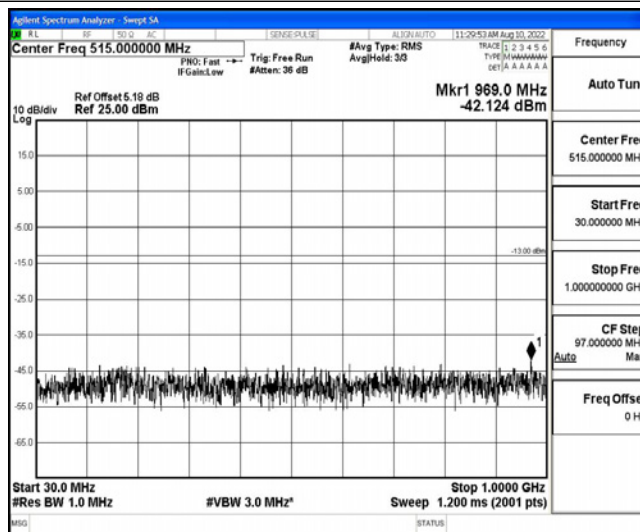

Band2-15MHz-16QAM-18675-1RB#0-Range3:30~1000MHz

Band2-15MHz-16QAM-18675-1RB#0-Range4:1000~10000MHz