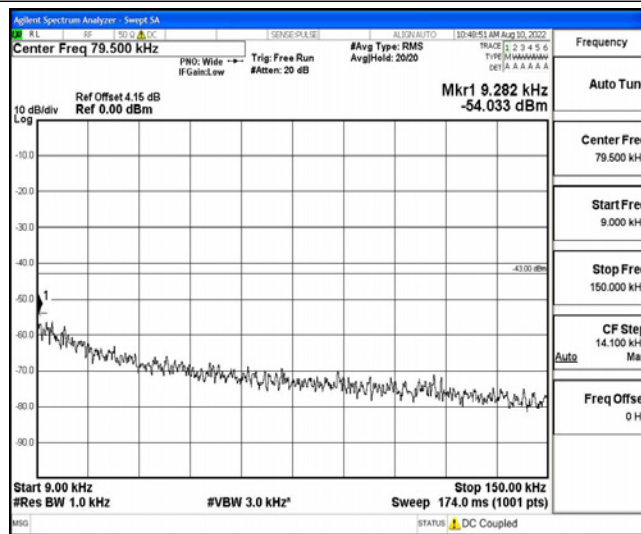

Band2-5MHz-16QAM-18625-1RB#0-Range2:0.15~30MHz

Band2-5MHz-16QAM-18625-1RB#0-Range3:30~100MHz

Band2-5MHz-16QAM-18625-1RB#0-Range4:1000~10000MHz

Band2-5MHz-16QAM-18625-1RB#0-Range5:10000~20000MHz

Band2-5MHz-16QAM-18900-1RB#0-Range1:0.009~0.15MHz