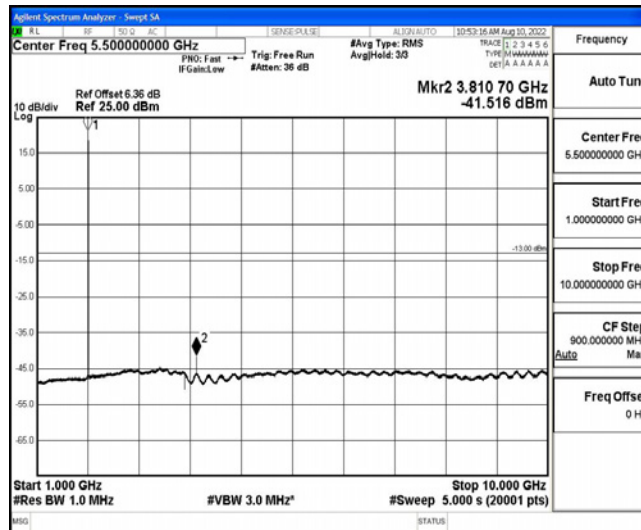

Band2-5MHz-16QAM-19175-1RB#0-Range2:0.15~30MHz

Band2-5MHz-16QAM-19175-1RB#0-Range3:30~1000MHz

Band2-5MHz-16QAM-19175-1RB#0-Range4:1000~10000MHz

Band2-5MHz-16QAM-19175-1RB#0-Range5:10000~20000MHz

Band2-10MHz-QPSK-18650-1RB#0-Range1:0.009~0.15MHz