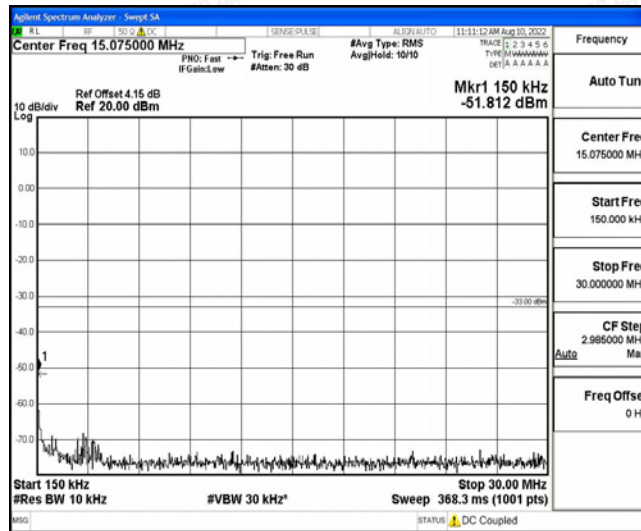

Band2-10MHz-16QAM-18900-1RB#0-Range2:0.15~30MHz

Band2-10MHz-16QAM-18900-1RB#0-Range3:30~1000MHz