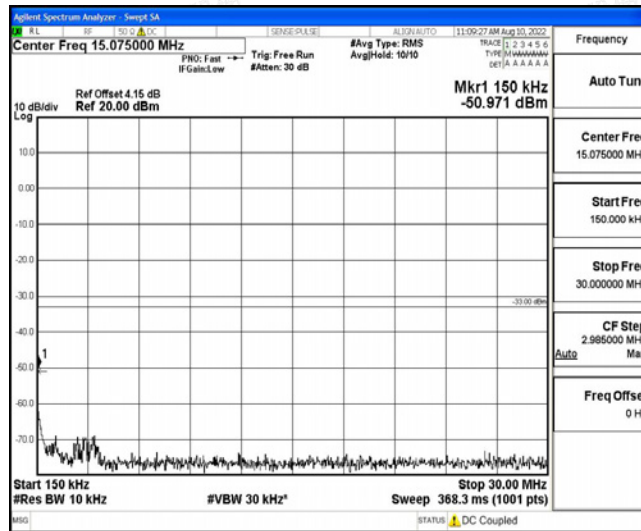

Band2-10MHz-QPSK-18650-1RB#0-Range2:0.15~30MHz

Band2-10MHz-QPSK-18650-1RB#0-Range3:30~1000MHz

Band2-10MHz-QPSK-18650-1RB#0-Range4:1000~10000MHz

Band2-10MHz-QPSK-18650-1RB#0-Range5:10000~20000MHz

Band2-10MHz-QPSK-18900-1RB#0-Range1:0.009~0.15MHz

Band2-10MHz-QPSK-18900-1RB#0-Range2:0.15~30MHz

Band2-10MHz-QPSK-18900-1RB#0-Range3:30~1000MHz

Band2-10MHz-QPSK-18900-1RB#0-Range4:1000~10000MHz

Band2-10MHz-QPSK-18900-1RB#0-Range5:10000~20000MHz

Band2-10MHz-QPSK-19150-1RB#0-Range1:0.009~0.15MHz