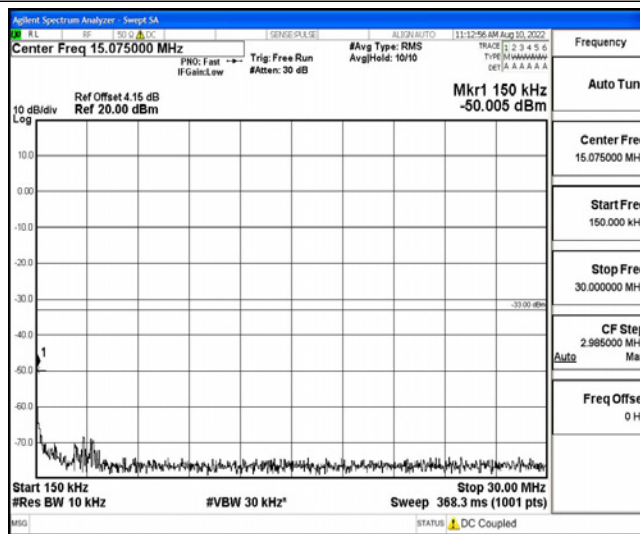

Band2-10MHz-QPSK-19150-1RB#0-Range2:0.15~30MHz

Band2-10MHz-QPSK-19150-1RB#0-Range3:30~1000MHz