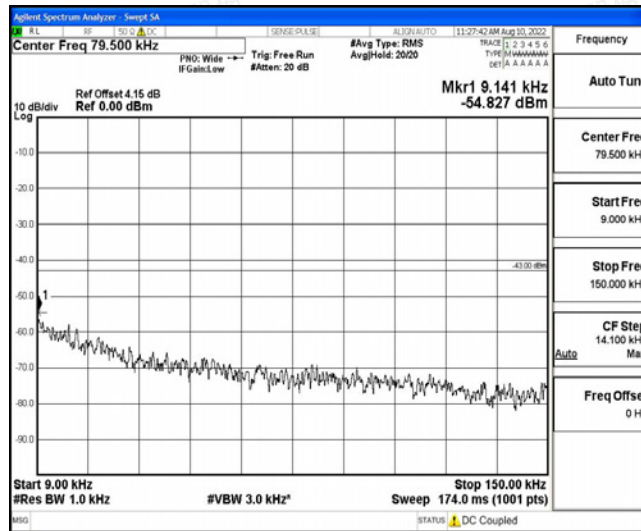

Band2-10MHz-16QAM-19150-1RB#0-Range2:0.15~30MHz

Band2-10MHz-16QAM-19150-1RB#0-Range3:30~1000MHz

Band2-10MHz-16QAM-19150-1RB#0-Range4:1000~10000MHz

Band2-10MHz-16QAM-19150-1RB#0-Range5:10000~20000MHz

Band2-15MHz-QPSK-18675-1RB#0-Range1:0.009~0.15MHz