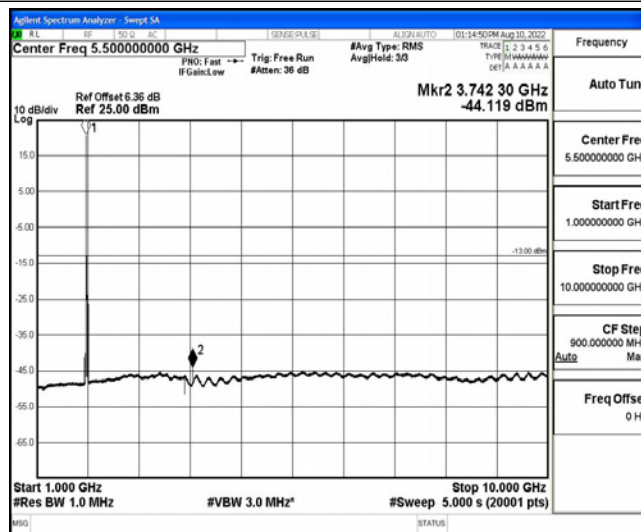

Band2-20MHz-QPSK-18900-1RB#0-Range2:0.15~30MHz

Band2-20MHz-QPSK-18900-1RB#0-Range3:30~1000MHz

Band2-20MHz-QPSK-18900-1RB#0-Range4:1000~10000MHz

Band2-20MHz-QPSK-18900-1RB#0-Range5:10000~20000MHz

Band2-20MHz-QPSK-19100-1RB#0-Range1:0.009~0.15MHz