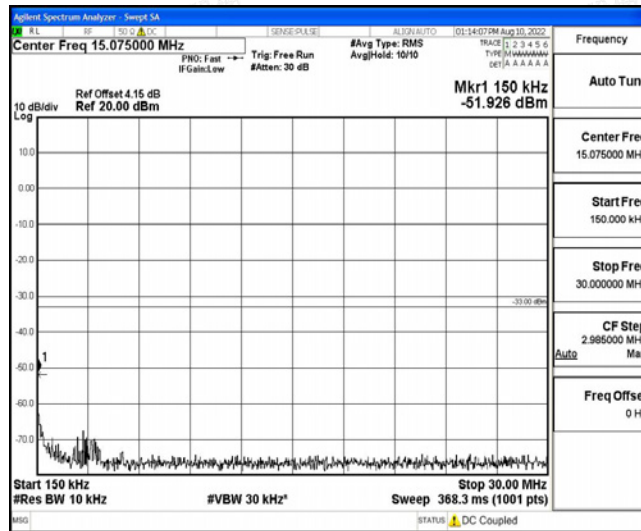

Band2-20MHz-QPSK-18900-1RB#0-Range2:0.15~30MHz

Band2-20MHz-QPSK-18900-1RB#0-Range3:30~1000MHz