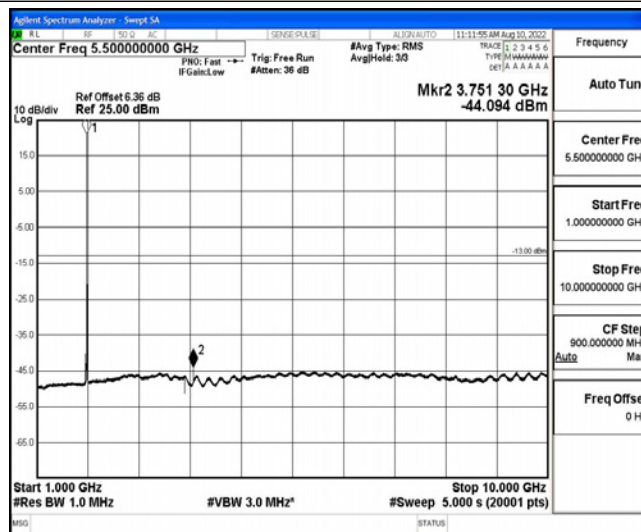

Band2-10MHz-16QAM-18900-1RB#0-Range2:0.15~30MHz

Band2-10MHz-16QAM-18900-1RB#0-Range3:30~1000MHz

Band2-10MHz-16QAM-18900-1RB#0-Range4:1000~10000MHz

Band2-10MHz-16QAM-18900-1RB#0-Range5:10000~20000MHz

Band2-10MHz-16QAM-19150-1RB#0-Range1:0.009~0.15MHz