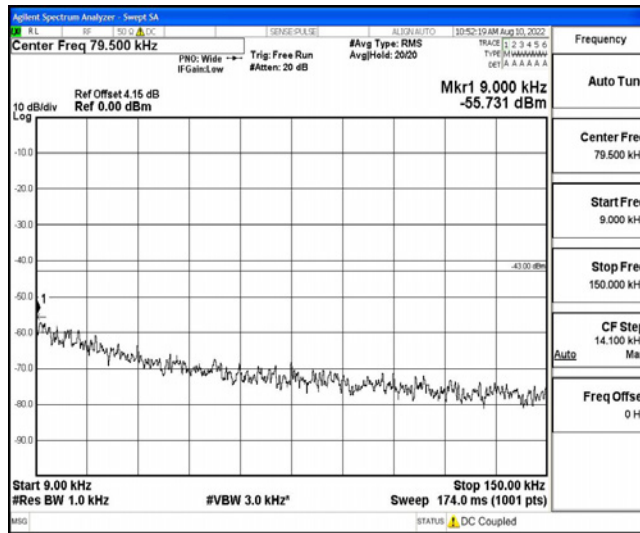

Band2-5MHz-16QAM-18900-1RB#0-Range2:0.15~30MHz

Band2-5MHz-16QAM-18900-1RB#0-Range3:30~1000MHz

Band2-5MHz-16QAM-18900-1RB#0-Range4:1000~10000MHz

Band2-5MHz-16QAM-18900-1RB#0-Range5:10000~20000MHz

Band2-5MHz-16QAM-19175-1RB#0-Range1:0.009~0.15MHz