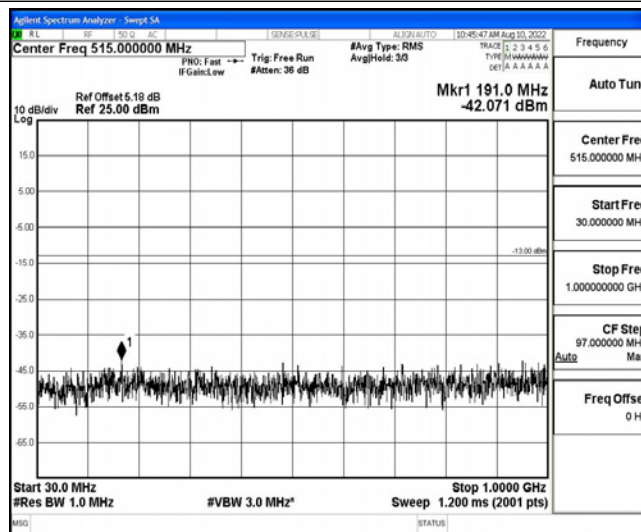

Band2-5MHz-16QAM-18625-1RB#0-Range2:0.15~30MHz

Band2-5MHz-16QAM-18625-1RB#0-Range3:30~100MHz

Band2-5MHz-16QAM-18625-1RB#0-Range4:1000~10000MHz

Band2-5MHz-16QAM-18625-1RB#0-Range5:10000~20000MHz

Band2-5MHz-16QAM-18900-1RB#0-Range1:0.009~0.15MHz