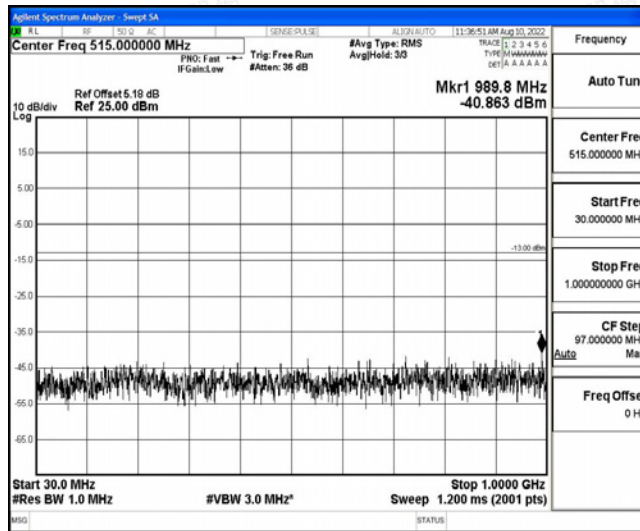

Band2-15MHz-16QAM-19125-1RB#0-Range3:30~1000MHz

Band2-15MHz-16QAM-19125-1RB#0-Range4:1000~10000MHz