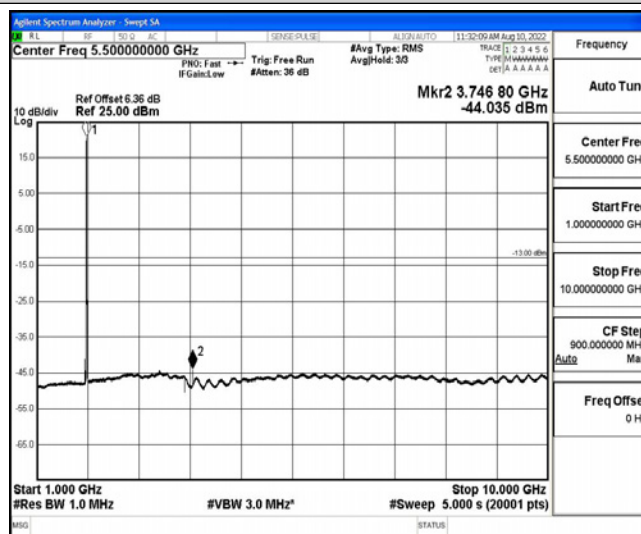

Band2-15MHz-QPSK-18900-1RB#0-Range2:0.15~30MHz

Band2-15MHz-QPSK-18900-1RB#0-Range3:30~1000MHz

Band2-15MHz-QPSK-18900-1RB#0-Range4:1000~10000MHz

Band2-15MHz-QPSK-18900-1RB#0-Range5:10000~20000MHz

Band2-15MHz-QPSK-19125-1RB#0-Range1:0.009~0.15MHz