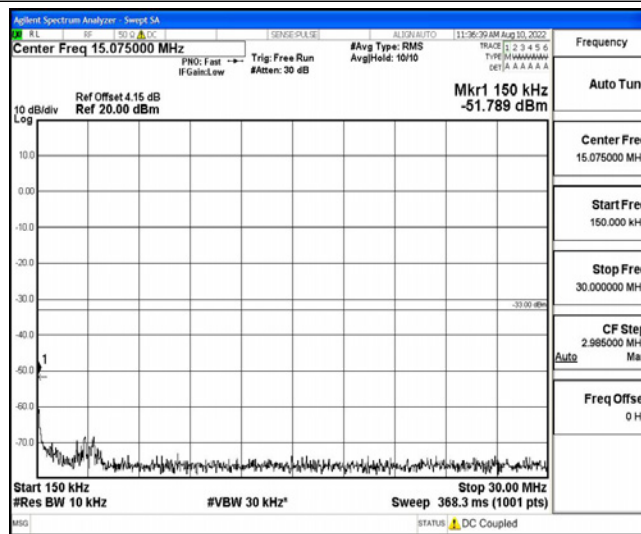

Band2-15MHz-16QAM-19125-1RB#0-Range2:0.15~30MHz

Band2-15MHz-16QAM-19125-1RB#0-Range3:30~1000MHz