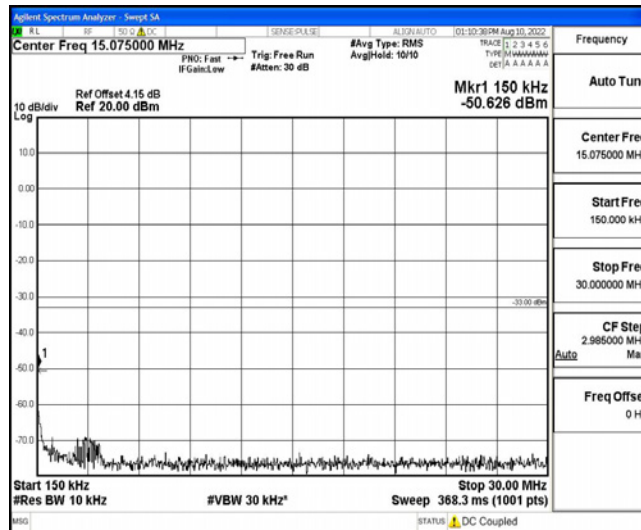

Band2-20MHz-QPSK-18700-1RB#0-Range2:0.15~30MHz

Band2-20MHz-QPSK-18700-1RB#0-Range3:30~1000MHz