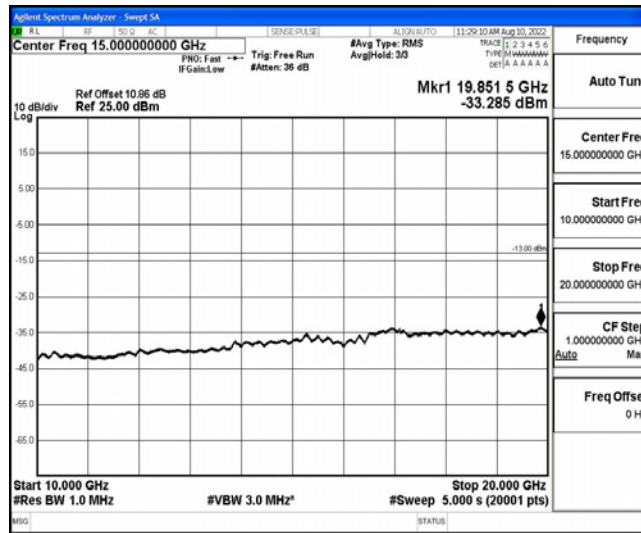

Band2-15MHz-QPSK-18675-1RB#0-Range2:0.15~30MHz

Band2-15MHz-QPSK-18675-1RB#0-Range3:30~100MHz

Band2-15MHz-QPSK-18675-1RB#0-Range4:1000~10000MHz

Band2-15MHz-QPSK-18675-1RB#0-Range5:10000~20000MHz

Band2-15MHz-QPSK-18900-1RB#0-Range1:0.009~0.15MHz