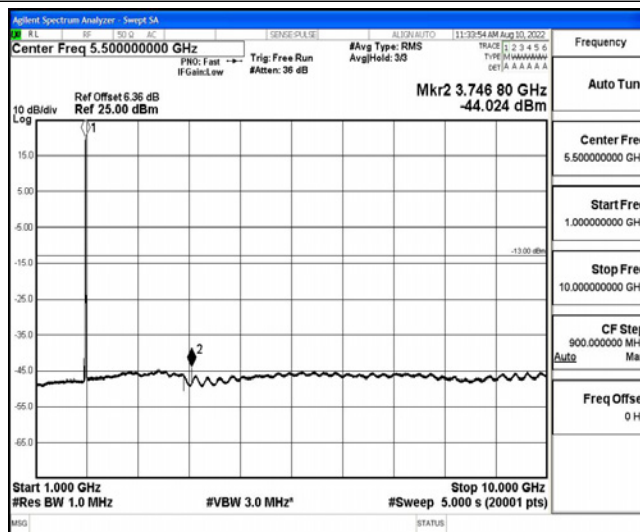

Band2-15MHz-16QAM-18900-1RB#0-Range2:0.15~30MHz

Band2-15MHz-16QAM-18900-1RB#0-Range3:30~1000MHz

Band2-15MHz-16QAM-18900-1RB#0-Range4:1000~10000MHz

Band2-15MHz-16QAM-18900-1RB#0-Range5:10000~20000MHz

Band2-15MHz-16QAM-19125-1RB#0-Range1:0.009~0.15MHz