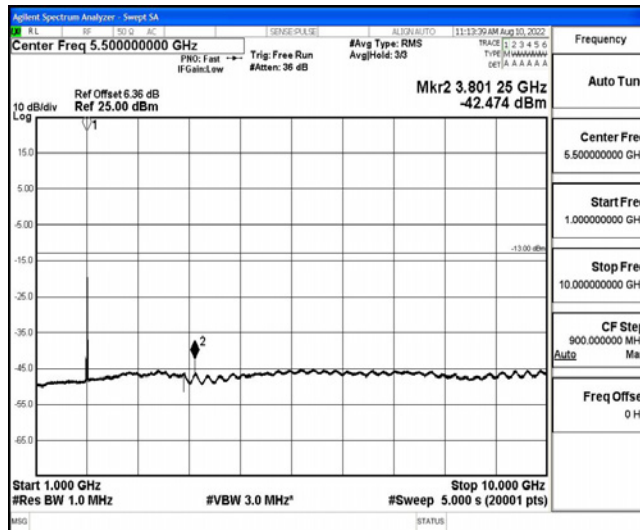

Band2-10MHz-QPSK-19150-1RB#0-Range2:0.15~30MHz

Band2-10MHz-QPSK-19150-1RB#0-Range3:30~1000MHz

Band2-10MHz-QPSK-19150-1RB#0-Range4:1000~10000MHz

Band2-10MHz-QPSK-19150-1RB#0-Range5:10000~20000MHz

Band2-10MHz-16QAM-18650-1RB#0-Range1:0.009~0.15MHz