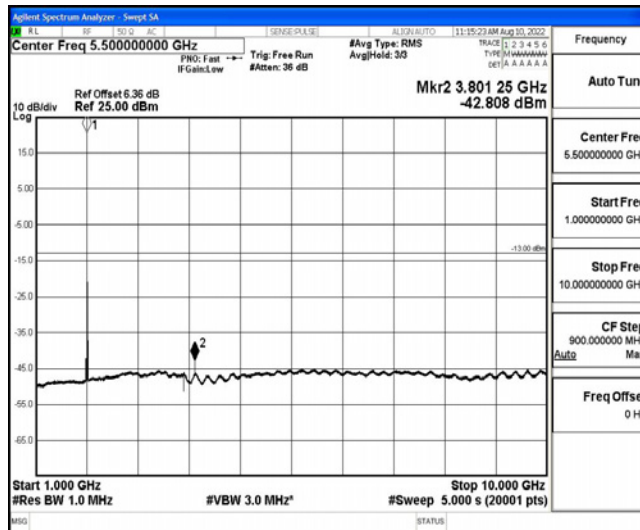

Band2-10MHz-16QAM-19150-1RB#0-Range2:0.15~30MHz

Band2-10MHz-16QAM-19150-1RB#0-Range3:30~1000MHz

Band2-10MHz-16QAM-19150-1RB#0-Range4:1000~10000MHz

Band2-10MHz-16QAM-19150-1RB#0-Range5:10000~20000MHz

Band2-15MHz-QPSK-18675-1RB#0-Range1:0.009~0.15MHz