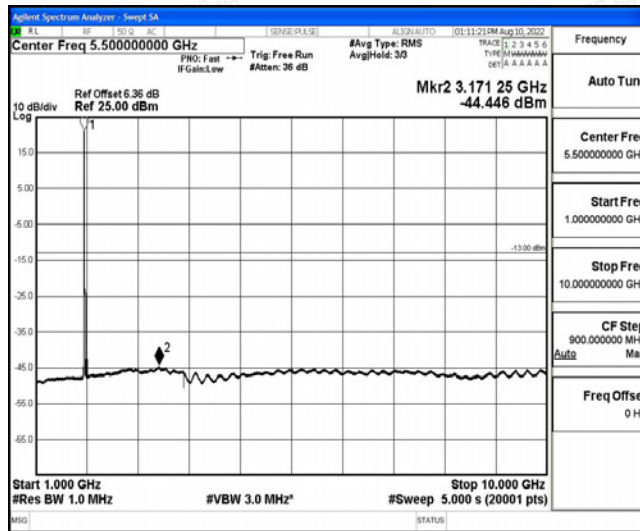

Band2-20MHz-QPSK-18700-1RB#0-Range2:0.15~30MHz

Band2-20MHz-QPSK-18700-1RB#0-Range3:30~1000MHz

Band2-20MHz-QPSK-18700-1RB#0-Range4:1000~10000MHz

Band2-20MHz-QPSK-18700-1RB#0-Range5:10000~20000MHz

Band2-20MHz-QPSK-18900-1RB#0-Range1:0.009~0.15MHz