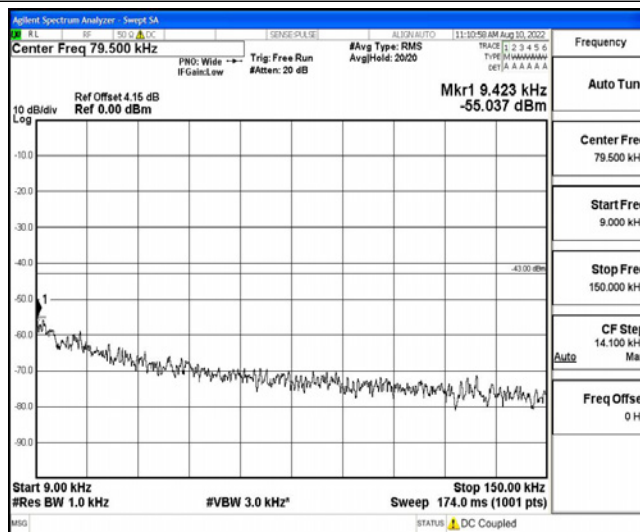

Band2-10MHz-16QAM-18650-1RB#0-Range2:0.15~30MHz

Band2-10MHz-16QAM-18650-1RB#0-Range3:30~1000MHz

Band2-10MHz-16QAM-18650-1RB#0-Range4:1000~10000MHz

Band2-10MHz-16QAM-18650-1RB#0-Range5:10000~20000MHz

Band2-10MHz-16QAM-18900-1RB#0-Range1:0.009~0.15MHz