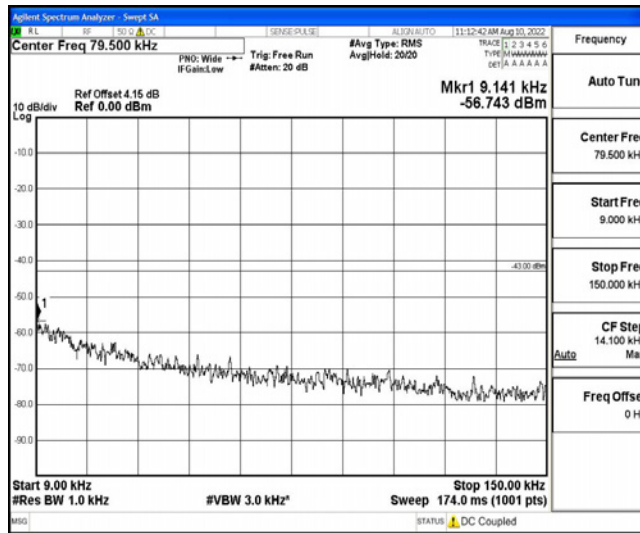

Band2-10MHz-QPSK-18900-1RB#0-Range2:0.15~30MHz

Band2-10MHz-QPSK-18900-1RB#0-Range3:30~1000MHz

Band2-10MHz-QPSK-18900-1RB#0-Range4:1000~10000MHz

Band2-10MHz-QPSK-18900-1RB#0-Range5:10000~20000MHz

Band2-10MHz-QPSK-19150-1RB#0-Range1:0.009~0.15MHz