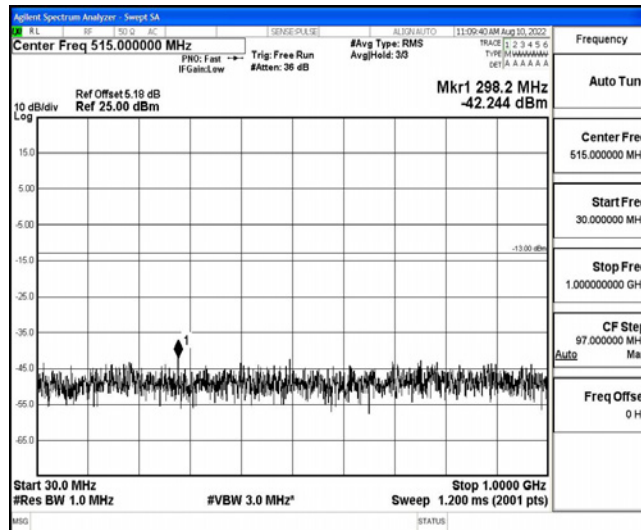

Band2-10MHz-QPSK-18900-1RB#0-Range3:30~1000MHz

Band2-10MHz-QPSK-18900-1RB#0-Range4:1000~10000MHz