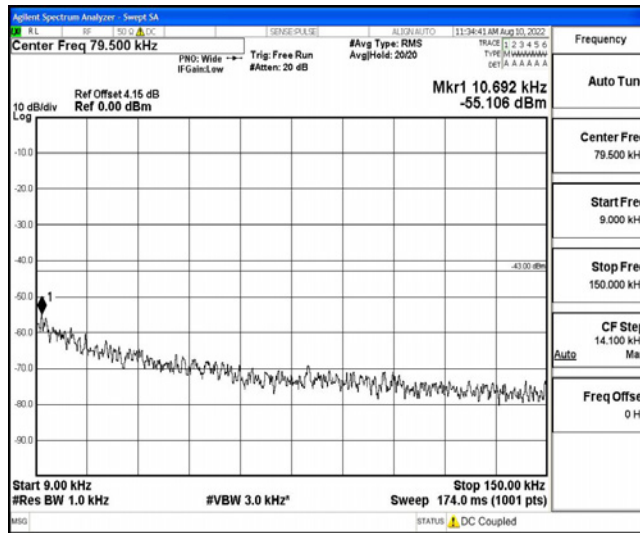

Band2-15MHz-QPSK-18900-1RB#0-Range2:0.15~30MHz

Band2-15MHz-QPSK-18900-1RB#0-Range3:30~1000MHz

Band2-15MHz-QPSK-18900-1RB#0-Range4:1000~10000MHz

Band2-15MHz-QPSK-18900-1RB#0-Range5:10000~20000MHz

Band2-15MHz-QPSK-19125-1RB#0-Range1:0.009~0.15MHz