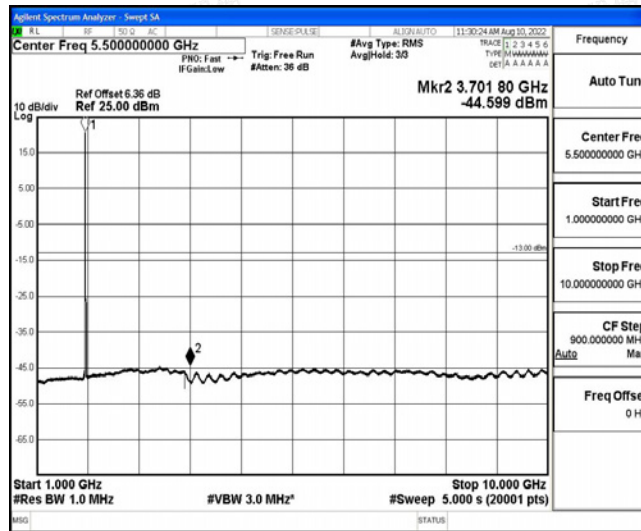

Band2-15MHz-16QAM-18675-1RB#0-Range2:0.15~30MHz

Band2-15MHz-16QAM-18675-1RB#0-Range3:30~1000MHz

Band2-15MHz-16QAM-18675-1RB#0-Range4:1000~10000MHz

Band2-15MHz-16QAM-18675-1RB#0-Range5:10000~20000MHz

Band2-15MHz-16QAM-18900-1RB#0-Range1:0.009~0.15MHz