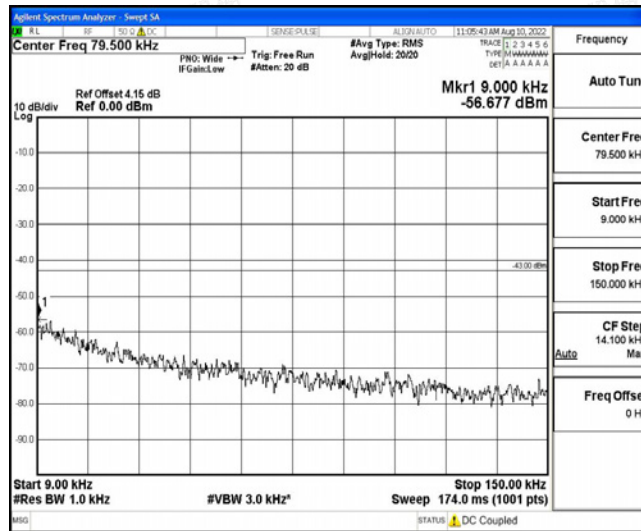

Band2-5MHz-16QAM-19175-1RB#0-Range2:0.15~30MHz

Band2-5MHz-16QAM-19175-1RB#0-Range3:30~1000MHz

Band2-5MHz-16QAM-19175-1RB#0-Range4:1000~10000MHz

Band2-5MHz-16QAM-19175-1RB#0-Range5:10000~20000MHz

Band2-10MHz-QPSK-18650-1RB#0-Range1:0.009~0.15MHz