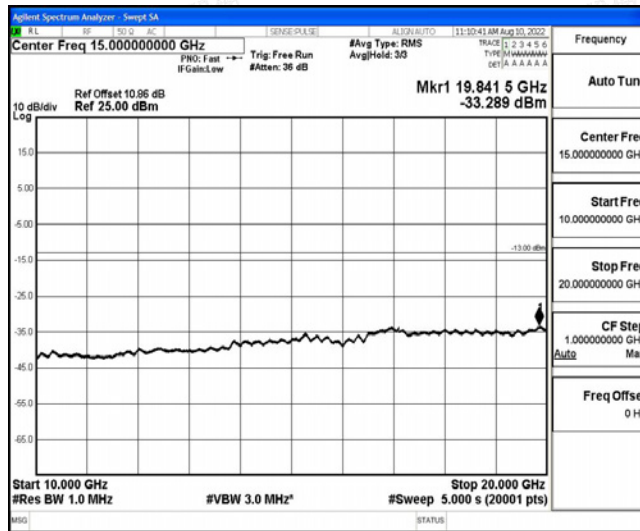

Band2-10MHz-QPSK-18900-1RB#0-Range2:0.15~30MHz

Band2-10MHz-QPSK-18900-1RB#0-Range3:30~1000MHz

Band2-10MHz-QPSK-18900-1RB#0-Range4:1000~10000MHz

Band2-10MHz-QPSK-18900-1RB#0-Range5:10000~20000MHz

Band2-10MHz-QPSK-19150-1RB#0-Range1:0.009~0.15MHz