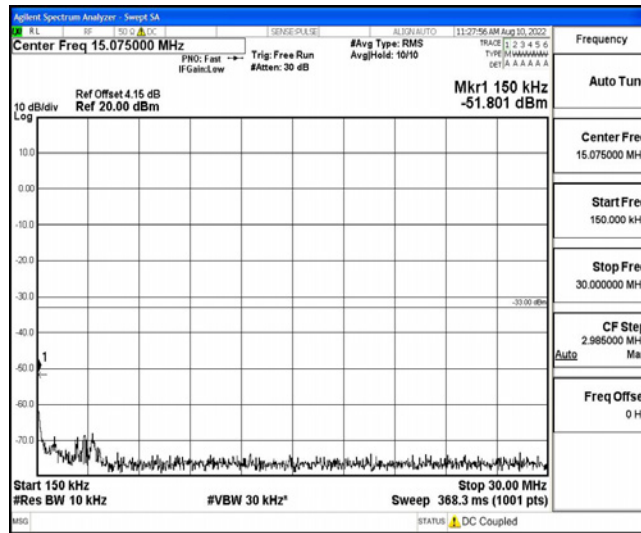

Band2-15MHz-QPSK-18675-1RB#0-Range2:0.15~30MHz

Band2-15MHz-QPSK-18675-1RB#0-Range3:30~100MHz