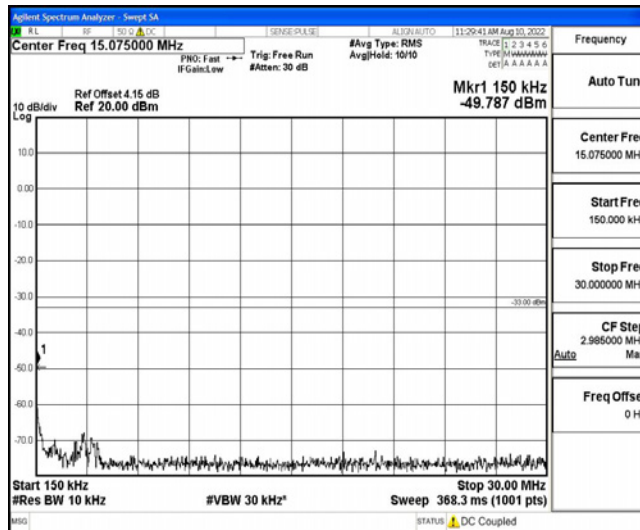

Band2-15MHz-16QAM-18675-1RB#0-Range2:0.15~30MHz

Band2-15MHz-16QAM-18675-1RB#0-Range3:30~1000MHz