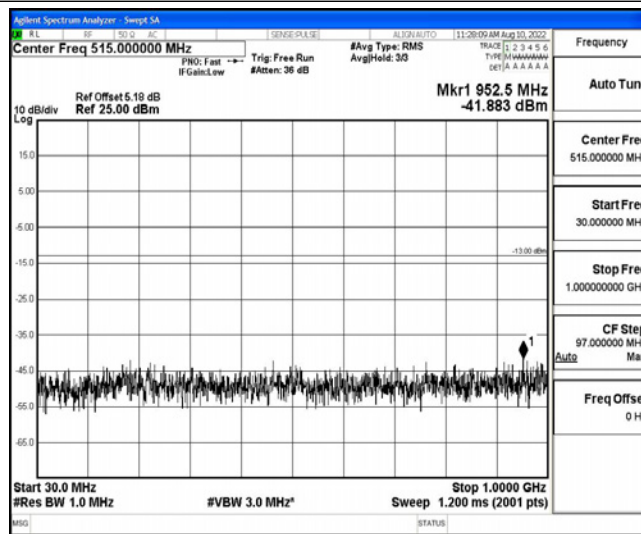

Band2-15MHz-QPSK-18675-1RB#0-Range3:30~100MHz

Band2-15MHz-QPSK-18675-1RB#0-Range4:1000~10000MHz