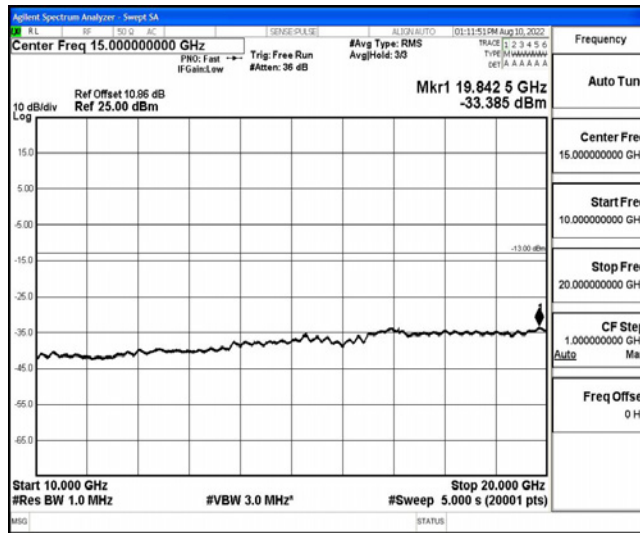

Band2-20MHz-QPSK-18700-1RB#0-Range2:0.15~30MHz

Band2-20MHz-QPSK-18700-1RB#0-Range3:30~1000MHz

Band2-20MHz-QPSK-18700-1RB#0-Range4:1000~10000MHz

Band2-20MHz-QPSK-18700-1RB#0-Range5:10000~20000MHz

Band2-20MHz-QPSK-18900-1RB#0-Range1:0.009~0.15MHz