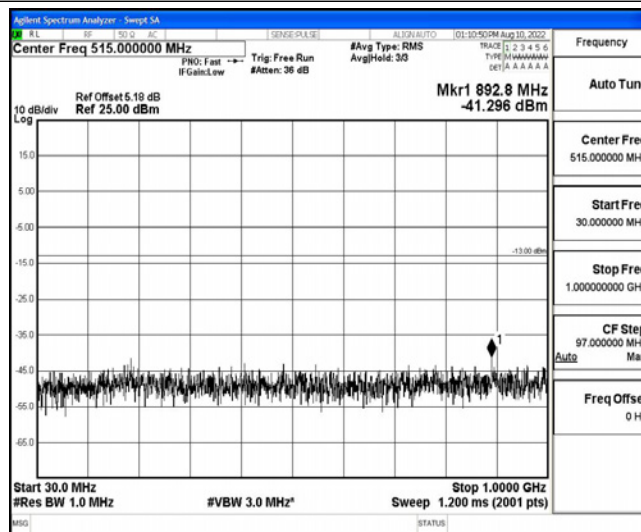

Band2-20MHz-QPSK-18700-1RB#0-Range3:30~1000MHz

Band2-20MHz-QPSK-18700-1RB#0-Range4:1000~10000MHz