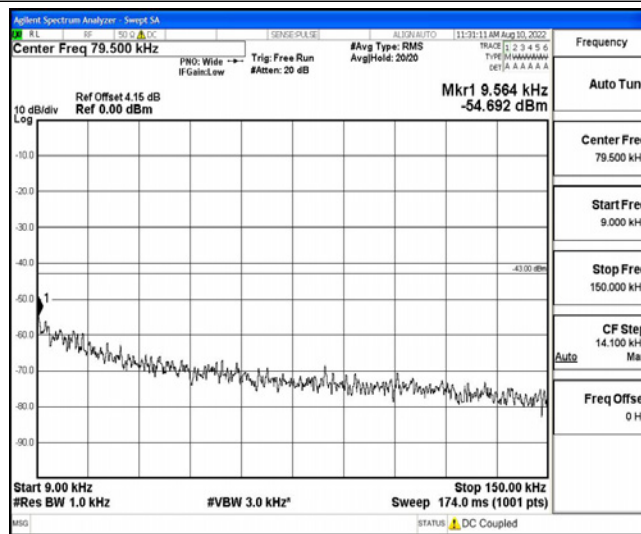

Band2-15MHz-QPSK-18675-1RB#0-Range2:0.15~30MHz

Band2-15MHz-QPSK-18675-1RB#0-Range3:30~100MHz

Band2-15MHz-QPSK-18675-1RB#0-Range4:1000~10000MHz

Band2-15MHz-QPSK-18675-1RB#0-Range5:10000~20000MHz

Band2-15MHz-QPSK-18900-1RB#0-Range1:0.009~0.15MHz