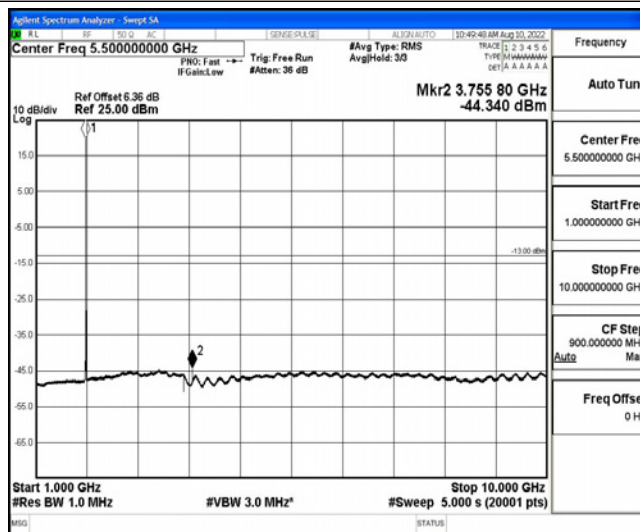

Band2-5MHz-16QAM-18900-1RB#0-Range2:0.15~30MHz

Band2-5MHz-16QAM-18900-1RB#0-Range3:30~1000MHz

Band2-5MHz-16QAM-18900-1RB#0-Range4:1000~10000MHz

Band2-5MHz-16QAM-18900-1RB#0-Range5:10000~20000MHz

Band2-5MHz-16QAM-19175-1RB#0-Range1:0.009~0.15MHz