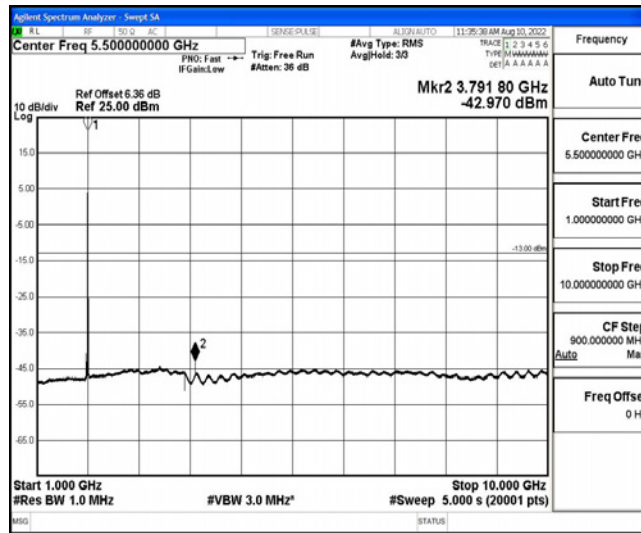

Band2-15MHz-QPSK-19125-1RB#0-Range2:0.15~30MHz

Band2-15MHz-QPSK-19125-1RB#0-Range3:30~1000MHz

Band2-15MHz-QPSK-19125-1RB#0-Range4:1000~10000MHz

Band2-15MHz-QPSK-19125-1RB#0-Range5:10000~20000MHz

Band2-15MHz-16QAM-18675-1RB#0-Range1:0.009~0.15MHz