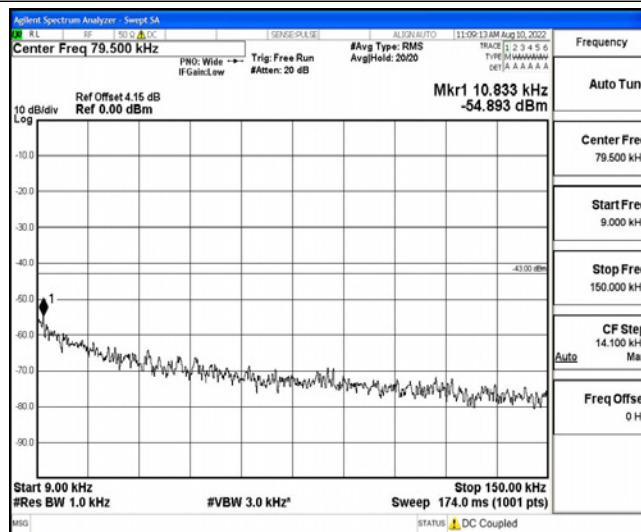

Band2-10MHz-QPSK-18650-1RB#0-Range2:0.15~30MHz

Band2-10MHz-QPSK-18650-1RB#0-Range3:30~1000MHz

Band2-10MHz-QPSK-18650-1RB#0-Range4:1000~10000MHz

Band2-10MHz-QPSK-18650-1RB#0-Range5:10000~20000MHz

Band2-10MHz-QPSK-18900-1RB#0-Range1:0.009~0.15MHz