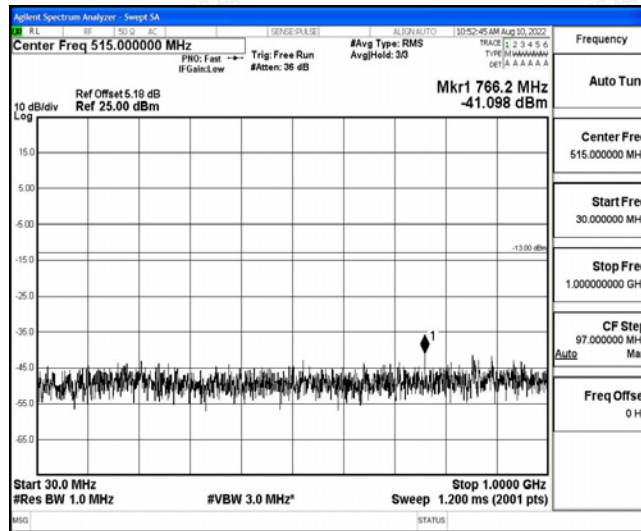

Band2-5MHz-16QAM-19175-1RB#0-Range3:30~1000MHz

Band2-5MHz-16QAM-19175-1RB#0-Range4:1000~10000MHz