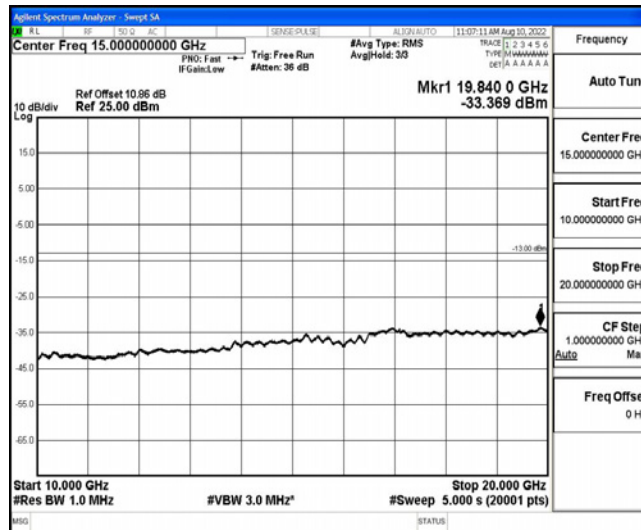

Band2-10MHz-QPSK-18650-1RB#0-Range2:0.15~30MHz

Band2-10MHz-QPSK-18650-1RB#0-Range3:30~1000MHz

Band2-10MHz-QPSK-18650-1RB#0-Range4:1000~10000MHz

Band2-10MHz-QPSK-18650-1RB#0-Range5:10000~20000MHz

Band2-10MHz-QPSK-18900-1RB#0-Range1:0.009~0.15MHz

Band2-10MHz-QPSK-18900-1RB#0-Range2:0.15~30MHz

Band2-10MHz-QPSK-18900-1RB#0-Range3:30~1000MHz

Band2-10MHz-QPSK-18900-1RB#0-Range4:1000~10000MHz

Band2-10MHz-QPSK-18900-1RB#0-Range5:10000~20000MHz

Band2-10MHz-QPSK-19150-1RB#0-Range1:0.009~0.15MHz