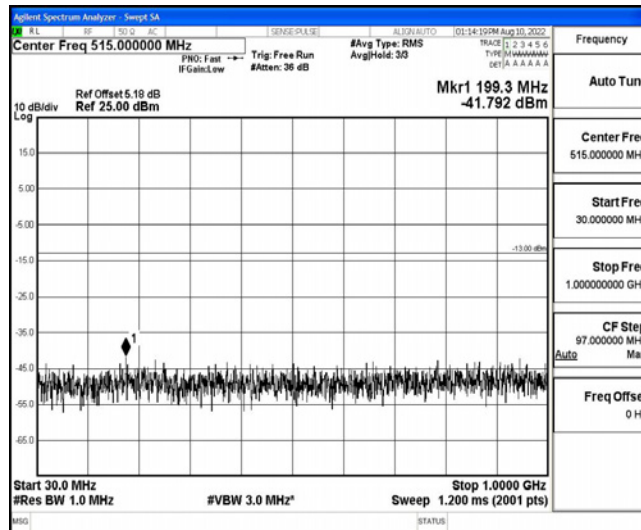

Band2-20MHz-QPSK-18900-1RB#0-Range3:30~1000MHz

Band2-20MHz-QPSK-18900-1RB#0-Range4:1000~10000MHz