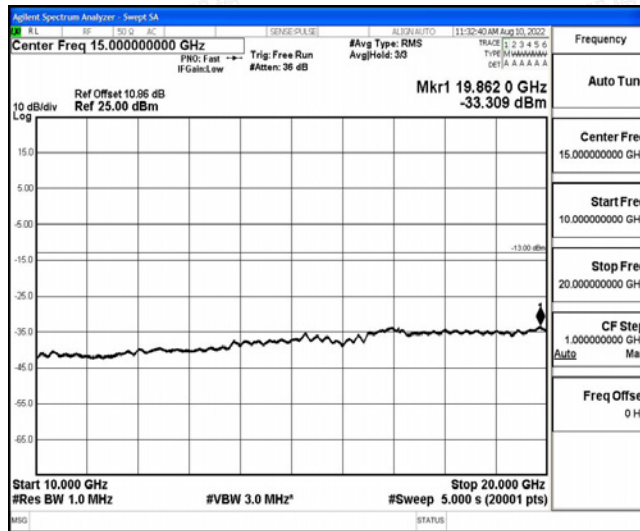

Band2-15MHz-QPSK-18900-1RB#0-Range2:0.15~30MHz

Band2-15MHz-QPSK-18900-1RB#0-Range3:30~1000MHz

Band2-15MHz-QPSK-18900-1RB#0-Range4:1000~10000MHz

Band2-15MHz-QPSK-18900-1RB#0-Range5:10000~20000MHz

Band2-15MHz-QPSK-19125-1RB#0-Range1:0.009~0.15MHz