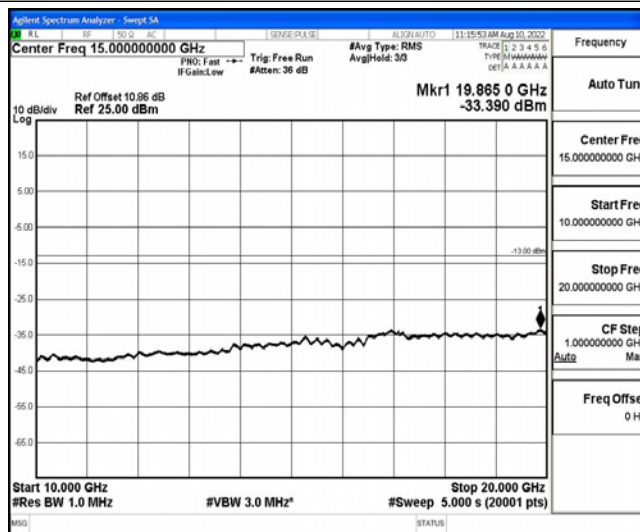

Band2-10MHz-16QAM-19150-1RB#0-Range2:0.15~30MHz

Band2-10MHz-16QAM-19150-1RB#0-Range3:30~1000MHz

Band2-10MHz-16QAM-19150-1RB#0-Range4:1000~10000MHz

Band2-10MHz-16QAM-19150-1RB#0-Range5:10000~20000MHz

Band2-15MHz-QPSK-18675-1RB#0-Range1:0.009~0.15MHz