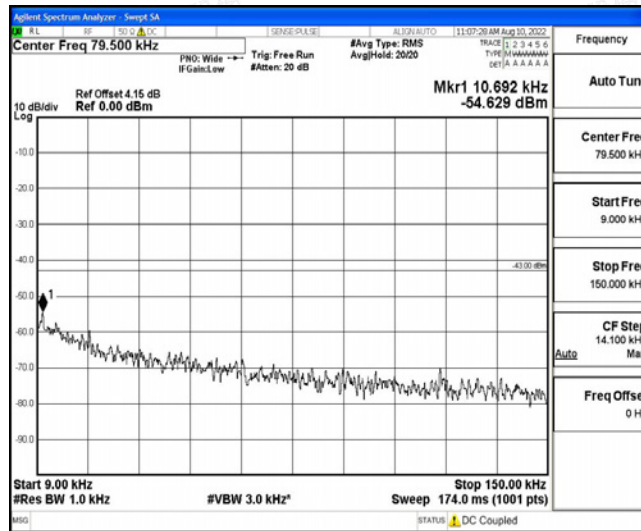

Band2-10MHz-QPSK-19150-1RB#0-Range2:0.15~30MHz

Band2-10MHz-QPSK-19150-1RB#0-Range3:30~1000MHz

Band2-10MHz-QPSK-19150-1RB#0-Range4:1000~10000MHz

Band2-10MHz-QPSK-19150-1RB#0-Range5:10000~20000MHz

Band2-10MHz-16QAM-18650-1RB#0-Range1:0.009~0.15MHz