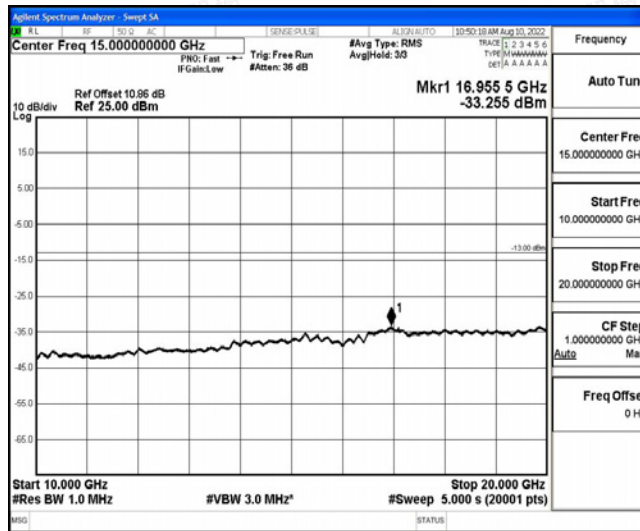

Band2-5MHz-16QAM-18900-1RB#0-Range2:0.15~30MHz

Band2-5MHz-16QAM-18900-1RB#0-Range3:30~1000MHz

Band2-5MHz-16QAM-18900-1RB#0-Range4:1000~10000MHz

Band2-5MHz-16QAM-18900-1RB#0-Range5:10000~20000MHz

Band2-5MHz-16QAM-19175-1RB#0-Range1:0.009~0.15MHz