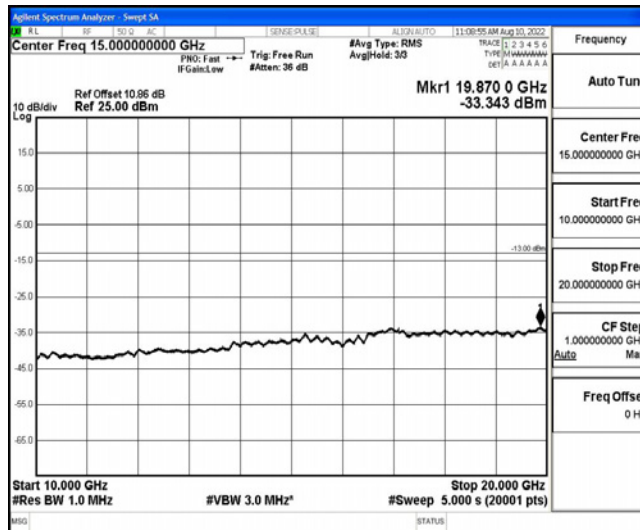

Band2-10MHz-16QAM-18650-1RB#0-Range2:0.15~30MHz

Band2-10MHz-16QAM-18650-1RB#0-Range3:30~1000MHz

Band2-10MHz-16QAM-18650-1RB#0-Range4:1000~10000MHz

Band2-10MHz-16QAM-18650-1RB#0-Range5:10000~20000MHz

Band2-10MHz-16QAM-18900-1RB#0-Range1:0.009~0.15MHz