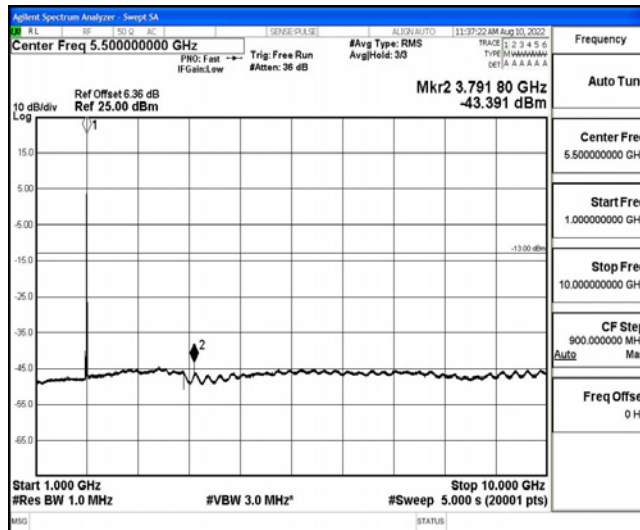

Band2-15MHz-16QAM-19125-1RB#0-Range2:0.15~30MHz

Band2-15MHz-16QAM-19125-1RB#0-Range3:30~1000MHz

Band2-15MHz-16QAM-19125-1RB#0-Range4:1000~10000MHz

Band2-15MHz-16QAM-19125-1RB#0-Range5:10000~20000MHz

Band2-20MHz-QPSK-18700-1RB#0-Range1:0.009~0.15MHz