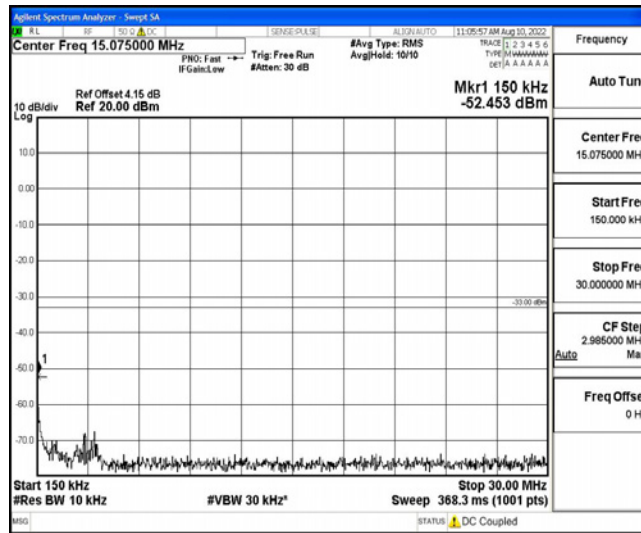

Band2-10MHz-QPSK-18650-1RB#0-Range2:0.15~30MHz

Band2-10MHz-QPSK-18650-1RB#0-Range3:30~1000MHz