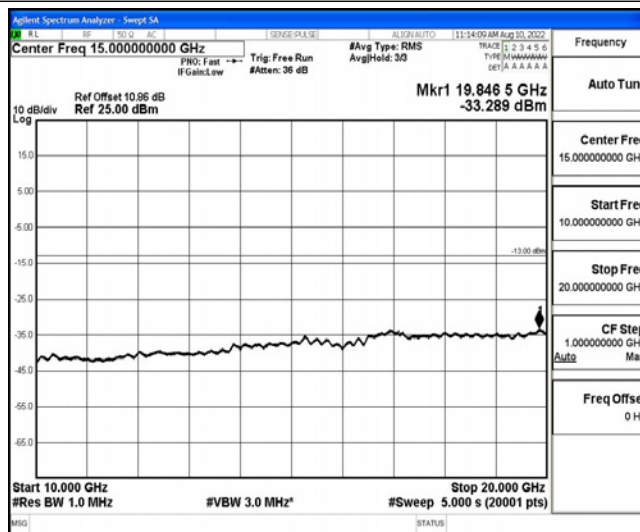

Band2-10MHz-QPSK-19150-1RB#0-Range2:0.15~30MHz

Band2-10MHz-QPSK-19150-1RB#0-Range3:30~1000MHz

Band2-10MHz-QPSK-19150-1RB#0-Range4:1000~10000MHz

Band2-10MHz-QPSK-19150-1RB#0-Range5:10000~20000MHz

Band2-10MHz-16QAM-18650-1RB#0-Range1:0.009~0.15MHz