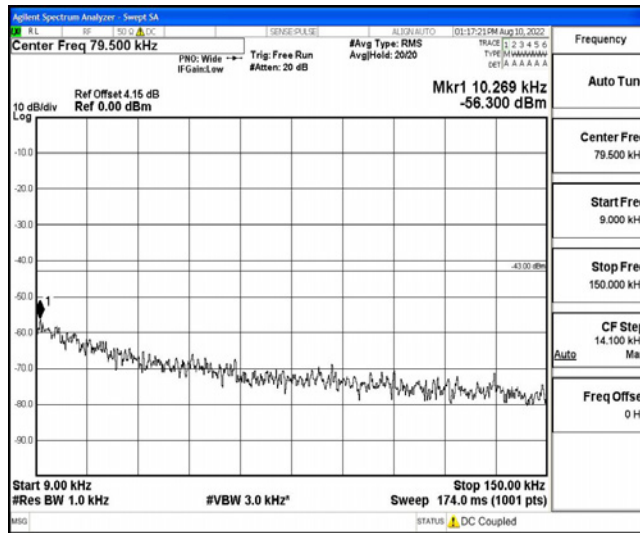

Band2-20MHz-QPSK-18900-1RB#0-Range2:0.15~30MHz

Band2-20MHz-QPSK-18900-1RB#0-Range3:30~1000MHz

Band2-20MHz-QPSK-18900-1RB#0-Range4:1000~10000MHz

Band2-20MHz-QPSK-18900-1RB#0-Range5:10000~20000MHz

Band2-20MHz-QPSK-19100-1RB#0-Range1:0.009~0.15MHz