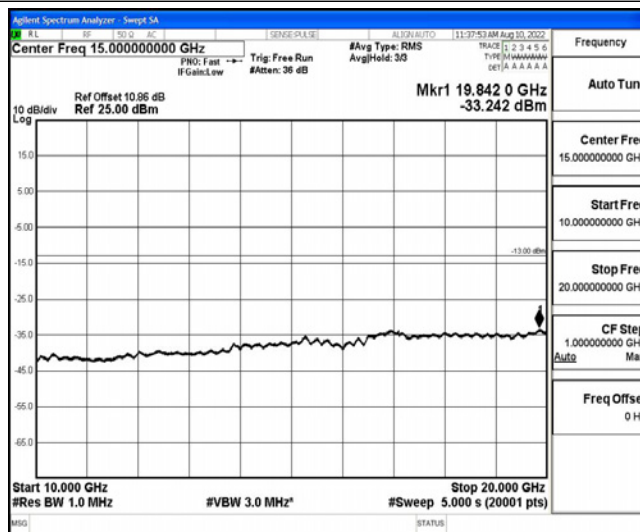

Band2-15MHz-16QAM-19125-1RB#0-Range2:0.15~30MHz

Band2-15MHz-16QAM-19125-1RB#0-Range3:30~1000MHz

Band2-15MHz-16QAM-19125-1RB#0-Range4:1000~10000MHz

Band2-15MHz-16QAM-19125-1RB#0-Range5:10000~20000MHz

Band2-20MHz-QPSK-18700-1RB#0-Range1:0.009~0.15MHz