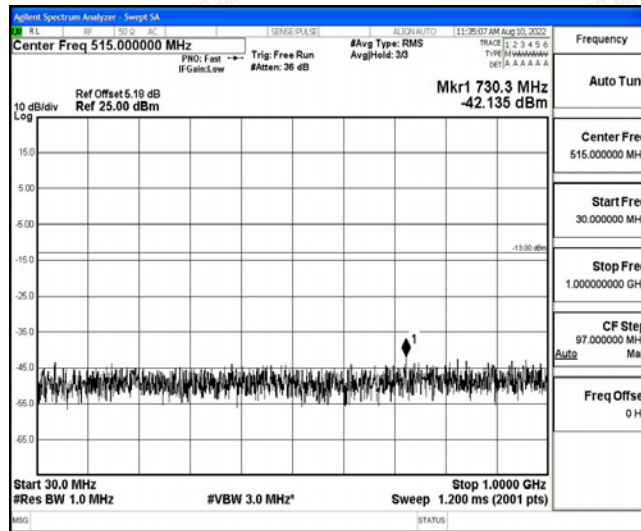

Band2-15MHz-QPSK-19125-1RB#0-Range3:30~1000MHz

Band2-15MHz-QPSK-19125-1RB#0-Range4:1000~10000MHz