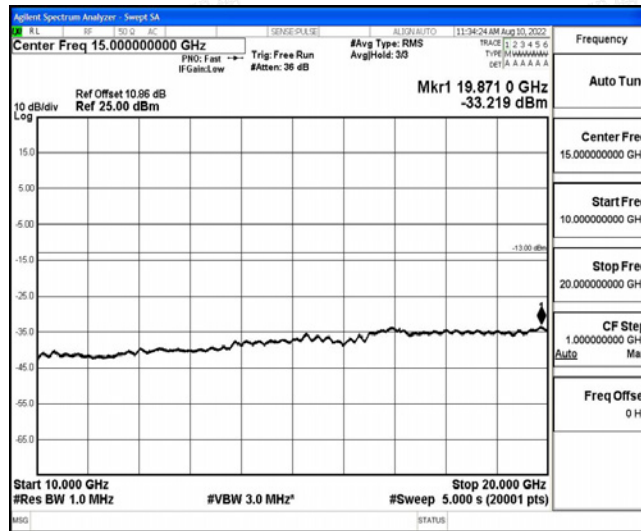

Band2-15MHz-16QAM-18900-1RB#0-Range2:0.15~30MHz

Band2-15MHz-16QAM-18900-1RB#0-Range3:30~1000MHz

Band2-15MHz-16QAM-18900-1RB#0-Range4:1000~10000MHz

Band2-15MHz-16QAM-18900-1RB#0-Range5:10000~20000MHz

Band2-15MHz-16QAM-19125-1RB#0-Range1:0.009~0.15MHz