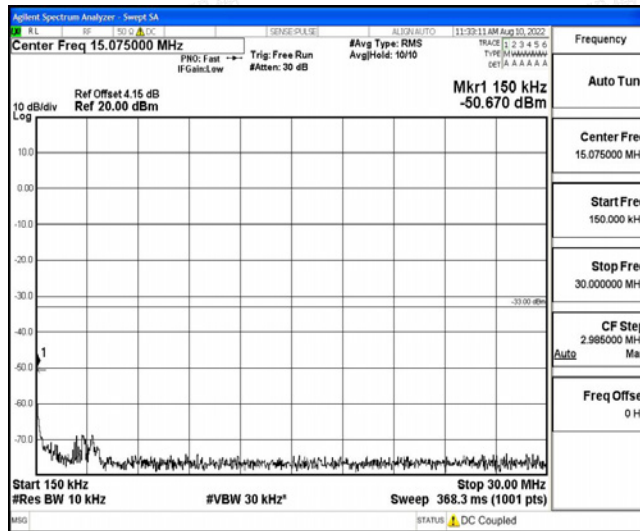

Band2-15MHz-16QAM-18900-1RB#0-Range2:0.15~30MHz

Band2-15MHz-16QAM-18900-1RB#0-Range3:30~1000MHz