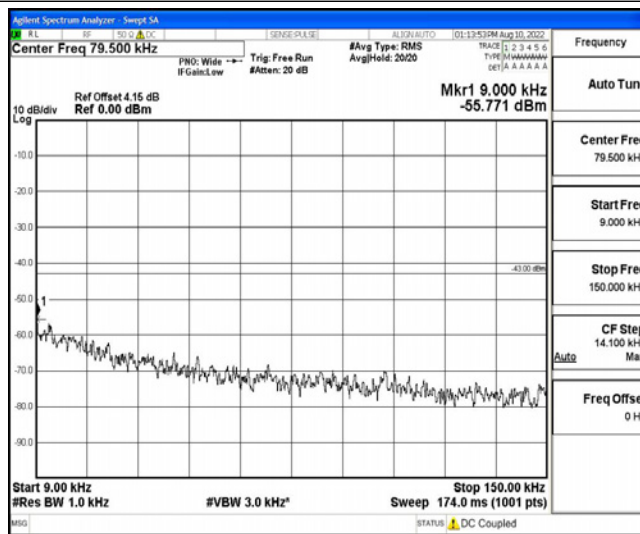

Band2-20MHz-QPSK-18700-1RB#0-Range2:0.15~30MHz

Band2-20MHz-QPSK-18700-1RB#0-Range3:30~1000MHz

Band2-20MHz-QPSK-18700-1RB#0-Range4:1000~10000MHz

Band2-20MHz-QPSK-18700-1RB#0-Range5:10000~20000MHz

Band2-20MHz-QPSK-18900-1RB#0-Range1:0.009~0.15MHz