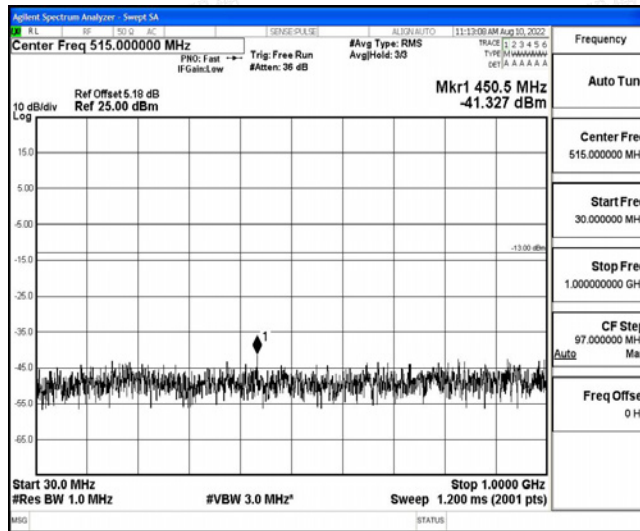

Band2-10MHz-QPSK-19150-1RB#0-Range3:30~1000MHz

Band2-10MHz-QPSK-19150-1RB#0-Range4:1000~10000MHz