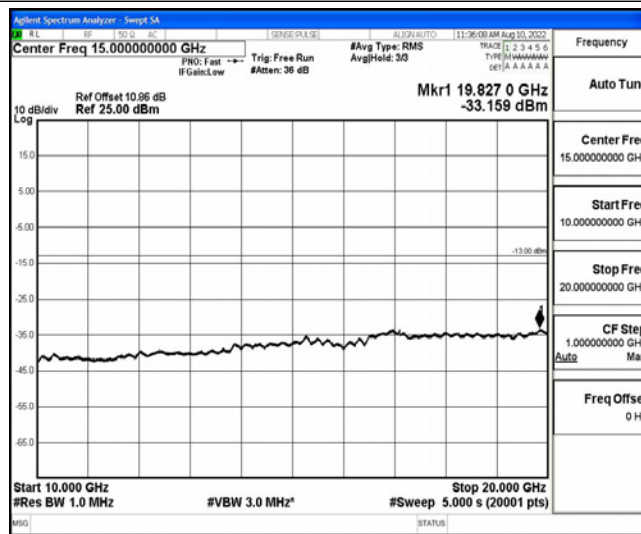

Band2-15MHz-QPSK-19125-1RB#0-Range2:0.15~30MHz

Band2-15MHz-QPSK-19125-1RB#0-Range3:30~1000MHz

Band2-15MHz-QPSK-19125-1RB#0-Range4:1000~10000MHz

Band2-15MHz-QPSK-19125-1RB#0-Range5:10000~20000MHz

Band2-15MHz-16QAM-18675-1RB#0-Range1:0.009~0.15MHz