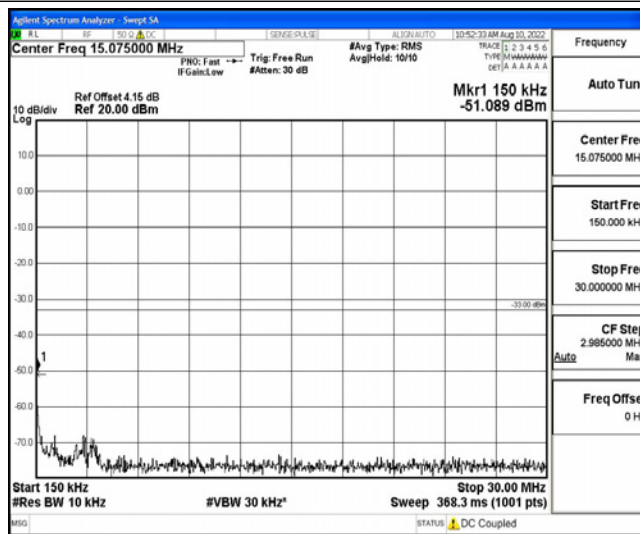

Band2-5MHz-16QAM-19175-1RB#0-Range2:0.15~30MHz

Band2-5MHz-16QAM-19175-1RB#0-Range3:30~1000MHz