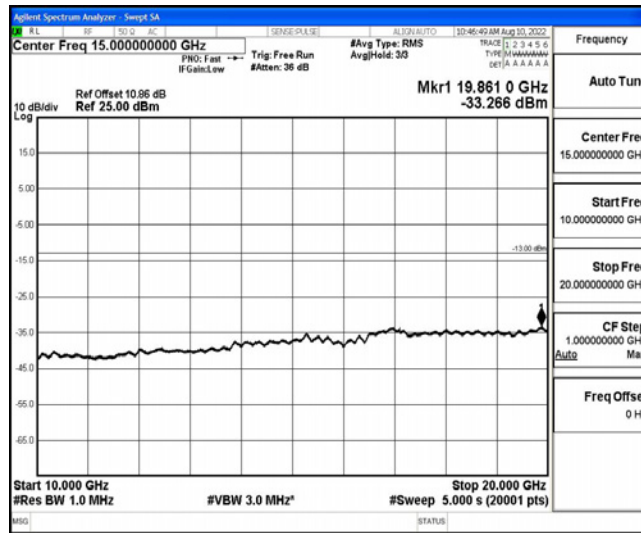

Band2-5MHz-16QAM-18625-1RB#0-Range2:0.15~30MHz

Band2-5MHz-16QAM-18625-1RB#0-Range3:30~100MHz

Band2-5MHz-16QAM-18625-1RB#0-Range4:1000~10000MHz

Band2-5MHz-16QAM-18625-1RB#0-Range5:10000~20000MHz

Band2-5MHz-16QAM-18900-1RB#0-Range1:0.009~0.15MHz

Band2-5MHz-16QAM-18900-1RB#0-Range2:0.15~30MHz

Band2-5MHz-16QAM-18900-1RB#0-Range3:30~1000MHz

Band2-5MHz-16QAM-18900-1RB#0-Range4:1000~10000MHz

Band2-5MHz-16QAM-18900-1RB#0-Range5:10000~20000MHz

Band2-5MHz-16QAM-19175-1RB#0-Range1:0.009~0.15MHz