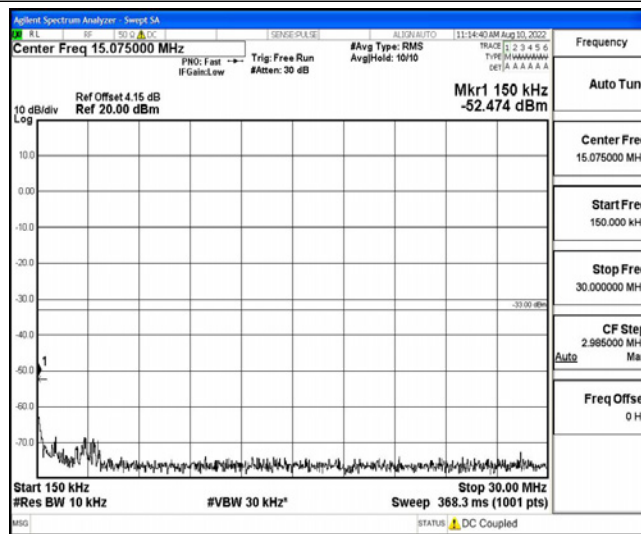

Band2-10MHz-16QAM-19150-1RB#0-Range2:0.15~30MHz

Band2-10MHz-16QAM-19150-1RB#0-Range3:30~1000MHz