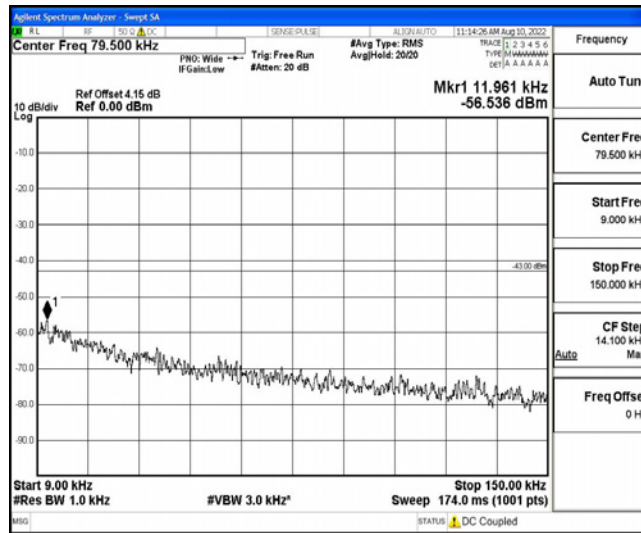

Band2-10MHz-16QAM-18900-1RB#0-Range2:0.15~30MHz

Band2-10MHz-16QAM-18900-1RB#0-Range3:30~1000MHz

Band2-10MHz-16QAM-18900-1RB#0-Range4:1000~10000MHz

Band2-10MHz-16QAM-18900-1RB#0-Range5:10000~20000MHz

Band2-10MHz-16QAM-19150-1RB#0-Range1:0.009~0.15MHz