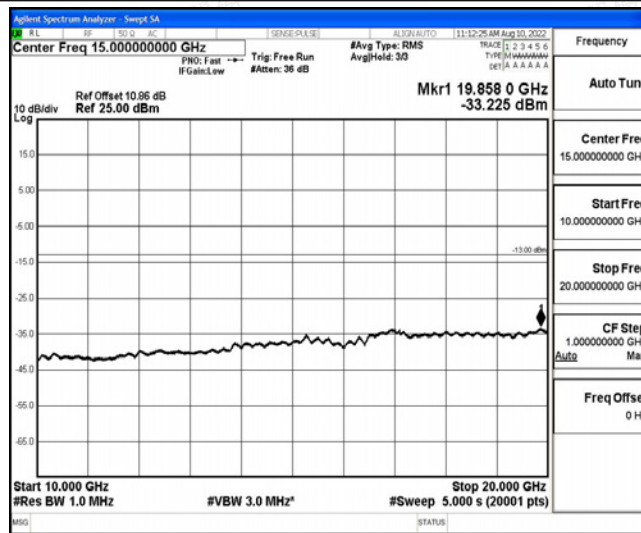

Band2-10MHz-16QAM-18900-1RB#0-Range2:0.15~30MHz

Band2-10MHz-16QAM-18900-1RB#0-Range3:30~1000MHz

Band2-10MHz-16QAM-18900-1RB#0-Range4:1000~10000MHz

Band2-10MHz-16QAM-18900-1RB#0-Range5:10000~20000MHz

Band2-10MHz-16QAM-19150-1RB#0-Range1:0.009~0.15MHz