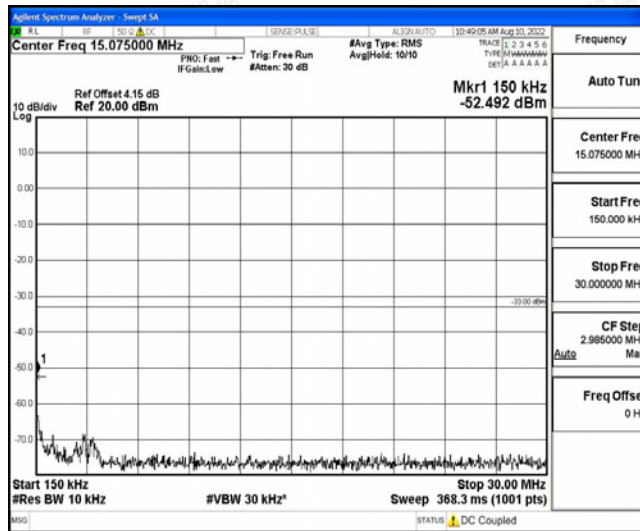

Band2-5MHz-16QAM-18625-1RB#0-Range2:0.15~30MHz

Band2-5MHz-16QAM-18625-1RB#0-Range3:30~100MHz

Band2-5MHz-16QAM-18625-1RB#0-Range4:1000~10000MHz

Band2-5MHz-16QAM-18625-1RB#0-Range5:10000~20000MHz

Band2-5MHz-16QAM-18900-1RB#0-Range1:0.009~0.15MHz

Band2-5MHz-16QAM-18900-1RB#0-Range2:0.15~30MHz

Band2-5MHz-16QAM-18900-1RB#0-Range3:30~1000MHz

Band2-5MHz-16QAM-18900-1RB#0-Range4:1000~10000MHz

Band2-5MHz-16QAM-18900-1RB#0-Range5:10000~20000MHz

Band2-5MHz-16QAM-19175-1RB#0-Range1:0.009~0.15MHz