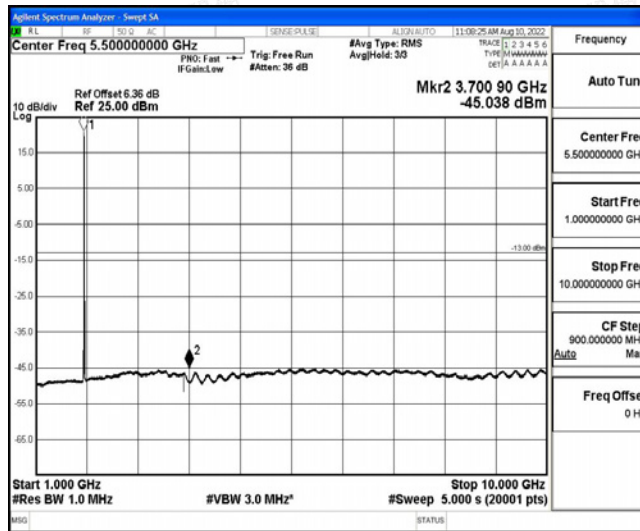

Band2-10MHz-16QAM-18650-1RB#0-Range2:0.15~30MHz

Band2-10MHz-16QAM-18650-1RB#0-Range3:30~1000MHz

Band2-10MHz-16QAM-18650-1RB#0-Range4:1000~10000MHz

Band2-10MHz-16QAM-18650-1RB#0-Range5:10000~20000MHz

Band2-10MHz-16QAM-18900-1RB#0-Range1:0.009~0.15MHz