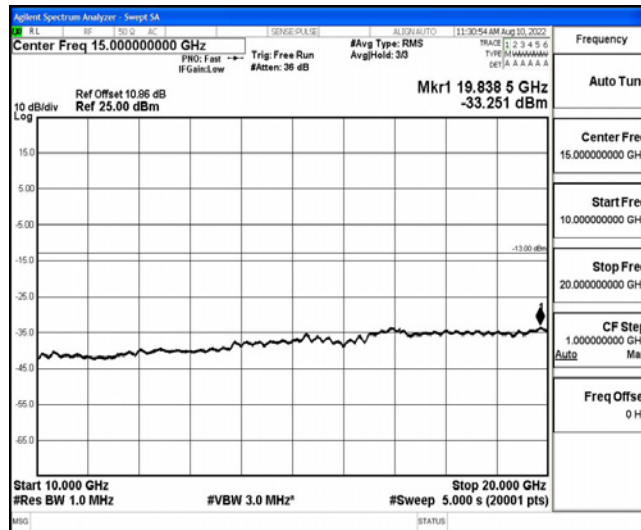

Band2-15MHz-16QAM-18675-1RB#0-Range2:0.15~30MHz

Band2-15MHz-16QAM-18675-1RB#0-Range3:30~1000MHz

Band2-15MHz-16QAM-18675-1RB#0-Range4:1000~10000MHz

Band2-15MHz-16QAM-18675-1RB#0-Range5:10000~20000MHz

Band2-15MHz-16QAM-18900-1RB#0-Range1:0.009~0.15MHz

Band2-15MHz-16QAM-18900-1RB#0-Range2:0.15~30MHz

Band2-15MHz-16QAM-18900-1RB#0-Range3:30~1000MHz

Band2-15MHz-16QAM-18900-1RB#0-Range4:1000~10000MHz

Band2-15MHz-16QAM-18900-1RB#0-Range5:10000~20000MHz

Band2-15MHz-16QAM-19125-1RB#0-Range1:0.009~0.15MHz