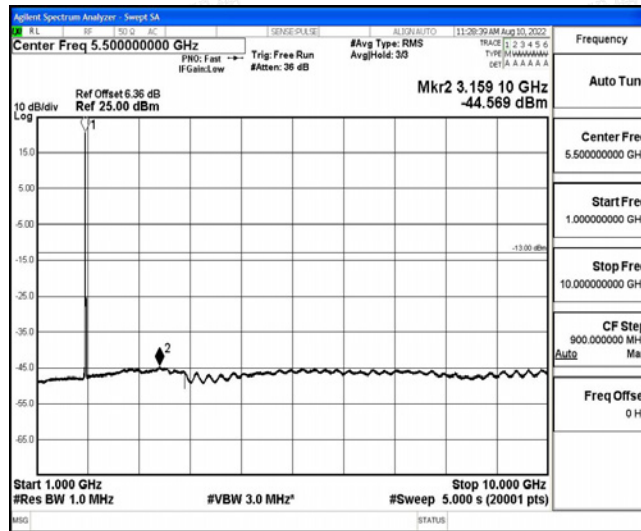

Band2-15MHz-QPSK-18675-1RB#0-Range2:0.15~30MHz

Band2-15MHz-QPSK-18675-1RB#0-Range3:30~100MHz

Band2-15MHz-QPSK-18675-1RB#0-Range4:1000~10000MHz

Band2-15MHz-QPSK-18675-1RB#0-Range5:10000~20000MHz

Band2-15MHz-QPSK-18900-1RB#0-Range1:0.009~0.15MHz