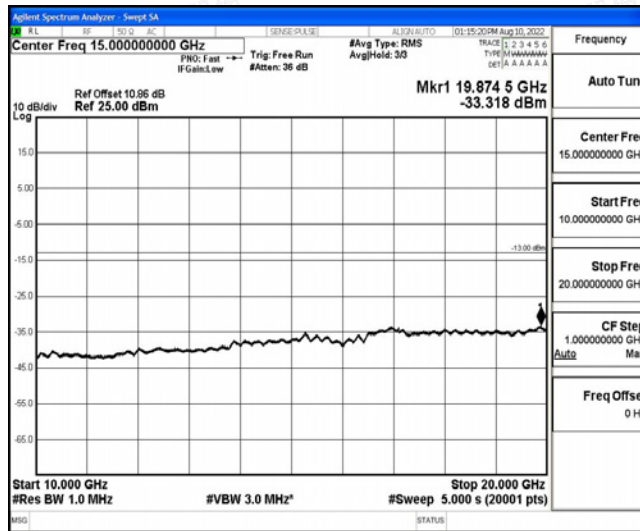

Band2-20MHz-QPSK-18900-1RB#0-Range2:0.15~30MHz

Band2-20MHz-QPSK-18900-1RB#0-Range3:30~1000MHz

Band2-20MHz-QPSK-18900-1RB#0-Range4:1000~10000MHz

Band2-20MHz-QPSK-18900-1RB#0-Range5:10000~20000MHz

Band2-20MHz-QPSK-19100-1RB#0-Range1:0.009~0.15MHz