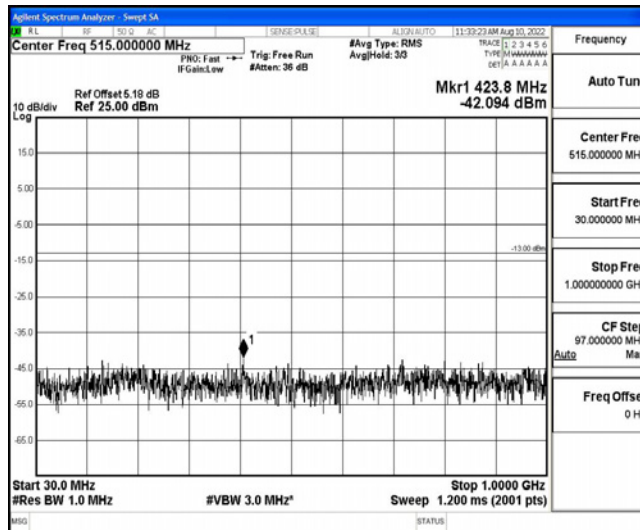

Band2-15MHz-16QAM-18900-1RB#0-Range3:30~1000MHz

Band2-15MHz-16QAM-18900-1RB#0-Range4:1000~10000MHz