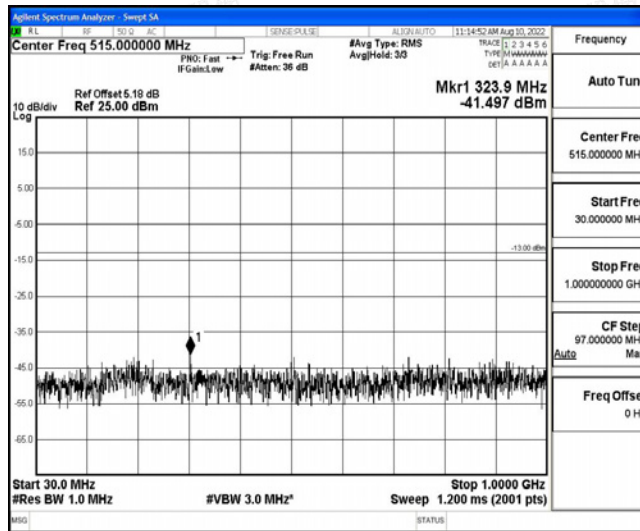

Band2-10MHz-16QAM-19150-1RB#0-Range3:30~1000MHz

Band2-10MHz-16QAM-19150-1RB#0-Range4:1000~10000MHz