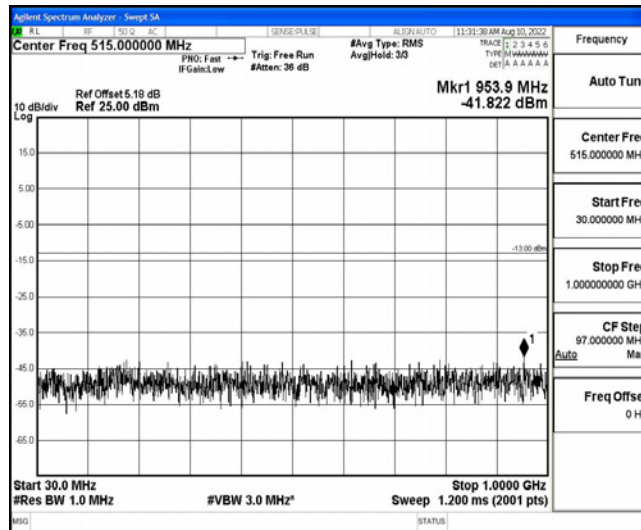

Band2-15MHz-QPSK-18900-1RB#0-Range3:30~1000MHz

Band2-15MHz-QPSK-18900-1RB#0-Range4:1000~10000MHz