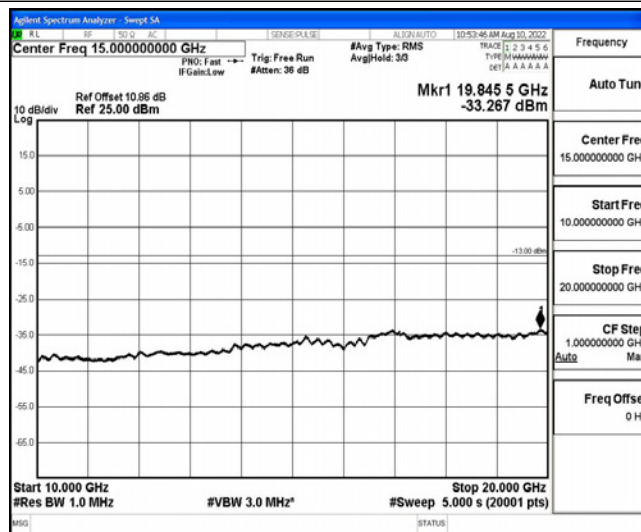

Band2-5MHz-16QAM-19175-1RB#0-Range2:0.15~30MHz

Band2-5MHz-16QAM-19175-1RB#0-Range3:30~1000MHz

Band2-5MHz-16QAM-19175-1RB#0-Range4:1000~10000MHz

Band2-5MHz-16QAM-19175-1RB#0-Range5:10000~20000MHz

Band2-10MHz-QPSK-18650-1RB#0-Range1:0.009~0.15MHz