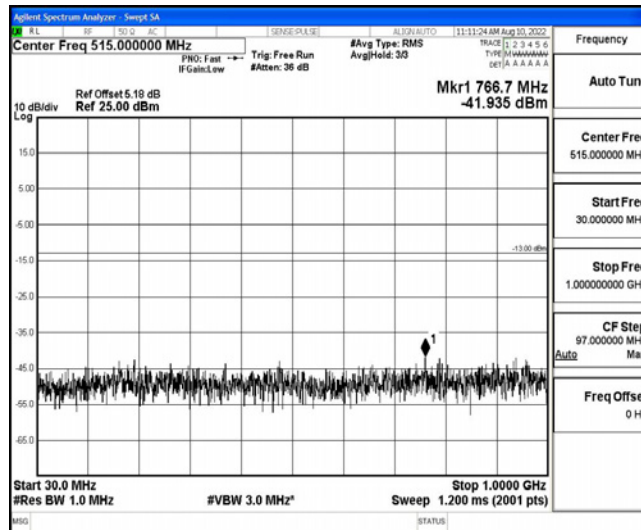

Band2-10MHz-16QAM-18900-1RB#0-Range3:30~1000MHz

Band2-10MHz-16QAM-18900-1RB#0-Range4:1000~10000MHz