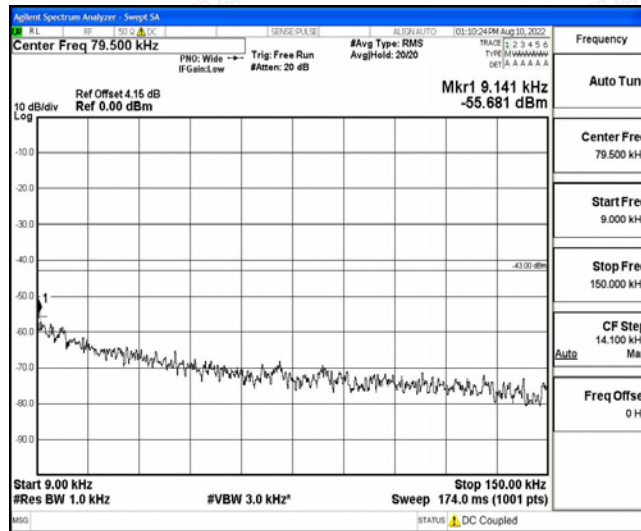

Band2-15MHz-16QAM-19125-1RB#0-Range2:0.15~30MHz

Band2-15MHz-16QAM-19125-1RB#0-Range3:30~1000MHz

Band2-15MHz-16QAM-19125-1RB#0-Range4:1000~10000MHz

Band2-15MHz-16QAM-19125-1RB#0-Range5:10000~20000MHz

Band2-20MHz-QPSK-18700-1RB#0-Range1:0.009~0.15MHz