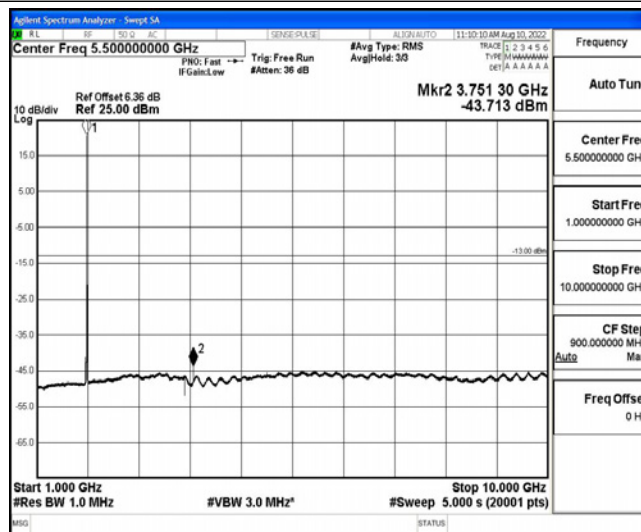

Band2-10MHz-QPSK-18900-1RB#0-Range2:0.15~30MHz

Band2-10MHz-QPSK-18900-1RB#0-Range3:30~1000MHz

Band2-10MHz-QPSK-18900-1RB#0-Range4:1000~10000MHz

Band2-10MHz-QPSK-18900-1RB#0-Range5:10000~20000MHz

Band2-10MHz-QPSK-19150-1RB#0-Range1:0.009~0.15MHz