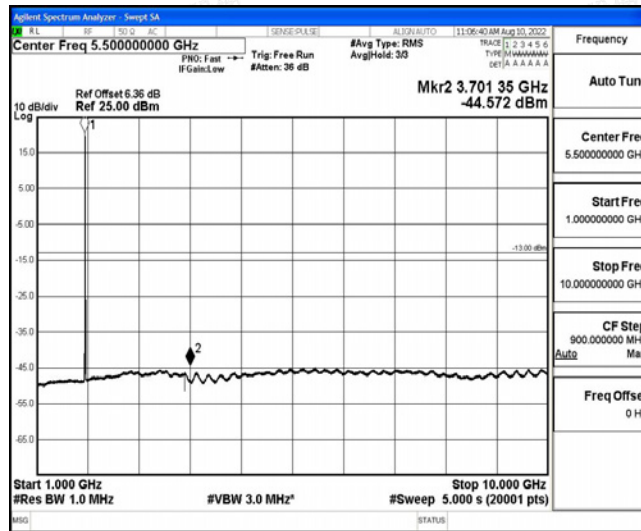

Band2-10MHz-QPSK-18650-1RB#0-Range2:0.15~30MHz

Band2-10MHz-QPSK-18650-1RB#0-Range3:30~1000MHz

Band2-10MHz-QPSK-18650-1RB#0-Range4:1000~10000MHz

Band2-10MHz-QPSK-18650-1RB#0-Range5:10000~20000MHz

Band2-10MHz-QPSK-18900-1RB#0-Range1:0.009~0.15MHz