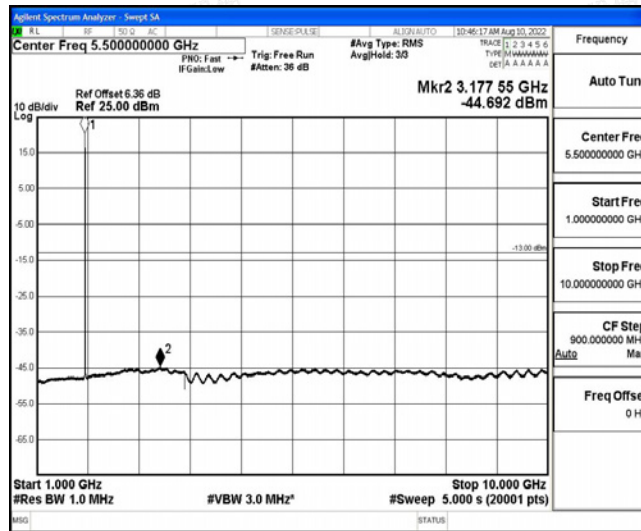

Band2-5MHz-16QAM-18625-1RB#0-Range2:0.15~30MHz

Band2-5MHz-16QAM-18625-1RB#0-Range3:30~100MHz

Band2-5MHz-16QAM-18625-1RB#0-Range4:1000~10000MHz

Band2-5MHz-16QAM-18625-1RB#0-Range5:10000~20000MHz

Band2-5MHz-16QAM-18900-1RB#0-Range1:0.009~0.15MHz

Band2-5MHz-16QAM-18900-1RB#0-Range2:0.15~30MHz

Band2-5MHz-16QAM-18900-1RB#0-Range3:30~1000MHz

Band2-5MHz-16QAM-18900-1RB#0-Range4:1000~10000MHz

Band2-5MHz-16QAM-18900-1RB#0-Range5:10000~20000MHz

Band2-5MHz-16QAM-19175-1RB#0-Range1:0.009~0.15MHz