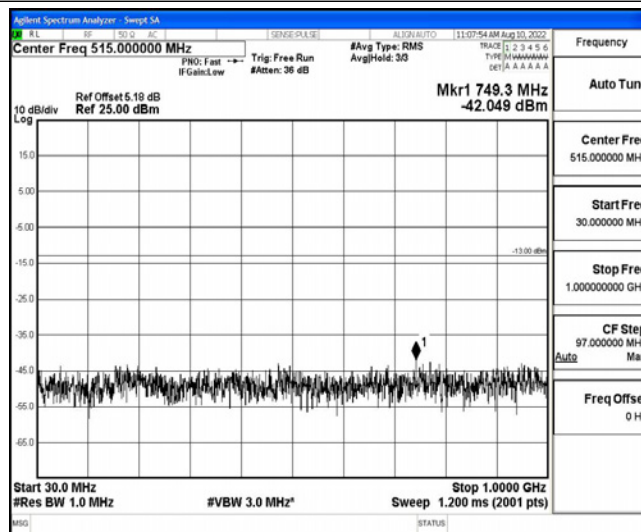

Band2-10MHz-16QAM-18650-1RB#0-Range3:30~1000MHz

Band2-10MHz-16QAM-18650-1RB#0-Range4:1000~10000MHz