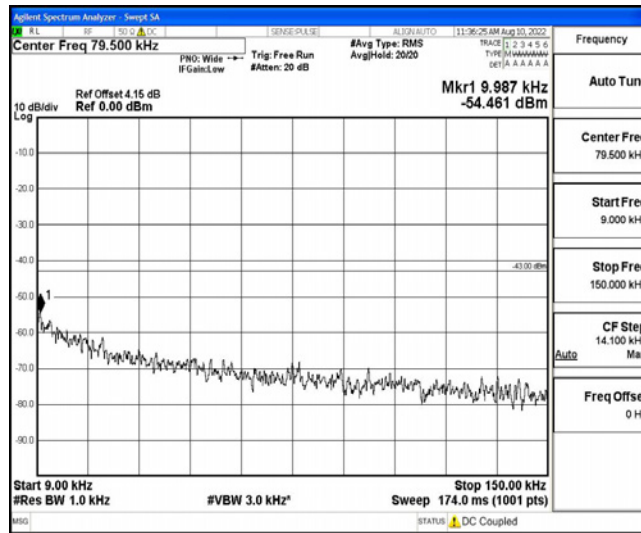

Band2-15MHz-16QAM-18900-1RB#0-Range2:0.15~30MHz

Band2-15MHz-16QAM-18900-1RB#0-Range3:30~1000MHz

Band2-15MHz-16QAM-18900-1RB#0-Range4:1000~10000MHz

Band2-15MHz-16QAM-18900-1RB#0-Range5:10000~20000MHz

Band2-15MHz-16QAM-19125-1RB#0-Range1:0.009~0.15MHz