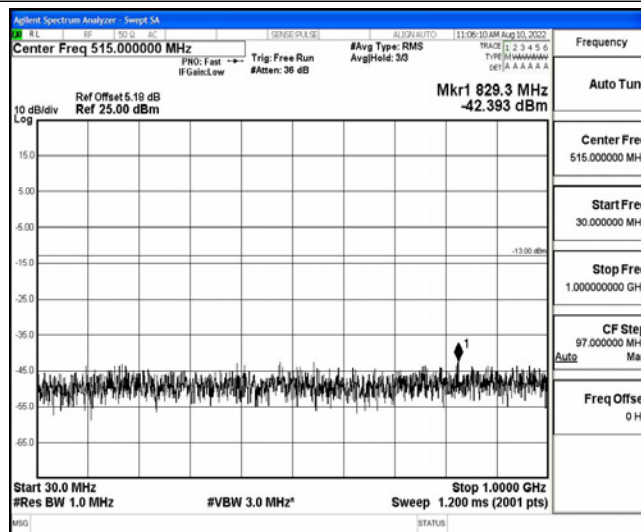

Band2-10MHz-QPSK-18650-1RB#0-Range3:30~1000MHz

Band2-10MHz-QPSK-18650-1RB#0-Range4:1000~10000MHz