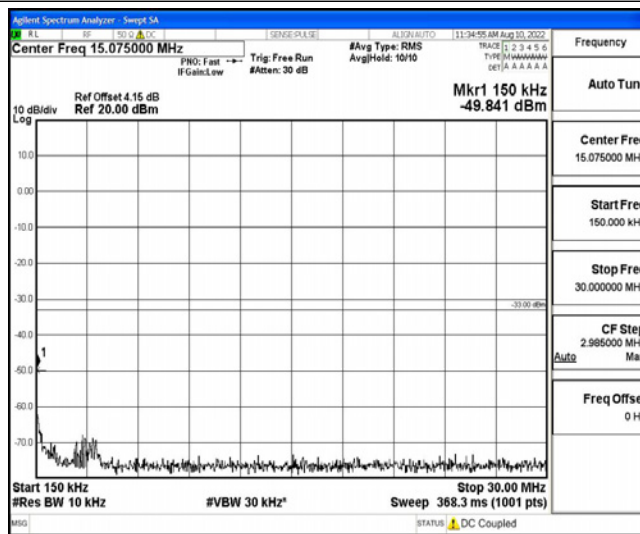

Band2-15MHz-QPSK-19125-1RB#0-Range2:0.15~30MHz

Band2-15MHz-QPSK-19125-1RB#0-Range3:30~1000MHz