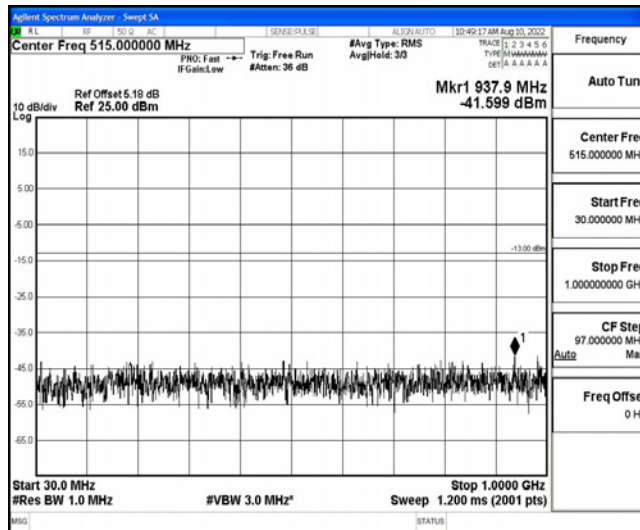

Band2-5MHz-16QAM-18900-1RB#0-Range3:30~1000MHz

Band2-5MHz-16QAM-18900-1RB#0-Range4:1000~10000MHz