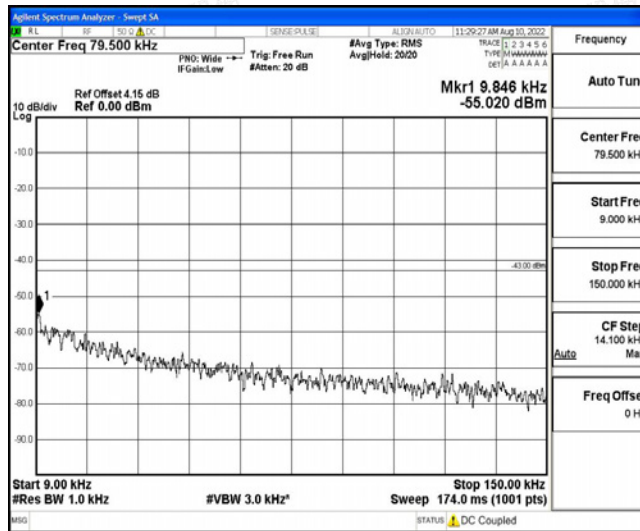

Band2-15MHz-QPSK-19125-1RB#0-Range2:0.15~30MHz

Band2-15MHz-QPSK-19125-1RB#0-Range3:30~1000MHz

Band2-15MHz-QPSK-19125-1RB#0-Range4:1000~10000MHz

Band2-15MHz-QPSK-19125-1RB#0-Range5:10000~20000MHz

Band2-15MHz-16QAM-18675-1RB#0-Range1:0.009~0.15MHz