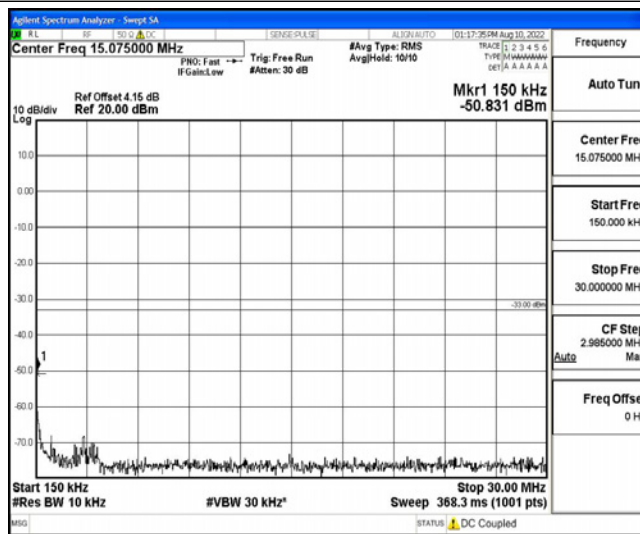

Band2-20MHz-QPSK-19100-1RB#0-Range2:0.15~30MHz

Band2-20MHz-QPSK-19100-1RB#0-Range3:30~1000MHz