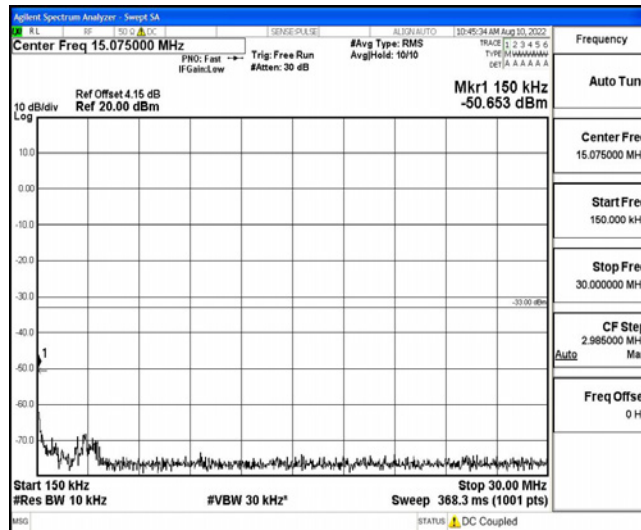

Band2-5MHz-16QAM-18625-1RB#0-Range2:0.15~30MHz

Band2-5MHz-16QAM-18625-1RB#0-Range3:30~100MHz

Band2-5MHz-16QAM-18625-1RB#0-Range4:1000~10000MHz

Band2-5MHz-16QAM-18625-1RB#0-Range5:10000~20000MHz

Band2-5MHz-16QAM-18900-1RB#0-Range1:0.009~0.15MHz

Band2-5MHz-16QAM-18900-1RB#0-Range2:0.15~30MHz

Band2-5MHz-16QAM-18900-1RB#0-Range3:30~1000MHz

Band2-5MHz-16QAM-18900-1RB#0-Range4:1000~10000MHz

Band2-5MHz-16QAM-18900-1RB#0-Range5:10000~20000MHz

Band2-5MHz-16QAM-19175-1RB#0-Range1:0.009~0.15MHz