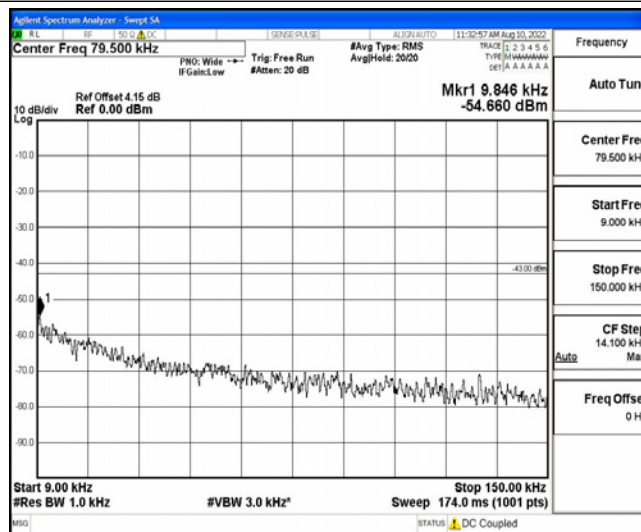

Band2-15MHz-16QAM-18675-1RB#0-Range2:0.15~30MHz

Band2-15MHz-16QAM-18675-1RB#0-Range3:30~1000MHz

Band2-15MHz-16QAM-18675-1RB#0-Range4:1000~10000MHz

Band2-15MHz-16QAM-18675-1RB#0-Range5:10000~20000MHz

Band2-15MHz-16QAM-18900-1RB#0-Range1:0.009~0.15MHz