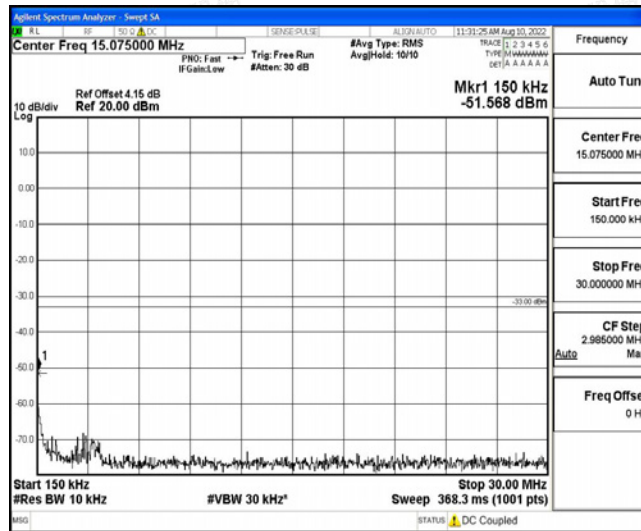

Band2-15MHz-QPSK-18900-1RB#0-Range2:0.15~30MHz

Band2-15MHz-QPSK-18900-1RB#0-Range3:30~1000MHz