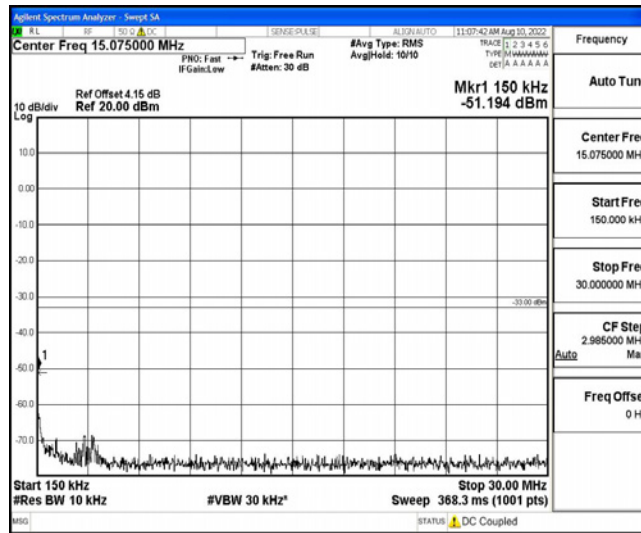

Band2-10MHz-16QAM-18650-1RB#0-Range2:0.15~30MHz

Band2-10MHz-16QAM-18650-1RB#0-Range3:30~1000MHz