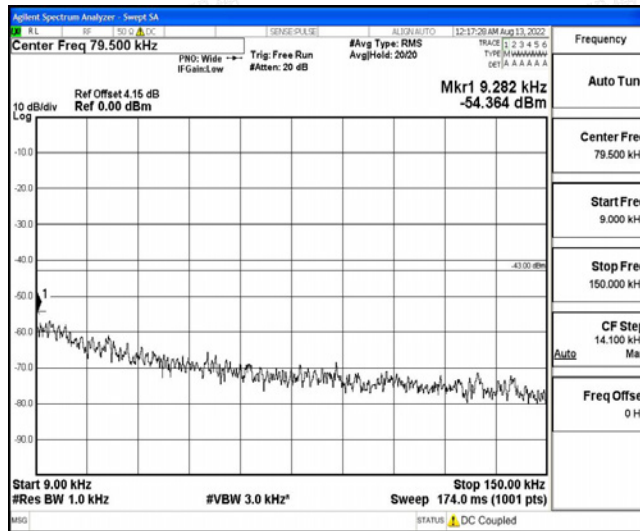

Band2-3MHz-QPSK-19185-1RB#0-Range2:0.15~30MHz

Band2-3MHz-QPSK-19185-1RB#0-Range3:30~1000MHz

Band2-3MHz-QPSK-19185-1RB#0-Range4:1000~10000MHz

Band2-3MHz-QPSK-19185-1RB#0-Range5:10000~20000MHz

Band2-3MHz-16QAM-18615-1RB#0-Range1:0.009~0.15MHz