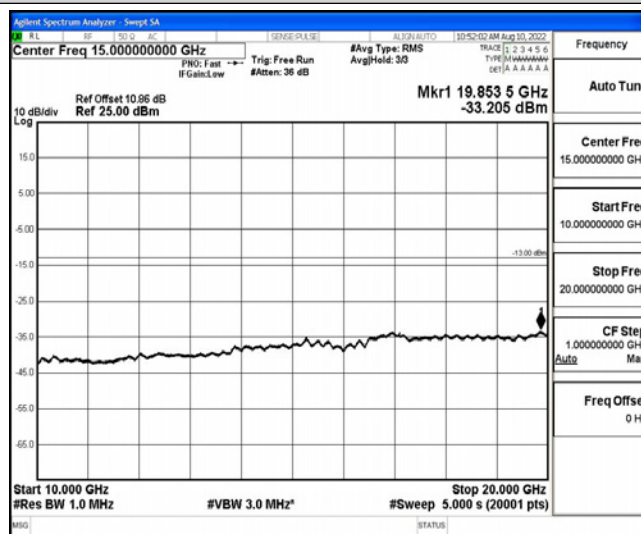

Band2-5MHz-QPSK-19175-1RB#0-Range2:0.15~30MHz

Band2-5MHz-QPSK-19175-1RB#0-Range3:30~1000MHz

Band2-5MHz-QPSK-19175-1RB#0-Range4:1000~10000MHz

Band2-5MHz-QPSK-19175-1RB#0-Range5:10000~20000MHz

Band2-5MHz-16QAM-18625-1RB#0-Range1:0.009~0.15MHz