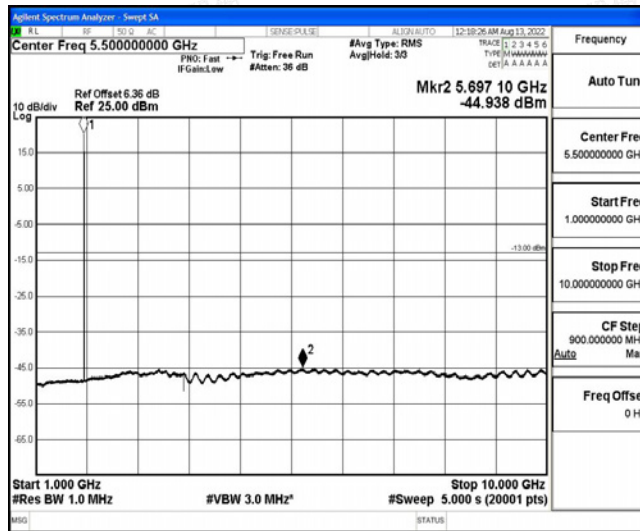

Band2-3MHz-16QAM-18615-1RB#0-Range2:0.15~30MHz

Band2-3MHz-16QAM-18615-1RB#0-Range3:30~100MHz

Band2-3MHz-16QAM-18615-1RB#0-Range4:1000~10000MHz

Band2-3MHz-16QAM-18615-1RB#0-Range5:10000~20000MHz

Band2-3MHz-16QAM-18900-1RB#0-Range1:0.009~0.15MHz