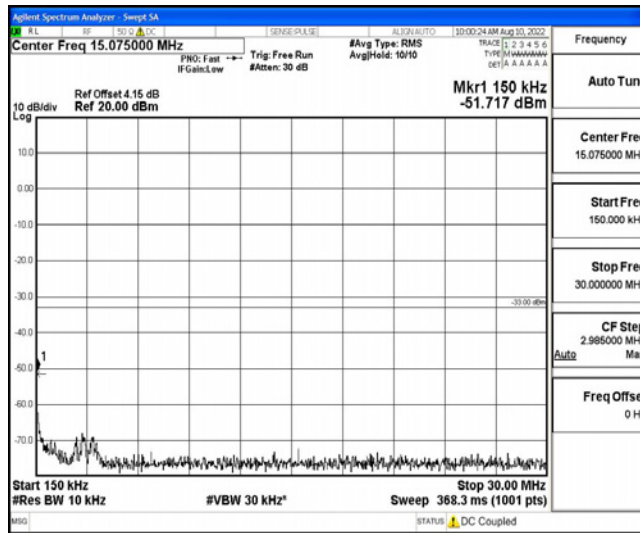

Band2-1.4MHz-16QAM-18607-1RB#0-Range3:30~1000MHz