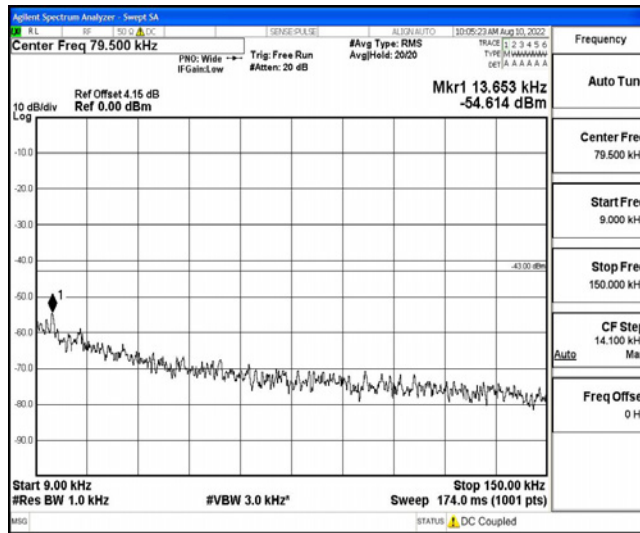

Band2-1.4MHz-QPSK-18900-1RB#0-Range2:0.15~30MHz

Band2-1.4MHz-QPSK-18900-1RB#0-Range3:30~1000MHz

Band2-1.4MHz-QPSK-18900-1RB#0-Range4:1000~10000MHz

Band2-1.4MHz-QPSK-18900-1RB#0-Range5:10000~20000MHz

Band2-1.4MHz-QPSK-19193-1RB#0-Range1:0.009~0.15MHz