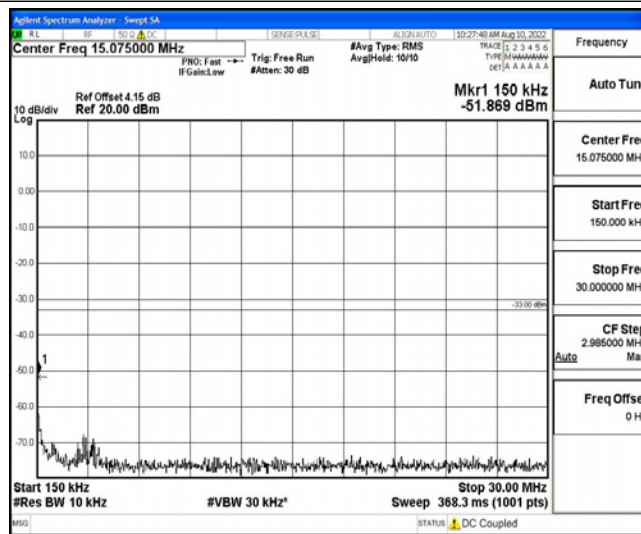

Band2-3MHz-QPSK-19185-1RB#0-Range3:30~1000MHz