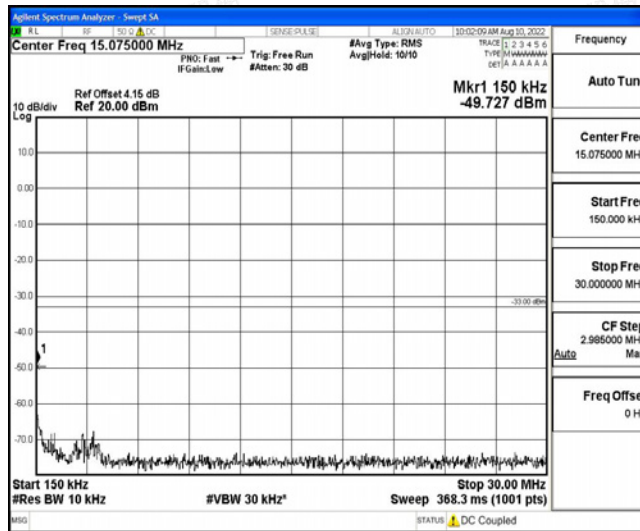

Band2-1.4MHz-QPSK-18900-1RB#0-Range3:30~1000MHz