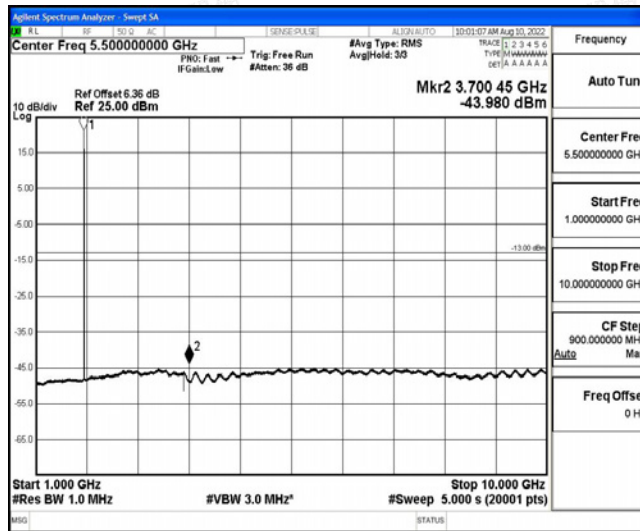

Band2-1.4MHz-16QAM-18607-1RB#0-Range2:0.15~30MHz

Band2-1.4MHz-16QAM-18607-1RB#0-Range3:30~1000MHz

Band2-1.4MHz-16QAM-18607-1RB#0-Range4:1000~10000MHz

Band2-1.4MHz-16QAM-18607-1RB#0-Range5:10000~20000MHz

Band2-1.4MHz-16QAM-18900-1RB#0-Range1:0.009~0.15MHz