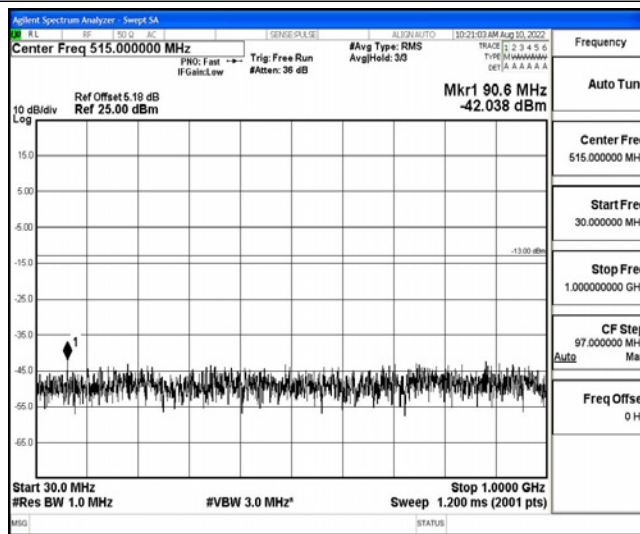

Band2-3MHz-QPSK-18615-1RB#0-Range4:1000~10000MHz