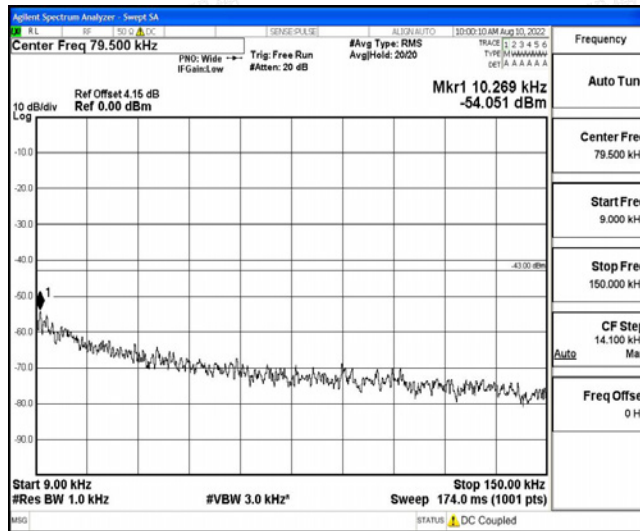

Band2-1.4MHz-QPSK-19193-1RB#0-Range2:0.15~30MHz

Band2-1.4MHz-QPSK-19193-1RB#0-Range3:30~1000MHz

Band2-1.4MHz-QPSK-19193-1RB#0-Range4:1000~10000MHz

Band2-1.4MHz-QPSK-19193-1RB#0-Range5:10000~20000MHz

Band2-1.4MHz-16QAM-18607-1RB#0-Range1:0.009~0.15MHz