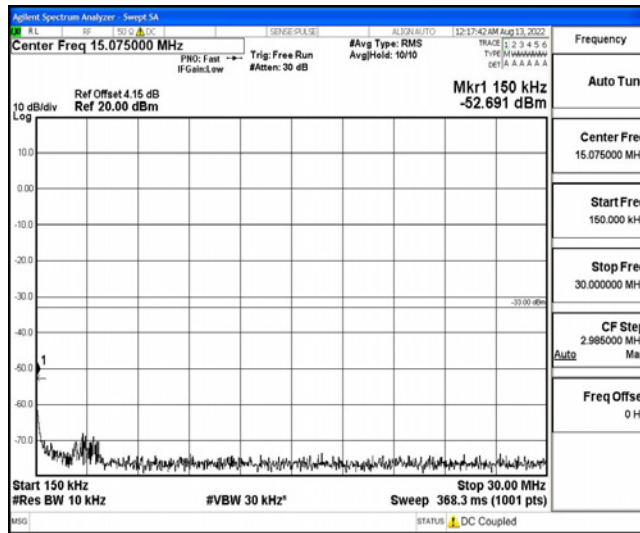

Band2-3MHz-16QAM-18615-1RB#0-Range3:30~100MHz