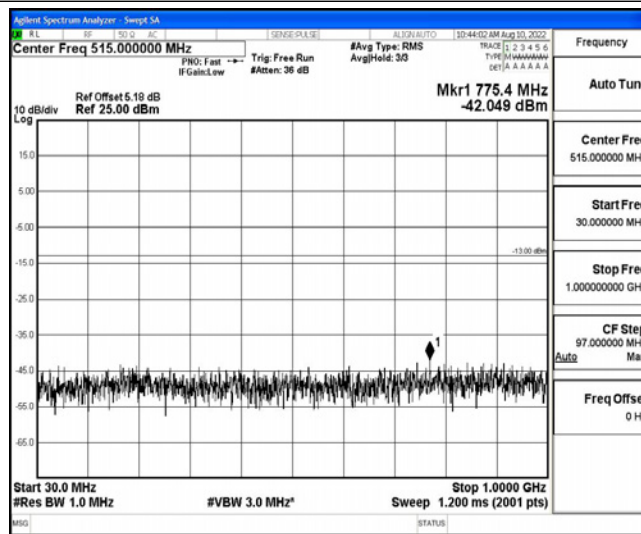

Band2-5MHz-QPSK-18625-1RB#0-Range4:1000~10000MHz