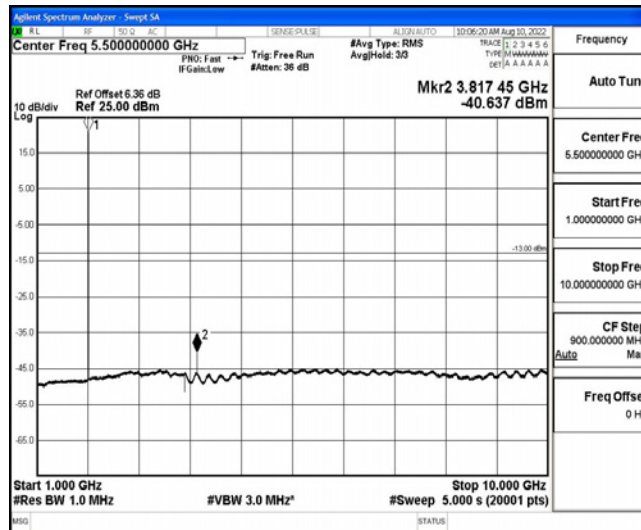

Band2-1.4MHz-QPSK-19193-1RB#0-Range2:0.15~30MHz

Band2-1.4MHz-QPSK-19193-1RB#0-Range3:30~1000MHz

Band2-1.4MHz-QPSK-19193-1RB#0-Range4:1000~10000MHz

Band2-1.4MHz-QPSK-19193-1RB#0-Range5:10000~20000MHz

Band2-1.4MHz-16QAM-18607-1RB#0-Range1:0.009~0.15MHz