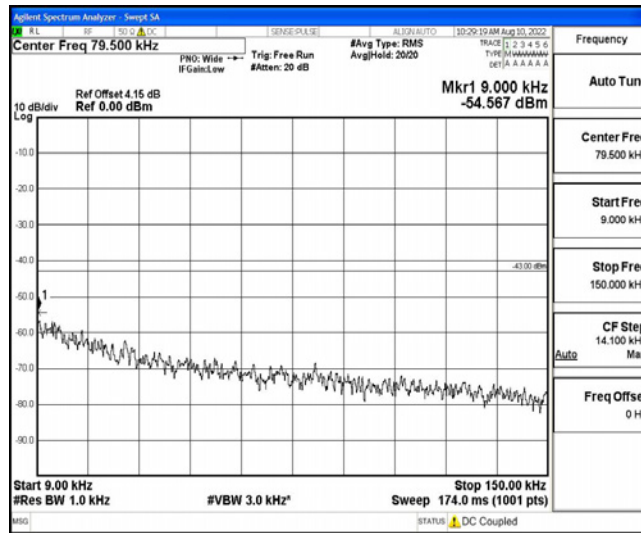

Band2-3MHz-16QAM-18900-1RB#0-Range2:0.15~30MHz

Band2-3MHz-16QAM-18900-1RB#0-Range3:30~1000MHz

Band2-3MHz-16QAM-18900-1RB#0-Range4:1000~10000MHz

Band2-3MHz-16QAM-18900-1RB#0-Range5:10000~20000MHz

Band2-3MHz-16QAM-19185-1RB#0-Range1:0.009~0.15MHz