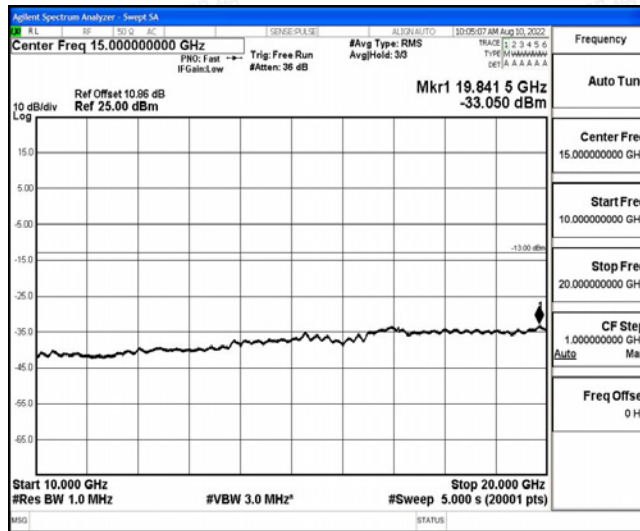

Band2-1.4MHz-16QAM-18900-1RB#0-Range2:0.15~30MHz

Band2-1.4MHz-16QAM-18900-1RB#0-Range3:30~1000MHz

Band2-1.4MHz-16QAM-18900-1RB#0-Range4:1000~10000MHz

Band2-1.4MHz-16QAM-18900-1RB#0-Range5:10000~20000MHz

Band2-1.4MHz-16QAM-19193-1RB#0-Range1:0.009~0.15MHz