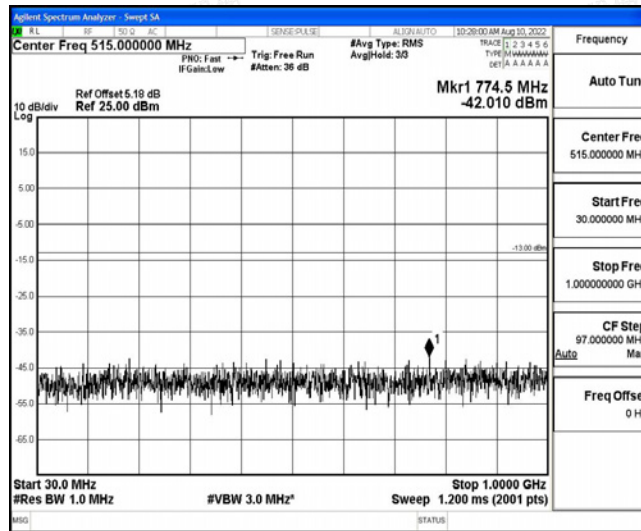

Band2-3MHz-QPSK-19185-1RB#0-Range4:1000~10000MHz