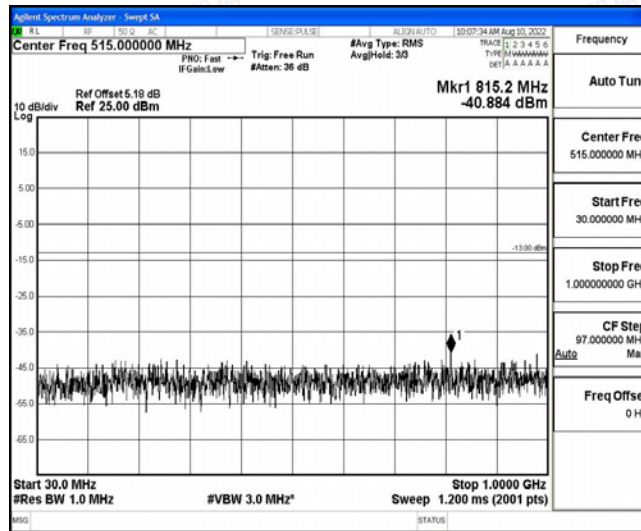

Band2-1.4MHz-16QAM-19193-1RB#0-Range4:1000~10000MHz