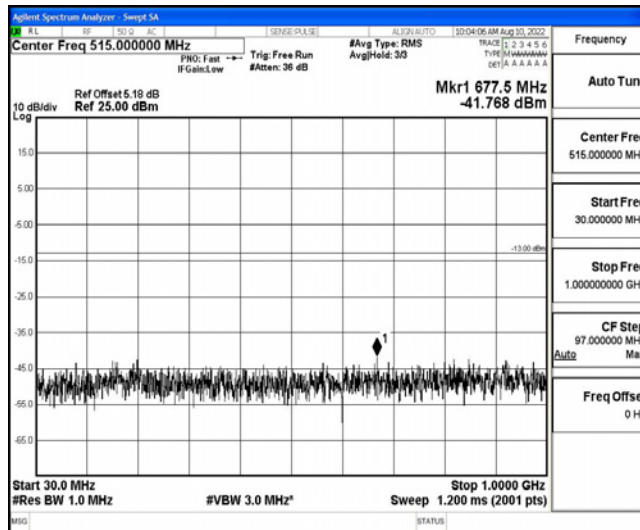

Band2-1.4MHz-16QAM-18900-1RB#0-Range4:1000~10000MHz