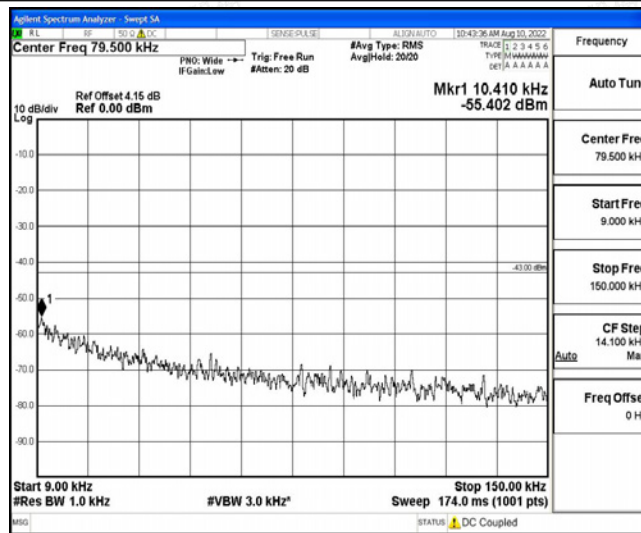

Band2-3MHz-16QAM-19185-1RB#0-Range2:0.15~30MHz

Band2-3MHz-16QAM-19185-1RB#0-Range3:30~1000MHz

Band2-3MHz-16QAM-19185-1RB#0-Range4:1000~10000MHz

Band2-3MHz-16QAM-19185-1RB#0-Range5:10000~20000MHz

Band2-5MHz-QPSK-18625-1RB#0-Range1:0.009~0.15MHz