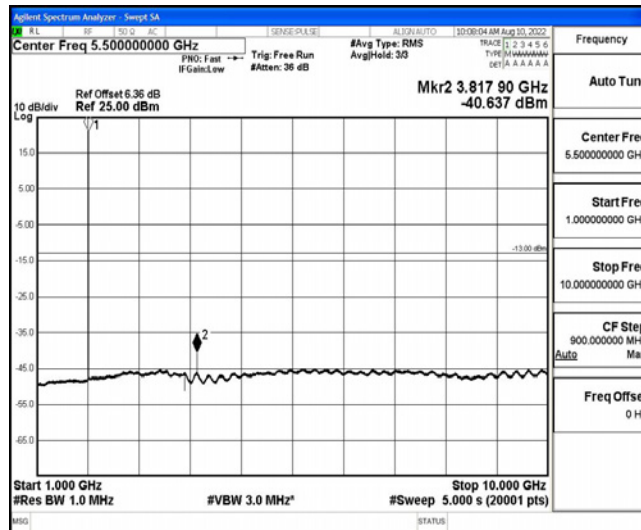

Band2-1.4MHz-16QAM-19193-1RB#0-Range2:0.15~30MHz

Band2-1.4MHz-16QAM-19193-1RB#0-Range3:30~1000MHz

Band2-1.4MHz-16QAM-19193-1RB#0-Range4:1000~10000MHz

Band2-1.4MHz-16QAM-19193-1RB#0-Range5:10000~20000MHz

Band2-3MHz-QPSK-18615-1RB#0-Range1:0.009~0.15MHz