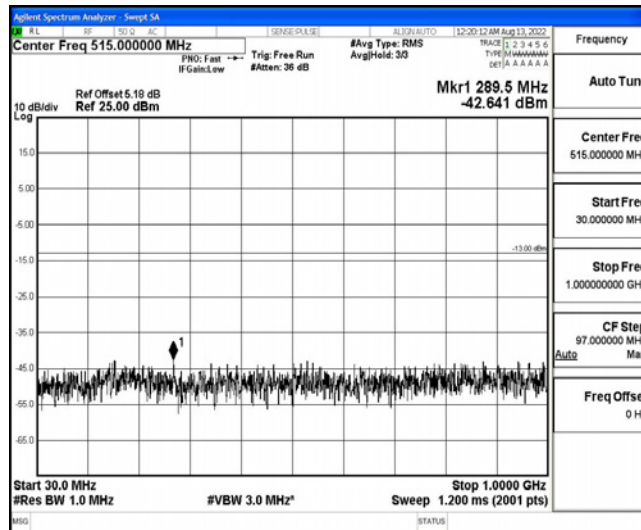

Band2-5MHz-QPSK-18900-1RB#0-Range4:1000~10000MHz