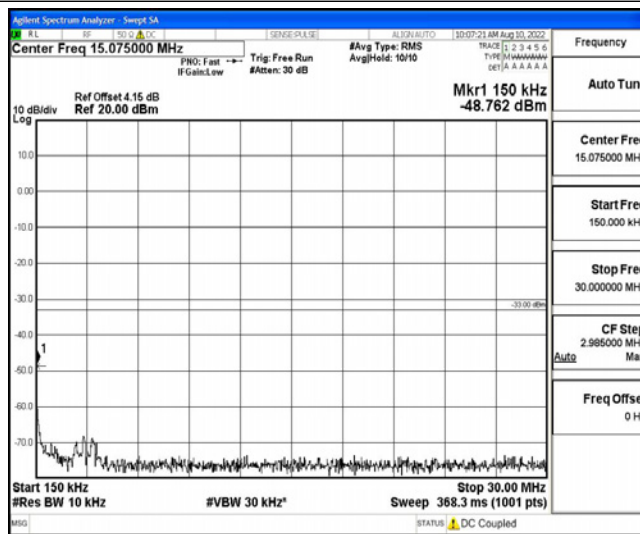

Band2-1.4MHz-16QAM-19193-1RB#0-Range3:30~1000MHz