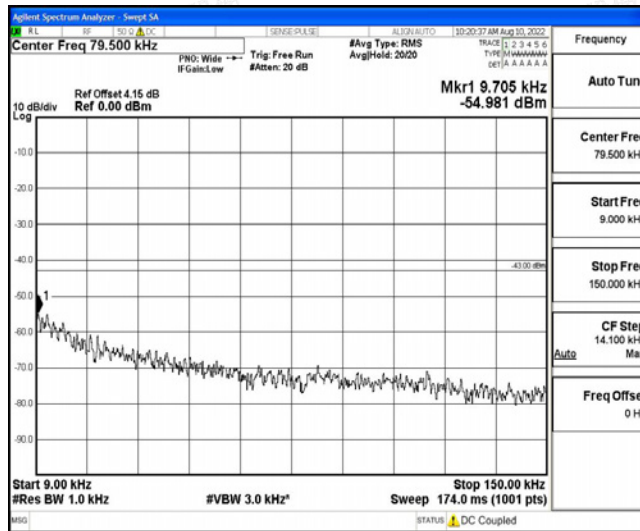

Band2-1.4MHz-16QAM-19193-1RB#0-Range2:0.15~30MHz

Band2-1.4MHz-16QAM-19193-1RB#0-Range3:30~1000MHz

Band2-1.4MHz-16QAM-19193-1RB#0-Range4:1000~10000MHz

Band2-1.4MHz-16QAM-19193-1RB#0-Range5:10000~20000MHz

Band2-3MHz-QPSK-18615-1RB#0-Range1:0.009~0.15MHz