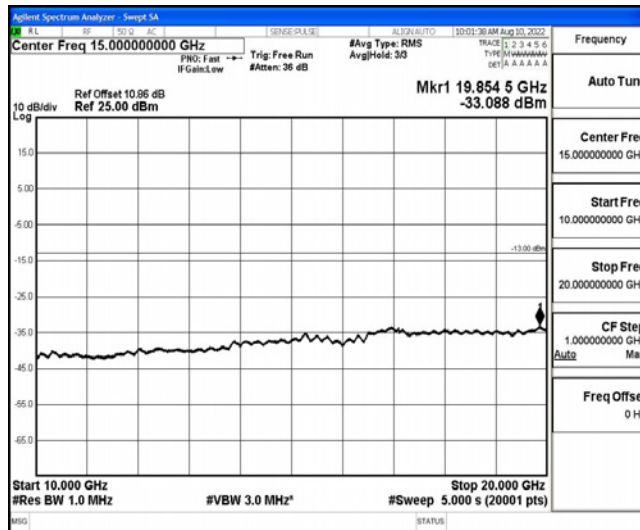

Band2-1.4MHz-16QAM-18607-1RB#0-Range2:0.15~30MHz

Band2-1.4MHz-16QAM-18607-1RB#0-Range3:30~1000MHz

Band2-1.4MHz-16QAM-18607-1RB#0-Range4:1000~10000MHz

Band2-1.4MHz-16QAM-18607-1RB#0-Range5:10000~20000MHz

Band2-1.4MHz-16QAM-18900-1RB#0-Range1:0.009~0.15MHz