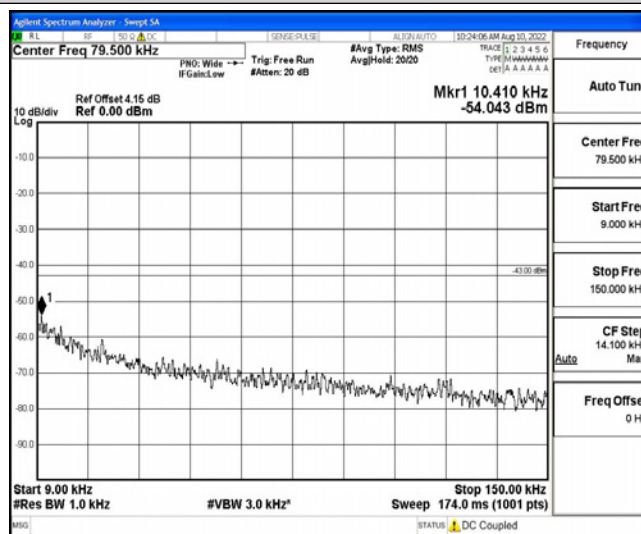

Band2-3MHz-QPSK-18615-1RB#0-Range2:0.15~30MHz

Band2-3MHz-QPSK-18615-1RB#0-Range3:30~1000MHz

Band2-3MHz-QPSK-18615-1RB#0-Range4:1000~10000MHz

Band2-3MHz-QPSK-18615-1RB#0-Range5:10000~20000MHz

Band2-3MHz-QPSK-18900-1RB#0-Range1:0.009~0.15MHz