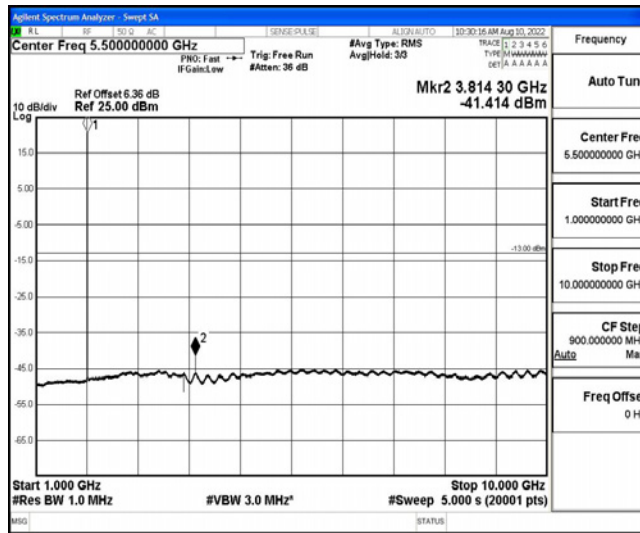

Band2-3MHz-16QAM-19185-1RB#0-Range2:0.15~30MHz

Band2-3MHz-16QAM-19185-1RB#0-Range3:30~1000MHz

Band2-3MHz-16QAM-19185-1RB#0-Range4:1000~10000MHz

Band2-3MHz-16QAM-19185-1RB#0-Range5:10000~20000MHz

Band2-5MHz-QPSK-18625-1RB#0-Range1:0.009~0.15MHz