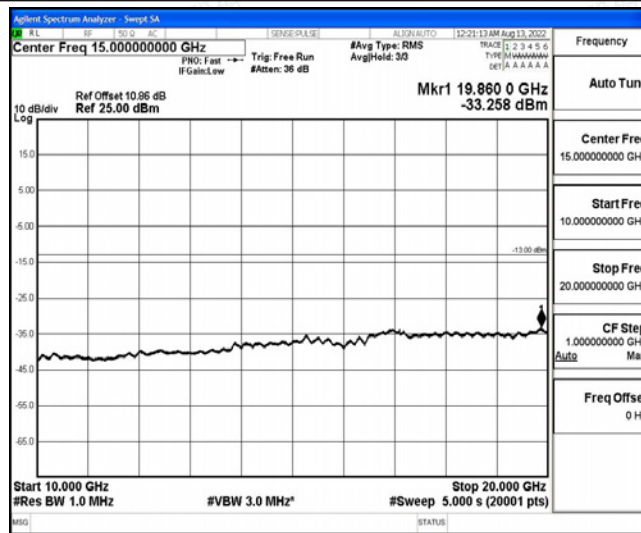

Band2-5MHz-QPSK-18900-1RB#0-Range2:0.15~30MHz

Band2-5MHz-QPSK-18900-1RB#0-Range3:30~1000MHz

Band2-5MHz-QPSK-18900-1RB#0-Range4:1000~10000MHz

Band2-5MHz-QPSK-18900-1RB#0-Range5:10000~20000MHz

Band2-5MHz-QPSK-19175-1RB#0-Range1:0.009~0.15MHz