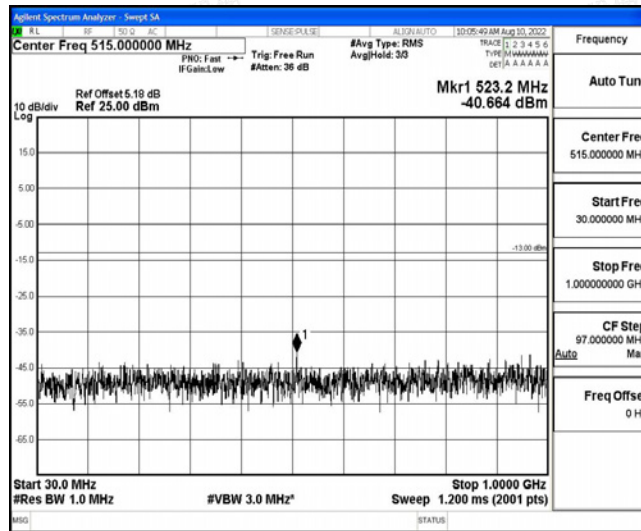

Band2-1.4MHz-QPSK-19193-1RB#0-Range4:1000~10000MHz