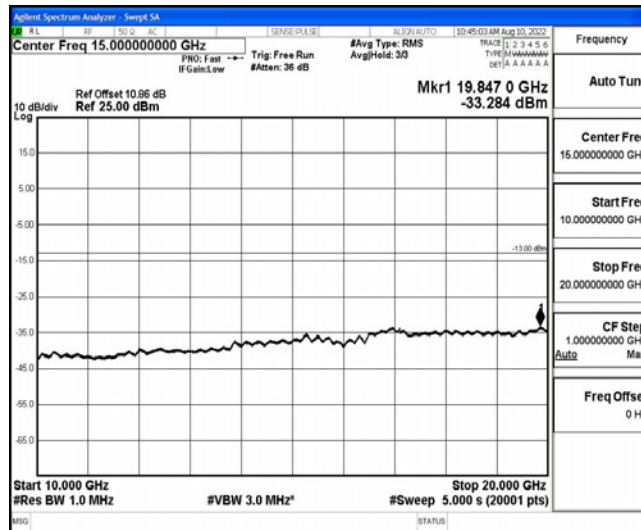

Band2-5MHz-QPSK-18625-1RB#0-Range2:0.15~30MHz

Band2-5MHz-QPSK-18625-1RB#0-Range3:30~1000MHz

Band2-5MHz-QPSK-18625-1RB#0-Range4:1000~10000MHz

Band2-5MHz-QPSK-18625-1RB#0-Range5:10000~20000MHz

Band2-5MHz-QPSK-18900-1RB#0-Range1:0.009~0.15MHz