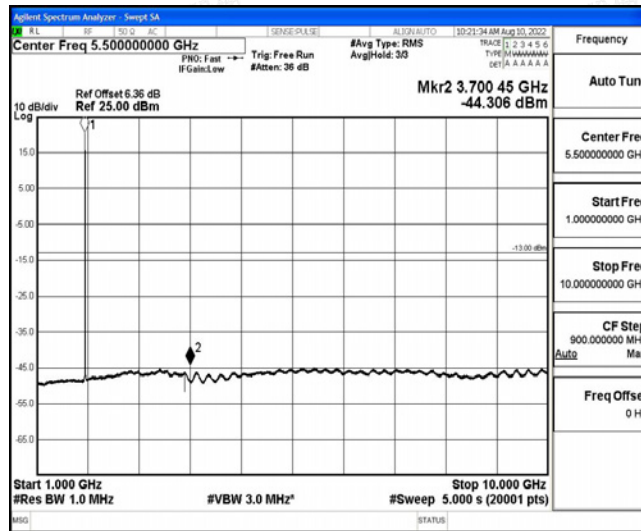

Band2-3MHz-QPSK-18615-1RB#0-Range2:0.15~30MHz

Band2-3MHz-QPSK-18615-1RB#0-Range3:30~1000MHz

Band2-3MHz-QPSK-18615-1RB#0-Range4:1000~10000MHz

Band2-3MHz-QPSK-18615-1RB#0-Range5:10000~20000MHz

Band2-3MHz-QPSK-18900-1RB#0-Range1:0.009~0.15MHz