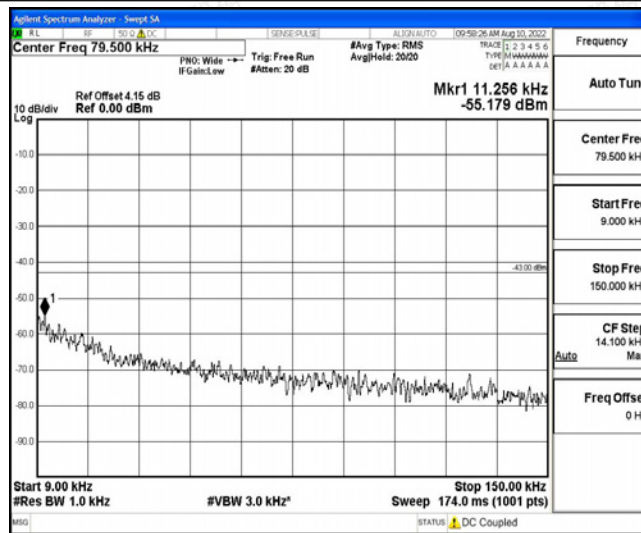

Band2-1.4MHz-QPSK-18607-1RB#0-Range2:0.15~30MHz