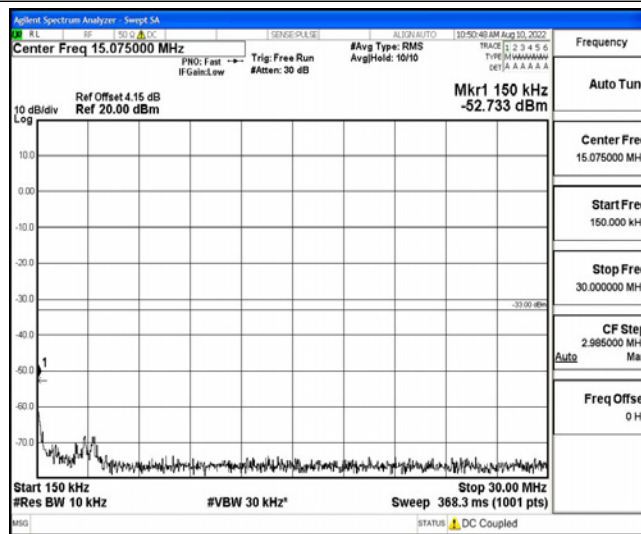

Band2-5MHz-QPSK-19175-1RB#0-Range3:30~1000MHz