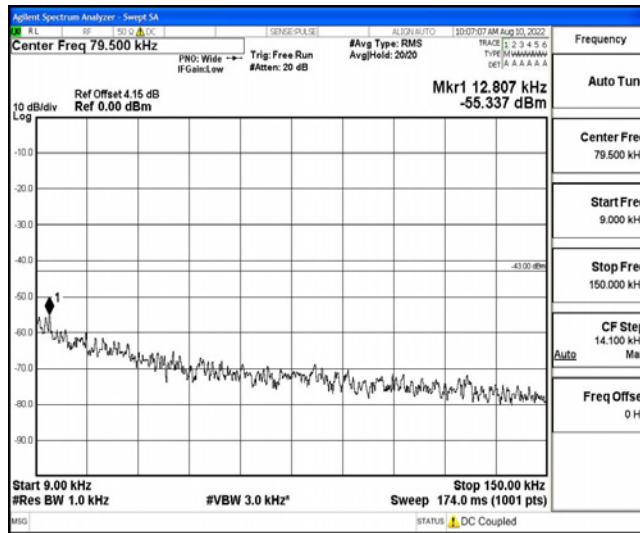

Band2-1.4MHz-16QAM-18900-1RB#0-Range2:0.15~30MHz

Band2-1.4MHz-16QAM-18900-1RB#0-Range3:30~1000MHz

Band2-1.4MHz-16QAM-18900-1RB#0-Range4:1000~10000MHz

Band2-1.4MHz-16QAM-18900-1RB#0-Range5:10000~20000MHz

Band2-1.4MHz-16QAM-19193-1RB#0-Range1:0.009~0.15MHz