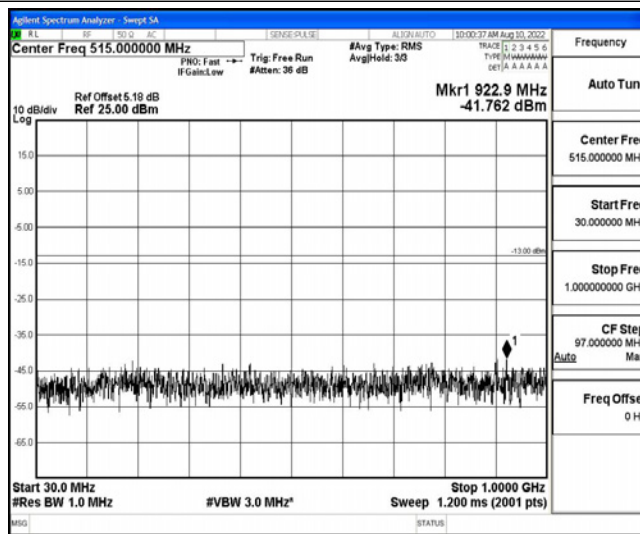

Band2-1.4MHz-16QAM-18607-1RB#0-Range4:1000~10000MHz