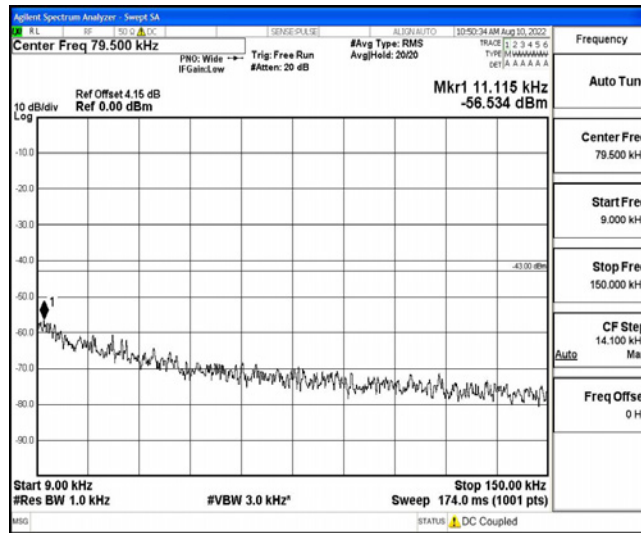

Band2-5MHz-QPSK-18900-1RB#0-Range2:0.15~30MHz

Band2-5MHz-QPSK-18900-1RB#0-Range3:30~1000MHz

Band2-5MHz-QPSK-18900-1RB#0-Range4:1000~10000MHz

Band2-5MHz-QPSK-18900-1RB#0-Range5:10000~20000MHz

Band2-5MHz-QPSK-19175-1RB#0-Range1:0.009~0.15MHz