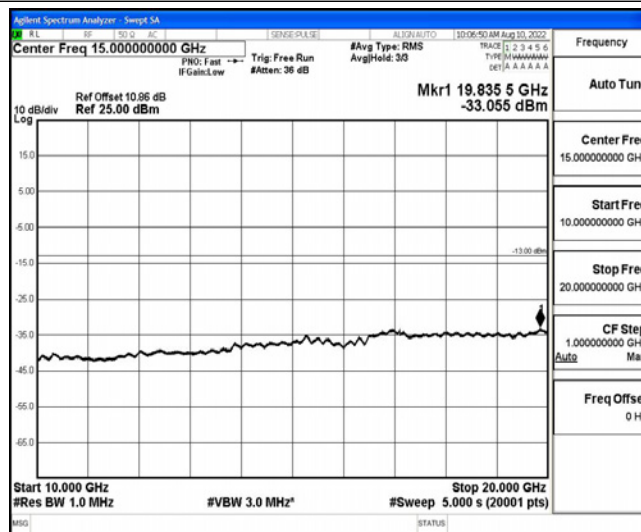

Band2-1.4MHz-QPSK-19193-1RB#0-Range2:0.15~30MHz

Band2-1.4MHz-QPSK-19193-1RB#0-Range3:30~1000MHz

Band2-1.4MHz-QPSK-19193-1RB#0-Range4:1000~10000MHz

Band2-1.4MHz-QPSK-19193-1RB#0-Range5:10000~20000MHz

Band2-1.4MHz-16QAM-18607-1RB#0-Range1:0.009~0.15MHz