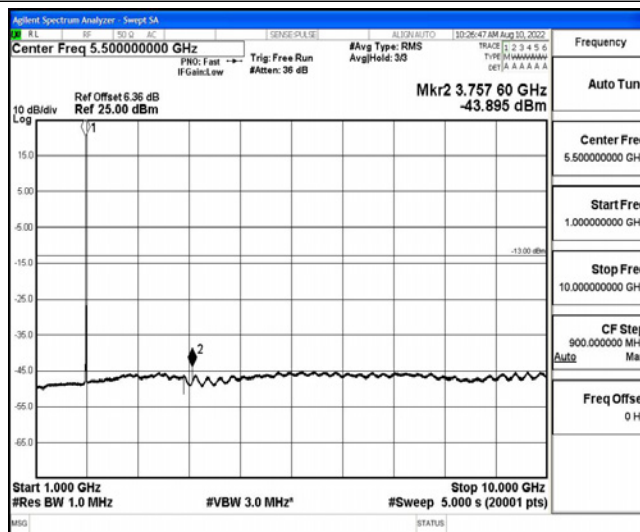

Band2-3MHz-16QAM-18900-1RB#0-Range2:0.15~30MHz

Band2-3MHz-16QAM-18900-1RB#0-Range3:30~1000MHz

Band2-3MHz-16QAM-18900-1RB#0-Range4:1000~10000MHz

Band2-3MHz-16QAM-18900-1RB#0-Range5:10000~20000MHz

Band2-3MHz-16QAM-19185-1RB#0-Range1:0.009~0.15MHz