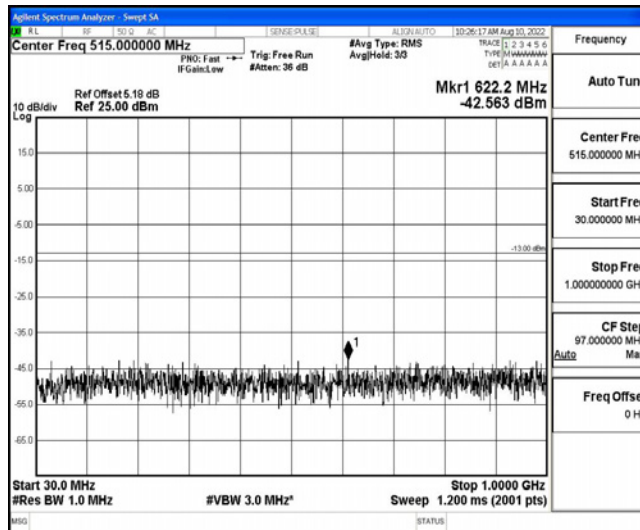

Band2-3MHz-16QAM-18900-1RB#0-Range4:1000~10000MHz