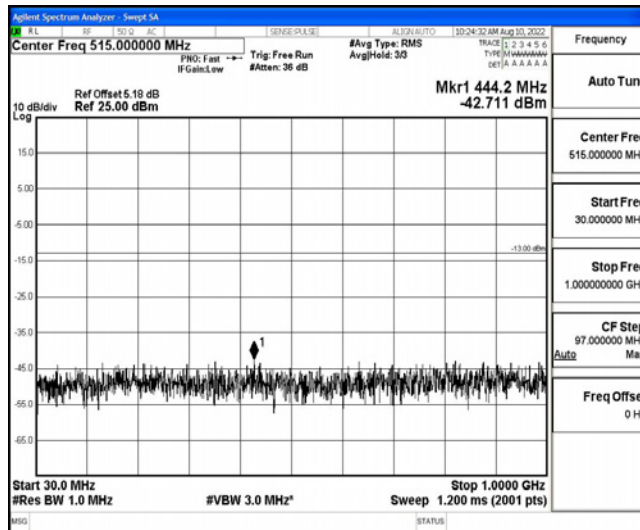

Band2-3MHz-QPSK-18900-1RB#0-Range4:1000~10000MHz