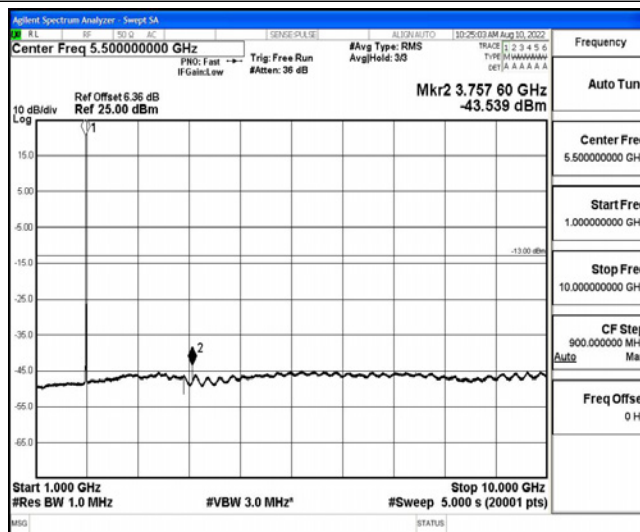

Band2-3MHz-QPSK-18900-1RB#0-Range2:0.15~30MHz

Band2-3MHz-QPSK-18900-1RB#0-Range3:30~1000MHz

Band2-3MHz-QPSK-18900-1RB#0-Range4:1000~10000MHz

Band2-3MHz-QPSK-18900-1RB#0-Range5:10000~20000MHz

Band2-3MHz-QPSK-19185-1RB#0-Range1:0.009~0.15MHz