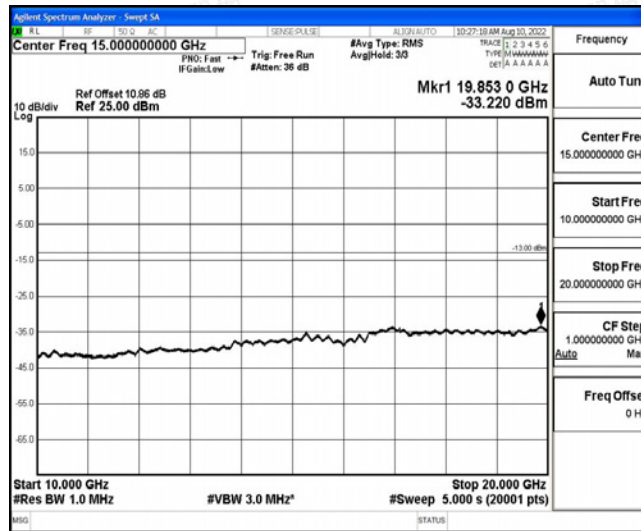

Band2-3MHz-16QAM-18900-1RB#0-Range2:0.15~30MHz

Band2-3MHz-16QAM-18900-1RB#0-Range3:30~1000MHz

Band2-3MHz-16QAM-18900-1RB#0-Range4:1000~10000MHz

Band2-3MHz-16QAM-18900-1RB#0-Range5:10000~20000MHz

Band2-3MHz-16QAM-19185-1RB#0-Range1:0.009~0.15MHz