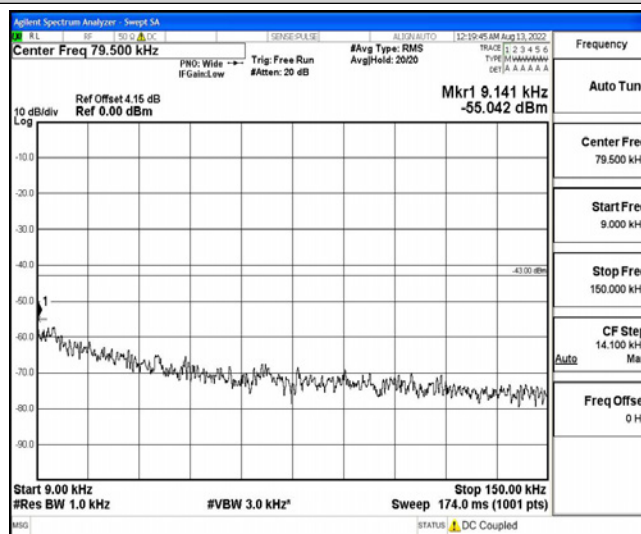

Band2-5MHz-QPSK-18625-1RB#0-Range2:0.15~30MHz

Band2-5MHz-QPSK-18625-1RB#0-Range3:30~1000MHz

Band2-5MHz-QPSK-18625-1RB#0-Range4:1000~10000MHz

Band2-5MHz-QPSK-18625-1RB#0-Range5:10000~20000MHz

Band2-5MHz-QPSK-18900-1RB#0-Range1:0.009~0.15MHz