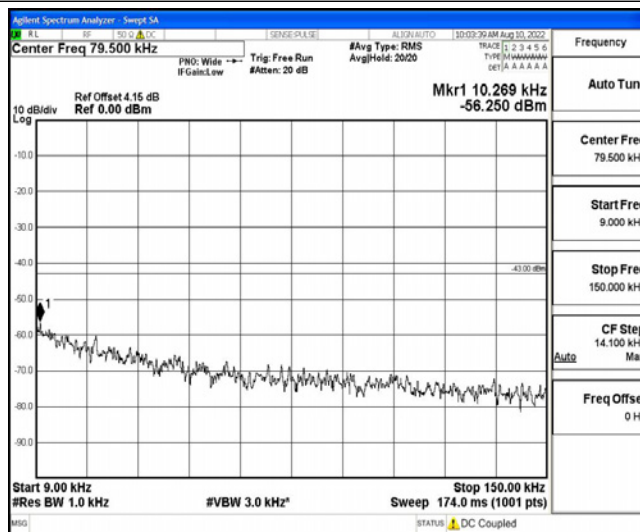

Band2-1.4MHz-16QAM-18607-1RB#0-Range2:0.15~30MHz

Band2-1.4MHz-16QAM-18607-1RB#0-Range3:30~1000MHz

Band2-1.4MHz-16QAM-18607-1RB#0-Range4:1000~10000MHz

Band2-1.4MHz-16QAM-18607-1RB#0-Range5:10000~20000MHz

Band2-1.4MHz-16QAM-18900-1RB#0-Range1:0.009~0.15MHz