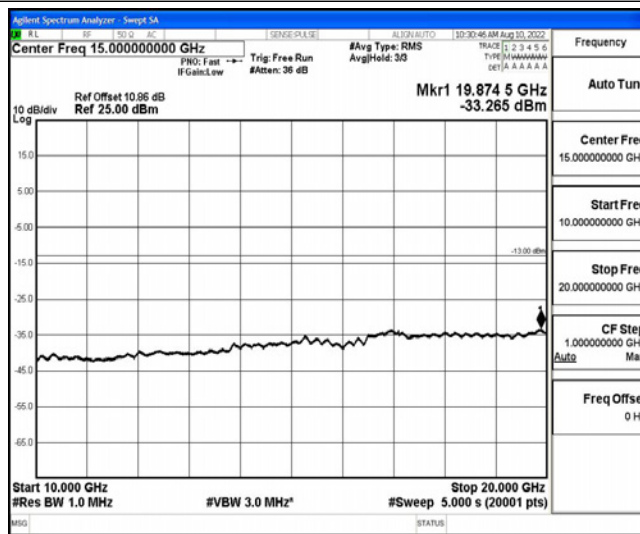

Band2-3MHz-16QAM-19185-1RB#0-Range2:0.15~30MHz

Band2-3MHz-16QAM-19185-1RB#0-Range3:30~1000MHz

Band2-3MHz-16QAM-19185-1RB#0-Range4:1000~10000MHz

Band2-3MHz-16QAM-19185-1RB#0-Range5:10000~20000MHz

Band2-5MHz-QPSK-18625-1RB#0-Range1:0.009~0.15MHz