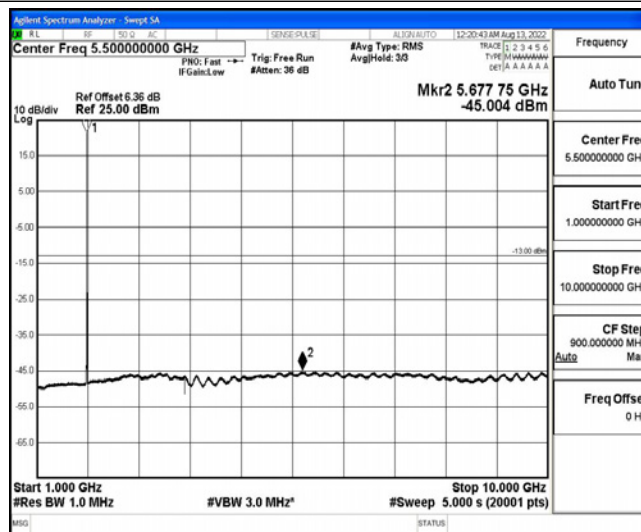

Band2-5MHz-QPSK-18900-1RB#0-Range2:0.15~30MHz

Band2-5MHz-QPSK-18900-1RB#0-Range3:30~1000MHz

Band2-5MHz-QPSK-18900-1RB#0-Range4:1000~10000MHz

Band2-5MHz-QPSK-18900-1RB#0-Range5:10000~20000MHz

Band2-5MHz-QPSK-19175-1RB#0-Range1:0.009~0.15MHz