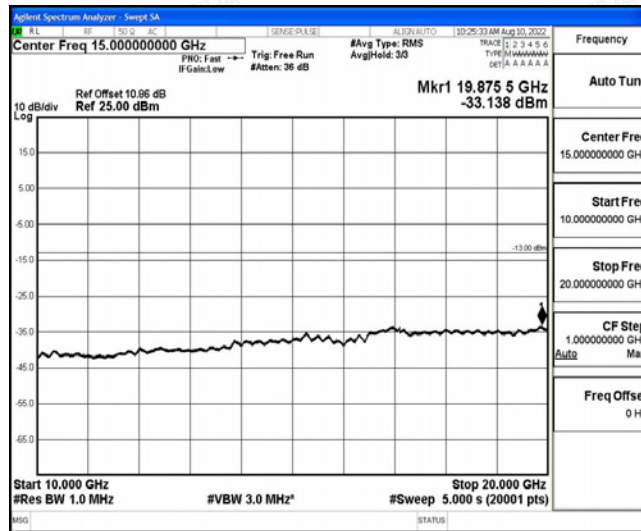

Band2-3MHz-QPSK-18900-1RB#0-Range2:0.15~30MHz

Band2-3MHz-QPSK-18900-1RB#0-Range3:30~1000MHz

Band2-3MHz-QPSK-18900-1RB#0-Range4:1000~10000MHz

Band2-3MHz-QPSK-18900-1RB#0-Range5:10000~20000MHz

Band2-3MHz-QPSK-19185-1RB#0-Range1:0.009~0.15MHz