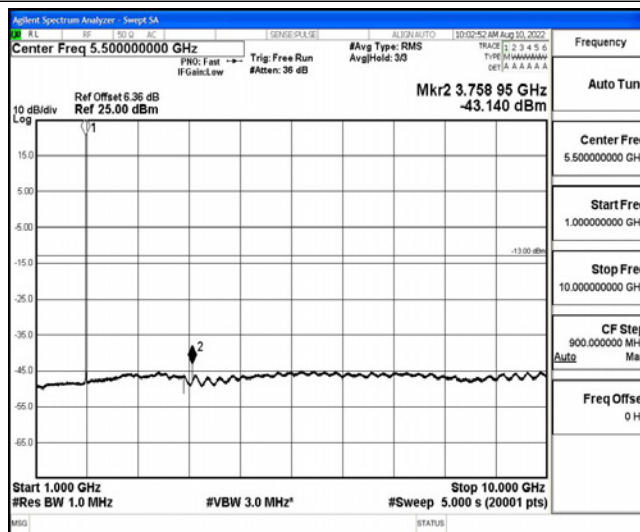

Band2-1.4MHz-QPSK-18900-1RB#0-Range2:0.15~30MHz

Band2-1.4MHz-QPSK-18900-1RB#0-Range3:30~1000MHz

Band2-1.4MHz-QPSK-18900-1RB#0-Range4:1000~10000MHz

Band2-1.4MHz-QPSK-18900-1RB#0-Range5:10000~20000MHz

Band2-1.4MHz-QPSK-19193-1RB#0-Range1:0.009~0.15MHz