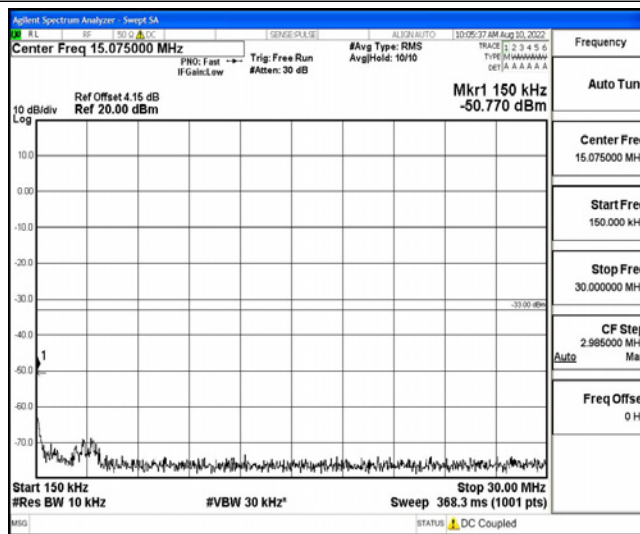

Band2-1.4MHz-QPSK-19193-1RB#0-Range3:30~1000MHz