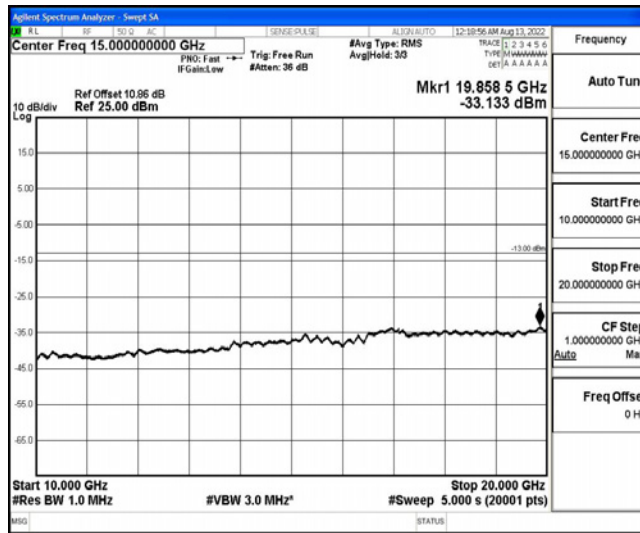

Band2-3MHz-16QAM-18615-1RB#0-Range2:0.15~30MHz

Band2-3MHz-16QAM-18615-1RB#0-Range3:30~100MHz

Band2-3MHz-16QAM-18615-1RB#0-Range4:1000~10000MHz

Band2-3MHz-16QAM-18615-1RB#0-Range5:10000~20000MHz

Band2-3MHz-16QAM-18900-1RB#0-Range1:0.009~0.15MHz