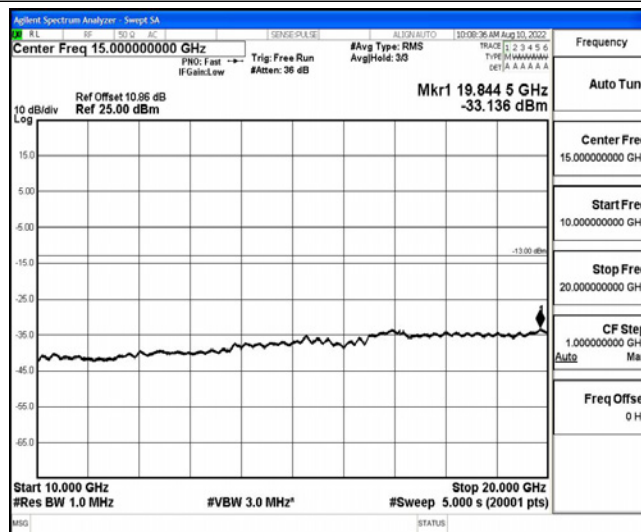

Band2-1.4MHz-16QAM-19193-1RB#0-Range2:0.15~30MHz

Band2-1.4MHz-16QAM-19193-1RB#0-Range3:30~1000MHz

Band2-1.4MHz-16QAM-19193-1RB#0-Range4:1000~10000MHz

Band2-1.4MHz-16QAM-19193-1RB#0-Range5:10000~20000MHz

Band2-3MHz-QPSK-18615-1RB#0-Range1:0.009~0.15MHz