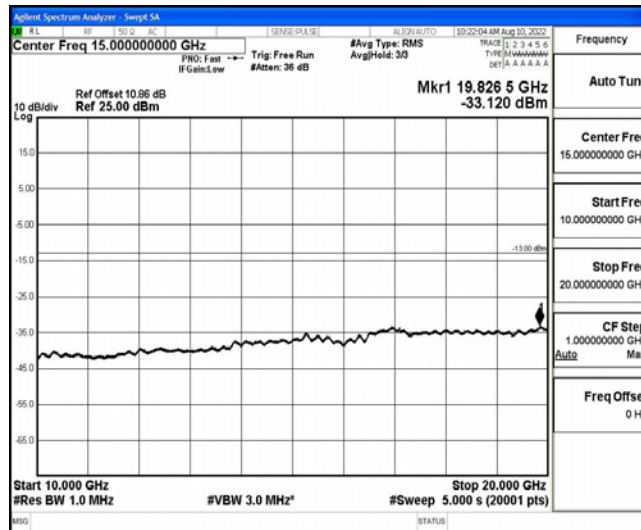

Band2-3MHz-QPSK-18615-1RB#0-Range2:0.15~30MHz

Band2-3MHz-QPSK-18615-1RB#0-Range3:30~1000MHz

Band2-3MHz-QPSK-18615-1RB#0-Range4:1000~10000MHz

Band2-3MHz-QPSK-18615-1RB#0-Range5:10000~20000MHz

Band2-3MHz-QPSK-18900-1RB#0-Range1:0.009~0.15MHz