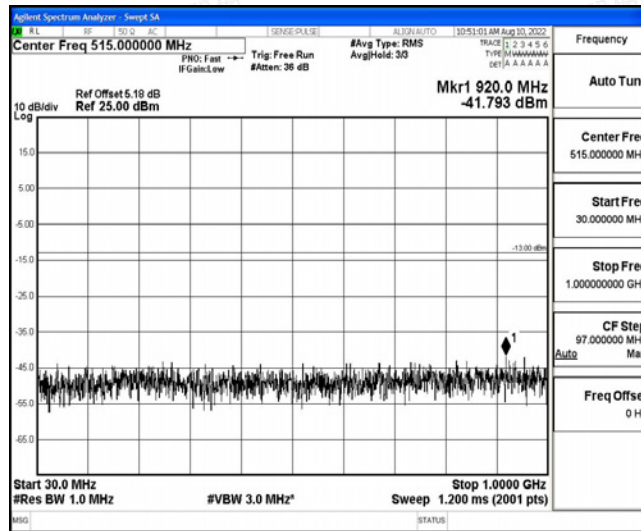

Band2-5MHz-QPSK-19175-1RB#0-Range4:1000~10000MHz