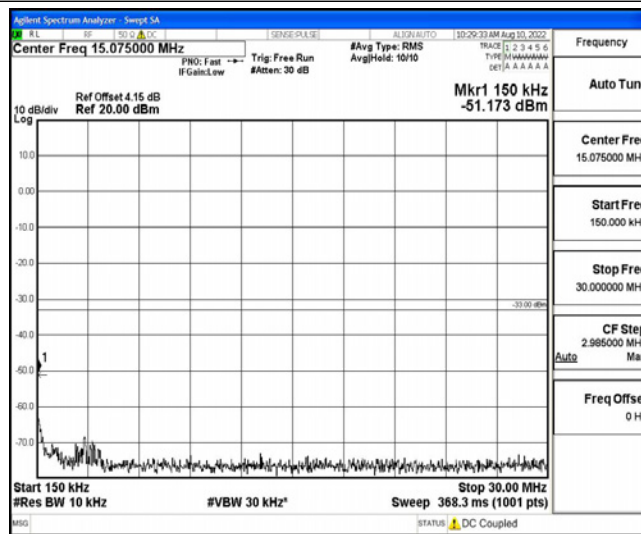

Band2-3MHz-16QAM-19185-1RB#0-Range3:30~1000MHz