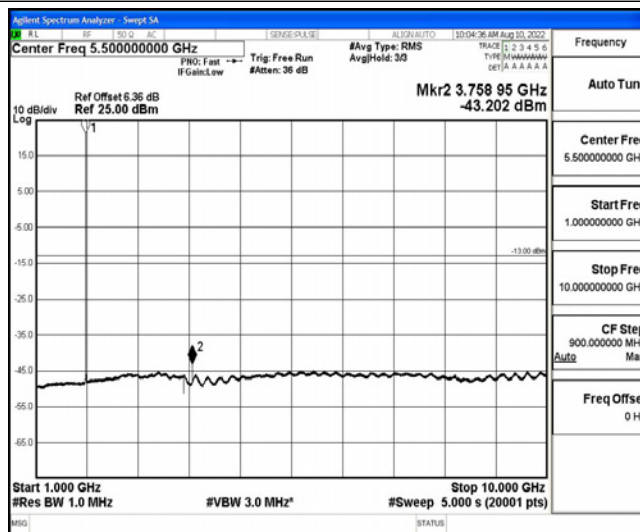

Band2-1.4MHz-16QAM-18900-1RB#0-Range2:0.15~30MHz

Band2-1.4MHz-16QAM-18900-1RB#0-Range3:30~1000MHz

Band2-1.4MHz-16QAM-18900-1RB#0-Range4:1000~10000MHz

Band2-1.4MHz-16QAM-18900-1RB#0-Range5:10000~20000MHz

Band2-1.4MHz-16QAM-19193-1RB#0-Range1:0.009~0.15MHz