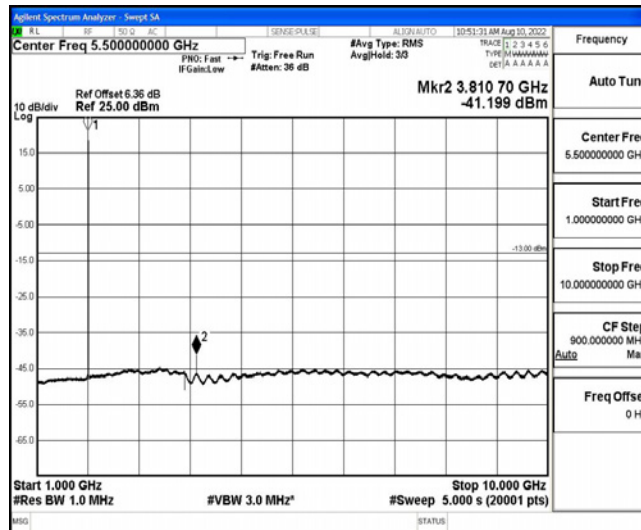

Band2-5MHz-QPSK-19175-1RB#0-Range2:0.15~30MHz

Band2-5MHz-QPSK-19175-1RB#0-Range3:30~1000MHz

Band2-5MHz-QPSK-19175-1RB#0-Range4:1000~10000MHz

Band2-5MHz-QPSK-19175-1RB#0-Range5:10000~20000MHz

Band2-5MHz-16QAM-18625-1RB#0-Range1:0.009~0.15MHz