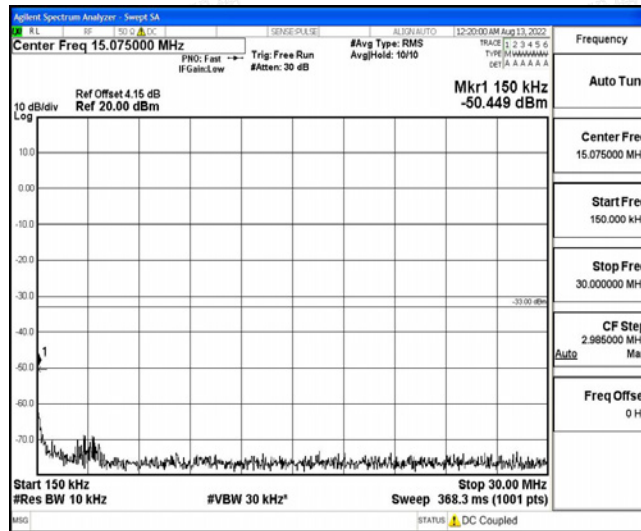

Band2-5MHz-QPSK-18900-1RB#0-Range3:30~1000MHz