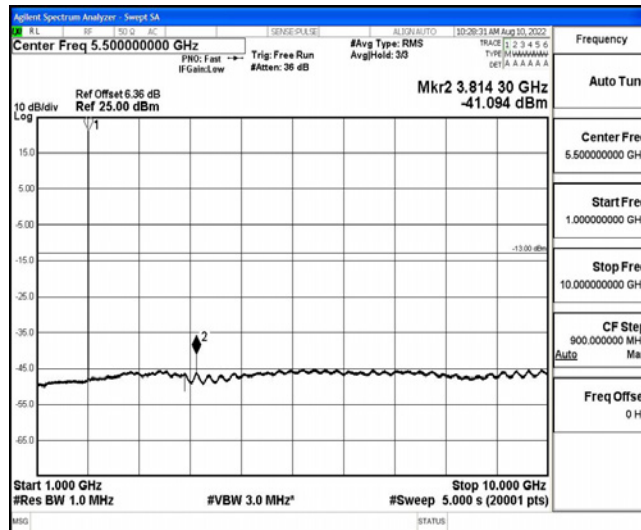

Band2-3MHz-QPSK-19185-1RB#0-Range2:0.15~30MHz

Band2-3MHz-QPSK-19185-1RB#0-Range3:30~1000MHz

Band2-3MHz-QPSK-19185-1RB#0-Range4:1000~10000MHz

Band2-3MHz-QPSK-19185-1RB#0-Range5:10000~20000MHz

Band2-3MHz-16QAM-18615-1RB#0-Range1:0.009~0.15MHz