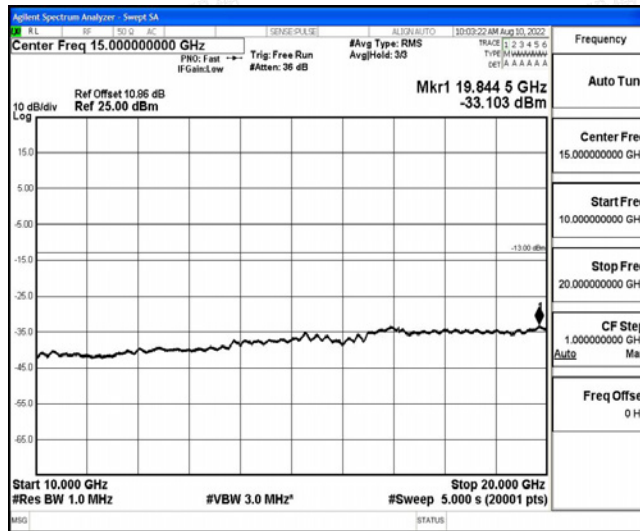

Band2-1.4MHz-QPSK-18900-1RB#0-Range2:0.15~30MHz

Band2-1.4MHz-QPSK-18900-1RB#0-Range3:30~1000MHz

Band2-1.4MHz-QPSK-18900-1RB#0-Range4:1000~10000MHz

Band2-1.4MHz-QPSK-18900-1RB#0-Range5:10000~20000MHz

Band2-1.4MHz-QPSK-19193-1RB#0-Range1:0.009~0.15MHz