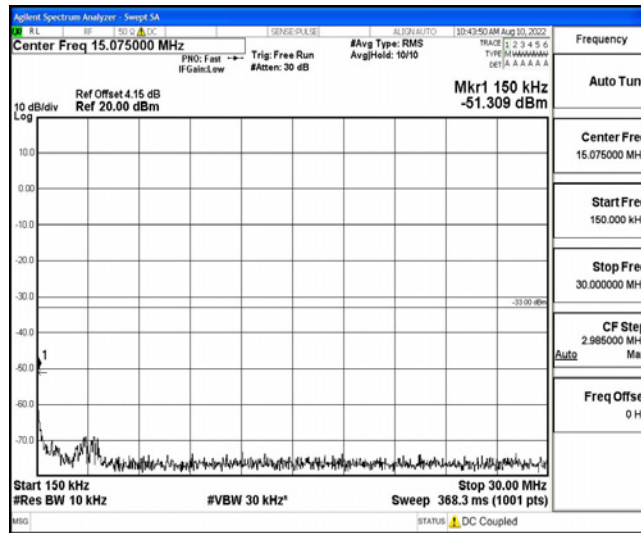

Band2-5MHz-QPSK-18625-1RB#0-Range3:30~1000MHz