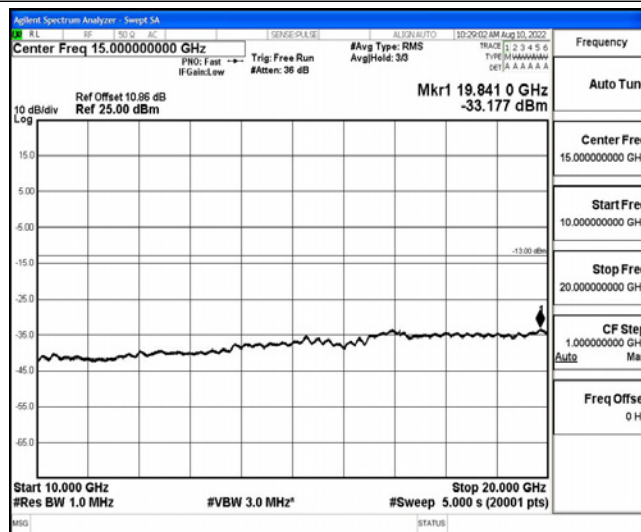

Band2-3MHz-QPSK-19185-1RB#0-Range2:0.15~30MHz

Band2-3MHz-QPSK-19185-1RB#0-Range3:30~1000MHz

Band2-3MHz-QPSK-19185-1RB#0-Range4:1000~10000MHz

Band2-3MHz-QPSK-19185-1RB#0-Range5:10000~20000MHz

Band2-3MHz-16QAM-18615-1RB#0-Range1:0.009~0.15MHz