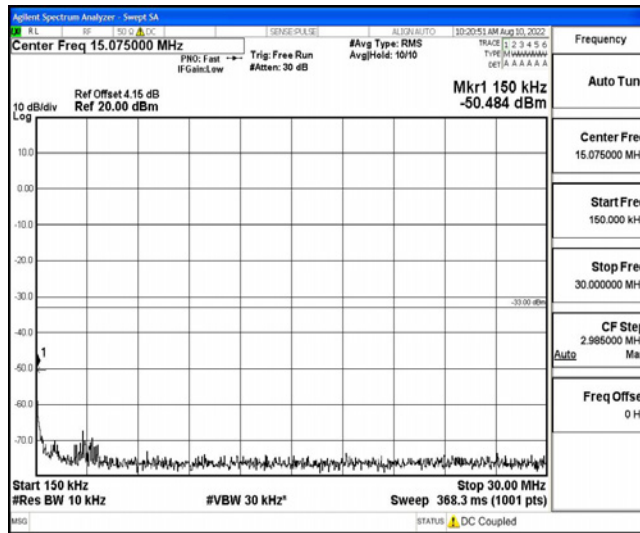

Band2-3MHz-QPSK-18615-1RB#0-Range3:30~1000MHz