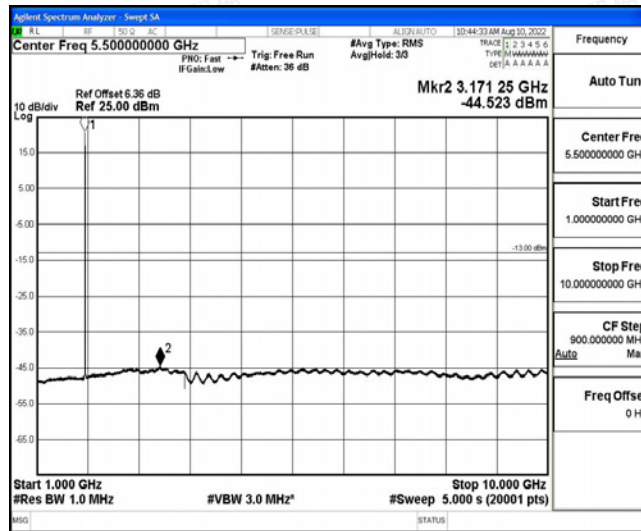

Band2-5MHz-QPSK-18625-1RB#0-Range2:0.15~30MHz

Band2-5MHz-QPSK-18625-1RB#0-Range3:30~1000MHz

Band2-5MHz-QPSK-18625-1RB#0-Range4:1000~10000MHz

Band2-5MHz-QPSK-18625-1RB#0-Range5:10000~20000MHz

Band2-5MHz-QPSK-18900-1RB#0-Range1:0.009~0.15MHz