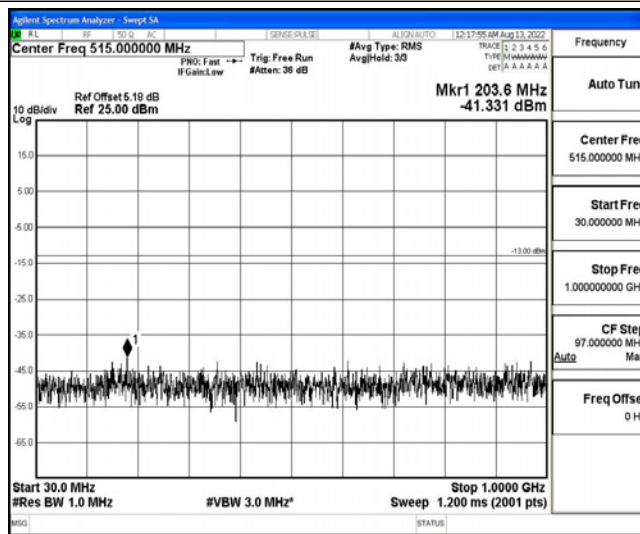

Band2-3MHz-16QAM-18615-1RB#0-Range4:1000~10000MHz