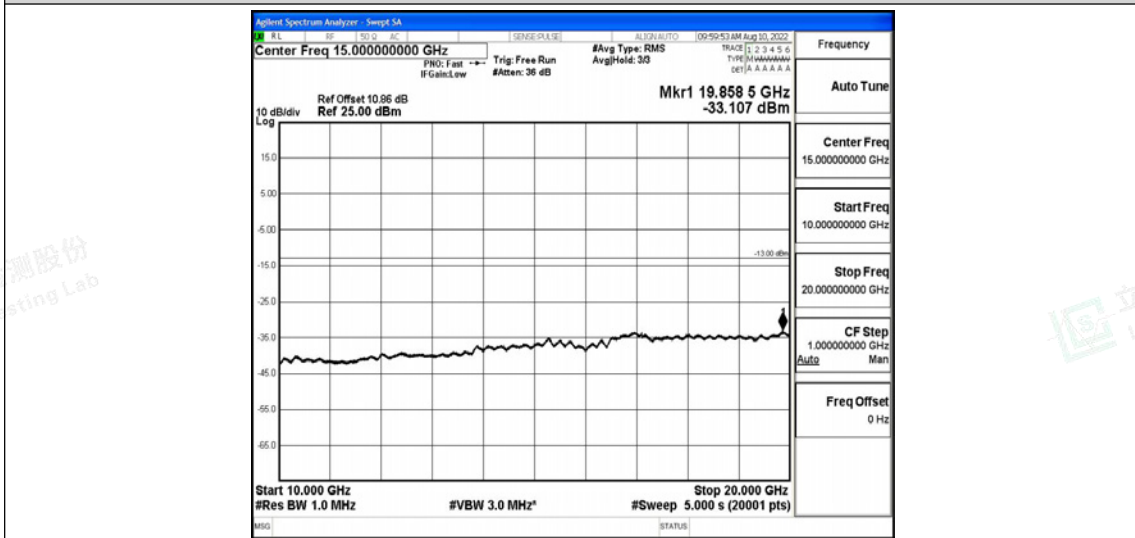

Band2-1.4MHz-QPSK-18607-1RB#0-Range2:0.15~30MHz

Band2-1.4MHz-QPSK-18607-1RB#0-Range3:30~1000MHz

Band2-1.4MHz-QPSK-18607-1RB#0-Range4:1000~10000MHz

Band2-1.4MHz-QPSK-18607-1RB#0-Range5:10000~20000MHz

Band2-1.4MHz-QPSK-18900-1RB#0-Range1:0.009~0.15MHz