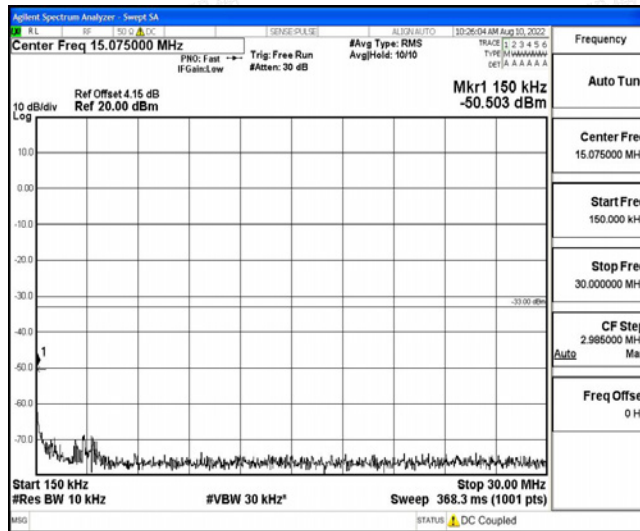

Band2-3MHz-16QAM-18900-1RB#0-Range3:30~1000MHz