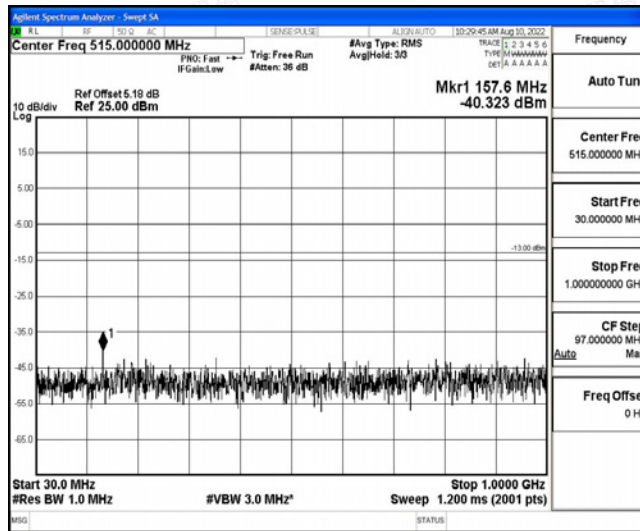

Band2-3MHz-16QAM-19185-1RB#0-Range4:1000~10000MHz