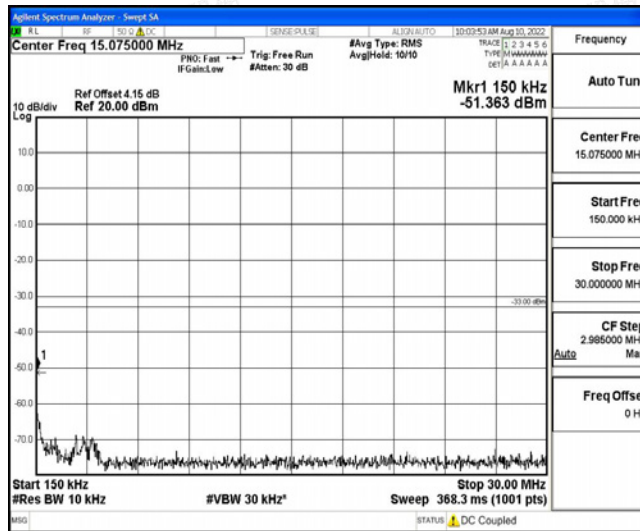

Band2-1.4MHz-16QAM-18900-1RB#0-Range3:30~1000MHz