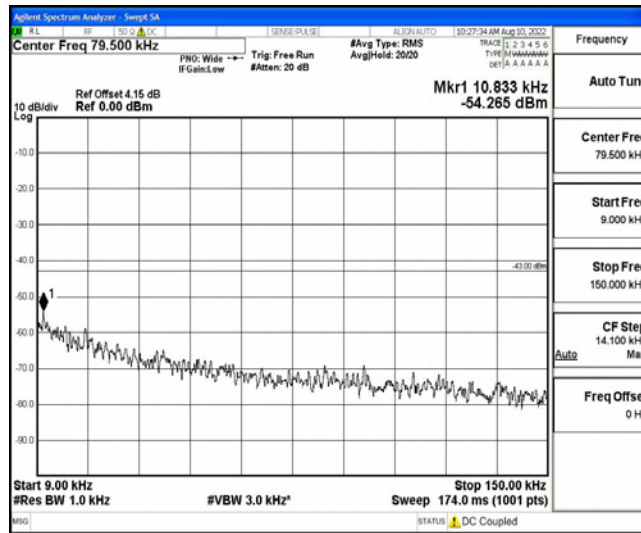

Band2-3MHz-QPSK-18900-1RB#0-Range2:0.15~30MHz

Band2-3MHz-QPSK-18900-1RB#0-Range3:30~1000MHz

Band2-3MHz-QPSK-18900-1RB#0-Range4:1000~10000MHz

Band2-3MHz-QPSK-18900-1RB#0-Range5:10000~20000MHz

Band2-3MHz-QPSK-19185-1RB#0-Range1:0.009~0.15MHz