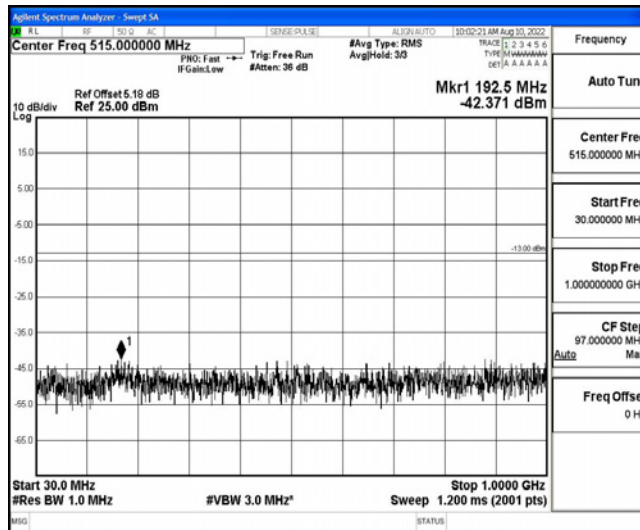

Band2-1.4MHz-QPSK-18900-1RB#0-Range4:1000~10000MHz