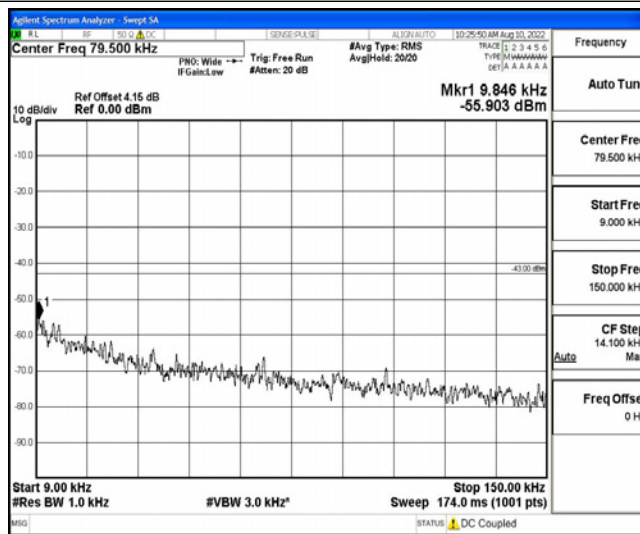

Band2-3MHz-16QAM-18615-1RB#0-Range2:0.15~30MHz

Band2-3MHz-16QAM-18615-1RB#0-Range3:30~100MHz

Band2-3MHz-16QAM-18615-1RB#0-Range4:1000~10000MHz

Band2-3MHz-16QAM-18615-1RB#0-Range5:10000~20000MHz

Band2-3MHz-16QAM-18900-1RB#0-Range1:0.009~0.15MHz