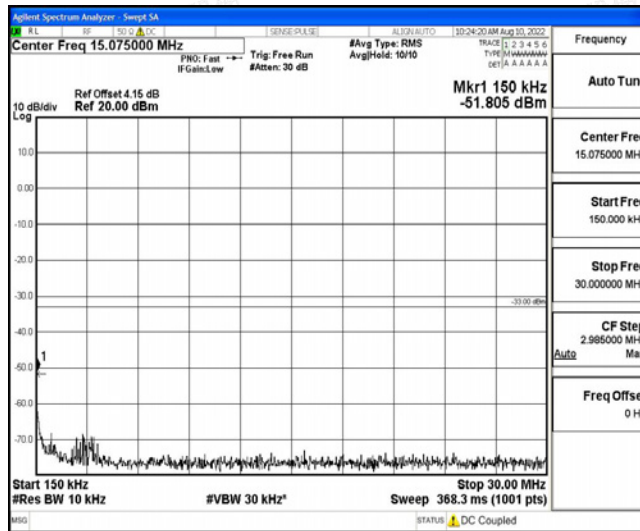

Band2-3MHz-QPSK-18900-1RB#0-Range3:30~1000MHz