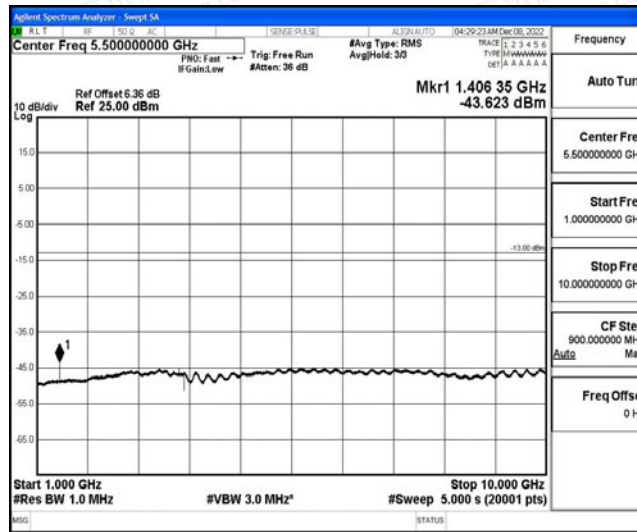

Band12-10MHz-16QAM-23060-1RB#0-Range4:1.000~10000MHz

Band12-10MHz-16QAM-23095-1RB#0-Range1:0.009~0.15MHz

Band12-10MHz-16QAM-23095-1RB#0-Range2:0.15~30MHz

Band12-10MHz-16QAM-23095-1RB#0-Range3:30~1000MHz

Band12-10MHz-16QAM-23095-1RB#0-Range4:1000~10000MHz