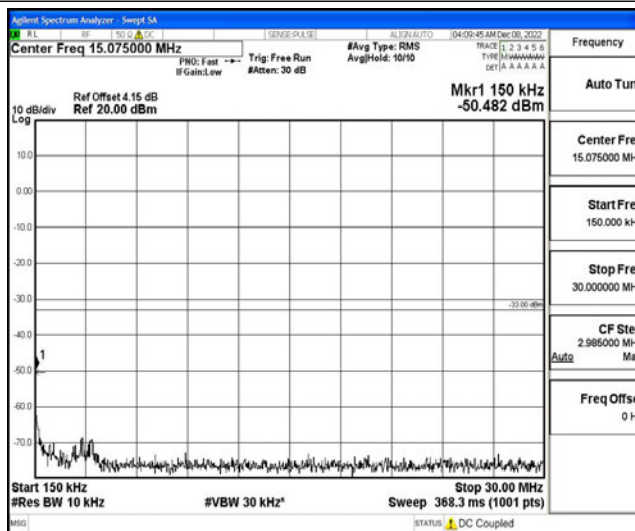

Band12-3MHz-16QAM-23095-1RB#0-Range3:30~1000MHz

Band12-3MHz-16QAM-23095-1RB#0-Range4:1000~10000MHz

Band12-3MHz-16QAM-23165-1RB#0-Range1:0.009~0.15MHz

Band12-3MHz-16QAM-23165-1RB#0-Range2:0.15~30MHz

Band12-3MHz-16QAM-23165-1RB#0-Range3:30~1000MHz