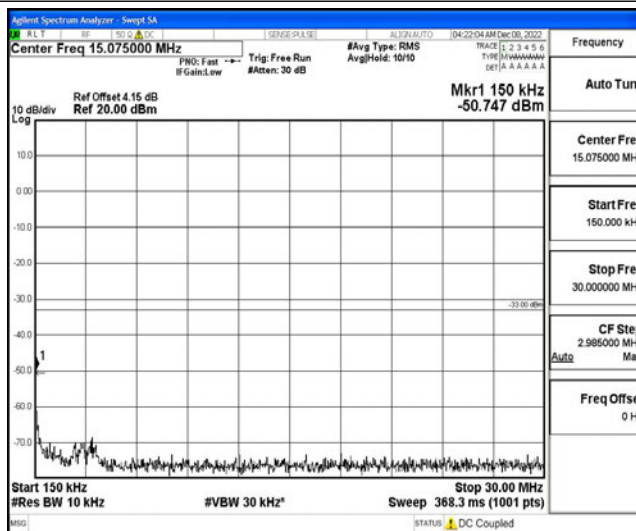

Band12-5MHz-QPSK-23155-1RB#0-Range2:0.15~30MHz