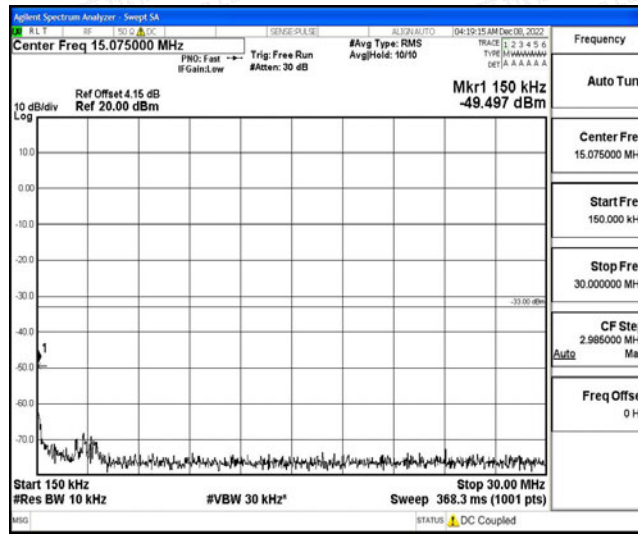

Band12-3MHz-16QAM-23165-1RB#0-Range4:1000~10000MHz

Band12-5MHz-QPSK-23035-1RB#0-Range1:0.009~0.15MHz

Band12-5MHz-QPSK-23035-1RB#0-Range2:0.15~30MHz

Band12-5MHz-QPSK-23035-1RB#0-Range3:30~1000MHz

Band12-5MHz-QPSK-23035-1RB#0-Range4:1000~10000MHz