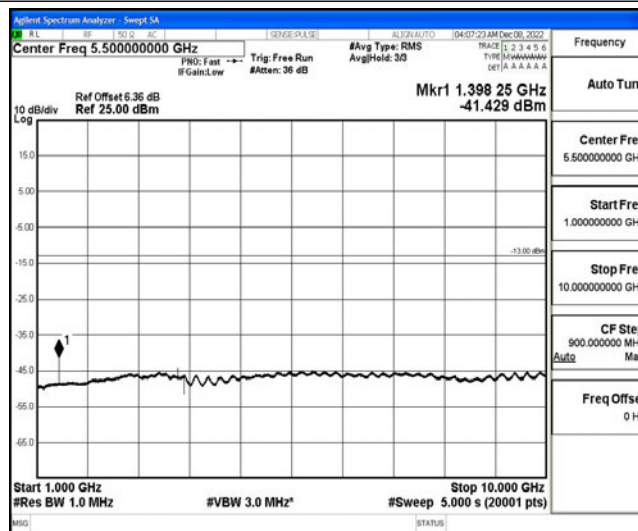

Band12-3MHz-16QAM-23025-1RB#0-Range2:0.15~30MHz

Band12-3MHz-16QAM-23025-1RB#0-Range3:30~1000MHz

Band12-3MHz-16QAM-23025-1RB#0-Range4:1000~10000MHz

Band12-3MHz-16QAM-23095-1RB#0-Range1:0.009~0.15MHz

Band12-3MHz-16QAM-23095-1RB#0-Range2:0.15~30MHz