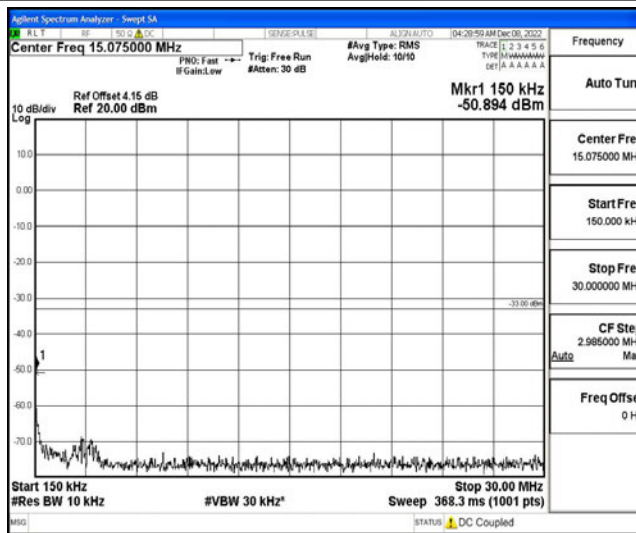

Band12-10MHz-16QAM-23060-1RB#0-Range4:1.000~10000MHz

Band12-10MHz-16QAM-23095-1RB#0-Range1:0.009~0.15MHz

Band12-10MHz-16QAM-23095-1RB#0-Range2:0.15~30MHz

Band12-10MHz-16QAM-23095-1RB#0-Range3:30~1000MHz

Band12-10MHz-16QAM-23095-1RB#0-Range4:1000~10000MHz