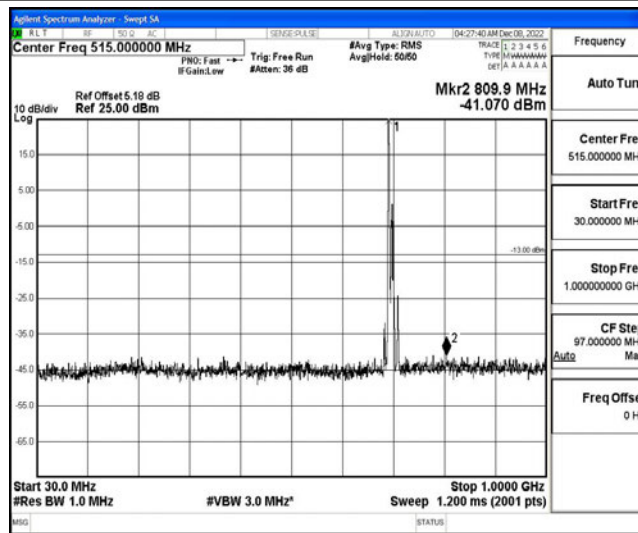

Band12-10MHz-QPSK-23130-1RB#0-Range3:30~1000MHz

Band12-10MHz-QPSK-23130-1RB#0-Range4:1000~10000MHz

Band12-10MHz-16QAM-23060-1RB#0-Range1:0.009~0.15MHz

Band12-10MHz-16QAM-23060-1RB#0-Range2:0.15~30MHz

Band12-10MHz-16QAM-23060-1RB#0-Range3:30~1000MHz