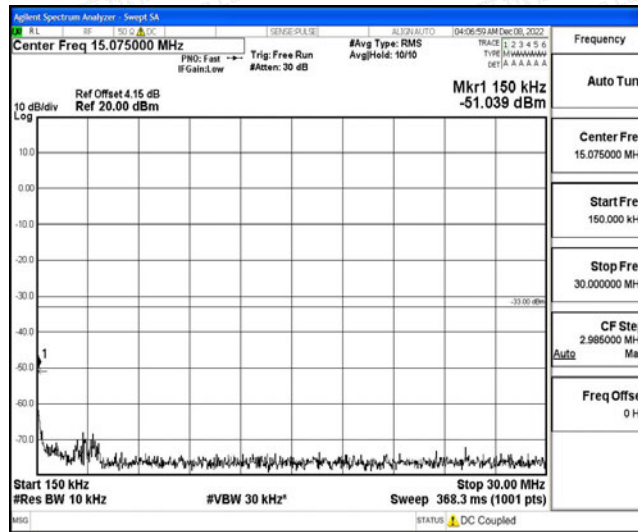

Band12-3MHz-16QAM-23025-1RB#0-Range2:0.15~30MHz

Band12-3MHz-16QAM-23025-1RB#0-Range3:30~1000MHz

Band12-3MHz-16QAM-23025-1RB#0-Range4:1000~10000MHz

Band12-3MHz-16QAM-23095-1RB#0-Range1:0.009~0.15MHz

Band12-3MHz-16QAM-23095-1RB#0-Range2:0.15~30MHz