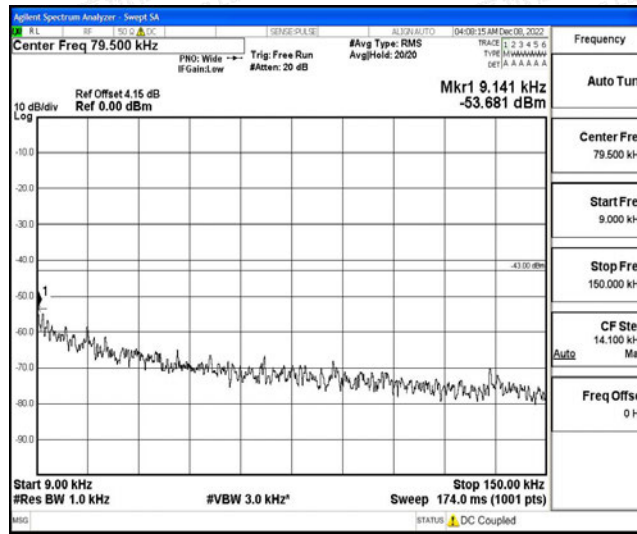

Band12-3MHz-16QAM-23025-1RB#0-Range2:0.15~30MHz

Band12-3MHz-16QAM-23025-1RB#0-Range3:30~1000MHz

Band12-3MHz-16QAM-23025-1RB#0-Range4:1000~10000MHz

Band12-3MHz-16QAM-23095-1RB#0-Range1:0.009~0.15MHz

Band12-3MHz-16QAM-23095-1RB#0-Range2:0.15~30MHz