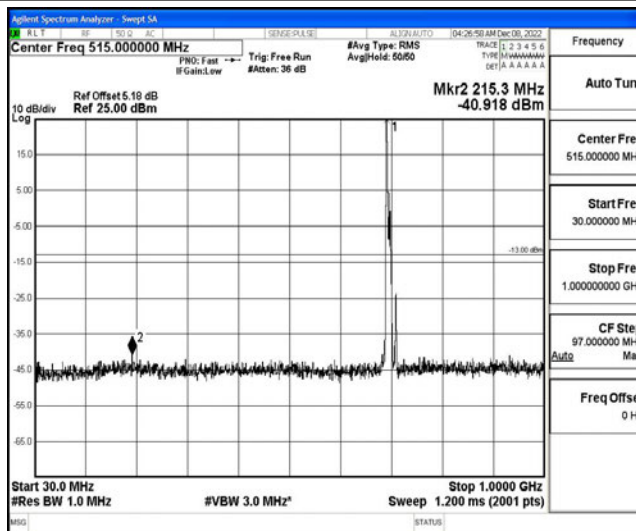

Band12-10MHz-QPSK-23060-1RB#0-Range1:0.009~0.15MHz

Band12-10MHz-QPSK-23060-1RB#0-Range2:0.15~30MHz

Band12-10MHz-QPSK-23060-1RB#0-Range3:30~1000MHz

Band12-10MHz-QPSK-23060-1RB#0-Range4:1000~10000MHz

Band12-10MHz-QPSK-23095-1RB#0-Range1:0.009~0.15MHz