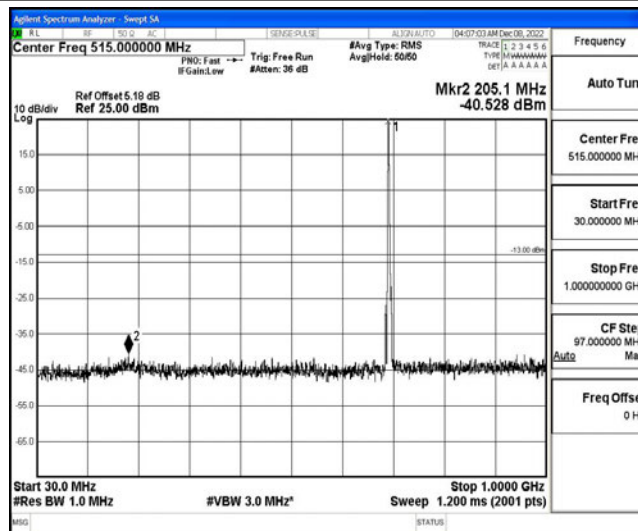

Band12-3MHz-16QAM-23025-1RB#0-Range2:0.15~30MHz

Band12-3MHz-16QAM-23025-1RB#0-Range3:30~1000MHz

Band12-3MHz-16QAM-23025-1RB#0-Range4:1000~10000MHz

Band12-3MHz-16QAM-23095-1RB#0-Range1:0.009~0.15MHz

Band12-3MHz-16QAM-23095-1RB#0-Range2:0.15~30MHz