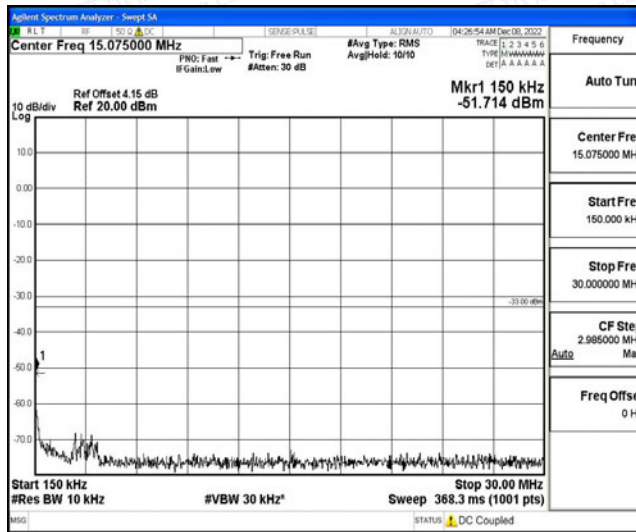

Band12-10MHz-QPSK-23060-1RB#0-Range2:0.15~30MHz