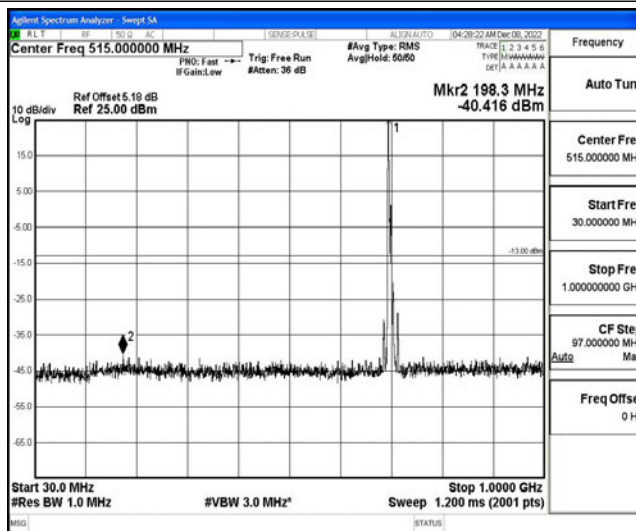

Band12-10MHz-QPSK-23095-1RB#0-Range3:30~1000MHz