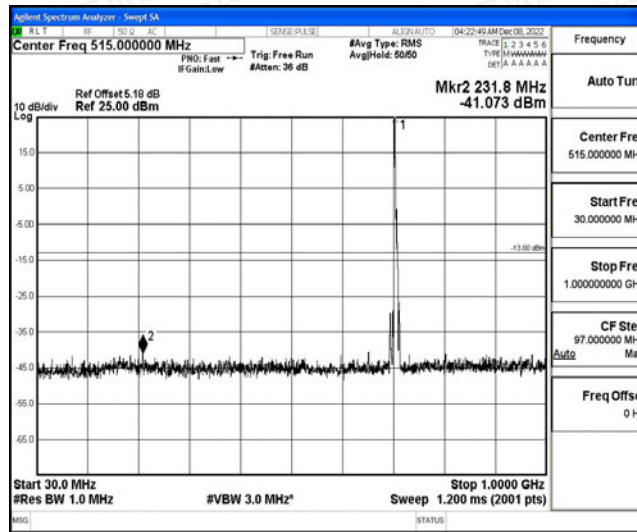

Band12-5MHz-16QAM-23095-1RB#0-Range4:1000~10000MHz

Band12-5MHz-16QAM-23155-1RB#0-Range1:0.009~0.15MHz

Band12-5MHz-16QAM-23155-1RB#0-Range2:0.15~30MHz

Band12-5MHz-16QAM-23155-1RB#0-Range3:30~1000MHz

Band12-5MHz-16QAM-23155-1RB#0-Range4:1000~10000MHz