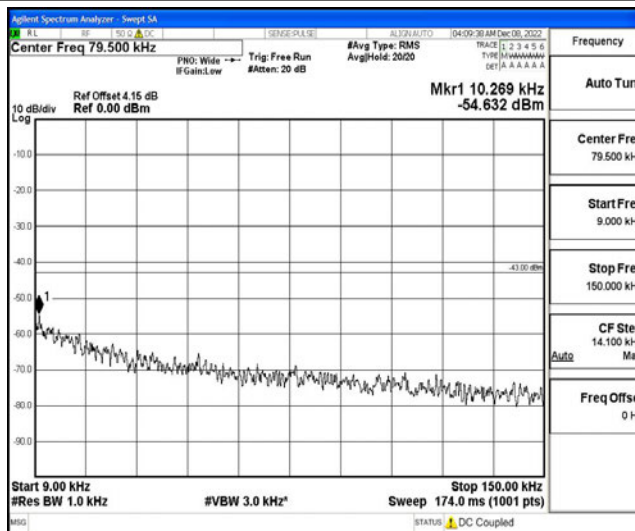

Band12-3MHz-16QAM-23095-1RB#0-Range3:30~1000MHz

Band12-3MHz-16QAM-23095-1RB#0-Range4:1000~10000MHz

Band12-3MHz-16QAM-23165-1RB#0-Range1:0.009~0.15MHz

Band12-3MHz-16QAM-23165-1RB#0-Range2:0.15~30MHz

Band12-3MHz-16QAM-23165-1RB#0-Range3:30~1000MHz