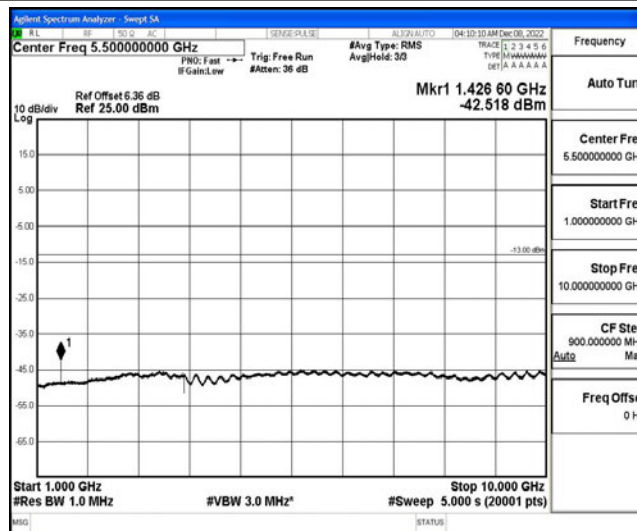

Band12-3MHz-16QAM-23165-1RB#0-Range4:1000~10000MHz