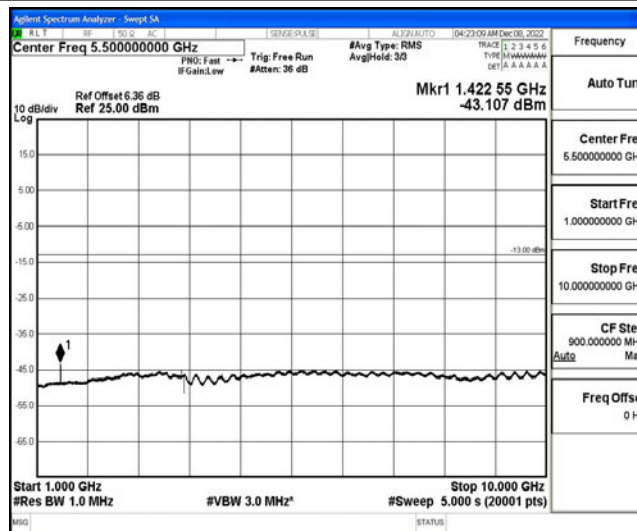

Band12-5MHz-16QAM-23095-1RB#0-Range4:1000~10000MHz

Band12-5MHz-16QAM-23155-1RB#0-Range1:0.009~0.15MHz

Band12-5MHz-16QAM-23155-1RB#0-Range2:0.15~30MHz

Band12-5MHz-16QAM-23155-1RB#0-Range3:30~1000MHz

Band12-5MHz-16QAM-23155-1RB#0-Range4:1000~10000MHz