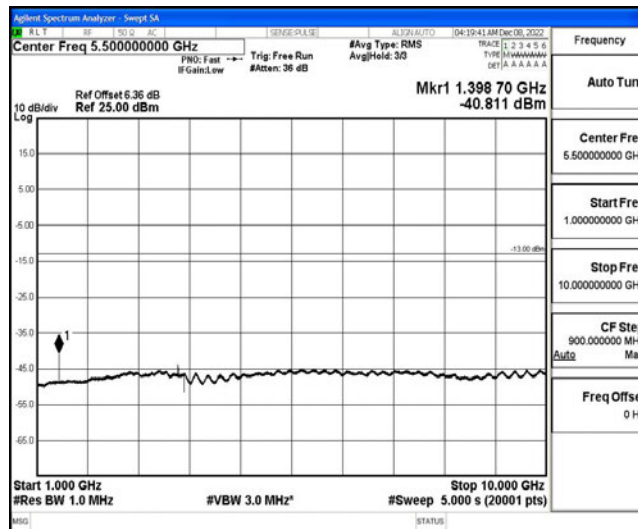

Band12-3MHz-16QAM-23165-1RB#0-Range4:1000~10000MHz

Band12-5MHz-QPSK-23035-1RB#0-Range1:0.009~0.15MHz

Band12-5MHz-QPSK-23035-1RB#0-Range2:0.15~30MHz

Band12-5MHz-QPSK-23035-1RB#0-Range3:30~1000MHz

Band12-5MHz-QPSK-23035-1RB#0-Range4:1000~10000MHz