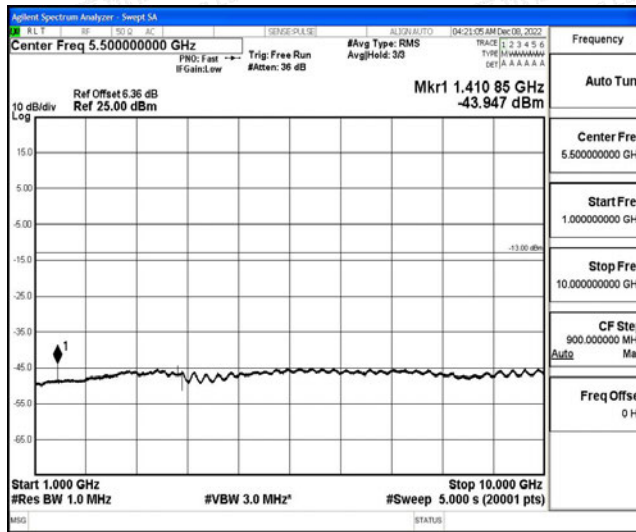

Band12-5MHz-QPSK-23095-1RB#0-Range1:0.009~0.15MHz

Band12-5MHz-QPSK-23095-1RB#0-Range2:0.15~30MHz

Band12-5MHz-QPSK-23095-1RB#0-Range3:30~1000MHz

Band12-5MHz-QPSK-23095-1RB#0-Range4:1000~10000MHz

Band12-5MHz-QPSK-23155-1RB#0-Range1:0.009~0.15MHz