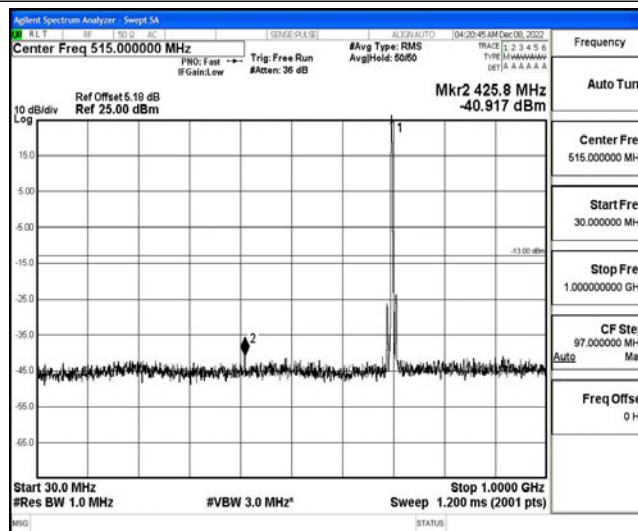

Band12-5MHz-QPSK-23095-1RB#0-Range3:30~1000MHz