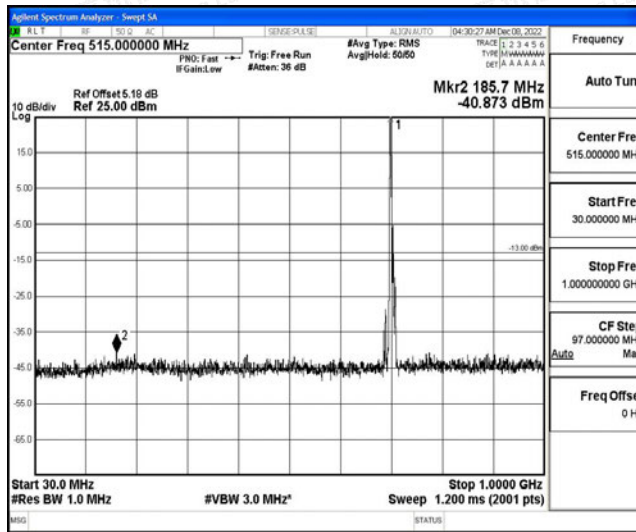

Band12-10MHz-16QAM-23130-1RB#0-Range1:0.009~0.15MHz

Band12-10MHz-16QAM-23130-1RB#0-Range2:0.15~30MHz

Band12-10MHz-16QAM-23130-1RB#0-Range3:30~1000MHz

Band12-10MHz-16QAM-23130-1RB#0-Range4:1000~10000MHz