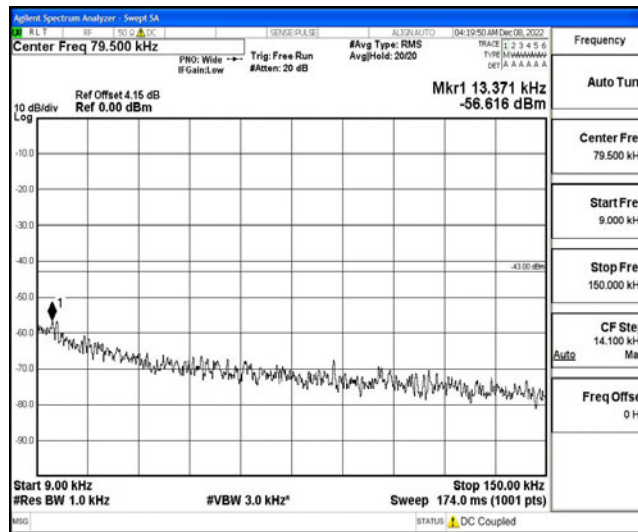

Band12-5MHz-QPSK-23155-1RB#0-Range2:0.15~30MHz

Band12-5MHz-QPSK-23155-1RB#0-Range3:30~1000MHz

Band12-5MHz-QPSK-23155-1RB#0-Range4:1000~10000MHz

Band12-5MHz-16QAM-23035-1RB#0-Range1:0.009~0.15MHz

Band12-5MHz-16QAM-23035-1RB#0-Range2:0.15~30MHz