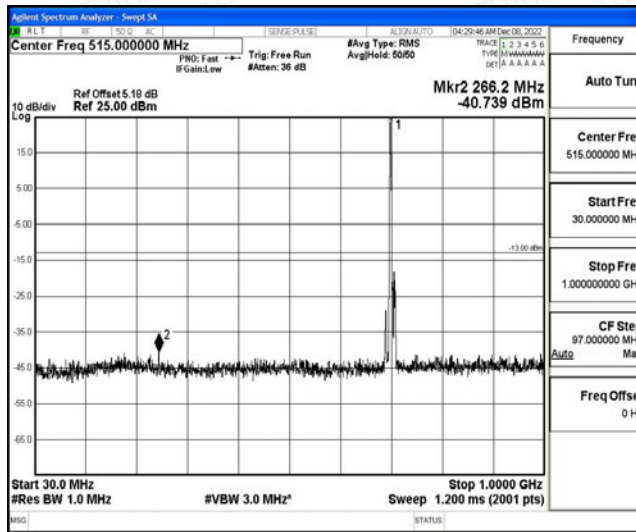

Band12-10MHz-QPSK-23130-1RB#0-Range3:30~1000MHz