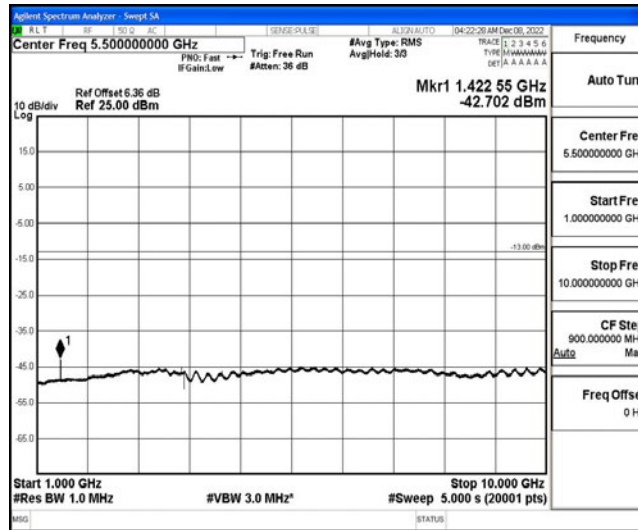

Band12-5MHz-QPSK-23155-1RB#0-Range2:0.15~30MHz

Band12-5MHz-QPSK-23155-1RB#0-Range3:30~1000MHz

Band12-5MHz-QPSK-23155-1RB#0-Range4:1000~10000MHz

Band12-5MHz-16QAM-23035-1RB#0-Range1:0.009~0.15MHz

Band12-5MHz-16QAM-23035-1RB#0-Range2:0.15~30MHz