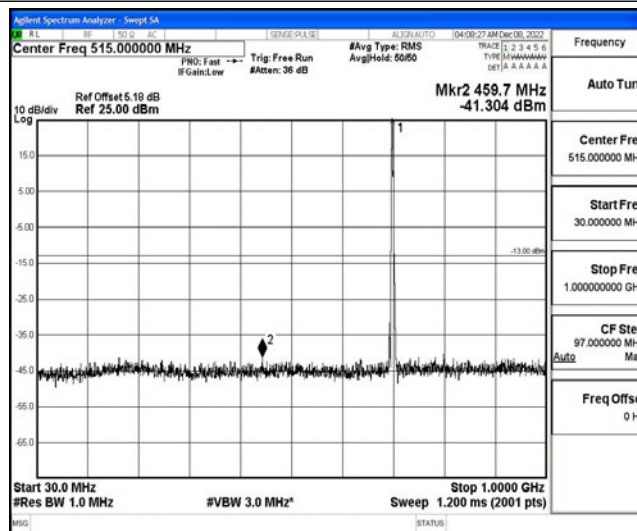

Band12-3MHz-16QAM-23095-1RB#0-Range3:30~1000MHz