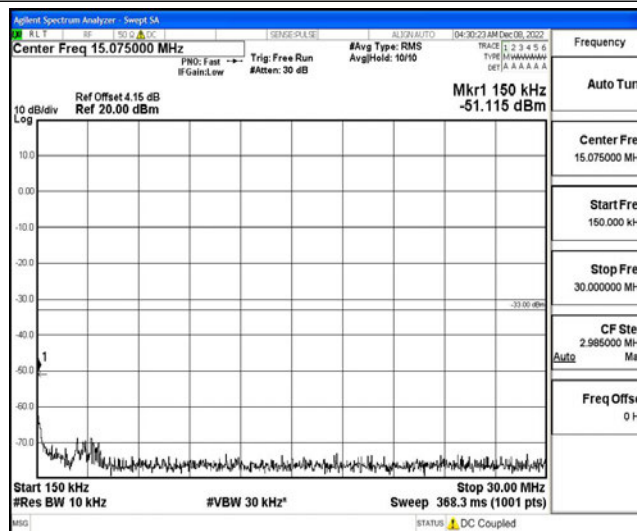

Band12-10MHz-16QAM-23130-1RB#0-Range2:0.15~30MHz