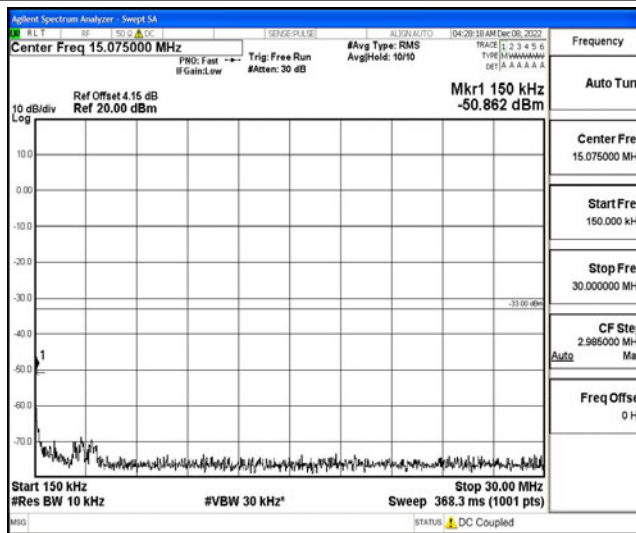

Band12-10MHz-QPSK-23095-1RB#0-Range2:0.15~30MHz