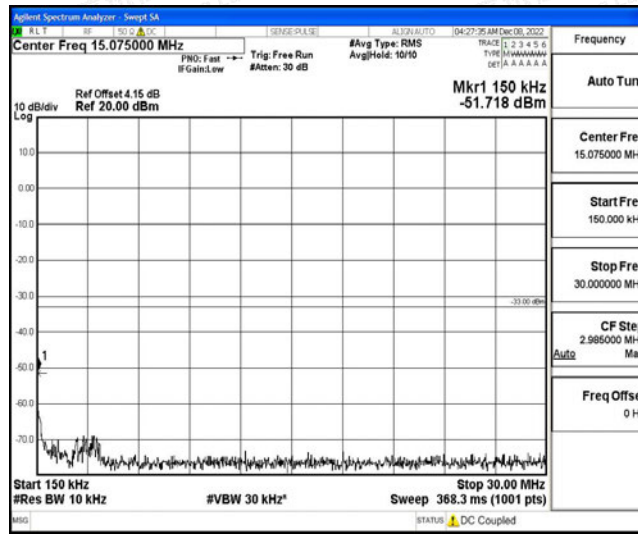

Band12-10MHz-QPSK-23130-1RB#0-Range3:30~1000MHz

Band12-10MHz-QPSK-23130-1RB#0-Range4:1000~10000MHz

Band12-10MHz-16QAM-23060-1RB#0-Range1:0.009~0.15MHz

Band12-10MHz-16QAM-23060-1RB#0-Range2:0.15~30MHz

Band12-10MHz-16QAM-23060-1RB#0-Range3:30~1000MHz