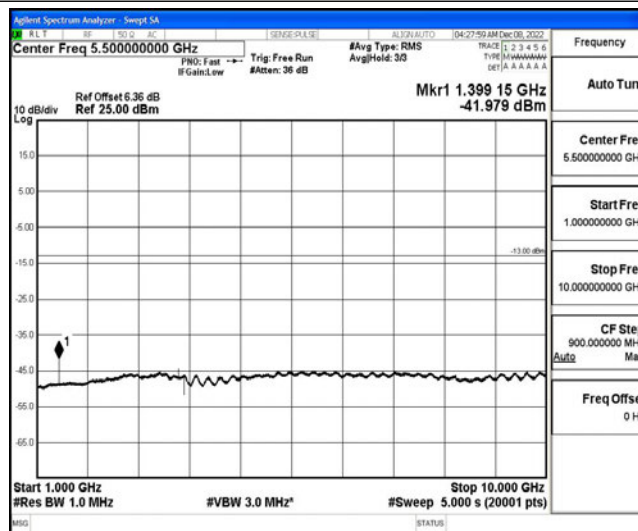

Band12-10MHz-16QAM-23060-1RB#0-Range4:1.000~10000MHz