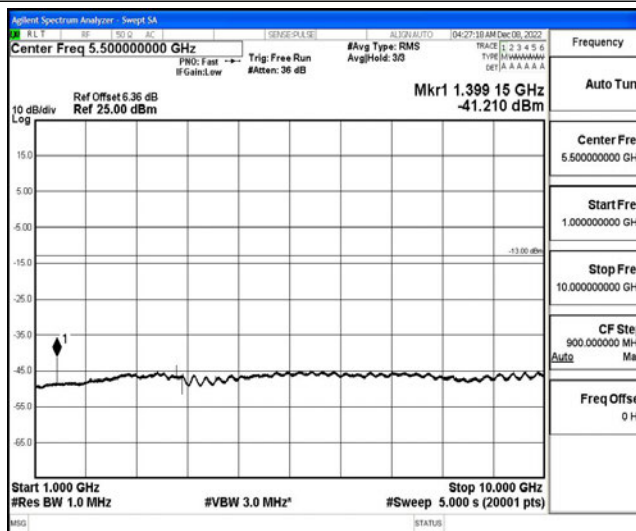

Band12-10MHz-QPSK-23060-1RB#0-Range1:0.009~0.15MHz

Band12-10MHz-QPSK-23060-1RB#0-Range2:0.15~30MHz

Band12-10MHz-QPSK-23060-1RB#0-Range3:30~1000MHz

Band12-10MHz-QPSK-23060-1RB#0-Range4:1000~10000MHz

Band12-10MHz-QPSK-23095-1RB#0-Range1:0.009~0.15MHz