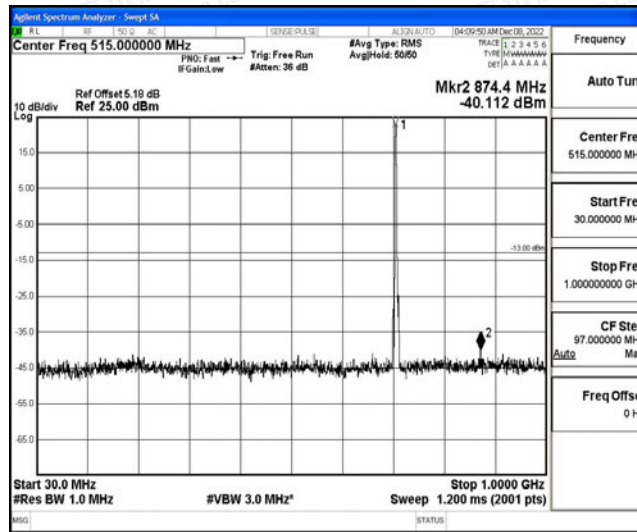

Band12-3MHz-16QAM-23095-1RB#0-Range3:30~1000MHz

Band12-3MHz-16QAM-23095-1RB#0-Range4:1000~10000MHz

Band12-3MHz-16QAM-23165-1RB#0-Range1:0.009~0.15MHz

Band12-3MHz-16QAM-23165-1RB#0-Range2:0.15~30MHz

Band12-3MHz-16QAM-23165-1RB#0-Range3:30~1000MHz