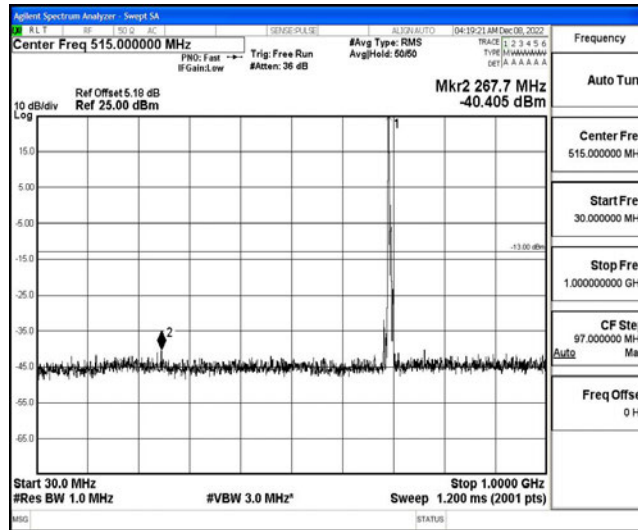

Band12-3MHz-16QAM-23165-1RB#0-Range4:1000~10000MHz

Band12-5MHz-QPSK-23035-1RB#0-Range1:0.009~0.15MHz

Band12-5MHz-QPSK-23035-1RB#0-Range2:0.15~30MHz

Band12-5MHz-QPSK-23035-1RB#0-Range3:30~1000MHz

Band12-5MHz-QPSK-23035-1RB#0-Range4:1000~10000MHz