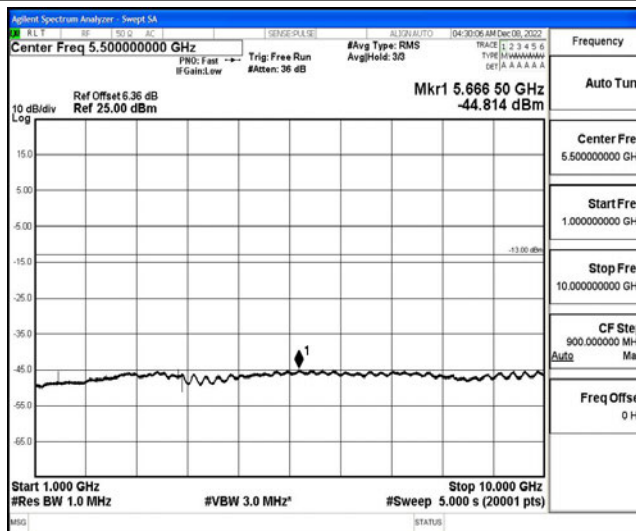

Band12-10MHz-QPSK-23130-1RB#0-Range4:1000~10000MHz