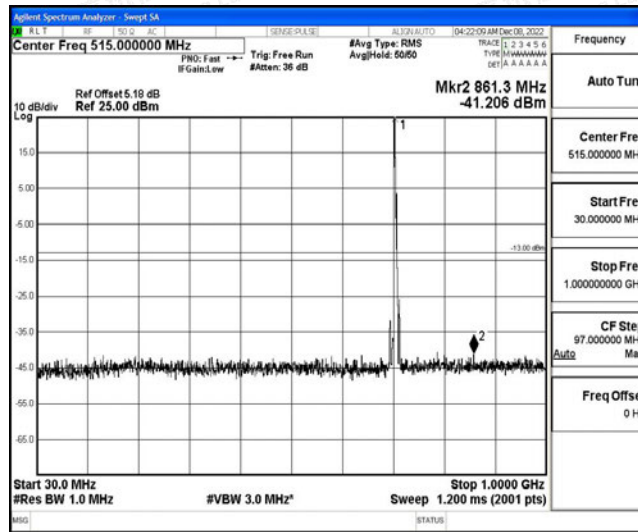

Band12-5MHz-QPSK-23155-1RB#0-Range3:30~1000MHz