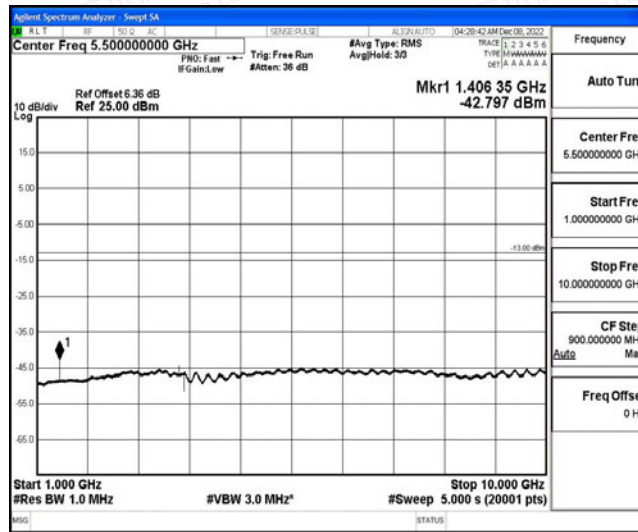

Band12-10MHz-QPSK-23095-1RB#0-Range2:0.15~30MHz

Band12-10MHz-QPSK-23095-1RB#0-Range3:30~1000MHz

Band12-10MHz-QPSK-23095-1RB#0-Range4:1000~10000MHz

Band12-10MHz-QPSK-23130-1RB#0-Range1:0.009~0.15MHz

Band12-10MHz-QPSK-23130-1RB#0-Range2:0.15~30MHz