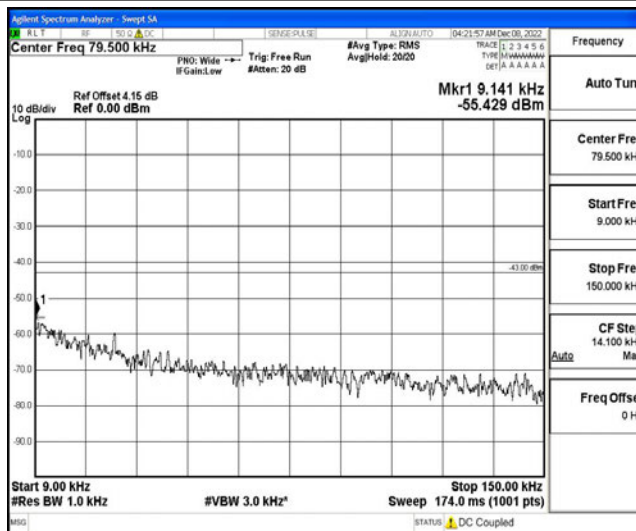

Band12-5MHz-QPSK-23095-1RB#0-Range1:0.009~0.15MHz

Band12-5MHz-QPSK-23095-1RB#0-Range2:0.15~30MHz

Band12-5MHz-QPSK-23095-1RB#0-Range3:30~1000MHz

Band12-5MHz-QPSK-23095-1RB#0-Range4:1000~10000MHz

Band12-5MHz-QPSK-23155-1RB#0-Range1:0.009~0.15MHz