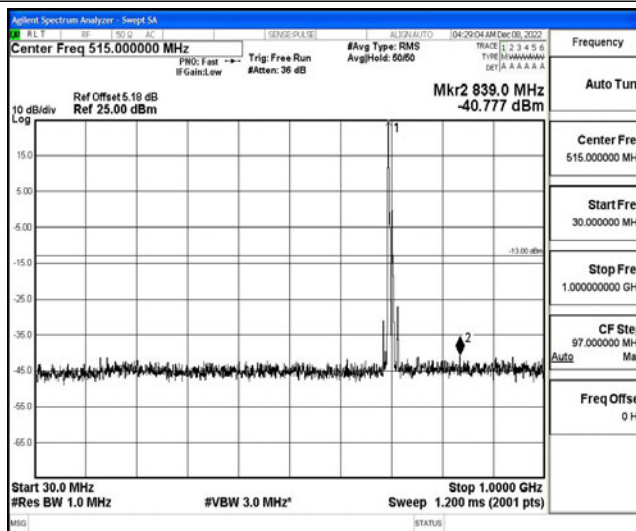

Band12-10MHz-16QAM-23060-1RB#0-Range4:1.000~10000MHz

Band12-10MHz-16QAM-23095-1RB#0-Range1:0.009~0.15MHz

Band12-10MHz-16QAM-23095-1RB#0-Range2:0.15~30MHz

Band12-10MHz-16QAM-23095-1RB#0-Range3:30~1000MHz

Band12-10MHz-16QAM-23095-1RB#0-Range4:1000~10000MHz