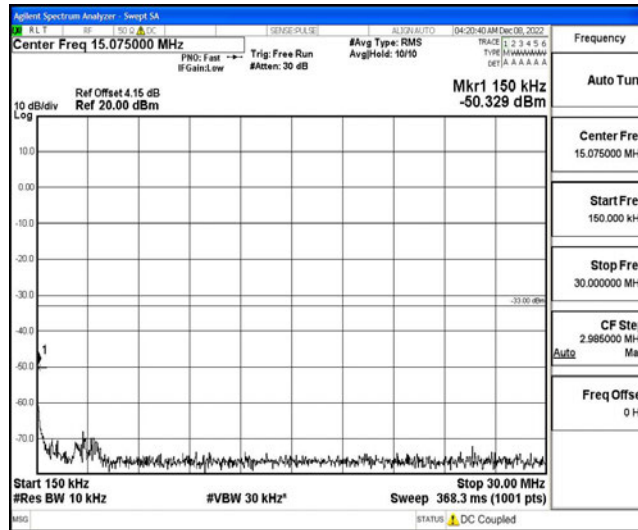

Band12-5MHz-QPSK-23095-1RB#0-Range2:0.15~30MHz