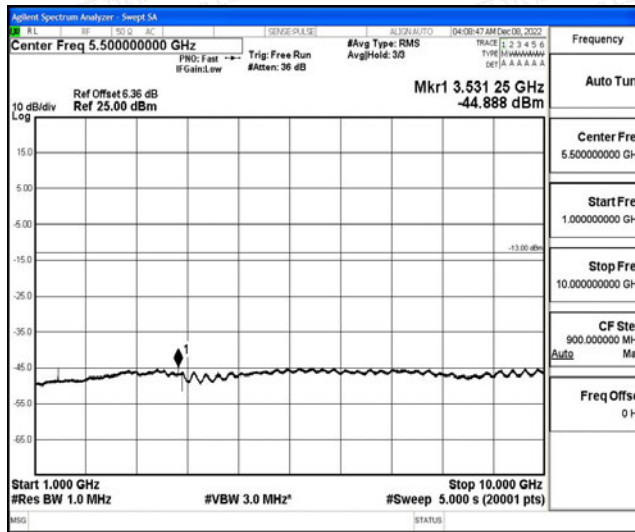

Band12-3MHz-16QAM-23095-1RB#0-Range4:1000~10000MHz