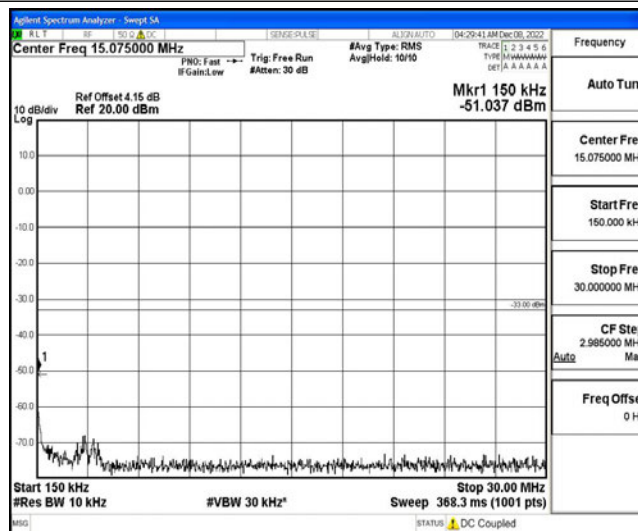

Band12-10MHz-QPSK-23095-1RB#0-Range2:0.15~30MHz

Band12-10MHz-QPSK-23095-1RB#0-Range3:30~1000MHz

Band12-10MHz-QPSK-23095-1RB#0-Range4:1000~10000MHz

Band12-10MHz-QPSK-23130-1RB#0-Range1:0.009~0.15MHz

Band12-10MHz-QPSK-23130-1RB#0-Range2:0.15~30MHz