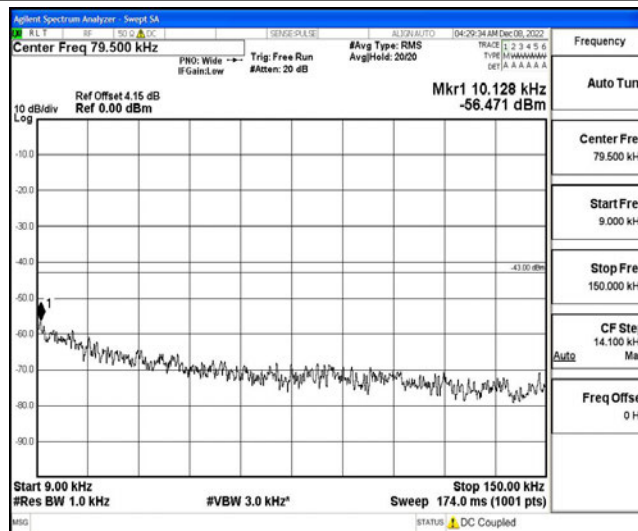

Band12-10MHz-QPSK-23095-1RB#0-Range2:0.15~30MHz

Band12-10MHz-QPSK-23095-1RB#0-Range3:30~1000MHz

Band12-10MHz-QPSK-23095-1RB#0-Range4:1000~10000MHz

Band12-10MHz-QPSK-23130-1RB#0-Range1:0.009~0.15MHz

Band12-10MHz-QPSK-23130-1RB#0-Range2:0.15~30MHz