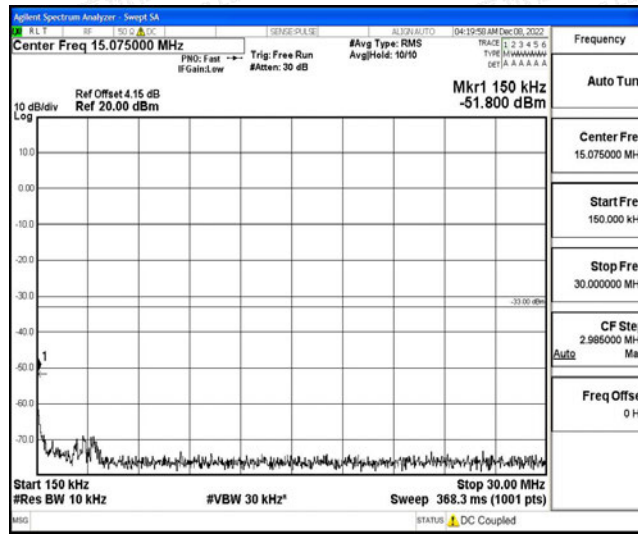

Band12-5MHz-QPSK-23155-1RB#0-Range2:0.15~30MHz

Band12-5MHz-QPSK-23155-1RB#0-Range3:30~1000MHz

Band12-5MHz-QPSK-23155-1RB#0-Range4:1000~10000MHz

Band12-5MHz-16QAM-23035-1RB#0-Range1:0.009~0.15MHz

Band12-5MHz-16QAM-23035-1RB#0-Range2:0.15~30MHz