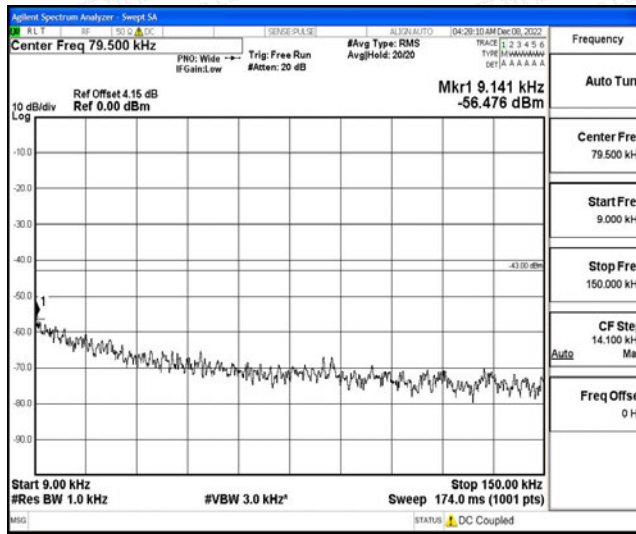

Band12-10MHz-QPSK-23060-1RB#0-Range1:0.009~0.15MHz

Band12-10MHz-QPSK-23060-1RB#0-Range2:0.15~30MHz

Band12-10MHz-QPSK-23060-1RB#0-Range3:30~1000MHz

Band12-10MHz-QPSK-23060-1RB#0-Range4:1000~10000MHz

Band12-10MHz-QPSK-23095-1RB#0-Range1:0.009~0.15MHz