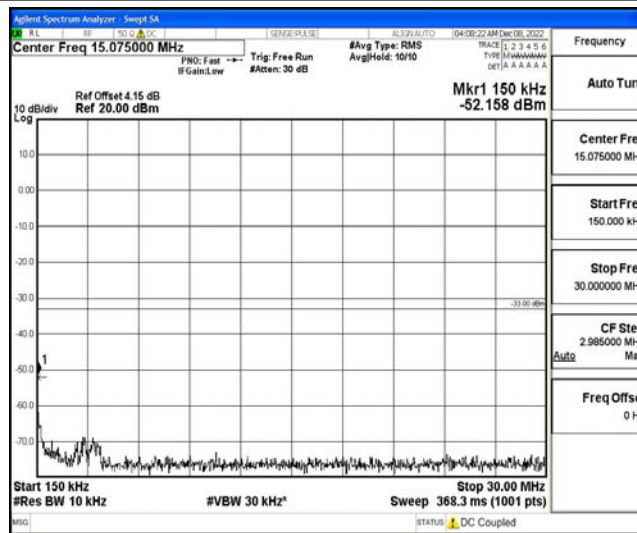

Band12-3MHz-16QAM-23025-1RB#0-Range2:0.15~30MHz

Band12-3MHz-16QAM-23025-1RB#0-Range3:30~1000MHz

Band12-3MHz-16QAM-23025-1RB#0-Range4:1000~10000MHz

Band12-3MHz-16QAM-23095-1RB#0-Range1:0.009~0.15MHz

Band12-3MHz-16QAM-23095-1RB#0-Range2:0.15~30MHz