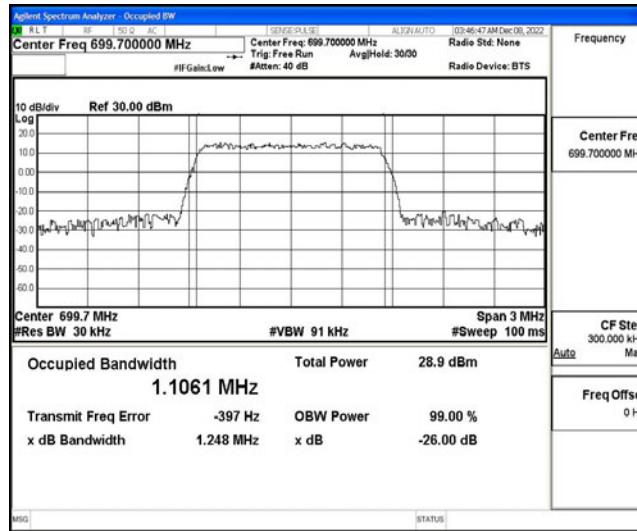

Test Graphs

Band12-1.4MHz-QPSK-23017-6RB#0

Band12-1.4MHz-QPSK-23095-6RB#0

Band12-1.4MHz-QPSK-23173-6RB#0

Band12-1.4MHz-16QAM-23017-6RB#0

Band12-1.4MHz-16QAM-23095-6RB#0

Band12-1.4MHz-16QAM-23173-6RB#0

Band12-3MHz-QPSK-23025-15RB#0