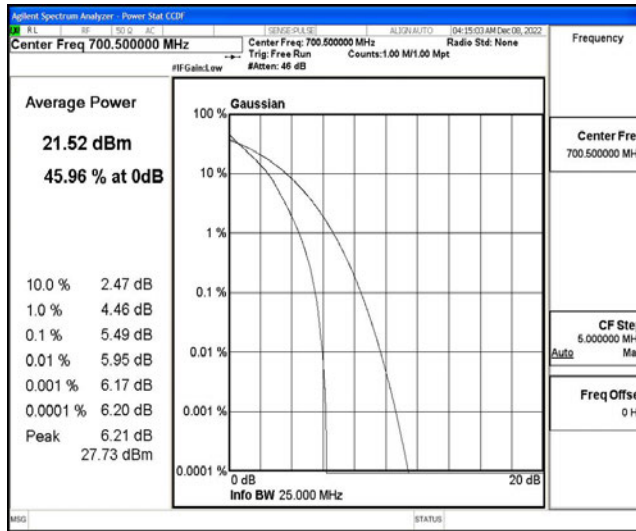

Test Graphs

Band12-1.4MHz-16QAM-23017-6RB#0

Band12-1.4MHz-16QAM-23095-6RB#0

Band12-1.4MHz-16QAM-23173-6RB#0

Band12-3MHz-QPSK-23025-15RB#0

Band12-3MHz-QPSK-23095-15RB#0

Band12-3MHz-QPSK-23165-15RB#0

Band12-3MHz-16QAM-23025-15RB#0