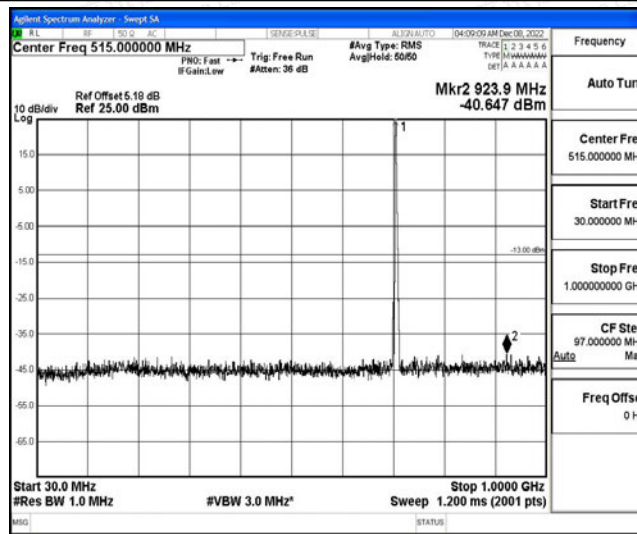

Band12-3MHz-QPSK-23165-1RB#0-Range1:0.009~0.15MHz

Band12-3MHz-QPSK-23165-1RB#0-Range2:0.15~30MHz

Band12-3MHz-QPSK-23165-1RB#0-Range3:30~1000MHz

Band12-3MHz-QPSK-23165-1RB#0-Range4:1000~10000MHz

Band12-3MHz-16QAM-23025-1RB#0-Range1:0.009~0.15MHz