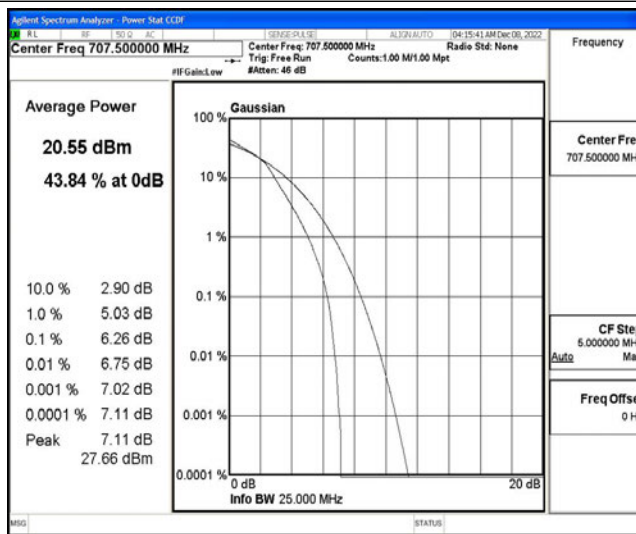

Band12-3MHz-16QAM-23095-15RB#0