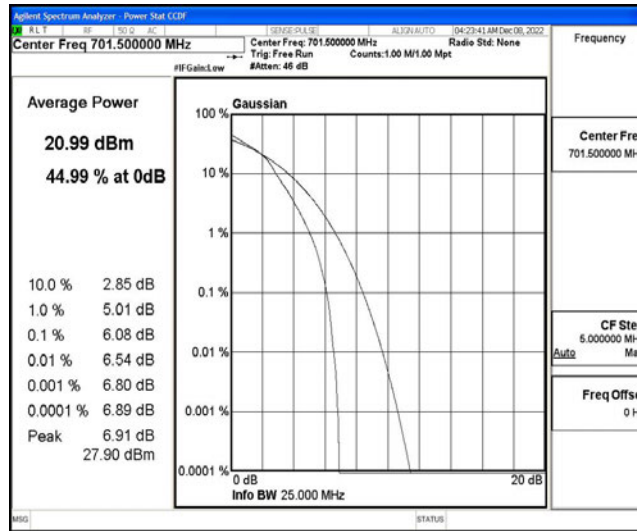

Band12-5MHz-16QAM-23035-25RB#0