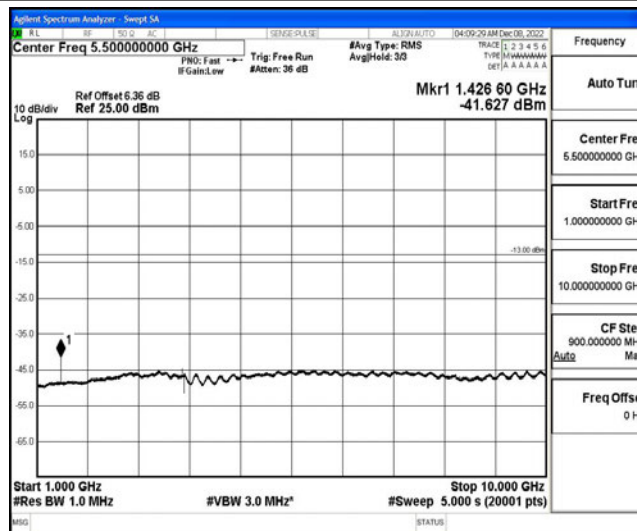

Band12-3MHz-QPSK-23165-1RB#0-Range1:0.009~0.15MHz

Band12-3MHz-QPSK-23165-1RB#0-Range2:0.15~30MHz

Band12-3MHz-QPSK-23165-1RB#0-Range3:30~1000MHz

Band12-3MHz-QPSK-23165-1RB#0-Range4:1000~10000MHz

Band12-3MHz-16QAM-23025-1RB#0-Range1:0.009~0.15MHz