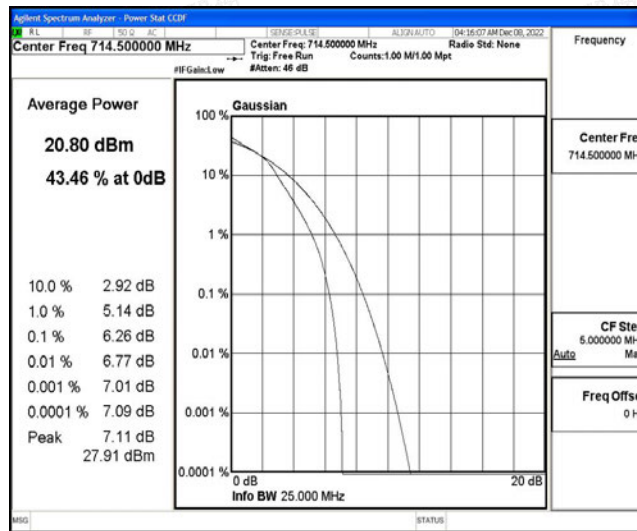

Band12-3MHz-16QAM-23165-15RB#0