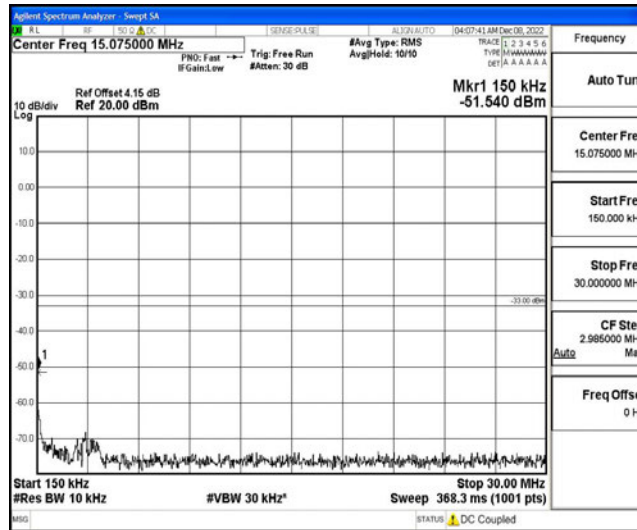

Band12-3MHz-QPSK-23025-1RB#0-Range4:1000~10000MHz

Band12-3MHz-QPSK-23095-1RB#0-Range1:0.009~0.15MHz

Band12-3MHz-QPSK-23095-1RB#0-Range2:0.15~30MHz

Band12-3MHz-QPSK-23095-1RB#0-Range3:30~1000MHz

Band12-3MHz-QPSK-23095-1RB#0-Range4:1000~10000MHz