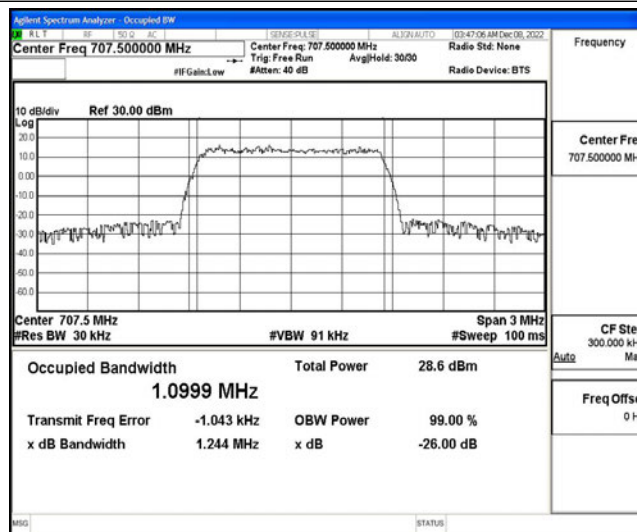

Test Graphs

Band12-1.4MHz-QPSK-23017-6RB#0

Band12-1.4MHz-QPSK-23095-6RB#0

Band12-1.4MHz-QPSK-23173-6RB#0

Band12-1.4MHz-16QAM-23017-6RB#0

Band12-1.4MHz-16QAM-23095-6RB#0

Band12-1.4MHz-16QAM-23173-6RB#0

Band12-3MHz-QPSK-23025-15RB#0