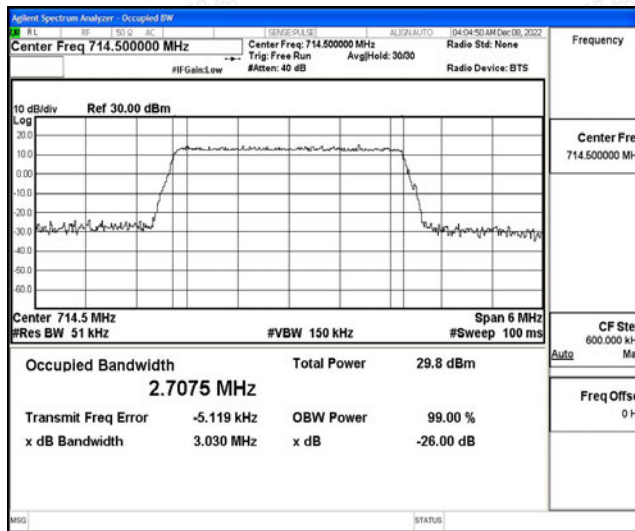

Band12-3MHz-QPSK-23165-15RB#0