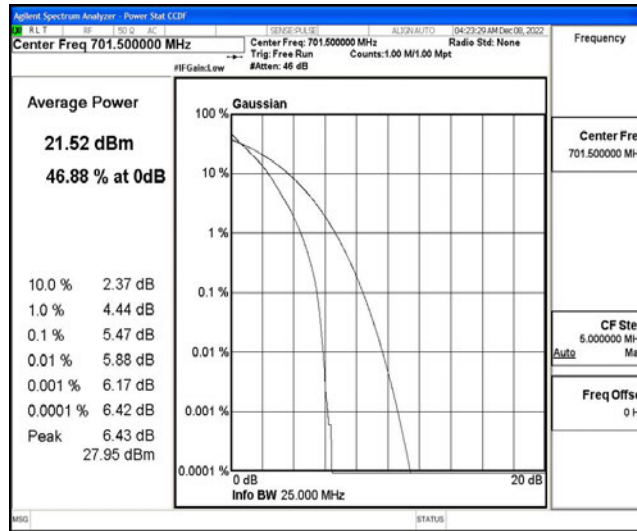

Band12-5MHz-QPSK-23035-25RB#0