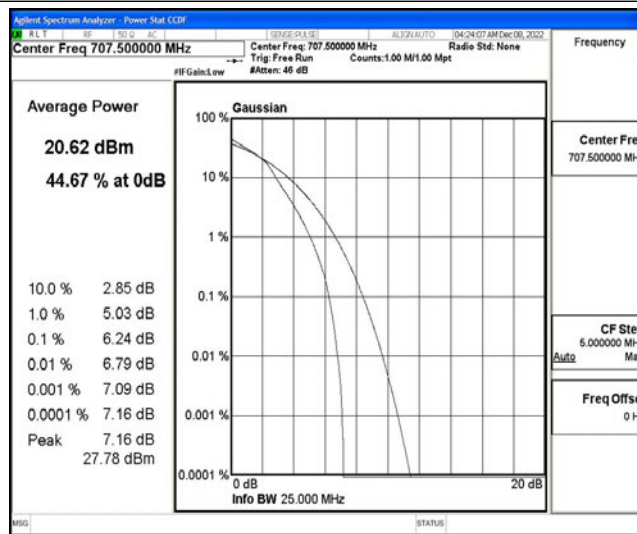

Band12-5MHz-16QAM-23095-25RB#0