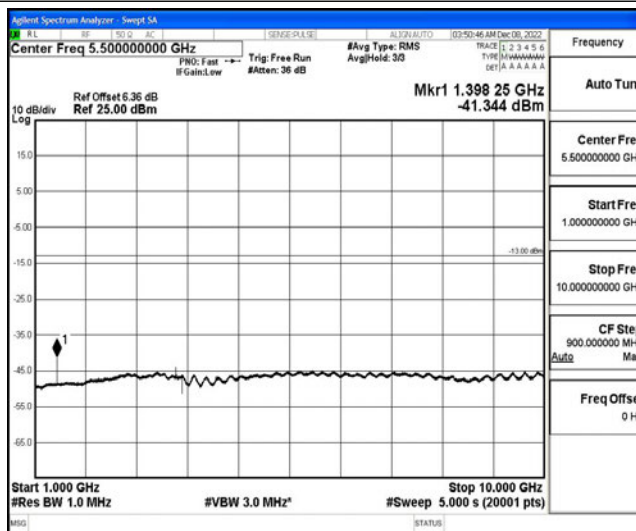

Test Graphs

Band12-1.4MHz-QPSK-23017-1RB#0-Range2:0.15~30MHz

Band12-1.4MHz-QPSK-23017-1RB#0-Range3:30~1000MHz

Band12-1.4MHz-QPSK-23017-1RB#0-Range4:1000~10000MHz

Band12-1.4MHz-QPSK-23095-1RB#0-Range1:0.009~0.15MHz