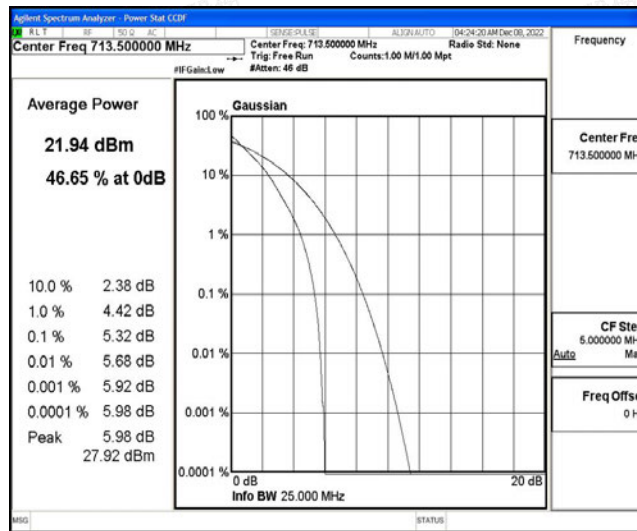

Band12-5MHz-QPSK-23155-25RB#0