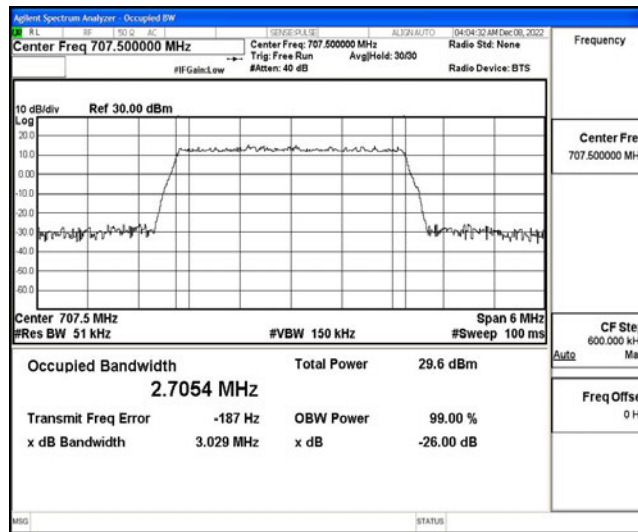

Band12-3MHz-QPSK-23095-15RB#0