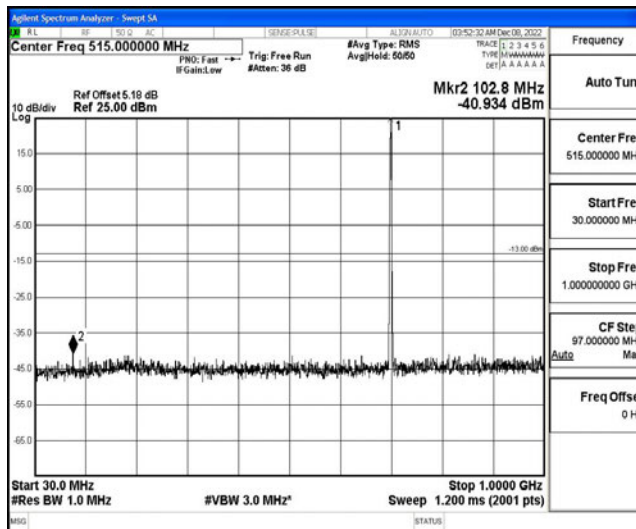

Band12-1.4MHz-16QAM-23095-1RB#0-Range3:30~1000MHz