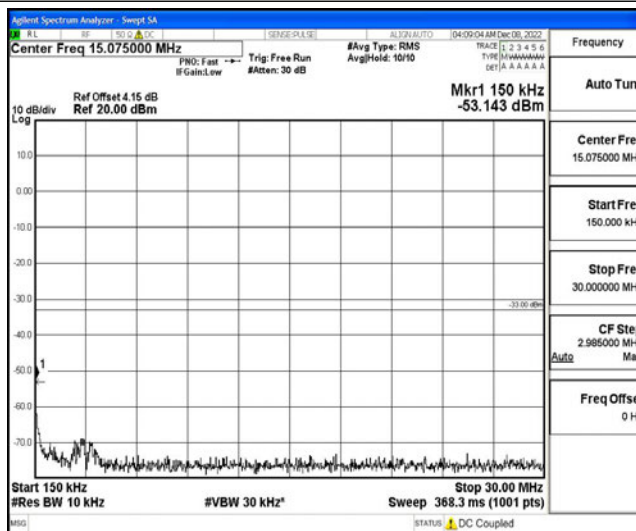

Band12-3MHz-QPSK-23165-1RB#0-Range2:0.15~30MHz