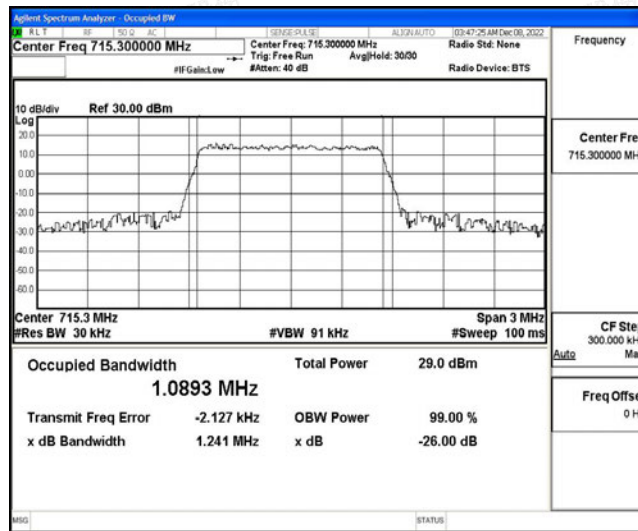

Test Graphs

Band12-1.4MHz-QPSK-23017-6RB#0

Band12-1.4MHz-QPSK-23095-6RB#0

Band12-1.4MHz-QPSK-23173-6RB#0

Band12-1.4MHz-16QAM-23017-6RB#0

Band12-1.4MHz-16QAM-23095-6RB#0

Band12-1.4MHz-16QAM-23173-6RB#0

Band12-3MHz-QPSK-23025-15RB#0