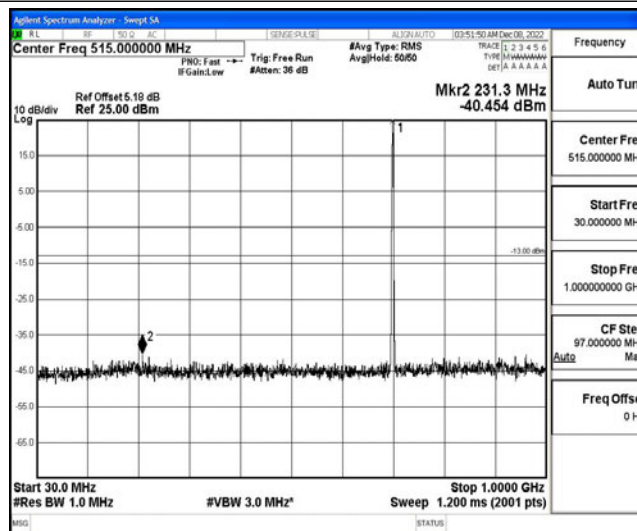

Band12-1.4MHz-QPSK-23095-1RB#0-Range3:30~1000MHz