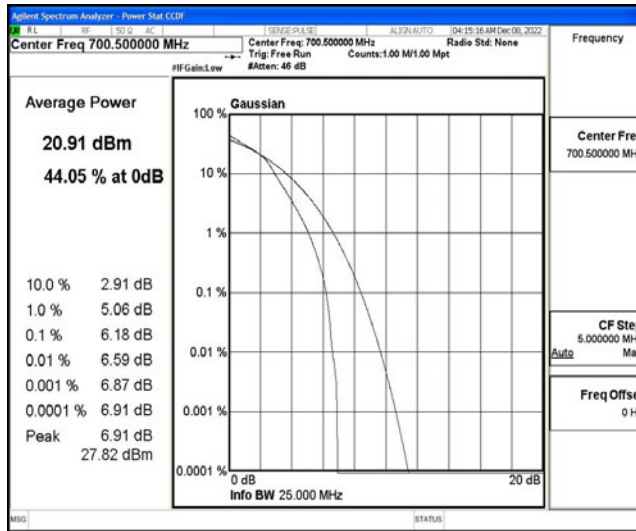

Test Graphs

Band12-1.4MHz-16QAM-23017-6RB#0

Band12-1.4MHz-16QAM-23095-6RB#0

Band12-1.4MHz-16QAM-23173-6RB#0

Band12-3MHz-QPSK-23025-15RB#0

Band12-3MHz-QPSK-23095-15RB#0

Band12-3MHz-QPSK-23165-15RB#0

Band12-3MHz-16QAM-23025-15RB#0