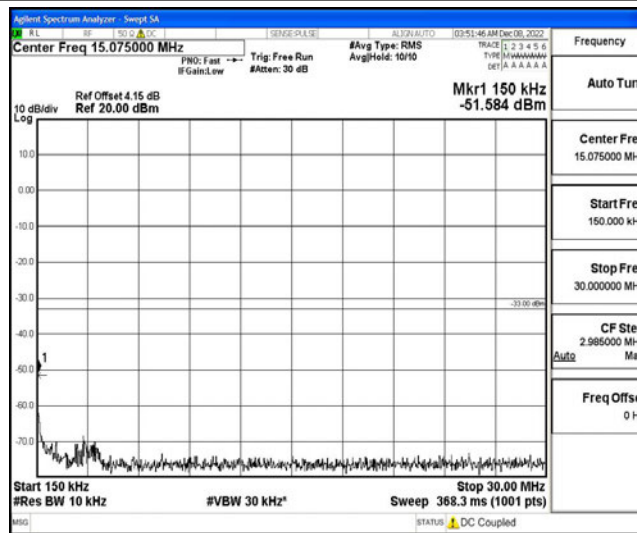

Band12-1.4MHz-QPSK-23095-1RB#0-Range2:0.15~30MHz