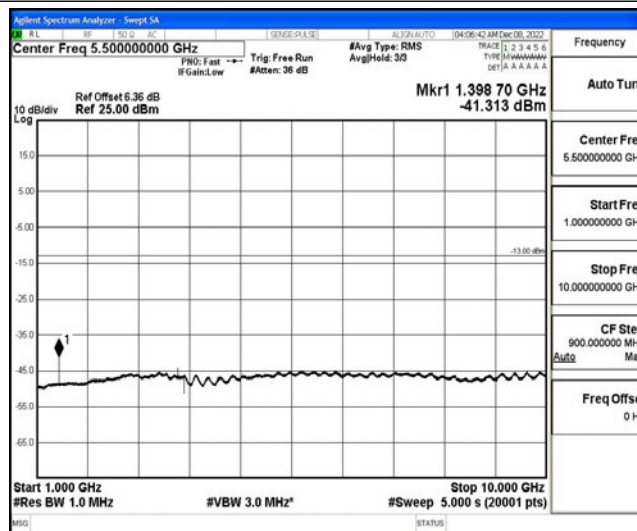

Band12-3MHz-QPSK-23025-1RB#0-Range4:1000~10000MHz