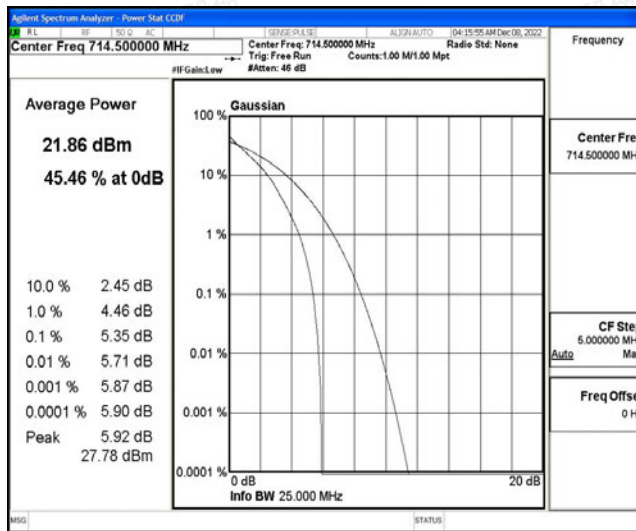

Test Graphs

Band12-1.4MHz-16QAM-23017-6RB#0

Band12-1.4MHz-16QAM-23095-6RB#0

Band12-1.4MHz-16QAM-23173-6RB#0

Band12-3MHz-QPSK-23025-15RB#0

Band12-3MHz-QPSK-23095-15RB#0

Band12-3MHz-QPSK-23165-15RB#0

Band12-3MHz-16QAM-23025-15RB#0