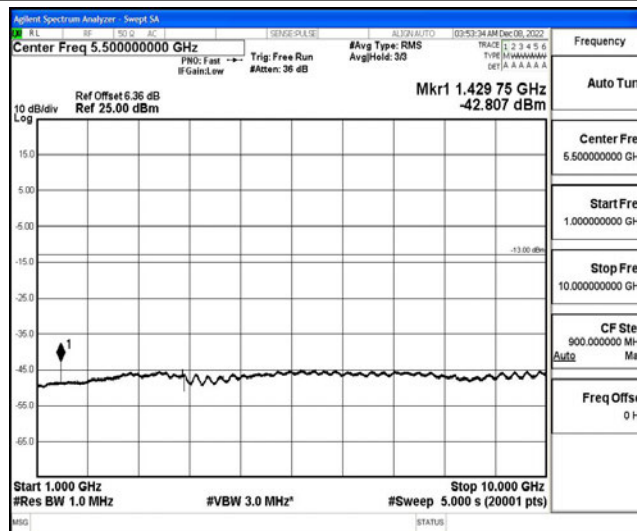

Band12-1.4MHz-QPSK-23173-1RB#0-Range4:1000~10000MHz