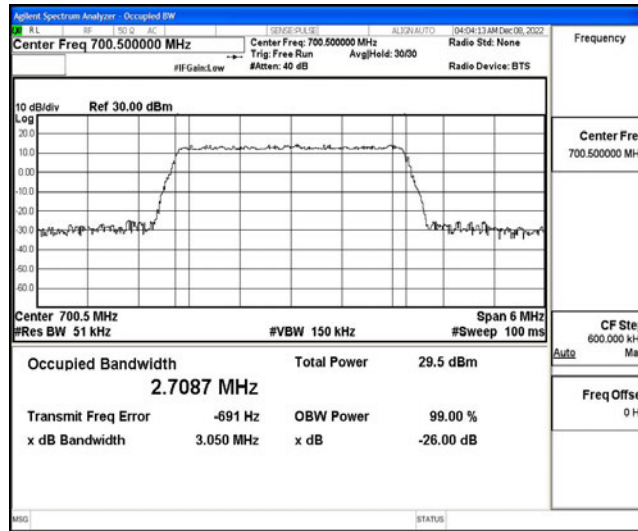

Test Graphs

Band12-1.4MHz-QPSK-23017-6RB#0

Band12-1.4MHz-QPSK-23095-6RB#0

Band12-1.4MHz-QPSK-23173-6RB#0

Band12-1.4MHz-16QAM-23017-6RB#0

Band12-1.4MHz-16QAM-23095-6RB#0

Band12-1.4MHz-16QAM-23173-6RB#0

Band12-3MHz-QPSK-23025-15RB#0