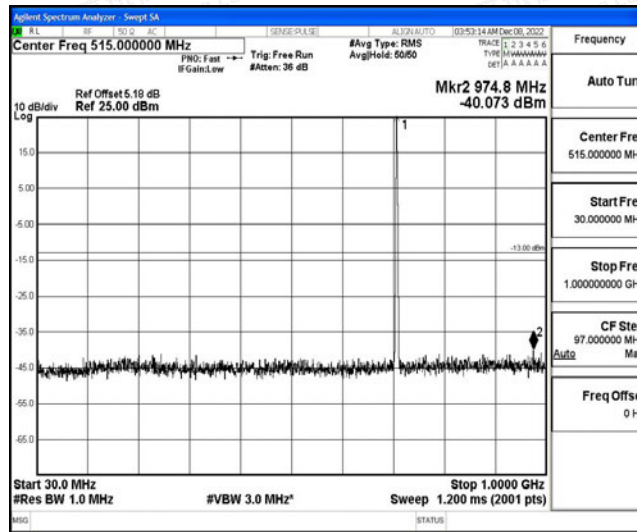

Band12-1.4MHz-QPSK-23173-1RB#0-Range3:30~1000MHz