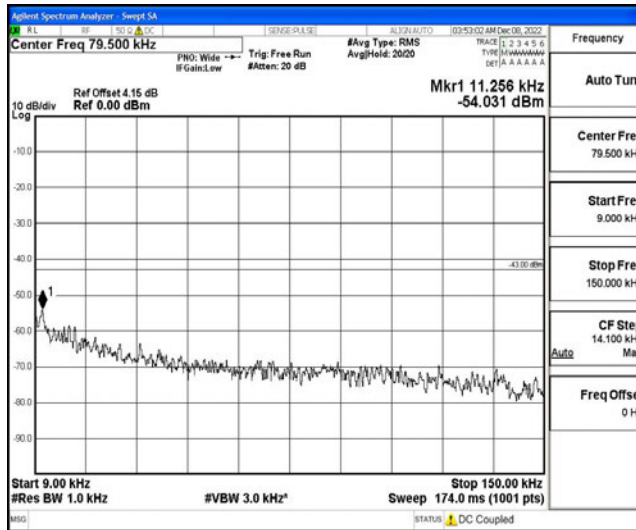

Band12-1.4MHz-QPSK-23095-1RB#0-Range2:0.15~30MHz

Band12-1.4MHz-QPSK-23095-1RB#0-Range3:30~1000MHz

Band12-1.4MHz-QPSK-23095-1RB#0-Range4:1000~10000MHz

Band12-1.4MHz-QPSK-23173-1RB#0-Range1:0.009~0.15MHz

Band12-1.4MHz-QPSK-23173-1RB#0-Range2:0.15~30MHz