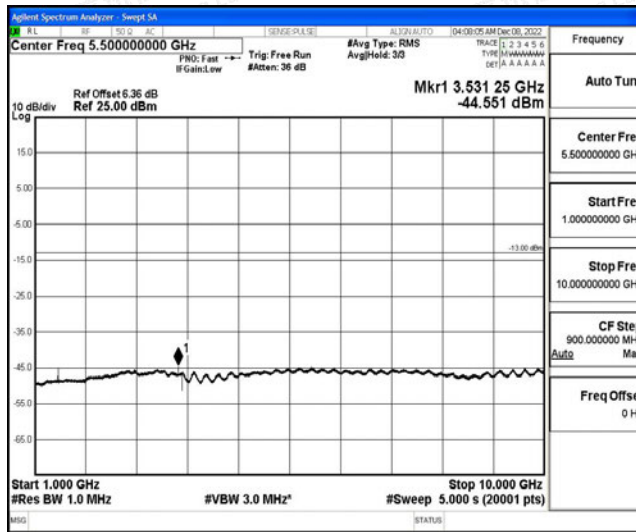

Band12-3MHz-QPSK-23025-1RB#0-Range4:1000~10000MHz

Band12-3MHz-QPSK-23095-1RB#0-Range1:0.009~0.15MHz

Band12-3MHz-QPSK-23095-1RB#0-Range2:0.15~30MHz

Band12-3MHz-QPSK-23095-1RB#0-Range3:30~1000MHz

Band12-3MHz-QPSK-23095-1RB#0-Range4:1000~10000MHz