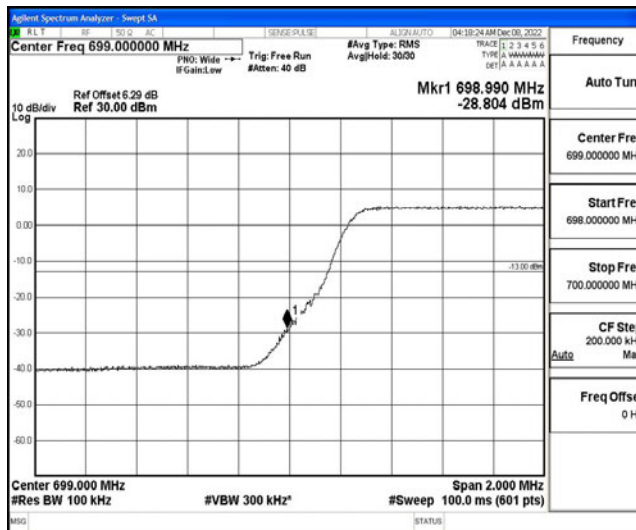

Test Graphs

Band12-1.4MHz-16QAM-23017-6RB#0

Band12-1.4MHz-16QAM-23173-6RB#0

Band12-3MHz-QPSK-23025-15RB#0

Band12-3MHz-QPSK-23165-15RB#0

Band12-3MHz-16QAM-23025-15RB#0

Band12-3MHz-16QAM-23165-15RB#0

Band12-5MHz-QPSK-23035-25RB#0