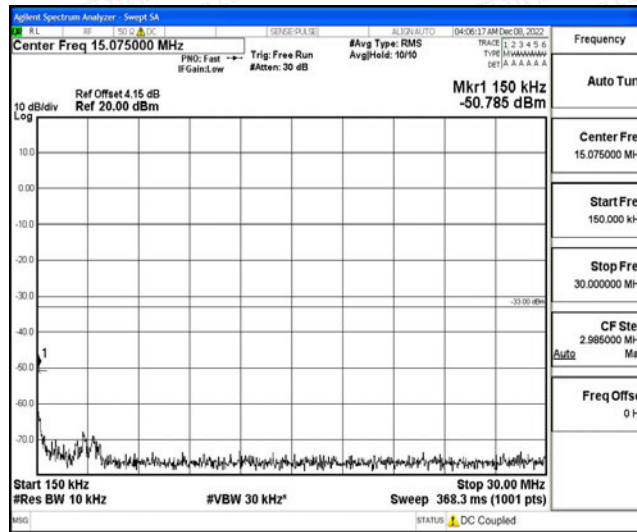

Band12-1.4MHz-16QAM-23173-1RB#0-Range3:30~1000MHz

Band12-1.4MHz-16QAM-23173-1RB#0-Range4:1000~10000MHz

Band12-3MHz-QPSK-23025-1RB#0-Range1:0.009~0.15MHz

Band12-3MHz-QPSK-23025-1RB#0-Range2:0.15~30MHz

Band12-3MHz-QPSK-23025-1RB#0-Range3:30~1000MHz