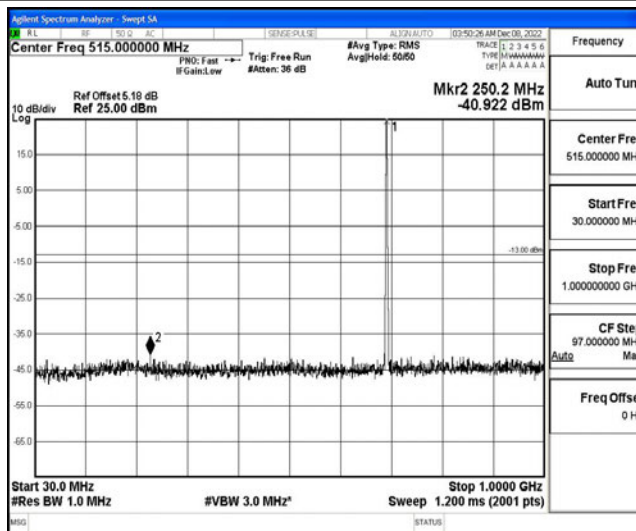

Test Graphs

Band12-1.4MHz-QPSK-23017-1RB#0-Range2:0.15~30MHz

Band12-1.4MHz-QPSK-23017-1RB#0-Range3:30~1000MHz

Band12-1.4MHz-QPSK-23017-1RB#0-Range4:1000~10000MHz

Band12-1.4MHz-QPSK-23095-1RB#0-Range1:0.009~0.15MHz