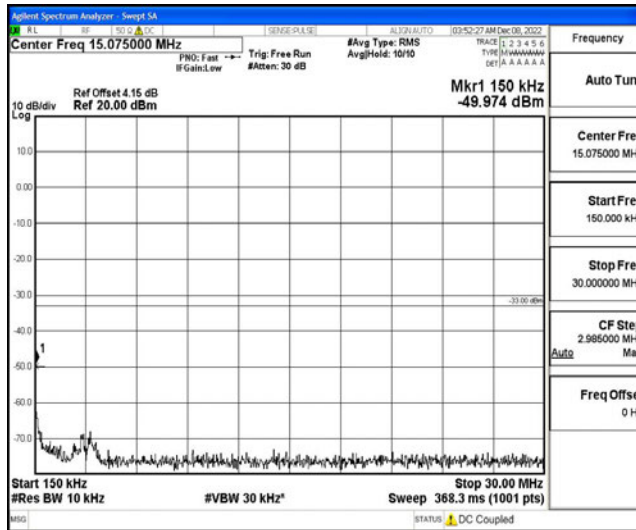

Band12-1.4MHz-16QAM-23017-1RB#0-Range3:30~1000MHz

Band12-1.4MHz-16QAM-23017-1RB#0-Range4:1000~10000MHz

Band12-1.4MHz-16QAM-23095-1RB#0-Range1:0.009~0.15MHz

Band12-1.4MHz-16QAM-23095-1RB#0-Range2:0.15~30MHz