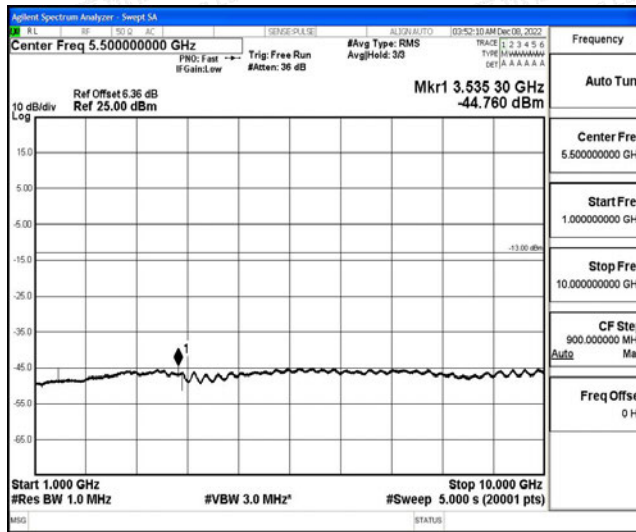

Band12-1.4MHz-QPSK-23095-1RB#0-Range2:0.15~30MHz

Band12-1.4MHz-QPSK-23095-1RB#0-Range3:30~1000MHz

Band12-1.4MHz-QPSK-23095-1RB#0-Range4:1000~10000MHz

Band12-1.4MHz-QPSK-23173-1RB#0-Range1:0.009~0.15MHz

Band12-1.4MHz-QPSK-23173-1RB#0-Range2:0.15~30MHz