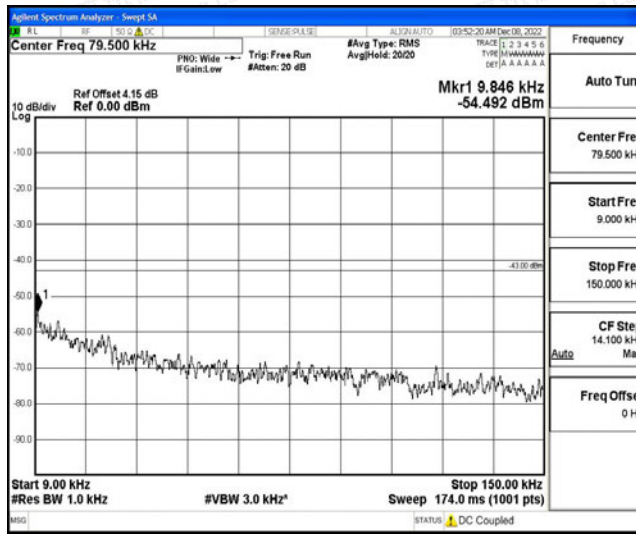

Band12-1.4MHz-16QAM-23017-1RB#0-Range3:30~1000MHz

Band12-1.4MHz-16QAM-23017-1RB#0-Range4:1000~10000MHz

Band12-1.4MHz-16QAM-23095-1RB#0-Range1:0.009~0.15MHz

Band12-1.4MHz-16QAM-23095-1RB#0-Range2:0.15~30MHz