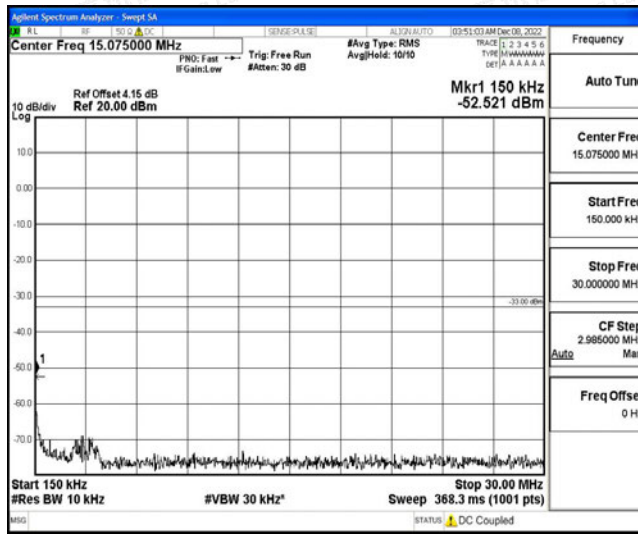

Band12-1.4MHz-QPSK-23173-1RB#0-Range3:30~1000MHz

Band12-1.4MHz-QPSK-23173-1RB#0-Range4:1000~10000MHz

Band12-1.4MHz-16QAM-23017-1RB#0-Range1:0.009~0.15MHz

Band12-1.4MHz-16QAM-23017-1RB#0-Range2:0.15~30MHz