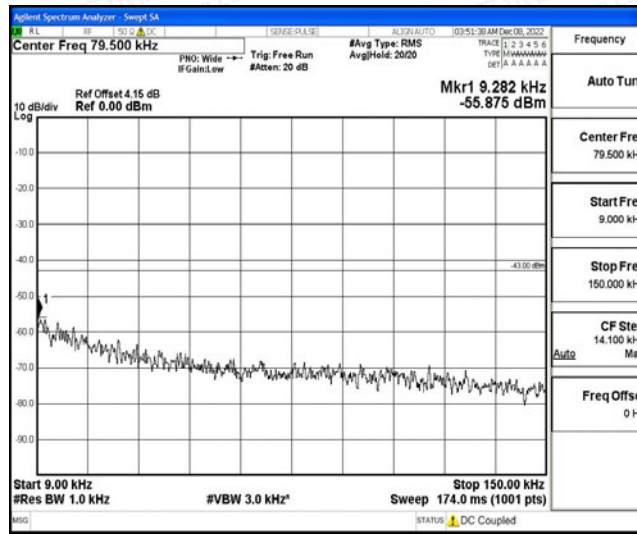

Test Graphs

Band12-1.4MHz-QPSK-23017-1RB#0-Range2:0.15~30MHz

Band12-1.4MHz-QPSK-23017-1RB#0-Range3:30~1000MHz

Band12-1.4MHz-QPSK-23017-1RB#0-Range4:1000~10000MHz

Band12-1.4MHz-QPSK-23095-1RB#0-Range1:0.009~0.15MHz