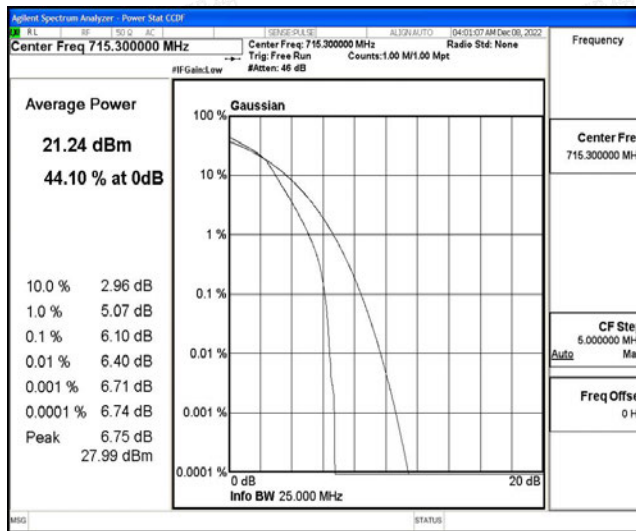

Test Graphs

Band12-1.4MHz-16QAM-23017-6RB#0

Band12-1.4MHz-16QAM-23095-6RB#0

Band12-1.4MHz-16QAM-23173-6RB#0

Band12-3MHz-QPSK-23025-15RB#0

Band12-3MHz-QPSK-23095-15RB#0

Band12-3MHz-QPSK-23165-15RB#0

Band12-3MHz-16QAM-23025-15RB#0