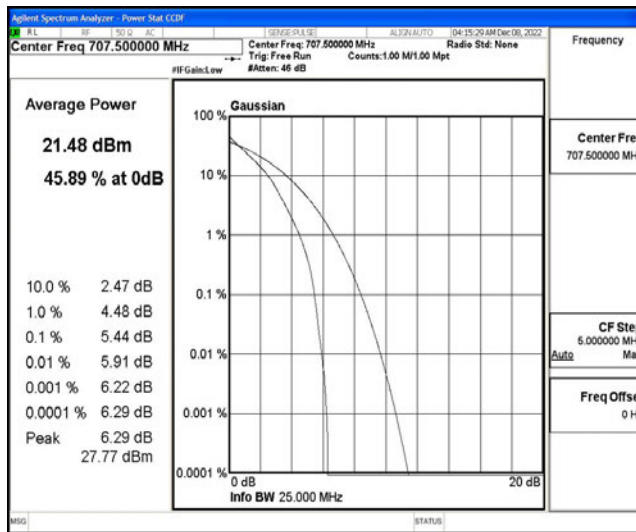

Test Graphs

Band12-1.4MHz-16QAM-23017-6RB#0

Band12-1.4MHz-16QAM-23095-6RB#0

Band12-1.4MHz-16QAM-23173-6RB#0

Band12-3MHz-QPSK-23025-15RB#0

Band12-3MHz-QPSK-23095-15RB#0

Band12-3MHz-QPSK-23165-15RB#0

Band12-3MHz-16QAM-23025-15RB#0