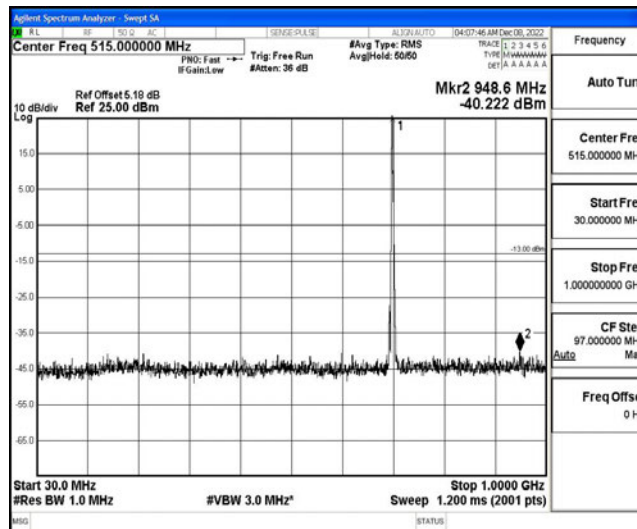

Band12-3MHz-QPSK-23025-1RB#0-Range4:1000~10000MHz

Band12-3MHz-QPSK-23095-1RB#0-Range1:0.009~0.15MHz

Band12-3MHz-QPSK-23095-1RB#0-Range2:0.15~30MHz

Band12-3MHz-QPSK-23095-1RB#0-Range3:30~1000MHz

Band12-3MHz-QPSK-23095-1RB#0-Range4:1000~10000MHz