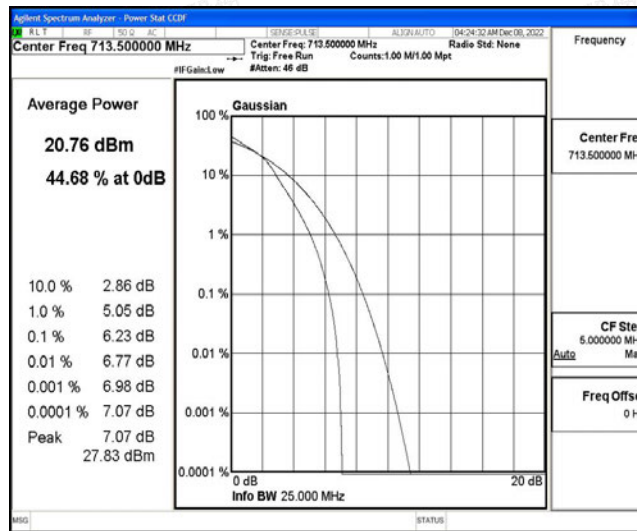

Band12-5MHz-16QAM-23155-25RB#0