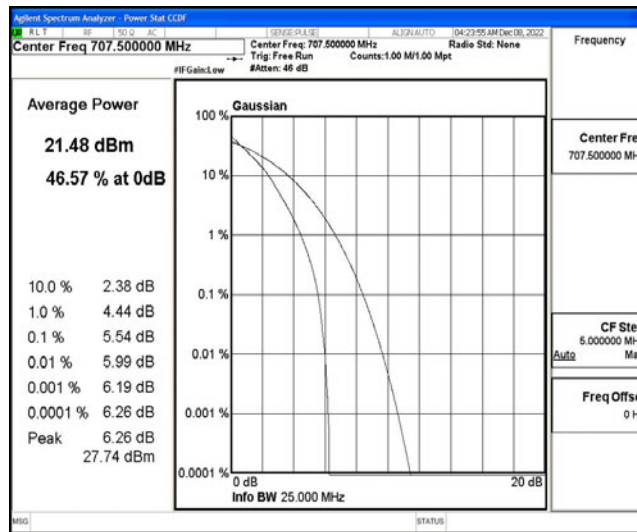

Band12-5MHz-QPSK-23095-25RB#0