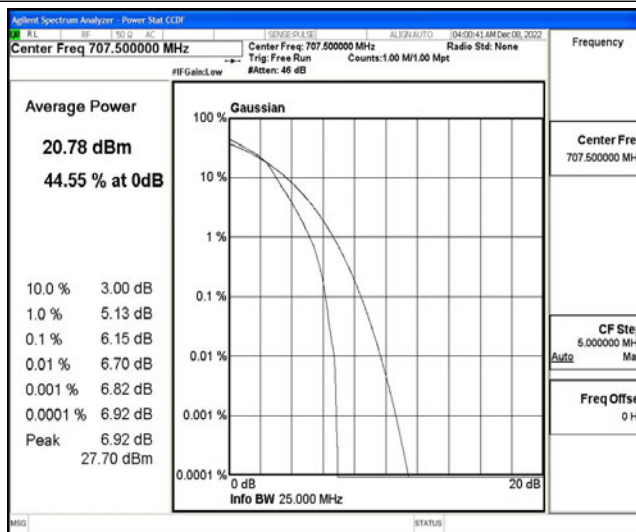

Test Graphs

Band12-1.4MHz-16QAM-23017-6RB#0

Band12-1.4MHz-16QAM-23095-6RB#0

Band12-1.4MHz-16QAM-23173-6RB#0

Band12-3MHz-QPSK-23025-15RB#0

Band12-3MHz-QPSK-23095-15RB#0

Band12-3MHz-QPSK-23165-15RB#0

Band12-3MHz-16QAM-23025-15RB#0