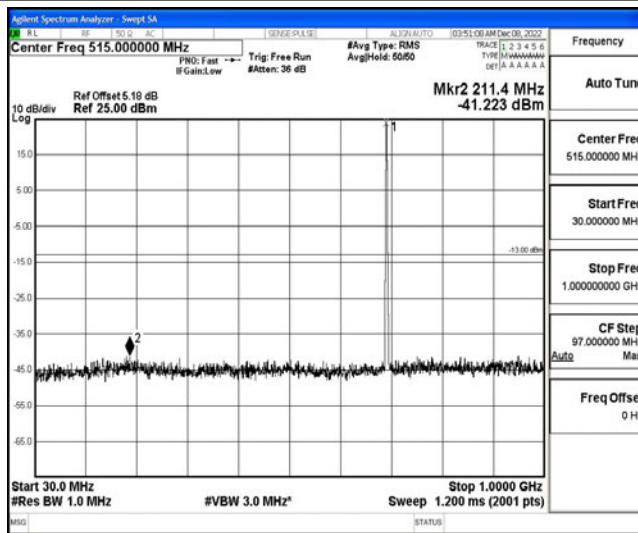

Band12-1.4MHz-16QAM-23017-1RB#0-Range3:30~1000MHz