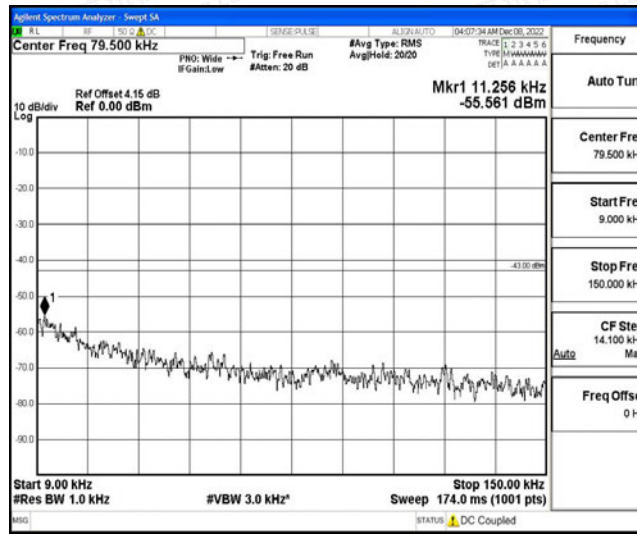

Band12-3MHz-QPSK-23095-1RB#0-Range1:0.009~0.15MHz