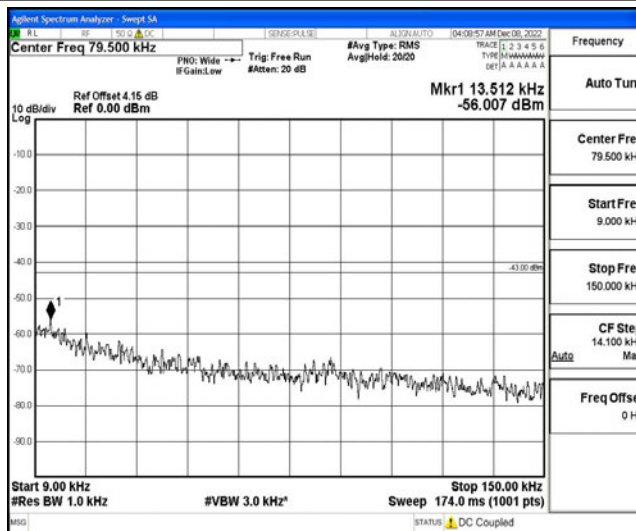

Band12-3MHz-QPSK-23165-1RB#0-Range1:0.009~0.15MHz