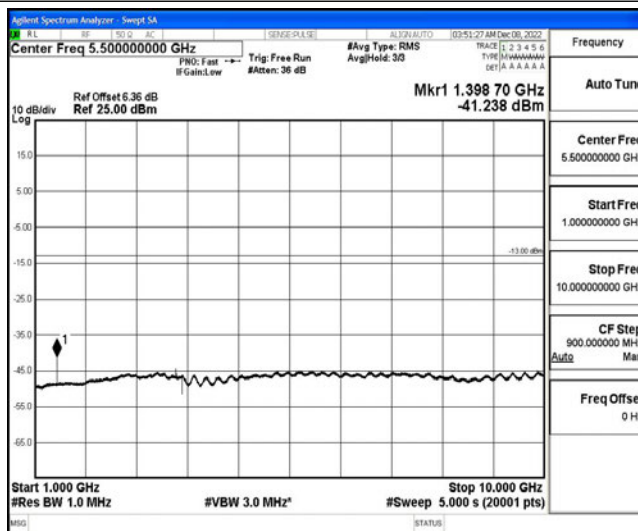

Band12-1.4MHz-16QAM-23017-1RB#0-Range4:1000~10000MHz