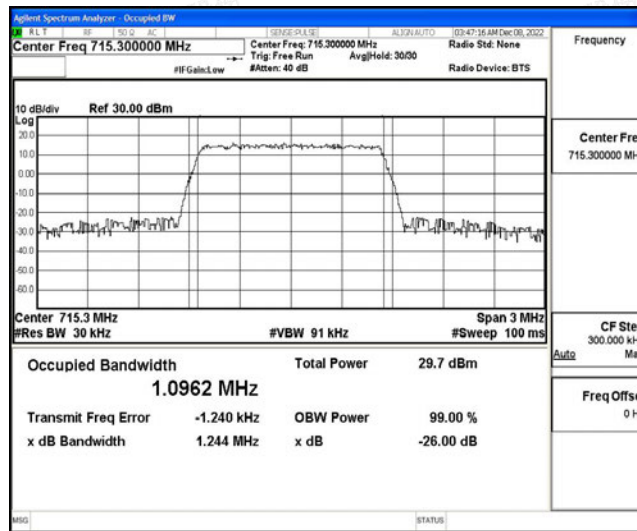

Test Graphs

Band12-1.4MHz-QPSK-23017-6RB#0

Band12-1.4MHz-QPSK-23095-6RB#0

Band12-1.4MHz-QPSK-23173-6RB#0

Band12-1.4MHz-16QAM-23017-6RB#0

Band12-1.4MHz-16QAM-23095-6RB#0

Band12-1.4MHz-16QAM-23173-6RB#0

Band12-3MHz-QPSK-23025-15RB#0