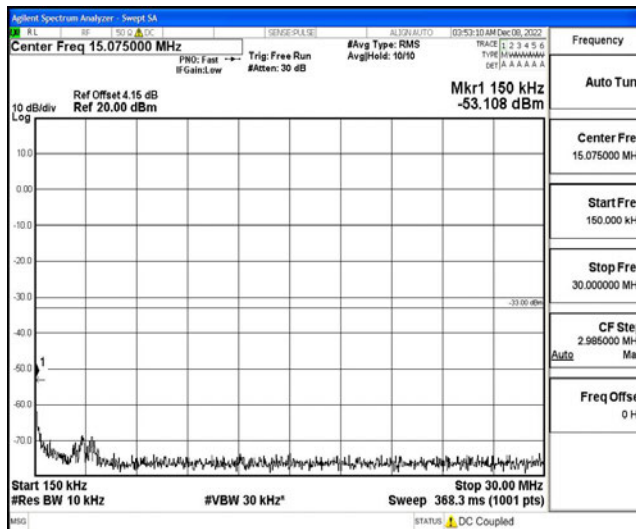

Band12-1.4MHz-QPSK-23095-1RB#0-Range2:0.15~30MHz

Band12-1.4MHz-QPSK-23095-1RB#0-Range3:30~1000MHz

Band12-1.4MHz-QPSK-23095-1RB#0-Range4:1000~10000MHz

Band12-1.4MHz-QPSK-23173-1RB#0-Range1:0.009~0.15MHz

Band12-1.4MHz-QPSK-23173-1RB#0-Range2:0.15~30MHz