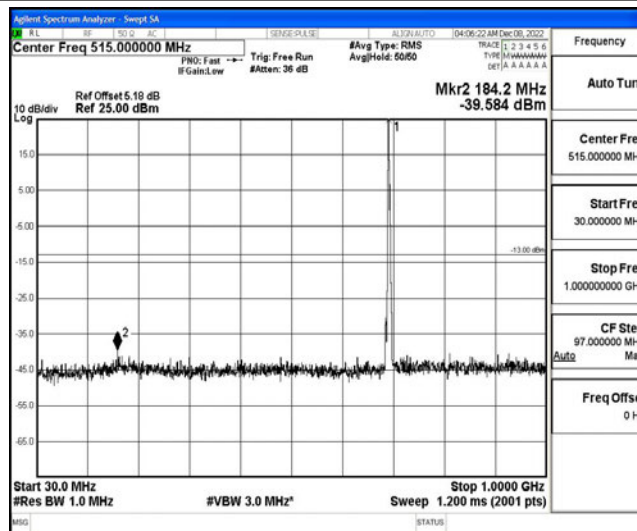

Band12-1.4MHz-16QAM-23173-1RB#0-Range3:30~1000MHz

Band12-1.4MHz-16QAM-23173-1RB#0-Range4:1000~10000MHz

Band12-3MHz-QPSK-23025-1RB#0-Range1:0.009~0.15MHz

Band12-3MHz-QPSK-23025-1RB#0-Range2:0.15~30MHz

Band12-3MHz-QPSK-23025-1RB#0-Range3:30~1000MHz