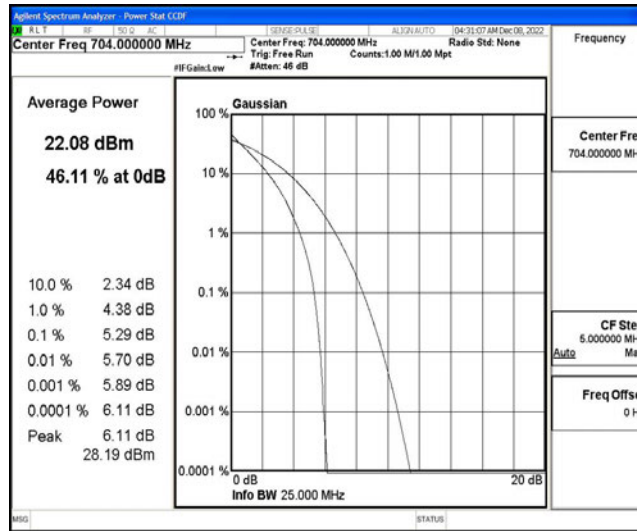

Band12-10MHz-QPSK-23060-50RB#0