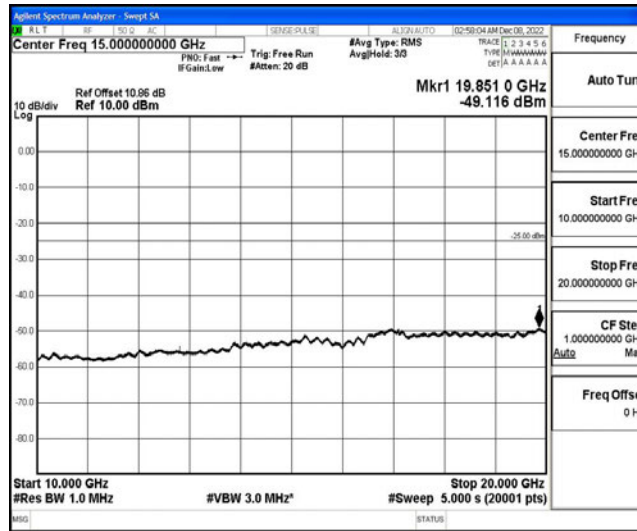

Band7-10MHz-QPSK-21400-1RB#0-Range3:30~1000MHz

Band7-10MHz-QPSK-21400-1RB#0-Range4:1000~10000MHz

Band7-10MHz-QPSK-21400-1RB#0-Range5:10000~20000MHz

Band7-10MHz-QPSK-21400-1RB#0-Range6:20000~26500MHz

Band7-10MHz-16QAM-20800-1RB#0-Range1:0.009~0.15MHz