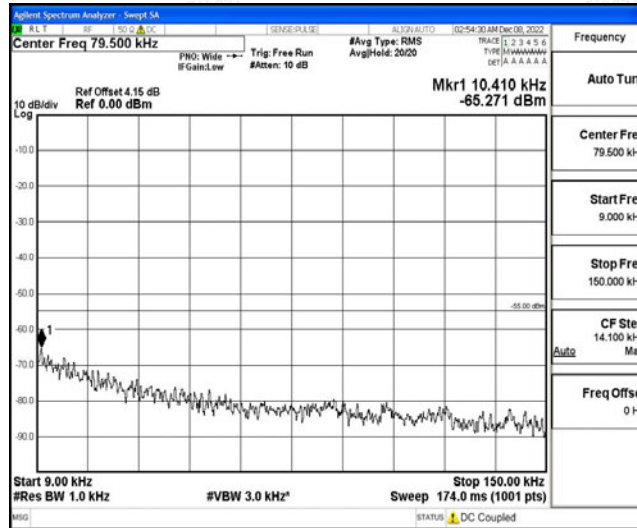

Band7-10MHz-QPSK-20800-1RB#0-Range5:10000~20000MHz

Band7-10MHz-QPSK-20800-1RB#0-Range6:20000~26500MHz

Band7-10MHz-QPSK-21100-1RB#0-Range1:0.009~0.15MHz

Band7-10MHz-QPSK-21100-1RB#0-Range2:0.15~30MHz

Band7-10MHz-QPSK-21100-1RB#0-Range3:30~1000MHz