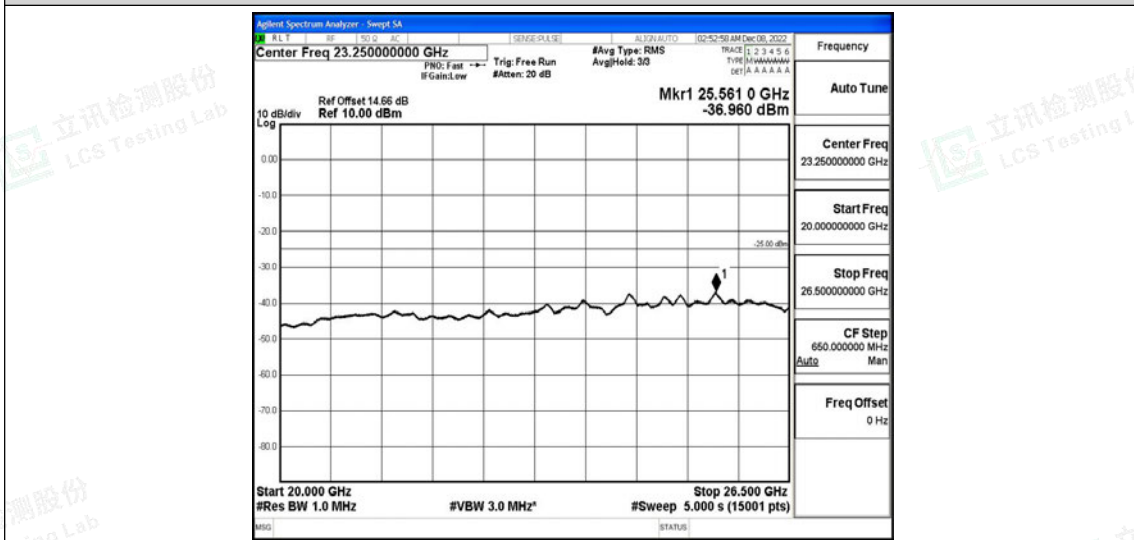

Band7-10MHz-QPSK-20800-1RB#0-Range5:10000~20000MHz

Band7-10MHz-QPSK-20800-1RB#0-Range6:20000~26500MHz

Band7-10MHz-QPSK-21100-1RB#0-Range1:0.009~0.15MHz

Band7-10MHz-QPSK-21100-1RB#0-Range2:0.15~30MHz

Band7-10MHz-QPSK-21100-1RB#0-Range3:30~1000MHz