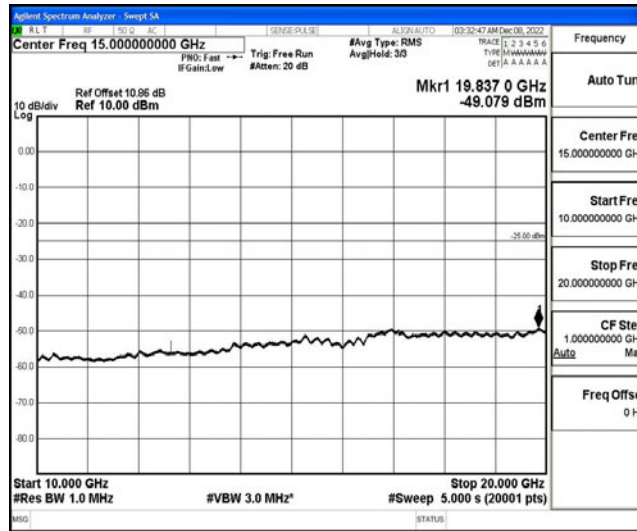

Band7-20MHz-QPSK-21100-1RB#0-Range1:0.009~0.15MHz

Band7-20MHz-QPSK-21100-1RB#0-Range2:0.15~30MHz

Band7-20MHz-QPSK-21100-1RB#0-Range3:30~1000MHz

Band7-20MHz-QPSK-21100-1RB#0-Range4:1000~10000MHz

Band7-20MHz-QPSK-21100-1RB#0-Range5:10000~20000MHz