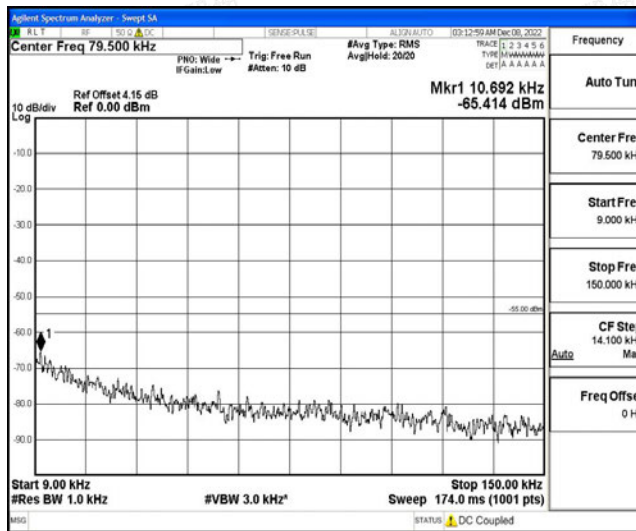

Band7-15MHz-QPSK-20825-1RB#0-Range4:1000~10000MHz

Band7-15MHz-QPSK-20825-1RB#0-Range5:10000~20000MHz

Band7-15MHz-QPSK-20825-1RB#0-Range6:20000~26500MHz

Band7-15MHz-QPSK-21100-1RB#0-Range1:0.009~0.15MHz

Band7-15MHz-QPSK-21100-1RB#0-Range2:0.15~30MHz