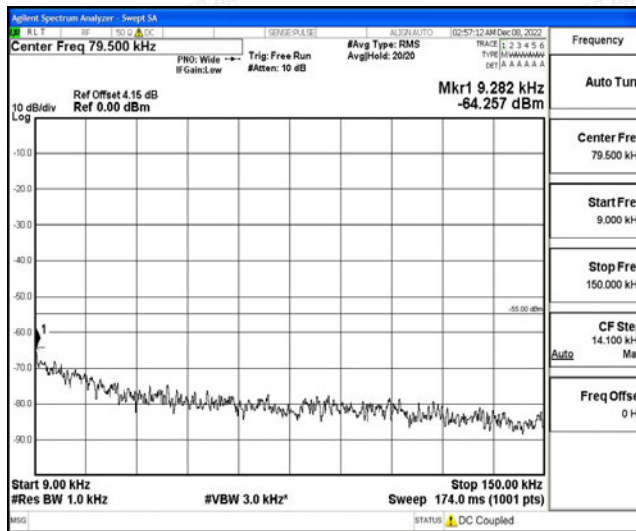

Band7-10MHz-QPSK-21100-1RB#0-Range4:1000~10000MHz

Band7-10MHz-QPSK-21100-1RB#0-Range5:10000~20000MHz

Band7-10MHz-QPSK-21100-1RB#0-Range6:20000~26500MHz

Band7-10MHz-QPSK-21400-1RB#0-Range1:0.009~0.15MHz

Band7-10MHz-QPSK-21400-1RB#0-Range2:0.15~30MHz