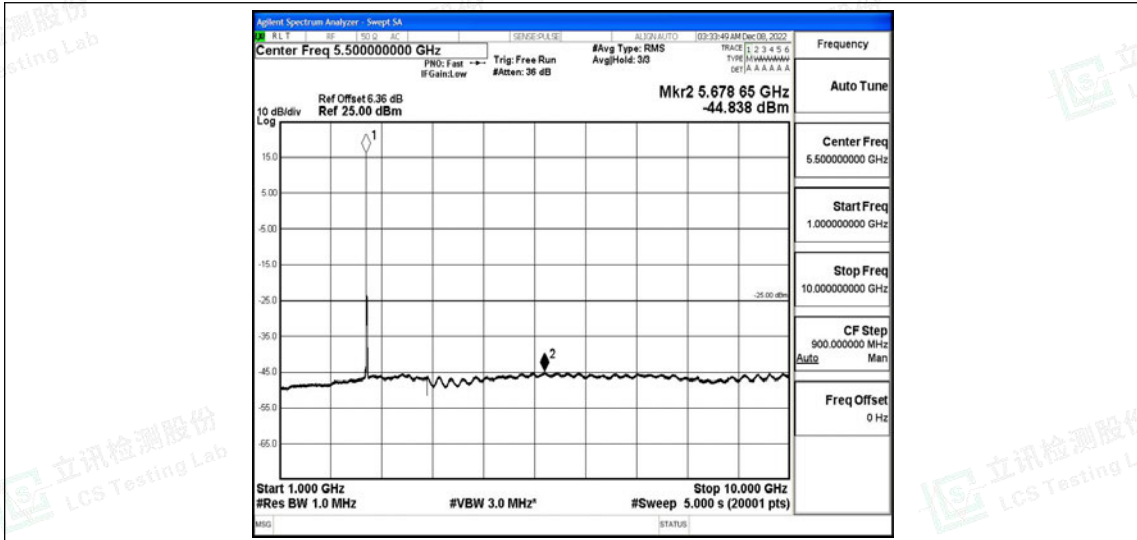

Band7-20MHz-16QAM-21100-1RB#0-Range2:0.15~30MHz

Band7-20MHz-16QAM-21100-1RB#0-Range3:30~1000MHz

Band7-20MHz-16QAM-21100-1RB#0-Range4:1000~10000MHz

Band7-20MHz-16QAM-21100-1RB#0-Range5:10000~20000MHz

Band7-20MHz-16QAM-21100-1RB#0-Range6:20000~26500MHz