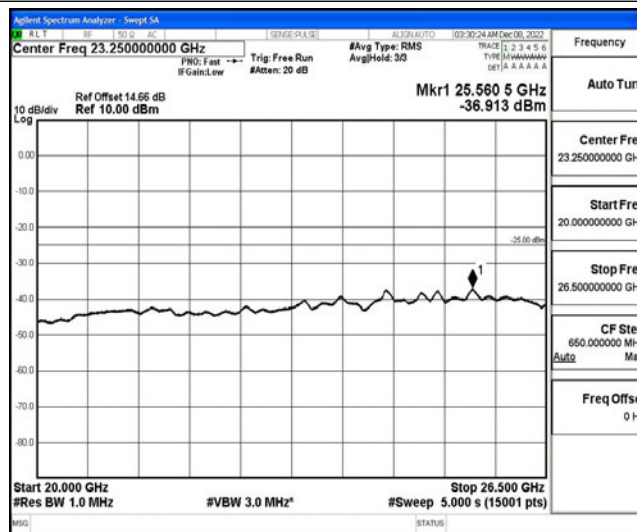

Band7-20MHz-QPSK-20850-1RB#0-Range2:0.15~30MHz

Band7-20MHz-QPSK-20850-1RB#0-Range3:30~1000MHz

Band7-20MHz-QPSK-20850-1RB#0-Range4:1000~10000MHz

Band7-20MHz-QPSK-20850-1RB#0-Range5:10000~20000MHz

Band7-20MHz-QPSK-20850-1RB#0-Range6:20000~26500MHz