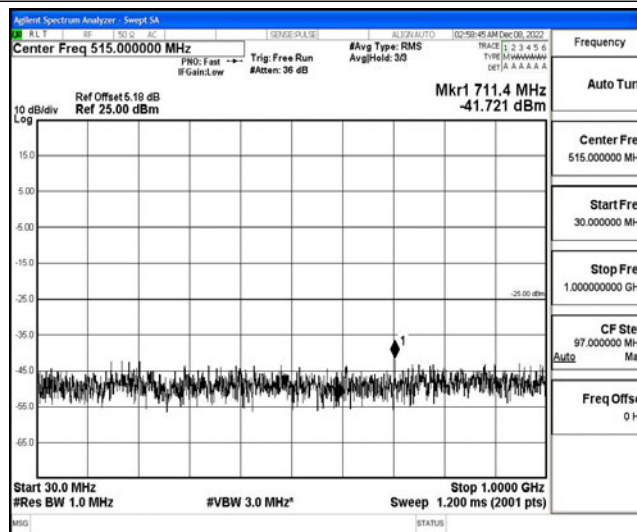

Band7-10MHz-16QAM-21100-1RB#0-Range6:20000~26500MHz

Band7-10MHz-16QAM-21400-1RB#0-Range1:0.009~0.15MHz

Band7-10MHz-16QAM-21400-1RB#0-Range2:0.15~30MHz

Band7-10MHz-16QAM-21400-1RB#0-Range3:30~1000MHz

Band7-10MHz-16QAM-21400-1RB#0-Range4:1000~10000MHz