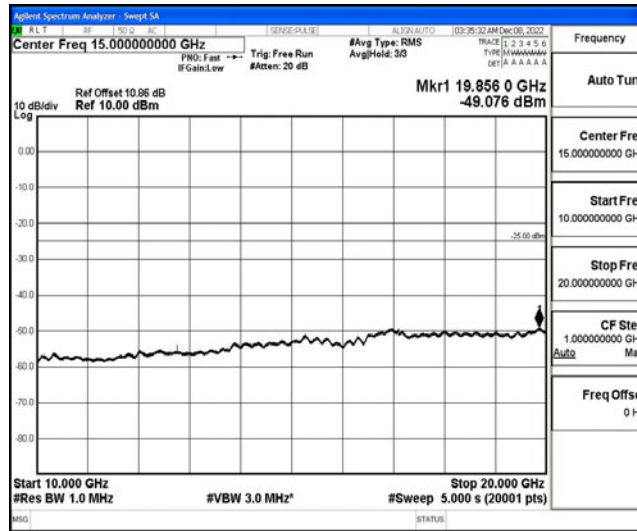

Band7-20MHz-QPSK-21350-1RB#0-Range5:10000~20000MHz

Band7-20MHz-QPSK-21350-1RB#0-Range6:20000~26500MHz