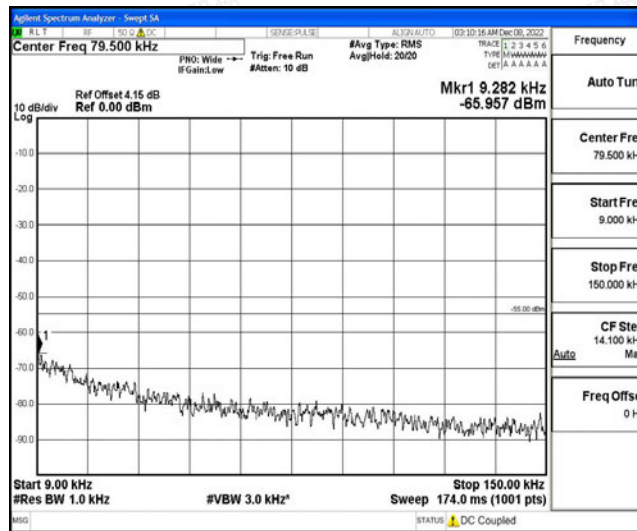

Band7-10MHz-16QAM-21400-1RB#0-Range5:10000~20000MHz

Band7-10MHz-16QAM-21400-1RB#0-Range6:20000~26500MHz

Band7-15MHz-QPSK-20825-1RB#0-Range1:0.009~0.15MHz

Band7-15MHz-QPSK-20825-1RB#0-Range2:0.15~30MHz

Band7-15MHz-QPSK-20825-1RB#0-Range3:30~1000MHz