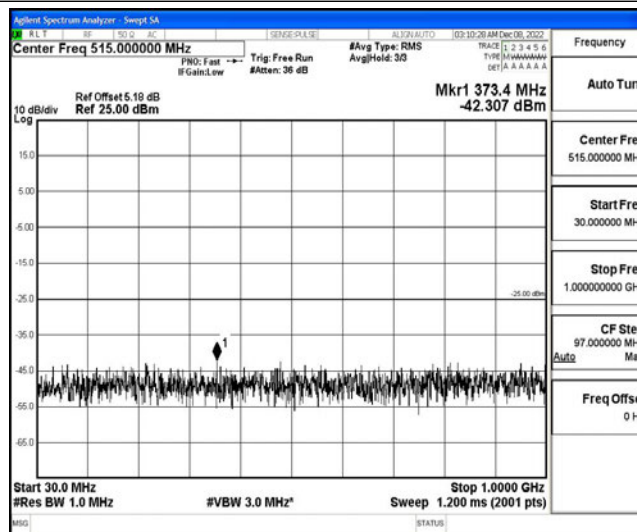

Band7-10MHz-16QAM-21400-1RB#0-Range5:10000~20000MHz

Band7-10MHz-16QAM-21400-1RB#0-Range6:20000~26500MHz

Band7-15MHz-QPSK-20825-1RB#0-Range1:0.009~0.15MHz

Band7-15MHz-QPSK-20825-1RB#0-Range2:0.15~30MHz

Band7-15MHz-QPSK-20825-1RB#0-Range3:30~1000MHz