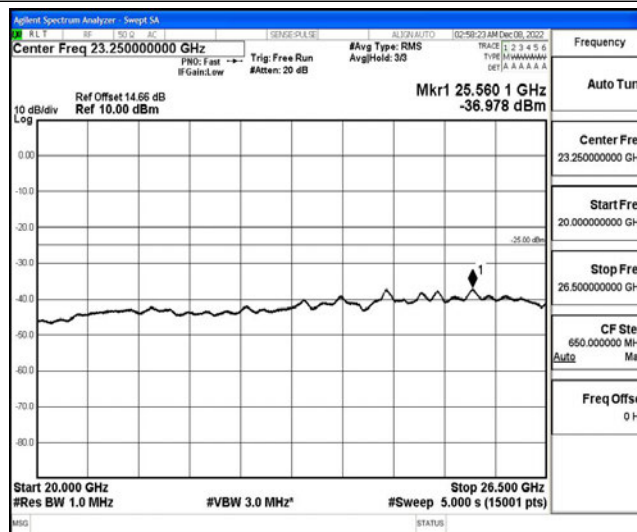

Band7-10MHz-QPSK-21400-1RB#0-Range3:30~1000MHz

Band7-10MHz-QPSK-21400-1RB#0-Range4:1000~10000MHz

Band7-10MHz-QPSK-21400-1RB#0-Range5:10000~20000MHz

Band7-10MHz-QPSK-21400-1RB#0-Range6:20000~26500MHz

Band7-10MHz-16QAM-20800-1RB#0-Range1:0.009~0.15MHz