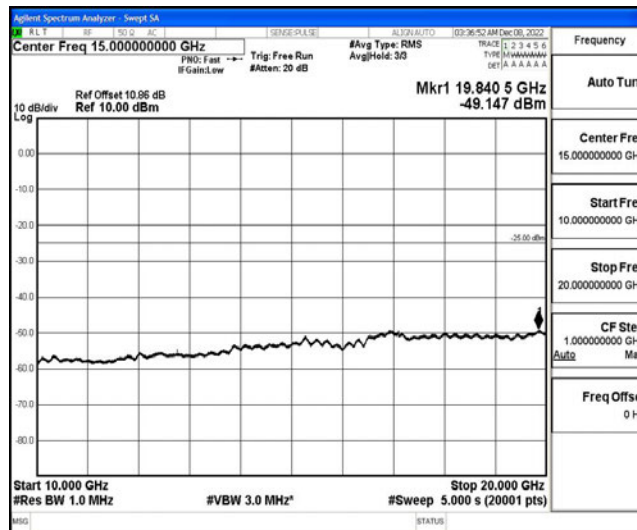

Band7-20MHz-16QAM-21350-1RB#0-Range1:0.009~0.15MHz

Band7-20MHz-16QAM-21350-1RB#0-Range2:0.15~30MHz

Band7-20MHz-16QAM-21350-1RB#0-Range3:30~1000MHz

Band7-20MHz-16QAM-21350-1RB#0-Range4:1000~10000MHz

Band7-20MHz-16QAM-21350-1RB#0-Range5:10000~20000MHz