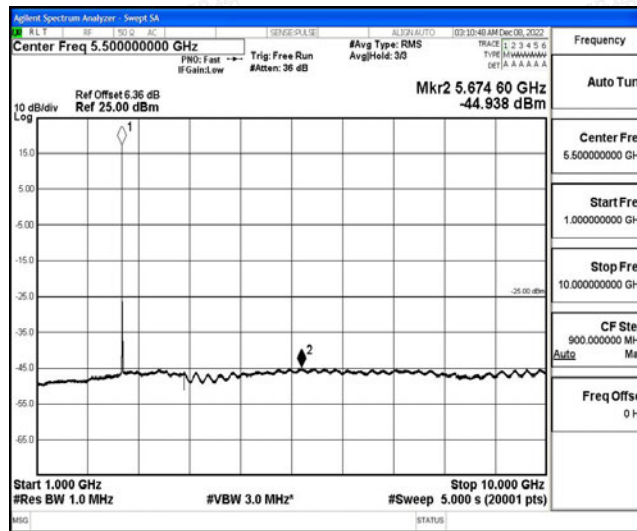

Band7-15MHz-QPSK-20825-1RB#0-Range4:1000~10000MHz

Band7-15MHz-QPSK-20825-1RB#0-Range5:10000~20000MHz