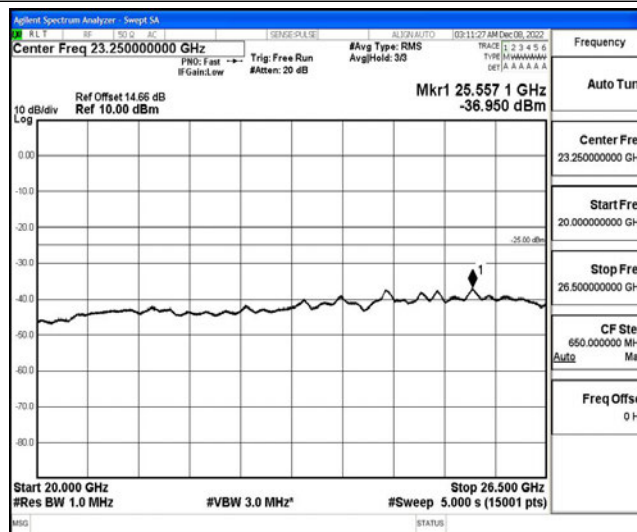

Band7-15MHz-QPSK-20825-1RB#0-Range4:1000~10000MHz

Band7-15MHz-QPSK-20825-1RB#0-Range5:10000~20000MHz

Band7-15MHz-QPSK-20825-1RB#0-Range6:20000~26500MHz

Band7-15MHz-QPSK-21100-1RB#0-Range1:0.009~0.15MHz

Band7-15MHz-QPSK-21100-1RB#0-Range2:0.15~30MHz