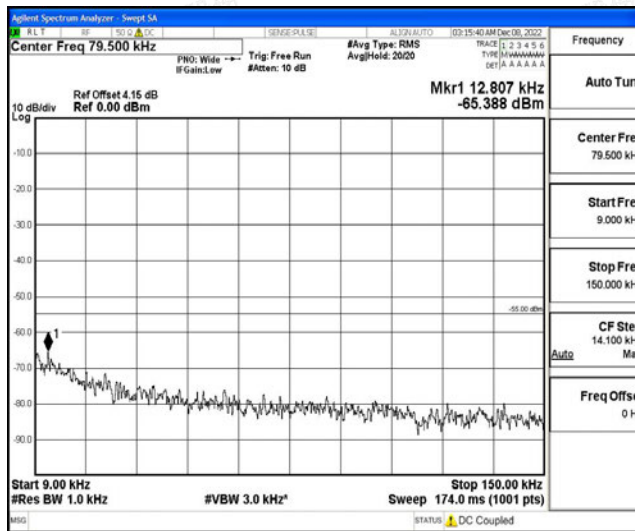

Band7-15MHz-QPSK-21100-1RB#0-Range3:30~1000MHz

Band7-15MHz-QPSK-21100-1RB#0-Range4:1000~10000MHz

Band7-15MHz-QPSK-21100-1RB#0-Range5:10000~20000MHz

Band7-15MHz-QPSK-21100-1RB#0-Range6:20000~26500MHz

Band7-15MHz-QPSK-21375-1RB#0-Range1:0.009~0.15MHz