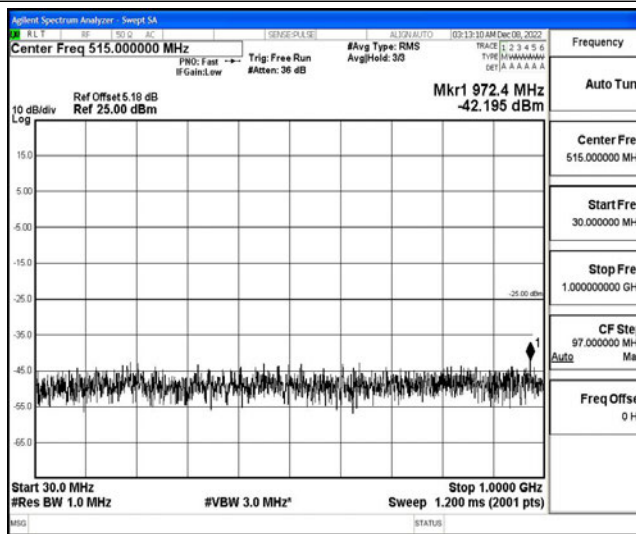

Band7-15MHz-QPSK-21100-1RB#0-Range3:30~1000MHz

Band7-15MHz-QPSK-21100-1RB#0-Range4:1000~10000MHz