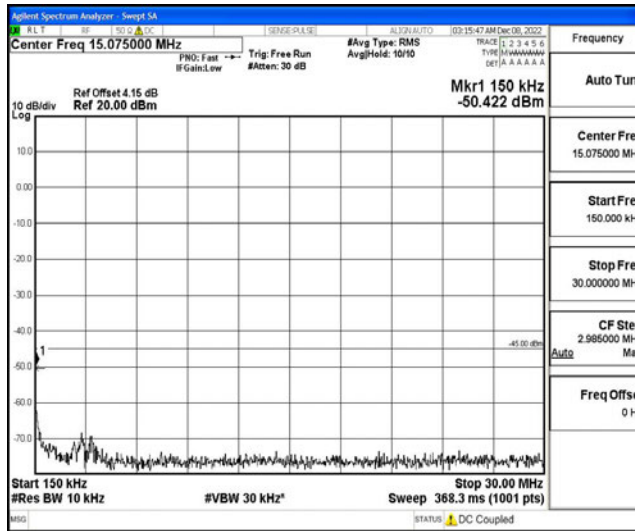

Band7-15MHz-QPSK-21375-1RB#0-Range2:0.15~30MHz

Band7-15MHz-QPSK-21375-1RB#0-Range3:30~1000MHz