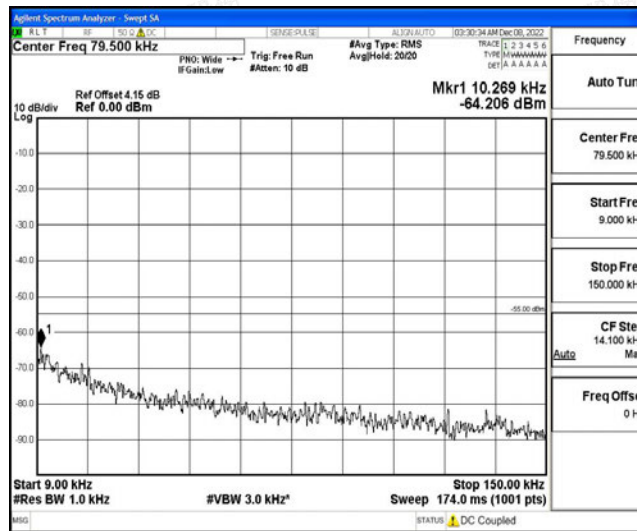

Band7-20MHz-QPSK-21350-1RB#0-Range5:10000~20000MHz

Band7-20MHz-QPSK-21350-1RB#0-Range6:20000~26500MHz

Band7-20MHz-16QAM-20850-1RB#0-Range1:0.009~0.15MHz

Band7-20MHz-16QAM-20850-1RB#0-Range2:0.15~30MHz

Band7-20MHz-16QAM-20850-1RB#0-Range3:30~1000MHz