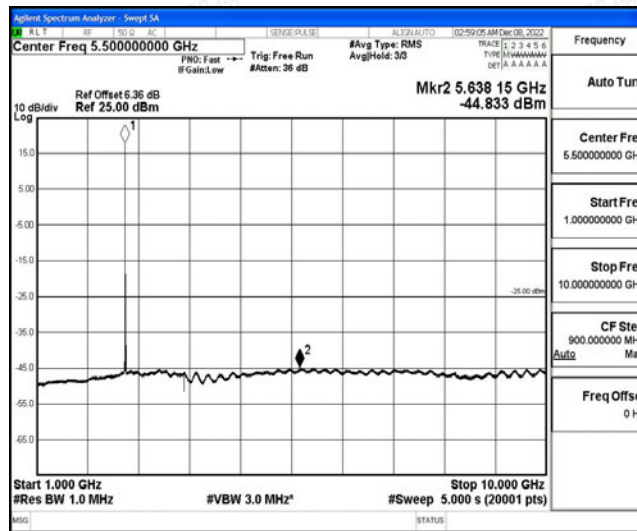

Band7-10MHz-16QAM-21100-1RB#0-Range6:20000~26500MHz

Band7-10MHz-16QAM-21400-1RB#0-Range1:0.009~0.15MHz

Band7-10MHz-16QAM-21400-1RB#0-Range2:0.15~30MHz

Band7-10MHz-16QAM-21400-1RB#0-Range3:30~1000MHz

Band7-10MHz-16QAM-21400-1RB#0-Range4:1000~10000MHz