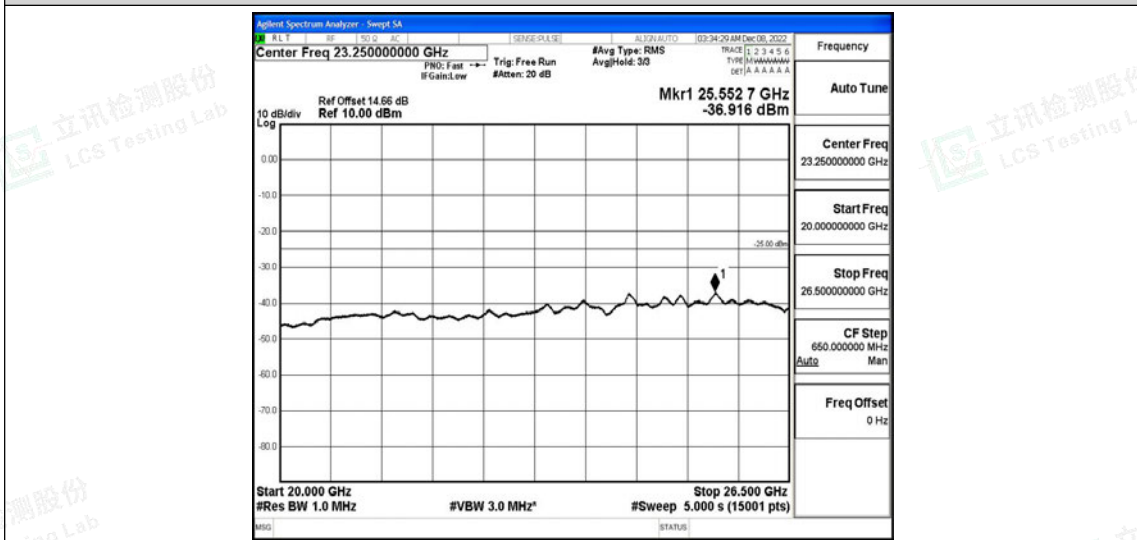

Band7-20MHz-16QAM-21100-1RB#0-Range2:0.15~30MHz

Band7-20MHz-16QAM-21100-1RB#0-Range3:30~1000MHz

Band7-20MHz-16QAM-21100-1RB#0-Range4:1000~10000MHz

Band7-20MHz-16QAM-21100-1RB#0-Range5:10000~20000MHz

Band7-20MHz-16QAM-21100-1RB#0-Range6:20000~26500MHz