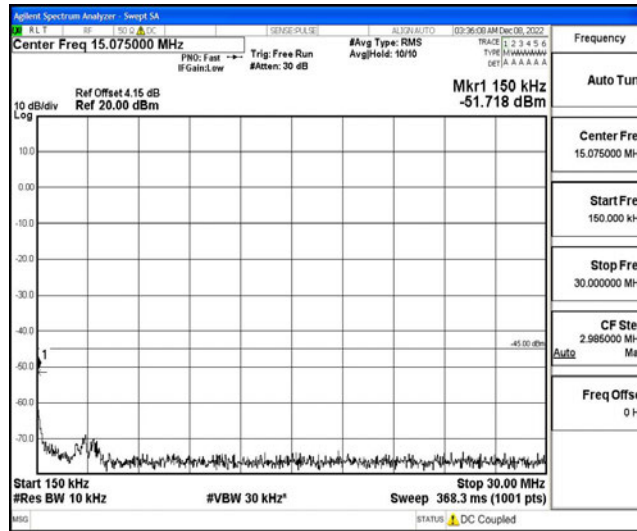

Band7-20MHz-16QAM-21350-1RB#0-Range2:0.15~30MHz

Band7-20MHz-16QAM-21350-1RB#0-Range3:30~1000MHz