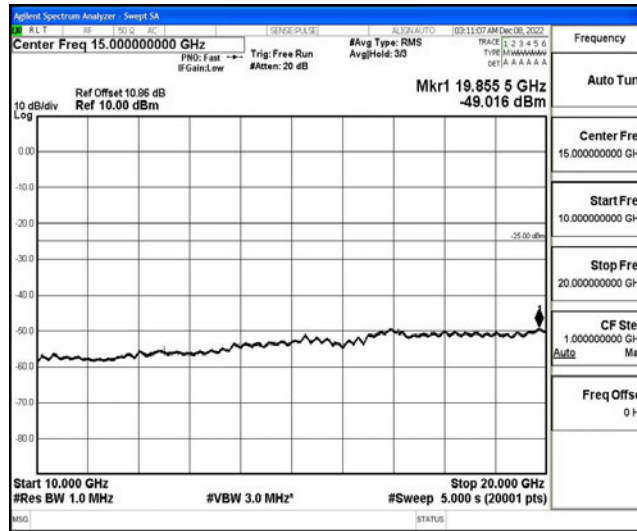

Band7-15MHz-QPSK-20825-1RB#0-Range5:10000~20000MHz

Band7-15MHz-QPSK-20825-1RB#0-Range6:20000~26500MHz