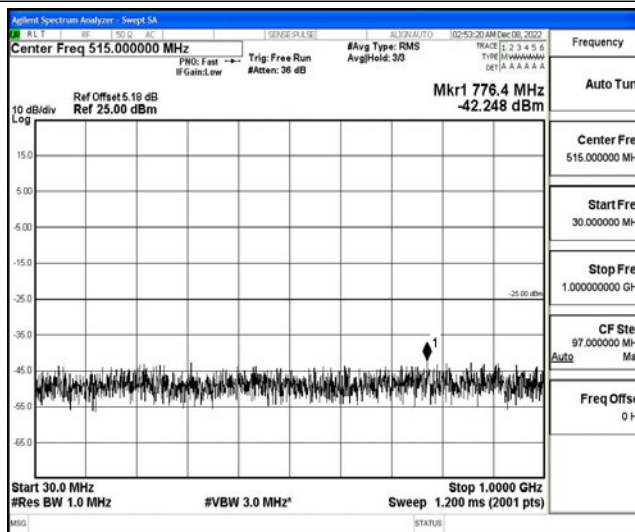

Band7-10MHz-16QAM-20800-1RB#0-Range3:30~1000MHz

Band7-10MHz-16QAM-20800-1RB#0-Range4:1000~10000MHz