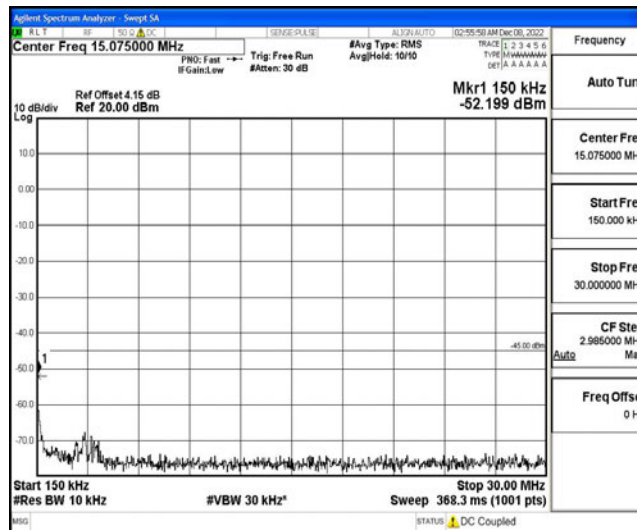

Band7-10MHz-16QAM-21100-1RB#0-Range2:0.15~30MHz

Band7-10MHz-16QAM-21100-1RB#0-Range3:30~1000MHz