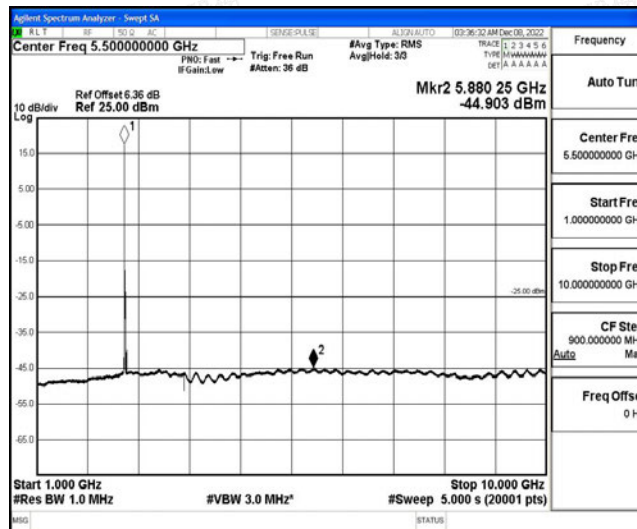

Band7-20MHz-16QAM-21350-1RB#0-Range1:0.009~0.15MHz

Band7-20MHz-16QAM-21350-1RB#0-Range2:0.15~30MHz

Band7-20MHz-16QAM-21350-1RB#0-Range3:30~1000MHz

Band7-20MHz-16QAM-21350-1RB#0-Range4:1000~10000MHz

Band7-20MHz-16QAM-21350-1RB#0-Range5:10000~20000MHz