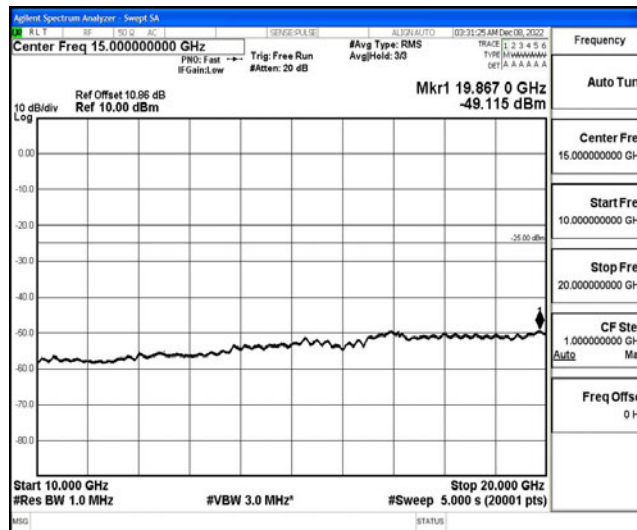

Band7-20MHz-16QAM-20850-1RB#0-Range5:10000~20000MHz

Band7-20MHz-16QAM-20850-1RB#0-Range6:20000~26500MHz