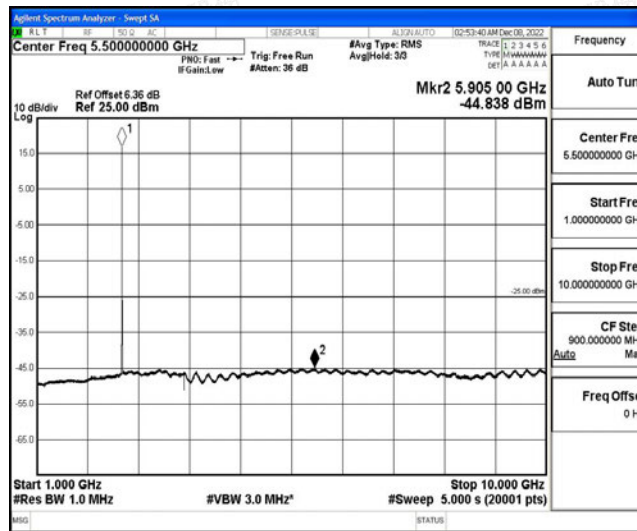

Band7-10MHz-16QAM-20800-1RB#0-Range2:0.15~30MHz

Band7-10MHz-16QAM-20800-1RB#0-Range3:30~1000MHz

Band7-10MHz-16QAM-20800-1RB#0-Range4:1000~10000MHz

Band7-10MHz-16QAM-20800-1RB#0-Range5:10000~20000MHz

Band7-10MHz-16QAM-20800-1RB#0-Range6:20000~26500MHz