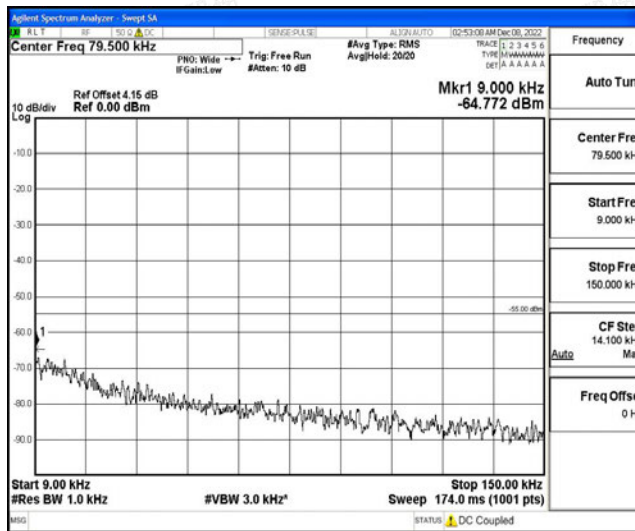

Band7-10MHz-QPSK-21400-1RB#0-Range3:30~1000MHz

Band7-10MHz-QPSK-21400-1RB#0-Range4:1000~10000MHz

Band7-10MHz-QPSK-21400-1RB#0-Range5:10000~20000MHz

Band7-10MHz-QPSK-21400-1RB#0-Range6:20000~26500MHz

Band7-10MHz-16QAM-20800-1RB#0-Range1:0.009~0.15MHz