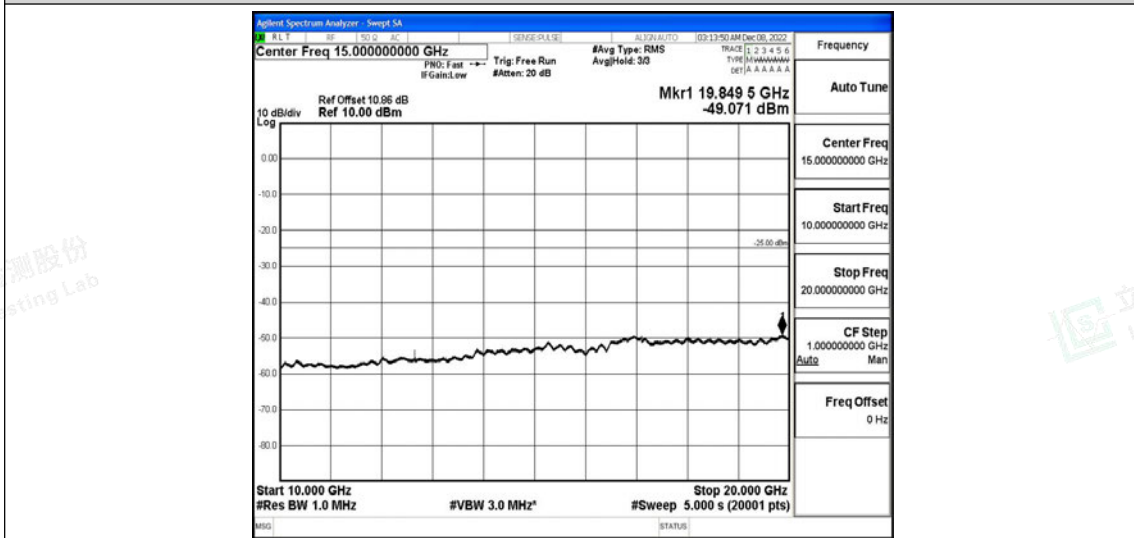

Band7-15MHz-QPSK-21100-1RB#0-Range3:30~1000MHz

Band7-15MHz-QPSK-21100-1RB#0-Range4:1000~10000MHz

Band7-15MHz-QPSK-21100-1RB#0-Range5:10000~20000MHz

Band7-15MHz-QPSK-21100-1RB#0-Range6:20000~26500MHz

Band7-15MHz-QPSK-21375-1RB#0-Range1:0.009~0.15MHz