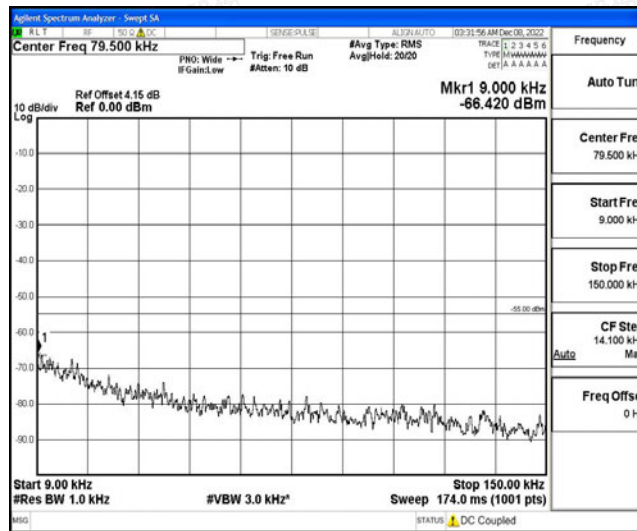

Band7-20MHz-QPSK-21100-1RB#0-Range1:0.009~0.15MHz

Band7-20MHz-QPSK-21100-1RB#0-Range2:0.15~30MHz