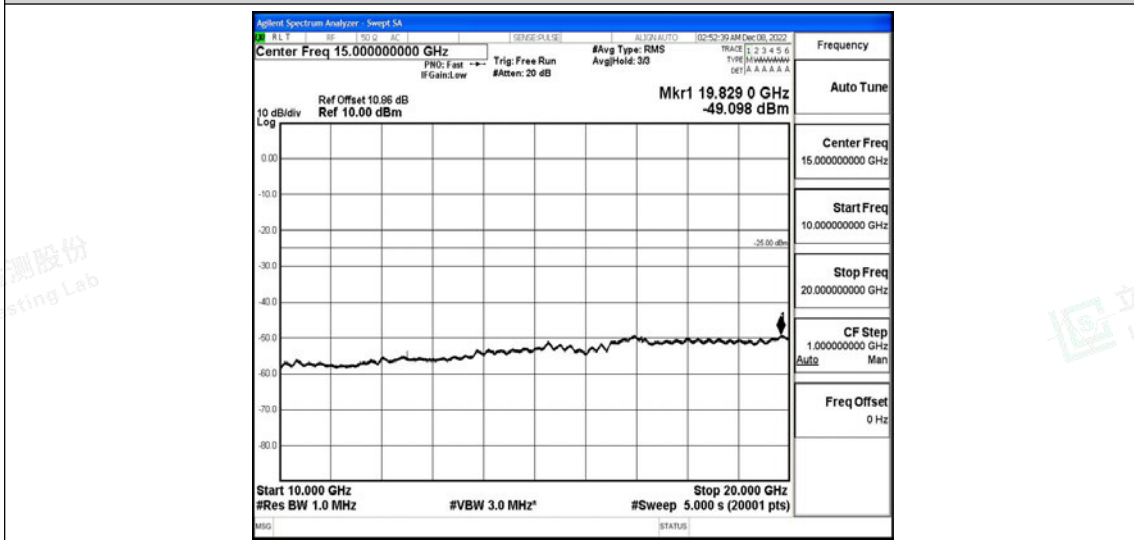

Band7-10MHz-QPSK-20800-1RB#0-Range5:10000~20000MHz

Band7-10MHz-QPSK-20800-1RB#0-Range6:20000~26500MHz

Band7-10MHz-QPSK-21100-1RB#0-Range1:0.009~0.15MHz

Band7-10MHz-QPSK-21100-1RB#0-Range2:0.15~30MHz

Band7-10MHz-QPSK-21100-1RB#0-Range3:30~1000MHz