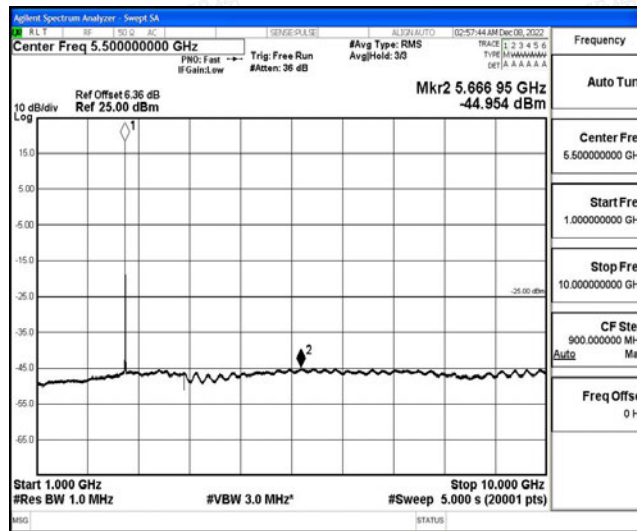

Band7-10MHz-QPSK-21400-1RB#0-Range4:1000~10000MHz

Band7-10MHz-QPSK-21400-1RB#0-Range5:10000~20000MHz