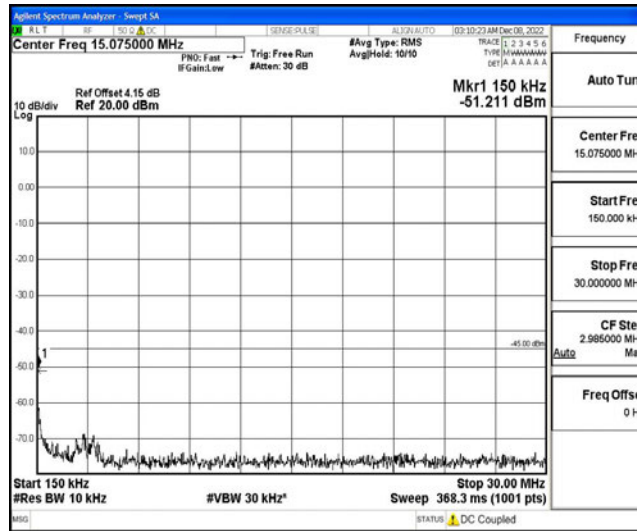

Band7-10MHz-16QAM-21400-1RB#0-Range5:10000~20000MHz

Band7-10MHz-16QAM-21400-1RB#0-Range6:20000~26500MHz

Band7-15MHz-QPSK-20825-1RB#0-Range1:0.009~0.15MHz

Band7-15MHz-QPSK-20825-1RB#0-Range2:0.15~30MHz

Band7-15MHz-QPSK-20825-1RB#0-Range3:30~1000MHz