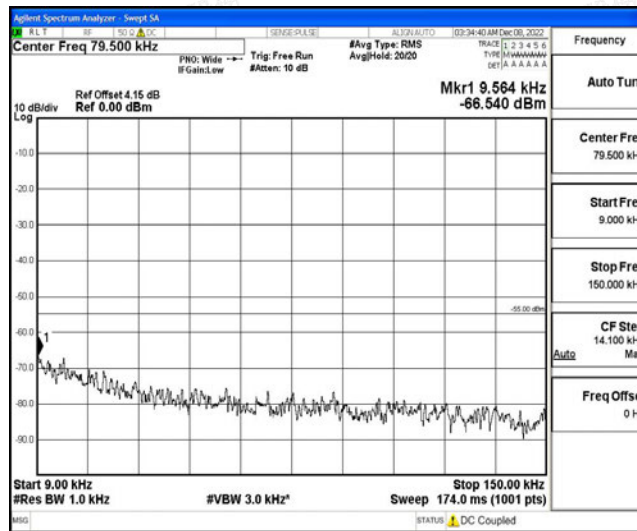

Band7-20MHz-QPSK-21350-1RB#0-Range1:0.009~0.15MHz

Band7-20MHz-QPSK-21350-1RB#0-Range2:0.15~30MHz