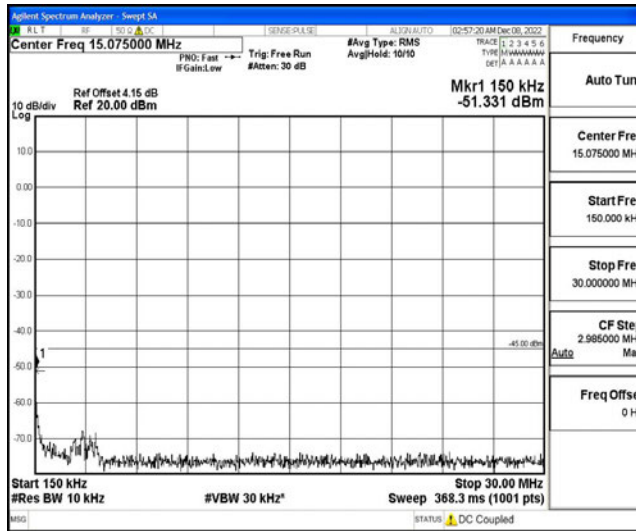

Band7-10MHz-QPSK-21100-1RB#0-Range4:1000~10000MHz

Band7-10MHz-QPSK-21100-1RB#0-Range5:10000~20000MHz

Band7-10MHz-QPSK-21100-1RB#0-Range6:20000~26500MHz

Band7-10MHz-QPSK-21400-1RB#0-Range1:0.009~0.15MHz

Band7-10MHz-QPSK-21400-1RB#0-Range2:0.15~30MHz