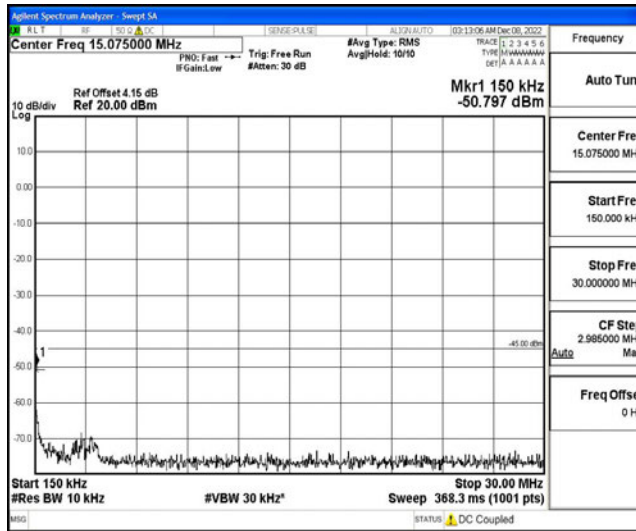

Band7-15MHz-QPSK-20825-1RB#0-Range4:1000~10000MHz

Band7-15MHz-QPSK-20825-1RB#0-Range5:10000~20000MHz

Band7-15MHz-QPSK-20825-1RB#0-Range6:20000~26500MHz

Band7-15MHz-QPSK-21100-1RB#0-Range1:0.009~0.15MHz

Band7-15MHz-QPSK-21100-1RB#0-Range2:0.15~30MHz