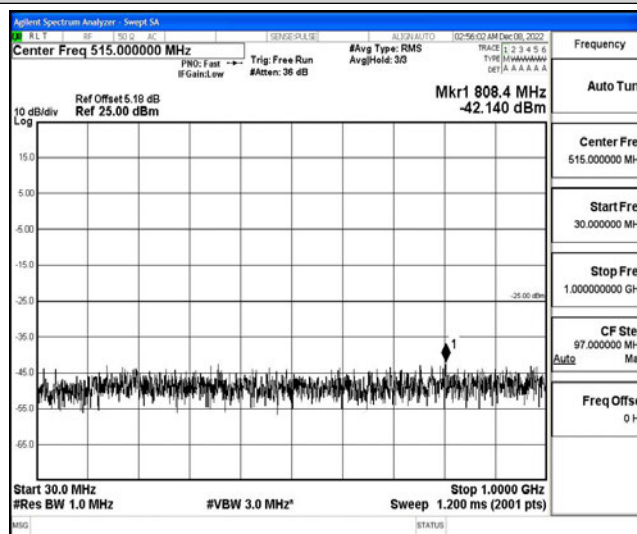

Band7-10MHz-16QAM-21100-1RB#0-Range1:0.009~0.15MHz

Band7-10MHz-16QAM-21100-1RB#0-Range2:0.15~30MHz

Band7-10MHz-16QAM-21100-1RB#0-Range3:30~1000MHz

Band7-10MHz-16QAM-21100-1RB#0-Range4:1000~10000MHz

Band7-10MHz-16QAM-21100-1RB#0-Range5:10000~20000MHz