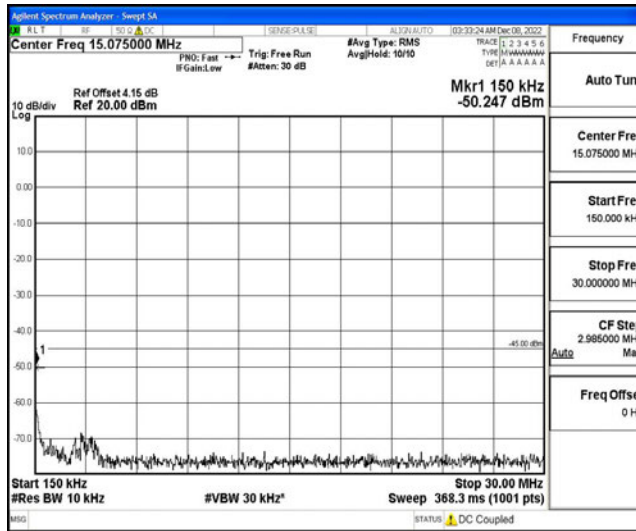

Band7-20MHz-16QAM-21100-1RB#0-Range2:0.15~30MHz

Band7-20MHz-16QAM-21100-1RB#0-Range3:30~1000MHz