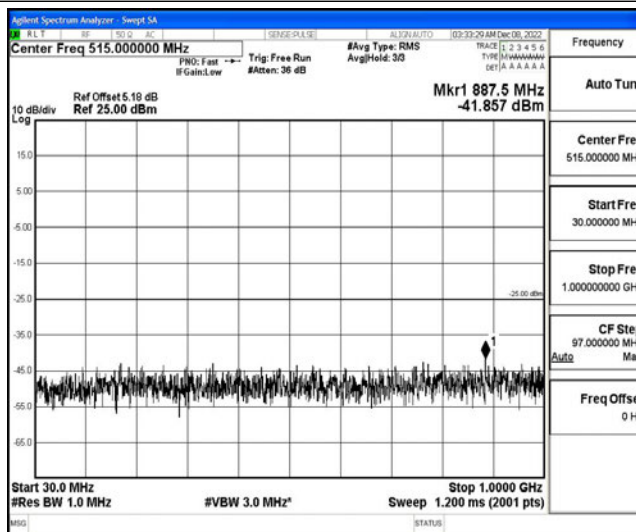

Band7-20MHz-16QAM-21100-1RB#0-Range3:30~1000MHz

Band7-20MHz-16QAM-21100-1RB#0-Range4:1000~10000MHz