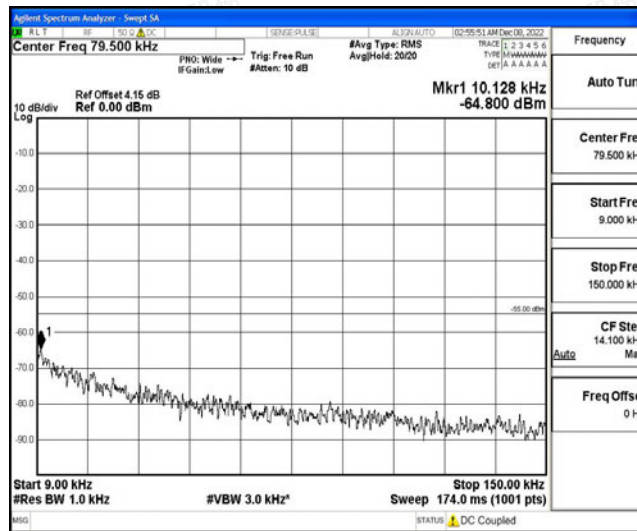

Band7-10MHz-16QAM-21100-1RB#0-Range1:0.009~0.15MHz

Band7-10MHz-16QAM-21100-1RB#0-Range2:0.15~30MHz