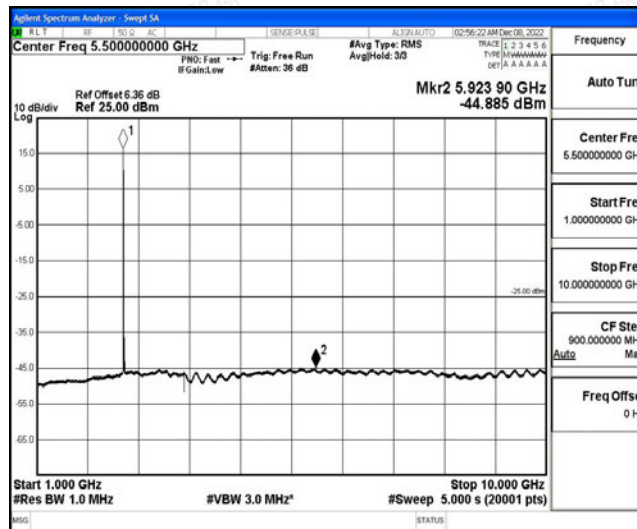

Band7-10MHz-16QAM-21100-1RB#0-Range1:0.009~0.15MHz

Band7-10MHz-16QAM-21100-1RB#0-Range2:0.15~30MHz

Band7-10MHz-16QAM-21100-1RB#0-Range3:30~1000MHz

Band7-10MHz-16QAM-21100-1RB#0-Range4:1000~10000MHz

Band7-10MHz-16QAM-21100-1RB#0-Range5:10000~20000MHz