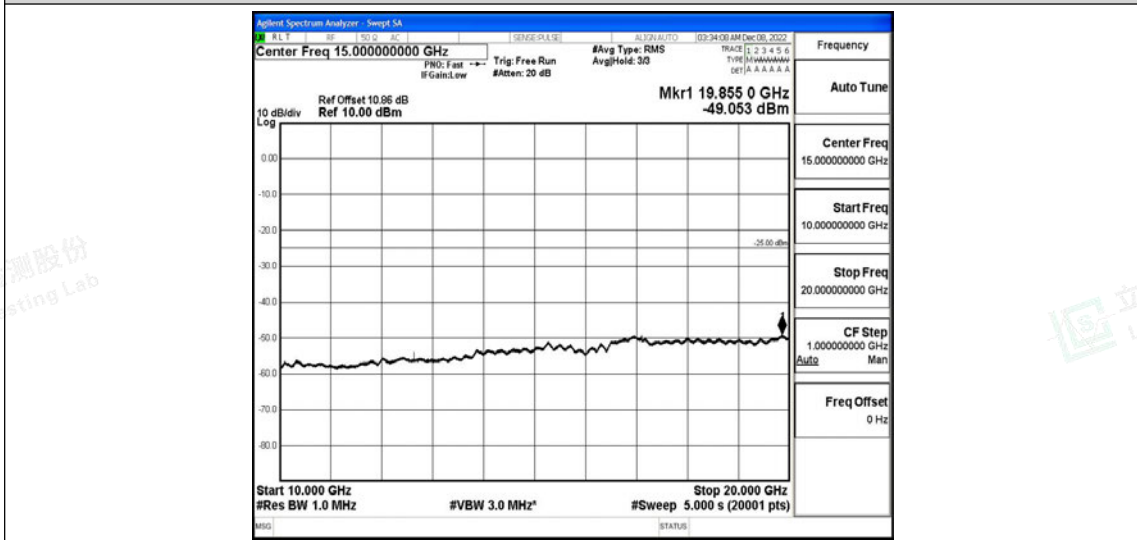

Band7-20MHz-16QAM-21100-1RB#0-Range2:0.15~30MHz

Band7-20MHz-16QAM-21100-1RB#0-Range3:30~1000MHz

Band7-20MHz-16QAM-21100-1RB#0-Range4:1000~10000MHz

Band7-20MHz-16QAM-21100-1RB#0-Range5:10000~20000MHz

Band7-20MHz-16QAM-21100-1RB#0-Range6:20000~26500MHz