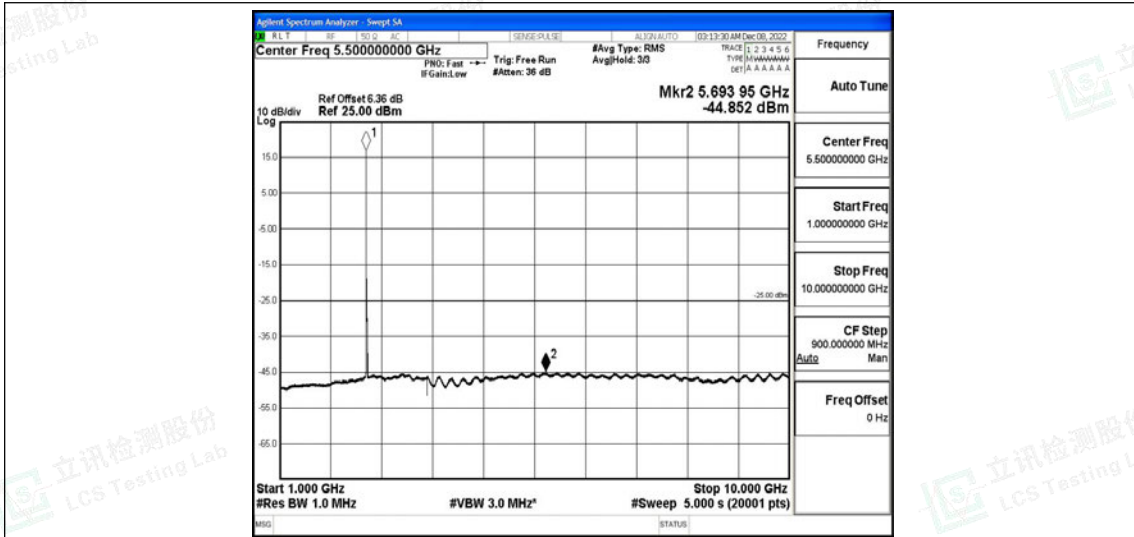

Band7-15MHz-QPSK-21100-1RB#0-Range4:1000~10000MHz

Band7-15MHz-QPSK-21100-1RB#0-Range5:10000~20000MHz