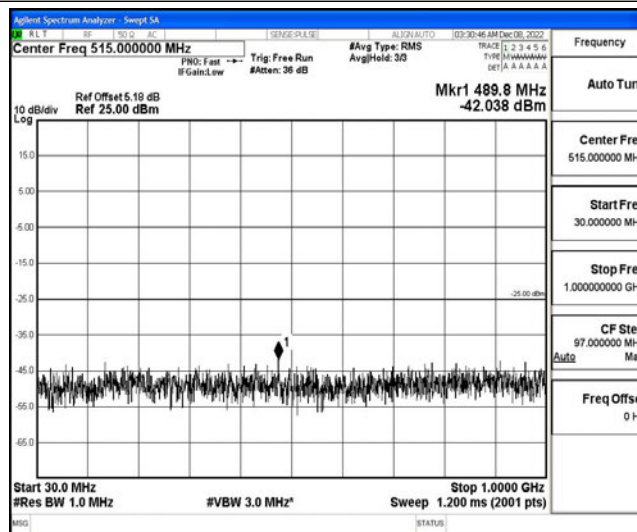

Band7-20MHz-QPSK-21350-1RB#0-Range5:10000~20000MHz

Band7-20MHz-QPSK-21350-1RB#0-Range6:20000~26500MHz

Band7-20MHz-16QAM-20850-1RB#0-Range1:0.009~0.15MHz

Band7-20MHz-16QAM-20850-1RB#0-Range2:0.15~30MHz

Band7-20MHz-16QAM-20850-1RB#0-Range3:30~1000MHz