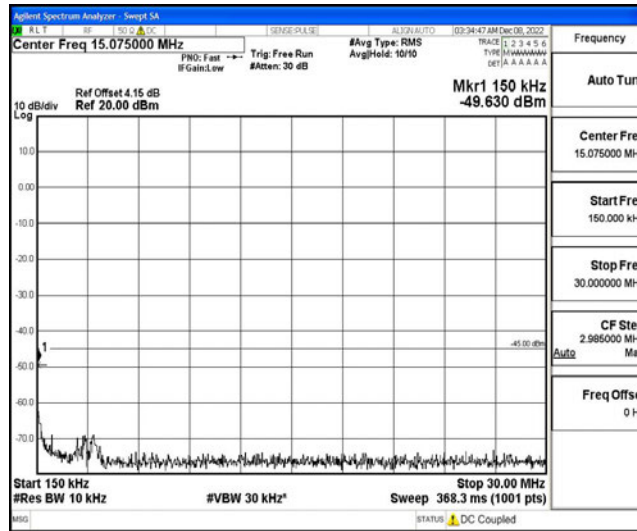

Band7-20MHz-QPSK-21100-1RB#0-Range6:20000~26500MHz

Band7-20MHz-QPSK-21350-1RB#0-Range1:0.009~0.15MHz

Band7-20MHz-QPSK-21350-1RB#0-Range2:0.15~30MHz

Band7-20MHz-QPSK-21350-1RB#0-Range3:30~1000MHz

Band7-20MHz-QPSK-21350-1RB#0-Range4:1000~10000MHz