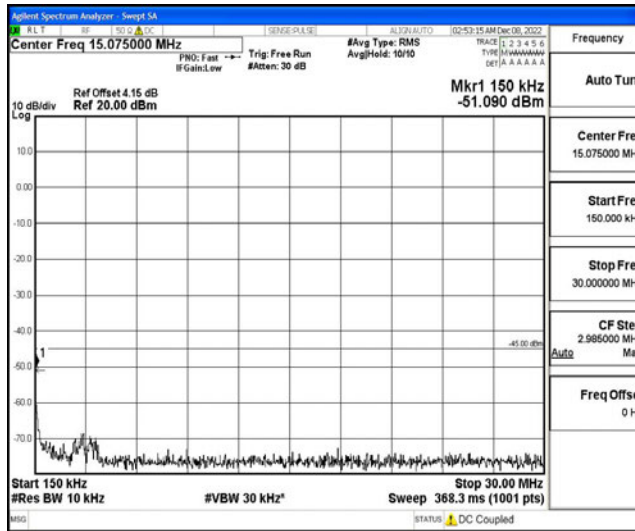

Band7-10MHz-16QAM-20800-1RB#0-Range2:0.15~30MHz

Band7-10MHz-16QAM-20800-1RB#0-Range3:30~1000MHz