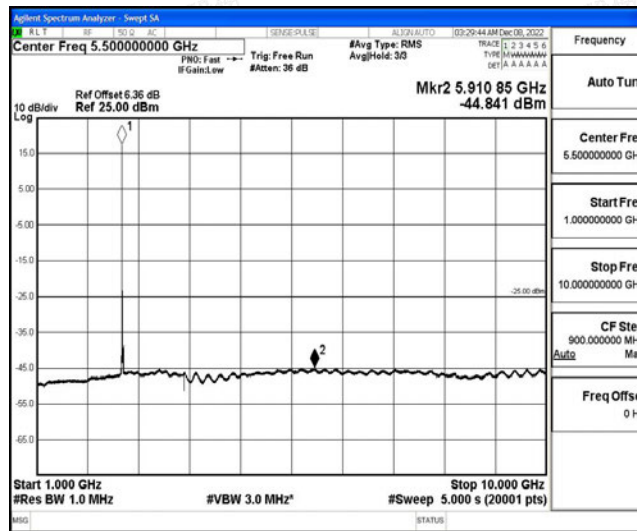

Band7-20MHz-QPSK-20850-1RB#0-Range2:0.15~30MHz

Band7-20MHz-QPSK-20850-1RB#0-Range3:30~1000MHz

Band7-20MHz-QPSK-20850-1RB#0-Range4:1000~10000MHz

Band7-20MHz-QPSK-20850-1RB#0-Range5:10000~20000MHz

Band7-20MHz-QPSK-20850-1RB#0-Range6:20000~26500MHz