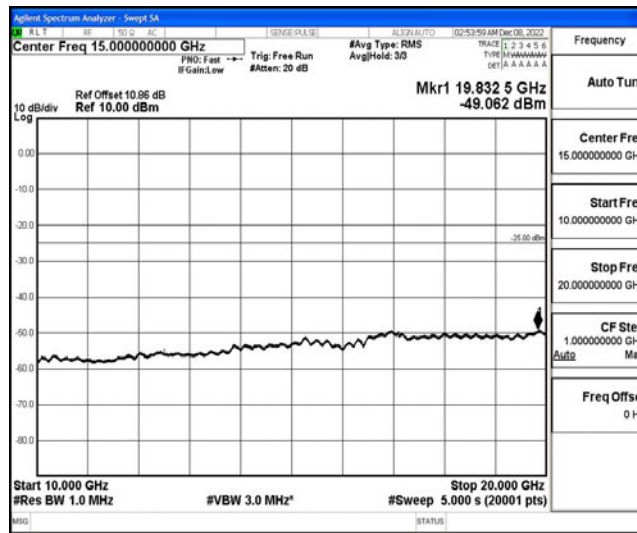

Band7-10MHz-16QAM-20800-1RB#0-Range2:0.15~30MHz

Band7-10MHz-16QAM-20800-1RB#0-Range3:30~1000MHz

Band7-10MHz-16QAM-20800-1RB#0-Range4:1000~10000MHz

Band7-10MHz-16QAM-20800-1RB#0-Range5:10000~20000MHz

Band7-10MHz-16QAM-20800-1RB#0-Range6:20000~26500MHz