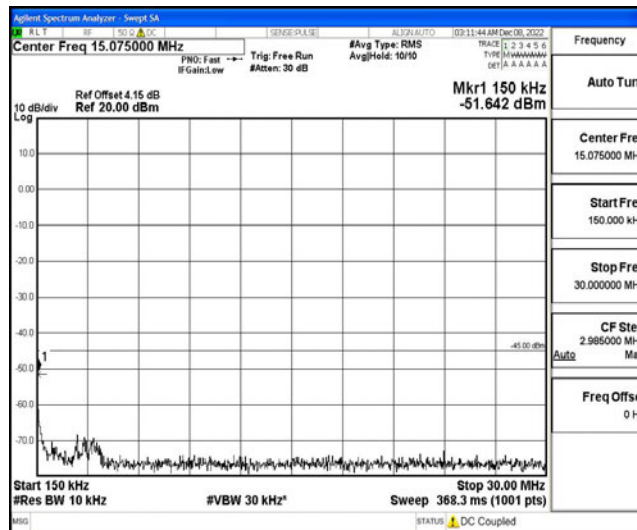

Band7-15MHz-16QAM-20825-1RB#0-Range2:0.15~30MHz

Band7-15MHz-16QAM-20825-1RB#0-Range3:30~1000MHz