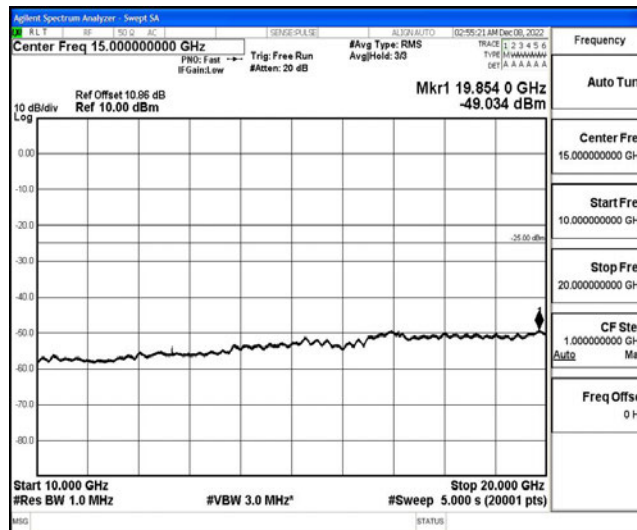

Band7-10MHz-QPSK-21100-1RB#0-Range5:10000~20000MHz

Band7-10MHz-QPSK-21100-1RB#0-Range6:20000~26500MHz