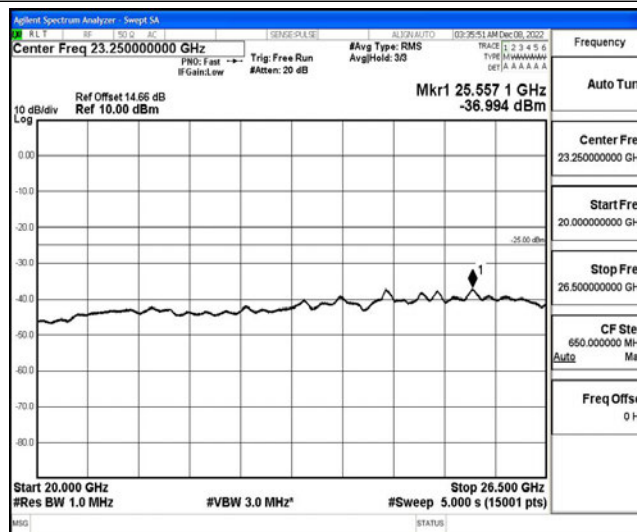

Band7-20MHz-QPSK-21350-1RB#0-Range6:20000~26500MHz

Band7-20MHz-16QAM-20850-1RB#0-Range1:0.009~0.15MHz