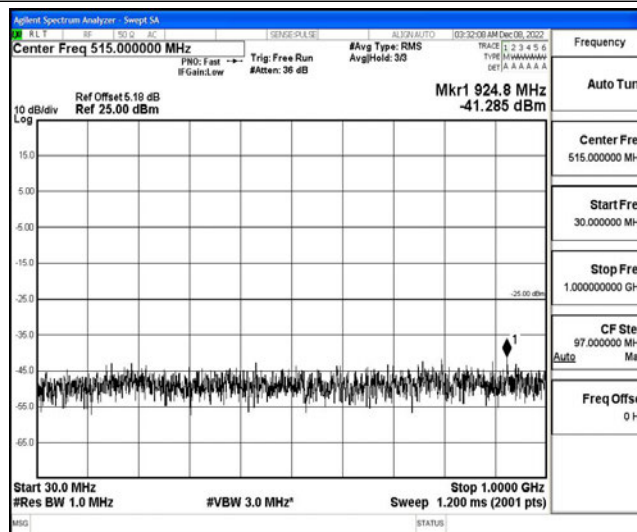

Band7-20MHz-QPSK-21100-1RB#0-Range1:0.009~0.15MHz

Band7-20MHz-QPSK-21100-1RB#0-Range2:0.15~30MHz

Band7-20MHz-QPSK-21100-1RB#0-Range3:30~1000MHz

Band7-20MHz-QPSK-21100-1RB#0-Range4:1000~10000MHz

Band7-20MHz-QPSK-21100-1RB#0-Range5:10000~20000MHz