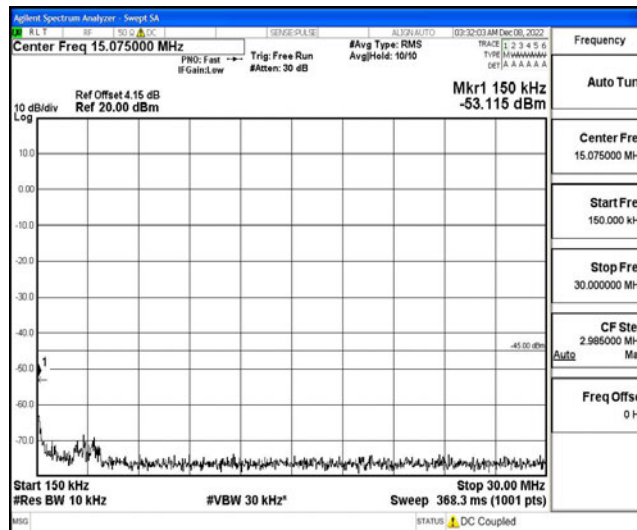

Band7-20MHz-QPSK-21100-1RB#0-Range2:0.15~30MHz

Band7-20MHz-QPSK-21100-1RB#0-Range3:30~1000MHz