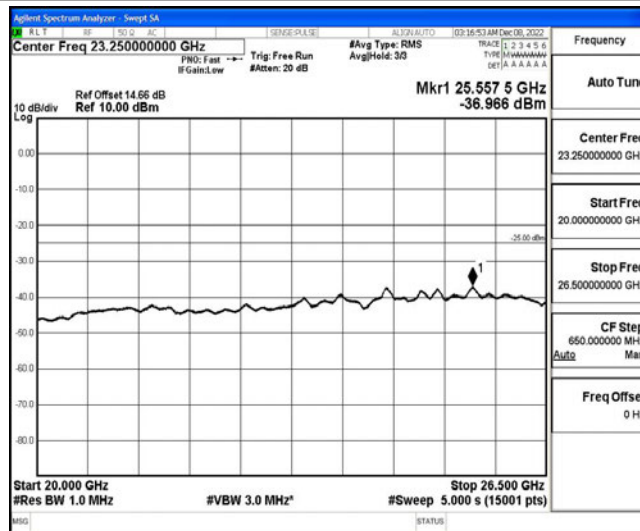

Band7-15MHz-QPSK-21375-1RB#0-Range2:0.15~30MHz

Band7-15MHz-QPSK-21375-1RB#0-Range3:30~1000MHz

Band7-15MHz-QPSK-21375-1RB#0-Range4:1000~10000MHz

Band7-15MHz-QPSK-21375-1RB#0-Range5:10000~20000MHz

Band7-15MHz-QPSK-21375-1RB#0-Range6:20000~26500MHz