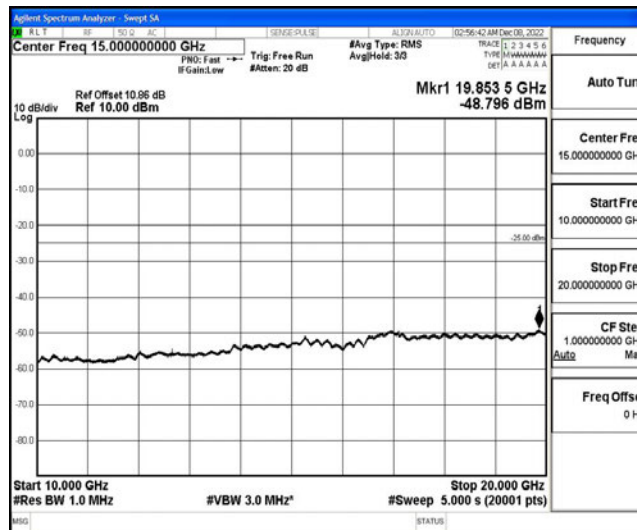

Band7-10MHz-16QAM-21100-1RB#0-Range1:0.009~0.15MHz

Band7-10MHz-16QAM-21100-1RB#0-Range2:0.15~30MHz

Band7-10MHz-16QAM-21100-1RB#0-Range3:30~1000MHz

Band7-10MHz-16QAM-21100-1RB#0-Range4:1000~10000MHz

Band7-10MHz-16QAM-21100-1RB#0-Range5:10000~20000MHz