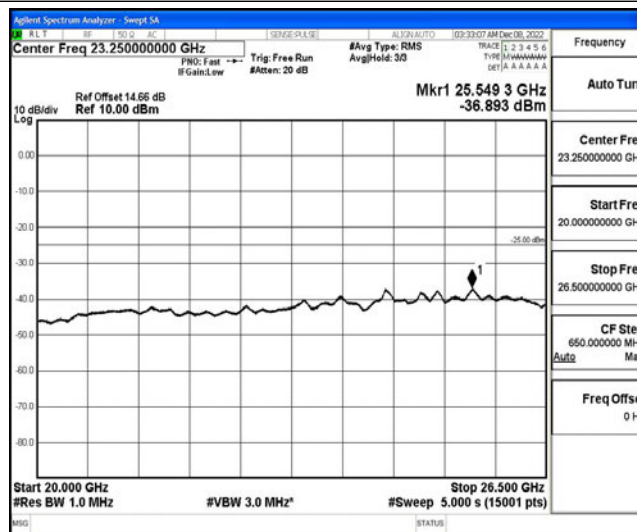

Band7-20MHz-QPSK-21100-1RB#0-Range6:20000~26500MHz

Band7-20MHz-QPSK-21350-1RB#0-Range1:0.009~0.15MHz