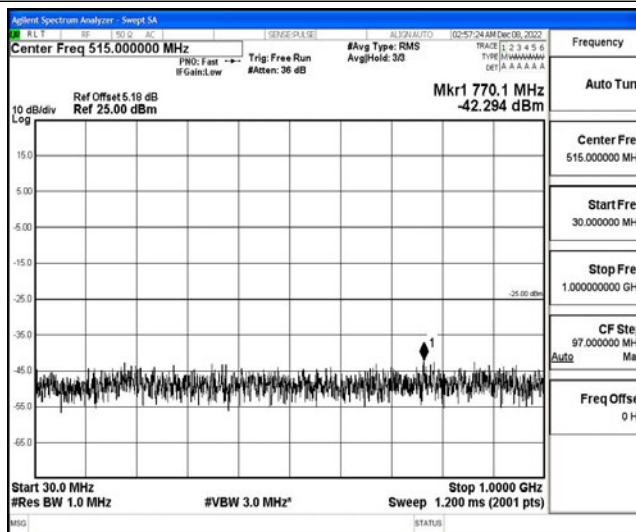

Band7-10MHz-QPSK-21400-1RB#0-Range3:30~1000MHz

Band7-10MHz-QPSK-21400-1RB#0-Range4:1000~10000MHz