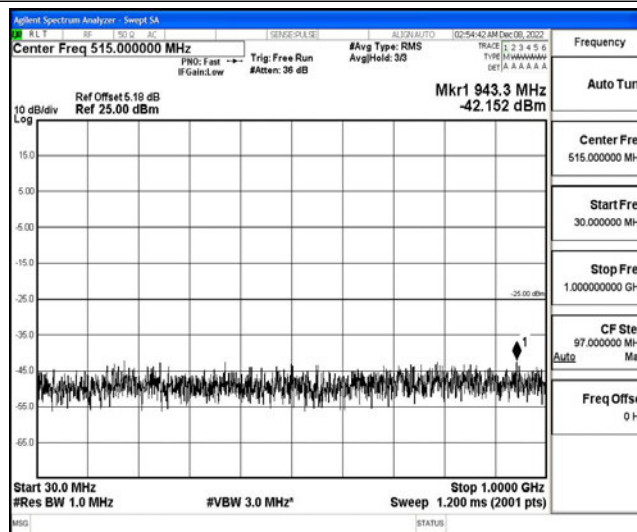

Band7-10MHz-QPSK-20800-1RB#0-Range5:10000~20000MHz

Band7-10MHz-QPSK-20800-1RB#0-Range6:20000~26500MHz

Band7-10MHz-QPSK-21100-1RB#0-Range1:0.009~0.15MHz

Band7-10MHz-QPSK-21100-1RB#0-Range2:0.15~30MHz

Band7-10MHz-QPSK-21100-1RB#0-Range3:30~1000MHz