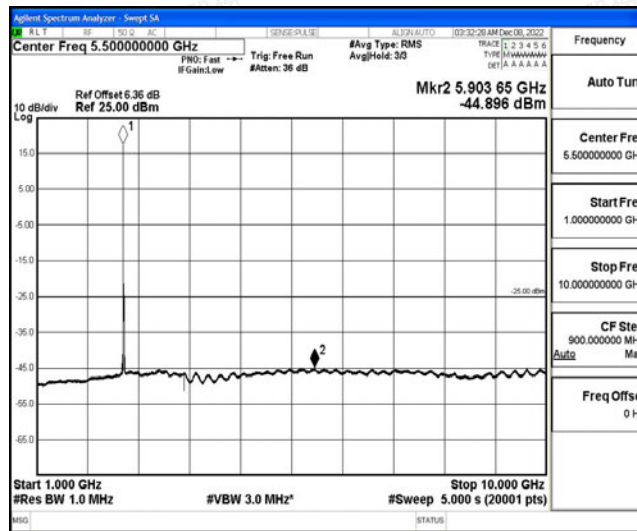

Band7-20MHz-QPSK-21100-1RB#0-Range1:0.009~0.15MHz

Band7-20MHz-QPSK-21100-1RB#0-Range2:0.15~30MHz

Band7-20MHz-QPSK-21100-1RB#0-Range3:30~1000MHz

Band7-20MHz-QPSK-21100-1RB#0-Range4:1000~10000MHz

Band7-20MHz-QPSK-21100-1RB#0-Range5:10000~20000MHz