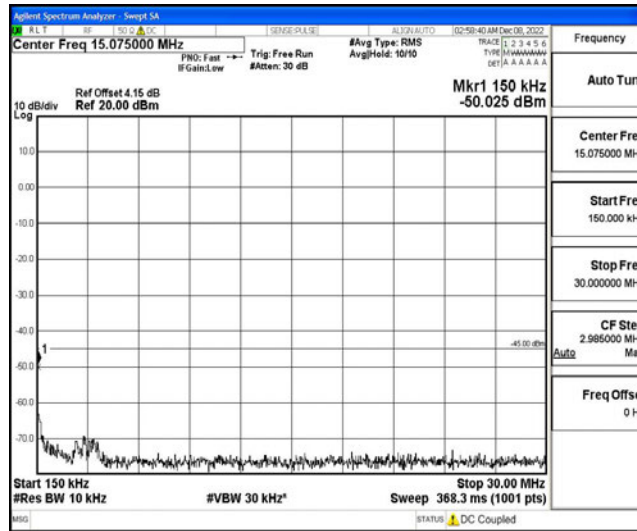

Band7-10MHz-16QAM-21100-1RB#0-Range6:20000~26500MHz

Band7-10MHz-16QAM-21400-1RB#0-Range1:0.009~0.15MHz

Band7-10MHz-16QAM-21400-1RB#0-Range2:0.15~30MHz

Band7-10MHz-16QAM-21400-1RB#0-Range3:30~1000MHz

Band7-10MHz-16QAM-21400-1RB#0-Range4:1000~10000MHz