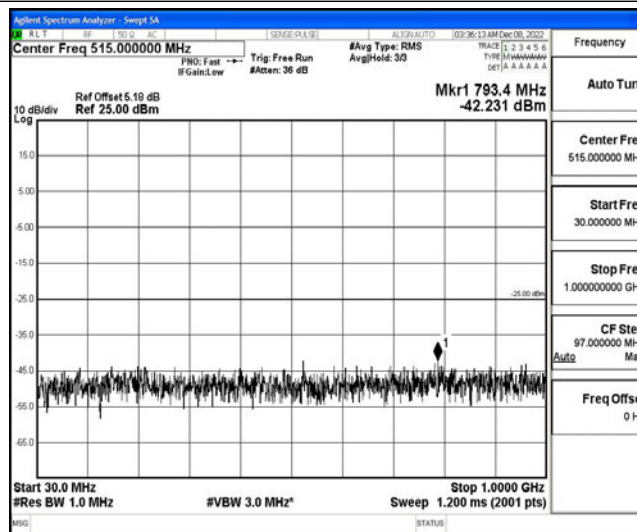

Band7-20MHz-16QAM-21350-1RB#0-Range1:0.009~0.15MHz

Band7-20MHz-16QAM-21350-1RB#0-Range2:0.15~30MHz

Band7-20MHz-16QAM-21350-1RB#0-Range3:30~1000MHz

Band7-20MHz-16QAM-21350-1RB#0-Range4:1000~10000MHz

Band7-20MHz-16QAM-21350-1RB#0-Range5:10000~20000MHz