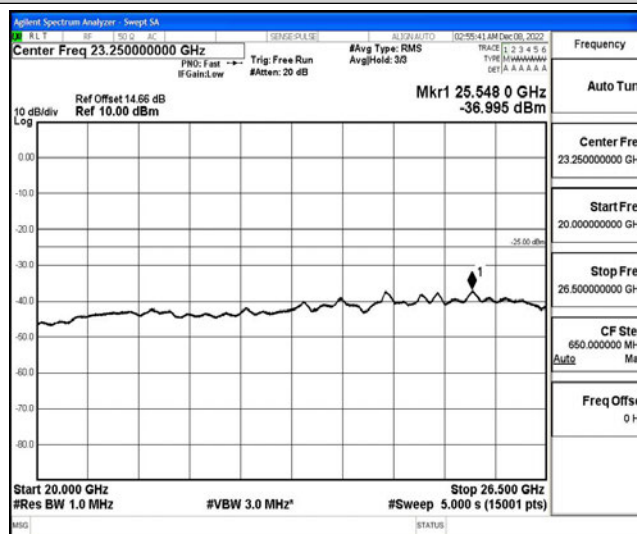

Band7-10MHz-QPSK-21100-1RB#0-Range4:1000~10000MHz

Band7-10MHz-QPSK-21100-1RB#0-Range5:10000~20000MHz

Band7-10MHz-QPSK-21100-1RB#0-Range6:20000~26500MHz

Band7-10MHz-QPSK-21400-1RB#0-Range1:0.009~0.15MHz

Band7-10MHz-QPSK-21400-1RB#0-Range2:0.15~30MHz