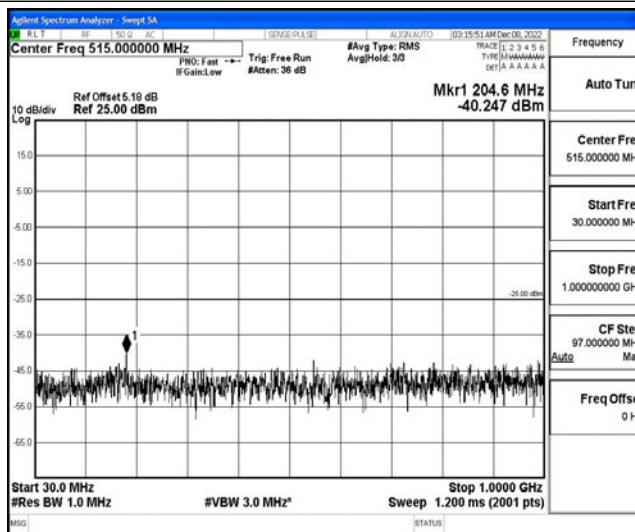

Band7-15MHz-QPSK-21375-1RB#0-Range3:30~1000MHz

Band7-15MHz-QPSK-21375-1RB#0-Range4:1000~10000MHz