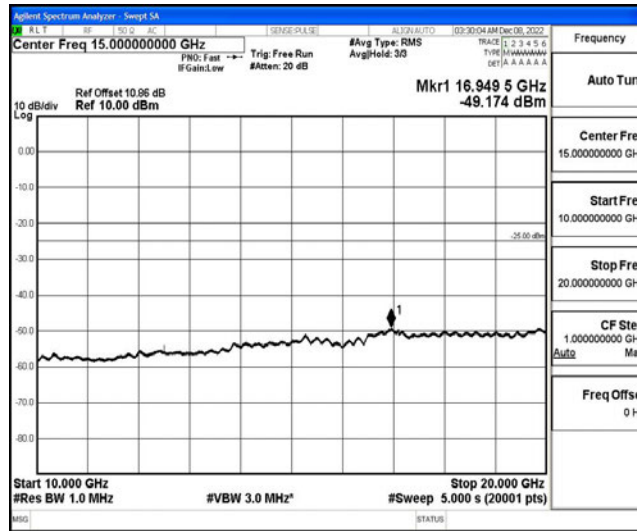

Band7-20MHz-QPSK-20850-1RB#0-Range2:0.15~30MHz

Band7-20MHz-QPSK-20850-1RB#0-Range3:30~1000MHz

Band7-20MHz-QPSK-20850-1RB#0-Range4:1000~10000MHz

Band7-20MHz-QPSK-20850-1RB#0-Range5:10000~20000MHz

Band7-20MHz-QPSK-20850-1RB#0-Range6:20000~26500MHz