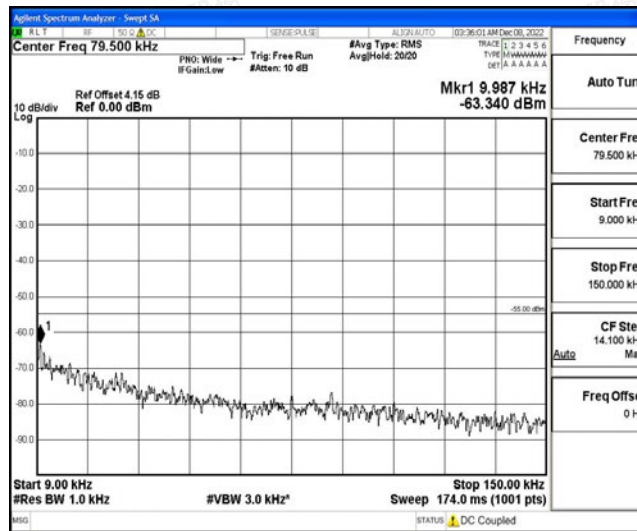

Band7-20MHz-16QAM-21350-1RB#0-Range1:0.009~0.15MHz

Band7-20MHz-16QAM-21350-1RB#0-Range2:0.15~30MHz