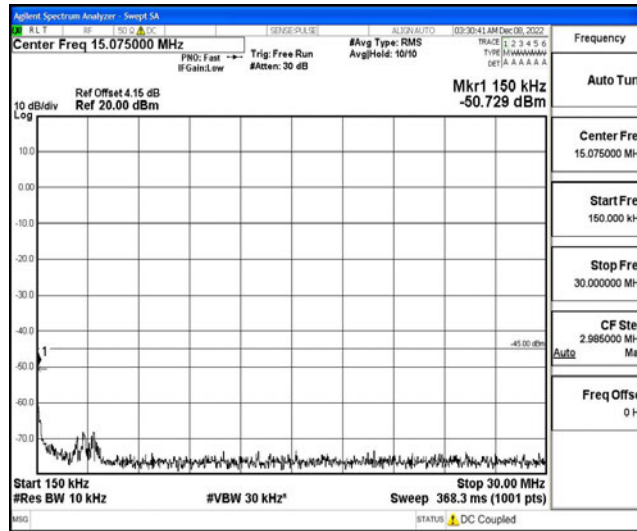

Band7-20MHz-QPSK-21350-1RB#0-Range5:10000~20000MHz

Band7-20MHz-QPSK-21350-1RB#0-Range6:20000~26500MHz

Band7-20MHz-16QAM-20850-1RB#0-Range1:0.009~0.15MHz

Band7-20MHz-16QAM-20850-1RB#0-Range2:0.15~30MHz

Band7-20MHz-16QAM-20850-1RB#0-Range3:30~1000MHz