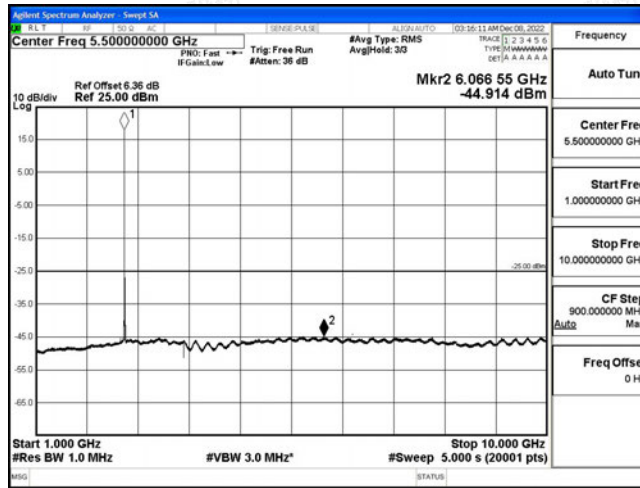

Band7-15MHz-QPSK-21375-1RB#0-Range2:0.15~30MHz

Band7-15MHz-QPSK-21375-1RB#0-Range3:30~1000MHz

Band7-15MHz-QPSK-21375-1RB#0-Range4:1000~10000MHz

Band7-15MHz-QPSK-21375-1RB#0-Range5:10000~20000MHz

Band7-15MHz-QPSK-21375-1RB#0-Range6:20000~26500MHz