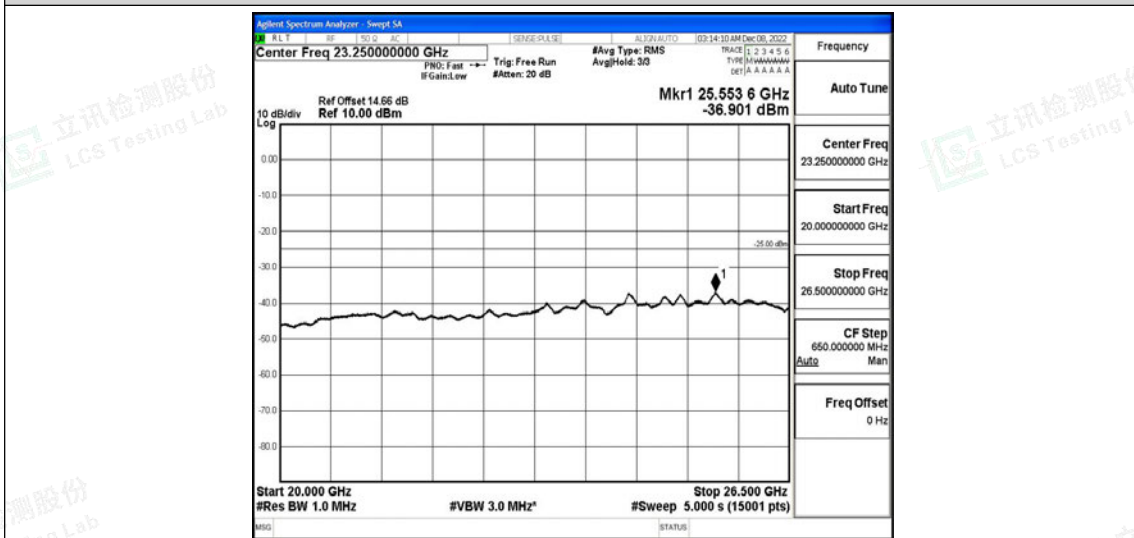

Band7-15MHz-QPSK-21100-1RB#0-Range3:30~1000MHz

Band7-15MHz-QPSK-21100-1RB#0-Range4:1000~10000MHz

Band7-15MHz-QPSK-21100-1RB#0-Range5:10000~20000MHz

Band7-15MHz-QPSK-21100-1RB#0-Range6:20000~26500MHz

Band7-15MHz-QPSK-21375-1RB#0-Range1:0.009~0.15MHz