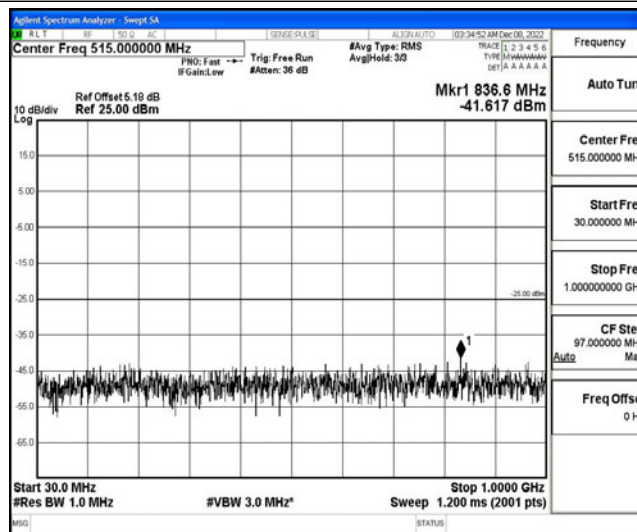

Band7-20MHz-QPSK-21100-1RB#0-Range6:20000~26500MHz

Band7-20MHz-QPSK-21350-1RB#0-Range1:0.009~0.15MHz

Band7-20MHz-QPSK-21350-1RB#0-Range2:0.15~30MHz

Band7-20MHz-QPSK-21350-1RB#0-Range3:30~1000MHz

Band7-20MHz-QPSK-21350-1RB#0-Range4:1000~10000MHz