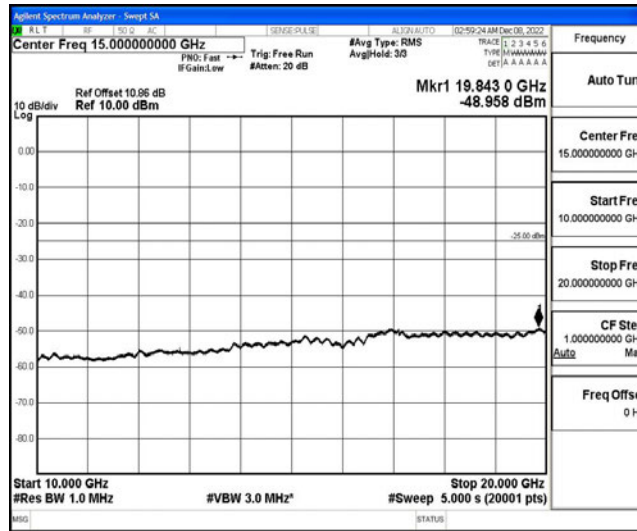

Band7-10MHz-16QAM-21400-1RB#0-Range5:10000~20000MHz

Band7-10MHz-16QAM-21400-1RB#0-Range6:20000~26500MHz