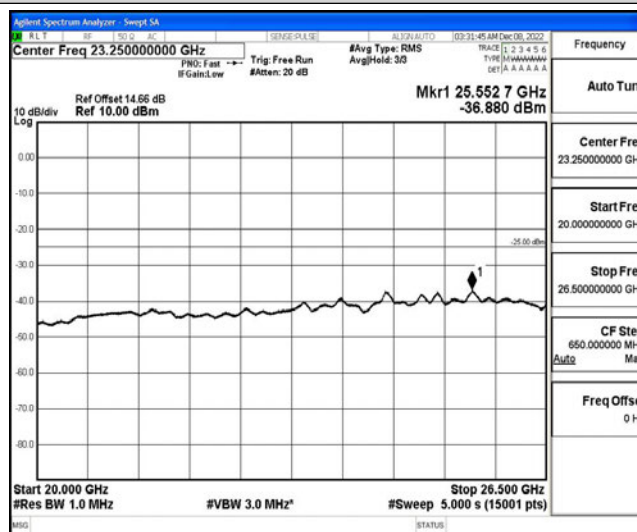

Band7-20MHz-16QAM-20850-1RB#0-Range4:1000~10000MHz

Band7-20MHz-16QAM-20850-1RB#0-Range5:10000~20000MHz

Band7-20MHz-16QAM-20850-1RB#0-Range6:20000~26500MHz

Band7-20MHz-16QAM-21100-1RB#0-Range1:0.009~0.15MHz