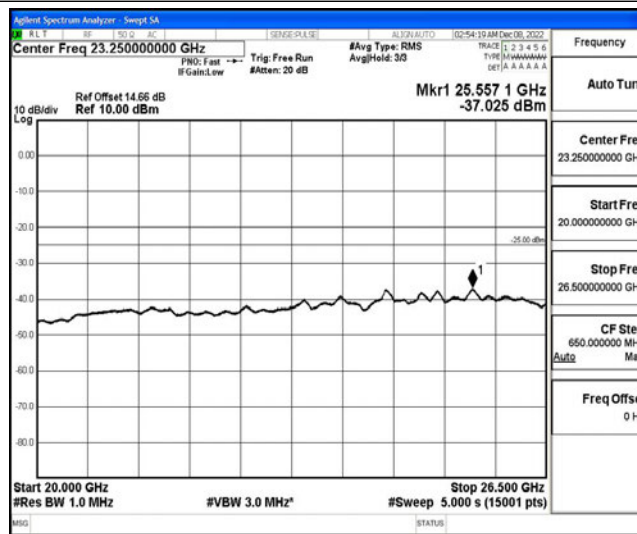

Band7-10MHz-16QAM-20800-1RB#0-Range2:0.15~30MHz

Band7-10MHz-16QAM-20800-1RB#0-Range3:30~1000MHz

Band7-10MHz-16QAM-20800-1RB#0-Range4:1000~10000MHz

Band7-10MHz-16QAM-20800-1RB#0-Range5:10000~20000MHz

Band7-10MHz-16QAM-20800-1RB#0-Range6:20000~26500MHz