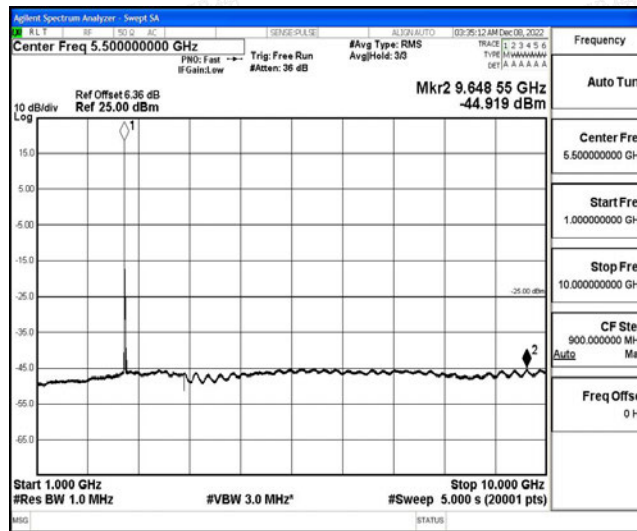

Band7-20MHz-QPSK-21100-1RB#0-Range6:20000~26500MHz

Band7-20MHz-QPSK-21350-1RB#0-Range1:0.009~0.15MHz

Band7-20MHz-QPSK-21350-1RB#0-Range2:0.15~30MHz

Band7-20MHz-QPSK-21350-1RB#0-Range3:30~1000MHz

Band7-20MHz-QPSK-21350-1RB#0-Range4:1000~10000MHz