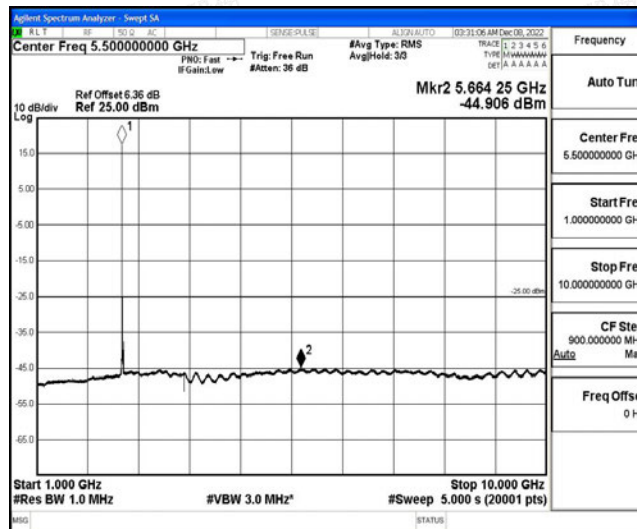

Band7-20MHz-QPSK-21350-1RB#0-Range5:10000~20000MHz

Band7-20MHz-QPSK-21350-1RB#0-Range6:20000~26500MHz

Band7-20MHz-16QAM-20850-1RB#0-Range1:0.009~0.15MHz

Band7-20MHz-16QAM-20850-1RB#0-Range2:0.15~30MHz

Band7-20MHz-16QAM-20850-1RB#0-Range3:30~1000MHz

Band7-20MHz-16QAM-20850-1RB#0-Range4:1000~10000MHz

Band7-20MHz-16QAM-20850-1RB#0-Range5:10000~20000MHz

Band7-20MHz-16QAM-20850-1RB#0-Range6:20000~26500MHz

Band7-20MHz-16QAM-21100-1RB#0-Range1:0.009~0.15MHz