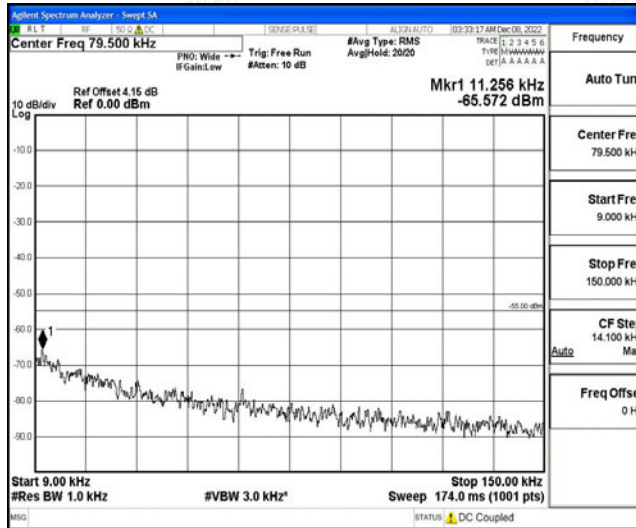

Band7-20MHz-16QAM-20850-1RB#0-Range4:1000~10000MHz

Band7-20MHz-16QAM-20850-1RB#0-Range5:10000~20000MHz

Band7-20MHz-16QAM-20850-1RB#0-Range6:20000~26500MHz

Band7-20MHz-16QAM-21100-1RB#0-Range1:0.009~0.15MHz