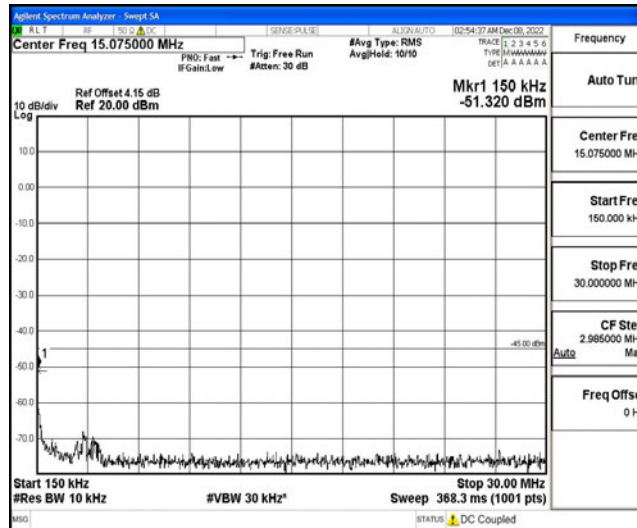

Band7-10MHz-QPSK-20800-1RB#0-Range5:10000~20000MHz

Band7-10MHz-QPSK-20800-1RB#0-Range6:20000~26500MHz

Band7-10MHz-QPSK-21100-1RB#0-Range1:0.009~0.15MHz

Band7-10MHz-QPSK-21100-1RB#0-Range2:0.15~30MHz

Band7-10MHz-QPSK-21100-1RB#0-Range3:30~1000MHz