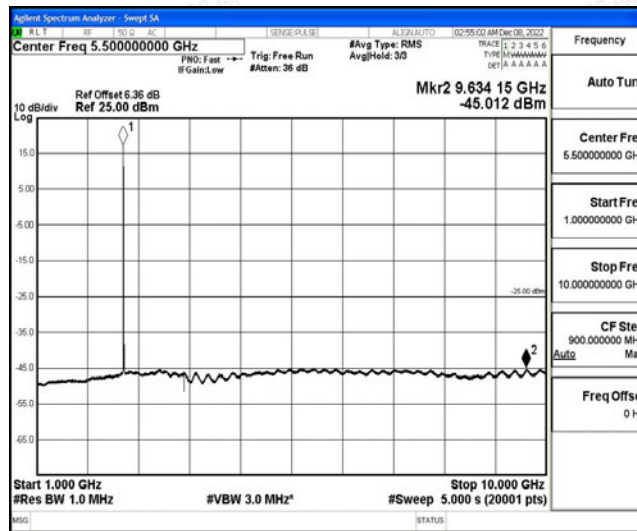

Band7-10MHz-QPSK-21100-1RB#0-Range4:1000~10000MHz

Band7-10MHz-QPSK-21100-1RB#0-Range5:10000~20000MHz