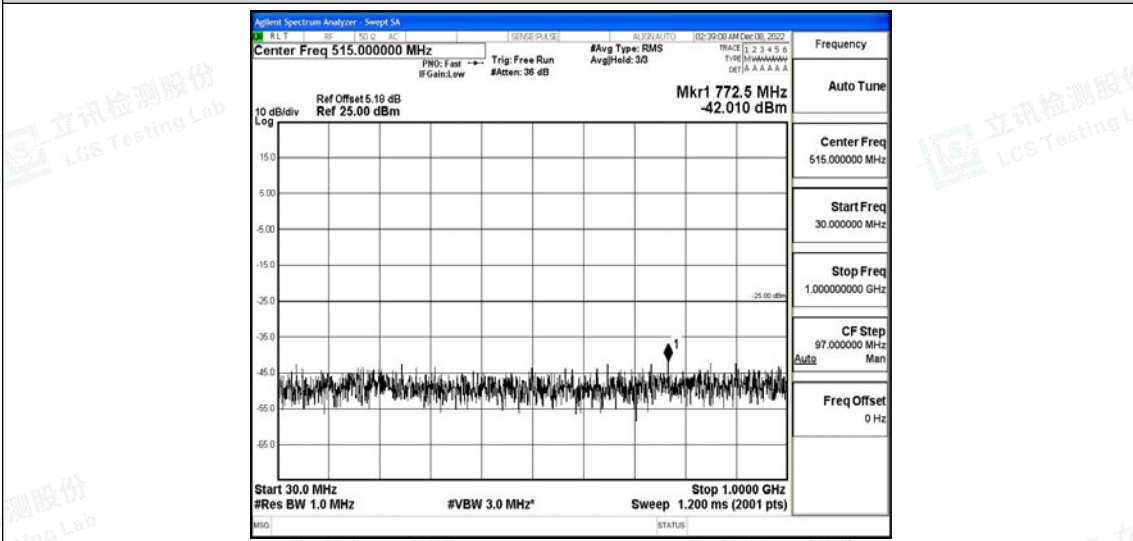

Band7-5MHz-QPSK-21100-1RB#0-Range5:10000~20000MHz

Band7-5MHz-QPSK-21100-1RB#0-Range6:20000~26500MHz

Band7-5MHz-QPSK-21425-1RB#0-Range1:0.009~0.15MHz

Band7-5MHz-QPSK-21425-1RB#0-Range2:0.15~30MHz

Band7-5MHz-QPSK-21425-1RB#0-Range3:30~1000MHz