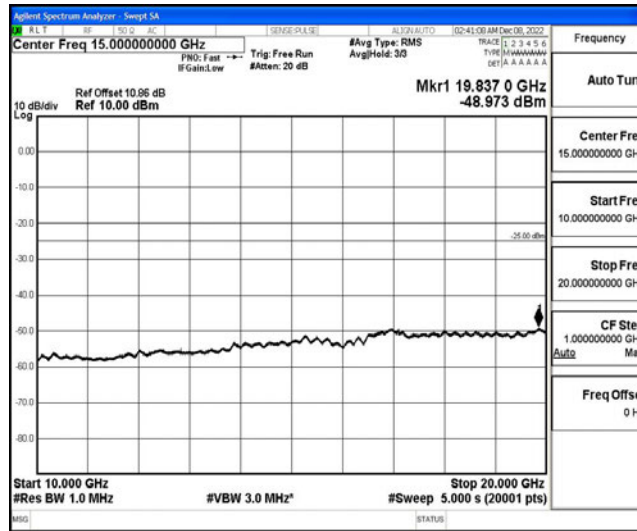

Band7-5MHz-16QAM-21425-1RB#0-Range1:0.009~0.15MHz

Band7-5MHz-16QAM-21425-1RB#0-Range2:0.15~30MHz

Band7-5MHz-16QAM-21425-1RB#0-Range3:30~1000MHz

Band7-5MHz-16QAM-21425-1RB#0-Range4:1000~10000MHz

Band7-5MHz-16QAM-21425-1RB#0-Range5:10000~20000MHz