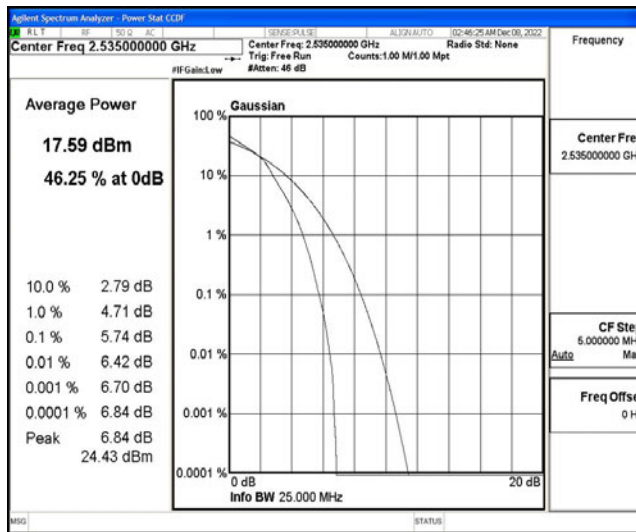

Test Graphs

Band7-5MHz-16QAM-20775-25RB#0

Band7-5MHz-16QAM-21100-25RB#0

Band7-5MHz-16QAM-21425-25RB#0

Band7-10MHz-QPSK-20800-50RB#0

Band7-10MHz-QPSK-21100-50RB#0

Band7-10MHz-QPSK-21400-50RB#0

Band7-10MHz-16QAM-20800-50RB#0