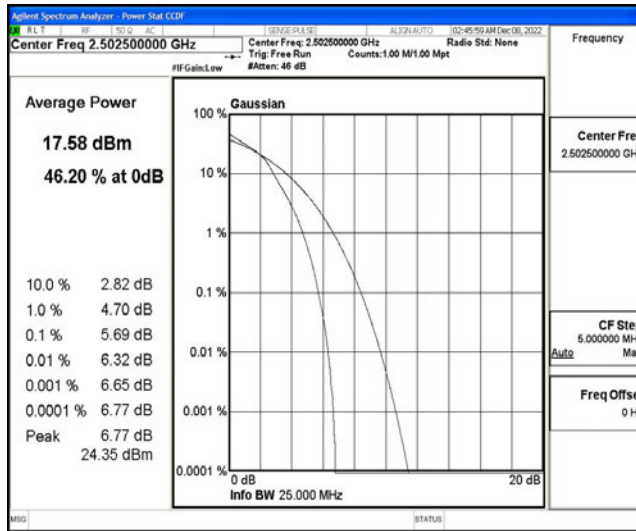

Band7-5MHz-16QAM-20775-25RB#0