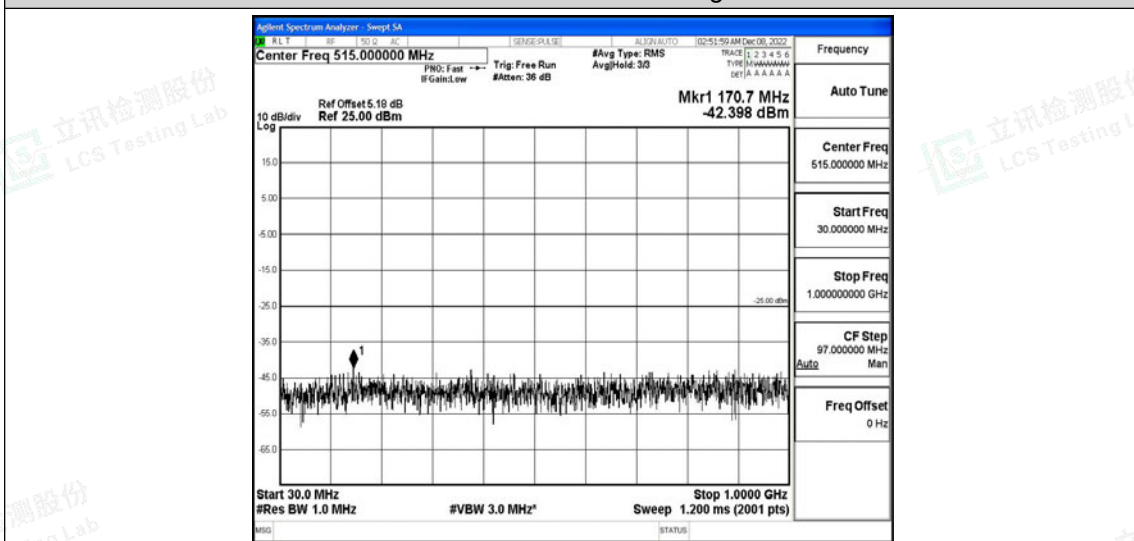

Band7-5MHz-16QAM-21425-1RB#0-Range6:20000~26500MHz

Band7-10MHz-QPSK-20800-1RB#0-Range1:0.009~0.15MHz

Band7-10MHz-QPSK-20800-1RB#0-Range2:0.15~30MHz

Band7-10MHz-QPSK-20800-1RB#0-Range3:30~1000MHz

Band7-10MHz-QPSK-20800-1RB#0-Range4:1000~10000MHz