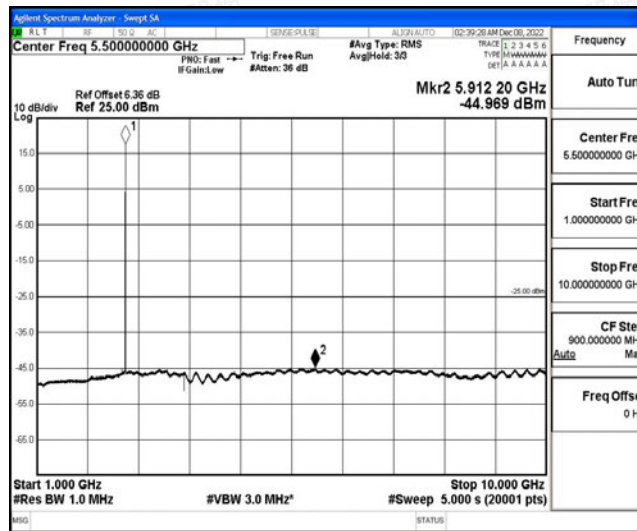

Band7-5MHz-QPSK-21425-1RB#0-Range5:10000~20000MHz