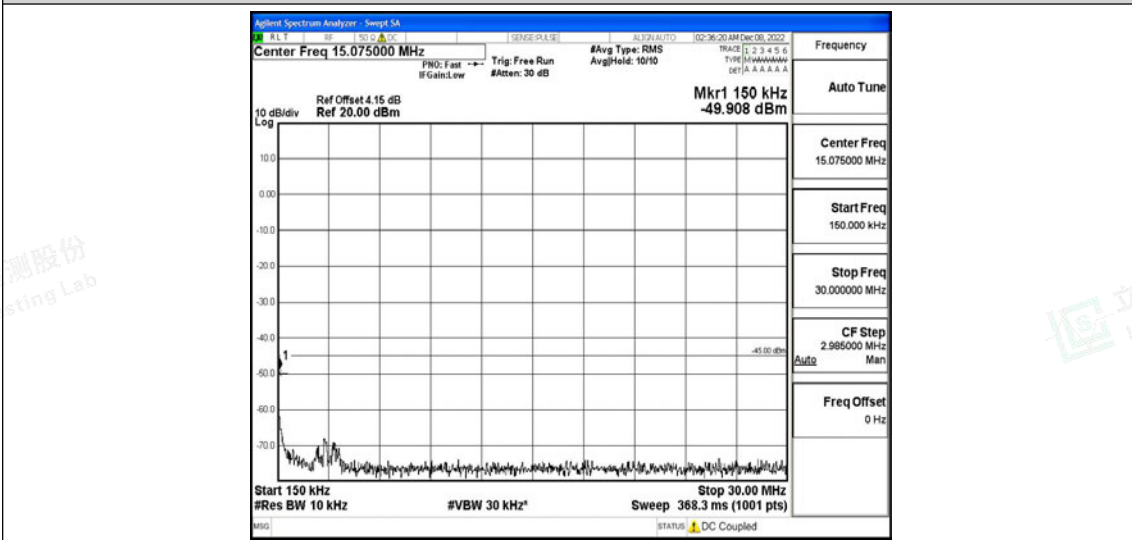

Band7-5MHz-QPSK-20775-1RB#0-Range6:20000~26500MHz

Band7-5MHz-QPSK-21100-1RB#0-Range1:0.009~0.15MHz

Band7-5MHz-QPSK-21100-1RB#0-Range2:0.15~30MHz

Band7-5MHz-QPSK-21100-1RB#0-Range3:30~1000MHz

Band7-5MHz-QPSK-21100-1RB#0-Range4:1000~10000MHz