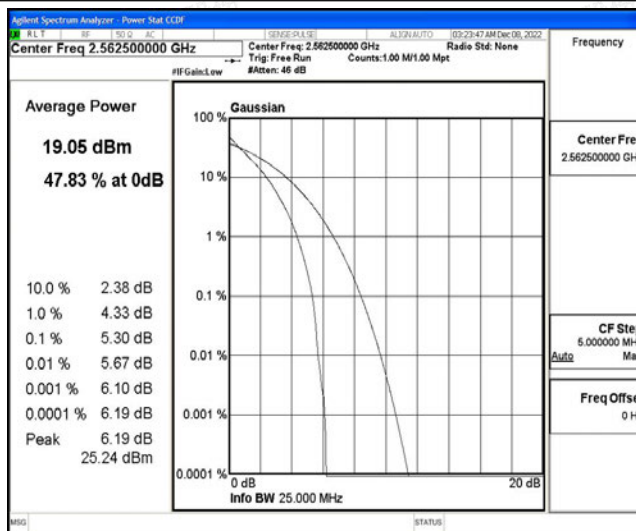

Band7-15MHz-QPSK-21375-75RB#0