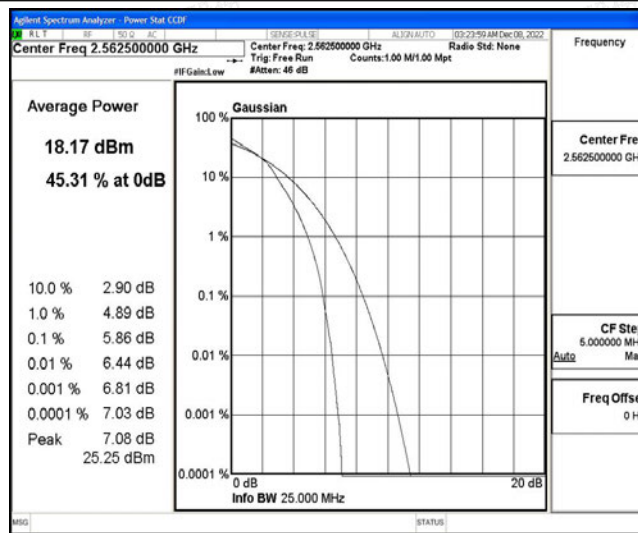

Band7-15MHz-16QAM-21375-75RB#0