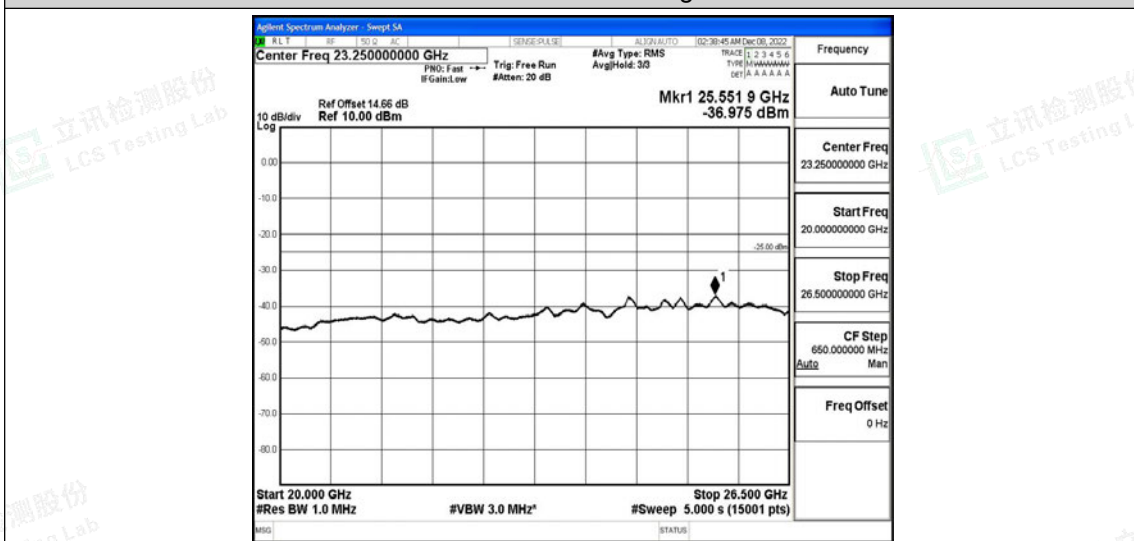

Band7-5MHz-16QAM-21100-1RB#0-Range2:0.15~30MHz

Band7-5MHz-16QAM-21100-1RB#0-Range3:30~1000MHz

Band7-5MHz-16QAM-21100-1RB#0-Range4:1000~10000MHz

Band7-5MHz-16QAM-21100-1RB#0-Range5:10000~20000MHz

Band7-5MHz-16QAM-21100-1RB#0-Range6:20000~26500MHz