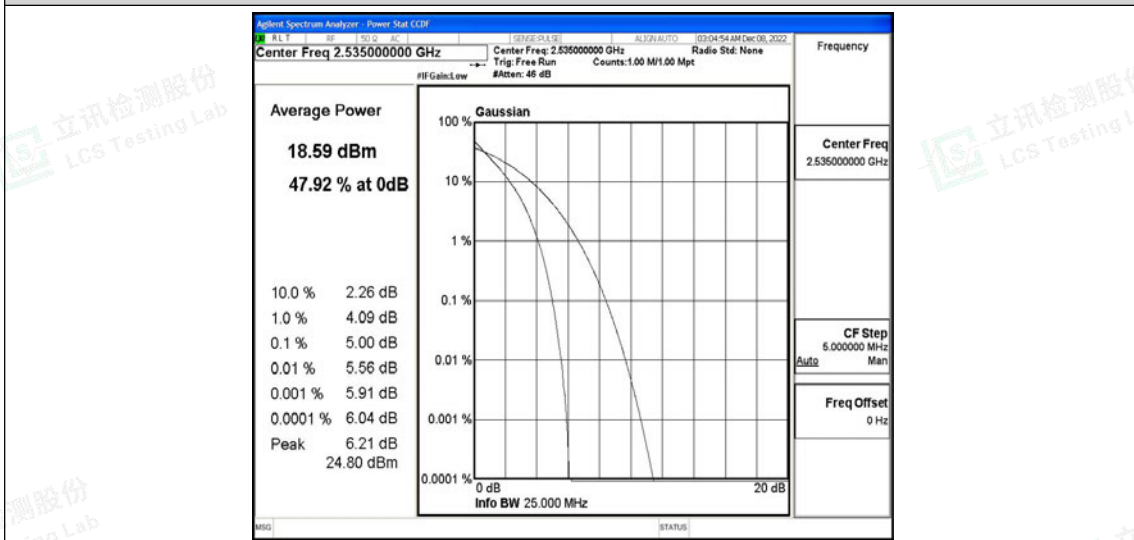

Test Graphs

Band7-5MHz-16QAM-20775-25RB#0

Band7-5MHz-16QAM-21100-25RB#0

Band7-5MHz-16QAM-21425-25RB#0

Band7-10MHz-QPSK-20800-50RB#0

Band7-10MHz-QPSK-21100-50RB#0

Band7-10MHz-QPSK-21400-50RB#0

Band7-10MHz-16QAM-20800-50RB#0