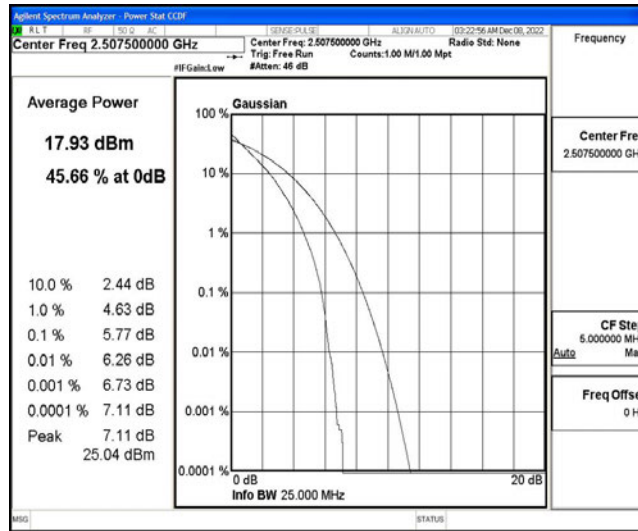

Band7-15MHz-QPSK-20825-75RB#0