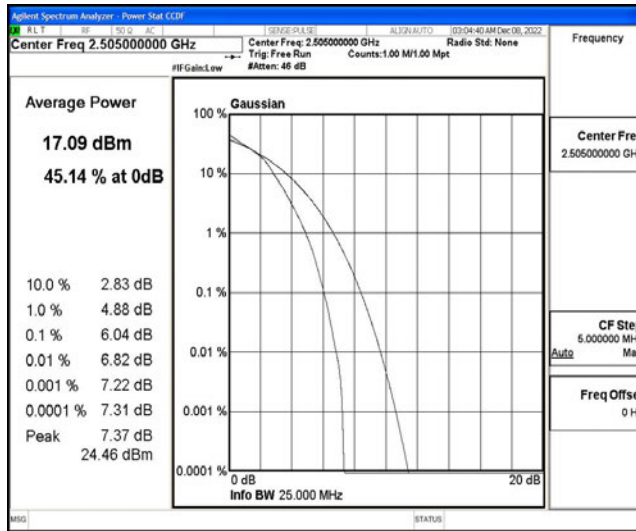

Test Graphs

Band7-5MHz-16QAM-20775-25RB#0

Band7-5MHz-16QAM-21100-25RB#0

Band7-5MHz-16QAM-21425-25RB#0

Band7-10MHz-QPSK-20800-50RB#0

Band7-10MHz-QPSK-21100-50RB#0

Band7-10MHz-QPSK-21400-50RB#0

Band7-10MHz-16QAM-20800-50RB#0