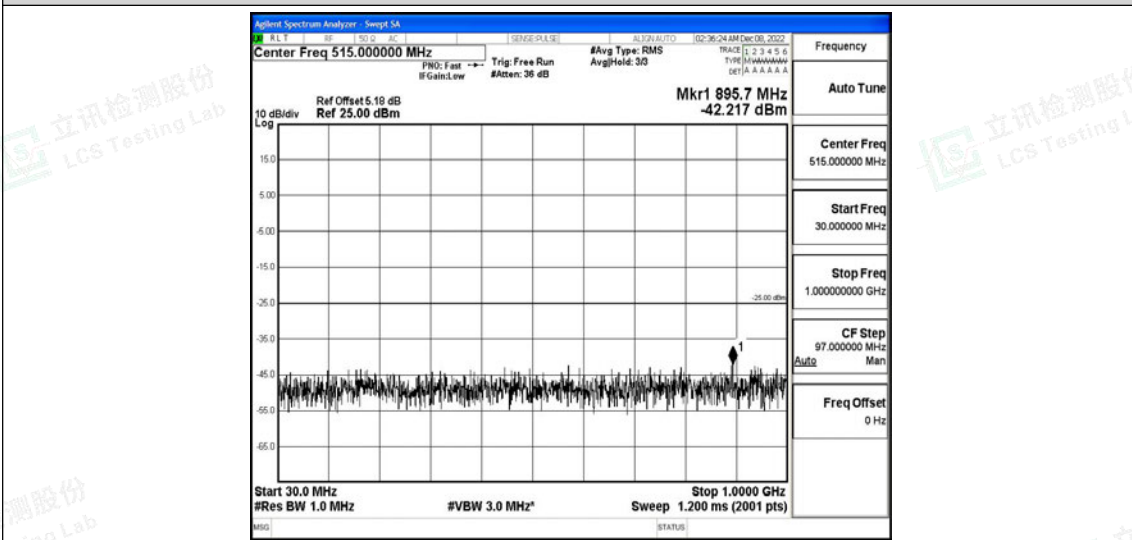

Band7-5MHz-QPSK-20775-1RB#0-Range6:20000~26500MHz

Band7-5MHz-QPSK-21100-1RB#0-Range1:0.009~0.15MHz

Band7-5MHz-QPSK-21100-1RB#0-Range2:0.15~30MHz

Band7-5MHz-QPSK-21100-1RB#0-Range3:30~1000MHz

Band7-5MHz-QPSK-21100-1RB#0-Range4:1000~10000MHz