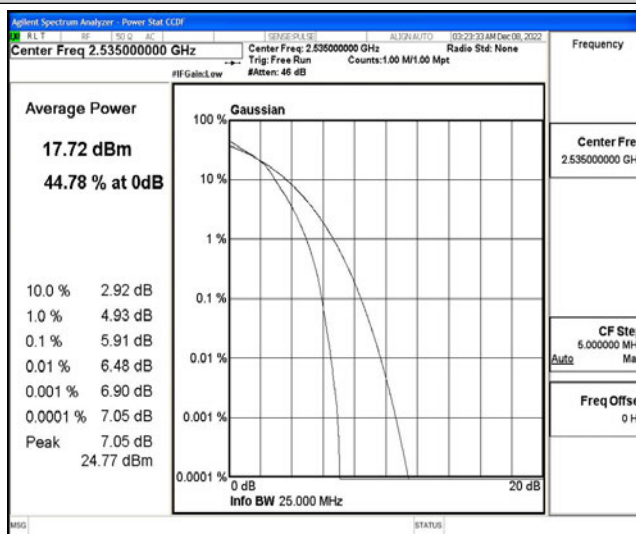

Band7-15MHz-16QAM-21100-75RB#0