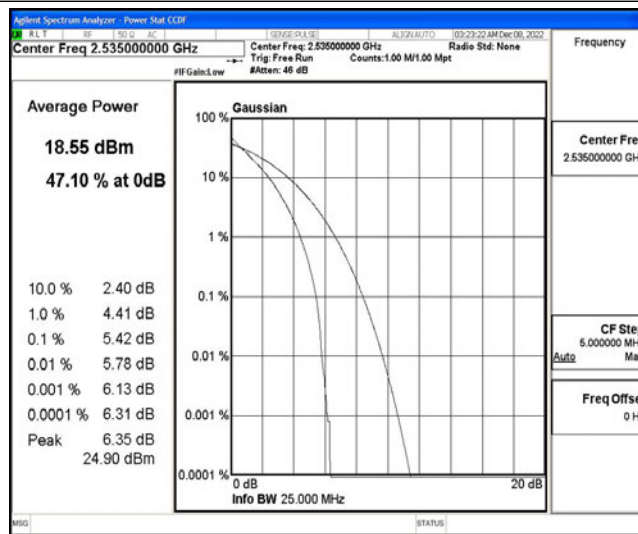

Band7-15MHz-QPSK-21100-75RB#0