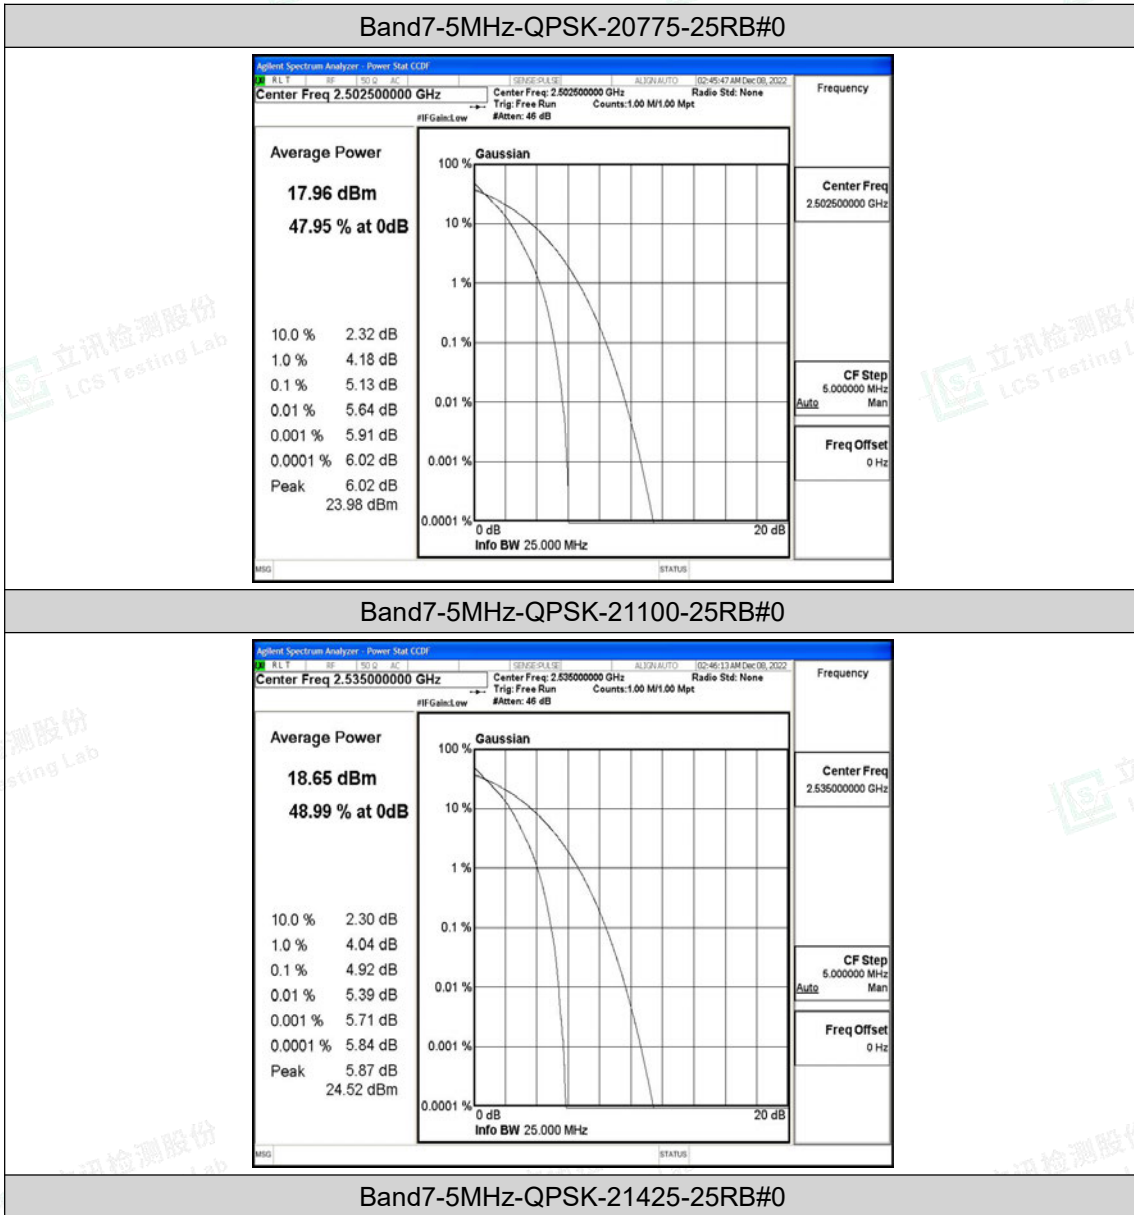

Test Graphs