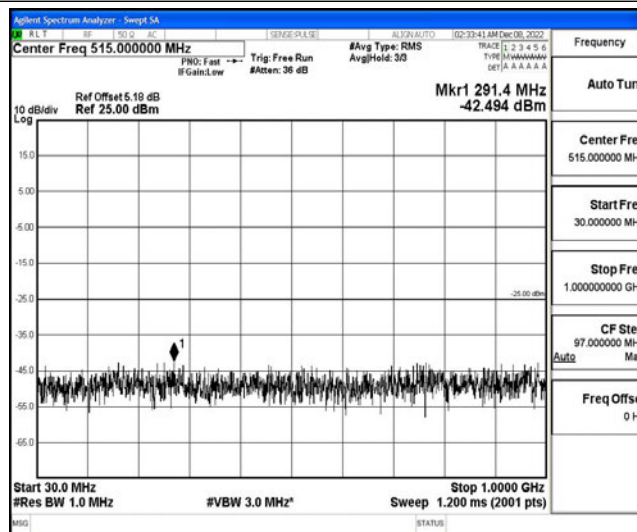

Test Graphs

Band7-5MHz-QPSK-20775-1RB#0-Range1:0.009~0.15MHz

Band7-5MHz-QPSK-20775-1RB#0-Range2:0.15~30MHz

Band7-5MHz-QPSK-20775-1RB#0-Range3:30~1000MHz

Band7-5MHz-QPSK-20775-1RB#0-Range4:1000~10000MHz

Band7-5MHz-QPSK-20775-1RB#0-Range5:10000~20000MHz