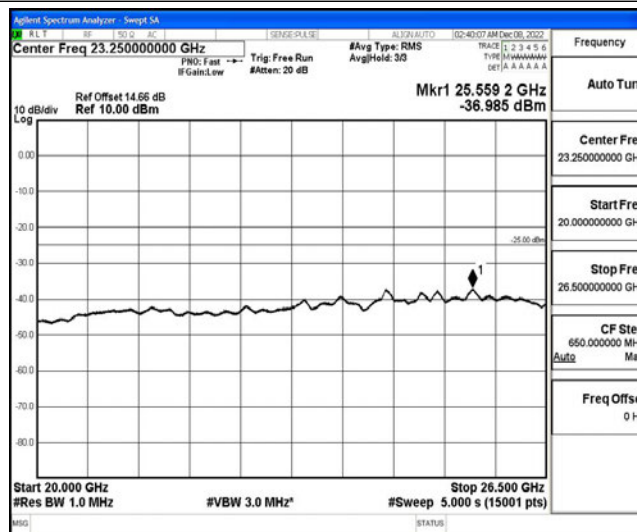

Band7-5MHz-QPSK-21425-1RB#0-Range4:1000~10000MHz

Band7-5MHz-QPSK-21425-1RB#0-Range5:10000~20000MHz

Band7-5MHz-QPSK-21425-1RB#0-Range6:20000~26500MHz

Band7-5MHz-16QAM-20775-1RB#0-Range1:0.009~0.15MHz

Band7-5MHz-16QAM-20775-1RB#0-Range2:0.15~30MHz