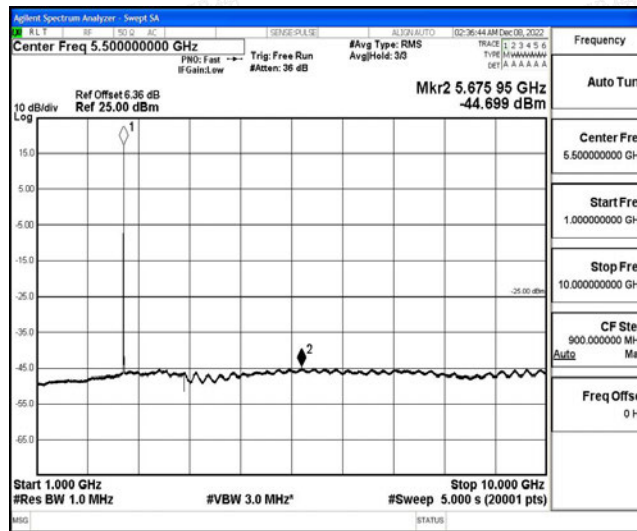

Band7-5MHz-QPSK-20775-1RB#0-Range6:20000~26500MHz

Band7-5MHz-QPSK-21100-1RB#0-Range1:0.009~0.15MHz

Band7-5MHz-QPSK-21100-1RB#0-Range2:0.15~30MHz

Band7-5MHz-QPSK-21100-1RB#0-Range3:30~1000MHz

Band7-5MHz-QPSK-21100-1RB#0-Range4:1000~10000MHz