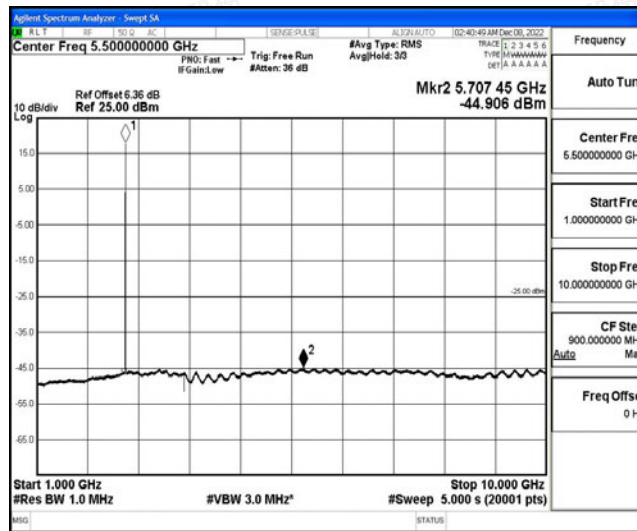

Band7-5MHz-16QAM-21425-1RB#0-Range1:0.009~0.15MHz

Band7-5MHz-16QAM-21425-1RB#0-Range2:0.15~30MHz

Band7-5MHz-16QAM-21425-1RB#0-Range3:30~1000MHz

Band7-5MHz-16QAM-21425-1RB#0-Range4:1000~10000MHz

Band7-5MHz-16QAM-21425-1RB#0-Range5:10000~20000MHz