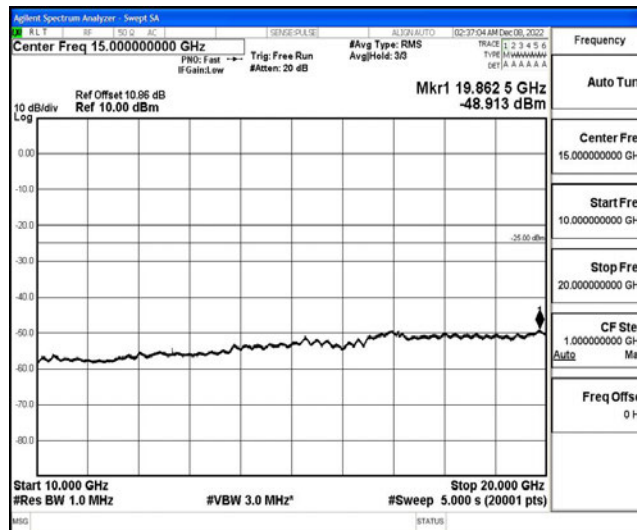

Band7-5MHz-QPSK-21100-1RB#0-Range6:20000~26500MHz