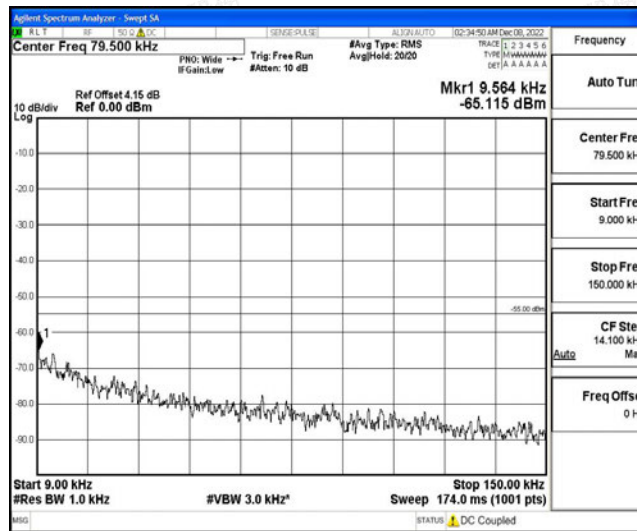

Band7-5MHz-QPSK-21425-1RB#0-Range4:1000~10000MHz

Band7-5MHz-QPSK-21425-1RB#0-Range5:10000~20000MHz

Band7-5MHz-QPSK-21425-1RB#0-Range6:20000~26500MHz

Band7-5MHz-16QAM-20775-1RB#0-Range1:0.009~0.15MHz

Band7-5MHz-16QAM-20775-1RB#0-Range2:0.15~30MHz