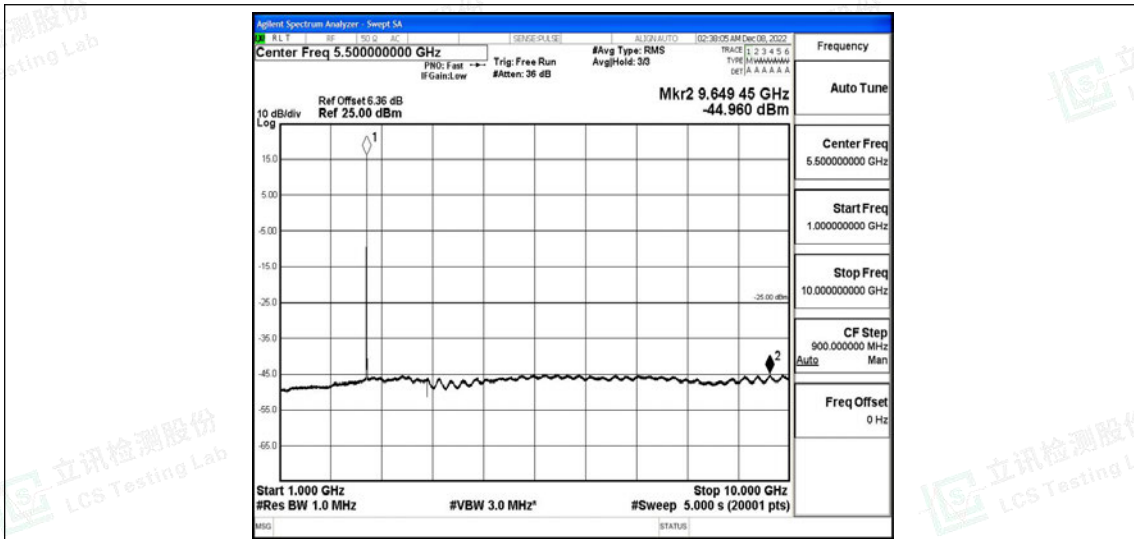

Band7-5MHz-16QAM-21100-1RB#0-Range2:0.15~30MHz

Band7-5MHz-16QAM-21100-1RB#0-Range3:30~1000MHz

Band7-5MHz-16QAM-21100-1RB#0-Range4:1000~10000MHz

Band7-5MHz-16QAM-21100-1RB#0-Range5:10000~20000MHz

Band7-5MHz-16QAM-21100-1RB#0-Range6:20000~26500MHz