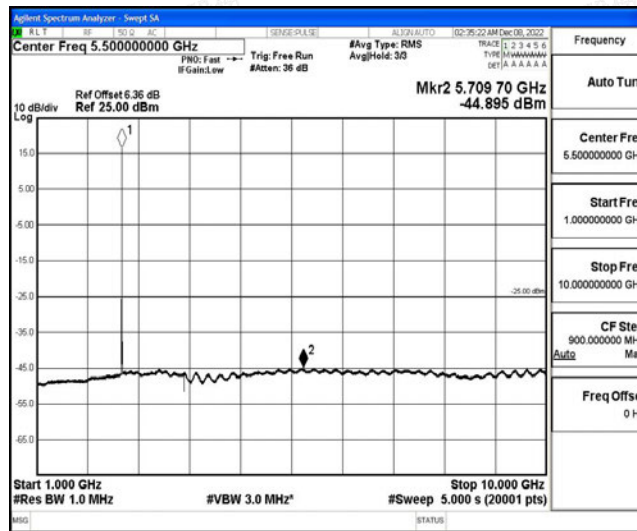

Band7-5MHz-16QAM-20775-1RB#0-Range5:10000~20000MHz