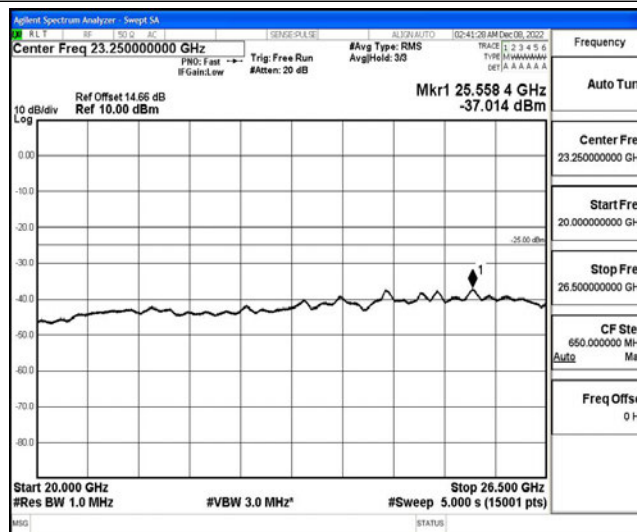

Band7-10MHz-QPSK-20800-1RB#0-Range1:0.009~0.15MHz