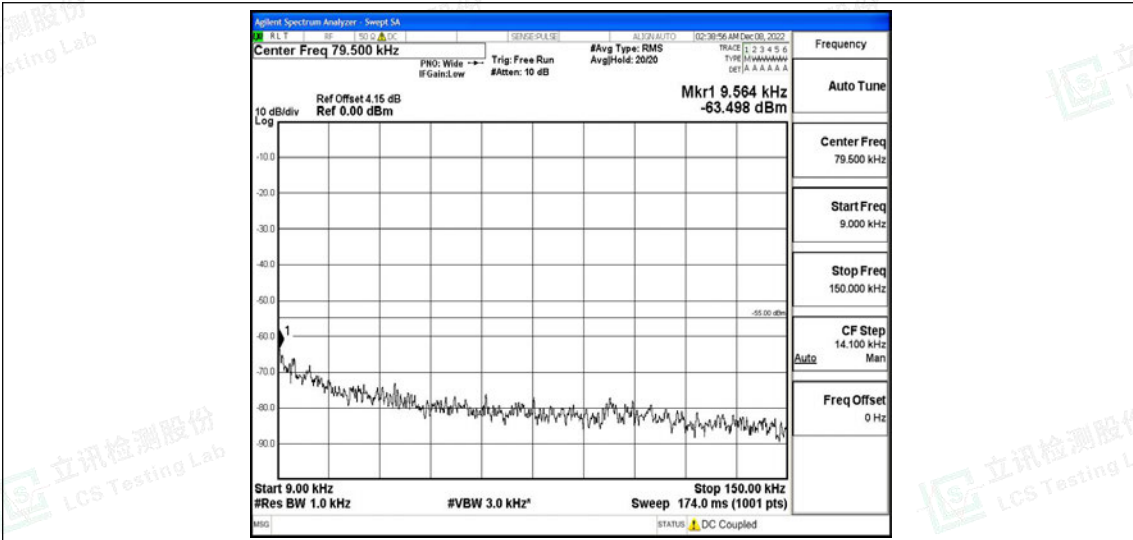

Band7-5MHz-QPSK-21100-1RB#0-Range5:10000~20000MHz

Band7-5MHz-QPSK-21100-1RB#0-Range6:20000~26500MHz

Band7-5MHz-QPSK-21425-1RB#0-Range1:0.009~0.15MHz

Band7-5MHz-QPSK-21425-1RB#0-Range2:0.15~30MHz

Band7-5MHz-QPSK-21425-1RB#0-Range3:30~1000MHz