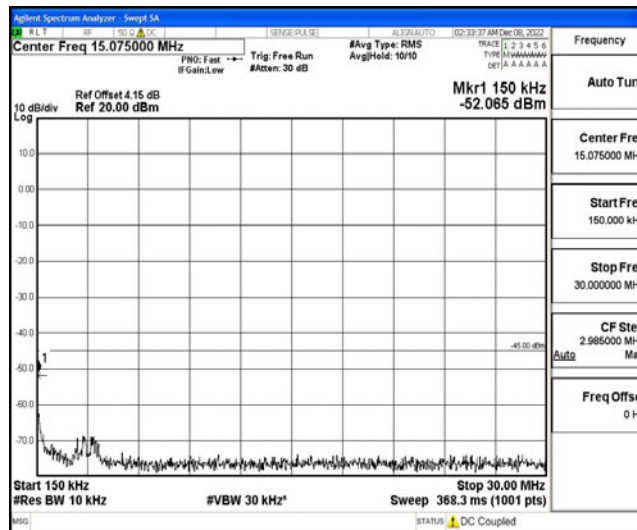

Test Graphs

Band7-5MHz-QPSK-20775-1RB#0-Range1:0.009~0.15MHz

Band7-5MHz-QPSK-20775-1RB#0-Range2:0.15~30MHz

Band7-5MHz-QPSK-20775-1RB#0-Range3:30~1000MHz

Band7-5MHz-QPSK-20775-1RB#0-Range4:1000~10000MHz

Band7-5MHz-QPSK-20775-1RB#0-Range5:10000~20000MHz