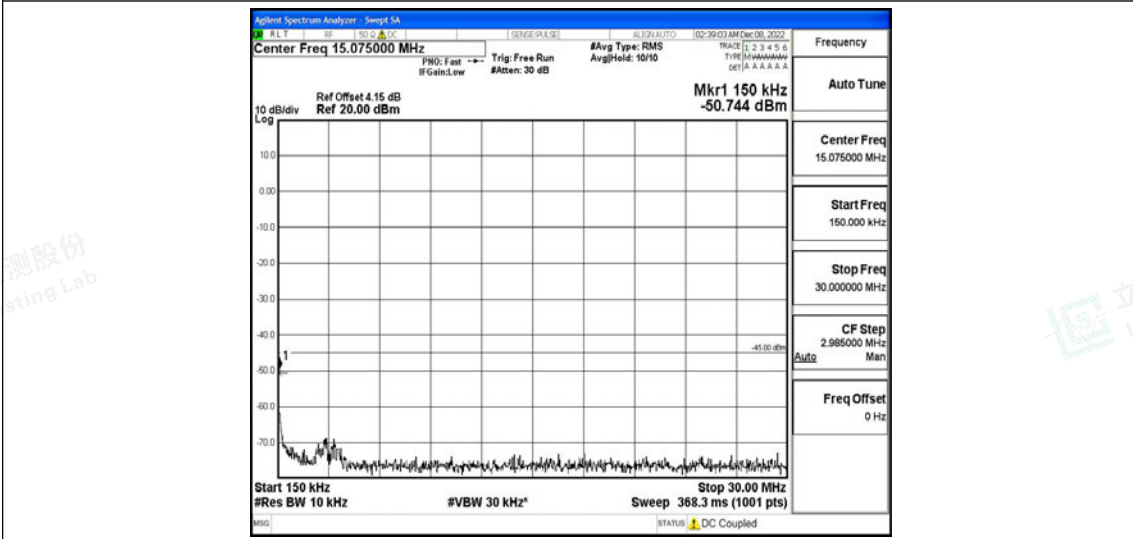

Band7-5MHz-QPSK-21100-1RB#0-Range5:10000~20000MHz

Band7-5MHz-QPSK-21100-1RB#0-Range6:20000~26500MHz

Band7-5MHz-QPSK-21425-1RB#0-Range1:0.009~0.15MHz

Band7-5MHz-QPSK-21425-1RB#0-Range2:0.15~30MHz

Band7-5MHz-QPSK-21425-1RB#0-Range3:30~1000MHz