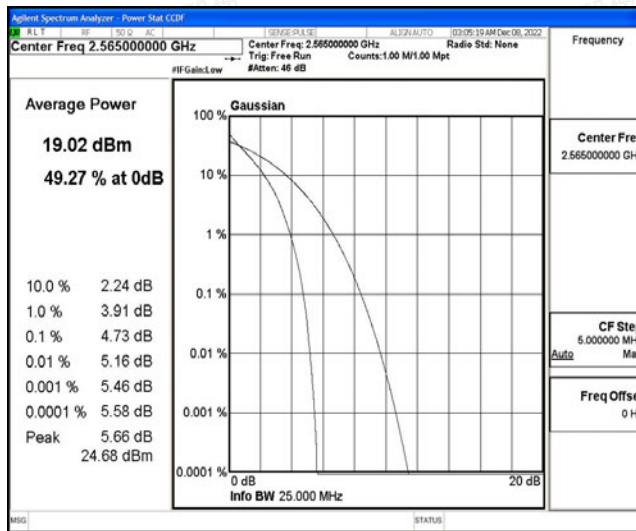

Test Graphs

Band7-5MHz-16QAM-20775-25RB#0

Band7-5MHz-16QAM-21100-25RB#0

Band7-5MHz-16QAM-21425-25RB#0

Band7-10MHz-QPSK-20800-50RB#0

Band7-10MHz-QPSK-21100-50RB#0

Band7-10MHz-QPSK-21400-50RB#0

Band7-10MHz-16QAM-20800-50RB#0