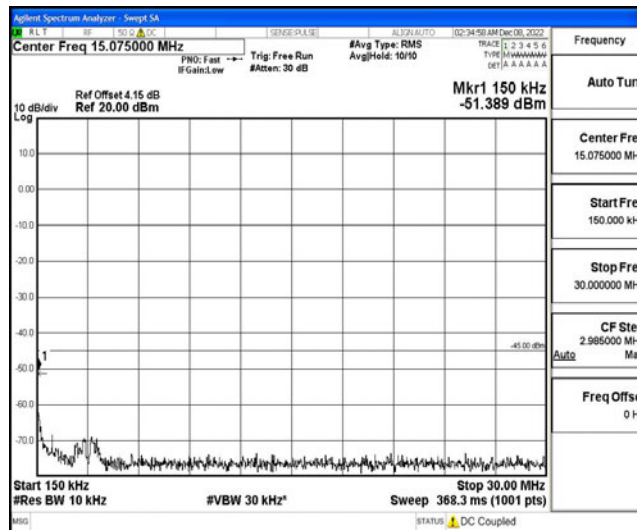

Band7-5MHz-QPSK-21425-1RB#0-Range4:1000~10000MHz

Band7-5MHz-QPSK-21425-1RB#0-Range5:10000~20000MHz

Band7-5MHz-QPSK-21425-1RB#0-Range6:20000~26500MHz

Band7-5MHz-16QAM-20775-1RB#0-Range1:0.009~0.15MHz

Band7-5MHz-16QAM-20775-1RB#0-Range2:0.15~30MHz