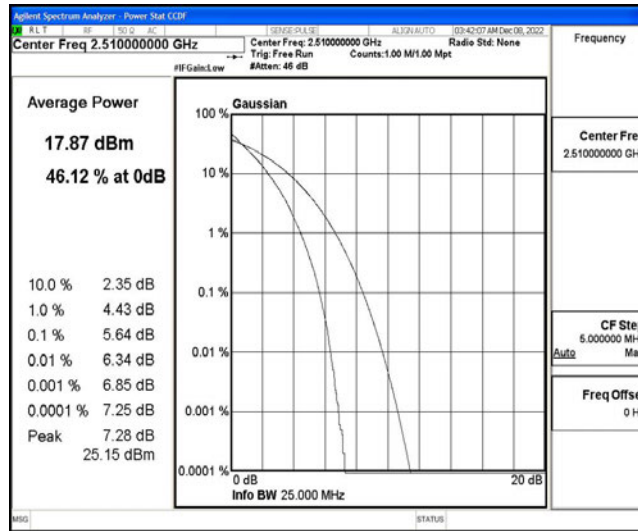

Band7-20MHz-QPSK-20850-100RB#0