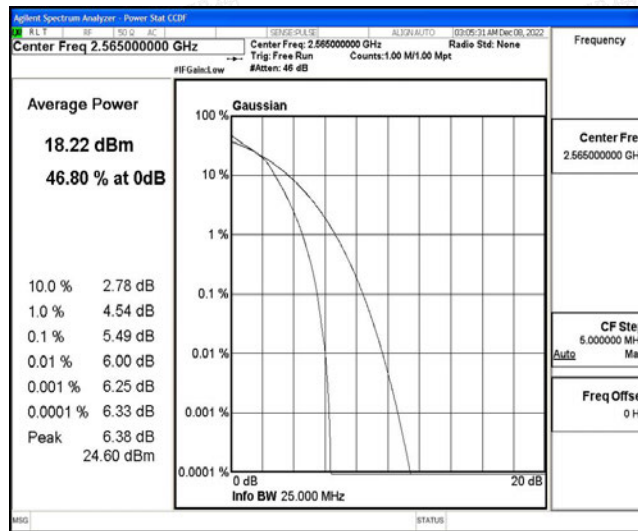

Band7-10MHz-16QAM-21400-50RB#0