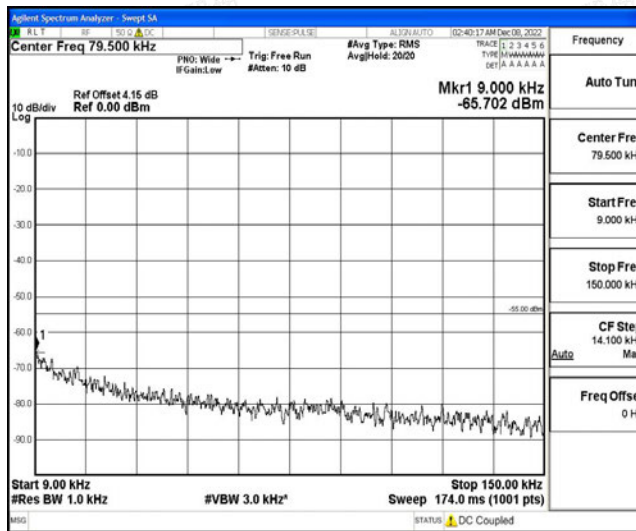

Band7-5MHz-16QAM-21425-1RB#0-Range2:0.15~30MHz