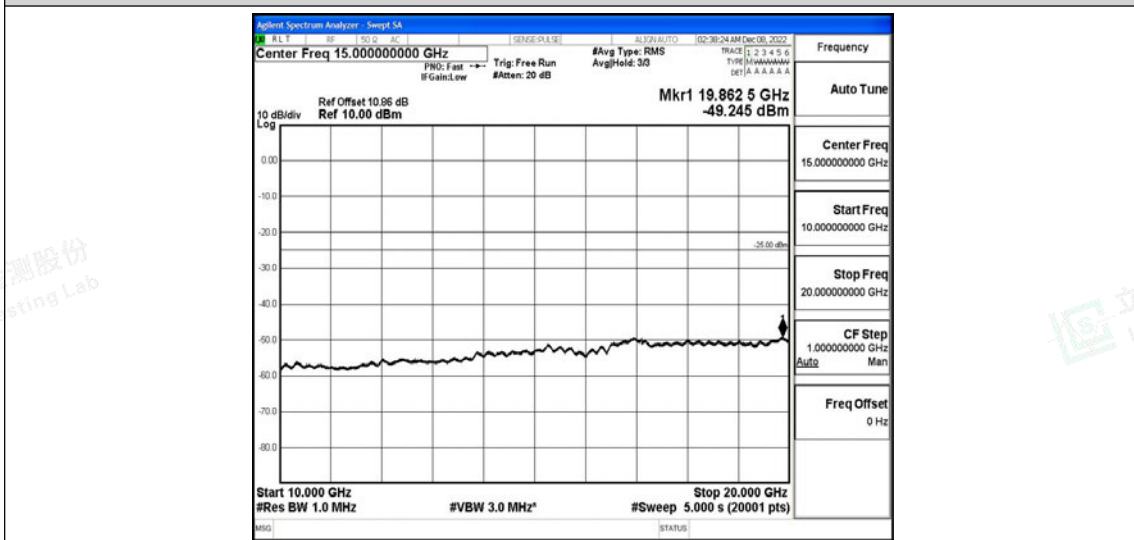

Band7-5MHz-16QAM-21100-1RB#0-Range2:0.15~30MHz

Band7-5MHz-16QAM-21100-1RB#0-Range3:30~1000MHz

Band7-5MHz-16QAM-21100-1RB#0-Range4:1000~10000MHz

Band7-5MHz-16QAM-21100-1RB#0-Range5:10000~20000MHz

Band7-5MHz-16QAM-21100-1RB#0-Range6:20000~26500MHz