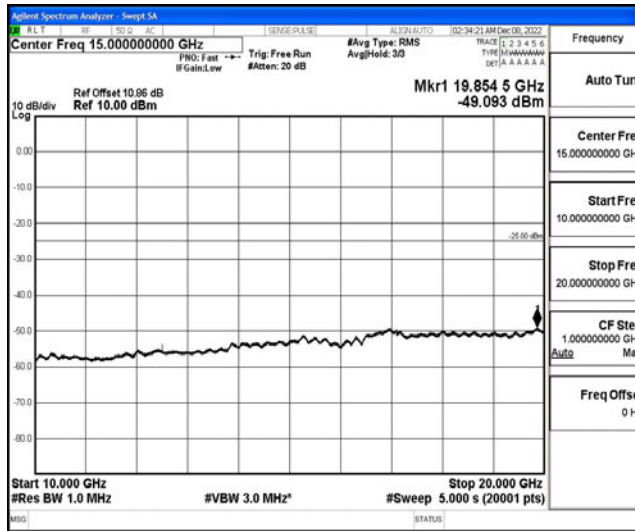

Test Graphs

Band7-5MHz-QPSK-20775-1RB#0-Range1:0.009~0.15MHz

Band7-5MHz-QPSK-20775-1RB#0-Range2:0.15~30MHz

Band7-5MHz-QPSK-20775-1RB#0-Range3:30~1000MHz

Band7-5MHz-QPSK-20775-1RB#0-Range4:1000~10000MHz

Band7-5MHz-QPSK-20775-1RB#0-Range5:10000~20000MHz