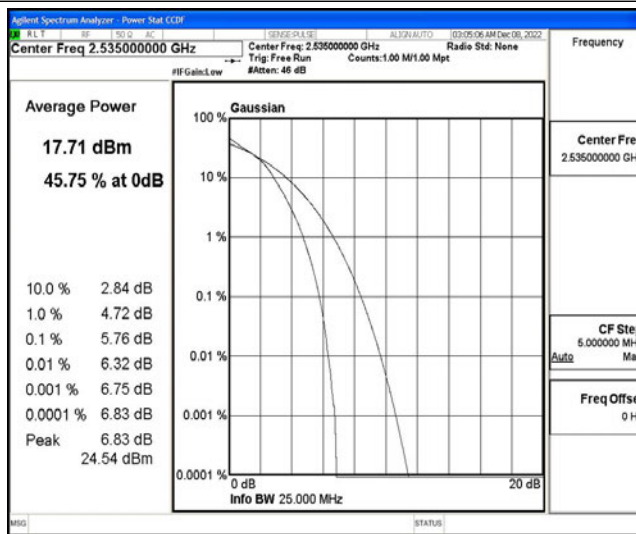

Band7-10MHz-16QAM-21100-50RB#0