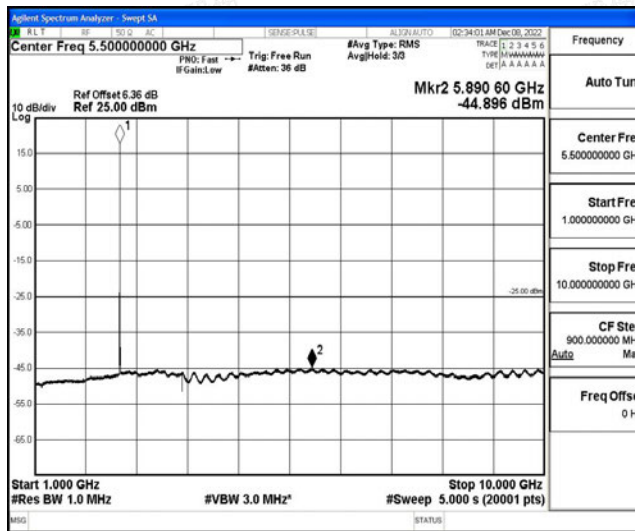

Test Graphs

Band7-5MHz-QPSK-20775-1RB#0-Range1:0.009~0.15MHz

Band7-5MHz-QPSK-20775-1RB#0-Range2:0.15~30MHz

Band7-5MHz-QPSK-20775-1RB#0-Range3:30~1000MHz

Band7-5MHz-QPSK-20775-1RB#0-Range4:1000~10000MHz

Band7-5MHz-QPSK-20775-1RB#0-Range5:10000~20000MHz