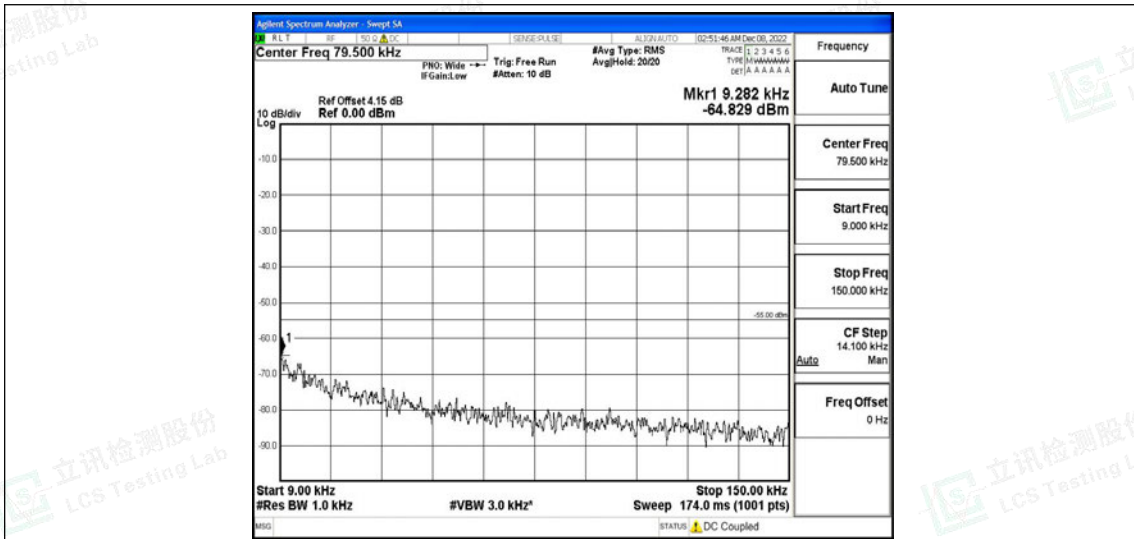

Band7-10MHz-QPSK-20800-1RB#0-Range2:0.15~30MHz