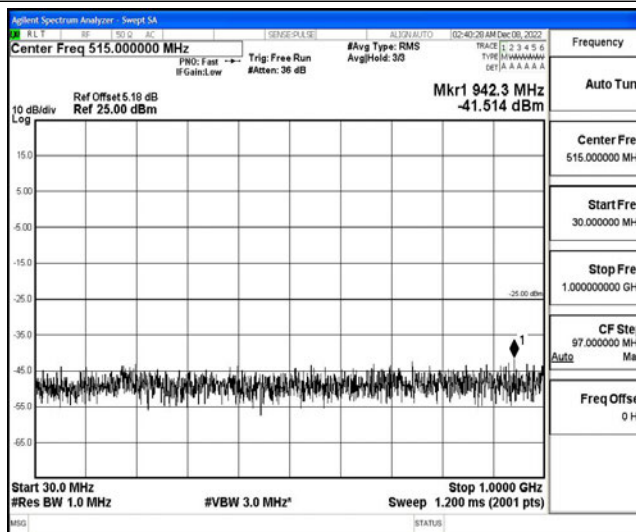

Band7-5MHz-16QAM-21425-1RB#0-Range1:0.009~0.15MHz

Band7-5MHz-16QAM-21425-1RB#0-Range2:0.15~30MHz

Band7-5MHz-16QAM-21425-1RB#0-Range3:30~1000MHz

Band7-5MHz-16QAM-21425-1RB#0-Range4:1000~10000MHz

Band7-5MHz-16QAM-21425-1RB#0-Range5:10000~20000MHz