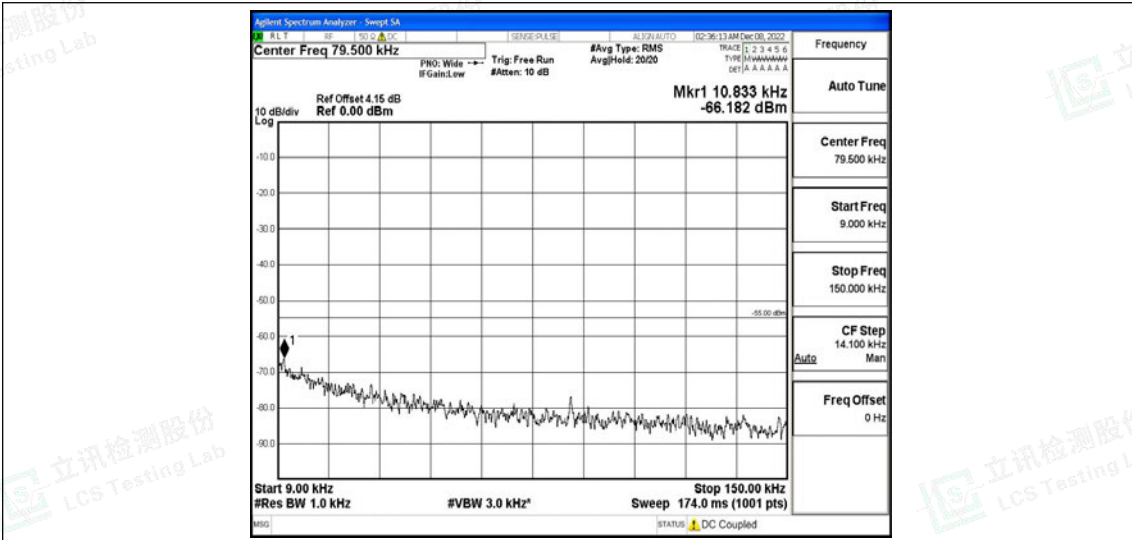

Band7-5MHz-QPSK-21100-1RB#0-Range2:0.15~30MHz