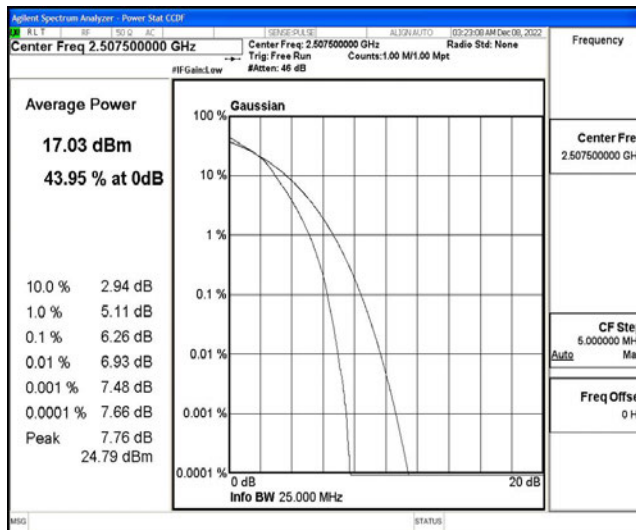

Band7-15MHz-16QAM-20825-75RB#0