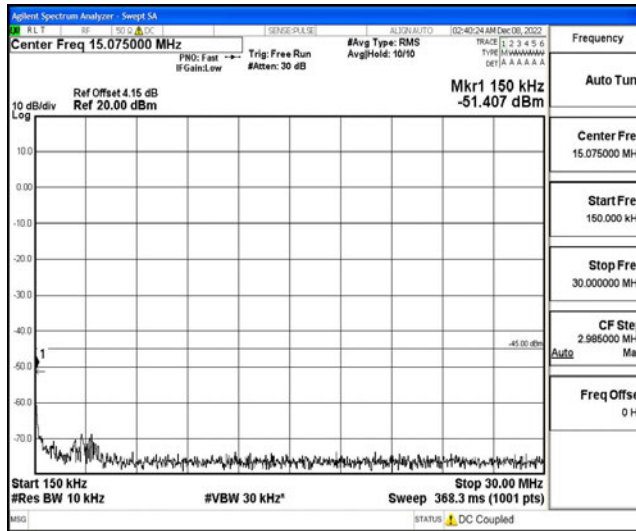

Band7-5MHz-16QAM-21425-1RB#0-Range3:30~1000MHz