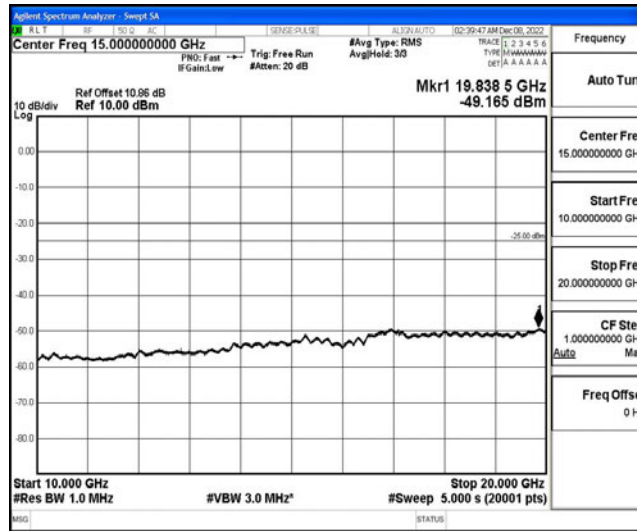

Band7-5MHz-QPSK-21425-1RB#0-Range6:20000~26500MHz