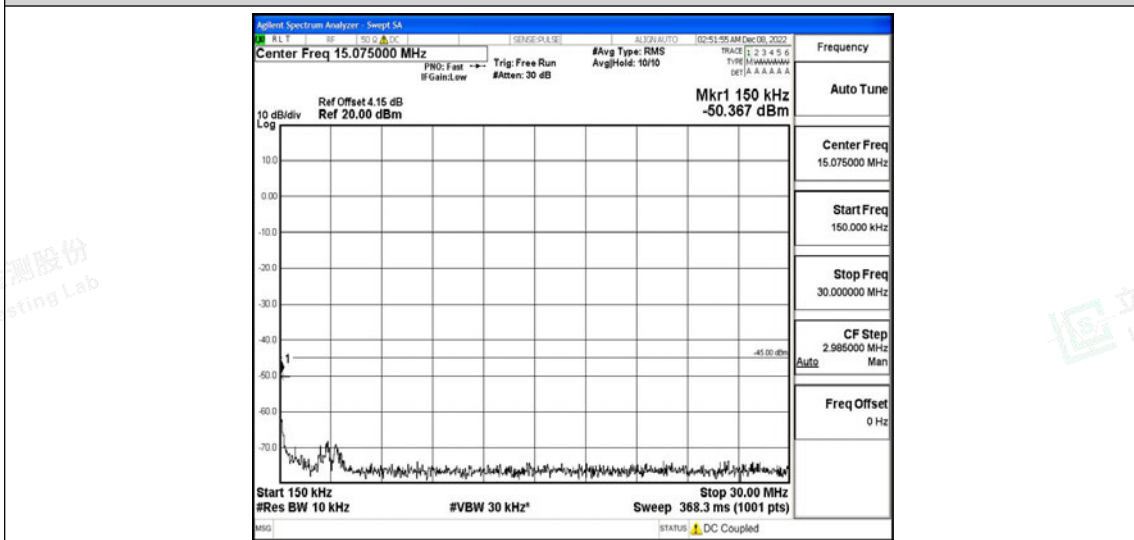

Band7-5MHz-16QAM-21425-1RB#0-Range6:20000~26500MHz

Band7-10MHz-QPSK-20800-1RB#0-Range1:0.009~0.15MHz

Band7-10MHz-QPSK-20800-1RB#0-Range2:0.15~30MHz

Band7-10MHz-QPSK-20800-1RB#0-Range3:30~1000MHz

Band7-10MHz-QPSK-20800-1RB#0-Range4:1000~10000MHz