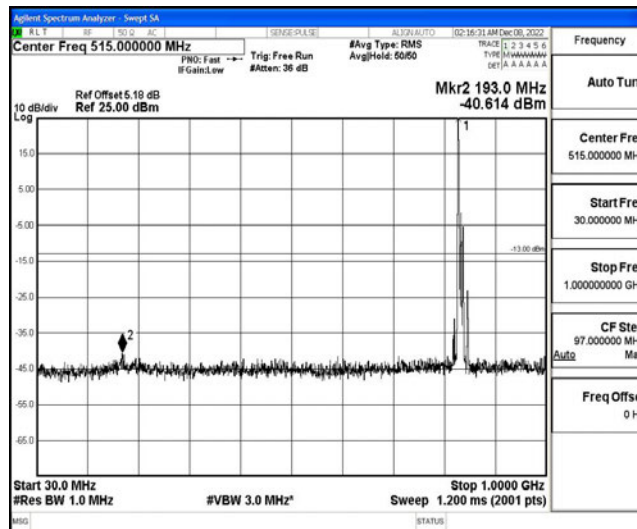

Band5-10MHz-16QAM-20450-1RB#0-Range4:1000~10000MHz

Band5-10MHz-16QAM-20525-1RB#0-Range1:0.009~0.15MHz

Band5-10MHz-16QAM-20525-1RB#0-Range2:0.15~30MHz

Band5-10MHz-16QAM-20525-1RB#0-Range3:30~1000MHz

Band5-10MHz-16QAM-20525-1RB#0-Range4:1000~10000MHz