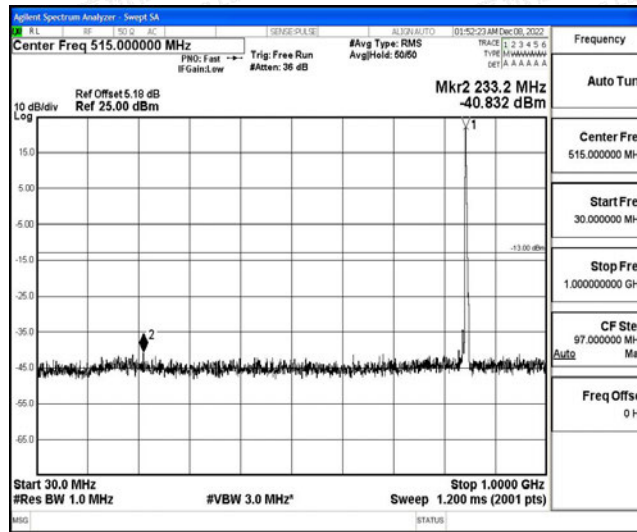

Band5-3MHz-16QAM-20525-1RB#0-Range3:30~1000MHz

Band5-3MHz-16QAM-20525-1RB#0-Range4:1000~10000MHz

Band5-3MHz-16QAM-20635-1RB#0-Range1:0.009~0.15MHz

Band5-3MHz-16QAM-20635-1RB#0-Range2:0.15~30MHz

Band5-3MHz-16QAM-20635-1RB#0-Range3:30~1000MHz