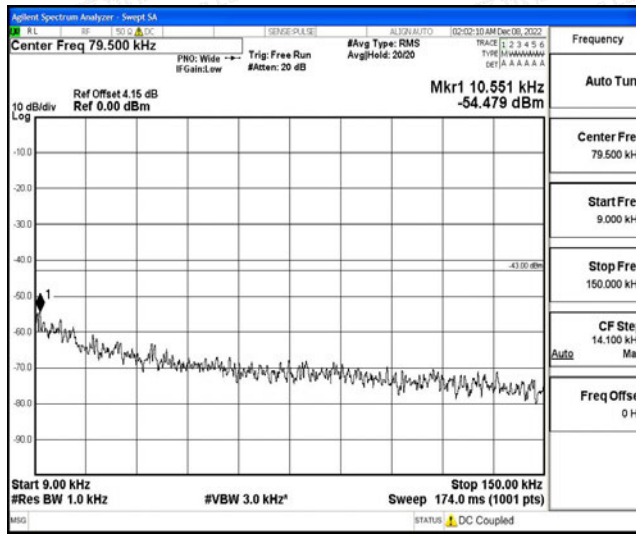

Band5-5MHz-16QAM-20425-1RB#0-Range3:30~1000MHz

Band5-5MHz-16QAM-20425-1RB#0-Range4:1000~10000MHz

Band5-5MHz-16QAM-20525-1RB#0-Range1:0.009~0.15MHz

Band5-5MHz-16QAM-20525-1RB#0-Range2:0.15~30MHz

Band5-5MHz-16QAM-20525-1RB#0-Range3:30~1000MHz