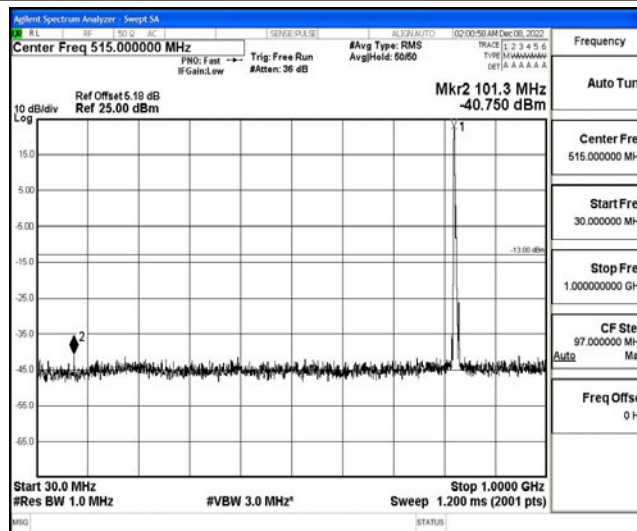

Band5-5MHz-16QAM-20425-1RB#0-Range3:30~1000MHz