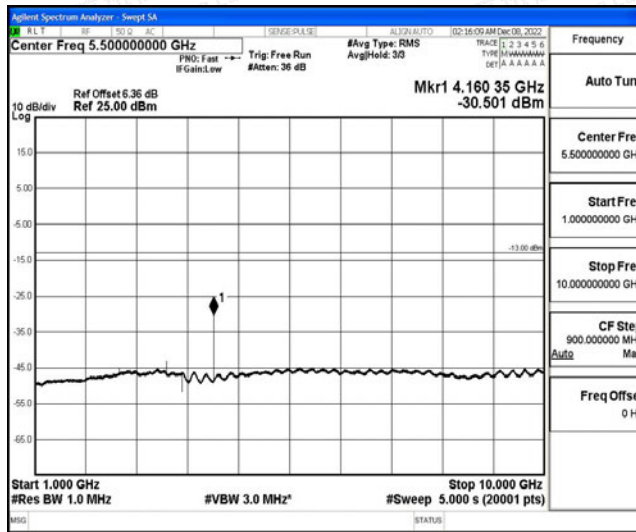

Band5-10MHz-QPSK-20525-1RB#0-Range2:0.15~30MHz

Band5-10MHz-QPSK-20525-1RB#0-Range3:30~1000MHz

Band5-10MHz-QPSK-20525-1RB#0-Range4:1000~10000MHz

Band5-10MHz-QPSK-20600-1RB#0-Range1:0.009~0.15MHz

Band5-10MHz-QPSK-20600-1RB#0-Range2:0.15~30MHz