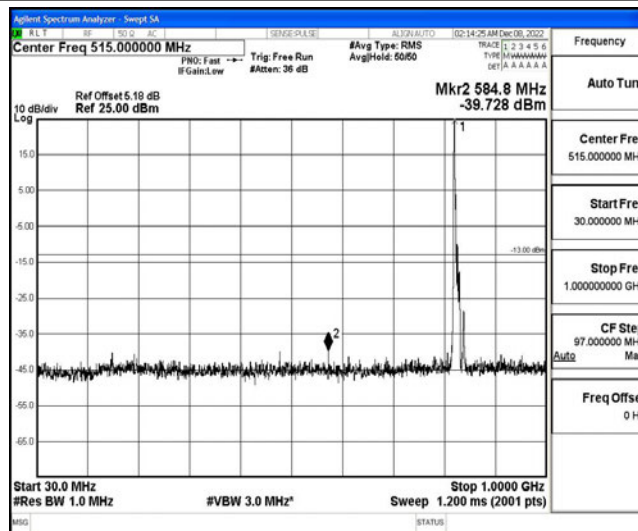

Band5-10MHz-QPSK-20450-1RB#0-Range1:0.009~0.15MHz

Band5-10MHz-QPSK-20450-1RB#0-Range2:0.15~30MHz

Band5-10MHz-QPSK-20450-1RB#0-Range3:30~1000MHz

Band5-10MHz-QPSK-20450-1RB#0-Range4:1000~10000MHz

Band5-10MHz-QPSK-20525-1RB#0-Range1:0.009~0.15MHz