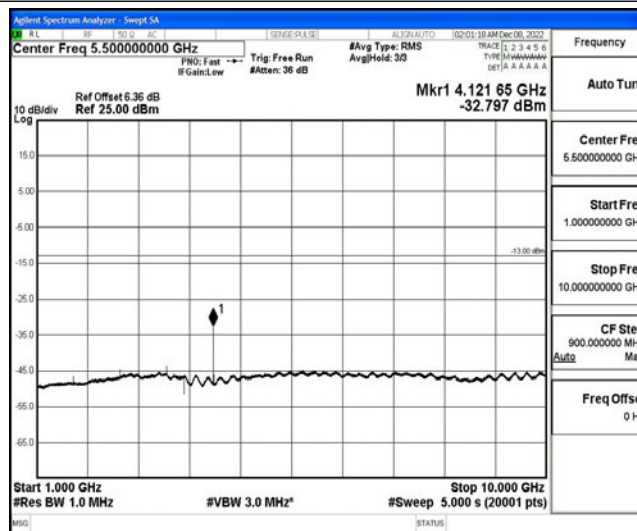

Band5-5MHz-QPSK-20625-1RB#0-Range2:0.15~30MHz

Band5-5MHz-QPSK-20625-1RB#0-Range3:30~1000MHz

Band5-5MHz-QPSK-20625-1RB#0-Range4:1000~10000MHz

Band5-5MHz-16QAM-20425-1RB#0-Range1:0.009~0.15MHz

Band5-5MHz-16QAM-20425-1RB#0-Range2:0.15~30MHz

Band5-5MHz-16QAM-20425-1RB#0-Range3:30~1000MHz

Band5-5MHz-16QAM-20425-1RB#0-Range4:1000~10000MHz

Band5-5MHz-16QAM-20525-1RB#0-Range1:0.009~0.15MHz

Band5-5MHz-16QAM-20525-1RB#0-Range2:0.15~30MHz

Band5-5MHz-16QAM-20525-1RB#0-Range3:30~1000MHz