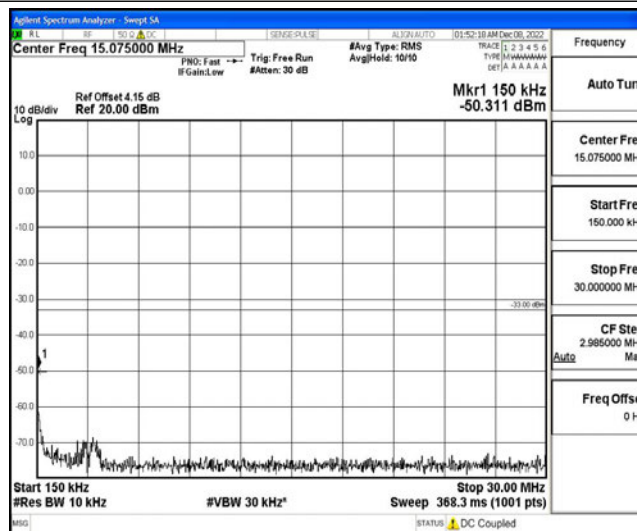

Band5-3MHz-16QAM-20525-1RB#0-Range3:30~1000MHz

Band5-3MHz-16QAM-20525-1RB#0-Range4:1000~10000MHz

Band5-3MHz-16QAM-20635-1RB#0-Range1:0.009~0.15MHz

Band5-3MHz-16QAM-20635-1RB#0-Range2:0.15~30MHz

Band5-3MHz-16QAM-20635-1RB#0-Range3:30~1000MHz

Band5-3MHz-16QAM-20635-1RB#0-Range4:1000~10000MHz

Band5-5MHz-QPSK-20425-1RB#0-Range1:0.009~0.15MHz

Band5-5MHz-QPSK-20425-1RB#0-Range2:0.15~30MHz

Band5-5MHz-QPSK-20425-1RB#0-Range3:30~1000MHz

Band5-5MHz-QPSK-20425-1RB#0-Range4:1000~10000MHz