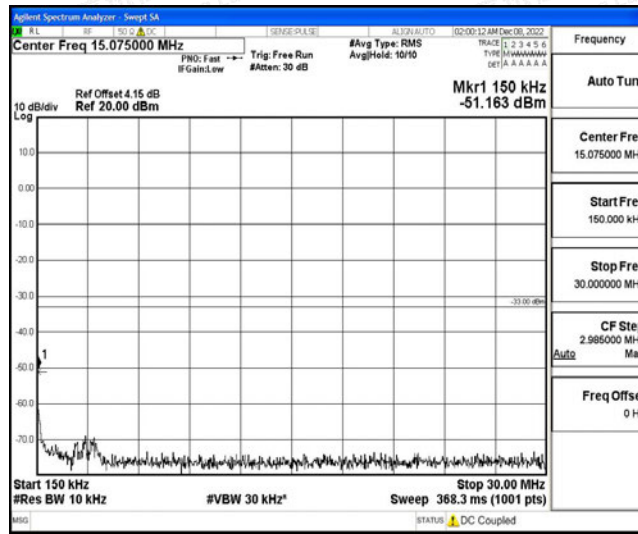

Band5-3MHz-16QAM-20635-1RB#0-Range4:1000~10000MHz

Band5-5MHz-QPSK-20425-1RB#0-Range1:0.009~0.15MHz

Band5-5MHz-QPSK-20425-1RB#0-Range2:0.15~30MHz

Band5-5MHz-QPSK-20425-1RB#0-Range3:30~1000MHz

Band5-5MHz-QPSK-20425-1RB#0-Range4:1000~10000MHz

Band5-5MHz-QPSK-20525-1RB#0-Range1:0.009~0.15MHz

Band5-5MHz-QPSK-20525-1RB#0-Range2:0.15~30MHz

Band5-5MHz-QPSK-20525-1RB#0-Range3:30~1000MHz

Band5-5MHz-QPSK-20525-1RB#0-Range4:1000~10000MHz

Band5-5MHz-QPSK-20625-1RB#0-Range1:0.009~0.15MHz