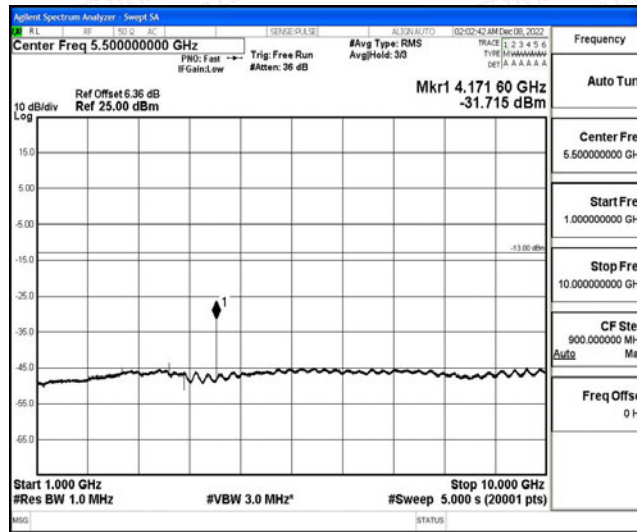

Band5-5MHz-16QAM-20525-1RB#0-Range4:1000~10000MHz