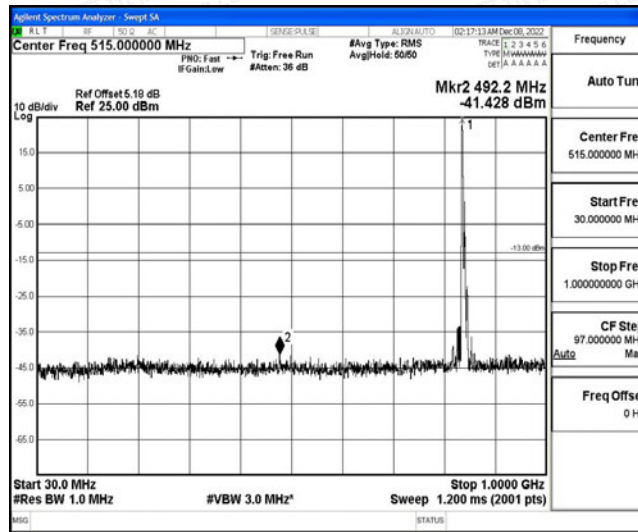

Band5-10MHz-QPSK-20600-1RB#0-Range3:30~1000MHz