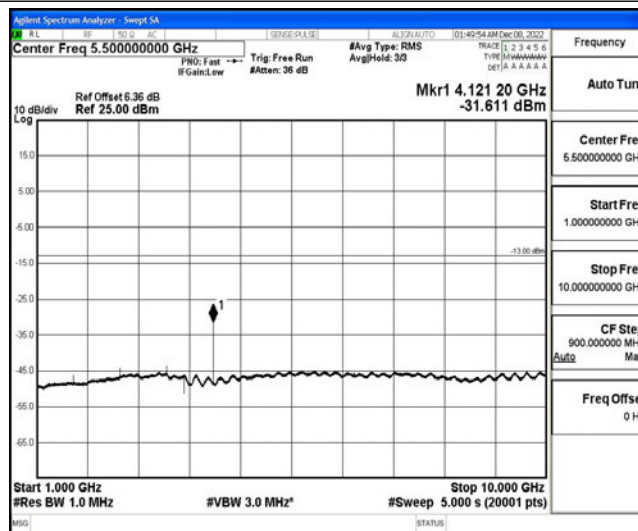

Band5-3MHz-16QAM-20415-1RB#0-Range2:0.15~30MHz

Band5-3MHz-16QAM-20415-1RB#0-Range3:30~1000MHz

Band5-3MHz-16QAM-20415-1RB#0-Range4:1000~10000MHz

Band5-3MHz-16QAM-20525-1RB#0-Range1:0.009~0.15MHz

Band5-3MHz-16QAM-20525-1RB#0-Range2:0.15~30MHz

Band5-3MHz-16QAM-20525-1RB#0-Range3:30~1000MHz

Band5-3MHz-16QAM-20525-1RB#0-Range4:1000~10000MHz

Band5-3MHz-16QAM-20635-1RB#0-Range1:0.009~0.15MHz

Band5-3MHz-16QAM-20635-1RB#0-Range2:0.15~30MHz

Band5-3MHz-16QAM-20635-1RB#0-Range3:30~1000MHz