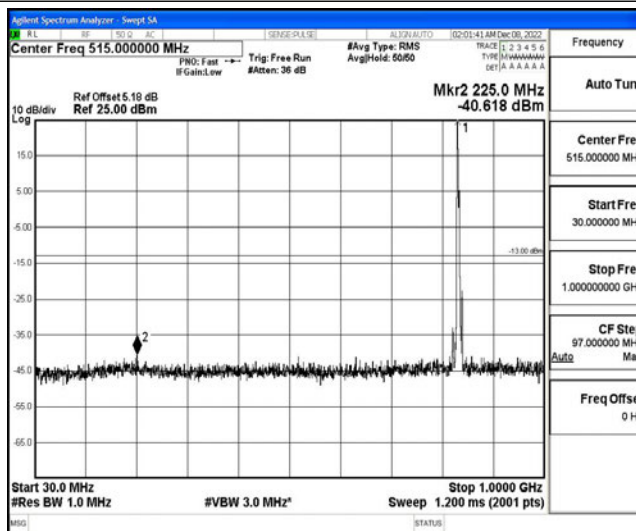

Band5-5MHz-QPSK-20525-1RB#0-Range3:30~1000MHz