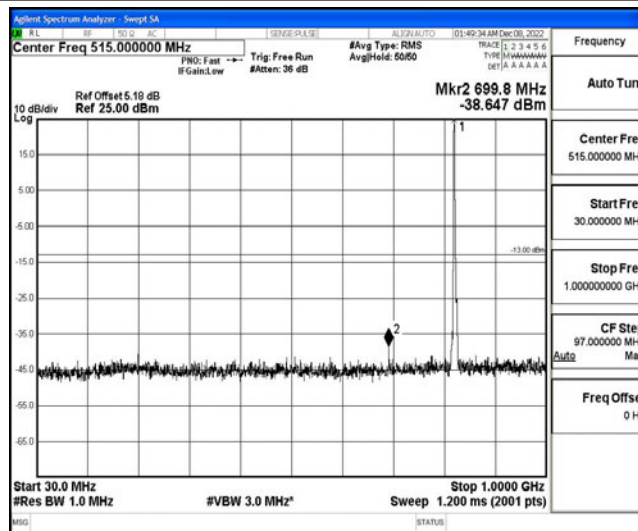

Band5-3MHz-16QAM-20415-1RB#0-Range2:0.15~30MHz

Band5-3MHz-16QAM-20415-1RB#0-Range3:30~1000MHz

Band5-3MHz-16QAM-20415-1RB#0-Range4:1000~10000MHz

Band5-3MHz-16QAM-20525-1RB#0-Range1:0.009~0.15MHz

Band5-3MHz-16QAM-20525-1RB#0-Range2:0.15~30MHz