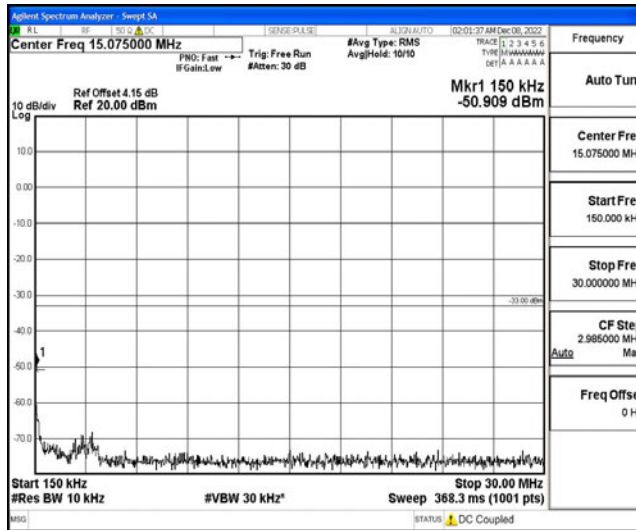

Band5-3MHz-16QAM-20635-1RB#0-Range4:1000~10000MHz

Band5-5MHz-QPSK-20425-1RB#0-Range1:0.009~0.15MHz

Band5-5MHz-QPSK-20425-1RB#0-Range2:0.15~30MHz

Band5-5MHz-QPSK-20425-1RB#0-Range3:30~1000MHz

Band5-5MHz-QPSK-20425-1RB#0-Range4:1000~10000MHz

Band5-5MHz-QPSK-20525-1RB#0-Range1:0.009~0.15MHz

Band5-5MHz-QPSK-20525-1RB#0-Range2:0.15~30MHz

Band5-5MHz-QPSK-20525-1RB#0-Range3:30~1000MHz

Band5-5MHz-QPSK-20525-1RB#0-Range4:1000~10000MHz

Band5-5MHz-QPSK-20625-1RB#0-Range1:0.009~0.15MHz