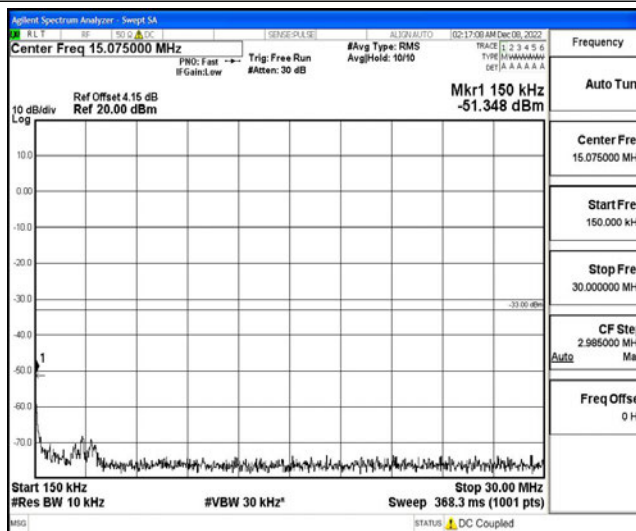

Band5-10MHz-QPSK-20525-1RB#0-Range2:0.15~30MHz

Band5-10MHz-QPSK-20525-1RB#0-Range3:30~1000MHz

Band5-10MHz-QPSK-20525-1RB#0-Range4:1000~10000MHz

Band5-10MHz-QPSK-20600-1RB#0-Range1:0.009~0.15MHz

Band5-10MHz-QPSK-20600-1RB#0-Range2:0.15~30MHz