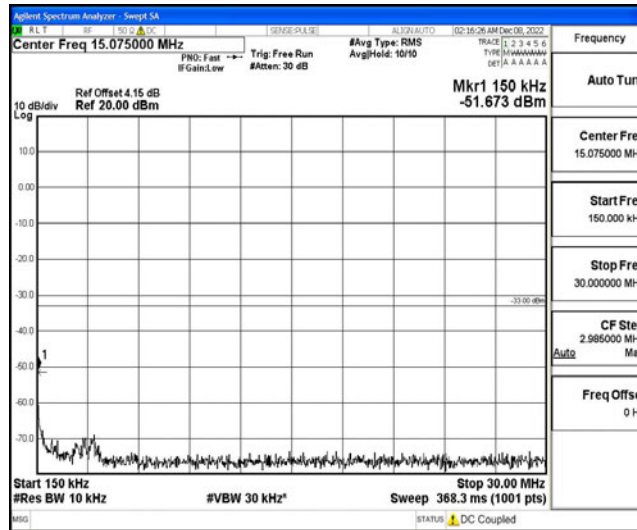

Band5-10MHz-16QAM-20450-1RB#0-Range4:1000~10000MHz

Band5-10MHz-16QAM-20525-1RB#0-Range1:0.009~0.15MHz

Band5-10MHz-16QAM-20525-1RB#0-Range2:0.15~30MHz

Band5-10MHz-16QAM-20525-1RB#0-Range3:30~1000MHz

Band5-10MHz-16QAM-20525-1RB#0-Range4:1000~10000MHz