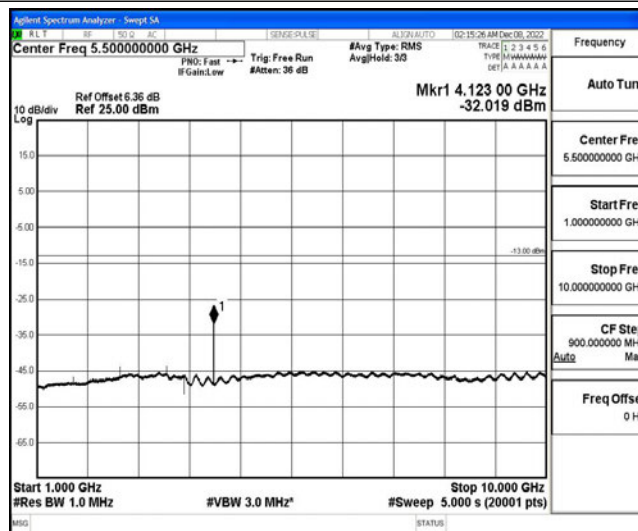

Band5-10MHz-QPSK-20600-1RB#0-Range3:30~1000MHz

Band5-10MHz-QPSK-20600-1RB#0-Range4:1000~10000MHz

Band5-10MHz-16QAM-20450-1RB#0-Range1:0.009~0.15MHz

Band5-10MHz-16QAM-20450-1RB#0-Range2:0.15~30MHz

Band5-10MHz-16QAM-20450-1RB#0-Range3:30~1000MHz

Band5-10MHz-16QAM-20450-1RB#0-Range4:1000~10000MHz

Band5-10MHz-16QAM-20525-1RB#0-Range1:0.009~0.15MHz

Band5-10MHz-16QAM-20525-1RB#0-Range2:0.15~30MHz

Band5-10MHz-16QAM-20525-1RB#0-Range3:30~1000MHz

Band5-10MHz-16QAM-20525-1RB#0-Range4:1000~10000MHz