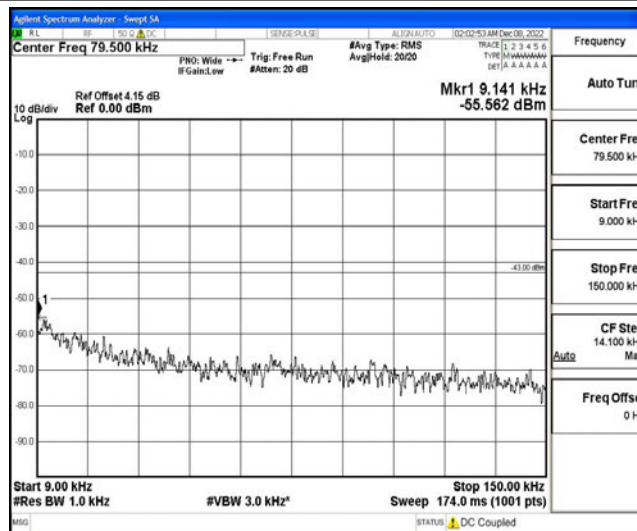

Band5-5MHz-QPSK-20525-1RB#0-Range1:0.009~0.15MHz

Band5-5MHz-QPSK-20525-1RB#0-Range2:0.15~30MHz

Band5-5MHz-QPSK-20525-1RB#0-Range3:30~1000MHz

Band5-5MHz-QPSK-20525-1RB#0-Range4:1000~10000MHz

Band5-5MHz-QPSK-20625-1RB#0-Range1:0.009~0.15MHz