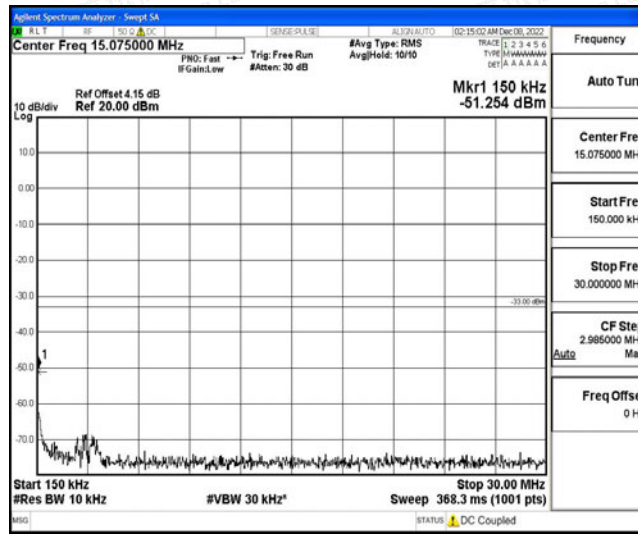

Band5-10MHz-QPSK-20525-1RB#0-Range2:0.15~30MHz

Band5-10MHz-QPSK-20525-1RB#0-Range3:30~1000MHz

Band5-10MHz-QPSK-20525-1RB#0-Range4:1000~10000MHz

Band5-10MHz-QPSK-20600-1RB#0-Range1:0.009~0.15MHz

Band5-10MHz-QPSK-20600-1RB#0-Range2:0.15~30MHz

Band5-10MHz-QPSK-20600-1RB#0-Range3:30~1000MHz

Band5-10MHz-QPSK-20600-1RB#0-Range4:1000~10000MHz

Band5-10MHz-16QAM-20450-1RB#0-Range1:0.009~0.15MHz

Band5-10MHz-16QAM-20450-1RB#0-Range2:0.15~30MHz

Band5-10MHz-16QAM-20450-1RB#0-Range3:30~1000MHz

Band5-10MHz-16QAM-20450-1RB#0-Range4:1000~10000MHz

Band5-10MHz-16QAM-20525-1RB#0-Range1:0.009~0.15MHz

Band5-10MHz-16QAM-20525-1RB#0-Range2:0.15~30MHz

Band5-10MHz-16QAM-20525-1RB#0-Range3:30~1000MHz

Band5-10MHz-16QAM-20525-1RB#0-Range4:1000~10000MHz