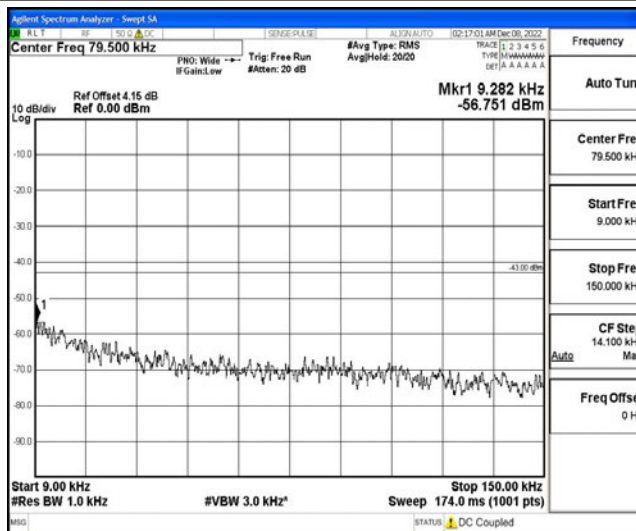

Band5-10MHz-QPSK-20525-1RB#0-Range2:0.15~30MHz

Band5-10MHz-QPSK-20525-1RB#0-Range3:30~1000MHz

Band5-10MHz-QPSK-20525-1RB#0-Range4:1000~10000MHz

Band5-10MHz-QPSK-20600-1RB#0-Range1:0.009~0.15MHz

Band5-10MHz-QPSK-20600-1RB#0-Range2:0.15~30MHz