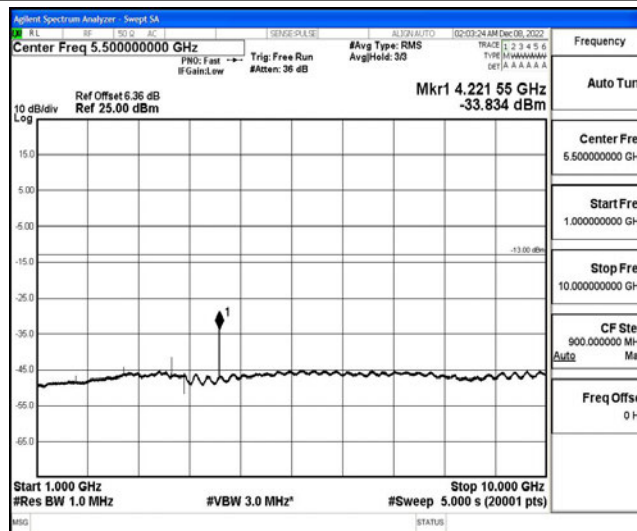

Band5-5MHz-QPSK-20625-1RB#0-Range2:0.15~30MHz

Band5-5MHz-QPSK-20625-1RB#0-Range3:30~1000MHz

Band5-5MHz-QPSK-20625-1RB#0-Range4:1000~10000MHz

Band5-5MHz-16QAM-20425-1RB#0-Range1:0.009~0.15MHz

Band5-5MHz-16QAM-20425-1RB#0-Range2:0.15~30MHz

Band5-5MHz-16QAM-20425-1RB#0-Range3:30~1000MHz

Band5-5MHz-16QAM-20425-1RB#0-Range4:1000~10000MHz

Band5-5MHz-16QAM-20525-1RB#0-Range1:0.009~0.15MHz

Band5-5MHz-16QAM-20525-1RB#0-Range2:0.15~30MHz

Band5-5MHz-16QAM-20525-1RB#0-Range3:30~1000MHz