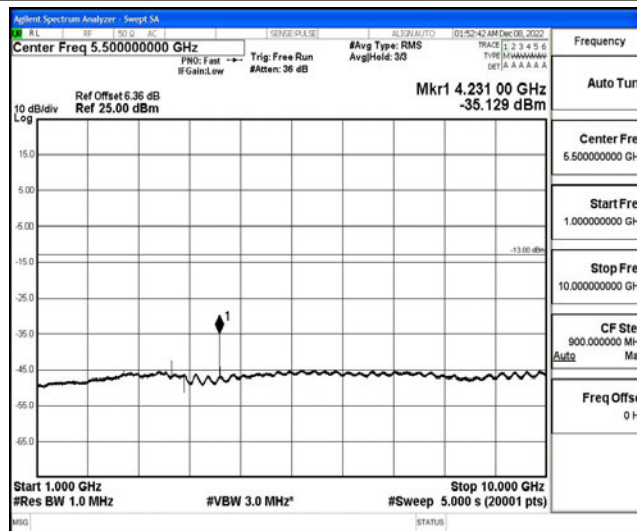

Band5-3MHz-16QAM-20525-1RB#0-Range3:30~1000MHz

Band5-3MHz-16QAM-20525-1RB#0-Range4:1000~10000MHz

Band5-3MHz-16QAM-20635-1RB#0-Range1:0.009~0.15MHz

Band5-3MHz-16QAM-20635-1RB#0-Range2:0.15~30MHz

Band5-3MHz-16QAM-20635-1RB#0-Range3:30~1000MHz

Band5-3MHz-16QAM-20635-1RB#0-Range4:1000~10000MHz

Band5-5MHz-QPSK-20425-1RB#0-Range1:0.009~0.15MHz

Band5-5MHz-QPSK-20425-1RB#0-Range2:0.15~30MHz

Band5-5MHz-QPSK-20425-1RB#0-Range3:30~1000MHz

Band5-5MHz-QPSK-20425-1RB#0-Range4:1000~10000MHz