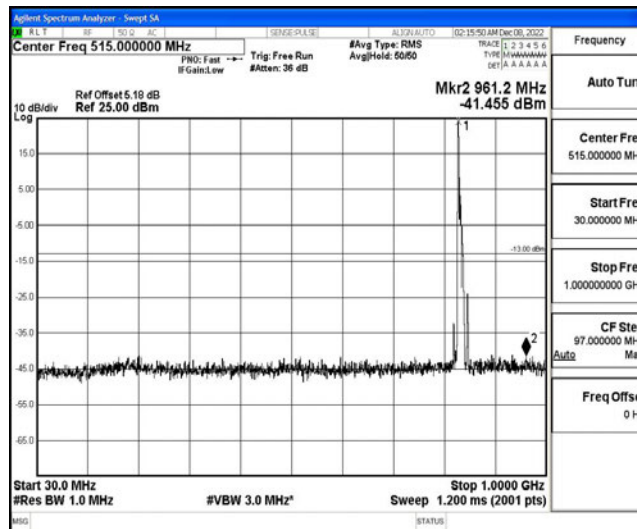

Band5-10MHz-QPSK-20525-1RB#0-Range3:30~1000MHz