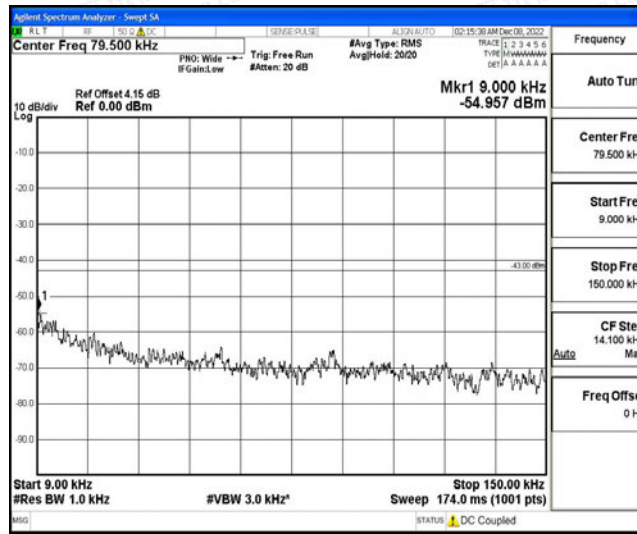

Band5-10MHz-QPSK-20450-1RB#0-Range1:0.009~0.15MHz

Band5-10MHz-QPSK-20450-1RB#0-Range2:0.15~30MHz

Band5-10MHz-QPSK-20450-1RB#0-Range3:30~1000MHz

Band5-10MHz-QPSK-20450-1RB#0-Range4:1000~10000MHz

Band5-10MHz-QPSK-20525-1RB#0-Range1:0.009~0.15MHz