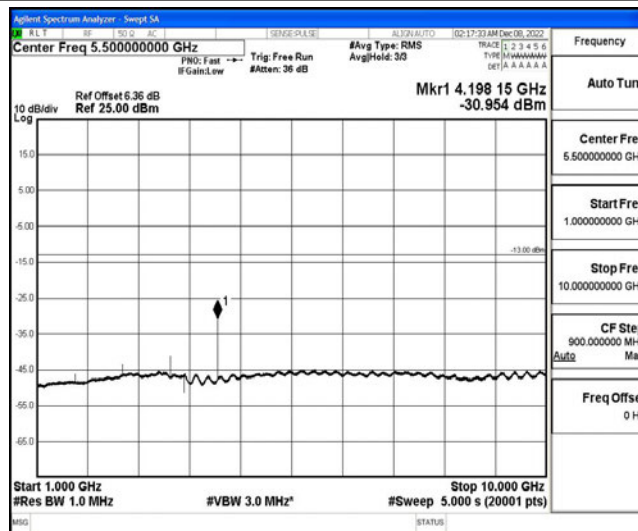

Band5-10MHz-QPSK-20600-1RB#0-Range4:1000~10000MHz