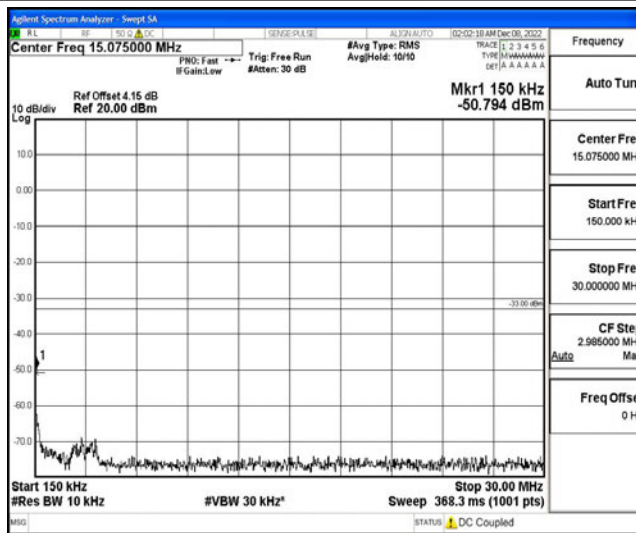

Band5-5MHz-16QAM-20425-1RB#0-Range3:30~1000MHz

Band5-5MHz-16QAM-20425-1RB#0-Range4:1000~10000MHz

Band5-5MHz-16QAM-20525-1RB#0-Range1:0.009~0.15MHz

Band5-5MHz-16QAM-20525-1RB#0-Range2:0.15~30MHz

Band5-5MHz-16QAM-20525-1RB#0-Range3:30~1000MHz