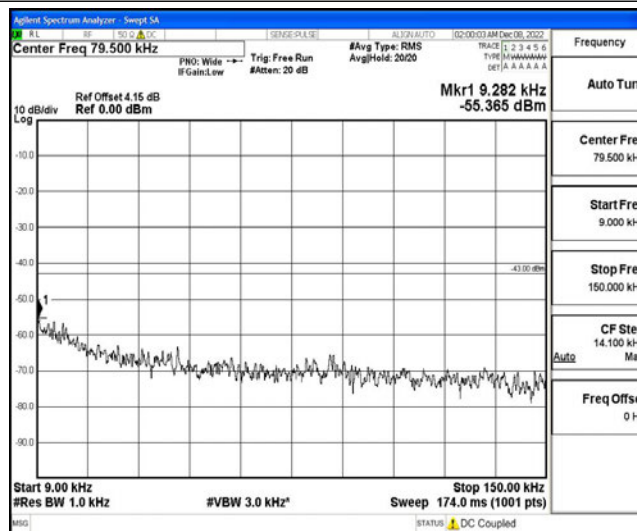

Band5-5MHz-QPSK-20425-1RB#0-Range1:0.009~0.15MHz