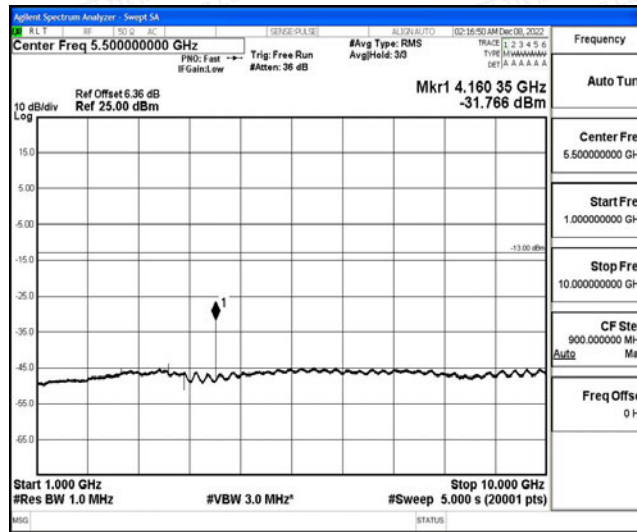

Band5-10MHz-16QAM-20450-1RB#0-Range4:1000~10000MHz

Band5-10MHz-16QAM-20525-1RB#0-Range1:0.009~0.15MHz

Band5-10MHz-16QAM-20525-1RB#0-Range2:0.15~30MHz

Band5-10MHz-16QAM-20525-1RB#0-Range3:30~1000MHz

Band5-10MHz-16QAM-20525-1RB#0-Range4:1000~10000MHz

Band5-10MHz-16QAM-20600-1RB#0-Range1:0.009~0.15MHz

Band5-10MHz-16QAM-20600-1RB#0-Range2:0.15~30MHz

Band5-10MHz-16QAM-20600-1RB#0-Range3:30~1000MHz

Band5-10MHz-16QAM-20600-1RB#0-Range4:1000~10000MHz