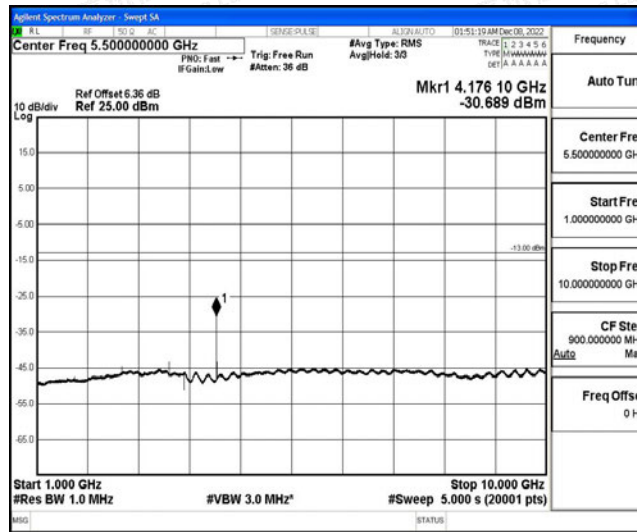

Band5-3MHz-16QAM-20415-1RB#0-Range2:0.15~30MHz

Band5-3MHz-16QAM-20415-1RB#0-Range3:30~1000MHz

Band5-3MHz-16QAM-20415-1RB#0-Range4:1000~10000MHz

Band5-3MHz-16QAM-20525-1RB#0-Range1:0.009~0.15MHz

Band5-3MHz-16QAM-20525-1RB#0-Range2:0.15~30MHz

Band5-3MHz-16QAM-20525-1RB#0-Range3:30~1000MHz

Band5-3MHz-16QAM-20525-1RB#0-Range4:1000~10000MHz

Band5-3MHz-16QAM-20635-1RB#0-Range1:0.009~0.15MHz

Band5-3MHz-16QAM-20635-1RB#0-Range2:0.15~30MHz

Band5-3MHz-16QAM-20635-1RB#0-Range3:30~1000MHz