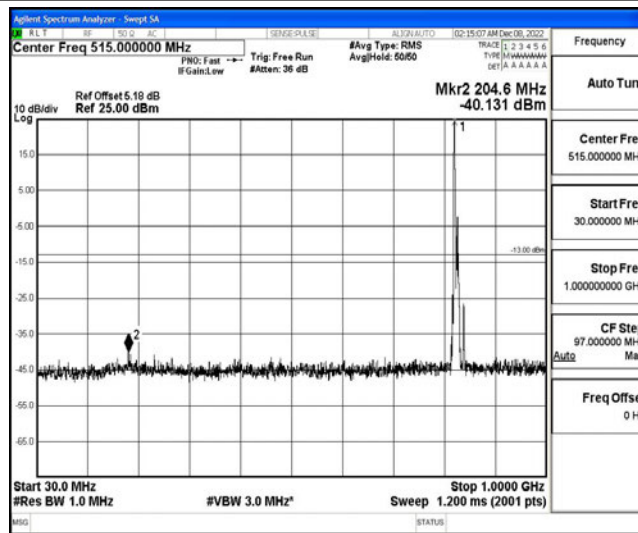

Band5-10MHz-QPSK-20600-1RB#0-Range3:30~1000MHz

Band5-10MHz-QPSK-20600-1RB#0-Range4:1000~10000MHz

Band5-10MHz-16QAM-20450-1RB#0-Range1:0.009~0.15MHz

Band5-10MHz-16QAM-20450-1RB#0-Range2:0.15~30MHz

Band5-10MHz-16QAM-20450-1RB#0-Range3:30~1000MHz