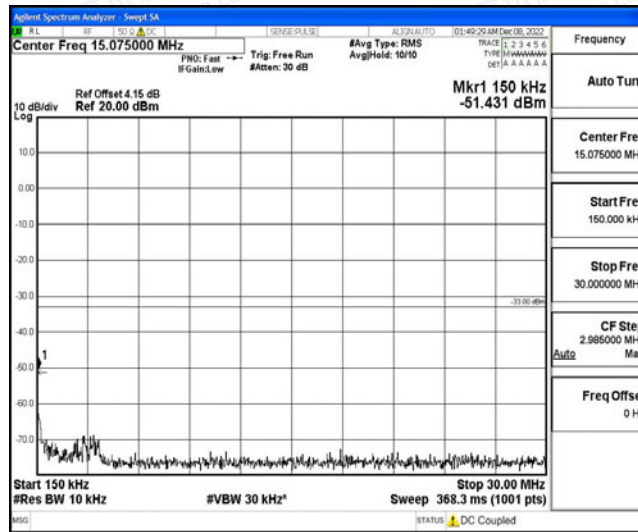

Band5-3MHz-16QAM-20415-1RB#0-Range2:0.15~30MHz

Band5-3MHz-16QAM-20415-1RB#0-Range3:30~1000MHz

Band5-3MHz-16QAM-20415-1RB#0-Range4:1000~10000MHz

Band5-3MHz-16QAM-20525-1RB#0-Range1:0.009~0.15MHz

Band5-3MHz-16QAM-20525-1RB#0-Range2:0.15~30MHz

Band5-3MHz-16QAM-20525-1RB#0-Range3:30~1000MHz

Band5-3MHz-16QAM-20525-1RB#0-Range4:1000~10000MHz

Band5-3MHz-16QAM-20635-1RB#0-Range1:0.009~0.15MHz

Band5-3MHz-16QAM-20635-1RB#0-Range2:0.15~30MHz

Band5-3MHz-16QAM-20635-1RB#0-Range3:30~1000MHz