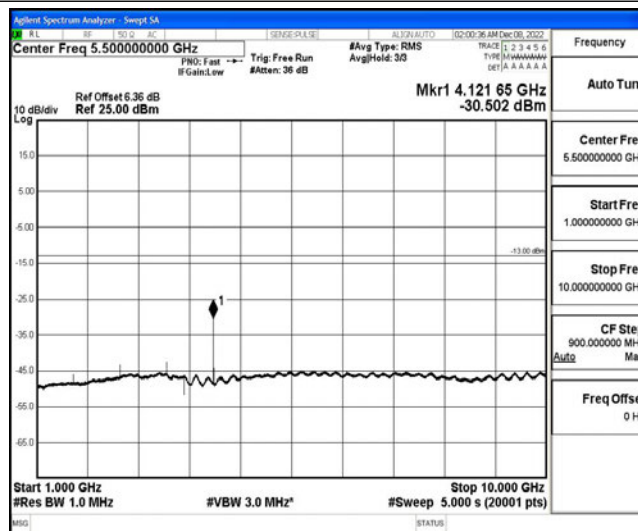

Band5-3MHz-16QAM-20635-1RB#0-Range4:1000~10000MHz

Band5-5MHz-QPSK-20425-1RB#0-Range1:0.009~0.15MHz

Band5-5MHz-QPSK-20425-1RB#0-Range2:0.15~30MHz

Band5-5MHz-QPSK-20425-1RB#0-Range3:30~1000MHz

Band5-5MHz-QPSK-20425-1RB#0-Range4:1000~10000MHz