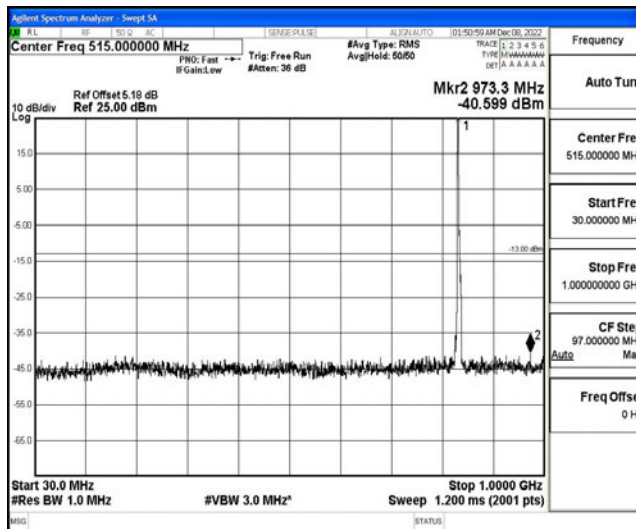

Band5-3MHz-16QAM-20525-1RB#0-Range3:30~1000MHz