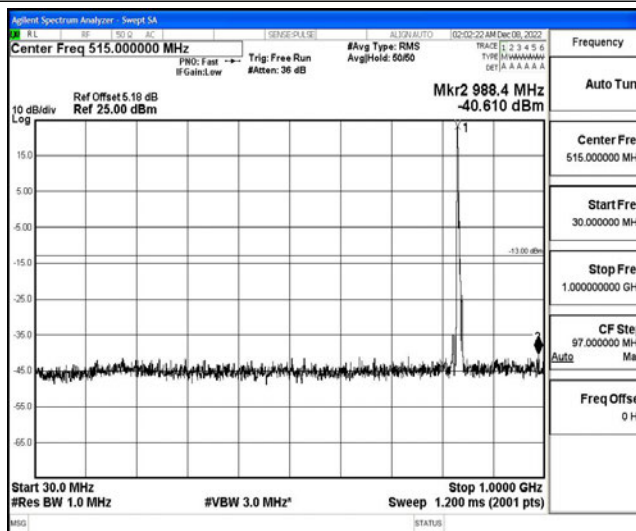

Band5-5MHz-16QAM-20425-1RB#0-Range3:30~1000MHz

Band5-5MHz-16QAM-20425-1RB#0-Range4:1000~10000MHz

Band5-5MHz-16QAM-20525-1RB#0-Range1:0.009~0.15MHz

Band5-5MHz-16QAM-20525-1RB#0-Range2:0.15~30MHz

Band5-5MHz-16QAM-20525-1RB#0-Range3:30~1000MHz