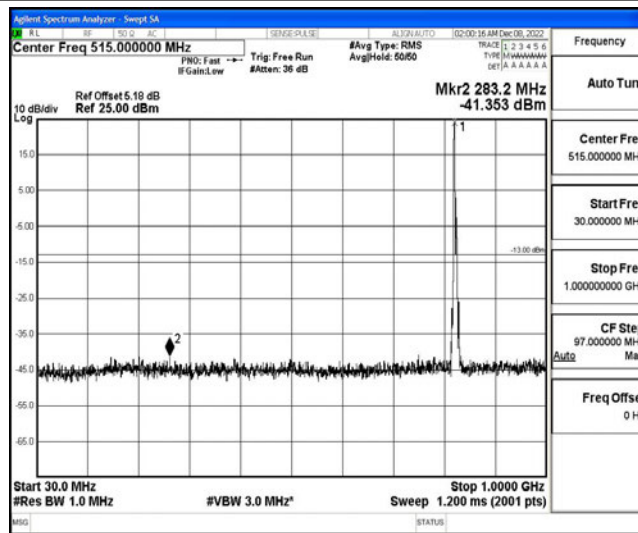

Band5-3MHz-16QAM-20635-1RB#0-Range4:1000~10000MHz

Band5-5MHz-QPSK-20425-1RB#0-Range1:0.009~0.15MHz

Band5-5MHz-QPSK-20425-1RB#0-Range2:0.15~30MHz

Band5-5MHz-QPSK-20425-1RB#0-Range3:30~1000MHz

Band5-5MHz-QPSK-20425-1RB#0-Range4:1000~10000MHz