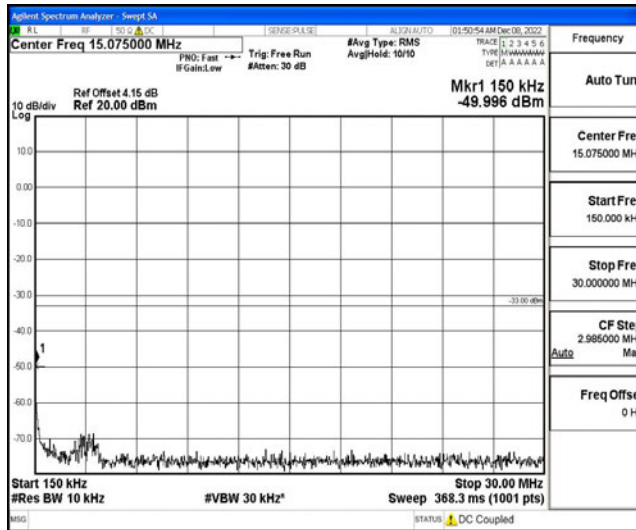

Band5-3MHz-16QAM-20415-1RB#0-Range2:0.15~30MHz

Band5-3MHz-16QAM-20415-1RB#0-Range3:30~1000MHz

Band5-3MHz-16QAM-20415-1RB#0-Range4:1000~10000MHz

Band5-3MHz-16QAM-20525-1RB#0-Range1:0.009~0.15MHz

Band5-3MHz-16QAM-20525-1RB#0-Range2:0.15~30MHz

Band5-3MHz-16QAM-20525-1RB#0-Range3:30~1000MHz

Band5-3MHz-16QAM-20525-1RB#0-Range4:1000~10000MHz

Band5-3MHz-16QAM-20635-1RB#0-Range1:0.009~0.15MHz

Band5-3MHz-16QAM-20635-1RB#0-Range2:0.15~30MHz

Band5-3MHz-16QAM-20635-1RB#0-Range3:30~1000MHz