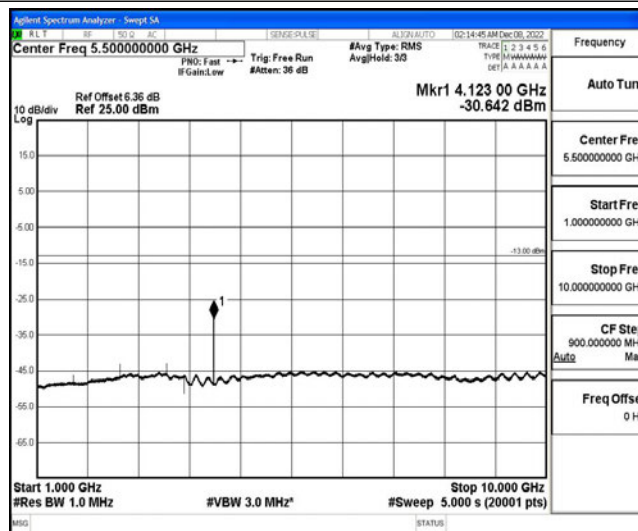

Band5-10MHz-QPSK-20450-1RB#0-Range1:0.009~0.15MHz

Band5-10MHz-QPSK-20450-1RB#0-Range2:0.15~30MHz

Band5-10MHz-QPSK-20450-1RB#0-Range3:30~1000MHz

Band5-10MHz-QPSK-20450-1RB#0-Range4:1000~10000MHz

Band5-10MHz-QPSK-20525-1RB#0-Range1:0.009~0.15MHz