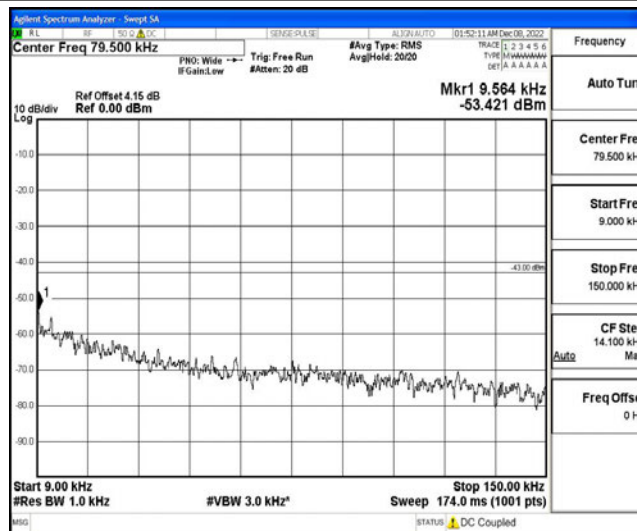

Band5-3MHz-16QAM-20525-1RB#0-Range3:30~1000MHz

Band5-3MHz-16QAM-20525-1RB#0-Range4:1000~10000MHz

Band5-3MHz-16QAM-20635-1RB#0-Range1:0.009~0.15MHz

Band5-3MHz-16QAM-20635-1RB#0-Range2:0.15~30MHz

Band5-3MHz-16QAM-20635-1RB#0-Range3:30~1000MHz