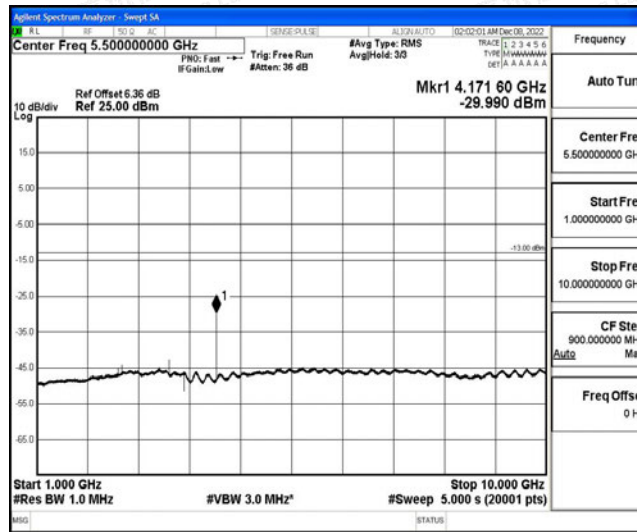

Band5-5MHz-QPSK-20525-1RB#0-Range1:0.009~0.15MHz

Band5-5MHz-QPSK-20525-1RB#0-Range2:0.15~30MHz

Band5-5MHz-QPSK-20525-1RB#0-Range3:30~1000MHz

Band5-5MHz-QPSK-20525-1RB#0-Range4:1000~10000MHz

Band5-5MHz-QPSK-20625-1RB#0-Range1:0.009~0.15MHz