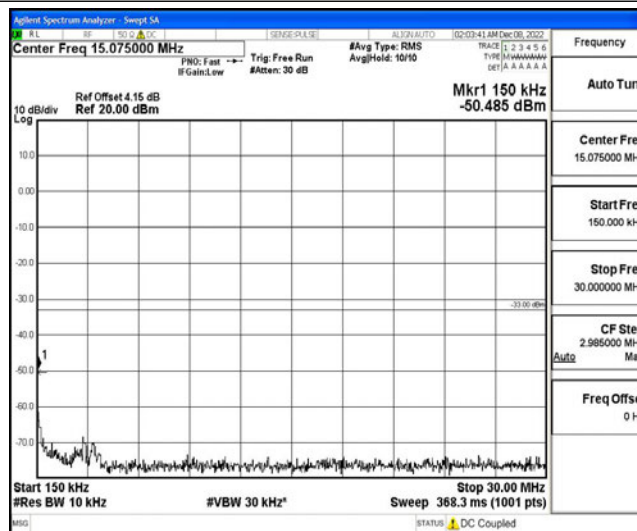

Band5-5MHz-16QAM-20625-1RB#0-Range2:0.15~30MHz