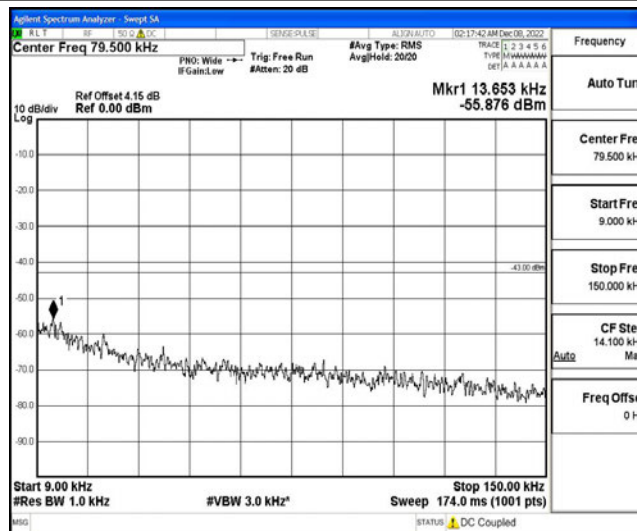

Band5-10MHz-16QAM-20450-1RB#0-Range4:1000~10000MHz

Band5-10MHz-16QAM-20525-1RB#0-Range1:0.009~0.15MHz

Band5-10MHz-16QAM-20525-1RB#0-Range2:0.15~30MHz

Band5-10MHz-16QAM-20525-1RB#0-Range3:30~1000MHz

Band5-10MHz-16QAM-20525-1RB#0-Range4:1000~10000MHz

Band5-10MHz-16QAM-20600-1RB#0-Range1:0.009~0.15MHz

Band5-10MHz-16QAM-20600-1RB#0-Range2:0.15~30MHz

Band5-10MHz-16QAM-20600-1RB#0-Range3:30~1000MHz

Band5-10MHz-16QAM-20600-1RB#0-Range4:1000~10000MHz