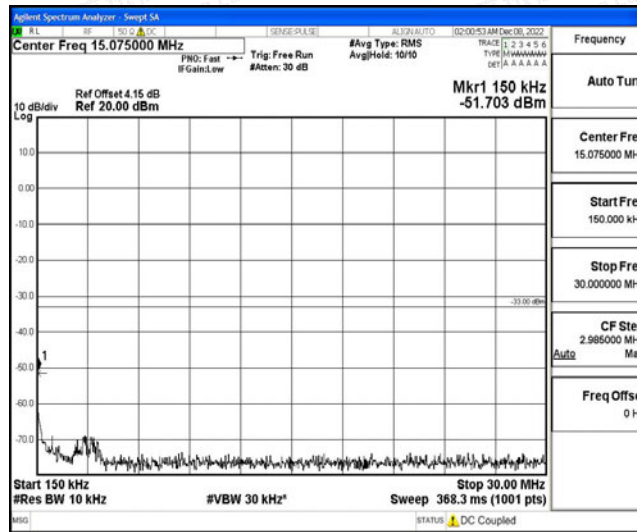

Band5-5MHz-QPSK-20625-1RB#0-Range2:0.15~30MHz

Band5-5MHz-QPSK-20625-1RB#0-Range3:30~1000MHz

Band5-5MHz-QPSK-20625-1RB#0-Range4:1000~10000MHz

Band5-5MHz-16QAM-20425-1RB#0-Range1:0.009~0.15MHz

Band5-5MHz-16QAM-20425-1RB#0-Range2:0.15~30MHz

Band5-5MHz-16QAM-20425-1RB#0-Range3:30~1000MHz

Band5-5MHz-16QAM-20425-1RB#0-Range4:1000~10000MHz

Band5-5MHz-16QAM-20525-1RB#0-Range1:0.009~0.15MHz

Band5-5MHz-16QAM-20525-1RB#0-Range2:0.15~30MHz

Band5-5MHz-16QAM-20525-1RB#0-Range3:30~1000MHz