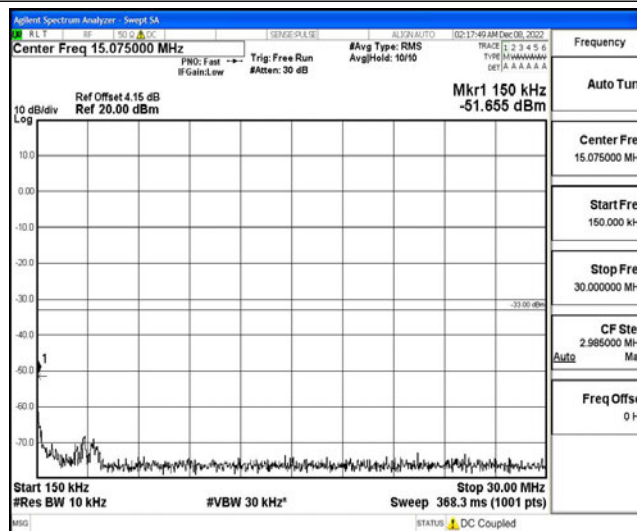

Band5-10MHz-16QAM-20450-1RB#0-Range4:1000~10000MHz

Band5-10MHz-16QAM-20525-1RB#0-Range1:0.009~0.15MHz

Band5-10MHz-16QAM-20525-1RB#0-Range2:0.15~30MHz

Band5-10MHz-16QAM-20525-1RB#0-Range3:30~1000MHz

Band5-10MHz-16QAM-20525-1RB#0-Range4:1000~10000MHz

Band5-10MHz-16QAM-20600-1RB#0-Range1:0.009~0.15MHz

Band5-10MHz-16QAM-20600-1RB#0-Range2:0.15~30MHz

Band5-10MHz-16QAM-20600-1RB#0-Range3:30~1000MHz

Band5-10MHz-16QAM-20600-1RB#0-Range4:1000~10000MHz