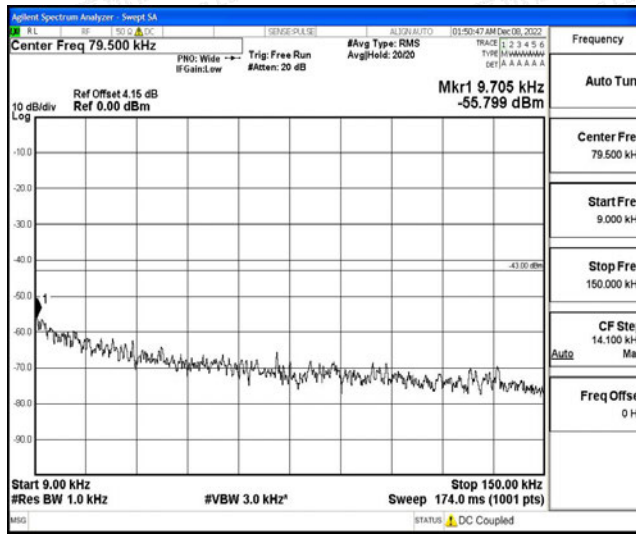

Band5-3MHz-16QAM-20415-1RB#0-Range2:0.15~30MHz

Band5-3MHz-16QAM-20415-1RB#0-Range3:30~1000MHz

Band5-3MHz-16QAM-20415-1RB#0-Range4:1000~10000MHz

Band5-3MHz-16QAM-20525-1RB#0-Range1:0.009~0.15MHz

Band5-3MHz-16QAM-20525-1RB#0-Range2:0.15~30MHz