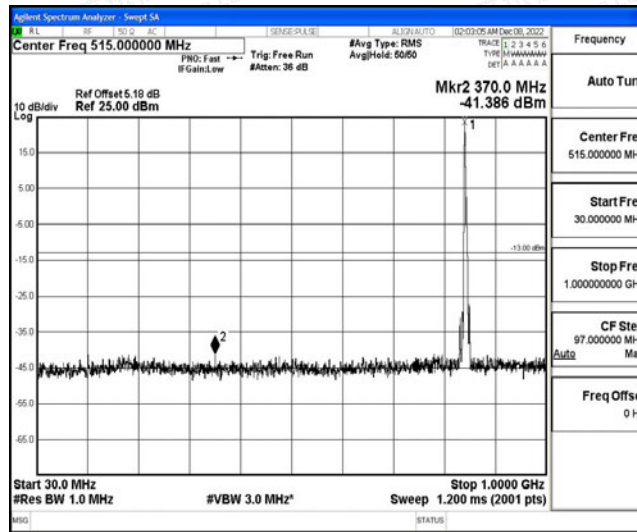

Band5-5MHz-QPSK-20625-1RB#0-Range3:30~1000MHz