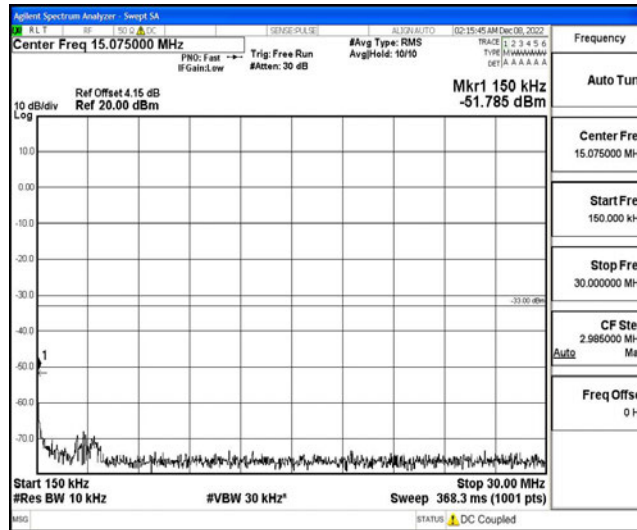

Band5-10MHz-QPSK-20450-1RB#0-Range1:0.009~0.15MHz

Band5-10MHz-QPSK-20450-1RB#0-Range2:0.15~30MHz

Band5-10MHz-QPSK-20450-1RB#0-Range3:30~1000MHz

Band5-10MHz-QPSK-20450-1RB#0-Range4:1000~10000MHz

Band5-10MHz-QPSK-20525-1RB#0-Range1:0.009~0.15MHz

Band5-10MHz-QPSK-20525-1RB#0-Range2:0.15~30MHz

Band5-10MHz-QPSK-20525-1RB#0-Range3:30~1000MHz

Band5-10MHz-QPSK-20525-1RB#0-Range4:1000~10000MHz

Band5-10MHz-QPSK-20600-1RB#0-Range1:0.009~0.15MHz

Band5-10MHz-QPSK-20600-1RB#0-Range2:0.15~30MHz