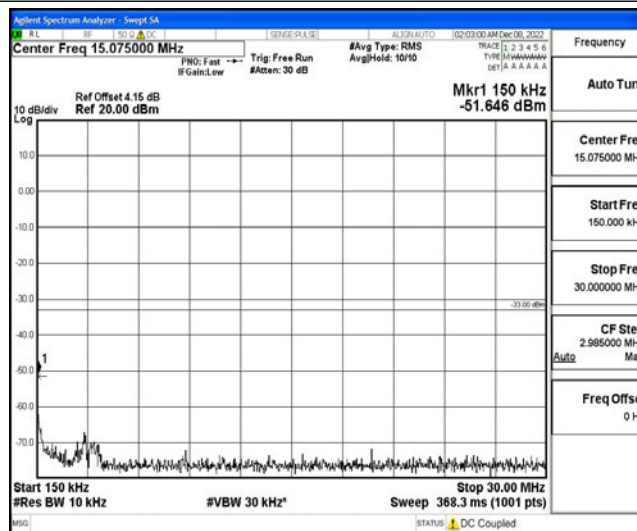

Band5-5MHz-QPSK-20625-1RB#0-Range2:0.15~30MHz