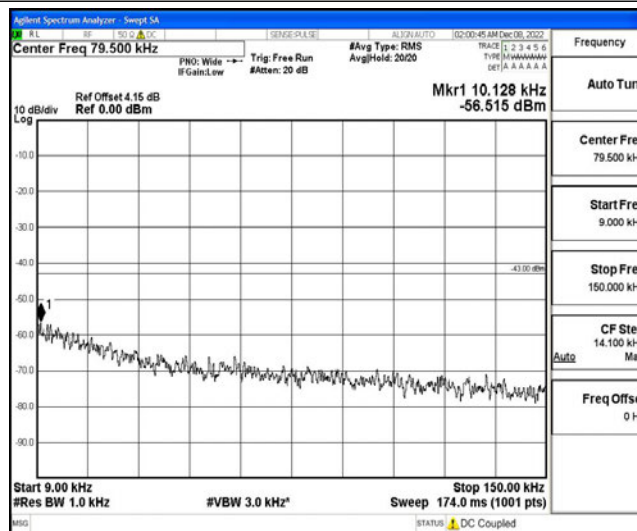

Band5-5MHz-QPSK-20625-1RB#0-Range2:0.15~30MHz

Band5-5MHz-QPSK-20625-1RB#0-Range3:30~1000MHz

Band5-5MHz-QPSK-20625-1RB#0-Range4:1000~10000MHz

Band5-5MHz-16QAM-20425-1RB#0-Range1:0.009~0.15MHz

Band5-5MHz-16QAM-20425-1RB#0-Range2:0.15~30MHz