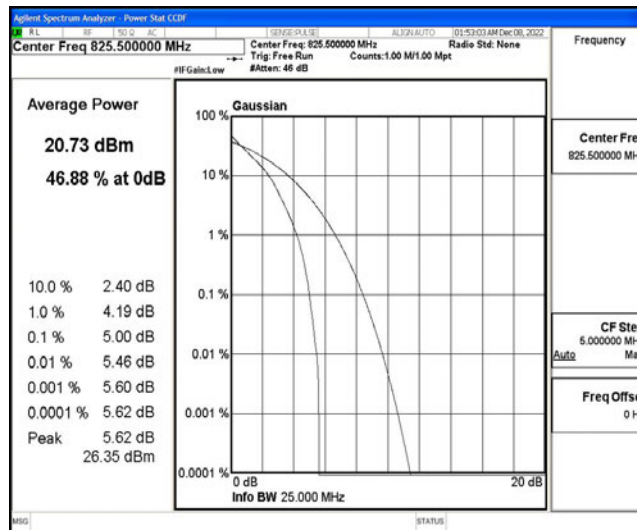

Test Graphs

Band5-1.4MHz-16QAM-20407-6RB#0

Band5-1.4MHz-16QAM-20525-6RB#0

Band5-1.4MHz-16QAM-20643-6RB#0

Band5-3MHz-QPSK-20415-15RB#0

Band5-3MHz-QPSK-20525-15RB#0

Band5-3MHz-QPSK-20635-15RB#0

Band5-3MHz-16QAM-20415-15RB#0