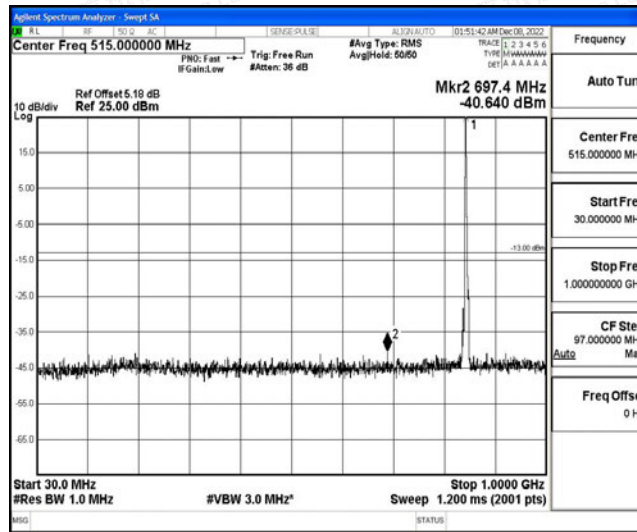

Band5-3MHz-QPSK-20525-1RB#0-Range3:30~1000MHz

Band5-3MHz-QPSK-20525-1RB#0-Range4:1000~10000MHz

Band5-3MHz-QPSK-20635-1RB#0-Range1:0.009~0.15MHz

Band5-3MHz-QPSK-20635-1RB#0-Range2:0.15~30MHz

Band5-3MHz-QPSK-20635-1RB#0-Range3:30~1000MHz