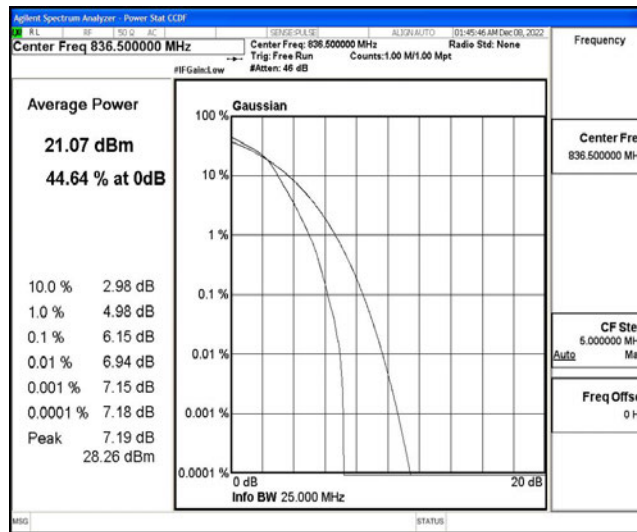

Test Graphs

Band5-1.4MHz-16QAM-20407-6RB#0

Band5-1.4MHz-16QAM-20525-6RB#0

Band5-1.4MHz-16QAM-20643-6RB#0

Band5-3MHz-QPSK-20415-15RB#0

Band5-3MHz-QPSK-20525-15RB#0

Band5-3MHz-QPSK-20635-15RB#0

Band5-3MHz-16QAM-20415-15RB#0