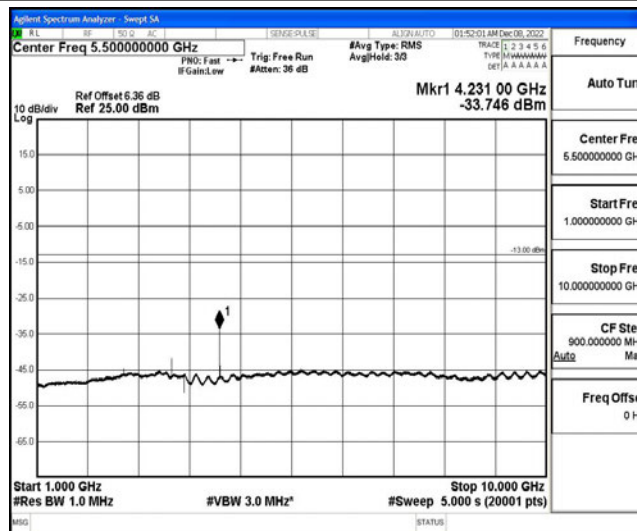

Band5-3MHz-QPSK-20635-1RB#0-Range4:1000~10000MHz