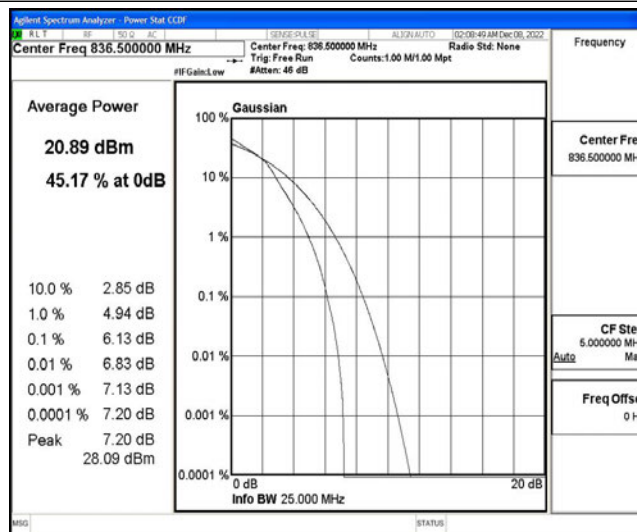

Band5-5MHz-16QAM-20525-25RB#0