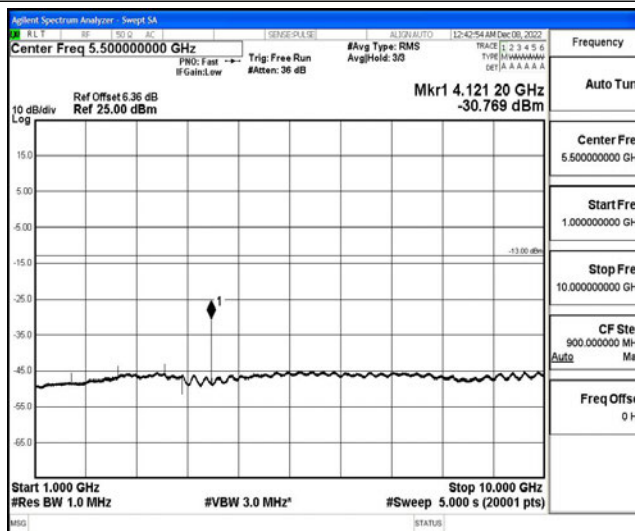

Test Graphs

Band5-1.4MHz-QPSK-20407-1RB#0-Range2:0.15~30MHz

Band5-1.4MHz-QPSK-20407-1RB#0-Range3:30~1000MHz

Band5-1.4MHz-QPSK-20407-1RB#0-Range4:1000~10000MHz

Band5-1.4MHz-QPSK-20525-1RB#0-Range1:0.009~0.15MHz