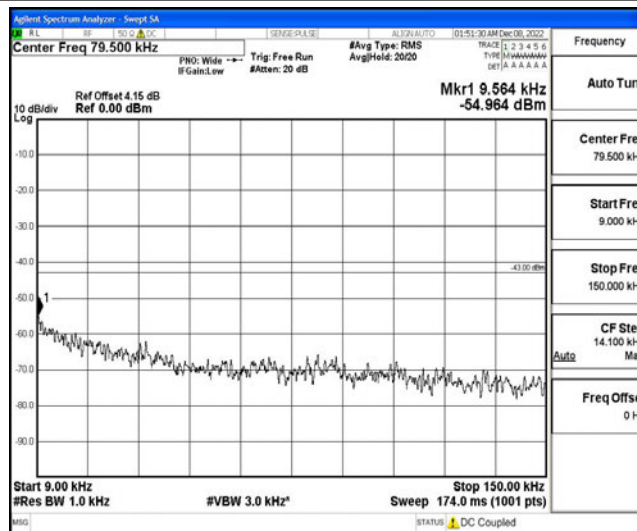

Band5-3MHz-QPSK-20525-1RB#0-Range3:30~1000MHz

Band5-3MHz-QPSK-20525-1RB#0-Range4:1000~10000MHz

Band5-3MHz-QPSK-20635-1RB#0-Range1:0.009~0.15MHz

Band5-3MHz-QPSK-20635-1RB#0-Range2:0.15~30MHz

Band5-3MHz-QPSK-20635-1RB#0-Range3:30~1000MHz