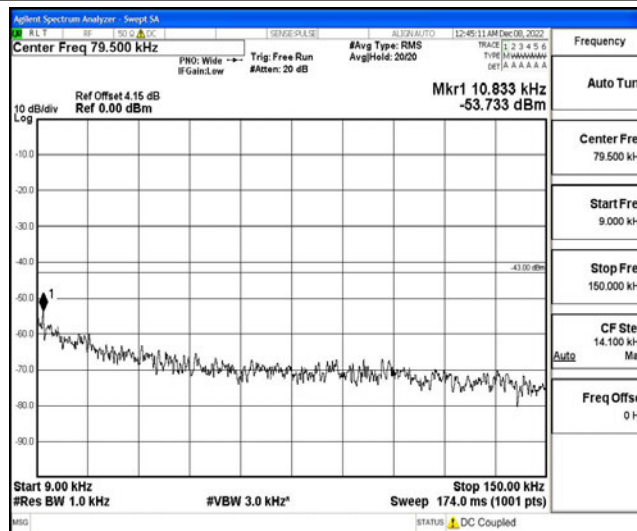

Band5-1.4MHz-QPSK-20525-1RB#0-Range2:0.15~30MHz

Band5-1.4MHz-QPSK-20525-1RB#0-Range3:30~1000MHz

Band5-1.4MHz-QPSK-20525-1RB#0-Range4:1000~10000MHz

Band5-1.4MHz-QPSK-20643-1RB#0-Range1:0.009~0.15MHz

Band5-1.4MHz-QPSK-20643-1RB#0-Range2:0.15~30MHz