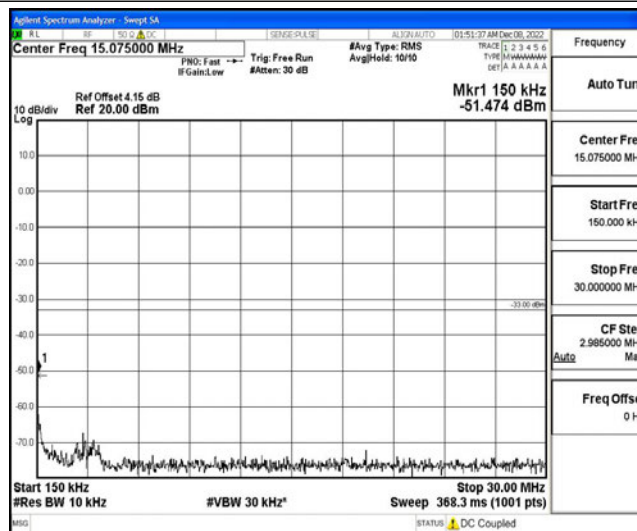

Band5-3MHz-QPSK-20525-1RB#0-Range3:30~1000MHz

Band5-3MHz-QPSK-20525-1RB#0-Range4:1000~10000MHz

Band5-3MHz-QPSK-20635-1RB#0-Range1:0.009~0.15MHz

Band5-3MHz-QPSK-20635-1RB#0-Range2:0.15~30MHz

Band5-3MHz-QPSK-20635-1RB#0-Range3:30~1000MHz