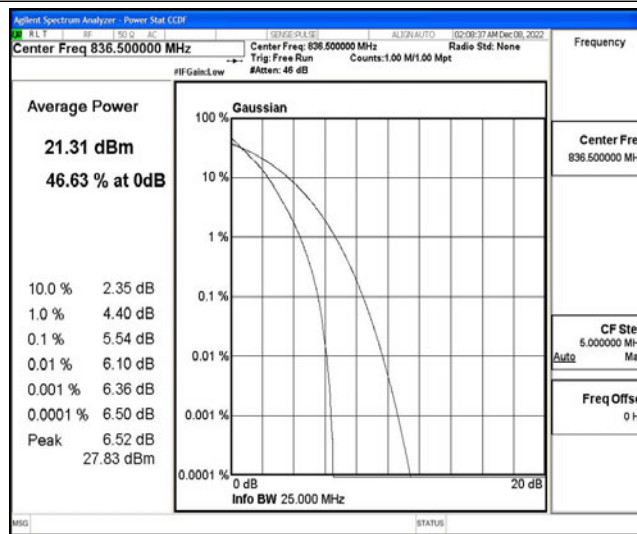

Band5-5MHz-QPSK-20525-25RB#0