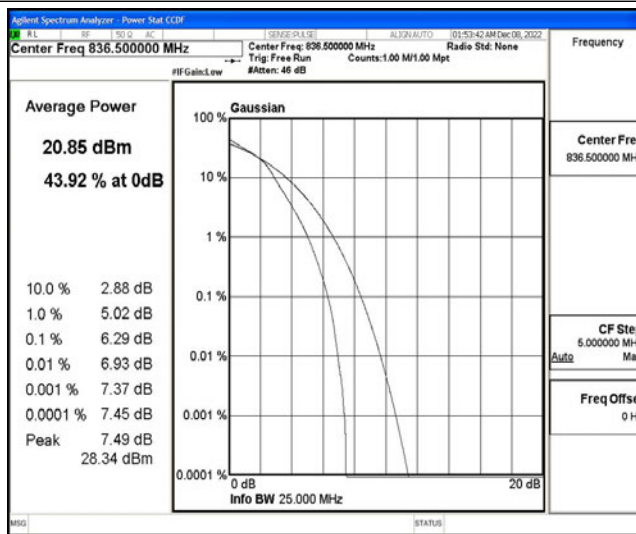

Band5-3MHz-16QAM-20525-15RB#0