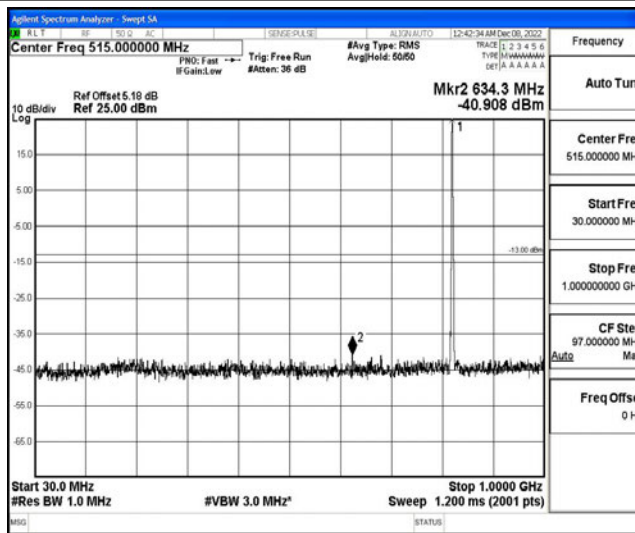

Test Graphs

Band5-1.4MHz-QPSK-20407-1RB#0-Range2:0.15~30MHz

Band5-1.4MHz-QPSK-20407-1RB#0-Range3:30~1000MHz

Band5-1.4MHz-QPSK-20407-1RB#0-Range4:1000~10000MHz

Band5-1.4MHz-QPSK-20525-1RB#0-Range1:0.009~0.15MHz