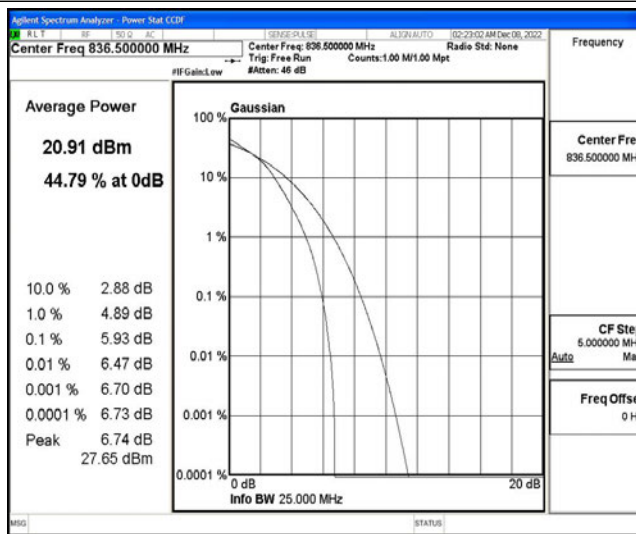

Band5-5MHz-16QAM-20625-25RB#0

Band5-10MHz-QPSK-20450-50RB#0

Band5-10MHz-QPSK-20525-50RB#0

Band5-10MHz-QPSK-20600-50RB#0

Band5-10MHz-16QAM-20450-50RB#0

Band5-10MHz-16QAM-20525-50RB#0

Band5-10MHz-16QAM-20600-50RB#0