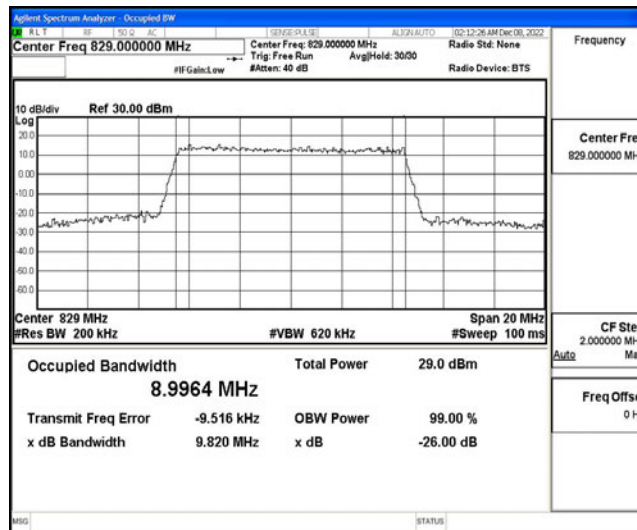

Band5-5MHz-16QAM-20425-25RB#0

Band5-5MHz-16QAM-20525-25RB#0

Band5-5MHz-16QAM-20625-25RB#0

Band5-10MHz-QPSK-20450-50RB#0

Band5-10MHz-QPSK-20525-50RB#0

Band5-10MHz-QPSK-20600-50RB#0

Band5-10MHz-16QAM-20450-50RB#0