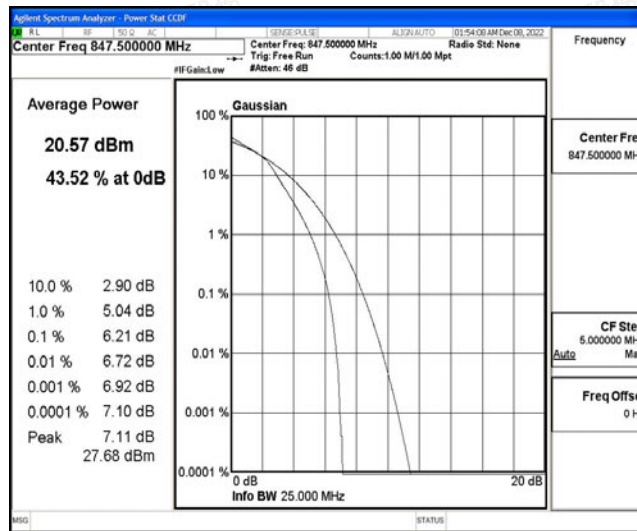

Band5-3MHz-16QAM-20635-15RB#0