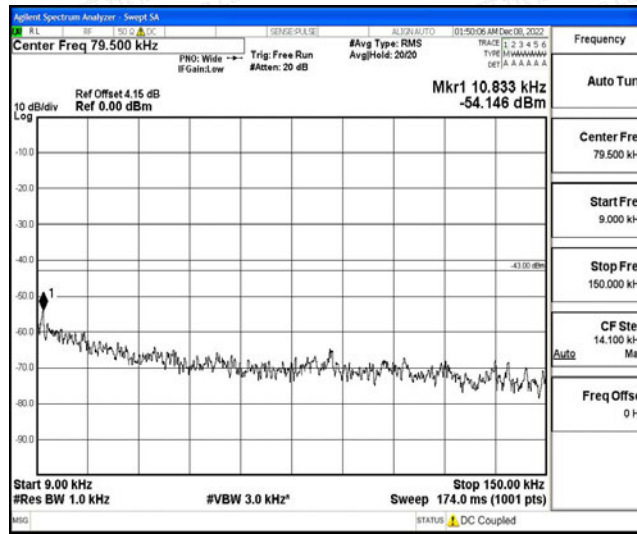

Band5-3MHz-QPSK-20415-1RB#0-Range2:0.15~30MHz

Band5-3MHz-QPSK-20415-1RB#0-Range3:30~1000MHz

Band5-3MHz-QPSK-20415-1RB#0-Range4:1000~10000MHz

Band5-3MHz-QPSK-20525-1RB#0-Range1:0.009~0.15MHz

Band5-3MHz-QPSK-20525-1RB#0-Range2:0.15~30MHz