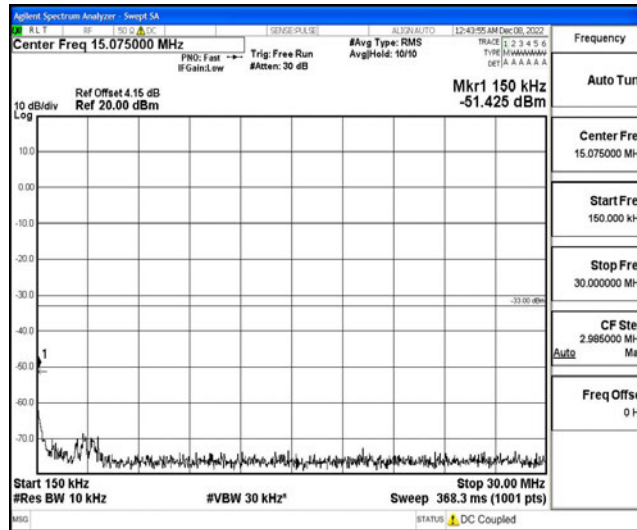

Band5-1.4MHz-QPSK-20525-1RB#0-Range2:0.15~30MHz