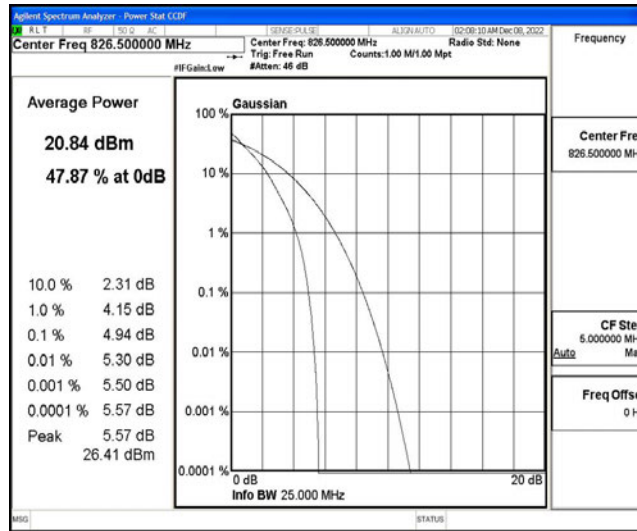

Band5-5MHz-QPSK-20425-25RB#0