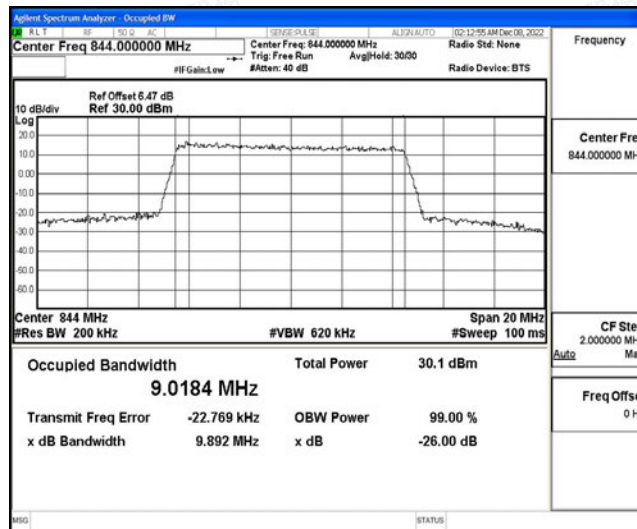

Band5-5MHz-16QAM-20425-25RB#0

Band5-5MHz-16QAM-20525-25RB#0

Band5-5MHz-16QAM-20625-25RB#0

Band5-10MHz-QPSK-20450-50RB#0

Band5-10MHz-QPSK-20525-50RB#0

Band5-10MHz-QPSK-20600-50RB#0

Band5-10MHz-16QAM-20450-50RB#0