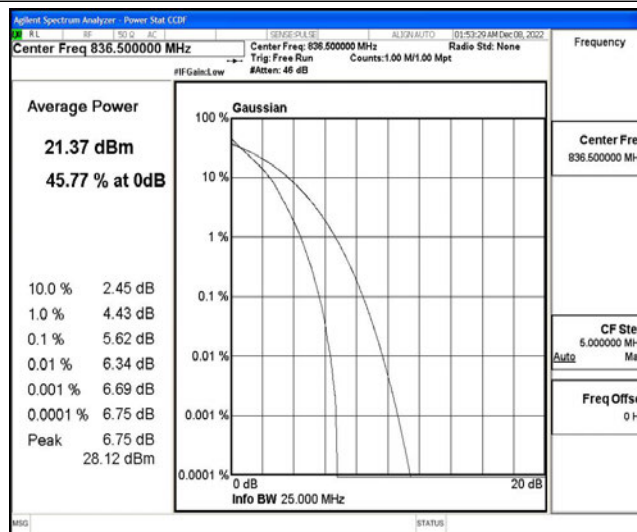

Test Graphs

Band5-1.4MHz-16QAM-20407-6RB#0

Band5-1.4MHz-16QAM-20525-6RB#0

Band5-1.4MHz-16QAM-20643-6RB#0

Band5-3MHz-QPSK-20415-15RB#0

Band5-3MHz-QPSK-20525-15RB#0

Band5-3MHz-QPSK-20635-15RB#0

Band5-3MHz-16QAM-20415-15RB#0