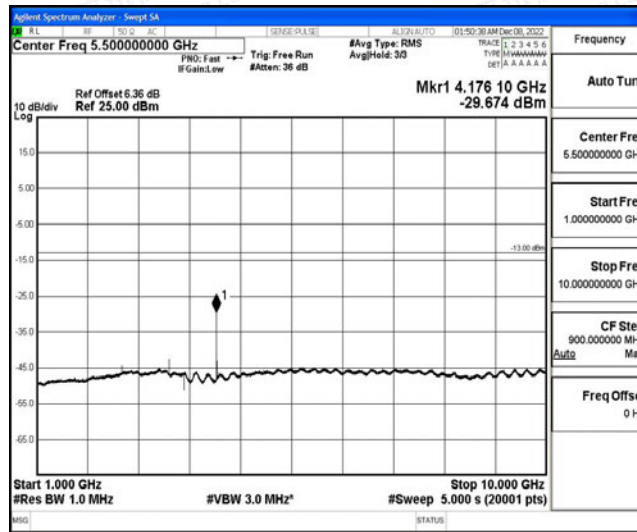

Band5-3MHz-QPSK-20525-1RB#0-Range4:1000~10000MHz