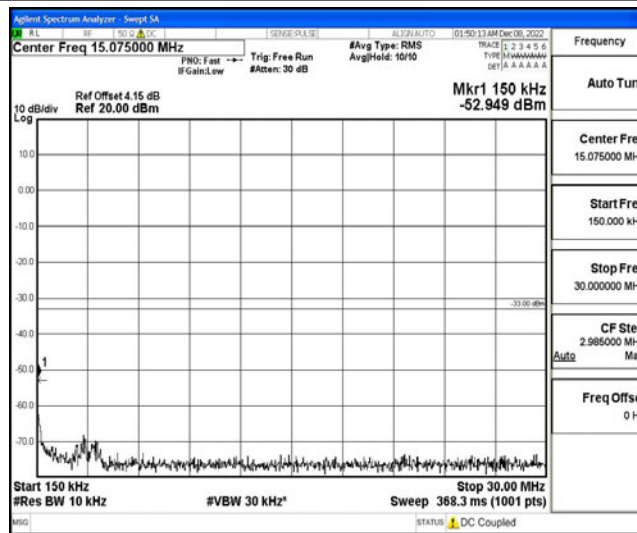

Band5-3MHz-QPSK-20415-1RB#0-Range2:0.15~30MHz

Band5-3MHz-QPSK-20415-1RB#0-Range3:30~1000MHz

Band5-3MHz-QPSK-20415-1RB#0-Range4:1000~10000MHz

Band5-3MHz-QPSK-20525-1RB#0-Range1:0.009~0.15MHz

Band5-3MHz-QPSK-20525-1RB#0-Range2:0.15~30MHz