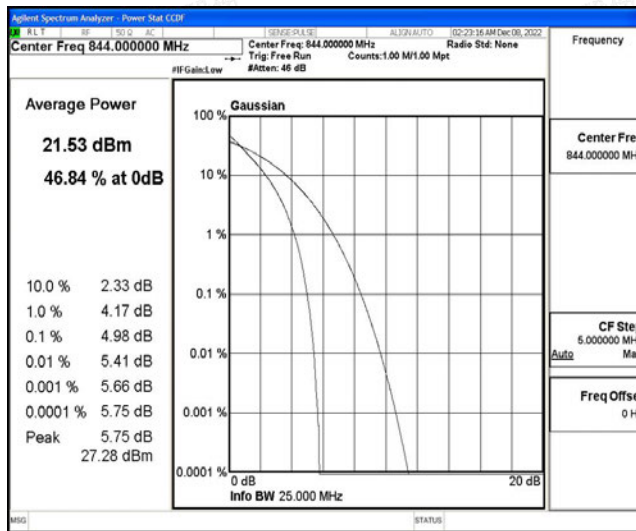

Band5-5MHz-16QAM-20625-25RB#0

Band5-10MHz-QPSK-20450-50RB#0

Band5-10MHz-QPSK-20525-50RB#0

Band5-10MHz-QPSK-20600-50RB#0

Band5-10MHz-16QAM-20450-50RB#0

Band5-10MHz-16QAM-20525-50RB#0

Band5-10MHz-16QAM-20600-50RB#0