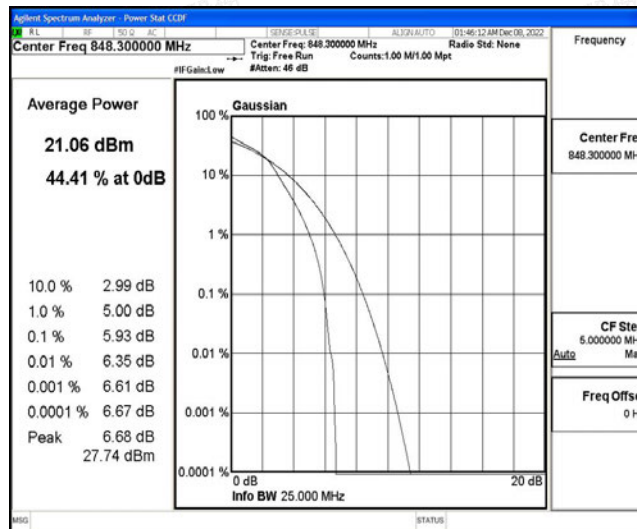

Test Graphs

Band5-1.4MHz-16QAM-20407-6RB#0

Band5-1.4MHz-16QAM-20525-6RB#0

Band5-1.4MHz-16QAM-20643-6RB#0

Band5-3MHz-QPSK-20415-15RB#0

Band5-3MHz-QPSK-20525-15RB#0

Band5-3MHz-QPSK-20635-15RB#0

Band5-3MHz-16QAM-20415-15RB#0