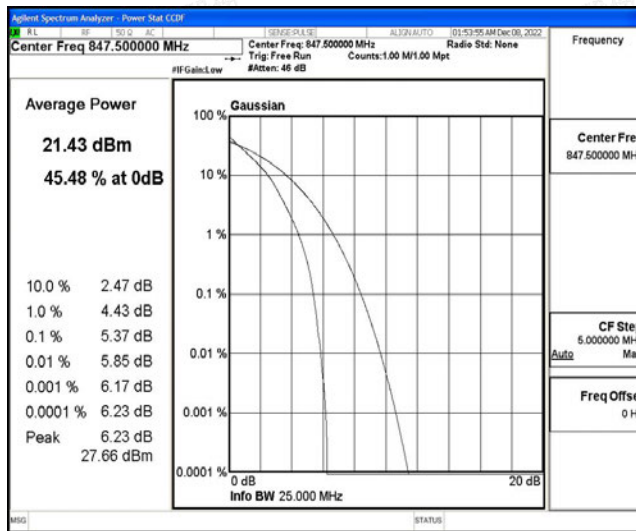

Test Graphs

Band5-1.4MHz-16QAM-20407-6RB#0

Band5-1.4MHz-16QAM-20525-6RB#0

Band5-1.4MHz-16QAM-20643-6RB#0

Band5-3MHz-QPSK-20415-15RB#0

Band5-3MHz-QPSK-20525-15RB#0

Band5-3MHz-QPSK-20635-15RB#0

Band5-3MHz-16QAM-20415-15RB#0