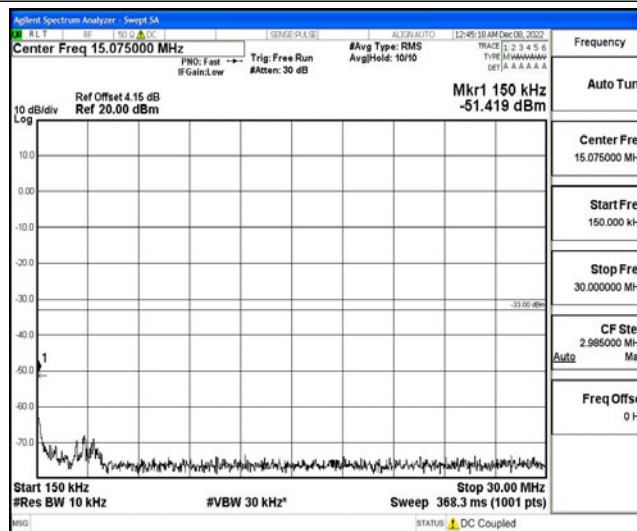

Band5-1.4MHz-QPSK-20525-1RB#0-Range2:0.15~30MHz

Band5-1.4MHz-QPSK-20525-1RB#0-Range3:30~1000MHz

Band5-1.4MHz-QPSK-20525-1RB#0-Range4:1000~10000MHz

Band5-1.4MHz-QPSK-20643-1RB#0-Range1:0.009~0.15MHz

Band5-1.4MHz-QPSK-20643-1RB#0-Range2:0.15~30MHz