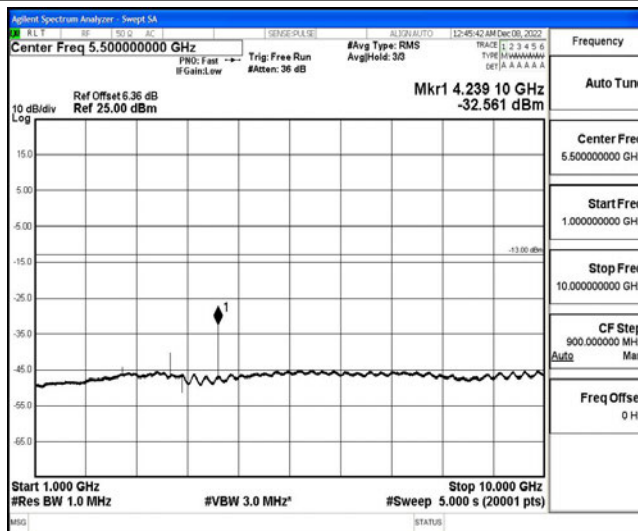

Band5-1.4MHz-QPSK-20643-1RB#0-Range4:1000~10000MHz