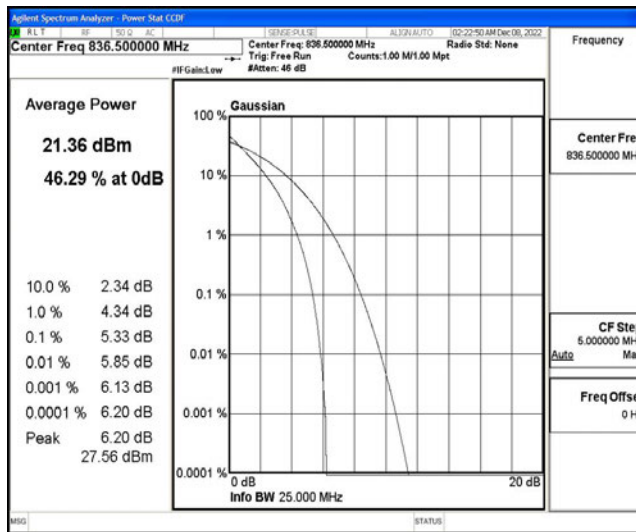

Band5-5MHz-16QAM-20625-25RB#0

Band5-10MHz-QPSK-20450-50RB#0

Band5-10MHz-QPSK-20525-50RB#0

Band5-10MHz-QPSK-20600-50RB#0

Band5-10MHz-16QAM-20450-50RB#0

Band5-10MHz-16QAM-20525-50RB#0

Band5-10MHz-16QAM-20600-50RB#0