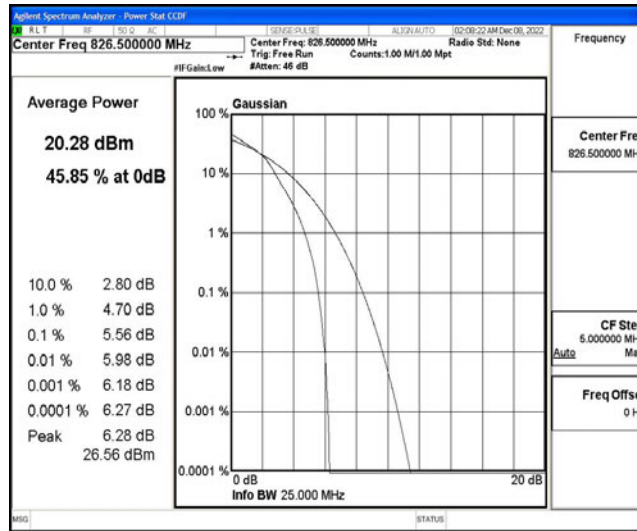

Band5-5MHz-16QAM-20425-25RB#0