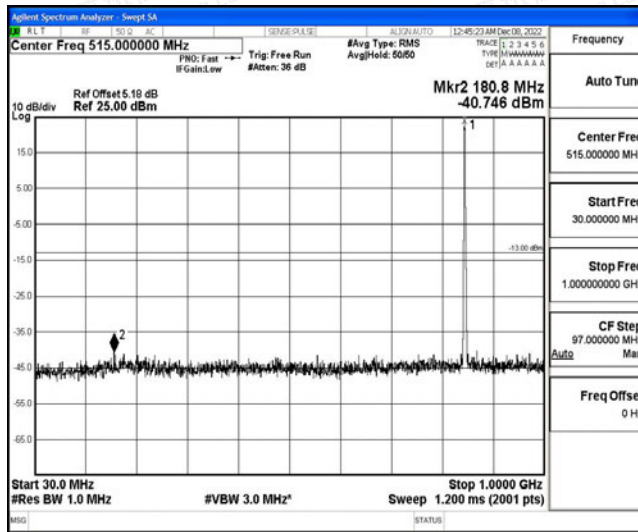

Band5-1.4MHz-QPSK-20643-1RB#0-Range3:30~1000MHz