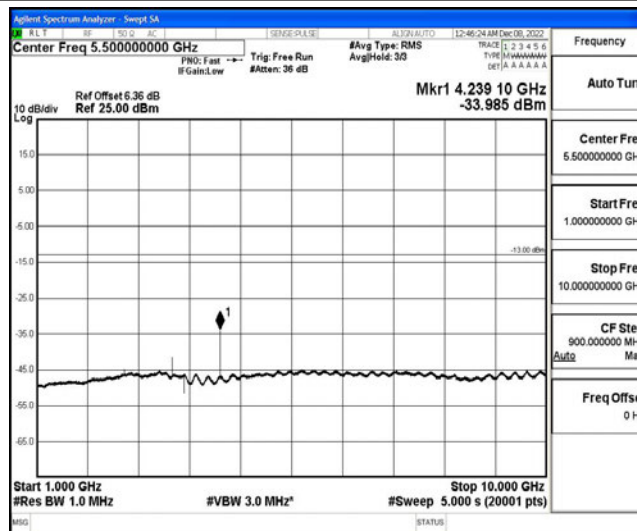

Band5-1.4MHz-16QAM-20407-1RB#0-Range4:1000~10000MHz

Band5-1.4MHz-16QAM-20525-1RB#0-Range1:0.009~0.15MHz

Band5-1.4MHz-16QAM-20525-1RB#0-Range2:0.15~30MHz

Band5-1.4MHz-16QAM-20525-1RB#0-Range3:30~1000MHz

Band5-1.4MHz-16QAM-20525-1RB#0-Range4:1000~10000MHz

Band5-1.4MHz-16QAM-20643-1RB#0-Range1:0.009~0.15MHz

Band5-1.4MHz-16QAM-20643-1RB#0-Range2:0.15~30MHz

Band5-1.4MHz-16QAM-20643-1RB#0-Range3:30~1000MHz

Band5-1.4MHz-16QAM-20643-1RB#0-Range4:1000~10000MHz

Band5-3MHz-QPSK-20415-1RB#0-Range1:0.009~0.15MHz

Band5-3MHz-QPSK-20415-1RB#0-Range2:0.15~30MHz

Band5-3MHz-QPSK-20415-1RB#0-Range3:30~1000MHz

Band5-3MHz-QPSK-20415-1RB#0-Range4:1000~10000MHz

Band5-3MHz-QPSK-20525-1RB#0-Range1:0.009~0.15MHz

Band5-3MHz-QPSK-20525-1RB#0-Range2:0.15~30MHz