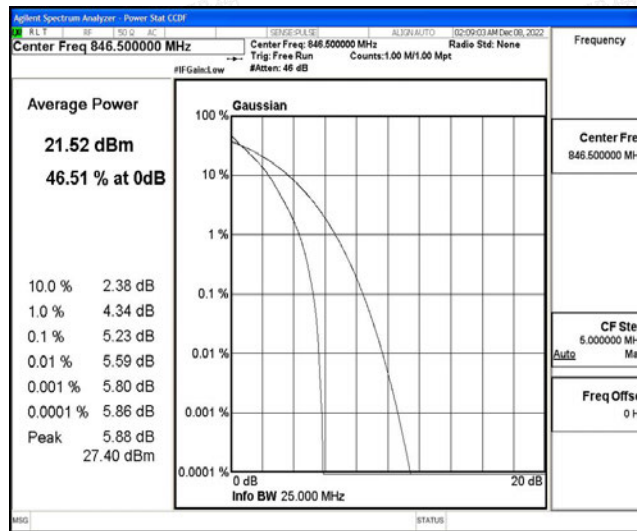

Band5-5MHz-QPSK-20625-25RB#0