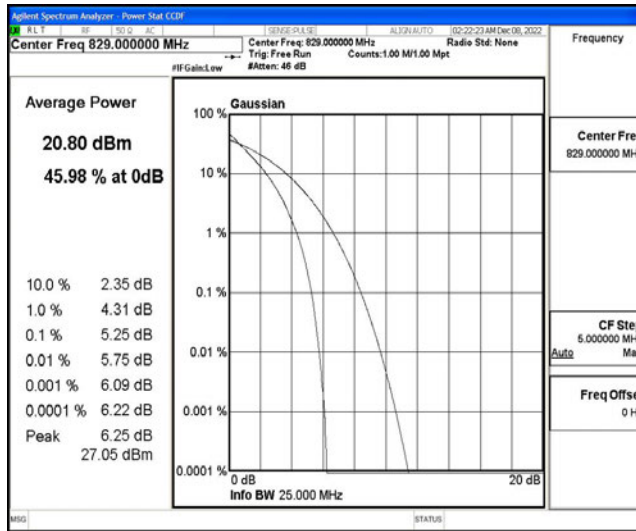

Band5-10MHz-QPSK-20450-50RB#0