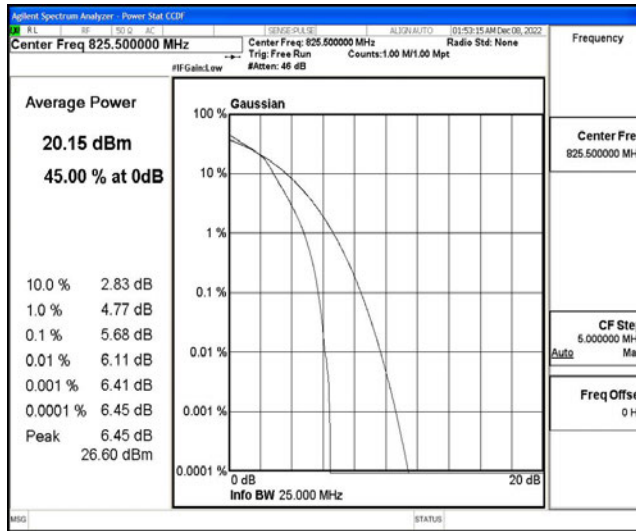

Test Graphs

Band5-1.4MHz-16QAM-20407-6RB#0

Band5-1.4MHz-16QAM-20525-6RB#0

Band5-1.4MHz-16QAM-20643-6RB#0

Band5-3MHz-QPSK-20415-15RB#0

Band5-3MHz-QPSK-20525-15RB#0

Band5-3MHz-QPSK-20635-15RB#0

Band5-3MHz-16QAM-20415-15RB#0