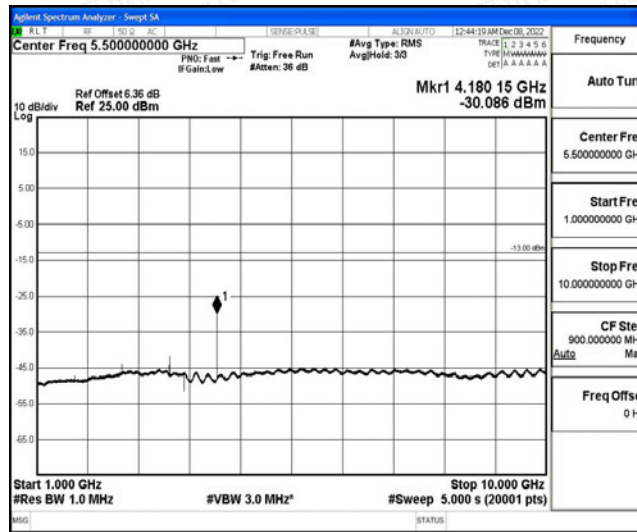

Band5-1.4MHz-QPSK-20525-1RB#0-Range2:0.15~30MHz

Band5-1.4MHz-QPSK-20525-1RB#0-Range3:30~1000MHz

Band5-1.4MHz-QPSK-20525-1RB#0-Range4:1000~10000MHz

Band5-1.4MHz-QPSK-20643-1RB#0-Range1:0.009~0.15MHz

Band5-1.4MHz-QPSK-20643-1RB#0-Range2:0.15~30MHz