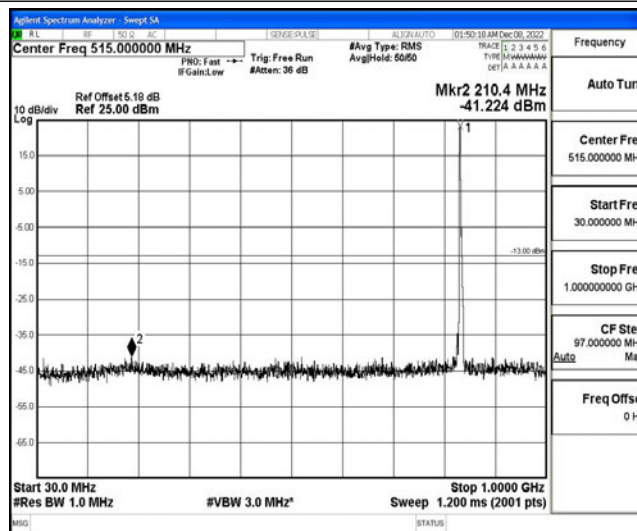

Band5-3MHz-QPSK-20525-1RB#0-Range3:30~1000MHz