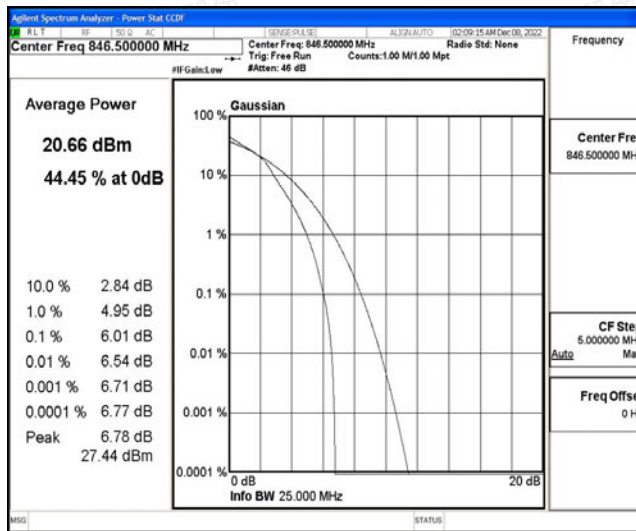

Band5-5MHz-16QAM-20625-25RB#0