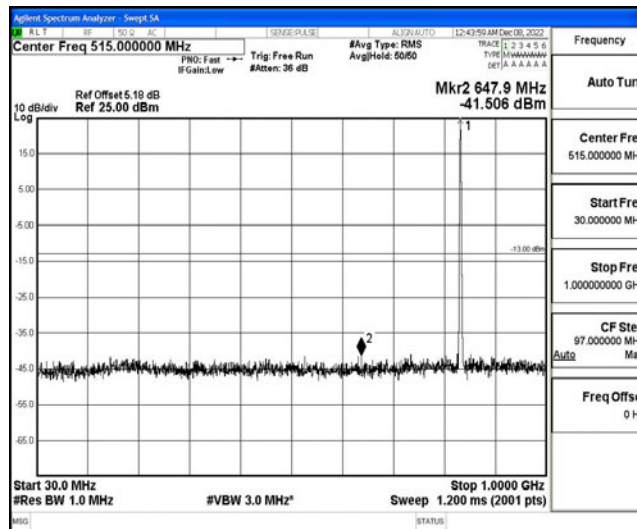

Band5-1.4MHz-QPSK-20525-1RB#0-Range3:30~1000MHz