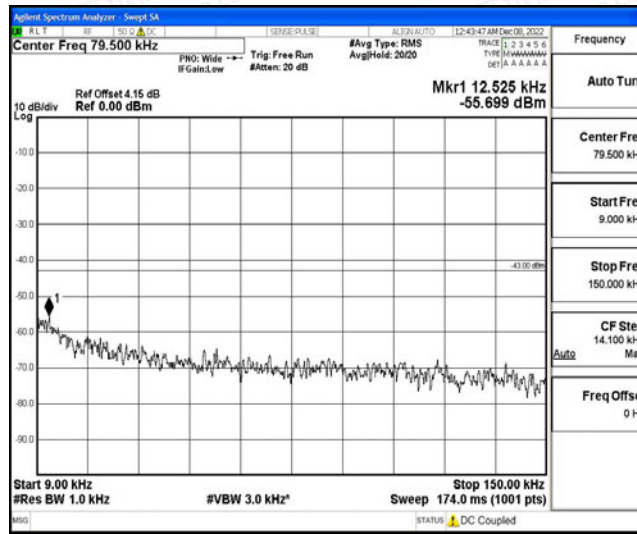

Test Graphs

Band5-1.4MHz-QPSK-20407-1RB#0-Range2:0.15~30MHz

Band5-1.4MHz-QPSK-20407-1RB#0-Range3:30~1000MHz

Band5-1.4MHz-QPSK-20407-1RB#0-Range4:1000~10000MHz

Band5-1.4MHz-QPSK-20525-1RB#0-Range1:0.009~0.15MHz