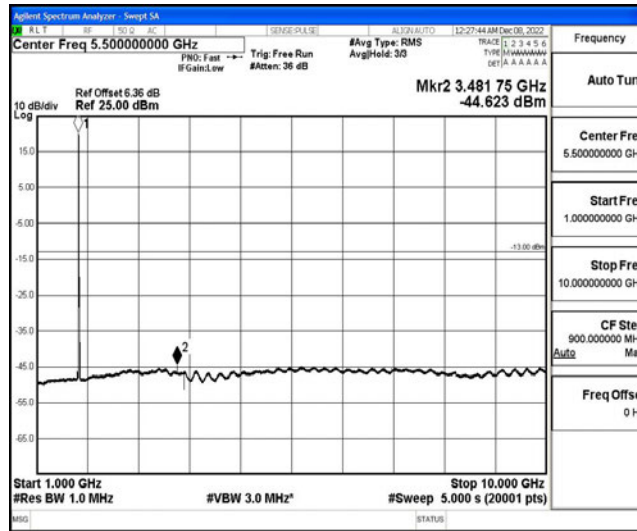

Band4-15MHz-QPSK-20325-1RB#0-Range4:1000~10000MHz

Band4-15MHz-QPSK-20325-1RB#0-Range5:10000~20000MHz