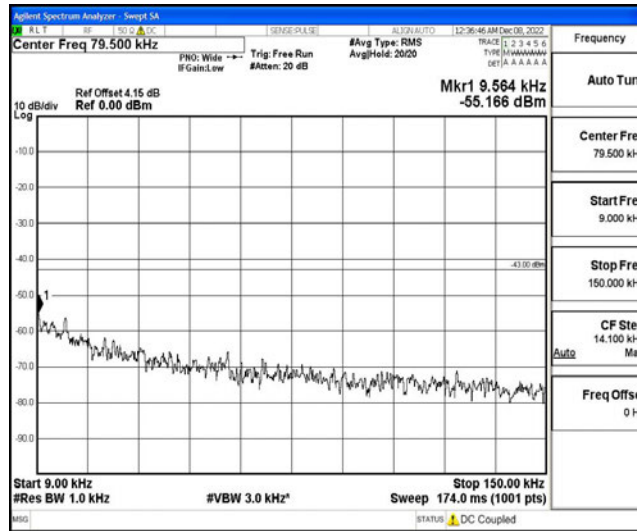

Band4-20MHz-QPSK-20175-1RB#0-Range4:1000~10000MHz

Band4-20MHz-QPSK-20175-1RB#0-Range5:10000~20000MHz

Band4-20MHz-QPSK-20300-1RB#0-Range1:0.009~0.15MHz

Band4-20MHz-QPSK-20300-1RB#0-Range2:0.15~30MHz

Band4-20MHz-QPSK-20300-1RB#0-Range3:30~1000MHz