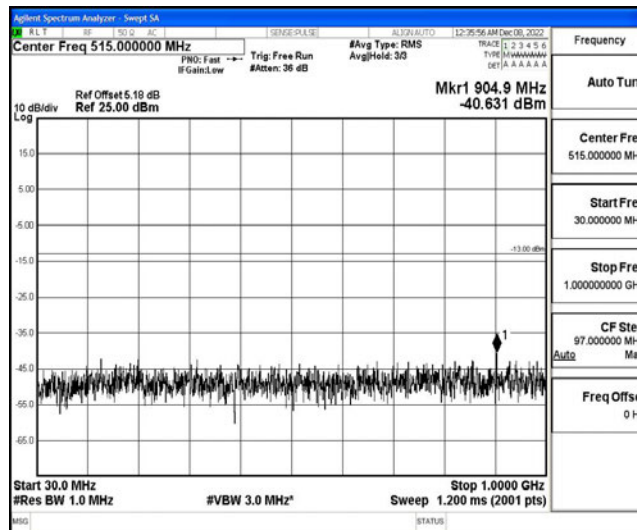

Band4-20MHz-16QAM-20050-1RB#0-Range4:1000~10000MHz

Band4-20MHz-16QAM-20050-1RB#0-Range5:10000~20000MHz

Band4-20MHz-16QAM-20175-1RB#0-Range1:0.009~0.15MHz

Band4-20MHz-16QAM-20175-1RB#0-Range2:0.15~30MHz

Band4-20MHz-16QAM-20175-1RB#0-Range3:30~1000MHz

Band4-20MHz-16QAM-20175-1RB#0-Range4:1000~10000MHz

Band4-20MHz-16QAM-20175-1RB#0-Range5:10000~20000MHz

Band4-20MHz-16QAM-20300-1RB#0-Range1:0.009~0.15MHz

Band4-20MHz-16QAM-20300-1RB#0-Range2:0.15~30MHz

Band4-20MHz-16QAM-20300-1RB#0-Range3:30~1000MHz