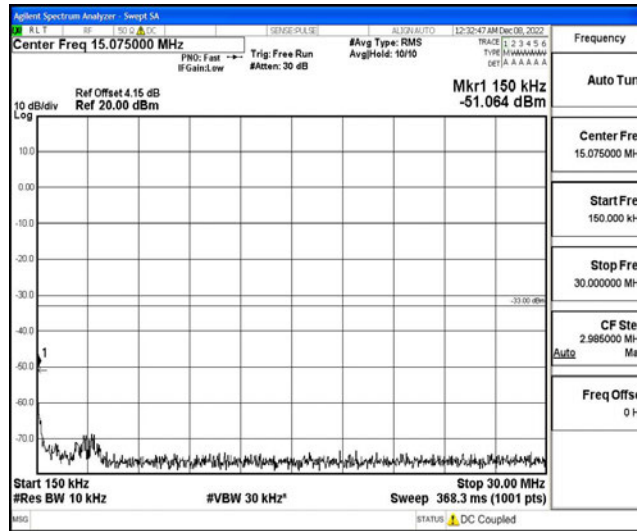

Band4-15MHz-16QAM-20325-1RB#0-Range4:1000~10000MHz

Band4-15MHz-16QAM-20325-1RB#0-Range5:10000~20000MHz

Band4-20MHz-QPSK-20050-1RB#0-Range1:0.009~0.15MHz

Band4-20MHz-QPSK-20050-1RB#0-Range2:0.15~30MHz

Band4-20MHz-QPSK-20050-1RB#0-Range3:30~100MHz