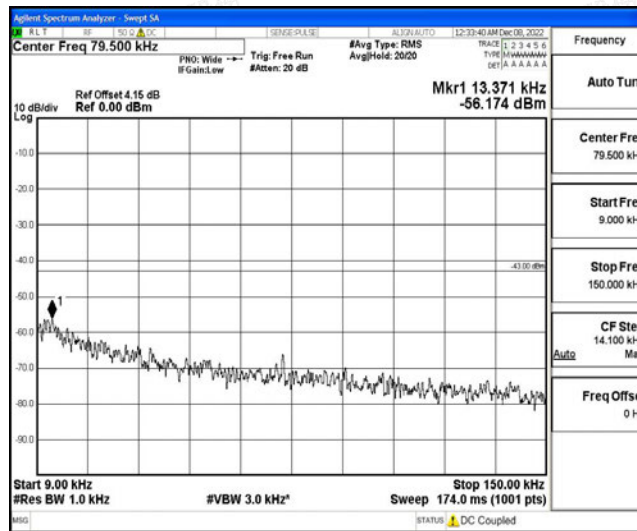

Band4-20MHz-QPSK-20300-1RB#0-Range4: 1000~10000MHz

Band4-20MHz-QPSK-20300-1RB#0-Range5: 10000~20000MHz

Band4-20MHz-16QAM-20050-1RB#0-Range1: 0.009~0.15MHz

Band4-20MHz-16QAM-20050-1RB#0-Range2:0.15~30MHz

Band4-20MHz-16QAM-20050-1RB#0-Range3:30~1000MHz

Band4-20MHz-16QAM-20050-1RB#0-Range4:1000~10000MHz

Band4-20MHz-16QAM-20050-1RB#0-Range5:10000~20000MHz

Band4-20MHz-16QAM-20175-1RB#0-Range1:0.009~0.15MHz

Band4-20MHz-16QAM-20175-1RB#0-Range2:0.15~30MHz

Band4-20MHz-16QAM-20175-1RB#0-Range3:30~1000MHz