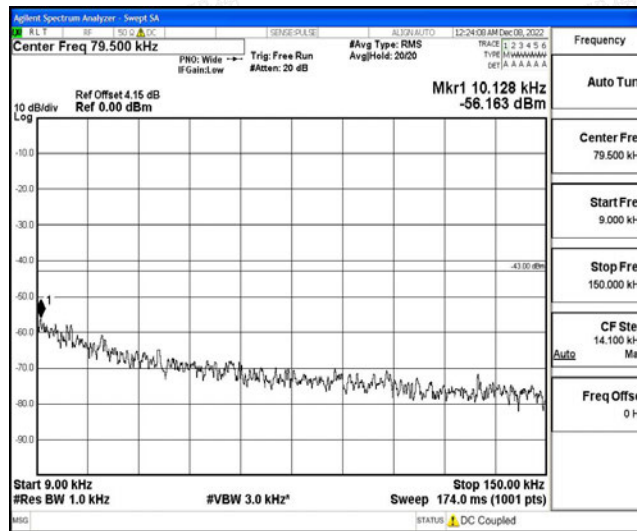

Band4-15MHz-QPSK-20325-1RB#0-Range4:1000~10000MHz

Band4-15MHz-QPSK-20325-1RB#0-Range5:10000~20000MHz

Band4-15MHz-16QAM-20025-1RB#0-Range1:0.009~0.15MHz

Band4-15MHz-16QAM-20025-1RB#0-Range2:0.15~30MHz

Band4-15MHz-16QAM-20025-1RB#0-Range3:30~1000MHz