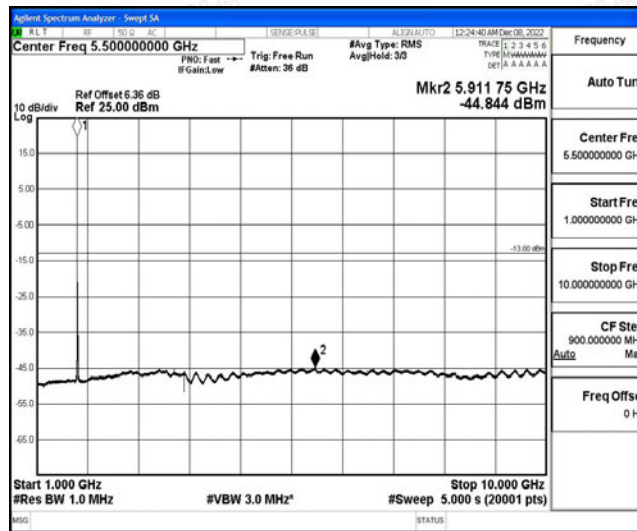

Band4-15MHz-16QAM-20025-1RB#0-Range4:1000~10000MHz

Band4-15MHz-16QAM-20025-1RB#0-Range5:10000~20000MHz