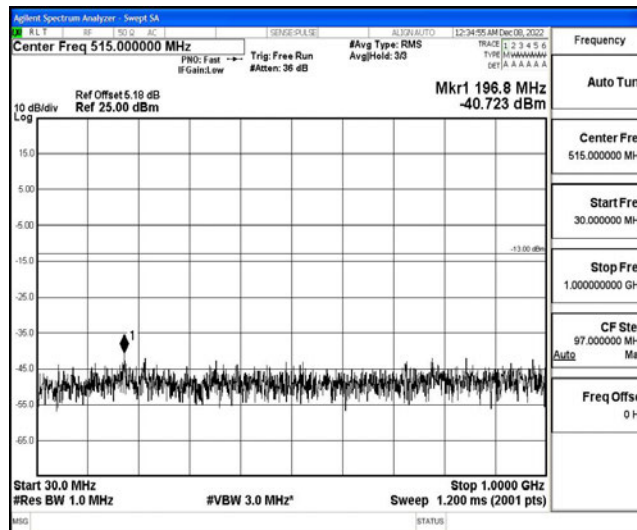

Band4-20MHz-QPSK-20050-1RB#0-Range4:1000~10000MHz

Band4-20MHz-QPSK-20050-1RB#0-Range5:10000~20000MHz

Band4-20MHz-QPSK-20175-1RB#0-Range1:0.009~0.15MHz

Band4-20MHz-QPSK-20175-1RB#0-Range2:0.15~30MHz

Band4-20MHz-QPSK-20175-1RB#0-Range3:30~1000MHz