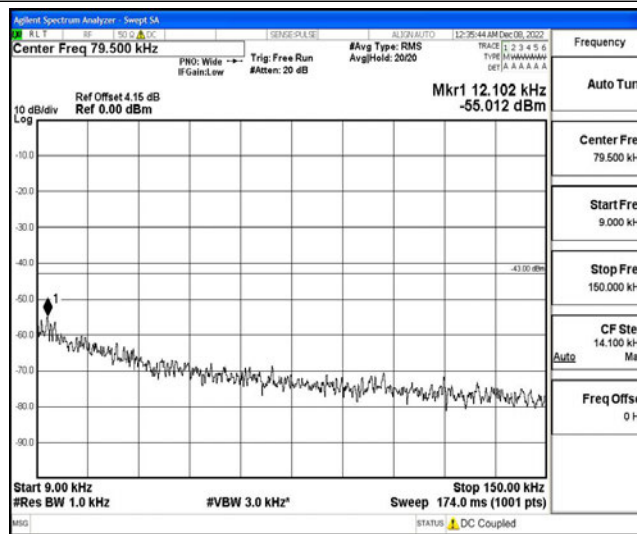

Band4-20MHz-16QAM-20050-1RB#0-Range4:1000~10000MHz

Band4-20MHz-16QAM-20050-1RB#0-Range5:10000~20000MHz

Band4-20MHz-16QAM-20175-1RB#0-Range1:0.009~0.15MHz

Band4-20MHz-16QAM-20175-1RB#0-Range2:0.15~30MHz

Band4-20MHz-16QAM-20175-1RB#0-Range3:30~1000MHz