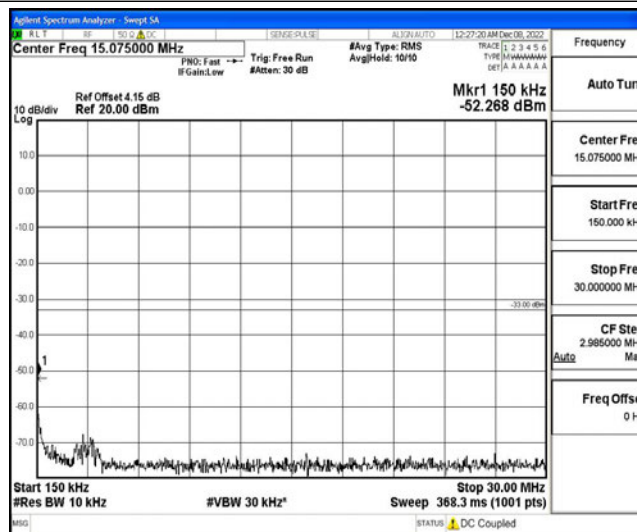

Band4-15MHz-QPSK-20175-1RB#0-Range4:1000~10000MHz

Band4-15MHz-QPSK-20175-1RB#0-Range5:10000~20000MHz

Band4-15MHz-QPSK-20325-1RB#0-Range1:0.009~0.15MHz

Band4-15MHz-QPSK-20325-1RB#0-Range2:0.15~30MHz

Band4-15MHz-QPSK-20325-1RB#0-Range3:30~1000MHz