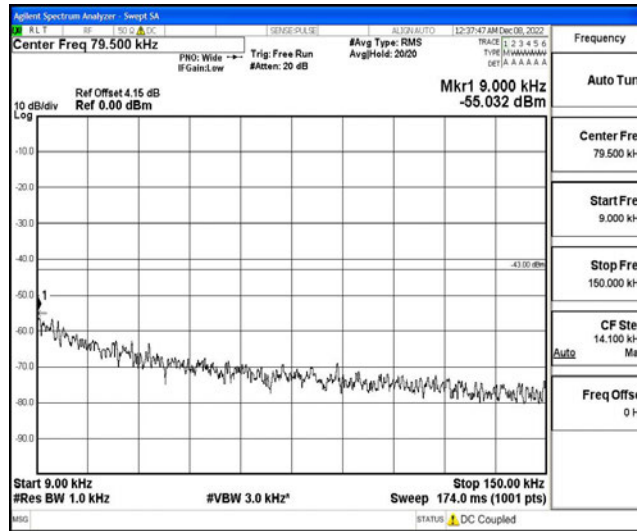

Band4-20MHz-16QAM-20175-1RB#0-Range4:1000~10000MHz

Band4-20MHz-16QAM-20175-1RB#0-Range5:10000~20000MHz

Band4-20MHz-16QAM-20300-1RB#0-Range1:0.009~0.15MHz

Band4-20MHz-16QAM-20300-1RB#0-Range2:0.15~30MHz

Band4-20MHz-16QAM-20300-1RB#0-Range3:30~1000MHz