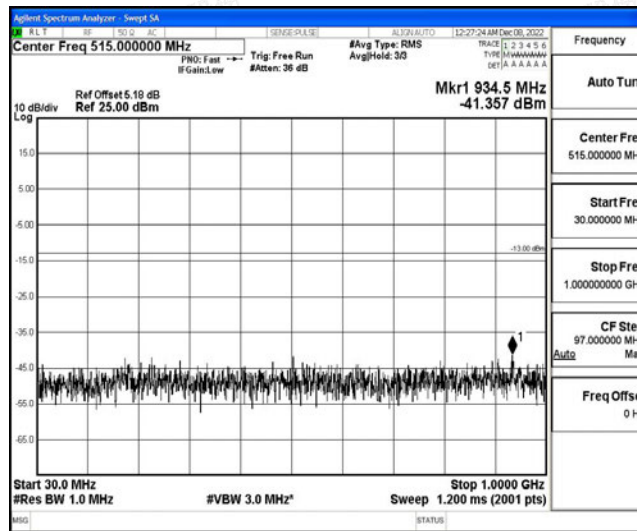

Band4-15MHz-QPSK-20175-1RB#0-Range4:1000~10000MHz

Band4-15MHz-QPSK-20175-1RB#0-Range5:10000~20000MHz

Band4-15MHz-QPSK-20325-1RB#0-Range1:0.009~0.15MHz

Band4-15MHz-QPSK-20325-1RB#0-Range2:0.15~30MHz

Band4-15MHz-QPSK-20325-1RB#0-Range3:30~1000MHz