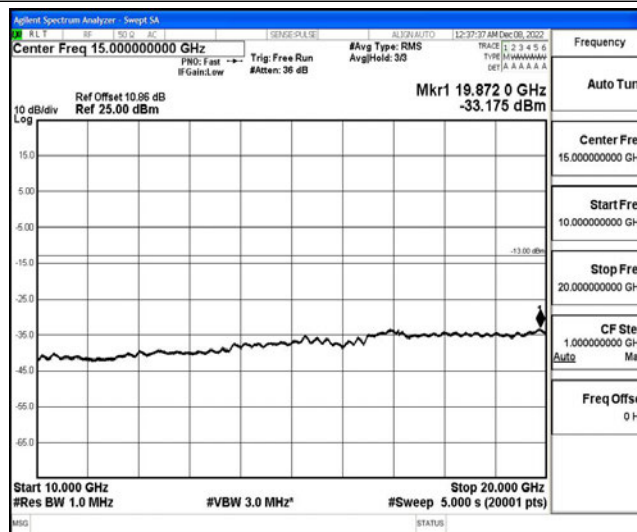

Band4-20MHz-QPSK-20175-1RB#0-Range4:1000~10000MHz

Band4-20MHz-QPSK-20175-1RB#0-Range5:10000~20000MHz

Band4-20MHz-QPSK-20300-1RB#0-Range1:0.009~0.15MHz

Band4-20MHz-QPSK-20300-1RB#0-Range2:0.15~30MHz

Band4-20MHz-QPSK-20300-1RB#0-Range3:30~1000MHz

Band4-20MHz-QPSK-20300-1RB#0-Range4: 1000~10000MHz

Band4-20MHz-QPSK-20300-1RB#0-Range5: 10000~20000MHz

Band4-20MHz-16QAM-20050-1RB#0-Range1: 0.009~0.15MHz

Band4-20MHz-16QAM-20050-1RB#0-Range2:0.15~30MHz

Band4-20MHz-16QAM-20050-1RB#0-Range3:30~1000MHz