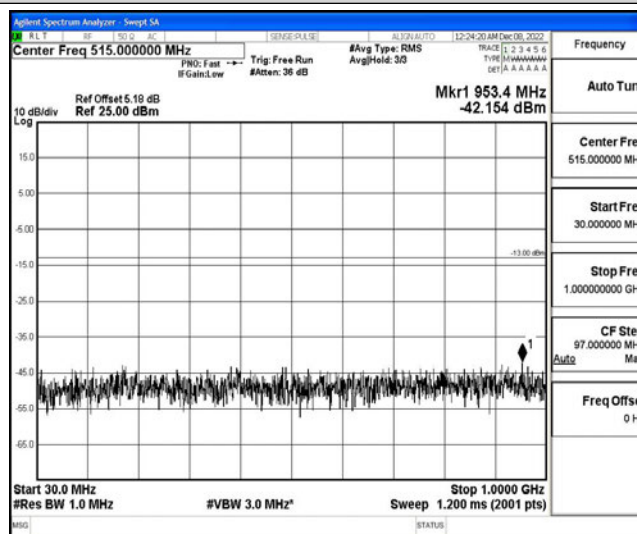

Band4-15MHz-QPSK-20325-1RB#0-Range4:1000~10000MHz

Band4-15MHz-QPSK-20325-1RB#0-Range5:10000~20000MHz

Band4-15MHz-16QAM-20025-1RB#0-Range1:0.009~0.15MHz

Band4-15MHz-16QAM-20025-1RB#0-Range2:0.15~30MHz

Band4-15MHz-16QAM-20025-1RB#0-Range3:30~1000MHz