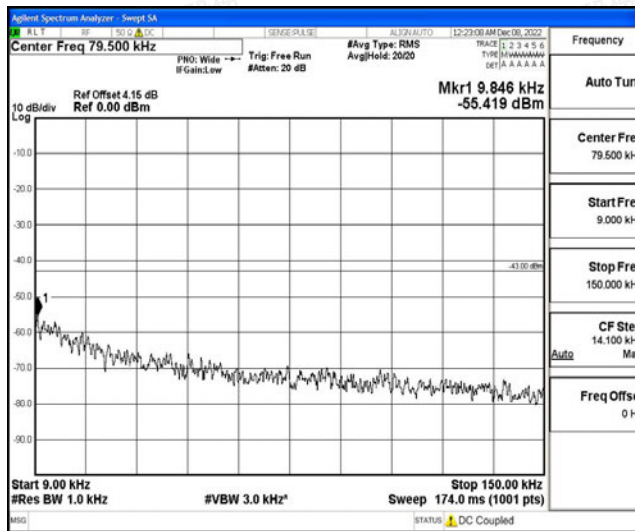

Band4-10MHz-16QAM-20350-1RB#0-Range4:1000~10000MHz

Band4-10MHz-16QAM-20350-1RB#0-Range5:10000~20000MHz

Band4-15MHz-QPSK-20025-1RB#0-Range1:0.009~0.15MHz

Band4-15MHz-QPSK-2025-1RB#0-Range2:0.15~30MHz

Band4-15MHz-QPSK-2025-1RB#0-Range3:30~1000MHz