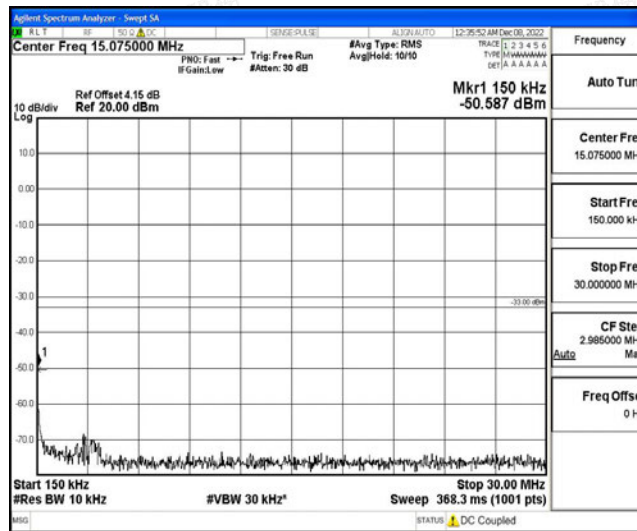

Band4-20MHz-16QAM-20050-1RB#0-Range4:1000~10000MHz

Band4-20MHz-16QAM-20050-1RB#0-Range5:10000~20000MHz

Band4-20MHz-16QAM-20175-1RB#0-Range1:0.009~0.15MHz

Band4-20MHz-16QAM-20175-1RB#0-Range2:0.15~30MHz

Band4-20MHz-16QAM-20175-1RB#0-Range3:30~1000MHz