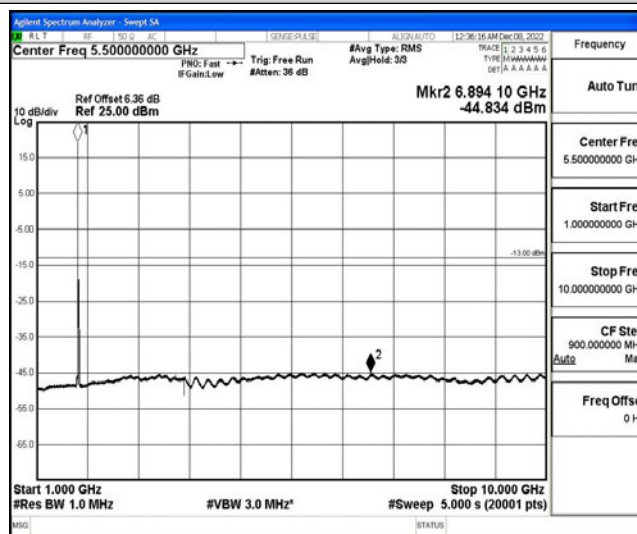

Band4-20MHz-16QAM-20050-1RB#0-Range4:1000~10000MHz

Band4-20MHz-16QAM-20050-1RB#0-Range5:10000~20000MHz

Band4-20MHz-16QAM-20175-1RB#0-Range1:0.009~0.15MHz

Band4-20MHz-16QAM-20175-1RB#0-Range2:0.15~30MHz

Band4-20MHz-16QAM-20175-1RB#0-Range3:30~1000MHz

Band4-20MHz-16QAM-20175-1RB#0-Range4:1000~10000MHz

Band4-20MHz-16QAM-20175-1RB#0-Range5:10000~20000MHz

Band4-20MHz-16QAM-20300-1RB#0-Range1:0.009~0.15MHz

Band4-20MHz-16QAM-20300-1RB#0-Range2:0.15~30MHz

Band4-20MHz-16QAM-20300-1RB#0-Range3:30~1000MHz