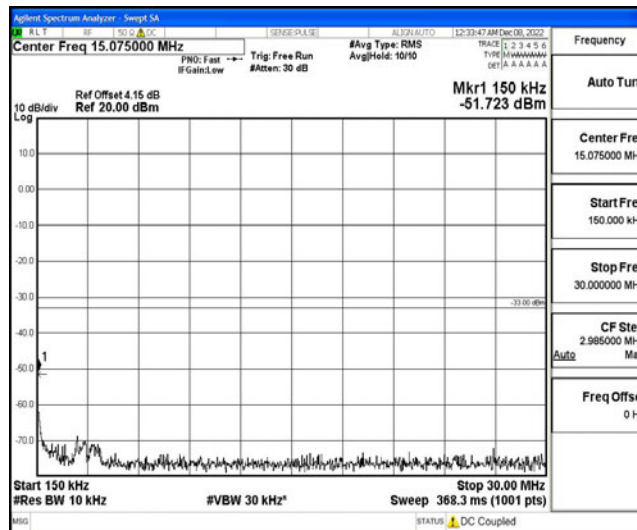

Band4-20MHz-QPSK-20300-1RB#0-Range4: 1000~10000MHz

Band4-20MHz-QPSK-20300-1RB#0-Range5: 10000~20000MHz

Band4-20MHz-16QAM-20050-1RB#0-Range1: 0.009~0.15MHz

Band4-20MHz-16QAM-20050-1RB#0-Range2:0.15~30MHz

Band4-20MHz-16QAM-20050-1RB#0-Range3:30~1000MHz

Band4-20MHz-16QAM-20050-1RB#0-Range4:1000~10000MHz

Band4-20MHz-16QAM-20050-1RB#0-Range5:10000~20000MHz

Band4-20MHz-16QAM-20175-1RB#0-Range1:0.009~0.15MHz

Band4-20MHz-16QAM-20175-1RB#0-Range2:0.15~30MHz

Band4-20MHz-16QAM-20175-1RB#0-Range3:30~1000MHz