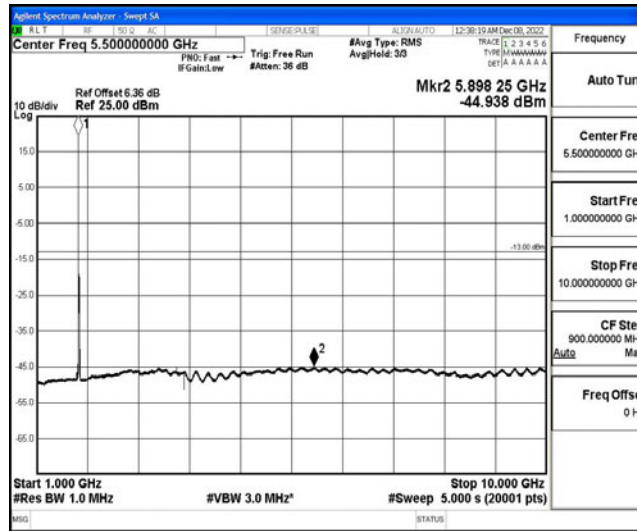

Band4-20MHz-16QAM-20175-1RB#0-Range4:1000~10000MHz

Band4-20MHz-16QAM-20175-1RB#0-Range5:10000~20000MHz

Band4-20MHz-16QAM-20300-1RB#0-Range1:0.009~0.15MHz

Band4-20MHz-16QAM-20300-1RB#0-Range2:0.15~30MHz

Band4-20MHz-16QAM-20300-1RB#0-Range3:30~1000MHz

Band4-20MHz-16QAM-20300-1RB#0-Range4:1000~10000MHz

Band4-20MHz-16QAM-20300-1RB#0-Range5:10000~20000MHz