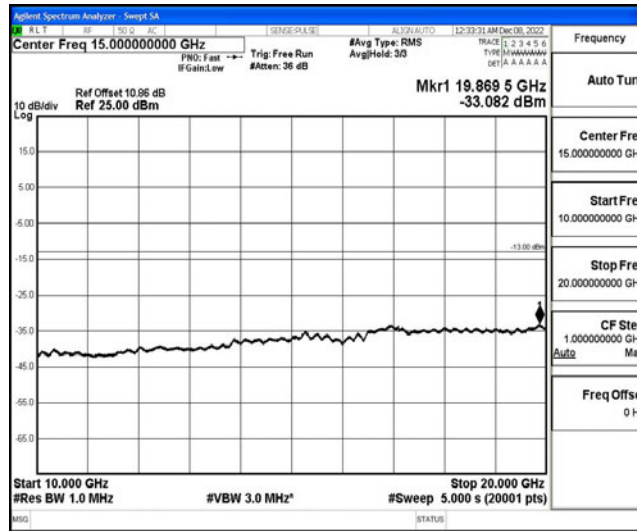

Band4-20MHz-QPSK-20050-1RB#0-Range5:10000~20000MHz

Band4-20MHz-QPSK-20175-1RB#0-Range1:0.009~0.15MHz