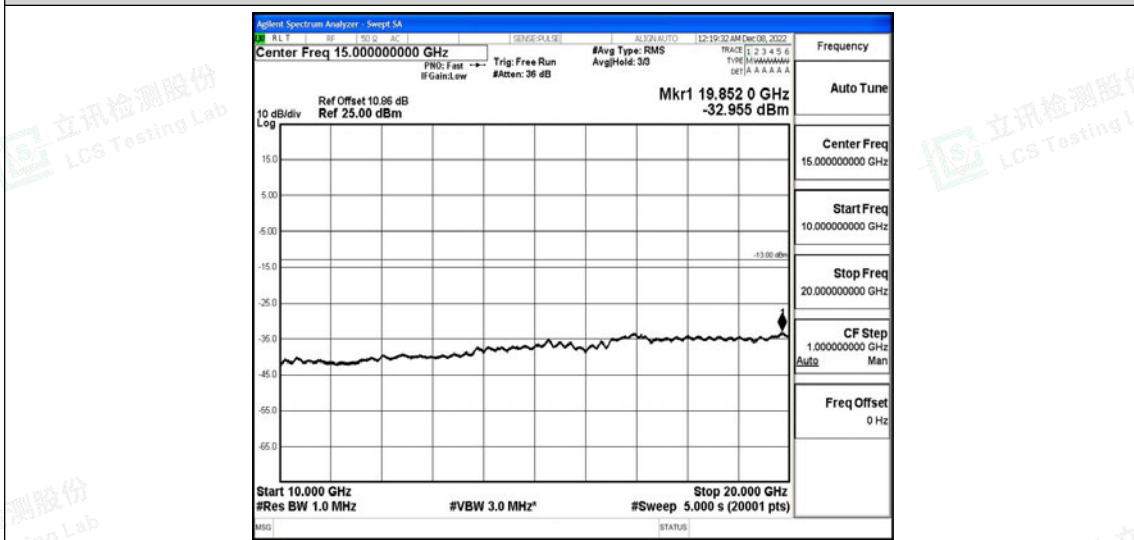

Band4-10MHz-16QAM-20350-1RB#0-Range4:1000~10000MHz

Band4-10MHz-16QAM-20350-1RB#0-Range5:10000~20000MHz

Band4-15MHz-QPSK-20025-1RB#0-Range1:0.009~0.15MHz

Band4-15MHz-QPSK-2025-1RB#0-Range2:0.15~30MHz

Band4-15MHz-QPSK-2025-1RB#0-Range3:30~1000MHz