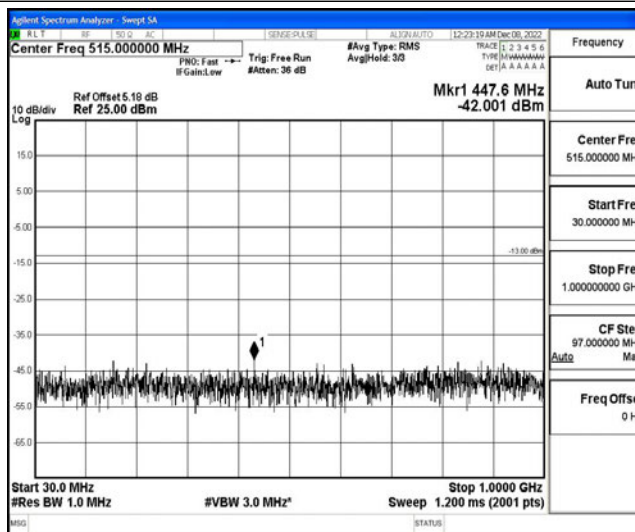

Band4-10MHz-16QAM-20350-1RB#0-Range4:1000~10000MHz

Band4-10MHz-16QAM-20350-1RB#0-Range5:10000~20000MHz

Band4-15MHz-QPSK-20025-1RB#0-Range1:0.009~0.15MHz

Band4-15MHz-QPSK-2025-1RB#0-Range2:0.15~30MHz

Band4-15MHz-QPSK-2025-1RB#0-Range3:30~1000MHz