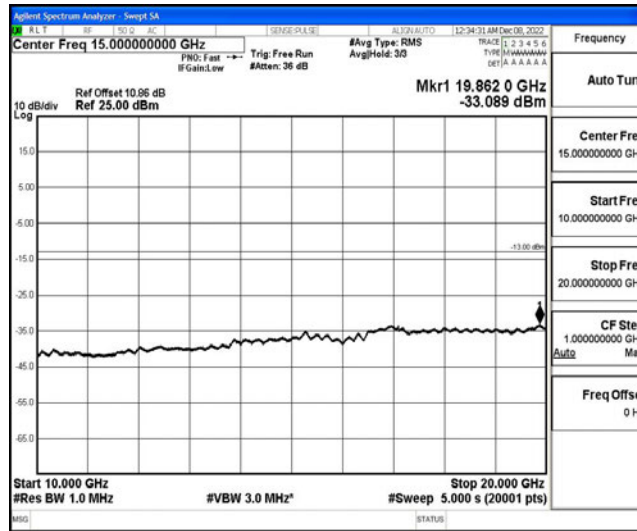

Band4-20MHz-QPSK-20300-1RB#0-Range4: 1000~10000MHz

Band4-20MHz-QPSK-20300-1RB#0-Range5: 10000~20000MHz

Band4-20MHz-16QAM-20050-1RB#0-Range1: 0.009~0.15MHz

Band4-20MHz-16QAM-20050-1RB#0-Range2:0.15~30MHz

Band4-20MHz-16QAM-20050-1RB#0-Range3:30~1000MHz

Band4-20MHz-16QAM-20050-1RB#0-Range4:1000~10000MHz

Band4-20MHz-16QAM-20050-1RB#0-Range5:10000~20000MHz

Band4-20MHz-16QAM-20175-1RB#0-Range1:0.009~0.15MHz

Band4-20MHz-16QAM-20175-1RB#0-Range2:0.15~30MHz

Band4-20MHz-16QAM-20175-1RB#0-Range3:30~1000MHz