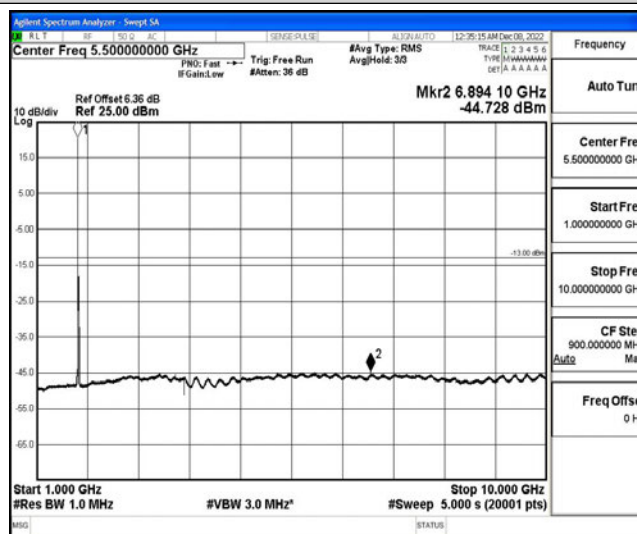

Band4-20MHz-QPSK-20050-1RB#0-Range4:1000~10000MHz

Band4-20MHz-QPSK-20050-1RB#0-Range5:10000~20000MHz

Band4-20MHz-QPSK-20175-1RB#0-Range1:0.009~0.15MHz

Band4-20MHz-QPSK-20175-1RB#0-Range2:0.15~30MHz

Band4-20MHz-QPSK-20175-1RB#0-Range3:30~1000MHz

Band4-20MHz-QPSK-20175-1RB#0-Range4:1000~10000MHz

Band4-20MHz-QPSK-20175-1RB#0-Range5:10000~20000MHz

Band4-20MHz-QPSK-20300-1RB#0-Range1:0.009~0.15MHz

Band4-20MHz-QPSK-20300-1RB#0-Range2:0.15~30MHz

Band4-20MHz-QPSK-20300-1RB#0-Range3:30~1000MHz