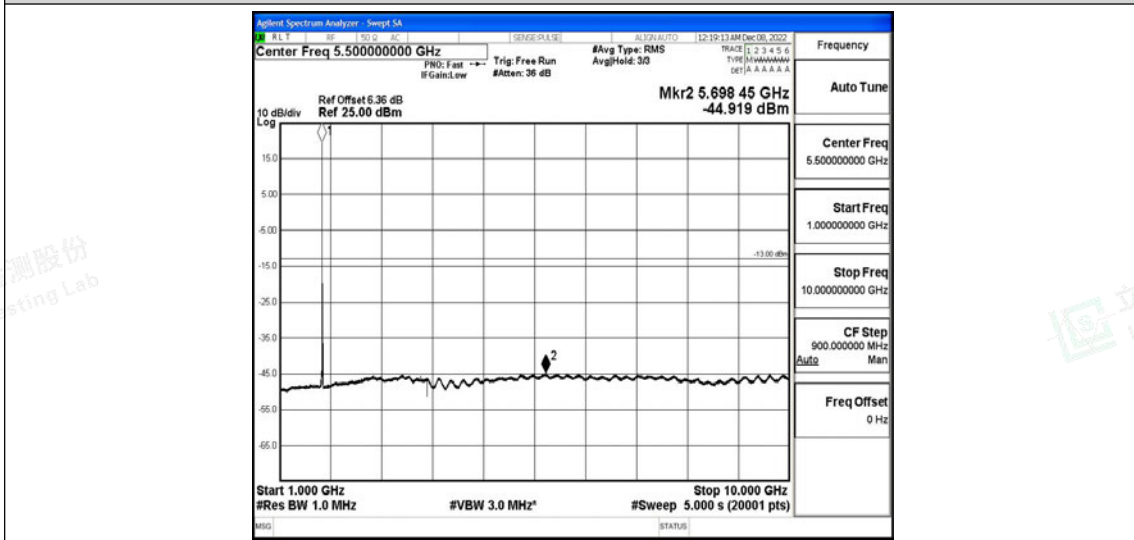

Band4-10MHz-16QAM-20350-1RB#0-Range4:1000~10000MHz

Band4-10MHz-16QAM-20350-1RB#0-Range5:10000~20000MHz

Band4-15MHz-QPSK-20025-1RB#0-Range1:0.009~0.15MHz

Band4-15MHz-QPSK-2025-1RB#0-Range2:0.15~30MHz

Band4-15MHz-QPSK-2025-1RB#0-Range3:30~1000MHz