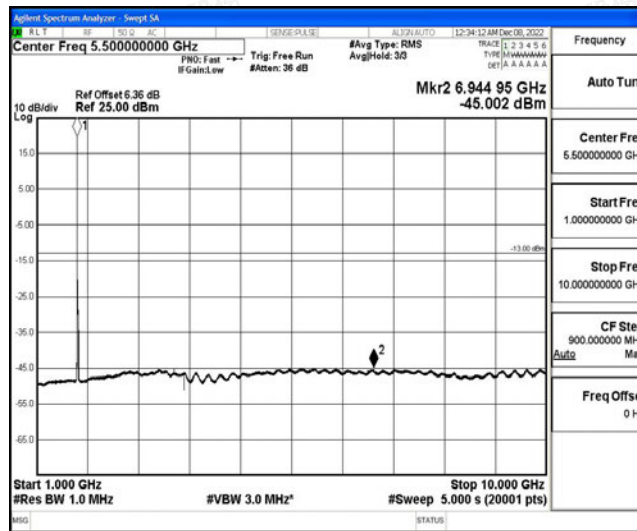

Band4-20MHz-QPSK-20300-1RB#0-Range4: 1000~10000MHz

Band4-20MHz-QPSK-20300-1RB#0-Range5: 10000~20000MHz

Band4-20MHz-16QAM-20050-1RB#0-Range1: 0.009~0.15MHz

Band4-20MHz-16QAM-20050-1RB#0-Range2:0.15~30MHz

Band4-20MHz-16QAM-20050-1RB#0-Range3:30~1000MHz

Band4-20MHz-16QAM-20050-1RB#0-Range4:1000~10000MHz

Band4-20MHz-16QAM-20050-1RB#0-Range5:10000~20000MHz

Band4-20MHz-16QAM-20175-1RB#0-Range1:0.009~0.15MHz

Band4-20MHz-16QAM-20175-1RB#0-Range2:0.15~30MHz

Band4-20MHz-16QAM-20175-1RB#0-Range3:30~1000MHz