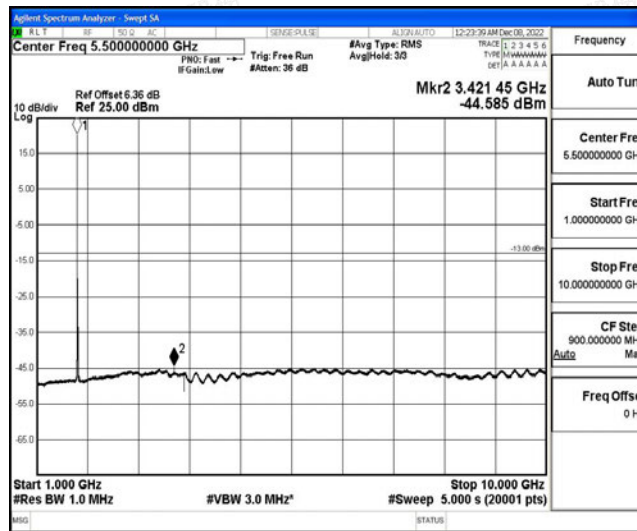

Band4-15MHz-QPSK-2025-1RB#0-Range4:1000~10000MHz

Band4-15MHz-QPSK-20025-1RB#0-Range5:10000~20000MHz