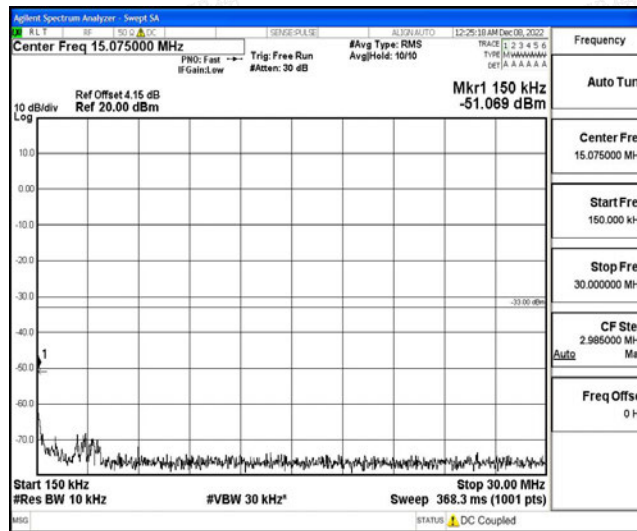

Band4-15MHz-QPSK-2025-1RB#0-Range4:1000~10000MHz

Band4-15MHz-QPSK-20025-1RB#0-Range5:10000~20000MHz

Band4-15MHz-QPSK-20175-1RB#0-Range1:0.009~0.15MHz

Band4-15MHz-QPSK-20175-1RB#0-Range2:0.15~30MHz

Band4-15MHz-QPSK-20175-1RB#0-Range3:30~1000MHz

Band4-15MHz-QPSK-20175-1RB#0-Range4:1000~10000MHz

Band4-15MHz-QPSK-20175-1RB#0-Range5:10000~20000MHz

Band4-15MHz-QPSK-20325-1RB#0-Range1:0.009~0.15MHz

Band4-15MHz-QPSK-20325-1RB#0-Range2:0.15~30MHz

Band4-15MHz-QPSK-20325-1RB#0-Range3:30~1000MHz