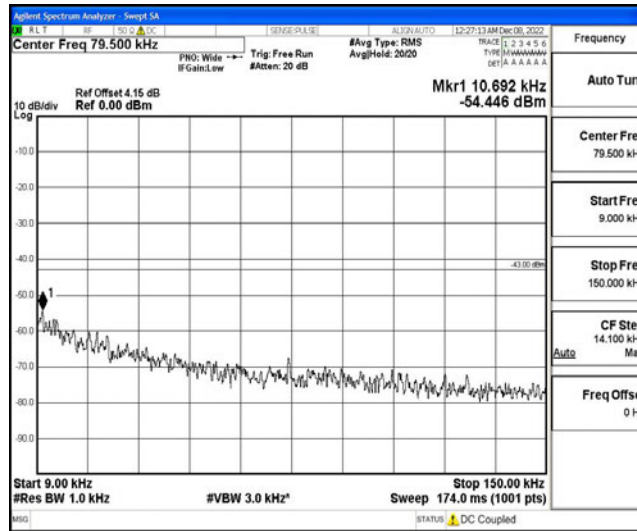

Band4-15MHz-QPSK-20175-1RB#0-Range4:1000~10000MHz

Band4-15MHz-QPSK-20175-1RB#0-Range5:10000~20000MHz

Band4-15MHz-QPSK-20325-1RB#0-Range1:0.009~0.15MHz

Band4-15MHz-QPSK-20325-1RB#0-Range2:0.15~30MHz

Band4-15MHz-QPSK-20325-1RB#0-Range3:30~1000MHz