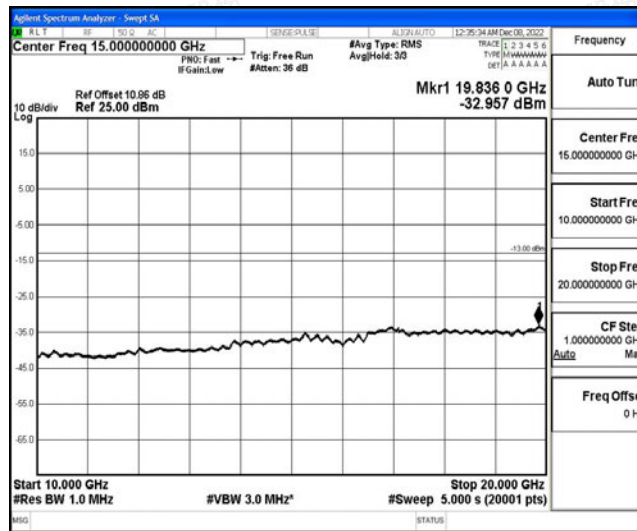

Band4-20MHz-QPSK-20050-1RB#0-Range4:1000~10000MHz

Band4-20MHz-QPSK-20050-1RB#0-Range5:10000~20000MHz

Band4-20MHz-QPSK-20175-1RB#0-Range1:0.009~0.15MHz

Band4-20MHz-QPSK-20175-1RB#0-Range2:0.15~30MHz

Band4-20MHz-QPSK-20175-1RB#0-Range3:30~1000MHz

Band4-20MHz-QPSK-20175-1RB#0-Range4:1000~10000MHz

Band4-20MHz-QPSK-20175-1RB#0-Range5:10000~20000MHz

Band4-20MHz-QPSK-20300-1RB#0-Range1:0.009~0.15MHz

Band4-20MHz-QPSK-20300-1RB#0-Range2:0.15~30MHz

Band4-20MHz-QPSK-20300-1RB#0-Range3:30~1000MHz