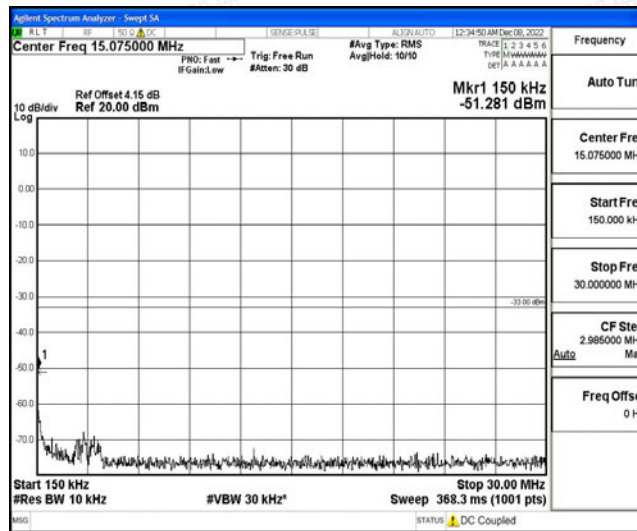

Band4-20MHz-QPSK-20050-1RB#0-Range4:1000~10000MHz

Band4-20MHz-QPSK-20050-1RB#0-Range5:10000~20000MHz

Band4-20MHz-QPSK-20175-1RB#0-Range1:0.009~0.15MHz

Band4-20MHz-QPSK-20175-1RB#0-Range2:0.15~30MHz

Band4-20MHz-QPSK-20175-1RB#0-Range3:30~1000MHz