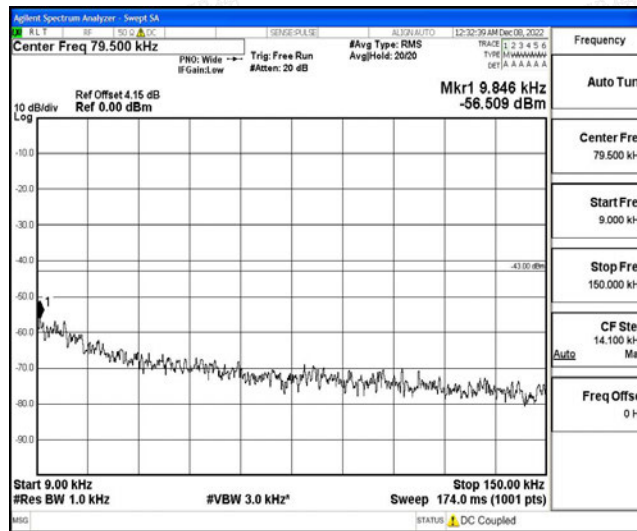

Band4-15MHz-16QAM-20325-1RB#0-Range4:1000~10000MHz

Band4-15MHz-16QAM-20325-1RB#0-Range5:10000~20000MHz

Band4-20MHz-QPSK-20050-1RB#0-Range1:0.009~0.15MHz

Band4-20MHz-QPSK-20050-1RB#0-Range2:0.15~30MHz

Band4-20MHz-QPSK-20050-1RB#0-Range3:30~100MHz