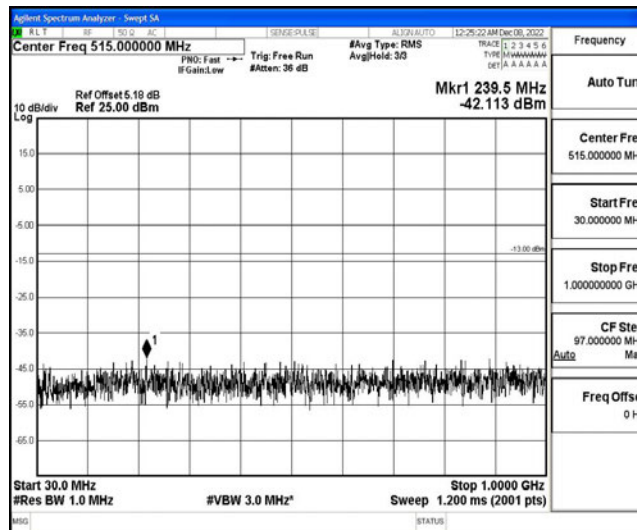

Band4-15MHz-QPSK-2025-1RB#0-Range4:1000~10000MHz

Band4-15MHz-QPSK-20025-1RB#0-Range5:10000~20000MHz

Band4-15MHz-QPSK-20175-1RB#0-Range1:0.009~0.15MHz

Band4-15MHz-QPSK-20175-1RB#0-Range2:0.15~30MHz

Band4-15MHz-QPSK-20175-1RB#0-Range3:30~1000MHz