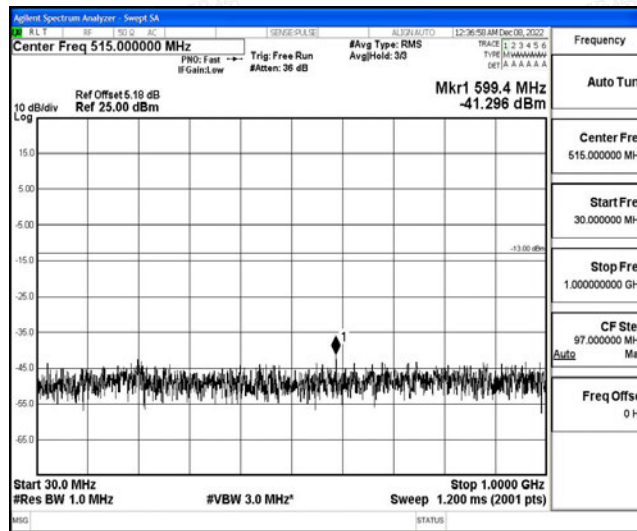

Band4-20MHz-QPSK-20175-1RB#0-Range4:1000~10000MHz

Band4-20MHz-QPSK-20175-1RB#0-Range5:10000~20000MHz

Band4-20MHz-QPSK-20300-1RB#0-Range1:0.009~0.15MHz

Band4-20MHz-QPSK-20300-1RB#0-Range2:0.15~30MHz

Band4-20MHz-QPSK-20300-1RB#0-Range3:30~1000MHz