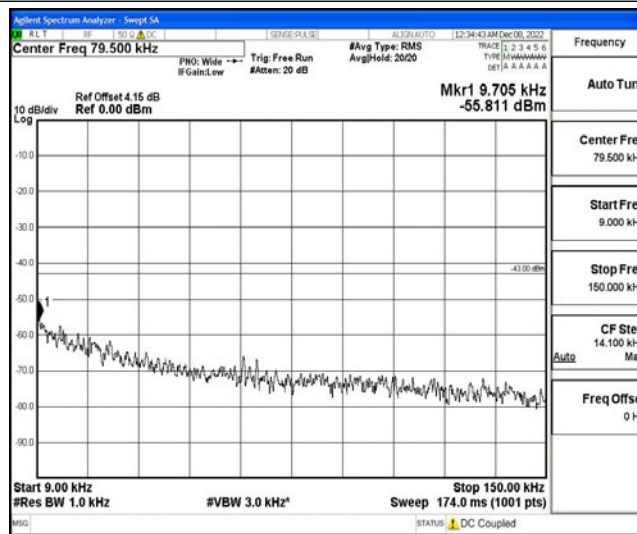

Band4-20MHz-QPSK-20050-1RB#0-Range4:1000~10000MHz

Band4-20MHz-QPSK-20050-1RB#0-Range5:10000~20000MHz

Band4-20MHz-QPSK-20175-1RB#0-Range1:0.009~0.15MHz

Band4-20MHz-QPSK-20175-1RB#0-Range2:0.15~30MHz

Band4-20MHz-QPSK-20175-1RB#0-Range3:30~1000MHz