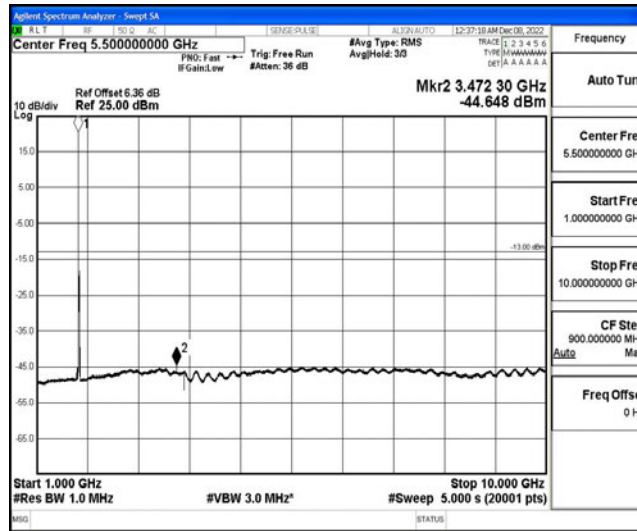

Band4-20MHz-QPSK-20300-1RB#0-Range4: 1000~10000MHz

Band4-20MHz-QPSK-20300-1RB#0-Range5: 10000~20000MHz