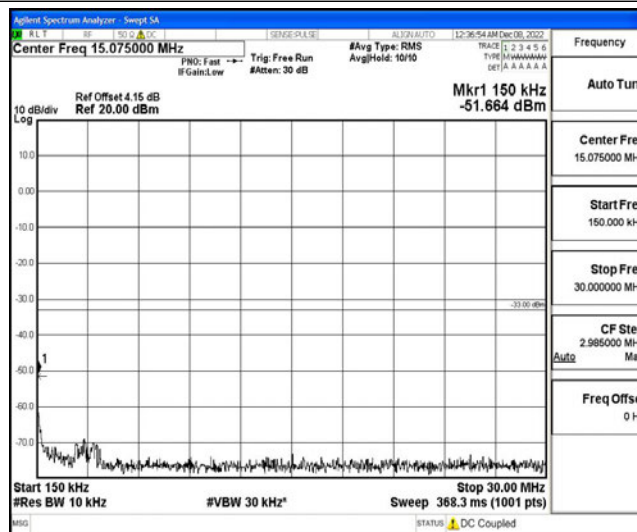

Band4-20MHz-QPSK-20175-1RB#0-Range4:1000~10000MHz

Band4-20MHz-QPSK-20175-1RB#0-Range5:10000~20000MHz

Band4-20MHz-QPSK-20300-1RB#0-Range1:0.009~0.15MHz

Band4-20MHz-QPSK-20300-1RB#0-Range2:0.15~30MHz

Band4-20MHz-QPSK-20300-1RB#0-Range3:30~1000MHz

Band4-20MHz-QPSK-20300-1RB#0-Range4: 1000~10000MHz

Band4-20MHz-QPSK-20300-1RB#0-Range5: 10000~20000MHz

Band4-20MHz-16QAM-20050-1RB#0-Range1: 0.009~0.15MHz

Band4-20MHz-16QAM-20050-1RB#0-Range2:0.15~30MHz

Band4-20MHz-16QAM-20050-1RB#0-Range3:30~1000MHz