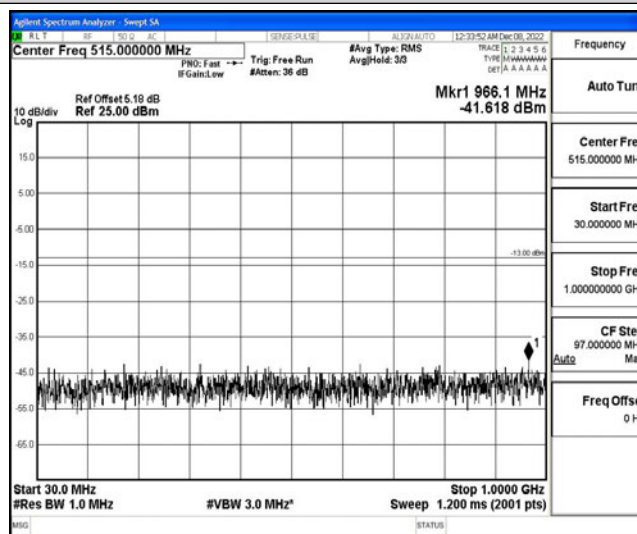

Band4-20MHz-QPSK-20300-1RB#0-Range4: 1000~10000MHz

Band4-20MHz-QPSK-20300-1RB#0-Range5: 10000~20000MHz

Band4-20MHz-16QAM-20050-1RB#0-Range1: 0.009~0.15MHz

Band4-20MHz-16QAM-20050-1RB#0-Range2:0.15~30MHz

Band4-20MHz-16QAM-20050-1RB#0-Range3:30~1000MHz

Band4-20MHz-16QAM-20050-1RB#0-Range4:1000~10000MHz

Band4-20MHz-16QAM-20050-1RB#0-Range5:10000~20000MHz

Band4-20MHz-16QAM-20175-1RB#0-Range1:0.009~0.15MHz

Band4-20MHz-16QAM-20175-1RB#0-Range2:0.15~30MHz

Band4-20MHz-16QAM-20175-1RB#0-Range3:30~1000MHz