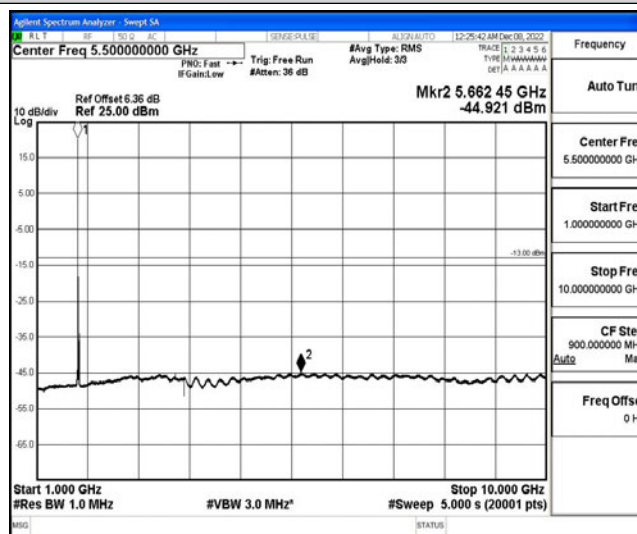

Band4-15MHz-QPSK-20175-1RB#0-Range4:1000~10000MHz

Band4-15MHz-QPSK-20175-1RB#0-Range5:10000~20000MHz