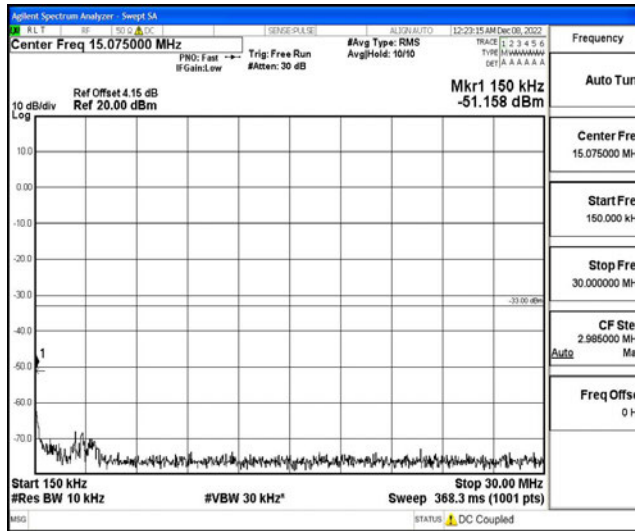

Band4-10MHz-16QAM-20350-1RB#0-Range4:1000~10000MHz

Band4-10MHz-16QAM-20350-1RB#0-Range5:10000~20000MHz

Band4-15MHz-QPSK-20025-1RB#0-Range1:0.009~0.15MHz

Band4-15MHz-QPSK-2025-1RB#0-Range2:0.15~30MHz

Band4-15MHz-QPSK-2025-1RB#0-Range3:30~1000MHz

Band4-15MHz-QPSK-2025-1RB#0-Range4:1000~10000MHz

Band4-15MHz-QPSK-20025-1RB#0-Range5:10000~20000MHz

Band4-15MHz-QPSK-20175-1RB#0-Range1:0.009~0.15MHz

Band4-15MHz-QPSK-20175-1RB#0-Range2:0.15~30MHz

Band4-15MHz-QPSK-20175-1RB#0-Range3:30~1000MHz