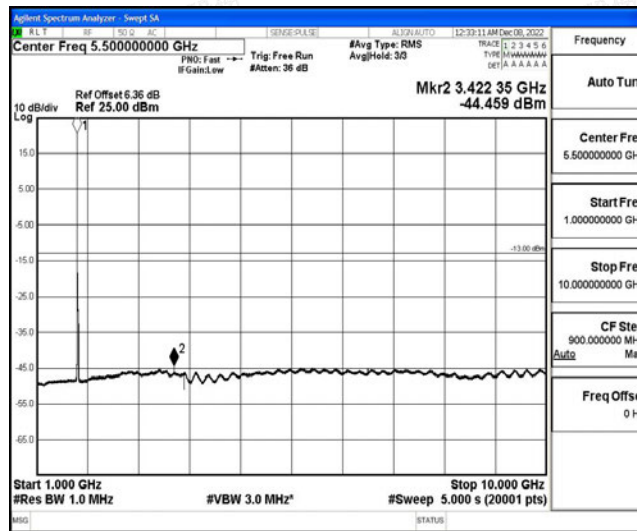

Band4-20MHz-QPSK-20050-1RB#0-Range4:1000~10000MHz

Band4-20MHz-QPSK-20050-1RB#0-Range5:10000~20000MHz