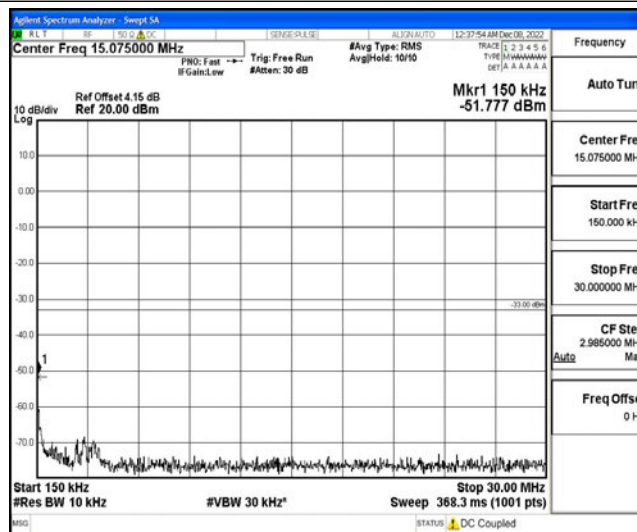

Band4-20MHz-16QAM-20175-1RB#0-Range4:1000~10000MHz

Band4-20MHz-16QAM-20175-1RB#0-Range5:10000~20000MHz

Band4-20MHz-16QAM-20300-1RB#0-Range1:0.009~0.15MHz

Band4-20MHz-16QAM-20300-1RB#0-Range2:0.15~30MHz

Band4-20MHz-16QAM-20300-1RB#0-Range3:30~1000MHz

Band4-20MHz-16QAM-20300-1RB#0-Range4:1000~10000MHz

Band4-20MHz-16QAM-20300-1RB#0-Range5:10000~20000MHz