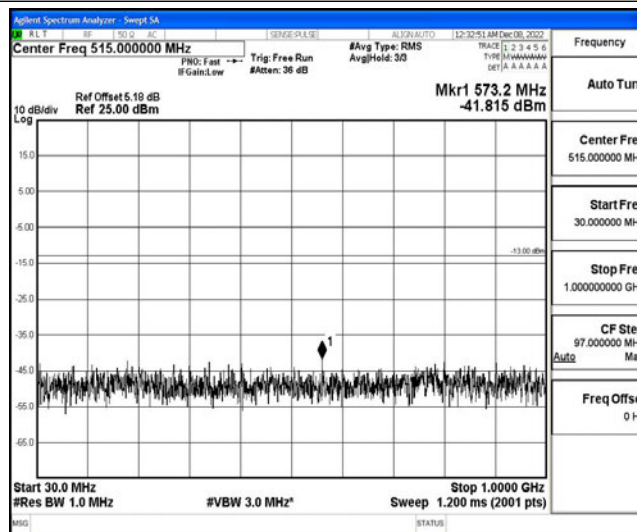

Band4-15MHz-16QAM-20325-1RB#0-Range4:1000~10000MHz

Band4-15MHz-16QAM-20325-1RB#0-Range5:10000~20000MHz

Band4-20MHz-QPSK-20050-1RB#0-Range1:0.009~0.15MHz

Band4-20MHz-QPSK-20050-1RB#0-Range2:0.15~30MHz

Band4-20MHz-QPSK-20050-1RB#0-Range3:30~100MHz