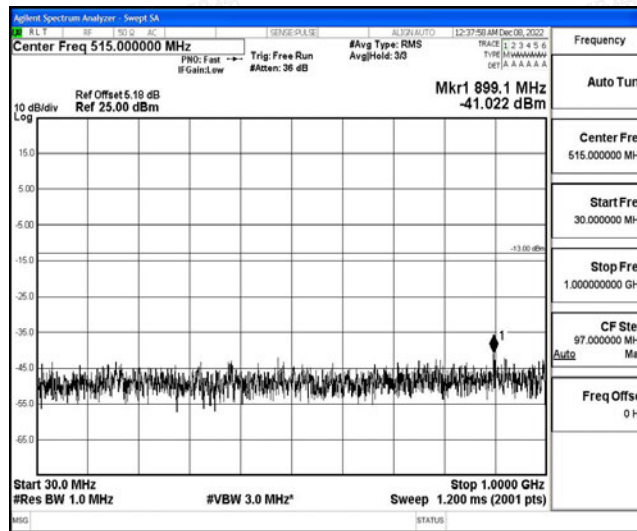

Band4-20MHz-16QAM-20175-1RB#0-Range4:1000~10000MHz

Band4-20MHz-16QAM-20175-1RB#0-Range5:10000~20000MHz

Band4-20MHz-16QAM-20300-1RB#0-Range1:0.009~0.15MHz

Band4-20MHz-16QAM-20300-1RB#0-Range2:0.15~30MHz

Band4-20MHz-16QAM-20300-1RB#0-Range3:30~1000MHz

Band4-20MHz-16QAM-20300-1RB#0-Range4:1000~10000MHz

Band4-20MHz-16QAM-20300-1RB#0-Range5:10000~20000MHz