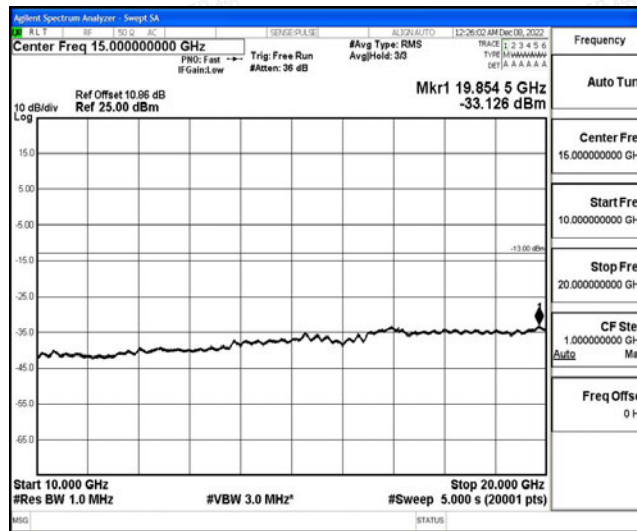

Band4-15MHz-QPSK-2025-1RB#0-Range4:1000~10000MHz

Band4-15MHz-QPSK-20025-1RB#0-Range5:10000~20000MHz

Band4-15MHz-QPSK-20175-1RB#0-Range1:0.009~0.15MHz

Band4-15MHz-QPSK-20175-1RB#0-Range2:0.15~30MHz

Band4-15MHz-QPSK-20175-1RB#0-Range3:30~1000MHz

Band4-15MHz-QPSK-20175-1RB#0-Range4:1000~10000MHz

Band4-15MHz-QPSK-20175-1RB#0-Range5:10000~20000MHz

Band4-15MHz-QPSK-20325-1RB#0-Range1:0.009~0.15MHz

Band4-15MHz-QPSK-20325-1RB#0-Range2:0.15~30MHz

Band4-15MHz-QPSK-20325-1RB#0-Range3:30~1000MHz