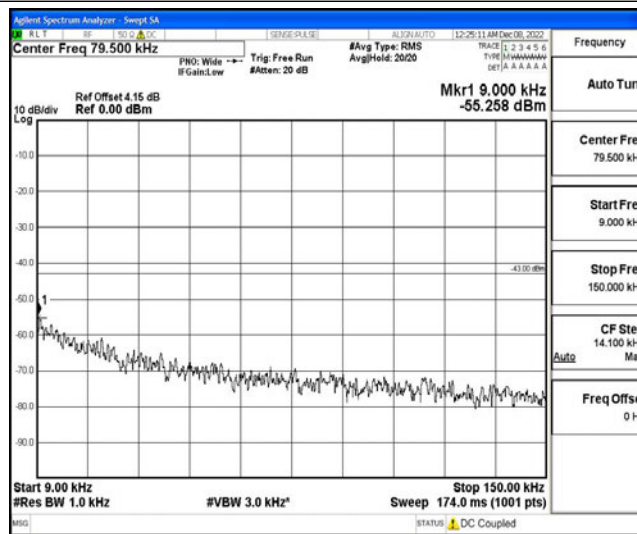

Band4-15MHz-QPSK-2025-1RB#0-Range4:1000~10000MHz

Band4-15MHz-QPSK-20025-1RB#0-Range5:10000~20000MHz

Band4-15MHz-QPSK-20175-1RB#0-Range1:0.009~0.15MHz

Band4-15MHz-QPSK-20175-1RB#0-Range2:0.15~30MHz

Band4-15MHz-QPSK-20175-1RB#0-Range3:30~1000MHz