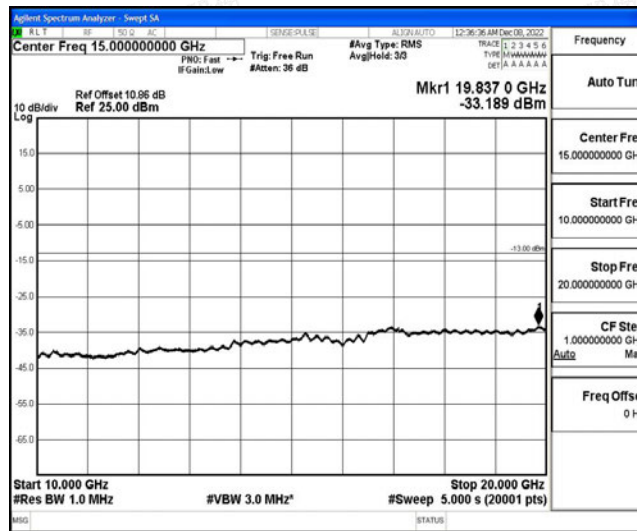

Band4-20MHz-16QAM-20050-1RB#0-Range4:1000~10000MHz

Band4-20MHz-16QAM-20050-1RB#0-Range5:10000~20000MHz

Band4-20MHz-16QAM-20175-1RB#0-Range1:0.009~0.15MHz

Band4-20MHz-16QAM-20175-1RB#0-Range2:0.15~30MHz

Band4-20MHz-16QAM-20175-1RB#0-Range3:30~1000MHz

Band4-20MHz-16QAM-20175-1RB#0-Range4:1000~10000MHz

Band4-20MHz-16QAM-20175-1RB#0-Range5:10000~20000MHz

Band4-20MHz-16QAM-20300-1RB#0-Range1:0.009~0.15MHz

Band4-20MHz-16QAM-20300-1RB#0-Range2:0.15~30MHz

Band4-20MHz-16QAM-20300-1RB#0-Range3:30~1000MHz