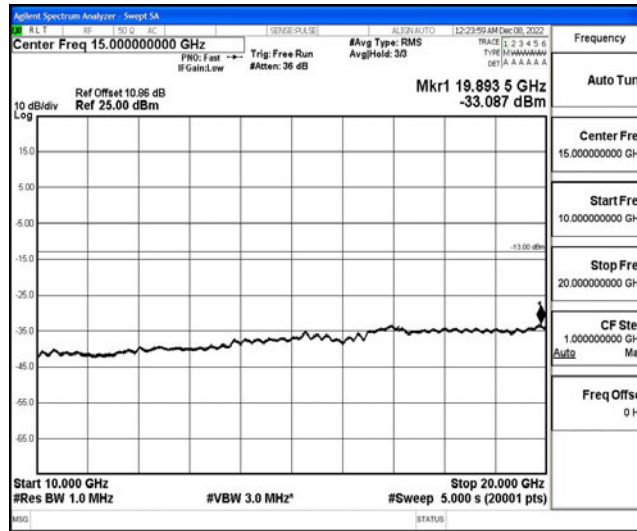

Band4-15MHz-QPSK-20025-1RB#0-Range5:10000~20000MHz

Band4-15MHz-QPSK-20175-1RB#0-Range1:0.009~0.15MHz