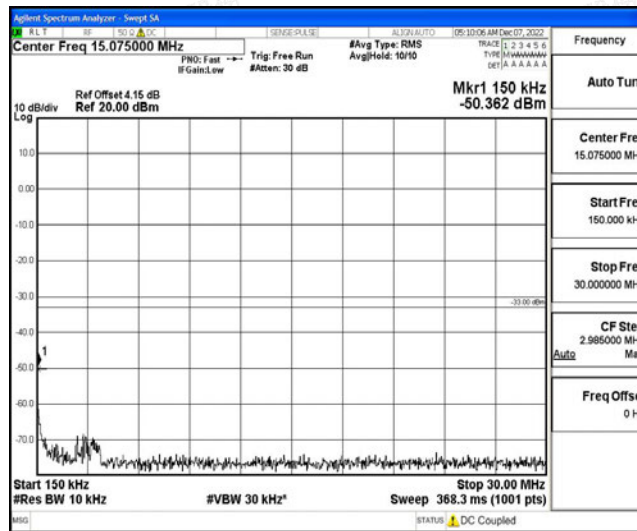

Band4-1.4MHz-16QAM-20175-1RB#0-Range2:0.15~30MHz

Band4-1.4MHz-16QAM-20175-1RB#0-Range3:30~1000MHz