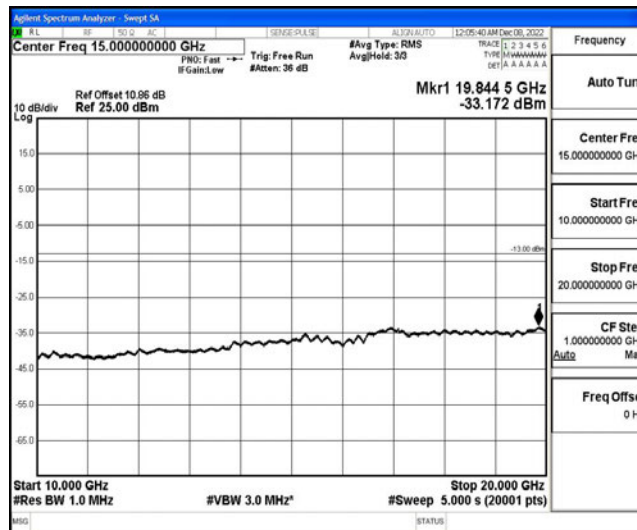

Band4-5MHz-16QAM-19975-1RB#0-Range1:0.009~0.15MHz

Band4-5MHz-16QAM-19975-1RB#0-Range2:0.15~30MHz

Band4-5MHz-16QAM-19975-1RB#0-Range3:30~1000MHz

Band4-5MHz-16QAM-19975-1RB#0-Range4:1000~10000MHz

Band4-5MHz-16QAM-19975-1RB#0-Range5:10000~20000MHz

Band4-5MHz-16QAM-20175-1RB#0-Range1:0.009~0.15MHz

Band4-5MHz-16QAM-20175-1RB#0-Range2:0.15~30MHz

Band4-5MHz-16QAM-20175-1RB#0-Range3:30~1000MHz

Band4-5MHz-16QAM-20175-1RB#0-Range4:1000~10000MHz

Band4-5MHz-16QAM-20175-1RB#0-Range5:10000~20000MHz