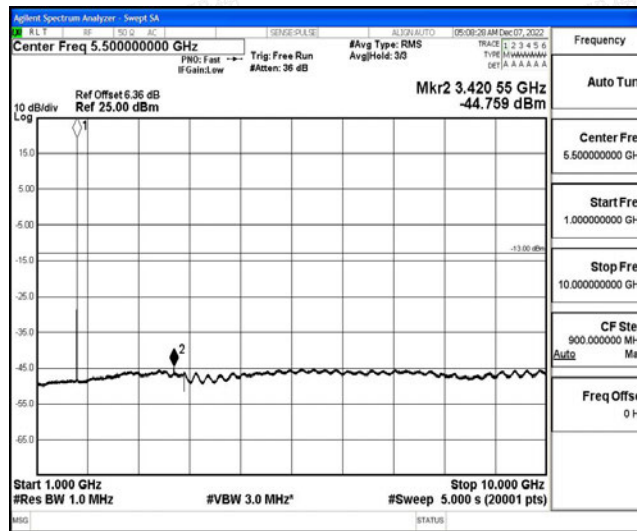

Band4-1.4MHz-16QAM-19957-1RB#0-Range1:0.009~0.15MHz

Band4-1.4MHz-16QAM-19957-1RB#0-Range2:0.15~30MHz

Band4-1.4MHz-16QAM-19957-1RB#0-Range3:30~1000MHz

Band4-1.4MHz-16QAM-19957-1RB#0-Range4:1000~10000MHz

Band4-1.4MHz-16QAM-19957-1RB#0-Range5:1000~2000MHz