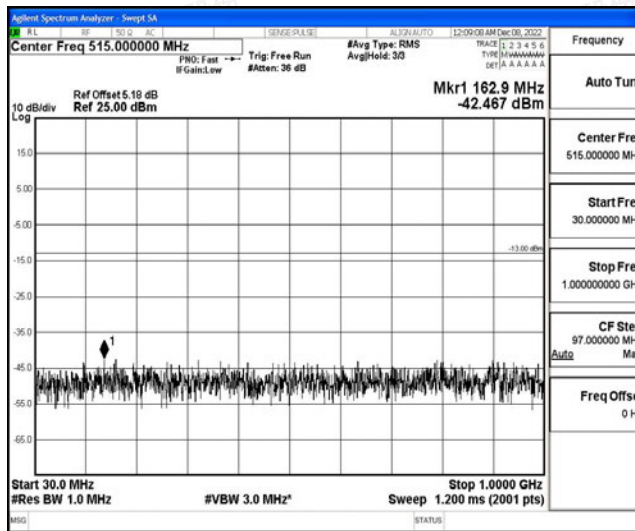

Band4-5MHz-16QAM-20375-1RB#0-Range1:0.009~0.15MHz

Band4-5MHz-16QAM-20375-1RB#0-Range2:0.15~30MHz

Band4-5MHz-16QAM-20375-1RB#0-Range3:30~1000MHz

Band4-5MHz-16QAM-20375-1RB#0-Range4:1000~10000MHz

Band4-5MHz-16QAM-20375-1RB#0-Range5:10000~20000MHz