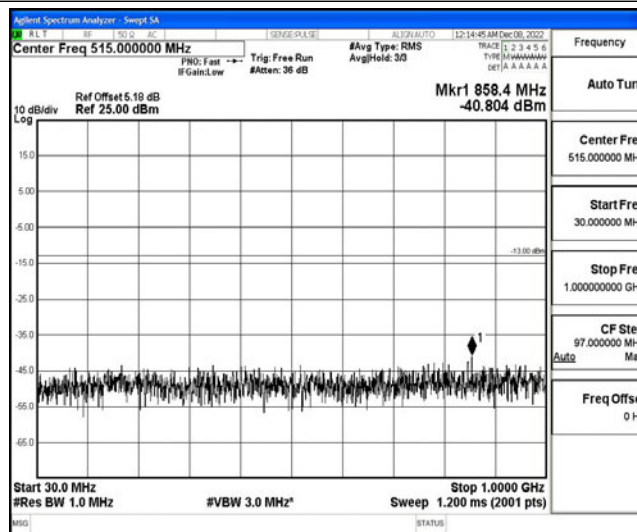

Band4-10MHz-16QAM-20000-1RB#0-Range1:0.009~0.15MHz

Band4-10MHz-16QAM-20000-1RB#0-Range2:0.15~30MHz

Band4-10MHz-16QAM-20000-1RB#0-Range3:30~1000MHz

Band4-10MHz-16QAM-20000-1RB#0-Range4:1000~10000MHz

Band4-10MHz-16QAM-20000-1RB#0-Range5:10000~20000MHz