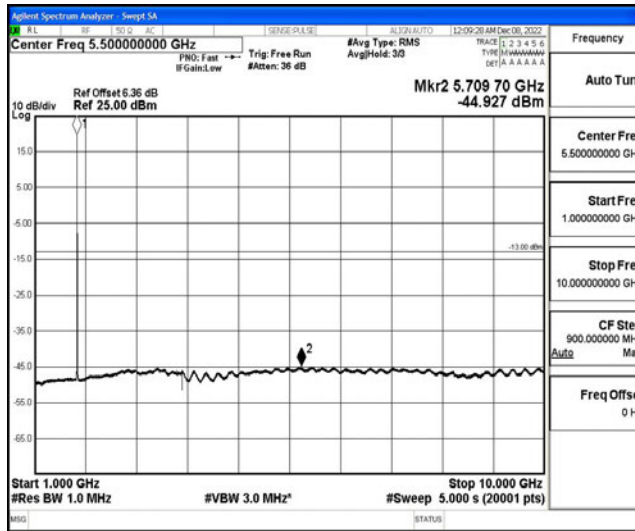

Band4-5MHz-16QAM-20375-1RB#0-Range1:0.009~0.15MHz

Band4-5MHz-16QAM-20375-1RB#0-Range2:0.15~30MHz

Band4-5MHz-16QAM-20375-1RB#0-Range3:30~1000MHz

Band4-5MHz-16QAM-20375-1RB#0-Range4:1000~10000MHz

Band4-5MHz-16QAM-20375-1RB#0-Range5:10000~20000MHz