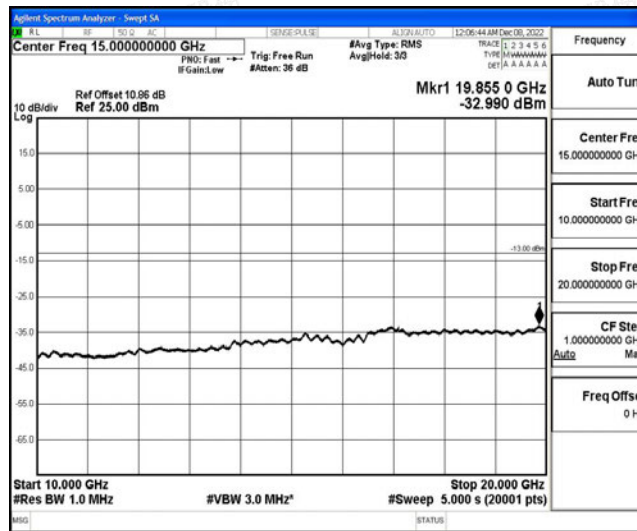

Band4-5MHz-QPSK-20175-1RB#0-Range1:0.009~0.15MHz

Band4-5MHz-QPSK-20175-1RB#0-Range2:0.15~30MHz

Band4-5MHz-QPSK-20175-1RB#0-Range3:30~1000MHz

Band4-5MHz-QPSK-20175-1RB#0-Range4:1000~10000MHz

Band4-5MHz-QPSK-20175-1RB#0-Range5:10000~20000MHz