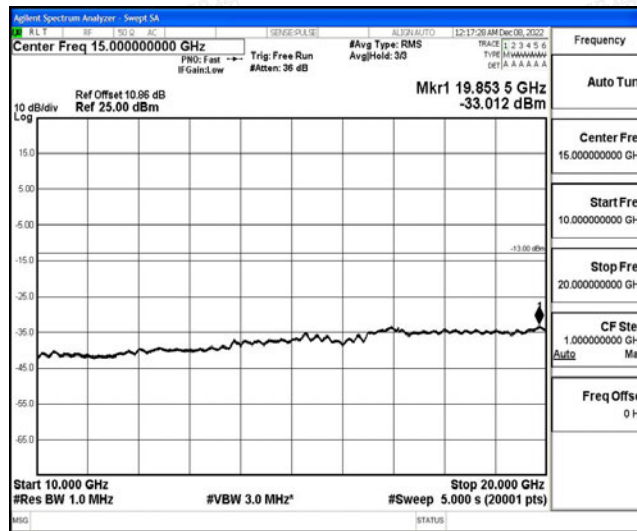

Band4-10MHz-16QAM-20175-1RB#0-Range1:0.009~0.15MHz

Band4-10MHz-16QAM-20175-1RB#0-Range2:0.15~30MHz

Band4-10MHz-16QAM-20175-1RB#0-Range3:30~1000MHz

Band4-10MHz-16QAM-20175-1RB#0-Range4:1000~10000MHz

Band4-10MHz-16QAM-20175-1RB#0-Range5:10000~20000MHz