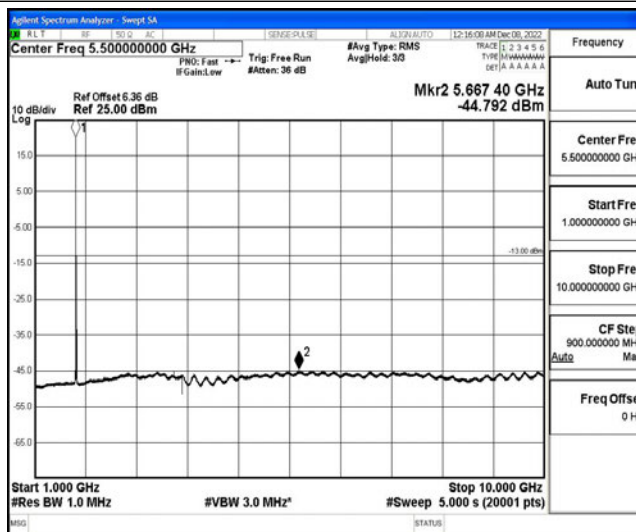

Band4-10MHz-QPSK-20175-1RB#0-Range1:0.009~0.15MHz

Band4-10MHz-QPSK-20175-1RB#0-Range2:0.15~30MHz

Band4-10MHz-QPSK-20175-1RB#0-Range3:30~1000MHz

Band4-10MHz-QPSK-20175-1RB#0-Range4:1000~10000MHz

Band4-10MHz-QPSK-20175-1RB#0-Range5:10000~20000MHz