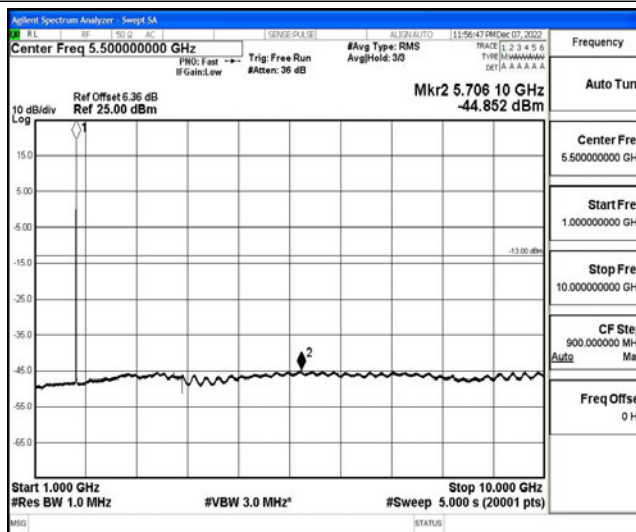

Band4-3MHz-16QAM-20175-1RB#0-Range1:0.009~0.15MHz

Band4-3MHz-16QAM-20175-1RB#0-Range2:0.15~30MHz

Band4-3MHz-16QAM-20175-1RB#0-Range3:30~1000MHz

Band4-3MHz-16QAM-20175-1RB#0-Range4:1000~10000MHz

Band4-3MHz-16QAM-20175-1RB#0-Range5:10000~20000MHz