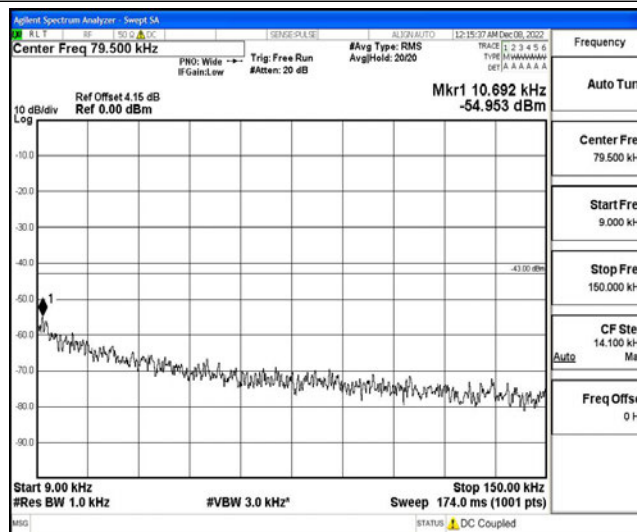

Band4-10MHz-QPSK-20175-1RB#0-Range1:0.009~0.15MHz

Band4-10MHz-QPSK-20175-1RB#0-Range2:0.15~30MHz