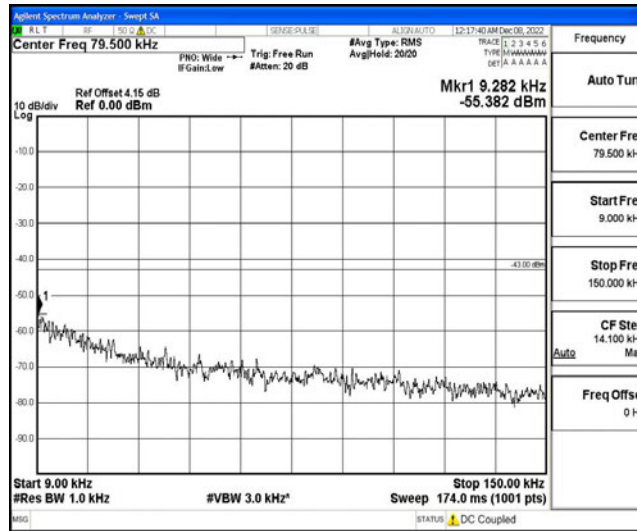

Band4-10MHz-QPSK-20350-1RB#0-Range1:0.009~0.15MHz

Band4-10MHz-QPSK-20350-1RB#0-Range2:0.15~30MHz