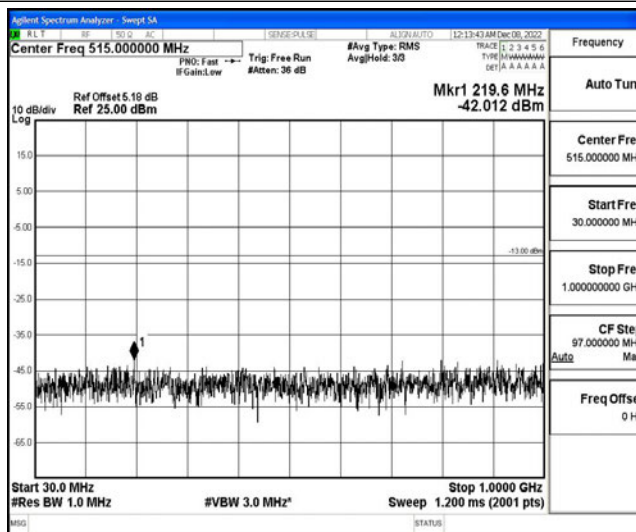

Band4-10MHz-QPSK-20000-1RB#0-Range1:0.009~0.15MHz

Band4-10MHz-QPSK-20000-1RB#0-Range2:0.15~30MHz

Band4-10MHz-QPSK-20000-1RB#0-Range3:30~100MHz

Band4-10MHz-QPSK-20000-1RB#0-Range4:1000~10000MHz

Band4-10MHz-QPSK-2000-1RB#0-Range5:10000~20000MHz