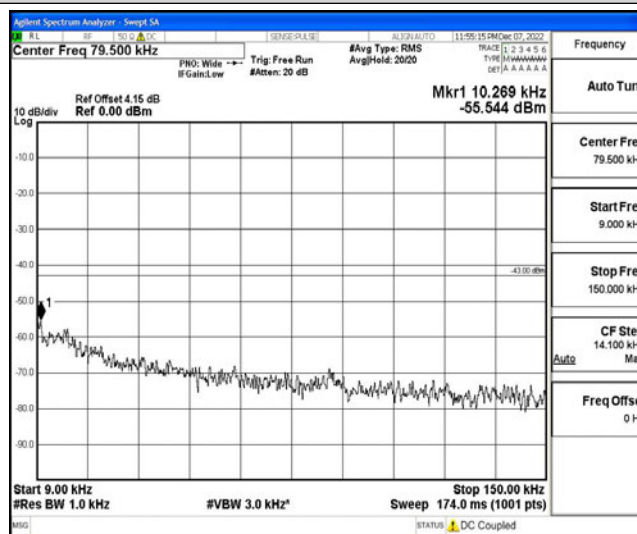

Band4-3MHz-QPSK-20175-1RB#0-Range1:0.009~0.15MHz

Band4-3MHz-QPSK-20175-1RB#0-Range2:0.15~30MHz