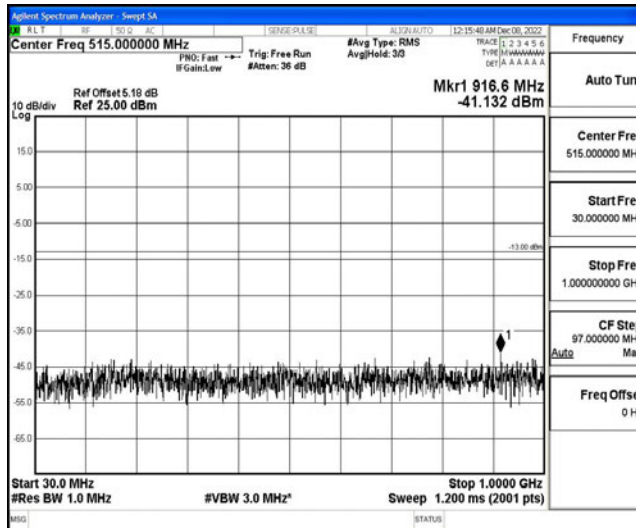

Band4-10MHz-QPSK-20175-1RB#0-Range1:0.009~0.15MHz

Band4-10MHz-QPSK-20175-1RB#0-Range2:0.15~30MHz

Band4-10MHz-QPSK-20175-1RB#0-Range3:30~1000MHz

Band4-10MHz-QPSK-20175-1RB#0-Range4:1000~10000MHz

Band4-10MHz-QPSK-20175-1RB#0-Range5:10000~20000MHz