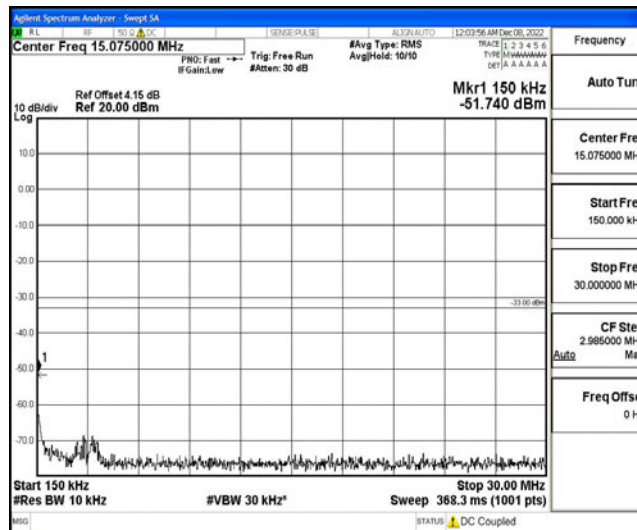

Band4-5MHz-QPSK-19975-1RB#0-Range2:0.15~30MHz

Band4-5MHz-QPSK-19975-1RB#0-Range3:30~1000MHz