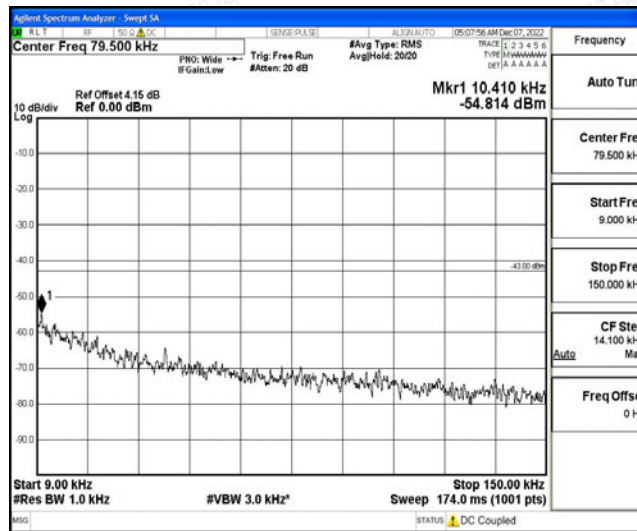

Band4-1.4MHz-16QAM-19957-1RB#0-Range1:0.009~0.15MHz

Band4-1.4MHz-16QAM-19957-1RB#0-Range2:0.15~30MHz