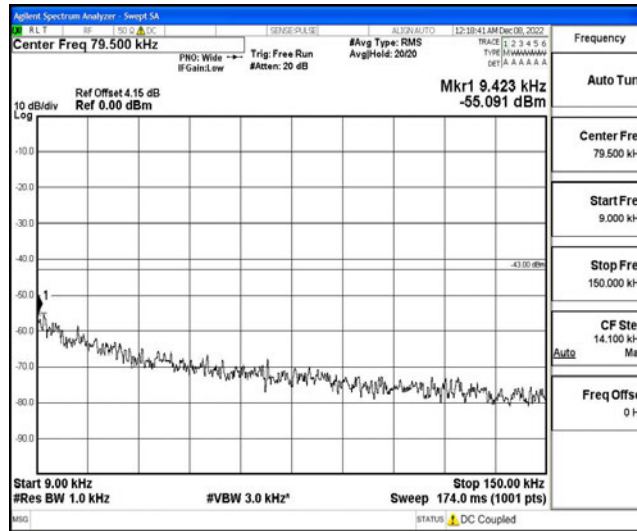

Band4-10MHz-16QAM-20350-1RB#0-Range1:0.009~0.15MHz

Band4-10MHz-16QAM-20350-1RB#0-Range2:0.15~30MHz