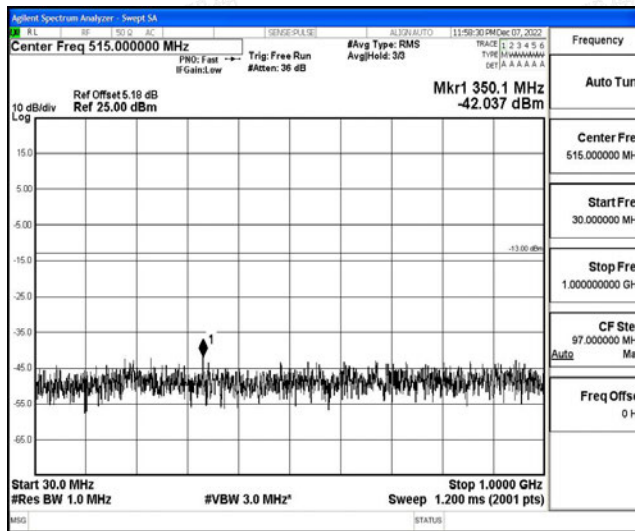

Band4-3MHz-16QAM-20385-1RB#0-Range1:0.009~0.15MHz

Band4-3MHz-16QAM-20385-1RB#0-Range2:0.15~30MHz

Band4-3MHz-16QAM-20385-1RB#0-Range3:30~1000MHz

Band4-3MHz-16QAM-20385-1RB#0-Range4:1000~10000MHz

Band4-3MHz-16QAM-20385-1RB#0-Range5:10000~20000MHz