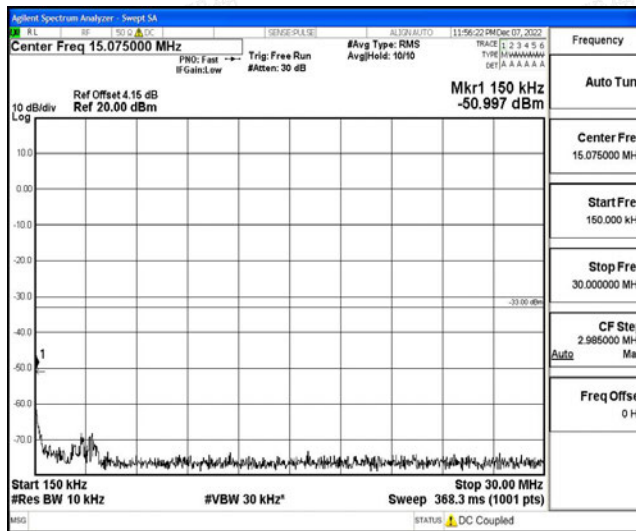

Band4-3MHz-16QAM-20175-1RB#0-Range2:0.15~30MHz

Band4-3MHz-16QAM-20175-1RB#0-Range3:30~1000MHz