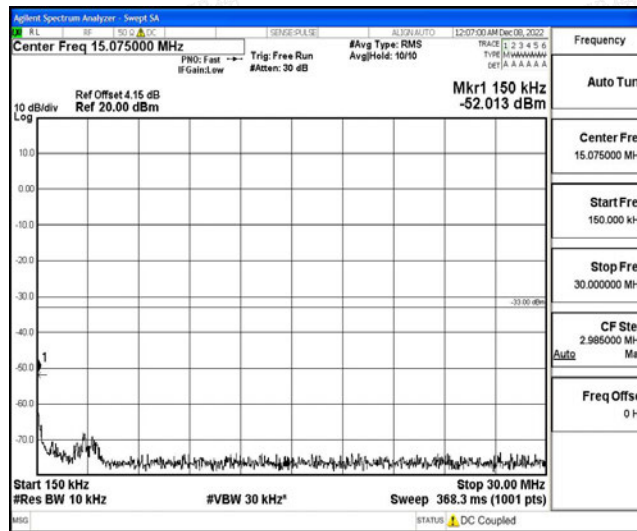

Band4-5MHz-16QAM-20175-1RB#0-Range2:0.15~30MHz

Band4-5MHz-16QAM-20175-1RB#0-Range3:30~1000MHz