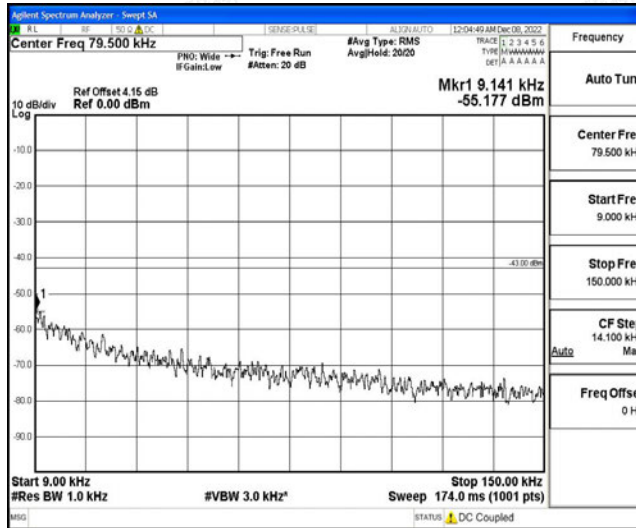

Band4-5MHz-16QAM-19975-1RB#0-Range1:0.009~0.15MHz

Band4-5MHz-16QAM-19975-1RB#0-Range2:0.15~30MHz