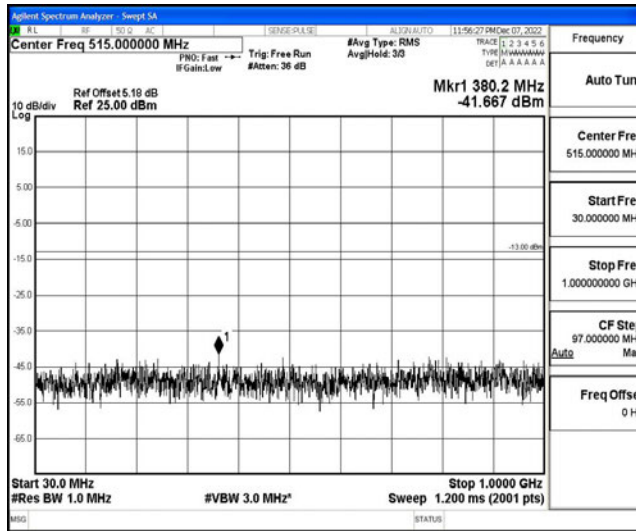

Band4-3MHz-16QAM-20175-1RB#0-Range1:0.009~0.15MHz

Band4-3MHz-16QAM-20175-1RB#0-Range2:0.15~30MHz

Band4-3MHz-16QAM-20175-1RB#0-Range3:30~1000MHz

Band4-3MHz-16QAM-20175-1RB#0-Range4:1000~10000MHz

Band4-3MHz-16QAM-20175-1RB#0-Range5:10000~20000MHz