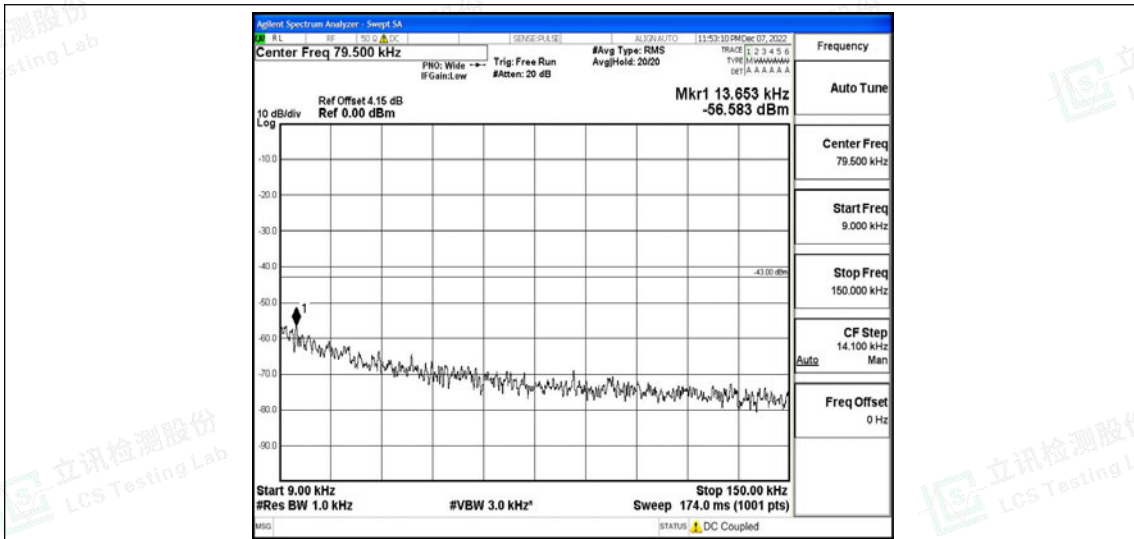

Band4-3MHz-QPSK-19965-1RB#0-Range1:0.009~0.15MHz

Band4-3MHz-QPSK-19965-1RB#0-Range2:0.15~30MHz