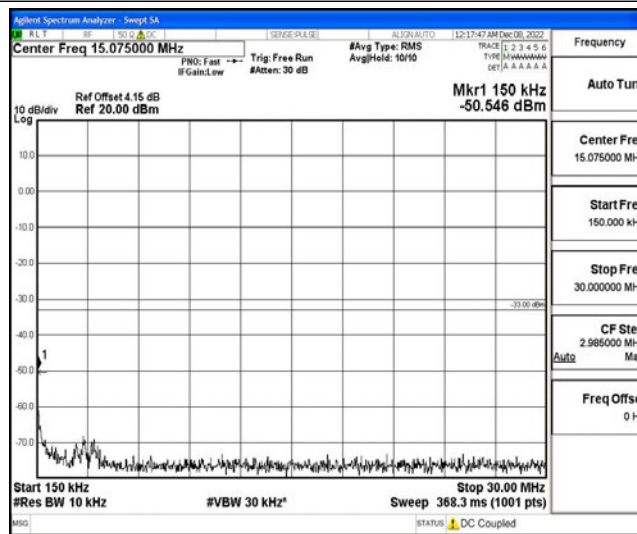

Band4-10MHz-QPSK-20350-1RB#0-Range2:0.15~30MHz

Band4-10MHz-QPSK-20350-1RB#0-Range3:30~1000MHz