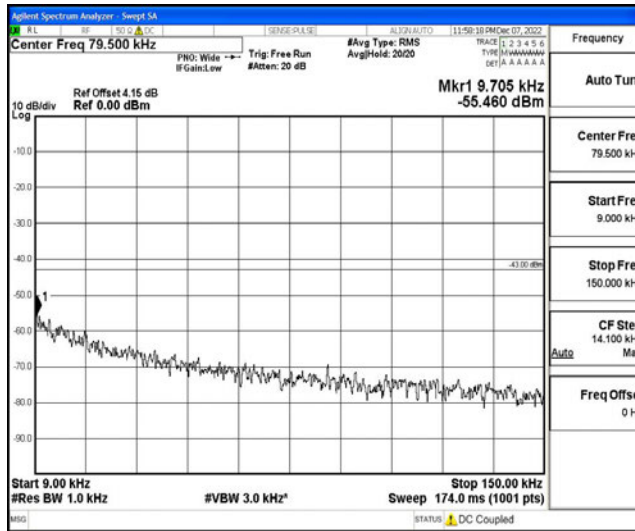

Band4-3MHz-16QAM-20385-1RB#0-Range1:0.009~0.15MHz

Band4-3MHz-16QAM-20385-1RB#0-Range2:0.15~30MHz