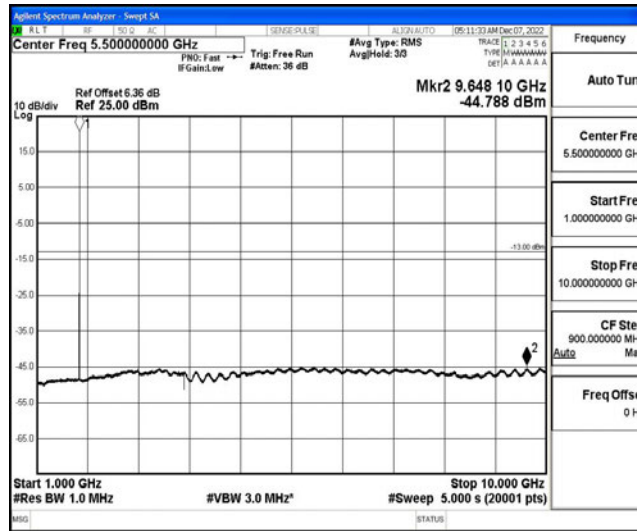

Band4-1.4MHz-QPSK-20393-1RB#0-Range1:0.009~0.15MHz

Band4-1.4MHz-QPSK-20393-1RB#0-Range2:0.15~30MHz

Band4-1.4MHz-QPSK-20393-1RB#0-Range3:30~1000MHz

Band4-1.4MHz-QPSK-20393-1RB#0-Range4:1000~10000MHz

Band4-1.4MHz-QPSK-20393-1RB#0-Range5:10000~20000MHz