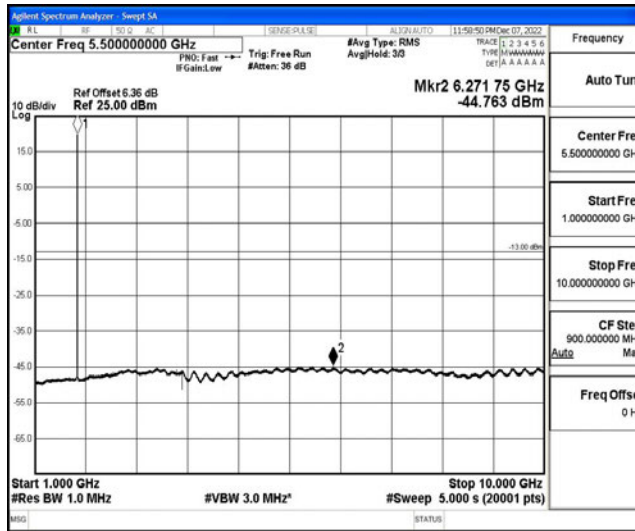

Band4-3MHz-16QAM-20385-1RB#0-Range1:0.009~0.15MHz

Band4-3MHz-16QAM-20385-1RB#0-Range2:0.15~30MHz

Band4-3MHz-16QAM-20385-1RB#0-Range3:30~1000MHz

Band4-3MHz-16QAM-20385-1RB#0-Range4:1000~10000MHz

Band4-3MHz-16QAM-20385-1RB#0-Range5:10000~20000MHz