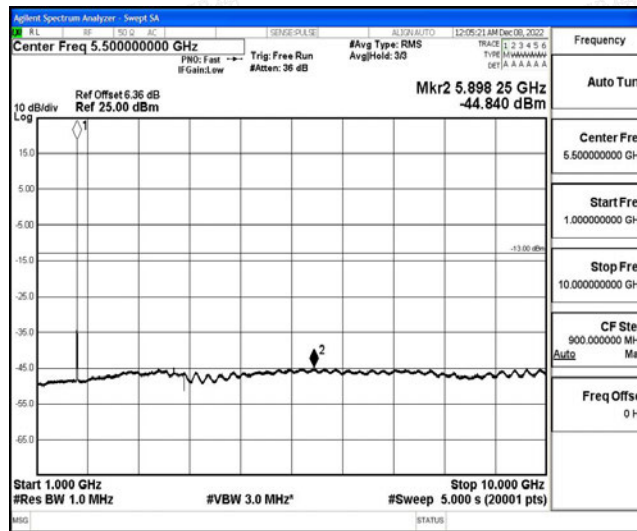

Band4-5MHz-16QAM-19975-1RB#0-Range1:0.009~0.15MHz

Band4-5MHz-16QAM-19975-1RB#0-Range2:0.15~30MHz

Band4-5MHz-16QAM-19975-1RB#0-Range3:30~1000MHz

Band4-5MHz-16QAM-19975-1RB#0-Range4:1000~10000MHz

Band4-5MHz-16QAM-19975-1RB#0-Range5:10000~20000MHz