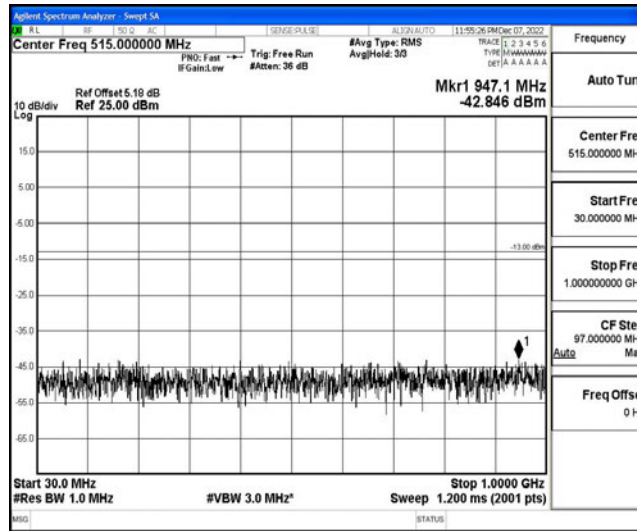

Band4-3MHz-QPSK-20175-1RB#0-Range1:0.009~0.15MHz

Band4-3MHz-QPSK-20175-1RB#0-Range2:0.15~30MHz

Band4-3MHz-QPSK-20175-1RB#0-Range3:30~1000MHz

Band4-3MHz-QPSK-20175-1RB#0-Range4:1000~10000MHz

Band4-3MHz-QPSK-20175-1RB#0-Range5:10000~20000MHz