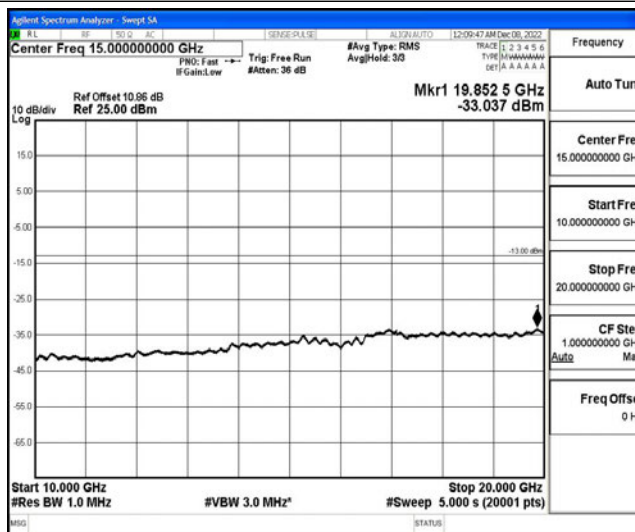

Band4-5MHz-16QAM-20375-1RB#0-Range1:0.009~0.15MHz

Band4-5MHz-16QAM-20375-1RB#0-Range2:0.15~30MHz

Band4-5MHz-16QAM-20375-1RB#0-Range3:30~1000MHz

Band4-5MHz-16QAM-20375-1RB#0-Range4:1000~10000MHz

Band4-5MHz-16QAM-20375-1RB#0-Range5:10000~20000MHz