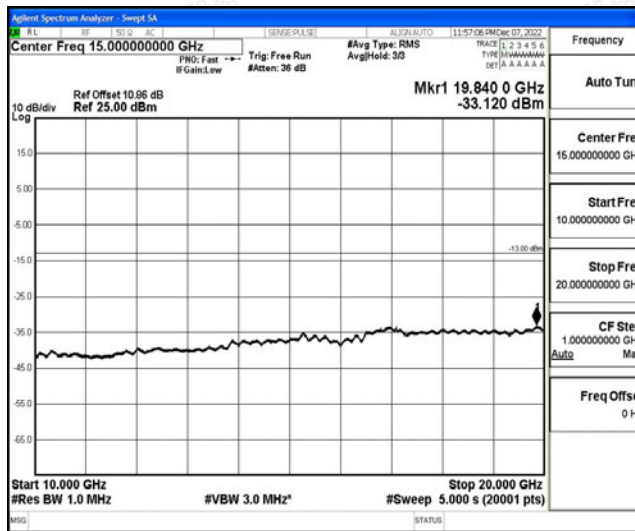

Band4-3MHz-16QAM-20175-1RB#0-Range1:0.009~0.15MHz

Band4-3MHz-16QAM-20175-1RB#0-Range2:0.15~30MHz

Band4-3MHz-16QAM-20175-1RB#0-Range3:30~1000MHz

Band4-3MHz-16QAM-20175-1RB#0-Range4:1000~10000MHz

Band4-3MHz-16QAM-20175-1RB#0-Range5:10000~20000MHz