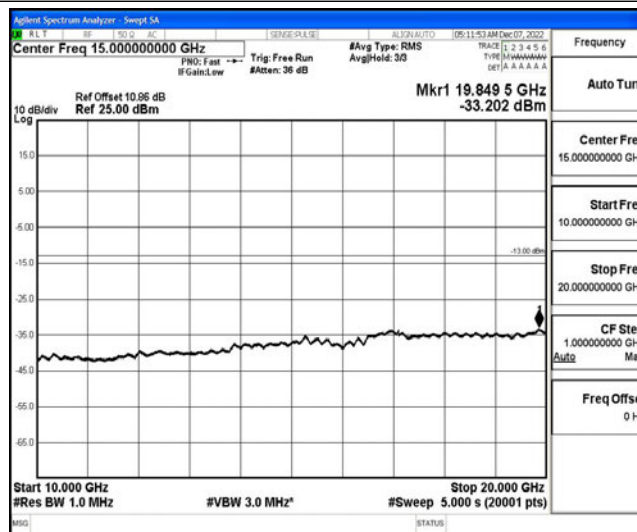

Band4-1.4MHz-QPSK-20393-1RB#0-Range1:0.009~0.15MHz

Band4-1.4MHz-QPSK-20393-1RB#0-Range2:0.15~30MHz

Band4-1.4MHz-QPSK-20393-1RB#0-Range3:30~1000MHz

Band4-1.4MHz-QPSK-20393-1RB#0-Range4:1000~10000MHz

Band4-1.4MHz-QPSK-20393-1RB#0-Range5:10000~20000MHz