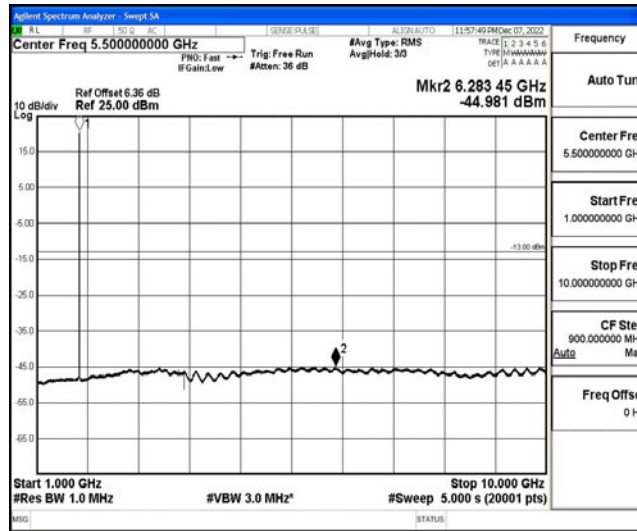

Band4-3MHz-QPSK-20385-1RB#0-Range1:0.009~0.15MHz

Band4-3MHz-QPSK-20385-1RB#0-Range2:0.15~30MHz

Band4-3MHz-QPSK-20385-1RB#0-Range3:30~1000MHz

Band4-3MHz-QPSK-20385-1RB#0-Range4:1000~10000MHz

Band4-3MHz-QPSK-20385-1RB#0-Range5:10000~20000MHz