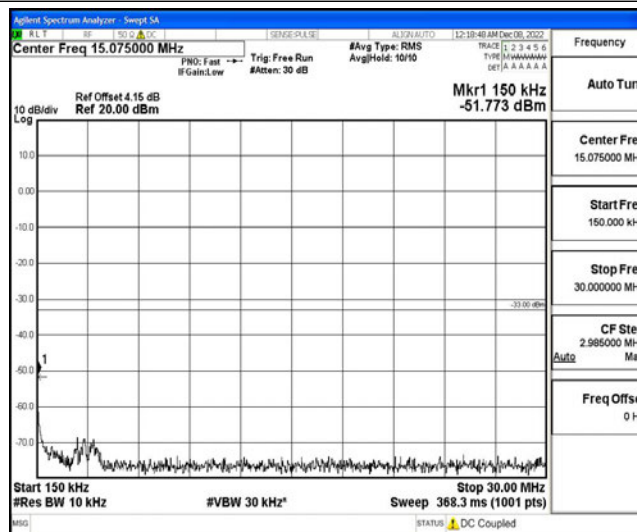

Band4-10MHz-16QAM-20350-1RB#0-Range2:0.15~30MHz

Band4-10MHz-16QAM-20350-1RB#0-Range3:30~1000MHz