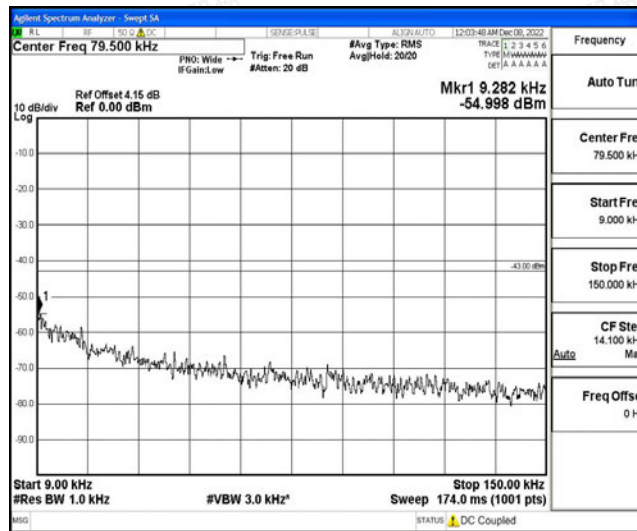

Band4-5MHz-QPSK-19975-1RB#0-Range1:0.009~0.15MHz

Band4-5MHz-QPSK-19975-1RB#0-Range2:0.15~30MHz