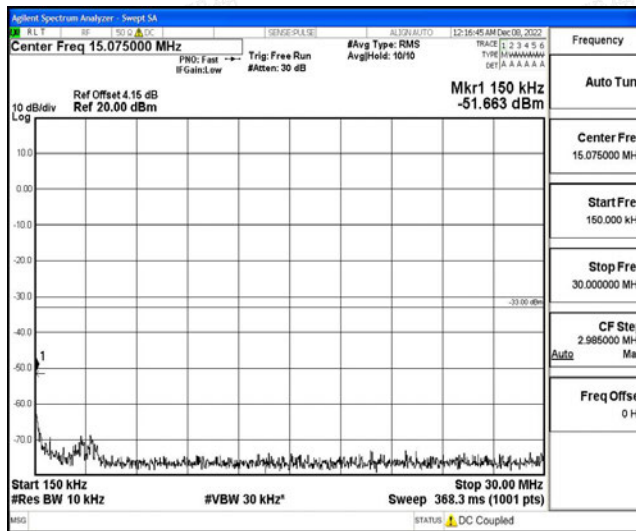

Band4-10MHz-16QAM-20175-1RB#0-Range2:0.15~30MHz

Band4-10MHz-16QAM-20175-1RB#0-Range3:30~1000MHz