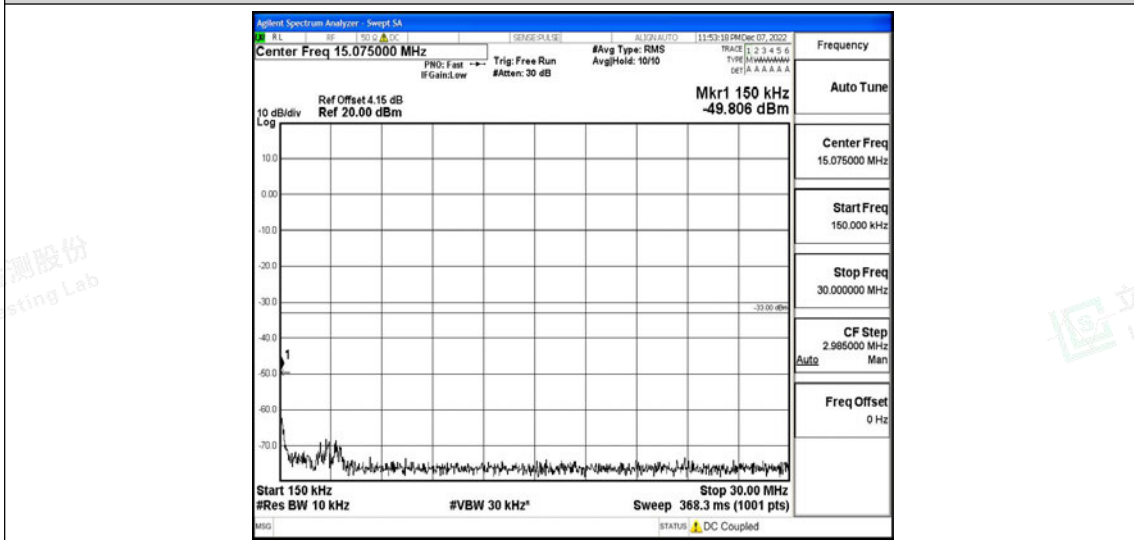

Band4-3MHz-QPSK-19965-1RB#0-Range2:0.15~30MHz

Band4-3MHz-QPSK-19965-1RB#0-Range3:30~1000MHz