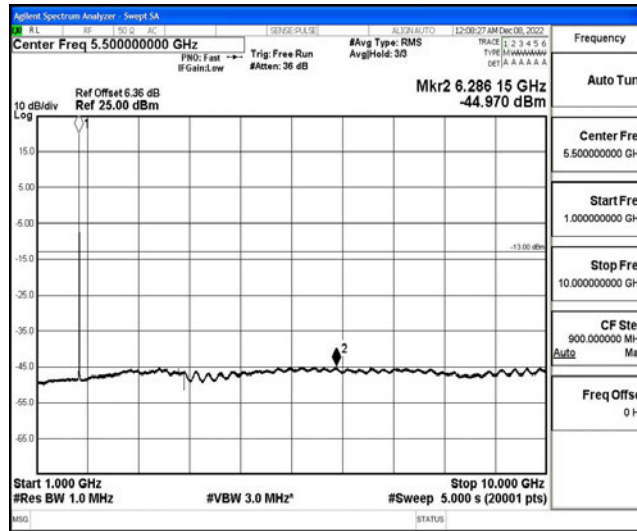

Band4-5MHz-QPSK-20375-1RB#0-Range1:0.009~0.15MHz

Band4-5MHz-QPSK-20375-1RB#0-Range2:0.15~30MHz

Band4-5MHz-QPSK-20375-1RB#0-Range3:30~1000MHz

Band4-5MHz-QPSK-20375-1RB#0-Range4:1000~10000MHz

Band4-5MHz-QPSK-20375-1RB#0-Range5:10000~20000MHz