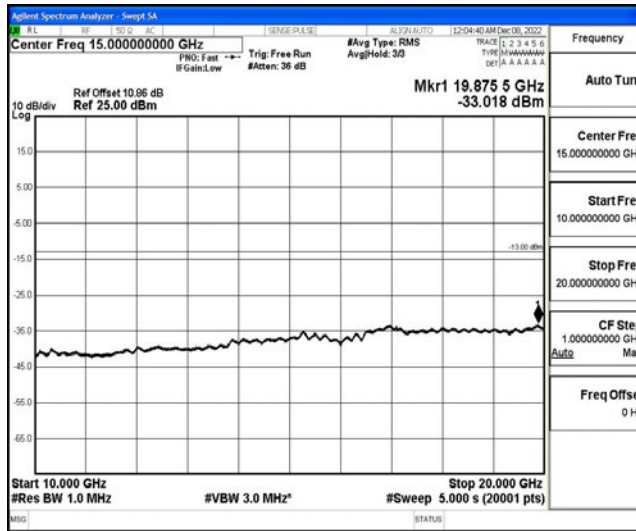

Band4-5MHz-QPSK-19975-1RB#0-Range1:0.009~0.15MHz

Band4-5MHz-QPSK-19975-1RB#0-Range2:0.15~30MHz

Band4-5MHz-QPSK-19975-1RB#0-Range3:30~1000MHz

Band4-5MHz-QPSK-19975-1RB#0-Range4:1000~10000MHz

Band4-5MHz-QPSK-19975-1RB#0-Range5:10000~20000MHz