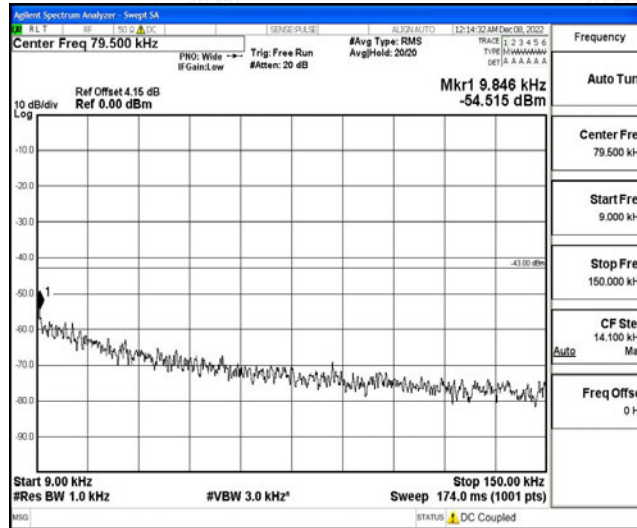

Band4-10MHz-16QAM-20000-1RB#0-Range1:0.009~0.15MHz

Band4-10MHz-16QAM-20000-1RB#0-Range2:0.15~30MHz