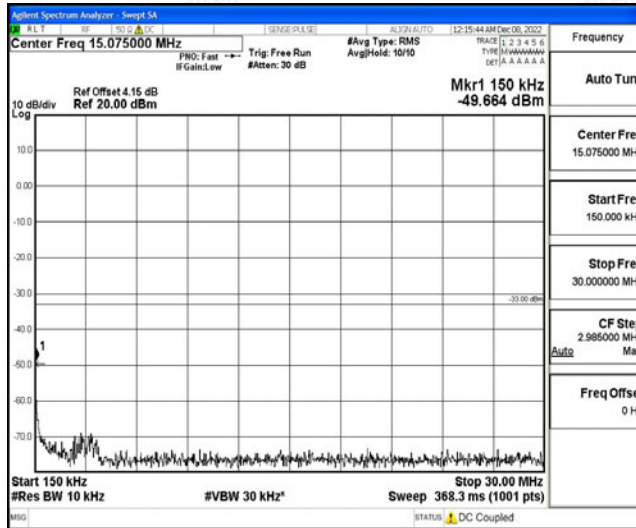

Band4-10MHz-QPSK-20175-1RB#0-Range2:0.15~30MHz

Band4-10MHz-QPSK-20175-1RB#0-Range3:30~1000MHz