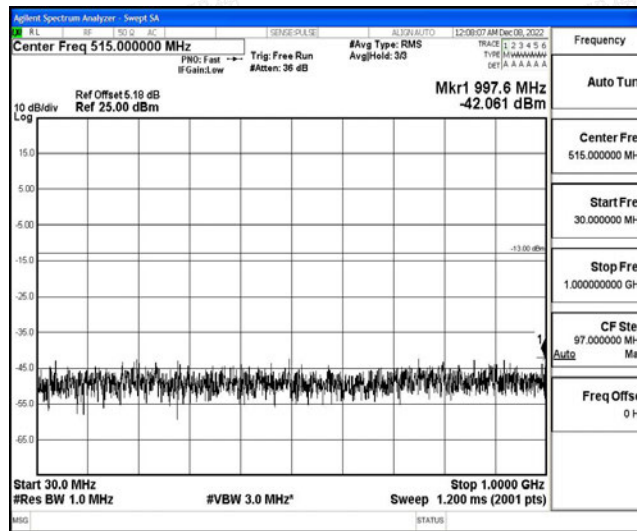

Band4-5MHz-QPSK-20375-1RB#0-Range1:0.009~0.15MHz

Band4-5MHz-QPSK-20375-1RB#0-Range2:0.15~30MHz

Band4-5MHz-QPSK-20375-1RB#0-Range3:30~1000MHz

Band4-5MHz-QPSK-20375-1RB#0-Range4:1000~10000MHz

Band4-5MHz-QPSK-20375-1RB#0-Range5:10000~20000MHz