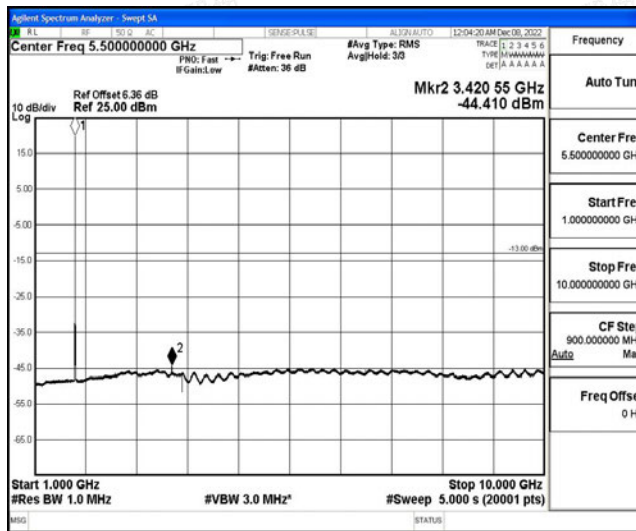

Band4-5MHz-QPSK-19975-1RB#0-Range1:0.009~0.15MHz

Band4-5MHz-QPSK-19975-1RB#0-Range2:0.15~30MHz

Band4-5MHz-QPSK-19975-1RB#0-Range3:30~1000MHz

Band4-5MHz-QPSK-19975-1RB#0-Range4:1000~10000MHz

Band4-5MHz-QPSK-19975-1RB#0-Range5:10000~20000MHz