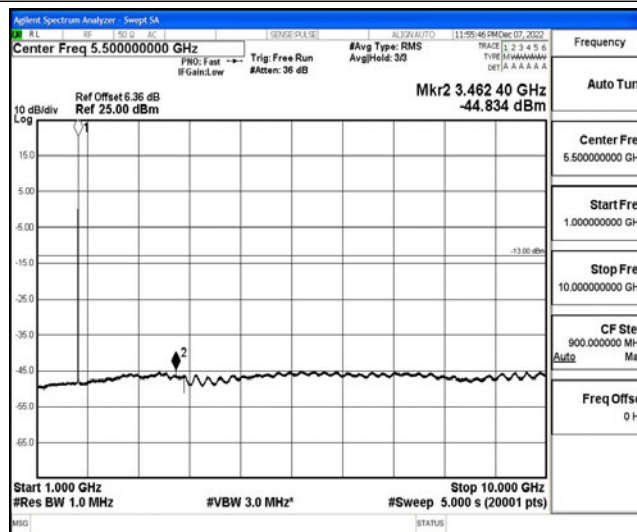

Band4-3MHz-QPSK-20175-1RB#0-Range1:0.009~0.15MHz

Band4-3MHz-QPSK-20175-1RB#0-Range2:0.15~30MHz

Band4-3MHz-QPSK-20175-1RB#0-Range3:30~1000MHz

Band4-3MHz-QPSK-20175-1RB#0-Range4:1000~10000MHz

Band4-3MHz-QPSK-20175-1RB#0-Range5:10000~20000MHz