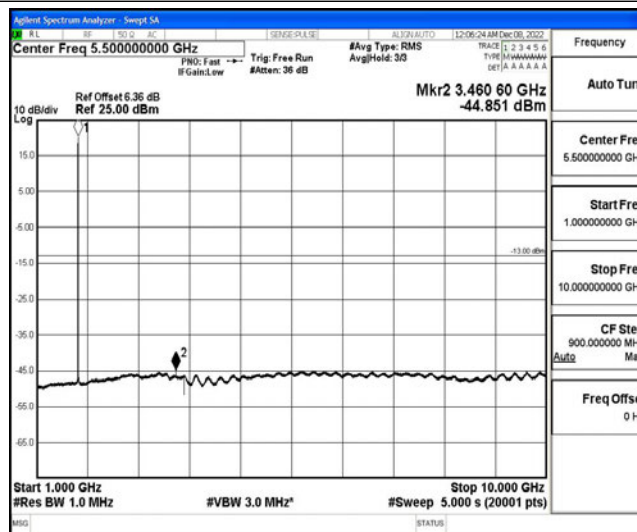

Band4-5MHz-QPSK-20175-1RB#0-Range1:0.009~0.15MHz

Band4-5MHz-QPSK-20175-1RB#0-Range2:0.15~30MHz

Band4-5MHz-QPSK-20175-1RB#0-Range3:30~1000MHz

Band4-5MHz-QPSK-20175-1RB#0-Range4:1000~10000MHz

Band4-5MHz-QPSK-20175-1RB#0-Range5:10000~20000MHz