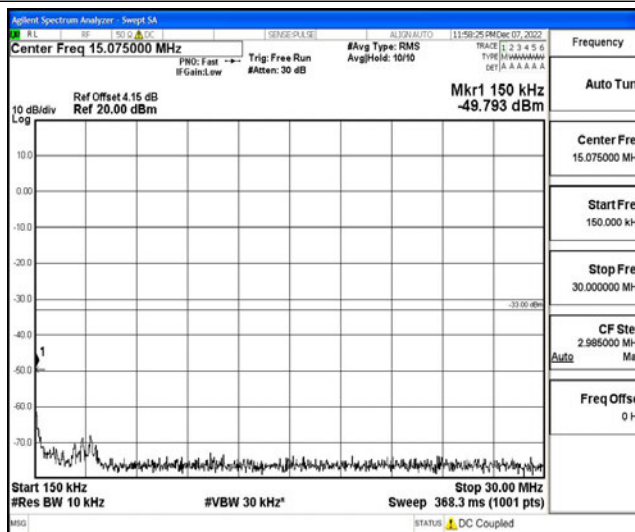

Band4-3MHz-16QAM-20385-1RB#0-Range2:0.15~30MHz

Band4-3MHz-16QAM-20385-1RB#0-Range3:30~1000MHz