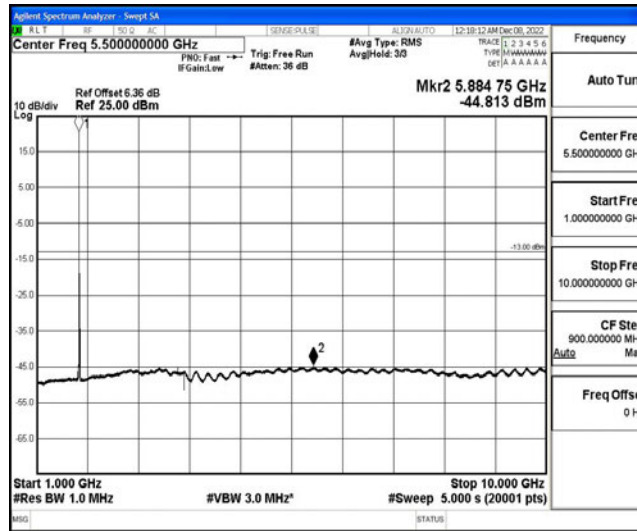

Band4-10MHz-QPSK-20350-1RB#0-Range1:0.009~0.15MHz

Band4-10MHz-QPSK-20350-1RB#0-Range2:0.15~30MHz

Band4-10MHz-QPSK-20350-1RB#0-Range3:30~1000MHz

Band4-10MHz-QPSK-20350-1RB#0-Range4:1000~10000MHz

Band4-10MHz-QPSK-20350-1RB#0-Range5:10000~20000MHz

Band4-10MHz-16QAM-20000-1RB#0-Range1:0.009~0.15MHz

Band4-10MHz-16QAM-20000-1RB#0-Range2:0.15~30MHz

Band4-10MHz-16QAM-20000-1RB#0-Range3:30~1000MHz

Band4-10MHz-16QAM-20000-1RB#0-Range4:1000~10000MHz

Band4-10MHz-16QAM-20000-1RB#0-Range5:10000~20000MHz