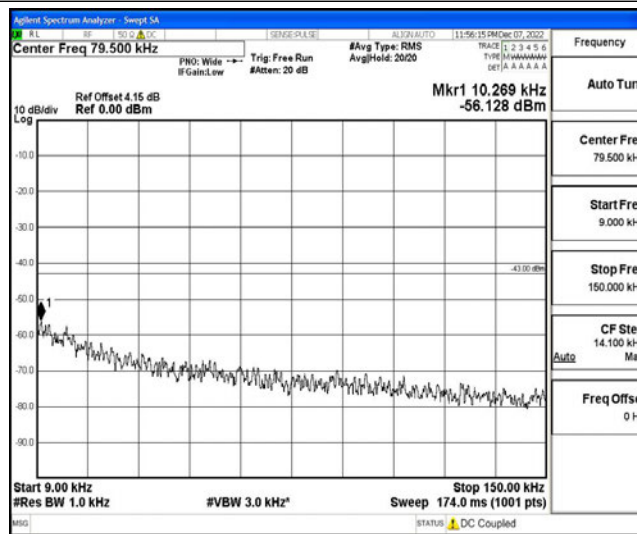

Band4-3MHz-16QAM-20175-1RB#0-Range1:0.009~0.15MHz

Band4-3MHz-16QAM-20175-1RB#0-Range2:0.15~30MHz