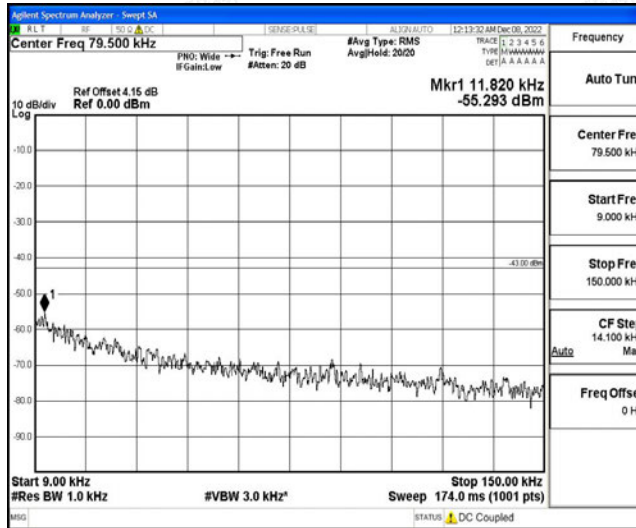

Band4-10MHz-QPSK-20000-1RB#0-Range1:0.009~0.15MHz

Band4-10MHz-QPSK-20000-1RB#0-Range2:0.15~30MHz