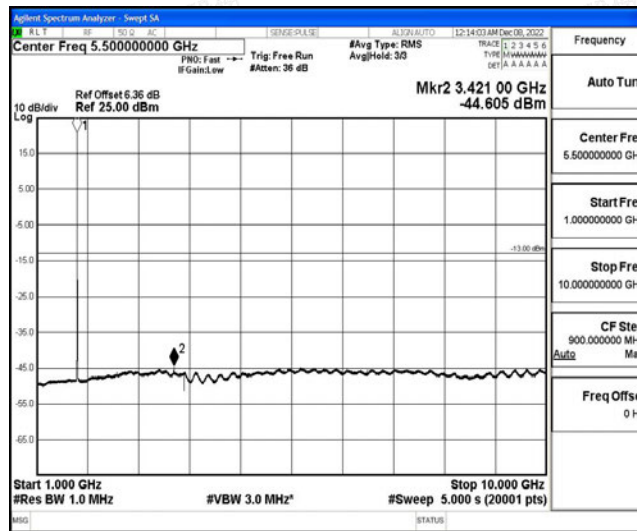

Band4-10MHz-QPSK-20000-1RB#0-Range1:0.009~0.15MHz

Band4-10MHz-QPSK-20000-1RB#0-Range2:0.15~30MHz

Band4-10MHz-QPSK-20000-1RB#0-Range3:30~100MHz

Band4-10MHz-QPSK-20000-1RB#0-Range4:1000~10000MHz

Band4-10MHz-QPSK-2000-1RB#0-Range5:10000~20000MHz