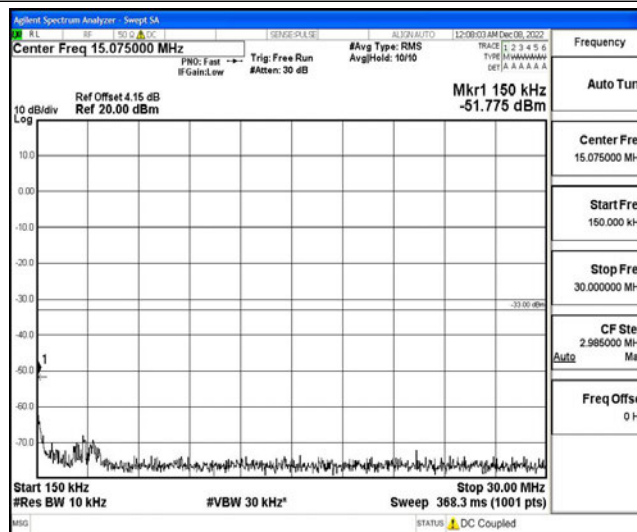

Band4-5MHz-QPSK-20375-1RB#0-Range2:0.15~30MHz

Band4-5MHz-QPSK-20375-1RB#0-Range3:30~1000MHz