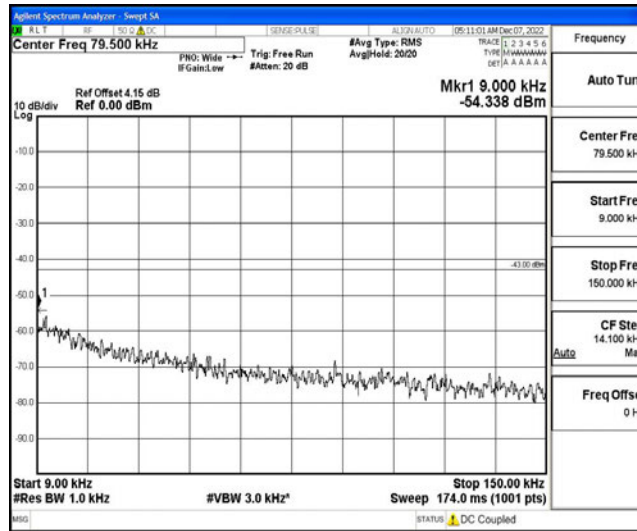

Band4-1.4MHz-QPSK-20393-1RB#0-Range1:0.009~0.15MHz

Band4-1.4MHz-QPSK-20393-1RB#0-Range2:0.15~30MHz

Band4-1.4MHz-QPSK-20393-1RB#0-Range3:30~1000MHz

Band4-1.4MHz-QPSK-20393-1RB#0-Range4:1000~10000MHz

Band4-1.4MHz-QPSK-20393-1RB#0-Range5:10000~20000MHz