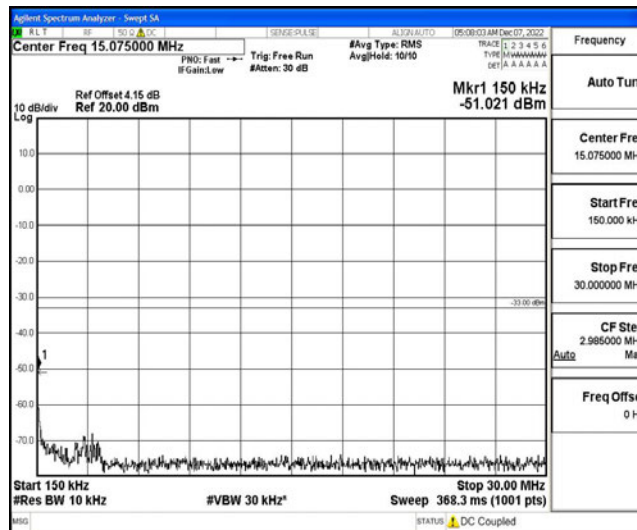

Band4-1.4MHz-16QAM-19957-1RB#0-Range2:0.15~30MHz

Band4-1.4MHz-16QAM-19957-1RB#0-Range3:30~1000MHz