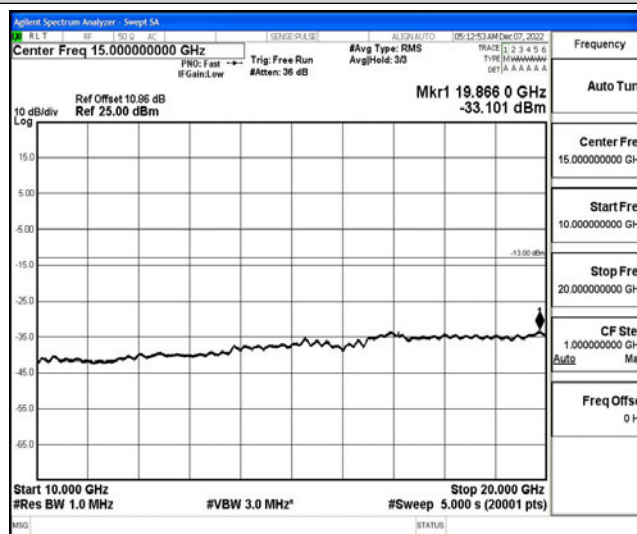

Band4-1.4MHz-16QAM-20393-1RB#0-Range1:0.009~0.15MHz

Band4-1.4MHz-16QAM-20393-1RB#0-Range2:0.15~30MHz

Band4-1.4MHz-16QAM-20393-1RB#0-Range3:30~1000MHz

Band4-1.4MHz-16QAM-20393-1RB#0-Range4:1000~10000MHz

Band4-1.4MHz-16QAM-20393-1RB#0-Range5:10000~20000MHz