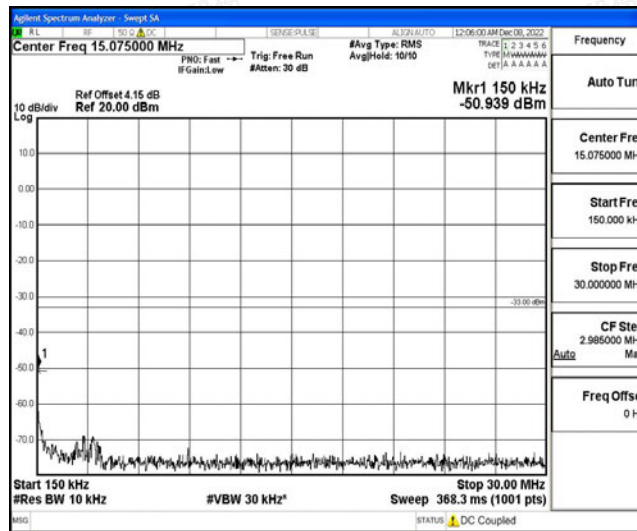

Band4-5MHz-QPSK-20175-1RB#0-Range2:0.15~30MHz

Band4-5MHz-QPSK-20175-1RB#0-Range3:30~1000MHz