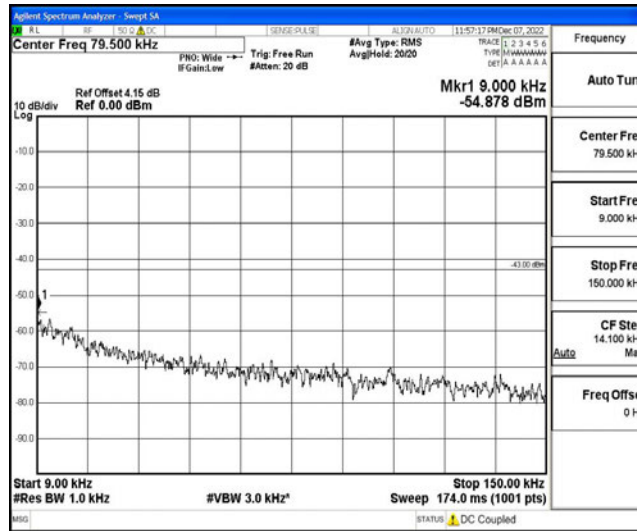

Band4-3MHz-QPSK-20385-1RB#0-Range1:0.009~0.15MHz

Band4-3MHz-QPSK-20385-1RB#0-Range2:0.15~30MHz