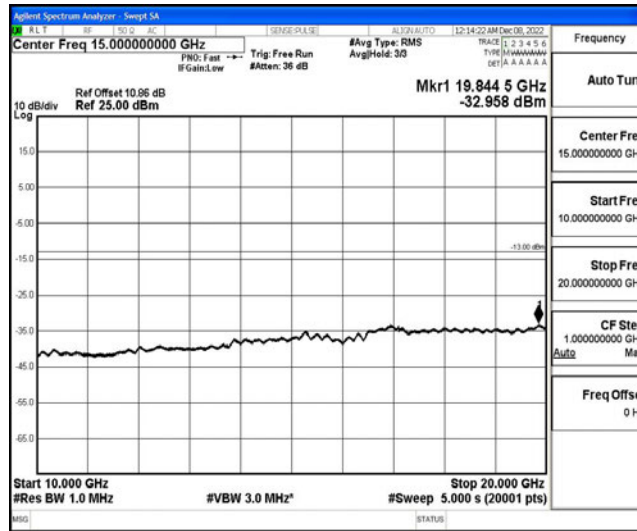

Band4-10MHz-QPSK-20000-1RB#0-Range1:0.009~0.15MHz

Band4-10MHz-QPSK-20000-1RB#0-Range2:0.15~30MHz

Band4-10MHz-QPSK-20000-1RB#0-Range3:30~100MHz

Band4-10MHz-QPSK-20000-1RB#0-Range4:1000~10000MHz

Band4-10MHz-QPSK-2000-1RB#0-Range5:10000~20000MHz