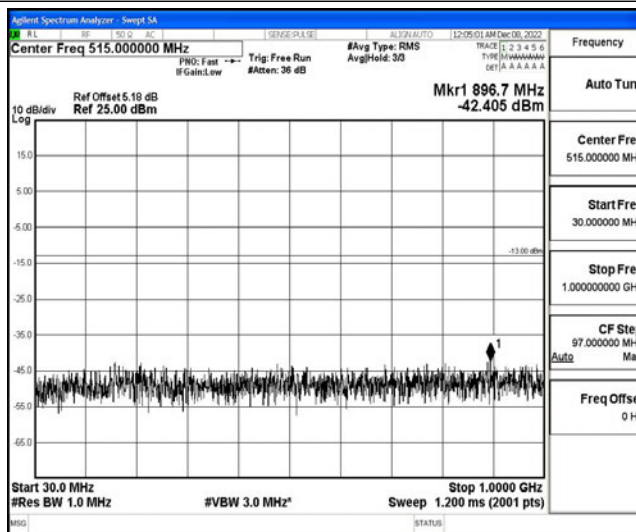

Band4-5MHz-16QAM-19975-1RB#0-Range1:0.009~0.15MHz

Band4-5MHz-16QAM-19975-1RB#0-Range2:0.15~30MHz

Band4-5MHz-16QAM-19975-1RB#0-Range3:30~1000MHz

Band4-5MHz-16QAM-19975-1RB#0-Range4:1000~10000MHz

Band4-5MHz-16QAM-19975-1RB#0-Range5:10000~20000MHz