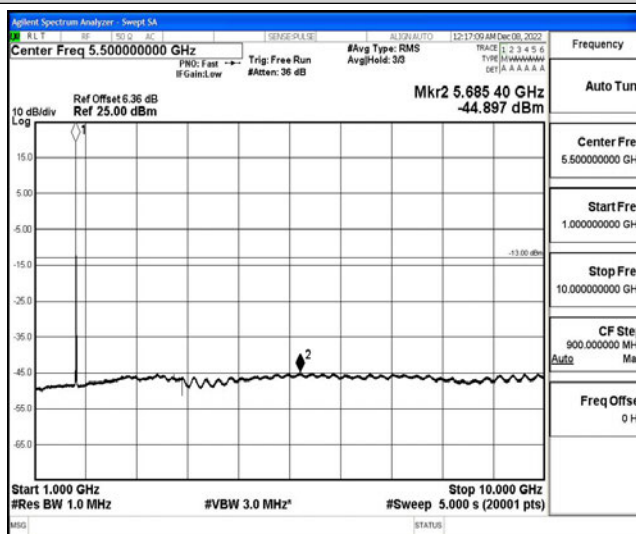

Band4-10MHz-16QAM-20000-1RB#0-Range1:0.009~0.15MHz

Band4-10MHz-16QAM-20000-1RB#0-Range2:0.15~30MHz

Band4-10MHz-16QAM-20000-1RB#0-Range3:30~1000MHz

Band4-10MHz-16QAM-20000-1RB#0-Range4:1000~10000MHz

Band4-10MHz-16QAM-20000-1RB#0-Range5:10000~20000MHz

Band4-10MHz-16QAM-20175-1RB#0-Range1:0.009~0.15MHz

Band4-10MHz-16QAM-20175-1RB#0-Range2:0.15~30MHz

Band4-10MHz-16QAM-20175-1RB#0-Range3:30~1000MHz

Band4-10MHz-16QAM-20175-1RB#0-Range4:1000~10000MHz

Band4-10MHz-16QAM-20175-1RB#0-Range5:10000~20000MHz

Band4-10MHz-16QAM-20350-1RB#0-Range1:0.009~0.15MHz

Band4-10MHz-16QAM-20350-1RB#0-Range2:0.15~30MHz

Band4-10MHz-16QAM-20350-1RB#0-Range3:30~1000MHz