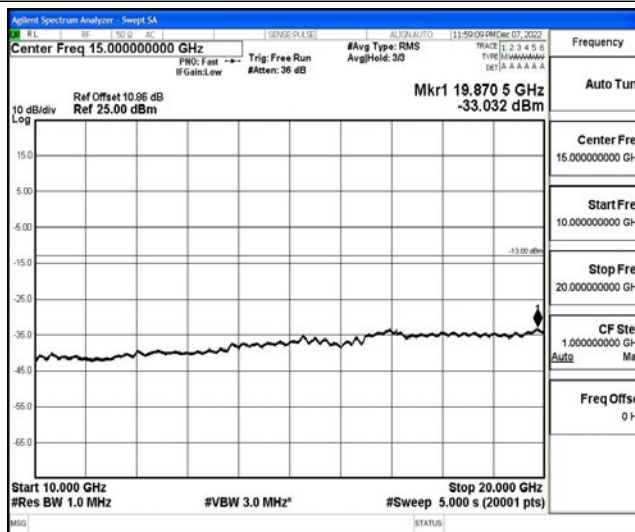

Band4-3MHz-16QAM-20385-1RB#0-Range1:0.009~0.15MHz

Band4-3MHz-16QAM-20385-1RB#0-Range2:0.15~30MHz

Band4-3MHz-16QAM-20385-1RB#0-Range3:30~1000MHz

Band4-3MHz-16QAM-20385-1RB#0-Range4:1000~10000MHz

Band4-3MHz-16QAM-20385-1RB#0-Range5:10000~20000MHz