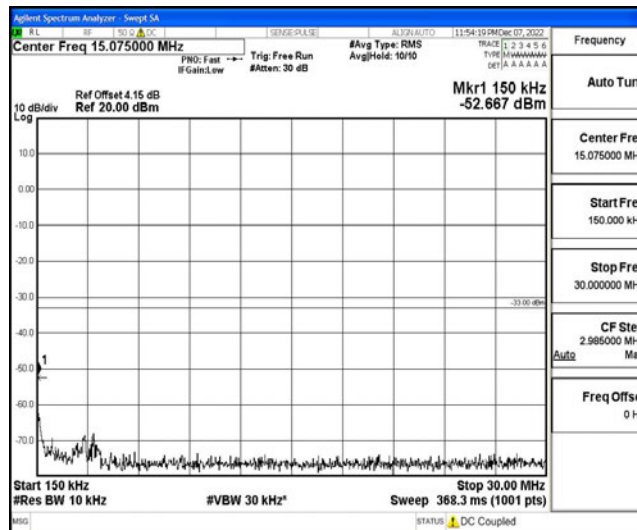

Band4-3MHz-16QAM-19965-1RB#0-Range2:0.15~30MHz

Band4-3MHz-16QAM-19965-1RB#0-Range3:30~1000MHz