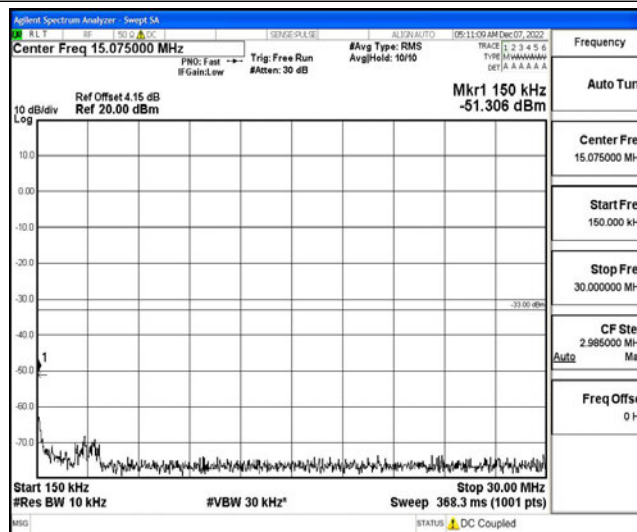

Band4-1.4MHz-QPSK-20393-1RB#0-Range1:0.009~0.15MHz

Band4-1.4MHz-QPSK-20393-1RB#0-Range2:0.15~30MHz

Band4-1.4MHz-QPSK-20393-1RB#0-Range3:30~1000MHz

Band4-1.4MHz-QPSK-20393-1RB#0-Range4:1000~10000MHz

Band4-1.4MHz-QPSK-20393-1RB#0-Range5:10000~20000MHz