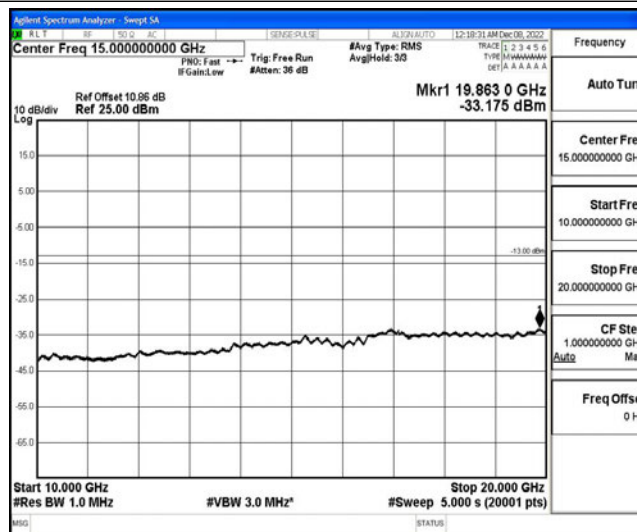

Band4-10MHz-QPSK-20350-1RB#0-Range1:0.009~0.15MHz

Band4-10MHz-QPSK-20350-1RB#0-Range2:0.15~30MHz

Band4-10MHz-QPSK-20350-1RB#0-Range3:30~1000MHz

Band4-10MHz-QPSK-20350-1RB#0-Range4:1000~10000MHz

Band4-10MHz-QPSK-20350-1RB#0-Range5:10000~20000MHz

Band4-10MHz-16QAM-20000-1RB#0-Range1:0.009~0.15MHz

Band4-10MHz-16QAM-20000-1RB#0-Range2:0.15~30MHz

Band4-10MHz-16QAM-20000-1RB#0-Range3:30~1000MHz

Band4-10MHz-16QAM-20000-1RB#0-Range4:1000~10000MHz

Band4-10MHz-16QAM-20000-1RB#0-Range5:10000~20000MHz