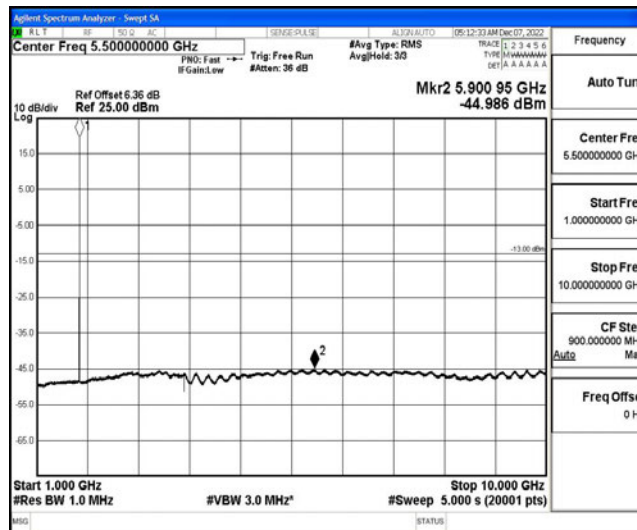

Band4-1.4MHz-16QAM-20393-1RB#0-Range1:0.009~0.15MHz

Band4-1.4MHz-16QAM-20393-1RB#0-Range2:0.15~30MHz

Band4-1.4MHz-16QAM-20393-1RB#0-Range3:30~1000MHz

Band4-1.4MHz-16QAM-20393-1RB#0-Range4:1000~10000MHz

Band4-1.4MHz-16QAM-20393-1RB#0-Range5:10000~20000MHz