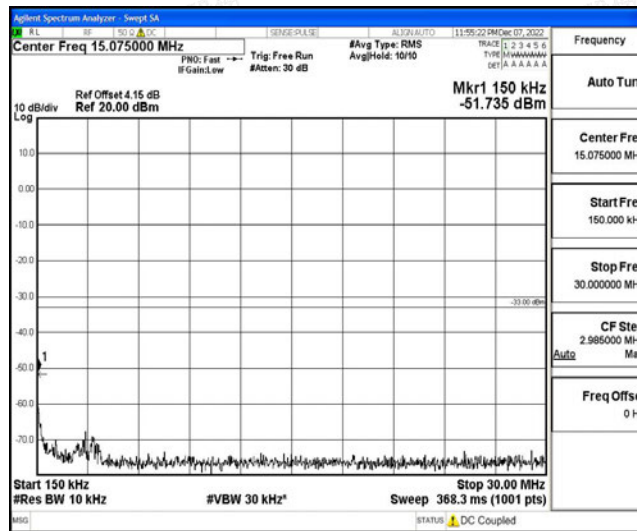

Band4-3MHz-QPSK-20175-1RB#0-Range2:0.15~30MHz

Band4-3MHz-QPSK-20175-1RB#0-Range3:30~1000MHz