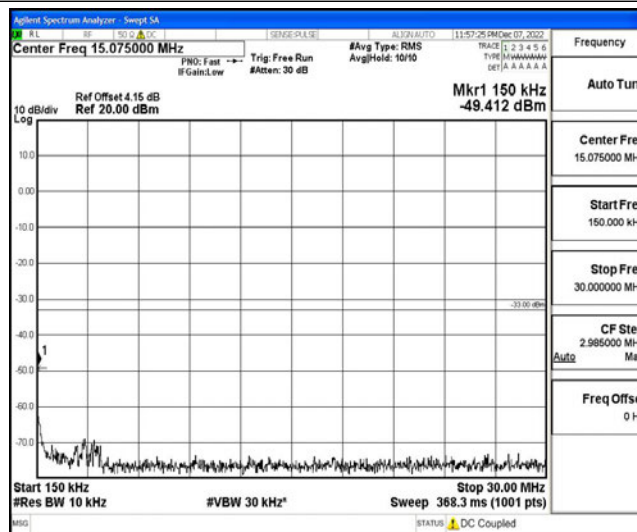

Band4-3MHz-QPSK-20385-1RB#0-Range2:0.15~30MHz

Band4-3MHz-QPSK-20385-1RB#0-Range3:30~1000MHz