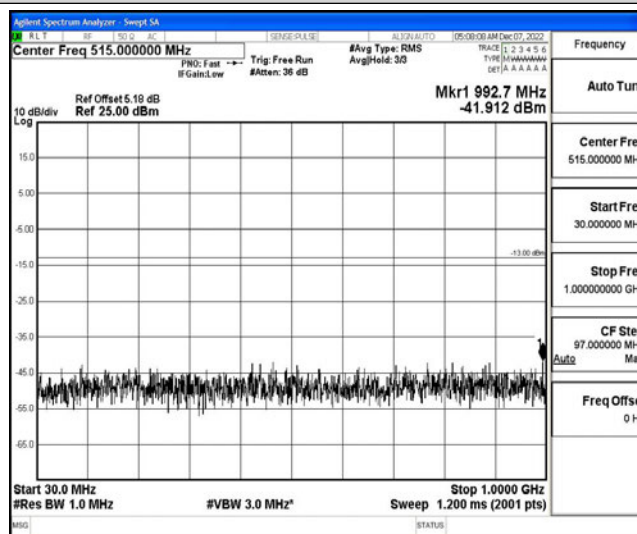

Band4-1.4MHz-16QAM-19957-1RB#0-Range1:0.009~0.15MHz

Band4-1.4MHz-16QAM-19957-1RB#0-Range2:0.15~30MHz

Band4-1.4MHz-16QAM-19957-1RB#0-Range3:30~1000MHz

Band4-1.4MHz-16QAM-19957-1RB#0-Range4:1000~10000MHz

Band4-1.4MHz-16QAM-19957-1RB#0-Range5:1000~2000MHz