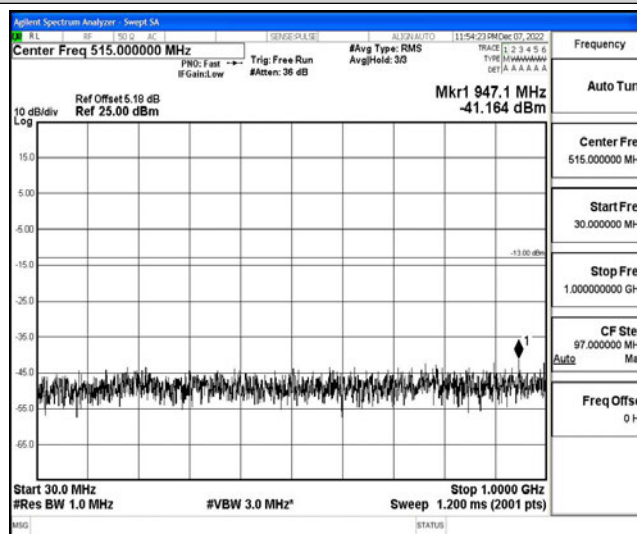

Band4-3MHz-16QAM-19965-1RB#0-Range1:0.009~0.15MHz

Band4-3MHz-16QAM-19965-1RB#0-Range2:0.15~30MHz

Band4-3MHz-16QAM-19965-1RB#0-Range3:30~1000MHz

Band4-3MHz-16QAM-19965-1RB#0-Range4:1000~10000MHz

Band4-3MHz-16QAM-19965-1RB#0-Range5:10000~20000MHz