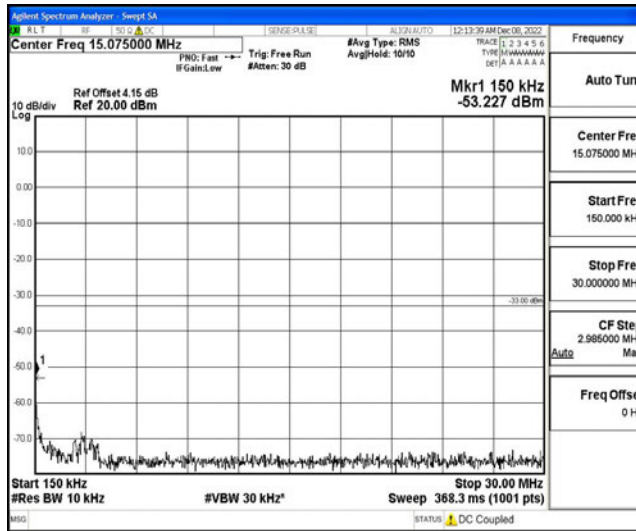

Band4-10MHz-QPSK-20000-1RB#0-Range2:0.15~30MHz

Band4-10MHz-QPSK-20000-1RB#0-Range3:30~100MHz