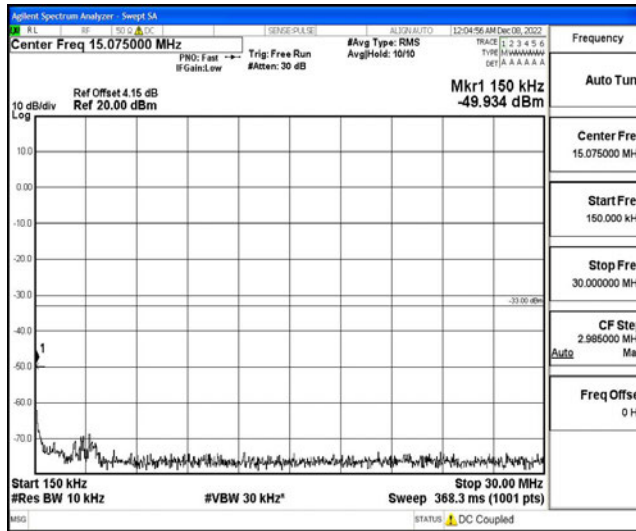

Band4-5MHz-16QAM-19975-1RB#0-Range2:0.15~30MHz

Band4-5MHz-16QAM-19975-1RB#0-Range3:30~1000MHz