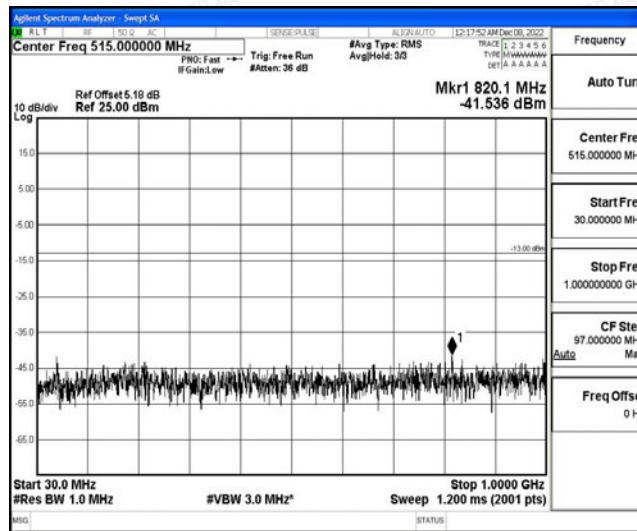

Band4-10MHz-QPSK-20350-1RB#0-Range1:0.009~0.15MHz

Band4-10MHz-QPSK-20350-1RB#0-Range2:0.15~30MHz

Band4-10MHz-QPSK-20350-1RB#0-Range3:30~1000MHz

Band4-10MHz-QPSK-20350-1RB#0-Range4:1000~10000MHz

Band4-10MHz-QPSK-20350-1RB#0-Range5:10000~20000MHz