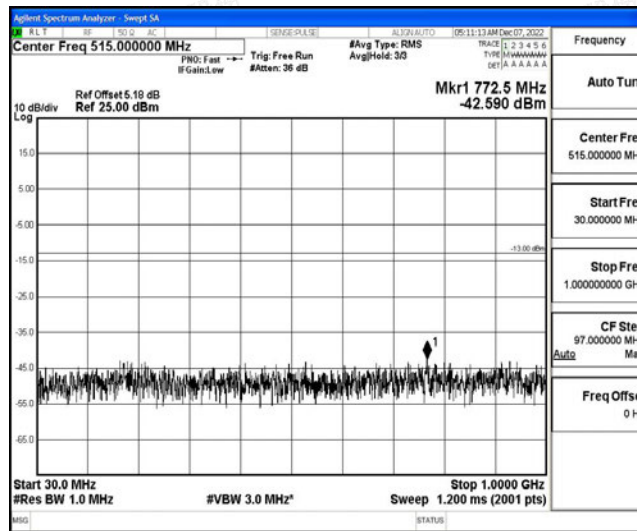

Band4-1.4MHz-QPSK-20393-1RB#0-Range1:0.009~0.15MHz

Band4-1.4MHz-QPSK-20393-1RB#0-Range2:0.15~30MHz

Band4-1.4MHz-QPSK-20393-1RB#0-Range3:30~1000MHz

Band4-1.4MHz-QPSK-20393-1RB#0-Range4:1000~10000MHz

Band4-1.4MHz-QPSK-20393-1RB#0-Range5:10000~20000MHz