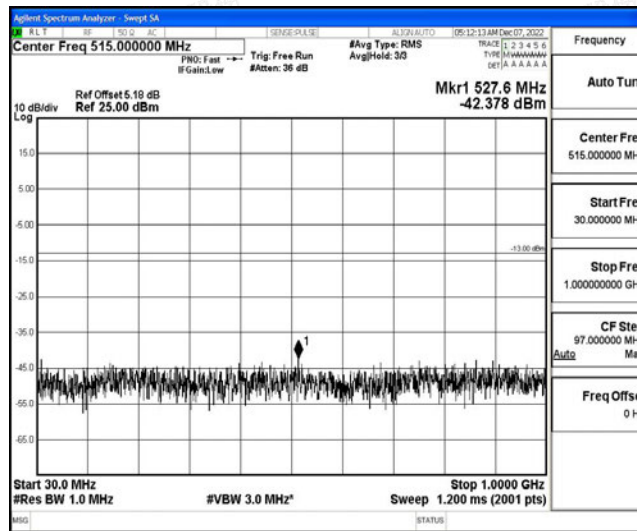

Band4-1.4MHz-16QAM-20393-1RB#0-Range1:0.009~0.15MHz

Band4-1.4MHz-16QAM-20393-1RB#0-Range2:0.15~30MHz

Band4-1.4MHz-16QAM-20393-1RB#0-Range3:30~1000MHz

Band4-1.4MHz-16QAM-20393-1RB#0-Range4:1000~10000MHz

Band4-1.4MHz-16QAM-20393-1RB#0-Range5:10000~20000MHz