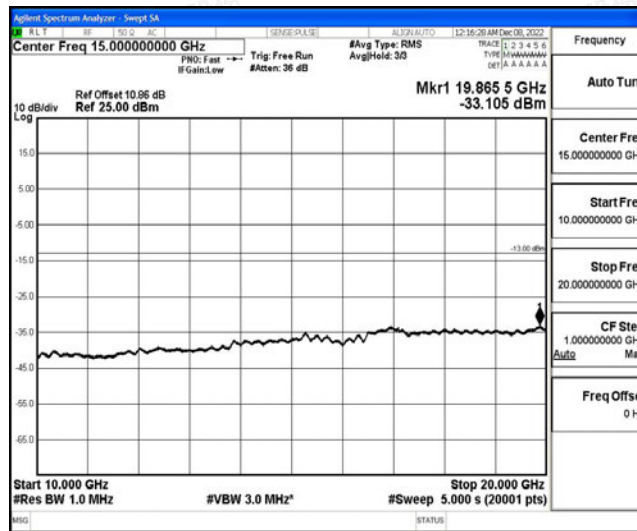

Band4-10MHz-QPSK-20175-1RB#0-Range1:0.009~0.15MHz

Band4-10MHz-QPSK-20175-1RB#0-Range2:0.15~30MHz

Band4-10MHz-QPSK-20175-1RB#0-Range3:30~1000MHz

Band4-10MHz-QPSK-20175-1RB#0-Range4:1000~10000MHz

Band4-10MHz-QPSK-20175-1RB#0-Range5:10000~20000MHz