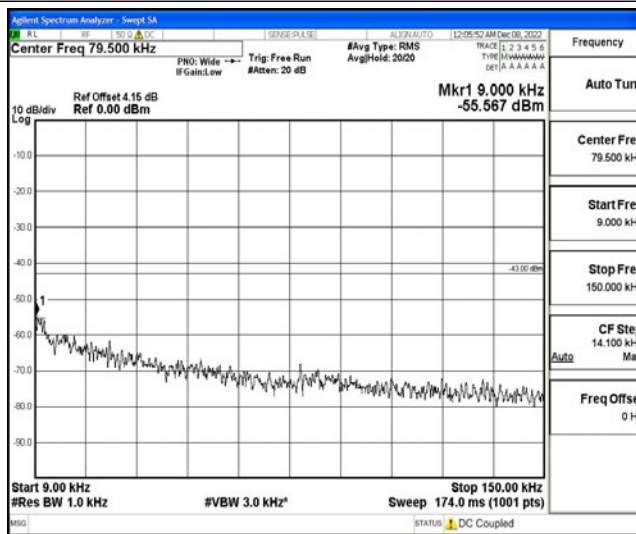

Band4-5MHz-QPSK-20175-1RB#0-Range1:0.009~0.15MHz

Band4-5MHz-QPSK-20175-1RB#0-Range2:0.15~30MHz