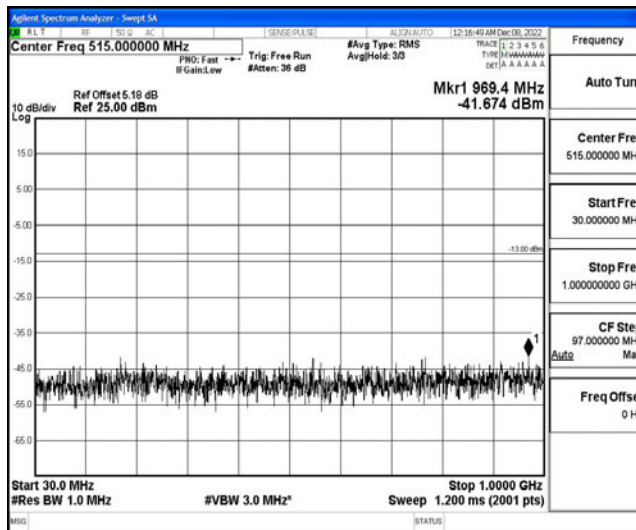

Band4-10MHz-16QAM-20175-1RB#0-Range1:0.009~0.15MHz

Band4-10MHz-16QAM-20175-1RB#0-Range2:0.15~30MHz

Band4-10MHz-16QAM-20175-1RB#0-Range3:30~1000MHz

Band4-10MHz-16QAM-20175-1RB#0-Range4:1000~10000MHz

Band4-10MHz-16QAM-20175-1RB#0-Range5:10000~20000MHz