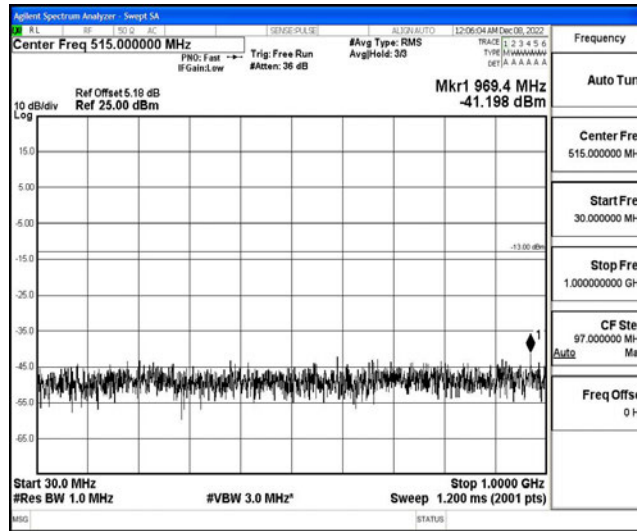

Band4-5MHz-QPSK-20175-1RB#0-Range1:0.009~0.15MHz

Band4-5MHz-QPSK-20175-1RB#0-Range2:0.15~30MHz

Band4-5MHz-QPSK-20175-1RB#0-Range3:30~1000MHz

Band4-5MHz-QPSK-20175-1RB#0-Range4:1000~10000MHz

Band4-5MHz-QPSK-20175-1RB#0-Range5:10000~20000MHz