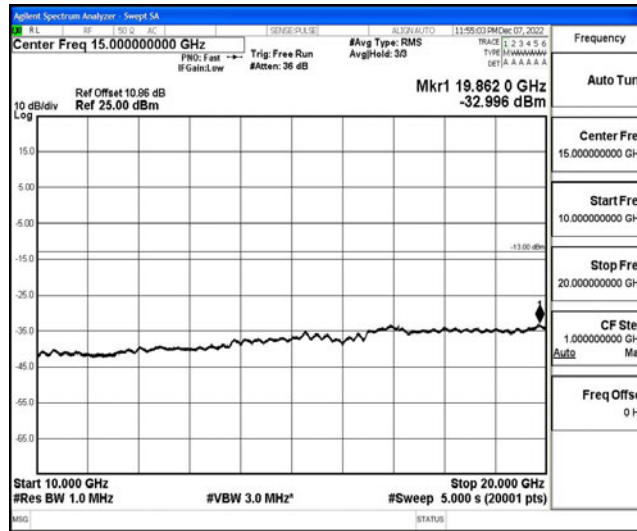

Band4-3MHz-16QAM-19965-1RB#0-Range1:0.009~0.15MHz

Band4-3MHz-16QAM-19965-1RB#0-Range2:0.15~30MHz

Band4-3MHz-16QAM-19965-1RB#0-Range3:30~1000MHz

Band4-3MHz-16QAM-19965-1RB#0-Range4:1000~10000MHz

Band4-3MHz-16QAM-19965-1RB#0-Range5:10000~20000MHz