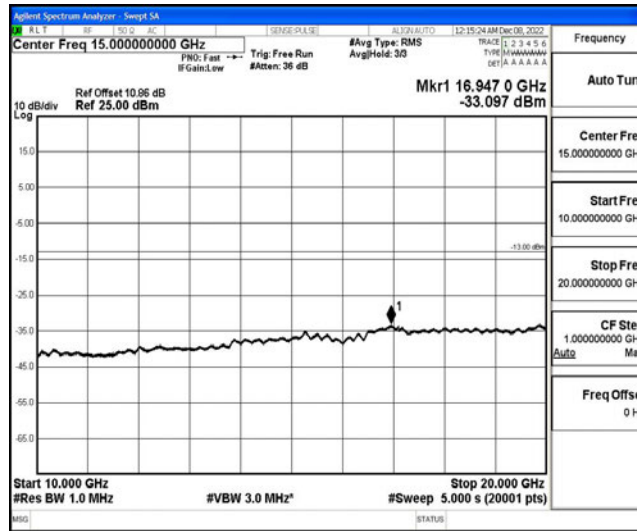

Band4-10MHz-16QAM-20000-1RB#0-Range1:0.009~0.15MHz

Band4-10MHz-16QAM-20000-1RB#0-Range2:0.15~30MHz

Band4-10MHz-16QAM-20000-1RB#0-Range3:30~1000MHz

Band4-10MHz-16QAM-20000-1RB#0-Range4:1000~10000MHz

Band4-10MHz-16QAM-20000-1RB#0-Range5:10000~20000MHz

Band4-10MHz-16QAM-20175-1RB#0-Range1:0.009~0.15MHz

Band4-10MHz-16QAM-20175-1RB#0-Range2:0.15~30MHz

Band4-10MHz-16QAM-20175-1RB#0-Range3:30~1000MHz

Band4-10MHz-16QAM-20175-1RB#0-Range4:1000~10000MHz

Band4-10MHz-16QAM-20175-1RB#0-Range5:10000~20000MHz