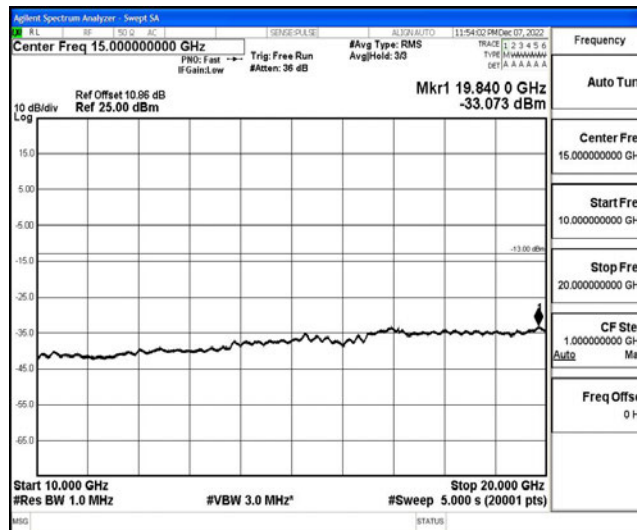

Band4-3MHz-QPSK-19965-1RB#0-Range1:0.009~0.15MHz

Band4-3MHz-QPSK-19965-1RB#0-Range2:0.15~30MHz

Band4-3MHz-QPSK-19965-1RB#0-Range3:30~1000MHz

Band4-3MHz-QPSK-19965-1RB#0-Range4:1000~10000MHz

Band4-3MHz-QPSK-19965-1RB#0-Range5:10000~20000MHz