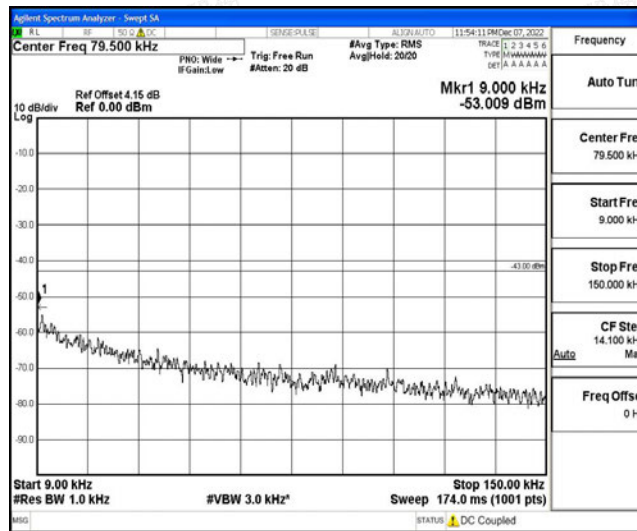

Band4-3MHz-16QAM-19965-1RB#0-Range1:0.009~0.15MHz

Band4-3MHz-16QAM-19965-1RB#0-Range2:0.15~30MHz