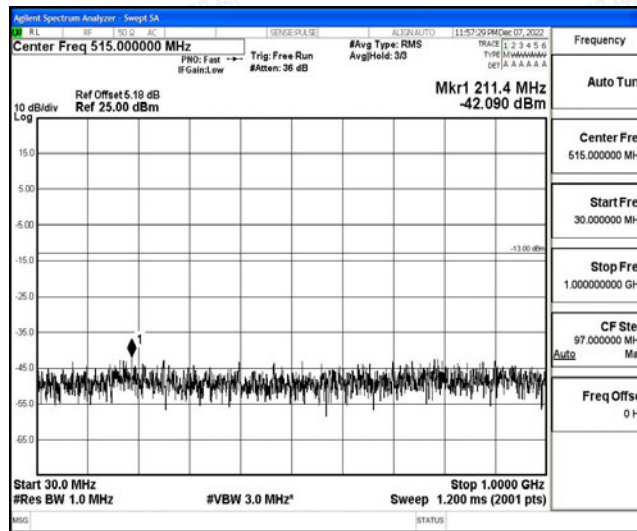

Band4-3MHz-QPSK-20385-1RB#0-Range1:0.009~0.15MHz

Band4-3MHz-QPSK-20385-1RB#0-Range2:0.15~30MHz

Band4-3MHz-QPSK-20385-1RB#0-Range3:30~1000MHz

Band4-3MHz-QPSK-20385-1RB#0-Range4:1000~10000MHz

Band4-3MHz-QPSK-20385-1RB#0-Range5:10000~20000MHz