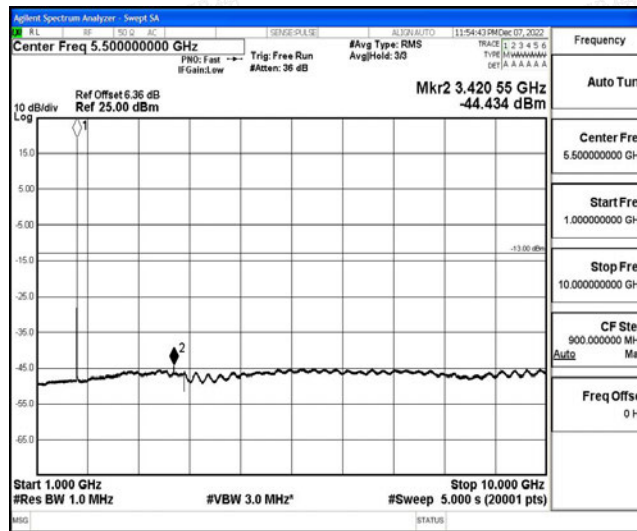

Band4-3MHz-16QAM-19965-1RB#0-Range1:0.009~0.15MHz

Band4-3MHz-16QAM-19965-1RB#0-Range2:0.15~30MHz

Band4-3MHz-16QAM-19965-1RB#0-Range3:30~1000MHz

Band4-3MHz-16QAM-19965-1RB#0-Range4:1000~10000MHz

Band4-3MHz-16QAM-19965-1RB#0-Range5:10000~20000MHz