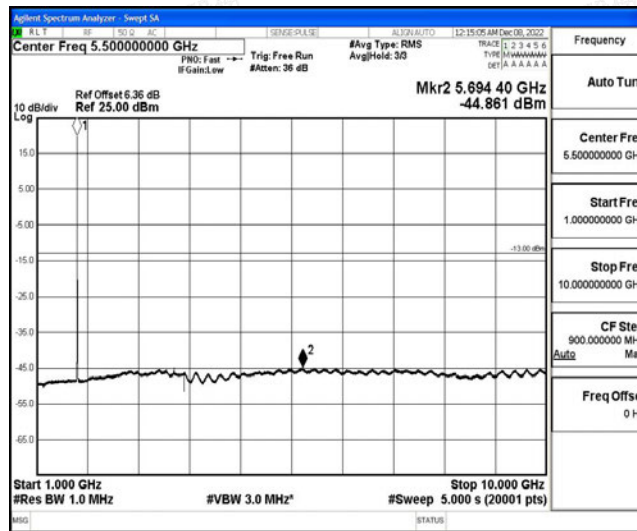

Band4-10MHz-16QAM-20000-1RB#0-Range1:0.009~0.15MHz

Band4-10MHz-16QAM-20000-1RB#0-Range2:0.15~30MHz

Band4-10MHz-16QAM-20000-1RB#0-Range3:30~1000MHz

Band4-10MHz-16QAM-20000-1RB#0-Range4:1000~10000MHz

Band4-10MHz-16QAM-20000-1RB#0-Range5:10000~20000MHz