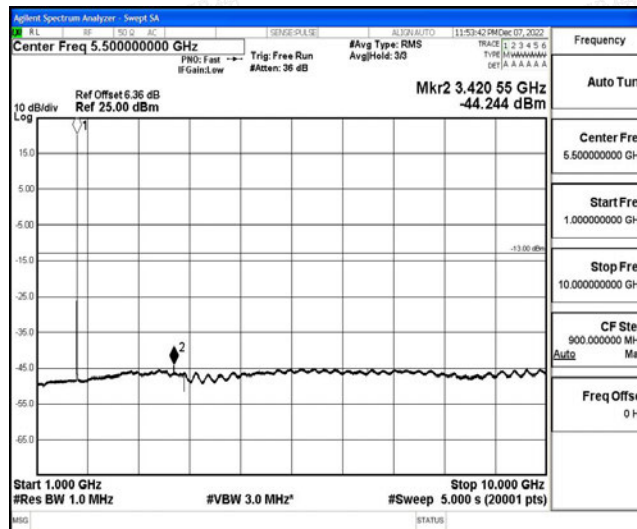

Band4-3MHz-QPSK-19965-1RB#0-Range1:0.009~0.15MHz

Band4-3MHz-QPSK-19965-1RB#0-Range2:0.15~30MHz

Band4-3MHz-QPSK-19965-1RB#0-Range3:30~1000MHz

Band4-3MHz-QPSK-19965-1RB#0-Range4:1000~10000MHz

Band4-3MHz-QPSK-19965-1RB#0-Range5:10000~20000MHz