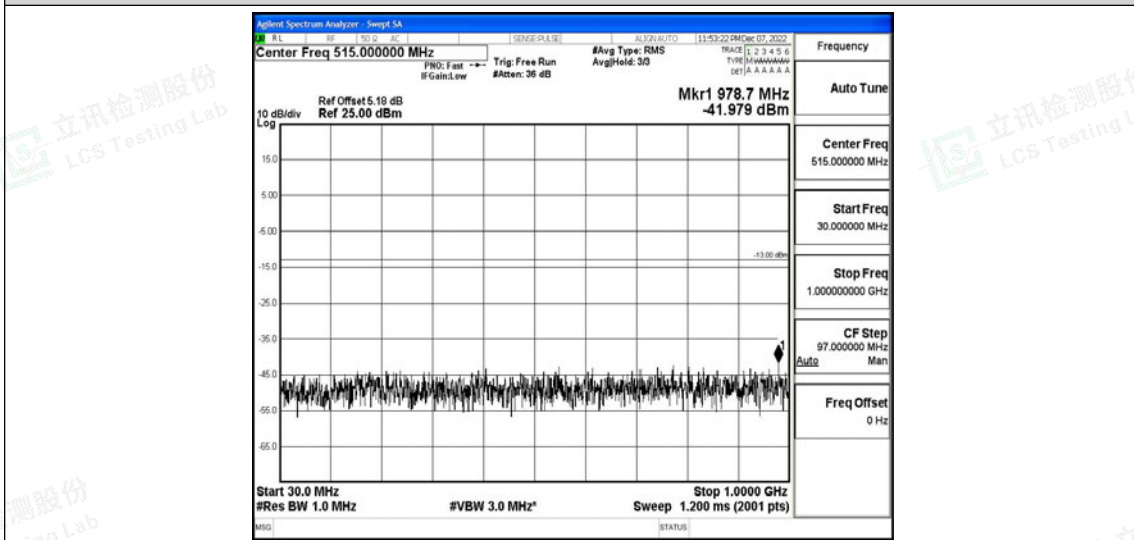

Band4-3MHz-QPSK-19965-1RB#0-Range1:0.009~0.15MHz

Band4-3MHz-QPSK-19965-1RB#0-Range2:0.15~30MHz

Band4-3MHz-QPSK-19965-1RB#0-Range3:30~1000MHz

Band4-3MHz-QPSK-19965-1RB#0-Range4:1000~10000MHz

Band4-3MHz-QPSK-19965-1RB#0-Range5:10000~20000MHz