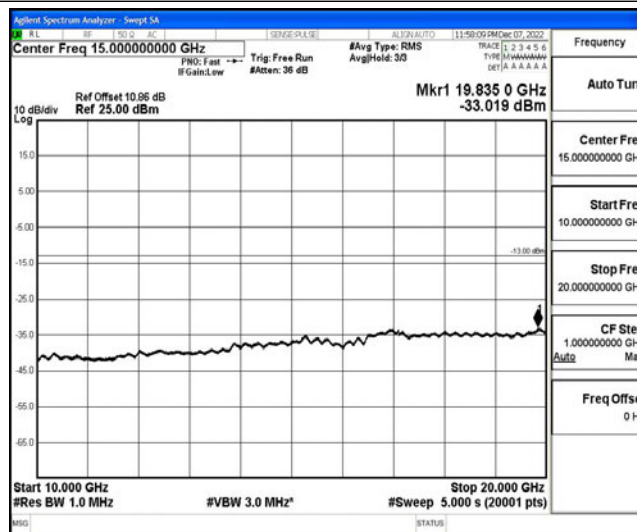

Band4-3MHz-QPSK-20385-1RB#0-Range1:0.009~0.15MHz

Band4-3MHz-QPSK-20385-1RB#0-Range2:0.15~30MHz

Band4-3MHz-QPSK-20385-1RB#0-Range3:30~1000MHz

Band4-3MHz-QPSK-20385-1RB#0-Range4:1000~10000MHz

Band4-3MHz-QPSK-20385-1RB#0-Range5:10000~20000MHz