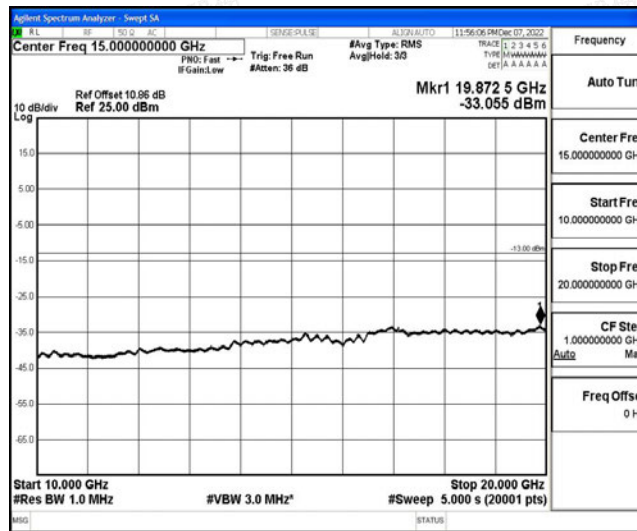

Band4-3MHz-QPSK-20175-1RB#0-Range1:0.009~0.15MHz

Band4-3MHz-QPSK-20175-1RB#0-Range2:0.15~30MHz

Band4-3MHz-QPSK-20175-1RB#0-Range3:30~1000MHz

Band4-3MHz-QPSK-20175-1RB#0-Range4:1000~10000MHz

Band4-3MHz-QPSK-20175-1RB#0-Range5:10000~20000MHz