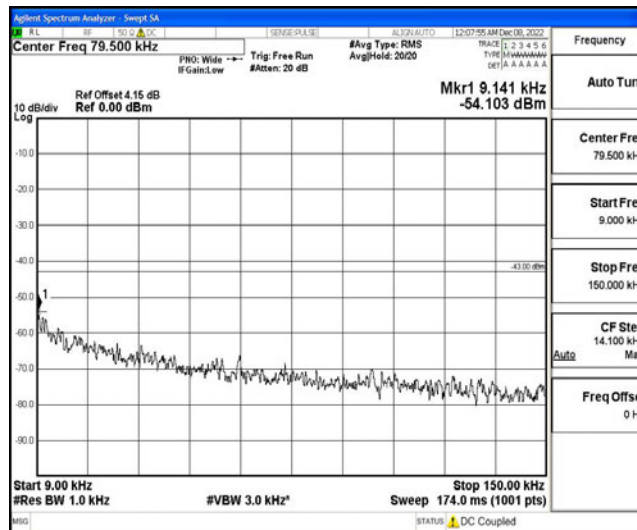

Band4-5MHz-QPSK-20375-1RB#0-Range1:0.009~0.15MHz

Band4-5MHz-QPSK-20375-1RB#0-Range2:0.15~30MHz