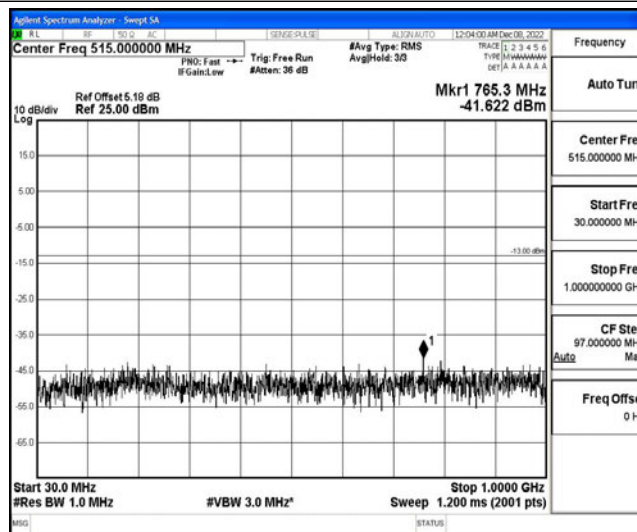

Band4-5MHz-QPSK-19975-1RB#0-Range1:0.009~0.15MHz

Band4-5MHz-QPSK-19975-1RB#0-Range2:0.15~30MHz

Band4-5MHz-QPSK-19975-1RB#0-Range3:30~1000MHz

Band4-5MHz-QPSK-19975-1RB#0-Range4:1000~10000MHz

Band4-5MHz-QPSK-19975-1RB#0-Range5:10000~20000MHz