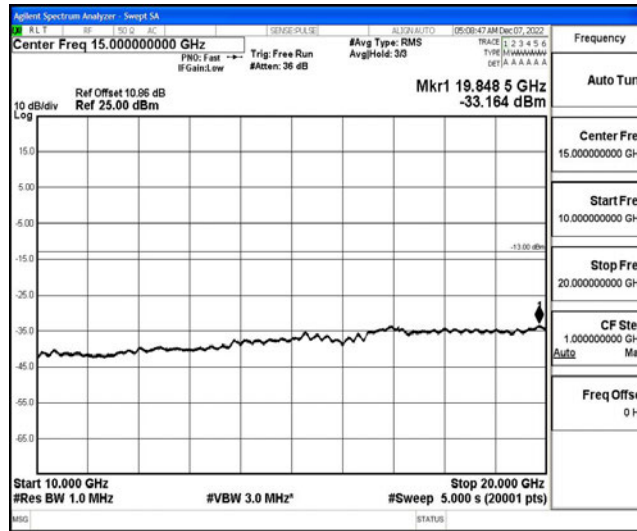

Band4-1.4MHz-16QAM-19957-1RB#0-Range1:0.009~0.15MHz

Band4-1.4MHz-16QAM-19957-1RB#0-Range2:0.15~30MHz

Band4-1.4MHz-16QAM-19957-1RB#0-Range3:30~1000MHz

Band4-1.4MHz-16QAM-19957-1RB#0-Range4:1000~10000MHz

Band4-1.4MHz-16QAM-19957-1RB#0-Range5:1000~2000MHz