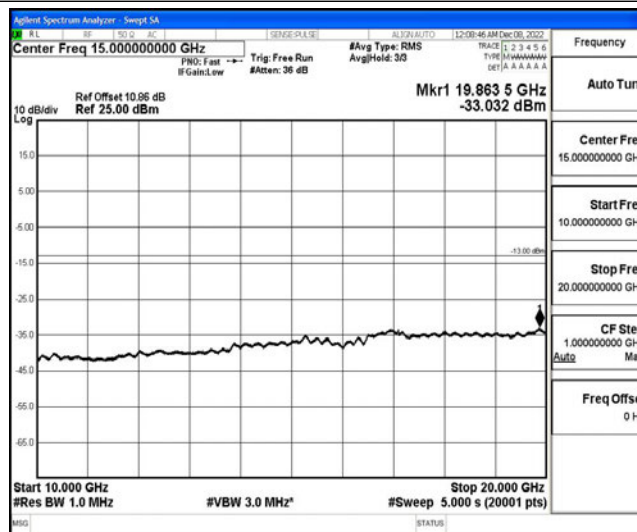

Band4-5MHz-QPSK-20375-1RB#0-Range1:0.009~0.15MHz

Band4-5MHz-QPSK-20375-1RB#0-Range2:0.15~30MHz

Band4-5MHz-QPSK-20375-1RB#0-Range3:30~1000MHz

Band4-5MHz-QPSK-20375-1RB#0-Range4:1000~10000MHz

Band4-5MHz-QPSK-20375-1RB#0-Range5:10000~20000MHz

Band4-5MHz-16QAM-19975-1RB#0-Range1:0.009~0.15MHz

Band4-5MHz-16QAM-19975-1RB#0-Range2:0.15~30MHz

Band4-5MHz-16QAM-19975-1RB#0-Range3:30~1000MHz

Band4-5MHz-16QAM-19975-1RB#0-Range4:1000~10000MHz

Band4-5MHz-16QAM-19975-1RB#0-Range5:10000~20000MHz