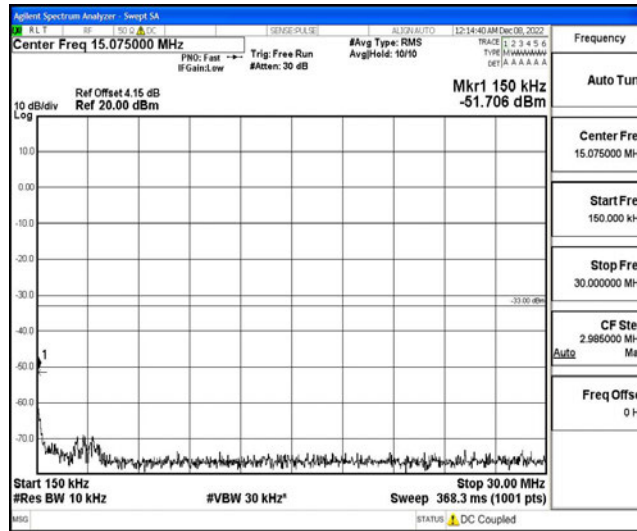

Band4-10MHz-16QAM-20000-1RB#0-Range2:0.15~30MHz

Band4-10MHz-16QAM-20000-1RB#0-Range3:30~1000MHz