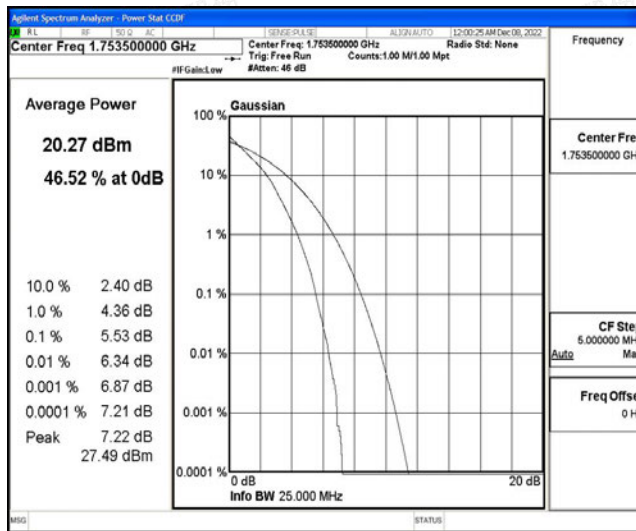

Test Graphs

Band4-1.4MHz-16QAM-19957-6RB#0

Band4-1.4MHz-16QAM-20175-6RB#0

Band4-1.4MHz-16QAM-20393-6RB#0

Band4-3MHz-QPSK-19965-15RB#0

Band4-3MHz-QPSK-20175-15RB#0

Band4-3MHz-QPSK-20385-15RB#0

Band4-3MHz-16QAM-19965-15RB#0