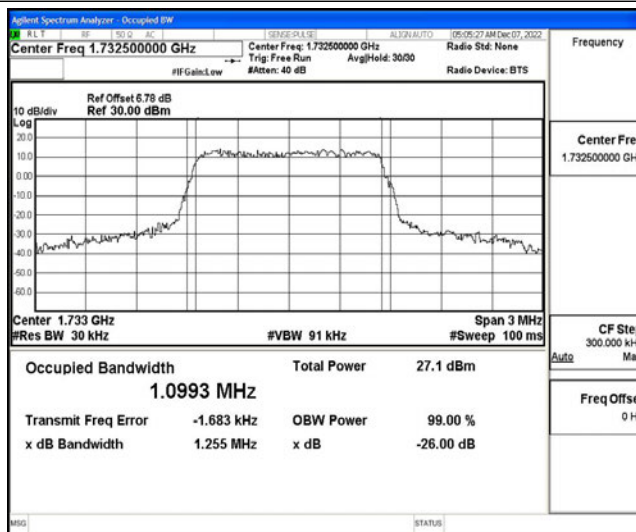

Test Graphs

Band4-1.4MHz-QPSK-19957-6RB#0

Band4-1.4MHz-QPSK-20175-6RB#0

Band4-1.4MHz-QPSK-20393-6RB#0

Band4-1.4MHz-16QAM-19957-6RB#0

Band4-1.4MHz-16QAM-20175-6RB#0

Band4-1.4MHz-16QAM-20393-6RB#0

Band4-3MHz-QPSK-19965-15RB#0