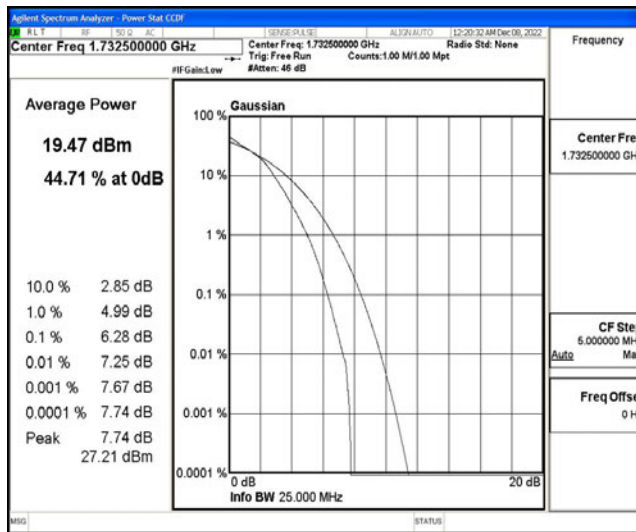

Band4-5MHz-16QAM-20375-25RB#0

Band4-10MHz-QPSK-20000-50RB#0

Band4-10MHz-QPSK-20175-50RB#0

Band4-10MHz-QPSK-20350-50RB#0

Band4-10MHz-16QAM-20000-50RB#0

Band4-10MHz-16QAM-20175-50RB#0

Band4-10MHz-16QAM-20350-50RB#0