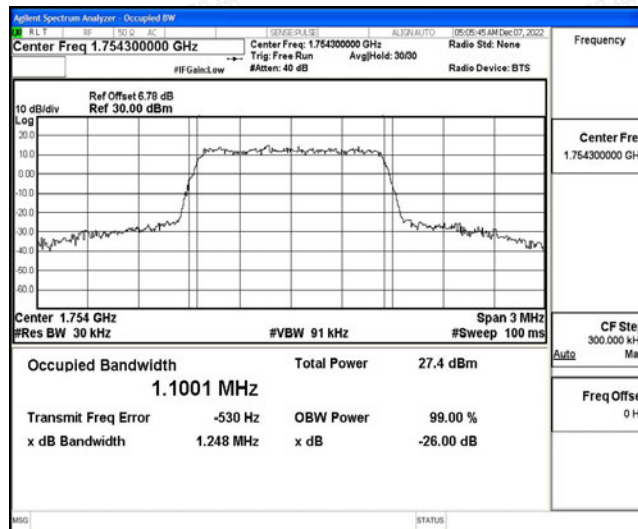

Test Graphs

Band4-1.4MHz-QPSK-19957-6RB#0

Band4-1.4MHz-QPSK-20175-6RB#0

Band4-1.4MHz-QPSK-20393-6RB#0

Band4-1.4MHz-16QAM-19957-6RB#0

Band4-1.4MHz-16QAM-20175-6RB#0

Band4-1.4MHz-16QAM-20393-6RB#0

Band4-3MHz-QPSK-19965-15RB#0