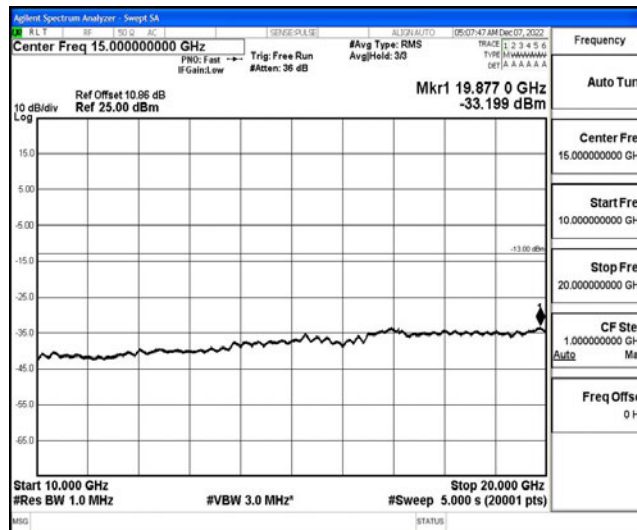

Band4-1.4MHz-QPSK-19957-1RB#0-Range2:0.15~30MHz

Band4-1.4MHz-QPSK-19957-1RB#0-Range3:30~1000MHz

Band4-1.4MHz-QPSK-19957-1RB#0-Range4:1000~10000MHz

Band4-1.4MHz-QPSK-19957-1RB#0-Range5:10000~20000MHz

Band4-1.4MHz-QPSK-20175-1RB#0-Range1:0.009~0.15MHz