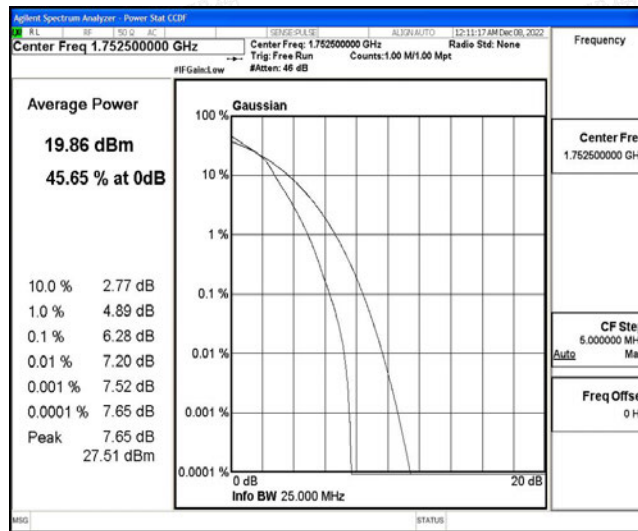

Band4-5MHz-16QAM-20375-25RB#0