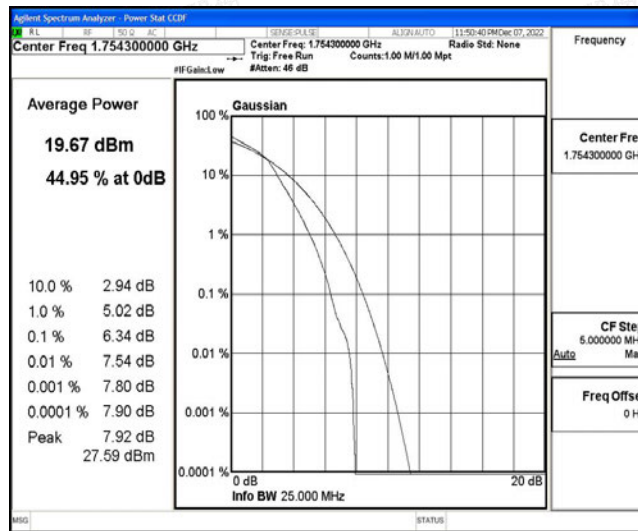

Test Graphs

Band4-1.4MHz-16QAM-19957-6RB#0

Band4-1.4MHz-16QAM-20175-6RB#0

Band4-1.4MHz-16QAM-20393-6RB#0

Band4-3MHz-QPSK-19965-15RB#0

Band4-3MHz-QPSK-20175-15RB#0

Band4-3MHz-QPSK-20385-15RB#0

Band4-3MHz-16QAM-19965-15RB#0