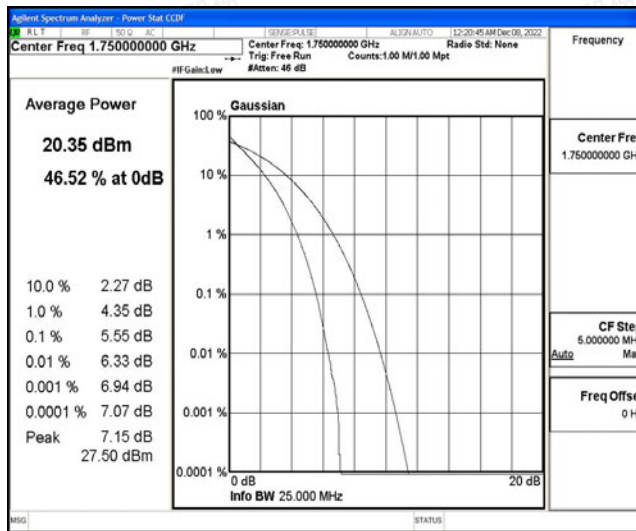

Band4-5MHz-16QAM-20375-25RB#0

Band4-10MHz-QPSK-20000-50RB#0

Band4-10MHz-QPSK-20175-50RB#0

Band4-10MHz-QPSK-20350-50RB#0

Band4-10MHz-16QAM-20000-50RB#0

Band4-10MHz-16QAM-20175-50RB#0

Band4-10MHz-16QAM-20350-50RB#0