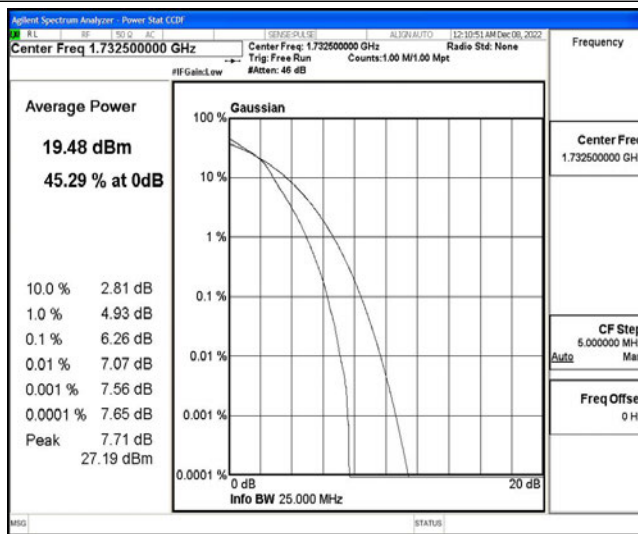

Band4-5MHz-16QAM-20175-25RB#0