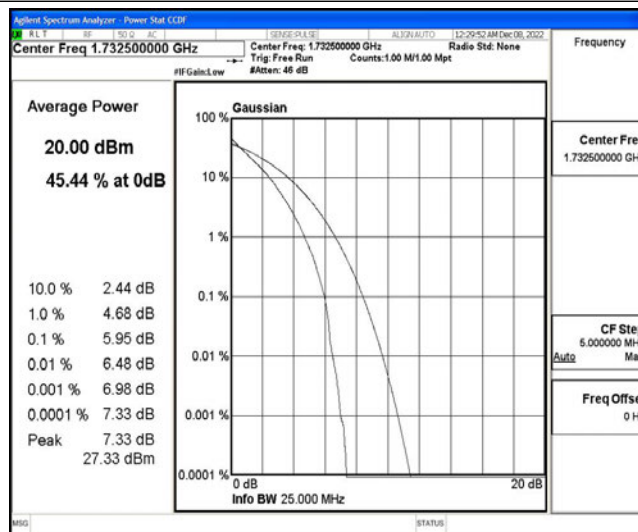

Band4-15MHz-QPSK-20175-75RB#0