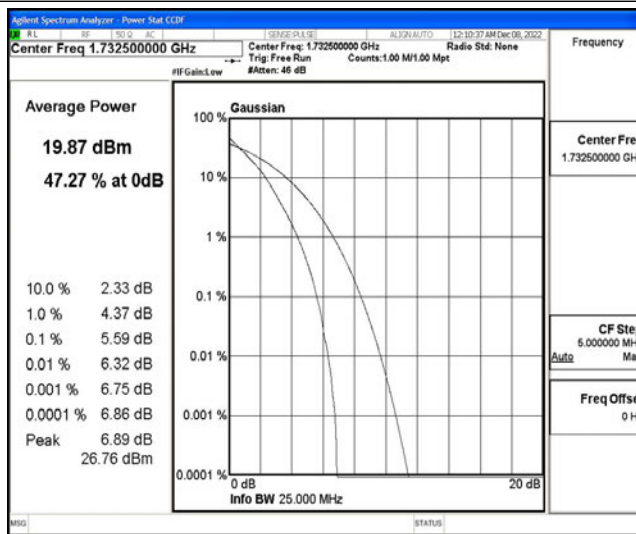

Band4-5MHz-QPSK-20175-25RB#0