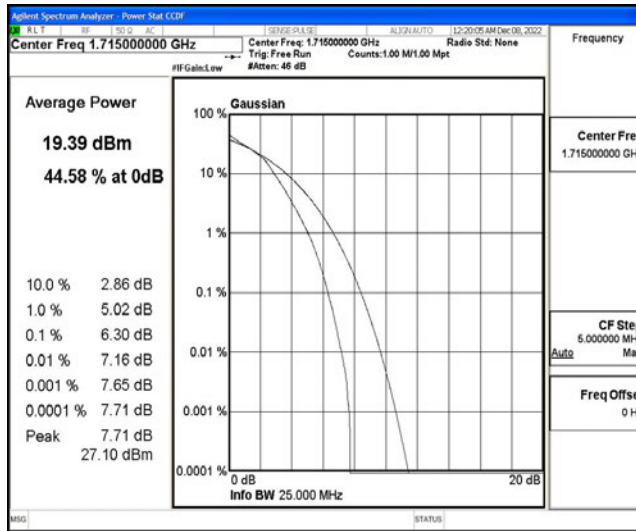

Band4-5MHz-16QAM-20375-25RB#0

Band4-10MHz-QPSK-20000-50RB#0

Band4-10MHz-QPSK-20175-50RB#0

Band4-10MHz-QPSK-20350-50RB#0

Band4-10MHz-16QAM-20000-50RB#0

Band4-10MHz-16QAM-20175-50RB#0

Band4-10MHz-16QAM-20350-50RB#0