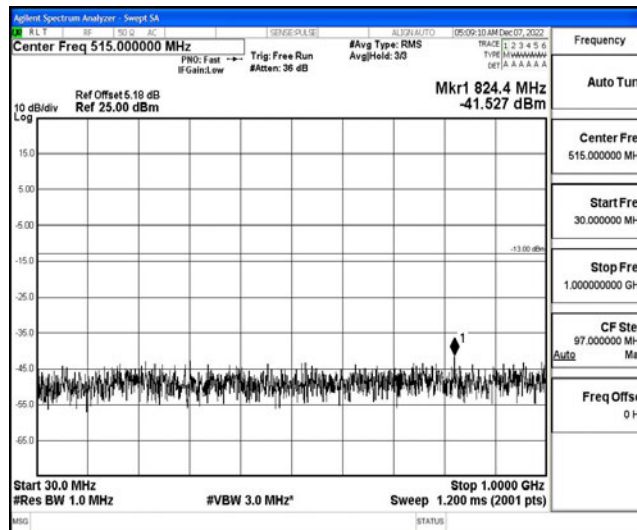

Band4-1.4MHz-QPSK-20175-1RB#0-Range3:30~1000MHz