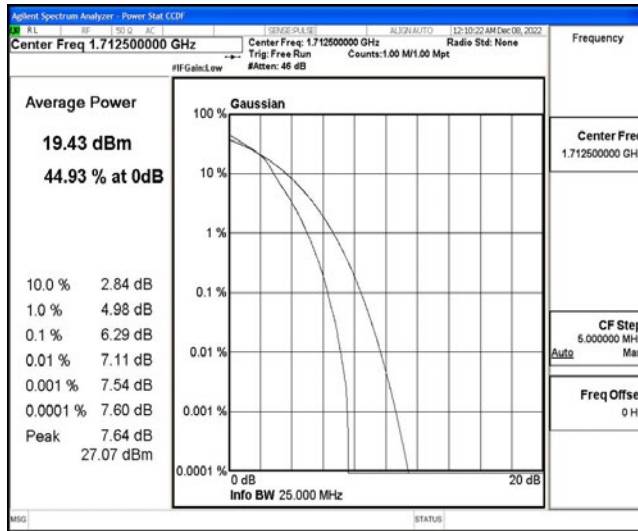

Band4-5MHz-16QAM-19975-25RB#0