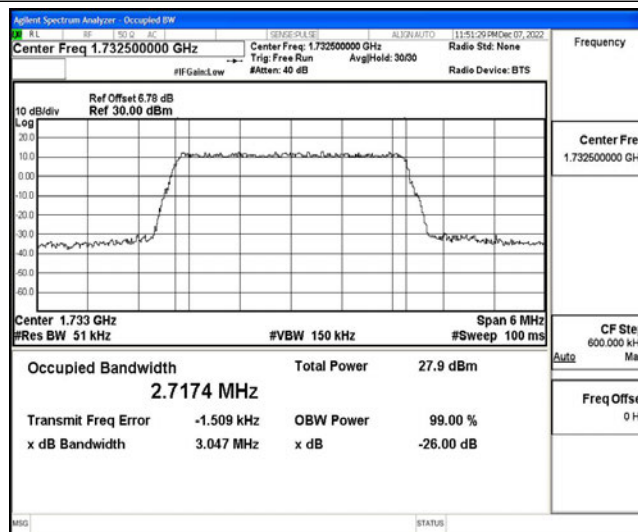

Band4-3MHz-QPSK-20175-15RB#0