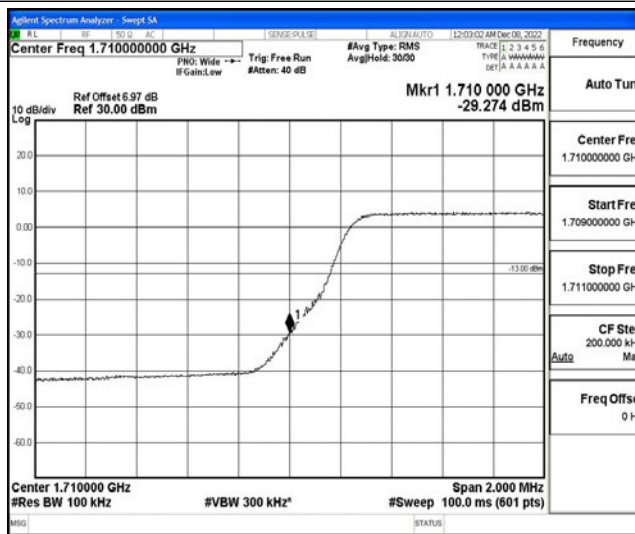

Band4-5MHz-QPSK-19975-25RB#0