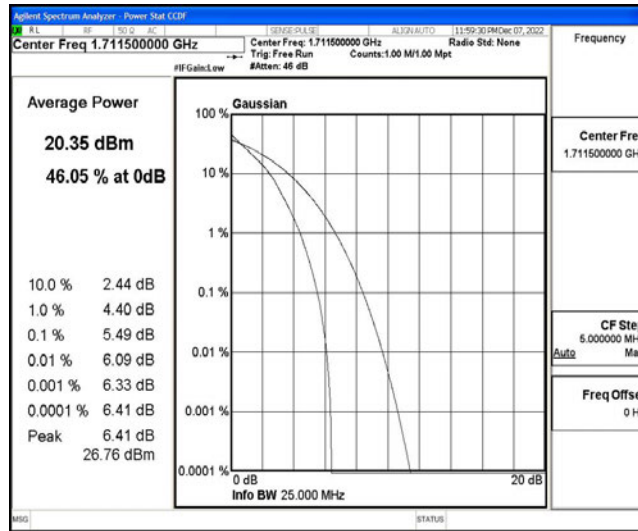

Test Graphs

Band4-1.4MHz-16QAM-19957-6RB#0

Band4-1.4MHz-16QAM-20175-6RB#0

Band4-1.4MHz-16QAM-20393-6RB#0

Band4-3MHz-QPSK-19965-15RB#0

Band4-3MHz-QPSK-20175-15RB#0

Band4-3MHz-QPSK-20385-15RB#0

Band4-3MHz-16QAM-19965-15RB#0