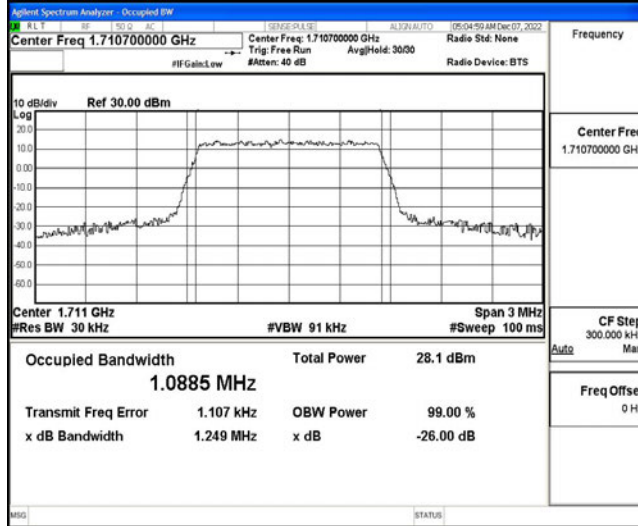

Test Graphs

Band4-1.4MHz-QPSK-19957-6RB#0

Band4-1.4MHz-QPSK-20175-6RB#0

Band4-1.4MHz-QPSK-20393-6RB#0

Band4-1.4MHz-16QAM-19957-6RB#0

Band4-1.4MHz-16QAM-20175-6RB#0

Band4-1.4MHz-16QAM-20393-6RB#0

Band4-3MHz-QPSK-19965-15RB#0