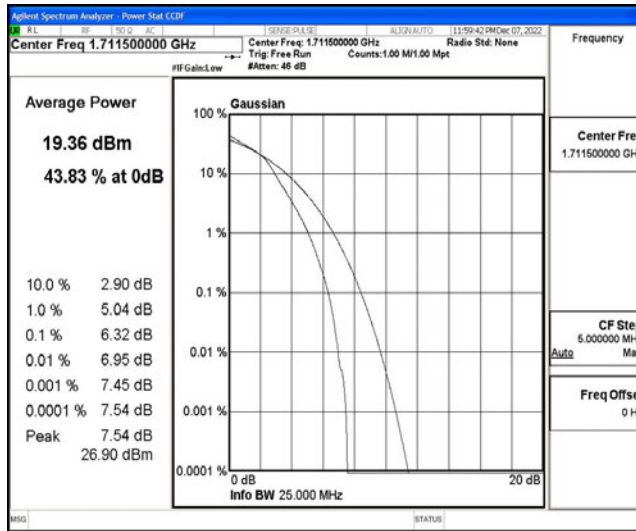

Test Graphs

Band4-1.4MHz-16QAM-19957-6RB#0

Band4-1.4MHz-16QAM-20175-6RB#0

Band4-1.4MHz-16QAM-20393-6RB#0

Band4-3MHz-QPSK-19965-15RB#0

Band4-3MHz-QPSK-20175-15RB#0

Band4-3MHz-QPSK-20385-15RB#0

Band4-3MHz-16QAM-19965-15RB#0