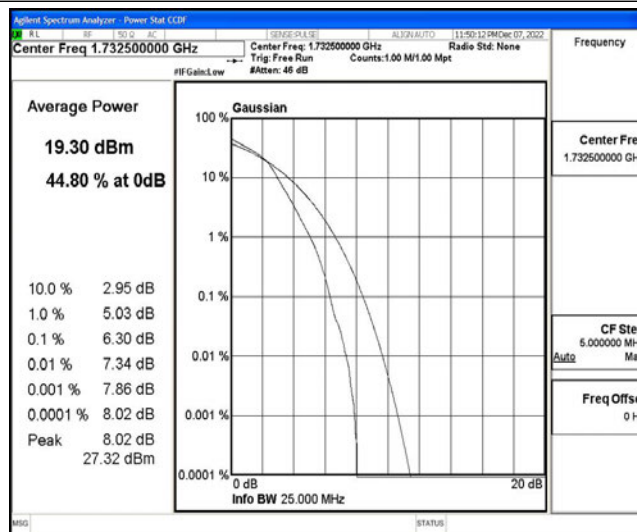

Test Graphs

Band4-1.4MHz-16QAM-19957-6RB#0

Band4-1.4MHz-16QAM-20175-6RB#0

Band4-1.4MHz-16QAM-20393-6RB#0

Band4-3MHz-QPSK-19965-15RB#0

Band4-3MHz-QPSK-20175-15RB#0

Band4-3MHz-QPSK-20385-15RB#0

Band4-3MHz-16QAM-19965-15RB#0