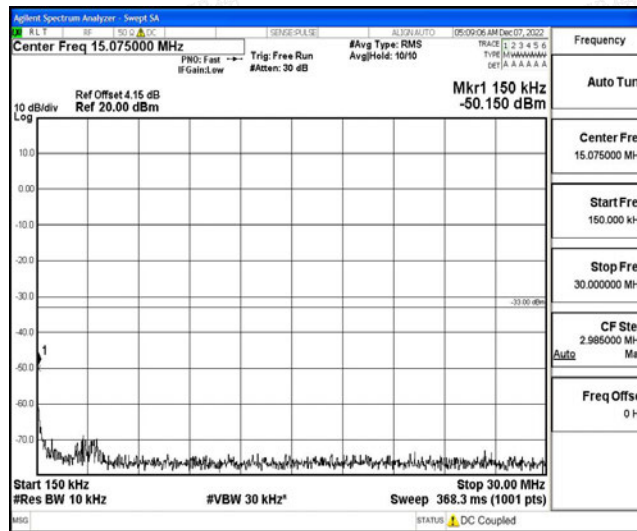

Band4-1.4MHz-QPSK-20175-1RB#0-Range2:0.15~30MHz