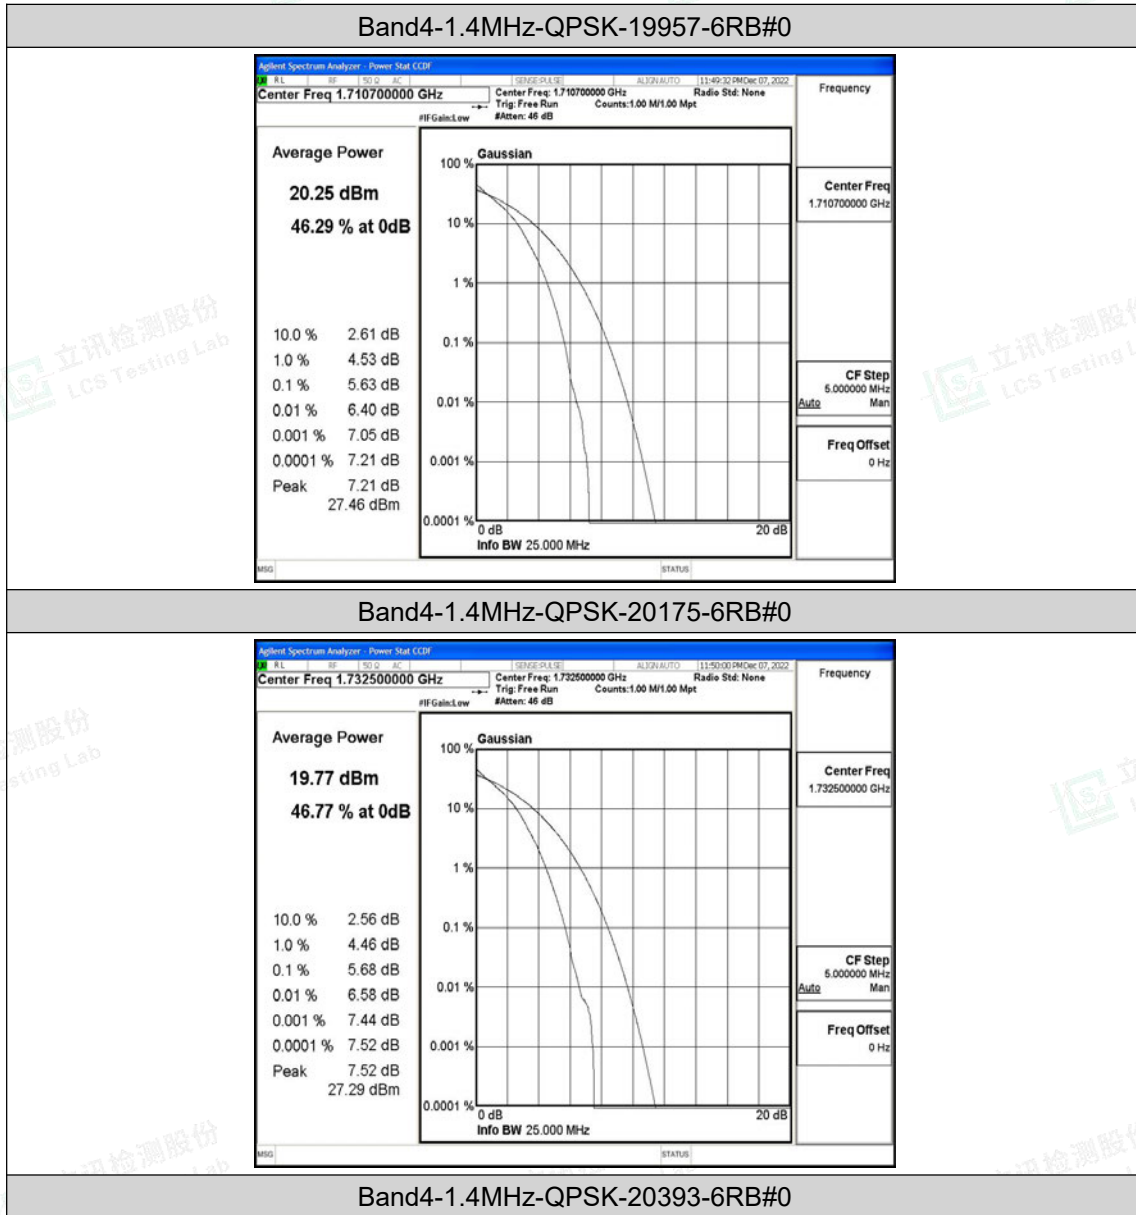

Test Graphs

Band4-1.4MHz-16QAM-19957-6RB#0

Band4-1.4MHz-16QAM-20175-6RB#0

Band4-1.4MHz-16QAM-20393-6RB#0

Band4-3MHz-QPSK-19965-15RB#0

Band4-3MHz-QPSK-20175-15RB#0

Band4-3MHz-QPSK-20385-15RB#0

Band4-3MHz-16QAM-19965-15RB#0