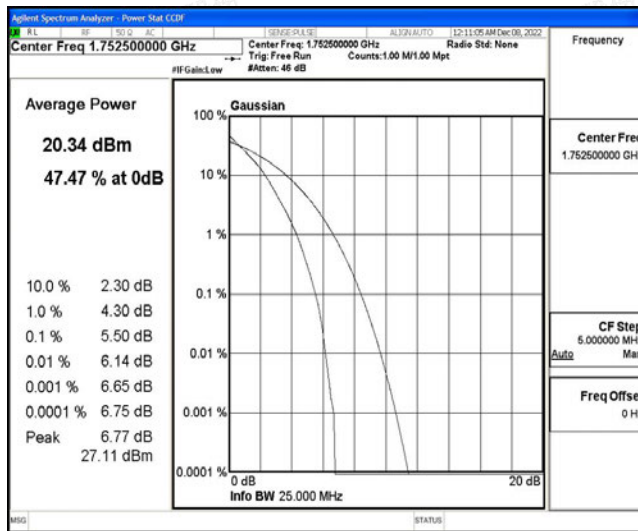

Band4-5MHz-QPSK-20375-25RB#0