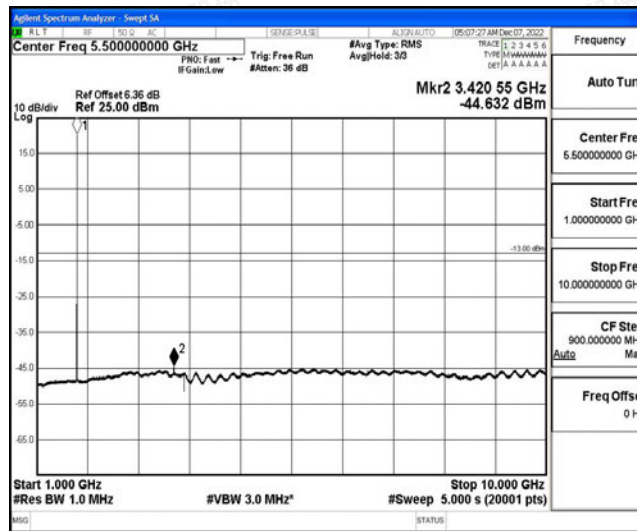

Band4-1.4MHz-QPSK-19957-1RB#0-Range2:0.15~30MHz

Band4-1.4MHz-QPSK-19957-1RB#0-Range3:30~1000MHz

Band4-1.4MHz-QPSK-19957-1RB#0-Range4:1000~10000MHz

Band4-1.4MHz-QPSK-19957-1RB#0-Range5:10000~20000MHz

Band4-1.4MHz-QPSK-20175-1RB#0-Range1:0.009~0.15MHz