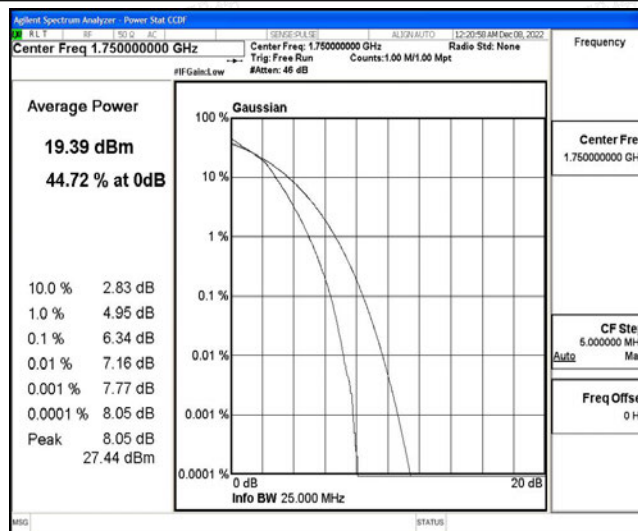

Band4-5MHz-16QAM-20375-25RB#0

Band4-10MHz-QPSK-20000-50RB#0

Band4-10MHz-QPSK-20175-50RB#0

Band4-10MHz-QPSK-20350-50RB#0

Band4-10MHz-16QAM-20000-50RB#0

Band4-10MHz-16QAM-20175-50RB#0

Band4-10MHz-16QAM-20350-50RB#0