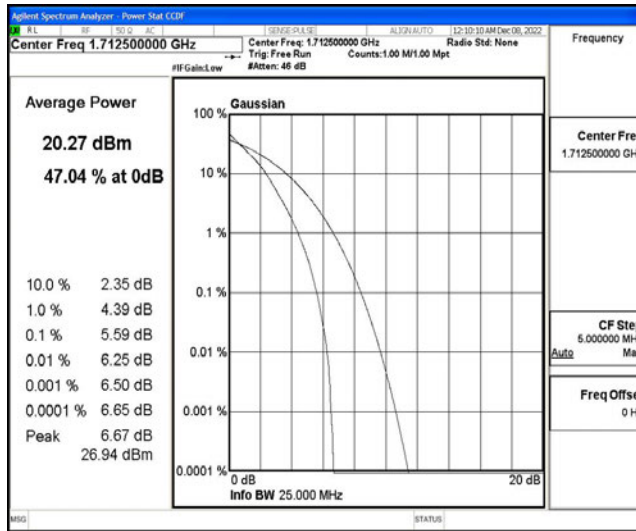

Band4-5MHz-QPSK-19975-25RB#0