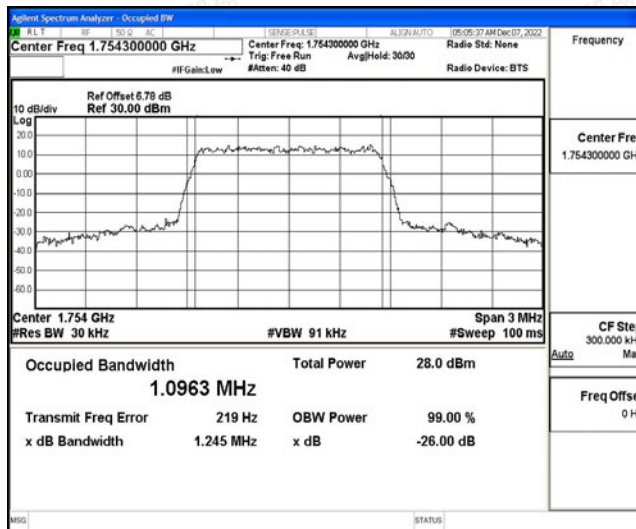

Test Graphs

Band4-1.4MHz-QPSK-19957-6RB#0

Band4-1.4MHz-QPSK-20175-6RB#0

Band4-1.4MHz-QPSK-20393-6RB#0

Band4-1.4MHz-16QAM-19957-6RB#0

Band4-1.4MHz-16QAM-20175-6RB#0

Band4-1.4MHz-16QAM-20393-6RB#0

Band4-3MHz-QPSK-19965-15RB#0