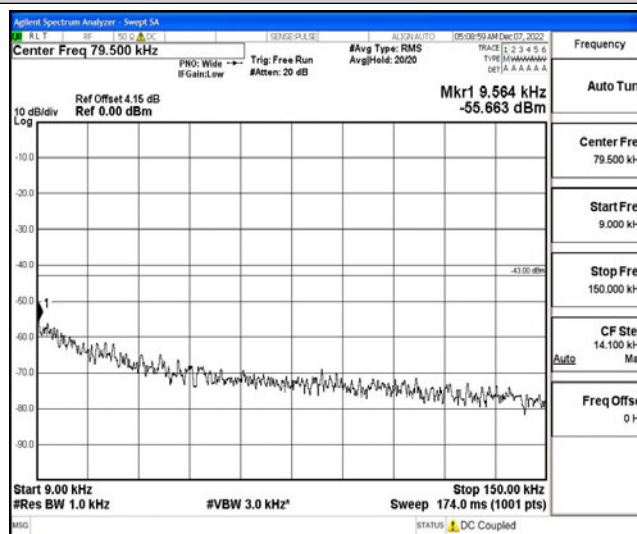

Band4-1.4MHz-QPSK-19957-1RB#0-Range2:0.15~30MHz

Band4-1.4MHz-QPSK-19957-1RB#0-Range3:30~1000MHz

Band4-1.4MHz-QPSK-19957-1RB#0-Range4:1000~10000MHz

Band4-1.4MHz-QPSK-19957-1RB#0-Range5:10000~20000MHz

Band4-1.4MHz-QPSK-20175-1RB#0-Range1:0.009~0.15MHz