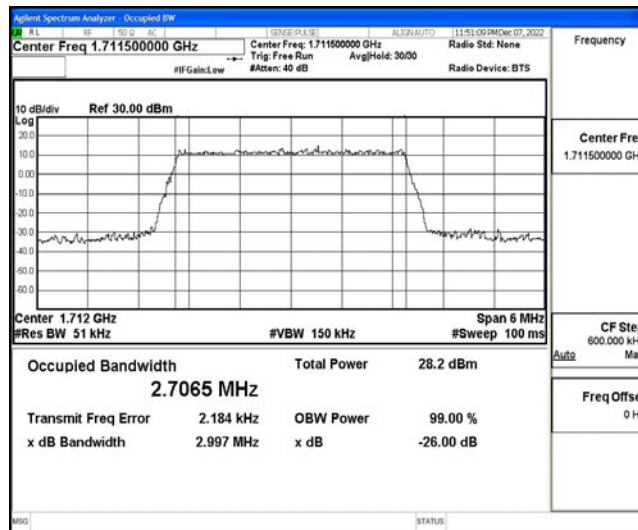

Test Graphs

Band4-1.4MHz-QPSK-19957-6RB#0

Band4-1.4MHz-QPSK-20175-6RB#0

Band4-1.4MHz-QPSK-20393-6RB#0

Band4-1.4MHz-16QAM-19957-6RB#0

Band4-1.4MHz-16QAM-20175-6RB#0

Band4-1.4MHz-16QAM-20393-6RB#0

Band4-3MHz-QPSK-19965-15RB#0