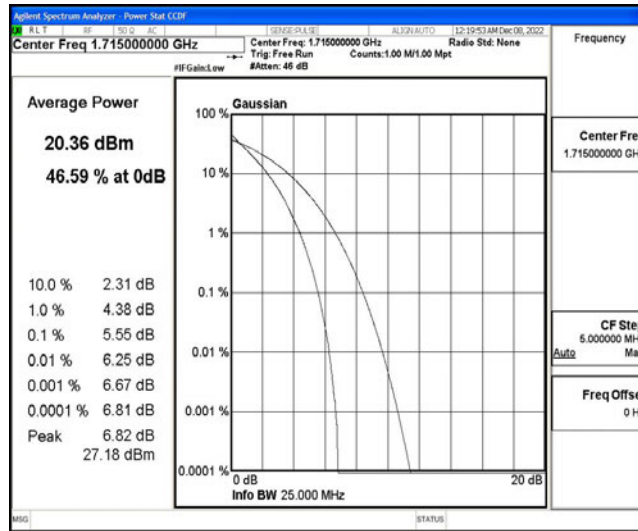

Band4-10MHz-QPSK-20000-50RB#0