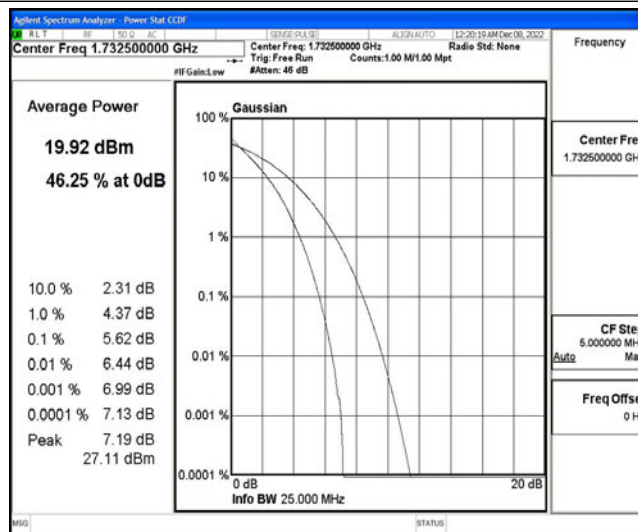

Band4-5MHz-16QAM-20375-25RB#0

Band4-10MHz-QPSK-20000-50RB#0

Band4-10MHz-QPSK-20175-50RB#0

Band4-10MHz-QPSK-20350-50RB#0

Band4-10MHz-16QAM-20000-50RB#0

Band4-10MHz-16QAM-20175-50RB#0

Band4-10MHz-16QAM-20350-50RB#0