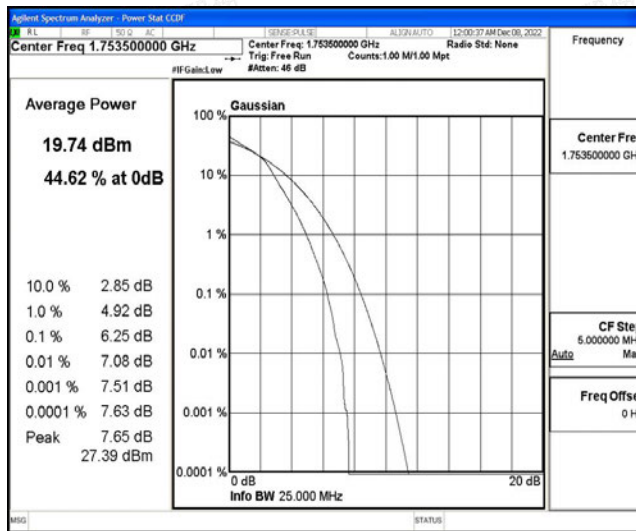

Band4-3MHz-16QAM-20385-15RB#0