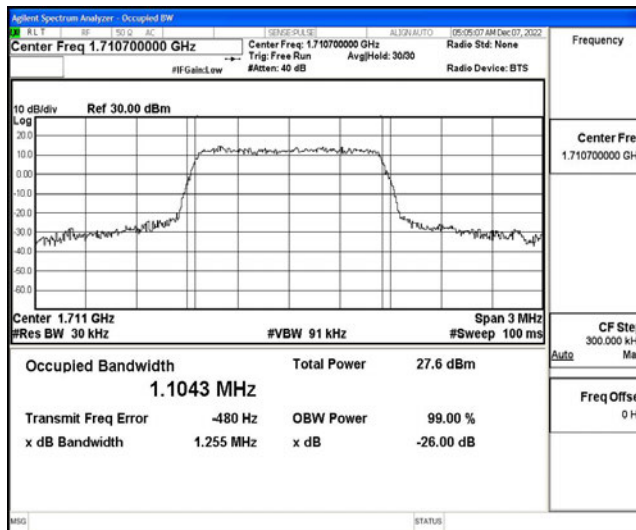

Test Graphs

Band4-1.4MHz-QPSK-19957-6RB#0

Band4-1.4MHz-QPSK-20175-6RB#0

Band4-1.4MHz-QPSK-20393-6RB#0

Band4-1.4MHz-16QAM-19957-6RB#0

Band4-1.4MHz-16QAM-20175-6RB#0

Band4-1.4MHz-16QAM-20393-6RB#0

Band4-3MHz-QPSK-19965-15RB#0