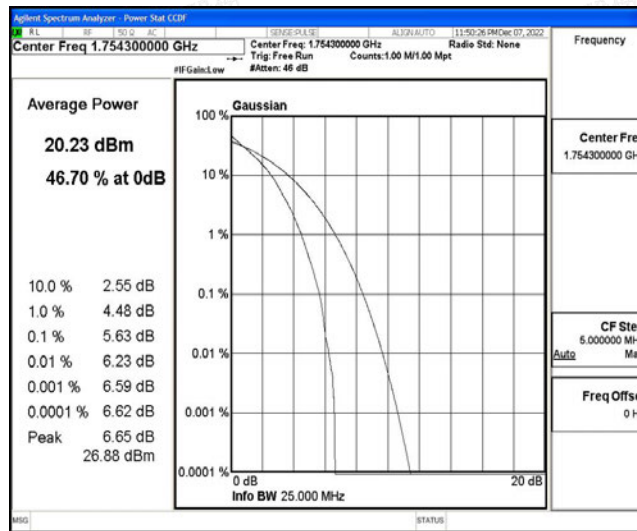

Test Graphs

Band4-1.4MHz-16QAM-19957-6RB#0

Band4-1.4MHz-16QAM-20175-6RB#0

Band4-1.4MHz-16QAM-20393-6RB#0

Band4-3MHz-QPSK-19965-15RB#0

Band4-3MHz-QPSK-20175-15RB#0

Band4-3MHz-QPSK-20385-15RB#0

Band4-3MHz-16QAM-19965-15RB#0