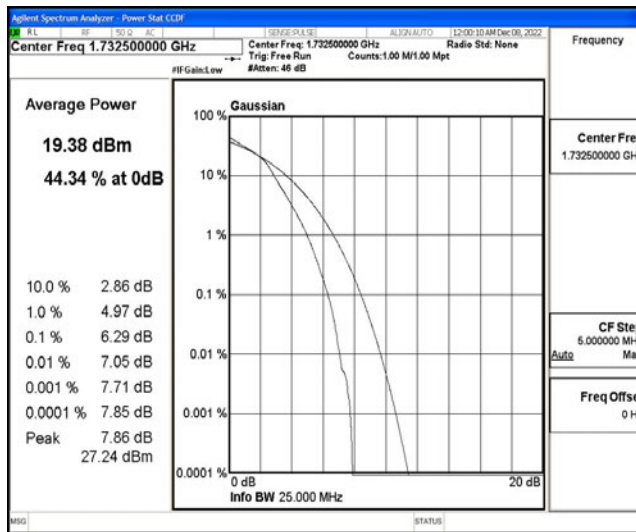

Band4-3MHz-16QAM-20175-15RB#0