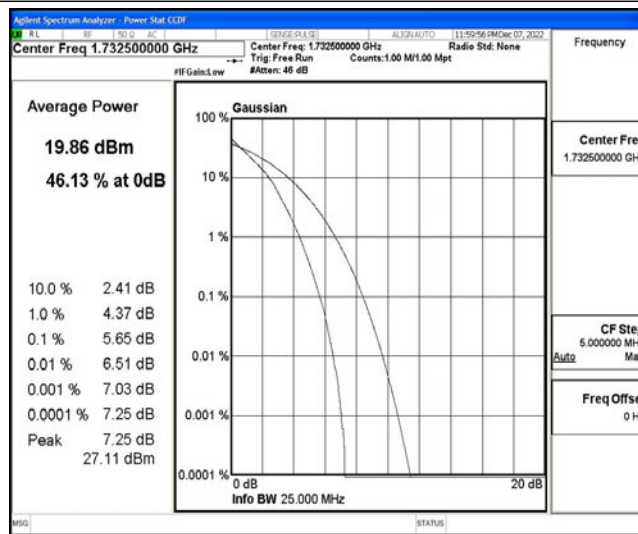

Test Graphs

Band4-1.4MHz-16QAM-19957-6RB#0

Band4-1.4MHz-16QAM-20175-6RB#0

Band4-1.4MHz-16QAM-20393-6RB#0

Band4-3MHz-QPSK-19965-15RB#0

Band4-3MHz-QPSK-20175-15RB#0

Band4-3MHz-QPSK-20385-15RB#0

Band4-3MHz-16QAM-19965-15RB#0