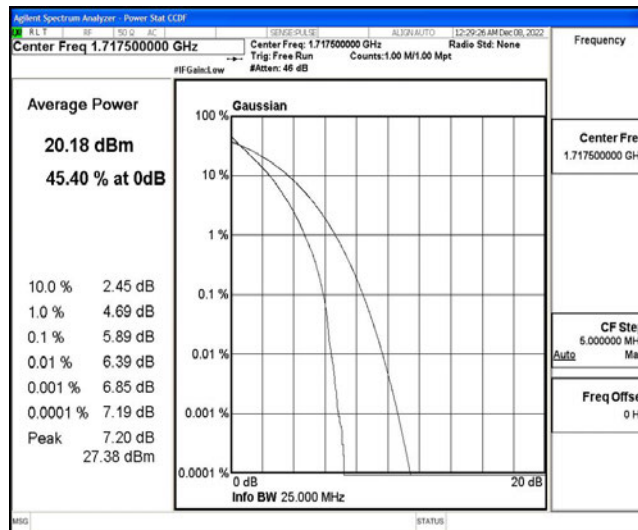

Band4-15MHz-QPSK-20025-75RB#0