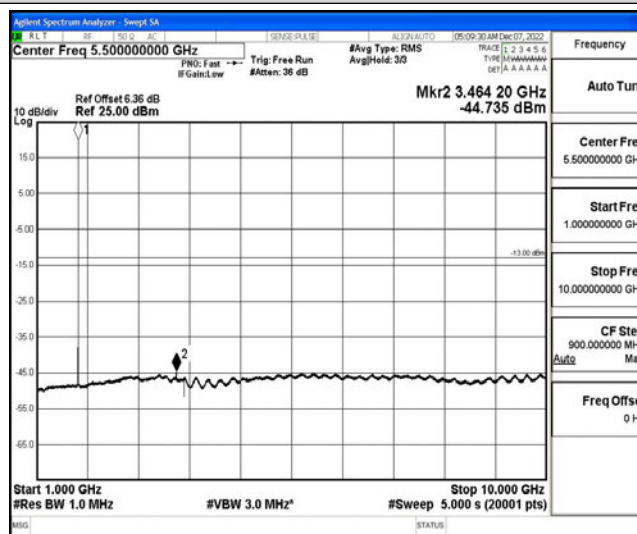

Band4-1.4MHz-QPSK-20175-1RB#0-Range2:0.15~30MHz

Band4-1.4MHz-QPSK-20175-1RB#0-Range3:30~1000MHz

Band4-1.4MHz-QPSK-20175-1RB#0-Range4:1000~10000MHz

Band4-1.4MHz-QPSK-20175-1RB#0-Range5:10000~20000MHz