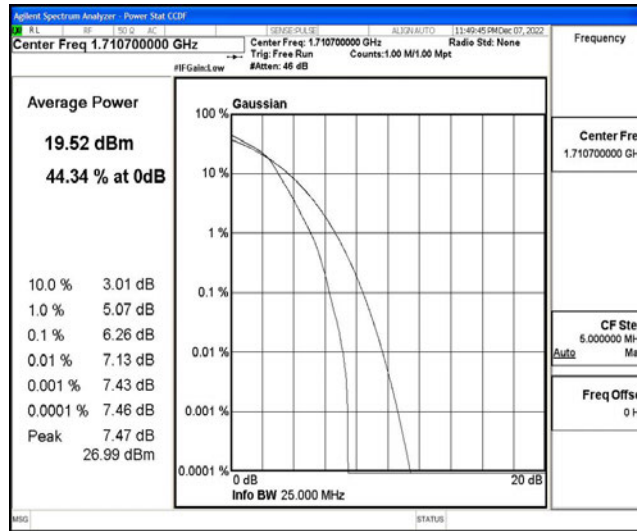

Test Graphs

Band4-1.4MHz-16QAM-19957-6RB#0

Band4-1.4MHz-16QAM-20175-6RB#0

Band4-1.4MHz-16QAM-20393-6RB#0

Band4-3MHz-QPSK-19965-15RB#0

Band4-3MHz-QPSK-20175-15RB#0

Band4-3MHz-QPSK-20385-15RB#0

Band4-3MHz-16QAM-19965-15RB#0