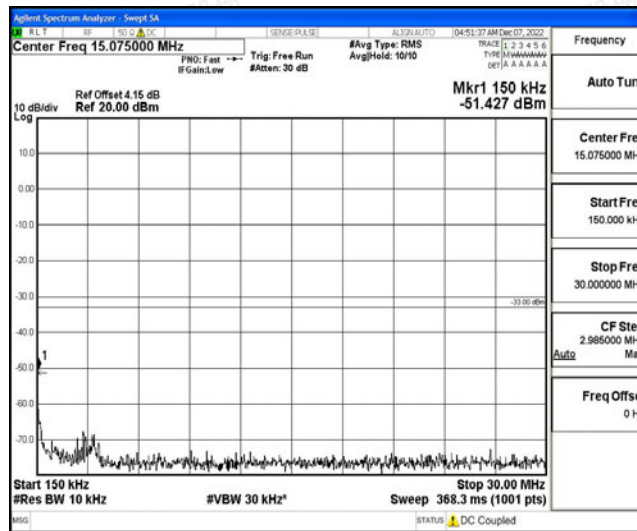

Band2-20MHz-QPSK-18700-1RB#0-Range4:1000~10000MHz

Band2-20MHz-QPSK-18700-1RB#0-Range5:10000~20000MHz

Band2-20MHz-QPSK-18900-1RB#0-Range1:0.009~0.15MHz

Band2-20MHz-QPSK-18900-1RB#0-Range2:0.15~30MHz

Band2-20MHz-QPSK-18900-1RB#0-Range3:30~1000MHz