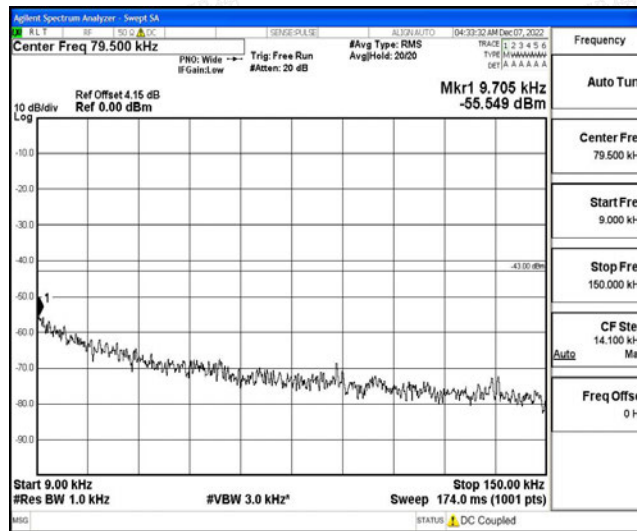

Band2-15MHz-QPSK-19125-1RB#0-Range4:1000~10000MHz

Band2-15MHz-QPSK-19125-1RB#0-Range5:10000~20000MHz

Band2-15MHz-16QAM-18675-1RB#0-Range1:0.009~0.15MHz

Band2-15MHz-16QAM-18675-1RB#0-Range2:0.15~30MHz

Band2-15MHz-16QAM-18675-1RB#0-Range3:30~1000MHz