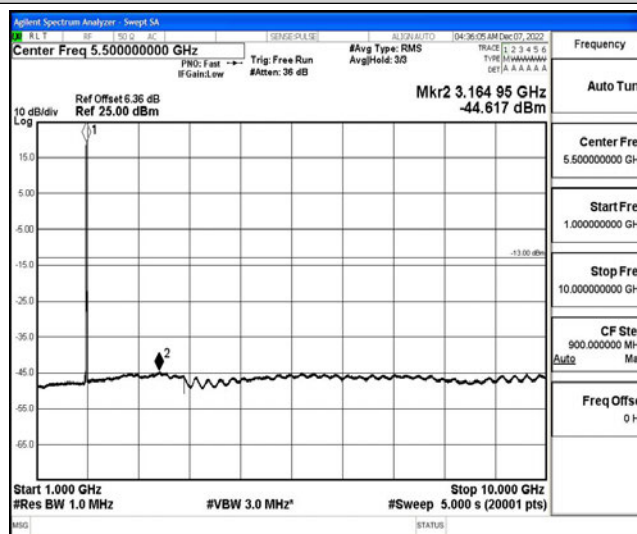

Band2-15MHz-16QAM-18900-1RB#0-Range4:1000~10000MHz

Band2-15MHz-16QAM-18900-1RB#0-Range5:10000~20000MHz