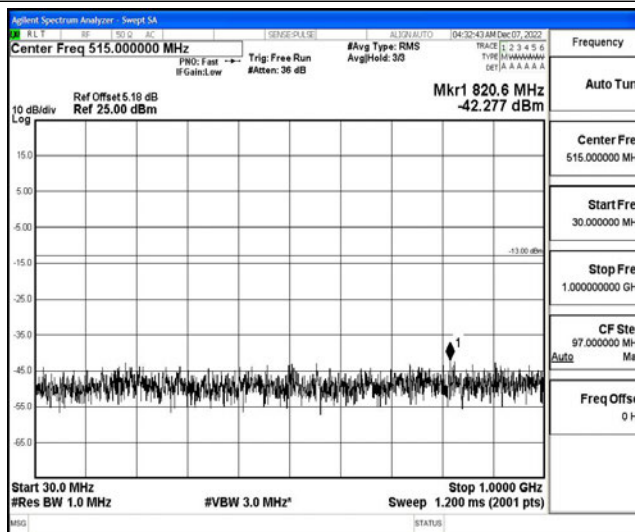

Band2-10MHz-16QAM-19150-1RB#0-Range4:1000~10000MHz

Band2-10MHz-16QAM-19150-1RB#0-Range5:10000~20000MHz

Band2-15MHz-QPSK-18675-1RB#0-Range1:0.009~0.15MHz

Band2-15MHz-QPSK-18675-1RB#0-Range2:0.15~30MHz

Band2-15MHz-QPSK-18675-1RB#0-Range3:30~1000MHz