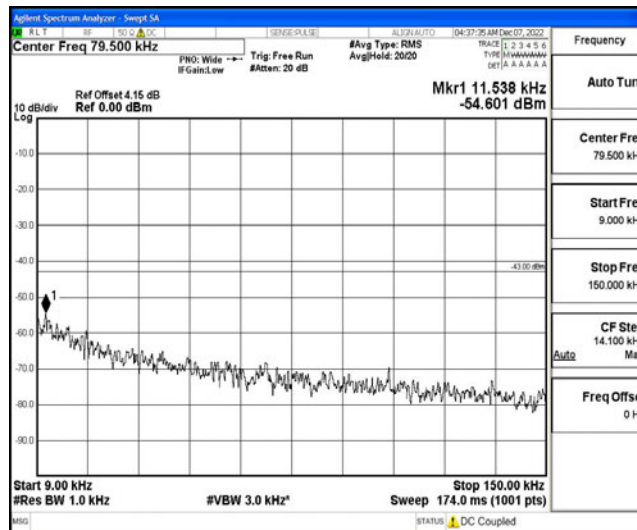

Band2-15MHz-16QAM-18900-1RB#0-Range4:1000~10000MHz

Band2-15MHz-16QAM-18900-1RB#0-Range5:10000~20000MHz

Band2-15MHz-16QAM-19125-1RB#0-Range1:0.009~0.15MHz

Band2-15MHz-16QAM-19125-1RB#0-Range2:0.15~30MHz

Band2-15MHz-16QAM-19125-1RB#0-Range3:30~1000MHz