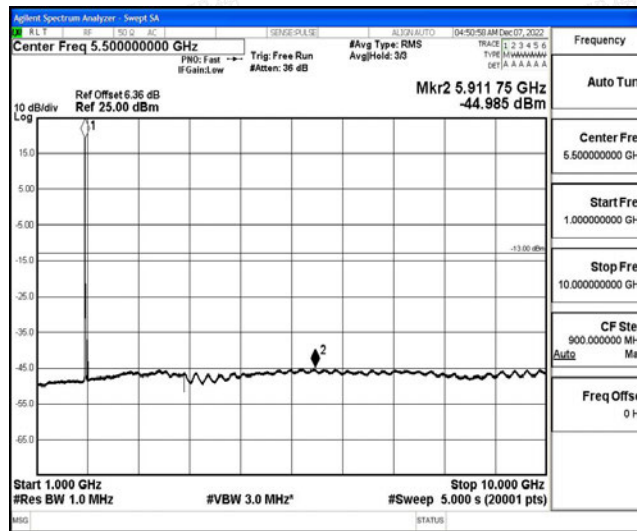

Band2-20MHz-16QAM-18700-1RB#0-Range4:1000~10000MHz

Band2-20MHz-16QAM-18700-1RB#0-Range5:10000~20000MHz