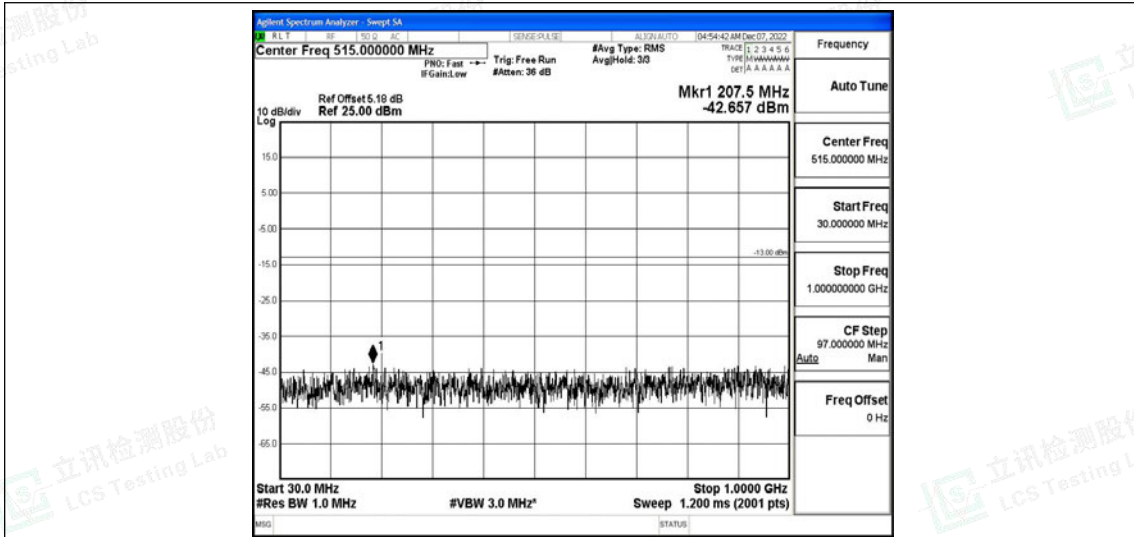

Band2-20MHz-16QAM-18900-1RB#0-Range4:1000~10000MHz

Band2-20MHz-16QAM-18900-1RB#0-Range5:10000~20000MHz

Band2-20MHz-16QAM-19100-1RB#0-Range1:0.009~0.15MHz

Band2-20MHz-16QAM-19100-1RB#0-Range2:0.15~30MHz

Band2-20MHz-16QAM-19100-1RB#0-Range3:30~1000MHz