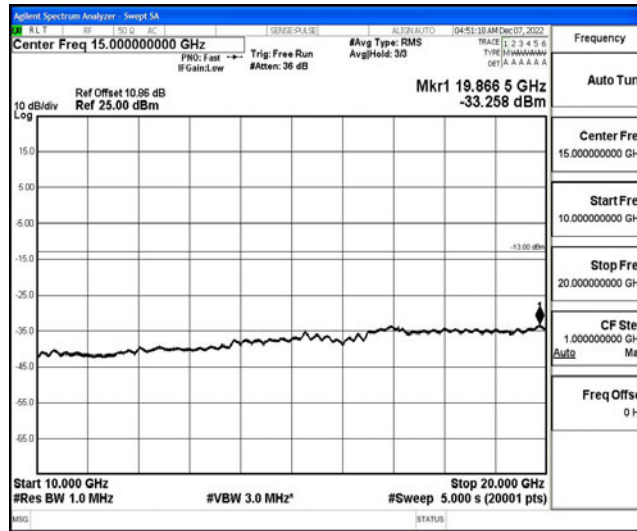

Band2-20MHz-QPSK-19100-1RB#0-Range4:1000~10000MHz

Band2-20MHz-QPSK-19100-1RB#0-Range5:10000~20000MHz

Band2-20MHz-16QAM-18700-1RB#0-Range1:0.009~0.15MHz

Band2-20MHz-16QAM-18700-1RB#0-Range2:0.15~30MHz

Band2-20MHz-16QAM-18700-1RB#0-Range3:30~1000MHz

Band2-20MHz-16QAM-18700-1RB#0-Range4:1000~10000MHz

Band2-20MHz-16QAM-18700-1RB#0-Range5:10000~20000MHz

Band2-20MHz-16QAM-18900-1RB#0-Range1:0.009~0.15MHz

Band2-20MHz-16QAM-18900-1RB#0-Range2:0.15~30MHz

Band2-20MHz-16QAM-18900-1RB#0-Range3:30~1000MHz