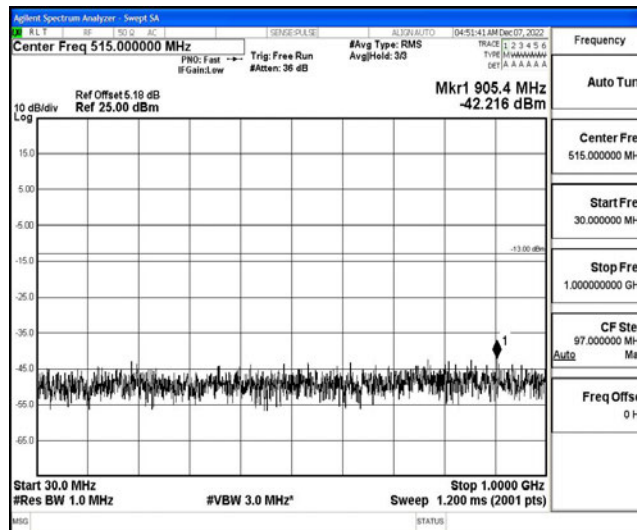

Band2-20MHz-QPSK-18700-1RB#0-Range4:1000~10000MHz

Band2-20MHz-QPSK-18700-1RB#0-Range5:10000~20000MHz

Band2-20MHz-QPSK-18900-1RB#0-Range1:0.009~0.15MHz

Band2-20MHz-QPSK-18900-1RB#0-Range2:0.15~30MHz

Band2-20MHz-QPSK-18900-1RB#0-Range3:30~1000MHz