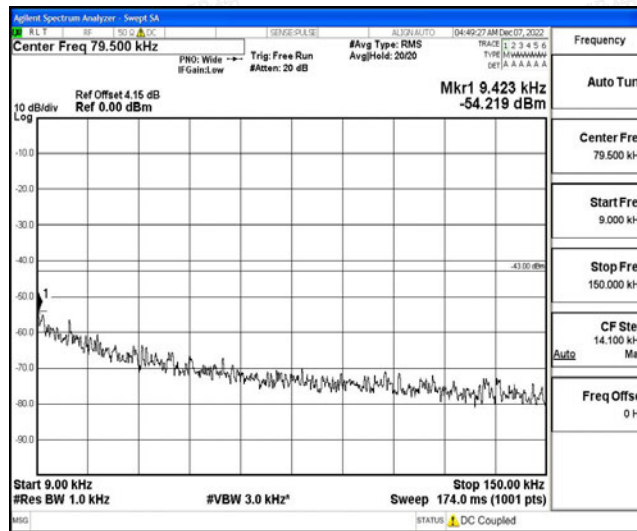

Band2-15MHz-16QAM-19125-1RB#0-Range4:1000~10000MHz

Band2-15MHz-16QAM-19125-1RB#0-Range5:10000~20000MHz

Band2-20MHz-QPSK-18700-1RB#0-Range1:0.009~0.15MHz

Band2-20MHz-QPSK-18700-1RB#0-Range2:0.15~30MHz

Band2-20MHz-QPSK-18700-1RB#0-Range3:30~1000MHz