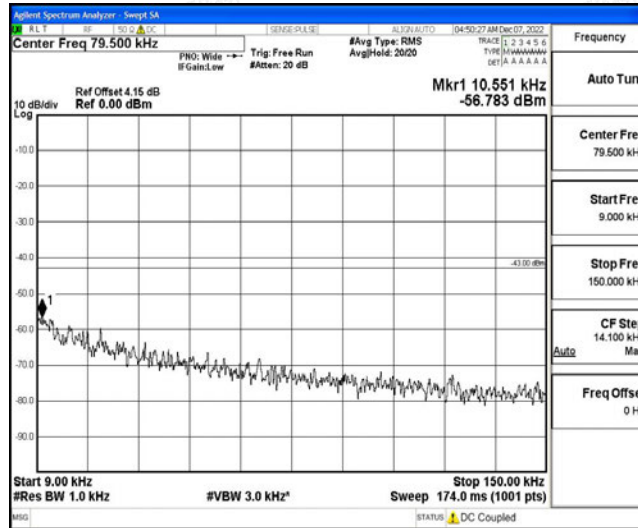

Band2-20MHz-QPSK-19100-1RB#0-Range4:1000~10000MHz

Band2-20MHz-QPSK-19100-1RB#0-Range5:10000~20000MHz

Band2-20MHz-16QAM-18700-1RB#0-Range1:0.009~0.15MHz

Band2-20MHz-16QAM-18700-1RB#0-Range2:0.15~30MHz

Band2-20MHz-16QAM-18700-1RB#0-Range3:30~1000MHz