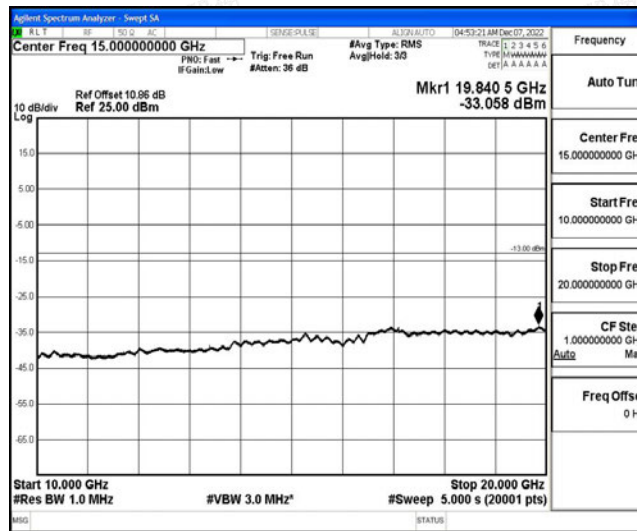

Band2-20MHz-16QAM-18700-1RB#0-Range4:1000~10000MHz

Band2-20MHz-16QAM-18700-1RB#0-Range5:10000~20000MHz

Band2-20MHz-16QAM-18900-1RB#0-Range1:0.009~0.15MHz

Band2-20MHz-16QAM-18900-1RB#0-Range2:0.15~30MHz

Band2-20MHz-16QAM-18900-1RB#0-Range3:30~1000MHz

Band2-20MHz-16QAM-18900-1RB#0-Range4:1000~10000MHz

Band2-20MHz-16QAM-18900-1RB#0-Range5:10000~20000MHz

Band2-20MHz-16QAM-19100-1RB#0-Range1:0.009~0.15MHz

Band2-20MHz-16QAM-19100-1RB#0-Range2:0.15~30MHz

Band2-20MHz-16QAM-19100-1RB#0-Range3:30~1000MHz