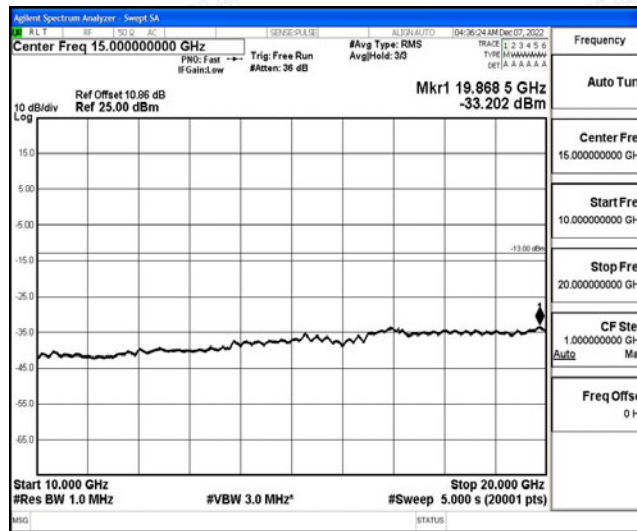

Band2-15MHz-16QAM-18900-1RB#0-Range5:10000~20000MHz

Band2-15MHz-16QAM-19125-1RB#0-Range1:0.009~0.15MHz