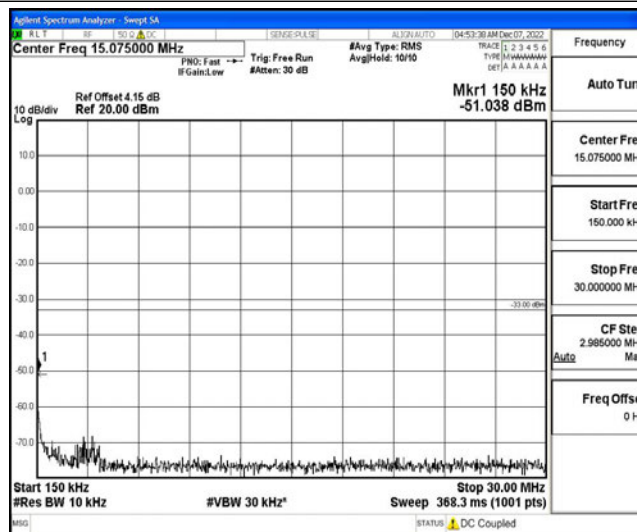

Band2-20MHz-QPSK-18900-1RB#0-Range4:1000~10000MHz

Band2-20MHz-QPSK-18900-1RB#0-Range5:10000~20000MHz

Band2-20MHz-QPSK-19100-1RB#0-Range1:0.009~0.15MHz

Band2-20MHz-QPSK-19100-1RB#0-Range2:0.15~30MHz

Band2-20MHz-QPSK-19100-1RB#0-Range3:30~1000MHz