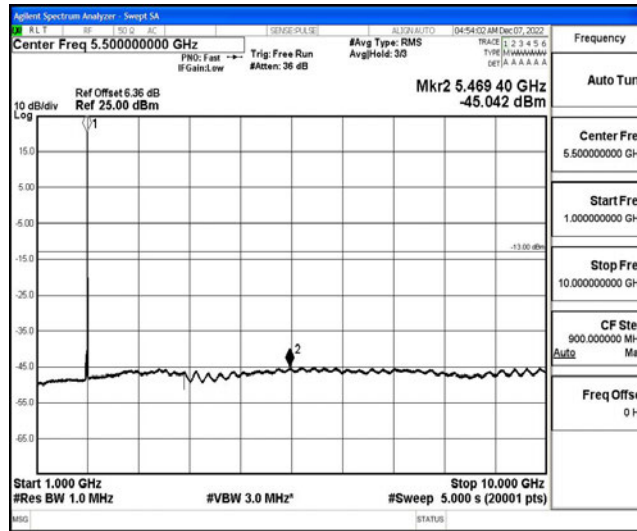

Band2-20MHz-QPSK-19100-1RB#0-Range4:1000~10000MHz

Band2-20MHz-QPSK-19100-1RB#0-Range5:10000~20000MHz