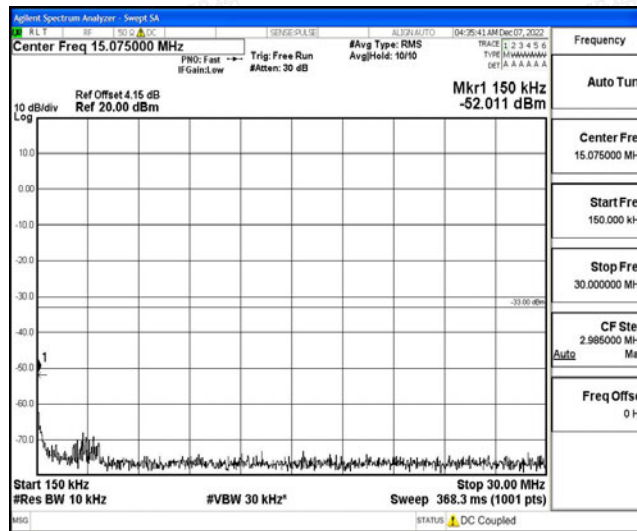

Band2-15MHz-16QAM-18675-1RB#0-Range4:1000~10000MHz

Band2-15MHz-16QAM-18675-1RB#0-Range5:10000~20000MHz

Band2-15MHz-16QAM-18900-1RB#0-Range1:0.009~0.15MHz

Band2-15MHz-16QAM-18900-1RB#0-Range2:0.15~30MHz

Band2-15MHz-16QAM-18900-1RB#0-Range3:30~1000MHz