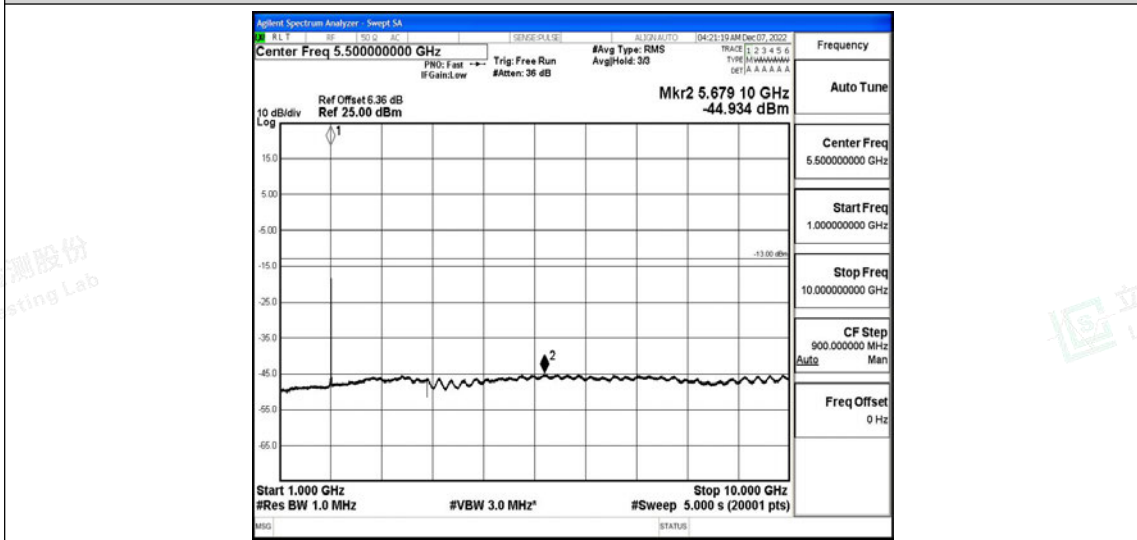

Band2-10MHz-16QAM-19150-1RB#0-Range4:1000~10000MHz

Band2-10MHz-16QAM-19150-1RB#0-Range5:10000~20000MHz

Band2-15MHz-QPSK-18675-1RB#0-Range1:0.009~0.15MHz

Band2-15MHz-QPSK-18675-1RB#0-Range2:0.15~30MHz

Band2-15MHz-QPSK-18675-1RB#0-Range3:30~1000MHz

Band2-15MHz-QPSK-18675-1RB#0-Range4:1000~10000MHz

Band2-15MHz-QPSK-18675-1RB#0-Range5:10000~20000MHz

Band2-15MHz-QPSK-18900-1RB#0-Range1:0.009~0.15MHz

Band2-15MHz-QPSK-18900-1RB#0-Range2:0.15~30MHz

Band2-15MHz-QPSK-18900-1RB#0-Range3:30~1000MHz