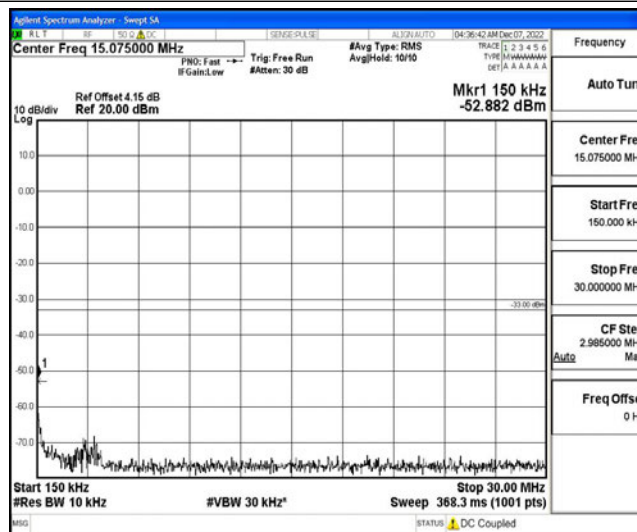

Band2-15MHz-QPSK-18900-1RB#0-Range4:1000~10000MHz

Band2-15MHz-QPSK-18900-1RB#0-Range5:10000~20000MHz

Band2-15MHz-QPSK-19125-1RB#0-Range1:0.009~0.15MHz

Band2-15MHz-QPSK-19125-1RB#0-Range2:0.15~30MHz

Band2-15MHz-QPSK-19125-1RB#0-Range3:30~1000MHz