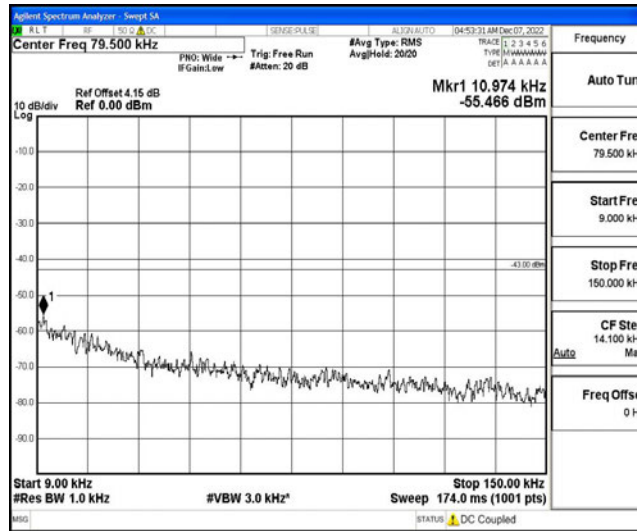

Band2-20MHz-QPSK-18900-1RB#0-Range4:1000~10000MHz

Band2-20MHz-QPSK-18900-1RB#0-Range5:10000~20000MHz

Band2-20MHz-QPSK-19100-1RB#0-Range1:0.009~0.15MHz

Band2-20MHz-QPSK-19100-1RB#0-Range2:0.15~30MHz

Band2-20MHz-QPSK-19100-1RB#0-Range3:30~1000MHz