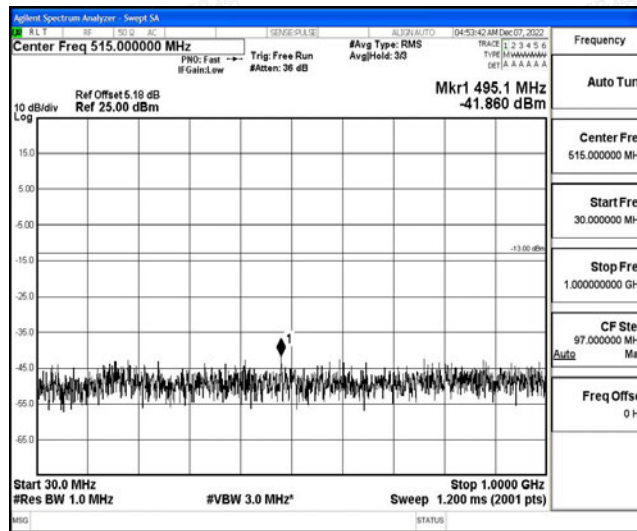

Band2-20MHz-QPSK-18900-1RB#0-Range4:1000~10000MHz

Band2-20MHz-QPSK-18900-1RB#0-Range5:10000~20000MHz

Band2-20MHz-QPSK-19100-1RB#0-Range1:0.009~0.15MHz

Band2-20MHz-QPSK-19100-1RB#0-Range2:0.15~30MHz

Band2-20MHz-QPSK-19100-1RB#0-Range3:30~1000MHz