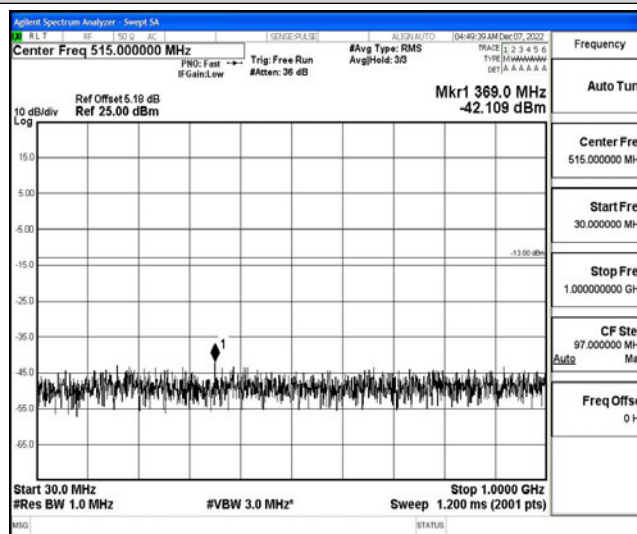

Band2-15MHz-16QAM-19125-1RB#0-Range4:1000~10000MHz

Band2-15MHz-16QAM-19125-1RB#0-Range5:10000~20000MHz

Band2-20MHz-QPSK-18700-1RB#0-Range1:0.009~0.15MHz

Band2-20MHz-QPSK-18700-1RB#0-Range2:0.15~30MHz

Band2-20MHz-QPSK-18700-1RB#0-Range3:30~1000MHz