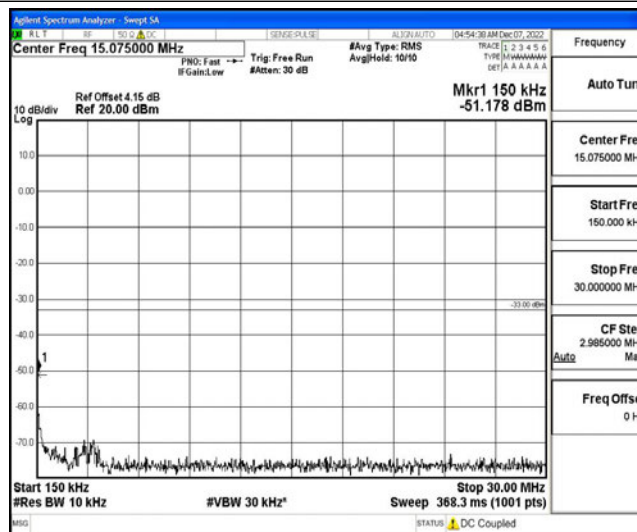

Band2-20MHz-16QAM-18900-1RB#0-Range4:1000~10000MHz

Band2-20MHz-16QAM-18900-1RB#0-Range5:10000~20000MHz

Band2-20MHz-16QAM-19100-1RB#0-Range1:0.009~0.15MHz

Band2-20MHz-16QAM-19100-1RB#0-Range2:0.15~30MHz

Band2-20MHz-16QAM-19100-1RB#0-Range3:30~1000MHz

Band2-20MHz-16QAM-19100-1RB#0-Range4:1000~10000MHz

Band2-20MHz-16QAM-19100-1RB#0-Range5:10000~20000MHz