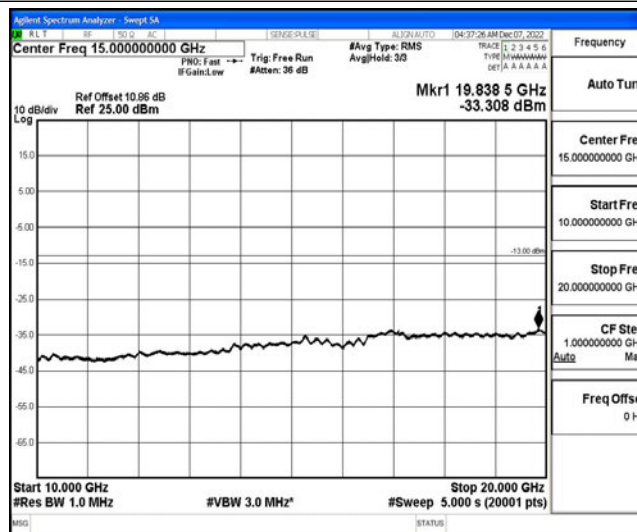

Band2-15MHz-QPSK-19125-1RB#0-Range5:10000~20000MHz

Band2-15MHz-16QAM-18675-1RB#0-Range1:0.009~0.15MHz