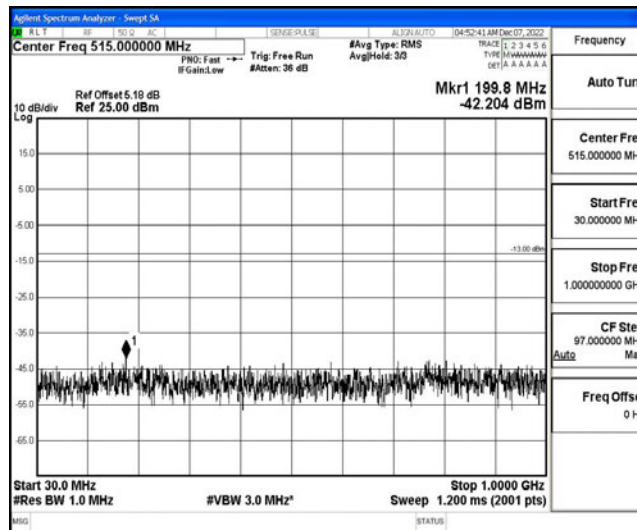

Band2-20MHz-16QAM-18700-1RB#0-Range4:1000~10000MHz

Band2-20MHz-16QAM-18700-1RB#0-Range5:10000~20000MHz

Band2-20MHz-16QAM-18900-1RB#0-Range1:0.009~0.15MHz

Band2-20MHz-16QAM-18900-1RB#0-Range2:0.15~30MHz

Band2-20MHz-16QAM-18900-1RB#0-Range3:30~1000MHz