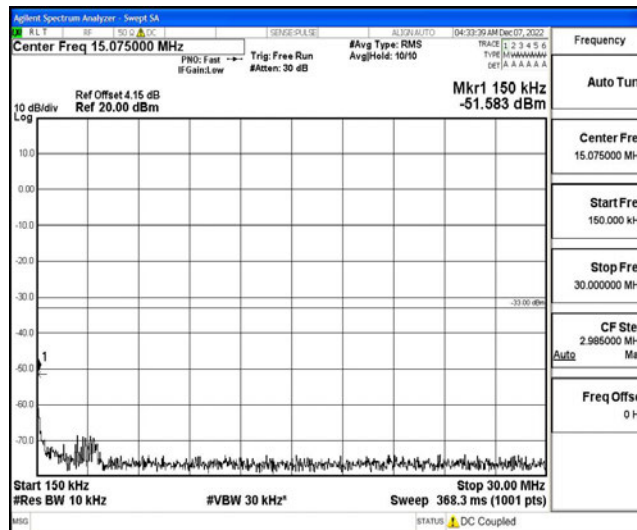

Band2-15MHz-QPSK-19125-1RB#0-Range4:1000~10000MHz

Band2-15MHz-QPSK-19125-1RB#0-Range5:10000~20000MHz

Band2-15MHz-16QAM-18675-1RB#0-Range1:0.009~0.15MHz

Band2-15MHz-16QAM-18675-1RB#0-Range2:0.15~30MHz

Band2-15MHz-16QAM-18675-1RB#0-Range3:30~1000MHz