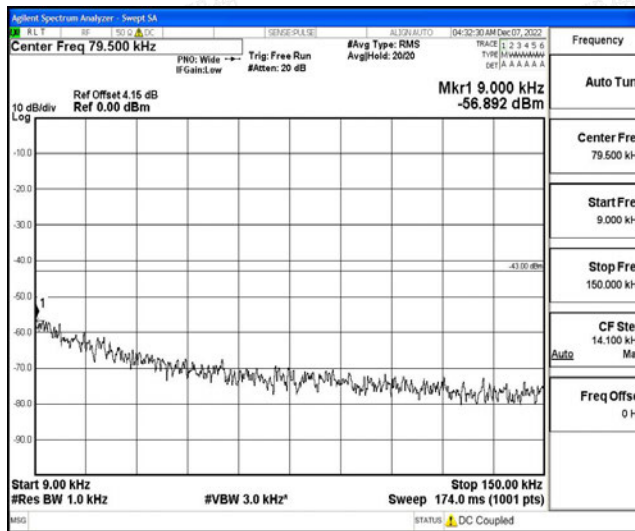

Band2-10MHz-16QAM-19150-1RB#0-Range4:1000~10000MHz

Band2-10MHz-16QAM-19150-1RB#0-Range5:10000~20000MHz

Band2-15MHz-QPSK-18675-1RB#0-Range1:0.009~0.15MHz

Band2-15MHz-QPSK-18675-1RB#0-Range2:0.15~30MHz

Band2-15MHz-QPSK-18675-1RB#0-Range3:30~1000MHz