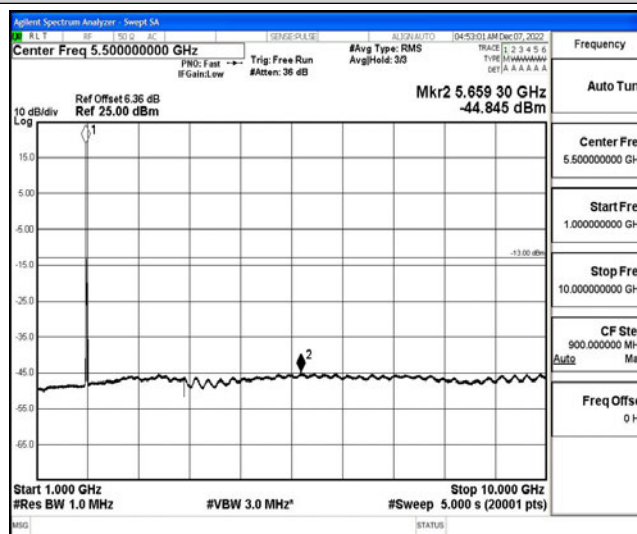

Band2-20MHz-16QAM-18700-1RB#0-Range4:1000~10000MHz

Band2-20MHz-16QAM-18700-1RB#0-Range5:10000~20000MHz

Band2-20MHz-16QAM-18900-1RB#0-Range1:0.009~0.15MHz

Band2-20MHz-16QAM-18900-1RB#0-Range2:0.15~30MHz

Band2-20MHz-16QAM-18900-1RB#0-Range3:30~1000MHz

Band2-20MHz-16QAM-18900-1RB#0-Range4:1000~10000MHz

Band2-20MHz-16QAM-18900-1RB#0-Range5:10000~20000MHz

Band2-20MHz-16QAM-19100-1RB#0-Range1:0.009~0.15MHz

Band2-20MHz-16QAM-19100-1RB#0-Range2:0.15~30MHz

Band2-20MHz-16QAM-19100-1RB#0-Range3:30~1000MHz