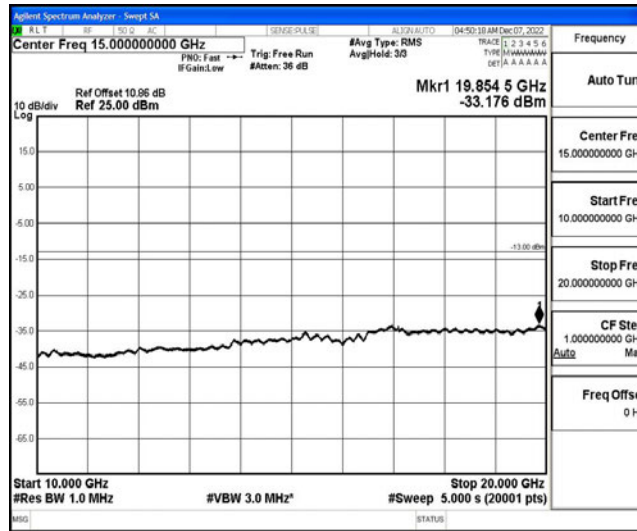

Band2-20MHz-QPSK-18700-1RB#0-Range5:10000~20000MHz

Band2-20MHz-QPSK-18900-1RB#0-Range1:0.009~0.15MHz