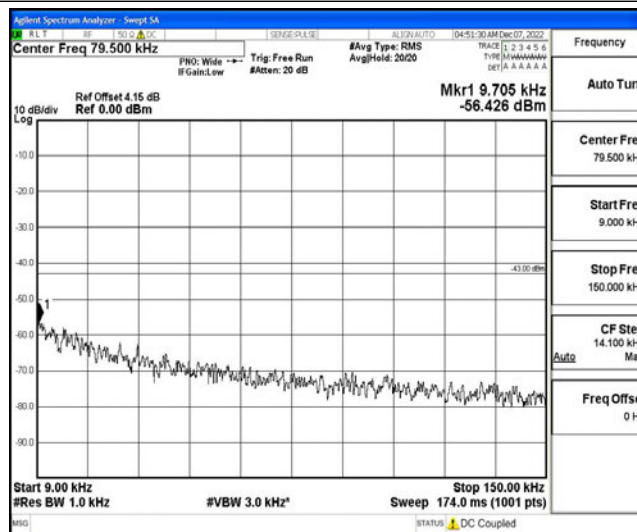

Band2-20MHz-QPSK-18700-1RB#0-Range4:1000~10000MHz

Band2-20MHz-QPSK-18700-1RB#0-Range5:10000~20000MHz

Band2-20MHz-QPSK-18900-1RB#0-Range1:0.009~0.15MHz

Band2-20MHz-QPSK-18900-1RB#0-Range2:0.15~30MHz

Band2-20MHz-QPSK-18900-1RB#0-Range3:30~1000MHz