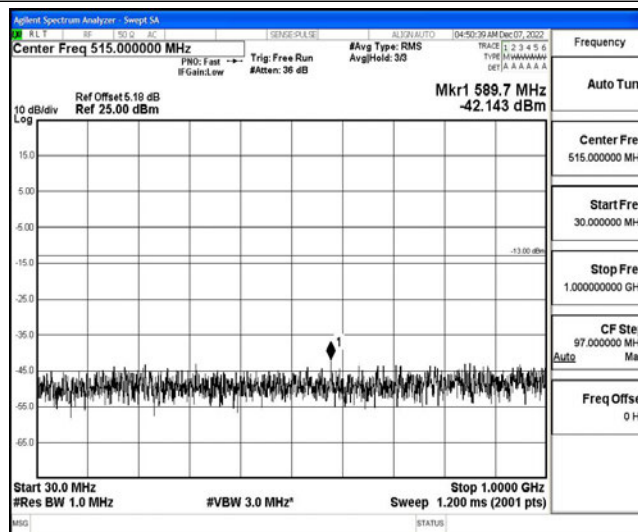

Band2-20MHz-QPSK-19100-1RB#0-Range4:1000~10000MHz

Band2-20MHz-QPSK-19100-1RB#0-Range5:10000~20000MHz

Band2-20MHz-16QAM-18700-1RB#0-Range1:0.009~0.15MHz

Band2-20MHz-16QAM-18700-1RB#0-Range2:0.15~30MHz

Band2-20MHz-16QAM-18700-1RB#0-Range3:30~1000MHz