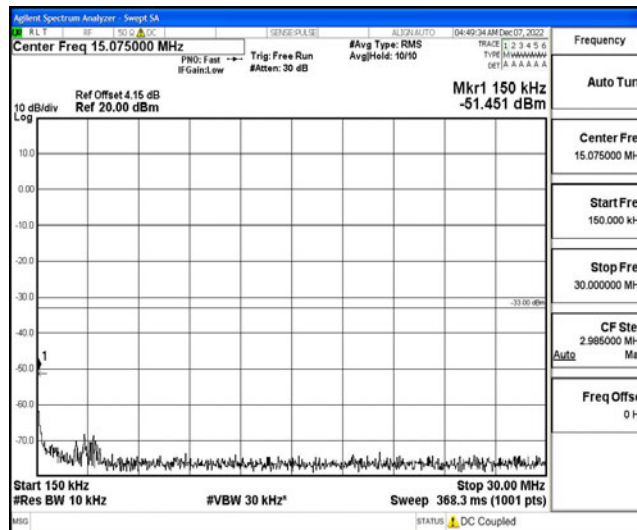

Band2-15MHz-16QAM-19125-1RB#0-Range4:1000~10000MHz

Band2-15MHz-16QAM-19125-1RB#0-Range5:10000~20000MHz

Band2-20MHz-QPSK-18700-1RB#0-Range1:0.009~0.15MHz

Band2-20MHz-QPSK-18700-1RB#0-Range2:0.15~30MHz

Band2-20MHz-QPSK-18700-1RB#0-Range3:30~1000MHz