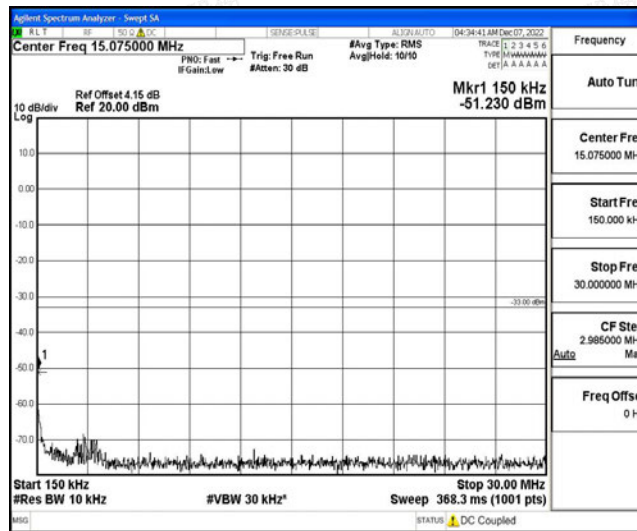

Band2-15MHz-QPSK-18675-1RB#0-Range4:1000~10000MHz

Band2-15MHz-QPSK-18675-1RB#0-Range5:10000~20000MHz

Band2-15MHz-QPSK-18900-1RB#0-Range1:0.009~0.15MHz

Band2-15MHz-QPSK-18900-1RB#0-Range2:0.15~30MHz

Band2-15MHz-QPSK-18900-1RB#0-Range3:30~1000MHz

Band2-15MHz-QPSK-18900-1RB#0-Range4:1000~10000MHz

Band2-15MHz-QPSK-18900-1RB#0-Range5:10000~20000MHz

Band2-15MHz-QPSK-19125-1RB#0-Range1:0.009~0.15MHz

Band2-15MHz-QPSK-19125-1RB#0-Range2:0.15~30MHz

Band2-15MHz-QPSK-19125-1RB#0-Range3:30~1000MHz