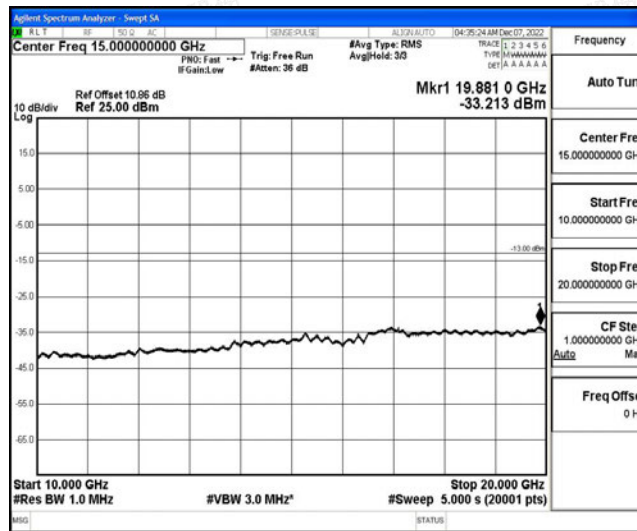

Band2-15MHz-QPSK-18900-1RB#0-Range5:10000~20000MHz

Band2-15MHz-QPSK-19125-1RB#0-Range1:0.009~0.15MHz