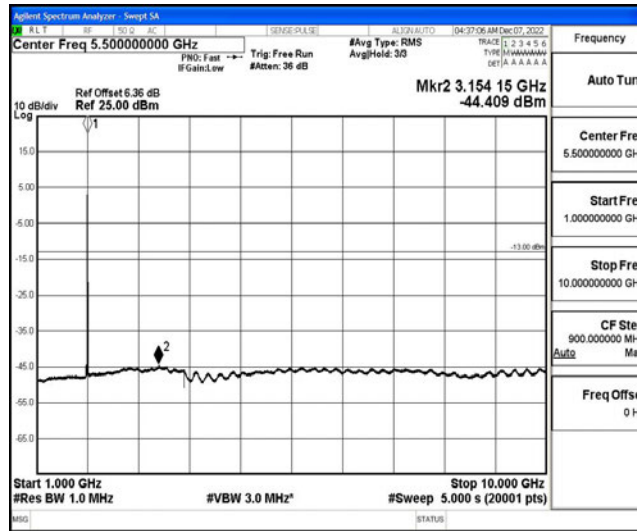

Band2-15MHz-QPSK-19125-1RB#0-Range4:1000~10000MHz

Band2-15MHz-QPSK-19125-1RB#0-Range5:10000~20000MHz