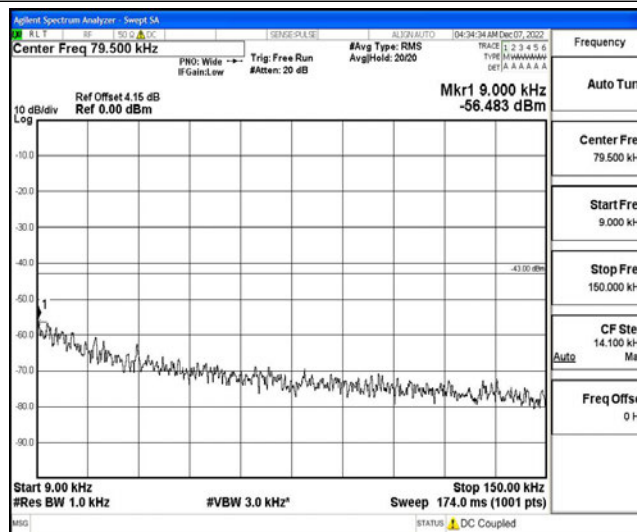

Band2-15MHz-QPSK-18675-1RB#0-Range4:1000~10000MHz

Band2-15MHz-QPSK-18675-1RB#0-Range5:10000~20000MHz

Band2-15MHz-QPSK-18900-1RB#0-Range1:0.009~0.15MHz

Band2-15MHz-QPSK-18900-1RB#0-Range2:0.15~30MHz

Band2-15MHz-QPSK-18900-1RB#0-Range3:30~1000MHz