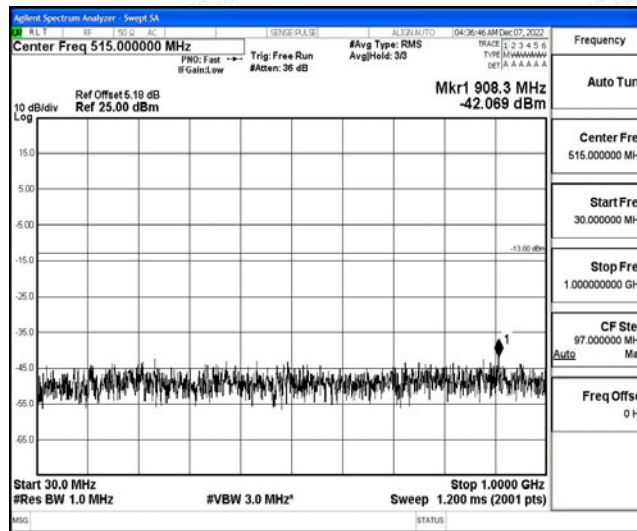

Band2-15MHz-QPSK-18900-1RB#0-Range4:1000~10000MHz

Band2-15MHz-QPSK-18900-1RB#0-Range5:10000~20000MHz

Band2-15MHz-QPSK-19125-1RB#0-Range1:0.009~0.15MHz

Band2-15MHz-QPSK-19125-1RB#0-Range2:0.15~30MHz

Band2-15MHz-QPSK-19125-1RB#0-Range3:30~1000MHz