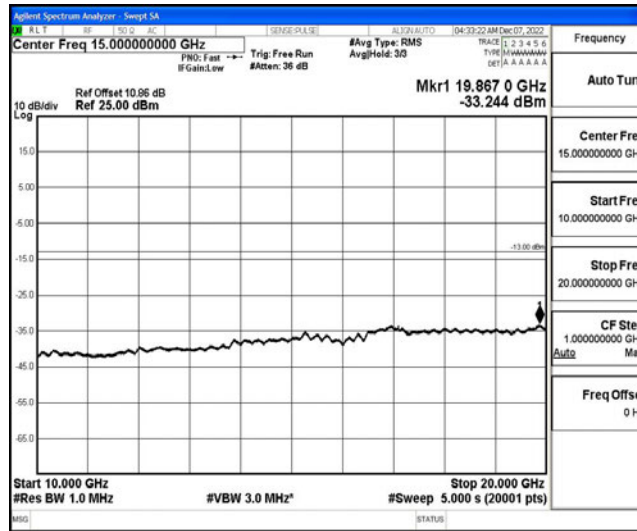

Band2-10MHz-16QAM-19150-1RB#0-Range4:1000~10000MHz

Band2-10MHz-16QAM-19150-1RB#0-Range5:10000~20000MHz

Band2-15MHz-QPSK-18675-1RB#0-Range1:0.009~0.15MHz

Band2-15MHz-QPSK-18675-1RB#0-Range2:0.15~30MHz

Band2-15MHz-QPSK-18675-1RB#0-Range3:30~1000MHz

Band2-15MHz-QPSK-18675-1RB#0-Range4:1000~10000MHz

Band2-15MHz-QPSK-18675-1RB#0-Range5:10000~20000MHz

Band2-15MHz-QPSK-18900-1RB#0-Range1:0.009~0.15MHz

Band2-15MHz-QPSK-18900-1RB#0-Range2:0.15~30MHz

Band2-15MHz-QPSK-18900-1RB#0-Range3:30~1000MHz