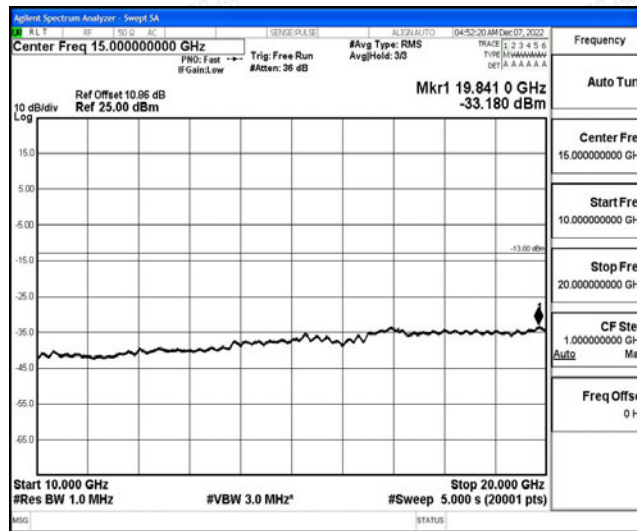

Band2-20MHz-QPSK-18900-1RB#0-Range5:10000~20000MHz

Band2-20MHz-QPSK-19100-1RB#0-Range1:0.009~0.15MHz