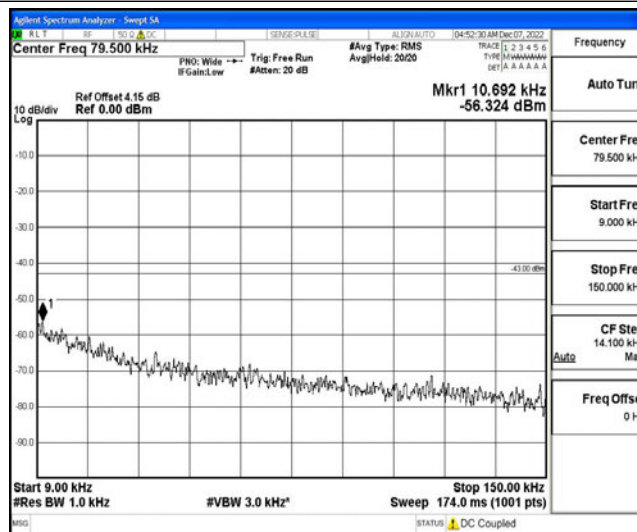

Band2-20MHz-16QAM-18700-1RB#0-Range4:1000~10000MHz

Band2-20MHz-16QAM-18700-1RB#0-Range5:10000~20000MHz

Band2-20MHz-16QAM-18900-1RB#0-Range1:0.009~0.15MHz

Band2-20MHz-16QAM-18900-1RB#0-Range2:0.15~30MHz

Band2-20MHz-16QAM-18900-1RB#0-Range3:30~1000MHz

Band2-20MHz-16QAM-18900-1RB#0-Range4:1000~10000MHz

Band2-20MHz-16QAM-18900-1RB#0-Range5:10000~20000MHz

Band2-20MHz-16QAM-19100-1RB#0-Range1:0.009~0.15MHz

Band2-20MHz-16QAM-19100-1RB#0-Range2:0.15~30MHz

Band2-20MHz-16QAM-19100-1RB#0-Range3:30~1000MHz