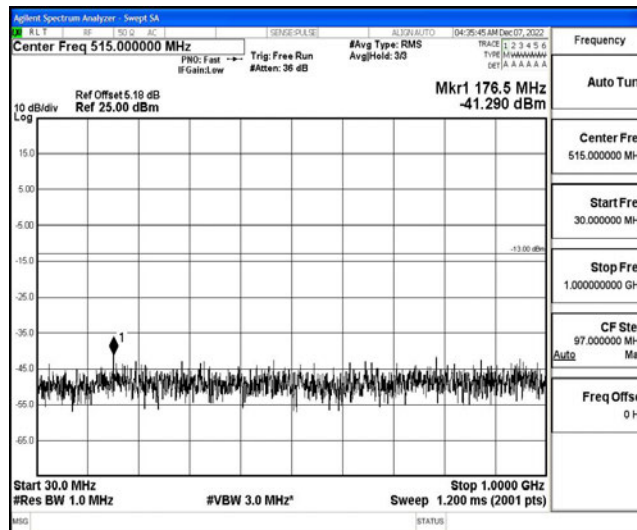

Band2-15MHz-16QAM-18675-1RB#0-Range4:1000~10000MHz

Band2-15MHz-16QAM-18675-1RB#0-Range5:10000~20000MHz

Band2-15MHz-16QAM-18900-1RB#0-Range1:0.009~0.15MHz

Band2-15MHz-16QAM-18900-1RB#0-Range2:0.15~30MHz

Band2-15MHz-16QAM-18900-1RB#0-Range3:30~1000MHz