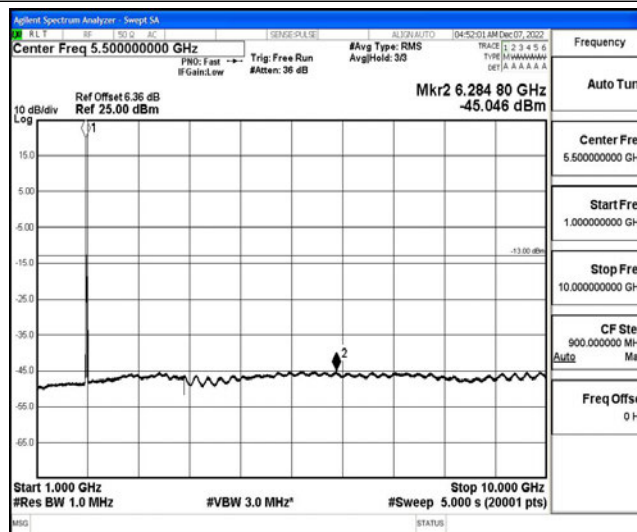

Band2-20MHz-QPSK-18900-1RB#0-Range4:1000~10000MHz

Band2-20MHz-QPSK-18900-1RB#0-Range5:10000~20000MHz