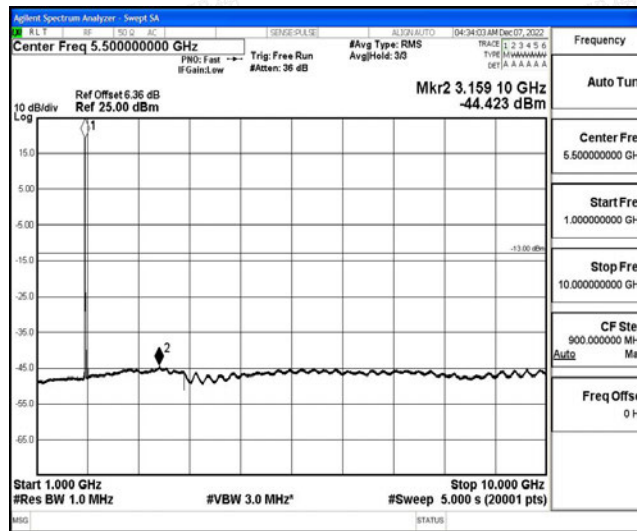

Band2-15MHz-16QAM-18675-1RB#0-Range4:1000~10000MHz

Band2-15MHz-16QAM-18675-1RB#0-Range5:10000~20000MHz