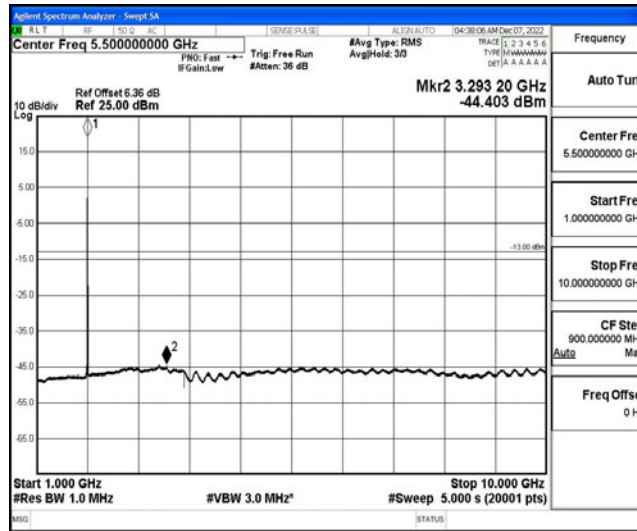

Band2-15MHz-16QAM-19125-1RB#0-Range4:1000~10000MHz

Band2-15MHz-16QAM-19125-1RB#0-Range5:10000~20000MHz