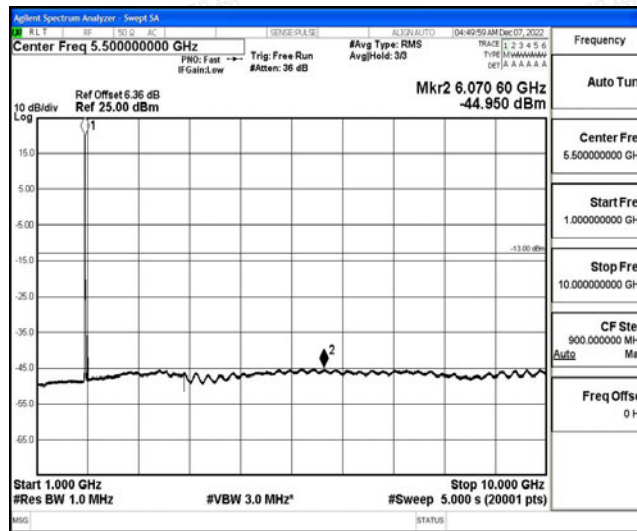

Band2-20MHz-QPSK-18700-1RB#0-Range4:1000~10000MHz

Band2-20MHz-QPSK-18700-1RB#0-Range5:10000~20000MHz