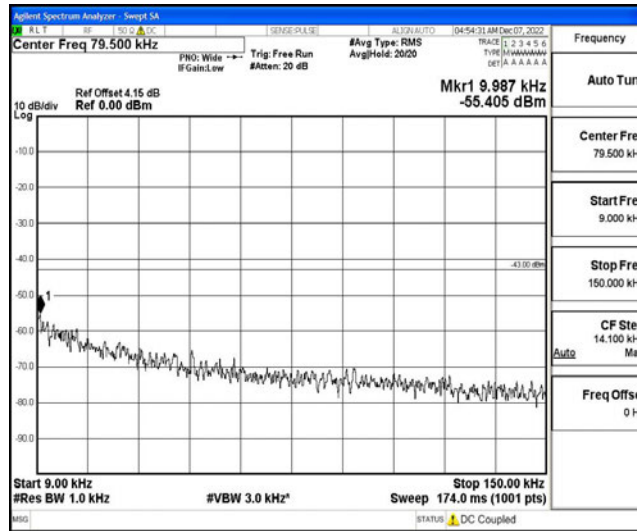

Band2-20MHz-16QAM-18900-1RB#0-Range4:1000~10000MHz

Band2-20MHz-16QAM-18900-1RB#0-Range5:10000~20000MHz

Band2-20MHz-16QAM-19100-1RB#0-Range1:0.009~0.15MHz

Band2-20MHz-16QAM-19100-1RB#0-Range2:0.15~30MHz

Band2-20MHz-16QAM-19100-1RB#0-Range3:30~1000MHz