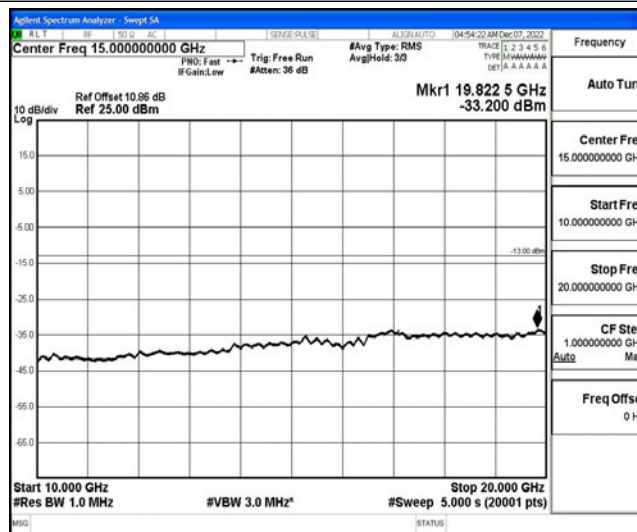

Band2-20MHz-QPSK-18900-1RB#0-Range4:1000~10000MHz

Band2-20MHz-QPSK-18900-1RB#0-Range5:10000~20000MHz

Band2-20MHz-QPSK-19100-1RB#0-Range1:0.009~0.15MHz

Band2-20MHz-QPSK-19100-1RB#0-Range2:0.15~30MHz

Band2-20MHz-QPSK-19100-1RB#0-Range3:30~1000MHz

Band2-20MHz-QPSK-19100-1RB#0-Range4:1000~10000MHz

Band2-20MHz-QPSK-19100-1RB#0-Range5:10000~20000MHz

Band2-20MHz-16QAM-18700-1RB#0-Range1:0.009~0.15MHz

Band2-20MHz-16QAM-18700-1RB#0-Range2:0.15~30MHz

Band2-20MHz-16QAM-18700-1RB#0-Range3:30~1000MHz