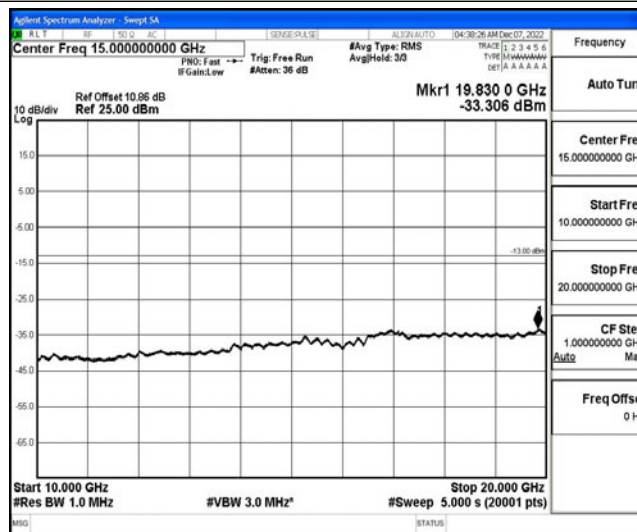

Band2-15MHz-16QAM-19125-1RB#0-Range5:10000~20000MHz

Band2-20MHz-QPSK-18700-1RB#0-Range1:0.009~0.15MHz