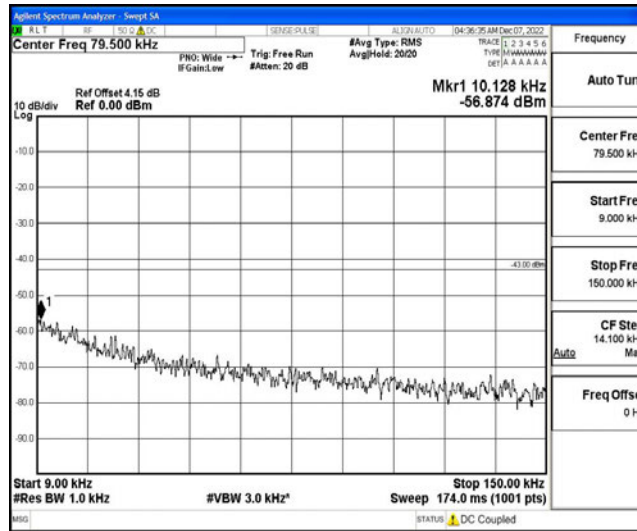

Band2-15MHz-QPSK-18900-1RB#0-Range4:1000~10000MHz

Band2-15MHz-QPSK-18900-1RB#0-Range5:10000~20000MHz

Band2-15MHz-QPSK-19125-1RB#0-Range1:0.009~0.15MHz

Band2-15MHz-QPSK-19125-1RB#0-Range2:0.15~30MHz

Band2-15MHz-QPSK-19125-1RB#0-Range3:30~1000MHz