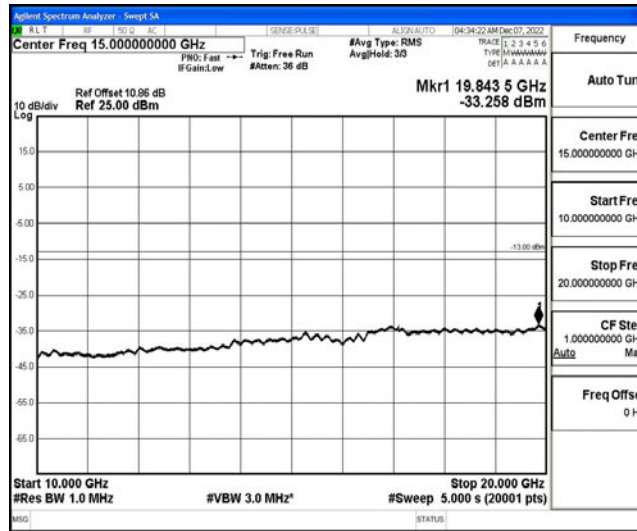

Band2-15MHz-16QAM-18675-1RB#0-Range5:10000~20000MHz

Band2-15MHz-16QAM-18900-1RB#0-Range1:0.009~0.15MHz