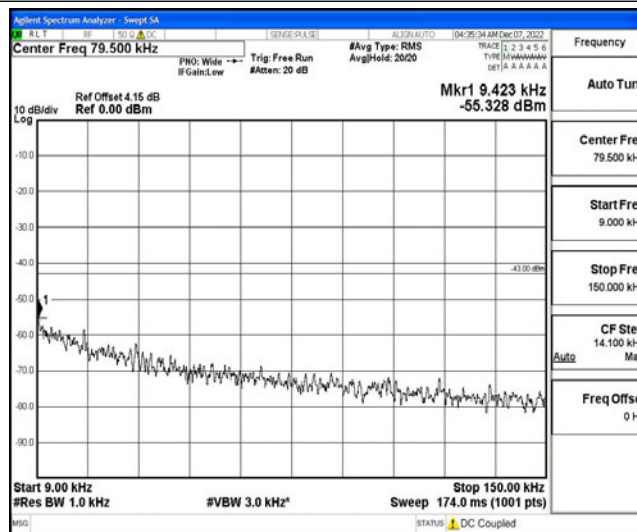

Band2-15MHz-16QAM-18675-1RB#0-Range4:1000~10000MHz

Band2-15MHz-16QAM-18675-1RB#0-Range5:10000~20000MHz

Band2-15MHz-16QAM-18900-1RB#0-Range1:0.009~0.15MHz

Band2-15MHz-16QAM-18900-1RB#0-Range2:0.15~30MHz

Band2-15MHz-16QAM-18900-1RB#0-Range3:30~1000MHz