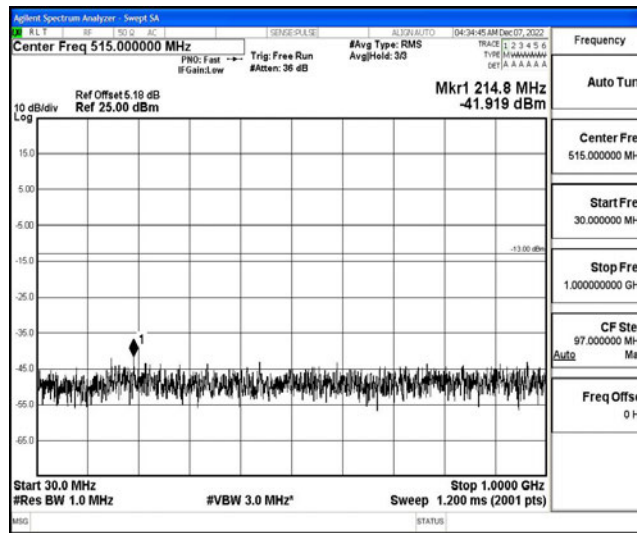

Band2-15MHz-QPSK-18675-1RB#0-Range4:1000~10000MHz

Band2-15MHz-QPSK-18675-1RB#0-Range5:10000~20000MHz

Band2-15MHz-QPSK-18900-1RB#0-Range1:0.009~0.15MHz

Band2-15MHz-QPSK-18900-1RB#0-Range2:0.15~30MHz

Band2-15MHz-QPSK-18900-1RB#0-Range3:30~1000MHz