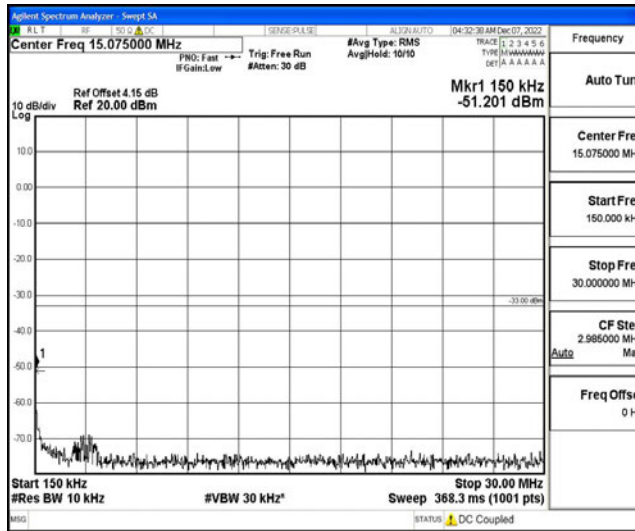

Band2-10MHz-16QAM-19150-1RB#0-Range4:1000~10000MHz

Band2-10MHz-16QAM-19150-1RB#0-Range5:10000~20000MHz

Band2-15MHz-QPSK-18675-1RB#0-Range1:0.009~0.15MHz

Band2-15MHz-QPSK-18675-1RB#0-Range2:0.15~30MHz

Band2-15MHz-QPSK-18675-1RB#0-Range3:30~1000MHz

Band2-15MHz-QPSK-18675-1RB#0-Range4:1000~10000MHz

Band2-15MHz-QPSK-18675-1RB#0-Range5:10000~20000MHz

Band2-15MHz-QPSK-18900-1RB#0-Range1:0.009~0.15MHz

Band2-15MHz-QPSK-18900-1RB#0-Range2:0.15~30MHz

Band2-15MHz-QPSK-18900-1RB#0-Range3:30~1000MHz