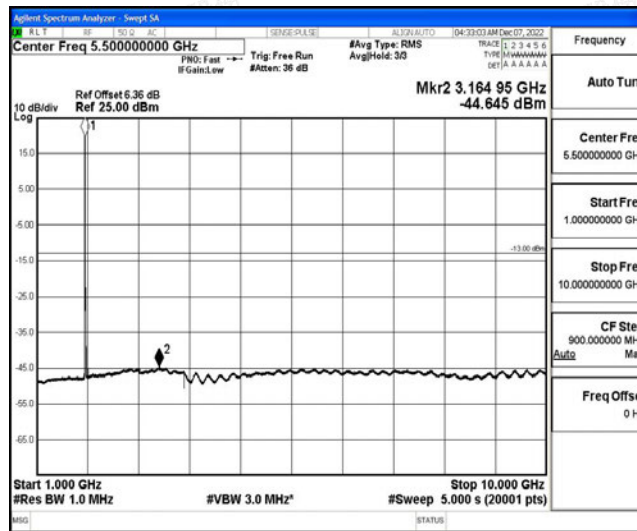

Band2-10MHz-16QAM-19150-1RB#0-Range4:1000~10000MHz

Band2-10MHz-16QAM-19150-1RB#0-Range5:10000~20000MHz

Band2-15MHz-QPSK-18675-1RB#0-Range1:0.009~0.15MHz

Band2-15MHz-QPSK-18675-1RB#0-Range2:0.15~30MHz

Band2-15MHz-QPSK-18675-1RB#0-Range3:30~1000MHz

Band2-15MHz-QPSK-18675-1RB#0-Range4:1000~10000MHz

Band2-15MHz-QPSK-18675-1RB#0-Range5:10000~20000MHz

Band2-15MHz-QPSK-18900-1RB#0-Range1:0.009~0.15MHz

Band2-15MHz-QPSK-18900-1RB#0-Range2:0.15~30MHz

Band2-15MHz-QPSK-18900-1RB#0-Range3:30~1000MHz