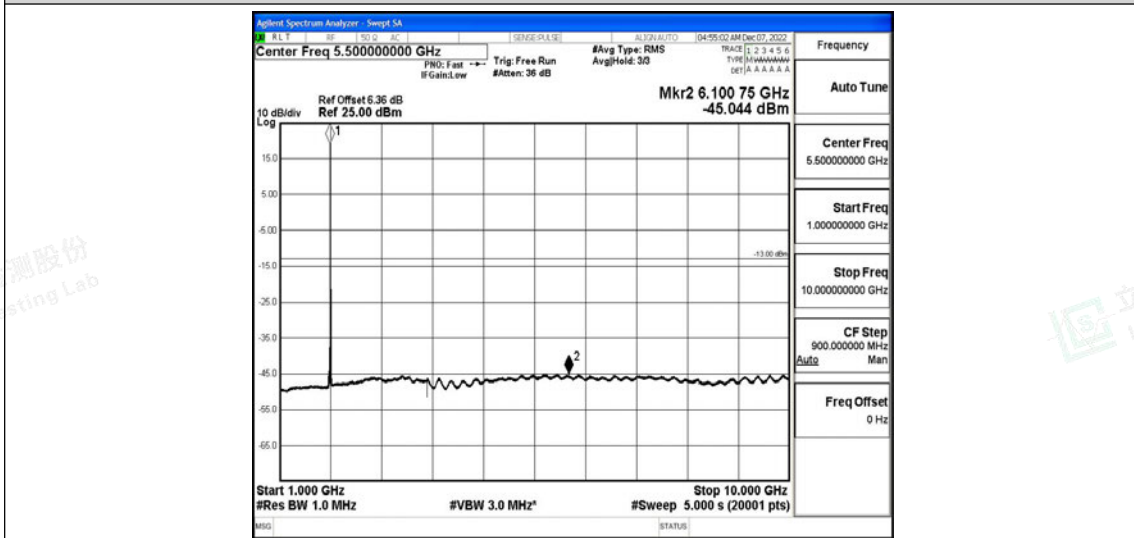

Band2-20MHz-16QAM-19100-1RB#0-Range4:1000~10000MHz

Band2-20MHz-16QAM-19100-1RB#0-Range5:10000~20000MHz