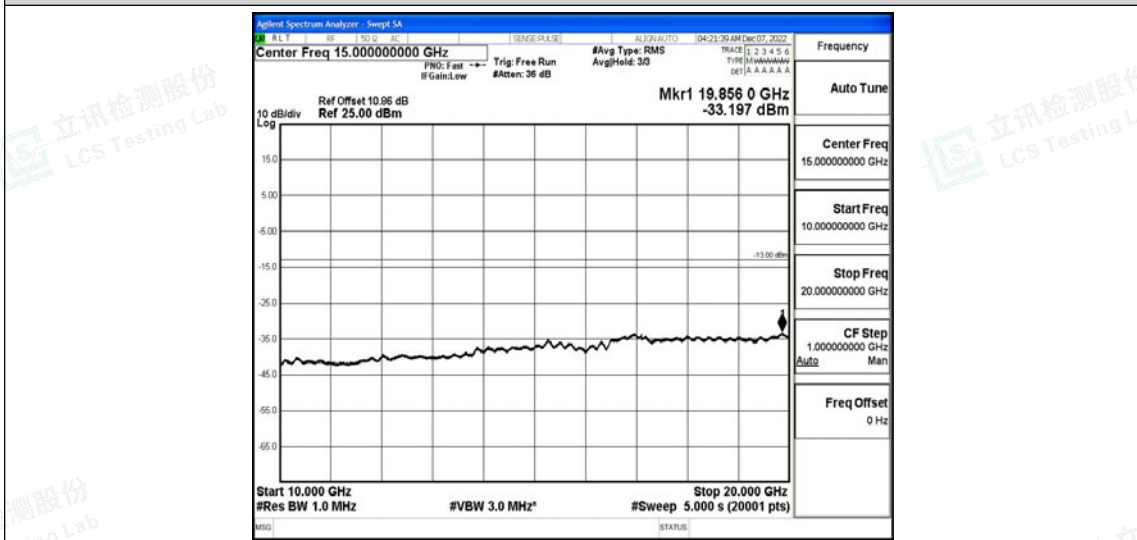

Band2-10MHz-16QAM-19150-1RB#0-Range4:1000~10000MHz

Band2-10MHz-16QAM-19150-1RB#0-Range5:10000~20000MHz

Band2-15MHz-QPSK-18675-1RB#0-Range1:0.009~0.15MHz

Band2-15MHz-QPSK-18675-1RB#0-Range2:0.15~30MHz

Band2-15MHz-QPSK-18675-1RB#0-Range3:30~1000MHz

Band2-15MHz-QPSK-18675-1RB#0-Range4:1000~10000MHz

Band2-15MHz-QPSK-18675-1RB#0-Range5:10000~20000MHz

Band2-15MHz-QPSK-18900-1RB#0-Range1:0.009~0.15MHz

Band2-15MHz-QPSK-18900-1RB#0-Range2:0.15~30MHz

Band2-15MHz-QPSK-18900-1RB#0-Range3:30~1000MHz