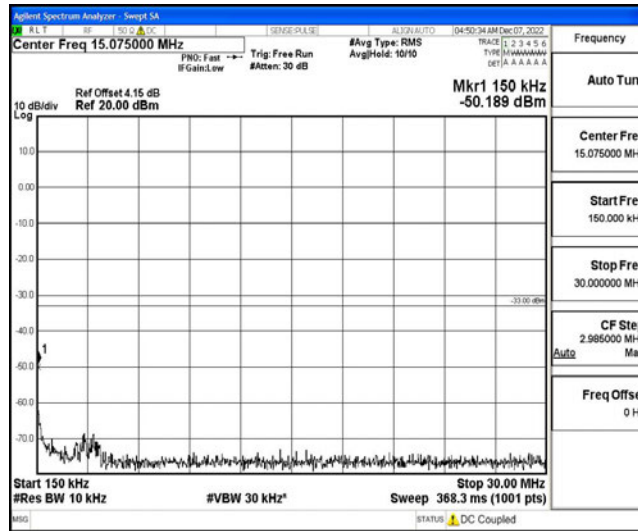

Band2-20MHz-QPSK-19100-1RB#0-Range4:1000~10000MHz

Band2-20MHz-QPSK-19100-1RB#0-Range5:10000~20000MHz

Band2-20MHz-16QAM-18700-1RB#0-Range1:0.009~0.15MHz

Band2-20MHz-16QAM-18700-1RB#0-Range2:0.15~30MHz

Band2-20MHz-16QAM-18700-1RB#0-Range3:30~1000MHz

Band2-20MHz-16QAM-18700-1RB#0-Range4:1000~10000MHz

Band2-20MHz-16QAM-18700-1RB#0-Range5:10000~20000MHz

Band2-20MHz-16QAM-18900-1RB#0-Range1:0.009~0.15MHz

Band2-20MHz-16QAM-18900-1RB#0-Range2:0.15~30MHz

Band2-20MHz-16QAM-18900-1RB#0-Range3:30~1000MHz