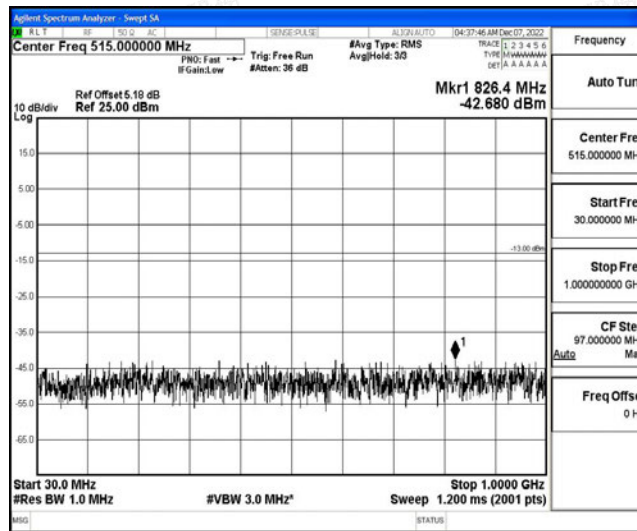

Band2-15MHz-16QAM-18900-1RB#0-Range4:1000~10000MHz

Band2-15MHz-16QAM-18900-1RB#0-Range5:10000~20000MHz

Band2-15MHz-16QAM-19125-1RB#0-Range1:0.009~0.15MHz

Band2-15MHz-16QAM-19125-1RB#0-Range2:0.15~30MHz

Band2-15MHz-16QAM-19125-1RB#0-Range3:30~1000MHz