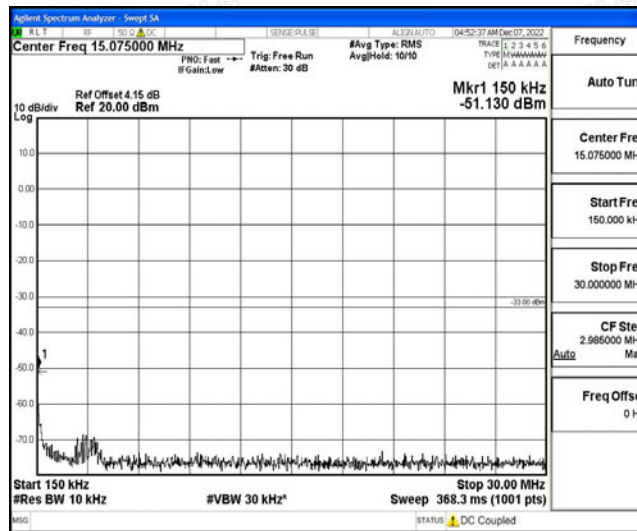

Band2-20MHz-16QAM-18700-1RB#0-Range4:1000~10000MHz

Band2-20MHz-16QAM-18700-1RB#0-Range5:10000~20000MHz

Band2-20MHz-16QAM-18900-1RB#0-Range1:0.009~0.15MHz

Band2-20MHz-16QAM-18900-1RB#0-Range2:0.15~30MHz

Band2-20MHz-16QAM-18900-1RB#0-Range3:30~1000MHz

Band2-20MHz-16QAM-18900-1RB#0-Range4:1000~10000MHz

Band2-20MHz-16QAM-18900-1RB#0-Range5:10000~20000MHz

Band2-20MHz-16QAM-19100-1RB#0-Range1:0.009~0.15MHz

Band2-20MHz-16QAM-19100-1RB#0-Range2:0.15~30MHz

Band2-20MHz-16QAM-19100-1RB#0-Range3:30~1000MHz