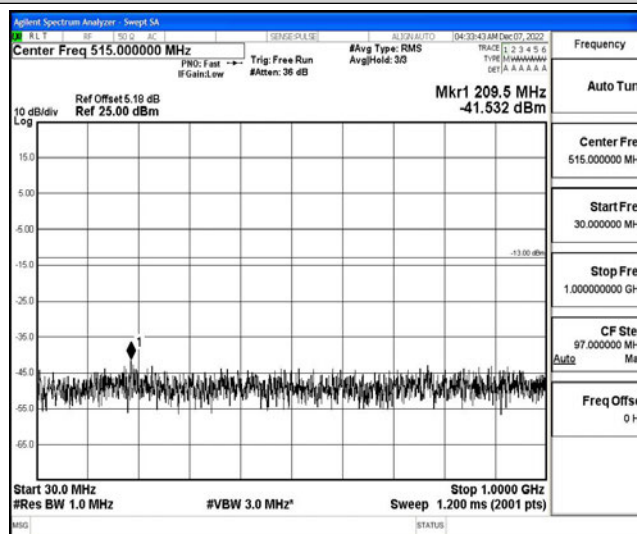

Band2-15MHz-QPSK-19125-1RB#0-Range4:1000~10000MHz

Band2-15MHz-QPSK-19125-1RB#0-Range5:10000~20000MHz

Band2-15MHz-16QAM-18675-1RB#0-Range1:0.009~0.15MHz

Band2-15MHz-16QAM-18675-1RB#0-Range2:0.15~30MHz

Band2-15MHz-16QAM-18675-1RB#0-Range3:30~1000MHz