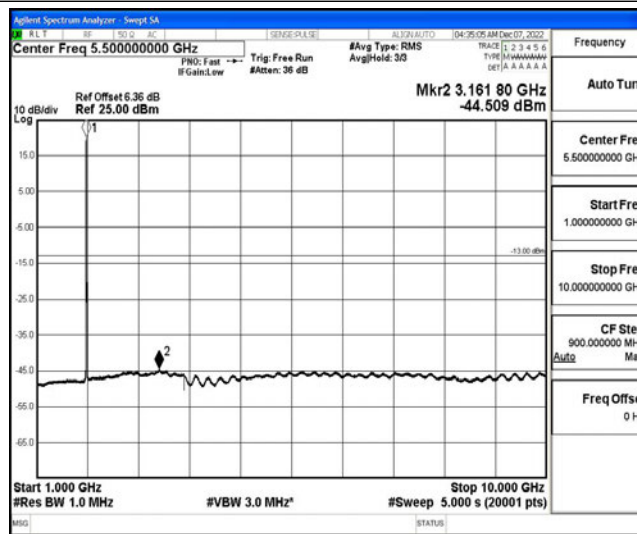

Band2-15MHz-QPSK-18675-1RB#0-Range4:1000~10000MHz

Band2-15MHz-QPSK-18675-1RB#0-Range5:10000~20000MHz

Band2-15MHz-QPSK-18900-1RB#0-Range1:0.009~0.15MHz

Band2-15MHz-QPSK-18900-1RB#0-Range2:0.15~30MHz

Band2-15MHz-QPSK-18900-1RB#0-Range3:30~1000MHz

Band2-15MHz-QPSK-18900-1RB#0-Range4:1000~10000MHz

Band2-15MHz-QPSK-18900-1RB#0-Range5:10000~20000MHz

Band2-15MHz-QPSK-19125-1RB#0-Range1:0.009~0.15MHz

Band2-15MHz-QPSK-19125-1RB#0-Range2:0.15~30MHz

Band2-15MHz-QPSK-19125-1RB#0-Range3:30~1000MHz