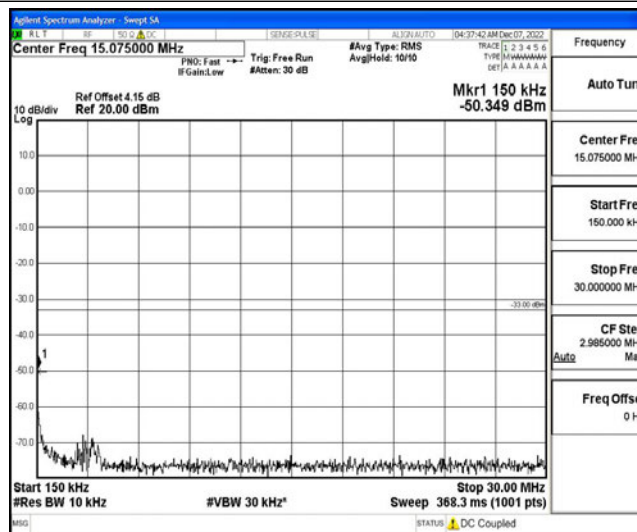

Band2-15MHz-16QAM-18900-1RB#0-Range4:1000~10000MHz

Band2-15MHz-16QAM-18900-1RB#0-Range5:10000~20000MHz

Band2-15MHz-16QAM-19125-1RB#0-Range1:0.009~0.15MHz

Band2-15MHz-16QAM-19125-1RB#0-Range2:0.15~30MHz

Band2-15MHz-16QAM-19125-1RB#0-Range3:30~1000MHz