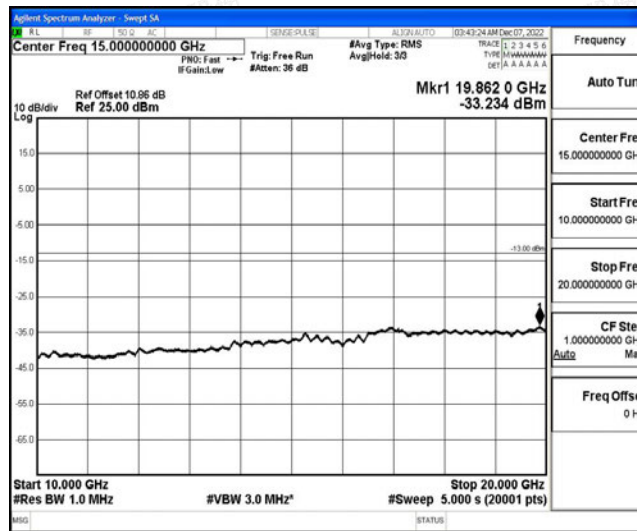

Band2-3MHz-QPSK-18900-1RB#0-Range1:0.009~0.15MHz

Band2-3MHz-QPSK-18900-1RB#0-Range2:0.15~30MHz

Band2-3MHz-QPSK-18900-1RB#0-Range3:30~1000MHz

Band2-3MHz-QPSK-18900-1RB#0-Range4:1000~10000MHz

Band2-3MHz-QPSK-18900-1RB#0-Range5:10000~20000MHz