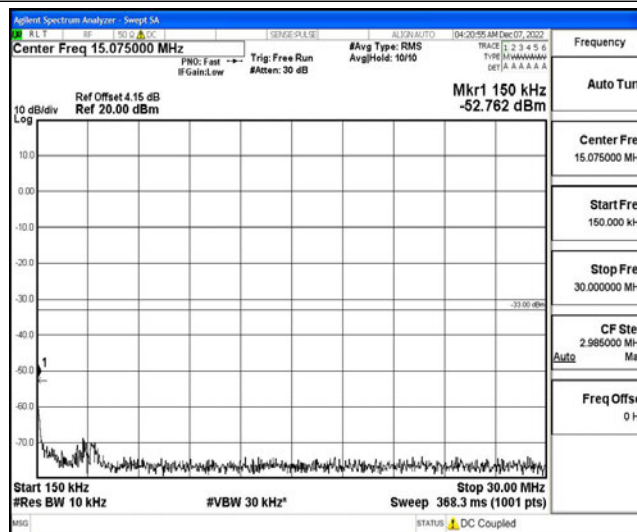

Band2-10MHz-16QAM-19150-1RB#0-Range2:0.15~30MHz

Band2-10MHz-16QAM-19150-1RB#0-Range3:30~1000MHz