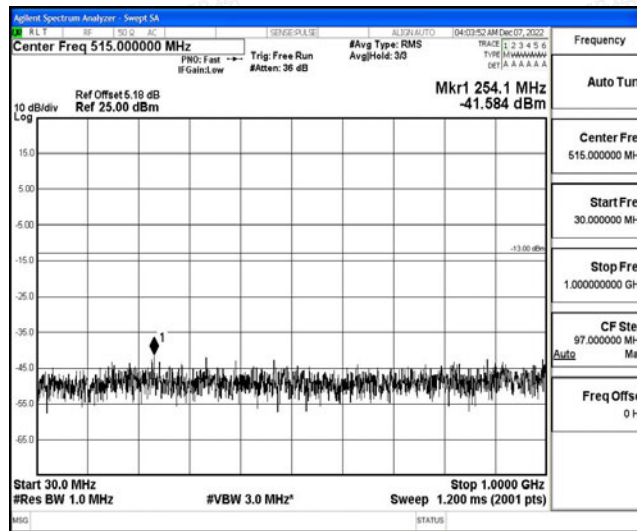

Band2-5MHz-16QAM-19175-1RB#0-Range1:0.009~0.15MHz

Band2-5MHz-16QAM-19175-1RB#0-Range2:0.15~30MHz

Band2-5MHz-16QAM-19175-1RB#0-Range3:30~1000MHz

Band2-5MHz-16QAM-19175-1RB#0-Range4:1000~10000MHz

Band2-5MHz-16QAM-19175-1RB#0-Range5:10000~20000MHz