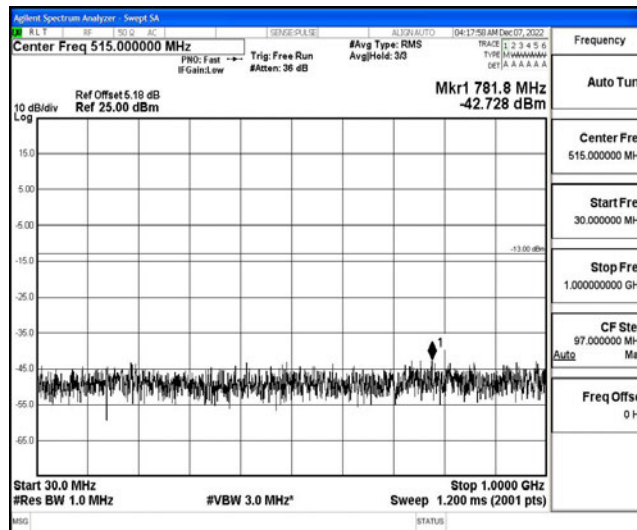

Band2-10MHz-QPSK-18900-1RB#0-Range1:0.009~0.15MHz

Band2-10MHz-QPSK-18900-1RB#0-Range2:0.15~30MHz

Band2-10MHz-QPSK-18900-1RB#0-Range3:30~1000MHz

Band2-10MHz-QPSK-18900-1RB#0-Range4:1000~10000MHz

Band2-10MHz-QPSK-18900-1RB#0-Range5:10000~20000MHz