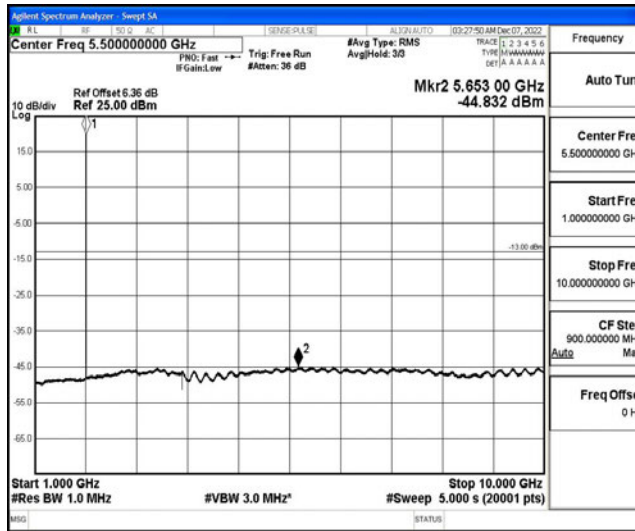

Band2-1.4MHz-QPSK-19193-1RB#0-Range1:0.009~0.15MHz

Band2-1.4MHz-QPSK-19193-1RB#0-Range2:0.15~30MHz

Band2-1.4MHz-QPSK-19193-1RB#0-Range3:30~1000MHz

Band2-1.4MHz-QPSK-19193-1RB#0-Range4:1000~10000MHz

Band2-1.4MHz-QPSK-19193-1RB#0-Range5:10000~20000MHz