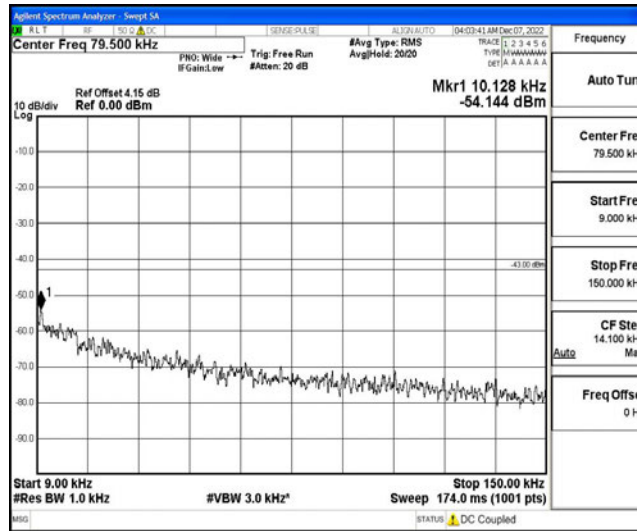

Band2-5MHz-16QAM-19175-1RB#0-Range1:0.009~0.15MHz

Band2-5MHz-16QAM-19175-1RB#0-Range2:0.15~30MHz