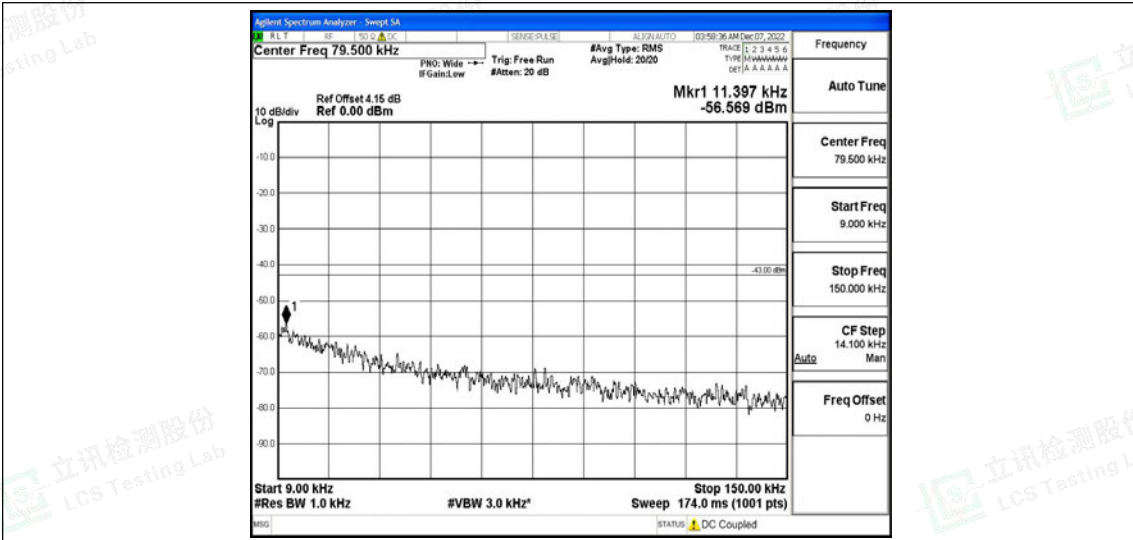

Band2-5MHz-QPSK-18625-1RB#0-Range1:0.009~0.15MHz

Band2-5MHz-QPSK-18625-1RB#0-Range2:0.15~30MHz