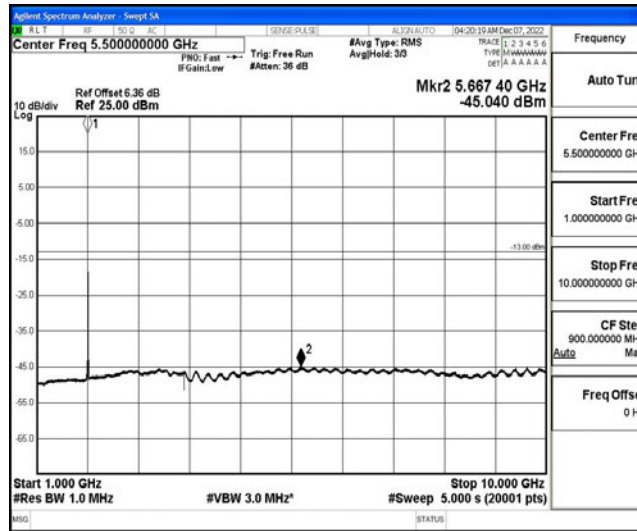

Band2-10MHz-QPSK-19150-1RB#0-Range1:0.009~0.15MHz

Band2-10MHz-QPSK-19150-1RB#0-Range2:0.15~30MHz

Band2-10MHz-QPSK-19150-1RB#0-Range3:30~1000MHz

Band2-10MHz-QPSK-19150-1RB#0-Range4:1000~10000MHz

Band2-10MHz-QPSK-19150-1RB#0-Range5:10000~20000MHz