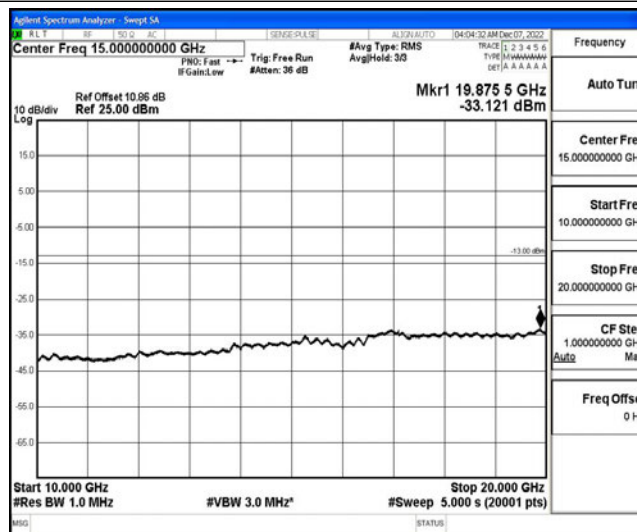

Band2-5MHz-16QAM-19175-1RB#0-Range1:0.009~0.15MHz

Band2-5MHz-16QAM-19175-1RB#0-Range2:0.15~30MHz

Band2-5MHz-16QAM-19175-1RB#0-Range3:30~1000MHz

Band2-5MHz-16QAM-19175-1RB#0-Range4:1000~10000MHz

Band2-5MHz-16QAM-19175-1RB#0-Range5:10000~20000MHz