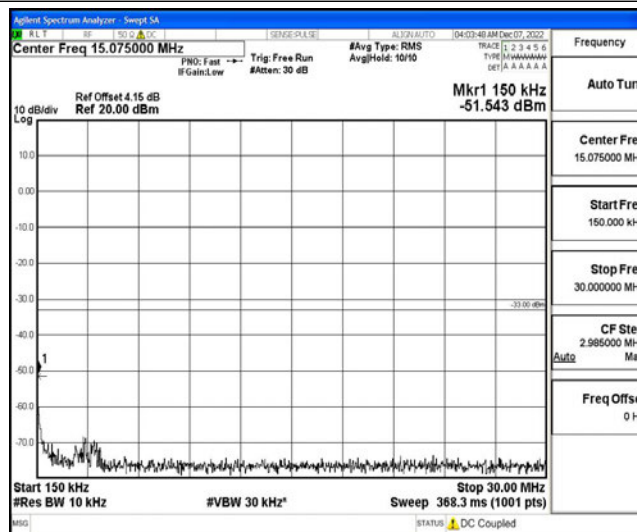

Band2-5MHz-16QAM-19175-1RB#0-Range2:0.15~30MHz

Band2-5MHz-16QAM-19175-1RB#0-Range3:30~1000MHz