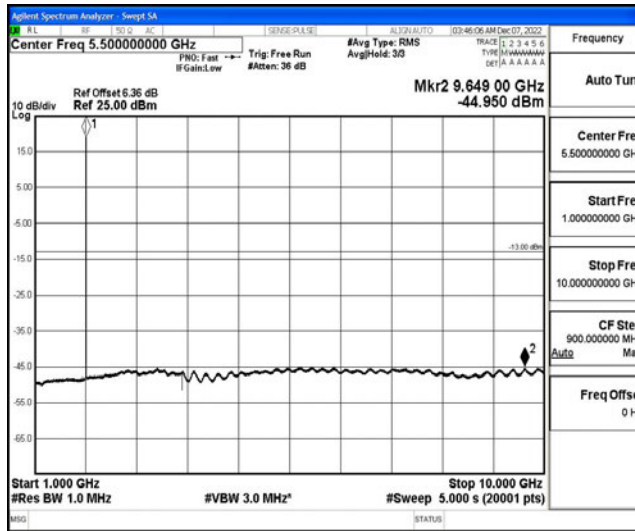

Band2-3MHz-16QAM-19185-1RB#0-Range1:0.009~0.15MHz

Band2-3MHz-16QAM-19185-1RB#0-Range2:0.15~30MHz

Band2-3MHz-16QAM-19185-1RB#0-Range3:30~1000MHz

Band2-3MHz-16QAM-19185-1RB#0-Range4:1000~10000MHz

Band2-3MHz-16QAM-19185-1RB#0-Range5:10000~20000MHz