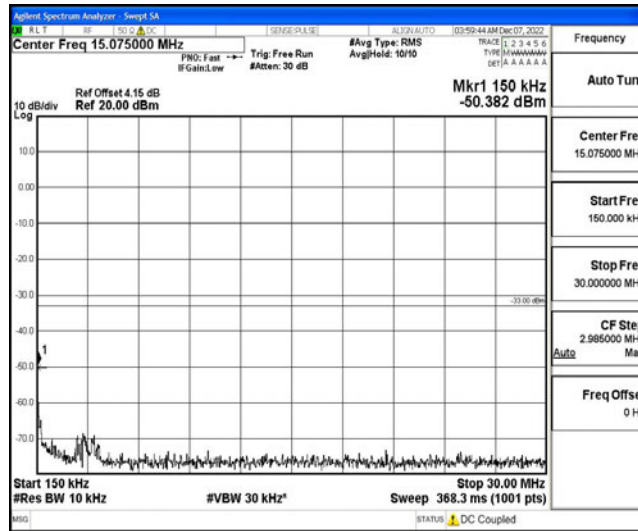

Band2-5MHz-16QAM-18625-1RB#0-Range2:0.15~30MHz

Band2-5MHz-16QAM-18625-1RB#0-Range3:30~1000MHz