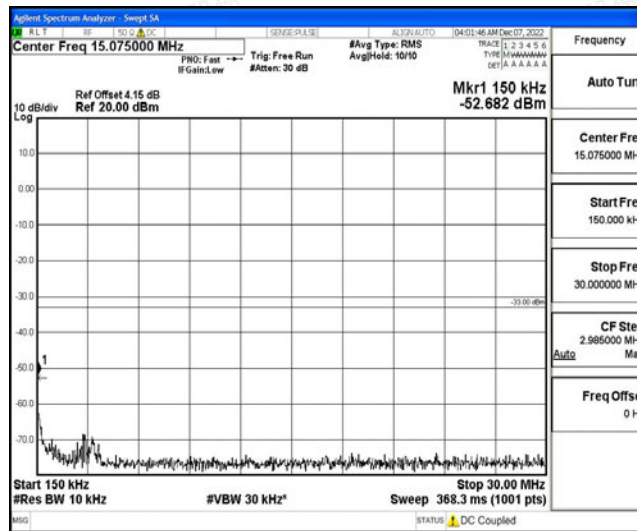

Band2-5MHz-16QAM-18900-1RB#0-Range2:0.15~30MHz

Band2-5MHz-16QAM-18900-1RB#0-Range3:30~1000MHz