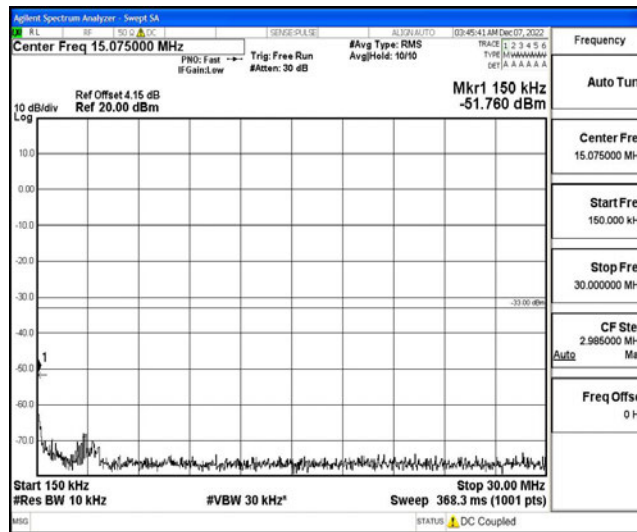

Band2-3MHz-16QAM-19185-1RB#0-Range2:0.15~30MHz

Band2-3MHz-16QAM-19185-1RB#0-Range3:30~1000MHz