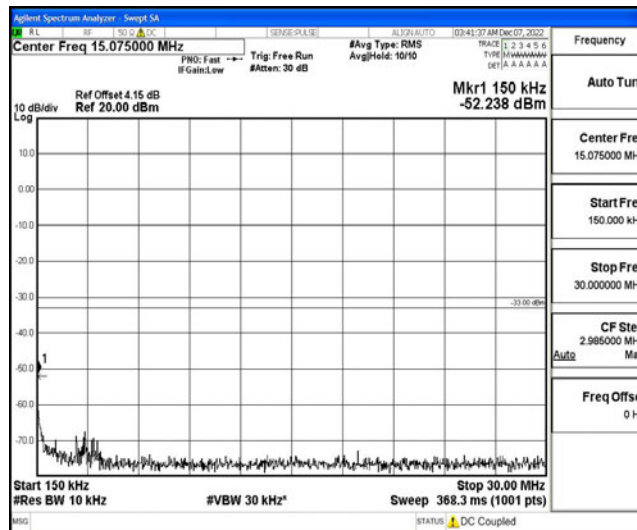

Band2-3MHz-16QAM-18615-1RB#0-Range2:0.15~30MHz

Band2-3MHz-16QAM-18615-1RB#0-Range3:30~1000MHz