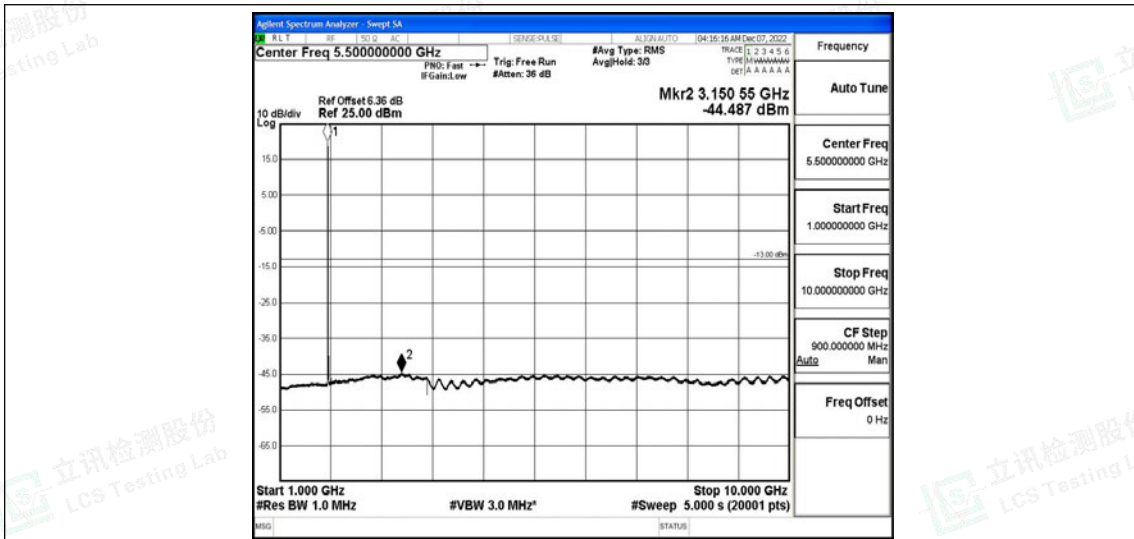

Band2-10MHz-QPSK-18650-1RB#0-Range1:0.009~0.15MHz

Band2-10MHz-QPSK-18650-1RB#0-Range2:0.15~30MHz

Band2-10MHz-QPSK-18650-1RB#0-Range3:30~1000MHz

Band2-10MHz-QPSK-18650-1RB#0-Range4:1000~10000MHz

Band2-10MHz-QPSK-18650-1RB#0-Range5:10000~20000MHz