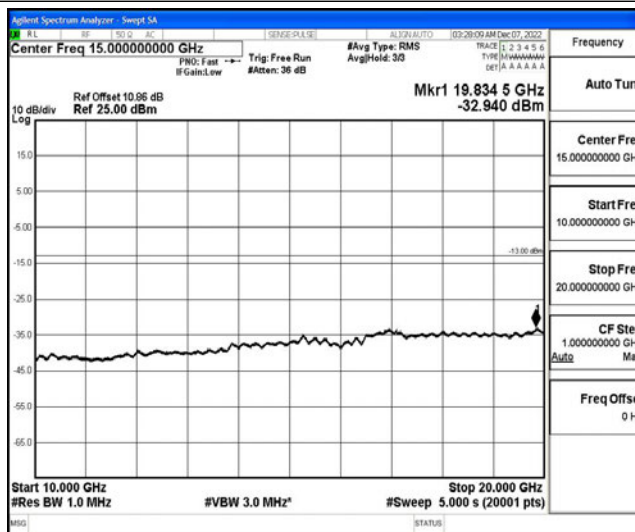

Band2-1.4MHz-QPSK-19193-1RB#0-Range1:0.009~0.15MHz

Band2-1.4MHz-QPSK-19193-1RB#0-Range2:0.15~30MHz

Band2-1.4MHz-QPSK-19193-1RB#0-Range3:30~1000MHz

Band2-1.4MHz-QPSK-19193-1RB#0-Range4:1000~10000MHz

Band2-1.4MHz-QPSK-19193-1RB#0-Range5:10000~20000MHz