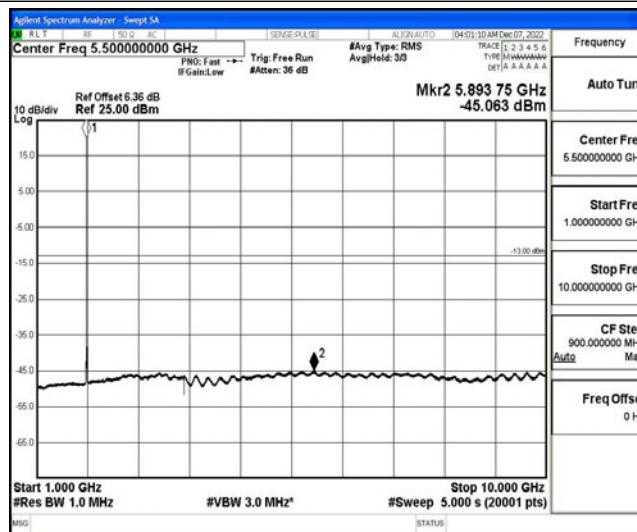

Band2-5MHz-QPSK-18900-1RB#0-Range1:0.009~0.15MHz

Band2-5MHz-QPSK-18900-1RB#0-Range2:0.15~30MHz

Band2-5MHz-QPSK-18900-1RB#0-Range3:30~1000MHz

Band2-5MHz-QPSK-18900-1RB#0-Range4:1000~10000MHz

Band2-5MHz-QPSK-18900-1RB#0-Range5:10000~20000MHz