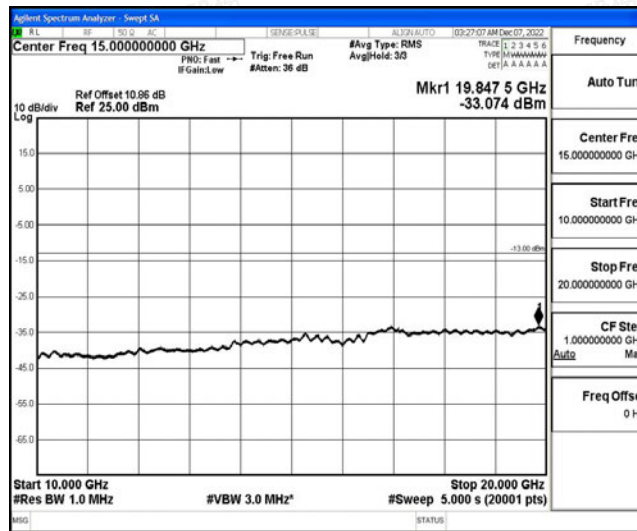

Band2-1.4MHz-16QAM-18900-1RB#0-Range1:0.009~0.15MHz

Band2-1.4MHz-16QAM-18900-1RB#0-Range2:0.15~30MHz

Band2-1.4MHz-16QAM-18900-1RB#0-Range3:30~1000MHz

Band2-1.4MHz-16QAM-18900-1RB#0-Range4:1000~10000MHz

Band2-1.4MHz-16QAM-18900-1RB#0-Range5:10000~20000MHz