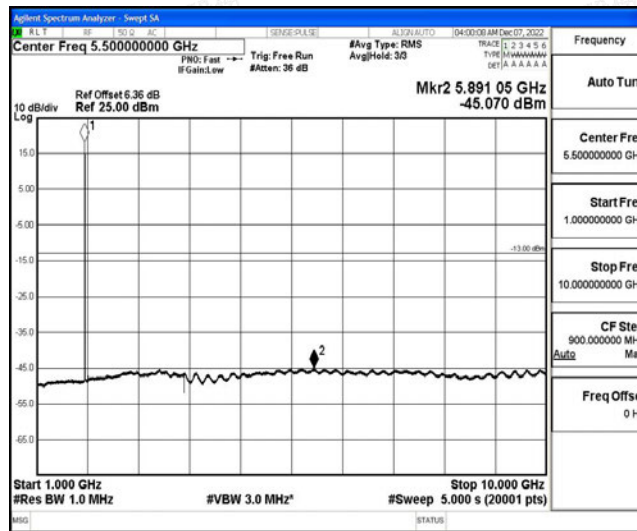

Band2-5MHz-16QAM-18625-1RB#0-Range1:0.009~0.15MHz

Band2-5MHz-16QAM-18625-1RB#0-Range2:0.15~30MHz

Band2-5MHz-16QAM-18625-1RB#0-Range3:30~1000MHz

Band2-5MHz-16QAM-18625-1RB#0-Range4:1000~10000MHz

Band2-5MHz-16QAM-18625-1RB#0-Range5:10000~20000MHz