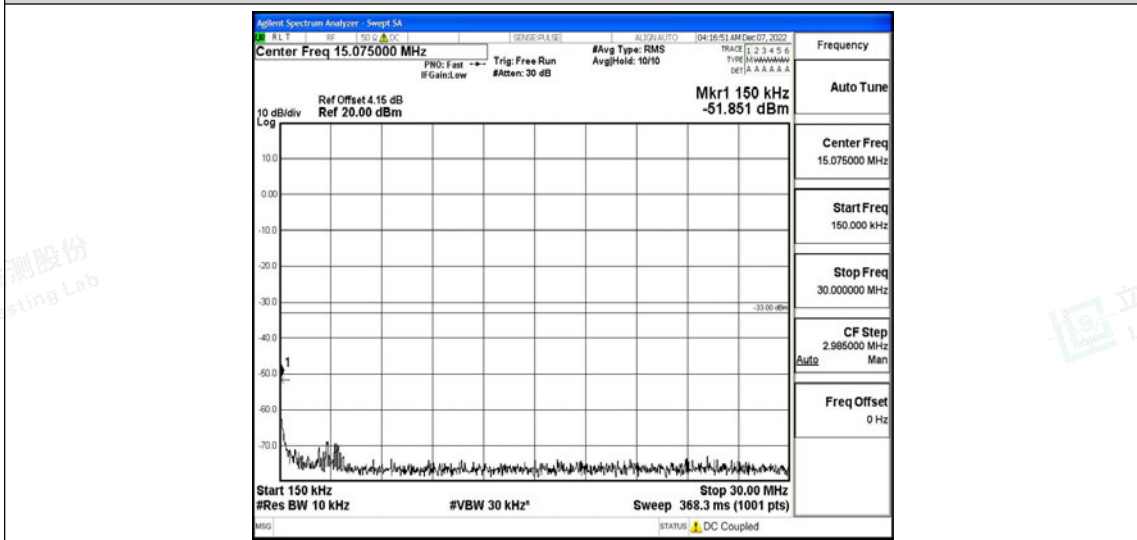

Band2-10MHz-16QAM-18650-1RB#0-Range2:0.15~30MHz

Band2-10MHz-16QAM-18650-1RB#0-Range3:30~1000MHz