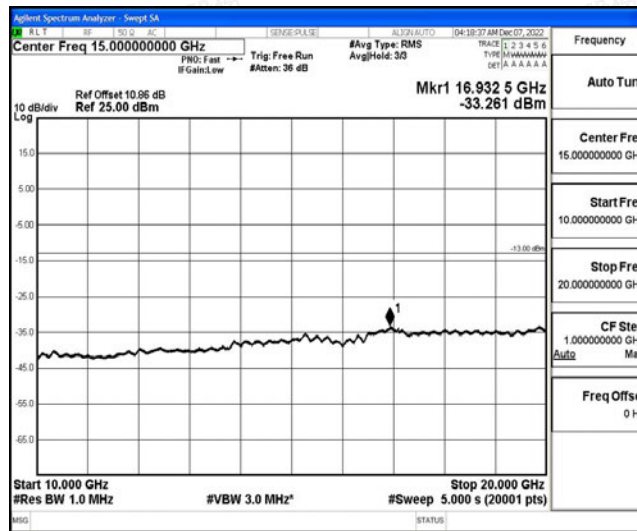

Band2-10MHz-QPSK-18900-1RB#0-Range1:0.009~0.15MHz

Band2-10MHz-QPSK-18900-1RB#0-Range2:0.15~30MHz

Band2-10MHz-QPSK-18900-1RB#0-Range3:30~1000MHz

Band2-10MHz-QPSK-18900-1RB#0-Range4:1000~10000MHz

Band2-10MHz-QPSK-18900-1RB#0-Range5:10000~20000MHz

Band2-10MHz-QPSK-19150-1RB#0-Range1:0.009~0.15MHz

Band2-10MHz-QPSK-19150-1RB#0-Range2:0.15~30MHz

Band2-10MHz-QPSK-19150-1RB#0-Range3:30~1000MHz

Band2-10MHz-QPSK-19150-1RB#0-Range4:1000~10000MHz

Band2-10MHz-QPSK-19150-1RB#0-Range5:10000~20000MHz