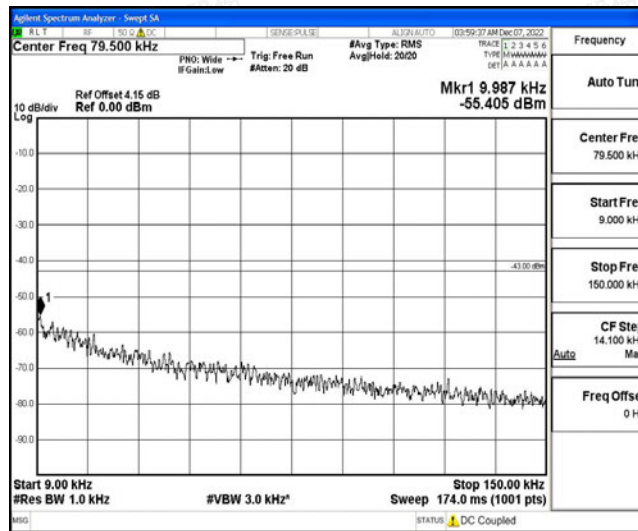

Band2-5MHz-16QAM-18625-1RB#0-Range1:0.009~0.15MHz

Band2-5MHz-16QAM-18625-1RB#0-Range2:0.15~30MHz