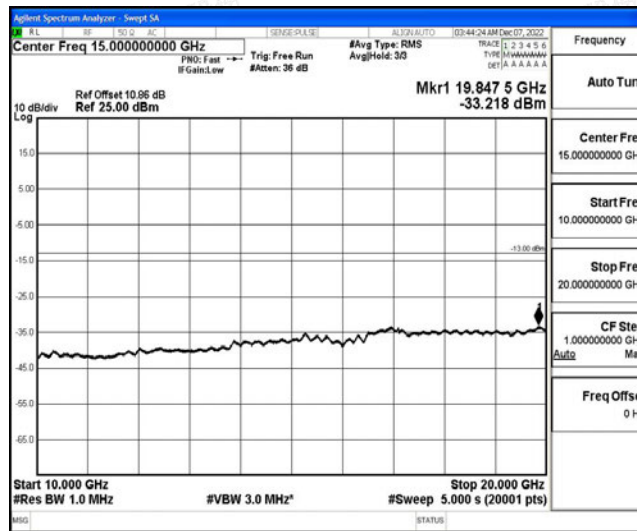

Band2-3MHz-16QAM-18900-1RB#0-Range1:0.009~0.15MHz

Band2-3MHz-16QAM-18900-1RB#0-Range2:0.15~30MHz

Band2-3MHz-16QAM-18900-1RB#0-Range3:30~1000MHz

Band2-3MHz-16QAM-18900-1RB#0-Range4:1000~10000MHz

Band2-3MHz-16QAM-18900-1RB#0-Range5:10000~20000MHz