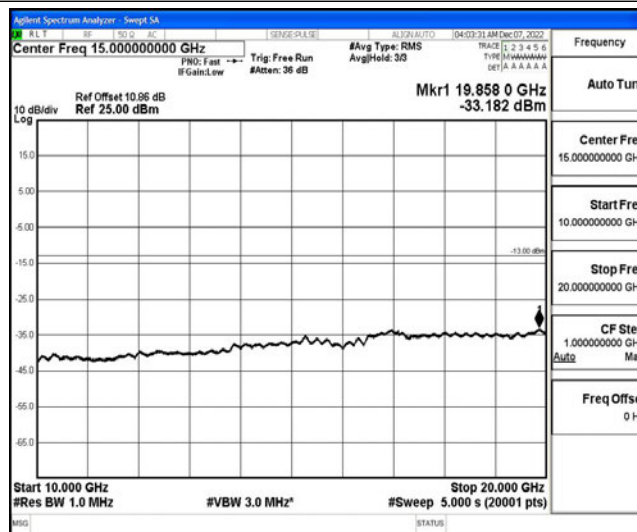

Band2-5MHz-QPSK-19175-1RB#0-Range1:0.009~0.15MHz

Band2-5MHz-QPSK-19175-1RB#0-Range2:0.15~30MHz

Band2-5MHz-QPSK-19175-1RB#0-Range3:30~1000MHz

Band2-5MHz-QPSK-19175-1RB#0-Range4:1000~10000MHz

Band2-5MHz-QPSK-19175-1RB#0-Range5:10000~20000MHz