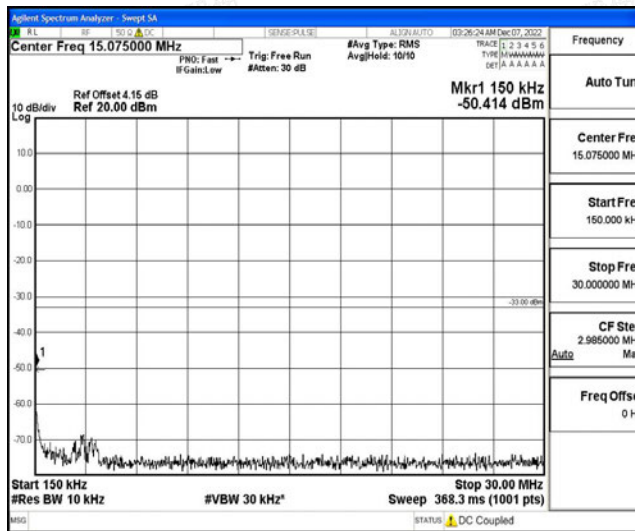

Band2-1.4MHz-16QAM-18607-1RB#0-Range1:0.009~0.15MHz

Band2-1.4MHz-16QAM-18607-1RB#0-Range2:0.15~30MHz

Band2-1.4MHz-16QAM-18607-1RB#0-Range3:30~1000MHz

Band2-1.4MHz-16QAM-18607-1RB#0-Range4:1000~10000MHz

Band2-1.4MHz-16QAM-18607-1RB#0-Range5:10000~20000MHz

Band2-1.4MHz-16QAM-18900-1RB#0-Range1:0.009~0.15MHz

Band2-1.4MHz-16QAM-18900-1RB#0-Range2:0.15~30MHz

Band2-1.4MHz-16QAM-18900-1RB#0-Range3:30~1000MHz

Band2-1.4MHz-16QAM-18900-1RB#0-Range4:1000~10000MHz

Band2-1.4MHz-16QAM-18900-1RB#0-Range5:10000~20000MHz