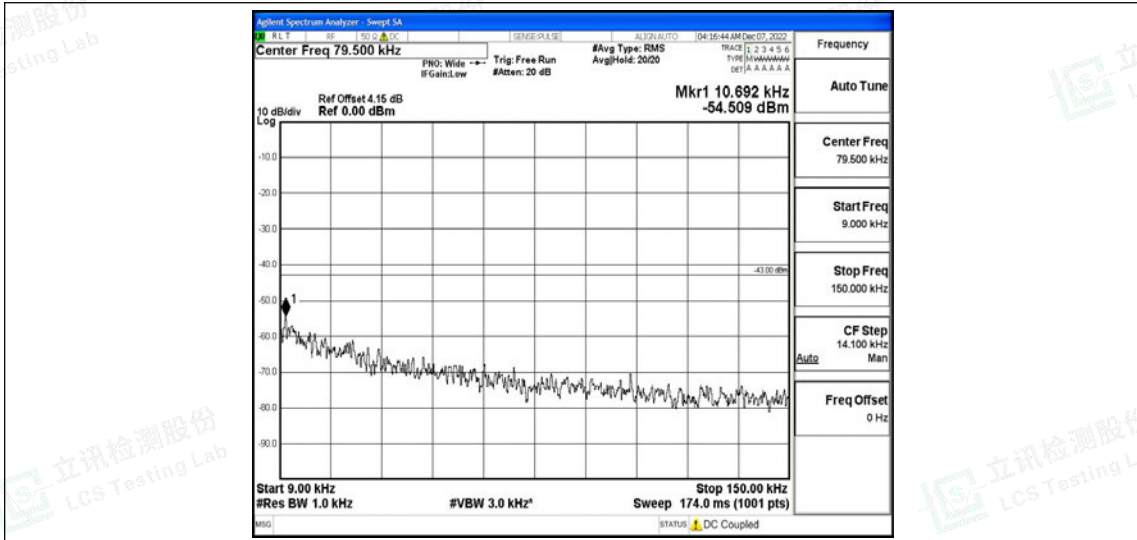

Band2-10MHz-16QAM-18650-1RB#0-Range1:0.009~0.15MHz

Band2-10MHz-16QAM-18650-1RB#0-Range2:0.15~30MHz