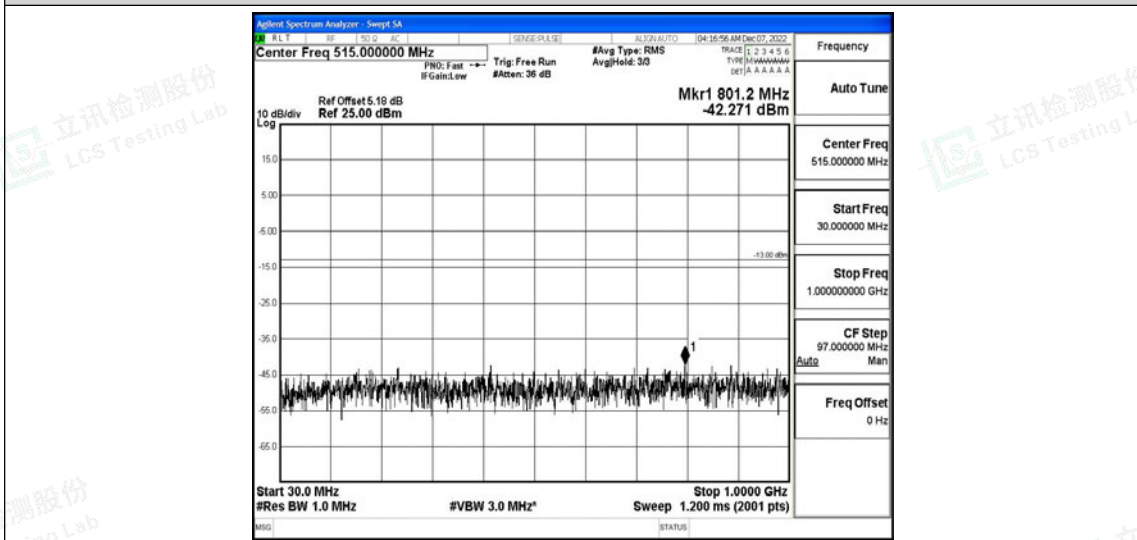

Band2-10MHz-16QAM-18650-1RB#0-Range1:0.009~0.15MHz

Band2-10MHz-16QAM-18650-1RB#0-Range2:0.15~30MHz

Band2-10MHz-16QAM-18650-1RB#0-Range3:30~1000MHz

Band2-10MHz-16QAM-18650-1RB#0-Range4:1000~10000MHz

Band2-10MHz-16QAM-18650-1RB#0-Range5:10000~20000MHz