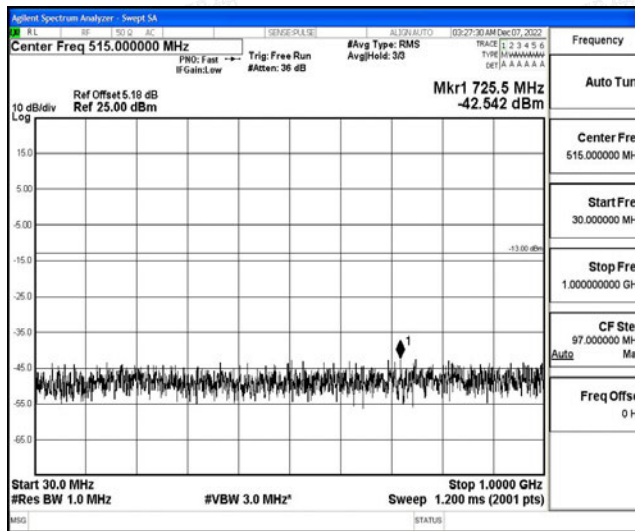

Band2-1.4MHz-QPSK-19193-1RB#0-Range1:0.009~0.15MHz

Band2-1.4MHz-QPSK-19193-1RB#0-Range2:0.15~30MHz

Band2-1.4MHz-QPSK-19193-1RB#0-Range3:30~1000MHz

Band2-1.4MHz-QPSK-19193-1RB#0-Range4:1000~10000MHz

Band2-1.4MHz-QPSK-19193-1RB#0-Range5:10000~20000MHz