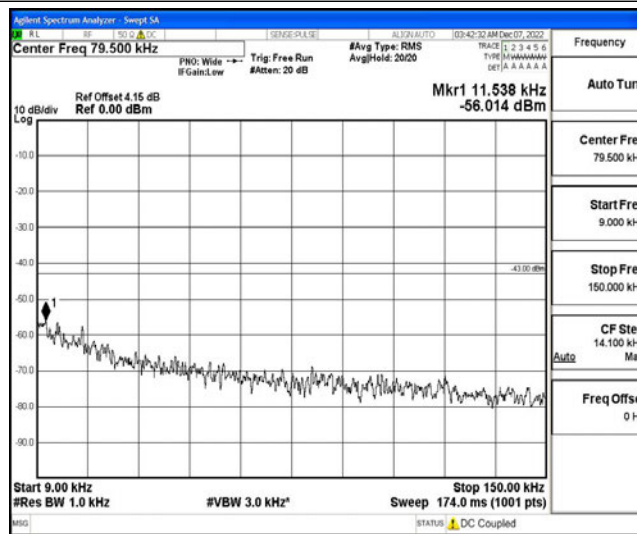

Band2-3MHz-QPSK-18900-1RB#0-Range1:0.009~0.15MHz

Band2-3MHz-QPSK-18900-1RB#0-Range2:0.15~30MHz