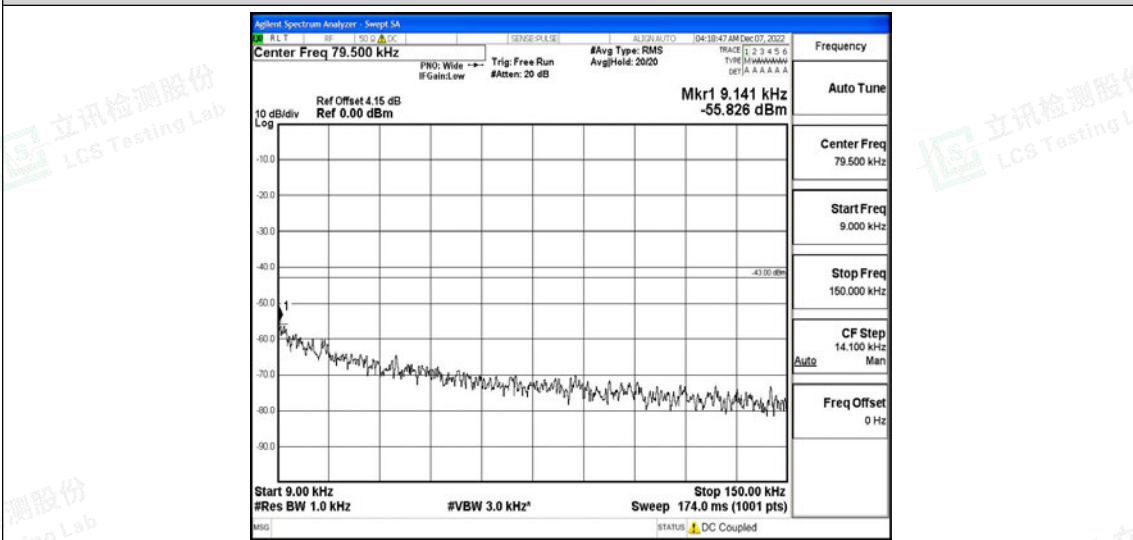

Band2-10MHz-16QAM-18900-1RB#0-Range1:0.009~0.15MHz

Band2-10MHz-16QAM-18900-1RB#0-Range2:0.15~30MHz