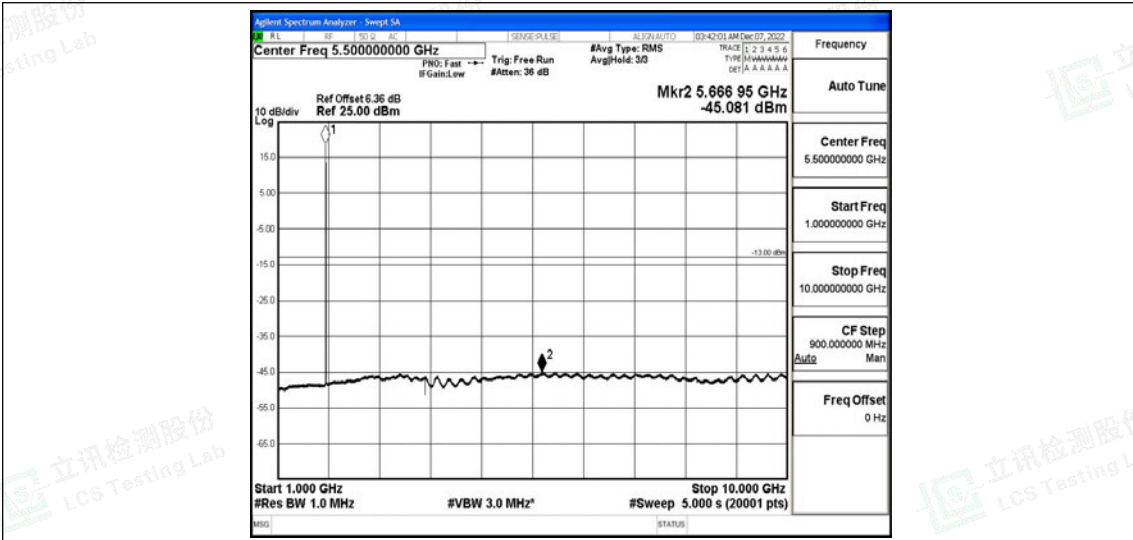

Band2-3MHz-16QAM-18615-1RB#0-Range1:0.009~0.15MHz

Band2-3MHz-16QAM-18615-1RB#0-Range2:0.15~30MHz

Band2-3MHz-16QAM-18615-1RB#0-Range3:30~1000MHz

Band2-3MHz-16QAM-18615-1RB#0-Range4:1000~10000MHz

Band2-3MHz-16QAM-18615-1RB#0-Range5:10000~20000MHz