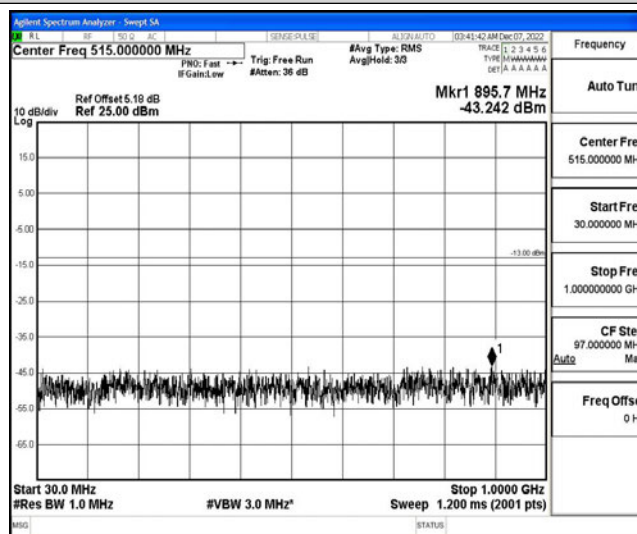

Band2-3MHz-16QAM-18615-1RB#0-Range1:0.009~0.15MHz

Band2-3MHz-16QAM-18615-1RB#0-Range2:0.15~30MHz

Band2-3MHz-16QAM-18615-1RB#0-Range3:30~1000MHz

Band2-3MHz-16QAM-18615-1RB#0-Range4:1000~10000MHz

Band2-3MHz-16QAM-18615-1RB#0-Range5:10000~20000MHz