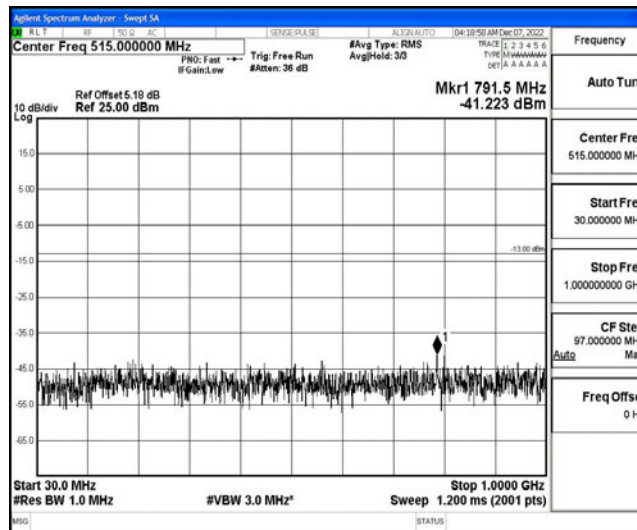

Band2-10MHz-16QAM-18900-1RB#0-Range1:0.009~0.15MHz

Band2-10MHz-16QAM-18900-1RB#0-Range2:0.15~30MHz

Band2-10MHz-16QAM-18900-1RB#0-Range3:30~1000MHz

Band2-10MHz-16QAM-18900-1RB#0-Range4:1000~10000MHz

Band2-10MHz-16QAM-18900-1RB#0-Range5:10000~20000MHz