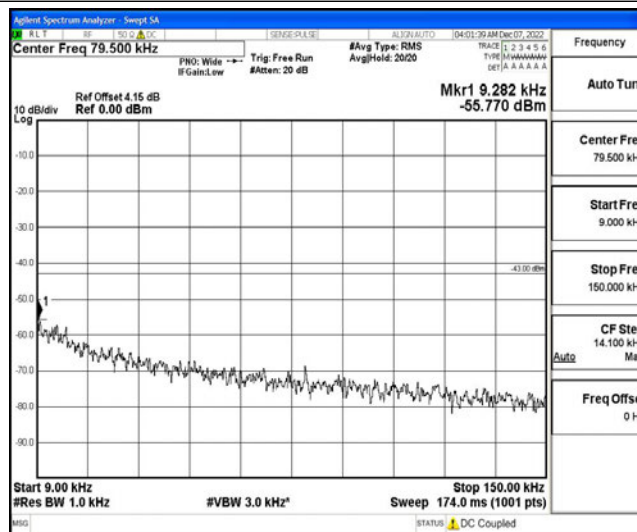

Band2-5MHz-16QAM-18900-1RB#0-Range1:0.009~0.15MHz

Band2-5MHz-16QAM-18900-1RB#0-Range2:0.15~30MHz