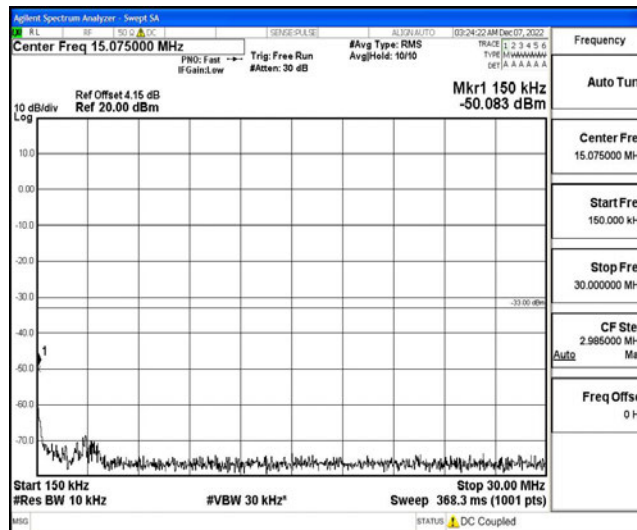

Band2-1.4MHz-16QAM-18607-1RB#0-Range2:0.15~30MHz

Band2-1.4MHz-16QAM-18607-1RB#0-Range3:30~1000MHz