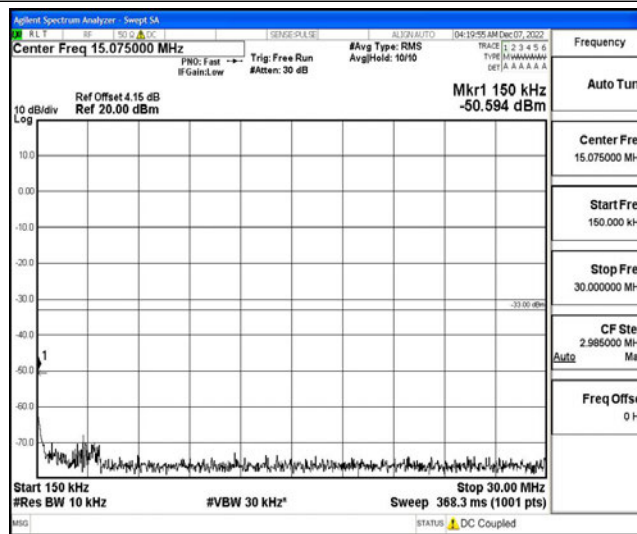

Band2-10MHz-QPSK-19150-1RB#0-Range2:0.15~30MHz

Band2-10MHz-QPSK-19150-1RB#0-Range3:30~1000MHz