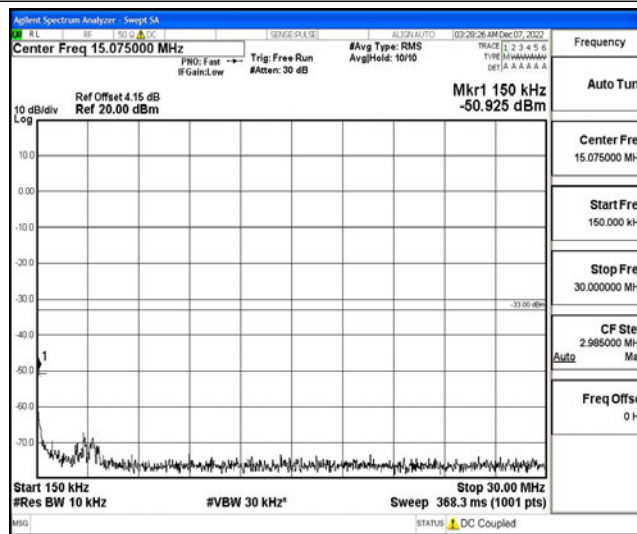

Band2-1.4MHz-16QAM-19193-1RB#0-Range2:0.15~30MHz

Band2-1.4MHz-16QAM-19193-1RB#0-Range3:30~1000MHz