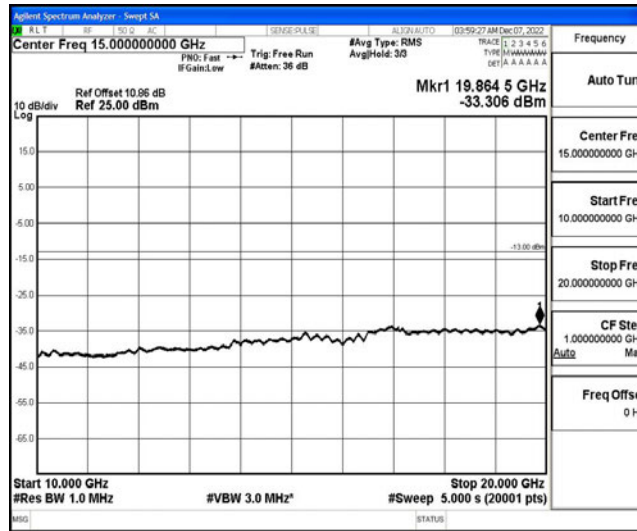

Band2-5MHz-QPSK-18625-1RB#0-Range1:0.009~0.15MHz

Band2-5MHz-QPSK-18625-1RB#0-Range2:0.15~30MHz

Band2-5MHz-QPSK-18625-1RB#0-Range3:30~1000MHz

Band2-5MHz-QPSK-18625-1RB#0-Range4:1000~10000MHz

Band2-5MHz-QPSK-18625-1RB#0-Range5:10000~20000MHz