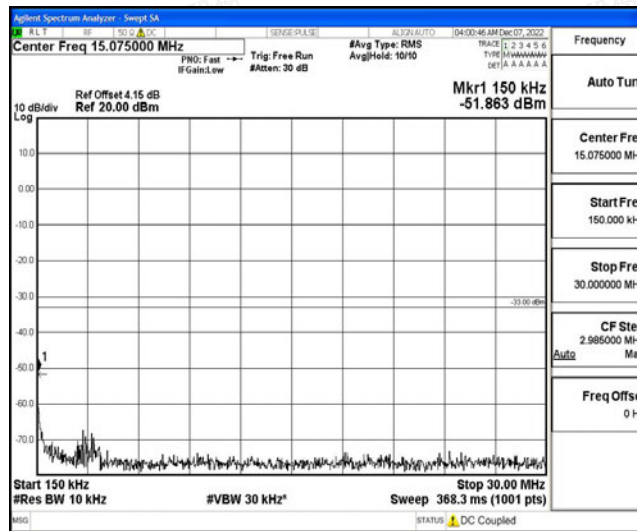

Band2-5MHz-QPSK-18900-1RB#0-Range2:0.15~30MHz

Band2-5MHz-QPSK-18900-1RB#0-Range3:30~1000MHz