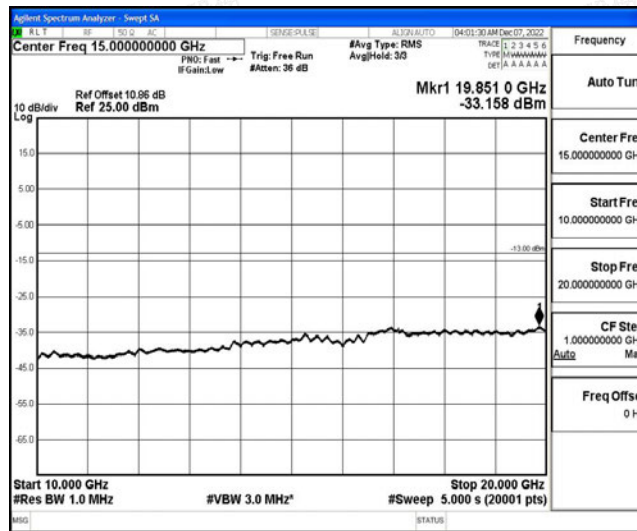

Band2-5MHz-QPSK-18900-1RB#0-Range1:0.009~0.15MHz

Band2-5MHz-QPSK-18900-1RB#0-Range2:0.15~30MHz

Band2-5MHz-QPSK-18900-1RB#0-Range3:30~1000MHz

Band2-5MHz-QPSK-18900-1RB#0-Range4:1000~10000MHz

Band2-5MHz-QPSK-18900-1RB#0-Range5:10000~20000MHz