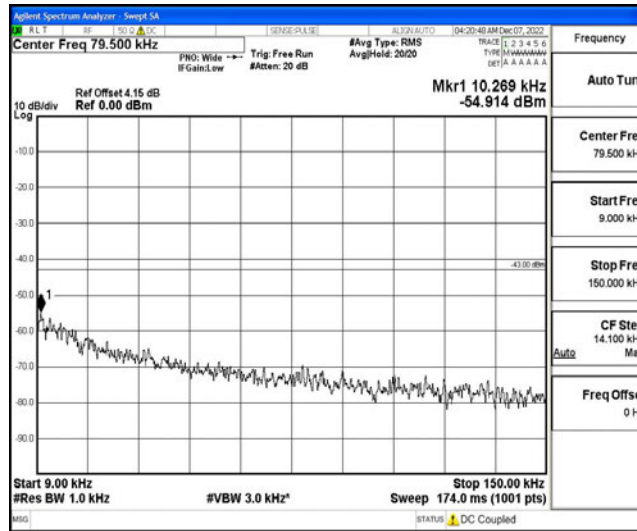

Band2-10MHz-16QAM-19150-1RB#0-Range1:0.009~0.15MHz

Band2-10MHz-16QAM-19150-1RB#0-Range2:0.15~30MHz