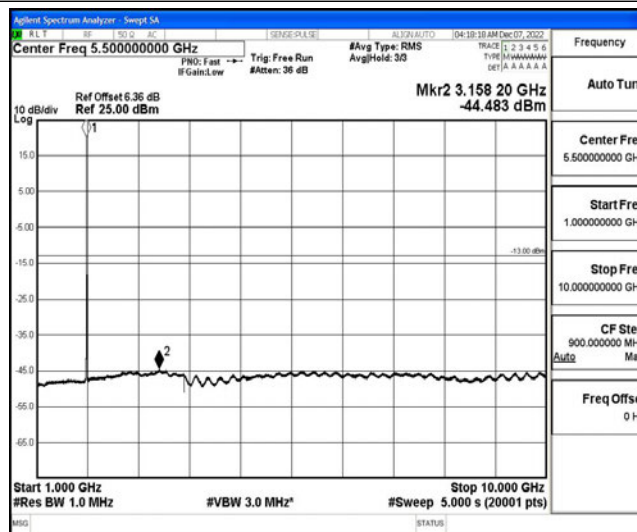

Band2-10MHz-QPSK-18900-1RB#0-Range1:0.009~0.15MHz

Band2-10MHz-QPSK-18900-1RB#0-Range2:0.15~30MHz

Band2-10MHz-QPSK-18900-1RB#0-Range3:30~1000MHz

Band2-10MHz-QPSK-18900-1RB#0-Range4:1000~10000MHz

Band2-10MHz-QPSK-18900-1RB#0-Range5:10000~20000MHz