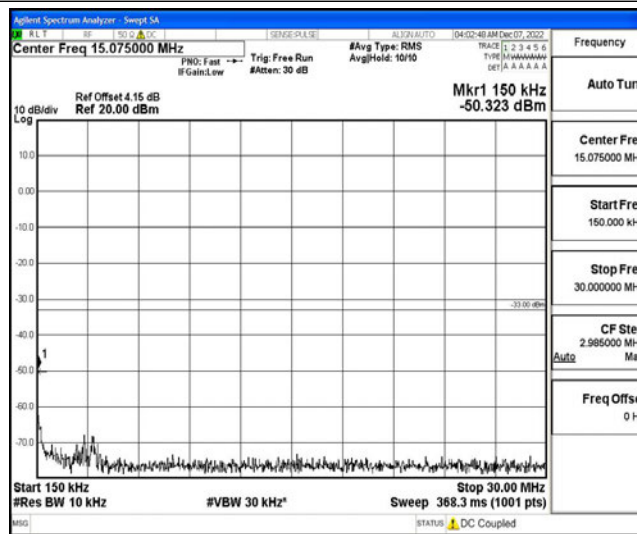

Band2-5MHz-QPSK-19175-1RB#0-Range2:0.15~30MHz

Band2-5MHz-QPSK-19175-1RB#0-Range3:30~1000MHz