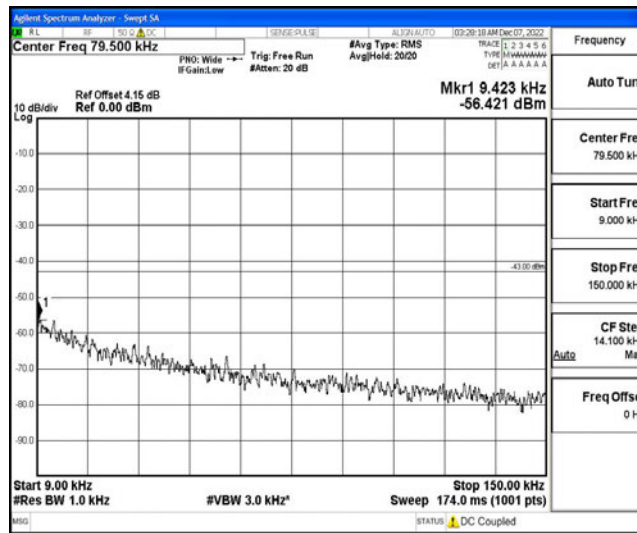

Band2-1.4MHz-16QAM-19193-1RB#0-Range1:0.009~0.15MHz

Band2-1.4MHz-16QAM-19193-1RB#0-Range2:0.15~30MHz