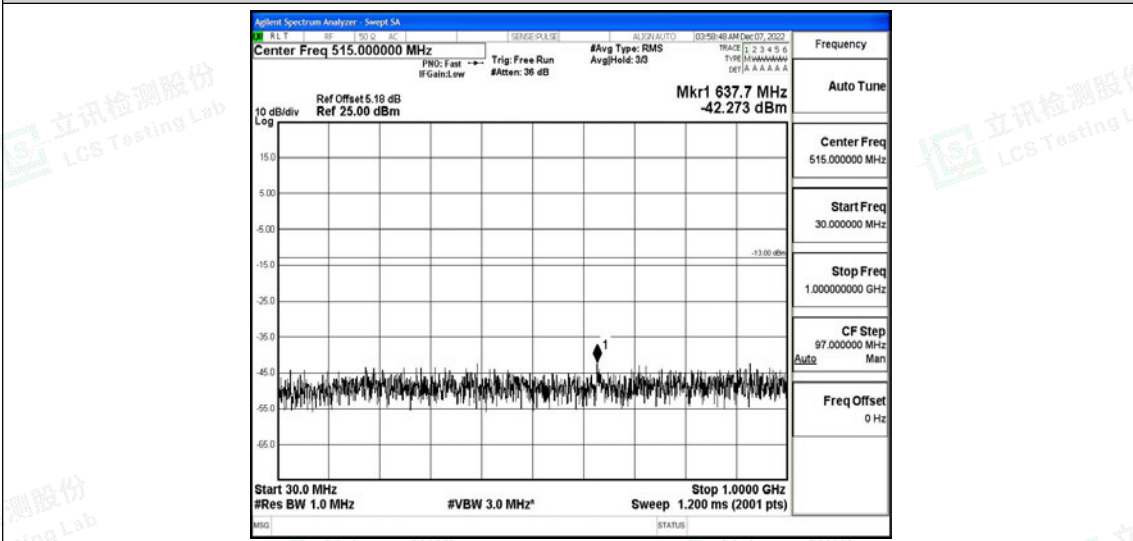

Band2-5MHz-QPSK-18625-1RB#0-Range1:0.009~0.15MHz

Band2-5MHz-QPSK-18625-1RB#0-Range2:0.15~30MHz

Band2-5MHz-QPSK-18625-1RB#0-Range3:30~1000MHz

Band2-5MHz-QPSK-18625-1RB#0-Range4:1000~10000MHz

Band2-5MHz-QPSK-18625-1RB#0-Range5:10000~20000MHz