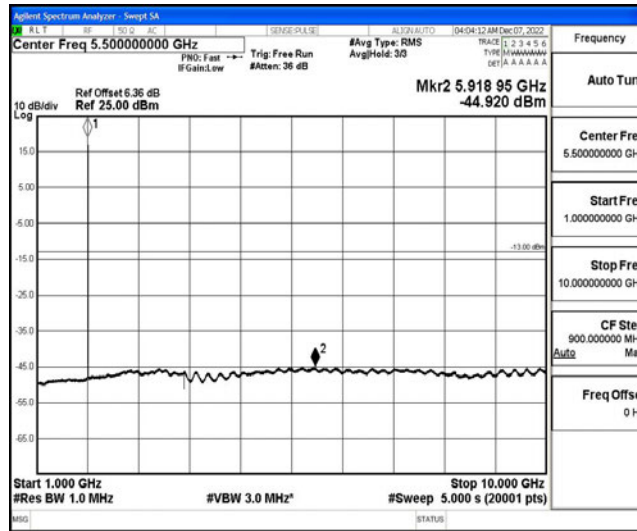

Band2-5MHz-16QAM-19175-1RB#0-Range1:0.009~0.15MHz

Band2-5MHz-16QAM-19175-1RB#0-Range2:0.15~30MHz

Band2-5MHz-16QAM-19175-1RB#0-Range3:30~1000MHz

Band2-5MHz-16QAM-19175-1RB#0-Range4:1000~10000MHz

Band2-5MHz-16QAM-19175-1RB#0-Range5:10000~20000MHz