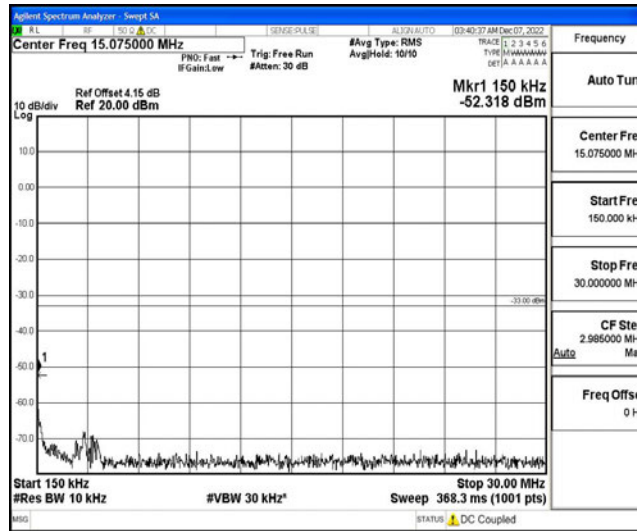

Band2-3MHz-QPSK-18615-1RB#0-Range2:0.15~30MHz

Band2-3MHz-QPSK-18615-1RB#0-Range3:30~1000MHz