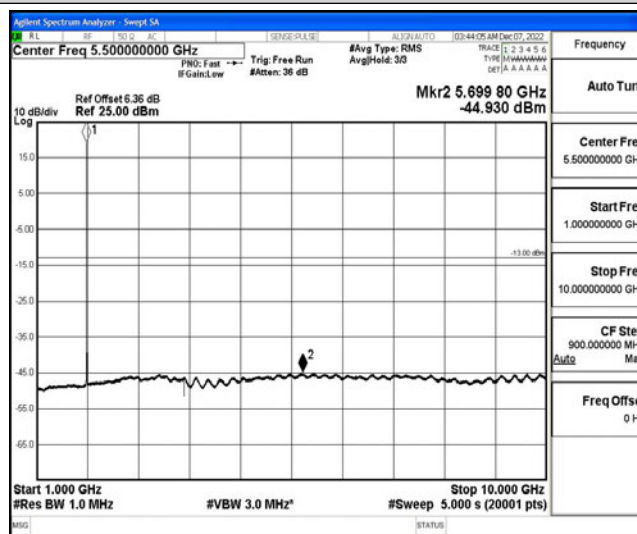

Band2-3MHz-16QAM-18900-1RB#0-Range1:0.009~0.15MHz

Band2-3MHz-16QAM-18900-1RB#0-Range2:0.15~30MHz

Band2-3MHz-16QAM-18900-1RB#0-Range3:30~1000MHz

Band2-3MHz-16QAM-18900-1RB#0-Range4:1000~10000MHz

Band2-3MHz-16QAM-18900-1RB#0-Range5:10000~20000MHz