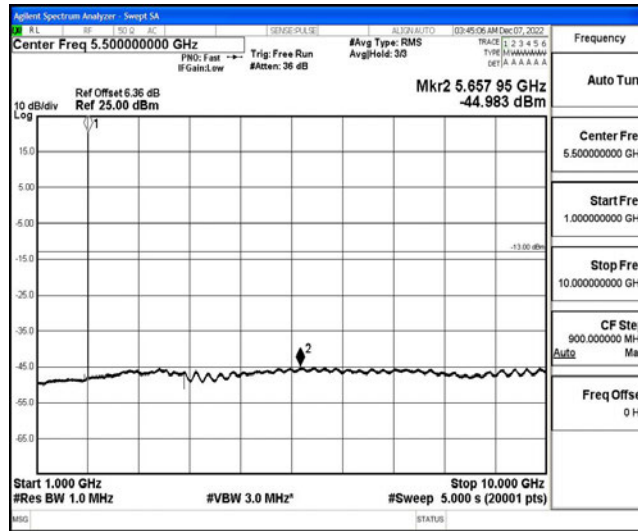

Band2-3MHz-QPSK-19185-1RB#0-Range1:0.009~0.15MHz

Band2-3MHz-QPSK-19185-1RB#0-Range2:0.15~30MHz

Band2-3MHz-QPSK-19185-1RB#0-Range3:30~1000MHz

Band2-3MHz-QPSK-19185-1RB#0-Range4:1000~10000MHz

Band2-3MHz-QPSK-19185-1RB#0-Range5:10000~20000MHz