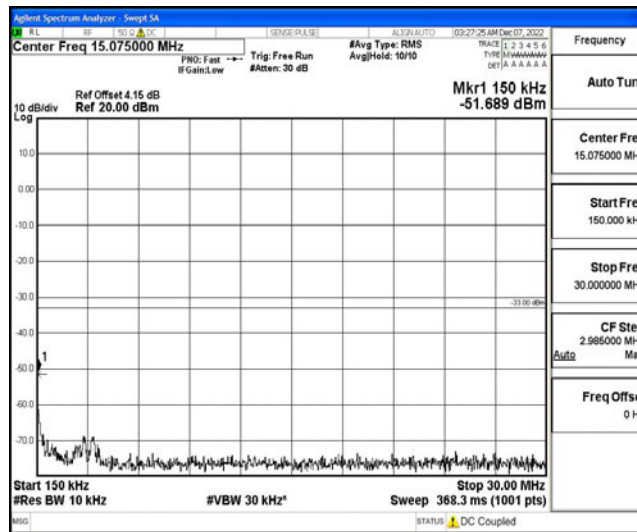

Band2-1.4MHz-QPSK-19193-1RB#0-Range1:0.009~0.15MHz

Band2-1.4MHz-QPSK-19193-1RB#0-Range2:0.15~30MHz

Band2-1.4MHz-QPSK-19193-1RB#0-Range3:30~1000MHz

Band2-1.4MHz-QPSK-19193-1RB#0-Range4:1000~10000MHz

Band2-1.4MHz-QPSK-19193-1RB#0-Range5:10000~20000MHz