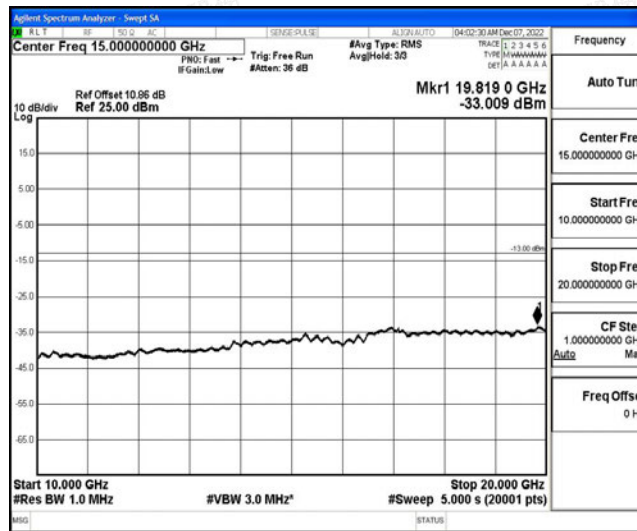

Band2-5MHz-16QAM-18900-1RB#0-Range1:0.009~0.15MHz

Band2-5MHz-16QAM-18900-1RB#0-Range2:0.15~30MHz

Band2-5MHz-16QAM-18900-1RB#0-Range3:30~1000MHz

Band2-5MHz-16QAM-18900-1RB#0-Range4:1000~10000MHz

Band2-5MHz-16QAM-18900-1RB#0-Range5:10000~20000MHz