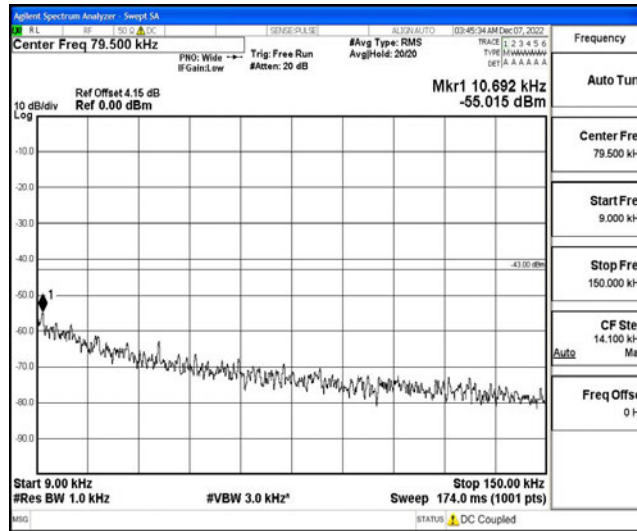

Band2-3MHz-16QAM-19185-1RB#0-Range1:0.009~0.15MHz

Band2-3MHz-16QAM-19185-1RB#0-Range2:0.15~30MHz