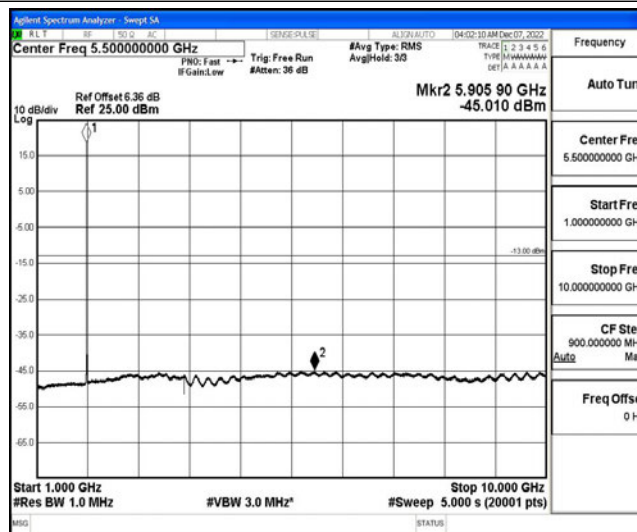

Band2-5MHz-16QAM-18900-1RB#0-Range1:0.009~0.15MHz

Band2-5MHz-16QAM-18900-1RB#0-Range2:0.15~30MHz

Band2-5MHz-16QAM-18900-1RB#0-Range3:30~1000MHz

Band2-5MHz-16QAM-18900-1RB#0-Range4:1000~10000MHz

Band2-5MHz-16QAM-18900-1RB#0-Range5:10000~20000MHz