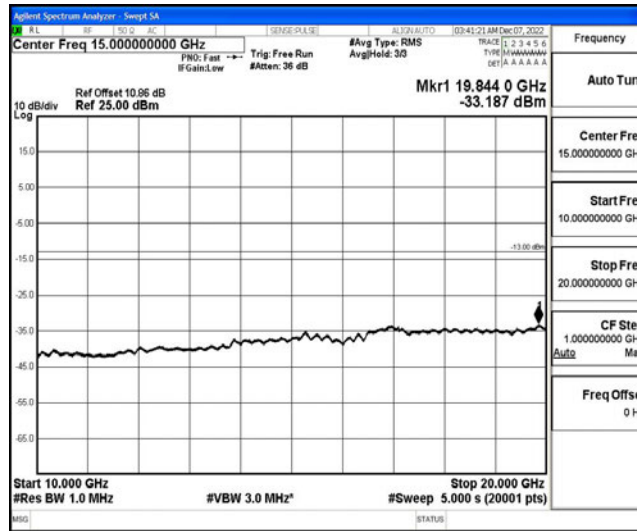

Band2-3MHz-QPSK-18615-1RB#0-Range1:0.009~0.15MHz

Band2-3MHz-QPSK-18615-1RB#0-Range2:0.15~30MHz

Band2-3MHz-QPSK-18615-1RB#0-Range3:30~1000MHz

Band2-3MHz-QPSK-18615-1RB#0-Range4:1000~10000MHz

Band2-3MHz-QPSK-18615-1RB#0-Range5:10000~20000MHz