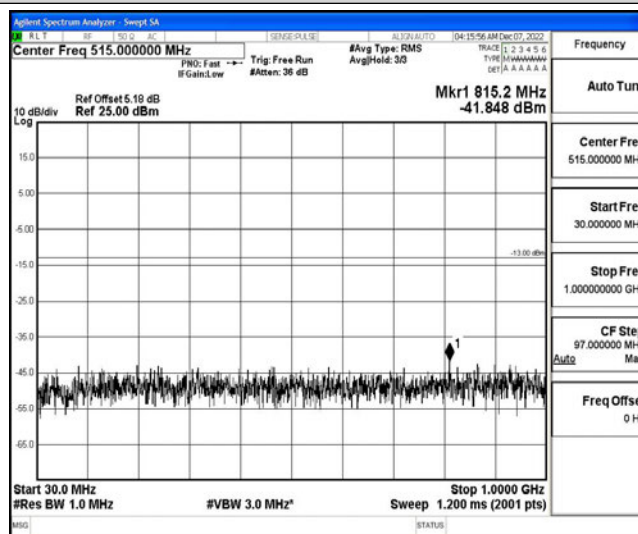

Band2-10MHz-QPSK-18650-1RB#0-Range1:0.009~0.15MHz

Band2-10MHz-QPSK-18650-1RB#0-Range2:0.15~30MHz

Band2-10MHz-QPSK-18650-1RB#0-Range3:30~1000MHz

Band2-10MHz-QPSK-18650-1RB#0-Range4:1000~10000MHz

Band2-10MHz-QPSK-18650-1RB#0-Range5:10000~20000MHz