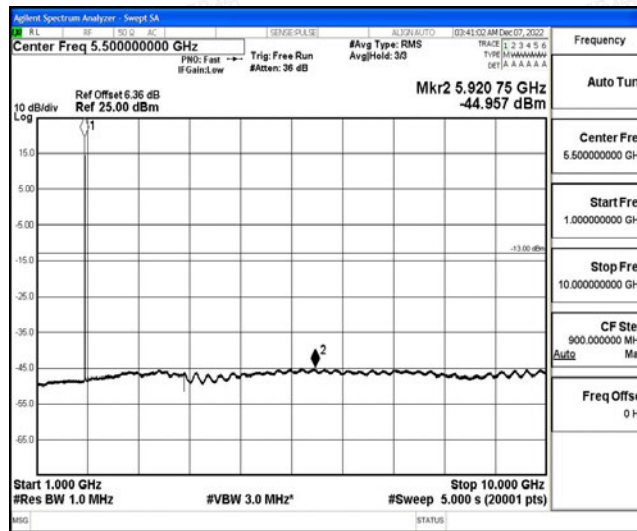

Band2-3MHz-QPSK-18615-1RB#0-Range1:0.009~0.15MHz

Band2-3MHz-QPSK-18615-1RB#0-Range2:0.15~30MHz

Band2-3MHz-QPSK-18615-1RB#0-Range3:30~1000MHz

Band2-3MHz-QPSK-18615-1RB#0-Range4:1000~10000MHz

Band2-3MHz-QPSK-18615-1RB#0-Range5:10000~20000MHz