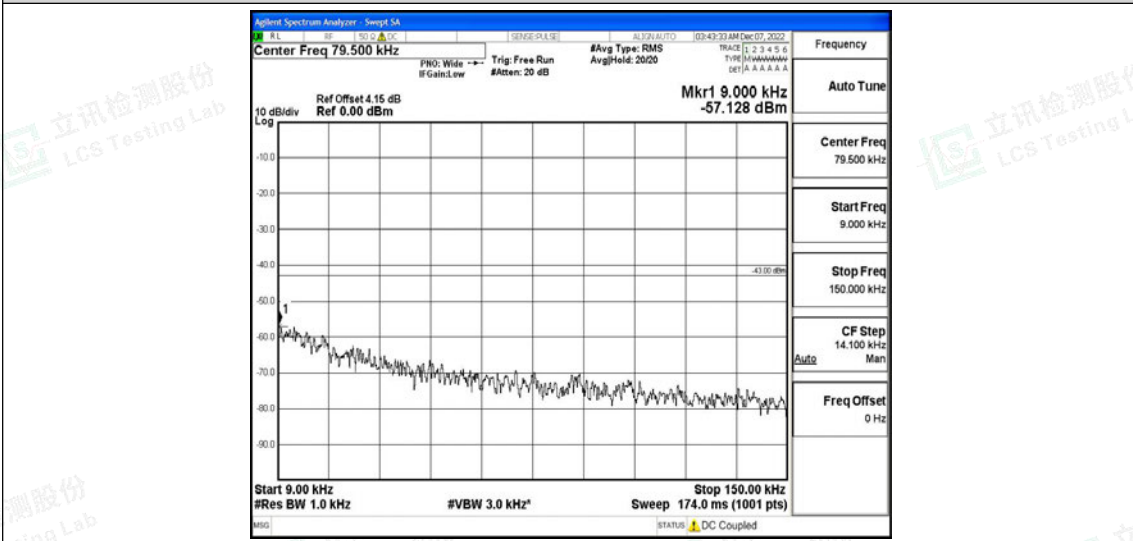

Band2-3MHz-16QAM-18900-1RB#0-Range1:0.009~0.15MHz

Band2-3MHz-16QAM-18900-1RB#0-Range2:0.15~30MHz