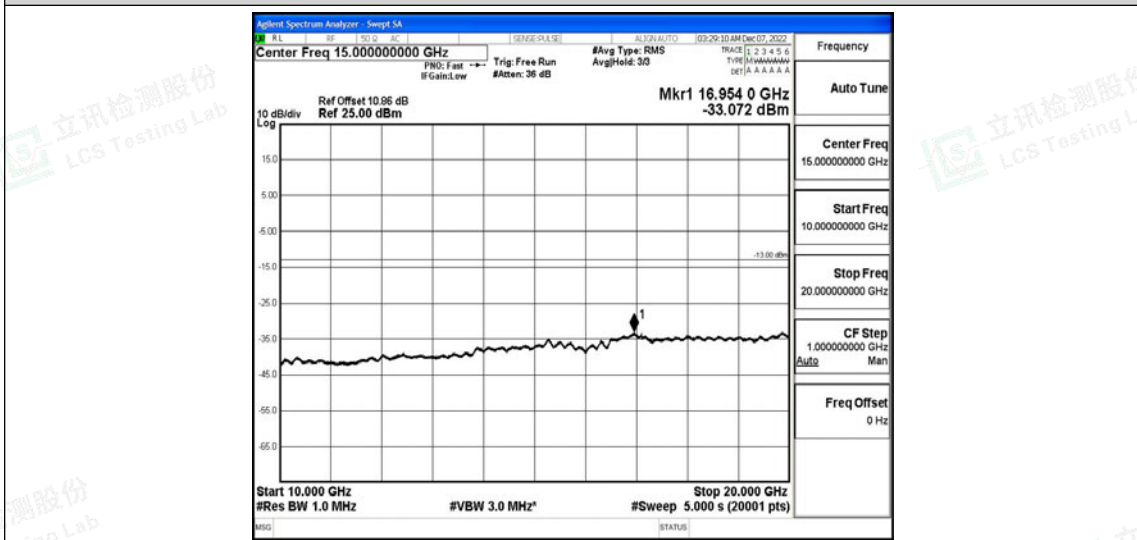

Band2-1.4MHz-16QAM-19193-1RB#0-Range1:0.009~0.15MHz

Band2-1.4MHz-16QAM-19193-1RB#0-Range2:0.15~30MHz

Band2-1.4MHz-16QAM-19193-1RB#0-Range3:30~1000MHz

Band2-1.4MHz-16QAM-19193-1RB#0-Range4:1000~10000MHz

Band2-1.4MHz-16QAM-19193-1RB#0-Range5:10000~20000MHz