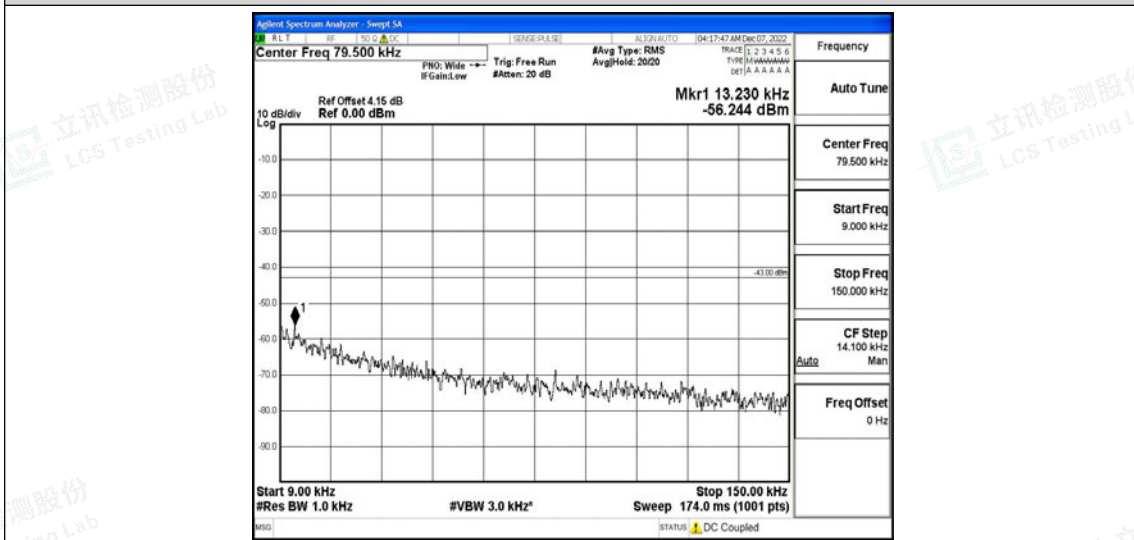

Band2-10MHz-QPSK-18900-1RB#0-Range1:0.009~0.15MHz

Band2-10MHz-QPSK-18900-1RB#0-Range2:0.15~30MHz