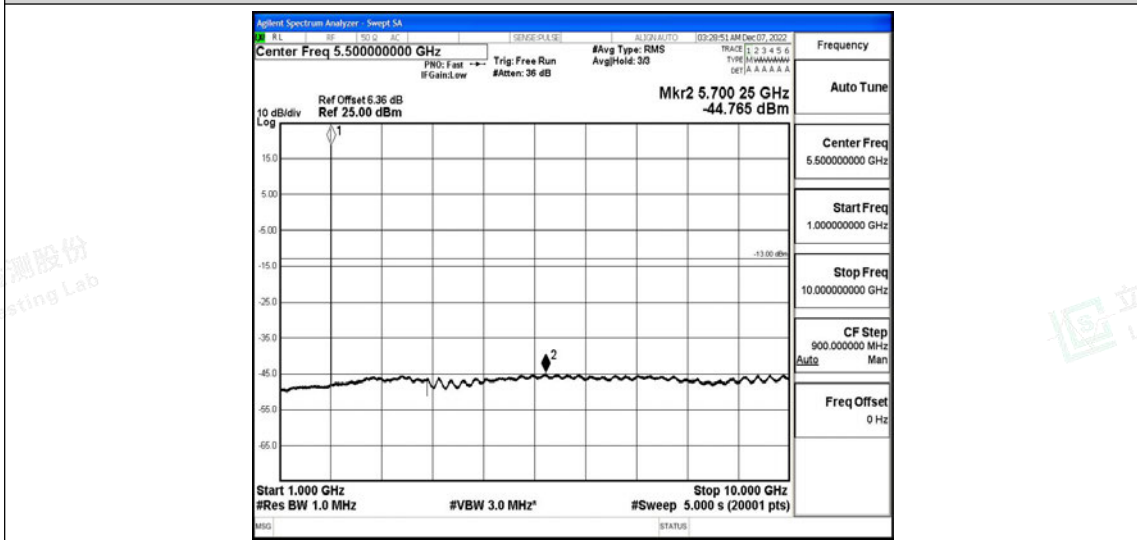

Band2-1.4MHz-16QAM-19193-1RB#0-Range1:0.009~0.15MHz

Band2-1.4MHz-16QAM-19193-1RB#0-Range2:0.15~30MHz

Band2-1.4MHz-16QAM-19193-1RB#0-Range3:30~1000MHz

Band2-1.4MHz-16QAM-19193-1RB#0-Range4:1000~10000MHz

Band2-1.4MHz-16QAM-19193-1RB#0-Range5:10000~20000MHz