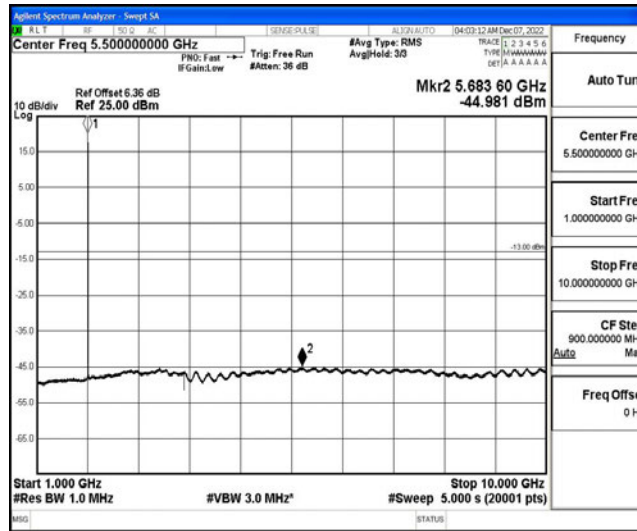

Band2-5MHz-QPSK-19175-1RB#0-Range1:0.009~0.15MHz

Band2-5MHz-QPSK-19175-1RB#0-Range2:0.15~30MHz

Band2-5MHz-QPSK-19175-1RB#0-Range3:30~1000MHz

Band2-5MHz-QPSK-19175-1RB#0-Range4:1000~10000MHz

Band2-5MHz-QPSK-19175-1RB#0-Range5:10000~20000MHz