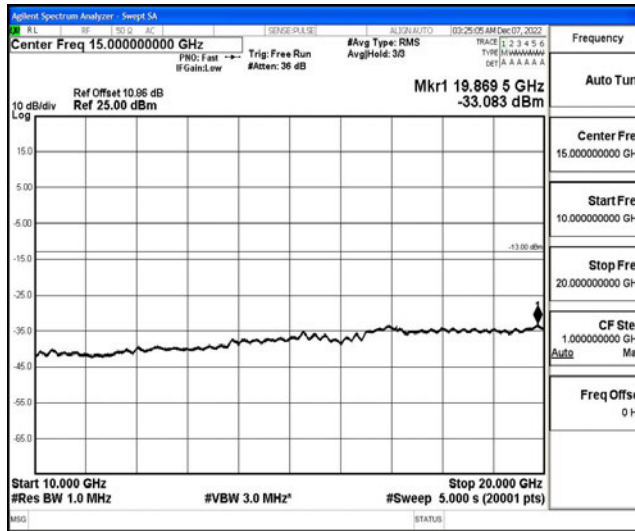

Band2-1.4MHz-16QAM-18607-1RB#0-Range1:0.009~0.15MHz

Band2-1.4MHz-16QAM-18607-1RB#0-Range2:0.15~30MHz

Band2-1.4MHz-16QAM-18607-1RB#0-Range3:30~1000MHz

Band2-1.4MHz-16QAM-18607-1RB#0-Range4:1000~10000MHz

Band2-1.4MHz-16QAM-18607-1RB#0-Range5:10000~20000MHz

Band2-1.4MHz-16QAM-18900-1RB#0-Range1:0.009~0.15MHz

Band2-1.4MHz-16QAM-18900-1RB#0-Range2:0.15~30MHz

Band2-1.4MHz-16QAM-18900-1RB#0-Range3:30~1000MHz

Band2-1.4MHz-16QAM-18900-1RB#0-Range4:1000~10000MHz

Band2-1.4MHz-16QAM-18900-1RB#0-Range5:10000~20000MHz