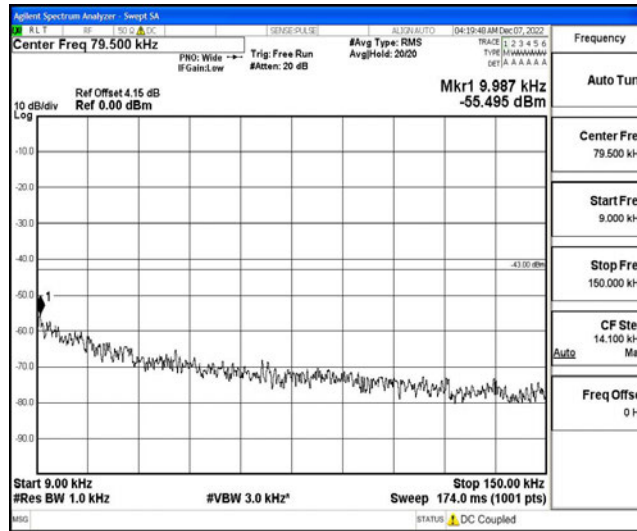

Band2-10MHz-QPSK-19150-1RB#0-Range1:0.009~0.15MHz

Band2-10MHz-QPSK-19150-1RB#0-Range2:0.15~30MHz