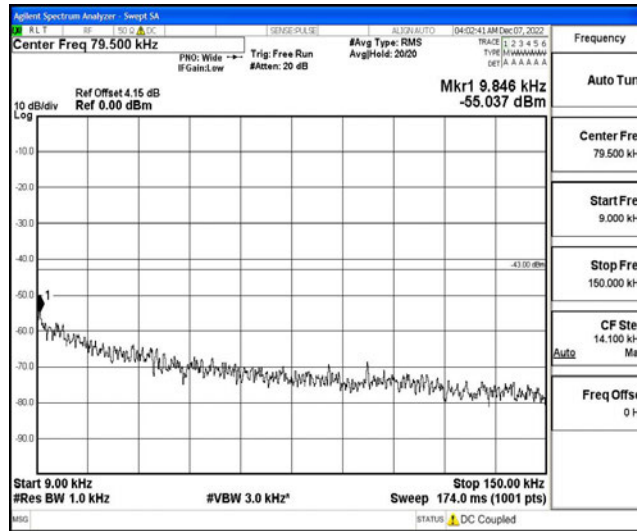

Band2-5MHz-QPSK-19175-1RB#0-Range1:0.009~0.15MHz

Band2-5MHz-QPSK-19175-1RB#0-Range2:0.15~30MHz