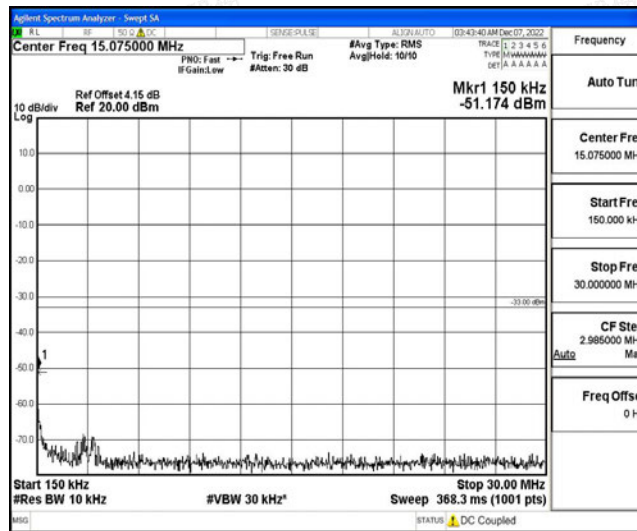

Band2-3MHz-16QAM-18900-1RB#0-Range2:0.15~30MHz

Band2-3MHz-16QAM-18900-1RB#0-Range3:30~1000MHz