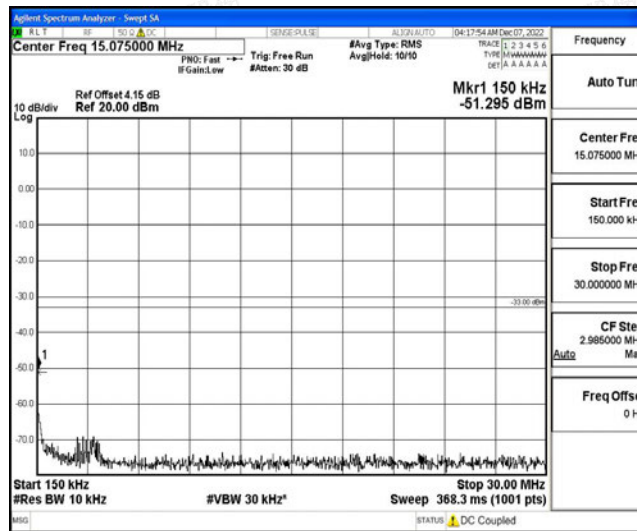

Band2-10MHz-QPSK-18900-1RB#0-Range2:0.15~30MHz

Band2-10MHz-QPSK-18900-1RB#0-Range3:30~1000MHz