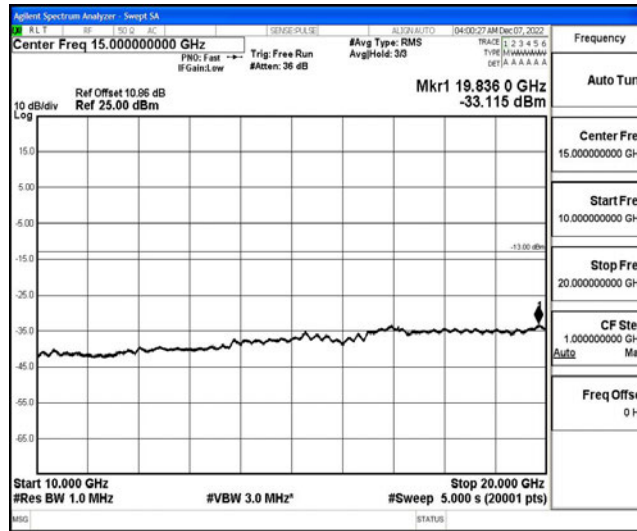

Band2-5MHz-16QAM-18625-1RB#0-Range1:0.009~0.15MHz

Band2-5MHz-16QAM-18625-1RB#0-Range2:0.15~30MHz

Band2-5MHz-16QAM-18625-1RB#0-Range3:30~1000MHz

Band2-5MHz-16QAM-18625-1RB#0-Range4:1000~10000MHz

Band2-5MHz-16QAM-18625-1RB#0-Range5:10000~20000MHz

Band2-5MHz-16QAM-18900-1RB#0-Range1:0.009~0.15MHz

Band2-5MHz-16QAM-18900-1RB#0-Range2:0.15~30MHz

Band2-5MHz-16QAM-18900-1RB#0-Range3:30~1000MHz

Band2-5MHz-16QAM-18900-1RB#0-Range4:1000~10000MHz

Band2-5MHz-16QAM-18900-1RB#0-Range5:10000~20000MHz