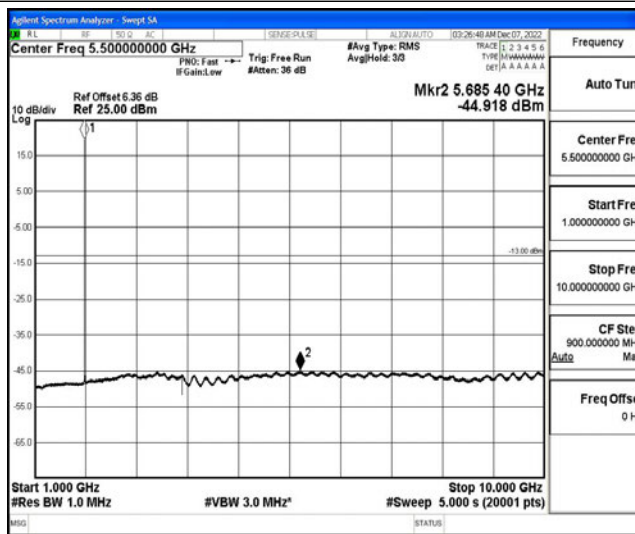

Band2-1.4MHz-16QAM-18900-1RB#0-Range1:0.009~0.15MHz

Band2-1.4MHz-16QAM-18900-1RB#0-Range2:0.15~30MHz

Band2-1.4MHz-16QAM-18900-1RB#0-Range3:30~1000MHz

Band2-1.4MHz-16QAM-18900-1RB#0-Range4:1000~10000MHz

Band2-1.4MHz-16QAM-18900-1RB#0-Range5:10000~20000MHz