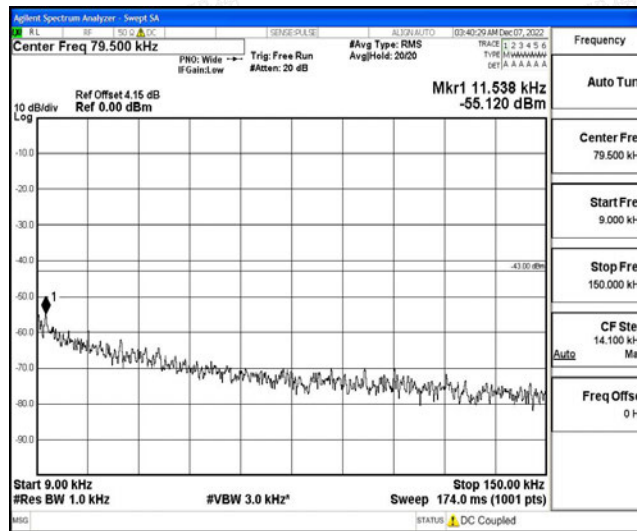

Band2-3MHz-QPSK-18615-1RB#0-Range1:0.009~0.15MHz

Band2-3MHz-QPSK-18615-1RB#0-Range2:0.15~30MHz