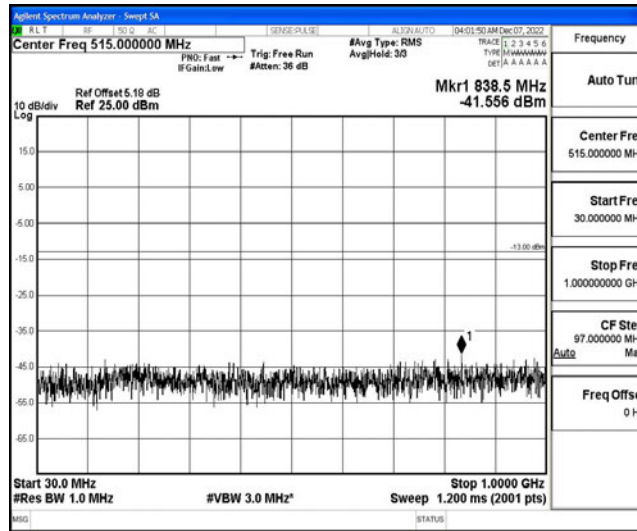

Band2-5MHz-16QAM-18900-1RB#0-Range1:0.009~0.15MHz

Band2-5MHz-16QAM-18900-1RB#0-Range2:0.15~30MHz

Band2-5MHz-16QAM-18900-1RB#0-Range3:30~1000MHz

Band2-5MHz-16QAM-18900-1RB#0-Range4:1000~10000MHz

Band2-5MHz-16QAM-18900-1RB#0-Range5:10000~20000MHz