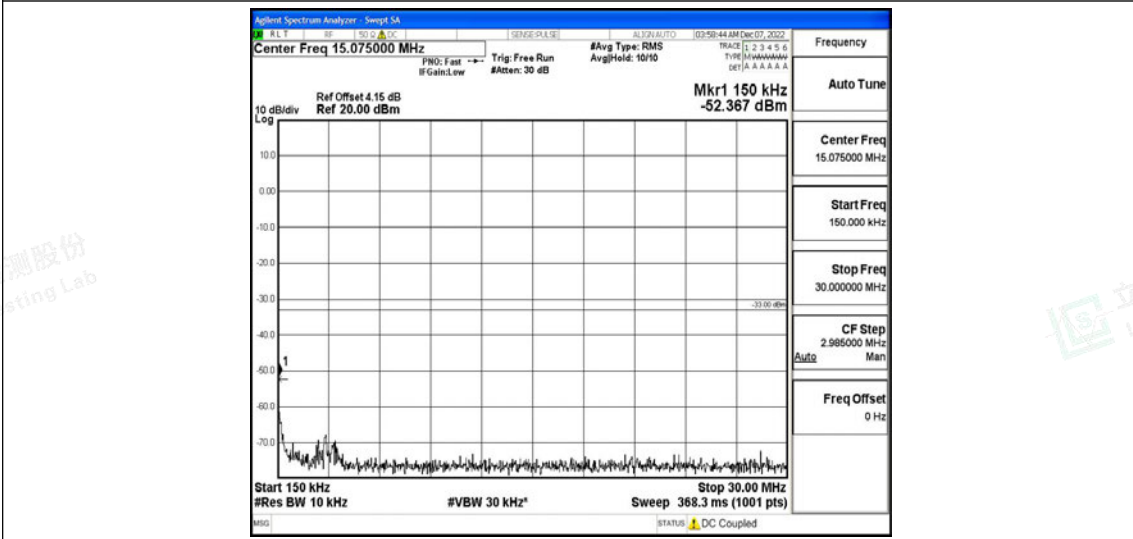

Band2-5MHz-QPSK-18625-1RB#0-Range2:0.15~30MHz

Band2-5MHz-QPSK-18625-1RB#0-Range3:30~1000MHz