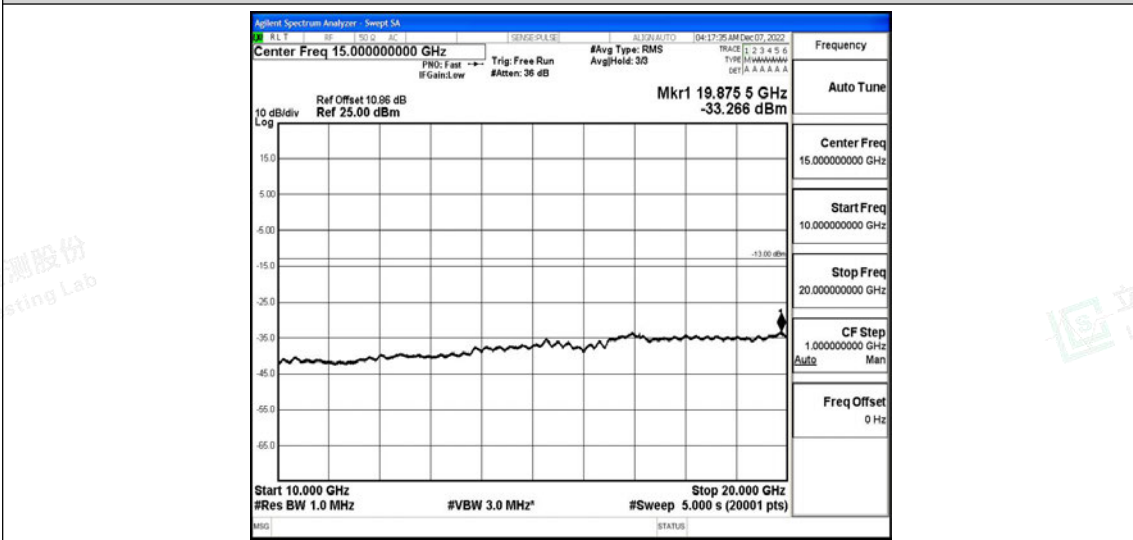

Band2-10MHz-16QAM-18650-1RB#0-Range1:0.009~0.15MHz

Band2-10MHz-16QAM-18650-1RB#0-Range2:0.15~30MHz

Band2-10MHz-16QAM-18650-1RB#0-Range3:30~1000MHz

Band2-10MHz-16QAM-18650-1RB#0-Range4:1000~10000MHz

Band2-10MHz-16QAM-18650-1RB#0-Range5:10000~20000MHz