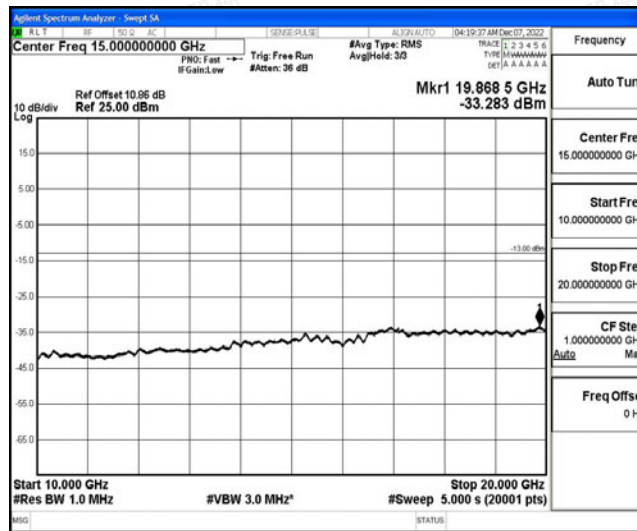

Band2-10MHz-16QAM-18900-1RB#0-Range1:0.009~0.15MHz

Band2-10MHz-16QAM-18900-1RB#0-Range2:0.15~30MHz

Band2-10MHz-16QAM-18900-1RB#0-Range3:30~1000MHz

Band2-10MHz-16QAM-18900-1RB#0-Range4:1000~10000MHz

Band2-10MHz-16QAM-18900-1RB#0-Range5:10000~20000MHz

Band2-10MHz-16QAM-19150-1RB#0-Range1:0.009~0.15MHz

Band2-10MHz-16QAM-19150-1RB#0-Range2:0.15~30MHz

Band2-10MHz-16QAM-19150-1RB#0-Range3:30~1000MHz