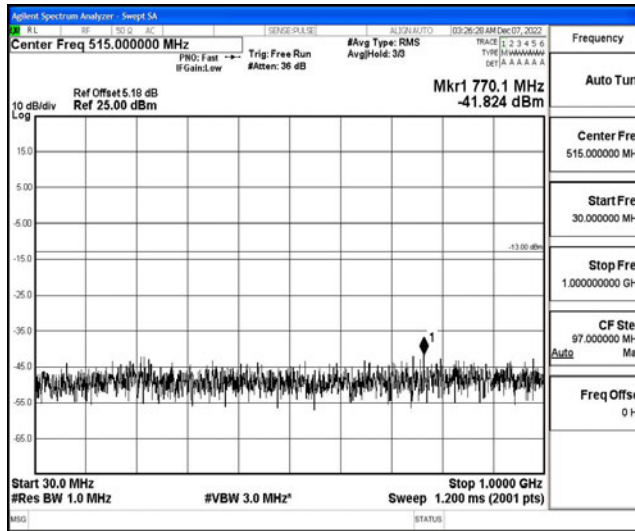

Band2-1.4MHz-16QAM-18900-1RB#0-Range1:0.009~0.15MHz

Band2-1.4MHz-16QAM-18900-1RB#0-Range2:0.15~30MHz

Band2-1.4MHz-16QAM-18900-1RB#0-Range3:30~1000MHz

Band2-1.4MHz-16QAM-18900-1RB#0-Range4:1000~10000MHz

Band2-1.4MHz-16QAM-18900-1RB#0-Range5:10000~20000MHz