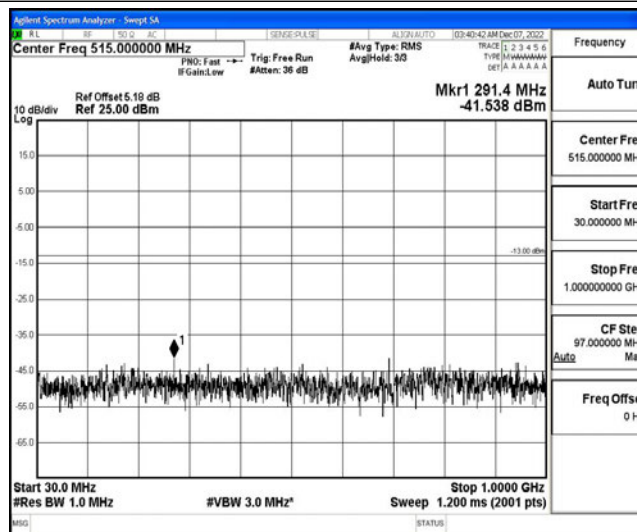

Band2-3MHz-QPSK-18615-1RB#0-Range1:0.009~0.15MHz

Band2-3MHz-QPSK-18615-1RB#0-Range2:0.15~30MHz

Band2-3MHz-QPSK-18615-1RB#0-Range3:30~1000MHz

Band2-3MHz-QPSK-18615-1RB#0-Range4:1000~10000MHz

Band2-3MHz-QPSK-18615-1RB#0-Range5:10000~20000MHz