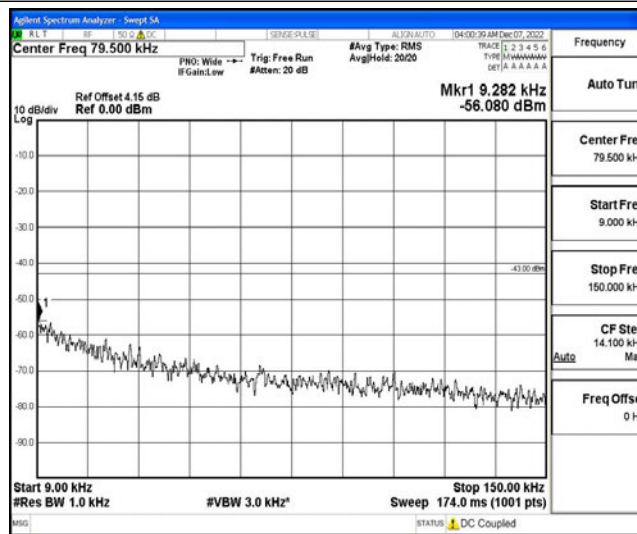

Band2-5MHz-QPSK-18900-1RB#0-Range1:0.009~0.15MHz

Band2-5MHz-QPSK-18900-1RB#0-Range2:0.15~30MHz