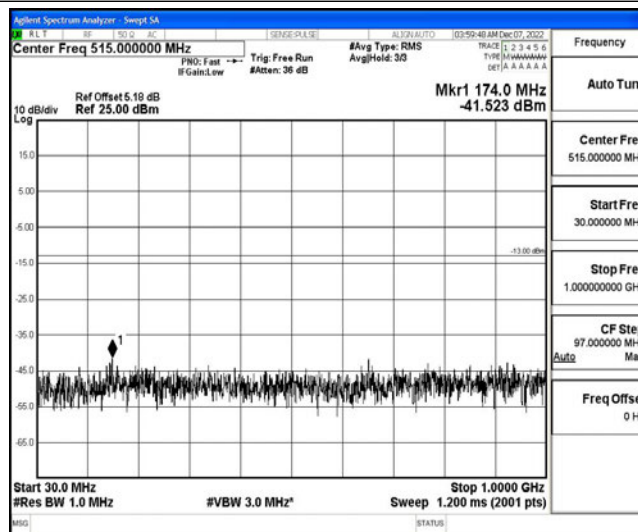

Band2-5MHz-16QAM-18625-1RB#0-Range1:0.009~0.15MHz

Band2-5MHz-16QAM-18625-1RB#0-Range2:0.15~30MHz

Band2-5MHz-16QAM-18625-1RB#0-Range3:30~1000MHz

Band2-5MHz-16QAM-18625-1RB#0-Range4:1000~10000MHz

Band2-5MHz-16QAM-18625-1RB#0-Range5:10000~20000MHz