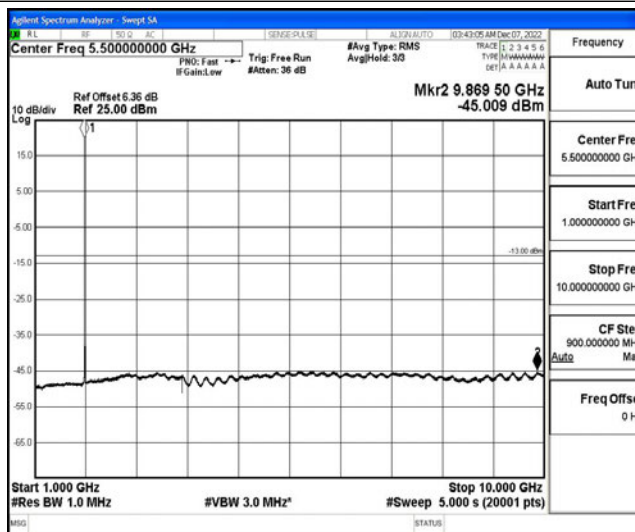

Band2-3MHz-QPSK-18900-1RB#0-Range1:0.009~0.15MHz

Band2-3MHz-QPSK-18900-1RB#0-Range2:0.15~30MHz

Band2-3MHz-QPSK-18900-1RB#0-Range3:30~1000MHz

Band2-3MHz-QPSK-18900-1RB#0-Range4:1000~10000MHz

Band2-3MHz-QPSK-18900-1RB#0-Range5:10000~20000MHz