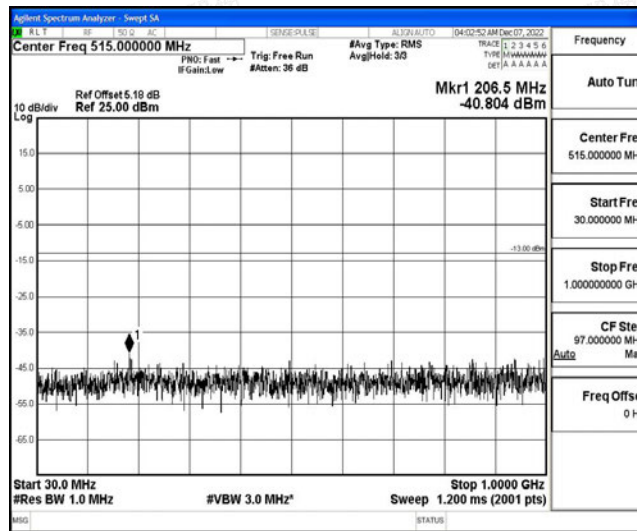

Band2-5MHz-QPSK-19175-1RB#0-Range1:0.009~0.15MHz

Band2-5MHz-QPSK-19175-1RB#0-Range2:0.15~30MHz

Band2-5MHz-QPSK-19175-1RB#0-Range3:30~1000MHz

Band2-5MHz-QPSK-19175-1RB#0-Range4:1000~10000MHz

Band2-5MHz-QPSK-19175-1RB#0-Range5:10000~20000MHz