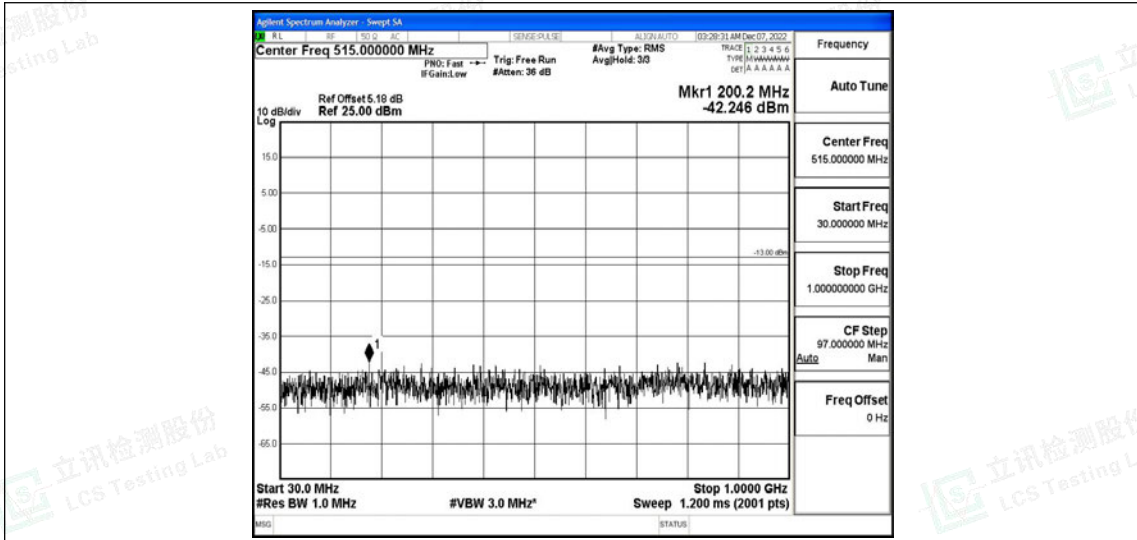

Band2-1.4MHz-16QAM-19193-1RB#0-Range1:0.009~0.15MHz

Band2-1.4MHz-16QAM-19193-1RB#0-Range2:0.15~30MHz

Band2-1.4MHz-16QAM-19193-1RB#0-Range3:30~1000MHz

Band2-1.4MHz-16QAM-19193-1RB#0-Range4:1000~10000MHz

Band2-1.4MHz-16QAM-19193-1RB#0-Range5:10000~20000MHz