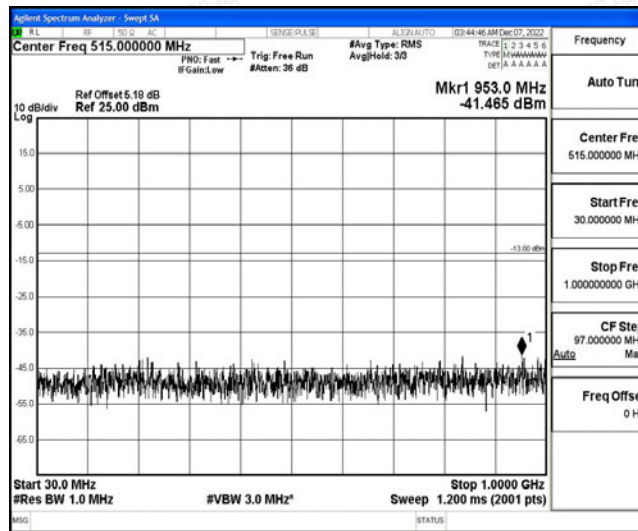

Band2-3MHz-QPSK-19185-1RB#0-Range1:0.009~0.15MHz

Band2-3MHz-QPSK-19185-1RB#0-Range2:0.15~30MHz

Band2-3MHz-QPSK-19185-1RB#0-Range3:30~1000MHz

Band2-3MHz-QPSK-19185-1RB#0-Range4:1000~10000MHz

Band2-3MHz-QPSK-19185-1RB#0-Range5:10000~20000MHz