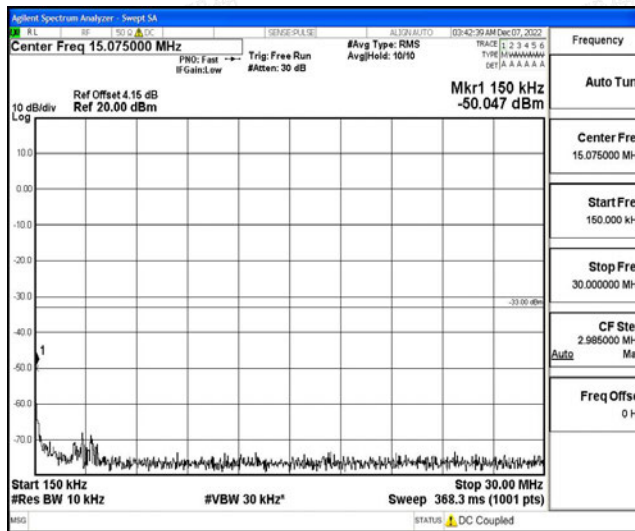

Band2-3MHz-QPSK-18900-1RB#0-Range2:0.15~30MHz

Band2-3MHz-QPSK-18900-1RB#0-Range3:30~1000MHz