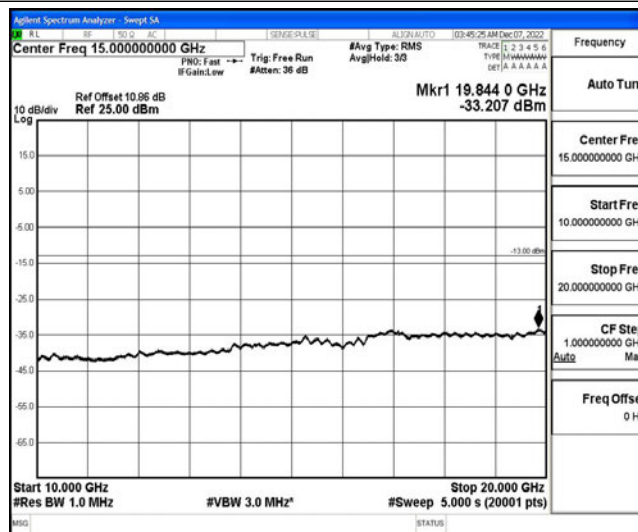

Band2-3MHz-QPSK-19185-1RB#0-Range1:0.009~0.15MHz

Band2-3MHz-QPSK-19185-1RB#0-Range2:0.15~30MHz

Band2-3MHz-QPSK-19185-1RB#0-Range3:30~1000MHz

Band2-3MHz-QPSK-19185-1RB#0-Range4:1000~10000MHz

Band2-3MHz-QPSK-19185-1RB#0-Range5:10000~20000MHz