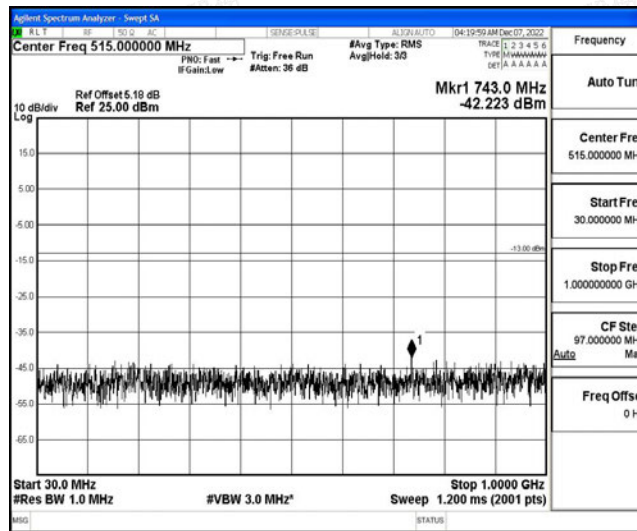

Band2-10MHz-QPSK-19150-1RB#0-Range1:0.009~0.15MHz

Band2-10MHz-QPSK-19150-1RB#0-Range2:0.15~30MHz

Band2-10MHz-QPSK-19150-1RB#0-Range3:30~1000MHz

Band2-10MHz-QPSK-19150-1RB#0-Range4:1000~10000MHz

Band2-10MHz-QPSK-19150-1RB#0-Range5:10000~20000MHz