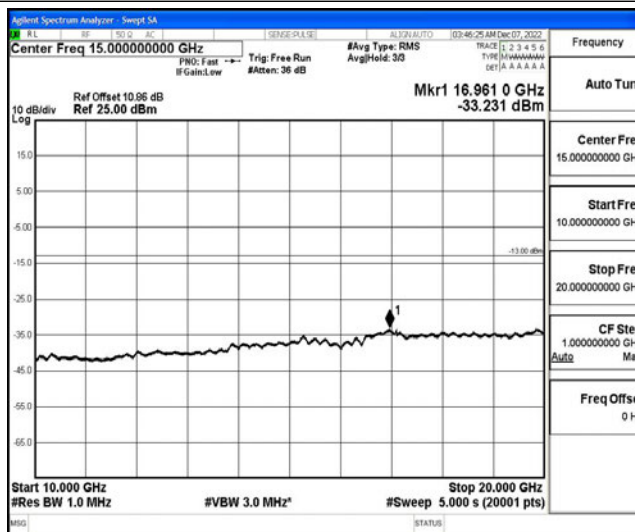

Band2-3MHz-16QAM-19185-1RB#0-Range1:0.009~0.15MHz

Band2-3MHz-16QAM-19185-1RB#0-Range2:0.15~30MHz

Band2-3MHz-16QAM-19185-1RB#0-Range3:30~1000MHz

Band2-3MHz-16QAM-19185-1RB#0-Range4:1000~10000MHz

Band2-3MHz-16QAM-19185-1RB#0-Range5:10000~20000MHz