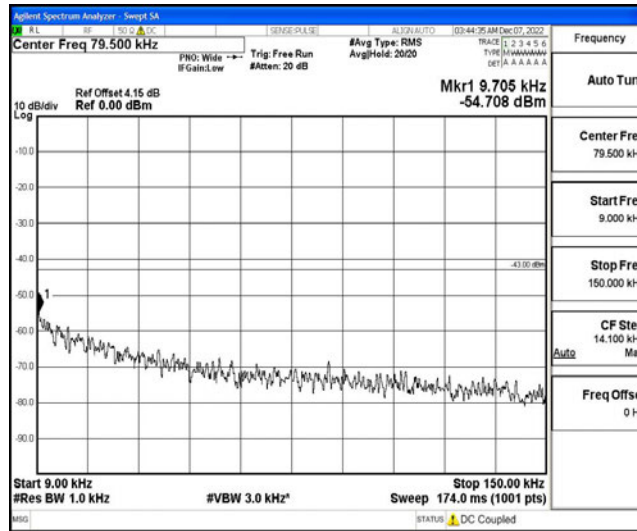

Band2-3MHz-QPSK-19185-1RB#0-Range1:0.009~0.15MHz

Band2-3MHz-QPSK-19185-1RB#0-Range2:0.15~30MHz