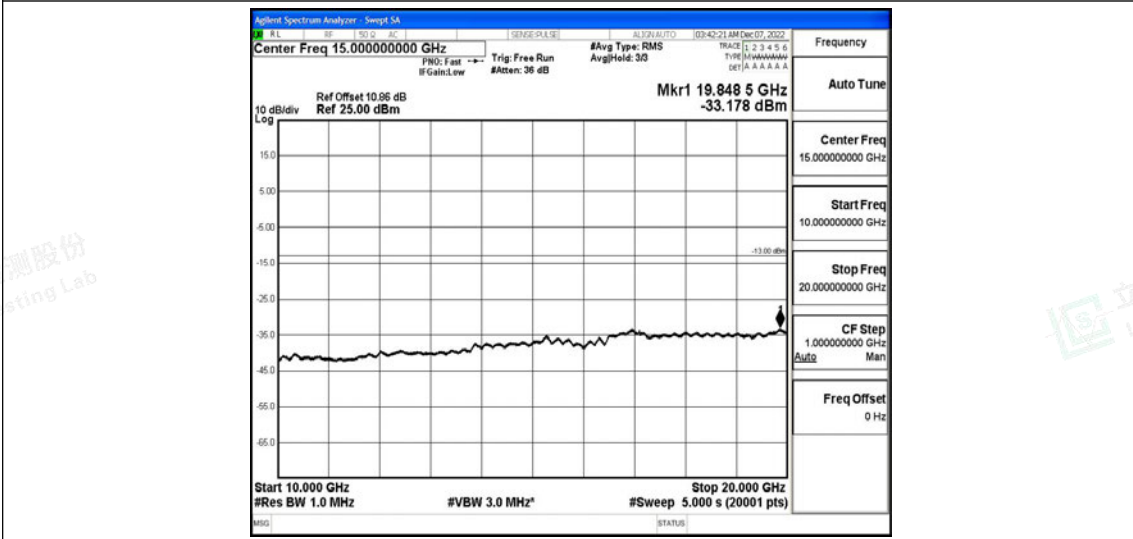

Band2-3MHz-16QAM-18615-1RB#0-Range1:0.009~0.15MHz

Band2-3MHz-16QAM-18615-1RB#0-Range2:0.15~30MHz

Band2-3MHz-16QAM-18615-1RB#0-Range3:30~1000MHz

Band2-3MHz-16QAM-18615-1RB#0-Range4:1000~10000MHz

Band2-3MHz-16QAM-18615-1RB#0-Range5:10000~20000MHz