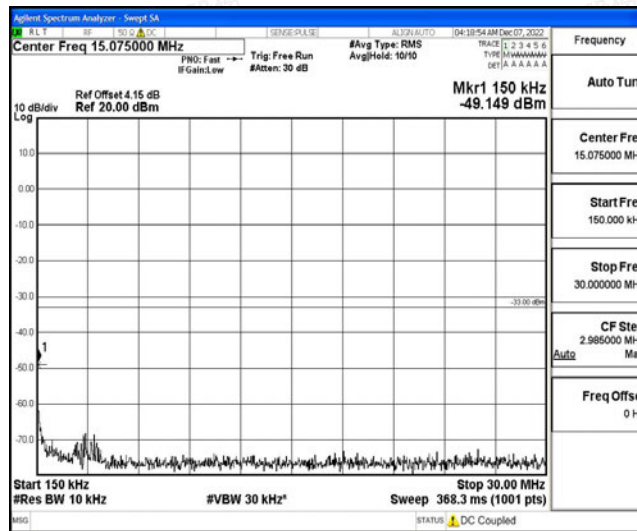

Band2-10MHz-16QAM-18900-1RB#0-Range2:0.15~30MHz

Band2-10MHz-16QAM-18900-1RB#0-Range3:30~1000MHz