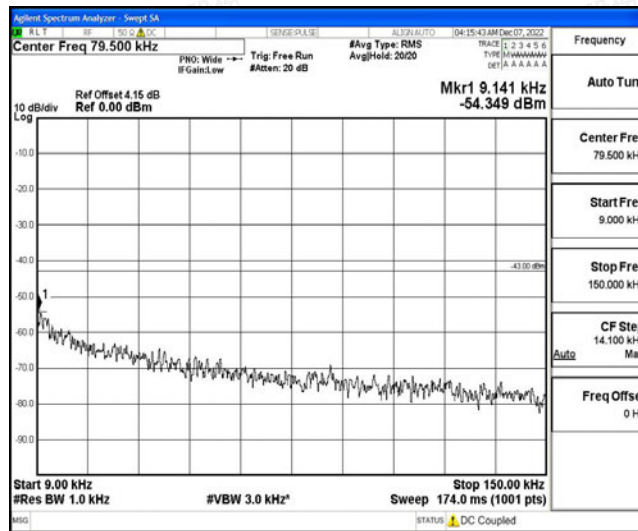

Band2-10MHz-QPSK-18650-1RB#0-Range1:0.009~0.15MHz

Band2-10MHz-QPSK-18650-1RB#0-Range2:0.15~30MHz