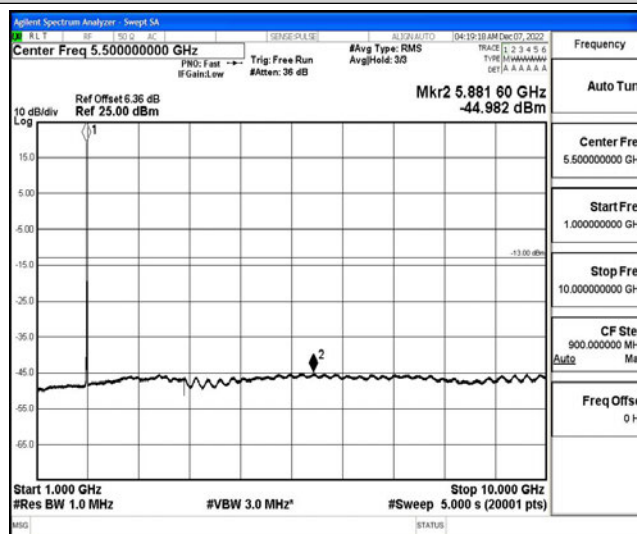

Band2-10MHz-16QAM-18900-1RB#0-Range1:0.009~0.15MHz

Band2-10MHz-16QAM-18900-1RB#0-Range2:0.15~30MHz

Band2-10MHz-16QAM-18900-1RB#0-Range3:30~1000MHz

Band2-10MHz-16QAM-18900-1RB#0-Range4:1000~10000MHz

Band2-10MHz-16QAM-18900-1RB#0-Range5:10000~20000MHz

Band2-10MHz-16QAM-19150-1RB#0-Range1:0.009~0.15MHz

Band2-10MHz-16QAM-19150-1RB#0-Range2:0.15~30MHz

Band2-10MHz-16QAM-19150-1RB#0-Range3:30~1000MHz