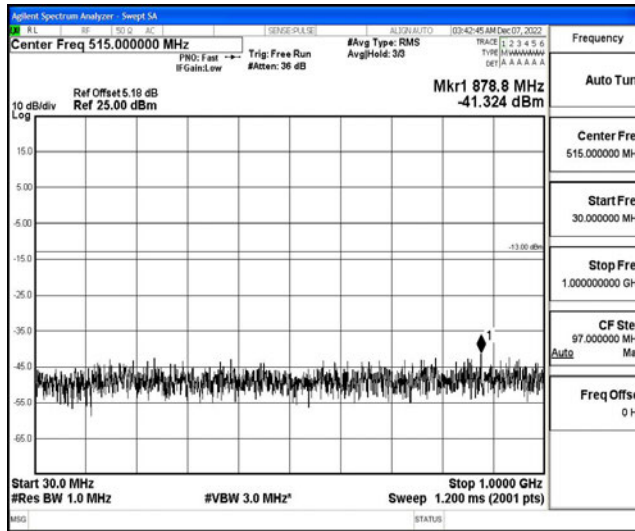

Band2-3MHz-QPSK-18900-1RB#0-Range1:0.009~0.15MHz

Band2-3MHz-QPSK-18900-1RB#0-Range2:0.15~30MHz

Band2-3MHz-QPSK-18900-1RB#0-Range3:30~1000MHz

Band2-3MHz-QPSK-18900-1RB#0-Range4:1000~10000MHz

Band2-3MHz-QPSK-18900-1RB#0-Range5:10000~20000MHz