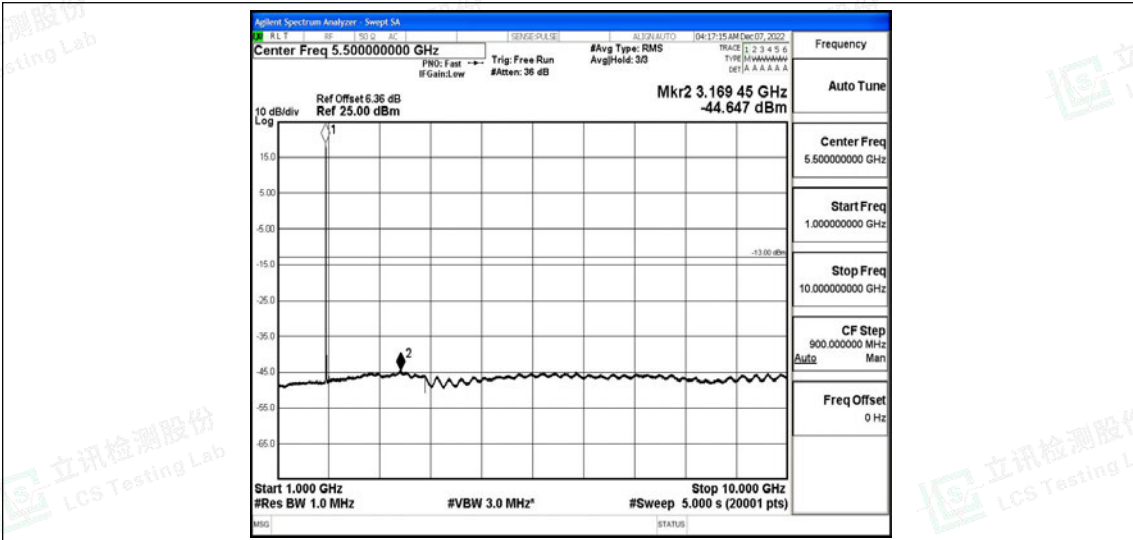

Band2-10MHz-16QAM-18650-1RB#0-Range1:0.009~0.15MHz

Band2-10MHz-16QAM-18650-1RB#0-Range2:0.15~30MHz

Band2-10MHz-16QAM-18650-1RB#0-Range3:30~1000MHz

Band2-10MHz-16QAM-18650-1RB#0-Range4:1000~10000MHz

Band2-10MHz-16QAM-18650-1RB#0-Range5:10000~20000MHz