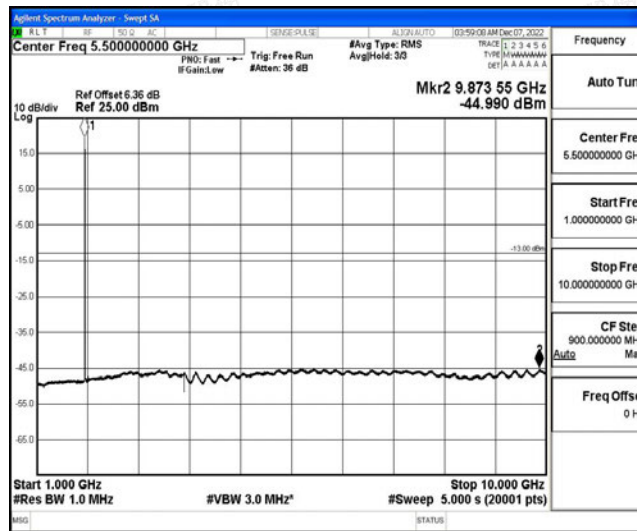

Band2-5MHz-QPSK-18625-1RB#0-Range1:0.009~0.15MHz

Band2-5MHz-QPSK-18625-1RB#0-Range2:0.15~30MHz

Band2-5MHz-QPSK-18625-1RB#0-Range3:30~1000MHz

Band2-5MHz-QPSK-18625-1RB#0-Range4:1000~10000MHz

Band2-5MHz-QPSK-18625-1RB#0-Range5:10000~20000MHz