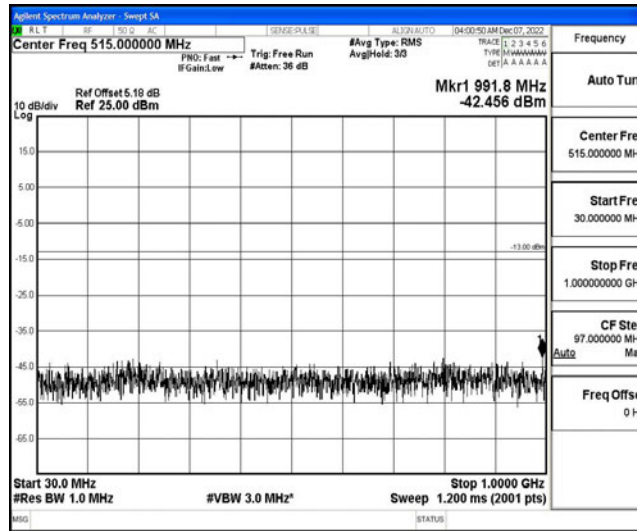

Band2-5MHz-QPSK-18900-1RB#0-Range1:0.009~0.15MHz

Band2-5MHz-QPSK-18900-1RB#0-Range2:0.15~30MHz

Band2-5MHz-QPSK-18900-1RB#0-Range3:30~1000MHz

Band2-5MHz-QPSK-18900-1RB#0-Range4:1000~10000MHz

Band2-5MHz-QPSK-18900-1RB#0-Range5:10000~20000MHz