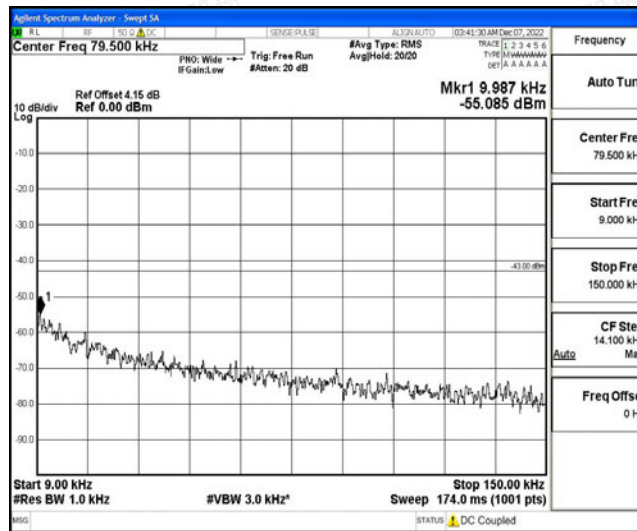

Band2-3MHz-16QAM-18615-1RB#0-Range1:0.009~0.15MHz

Band2-3MHz-16QAM-18615-1RB#0-Range2:0.15~30MHz