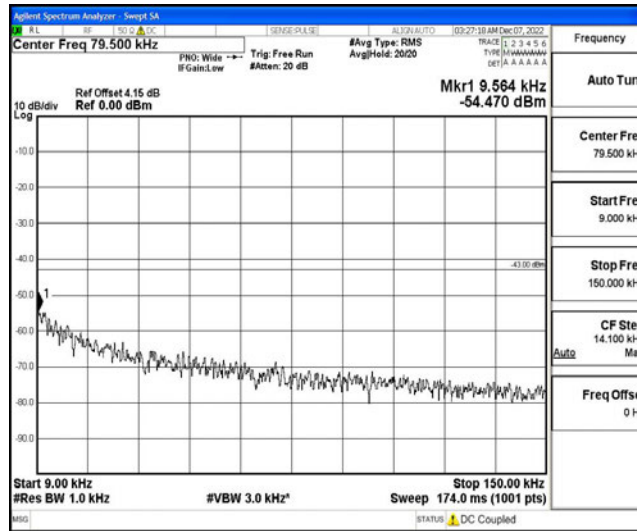

Band2-1.4MHz-QPSK-19193-1RB#0-Range1:0.009~0.15MHz

Band2-1.4MHz-QPSK-19193-1RB#0-Range2:0.15~30MHz

Band2-1.4MHz-QPSK-19193-1RB#0-Range3:30~1000MHz

Band2-1.4MHz-QPSK-19193-1RB#0-Range4:1000~10000MHz

Band2-1.4MHz-QPSK-19193-1RB#0-Range5:10000~20000MHz