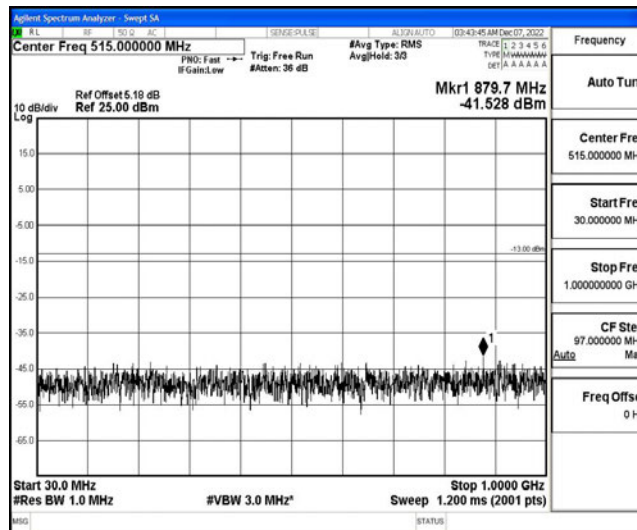

Band2-3MHz-16QAM-18900-1RB#0-Range1:0.009~0.15MHz

Band2-3MHz-16QAM-18900-1RB#0-Range2:0.15~30MHz

Band2-3MHz-16QAM-18900-1RB#0-Range3:30~1000MHz

Band2-3MHz-16QAM-18900-1RB#0-Range4:1000~10000MHz

Band2-3MHz-16QAM-18900-1RB#0-Range5:10000~20000MHz