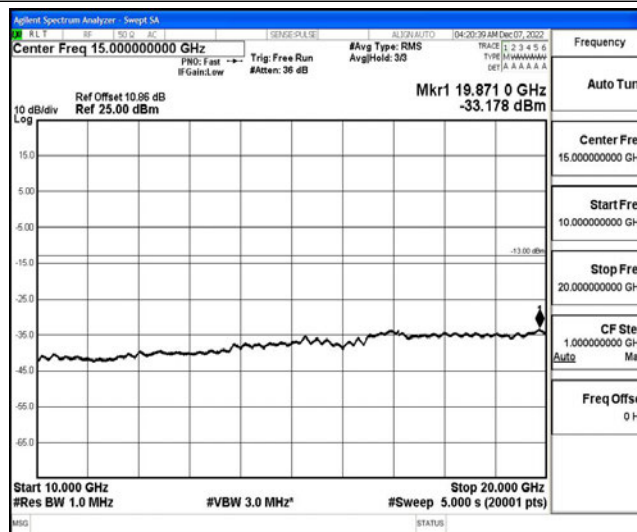

Band2-10MHz-QPSK-19150-1RB#0-Range1:0.009~0.15MHz

Band2-10MHz-QPSK-19150-1RB#0-Range2:0.15~30MHz

Band2-10MHz-QPSK-19150-1RB#0-Range3:30~1000MHz

Band2-10MHz-QPSK-19150-1RB#0-Range4:1000~10000MHz

Band2-10MHz-QPSK-19150-1RB#0-Range5:10000~20000MHz