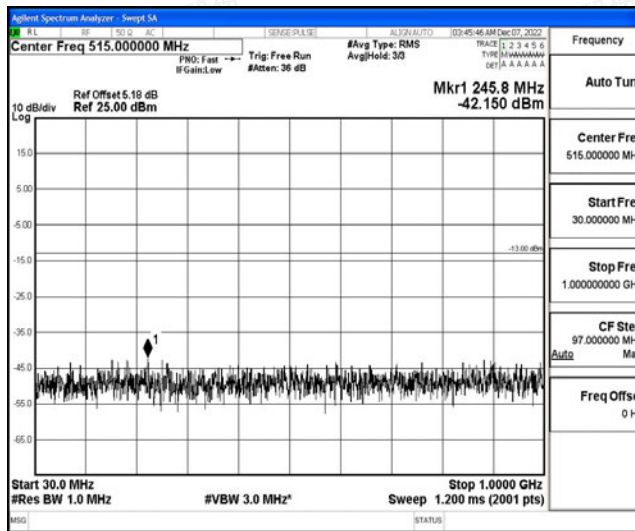

Band2-3MHz-16QAM-19185-1RB#0-Range1:0.009~0.15MHz

Band2-3MHz-16QAM-19185-1RB#0-Range2:0.15~30MHz

Band2-3MHz-16QAM-19185-1RB#0-Range3:30~1000MHz

Band2-3MHz-16QAM-19185-1RB#0-Range4:1000~10000MHz

Band2-3MHz-16QAM-19185-1RB#0-Range5:10000~20000MHz