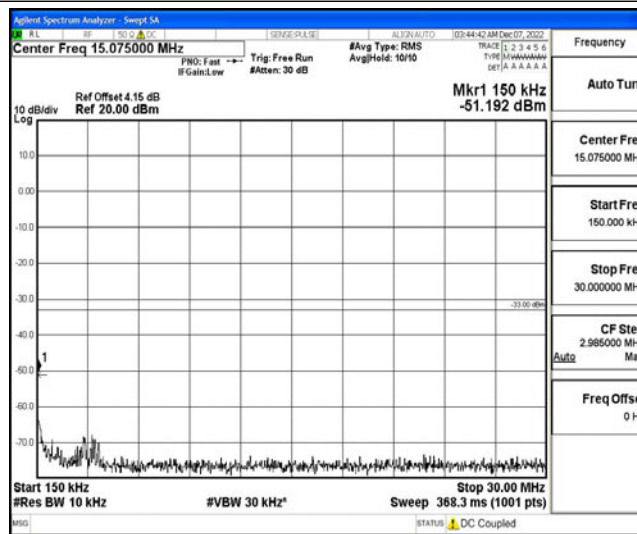

Band2-3MHz-QPSK-19185-1RB#0-Range2:0.15~30MHz

Band2-3MHz-QPSK-19185-1RB#0-Range3:30~1000MHz