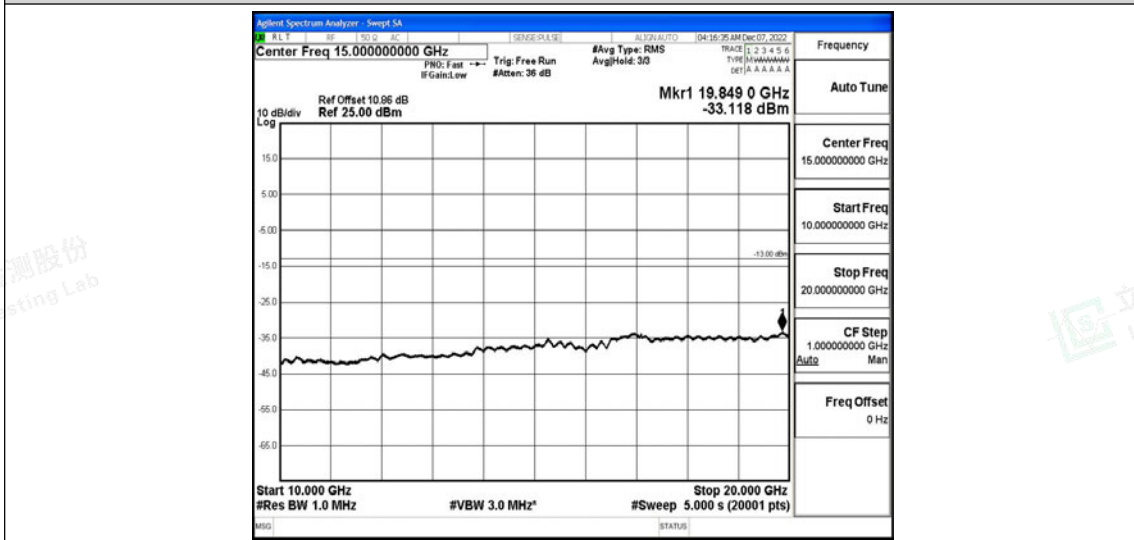

Band2-10MHz-QPSK-18650-1RB#0-Range1:0.009~0.15MHz

Band2-10MHz-QPSK-18650-1RB#0-Range2:0.15~30MHz

Band2-10MHz-QPSK-18650-1RB#0-Range3:30~1000MHz

Band2-10MHz-QPSK-18650-1RB#0-Range4:1000~10000MHz

Band2-10MHz-QPSK-18650-1RB#0-Range5:10000~20000MHz