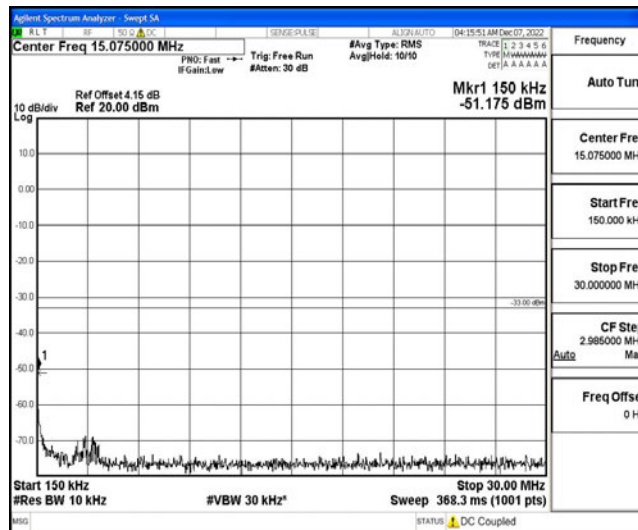

Band2-10MHz-QPSK-18650-1RB#0-Range2:0.15~30MHz

Band2-10MHz-QPSK-18650-1RB#0-Range3:30~1000MHz