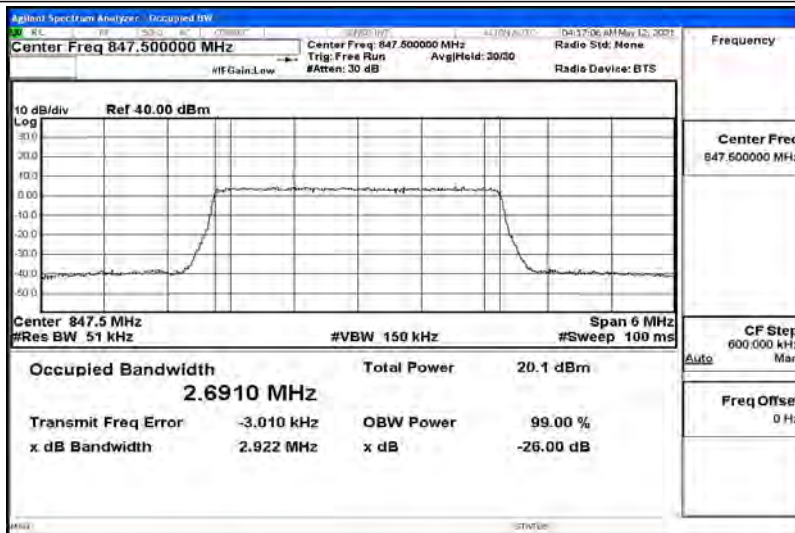

Band5-3MHz-QPSK-20415-15RB#0-2.7009

Band5-3MHz-QPSK-20525-15RB#0-2.6916

Band5-3MHz-QPSK-20635-15RB#0-2.6987

Band5-3MHz-16QAM-20415-15RB#0-2.6941

Band5-3MHz-16QAM-20525-15RB#0-2.6923

Band5-3MHz-16QAM-20635-15RB#0-2.6910