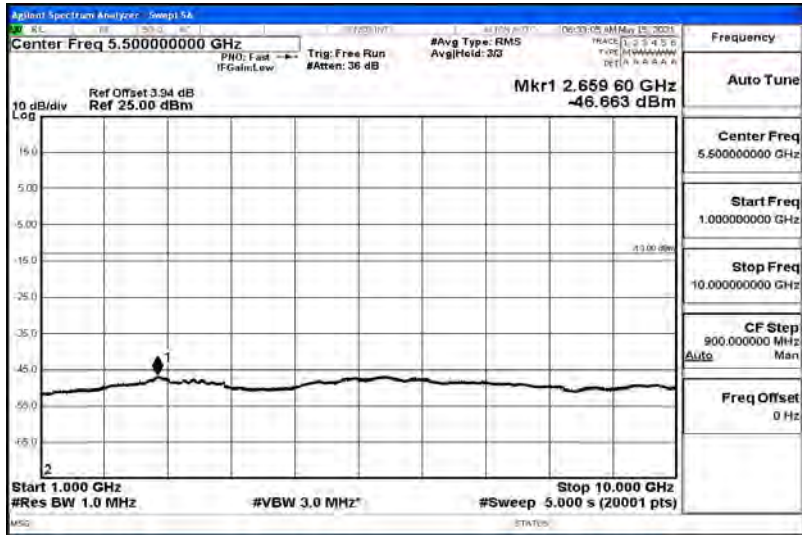

Band5-5MHz-QPSK-20625-1RB#0-Range2:1000~10000MHz