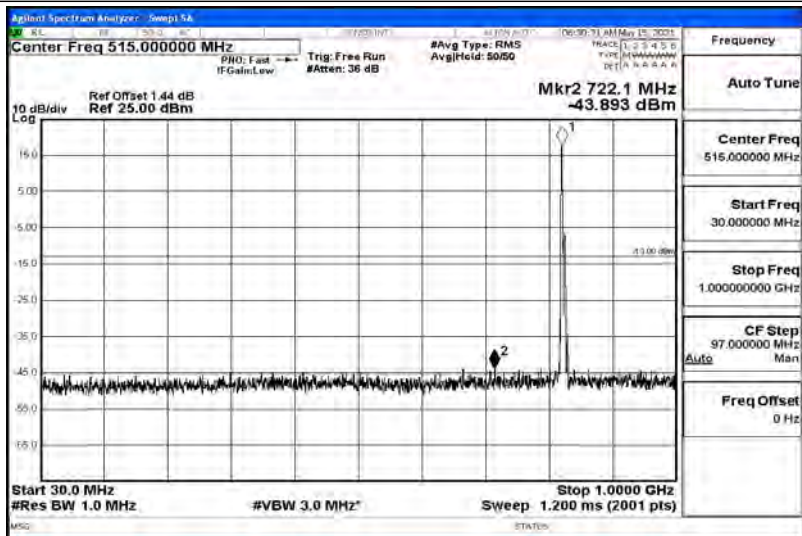

Band5-5MHz-QPSK-20425-1RB#0-Range1:30~1000MHz