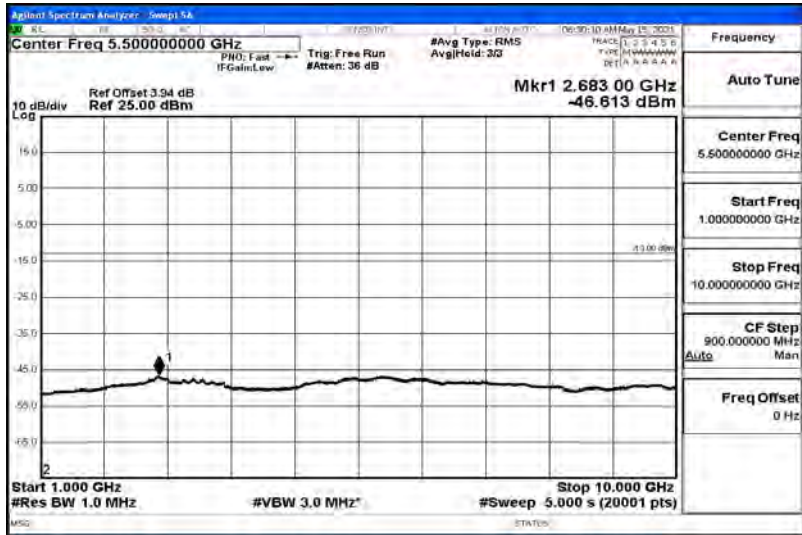

Band5-3MHz-16QAM-20415-1RB#0-Range2:100~10000MHz

Band5-3MHz-16QAM-20525-1RB#0-Range1:30~1000MHz

Band5-3MHz-16QAM-20525-1RB#0-Range2:1000~10000MHz

Band5-3MHz-16QAM-20635-1RB#0-Range1:30~100MHz

Band5-3MHz-16QAM-20635-1RB#0-Range2:1000~10000MHz