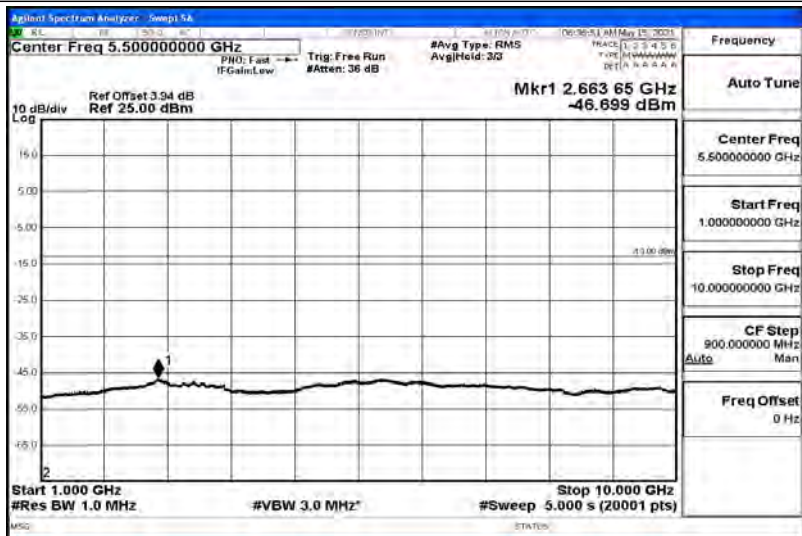

Band5-10MHz-QPSK-20525-1RB#0-Range2:1000~10000MHz