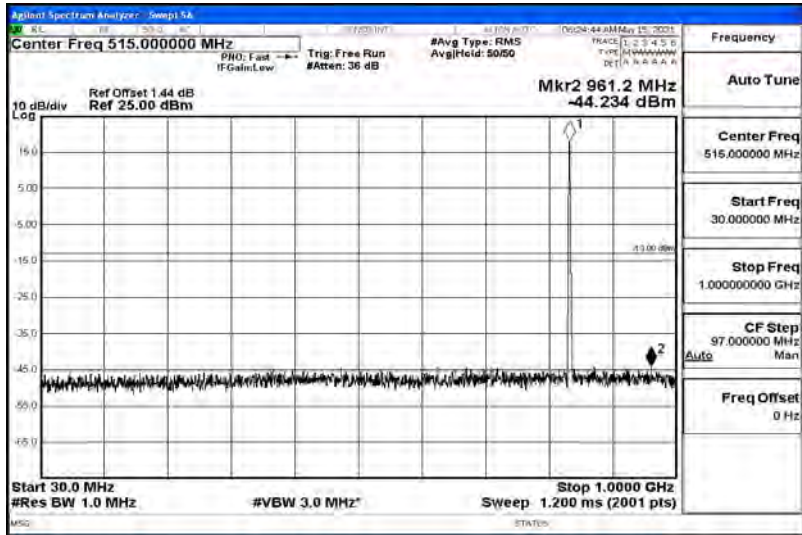

Test Graphs

Band5-1.4MHz-QPSK-20407-1RB#0-Range1:30~1000MHz

Band5-1.4MHz-QPSK-20407-1RB#0-Range2:1000~10000MHz

Band5-1.4MHz-QPSK-20525-1RB#0-Range1:30~1000MHz

Band5-1.4MHz-QPSK-20525-1RB#0-Range2:1000~10000MHz