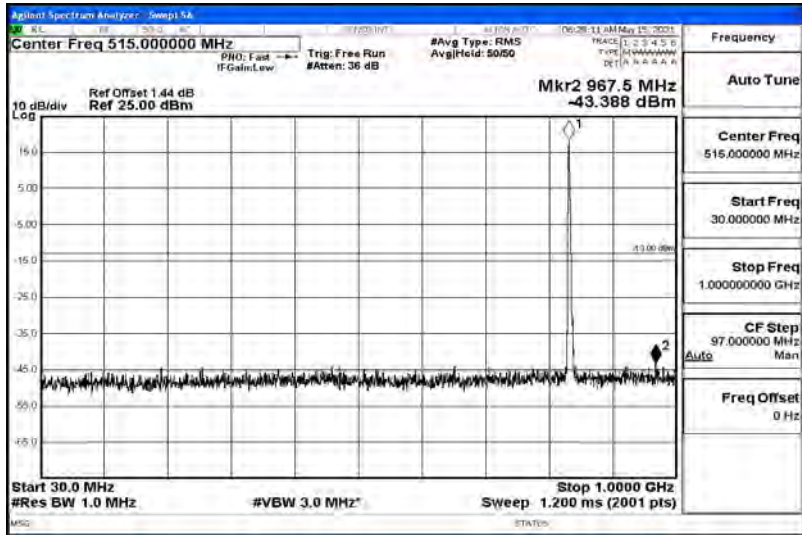

Band5-3MHz-QPSK-20525-1RB#0-Range1:30~1000MHz