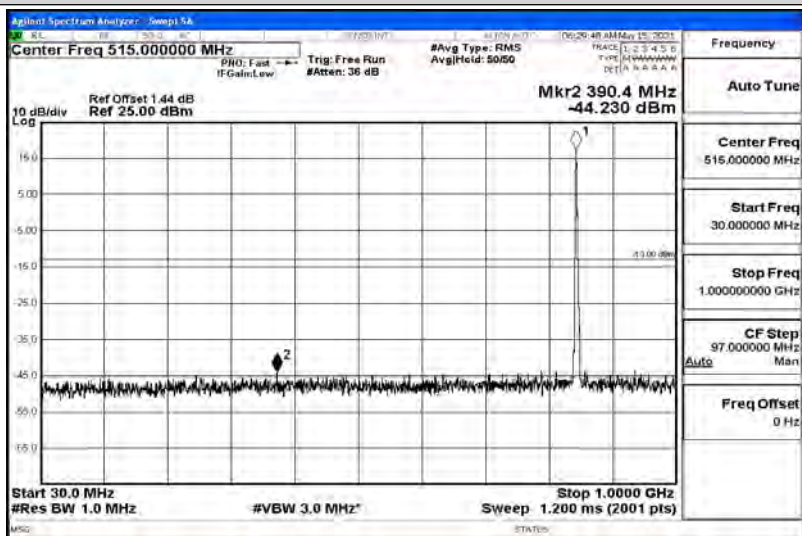

Band5-3MHz-16QAM-20415-1RB#0-Range2:100~10000MHz

Band5-3MHz-16QAM-20525-1RB#0-Range1:30~1000MHz

Band5-3MHz-16QAM-20525-1RB#0-Range2:1000~10000MHz

Band5-3MHz-16QAM-20635-1RB#0-Range1:30~100MHz

Band5-3MHz-16QAM-20635-1RB#0-Range2:1000~10000MHz