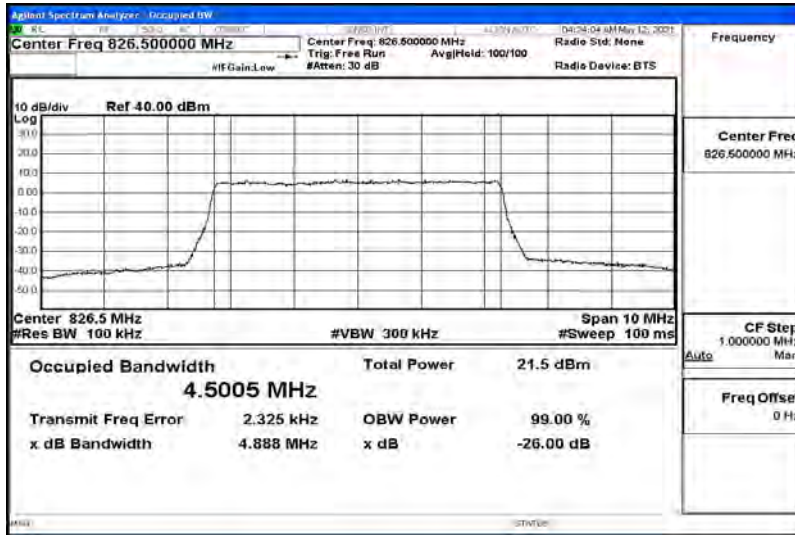

Band5-5MHz-QPSK-20525-25RB#0-4.5047