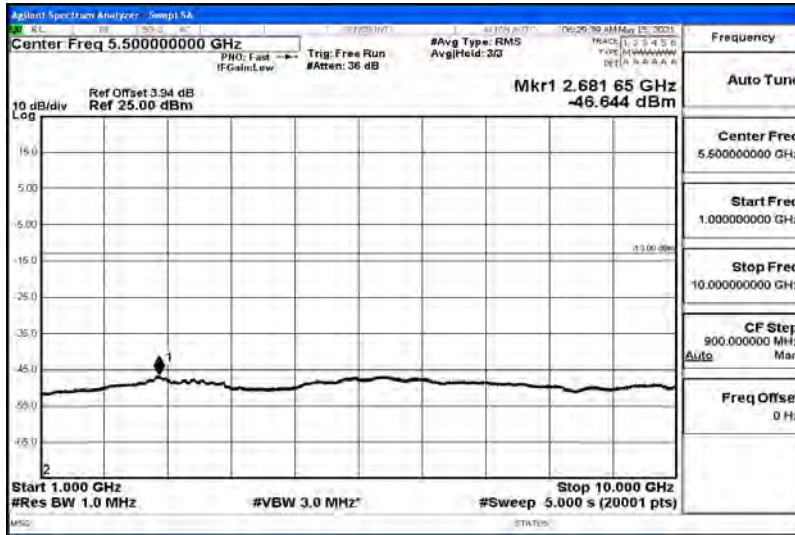

Band5-3MHz-QPSK-20525-1RB#0-Range1:30~1000MHz

Band5-3MHz-QPSK-20525-1RB#0-Range2:1000~10000MHz

Band5-3MHz-QPSK-20635-1RB#0-Range1:30~1000MHz

Band5-3MHz-QPSK-20635-1RB#0-Range2:1000~10000MHz

Band5-3MHz-16QAM-20415-1RB#0-Range1:30~1000MHz