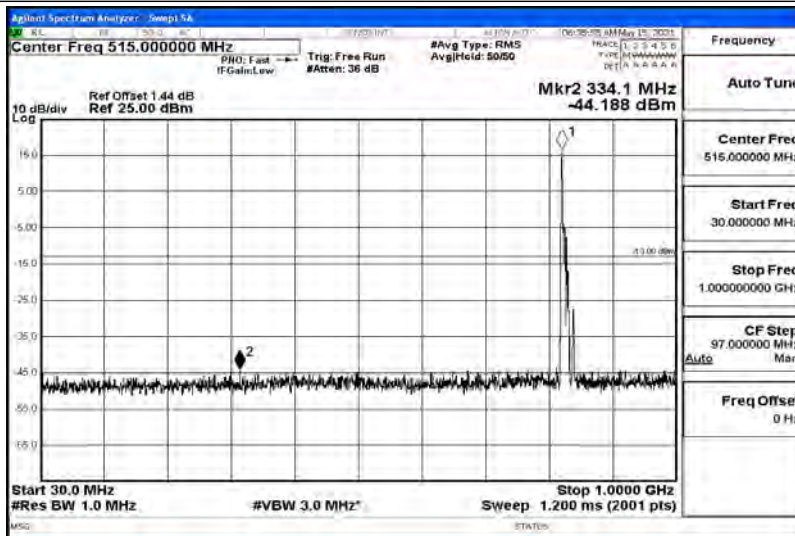

Band5-10MHz-QPSK-20525-1RB#0-Range2:1000~10000MHz

Band5-10MHz-QPSK-20600-1RB#0-Range1:30~1000MHz

Band5-10MHz-QPSK-20600-1RB#0-Range2:1000~10000MHz

Band5-10MHz-16QAM-20450-1RB#0-Range1:30~1000MHz

Band5-10MHz-16QAM-20450-1RB#0-Range2:1000~10000MHz