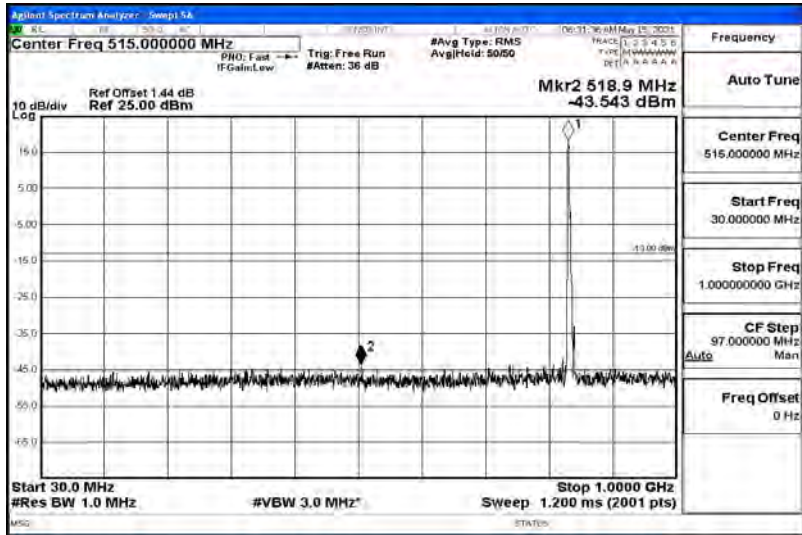

Band5-5MHz-QPSK-20525-1RB#0-Range1:30~1000MHz