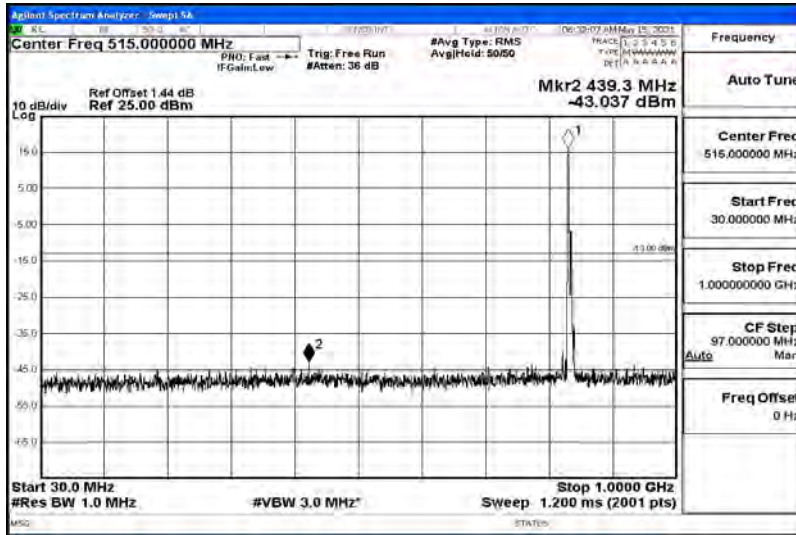

Band5-5MHz-QPSK-20625-1RB#0-Range2:1000~10000MHz

Band5-5MHz-16QAM-20425-1RB#0-Range1:30~1000MHz

Band5-5MHz-16QAM-20425-1RB#0-Range2:100~10000MHz

Band5-5MHz-16QAM-20525-1RB#0-Range1:30~1000MHz

Band5-5MHz-16QAM-20525-1RB#0-Range2:1000~10000MHz