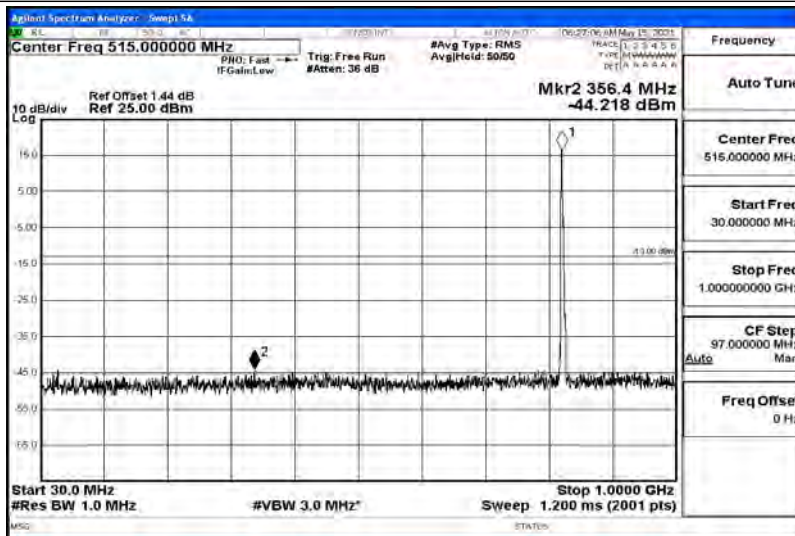

Band5-1.4MHz-16QAM-20525-1RB#0-Range2:1000~10000MHz

Band5-1.4MHz-16QAM-20643-1RB#0-Range1:30~1000MHz

Band5-1.4MHz-16QAM-20643-1RB#0-Range2:1000~10000MHz

Band5-3MHz-QPSK-20415-1RB#0-Range1:30~1000MHz

Band5-3MHz-QPSK-20415-1RB#0-Range2:1000~10000MHz