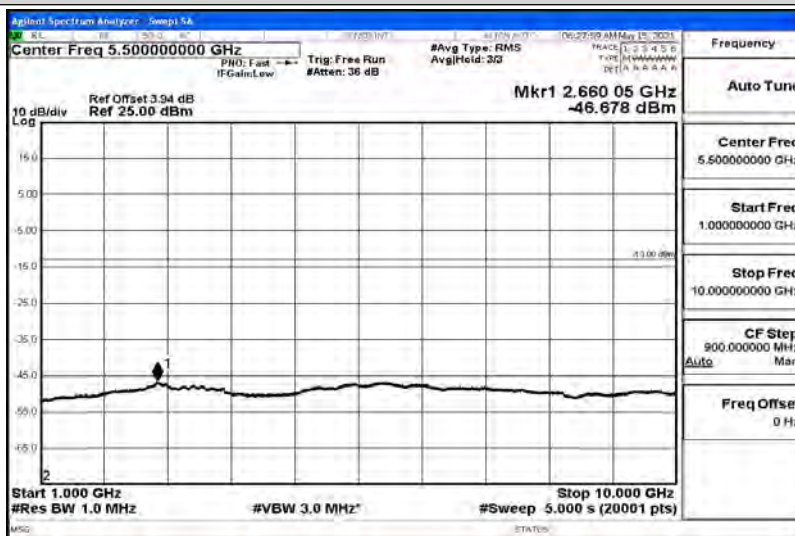

Band5-3MHz-16QAM-20415-1RB#0-Range2:100~10000MHz