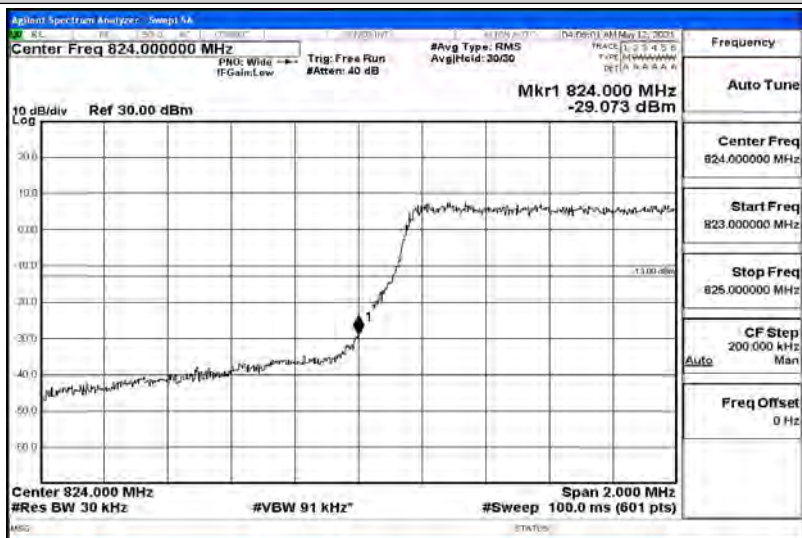

Band5-1.4MHz-16QAM-20407-6RB#0