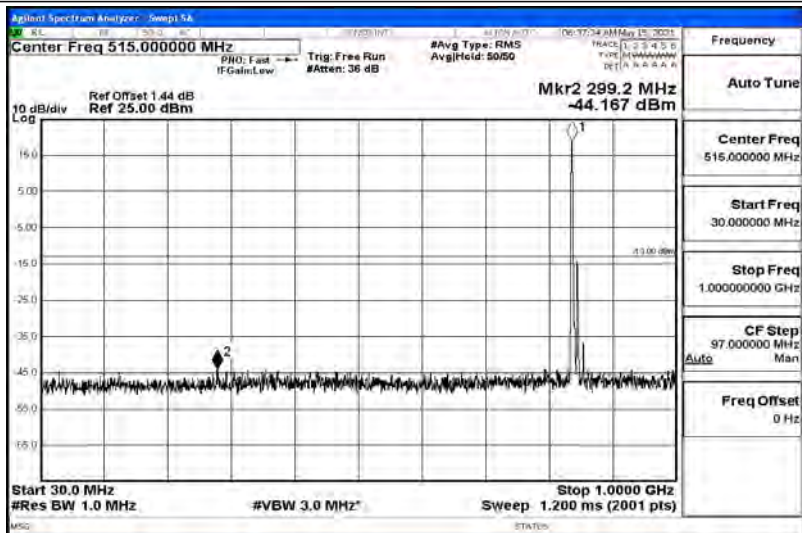

Band5-10MHz-QPSK-20600-1RB#0-Range1:30~1000MHz