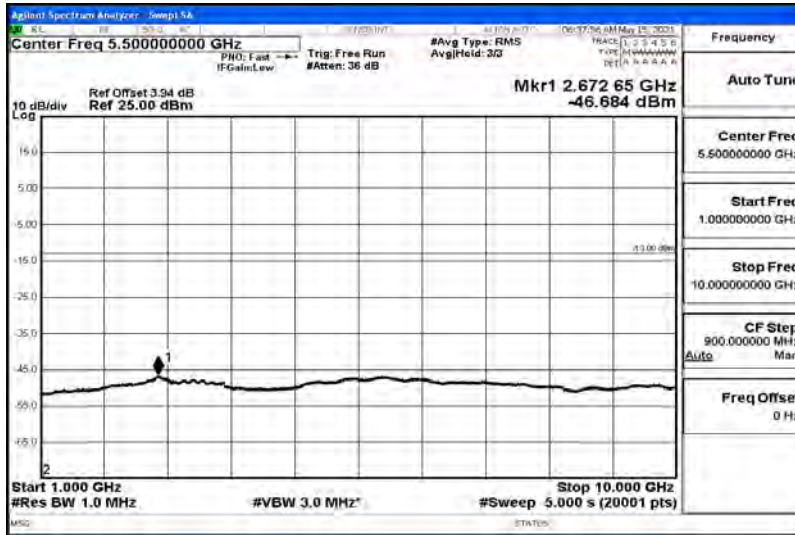

Band5-10MHz-QPSK-20600-1RB#0-Range2:1000~10000MHz