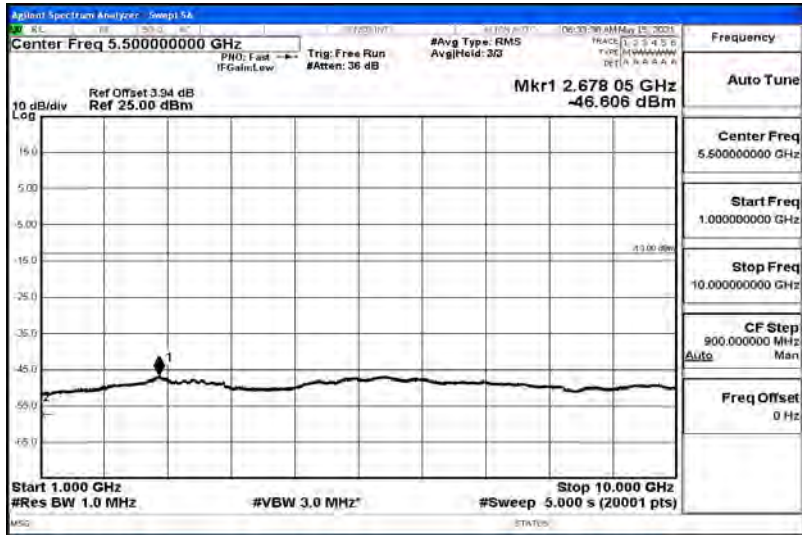

Band5-5MHz-16QAM-20625-1RB#0-Range2:1000~10000MHz