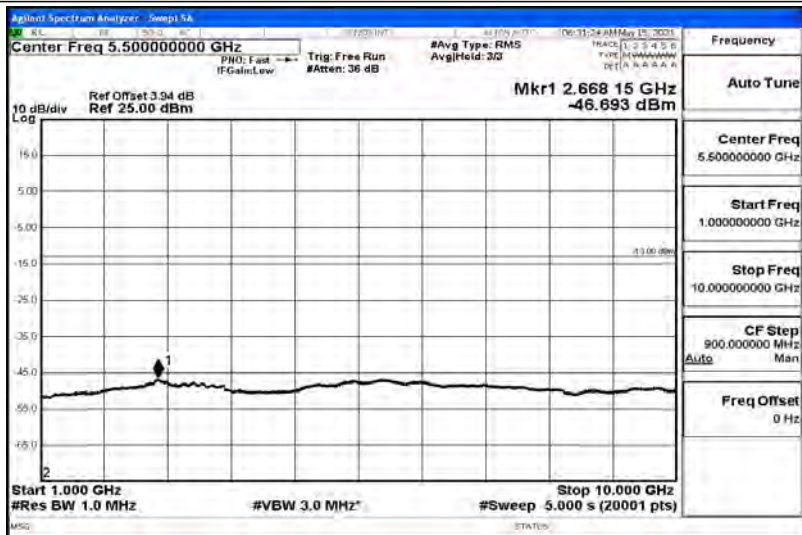

Band5-5MHz-16QAM-20425-1RB#0-Range2:100~10000MHz