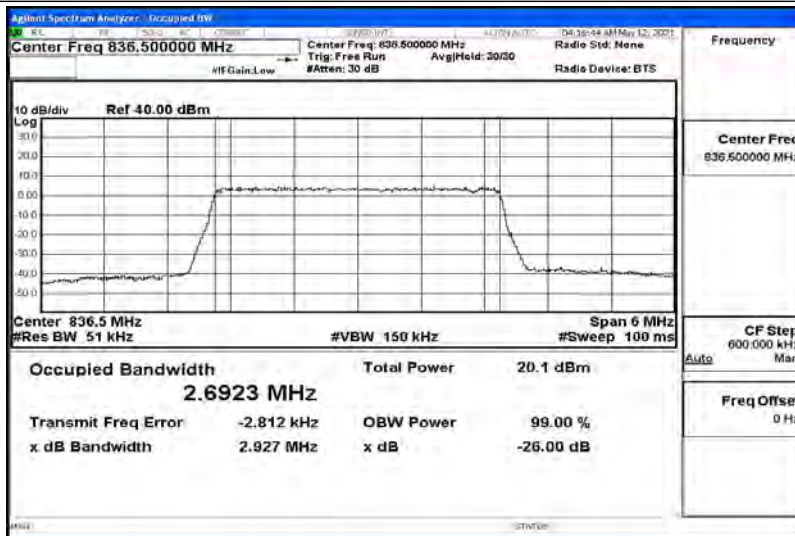

Band5-3MHz-QPSK-20415-15RB#0-2.7009

Band5-3MHz-QPSK-20525-15RB#0-2.6916

Band5-3MHz-QPSK-20635-15RB#0-2.6987

Band5-3MHz-16QAM-20415-15RB#0-2.6941

Band5-3MHz-16QAM-20525-15RB#0-2.6923

Band5-3MHz-16QAM-20635-15RB#0-2.6910