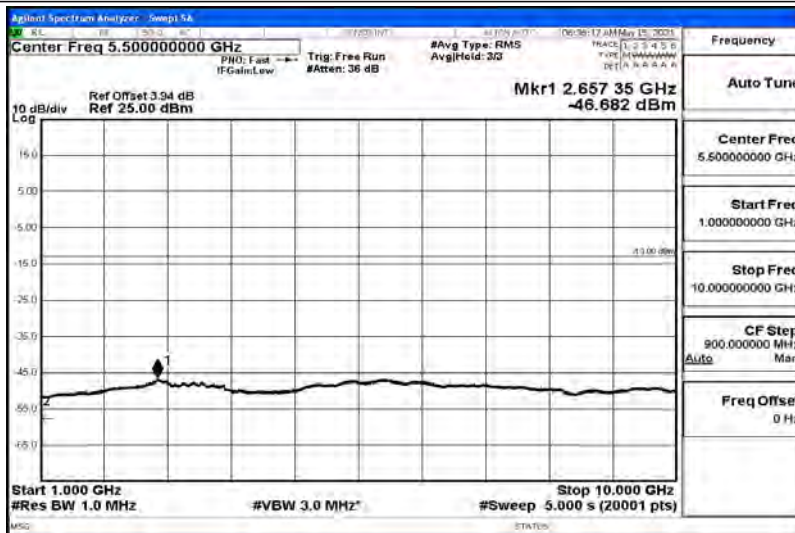

Band5-10MHz-QPSK-20525-1RB#0-Range2:1000~10000MHz

Band5-10MHz-QPSK-20600-1RB#0-Range1:30~1000MHz

Band5-10MHz-QPSK-20600-1RB#0-Range2:1000~10000MHz

Band5-10MHz-16QAM-20450-1RB#0-Range1:30~1000MHz

Band5-10MHz-16QAM-20450-1RB#0-Range2:1000~10000MHz