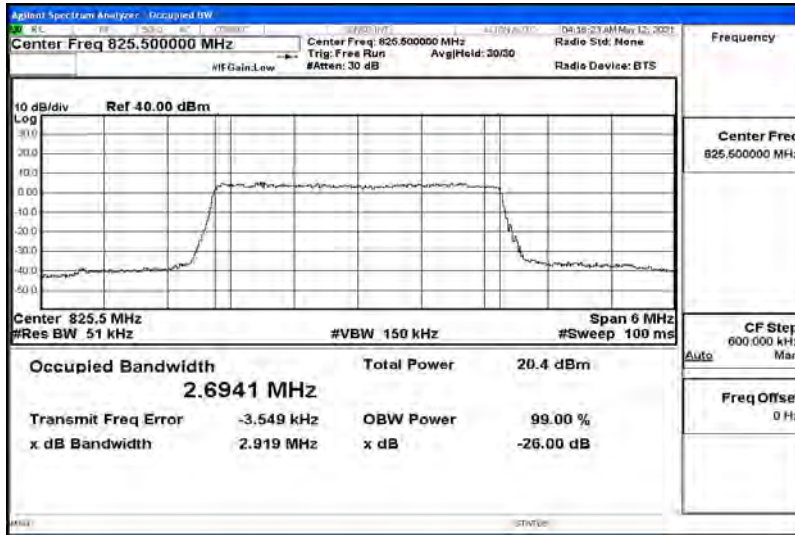

Band5-3MHz-QPSK-20415-15RB#0-2.7009

Band5-3MHz-QPSK-20525-15RB#0-2.6916

Band5-3MHz-QPSK-20635-15RB#0-2.6987

Band5-3MHz-16QAM-20415-15RB#0-2.6941

Band5-3MHz-16QAM-20525-15RB#0-2.6923

Band5-3MHz-16QAM-20635-15RB#0-2.6910