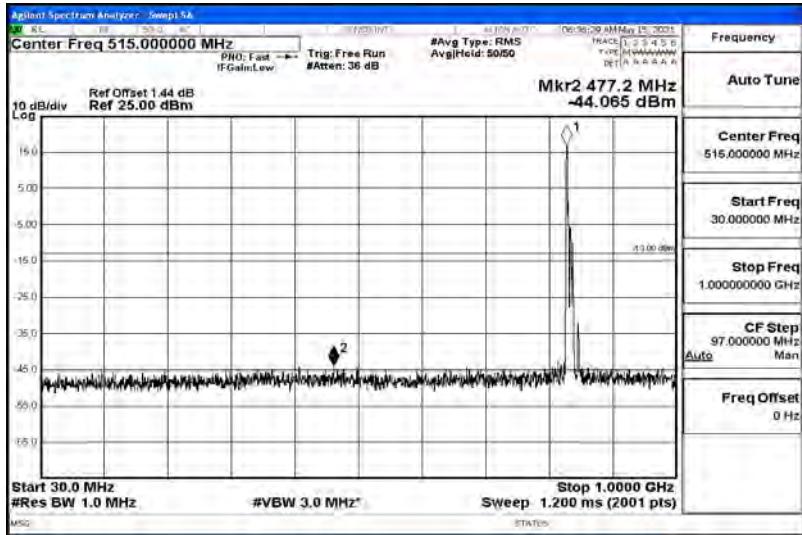

Band5-5MHz-16QAM-20625-1RB#0-Range1:30~100MHz

Band5-5MHz-16QAM-20625-1RB#0-Range2:1000~10000MHz

Band5-10MHz-QPSK-20450-1RB#0-Range1:30~1000MHz

Band5-10MHz-QPSK-20450-1RB#0-Range2:1000~10000MHz

Band5-10MHz-QPSK-20525-1RB#0-Range1:30~1000MHz