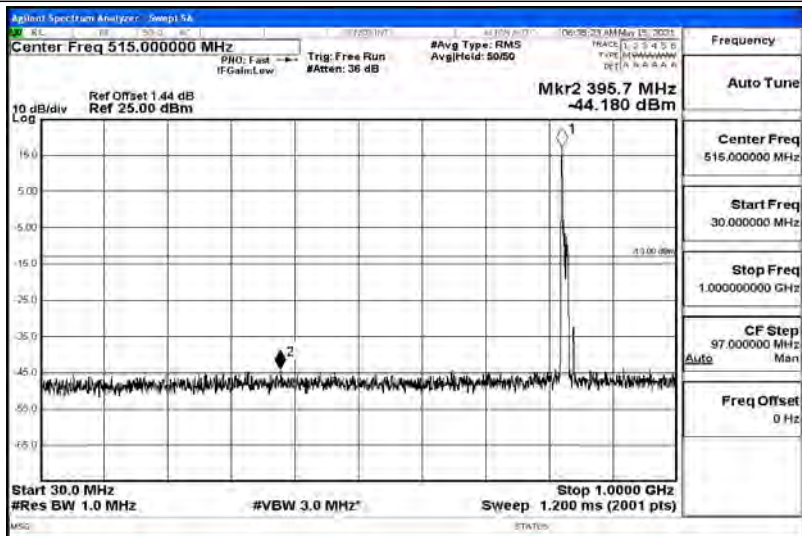

Band5-10MHz-QPSK-20450-1RB#0-Range1:30~1000MHz