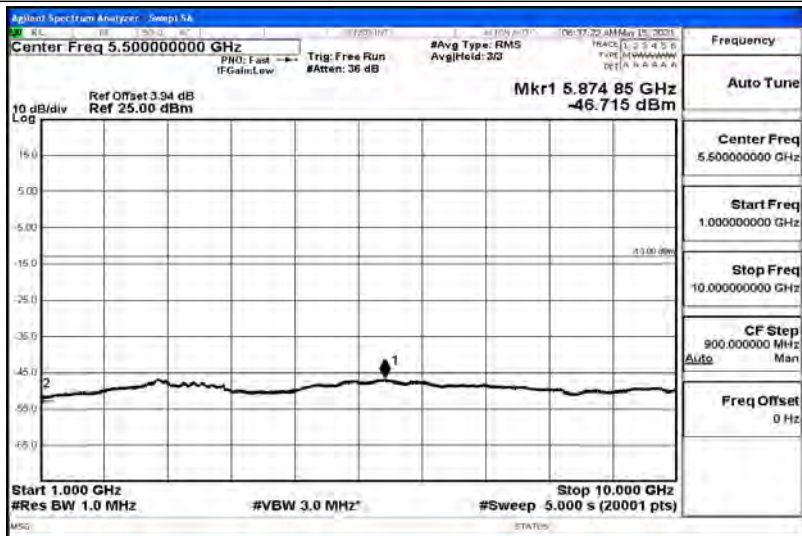

Band5-10MHz-16QAM-20525-1RB#0-Range2:1000~10000MHz