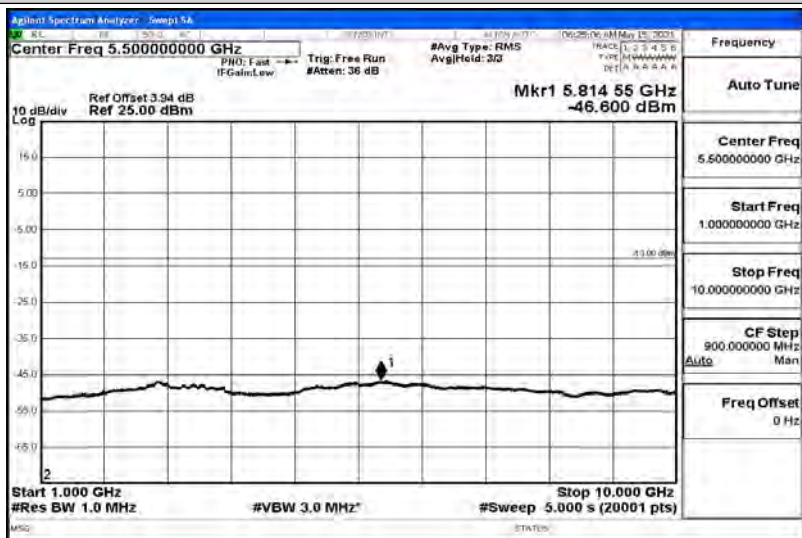

Test Graphs

Band5-1.4MHz-QPSK-20407-1RB#0-Range1:30~1000MHz

Band5-1.4MHz-QPSK-20407-1RB#0-Range2:1000~10000MHz

Band5-1.4MHz-QPSK-20525-1RB#0-Range1:30~1000MHz

Band5-1.4MHz-QPSK-20525-1RB#0-Range2:1000~10000MHz