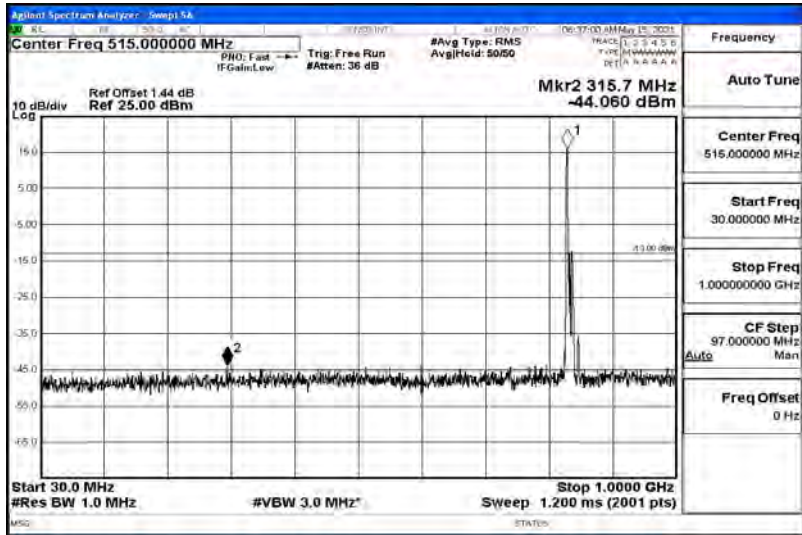

Band5-10MHz-16QAM-20525-1RB#0-Range1:30~1000MHz