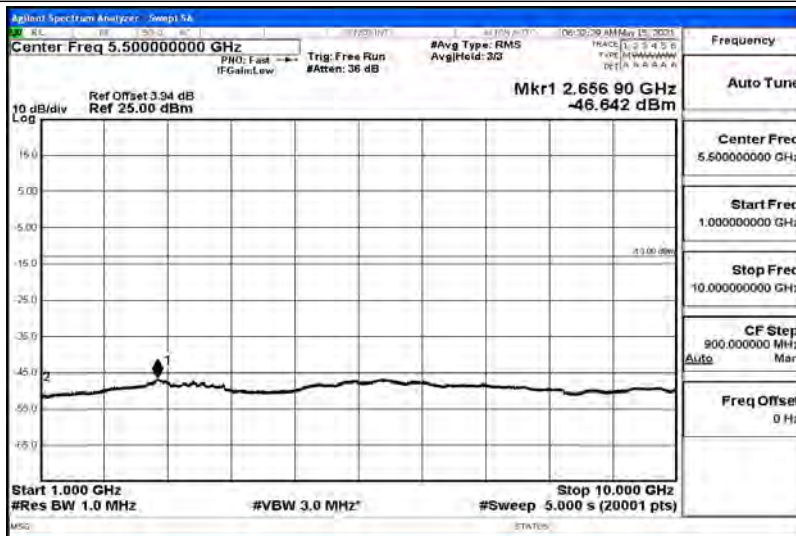

Band5-5MHz-QPSK-20625-1RB#0-Range2:1000~10000MHz

Band5-5MHz-16QAM-20425-1RB#0-Range1:30~1000MHz

Band5-5MHz-16QAM-20425-1RB#0-Range2:100~10000MHz

Band5-5MHz-16QAM-20525-1RB#0-Range1:30~1000MHz

Band5-5MHz-16QAM-20525-1RB#0-Range2:1000~10000MHz