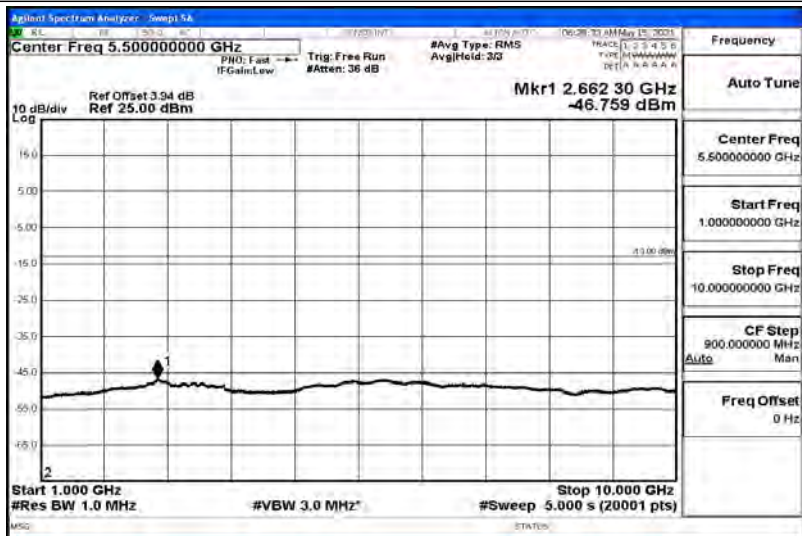

Band5-3MHz-QPSK-20525-1RB#0-Range2:1000~10000MHz