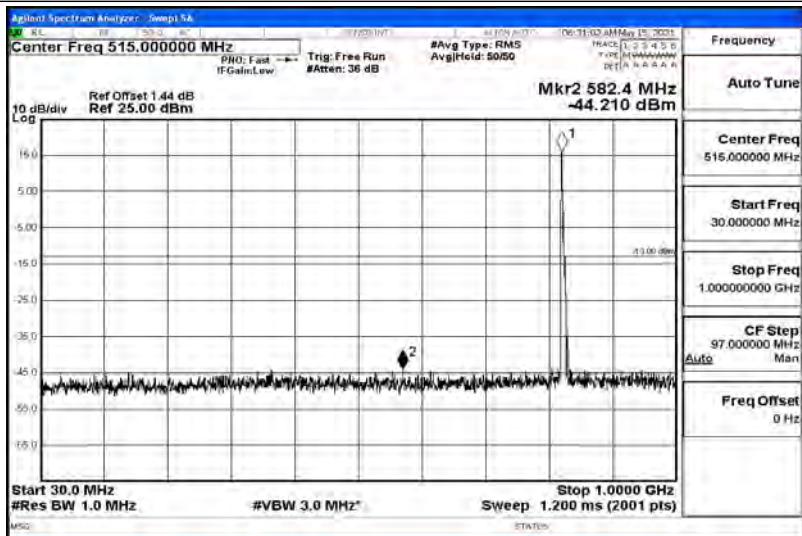

Band5-5MHz-16QAM-20425-1RB#0-Range1:30~1000MHz