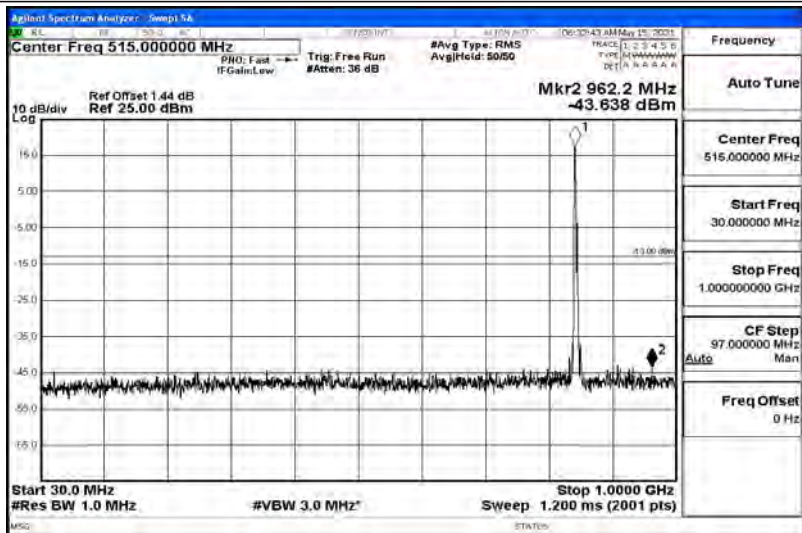

Band5-5MHz-QPSK-20425-1RB#0-Range1:30~1000MHz

Band5-5MHz-QPSK-20425-1RB#0-Range2:1000~10000MHz

Band5-5MHz-QPSK-20525-1RB#0-Range1:30~1000MHz

Band5-5MHz-QPSK-20525-1RB#0-Range2:1000~10000MHz

Band5-5MHz-QPSK-20625-1RB#0-Range1:30~1000MHz