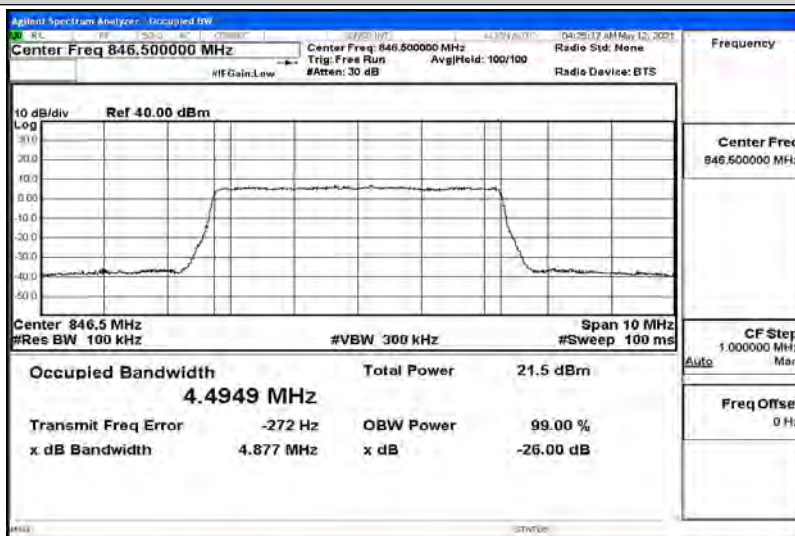

Band5-5MHz-16QAM-20425-25RB#0-4.5031