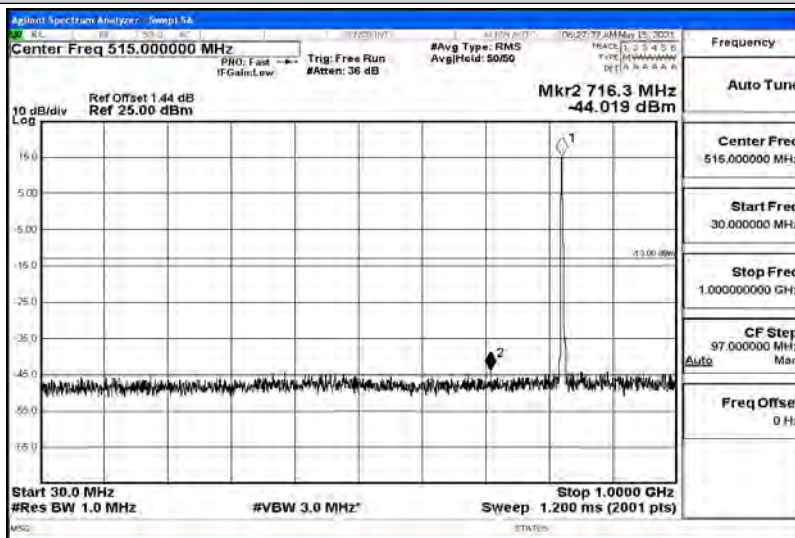

Band5-3MHz-QPSK-20525-1RB#0-Range1:30~1000MHz

Band5-3MHz-QPSK-20525-1RB#0-Range2:1000~10000MHz

Band5-3MHz-QPSK-20635-1RB#0-Range1:30~1000MHz

Band5-3MHz-QPSK-20635-1RB#0-Range2:1000~10000MHz

Band5-3MHz-16QAM-20415-1RB#0-Range1:30~1000MHz