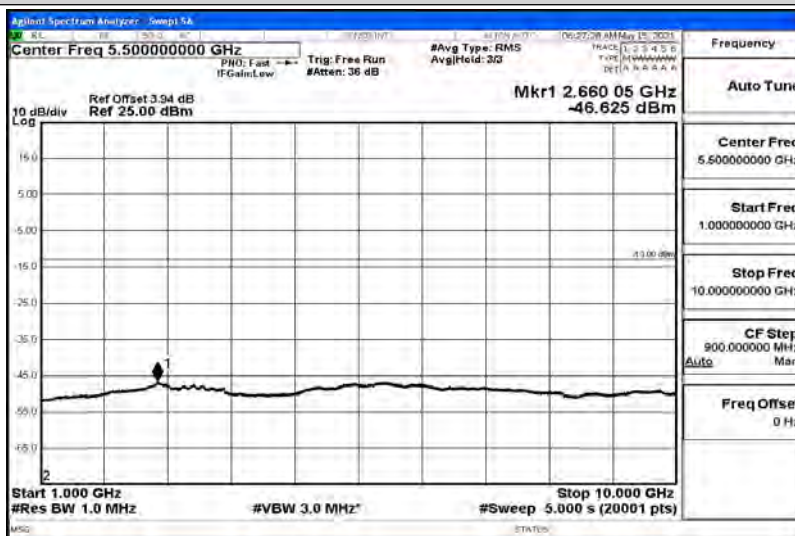

Band5-1.4MHz-16QAM-20525-1RB#0-Range2:1000~10000MHz

Band5-1.4MHz-16QAM-20643-1RB#0-Range1:30~1000MHz

Band5-1.4MHz-16QAM-20643-1RB#0-Range2:1000~10000MHz

Band5-3MHz-QPSK-20415-1RB#0-Range1:30~1000MHz

Band5-3MHz-QPSK-20415-1RB#0-Range2:1000~10000MHz