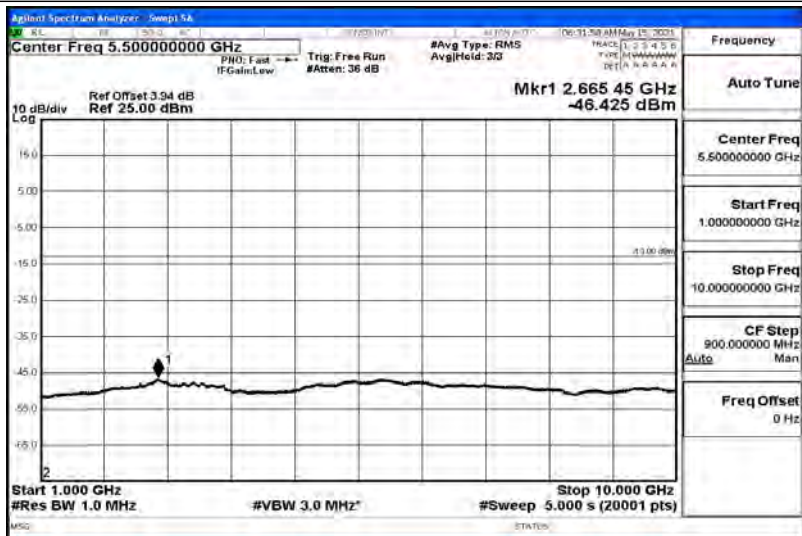

Band5-5MHz-QPSK-20425-1RB#0-Range1:30~1000MHz

Band5-5MHz-QPSK-20425-1RB#0-Range2:1000~10000MHz

Band5-5MHz-QPSK-20525-1RB#0-Range1:30~1000MHz

Band5-5MHz-QPSK-20525-1RB#0-Range2:1000~10000MHz

Band5-5MHz-QPSK-20625-1RB#0-Range1:30~1000MHz