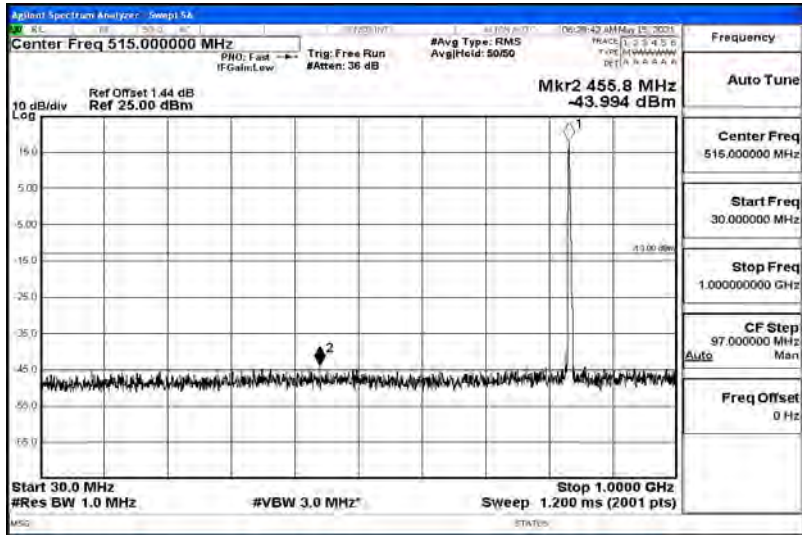

Band5-3MHz-16QAM-20525-1RB#0-Range1:30~1000MHz