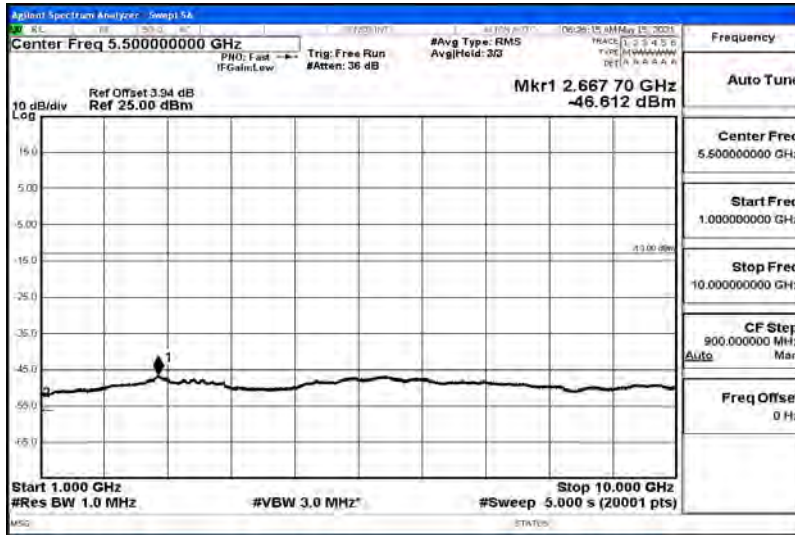

Band5-1.4MHz-QPSK-20643-1RB#0-Range2:1000~10000MHz