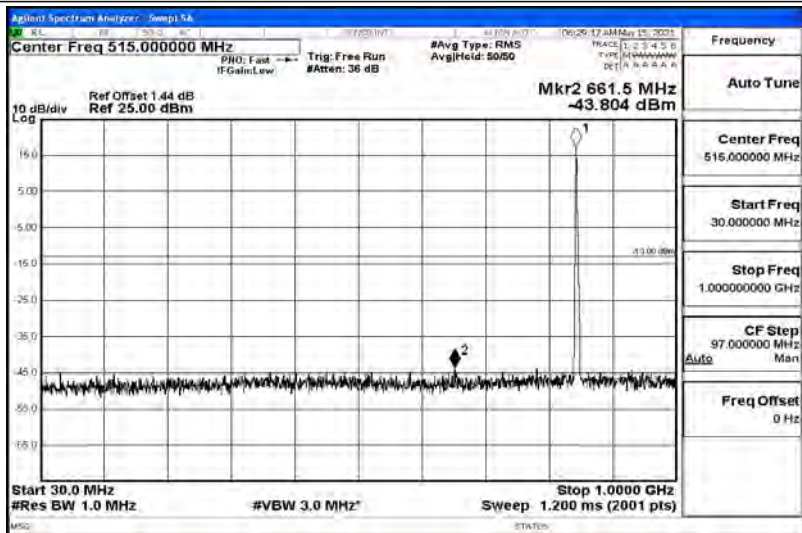

Band5-3MHz-QPSK-20635-1RB#0-Range1:30~1000MHz