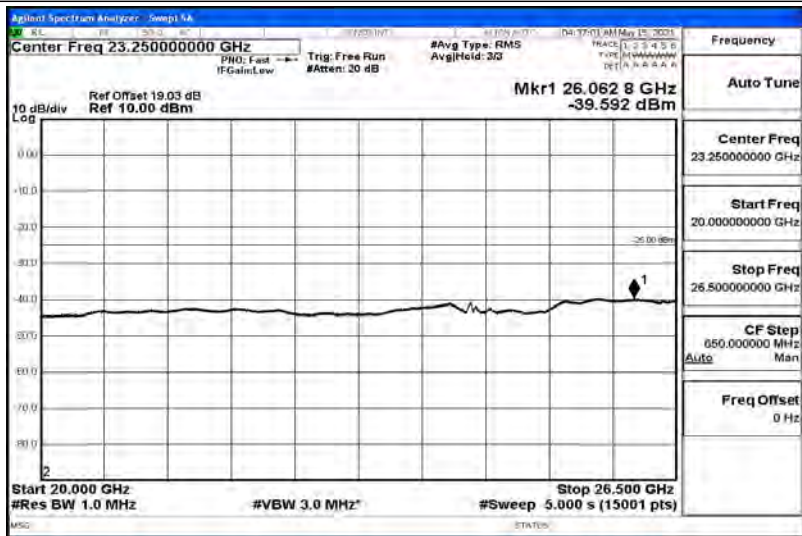

Band7-15MHz-QPSK-21375-1RB#0-Range1:30~1000MHz

Band7-15MHz-QPSK-21375-1RB#0-Range2:1000~10000MHz

Band7-15MHz-QPSK-21375-1RB#0-Range3:10000~20000MHz

Band7-15MHz-QPSK-21375-1RB#0-Range4:20000~26500MHz

Band7-15MHz-16QAM-20825-1RB#0-Range1:30~1000MHz