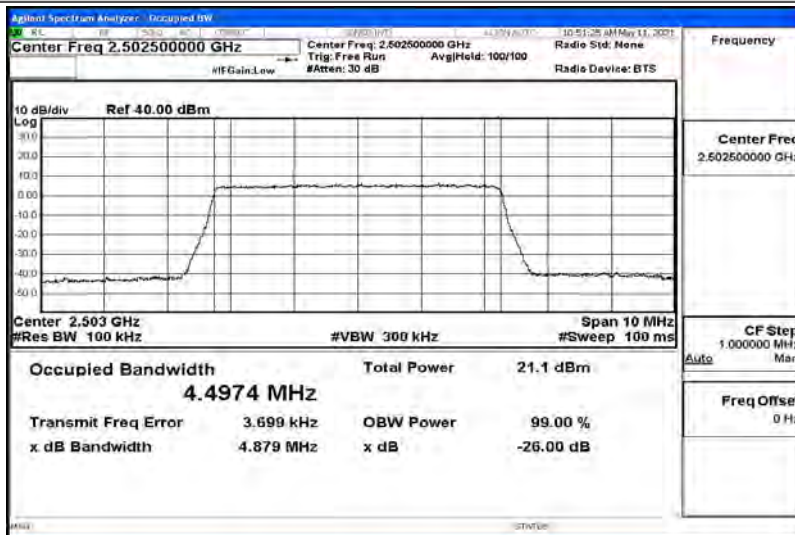

Test Graphs

Band7-5MHz-QPSK-20775-25RB#0-4.4941

Band7-5MHz-QPSK-21100-25RB#0-4.5004

Band7-5MHz-QPSK-21425-25RB#0-4.5008

Band7-5MHz-16QAM-20775-25RB#0-4.4974

Band7-5MHz-16QAM-21425-25RB#0-4.5010

Band7-10MHz-QPSK-20800-50RB#0-8.9573