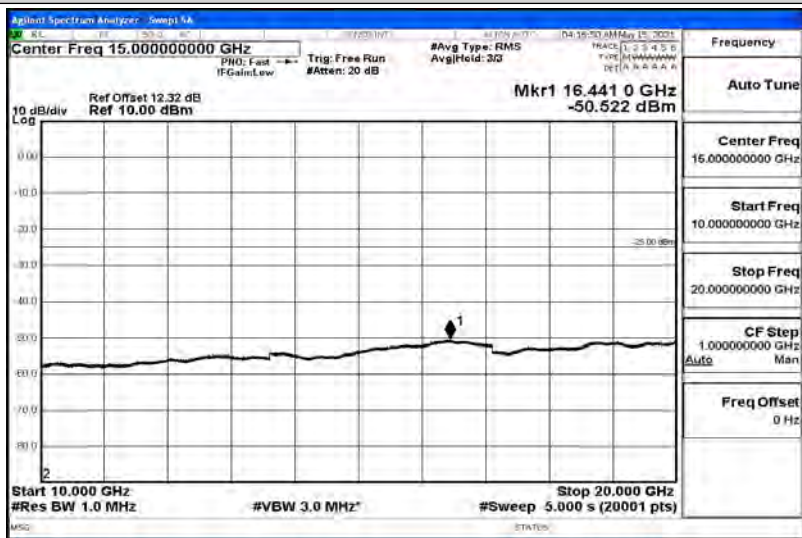

Band7-5MHz-QPSK-21425-1RB#0-Range4:2000~26500MHz

Band7-5MHz-16QAM-20775-1RB#0-Range1:30~1000MHz

Band7-5MHz-16QAM-20775-1RB#0-Range2:1000~10000MHz

Band7-5MHz-16QAM-20775-1RB#0-Range3:10000~20000MHz

Band7-5MHz-16QAM-20775-1RB#0-Range4:20000~26500MHz