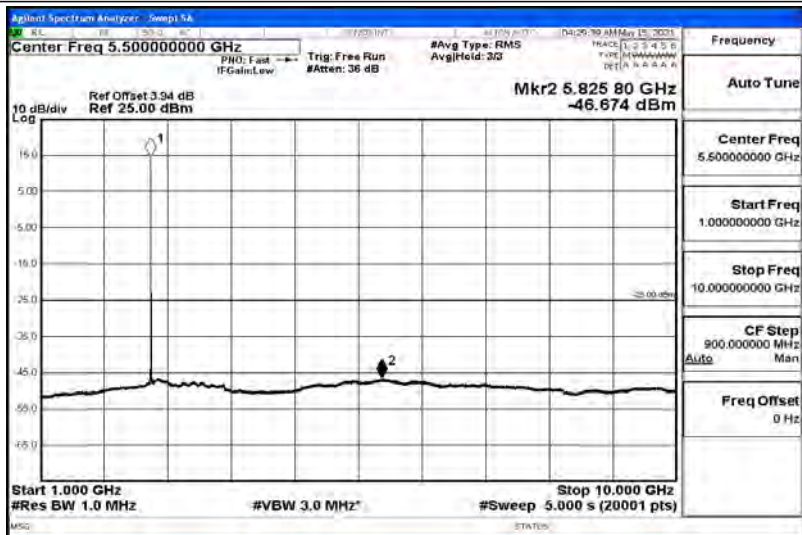

Band7-10MHz-16QAM-21100-1RB#0-Range2:1000~10000MHz

Band7-10MHz-16QAM-21100-1RB#0-Range3:1000~20000MHz

Band7-10MHz-16QAM-21100-1RB#0-Range4:20000~26500MHz

Band7-10MHz-16QAM-21400-1RB#0-Range1:30~1000MHz

Band7-10MHz-16QAM-21400-1RB#0-Range2:1000~10000MHz