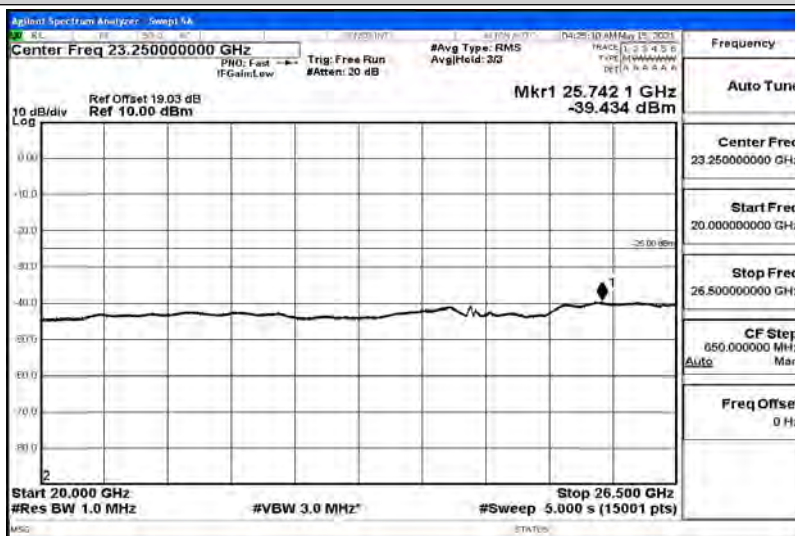

Band7-10MHz-16QAM-20800-1RB#0-Range1:30~1000MHz

Band7-10MHz-16QAM-20800-1RB#0-Range2:1000~10000MHz

Band7-10MHz-16QAM-20800-1RB#0-Range3:1000~20000MHz

Band7-10MHz-16QAM-20800-1RB#0-Range4:20000~26500MHz

Band7-10MHz-16QAM-21100-1RB#0-Range1:30~1000MHz