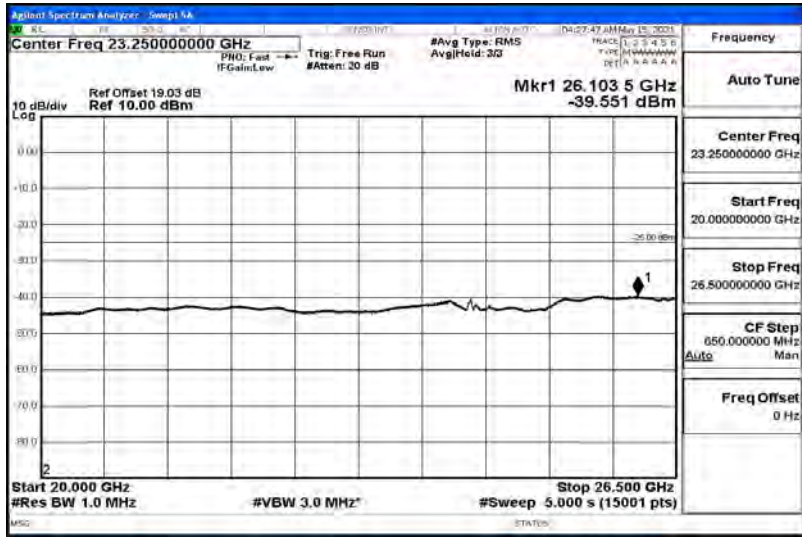

Band7-10MHz-16QAM-21100-1RB#0-Range4:20000~26500MHz