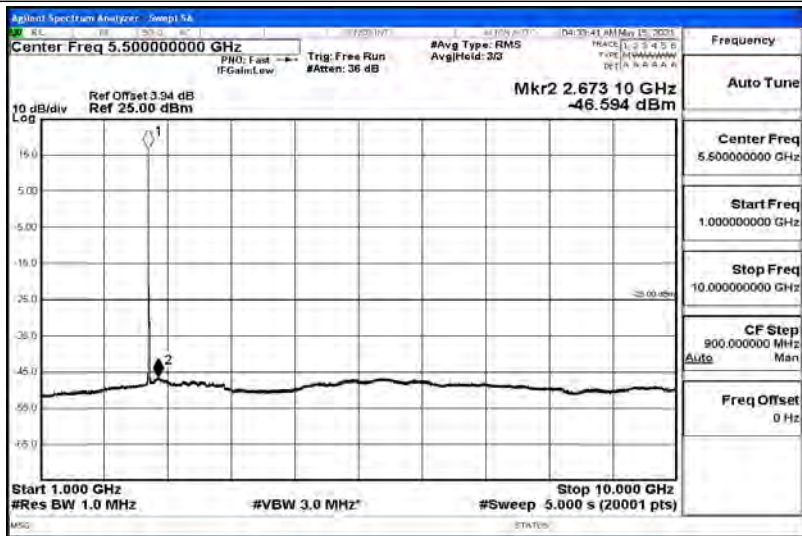

Band7-15MHz-QPSK-21100-1RB#0-Range2:1000~10000MHz