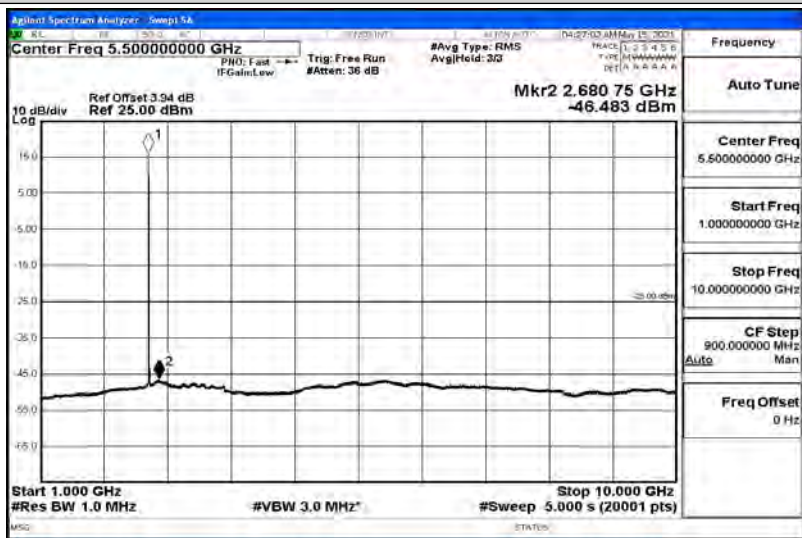

Band7-10MHz-16QAM-21100-1RB#0-Range2:1000~10000MHz