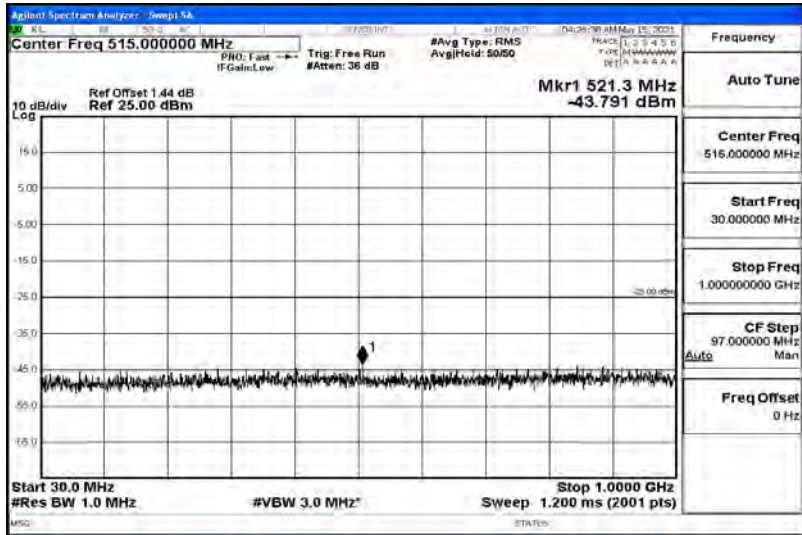

Band7-10MHz-16QAM-20800-1RB#0-Range1:30~1000MHz

Band7-10MHz-16QAM-20800-1RB#0-Range2:1000~10000MHz

Band7-10MHz-16QAM-20800-1RB#0-Range3:1000~20000MHz

Band7-10MHz-16QAM-20800-1RB#0-Range4:20000~26500MHz

Band7-10MHz-16QAM-21100-1RB#0-Range1:30~1000MHz