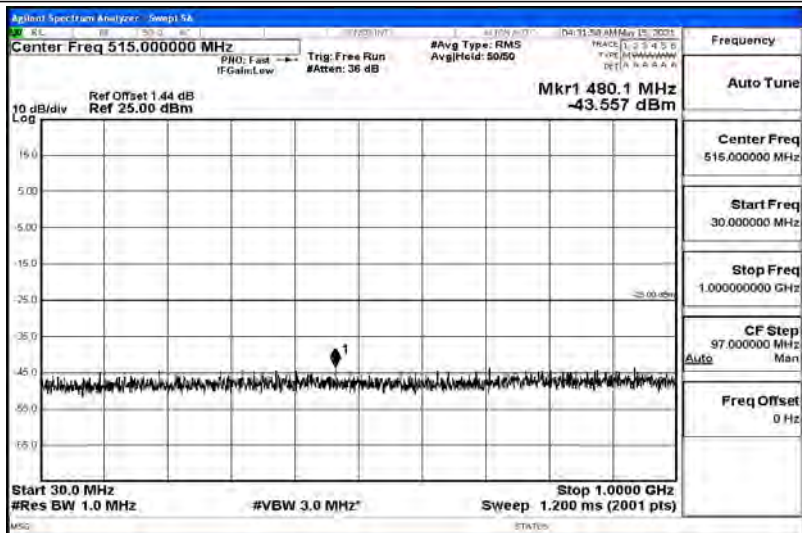

Band7-15MHz-QPSK-21375-1RB#0-Range1:30~1000MHz

Band7-15MHz-QPSK-21375-1RB#0-Range2:1000~10000MHz

Band7-15MHz-QPSK-21375-1RB#0-Range3:10000~20000MHz

Band7-15MHz-QPSK-21375-1RB#0-Range4:20000~26500MHz

Band7-15MHz-16QAM-20825-1RB#0-Range1:30~1000MHz