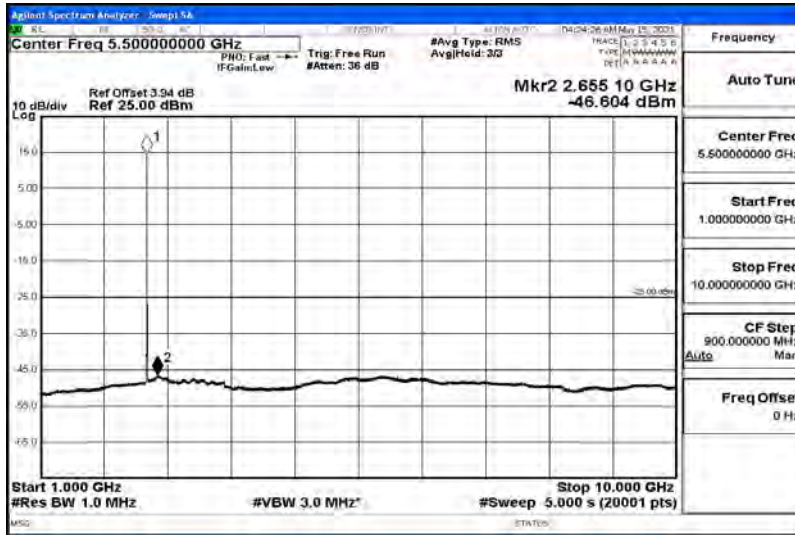

Band7-10MHz-16QAM-20800-1RB#0-Range2:1000~10000MHz