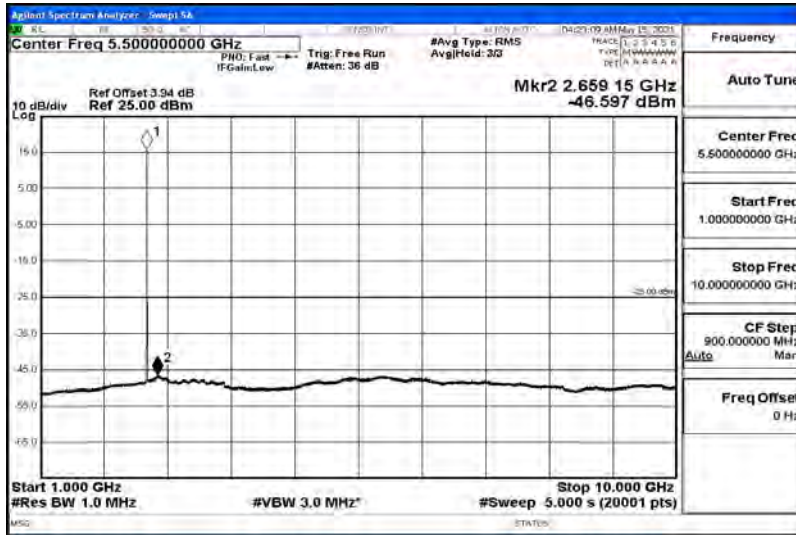

Band7-5MHz-16QAM-21425-1RB#0-Range2:100~1000MHz

Band7-5MHz-16QAM-21425-1RB#0-Range3:1000~2000MHz

Band7-5MHz-16QAM-21425-1RB#0-Range4:2000~26500MHz

Band7-10MHz-QPSK-20800-1RB#0-Range1:30~1000MHz

Band7-10MHz-QPSK-20800-1RB#0-Range2:1000~10000MHz