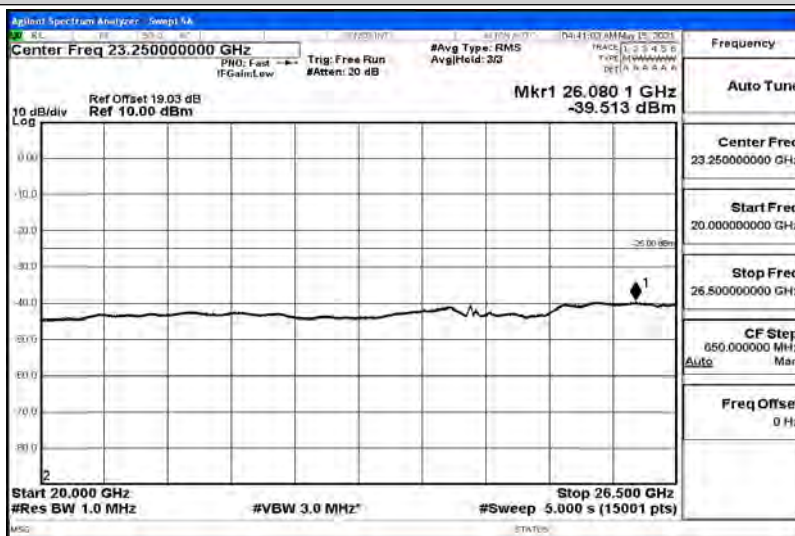

Band7-20MHz-16QAM-20850-1RB#0-Range4:20000~26500MHz