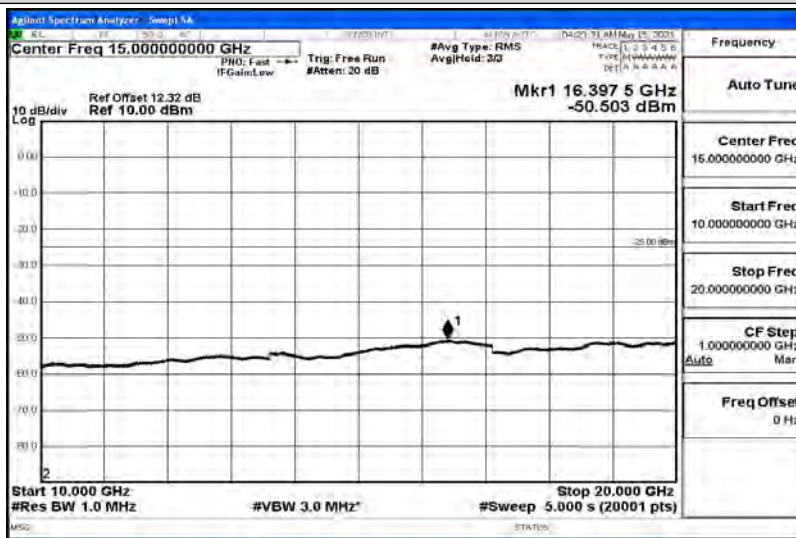

Band7-10MHz-QPSK-20800-1RB#0-Range3:10000~20000MHz