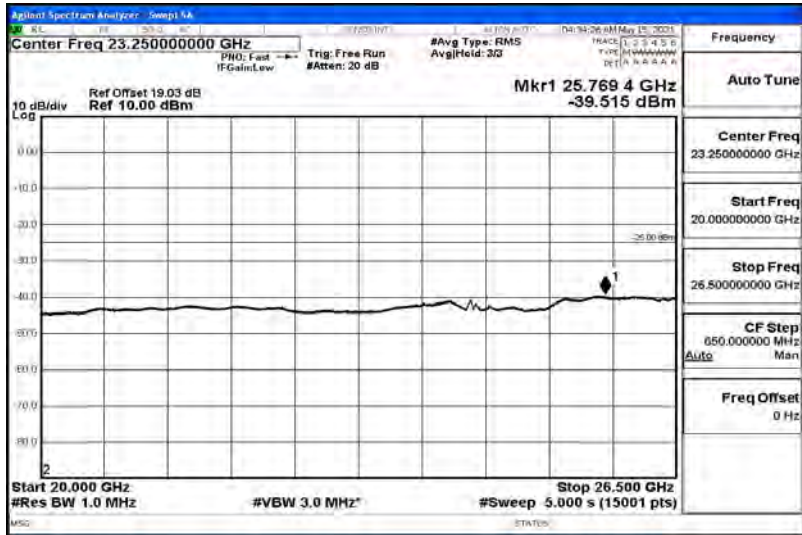

Band7-15MHz-QPSK-20825-1RB#0-Range4:20000~26500MHz

Band7-15MHz-QPSK-21100-1RB#0-Range1:30~1000MHz

Band7-15MHz-QPSK-21100-1RB#0-Range2:1000~10000MHz

Band7-15MHz-QPSK-21100-1RB#0-Range3:10000~20000MHz

Band7-15MHz-QPSK-21100-1RB#0-Range4:20000~26500MHz