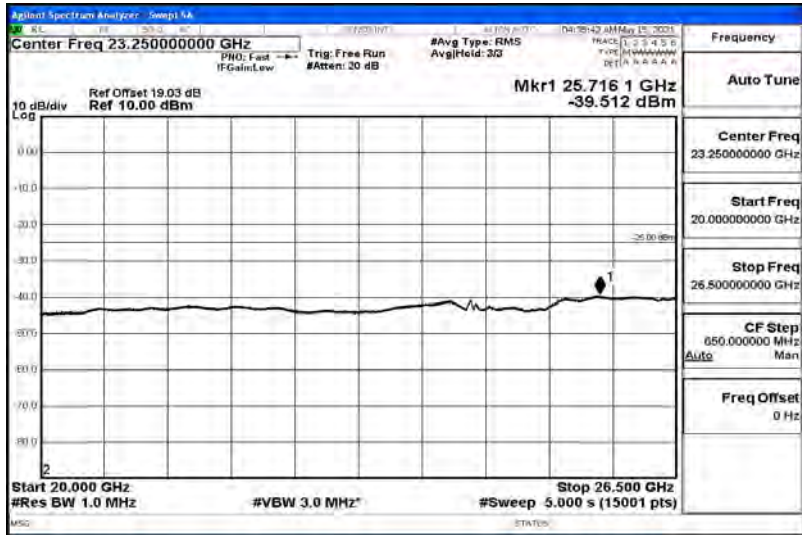

Band7-15MHz-16QAM-21100-1RB#0-Range4:20000~26500MHz