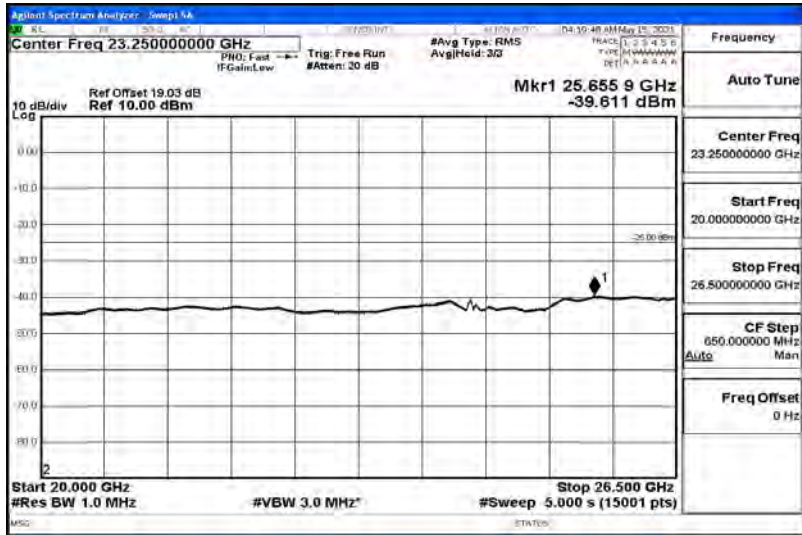

Band7-5MHz-16QAM-21100-1RB#0-Range1:30~1000MHz

Band7-5MHz-16QAM-21100-1RB#0-Range2:1000~10000MHz

Band7-5MHz-16QAM-21100-1RB#0-Range3:10000~20000MHz

Band7-5MHz-16QAM-21100-1RB#0-Range4:20000~26500MHz

Band7-5MHz-16QAM-21425-1RB#0-Range1:30~100MHz