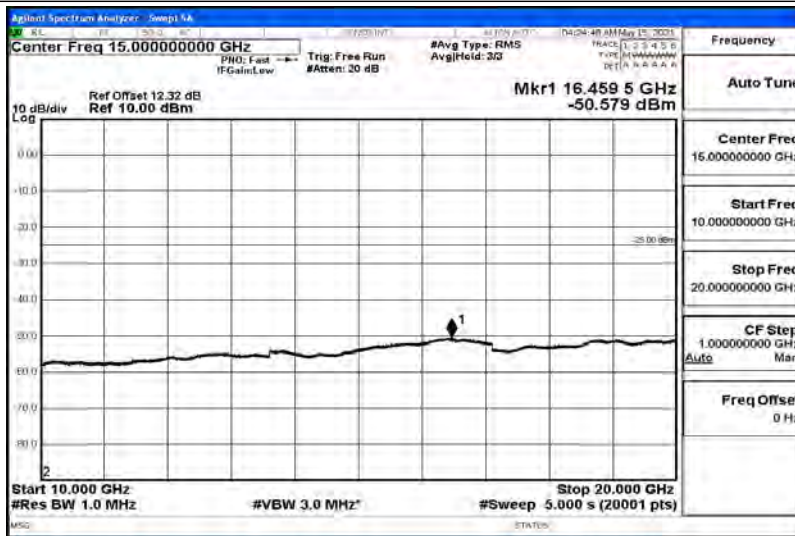

Band7-10MHz-16QAM-20800-1RB#0-Range3:1000~20000MHz