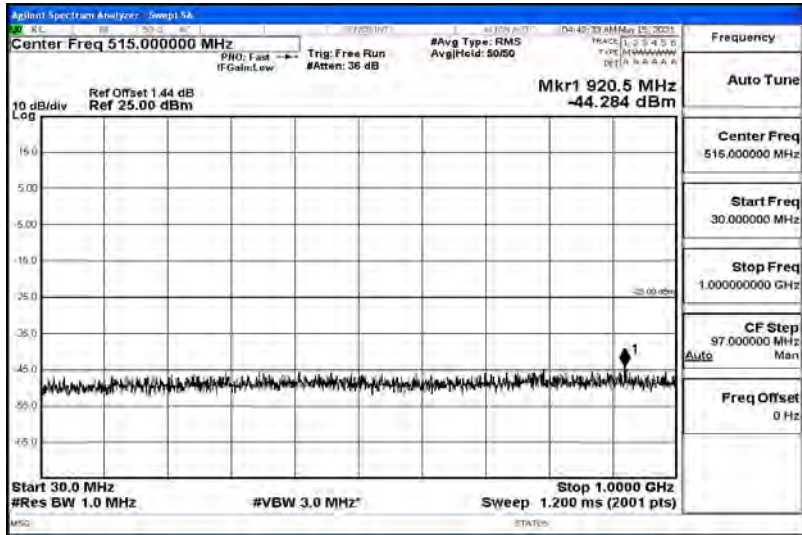

Band7-20MHz-16QAM-21100-1RB#0-Range1:30~1000MHz