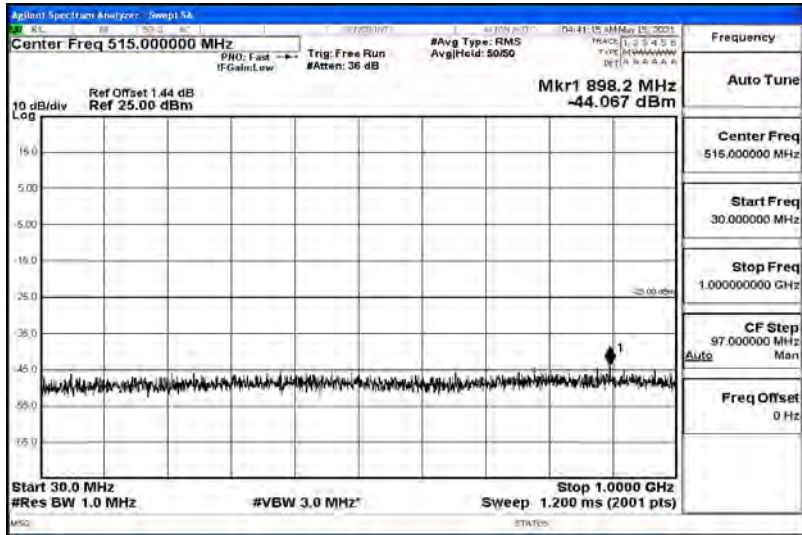

Band7-20MHz-QPSK-21100-1RB#0-Range1:30~1000MHz