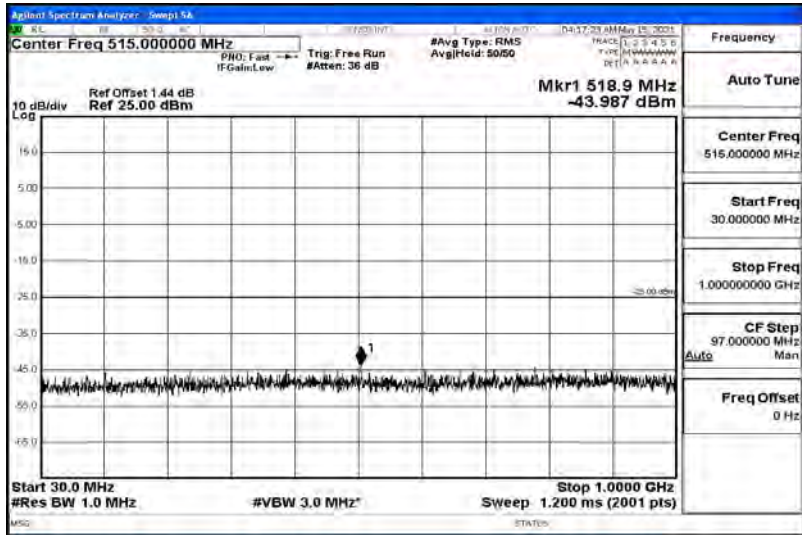

Test Graphs

Band7-5MHz-QPSK-20775-1RB#0-Range3:10000~20000MHz

Band7-5MHz-QPSK-20775-1RB#0-Range4:20000~26500MHz

Band7-5MHz-QPSK-21100-1RB#0-Range1:30~1000MHz

Band7-5MHz-QPSK-21100-1RB#0-Range2:1000~10000MHz