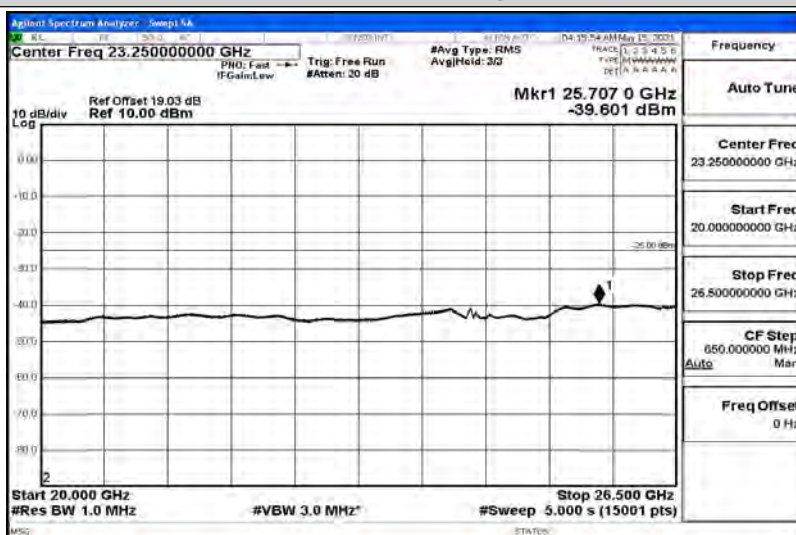

Test Graphs

Band7-5MHz-QPSK-20775-1RB#0-Range3:10000~20000MHz

Band7-5MHz-QPSK-20775-1RB#0-Range4:20000~26500MHz

Band7-5MHz-QPSK-21100-1RB#0-Range1:30~1000MHz

Band7-5MHz-QPSK-21100-1RB#0-Range2:1000~10000MHz