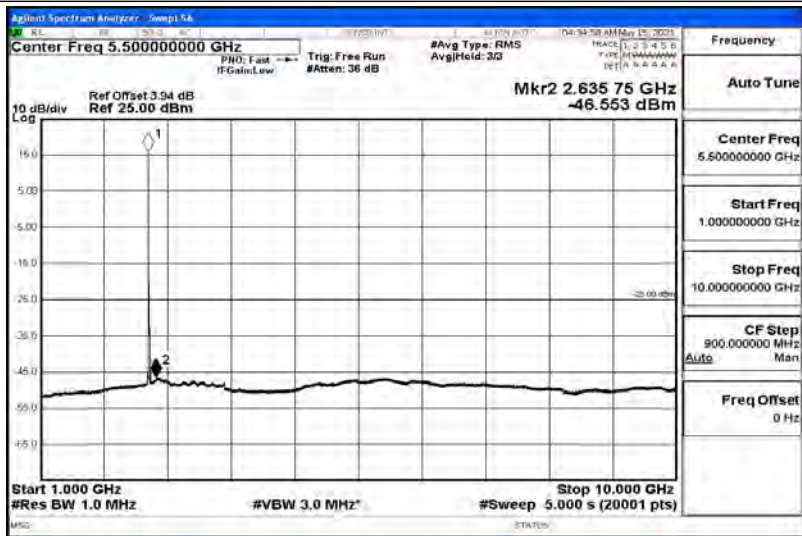

Band7-15MHz-16QAM-20825-1RB#0-Range2:1000~10000MHz

Band7-15MHz-16QAM-20825-1RB#0-Range3:1000~20000MHz

Band7-15MHz-16QAM-20825-1RB#0-Range4:20000~26500MHz

Band7-15MHz-16QAM-21100-1RB#0-Range1:30~1000MHz

Band7-15MHz-16QAM-21100-1RB#0-Range2:1000~10000MHz