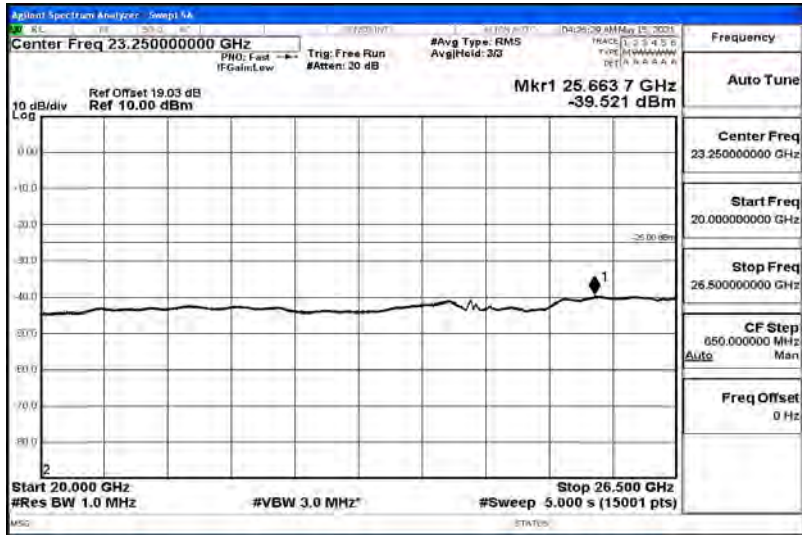

Band7-10MHz-QPSK-21100-1RB#0-Range4:20000~26500MHz