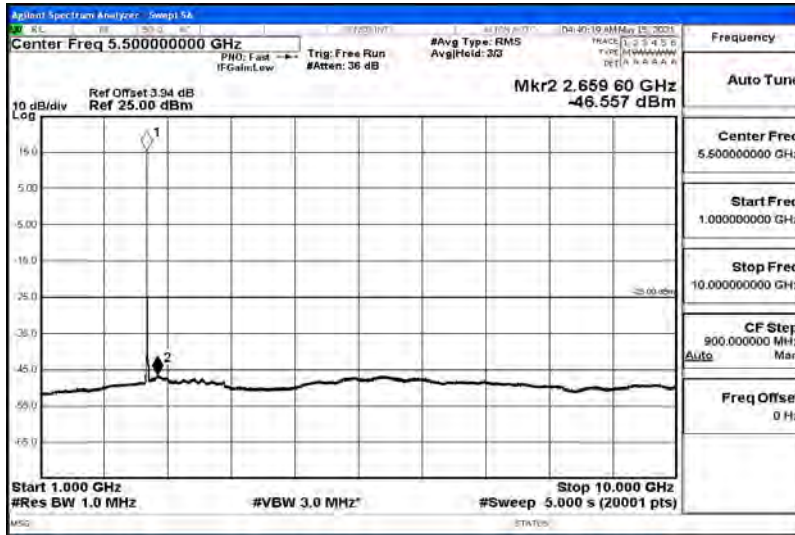

Band7-20MHz-QPSK-21350-1RB#0-Range2:1000~10000MHz

Band7-20MHz-QPSK-21350-1RB#0-Range3:10000~20000MHz

Band7-20MHz-QPSK-21350-1RB#0-Range4:20000~26500MHz

Band7-20MHz-16QAM-20850-1RB#0-Range1:30~1000MHz

Band7-20MHz-16QAM-20850-1RB#0-Range2:1000~10000MHz