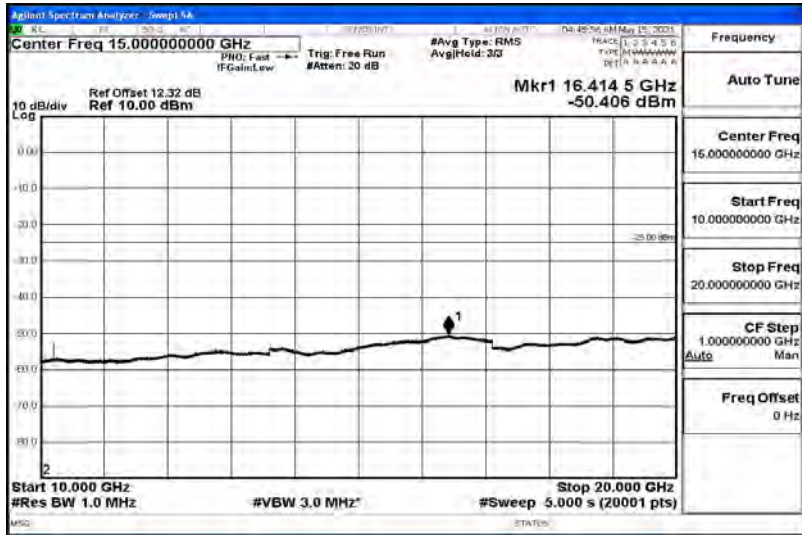

Band7-20MHz-16QAM-21100-1RB#0-Range4:20000~26500MHz

Band7-20MHz-16QAM-21350-1RB#0-Range1:30~1000MHz

Band7-20MHz-16QAM-21350-1RB#0-Range2:1000~10000MHz

Band7-20MHz-16QAM-21350-1RB#0-Range3:10000~20000MHz

Band7-20MHz-16QAM-21350-1RB#0-Range4:20000~26500MHz