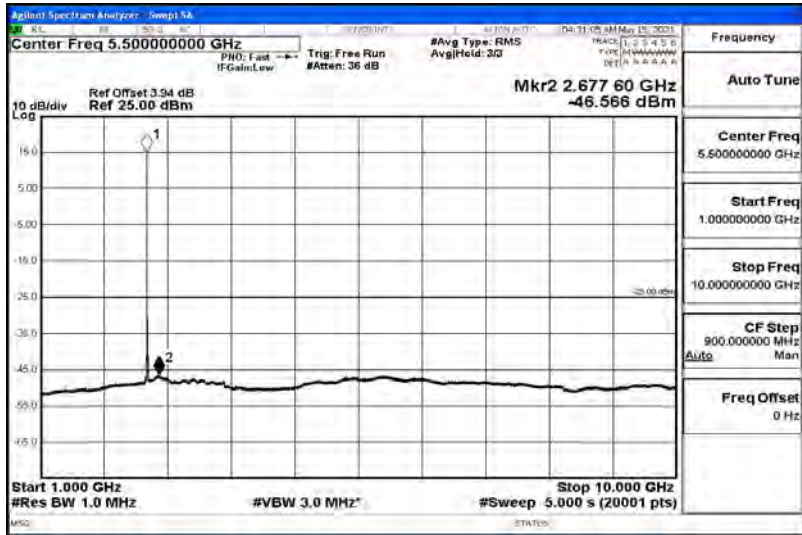

Band7-10MHz-16QAM-21400-1RB#0-Range3:10000~20000MHz

Band7-10MHz-16QAM-21400-1RB#0-Range4:2000~26500MHz

Band7-15MHz-QPSK-20825-1RB#0-Range1:30~1000MHz

Band7-15MHz-QPSK-20825-1RB#0-Range2:1000~10000MHz

Band7-15MHz-QPSK-20825-1RB#0-Range3:10000~20000MHz