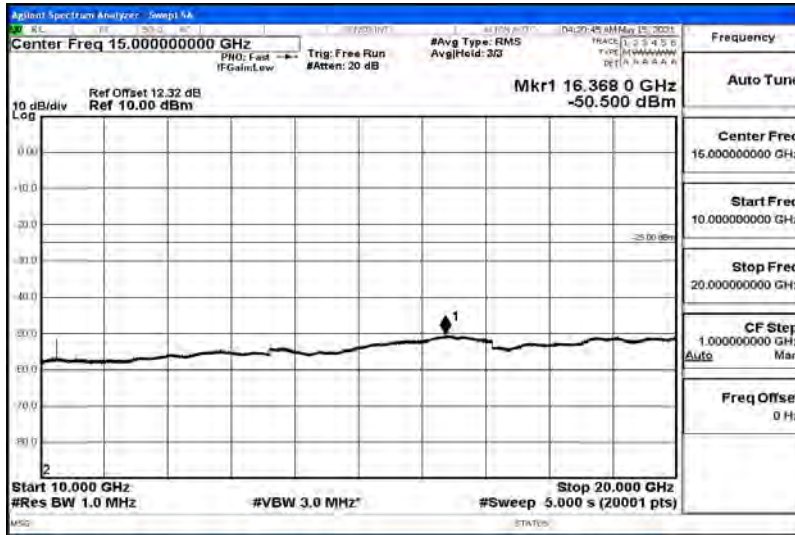

Band7-5MHz-QPSK-21100-1RB#0-Range3:10000~20000MHz

Band7-5MHz-QPSK-21100-1RB#0-Range4:20000~26500MHz

Band7-5MHz-QPSK-21425-1RB#0-Range1:30~1000MHz

Band7-5MHz-QPSK-21425-1RB#0-Range2:1000~10000MHz

Band7-5MHz-QPSK-21425-1RB#0-Range3:10000~20000MHz