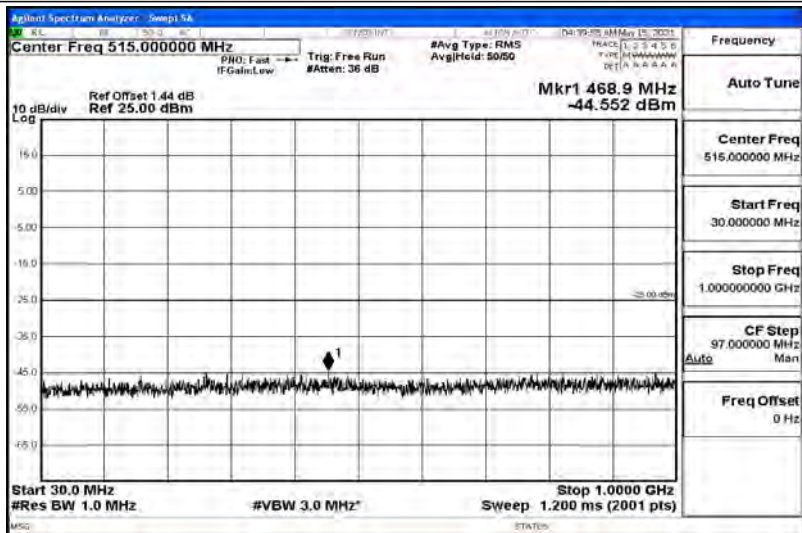

Band7-20MHz-QPSK-21350-1RB#0-Range2:1000~10000MHz

Band7-20MHz-QPSK-21350-1RB#0-Range3:10000~20000MHz

Band7-20MHz-QPSK-21350-1RB#0-Range4:20000~26500MHz

Band7-20MHz-16QAM-20850-1RB#0-Range1:30~1000MHz

Band7-20MHz-16QAM-20850-1RB#0-Range2:1000~10000MHz