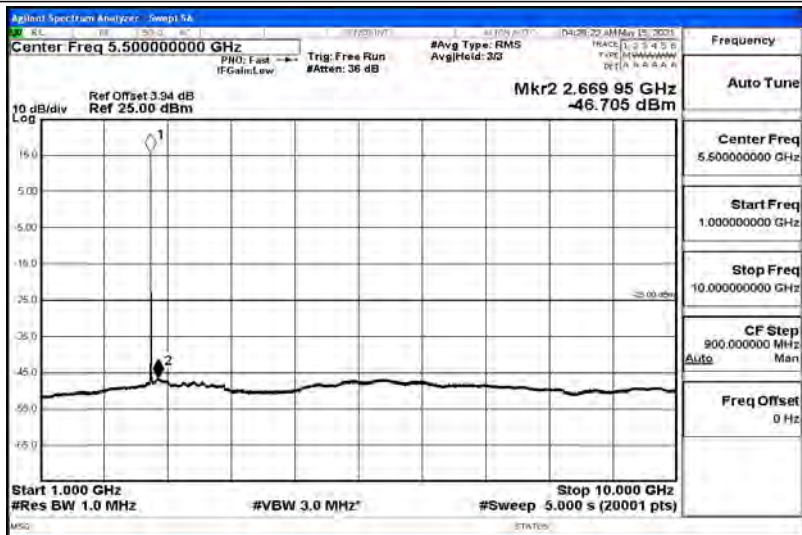

Band7-10MHz-QPSK-21400-1RB#0-Range2:1000~10000MHz