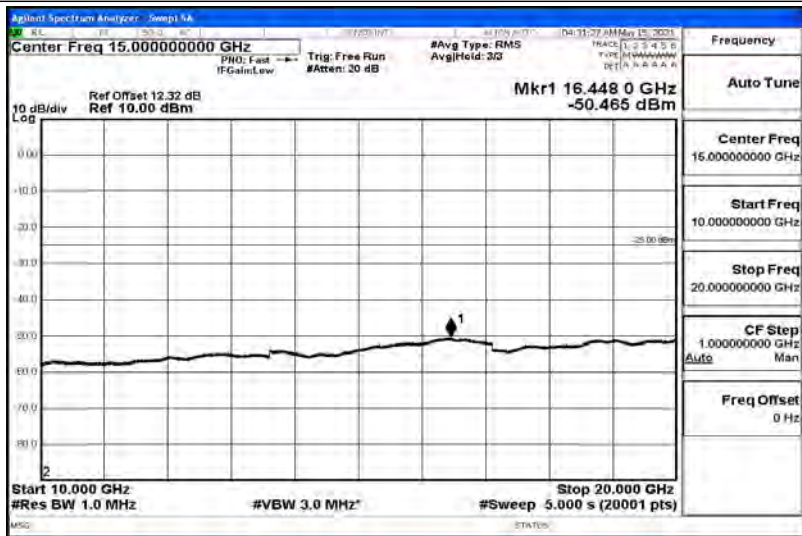

Band7-10MHz-16QAM-21400-1RB#0-Range3:10000~20000MHz

Band7-10MHz-16QAM-21400-1RB#0-Range4:2000~26500MHz

Band7-15MHz-QPSK-20825-1RB#0-Range1:30~1000MHz

Band7-15MHz-QPSK-20825-1RB#0-Range2:1000~10000MHz

Band7-15MHz-QPSK-20825-1RB#0-Range3:10000~20000MHz