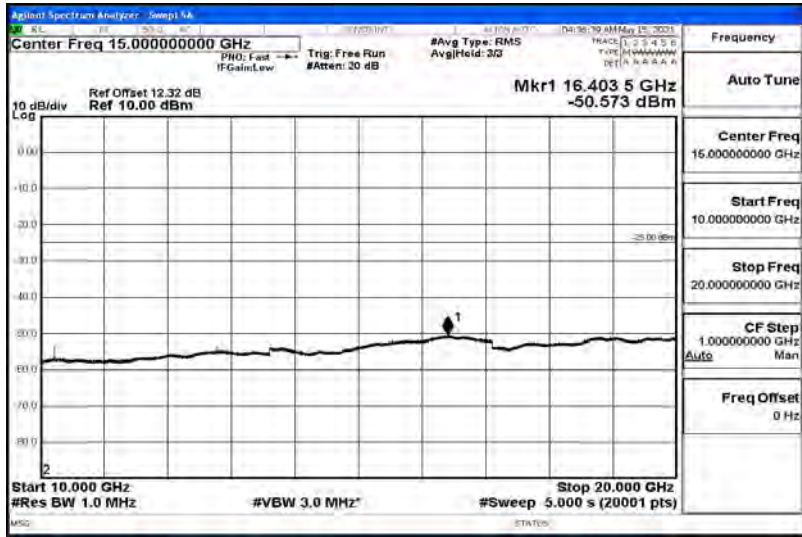

Band7-15MHz-QPSK-21375-1RB#0-Range3:10000~20000MHz