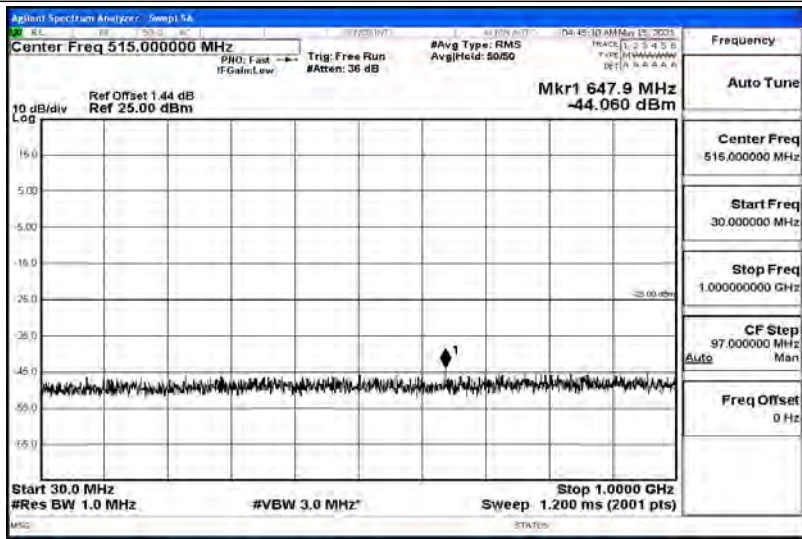

Band7-20MHz-16QAM-21350-1RB#0-Range1:30~1000MHz