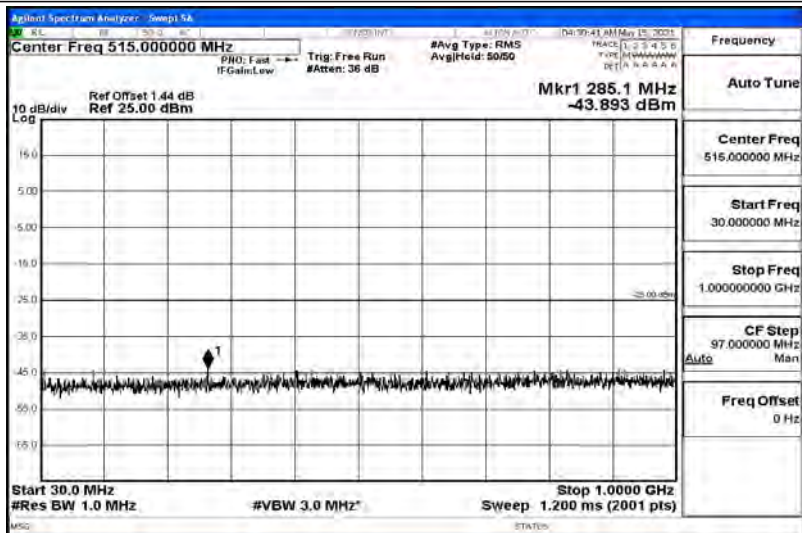

Band7-10MHz-16QAM-21400-1RB#0-Range3:10000~20000MHz

Band7-10MHz-16QAM-21400-1RB#0-Range4:2000~26500MHz

Band7-15MHz-QPSK-20825-1RB#0-Range1:30~1000MHz

Band7-15MHz-QPSK-20825-1RB#0-Range2:1000~10000MHz

Band7-15MHz-QPSK-20825-1RB#0-Range3:10000~20000MHz