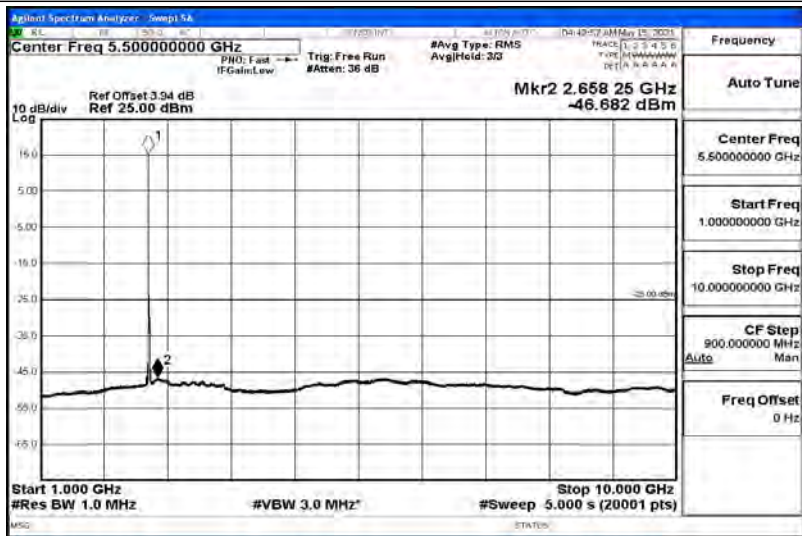

Band7-20MHz-16QAM-20850-1RB#0-Range3:1000~20000MHz

Band7-20MHz-16QAM-20850-1RB#0-Range4:20000~26500MHz

Band7-20MHz-16QAM-21100-1RB#0-Range1:30~1000MHz

Band7-20MHz-16QAM-21100-1RB#0-Range2:1000~10000MHz

Band7-20MHz-16QAM-21100-1RB#0-Range3:1000~20000MHz