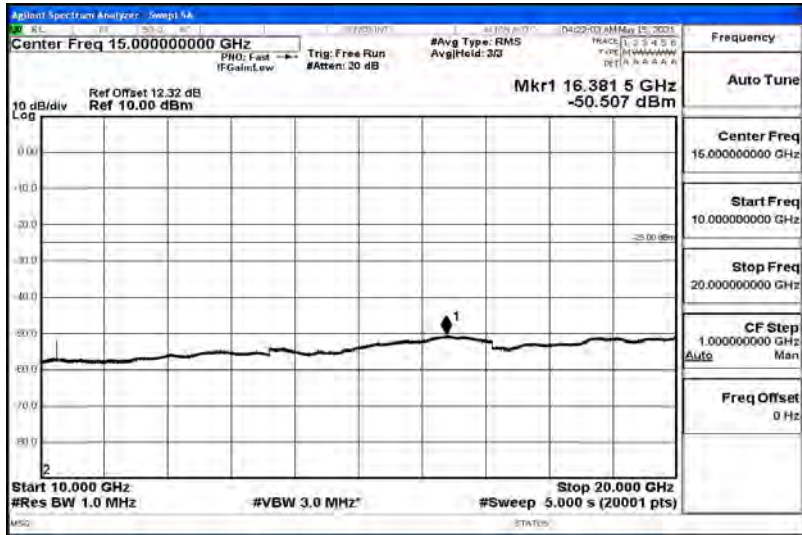

Band7-5MHz-16QAM-21425-1RB#0-Range3:1000~2000MHz