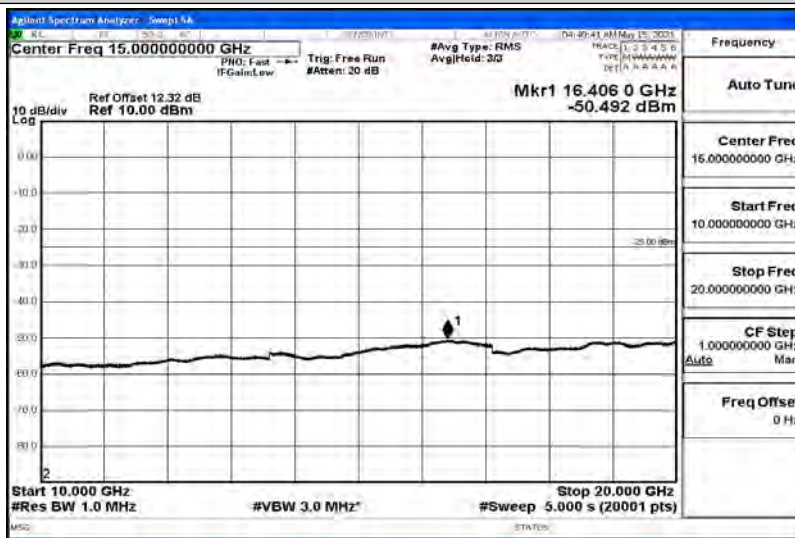

Band7-20MHz-16QAM-20850-1RB#0-Range3:1000~20000MHz