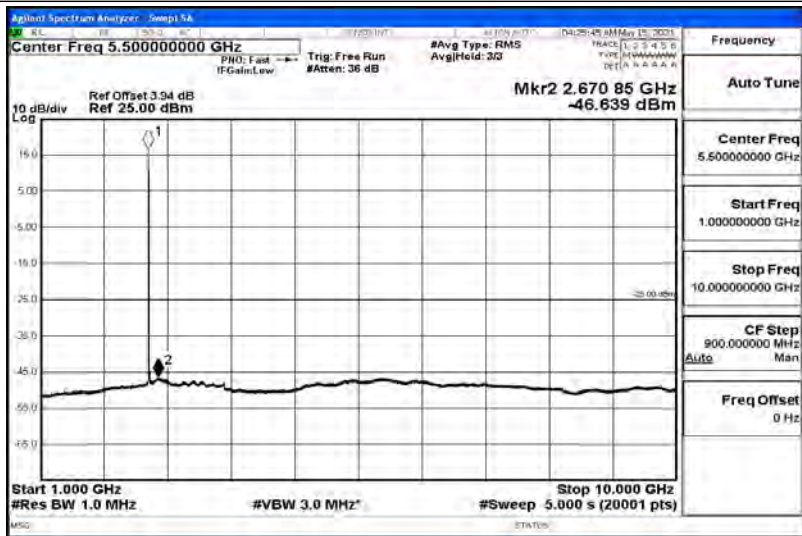

Band7-10MHz-QPSK-20800-1RB#0-Range3:10000~20000MHz

Band7-10MHz-QPSK-20800-1RB#0-Range4:20000~26500MHz

Band7-10MHz-QPSK-21100-1RB#0-Range1:30~1000MHz

Band7-10MHz-QPSK-21100-1RB#0-Range2:1000~10000MHz

Band7-10MHz-QPSK-21100-1RB#0-Range3:10000~20000MHz