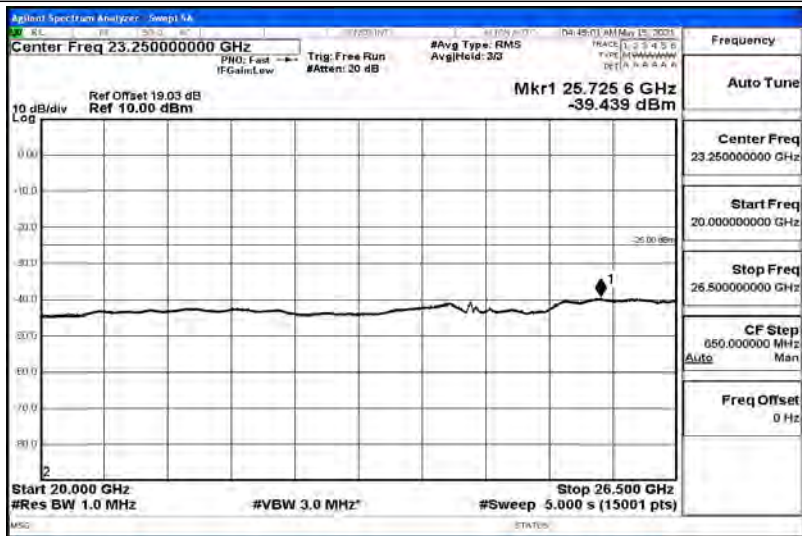

Band7-20MHz-QPSK-21350-1RB#0-Range4:20000~26500MHz