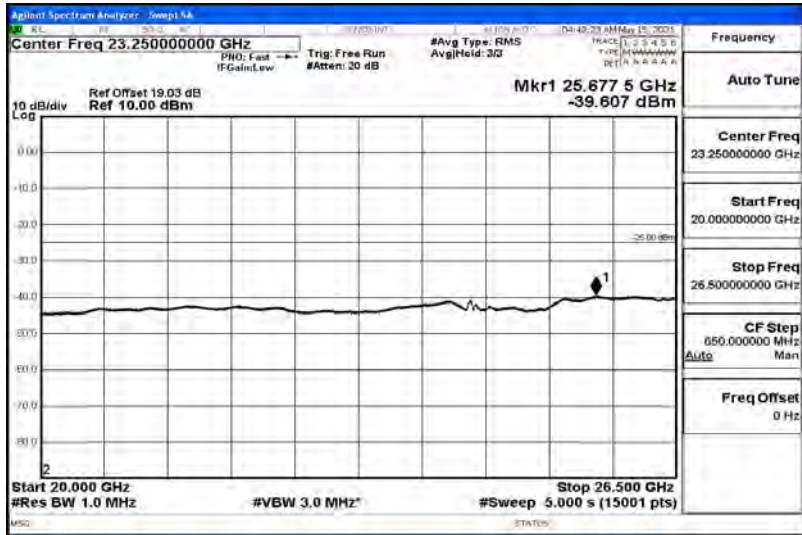

Band7-20MHz-QPSK-21100-1RB#0-Range1:30~1000MHz

Band7-20MHz-QPSK-21100-1RB#0-Range2:1000~10000MHz

Band7-20MHz-QPSK-21100-1RB#0-Range3:10000~20000MHz

Band7-20MHz-QPSK-21100-1RB#0-Range4:20000~26500MHz

Band7-20MHz-QPSK-21350-1RB#0-Range1:30~1000MHz