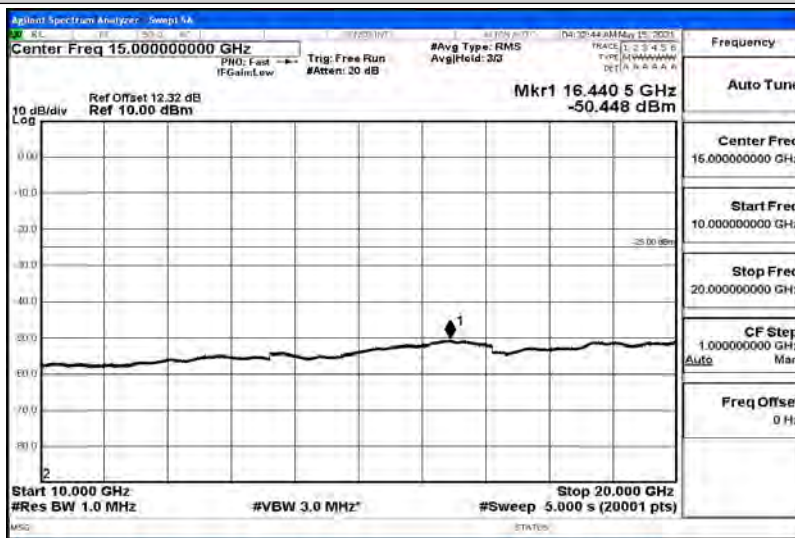

Band7-15MHz-16QAM-20825-1RB#0-Range3:1000~20000MHz