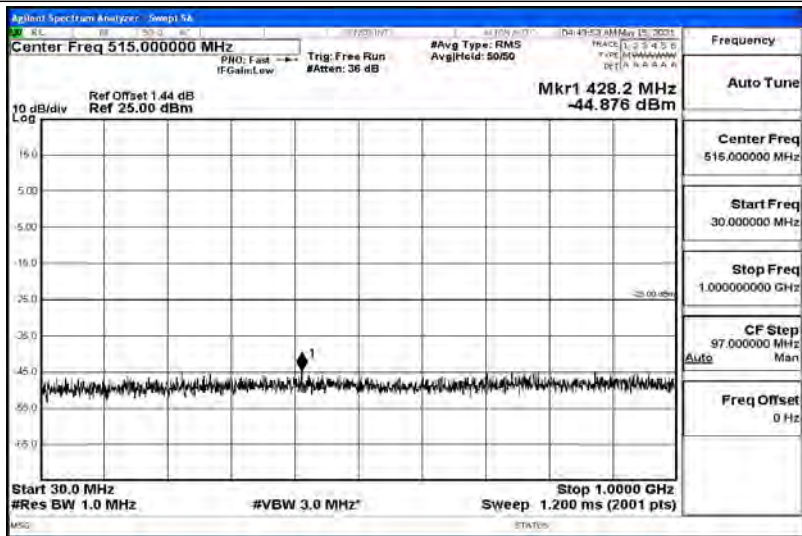

Band7-20MHz-QPSK-21100-1RB#0-Range1:30~1000MHz

Band7-20MHz-QPSK-21100-1RB#0-Range2:1000~10000MHz

Band7-20MHz-QPSK-21100-1RB#0-Range3:10000~20000MHz

Band7-20MHz-QPSK-21100-1RB#0-Range4:20000~26500MHz

Band7-20MHz-QPSK-21350-1RB#0-Range1:30~1000MHz