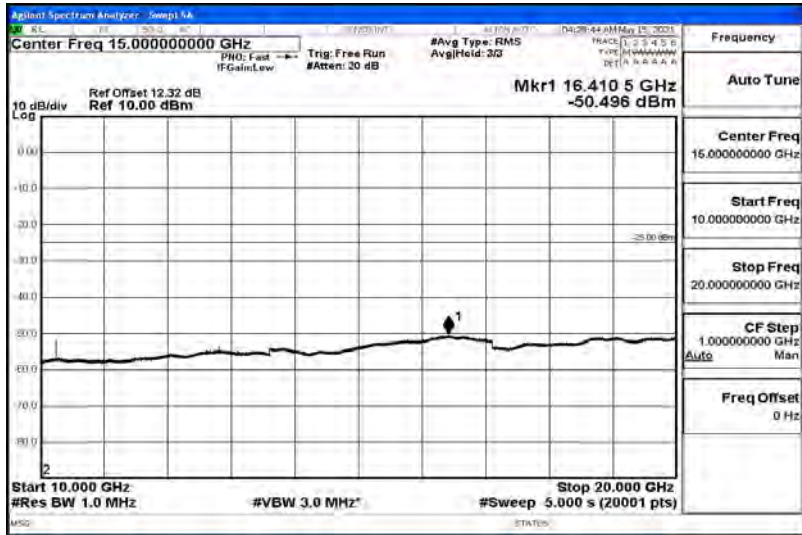

Band7-10MHz-QPSK-21100-1RB#0-Range4:20000~26500MHz

Band7-10MHz-QPSK-21400-1RB#0-Range1:30~1000MHz

Band7-10MHz-QPSK-21400-1RB#0-Range2:1000~10000MHz

Band7-10MHz-QPSK-21400-1RB#0-Range3:10000~20000MHz

Band7-10MHz-QPSK-21400-1RB#0-Range4:20000~26500MHz