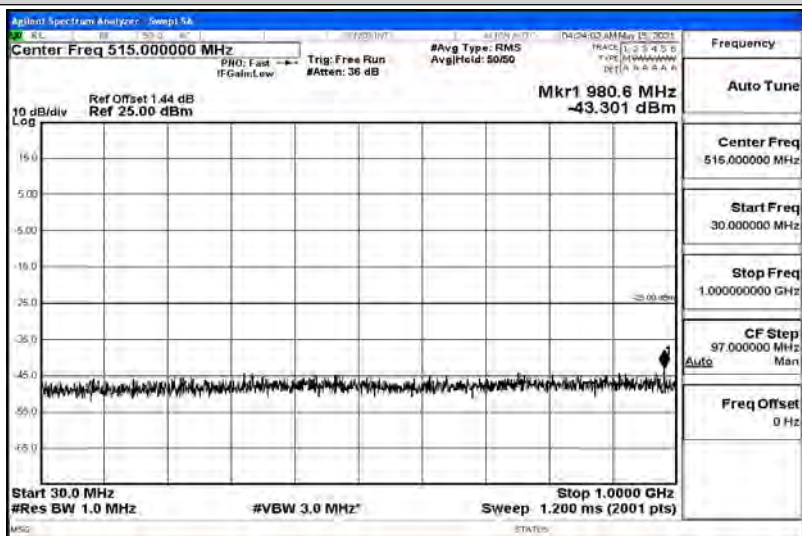

Band7-10MHz-16QAM-20800-1RB#0-Range1:30~1000MHz