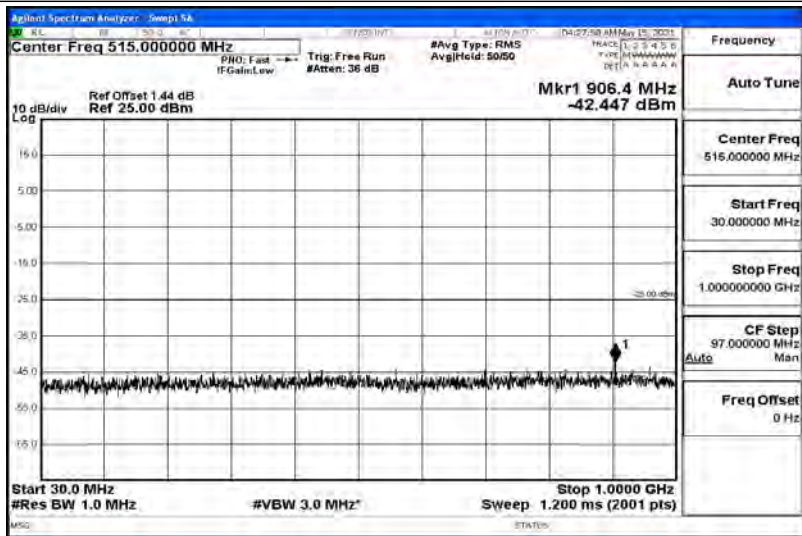

Band7-10MHz-QPSK-21400-1RB#0-Range1:30~1000MHz