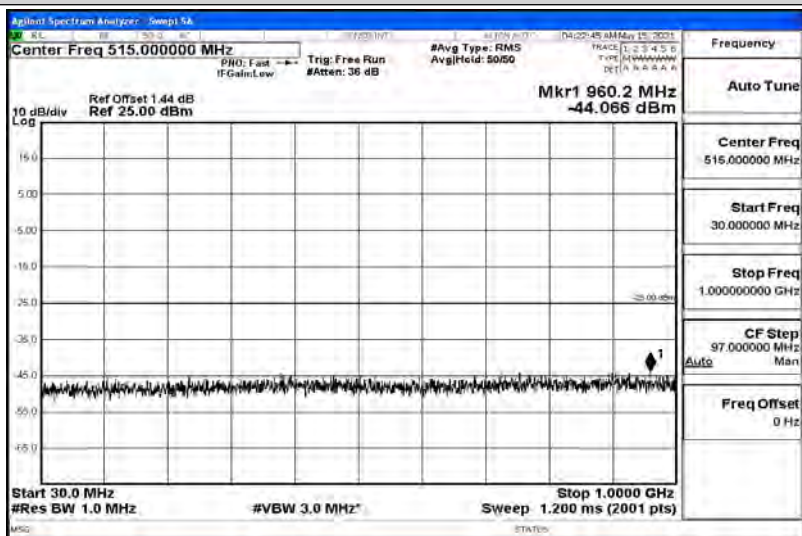

Band7-5MHz-16QAM-21425-1RB#0-Range2:100~1000MHz

Band7-5MHz-16QAM-21425-1RB#0-Range3:1000~2000MHz

Band7-5MHz-16QAM-21425-1RB#0-Range4:2000~26500MHz

Band7-10MHz-QPSK-20800-1RB#0-Range1:30~1000MHz

Band7-10MHz-QPSK-20800-1RB#0-Range2:1000~10000MHz