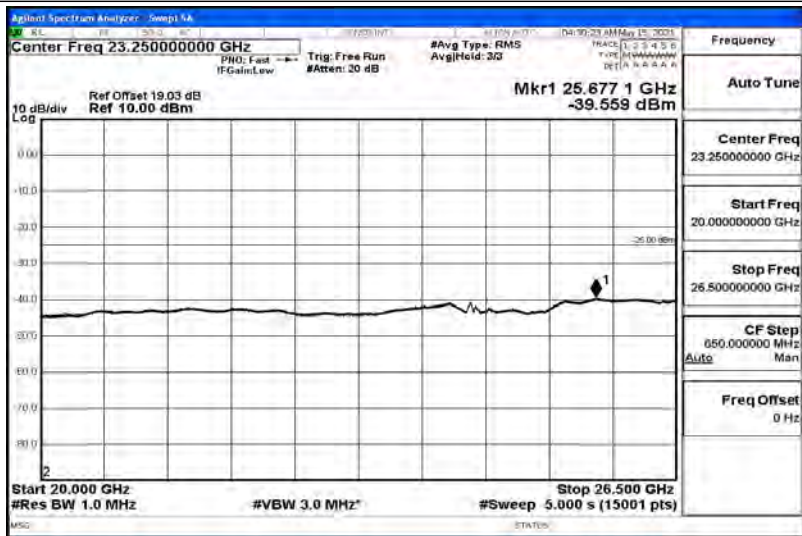

Band7-10MHz-16QAM-21400-1RB#0-Range4:2000~26500MHz