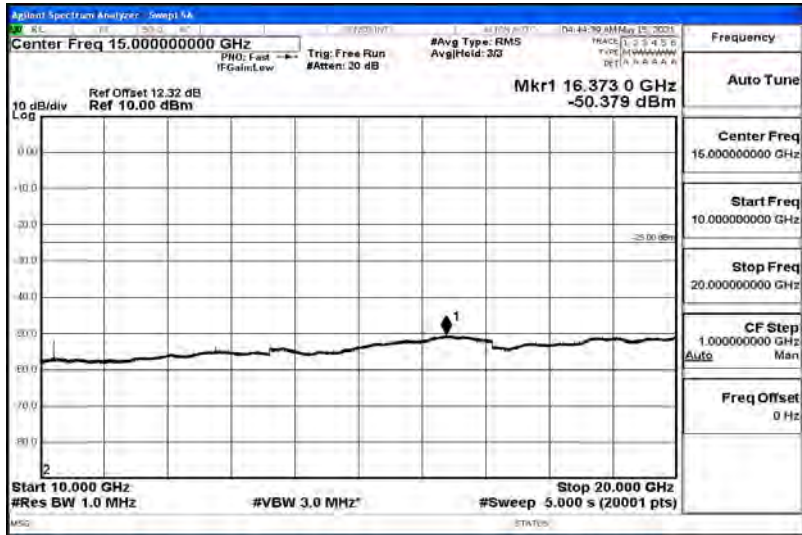

Band7-20MHz-QPSK-21350-1RB#0-Range3:10000~20000MHz