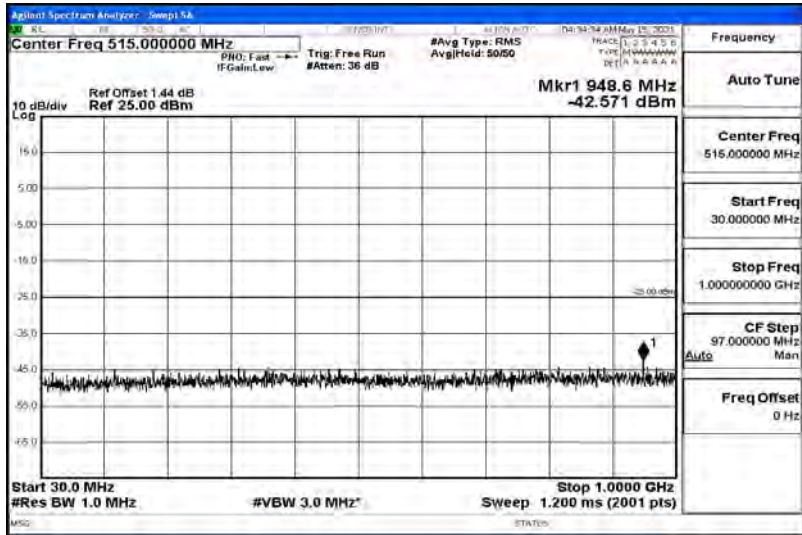

Band7-15MHz-16QAM-20825-1RB#0-Range2:1000~10000MHz

Band7-15MHz-16QAM-20825-1RB#0-Range3:1000~20000MHz

Band7-15MHz-16QAM-20825-1RB#0-Range4:20000~26500MHz

Band7-15MHz-16QAM-21100-1RB#0-Range1:30~1000MHz

Band7-15MHz-16QAM-21100-1RB#0-Range2:1000~10000MHz