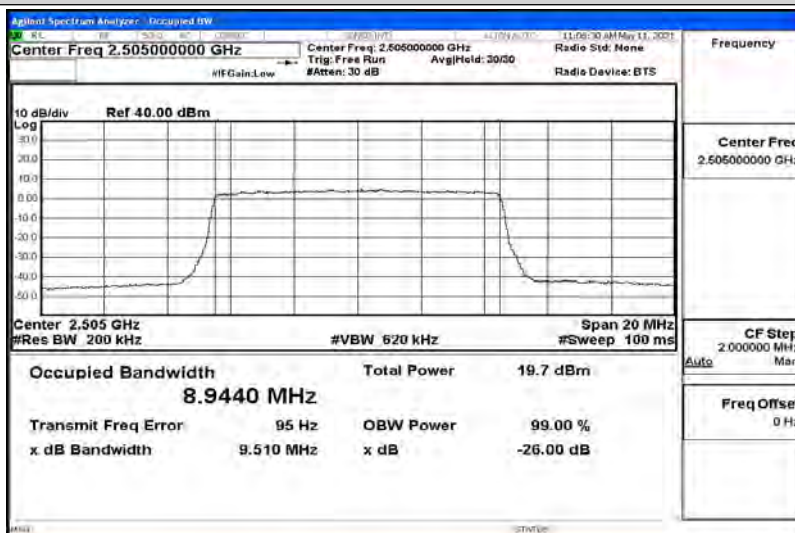

Band7-10MHz-16QAM-20800-50RB#0-8.9440