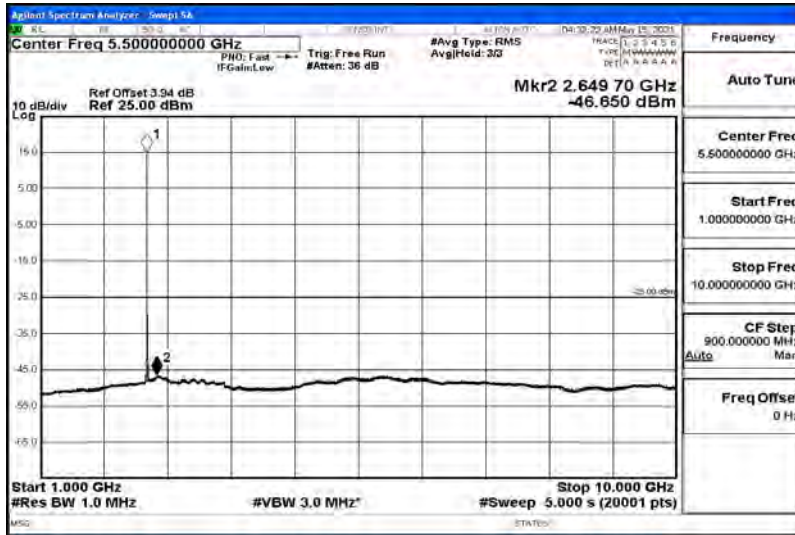

Band7-15MHz-16QAM-20825-1RB#0-Range2:1000~10000MHz