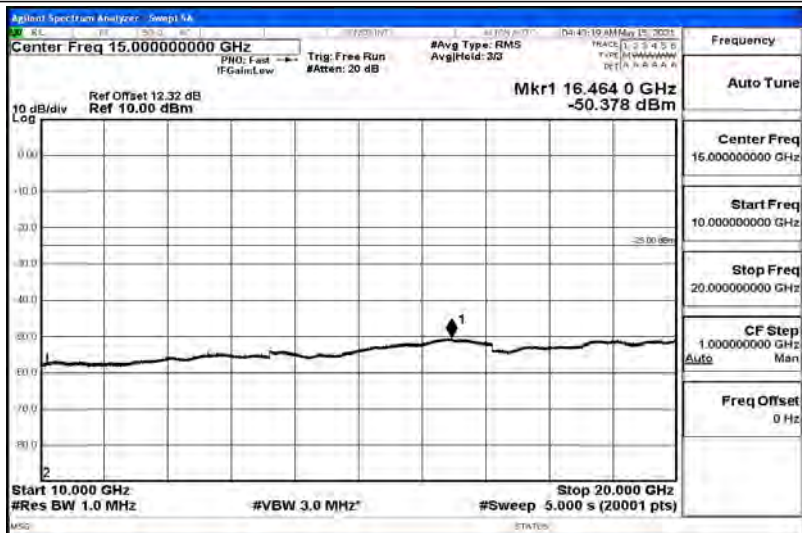

Band7-20MHz-16QAM-20850-1RB#0-Range3:1000~20000MHz

Band7-20MHz-16QAM-20850-1RB#0-Range4:20000~26500MHz

Band7-20MHz-16QAM-21100-1RB#0-Range1:30~1000MHz

Band7-20MHz-16QAM-21100-1RB#0-Range2:1000~10000MHz

Band7-20MHz-16QAM-21100-1RB#0-Range3:1000~20000MHz