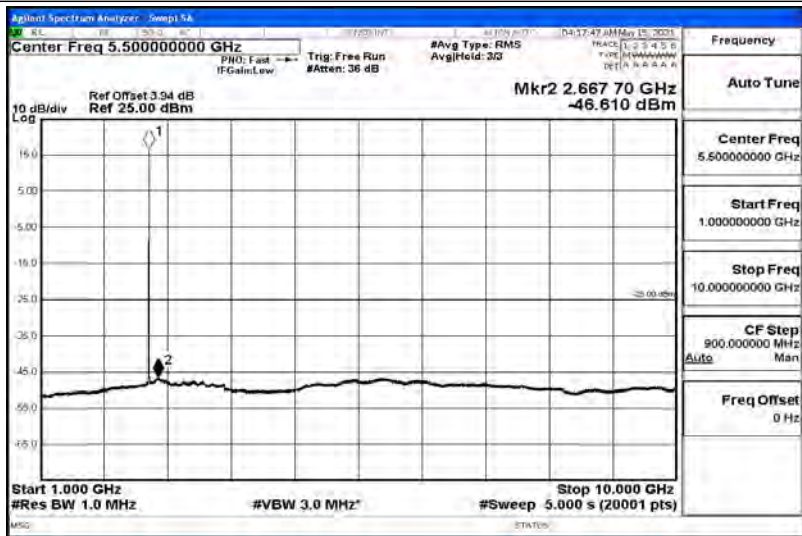

Test Graphs

Band7-5MHz-QPSK-20775-1RB#0-Range3:10000~20000MHz

Band7-5MHz-QPSK-20775-1RB#0-Range4:20000~26500MHz

Band7-5MHz-QPSK-21100-1RB#0-Range1:30~1000MHz

Band7-5MHz-QPSK-21100-1RB#0-Range2:1000~10000MHz