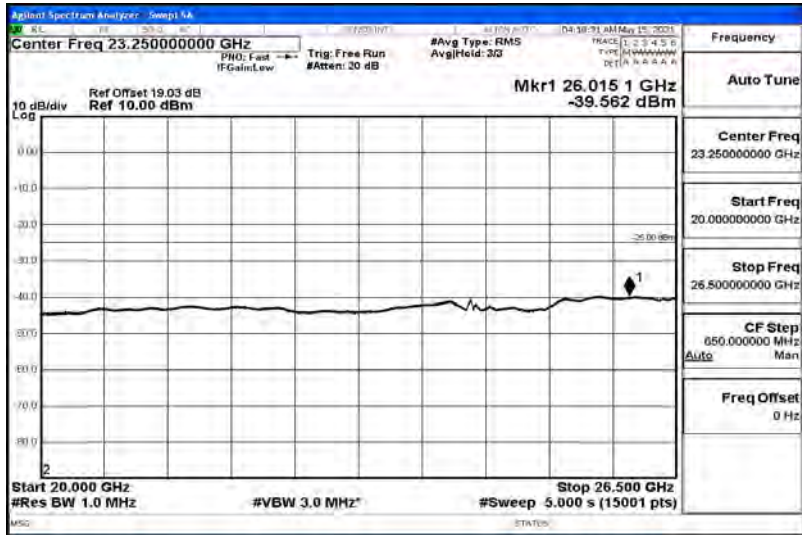

Band7-5MHz-QPSK-21100-1RB#0-Range4:20000~26500MHz