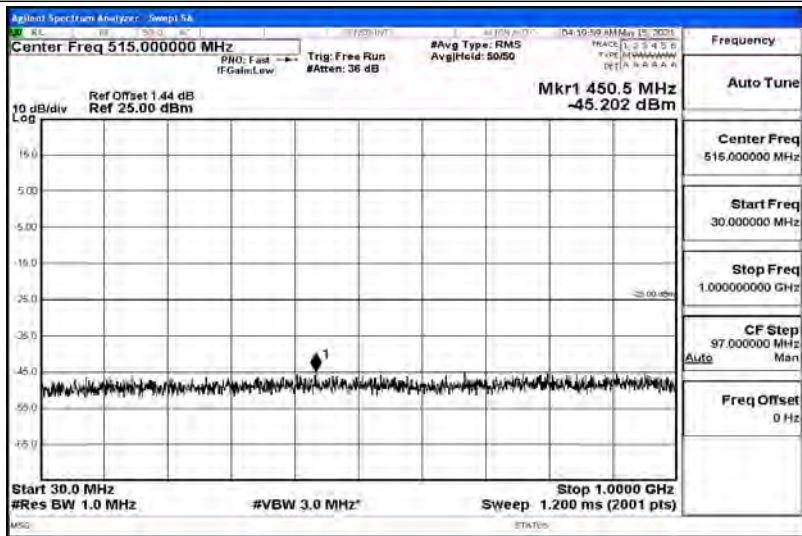

Band7-5MHz-QPSK-21425-1RB#0-Range1:30~1000MHz