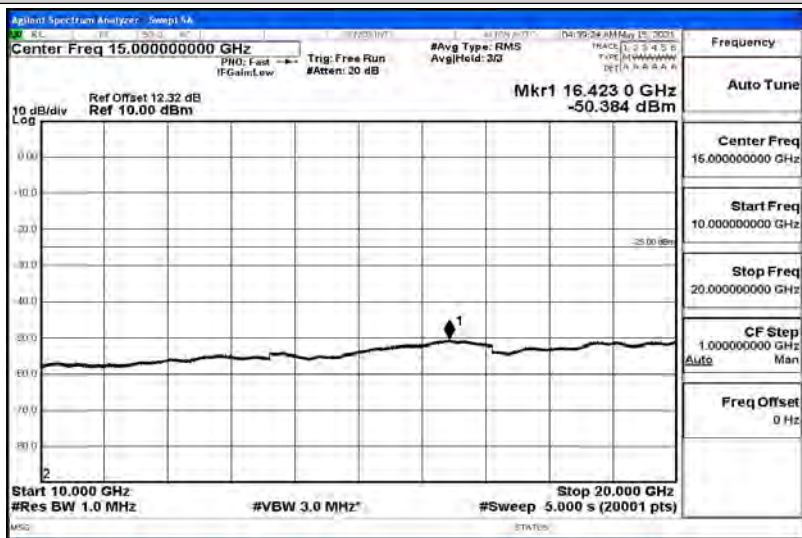

Band7-15MHz-16QAM-21375-1RB#0-Range4:2000~26500MHz

Band7-20MHz-QPSK-20850-1RB#0-Range1:30~1000MHz

Band7-20MHz-QPSK-20850-1RB#0-Range2:1000~10000MHz

Band7-20MHz-QPSK-20850-1RB#0-Range3:10000~20000MHz

Band7-20MHz-QPSK-20850-1RB#0-Range4:20000~26500MHz