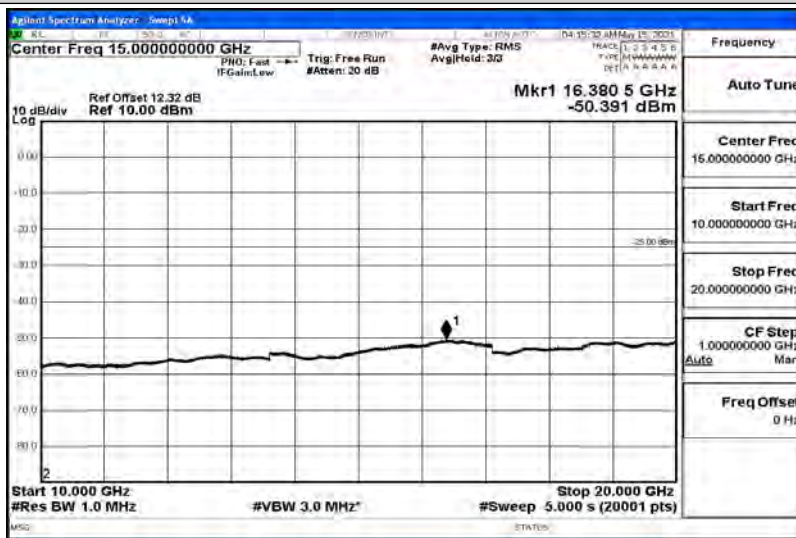

Band7-5MHz-QPSK-20775-1RB#0-Range3:10000~20000MHz