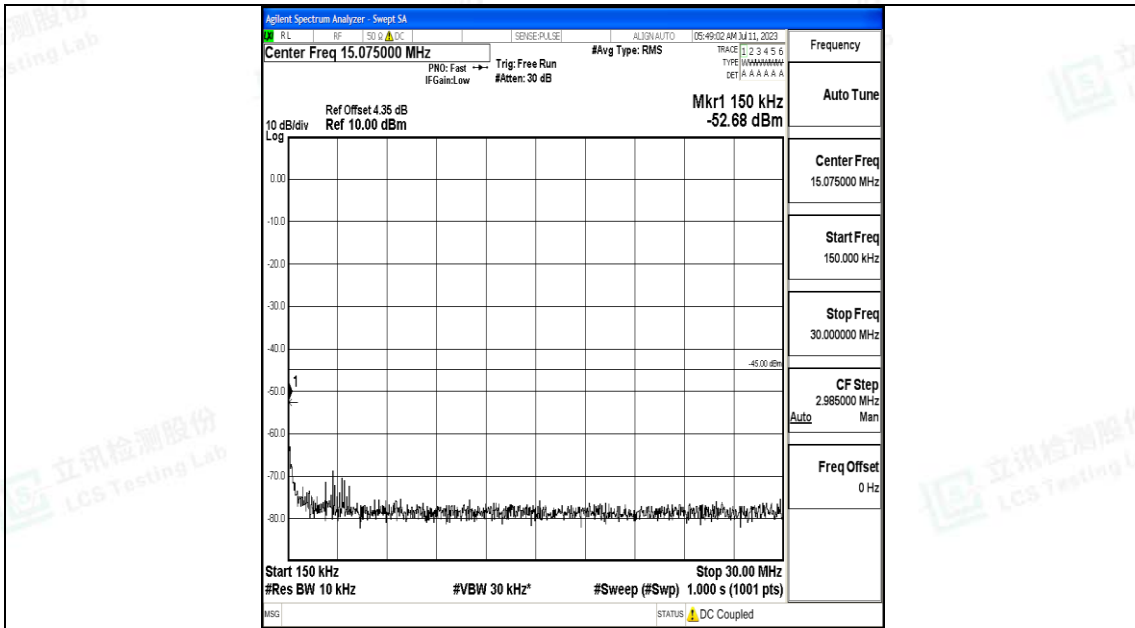

Band7_20MHz_QPSK_20850_1RB#0_30~1000_30~1000

Band7_20MHz_QPSK_20850_1RB#0_1000~20000_1000~20000

Band7_20MHz_QPSK_20850_1RB#0_20000~27000_20000~27000

Band7_20MHz_16QAM_20850_1RB#0_0.009~0.15_0.009~0.15

Band7_20MHz_16QAM_20850_1RB#0_0.15~30_0.15~30