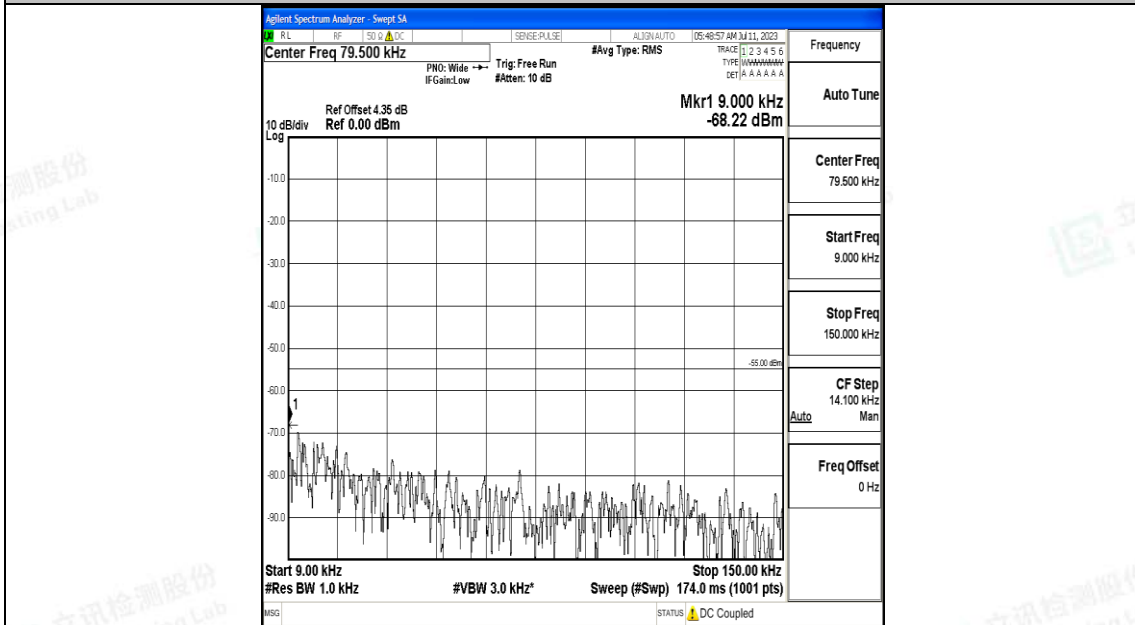

Band7_20MHz_QPSK_20850_1RB#0_30~1000_30~1000

Band7_20MHz_QPSK_20850_1RB#0_1000~20000_1000~20000

Band7_20MHz_QPSK_20850_1RB#0_20000~27000_20000~27000

Band7_20MHz_16QAM_20850_1RB#0_0.009~0.15_0.009~0.15

Band7_20MHz_16QAM_20850_1RB#0_0.15~30_0.15~30