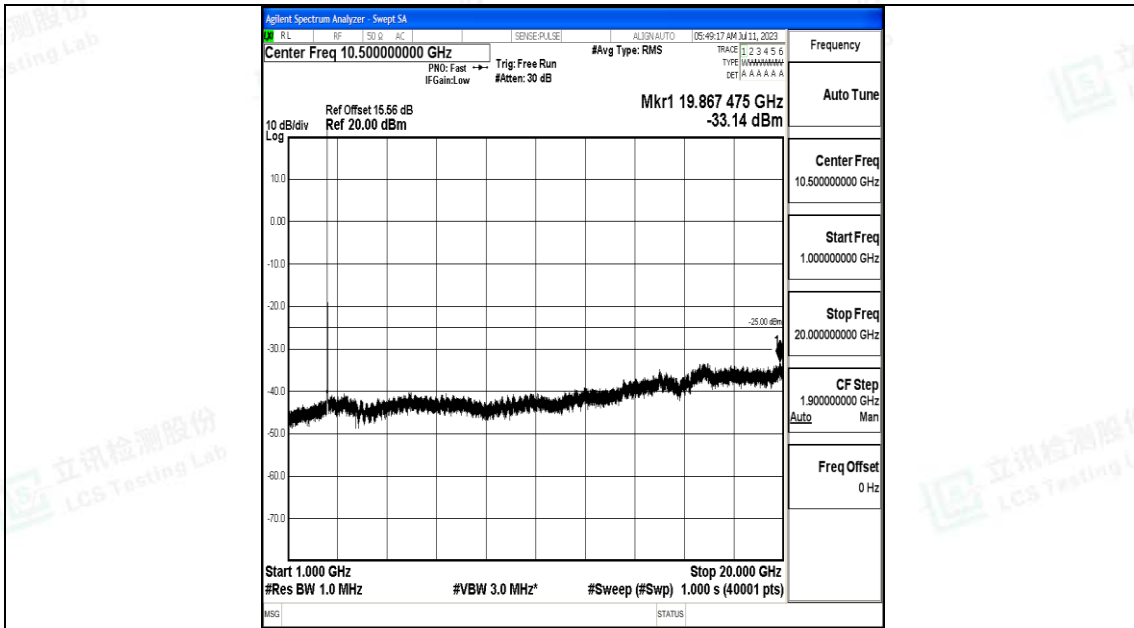

Band7_20MHz_16QAM_20850_1RB#0_30~1000_30~1000

Band7_20MHz_16QAM_20850_1RB#0_1000~20000_1000~20000