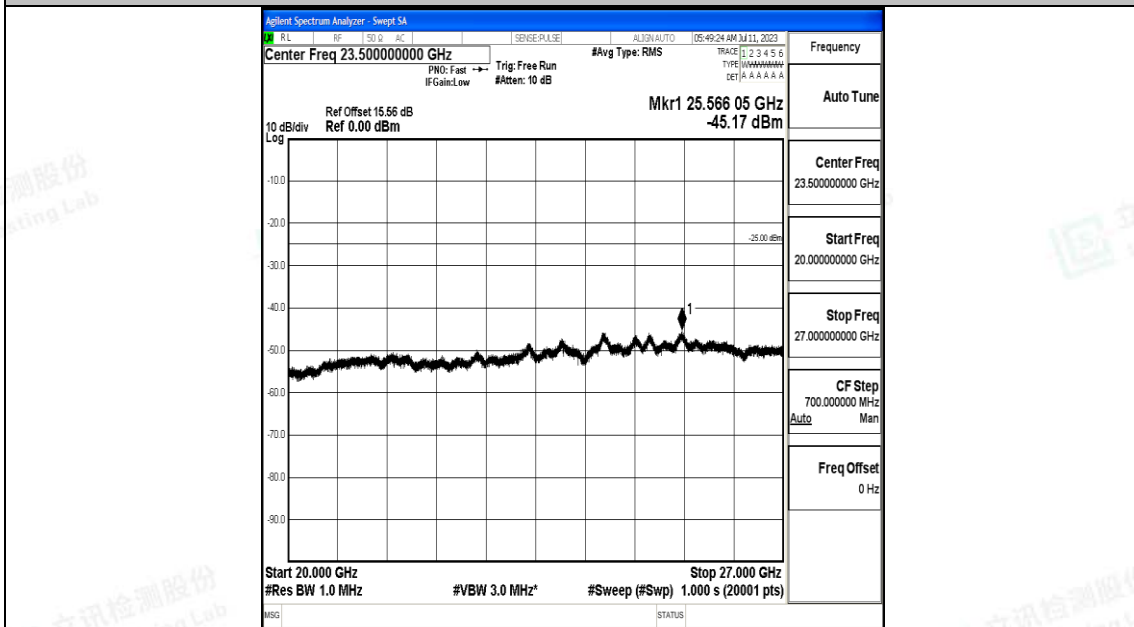

Band7_20MHz_16QAM_20850_1RB#0_1000~20000_1000~20000

Band7_20MHz_16QAM_20850_1RB#0_20000~27000_20000~27000