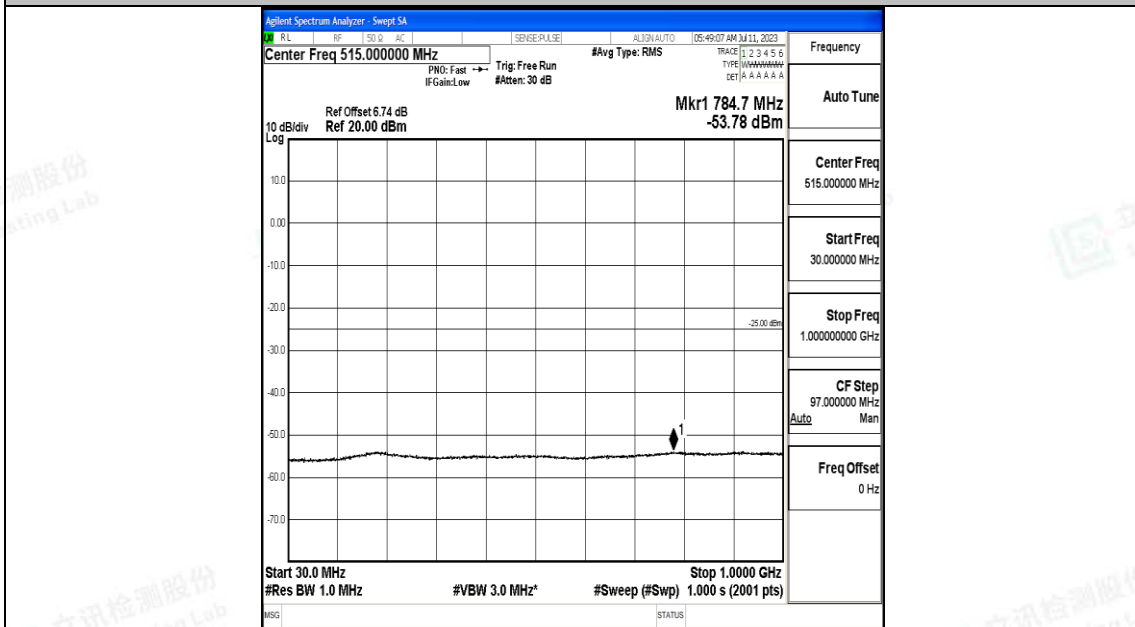

Band7_20MHz_QPSK_20850_1RB#0_30~1000_30~1000

Band7_20MHz_QPSK_20850_1RB#0_1000~20000_1000~20000

Band7_20MHz_QPSK_20850_1RB#0_20000~27000_20000~27000

Band7_20MHz_16QAM_20850_1RB#0_0.009~0.15_0.009~0.15

Band7_20MHz_16QAM_20850_1RB#0_0.15~30_0.15~30