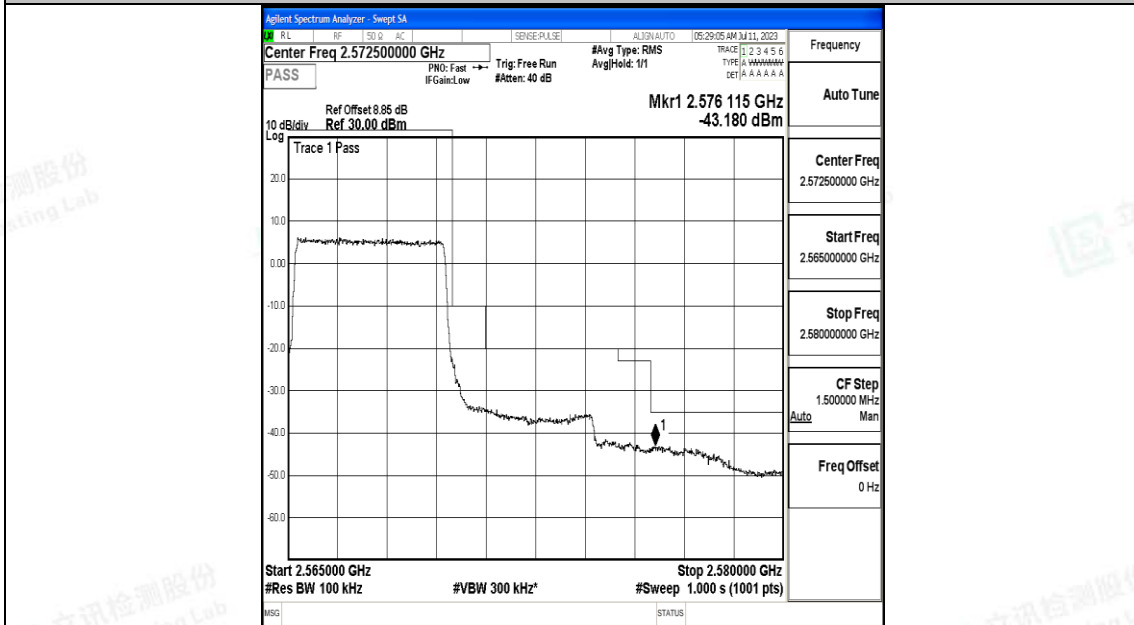

Band7_5MHz_QPSK_21425_25RB#0