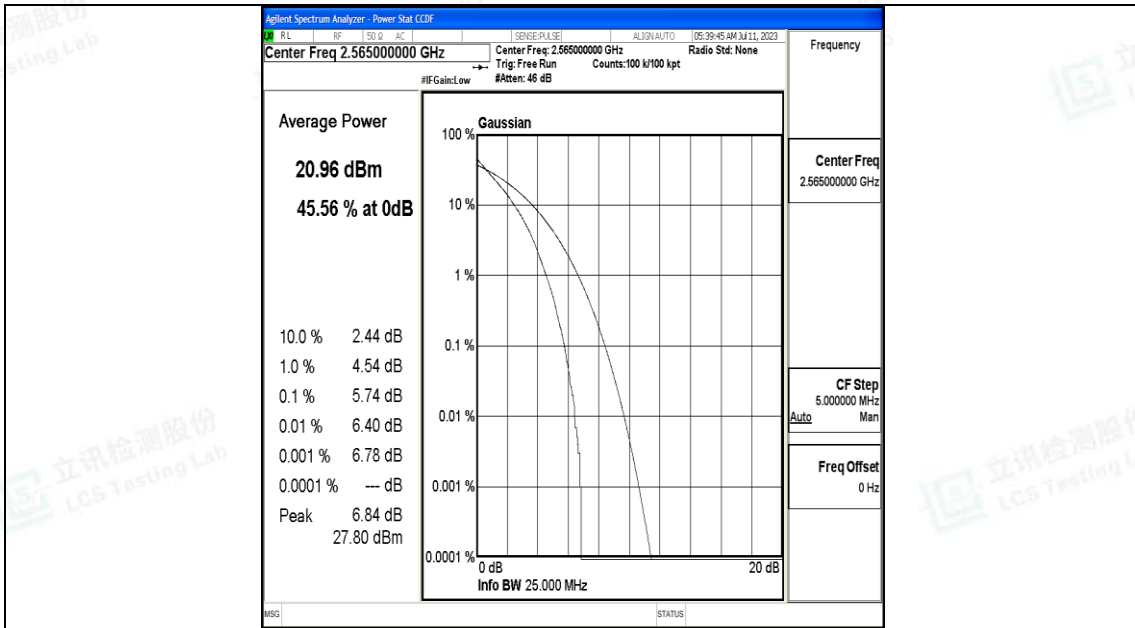

Test Graphs

5MHz-21425

5MHz-21425

10MHz-20800

10MHz-20800

10MHz-21100

10MHz-21100

15MHz-21100