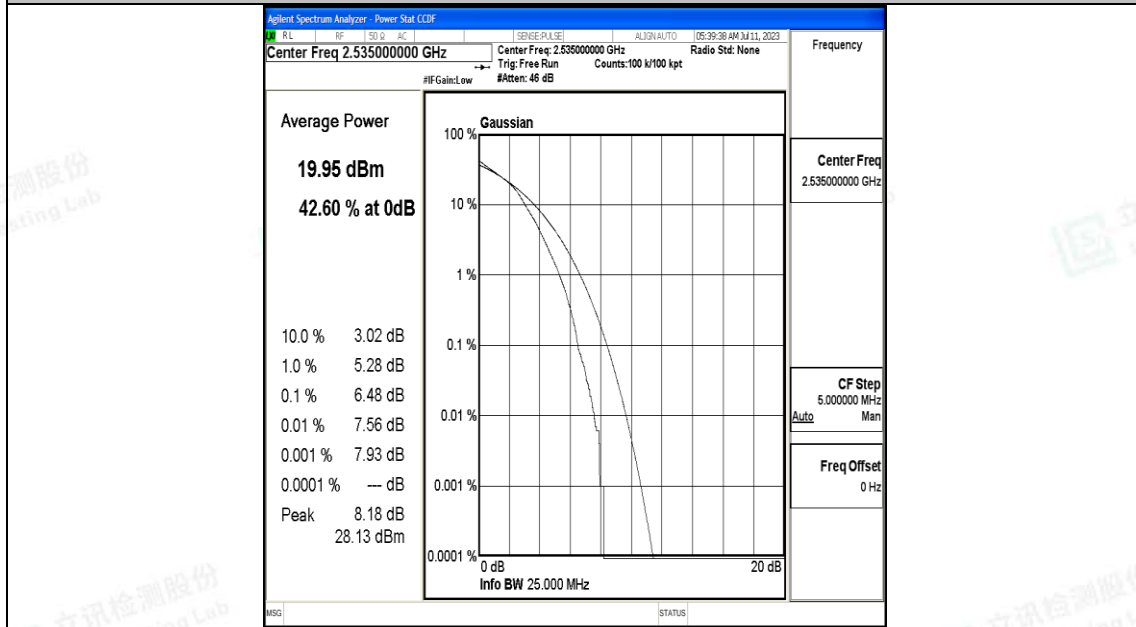

Test Graphs

5MHz-21425

5MHz-21425

10MHz-20800

10MHz-20800

10MHz-21100

10MHz-21100

15MHz-21100