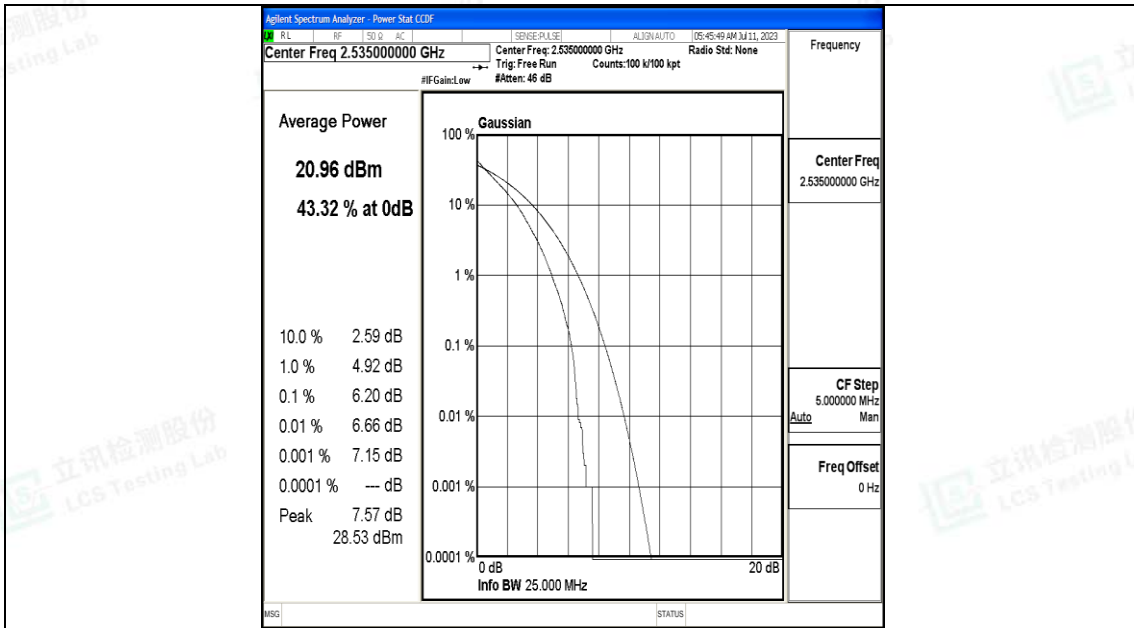

Test Graphs

5MHz-21425

5MHz-21425

10MHz-20800

10MHz-20800

10MHz-21100

10MHz-21100

15MHz-21100