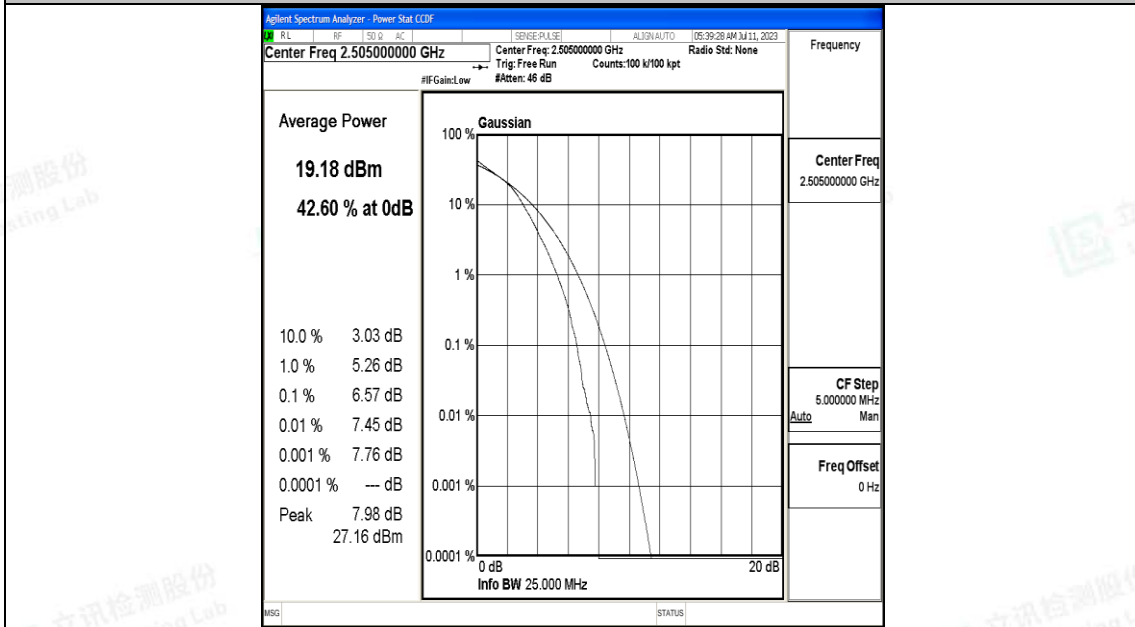

Test Graphs

5MHz-21425

5MHz-21425

10MHz-20800

10MHz-20800

10MHz-21100

10MHz-21100

15MHz-21100