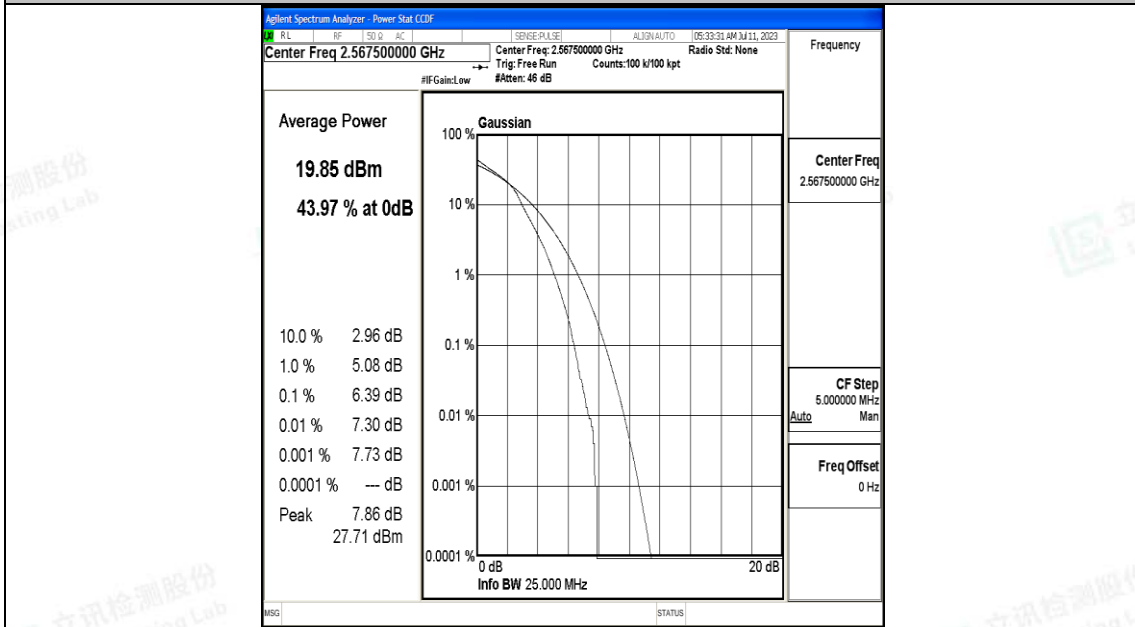

Test Graphs

5MHz-21425

5MHz-21425

10MHz-20800

10MHz-20800

10MHz-21100

10MHz-21100

15MHz-21100