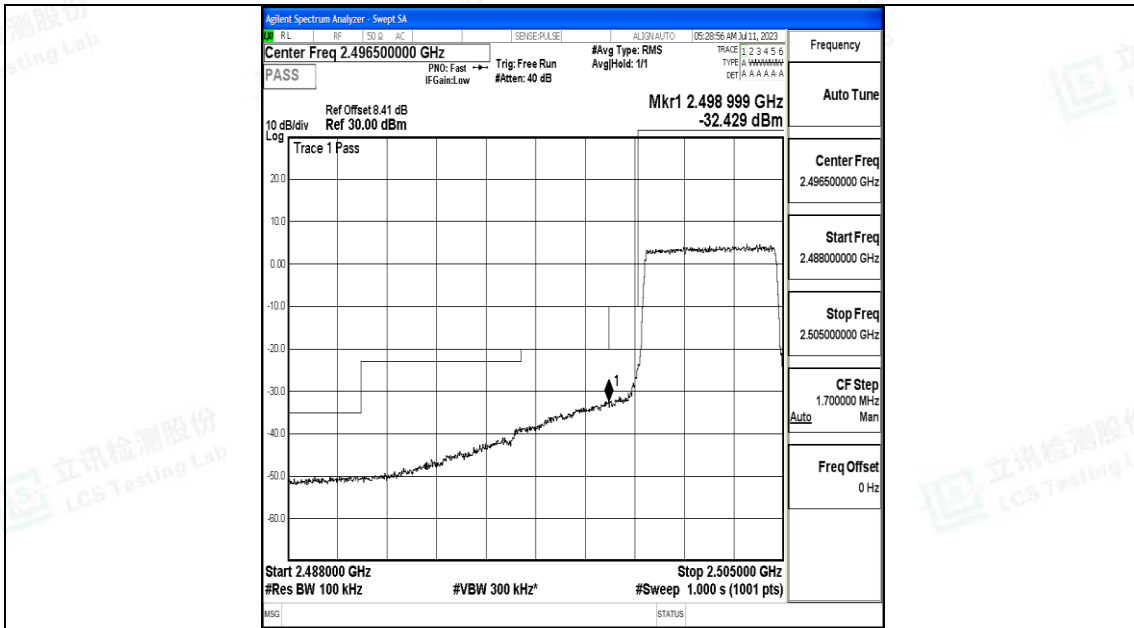

Band7_5MHz_16QAM_20775_25RB#0