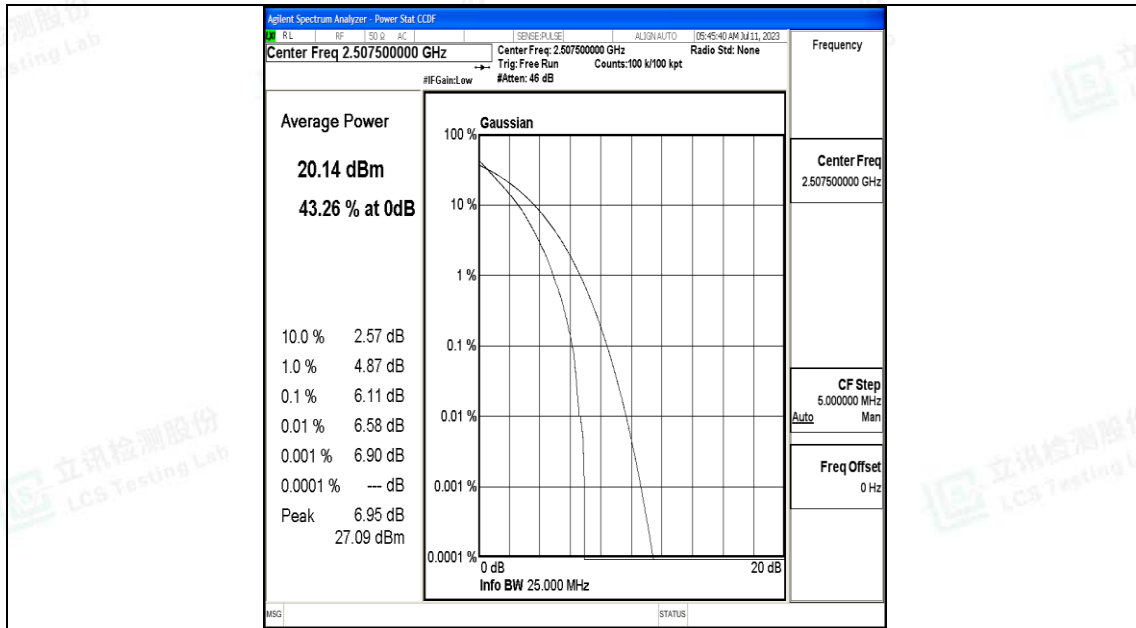

Test Graphs

5MHz-21425

5MHz-21425

10MHz-20800

10MHz-20800

10MHz-21100

10MHz-21100

15MHz-21100