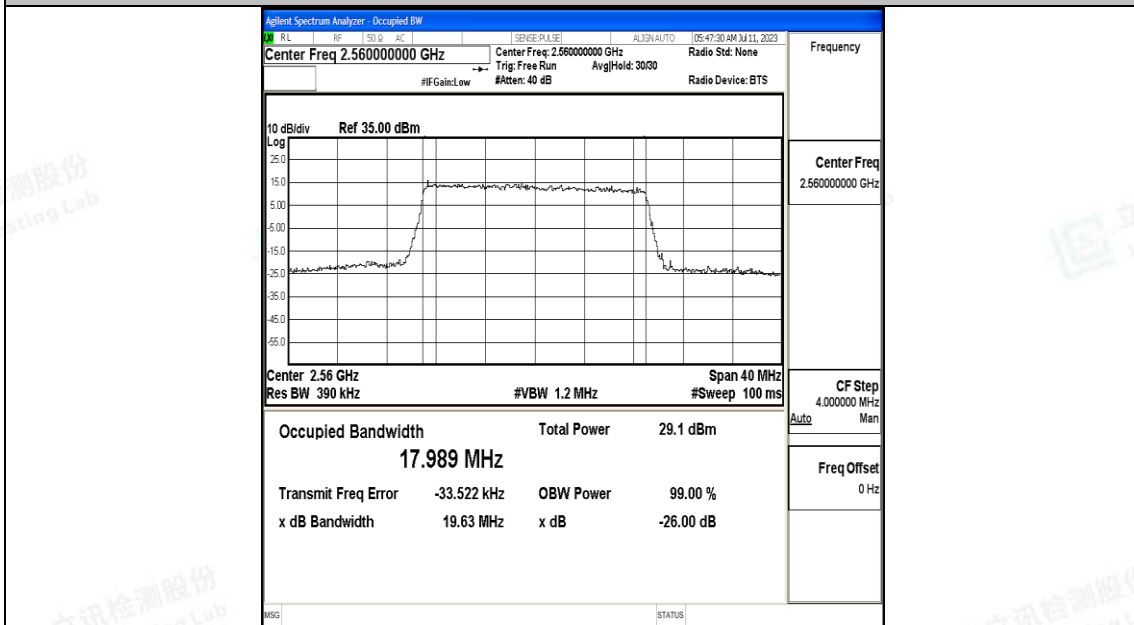

20MHz-20850

20MHz-21100

20MHz-21100

20MHz-21350

20MHz-21350

I.4 Band Edge

Test Result

Band	Bandwidth	Modulation	Channel	RB Configuration	Peak Frequency	Result(dBm)	Verdict
Band7	5MHz	QPSK	20775	25RB#0	2495.91	-35.39	PASS
Band7	5MHz	16QAM	20775	25RB#0	2499.00	-32.43	PASS
Band7	5MHz	QPSK	21425	25RB#0	2576.12	-43.18	PASS
Band7	5MHz	16QAM	21425	25RB#0	2576.03	-43.49	PASS
Band7	10MHz	QPSK	20800	50RB#0	2489.83	-44.39	PASS
Band7	10MHz	16QAM	20800	50RB#0	2489.58	-44.04	PASS
Band7	10MHz	QPSK	21400	50RB#0	2580.75	-43.04	PASS
Band7	10MHz	16QAM	21400	50RB#0	2580.10	-42.05	PASS
Band7	15MHz	QPSK	20825	75RB#0	2484.69	-44.07	PASS
Band7	15MHz	16QAM	20825	75RB#0	2484.55	-44.27	PASS
Band7	15MHz	QPSK	21375	75RB#0	2585.24	-43.03	PASS
Band7	15MHz	16QAM	21375	75RB#0	2585.24	-42.76	PASS
Band7	20MHz	QPSK	20850	100RB#0	2478.87	-45.31	PASS
Band7	20MHz	16QAM	20850	100RB#0	2479.55	-45.03	PASS
Band7	20MHz	QPSK	21350	100RB#0	2590.23	-44.42	PASS
Band7	20MHz	16QAM	21350	100RB#0	2590.23	-44.18	PASS