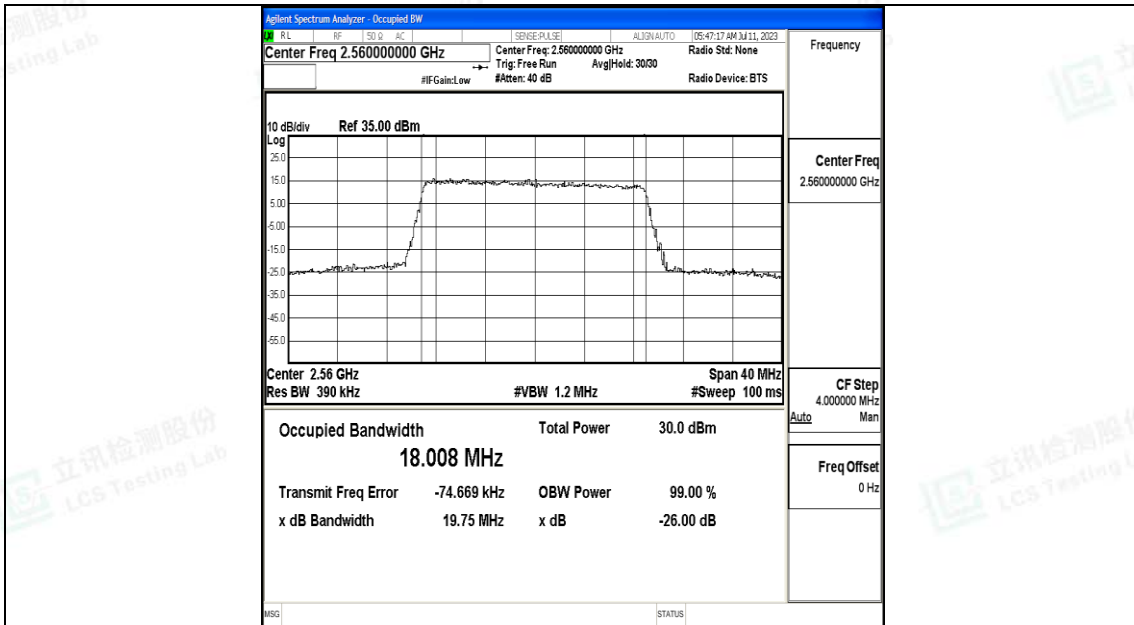

20MHz-20850

20MHz-21100

20MHz-21100

20MHz-21350

20MHz-21350

I.4 Band Edge

Test Result

Band	Bandwidth	Modulation	Channel	RB Configuration	Peak Frequency	Result(dBm)	Verdict
Band7	5MHz	QPSK	20775	25RB#0	2495.91	-35.39	PASS
Band7	5MHz	16QAM	20775	25RB#0	2499.00	-32.43	PASS
Band7	5MHz	QPSK	21425	25RB#0	2576.12	-43.18	PASS
Band7	5MHz	16QAM	21425	25RB#0	2576.03	-43.49	PASS
Band7	10MHz	QPSK	20800	50RB#0	2489.83	-44.39	PASS
Band7	10MHz	16QAM	20800	50RB#0	2489.58	-44.04	PASS
Band7	10MHz	QPSK	21400	50RB#0	2580.75	-43.04	PASS
Band7	10MHz	16QAM	21400	50RB#0	2580.10	-42.05	PASS
Band7	15MHz	QPSK	20825	75RB#0	2484.69	-44.07	PASS
Band7	15MHz	16QAM	20825	75RB#0	2484.55	-44.27	PASS
Band7	15MHz	QPSK	21375	75RB#0	2585.24	-43.03	PASS
Band7	15MHz	16QAM	21375	75RB#0	2585.24	-42.76	PASS
Band7	20MHz	QPSK	20850	100RB#0	2478.87	-45.31	PASS
Band7	20MHz	16QAM	20850	100RB#0	2479.55	-45.03	PASS
Band7	20MHz	QPSK	21350	100RB#0	2590.23	-44.42	PASS
Band7	20MHz	16QAM	21350	100RB#0	2590.23	-44.18	PASS