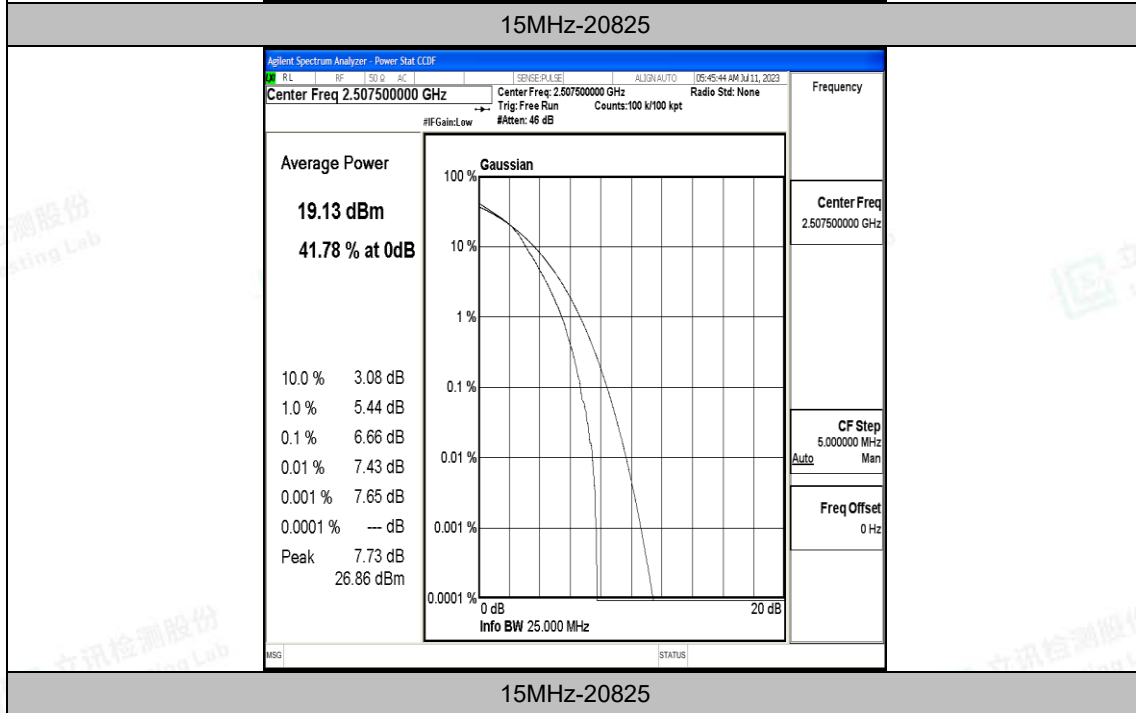

Test Graphs

5MHz-21425

5MHz-21425

10MHz-20800

10MHz-20800

10MHz-21100

10MHz-21100

15MHz-21100