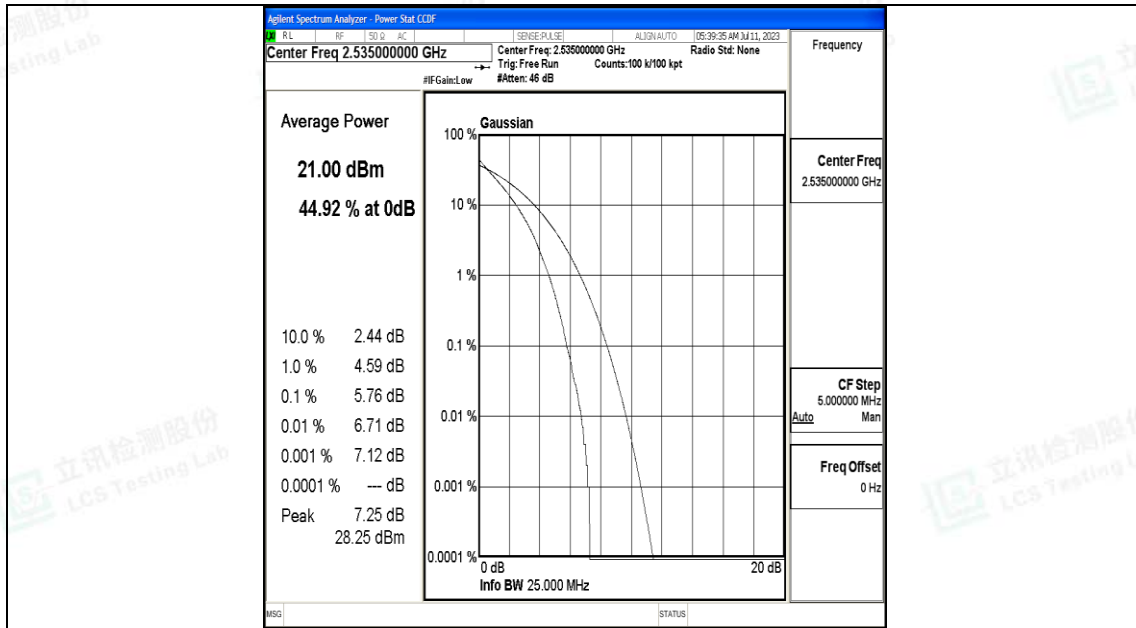

Test Graphs

5MHz-21425

5MHz-21425

10MHz-20800

10MHz-20800

10MHz-21100

10MHz-21100

15MHz-21100