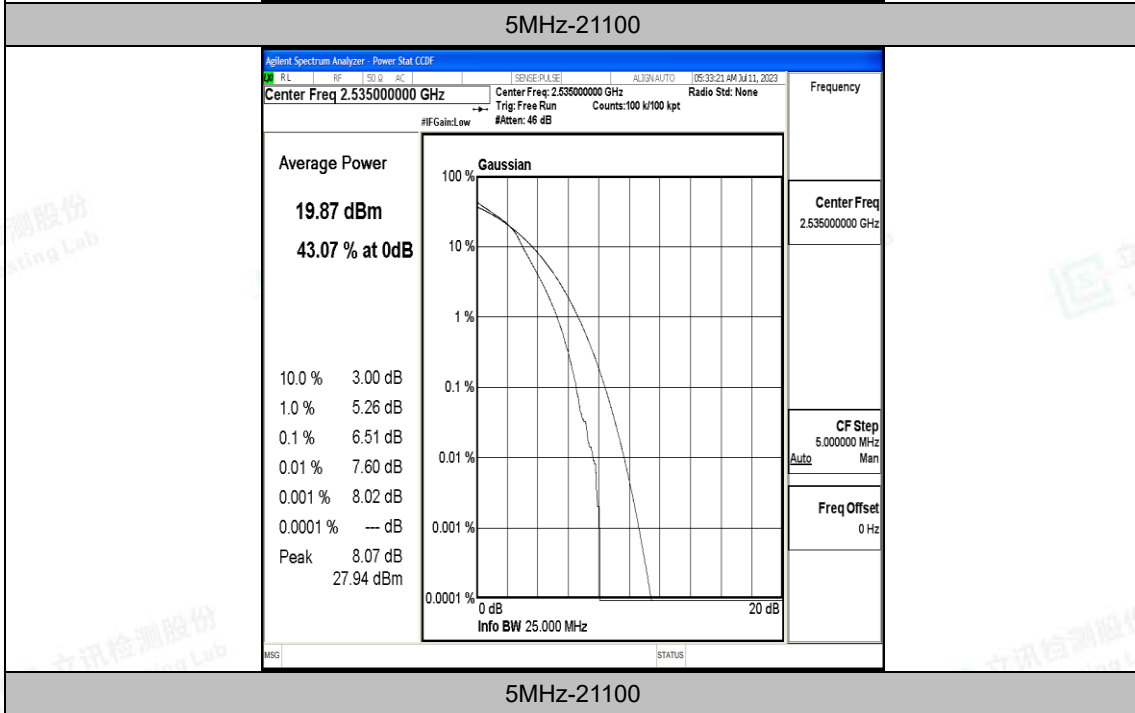

Test Graphs

5MHz-21425

5MHz-21425

10MHz-20800

10MHz-20800

10MHz-21100

10MHz-21100

15MHz-21100