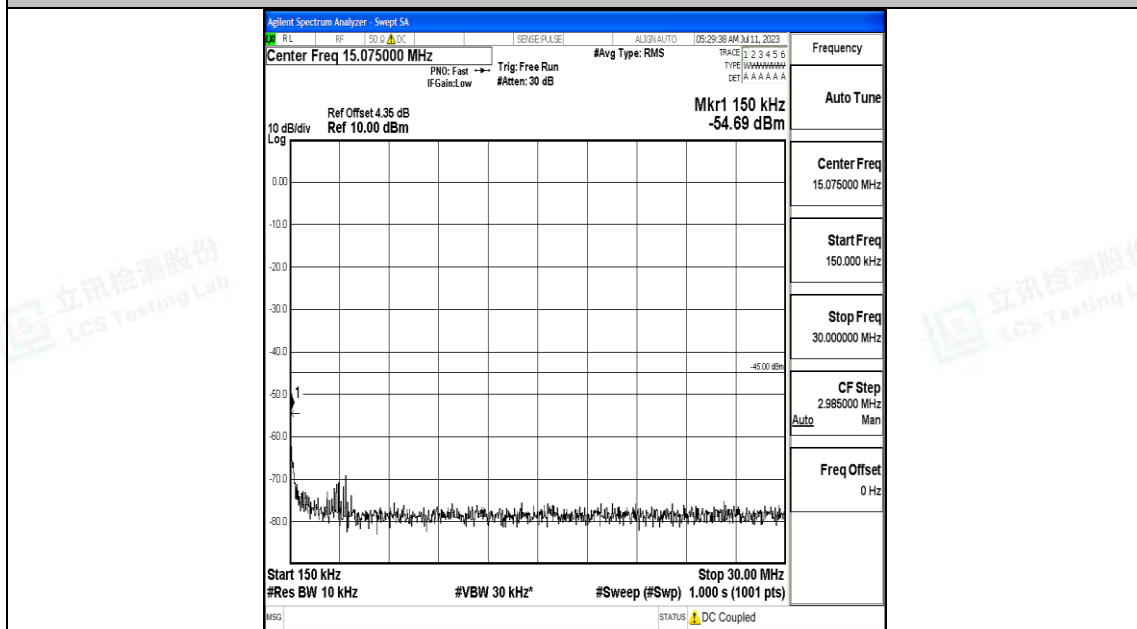

Band7_5MHz_QPSK_20775_1RB#0_0.15~30_0.15~30