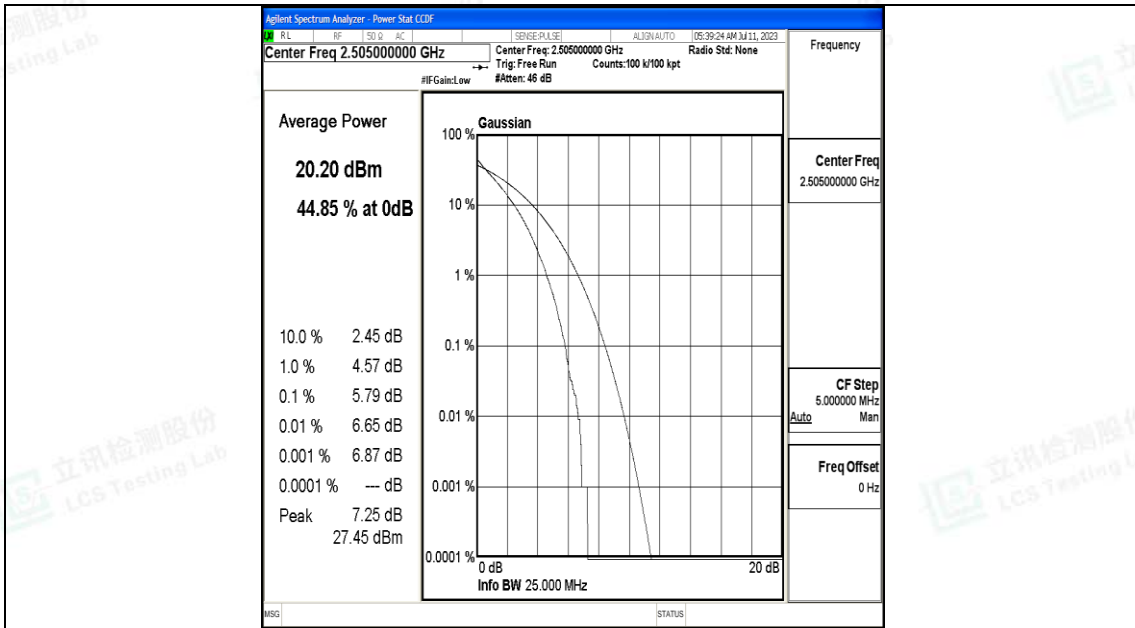

Test Graphs

5MHz-21425

5MHz-21425

10MHz-20800

10MHz-20800

10MHz-21100

10MHz-21100

15MHz-21100