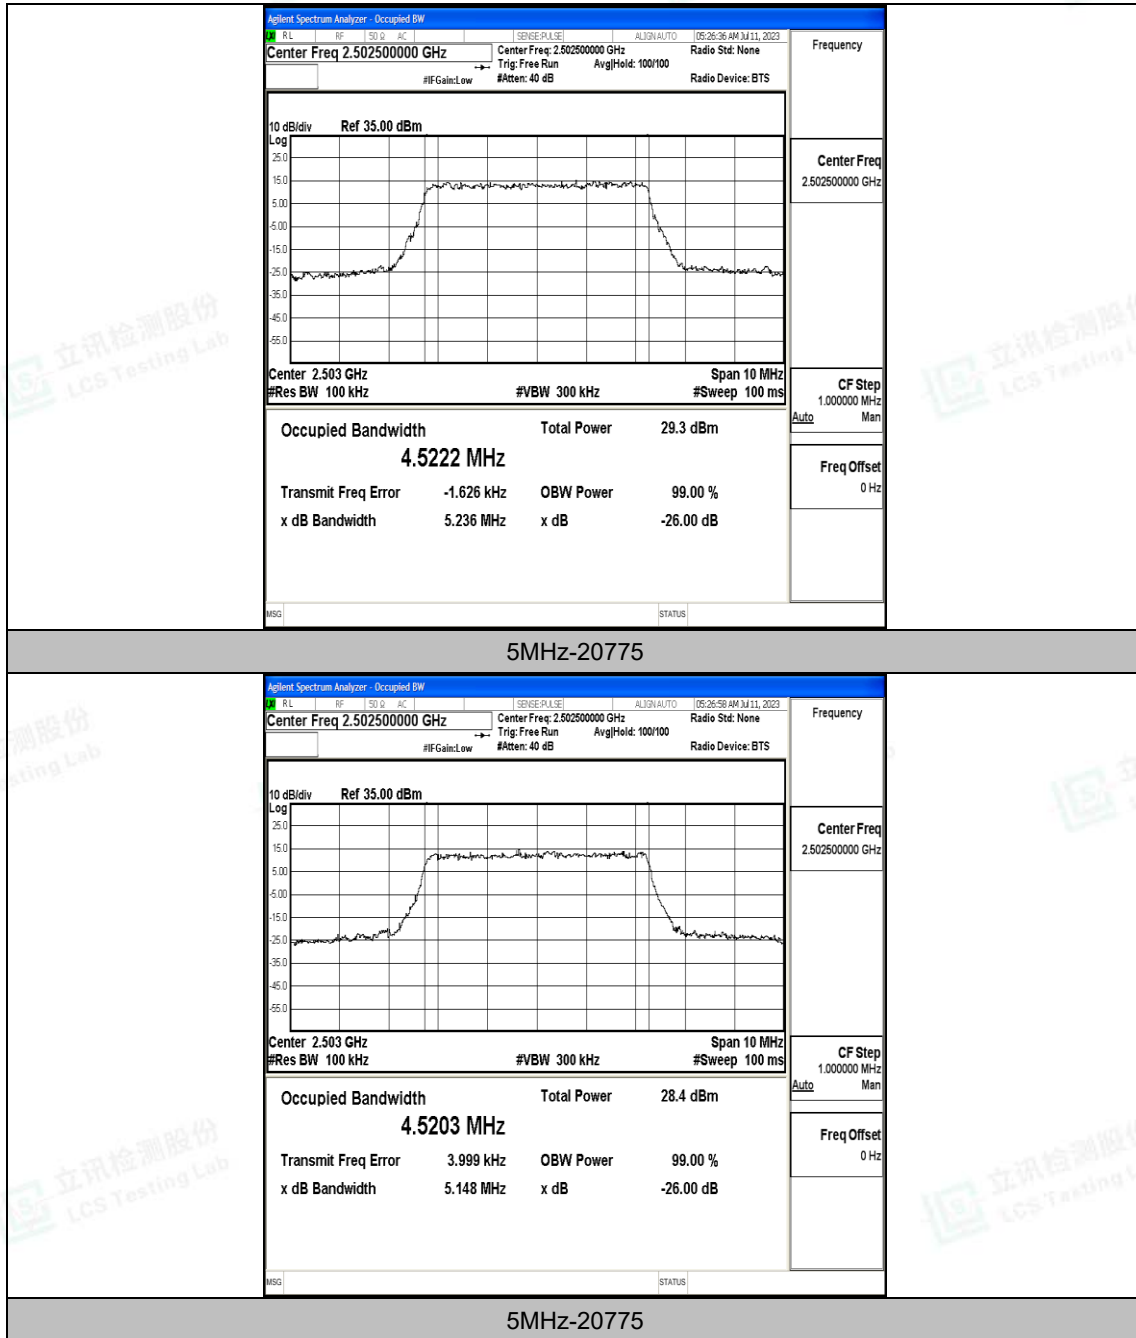

Test Graphs

5MHz-21100

5MHz-21100

5MHz-21425

5MHz-21425

10MHz-20800

10MHz-20800

10MHz-21100