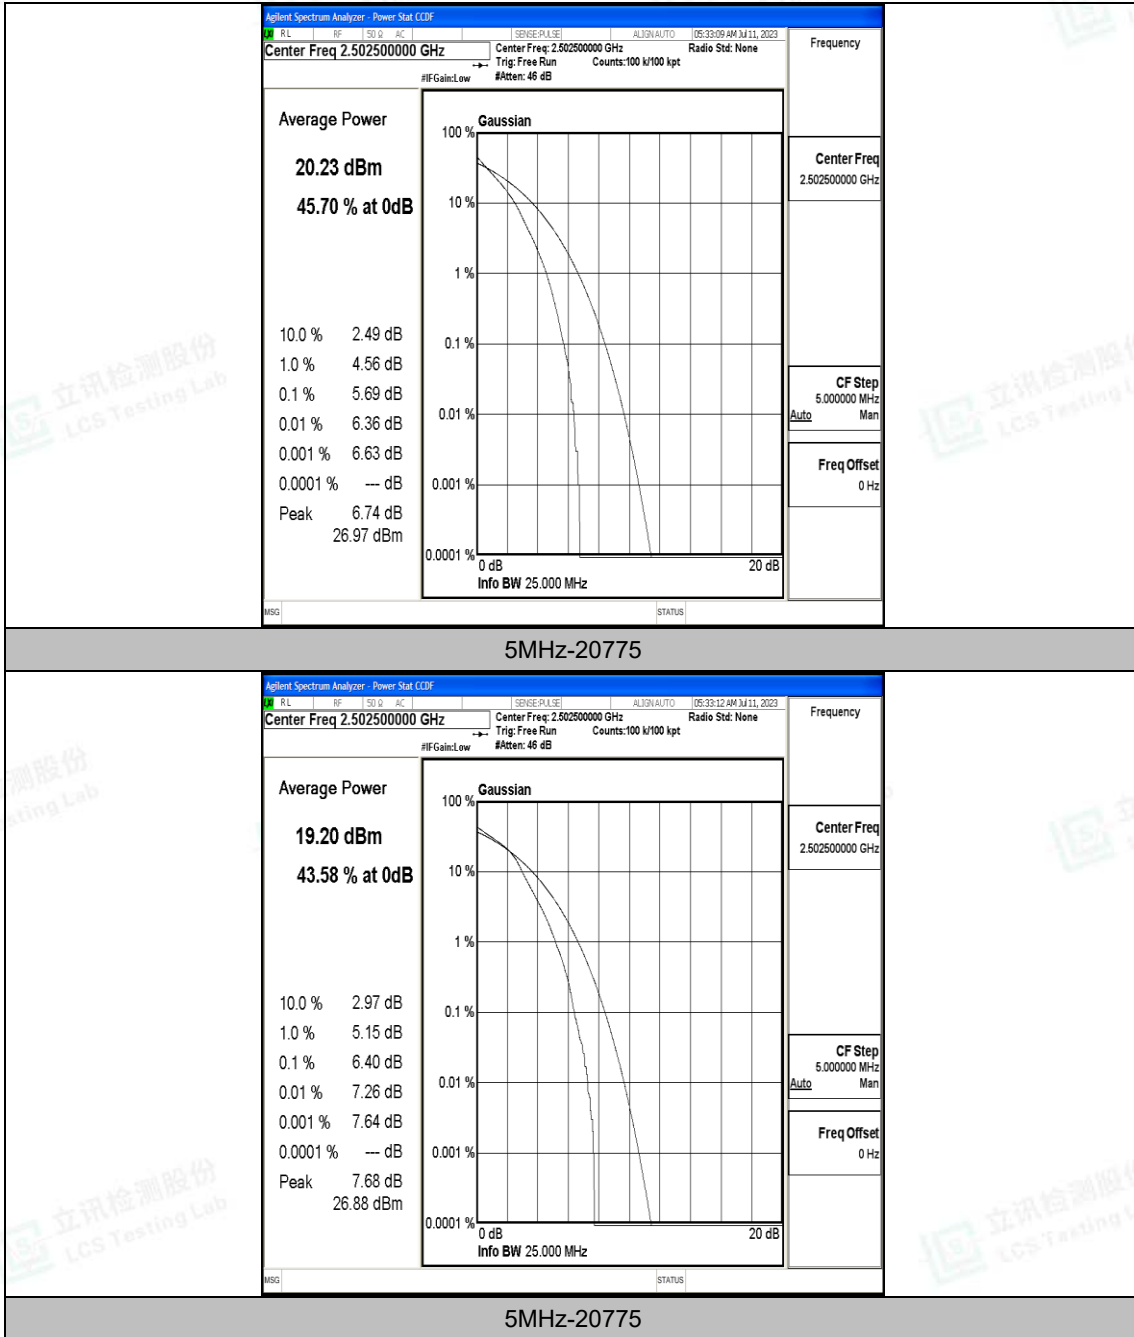

Test Graphs

5MHz-21425

5MHz-21425

10MHz-20800

10MHz-20800

10MHz-21100

10MHz-21100

15MHz-21100