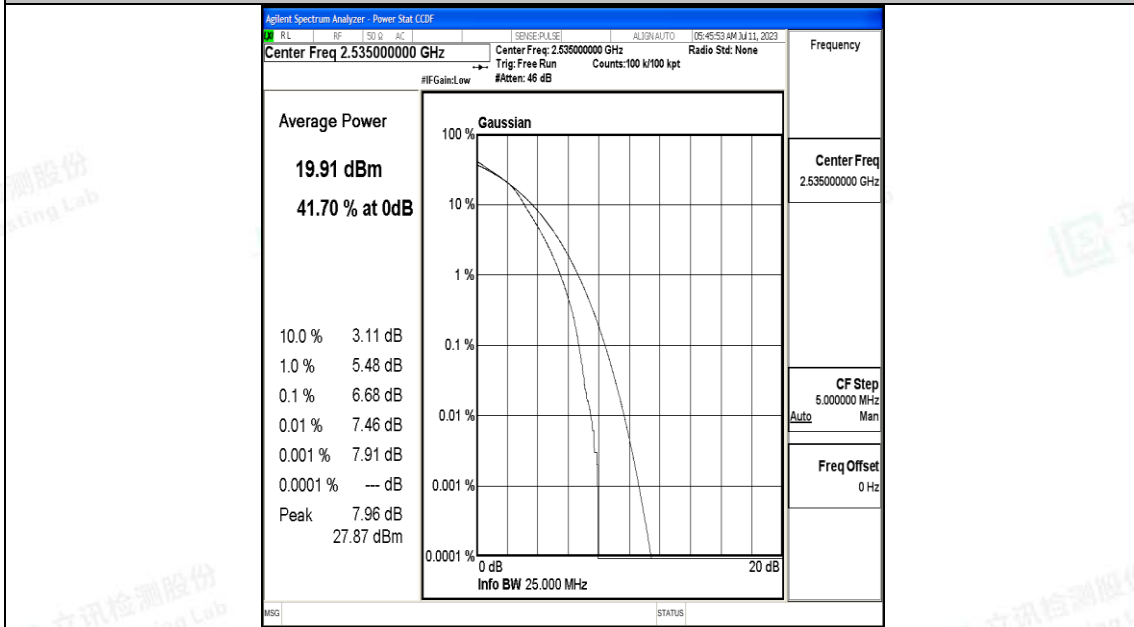

Test Graphs

5MHz-21425

5MHz-21425

10MHz-20800

10MHz-20800

10MHz-21100

10MHz-21100

15MHz-21100