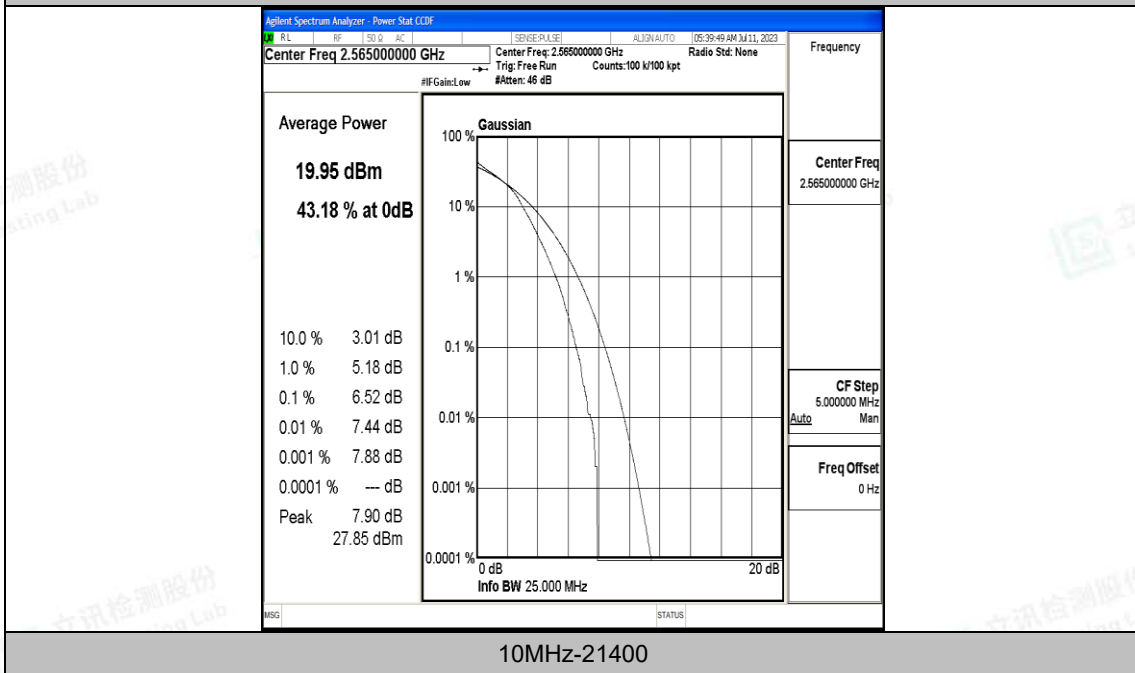

Test Graphs

5MHz-21425

5MHz-21425

10MHz-20800

10MHz-20800

10MHz-21100

10MHz-21100

15MHz-21100