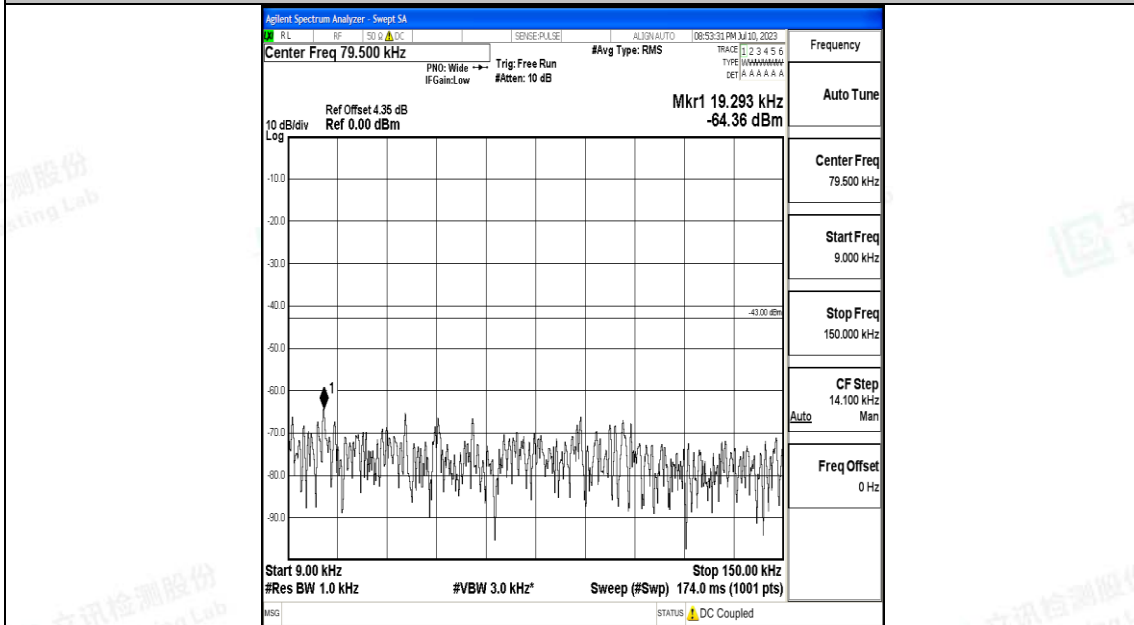

Band4\_10MHz\_QPSK\_20175\_1RB#0\_30~1000\_30~1000

Band4\_10MHz\_QPSK\_20175\_1RB#0\_1000~3000\_1000~3000

Band4\_10MHz\_QPSK\_20175\_1RB#0\_3000~20000\_3000~20000

Band4\_10MHz\_16QAM\_20175\_1RB#0\_0.009~0.15\_0.009~0.15