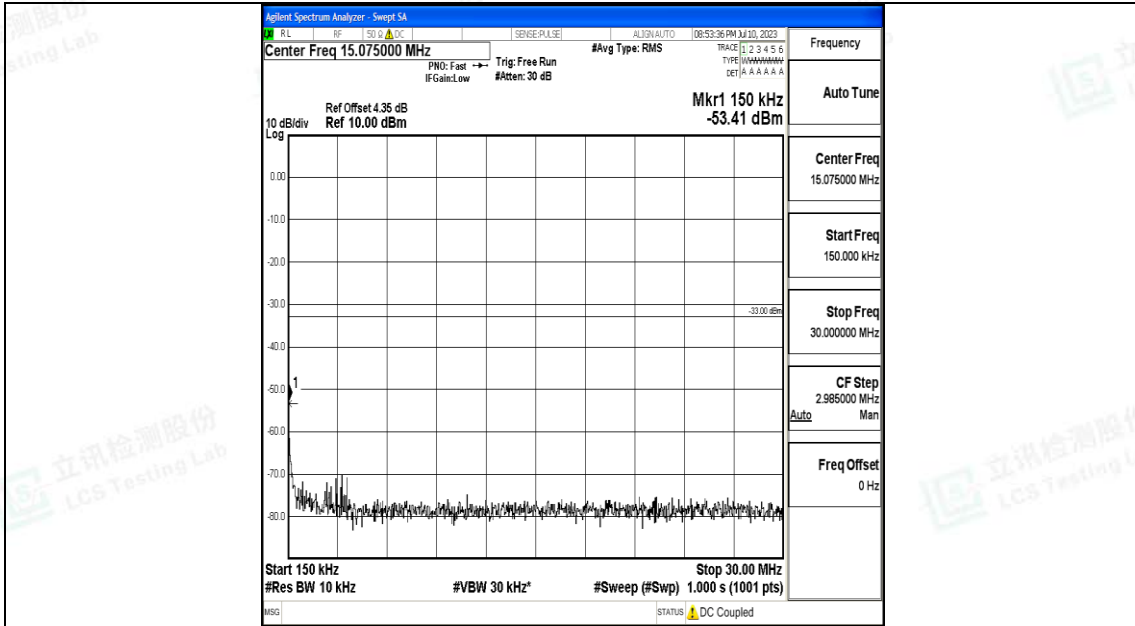

Band4\_10MHz\_QPSK\_20175\_1RB#0\_30~1000\_30~1000

Band4\_10MHz\_QPSK\_20175\_1RB#0\_1000~3000\_1000~3000

Band4\_10MHz\_QPSK\_20175\_1RB#0\_3000~20000\_3000~20000

Band4\_10MHz\_16QAM\_20175\_1RB#0\_0.009~0.15\_0.009~0.15