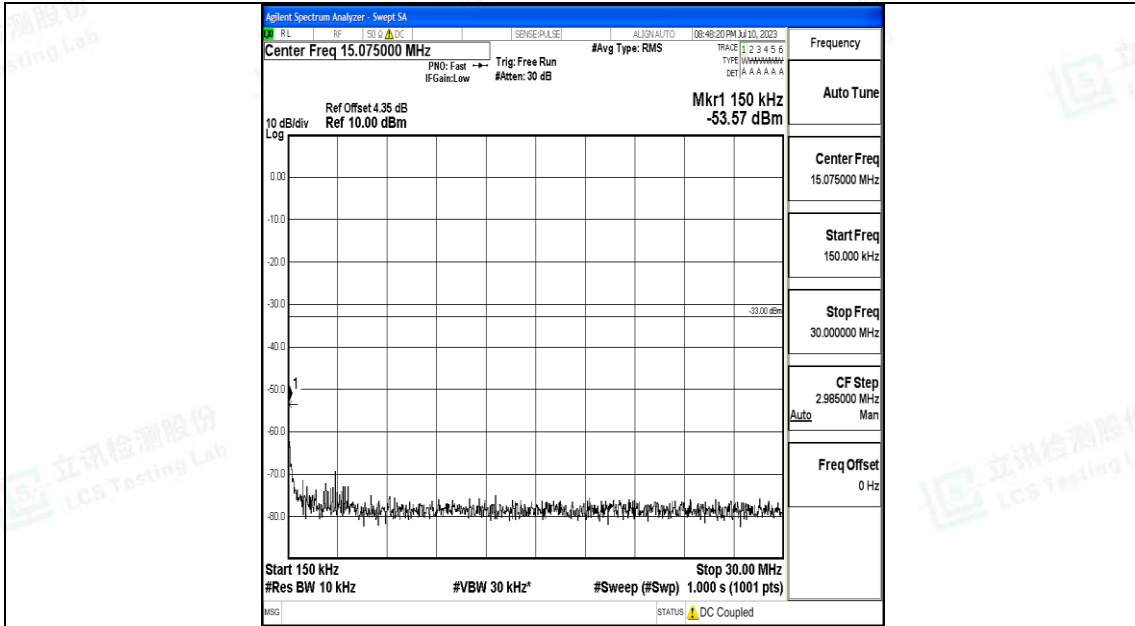

Band4\_5MHz\_QPSK\_20375\_1RB#0\_30~1000\_30~1000

Band4\_5MHz\_QPSK\_20375\_1RB#0\_1000~3000\_1000~3000

Band4\_5MHz\_QPSK\_20375\_1RB#0\_3000~20000\_3000~20000

Band4\_5MHz\_16QAM\_20375\_1RB#0\_0.009~0.15\_0.009~0.15