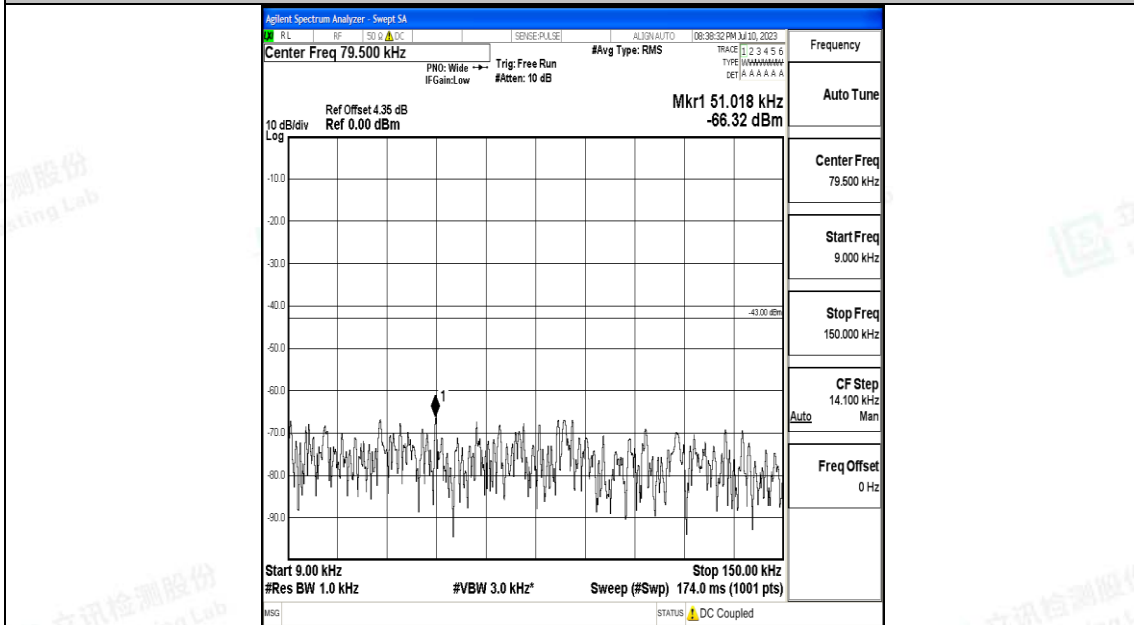

Band4\_3MHz\_QPSK\_19965\_1RB#0\_30~1000\_30~1000

Band4\_3MHz\_QPSK\_19965\_1RB#0\_1000~3000\_1000~3000

Band4\_3MHz\_QPSK\_19965\_1RB#0\_3000~20000\_3000~20000

Band4\_3MHz\_16QAM\_19965\_1RB#0\_0.009~0.15\_0.009~0.15