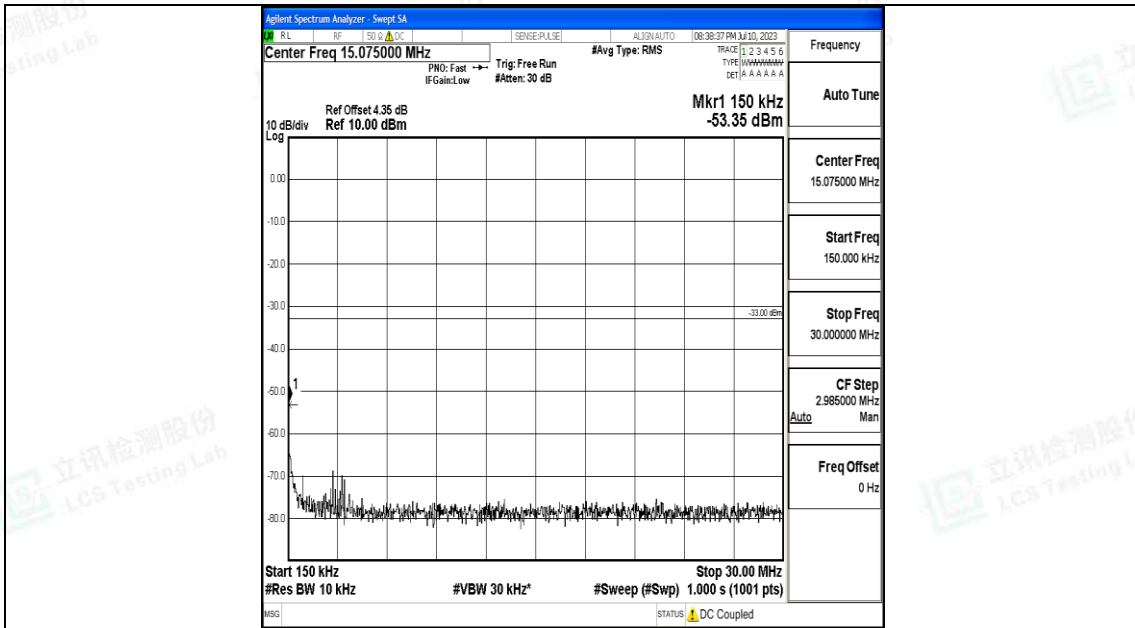

Band4\_3MHz\_QPSK\_19965\_1RB#0\_30~1000\_30~1000

Band4\_3MHz\_QPSK\_19965\_1RB#0\_1000~3000\_1000~3000

Band4\_3MHz\_QPSK\_19965\_1RB#0\_3000~20000\_3000~20000

Band4\_3MHz\_16QAM\_19965\_1RB#0\_0.009~0.15\_0.009~0.15