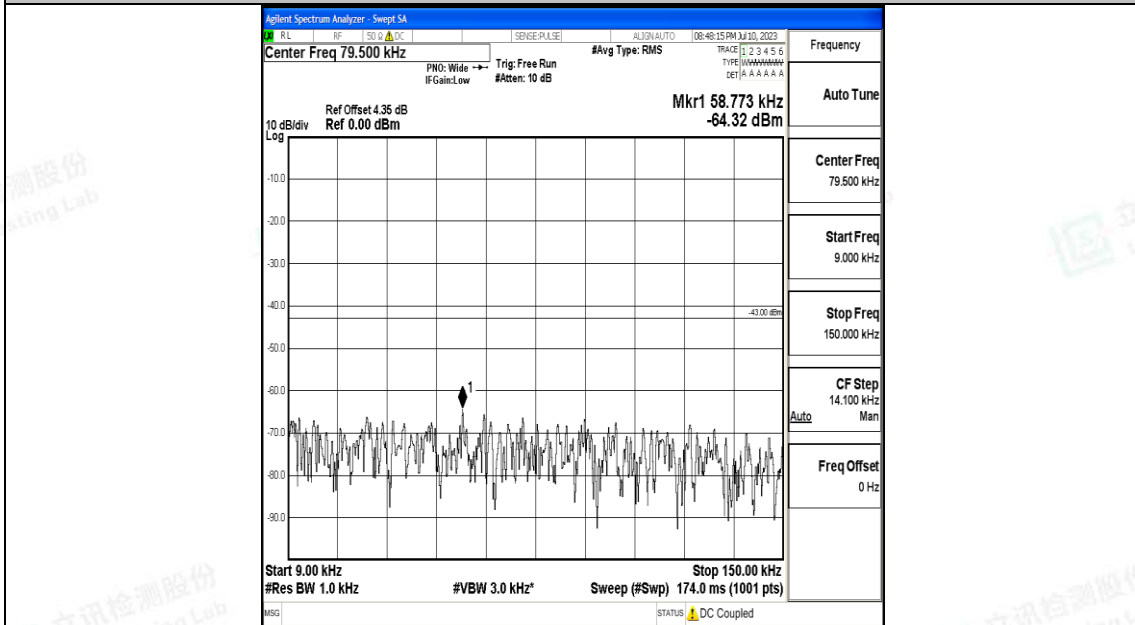

Band4\_5MHz\_QPSK\_20375\_1RB#0\_30~1000\_30~1000

Band4\_5MHz\_QPSK\_20375\_1RB#0\_1000~3000\_1000~3000

Band4\_5MHz\_QPSK\_20375\_1RB#0\_3000~20000\_3000~20000

Band4\_5MHz\_16QAM\_20375\_1RB#0\_0.009~0.15\_0.009~0.15