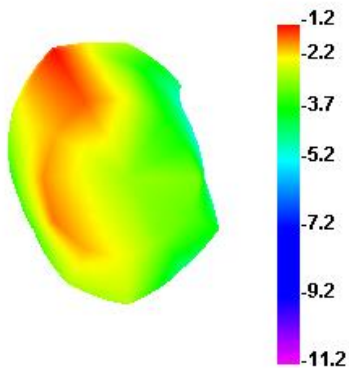

5500.000MHz