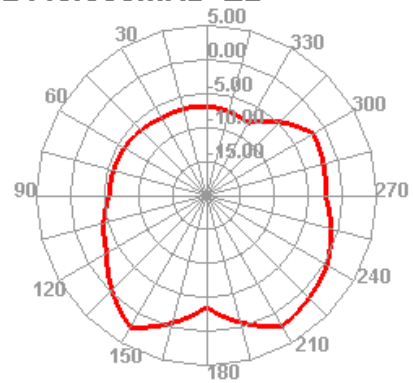

## Antenna Size :

WIFI & Bluetooth Antenna:15.38\*21.28\*0.12mm

## WIFI & Bluetooth Gian:

Freq (MHz)	Effi (%)	Gain (dBi)	Freq (MHz)	Effi (%)	Gain (dBi)	Freq (MHz)	Effi (%)	Gain (dBi)
2400	44.01	0.09	5150	30.75	-1.46	5700	30.73	-0.85
2410	45.17	0.02	5200	29.21	-1.06	5750	30.44	-0.81
2420	48.37	0.10	5250	32.88	-0.24	5800	30.13	-1.07
2430	47.44	0.06	5300	34.13	0.14	5850	29.99	-1.25
2440	52.97	0.22	5350	37.58	0.30			
2450	54.53	0.34	5400	36.47	0.17			
2460	56.55	0.49	5450	32.34	-0.61			
2470	55.57	0.46	5500	32.51	-1.19			
2480	57.64	0.50	5550	31.66	-1.57			
2490	55.36	0.43	5600	31.41	-1.72			
2500	54.16	0.42	5650	30.77	-1.23			

2440.000MHz

2440.000MHz H

2440.000MHz E1

2440.000MHz E2

5500.000MHz

5500.000MHz H

5500.000MHz E1

5500.000MHz E2