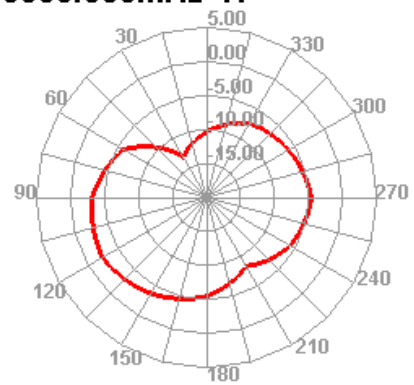

## Antenna Size :

WIFI & Bluetooth Antenna:15.38\*21.28\*0.12mm

## WIFI & Bluetooth Gian:

Freq (MHz)	Effi (%)	Gain (dBi)	Freq (MHz)	Effi (%)	Gain (dBi)	Freq (MHz)	Effi (%)	Gain (dBi)
2400	44.01	0.09	5150	30.75	-1.46	5700	30.73	-0.85
2410	45.17	0.02	5200	29.21	-1.06	5750	30.44	-0.81
2420	48.37	0.10	5250	32.88	-0.24	5800	30.13	-1.07
2430	47.44	0.06	5300	34.13	0.14	5850	29.99	-1.25
2440	52.97	0.22	5350	37.58	0.30			
2450	54.53	0.34	5400	36.47	0.17			
2460	56.55	0.49	5450	32.34	-0.61			
2470	55.57	0.46	5500	32.51	-1.19			
2480	57.64	0.50	5550	31.66	-1.57			
2490	55.36	0.43	5600	31.41	-1.72			
2500	54.16	0.42	5650	30.77	-1.23			

2440.000MHz

2440.000MHz H

2440.000MHz E1

2440.000MHz E2

5500.000MHz

5500.000MHz H

5500.000MHz E1

5500.000MHz E2