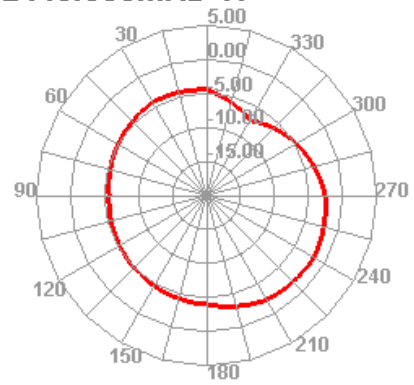

2440.000MHz H