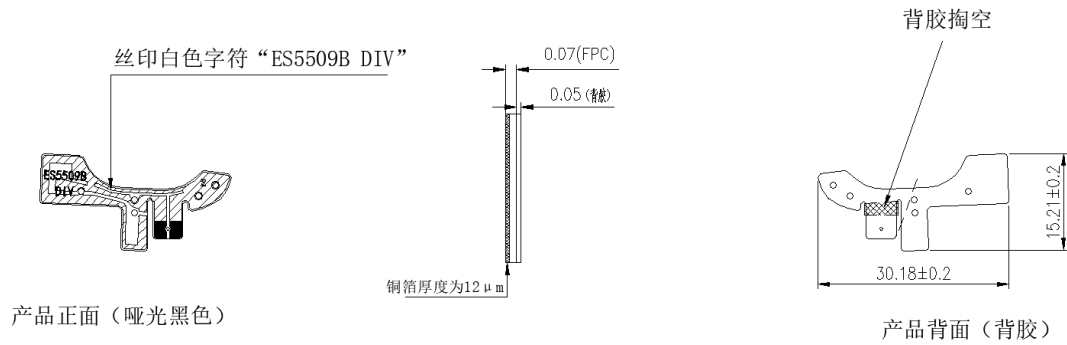

## Antenna Size :

WIFI & Bluetooth Antenna:15.38\*21.28\*0.12mm