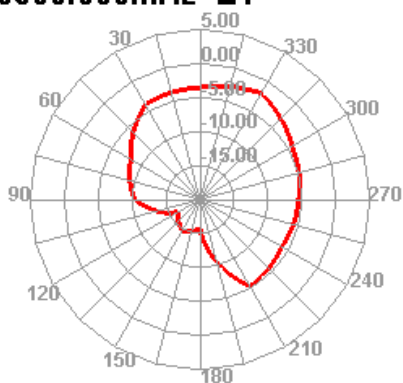

## Antenna Size :

WIFI & Bluetooth Antenna:15.38\*21.28\*0.12mm

## WIFI & Bluetooth Gian:

Freq (MHz)	Effi (%)	Gain (dBi)	Freq (MHz)	Effi (%)	Gain (dBi)	Freq (MHz)	Effi (%)	Gain (dBi)
2400	44.01	0.09	5150	30.75	-1.46	5700	30.73	-0.85
2410	45.17	0.02	5200	29.21	-1.06	5750	30.44	-0.81
2420	48.37	0.10	5250	32.88	-0.24	5800	30.13	-1.07
2430	47.44	0.06	5300	34.13	0.14	5850	29.99	-1.25
2440	52.97	0.22	5350	37.58	0.30			
2450	54.53	0.34	5400	36.47	0.17			
2460	56.55	0.49	5450	32.34	-0.61			
2470	55.57	0.46	5500	32.51	-1.19			
2480	57.64	0.50	5550	31.66	-1.57			
2490	55.36	0.43	5600	31.41	-1.72			
2500	54.16	0.42	5650	30.77	-1.23			

2440.000MHz

2440.000MHz H

2440.000MHz E1

2440.000MHz E2

5500.000MHz

5500.000MHz H

5500.000MHz E1

5500.000MHz E2