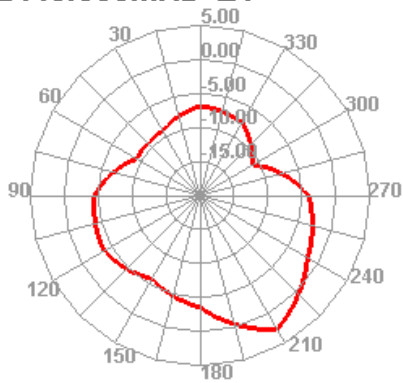

2440.000MHz E1