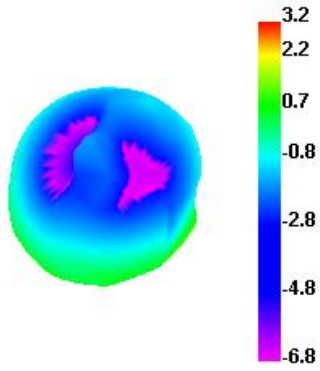

2440.000MHz