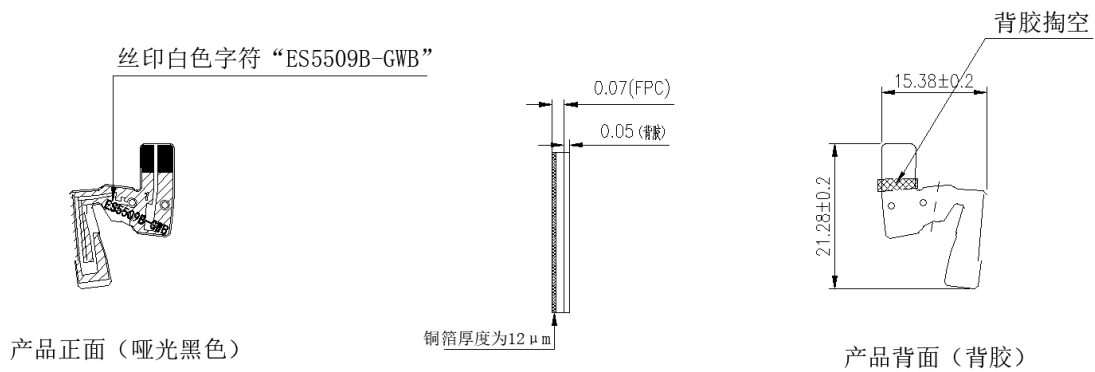

## Antenna Size :

WIFI & Bluetooth Antenna:15.38\*21.28\*0.12mm