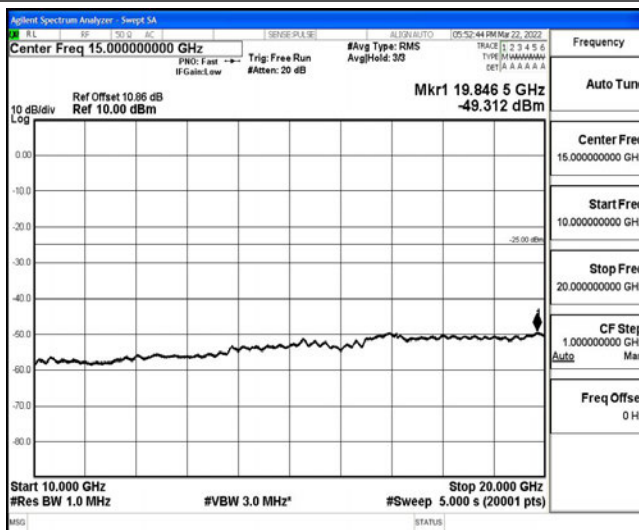

Band38-20MHz-QPSK-38000-1RB#0-Range2:0.15~30MHz

Band38-20MHz-QPSK-38000-1RB#0-Range3:30~1000MHz

Band38-20MHz-QPSK-38000-1RB#0-Range4:1000~10000MHz

Band38-20MHz-QPSK-38000-1RB#0-Range5:10000~20000MHz

Band38-20MHz-QPSK-38000-1RB#0-Range6:20000~26500MHz