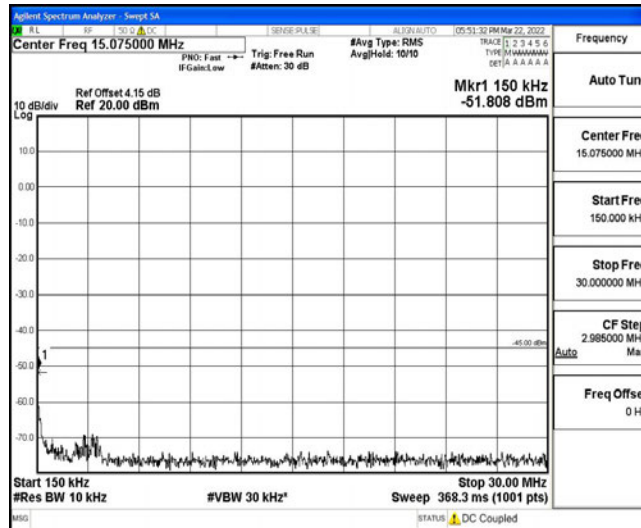

Band38-20MHz-QPSK-38000-1RB#0-Range2:0.15~30MHz

Band38-20MHz-QPSK-38000-1RB#0-Range3:30~1000MHz