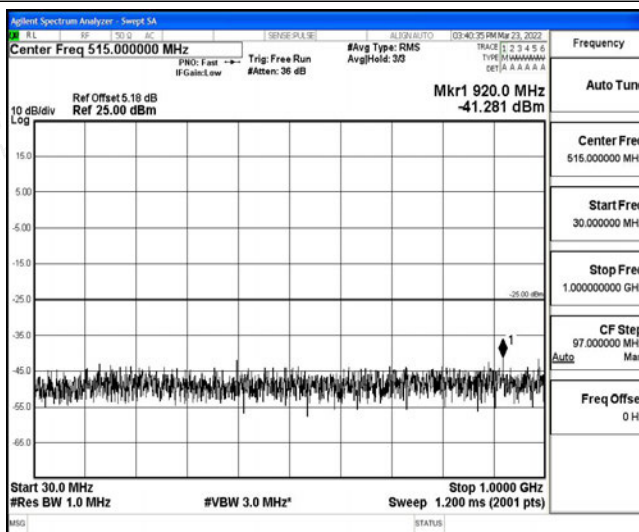

Band38-20MHz-QPSK-38150-1RB#0-Range1:0.009~0.15MHz

Band38-20MHz-QPSK-38150-1RB#0-Range2:0.15~30MHz

Band38-20MHz-QPSK-38150-1RB#0-Range3:30~1000MHz

Band38-20MHz-QPSK-38150-1RB#0-Range4:1000~10000MHz

Band38-20MHz-QPSK-38150-1RB#0-Range5:10000~20000MHz