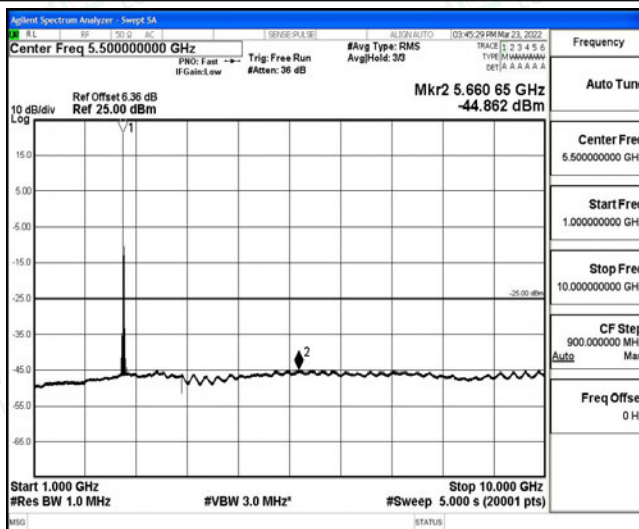

Band38-20MHz-QPSK-38150-1RB#0-Range6:20000~26500MHz

Band38-20MHz-16QAM-37850-1RB#0-Range1:0.009~0.15MHz

Band38-20MHz-16QAM-37850-1RB#0-Range2:0.15~30MHz

Band38-20MHz-16QAM-37850-1RB#0-Range3:30~1000MHz

Band38-20MHz-16QAM-37850-1RB#0-Range4:1000~10000MHz