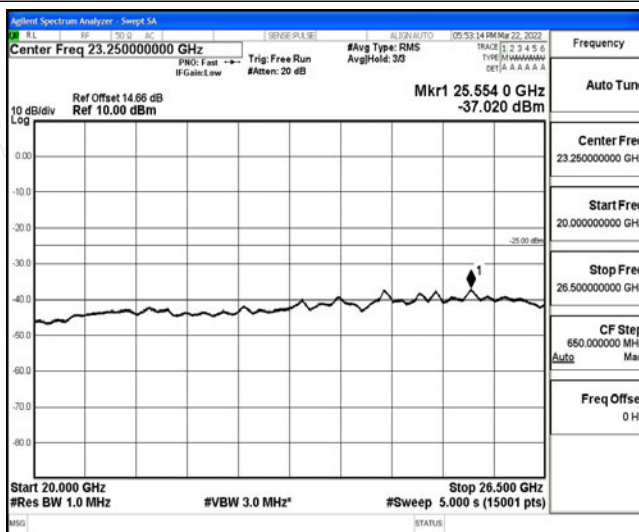

Band38-20MHz-QPSK-38000-1RB#0-Range2:0.15~30MHz

Band38-20MHz-QPSK-38000-1RB#0-Range3:30~1000MHz

Band38-20MHz-QPSK-38000-1RB#0-Range4:1000~10000MHz

Band38-20MHz-QPSK-38000-1RB#0-Range5:10000~20000MHz

Band38-20MHz-QPSK-38000-1RB#0-Range6:20000~26500MHz