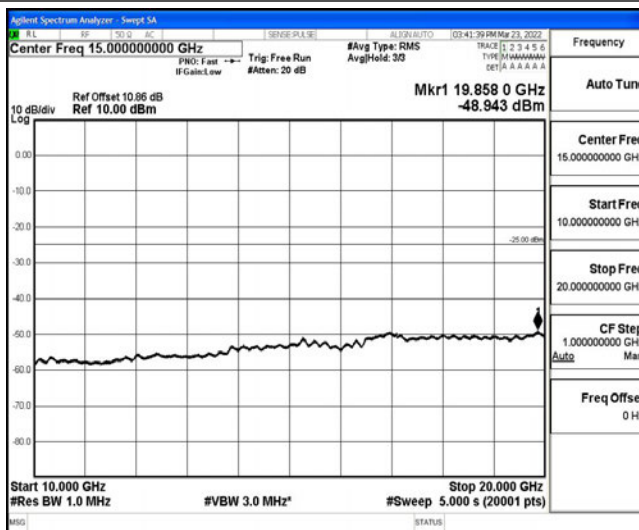

Band38-20MHz-QPSK-38150-1RB#0-Range1:0.009~0.15MHz

Band38-20MHz-QPSK-38150-1RB#0-Range2:0.15~30MHz

Band38-20MHz-QPSK-38150-1RB#0-Range3:30~1000MHz

Band38-20MHz-QPSK-38150-1RB#0-Range4:1000~10000MHz

Band38-20MHz-QPSK-38150-1RB#0-Range5:10000~20000MHz