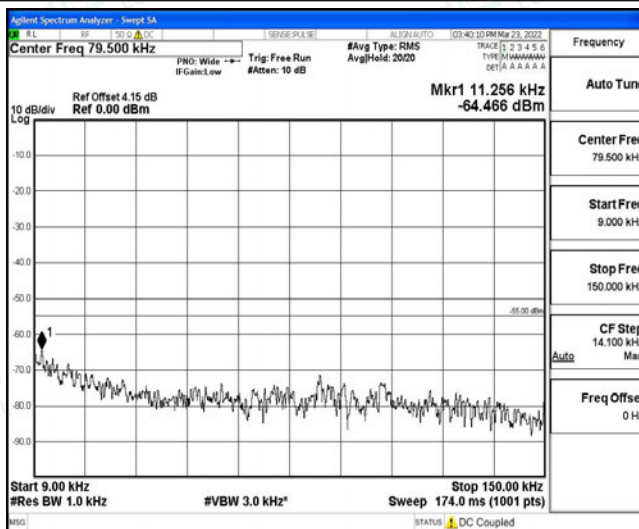

Band38-20MHz-QPSK-38150-1RB#0-Range1:0.009~0.15MHz

Band38-20MHz-QPSK-38150-1RB#0-Range2:0.15~30MHz