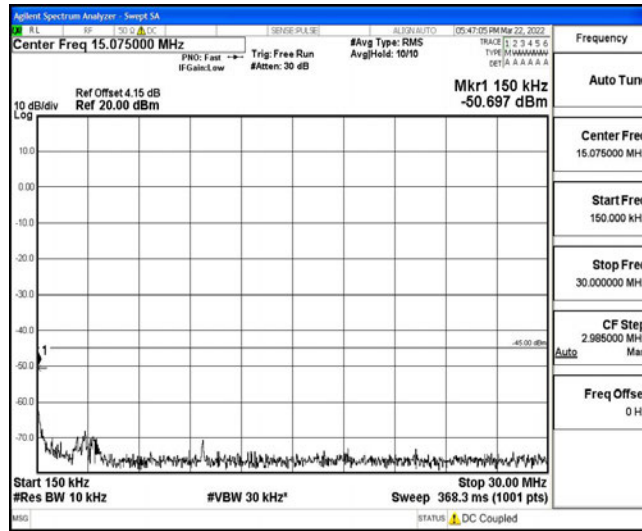

Band38-15MHz-16QAM-38175-1RB#0-Range5:10000~20000MHz

Band38-15MHz-16QAM-38175-1RB#0-Range6:20000~26500MHz

Band38-20MHz-QPSK-37850-1RB#0-Range1:0.009~0.15MHz

Band38-20MHz-QPSK-37850-1RB#0-Range2:0.15~30MHz