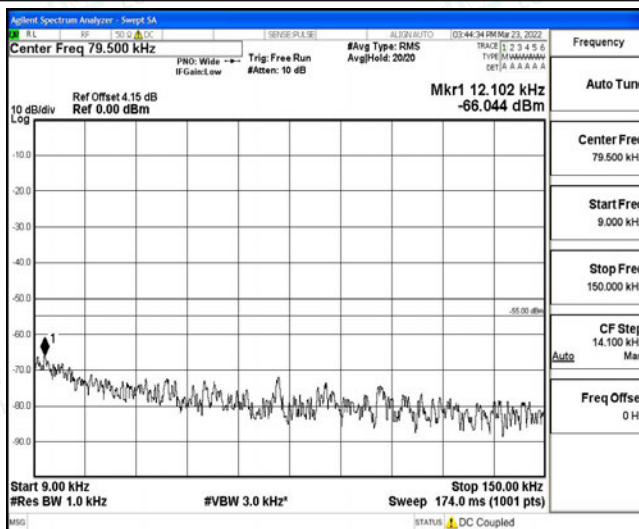

Band38-20MHz-16QAM-37850-1RB#0-Range1:0.009~0.15MHz

Band38-20MHz-16QAM-37850-1RB#0-Range2:0.15~30MHz