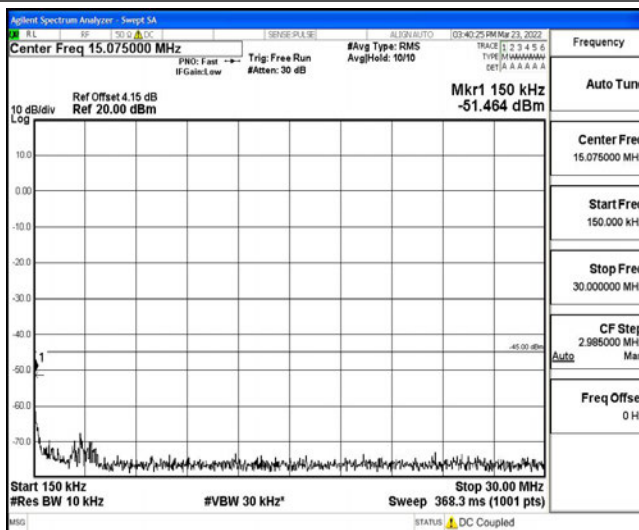

Band38-20MHz-QPSK-38150-1RB#0-Range2:0.15~30MHz

Band38-20MHz-QPSK-38150-1RB#0-Range3:30~1000MHz