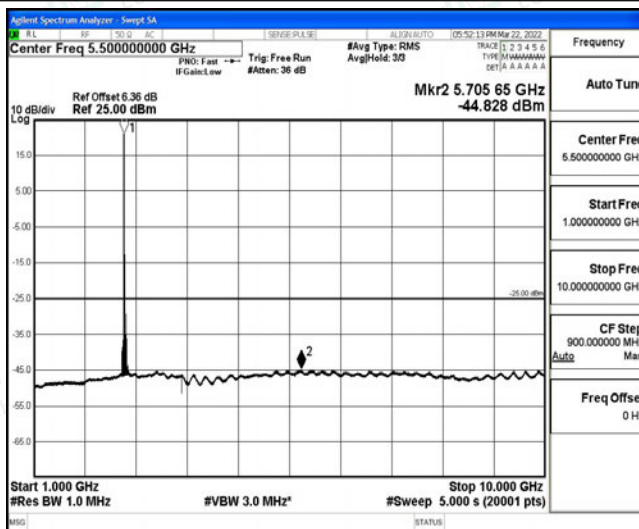

Band38-20MHz-QPSK-38000-1RB#0-Range2:0.15~30MHz

Band38-20MHz-QPSK-38000-1RB#0-Range3:30~1000MHz

Band38-20MHz-QPSK-38000-1RB#0-Range4:1000~10000MHz

Band38-20MHz-QPSK-38000-1RB#0-Range5:10000~20000MHz

Band38-20MHz-QPSK-38000-1RB#0-Range6:20000~26500MHz