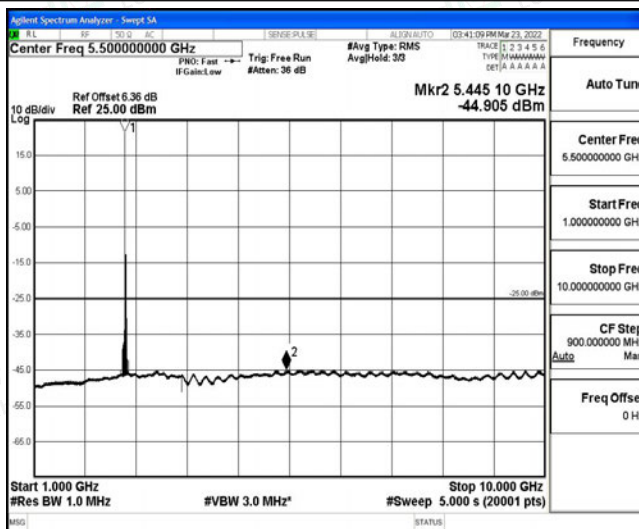

Band38-20MHz-QPSK-38150-1RB#0-Range1:0.009~0.15MHz

Band38-20MHz-QPSK-38150-1RB#0-Range2:0.15~30MHz

Band38-20MHz-QPSK-38150-1RB#0-Range3:30~1000MHz

Band38-20MHz-QPSK-38150-1RB#0-Range4:1000~10000MHz

Band38-20MHz-QPSK-38150-1RB#0-Range5:10000~20000MHz