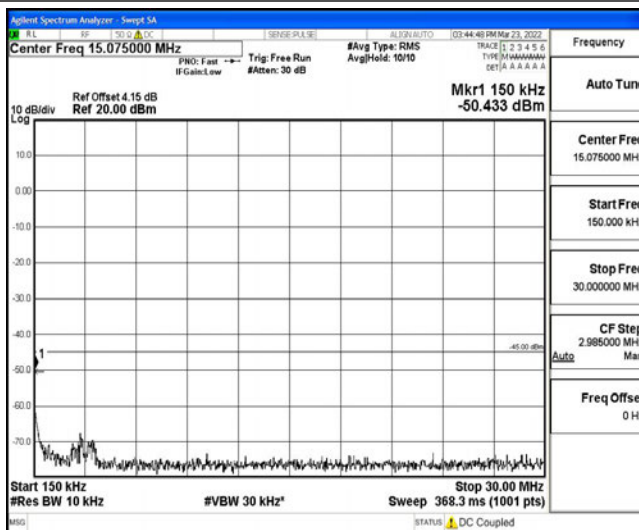

Band38-20MHz-QPSK-38150-1RB#0-Range6:20000~26500MHz

Band38-20MHz-16QAM-37850-1RB#0-Range1:0.009~0.15MHz

Band38-20MHz-16QAM-37850-1RB#0-Range2:0.15~30MHz

Band38-20MHz-16QAM-37850-1RB#0-Range3:30~1000MHz

Band38-20MHz-16QAM-37850-1RB#0-Range4:1000~10000MHz