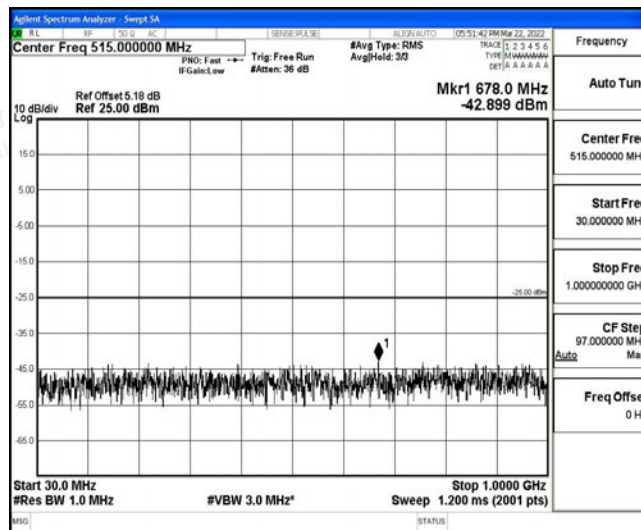

Band38-20MHz-QPSK-38000-1RB#0-Range3:30~1000MHz

Band38-20MHz-QPSK-38000-1RB#0-Range4:1000~10000MHz