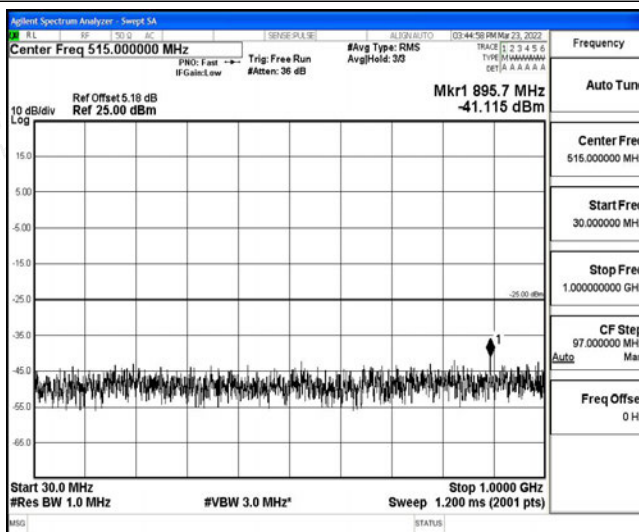

Band38-20MHz-QPSK-38150-1RB#0-Range6:20000~26500MHz

Band38-20MHz-16QAM-37850-1RB#0-Range1:0.009~0.15MHz

Band38-20MHz-16QAM-37850-1RB#0-Range2:0.15~30MHz

Band38-20MHz-16QAM-37850-1RB#0-Range3:30~1000MHz

Band38-20MHz-16QAM-37850-1RB#0-Range4:1000~10000MHz