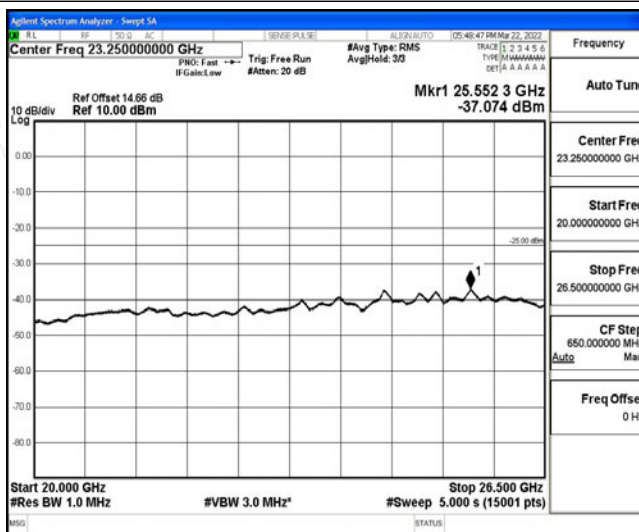

Band38-20MHz-QPSK-37850-1RB#0-Range3:30~1000MHz

Band38-20MHz-QPSK-37850-1RB#0-Range4:1000~10000MHz

Band38-20MHz-QPSK-37850-1RB#0-Range5:10000~20000MHz

Band38-20MHz-QPSK-37850-1RB#0-Range6:20000~26500MHz

Band38-20MHz-QPSK-38000-1RB#0-Range1:0.009~0.15MHz