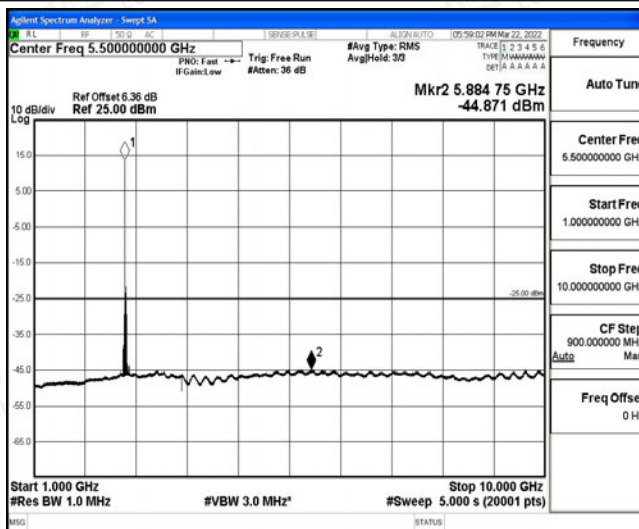

Band38-20MHz-16QAM-38150-1RB#0-Range1:0.009~0.15MHz

Band38-20MHz-16QAM-38150-1RB#0-Range2:0.15~30MHz

Band38-20MHz-16QAM-38150-1RB#0-Range3:30~1000MHz

Band38-20MHz-16QAM-38150-1RB#0-Range4:1000~10000MHz

Band38-20MHz-16QAM-38150-1RB#0-Range5:10000~20000MHz

Band38-20MHz-16QAM-38150-1RB#0-Range6:20000~26500MHz