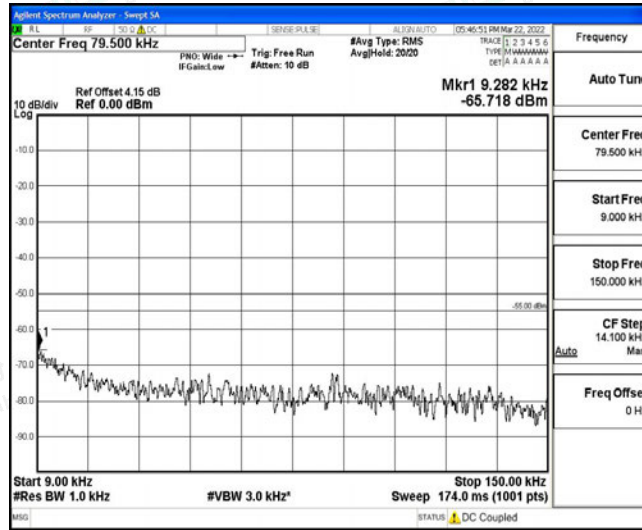

Band38-15MHz-16QAM-38175-1RB#0-Range5:10000~20000MHz

Band38-15MHz-16QAM-38175-1RB#0-Range6:20000~26500MHz

Band38-20MHz-QPSK-37850-1RB#0-Range1:0.009~0.15MHz

Band38-20MHz-QPSK-37850-1RB#0-Range2:0.15~30MHz