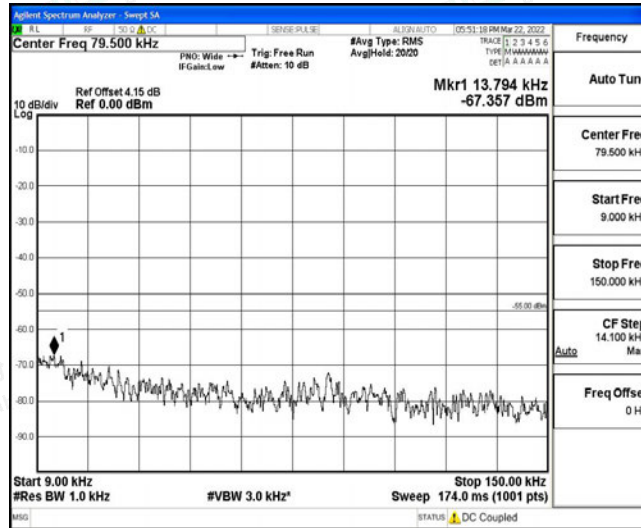

Band38-20MHz-QPSK-37850-1RB#0-Range3:30~1000MHz

Band38-20MHz-QPSK-37850-1RB#0-Range4:1000~10000MHz

Band38-20MHz-QPSK-37850-1RB#0-Range5:10000~20000MHz

Band38-20MHz-QPSK-37850-1RB#0-Range6:20000~26500MHz

Band38-20MHz-QPSK-38000-1RB#0-Range1:0.009~0.15MHz