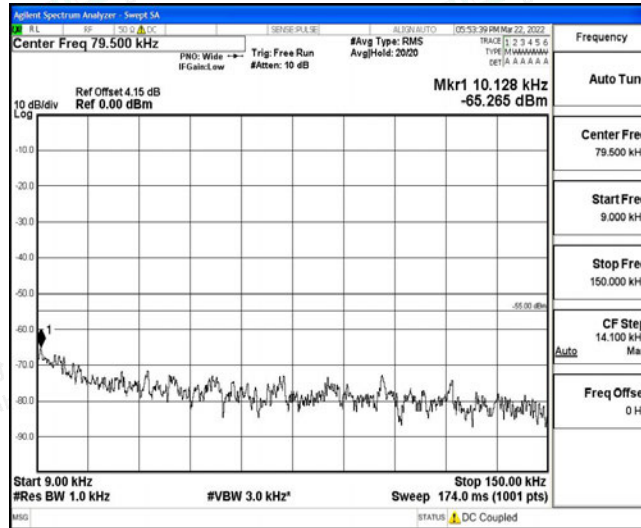

Band38-20MHz-16QAM-37850-1RB#0-Range5:10000~20000MHz

Band38-20MHz-16QAM-37850-1RB#0-Range6:20000~26500MHz

Band38-20MHz-16QAM-38000-1RB#0-Range1:0.009~0.15MHz

Band38-20MHz-16QAM-38000-1RB#0-Range2:0.15~30MHz