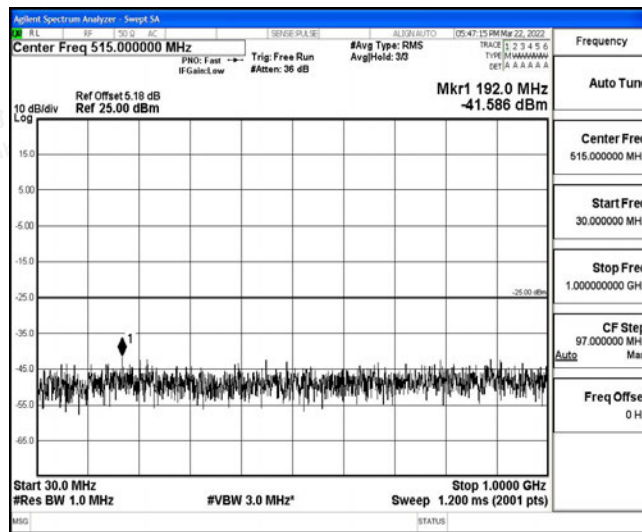

Band38-20MHz-QPSK-37850-1RB#0-Range3:30~1000MHz

Band38-20MHz-QPSK-37850-1RB#0-Range4:1000~10000MHz