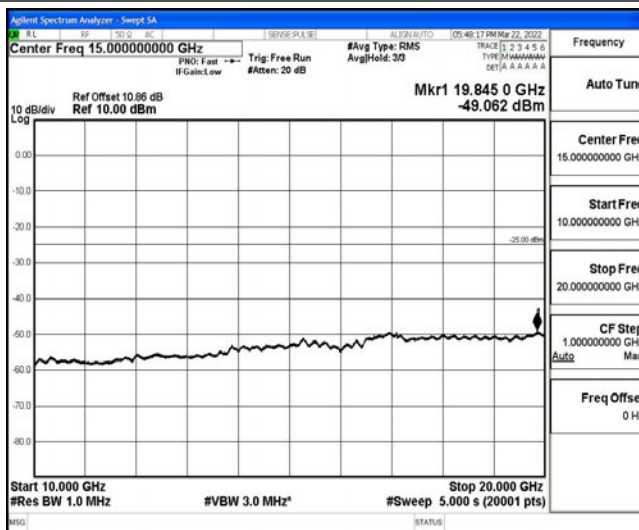

Band38-20MHz-QPSK-37850-1RB#0-Range3:30~1000MHz

Band38-20MHz-QPSK-37850-1RB#0-Range4:1000~10000MHz

Band38-20MHz-QPSK-37850-1RB#0-Range5:10000~20000MHz

Band38-20MHz-QPSK-37850-1RB#0-Range6:20000~26500MHz

Band38-20MHz-QPSK-38000-1RB#0-Range1:0.009~0.15MHz