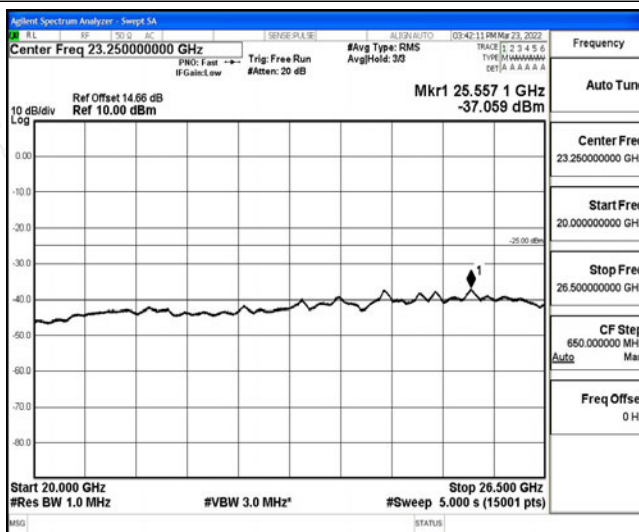

Band38-20MHz-QPSK-38150-1RB#0-Range6:20000~26500MHz

Band38-20MHz-16QAM-37850-1RB#0-Range1:0.009~0.15MHz