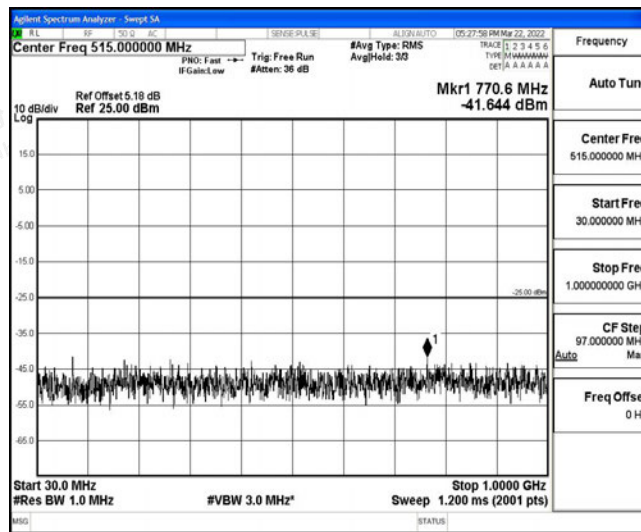

Band38-15MHz-16QAM-37825-1RB#0-Range2:0.15~30MHz

Band38-15MHz-16QAM-37825-1RB#0-Range3:30~1000MHz

Band38-15MHz-16QAM-37825-1RB#0-Range4:1000~10000MHz

Band38-15MHz-16QAM-37825-1RB#0-Range5:10000~20000MHz

Band38-15MHz-16QAM-37825-1RB#0-Range6:20000~26500MHz