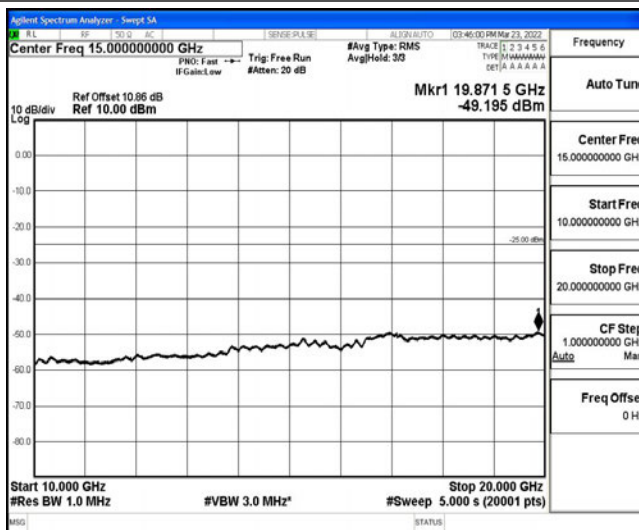

Band38-20MHz-16QAM-37850-1RB#0-Range5:10000~20000MHz

Band38-20MHz-16QAM-37850-1RB#0-Range6:20000~26500MHz