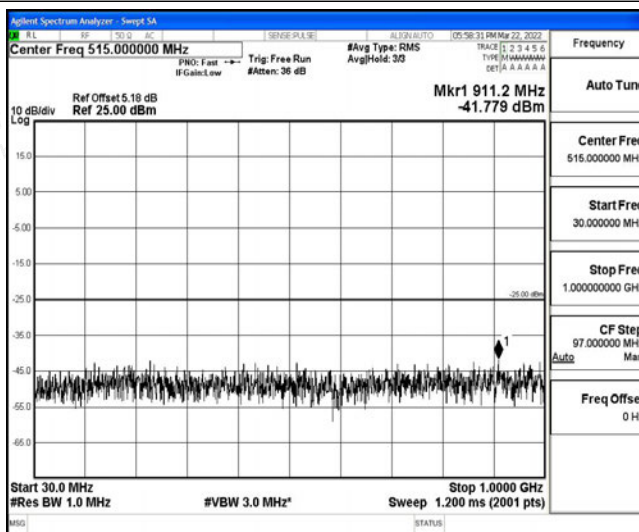

Band38-20MHz-16QAM-38150-1RB#0-Range1:0.009~0.15MHz

Band38-20MHz-16QAM-38150-1RB#0-Range2:0.15~30MHz

Band38-20MHz-16QAM-38150-1RB#0-Range3:30~1000MHz

Band38-20MHz-16QAM-38150-1RB#0-Range4:1000~10000MHz

Band38-20MHz-16QAM-38150-1RB#0-Range5:10000~20000MHz