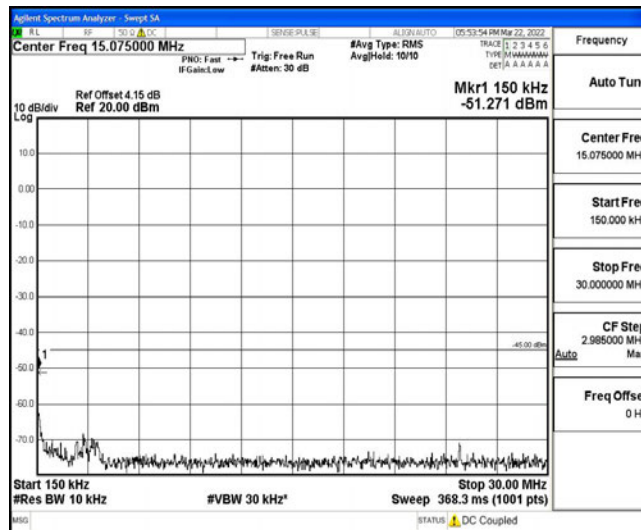

Band38-20MHz-16QAM-37850-1RB#0-Range5:10000~20000MHz

Band38-20MHz-16QAM-37850-1RB#0-Range6:20000~26500MHz

Band38-20MHz-16QAM-38000-1RB#0-Range1:0.009~0.15MHz

Band38-20MHz-16QAM-38000-1RB#0-Range2:0.15~30MHz