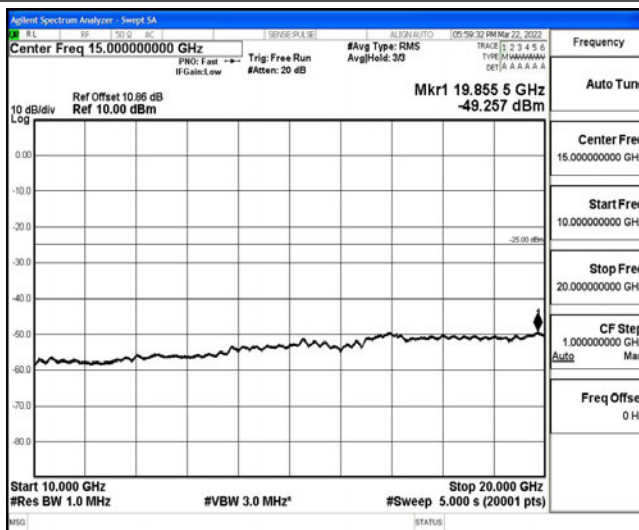

Band38-20MHz-16QAM-38150-1RB#0-Range1:0.009~0.15MHz

Band38-20MHz-16QAM-38150-1RB#0-Range2:0.15~30MHz

Band38-20MHz-16QAM-38150-1RB#0-Range3:30~1000MHz

Band38-20MHz-16QAM-38150-1RB#0-Range4:1000~10000MHz

Band38-20MHz-16QAM-38150-1RB#0-Range5:10000~20000MHz