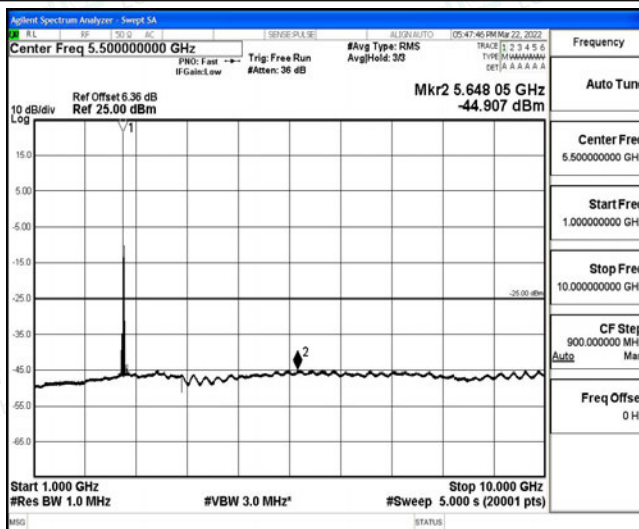

Band38-20MHz-QPSK-37850-1RB#0-Range4:1000~10000MHz

Band38-20MHz-QPSK-37850-1RB#0-Range5:10000~20000MHz