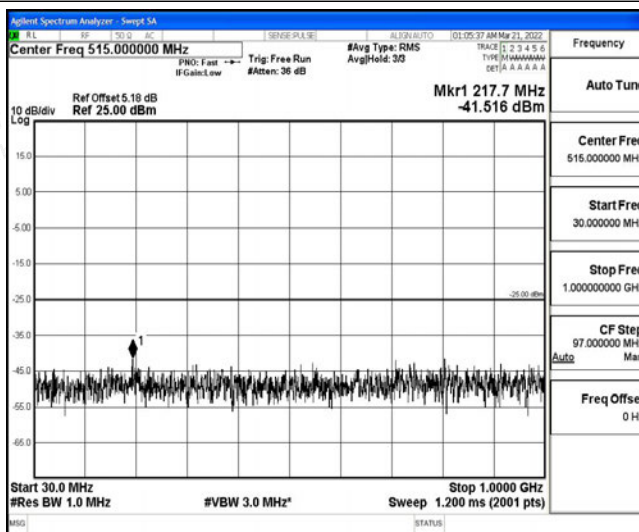

Band38-5MHz-QPSK-38225-1RB#0-Range3:30~1000MHz

Band38-5MHz-QPSK-38225-1RB#0-Range4:1000~10000MHz