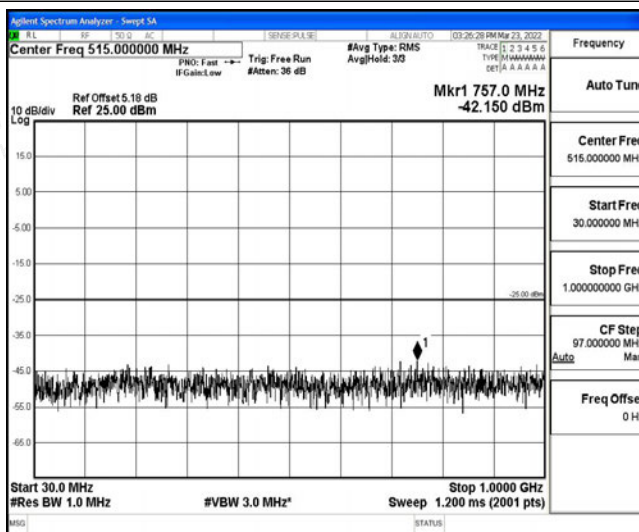

Band38-10MHz-16QAM-38200-1RB#0-Range6:20000~26500MHz

Band38-15MHz-QPSK-37825-1RB#0-Range1:0.009~0.15MHz

Band38-15MHz-QPSK-37825-1RB#0-Range2:0.15~30MHz

Band38-15MHz-QPSK-37825-1RB#0-Range3:30~1000MHz

Band38-15MHz-QPSK-37825-1RB#0-Range4:1000~10000MHz