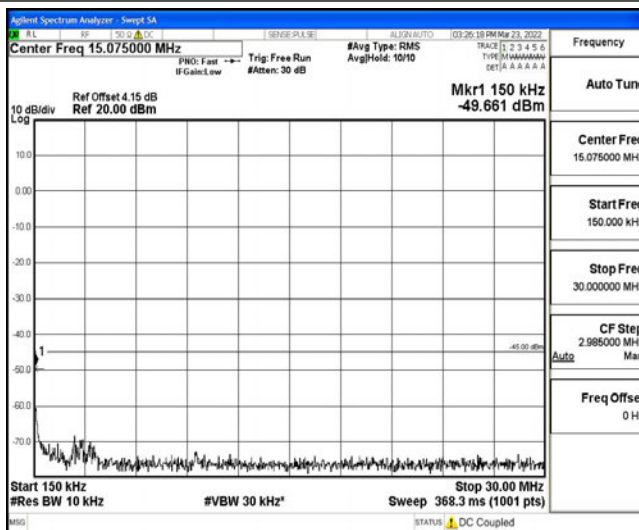

Band38-10MHz-16QAM-38200-1RB#0-Range6:20000~26500MHz

Band38-15MHz-QPSK-37825-1RB#0-Range1:0.009~0.15MHz

Band38-15MHz-QPSK-37825-1RB#0-Range2:0.15~30MHz

Band38-15MHz-QPSK-37825-1RB#0-Range3:30~1000MHz

Band38-15MHz-QPSK-37825-1RB#0-Range4:1000~10000MHz