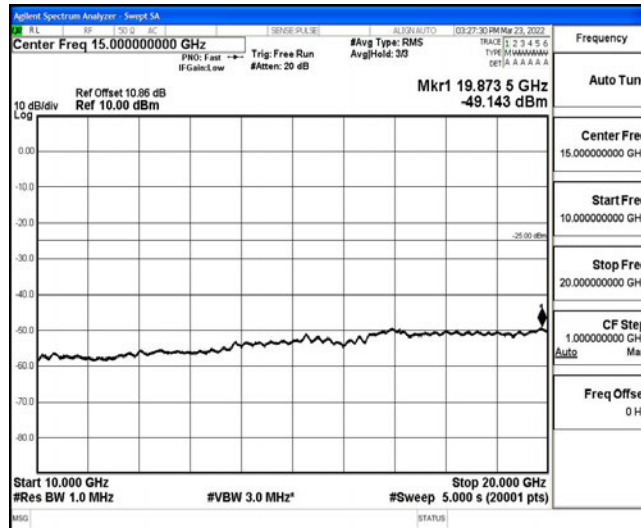

Band38-15MHz-QPSK-37825-1RB#0-Range5:10000~20000MHz

Band38-15MHz-QPSK-37825-1RB#0-Range6:20000~26500MHz