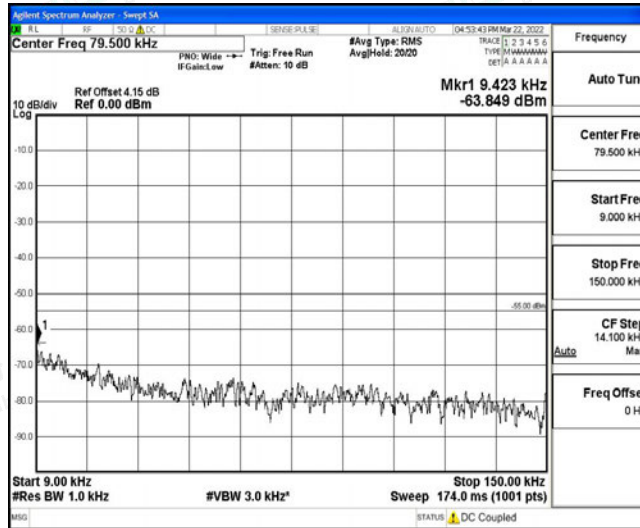

Band38-5MHz-QPSK-38225-1RB#0-Range3:30~1000MHz

Band38-5MHz-QPSK-38225-1RB#0-Range4:1000~10000MHz

Band38-5MHz-QPSK-38225-1RB#0-Range5:10000~20000MHz

Band38-5MHz-QPSK-38225-1RB#0-Range6:20000~26500MHz

Band38-5MHz-16QAM-37775-1RB#0-Range1:0.009~0.15MHz