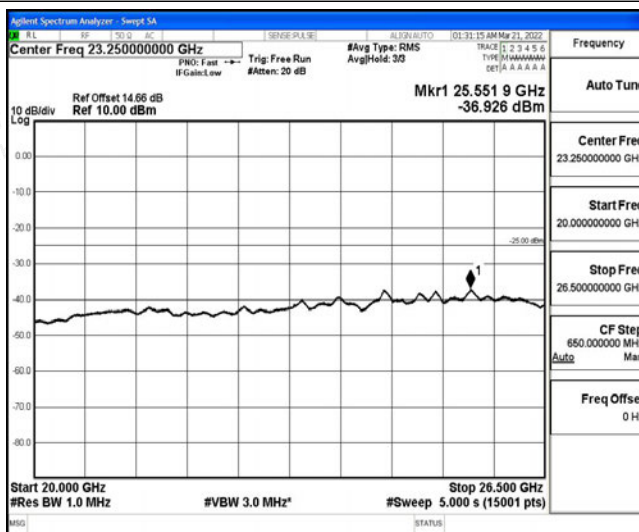

Band38-10MHz-QPSK-38000-1RB#0-Range2:0.15~30MHz

Band38-10MHz-QPSK-38000-1RB#0-Range3:30~1000MHz

Band38-10MHz-QPSK-38000-1RB#0-Range4:1000~10000MHz

Band38-10MHz-QPSK-38000-1RB#0-Range5:10000~20000MHz

Band38-10MHz-QPSK-38000-1RB#0-Range6:20000~26500MHz