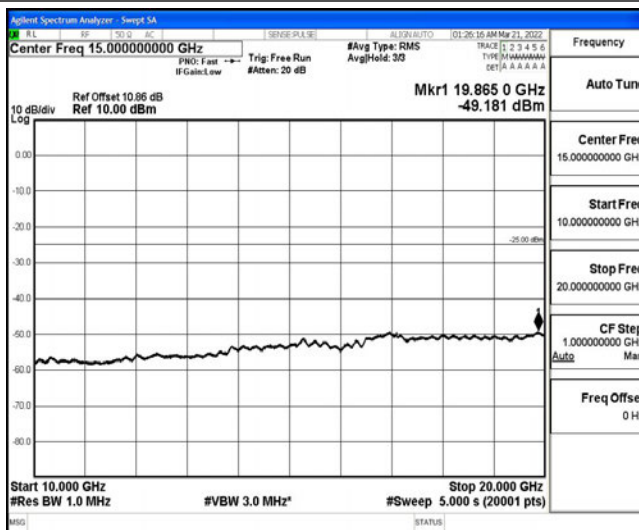

Band38-10MHz-QPSK-37800-1RB#0-Range5:10000~20000MHz

Band38-10MHz-QPSK-37800-1RB#0-Range6:20000~26500MHz