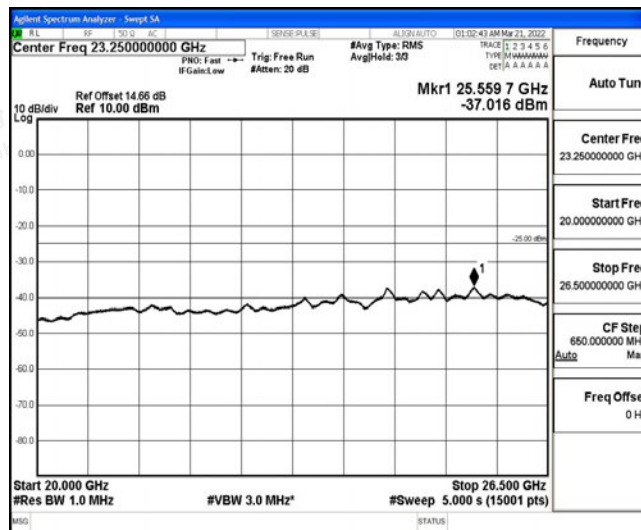

Band38-5MHz-QPSK-38000-1RB#0-Range4:1000~10000MHz

Band38-5MHz-QPSK-38000-1RB#0-Range5:10000~20000MHz

Band38-5MHz-QPSK-38000-1RB#0-Range6:20000~26500MHz

Band38-5MHz-QPSK-38225-1RB#0-Range1:0.009~0.15MHz

Band38-5MHz-QPSK-38225-1RB#0-Range2:0.15~30MHz

Band38-5MHz-QPSK-38225-1RB#0-Range3:30~1000MHz

Band38-5MHz-QPSK-38225-1RB#0-Range4:1000~10000MHz

Band38-5MHz-QPSK-38225-1RB#0-Range5:10000~20000MHz

Band38-5MHz-QPSK-38225-1RB#0-Range6:20000~26500MHz

Band38-5MHz-16QAM-37775-1RB#0-Range1:0.009~0.15MHz