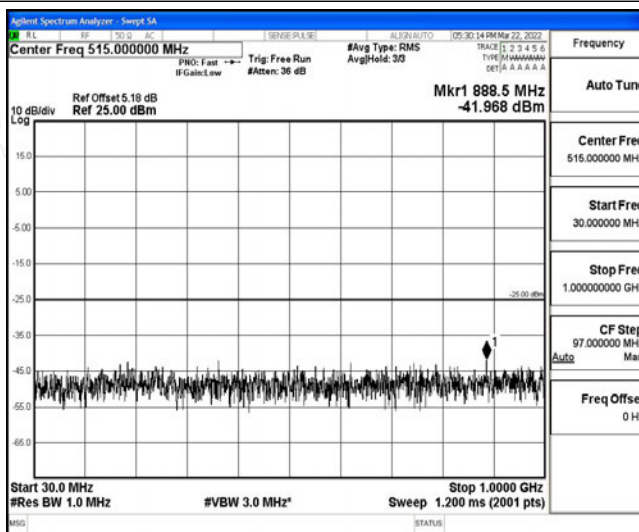

Band38-15MHz-QPSK-37825-1RB#0-Range5:10000~20000MHz

Band38-15MHz-QPSK-37825-1RB#0-Range6:20000~26500MHz

Band38-15MHz-QPSK-38000-1RB#0-Range1:0.009~0.15MHz

Band38-15MHz-QPSK-38000-1RB#0-Range2:0.15~30MHz

Band38-15MHz-QPSK-38000-1RB#0-Range3:30~1000MHz