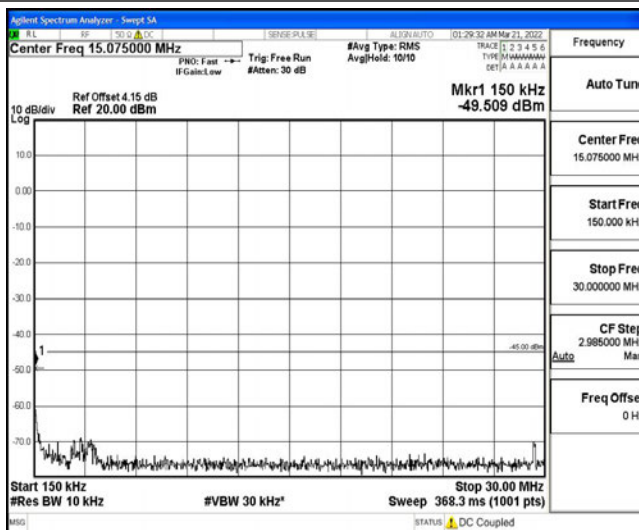

Band38-10MHz-QPSK-38000-1RB#0-Range2:0.15~30MHz

Band38-10MHz-QPSK-38000-1RB#0-Range3:30~1000MHz