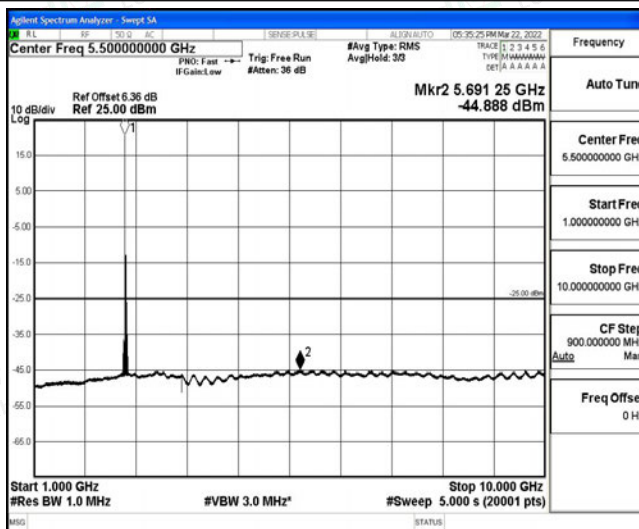

Band38-15MHz-QPSK-38175-1RB#0-Range2:0.15~30MHz

Band38-15MHz-QPSK-38175-1RB#0-Range3:30~1000MHz

Band38-15MHz-QPSK-38175-1RB#0-Range4:1000~10000MHz

Band38-15MHz-QPSK-38175-1RB#0-Range5:10000~20000MHz

Band38-15MHz-QPSK-38175-1RB#0-Range6:20000~26500MHz