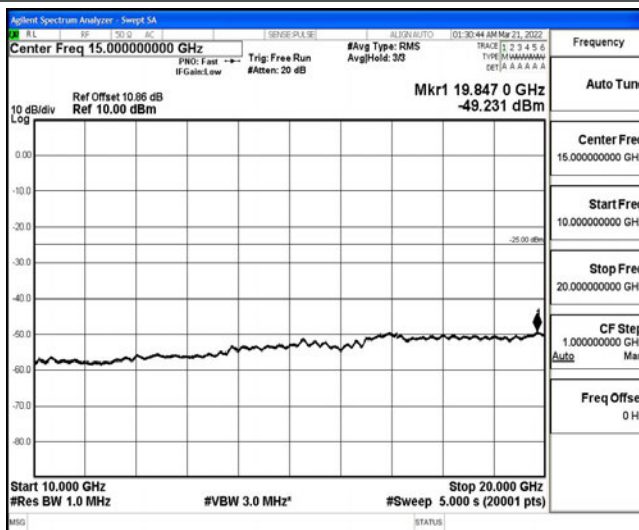

Band38-10MHz-QPSK-38000-1RB#0-Range2:0.15~30MHz

Band38-10MHz-QPSK-38000-1RB#0-Range3:30~1000MHz

Band38-10MHz-QPSK-38000-1RB#0-Range4:1000~10000MHz

Band38-10MHz-QPSK-38000-1RB#0-Range5:10000~20000MHz

Band38-10MHz-QPSK-38000-1RB#0-Range6:20000~26500MHz