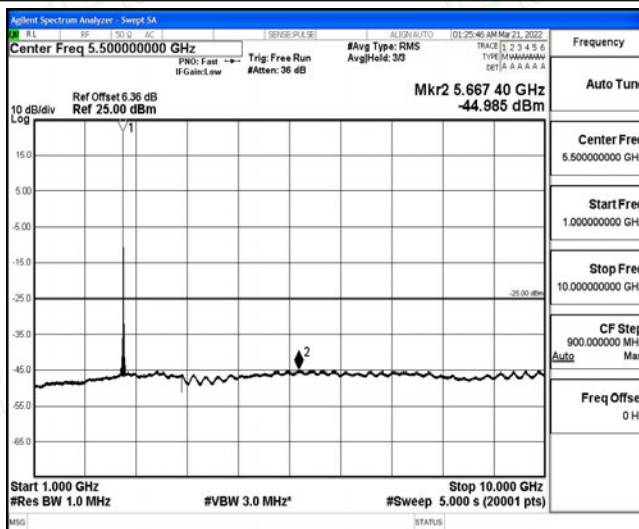

Band38-10MHz-QPSK-37800-1RB#0-Range4:1000~10000MHz

Band38-10MHz-QPSK-37800-1RB#0-Range5:10000~20000MHz