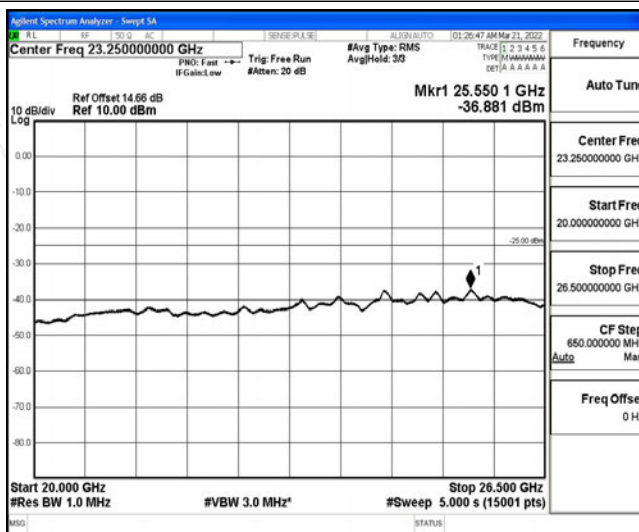

Band38-10MHz-QPSK-37800-1RB#0-Range4:1000~10000MHz

Band38-10MHz-QPSK-37800-1RB#0-Range5:10000~20000MHz

Band38-10MHz-QPSK-37800-1RB#0-Range6:20000~26500MHz

Band38-10MHz-QPSK-38000-1RB#0-Range1:0.009~0.15MHz