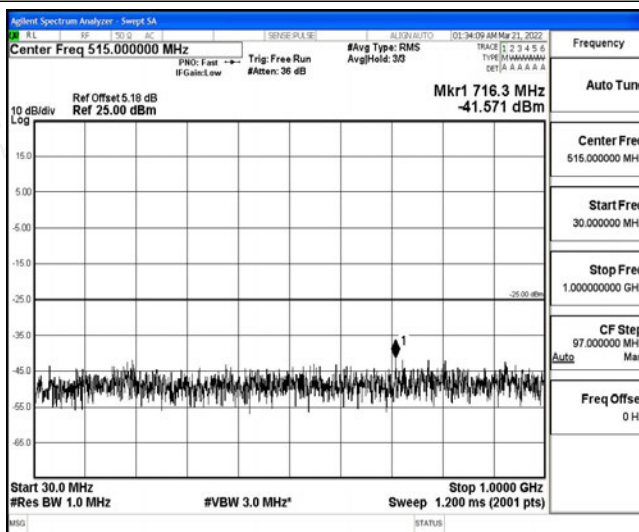

Band38-10MHz-QPSK-38200-1RB#0-Range1:0.009~0.15MHz

Band38-10MHz-QPSK-38200-1RB#0-Range2:0.15~30MHz

Band38-10MHz-QPSK-38200-1RB#0-Range3:30~1000MHz

Band38-10MHz-QPSK-38200-1RB#0-Range4:1000~10000MHz

Band38-10MHz-QPSK-38200-1RB#0-Range5:10000~20000MHz