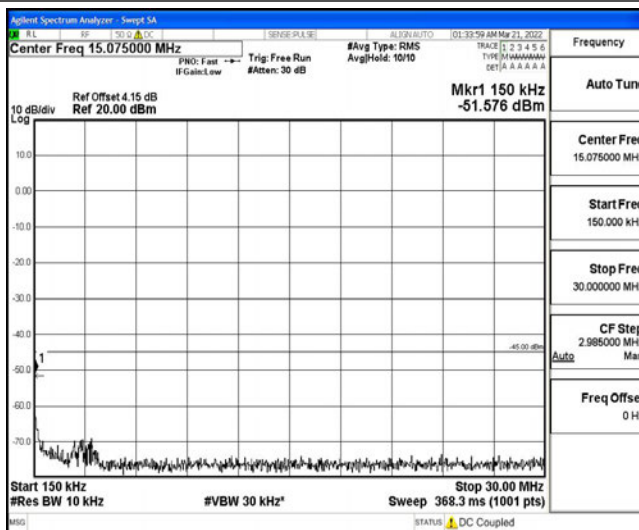

Band38-10MHz-QPSK-38200-1RB#0-Range2:0.15~30MHz

Band38-10MHz-QPSK-38200-1RB#0-Range3:30~1000MHz