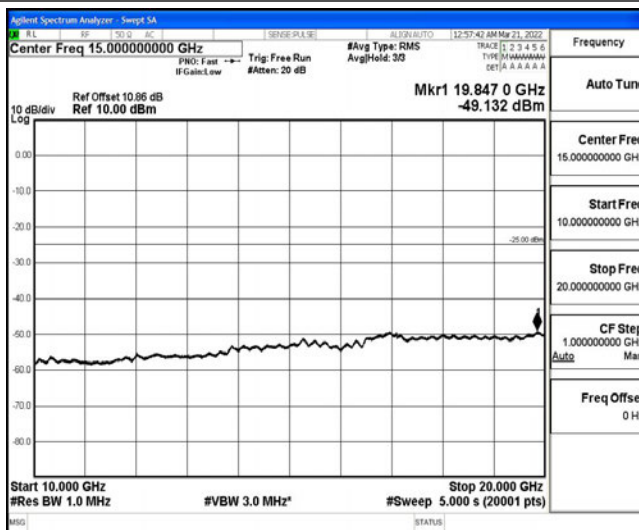

Band38-5MHz-QPSK-37775-1RB#0-Range5:10000~20000MHz

Band38-5MHz-QPSK-37775-1RB#0-Range6:20000~26500MHz

Band38-5MHz-QPSK-38000-1RB#0-Range1:0.009~0.15MHz

Band38-5MHz-QPSK-38000-1RB#0-Range2:0.15~30MHz

Band38-5MHz-QPSK-38000-1RB#0-Range3:30~100MHz

Band38-5MHz-QPSK-38000-1RB#0-Range4:1000~10000MHz

Band38-5MHz-QPSK-38000-1RB#0-Range5:10000~20000MHz

Band38-5MHz-QPSK-38000-1RB#0-Range6:20000~26500MHz

Band38-5MHz-QPSK-38225-1RB#0-Range1:0.009~0.15MHz

Band38-5MHz-QPSK-38225-1RB#0-Range2:0.15~30MHz