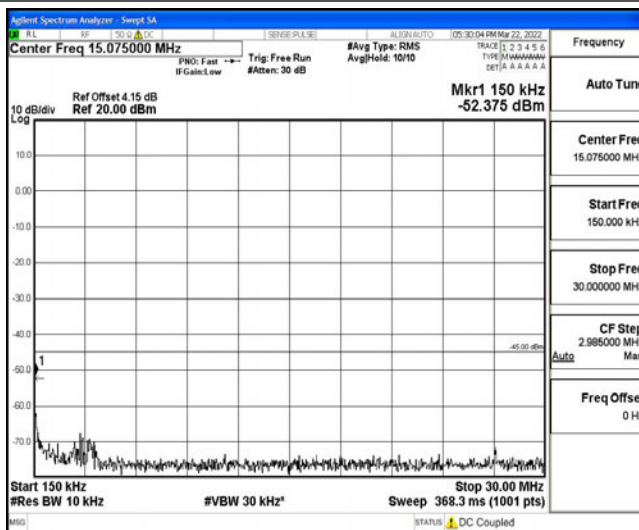

Band38-15MHz-QPSK-37825-1RB#0-Range5:10000~20000MHz

Band38-15MHz-QPSK-37825-1RB#0-Range6:20000~26500MHz

Band38-15MHz-QPSK-38000-1RB#0-Range1:0.009~0.15MHz

Band38-15MHz-QPSK-38000-1RB#0-Range2:0.15~30MHz

Band38-15MHz-QPSK-38000-1RB#0-Range3:30~1000MHz