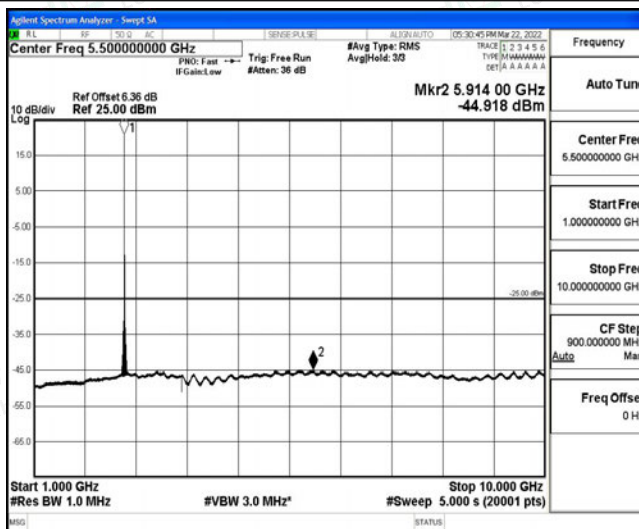

Band38-15MHz-QPSK-38000-1RB#0-Range4:1000~10000MHz

Band38-15MHz-QPSK-38000-1RB#0-Range5:10000~20000MHz