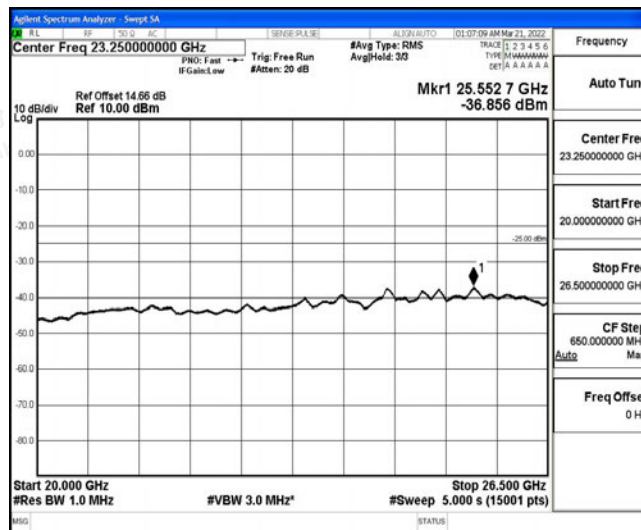

Band38-5MHz-QPSK-38225-1RB#0-Range3:30~1000MHz

Band38-5MHz-QPSK-38225-1RB#0-Range4:1000~10000MHz

Band38-5MHz-QPSK-38225-1RB#0-Range5:10000~20000MHz

Band38-5MHz-QPSK-38225-1RB#0-Range6:20000~26500MHz

Band38-5MHz-16QAM-37775-1RB#0-Range1:0.009~0.15MHz