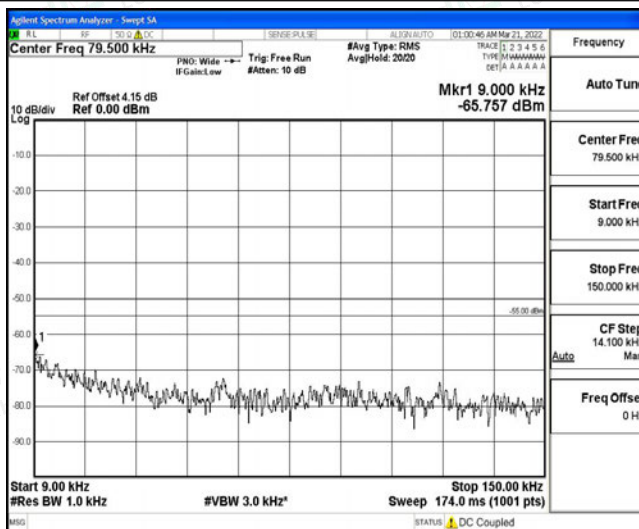

Band38-5MHz-QPSK-37775-1RB#0-Range5:10000~20000MHz

Band38-5MHz-QPSK-37775-1RB#0-Range6:20000~26500MHz

Band38-5MHz-QPSK-38000-1RB#0-Range1:0.009~0.15MHz

Band38-5MHz-QPSK-38000-1RB#0-Range2:0.15~30MHz

Band38-5MHz-QPSK-38000-1RB#0-Range3:30~100MHz