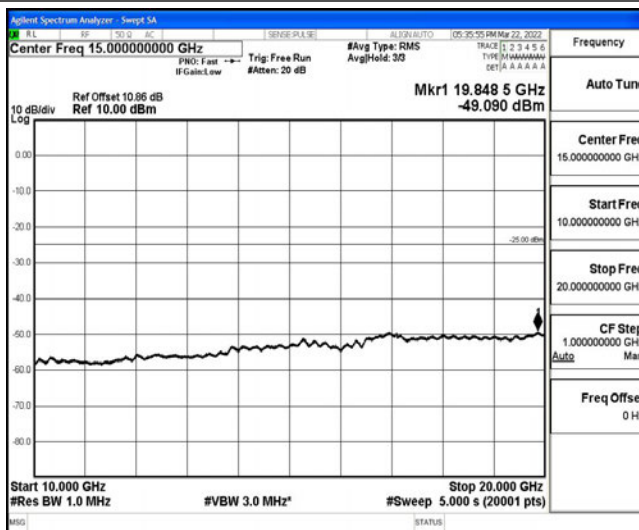

Band38-15MHz-QPSK-38175-1RB#0-Range2:0.15~30MHz

Band38-15MHz-QPSK-38175-1RB#0-Range3:30~1000MHz

Band38-15MHz-QPSK-38175-1RB#0-Range4:1000~10000MHz

Band38-15MHz-QPSK-38175-1RB#0-Range5:10000~20000MHz

Band38-15MHz-QPSK-38175-1RB#0-Range6:20000~26500MHz