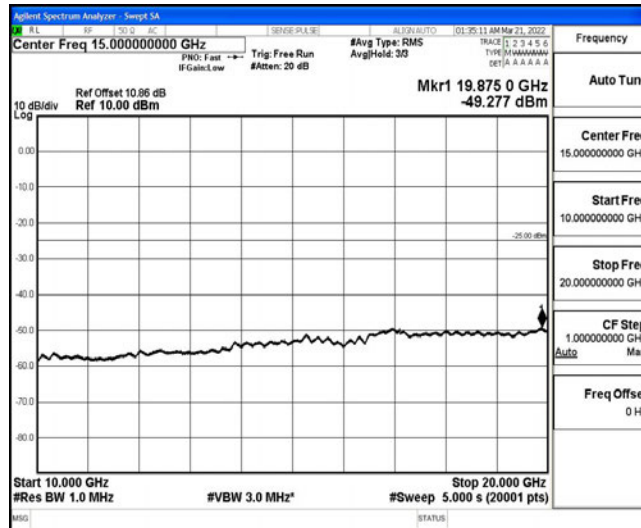

Band38-10MHz-QPSK-38200-1RB#0-Range1:0.009~0.15MHz

Band38-10MHz-QPSK-38200-1RB#0-Range2:0.15~30MHz

Band38-10MHz-QPSK-38200-1RB#0-Range3:30~1000MHz

Band38-10MHz-QPSK-38200-1RB#0-Range4:1000~10000MHz

Band38-10MHz-QPSK-38200-1RB#0-Range5:10000~20000MHz