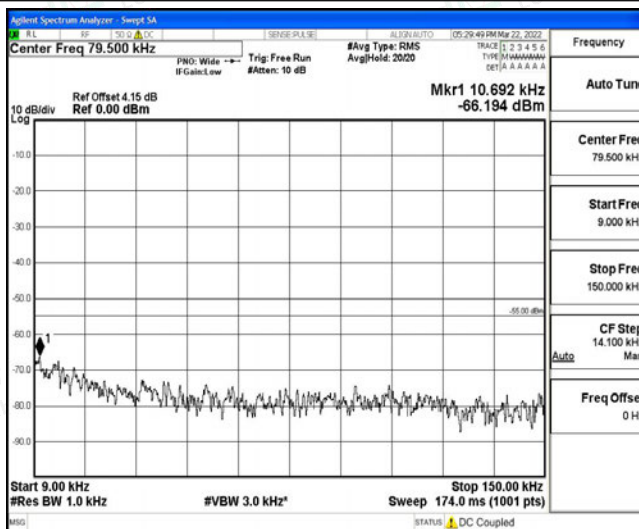

Band38-15MHz-QPSK-37825-1RB#0-Range5:10000~20000MHz

Band38-15MHz-QPSK-37825-1RB#0-Range6:20000~26500MHz

Band38-15MHz-QPSK-38000-1RB#0-Range1:0.009~0.15MHz

Band38-15MHz-QPSK-38000-1RB#0-Range2:0.15~30MHz

Band38-15MHz-QPSK-38000-1RB#0-Range3:30~1000MHz