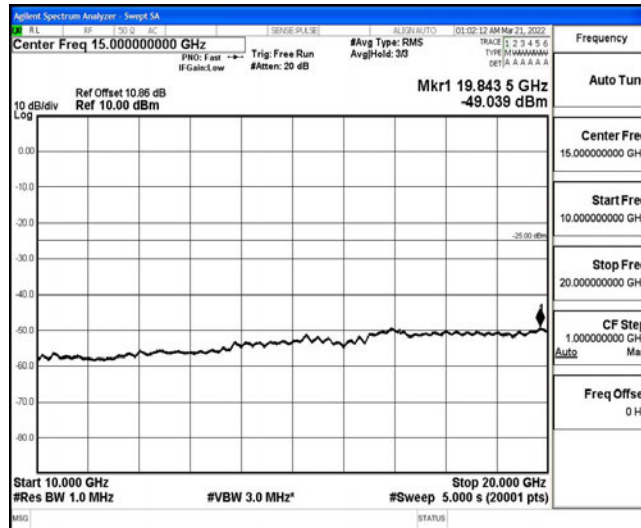

Band38-5MHz-QPSK-37775-1RB#0-Range5:10000~20000MHz

Band38-5MHz-QPSK-37775-1RB#0-Range6:20000~26500MHz

Band38-5MHz-QPSK-38000-1RB#0-Range1:0.009~0.15MHz

Band38-5MHz-QPSK-38000-1RB#0-Range2:0.15~30MHz

Band38-5MHz-QPSK-38000-1RB#0-Range3:30~100MHz

Band38-5MHz-QPSK-38000-1RB#0-Range4:1000~10000MHz

Band38-5MHz-QPSK-38000-1RB#0-Range5:10000~20000MHz

Band38-5MHz-QPSK-38000-1RB#0-Range6:20000~26500MHz

Band38-5MHz-QPSK-38225-1RB#0-Range1:0.009~0.15MHz

Band38-5MHz-QPSK-38225-1RB#0-Range2:0.15~30MHz