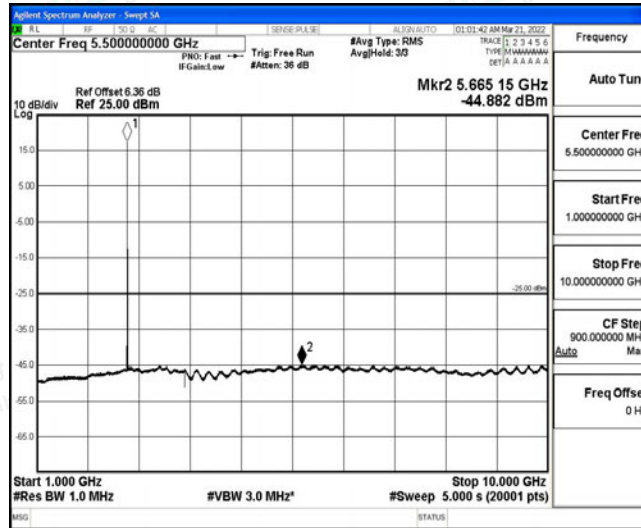

Band38-5MHz-QPSK-37775-1RB#0-Range5:10000~20000MHz

Band38-5MHz-QPSK-37775-1RB#0-Range6:20000~26500MHz

Band38-5MHz-QPSK-38000-1RB#0-Range1:0.009~0.15MHz

Band38-5MHz-QPSK-38000-1RB#0-Range2:0.15~30MHz

Band38-5MHz-QPSK-38000-1RB#0-Range3:30~100MHz

Band38-5MHz-QPSK-38000-1RB#0-Range4:1000~10000MHz

Band38-5MHz-QPSK-38000-1RB#0-Range5:10000~20000MHz

Band38-5MHz-QPSK-38000-1RB#0-Range6:20000~26500MHz

Band38-5MHz-QPSK-38225-1RB#0-Range1:0.009~0.15MHz

Band38-5MHz-QPSK-38225-1RB#0-Range2:0.15~30MHz