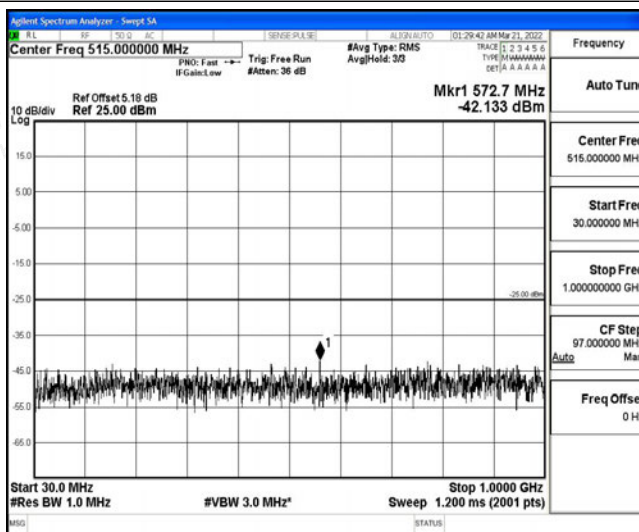

Band38-10MHz-QPSK-38000-1RB#0-Range3:30~1000MHz

Band38-10MHz-QPSK-38000-1RB#0-Range4:1000~10000MHz