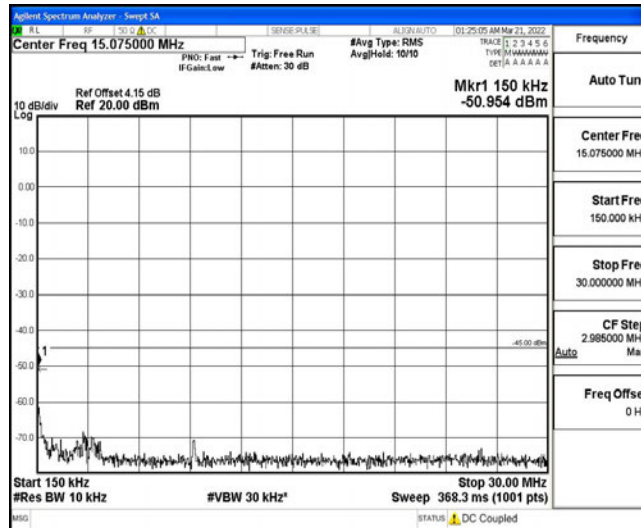

Band38-5MHz-16QAM-38225-1RB#0-Range5:10000~20000MHz

Band38-5MHz-16QAM-38225-1RB#0-Range6:20000~26500MHz

Band38-10MHz-QPSK-37800-1RB#0-Range1:0.009~0.15MHz

Band38-10MHz-QPSK-37800-1RB#0-Range2:0.15~30MHz

Band38-10MHz-QPSK-37800-1RB#0-Range3:30~1000MHz