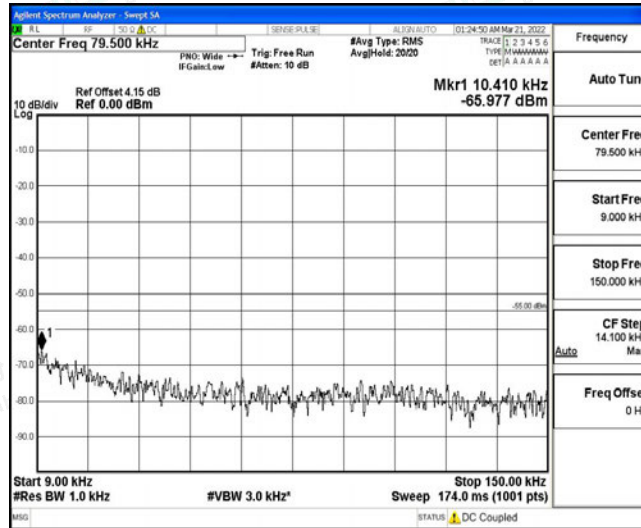

Band38-5MHz-16QAM-38225-1RB#0-Range5:10000~20000MHz

Band38-5MHz-16QAM-38225-1RB#0-Range6:20000~26500MHz

Band38-10MHz-QPSK-37800-1RB#0-Range1:0.009~0.15MHz

Band38-10MHz-QPSK-37800-1RB#0-Range2:0.15~30MHz

Band38-10MHz-QPSK-37800-1RB#0-Range3:30~1000MHz