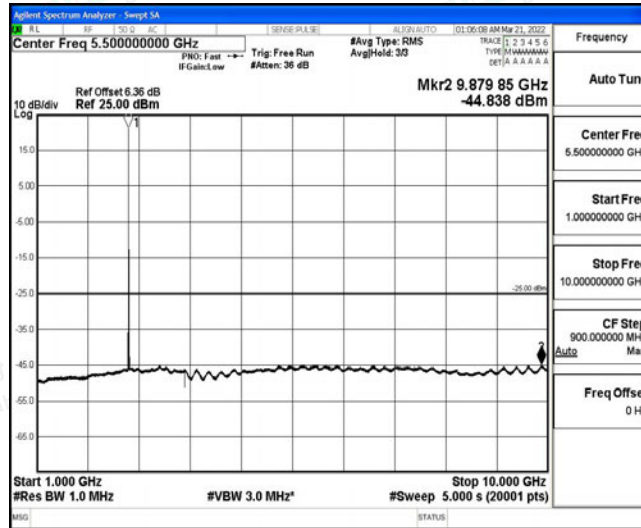

Band38-5MHz-QPSK-38225-1RB#0-Range4:1000~10000MHz

Band38-5MHz-QPSK-38225-1RB#0-Range5:10000~20000MHz