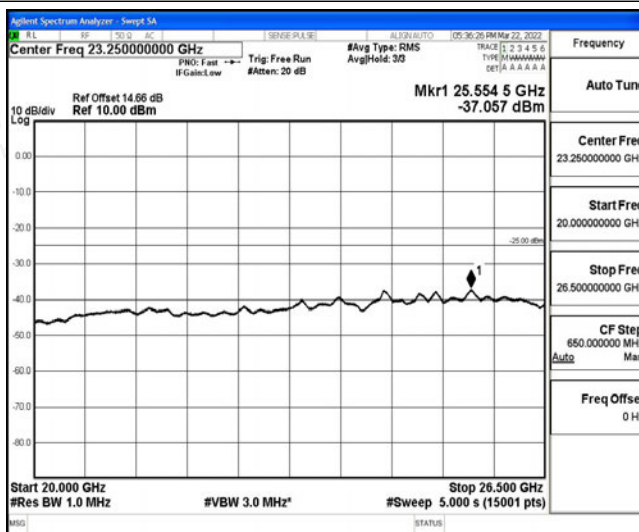

Band38-15MHz-QPSK-38175-1RB#0-Range2:0.15~30MHz

Band38-15MHz-QPSK-38175-1RB#0-Range3:30~1000MHz

Band38-15MHz-QPSK-38175-1RB#0-Range4:1000~10000MHz

Band38-15MHz-QPSK-38175-1RB#0-Range5:10000~20000MHz

Band38-15MHz-QPSK-38175-1RB#0-Range6:20000~26500MHz