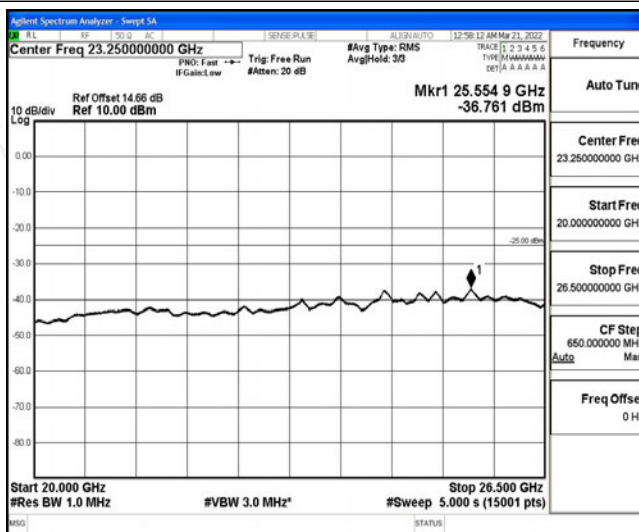

Band38-5MHz-QPSK-37775-1RB#0-Range5:10000~20000MHz

Band38-5MHz-QPSK-37775-1RB#0-Range6:20000~26500MHz

Band38-5MHz-QPSK-38000-1RB#0-Range1:0.009~0.15MHz

Band38-5MHz-QPSK-38000-1RB#0-Range2:0.15~30MHz

Band38-5MHz-QPSK-38000-1RB#0-Range3:30~100MHz

Band38-5MHz-QPSK-38000-1RB#0-Range4:1000~10000MHz

Band38-5MHz-QPSK-38000-1RB#0-Range5:10000~20000MHz

Band38-5MHz-QPSK-38000-1RB#0-Range6:20000~26500MHz

Band38-5MHz-QPSK-38225-1RB#0-Range1:0.009~0.15MHz

Band38-5MHz-QPSK-38225-1RB#0-Range2:0.15~30MHz