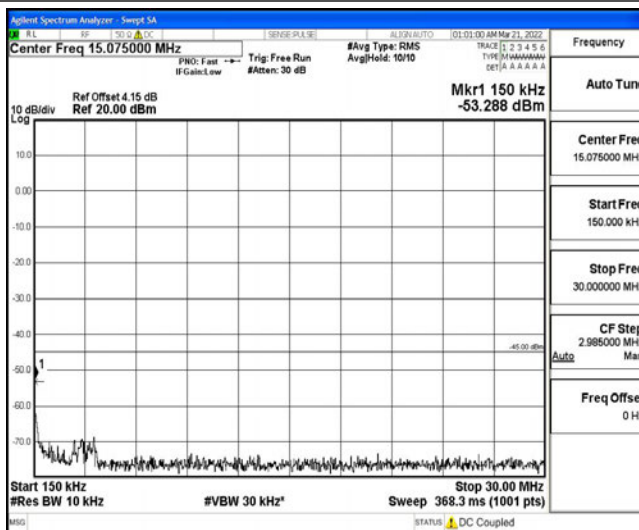

Band38-5MHz-QPSK-37775-1RB#0-Range5:10000~20000MHz

Band38-5MHz-QPSK-37775-1RB#0-Range6:20000~26500MHz

Band38-5MHz-QPSK-38000-1RB#0-Range1:0.009~0.15MHz

Band38-5MHz-QPSK-38000-1RB#0-Range2:0.15~30MHz

Band38-5MHz-QPSK-38000-1RB#0-Range3:30~100MHz

Band38-5MHz-QPSK-38000-1RB#0-Range4:1000~10000MHz

Band38-5MHz-QPSK-38000-1RB#0-Range5:10000~20000MHz

Band38-5MHz-QPSK-38000-1RB#0-Range6:20000~26500MHz

Band38-5MHz-QPSK-38225-1RB#0-Range1:0.009~0.15MHz

Band38-5MHz-QPSK-38225-1RB#0-Range2:0.15~30MHz