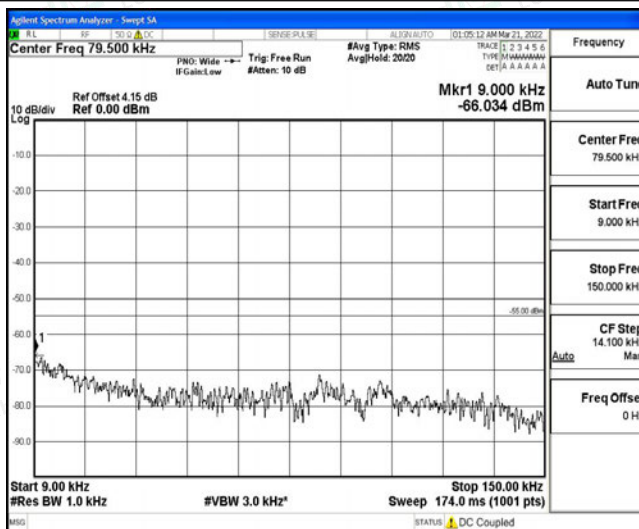

Band38-5MHz-QPSK-38000-1RB#0-Range4:1000~10000MHz

Band38-5MHz-QPSK-38000-1RB#0-Range5:10000~20000MHz

Band38-5MHz-QPSK-38000-1RB#0-Range6:20000~26500MHz

Band38-5MHz-QPSK-38225-1RB#0-Range1:0.009~0.15MHz

Band38-5MHz-QPSK-38225-1RB#0-Range2:0.15~30MHz