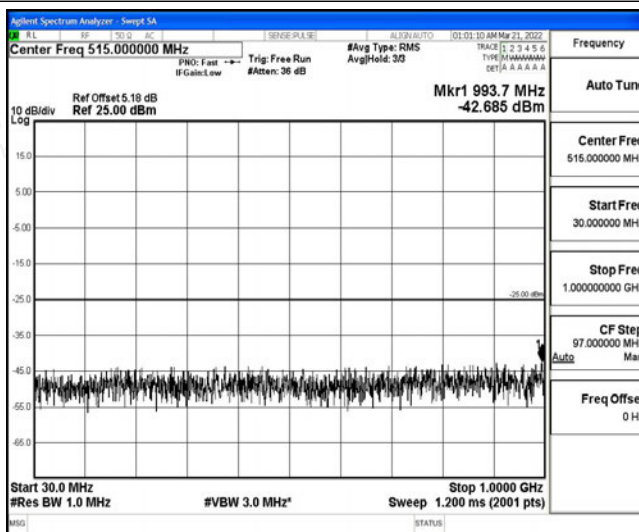

Band38-5MHz-QPSK-37775-1RB#0-Range5:10000~20000MHz

Band38-5MHz-QPSK-37775-1RB#0-Range6:20000~26500MHz

Band38-5MHz-QPSK-38000-1RB#0-Range1:0.009~0.15MHz

Band38-5MHz-QPSK-38000-1RB#0-Range2:0.15~30MHz

Band38-5MHz-QPSK-38000-1RB#0-Range3:30~100MHz