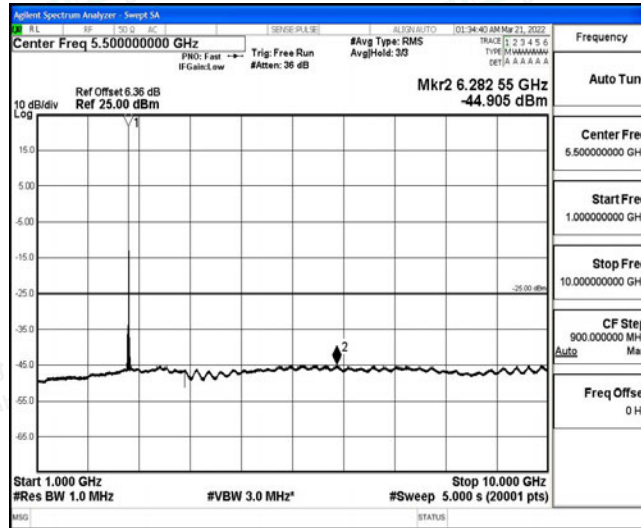

Band38-10MHz-QPSK-38200-1RB#0-Range1:0.009~0.15MHz

Band38-10MHz-QPSK-38200-1RB#0-Range2:0.15~30MHz

Band38-10MHz-QPSK-38200-1RB#0-Range3:30~1000MHz

Band38-10MHz-QPSK-38200-1RB#0-Range4:1000~10000MHz

Band38-10MHz-QPSK-38200-1RB#0-Range5:10000~20000MHz