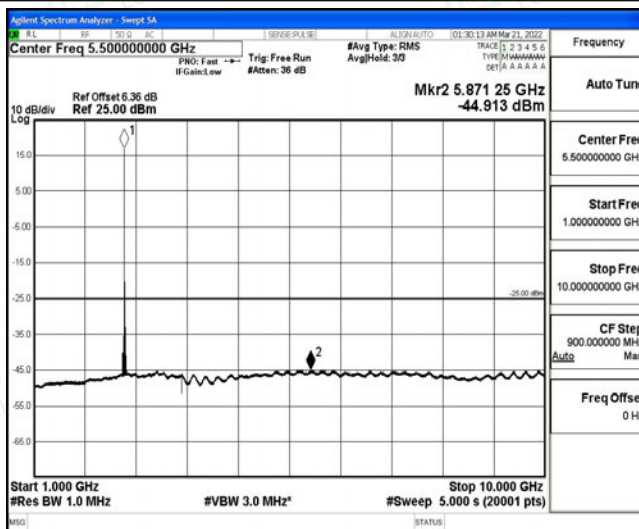

Band38-10MHz-QPSK-38000-1RB#0-Range2:0.15~30MHz

Band38-10MHz-QPSK-38000-1RB#0-Range3:30~1000MHz

Band38-10MHz-QPSK-38000-1RB#0-Range4:1000~10000MHz

Band38-10MHz-QPSK-38000-1RB#0-Range5:10000~20000MHz

Band38-10MHz-QPSK-38000-1RB#0-Range6:20000~26500MHz