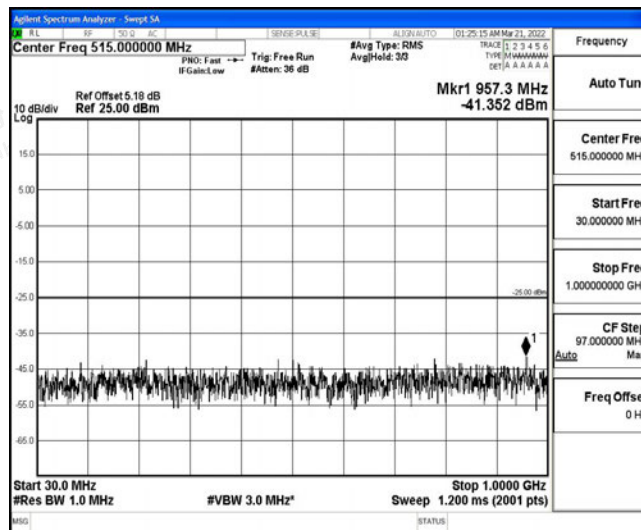

Band38-5MHz-16QAM-38225-1RB#0-Range5:10000~20000MHz

Band38-5MHz-16QAM-38225-1RB#0-Range6:20000~26500MHz

Band38-10MHz-QPSK-37800-1RB#0-Range1:0.009~0.15MHz

Band38-10MHz-QPSK-37800-1RB#0-Range2:0.15~30MHz

Band38-10MHz-QPSK-37800-1RB#0-Range3:30~1000MHz