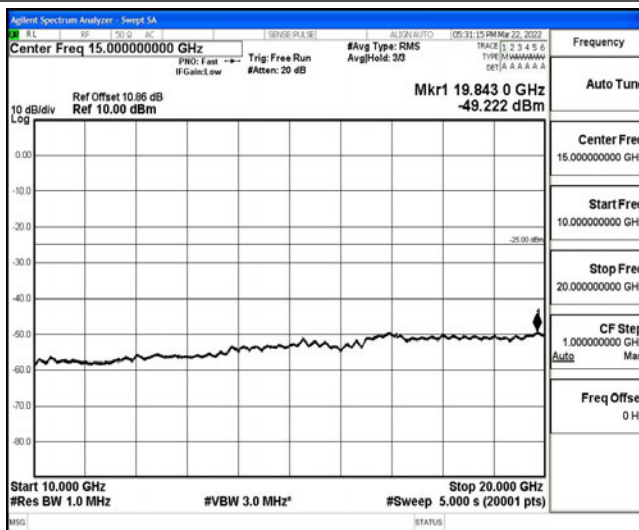

Band38-15MHz-QPSK-38000-1RB#0-Range5:10000~20000MHz

Band38-15MHz-QPSK-38000-1RB#0-Range6:20000~26500MHz