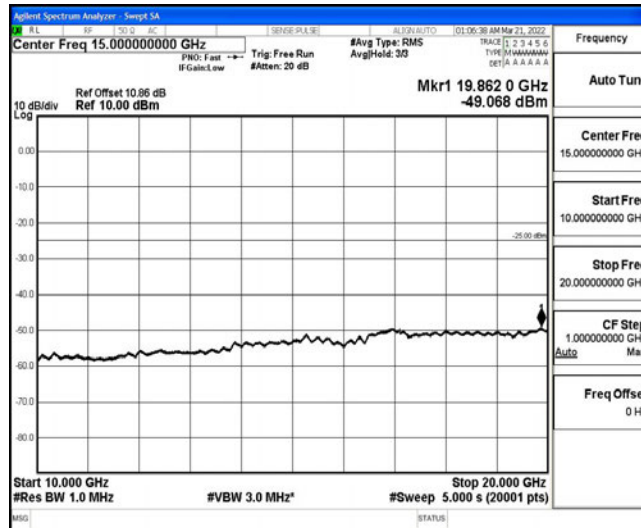

Band38-5MHz-QPSK-38000-1RB#0-Range4:1000~10000MHz

Band38-5MHz-QPSK-38000-1RB#0-Range5:10000~20000MHz

Band38-5MHz-QPSK-38000-1RB#0-Range6:20000~26500MHz

Band38-5MHz-QPSK-38225-1RB#0-Range1:0.009~0.15MHz

Band38-5MHz-QPSK-38225-1RB#0-Range2:0.15~30MHz

Band38-5MHz-QPSK-38225-1RB#0-Range3:30~1000MHz

Band38-5MHz-QPSK-38225-1RB#0-Range4:1000~10000MHz

Band38-5MHz-QPSK-38225-1RB#0-Range5:10000~20000MHz

Band38-5MHz-QPSK-38225-1RB#0-Range6:20000~26500MHz

Band38-5MHz-16QAM-37775-1RB#0-Range1:0.009~0.15MHz

Band38-5MHz-16QAM-37775-1RB#0-Range2:0.15~30MHz

Band38-5MHz-16QAM-37775-1RB#0-Range3:30~1000MHz

Band38-5MHz-16QAM-37775-1RB#0-Range4:1000~10000MHz

Band38-5MHz-16QAM-37775-1RB#0-Range5:10000~20000MHz

Band38-5MHz-16QAM-37775-1RB#0-Range6:20000~26500MHz