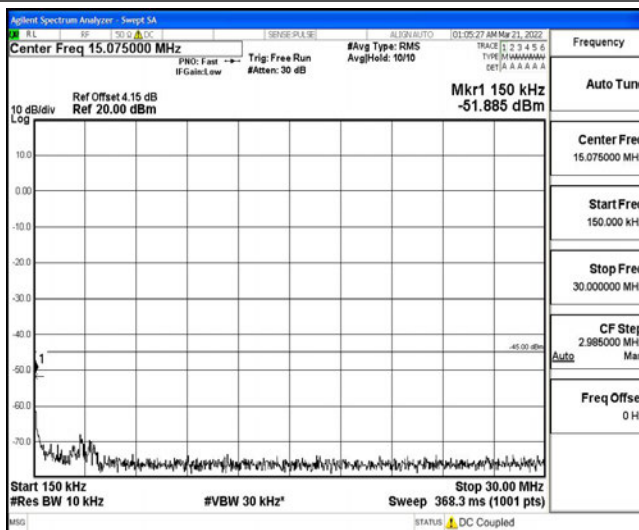

Band38-5MHz-QPSK-38000-1RB#0-Range4:1000~10000MHz

Band38-5MHz-QPSK-38000-1RB#0-Range5:10000~20000MHz

Band38-5MHz-QPSK-38000-1RB#0-Range6:20000~26500MHz

Band38-5MHz-QPSK-38225-1RB#0-Range1:0.009~0.15MHz

Band38-5MHz-QPSK-38225-1RB#0-Range2:0.15~30MHz