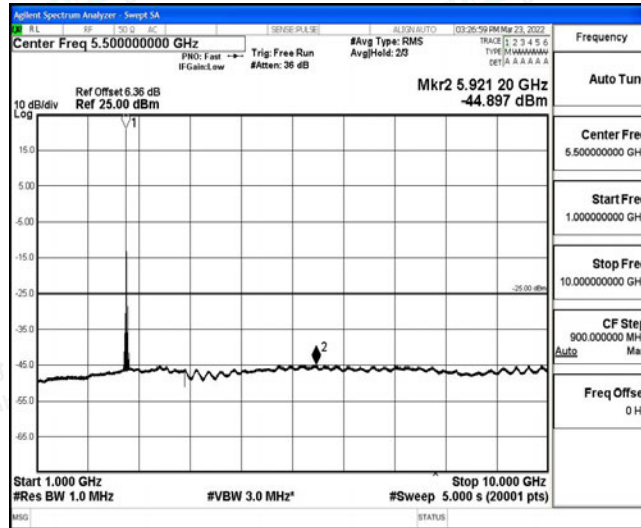

Band38-10MHz-16QAM-38200-1RB#0-Range6:20000~26500MHz

Band38-15MHz-QPSK-37825-1RB#0-Range1:0.009~0.15MHz

Band38-15MHz-QPSK-37825-1RB#0-Range2:0.15~30MHz

Band38-15MHz-QPSK-37825-1RB#0-Range3:30~1000MHz

Band38-15MHz-QPSK-37825-1RB#0-Range4:1000~10000MHz