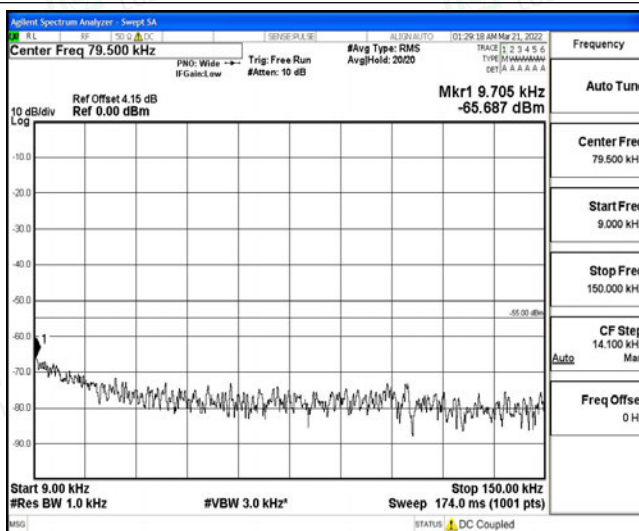

Band38-10MHz-QPSK-37800-1RB#0-Range4:1000~10000MHz

Band38-10MHz-QPSK-37800-1RB#0-Range5:10000~20000MHz

Band38-10MHz-QPSK-37800-1RB#0-Range6:20000~26500MHz

Band38-10MHz-QPSK-38000-1RB#0-Range1:0.009~0.15MHz