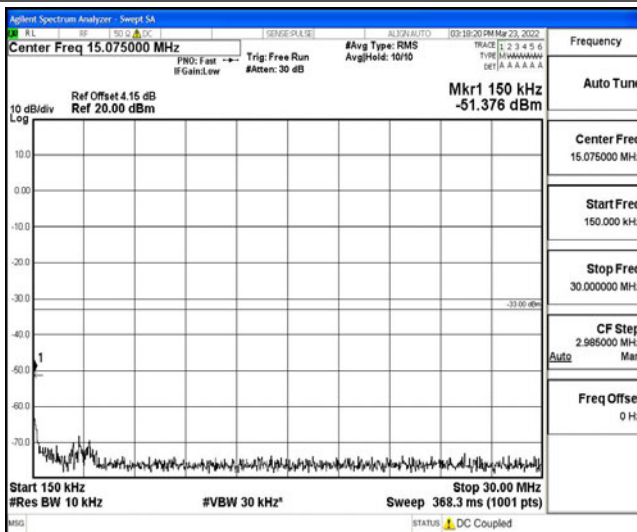

Band5-10MHz-16QAM-20450-1RB#0-Range3:30~1000MHz

Band5-10MHz-16QAM-20450-1RB#0-Range4:1000~10000MHz

Band5-10MHz-16QAM-20525-1RB#0-Range1:0.009~0.15MHz

Band5-10MHz-16QAM-20525-1RB#0-Range2:0.15~30MHz

Band5-10MHz-16QAM-20525-1RB#0-Range3:30~1000MHz

Band5-10MHz-16QAM-20525-1RB#0-Range4:1000~10000MHz

Band5-10MHz-16QAM-20600-1RB#0-Range1:0.009~0.15MHz

Band5-10MHz-16QAM-20600-1RB#0-Range2:0.15~30MHz

Band5-10MHz-16QAM-20600-1RB#0-Range3:30~1000MHz

Band5-10MHz-16QAM-20600-1RB#0-Range4:1000~10000MHz