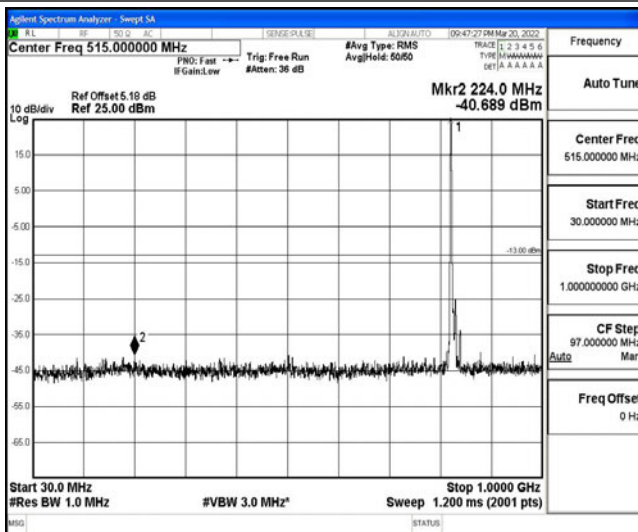

Band5-10MHz-16QAM-20450-1RB#0-Range3:30~1000MHz