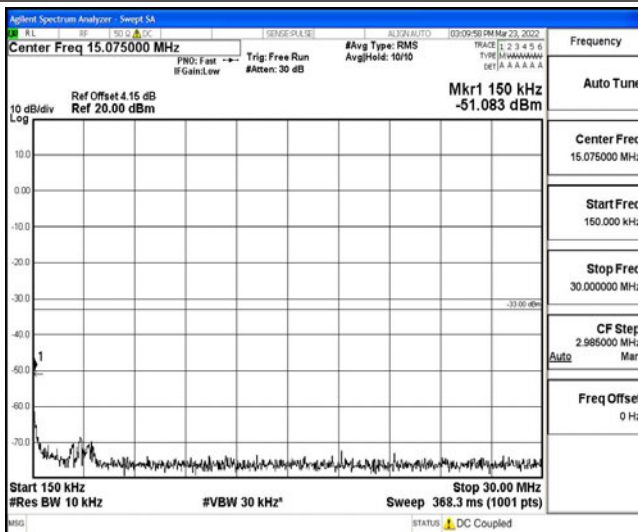

Band5-3MHz-16QAM-20525-1RB#0-Range2:0.15~30MHz