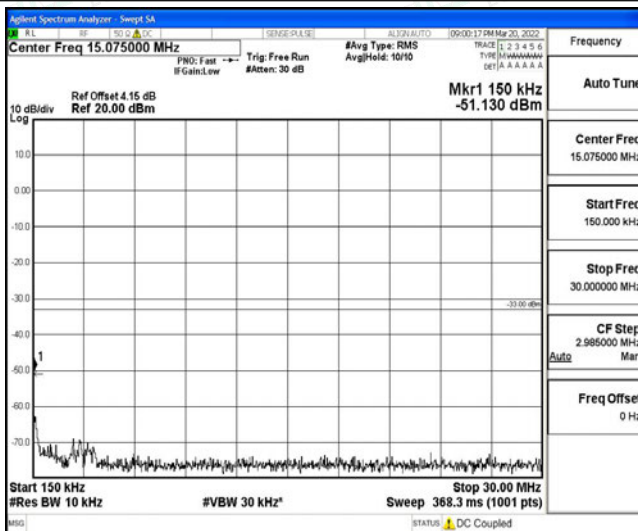

Band5-1.4MHz-16QAM-20643-1RB#0-Range2:0.15~30MHz

Band5-1.4MHz-16QAM-20643-1RB#0-Range3:30~1000MHz

Band5-1.4MHz-16QAM-20643-1RB#0-Range4:1000~10000MHz

Band5-3MHz-QPSK-20415-1RB#0-Range1:0.009~0.15MHz

Band5-3MHz-QPSK-20415-1RB#0-Range2:0.15~30MHz