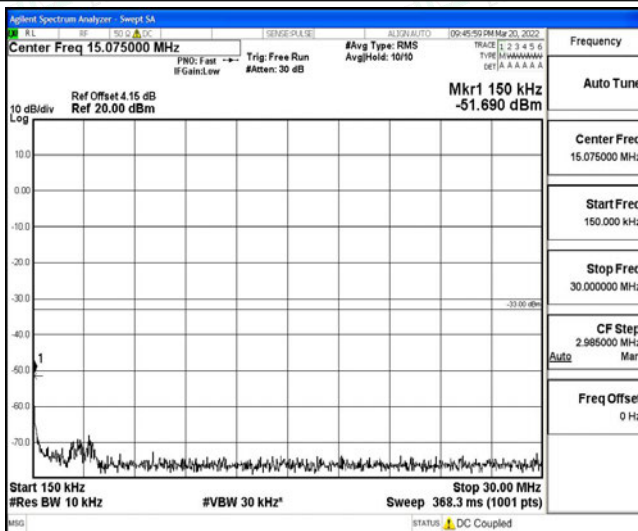

Band5-5MHz-16QAM-20625-1RB#0-Range4:1000~10000MHz

Band5-10MHz-QPSK-20450-1RB#0-Range1:0.009~0.15MHz

Band5-10MHz-QPSK-20450-1RB#0-Range2:0.15~30MHz

Band5-10MHz-QPSK-20450-1RB#0-Range3:30~1000MHz

Band5-10MHz-QPSK-20450-1RB#0-Range4:1000~10000MHz