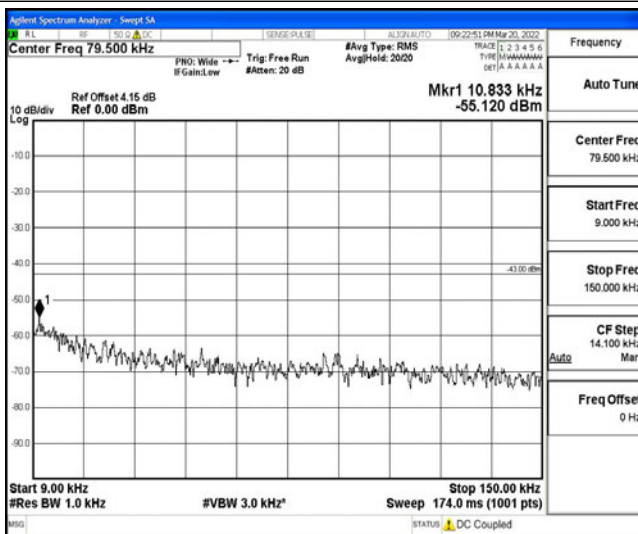

Band5-3MHz-16QAM-20635-1RB#0-Range3:30~1000MHz

Band5-3MHz-16QAM-20635-1RB#0-Range4:1000~10000MHz

Band5-5MHz-QPSK-20425-1RB#0-Range1:0.009~0.15MHz

Band5-5MHz-QPSK-20425-1RB#0-Range2:0.15~30MHz

Band5-5MHz-QPSK-20425-1RB#0-Range3:30~1000MHz