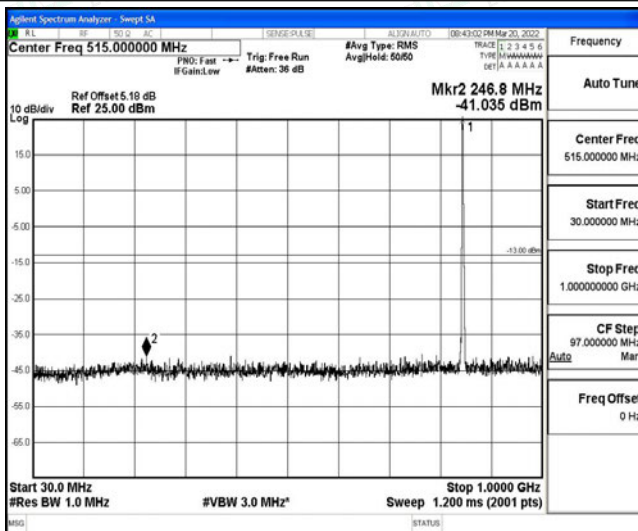

Band5-1.4MHz-QPSK-20525-1RB#0-Range3:30~1000MHz

Band5-1.4MHz-QPSK-20525-1RB#0-Range4:1000~10000MHz

Band5-1.4MHz-QPSK-20643-1RB#0-Range1:0.009~0.15MHz

Band5-1.4MHz-QPSK-20643-1RB#0-Range2:0.15~30MHz

Band5-1.4MHz-QPSK-20643-1RB#0-Range3:30~1000MHz