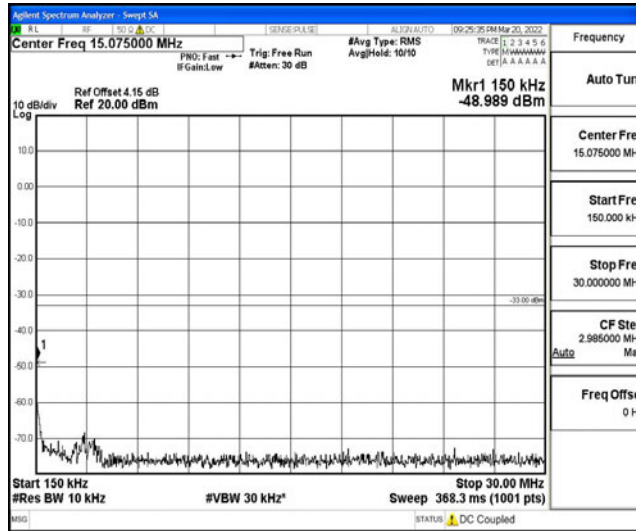

Band5-5MHz-QPSK-20425-1RB#0-Range4:1000~10000MHz

Band5-5MHz-QPSK-20525-1RB#0-Range1:0.009~0.15MHz

Band5-5MHz-QPSK-20525-1RB#0-Range2:0.15~30MHz

Band5-5MHz-QPSK-20525-1RB#0-Range3:30~1000MHz

Band5-5MHz-QPSK-20525-1RB#0-Range4:1000~10000MHz