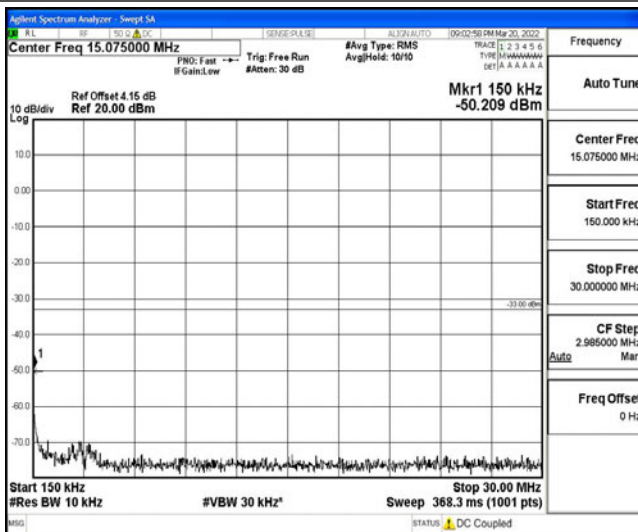

Band5-3MHz-QPSK-20415-1RB#0-Range3:30~1000MHz

Band5-3MHz-QPSK-20415-1RB#0-Range4:1000~10000MHz

Band5-3MHz-QPSK-20525-1RB#0-Range1:0.009~0.15MHz

Band5-3MHz-QPSK-20525-1RB#0-Range2:0.15~30MHz

Band5-3MHz-QPSK-20525-1RB#0-Range3:30~1000MHz