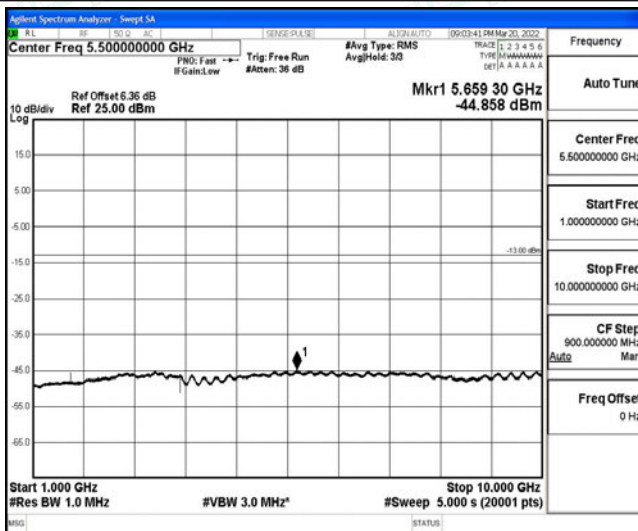

Band5-3MHz-QPSK-20525-1RB#0-Range4:1000~10000MHz