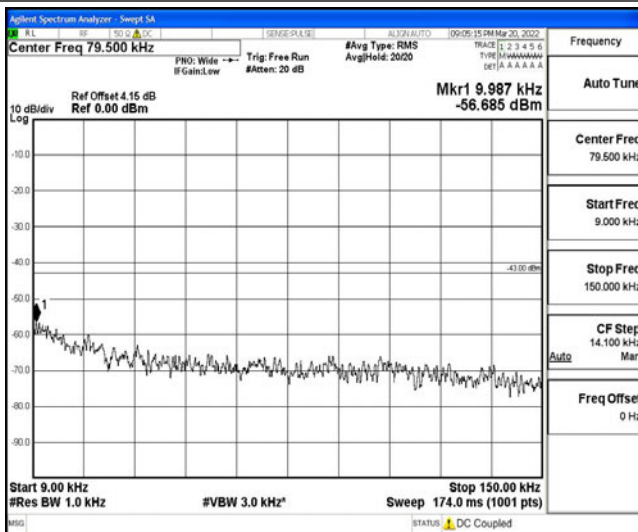

Band5-3MHz-QPSK-20635-1RB#0-Range1:0.009~0.15MHz