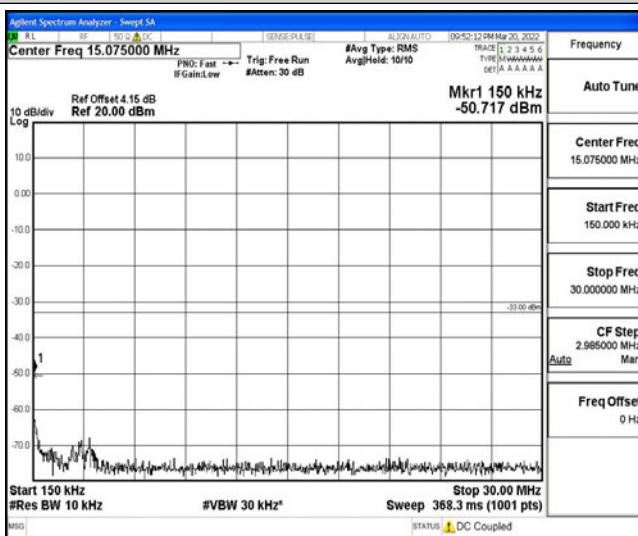

Band5-10MHz-16QAM-20525-1RB#0-Range4:1000~10000MHz

Band5-10MHz-16QAM-20600-1RB#0-Range1:0.009~0.15MHz

Band5-10MHz-16QAM-20600-1RB#0-Range2:0.15~30MHz

Band5-10MHz-16QAM-20600-1RB#0-Range3:30~1000MHz

Band5-10MHz-16QAM-20600-1RB#0-Range4:1000~10000MHz