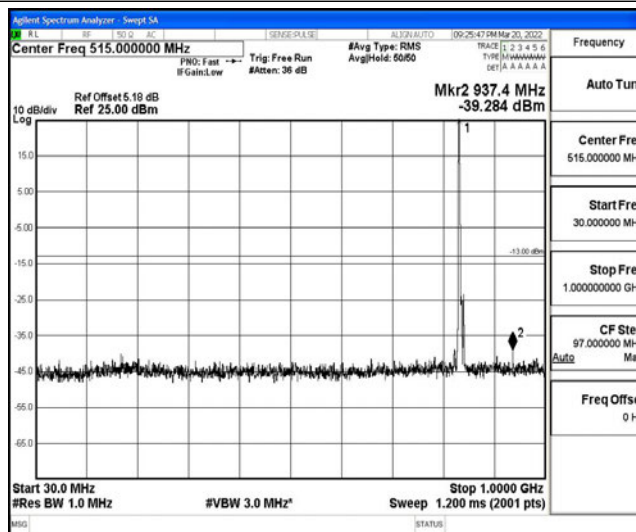

Band5-5MHz-QPSK-20425-1RB#0-Range4:1000~10000MHz

Band5-5MHz-QPSK-20525-1RB#0-Range1:0.009~0.15MHz

Band5-5MHz-QPSK-20525-1RB#0-Range2:0.15~30MHz

Band5-5MHz-QPSK-20525-1RB#0-Range3:30~1000MHz

Band5-5MHz-QPSK-20525-1RB#0-Range4:1000~10000MHz