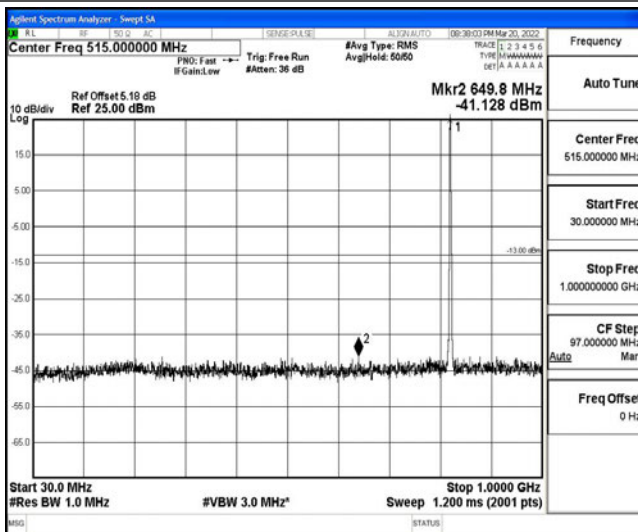

Band5-1.4MHz-QPSK-20407-1RB#0-Range3:30~1000MHz