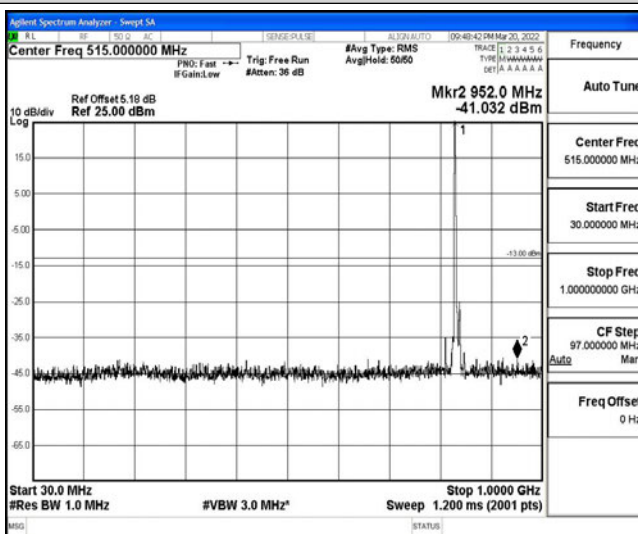

Band5-10MHz-QPSK-20525-1RB#0-Range1:0.009~0.15MHz

Band5-10MHz-QPSK-20525-1RB#0-Range2:0.15~30MHz

Band5-10MHz-QPSK-20525-1RB#0-Range3:30~1000MHz

Band5-10MHz-QPSK-20525-1RB#0-Range4:1000~10000MHz

Band5-10MHz-QPSK-20600-1RB#0-Range1:0.009~0.15MHz