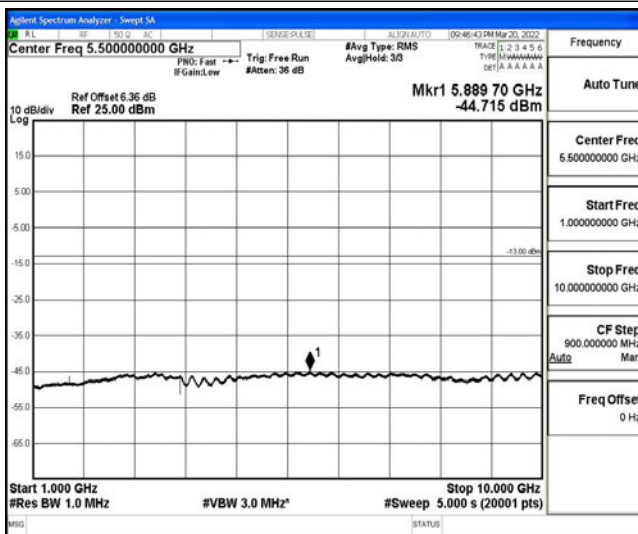

Band5-5MHz-16QAM-20625-1RB#0-Range4:1000~10000MHz

Band5-10MHz-QPSK-20450-1RB#0-Range1:0.009~0.15MHz

Band5-10MHz-QPSK-20450-1RB#0-Range2:0.15~30MHz

Band5-10MHz-QPSK-20450-1RB#0-Range3:30~1000MHz

Band5-10MHz-QPSK-20450-1RB#0-Range4:1000~10000MHz

Band5-10MHz-QPSK-20525-1RB#0-Range1:0.009~0.15MHz

Band5-10MHz-QPSK-20525-1RB#0-Range2:0.15~30MHz

Band5-10MHz-QPSK-20525-1RB#0-Range3:30~1000MHz

Band5-10MHz-QPSK-20525-1RB#0-Range4:1000~10000MHz

Band5-10MHz-QPSK-20600-1RB#0-Range1:0.009~0.15MHz