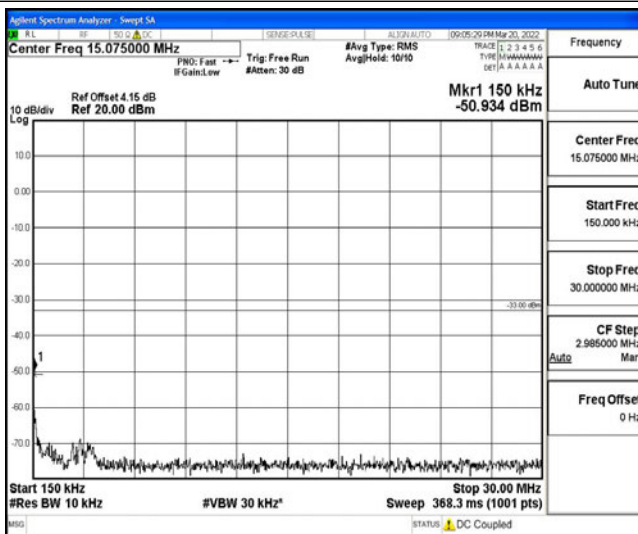

Band5-3MHz-QPSK-20525-1RB#0-Range4:1000~10000MHz

Band5-3MHz-QPSK-20635-1RB#0-Range1:0.009~0.15MHz

Band5-3MHz-QPSK-20635-1RB#0-Range2:0.15~30MHz

Band5-3MHz-QPSK-20635-1RB#0-Range3:30~1000MHz

Band5-3MHz-QPSK-20635-1RB#0-Range4:1000~10000MHz