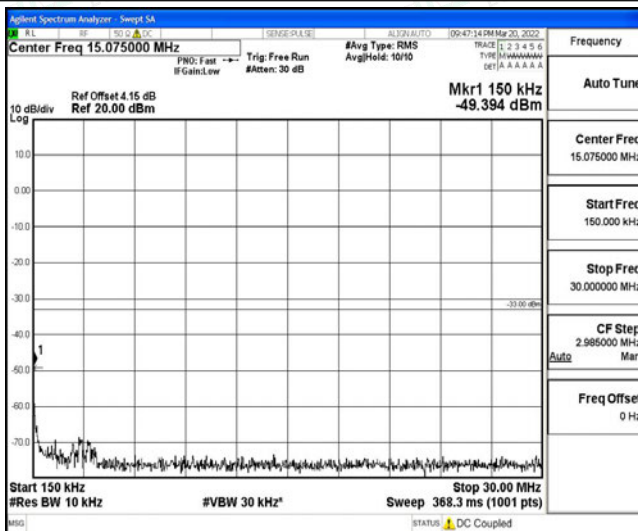

Band5-10MHz-QPSK-20600-1RB#0-Range2:0.15~30MHz

Band5-10MHz-QPSK-20600-1RB#0-Range3:30~1000MHz

Band5-10MHz-QPSK-20600-1RB#0-Range4:1000~10000MHz

Band5-10MHz-16QAM-20450-1RB#0-Range1:0.009~0.15MHz

Band5-10MHz-16QAM-20450-1RB#0-Range2:0.15~30MHz