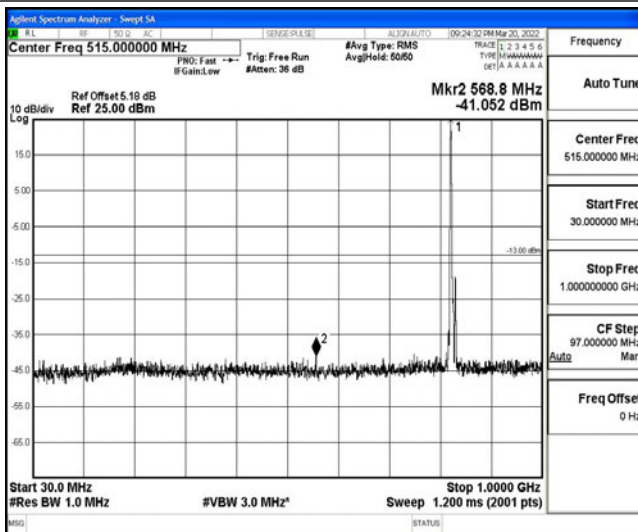

Band5-5MHz-16QAM-20425-1RB#0-Range3:30~1000MHz