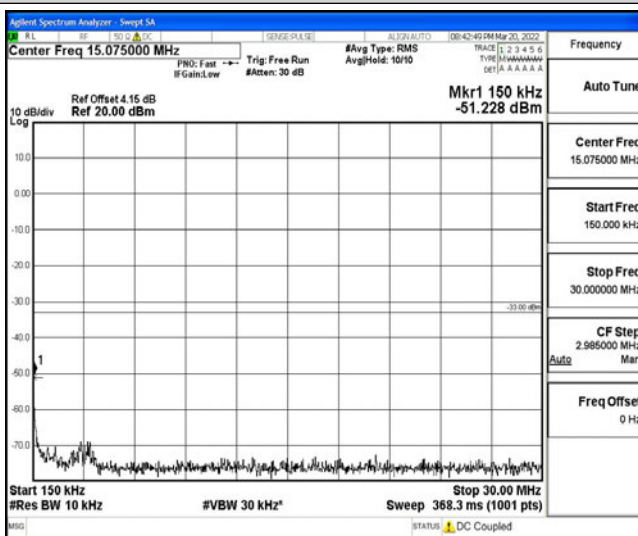

Band5-1.4MHz-QPSK-20525-1RB#0-Range3:30~1000MHz

Band5-1.4MHz-QPSK-20525-1RB#0-Range4:1000~10000MHz

Band5-1.4MHz-QPSK-20643-1RB#0-Range1:0.009~0.15MHz

Band5-1.4MHz-QPSK-20643-1RB#0-Range2:0.15~30MHz

Band5-1.4MHz-QPSK-20643-1RB#0-Range3:30~1000MHz