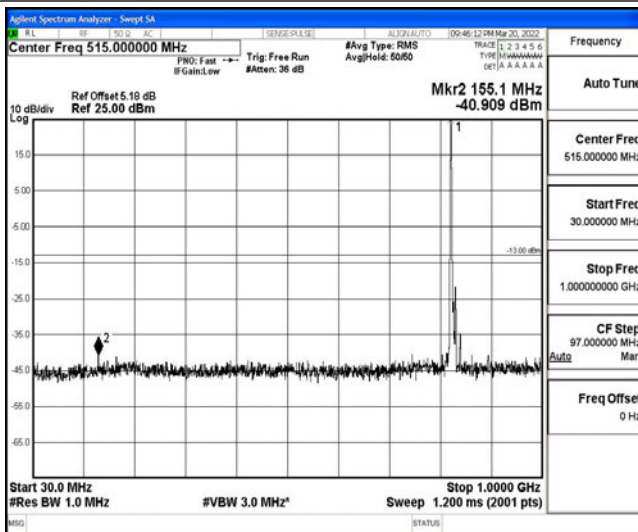

Band5-5MHz-16QAM-20625-1RB#0-Range4:1000~10000MHz

Band5-10MHz-QPSK-20450-1RB#0-Range1:0.009~0.15MHz

Band5-10MHz-QPSK-20450-1RB#0-Range2:0.15~30MHz

Band5-10MHz-QPSK-20450-1RB#0-Range3:30~1000MHz

Band5-10MHz-QPSK-20450-1RB#0-Range4:1000~10000MHz