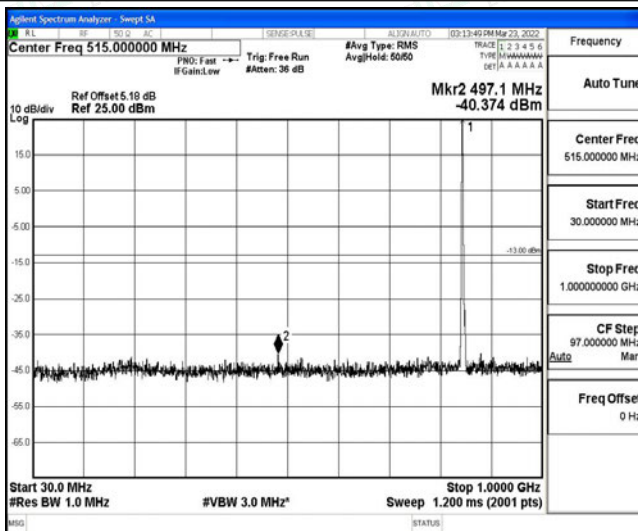

Band5-3MHz-16QAM-20635-1RB#0-Range3:30~1000MHz