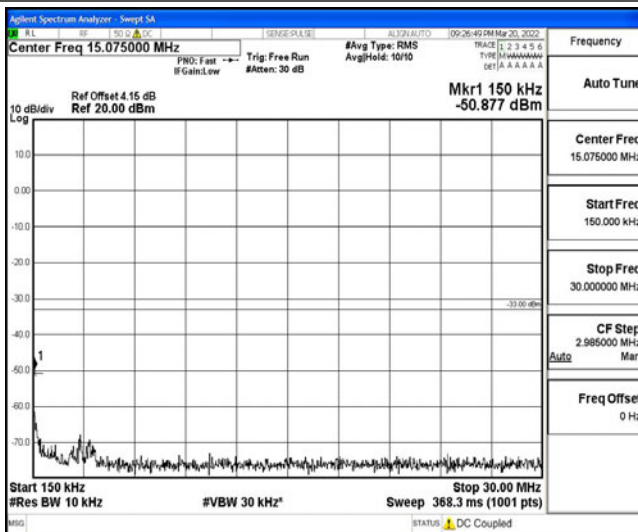

Band5-5MHz-16QAM-20425-1RB#0-Range2:0.15~30MHz

Band5-5MHz-16QAM-20425-1RB#0-Range3:30~1000MHz

Band5-5MHz-16QAM-20425-1RB#0-Range4:1000~10000MHz

Band5-5MHz-16QAM-20525-1RB#0-Range1:0.009~0.15MHz

Band5-5MHz-16QAM-20525-1RB#0-Range2:0.15~30MHz