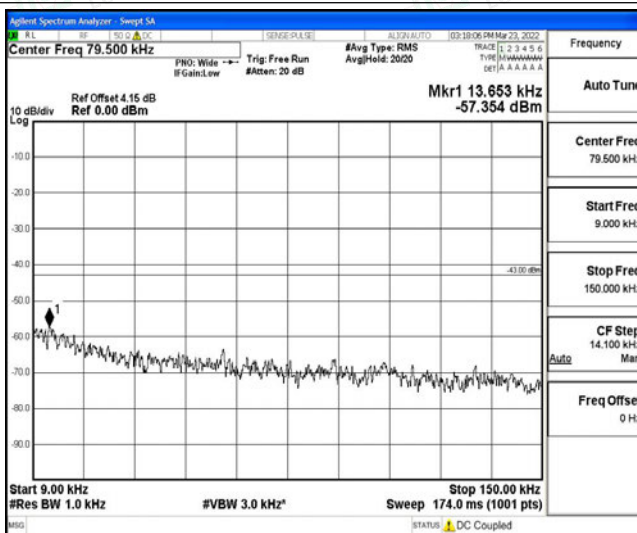

Band5-10MHz-16QAM-20450-1RB#0-Range3:30~1000MHz

Band5-10MHz-16QAM-20450-1RB#0-Range4:1000~10000MHz

Band5-10MHz-16QAM-20525-1RB#0-Range1:0.009~0.15MHz

Band5-10MHz-16QAM-20525-1RB#0-Range2:0.15~30MHz

Band5-10MHz-16QAM-20525-1RB#0-Range3:30~1000MHz