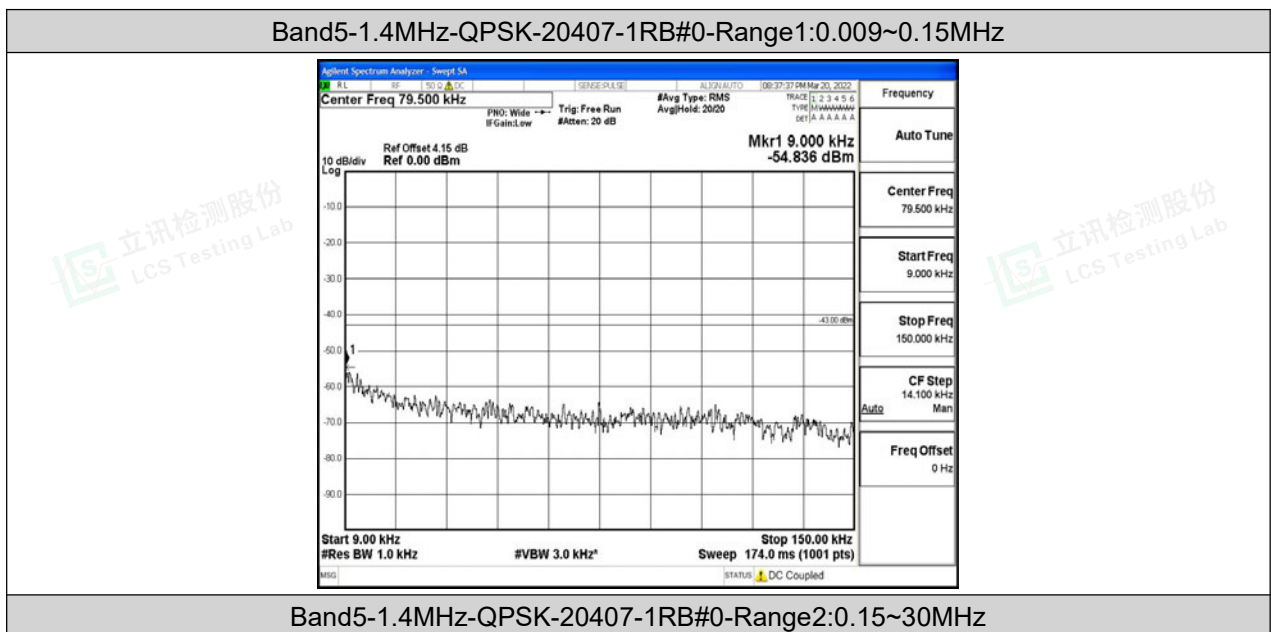

Test Graphs