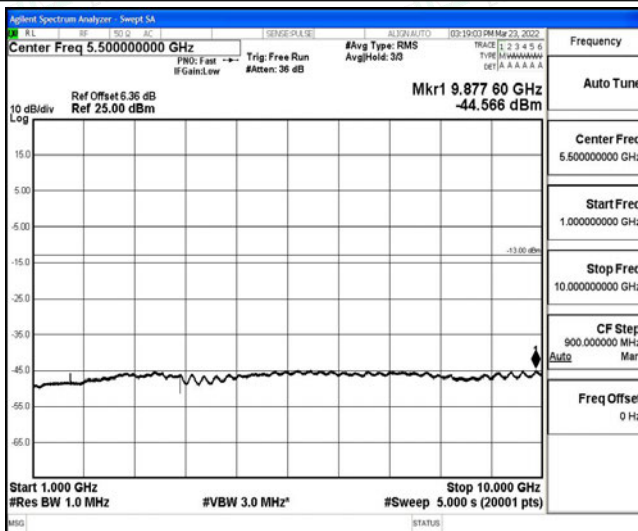

Band5-10MHz-16QAM-20450-1RB#0-Range3:30~1000MHz

Band5-10MHz-16QAM-20450-1RB#0-Range4:1000~10000MHz

Band5-10MHz-16QAM-20525-1RB#0-Range1:0.009~0.15MHz

Band5-10MHz-16QAM-20525-1RB#0-Range2:0.15~30MHz

Band5-10MHz-16QAM-20525-1RB#0-Range3:30~1000MHz

Band5-10MHz-16QAM-20525-1RB#0-Range4:1000~10000MHz

Band5-10MHz-16QAM-20600-1RB#0-Range1:0.009~0.15MHz

Band5-10MHz-16QAM-20600-1RB#0-Range2:0.15~30MHz

Band5-10MHz-16QAM-20600-1RB#0-Range3:30~1000MHz

Band5-10MHz-16QAM-20600-1RB#0-Range4:1000~10000MHz