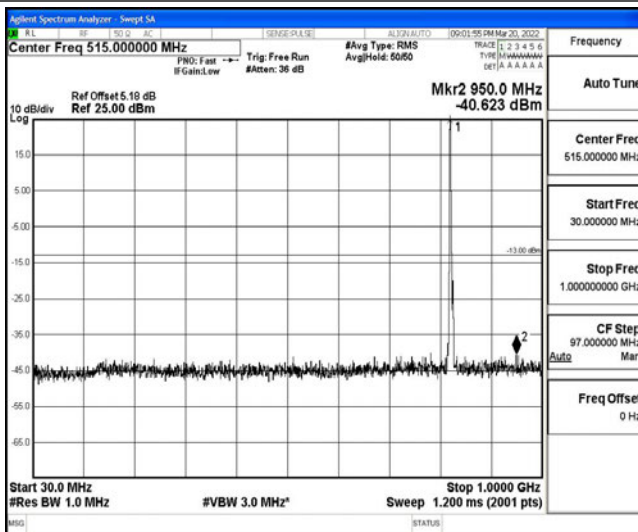

Band5-3MHz-16QAM-20415-1RB#0-Range1:0.009~0.15MHz

Band5-3MHz-16QAM-20415-1RB#0-Range2:0.15~30MHz

Band5-3MHz-16QAM-20415-1RB#0-Range3:30~1000MHz

Band5-3MHz-16QAM-20415-1RB#0-Range4:1000~10000MHz

Band5-3MHz-16QAM-20525-1RB#0-Range1:0.009~0.15MHz