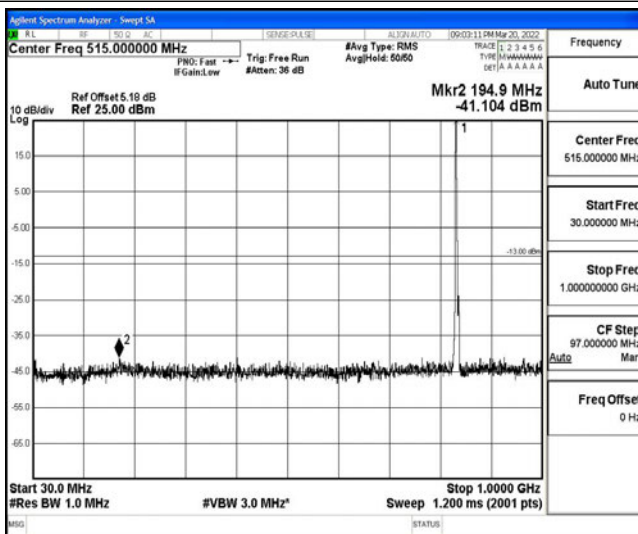

Band5-3MHz-QPSK-20415-1RB#0-Range3:30~1000MHz

Band5-3MHz-QPSK-20415-1RB#0-Range4:1000~10000MHz

Band5-3MHz-QPSK-20525-1RB#0-Range1:0.009~0.15MHz

Band5-3MHz-QPSK-20525-1RB#0-Range2:0.15~30MHz

Band5-3MHz-QPSK-20525-1RB#0-Range3:30~1000MHz