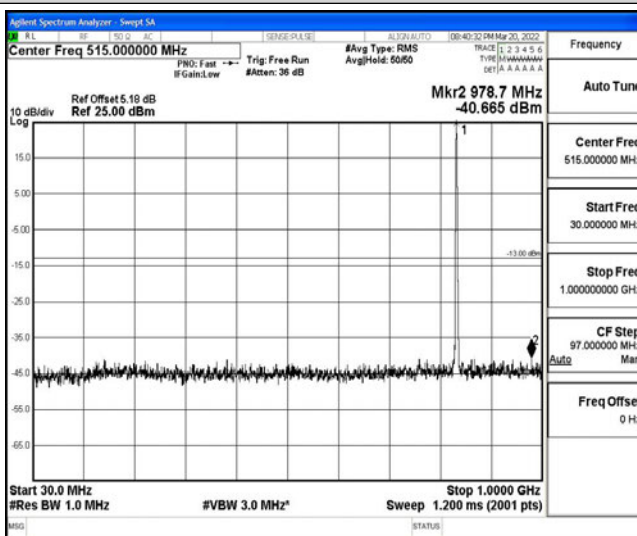

Band5-1.4MHz-QPSK-20525-1RB#0-Range3:30~1000MHz