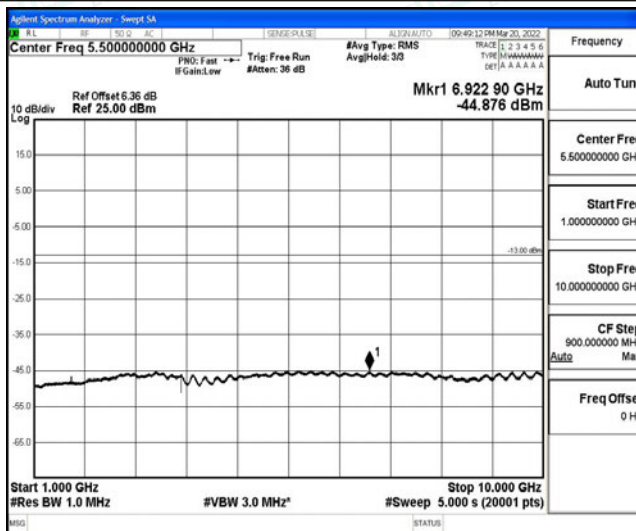

Band5-10MHz-QPSK-20525-1RB#0-Range1:0.009~0.15MHz

Band5-10MHz-QPSK-20525-1RB#0-Range2:0.15~30MHz

Band5-10MHz-QPSK-20525-1RB#0-Range3:30~1000MHz

Band5-10MHz-QPSK-20525-1RB#0-Range4:1000~10000MHz

Band5-10MHz-QPSK-20600-1RB#0-Range1:0.009~0.15MHz