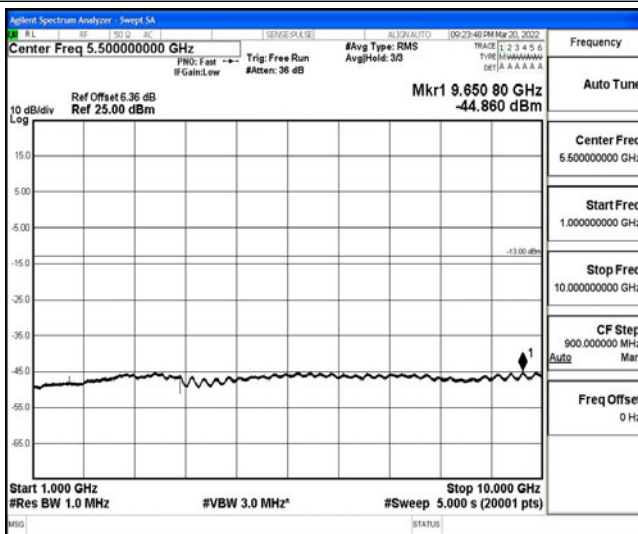

Band5-5MHz-QPSK-20425-1RB#0-Range4:1000~10000MHz