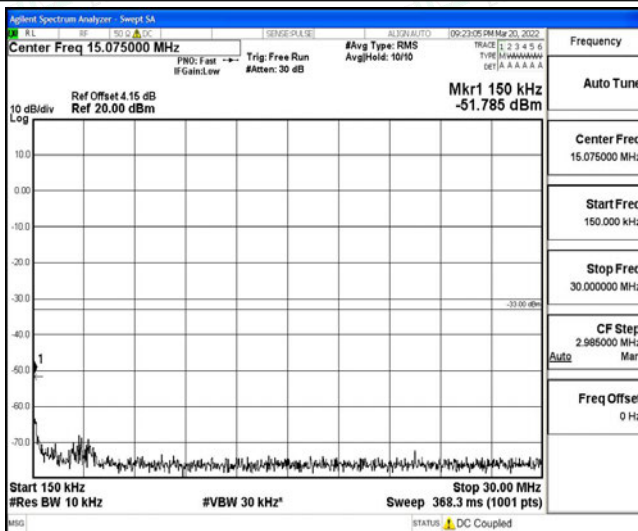

Band5-3MHz-16QAM-20635-1RB#0-Range3:30~1000MHz

Band5-3MHz-16QAM-20635-1RB#0-Range4:1000~10000MHz

Band5-5MHz-QPSK-20425-1RB#0-Range1:0.009~0.15MHz

Band5-5MHz-QPSK-20425-1RB#0-Range2:0.15~30MHz

Band5-5MHz-QPSK-20425-1RB#0-Range3:30~1000MHz