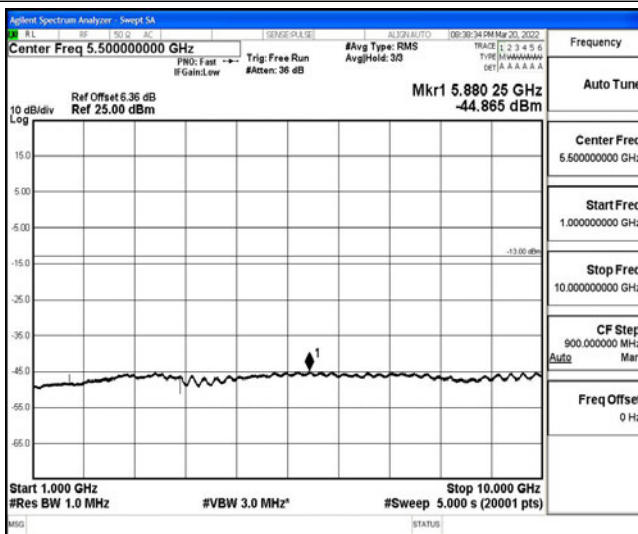

Test Graphs

Band5-1.4MHz-QPSK-20407-1RB#0-Range3:30~1000MHz

Band5-1.4MHz-QPSK-20407-1RB#0-Range4:1000~10000MHz

Band5-1.4MHz-QPSK-20525-1RB#0-Range1:0.009~0.15MHz

Band5-1.4MHz-QPSK-20525-1RB#0-Range2:0.15~30MHz