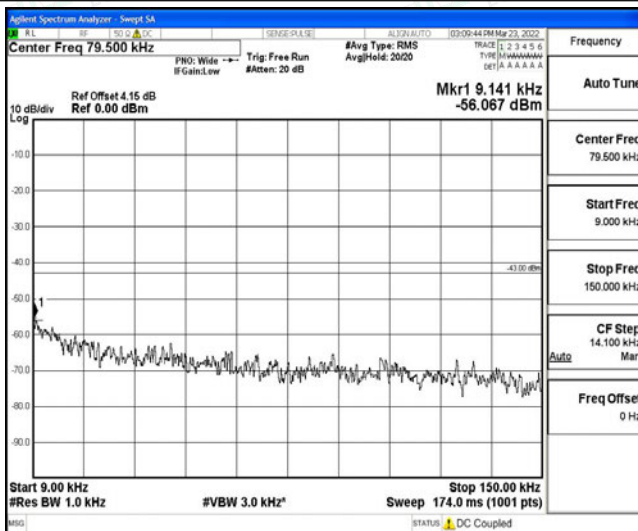

Band5-3MHz-16QAM-20415-1RB#0-Range1:0.009~0.15MHz

Band5-3MHz-16QAM-20415-1RB#0-Range2:0.15~30MHz

Band5-3MHz-16QAM-20415-1RB#0-Range3:30~1000MHz

Band5-3MHz-16QAM-20415-1RB#0-Range4:1000~10000MHz

Band5-3MHz-16QAM-20525-1RB#0-Range1:0.009~0.15MHz