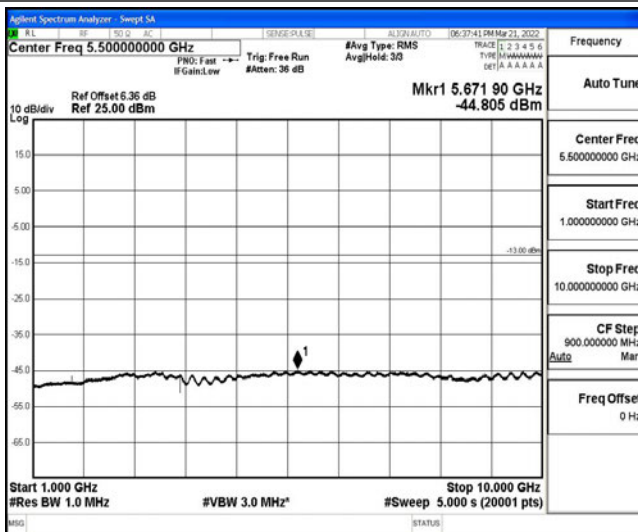

Band5-1.4MHz-16QAM-20643-1RB#0-Range2:0.15~30MHz

Band5-1.4MHz-16QAM-20643-1RB#0-Range3:30~1000MHz

Band5-1.4MHz-16QAM-20643-1RB#0-Range4:1000~10000MHz

Band5-3MHz-QPSK-20415-1RB#0-Range1:0.009~0.15MHz

Band5-3MHz-QPSK-20415-1RB#0-Range2:0.15~30MHz