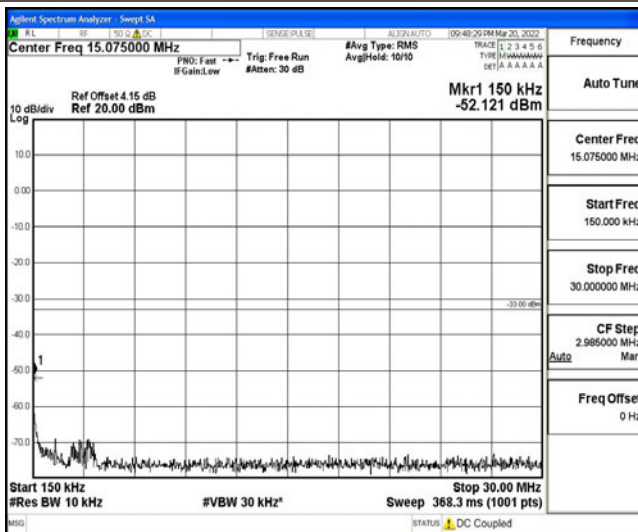

Band5-10MHz-QPSK-20525-1RB#0-Range2:0.15~30MHz