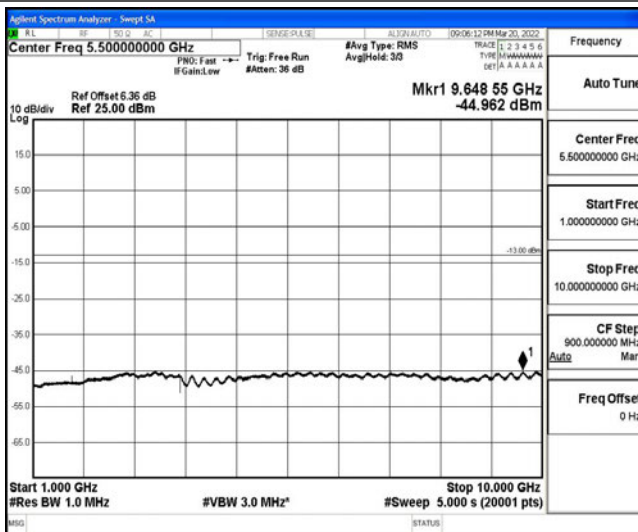

Band5-3MHz-QPSK-20525-1RB#0-Range4:1000~10000MHz

Band5-3MHz-QPSK-20635-1RB#0-Range1:0.009~0.15MHz

Band5-3MHz-QPSK-20635-1RB#0-Range2:0.15~30MHz

Band5-3MHz-QPSK-20635-1RB#0-Range3:30~1000MHz

Band5-3MHz-QPSK-20635-1RB#0-Range4:1000~10000MHz