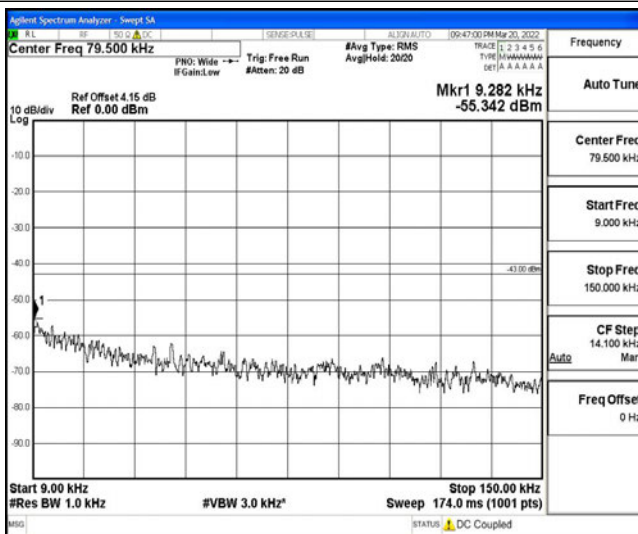

Band5-10MHz-QPSK-20600-1RB#0-Range2:0.15~30MHz

Band5-10MHz-QPSK-20600-1RB#0-Range3:30~1000MHz

Band5-10MHz-QPSK-20600-1RB#0-Range4:1000~10000MHz

Band5-10MHz-16QAM-20450-1RB#0-Range1:0.009~0.15MHz

Band5-10MHz-16QAM-20450-1RB#0-Range2:0.15~30MHz