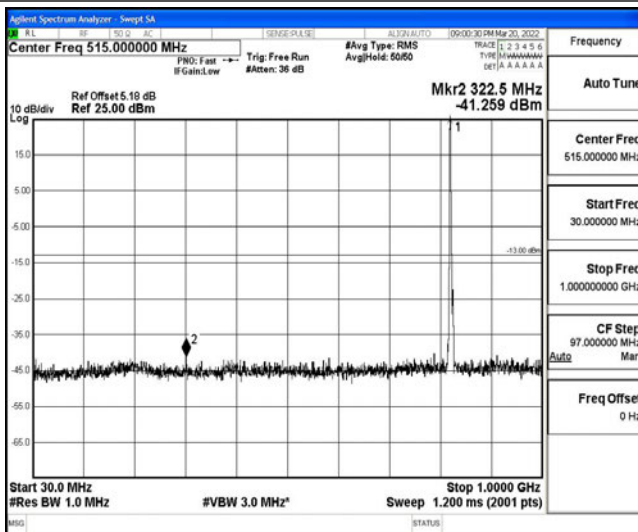

Band5-3MHz-QPSK-20415-1RB#0-Range3:30~1000MHz