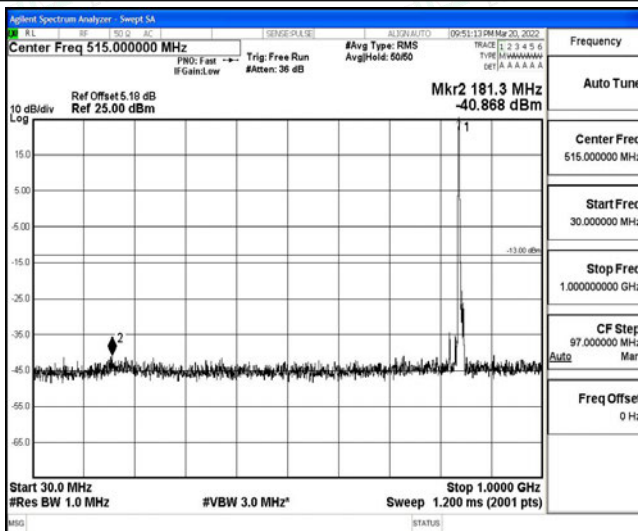

Band5-10MHz-QPSK-20600-1RB#0-Range3:30~1000MHz