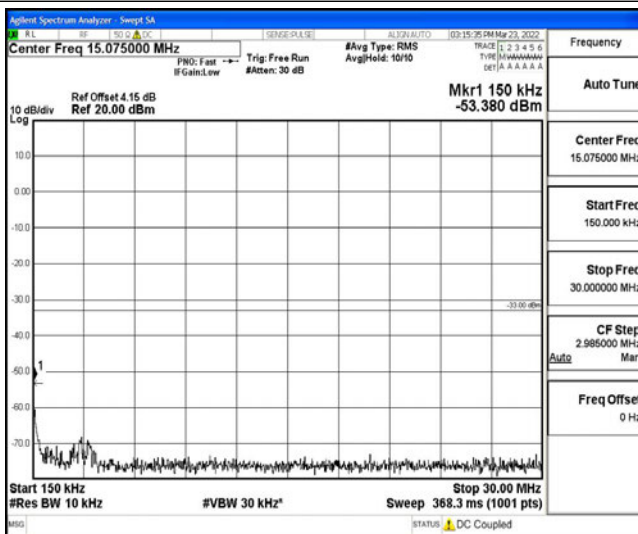

Band5-5MHz-QPSK-20625-1RB#0-Range2:0.15~30MHz