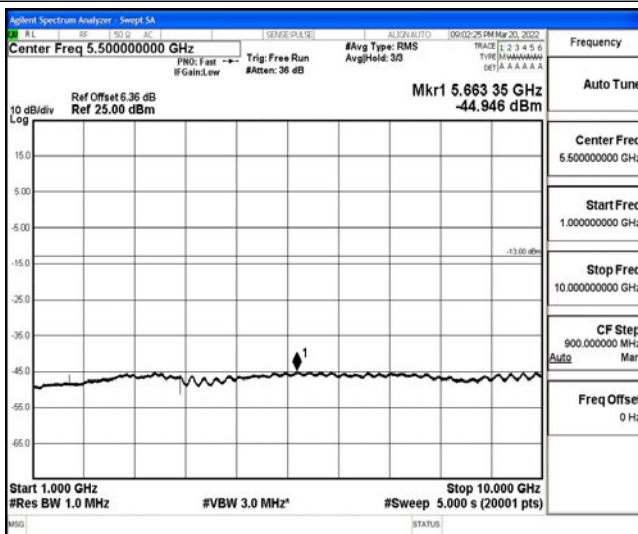

Band5-3MHz-16QAM-20415-1RB#0-Range1:0.009~0.15MHz

Band5-3MHz-16QAM-20415-1RB#0-Range2:0.15~30MHz

Band5-3MHz-16QAM-20415-1RB#0-Range3:30~1000MHz

Band5-3MHz-16QAM-20415-1RB#0-Range4:1000~10000MHz

Band5-3MHz-16QAM-20525-1RB#0-Range1:0.009~0.15MHz