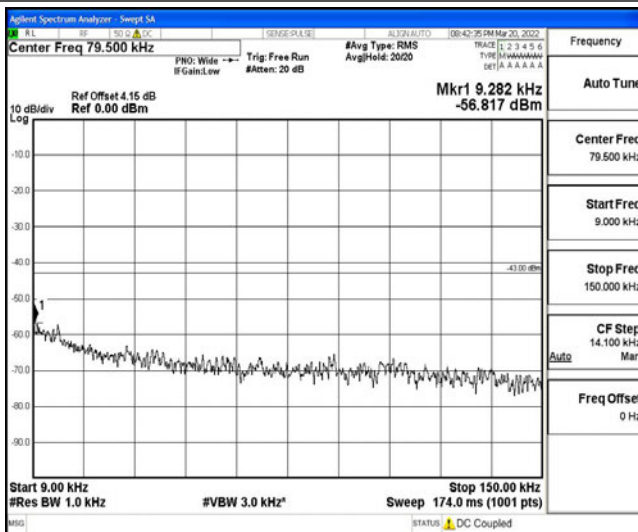

Band5-1.4MHz-QPSK-20525-1RB#0-Range3:30~1000MHz

Band5-1.4MHz-QPSK-20525-1RB#0-Range4:1000~10000MHz

Band5-1.4MHz-QPSK-20643-1RB#0-Range1:0.009~0.15MHz

Band5-1.4MHz-QPSK-20643-1RB#0-Range2:0.15~30MHz

Band5-1.4MHz-QPSK-20643-1RB#0-Range3:30~1000MHz