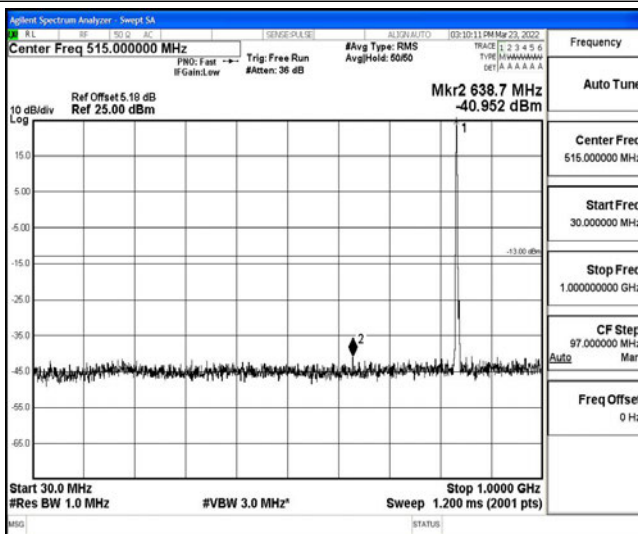

Band5-3MHz-16QAM-20525-1RB#0-Range3:30~1000MHz