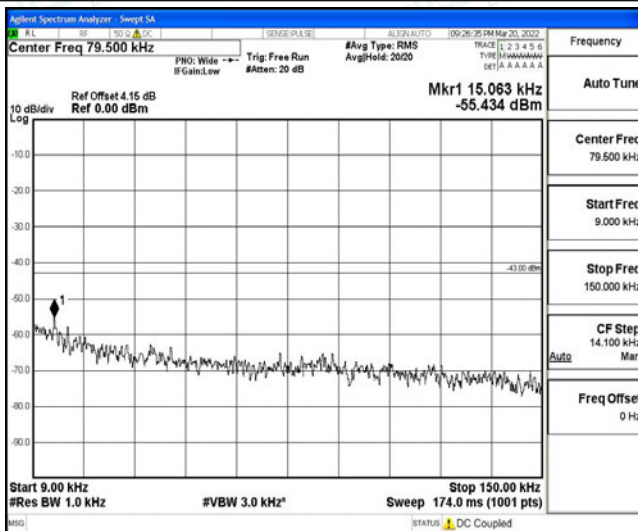

Band5-5MHz-16QAM-20425-1RB#0-Range2:0.15~30MHz

Band5-5MHz-16QAM-20425-1RB#0-Range3:30~1000MHz

Band5-5MHz-16QAM-20425-1RB#0-Range4:1000~10000MHz

Band5-5MHz-16QAM-20525-1RB#0-Range1:0.009~0.15MHz

Band5-5MHz-16QAM-20525-1RB#0-Range2:0.15~30MHz