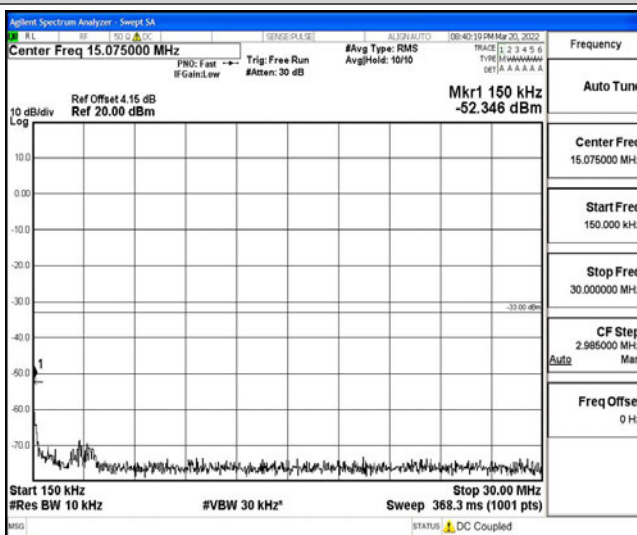

Test Graphs

Band5-1.4MHz-QPSK-20407-1RB#0-Range3:30~1000MHz

Band5-1.4MHz-QPSK-20407-1RB#0-Range4:1000~10000MHz

Band5-1.4MHz-QPSK-20525-1RB#0-Range1:0.009~0.15MHz

Band5-1.4MHz-QPSK-20525-1RB#0-Range2:0.15~30MHz