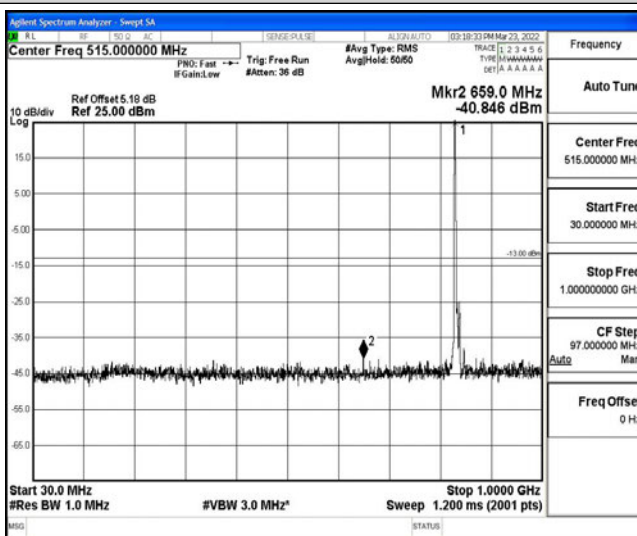

Band5-10MHz-16QAM-20450-1RB#0-Range3:30~1000MHz

Band5-10MHz-16QAM-20450-1RB#0-Range4:1000~10000MHz

Band5-10MHz-16QAM-20525-1RB#0-Range1:0.009~0.15MHz

Band5-10MHz-16QAM-20525-1RB#0-Range2:0.15~30MHz

Band5-10MHz-16QAM-20525-1RB#0-Range3:30~1000MHz