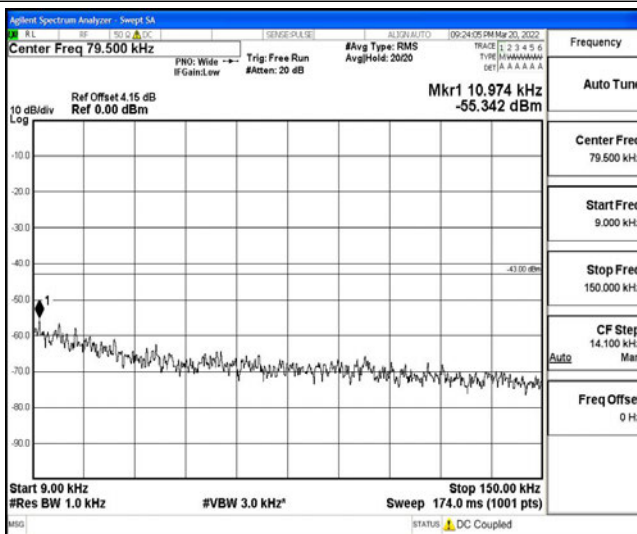

Band5-5MHz-QPSK-20625-1RB#0-Range1:0.009~0.15MHz

Band5-5MHz-QPSK-20625-1RB#0-Range2:0.15~30MHz

Band5-5MHz-QPSK-20625-1RB#0-Range3:30~1000MHz

Band5-5MHz-QPSK-20625-1RB#0-Range4:1000~10000MHz

Band5-5MHz-16QAM-20425-1RB#0-Range1:0.009~0.15MHz