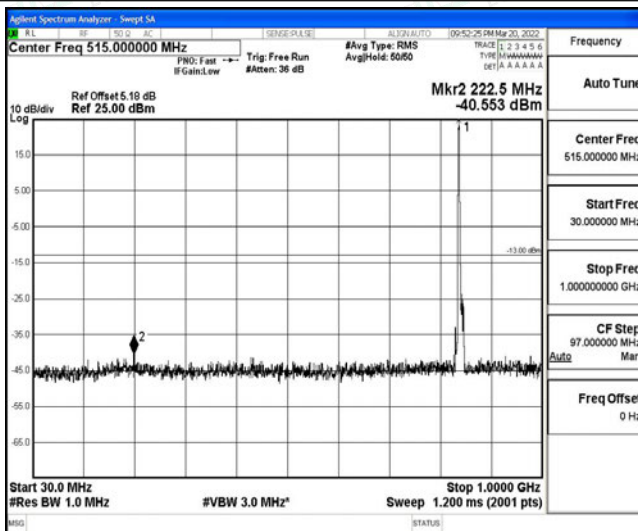

Band5-10MHz-16QAM-20525-1RB#0-Range4:1000~10000MHz

Band5-10MHz-16QAM-20600-1RB#0-Range1:0.009~0.15MHz

Band5-10MHz-16QAM-20600-1RB#0-Range2:0.15~30MHz

Band5-10MHz-16QAM-20600-1RB#0-Range3:30~1000MHz

Band5-10MHz-16QAM-20600-1RB#0-Range4:1000~10000MHz