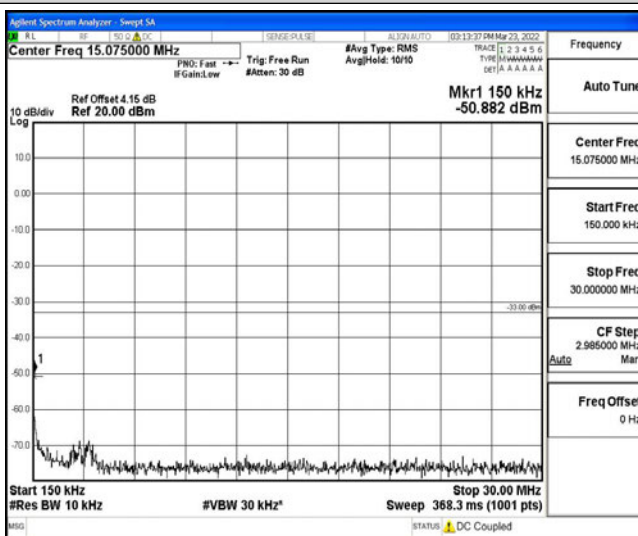

Band5-3MHz-16QAM-20525-1RB#0-Range2:0.15~30MHz

Band5-3MHz-16QAM-20525-1RB#0-Range3:30~1000MHz

Band5-3MHz-16QAM-20525-1RB#0-Range4:1000~10000MHz

Band5-3MHz-16QAM-20635-1RB#0-Range1:0.009~0.15MHz

Band5-3MHz-16QAM-20635-1RB#0-Range2:0.15~30MHz