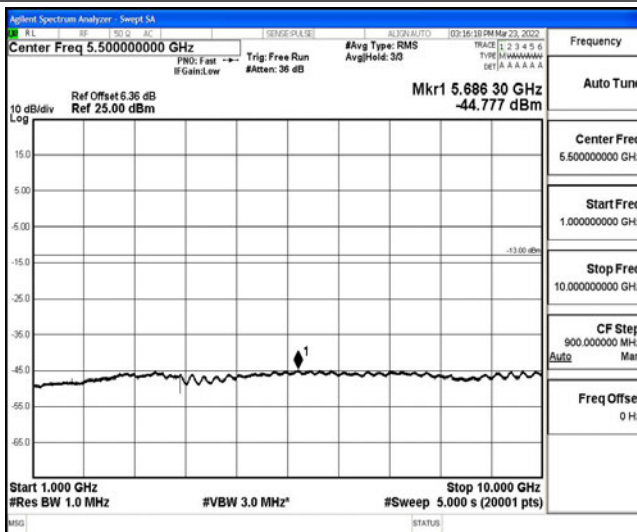

Band5-5MHz-QPSK-20625-1RB#0-Range1:0.009~0.15MHz

Band5-5MHz-QPSK-20625-1RB#0-Range2:0.15~30MHz

Band5-5MHz-QPSK-20625-1RB#0-Range3:30~1000MHz

Band5-5MHz-QPSK-20625-1RB#0-Range4:1000~10000MHz

Band5-5MHz-16QAM-20425-1RB#0-Range1:0.009~0.15MHz

Band5-5MHz-16QAM-20425-1RB#0-Range2:0.15~30MHz

Band5-5MHz-16QAM-20425-1RB#0-Range3:30~1000MHz

Band5-5MHz-16QAM-20425-1RB#0-Range4:1000~10000MHz

Band5-5MHz-16QAM-20525-1RB#0-Range1:0.009~0.15MHz

Band5-5MHz-16QAM-20525-1RB#0-Range2:0.15~30MHz