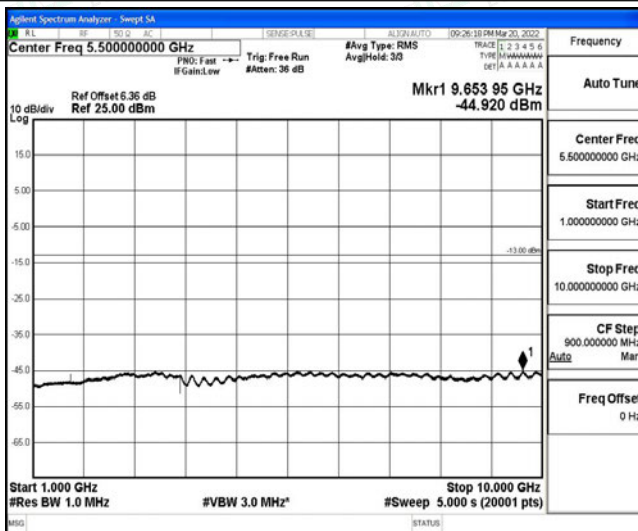

Band5-5MHz-QPSK-20425-1RB#0-Range4:1000~10000MHz

Band5-5MHz-QPSK-20525-1RB#0-Range1:0.009~0.15MHz

Band5-5MHz-QPSK-20525-1RB#0-Range2:0.15~30MHz

Band5-5MHz-QPSK-20525-1RB#0-Range3:30~1000MHz

Band5-5MHz-QPSK-20525-1RB#0-Range4:1000~10000MHz