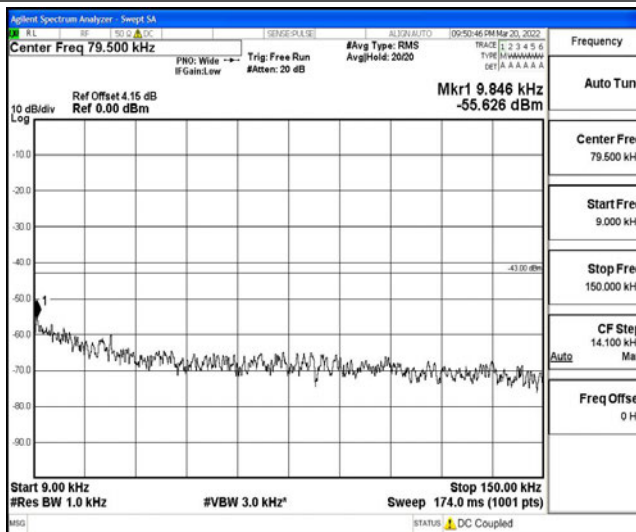

Band5-10MHz-QPSK-20525-1RB#0-Range1:0.009~0.15MHz

Band5-10MHz-QPSK-20525-1RB#0-Range2:0.15~30MHz

Band5-10MHz-QPSK-20525-1RB#0-Range3:30~1000MHz

Band5-10MHz-QPSK-20525-1RB#0-Range4:1000~10000MHz

Band5-10MHz-QPSK-20600-1RB#0-Range1:0.009~0.15MHz