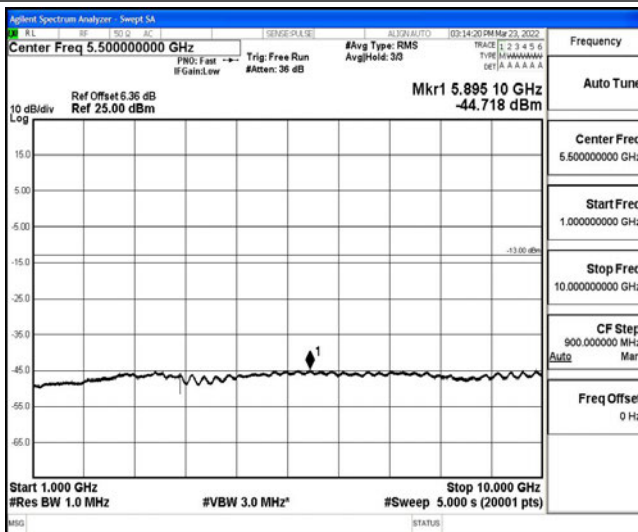

Band5-3MHz-16QAM-20635-1RB#0-Range4:1000~10000MHz