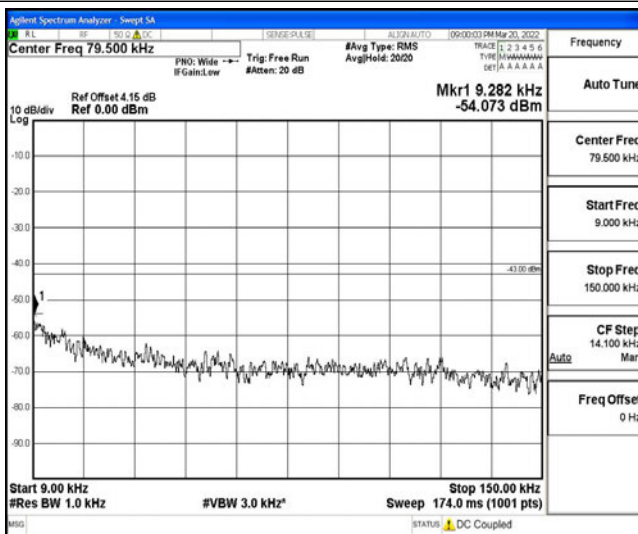

Band5-1.4MHz-16QAM-20643-1RB#0-Range2:0.15~30MHz

Band5-1.4MHz-16QAM-20643-1RB#0-Range3:30~1000MHz

Band5-1.4MHz-16QAM-20643-1RB#0-Range4:1000~10000MHz

Band5-3MHz-QPSK-20415-1RB#0-Range1:0.009~0.15MHz

Band5-3MHz-QPSK-20415-1RB#0-Range2:0.15~30MHz