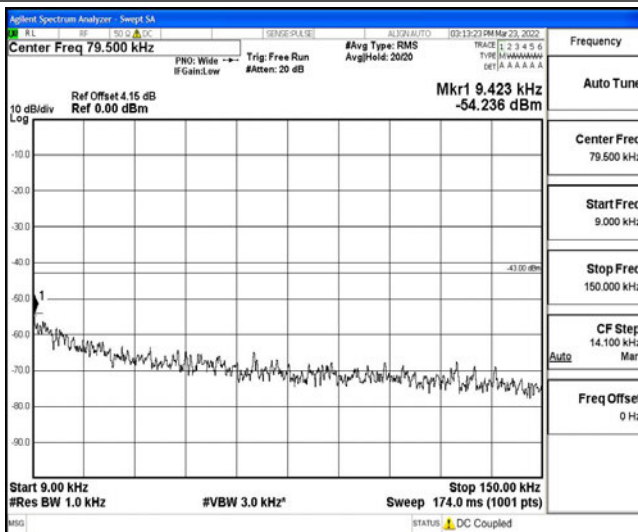

Band5-3MHz-16QAM-20525-1RB#0-Range2:0.15~30MHz

Band5-3MHz-16QAM-20525-1RB#0-Range3:30~1000MHz

Band5-3MHz-16QAM-20525-1RB#0-Range4:1000~10000MHz

Band5-3MHz-16QAM-20635-1RB#0-Range1:0.009~0.15MHz

Band5-3MHz-16QAM-20635-1RB#0-Range2:0.15~30MHz