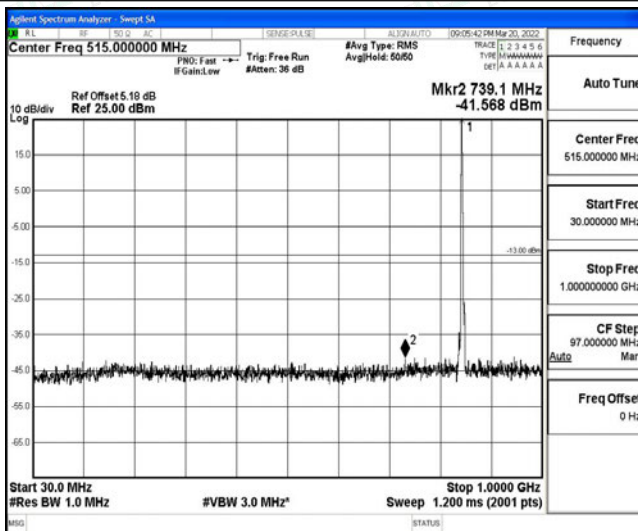

Band5-3MHz-QPSK-20525-1RB#0-Range4:1000~10000MHz

Band5-3MHz-QPSK-20635-1RB#0-Range1:0.009~0.15MHz

Band5-3MHz-QPSK-20635-1RB#0-Range2:0.15~30MHz

Band5-3MHz-QPSK-20635-1RB#0-Range3:30~1000MHz

Band5-3MHz-QPSK-20635-1RB#0-Range4:1000~10000MHz