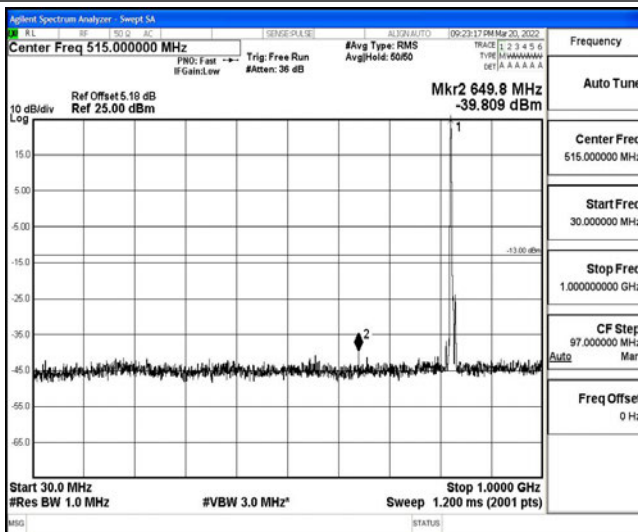

Band5-3MHz-16QAM-20635-1RB#0-Range3:30~1000MHz

Band5-3MHz-16QAM-20635-1RB#0-Range4:1000~10000MHz

Band5-5MHz-QPSK-20425-1RB#0-Range1:0.009~0.15MHz

Band5-5MHz-QPSK-20425-1RB#0-Range2:0.15~30MHz

Band5-5MHz-QPSK-20425-1RB#0-Range3:30~1000MHz