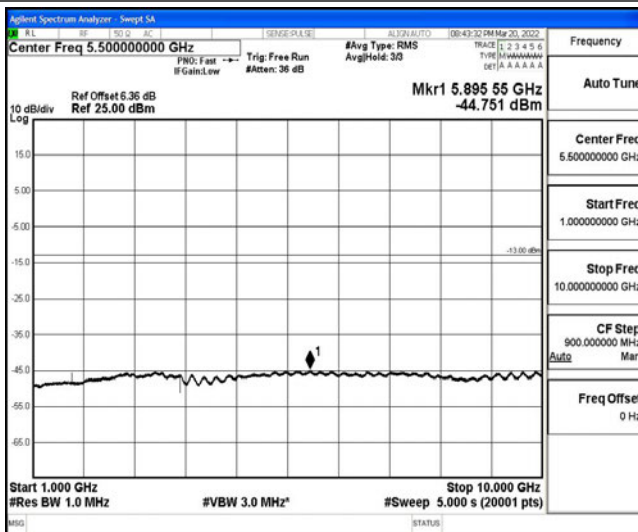

Band5-1.4MHz-QPSK-20643-1RB#0-Range4:1000~10000MHz