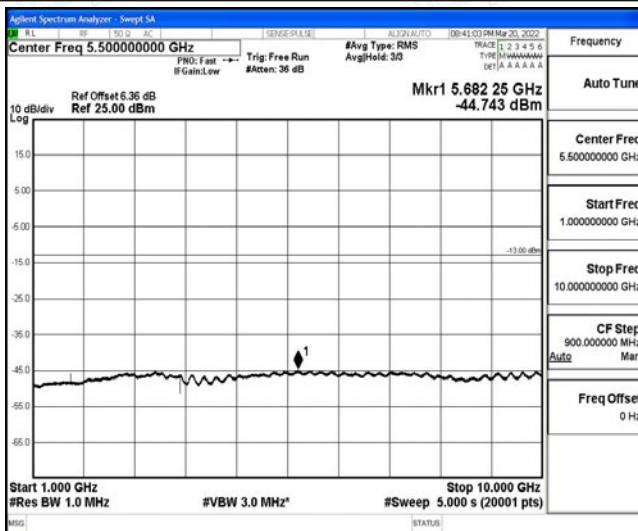

Band5-1.4MHz-QPSK-20525-1RB#0-Range4:1000~10000MHz