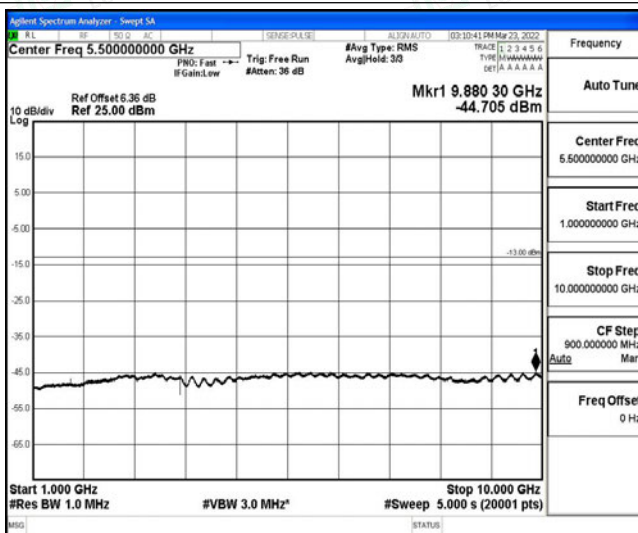

Band5-3MHz-16QAM-20525-1RB#0-Range2:0.15~30MHz

Band5-3MHz-16QAM-20525-1RB#0-Range3:30~1000MHz

Band5-3MHz-16QAM-20525-1RB#0-Range4:1000~10000MHz

Band5-3MHz-16QAM-20635-1RB#0-Range1:0.009~0.15MHz

Band5-3MHz-16QAM-20635-1RB#0-Range2:0.15~30MHz