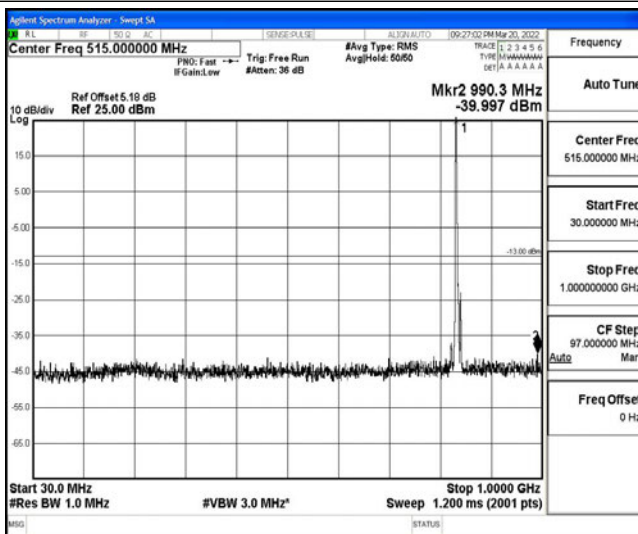

Band5-5MHz-16QAM-20525-1RB#0-Range3:30~1000MHz