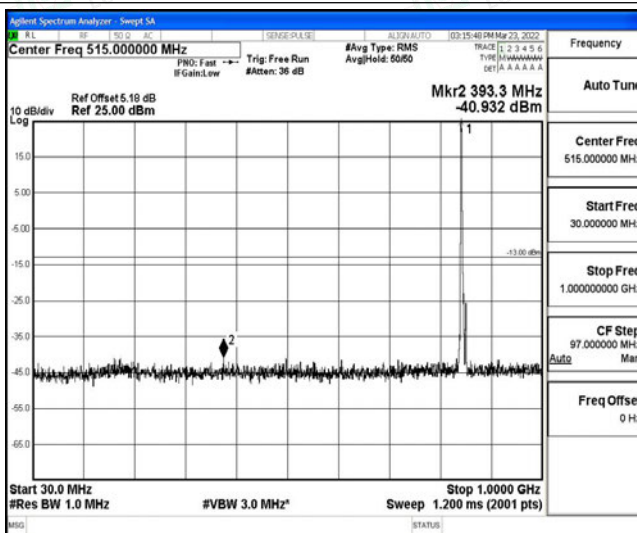

Band5-5MHz-QPSK-20625-1RB#0-Range1:0.009~0.15MHz

Band5-5MHz-QPSK-20625-1RB#0-Range2:0.15~30MHz

Band5-5MHz-QPSK-20625-1RB#0-Range3:30~1000MHz

Band5-5MHz-QPSK-20625-1RB#0-Range4:1000~10000MHz

Band5-5MHz-16QAM-20425-1RB#0-Range1:0.009~0.15MHz