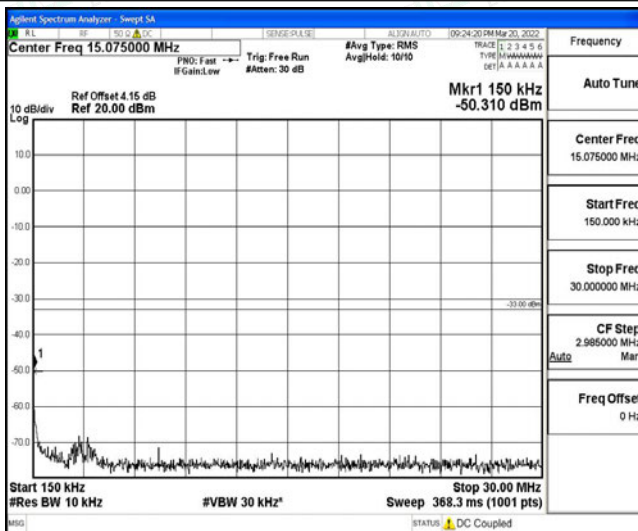

Band5-5MHz-16QAM-20425-1RB#0-Range2:0.15~30MHz