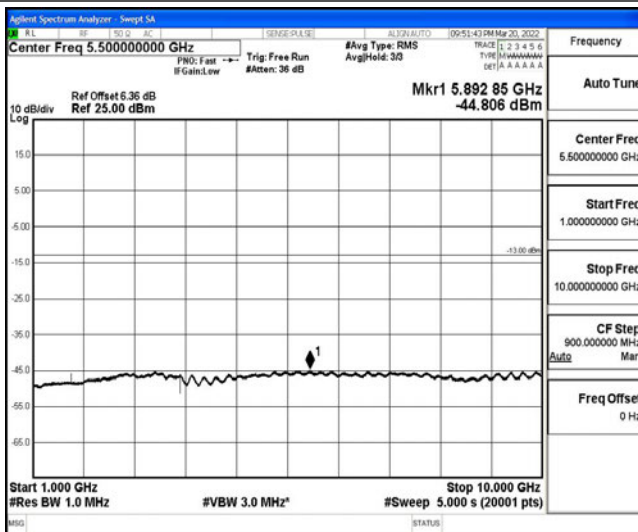

Band5-10MHz-QPSK-20525-1RB#0-Range1:0.009~0.15MHz

Band5-10MHz-QPSK-20525-1RB#0-Range2:0.15~30MHz

Band5-10MHz-QPSK-20525-1RB#0-Range3:30~1000MHz

Band5-10MHz-QPSK-20525-1RB#0-Range4:1000~10000MHz

Band5-10MHz-QPSK-20600-1RB#0-Range1:0.009~0.15MHz

Band5-10MHz-QPSK-20600-1RB#0-Range2:0.15~30MHz

Band5-10MHz-QPSK-20600-1RB#0-Range3:30~1000MHz

Band5-10MHz-QPSK-20600-1RB#0-Range4:1000~10000MHz

Band5-10MHz-16QAM-20450-1RB#0-Range1:0.009~0.15MHz

Band5-10MHz-16QAM-20450-1RB#0-Range2:0.15~30MHz

Band5-10MHz-16QAM-20450-1RB#0-Range3:30~1000MHz

Band5-10MHz-16QAM-20450-1RB#0-Range4:1000~10000MHz

Band5-10MHz-16QAM-20525-1RB#0-Range1:0.009~0.15MHz

Band5-10MHz-16QAM-20525-1RB#0-Range2:0.15~30MHz

Band5-10MHz-16QAM-20525-1RB#0-Range3:30~1000MHz