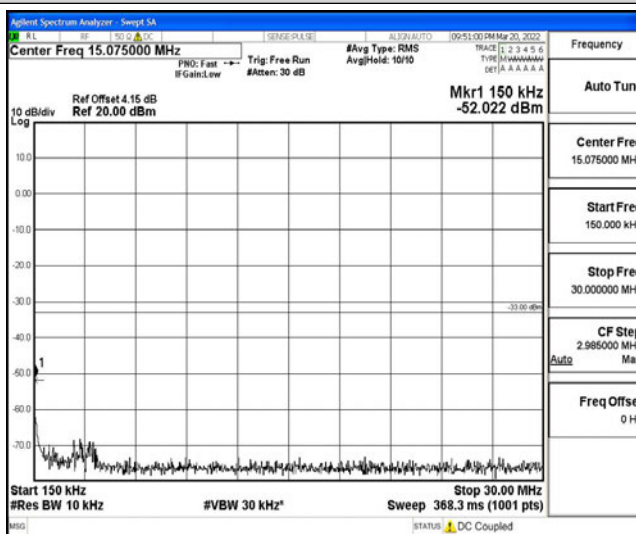

Band5-10MHz-QPSK-20600-1RB#0-Range2:0.15~30MHz