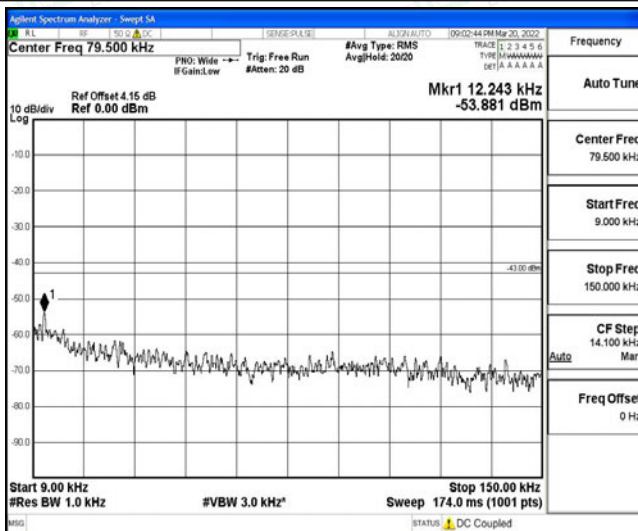

Band5-3MHz-QPSK-20415-1RB#0-Range3:30~1000MHz

Band5-3MHz-QPSK-20415-1RB#0-Range4:1000~10000MHz

Band5-3MHz-QPSK-20525-1RB#0-Range1:0.009~0.15MHz

Band5-3MHz-QPSK-20525-1RB#0-Range2:0.15~30MHz

Band5-3MHz-QPSK-20525-1RB#0-Range3:30~1000MHz