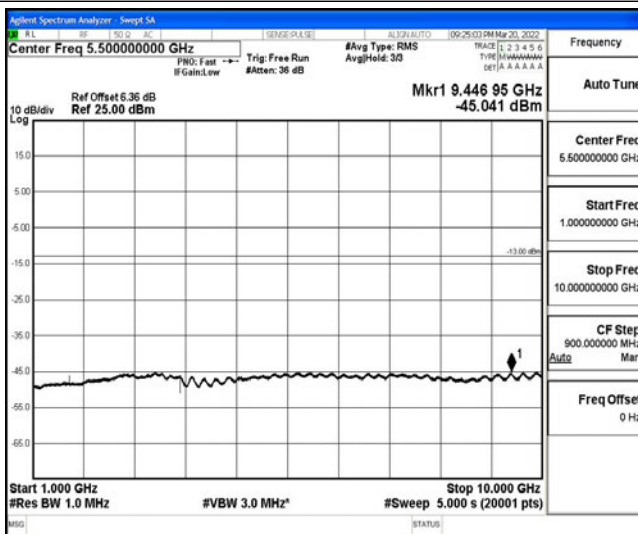

Band5-5MHz-16QAM-20425-1RB#0-Range2:0.15~30MHz

Band5-5MHz-16QAM-20425-1RB#0-Range3:30~1000MHz

Band5-5MHz-16QAM-20425-1RB#0-Range4:1000~10000MHz

Band5-5MHz-16QAM-20525-1RB#0-Range1:0.009~0.15MHz

Band5-5MHz-16QAM-20525-1RB#0-Range2:0.15~30MHz

Band5-5MHz-16QAM-20525-1RB#0-Range3:30~1000MHz

Band5-5MHz-16QAM-20525-1RB#0-Range4:1000~10000MHz

Band5-5MHz-16QAM-20625-1RB#0-Range1:0.009~0.15MHz

Band5-5MHz-16QAM-20625-1RB#0-Range2:0.15~30MHz

Band5-5MHz-16QAM-20625-1RB#0-Range3:30~1000MHz