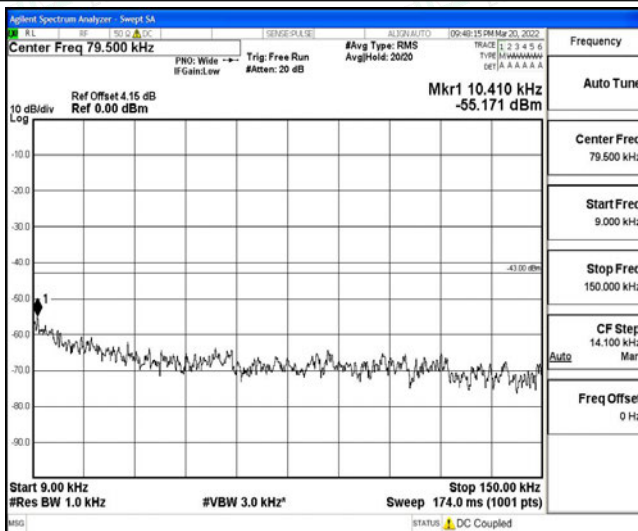

Band5-10MHz-QPSK-20525-1RB#0-Range1:0.009~0.15MHz