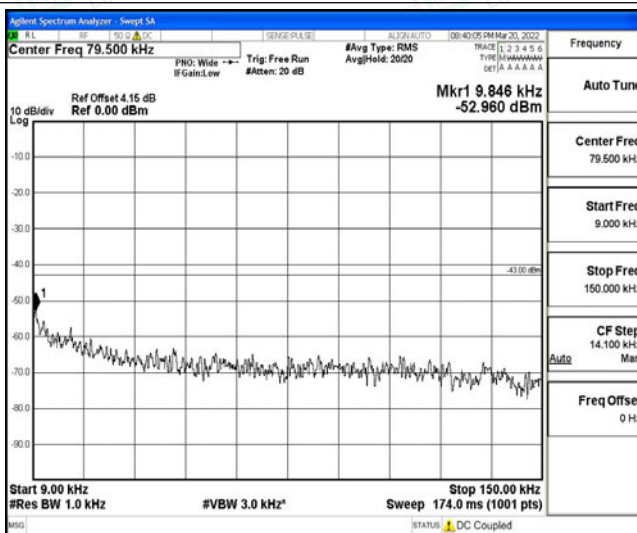

Test Graphs

Band5-1.4MHz-QPSK-20407-1RB#0-Range3:30~1000MHz

Band5-1.4MHz-QPSK-20407-1RB#0-Range4:1000~10000MHz

Band5-1.4MHz-QPSK-20525-1RB#0-Range1:0.009~0.15MHz

Band5-1.4MHz-QPSK-20525-1RB#0-Range2:0.15~30MHz