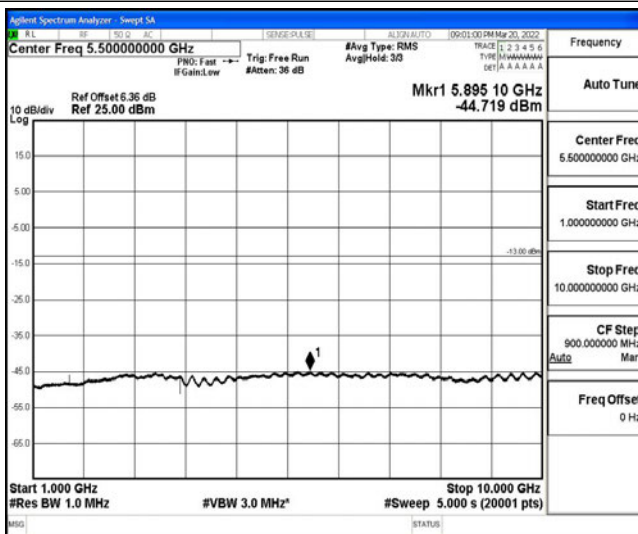

Band5-3MHz-QPSK-20415-1RB#0-Range4:1000~10000MHz