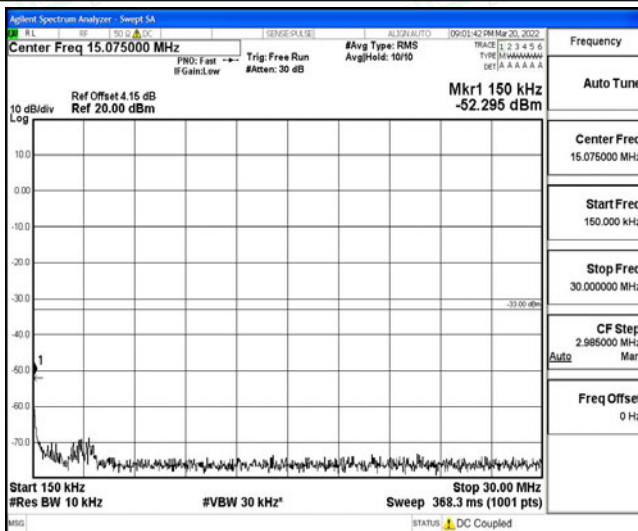

Band5-3MHz-16QAM-20415-1RB#0-Range2:0.15~30MHz