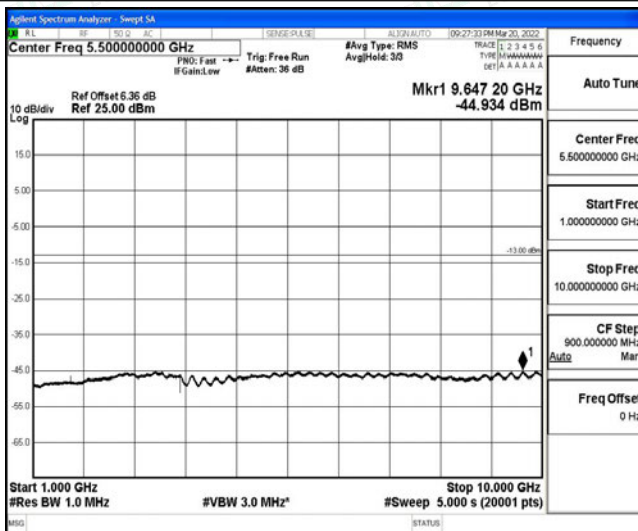

Band5-5MHz-16QAM-20525-1RB#0-Range4:1000~10000MHz