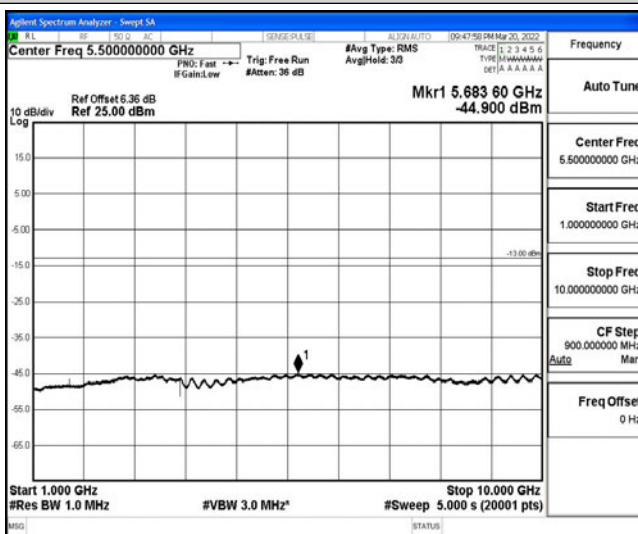

Band5-10MHz-QPSK-20525-1RB#0-Range1:0.009~0.15MHz

Band5-10MHz-QPSK-20525-1RB#0-Range2:0.15~30MHz

Band5-10MHz-QPSK-20525-1RB#0-Range3:30~1000MHz

Band5-10MHz-QPSK-20525-1RB#0-Range4:1000~10000MHz

Band5-10MHz-QPSK-20600-1RB#0-Range1:0.009~0.15MHz

Band5-10MHz-QPSK-20600-1RB#0-Range2:0.15~30MHz

Band5-10MHz-QPSK-20600-1RB#0-Range3:30~1000MHz

Band5-10MHz-QPSK-20600-1RB#0-Range4:1000~10000MHz

Band5-10MHz-16QAM-20450-1RB#0-Range1:0.009~0.15MHz

Band5-10MHz-16QAM-20450-1RB#0-Range2:0.15~30MHz

Band5-10MHz-16QAM-20450-1RB#0-Range3:30~1000MHz

Band5-10MHz-16QAM-20450-1RB#0-Range4:1000~10000MHz

Band5-10MHz-16QAM-20525-1RB#0-Range1:0.009~0.15MHz

Band5-10MHz-16QAM-20525-1RB#0-Range2:0.15~30MHz

Band5-10MHz-16QAM-20525-1RB#0-Range3:30~1000MHz