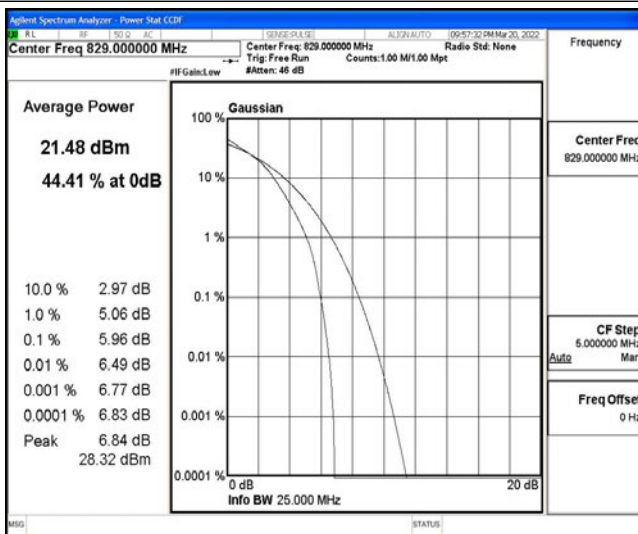

Band5-10MHz-16QAM-20450-50RB#0