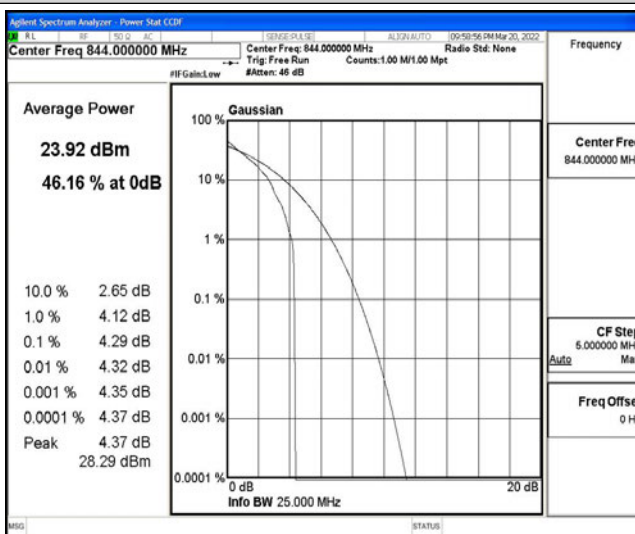

Band5-5MHz-16QAM-20625-1RB#0

Band5-5MHz-16QAM-20625-25RB#0

Band5-10MHz-QPSK-20450-1RB#0

Band5-10MHz-QPSK-20450-50RB#0

Band5-10MHz-QPSK-20525-1RB#0

Band5-10MHz-QPSK-20525-50RB#0

Band5-10MHz-QPSK-20600-1RB#0

Band5-10MHz-QPSK-20600-50RB#0