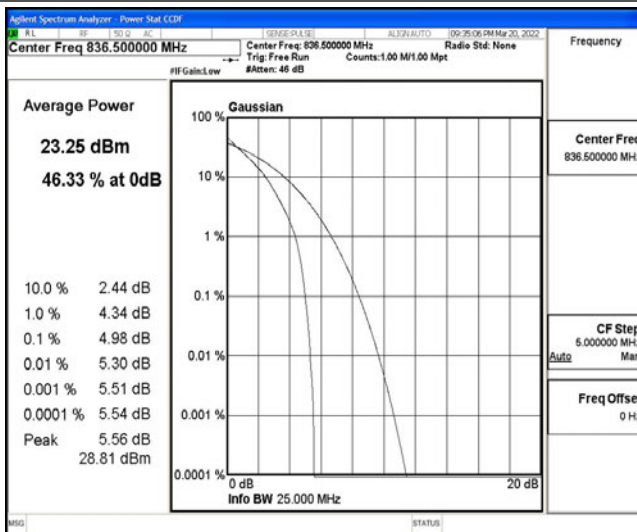

Band5-5MHz-QPSK-20525-25RB#0