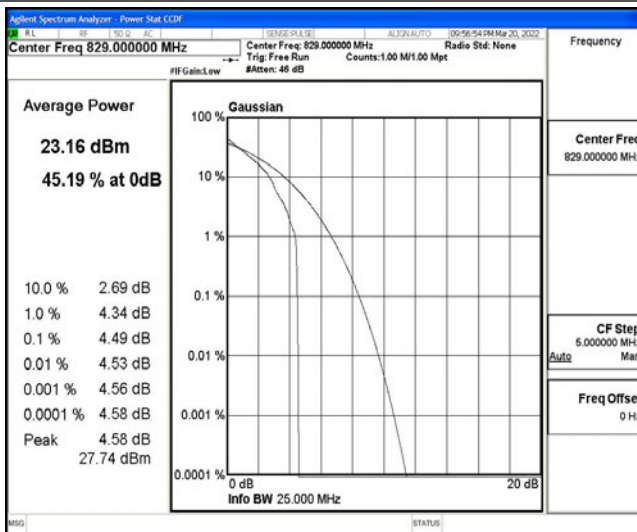

Band5-5MHz-16QAM-20625-1RB#0

Band5-5MHz-16QAM-20625-25RB#0

Band5-10MHz-QPSK-20450-1RB#0

Band5-10MHz-QPSK-20450-50RB#0

Band5-10MHz-QPSK-20525-1RB#0

Band5-10MHz-QPSK-20525-50RB#0

Band5-10MHz-QPSK-20600-1RB#0

Band5-10MHz-QPSK-20600-50RB#0