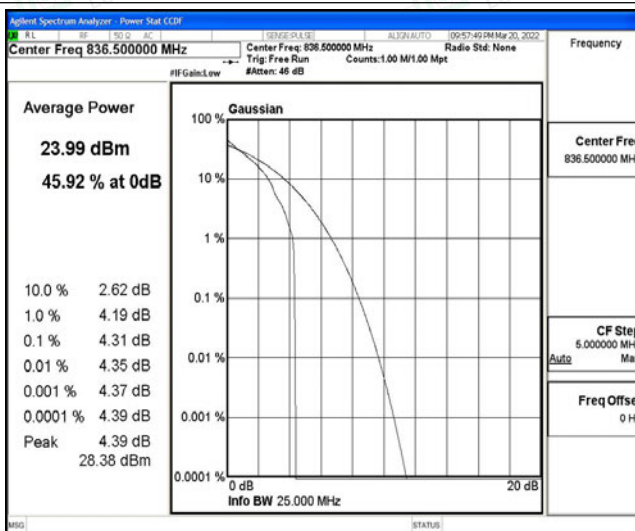

Band5-5MHz-16QAM-20625-1RB#0

Band5-5MHz-16QAM-20625-25RB#0

Band5-10MHz-QPSK-20450-1RB#0

Band5-10MHz-QPSK-20450-50RB#0

Band5-10MHz-QPSK-20525-1RB#0

Band5-10MHz-QPSK-20525-50RB#0

Band5-10MHz-QPSK-20600-1RB#0

Band5-10MHz-QPSK-20600-50RB#0