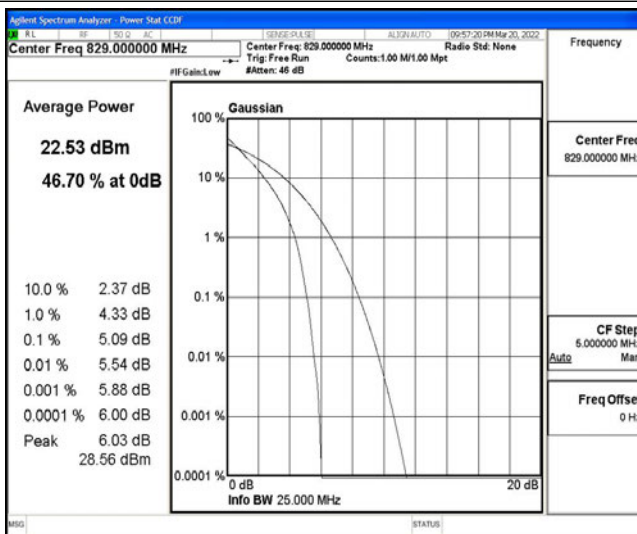

Band5-5MHz-16QAM-20625-1RB#0

Band5-5MHz-16QAM-20625-25RB#0

Band5-10MHz-QPSK-20450-1RB#0

Band5-10MHz-QPSK-20450-50RB#0

Band5-10MHz-QPSK-20525-1RB#0

Band5-10MHz-QPSK-20525-50RB#0

Band5-10MHz-QPSK-20600-1RB#0

Band5-10MHz-QPSK-20600-50RB#0