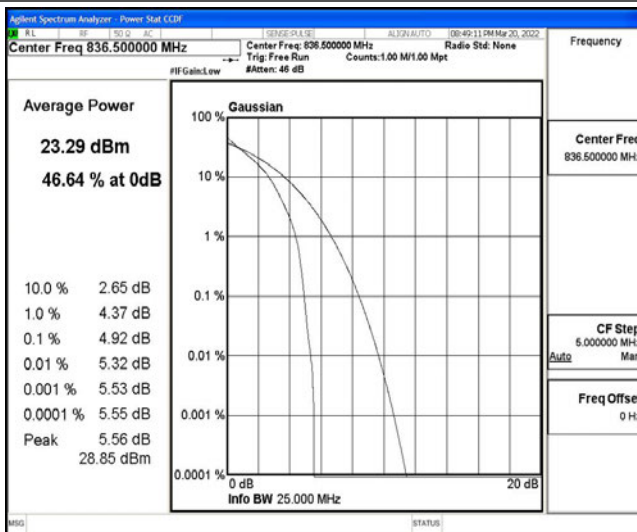

Band5-1.4MHz-QPSK-20525-6RB#0