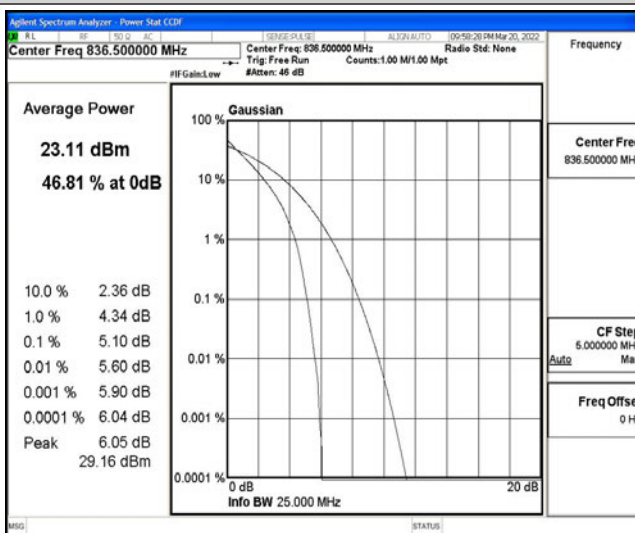

Band5-5MHz-16QAM-20625-1RB#0

Band5-5MHz-16QAM-20625-25RB#0

Band5-10MHz-QPSK-20450-1RB#0

Band5-10MHz-QPSK-20450-50RB#0

Band5-10MHz-QPSK-20525-1RB#0

Band5-10MHz-QPSK-20525-50RB#0

Band5-10MHz-QPSK-20600-1RB#0

Band5-10MHz-QPSK-20600-50RB#0