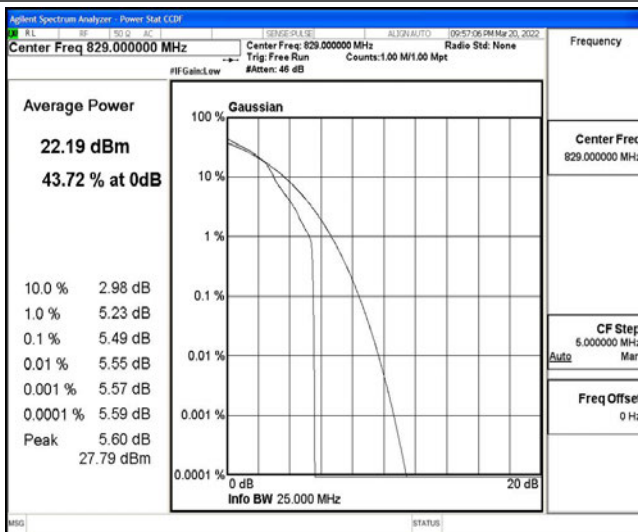

Band5-10MHz-16QAM-20450-1RB#0