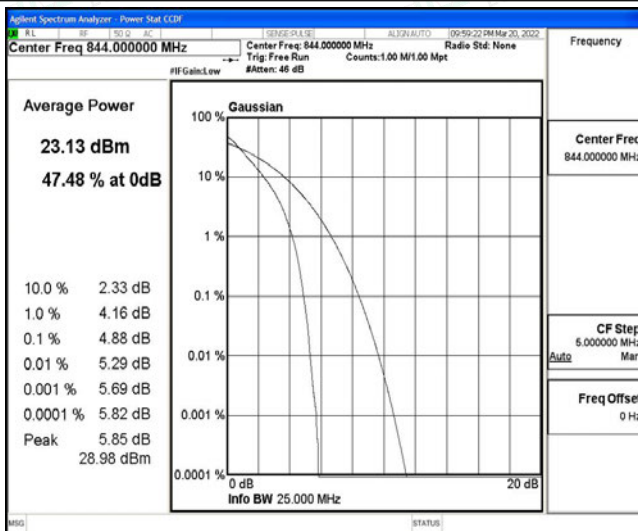

Band5-5MHz-16QAM-20625-1RB#0

Band5-5MHz-16QAM-20625-25RB#0

Band5-10MHz-QPSK-20450-1RB#0

Band5-10MHz-QPSK-20450-50RB#0

Band5-10MHz-QPSK-20525-1RB#0

Band5-10MHz-QPSK-20525-50RB#0

Band5-10MHz-QPSK-20600-1RB#0

Band5-10MHz-QPSK-20600-50RB#0