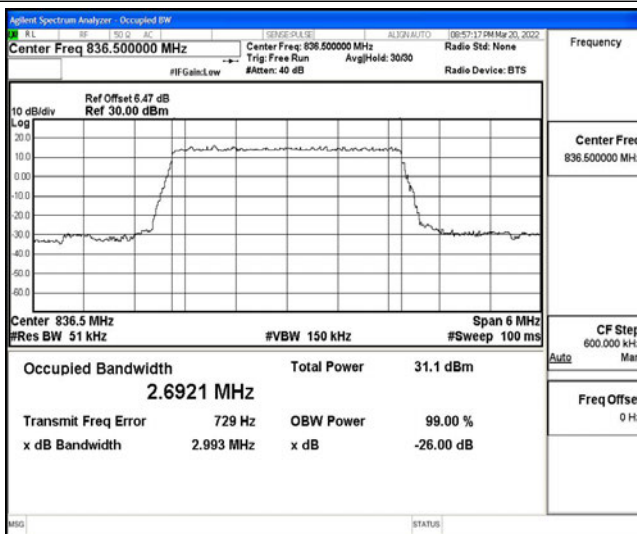

Test Graphs

Band5-1.4MHz-16QAM-20407-6RB#0

Band5-1.4MHz-16QAM-20525-6RB#0

Band5-1.4MHz-16QAM-20643-6RB#0

Band5-3MHz-QPSK-20415-15RB#0

Band5-3MHz-QPSK-20525-15RB#0

Band5-3MHz-QPSK-20635-15RB#0

Band5-3MHz-16QAM-20415-15RB#0