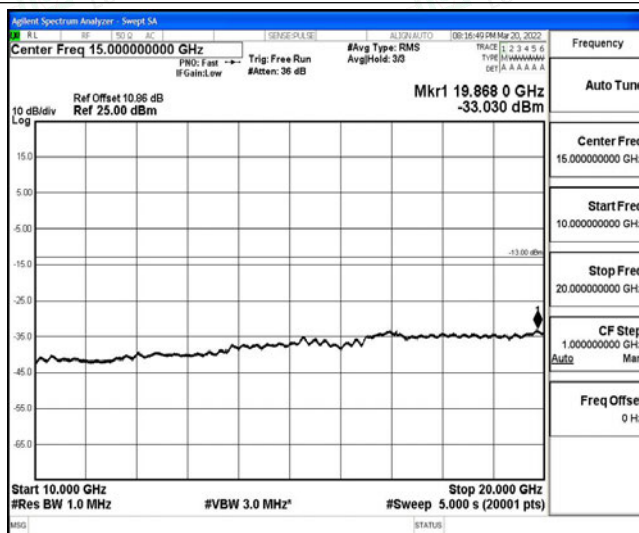

Band4-20MHz-QPSK-20175-1RB#0-Range3:30~1000MHz

Band4-20MHz-QPSK-20175-1RB#0-Range4:1000~10000MHz

Band4-20MHz-QPSK-20175-1RB#0-Range5:10000~20000MHz

Band4-20MHz-QPSK-20300-1RB#0-Range1:0.009~0.15MHz

Band4-20MHz-QPSK-20300-1RB#0-Range2:0.15~30MHz

Band4-20MHz-QPSK-20300-1RB#0-Range3:30~1000MHz

Band4-20MHz-QPSK-20300-1RB#0-Range4:1000~10000MHz

Band4-20MHz-QPSK-20300-1RB#0-Range5:10000~20000MHz

Band4-20MHz-16QAM-20050-1RB#0-Range1:0.009~0.15MHz

Band4-20MHz-16QAM-20050-1RB#0-Range2:0.15~30MHz