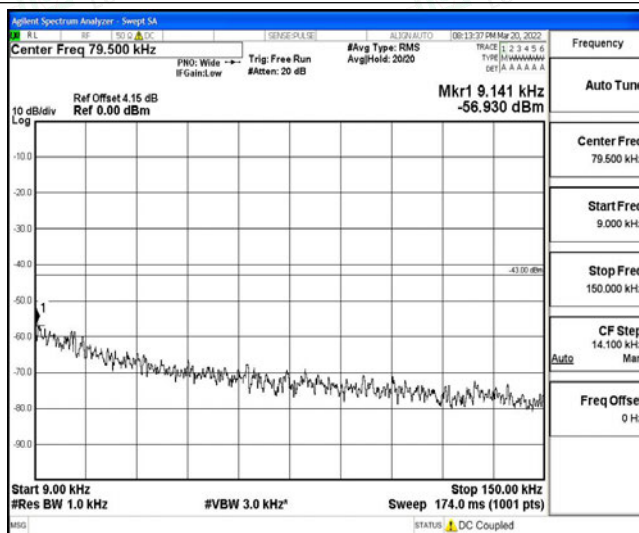

Band4-20MHz-QPSK-20300-1RB#0-Range3:30~1000MHz

Band4-20MHz-QPSK-20300-1RB#0-Range4:1000~10000MHz

Band4-20MHz-QPSK-20300-1RB#0-Range5:10000~20000MHz

Band4-20MHz-16QAM-20050-1RB#0-Range1:0.009~0.15MHz

Band4-20MHz-16QAM-20050-1RB#0-Range2:0.15~30MHz

Band4-20MHz-16QAM-20050-1RB#0-Range3:30~1000MHz

Band4-20MHz-16QAM-20050-1RB#0-Range4:1000~10000MHz

Band4-20MHz-16QAM-20050-1RB#0-Range5:10000~20000MHz

Band4-20MHz-16QAM-20175-1RB#0-Range1:0.009~0.15MHz

Band4-20MHz-16QAM-20175-1RB#0-Range2:0.15~30MHz