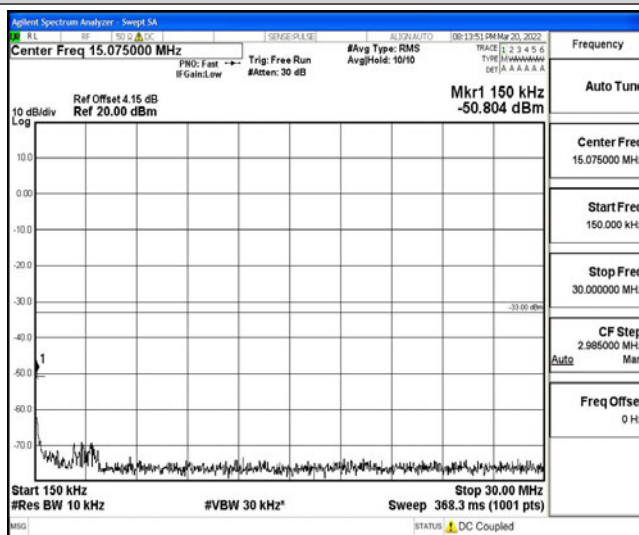

Band4-20MHz-QPSK-20175-1RB#0-Range3:30~1000MHz

Band4-20MHz-QPSK-20175-1RB#0-Range4:1000~10000MHz

Band4-20MHz-QPSK-20175-1RB#0-Range5:10000~20000MHz

Band4-20MHz-QPSK-20300-1RB#0-Range1:0.009~0.15MHz

Band4-20MHz-QPSK-20300-1RB#0-Range2:0.15~30MHz

Band4-20MHz-QPSK-20300-1RB#0-Range3:30~1000MHz

Band4-20MHz-QPSK-20300-1RB#0-Range4:1000~10000MHz

Band4-20MHz-QPSK-20300-1RB#0-Range5:10000~20000MHz

Band4-20MHz-16QAM-20050-1RB#0-Range1:0.009~0.15MHz

Band4-20MHz-16QAM-20050-1RB#0-Range2:0.15~30MHz

Band4-20MHz-16QAM-20050-1RB#0-Range3:30~1000MHz

Band4-20MHz-16QAM-20050-1RB#0-Range4:1000~10000MHz

Band4-20MHz-16QAM-20050-1RB#0-Range5:10000~20000MHz

Band4-20MHz-16QAM-20175-1RB#0-Range1:0.009~0.15MHz

Band4-20MHz-16QAM-20175-1RB#0-Range2:0.15~30MHz