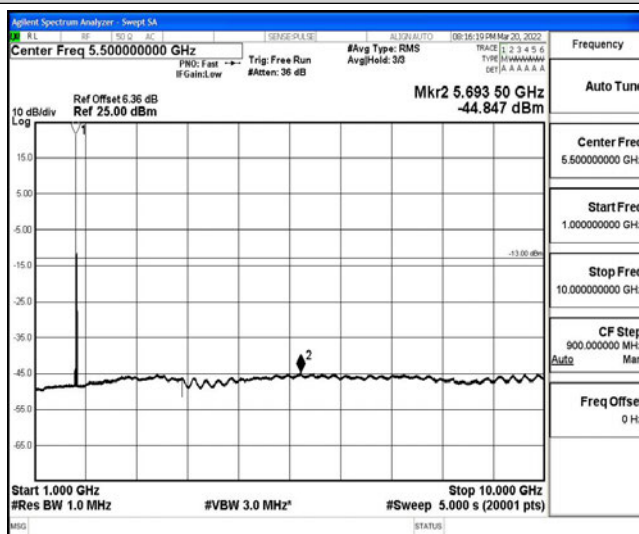

Band4-20MHz-QPSK-20175-1RB#0-Range3:30~1000MHz

Band4-20MHz-QPSK-20175-1RB#0-Range4:1000~10000MHz

Band4-20MHz-QPSK-20175-1RB#0-Range5:10000~20000MHz

Band4-20MHz-QPSK-20300-1RB#0-Range1:0.009~0.15MHz

Band4-20MHz-QPSK-20300-1RB#0-Range2:0.15~30MHz

Band4-20MHz-QPSK-20300-1RB#0-Range3:30~1000MHz

Band4-20MHz-QPSK-20300-1RB#0-Range4:1000~10000MHz

Band4-20MHz-QPSK-20300-1RB#0-Range5:10000~20000MHz

Band4-20MHz-16QAM-20050-1RB#0-Range1:0.009~0.15MHz

Band4-20MHz-16QAM-20050-1RB#0-Range2:0.15~30MHz