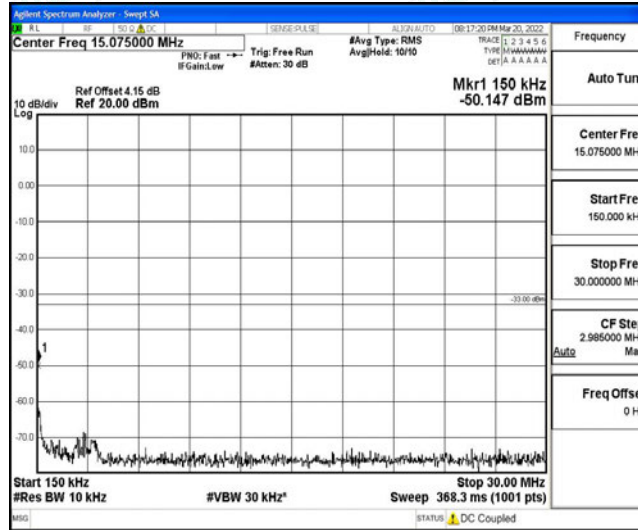

Band4-20MHz-16QAM-20050-1RB#0-Range3:30~1000MHz

Band4-20MHz-16QAM-20050-1RB#0-Range4:1000~10000MHz

Band4-20MHz-16QAM-20050-1RB#0-Range5:10000~20000MHz

Band4-20MHz-16QAM-20175-1RB#0-Range1:0.009~0.15MHz

Band4-20MHz-16QAM-20175-1RB#0-Range2:0.15~30MHz

Band4-20MHz-16QAM-20175-1RB#0-Range3:30~1000MHz

Band4-20MHz-16QAM-20175-1RB#0-Range4:1000~10000MHz

Band4-20MHz-16QAM-20175-1RB#0-Range5:10000~20000MHz

Band4-20MHz-16QAM-20300-1RB#0-Range1:0.009~0.15MHz

Band4-20MHz-16QAM-20300-1RB#0-Range2:0.15~30MHz