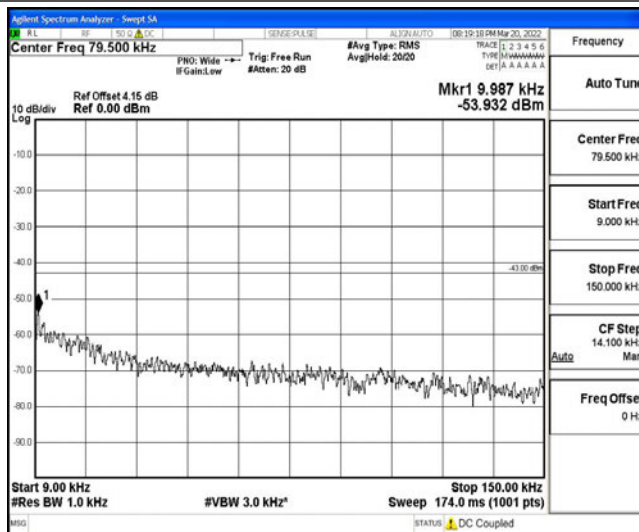

Band4-20MHz-QPSK-20175-1RB#0-Range3:30~1000MHz

Band4-20MHz-QPSK-20175-1RB#0-Range4:1000~10000MHz

Band4-20MHz-QPSK-20175-1RB#0-Range5:10000~20000MHz

Band4-20MHz-QPSK-20300-1RB#0-Range1:0.009~0.15MHz

Band4-20MHz-QPSK-20300-1RB#0-Range2:0.15~30MHz

Band4-20MHz-QPSK-20300-1RB#0-Range3:30~1000MHz

Band4-20MHz-QPSK-20300-1RB#0-Range4:1000~10000MHz

Band4-20MHz-QPSK-20300-1RB#0-Range5:10000~20000MHz

Band4-20MHz-16QAM-20050-1RB#0-Range1:0.009~0.15MHz

Band4-20MHz-16QAM-20050-1RB#0-Range2:0.15~30MHz