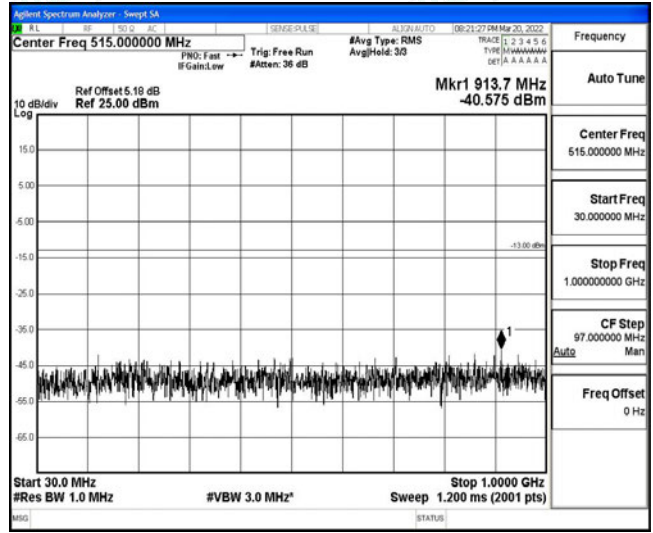

Band4-20MHz-16QAM-20050-1RB#0-Range3:30~1000MHz

Band4-20MHz-16QAM-20050-1RB#0-Range4:1000~10000MHz

Band4-20MHz-16QAM-20050-1RB#0-Range5:10000~20000MHz

Band4-20MHz-16QAM-20175-1RB#0-Range1:0.009~0.15MHz

Band4-20MHz-16QAM-20175-1RB#0-Range2:0.15~30MHz

Band4-20MHz-16QAM-20175-1RB#0-Range3:30~1000MHz

Band4-20MHz-16QAM-20175-1RB#0-Range4:1000~10000MHz

Band4-20MHz-16QAM-20175-1RB#0-Range5:10000~20000MHz

Band4-20MHz-16QAM-20300-1RB#0-Range1:0.009~0.15MHz

Band4-20MHz-16QAM-20300-1RB#0-Range2:0.15~30MHz

Band4-20MHz-16QAM-20300-1RB#0-Range3:30~1000MHz

Band4-20MHz-16QAM-20300-1RB#0-Range4:1000~10000MHz

Band4-20MHz-16QAM-20300-1RB#0-Range5:10000~20000MHz