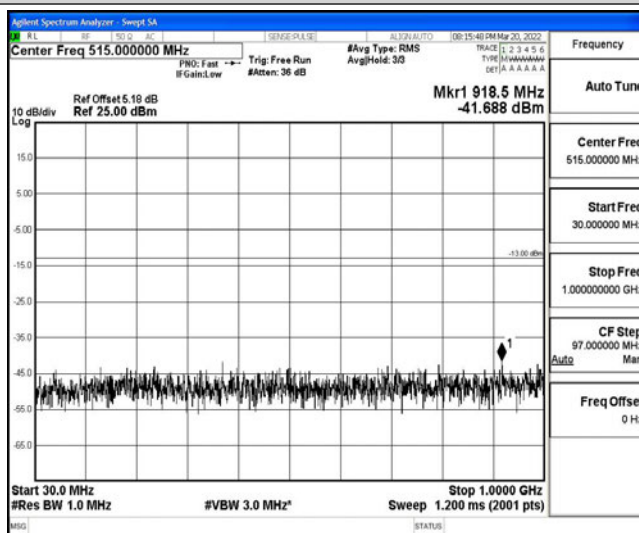

Band4-20MHz-QPSK-20175-1RB#0-Range3:30~1000MHz

Band4-20MHz-QPSK-20175-1RB#0-Range4:1000~10000MHz

Band4-20MHz-QPSK-20175-1RB#0-Range5:10000~20000MHz

Band4-20MHz-QPSK-20300-1RB#0-Range1:0.009~0.15MHz

Band4-20MHz-QPSK-20300-1RB#0-Range2:0.15~30MHz

Band4-20MHz-QPSK-20300-1RB#0-Range3:30~1000MHz

Band4-20MHz-QPSK-20300-1RB#0-Range4:1000~10000MHz

Band4-20MHz-QPSK-20300-1RB#0-Range5:10000~20000MHz

Band4-20MHz-16QAM-20050-1RB#0-Range1:0.009~0.15MHz

Band4-20MHz-16QAM-20050-1RB#0-Range2:0.15~30MHz