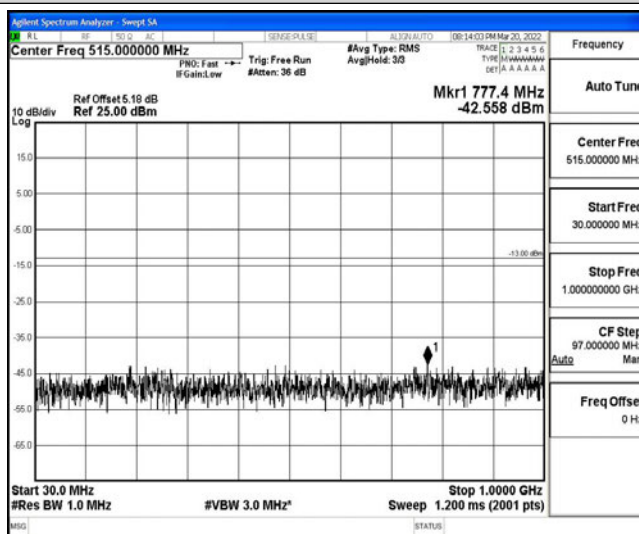

Band4-20MHz-QPSK-20300-1RB#0-Range3:30~1000MHz

Band4-20MHz-QPSK-20300-1RB#0-Range4:1000~10000MHz

Band4-20MHz-QPSK-20300-1RB#0-Range5:10000~20000MHz

Band4-20MHz-16QAM-20050-1RB#0-Range1:0.009~0.15MHz

Band4-20MHz-16QAM-20050-1RB#0-Range2:0.15~30MHz

Band4-20MHz-16QAM-20050-1RB#0-Range3:30~1000MHz

Band4-20MHz-16QAM-20050-1RB#0-Range4:1000~10000MHz

Band4-20MHz-16QAM-20050-1RB#0-Range5:10000~20000MHz

Band4-20MHz-16QAM-20175-1RB#0-Range1:0.009~0.15MHz

Band4-20MHz-16QAM-20175-1RB#0-Range2:0.15~30MHz