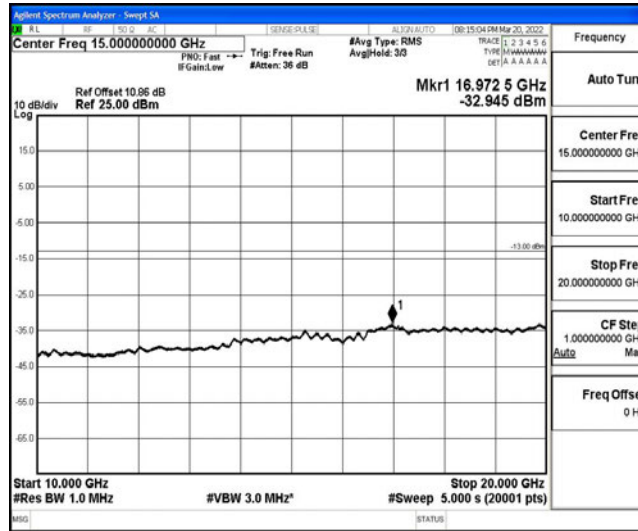

Band4-20MHz-16QAM-20050-1RB#0-Range3:30~1000MHz

Band4-20MHz-16QAM-20050-1RB#0-Range4:1000~10000MHz

Band4-20MHz-16QAM-20050-1RB#0-Range5:10000~20000MHz

Band4-20MHz-16QAM-20175-1RB#0-Range1:0.009~0.15MHz

Band4-20MHz-16QAM-20175-1RB#0-Range2:0.15~30MHz

Band4-20MHz-16QAM-20175-1RB#0-Range3:30~1000MHz

Band4-20MHz-16QAM-20175-1RB#0-Range4:1000~10000MHz

Band4-20MHz-16QAM-20175-1RB#0-Range5:10000~20000MHz

Band4-20MHz-16QAM-20300-1RB#0-Range1:0.009~0.15MHz

Band4-20MHz-16QAM-20300-1RB#0-Range2:0.15~30MHz