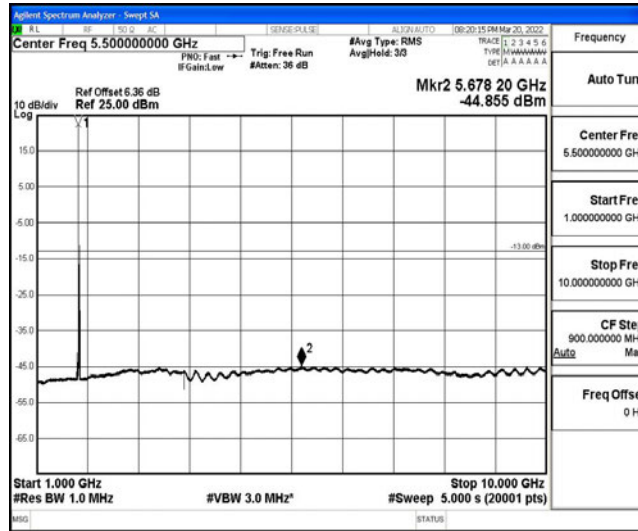

Band4-20MHz-QPSK-20175-1RB#0-Range3:30~1000MHz

Band4-20MHz-QPSK-20175-1RB#0-Range4:1000~10000MHz

Band4-20MHz-QPSK-20175-1RB#0-Range5:10000~20000MHz

Band4-20MHz-QPSK-20300-1RB#0-Range1:0.009~0.15MHz

Band4-20MHz-QPSK-20300-1RB#0-Range2:0.15~30MHz

Band4-20MHz-QPSK-20300-1RB#0-Range3:30~1000MHz

Band4-20MHz-QPSK-20300-1RB#0-Range4:1000~10000MHz

Band4-20MHz-QPSK-20300-1RB#0-Range5:10000~20000MHz

Band4-20MHz-16QAM-20050-1RB#0-Range1:0.009~0.15MHz

Band4-20MHz-16QAM-20050-1RB#0-Range2:0.15~30MHz