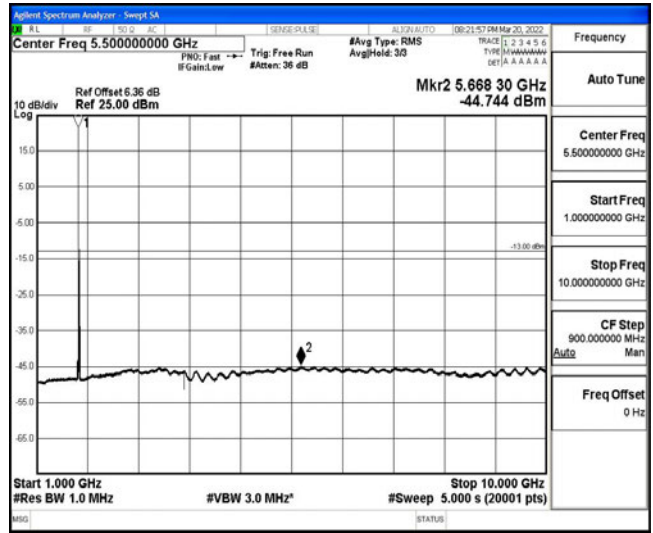

Band4-20MHz-16QAM-20175-1RB#0-Range3:30~1000MHz

Band4-20MHz-16QAM-20175-1RB#0-Range4:1000~10000MHz

Band4-20MHz-16QAM-20175-1RB#0-Range5:10000~20000MHz

Band4-20MHz-16QAM-20300-1RB#0-Range1:0.009~0.15MHz

Band4-20MHz-16QAM-20300-1RB#0-Range2:0.15~30MHz

Band4-20MHz-16QAM-20300-1RB#0-Range3:30~1000MHz

Band4-20MHz-16QAM-20300-1RB#0-Range4:1000~10000MHz

Band4-20MHz-16QAM-20300-1RB#0-Range5:10000~20000MHz