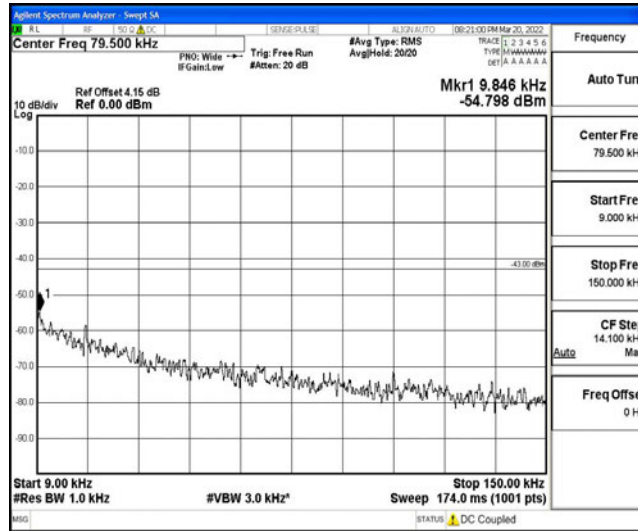

Band4-20MHz-16QAM-20175-1RB#0-Range3:30~1000MHz

Band4-20MHz-16QAM-20175-1RB#0-Range4:1000~10000MHz

Band4-20MHz-16QAM-20175-1RB#0-Range5:10000~20000MHz

Band4-20MHz-16QAM-20300-1RB#0-Range1:0.009~0.15MHz

Band4-20MHz-16QAM-20300-1RB#0-Range2:0.15~30MHz

Band4-20MHz-16QAM-20300-1RB#0-Range3:30~1000MHz

Band4-20MHz-16QAM-20300-1RB#0-Range4:1000~10000MHz

Band4-20MHz-16QAM-20300-1RB#0-Range5:10000~20000MHz