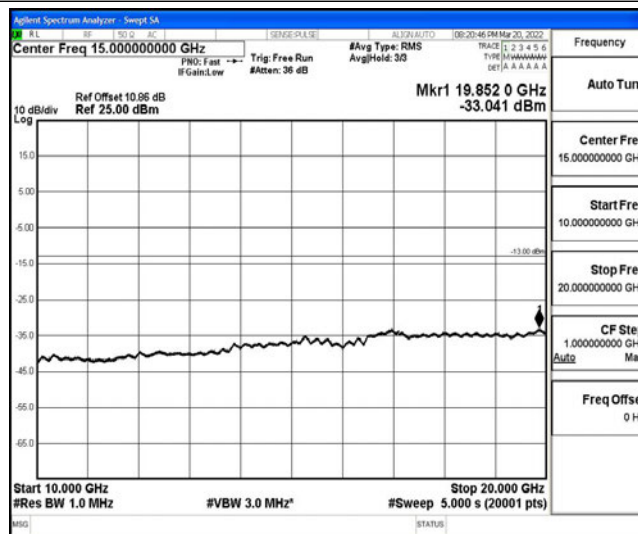

Band4-20MHz-QPSK-20300-1RB#0-Range3:30~1000MHz

Band4-20MHz-QPSK-20300-1RB#0-Range4:1000~10000MHz

Band4-20MHz-QPSK-20300-1RB#0-Range5:10000~20000MHz

Band4-20MHz-16QAM-20050-1RB#0-Range1:0.009~0.15MHz

Band4-20MHz-16QAM-20050-1RB#0-Range2:0.15~30MHz

Band4-20MHz-16QAM-20050-1RB#0-Range3:30~1000MHz

Band4-20MHz-16QAM-20050-1RB#0-Range4:1000~10000MHz

Band4-20MHz-16QAM-20050-1RB#0-Range5:10000~20000MHz

Band4-20MHz-16QAM-20175-1RB#0-Range1:0.009~0.15MHz

Band4-20MHz-16QAM-20175-1RB#0-Range2:0.15~30MHz