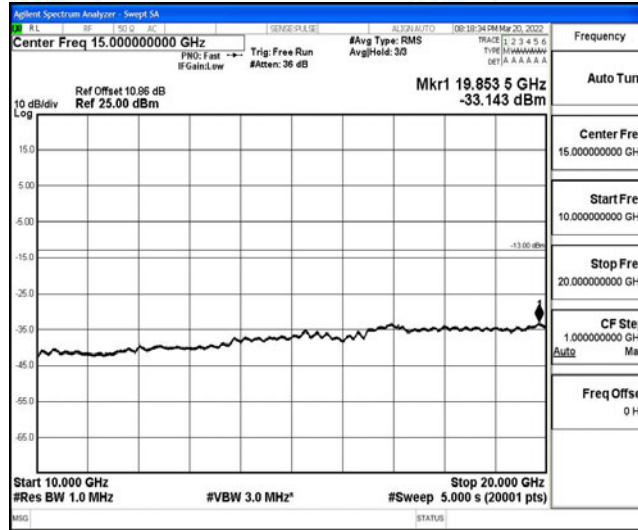

Band4-20MHz-16QAM-20175-1RB#0-Range3:30~1000MHz

Band4-20MHz-16QAM-20175-1RB#0-Range4:1000~10000MHz

Band4-20MHz-16QAM-20175-1RB#0-Range5:10000~20000MHz

Band4-20MHz-16QAM-20300-1RB#0-Range1:0.009~0.15MHz

Band4-20MHz-16QAM-20300-1RB#0-Range2:0.15~30MHz

Band4-20MHz-16QAM-20300-1RB#0-Range3:30~1000MHz

Band4-20MHz-16QAM-20300-1RB#0-Range4:1000~10000MHz

Band4-20MHz-16QAM-20300-1RB#0-Range5:10000~20000MHz