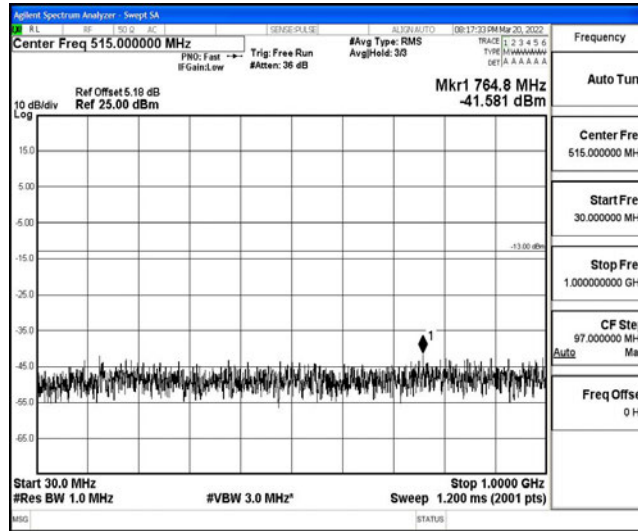

Band4-20MHz-16QAM-20050-1RB#0-Range3:30~1000MHz

Band4-20MHz-16QAM-20050-1RB#0-Range4:1000~10000MHz

Band4-20MHz-16QAM-20050-1RB#0-Range5:10000~20000MHz

Band4-20MHz-16QAM-20175-1RB#0-Range1:0.009~0.15MHz

Band4-20MHz-16QAM-20175-1RB#0-Range2:0.15~30MHz

Band4-20MHz-16QAM-20175-1RB#0-Range3:30~1000MHz

Band4-20MHz-16QAM-20175-1RB#0-Range4:1000~10000MHz

Band4-20MHz-16QAM-20175-1RB#0-Range5:10000~20000MHz

Band4-20MHz-16QAM-20300-1RB#0-Range1:0.009~0.15MHz

Band4-20MHz-16QAM-20300-1RB#0-Range2:0.15~30MHz