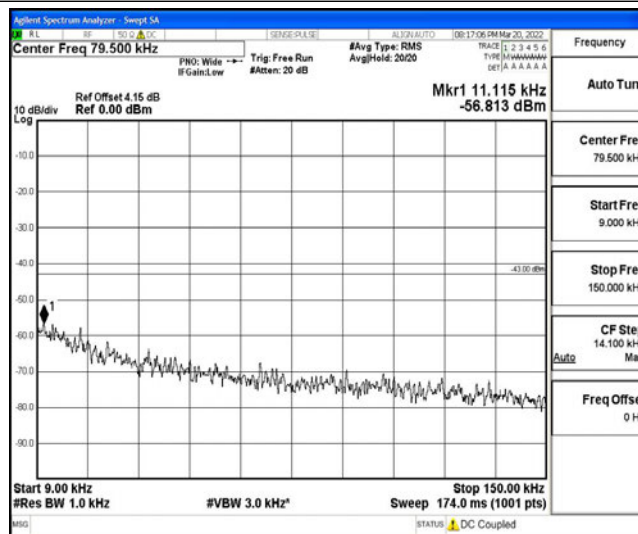

Band4-20MHz-16QAM-20050-1RB#0-Range3:30~1000MHz

Band4-20MHz-16QAM-20050-1RB#0-Range4:1000~10000MHz

Band4-20MHz-16QAM-20050-1RB#0-Range5:10000~20000MHz

Band4-20MHz-16QAM-20175-1RB#0-Range1:0.009~0.15MHz

Band4-20MHz-16QAM-20175-1RB#0-Range2:0.15~30MHz

Band4-20MHz-16QAM-20175-1RB#0-Range3:30~1000MHz

Band4-20MHz-16QAM-20175-1RB#0-Range4:1000~10000MHz

Band4-20MHz-16QAM-20175-1RB#0-Range5:10000~20000MHz

Band4-20MHz-16QAM-20300-1RB#0-Range1:0.009~0.15MHz

Band4-20MHz-16QAM-20300-1RB#0-Range2:0.15~30MHz