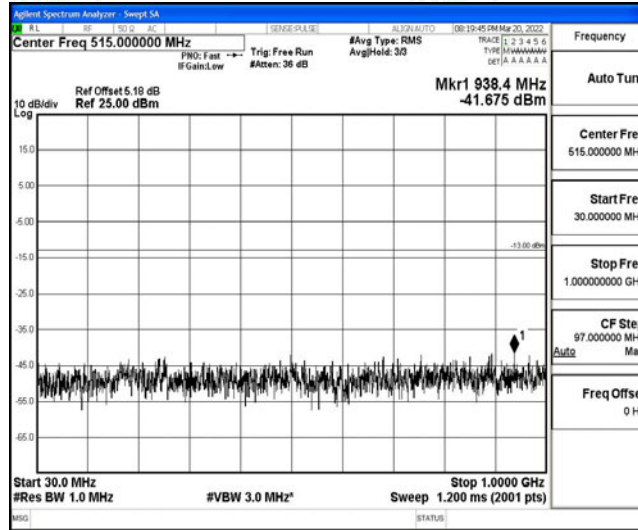

Band4-20MHz-QPSK-20175-1RB#0-Range3:30~1000MHz

Band4-20MHz-QPSK-20175-1RB#0-Range4:1000~10000MHz

Band4-20MHz-QPSK-20175-1RB#0-Range5:10000~20000MHz

Band4-20MHz-QPSK-20300-1RB#0-Range1:0.009~0.15MHz

Band4-20MHz-QPSK-20300-1RB#0-Range2:0.15~30MHz

Band4-20MHz-QPSK-20300-1RB#0-Range3:30~1000MHz

Band4-20MHz-QPSK-20300-1RB#0-Range4:1000~10000MHz

Band4-20MHz-QPSK-20300-1RB#0-Range5:10000~20000MHz

Band4-20MHz-16QAM-20050-1RB#0-Range1:0.009~0.15MHz

Band4-20MHz-16QAM-20050-1RB#0-Range2:0.15~30MHz