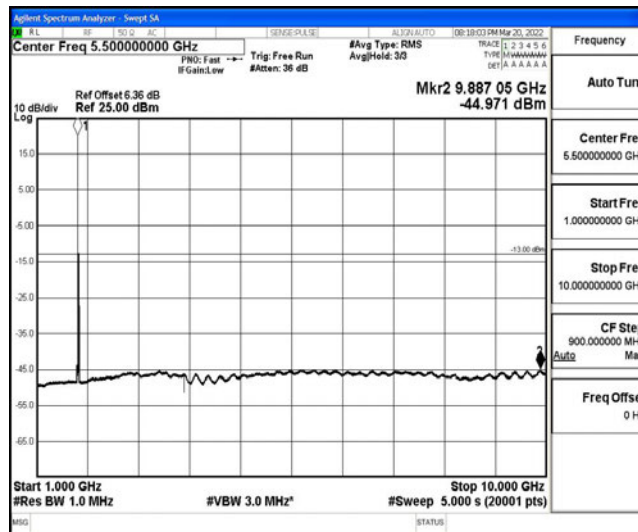

Band4-20MHz-16QAM-20050-1RB#0-Range3:30~1000MHz

Band4-20MHz-16QAM-20050-1RB#0-Range4:1000~10000MHz

Band4-20MHz-16QAM-20050-1RB#0-Range5:10000~20000MHz

Band4-20MHz-16QAM-20175-1RB#0-Range1:0.009~0.15MHz

Band4-20MHz-16QAM-20175-1RB#0-Range2:0.15~30MHz

Band4-20MHz-16QAM-20175-1RB#0-Range3:30~1000MHz

Band4-20MHz-16QAM-20175-1RB#0-Range4:1000~10000MHz

Band4-20MHz-16QAM-20175-1RB#0-Range5:10000~20000MHz

Band4-20MHz-16QAM-20300-1RB#0-Range1:0.009~0.15MHz

Band4-20MHz-16QAM-20300-1RB#0-Range2:0.15~30MHz