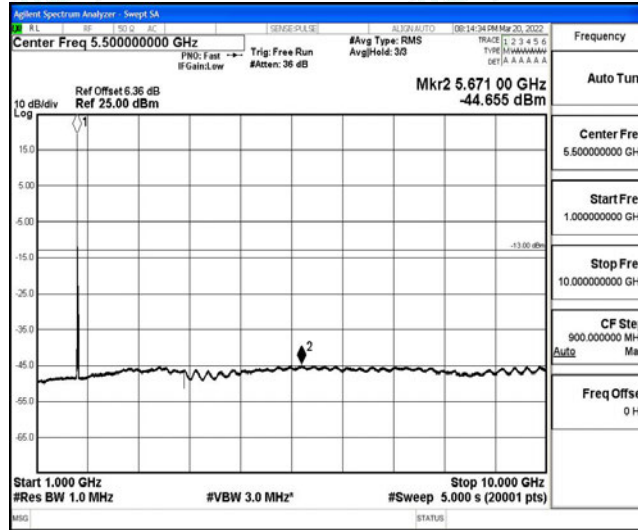

Band4-20MHz-QPSK-20300-1RB#0-Range3:30~1000MHz

Band4-20MHz-QPSK-20300-1RB#0-Range4:1000~10000MHz

Band4-20MHz-QPSK-20300-1RB#0-Range5:10000~20000MHz

Band4-20MHz-16QAM-20050-1RB#0-Range1:0.009~0.15MHz

Band4-20MHz-16QAM-20050-1RB#0-Range2:0.15~30MHz

Band4-20MHz-16QAM-20050-1RB#0-Range3:30~1000MHz

Band4-20MHz-16QAM-20050-1RB#0-Range4:1000~10000MHz

Band4-20MHz-16QAM-20050-1RB#0-Range5:10000~20000MHz

Band4-20MHz-16QAM-20175-1RB#0-Range1:0.009~0.15MHz

Band4-20MHz-16QAM-20175-1RB#0-Range2:0.15~30MHz