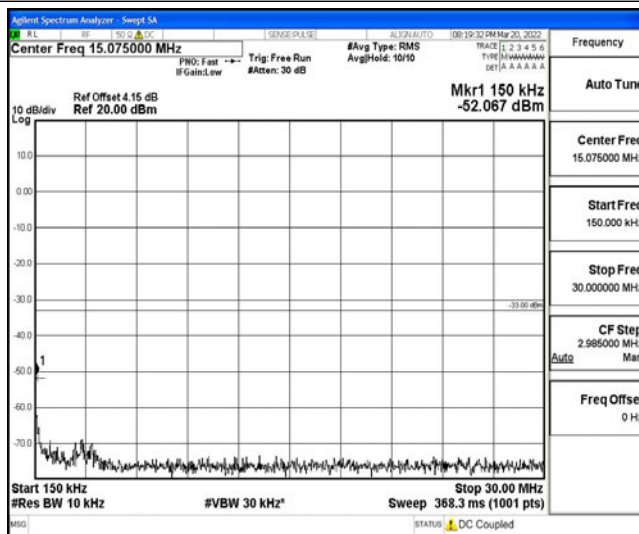

Band4-20MHz-QPSK-20175-1RB#0-Range3:30~1000MHz

Band4-20MHz-QPSK-20175-1RB#0-Range4:1000~10000MHz

Band4-20MHz-QPSK-20175-1RB#0-Range5:10000~20000MHz

Band4-20MHz-QPSK-20300-1RB#0-Range1:0.009~0.15MHz

Band4-20MHz-QPSK-20300-1RB#0-Range2:0.15~30MHz

Band4-20MHz-QPSK-20300-1RB#0-Range3:30~1000MHz

Band4-20MHz-QPSK-20300-1RB#0-Range4:1000~10000MHz

Band4-20MHz-QPSK-20300-1RB#0-Range5:10000~20000MHz

Band4-20MHz-16QAM-20050-1RB#0-Range1:0.009~0.15MHz

Band4-20MHz-16QAM-20050-1RB#0-Range2:0.15~30MHz