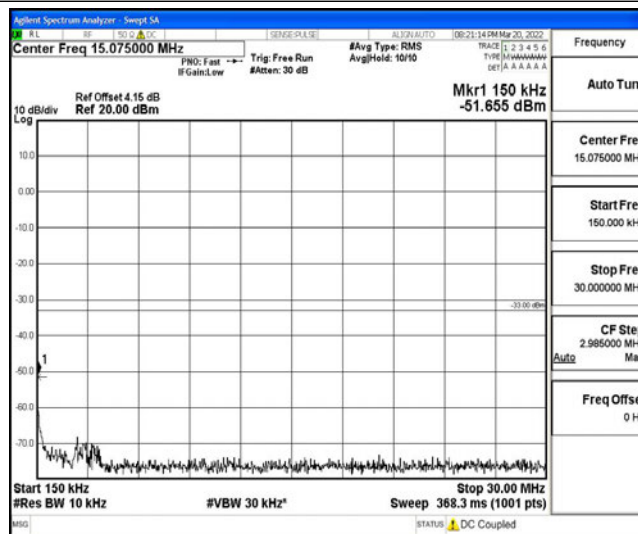

Band4-20MHz-16QAM-20175-1RB#0-Range3:30~1000MHz

Band4-20MHz-16QAM-20175-1RB#0-Range4:1000~10000MHz

Band4-20MHz-16QAM-20175-1RB#0-Range5:10000~20000MHz

Band4-20MHz-16QAM-20300-1RB#0-Range1:0.009~0.15MHz

Band4-20MHz-16QAM-20300-1RB#0-Range2:0.15~30MHz

Band4-20MHz-16QAM-20300-1RB#0-Range3:30~1000MHz

Band4-20MHz-16QAM-20300-1RB#0-Range4:1000~10000MHz

Band4-20MHz-16QAM-20300-1RB#0-Range5:10000~20000MHz