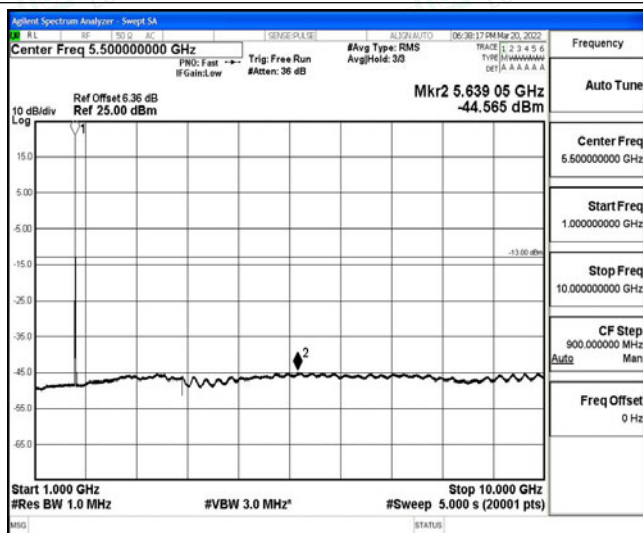

Band4-10MHz-QPSK-20000-1RB#0-Range5:10000~20000MHz