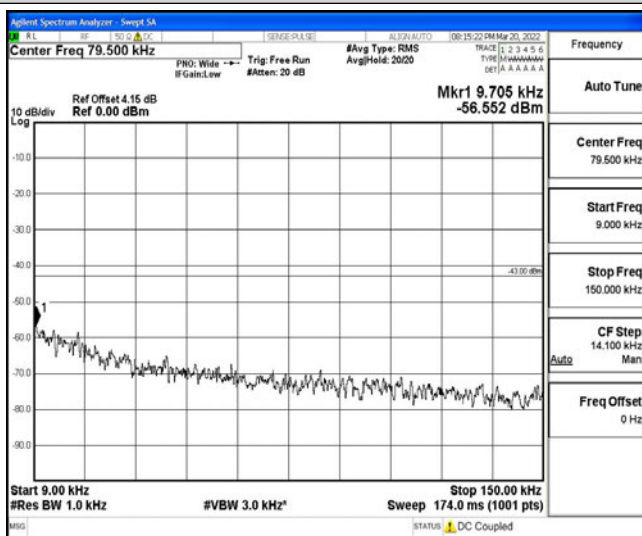

Band4-20MHz-QPSK-20175-1RB#0-Range2:0.15~30MHz