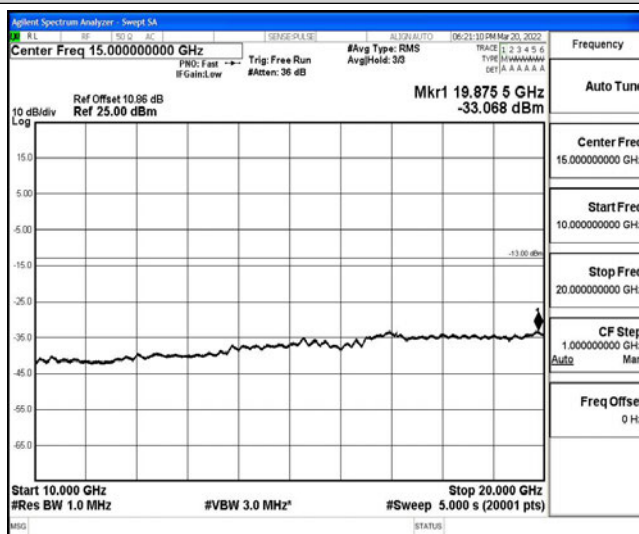

Band4-10MHz-QPSK-20000-1RB#0-Range1:0.009~0.15MHz