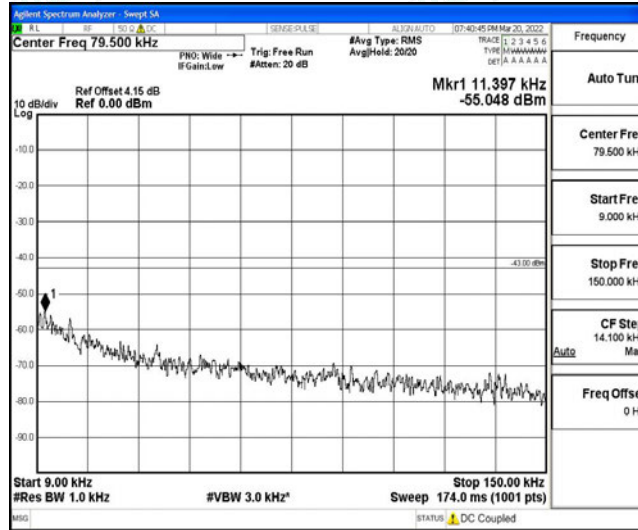

Band4-15MHz-16QAM-20025-1RB#0-Range2:0.15~30MHz