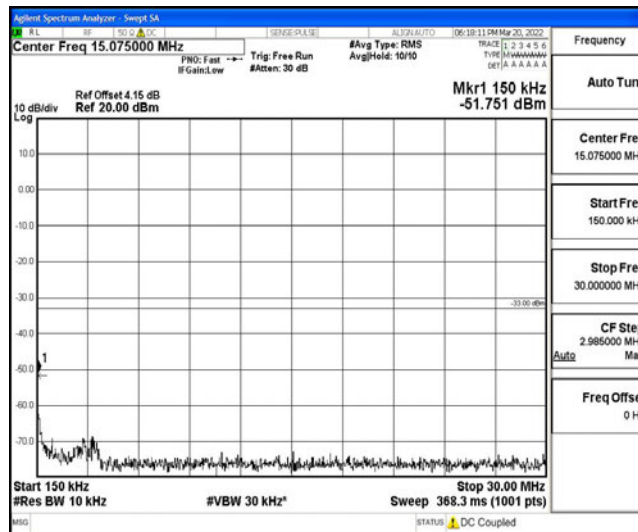

Band4-5MHz-QPSK-20175-1RB#0-Range4:1000~10000MHz

Band4-5MHz-QPSK-20175-1RB#0-Range5:10000~20000MHz

Band4-5MHz-QPSK-20375-1RB#0-Range1:0.009~0.15MHz

Band4-5MHz-QPSK-20375-1RB#0-Range2:0.15~30MHz

Band4-5MHz-QPSK-20375-1RB#0-Range3:30~1000MHz