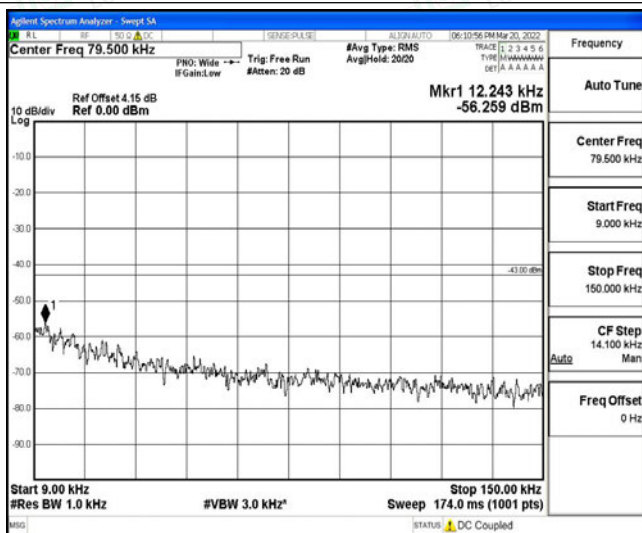

Band4-3MHz-16QAM-20385-1RB#0-Range4:1000~10000MHz

Band4-3MHz-16QAM-20385-1RB#0-Range5:10000~20000MHz

Band4-5MHz-QPSK-19975-1RB#0-Range1:0.009~0.15MHz

Band4-5MHz-QPSK-19975-1RB#0-Range2:0.15~30MHz

Band4-5MHz-QPSK-19975-1RB#0-Range3:30~1000MHz