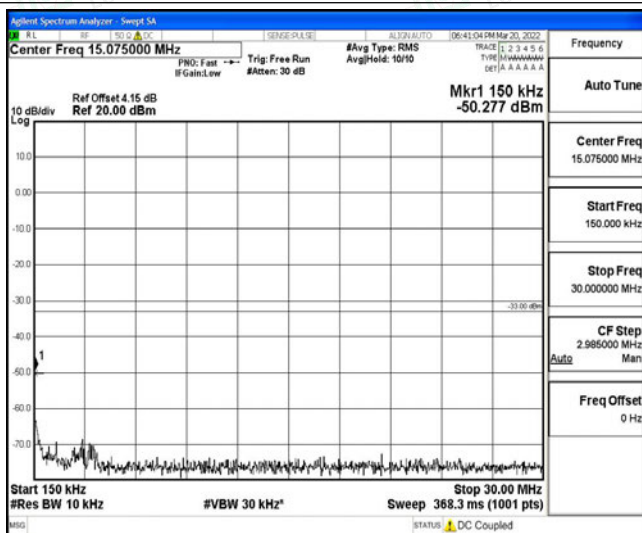

Band4-10MHz-QPSK-20000-1RB#0-Range4:1000~10000MHz

Band4-10MHz-QPSK-20000-1RB#0-Range5:10000~20000MHz

Band4-10MHz-QPSK-20175-1RB#0-Range1:0.009~0.15MHz

Band4-10MHz-QPSK-20175-1RB#0-Range2:0.15~30MHz

Band4-10MHz-QPSK-20175-1RB#0-Range3:30~1000MHz