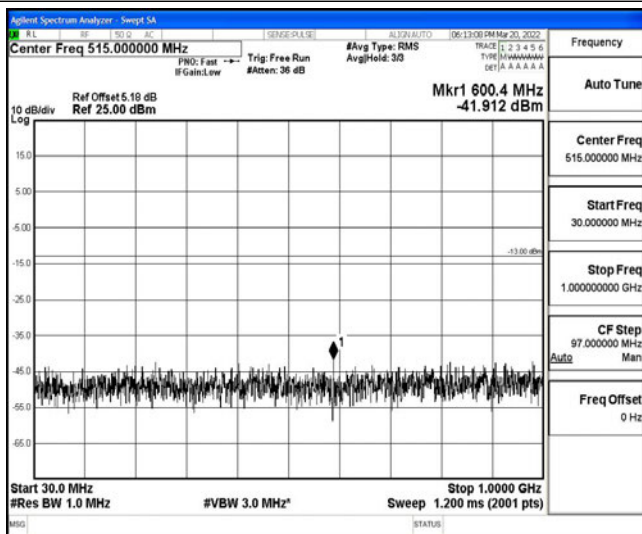

Band4-5MHz-QPSK-20375-1RB#0-Range4:1000~10000MHz

Band4-5MHz-QPSK-20375-1RB#0-Range5:10000~20000MHz

Band4-5MHz-16QAM-19975-1RB#0-Range1:0.009~0.15MHz

Band4-5MHz-16QAM-19975-1RB#0-Range2:0.15~30MHz

Band4-5MHz-16QAM-19975-1RB#0-Range3:30~1000MHz