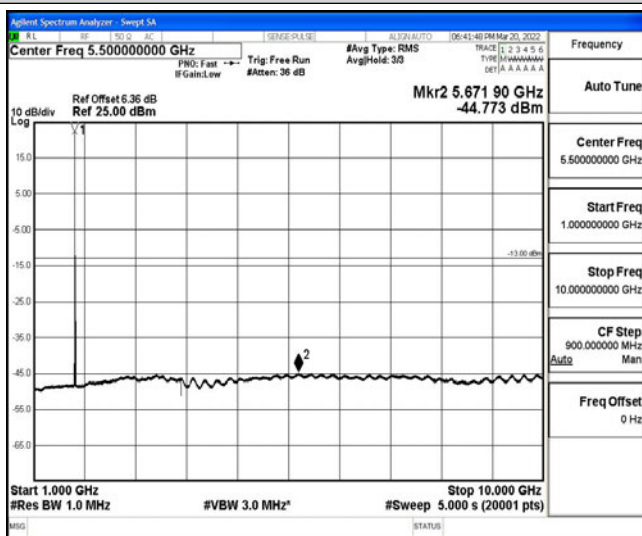

Band4-10MHz-QPSK-20175-1RB#0-Range5:10000~20000MHz