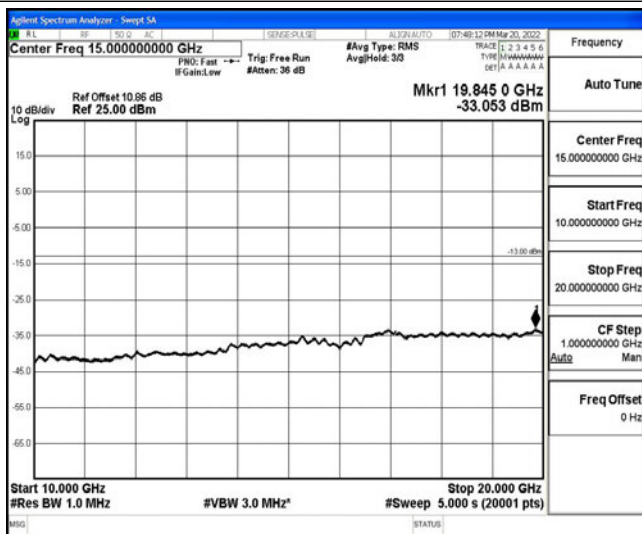

Band4-15MHz-QPSK-20325-1RB#0-Range1:0.009~0.15MHz

Band4-15MHz-QPSK-20325-1RB#0-Range2:0.15~30MHz

Band4-15MHz-QPSK-20325-1RB#0-Range3:30~1000MHz

Band4-15MHz-QPSK-20325-1RB#0-Range4:1000~10000MHz

Band4-15MHz-QPSK-20325-1RB#0-Range5:10000~20000MHz

Band4-15MHz-16QAM-20025-1RB#0-Range1:0.009~0.15MHz

Band4-15MHz-16QAM-20025-1RB#0-Range2:0.15~30MHz

Band4-15MHz-16QAM-20025-1RB#0-Range3:30~1000MHz

Band4-15MHz-16QAM-20025-1RB#0-Range4:1000~10000MHz

Band4-15MHz-16QAM-20025-1RB#0-Range5:1000~20000MHz