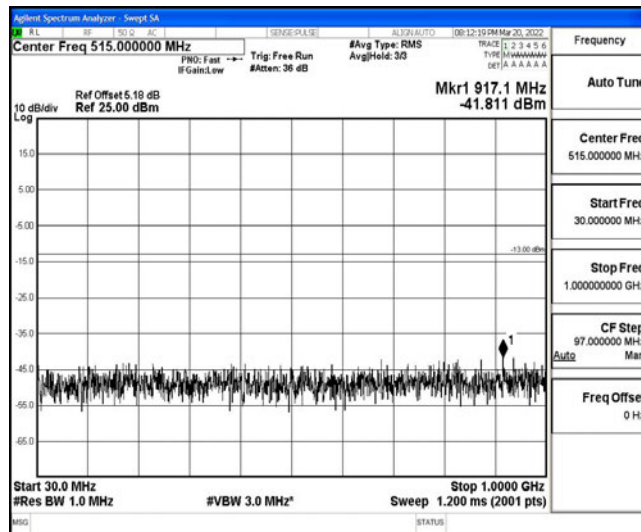

Band4-20MHz-QPSK-20050-1RB#0-Range 1:0.009~0.15MHz

Band4-20MHz-QPSK-20050-1RB#0-Range2:0.15~30MHz

Band4-20MHz-QPSK-20050-1RB#0-Range3:30~100MHz

Band4-20MHz-QPSK-20050-1RB#0-Range4:1000~10000MHz

Band4-20MHz-QPSK-20050-1RB#0-Range5:10000~20000MHz