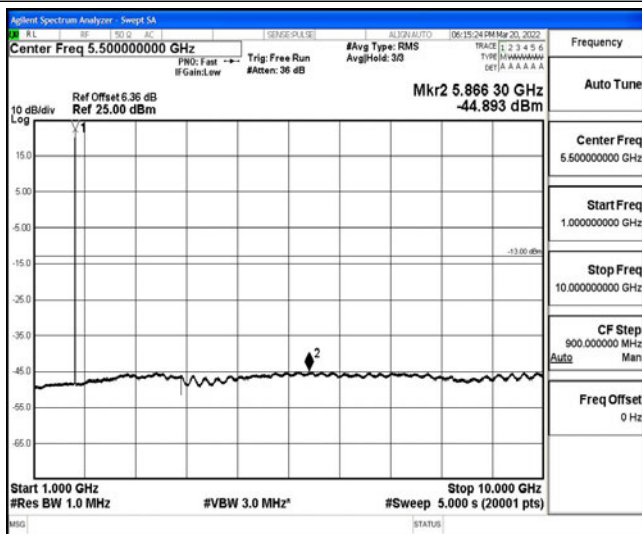

Band4-5MHz-QPSK-20175-1RB#0-Range5:10000~20000MHz