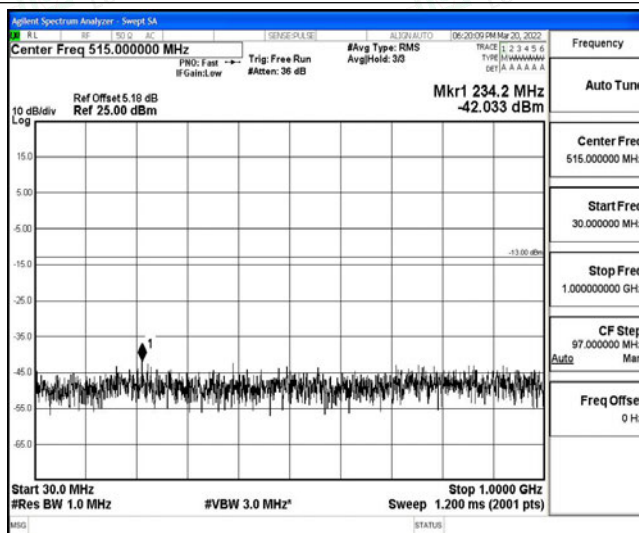

Band4-5MHz-16QAM-20175-1RB#0-Range4:1000~10000MHz

Band4-5MHz-16QAM-20175-1RB#0-Range5:10000~20000MHz

Band4-5MHz-16QAM-20375-1RB#0-Range1:0.009~0.15MHz

Band4-5MHz-16QAM-20375-1RB#0-Range2:0.15~30MHz

Band4-5MHz-16QAM-20375-1RB#0-Range3:30~1000MHz