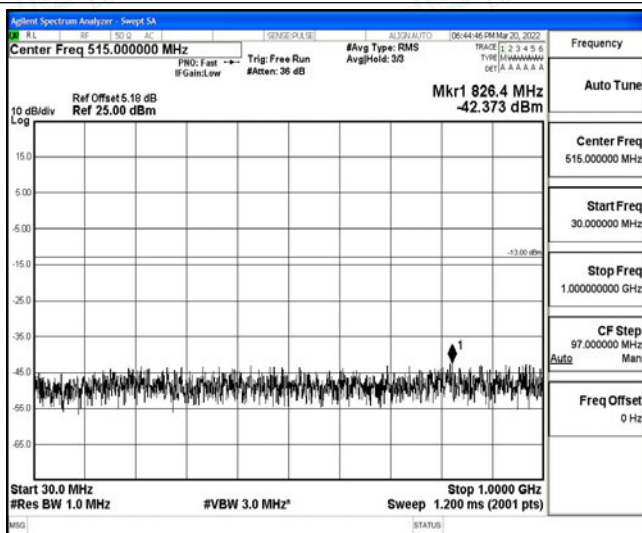

Band4-10MHz-QPSK-20175-1RB#0-Range4:1000~10000MHz

Band4-10MHz-QPSK-20175-1RB#0-Range5:10000~20000MHz

Band4-10MHz-QPSK-20350-1RB#0-Range 1:0.009~0.15MHz

Band4-10MHz-QPSK-20350-1RB#0-Range 2:0.15~30MHz

Band4-10MHz-QPSK-20350-1RB#0-Range 3:30~1000MHz