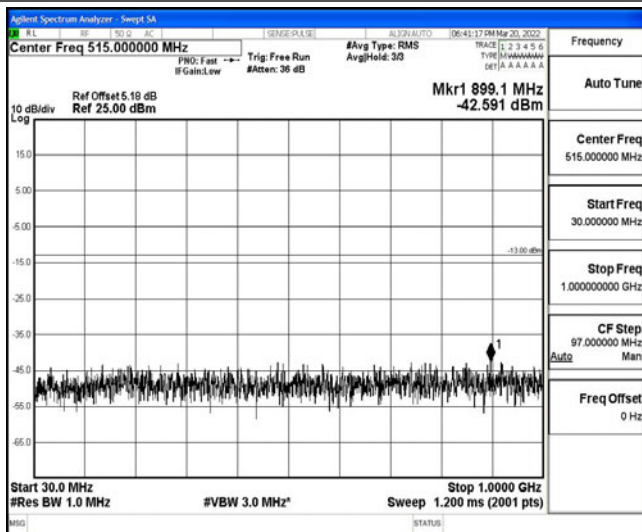

Band4-10MHz-QPSK-20000-1RB#0-Range4:1000~10000MHz

Band4-10MHz-QPSK-20000-1RB#0-Range5:10000~20000MHz

Band4-10MHz-QPSK-20175-1RB#0-Range1:0.009~0.15MHz

Band4-10MHz-QPSK-20175-1RB#0-Range2:0.15~30MHz

Band4-10MHz-QPSK-20175-1RB#0-Range3:30~1000MHz