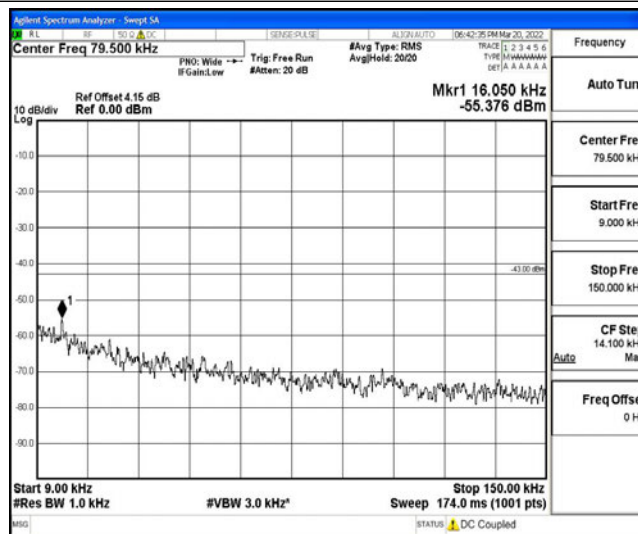

Band4-10MHz-16QAM-20000-1RB#0-Range4:1000~10000MHz

Band4-10MHz-16QAM-20000-1RB#0-Range5:10000~20000MHz

Band4-10MHz-16QAM-20175-1RB#0-Range1:0.009~0.15MHz

Band4-10MHz-16QAM-20175-1RB#0-Range2:0.15~30MHz

Band4-10MHz-16QAM-20175-1RB#0-Range3:30~1000MHz