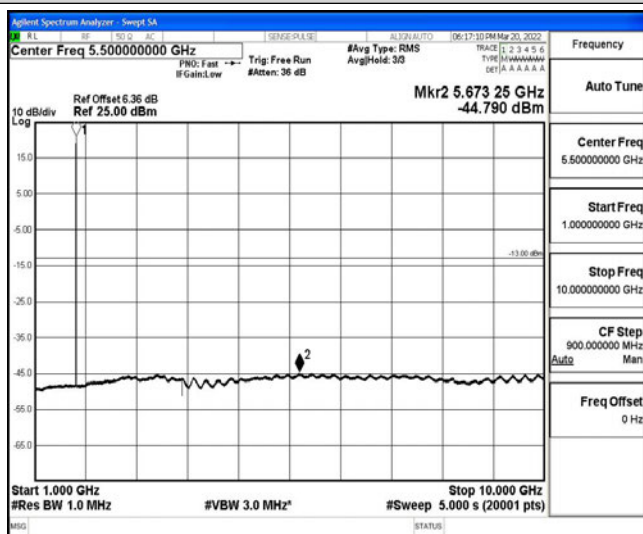

Band4-5MHz-16QAM-20175-1RB#0-Range5:10000~20000MHz