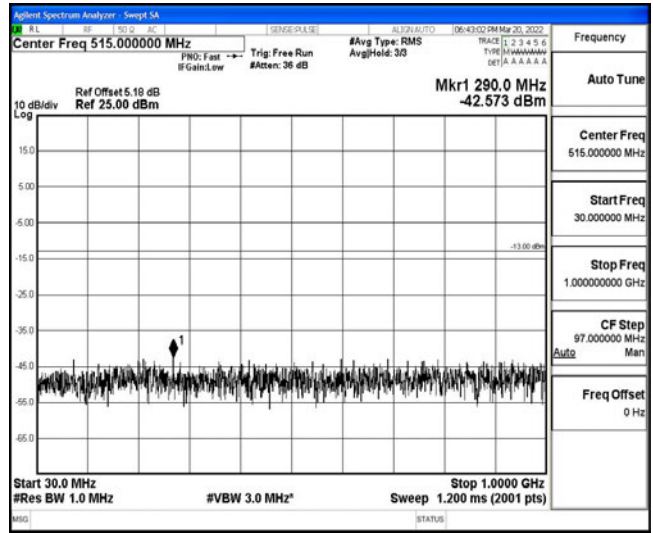

Band4-10MHz-16QAM-20000-1RB#0-Range4:1000~10000MHz

Band4-10MHz-16QAM-20000-1RB#0-Range5:10000~20000MHz

Band4-10MHz-16QAM-20175-1RB#0-Range1:0.009~0.15MHz

Band4-10MHz-16QAM-20175-1RB#0-Range2:0.15~30MHz

Band4-10MHz-16QAM-20175-1RB#0-Range3:30~1000MHz