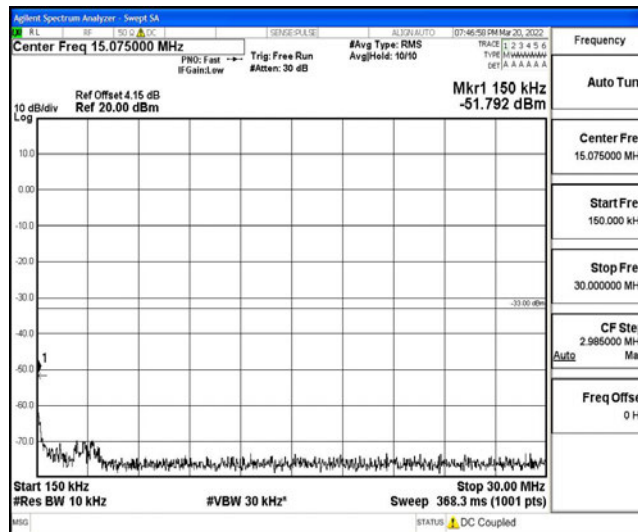

Band4-15MHz-QPSK-20325-1RB#0-Range1:0.009~0.15MHz

Band4-15MHz-QPSK-20325-1RB#0-Range2:0.15~30MHz

Band4-15MHz-QPSK-20325-1RB#0-Range3:30~1000MHz

Band4-15MHz-QPSK-20325-1RB#0-Range4:1000~10000MHz

Band4-15MHz-QPSK-20325-1RB#0-Range5:10000~20000MHz