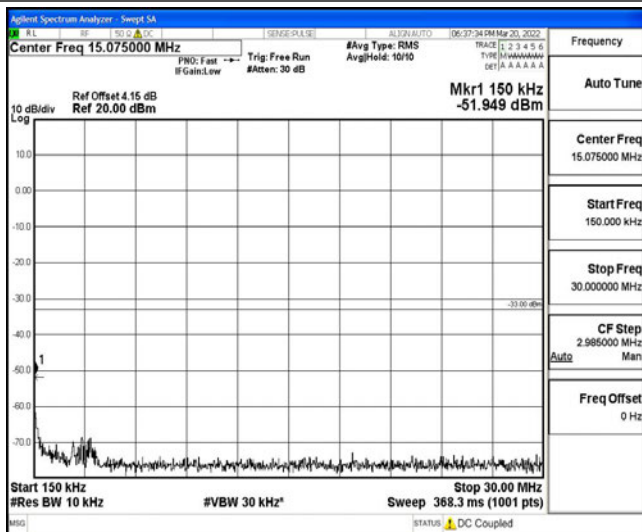

Band4-5MHz-16QAM-20375-1RB#0-Range4:1000~10000MHz

Band4-5MHz-16QAM-20375-1RB#0-Range5:10000~20000MHz

Band4-10MHz-QPSK-20000-1RB#0-Range1:0.009~0.15MHz

Band4-10MHz-QPSK-20000-1RB#0-Range2:0.15~30MHz

Band4-10MHz-QPSK-20000-1RB#0-Range3:30~1000MHz