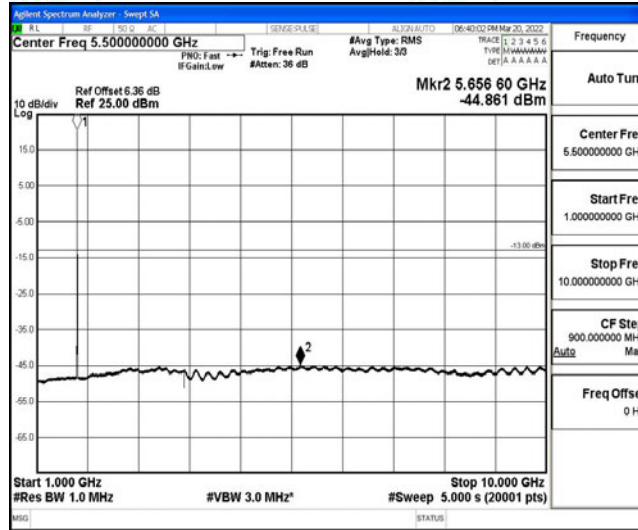

Band4-10MHz-16QAM-20000-1RB#0-Range5:10000~20000MHz