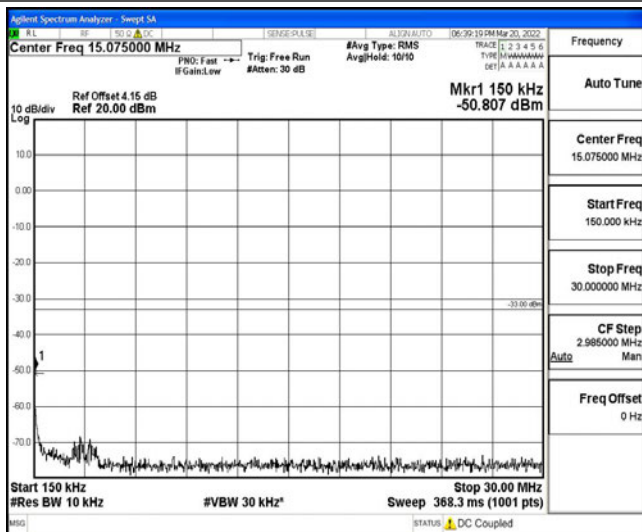

Band4-10MHz-QPSK-20350-1RB#0-Range4:1000~10000MHz

Band4-10MHz-QPSK-20350-1RB#0-Range5:10000~20000MHz

Band4-10MHz-16QAM-20000-1RB#0-Range1:0.009~0.15MHz

Band4-10MHz-16QAM-20000-1RB#0-Range2:0.15~30MHz

Band4-10MHz-16QAM-20000-1RB#0-Range3:30~1000MHz