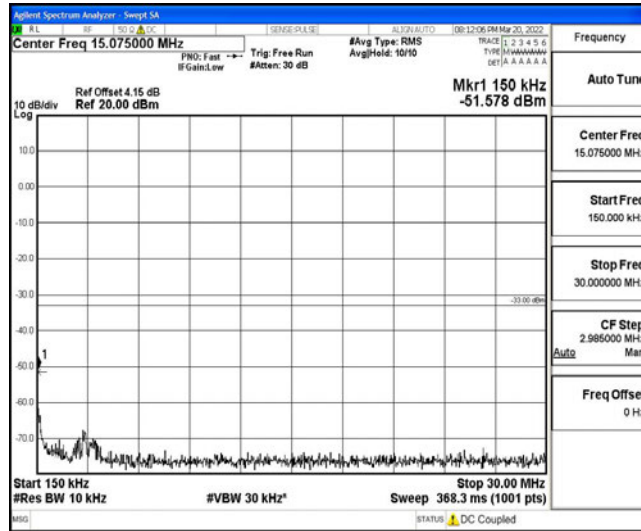

Band4-15MHz-16QAM-20325-1RB#0-Range1:0.009~0.15MHz

Band4-15MHz-16QAM-20325-1RB#0-Range2:0.15~30MHz

Band4-15MHz-16QAM-20325-1RB#0-Range3:30~1000MHz

Band4-15MHz-16QAM-20325-1RB#0-Range4:1000~10000MHz

Band4-15MHz-16QAM-20325-1RB#0-Range5:10000~20000MHz

Band4-20MHz-QPSK-20050-1RB#0-Range 1:0.009~0.15MHz

Band4-20MHz-QPSK-20050-1RB#0-Range2:0.15~30MHz

Band4-20MHz-QPSK-20050-1RB#0-Range3:30~100MHz

Band4-20MHz-QPSK-20050-1RB#0-Range4:1000~10000MHz

Band4-20MHz-QPSK-20050-1RB#0-Range5:10000~20000MHz