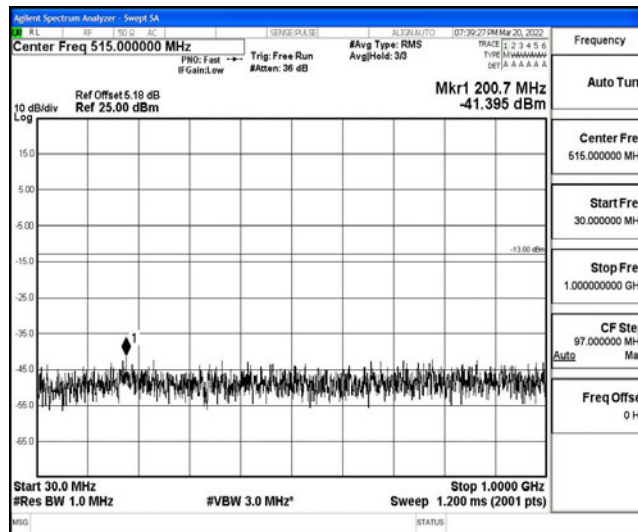

Band4-10MHz-16QAM-20350-1RB#0-Range4:1000~10000MHz

Band4-10MHz-16QAM-20350-1RB#0-Range5:10000~20000MHz

Band4-15MHz-QPSK-20025-1RB#0-Range1:0.009~0.15MHz

Band4-15MHz-QPSK-20225-1RB#0-Range2:0.15~30MHz

Band4-15MHz-QPSK-20225-1RB#0-Range3:30~1000MHz