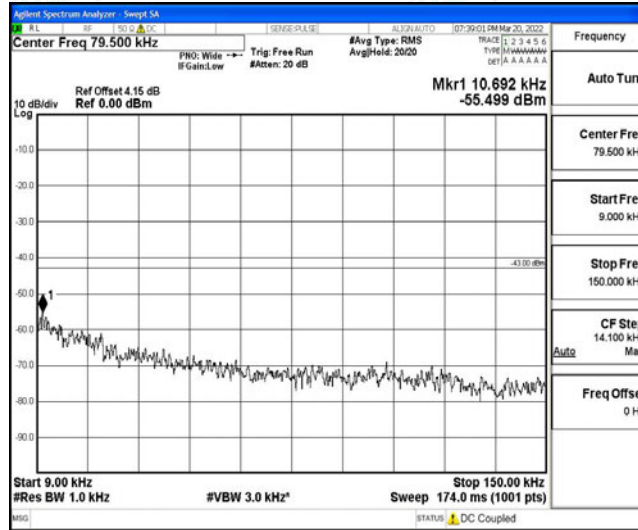

Band4-10MHz-16QAM-20350-1RB#0-Range4:1000~10000MHz

Band4-10MHz-16QAM-20350-1RB#0-Range5:10000~20000MHz

Band4-15MHz-QPSK-20025-1RB#0-Range1:0.009~0.15MHz

Band4-15MHz-QPSK-20225-1RB#0-Range2:0.15~30MHz

Band4-15MHz-QPSK-20225-1RB#0-Range3:30~1000MHz