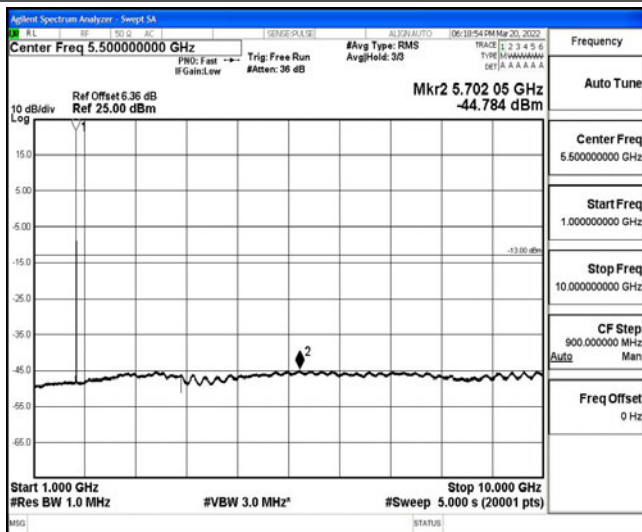

Band4-5MHz-QPSK-20375-1RB#0-Range5:10000~20000MHz