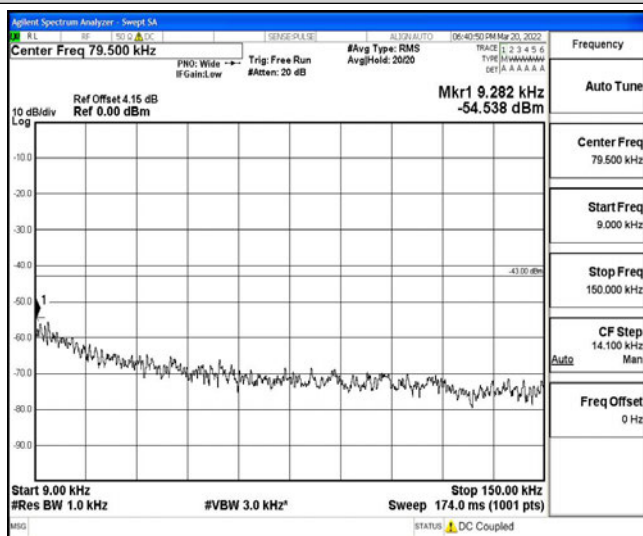

Band4-10MHz-QPSK-20000-1RB#0-Range4:1000~10000MHz

Band4-10MHz-QPSK-20000-1RB#0-Range5:10000~20000MHz

Band4-10MHz-QPSK-20175-1RB#0-Range1:0.009~0.15MHz

Band4-10MHz-QPSK-20175-1RB#0-Range2:0.15~30MHz

Band4-10MHz-QPSK-20175-1RB#0-Range3:30~1000MHz