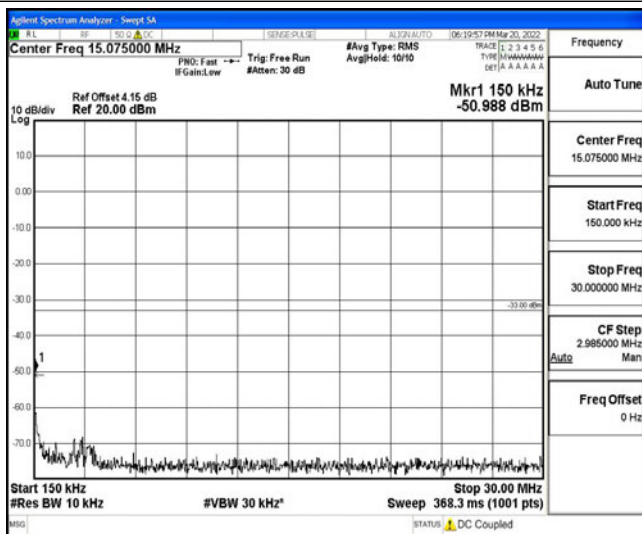

Band4-5MHz-16QAM-20175-1RB#0-Range4:1000~10000MHz

Band4-5MHz-16QAM-20175-1RB#0-Range5:10000~20000MHz

Band4-5MHz-16QAM-20375-1RB#0-Range1:0.009~0.15MHz

Band4-5MHz-16QAM-20375-1RB#0-Range2:0.15~30MHz

Band4-5MHz-16QAM-20375-1RB#0-Range3:30~1000MHz