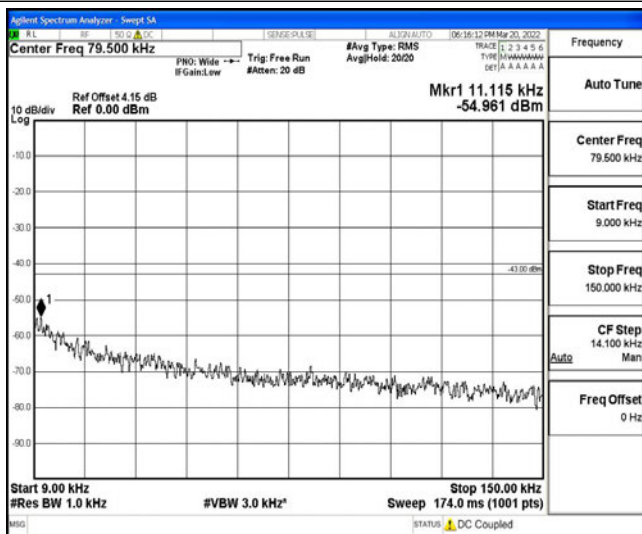

Band4-5MHz-16QAM-19975-1RB#0-Range4:1000~10000MHz

Band4-5MHz-16QAM-19975-1RB#0-Range5:10000~20000MHz

Band4-5MHz-16QAM-20175-1RB#0-Range1:0.009~0.15MHz

Band4-5MHz-16QAM-20175-1RB#0-Range2:0.15~30MHz

Band4-5MHz-16QAM-20175-1RB#0-Range3:30~1000MHz