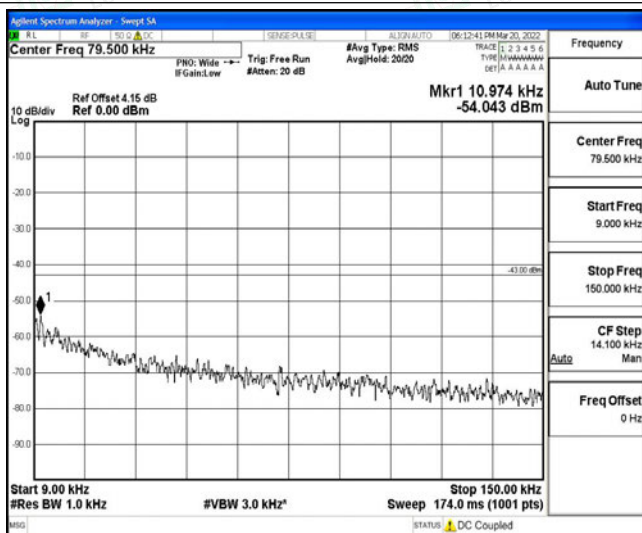

Band4-5MHz-QPSK-20375-1RB#0-Range4:1000~10000MHz

Band4-5MHz-QPSK-20375-1RB#0-Range5:10000~20000MHz

Band4-5MHz-16QAM-19975-1RB#0-Range1:0.009~0.15MHz

Band4-5MHz-16QAM-19975-1RB#0-Range2:0.15~30MHz

Band4-5MHz-16QAM-19975-1RB#0-Range3:30~1000MHz