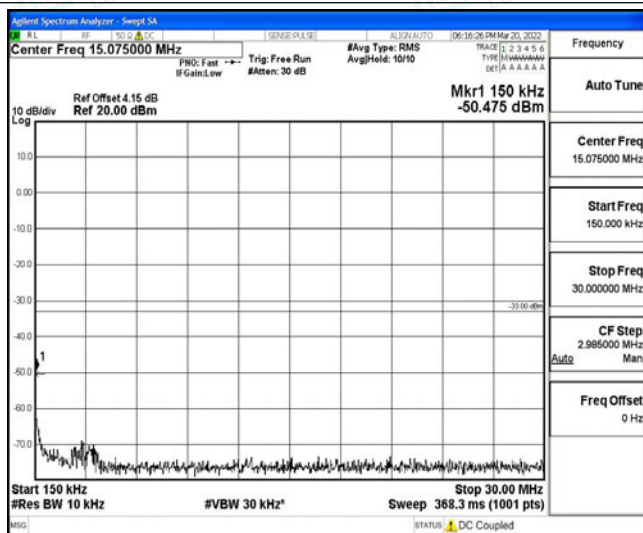

Band4-5MHz-16QAM-19975-1RB#0-Range4:1000~10000MHz

Band4-5MHz-16QAM-19975-1RB#0-Range5:10000~20000MHz

Band4-5MHz-16QAM-20175-1RB#0-Range1:0.009~0.15MHz

Band4-5MHz-16QAM-20175-1RB#0-Range2:0.15~30MHz

Band4-5MHz-16QAM-20175-1RB#0-Range3:30~1000MHz