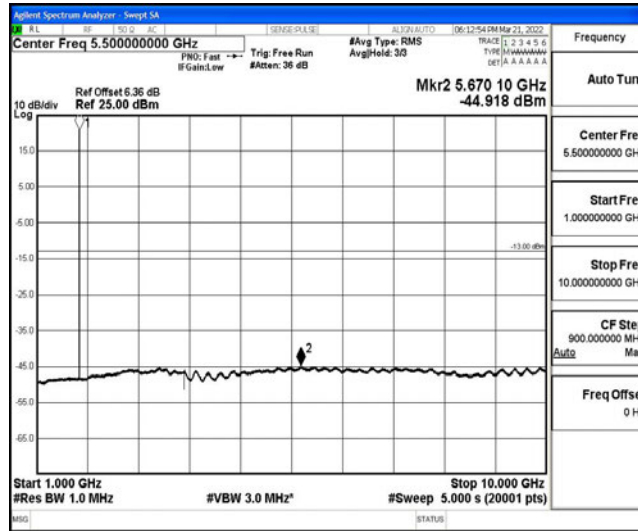

Band4-3MHz-16QAM-20385-1RB#0-Range4:1000~10000MHz

Band4-3MHz-16QAM-20385-1RB#0-Range5:10000~20000MHz

Band4-5MHz-QPSK-19975-1RB#0-Range1:0.009~0.15MHz

Band4-5MHz-QPSK-19975-1RB#0-Range2:0.15~30MHz

Band4-5MHz-QPSK-19975-1RB#0-Range3:30~1000MHz