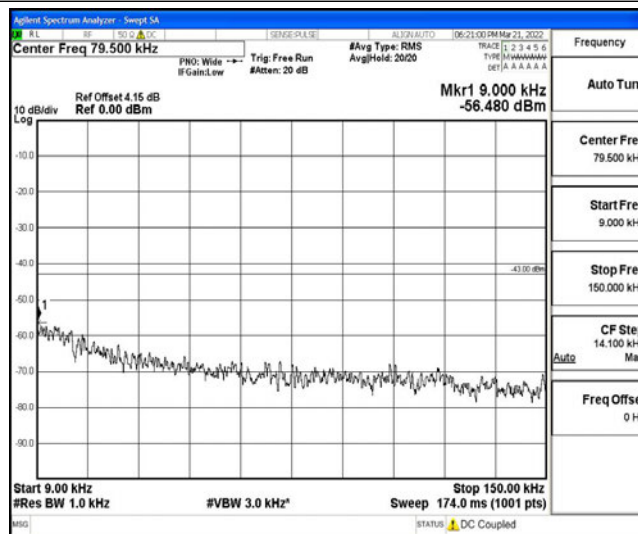

Band4-15MHz-QPSK-20225-1RB#0-Range4:1000~10000MHz

Band4-15MHz-QPSK-2025-1RB#0-Range5:10000~20000MHz

Band4-15MHz-QPSK-20175-1RB#0-Range1:0.009~0.15MHz

Band4-15MHz-QPSK-20175-1RB#0-Range2:0.15~30MHz

Band4-15MHz-QPSK-20175-1RB#0-Range3:30~1000MHz