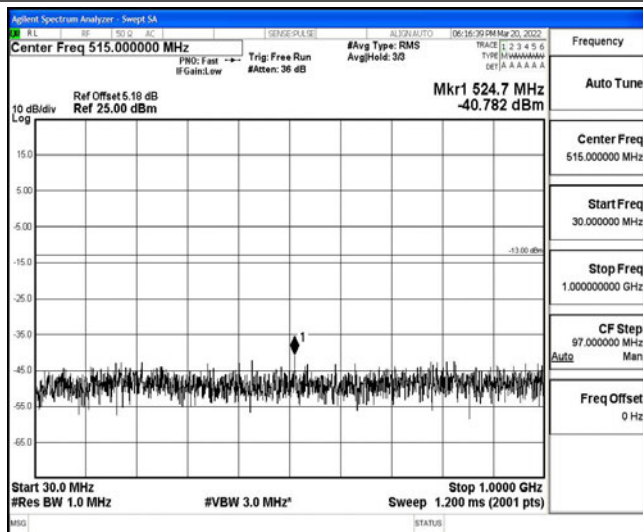

Band4-5MHz-16QAM-19975-1RB#0-Range4:1000~10000MHz

Band4-5MHz-16QAM-19975-1RB#0-Range5:10000~20000MHz

Band4-5MHz-16QAM-20175-1RB#0-Range1:0.009~0.15MHz

Band4-5MHz-16QAM-20175-1RB#0-Range2:0.15~30MHz

Band4-5MHz-16QAM-20175-1RB#0-Range3:30~1000MHz