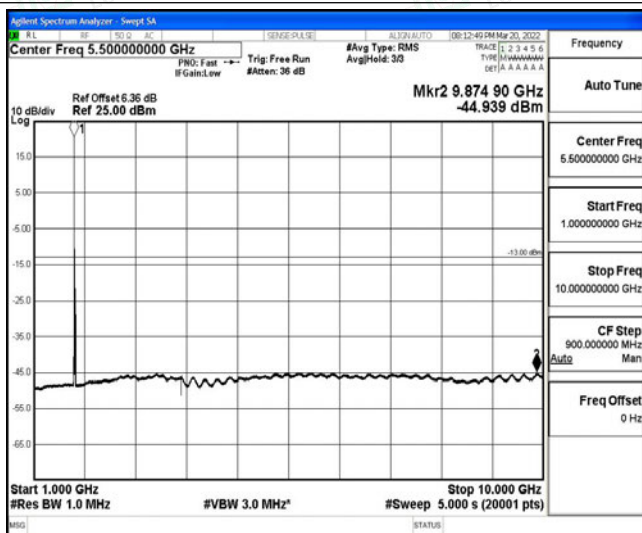

Band4-20MHz-QPSK-20050-1RB#0-Range 1:0.009~0.15MHz

Band4-20MHz-QPSK-20050-1RB#0-Range2:0.15~30MHz

Band4-20MHz-QPSK-20050-1RB#0-Range3:30~100MHz

Band4-20MHz-QPSK-20050-1RB#0-Range4:1000~10000MHz

Band4-20MHz-QPSK-20050-1RB#0-Range5:10000~20000MHz

Band4-20MHz-QPSK-20175-1RB#0-Range1:0.009~0.15MHz

Band4-20MHz-QPSK-20175-1RB#0-Range2:0.15~30MHz