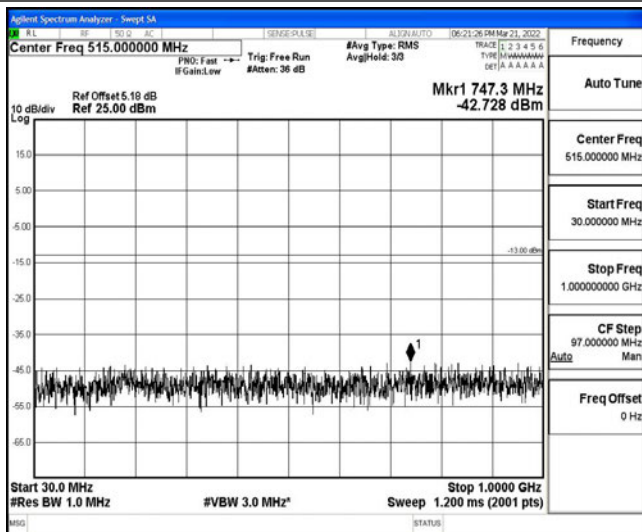

Band4-15MHz-QPSK-20225-1RB#0-Range4:1000~10000MHz

Band4-15MHz-QPSK-2025-1RB#0-Range5:10000~20000MHz

Band4-15MHz-QPSK-20175-1RB#0-Range1:0.009~0.15MHz

Band4-15MHz-QPSK-20175-1RB#0-Range2:0.15~30MHz

Band4-15MHz-QPSK-20175-1RB#0-Range3:30~1000MHz