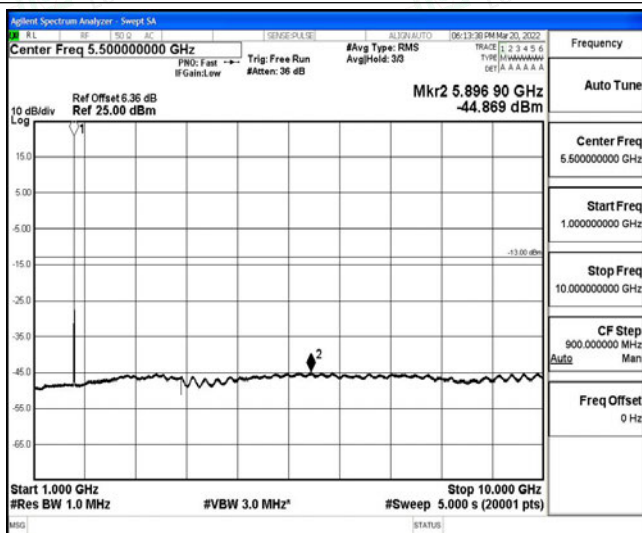

Band4-5MHz-16QAM-19975-1RB#0-Range5:10000~20000MHz