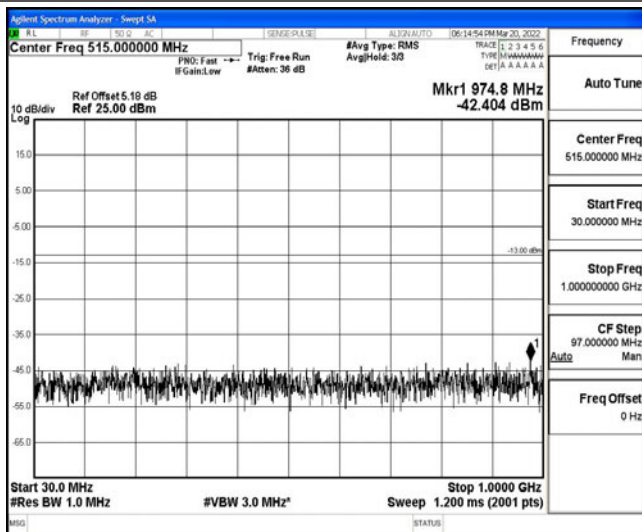

Band4-5MHz-QPSK-19975-1RB#0-Range4:1000~10000MHz

Band4-5MHz-QPSK-19975-1RB#0-Range5:1000~2000MHz

Band4-5MHz-QPSK-20175-1RB#0-Range1:0.009~0.15MHz

Band4-5MHz-QPSK-20175-1RB#0-Range2:0.15~30MHz

Band4-5MHz-QPSK-20175-1RB#0-Range3:30~1000MHz