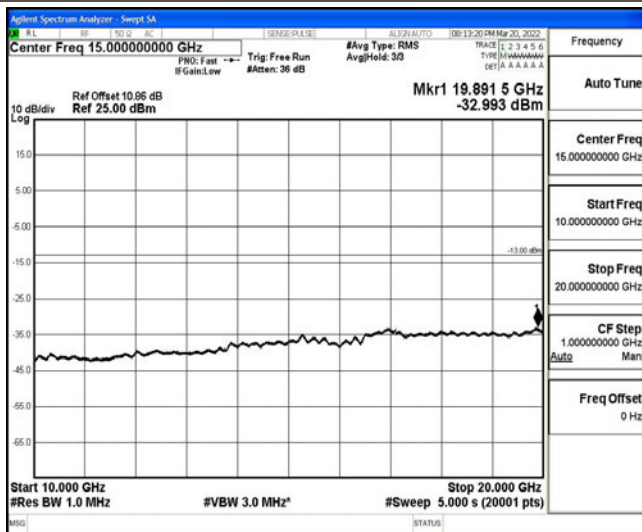

Band4-20MHz-QPSK-20050-1RB#0-Range 1:0.009~0.15MHz

Band4-20MHz-QPSK-20050-1RB#0-Range2:0.15~30MHz

Band4-20MHz-QPSK-20050-1RB#0-Range3:30~100MHz

Band4-20MHz-QPSK-20050-1RB#0-Range4:1000~10000MHz

Band4-20MHz-QPSK-20050-1RB#0-Range5:10000~20000MHz