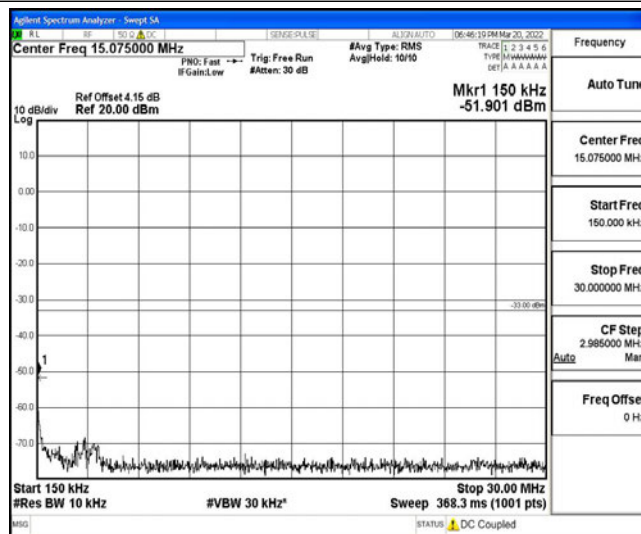

Band4-10MHz-16QAM-20175-1RB#0-Range4:1000~10000MHz

Band4-10MHz-16QAM-20175-1RB#0-Range5:10000~20000MHz

Band4-10MHz-16QAM-20350-1RB#0-Range1:0.009~0.15MHz

Band4-10MHz-16QAM-20350-1RB#0-Range2:0.15~30MHz

Band4-10MHz-16QAM-20350-1RB#0-Range3:30~1000MHz