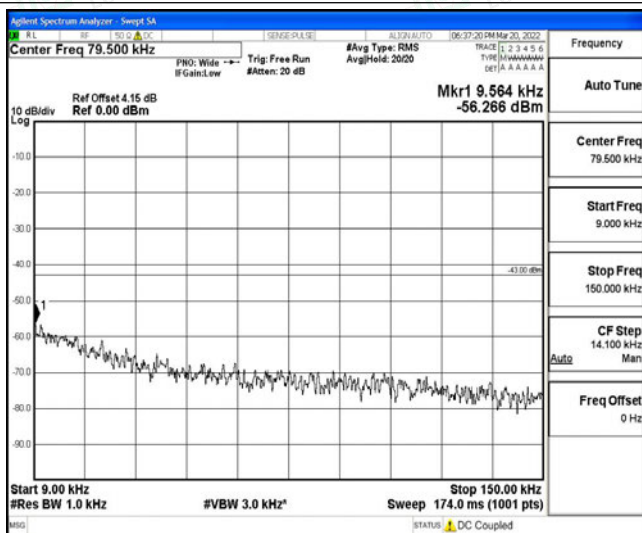

Band4-5MHz-16QAM-20375-1RB#0-Range4:1000~10000MHz

Band4-5MHz-16QAM-20375-1RB#0-Range5:10000~20000MHz

Band4-10MHz-QPSK-20000-1RB#0-Range1:0.009~0.15MHz

Band4-10MHz-QPSK-20000-1RB#0-Range2:0.15~30MHz

Band4-10MHz-QPSK-20000-1RB#0-Range3:30~1000MHz