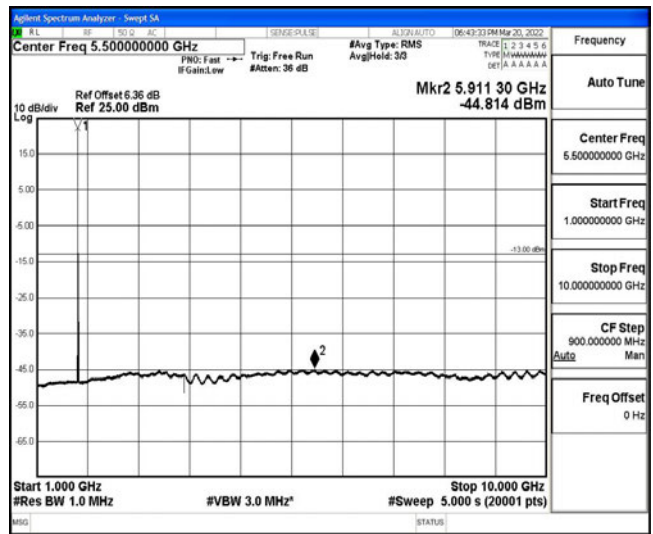

Band4-10MHz-16QAM-20175-1RB#0-Range5:10000~20000MHz