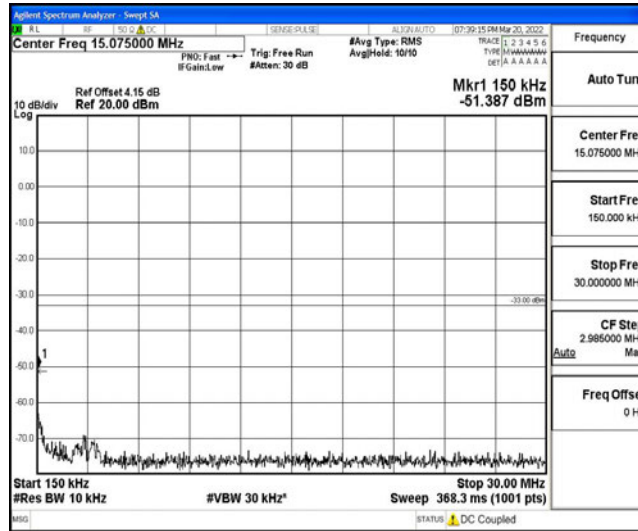

Band4-10MHz-16QAM-20350-1RB#0-Range4:1000~10000MHz

Band4-10MHz-16QAM-20350-1RB#0-Range5:10000~20000MHz

Band4-15MHz-QPSK-20025-1RB#0-Range1:0.009~0.15MHz

Band4-15MHz-QPSK-20225-1RB#0-Range2:0.15~30MHz

Band4-15MHz-QPSK-20225-1RB#0-Range3:30~1000MHz