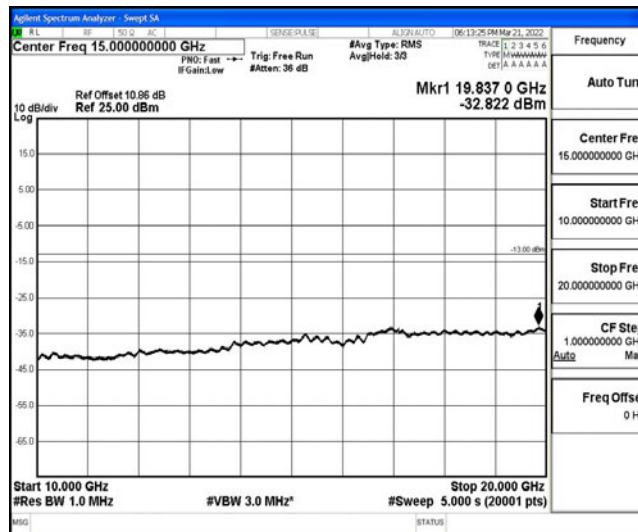

Band4-3MHz-16QAM-20385-1RB#0-Range4:1000~10000MHz

Band4-3MHz-16QAM-20385-1RB#0-Range5:10000~20000MHz

Band4-5MHz-QPSK-19975-1RB#0-Range1:0.009~0.15MHz

Band4-5MHz-QPSK-19975-1RB#0-Range2:0.15~30MHz

Band4-5MHz-QPSK-19975-1RB#0-Range3:30~1000MHz