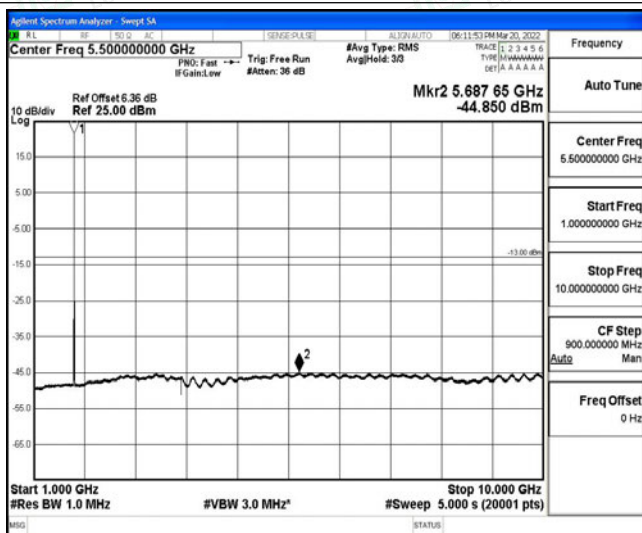

Band4-5MHz-QPSK-19975-1RB#0-Range5:1000~2000MHz