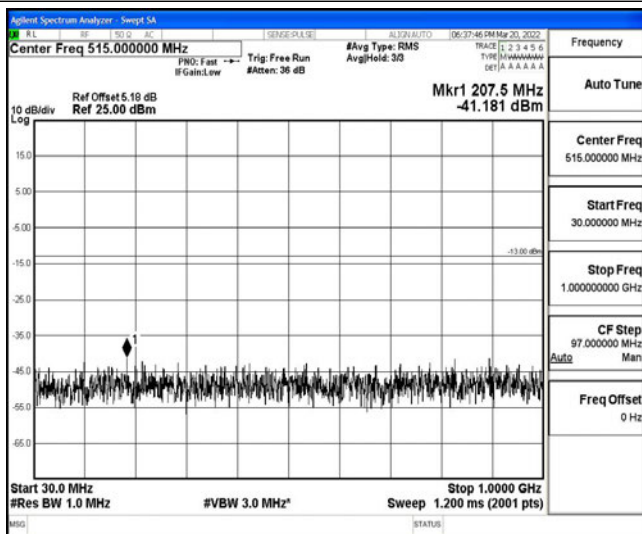

Band4-5MHz-16QAM-20375-1RB#0-Range4:1000~10000MHz

Band4-5MHz-16QAM-20375-1RB#0-Range5:10000~20000MHz

Band4-10MHz-QPSK-20000-1RB#0-Range1:0.009~0.15MHz

Band4-10MHz-QPSK-20000-1RB#0-Range2:0.15~30MHz

Band4-10MHz-QPSK-20000-1RB#0-Range3:30~1000MHz