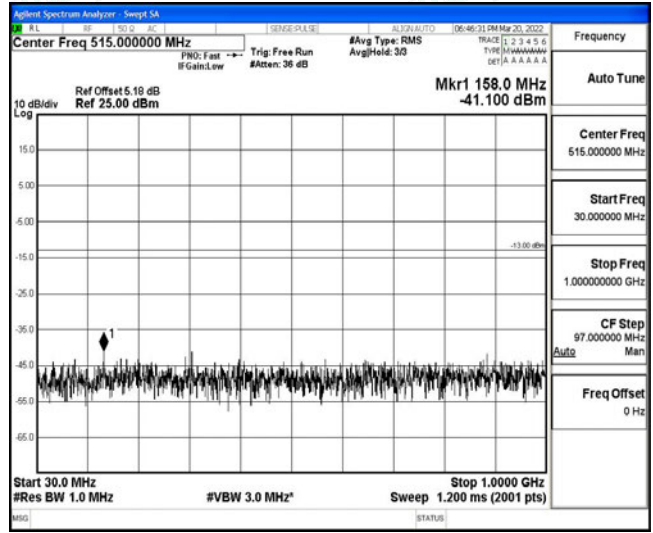

Band4-10MHz-16QAM-20175-1RB#0-Range4:1000~10000MHz

Band4-10MHz-16QAM-20175-1RB#0-Range5:10000~20000MHz

Band4-10MHz-16QAM-20350-1RB#0-Range1:0.009~0.15MHz

Band4-10MHz-16QAM-20350-1RB#0-Range2:0.15~30MHz

Band4-10MHz-16QAM-20350-1RB#0-Range3:30~1000MHz