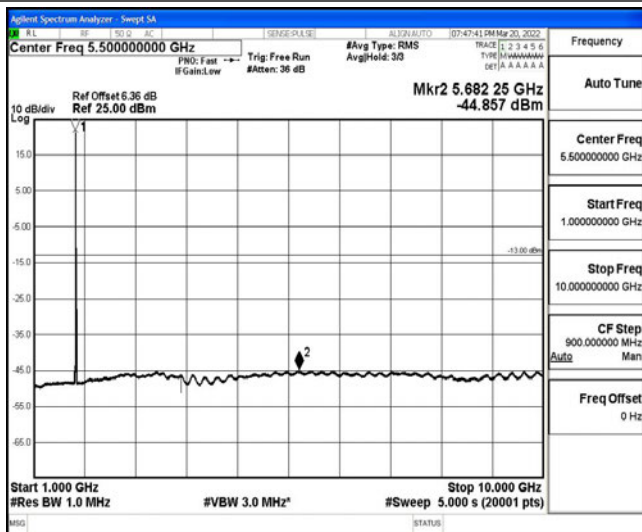

Band4-15MHz-QPSK-20325-1RB#0-Range1:0.009~0.15MHz

Band4-15MHz-QPSK-20325-1RB#0-Range2:0.15~30MHz

Band4-15MHz-QPSK-20325-1RB#0-Range3:30~1000MHz

Band4-15MHz-QPSK-20325-1RB#0-Range4:1000~10000MHz

Band4-15MHz-QPSK-20325-1RB#0-Range5:10000~20000MHz