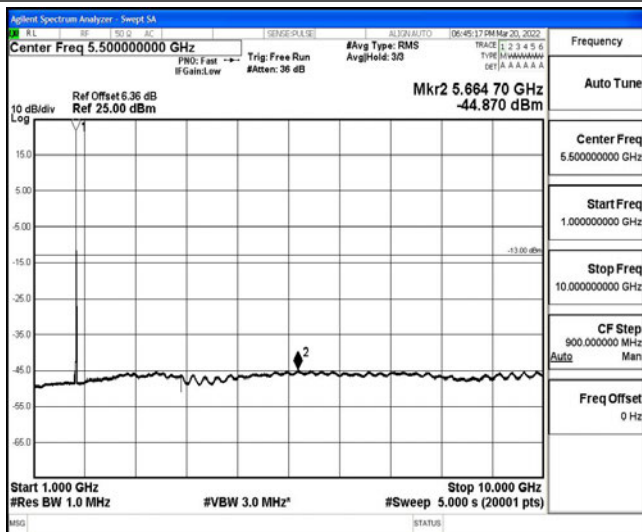

Band4-10MHz-QPSK-20350-1RB#0-Range5:10000~20000MHz