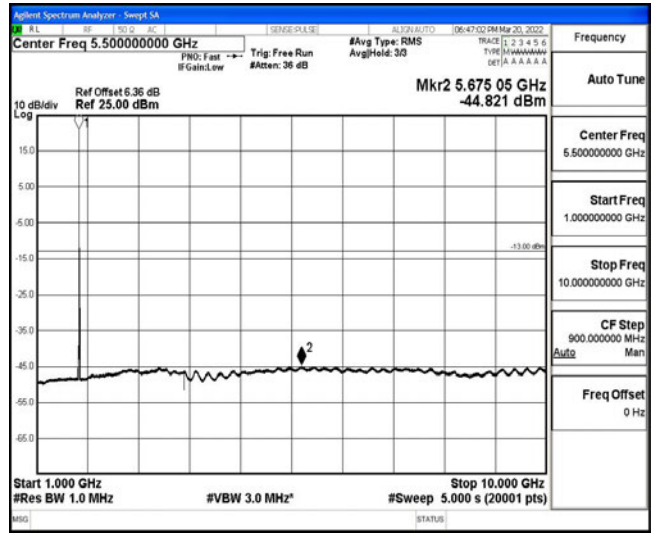

Band4-10MHz-16QAM-20350-1RB#0-Range5:10000~20000MHz