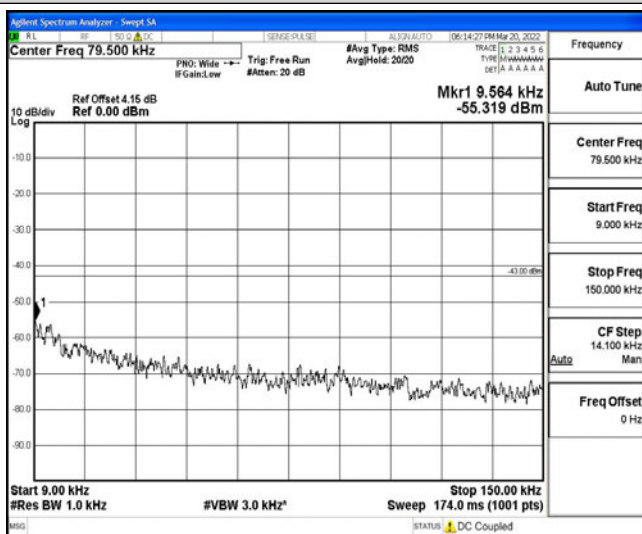

Band4-5MHz-QPSK-19975-1RB#0-Range4:1000~10000MHz

Band4-5MHz-QPSK-19975-1RB#0-Range5:1000~2000MHz

Band4-5MHz-QPSK-20175-1RB#0-Range1:0.009~0.15MHz

Band4-5MHz-QPSK-20175-1RB#0-Range2:0.15~30MHz

Band4-5MHz-QPSK-20175-1RB#0-Range3:30~1000MHz