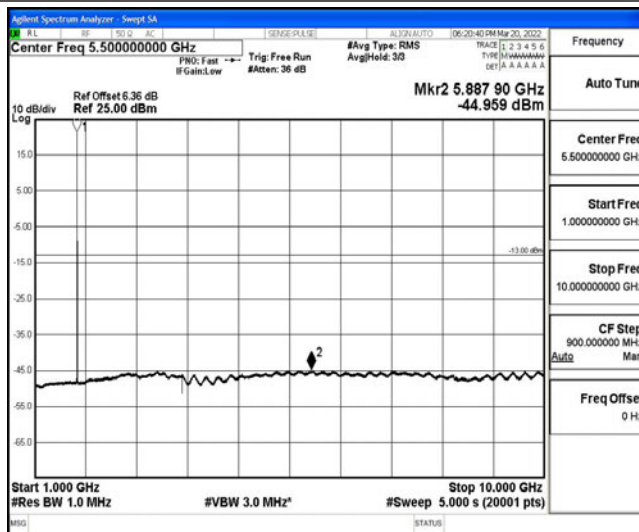

Band4-5MHz-16QAM-20375-1RB#0-Range5:10000~20000MHz