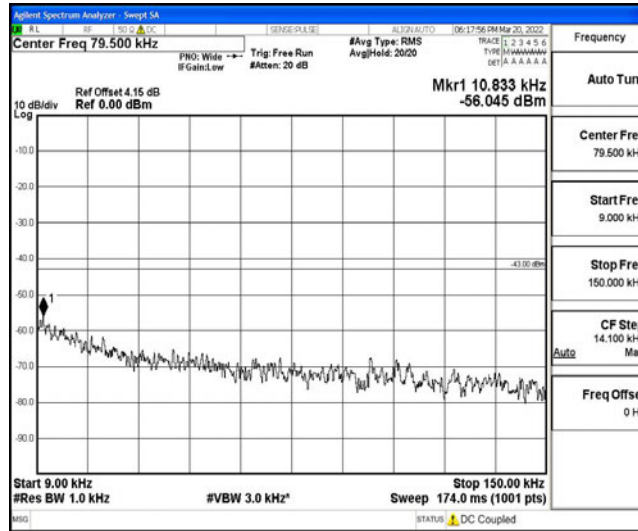

Band4-5MHz-QPSK-20175-1RB#0-Range4:1000~10000MHz

Band4-5MHz-QPSK-20175-1RB#0-Range5:10000~20000MHz

Band4-5MHz-QPSK-20375-1RB#0-Range1:0.009~0.15MHz

Band4-5MHz-QPSK-20375-1RB#0-Range2:0.15~30MHz

Band4-5MHz-QPSK-20375-1RB#0-Range3:30~1000MHz