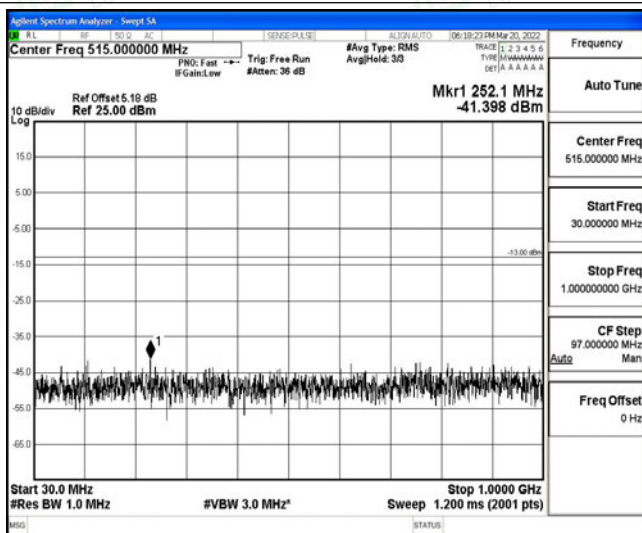

Band4-5MHz-QPSK-20175-1RB#0-Range4:1000~10000MHz

Band4-5MHz-QPSK-20175-1RB#0-Range5:10000~20000MHz

Band4-5MHz-QPSK-20375-1RB#0-Range1:0.009~0.15MHz

Band4-5MHz-QPSK-20375-1RB#0-Range2:0.15~30MHz

Band4-5MHz-QPSK-20375-1RB#0-Range3:30~1000MHz