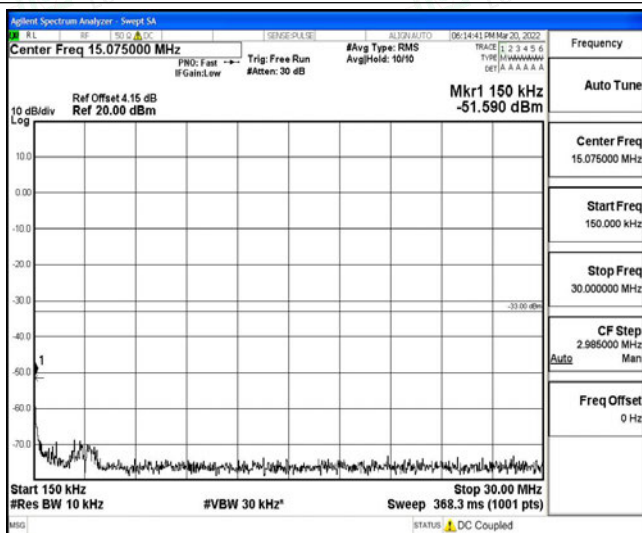

Band4-5MHz-QPSK-19975-1RB#0-Range4:1000~10000MHz

Band4-5MHz-QPSK-19975-1RB#0-Range5:1000~2000MHz

Band4-5MHz-QPSK-20175-1RB#0-Range1:0.009~0.15MHz

Band4-5MHz-QPSK-20175-1RB#0-Range2:0.15~30MHz

Band4-5MHz-QPSK-20175-1RB#0-Range3:30~1000MHz