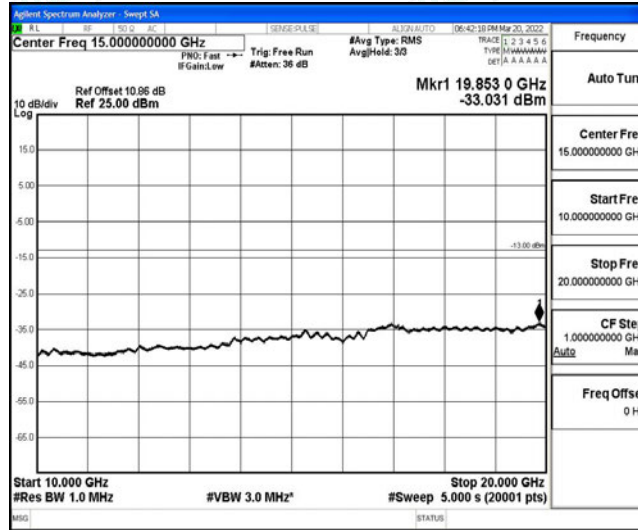

Band4-10MHz-QPSK-20350-1RB#0-Range 1:0.009~0.15MHz