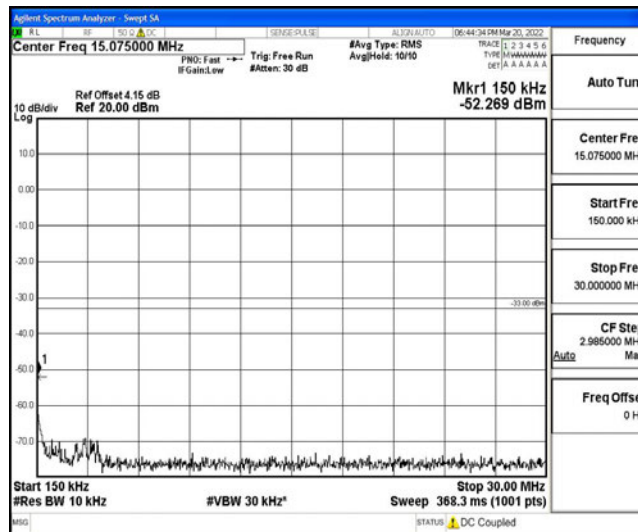

Band4-10MHz-QPSK-20175-1RB#0-Range4:1000~10000MHz

Band4-10MHz-QPSK-20175-1RB#0-Range5:10000~20000MHz

Band4-10MHz-QPSK-20350-1RB#0-Range 1:0.009~0.15MHz

Band4-10MHz-QPSK-20350-1RB#0-Range 2:0.15~30MHz

Band4-10MHz-QPSK-20350-1RB#0-Range 3:30~1000MHz