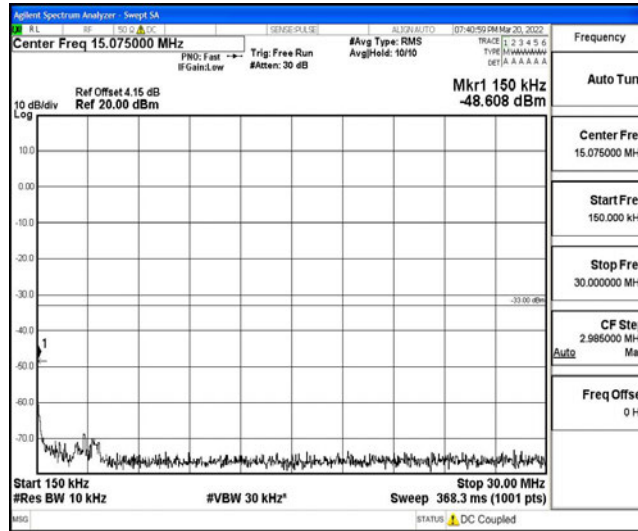

Band4-15MHz-16QAM-20025-1RB#0-Range3:30~1000MHz