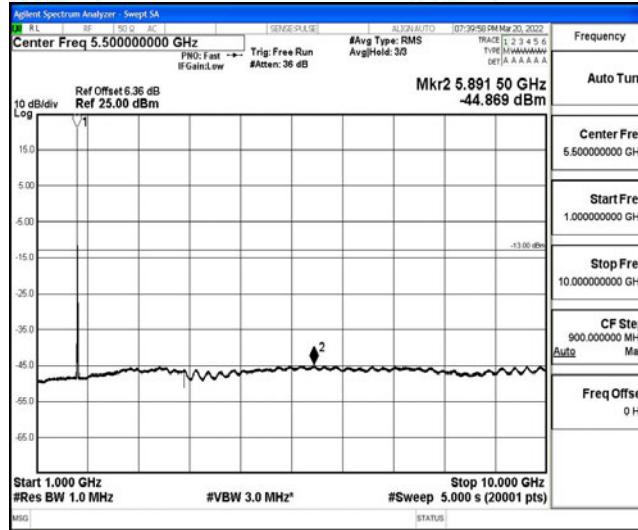

Band4-15MHz-QPSK-2025-1RB#0-Range5:10000~20000MHz