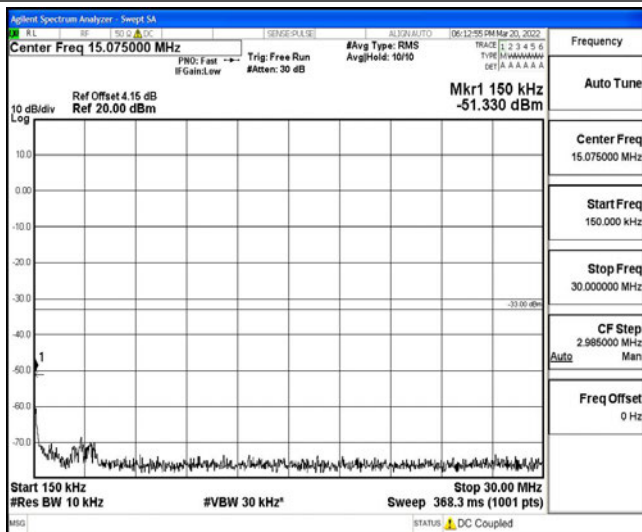

Band4-5MHz-QPSK-20375-1RB#0-Range4:1000~10000MHz

Band4-5MHz-QPSK-20375-1RB#0-Range5:10000~20000MHz

Band4-5MHz-16QAM-19975-1RB#0-Range1:0.009~0.15MHz

Band4-5MHz-16QAM-19975-1RB#0-Range2:0.15~30MHz

Band4-5MHz-16QAM-19975-1RB#0-Range3:30~1000MHz