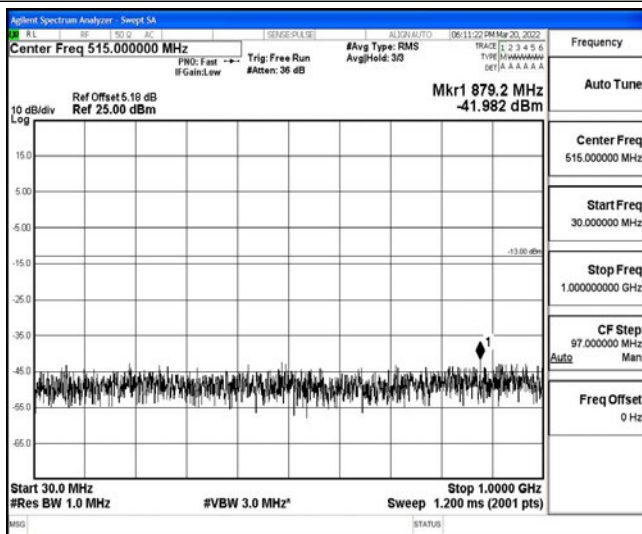

Band4-3MHz-16QAM-20385-1RB#0-Range4:1000~10000MHz

Band4-3MHz-16QAM-20385-1RB#0-Range5:10000~20000MHz

Band4-5MHz-QPSK-19975-1RB#0-Range1:0.009~0.15MHz

Band4-5MHz-QPSK-19975-1RB#0-Range2:0.15~30MHz

Band4-5MHz-QPSK-19975-1RB#0-Range3:30~1000MHz