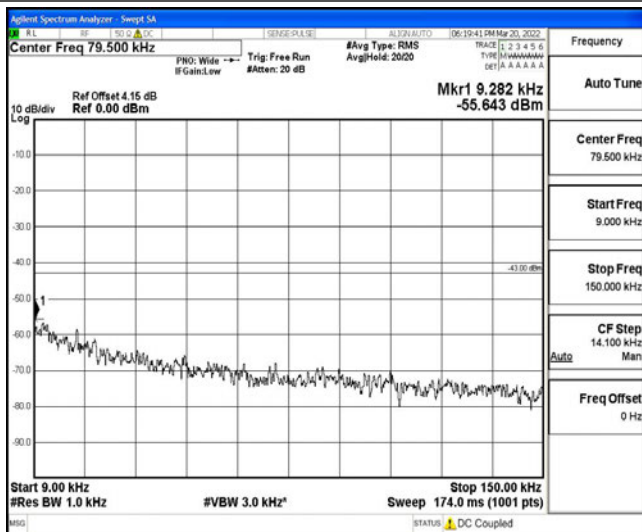

Band4-5MHz-16QAM-20175-1RB#0-Range4:1000~10000MHz

Band4-5MHz-16QAM-20175-1RB#0-Range5:10000~20000MHz

Band4-5MHz-16QAM-20375-1RB#0-Range1:0.009~0.15MHz

Band4-5MHz-16QAM-20375-1RB#0-Range2:0.15~30MHz

Band4-5MHz-16QAM-20375-1RB#0-Range3:30~1000MHz