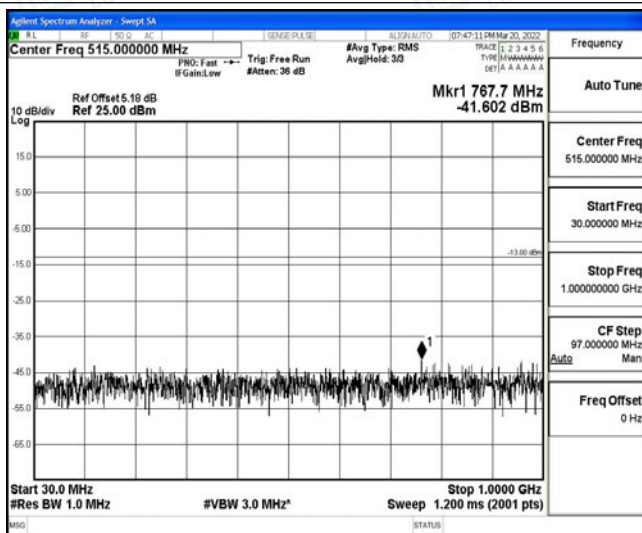

Band4-15MHz-QPSK-20325-1RB#0-Range1:0.009~0.15MHz

Band4-15MHz-QPSK-20325-1RB#0-Range2:0.15~30MHz

Band4-15MHz-QPSK-20325-1RB#0-Range3:30~1000MHz

Band4-15MHz-QPSK-20325-1RB#0-Range4:1000~10000MHz

Band4-15MHz-QPSK-20325-1RB#0-Range5:10000~20000MHz