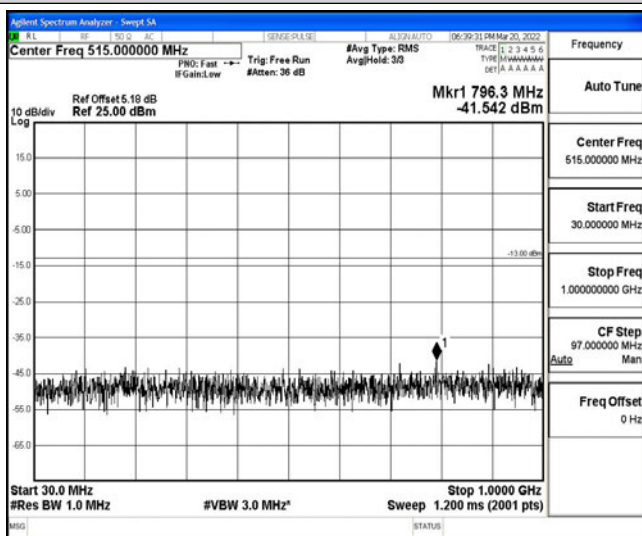

Band4-10MHz-QPSK-20350-1RB#0-Range4:1000~10000MHz

Band4-10MHz-QPSK-20350-1RB#0-Range5:10000~20000MHz

Band4-10MHz-16QAM-20000-1RB#0-Range1:0.009~0.15MHz

Band4-10MHz-16QAM-20000-1RB#0-Range2:0.15~30MHz

Band4-10MHz-16QAM-20000-1RB#0-Range3:30~1000MHz