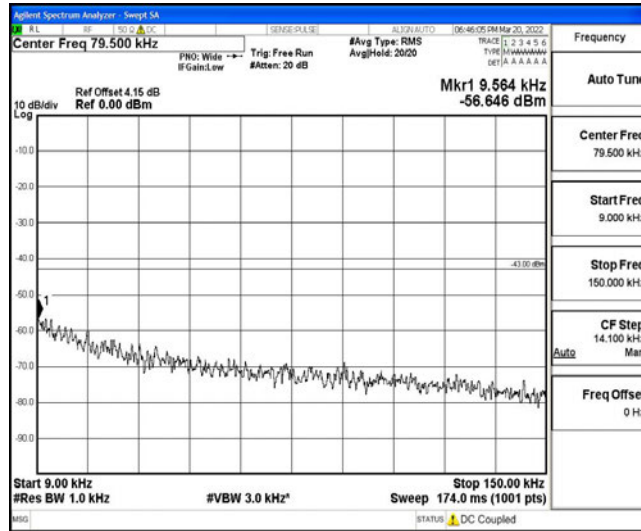

Band4-10MHz-16QAM-20175-1RB#0-Range4:1000~10000MHz

Band4-10MHz-16QAM-20175-1RB#0-Range5:10000~20000MHz

Band4-10MHz-16QAM-20350-1RB#0-Range1:0.009~0.15MHz

Band4-10MHz-16QAM-20350-1RB#0-Range2:0.15~30MHz

Band4-10MHz-16QAM-20350-1RB#0-Range3:30~1000MHz