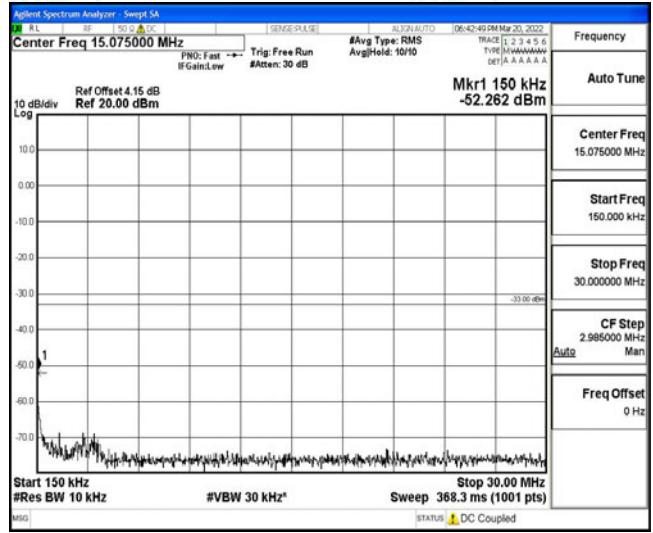

Band4-10MHz-16QAM-20000-1RB#0-Range4:1000~10000MHz

Band4-10MHz-16QAM-20000-1RB#0-Range5:10000~20000MHz

Band4-10MHz-16QAM-20175-1RB#0-Range1:0.009~0.15MHz

Band4-10MHz-16QAM-20175-1RB#0-Range2:0.15~30MHz

Band4-10MHz-16QAM-20175-1RB#0-Range3:30~1000MHz