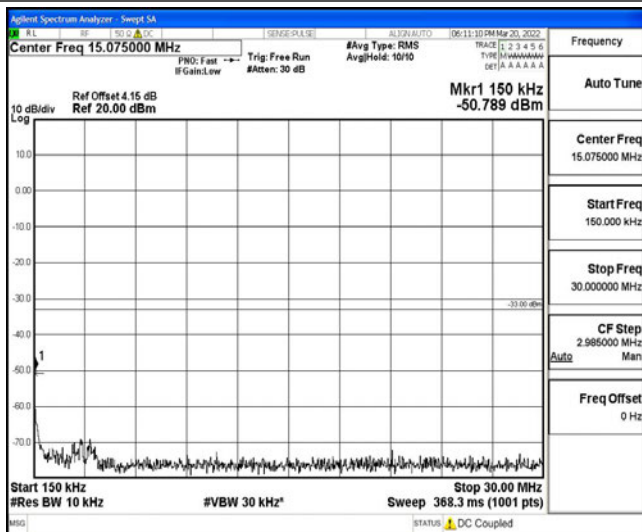

Band4-3MHz-16QAM-20385-1RB#0-Range4:1000~10000MHz

Band4-3MHz-16QAM-20385-1RB#0-Range5:10000~20000MHz

Band4-5MHz-QPSK-19975-1RB#0-Range1:0.009~0.15MHz

Band4-5MHz-QPSK-19975-1RB#0-Range2:0.15~30MHz

Band4-5MHz-QPSK-19975-1RB#0-Range3:30~1000MHz