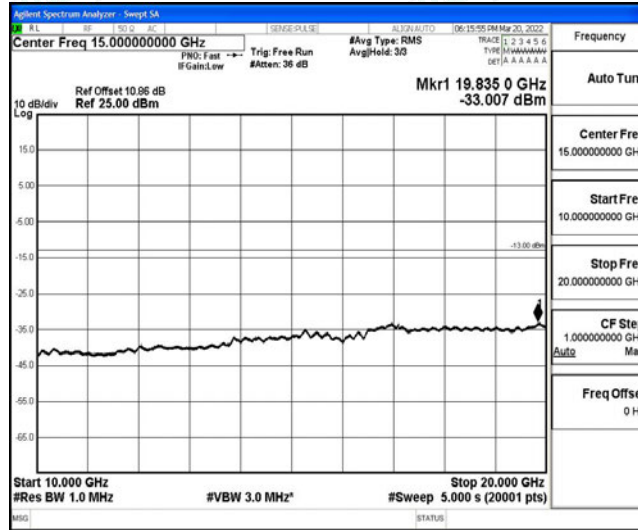

Band4-5MHz-QPSK-20375-1RB#0-Range1:0.009~0.15MHz