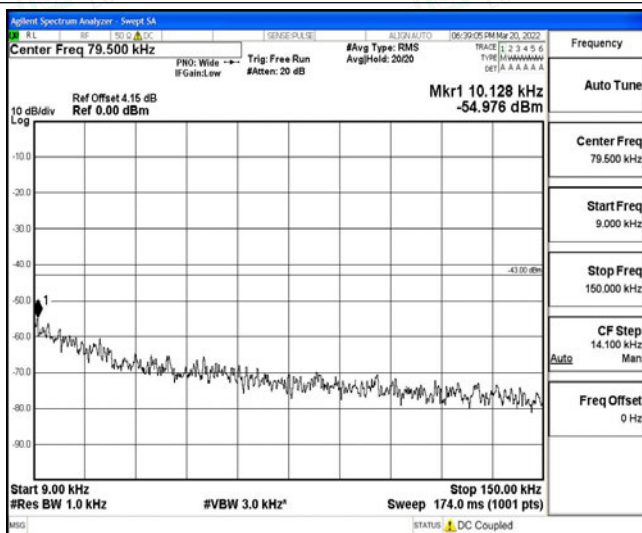

Band4-10MHz-QPSK-20350-1RB#0-Range4:1000~10000MHz

Band4-10MHz-QPSK-20350-1RB#0-Range5:10000~20000MHz

Band4-10MHz-16QAM-20000-1RB#0-Range1:0.009~0.15MHz

Band4-10MHz-16QAM-20000-1RB#0-Range2:0.15~30MHz

Band4-10MHz-16QAM-20000-1RB#0-Range3:30~1000MHz