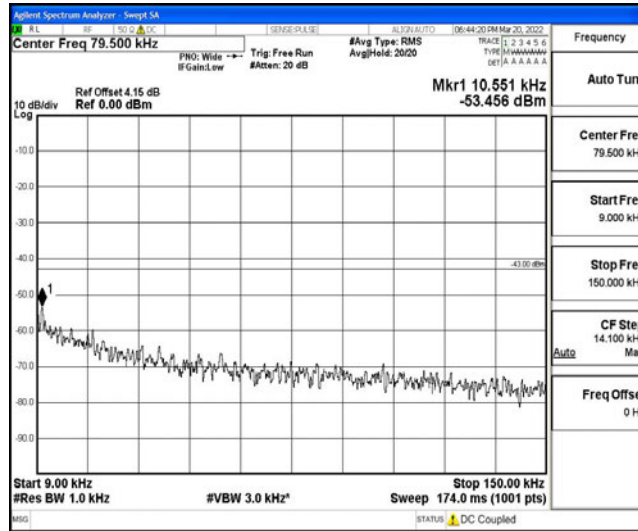

Band4-10MHz-QPSK-20175-1RB#0-Range4:1000~10000MHz

Band4-10MHz-QPSK-20175-1RB#0-Range5:10000~20000MHz

Band4-10MHz-QPSK-20350-1RB#0-Range 1:0.009~0.15MHz

Band4-10MHz-QPSK-20350-1RB#0-Range 2:0.15~30MHz

Band4-10MHz-QPSK-20350-1RB#0-Range 3:30~1000MHz