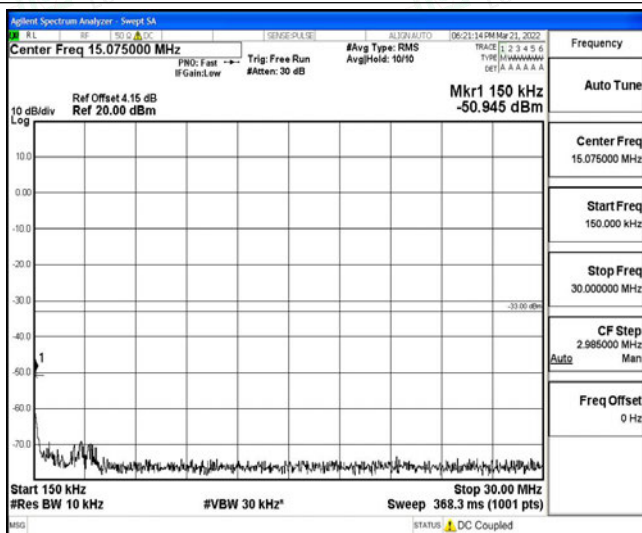

Band4-15MHz-QPSK-20225-1RB#0-Range4:1000~10000MHz

Band4-15MHz-QPSK-2025-1RB#0-Range5:10000~20000MHz

Band4-15MHz-QPSK-20175-1RB#0-Range1:0.009~0.15MHz

Band4-15MHz-QPSK-20175-1RB#0-Range2:0.15~30MHz

Band4-15MHz-QPSK-20175-1RB#0-Range3:30~1000MHz