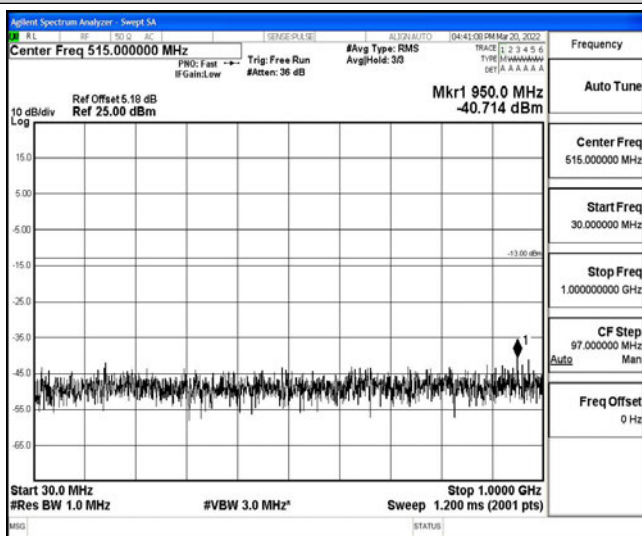

Band4-1.4MHz-QPSK-20393-1RB#0-Range5:10000~20000MHz

Band4-1.4MHz-16QAM-19957-1RB#0-Range1:0.009~0.15MHz

Band4-1.4MHz-16QAM-19957-1RB#0-Range2:0.15~30MHz

Band4-1.4MHz-16QAM-19957-1RB#0-Range3:30~1000MHz

Band4-1.4MHz-16QAM-19957-1RB#0-Range4: 1000~10000MHz