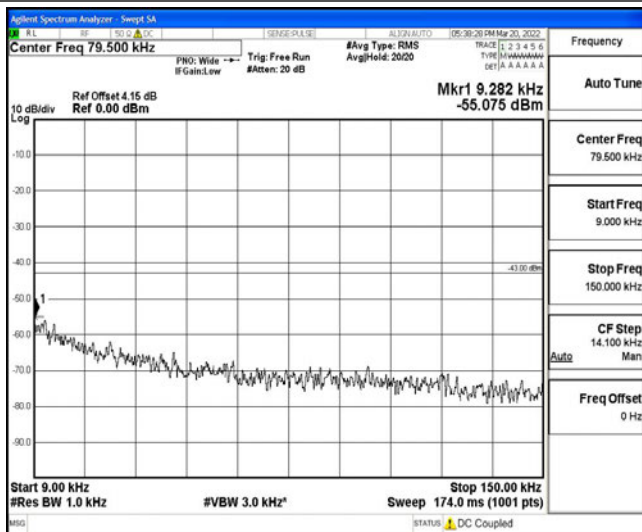

Band4-3MHz-QPSK-20385-1RB#0-Range2:0.15~30MHz