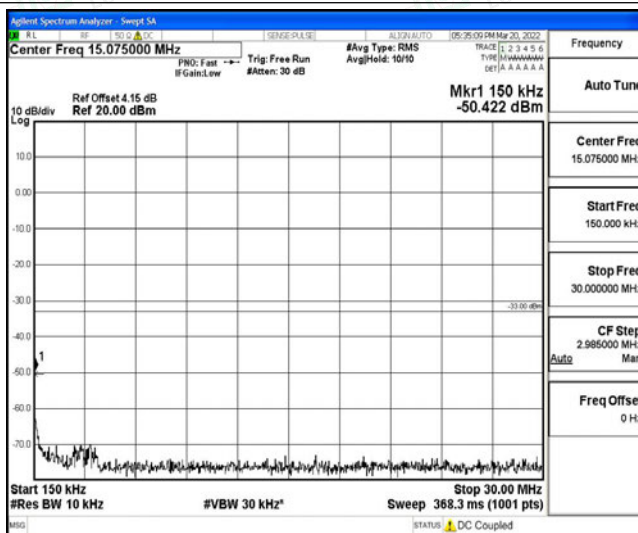

Band4-3MHz-QPSK-19965-1RB#0-Range5:10000~20000MHz

Band4-3MHz-QPSK-20175-1RB#0-Range1:0.009~0.15MHz

Band4-3MHz-QPSK-20175-1RB#0-Range2:0.15~30MHz

Band4-3MHz-QPSK-20175-1RB#0-Range3:30~1000MHz

Band4-3MHz-QPSK-20175-1RB#0-Range4:1000~10000MHz