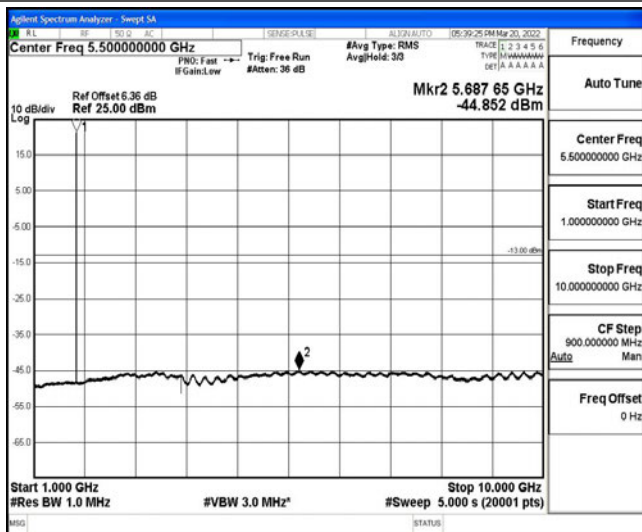

Band4-3MHz-QPSK-20175-1RB#0-Range5:10000~20000MHz

Band4-3MHz-QPSK-20385-1RB#0-Range1:0.009~0.15MHz

Band4-3MHz-QPSK-20385-1RB#0-Range2:0.15~30MHz

Band4-3MHz-QPSK-20385-1RB#0-Range3:30~1000MHz

Band4-3MHz-QPSK-20385-1RB#0-Range4:1000~10000MHz