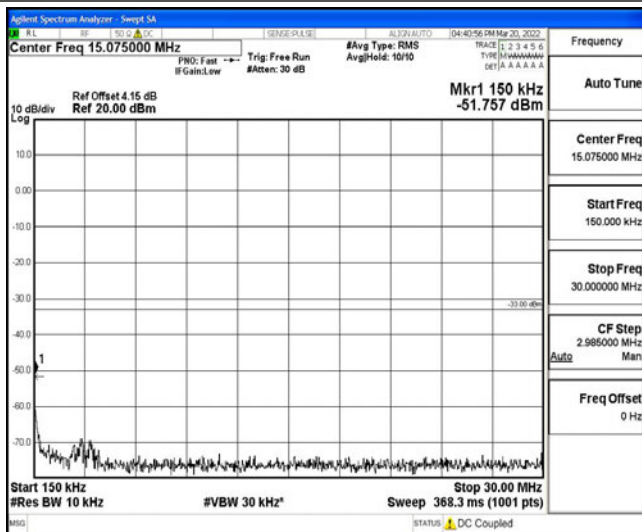

Band4-1.4MHz-QPSK-20393-1RB#0-Range5:10000~20000MHz

Band4-1.4MHz-16QAM-19957-1RB#0-Range1:0.009~0.15MHz

Band4-1.4MHz-16QAM-19957-1RB#0-Range2:0.15~30MHz

Band4-1.4MHz-16QAM-19957-1RB#0-Range3:30~1000MHz

Band4-1.4MHz-16QAM-19957-1RB#0-Range4: 1000~10000MHz