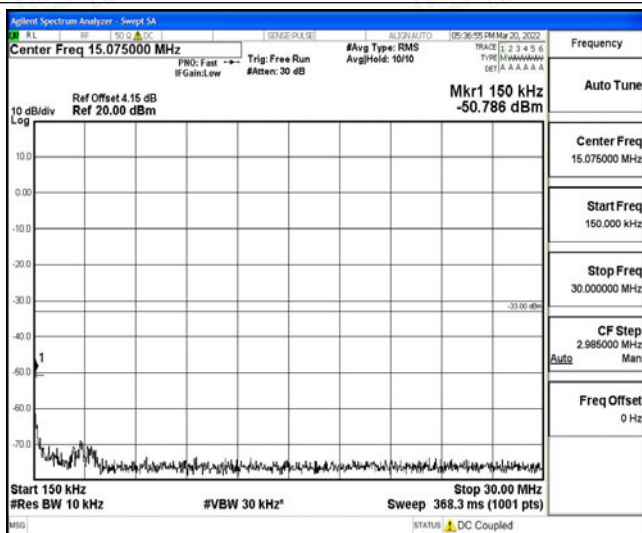

Band4-3MHz-16QAM-19965-1RB#0-Range5:10000~20000MHz

Band4-3MHz-16QAM-20175-1RB#0-Range1:0.009~0.15MHz

Band4-3MHz-16QAM-20175-1RB#0-Range2:0.15~30MHz

Band4-3MHz-16QAM-20175-1RB#0-Range3:30~1000MHz

Band4-3MHz-16QAM-20175-1RB#0-Range4:1000~10000MHz