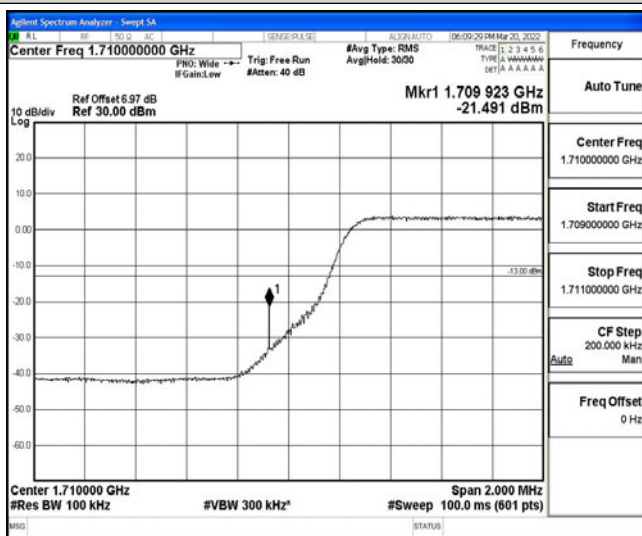

Band4-5MHz-QPSK-20375-25RB#0