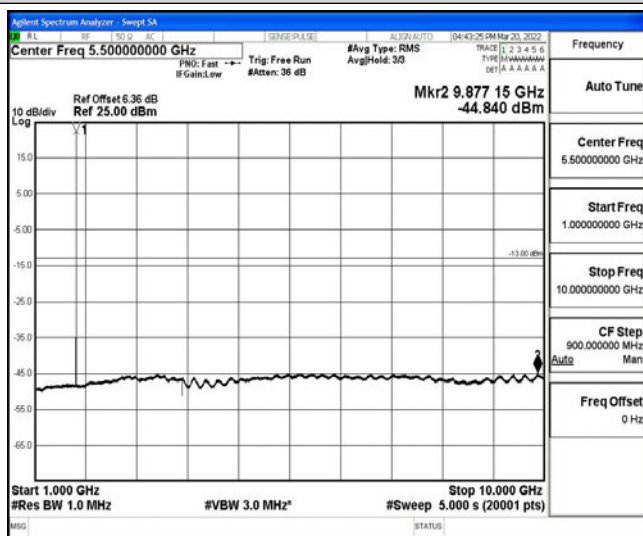

Band4-1.4MHz-QPSK-19957-1RB#0-Range5:10000~20000MHz

Band4-1.4MHz-QPSK-20175-1RB#0-Range1:0.009~0.15MHz

Band4-1.4MHz-QPSK-20175-1RB#0-Range2:0.15~30MHz

Band4-1.4MHz-QPSK-20175-1RB#0-Range3:30~1000MHz

Band4-1.4MHz-QPSK-20175-1RB#0-Range4:1000~10000MHz