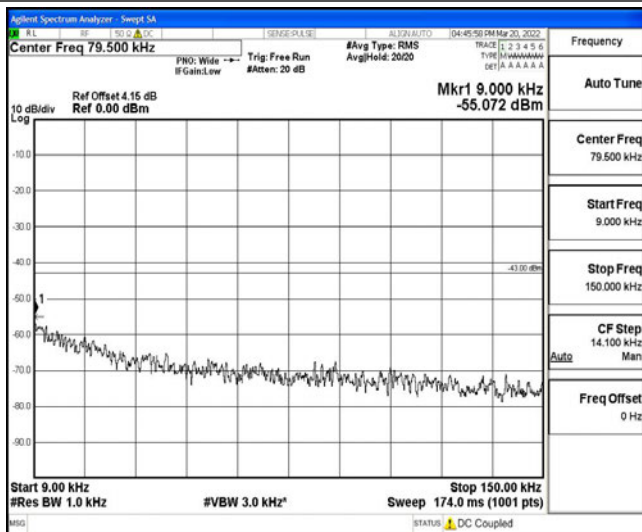

Band4-1.4MHz-QPSK-20393-1RB#0-Range2:0.15~30MHz