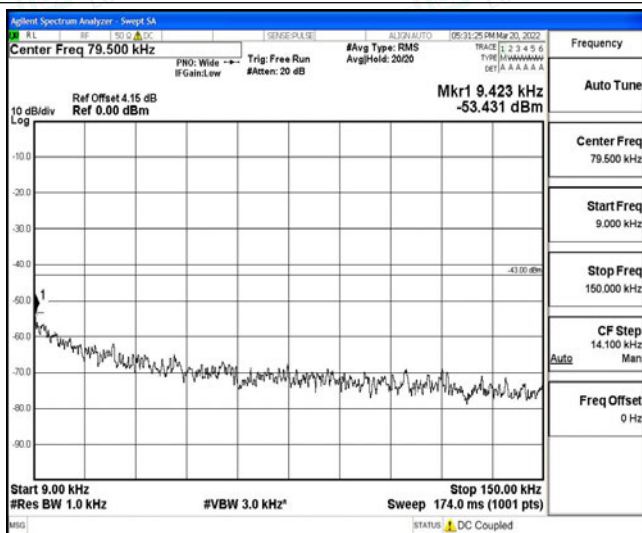

Band4-3MHz-QPSK-19965-1RB#0-Range2:0.15~30MHz