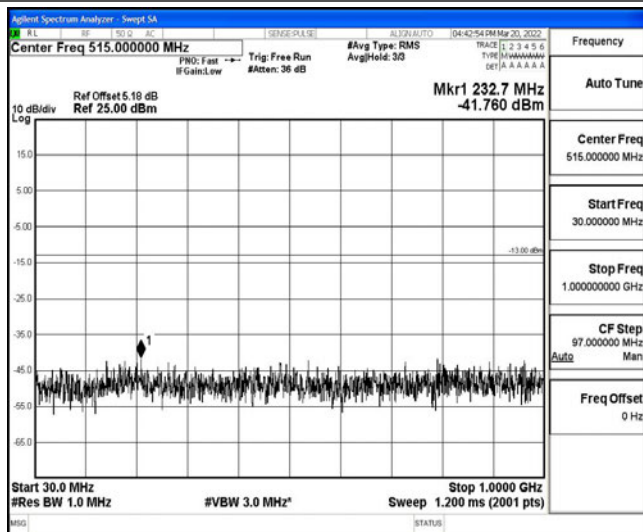

Band4-1.4MHz-QPSK-19957-1RB#0-Range5:10000~20000MHz

Band4-1.4MHz-QPSK-20175-1RB#0-Range1:0.009~0.15MHz

Band4-1.4MHz-QPSK-20175-1RB#0-Range2:0.15~30MHz

Band4-1.4MHz-QPSK-20175-1RB#0-Range3:30~1000MHz

Band4-1.4MHz-QPSK-20175-1RB#0-Range4:1000~10000MHz