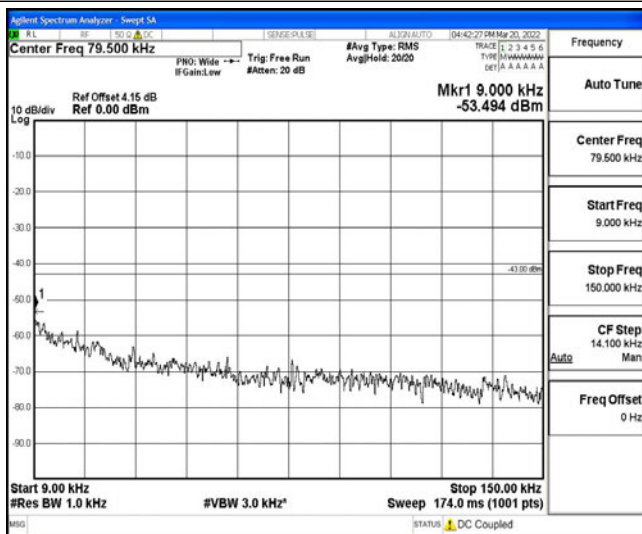

Band4-1.4MHz-QPSK-20175-1RB#0-Range2:0.15~30MHz