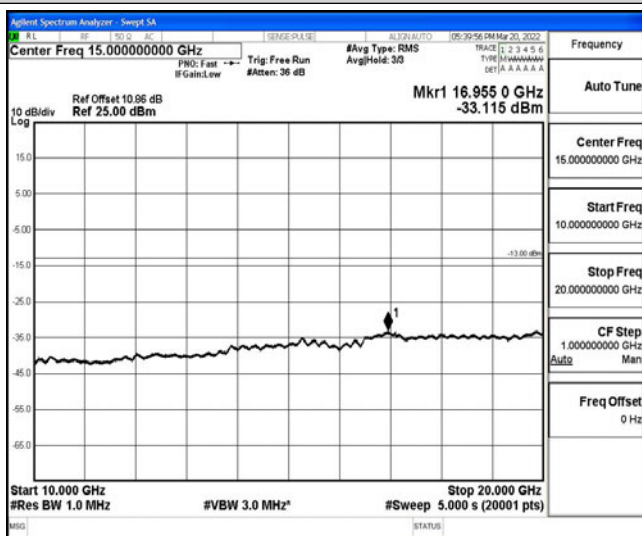

Band4-3MHz-QPSK-20175-1RB#0-Range5:10000~20000MHz

Band4-3MHz-QPSK-20385-1RB#0-Range1:0.009~0.15MHz

Band4-3MHz-QPSK-20385-1RB#0-Range2:0.15~30MHz

Band4-3MHz-QPSK-20385-1RB#0-Range3:30~1000MHz

Band4-3MHz-QPSK-20385-1RB#0-Range4:1000~10000MHz

Band4-3MHz-QPSK-20385-1RB#0-Range5:10000~20000MHz

Band4-3MHz-16QAM-19965-1RB#0-Range1:0.009~0.15MHz

Band4-3MHz-16QAM-19965-1RB#0-Range2:0.15~30MHz

Band4-3MHz-16QAM-19965-1RB#0-Range3:30~1000MHz

Band4-3MHz-16QAM-19965-1RB#0-Range4:1000~10000MHz