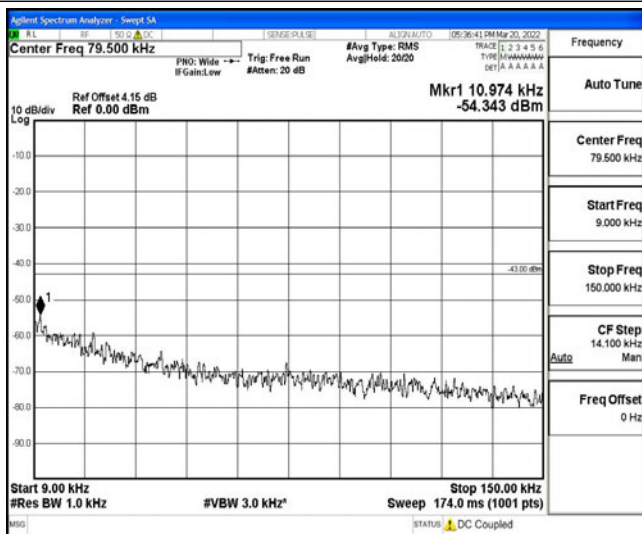

Band4-3MHz-16QAM-20175-1RB#0-Range2:0.15~30MHz