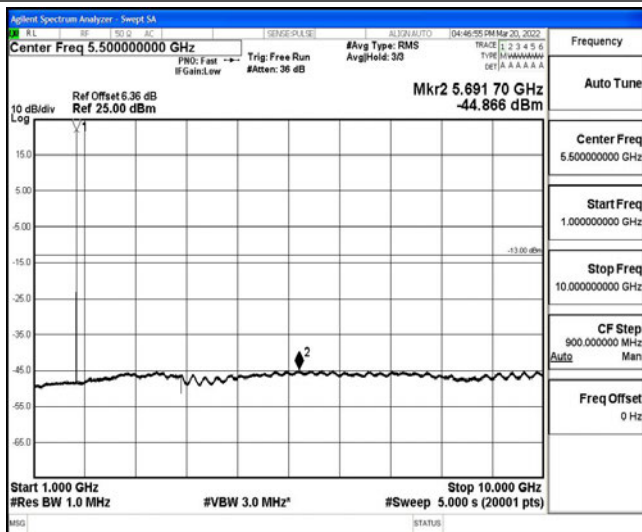

Band4-1.4MHz-QPSK-20175-1RB#0-Range5:10000~20000MHz

Band4-1.4MHz-QPSK-20393-1RB#0-Range1:0.009~0.15MHz

Band4-1.4MHz-QPSK-20393-1RB#0-Range2:0.15~30MHz

Band4-1.4MHz-QPSK-20393-1RB#0-Range3:30~1000MHz

Band4-1.4MHz-QPSK-20393-1RB#0-Range4:1000~10000MHz