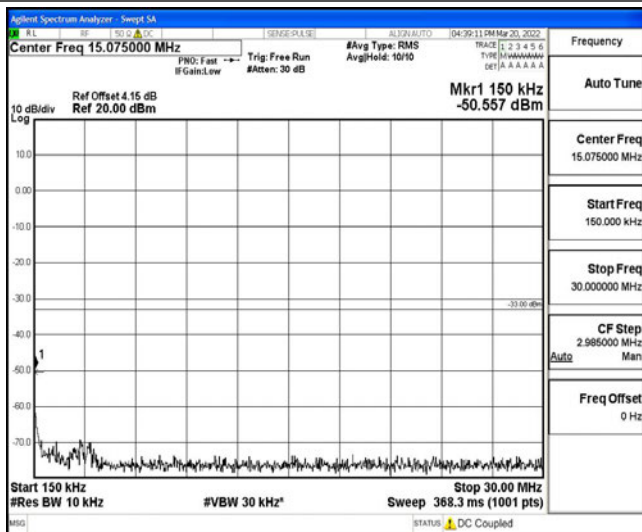

Band4-1.4MHz-QPSK-19957-1RB#0-Range3:30~1000MHz