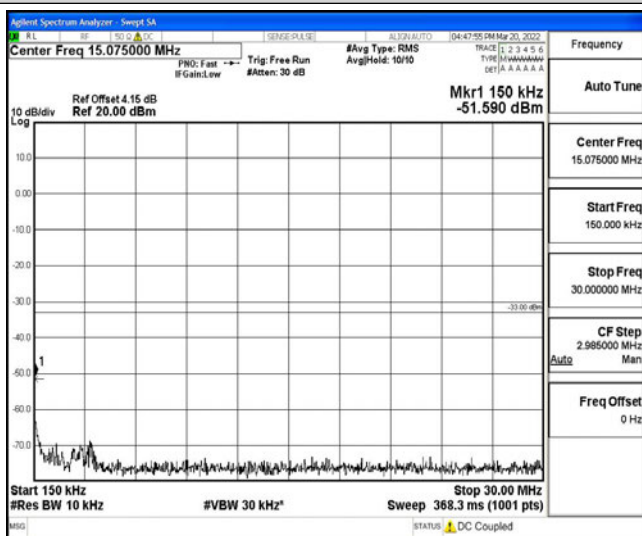

Band4-1.4MHz-16QAM-20175-1RB#0-Range5:10000~20000MHz

Band4-1.4MHz-16QAM-20393-1RB#0-Range1:0.009~0.15MHz

Band4-1.4MHz-16QAM-20393-1RB#0-Range2:0.15~30MHz

Band4-1.4MHz-16QAM-20393-1RB#0-Range3:30~1000MHz

Band4-1.4MHz-16QAM-20393-1RB#0-Range4: 1000~10000MHz