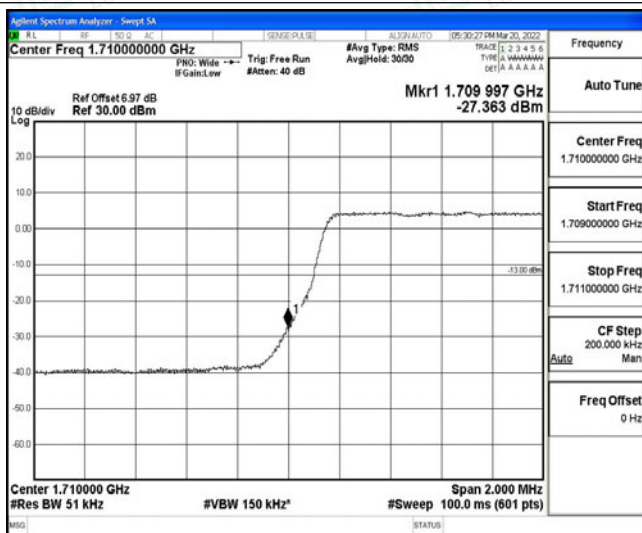

Test Graphs

Band4-1.4MHz-QPSK-19957-6RB#0

Band4-1.4MHz-QPSK-20393-6RB#0

Band4-1.4MHz-16QAM-19957-6RB#0

Band4-1.4MHz-16QAM-20393-6RB#0

Band4-3MHz-QPSK-19965-15RB#0

Band4-3MHz-QPSK-20385-15RB#0

Band4-3MHz-16QAM-19965-15RB#0