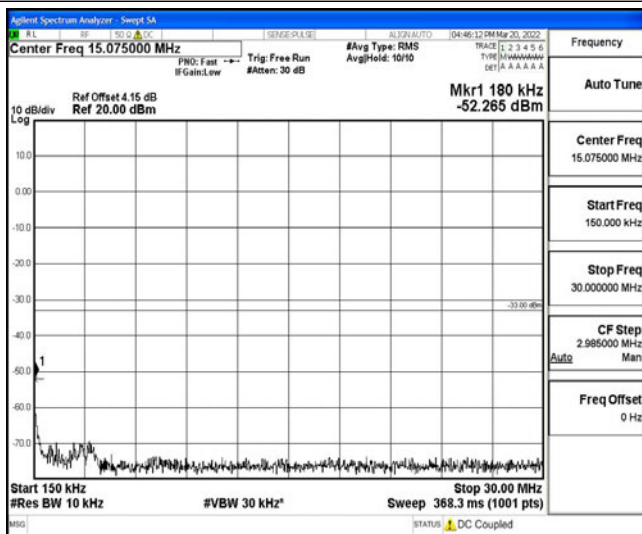

Band4-1.4MHz-QPSK-20175-1RB#0-Range5:10000~20000MHz

Band4-1.4MHz-QPSK-20393-1RB#0-Range1:0.009~0.15MHz

Band4-1.4MHz-QPSK-20393-1RB#0-Range2:0.15~30MHz

Band4-1.4MHz-QPSK-20393-1RB#0-Range3:30~1000MHz

Band4-1.4MHz-QPSK-20393-1RB#0-Range4:1000~10000MHz