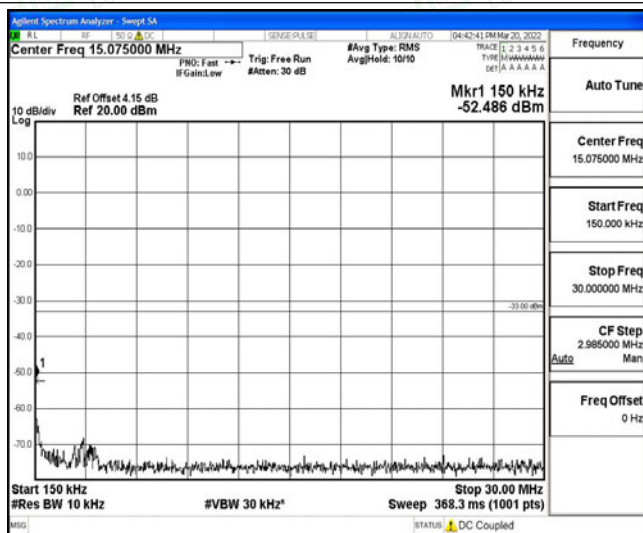

Band4-1.4MHz-QPSK-19957-1RB#0-Range5:10000~20000MHz

Band4-1.4MHz-QPSK-20175-1RB#0-Range1:0.009~0.15MHz

Band4-1.4MHz-QPSK-20175-1RB#0-Range2:0.15~30MHz

Band4-1.4MHz-QPSK-20175-1RB#0-Range3:30~1000MHz

Band4-1.4MHz-QPSK-20175-1RB#0-Range4:1000~10000MHz