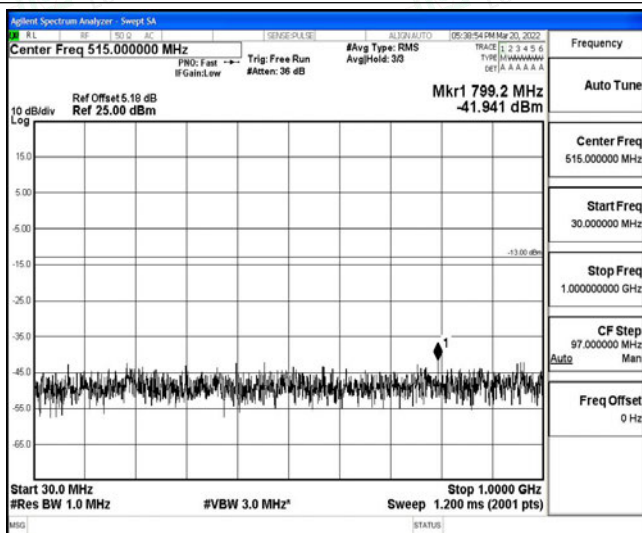

Band4-3MHz-QPSK-20175-1RB#0-Range5:10000~20000MHz

Band4-3MHz-QPSK-20385-1RB#0-Range1:0.009~0.15MHz

Band4-3MHz-QPSK-20385-1RB#0-Range2:0.15~30MHz

Band4-3MHz-QPSK-20385-1RB#0-Range3:30~1000MHz

Band4-3MHz-QPSK-20385-1RB#0-Range4:1000~10000MHz