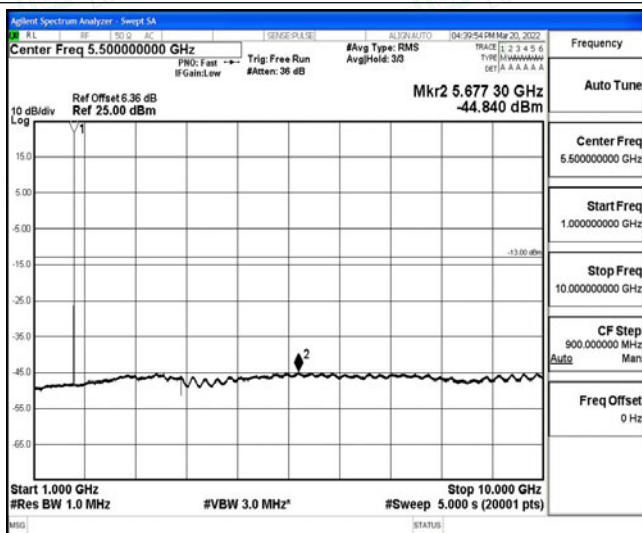

Test Graphs

Band4-1.4MHz-QPSK-19957-1RB#0-Range1:0.009~0.15MHz

Band4-1.4MHz-QPSK-19957-1RB#0-Range2:0.15~30MHz

Band4-1.4MHz-QPSK-19957-1RB#0-Range3:30~1000MHz

Band4-1.4MHz-QPSK-19957-1RB#0-Range4:1000~10000MHz