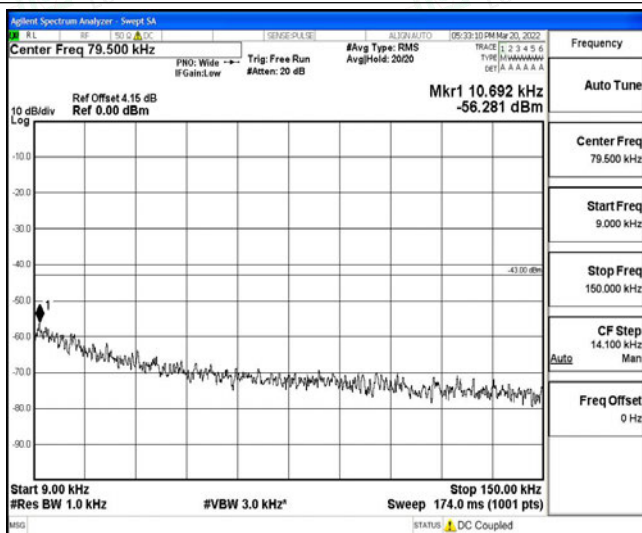

Band4-3MHz-16QAM-19965-1RB#0-Range2:0.15~30MHz