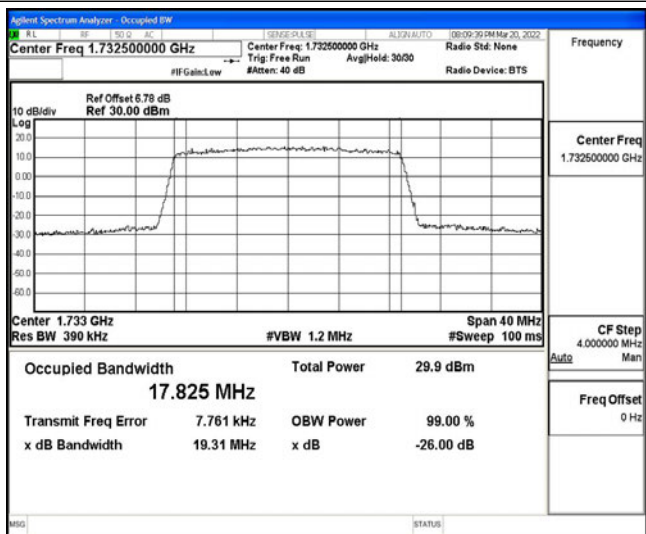

Band4-20MHz-16QAM-20175-100RB#0