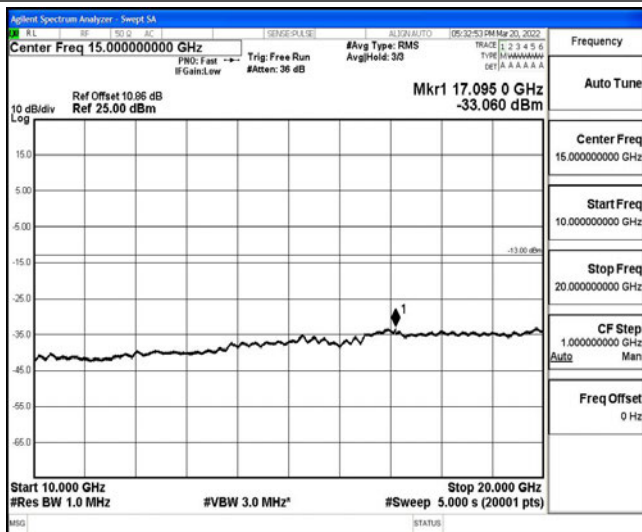

Band4-3MHz-QPSK-20175-1RB#0-Range1:0.009~0.15MHz