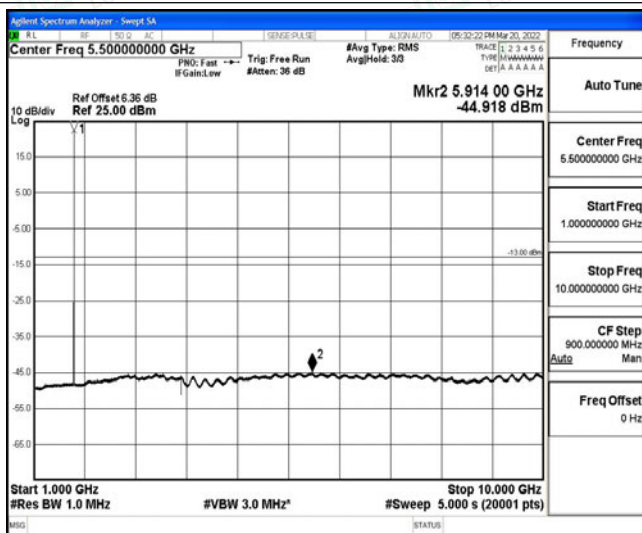

Band4-1.4MHz-16QAM-20393-1RB#0-Range5: 10000~20000MHz

Band4-3MHz-QPSK-19965-1RB#0-Range1: 0.009~0.15MHz

Band4-3MHz-QPSK-19965-1RB#0-Range2:0.15~30MHz

Band4-3MHz-QPSK-19965-1RB#0-Range3:30~1000MHz

Band4-3MHz-QPSK-19965-1RB#0-Range4:1000~10000MHz