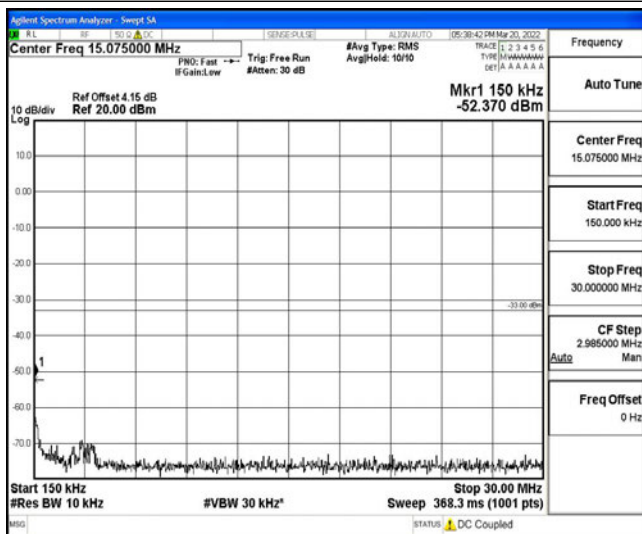

Band4-3MHz-QPSK-20175-1RB#0-Range5:10000~20000MHz

Band4-3MHz-QPSK-20385-1RB#0-Range1:0.009~0.15MHz

Band4-3MHz-QPSK-20385-1RB#0-Range2:0.15~30MHz

Band4-3MHz-QPSK-20385-1RB#0-Range3:30~1000MHz

Band4-3MHz-QPSK-20385-1RB#0-Range4:1000~10000MHz