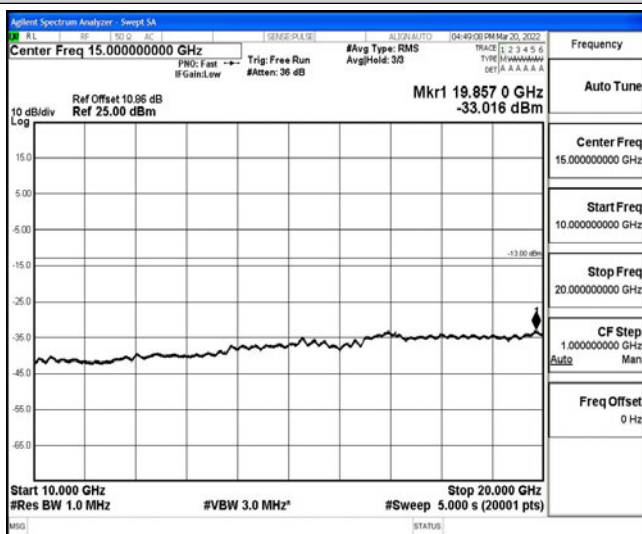

Band4-3MHz-QPSK-19965-1RB#0-Range1: 0.009~0.15MHz