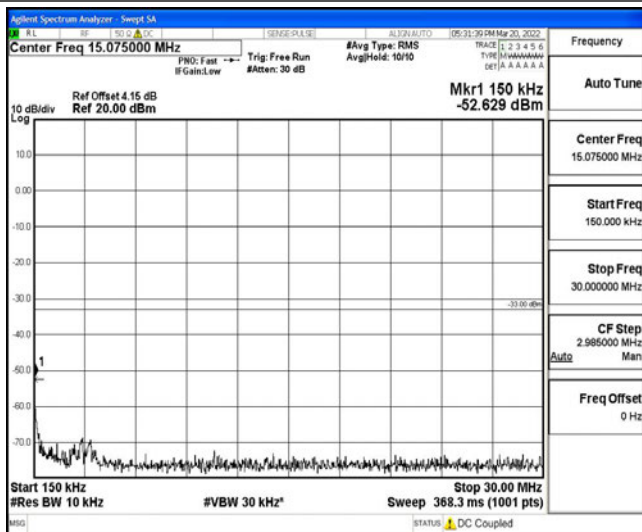

Band4-1.4MHz-16QAM-20393-1RB#0-Range5: 10000~20000MHz

Band4-3MHz-QPSK-19965-1RB#0-Range1: 0.009~0.15MHz

Band4-3MHz-QPSK-19965-1RB#0-Range2:0.15~30MHz

Band4-3MHz-QPSK-19965-1RB#0-Range3:30~1000MHz

Band4-3MHz-QPSK-19965-1RB#0-Range4:1000~10000MHz