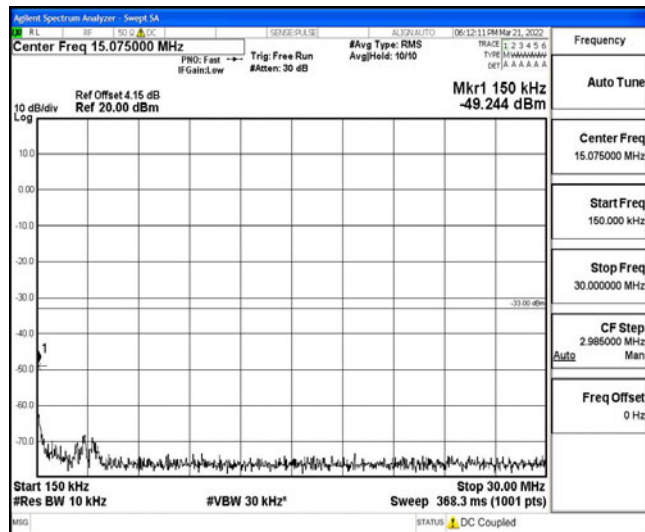

Band4-3MHz-16QAM-20175-1RB#0-Range5:10000~20000MHz

Band4-3MHz-16QAM-20385-1RB#0-Range1:0.009~0.15MHz

Band4-3MHz-16QAM-20385-1RB#0-Range2:0.15~30MHz

Band4-3MHz-16QAM-20385-1RB#0-Range3:30~1000MHz