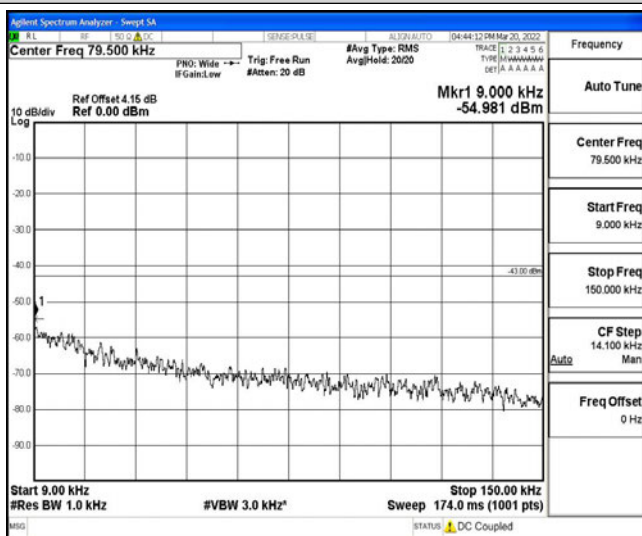

Band4-1.4MHz-16QAM-20175-1RB#0-Range2:0.15~30MHz