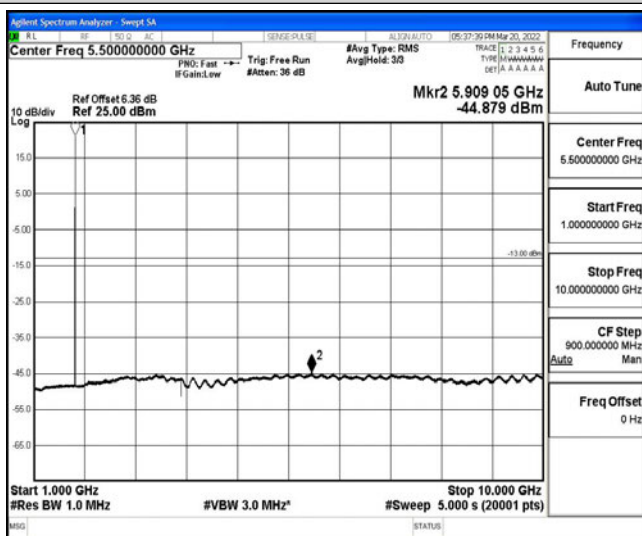

Band4-3MHz-16QAM-19965-1RB#0-Range5:10000~20000MHz

Band4-3MHz-16QAM-20175-1RB#0-Range1:0.009~0.15MHz

Band4-3MHz-16QAM-20175-1RB#0-Range2:0.15~30MHz

Band4-3MHz-16QAM-20175-1RB#0-Range3:30~1000MHz

Band4-3MHz-16QAM-20175-1RB#0-Range4:1000~10000MHz