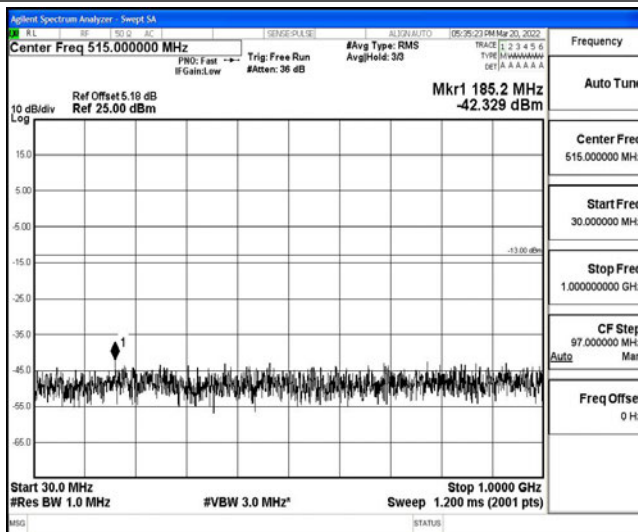

Band4-3MHz-QPSK-19965-1RB#0-Range5:10000~20000MHz

Band4-3MHz-QPSK-20175-1RB#0-Range1:0.009~0.15MHz

Band4-3MHz-QPSK-20175-1RB#0-Range2:0.15~30MHz

Band4-3MHz-QPSK-20175-1RB#0-Range3:30~1000MHz

Band4-3MHz-QPSK-20175-1RB#0-Range4:1000~10000MHz