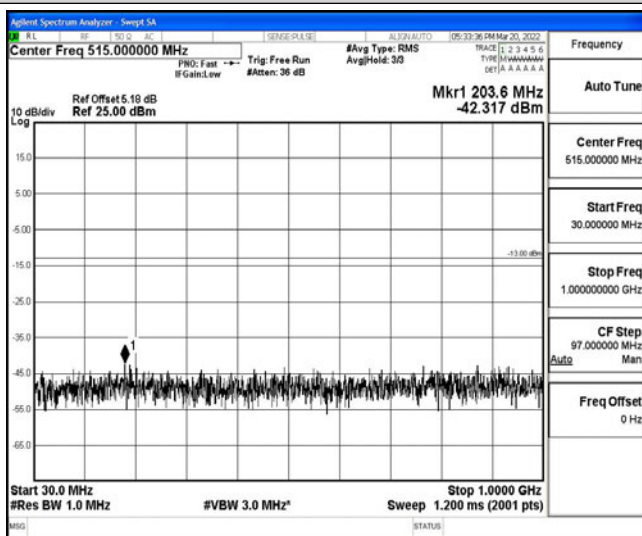

Band4-3MHz-QPSK-20385-1RB#0-Range5:10000~20000MHz

Band4-3MHz-16QAM-19965-1RB#0-Range1:0.009~0.15MHz

Band4-3MHz-16QAM-19965-1RB#0-Range2:0.15~30MHz

Band4-3MHz-16QAM-19965-1RB#0-Range3:30~1000MHz

Band4-3MHz-16QAM-19965-1RB#0-Range4:1000~10000MHz