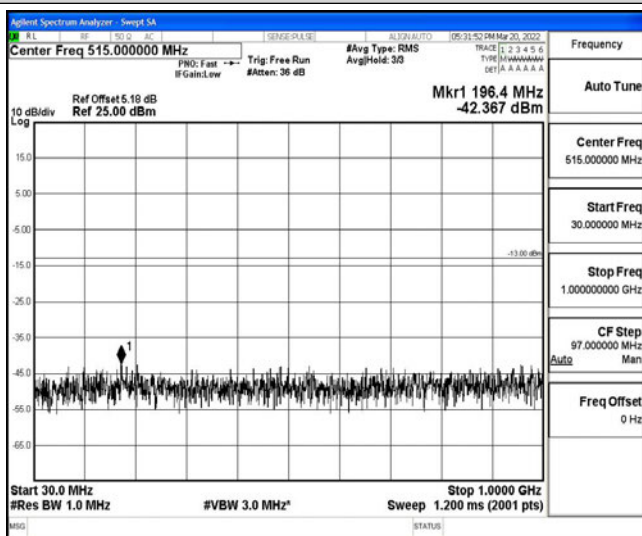

Band4-1.4MHz-16QAM-20393-1RB#0-Range5: 10000~20000MHz

Band4-3MHz-QPSK-19965-1RB#0-Range1: 0.009~0.15MHz

Band4-3MHz-QPSK-19965-1RB#0-Range2:0.15~30MHz

Band4-3MHz-QPSK-19965-1RB#0-Range3:30~1000MHz

Band4-3MHz-QPSK-19965-1RB#0-Range4:1000~10000MHz