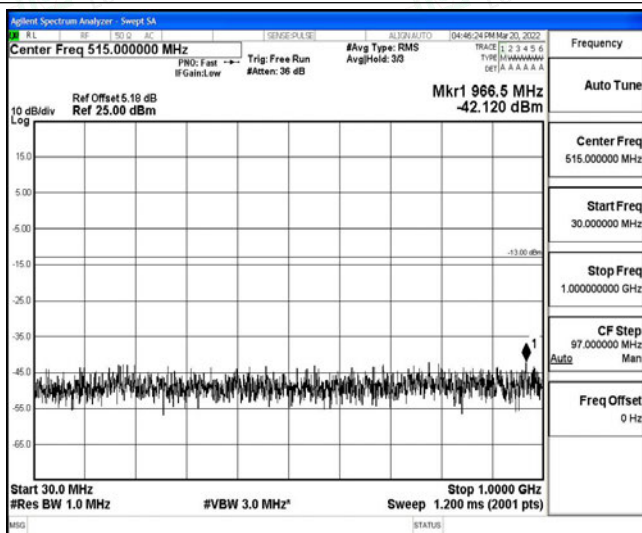

Band4-1.4MHz-QPSK-20175-1RB#0-Range5:10000~20000MHz

Band4-1.4MHz-QPSK-20393-1RB#0-Range1:0.009~0.15MHz

Band4-1.4MHz-QPSK-20393-1RB#0-Range2:0.15~30MHz

Band4-1.4MHz-QPSK-20393-1RB#0-Range3:30~1000MHz

Band4-1.4MHz-QPSK-20393-1RB#0-Range4:1000~10000MHz