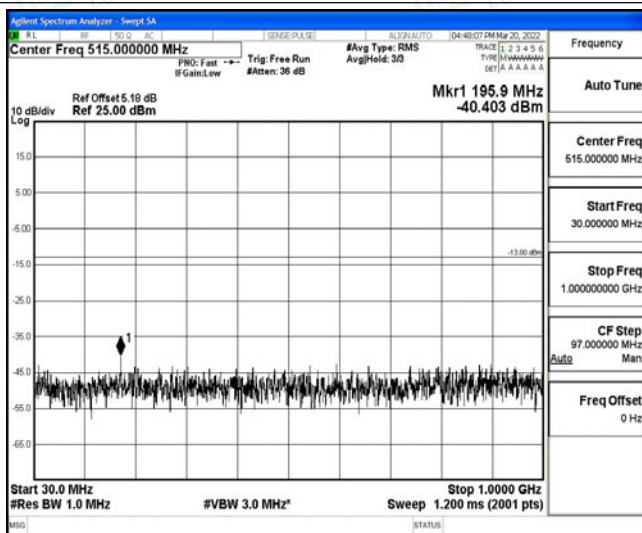

Band4-1.4MHz-16QAM-20175-1RB#0-Range5:10000~20000MHz

Band4-1.4MHz-16QAM-20393-1RB#0-Range1:0.009~0.15MHz

Band4-1.4MHz-16QAM-20393-1RB#0-Range2:0.15~30MHz

Band4-1.4MHz-16QAM-20393-1RB#0-Range3:30~1000MHz

Band4-1.4MHz-16QAM-20393-1RB#0-Range4: 1000~10000MHz