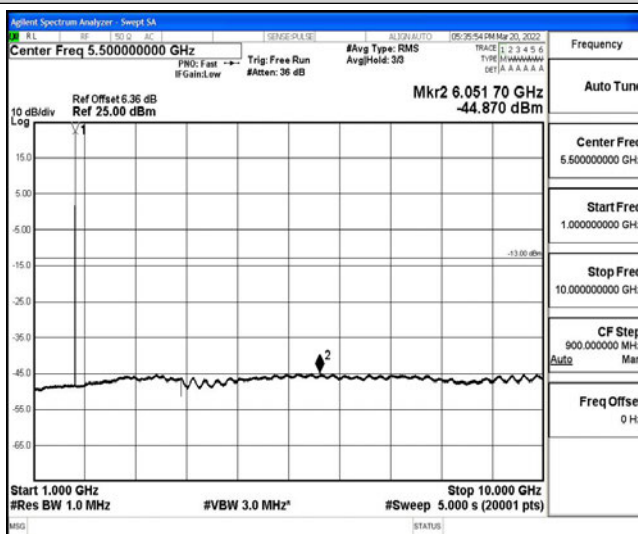

Band4-3MHz-QPSK-19965-1RB#0-Range5:10000~20000MHz

Band4-3MHz-QPSK-20175-1RB#0-Range1:0.009~0.15MHz

Band4-3MHz-QPSK-20175-1RB#0-Range2:0.15~30MHz

Band4-3MHz-QPSK-20175-1RB#0-Range3:30~1000MHz

Band4-3MHz-QPSK-20175-1RB#0-Range4:1000~10000MHz