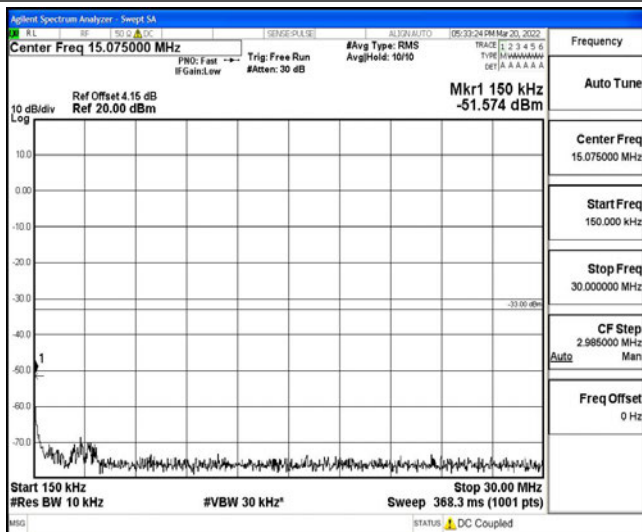

Band4-3MHz-QPSK-20385-1RB#0-Range5:10000~20000MHz

Band4-3MHz-16QAM-19965-1RB#0-Range1:0.009~0.15MHz

Band4-3MHz-16QAM-19965-1RB#0-Range2:0.15~30MHz

Band4-3MHz-16QAM-19965-1RB#0-Range3:30~1000MHz

Band4-3MHz-16QAM-19965-1RB#0-Range4:1000~10000MHz