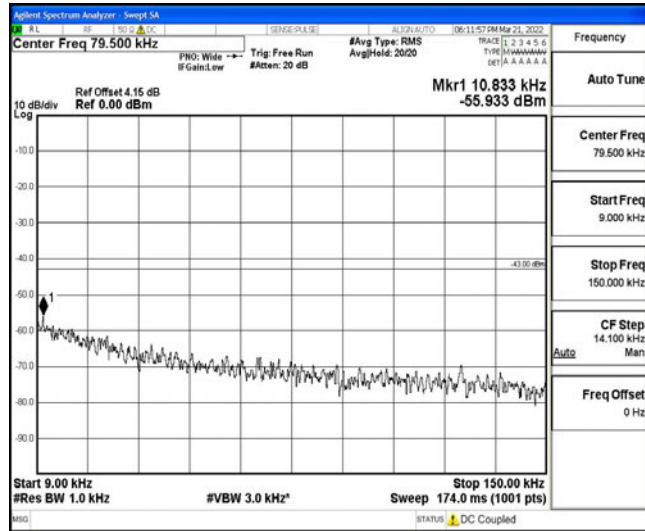

Band4-3MHz-16QAM-20385-1RB#0-Range2:0.15~30MHz