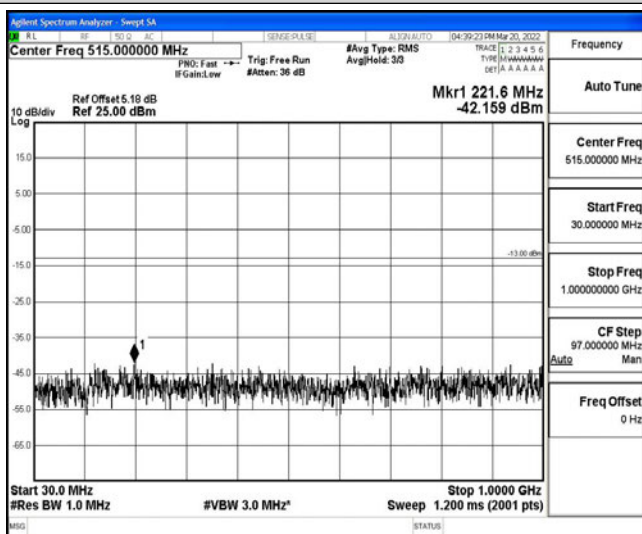

Test Graphs

Band4-1.4MHz-QPSK-19957-1RB#0-Range1:0.009~0.15MHz

Band4-1.4MHz-QPSK-19957-1RB#0-Range2:0.15~30MHz

Band4-1.4MHz-QPSK-19957-1RB#0-Range3:30~1000MHz

Band4-1.4MHz-QPSK-19957-1RB#0-Range4:1000~10000MHz