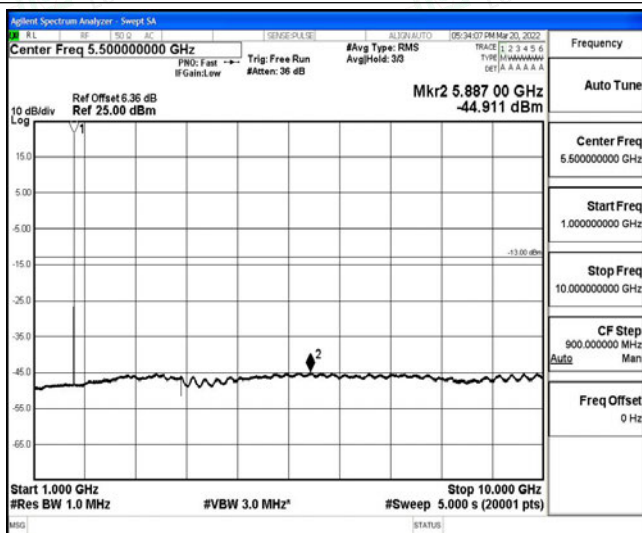

Band4-3MHz-QPSK-20385-1RB#0-Range5:10000~20000MHz

Band4-3MHz-16QAM-19965-1RB#0-Range1:0.009~0.15MHz

Band4-3MHz-16QAM-19965-1RB#0-Range2:0.15~30MHz

Band4-3MHz-16QAM-19965-1RB#0-Range3:30~1000MHz

Band4-3MHz-16QAM-19965-1RB#0-Range4:1000~10000MHz