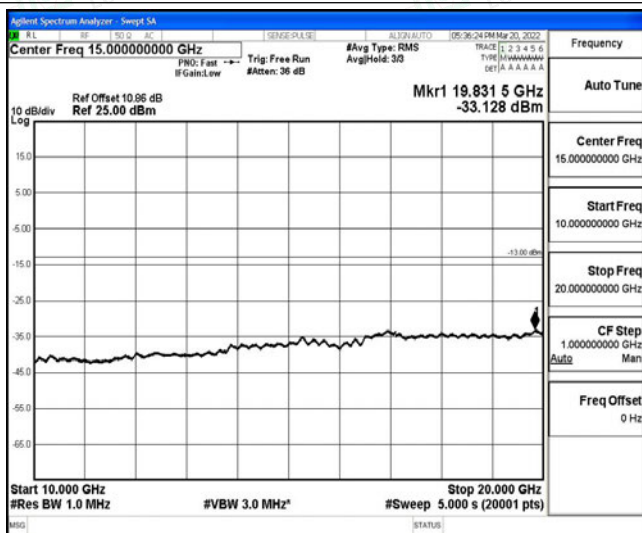

Band4-3MHz-QPSK-20385-1RB#0-Range1:0.009~0.15MHz