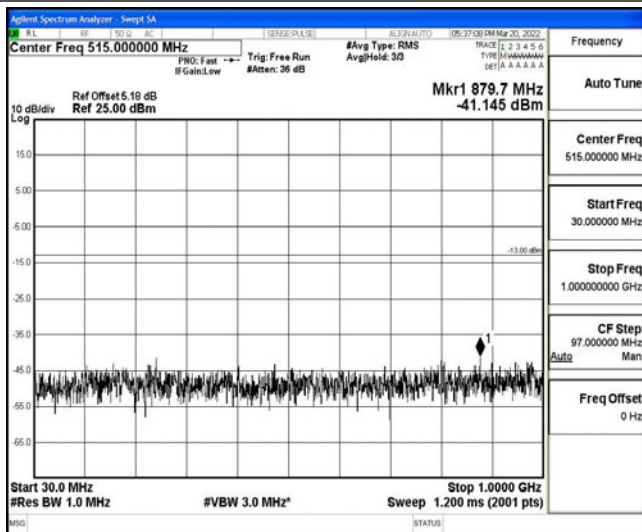

Band4-3MHz-16QAM-19965-1RB#0-Range5:10000~20000MHz

Band4-3MHz-16QAM-20175-1RB#0-Range1:0.009~0.15MHz

Band4-3MHz-16QAM-20175-1RB#0-Range2:0.15~30MHz

Band4-3MHz-16QAM-20175-1RB#0-Range3:30~1000MHz

Band4-3MHz-16QAM-20175-1RB#0-Range4:1000~10000MHz