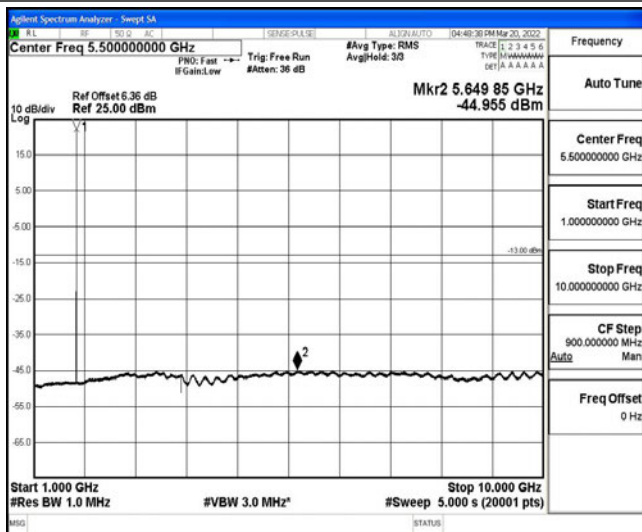

Band4-1.4MHz-16QAM-20175-1RB#0-Range5:10000~20000MHz

Band4-1.4MHz-16QAM-20393-1RB#0-Range1:0.009~0.15MHz

Band4-1.4MHz-16QAM-20393-1RB#0-Range2:0.15~30MHz

Band4-1.4MHz-16QAM-20393-1RB#0-Range3:30~1000MHz

Band4-1.4MHz-16QAM-20393-1RB#0-Range4: 1000~10000MHz