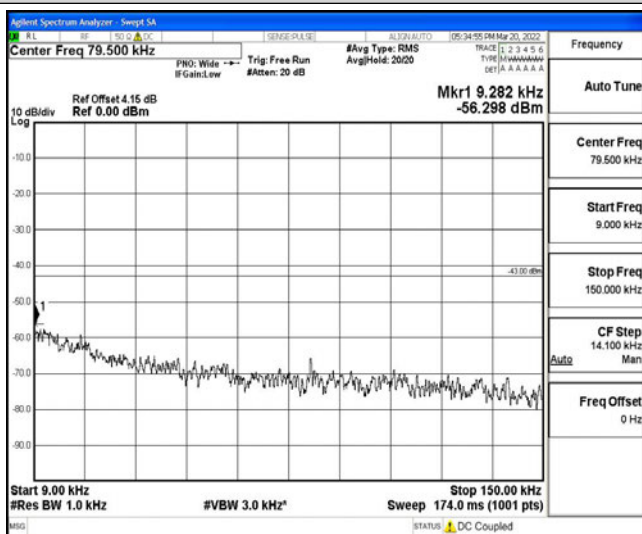

Band4-3MHz-QPSK-20175-1RB#0-Range2:0.15~30MHz