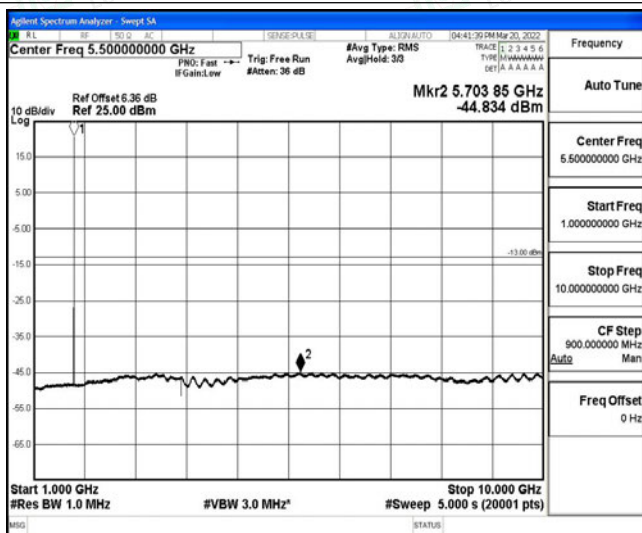

Band4-1.4MHz-16QAM-19957-1RB#0-Range5:10000~20000MHz