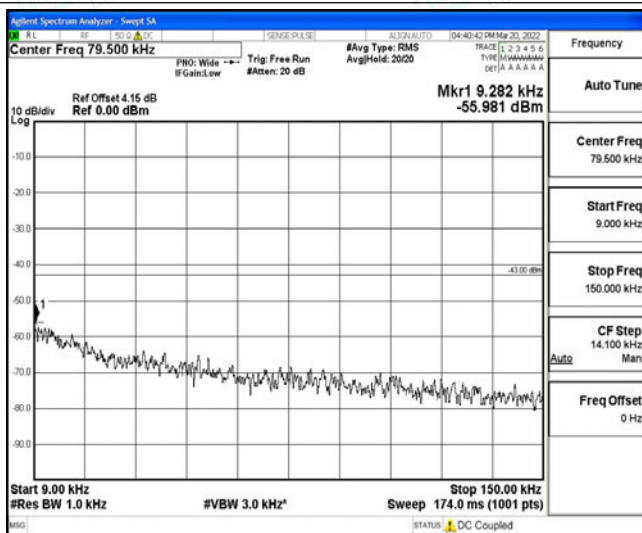

Band4-1.4MHz-16QAM-19957-1RB#0-Range2:0.15~30MHz