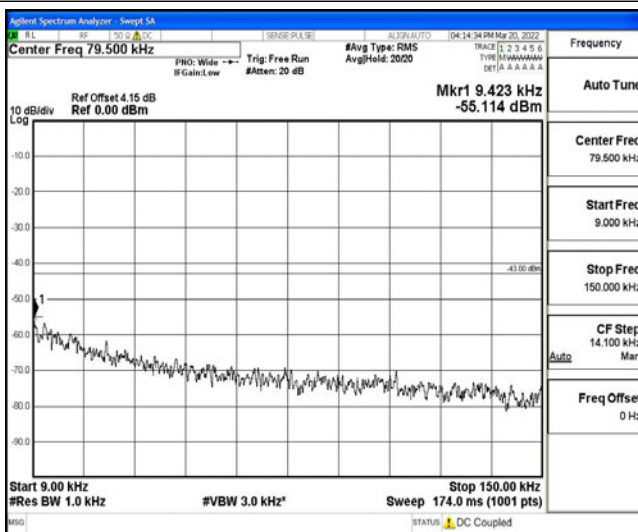

Band2-20MHz-QPSK-18700-1RB#0-Range5:10000~20000MHz

Band2-20MHz-QPSK-18900-1RB#0-Range1:0.009~0.15MHz

Band2-20MHz-QPSK-18900-1RB#0-Range2:0.15~30MHz

Band2-20MHz-QPSK-18900-1RB#0-Range3:30~1000MHz

Band2-20MHz-QPSK-18900-1RB#0-Range4:1000~10000MHz

Band2-20MHz-QPSK-18900-1RB#0-Range5:10000~20000MHz

Band2-20MHz-QPSK-19100-1RB#0-Range1:0.009~0.15MHz

Band2-20MHz-QPSK-19100-1RB#0-Range2:0.15~30MHz

Band2-20MHz-QPSK-19100-1RB#0-Range3:30~1000MHz

Band2-20MHz-QPSK-19100-1RB#0-Range4:1000~10000MHz