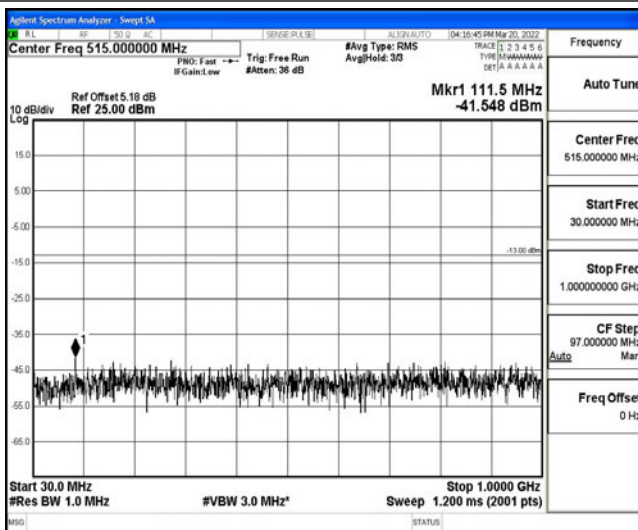

Band2-20MHz-16QAM-18700-1RB#0-Range5:10000~20000MHz

Band2-20MHz-16QAM-18900-1RB#0-Range1:0.009~0.15MHz

Band2-20MHz-16QAM-18900-1RB#0-Range2:0.15~30MHz

Band2-20MHz-16QAM-18900-1RB#0-Range3:30~1000MHz

Band2-20MHz-16QAM-18900-1RB#0-Range4:1000~10000MHz