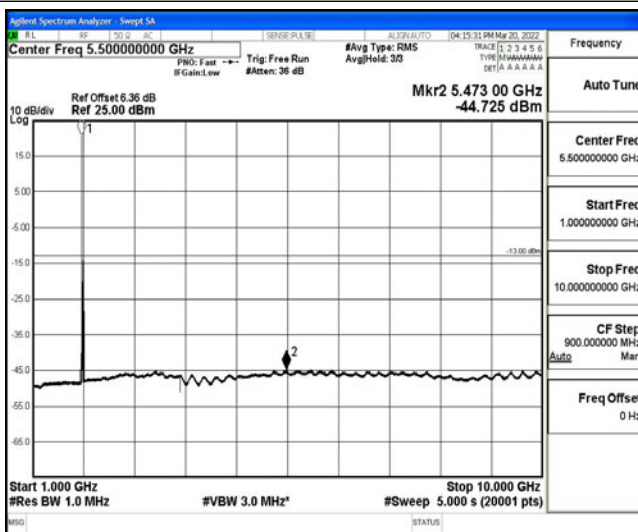

Band2-20MHz-QPSK-18700-1RB#0-Range5:10000~20000MHz

Band2-20MHz-QPSK-18900-1RB#0-Range1:0.009~0.15MHz

Band2-20MHz-QPSK-18900-1RB#0-Range2:0.15~30MHz

Band2-20MHz-QPSK-18900-1RB#0-Range3:30~1000MHz

Band2-20MHz-QPSK-18900-1RB#0-Range4:1000~10000MHz

Band2-20MHz-QPSK-18900-1RB#0-Range5:10000~20000MHz

Band2-20MHz-QPSK-19100-1RB#0-Range1:0.009~0.15MHz

Band2-20MHz-QPSK-19100-1RB#0-Range2:0.15~30MHz

Band2-20MHz-QPSK-19100-1RB#0-Range3:30~1000MHz

Band2-20MHz-QPSK-19100-1RB#0-Range4:1000~10000MHz