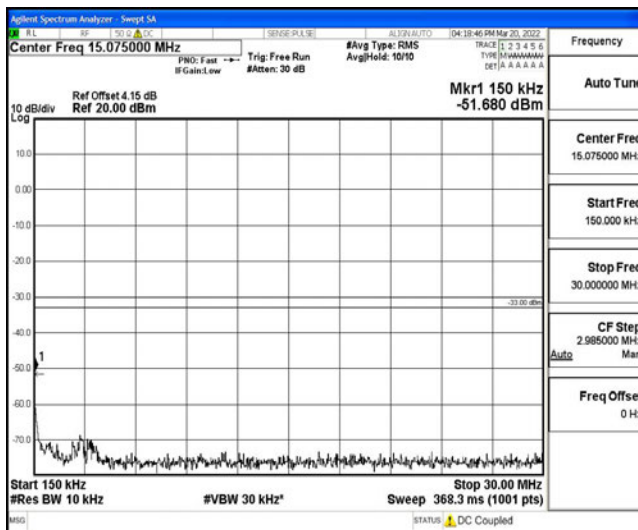

Band2-20MHz-QPSK-18700-1RB#0-Range5:10000~20000MHz

Band2-20MHz-QPSK-18900-1RB#0-Range1:0.009~0.15MHz

Band2-20MHz-QPSK-18900-1RB#0-Range2:0.15~30MHz

Band2-20MHz-QPSK-18900-1RB#0-Range3:30~1000MHz

Band2-20MHz-QPSK-18900-1RB#0-Range4:1000~10000MHz

Band2-20MHz-QPSK-18900-1RB#0-Range5:10000~20000MHz

Band2-20MHz-QPSK-19100-1RB#0-Range1:0.009~0.15MHz

Band2-20MHz-QPSK-19100-1RB#0-Range2:0.15~30MHz

Band2-20MHz-QPSK-19100-1RB#0-Range3:30~1000MHz

Band2-20MHz-QPSK-19100-1RB#0-Range4:1000~10000MHz

Band2-20MHz-QPSK-19100-1RB#0-Range5:10000~20000MHz

Band2-20MHz-16QAM-18700-1RB#0-Range1:0.009~0.15MHz

Band2-20MHz-16QAM-18700-1RB#0-Range2:0.15~30MHz

Band2-20MHz-16QAM-18700-1RB#0-Range3:30~100MHz

Band2-20MHz-16QAM-18700-1RB#0-Range4:1000~10000MHz