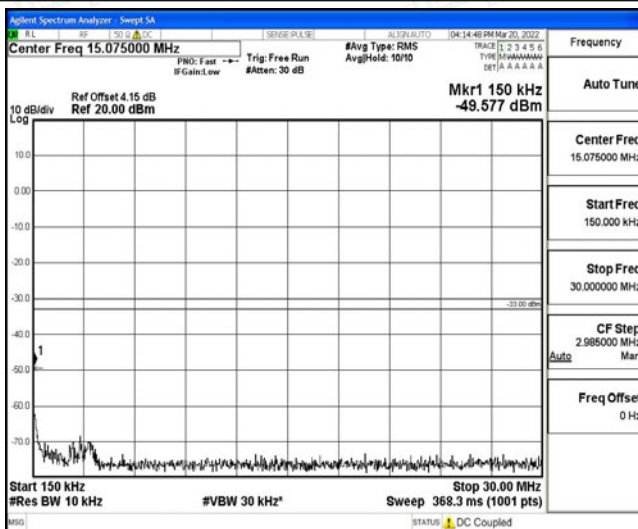

Band2-20MHz-QPSK-18700-1RB#0-Range5:10000~20000MHz

Band2-20MHz-QPSK-18900-1RB#0-Range1:0.009~0.15MHz

Band2-20MHz-QPSK-18900-1RB#0-Range2:0.15~30MHz

Band2-20MHz-QPSK-18900-1RB#0-Range3:30~1000MHz

Band2-20MHz-QPSK-18900-1RB#0-Range4:1000~10000MHz

Band2-20MHz-QPSK-18900-1RB#0-Range5:10000~20000MHz

Band2-20MHz-QPSK-19100-1RB#0-Range1:0.009~0.15MHz

Band2-20MHz-QPSK-19100-1RB#0-Range2:0.15~30MHz

Band2-20MHz-QPSK-19100-1RB#0-Range3:30~1000MHz

Band2-20MHz-QPSK-19100-1RB#0-Range4:1000~10000MHz