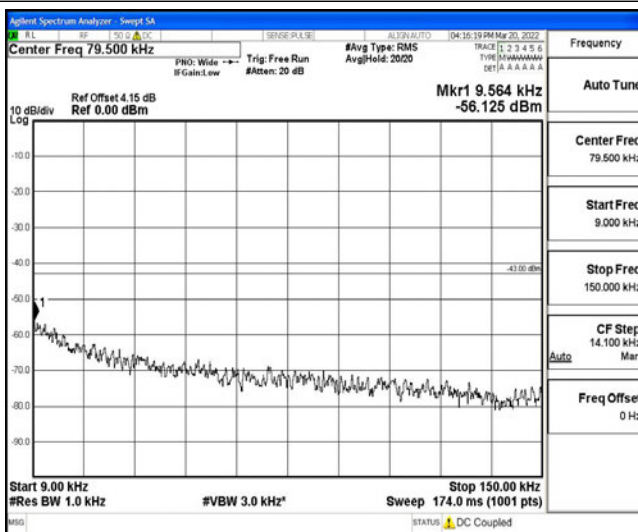

Band2-20MHz-QPSK-19100-1RB#0-Range5:10000~20000MHz

Band2-20MHz-16QAM-18700-1RB#0-Range1:0.009~0.15MHz

Band2-20MHz-16QAM-18700-1RB#0-Range2:0.15~30MHz

Band2-20MHz-16QAM-18700-1RB#0-Range3:30~100MHz

Band2-20MHz-16QAM-18700-1RB#0-Range4:1000~10000MHz

Band2-20MHz-16QAM-18700-1RB#0-Range5:10000~20000MHz

Band2-20MHz-16QAM-18900-1RB#0-Range1:0.009~0.15MHz

Band2-20MHz-16QAM-18900-1RB#0-Range2:0.15~30MHz

Band2-20MHz-16QAM-18900-1RB#0-Range3:30~1000MHz

Band2-20MHz-16QAM-18900-1RB#0-Range4:1000~10000MHz