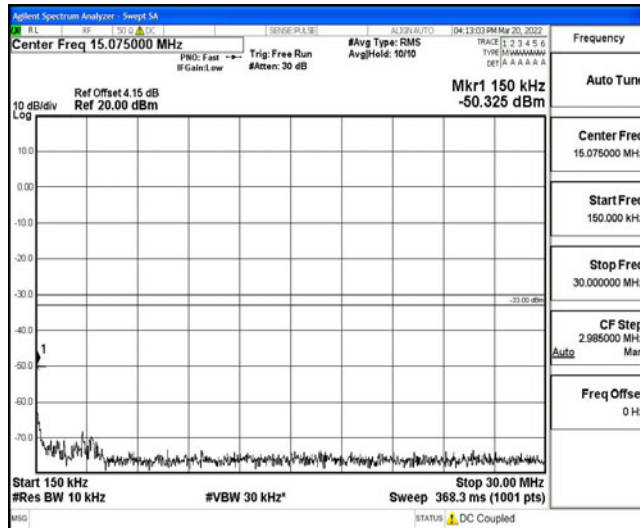

Band2-20MHz-QPSK-19100-1RB#0-Range5:10000~20000MHz

Band2-20MHz-16QAM-18700-1RB#0-Range1:0.009~0.15MHz

Band2-20MHz-16QAM-18700-1RB#0-Range2:0.15~30MHz

Band2-20MHz-16QAM-18700-1RB#0-Range3:30~100MHz

Band2-20MHz-16QAM-18700-1RB#0-Range4:1000~10000MHz

Band2-20MHz-16QAM-18700-1RB#0-Range5:10000~20000MHz

Band2-20MHz-16QAM-18900-1RB#0-Range1:0.009~0.15MHz

Band2-20MHz-16QAM-18900-1RB#0-Range2:0.15~30MHz

Band2-20MHz-16QAM-18900-1RB#0-Range3:30~1000MHz

Band2-20MHz-16QAM-18900-1RB#0-Range4:1000~10000MHz