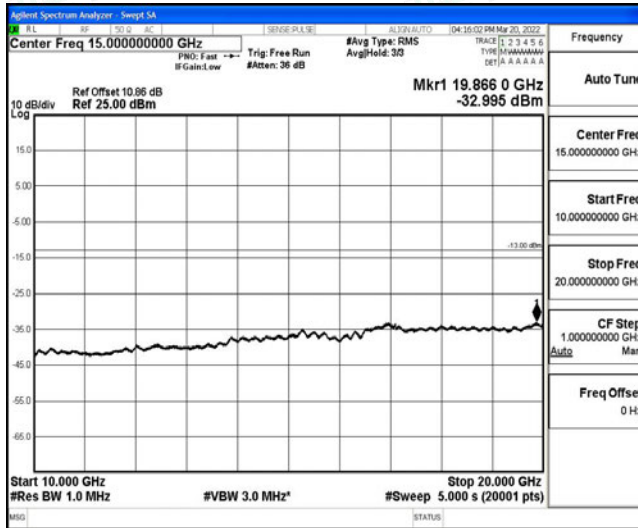

Band2-20MHz-QPSK-18700-1RB#0-Range5:10000~20000MHz

Band2-20MHz-QPSK-18900-1RB#0-Range1:0.009~0.15MHz

Band2-20MHz-QPSK-18900-1RB#0-Range2:0.15~30MHz

Band2-20MHz-QPSK-18900-1RB#0-Range3:30~1000MHz

Band2-20MHz-QPSK-18900-1RB#0-Range4:1000~10000MHz

Band2-20MHz-QPSK-18900-1RB#0-Range5:10000~20000MHz

Band2-20MHz-QPSK-19100-1RB#0-Range1:0.009~0.15MHz

Band2-20MHz-QPSK-19100-1RB#0-Range2:0.15~30MHz

Band2-20MHz-QPSK-19100-1RB#0-Range3:30~1000MHz

Band2-20MHz-QPSK-19100-1RB#0-Range4:1000~10000MHz