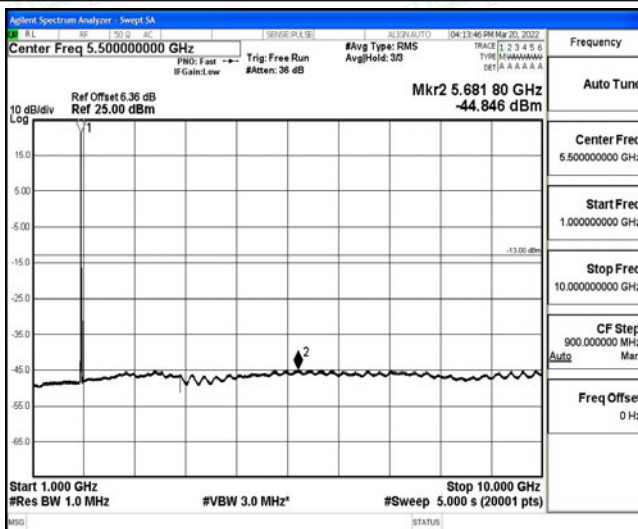

Band2-20MHz-QPSK-19100-1RB#0-Range5:10000~20000MHz

Band2-20MHz-16QAM-18700-1RB#0-Range1:0.009~0.15MHz

Band2-20MHz-16QAM-18700-1RB#0-Range2:0.15~30MHz

Band2-20MHz-16QAM-18700-1RB#0-Range3:30~100MHz

Band2-20MHz-16QAM-18700-1RB#0-Range4:1000~10000MHz

Band2-20MHz-16QAM-18700-1RB#0-Range5:10000~20000MHz

Band2-20MHz-16QAM-18900-1RB#0-Range1:0.009~0.15MHz

Band2-20MHz-16QAM-18900-1RB#0-Range2:0.15~30MHz

Band2-20MHz-16QAM-18900-1RB#0-Range3:30~1000MHz

Band2-20MHz-16QAM-18900-1RB#0-Range4:1000~10000MHz