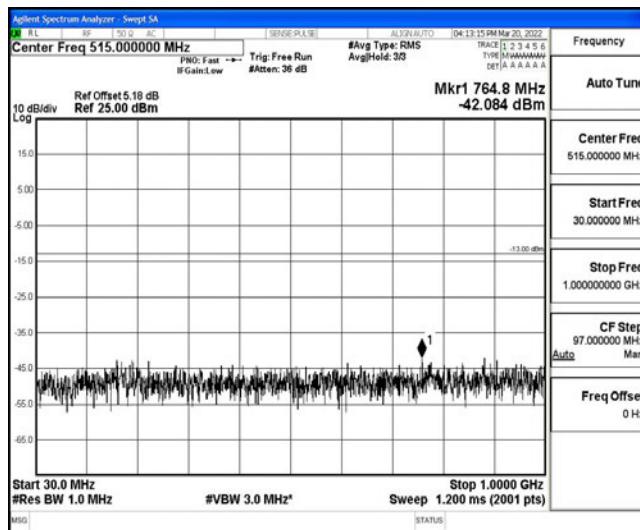

Band2-20MHz-QPSK-19100-1RB#0-Range5:10000~20000MHz

Band2-20MHz-16QAM-18700-1RB#0-Range1:0.009~0.15MHz

Band2-20MHz-16QAM-18700-1RB#0-Range2:0.15~30MHz

Band2-20MHz-16QAM-18700-1RB#0-Range3:30~100MHz

Band2-20MHz-16QAM-18700-1RB#0-Range4:1000~10000MHz

Band2-20MHz-16QAM-18700-1RB#0-Range5:10000~20000MHz

Band2-20MHz-16QAM-18900-1RB#0-Range1:0.009~0.15MHz

Band2-20MHz-16QAM-18900-1RB#0-Range2:0.15~30MHz

Band2-20MHz-16QAM-18900-1RB#0-Range3:30~1000MHz

Band2-20MHz-16QAM-18900-1RB#0-Range4:1000~10000MHz