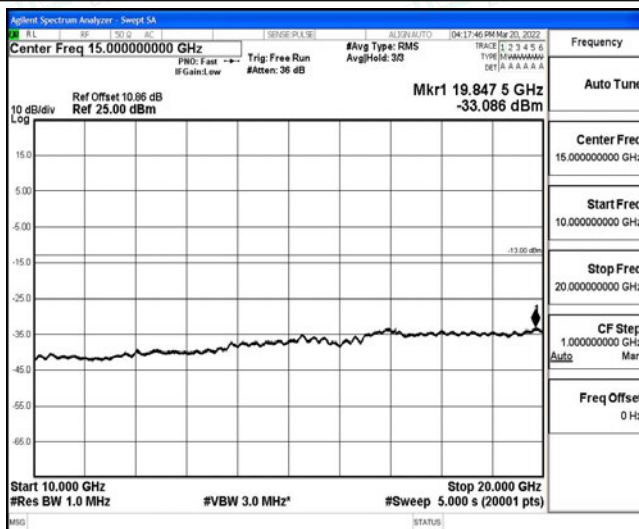

Band2-20MHz-16QAM-18700-1RB#0-Range5:10000~20000MHz

Band2-20MHz-16QAM-18900-1RB#0-Range1:0.009~0.15MHz

Band2-20MHz-16QAM-18900-1RB#0-Range2:0.15~30MHz

Band2-20MHz-16QAM-18900-1RB#0-Range3:30~1000MHz

Band2-20MHz-16QAM-18900-1RB#0-Range4:1000~10000MHz

Band2-20MHz-16QAM-18900-1RB#0-Range5:10000~20000MHz

Band2-20MHz-16QAM-19100-1RB#0-Range1:0.009~0.15MHz

Band2-20MHz-16QAM-19100-1RB#0-Range2:0.15~30MHz

Band2-20MHz-16QAM-19100-1RB#0-Range3:30~1000MHz

Band2-20MHz-16QAM-19100-1RB#0-Range4:1000~10000MHz