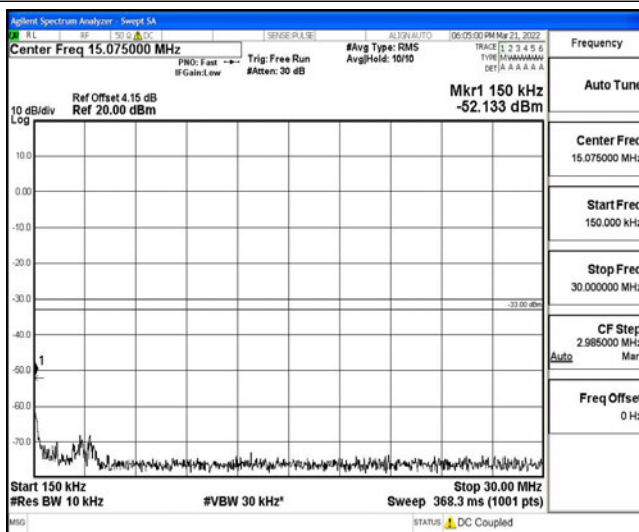

Band2-20MHz-16QAM-18900-1RB#0-Range5:10000~20000MHz

Band2-20MHz-16QAM-19100-1RB#0-Range1:0.009~0.15MHz

Band2-20MHz-16QAM-19100-1RB#0-Range2:0.15~30MHz

Band2-20MHz-16QAM-19100-1RB#0-Range3:30~1000MHz

Band2-20MHz-16QAM-19100-1RB#0-Range4:1000~10000MHz

Band2-20MHz-16QAM-19100-1RB#0-Range5:10000~20000MHz