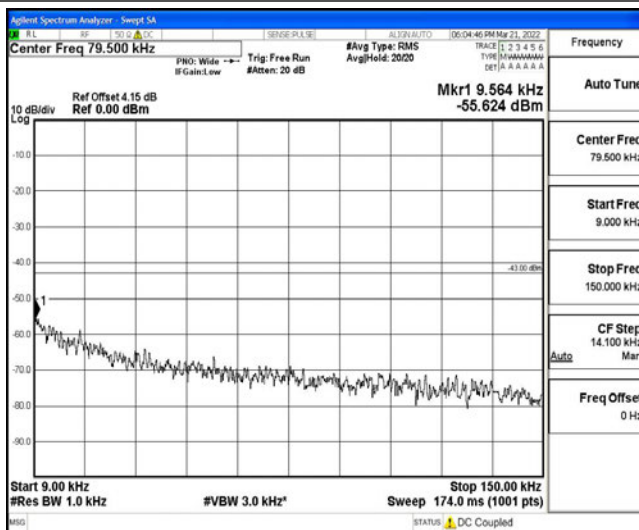

Band2-20MHz-16QAM-18700-1RB#0-Range5:10000~20000MHz

Band2-20MHz-16QAM-18900-1RB#0-Range1:0.009~0.15MHz

Band2-20MHz-16QAM-18900-1RB#0-Range2:0.15~30MHz

Band2-20MHz-16QAM-18900-1RB#0-Range3:30~1000MHz

Band2-20MHz-16QAM-18900-1RB#0-Range4:1000~10000MHz

Band2-20MHz-16QAM-18900-1RB#0-Range5:10000~20000MHz

Band2-20MHz-16QAM-19100-1RB#0-Range1:0.009~0.15MHz

Band2-20MHz-16QAM-19100-1RB#0-Range2:0.15~30MHz

Band2-20MHz-16QAM-19100-1RB#0-Range3:30~1000MHz

Band2-20MHz-16QAM-19100-1RB#0-Range4:1000~10000MHz