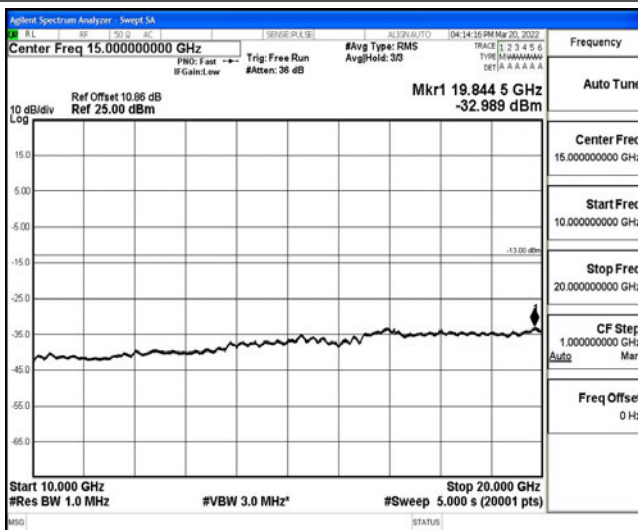

Band2-20MHz-QPSK-19100-1RB#0-Range5:10000~20000MHz

Band2-20MHz-16QAM-18700-1RB#0-Range1:0.009~0.15MHz

Band2-20MHz-16QAM-18700-1RB#0-Range2:0.15~30MHz

Band2-20MHz-16QAM-18700-1RB#0-Range3:30~100MHz

Band2-20MHz-16QAM-18700-1RB#0-Range4:1000~10000MHz

Band2-20MHz-16QAM-18700-1RB#0-Range5:10000~20000MHz

Band2-20MHz-16QAM-18900-1RB#0-Range1:0.009~0.15MHz

Band2-20MHz-16QAM-18900-1RB#0-Range2:0.15~30MHz

Band2-20MHz-16QAM-18900-1RB#0-Range3:30~1000MHz

Band2-20MHz-16QAM-18900-1RB#0-Range4:1000~10000MHz