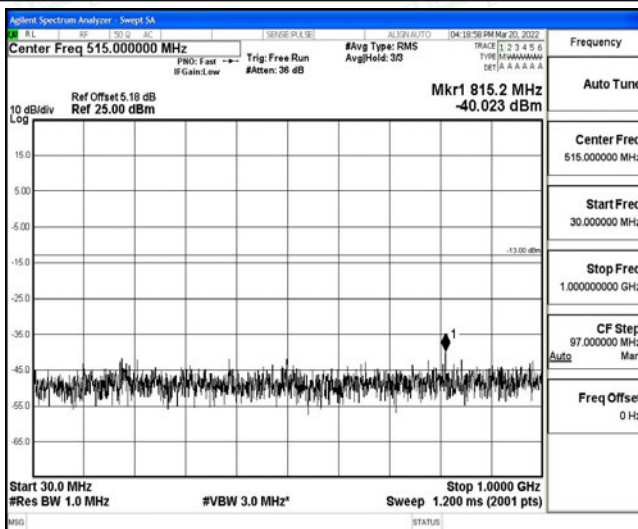

Band2-20MHz-QPSK-18900-1RB#0-Range5:10000~20000MHz

Band2-20MHz-QPSK-19100-1RB#0-Range1:0.009~0.15MHz

Band2-20MHz-QPSK-19100-1RB#0-Range2:0.15~30MHz

Band2-20MHz-QPSK-19100-1RB#0-Range3:30~1000MHz

Band2-20MHz-QPSK-19100-1RB#0-Range4:1000~10000MHz