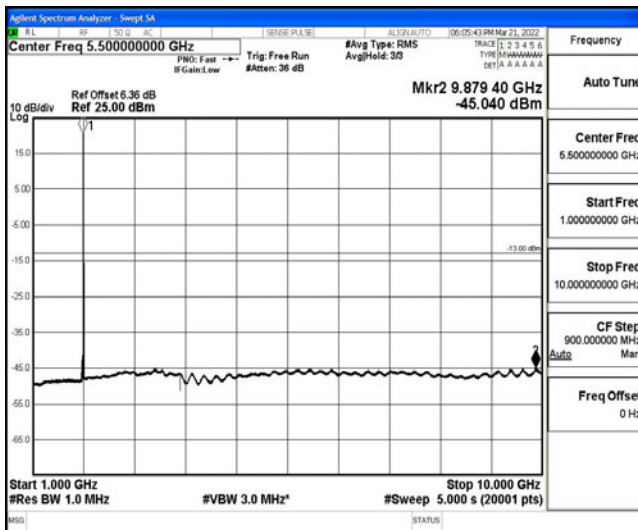

Band2-20MHz-16QAM-18900-1RB#0-Range5:10000~20000MHz

Band2-20MHz-16QAM-19100-1RB#0-Range1:0.009~0.15MHz

Band2-20MHz-16QAM-19100-1RB#0-Range2:0.15~30MHz

Band2-20MHz-16QAM-19100-1RB#0-Range3:30~1000MHz

Band2-20MHz-16QAM-19100-1RB#0-Range4:1000~10000MHz

Band2-20MHz-16QAM-19100-1RB#0-Range5:10000~20000MHz