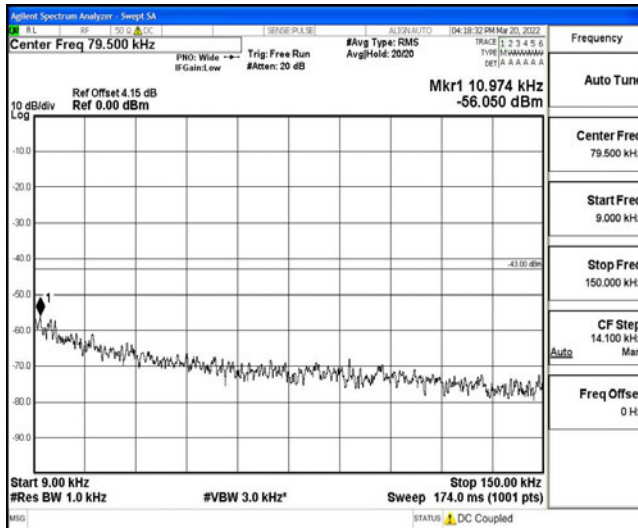

Band2-20MHz-QPSK-18700-1RB#0-Range5:10000~20000MHz

Band2-20MHz-QPSK-18900-1RB#0-Range1:0.009~0.15MHz

Band2-20MHz-QPSK-18900-1RB#0-Range2:0.15~30MHz

Band2-20MHz-QPSK-18900-1RB#0-Range3:30~1000MHz

Band2-20MHz-QPSK-18900-1RB#0-Range4:1000~10000MHz

Band2-20MHz-QPSK-18900-1RB#0-Range5:10000~20000MHz

Band2-20MHz-QPSK-19100-1RB#0-Range1:0.009~0.15MHz

Band2-20MHz-QPSK-19100-1RB#0-Range2:0.15~30MHz

Band2-20MHz-QPSK-19100-1RB#0-Range3:30~1000MHz

Band2-20MHz-QPSK-19100-1RB#0-Range4:1000~10000MHz