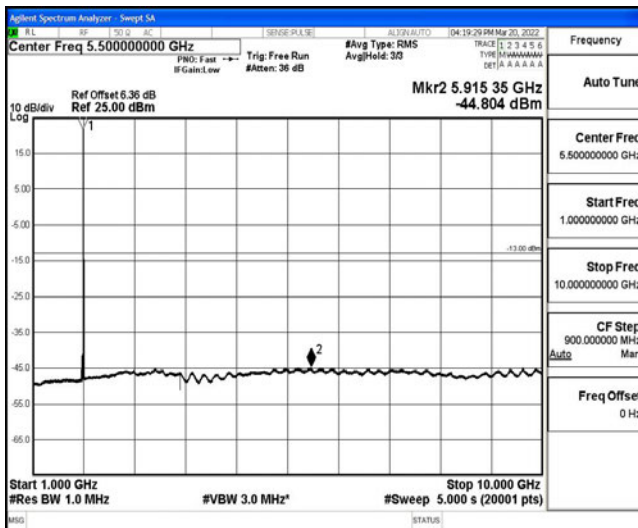

Band2-20MHz-QPSK-18900-1RB#0-Range5:10000~20000MHz

Band2-20MHz-QPSK-19100-1RB#0-Range1:0.009~0.15MHz

Band2-20MHz-QPSK-19100-1RB#0-Range2:0.15~30MHz

Band2-20MHz-QPSK-19100-1RB#0-Range3:30~1000MHz

Band2-20MHz-QPSK-19100-1RB#0-Range4:1000~10000MHz

Band2-20MHz-QPSK-19100-1RB#0-Range5:10000~20000MHz

Band2-20MHz-16QAM-18700-1RB#0-Range1:0.009~0.15MHz

Band2-20MHz-16QAM-18700-1RB#0-Range2:0.15~30MHz

Band2-20MHz-16QAM-18700-1RB#0-Range3:30~100MHz

Band2-20MHz-16QAM-18700-1RB#0-Range4:1000~10000MHz