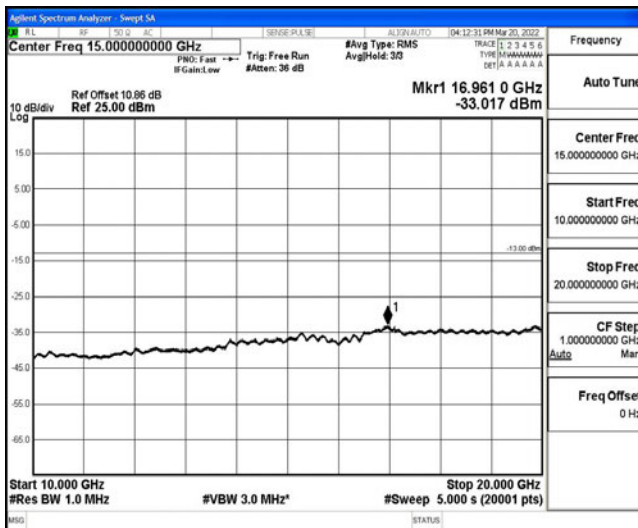

Band2-20MHz-QPSK-18700-1RB#0-Range5:10000~20000MHz

Band2-20MHz-QPSK-18900-1RB#0-Range1:0.009~0.15MHz

Band2-20MHz-QPSK-18900-1RB#0-Range2:0.15~30MHz

Band2-20MHz-QPSK-18900-1RB#0-Range3:30~1000MHz

Band2-20MHz-QPSK-18900-1RB#0-Range4:1000~10000MHz

Band2-20MHz-QPSK-18900-1RB#0-Range5:10000~20000MHz

Band2-20MHz-QPSK-19100-1RB#0-Range1:0.009~0.15MHz

Band2-20MHz-QPSK-19100-1RB#0-Range2:0.15~30MHz

Band2-20MHz-QPSK-19100-1RB#0-Range3:30~1000MHz

Band2-20MHz-QPSK-19100-1RB#0-Range4:1000~10000MHz