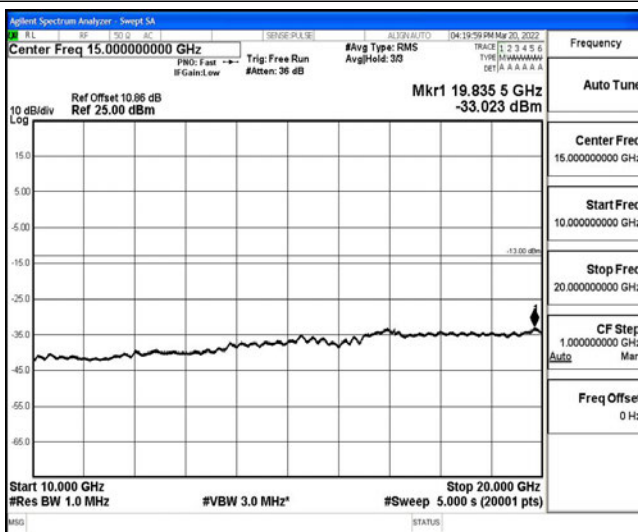

Band2-20MHz-QPSK-18900-1RB#0-Range5:10000~20000MHz

Band2-20MHz-QPSK-19100-1RB#0-Range1:0.009~0.15MHz

Band2-20MHz-QPSK-19100-1RB#0-Range2:0.15~30MHz

Band2-20MHz-QPSK-19100-1RB#0-Range3:30~1000MHz

Band2-20MHz-QPSK-19100-1RB#0-Range4:1000~10000MHz

Band2-20MHz-QPSK-19100-1RB#0-Range5:10000~20000MHz

Band2-20MHz-16QAM-18700-1RB#0-Range1:0.009~0.15MHz

Band2-20MHz-16QAM-18700-1RB#0-Range2:0.15~30MHz

Band2-20MHz-16QAM-18700-1RB#0-Range3:30~100MHz

Band2-20MHz-16QAM-18700-1RB#0-Range4:1000~10000MHz