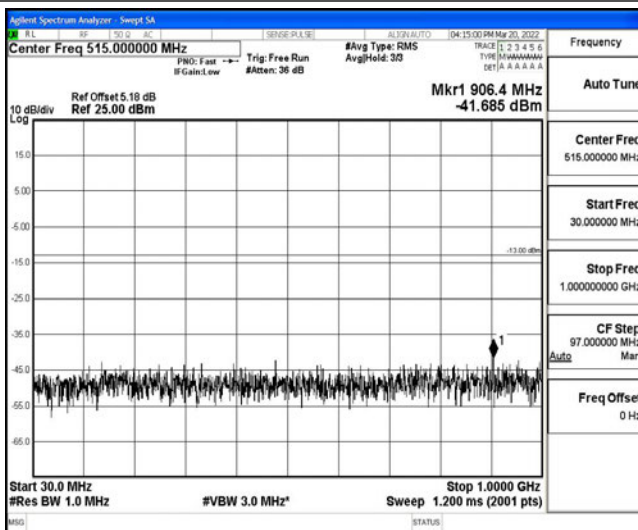

Band2-20MHz-QPSK-18700-1RB#0-Range5:10000~20000MHz

Band2-20MHz-QPSK-18900-1RB#0-Range1:0.009~0.15MHz

Band2-20MHz-QPSK-18900-1RB#0-Range2:0.15~30MHz

Band2-20MHz-QPSK-18900-1RB#0-Range3:30~1000MHz

Band2-20MHz-QPSK-18900-1RB#0-Range4:1000~10000MHz

Band2-20MHz-QPSK-18900-1RB#0-Range5:10000~20000MHz

Band2-20MHz-QPSK-19100-1RB#0-Range1:0.009~0.15MHz

Band2-20MHz-QPSK-19100-1RB#0-Range2:0.15~30MHz

Band2-20MHz-QPSK-19100-1RB#0-Range3:30~1000MHz

Band2-20MHz-QPSK-19100-1RB#0-Range4:1000~10000MHz