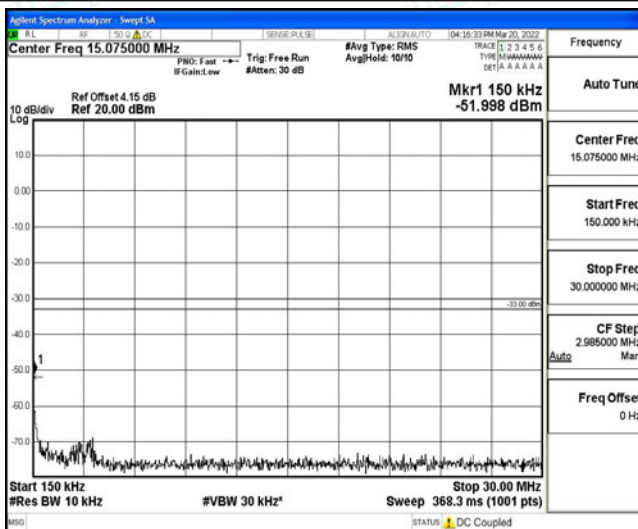

Band2-20MHz-16QAM-18700-1RB#0-Range5:10000~20000MHz

Band2-20MHz-16QAM-18900-1RB#0-Range1:0.009~0.15MHz

Band2-20MHz-16QAM-18900-1RB#0-Range2:0.15~30MHz

Band2-20MHz-16QAM-18900-1RB#0-Range3:30~1000MHz

Band2-20MHz-16QAM-18900-1RB#0-Range4:1000~10000MHz

Band2-20MHz-16QAM-18900-1RB#0-Range5:10000~20000MHz

Band2-20MHz-16QAM-19100-1RB#0-Range1:0.009~0.15MHz

Band2-20MHz-16QAM-19100-1RB#0-Range2:0.15~30MHz

Band2-20MHz-16QAM-19100-1RB#0-Range3:30~1000MHz

Band2-20MHz-16QAM-19100-1RB#0-Range4:1000~10000MHz