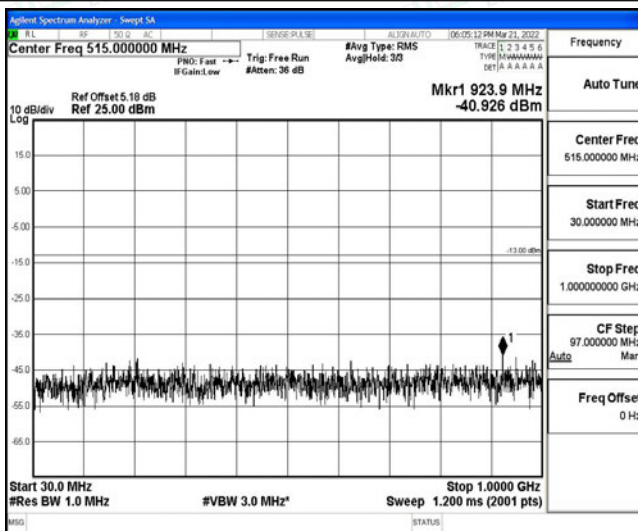

Band2-20MHz-16QAM-18900-1RB#0-Range5:10000~20000MHz

Band2-20MHz-16QAM-19100-1RB#0-Range1:0.009~0.15MHz

Band2-20MHz-16QAM-19100-1RB#0-Range2:0.15~30MHz

Band2-20MHz-16QAM-19100-1RB#0-Range3:30~1000MHz

Band2-20MHz-16QAM-19100-1RB#0-Range4:1000~10000MHz