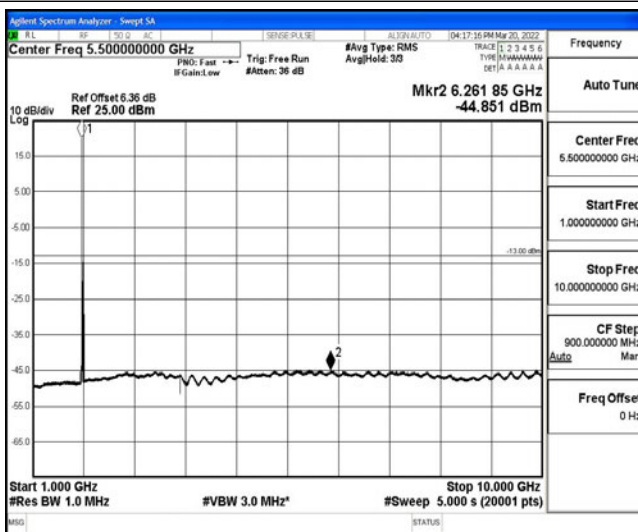

Band2-20MHz-16QAM-18700-1RB#0-Range5:10000~20000MHz

Band2-20MHz-16QAM-18900-1RB#0-Range1:0.009~0.15MHz

Band2-20MHz-16QAM-18900-1RB#0-Range2:0.15~30MHz

Band2-20MHz-16QAM-18900-1RB#0-Range3:30~1000MHz

Band2-20MHz-16QAM-18900-1RB#0-Range4:1000~10000MHz

Band2-20MHz-16QAM-18900-1RB#0-Range5:10000~20000MHz

Band2-20MHz-16QAM-19100-1RB#0-Range1:0.009~0.15MHz

Band2-20MHz-16QAM-19100-1RB#0-Range2:0.15~30MHz

Band2-20MHz-16QAM-19100-1RB#0-Range3:30~1000MHz

Band2-20MHz-16QAM-19100-1RB#0-Range4:1000~10000MHz