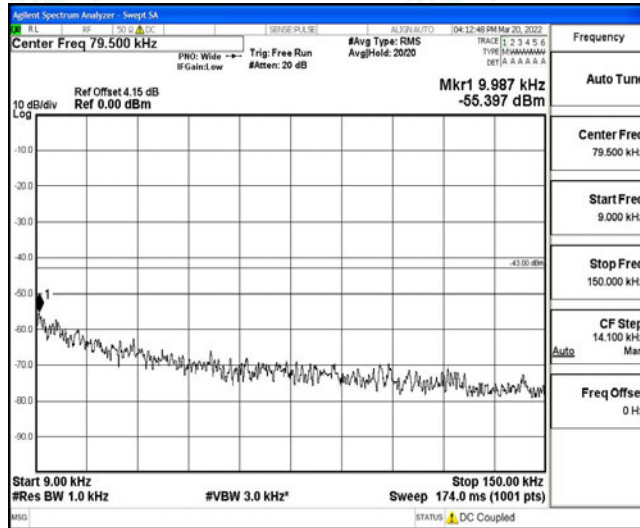

Band2-20MHz-QPSK-18900-1RB#0-Range5:10000~20000MHz

Band2-20MHz-QPSK-19100-1RB#0-Range1:0.009~0.15MHz

Band2-20MHz-QPSK-19100-1RB#0-Range2:0.15~30MHz

Band2-20MHz-QPSK-19100-1RB#0-Range3:30~1000MHz

Band2-20MHz-QPSK-19100-1RB#0-Range4:1000~10000MHz

Band2-20MHz-QPSK-19100-1RB#0-Range5:10000~20000MHz

Band2-20MHz-16QAM-18700-1RB#0-Range1:0.009~0.15MHz

Band2-20MHz-16QAM-18700-1RB#0-Range2:0.15~30MHz

Band2-20MHz-16QAM-18700-1RB#0-Range3:30~100MHz

Band2-20MHz-16QAM-18700-1RB#0-Range4:1000~10000MHz