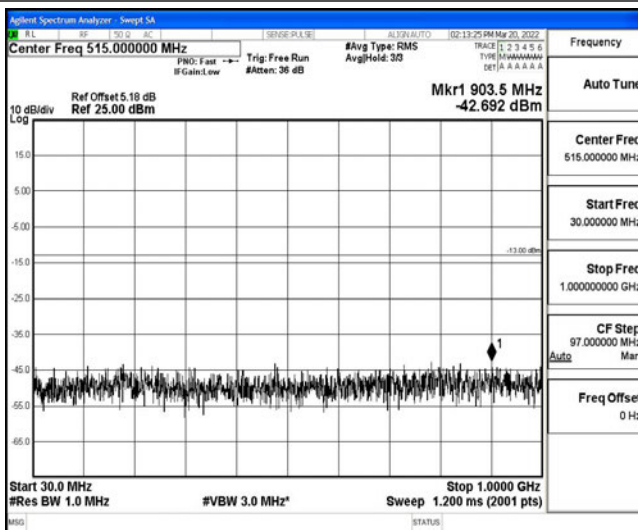

Band2-5MHz-QPSK-18625-1RB#0-Range5:10000~20000MHz

Band2-5MHz-QPSK-18900-1RB#0-Range1:0.009~0.15MHz

Band2-5MHz-QPSK-18900-1RB#0-Range2:0.15~30MHz

Band2-5MHz-QPSK-18900-1RB#0-Range3:30~1000MHz

Band2-5MHz-QPSK-18900-1RB#0-Range4:1000~10000MHz