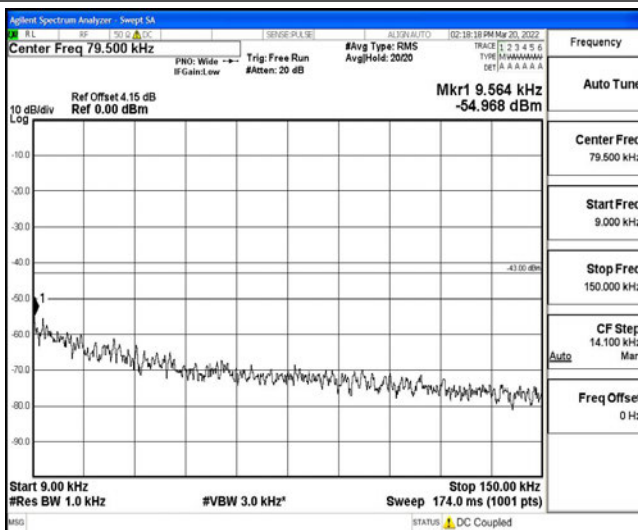

Band2-5MHz-16QAM-19175-1RB#0-Range2:0.15~30MHz