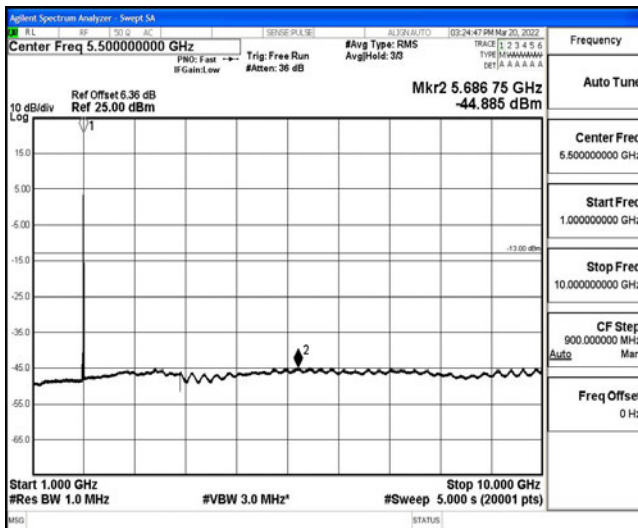

Band2-15MHz-QPSK-19125-1RB#0-Range1:0.009~0.15MHz

Band2-15MHz-QPSK-19125-1RB#0-Range2:0.15~30MHz

Band2-15MHz-QPSK-19125-1RB#0-Range3:30~1000MHz

Band2-15MHz-QPSK-19125-1RB#0-Range4:1000~10000MHz

Band2-15MHz-QPSK-19125-1RB#0-Range5:10000~20000MHz