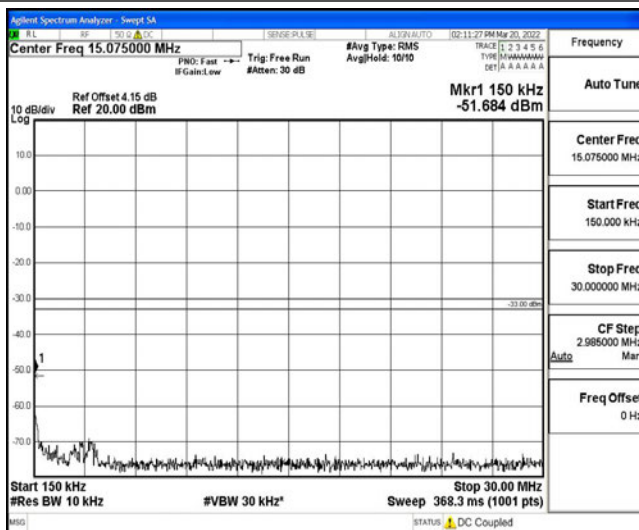

Band2-5MHz-QPSK-19175-1RB#0-Range5:10000~20000MHz

Band2-5MHz-16QAM-18625-1RB#0-Range1:0.009~0.15MHz

Band2-5MHz-16QAM-18625-1RB#0-Range2:0.15~30MHz

Band2-5MHz-16QAM-18625-1RB#0-Range3:30~1000MHz

Band2-5MHz-16QAM-18625-1RB#0-Range4:1000~10000MHz