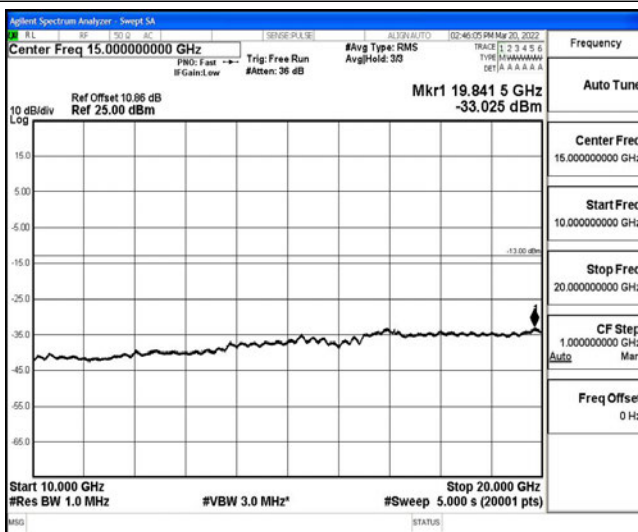

Band2-10MHz-16QAM-19150-1RB#0-Range1:0.009~0.15MHz

Band2-10MHz-16QAM-19150-1RB#0-Range2:0.15~30MHz

Band2-10MHz-16QAM-19150-1RB#0-Range3:30~1000MHz

Band2-10MHz-16QAM-19150-1RB#0-Range4:1000~10000MHz

Band2-10MHz-16QAM-19150-1RB#0-Range5:10000~20000MHz