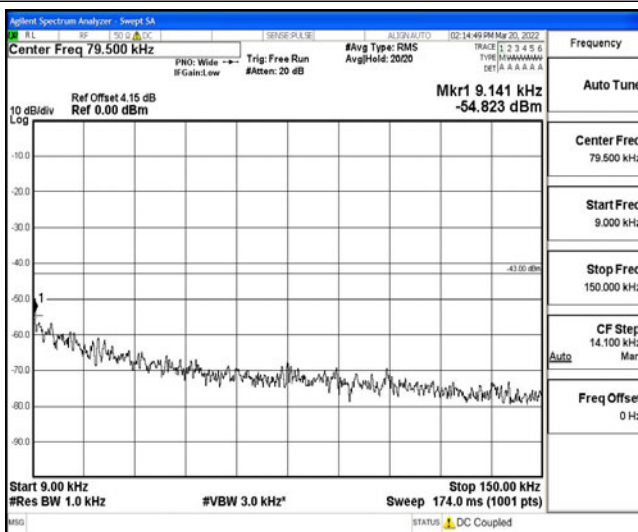

Band2-5MHz-16QAM-18625-1RB#0-Range5:10000~20000MHz

Band2-5MHz-16QAM-18900-1RB#0-Range1:0.009~0.15MHz

Band2-5MHz-16QAM-18900-1RB#0-Range2:0.15~30MHz

Band2-5MHz-16QAM-18900-1RB#0-Range3:30~1000MHz

Band2-5MHz-16QAM-18900-1RB#0-Range4:1000~10000MHz