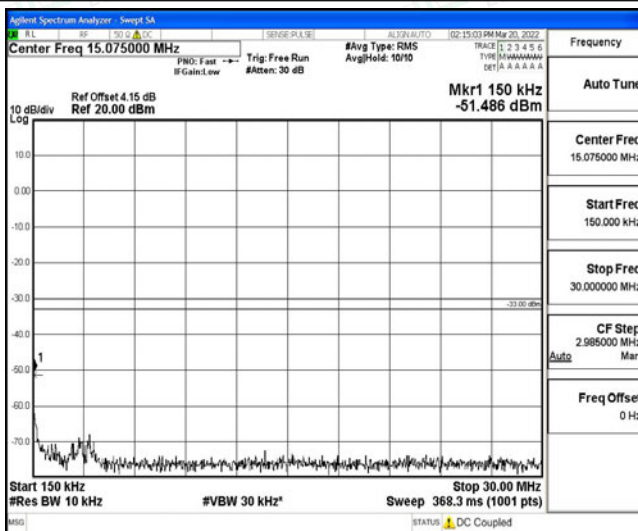

Band2-5MHz-16QAM-18625-1RB#0-Range5:10000~20000MHz

Band2-5MHz-16QAM-18900-1RB#0-Range1:0.009~0.15MHz

Band2-5MHz-16QAM-18900-1RB#0-Range2:0.15~30MHz

Band2-5MHz-16QAM-18900-1RB#0-Range3:30~1000MHz

Band2-5MHz-16QAM-18900-1RB#0-Range4:1000~10000MHz