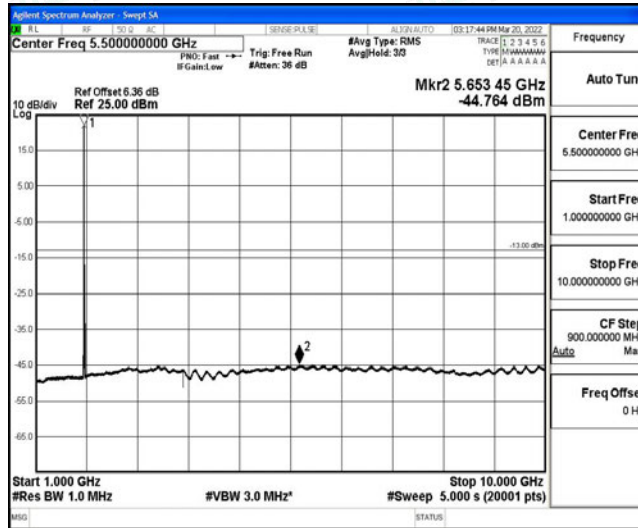

Band2-15MHz-QPSK-18675-1RB#0-Range1:0.009~0.15MHz

Band2-15MHz-QPSK-18675-1RB#0-Range2:0.15~30MHz

Band2-15MHz-QPSK-18675-1RB#0-Range3:30~1000MHz

Band2-15MHz-QPSK-18675-1RB#0-Range4:1000~10000MHz

Band2-15MHz-QPSK-18675-1RB#0-Range5:10000~20000MHz