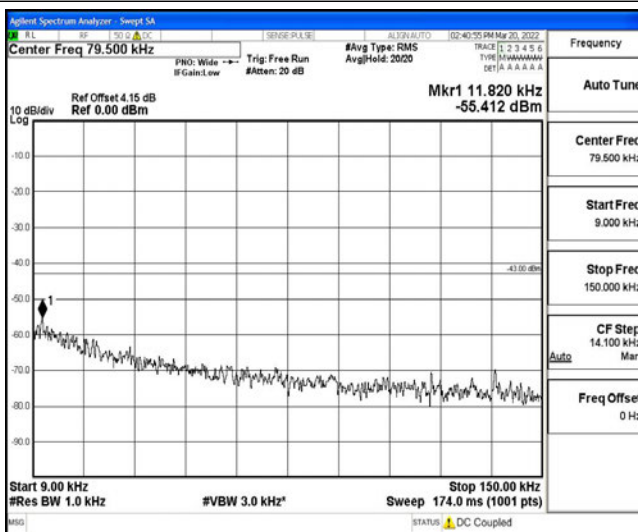

Band2-10MHz-16QAM-18650-1RB#0-Range4:1000~10000MHz

Band2-10MHz-16QAM-18650-1RB#0-Range5:10000~20000MHz

Band2-10MHz-16QAM-18900-1RB#0-Range1:0.009~0.15MHz

Band2-10MHz-16QAM-18900-1RB#0-Range2:0.15~30MHz

Band2-10MHz-16QAM-18900-1RB#0-Range3:30~1000MHz