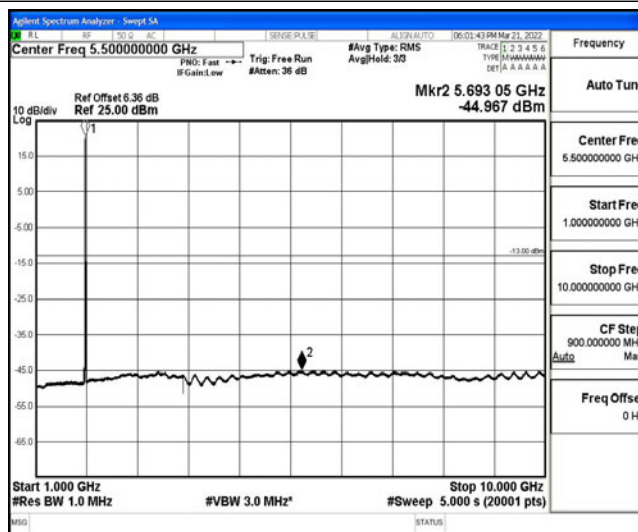

Band2-15MHz-16QAM-18900-1RB#0-Range3:30~1000MHz

Band2-15MHz-16QAM-18900-1RB#0-Range4:1000~10000MHz

Band2-15MHz-16QAM-18900-1RB#0-Range5:10000~20000MHz

Band2-15MHz-16QAM-19125-1RB#0-Range1:0.009~0.15MHz

Band2-15MHz-16QAM-19125-1RB#0-Range2:0.15~30MHz