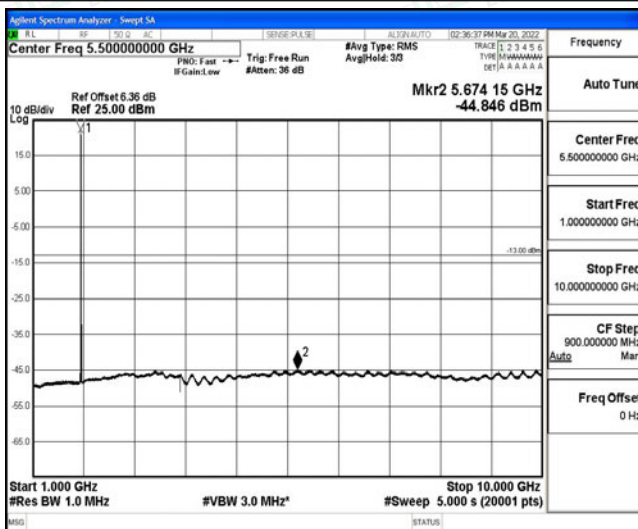

Band2-10MHz-QPSK-18650-1RB#0-Range2:0.15~30MHz

Band2-10MHz-QPSK-18650-1RB#0-Range3:30~1000MHz

Band2-10MHz-QPSK-18650-1RB#0-Range4:1000~10000MHz

Shenzhen LCS Compliance Testing Laboratory Ltd.  
 Add: 101, 201 Bldg A & 301 Bldg C, Juji Industrial Park Yabianxueziwei, Shajing Street, Baoan District, Shenzhen, 518000, China  
 Tel: +(86) 0755-82591330 | E-mail: webmaster@lcs-cert.com | Web: www.lcs-cert.com  
 Scan code to check authenticity