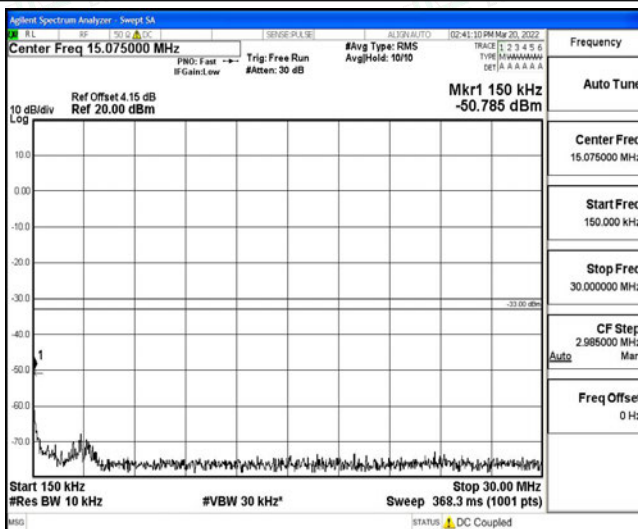

Band2-10MHz-16QAM-18650-1RB#0-Range4:1000~10000MHz

Band2-10MHz-16QAM-18650-1RB#0-Range5:10000~20000MHz

Band2-10MHz-16QAM-18900-1RB#0-Range1:0.009~0.15MHz

Band2-10MHz-16QAM-18900-1RB#0-Range2:0.15~30MHz

Band2-10MHz-16QAM-18900-1RB#0-Range3:30~1000MHz