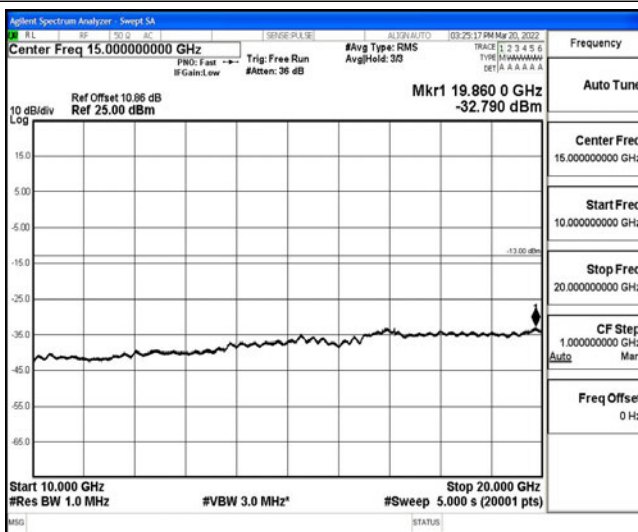

Band2-15MHz-QPSK-19125-1RB#0-Range1:0.009~0.15MHz

Band2-15MHz-QPSK-19125-1RB#0-Range2:0.15~30MHz

Band2-15MHz-QPSK-19125-1RB#0-Range3:30~1000MHz

Band2-15MHz-QPSK-19125-1RB#0-Range4:1000~10000MHz

Band2-15MHz-QPSK-19125-1RB#0-Range5:10000~20000MHz