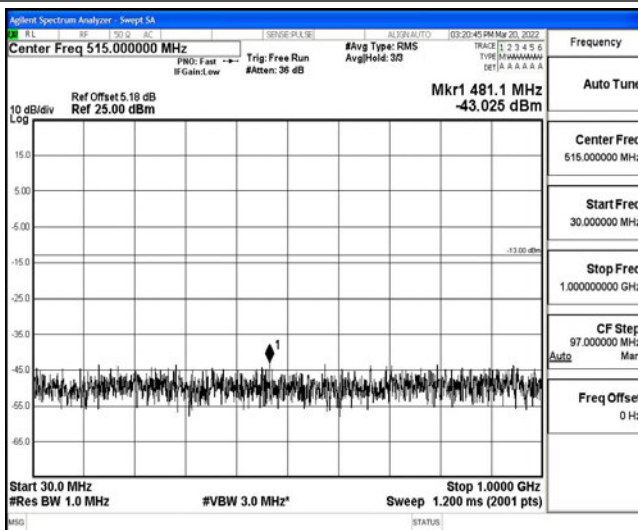

Band2-15MHz-QPSK-18900-1RB#0-Range1:0.009~0.15MHz

Band2-15MHz-QPSK-18900-1RB#0-Range2:0.15~30MHz

Band2-15MHz-QPSK-18900-1RB#0-Range3:30~1000MHz

Band2-15MHz-QPSK-18900-1RB#0-Range4:1000~10000MHz

Band2-15MHz-QPSK-18900-1RB#0-Range5:10000~20000MHz