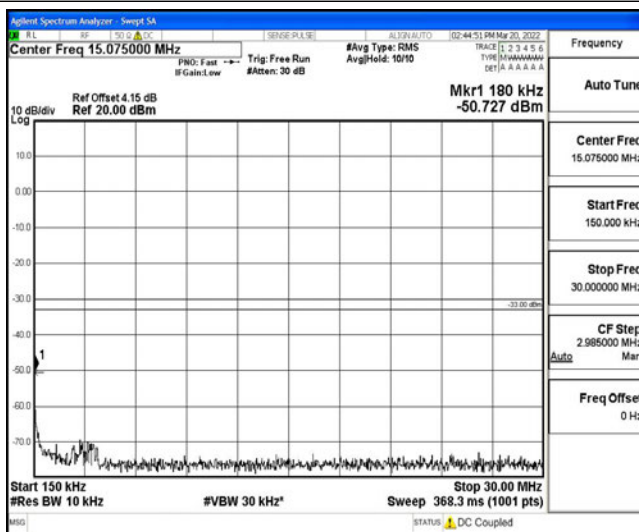

Band2-10MHz-16QAM-19150-1RB#0-Range1:0.009~0.15MHz

Band2-10MHz-16QAM-19150-1RB#0-Range2:0.15~30MHz

Band2-10MHz-16QAM-19150-1RB#0-Range3:30~1000MHz

Band2-10MHz-16QAM-19150-1RB#0-Range4:1000~10000MHz

Band2-10MHz-16QAM-19150-1RB#0-Range5:10000~20000MHz