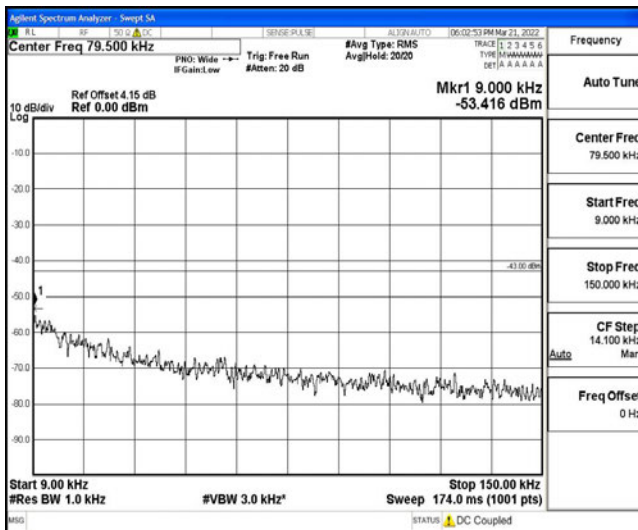

Band2-15MHz-16QAM-18900-1RB#0-Range3:30~1000MHz

Band2-15MHz-16QAM-18900-1RB#0-Range4:1000~10000MHz

Band2-15MHz-16QAM-18900-1RB#0-Range5:10000~20000MHz

Band2-15MHz-16QAM-19125-1RB#0-Range1:0.009~0.15MHz

Band2-15MHz-16QAM-19125-1RB#0-Range2:0.15~30MHz