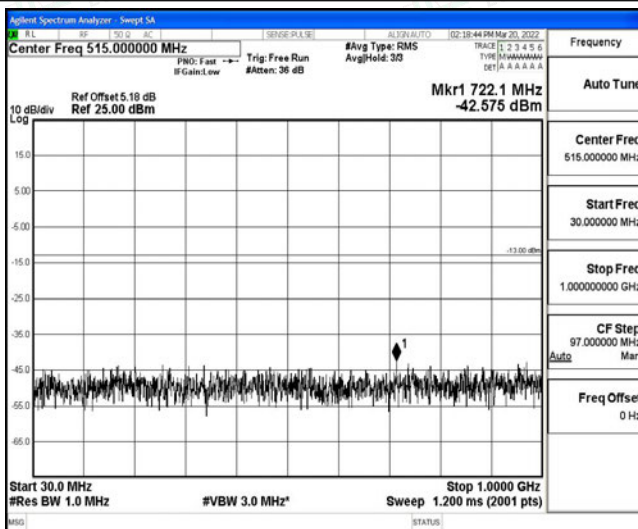

Band2-5MHz-16QAM-18900-1RB#0-Range5:10000~20000MHz

Band2-5MHz-16QAM-19175-1RB#0-Range1:0.009~0.15MHz

Band2-5MHz-16QAM-19175-1RB#0-Range2:0.15~30MHz

Band2-5MHz-16QAM-19175-1RB#0-Range3:30~1000MHz

Shenzhen LCS Compliance Testing Laboratory Ltd.  
 Add: 101, 201 Bldg A & 301 Bldg C, Juji Industrial Park Yabianxueziwei, Shajing Street, Baoan District, Shenzhen, 518000, China  
 Tel: +(86) 0755-82591330 | E-mail: webmaster@lcs-cert.com | Web: www.lcs-cert.com  
 Scan code to check authenticity