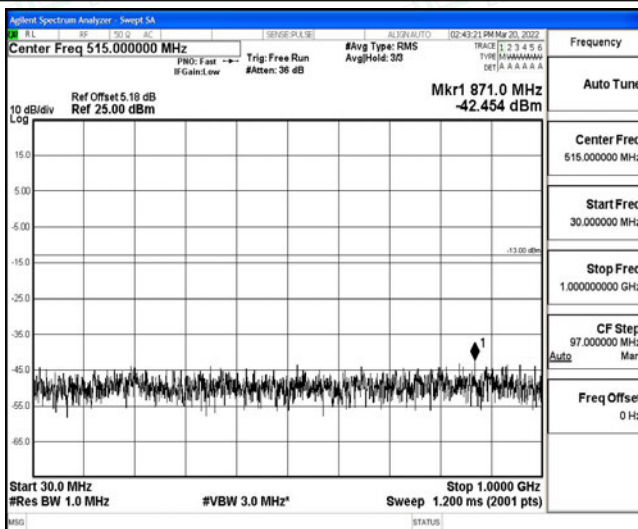

Band2-10MHz-QPSK-18900-1RB#0-Range5:10000~20000MHz

Band2-10MHz-QPSK-19150-1RB#0-Range1:0.009~0.15MHz

Band2-10MHz-QPSK-19150-1RB#0-Range2:0.15~30MHz

Band2-10MHz-QPSK-19150-1RB#0-Range3:30~1000MHz

Shenzhen LCS Compliance Testing Laboratory Ltd.  
 Add: 101, 201 Bldg A & 301 Bldg C, Juji Industrial Park Yabianxueziwei, Shajing Street, Baoan District, Shenzhen, 518000, China  
 Tel: +(86) 0755-82591330 | E-mail: webmaster@lcs-cert.com | Web: www.lcs-cert.com  
 Scan code to check authenticity