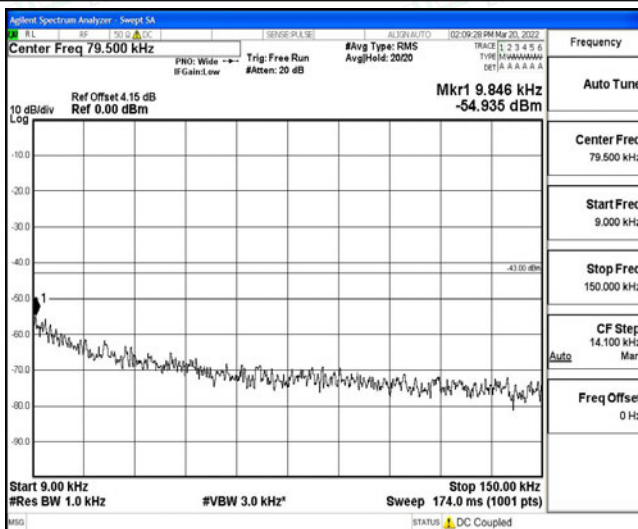

Band2-3MHz-16QAM-19185-1RB#0-Range4:1000~10000MHz

Band2-3MHz-16QAM-19185-1RB#0-Range5:10000~20000MHz

Band2-5MHz-QPSK-18625-1RB#0-Range1:0.009~0.15MHz

Band2-5MHz-QPSK-18625-1RB#0-Range2:0.15~30MHz

Band2-5MHz-QPSK-18625-1RB#0-Range3:30~1000MHz