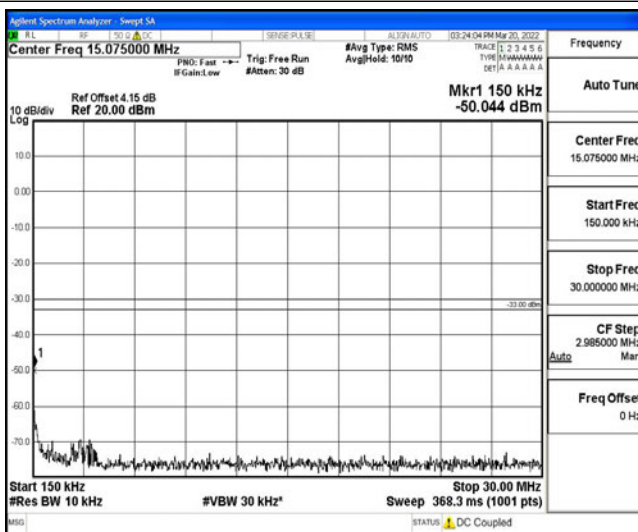

Band2-15MHz-QPSK-19125-1RB#0-Range3:30~1000MHz