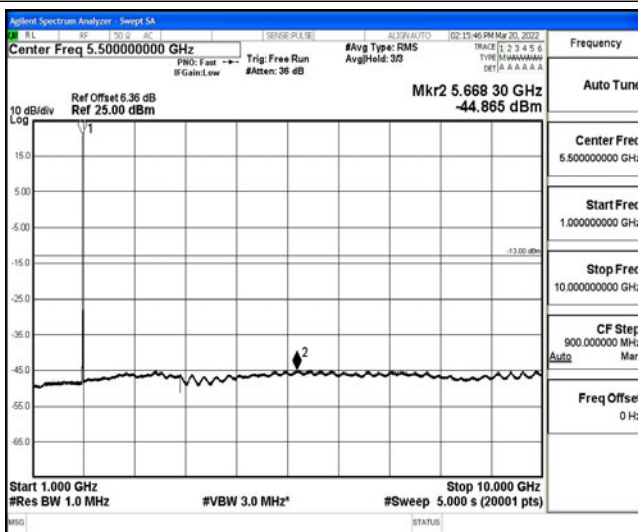

Band2-5MHz-16QAM-18625-1RB#0-Range5:10000~20000MHz

Band2-5MHz-16QAM-18900-1RB#0-Range1:0.009~0.15MHz

Band2-5MHz-16QAM-18900-1RB#0-Range2:0.15~30MHz

Band2-5MHz-16QAM-18900-1RB#0-Range3:30~1000MHz

Band2-5MHz-16QAM-18900-1RB#0-Range4:1000~10000MHz