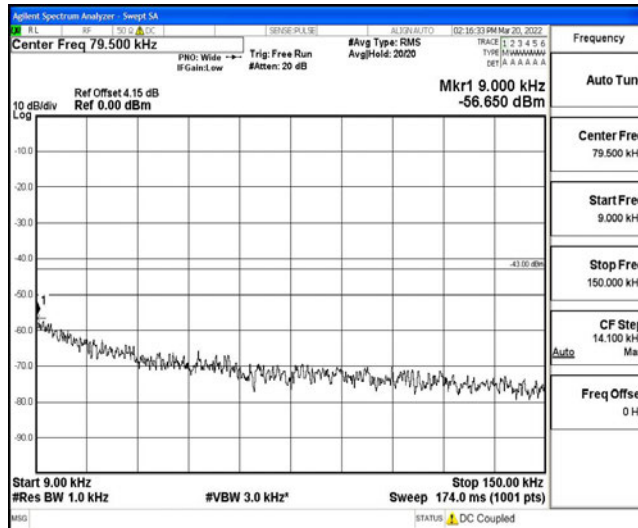

Band2-5MHz-QPSK-19175-1RB#0-Range2:0.15~30MHz