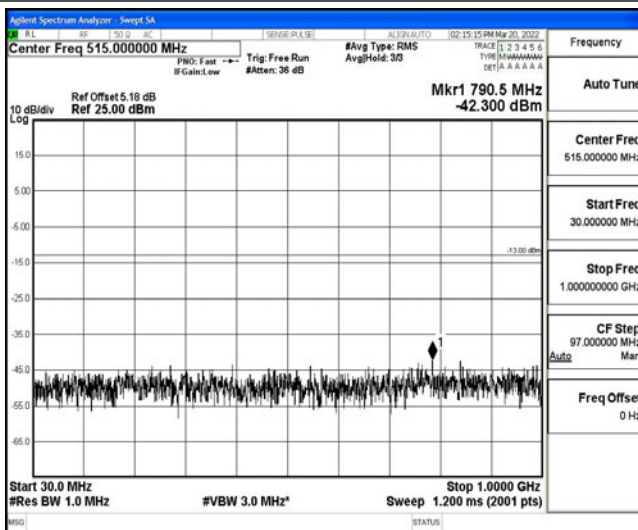

Band2-5MHz-16QAM-18625-1RB#0-Range5:10000~20000MHz

Band2-5MHz-16QAM-18900-1RB#0-Range1:0.009~0.15MHz

Band2-5MHz-16QAM-18900-1RB#0-Range2:0.15~30MHz

Band2-5MHz-16QAM-18900-1RB#0-Range3:30~1000MHz

Band2-5MHz-16QAM-18900-1RB#0-Range4:1000~10000MHz