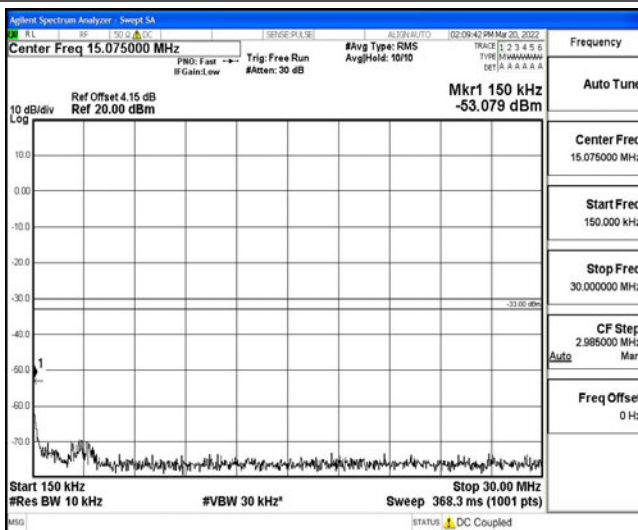

Band2-3MHz-16QAM-19185-1RB#0-Range4:1000~10000MHz

Band2-3MHz-16QAM-19185-1RB#0-Range5:10000~20000MHz

Band2-5MHz-QPSK-18625-1RB#0-Range1:0.009~0.15MHz

Band2-5MHz-QPSK-18625-1RB#0-Range2:0.15~30MHz

Band2-5MHz-QPSK-18625-1RB#0-Range3:30~1000MHz