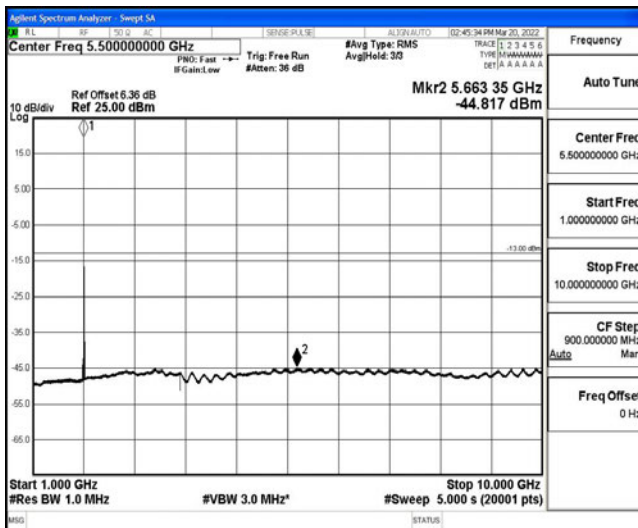

Band2-10MHz-16QAM-19150-1RB#0-Range1:0.009~0.15MHz

Band2-10MHz-16QAM-19150-1RB#0-Range2:0.15~30MHz

Band2-10MHz-16QAM-19150-1RB#0-Range3:30~1000MHz

Band2-10MHz-16QAM-19150-1RB#0-Range4:1000~10000MHz

Band2-10MHz-16QAM-19150-1RB#0-Range5:10000~20000MHz