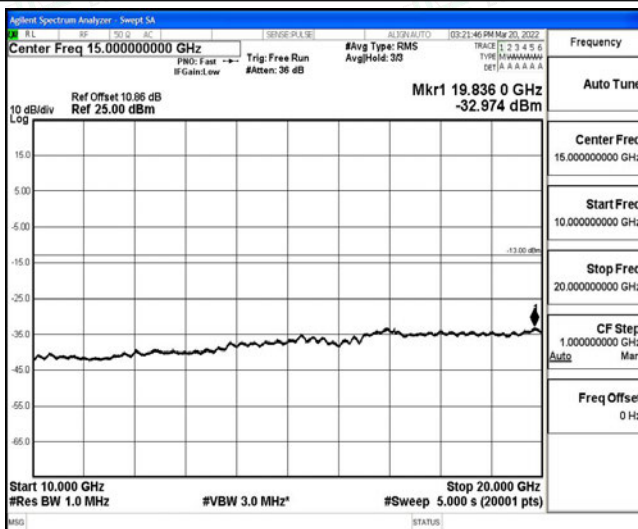

Band2-15MHz-QPSK-18900-1RB#0-Range1:0.009~0.15MHz

Band2-15MHz-QPSK-18900-1RB#0-Range2:0.15~30MHz

Band2-15MHz-QPSK-18900-1RB#0-Range3:30~1000MHz

Band2-15MHz-QPSK-18900-1RB#0-Range4:1000~10000MHz

Band2-15MHz-QPSK-18900-1RB#0-Range5:10000~20000MHz