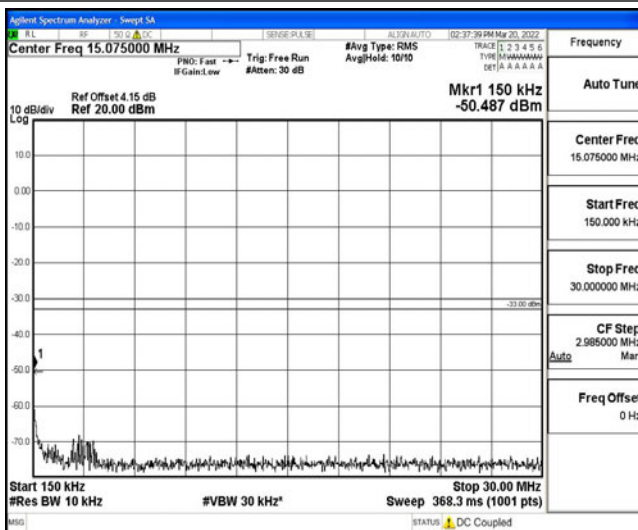

Band2-10MHz-QPSK-19150-1RB#0-Range4:1000~10000MHz

Band2-10MHz-QPSK-19150-1RB#0-Range5:10000~20000MHz

Band2-10MHz-16QAM-18650-1RB#0-Range1:0.009~0.15MHz

Band2-10MHz-16QAM-18650-1RB#0-Range2:0.15~30MHz

Band2-10MHz-16QAM-18650-1RB#0-Range3:30~100MHz