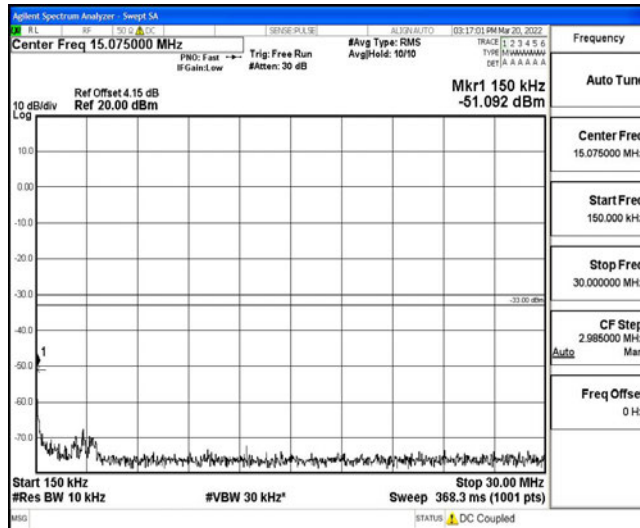

Band2-15MHz-QPSK-18675-1RB#0-Range3:30~1000MHz