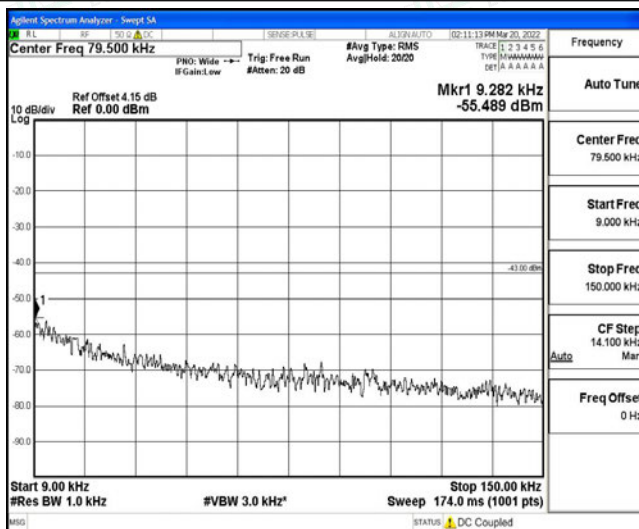

Band2-5MHz-16QAM-18625-1RB#0-Range2:0.15~30MHz