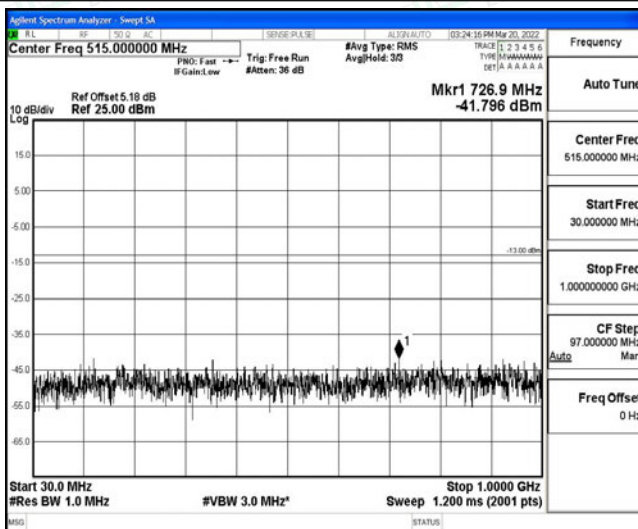

Band2-15MHz-QPSK-19125-1RB#0-Range1:0.009~0.15MHz

Band2-15MHz-QPSK-19125-1RB#0-Range2:0.15~30MHz

Band2-15MHz-QPSK-19125-1RB#0-Range3:30~1000MHz

Band2-15MHz-QPSK-19125-1RB#0-Range4:1000~10000MHz

Band2-15MHz-QPSK-19125-1RB#0-Range5:10000~20000MHz