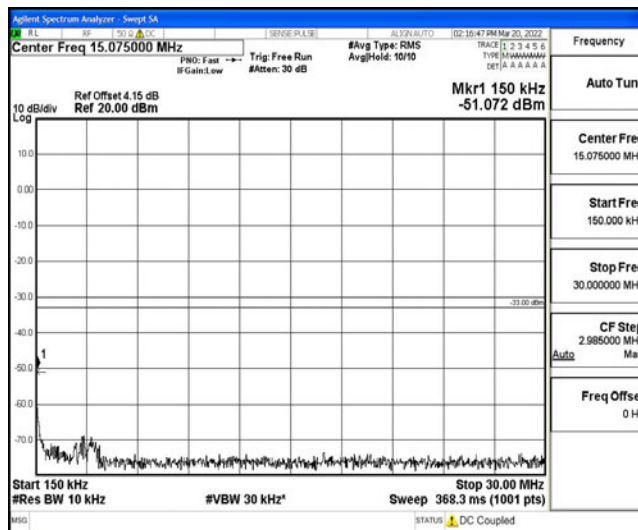

Band2-5MHz-QPSK-18900-1RB#0-Range5:10000~20000MHz

Band2-5MHz-QPSK-19175-1RB#0-Range1:0.009~0.15MHz

Band2-5MHz-QPSK-19175-1RB#0-Range2:0.15~30MHz

Band2-5MHz-QPSK-19175-1RB#0-Range3:30~1000MHz

Band2-5MHz-QPSK-19175-1RB#0-Range4:1000~10000MHz