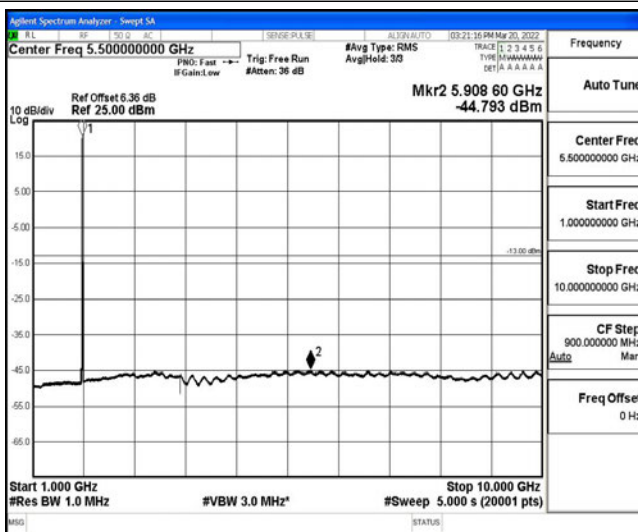

Band2-15MHz-QPSK-18900-1RB#0-Range1:0.009~0.15MHz

Band2-15MHz-QPSK-18900-1RB#0-Range2:0.15~30MHz

Band2-15MHz-QPSK-18900-1RB#0-Range3:30~1000MHz

Band2-15MHz-QPSK-18900-1RB#0-Range4:1000~10000MHz

Band2-15MHz-QPSK-18900-1RB#0-Range5:10000~20000MHz