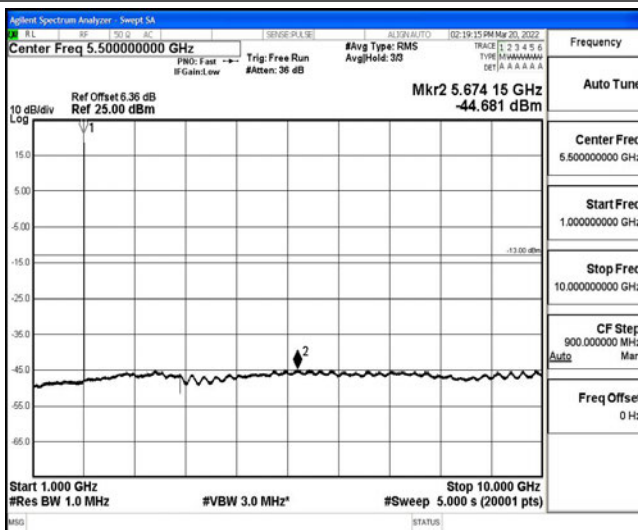

Band2-5MHz-16QAM-19175-1RB#0-Range5:10000~20000MHz