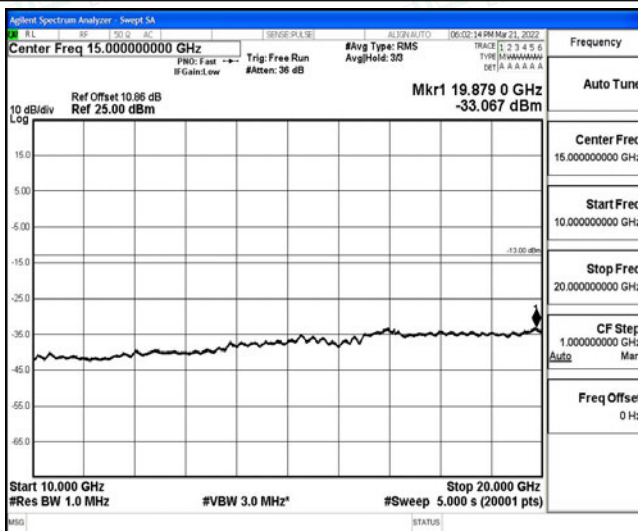

Band2-15MHz-16QAM-18900-1RB#0-Range3:30~1000MHz

Band2-15MHz-16QAM-18900-1RB#0-Range4:1000~10000MHz

Band2-15MHz-16QAM-18900-1RB#0-Range5:10000~20000MHz

Band2-15MHz-16QAM-19125-1RB#0-Range1:0.009~0.15MHz

Band2-15MHz-16QAM-19125-1RB#0-Range2:0.15~30MHz