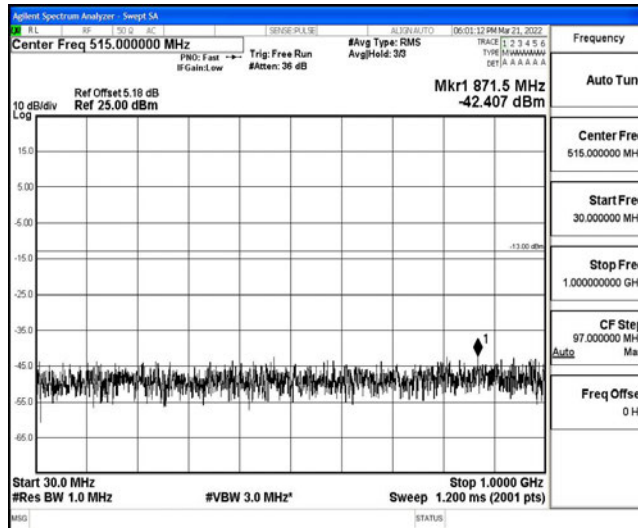

Band2-15MHz-16QAM-18900-1RB#0-Range3:30~1000MHz

Band2-15MHz-16QAM-18900-1RB#0-Range4:1000~10000MHz

Band2-15MHz-16QAM-18900-1RB#0-Range5:10000~20000MHz

Band2-15MHz-16QAM-19125-1RB#0-Range1:0.009~0.15MHz

Band2-15MHz-16QAM-19125-1RB#0-Range2:0.15~30MHz