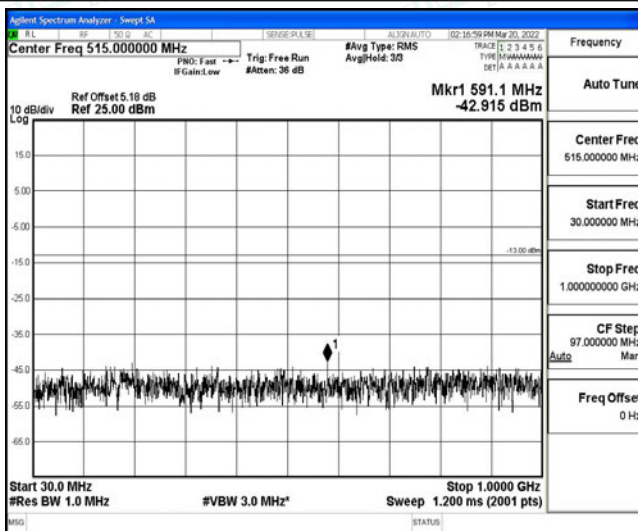

Band2-5MHz-QPSK-18900-1RB#0-Range5:10000~20000MHz

Band2-5MHz-QPSK-19175-1RB#0-Range1:0.009~0.15MHz

Band2-5MHz-QPSK-19175-1RB#0-Range2:0.15~30MHz

Band2-5MHz-QPSK-19175-1RB#0-Range3:30~1000MHz

Band2-5MHz-QPSK-19175-1RB#0-Range4:1000~10000MHz