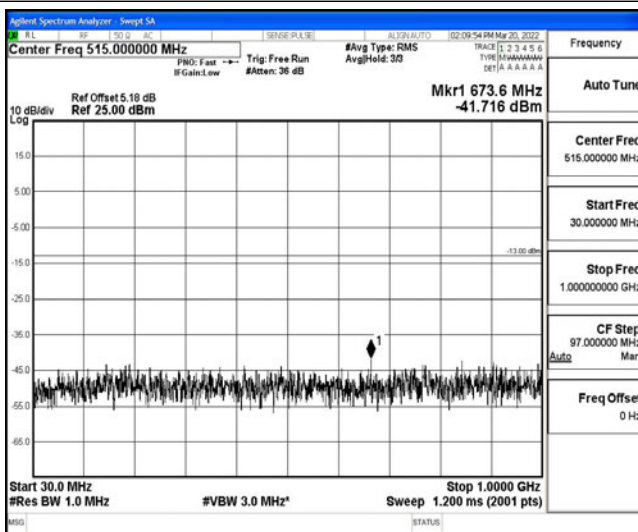

Band2-3MHz-16QAM-19185-1RB#0-Range4:1000~10000MHz

Band2-3MHz-16QAM-19185-1RB#0-Range5:10000~20000MHz

Band2-5MHz-QPSK-18625-1RB#0-Range1:0.009~0.15MHz

Band2-5MHz-QPSK-18625-1RB#0-Range2:0.15~30MHz

Band2-5MHz-QPSK-18625-1RB#0-Range3:30~1000MHz