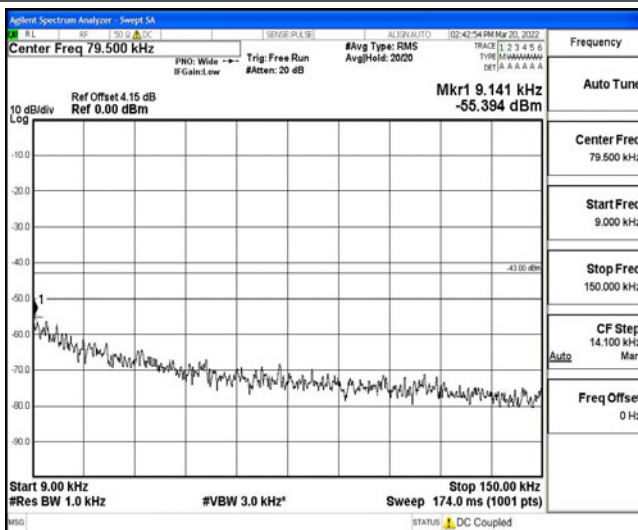

Band2-10MHz-QPSK-19150-1RB#0-Range2:0.15~30MHz