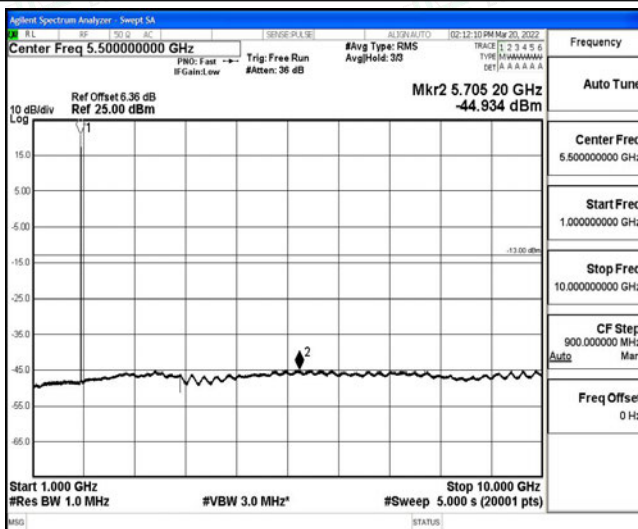

Band2-5MHz-16QAM-18625-1RB#0-Range5:10000~20000MHz