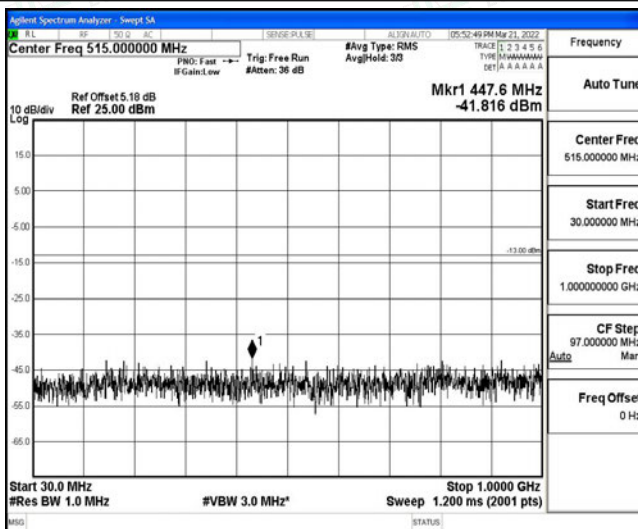

Band2-3MHz-16QAM-19185-1RB#0-Range4:1000~10000MHz

Band2-3MHz-16QAM-19185-1RB#0-Range5:10000~20000MHz

Band2-5MHz-QPSK-18625-1RB#0-Range1:0.009~0.15MHz

Band2-5MHz-QPSK-18625-1RB#0-Range2:0.15~30MHz

Band2-5MHz-QPSK-18625-1RB#0-Range3:30~1000MHz