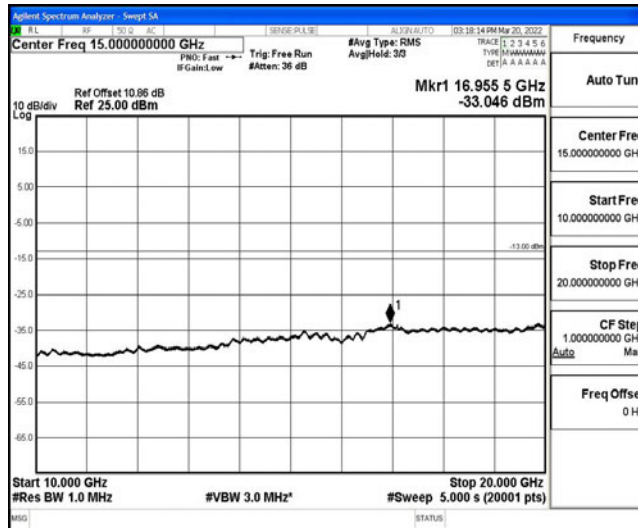

Band2-15MHz-QPSK-18675-1RB#0-Range1:0.009~0.15MHz

Band2-15MHz-QPSK-18675-1RB#0-Range2:0.15~30MHz

Band2-15MHz-QPSK-18675-1RB#0-Range3:30~1000MHz

Band2-15MHz-QPSK-18675-1RB#0-Range4:1000~10000MHz

Band2-15MHz-QPSK-18675-1RB#0-Range5:10000~20000MHz

Band2-15MHz-QPSK-18900-1RB#0-Range1:0.009~0.15MHz

Band2-15MHz-QPSK-18900-1RB#0-Range2:0.15~30MHz

Band2-15MHz-QPSK-18900-1RB#0-Range3:30~1000MHz

Band2-15MHz-QPSK-18900-1RB#0-Range4:1000~10000MHz

Band2-15MHz-QPSK-18900-1RB#0-Range5:10000~20000MHz