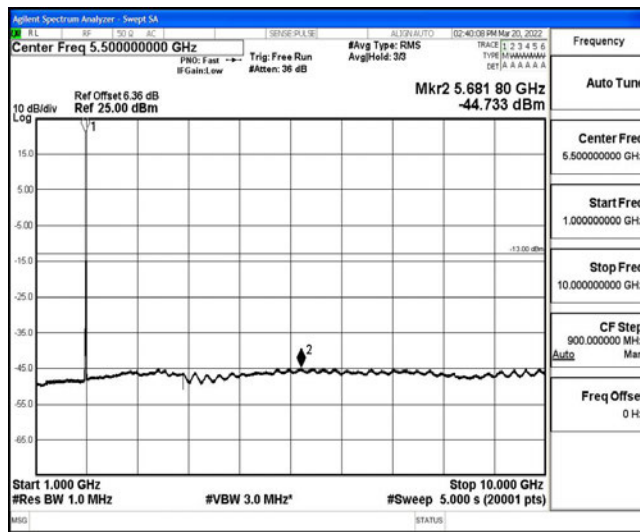

Band2-10MHz-QPSK-18650-1RB#0-Range5:10000~20000MHz

Band2-10MHz-QPSK-18900-1RB#0-Range1:0.009~0.15MHz

Band2-10MHz-QPSK-18900-1RB#0-Range2:0.15~30MHz

Band2-10MHz-QPSK-18900-1RB#0-Range3:30~1000MHz

Band2-10MHz-QPSK-18900-1RB#0-Range4:1000~10000MHz