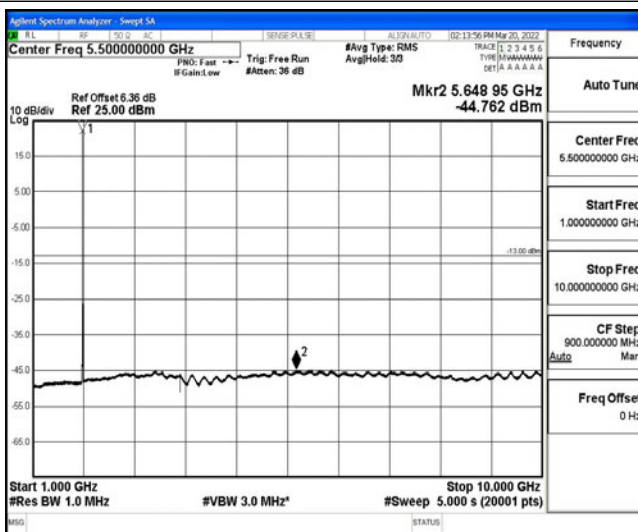

Band2-5MHz-QPSK-18625-1RB#0-Range5:10000~20000MHz

Band2-5MHz-QPSK-18900-1RB#0-Range1:0.009~0.15MHz

Band2-5MHz-QPSK-18900-1RB#0-Range2:0.15~30MHz

Band2-5MHz-QPSK-18900-1RB#0-Range3:30~1000MHz

Band2-5MHz-QPSK-18900-1RB#0-Range4:1000~10000MHz