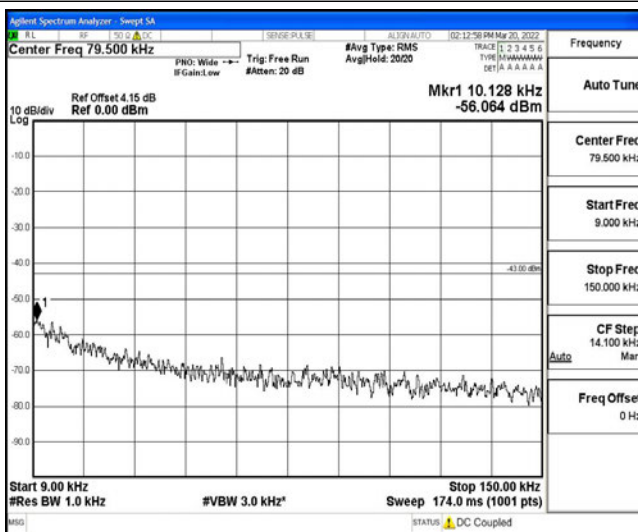

Band2-5MHz-QPSK-18625-1RB#0-Range5:10000~20000MHz

Band2-5MHz-QPSK-18900-1RB#0-Range1:0.009~0.15MHz

Band2-5MHz-QPSK-18900-1RB#0-Range2:0.15~30MHz

Band2-5MHz-QPSK-18900-1RB#0-Range3:30~1000MHz

Band2-5MHz-QPSK-18900-1RB#0-Range4:1000~10000MHz