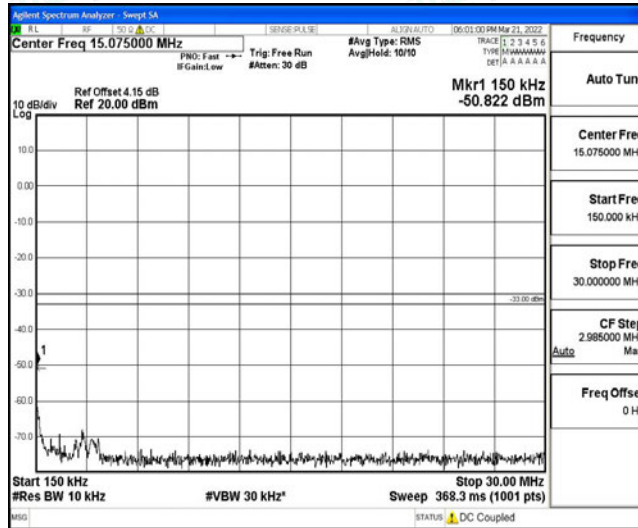

Band2-15MHz-16QAM-18900-1RB#0-Range3:30~1000MHz

Band2-15MHz-16QAM-18900-1RB#0-Range4:1000~10000MHz

Band2-15MHz-16QAM-18900-1RB#0-Range5:10000~20000MHz

Band2-15MHz-16QAM-19125-1RB#0-Range1:0.009~0.15MHz

Band2-15MHz-16QAM-19125-1RB#0-Range2:0.15~30MHz