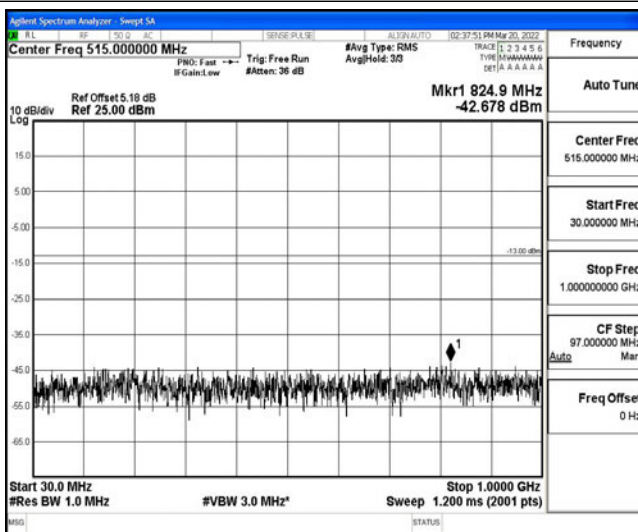

Band2-10MHz-QPSK-19150-1RB#0-Range4:1000~10000MHz

Band2-10MHz-QPSK-19150-1RB#0-Range5:10000~20000MHz

Band2-10MHz-16QAM-18650-1RB#0-Range1:0.009~0.15MHz

Band2-10MHz-16QAM-18650-1RB#0-Range2:0.15~30MHz

Band2-10MHz-16QAM-18650-1RB#0-Range3:30~100MHz