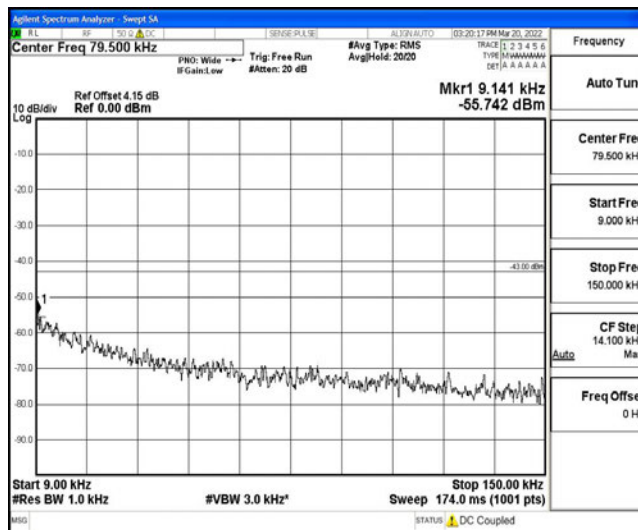

Band2-15MHz-QPSK-18900-1RB#0-Range2:0.15~30MHz