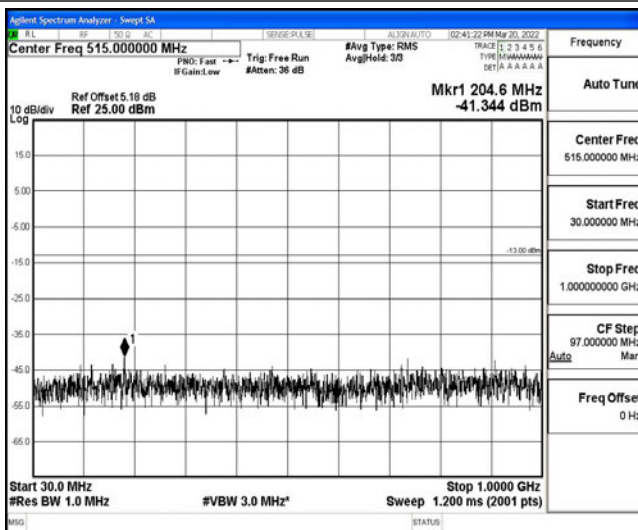

Band2-10MHz-16QAM-18650-1RB#0-Range4:1000~10000MHz

Band2-10MHz-16QAM-18650-1RB#0-Range5:10000~20000MHz

Band2-10MHz-16QAM-18900-1RB#0-Range1:0.009~0.15MHz

Band2-10MHz-16QAM-18900-1RB#0-Range2:0.15~30MHz

Band2-10MHz-16QAM-18900-1RB#0-Range3:30~1000MHz