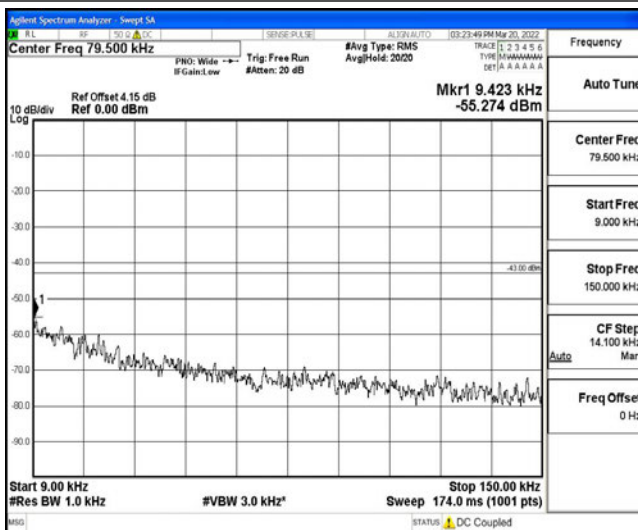

Band2-15MHz-QPSK-19125-1RB#0-Range2:0.15~30MHz