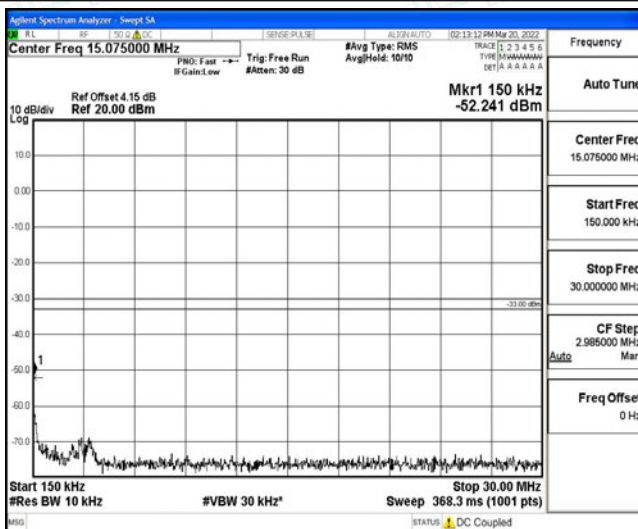

Band2-5MHz-QPSK-18625-1RB#0-Range5:10000~20000MHz

Band2-5MHz-QPSK-18900-1RB#0-Range1:0.009~0.15MHz

Band2-5MHz-QPSK-18900-1RB#0-Range2:0.15~30MHz

Band2-5MHz-QPSK-18900-1RB#0-Range3:30~1000MHz

Band2-5MHz-QPSK-18900-1RB#0-Range4:1000~10000MHz