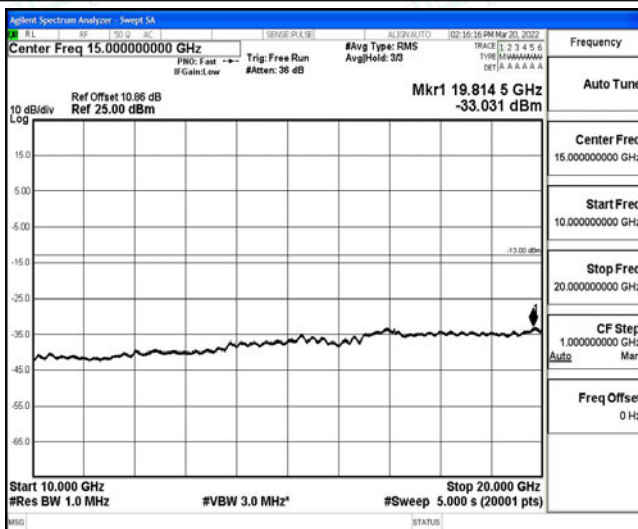

Band2-5MHz-16QAM-19175-1RB#0-Range1:0.009~0.15MHz