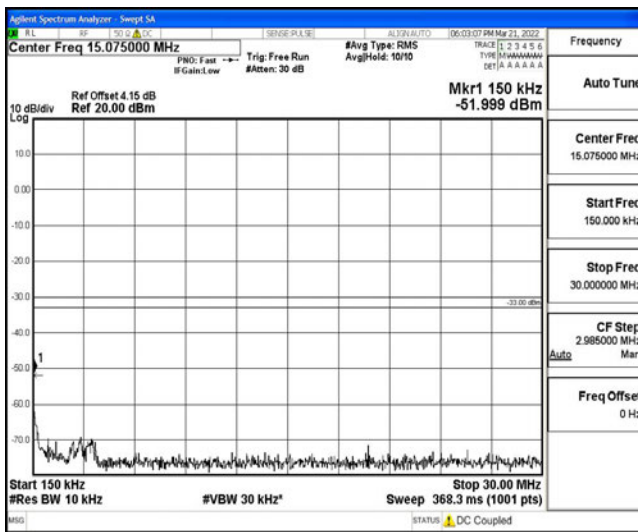

Band2-15MHz-16QAM-18900-1RB#0-Range3:30~1000MHz

Band2-15MHz-16QAM-18900-1RB#0-Range4:1000~10000MHz

Band2-15MHz-16QAM-18900-1RB#0-Range5:10000~20000MHz

Band2-15MHz-16QAM-19125-1RB#0-Range1:0.009~0.15MHz

Band2-15MHz-16QAM-19125-1RB#0-Range2:0.15~30MHz