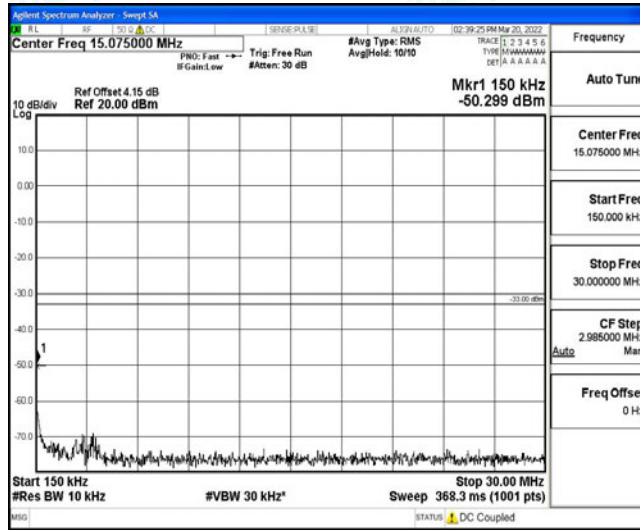

Band2-10MHz-QPSK-18650-1RB#0-Range5:10000~20000MHz

Band2-10MHz-QPSK-18900-1RB#0-Range1:0.009~0.15MHz

Band2-10MHz-QPSK-18900-1RB#0-Range2:0.15~30MHz

Band2-10MHz-QPSK-18900-1RB#0-Range3:30~1000MHz

Band2-10MHz-QPSK-18900-1RB#0-Range4:1000~10000MHz