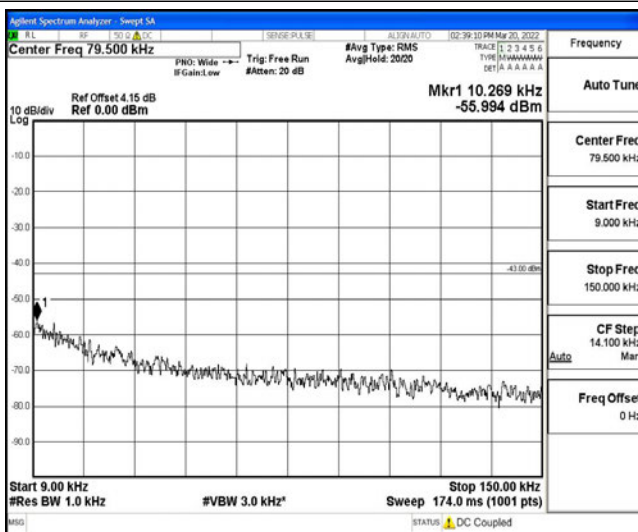

Band2-10MHz-QPSK-18900-1RB#0-Range2:0.15~30MHz