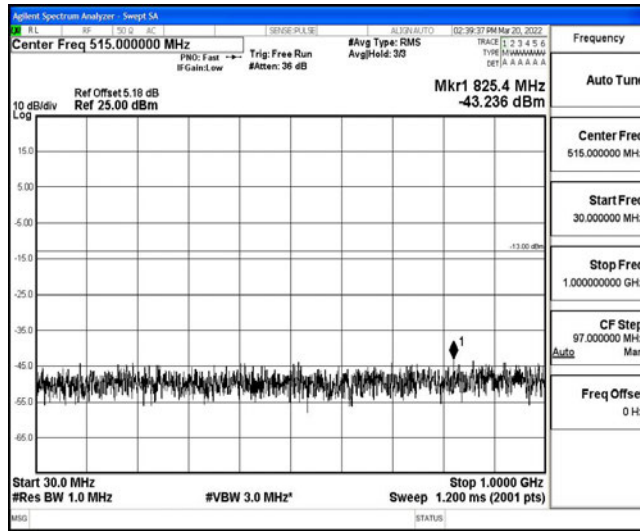

Band2-10MHz-QPSK-18650-1RB#0-Range5:10000~20000MHz

Band2-10MHz-QPSK-18900-1RB#0-Range1:0.009~0.15MHz

Band2-10MHz-QPSK-18900-1RB#0-Range2:0.15~30MHz

Band2-10MHz-QPSK-18900-1RB#0-Range3:30~1000MHz

Band2-10MHz-QPSK-18900-1RB#0-Range4:1000~10000MHz