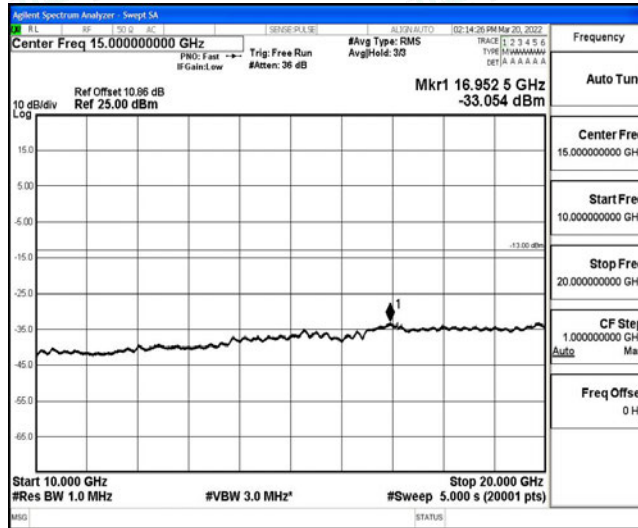

Band2-5MHz-QPSK-19175-1RB#0-Range1:0.009~0.15MHz