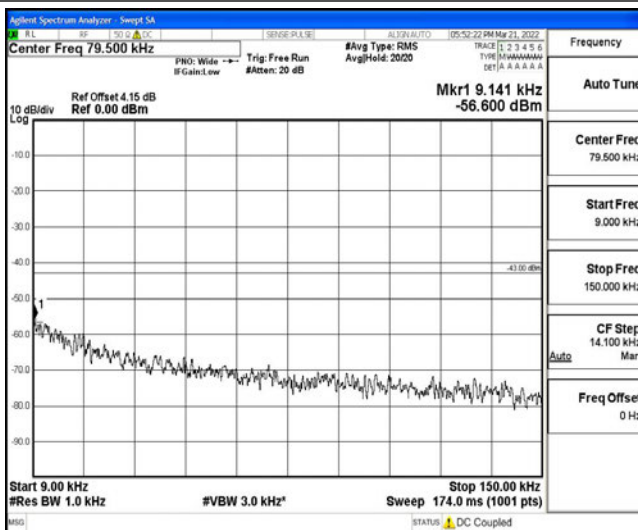

Band2-3MHz-16QAM-19185-1RB#0-Range2:0.15~30MHz