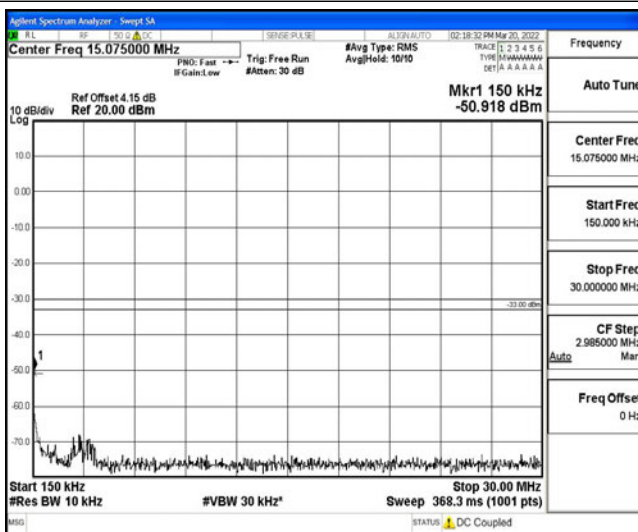

Band2-5MHz-16QAM-18900-1RB#0-Range5:10000~20000MHz

Band2-5MHz-16QAM-19175-1RB#0-Range1:0.009~0.15MHz

Band2-5MHz-16QAM-19175-1RB#0-Range2:0.15~30MHz

Band2-5MHz-16QAM-19175-1RB#0-Range3:30~1000MHz

Shenzhen LCS Compliance Testing Laboratory Ltd.  
 Add: 101, 201 Bldg A & 301 Bldg C, Juji Industrial Park Yabianxueziwei, Shajing Street, Baoan District, Shenzhen, 518000, China  
 Tel: +(86) 0755-82591330 | E-mail: webmaster@lcs-cert.com | Web: www.lcs-cert.com  
 Scan code to check authenticity