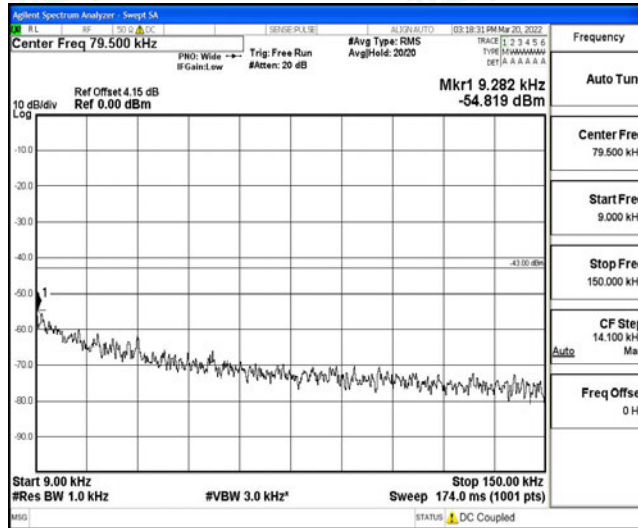

Band2-15MHz-16QAM-18675-1RB#0-Range2:0.15~30MHz