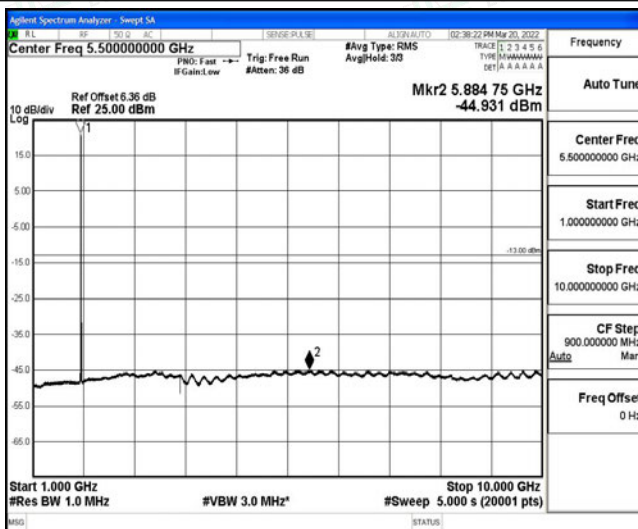

Band2-10MHz-16QAM-18650-1RB#0-Range5:10000~20000MHz