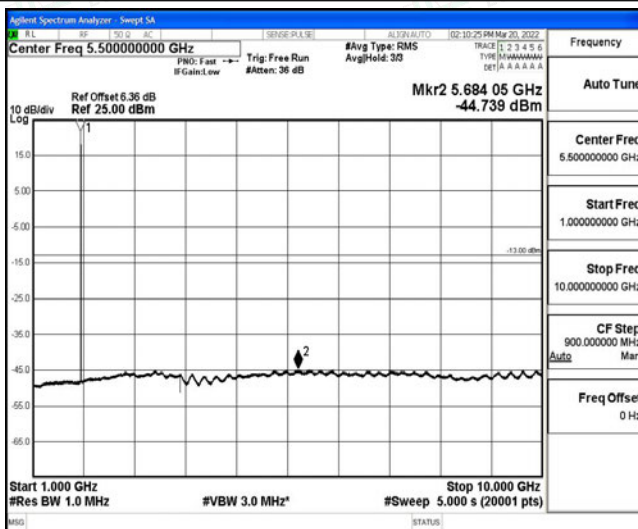

Band2-5MHz-QPSK-18625-1RB#0-Range5:10000~20000MHz