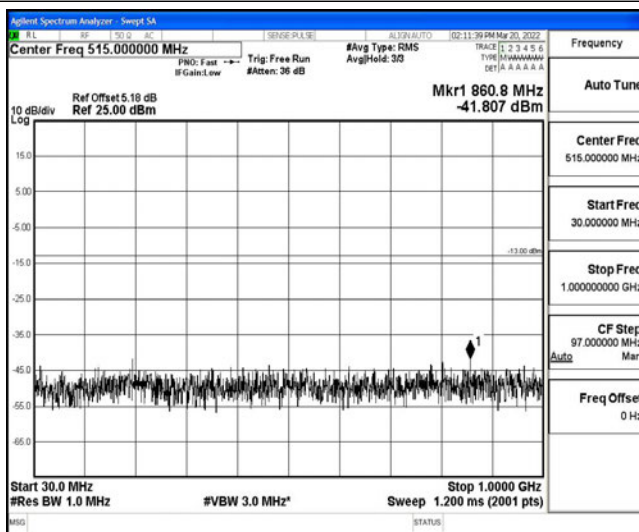

Band2-5MHz-QPSK-19175-1RB#0-Range5:10000~20000MHz

Band2-5MHz-16QAM-18625-1RB#0-Range1:0.009~0.15MHz

Band2-5MHz-16QAM-18625-1RB#0-Range2:0.15~30MHz

Band2-5MHz-16QAM-18625-1RB#0-Range3:30~1000MHz

Band2-5MHz-16QAM-18625-1RB#0-Range4:1000~10000MHz