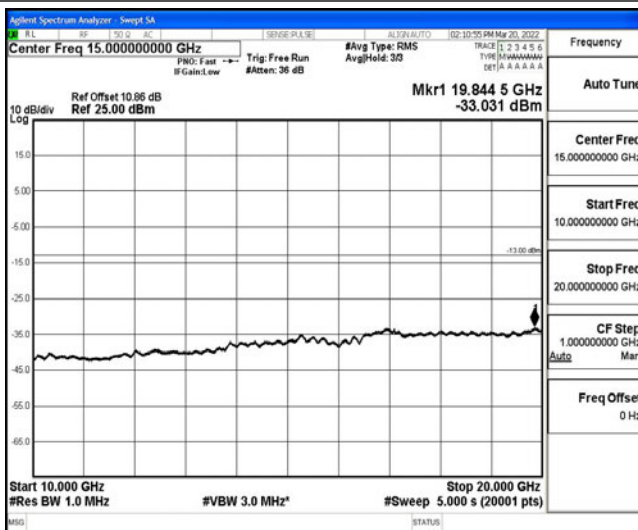

Band2-5MHz-QPSK-18900-1RB#0-Range1:0.009~0.15MHz