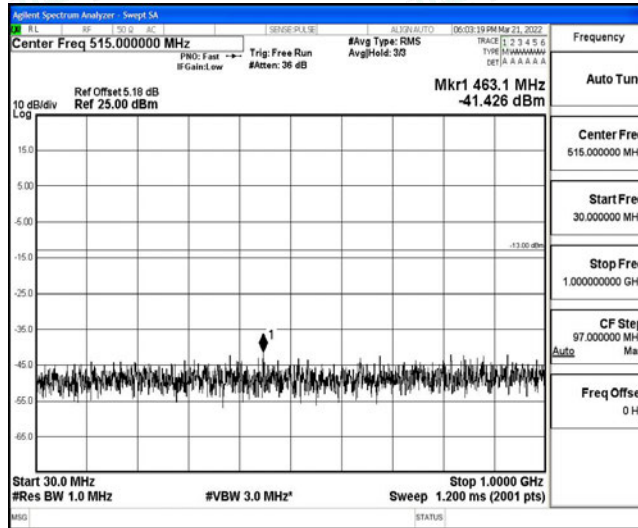

Band2-15MHz-16QAM-19125-1RB#0-Range4:1000~10000MHz