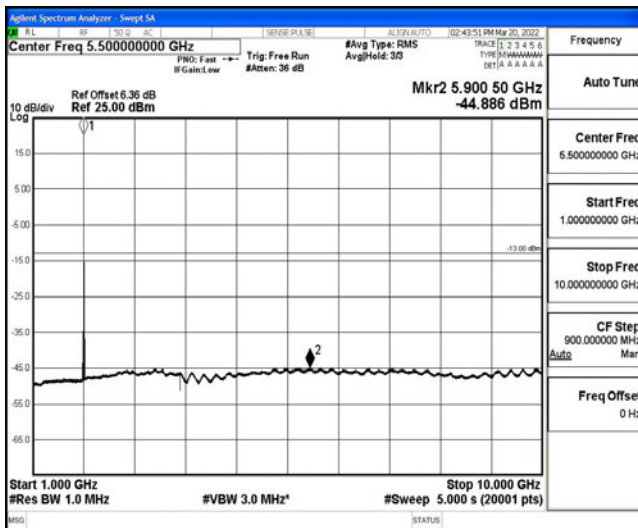

Band2-10MHz-QPSK-19150-1RB#0-Range5:10000~20000MHz