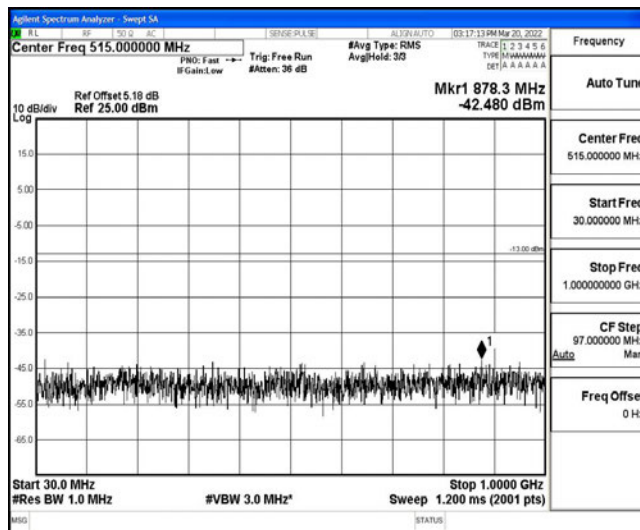

Band2-15MHz-QPSK-18675-1RB#0-Range1:0.009~0.15MHz

Band2-15MHz-QPSK-18675-1RB#0-Range2:0.15~30MHz

Band2-15MHz-QPSK-18675-1RB#0-Range3:30~1000MHz

Band2-15MHz-QPSK-18675-1RB#0-Range4:1000~10000MHz

Band2-15MHz-QPSK-18675-1RB#0-Range5:10000~20000MHz