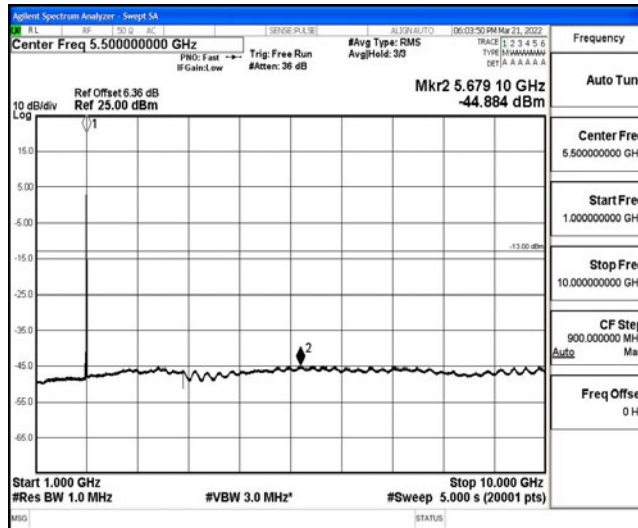

Band2-15MHz-16QAM-19125-1RB#0-Range5:10000~20000MHz