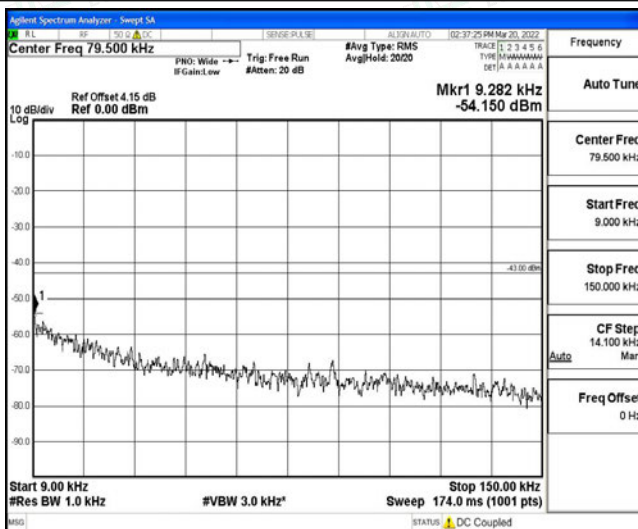

Band2-10MHz-QPSK-19150-1RB#0-Range4:1000~10000MHz

Band2-10MHz-QPSK-19150-1RB#0-Range5:10000~20000MHz

Band2-10MHz-16QAM-18650-1RB#0-Range1:0.009~0.15MHz

Band2-10MHz-16QAM-18650-1RB#0-Range2:0.15~30MHz

Band2-10MHz-16QAM-18650-1RB#0-Range3:30~100MHz