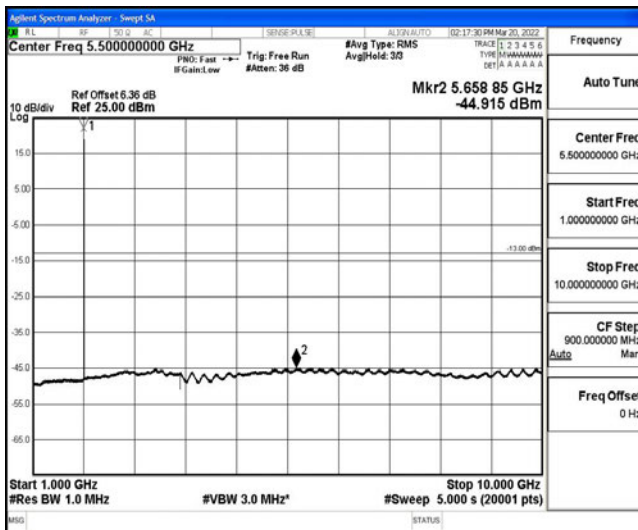

Band2-5MHz-QPSK-18900-1RB#0-Range5:10000~20000MHz

Band2-5MHz-QPSK-19175-1RB#0-Range1:0.009~0.15MHz

Band2-5MHz-QPSK-19175-1RB#0-Range2:0.15~30MHz

Band2-5MHz-QPSK-19175-1RB#0-Range3:30~1000MHz

Band2-5MHz-QPSK-19175-1RB#0-Range4:1000~10000MHz