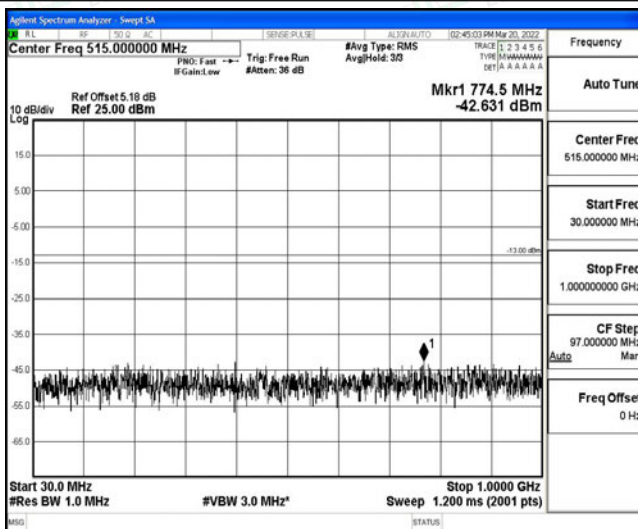

Band2-10MHz-16QAM-19150-1RB#0-Range1:0.009~0.15MHz

Band2-10MHz-16QAM-19150-1RB#0-Range2:0.15~30MHz

Band2-10MHz-16QAM-19150-1RB#0-Range3:30~1000MHz

Band2-10MHz-16QAM-19150-1RB#0-Range4:1000~10000MHz

Band2-10MHz-16QAM-19150-1RB#0-Range5:10000~20000MHz