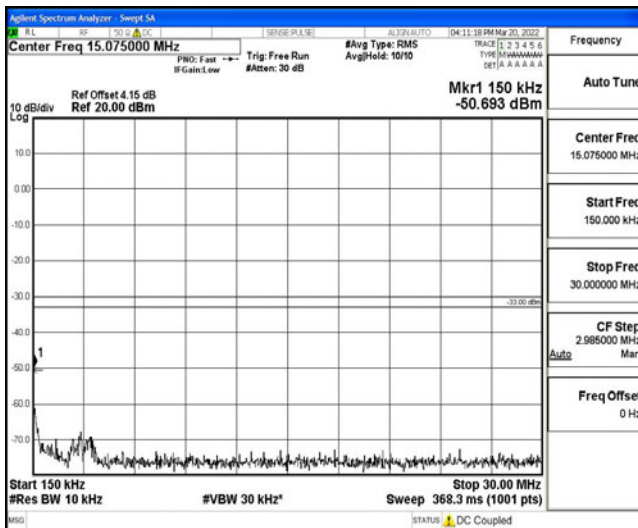

Band2-20MHz-QPSK-18700-1RB#0-Range3:30~1000MHz