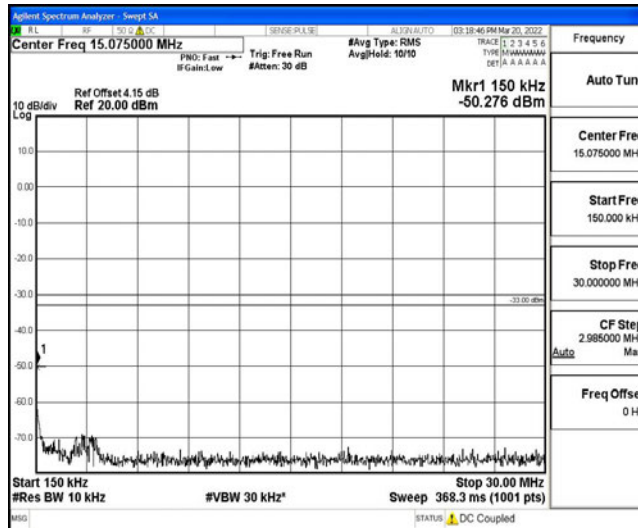

Band2-15MHz-16QAM-18675-1RB#0-Range3:30~1000MHz