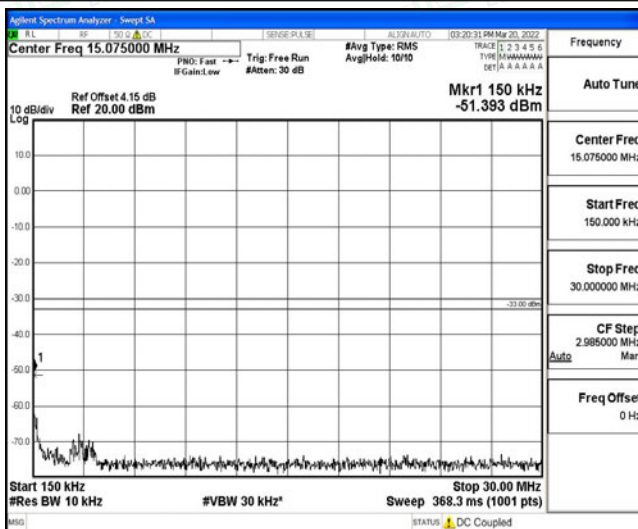

Band2-15MHz-QPSK-18900-1RB#0-Range3:30~1000MHz