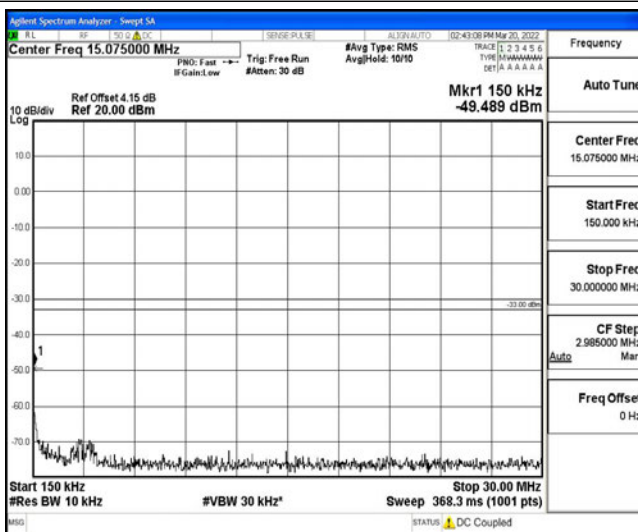

Band2-10MHz-QPSK-18900-1RB#0-Range5:10000~20000MHz

Band2-10MHz-QPSK-19150-1RB#0-Range1:0.009~0.15MHz

Band2-10MHz-QPSK-19150-1RB#0-Range2:0.15~30MHz

Band2-10MHz-QPSK-19150-1RB#0-Range3:30~1000MHz

Shenzhen LCS Compliance Testing Laboratory Ltd.  
 Add: 101, 201 Bldg A & 301 Bldg C, Juji Industrial Park Yabianxueziwei, Shajing Street, Baoan District, Shenzhen, 518000, China  
 Tel: +(86) 0755-82591330 | E-mail: webmaster@lcs-cert.com | Web: www.lcs-cert.com  
 Scan code to check authenticity