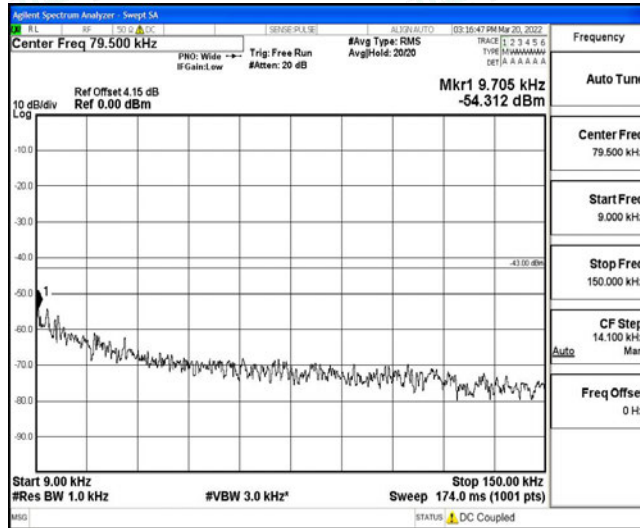

Band2-15MHz-QPSK-18675-1RB#0-Range2:0.15~30MHz