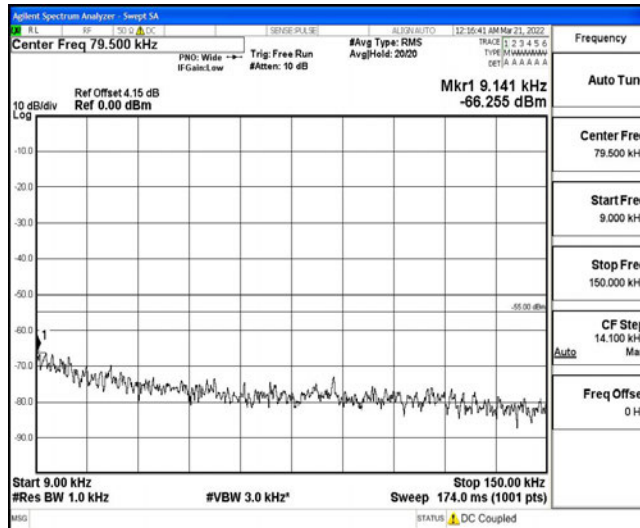

Band7-20MHz-QPSK-21350-1RB#0-Range5:10000~20000MHz

Band7-20MHz-QPSK-21350-1RB#0-Range6:20000~26500MHz

Band7-20MHz-16QAM-20850-1RB#0-Range1:0.009~0.15MHz

Band7-20MHz-16QAM-20850-1RB#0-Range2:0.15~30MHz

Band7-20MHz-16QAM-20850-1RB#0-Range3:30~1000MHz