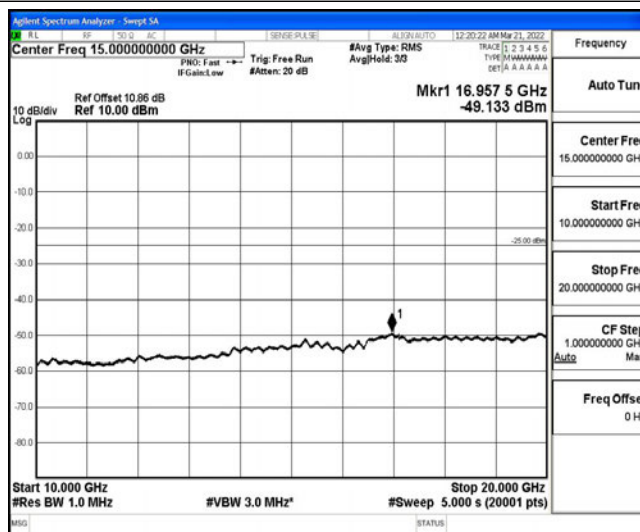

Band7-20MHz-QPSK-21100-1RB#0-Range1:0.009~0.15MHz

Band7-20MHz-QPSK-21100-1RB#0-Range2:0.15~30MHz

Band7-20MHz-QPSK-21100-1RB#0-Range3:30~1000MHz

Band7-20MHz-QPSK-21100-1RB#0-Range4:1000~10000MHz

Band7-20MHz-QPSK-21100-1RB#0-Range5:10000~20000MHz