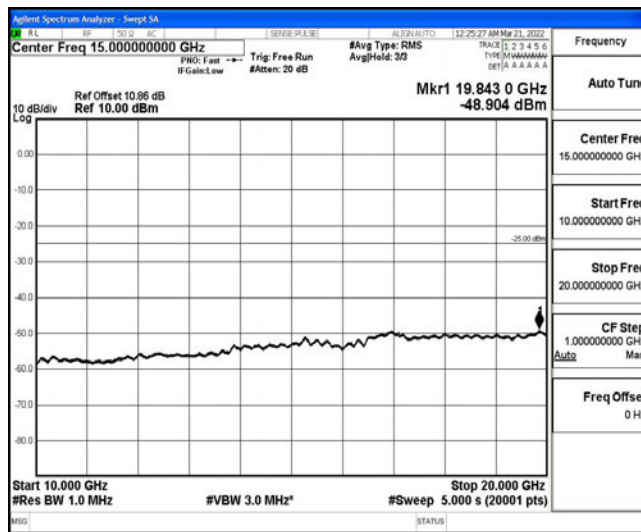

Band7-20MHz-QPSK-21350-1RB#0-Range5:10000~20000MHz

Band7-20MHz-QPSK-21350-1RB#0-Range6:20000~26500MHz