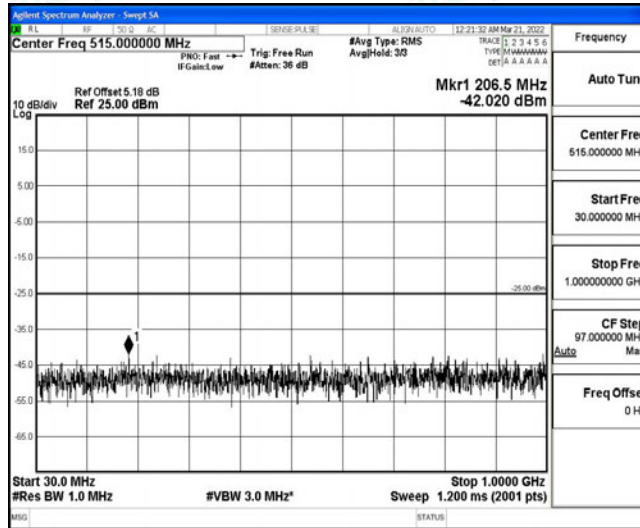

Band7-20MHz-16QAM-21100-1RB#0-Range3:30~1000MHz

Band7-20MHz-16QAM-21100-1RB#0-Range4:1000~10000MHz