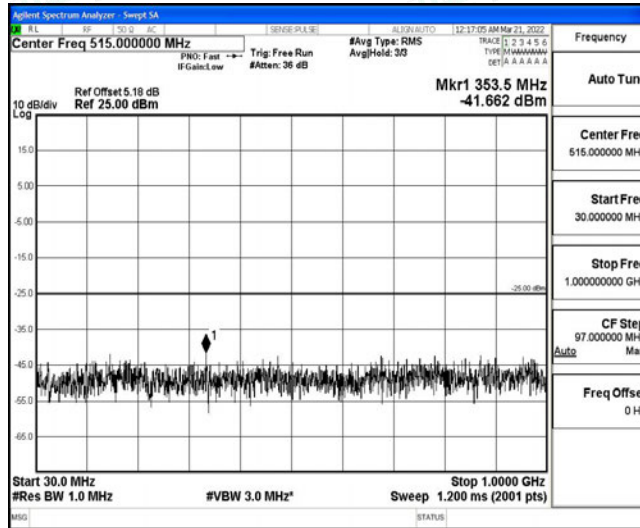

Band7-20MHz-QPSK-21350-1RB#0-Range5:10000~20000MHz

Band7-20MHz-QPSK-21350-1RB#0-Range6:20000~26500MHz

Band7-20MHz-16QAM-20850-1RB#0-Range1:0.009~0.15MHz

Band7-20MHz-16QAM-20850-1RB#0-Range2:0.15~30MHz

Band7-20MHz-16QAM-20850-1RB#0-Range3:30~1000MHz