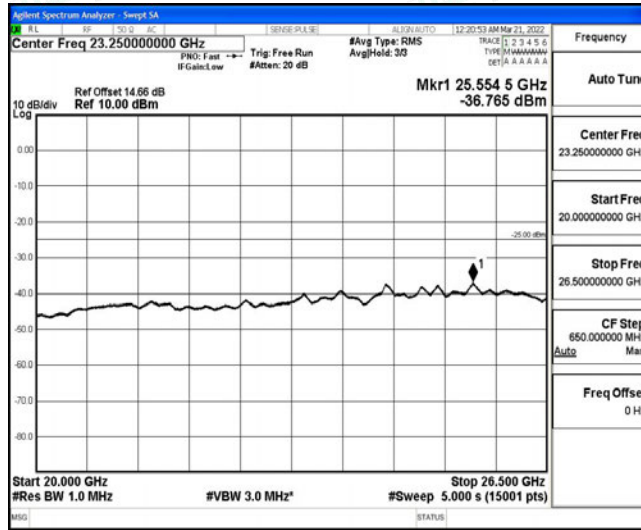

Band7-20MHz-QPSK-21100-1RB#0-Range6:20000~26500MHz

Band7-20MHz-QPSK-21350-1RB#0-Range1:0.009~0.15MHz