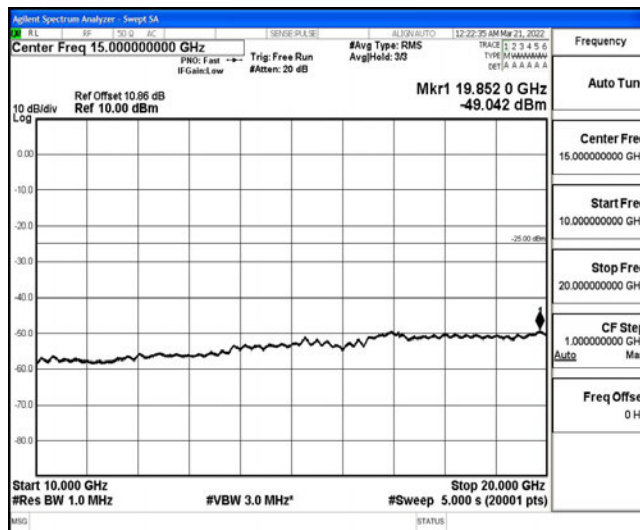

Band7-20MHz-16QAM-21100-1RB#0-Range2:0.15~30MHz

Band7-20MHz-16QAM-21100-1RB#0-Range3:30~1000MHz

Band7-20MHz-16QAM-21100-1RB#0-Range4:1000~10000MHz

Band7-20MHz-16QAM-21100-1RB#0-Range5:10000~20000MHz

Band7-20MHz-16QAM-21100-1RB#0-Range6:20000~26500MHz