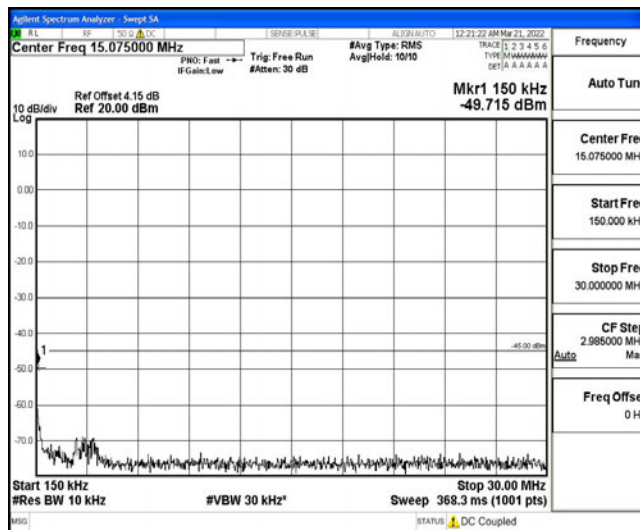

Band7-20MHz-16QAM-21100-1RB#0-Range2:0.15~30MHz

Band7-20MHz-16QAM-21100-1RB#0-Range3:30~1000MHz