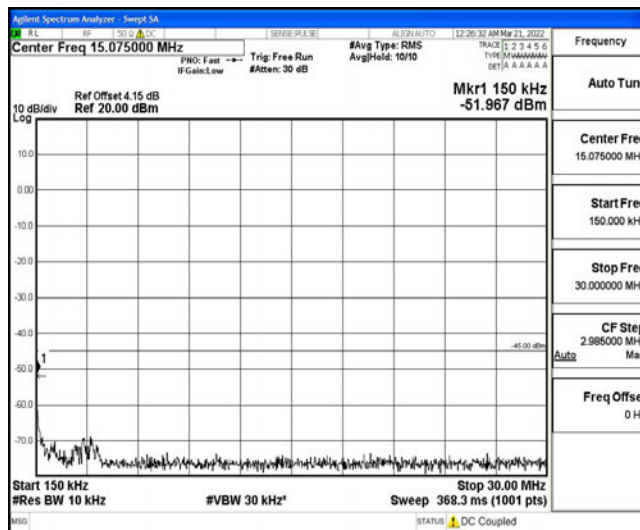

Band7-20MHz-16QAM-21350-1RB#0-Range2:0.15~30MHz

Band7-20MHz-16QAM-21350-1RB#0-Range3:30~1000MHz