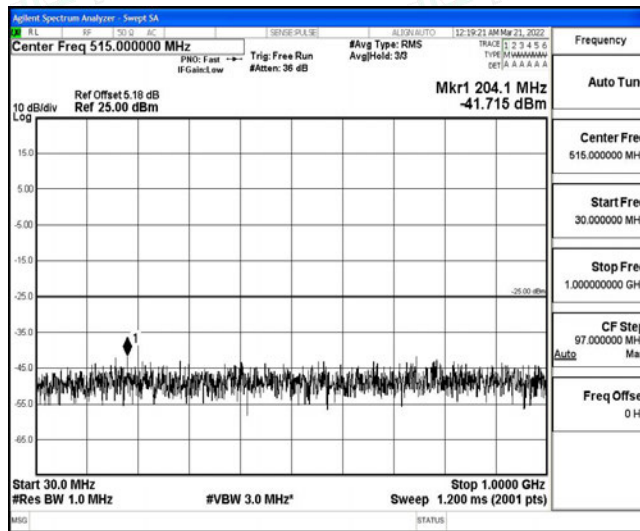

Band7-20MHz-QPSK-21100-1RB#0-Range1:0.009~0.15MHz

Band7-20MHz-QPSK-21100-1RB#0-Range2:0.15~30MHz

Band7-20MHz-QPSK-21100-1RB#0-Range3:30~1000MHz

Band7-20MHz-QPSK-21100-1RB#0-Range4:1000~10000MHz

Band7-20MHz-QPSK-21100-1RB#0-Range5:10000~20000MHz