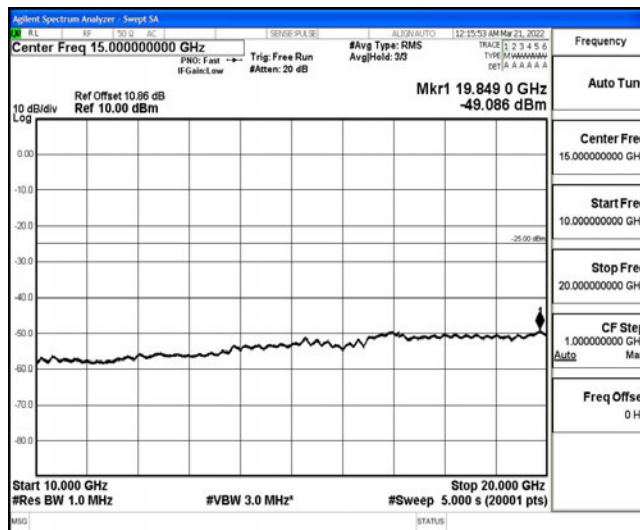

Band7-20MHz-QPSK-20850-1RB#0-Range2:0.15~30MHz

Band7-20MHz-QPSK-20850-1RB#0-Range3:30~1000MHz

Band7-20MHz-QPSK-20850-1RB#0-Range4:1000~10000MHz

Band7-20MHz-QPSK-20850-1RB#0-Range5:10000~20000MHz

Band7-20MHz-QPSK-20850-1RB#0-Range6:20000~26500MHz