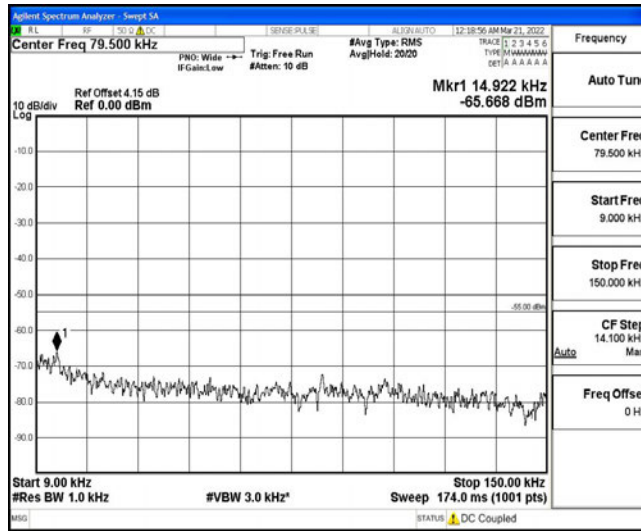

Band7-20MHz-QPSK-21100-1RB#0-Range1:0.009~0.15MHz

Band7-20MHz-QPSK-21100-1RB#0-Range2:0.15~30MHz