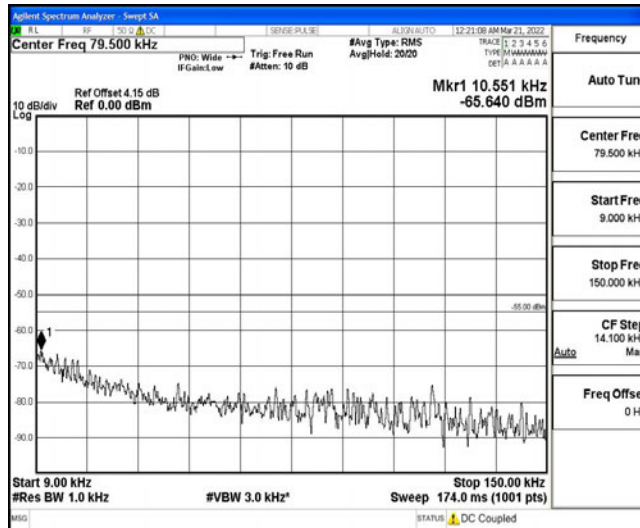

Band7-20MHz-16QAM-20850-1RB#0-Range4:1000~10000MHz

Band7-20MHz-16QAM-20850-1RB#0-Range5:10000~20000MHz

Band7-20MHz-16QAM-20850-1RB#0-Range6:20000~26500MHz

Band7-20MHz-16QAM-21100-1RB#0-Range1:0.009~0.15MHz