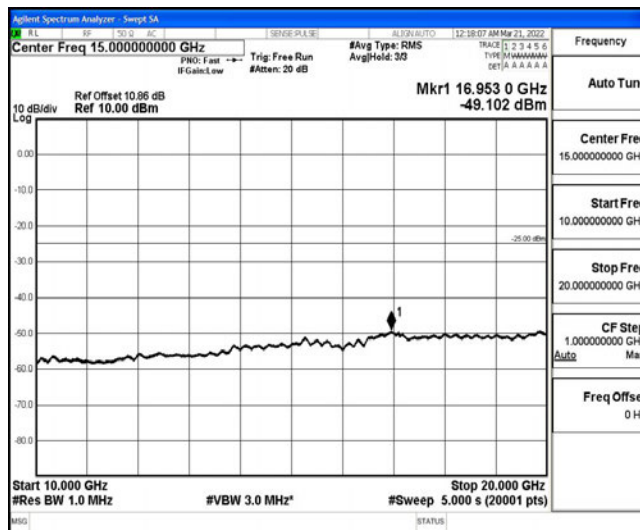

Band7-20MHz-16QAM-20850-1RB#0-Range5:10000~20000MHz

Band7-20MHz-16QAM-20850-1RB#0-Range6:20000~26500MHz