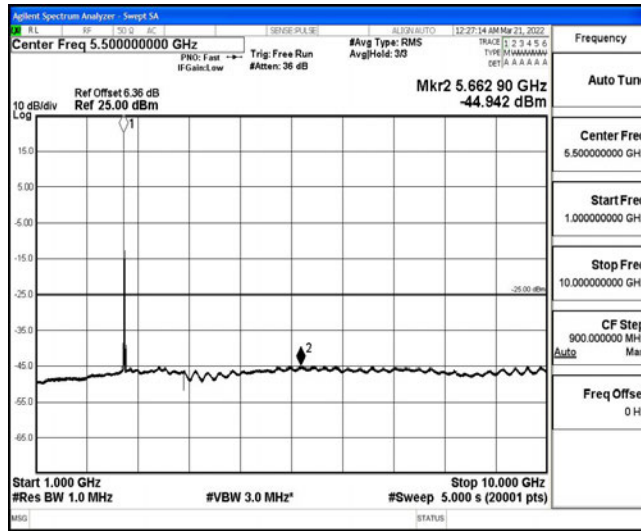

Band7-20MHz-16QAM-21350-1RB#0-Range1:0.009~0.15MHz

Band7-20MHz-16QAM-21350-1RB#0-Range2:0.15~30MHz

Band7-20MHz-16QAM-21350-1RB#0-Range3:30~1000MHz

Band7-20MHz-16QAM-21350-1RB#0-Range4:1000~10000MHz

Band7-20MHz-16QAM-21350-1RB#0-Range5:10000~20000MHz