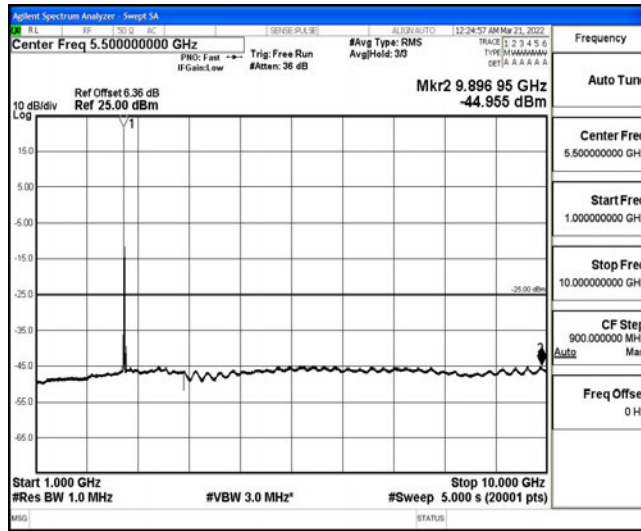

Band7-20MHz-QPSK-21100-1RB#0-Range6:20000~26500MHz

Band7-20MHz-QPSK-21350-1RB#0-Range1:0.009~0.15MHz

Band7-20MHz-QPSK-21350-1RB#0-Range2:0.15~30MHz

Band7-20MHz-QPSK-21350-1RB#0-Range3:30~1000MHz

Band7-20MHz-QPSK-21350-1RB#0-Range4:1000~10000MHz