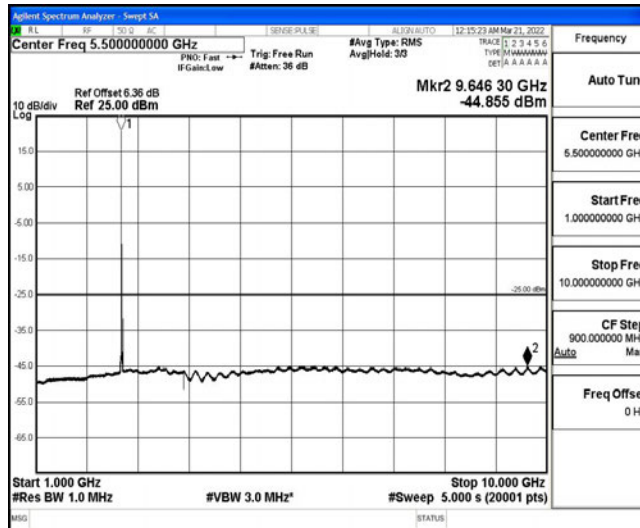

Band7-20MHz-QPSK-20850-1RB#0-Range2:0.15~30MHz

Band7-20MHz-QPSK-20850-1RB#0-Range3:30~1000MHz

Band7-20MHz-QPSK-20850-1RB#0-Range4:1000~10000MHz

Band7-20MHz-QPSK-20850-1RB#0-Range5:10000~20000MHz

Band7-20MHz-QPSK-20850-1RB#0-Range6:20000~26500MHz