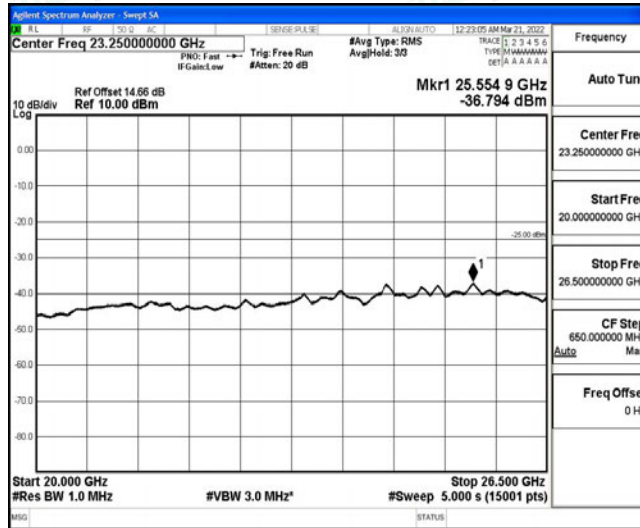

Band7-20MHz-16QAM-21100-1RB#0-Range2:0.15~30MHz

Band7-20MHz-16QAM-21100-1RB#0-Range3:30~1000MHz

Band7-20MHz-16QAM-21100-1RB#0-Range4:1000~10000MHz

Band7-20MHz-16QAM-21100-1RB#0-Range5:10000~20000MHz

Band7-20MHz-16QAM-21100-1RB#0-Range6:20000~26500MHz