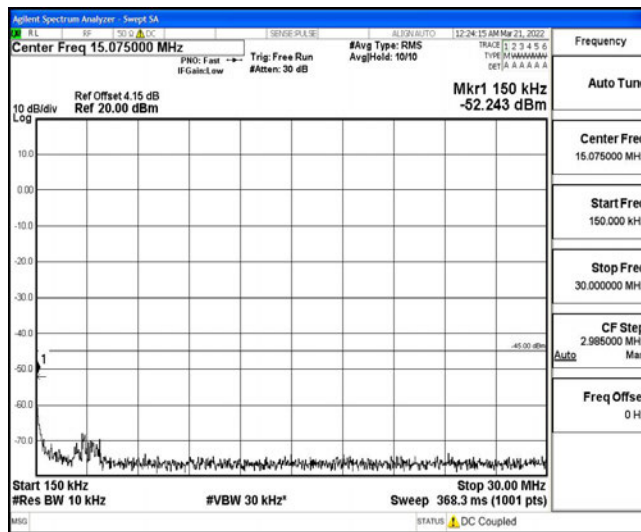

Band7-20MHz-QPSK-21100-1RB#0-Range6:20000~26500MHz

Band7-20MHz-QPSK-21350-1RB#0-Range1:0.009~0.15MHz

Band7-20MHz-QPSK-21350-1RB#0-Range2:0.15~30MHz

Band7-20MHz-QPSK-21350-1RB#0-Range3:30~1000MHz

Band7-20MHz-QPSK-21350-1RB#0-Range4:1000~10000MHz