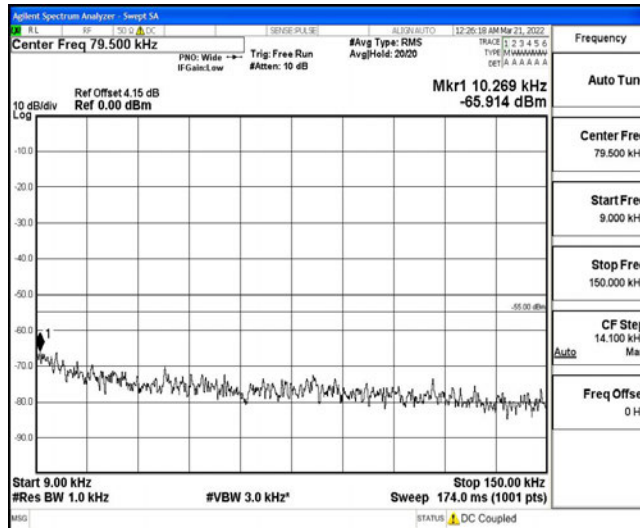

Band7-20MHz-16QAM-21350-1RB#0-Range1:0.009~0.15MHz

Band7-20MHz-16QAM-21350-1RB#0-Range2:0.15~30MHz