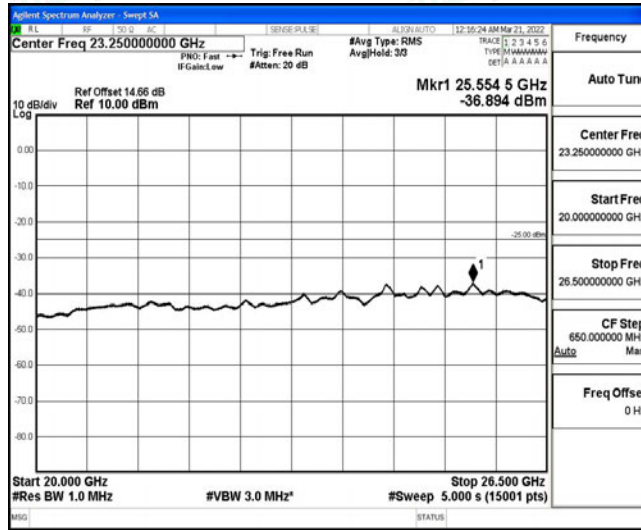

Band7-20MHz-QPSK-20850-1RB#0-Range2:0.15~30MHz

Band7-20MHz-QPSK-20850-1RB#0-Range3:30~1000MHz

Band7-20MHz-QPSK-20850-1RB#0-Range4:1000~10000MHz

Band7-20MHz-QPSK-20850-1RB#0-Range5:10000~20000MHz

Band7-20MHz-QPSK-20850-1RB#0-Range6:20000~26500MHz