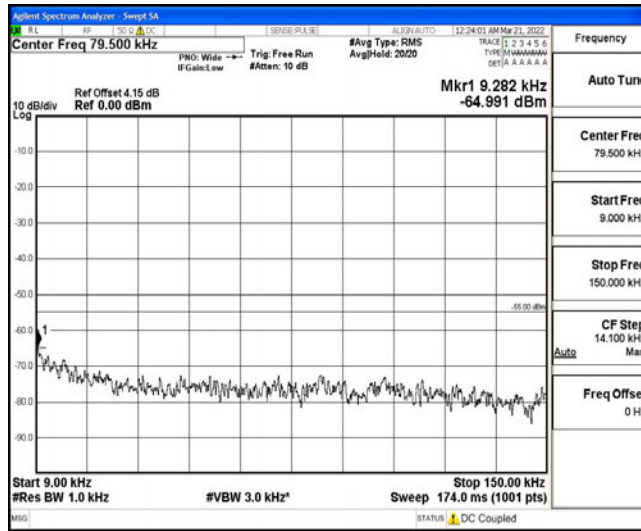

Band7-20MHz-QPSK-21350-1RB#0-Range1:0.009~0.15MHz

Band7-20MHz-QPSK-21350-1RB#0-Range2:0.15~30MHz