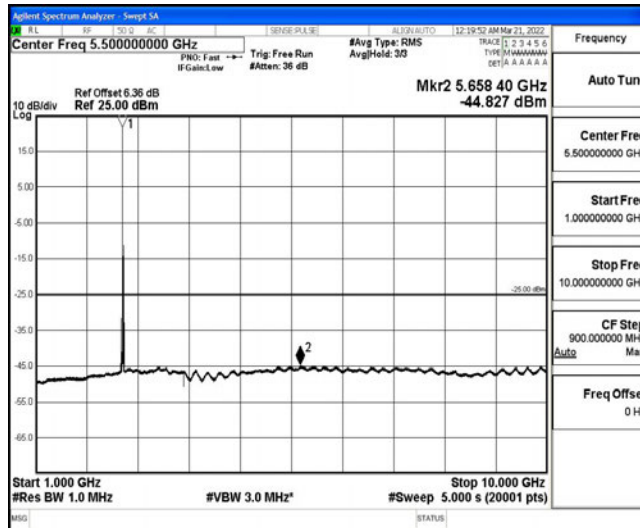

Band7-20MHz-QPSK-21100-1RB#0-Range1:0.009~0.15MHz

Band7-20MHz-QPSK-21100-1RB#0-Range2:0.15~30MHz

Band7-20MHz-QPSK-21100-1RB#0-Range3:30~1000MHz

Band7-20MHz-QPSK-21100-1RB#0-Range4:1000~10000MHz

Band7-20MHz-QPSK-21100-1RB#0-Range5:10000~20000MHz