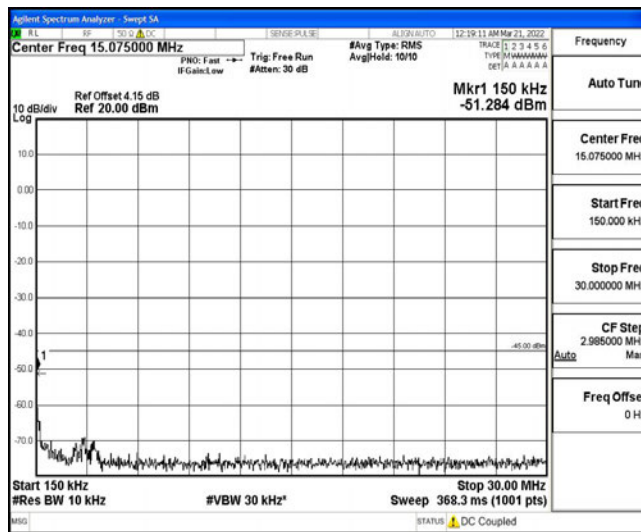

Band7-20MHz-QPSK-21100-1RB#0-Range2:0.15~30MHz

Band7-20MHz-QPSK-21100-1RB#0-Range3:30~1000MHz