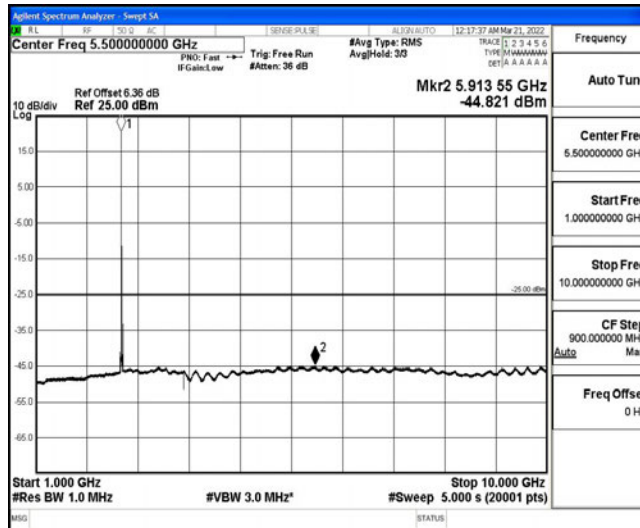

Band7-20MHz-16QAM-20850-1RB#0-Range4:1000~10000MHz

Band7-20MHz-16QAM-20850-1RB#0-Range5:10000~20000MHz