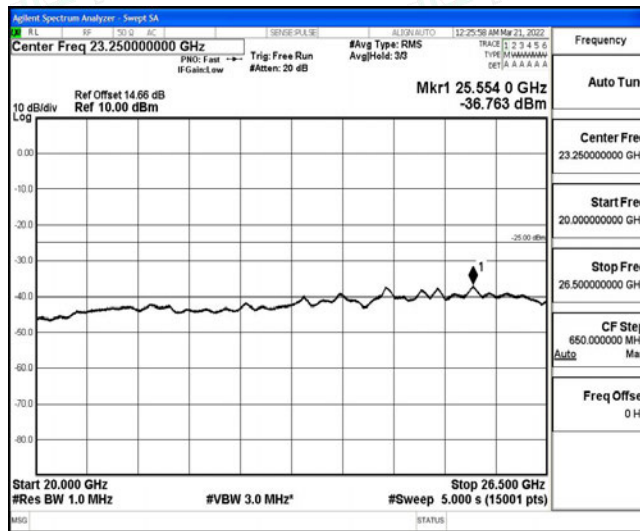

Band7-20MHz-QPSK-21350-1RB#0-Range6:20000~26500MHz

Band7-20MHz-16QAM-20850-1RB#0-Range1:0.009~0.15MHz