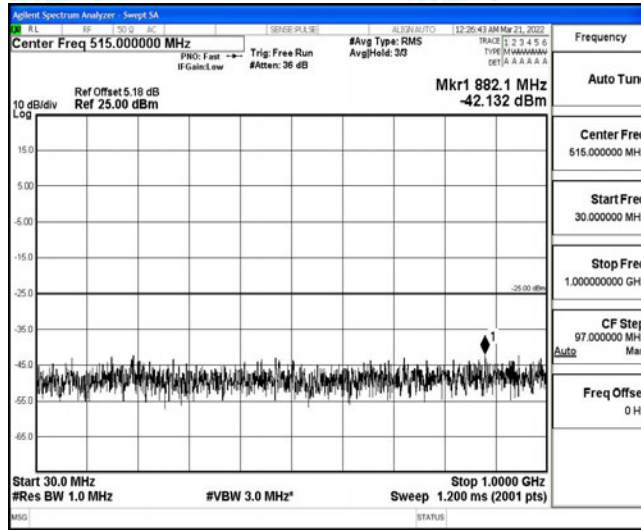

Band7-20MHz-16QAM-21350-1RB#0-Range1:0.009~0.15MHz

Band7-20MHz-16QAM-21350-1RB#0-Range2:0.15~30MHz

Band7-20MHz-16QAM-21350-1RB#0-Range3:30~1000MHz

Band7-20MHz-16QAM-21350-1RB#0-Range4:1000~10000MHz

Band7-20MHz-16QAM-21350-1RB#0-Range5:10000~20000MHz