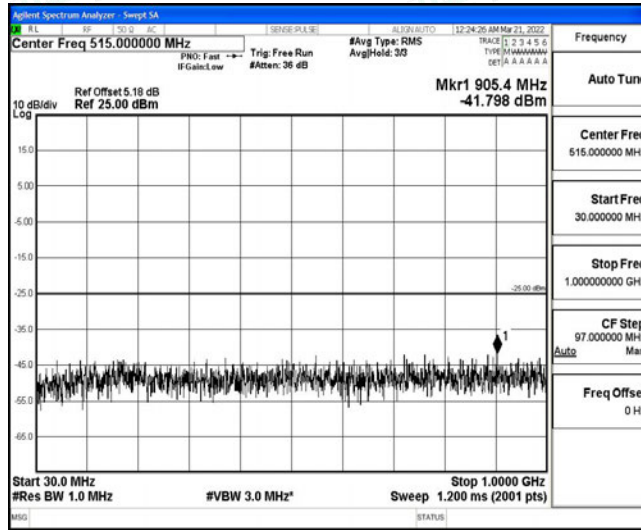

Band7-20MHz-QPSK-21100-1RB#0-Range6:20000~26500MHz

Band7-20MHz-QPSK-21350-1RB#0-Range1:0.009~0.15MHz

Band7-20MHz-QPSK-21350-1RB#0-Range2:0.15~30MHz

Band7-20MHz-QPSK-21350-1RB#0-Range3:30~1000MHz

Band7-20MHz-QPSK-21350-1RB#0-Range4:1000~10000MHz