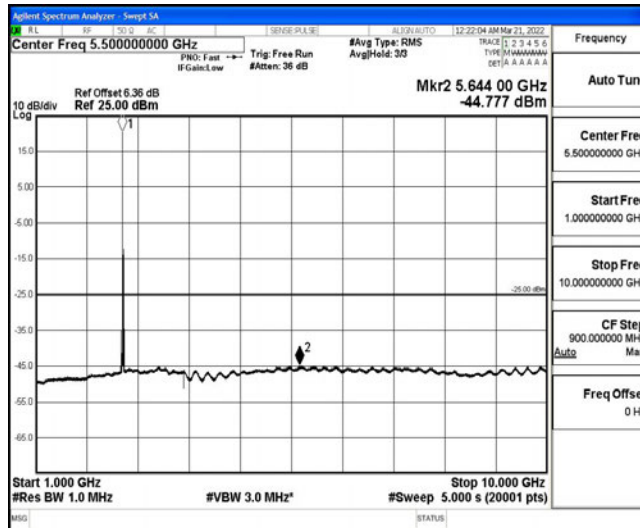

Band7-20MHz-16QAM-21100-1RB#0-Range2:0.15~30MHz

Band7-20MHz-16QAM-21100-1RB#0-Range3:30~1000MHz

Band7-20MHz-16QAM-21100-1RB#0-Range4:1000~10000MHz

Band7-20MHz-16QAM-21100-1RB#0-Range5:10000~20000MHz

Band7-20MHz-16QAM-21100-1RB#0-Range6:20000~26500MHz