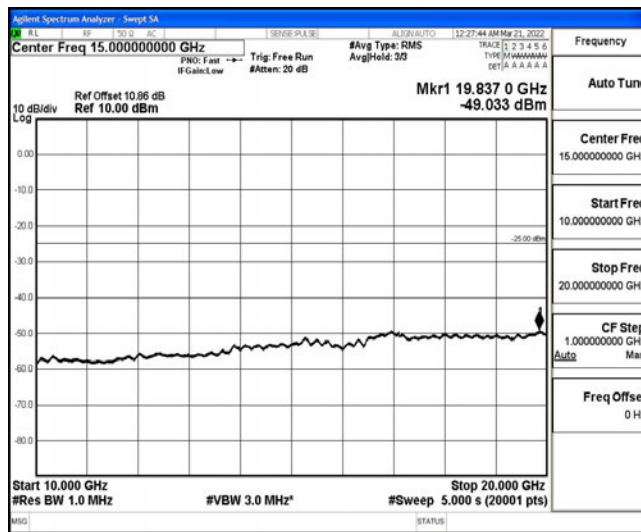

Band7-20MHz-16QAM-21350-1RB#0-Range1:0.009~0.15MHz

Band7-20MHz-16QAM-21350-1RB#0-Range2:0.15~30MHz

Band7-20MHz-16QAM-21350-1RB#0-Range3:30~1000MHz

Band7-20MHz-16QAM-21350-1RB#0-Range4:1000~10000MHz

Band7-20MHz-16QAM-21350-1RB#0-Range5:10000~20000MHz