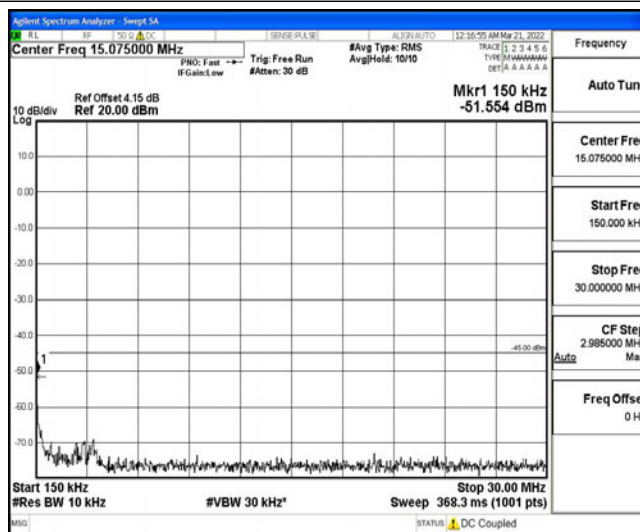

Band7-20MHz-QPSK-21350-1RB#0-Range5:10000~20000MHz

Band7-20MHz-QPSK-21350-1RB#0-Range6:20000~26500MHz

Band7-20MHz-16QAM-20850-1RB#0-Range1:0.009~0.15MHz

Band7-20MHz-16QAM-20850-1RB#0-Range2:0.15~30MHz

Band7-20MHz-16QAM-20850-1RB#0-Range3:30~1000MHz