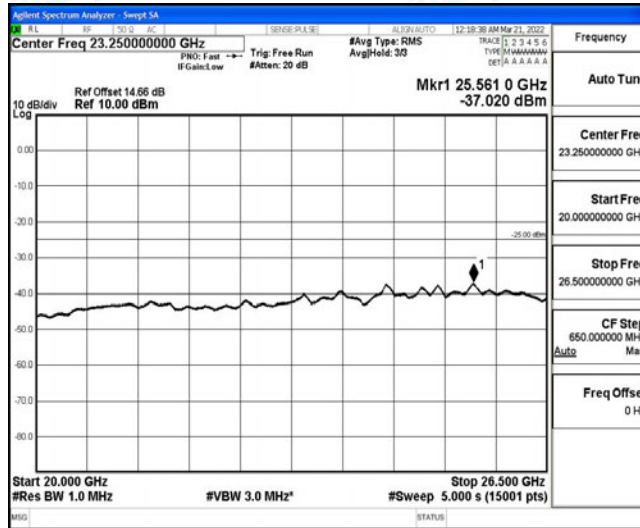

Band7-20MHz-16QAM-20850-1RB#0-Range4:1000~10000MHz

Band7-20MHz-16QAM-20850-1RB#0-Range5:10000~20000MHz

Band7-20MHz-16QAM-20850-1RB#0-Range6:20000~26500MHz

Band7-20MHz-16QAM-21100-1RB#0-Range1:0.009~0.15MHz