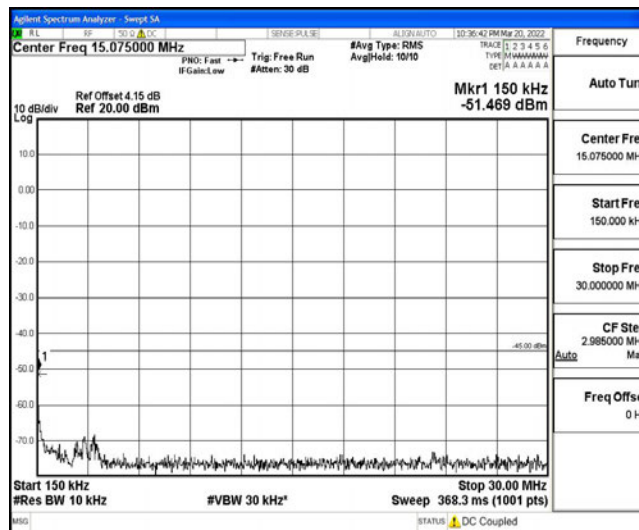

Band7-5MHz-16QAM-21425-1RB#0-Range4:1000~10000MHz

Band7-5MHz-16QAM-21425-1RB#0-Range5:10000~20000MHz

Band7-5MHz-16QAM-21425-1RB#0-Range6:20000~26500MHz

Band7-10MHz-QPSK-20800-1RB#0-Range1:0.009~0.15MHz

Band7-10MHz-QPSK-20800-1RB#0-Range2:0.15~30MHz