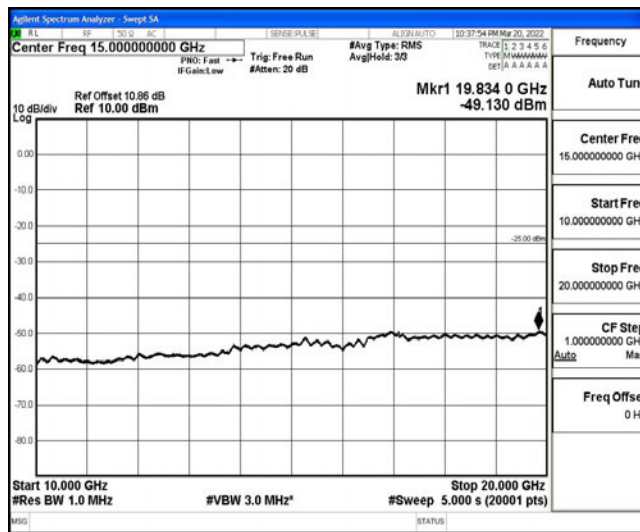

Band7-10MHz-QPSK-20800-1RB#0-Range3:30~1000MHz

Band7-10MHz-QPSK-20800-1RB#0-Range4:1000~10000MHz

Band7-10MHz-QPSK-20800-1RB#0-Range5:10000~20000MHz

Band7-10MHz-QPSK-20800-1RB#0-Range6:20000~26500MHz

Band7-10MHz-QPSK-21100-1RB#0-Range1:0.009~0.15MHz