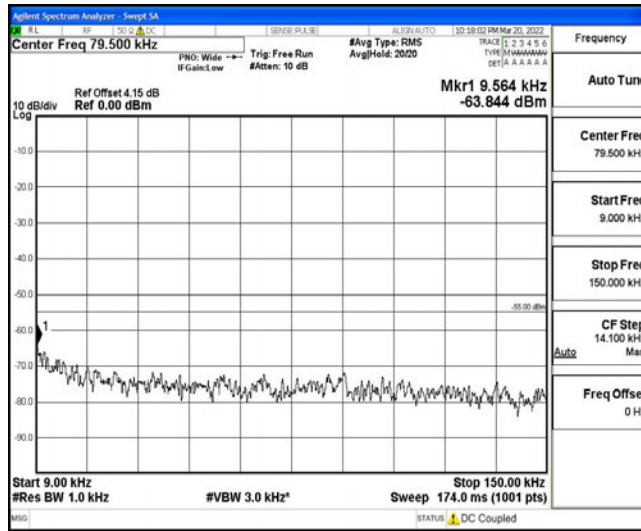

Band7-5MHz-QPSK-21100-1RB#0-Range3:30~1000MHz

Band7-5MHz-QPSK-21100-1RB#0-Range4:1000~10000MHz

Band7-5MHz-QPSK-21100-1RB#0-Range5:10000~20000MHz

Band7-5MHz-QPSK-21100-1RB#0-Range6:20000~26500MHz

Band7-5MHz-QPSK-21425-1RB#0-Range1:0.009~0.15MHz