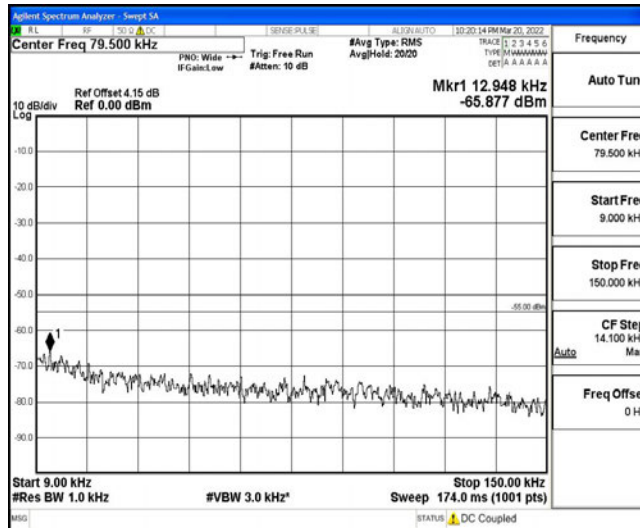

Band7-5MHz-16QAM-21100-1RB#0-Range5:10000~20000MHz

Band7-5MHz-16QAM-21100-1RB#0-Range6:20000~26500MHz

Band7-5MHz-16QAM-21425-1RB#0-Range1:0.009~0.15MHz

Band7-5MHz-16QAM-21425-1RB#0-Range2:0.15~30MHz

Band7-5MHz-16QAM-21425-1RB#0-Range3:30~1000MHz