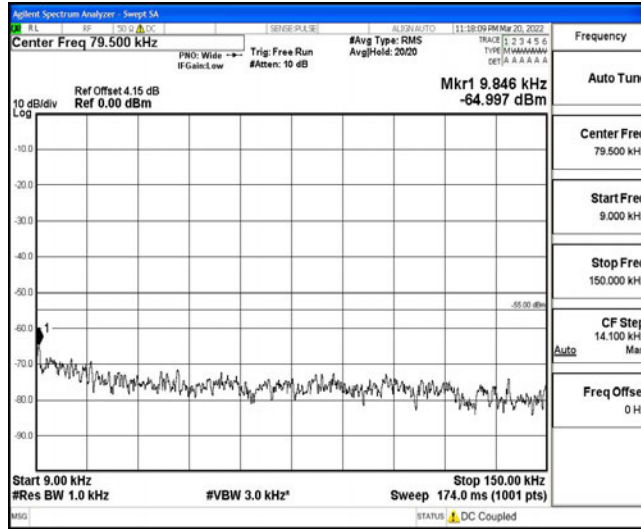

Band7-15MHz-QPSK-21100-1RB#0-Range5:10000~20000MHz

Band7-15MHz-QPSK-21100-1RB#0-Range6:20000~26500MHz

Band7-15MHz-QPSK-21375-1RB#0-Range1:0.009~0.15MHz

Band7-15MHz-QPSK-21375-1RB#0-Range2:0.15~30MHz

Band7-15MHz-QPSK-21375-1RB#0-Range3:30~1000MHz