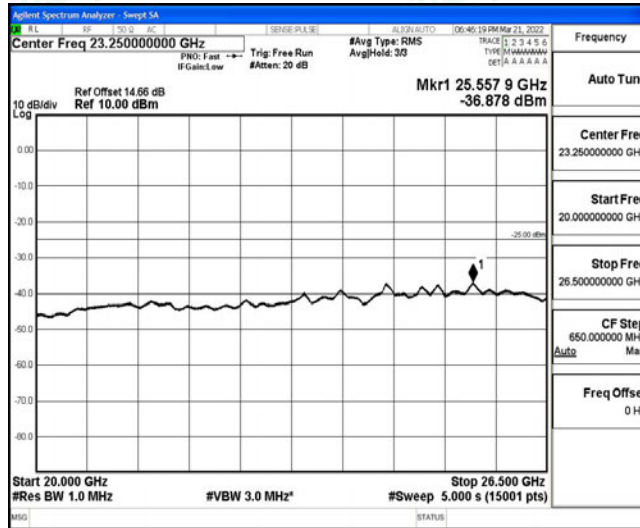

Band7-10MHz-QPSK-21400-1RB#0-Range6:20000~26500MHz

Band7-10MHz-16QAM-20800-1RB#0-Range1:0.009~0.15MHz