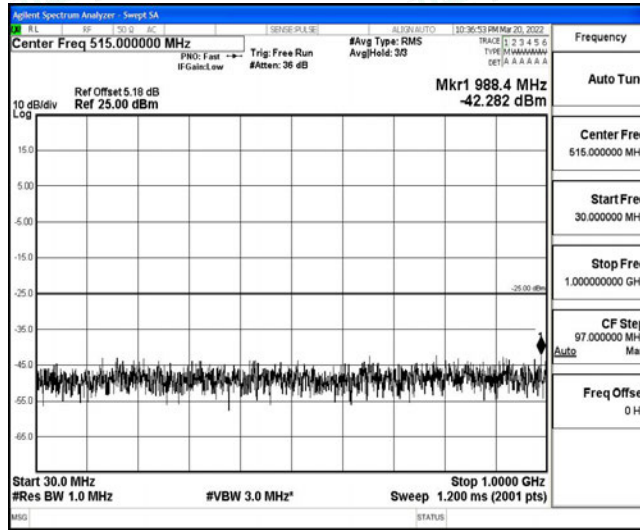

Band7-10MHz-QPSK-20800-1RB#0-Range3:30~1000MHz

Band7-10MHz-QPSK-20800-1RB#0-Range4:1000~10000MHz