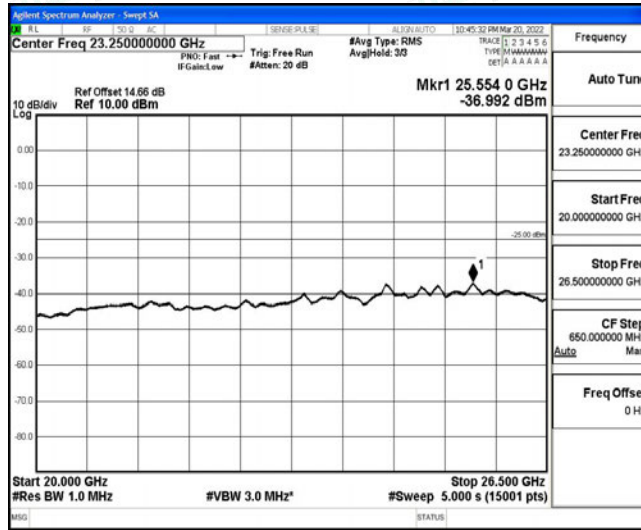

Band7-10MHz-16QAM-21100-1RB#0-Range4:1000~10000MHz

Band7-10MHz-16QAM-21100-1RB#0-Range5:10000~20000MHz

Band7-10MHz-16QAM-21100-1RB#0-Range6:20000~26500MHz

Band7-10MHz-16QAM-21400-1RB#0-Range1:0.009~0.15MHz