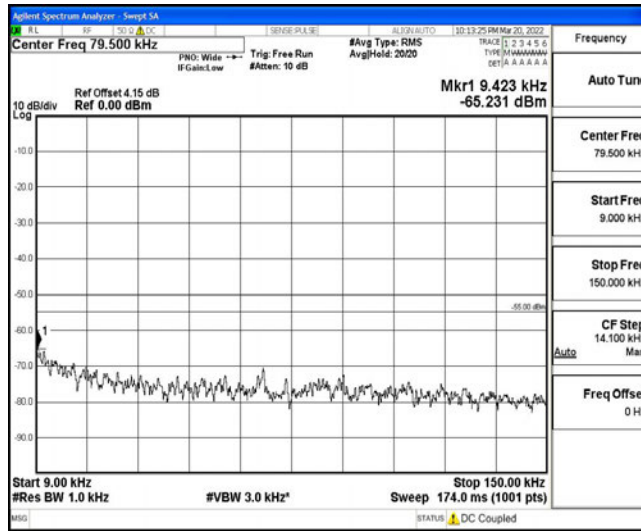

Band7-5MHz-QPSK-20775-1RB#0-Range4:1000~10000MHz

Band7-5MHz-QPSK-20775-1RB#0-Range5:10000~20000MHz

Band7-5MHz-QPSK-20775-1RB#0-Range6:20000~26500MHz

Band7-5MHz-QPSK-21100-1RB#0-Range1:0.009~0.15MHz

Band7-5MHz-QPSK-21100-1RB#0-Range2:0.15~30MHz