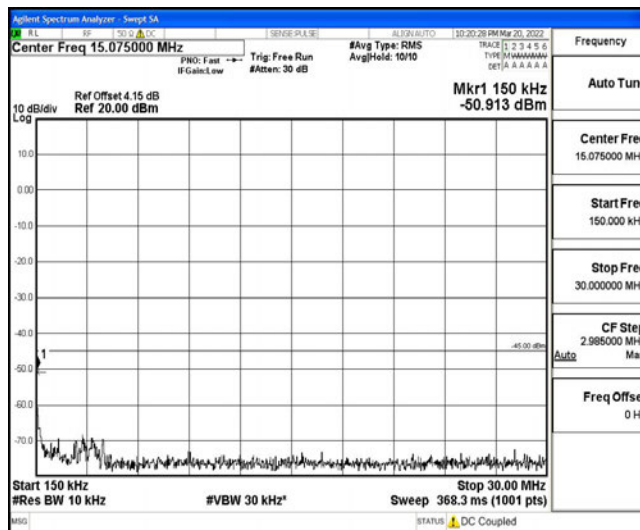

Band7-5MHz-16QAM-21100-1RB#0-Range5:10000~20000MHz

Band7-5MHz-16QAM-21100-1RB#0-Range6:20000~26500MHz

Band7-5MHz-16QAM-21425-1RB#0-Range1:0.009~0.15MHz

Band7-5MHz-16QAM-21425-1RB#0-Range2:0.15~30MHz

Band7-5MHz-16QAM-21425-1RB#0-Range3:30~1000MHz