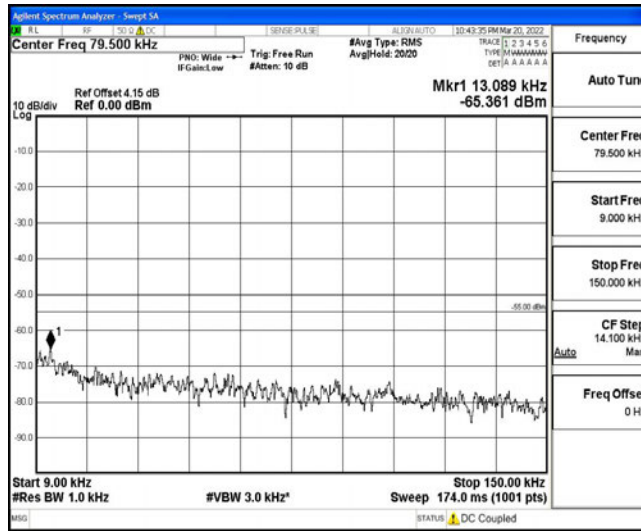

Band7-10MHz-16QAM-20800-1RB#0-Range5:10000~20000MHz

Band7-10MHz-16QAM-20800-1RB#0-Range6:20000~26500MHz

Band7-10MHz-16QAM-21100-1RB#0-Range1:0.009~0.15MHz

Band7-10MHz-16QAM-21100-1RB#0-Range2:0.15~30MHz

Band7-10MHz-16QAM-21100-1RB#0-Range3:30~1000MHz