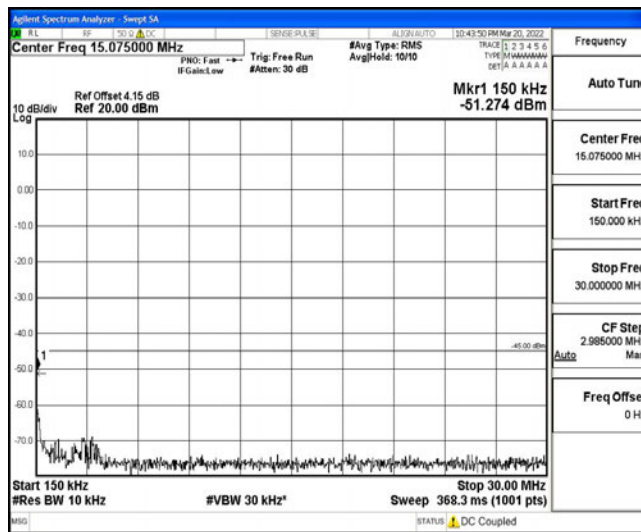

Band7-10MHz-16QAM-20800-1RB#0-Range5:10000~20000MHz

Band7-10MHz-16QAM-20800-1RB#0-Range6:20000~26500MHz

Band7-10MHz-16QAM-21100-1RB#0-Range1:0.009~0.15MHz

Band7-10MHz-16QAM-21100-1RB#0-Range2:0.15~30MHz

Band7-10MHz-16QAM-21100-1RB#0-Range3:30~1000MHz