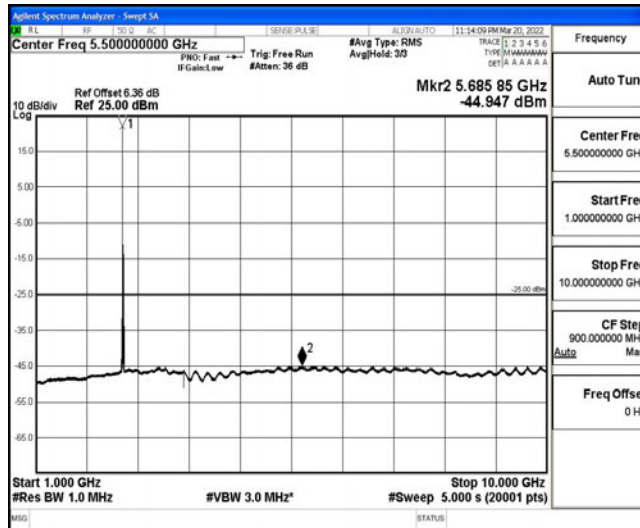

Band7-15MHz-QPSK-20825-1RB#0-Range6:20000~26500MHz

Band7-15MHz-QPSK-21100-1RB#0-Range1:0.009~0.15MHz

Band7-15MHz-QPSK-21100-1RB#0-Range2:0.15~30MHz

Band7-15MHz-QPSK-21100-1RB#0-Range3:30~1000MHz

Band7-15MHz-QPSK-21100-1RB#0-Range4:1000~10000MHz