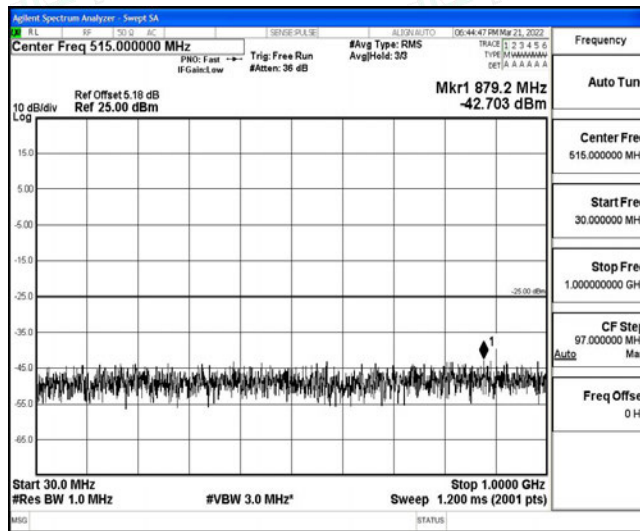

Band7-10MHz-QPSK-21400-1RB#0-Range1:0.009~0.15MHz

Band7-10MHz-QPSK-21400-1RB#0-Range2:0.15~30MHz

Band7-10MHz-QPSK-21400-1RB#0-Range3:30~1000MHz

Band7-10MHz-QPSK-21400-1RB#0-Range4:1000~10000MHz

Band7-10MHz-QPSK-21400-1RB#0-Range5:10000~20000MHz