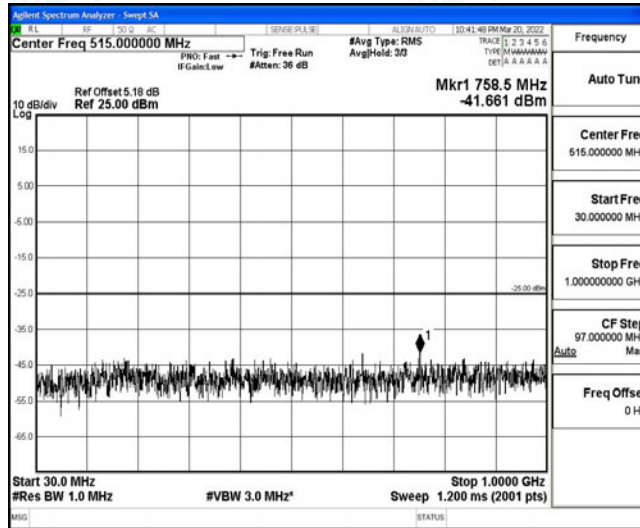

Band7-10MHz-QPSK-21100-1RB#0-Range3:30~1000MHz

Band7-10MHz-QPSK-21100-1RB#0-Range4:1000~10000MHz