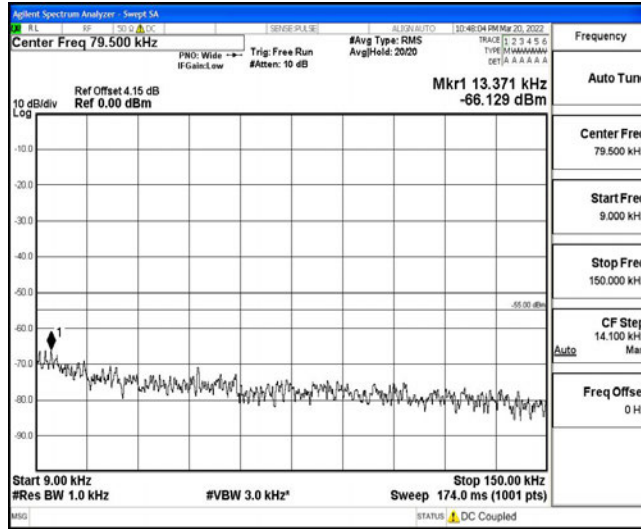

Band7-10MHz-16QAM-21100-1RB#0-Range4:1000~10000MHz

Band7-10MHz-16QAM-21100-1RB#0-Range5:10000~20000MHz

Band7-10MHz-16QAM-21100-1RB#0-Range6:20000~26500MHz

Band7-10MHz-16QAM-21400-1RB#0-Range1:0.009~0.15MHz