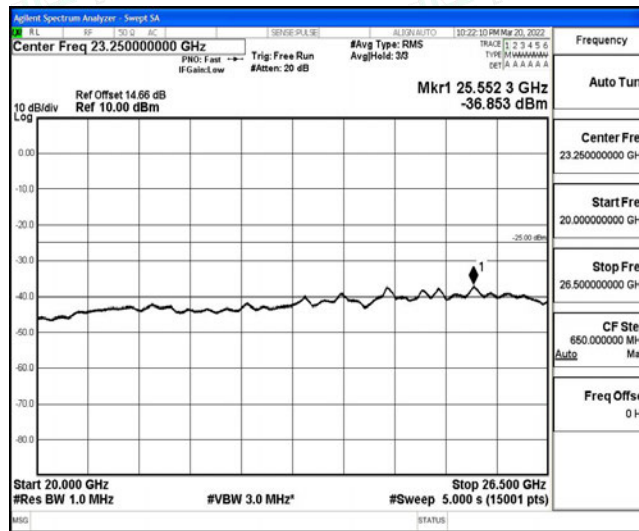

Band7-5MHz-16QAM-21425-1RB#0-Range4:1000~10000MHz

Band7-5MHz-16QAM-21425-1RB#0-Range5:10000~20000MHz

Band7-5MHz-16QAM-21425-1RB#0-Range6:20000~26500MHz

Band7-10MHz-QPSK-20800-1RB#0-Range1:0.009~0.15MHz

Band7-10MHz-QPSK-20800-1RB#0-Range2:0.15~30MHz