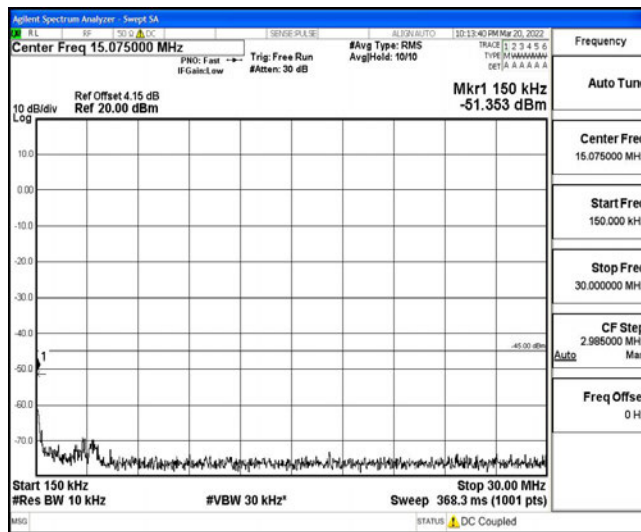

Band7-5MHz-QPSK-20775-1RB#0-Range4:1000~10000MHz

Band7-5MHz-QPSK-20775-1RB#0-Range5:10000~20000MHz

Band7-5MHz-QPSK-20775-1RB#0-Range6:20000~26500MHz

Band7-5MHz-QPSK-21100-1RB#0-Range1:0.009~0.15MHz

Band7-5MHz-QPSK-21100-1RB#0-Range2:0.15~30MHz

Band7-5MHz-QPSK-21100-1RB#0-Range3:30~1000MHz

Band7-5MHz-QPSK-21100-1RB#0-Range4:1000~10000MHz

Band7-5MHz-QPSK-21100-1RB#0-Range5:10000~20000MHz

Band7-5MHz-QPSK-21100-1RB#0-Range6:20000~26500MHz

Band7-5MHz-QPSK-21425-1RB#0-Range1:0.009~0.15MHz