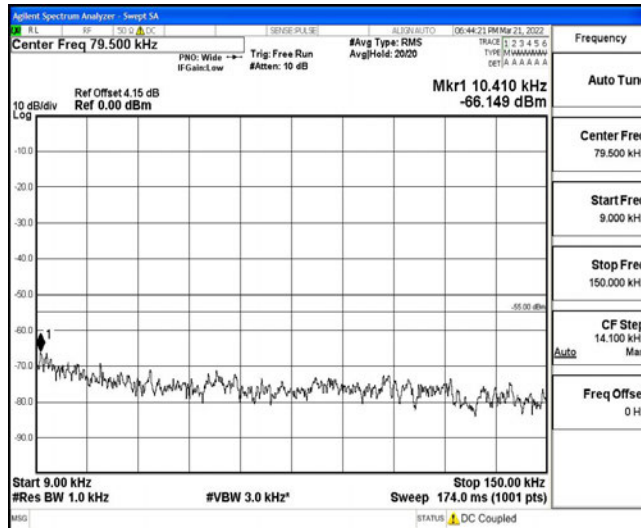

Band7-10MHz-QPSK-21400-1RB#0-Range1:0.009~0.15MHz

Band7-10MHz-QPSK-21400-1RB#0-Range2:0.15~30MHz