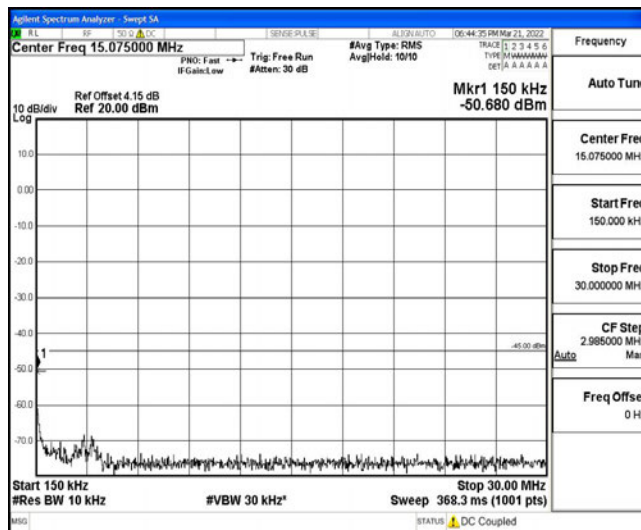

Band7-10MHz-QPSK-21400-1RB#0-Range2:0.15~30MHz

Band7-10MHz-QPSK-21400-1RB#0-Range3:30~1000MHz