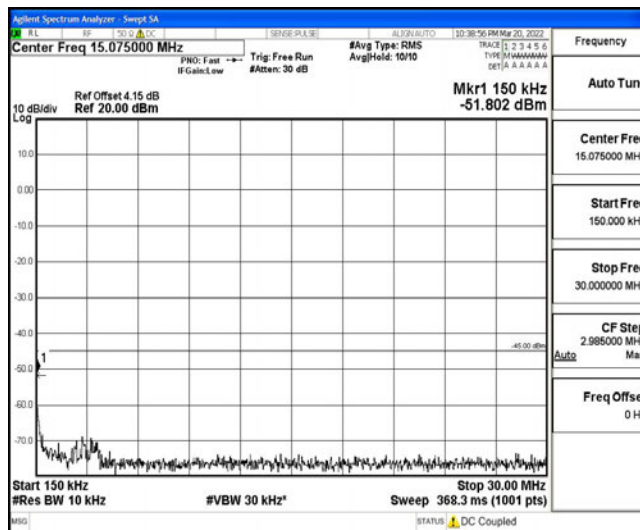

Band7-10MHz-QPSK-21400-1RB#0-Range6:20000~26500MHz

Band7-10MHz-16QAM-20800-1RB#0-Range1:0.009~0.15MHz

Band7-10MHz-16QAM-20800-1RB#0-Range2:0.15~30MHz

Band7-10MHz-16QAM-20800-1RB#0-Range3:30~1000MHz

Band7-10MHz-16QAM-20800-1RB#0-Range4:1000~10000MHz