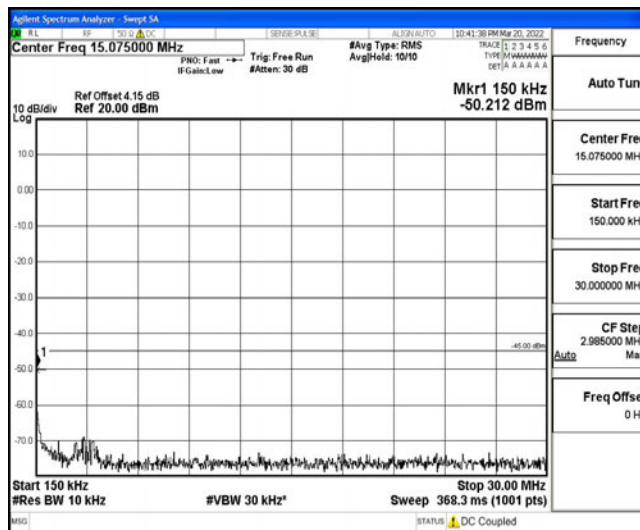

Band7-10MHz-QPSK-21100-1RB#0-Range2:0.15~30MHz

Band7-10MHz-QPSK-21100-1RB#0-Range3:30~1000MHz