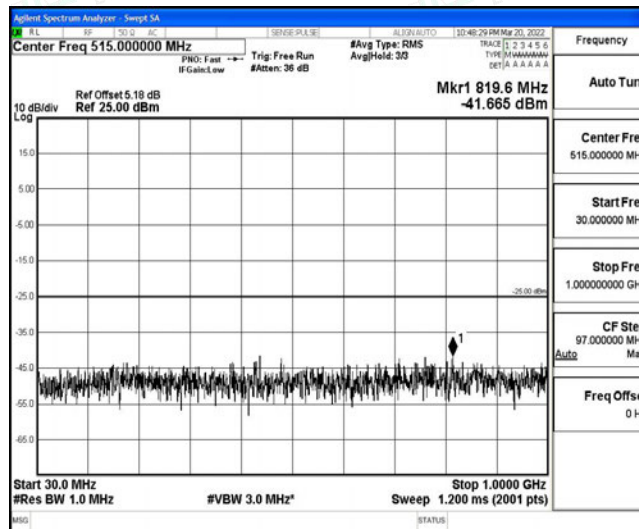

Band7-10MHz-16QAM-21400-1RB#0-Range3:30~1000MHz

Band7-10MHz-16QAM-21400-1RB#0-Range4:1000~10000MHz