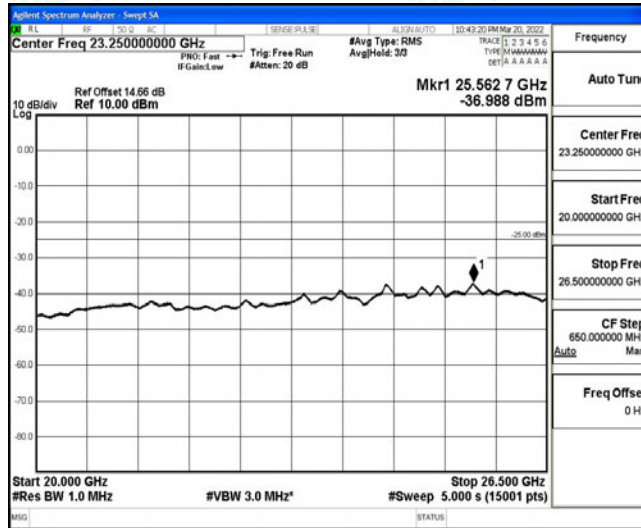

Band7-10MHz-QPSK-21100-1RB#0-Range2:0.15~30MHz

Band7-10MHz-QPSK-21100-1RB#0-Range3:30~1000MHz

Band7-10MHz-QPSK-21100-1RB#0-Range4:1000~10000MHz

Band7-10MHz-QPSK-21100-1RB#0-Range5:10000~20000MHz

Band7-10MHz-QPSK-21100-1RB#0-Range6:20000~26500MHz