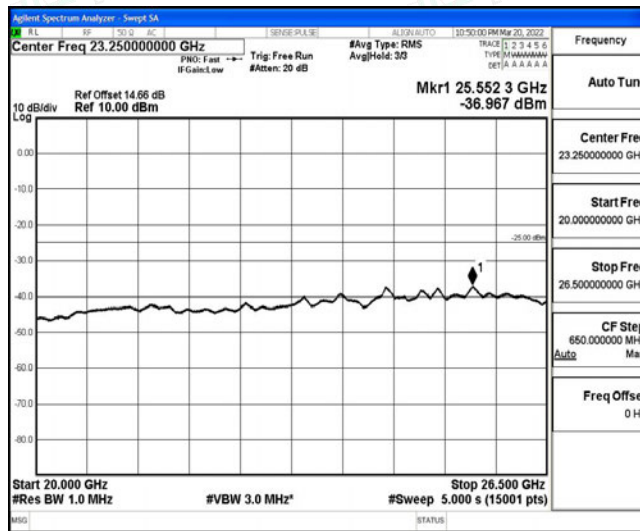

Band7-10MHz-16QAM-21400-1RB#0-Range2:0.15~30MHz

Band7-10MHz-16QAM-21400-1RB#0-Range3:30~1000MHz

Band7-10MHz-16QAM-21400-1RB#0-Range4:1000~10000MHz

Band7-10MHz-16QAM-21400-1RB#0-Range5:10000~20000MHz

Band7-10MHz-16QAM-21400-1RB#0-Range6:20000~26500MHz