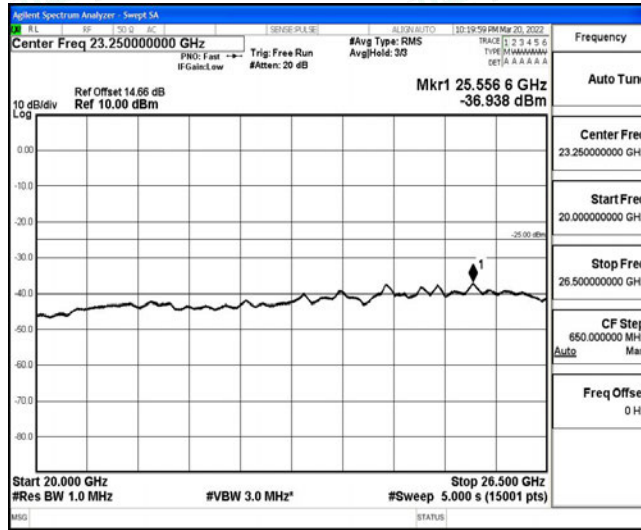

Band7-5MHz-QPSK-21425-1RB#0-Range2:0.15~30MHz

Band7-5MHz-QPSK-21425-1RB#0-Range3:30~1000MHz

Band7-5MHz-QPSK-21425-1RB#0-Range4:1000~10000MHz

Band7-5MHz-QPSK-21425-1RB#0-Range5:10000~20000MHz

Band7-5MHz-QPSK-21425-1RB#0-Range6:20000~26500MHz