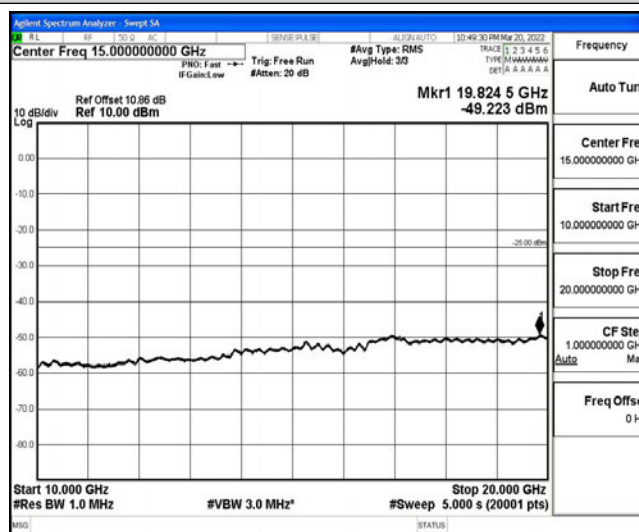

Band7-10MHz-16QAM-21400-1RB#0-Range2:0.15~30MHz

Band7-10MHz-16QAM-21400-1RB#0-Range3:30~1000MHz

Band7-10MHz-16QAM-21400-1RB#0-Range4:1000~10000MHz

Band7-10MHz-16QAM-21400-1RB#0-Range5:10000~20000MHz

Band7-10MHz-16QAM-21400-1RB#0-Range6:20000~26500MHz