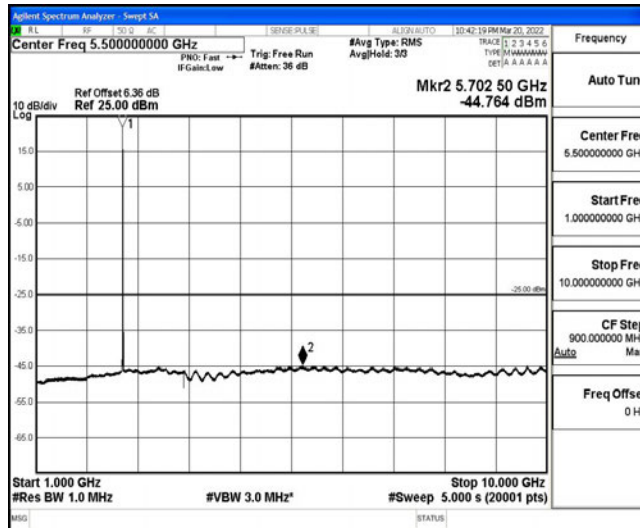

Band7-10MHz-QPSK-21100-1RB#0-Range2:0.15~30MHz

Band7-10MHz-QPSK-21100-1RB#0-Range3:30~1000MHz

Band7-10MHz-QPSK-21100-1RB#0-Range4:1000~10000MHz

Band7-10MHz-QPSK-21100-1RB#0-Range5:10000~20000MHz

Band7-10MHz-QPSK-21100-1RB#0-Range6:20000~26500MHz