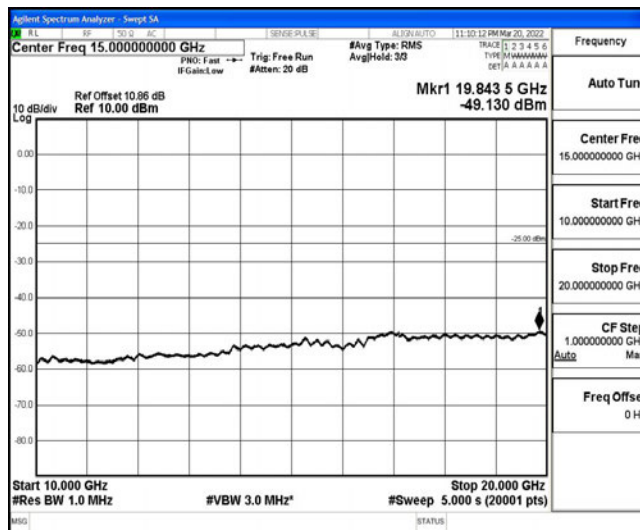

Band7-15MHz-QPSK-20825-1RB#0-Range1:0.009~0.15MHz

Band7-15MHz-QPSK-20825-1RB#0-Range2:0.15~30MHz

Band7-15MHz-QPSK-20825-1RB#0-Range3:30~1000MHz

Band7-15MHz-QPSK-20825-1RB#0-Range4:1000~10000MHz

Band7-15MHz-QPSK-20825-1RB#0-Range5:10000~20000MHz