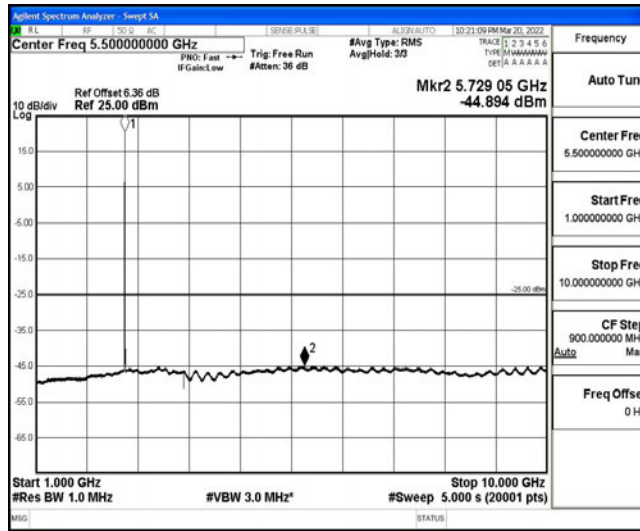

Band7-5MHz-16QAM-21425-1RB#0-Range4:1000~10000MHz

Band7-5MHz-16QAM-21425-1RB#0-Range5:10000~20000MHz