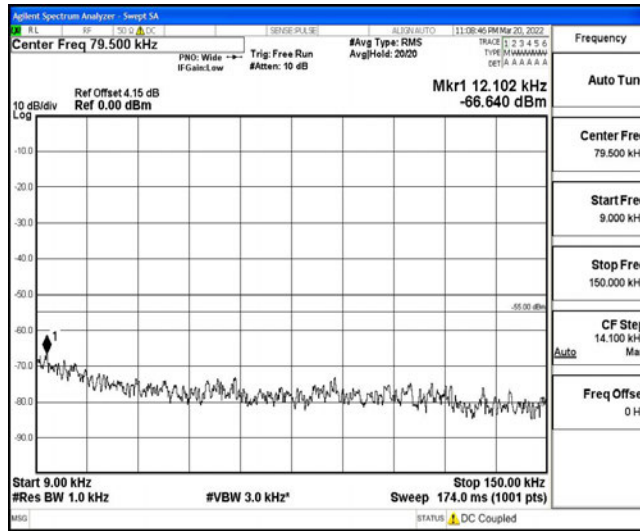

Band7-15MHz-QPSK-20825-1RB#0-Range1:0.009~0.15MHz

Band7-15MHz-QPSK-20825-1RB#0-Range2:0.15~30MHz