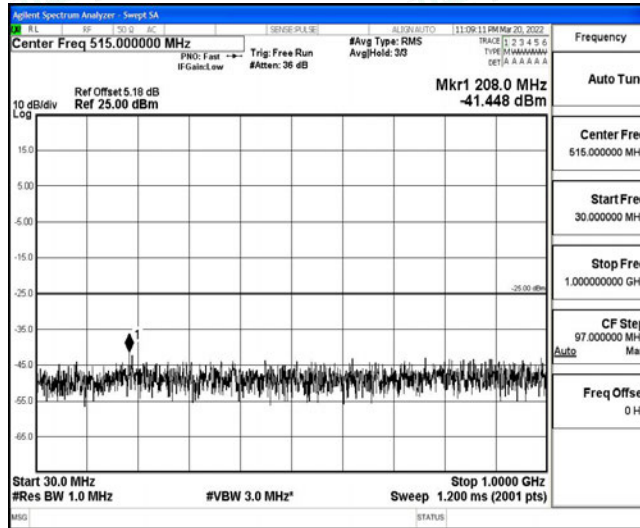

Band7-15MHz-QPSK-20825-1RB#0-Range1:0.009~0.15MHz

Band7-15MHz-QPSK-20825-1RB#0-Range2:0.15~30MHz

Band7-15MHz-QPSK-20825-1RB#0-Range3:30~1000MHz

Band7-15MHz-QPSK-20825-1RB#0-Range4:1000~10000MHz

Band7-15MHz-QPSK-20825-1RB#0-Range5:10000~20000MHz