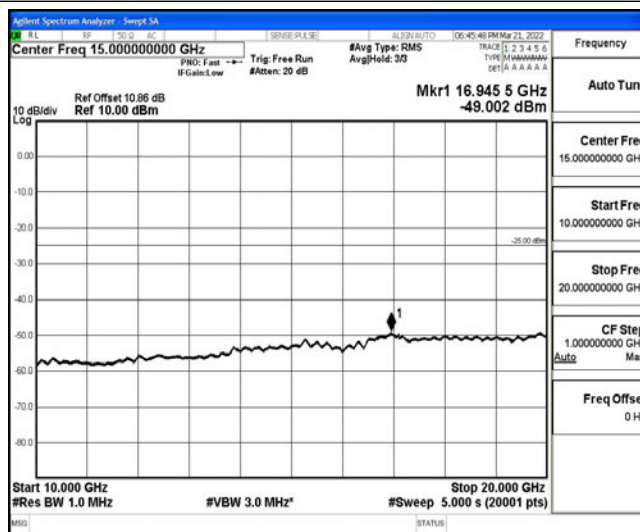

Band7-10MHz-QPSK-21400-1RB#0-Range1:0.009~0.15MHz

Band7-10MHz-QPSK-21400-1RB#0-Range2:0.15~30MHz

Band7-10MHz-QPSK-21400-1RB#0-Range3:30~1000MHz

Band7-10MHz-QPSK-21400-1RB#0-Range4:1000~10000MHz

Band7-10MHz-QPSK-21400-1RB#0-Range5:10000~20000MHz