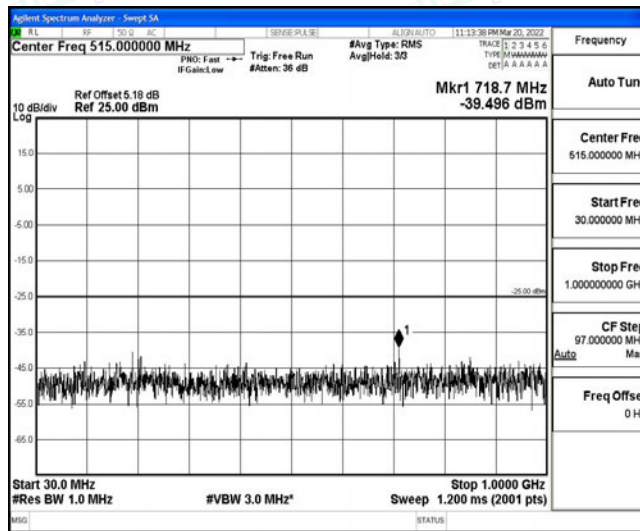

Band7-15MHz-QPSK-20825-1RB#0-Range6:20000~26500MHz

Band7-15MHz-QPSK-21100-1RB#0-Range1:0.009~0.15MHz

Band7-15MHz-QPSK-21100-1RB#0-Range2:0.15~30MHz

Band7-15MHz-QPSK-21100-1RB#0-Range3:30~1000MHz

Band7-15MHz-QPSK-21100-1RB#0-Range4:1000~10000MHz