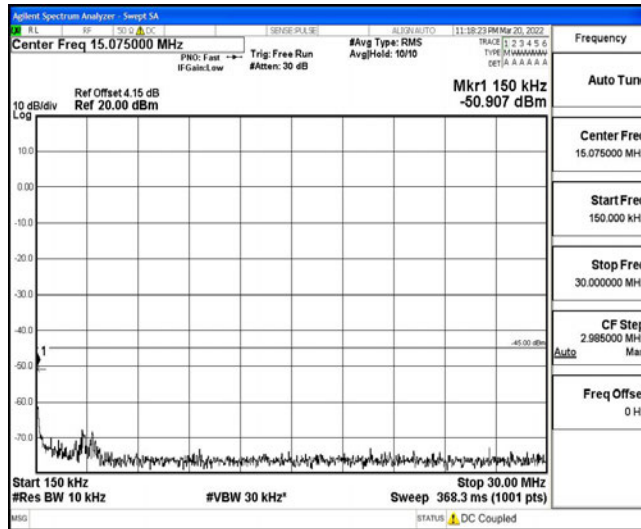

Band7-15MHz-QPSK-21100-1RB#0-Range5:10000~20000MHz

Band7-15MHz-QPSK-21100-1RB#0-Range6:20000~26500MHz

Band7-15MHz-QPSK-21375-1RB#0-Range1:0.009~0.15MHz

Band7-15MHz-QPSK-21375-1RB#0-Range2:0.15~30MHz

Band7-15MHz-QPSK-21375-1RB#0-Range3:30~1000MHz