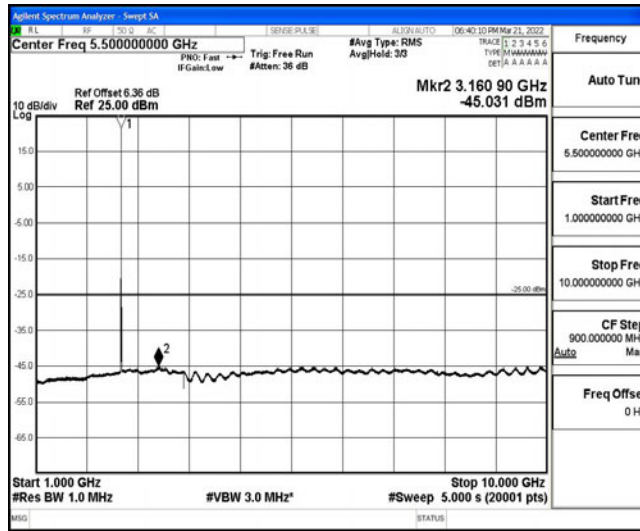

Band7-5MHz-QPSK-20775-1RB#0-Range4:1000~10000MHz

Band7-5MHz-QPSK-20775-1RB#0-Range5:10000~20000MHz

Band7-5MHz-QPSK-20775-1RB#0-Range6:20000~26500MHz

Band7-5MHz-QPSK-21100-1RB#0-Range1:0.009~0.15MHz

Band7-5MHz-QPSK-21100-1RB#0-Range2:0.15~30MHz