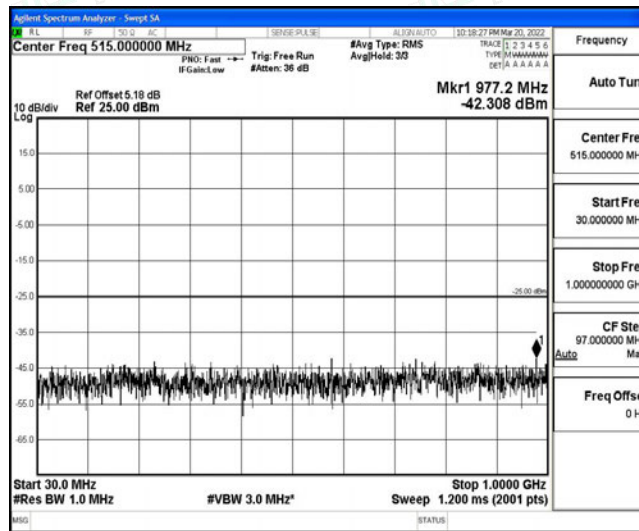

Band7-5MHz-QPSK-21425-1RB#0-Range3:30~1000MHz

Band7-5MHz-QPSK-21425-1RB#0-Range4:1000~10000MHz