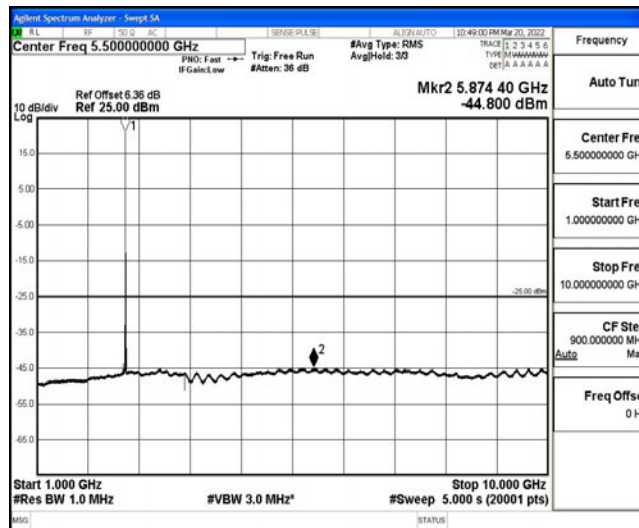

Band7-10MHz-16QAM-21400-1RB#0-Range2:0.15~30MHz

Band7-10MHz-16QAM-21400-1RB#0-Range3:30~1000MHz

Band7-10MHz-16QAM-21400-1RB#0-Range4:1000~10000MHz

Band7-10MHz-16QAM-21400-1RB#0-Range5:10000~20000MHz

Band7-10MHz-16QAM-21400-1RB#0-Range6:20000~26500MHz

Band7-15MHz-QPSK-20825-1RB#0-Range1:0.009~0.15MHz

Band7-15MHz-QPSK-20825-1RB#0-Range2:0.15~30MHz

Band7-15MHz-QPSK-20825-1RB#0-Range3:30~1000MHz

Band7-15MHz-QPSK-20825-1RB#0-Range4:1000~10000MHz

Band7-15MHz-QPSK-20825-1RB#0-Range5:10000~20000MHz