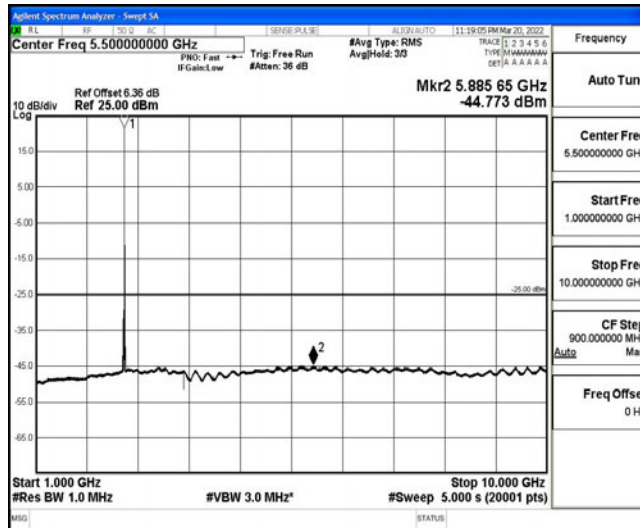

Band7-15MHz-QPSK-21375-1RB#0-Range4:1000~10000MHz

Band7-15MHz-QPSK-21375-1RB#0-Range5:10000~20000MHz