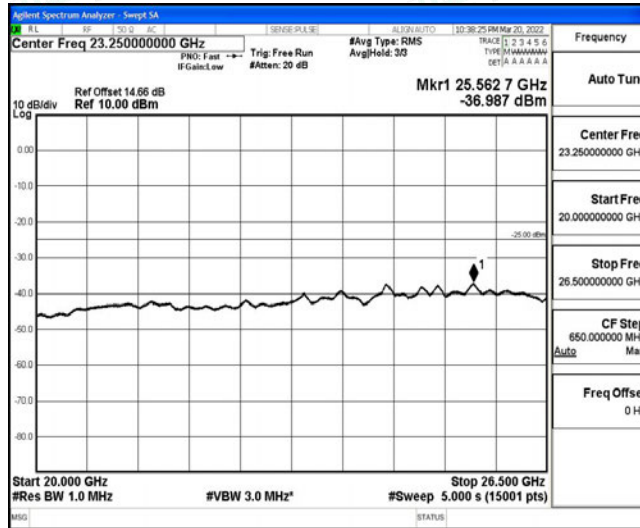

Band7-10MHz-QPSK-20800-1RB#0-Range3:30~1000MHz

Band7-10MHz-QPSK-20800-1RB#0-Range4:1000~10000MHz

Band7-10MHz-QPSK-20800-1RB#0-Range5:10000~20000MHz

Band7-10MHz-QPSK-20800-1RB#0-Range6:20000~26500MHz

Band7-10MHz-QPSK-21100-1RB#0-Range1:0.009~0.15MHz