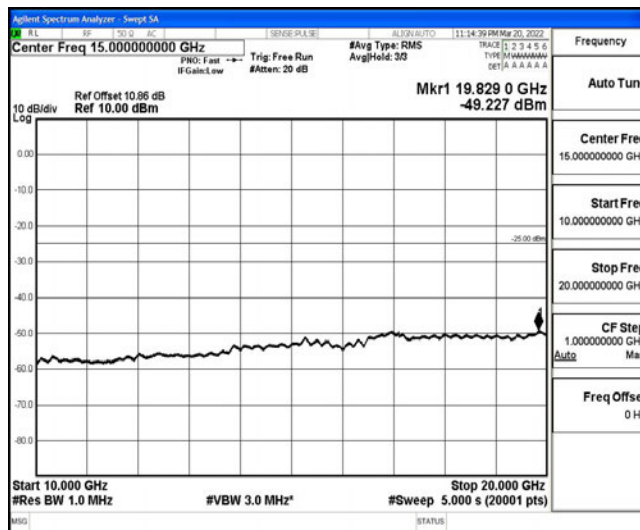

Band7-15MHz-QPSK-21100-1RB#0-Range5:10000~20000MHz

Band7-15MHz-QPSK-21100-1RB#0-Range6:20000~26500MHz