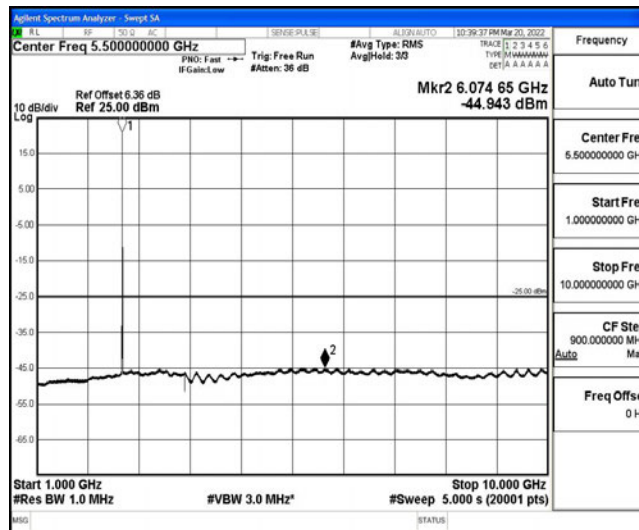

Band7-10MHz-QPSK-21400-1RB#0-Range6:20000~26500MHz

Band7-10MHz-16QAM-20800-1RB#0-Range1:0.009~0.15MHz

Band7-10MHz-16QAM-20800-1RB#0-Range2:0.15~30MHz

Band7-10MHz-16QAM-20800-1RB#0-Range3:30~1000MHz

Band7-10MHz-16QAM-20800-1RB#0-Range4:1000~10000MHz