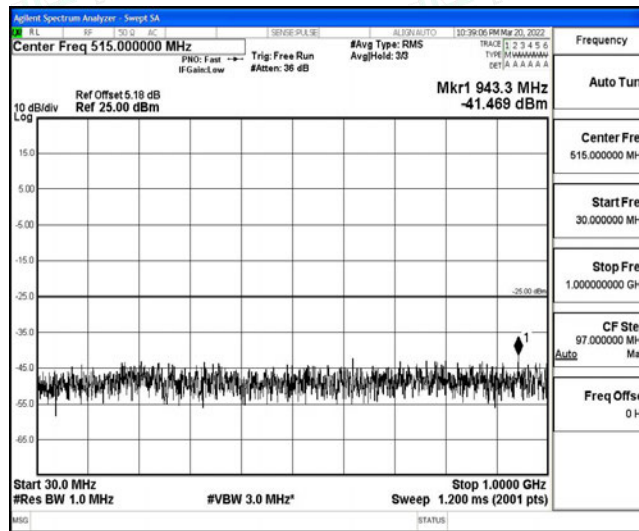

Band7-10MHz-QPSK-21400-1RB#0-Range6:20000~26500MHz

Band7-10MHz-16QAM-20800-1RB#0-Range1:0.009~0.15MHz

Band7-10MHz-16QAM-20800-1RB#0-Range2:0.15~30MHz

Band7-10MHz-16QAM-20800-1RB#0-Range3:30~1000MHz

Band7-10MHz-16QAM-20800-1RB#0-Range4:1000~10000MHz