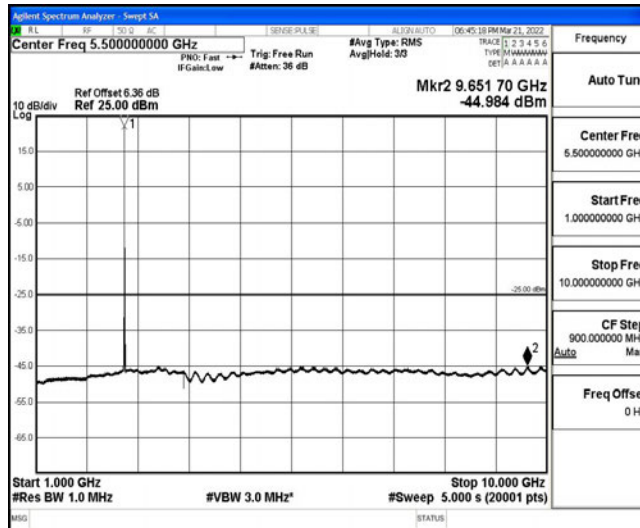

Band7-10MHz-QPSK-21400-1RB#0-Range1:0.009~0.15MHz

Band7-10MHz-QPSK-21400-1RB#0-Range2:0.15~30MHz

Band7-10MHz-QPSK-21400-1RB#0-Range3:30~1000MHz

Band7-10MHz-QPSK-21400-1RB#0-Range4:1000~10000MHz

Band7-10MHz-QPSK-21400-1RB#0-Range5:10000~20000MHz