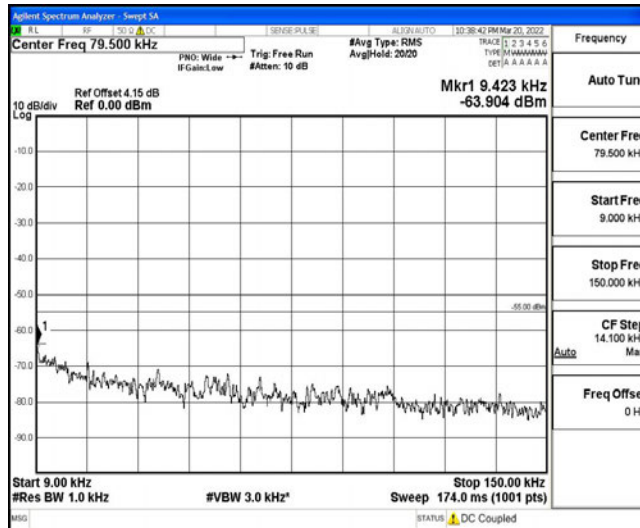

Band7-10MHz-16QAM-20800-1RB#0-Range1:0.009~0.15MHz

Band7-10MHz-16QAM-20800-1RB#0-Range2:0.15~30MHz