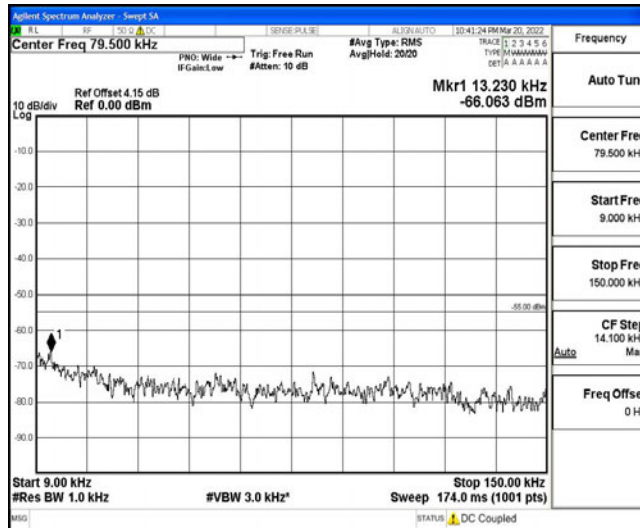

Band7-10MHz-QPSK-20800-1RB#0-Range3:30~1000MHz

Band7-10MHz-QPSK-20800-1RB#0-Range4:1000~10000MHz

Band7-10MHz-QPSK-20800-1RB#0-Range5:10000~20000MHz

Band7-10MHz-QPSK-20800-1RB#0-Range6:20000~26500MHz

Band7-10MHz-QPSK-21100-1RB#0-Range1:0.009~0.15MHz