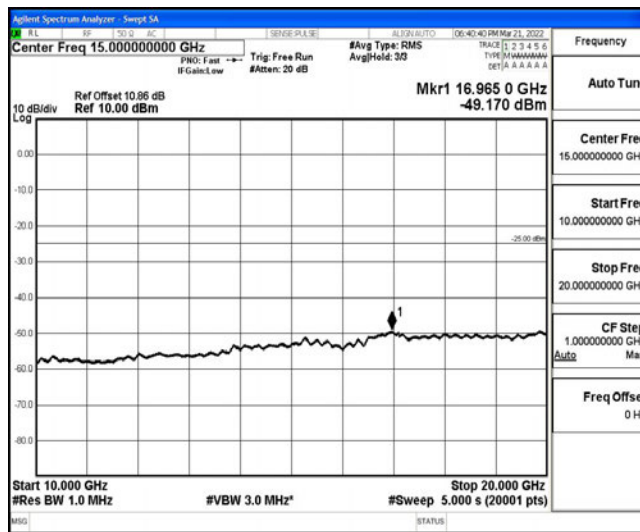

Band7-5MHz-QPSK-20775-1RB#0-Range4:1000~10000MHz

Band7-5MHz-QPSK-20775-1RB#0-Range5:10000~20000MHz

Band7-5MHz-QPSK-20775-1RB#0-Range6:20000~26500MHz

Band7-5MHz-QPSK-21100-1RB#0-Range1:0.009~0.15MHz

Band7-5MHz-QPSK-21100-1RB#0-Range2:0.15~30MHz