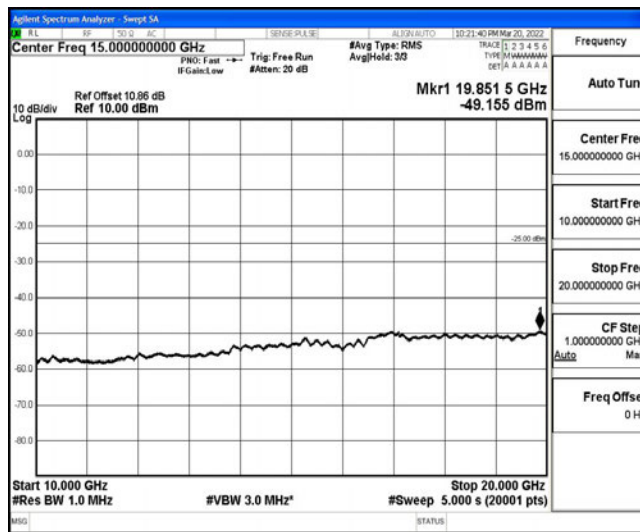

Band7-5MHz-16QAM-21425-1RB#0-Range5:10000~20000MHz

Band7-5MHz-16QAM-21425-1RB#0-Range6:20000~26500MHz