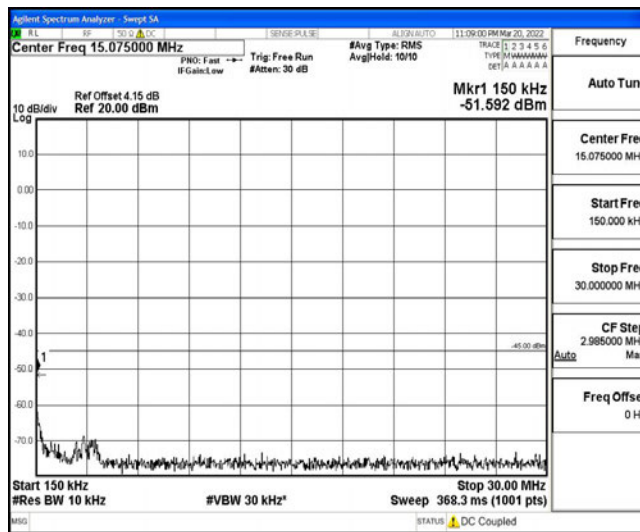

Band7-15MHz-QPSK-20825-1RB#0-Range2:0.15~30MHz

Band7-15MHz-QPSK-20825-1RB#0-Range3:30~1000MHz