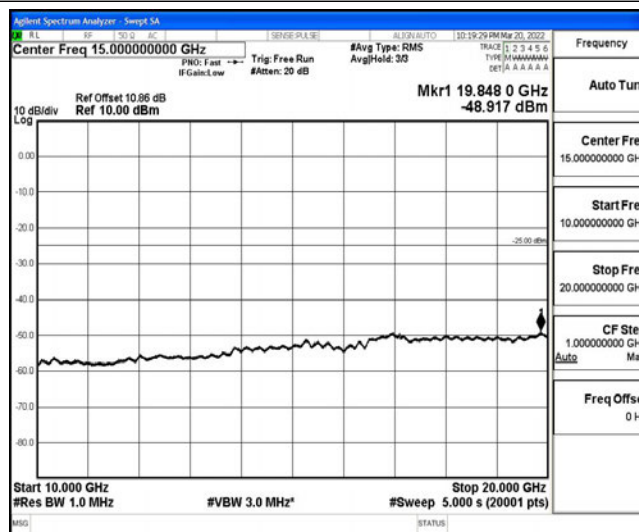

Band7-5MHz-QPSK-21425-1RB#0-Range2:0.15~30MHz

Band7-5MHz-QPSK-21425-1RB#0-Range3:30~1000MHz

Band7-5MHz-QPSK-21425-1RB#0-Range4:1000~10000MHz

Band7-5MHz-QPSK-21425-1RB#0-Range5:10000~20000MHz

Band7-5MHz-QPSK-21425-1RB#0-Range6:20000~26500MHz

Band7-5MHz-16QAM-20775-1RB#0-Range1:0.009~0.15MHz

Band7-5MHz-16QAM-20775-1RB#0-Range2:0.15~30MHz

Band7-5MHz-16QAM-20775-1RB#0-Range3:30~1000MHz

Band7-5MHz-16QAM-20775-1RB#0-Range4:1000~10000MHz

Band7-5MHz-16QAM-20775-1RB#0-Range5:10000~20000MHz