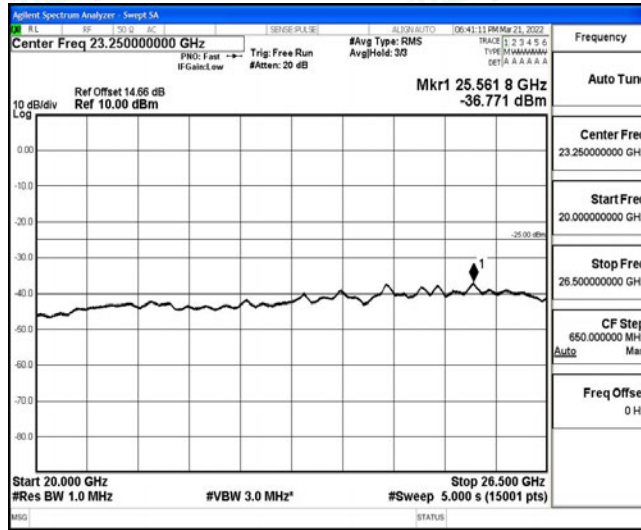

Band7-5MHz-QPSK-20775-1RB#0-Range4:1000~10000MHz

Band7-5MHz-QPSK-20775-1RB#0-Range5:10000~20000MHz

Band7-5MHz-QPSK-20775-1RB#0-Range6:20000~26500MHz

Band7-5MHz-QPSK-21100-1RB#0-Range1:0.009~0.15MHz

Band7-5MHz-QPSK-21100-1RB#0-Range2:0.15~30MHz