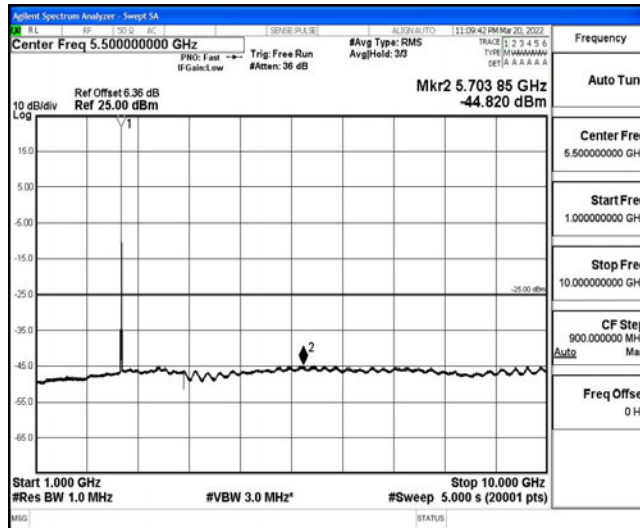

Band7-15MHz-QPSK-20825-1RB#0-Range1:0.009~0.15MHz

Band7-15MHz-QPSK-20825-1RB#0-Range2:0.15~30MHz

Band7-15MHz-QPSK-20825-1RB#0-Range3:30~1000MHz

Band7-15MHz-QPSK-20825-1RB#0-Range4:1000~10000MHz

Band7-15MHz-QPSK-20825-1RB#0-Range5:10000~20000MHz