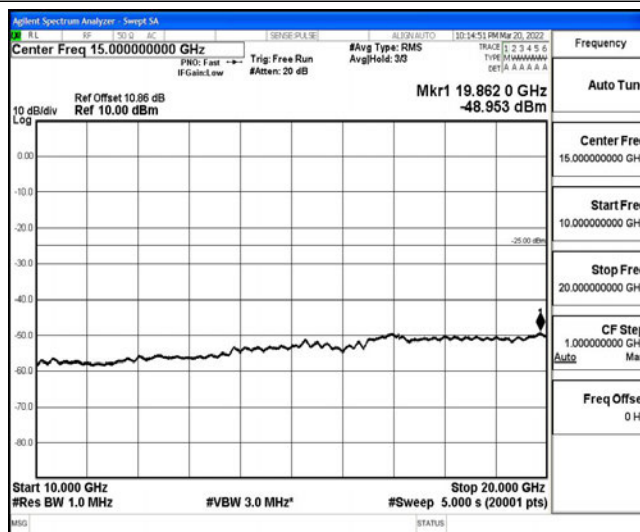

Band7-5MHz-QPSK-21100-1RB#0-Range3:30~1000MHz

Band7-5MHz-QPSK-21100-1RB#0-Range4:1000~10000MHz

Band7-5MHz-QPSK-21100-1RB#0-Range5:10000~20000MHz

Band7-5MHz-QPSK-21100-1RB#0-Range6:20000~26500MHz

Band7-5MHz-QPSK-21425-1RB#0-Range1:0.009~0.15MHz