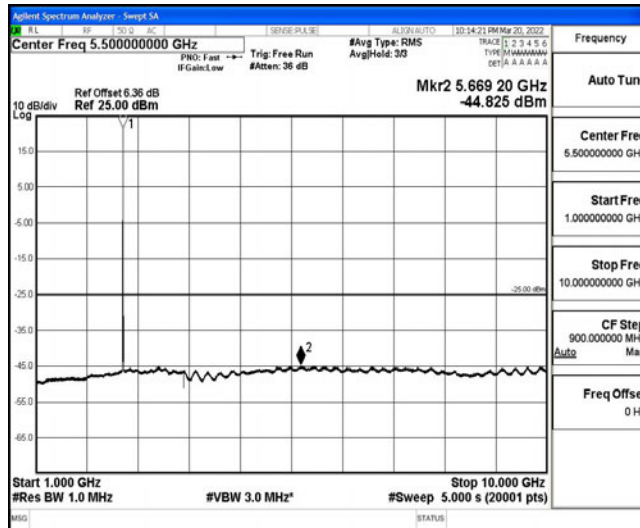

Band7-5MHz-QPSK-21100-1RB#0-Range4:1000~10000MHz

Band7-5MHz-QPSK-21100-1RB#0-Range5:10000~20000MHz