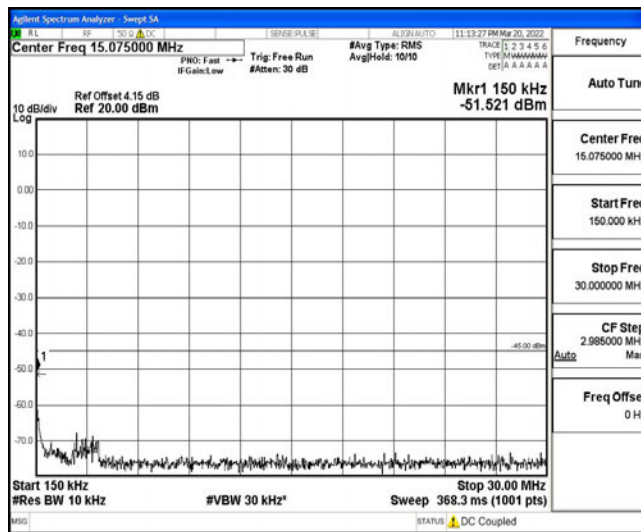

Band7-15MHz-QPSK-20825-1RB#0-Range6:20000~26500MHz

Band7-15MHz-QPSK-21100-1RB#0-Range1:0.009~0.15MHz

Band7-15MHz-QPSK-21100-1RB#0-Range2:0.15~30MHz

Band7-15MHz-QPSK-21100-1RB#0-Range3:30~1000MHz

Band7-15MHz-QPSK-21100-1RB#0-Range4:1000~10000MHz