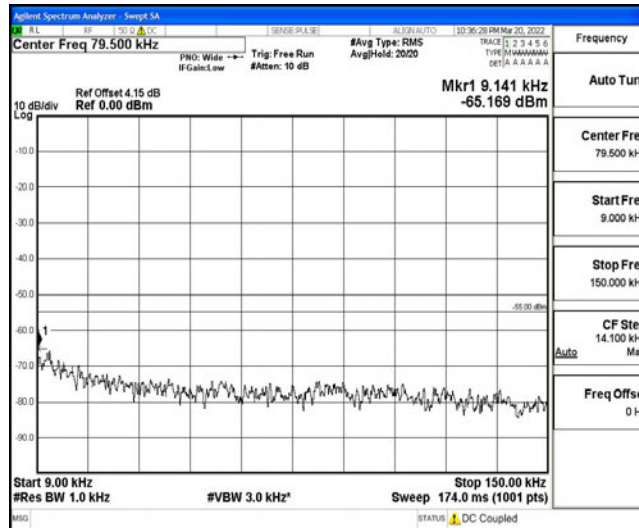

Band7-5MHz-16QAM-21425-1RB#0-Range4:1000~10000MHz

Band7-5MHz-16QAM-21425-1RB#0-Range5:10000~20000MHz

Band7-5MHz-16QAM-21425-1RB#0-Range6:20000~26500MHz

Band7-10MHz-QPSK-20800-1RB#0-Range1:0.009~0.15MHz

Band7-10MHz-QPSK-20800-1RB#0-Range2:0.15~30MHz