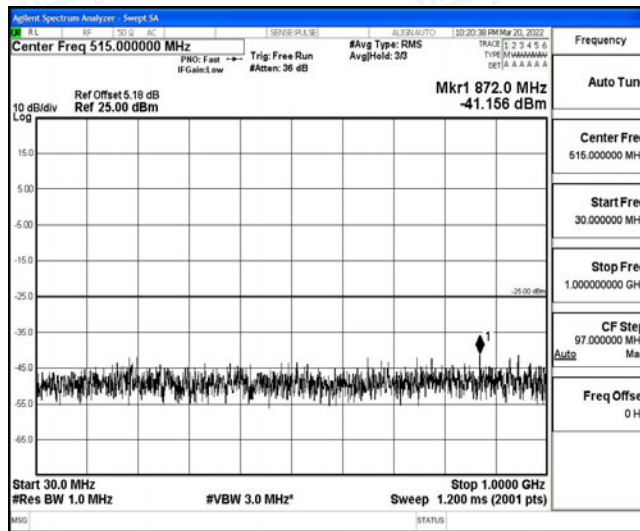

Band7-5MHz-16QAM-21100-1RB#0-Range5:10000~20000MHz

Band7-5MHz-16QAM-21100-1RB#0-Range6:20000~26500MHz

Band7-5MHz-16QAM-21425-1RB#0-Range1:0.009~0.15MHz

Band7-5MHz-16QAM-21425-1RB#0-Range2:0.15~30MHz

Band7-5MHz-16QAM-21425-1RB#0-Range3:30~1000MHz