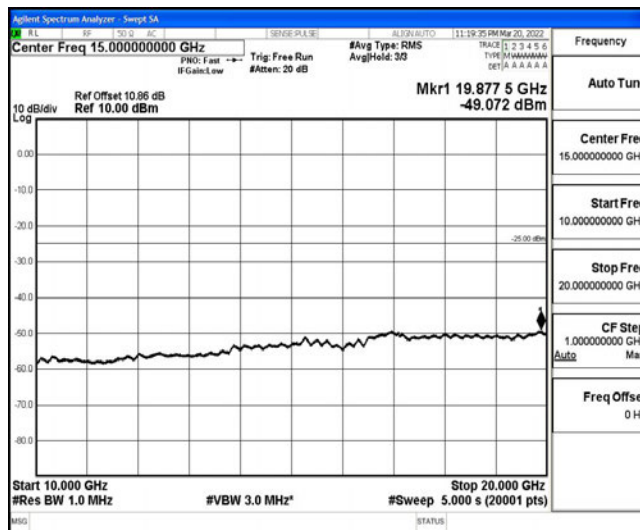

Band7-15MHz-QPSK-21375-1RB#0-Range5:10000~20000MHz

Band7-15MHz-QPSK-21375-1RB#0-Range6:20000~26500MHz