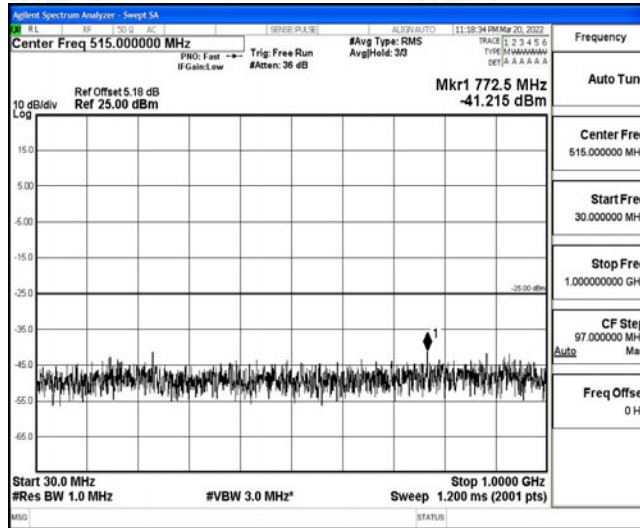

Band7-15MHz-QPSK-21100-1RB#0-Range5:10000~20000MHz

Band7-15MHz-QPSK-21100-1RB#0-Range6:20000~26500MHz

Band7-15MHz-QPSK-21375-1RB#0-Range1:0.009~0.15MHz

Band7-15MHz-QPSK-21375-1RB#0-Range2:0.15~30MHz

Band7-15MHz-QPSK-21375-1RB#0-Range3:30~1000MHz