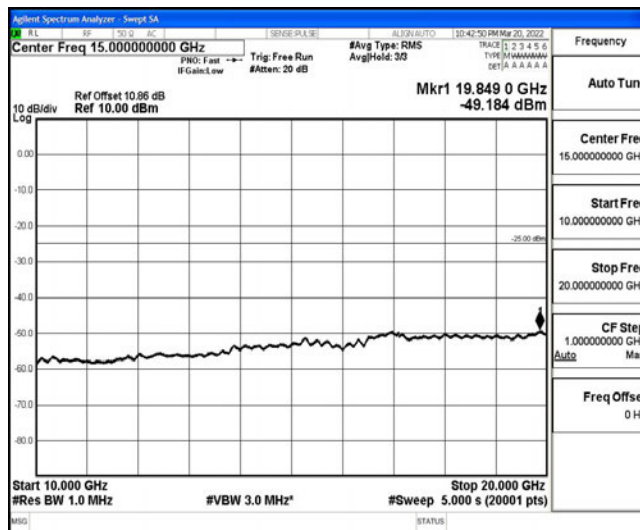

Band7-10MHz-QPSK-21100-1RB#0-Range2:0.15~30MHz

Band7-10MHz-QPSK-21100-1RB#0-Range3:30~1000MHz

Band7-10MHz-QPSK-21100-1RB#0-Range4:1000~10000MHz

Band7-10MHz-QPSK-21100-1RB#0-Range5:10000~20000MHz

Band7-10MHz-QPSK-21100-1RB#0-Range6:20000~26500MHz