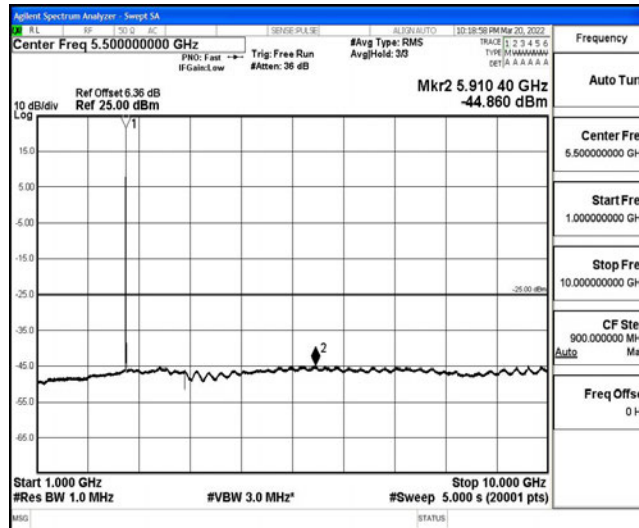

Band7-5MHz-QPSK-21425-1RB#0-Range2:0.15~30MHz

Band7-5MHz-QPSK-21425-1RB#0-Range3:30~1000MHz

Band7-5MHz-QPSK-21425-1RB#0-Range4:1000~10000MHz

Band7-5MHz-QPSK-21425-1RB#0-Range5:10000~20000MHz

Band7-5MHz-QPSK-21425-1RB#0-Range6:20000~26500MHz

Band7-5MHz-16QAM-20775-1RB#0-Range1:0.009~0.15MHz

Band7-5MHz-16QAM-20775-1RB#0-Range2:0.15~30MHz

Band7-5MHz-16QAM-20775-1RB#0-Range3:30~1000MHz

Band7-5MHz-16QAM-20775-1RB#0-Range4:1000~10000MHz

Band7-5MHz-16QAM-20775-1RB#0-Range5:10000~20000MHz