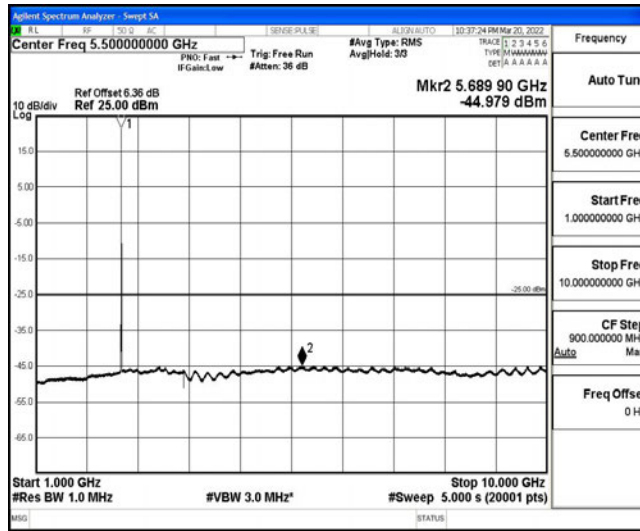

Band7-10MHz-QPSK-20800-1RB#0-Range4:1000~10000MHz

Band7-10MHz-QPSK-20800-1RB#0-Range5:10000~20000MHz