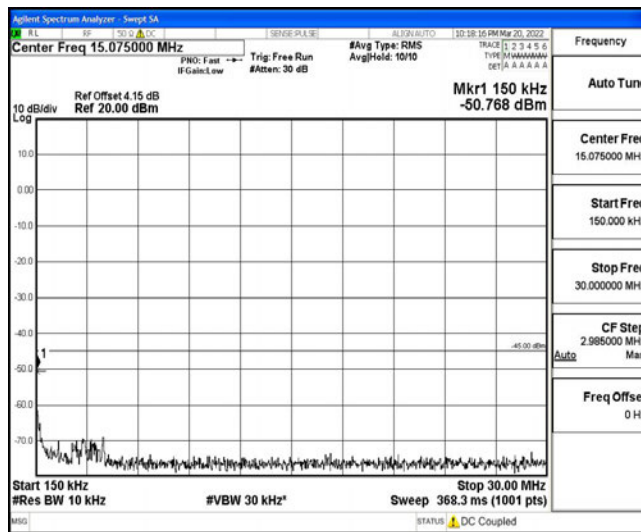

Band7-5MHz-QPSK-21425-1RB#0-Range2:0.15~30MHz

Band7-5MHz-QPSK-21425-1RB#0-Range3:30~1000MHz