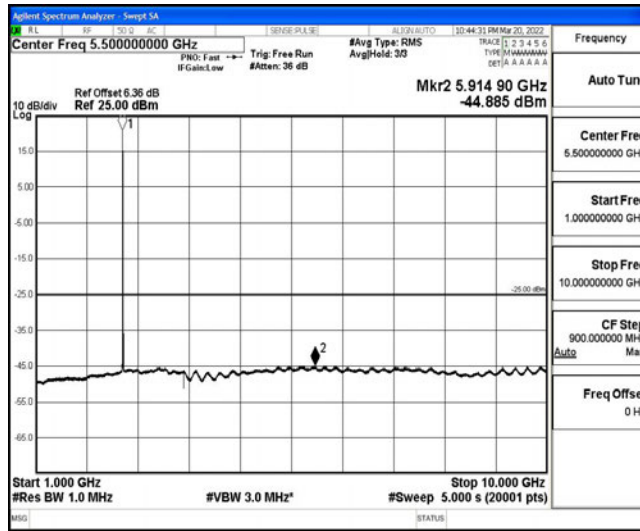

Band7-10MHz-16QAM-21100-1RB#0-Range4:1000~10000MHz

Band7-10MHz-16QAM-21100-1RB#0-Range5:10000~20000MHz