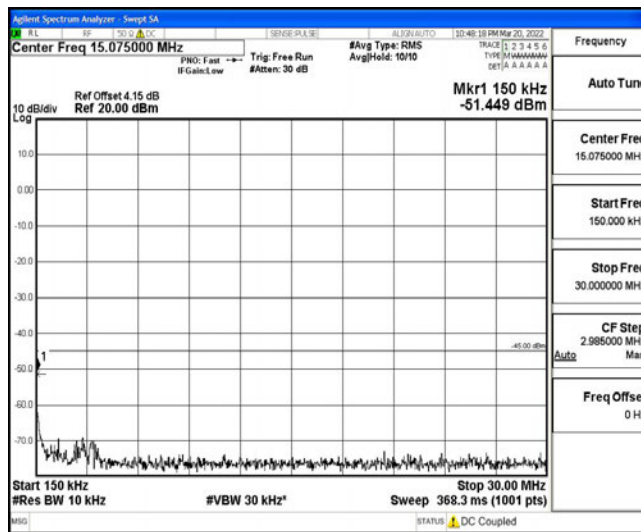

Band7-10MHz-16QAM-21400-1RB#0-Range2:0.15~30MHz

Band7-10MHz-16QAM-21400-1RB#0-Range3:30~1000MHz