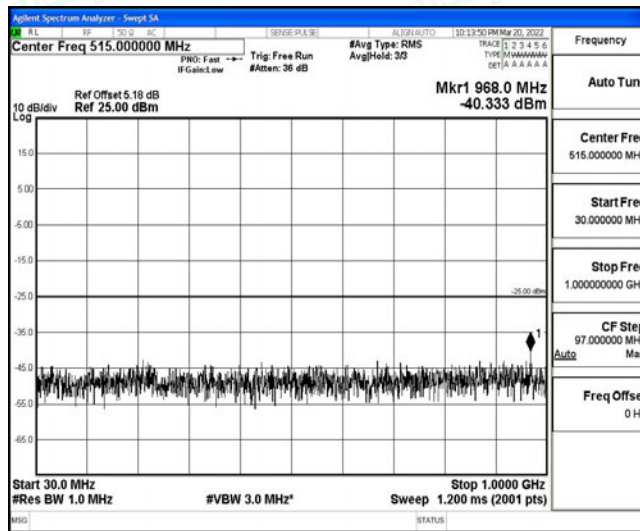

Band7-5MHz-QPSK-21100-1RB#0-Range3:30~1000MHz

Band7-5MHz-QPSK-21100-1RB#0-Range4:1000~10000MHz