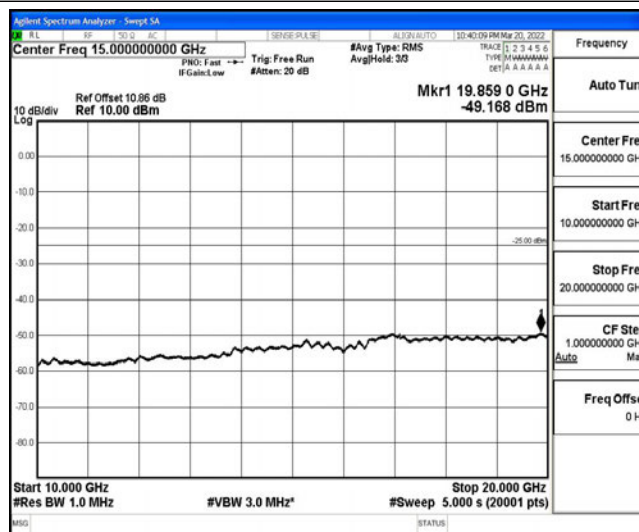

Band7-10MHz-16QAM-20800-1RB#0-Range5:10000~20000MHz

Band7-10MHz-16QAM-20800-1RB#0-Range6:20000~26500MHz