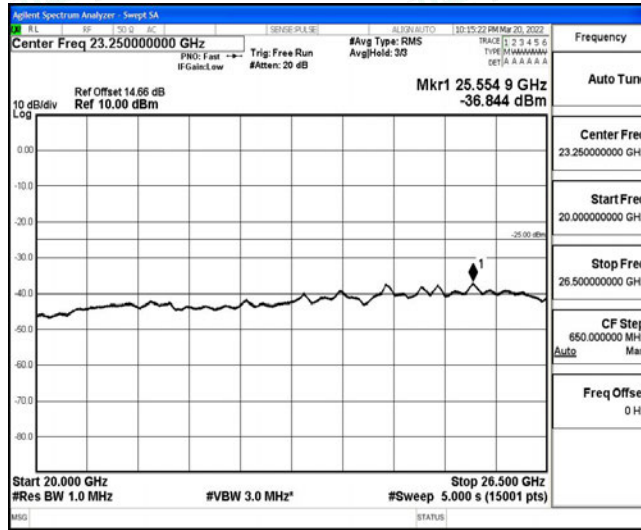

Band7-5MHz-QPSK-21100-1RB#0-Range3:30~1000MHz

Band7-5MHz-QPSK-21100-1RB#0-Range4:1000~10000MHz

Band7-5MHz-QPSK-21100-1RB#0-Range5:10000~20000MHz

Band7-5MHz-QPSK-21100-1RB#0-Range6:20000~26500MHz

Band7-5MHz-QPSK-21425-1RB#0-Range1:0.009~0.15MHz