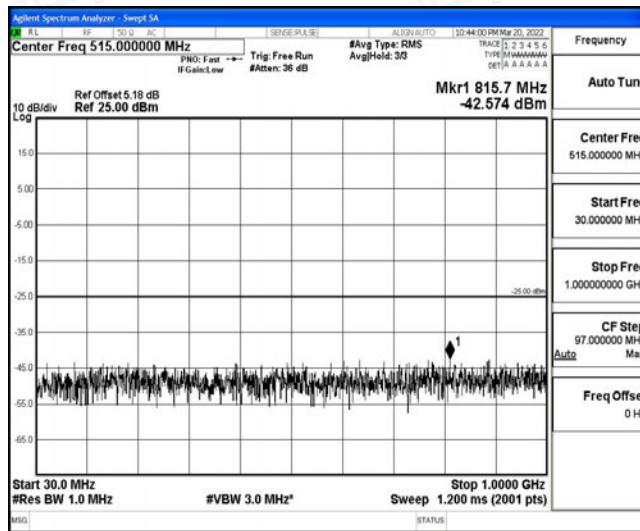

Band7-10MHz-16QAM-20800-1RB#0-Range5:10000~20000MHz

Band7-10MHz-16QAM-20800-1RB#0-Range6:20000~26500MHz

Band7-10MHz-16QAM-21100-1RB#0-Range1:0.009~0.15MHz

Band7-10MHz-16QAM-21100-1RB#0-Range2:0.15~30MHz

Band7-10MHz-16QAM-21100-1RB#0-Range3:30~1000MHz