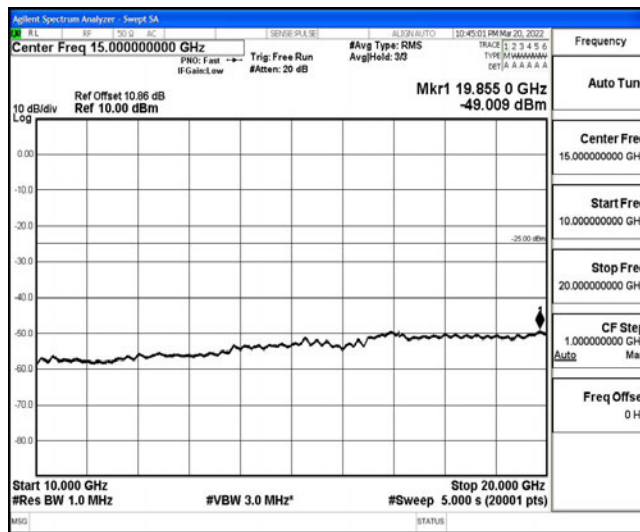

Band7-10MHz-16QAM-21100-1RB#0-Range5:10000~20000MHz

Band7-10MHz-16QAM-21100-1RB#0-Range6:20000~26500MHz