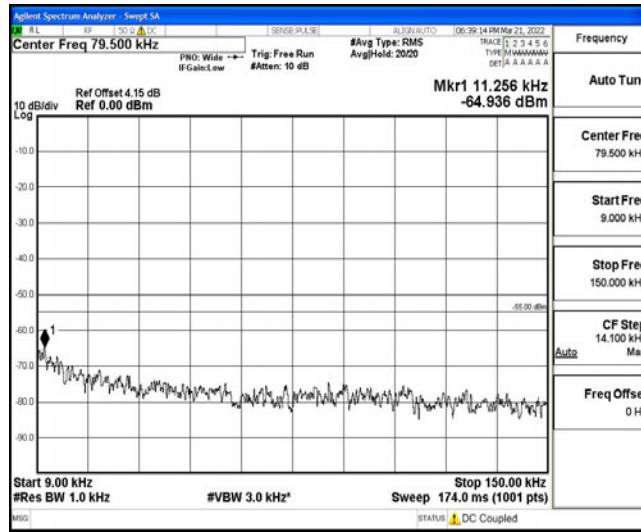

Test Graphs

Band7-5MHz-QPSK-20775-1RB#0-Range1:0.009~0.15MHz

Band7-5MHz-QPSK-20775-1RB#0-Range2:0.15~30MHz

Band7-5MHz-QPSK-20775-1RB#0-Range3:30~1000MHz