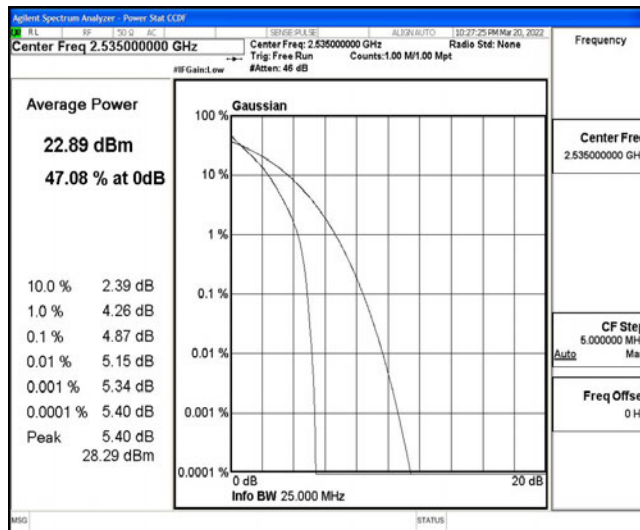

Band7-5MHz-QPSK-21100-25RB#0