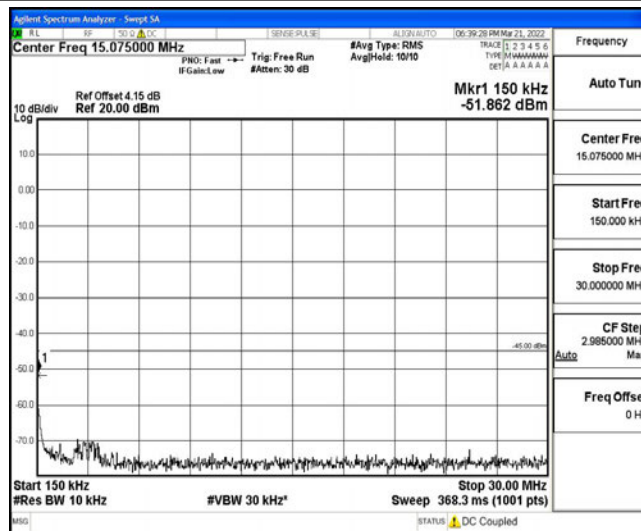

Test Graphs

Band7-5MHz-QPSK-20775-1RB#0-Range1:0.009~0.15MHz

Band7-5MHz-QPSK-20775-1RB#0-Range2:0.15~30MHz

Band7-5MHz-QPSK-20775-1RB#0-Range3:30~1000MHz