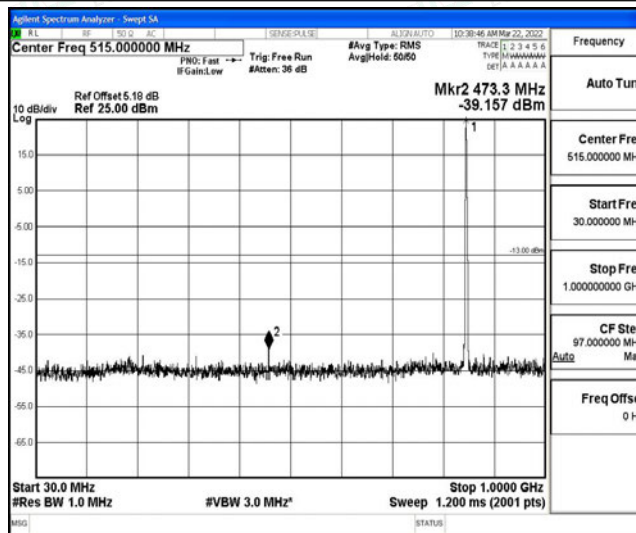

Band5-1.4MHz-QPSK-20525-1RB#0-Range3:30~1000MHz

Band5-1.4MHz-QPSK-20525-1RB#0-Range4:1000~10000MHz

Band5-1.4MHz-QPSK-20643-1RB#0-Range1:0.009~0.15MHz

Band5-1.4MHz-QPSK-20643-1RB#0-Range2:0.15~30MHz

Band5-1.4MHz-QPSK-20643-1RB#0-Range3:30~1000MHz