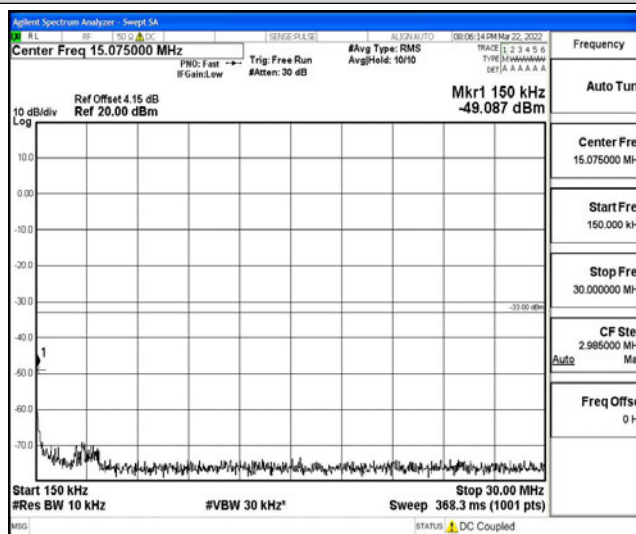

Band5-10MHz-QPSK-20600-1RB#0-Range2:0.15~30MHz