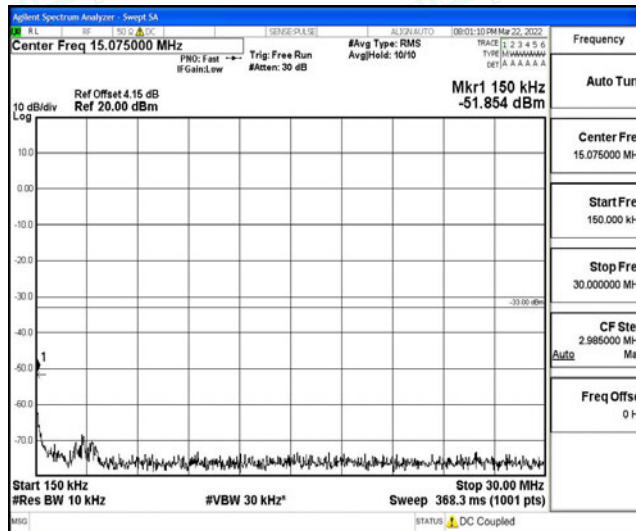

Band5-5MHz-16QAM-20625-1RB#0-Range4:1000~10000MHz

Band5-10MHz-QPSK-20450-1RB#0-Range1:0.009~0.15MHz

Band5-10MHz-QPSK-20450-1RB#0-Range2:0.15~30MHz

Band5-10MHz-QPSK-20450-1RB#0-Range3:30~1000MHz

Band5-10MHz-QPSK-20450-1RB#0-Range4:1000~10000MHz