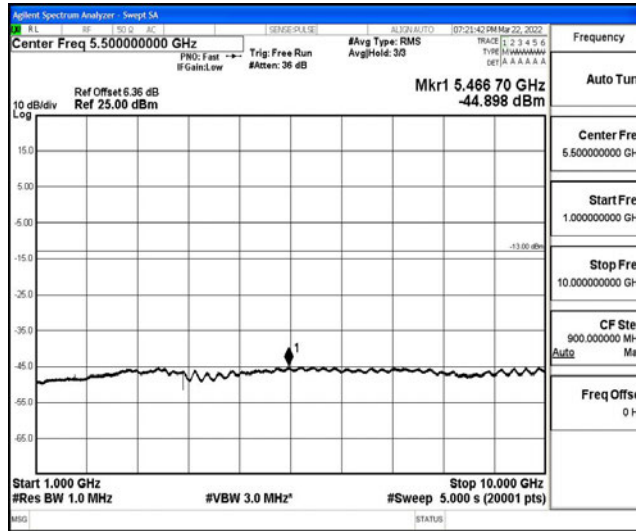

Band5-3MHz-16QAM-20635-1RB#0-Range4:1000~10000MHz