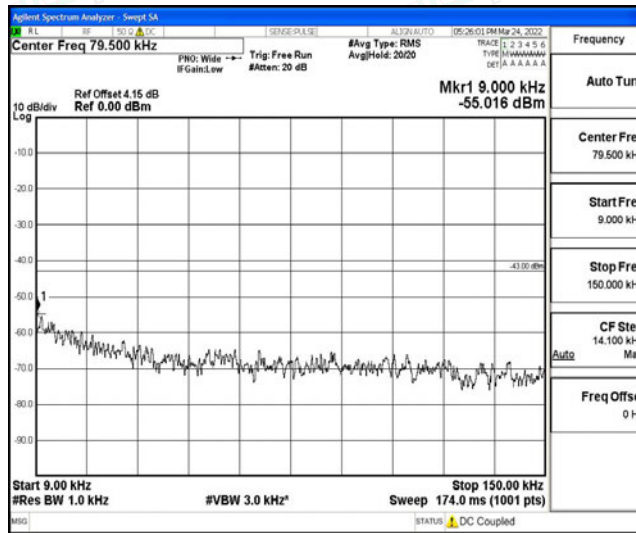

Band5-3MHz-QPSK-20415-1RB#0-Range3:30~1000MHz

Band5-3MHz-QPSK-20415-1RB#0-Range4:1000~10000MHz

Band5-3MHz-QPSK-20525-1RB#0-Range1:0.009~0.15MHz

Band5-3MHz-QPSK-20525-1RB#0-Range2:0.15~30MHz

Band5-3MHz-QPSK-20525-1RB#0-Range3:30~1000MHz