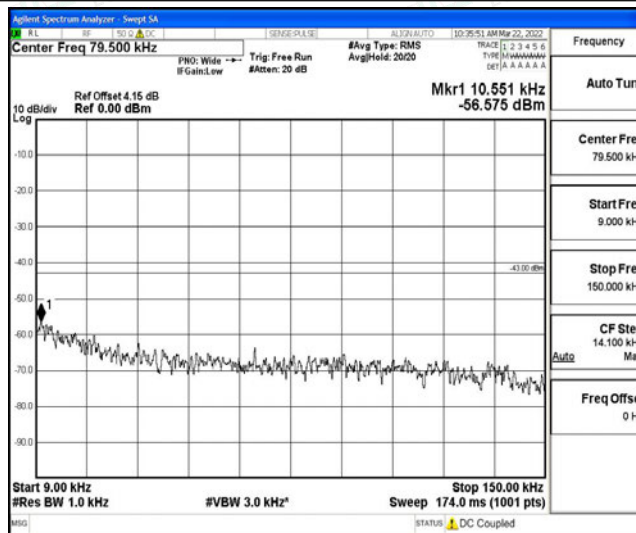

### Test Graphs

Band5-1.4MHz-QPSK-20407-1RB#0-Range3:30~1000MHz

Band5-1.4MHz-QPSK-20407-1RB#0-Range4:1000~10000MHz

Band5-1.4MHz-QPSK-20525-1RB#0-Range1:0.009~0.15MHz

Band5-1.4MHz-QPSK-20525-1RB#0-Range2:0.15~30MHz