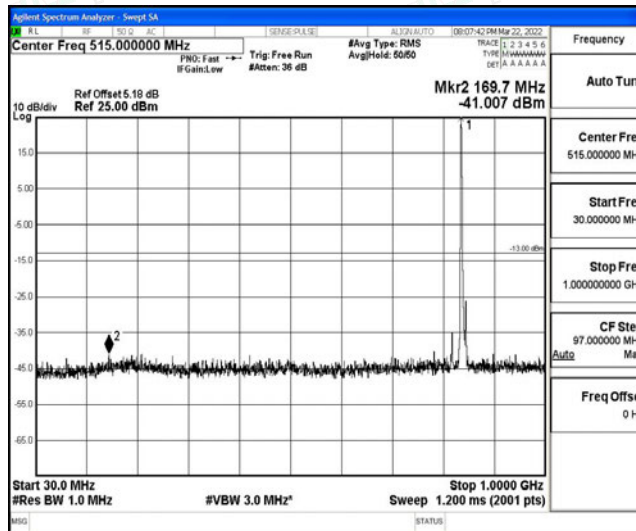

Band5-10MHz-16QAM-20525-1RB#0-Range4:1000~10000MHz

Band5-10MHz-16QAM-20600-1RB#0-Range1:0.009~0.15MHz

Band5-10MHz-16QAM-20600-1RB#0-Range2:0.15~30MHz

Band5-10MHz-16QAM-20600-1RB#0-Range3:30~1000MHz

Band5-10MHz-16QAM-20600-1RB#0-Range4:1000~10000MHz