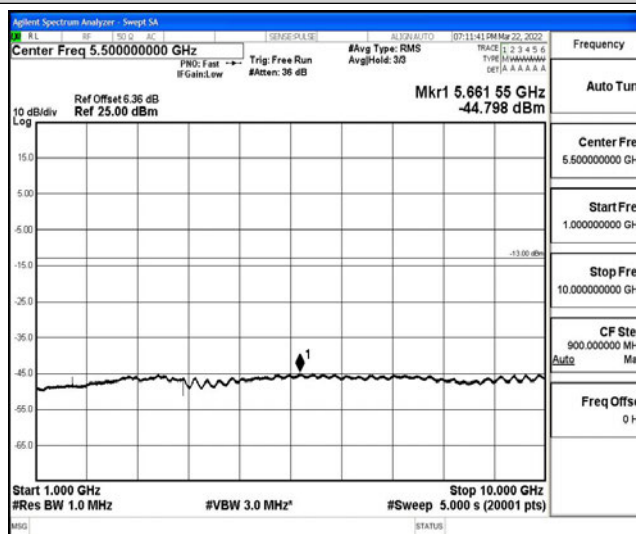

Band5-3MHz-QPSK-20415-1RB#0-Range4:1000~10000MHz