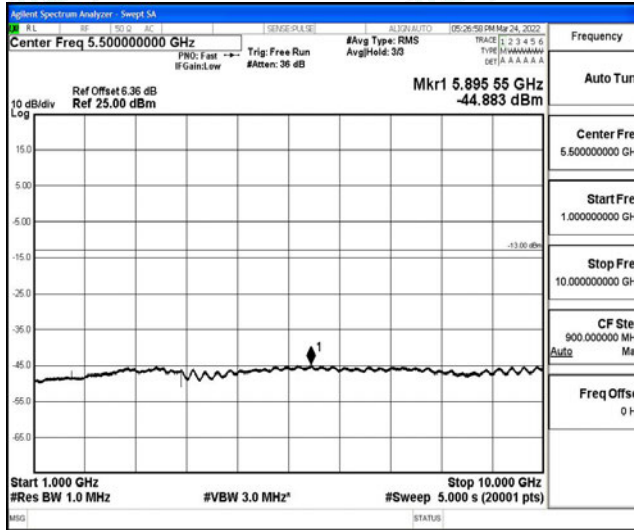

Band5-3MHz-QPSK-20525-1RB#0-Range4:1000~10000MHz