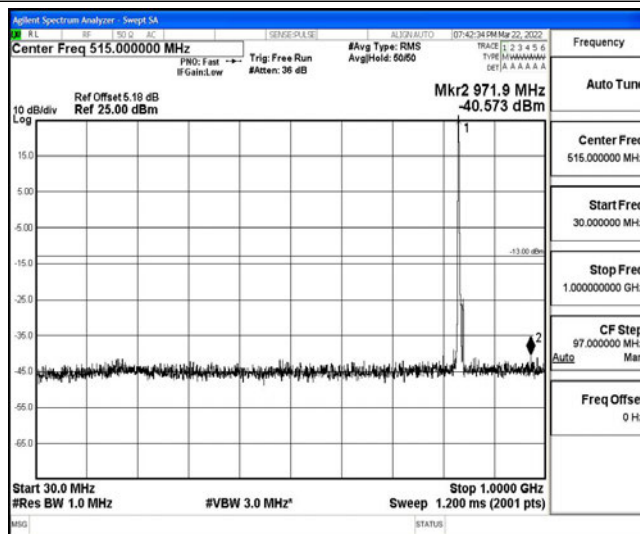

Band5-5MHz-16QAM-20525-1RB#0-Range3:30~1000MHz