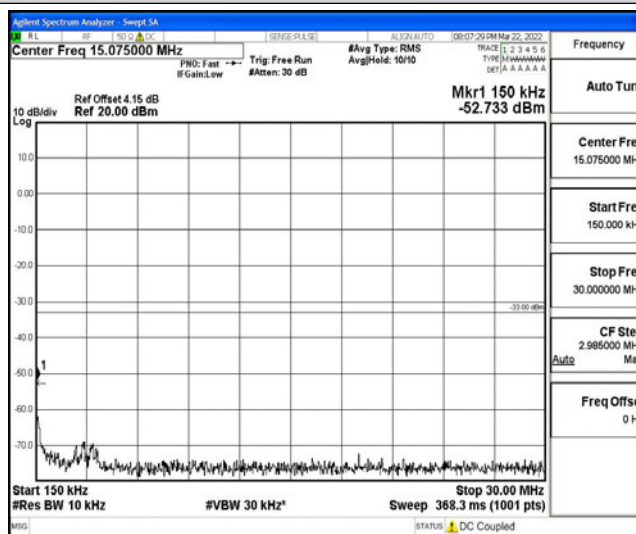

Band5-10MHz-16QAM-20525-1RB#0-Range4:1000~10000MHz

Band5-10MHz-16QAM-20600-1RB#0-Range1:0.009~0.15MHz

Band5-10MHz-16QAM-20600-1RB#0-Range2:0.15~30MHz

Band5-10MHz-16QAM-20600-1RB#0-Range3:30~1000MHz

Band5-10MHz-16QAM-20600-1RB#0-Range4:1000~10000MHz