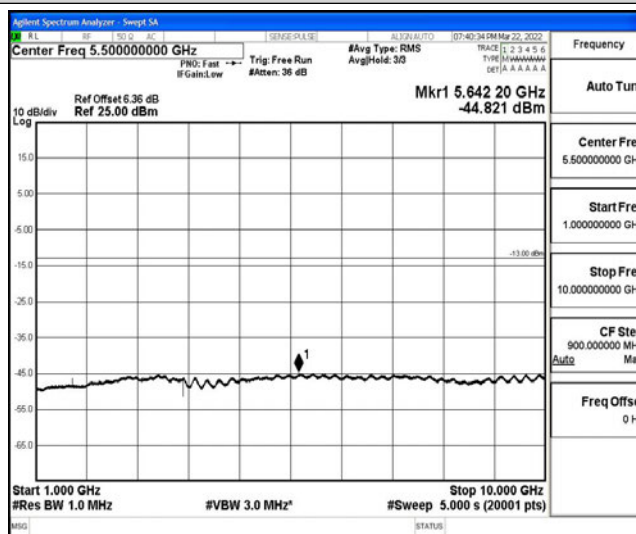

Band5-5MHz-16QAM-20425-1RB#0-Range2:0.15~30MHz

Band5-5MHz-16QAM-20425-1RB#0-Range3:30~1000MHz

Band5-5MHz-16QAM-20425-1RB#0-Range4:1000~10000MHz

Band5-5MHz-16QAM-20525-1RB#0-Range1:0.009~0.15MHz

Band5-5MHz-16QAM-20525-1RB#0-Range2:0.15~30MHz

Band5-5MHz-16QAM-20525-1RB#0-Range3:30~1000MHz

Band5-5MHz-16QAM-20525-1RB#0-Range4:1000~10000MHz

Band5-5MHz-16QAM-20625-1RB#0-Range1:0.009~0.15MHz

Band5-5MHz-16QAM-20625-1RB#0-Range2:0.15~30MHz

Band5-5MHz-16QAM-20625-1RB#0-Range3:30~1000MHz