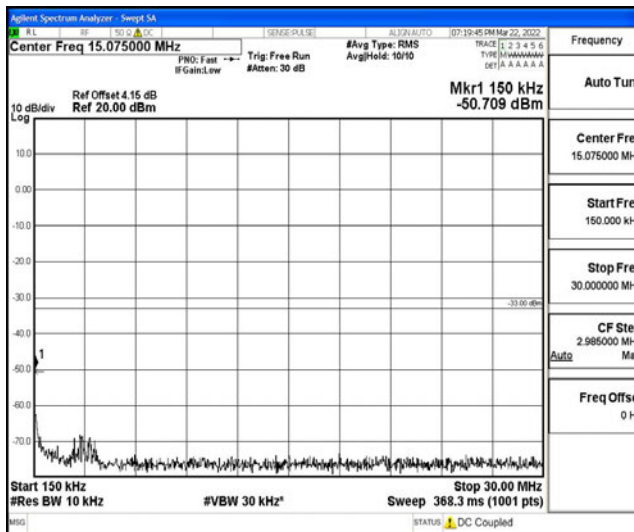

Band5-3MHz-QPSK-20525-1RB#0-Range4:1000~10000MHz

Band5-3MHz-QPSK-20635-1RB#0-Range1:0.009~0.15MHz

Band5-3MHz-QPSK-20635-1RB#0-Range2:0.15~30MHz

Band5-3MHz-QPSK-20635-1RB#0-Range3:30~1000MHz

Band5-3MHz-QPSK-20635-1RB#0-Range4:1000~10000MHz