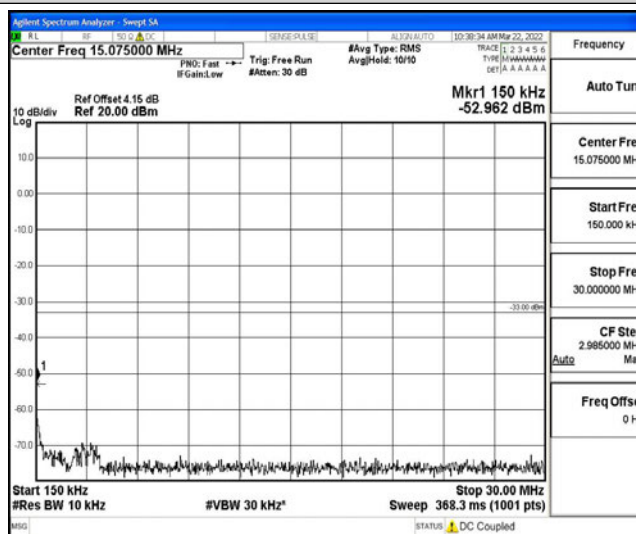

Band5-1.4MHz-QPSK-20525-1RB#0-Range3:30~1000MHz

Band5-1.4MHz-QPSK-20525-1RB#0-Range4:1000~10000MHz

Band5-1.4MHz-QPSK-20643-1RB#0-Range1:0.009~0.15MHz

Band5-1.4MHz-QPSK-20643-1RB#0-Range2:0.15~30MHz

Band5-1.4MHz-QPSK-20643-1RB#0-Range3:30~1000MHz