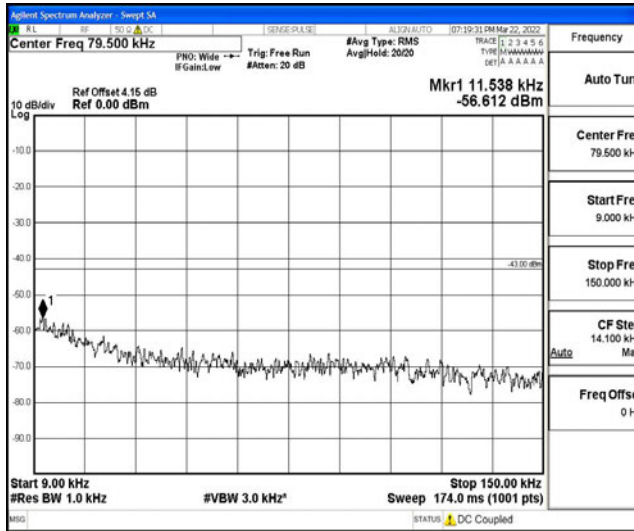

Band5-3MHz-QPSK-20635-1RB#0-Range1:0.009~0.15MHz