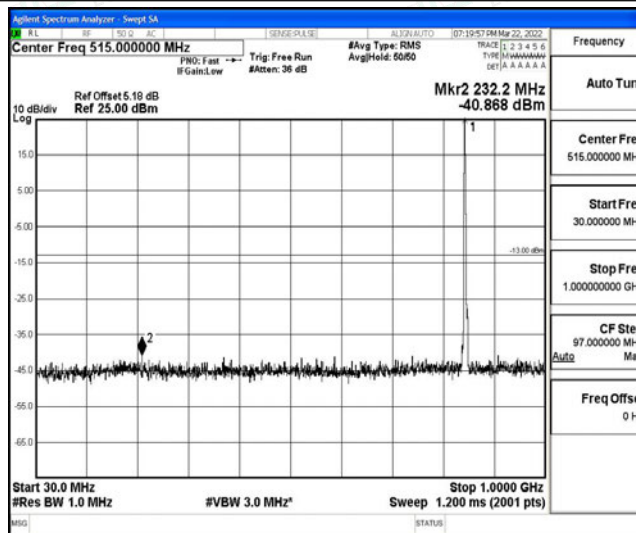

Band5-3MHz-QPSK-20525-1RB#0-Range4:1000~10000MHz

Band5-3MHz-QPSK-20635-1RB#0-Range1:0.009~0.15MHz

Band5-3MHz-QPSK-20635-1RB#0-Range2:0.15~30MHz

Band5-3MHz-QPSK-20635-1RB#0-Range3:30~1000MHz

Band5-3MHz-QPSK-20635-1RB#0-Range4:1000~10000MHz