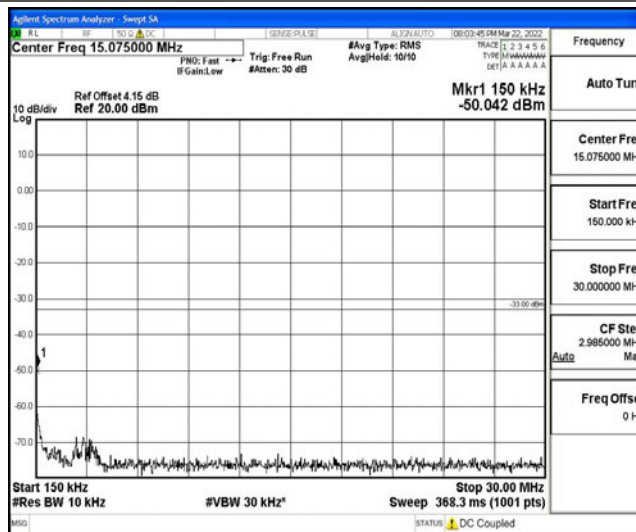

Band5-10MHz-QPSK-20525-1RB#0-Range2:0.15~30MHz