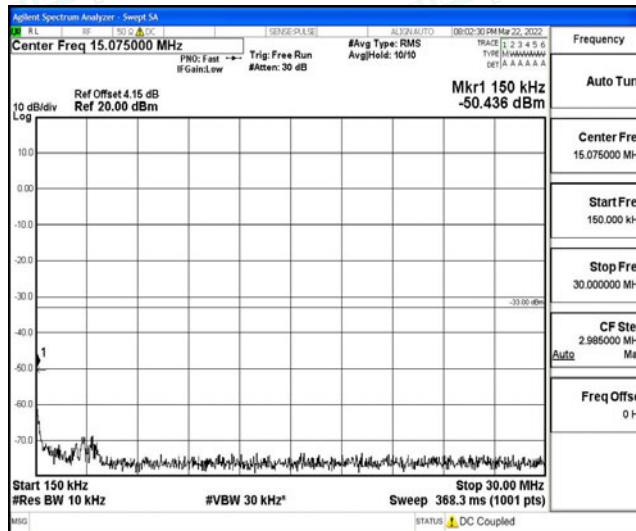

Band5-10MHz-QPSK-20600-1RB#0-Range2:0.15~30MHz

Band5-10MHz-QPSK-20600-1RB#0-Range3:30~1000MHz

Band5-10MHz-QPSK-20600-1RB#0-Range4:1000~10000MHz

Band5-10MHz-16QAM-20450-1RB#0-Range1:0.009~0.15MHz

Band5-10MHz-16QAM-20450-1RB#0-Range2:0.15~30MHz