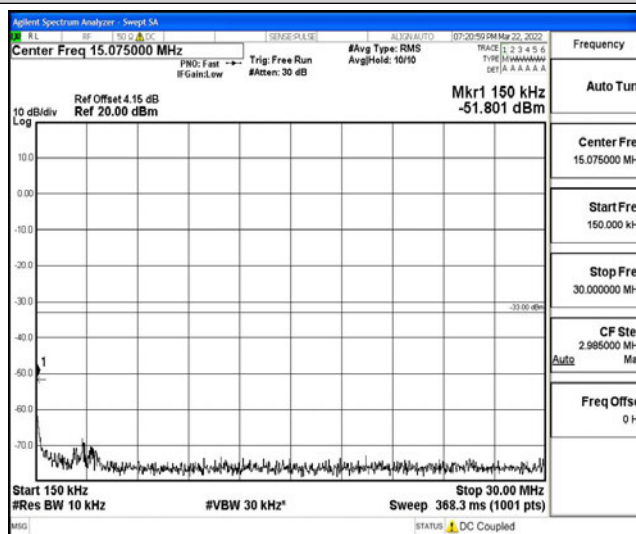

Band5-3MHz-16QAM-20525-1RB#0-Range2:0.15~30MHz

Band5-3MHz-16QAM-20525-1RB#0-Range3:30~1000MHz

Band5-3MHz-16QAM-20525-1RB#0-Range4:1000~10000MHz

Band5-3MHz-16QAM-20635-1RB#0-Range1:0.009~0.15MHz

Band5-3MHz-16QAM-20635-1RB#0-Range2:0.15~30MHz