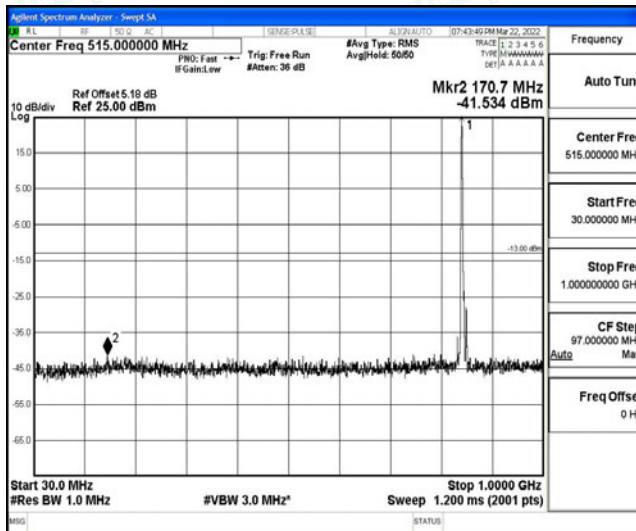

Band5-5MHz-QPSK-20625-1RB#0-Range1:0.009~0.15MHz

Band5-5MHz-QPSK-20625-1RB#0-Range2:0.15~30MHz

Band5-5MHz-QPSK-20625-1RB#0-Range3:30~1000MHz

Band5-5MHz-QPSK-20625-1RB#0-Range4:1000~10000MHz

Band5-5MHz-16QAM-20425-1RB#0-Range1:0.009~0.15MHz