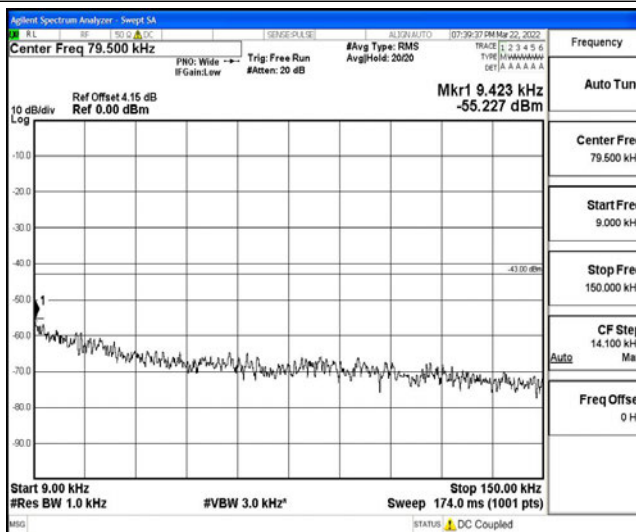

Band5-5MHz-QPSK-20625-1RB#0-Range1:0.009~0.15MHz

Band5-5MHz-QPSK-20625-1RB#0-Range2:0.15~30MHz

Band5-5MHz-QPSK-20625-1RB#0-Range3:30~1000MHz

Band5-5MHz-QPSK-20625-1RB#0-Range4:1000~10000MHz

Band5-5MHz-16QAM-20425-1RB#0-Range1:0.009~0.15MHz