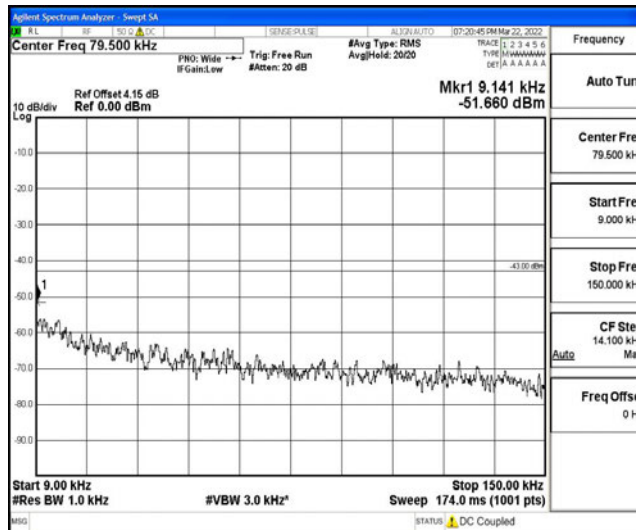

Band5-3MHz-16QAM-20525-1RB#0-Range2:0.15~30MHz

Band5-3MHz-16QAM-20525-1RB#0-Range3:30~1000MHz

Band5-3MHz-16QAM-20525-1RB#0-Range4:1000~10000MHz

Band5-3MHz-16QAM-20635-1RB#0-Range1:0.009~0.15MHz

Band5-3MHz-16QAM-20635-1RB#0-Range2:0.15~30MHz