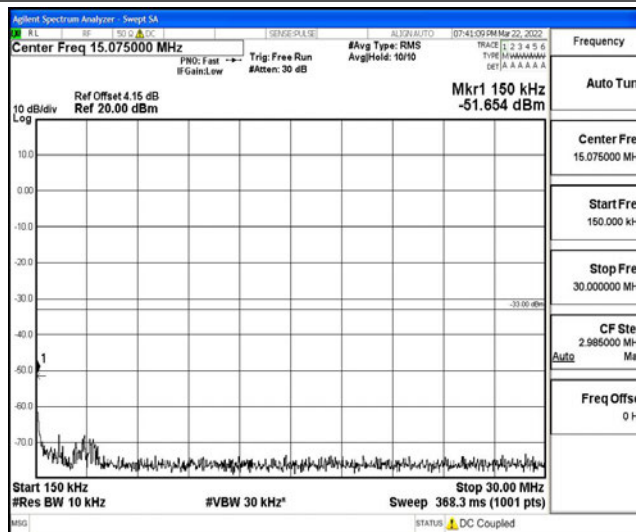

Band5-5MHz-QPSK-20425-1RB#0-Range4:1000~10000MHz

Band5-5MHz-QPSK-20525-1RB#0-Range1:0.009~0.15MHz

Band5-5MHz-QPSK-20525-1RB#0-Range2:0.15~30MHz

Band5-5MHz-QPSK-20525-1RB#0-Range3:30~1000MHz

Band5-5MHz-QPSK-20525-1RB#0-Range4:1000~10000MHz