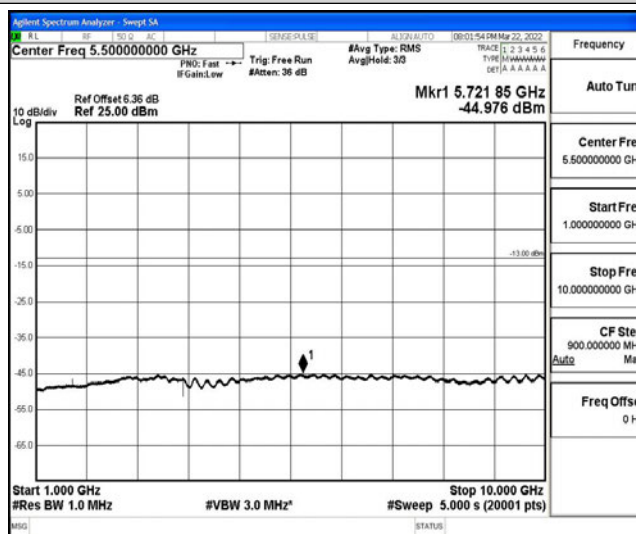

Band5-5MHz-16QAM-20625-1RB#0-Range4:1000~10000MHz

Band5-10MHz-QPSK-20450-1RB#0-Range1:0.009~0.15MHz

Band5-10MHz-QPSK-20450-1RB#0-Range2:0.15~30MHz

Band5-10MHz-QPSK-20450-1RB#0-Range3:30~1000MHz

Band5-10MHz-QPSK-20450-1RB#0-Range4:1000~10000MHz

Band5-10MHz-QPSK-20525-1RB#0-Range1:0.009~0.15MHz

Band5-10MHz-QPSK-20525-1RB#0-Range2:0.15~30MHz

Band5-10MHz-QPSK-20525-1RB#0-Range3:30~1000MHz

Band5-10MHz-QPSK-20525-1RB#0-Range4:1000~10000MHz

Band5-10MHz-QPSK-20600-1RB#0-Range1:0.009~0.15MHz