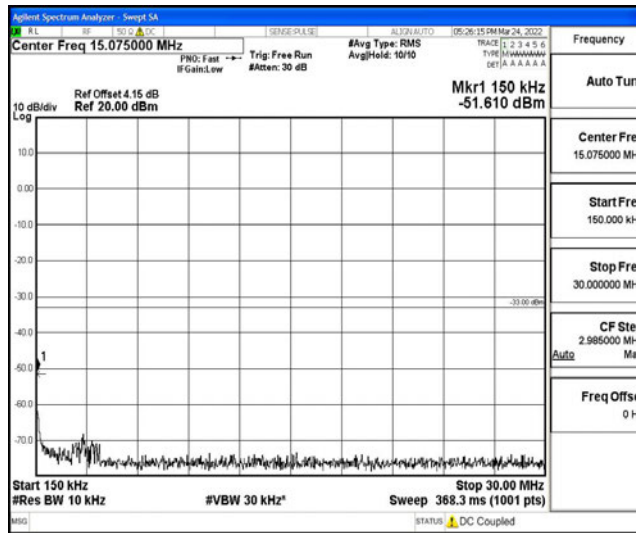

Band5-3MHz-QPSK-20415-1RB#0-Range3:30~1000MHz

Band5-3MHz-QPSK-20415-1RB#0-Range4:1000~10000MHz

Band5-3MHz-QPSK-20525-1RB#0-Range1:0.009~0.15MHz

Band5-3MHz-QPSK-20525-1RB#0-Range2:0.15~30MHz

Band5-3MHz-QPSK-20525-1RB#0-Range3:30~1000MHz