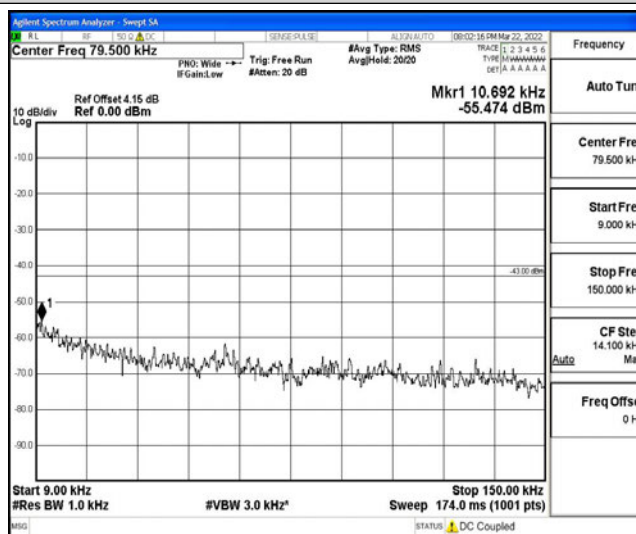

Band5-10MHz-QPSK-20600-1RB#0-Range2:0.15~30MHz

Band5-10MHz-QPSK-20600-1RB#0-Range3:30~1000MHz

Band5-10MHz-QPSK-20600-1RB#0-Range4:1000~10000MHz

Band5-10MHz-16QAM-20450-1RB#0-Range1:0.009~0.15MHz

Band5-10MHz-16QAM-20450-1RB#0-Range2:0.15~30MHz