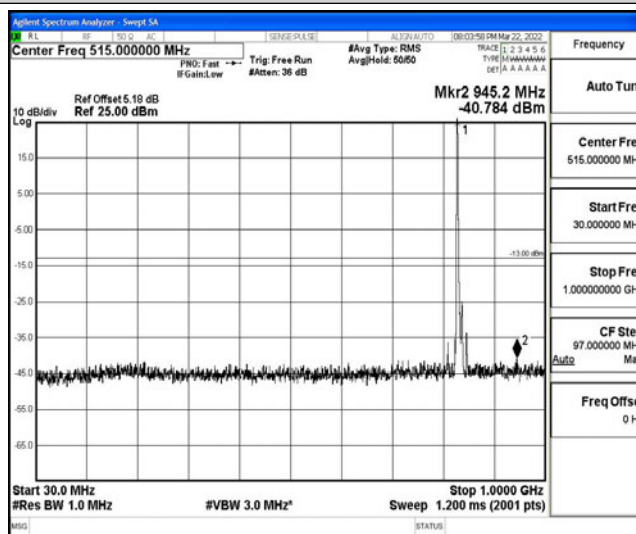

Band5-10MHz-QPSK-20525-1RB#0-Range1:0.009~0.15MHz

Band5-10MHz-QPSK-20525-1RB#0-Range2:0.15~30MHz

Band5-10MHz-QPSK-20525-1RB#0-Range3:30~1000MHz

Band5-10MHz-QPSK-20525-1RB#0-Range4:1000~10000MHz

Band5-10MHz-QPSK-20600-1RB#0-Range1:0.009~0.15MHz