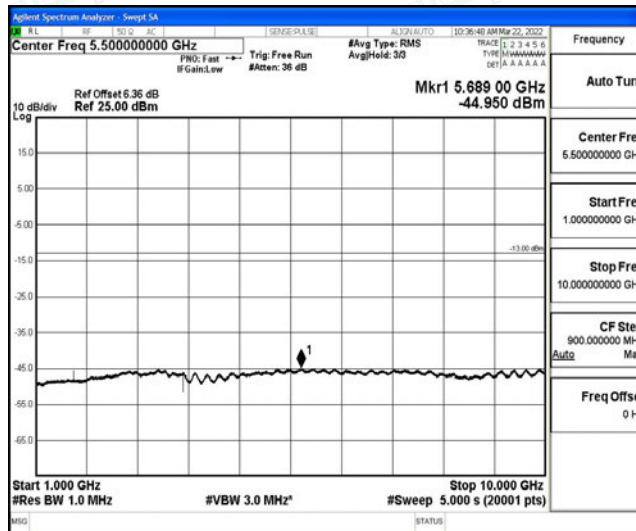

Band5-1.4MHz-QPSK-20525-1RB#0-Range4:1000~10000MHz