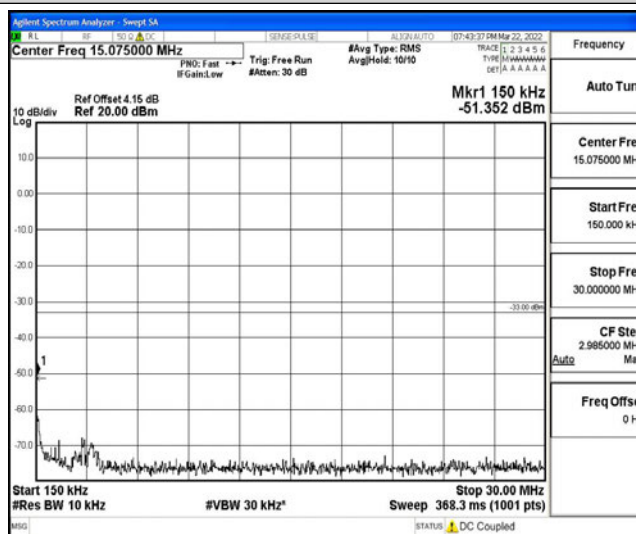

Band5-5MHz-QPSK-20625-1RB#0-Range2:0.15~30MHz