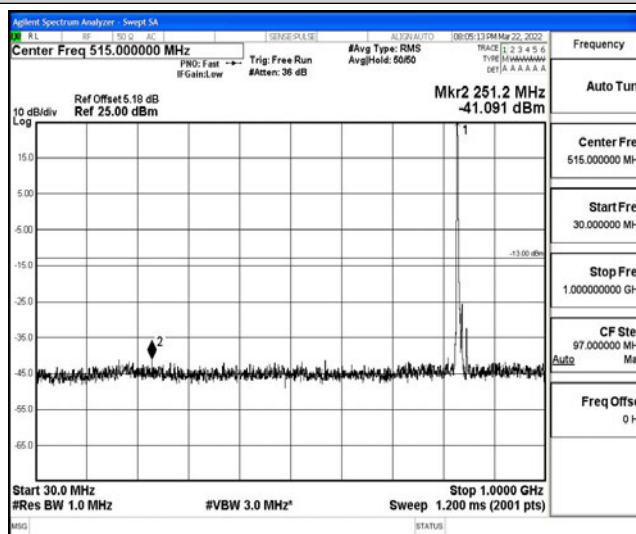

Band5-10MHz-16QAM-20450-1RB#0-Range3:30~1000MHz

Band5-10MHz-16QAM-20450-1RB#0-Range4:1000~10000MHz

Band5-10MHz-16QAM-20525-1RB#0-Range1:0.009~0.15MHz

Band5-10MHz-16QAM-20525-1RB#0-Range2:0.15~30MHz

Band5-10MHz-16QAM-20525-1RB#0-Range3:30~1000MHz