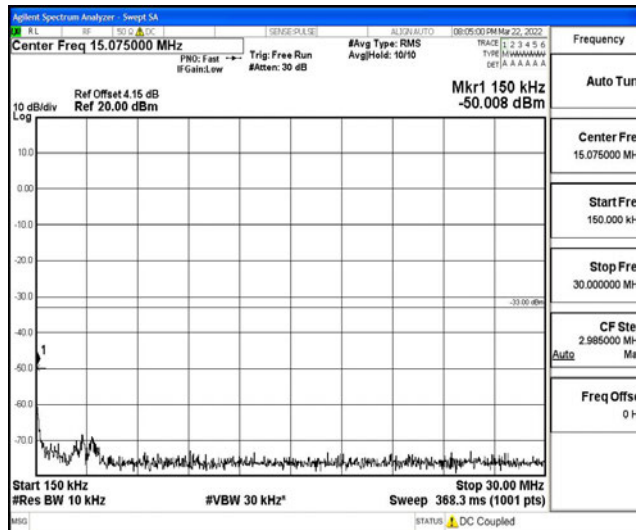

Band5-10MHz-16QAM-20450-1RB#0-Range3:30~1000MHz

Band5-10MHz-16QAM-20450-1RB#0-Range4:1000~10000MHz

Band5-10MHz-16QAM-20525-1RB#0-Range1:0.009~0.15MHz

Band5-10MHz-16QAM-20525-1RB#0-Range2:0.15~30MHz

Band5-10MHz-16QAM-20525-1RB#0-Range3:30~1000MHz

Band5-10MHz-16QAM-20525-1RB#0-Range4:1000~10000MHz

Band5-10MHz-16QAM-20600-1RB#0-Range1:0.009~0.15MHz

Band5-10MHz-16QAM-20600-1RB#0-Range2:0.15~30MHz

Band5-10MHz-16QAM-20600-1RB#0-Range3:30~1000MHz

Band5-10MHz-16QAM-20600-1RB#0-Range4:1000~10000MHz