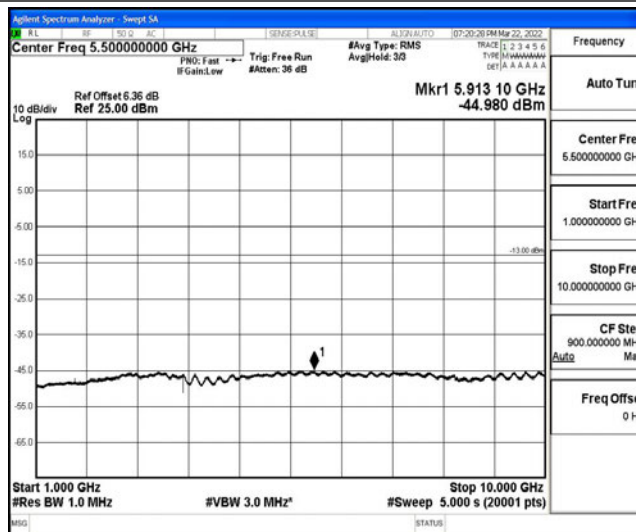

Band5-3MHz-QPSK-20525-1RB#0-Range4:1000~10000MHz

Band5-3MHz-QPSK-20635-1RB#0-Range1:0.009~0.15MHz

Band5-3MHz-QPSK-20635-1RB#0-Range2:0.15~30MHz

Band5-3MHz-QPSK-20635-1RB#0-Range3:30~1000MHz

Band5-3MHz-QPSK-20635-1RB#0-Range4:1000~10000MHz