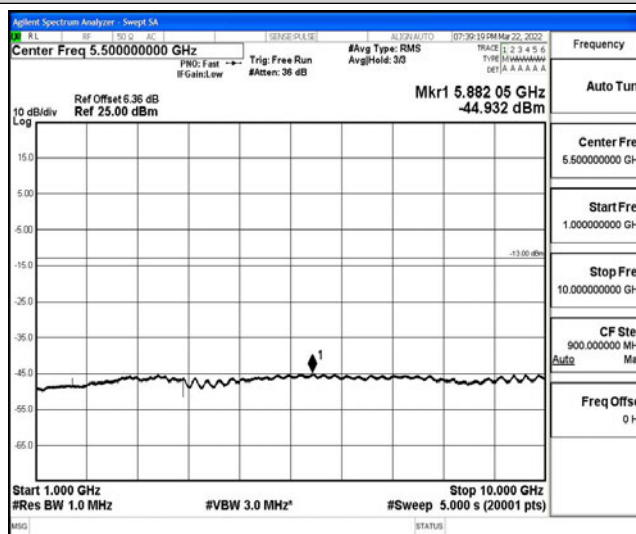

Band5-5MHz-QPSK-20425-1RB#0-Range4:1000~10000MHz