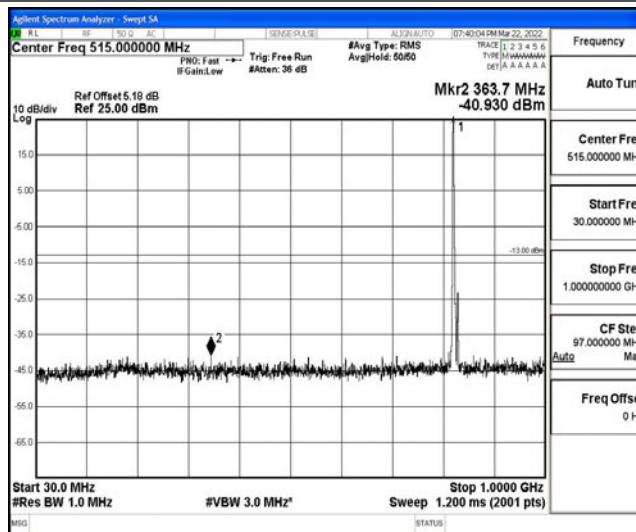

Band5-5MHz-16QAM-20425-1RB#0-Range3:30~1000MHz