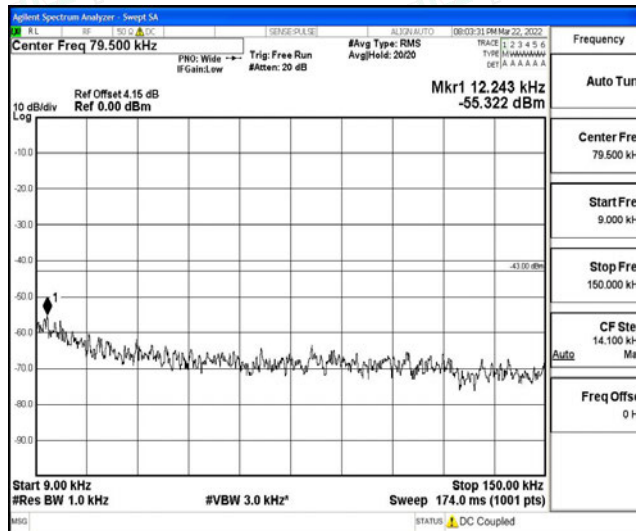

Band5-10MHz-QPSK-20525-1RB#0-Range1:0.009~0.15MHz