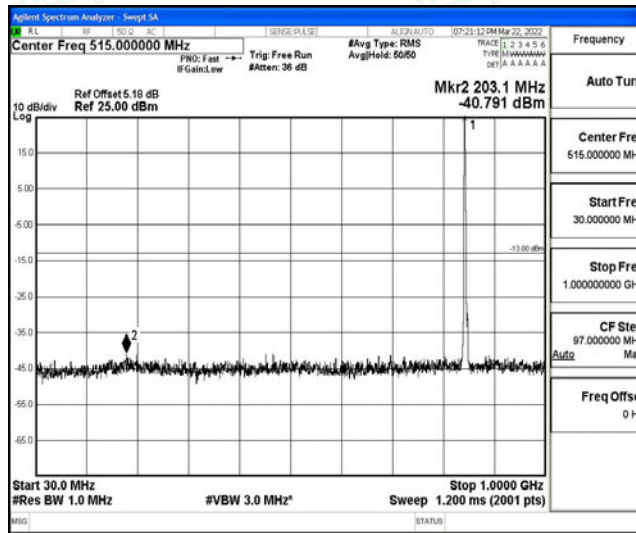

Band5-3MHz-16QAM-20635-1RB#0-Range3:30~1000MHz