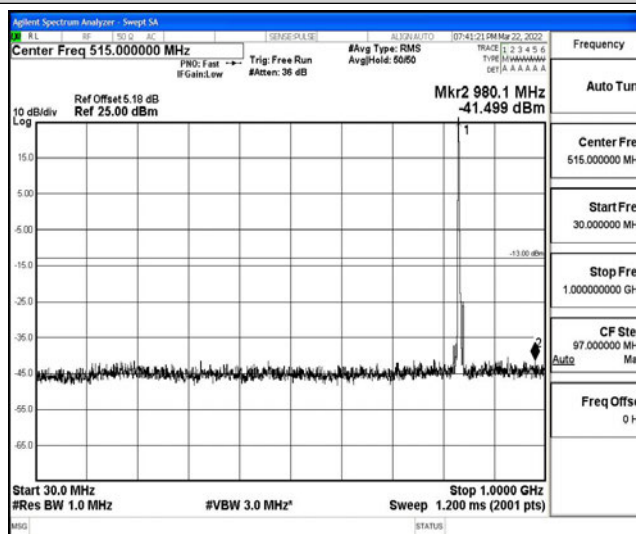

Band5-5MHz-QPSK-20425-1RB#0-Range4:1000~10000MHz

Band5-5MHz-QPSK-20525-1RB#0-Range1:0.009~0.15MHz

Band5-5MHz-QPSK-20525-1RB#0-Range2:0.15~30MHz

Band5-5MHz-QPSK-20525-1RB#0-Range3:30~1000MHz

Band5-5MHz-QPSK-20525-1RB#0-Range4:1000~10000MHz