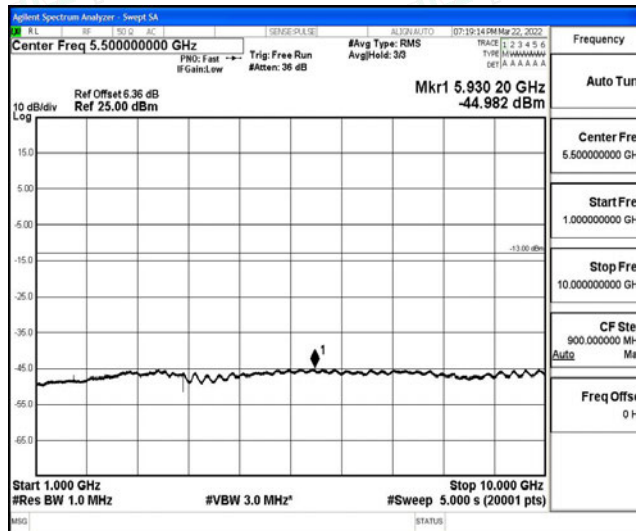

Band5-3MHz-16QAM-20525-1RB#0-Range2:0.15~30MHz

Band5-3MHz-16QAM-20525-1RB#0-Range3:30~1000MHz

Band5-3MHz-16QAM-20525-1RB#0-Range4:1000~10000MHz

Band5-3MHz-16QAM-20635-1RB#0-Range1:0.009~0.15MHz

Band5-3MHz-16QAM-20635-1RB#0-Range2:0.15~30MHz