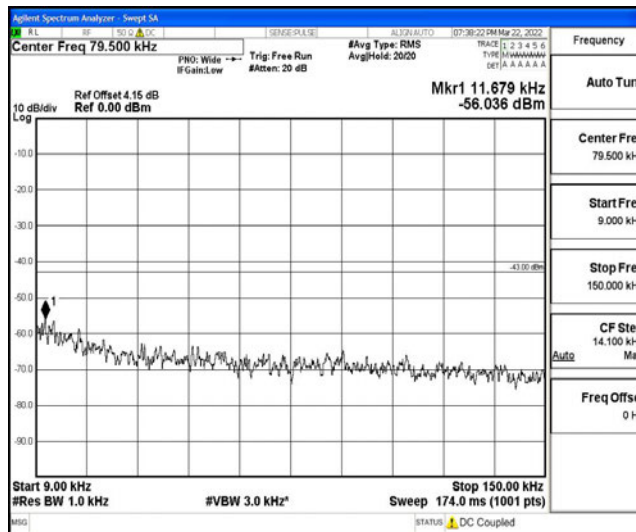

Band5-3MHz-16QAM-20635-1RB#0-Range3:30~1000MHz

Band5-3MHz-16QAM-20635-1RB#0-Range4:1000~10000MHz

Band5-5MHz-QPSK-20425-1RB#0-Range1:0.009~0.15MHz

Band5-5MHz-QPSK-20425-1RB#0-Range2:0.15~30MHz

Band5-5MHz-QPSK-20425-1RB#0-Range3:30~1000MHz