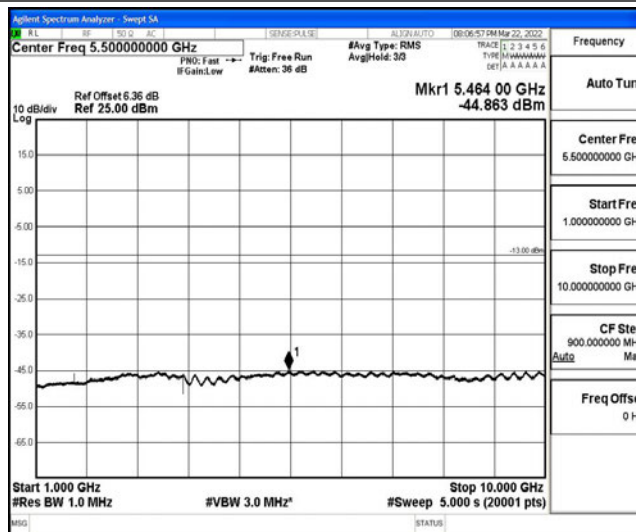

Band5-10MHz-QPSK-20600-1RB#0-Range2:0.15~30MHz

Band5-10MHz-QPSK-20600-1RB#0-Range3:30~1000MHz

Band5-10MHz-QPSK-20600-1RB#0-Range4:1000~10000MHz

Band5-10MHz-16QAM-20450-1RB#0-Range1:0.009~0.15MHz

Band5-10MHz-16QAM-20450-1RB#0-Range2:0.15~30MHz