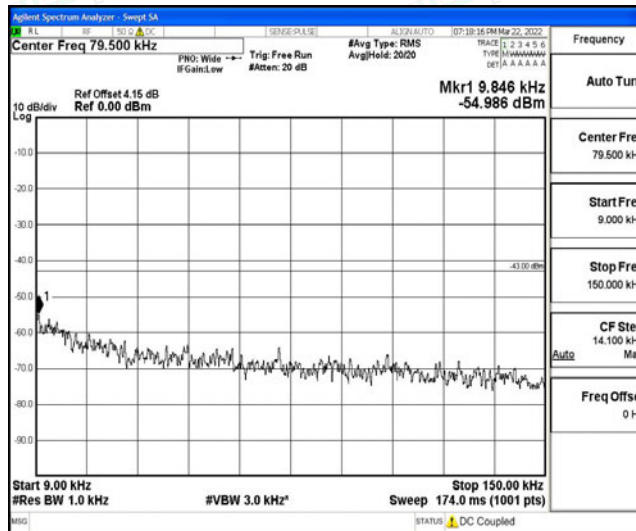

Band5-3MHz-16QAM-20415-1RB#0-Range1:0.009~0.15MHz

Band5-3MHz-16QAM-20415-1RB#0-Range2:0.15~30MHz

Band5-3MHz-16QAM-20415-1RB#0-Range3:30~1000MHz

Band5-3MHz-16QAM-20415-1RB#0-Range4:1000~10000MHz

Band5-3MHz-16QAM-20525-1RB#0-Range1:0.009~0.15MHz