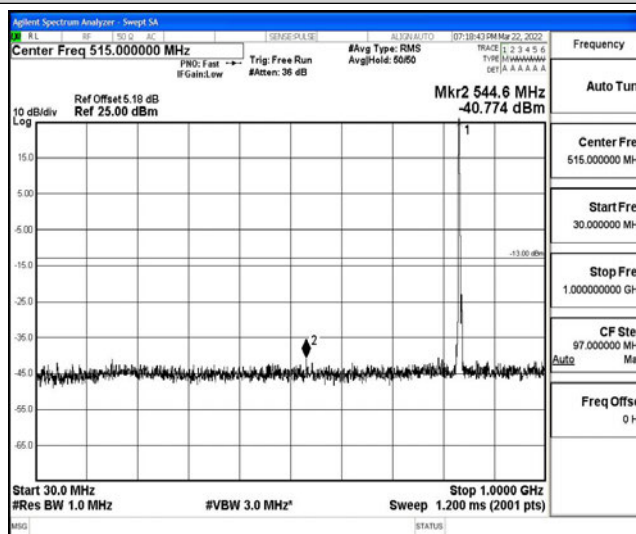

Band5-3MHz-16QAM-20525-1RB#0-Range3:30~1000MHz