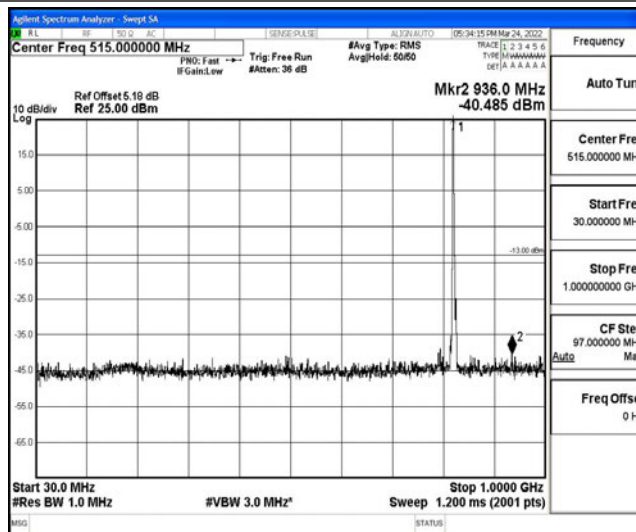

Band5-3MHz-16QAM-20415-1RB#0-Range1:0.009~0.15MHz

Band5-3MHz-16QAM-20415-1RB#0-Range2:0.15~30MHz

Band5-3MHz-16QAM-20415-1RB#0-Range3:30~1000MHz

Band5-3MHz-16QAM-20415-1RB#0-Range4:1000~10000MHz

Band5-3MHz-16QAM-20525-1RB#0-Range1:0.009~0.15MHz