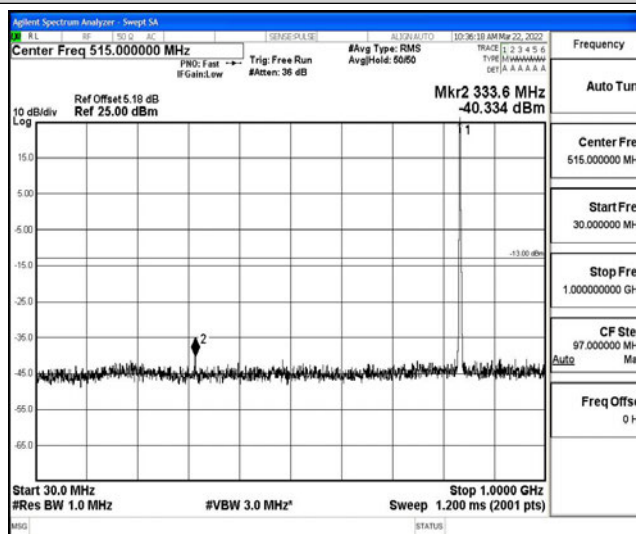

Band5-1.4MHz-QPSK-20525-1RB#0-Range3:30~1000MHz