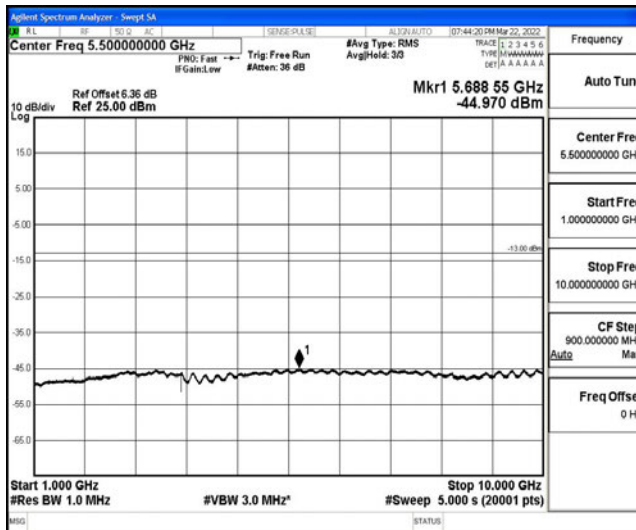

Band5-5MHz-QPSK-20625-1RB#0-Range1:0.009~0.15MHz

Band5-5MHz-QPSK-20625-1RB#0-Range2:0.15~30MHz

Band5-5MHz-QPSK-20625-1RB#0-Range3:30~1000MHz

Band5-5MHz-QPSK-20625-1RB#0-Range4:1000~10000MHz

Band5-5MHz-16QAM-20425-1RB#0-Range1:0.009~0.15MHz