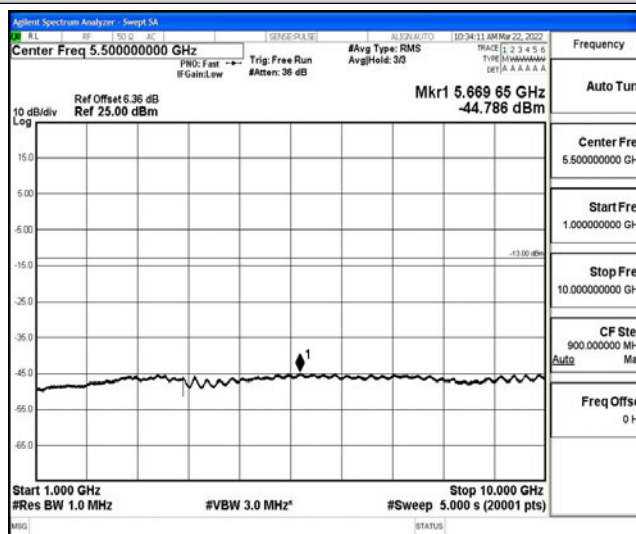

### Test Graphs

Band5-1.4MHz-QPSK-20407-1RB#0-Range3:30~1000MHz

Band5-1.4MHz-QPSK-20407-1RB#0-Range4:1000~10000MHz

Band5-1.4MHz-QPSK-20525-1RB#0-Range1:0.009~0.15MHz

Band5-1.4MHz-QPSK-20525-1RB#0-Range2:0.15~30MHz