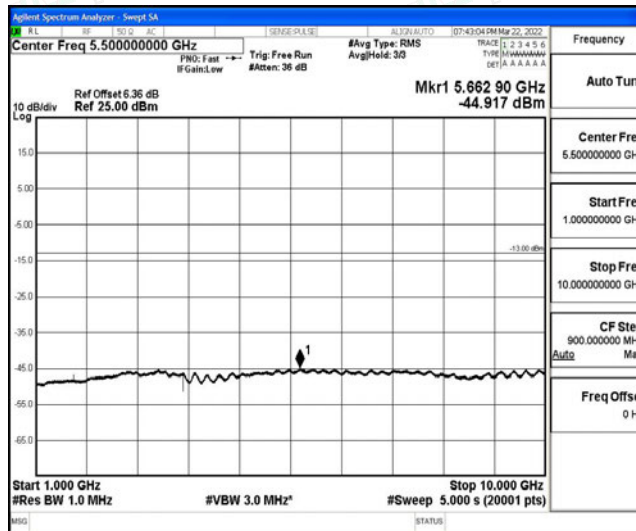

Band5-5MHz-16QAM-20525-1RB#0-Range4:1000~10000MHz