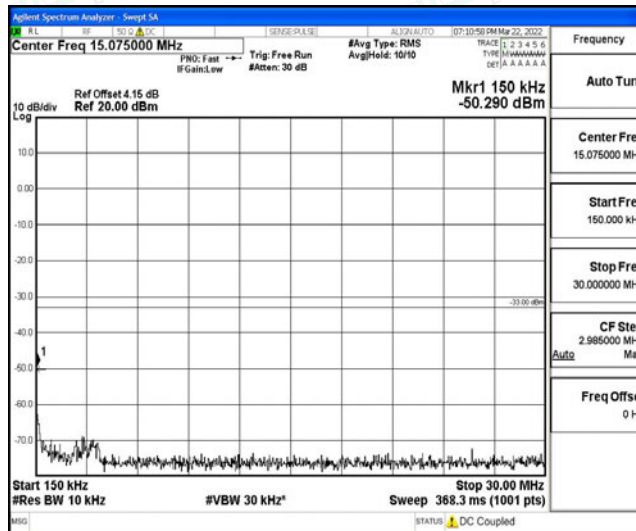

Band5-1.4MHz-16QAM-20643-1RB#0-Range2:0.15~30MHz

Band5-1.4MHz-16QAM-20643-1RB#0-Range3:30~1000MHz

Band5-1.4MHz-16QAM-20643-1RB#0-Range4:1000~10000MHz

Band5-3MHz-QPSK-20415-1RB#0-Range1:0.009~0.15MHz

Band5-3MHz-QPSK-20415-1RB#0-Range2:0.15~30MHz