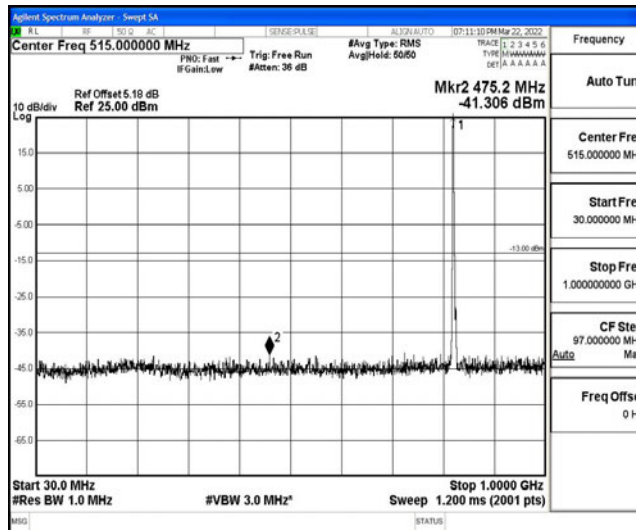

Band5-3MHz-QPSK-20415-1RB#0-Range3:30~1000MHz