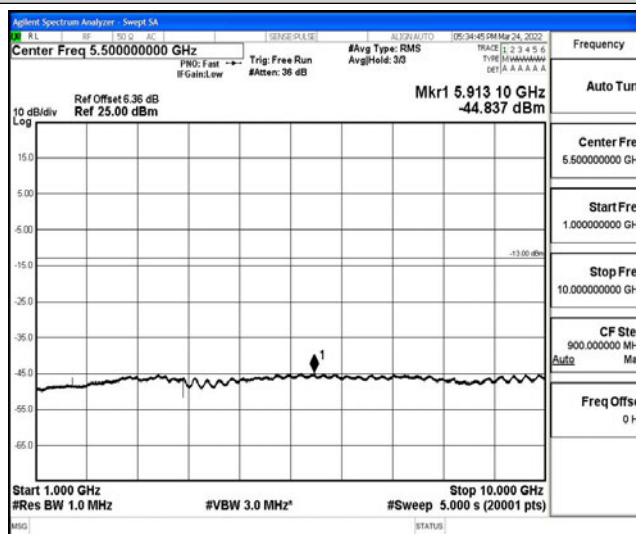

Band5-3MHz-16QAM-20415-1RB#0-Range1:0.009~0.15MHz

Band5-3MHz-16QAM-20415-1RB#0-Range2:0.15~30MHz

Band5-3MHz-16QAM-20415-1RB#0-Range3:30~1000MHz

Band5-3MHz-16QAM-20415-1RB#0-Range4:1000~10000MHz

Band5-3MHz-16QAM-20525-1RB#0-Range1:0.009~0.15MHz