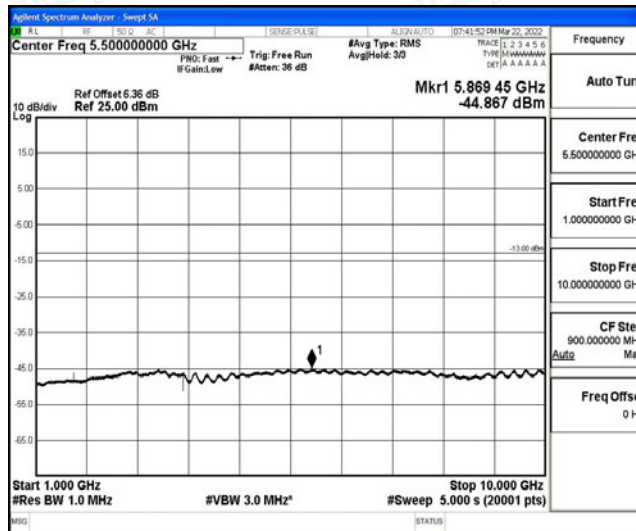

Band5-5MHz-QPSK-20425-1RB#0-Range4:1000~10000MHz

Band5-5MHz-QPSK-20525-1RB#0-Range1:0.009~0.15MHz

Band5-5MHz-QPSK-20525-1RB#0-Range2:0.15~30MHz

Band5-5MHz-QPSK-20525-1RB#0-Range3:30~1000MHz

Band5-5MHz-QPSK-20525-1RB#0-Range4:1000~10000MHz