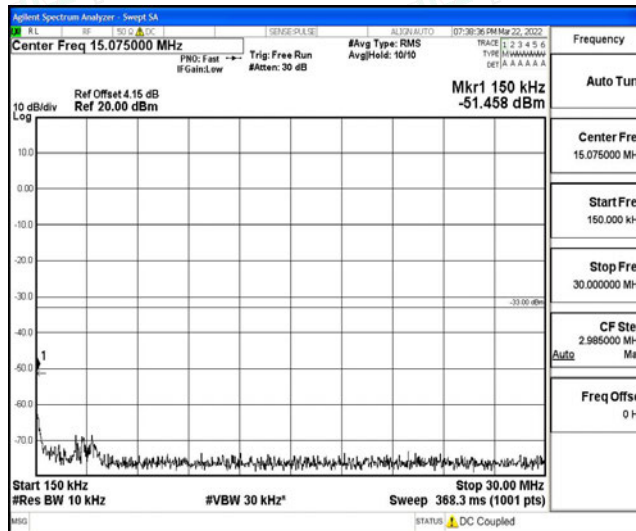

Band5-3MHz-16QAM-20635-1RB#0-Range3:30~1000MHz

Band5-3MHz-16QAM-20635-1RB#0-Range4:1000~10000MHz

Band5-5MHz-QPSK-20425-1RB#0-Range1:0.009~0.15MHz

Band5-5MHz-QPSK-20425-1RB#0-Range2:0.15~30MHz

Band5-5MHz-QPSK-20425-1RB#0-Range3:30~1000MHz