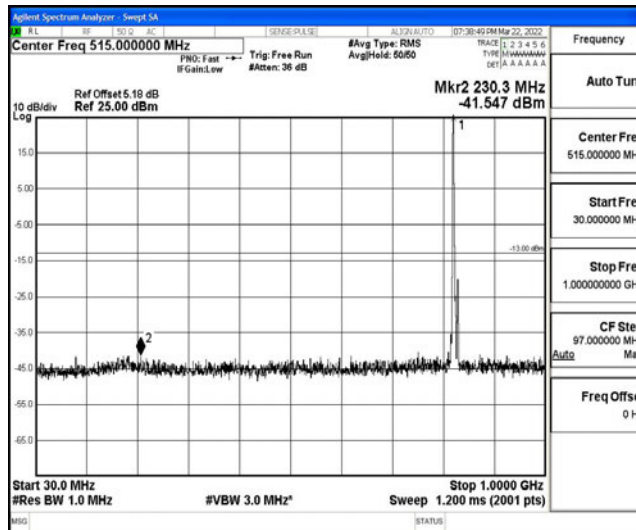

Band5-3MHz-16QAM-20635-1RB#0-Range3:30~1000MHz

Band5-3MHz-16QAM-20635-1RB#0-Range4:1000~10000MHz

Band5-5MHz-QPSK-20425-1RB#0-Range1:0.009~0.15MHz

Band5-5MHz-QPSK-20425-1RB#0-Range2:0.15~30MHz

Band5-5MHz-QPSK-20425-1RB#0-Range3:30~1000MHz