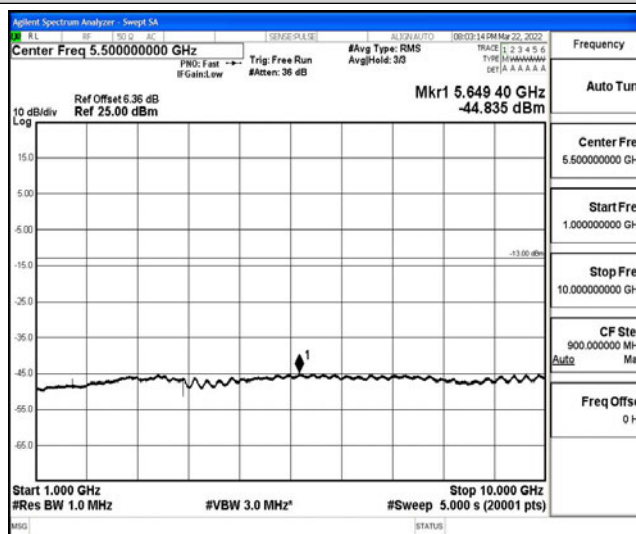

Band5-10MHz-16QAM-20450-1RB#0-Range4:1000~10000MHz