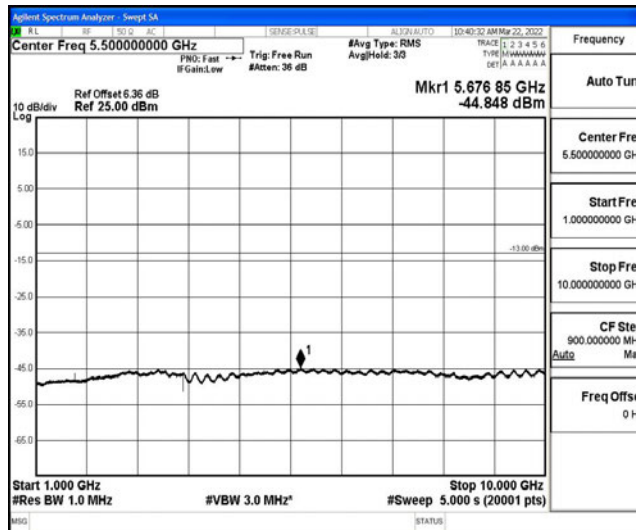

Band5-1.4MHz-16QAM-20643-1RB#0-Range2:0.15~30MHz

Band5-1.4MHz-16QAM-20643-1RB#0-Range3:30~1000MHz

Band5-1.4MHz-16QAM-20643-1RB#0-Range4:1000~10000MHz

Band5-3MHz-QPSK-20415-1RB#0-Range1:0.009~0.15MHz

Band5-3MHz-QPSK-20415-1RB#0-Range2:0.15~30MHz