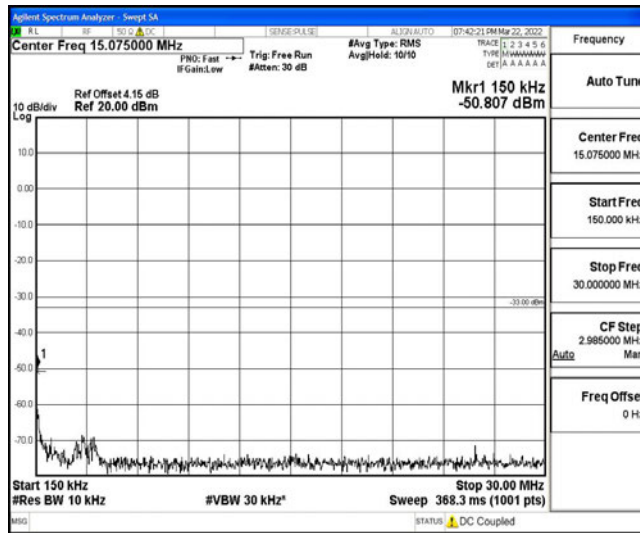

Band5-5MHz-16QAM-20425-1RB#0-Range2:0.15~30MHz

Band5-5MHz-16QAM-20425-1RB#0-Range3:30~1000MHz

Band5-5MHz-16QAM-20425-1RB#0-Range4:1000~10000MHz

Band5-5MHz-16QAM-20525-1RB#0-Range1:0.009~0.15MHz

Band5-5MHz-16QAM-20525-1RB#0-Range2:0.15~30MHz