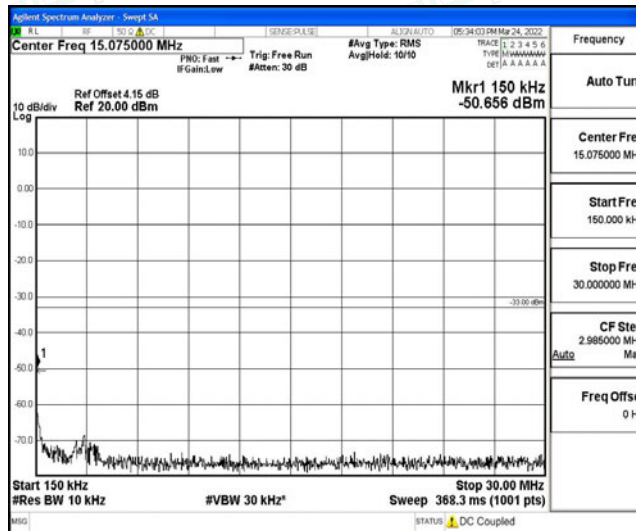

Band5-3MHz-16QAM-20415-1RB#0-Range2:0.15~30MHz