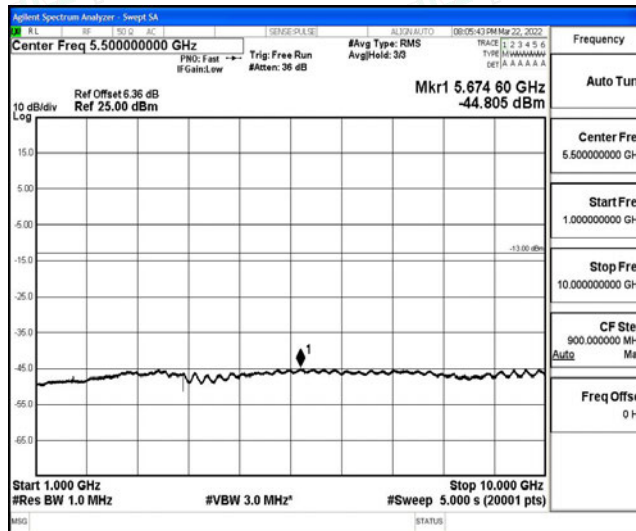

Band5-10MHz-16QAM-20450-1RB#0-Range3:30~1000MHz

Band5-10MHz-16QAM-20450-1RB#0-Range4:1000~10000MHz

Band5-10MHz-16QAM-20525-1RB#0-Range1:0.009~0.15MHz

Band5-10MHz-16QAM-20525-1RB#0-Range2:0.15~30MHz

Band5-10MHz-16QAM-20525-1RB#0-Range3:30~1000MHz

Band5-10MHz-16QAM-20525-1RB#0-Range4:1000~10000MHz

Band5-10MHz-16QAM-20600-1RB#0-Range1:0.009~0.15MHz

Band5-10MHz-16QAM-20600-1RB#0-Range2:0.15~30MHz

Band5-10MHz-16QAM-20600-1RB#0-Range3:30~1000MHz

Band5-10MHz-16QAM-20600-1RB#0-Range4:1000~10000MHz