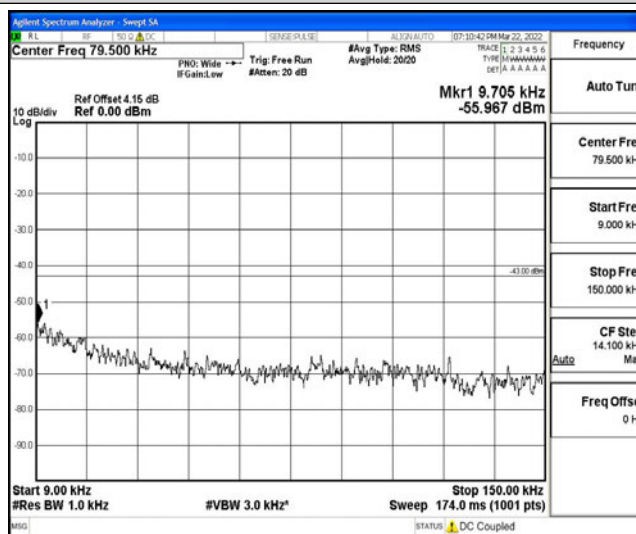

Band5-1.4MHz-16QAM-20643-1RB#0-Range2:0.15~30MHz

Band5-1.4MHz-16QAM-20643-1RB#0-Range3:30~1000MHz

Band5-1.4MHz-16QAM-20643-1RB#0-Range4:1000~10000MHz

Band5-3MHz-QPSK-20415-1RB#0-Range1:0.009~0.15MHz

Band5-3MHz-QPSK-20415-1RB#0-Range2:0.15~30MHz