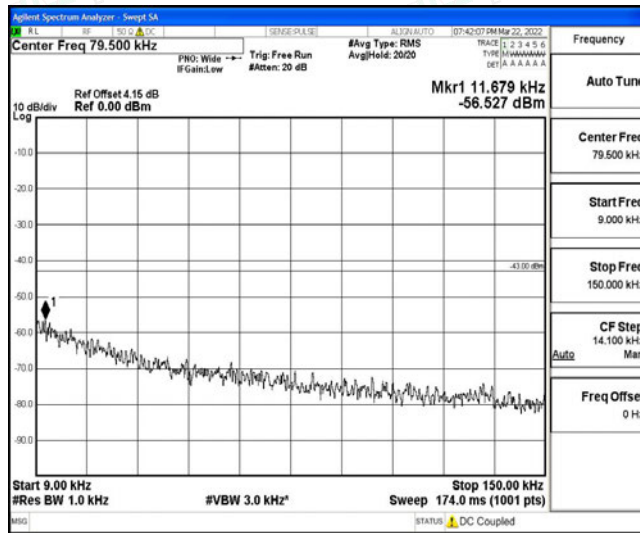

Band5-5MHz-16QAM-20425-1RB#0-Range2:0.15~30MHz

Band5-5MHz-16QAM-20425-1RB#0-Range3:30~1000MHz

Band5-5MHz-16QAM-20425-1RB#0-Range4:1000~10000MHz

Band5-5MHz-16QAM-20525-1RB#0-Range1:0.009~0.15MHz

Band5-5MHz-16QAM-20525-1RB#0-Range2:0.15~30MHz