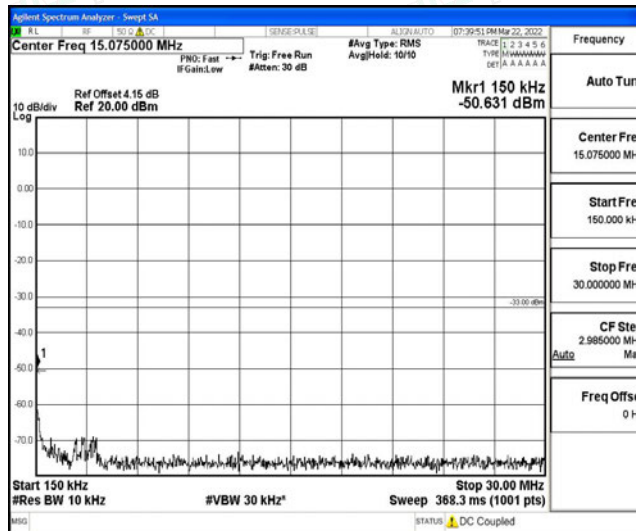

Band5-5MHz-16QAM-20425-1RB#0-Range2:0.15~30MHz