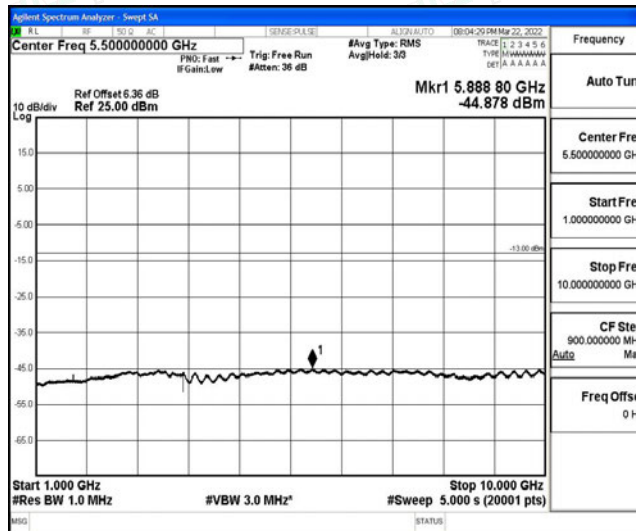

Band5-10MHz-QPSK-20525-1RB#0-Range1:0.009~0.15MHz

Band5-10MHz-QPSK-20525-1RB#0-Range2:0.15~30MHz

Band5-10MHz-QPSK-20525-1RB#0-Range3:30~1000MHz

Band5-10MHz-QPSK-20525-1RB#0-Range4:1000~10000MHz

Band5-10MHz-QPSK-20600-1RB#0-Range1:0.009~0.15MHz