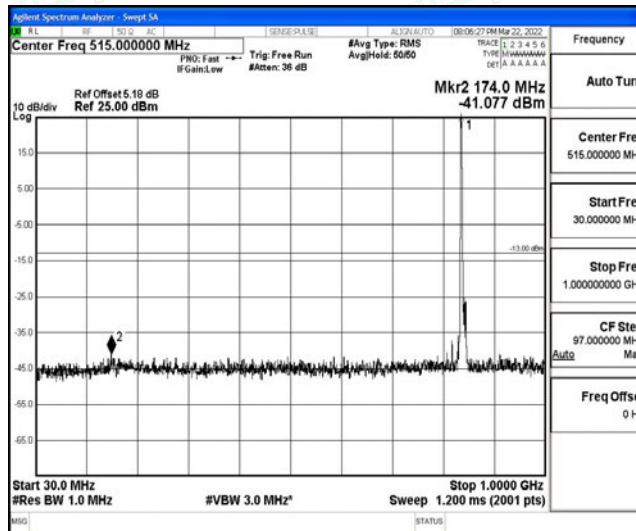

Band5-10MHz-QPSK-20600-1RB#0-Range3:30~1000MHz