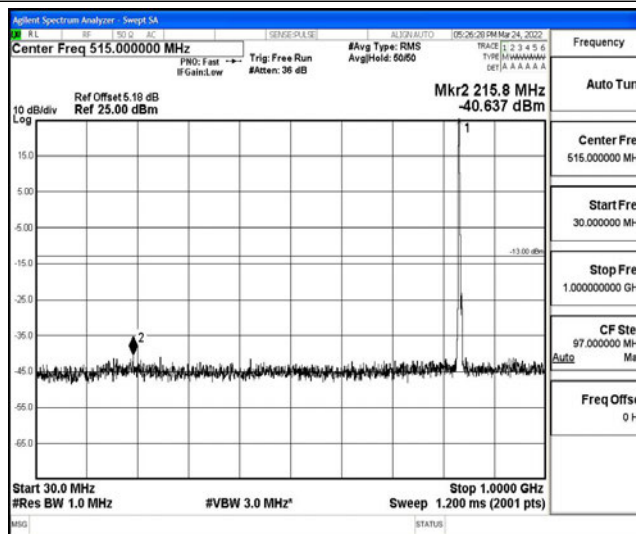

Band5-3MHz-QPSK-20415-1RB#0-Range3:30~1000MHz

Band5-3MHz-QPSK-20415-1RB#0-Range4:1000~10000MHz

Band5-3MHz-QPSK-20525-1RB#0-Range1:0.009~0.15MHz

Band5-3MHz-QPSK-20525-1RB#0-Range2:0.15~30MHz

Band5-3MHz-QPSK-20525-1RB#0-Range3:30~1000MHz