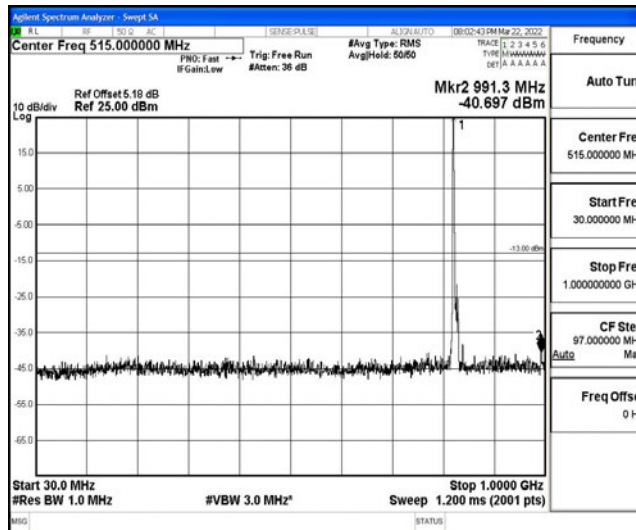

Band5-10MHz-16QAM-20450-1RB#0-Range3:30~1000MHz