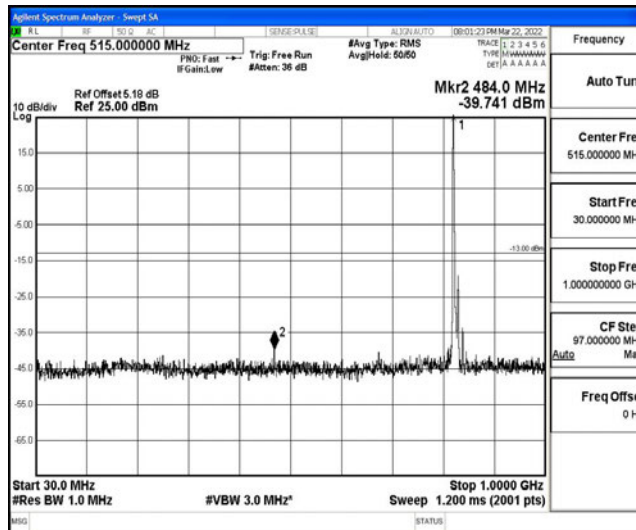

Band5-5MHz-16QAM-20625-1RB#0-Range4:1000~10000MHz

Band5-10MHz-QPSK-20450-1RB#0-Range1:0.009~0.15MHz

Band5-10MHz-QPSK-20450-1RB#0-Range2:0.15~30MHz

Band5-10MHz-QPSK-20450-1RB#0-Range3:30~1000MHz

Band5-10MHz-QPSK-20450-1RB#0-Range4:1000~10000MHz