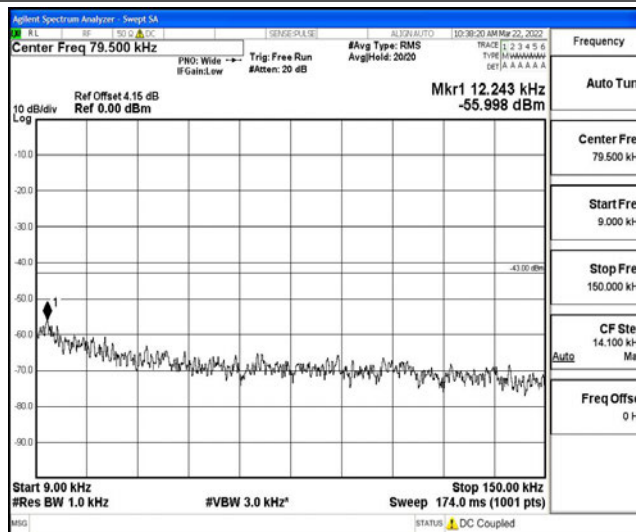

Band5-1.4MHz-QPSK-20525-1RB#0-Range3:30~1000MHz

Band5-1.4MHz-QPSK-20525-1RB#0-Range4:1000~10000MHz

Band5-1.4MHz-QPSK-20643-1RB#0-Range1:0.009~0.15MHz

Band5-1.4MHz-QPSK-20643-1RB#0-Range2:0.15~30MHz

Band5-1.4MHz-QPSK-20643-1RB#0-Range3:30~1000MHz