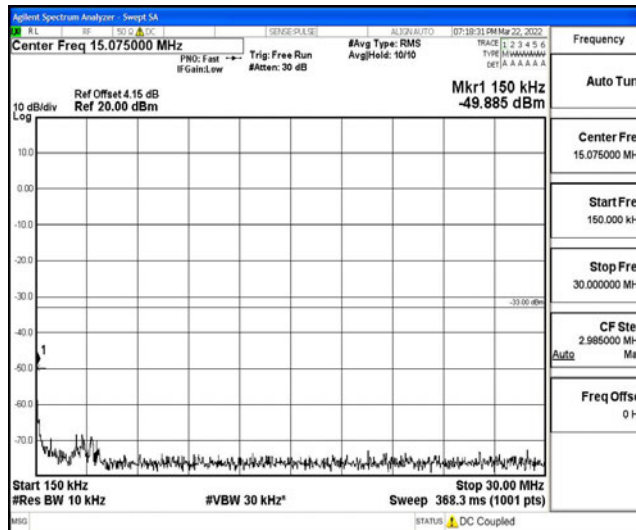

Band5-3MHz-16QAM-20525-1RB#0-Range2:0.15~30MHz