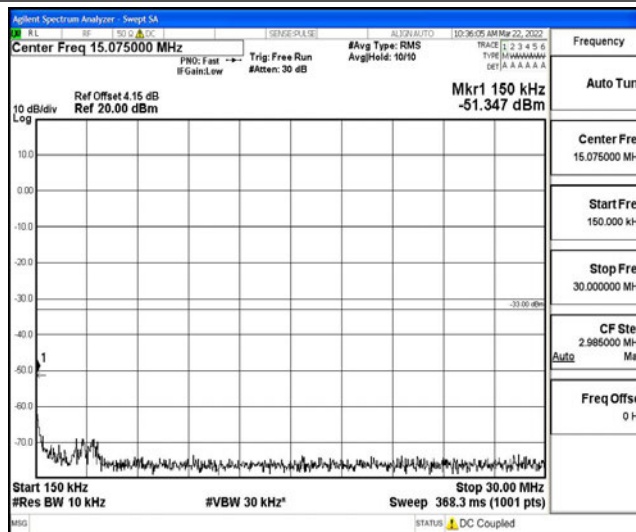

### Test Graphs

Band5-1.4MHz-QPSK-20407-1RB#0-Range3:30~1000MHz

Band5-1.4MHz-QPSK-20407-1RB#0-Range4:1000~10000MHz

Band5-1.4MHz-QPSK-20525-1RB#0-Range1:0.009~0.15MHz

Band5-1.4MHz-QPSK-20525-1RB#0-Range2:0.15~30MHz