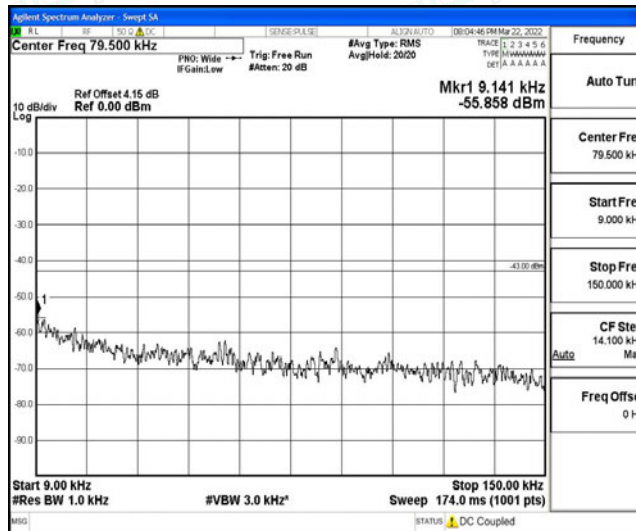

Band5-10MHz-16QAM-20450-1RB#0-Range3:30~1000MHz

Band5-10MHz-16QAM-20450-1RB#0-Range4:1000~10000MHz

Band5-10MHz-16QAM-20525-1RB#0-Range1:0.009~0.15MHz

Band5-10MHz-16QAM-20525-1RB#0-Range2:0.15~30MHz

Band5-10MHz-16QAM-20525-1RB#0-Range3:30~1000MHz