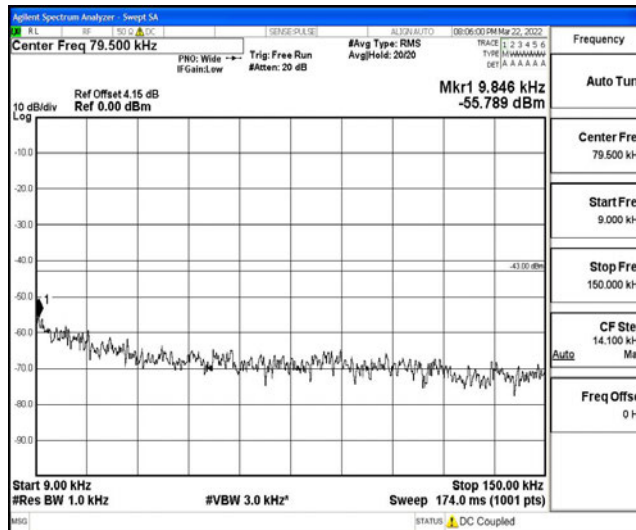

Band5-10MHz-QPSK-20525-1RB#0-Range1:0.009~0.15MHz

Band5-10MHz-QPSK-20525-1RB#0-Range2:0.15~30MHz

Band5-10MHz-QPSK-20525-1RB#0-Range3:30~1000MHz

Band5-10MHz-QPSK-20525-1RB#0-Range4:1000~10000MHz

Band5-10MHz-QPSK-20600-1RB#0-Range1:0.009~0.15MHz