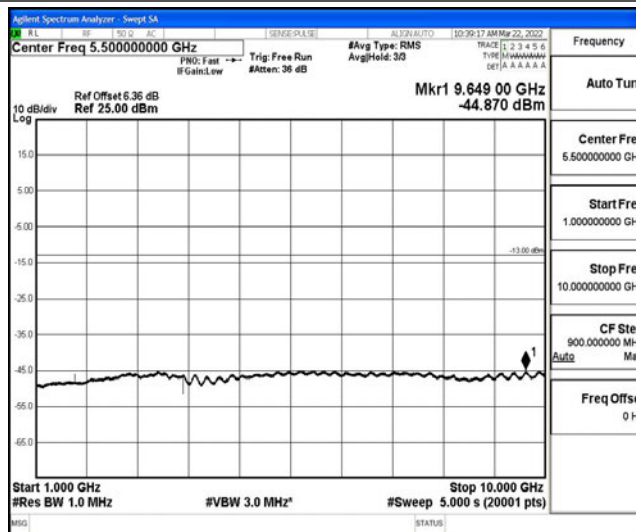

Band5-1.4MHz-QPSK-20643-1RB#0-Range4:1000~10000MHz