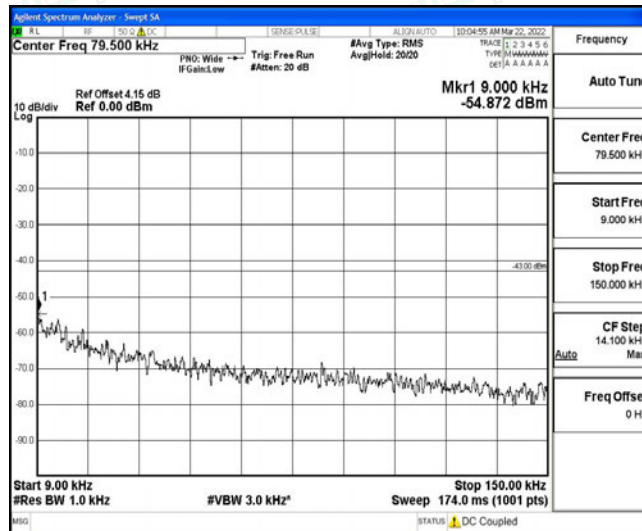

Band4-20MHz-QPSK-20050-1RB#0-Range1:0.009~0.15MHz

Band4-20MHz-QPSK-20050-1RB#0-Range2:0.15~30MHz

Band4-20MHz-QPSK-20050-1RB#0-Range3:30~1000MHz

Band4-20MHz-QPSK-20050-1RB#0-Range4:1000~10000MHz

Band4-20MHz-QPSK-20050-1RB#0-Range5:10000~20000MHz

Band4-20MHz-QPSK-20175-1RB#0-Range1:0.009~0.15MHz

Band4-20MHz-QPSK-20175-1RB#0-Range2:0.15~30MHz

Band4-20MHz-QPSK-20175-1RB#0-Range3:30~1000MHz

Band4-20MHz-QPSK-20175-1RB#0-Range4:1000~10000MHz

Band4-20MHz-QPSK-20175-1RB#0-Range5:10000~20000MHz