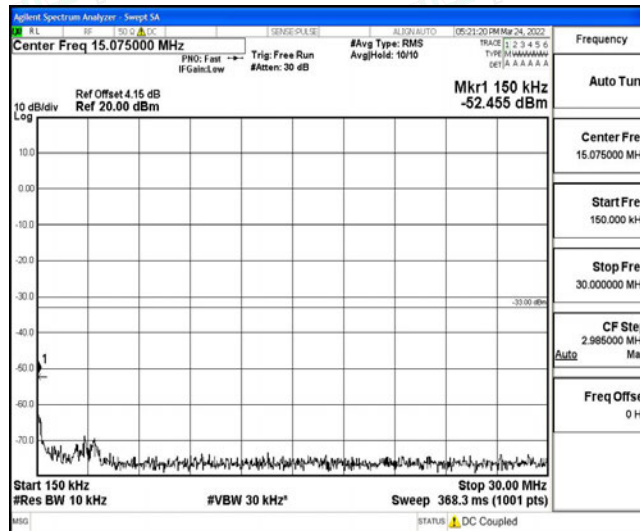

Band4-20MHz-16QAM-20175-1RB#0-Range4:1000~10000MHz

Band4-20MHz-16QAM-20175-1RB#0-Range5:10000~20000MHz

Band4-20MHz-16QAM-20300-1RB#0-Range1:0.009~0.15MHz

Band4-20MHz-16QAM-20300-1RB#0-Range2:0.15~30MHz

Band4-20MHz-16QAM-20300-1RB#0-Range3:30~1000MHz

Band4-20MHz-16QAM-20300-1RB#0-Range4:1000~10000MHz

Band4-20MHz-16QAM-20300-1RB#0-Range5:10000~20000MHz