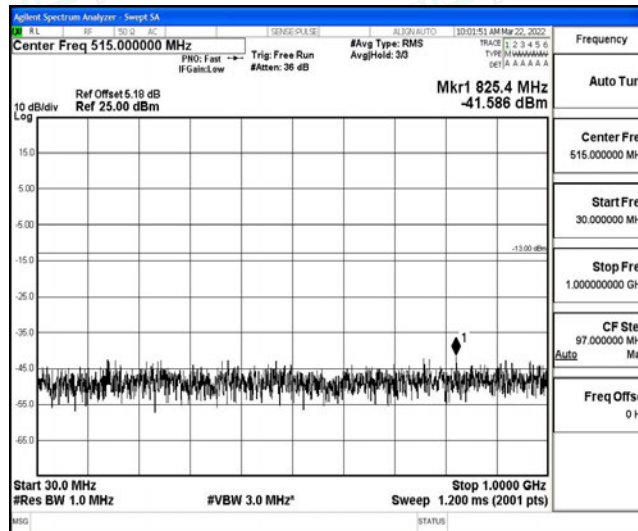

Band4-20MHz-QPSK-20050-1RB#0-Range1:0.009~0.15MHz

Band4-20MHz-QPSK-20050-1RB#0-Range2:0.15~30MHz

Band4-20MHz-QPSK-20050-1RB#0-Range3:30~1000MHz

Band4-20MHz-QPSK-20050-1RB#0-Range4:1000~10000MHz

Band4-20MHz-QPSK-20050-1RB#0-Range5:10000~20000MHz

Band4-20MHz-QPSK-20175-1RB#0-Range1:0.009~0.15MHz

Band4-20MHz-QPSK-20175-1RB#0-Range2:0.15~30MHz

Band4-20MHz-QPSK-20175-1RB#0-Range3:30~1000MHz

Band4-20MHz-QPSK-20175-1RB#0-Range4:1000~10000MHz

Band4-20MHz-QPSK-20175-1RB#0-Range5:10000~20000MHz

Band4-20MHz-QPSK-20300-1RB#0-Range1:0.009~0.15MHz

Band4-20MHz-QPSK-20300-1RB#0-Range2:0.15~30MHz

Band4-20MHz-QPSK-20300-1RB#0-Range3:30~1000MHz

Band4-20MHz-QPSK-20300-1RB#0-Range4:1000~10000MHz

Band4-20MHz-QPSK-20300-1RB#0-Range5:10000~20000MHz