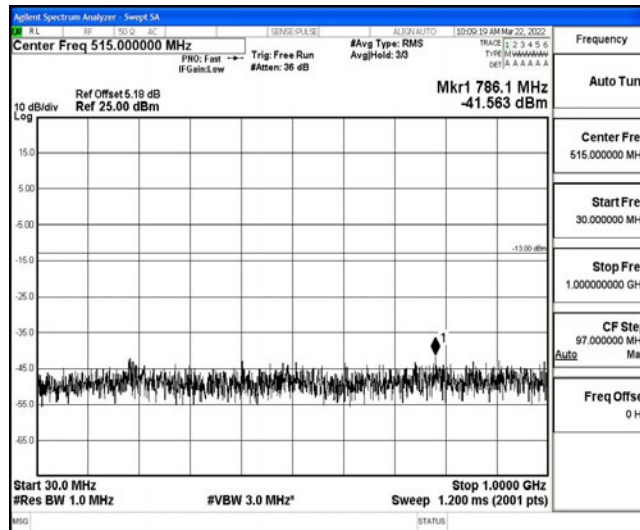

Band4-20MHz-QPSK-20300-1RB#0-Range1:0.009~0.15MHz

Band4-20MHz-QPSK-20300-1RB#0-Range2:0.15~30MHz

Band4-20MHz-QPSK-20300-1RB#0-Range3:30~1000MHz

Band4-20MHz-QPSK-20300-1RB#0-Range4:1000~10000MHz

Band4-20MHz-QPSK-20300-1RB#0-Range5:10000~20000MHz