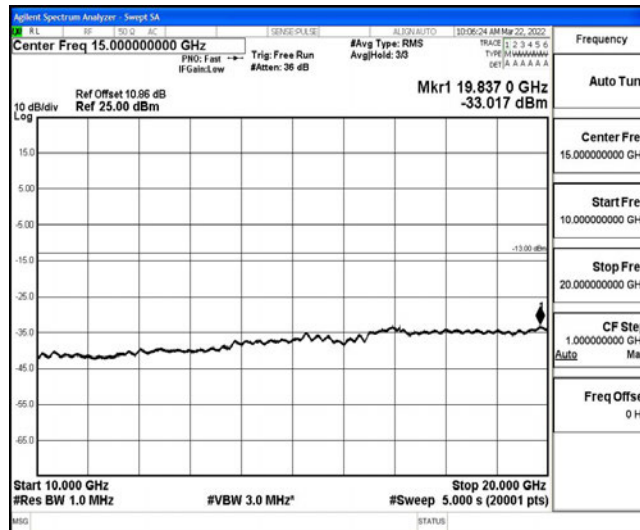

Band4-20MHz-QPSK-20175-1RB#0-Range1:0.009~0.15MHz

Band4-20MHz-QPSK-20175-1RB#0-Range2:0.15~30MHz

Band4-20MHz-QPSK-20175-1RB#0-Range3:30~1000MHz

Band4-20MHz-QPSK-20175-1RB#0-Range4:1000~10000MHz

Band4-20MHz-QPSK-20175-1RB#0-Range5:10000~20000MHz

Band4-20MHz-QPSK-20300-1RB#0-Range1:0.009~0.15MHz

Band4-20MHz-QPSK-20300-1RB#0-Range2:0.15~30MHz

Band4-20MHz-QPSK-20300-1RB#0-Range3:30~1000MHz

Band4-20MHz-QPSK-20300-1RB#0-Range4:1000~10000MHz

Band4-20MHz-QPSK-20300-1RB#0-Range5:10000~20000MHz