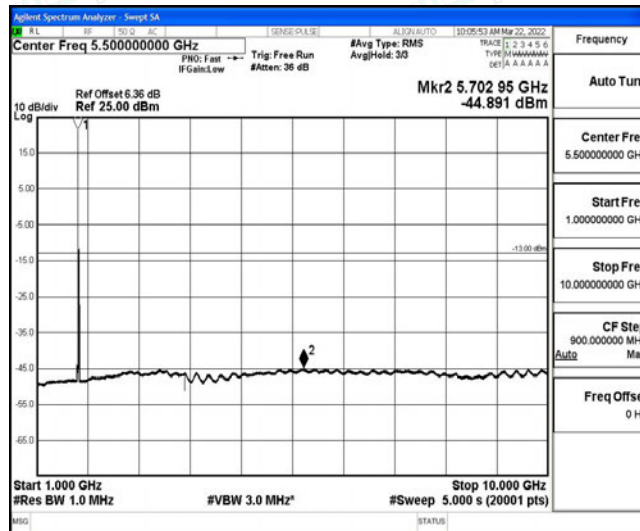

Band4-20MHz-QPSK-20175-1RB#0-Range1:0.009~0.15MHz

Band4-20MHz-QPSK-20175-1RB#0-Range2:0.15~30MHz

Band4-20MHz-QPSK-20175-1RB#0-Range3:30~1000MHz

Band4-20MHz-QPSK-20175-1RB#0-Range4:1000~10000MHz

Band4-20MHz-QPSK-20175-1RB#0-Range5:10000~20000MHz

Band4-20MHz-QPSK-20300-1RB#0-Range1:0.009~0.15MHz

Band4-20MHz-QPSK-20300-1RB#0-Range2:0.15~30MHz

Band4-20MHz-QPSK-20300-1RB#0-Range3:30~1000MHz

Band4-20MHz-QPSK-20300-1RB#0-Range4:1000~10000MHz

Band4-20MHz-QPSK-20300-1RB#0-Range5:10000~20000MHz