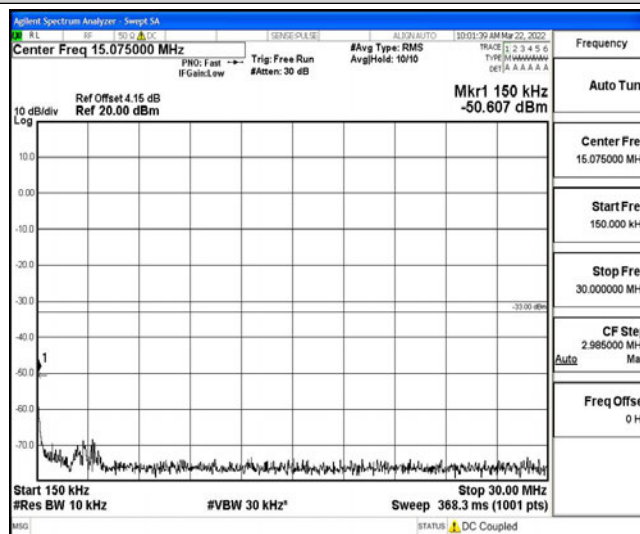

Band4-20MHz-QPSK-20050-1RB#0-Range1:0.009~0.15MHz

Band4-20MHz-QPSK-20050-1RB#0-Range2:0.15~30MHz

Band4-20MHz-QPSK-20050-1RB#0-Range3:30~1000MHz

Band4-20MHz-QPSK-20050-1RB#0-Range4:1000~10000MHz

Band4-20MHz-QPSK-20050-1RB#0-Range5:10000~20000MHz

Band4-20MHz-QPSK-20175-1RB#0-Range1:0.009~0.15MHz

Band4-20MHz-QPSK-20175-1RB#0-Range2:0.15~30MHz

Band4-20MHz-QPSK-20175-1RB#0-Range3:30~1000MHz

Band4-20MHz-QPSK-20175-1RB#0-Range4:1000~10000MHz

Band4-20MHz-QPSK-20175-1RB#0-Range5:10000~20000MHz

Band4-20MHz-QPSK-20300-1RB#0-Range1:0.009~0.15MHz

Band4-20MHz-QPSK-20300-1RB#0-Range2:0.15~30MHz

Band4-20MHz-QPSK-20300-1RB#0-Range3:30~1000MHz

Band4-20MHz-QPSK-20300-1RB#0-Range4:1000~10000MHz

Band4-20MHz-QPSK-20300-1RB#0-Range5:10000~20000MHz