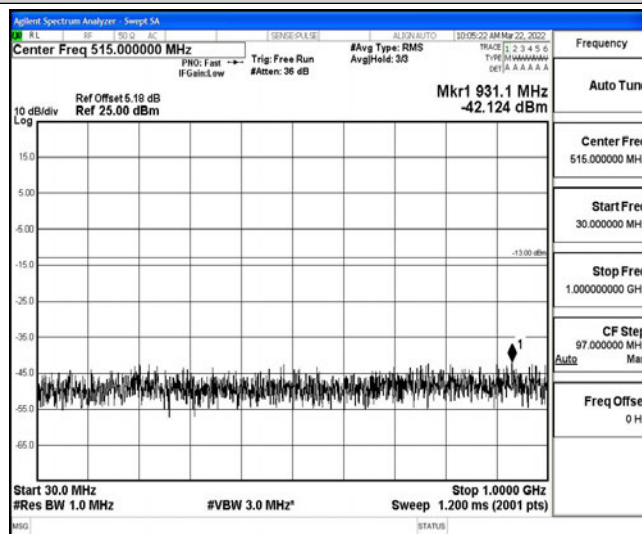

Band4-20MHz-QPSK-20175-1RB#0-Range1:0.009~0.15MHz

Band4-20MHz-QPSK-20175-1RB#0-Range2:0.15~30MHz

Band4-20MHz-QPSK-20175-1RB#0-Range3:30~1000MHz

Band4-20MHz-QPSK-20175-1RB#0-Range4:1000~10000MHz

Band4-20MHz-QPSK-20175-1RB#0-Range5:10000~20000MHz

Band4-20MHz-QPSK-20300-1RB#0-Range1:0.009~0.15MHz

Band4-20MHz-QPSK-20300-1RB#0-Range2:0.15~30MHz

Band4-20MHz-QPSK-20300-1RB#0-Range3:30~1000MHz

Band4-20MHz-QPSK-20300-1RB#0-Range4:1000~10000MHz

Band4-20MHz-QPSK-20300-1RB#0-Range5:10000~20000MHz