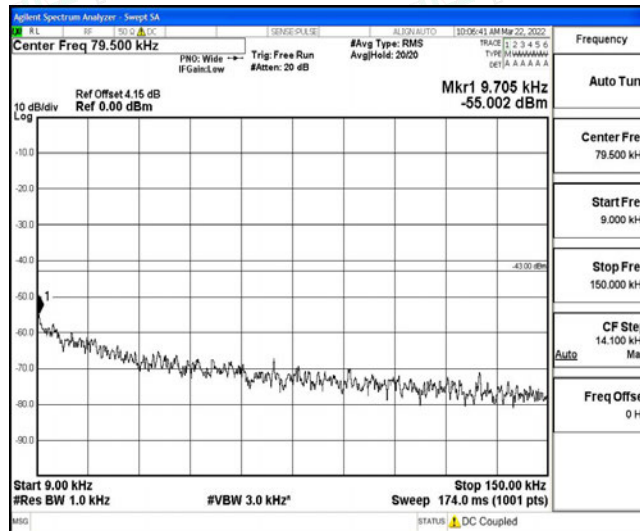

Band4-20MHz-16QAM-20050-1RB#0-Range4:1000~10000MHz

Band4-20MHz-16QAM-20050-1RB#0-Range5:10000~20000MHz

Band4-20MHz-16QAM-20175-1RB#0-Range1:0.009~0.15MHz

Band4-20MHz-16QAM-20175-1RB#0-Range2:0.15~30MHz

Band4-20MHz-16QAM-20175-1RB#0-Range3:30~1000MHz

Band4-20MHz-16QAM-20175-1RB#0-Range4:1000~10000MHz

Band4-20MHz-16QAM-20175-1RB#0-Range5:10000~20000MHz

Band4-20MHz-16QAM-20300-1RB#0-Range1:0.009~0.15MHz

Band4-20MHz-16QAM-20300-1RB#0-Range2:0.15~30MHz

Band4-20MHz-16QAM-20300-1RB#0-Range3:30~1000MHz