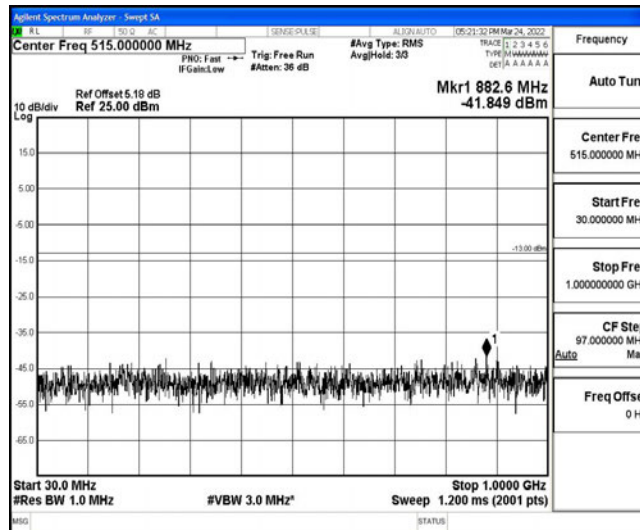

Band4-20MHz-16QAM-20175-1RB#0-Range4:1000~10000MHz

Band4-20MHz-16QAM-20175-1RB#0-Range5:10000~20000MHz

Band4-20MHz-16QAM-20300-1RB#0-Range1:0.009~0.15MHz

Band4-20MHz-16QAM-20300-1RB#0-Range2:0.15~30MHz

Band4-20MHz-16QAM-20300-1RB#0-Range3:30~1000MHz

Band4-20MHz-16QAM-20300-1RB#0-Range4:1000~10000MHz

Band4-20MHz-16QAM-20300-1RB#0-Range5:10000~20000MHz