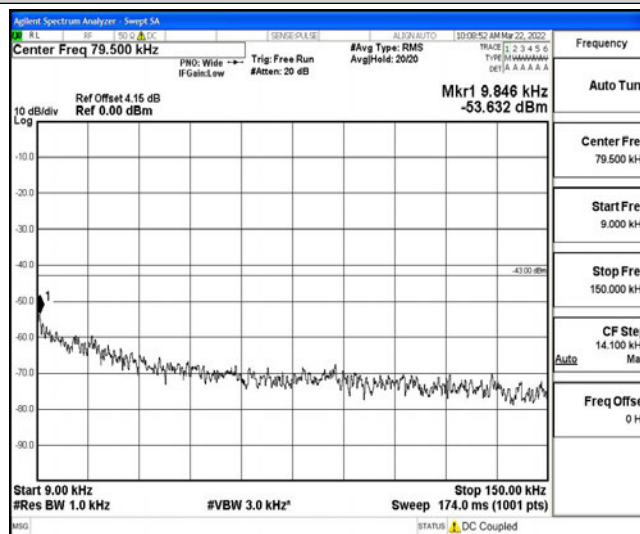

Band4-20MHz-QPSK-20175-1RB#0-Range1:0.009~0.15MHz

Band4-20MHz-QPSK-20175-1RB#0-Range2:0.15~30MHz

Band4-20MHz-QPSK-20175-1RB#0-Range3:30~1000MHz

Band4-20MHz-QPSK-20175-1RB#0-Range4:1000~10000MHz

Band4-20MHz-QPSK-20175-1RB#0-Range5:10000~20000MHz

Band4-20MHz-QPSK-20300-1RB#0-Range1:0.009~0.15MHz

Band4-20MHz-QPSK-20300-1RB#0-Range2:0.15~30MHz

Band4-20MHz-QPSK-20300-1RB#0-Range3:30~1000MHz

Band4-20MHz-QPSK-20300-1RB#0-Range4:1000~10000MHz

Band4-20MHz-QPSK-20300-1RB#0-Range5:10000~20000MHz