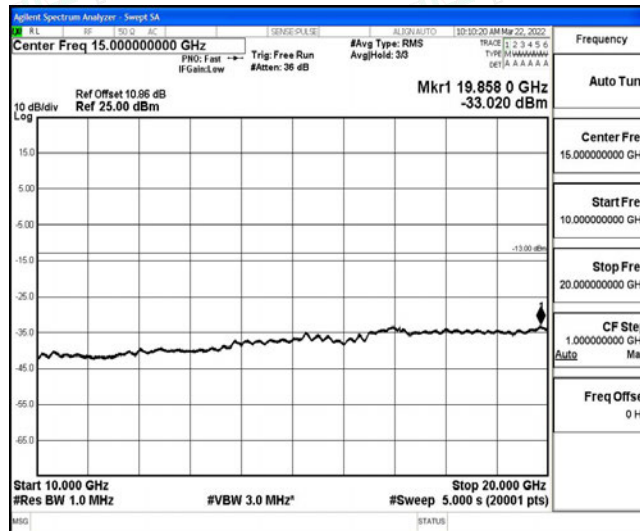

Band4-20MHz-QPSK-20300-1RB#0-Range1:0.009~0.15MHz

Band4-20MHz-QPSK-20300-1RB#0-Range2:0.15~30MHz

Band4-20MHz-QPSK-20300-1RB#0-Range3:30~1000MHz

Band4-20MHz-QPSK-20300-1RB#0-Range4:1000~10000MHz

Band4-20MHz-QPSK-20300-1RB#0-Range5:10000~20000MHz