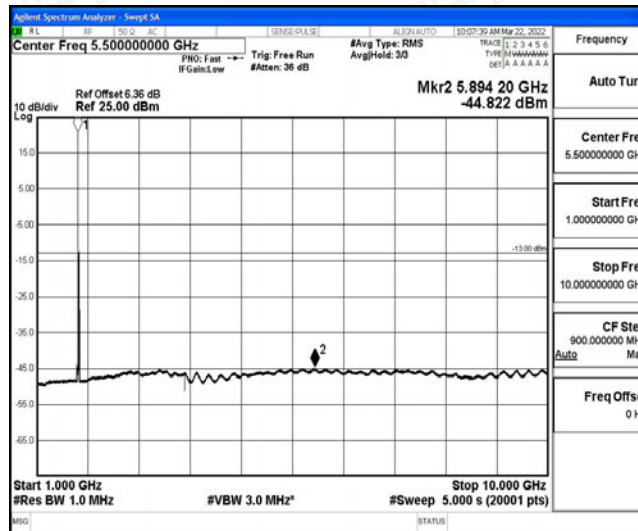

Band4-20MHz-16QAM-20050-1RB#0-Range4:1000~10000MHz

Band4-20MHz-16QAM-20050-1RB#0-Range5:10000~20000MHz

Band4-20MHz-16QAM-20175-1RB#0-Range1:0.009~0.15MHz

Band4-20MHz-16QAM-20175-1RB#0-Range2:0.15~30MHz

Band4-20MHz-16QAM-20175-1RB#0-Range3:30~1000MHz

Band4-20MHz-16QAM-20175-1RB#0-Range4:1000~10000MHz

Band4-20MHz-16QAM-20175-1RB#0-Range5:10000~20000MHz

Band4-20MHz-16QAM-20300-1RB#0-Range1:0.009~0.15MHz

Band4-20MHz-16QAM-20300-1RB#0-Range2:0.15~30MHz

Band4-20MHz-16QAM-20300-1RB#0-Range3:30~1000MHz