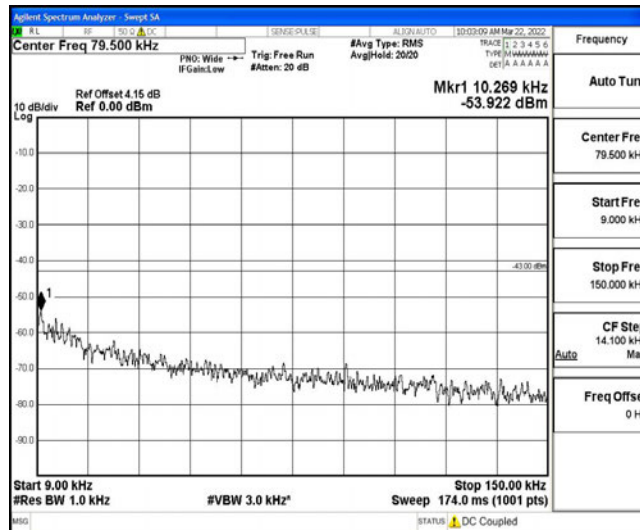

Band4-20MHz-16QAM-20050-1RB#0-Range2:0.15~30MHz