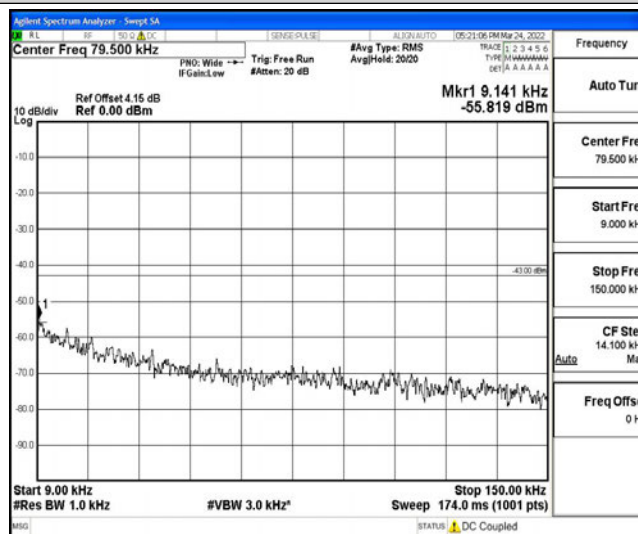

Band4-20MHz-16QAM-20175-1RB#0-Range4:1000~10000MHz

Band4-20MHz-16QAM-20175-1RB#0-Range5:10000~20000MHz

Band4-20MHz-16QAM-20300-1RB#0-Range1:0.009~0.15MHz

Band4-20MHz-16QAM-20300-1RB#0-Range2:0.15~30MHz

Band4-20MHz-16QAM-20300-1RB#0-Range3:30~1000MHz

Band4-20MHz-16QAM-20300-1RB#0-Range4:1000~10000MHz

Band4-20MHz-16QAM-20300-1RB#0-Range5:10000~20000MHz