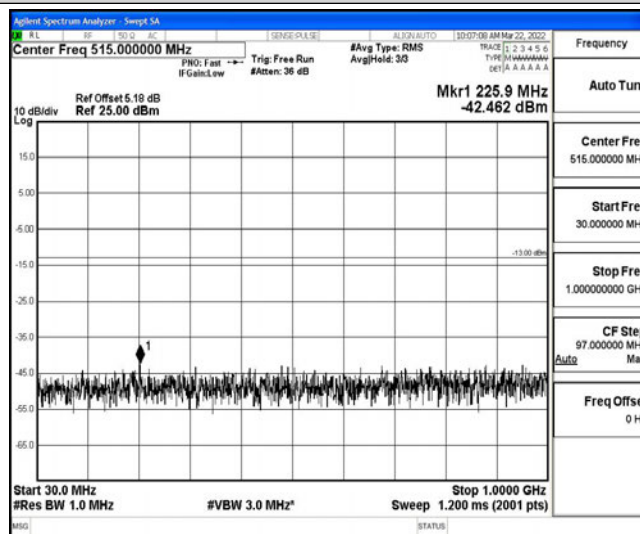

Band4-20MHz-16QAM-20050-1RB#0-Range4:1000~10000MHz

Band4-20MHz-16QAM-20050-1RB#0-Range5:10000~20000MHz

Band4-20MHz-16QAM-20175-1RB#0-Range1:0.009~0.15MHz

Band4-20MHz-16QAM-20175-1RB#0-Range2:0.15~30MHz

Band4-20MHz-16QAM-20175-1RB#0-Range3:30~1000MHz

Band4-20MHz-16QAM-20175-1RB#0-Range4:1000~10000MHz

Band4-20MHz-16QAM-20175-1RB#0-Range5:10000~20000MHz

Band4-20MHz-16QAM-20300-1RB#0-Range1:0.009~0.15MHz

Band4-20MHz-16QAM-20300-1RB#0-Range2:0.15~30MHz

Band4-20MHz-16QAM-20300-1RB#0-Range3:30~1000MHz