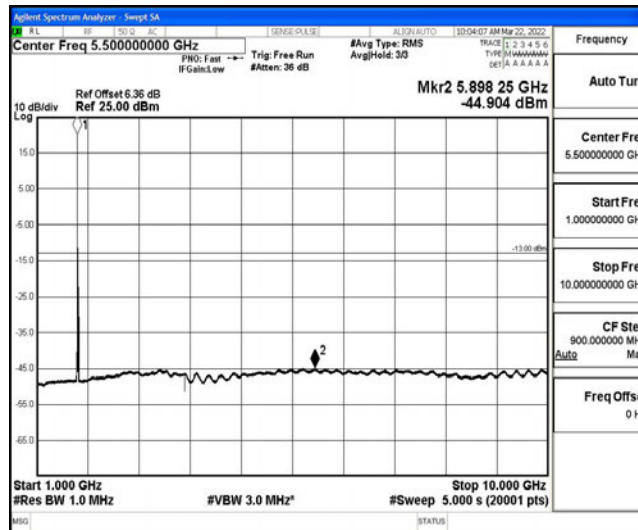

Band4-20MHz-16QAM-20050-1RB#0-Range4:1000~10000MHz

Band4-20MHz-16QAM-20050-1RB#0-Range5:10000~20000MHz

Band4-20MHz-16QAM-20175-1RB#0-Range1:0.009~0.15MHz

Band4-20MHz-16QAM-20175-1RB#0-Range2:0.15~30MHz

Band4-20MHz-16QAM-20175-1RB#0-Range3:30~1000MHz