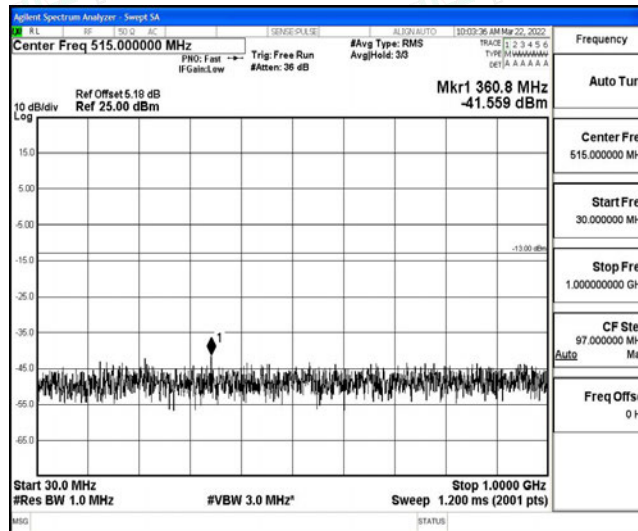

Band4-20MHz-16QAM-20050-1RB#0-Range4:1000~10000MHz

Band4-20MHz-16QAM-20050-1RB#0-Range5:10000~20000MHz

Band4-20MHz-16QAM-20175-1RB#0-Range1:0.009~0.15MHz

Band4-20MHz-16QAM-20175-1RB#0-Range2:0.15~30MHz

Band4-20MHz-16QAM-20175-1RB#0-Range3:30~1000MHz