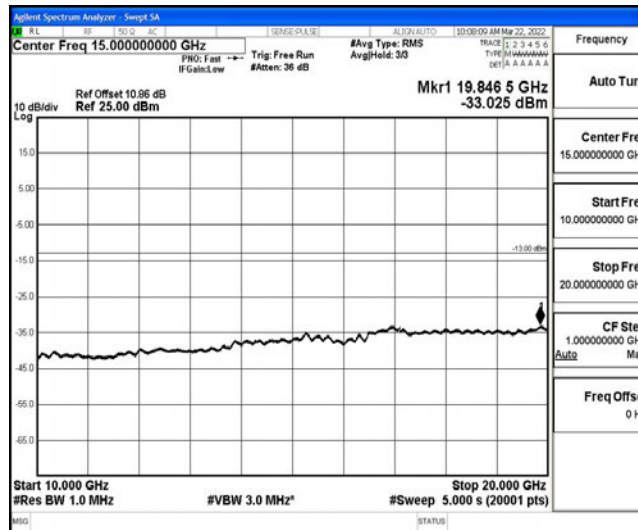

Band4-20MHz-16QAM-20050-1RB#0-Range4:1000~10000MHz

Band4-20MHz-16QAM-20050-1RB#0-Range5:10000~20000MHz

Band4-20MHz-16QAM-20175-1RB#0-Range1:0.009~0.15MHz

Band4-20MHz-16QAM-20175-1RB#0-Range2:0.15~30MHz

Band4-20MHz-16QAM-20175-1RB#0-Range3:30~1000MHz

Band4-20MHz-16QAM-20175-1RB#0-Range4:1000~10000MHz

Band4-20MHz-16QAM-20175-1RB#0-Range5:10000~20000MHz

Band4-20MHz-16QAM-20300-1RB#0-Range1:0.009~0.15MHz

Band4-20MHz-16QAM-20300-1RB#0-Range2:0.15~30MHz

Band4-20MHz-16QAM-20300-1RB#0-Range3:30~1000MHz