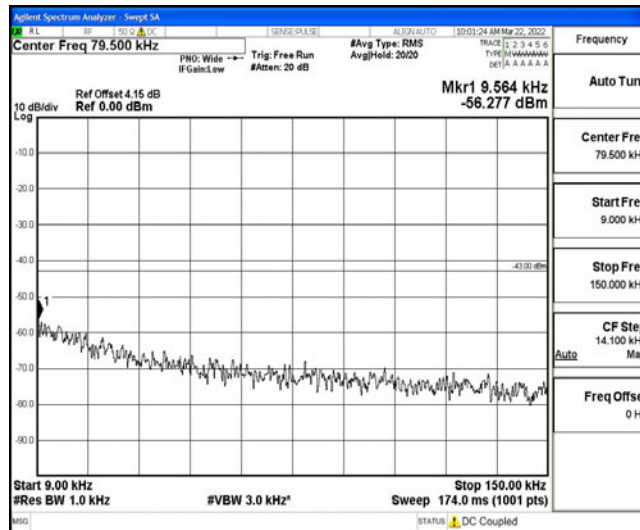

Band4-20MHz-QPSK-20050-1RB#0-Range1:0.009~0.15MHz

Band4-20MHz-QPSK-20050-1RB#0-Range2:0.15~30MHz

Band4-20MHz-QPSK-20050-1RB#0-Range3:30~1000MHz

Band4-20MHz-QPSK-20050-1RB#0-Range4:1000~10000MHz

Band4-20MHz-QPSK-20050-1RB#0-Range5:10000~20000MHz

Band4-20MHz-QPSK-20175-1RB#0-Range1:0.009~0.15MHz

Band4-20MHz-QPSK-20175-1RB#0-Range2:0.15~30MHz

Band4-20MHz-QPSK-20175-1RB#0-Range3:30~1000MHz

Band4-20MHz-QPSK-20175-1RB#0-Range4:1000~10000MHz

Band4-20MHz-QPSK-20175-1RB#0-Range5:10000~20000MHz

Band4-20MHz-QPSK-20300-1RB#0-Range1:0.009~0.15MHz

Band4-20MHz-QPSK-20300-1RB#0-Range2:0.15~30MHz

Band4-20MHz-QPSK-20300-1RB#0-Range3:30~1000MHz

Band4-20MHz-QPSK-20300-1RB#0-Range4:1000~10000MHz

Band4-20MHz-QPSK-20300-1RB#0-Range5:10000~20000MHz