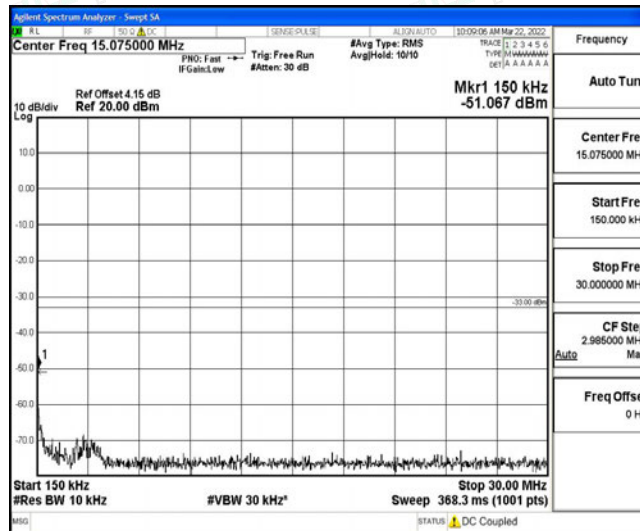

Band4-20MHz-QPSK-20050-1RB#0-Range1:0.009~0.15MHz

Band4-20MHz-QPSK-20050-1RB#0-Range2:0.15~30MHz

Band4-20MHz-QPSK-20050-1RB#0-Range3:30~1000MHz

Band4-20MHz-QPSK-20050-1RB#0-Range4:1000~10000MHz

Band4-20MHz-QPSK-20050-1RB#0-Range5:10000~20000MHz

Band4-20MHz-QPSK-20175-1RB#0-Range1:0.009~0.15MHz

Band4-20MHz-QPSK-20175-1RB#0-Range2:0.15~30MHz

Band4-20MHz-QPSK-20175-1RB#0-Range3:30~1000MHz

Band4-20MHz-QPSK-20175-1RB#0-Range4:1000~10000MHz

Band4-20MHz-QPSK-20175-1RB#0-Range5:10000~20000MHz

Band4-20MHz-QPSK-20300-1RB#0-Range1:0.009~0.15MHz

Band4-20MHz-QPSK-20300-1RB#0-Range2:0.15~30MHz

Band4-20MHz-QPSK-20300-1RB#0-Range3:30~1000MHz

Band4-20MHz-QPSK-20300-1RB#0-Range4:1000~10000MHz

Band4-20MHz-QPSK-20300-1RB#0-Range5:10000~20000MHz