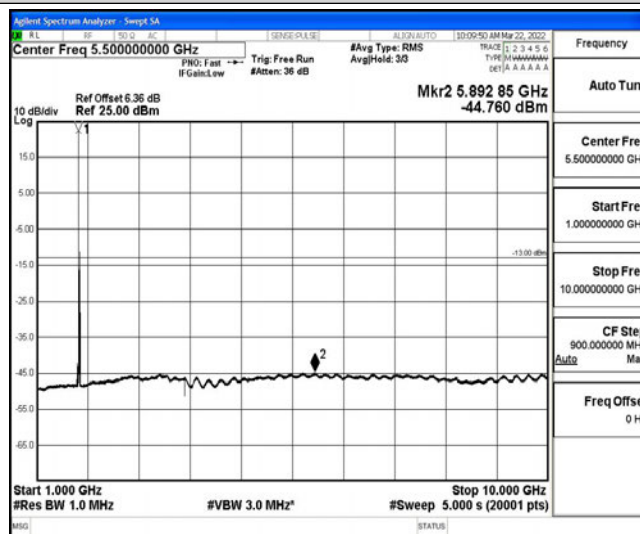

Band4-20MHz-QPSK-20300-1RB#0-Range1:0.009~0.15MHz

Band4-20MHz-QPSK-20300-1RB#0-Range2:0.15~30MHz

Band4-20MHz-QPSK-20300-1RB#0-Range3:30~1000MHz

Band4-20MHz-QPSK-20300-1RB#0-Range4:1000~10000MHz

Band4-20MHz-QPSK-20300-1RB#0-Range5:10000~20000MHz