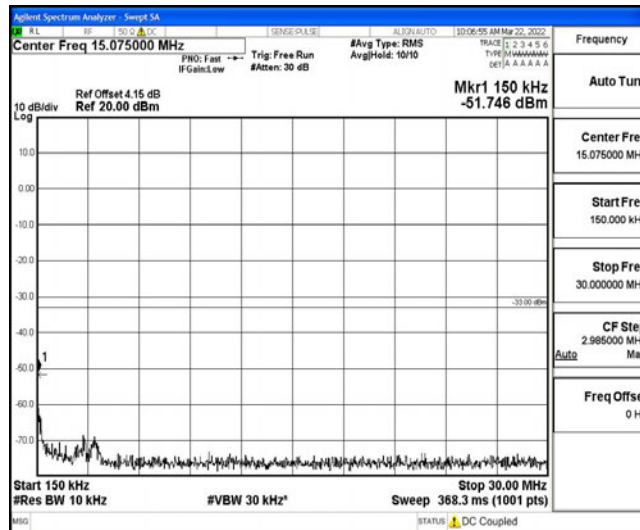

Band4-20MHz-16QAM-20050-1RB#0-Range4:1000~10000MHz

Band4-20MHz-16QAM-20050-1RB#0-Range5:10000~20000MHz

Band4-20MHz-16QAM-20175-1RB#0-Range1:0.009~0.15MHz

Band4-20MHz-16QAM-20175-1RB#0-Range2:0.15~30MHz

Band4-20MHz-16QAM-20175-1RB#0-Range3:30~1000MHz

Band4-20MHz-16QAM-20175-1RB#0-Range4:1000~10000MHz

Band4-20MHz-16QAM-20175-1RB#0-Range5:10000~20000MHz

Band4-20MHz-16QAM-20300-1RB#0-Range1:0.009~0.15MHz

Band4-20MHz-16QAM-20300-1RB#0-Range2:0.15~30MHz

Band4-20MHz-16QAM-20300-1RB#0-Range3:30~1000MHz