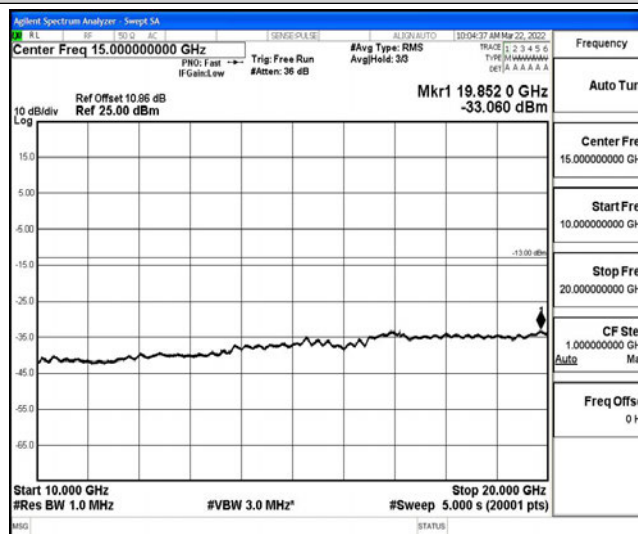

Band4-20MHz-16QAM-20050-1RB#0-Range4:1000~10000MHz

Band4-20MHz-16QAM-20050-1RB#0-Range5:10000~20000MHz

Band4-20MHz-16QAM-20175-1RB#0-Range1:0.009~0.15MHz

Band4-20MHz-16QAM-20175-1RB#0-Range2:0.15~30MHz

Band4-20MHz-16QAM-20175-1RB#0-Range3:30~1000MHz