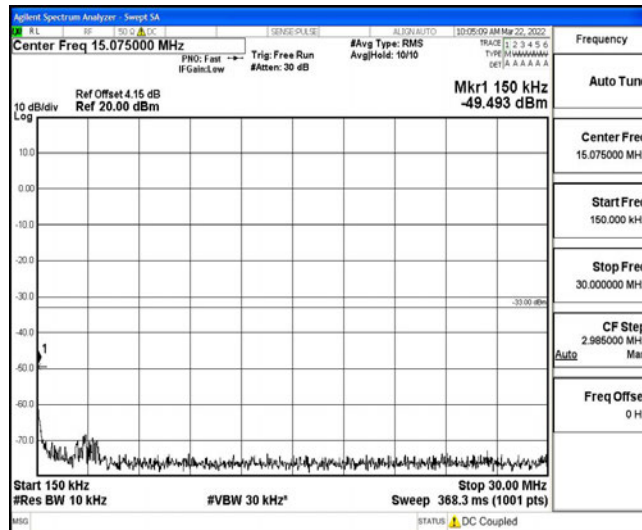

Band4-20MHz-QPSK-20050-1RB#0-Range1:0.009~0.15MHz

Band4-20MHz-QPSK-20050-1RB#0-Range2:0.15~30MHz

Band4-20MHz-QPSK-20050-1RB#0-Range3:30~1000MHz

Band4-20MHz-QPSK-20050-1RB#0-Range4:1000~10000MHz

Band4-20MHz-QPSK-20050-1RB#0-Range5:10000~20000MHz

Band4-20MHz-QPSK-20175-1RB#0-Range1:0.009~0.15MHz

Band4-20MHz-QPSK-20175-1RB#0-Range2:0.15~30MHz

Band4-20MHz-QPSK-20175-1RB#0-Range3:30~1000MHz

Band4-20MHz-QPSK-20175-1RB#0-Range4:1000~10000MHz

Band4-20MHz-QPSK-20175-1RB#0-Range5:10000~20000MHz

Band4-20MHz-QPSK-20300-1RB#0-Range1:0.009~0.15MHz

Band4-20MHz-QPSK-20300-1RB#0-Range2:0.15~30MHz

Band4-20MHz-QPSK-20300-1RB#0-Range3:30~1000MHz

Band4-20MHz-QPSK-20300-1RB#0-Range4:1000~10000MHz

Band4-20MHz-QPSK-20300-1RB#0-Range5:10000~20000MHz