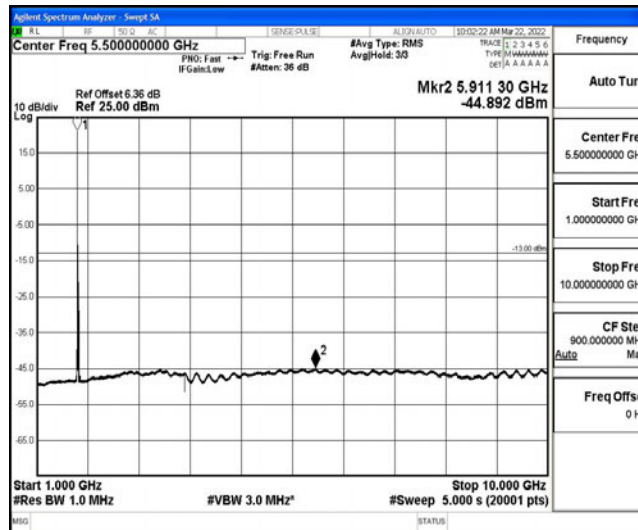

Band4-20MHz-QPSK-20050-1RB#0-Range1:0.009~0.15MHz

Band4-20MHz-QPSK-20050-1RB#0-Range2:0.15~30MHz

Band4-20MHz-QPSK-20050-1RB#0-Range3:30~1000MHz

Band4-20MHz-QPSK-20050-1RB#0-Range4:1000~10000MHz

Band4-20MHz-QPSK-20050-1RB#0-Range5:10000~20000MHz

Band4-20MHz-QPSK-20175-1RB#0-Range1:0.009~0.15MHz

Band4-20MHz-QPSK-20175-1RB#0-Range2:0.15~30MHz

Band4-20MHz-QPSK-20175-1RB#0-Range3:30~1000MHz

Band4-20MHz-QPSK-20175-1RB#0-Range4:1000~10000MHz

Band4-20MHz-QPSK-20175-1RB#0-Range5:10000~20000MHz