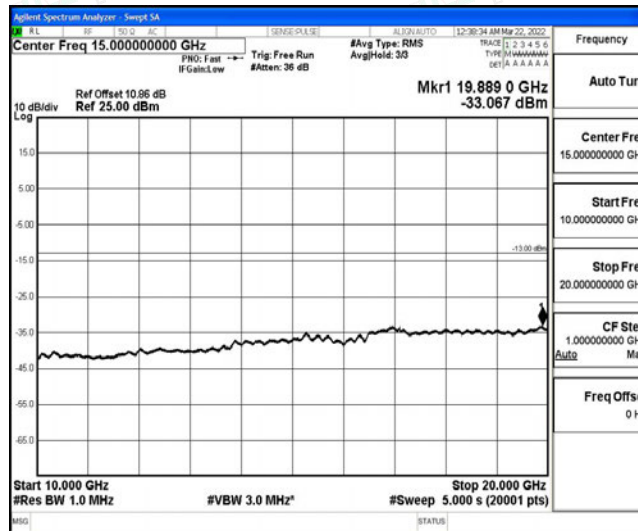

Band4-5MHz-16QAM-20375-1RB#0-Range5:10000~20000MHz

Band4-10MHz-QPSK-20000-1RB#0-Range1:0.009~0.15MHz