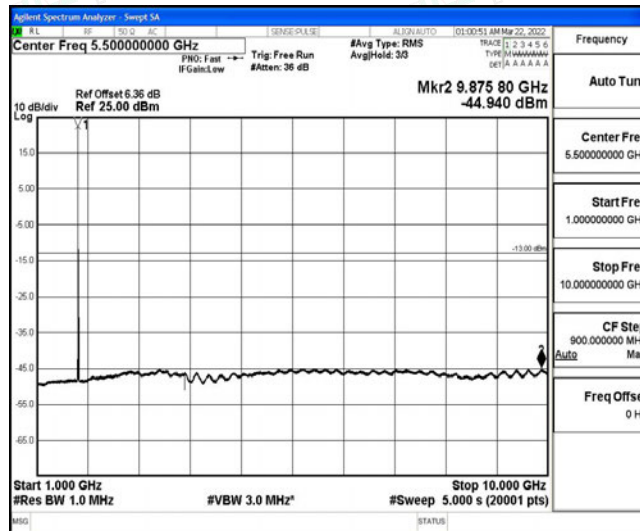

Band4-10MHz-QPSK-20000-1RB#0-Range5:10000~20000MHz

Band4-10MHz-QPSK-20175-1RB#0-Range1:0.009~0.15MHz

Band4-10MHz-QPSK-20175-1RB#0-Range2:0.15~30MHz

Band4-10MHz-QPSK-20175-1RB#0-Range3:30~100MHz

Band4-10MHz-QPSK-20175-1RB#0-Range4:1000~10000MHz