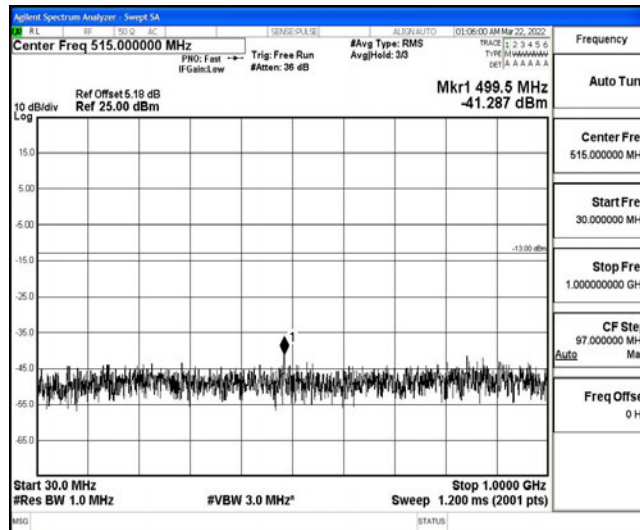

Band4-10MHz-16QAM-20175-1RB#0-Range5:10000~20000MHz

Band4-10MHz-16QAM-20350-1RB#0-Range1:0.009~0.15MHz

Band4-10MHz-16QAM-20350-1RB#0-Range2:0.15~30MHz

Band4-10MHz-16QAM-20350-1RB#0-Range3:30~1000MHz

Band4-10MHz-16QAM-20350-1RB#0-Range4:1000~10000MHz