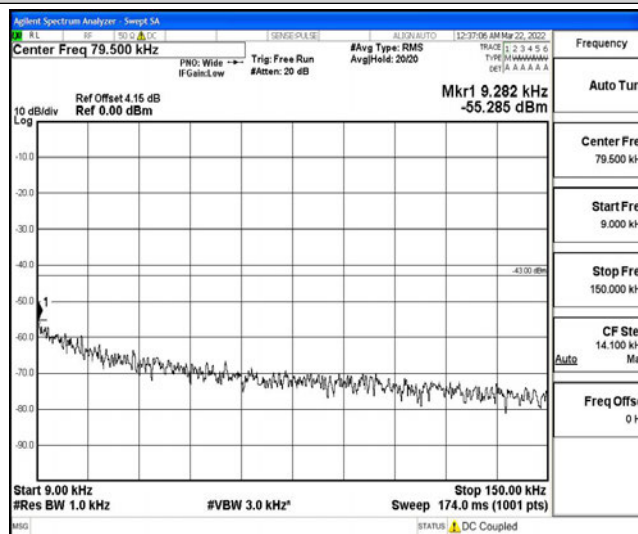

Band4-5MHz-16QAM-20375-1RB#0-Range1:0.009~0.15MHz

Band4-5MHz-16QAM-20375-1RB#0-Range2:0.15~30MHz