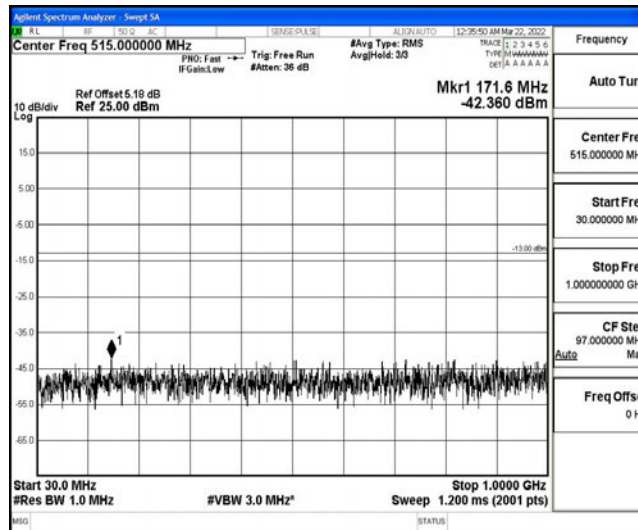

Band4-5MHz-QPSK-20175-1RB#0-Range5:10000~20000MHz

Band4-5MHz-QPSK-20375-1RB#0-Range1:0.009~0.15MHz

Band4-5MHz-QPSK-20375-1RB#0-Range2:0.15~30MHz

Band4-5MHz-QPSK-20375-1RB#0-Range3:30~1000MHz

Band4-5MHz-QPSK-20375-1RB#0-Range4:1000~10000MHz