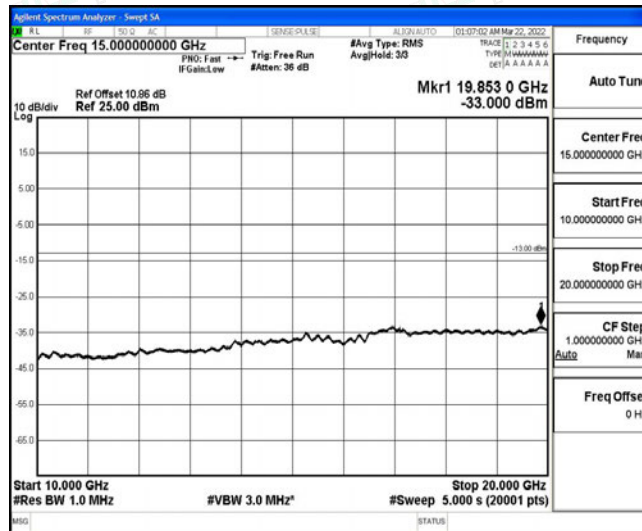

Band4-10MHz-16QAM-20350-1RB#0-Range5:10000~20000MHz

Band4-15MHz-QPSK-20025-1RB#0-Range1:0.009~0.15MHz