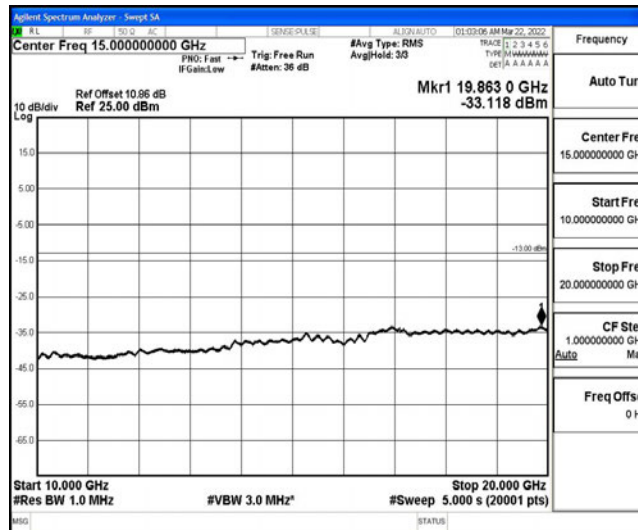

Band4-10MHz-16QAM-20175-1RB#0-Range5:10000~20000MHz

Band4-10MHz-16QAM-20350-1RB#0-Range1:0.009~0.15MHz