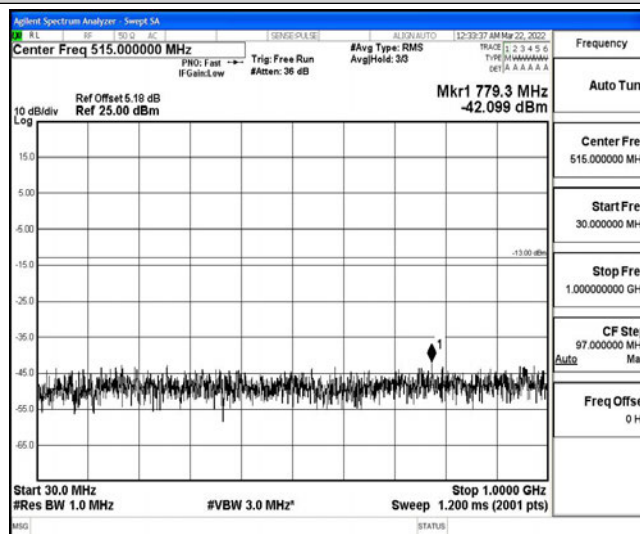

Band4-5MHz-16QAM-19975-1RB#0-Range5:10000~20000MHz

Band4-5MHz-16QAM-20175-1RB#0-Range1:0.009~0.15MHz

Band4-5MHz-16QAM-20175-1RB#0-Range2:0.15~30MHz

Band4-5MHz-16QAM-20175-1RB#0-Range3:30~1000MHz

Band4-5MHz-16QAM-20175-1RB#0-Range4:1000~10000MHz