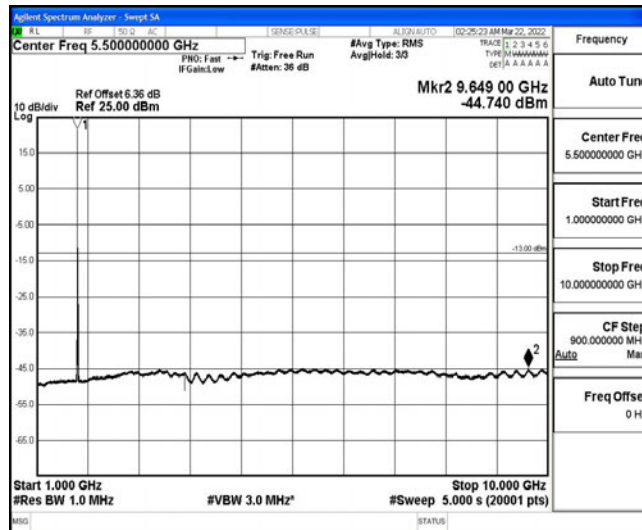

Band4-10MHz-16QAM-20350-1RB#0-Range5:10000~20000MHz

Band4-15MHz-QPSK-20025-1RB#0-Range1:0.009~0.15MHz

Band4-15MHz-QPSK-20025-1RB#0-Range2:0.15~30MHz

Band4-15MHz-QPSK-20025-1RB#0-Range3:30~1000MHz

Band4-15MHz-QPSK-20025-1RB#0-Range4:1000~10000MHz