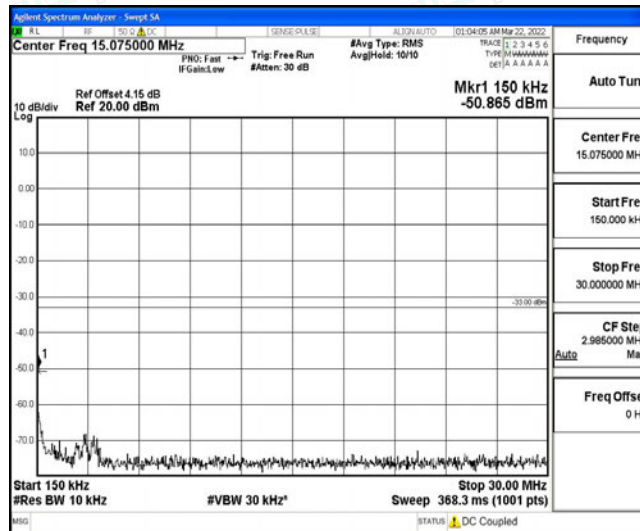

Band4-10MHz-QPSK-20175-1RB#0-Range5:10000~20000MHz

Band4-10MHz-QPSK-20350-1RB#0-Range1:0.009~0.15MHz

Band4-10MHz-QPSK-20350-1RB#0-Range2:0.15~30MHz

Band4-10MHz-QPSK-20350-1RB#0-Range3:30~1000MHz

Band4-10MHz-QPSK-20350-1RB#0-Range4:1000~10000MHz