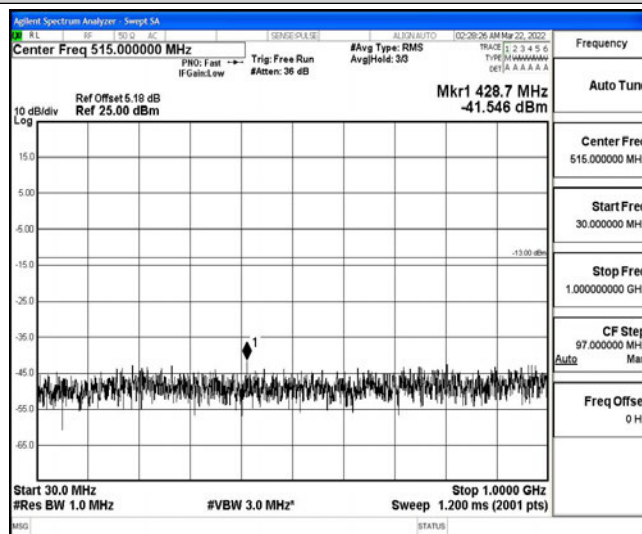

Band4-15MHz-QPSK-20025-1RB#0-Range5:10000~20000MHz

Band4-15MHz-QPSK-20175-1RB#0-Range1:0.009~0.15MHz

Band4-15MHz-QPSK-20175-1RB#0-Range2:0.15~30MHz

Band4-15MHz-QPSK-20175-1RB#0-Range3:30~100MHz

Band4-15MHz-QPSK-20175-1RB#0-Range4:1000~10000MHz