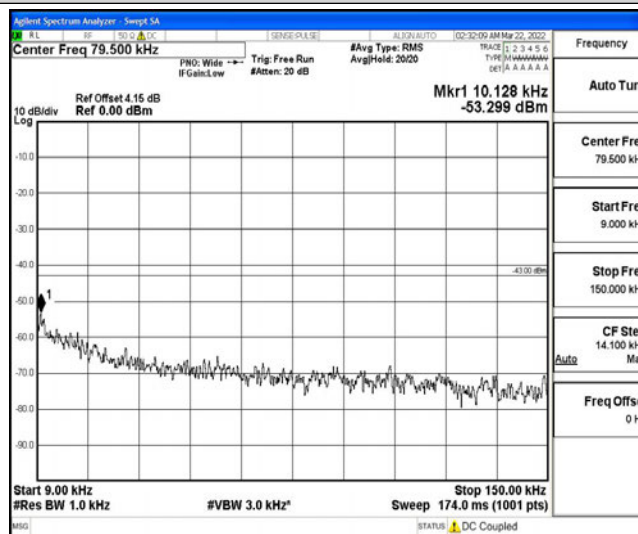

Band4-15MHz-QPSK-20325-1RB#0-Range1:0.009~0.15MHz

Band4-15MHz-QPSK-20325-1RB#0-Range2:0.15~30MHz