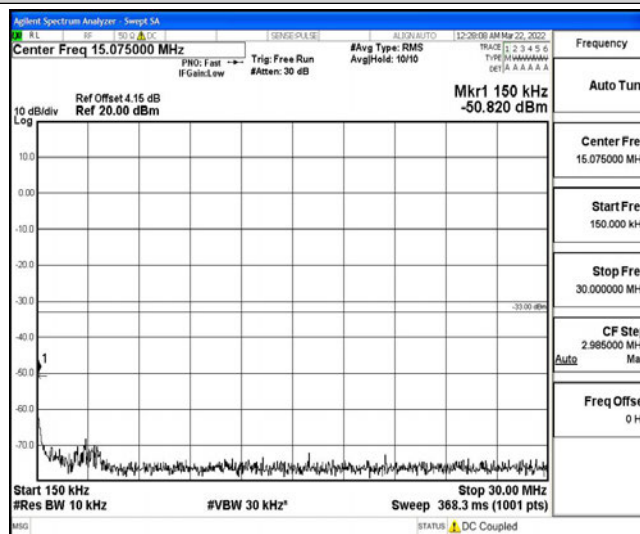

Band4-3MHz-16QAM-20385-1RB#0-Range5:10000~20000MHz

Band4-5MHz-QPSK-19975-1RB#0-Range1:0.009~0.15MHz

Band4-5MHz-QPSK-19975-1RB#0-Range2:0.15~30MHz

Band4-5MHz-QPSK-19975-1RB#0-Range3:30~1000MHz

Band4-5MHz-QPSK-19975-1RB#0-Range4:1000~10000MHz