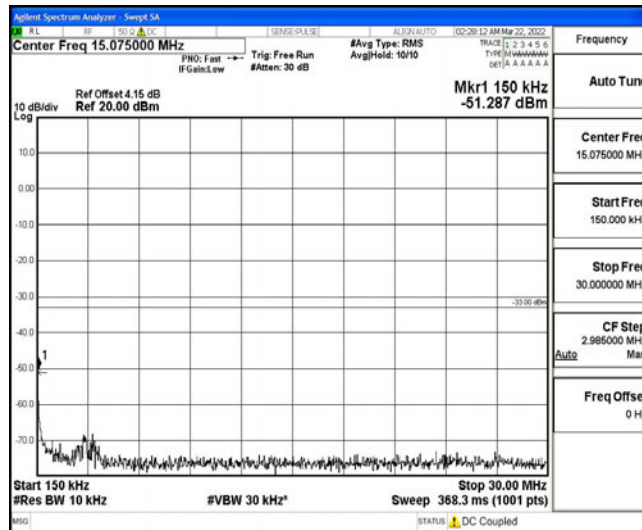

Band4-15MHz-QPSK-20025-1RB#0-Range5:10000~20000MHz

Band4-15MHz-QPSK-20175-1RB#0-Range1:0.009~0.15MHz

Band4-15MHz-QPSK-20175-1RB#0-Range2:0.15~30MHz

Band4-15MHz-QPSK-20175-1RB#0-Range3:30~100MHz

Band4-15MHz-QPSK-20175-1RB#0-Range4:1000~10000MHz