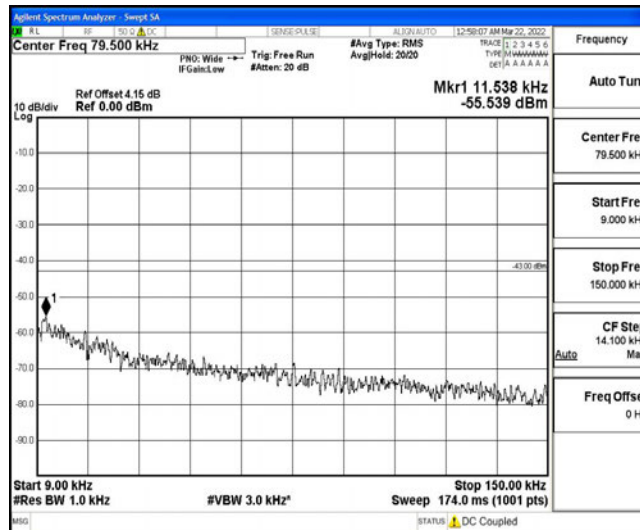

Band4-10MHz-16QAM-20000-1RB#0-Range1:0.009~0.15MHz

Band4-10MHz-16QAM-20000-1RB#0-Range2:0.15~30MHz