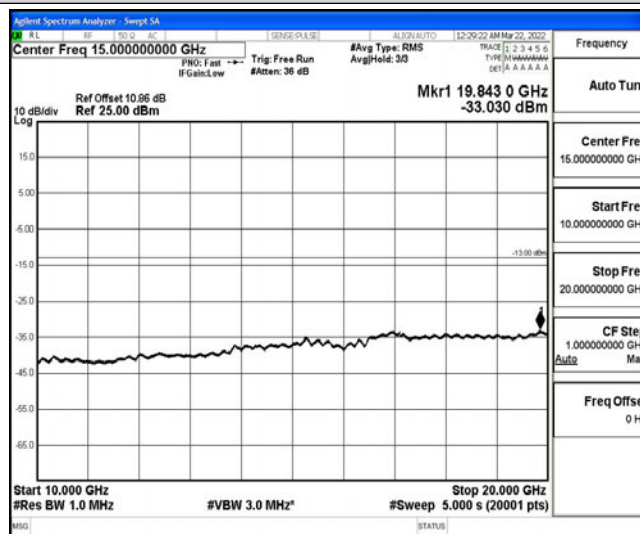

Band4-5MHz-QPSK-19975-1RB#0-Range5:10000~20000MHz

Band4-5MHz-QPSK-20175-1RB#0-Range1:0.009~0.15MHz