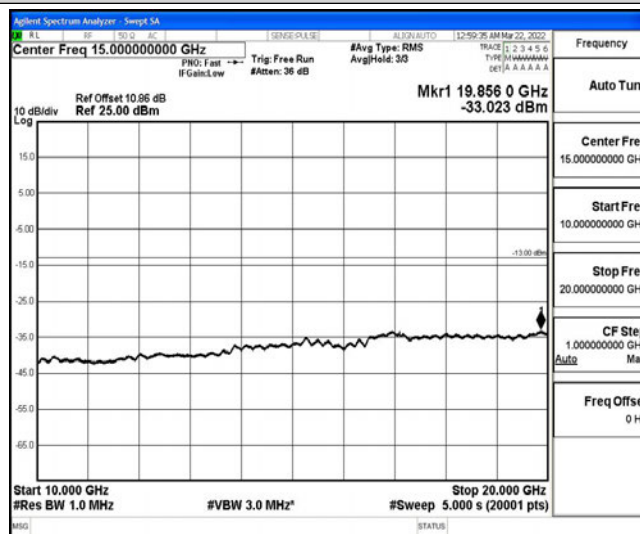

Band4-10MHz-16QAM-20000-1RB#0-Range5:10000~20000MHz

Band4-10MHz-16QAM-20175-1RB#0-Range1:0.009~0.15MHz