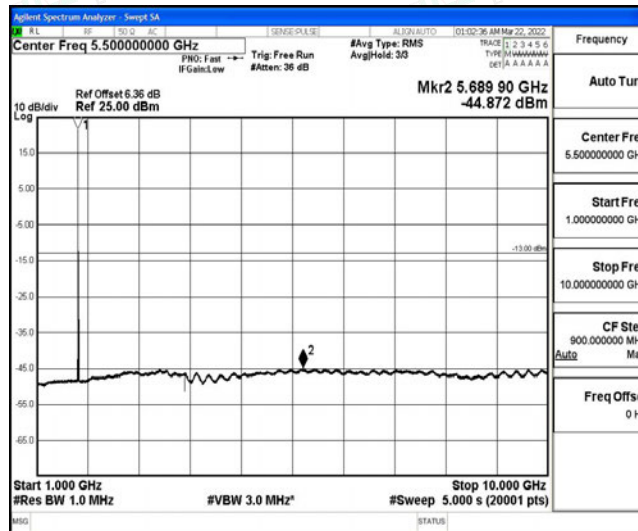

Band4-10MHz-16QAM-20000-1RB#0-Range5:10000~20000MHz

Band4-10MHz-16QAM-20175-1RB#0-Range1:0.009~0.15MHz

Band4-10MHz-16QAM-20175-1RB#0-Range2:0.15~30MHz

Band4-10MHz-16QAM-20175-1RB#0-Range3:30~1000MHz

Band4-10MHz-16QAM-20175-1RB#0-Range4:1000~10000MHz