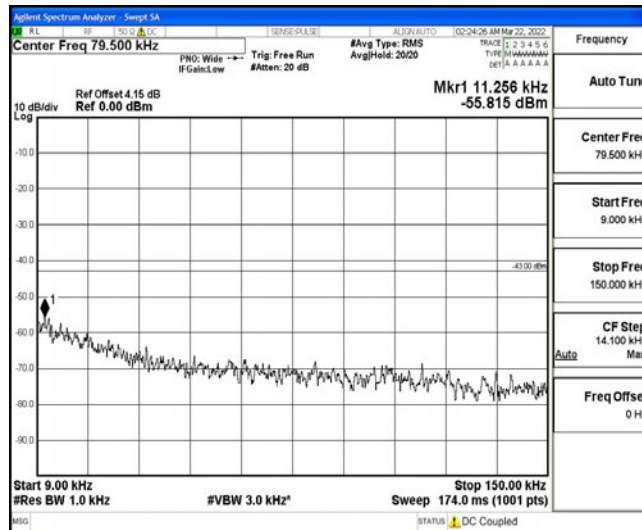

Band4-15MHz-QPSK-20025-1RB#0-Range1:0.009~0.15MHz

Band4-15MHz-QPSK-20025-1RB#0-Range2:0.15~30MHz