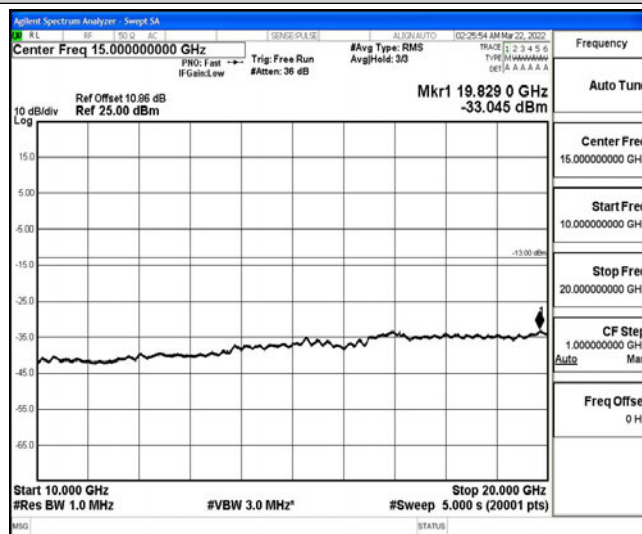

Band4-15MHz-QPSK-20025-1RB#0-Range5:10000~20000MHz

Band4-15MHz-QPSK-20175-1RB#0-Range1:0.009~0.15MHz