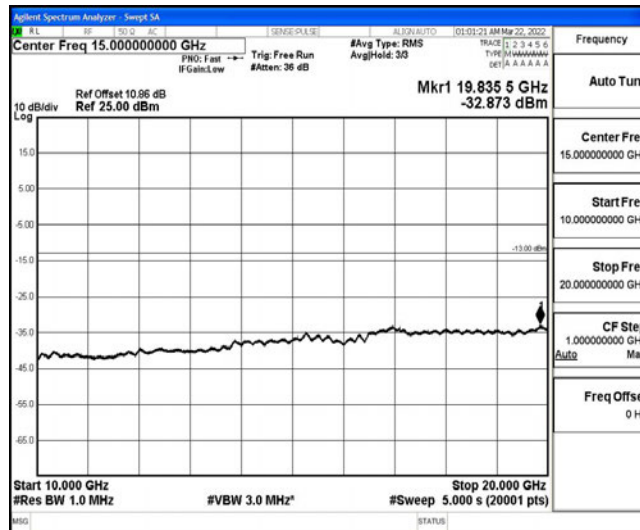

Band4-10MHz-QPSK-20175-1RB#0-Range5:10000~20000MHz

Band4-10MHz-QPSK-20350-1RB#0-Range1:0.009~0.15MHz