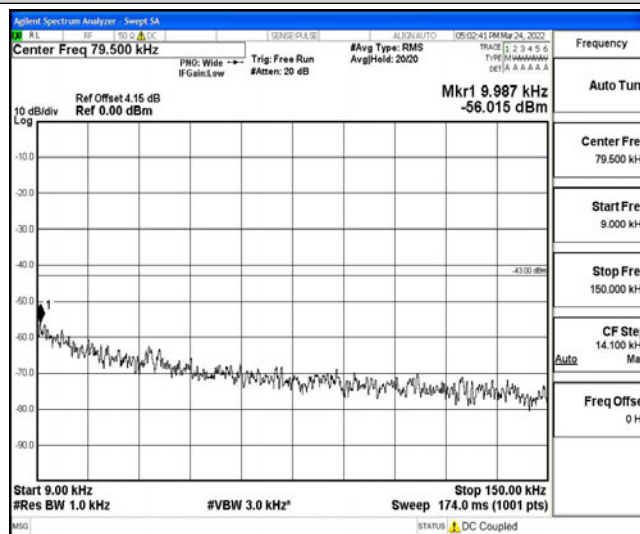

Band4-3MHz-16QAM-20175-1RB#0-Range5:10000~20000MHz

Band4-3MHz-16QAM-20385-1RB#0-Range1:0.009~0.15MHz

Band4-3MHz-16QAM-20385-1RB#0-Range2:0.15~30MHz

Band4-3MHz-16QAM-20385-1RB#0-Range3:30~1000MHz

Band4-3MHz-16QAM-20385-1RB#0-Range4:1000~10000MHz