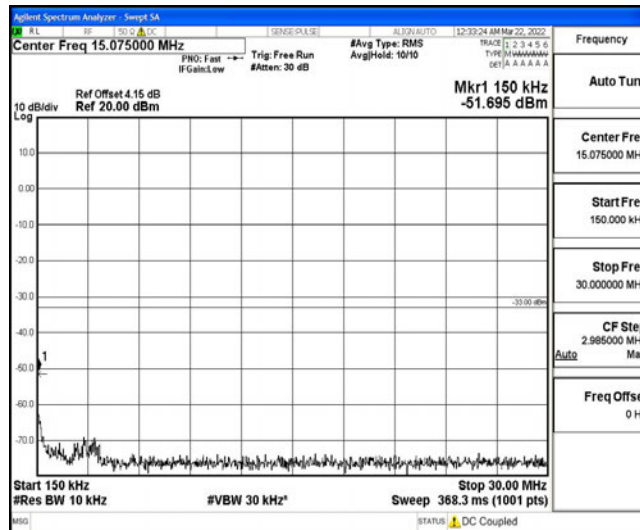

Band4-5MHz-16QAM-19975-1RB#0-Range5:10000~20000MHz

Band4-5MHz-16QAM-20175-1RB#0-Range1:0.009~0.15MHz

Band4-5MHz-16QAM-20175-1RB#0-Range2:0.15~30MHz

Band4-5MHz-16QAM-20175-1RB#0-Range3:30~1000MHz

Band4-5MHz-16QAM-20175-1RB#0-Range4:1000~10000MHz