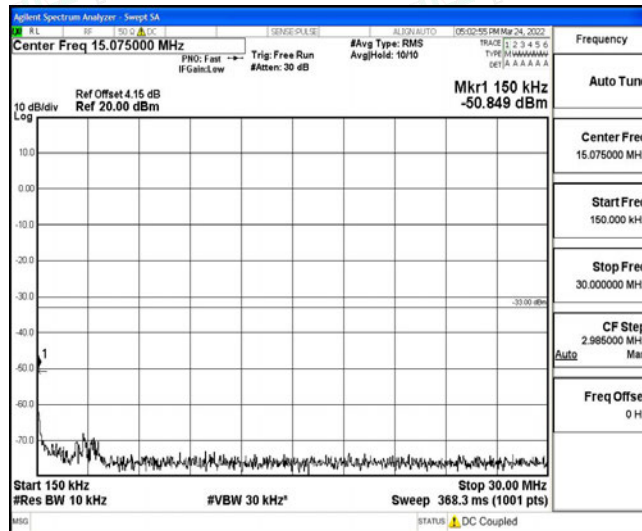

Band4-3MHz-16QAM-20175-1RB#0-Range5:10000~20000MHz

Band4-3MHz-16QAM-20385-1RB#0-Range1:0.009~0.15MHz

Band4-3MHz-16QAM-20385-1RB#0-Range2:0.15~30MHz

Band4-3MHz-16QAM-20385-1RB#0-Range3:30~1000MHz

Band4-3MHz-16QAM-20385-1RB#0-Range4:1000~10000MHz