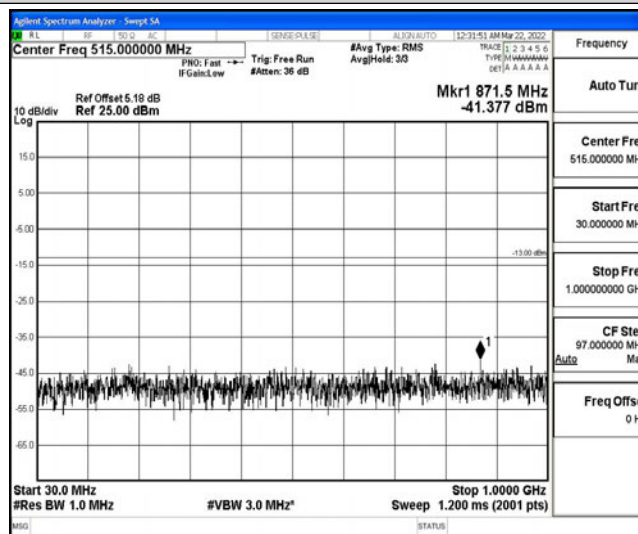

Band4-5MHz-QPSK-19975-1RB#0-Range5:10000~20000MHz

Band4-5MHz-QPSK-20175-1RB#0-Range1:0.009~0.15MHz

Band4-5MHz-QPSK-20175-1RB#0-Range2:0.15~30MHz

Band4-5MHz-QPSK-20175-1RB#0-Range3:30~1000MHz

Band4-5MHz-QPSK-20175-1RB#0-Range4:1000~10000MHz