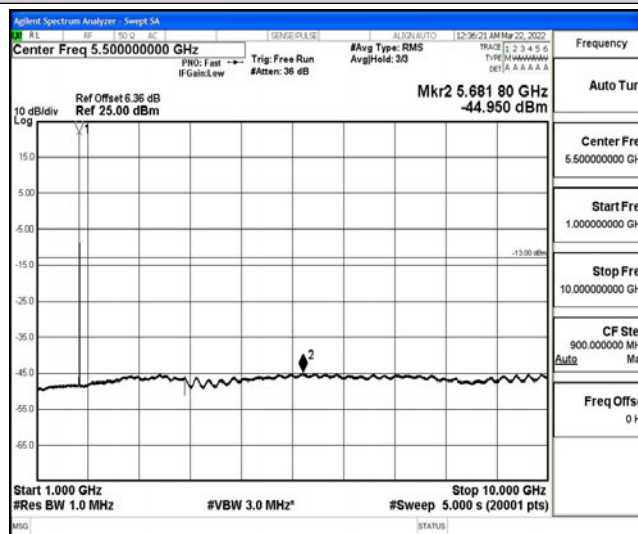

Band4-5MHz-QPSK-20175-1RB#0-Range5:10000~20000MHz

Band4-5MHz-QPSK-20375-1RB#0-Range1:0.009~0.15MHz

Band4-5MHz-QPSK-20375-1RB#0-Range2:0.15~30MHz

Band4-5MHz-QPSK-20375-1RB#0-Range3:30~1000MHz

Band4-5MHz-QPSK-20375-1RB#0-Range4:1000~10000MHz