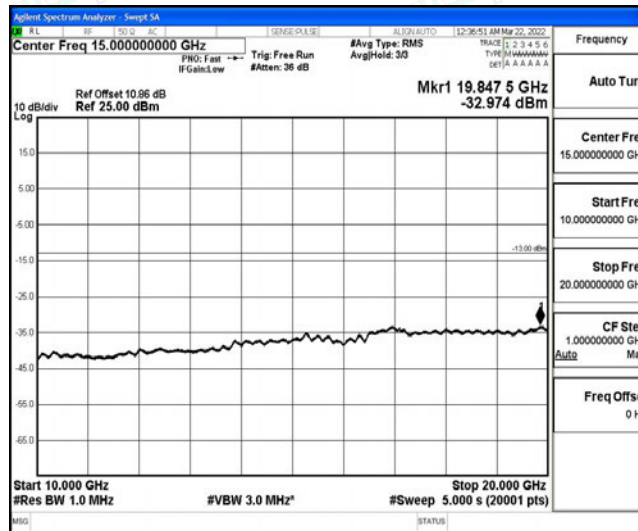

Band4-5MHz-QPSK-20375-1RB#0-Range5:10000~20000MHz

Band4-5MHz-16QAM-19975-1RB#0-Range1:0.009~0.15MHz