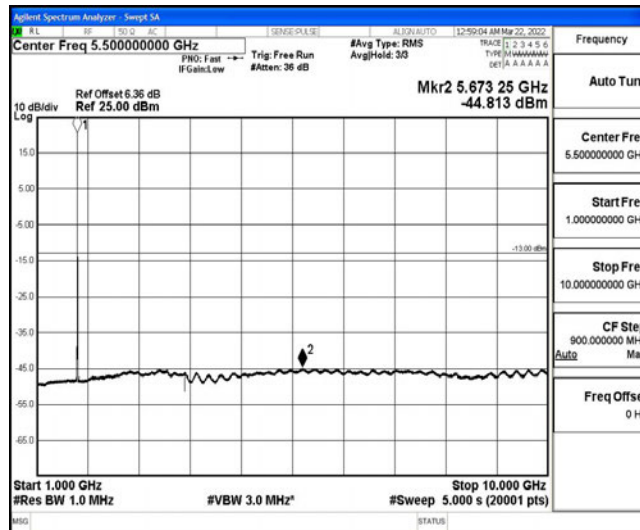

Band4-10MHz-QPSK-20350-1RB#0-Range5:10000~20000MHz

Band4-10MHz-16QAM-20000-1RB#0-Range1:0.009~0.15MHz

Band4-10MHz-16QAM-20000-1RB#0-Range2:0.15~30MHz

Band4-10MHz-16QAM-20000-1RB#0-Range3:30~1000MHz

Band4-10MHz-16QAM-20000-1RB#0-Range4:1000~10000MHz