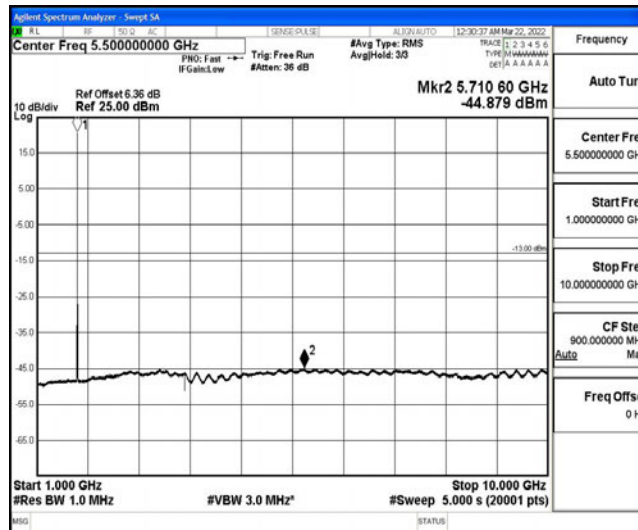

Band4-5MHz-QPSK-20375-1RB#0-Range5:10000~20000MHz

Band4-5MHz-16QAM-19975-1RB#0-Range1:0.009~0.15MHz

Band4-5MHz-16QAM-19975-1RB#0-Range2:0.15~30MHz

Band4-5MHz-16QAM-19975-1RB#0-Range3:30~1000MHz

Band4-5MHz-16QAM-19975-1RB#0-Range4:1000~10000MHz