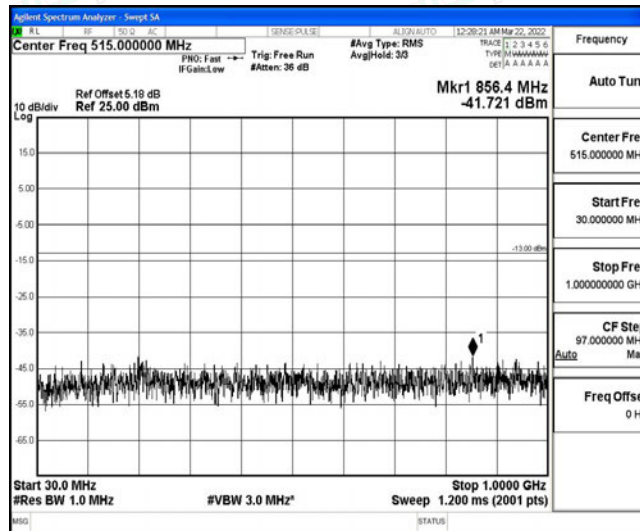

Band4-3MHz-16QAM-20385-1RB#0-Range5:10000~20000MHz

Band4-5MHz-QPSK-19975-1RB#0-Range1:0.009~0.15MHz

Band4-5MHz-QPSK-19975-1RB#0-Range2:0.15~30MHz

Band4-5MHz-QPSK-19975-1RB#0-Range3:30~1000MHz

Band4-5MHz-QPSK-19975-1RB#0-Range4:1000~10000MHz