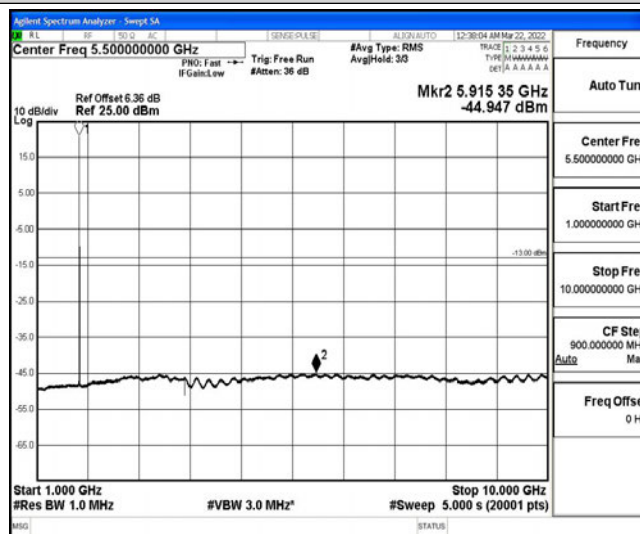

Band4-5MHz-16QAM-20175-1RB#0-Range5:10000~20000MHz

Band4-5MHz-16QAM-20375-1RB#0-Range1:0.009~0.15MHz

Band4-5MHz-16QAM-20375-1RB#0-Range2:0.15~30MHz

Band4-5MHz-16QAM-20375-1RB#0-Range3:30~1000MHz

Band4-5MHz-16QAM-20375-1RB#0-Range4:1000~10000MHz