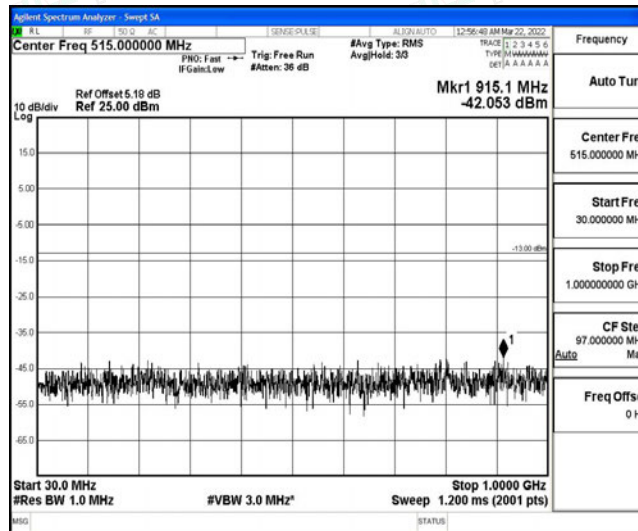

Band4-5MHz-16QAM-20375-1RB#0-Range5:10000~20000MHz

Band4-10MHz-QPSK-20000-1RB#0-Range1:0.009~0.15MHz

Band4-10MHz-QPSK-20000-1RB#0-Range2:0.15~30MHz

Band4-10MHz-QPSK-20000-1RB#0-Range3:30~1000MHz

Band4-10MHz-QPSK-20000-1RB#0-Range4:1000~10000MHz