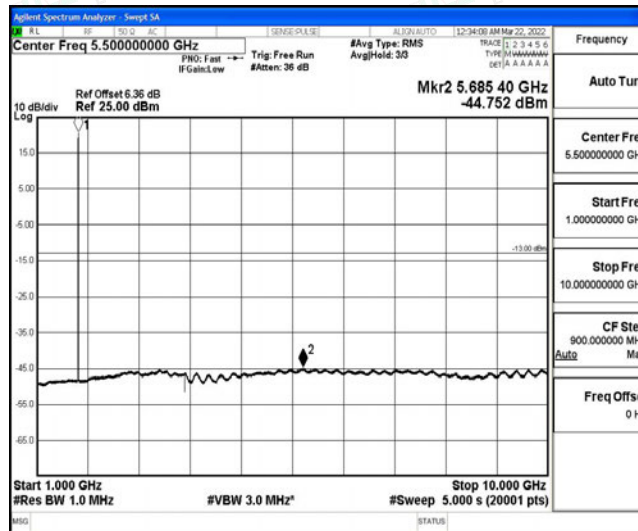

Band4-5MHz-16QAM-19975-1RB#0-Range5:10000~20000MHz

Band4-5MHz-16QAM-20175-1RB#0-Range1:0.009~0.15MHz

Band4-5MHz-16QAM-20175-1RB#0-Range2:0.15~30MHz

Band4-5MHz-16QAM-20175-1RB#0-Range3:30~1000MHz

Band4-5MHz-16QAM-20175-1RB#0-Range4:1000~10000MHz