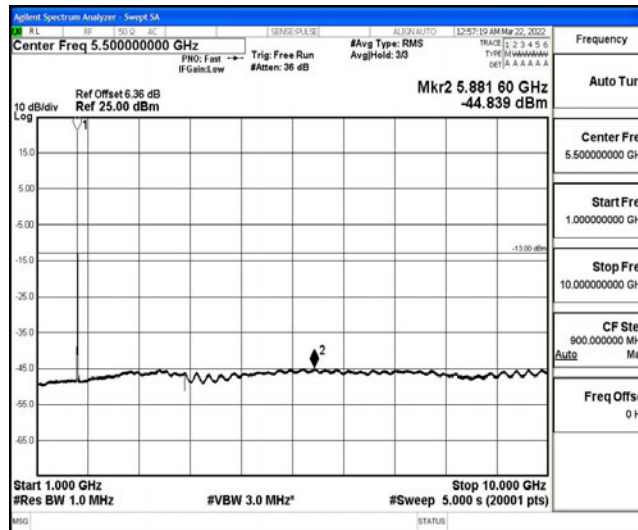

Band4-5MHz-16QAM-20375-1RB#0-Range5:10000~20000MHz

Band4-10MHz-QPSK-20000-1RB#0-Range1:0.009~0.15MHz

Band4-10MHz-QPSK-20000-1RB#0-Range2:0.15~30MHz

Band4-10MHz-QPSK-20000-1RB#0-Range3:30~1000MHz

Band4-10MHz-QPSK-20000-1RB#0-Range4:1000~10000MHz