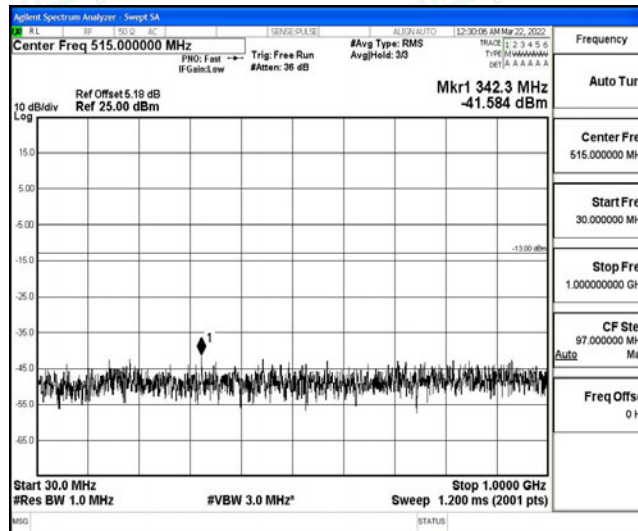

Band4-5MHz-QPSK-20375-1RB#0-Range5:10000~20000MHz

Band4-5MHz-16QAM-19975-1RB#0-Range1:0.009~0.15MHz

Band4-5MHz-16QAM-19975-1RB#0-Range2:0.15~30MHz

Band4-5MHz-16QAM-19975-1RB#0-Range3:30~1000MHz

Band4-5MHz-16QAM-19975-1RB#0-Range4:1000~10000MHz