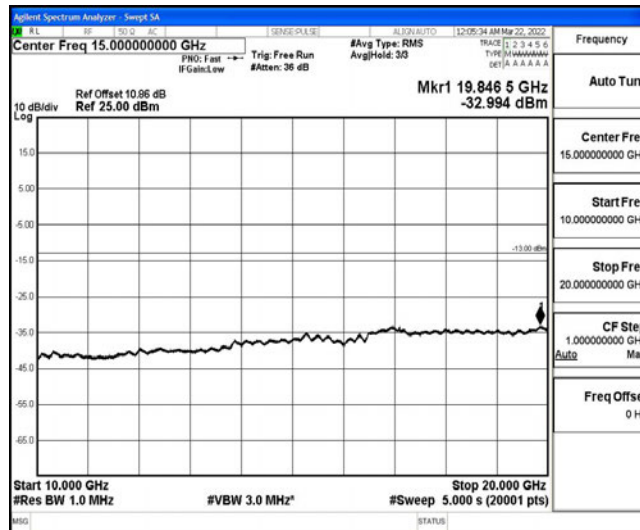

Band4-3MHz-16QAM-20175-1RB#0-Range5:10000~20000MHz

Band4-3MHz-16QAM-20385-1RB#0-Range1:0.009~0.15MHz

Band4-3MHz-16QAM-20385-1RB#0-Range2:0.15~30MHz

Band4-3MHz-16QAM-20385-1RB#0-Range3:30~1000MHz

Band4-3MHz-16QAM-20385-1RB#0-Range4:1000~10000MHz