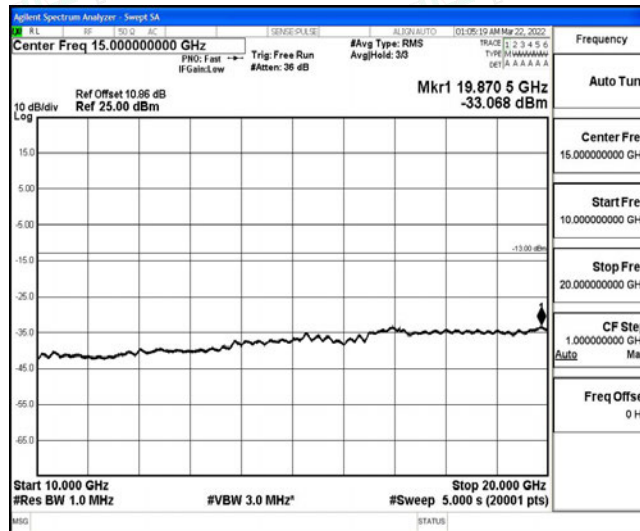

Band4-10MHz-QPSK-20350-1RB#0-Range5:10000~20000MHz

Band4-10MHz-16QAM-20000-1RB#0-Range1:0.009~0.15MHz