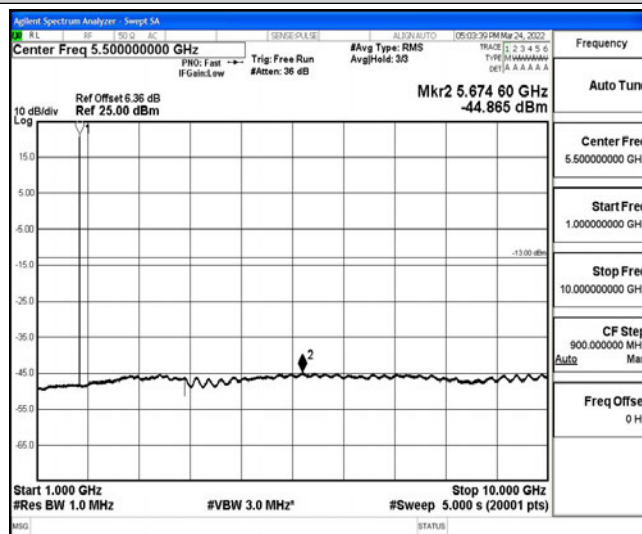

Band4-3MHz-16QAM-20175-1RB#0-Range5:10000~20000MHz

Band4-3MHz-16QAM-20385-1RB#0-Range1:0.009~0.15MHz

Band4-3MHz-16QAM-20385-1RB#0-Range2:0.15~30MHz

Band4-3MHz-16QAM-20385-1RB#0-Range3:30~1000MHz

Band4-3MHz-16QAM-20385-1RB#0-Range4:1000~10000MHz