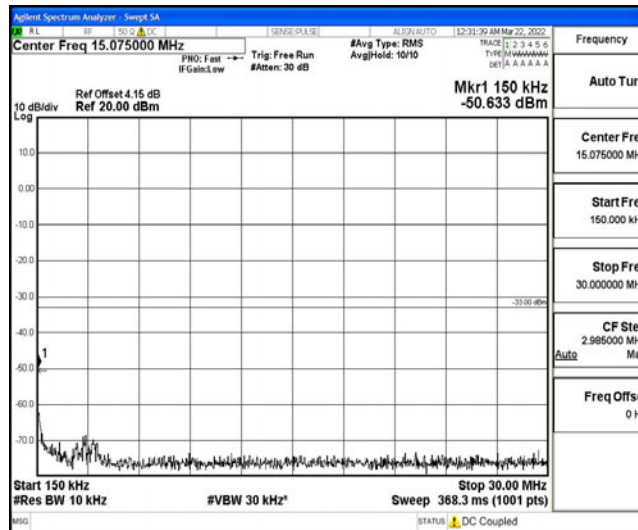

Band4-5MHz-QPSK-19975-1RB#0-Range5:10000~20000MHz

Band4-5MHz-QPSK-20175-1RB#0-Range1:0.009~0.15MHz

Band4-5MHz-QPSK-20175-1RB#0-Range2:0.15~30MHz

Band4-5MHz-QPSK-20175-1RB#0-Range3:30~1000MHz

Band4-5MHz-QPSK-20175-1RB#0-Range4:1000~10000MHz