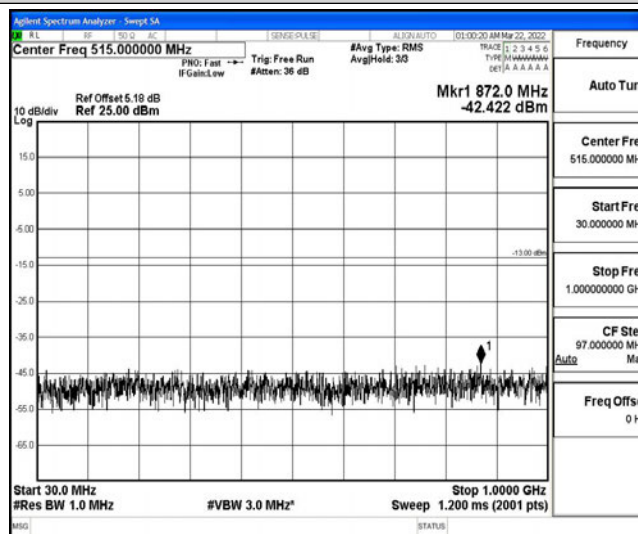

Band4-10MHz-QPSK-20000-1RB#0-Range5:10000~20000MHz

Band4-10MHz-QPSK-20175-1RB#0-Range1:0.009~0.15MHz

Band4-10MHz-QPSK-20175-1RB#0-Range2:0.15~30MHz

Band4-10MHz-QPSK-20175-1RB#0-Range3:30~100MHz

Band4-10MHz-QPSK-20175-1RB#0-Range4:1000~10000MHz