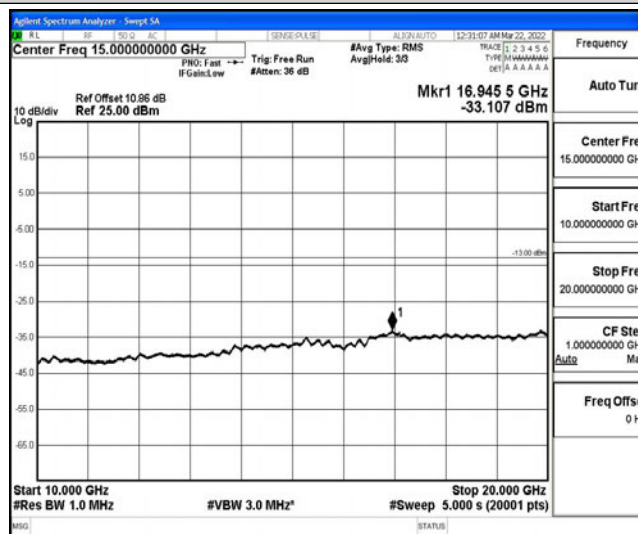

Band4-5MHz-QPSK-20375-1RB#0-Range5:10000~20000MHz

Band4-5MHz-16QAM-19975-1RB#0-Range1:0.009~0.15MHz

Band4-5MHz-16QAM-19975-1RB#0-Range2:0.15~30MHz

Band4-5MHz-16QAM-19975-1RB#0-Range3:30~1000MHz

Band4-5MHz-16QAM-19975-1RB#0-Range4:1000~10000MHz

Band4-5MHz-16QAM-19975-1RB#0-Range5:10000~20000MHz

Band4-5MHz-16QAM-20175-1RB#0-Range1:0.009~0.15MHz

Band4-5MHz-16QAM-20175-1RB#0-Range2:0.15~30MHz

Band4-5MHz-16QAM-20175-1RB#0-Range3:30~1000MHz

Band4-5MHz-16QAM-20175-1RB#0-Range4:1000~10000MHz