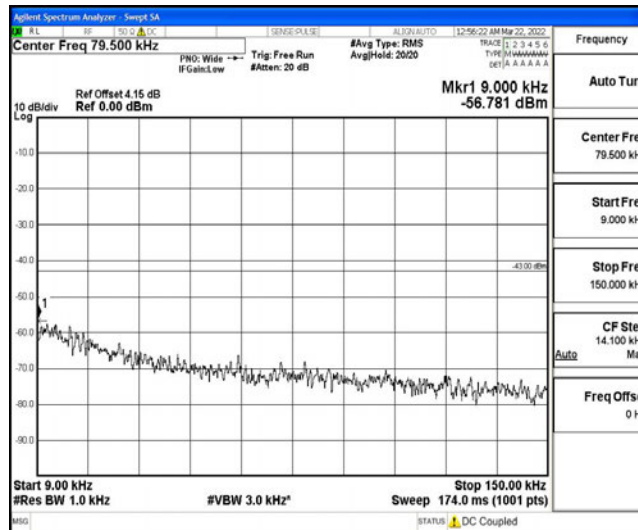

Band4-10MHz-QPSK-20000-1RB#0-Range1:0.009~0.15MHz

Band4-10MHz-QPSK-20000-1RB#0-Range2:0.15~30MHz