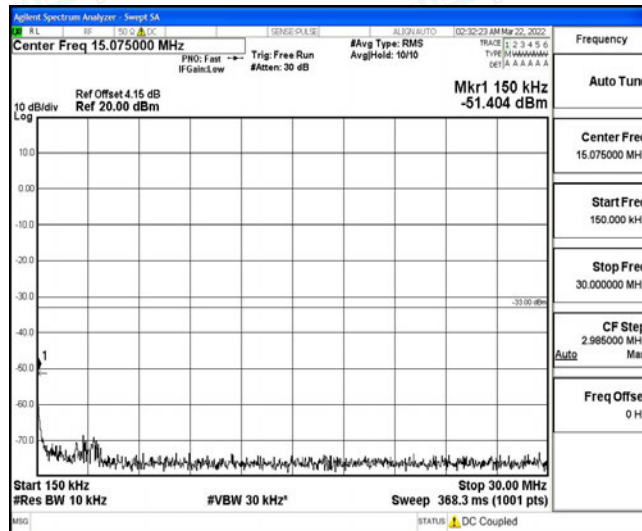

Band4-15MHz-QPSK-20175-1RB#0-Range5:10000~20000MHz

Band4-15MHz-QPSK-20325-1RB#0-Range1:0.009~0.15MHz

Band4-15MHz-QPSK-20325-1RB#0-Range2:0.15~30MHz

Band4-15MHz-QPSK-20325-1RB#0-Range3:30~1000MHz

Band4-15MHz-QPSK-20325-1RB#0-Range4:1000~10000MHz