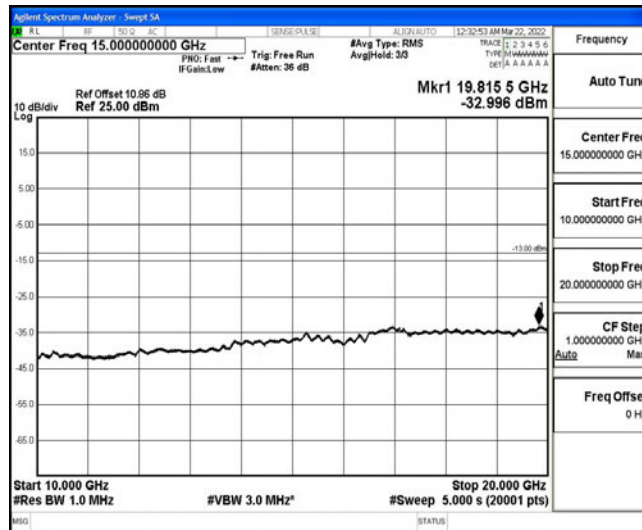

Band4-5MHz-QPSK-20175-1RB#0-Range5:10000~20000MHz

Band4-5MHz-QPSK-20375-1RB#0-Range1:0.009~0.15MHz