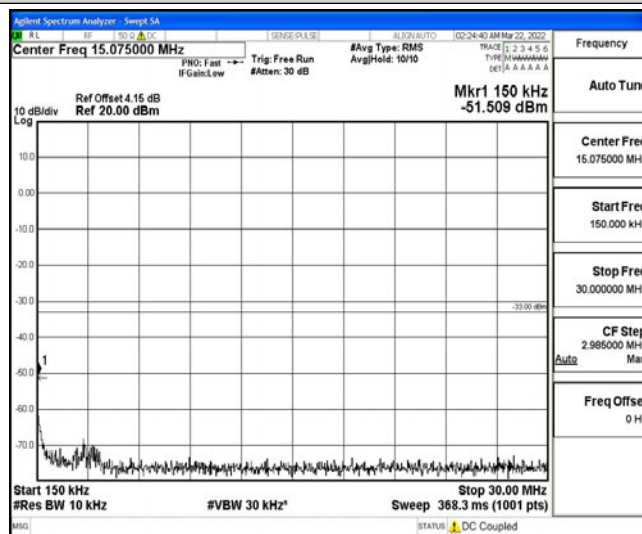

Band4-10MHz-16QAM-20350-1RB#0-Range5:10000~20000MHz

Band4-15MHz-QPSK-20025-1RB#0-Range1:0.009~0.15MHz

Band4-15MHz-QPSK-20025-1RB#0-Range2:0.15~30MHz

Band4-15MHz-QPSK-20025-1RB#0-Range3:30~1000MHz

Band4-15MHz-QPSK-20025-1RB#0-Range4:1000~10000MHz