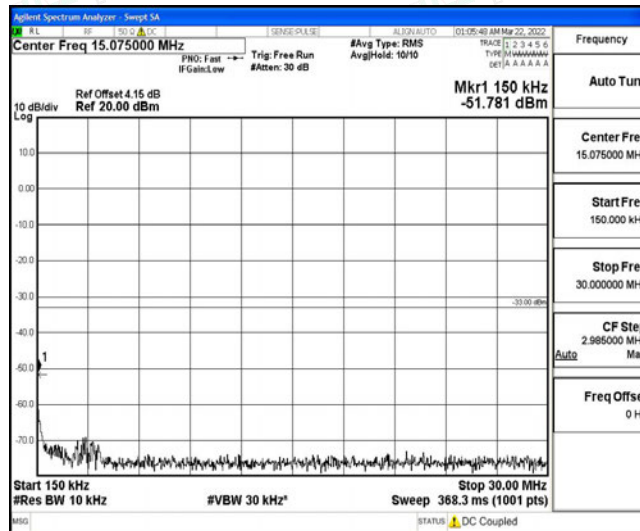

Band4-10MHz-16QAM-20175-1RB#0-Range5:10000~20000MHz

Band4-10MHz-16QAM-20350-1RB#0-Range1:0.009~0.15MHz

Band4-10MHz-16QAM-20350-1RB#0-Range2:0.15~30MHz

Band4-10MHz-16QAM-20350-1RB#0-Range3:30~1000MHz

Band4-10MHz-16QAM-20350-1RB#0-Range4:1000~10000MHz