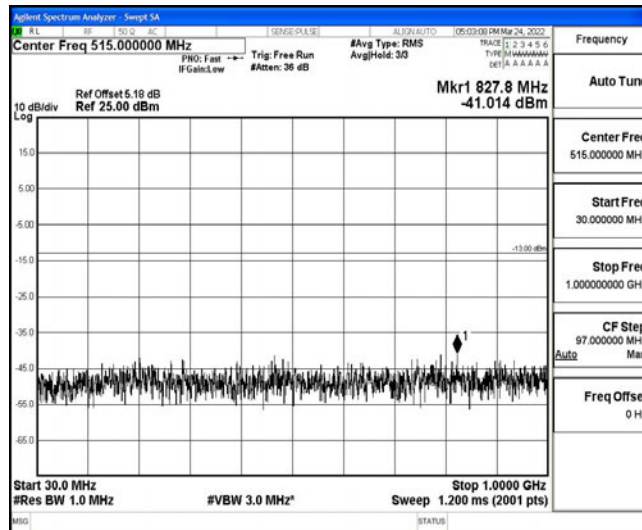

Band4-3MHz-16QAM-20175-1RB#0-Range5:10000~20000MHz

Band4-3MHz-16QAM-20385-1RB#0-Range1:0.009~0.15MHz

Band4-3MHz-16QAM-20385-1RB#0-Range2:0.15~30MHz

Band4-3MHz-16QAM-20385-1RB#0-Range3:30~1000MHz

Band4-3MHz-16QAM-20385-1RB#0-Range4:1000~10000MHz