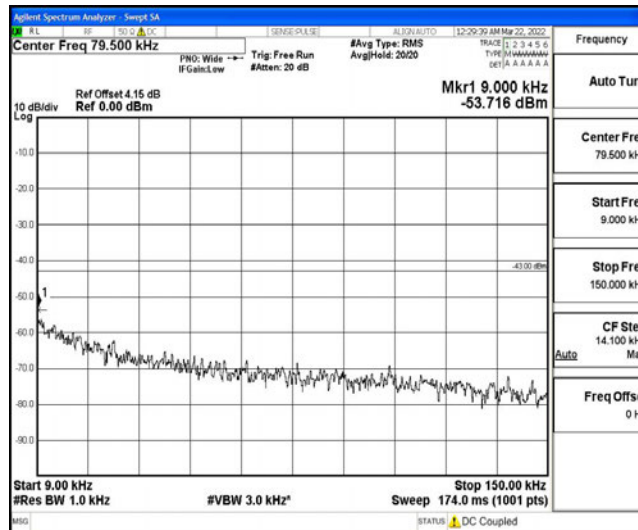

Band4-5MHz-16QAM-19975-1RB#0-Range1:0.009~0.15MHz

Band4-5MHz-16QAM-19975-1RB#0-Range2:0.15~30MHz