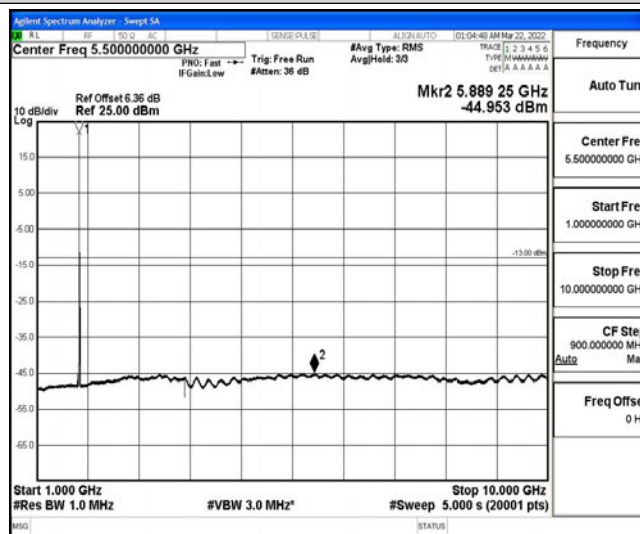

Band4-10MHz-QPSK-20175-1RB#0-Range5:10000~20000MHz

Band4-10MHz-QPSK-20350-1RB#0-Range1:0.009~0.15MHz

Band4-10MHz-QPSK-20350-1RB#0-Range2:0.15~30MHz

Band4-10MHz-QPSK-20350-1RB#0-Range3:30~1000MHz

Band4-10MHz-QPSK-20350-1RB#0-Range4:1000~10000MHz