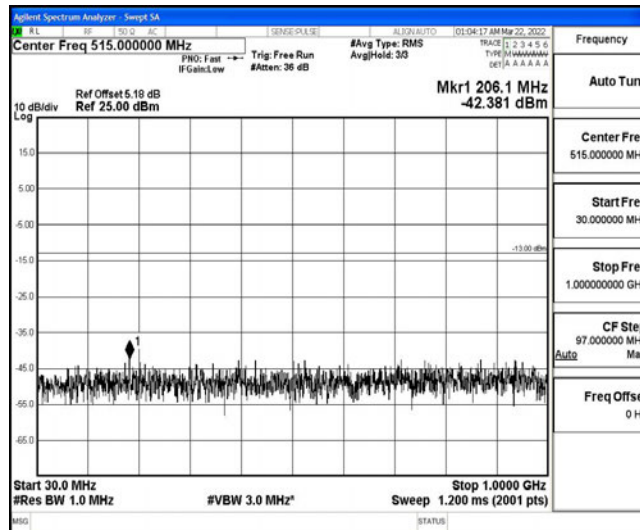

Band4-10MHz-QPSK-20175-1RB#0-Range5:10000~20000MHz

Band4-10MHz-QPSK-20350-1RB#0-Range1:0.009~0.15MHz

Band4-10MHz-QPSK-20350-1RB#0-Range2:0.15~30MHz

Band4-10MHz-QPSK-20350-1RB#0-Range3:30~1000MHz

Band4-10MHz-QPSK-20350-1RB#0-Range4:1000~10000MHz