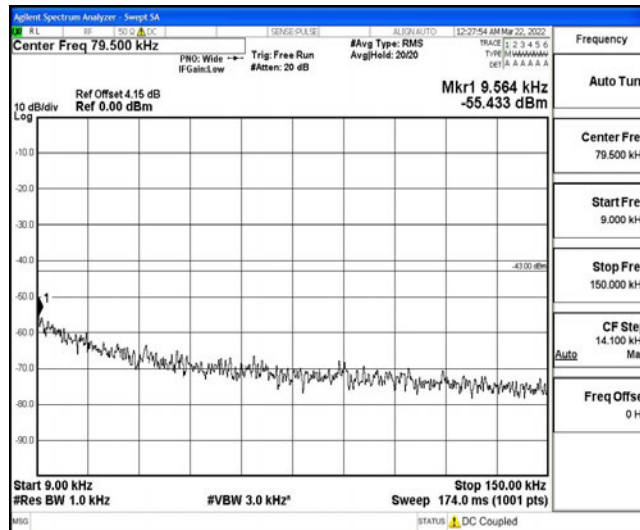

Band4-5MHz-QPSK-19975-1RB#0-Range1:0.009~0.15MHz

Band4-5MHz-QPSK-19975-1RB#0-Range2:0.15~30MHz