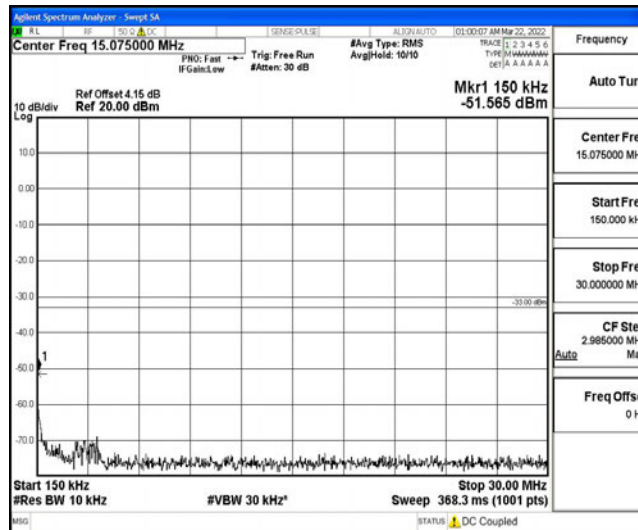

Band4-10MHz-QPSK-20000-1RB#0-Range5:10000~20000MHz

Band4-10MHz-QPSK-20175-1RB#0-Range1:0.009~0.15MHz

Band4-10MHz-QPSK-20175-1RB#0-Range2:0.15~30MHz

Band4-10MHz-QPSK-20175-1RB#0-Range3:30~100MHz

Band4-10MHz-QPSK-20175-1RB#0-Range4:1000~10000MHz