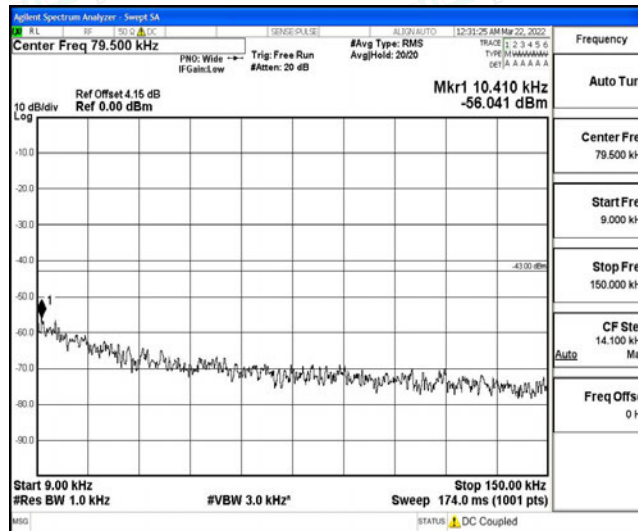

Band4-5MHz-QPSK-20175-1RB#0-Range1:0.009~0.15MHz

Band4-5MHz-QPSK-20175-1RB#0-Range2:0.15~30MHz