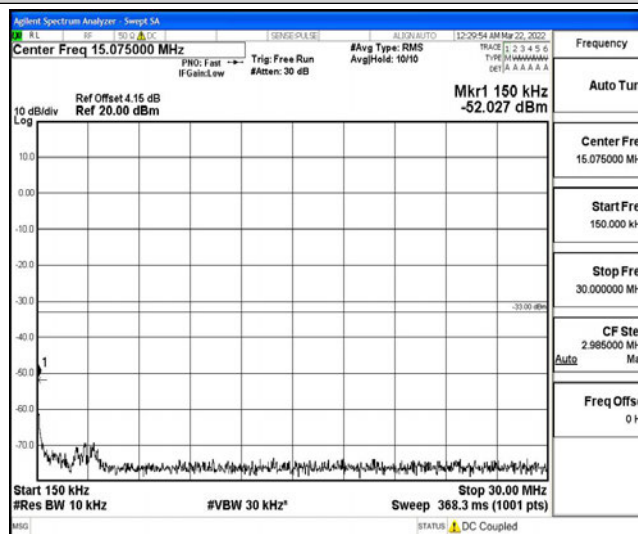

Band4-5MHz-QPSK-20375-1RB#0-Range5:10000~20000MHz

Band4-5MHz-16QAM-19975-1RB#0-Range1:0.009~0.15MHz

Band4-5MHz-16QAM-19975-1RB#0-Range2:0.15~30MHz

Band4-5MHz-16QAM-19975-1RB#0-Range3:30~1000MHz

Band4-5MHz-16QAM-19975-1RB#0-Range4:1000~10000MHz