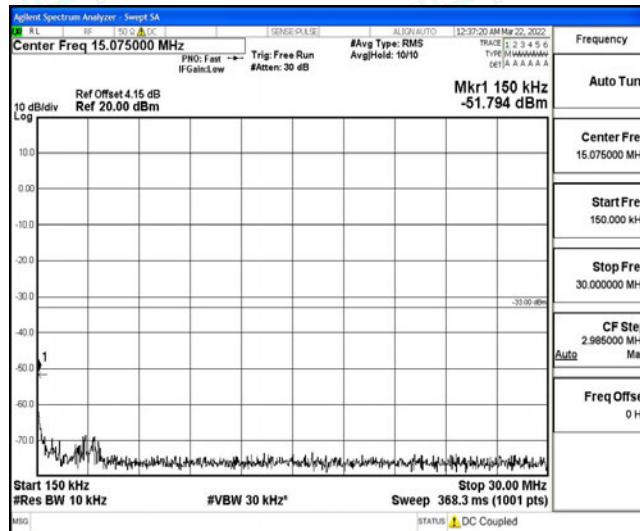

Band4-5MHz-16QAM-20175-1RB#0-Range5:10000~20000MHz

Band4-5MHz-16QAM-20375-1RB#0-Range1:0.009~0.15MHz

Band4-5MHz-16QAM-20375-1RB#0-Range2:0.15~30MHz

Band4-5MHz-16QAM-20375-1RB#0-Range3:30~1000MHz

Band4-5MHz-16QAM-20375-1RB#0-Range4:1000~10000MHz