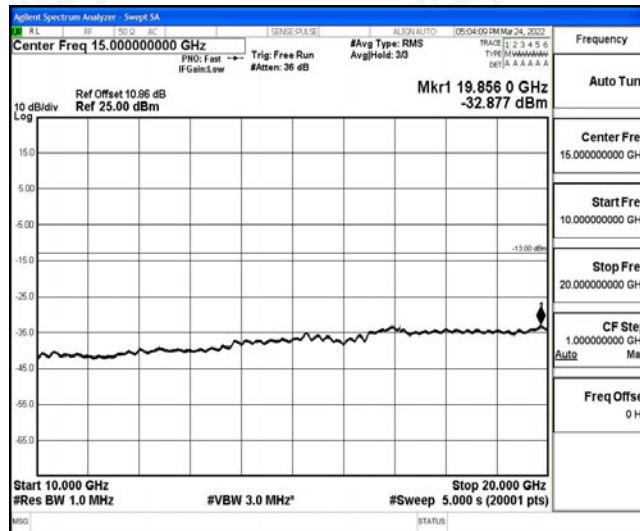

Band4-3MHz-16QAM-20385-1RB#0-Range5:10000~20000MHz

Band4-5MHz-QPSK-19975-1RB#0-Range1:0.009~0.15MHz