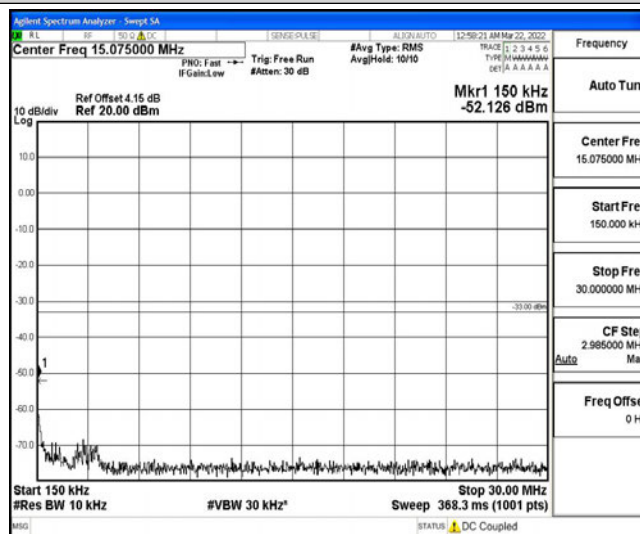

Band4-10MHz-QPSK-20350-1RB#0-Range5:10000~20000MHz

Band4-10MHz-16QAM-20000-1RB#0-Range1:0.009~0.15MHz

Band4-10MHz-16QAM-20000-1RB#0-Range2:0.15~30MHz

Band4-10MHz-16QAM-20000-1RB#0-Range3:30~1000MHz

Band4-10MHz-16QAM-20000-1RB#0-Range4:1000~10000MHz