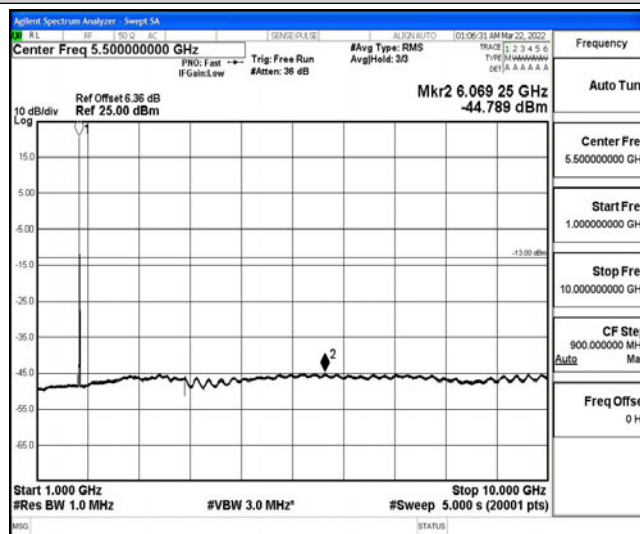

Band4-10MHz-16QAM-20175-1RB#0-Range5:10000~20000MHz

Band4-10MHz-16QAM-20350-1RB#0-Range1:0.009~0.15MHz

Band4-10MHz-16QAM-20350-1RB#0-Range2:0.15~30MHz

Band4-10MHz-16QAM-20350-1RB#0-Range3:30~1000MHz

Band4-10MHz-16QAM-20350-1RB#0-Range4:1000~10000MHz