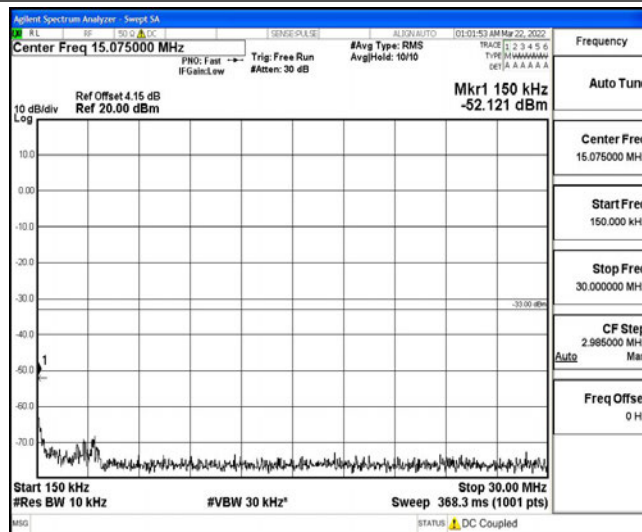

Band4-10MHz-16QAM-20000-1RB#0-Range5:10000~20000MHz

Band4-10MHz-16QAM-20175-1RB#0-Range1:0.009~0.15MHz

Band4-10MHz-16QAM-20175-1RB#0-Range2:0.15~30MHz

Band4-10MHz-16QAM-20175-1RB#0-Range3:30~1000MHz

Band4-10MHz-16QAM-20175-1RB#0-Range4:1000~10000MHz