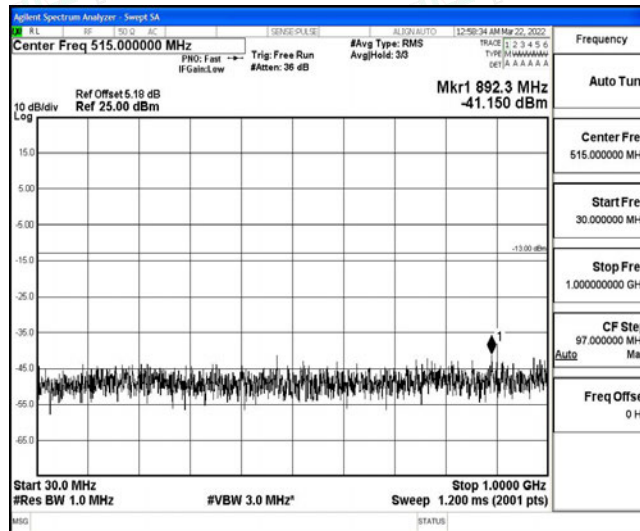

Band4-10MHz-QPSK-20350-1RB#0-Range5:10000~20000MHz

Band4-10MHz-16QAM-20000-1RB#0-Range1:0.009~0.15MHz

Band4-10MHz-16QAM-20000-1RB#0-Range2:0.15~30MHz

Band4-10MHz-16QAM-20000-1RB#0-Range3:30~1000MHz

Band4-10MHz-16QAM-20000-1RB#0-Range4:1000~10000MHz