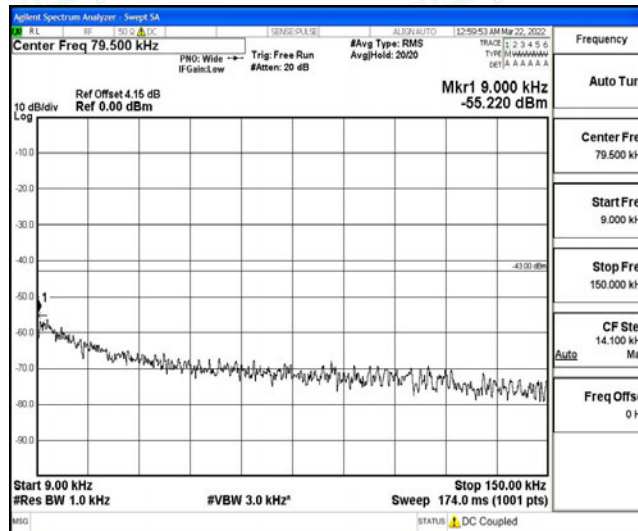

Band4-10MHz-QPSK-20175-1RB#0-Range1:0.009~0.15MHz

Band4-10MHz-QPSK-20175-1RB#0-Range2:0.15~30MHz