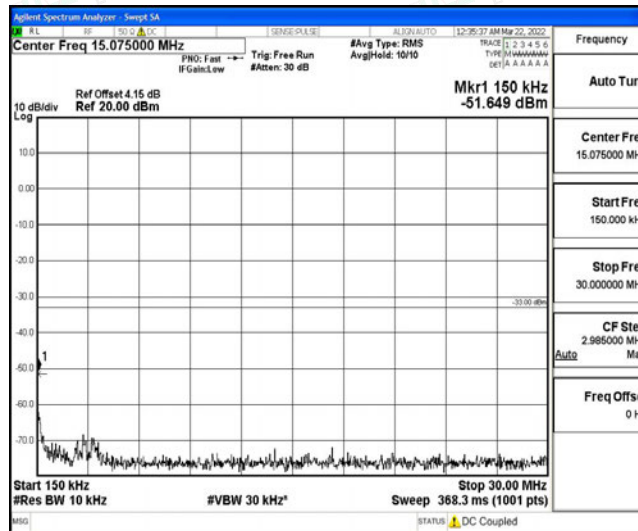

Band4-5MHz-QPSK-20175-1RB#0-Range5:10000~20000MHz

Band4-5MHz-QPSK-20375-1RB#0-Range1:0.009~0.15MHz

Band4-5MHz-QPSK-20375-1RB#0-Range2:0.15~30MHz

Band4-5MHz-QPSK-20375-1RB#0-Range3:30~1000MHz

Band4-5MHz-QPSK-20375-1RB#0-Range4:1000~10000MHz