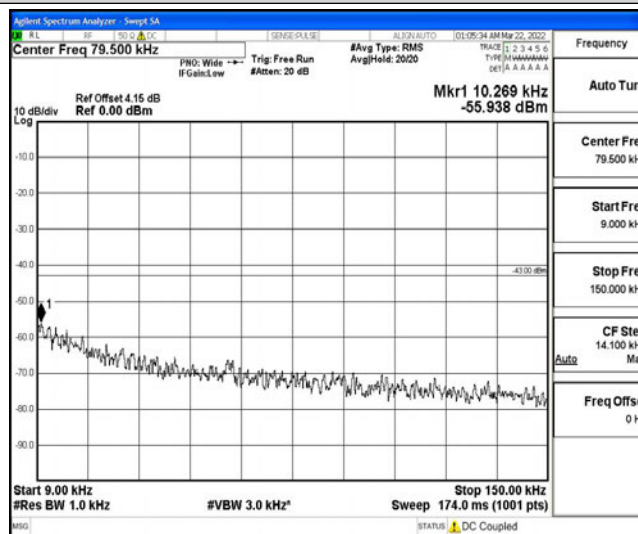

Band4-10MHz-16QAM-20350-1RB#0-Range1:0.009~0.15MHz

Band4-10MHz-16QAM-20350-1RB#0-Range2:0.15~30MHz