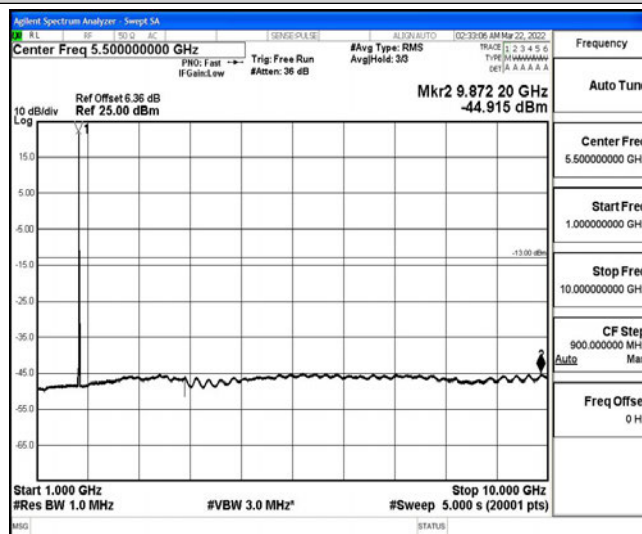

Band4-15MHz-QPSK-20175-1RB#0-Range5:10000~20000MHz

Band4-15MHz-QPSK-20325-1RB#0-Range1:0.009~0.15MHz

Band4-15MHz-QPSK-20325-1RB#0-Range2:0.15~30MHz

Band4-15MHz-QPSK-20325-1RB#0-Range3:30~1000MHz

Band4-15MHz-QPSK-20325-1RB#0-Range4:1000~10000MHz