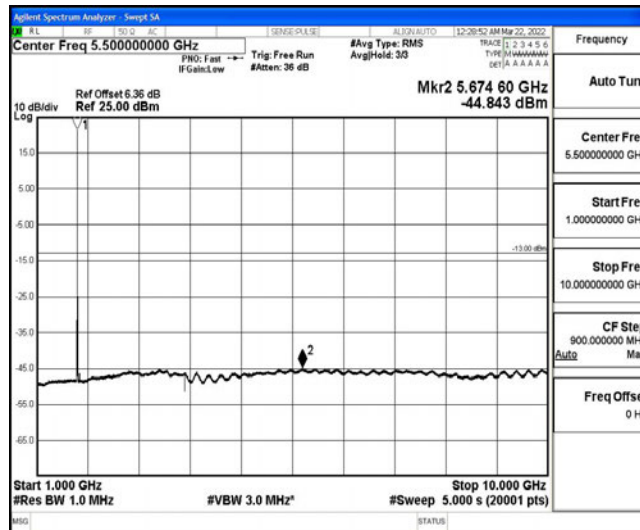

Band4-3MHz-16QAM-20385-1RB#0-Range5:10000~20000MHz

Band4-5MHz-QPSK-19975-1RB#0-Range1:0.009~0.15MHz

Band4-5MHz-QPSK-19975-1RB#0-Range2:0.15~30MHz

Band4-5MHz-QPSK-19975-1RB#0-Range3:30~1000MHz

Band4-5MHz-QPSK-19975-1RB#0-Range4:1000~10000MHz