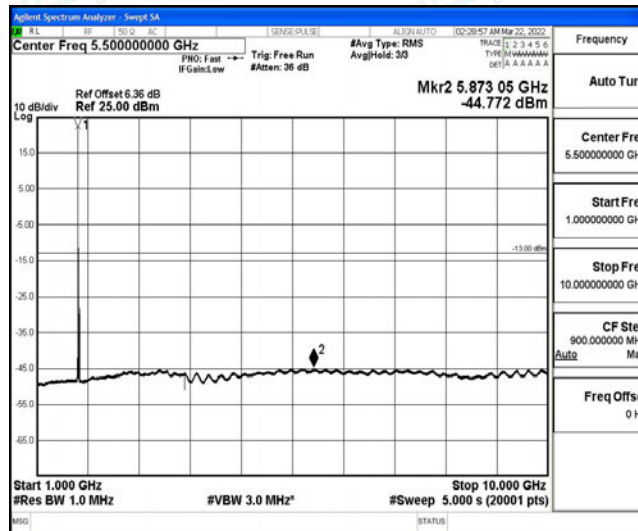

Band4-15MHz-QPSK-20025-1RB#0-Range5:10000~20000MHz

Band4-15MHz-QPSK-20175-1RB#0-Range1:0.009~0.15MHz

Band4-15MHz-QPSK-20175-1RB#0-Range2:0.15~30MHz

Band4-15MHz-QPSK-20175-1RB#0-Range3:30~100MHz

Band4-15MHz-QPSK-20175-1RB#0-Range4:1000~10000MHz