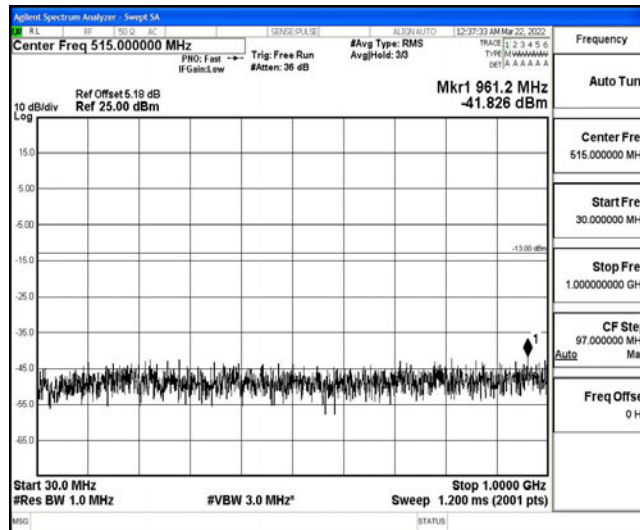

Band4-5MHz-16QAM-20175-1RB#0-Range5:10000~20000MHz

Band4-5MHz-16QAM-20375-1RB#0-Range1:0.009~0.15MHz

Band4-5MHz-16QAM-20375-1RB#0-Range2:0.15~30MHz

Band4-5MHz-16QAM-20375-1RB#0-Range3:30~1000MHz

Band4-5MHz-16QAM-20375-1RB#0-Range4:1000~10000MHz