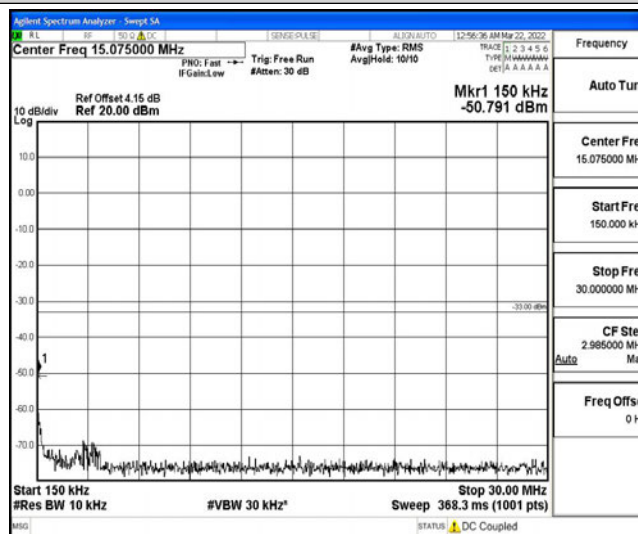

Band4-5MHz-16QAM-20375-1RB#0-Range5:10000~20000MHz

Band4-10MHz-QPSK-20000-1RB#0-Range1:0.009~0.15MHz

Band4-10MHz-QPSK-20000-1RB#0-Range2:0.15~30MHz

Band4-10MHz-QPSK-20000-1RB#0-Range3:30~1000MHz

Band4-10MHz-QPSK-20000-1RB#0-Range4:1000~10000MHz