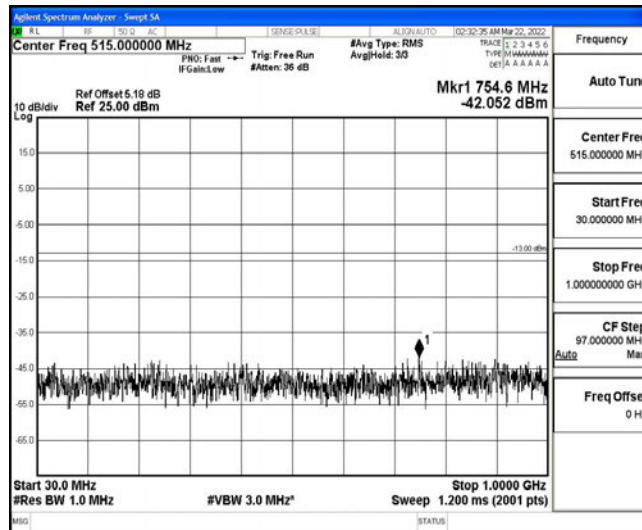

Band4-15MHz-QPSK-20175-1RB#0-Range5:10000~20000MHz

Band4-15MHz-QPSK-20325-1RB#0-Range1:0.009~0.15MHz

Band4-15MHz-QPSK-20325-1RB#0-Range2:0.15~30MHz

Band4-15MHz-QPSK-20325-1RB#0-Range3:30~1000MHz

Band4-15MHz-QPSK-20325-1RB#0-Range4:1000~10000MHz