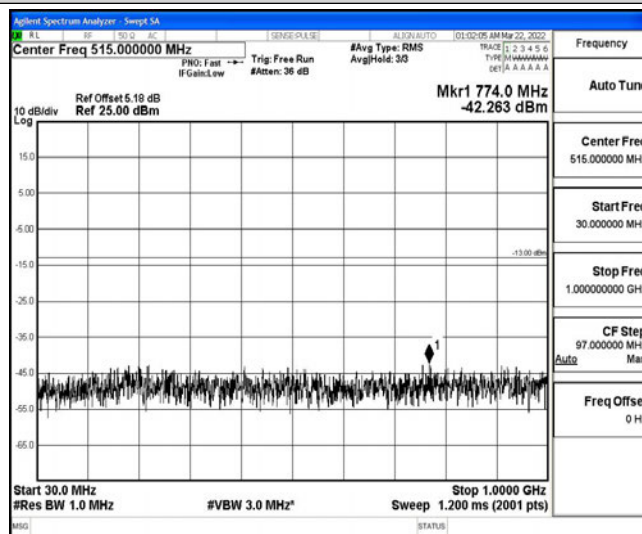

Band4-10MHz-16QAM-20000-1RB#0-Range5:10000~20000MHz

Band4-10MHz-16QAM-20175-1RB#0-Range1:0.009~0.15MHz

Band4-10MHz-16QAM-20175-1RB#0-Range2:0.15~30MHz

Band4-10MHz-16QAM-20175-1RB#0-Range3:30~1000MHz

Band4-10MHz-16QAM-20175-1RB#0-Range4:1000~10000MHz