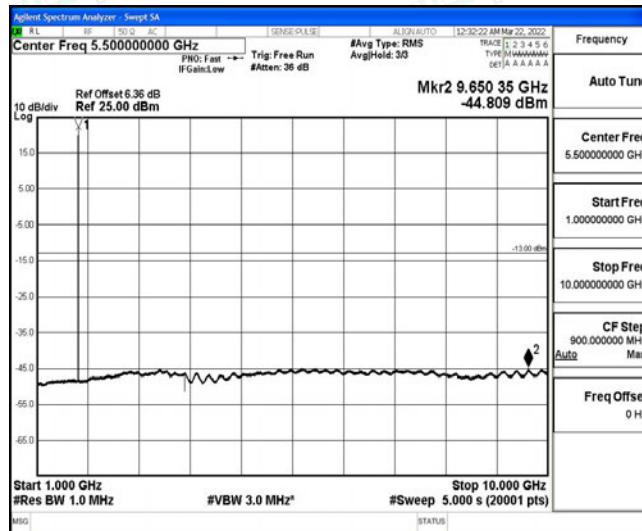

Band4-5MHz-QPSK-19975-1RB#0-Range5:10000~20000MHz

Band4-5MHz-QPSK-20175-1RB#0-Range1:0.009~0.15MHz

Band4-5MHz-QPSK-20175-1RB#0-Range2:0.15~30MHz

Band4-5MHz-QPSK-20175-1RB#0-Range3:30~1000MHz

Band4-5MHz-QPSK-20175-1RB#0-Range4:1000~10000MHz