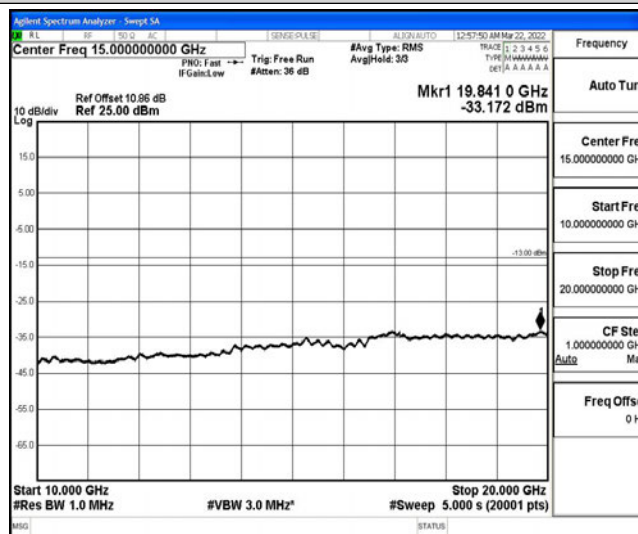

Band4-10MHz-QPSK-20000-1RB#0-Range5:10000~20000MHz

Band4-10MHz-QPSK-20175-1RB#0-Range1:0.009~0.15MHz