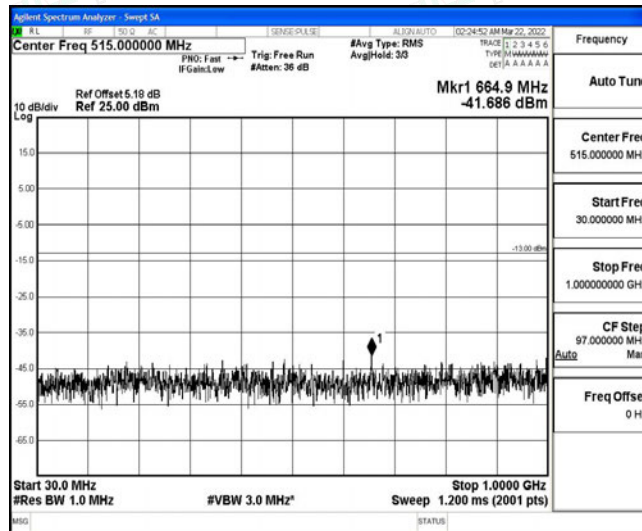

Band4-10MHz-16QAM-20350-1RB#0-Range5:10000~20000MHz

Band4-15MHz-QPSK-20025-1RB#0-Range1:0.009~0.15MHz

Band4-15MHz-QPSK-20025-1RB#0-Range2:0.15~30MHz

Band4-15MHz-QPSK-20025-1RB#0-Range3:30~1000MHz

Band4-15MHz-QPSK-20025-1RB#0-Range4:1000~10000MHz