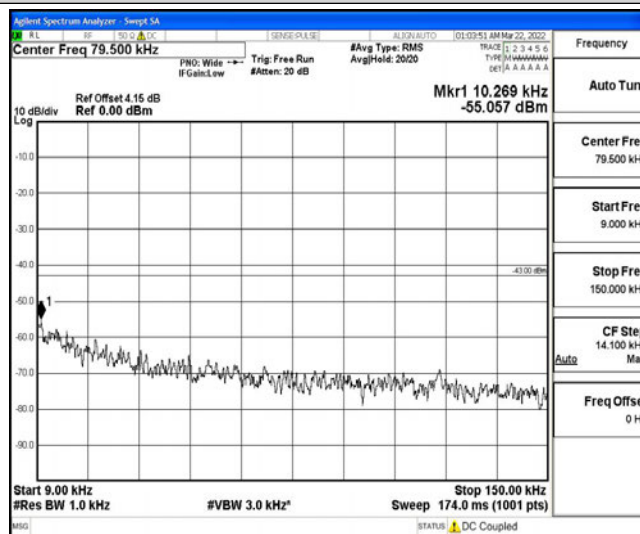

Band4-10MHz-QPSK-20350-1RB#0-Range1:0.009~0.15MHz

Band4-10MHz-QPSK-20350-1RB#0-Range2:0.15~30MHz