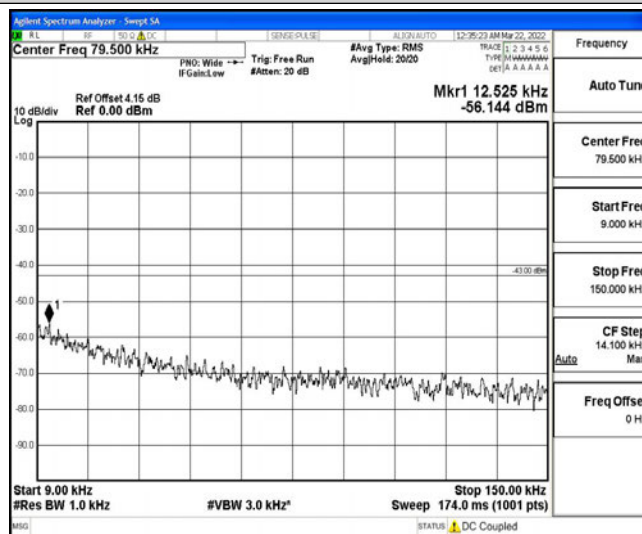

Band4-5MHz-QPSK-20375-1RB#0-Range1:0.009~0.15MHz

Band4-5MHz-QPSK-20375-1RB#0-Range2:0.15~30MHz