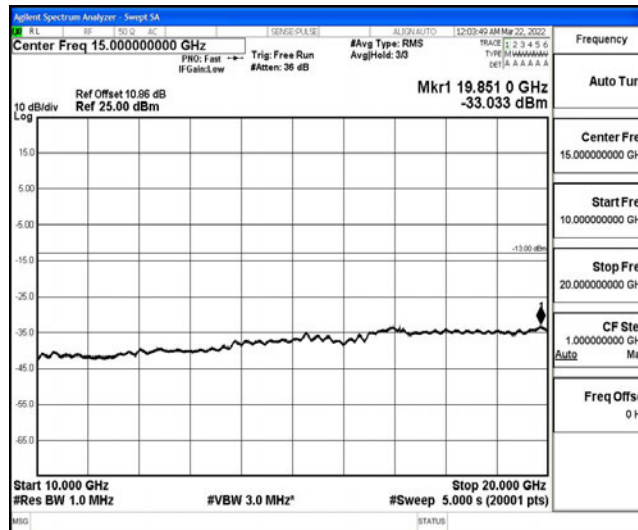

Band4-3MHz-QPSK-20175-1RB#0-Range5:10000~20000MHz