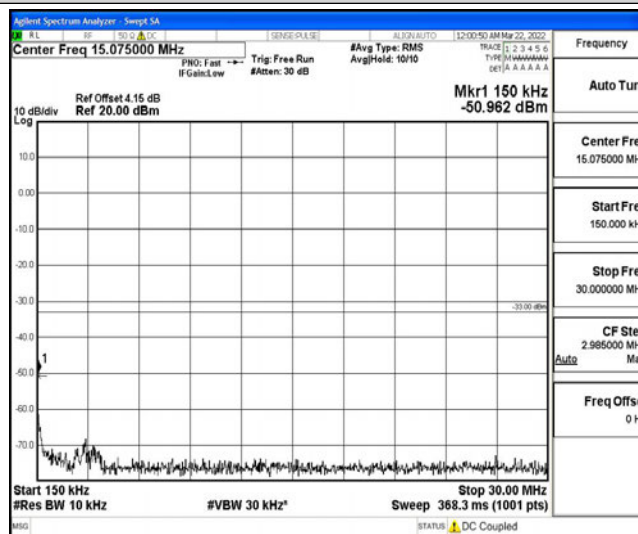

Band4-3MHz-QPSK-20385-1RB#0-Range5:10000~20000MHz

Band4-3MHz-16QAM-19965-1RB#0-Range1:0.009~0.15MHz

Band4-3MHz-16QAM-19965-1RB#0-Range2:0.15~30MHz

Band4-3MHz-16QAM-19965-1RB#0-Range3:30~1000MHz

Band4-3MHz-16QAM-19965-1RB#0-Range4:1000~10000MHz