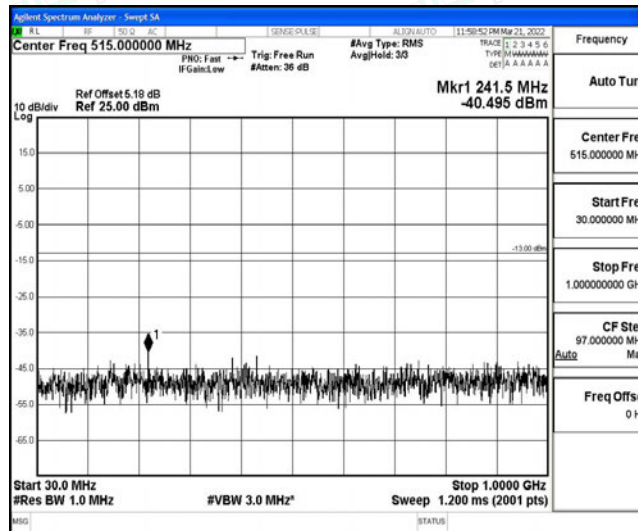

Band4-1.4MHz-16QAM-20393-1RB#0-Range5:10000~20000MHz

Band4-3MHz-QPSK-19965-1RB#0-Range1:0.009~0.15MHz

Band4-3MHz-QPSK-19965-1RB#0-Range2:0.15~30MHz

Band4-3MHz-QPSK-19965-1RB#0-Range3:30~1000MHz

Band4-3MHz-QPSK-19965-1RB#0-Range4:1000~10000MHz