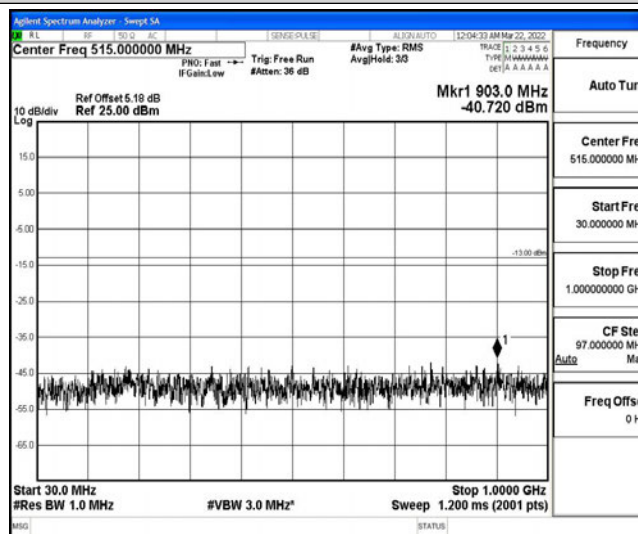

Band4-3MHz-16QAM-19965-1RB#0-Range5:10000~20000MHz

Band4-3MHz-16QAM-20175-1RB#0-Range1:0.009~0.15MHz

Band4-3MHz-16QAM-20175-1RB#0-Range2:0.15~30MHz

Band4-3MHz-16QAM-20175-1RB#0-Range3:30~100MHz

Band4-3MHz-16QAM-20175-1RB#0-Range4:1000~10000MHz