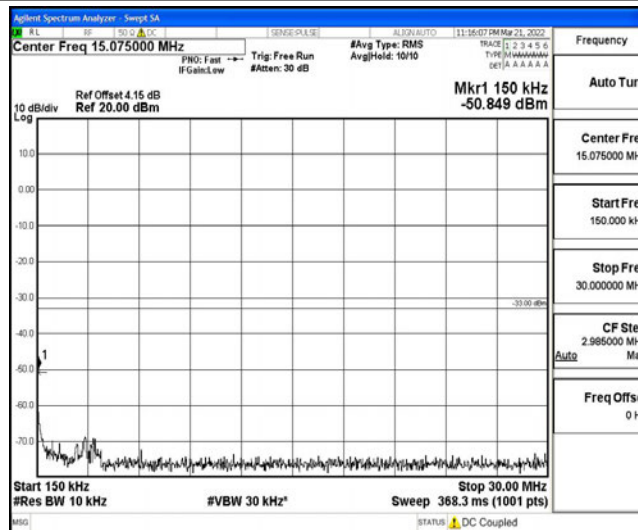

Scan code to check authenticity

Test Graphs

Band4-1.4MHz-QPSK-19957-1RB#0-Range1:0.009~0.15MHz

Band4-1.4MHz-QPSK-19957-1RB#0-Range2:0.15~30MHz

Band4-1.4MHz-QPSK-19957-1RB#0-Range3:30~1000MHz

Band4-1.4MHz-QPSK-19957-1RB#0-Range4:1000~10000MHz