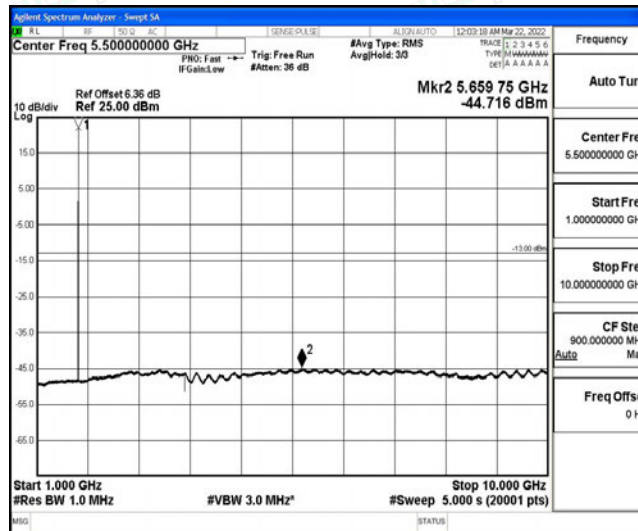

Band4-3MHz-QPSK-19965-1RB#0-Range5:10000~20000MHz

Band4-3MHz-QPSK-20175-1RB#0-Range1:0.009~0.15MHz

Band4-3MHz-QPSK-20175-1RB#0-Range2:0.15~30MHz

Band4-3MHz-QPSK-20175-1RB#0-Range3:30~1000MHz

Band4-3MHz-QPSK-20175-1RB#0-Range4:1000~10000MHz