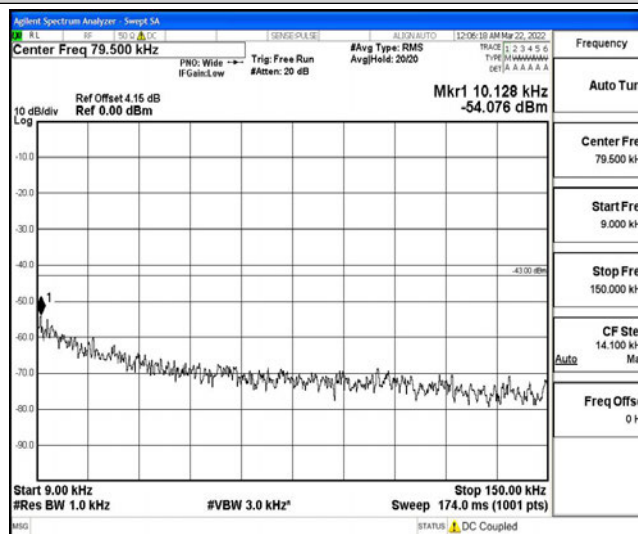

Band4-3MHz-QPSK-20385-1RB#0-Range1:0.009~0.15MHz