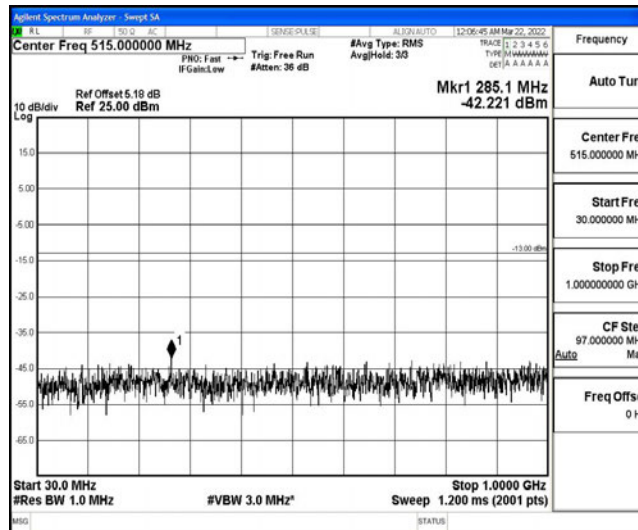

Band4-3MHz-QPSK-20175-1RB#0-Range5:10000~20000MHz

Band4-3MHz-QPSK-20385-1RB#0-Range1:0.009~0.15MHz

Band4-3MHz-QPSK-20385-1RB#0-Range2:0.15~30MHz

Band4-3MHz-QPSK-20385-1RB#0-Range3:30~1000MHz

Band4-3MHz-QPSK-20385-1RB#0-Range4:1000~10000MHz