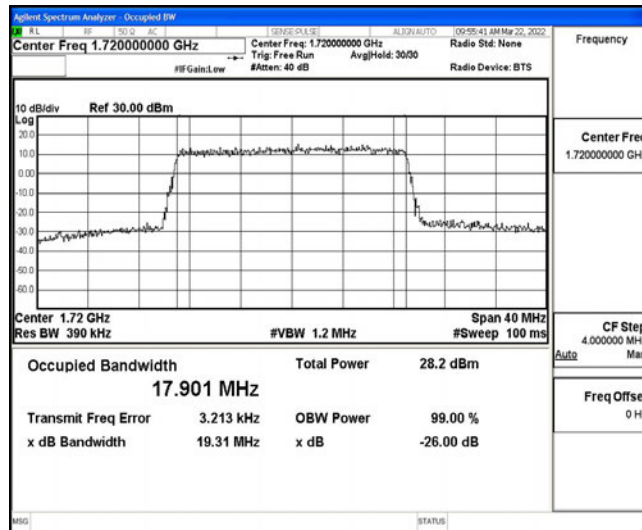

Band4-20MHz-16QAM-20050-100RB#0