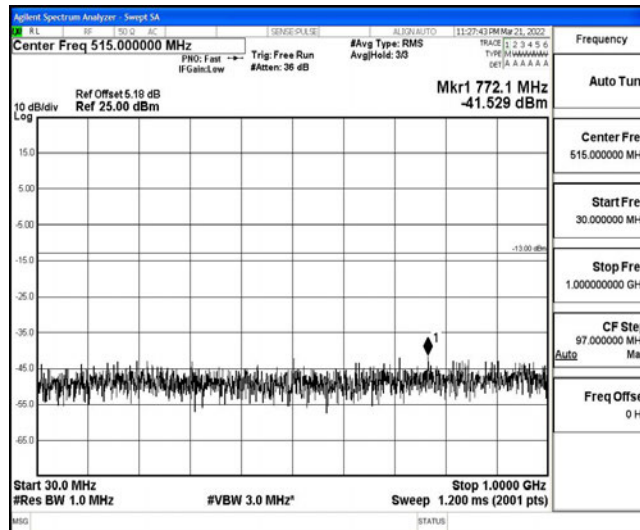

Band4-1.4MHz-16QAM-20175-1RB#0-Range5:1000~2000MHz

Band4-1.4MHz-16QAM-20393-1RB#0-Range1:0.009~0.15MHz

Band4-1.4MHz-16QAM-20393-1RB#0-Range2:0.15~30MHz

Band4-1.4MHz-16QAM-20393-1RB#0-Range3:30~1000MHz

Band4-1.4MHz-16QAM-20393-1RB#0-Range4:1000~10000MHz