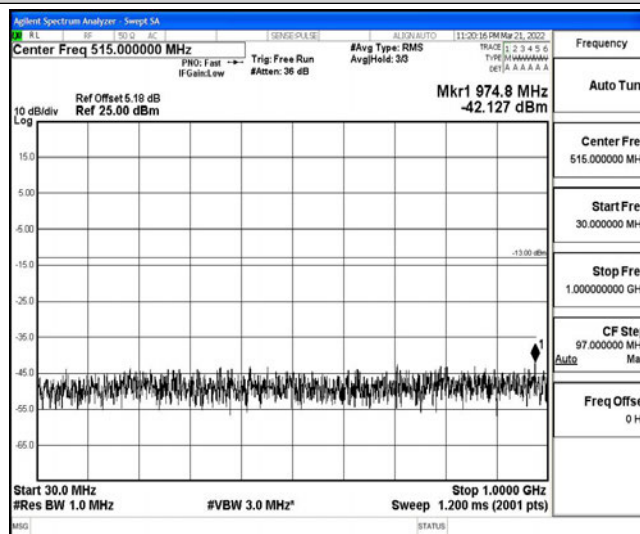

Band4-1.4MHz-QPSK-19957-1RB#0-Range5:10000~20000MHz

Band4-1.4MHz-QPSK-20175-1RB#0-Range1:0.009~0.15MHz

Band4-1.4MHz-QPSK-20175-1RB#0-Range2:0.15~30MHz

Band4-1.4MHz-QPSK-20175-1RB#0-Range3:30~1000MHz

Band4-1.4MHz-QPSK-20175-1RB#0-Range4:1000~10000MHz