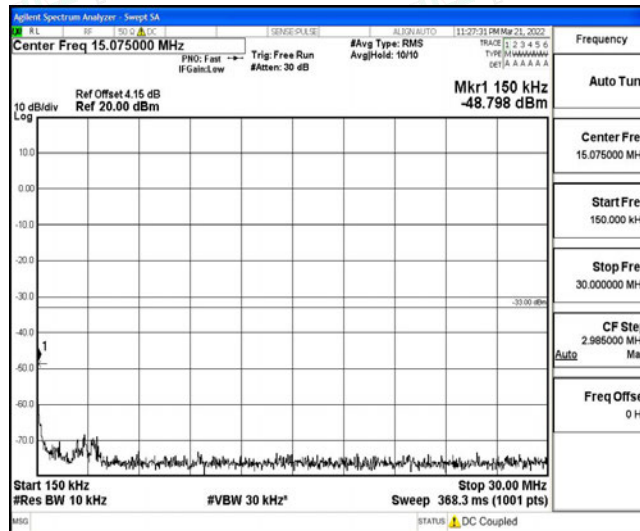

Band4-1.4MHz-16QAM-20175-1RB#0-Range5:1000~2000MHz

Band4-1.4MHz-16QAM-20393-1RB#0-Range1:0.009~0.15MHz

Band4-1.4MHz-16QAM-20393-1RB#0-Range2:0.15~30MHz

Band4-1.4MHz-16QAM-20393-1RB#0-Range3:30~1000MHz

Band4-1.4MHz-16QAM-20393-1RB#0-Range4:1000~10000MHz