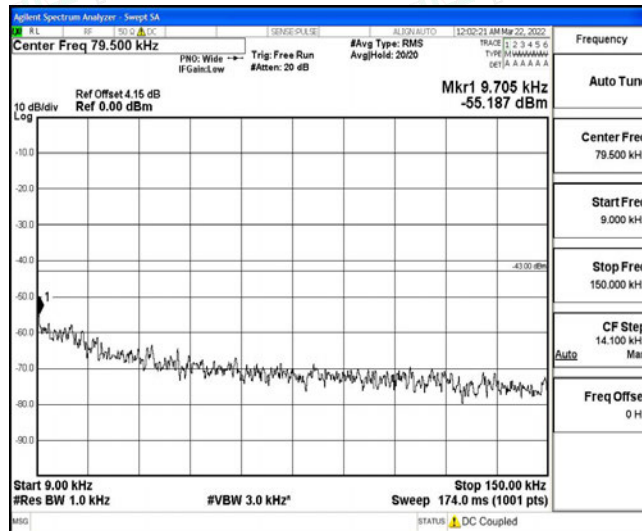

Band4-3MHz-QPSK-20175-1RB#0-Range1:0.009~0.15MHz