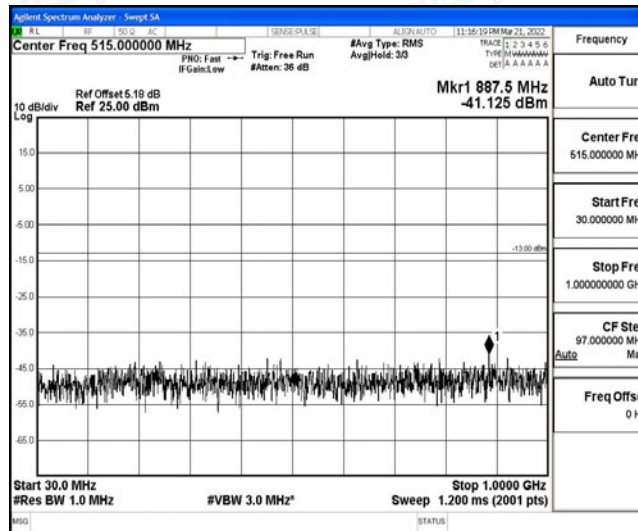

Scan code to check authenticity

Test Graphs

Band4-1.4MHz-QPSK-19957-1RB#0-Range1:0.009~0.15MHz

Band4-1.4MHz-QPSK-19957-1RB#0-Range2:0.15~30MHz

Band4-1.4MHz-QPSK-19957-1RB#0-Range3:30~1000MHz

Band4-1.4MHz-QPSK-19957-1RB#0-Range4:1000~10000MHz