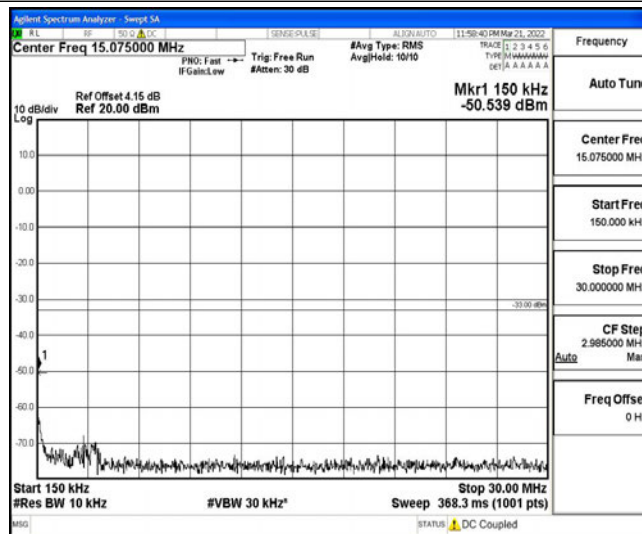

Band4-1.4MHz-16QAM-20393-1RB#0-Range5:10000~20000MHz

Band4-3MHz-QPSK-19965-1RB#0-Range1:0.009~0.15MHz

Band4-3MHz-QPSK-19965-1RB#0-Range2:0.15~30MHz

Band4-3MHz-QPSK-19965-1RB#0-Range3:30~1000MHz

Band4-3MHz-QPSK-19965-1RB#0-Range4:1000~10000MHz