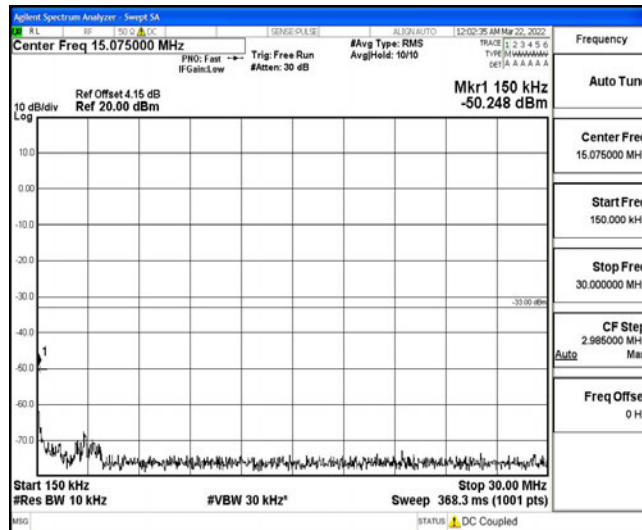

Band4-3MHz-QPSK-19965-1RB#0-Range5:10000~20000MHz

Band4-3MHz-QPSK-20175-1RB#0-Range1:0.009~0.15MHz

Band4-3MHz-QPSK-20175-1RB#0-Range2:0.15~30MHz

Band4-3MHz-QPSK-20175-1RB#0-Range3:30~1000MHz

Band4-3MHz-QPSK-20175-1RB#0-Range4:1000~10000MHz