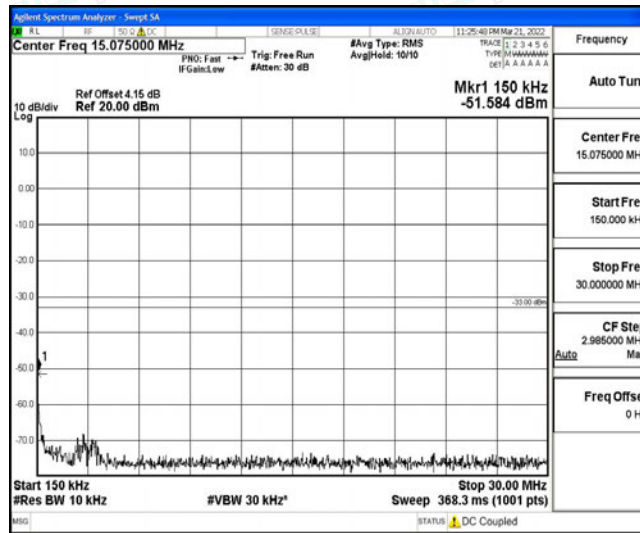

Band4-1.4MHz-QPSK-20175-1RB#0-Range5:10000~20000MHz

Band4-1.4MHz-QPSK-20393-1RB#0-Range1:0.009~0.15MHz

Band4-1.4MHz-QPSK-20393-1RB#0-Range2:0.15~30MHz

Band4-1.4MHz-QPSK-20393-1RB#0-Range3:30~1000MHz

Band4-1.4MHz-QPSK-20393-1RB#0-Range4:1000~10000MHz