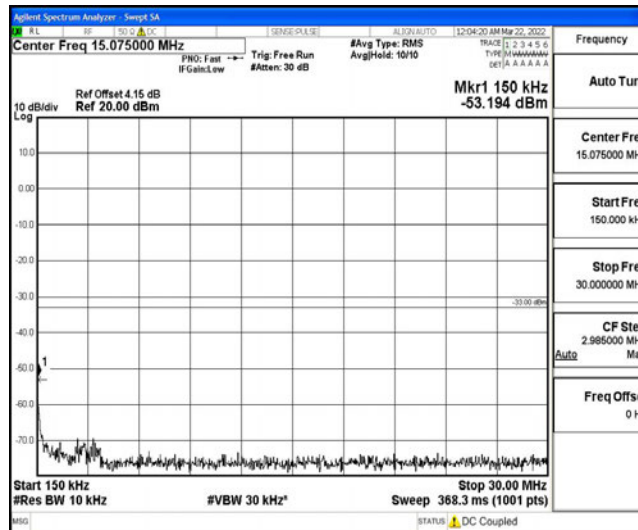

Band4-3MHz-16QAM-19965-1RB#0-Range5:10000~20000MHz

Band4-3MHz-16QAM-20175-1RB#0-Range1:0.009~0.15MHz

Band4-3MHz-16QAM-20175-1RB#0-Range2:0.15~30MHz

Band4-3MHz-16QAM-20175-1RB#0-Range3:30~100MHz

Band4-3MHz-16QAM-20175-1RB#0-Range4:1000~10000MHz