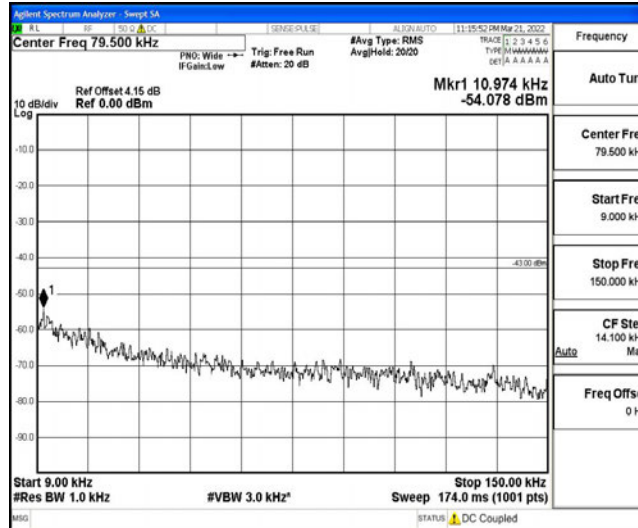

Scan code to check authenticity

Test Graphs

Band4-1.4MHz-QPSK-19957-1RB#0-Range1:0.009~0.15MHz

Band4-1.4MHz-QPSK-19957-1RB#0-Range2:0.15~30MHz

Band4-1.4MHz-QPSK-19957-1RB#0-Range3:30~1000MHz

Band4-1.4MHz-QPSK-19957-1RB#0-Range4:1000~10000MHz