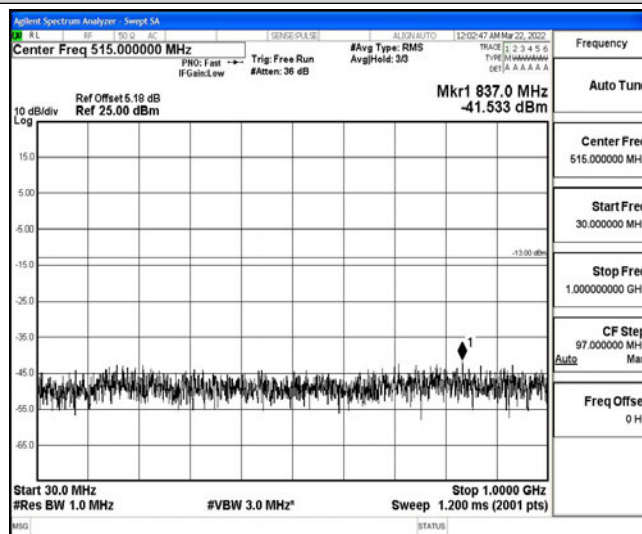

Band4-3MHz-QPSK-19965-1RB#0-Range5:10000~20000MHz

Band4-3MHz-QPSK-20175-1RB#0-Range1:0.009~0.15MHz

Band4-3MHz-QPSK-20175-1RB#0-Range2:0.15~30MHz

Band4-3MHz-QPSK-20175-1RB#0-Range3:30~1000MHz

Band4-3MHz-QPSK-20175-1RB#0-Range4:1000~10000MHz