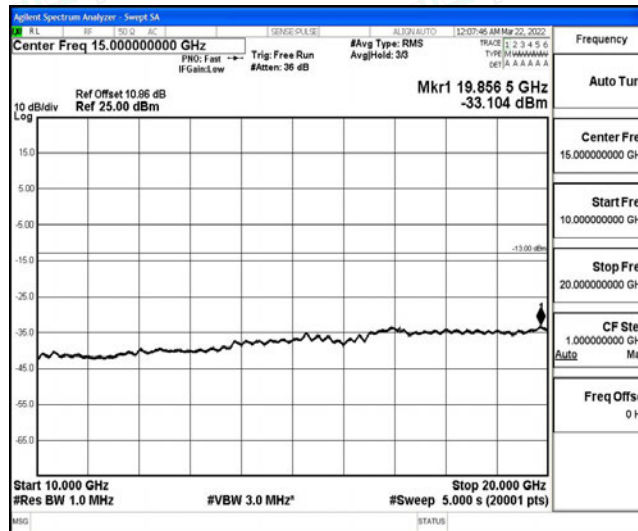

Band4-3MHz-QPSK-20385-1RB#0-Range5:10000~20000MHz