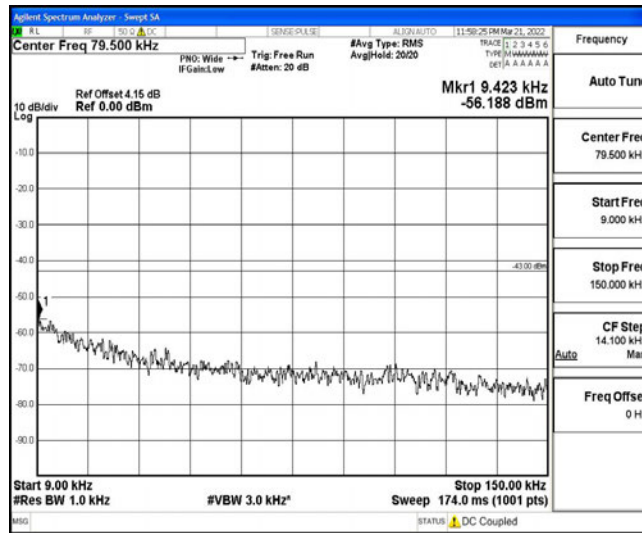

Band4-3MHz-QPSK-19965-1RB#0-Range1:0.009~0.15MHz