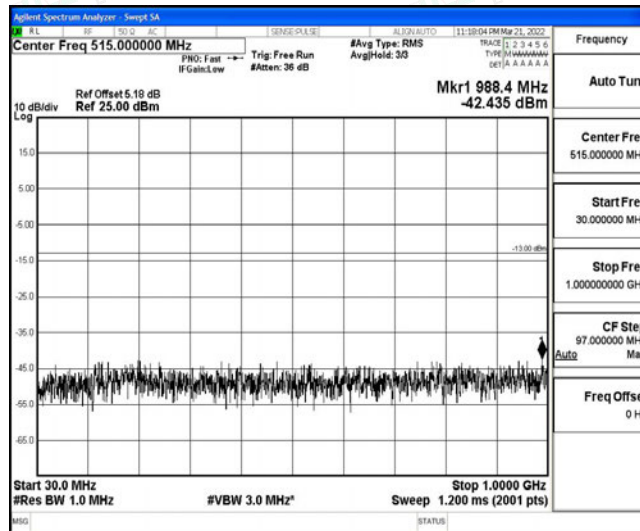

Band4-1.4MHz-QPSK-20393-1RB#0-Range5:10000~20000MHz

Band4-1.4MHz-16QAM-19957-1RB#0-Range1:0.009~0.15MHz

Band4-1.4MHz-16QAM-19957-1RB#0-Range2:0.15~30MHz

Band4-1.4MHz-16QAM-19957-1RB#0-Range3:30~1000MHz

Band4-1.4MHz-16QAM-19957-1RB#0-Range4:1000~10000MHz