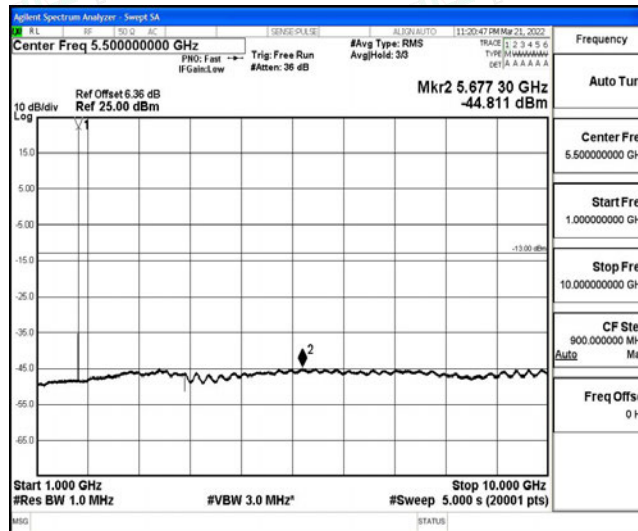

Scan code to check authenticity

Test Graphs

Band4-1.4MHz-QPSK-19957-1RB#0-Range1:0.009~0.15MHz

Band4-1.4MHz-QPSK-19957-1RB#0-Range2:0.15~30MHz

Band4-1.4MHz-QPSK-19957-1RB#0-Range3:30~1000MHz

Band4-1.4MHz-QPSK-19957-1RB#0-Range4:1000~10000MHz

Band4-1.4MHz-QPSK-19957-1RB#0-Range5:10000~20000MHz

Band4-1.4MHz-QPSK-20175-1RB#0-Range1:0.009~0.15MHz

Band4-1.4MHz-QPSK-20175-1RB#0-Range2:0.15~30MHz

Band4-1.4MHz-QPSK-20175-1RB#0-Range3:30~1000MHz

Band4-1.4MHz-QPSK-20175-1RB#0-Range4:1000~10000MHz