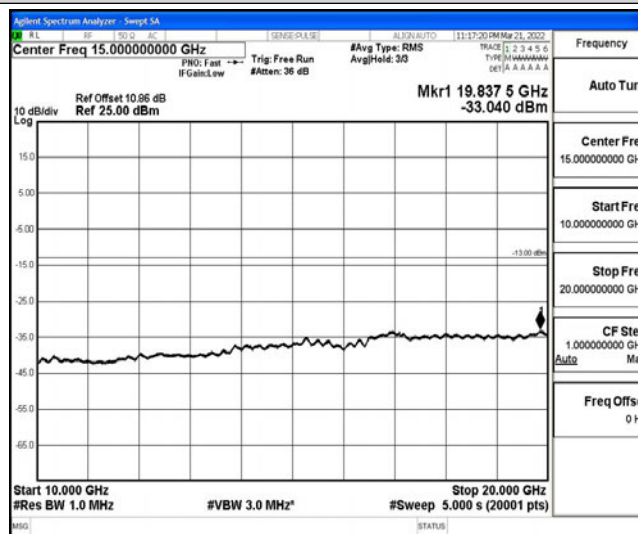

Band4-1.4MHz-QPSK-19957-1RB#0-Range5:10000~20000MHz