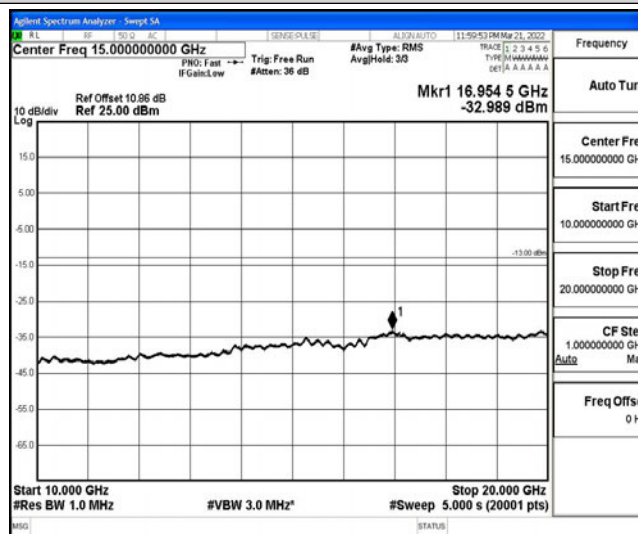

Band4-3MHz-QPSK-19965-1RB#0-Range5:10000~20000MHz