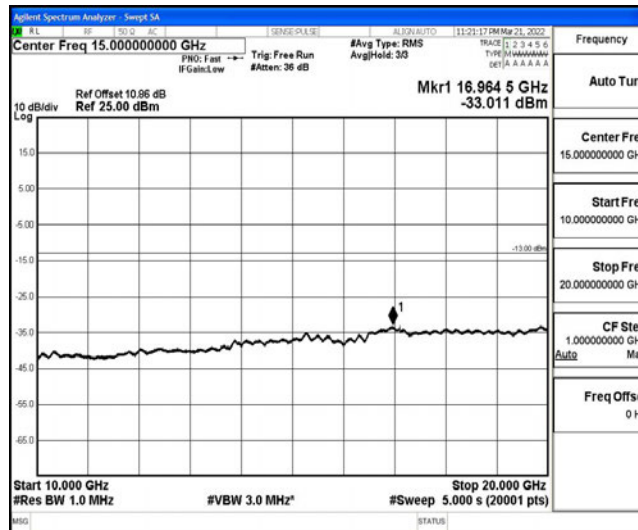

Band4-1.4MHz-QPSK-20175-1RB#0-Range5:10000~20000MHz