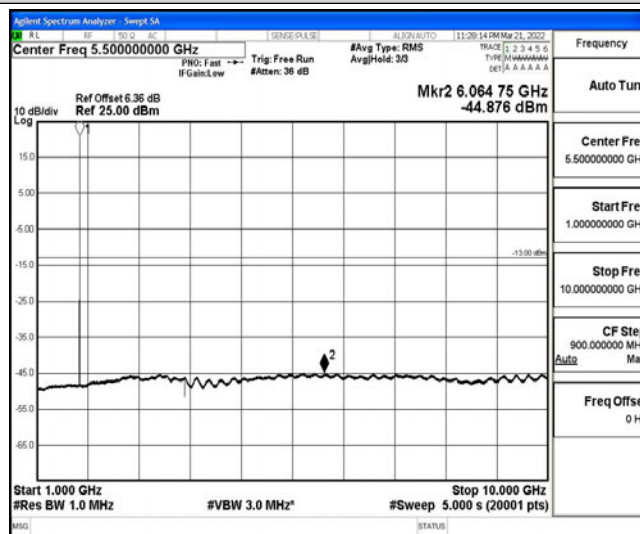

Band4-1.4MHz-16QAM-20175-1RB#0-Range5:1000~2000MHz

Band4-1.4MHz-16QAM-20393-1RB#0-Range1:0.009~0.15MHz

Band4-1.4MHz-16QAM-20393-1RB#0-Range2:0.15~30MHz

Band4-1.4MHz-16QAM-20393-1RB#0-Range3:30~1000MHz

Band4-1.4MHz-16QAM-20393-1RB#0-Range4:1000~10000MHz