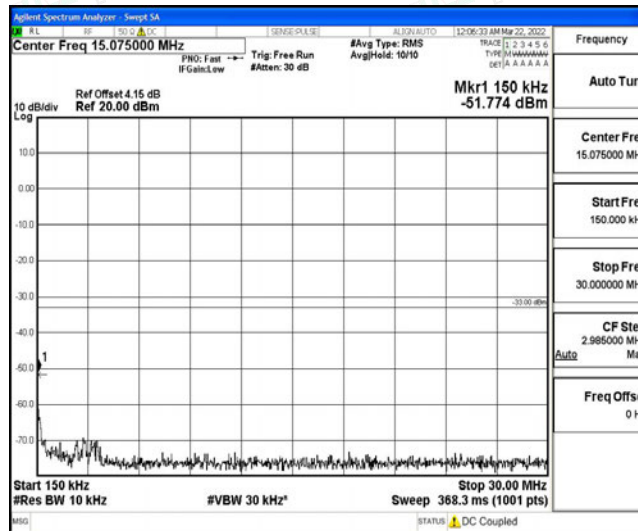

Band4-3MHz-QPSK-20175-1RB#0-Range5:10000~20000MHz

Band4-3MHz-QPSK-20385-1RB#0-Range1:0.009~0.15MHz

Band4-3MHz-QPSK-20385-1RB#0-Range2:0.15~30MHz

Band4-3MHz-QPSK-20385-1RB#0-Range3:30~1000MHz

Band4-3MHz-QPSK-20385-1RB#0-Range4:1000~10000MHz