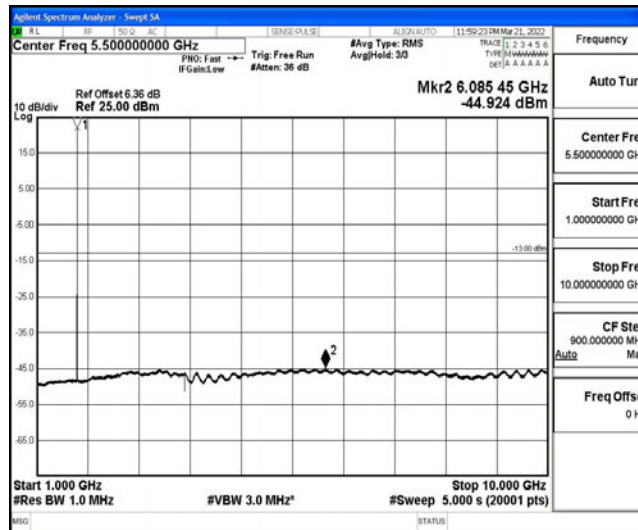

Band4-1.4MHz-16QAM-20393-1RB#0-Range5:10000~20000MHz

Band4-3MHz-QPSK-19965-1RB#0-Range1:0.009~0.15MHz

Band4-3MHz-QPSK-19965-1RB#0-Range2:0.15~30MHz

Band4-3MHz-QPSK-19965-1RB#0-Range3:30~1000MHz

Band4-3MHz-QPSK-19965-1RB#0-Range4:1000~10000MHz