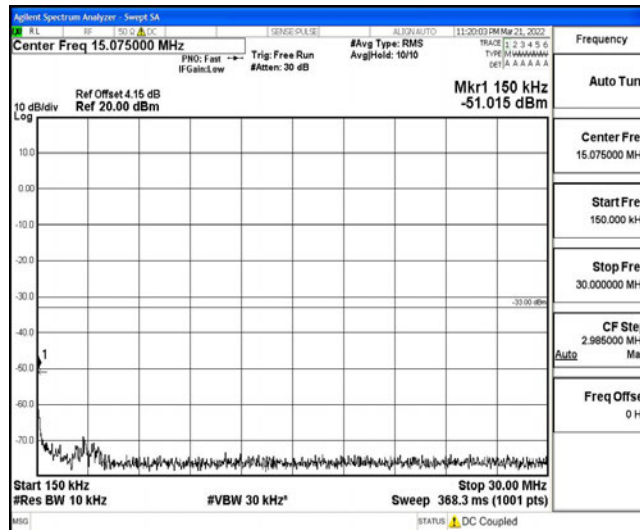

Band4-1.4MHz-QPSK-19957-1RB#0-Range5:10000~20000MHz

Band4-1.4MHz-QPSK-20175-1RB#0-Range1:0.009~0.15MHz

Band4-1.4MHz-QPSK-20175-1RB#0-Range2:0.15~30MHz

Band4-1.4MHz-QPSK-20175-1RB#0-Range3:30~1000MHz

Band4-1.4MHz-QPSK-20175-1RB#0-Range4:1000~10000MHz