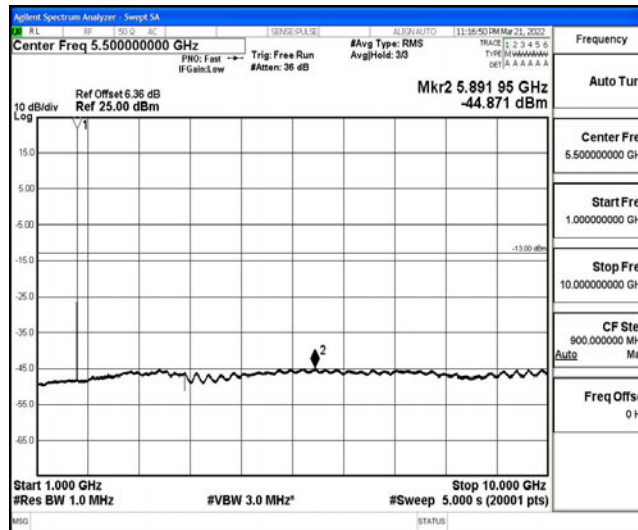

Scan code to check authenticity

Test Graphs

Band4-1.4MHz-QPSK-19957-1RB#0-Range1:0.009~0.15MHz

Band4-1.4MHz-QPSK-19957-1RB#0-Range2:0.15~30MHz

Band4-1.4MHz-QPSK-19957-1RB#0-Range3:30~1000MHz

Band4-1.4MHz-QPSK-19957-1RB#0-Range4:1000~10000MHz