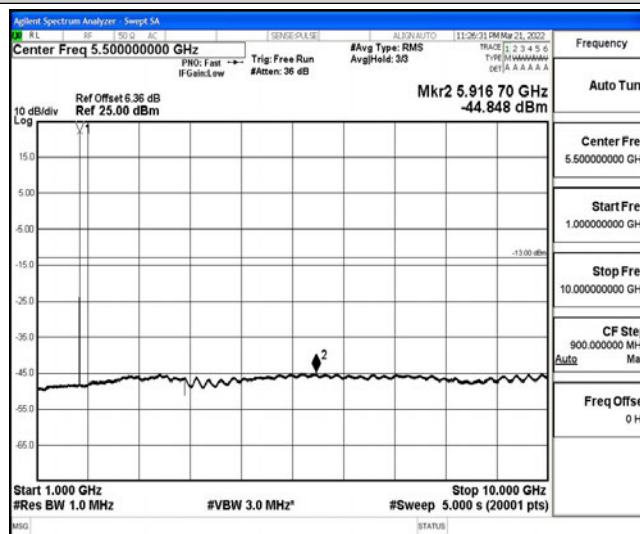

Band4-1.4MHz-QPSK-20175-1RB#0-Range5:10000~20000MHz

Band4-1.4MHz-QPSK-20393-1RB#0-Range1:0.009~0.15MHz

Band4-1.4MHz-QPSK-20393-1RB#0-Range2:0.15~30MHz

Band4-1.4MHz-QPSK-20393-1RB#0-Range3:30~1000MHz

Band4-1.4MHz-QPSK-20393-1RB#0-Range4:1000~10000MHz