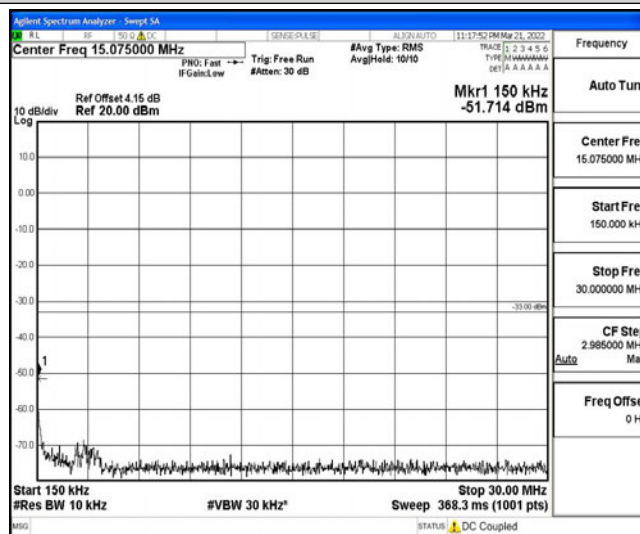

Band4-1.4MHz-QPSK-20393-1RB#0-Range5:10000~20000MHz

Band4-1.4MHz-16QAM-19957-1RB#0-Range1:0.009~0.15MHz

Band4-1.4MHz-16QAM-19957-1RB#0-Range2:0.15~30MHz

Band4-1.4MHz-16QAM-19957-1RB#0-Range3:30~1000MHz

Band4-1.4MHz-16QAM-19957-1RB#0-Range4:1000~10000MHz