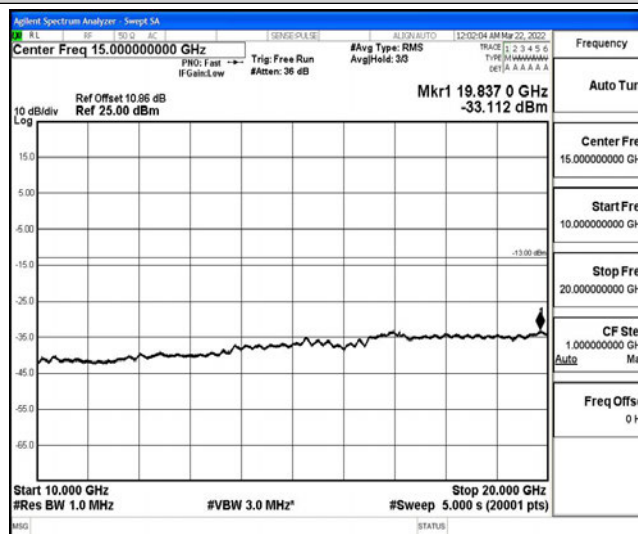

Band4-3MHz-16QAM-19965-1RB#0-Range5:10000~20000MHz