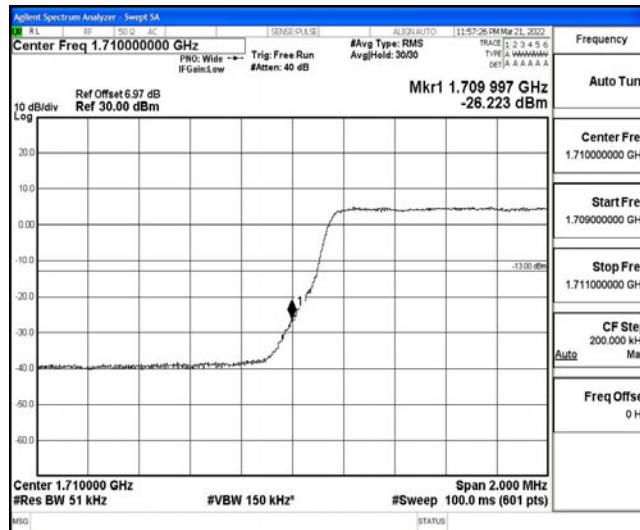

Test Graphs

Band4-1.4MHz-QPSK-19957-6RB#0

Band4-1.4MHz-QPSK-20393-6RB#0

Band4-1.4MHz-16QAM-19957-6RB#0

Band4-1.4MHz-16QAM-20393-6RB#0

Band4-3MHz-QPSK-19965-15RB#0

Band4-3MHz-QPSK-20385-15RB#0

Band4-3MHz-16QAM-19965-15RB#0