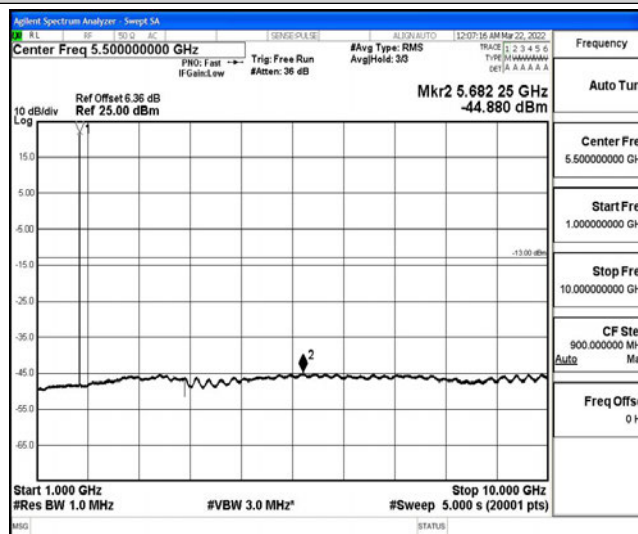

Band4-3MHz-QPSK-20175-1RB#0-Range5:10000~20000MHz

Band4-3MHz-QPSK-20385-1RB#0-Range1:0.009~0.15MHz

Band4-3MHz-QPSK-20385-1RB#0-Range2:0.15~30MHz

Band4-3MHz-QPSK-20385-1RB#0-Range3:30~1000MHz

Band4-3MHz-QPSK-20385-1RB#0-Range4:1000~10000MHz