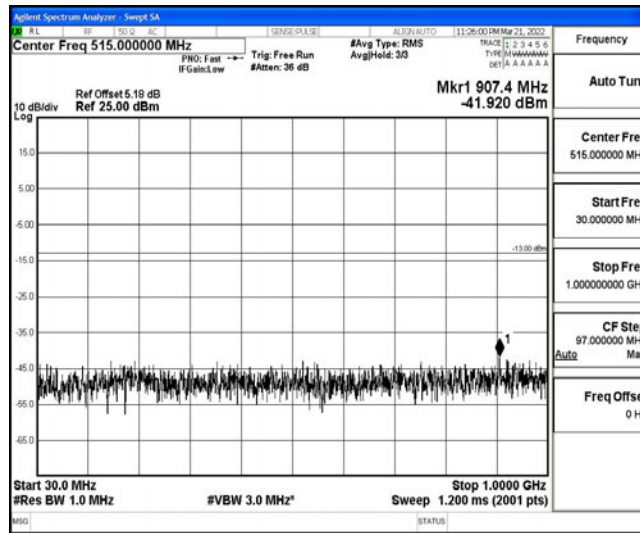

Band4-1.4MHz-QPSK-20175-1RB#0-Range5:10000~20000MHz

Band4-1.4MHz-QPSK-20393-1RB#0-Range1:0.009~0.15MHz

Band4-1.4MHz-QPSK-20393-1RB#0-Range2:0.15~30MHz

Band4-1.4MHz-QPSK-20393-1RB#0-Range3:30~1000MHz

Band4-1.4MHz-QPSK-20393-1RB#0-Range4:1000~10000MHz