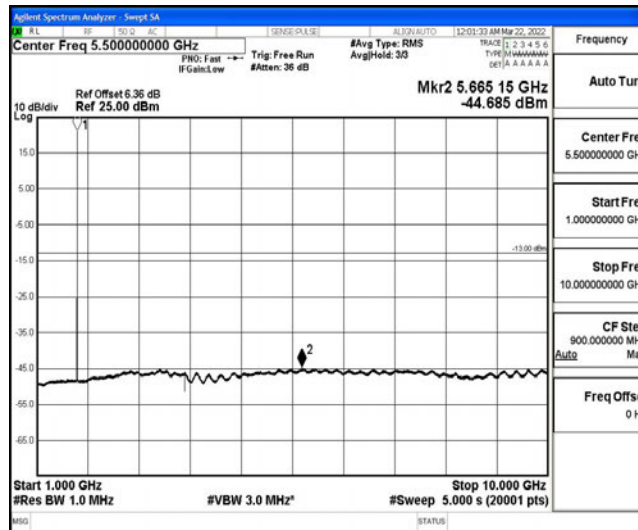

Band4-3MHz-QPSK-20385-1RB#0-Range5:10000~20000MHz

Band4-3MHz-16QAM-19965-1RB#0-Range1:0.009~0.15MHz

Band4-3MHz-16QAM-19965-1RB#0-Range2:0.15~30MHz

Band4-3MHz-16QAM-19965-1RB#0-Range3:30~1000MHz

Band4-3MHz-16QAM-19965-1RB#0-Range4:1000~10000MHz