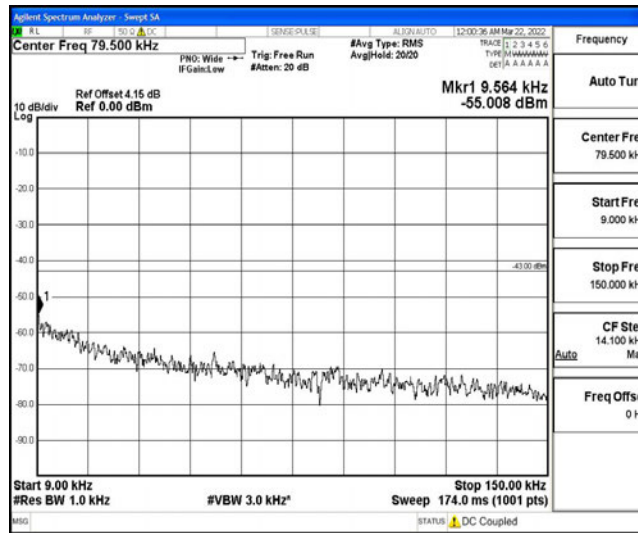

Band4-3MHz-16QAM-19965-1RB#0-Range1:0.009~0.15MHz