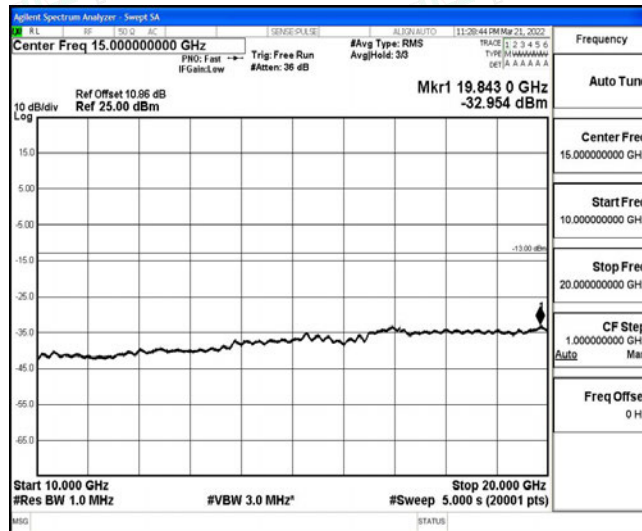

Band4-1.4MHz-16QAM-20393-1RB#0-Range5:10000~20000MHz