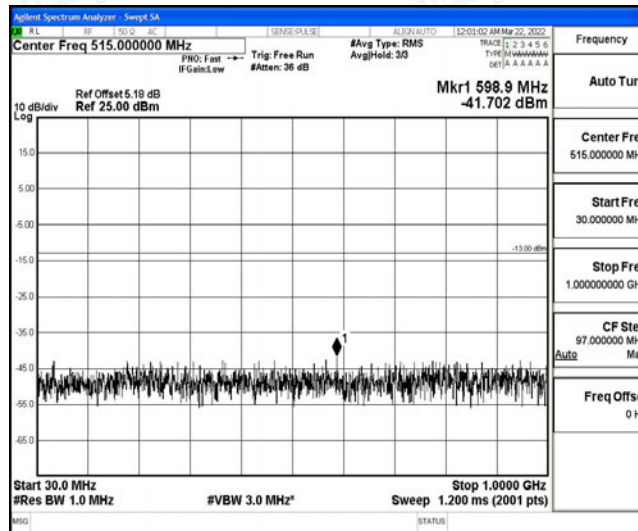

Band4-3MHz-QPSK-20385-1RB#0-Range5:10000~20000MHz

Band4-3MHz-16QAM-19965-1RB#0-Range1:0.009~0.15MHz

Band4-3MHz-16QAM-19965-1RB#0-Range2:0.15~30MHz

Band4-3MHz-16QAM-19965-1RB#0-Range3:30~1000MHz

Band4-3MHz-16QAM-19965-1RB#0-Range4:1000~10000MHz