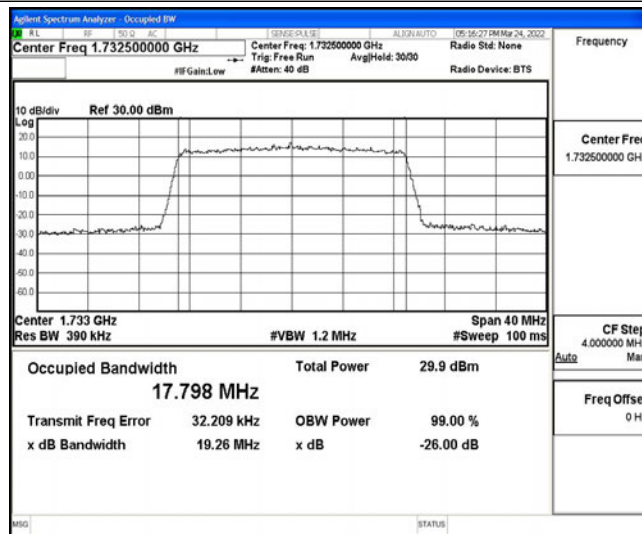

Band4-20MHz-16QAM-20175-100RB#0