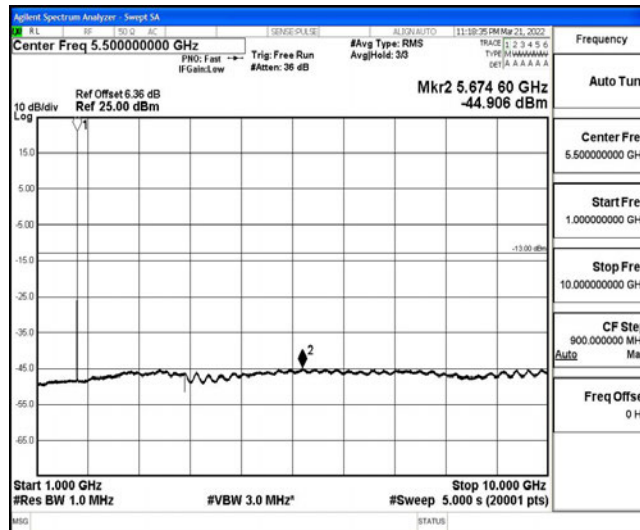

Band4-1.4MHz-QPSK-20393-1RB#0-Range5:10000~20000MHz

Band4-1.4MHz-16QAM-19957-1RB#0-Range1:0.009~0.15MHz

Band4-1.4MHz-16QAM-19957-1RB#0-Range2:0.15~30MHz

Band4-1.4MHz-16QAM-19957-1RB#0-Range3:30~1000MHz

Band4-1.4MHz-16QAM-19957-1RB#0-Range4:1000~10000MHz