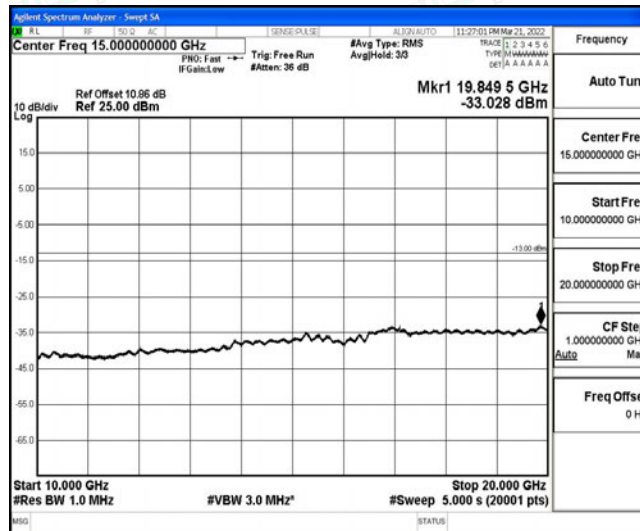

Band4-1.4MHz-QPSK-20393-1RB#0-Range5:10000~20000MHz