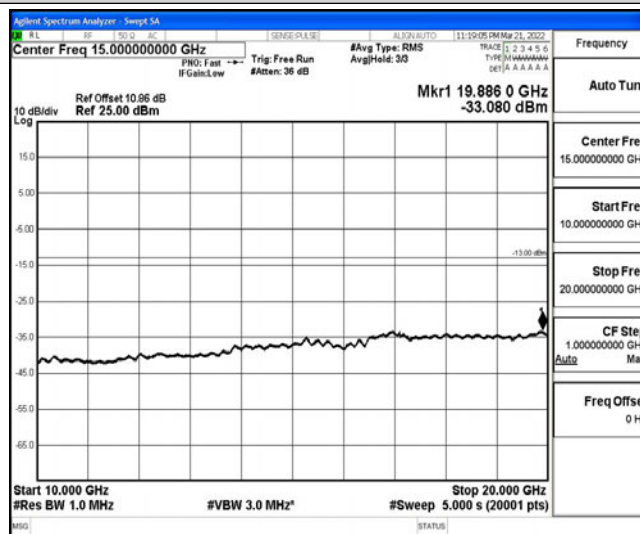

Band4-1.4MHz-16QAM-19957-1RB#0-Range5:10000~20000MHz