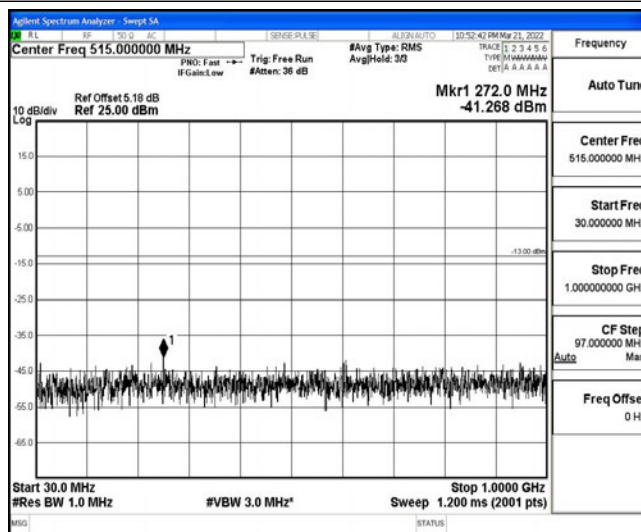

Band2-20MHz-QPSK-18900-1RB#0-Range2:0.15~30MHz

Band2-20MHz-QPSK-18900-1RB#0-Range3:30~1000MHz

Band2-20MHz-QPSK-18900-1RB#0-Range4:1000~10000MHz

Band2-20MHz-QPSK-18900-1RB#0-Range5:10000~20000MHz

Band2-20MHz-QPSK-19100-1RB#0-Range1:0.009~0.15MHz

Band2-20MHz-QPSK-19100-1RB#0-Range2:0.15~30MHz

Band2-20MHz-QPSK-19100-1RB#0-Range3:30~1000MHz

Band2-20MHz-QPSK-19100-1RB#0-Range4:1000~10000MHz

Band2-20MHz-QPSK-19100-1RB#0-Range5:10000~20000MHz

Band2-20MHz-16QAM-18700-1RB#0-Range1:0.009~0.15MHz