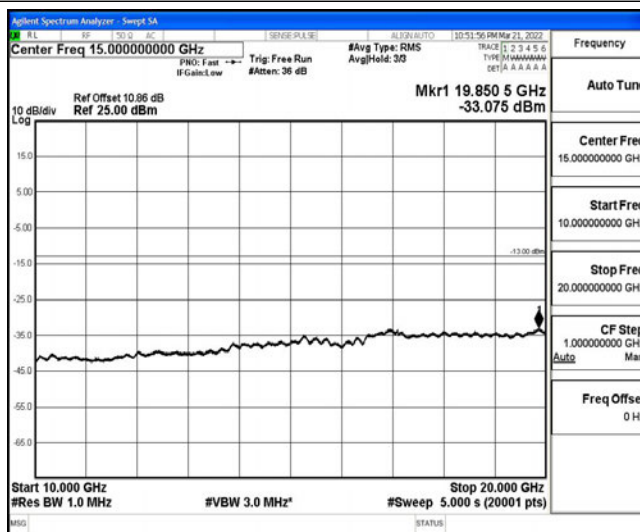

Band2-20MHz-16QAM-18700-1RB#0-Range2:0.15~30MHz

Band2-20MHz-16QAM-18700-1RB#0-Range3:30~1000MHz

Band2-20MHz-16QAM-18700-1RB#0-Range4:1000~10000MHz

Band2-20MHz-16QAM-18700-1RB#0-Range5:10000~20000MHz

Band2-20MHz-16QAM-18900-1RB#0-Range1:0.009~0.15MHz

Band2-20MHz-16QAM-18900-1RB#0-Range2:0.15~30MHz

Band2-20MHz-16QAM-18900-1RB#0-Range3:30~100MHz

Band2-20MHz-16QAM-18900-1RB#0-Range4:1000~10000MHz

Band2-20MHz-16QAM-18900-1RB#0-Range5:10000~20000MHz

Band2-20MHz-16QAM-19100-1RB#0-Range1:0.009~0.15MHz