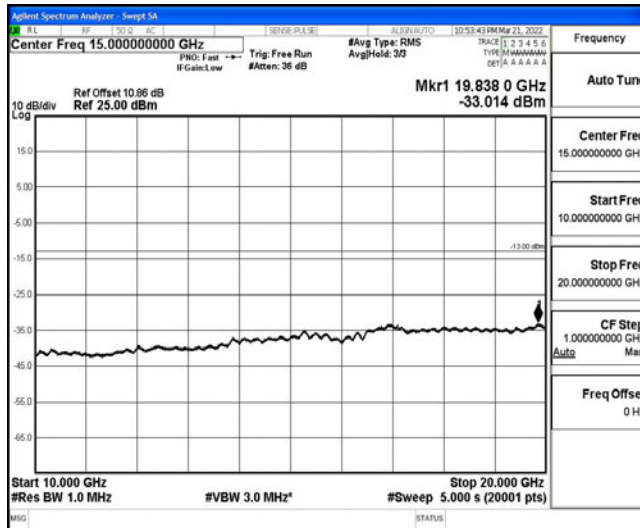

Band2-20MHz-QPSK-18900-1RB#0-Range2:0.15~30MHz

Band2-20MHz-QPSK-18900-1RB#0-Range3:30~1000MHz

Band2-20MHz-QPSK-18900-1RB#0-Range4:1000~10000MHz

Band2-20MHz-QPSK-18900-1RB#0-Range5:10000~20000MHz

Band2-20MHz-QPSK-19100-1RB#0-Range1:0.009~0.15MHz

Band2-20MHz-QPSK-19100-1RB#0-Range2:0.15~30MHz

Band2-20MHz-QPSK-19100-1RB#0-Range3:30~1000MHz

Band2-20MHz-QPSK-19100-1RB#0-Range4:1000~10000MHz

Band2-20MHz-QPSK-19100-1RB#0-Range5:10000~20000MHz

Band2-20MHz-16QAM-18700-1RB#0-Range1:0.009~0.15MHz