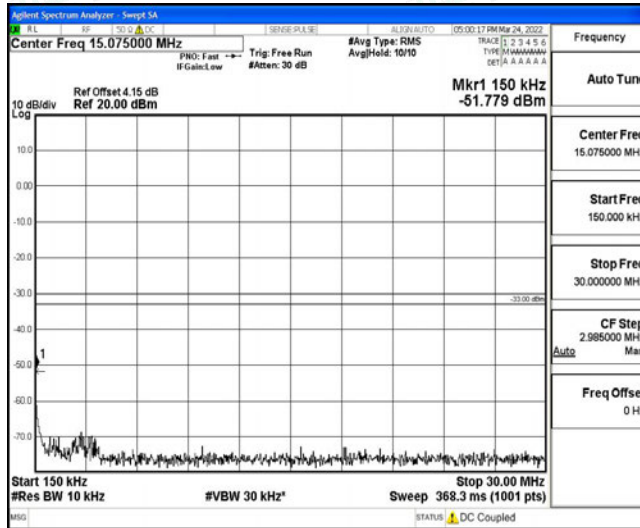

Band2-20MHz-16QAM-18900-1RB#0-Range2:0.15~30MHz

Band2-20MHz-16QAM-18900-1RB#0-Range3:30~100MHz

Band2-20MHz-16QAM-18900-1RB#0-Range4:1000~10000MHz

Band2-20MHz-16QAM-18900-1RB#0-Range5:10000~20000MHz

Band2-20MHz-16QAM-19100-1RB#0-Range1:0.009~0.15MHz

Band2-20MHz-16QAM-19100-1RB#0-Range2:0.15~30MHz

Band2-20MHz-16QAM-19100-1RB#0-Range3:30~1000MHz

Band2-20MHz-16QAM-19100-1RB#0-Range4:1000~10000MHz

Band2-20MHz-16QAM-19100-1RB#0-Range5:10000~20000MHz