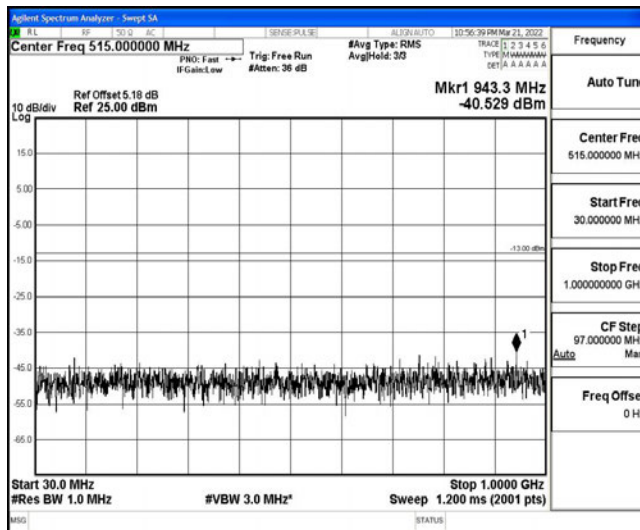

Band2-20MHz-QPSK-18900-1RB#0-Range2:0.15~30MHz

Band2-20MHz-QPSK-18900-1RB#0-Range3:30~1000MHz

Band2-20MHz-QPSK-18900-1RB#0-Range4:1000~10000MHz

Band2-20MHz-QPSK-18900-1RB#0-Range5:10000~20000MHz

Band2-20MHz-QPSK-19100-1RB#0-Range1:0.009~0.15MHz

Band2-20MHz-QPSK-19100-1RB#0-Range2:0.15~30MHz

Band2-20MHz-QPSK-19100-1RB#0-Range3:30~1000MHz

Band2-20MHz-QPSK-19100-1RB#0-Range4:1000~10000MHz

Band2-20MHz-QPSK-19100-1RB#0-Range5:10000~20000MHz

Band2-20MHz-16QAM-18700-1RB#0-Range1:0.009~0.15MHz