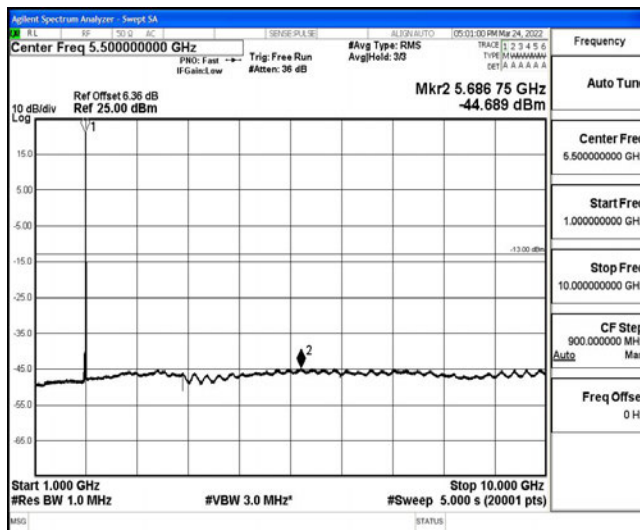

Band2-20MHz-16QAM-18900-1RB#0-Range2:0.15~30MHz

Band2-20MHz-16QAM-18900-1RB#0-Range3:30~100MHz

Band2-20MHz-16QAM-18900-1RB#0-Range4:1000~10000MHz

Band2-20MHz-16QAM-18900-1RB#0-Range5:10000~20000MHz

Band2-20MHz-16QAM-19100-1RB#0-Range1:0.009~0.15MHz

Band2-20MHz-16QAM-19100-1RB#0-Range2:0.15~30MHz

Band2-20MHz-16QAM-19100-1RB#0-Range3:30~1000MHz

Band2-20MHz-16QAM-19100-1RB#0-Range4:1000~10000MHz

Band2-20MHz-16QAM-19100-1RB#0-Range5:10000~20000MHz