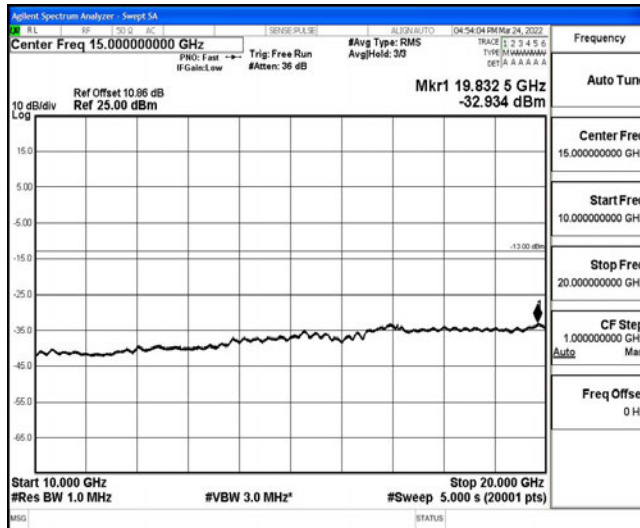

Band2-20MHz-16QAM-18900-1RB#0-Range2:0.15~30MHz

Band2-20MHz-16QAM-18900-1RB#0-Range3:30~100MHz

Band2-20MHz-16QAM-18900-1RB#0-Range4:1000~10000MHz

Band2-20MHz-16QAM-18900-1RB#0-Range5:10000~20000MHz

Band2-20MHz-16QAM-19100-1RB#0-Range1:0.009~0.15MHz

Band2-20MHz-16QAM-19100-1RB#0-Range2:0.15~30MHz

Band2-20MHz-16QAM-19100-1RB#0-Range3:30~1000MHz

Band2-20MHz-16QAM-19100-1RB#0-Range4:1000~10000MHz

Band2-20MHz-16QAM-19100-1RB#0-Range5:10000~20000MHz