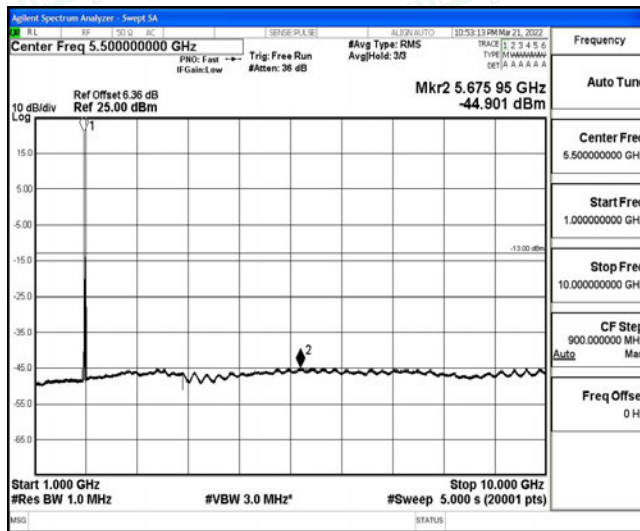

Band2-20MHz-QPSK-18900-1RB#0-Range2:0.15~30MHz

Band2-20MHz-QPSK-18900-1RB#0-Range3:30~1000MHz

Band2-20MHz-QPSK-18900-1RB#0-Range4:1000~10000MHz

Band2-20MHz-QPSK-18900-1RB#0-Range5:10000~20000MHz

Band2-20MHz-QPSK-19100-1RB#0-Range1:0.009~0.15MHz

Band2-20MHz-QPSK-19100-1RB#0-Range2:0.15~30MHz

Band2-20MHz-QPSK-19100-1RB#0-Range3:30~1000MHz

Band2-20MHz-QPSK-19100-1RB#0-Range4:1000~10000MHz

Band2-20MHz-QPSK-19100-1RB#0-Range5:10000~20000MHz

Band2-20MHz-16QAM-18700-1RB#0-Range1:0.009~0.15MHz