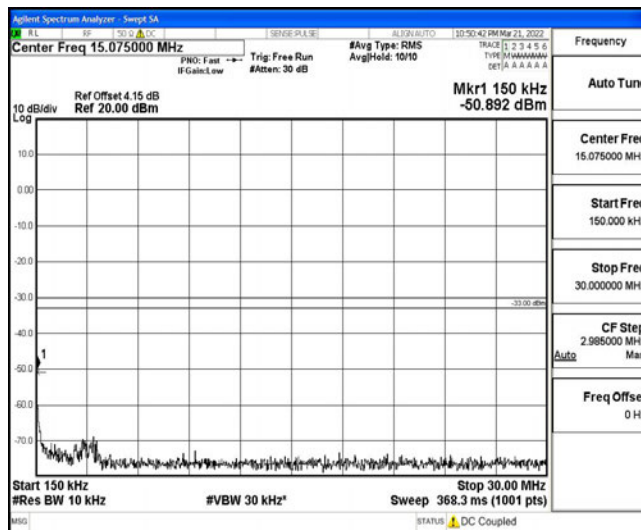

Band2-20MHz-QPSK-18900-1RB#0-Range2:0.15~30MHz

Band2-20MHz-QPSK-18900-1RB#0-Range3:30~1000MHz

Band2-20MHz-QPSK-18900-1RB#0-Range4:1000~10000MHz

Band2-20MHz-QPSK-18900-1RB#0-Range5:10000~20000MHz

Band2-20MHz-QPSK-19100-1RB#0-Range1:0.009~0.15MHz

Band2-20MHz-QPSK-19100-1RB#0-Range2:0.15~30MHz

Band2-20MHz-QPSK-19100-1RB#0-Range3:30~1000MHz

Band2-20MHz-QPSK-19100-1RB#0-Range4:1000~10000MHz

Band2-20MHz-QPSK-19100-1RB#0-Range5:10000~20000MHz

Band2-20MHz-16QAM-18700-1RB#0-Range1:0.009~0.15MHz

Band2-20MHz-16QAM-18700-1RB#0-Range2:0.15~30MHz

Band2-20MHz-16QAM-18700-1RB#0-Range3:30~1000MHz

Band2-20MHz-16QAM-18700-1RB#0-Range4:1000~10000MHz

Band2-20MHz-16QAM-18700-1RB#0-Range5:10000~20000MHz

Band2-20MHz-16QAM-18900-1RB#0-Range1:0.009~0.15MHz