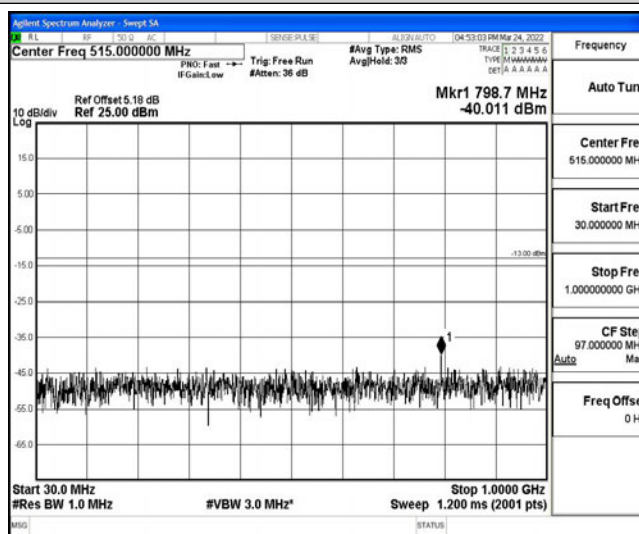

Band2-20MHz-16QAM-18700-1RB#0-Range2:0.15~30MHz

Band2-20MHz-16QAM-18700-1RB#0-Range3:30~1000MHz

Band2-20MHz-16QAM-18700-1RB#0-Range4:1000~10000MHz

Band2-20MHz-16QAM-18700-1RB#0-Range5:10000~20000MHz

Band2-20MHz-16QAM-18900-1RB#0-Range1:0.009~0.15MHz

Band2-20MHz-16QAM-18900-1RB#0-Range2:0.15~30MHz

Band2-20MHz-16QAM-18900-1RB#0-Range3:30~100MHz

Band2-20MHz-16QAM-18900-1RB#0-Range4:1000~10000MHz

Band2-20MHz-16QAM-18900-1RB#0-Range5:10000~20000MHz

Band2-20MHz-16QAM-19100-1RB#0-Range1:0.009~0.15MHz