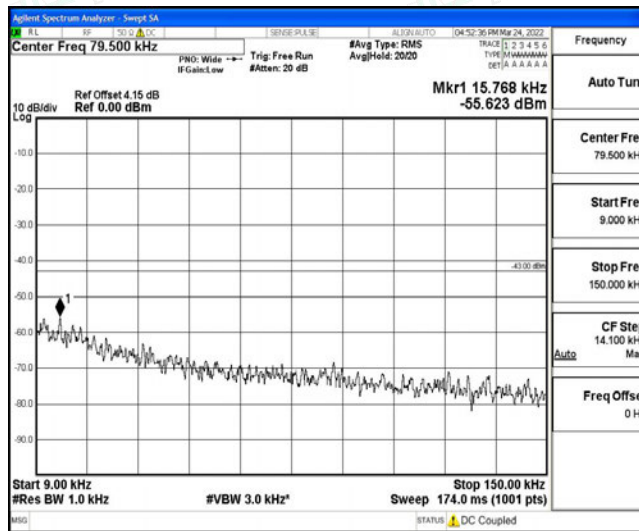

Band2-20MHz-16QAM-18700-1RB#0-Range2:0.15~30MHz

Band2-20MHz-16QAM-18700-1RB#0-Range3:30~1000MHz

Band2-20MHz-16QAM-18700-1RB#0-Range4:1000~10000MHz

Band2-20MHz-16QAM-18700-1RB#0-Range5:10000~20000MHz

Band2-20MHz-16QAM-18900-1RB#0-Range1:0.009~0.15MHz

Band2-20MHz-16QAM-18900-1RB#0-Range2:0.15~30MHz

Band2-20MHz-16QAM-18900-1RB#0-Range3:30~100MHz

Band2-20MHz-16QAM-18900-1RB#0-Range4:1000~10000MHz

Band2-20MHz-16QAM-18900-1RB#0-Range5:10000~20000MHz

Band2-20MHz-16QAM-19100-1RB#0-Range1:0.009~0.15MHz