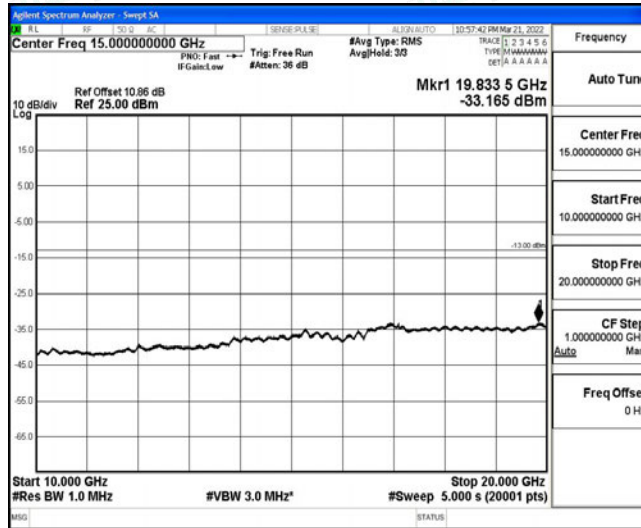

Band2-20MHz-QPSK-18900-1RB#0-Range2:0.15~30MHz

Band2-20MHz-QPSK-18900-1RB#0-Range3:30~1000MHz

Band2-20MHz-QPSK-18900-1RB#0-Range4:1000~10000MHz

Band2-20MHz-QPSK-18900-1RB#0-Range5:10000~20000MHz

Band2-20MHz-QPSK-19100-1RB#0-Range1:0.009~0.15MHz

Band2-20MHz-QPSK-19100-1RB#0-Range2:0.15~30MHz

Band2-20MHz-QPSK-19100-1RB#0-Range3:30~1000MHz

Band2-20MHz-QPSK-19100-1RB#0-Range4:1000~10000MHz

Band2-20MHz-QPSK-19100-1RB#0-Range5:10000~20000MHz

Band2-20MHz-16QAM-18700-1RB#0-Range1:0.009~0.15MHz

Band2-20MHz-16QAM-18700-1RB#0-Range2:0.15~30MHz

Band2-20MHz-16QAM-18700-1RB#0-Range3:30~1000MHz

Band2-20MHz-16QAM-18700-1RB#0-Range4:1000~10000MHz

Band2-20MHz-16QAM-18700-1RB#0-Range5:10000~20000MHz

Band2-20MHz-16QAM-18900-1RB#0-Range1:0.009~0.15MHz