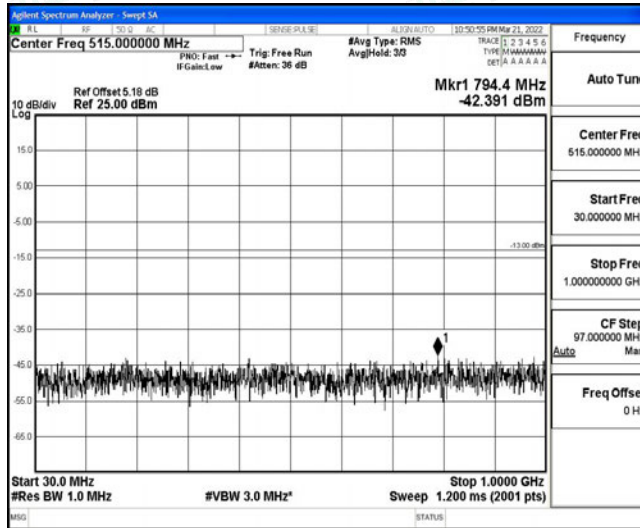

Band2-20MHz-QPSK-19100-1RB#0-Range2:0.15~30MHz

Band2-20MHz-QPSK-19100-1RB#0-Range3:30~1000MHz

Band2-20MHz-QPSK-19100-1RB#0-Range4:1000~10000MHz

Band2-20MHz-QPSK-19100-1RB#0-Range5:10000~20000MHz

Band2-20MHz-16QAM-18700-1RB#0-Range1:0.009~0.15MHz

Band2-20MHz-16QAM-18700-1RB#0-Range2:0.15~30MHz

Band2-20MHz-16QAM-18700-1RB#0-Range3:30~1000MHz

Band2-20MHz-16QAM-18700-1RB#0-Range4:1000~10000MHz

Band2-20MHz-16QAM-18700-1RB#0-Range5:10000~20000MHz

Band2-20MHz-16QAM-18900-1RB#0-Range1:0.009~0.15MHz