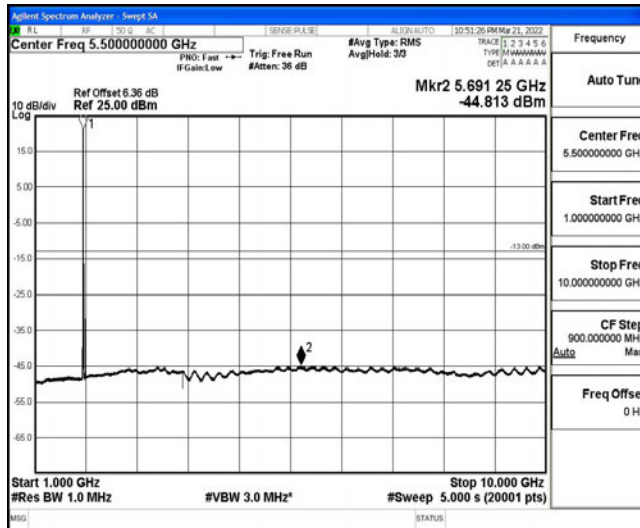

Band2-20MHz-16QAM-18700-1RB#0-Range2:0.15~30MHz

Band2-20MHz-16QAM-18700-1RB#0-Range3:30~1000MHz

Band2-20MHz-16QAM-18700-1RB#0-Range4:1000~10000MHz

Band2-20MHz-16QAM-18700-1RB#0-Range5:10000~20000MHz

Band2-20MHz-16QAM-18900-1RB#0-Range1:0.009~0.15MHz

Band2-20MHz-16QAM-18900-1RB#0-Range2:0.15~30MHz

Band2-20MHz-16QAM-18900-1RB#0-Range3:30~100MHz

Band2-20MHz-16QAM-18900-1RB#0-Range4:1000~10000MHz

Band2-20MHz-16QAM-18900-1RB#0-Range5:10000~20000MHz

Band2-20MHz-16QAM-19100-1RB#0-Range1:0.009~0.15MHz