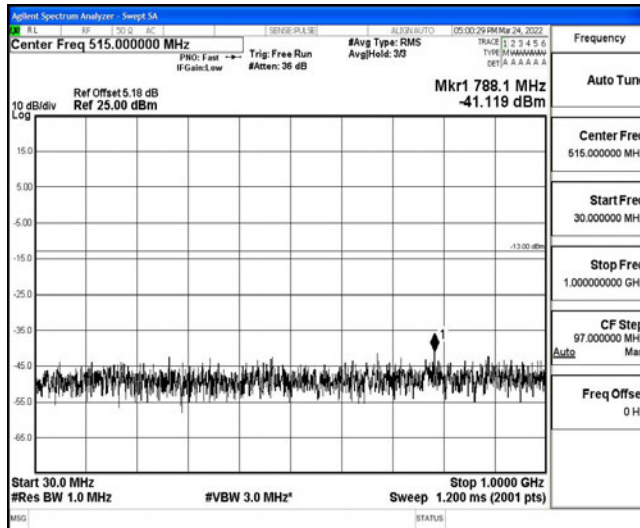

Band2-20MHz-16QAM-18900-1RB#0-Range2:0.15~30MHz

Band2-20MHz-16QAM-18900-1RB#0-Range3:30~100MHz

Band2-20MHz-16QAM-18900-1RB#0-Range4:1000~10000MHz

Band2-20MHz-16QAM-18900-1RB#0-Range5:10000~20000MHz

Band2-20MHz-16QAM-19100-1RB#0-Range1:0.009~0.15MHz

Band2-20MHz-16QAM-19100-1RB#0-Range2:0.15~30MHz

Band2-20MHz-16QAM-19100-1RB#0-Range3:30~1000MHz

Band2-20MHz-16QAM-19100-1RB#0-Range4:1000~10000MHz

Band2-20MHz-16QAM-19100-1RB#0-Range5:10000~20000MHz