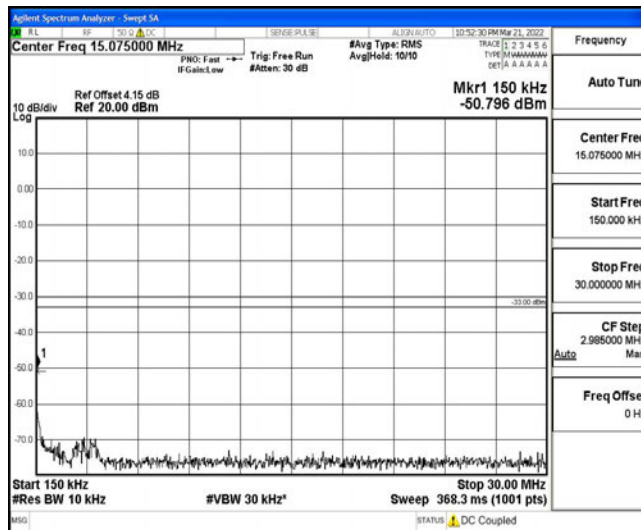

Band2-20MHz-QPSK-18900-1RB#0-Range2:0.15~30MHz

Band2-20MHz-QPSK-18900-1RB#0-Range3:30~1000MHz

Band2-20MHz-QPSK-18900-1RB#0-Range4:1000~10000MHz

Band2-20MHz-QPSK-18900-1RB#0-Range5:10000~20000MHz

Band2-20MHz-QPSK-19100-1RB#0-Range1:0.009~0.15MHz

Band2-20MHz-QPSK-19100-1RB#0-Range2:0.15~30MHz

Band2-20MHz-QPSK-19100-1RB#0-Range3:30~1000MHz

Band2-20MHz-QPSK-19100-1RB#0-Range4:1000~10000MHz

Band2-20MHz-QPSK-19100-1RB#0-Range5:10000~20000MHz

Band2-20MHz-16QAM-18700-1RB#0-Range1:0.009~0.15MHz