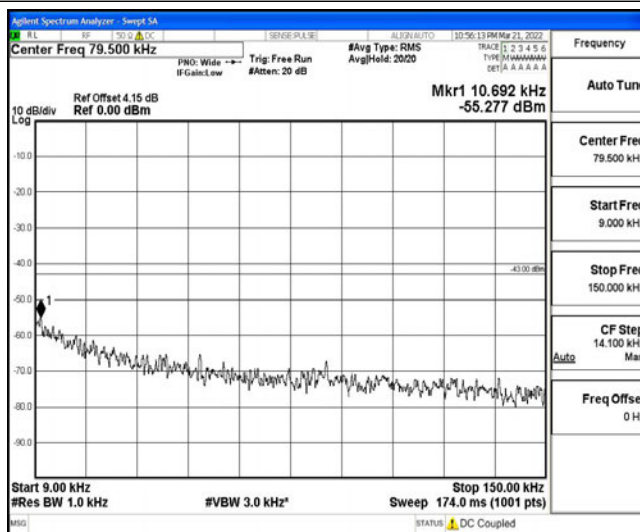

Band2-20MHz-QPSK-18900-1RB#0-Range2:0.15~30MHz

Band2-20MHz-QPSK-18900-1RB#0-Range3:30~1000MHz

Band2-20MHz-QPSK-18900-1RB#0-Range4:1000~10000MHz

Band2-20MHz-QPSK-18900-1RB#0-Range5:10000~20000MHz

Band2-20MHz-QPSK-19100-1RB#0-Range1:0.009~0.15MHz

Band2-20MHz-QPSK-19100-1RB#0-Range2:0.15~30MHz

Band2-20MHz-QPSK-19100-1RB#0-Range3:30~1000MHz

Band2-20MHz-QPSK-19100-1RB#0-Range4:1000~10000MHz

Band2-20MHz-QPSK-19100-1RB#0-Range5:10000~20000MHz

Band2-20MHz-16QAM-18700-1RB#0-Range1:0.009~0.15MHz