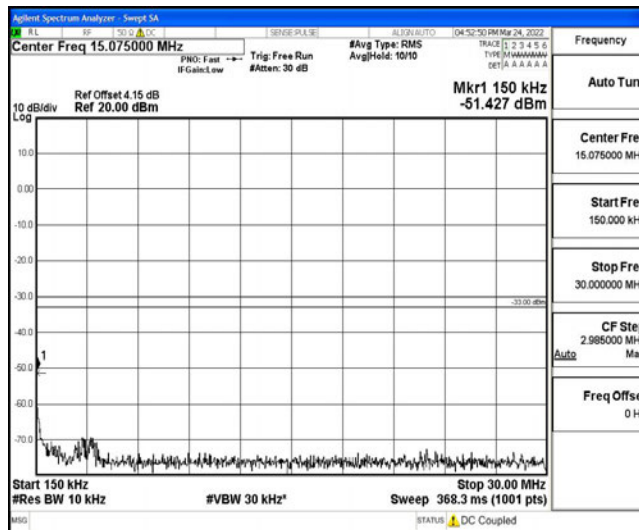

Band2-20MHz-16QAM-18700-1RB#0-Range2:0.15~30MHz

Band2-20MHz-16QAM-18700-1RB#0-Range3:30~1000MHz

Band2-20MHz-16QAM-18700-1RB#0-Range4:1000~10000MHz

Band2-20MHz-16QAM-18700-1RB#0-Range5:10000~20000MHz

Band2-20MHz-16QAM-18900-1RB#0-Range1:0.009~0.15MHz

Band2-20MHz-16QAM-18900-1RB#0-Range2:0.15~30MHz

Band2-20MHz-16QAM-18900-1RB#0-Range3:30~100MHz

Band2-20MHz-16QAM-18900-1RB#0-Range4:1000~10000MHz

Band2-20MHz-16QAM-18900-1RB#0-Range5:10000~20000MHz

Band2-20MHz-16QAM-19100-1RB#0-Range1:0.009~0.15MHz