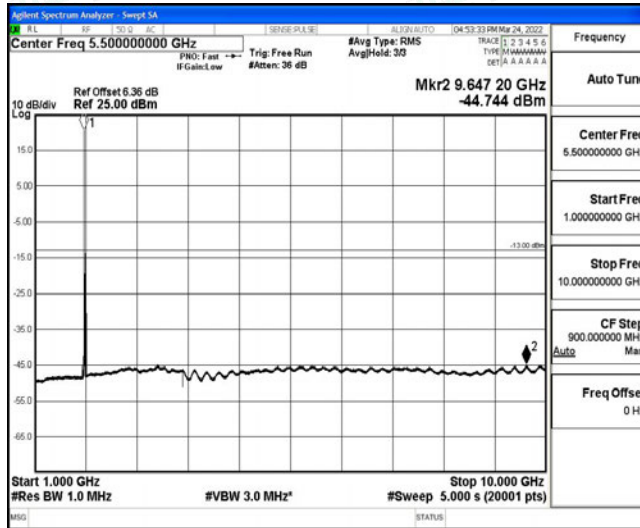

Band2-20MHz-16QAM-18900-1RB#0-Range2:0.15~30MHz

Band2-20MHz-16QAM-18900-1RB#0-Range3:30~100MHz

Band2-20MHz-16QAM-18900-1RB#0-Range4:1000~10000MHz

Band2-20MHz-16QAM-18900-1RB#0-Range5:10000~20000MHz

Band2-20MHz-16QAM-19100-1RB#0-Range1:0.009~0.15MHz

Band2-20MHz-16QAM-19100-1RB#0-Range2:0.15~30MHz

Band2-20MHz-16QAM-19100-1RB#0-Range3:30~1000MHz

Band2-20MHz-16QAM-19100-1RB#0-Range4:1000~10000MHz

Band2-20MHz-16QAM-19100-1RB#0-Range5:10000~20000MHz