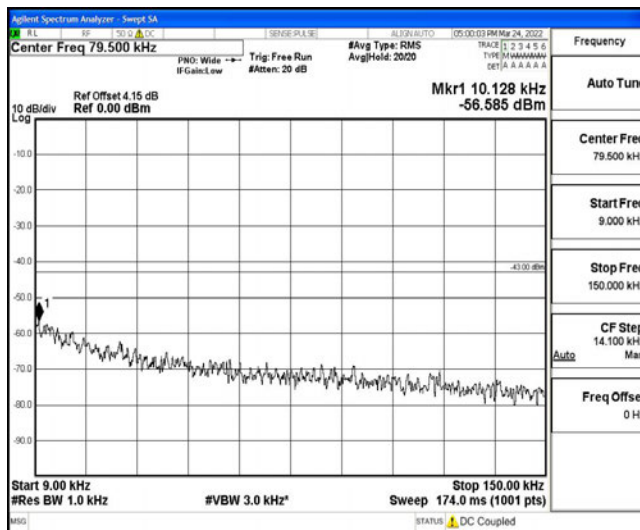

Band2-20MHz-16QAM-18900-1RB#0-Range2:0.15~30MHz

Band2-20MHz-16QAM-18900-1RB#0-Range3:30~100MHz

Band2-20MHz-16QAM-18900-1RB#0-Range4:1000~10000MHz

Band2-20MHz-16QAM-18900-1RB#0-Range5:10000~20000MHz

Band2-20MHz-16QAM-19100-1RB#0-Range1:0.009~0.15MHz

Band2-20MHz-16QAM-19100-1RB#0-Range2:0.15~30MHz

Band2-20MHz-16QAM-19100-1RB#0-Range3:30~1000MHz

Band2-20MHz-16QAM-19100-1RB#0-Range4:1000~10000MHz

Band2-20MHz-16QAM-19100-1RB#0-Range5:10000~20000MHz