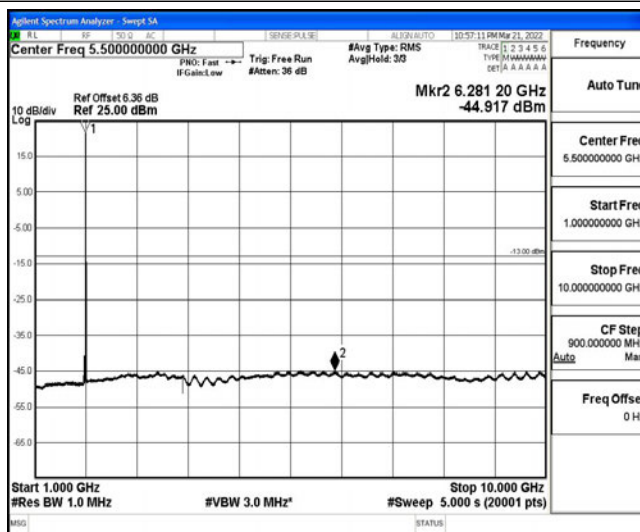

Band2-20MHz-QPSK-19100-1RB#0-Range2:0.15~30MHz

Band2-20MHz-QPSK-19100-1RB#0-Range3:30~1000MHz

Band2-20MHz-QPSK-19100-1RB#0-Range4:1000~10000MHz

Band2-20MHz-QPSK-19100-1RB#0-Range5:10000~20000MHz

Band2-20MHz-16QAM-18700-1RB#0-Range1:0.009~0.15MHz

Band2-20MHz-16QAM-18700-1RB#0-Range2:0.15~30MHz

Band2-20MHz-16QAM-18700-1RB#0-Range3:30~1000MHz

Band2-20MHz-16QAM-18700-1RB#0-Range4:1000~10000MHz

Band2-20MHz-16QAM-18700-1RB#0-Range5:10000~20000MHz

Band2-20MHz-16QAM-18900-1RB#0-Range1:0.009~0.15MHz