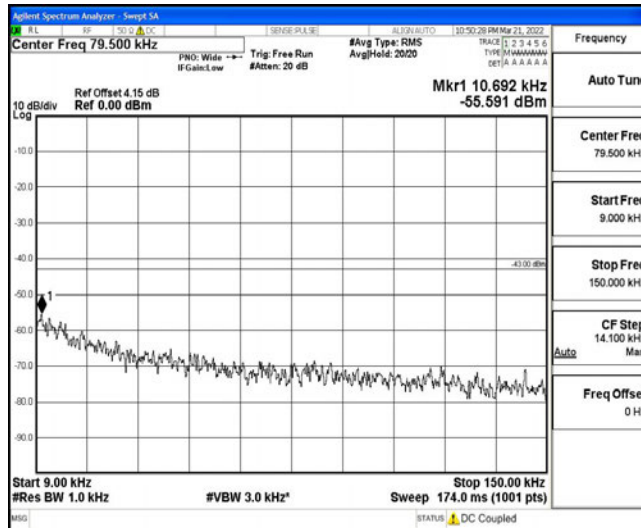

Band2-20MHz-QPSK-19100-1RB#0-Range2:0.15~30MHz

Band2-20MHz-QPSK-19100-1RB#0-Range3:30~1000MHz

Band2-20MHz-QPSK-19100-1RB#0-Range4:1000~10000MHz

Band2-20MHz-QPSK-19100-1RB#0-Range5:10000~20000MHz

Band2-20MHz-16QAM-18700-1RB#0-Range1:0.009~0.15MHz

Band2-20MHz-16QAM-18700-1RB#0-Range2:0.15~30MHz

Band2-20MHz-16QAM-18700-1RB#0-Range3:30~1000MHz

Band2-20MHz-16QAM-18700-1RB#0-Range4:1000~10000MHz

Band2-20MHz-16QAM-18700-1RB#0-Range5:10000~20000MHz

Band2-20MHz-16QAM-18900-1RB#0-Range1:0.009~0.15MHz