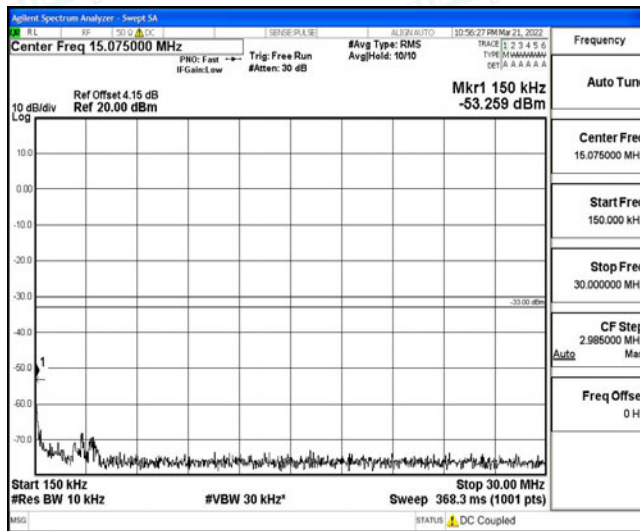

Band2-20MHz-QPSK-18900-1RB#0-Range2:0.15~30MHz

Band2-20MHz-QPSK-18900-1RB#0-Range3:30~1000MHz

Band2-20MHz-QPSK-18900-1RB#0-Range4:1000~10000MHz

Band2-20MHz-QPSK-18900-1RB#0-Range5:10000~20000MHz

Band2-20MHz-QPSK-19100-1RB#0-Range1:0.009~0.15MHz

Band2-20MHz-QPSK-19100-1RB#0-Range2:0.15~30MHz

Band2-20MHz-QPSK-19100-1RB#0-Range3:30~1000MHz

Band2-20MHz-QPSK-19100-1RB#0-Range4:1000~10000MHz

Band2-20MHz-QPSK-19100-1RB#0-Range5:10000~20000MHz

Band2-20MHz-16QAM-18700-1RB#0-Range1:0.009~0.15MHz