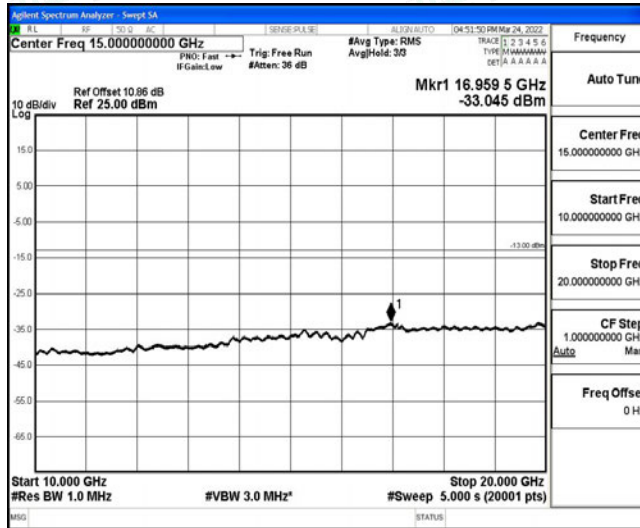

Band2-10MHz-16QAM-19150-1RB#0-Range3:30~1000MHz

Band2-10MHz-16QAM-19150-1RB#0-Range4:1000~10000MHz

Band2-10MHz-16QAM-19150-1RB#0-Range5:10000~20000MHz

Band2-15MHz-QPSK-18675-1RB#0-Range1:0.009~0.15MHz

Band2-15MHz-QPSK-18675-1RB#0-Range2:0.15~30MHz