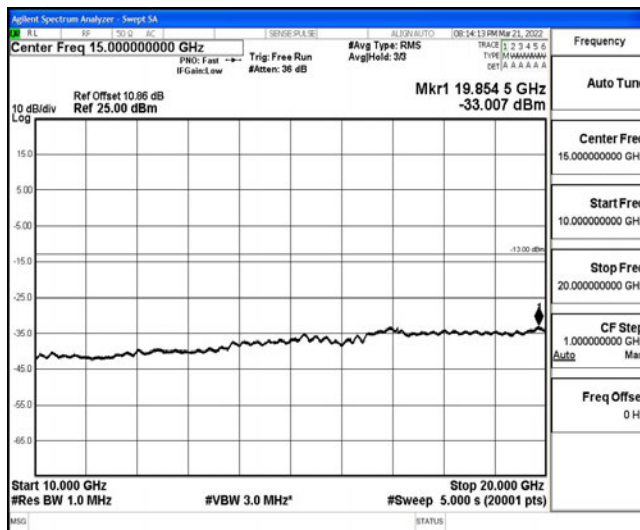

Band2-5MHz-QPSK-18625-1RB#0-Range3:30~1000MHz

Band2-5MHz-QPSK-18625-1RB#0-Range4:1000~10000MHz

Band2-5MHz-QPSK-18625-1RB#0-Range5:10000~20000MHz

Band2-5MHz-QPSK-18900-1RB#0-Range1:0.009~0.15MHz

Band2-5MHz-QPSK-18900-1RB#0-Range2:0.15~30MHz

Band2-5MHz-QPSK-18900-1RB#0-Range3:30~1000MHz

Band2-5MHz-QPSK-18900-1RB#0-Range4:1000~10000MHz

Band2-5MHz-QPSK-18900-1RB#0-Range5:10000~20000MHz

Band2-5MHz-QPSK-19175-1RB#0-Range1:0.009~0.15MHz

Band2-5MHz-QPSK-19175-1RB#0-Range2:0.15~30MHz