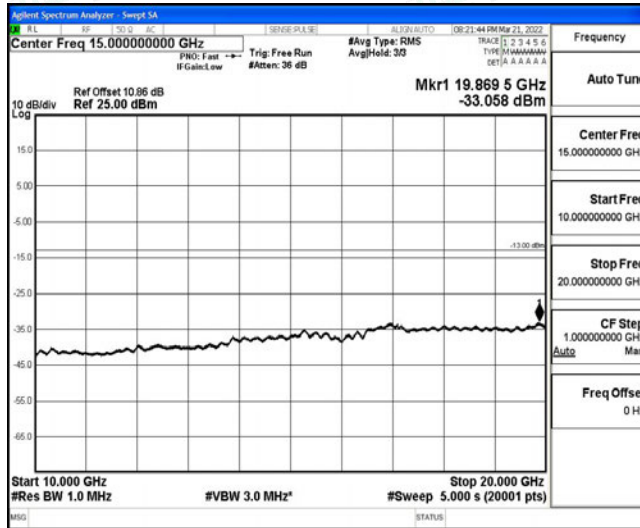

Band2-5MHz-QPSK-19175-1RB#0-Range3:30~1000MHz

Band2-5MHz-QPSK-19175-1RB#0-Range4:1000~10000MHz

Band2-5MHz-QPSK-19175-1RB#0-Range5:10000~20000MHz

Band2-5MHz-16QAM-18625-1RB#0-Range1:0.009~0.15MHz

Band2-5MHz-16QAM-18625-1RB#0-Range2:0.15~30MHz

Band2-5MHz-16QAM-18625-1RB#0-Range3:30~1000MHz

Band2-5MHz-16QAM-18625-1RB#0-Range4:1000~10000MHz

Band2-5MHz-16QAM-18625-1RB#0-Range5:10000~20000MHz

Band2-5MHz-16QAM-18900-1RB#0-Range1:0.009~0.15MHz

Band2-5MHz-16QAM-18900-1RB#0-Range2:0.15~30MHz