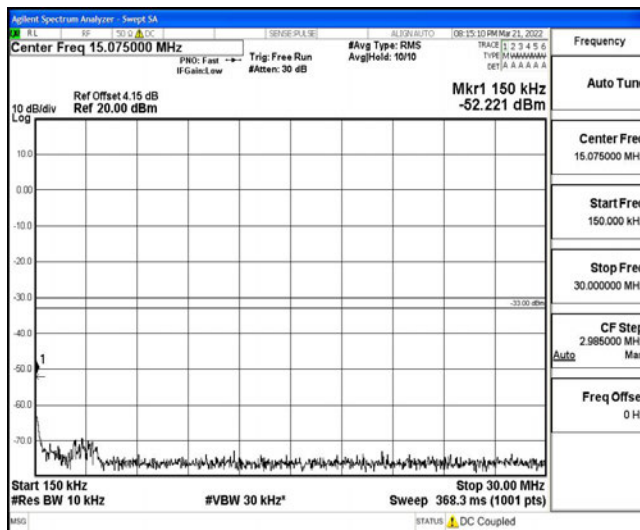

Band2-5MHz-QPSK-19175-1RB#0-Range3:30~1000MHz

Band2-5MHz-QPSK-19175-1RB#0-Range4:1000~10000MHz

Band2-5MHz-QPSK-19175-1RB#0-Range5:10000~20000MHz

Band2-5MHz-16QAM-18625-1RB#0-Range1:0.009~0.15MHz

Band2-5MHz-16QAM-18625-1RB#0-Range2:0.15~30MHz

Band2-5MHz-16QAM-18625-1RB#0-Range3:30~1000MHz

Band2-5MHz-16QAM-18625-1RB#0-Range4:1000~10000MHz

Band2-5MHz-16QAM-18625-1RB#0-Range5:10000~20000MHz

Band2-5MHz-16QAM-18900-1RB#0-Range1:0.009~0.15MHz

Band2-5MHz-16QAM-18900-1RB#0-Range2:0.15~30MHz