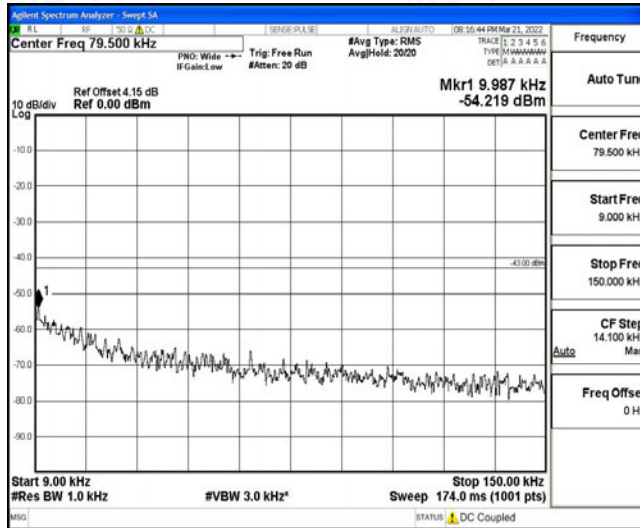

Band2-5MHz-QPSK-18625-1RB#0-Range3:30~1000MHz

Band2-5MHz-QPSK-18625-1RB#0-Range4:1000~10000MHz

Band2-5MHz-QPSK-18625-1RB#0-Range5:10000~20000MHz

Band2-5MHz-QPSK-18900-1RB#0-Range1:0.009~0.15MHz

Band2-5MHz-QPSK-18900-1RB#0-Range2:0.15~30MHz