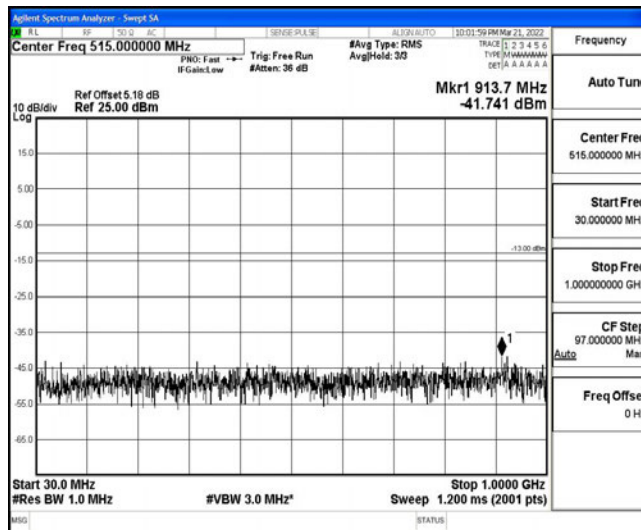

Band2-15MHz-QPSK-19125-1RB#0-Range4:1000~10000MHz