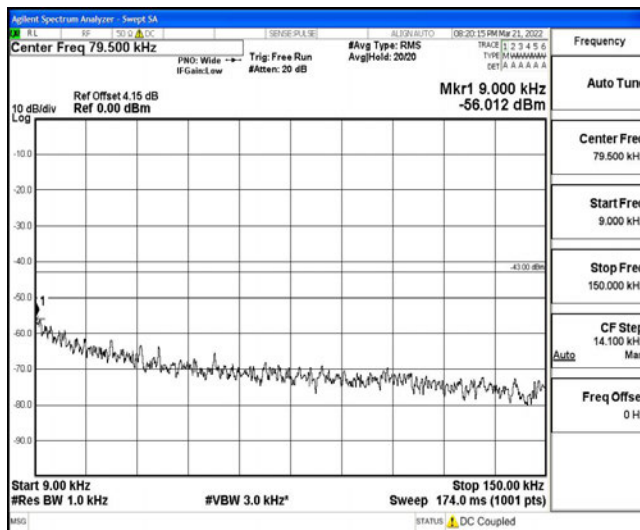

Band2-5MHz-QPSK-18900-1RB#0-Range3:30~1000MHz

Band2-5MHz-QPSK-18900-1RB#0-Range4:1000~10000MHz

Band2-5MHz-QPSK-18900-1RB#0-Range5:10000~20000MHz

Band2-5MHz-QPSK-19175-1RB#0-Range1:0.009~0.15MHz

Band2-5MHz-QPSK-19175-1RB#0-Range2:0.15~30MHz