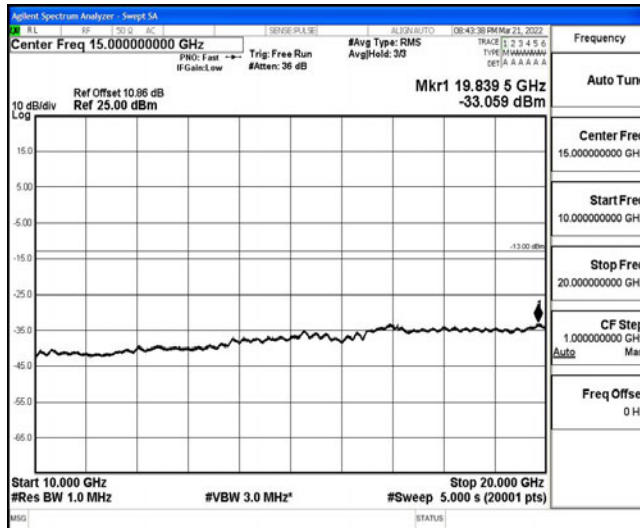

Band2-10MHz-QPSK-18900-1RB#0-Range3:30~1000MHz

Band2-10MHz-QPSK-18900-1RB#0-Range4:1000~10000MHz

Band2-10MHz-QPSK-18900-1RB#0-Range5:10000~20000MHz

Band2-10MHz-QPSK-19150-1RB#0-Range1:0.009~0.15MHz

Band2-10MHz-QPSK-19150-1RB#0-Range2:0.15~30MHz