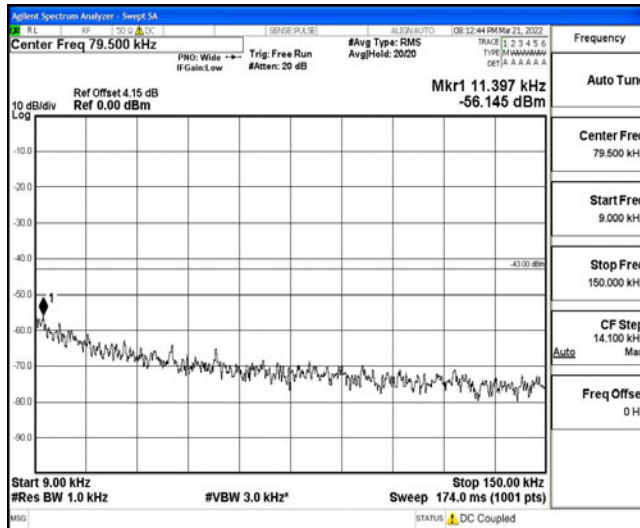

Band2-3MHz-16QAM-19185-1RB#0-Range3:30~1000MHz

Band2-3MHz-16QAM-19185-1RB#0-Range4:1000~10000MHz

Band2-3MHz-16QAM-19185-1RB#0-Range5:10000~20000MHz

Band2-5MHz-QPSK-18625-1RB#0-Range1:0.009~0.15MHz

Band2-5MHz-QPSK-18625-1RB#0-Range2:0.15~30MHz