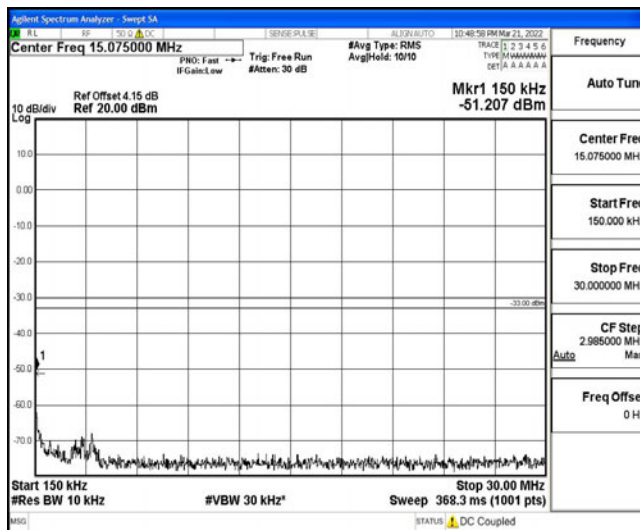

Band2-15MHz-16QAM-19125-1RB#0-Range3:30~1000MHz

Band2-15MHz-16QAM-19125-1RB#0-Range4:1000~10000MHz

Band2-15MHz-16QAM-19125-1RB#0-Range5:10000~20000MHz

Band2-20MHz-QPSK-18700-1RB#0-Range1:0.009~0.15MHz

Band2-20MHz-QPSK-18700-1RB#0-Range2:0.15~30MHz