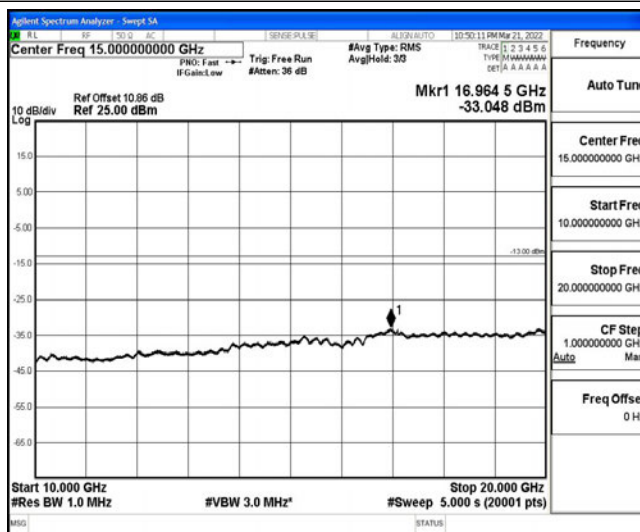

Band2-20MHz-QPSK-18700-1RB#0-Range4:1000~10000MHz

Band2-20MHz-QPSK-18700-1RB#0-Range5:10000~20000MHz

Band2-20MHz-QPSK-18900-1RB#0-Range1:0.009~0.15MHz