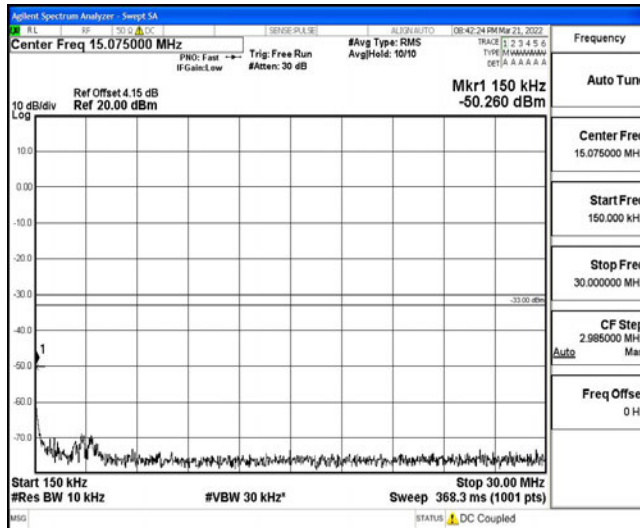

Band2-10MHz-QPSK-18650-1RB#0-Range3:30~1000MHz

Band2-10MHz-QPSK-18650-1RB#0-Range4:1000~10000MHz

Band2-10MHz-QPSK-18650-1RB#0-Range5:10000~20000MHz

Band2-10MHz-QPSK-18900-1RB#0-Range1:0.009~0.15MHz

Band2-10MHz-QPSK-18900-1RB#0-Range2:0.15~30MHz