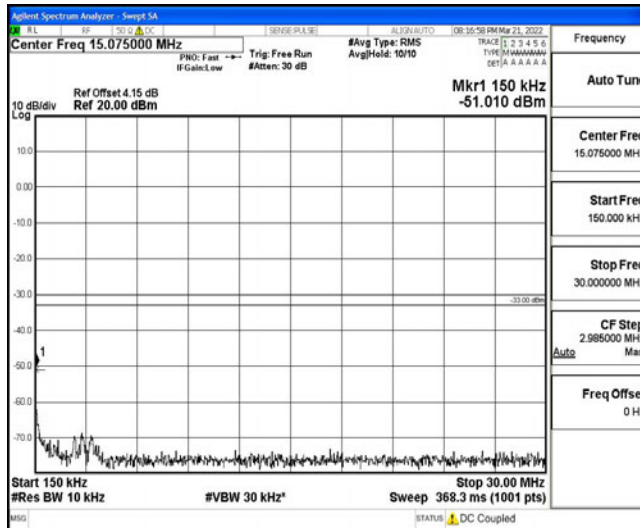

Band2-5MHz-QPSK-18625-1RB#0-Range3:30~1000MHz

Band2-5MHz-QPSK-18625-1RB#0-Range4:1000~10000MHz

Band2-5MHz-QPSK-18625-1RB#0-Range5:10000~20000MHz

Band2-5MHz-QPSK-18900-1RB#0-Range1:0.009~0.15MHz

Band2-5MHz-QPSK-18900-1RB#0-Range2:0.15~30MHz

Band2-5MHz-QPSK-18900-1RB#0-Range3:30~1000MHz

Band2-5MHz-QPSK-18900-1RB#0-Range4:1000~10000MHz

Band2-5MHz-QPSK-18900-1RB#0-Range5:10000~20000MHz

Band2-5MHz-QPSK-19175-1RB#0-Range1:0.009~0.15MHz

Band2-5MHz-QPSK-19175-1RB#0-Range2:0.15~30MHz