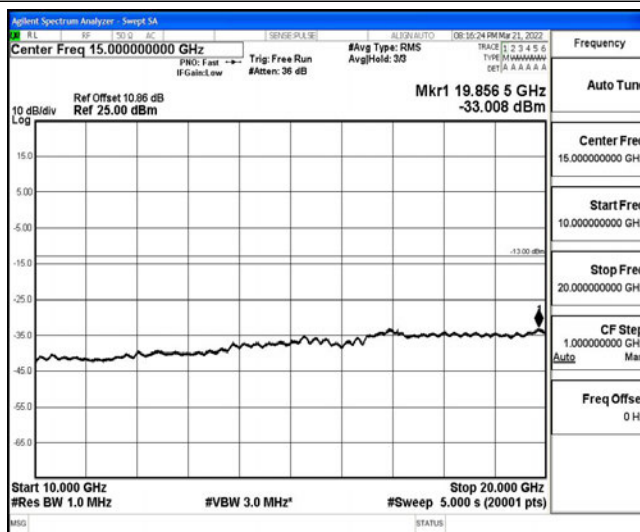

Band2-5MHz-16QAM-18625-1RB#0-Range3:30~1000MHz

Band2-5MHz-16QAM-18625-1RB#0-Range4:1000~10000MHz

Band2-5MHz-16QAM-18625-1RB#0-Range5:10000~20000MHz

Band2-5MHz-16QAM-18900-1RB#0-Range1:0.009~0.15MHz

Band2-5MHz-16QAM-18900-1RB#0-Range2:0.15~30MHz

Band2-5MHz-16QAM-18900-1RB#0-Range3:30~1000MHz

Band2-5MHz-16QAM-18900-1RB#0-Range4:1000~10000MHz

Band2-5MHz-16QAM-18900-1RB#0-Range5:10000~20000MHz

Band2-5MHz-16QAM-19175-1RB#0-Range1:0.009~0.15MHz

Band2-5MHz-16QAM-19175-1RB#0-Range2:0.15~30MHz