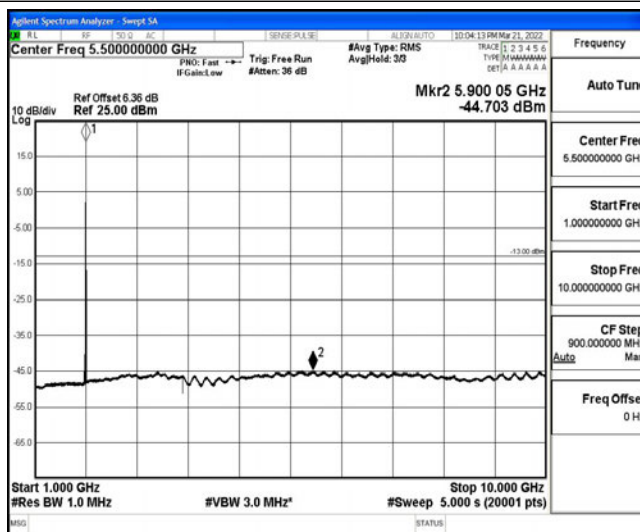

Band2-15MHz-16QAM-19125-1RB#0-Range5:10000~20000MHz