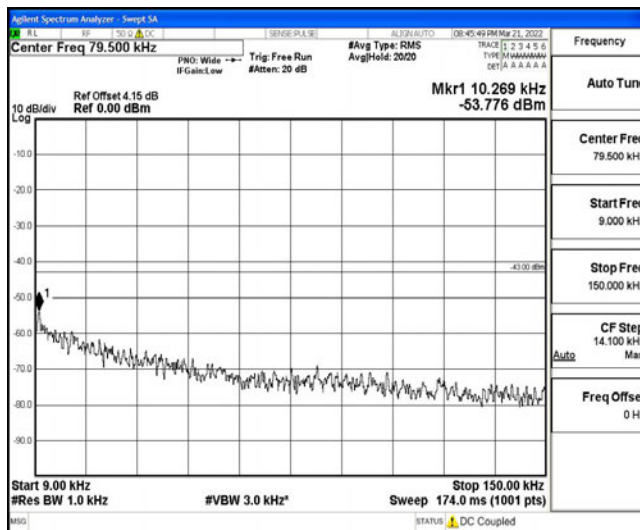

Band2-10MHz-QPSK-18900-1RB#0-Range3:30~1000MHz

Band2-10MHz-QPSK-18900-1RB#0-Range4:1000~10000MHz

Band2-10MHz-QPSK-18900-1RB#0-Range5:10000~20000MHz

Band2-10MHz-QPSK-19150-1RB#0-Range1:0.009~0.15MHz

Band2-10MHz-QPSK-19150-1RB#0-Range2:0.15~30MHz