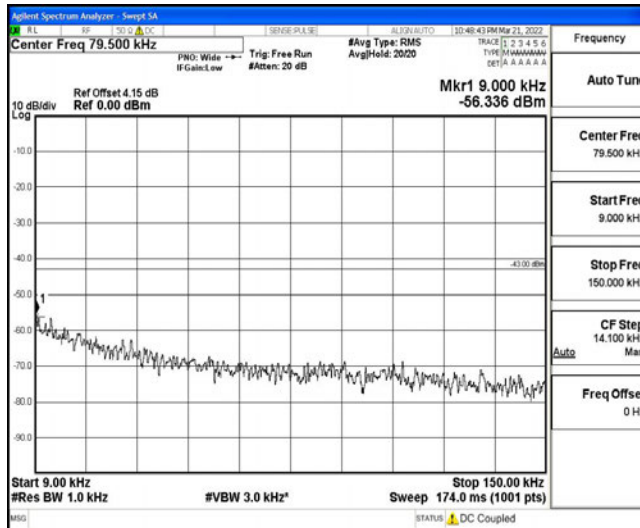

Band2-15MHz-16QAM-19125-1RB#0-Range3:30~1000MHz

Band2-15MHz-16QAM-19125-1RB#0-Range4:1000~10000MHz

Band2-15MHz-16QAM-19125-1RB#0-Range5:10000~20000MHz

Band2-20MHz-QPSK-18700-1RB#0-Range1:0.009~0.15MHz

Band2-20MHz-QPSK-18700-1RB#0-Range2:0.15~30MHz