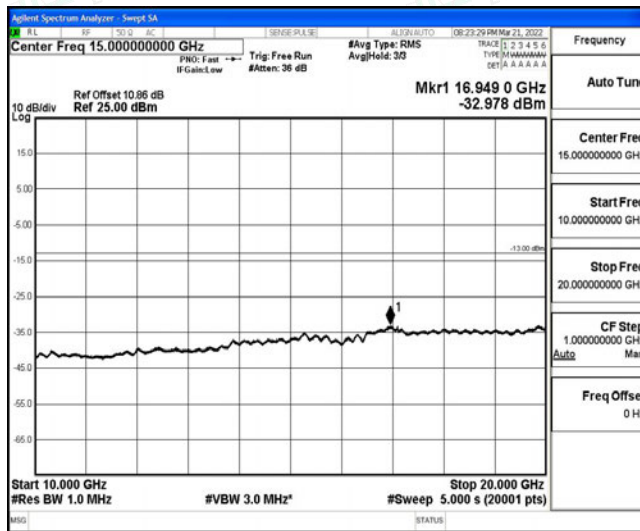

Band2-5MHz-16QAM-19175-1RB#0-Range3:30~1000MHz

Band2-5MHz-16QAM-19175-1RB#0-Range4:1000~10000MHz

Band2-5MHz-16QAM-19175-1RB#0-Range5:10000~20000MHz

Band2-10MHz-QPSK-18650-1RB#0-Range1:0.009~0.15MHz

Band2-10MHz-QPSK-18650-1RB#0-Range2:0.15~30MHz