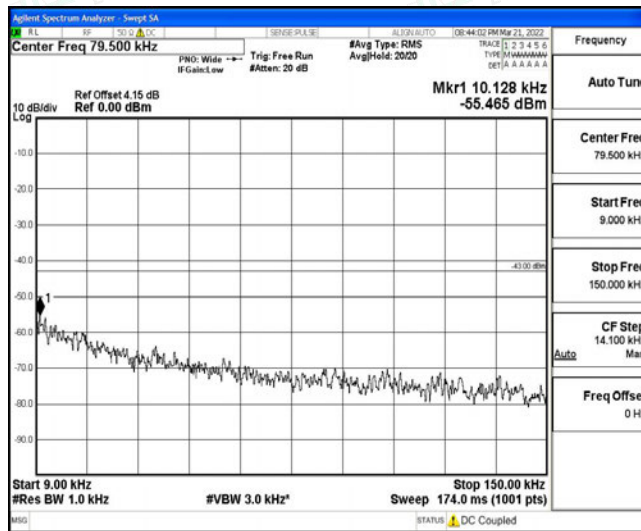

Band2-10MHz-16QAM-18650-1RB#0-Range3:30~1000MHz

Band2-10MHz-16QAM-18650-1RB#0-Range4:1000~10000MHz

Band2-10MHz-16QAM-18650-1RB#0-Range5:10000~20000MHz

Band2-10MHz-16QAM-18900-1RB#0-Range1:0.009~0.15MHz

Band2-10MHz-16QAM-18900-1RB#0-Range2:0.15~30MHz