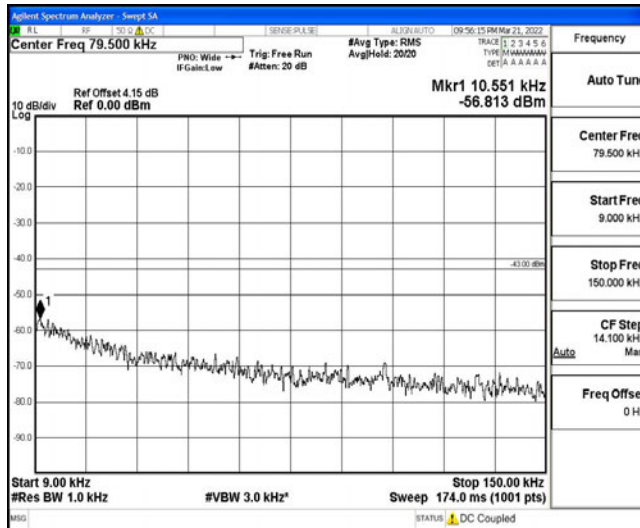

Band2-15MHz-QPSK-19125-1RB#0-Range3:30~1000MHz

Band2-15MHz-QPSK-19125-1RB#0-Range4:1000~10000MHz

Band2-15MHz-QPSK-19125-1RB#0-Range5:10000~20000MHz

Band2-15MHz-16QAM-18675-1RB#0-Range1:0.009~0.15MHz

Band2-15MHz-16QAM-18675-1RB#0-Range2:0.15~30MHz