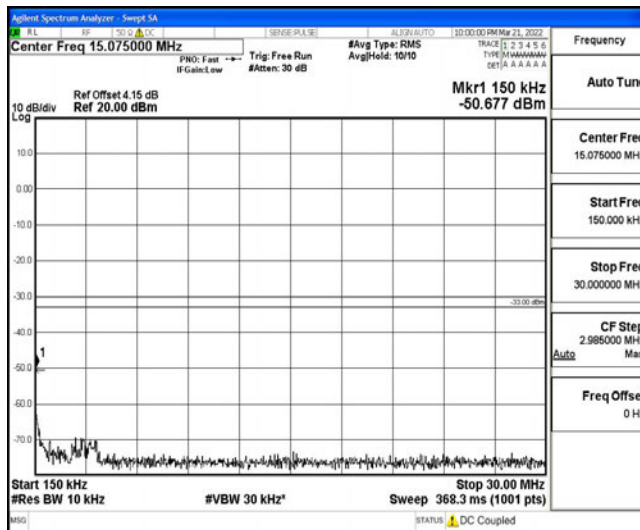

Band2-15MHz-16QAM-18675-1RB#0-Range3:30~1000MHz

Band2-15MHz-16QAM-18675-1RB#0-Range4:1000~10000MHz

Band2-15MHz-16QAM-18675-1RB#0-Range5:10000~20000MHz

Band2-15MHz-16QAM-18900-1RB#0-Range1:0.009~0.15MHz

Band2-15MHz-16QAM-18900-1RB#0-Range2:0.15~30MHz