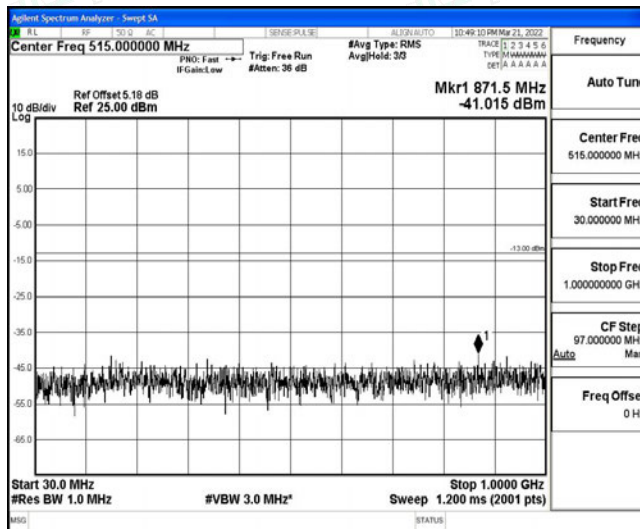

Band2-20MHz-QPSK-18700-1RB#0-Range4:1000~10000MHz