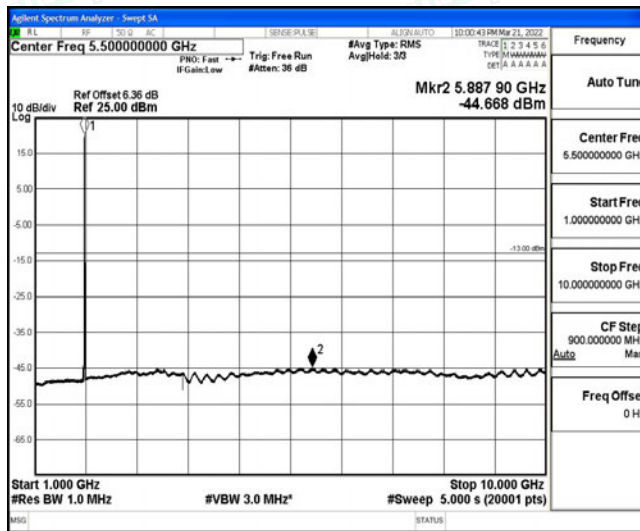

Band2-15MHz-16QAM-18900-1RB#0-Range5:10000~20000MHz