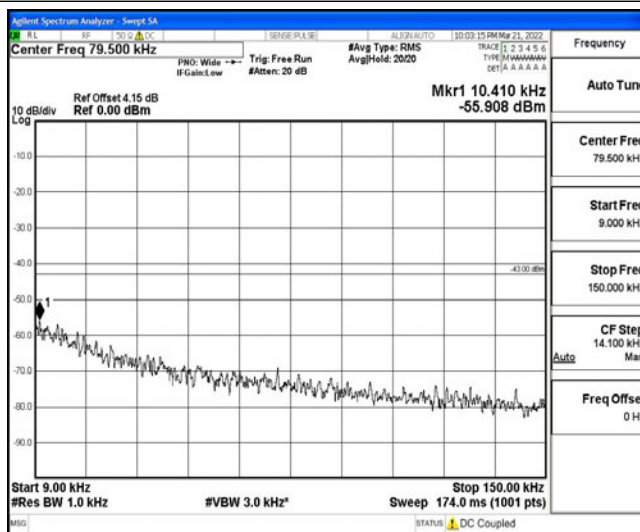

Band2-15MHz-16QAM-18900-1RB#0-Range3:30~100MHz

Band2-15MHz-16QAM-18900-1RB#0-Range4:1000~10000MHz

Band2-15MHz-16QAM-18900-1RB#0-Range5:10000~20000MHz

Band2-15MHz-16QAM-19125-1RB#0-Range1:0.009~0.15MHz

Band2-15MHz-16QAM-19125-1RB#0-Range2:0.15~30MHz