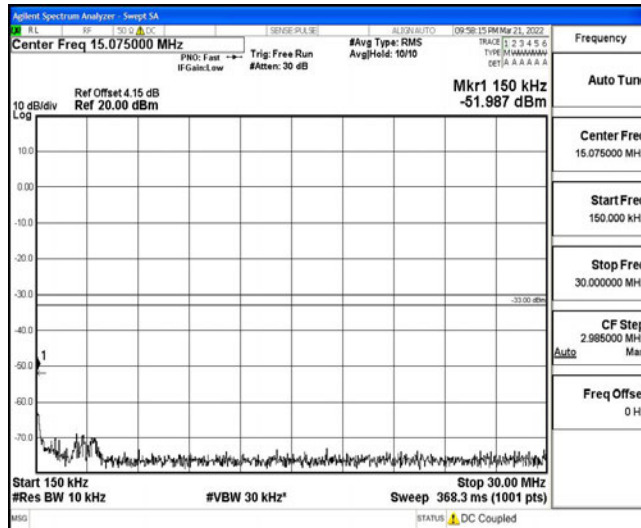

Band2-15MHz-QPSK-18675-1RB#0-Range3:30~1000MHz

Band2-15MHz-QPSK-18675-1RB#0-Range4:1000~10000MHz

Band2-15MHz-QPSK-18675-1RB#0-Range5:10000~20000MHz

Band2-15MHz-QPSK-18900-1RB#0-Range1:0.009~0.15MHz

Band2-15MHz-QPSK-18900-1RB#0-Range2:0.15~30MHz