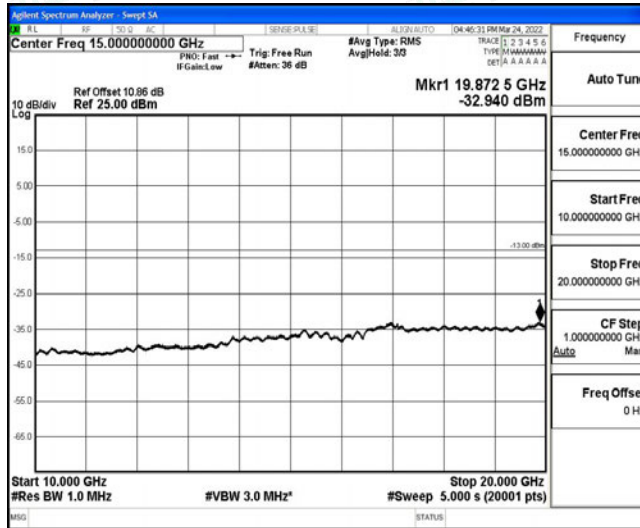

Band2-3MHz-16QAM-19185-1RB#0-Range3:30~1000MHz

Band2-3MHz-16QAM-19185-1RB#0-Range4:1000~10000MHz

Band2-3MHz-16QAM-19185-1RB#0-Range5:10000~20000MHz

Band2-5MHz-QPSK-18625-1RB#0-Range1:0.009~0.15MHz

Band2-5MHz-QPSK-18625-1RB#0-Range2:0.15~30MHz

Band2-5MHz-QPSK-18625-1RB#0-Range3:30~1000MHz

Band2-5MHz-QPSK-18625-1RB#0-Range4:1000~10000MHz

Band2-5MHz-QPSK-18625-1RB#0-Range5:10000~20000MHz

Band2-5MHz-QPSK-18900-1RB#0-Range1:0.009~0.15MHz

Band2-5MHz-QPSK-18900-1RB#0-Range2:0.15~30MHz