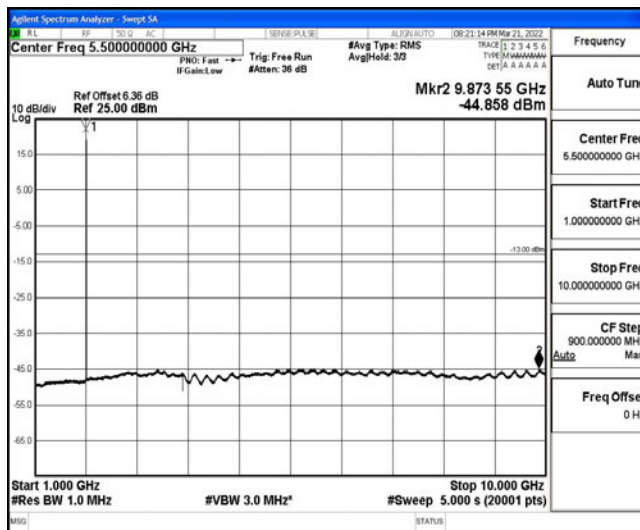

Band2-5MHz-QPSK-19175-1RB#0-Range5:10000~20000MHz