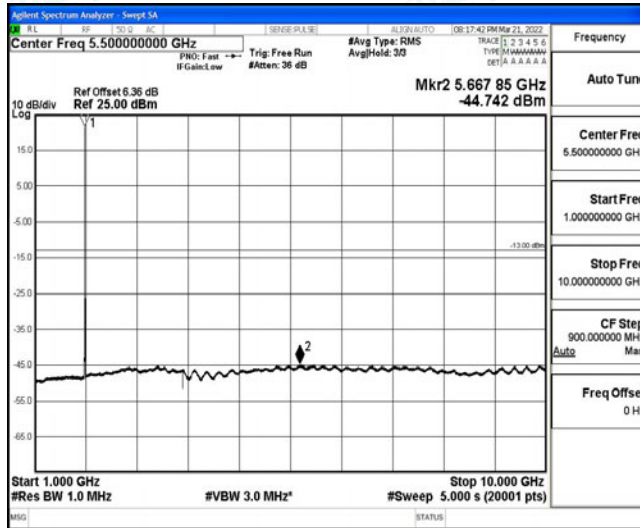

Band2-5MHz-QPSK-18900-1RB#0-Range5:10000~20000MHz