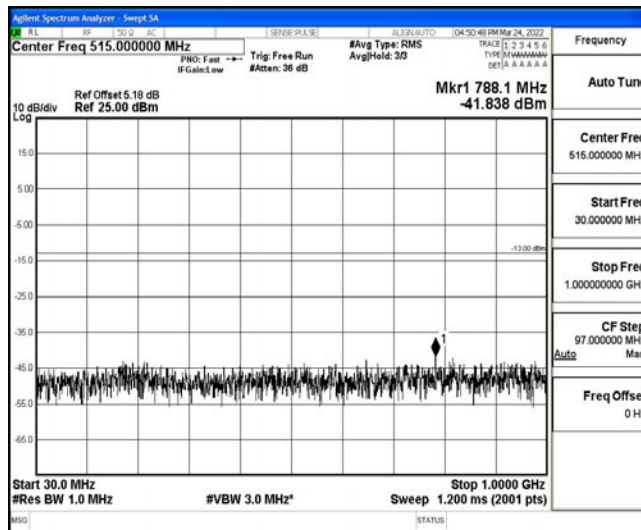

Band2-10MHz-16QAM-19150-1RB#0-Range4:1000~10000MHz