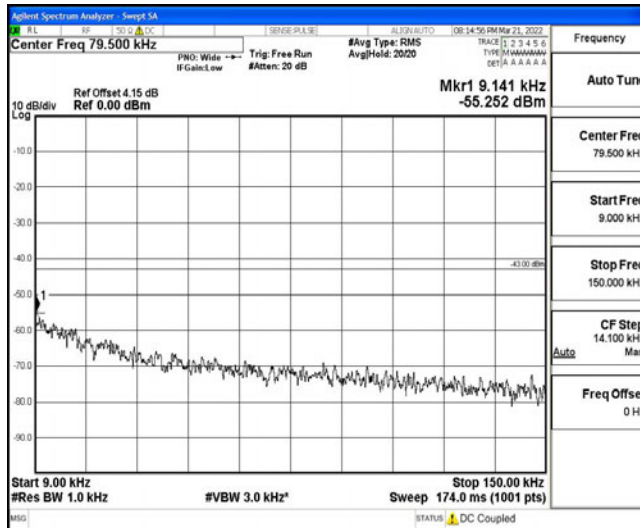

Band2-5MHz-QPSK-19175-1RB#0-Range3:30~1000MHz

Band2-5MHz-QPSK-19175-1RB#0-Range4:1000~10000MHz

Band2-5MHz-QPSK-19175-1RB#0-Range5:10000~20000MHz

Band2-5MHz-16QAM-18625-1RB#0-Range1:0.009~0.15MHz

Band2-5MHz-16QAM-18625-1RB#0-Range2:0.15~30MHz