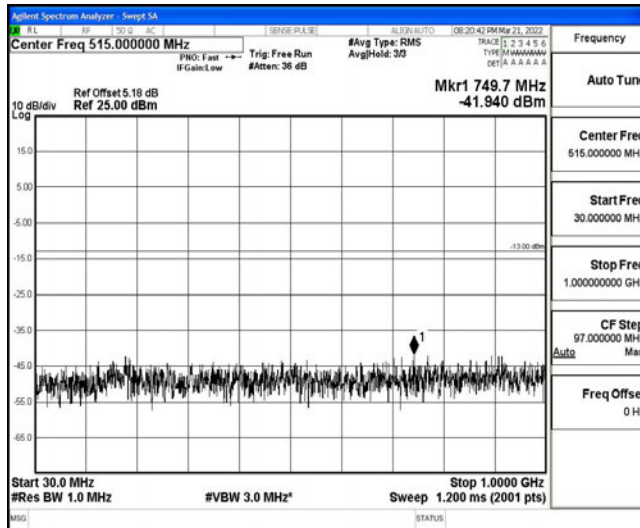

Band2-5MHz-QPSK-19175-1RB#0-Range4:1000~10000MHz