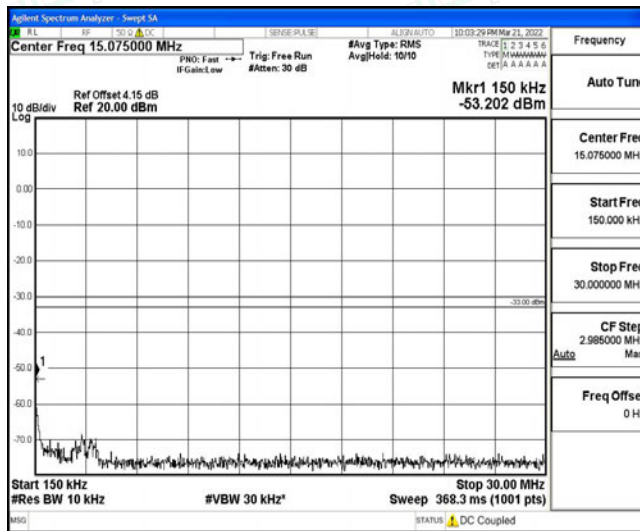

Band2-15MHz-16QAM-18900-1RB#0-Range3:30~100MHz

Band2-15MHz-16QAM-18900-1RB#0-Range4:1000~10000MHz

Band2-15MHz-16QAM-18900-1RB#0-Range5:10000~20000MHz

Band2-15MHz-16QAM-19125-1RB#0-Range1:0.009~0.15MHz

Band2-15MHz-16QAM-19125-1RB#0-Range2:0.15~30MHz