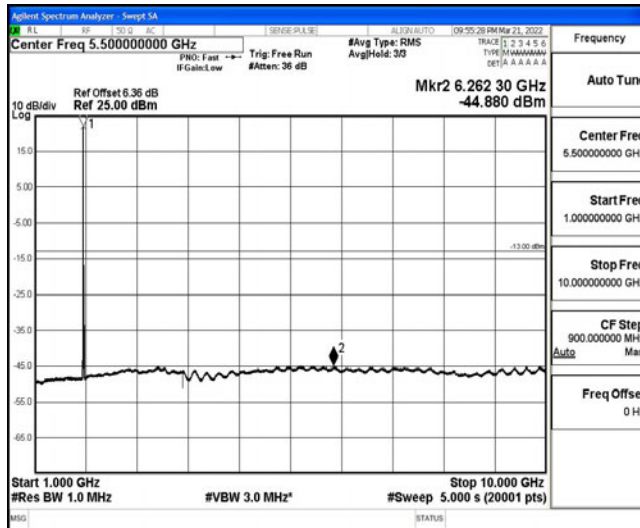

Band2-15MHz-QPSK-18675-1RB#0-Range5:10000~20000MHz