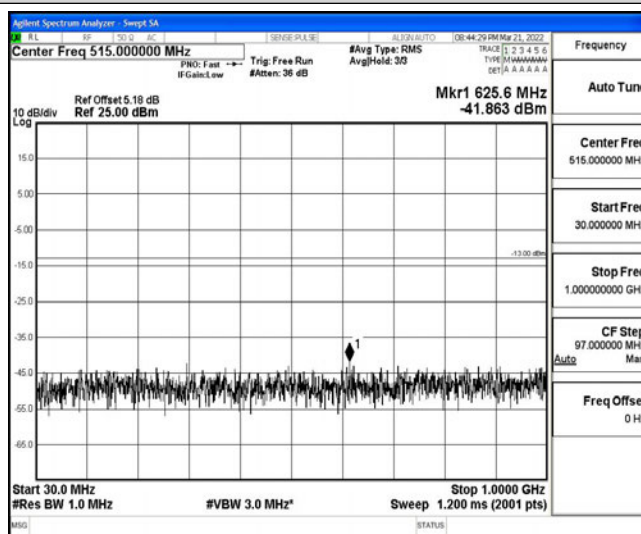

Band2-10MHz-16QAM-18900-1RB#0-Range4:1000~10000MHz