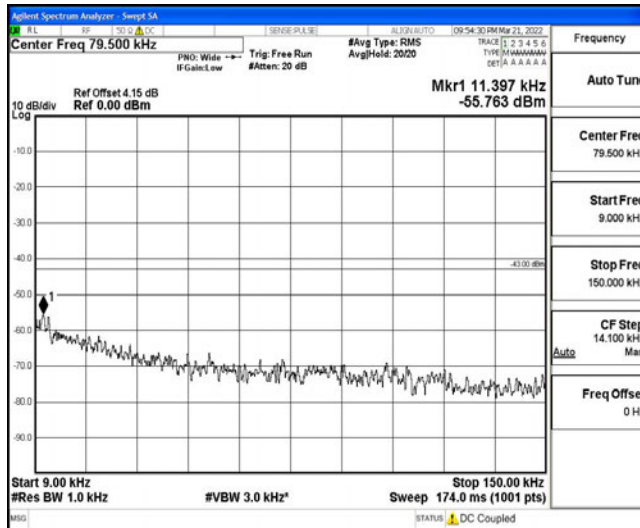

Band2-10MHz-16QAM-19150-1RB#0-Range3:30~1000MHz

Band2-10MHz-16QAM-19150-1RB#0-Range4:1000~10000MHz

Band2-10MHz-16QAM-19150-1RB#0-Range5:10000~20000MHz

Band2-15MHz-QPSK-18675-1RB#0-Range1:0.009~0.15MHz

Band2-15MHz-QPSK-18675-1RB#0-Range2:0.15~30MHz