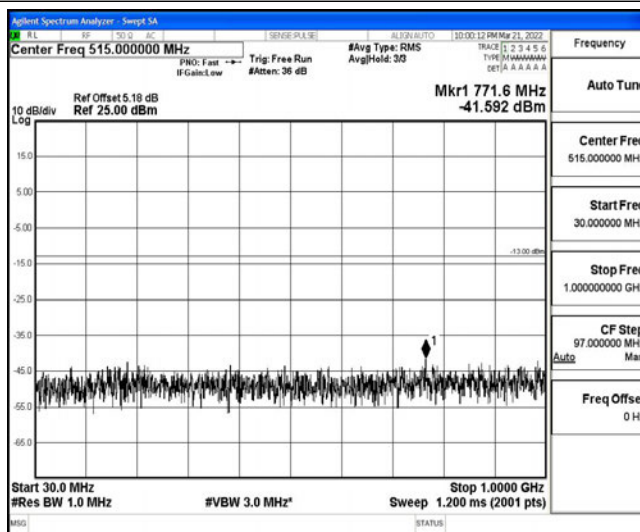

Band2-15MHz-16QAM-18900-1RB#0-Range4:1000~10000MHz