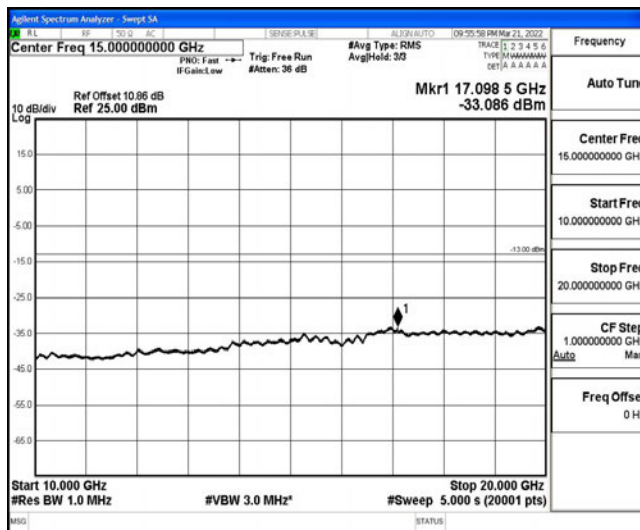

Band2-15MHz-QPSK-18675-1RB#0-Range3:30~1000MHz

Band2-15MHz-QPSK-18675-1RB#0-Range4:1000~10000MHz

Band2-15MHz-QPSK-18675-1RB#0-Range5:10000~20000MHz

Band2-15MHz-QPSK-18900-1RB#0-Range1:0.009~0.15MHz

Band2-15MHz-QPSK-18900-1RB#0-Range2:0.15~30MHz