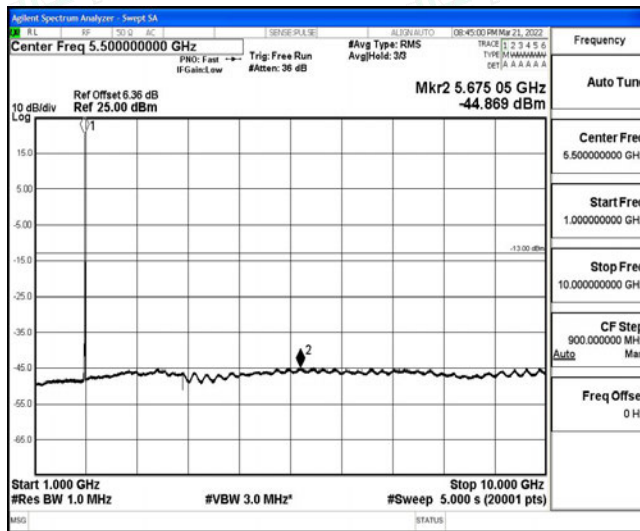

Band2-10MHz-16QAM-18900-1RB#0-Range5:10000~20000MHz