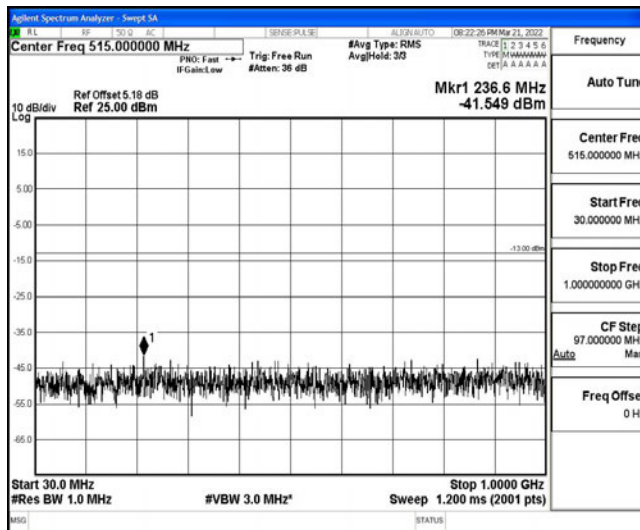

Band2-5MHz-16QAM-19175-1RB#0-Range4:1000~10000MHz