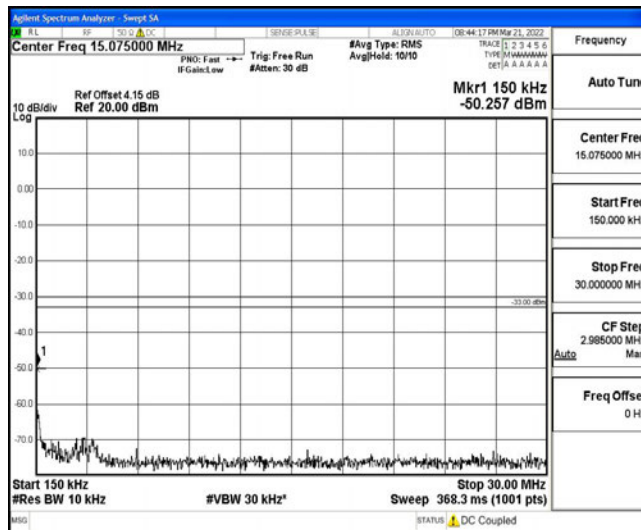

Band2-10MHz-16QAM-18650-1RB#0-Range3:30~1000MHz

Band2-10MHz-16QAM-18650-1RB#0-Range4:1000~10000MHz

Band2-10MHz-16QAM-18650-1RB#0-Range5:10000~20000MHz

Band2-10MHz-16QAM-18900-1RB#0-Range1:0.009~0.15MHz

Band2-10MHz-16QAM-18900-1RB#0-Range2:0.15~30MHz