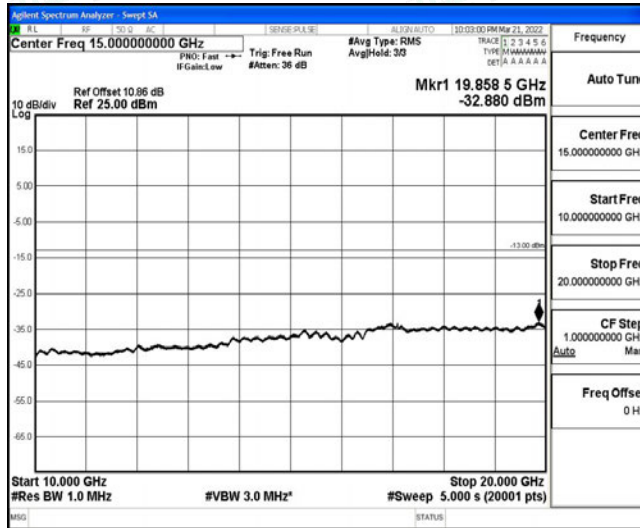

Band2-15MHz-QPSK-19125-1RB#0-Range3:30~1000MHz

Band2-15MHz-QPSK-19125-1RB#0-Range4:1000~10000MHz

Band2-15MHz-QPSK-19125-1RB#0-Range5:10000~20000MHz

Band2-15MHz-16QAM-18675-1RB#0-Range1:0.009~0.15MHz

Band2-15MHz-16QAM-18675-1RB#0-Range2:0.15~30MHz

Band2-15MHz-16QAM-18675-1RB#0-Range3:30~1000MHz

Band2-15MHz-16QAM-18675-1RB#0-Range4:1000~10000MHz

Band2-15MHz-16QAM-18675-1RB#0-Range5:10000~20000MHz

Band2-15MHz-16QAM-18900-1RB#0-Range1:0.009~0.15MHz

Band2-15MHz-16QAM-18900-1RB#0-Range2:0.15~30MHz