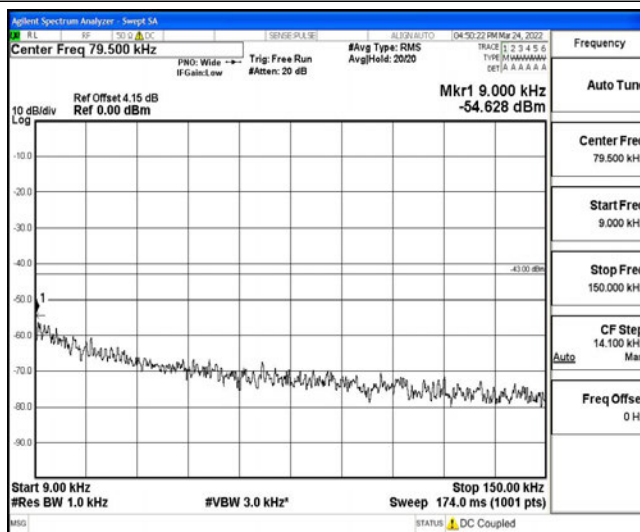

Band2-10MHz-16QAM-18900-1RB#0-Range3:30~100MHz

Band2-10MHz-16QAM-18900-1RB#0-Range4:1000~10000MHz

Band2-10MHz-16QAM-18900-1RB#0-Range5:10000~20000MHz

Band2-10MHz-16QAM-19150-1RB#0-Range1:0.009~0.15MHz

Band2-10MHz-16QAM-19150-1RB#0-Range2:0.15~30MHz