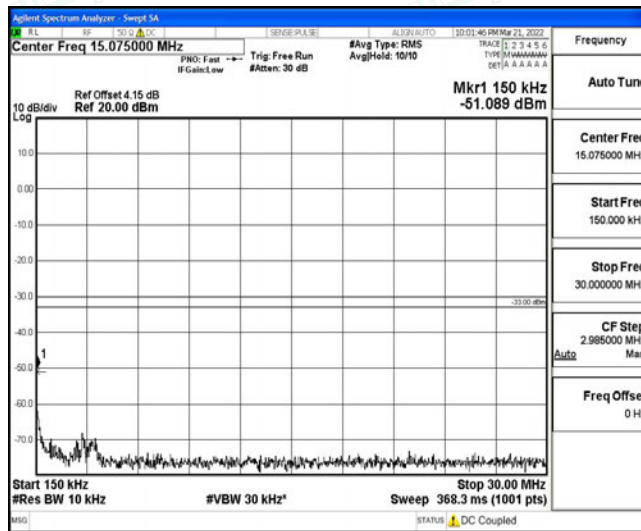

Band2-15MHz-QPSK-18900-1RB#0-Range3:30~1000MHz

Band2-15MHz-QPSK-18900-1RB#0-Range4:1000~10000MHz

Band2-15MHz-QPSK-18900-1RB#0-Range5:10000~20000MHz

Band2-15MHz-QPSK-19125-1RB#0-Range1:0.009~0.15MHz

Band2-15MHz-QPSK-19125-1RB#0-Range2:0.15~30MHz