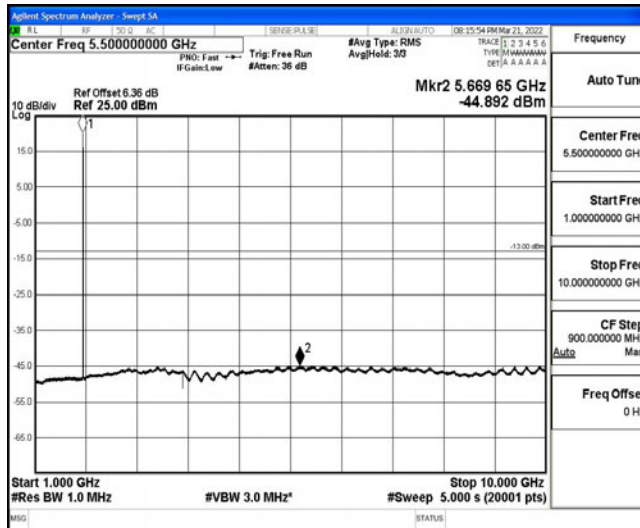

Band2-5MHz-16QAM-18625-1RB#0-Range5:10000~20000MHz