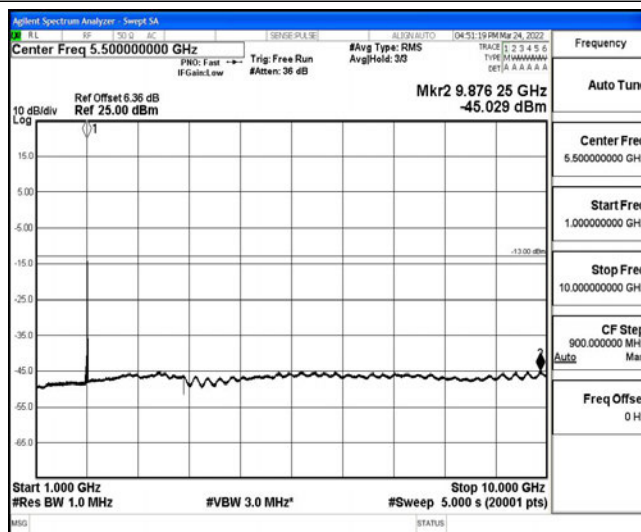

Band2-10MHz-16QAM-19150-1RB#0-Range5:10000~20000MHz