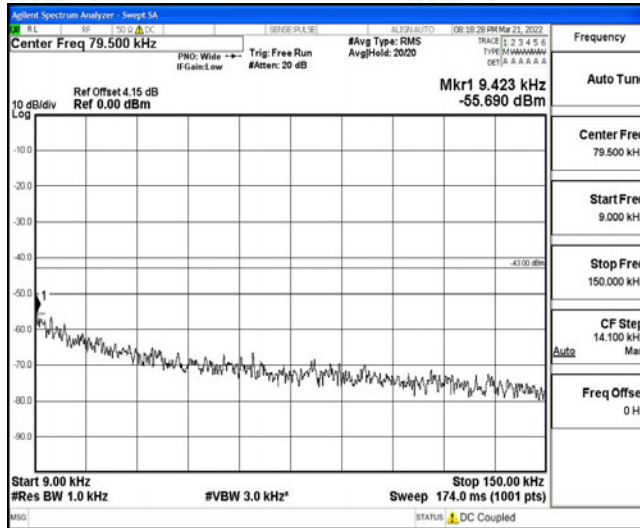

Band2-5MHz-16QAM-18625-1RB#0-Range3:30~1000MHz

Band2-5MHz-16QAM-18625-1RB#0-Range4:1000~10000MHz

Band2-5MHz-16QAM-18625-1RB#0-Range5:10000~20000MHz

Band2-5MHz-16QAM-18900-1RB#0-Range1:0.009~0.15MHz

Band2-5MHz-16QAM-18900-1RB#0-Range2:0.15~30MHz