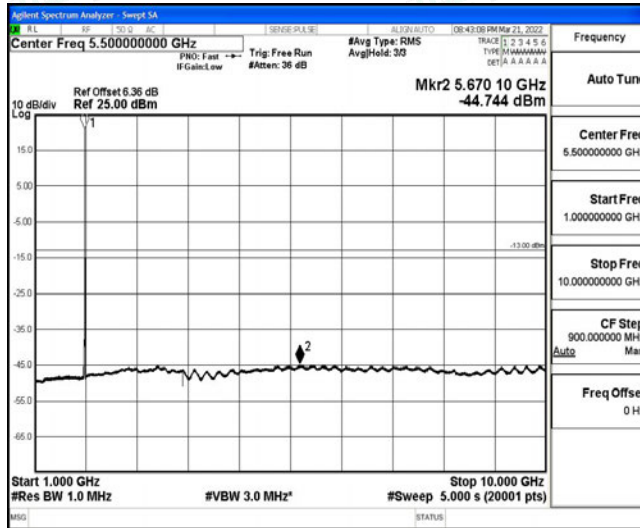

Band2-10MHz-QPSK-18900-1RB#0-Range5:10000~20000MHz