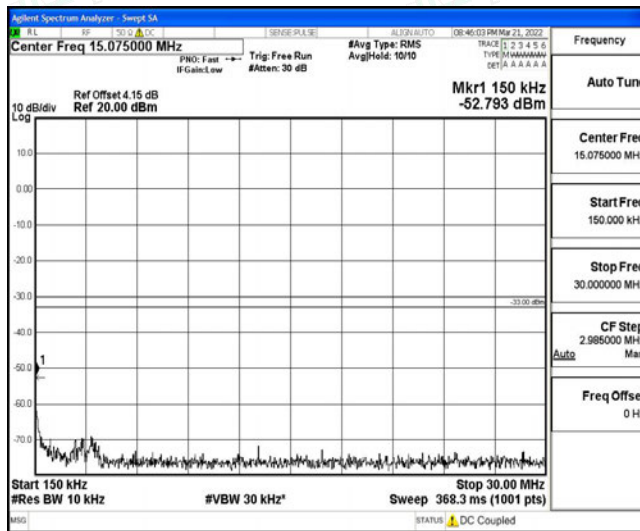

Band2-10MHz-QPSK-18900-1RB#0-Range3:30~1000MHz

Band2-10MHz-QPSK-18900-1RB#0-Range4:1000~10000MHz

Band2-10MHz-QPSK-18900-1RB#0-Range5:10000~20000MHz

Band2-10MHz-QPSK-19150-1RB#0-Range1:0.009~0.15MHz

Band2-10MHz-QPSK-19150-1RB#0-Range2:0.15~30MHz