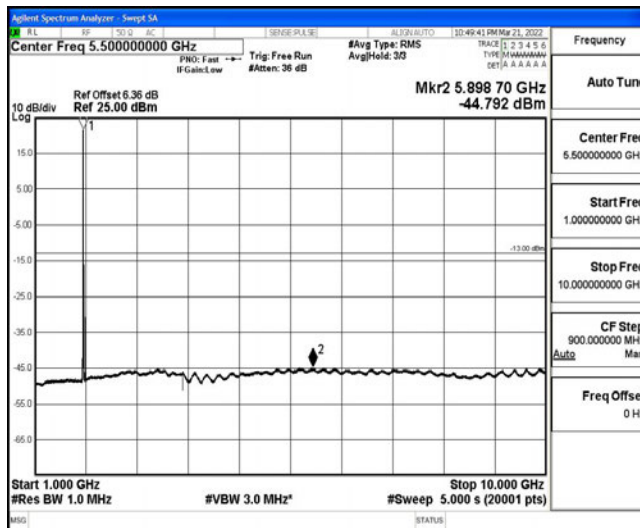

Band2-20MHz-QPSK-18700-1RB#0-Range4:1000~10000MHz

Band2-20MHz-QPSK-18700-1RB#0-Range5:10000~20000MHz

Band2-20MHz-QPSK-18900-1RB#0-Range1:0.009~0.15MHz