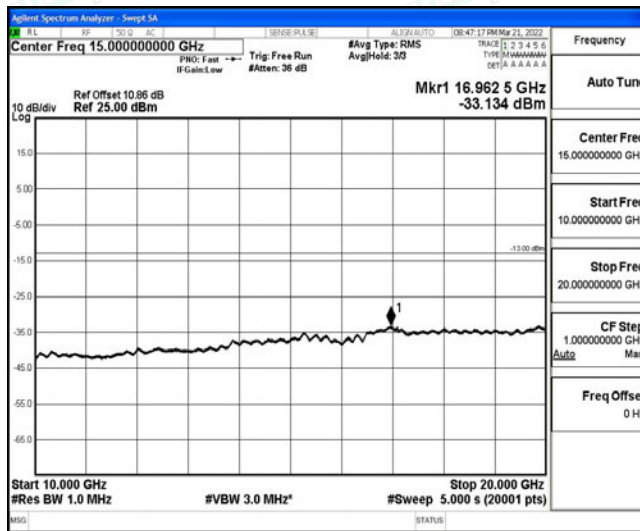

Band2-10MHz-QPSK-19150-1RB#0-Range3:30~1000MHz

Band2-10MHz-QPSK-19150-1RB#0-Range4:1000~10000MHz

Band2-10MHz-QPSK-19150-1RB#0-Range5:10000~20000MHz

Band2-10MHz-16QAM-18650-1RB#0-Range1:0.009~0.15MHz

Band2-10MHz-16QAM-18650-1RB#0-Range2:0.15~30MHz