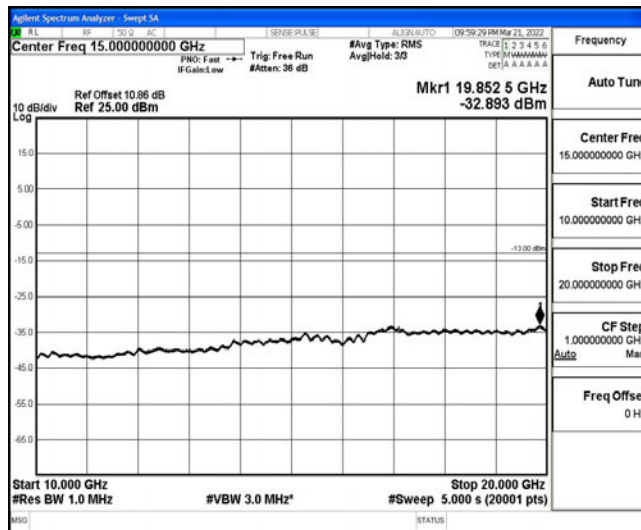

Band2-15MHz-QPSK-18900-1RB#0-Range3:30~1000MHz

Band2-15MHz-QPSK-18900-1RB#0-Range4:1000~10000MHz

Band2-15MHz-QPSK-18900-1RB#0-Range5:10000~20000MHz

Band2-15MHz-QPSK-19125-1RB#0-Range1:0.009~0.15MHz

Band2-15MHz-QPSK-19125-1RB#0-Range2:0.15~30MHz