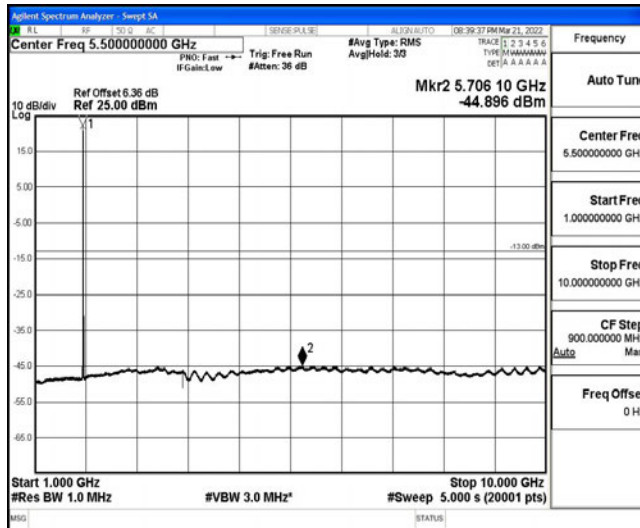

Band2-10MHz-QPSK-18650-1RB#0-Range5:10000~20000MHz