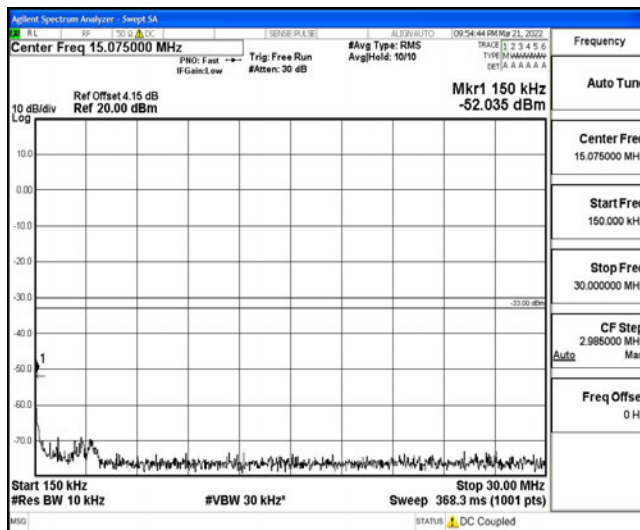

Band2-10MHz-16QAM-19150-1RB#0-Range3:30~1000MHz

Band2-10MHz-16QAM-19150-1RB#0-Range4:1000~10000MHz

Band2-10MHz-16QAM-19150-1RB#0-Range5:10000~20000MHz

Band2-15MHz-QPSK-18675-1RB#0-Range1:0.009~0.15MHz

Band2-15MHz-QPSK-18675-1RB#0-Range2:0.15~30MHz