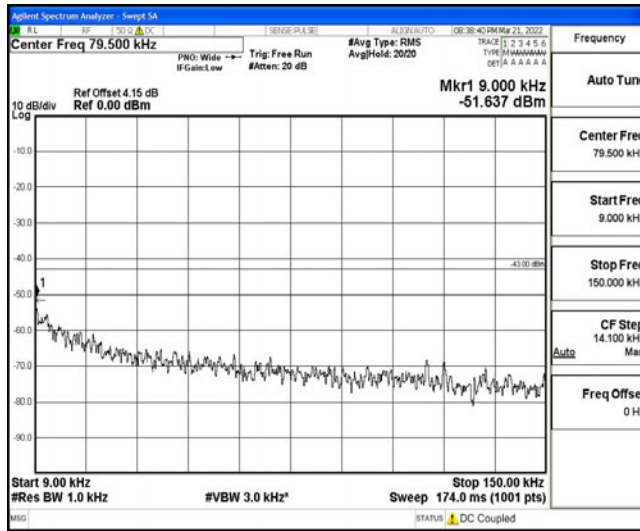

Band2-5MHz-16QAM-19175-1RB#0-Range3:30~1000MHz

Band2-5MHz-16QAM-19175-1RB#0-Range4:1000~10000MHz

Band2-5MHz-16QAM-19175-1RB#0-Range5:10000~20000MHz

Band2-10MHz-QPSK-18650-1RB#0-Range1:0.009~0.15MHz

Band2-10MHz-QPSK-18650-1RB#0-Range2:0.15~30MHz