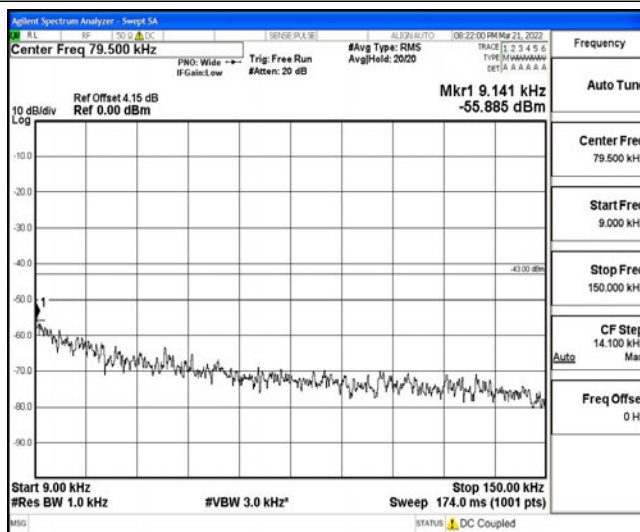

Band2-5MHz-16QAM-18900-1RB#0-Range3:30~1000MHz

Band2-5MHz-16QAM-18900-1RB#0-Range4:1000~10000MHz

Band2-5MHz-16QAM-18900-1RB#0-Range5:10000~20000MHz

Band2-5MHz-16QAM-19175-1RB#0-Range1:0.009~0.15MHz

Band2-5MHz-16QAM-19175-1RB#0-Range2:0.15~30MHz