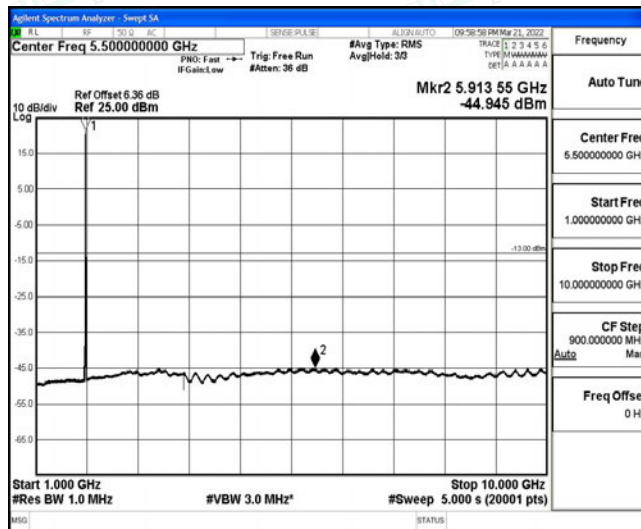

Band2-15MHz-QPSK-18900-1RB#0-Range5:10000~20000MHz