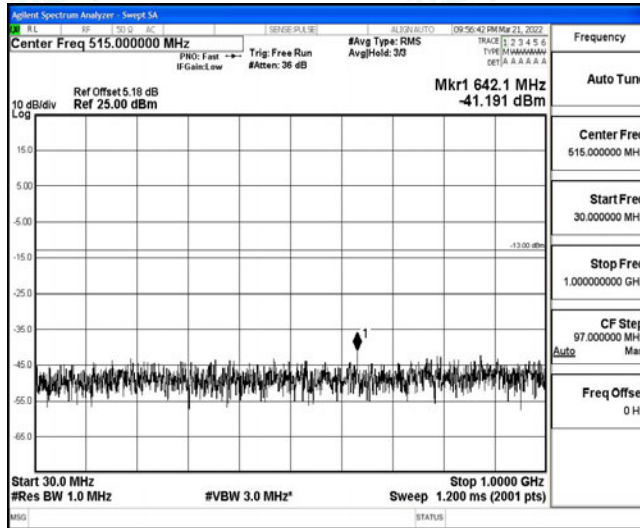

Band2-15MHz-16QAM-18675-1RB#0-Range4:1000~10000MHz