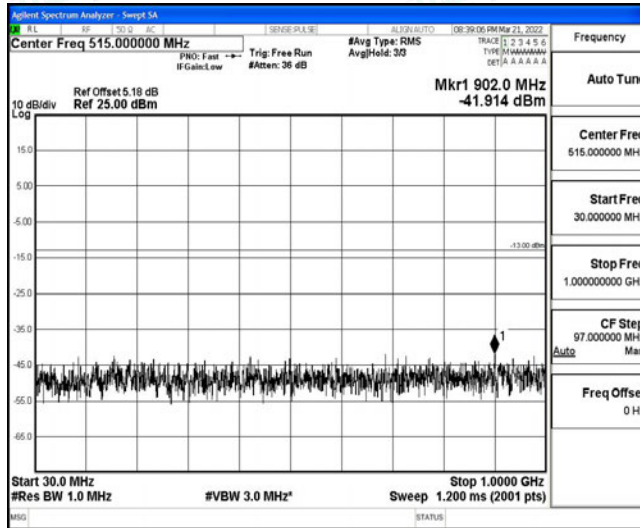

Band2-10MHz-QPSK-18650-1RB#0-Range4:1000~10000MHz