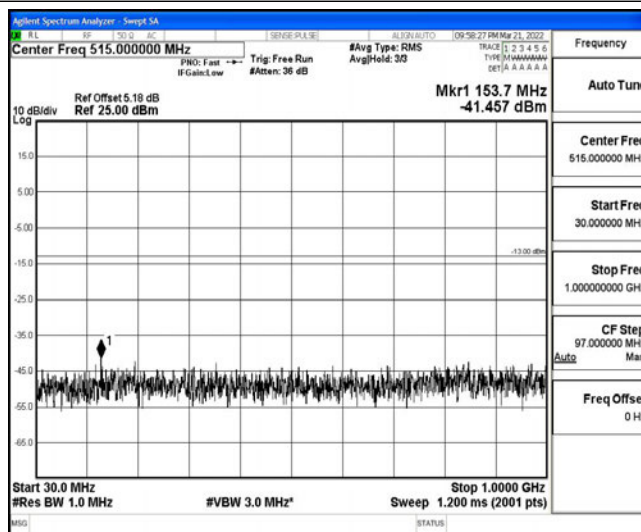

Band2-15MHz-QPSK-18900-1RB#0-Range4:1000~10000MHz