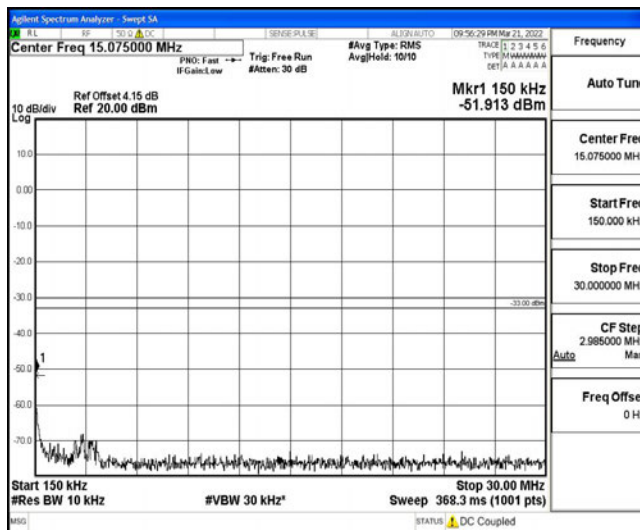

Band2-15MHz-QPSK-19125-1RB#0-Range3:30~1000MHz

Band2-15MHz-QPSK-19125-1RB#0-Range4:1000~10000MHz

Band2-15MHz-QPSK-19125-1RB#0-Range5:10000~20000MHz

Band2-15MHz-16QAM-18675-1RB#0-Range1:0.009~0.15MHz

Band2-15MHz-16QAM-18675-1RB#0-Range2:0.15~30MHz