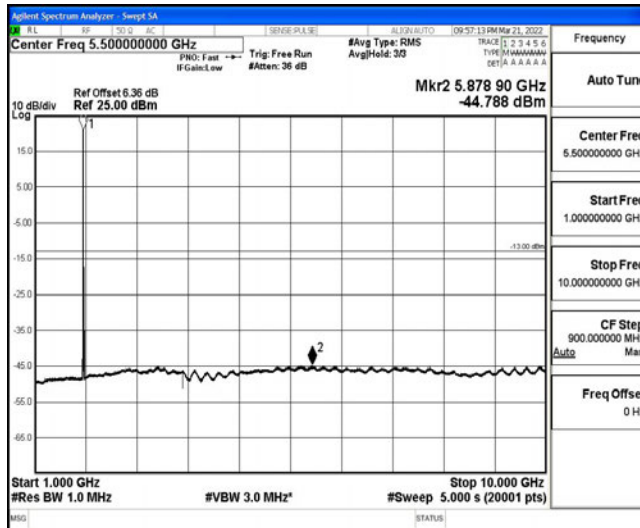

Band2-15MHz-QPSK-19125-1RB#0-Range3:30~1000MHz

Band2-15MHz-QPSK-19125-1RB#0-Range4:1000~10000MHz

Band2-15MHz-QPSK-19125-1RB#0-Range5:10000~20000MHz

Band2-15MHz-16QAM-18675-1RB#0-Range1:0.009~0.15MHz

Band2-15MHz-16QAM-18675-1RB#0-Range2:0.15~30MHz

Band2-15MHz-16QAM-18675-1RB#0-Range3:30~1000MHz

Band2-15MHz-16QAM-18675-1RB#0-Range4:1000~10000MHz

Band2-15MHz-16QAM-18675-1RB#0-Range5:10000~20000MHz

Band2-15MHz-16QAM-18900-1RB#0-Range1:0.009~0.15MHz

Band2-15MHz-16QAM-18900-1RB#0-Range2:0.15~30MHz