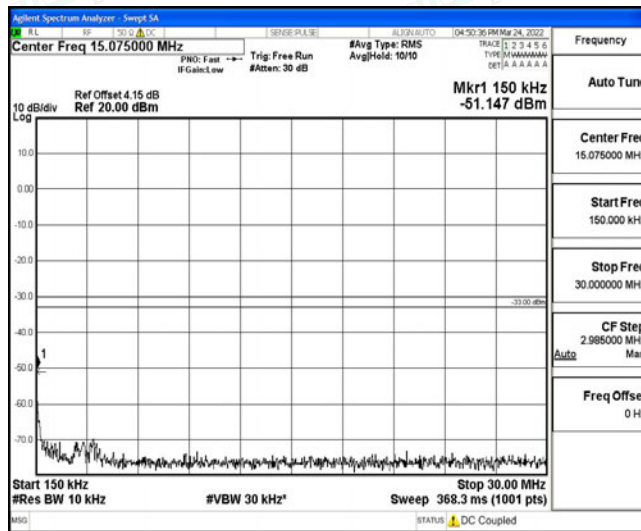

Band2-10MHz-16QAM-18900-1RB#0-Range3:30~100MHz

Band2-10MHz-16QAM-18900-1RB#0-Range4:1000~10000MHz

Band2-10MHz-16QAM-18900-1RB#0-Range5:10000~20000MHz

Band2-10MHz-16QAM-19150-1RB#0-Range1:0.009~0.15MHz

Band2-10MHz-16QAM-19150-1RB#0-Range2:0.15~30MHz