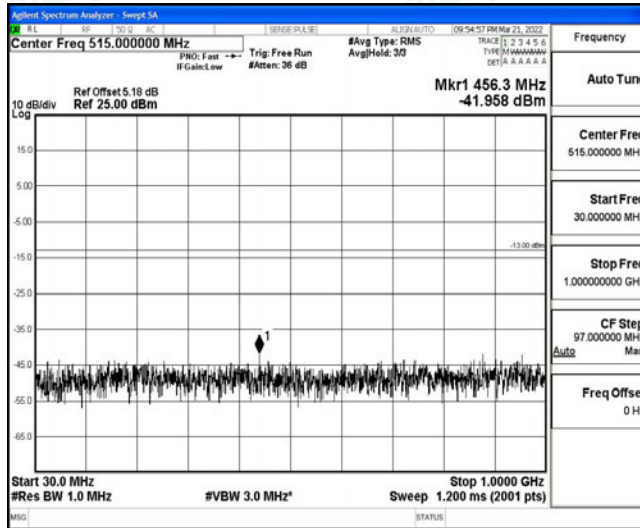

Band2-15MHz-QPSK-18675-1RB#0-Range4:1000~10000MHz