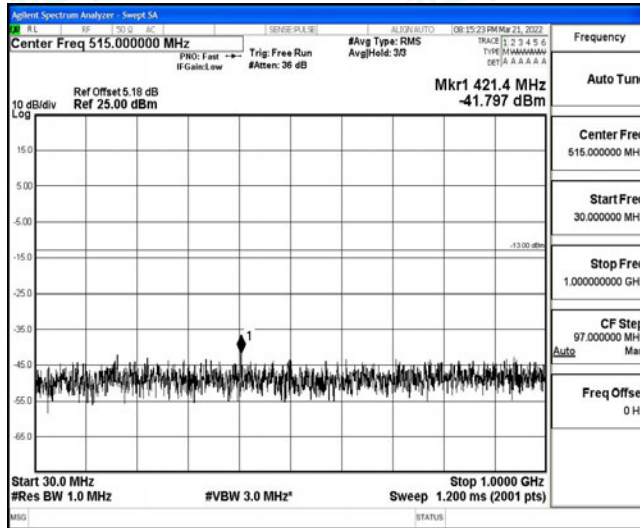

Band2-5MHz-16QAM-18625-1RB#0-Range4:1000~10000MHz