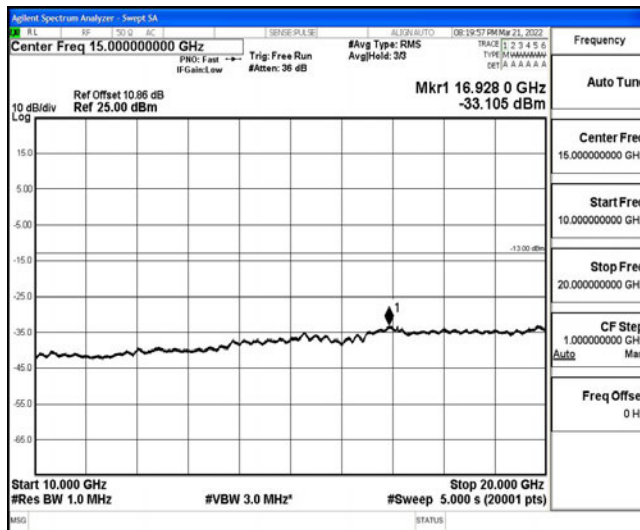

Band2-5MHz-16QAM-18900-1RB#0-Range3:30~1000MHz

Band2-5MHz-16QAM-18900-1RB#0-Range4:1000~10000MHz

Band2-5MHz-16QAM-18900-1RB#0-Range5:10000~20000MHz

Band2-5MHz-16QAM-19175-1RB#0-Range1:0.009~0.15MHz

Band2-5MHz-16QAM-19175-1RB#0-Range2:0.15~30MHz