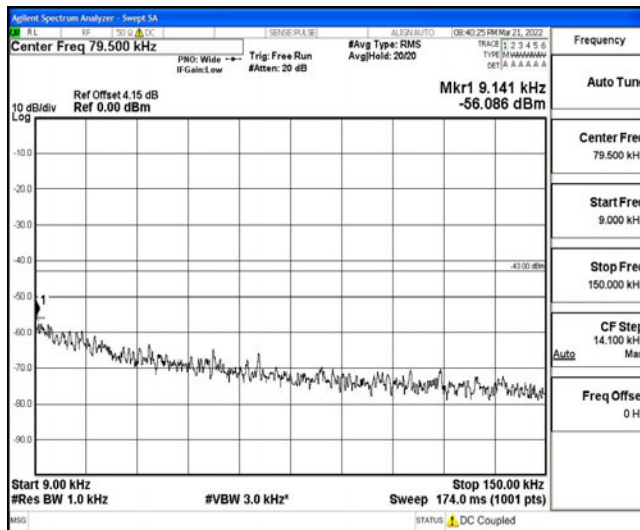

Band2-10MHz-QPSK-19150-1RB#0-Range3:30~1000MHz

Band2-10MHz-QPSK-19150-1RB#0-Range4:1000~10000MHz

Band2-10MHz-QPSK-19150-1RB#0-Range5:10000~20000MHz

Band2-10MHz-16QAM-18650-1RB#0-Range1:0.009~0.15MHz

Band2-10MHz-16QAM-18650-1RB#0-Range2:0.15~30MHz