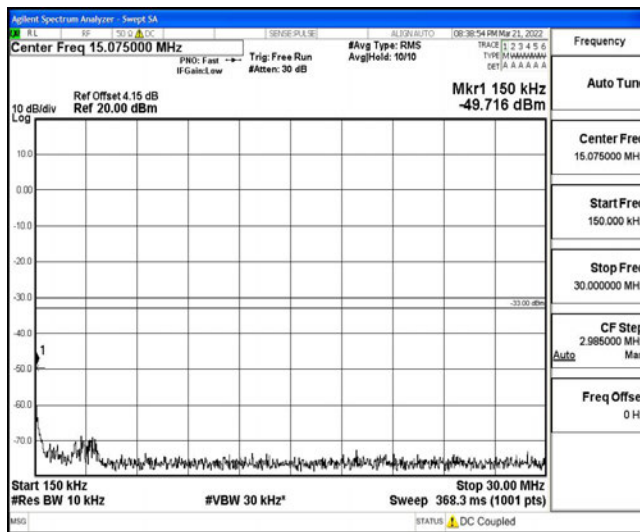

Band2-5MHz-16QAM-19175-1RB#0-Range3:30~1000MHz

Band2-5MHz-16QAM-19175-1RB#0-Range4:1000~10000MHz

Band2-5MHz-16QAM-19175-1RB#0-Range5:10000~20000MHz

Band2-10MHz-QPSK-18650-1RB#0-Range1:0.009~0.15MHz

Band2-10MHz-QPSK-18650-1RB#0-Range2:0.15~30MHz