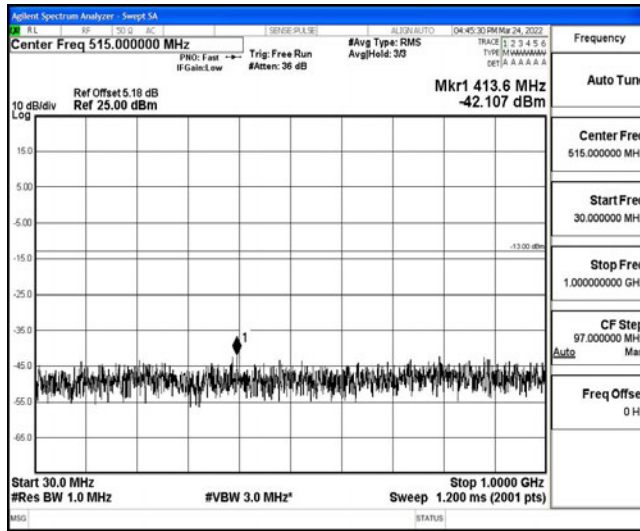

Band2-3MHz-16QAM-19185-1RB#0-Range3:30~1000MHz

Band2-3MHz-16QAM-19185-1RB#0-Range4:1000~10000MHz

Band2-3MHz-16QAM-19185-1RB#0-Range5:10000~20000MHz

Band2-5MHz-QPSK-18625-1RB#0-Range1:0.009~0.15MHz

Band2-5MHz-QPSK-18625-1RB#0-Range2:0.15~30MHz