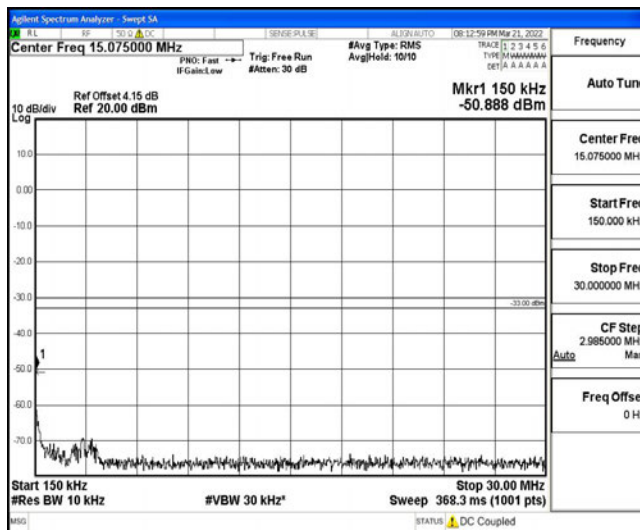

Band2-3MHz-16QAM-19185-1RB#0-Range3:30~1000MHz

Band2-3MHz-16QAM-19185-1RB#0-Range4:1000~10000MHz

Band2-3MHz-16QAM-19185-1RB#0-Range5:10000~20000MHz

Band2-5MHz-QPSK-18625-1RB#0-Range1:0.009~0.15MHz

Band2-5MHz-QPSK-18625-1RB#0-Range2:0.15~30MHz

Band2-5MHz-QPSK-18625-1RB#0-Range3:30~1000MHz

Band2-5MHz-QPSK-18625-1RB#0-Range4:1000~10000MHz

Band2-5MHz-QPSK-18625-1RB#0-Range5:10000~20000MHz

Band2-5MHz-QPSK-18900-1RB#0-Range1:0.009~0.15MHz

Band2-5MHz-QPSK-18900-1RB#0-Range2:0.15~30MHz