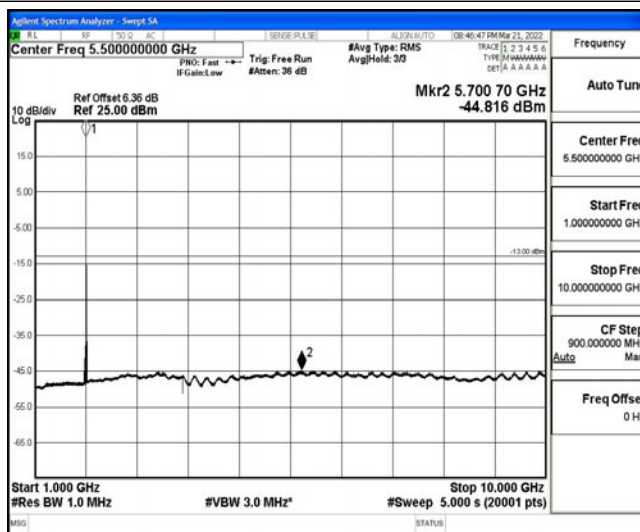

Band2-10MHz-QPSK-19150-1RB#0-Range5:10000~20000MHz