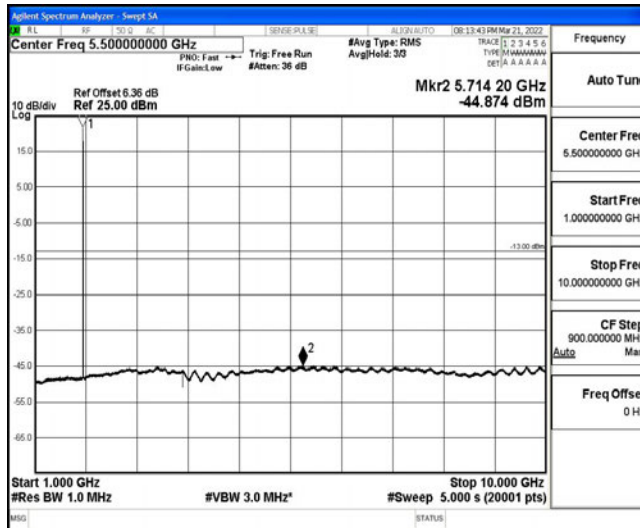

Band2-3MHz-16QAM-19185-1RB#0-Range3:30~1000MHz

Band2-3MHz-16QAM-19185-1RB#0-Range4:1000~10000MHz

Band2-3MHz-16QAM-19185-1RB#0-Range5:10000~20000MHz

Band2-5MHz-QPSK-18625-1RB#0-Range1:0.009~0.15MHz

Band2-5MHz-QPSK-18625-1RB#0-Range2:0.15~30MHz

Band2-5MHz-QPSK-18625-1RB#0-Range3:30~1000MHz

Band2-5MHz-QPSK-18625-1RB#0-Range4:1000~10000MHz

Band2-5MHz-QPSK-18625-1RB#0-Range5:10000~20000MHz

Band2-5MHz-QPSK-18900-1RB#0-Range1:0.009~0.15MHz

Band2-5MHz-QPSK-18900-1RB#0-Range2:0.15~30MHz