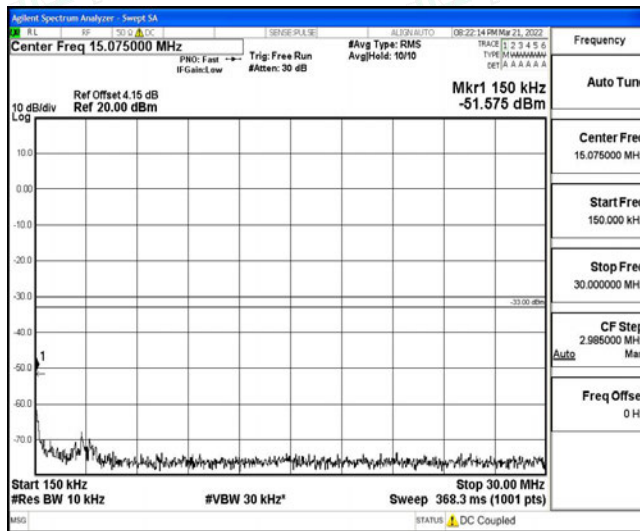

Band2-5MHz-16QAM-18900-1RB#0-Range3:30~1000MHz

Band2-5MHz-16QAM-18900-1RB#0-Range4:1000~10000MHz

Band2-5MHz-16QAM-18900-1RB#0-Range5:10000~20000MHz

Band2-5MHz-16QAM-19175-1RB#0-Range1:0.009~0.15MHz

Band2-5MHz-16QAM-19175-1RB#0-Range2:0.15~30MHz