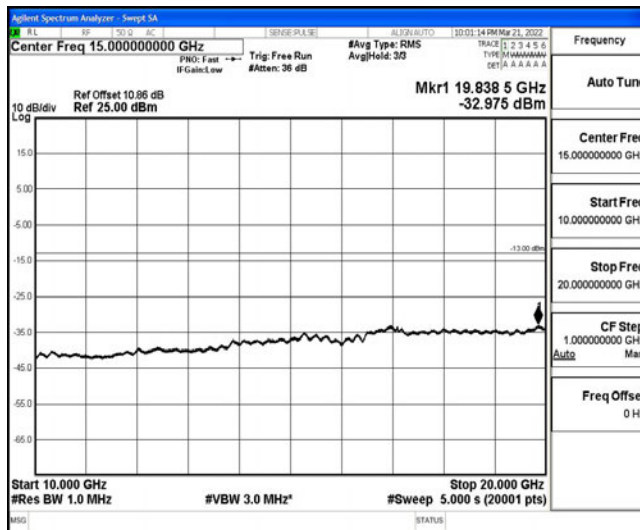

Band2-15MHz-16QAM-18900-1RB#0-Range3:30~100MHz

Band2-15MHz-16QAM-18900-1RB#0-Range4:1000~10000MHz

Band2-15MHz-16QAM-18900-1RB#0-Range5:10000~20000MHz

Band2-15MHz-16QAM-19125-1RB#0-Range1:0.009~0.15MHz

Band2-15MHz-16QAM-19125-1RB#0-Range2:0.15~30MHz