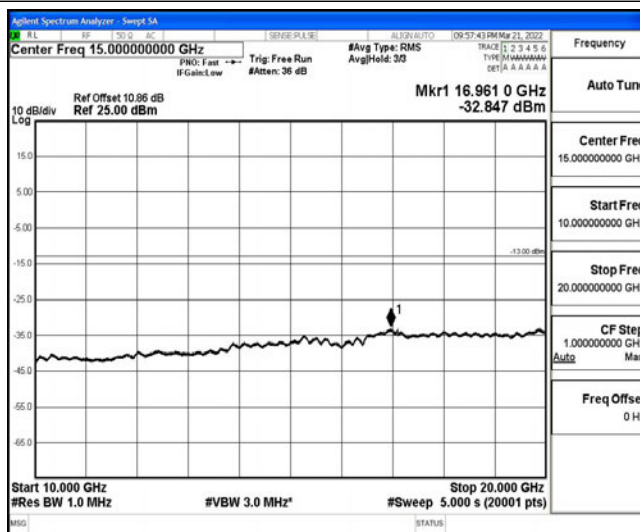

Band2-15MHz-16QAM-18675-1RB#0-Range3:30~1000MHz

Band2-15MHz-16QAM-18675-1RB#0-Range4:1000~10000MHz

Band2-15MHz-16QAM-18675-1RB#0-Range5:10000~20000MHz

Band2-15MHz-16QAM-18900-1RB#0-Range1:0.009~0.15MHz

Band2-15MHz-16QAM-18900-1RB#0-Range2:0.15~30MHz

Band2-15MHz-16QAM-18900-1RB#0-Range3:30~100MHz

Band2-15MHz-16QAM-18900-1RB#0-Range4:1000~10000MHz

Band2-15MHz-16QAM-18900-1RB#0-Range5:10000~20000MHz

Band2-15MHz-16QAM-19125-1RB#0-Range1:0.009~0.15MHz

Band2-15MHz-16QAM-19125-1RB#0-Range2:0.15~30MHz