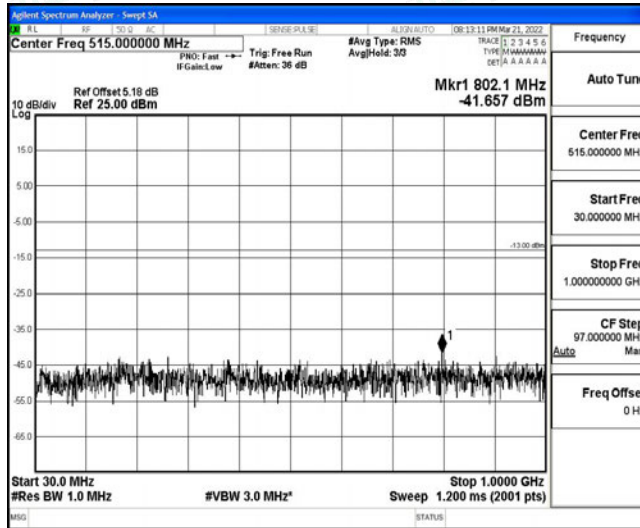

Band2-5MHz-QPSK-18625-1RB#0-Range4:1000~10000MHz