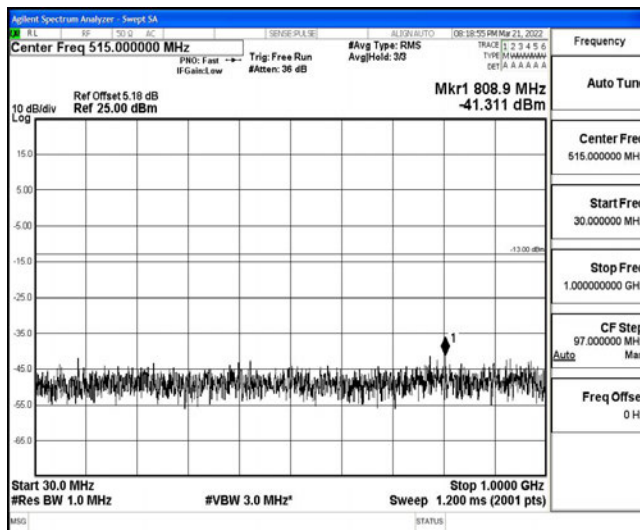

Band2-5MHz-16QAM-18900-1RB#0-Range4:1000~10000MHz