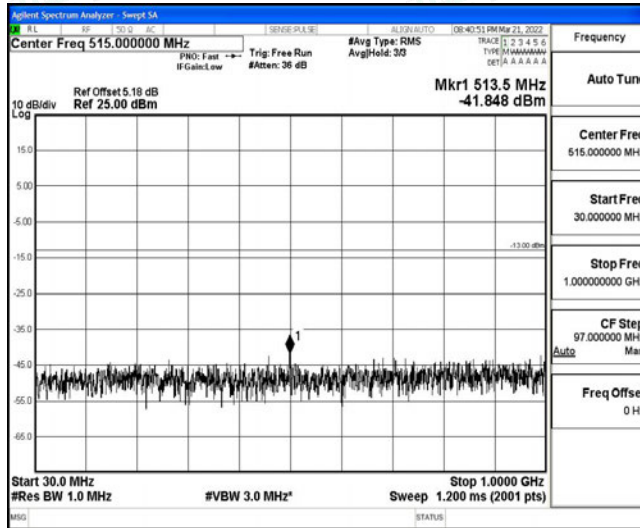

Band2-10MHz-16QAM-18650-1RB#0-Range4:1000~10000MHz