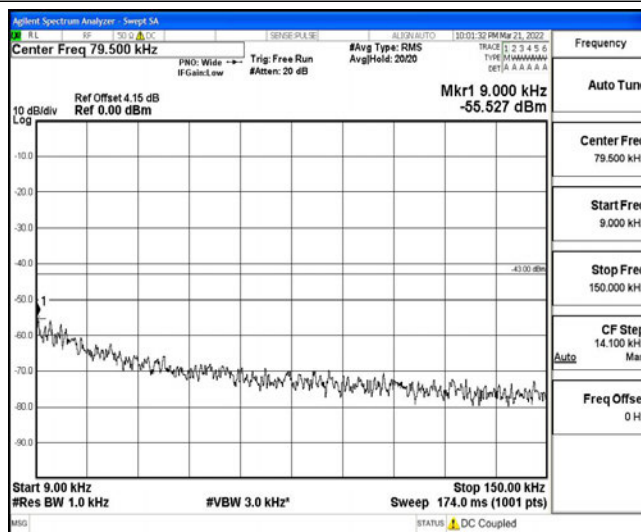

Band2-15MHz-QPSK-18900-1RB#0-Range3:30~1000MHz

Band2-15MHz-QPSK-18900-1RB#0-Range4:1000~10000MHz

Band2-15MHz-QPSK-18900-1RB#0-Range5:10000~20000MHz

Band2-15MHz-QPSK-19125-1RB#0-Range1:0.009~0.15MHz

Band2-15MHz-QPSK-19125-1RB#0-Range2:0.15~30MHz