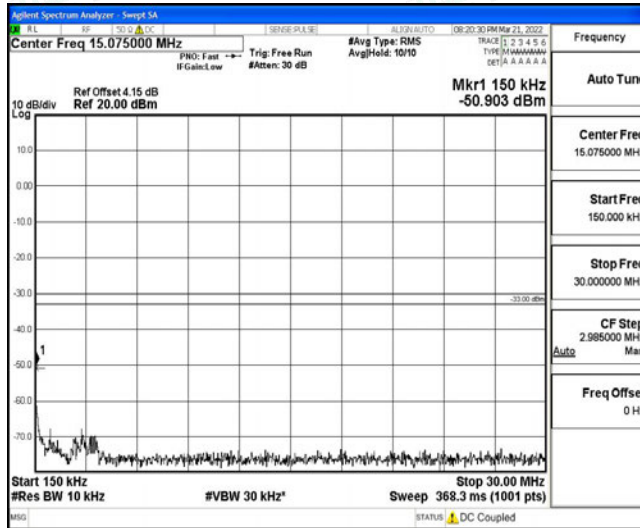

Band2-5MHz-QPSK-18900-1RB#0-Range3:30~1000MHz

Band2-5MHz-QPSK-18900-1RB#0-Range4:1000~10000MHz

Band2-5MHz-QPSK-18900-1RB#0-Range5:10000~20000MHz

Band2-5MHz-QPSK-19175-1RB#0-Range1:0.009~0.15MHz

Band2-5MHz-QPSK-19175-1RB#0-Range2:0.15~30MHz