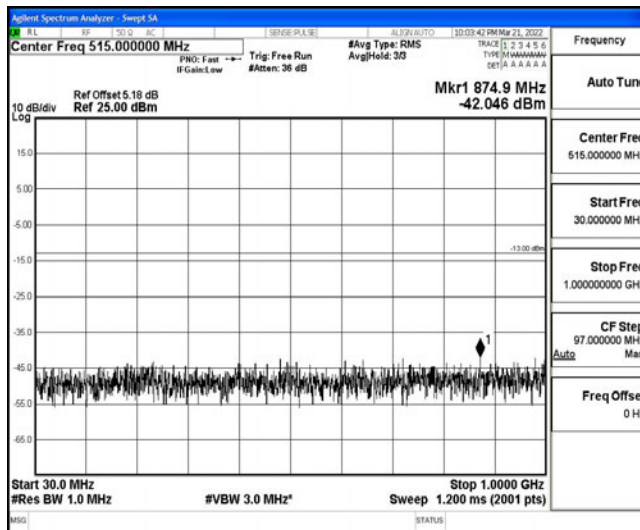

Band2-15MHz-16QAM-19125-1RB#0-Range4:1000~10000MHz