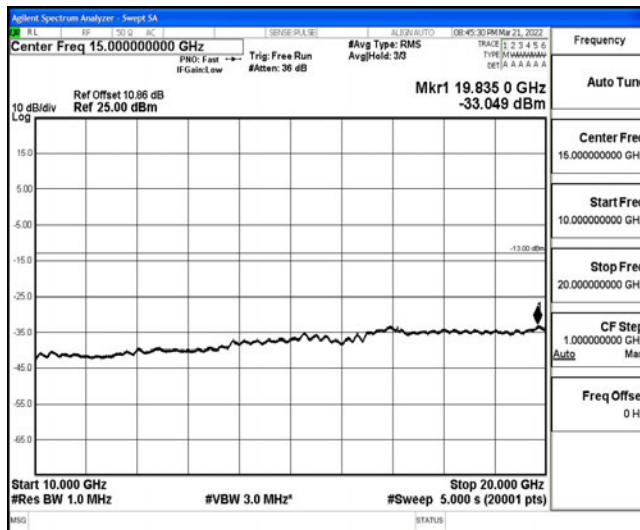

Band2-10MHz-16QAM-18900-1RB#0-Range3:30~100MHz

Band2-10MHz-16QAM-18900-1RB#0-Range4:1000~10000MHz

Band2-10MHz-16QAM-18900-1RB#0-Range5:10000~20000MHz

Band2-10MHz-16QAM-19150-1RB#0-Range1:0.009~0.15MHz

Band2-10MHz-16QAM-19150-1RB#0-Range2:0.15~30MHz