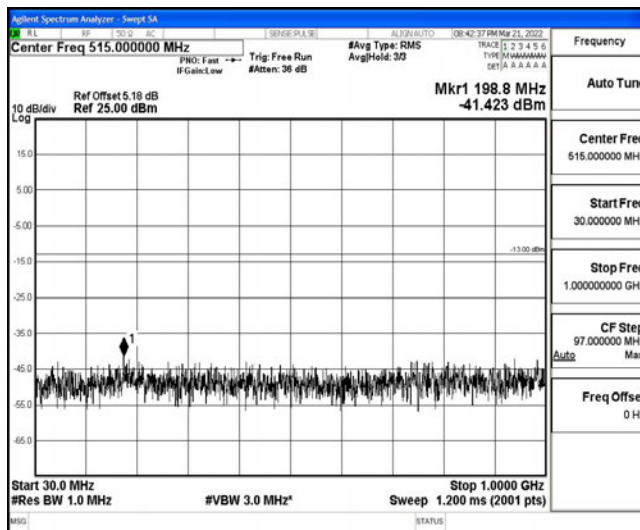

Band2-10MHz-QPSK-18900-1RB#0-Range4:1000~10000MHz