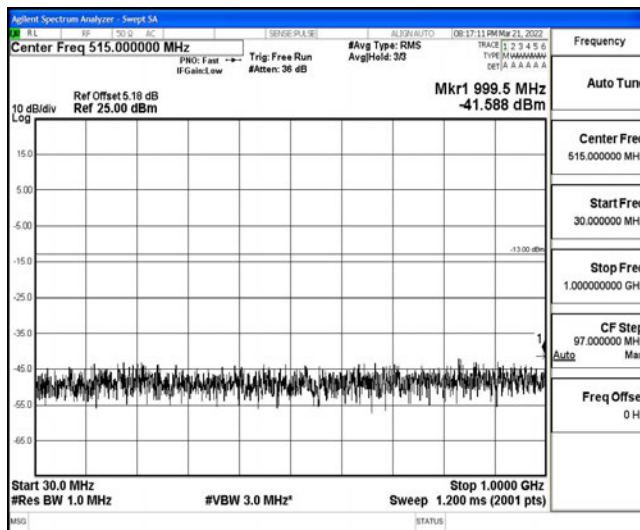

Band2-5MHz-QPSK-18900-1RB#0-Range4:1000~10000MHz