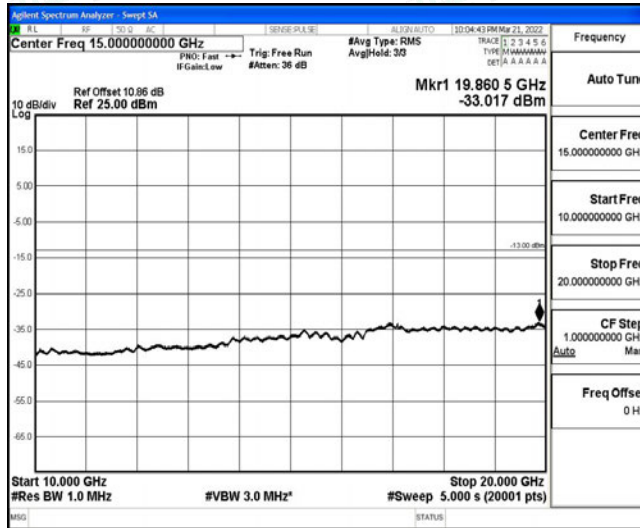

Band2-15MHz-16QAM-19125-1RB#0-Range3:30~1000MHz

Band2-15MHz-16QAM-19125-1RB#0-Range4:1000~10000MHz

Band2-15MHz-16QAM-19125-1RB#0-Range5:10000~20000MHz

Band2-20MHz-QPSK-18700-1RB#0-Range1:0.009~0.15MHz

Band2-20MHz-QPSK-18700-1RB#0-Range2:0.15~30MHz