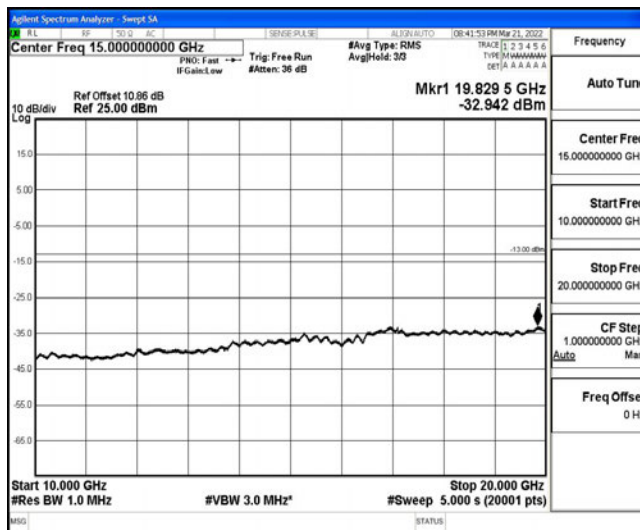

Band2-10MHz-16QAM-18650-1RB#0-Range3:30~1000MHz

Band2-10MHz-16QAM-18650-1RB#0-Range4:1000~10000MHz

Band2-10MHz-16QAM-18650-1RB#0-Range5:10000~20000MHz

Band2-10MHz-16QAM-18900-1RB#0-Range1:0.009~0.15MHz

Band2-10MHz-16QAM-18900-1RB#0-Range2:0.15~30MHz