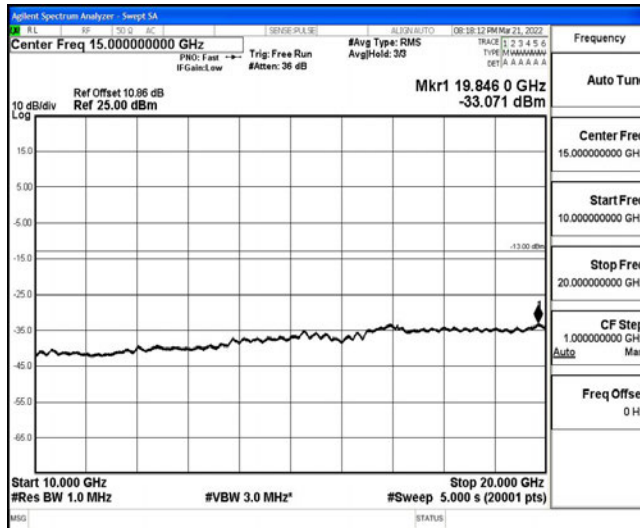

Band2-5MHz-QPSK-18900-1RB#0-Range3:30~1000MHz

Band2-5MHz-QPSK-18900-1RB#0-Range4:1000~10000MHz

Band2-5MHz-QPSK-18900-1RB#0-Range5:10000~20000MHz

Band2-5MHz-QPSK-19175-1RB#0-Range1:0.009~0.15MHz

Band2-5MHz-QPSK-19175-1RB#0-Range2:0.15~30MHz