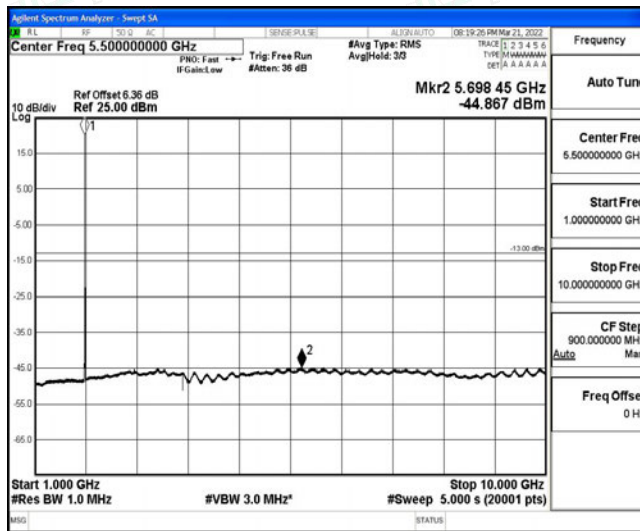

Band2-5MHz-16QAM-18900-1RB#0-Range5:10000~20000MHz