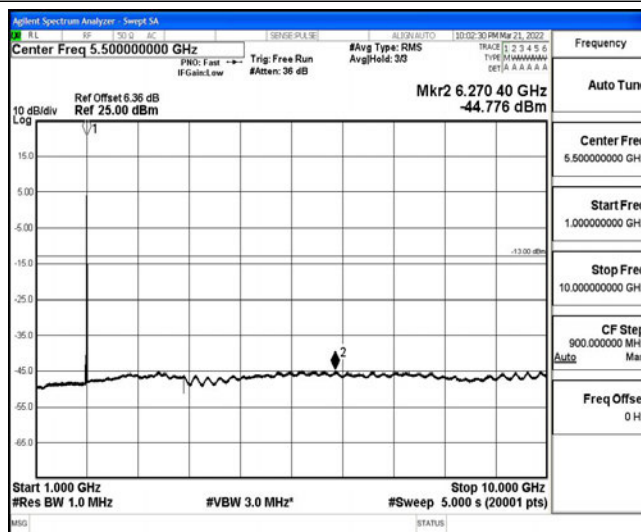

Band2-15MHz-QPSK-19125-1RB#0-Range5:10000~20000MHz