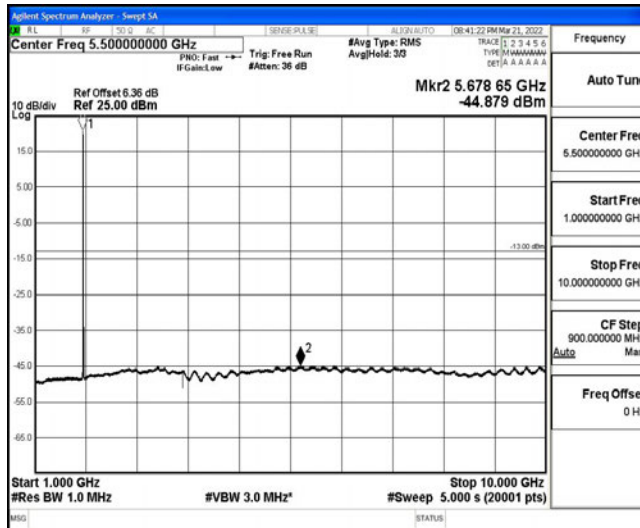

Band2-10MHz-16QAM-18650-1RB#0-Range5:10000~20000MHz