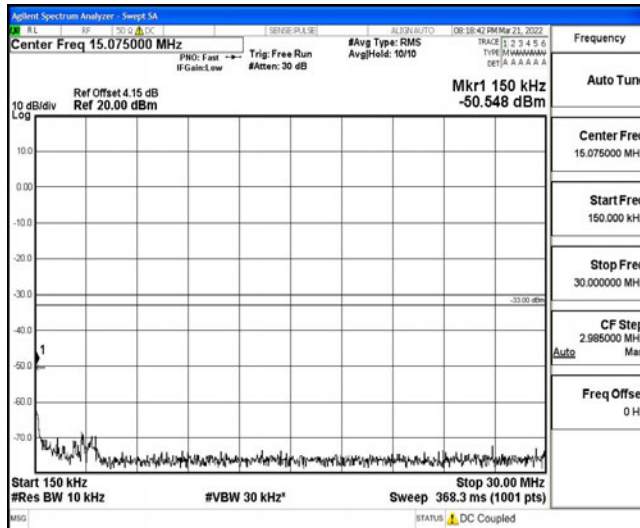

Band2-5MHz-16QAM-18625-1RB#0-Range3:30~1000MHz

Band2-5MHz-16QAM-18625-1RB#0-Range4:1000~10000MHz

Band2-5MHz-16QAM-18625-1RB#0-Range5:10000~20000MHz

Band2-5MHz-16QAM-18900-1RB#0-Range1:0.009~0.15MHz

Band2-5MHz-16QAM-18900-1RB#0-Range2:0.15~30MHz