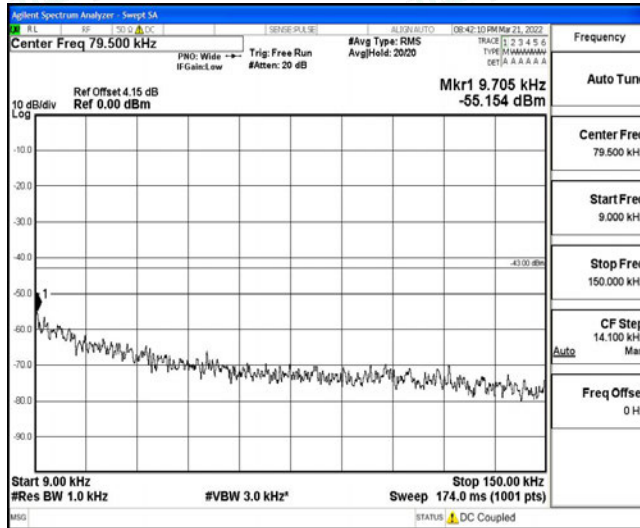

Band2-10MHz-QPSK-18650-1RB#0-Range3:30~1000MHz

Band2-10MHz-QPSK-18650-1RB#0-Range4:1000~10000MHz

Band2-10MHz-QPSK-18650-1RB#0-Range5:10000~20000MHz

Band2-10MHz-QPSK-18900-1RB#0-Range1:0.009~0.15MHz

Band2-10MHz-QPSK-18900-1RB#0-Range2:0.15~30MHz