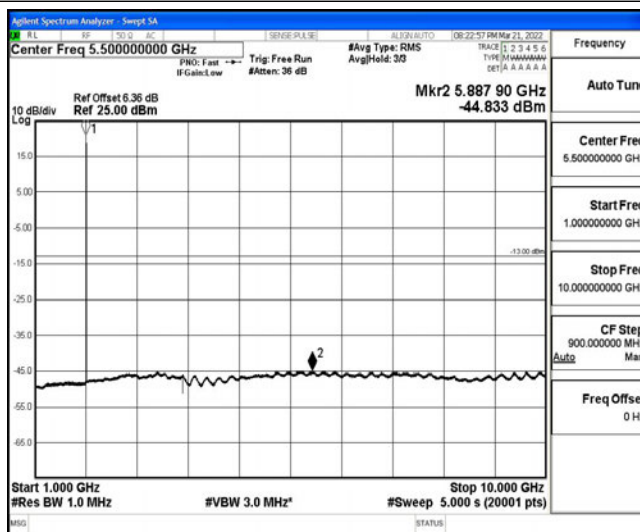

Band2-5MHz-16QAM-19175-1RB#0-Range5:10000~20000MHz