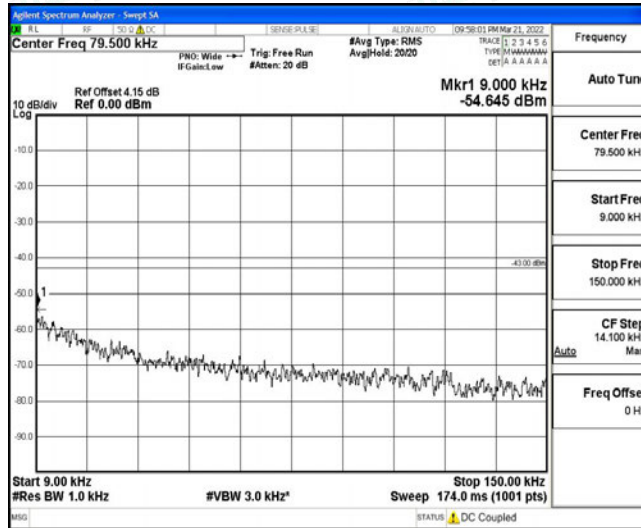

Band2-15MHz-QPSK-18675-1RB#0-Range3:30~1000MHz

Band2-15MHz-QPSK-18675-1RB#0-Range4:1000~10000MHz

Band2-15MHz-QPSK-18675-1RB#0-Range5:10000~20000MHz

Band2-15MHz-QPSK-18900-1RB#0-Range1:0.009~0.15MHz

Band2-15MHz-QPSK-18900-1RB#0-Range2:0.15~30MHz