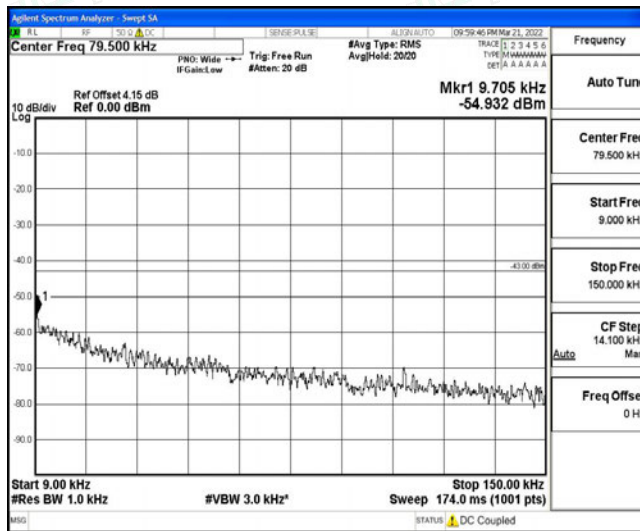

Band2-15MHz-16QAM-18675-1RB#0-Range3:30~1000MHz

Band2-15MHz-16QAM-18675-1RB#0-Range4:1000~10000MHz

Band2-15MHz-16QAM-18675-1RB#0-Range5:10000~20000MHz

Band2-15MHz-16QAM-18900-1RB#0-Range1:0.009~0.15MHz

Band2-15MHz-16QAM-18900-1RB#0-Range2:0.15~30MHz