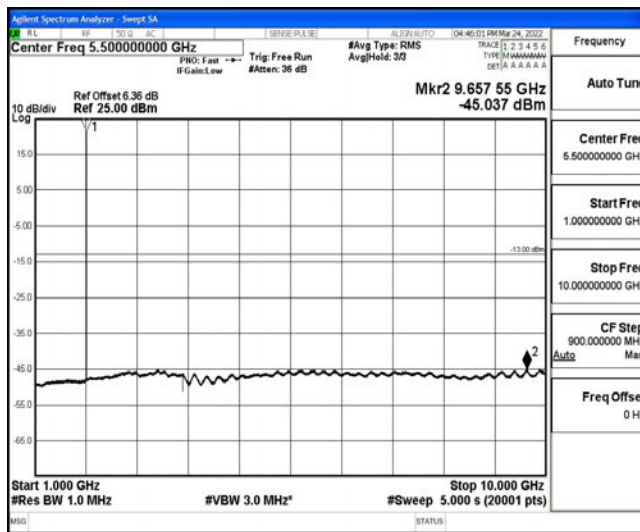

Band2-3MHz-16QAM-19185-1RB#0-Range3:30~1000MHz

Band2-3MHz-16QAM-19185-1RB#0-Range4:1000~10000MHz

Band2-3MHz-16QAM-19185-1RB#0-Range5:10000~20000MHz

Band2-5MHz-QPSK-18625-1RB#0-Range1:0.009~0.15MHz

Band2-5MHz-QPSK-18625-1RB#0-Range2:0.15~30MHz

Band2-5MHz-QPSK-18625-1RB#0-Range3:30~1000MHz

Band2-5MHz-QPSK-18625-1RB#0-Range4:1000~10000MHz

Band2-5MHz-QPSK-18625-1RB#0-Range5:10000~20000MHz

Band2-5MHz-QPSK-18900-1RB#0-Range1:0.009~0.15MHz

Band2-5MHz-QPSK-18900-1RB#0-Range2:0.15~30MHz