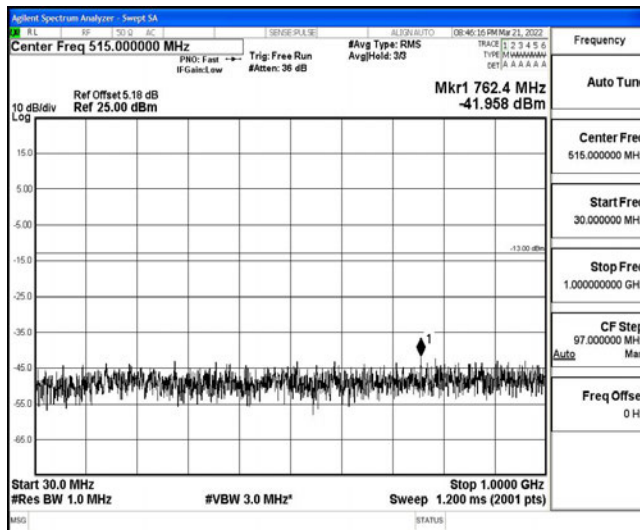

Band2-10MHz-QPSK-19150-1RB#0-Range4:1000~10000MHz