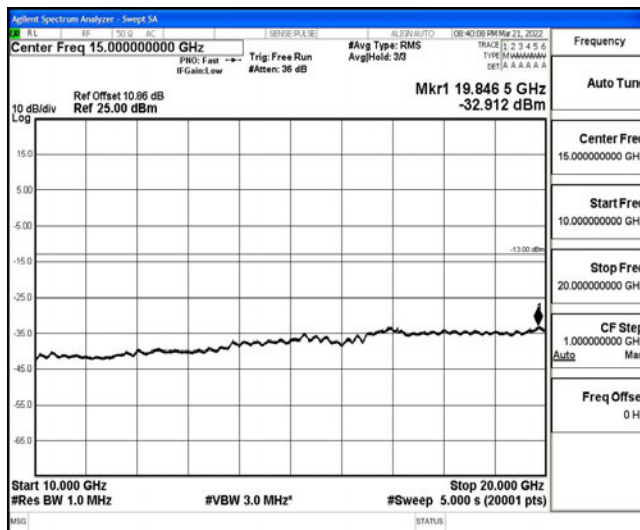

Band2-10MHz-QPSK-18650-1RB#0-Range3:30~1000MHz

Band2-10MHz-QPSK-18650-1RB#0-Range4:1000~10000MHz

Band2-10MHz-QPSK-18650-1RB#0-Range5:10000~20000MHz

Band2-10MHz-QPSK-18900-1RB#0-Range1:0.009~0.15MHz

Band2-10MHz-QPSK-18900-1RB#0-Range2:0.15~30MHz