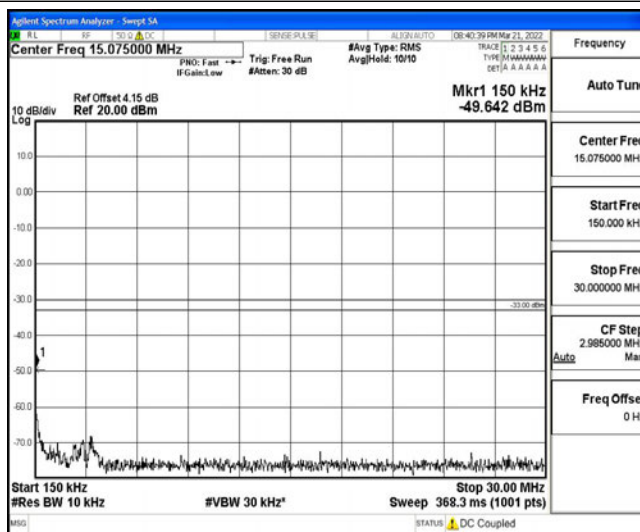

Band2-10MHz-QPSK-19150-1RB#0-Range3:30~1000MHz

Band2-10MHz-QPSK-19150-1RB#0-Range4:1000~10000MHz

Band2-10MHz-QPSK-19150-1RB#0-Range5:10000~20000MHz

Band2-10MHz-16QAM-18650-1RB#0-Range1:0.009~0.15MHz

Band2-10MHz-16QAM-18650-1RB#0-Range2:0.15~30MHz