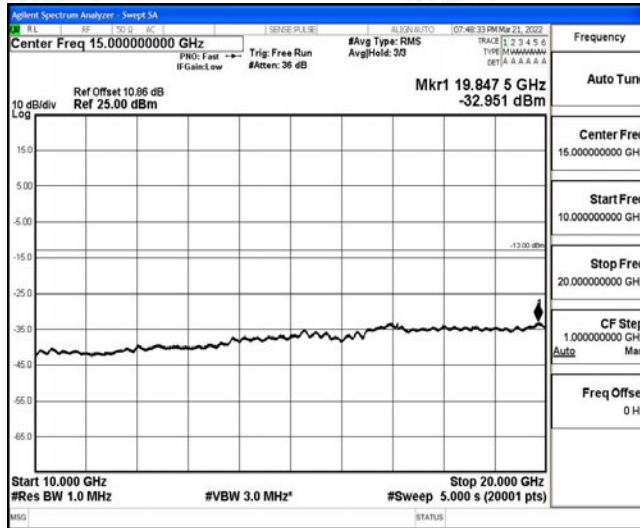

Band2-3MHz-QPSK-19185-1RB#0-Range5:10000~20000MHz