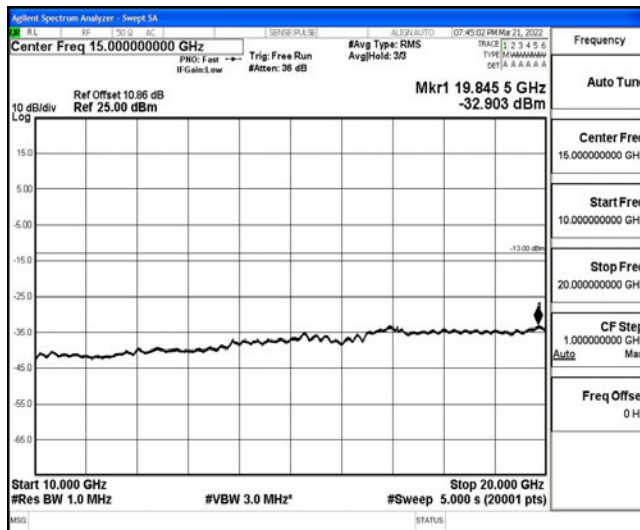

Band2-3MHz-QPSK-18900-1RB#0-Range5:10000~20000MHz