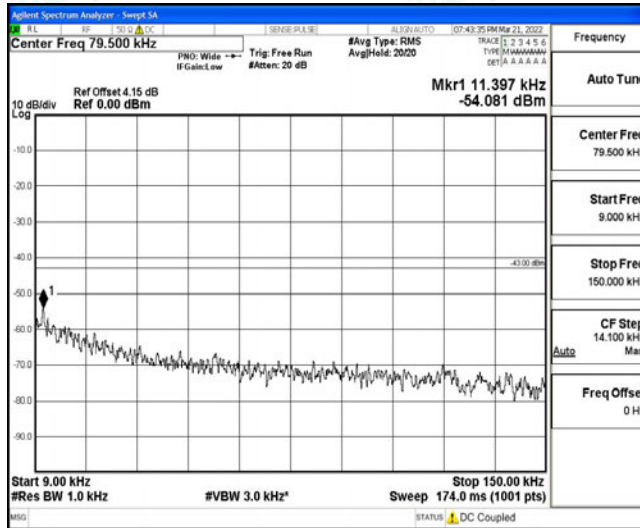

Band2-3MHz-QPSK-18900-1RB#0-Range1:0.009~0.15MHz