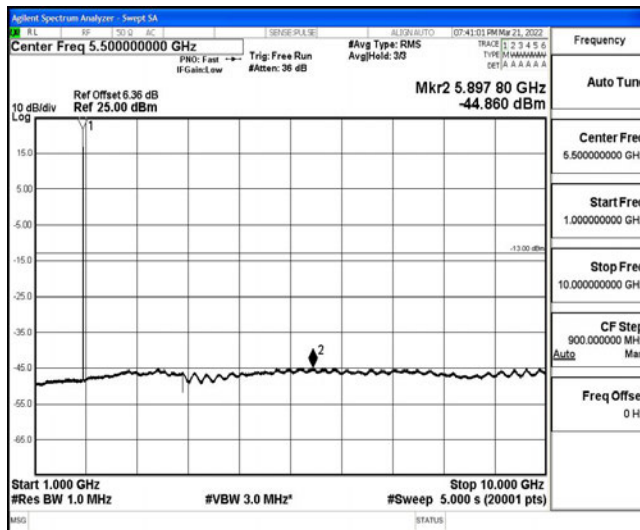

Band2-1.4MHz-16QAM-19193-1RB#0-Range5:10000~20000MHz

Band2-3MHz-QPSK-18615-1RB#0-Range1:0.009~0.15MHz

Band2-3MHz-QPSK-18615-1RB#0-Range2:0.15~30MHz

Band2-3MHz-QPSK-18615-1RB#0-Range3:30~1000MHz

Band2-3MHz-QPSK-18615-1RB#0-Range4:1000~10000MHz