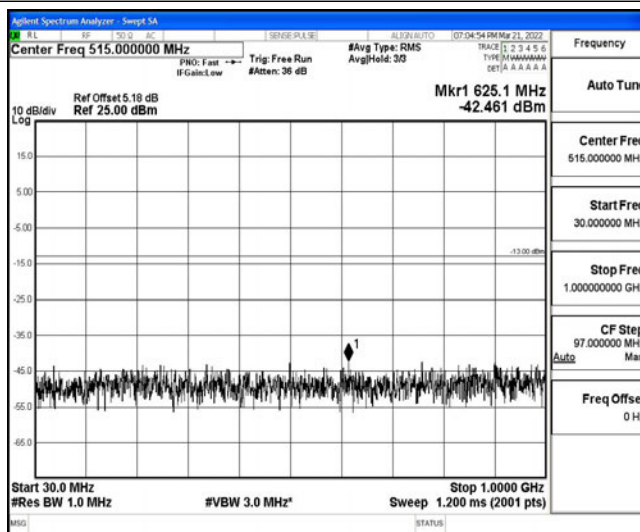

Band2-1.4MHz-QPSK-18607-1RB#0-Range5:10000~20000MHz

Band2-1.4MHz-QPSK-18900-1RB#0-Range1:0.009~0.15MHz

Band2-1.4MHz-QPSK-18900-1RB#0-Range2:0.15~30MHz

Band2-1.4MHz-QPSK-18900-1RB#0-Range3:30~1000MHz

Band2-1.4MHz-QPSK-18900-1RB#0-Range4:1000~10000MHz