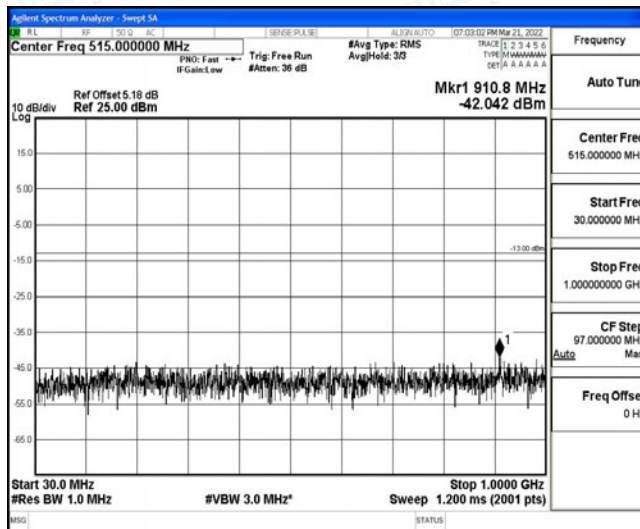

Band2-1.4MHz-QPSK-19193-1RB#0-Range5:10000~20000MHz

Band2-1.4MHz-16QAM-18607-1RB#0-Range1:0.009~0.15MHz

Band2-1.4MHz-16QAM-18607-1RB#0-Range2:0.15~30MHz

Band2-1.4MHz-16QAM-18607-1RB#0-Range3:30~1000MHz

Band2-1.4MHz-16QAM-18607-1RB#0-Range4:1000~10000MHz