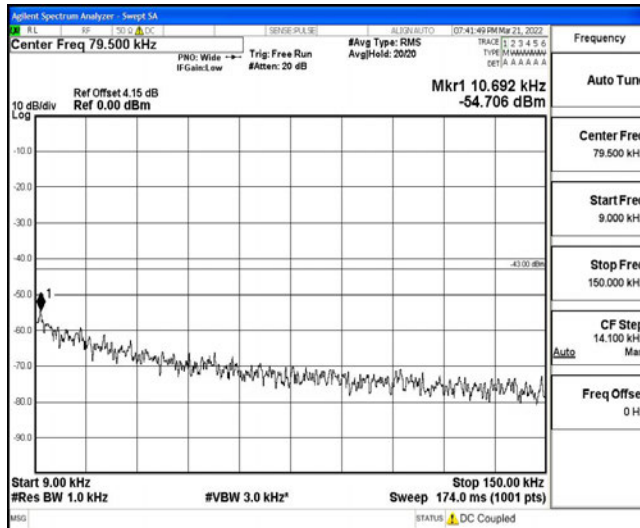

Band2-3MHz-16QAM-18615-1RB#0-Range1:0.009~0.15MHz