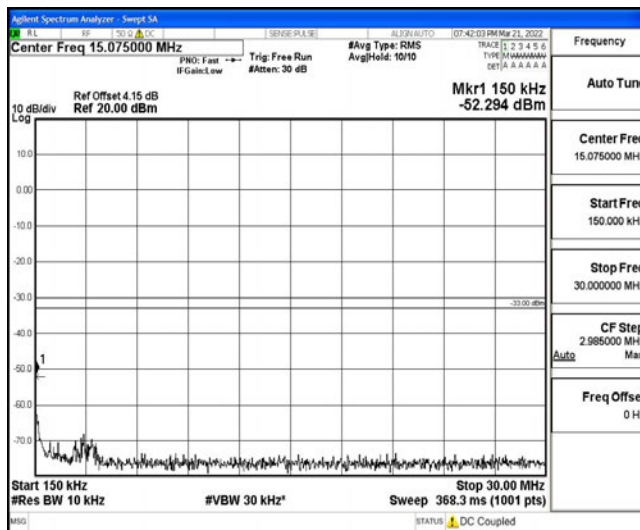

Band2-3MHz-QPSK-19185-1RB#0-Range5:10000~20000MHz

Band2-3MHz-16QAM-18615-1RB#0-Range1:0.009~0.15MHz

Band2-3MHz-16QAM-18615-1RB#0-Range2:0.15~30MHz

Band2-3MHz-16QAM-18615-1RB#0-Range3:30~1000MHz

Band2-3MHz-16QAM-18615-1RB#0-Range4:1000~10000MHz