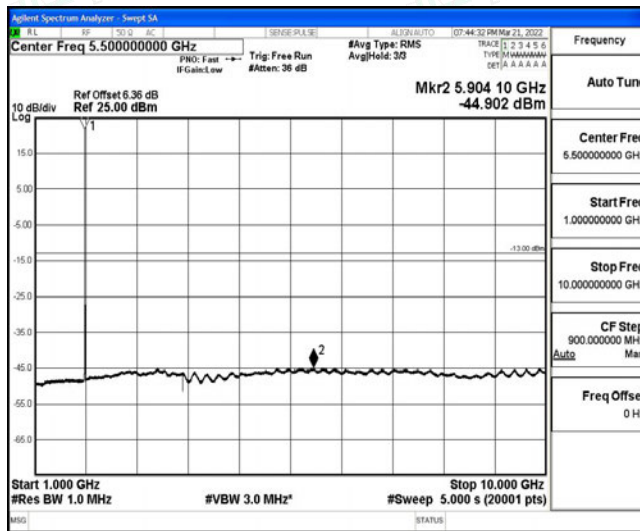

Band2-3MHz-QPSK-18615-1RB#0-Range5:10000~20000MHz

Band2-3MHz-QPSK-18900-1RB#0-Range1:0.009~0.15MHz

Band2-3MHz-QPSK-18900-1RB#0-Range2:0.15~30MHz

Band2-3MHz-QPSK-18900-1RB#0-Range3:30~1000MHz

Band2-3MHz-QPSK-18900-1RB#0-Range4:1000~10000MHz