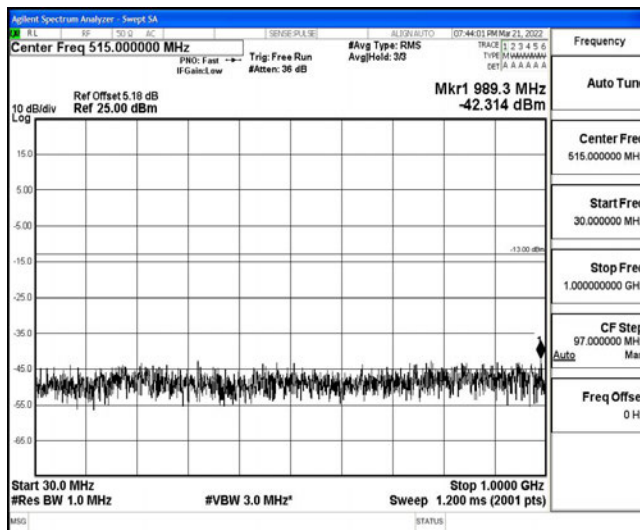

Band2-3MHz-QPSK-18615-1RB#0-Range5:10000~20000MHz

Band2-3MHz-QPSK-18900-1RB#0-Range1:0.009~0.15MHz

Band2-3MHz-QPSK-18900-1RB#0-Range2:0.15~30MHz

Band2-3MHz-QPSK-18900-1RB#0-Range3:30~1000MHz

Band2-3MHz-QPSK-18900-1RB#0-Range4:1000~10000MHz