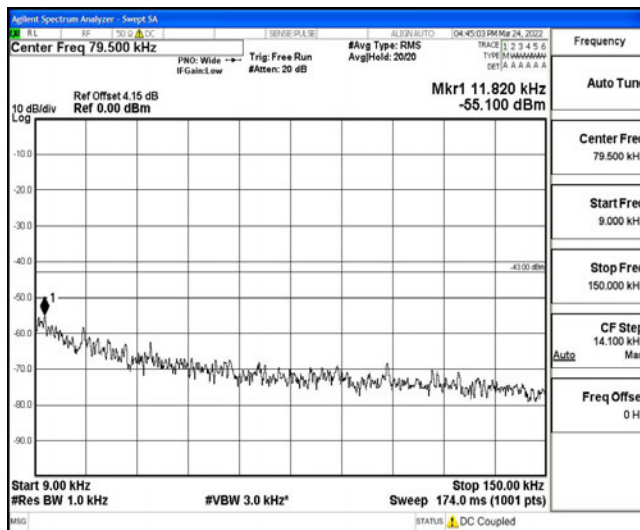

Band2-3MHz-16QAM-19185-1RB#0-Range1:0.009~0.15MHz

Band2-3MHz-16QAM-19185-1RB#0-Range2:0.15~30MHz