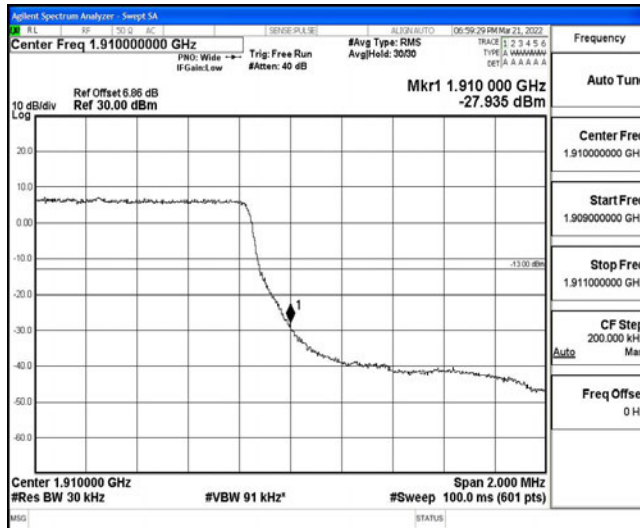

Band2-20MHz-QPSK-18900-100RB#0

Band2-20MHz-QPSK-19100-100RB#0

Band2-20MHz-16QAM-18700-100RB#0

Band2-20MHz-16QAM-18900-100RB#0

Band2-20MHz-16QAM-19100-100RB#0

F.4 Band Edge

Test Result

Band	Bandwidth	Modulation	Channel	RB Configuration	Result(dBm)	Verdict
Band2	1.4MHz	QPSK	18607	6RB#0	-28.51	PASS
Band2	1.4MHz	QPSK	19193	6RB#0	-27.94	PASS
Band2	1.4MHz	16QAM	18607	6RB#0	-29.41	PASS
Band2	1.4MHz	16QAM	19193	6RB#0	-30.80	PASS
Band2	3MHz	QPSK	18615	15RB#0	-26.33	PASS
Band2	3MHz	QPSK	19185	15RB#0	-27.74	PASS
Band2	3MHz	16QAM	18615	15RB#0	-26.65	PASS
Band2	3MHz	16QAM	19185	15RB#0	-28.30	PASS
Band2	5MHz	QPSK	18625	25RB#0	-25.02	PASS
Band2	5MHz	QPSK	19175	25RB#0	-27.81	PASS
Band2	5MHz	16QAM	18625	25RB#0	-27.00	PASS
Band2	5MHz	16QAM	19175	25RB#0	-28.09	PASS
Band2	10MHz	QPSK	18650	50RB#0	-29.07	PASS
Band2	10MHz	QPSK	19150	50RB#0	-31.57	PASS
Band2	10MHz	16QAM	18650	50RB#0	-30.26	PASS
Band2	10MHz	16QAM	19150	50RB#0	-32.13	PASS
Band2	15MHz	QPSK	18675	75RB#0	-31.52	PASS
Band2	15MHz	QPSK	19125	75RB#0	-32.24	PASS
Band2	15MHz	16QAM	18675	75RB#0	-33.19	PASS
Band2	15MHz	16QAM	19125	75RB#0	-33.79	PASS
Band2	20MHz	QPSK	18700	100RB#0	-33.55	PASS
Band2	20MHz	QPSK	19100	100RB#0	-35.25	PASS
Band2	20MHz	16QAM	18700	100RB#0	-34.17	PASS
Band2	20MHz	16QAM	19100	100RB#0	-35.62	PASS

Test Graphs

Band2-1.4MHz-QPSK-18607-6RB#0

Band2-1.4MHz-QPSK-19193-6RB#0

Band2-1.4MHz-16QAM-18607-6RB#0

Band2-1.4MHz-16QAM-19193-6RB#0

Band2-3MHz-QPSK-18615-15RB#0

Band2-3MHz-QPSK-19185-15RB#0

Band2-3MHz-16QAM-18615-15RB#0