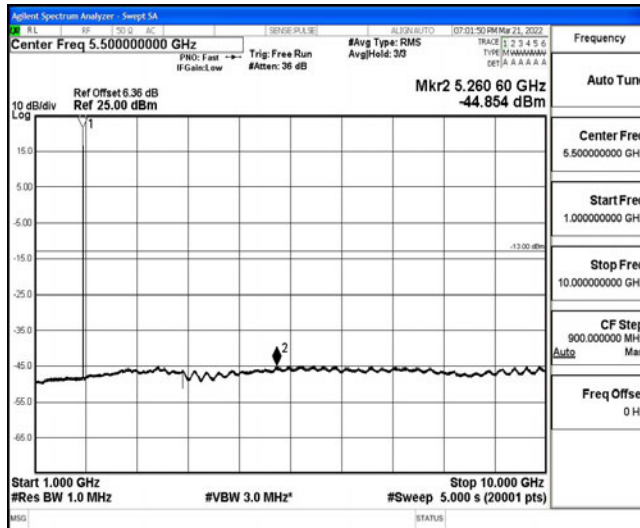

Test Graphs

Band2-1.4MHz-QPSK-18607-1RB#0-Range1:0.009~0.15MHz

Band2-1.4MHz-QPSK-18607-1RB#0-Range2:0.15~30MHz

Band2-1.4MHz-QPSK-18607-1RB#0-Range3:30~1000MHz

Band2-1.4MHz-QPSK-18607-1RB#0-Range4:1000~10000MHz