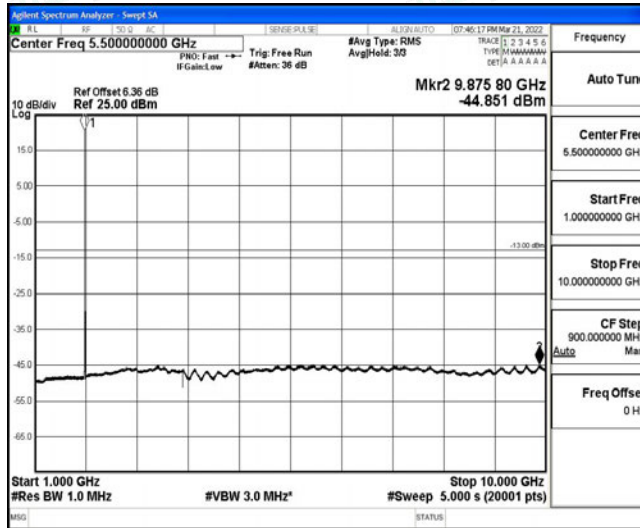

Band2-3MHz-16QAM-18615-1RB#0-Range5:10000~20000MHz

Band2-3MHz-16QAM-18900-1RB#0-Range1:0.009~0.15MHz

Band2-3MHz-16QAM-18900-1RB#0-Range2:0.15~30MHz

Band2-3MHz-16QAM-18900-1RB#0-Range3:30~1000MHz

Band2-3MHz-16QAM-18900-1RB#0-Range4:1000~10000MHz