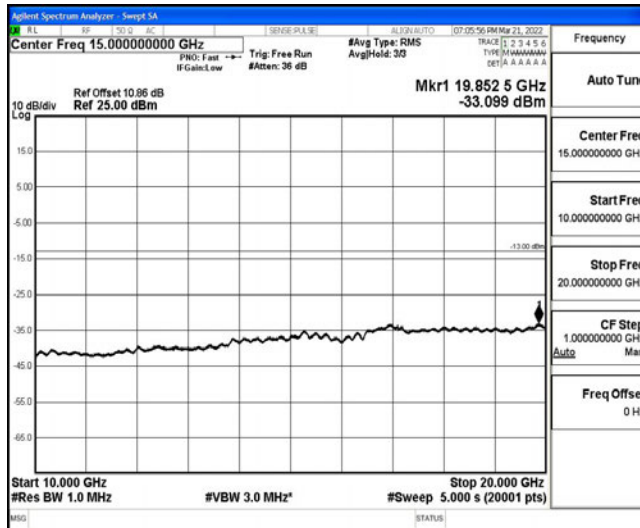

Band2-1.4MHz-QPSK-18900-1RB#0-Range5:10000~20000MHz