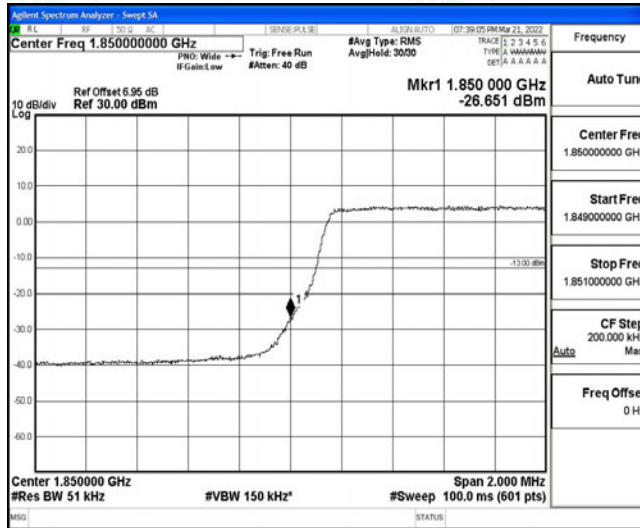

Test Graphs

Band2-1.4MHz-QPSK-18607-6RB#0

Band2-1.4MHz-QPSK-19193-6RB#0

Band2-1.4MHz-16QAM-18607-6RB#0

Band2-1.4MHz-16QAM-19193-6RB#0

Band2-3MHz-QPSK-18615-15RB#0

Band2-3MHz-QPSK-19185-15RB#0

Band2-3MHz-16QAM-18615-15RB#0