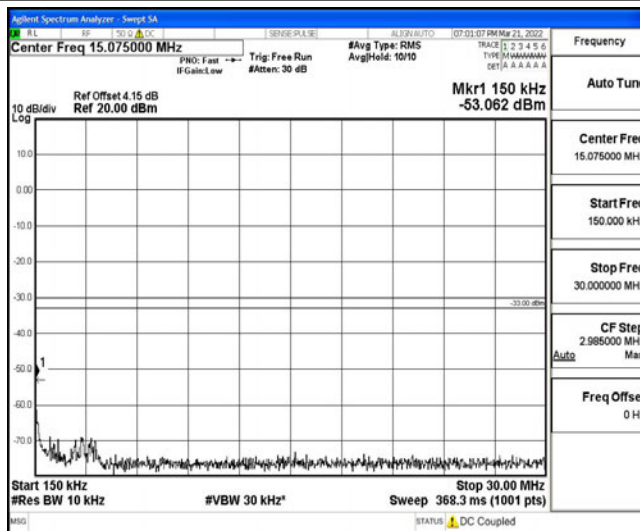

Band2-1.4MHz-QPSK-18607-1RB#0-Range2:0.15~30MHz