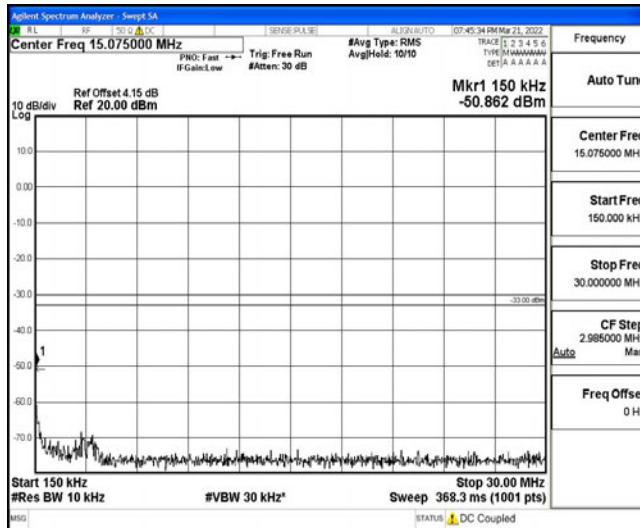

Band2-3MHz-16QAM-18615-1RB#0-Range5:10000~20000MHz

Band2-3MHz-16QAM-18900-1RB#0-Range1:0.009~0.15MHz

Band2-3MHz-16QAM-18900-1RB#0-Range2:0.15~30MHz

Band2-3MHz-16QAM-18900-1RB#0-Range3:30~1000MHz

Band2-3MHz-16QAM-18900-1RB#0-Range4:1000~10000MHz