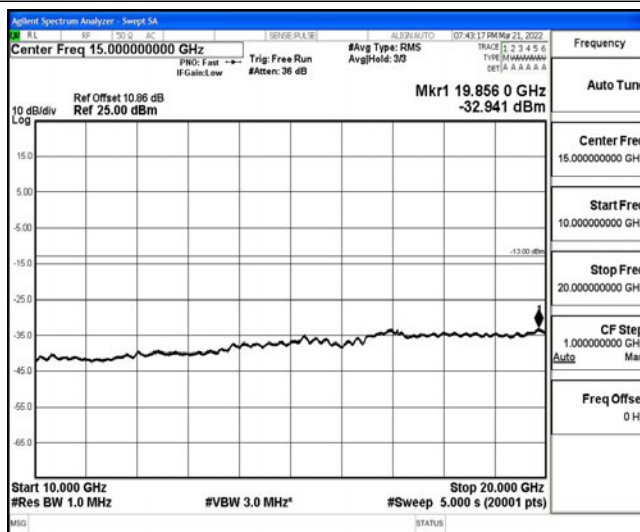

Band2-3MHz-16QAM-18615-1RB#0-Range5:10000~20000MHz