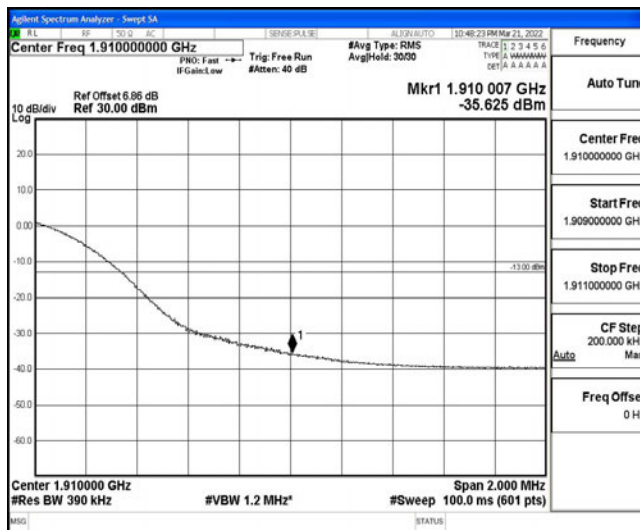

Band2-20MHz-QPSK-19100-100RB#0

Band2-20MHz-16QAM-18700-100RB#0

Band2-20MHz-16QAM-19100-100RB#0

F.5 Conducted Spurious Emission

Test Result

Band	Bandwidth	Modulation	Channel	RB Configuration	Frequency Range	Result (dBm)	Verdict
Band2	1.4MHz	QPSK	18607	1RB#0	Range1:0.009~0.15MHz	-56.29	PASS
Band2	1.4MHz	QPSK	18607	1RB#0	Range2:0.15~30MHz	-53.06	PASS
Band2	1.4MHz	QPSK	18607	1RB#0	Range3:30~1000MHz	-42.07	PASS
Band2	1.4MHz	QPSK	18607	1RB#0	Range4:1000~10000MHz	-44.85	PASS
Band2	1.4MHz	QPSK	18607	1RB#0	Range5:10000~20000MHz	-33.01	PASS
Band2	1.4MHz	QPSK	18900	1RB#0	Range1:0.009~0.15MHz	-55.16	PASS
Band2	1.4MHz	QPSK	18900	1RB#0	Range2:0.15~30MHz	-51.75	PASS
Band2	1.4MHz	QPSK	18900	1RB#0	Range3:30~1000MHz	-42.46	PASS
Band2	1.4MHz	QPSK	18900	1RB#0	Range4:1000~10000MHz	-44.87	PASS
Band2	1.4MHz	QPSK	18900	1RB#0	Range5:10000~20000MHz	-33.1	PASS
Band2	1.4MHz	QPSK	19193	1RB#0	Range1:0.009~0.15MHz	-56.81	PASS
Band2	1.4MHz	QPSK	19193	1RB#0	Range2:0.15~30MHz	-51.91	PASS
Band2	1.4MHz	QPSK	19193	1RB#0	Range3:30~1000MHz	-42.5	PASS
Band2	1.4MHz	QPSK	19193	1RB#0	Range4:1000~10000MHz	-44.9	PASS
Band2	1.4MHz	QPSK	19193	1RB#0	Range5:10000~20000MHz	-33.12	PASS
Band2	1.4MHz	16QAM	18607	1RB#0	Range1:0.009~0.15MHz	-56.38	PASS
Band2	1.4MHz	16QAM	18607	1RB#0	Range2:0.15~30MHz	-51.45	PASS
Band2	1.4MHz	16QAM	18607	1RB#0	Range3:30~1000MHz	-42.04	PASS
Band2	1.4MHz	16QAM	18607	1RB#0	Range4:1000~10000MHz	-44.89	PASS
Band2	1.4MHz	16QAM	18607	1RB#0	Range5:10000~20000MHz	-32.98	PASS
Band2	1.4MHz	16QAM	18900	1RB#0	Range1:0.009~0.15MHz	-54.92	PASS
Band2	1.4MHz	16QAM	18900	1RB#0	Range2:0.15~30MHz	-50.81	PASS
Band2	1.4MHz	16QAM	18900	1RB#0	Range3:30~1000MHz	-42.13	PASS
Band2	1.4MHz	16QAM	18900	1RB#0	Range4:1000~10000MHz	-44.89	PASS
Band2	1.4MHz	16QAM	18900	1RB#0	Range5:10000~20000MHz	-32.99	PASS
Band2	1.4MHz	16QAM	19193	1RB#0	Range1:0.009~0.15MHz	-54.62	PASS
Band2	1.4MHz	16QAM	19193	1RB#0	Range2:0.15~30MHz	-50.52	PASS
Band2	1.4MHz	16QAM	19193	1RB#0	Range3:30~1000MHz	-40.7	PASS
Band2	1.4MHz	16QAM	19193	1RB#0	Range4:1000~10000MHz	-44.77	PASS
Band2	1.4MHz	16QAM	19193	1RB#0	Range5:10000~20000MHz	-32.96	PASS
Band2	3MHz	QPSK	18615	1RB#0	Range1:0.009~0.15MHz	-54.56	PASS
Band2	3MHz	QPSK	18615	1RB#0	Range2:0.15~30MHz	-50.68	PASS
Band2	3MHz	QPSK	18615	1RB#0	Range3:30~1000MHz	-42.03	PASS