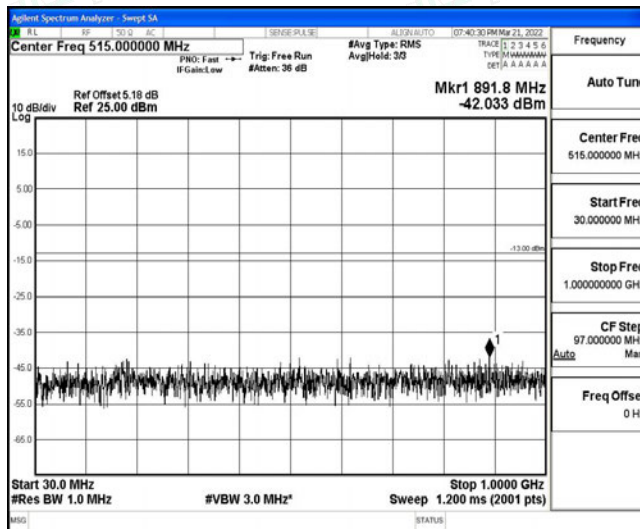

Band2-1.4MHz-16QAM-19193-1RB#0-Range5:10000~20000MHz

Band2-3MHz-QPSK-18615-1RB#0-Range1:0.009~0.15MHz

Band2-3MHz-QPSK-18615-1RB#0-Range2:0.15~30MHz

Band2-3MHz-QPSK-18615-1RB#0-Range3:30~1000MHz

Band2-3MHz-QPSK-18615-1RB#0-Range4:1000~10000MHz