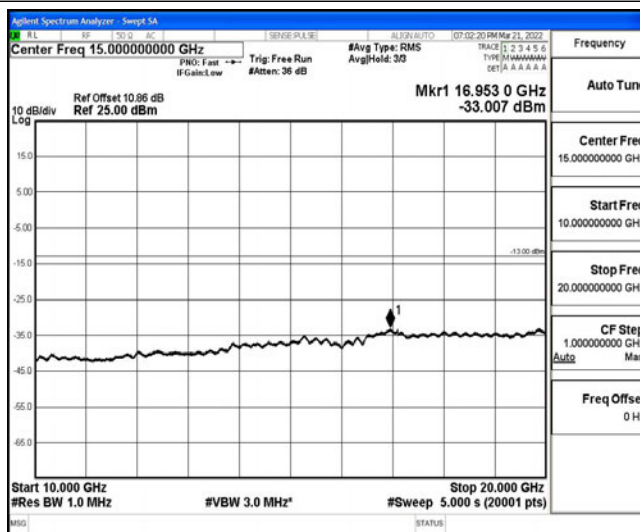

Band2-1.4MHz-QPSK-18607-1RB#0-Range5:10000~20000MHz