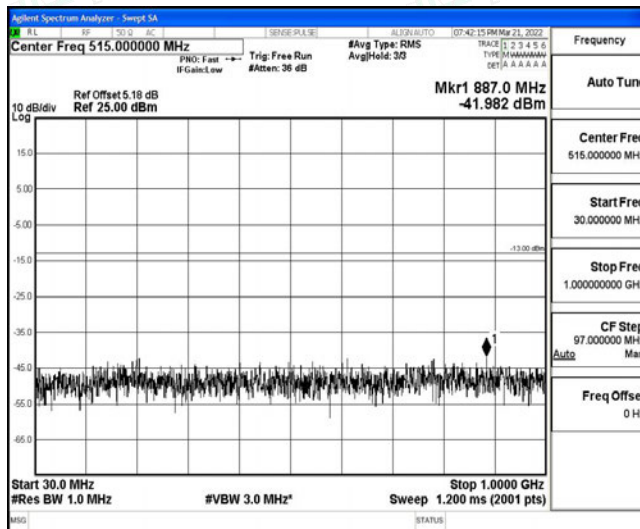

Band2-3MHz-QPSK-19185-1RB#0-Range5:10000~20000MHz

Band2-3MHz-16QAM-18615-1RB#0-Range1:0.009~0.15MHz

Band2-3MHz-16QAM-18615-1RB#0-Range2:0.15~30MHz

Band2-3MHz-16QAM-18615-1RB#0-Range3:30~1000MHz

Band2-3MHz-16QAM-18615-1RB#0-Range4:1000~10000MHz