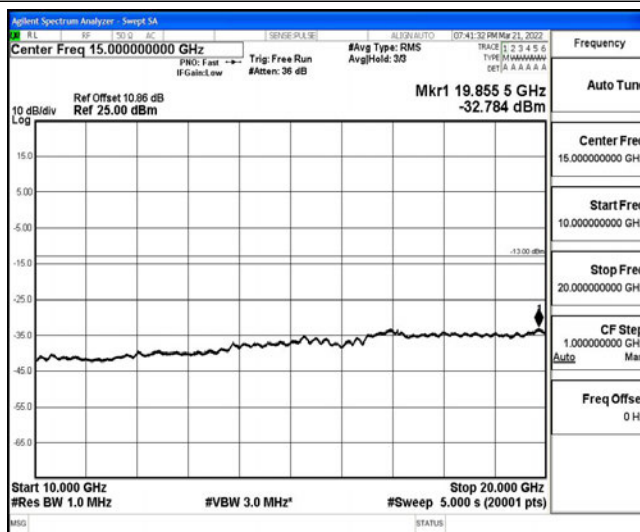

Band2-3MHz-QPSK-18615-1RB#0-Range5:10000~20000MHz