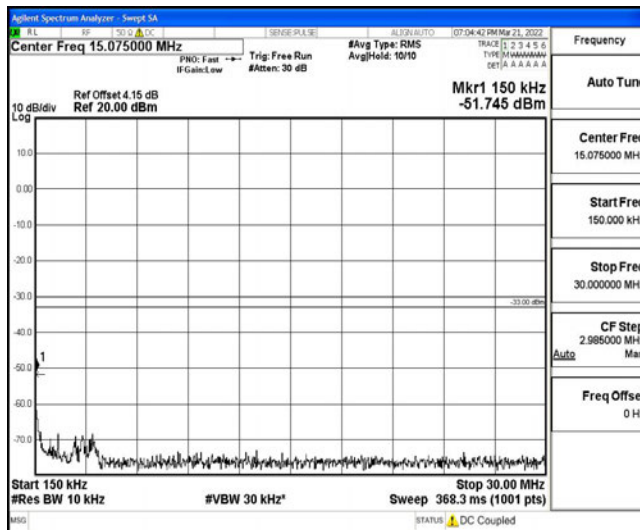

Band2-1.4MHz-QPSK-18607-1RB#0-Range5:10000~20000MHz

Band2-1.4MHz-QPSK-18900-1RB#0-Range1:0.009~0.15MHz

Band2-1.4MHz-QPSK-18900-1RB#0-Range2:0.15~30MHz

Band2-1.4MHz-QPSK-18900-1RB#0-Range3:30~1000MHz

Band2-1.4MHz-QPSK-18900-1RB#0-Range4:1000~10000MHz