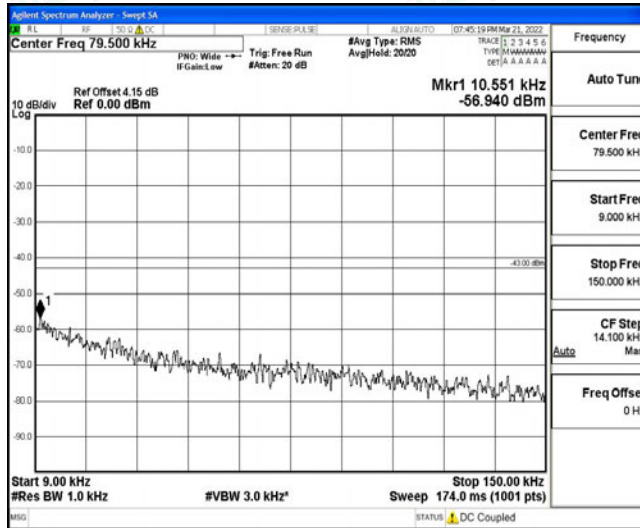

Band2-3MHz-16QAM-18900-1RB#0-Range1:0.009~0.15MHz