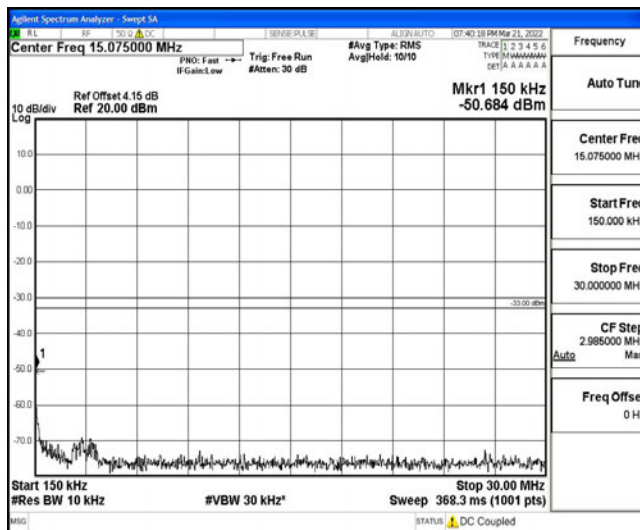

Band2-1.4MHz-16QAM-19193-1RB#0-Range5:10000~20000MHz

Band2-3MHz-QPSK-18615-1RB#0-Range1:0.009~0.15MHz

Band2-3MHz-QPSK-18615-1RB#0-Range2:0.15~30MHz

Band2-3MHz-QPSK-18615-1RB#0-Range3:30~1000MHz

Band2-3MHz-QPSK-18615-1RB#0-Range4:1000~10000MHz