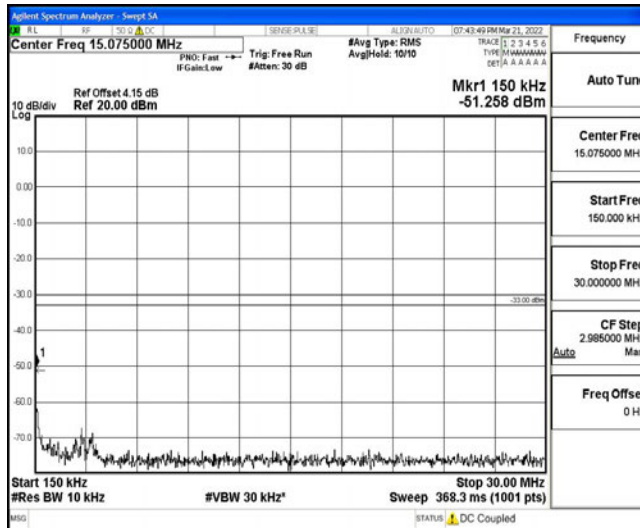

Band2-3MHz-QPSK-18615-1RB#0-Range5:10000~20000MHz

Band2-3MHz-QPSK-18900-1RB#0-Range1:0.009~0.15MHz

Band2-3MHz-QPSK-18900-1RB#0-Range2:0.15~30MHz

Band2-3MHz-QPSK-18900-1RB#0-Range3:30~1000MHz

Band2-3MHz-QPSK-18900-1RB#0-Range4:1000~10000MHz