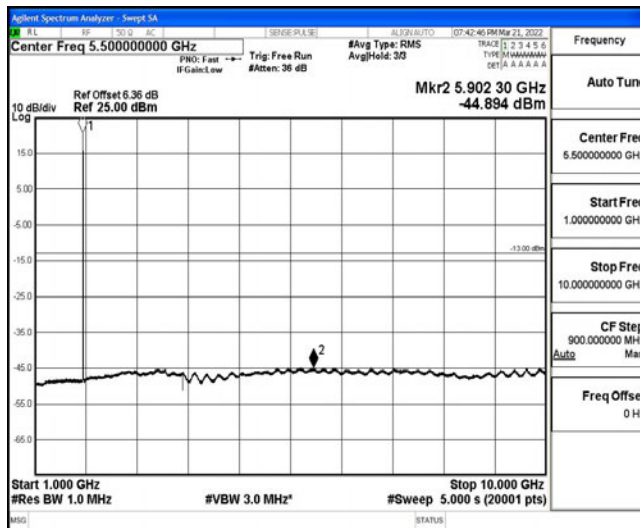

Band2-3MHz-QPSK-19185-1RB#0-Range5:10000~20000MHz

Band2-3MHz-16QAM-18615-1RB#0-Range1:0.009~0.15MHz

Band2-3MHz-16QAM-18615-1RB#0-Range2:0.15~30MHz

Band2-3MHz-16QAM-18615-1RB#0-Range3:30~1000MHz

Band2-3MHz-16QAM-18615-1RB#0-Range4:1000~10000MHz

Band2-3MHz-16QAM-18615-1RB#0-Range5:10000~20000MHz

Band2-3MHz-16QAM-18900-1RB#0-Range1:0.009~0.15MHz

Band2-3MHz-16QAM-18900-1RB#0-Range2:0.15~30MHz

Band2-3MHz-16QAM-18900-1RB#0-Range3:30~1000MHz

Band2-3MHz-16QAM-18900-1RB#0-Range4:1000~10000MHz