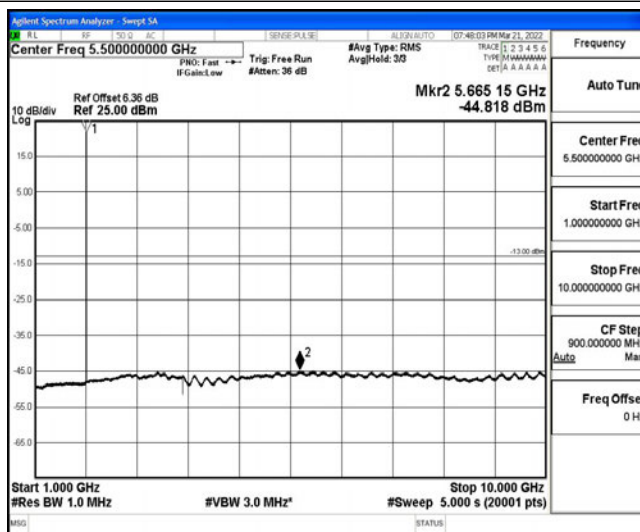

Band2-3MHz-QPSK-18900-1RB#0-Range5:10000~20000MHz

Band2-3MHz-QPSK-19185-1RB#0-Range1:0.009~0.15MHz

Band2-3MHz-QPSK-19185-1RB#0-Range2:0.15~30MHz

Band2-3MHz-QPSK-19185-1RB#0-Range3:30~1000MHz

Band2-3MHz-QPSK-19185-1RB#0-Range4:1000~10000MHz