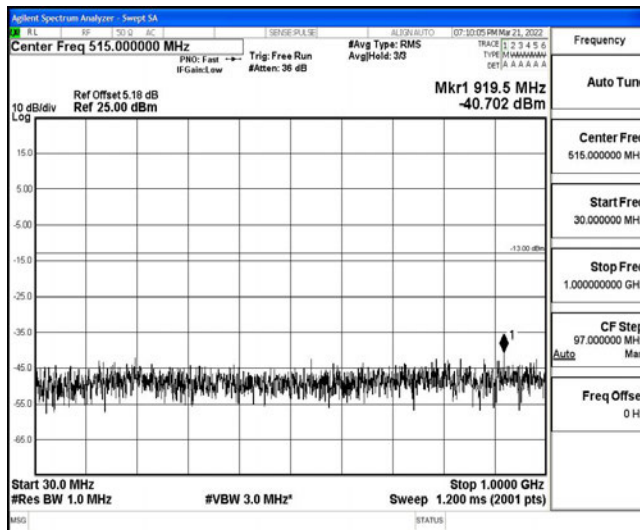

Band2-1.4MHz-16QAM-18900-1RB#0-Range5:10000~20000MHz

Band2-1.4MHz-16QAM-19193-1RB#0-Range1:0.009~0.15MHz

Band2-1.4MHz-16QAM-19193-1RB#0-Range2:0.15~30MHz

Band2-1.4MHz-16QAM-19193-1RB#0-Range3:30~1000MHz

Band2-1.4MHz-16QAM-19193-1RB#0-Range4:1000~10000MHz