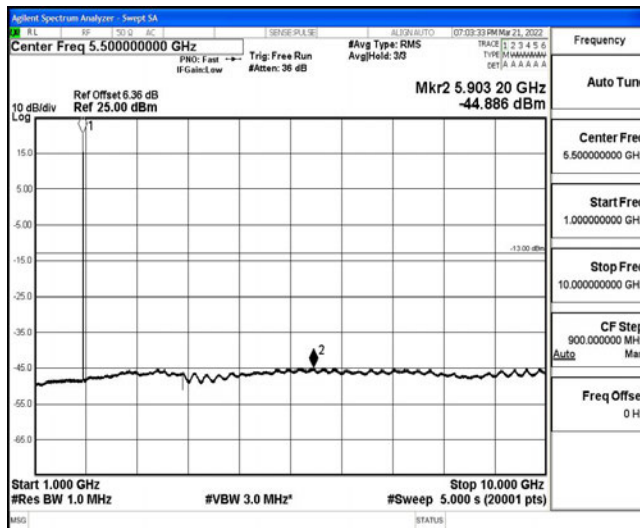

Band2-1.4MHz-QPSK-19193-1RB#0-Range5:10000~20000MHz

Band2-1.4MHz-16QAM-18607-1RB#0-Range1:0.009~0.15MHz

Band2-1.4MHz-16QAM-18607-1RB#0-Range2:0.15~30MHz

Band2-1.4MHz-16QAM-18607-1RB#0-Range3:30~1000MHz

Band2-1.4MHz-16QAM-18607-1RB#0-Range4:1000~10000MHz

Band2-1.4MHz-16QAM-18607-1RB#0-Range5:10000~20000MHz

Band2-1.4MHz-16QAM-18900-1RB#0-Range1:0.009~0.15MHz

Band2-1.4MHz-16QAM-18900-1RB#0-Range2:0.15~30MHz

Band2-1.4MHz-16QAM-18900-1RB#0-Range3:30~1000MHz

Band2-1.4MHz-16QAM-18900-1RB#0-Range4:1000~10000MHz