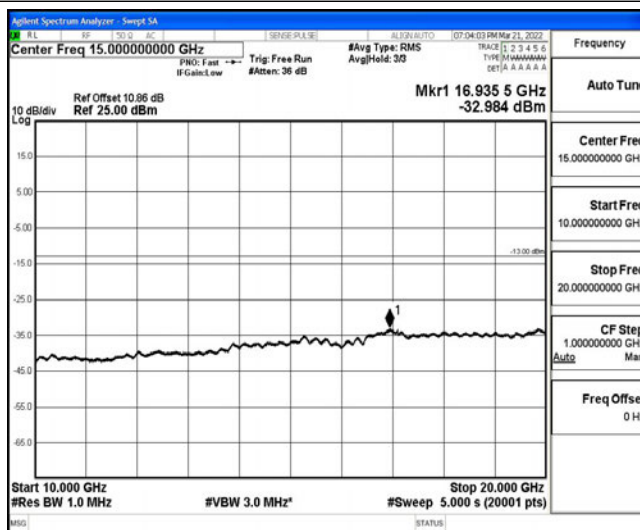

Band2-1.4MHz-QPSK-19193-1RB#0-Range5:10000~20000MHz

Band2-1.4MHz-16QAM-18607-1RB#0-Range1:0.009~0.15MHz

Band2-1.4MHz-16QAM-18607-1RB#0-Range2:0.15~30MHz

Band2-1.4MHz-16QAM-18607-1RB#0-Range3:30~1000MHz

Band2-1.4MHz-16QAM-18607-1RB#0-Range4:1000~10000MHz

Band2-1.4MHz-16QAM-18607-1RB#0-Range5:10000~20000MHz

Band2-1.4MHz-16QAM-18900-1RB#0-Range1:0.009~0.15MHz

Band2-1.4MHz-16QAM-18900-1RB#0-Range2:0.15~30MHz

Band2-1.4MHz-16QAM-18900-1RB#0-Range3:30~1000MHz

Band2-1.4MHz-16QAM-18900-1RB#0-Range4:1000~10000MHz