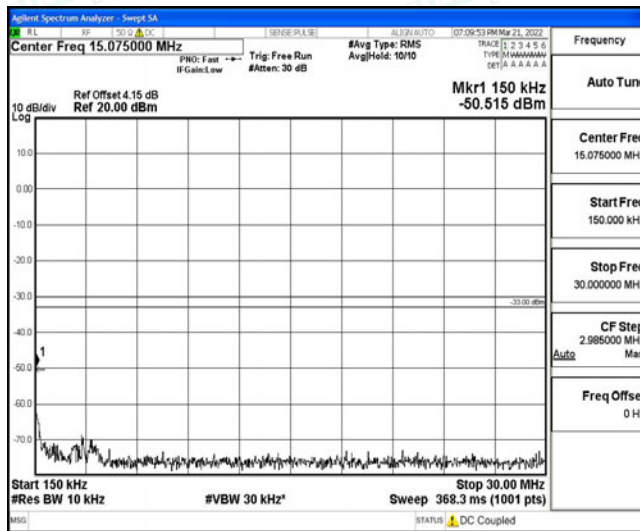

Band2-1.4MHz-16QAM-18900-1RB#0-Range5:10000~20000MHz

Band2-1.4MHz-16QAM-19193-1RB#0-Range1:0.009~0.15MHz

Band2-1.4MHz-16QAM-19193-1RB#0-Range2:0.15~30MHz

Band2-1.4MHz-16QAM-19193-1RB#0-Range3:30~1000MHz

Band2-1.4MHz-16QAM-19193-1RB#0-Range4:1000~10000MHz