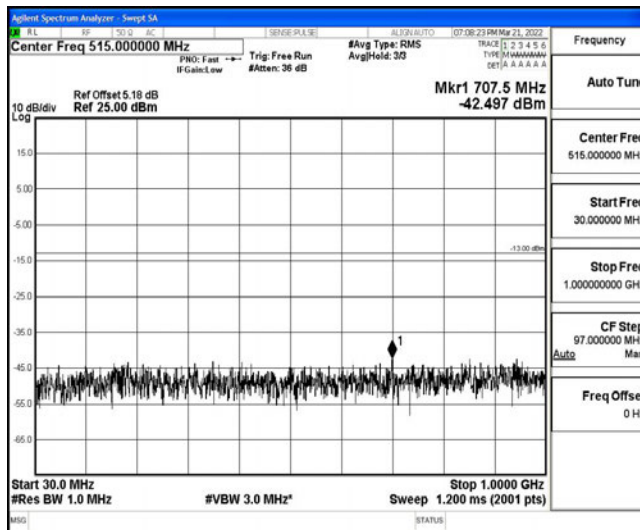

Band2-1.4MHz-QPSK-18900-1RB#0-Range5:10000~20000MHz

Band2-1.4MHz-QPSK-19193-1RB#0-Range1:0.009~0.15MHz

Band2-1.4MHz-QPSK-19193-1RB#0-Range2:0.15~30MHz

Band2-1.4MHz-QPSK-19193-1RB#0-Range3:30~1000MHz

Band2-1.4MHz-QPSK-19193-1RB#0-Range4:1000~10000MHz