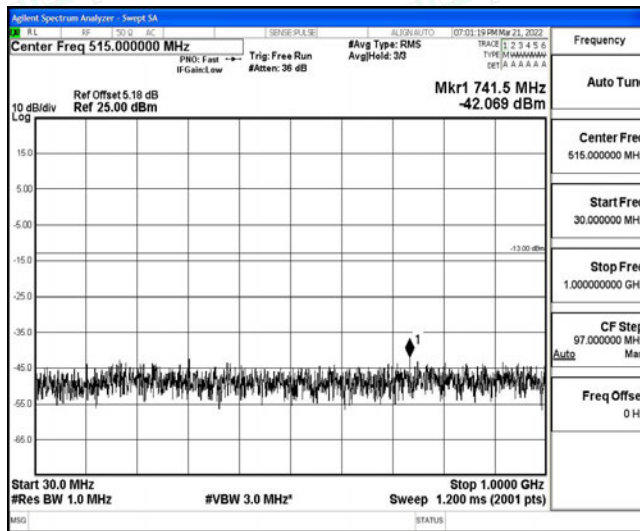

Test Graphs

Band2-1.4MHz-QPSK-18607-1RB#0-Range1:0.009~0.15MHz

Band2-1.4MHz-QPSK-18607-1RB#0-Range2:0.15~30MHz

Band2-1.4MHz-QPSK-18607-1RB#0-Range3:30~1000MHz

Band2-1.4MHz-QPSK-18607-1RB#0-Range4:1000~10000MHz