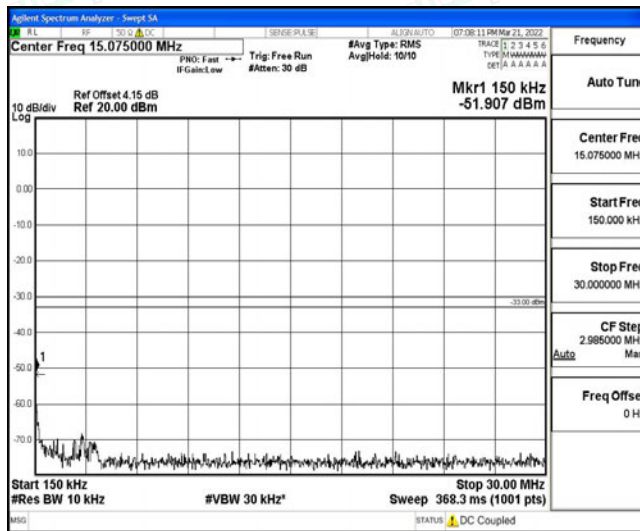

Band2-1.4MHz-QPSK-18900-1RB#0-Range5:10000~20000MHz

Band2-1.4MHz-QPSK-19193-1RB#0-Range1:0.009~0.15MHz

Band2-1.4MHz-QPSK-19193-1RB#0-Range2:0.15~30MHz

Band2-1.4MHz-QPSK-19193-1RB#0-Range3:30~1000MHz

Band2-1.4MHz-QPSK-19193-1RB#0-Range4:1000~10000MHz