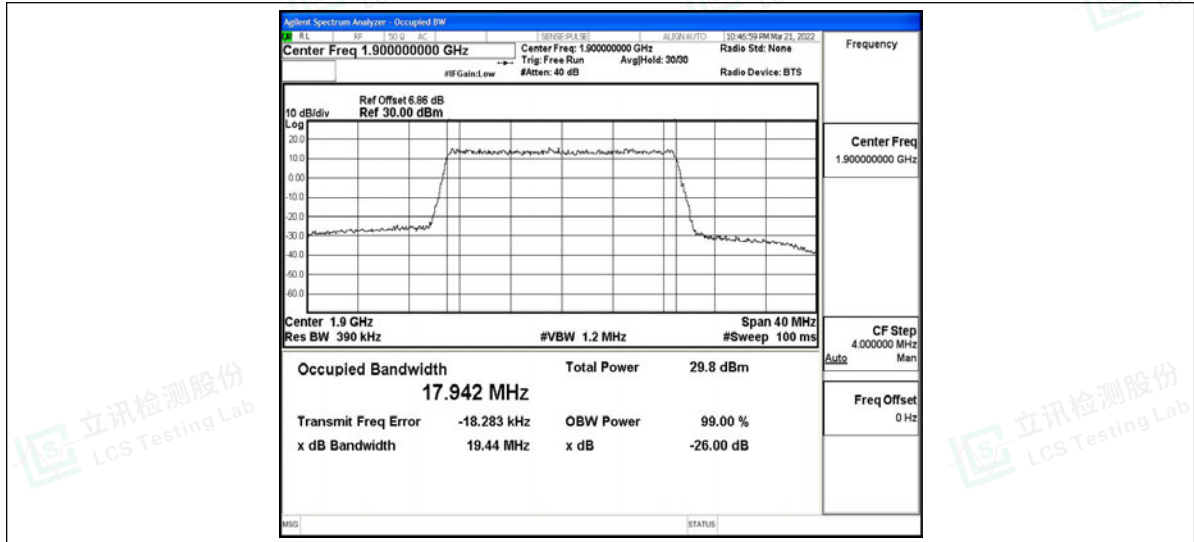

Band2-20MHz-QPSK-18900-100RB#0

Band2-20MHz-QPSK-19100-100RB#0

Band2-20MHz-16QAM-18700-100RB#0

Band2-20MHz-16QAM-18900-100RB#0

Band2-20MHz-16QAM-19100-100RB#0

F.4 Band Edge

Test Result

Band	Bandwidth	Modulation	Channel	RB Configuration	Result(dBm)	Verdict
Band2	1.4MHz	QPSK	18607	6RB#0	-28.51	PASS
Band2	1.4MHz	QPSK	19193	6RB#0	-27.94	PASS
Band2	1.4MHz	16QAM	18607	6RB#0	-29.41	PASS
Band2	1.4MHz	16QAM	19193	6RB#0	-30.80	PASS
Band2	3MHz	QPSK	18615	15RB#0	-26.33	PASS
Band2	3MHz	QPSK	19185	15RB#0	-27.74	PASS
Band2	3MHz	16QAM	18615	15RB#0	-26.65	PASS
Band2	3MHz	16QAM	19185	15RB#0	-28.30	PASS
Band2	5MHz	QPSK	18625	25RB#0	-25.02	PASS
Band2	5MHz	QPSK	19175	25RB#0	-27.81	PASS
Band2	5MHz	16QAM	18625	25RB#0	-27.00	PASS
Band2	5MHz	16QAM	19175	25RB#0	-28.09	PASS
Band2	10MHz	QPSK	18650	50RB#0	-29.07	PASS
Band2	10MHz	QPSK	19150	50RB#0	-31.57	PASS
Band2	10MHz	16QAM	18650	50RB#0	-30.26	PASS
Band2	10MHz	16QAM	19150	50RB#0	-32.13	PASS
Band2	15MHz	QPSK	18675	75RB#0	-31.52	PASS
Band2	15MHz	QPSK	19125	75RB#0	-32.24	PASS
Band2	15MHz	16QAM	18675	75RB#0	-33.19	PASS
Band2	15MHz	16QAM	19125	75RB#0	-33.79	PASS
Band2	20MHz	QPSK	18700	100RB#0	-33.55	PASS
Band2	20MHz	QPSK	19100	100RB#0	-35.25	PASS
Band2	20MHz	16QAM	18700	100RB#0	-34.17	PASS
Band2	20MHz	16QAM	19100	100RB#0	-35.62	PASS