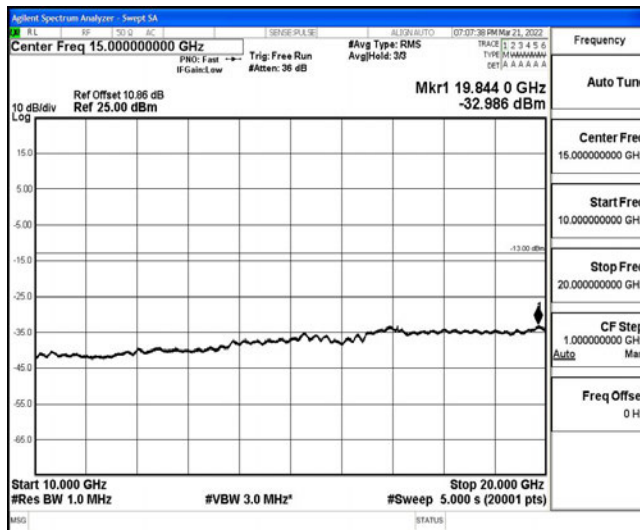

Band2-1.4MHz-16QAM-18900-1RB#0-Range5:10000~20000MHz