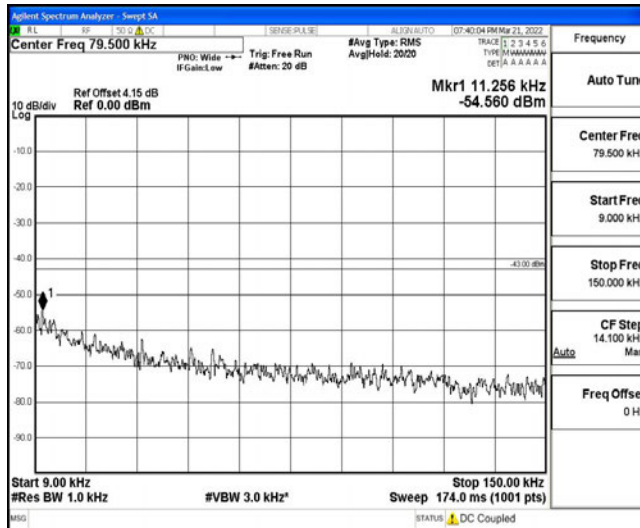

Band2-3MHz-QPSK-18615-1RB#0-Range1:0.009~0.15MHz