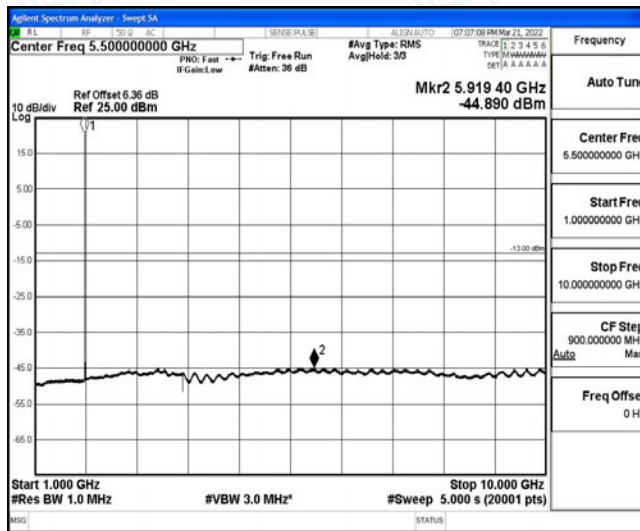

Band2-1.4MHz-16QAM-18607-1RB#0-Range5:10000~20000MHz

Band2-1.4MHz-16QAM-18900-1RB#0-Range1:0.009~0.15MHz

Band2-1.4MHz-16QAM-18900-1RB#0-Range2:0.15~30MHz

Band2-1.4MHz-16QAM-18900-1RB#0-Range3:30~1000MHz

Band2-1.4MHz-16QAM-18900-1RB#0-Range4:1000~10000MHz