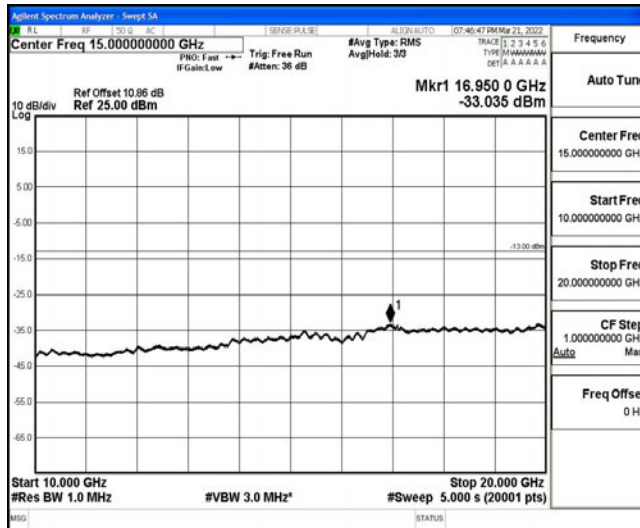

Band2-3MHz-16QAM-18615-1RB#0-Range5:10000~20000MHz

Band2-3MHz-16QAM-18900-1RB#0-Range1:0.009~0.15MHz

Band2-3MHz-16QAM-18900-1RB#0-Range2:0.15~30MHz

Band2-3MHz-16QAM-18900-1RB#0-Range3:30~1000MHz

Band2-3MHz-16QAM-18900-1RB#0-Range4:1000~10000MHz

Band2-3MHz-16QAM-18900-1RB#0-Range5:10000~20000MHz

Band2-3MHz-16QAM-19185-1RB#0-Range1:0.009~0.15MHz

Band2-3MHz-16QAM-19185-1RB#0-Range2:0.15~30MHz