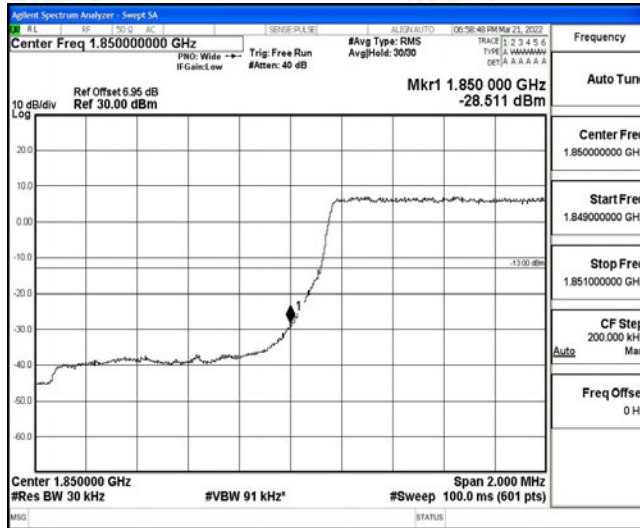

Band2-20MHz-QPSK-18900-100RB#0

Band2-20MHz-QPSK-19100-100RB#0

Band2-20MHz-16QAM-18700-100RB#0

Band2-20MHz-16QAM-18900-100RB#0

Band2-20MHz-16QAM-19100-100RB#0

F.4 Band Edge

Test Result

Band	Bandwidth	Modulation	Channel	RB Configuration	Result(dBm)	Verdict
Band2	1.4MHz	QPSK	18607	6RB#0	-28.51	PASS
Band2	1.4MHz	QPSK	19193	6RB#0	-27.94	PASS
Band2	1.4MHz	16QAM	18607	6RB#0	-29.41	PASS
Band2	1.4MHz	16QAM	19193	6RB#0	-30.80	PASS
Band2	3MHz	QPSK	18615	15RB#0	-26.33	PASS
Band2	3MHz	QPSK	19185	15RB#0	-27.74	PASS
Band2	3MHz	16QAM	18615	15RB#0	-26.65	PASS
Band2	3MHz	16QAM	19185	15RB#0	-28.30	PASS
Band2	5MHz	QPSK	18625	25RB#0	-25.02	PASS
Band2	5MHz	QPSK	19175	25RB#0	-27.81	PASS
Band2	5MHz	16QAM	18625	25RB#0	-27.00	PASS
Band2	5MHz	16QAM	19175	25RB#0	-28.09	PASS
Band2	10MHz	QPSK	18650	50RB#0	-29.07	PASS
Band2	10MHz	QPSK	19150	50RB#0	-31.57	PASS
Band2	10MHz	16QAM	18650	50RB#0	-30.26	PASS
Band2	10MHz	16QAM	19150	50RB#0	-32.13	PASS
Band2	15MHz	QPSK	18675	75RB#0	-31.52	PASS
Band2	15MHz	QPSK	19125	75RB#0	-32.24	PASS
Band2	15MHz	16QAM	18675	75RB#0	-33.19	PASS
Band2	15MHz	16QAM	19125	75RB#0	-33.79	PASS
Band2	20MHz	QPSK	18700	100RB#0	-33.55	PASS
Band2	20MHz	QPSK	19100	100RB#0	-35.25	PASS
Band2	20MHz	16QAM	18700	100RB#0	-34.17	PASS
Band2	20MHz	16QAM	19100	100RB#0	-35.62	PASS

Test Graphs

Band2-1.4MHz-QPSK-18607-6RB#0

Band2-1.4MHz-QPSK-19193-6RB#0

Band2-1.4MHz-16QAM-18607-6RB#0

Band2-1.4MHz-16QAM-19193-6RB#0

Band2-3MHz-QPSK-18615-15RB#0

Band2-3MHz-QPSK-19185-15RB#0

Band2-3MHz-16QAM-18615-15RB#0