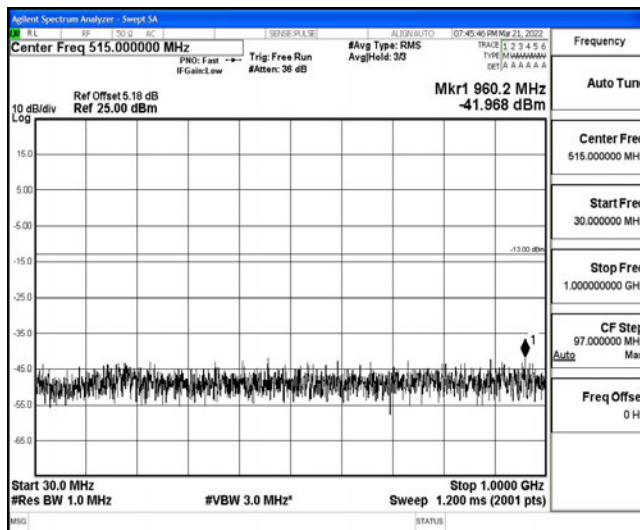

Band2-3MHz-16QAM-18615-1RB#0-Range5:10000~20000MHz

Band2-3MHz-16QAM-18900-1RB#0-Range1:0.009~0.15MHz

Band2-3MHz-16QAM-18900-1RB#0-Range2:0.15~30MHz

Band2-3MHz-16QAM-18900-1RB#0-Range3:30~1000MHz

Band2-3MHz-16QAM-18900-1RB#0-Range4:1000~10000MHz