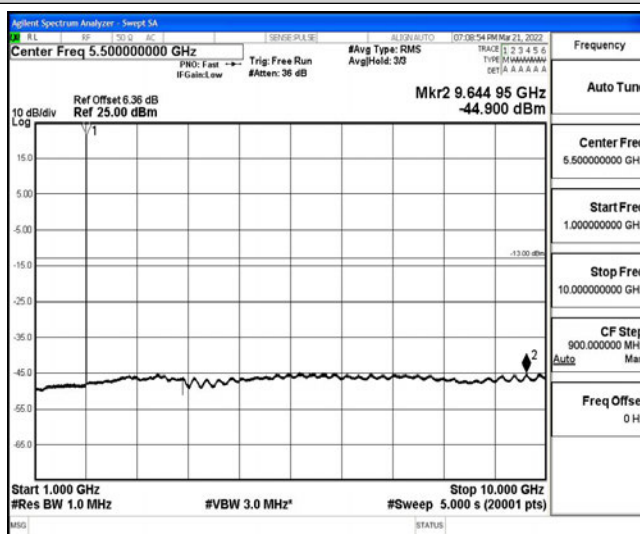

Band2-1.4MHz-QPSK-18900-1RB#0-Range5:10000~20000MHz

Band2-1.4MHz-QPSK-19193-1RB#0-Range1:0.009~0.15MHz

Band2-1.4MHz-QPSK-19193-1RB#0-Range2:0.15~30MHz

Band2-1.4MHz-QPSK-19193-1RB#0-Range3:30~1000MHz

Band2-1.4MHz-QPSK-19193-1RB#0-Range4:1000~10000MHz