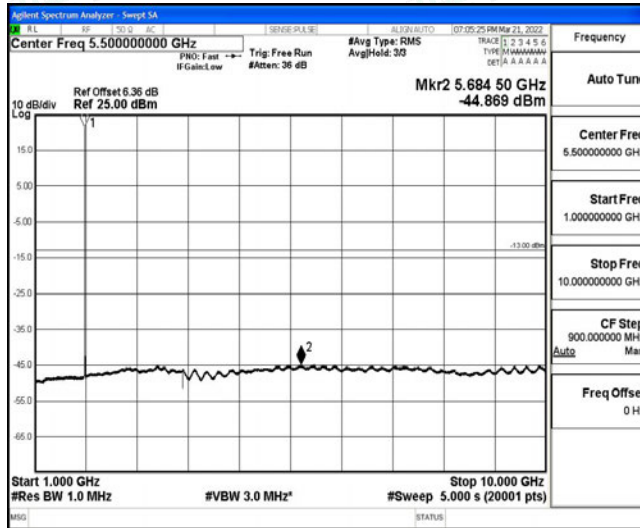

Band2-1.4MHz-QPSK-18607-1RB#0-Range5:10000~20000MHz

Band2-1.4MHz-QPSK-18900-1RB#0-Range1:0.009~0.15MHz

Band2-1.4MHz-QPSK-18900-1RB#0-Range2:0.15~30MHz

Band2-1.4MHz-QPSK-18900-1RB#0-Range3:30~1000MHz

Band2-1.4MHz-QPSK-18900-1RB#0-Range4:1000~10000MHz