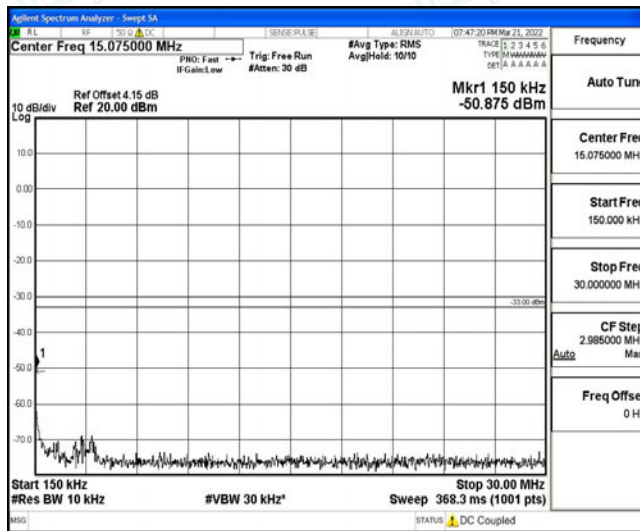

Band2-3MHz-QPSK-18900-1RB#0-Range5:10000~20000MHz

Band2-3MHz-QPSK-19185-1RB#0-Range1:0.009~0.15MHz

Band2-3MHz-QPSK-19185-1RB#0-Range2:0.15~30MHz

Band2-3MHz-QPSK-19185-1RB#0-Range3:30~1000MHz

Band2-3MHz-QPSK-19185-1RB#0-Range4:1000~10000MHz