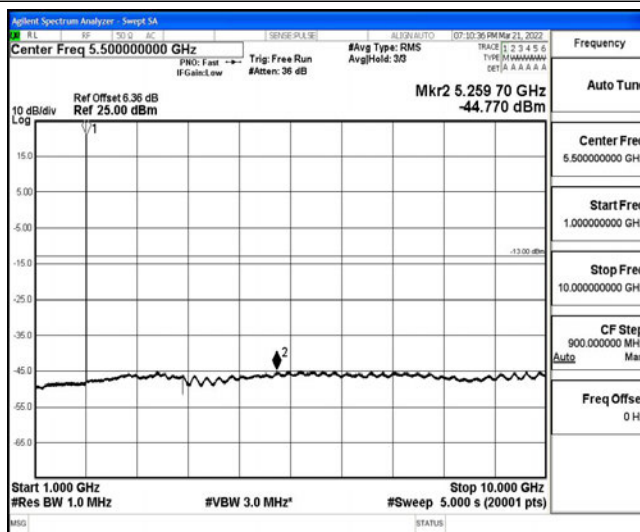

Band2-1.4MHz-16QAM-18900-1RB#0-Range5:10000~20000MHz

Band2-1.4MHz-16QAM-19193-1RB#0-Range1:0.009~0.15MHz

Band2-1.4MHz-16QAM-19193-1RB#0-Range2:0.15~30MHz

Band2-1.4MHz-16QAM-19193-1RB#0-Range3:30~1000MHz

Band2-1.4MHz-16QAM-19193-1RB#0-Range4:1000~10000MHz