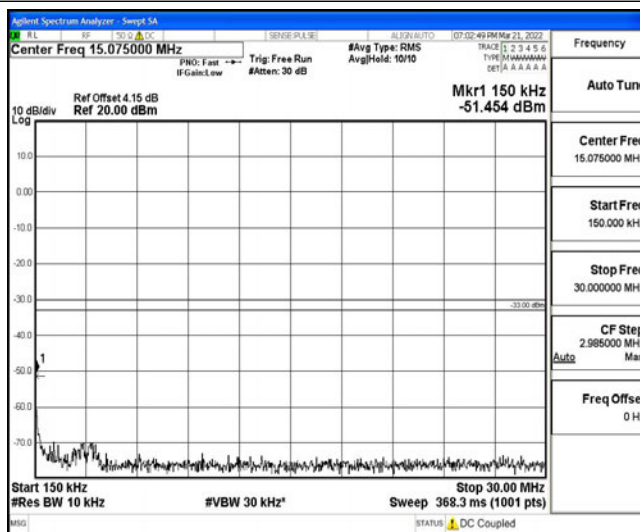

Band2-1.4MHz-QPSK-19193-1RB#0-Range5:10000~20000MHz

Band2-1.4MHz-16QAM-18607-1RB#0-Range1:0.009~0.15MHz

Band2-1.4MHz-16QAM-18607-1RB#0-Range2:0.15~30MHz

Band2-1.4MHz-16QAM-18607-1RB#0-Range3:30~1000MHz

Band2-1.4MHz-16QAM-18607-1RB#0-Range4:1000~10000MHz