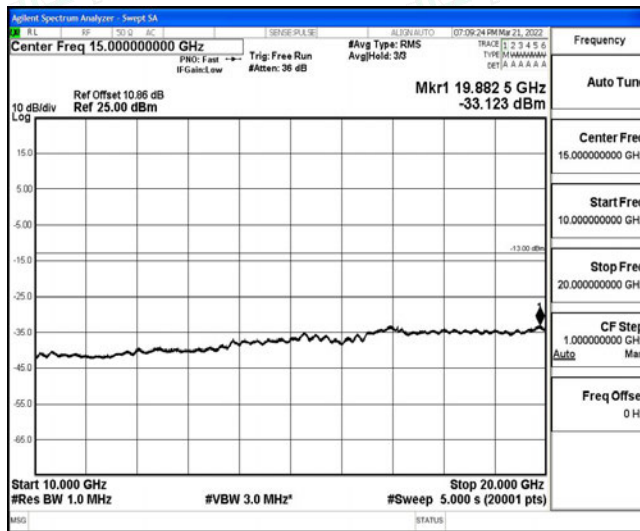

Band2-1.4MHz-QPSK-19193-1RB#0-Range5:10000~20000MHz