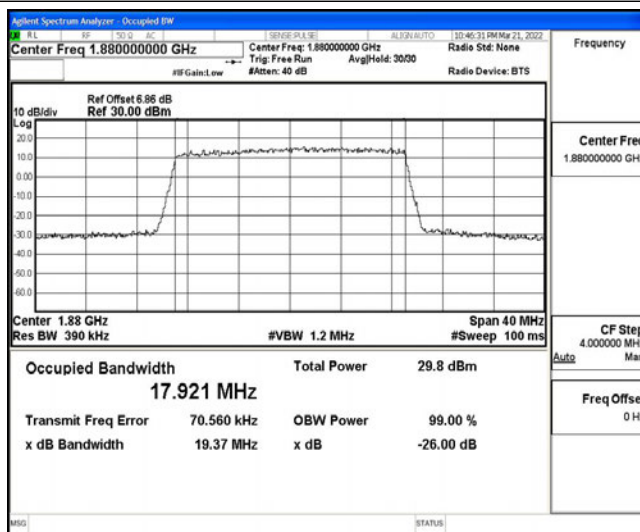

Band2-20MHz-QPSK-18900-100RB#0

Band2-20MHz-QPSK-19100-100RB#0

Band2-20MHz-16QAM-18700-100RB#0

Band2-20MHz-16QAM-18900-100RB#0

Band2-20MHz-16QAM-19100-100RB#0

F.4 Band Edge

Test Result

Band	Bandwidth	Modulation	Channel	RB Configuration	Result(dBm)	Verdict
Band2	1.4MHz	QPSK	18607	6RB#0	-28.51	PASS
Band2	1.4MHz	QPSK	19193	6RB#0	-27.94	PASS
Band2	1.4MHz	16QAM	18607	6RB#0	-29.41	PASS
Band2	1.4MHz	16QAM	19193	6RB#0	-30.80	PASS
Band2	3MHz	QPSK	18615	15RB#0	-26.33	PASS
Band2	3MHz	QPSK	19185	15RB#0	-27.74	PASS
Band2	3MHz	16QAM	18615	15RB#0	-26.65	PASS
Band2	3MHz	16QAM	19185	15RB#0	-28.30	PASS
Band2	5MHz	QPSK	18625	25RB#0	-25.02	PASS
Band2	5MHz	QPSK	19175	25RB#0	-27.81	PASS
Band2	5MHz	16QAM	18625	25RB#0	-27.00	PASS
Band2	5MHz	16QAM	19175	25RB#0	-28.09	PASS
Band2	10MHz	QPSK	18650	50RB#0	-29.07	PASS
Band2	10MHz	QPSK	19150	50RB#0	-31.57	PASS
Band2	10MHz	16QAM	18650	50RB#0	-30.26	PASS
Band2	10MHz	16QAM	19150	50RB#0	-32.13	PASS
Band2	15MHz	QPSK	18675	75RB#0	-31.52	PASS
Band2	15MHz	QPSK	19125	75RB#0	-32.24	PASS
Band2	15MHz	16QAM	18675	75RB#0	-33.19	PASS
Band2	15MHz	16QAM	19125	75RB#0	-33.79	PASS
Band2	20MHz	QPSK	18700	100RB#0	-33.55	PASS
Band2	20MHz	QPSK	19100	100RB#0	-35.25	PASS
Band2	20MHz	16QAM	18700	100RB#0	-34.17	PASS
Band2	20MHz	16QAM	19100	100RB#0	-35.62	PASS