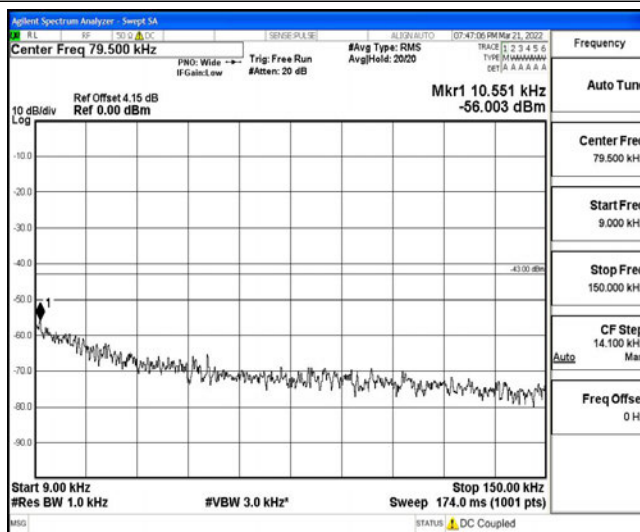

Band2-3MHz-QPSK-19185-1RB#0-Range1:0.009~0.15MHz