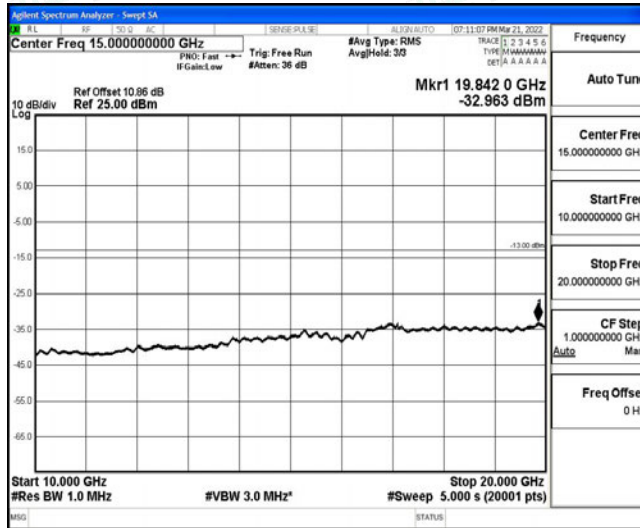

Band2-1.4MHz-16QAM-19193-1RB#0-Range5:10000~20000MHz