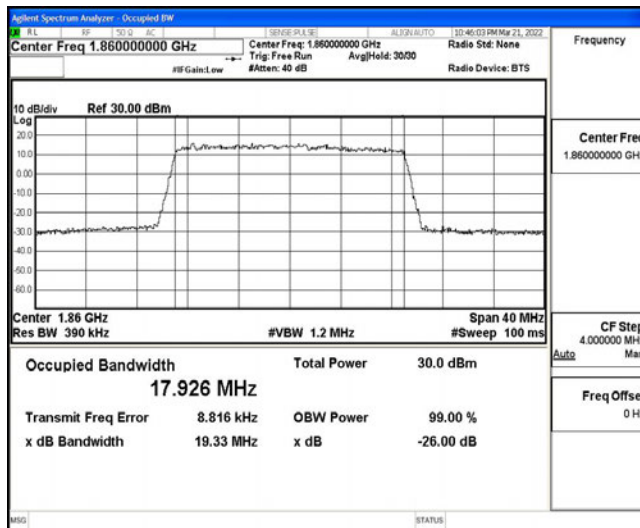

Band2-20MHz-QPSK-18900-100RB#0

Band2-20MHz-QPSK-19100-100RB#0

Band2-20MHz-16QAM-18700-100RB#0

Band2-20MHz-16QAM-18900-100RB#0

Band2-20MHz-16QAM-19100-100RB#0

F.4 Band Edge

Test Result

Band	Bandwidth	Modulation	Channel	RB Configuration	Result(dBm)	Verdict
Band2	1.4MHz	QPSK	18607	6RB#0	-28.51	PASS
Band2	1.4MHz	QPSK	19193	6RB#0	-27.94	PASS
Band2	1.4MHz	16QAM	18607	6RB#0	-29.41	PASS
Band2	1.4MHz	16QAM	19193	6RB#0	-30.80	PASS
Band2	3MHz	QPSK	18615	15RB#0	-26.33	PASS
Band2	3MHz	QPSK	19185	15RB#0	-27.74	PASS
Band2	3MHz	16QAM	18615	15RB#0	-26.65	PASS
Band2	3MHz	16QAM	19185	15RB#0	-28.30	PASS
Band2	5MHz	QPSK	18625	25RB#0	-25.02	PASS
Band2	5MHz	QPSK	19175	25RB#0	-27.81	PASS
Band2	5MHz	16QAM	18625	25RB#0	-27.00	PASS
Band2	5MHz	16QAM	19175	25RB#0	-28.09	PASS
Band2	10MHz	QPSK	18650	50RB#0	-29.07	PASS
Band2	10MHz	QPSK	19150	50RB#0	-31.57	PASS
Band2	10MHz	16QAM	18650	50RB#0	-30.26	PASS
Band2	10MHz	16QAM	19150	50RB#0	-32.13	PASS
Band2	15MHz	QPSK	18675	75RB#0	-31.52	PASS
Band2	15MHz	QPSK	19125	75RB#0	-32.24	PASS
Band2	15MHz	16QAM	18675	75RB#0	-33.19	PASS
Band2	15MHz	16QAM	19125	75RB#0	-33.79	PASS
Band2	20MHz	QPSK	18700	100RB#0	-33.55	PASS
Band2	20MHz	QPSK	19100	100RB#0	-35.25	PASS
Band2	20MHz	16QAM	18700	100RB#0	-34.17	PASS
Band2	20MHz	16QAM	19100	100RB#0	-35.62	PASS