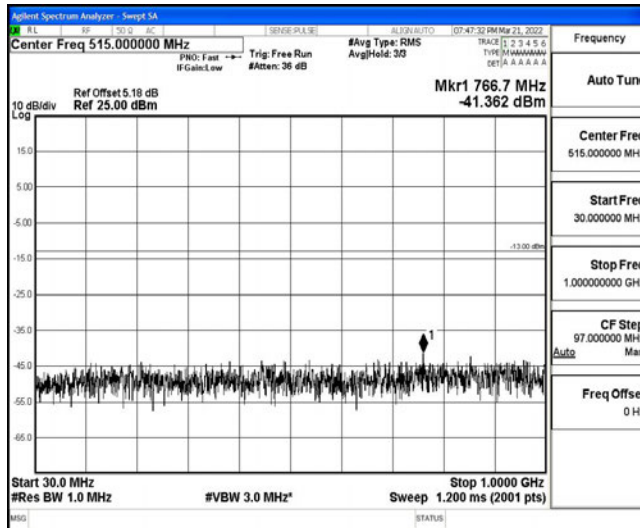

Band2-3MHz-QPSK-18900-1RB#0-Range5:10000~20000MHz

Band2-3MHz-QPSK-19185-1RB#0-Range1:0.009~0.15MHz

Band2-3MHz-QPSK-19185-1RB#0-Range2:0.15~30MHz

Band2-3MHz-QPSK-19185-1RB#0-Range3:30~1000MHz

Band2-3MHz-QPSK-19185-1RB#0-Range4:1000~10000MHz