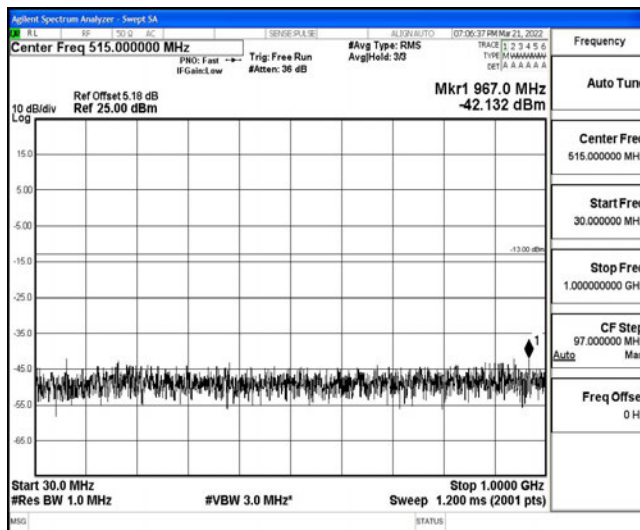

Band2-1.4MHz-16QAM-18607-1RB#0-Range5:10000~20000MHz

Band2-1.4MHz-16QAM-18900-1RB#0-Range1:0.009~0.15MHz

Band2-1.4MHz-16QAM-18900-1RB#0-Range2:0.15~30MHz

Band2-1.4MHz-16QAM-18900-1RB#0-Range3:30~1000MHz

Band2-1.4MHz-16QAM-18900-1RB#0-Range4:1000~10000MHz