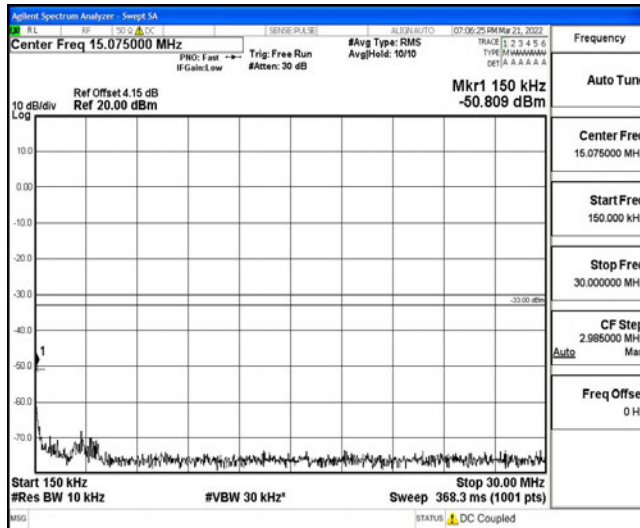

Band2-1.4MHz-16QAM-18607-1RB#0-Range5:10000~20000MHz

Band2-1.4MHz-16QAM-18900-1RB#0-Range1:0.009~0.15MHz

Band2-1.4MHz-16QAM-18900-1RB#0-Range2:0.15~30MHz

Band2-1.4MHz-16QAM-18900-1RB#0-Range3:30~1000MHz

Band2-1.4MHz-16QAM-18900-1RB#0-Range4:1000~10000MHz