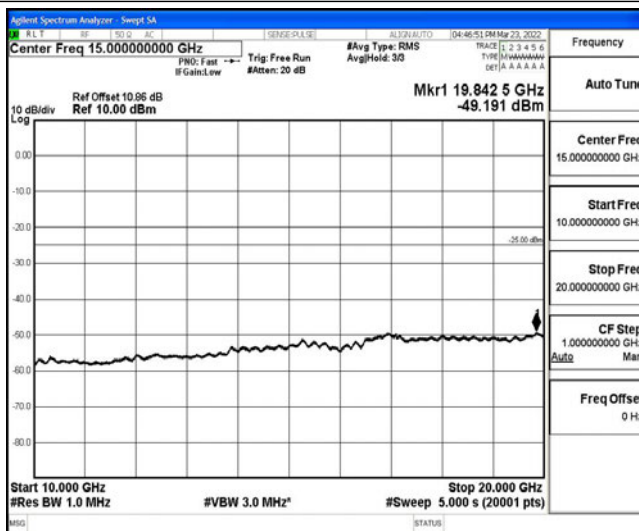

Band38-5MHz-QPSK-38225-1RB#0-Range3:30~1000MHz

Band38-5MHz-QPSK-38225-1RB#0-Range4:1000~10000MHz

Band38-5MHz-QPSK-38225-1RB#0-Range5:10000~20000MHz

Band38-5MHz-QPSK-38225-1RB#0-Range6:20000~26500MHz

Band38-5MHz-16QAM-37775-1RB#0-Range1:0.009~0.15MHz