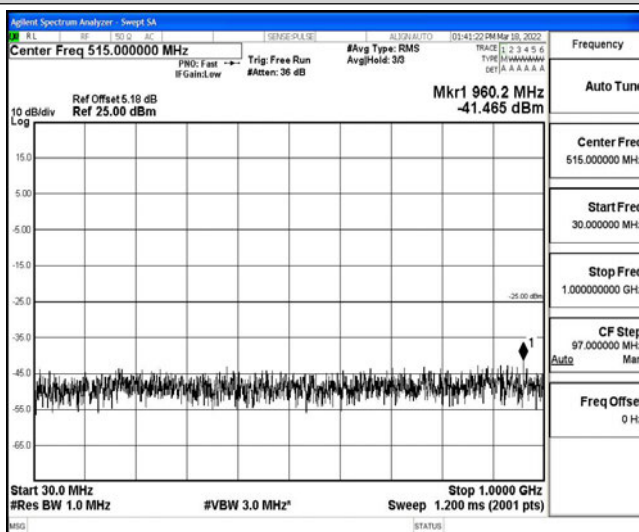

Test Graphs

Band38-5MHz-QPSK-37775-1RB#0-Range1:0.009~0.15MHz

Band38-5MHz-QPSK-37775-1RB#0-Range2:0.15~30MHz

Band38-5MHz-QPSK-37775-1RB#0-Range3:30~1000MHz

Band38-5MHz-QPSK-37775-1RB#0-Range4:1000~10000MHz