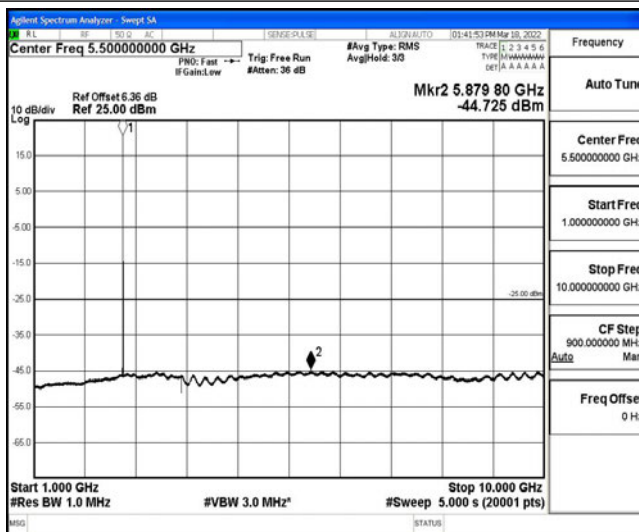

Test Graphs

Band38-5MHz-QPSK-37775-1RB#0-Range1:0.009~0.15MHz

Band38-5MHz-QPSK-37775-1RB#0-Range2:0.15~30MHz

Band38-5MHz-QPSK-37775-1RB#0-Range3:30~1000MHz

Band38-5MHz-QPSK-37775-1RB#0-Range4:1000~10000MHz