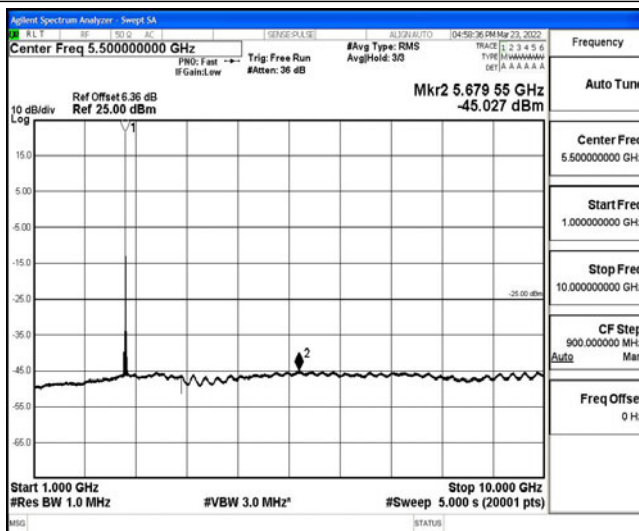

Band38-10MHz-QPSK-38200-1RB#0-Range1:0.009~0.15MHz

Band38-10MHz-QPSK-38200-1RB#0-Range2:0.15~30MHz

Band38-10MHz-QPSK-38200-1RB#0-Range3:30~1000MHz

Band38-10MHz-QPSK-38200-1RB#0-Range4:1000~10000MHz

Band38-10MHz-QPSK-38200-1RB#0-Range5:10000~20000MHz