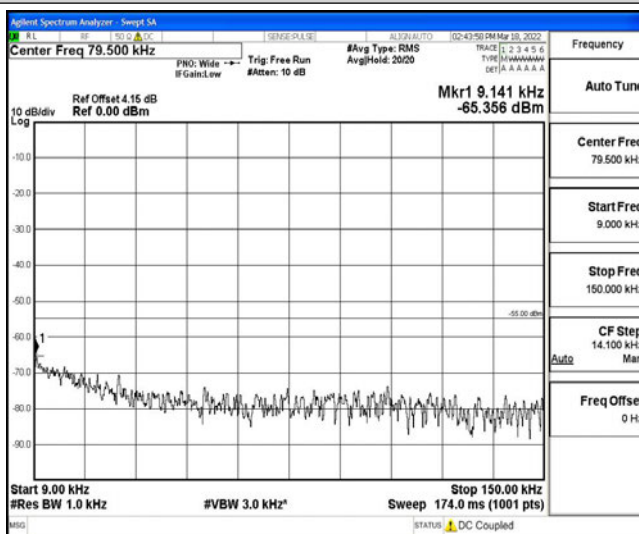

Band38-15MHz-QPSK-37825-1RB#0-Range5:10000~20000MHz

Band38-15MHz-QPSK-37825-1RB#0-Range6:20000~26500MHz

Band38-15MHz-QPSK-38000-1RB#0-Range1:0.009~0.15MHz

Band38-15MHz-QPSK-38000-1RB#0-Range2:0.15~30MHz

Band38-15MHz-QPSK-38000-1RB#0-Range3:30~1000MHz