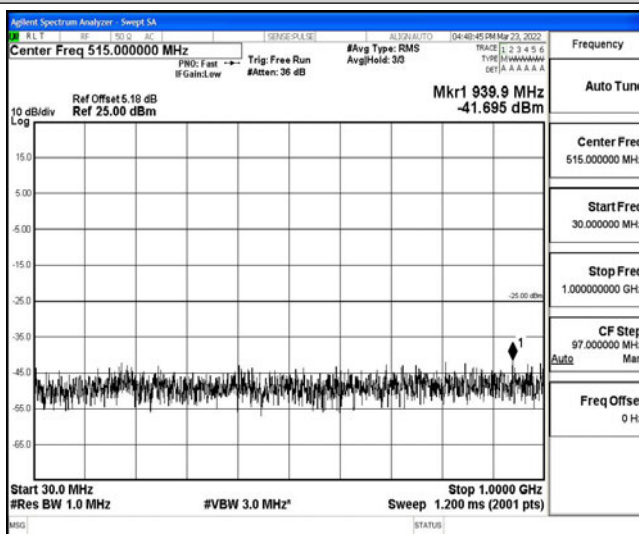

Band38-5MHz-16QAM-38225-1RB#0-Range5:10000~20000MHz

Band38-5MHz-16QAM-38225-1RB#0-Range6:20000~26500MHz

Band38-10MHz-QPSK-37800-1RB#0-Range1:0.009~0.15MHz

Band38-10MHz-QPSK-37800-1RB#0-Range2:0.15~30MHz

Band38-10MHz-QPSK-37800-1RB#0-Range3:30~1000MHz