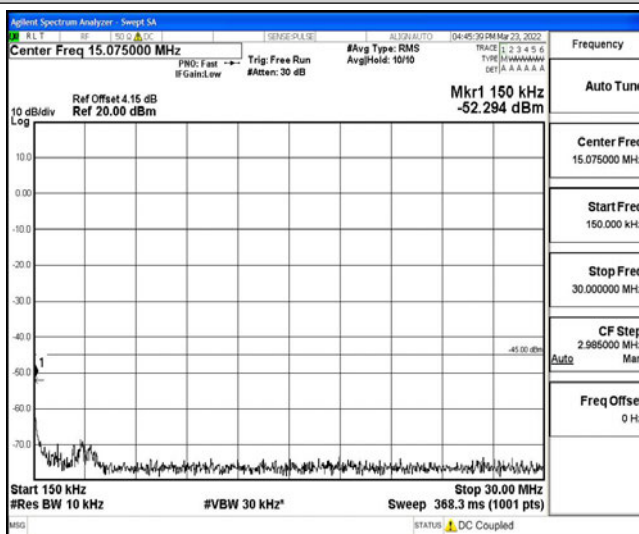

Band38-5MHz-QPSK-38000-1RB#0-Range4:1000~10000MHz

Band38-5MHz-QPSK-38000-1RB#0-Range5:10000~20000MHz

Band38-5MHz-QPSK-38000-1RB#0-Range6:20000~26500MHz

Band38-5MHz-QPSK-38225-1RB#0-Range1:0.009~0.15MHz

Band38-5MHz-QPSK-38225-1RB#0-Range2:0.15~30MHz