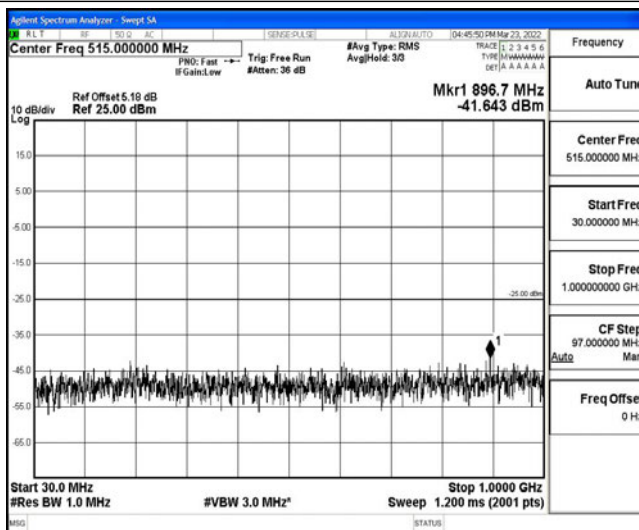

Band38-5MHz-QPSK-38225-1RB#0-Range3:30~1000MHz

Band38-5MHz-QPSK-38225-1RB#0-Range4:1000~10000MHz