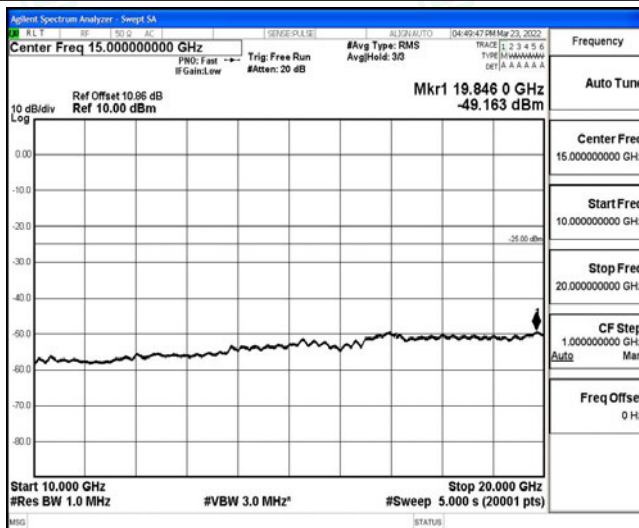

Band38-10MHz-QPSK-37800-1RB#0-Range6:2000~26500MHz