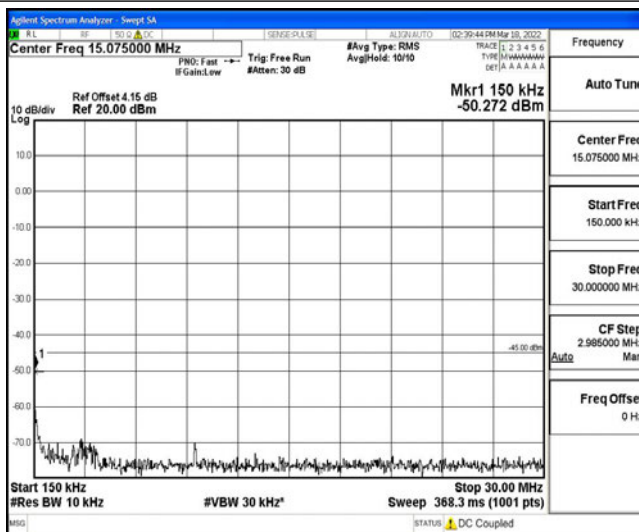

Band38-10MHz-16QAM-38200-1RB#0-Range6:20000~26500MHz

Band38-15MHz-QPSK-37825-1RB#0-Range1:0.009~0.15MHz

Band38-15MHz-QPSK-37825-1RB#0-Range2:0.15~30MHz

Band38-15MHz-QPSK-37825-1RB#0-Range3:30~1000MHz

Band38-15MHz-QPSK-37825-1RB#0-Range4:1000~10000MHz