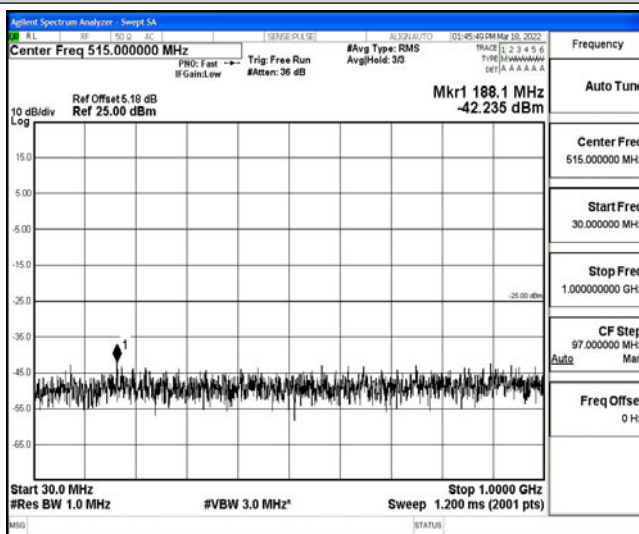

Band38-5MHz-QPSK-37775-1RB#0-Range5:10000~20000MHz

Band38-5MHz-QPSK-37775-1RB#0-Range6:20000~26500MHz

Band38-5MHz-QPSK-38000-1RB#0-Range1:0.009~0.15MHz

Band38-5MHz-QPSK-38000-1RB#0-Range2:0.15~30MHz

Band38-5MHz-QPSK-38000-1RB#0-Range3:30~1000MHz