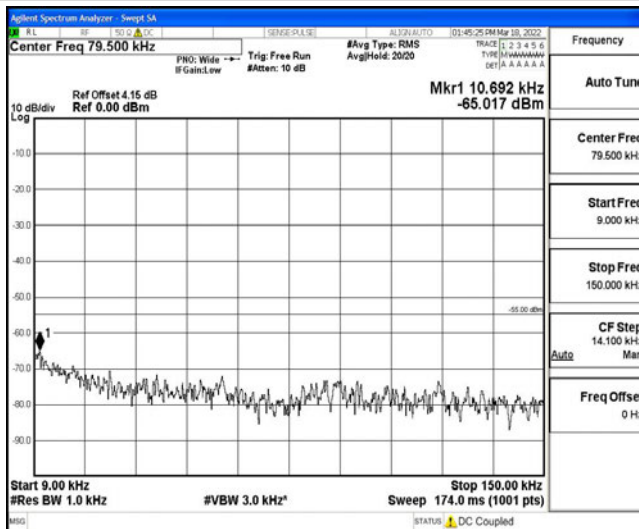

Band38-5MHz-QPSK-37775-1RB#0-Range5:10000~20000MHz

Band38-5MHz-QPSK-37775-1RB#0-Range6:20000~26500MHz

Band38-5MHz-QPSK-38000-1RB#0-Range1:0.009~0.15MHz

Band38-5MHz-QPSK-38000-1RB#0-Range2:0.15~30MHz

Band38-5MHz-QPSK-38000-1RB#0-Range3:30~1000MHz