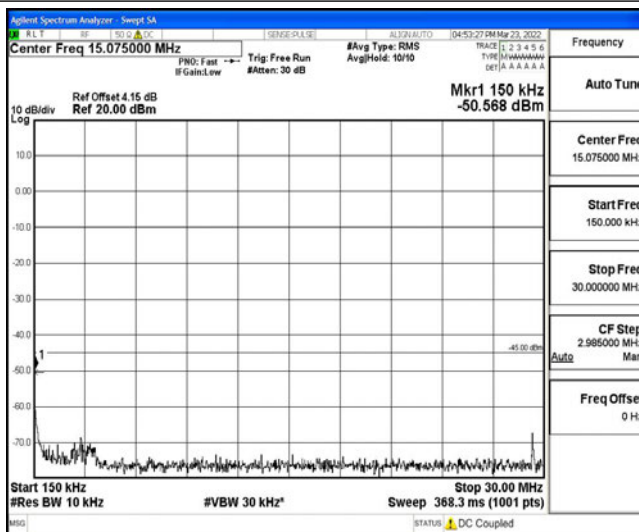

Band38-10MHz-QPSK-38000-1RB#0-Range2:0.15~30MHz