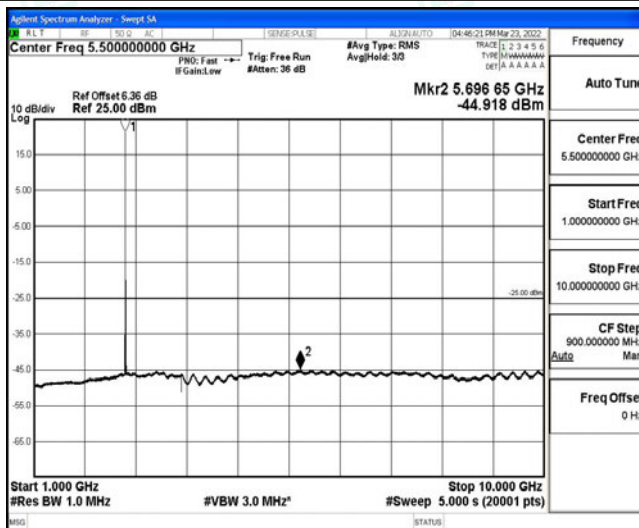

Band38-5MHz-QPSK-38225-1RB#0-Range5:10000~20000MHz