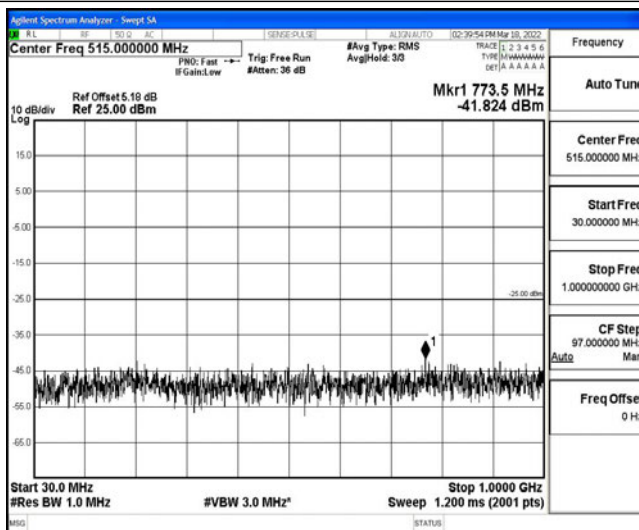

Band38-10MHz-16QAM-38200-1RB#0-Range6:20000~26500MHz

Band38-15MHz-QPSK-37825-1RB#0-Range1:0.009~0.15MHz

Band38-15MHz-QPSK-37825-1RB#0-Range2:0.15~30MHz

Band38-15MHz-QPSK-37825-1RB#0-Range3:30~1000MHz

Band38-15MHz-QPSK-37825-1RB#0-Range4:1000~10000MHz