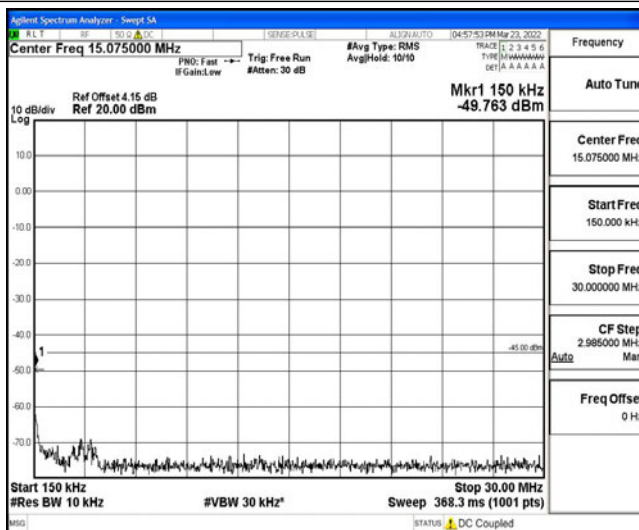

Band38-10MHz-QPSK-38200-1RB#0-Range2:0.15~30MHz

Band38-10MHz-QPSK-38200-1RB#0-Range3:30~1000MHz