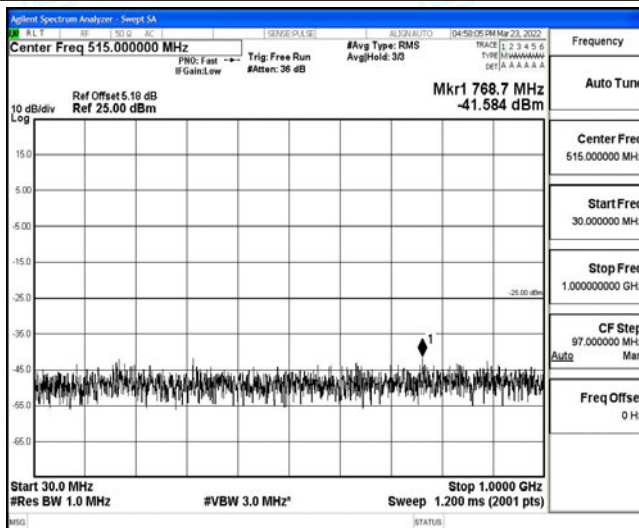

Band38-10MHz-QPSK-38200-1RB#0-Range1:0.009~0.15MHz

Band38-10MHz-QPSK-38200-1RB#0-Range2:0.15~30MHz

Band38-10MHz-QPSK-38200-1RB#0-Range3:30~1000MHz

Band38-10MHz-QPSK-38200-1RB#0-Range4:1000~10000MHz

Band38-10MHz-QPSK-38200-1RB#0-Range5:10000~20000MHz