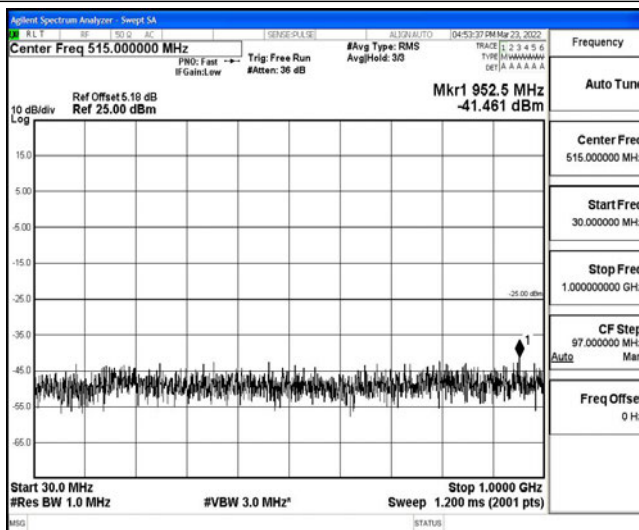

Band38-10MHz-QPSK-38000-1RB#0-Range3:30~1000MHz

Band38-10MHz-QPSK-38000-1RB#0-Range4:1000~10000MHz