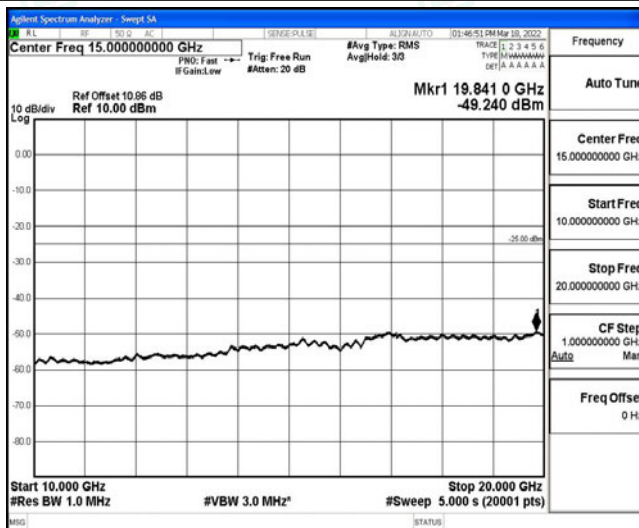

Band38-5MHz-QPSK-38000-1RB#0-Range6:20000~26500MHz