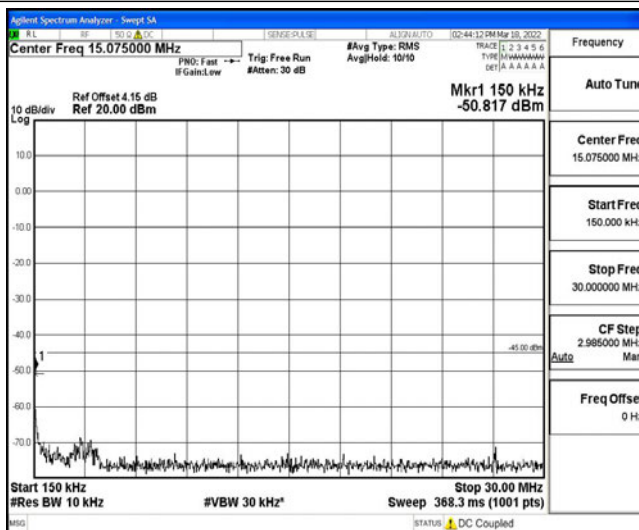

Band38-15MHz-QPSK-37825-1RB#0-Range5:10000~20000MHz

Band38-15MHz-QPSK-37825-1RB#0-Range6:20000~26500MHz

Band38-15MHz-QPSK-38000-1RB#0-Range1:0.009~0.15MHz

Band38-15MHz-QPSK-38000-1RB#0-Range2:0.15~30MHz

Band38-15MHz-QPSK-38000-1RB#0-Range3:30~1000MHz