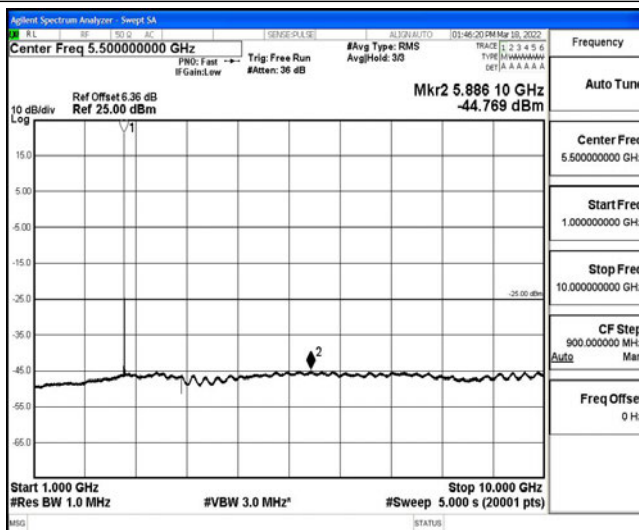

Band38-5MHz-QPSK-38000-1RB#0-Range4:1000~10000MHz

Band38-5MHz-QPSK-38000-1RB#0-Range5:10000~20000MHz