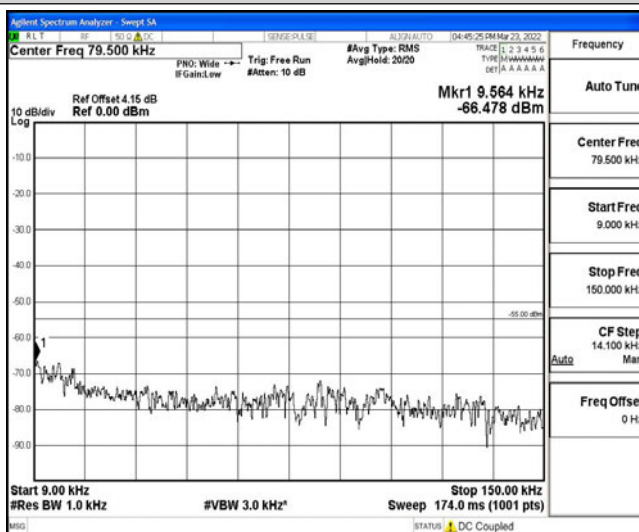

Band38-5MHz-QPSK-38000-1RB#0-Range4:1000~10000MHz

Band38-5MHz-QPSK-38000-1RB#0-Range5:10000~20000MHz

Band38-5MHz-QPSK-38000-1RB#0-Range6:20000~26500MHz

Band38-5MHz-QPSK-38225-1RB#0-Range1:0.009~0.15MHz

Band38-5MHz-QPSK-38225-1RB#0-Range2:0.15~30MHz