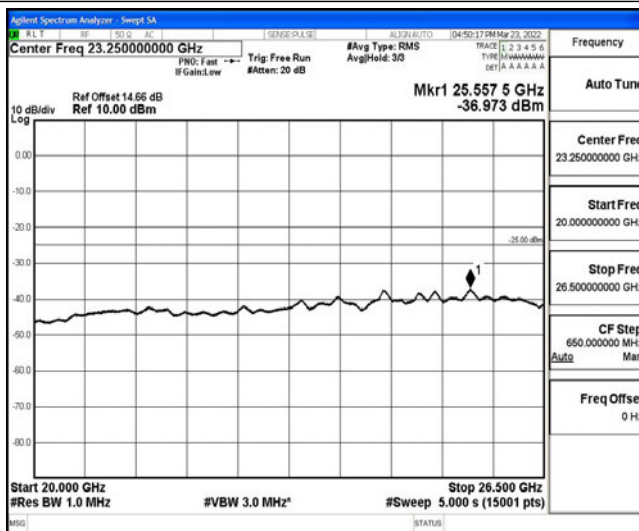

Band38-10MHz-QPSK-37800-1RB#0-Range4:1000~10000MHz

Band38-10MHz-QPSK-37800-1RB#0-Range5:10000~20000MHz

Band38-10MHz-QPSK-37800-1RB#0-Range6:2000~26500MHz

Band38-10MHz-QPSK-38000-1RB#0-Range1:0.009~0.15MHz