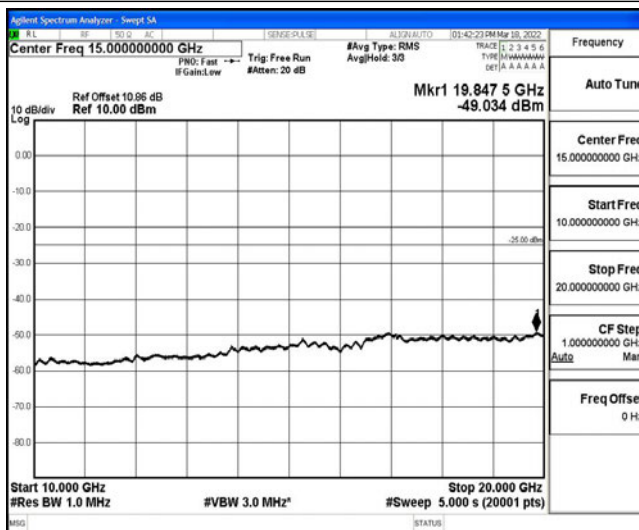

Band38-5MHz-QPSK-37775-1RB#0-Range5:10000~20000MHz

Band38-5MHz-QPSK-37775-1RB#0-Range6:20000~26500MHz