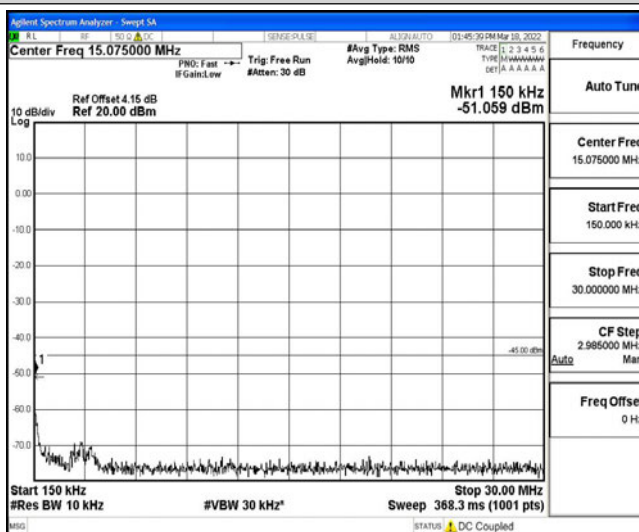

Band38-5MHz-QPSK-37775-1RB#0-Range5:10000~20000MHz

Band38-5MHz-QPSK-37775-1RB#0-Range6:20000~26500MHz

Band38-5MHz-QPSK-38000-1RB#0-Range1:0.009~0.15MHz

Band38-5MHz-QPSK-38000-1RB#0-Range2:0.15~30MHz

Band38-5MHz-QPSK-38000-1RB#0-Range3:30~1000MHz