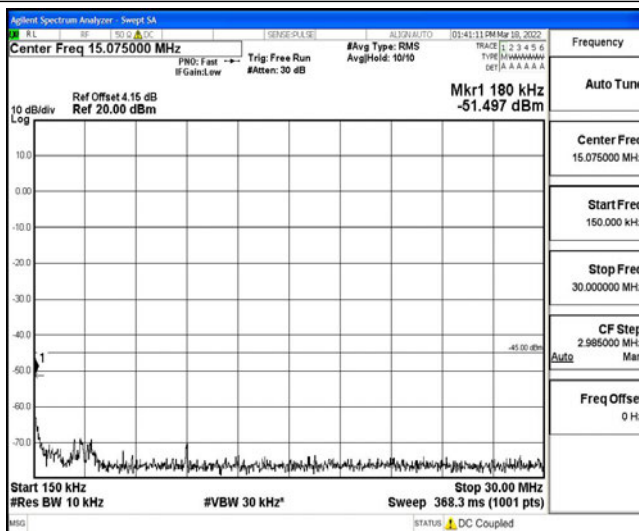

Band38-5MHz-QPSK-37775-1RB#0-Range2:0.15~30MHz

Band38-5MHz-QPSK-37775-1RB#0-Range3:30~1000MHz