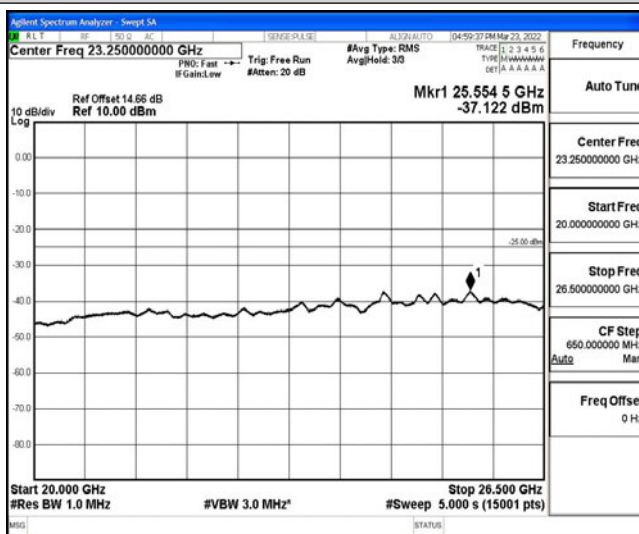

Band38-10MHz-QPSK-38200-1RB#0-Range6:20000~26500MHz