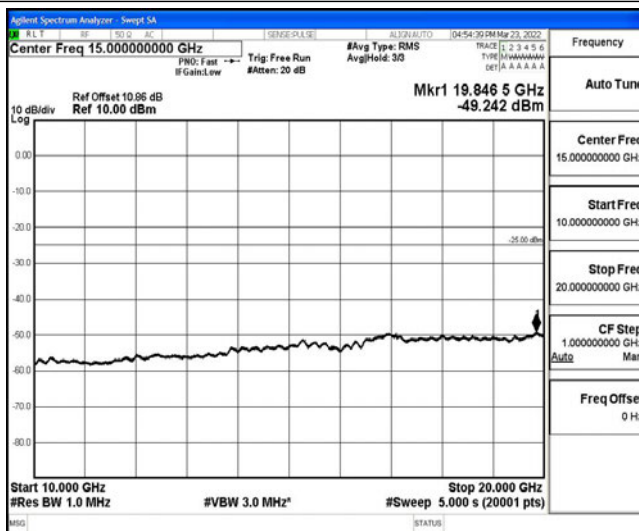

Band38-10MHz-QPSK-38000-1RB#0-Range2:0.15~30MHz

Band38-10MHz-QPSK-38000-1RB#0-Range3:30~1000MHz

Band38-10MHz-QPSK-38000-1RB#0-Range4:1000~10000MHz

Band38-10MHz-QPSK-38000-1RB#0-Range5:10000~20000MHz

Band38-10MHz-QPSK-38000-1RB#0-Range6:20000~26500MHz