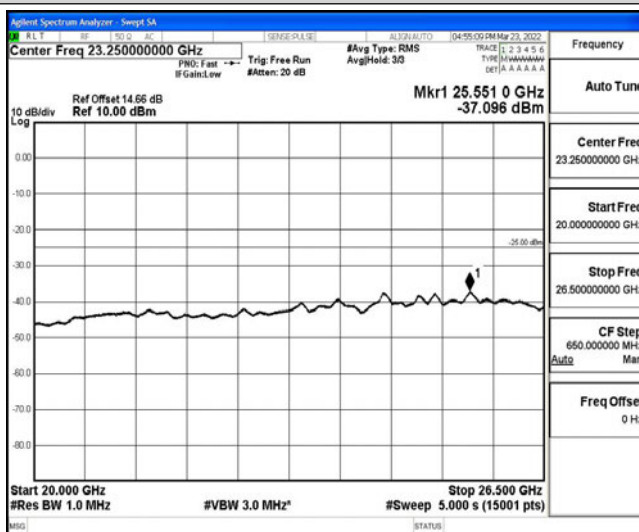

Band38-10MHz-QPSK-38000-1RB#0-Range2:0.15~30MHz

Band38-10MHz-QPSK-38000-1RB#0-Range3:30~1000MHz

Band38-10MHz-QPSK-38000-1RB#0-Range4:1000~10000MHz

Band38-10MHz-QPSK-38000-1RB#0-Range5:10000~20000MHz

Band38-10MHz-QPSK-38000-1RB#0-Range6:20000~26500MHz