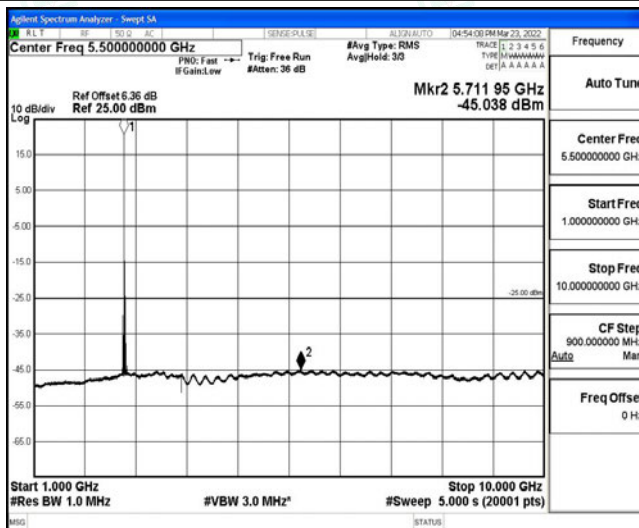

Band38-10MHz-QPSK-38000-1RB#0-Range2:0.15~30MHz

Band38-10MHz-QPSK-38000-1RB#0-Range3:30~1000MHz

Band38-10MHz-QPSK-38000-1RB#0-Range4:1000~10000MHz

Band38-10MHz-QPSK-38000-1RB#0-Range5:10000~20000MHz

Band38-10MHz-QPSK-38000-1RB#0-Range6:20000~26500MHz