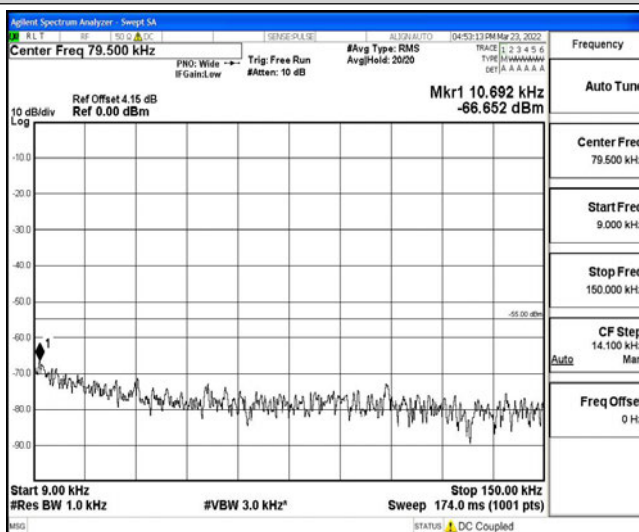

Band38-10MHz-QPSK-37800-1RB#0-Range4:1000~10000MHz

Band38-10MHz-QPSK-37800-1RB#0-Range5:10000~20000MHz

Band38-10MHz-QPSK-37800-1RB#0-Range6:2000~26500MHz

Band38-10MHz-QPSK-38000-1RB#0-Range1:0.009~0.15MHz