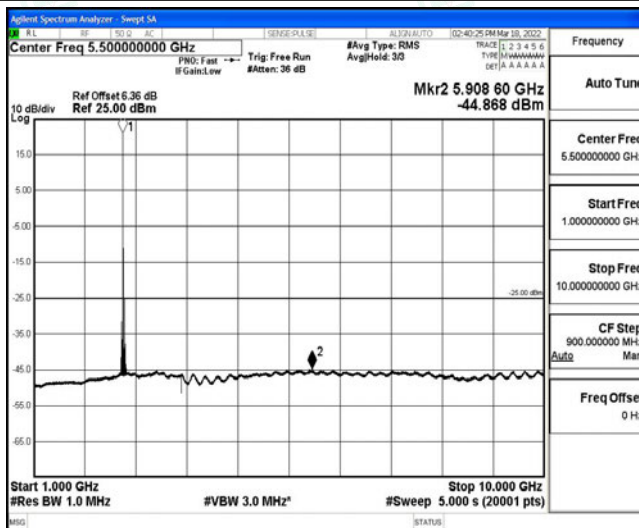

Band38-10MHz-16QAM-38200-1RB#0-Range6:20000~26500MHz

Band38-15MHz-QPSK-37825-1RB#0-Range1:0.009~0.15MHz

Band38-15MHz-QPSK-37825-1RB#0-Range2:0.15~30MHz

Band38-15MHz-QPSK-37825-1RB#0-Range3:30~1000MHz

Band38-15MHz-QPSK-37825-1RB#0-Range4:1000~10000MHz