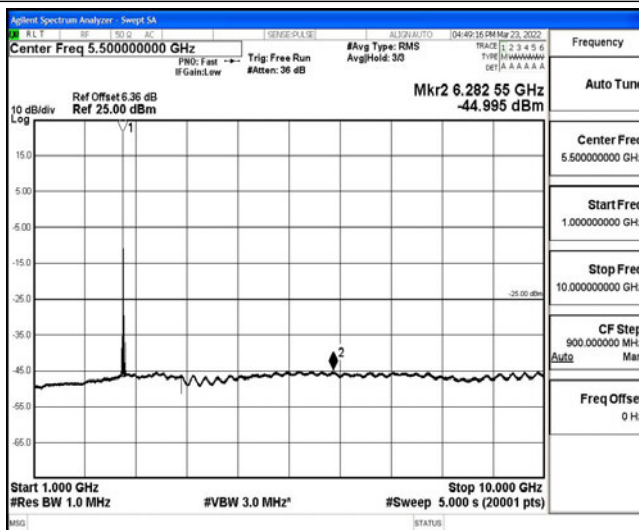

Band38-10MHz-QPSK-37800-1RB#0-Range4:1000~10000MHz

Band38-10MHz-QPSK-37800-1RB#0-Range5:10000~20000MHz