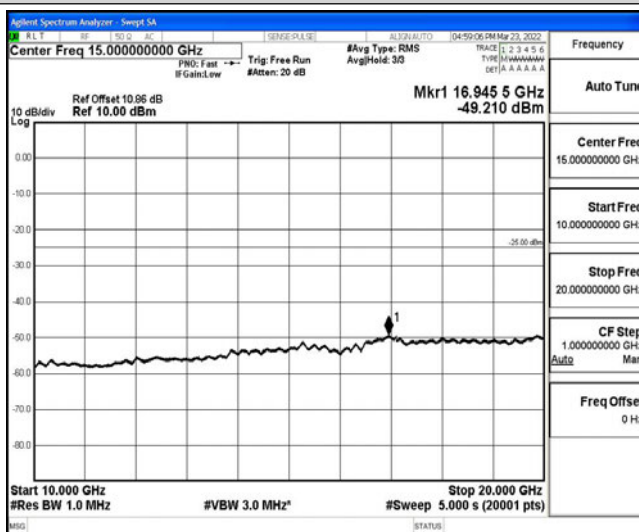

Band38-10MHz-QPSK-38200-1RB#0-Range1:0.009~0.15MHz

Band38-10MHz-QPSK-38200-1RB#0-Range2:0.15~30MHz

Band38-10MHz-QPSK-38200-1RB#0-Range3:30~1000MHz

Band38-10MHz-QPSK-38200-1RB#0-Range4:1000~10000MHz

Band38-10MHz-QPSK-38200-1RB#0-Range5:10000~20000MHz