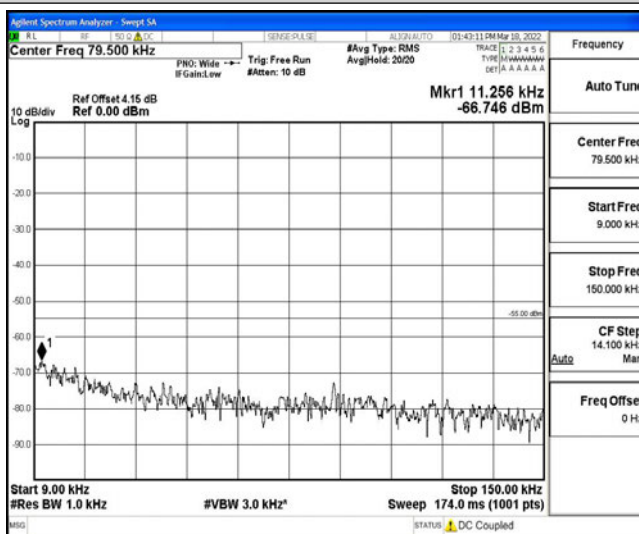

Band38-5MHz-QPSK-38225-1RB#0-Range3:30~1000MHz

Band38-5MHz-QPSK-38225-1RB#0-Range4:1000~10000MHz

Band38-5MHz-QPSK-38225-1RB#0-Range5:10000~20000MHz

Band38-5MHz-QPSK-38225-1RB#0-Range6:20000~26500MHz

Band38-5MHz-16QAM-37775-1RB#0-Range1:0.009~0.15MHz