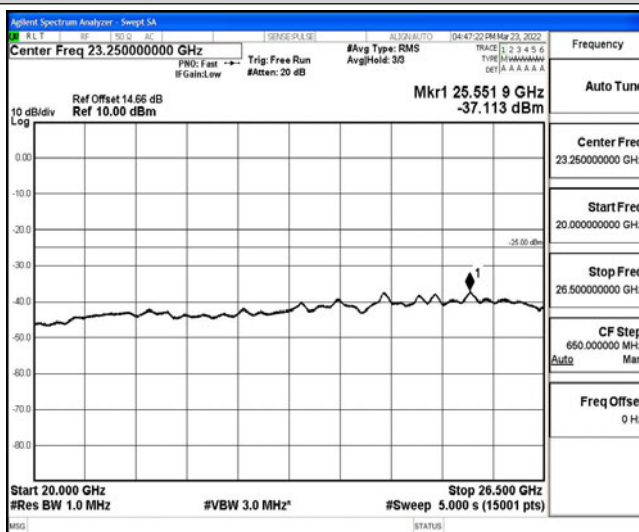

Band38-5MHz-QPSK-38225-1RB#0-Range3:30~1000MHz

Band38-5MHz-QPSK-38225-1RB#0-Range4:1000~10000MHz

Band38-5MHz-QPSK-38225-1RB#0-Range5:10000~20000MHz

Band38-5MHz-QPSK-38225-1RB#0-Range6:20000~26500MHz

Band38-5MHz-16QAM-37775-1RB#0-Range1:0.009~0.15MHz