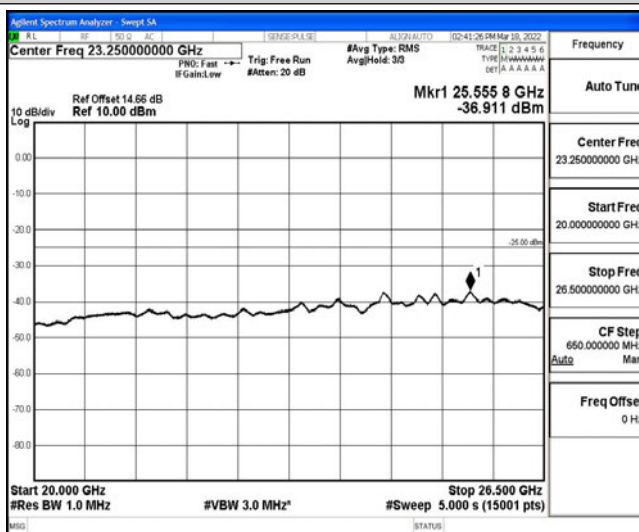

Band38-15MHz-QPSK-37825-1RB#0-Range6:20000~26500MHz