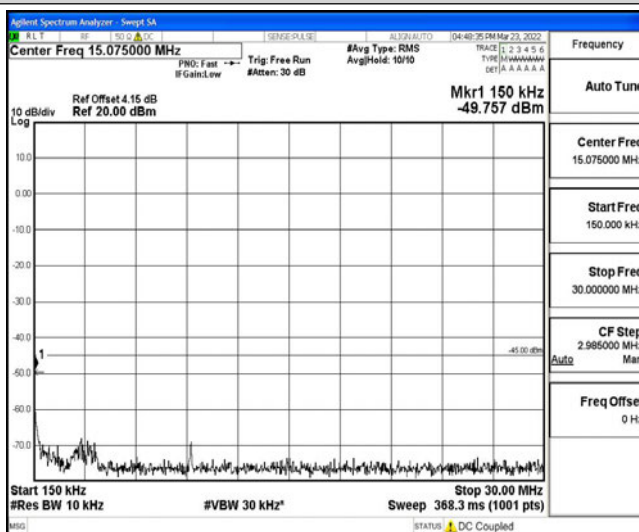

Band38-5MHz-16QAM-38225-1RB#0-Range5:10000~20000MHz

Band38-5MHz-16QAM-38225-1RB#0-Range6:20000~26500MHz

Band38-10MHz-QPSK-37800-1RB#0-Range1:0.009~0.15MHz

Band38-10MHz-QPSK-37800-1RB#0-Range2:0.15~30MHz

Band38-10MHz-QPSK-37800-1RB#0-Range3:30~1000MHz