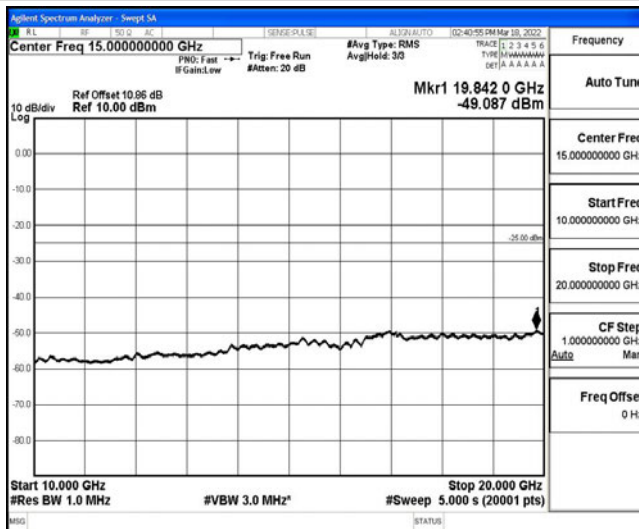

Band38-15MHz-QPSK-37825-1RB#0-Range5:10000~20000MHz

Band38-15MHz-QPSK-37825-1RB#0-Range6:20000~26500MHz