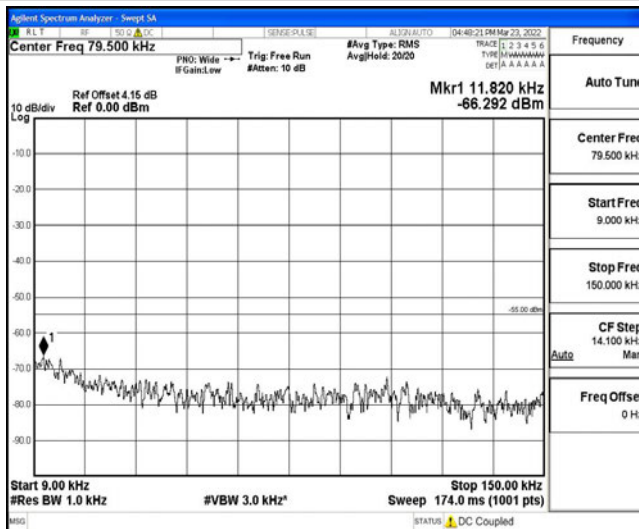

Band38-5MHz-16QAM-38225-1RB#0-Range5:10000~20000MHz

Band38-5MHz-16QAM-38225-1RB#0-Range6:20000~26500MHz

Band38-10MHz-QPSK-37800-1RB#0-Range1:0.009~0.15MHz

Band38-10MHz-QPSK-37800-1RB#0-Range2:0.15~30MHz

Band38-10MHz-QPSK-37800-1RB#0-Range3:30~1000MHz