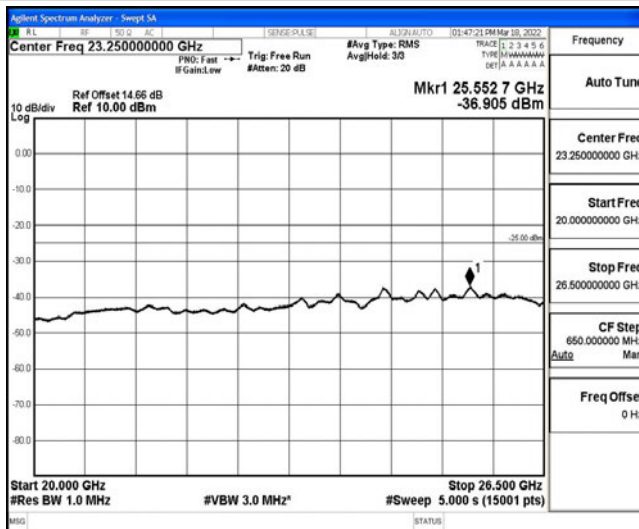

Band38-5MHz-QPSK-38000-1RB#0-Range4:1000~10000MHz

Band38-5MHz-QPSK-38000-1RB#0-Range5:10000~20000MHz

Band38-5MHz-QPSK-38000-1RB#0-Range6:20000~26500MHz

Band38-5MHz-QPSK-38225-1RB#0-Range1:0.009~0.15MHz

Band38-5MHz-QPSK-38225-1RB#0-Range2:0.15~30MHz