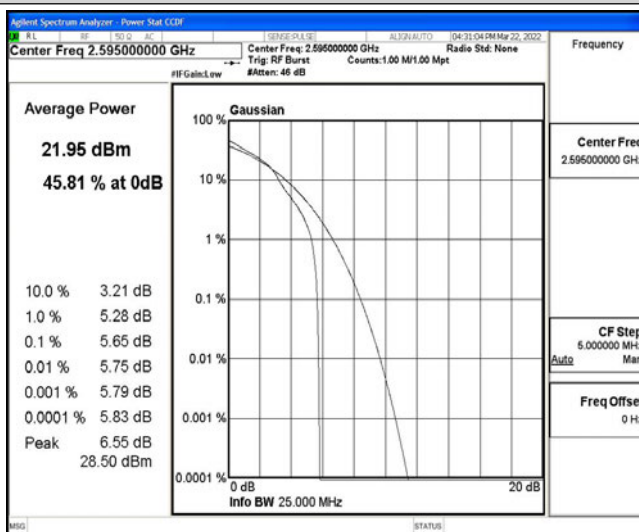

Band38-20MHz-QPSK-38000-1RB#0

Band38-20MHz-QPSK-38000-100RB#0

Band38-20MHz-QPSK-38150-1RB#0

Band38-20MHz-QPSK-38150-100RB#0

Band38-20MHz-16QAM-37850-1RB#0

Band38-20MHz-16QAM-37850-100RB#0

Band38-20MHz-16QAM-38000-1RB#0