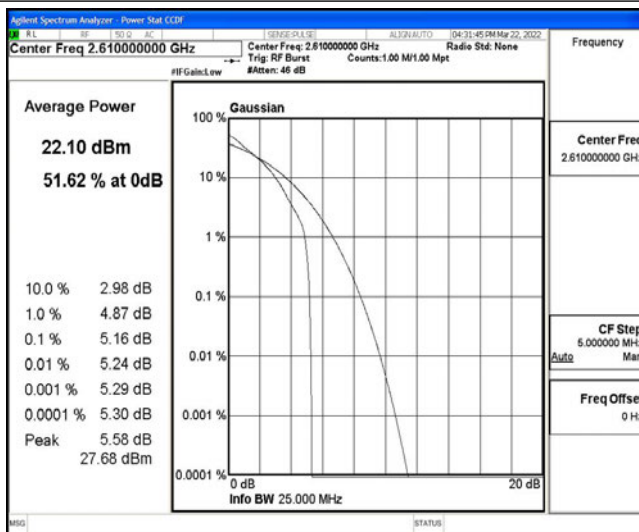

Band38-20MHz-QPSK-38000-1RB#0

Band38-20MHz-QPSK-38000-100RB#0

Band38-20MHz-QPSK-38150-1RB#0

Band38-20MHz-QPSK-38150-100RB#0

Band38-20MHz-16QAM-37850-1RB#0

Band38-20MHz-16QAM-37850-100RB#0

Band38-20MHz-16QAM-38000-1RB#0