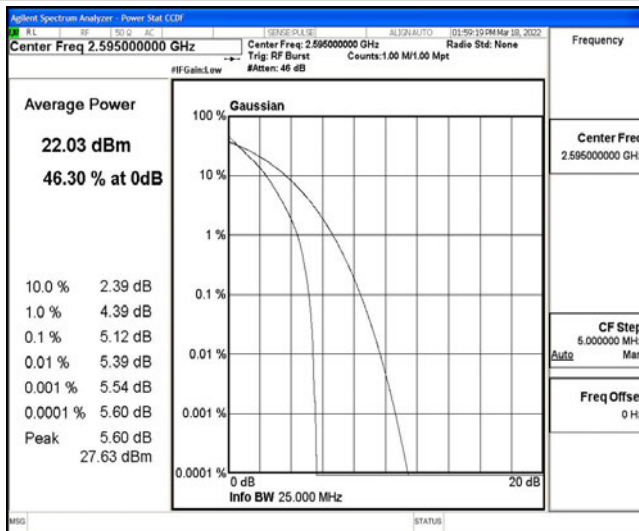

Band38-5MHz-QPSK-38000-25RB#0

Band38-5MHz-QPSK-38225-1RB#0