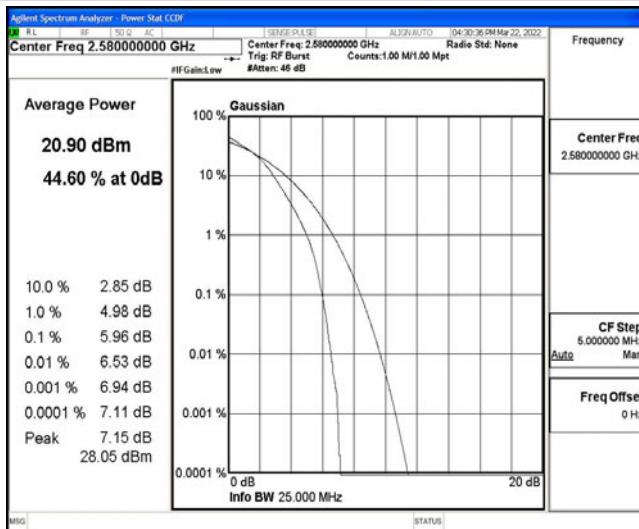

Band38-20MHz-QPSK-38000-1RB#0

Band38-20MHz-QPSK-38000-100RB#0

Band38-20MHz-QPSK-38150-1RB#0

Band38-20MHz-QPSK-38150-100RB#0

Band38-20MHz-16QAM-37850-1RB#0

Band38-20MHz-16QAM-37850-100RB#0

Band38-20MHz-16QAM-38000-1RB#0