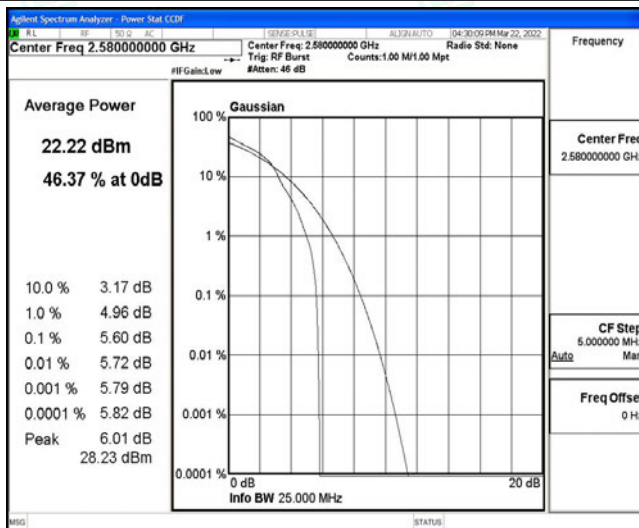

Band38-20MHz-QPSK-38000-1RB#0

Band38-20MHz-QPSK-38000-100RB#0

Band38-20MHz-QPSK-38150-1RB#0

Band38-20MHz-QPSK-38150-100RB#0

Band38-20MHz-16QAM-37850-1RB#0

Band38-20MHz-16QAM-37850-100RB#0

Band38-20MHz-16QAM-38000-1RB#0