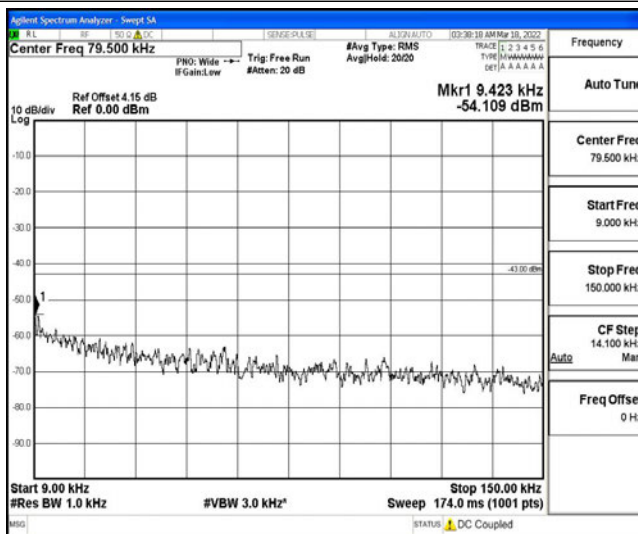

Band5-10MHz-QPSK-20600-1RB#0-Range4:1000~10000MHz

Band5-10MHz-16QAM-20450-1RB#0-Range1:0.009~0.15MHz

Band5-10MHz-16QAM-20450-1RB#0-Range2:0.15~30MHz

Band5-10MHz-16QAM-20450-1RB#0-Range3:30~1000MHz

Band5-10MHz-16QAM-20450-1RB#0-Range4:1000~10000MHz

Band5-10MHz-16QAM-20525-1RB#0-Range1:0.009~0.15MHz

Band5-10MHz-16QAM-20525-1RB#0-Range2:0.15~30MHz

Band5-10MHz-16QAM-20525-1RB#0-Range3:30~1000MHz

Band5-10MHz-16QAM-20525-1RB#0-Range4:1000~10000MHz

Band5-10MHz-16QAM-20600-1RB#0-Range1:0.009~0.15MHz