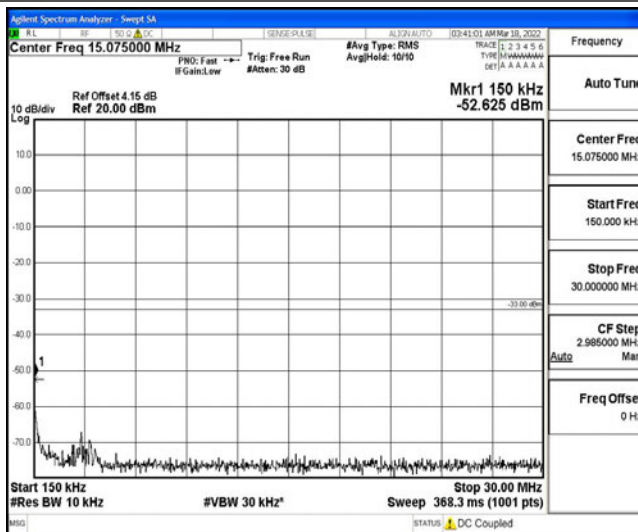

Band5-10MHz-QPSK-20600-1RB#0-Range4:1000~10000MHz

Band5-10MHz-16QAM-20450-1RB#0-Range1:0.009~0.15MHz

Band5-10MHz-16QAM-20450-1RB#0-Range2:0.15~30MHz

Band5-10MHz-16QAM-20450-1RB#0-Range3:30~1000MHz

Band5-10MHz-16QAM-20450-1RB#0-Range4:1000~10000MHz

Band5-10MHz-16QAM-20525-1RB#0-Range1:0.009~0.15MHz

Band5-10MHz-16QAM-20525-1RB#0-Range2:0.15~30MHz

Band5-10MHz-16QAM-20525-1RB#0-Range3:30~1000MHz

Band5-10MHz-16QAM-20525-1RB#0-Range4:1000~10000MHz

Band5-10MHz-16QAM-20600-1RB#0-Range1:0.009~0.15MHz