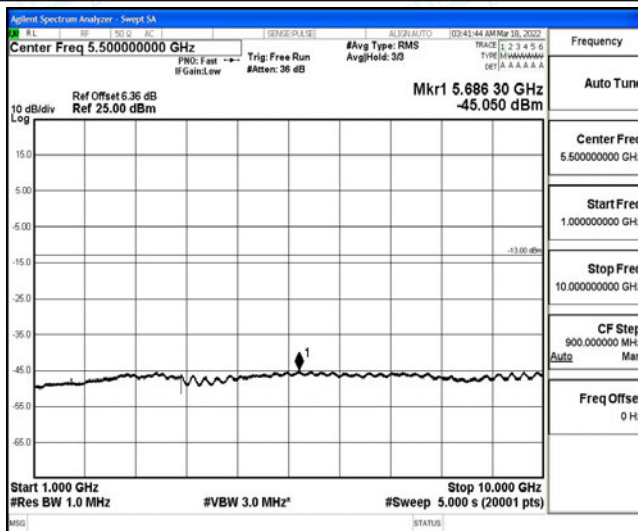

Band5-10MHz-16QAM-20525-1RB#0-Range1:0.009~0.15MHz

Band5-10MHz-16QAM-20525-1RB#0-Range2:0.15~30MHz

Band5-10MHz-16QAM-20525-1RB#0-Range3:30~1000MHz

Band5-10MHz-16QAM-20525-1RB#0-Range4:1000~10000MHz

Band5-10MHz-16QAM-20600-1RB#0-Range1:0.009~0.15MHz

Band5-10MHz-16QAM-20600-1RB#0-Range2:0.15~30MHz

Band5-10MHz-16QAM-20600-1RB#0-Range3:30~1000MHz

Band5-10MHz-16QAM-20600-1RB#0-Range4:1000~10000MHz