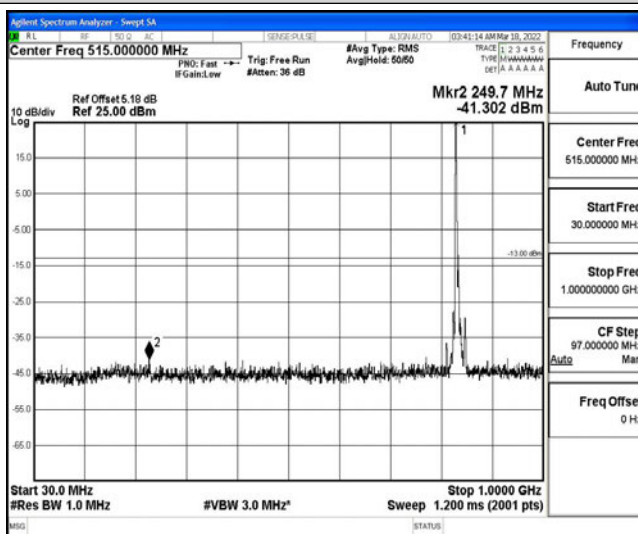

Band5-10MHz-16QAM-20525-1RB#0-Range1:0.009~0.15MHz

Band5-10MHz-16QAM-20525-1RB#0-Range2:0.15~30MHz

Band5-10MHz-16QAM-20525-1RB#0-Range3:30~1000MHz

Band5-10MHz-16QAM-20525-1RB#0-Range4:1000~10000MHz

Band5-10MHz-16QAM-20600-1RB#0-Range1:0.009~0.15MHz

Band5-10MHz-16QAM-20600-1RB#0-Range2:0.15~30MHz

Band5-10MHz-16QAM-20600-1RB#0-Range3:30~1000MHz

Band5-10MHz-16QAM-20600-1RB#0-Range4:1000~10000MHz