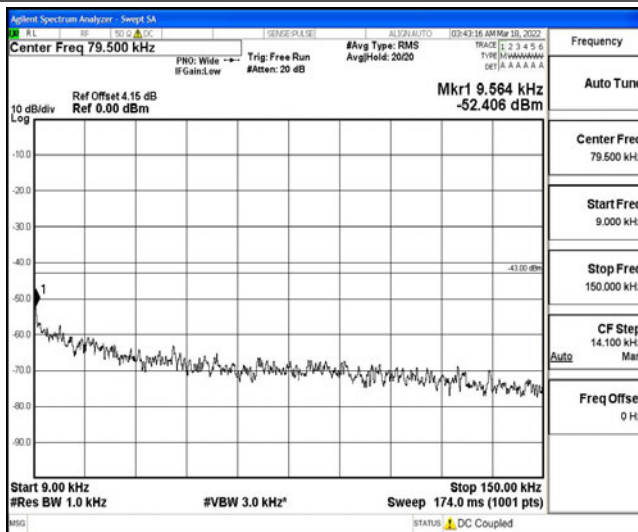

Band5-10MHz-16QAM-20525-1RB#0-Range1:0.009~0.15MHz

Band5-10MHz-16QAM-20525-1RB#0-Range2:0.15~30MHz

Band5-10MHz-16QAM-20525-1RB#0-Range3:30~1000MHz

Band5-10MHz-16QAM-20525-1RB#0-Range4:1000~10000MHz

Band5-10MHz-16QAM-20600-1RB#0-Range1:0.009~0.15MHz

Band5-10MHz-16QAM-20600-1RB#0-Range2:0.15~30MHz

Band5-10MHz-16QAM-20600-1RB#0-Range3:30~1000MHz

Band5-10MHz-16QAM-20600-1RB#0-Range4:1000~10000MHz