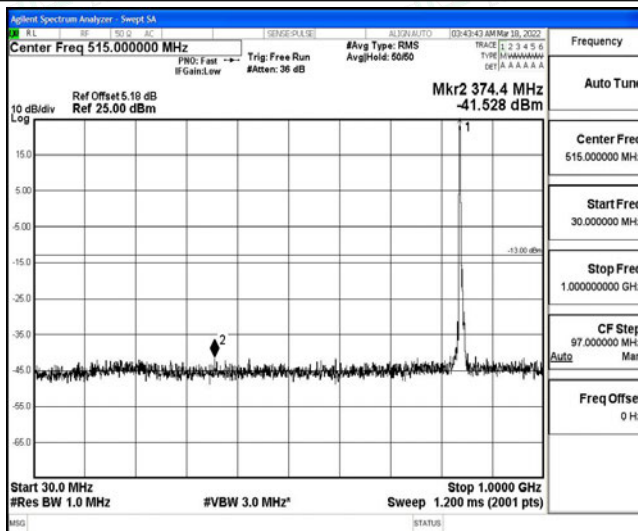

Band5-10MHz-16QAM-20525-1RB#0-Range1:0.009~0.15MHz

Band5-10MHz-16QAM-20525-1RB#0-Range2:0.15~30MHz

Band5-10MHz-16QAM-20525-1RB#0-Range3:30~1000MHz

Band5-10MHz-16QAM-20525-1RB#0-Range4:1000~10000MHz

Band5-10MHz-16QAM-20600-1RB#0-Range1:0.009~0.15MHz

Band5-10MHz-16QAM-20600-1RB#0-Range2:0.15~30MHz

Band5-10MHz-16QAM-20600-1RB#0-Range3:30~1000MHz

Band5-10MHz-16QAM-20600-1RB#0-Range4:1000~10000MHz