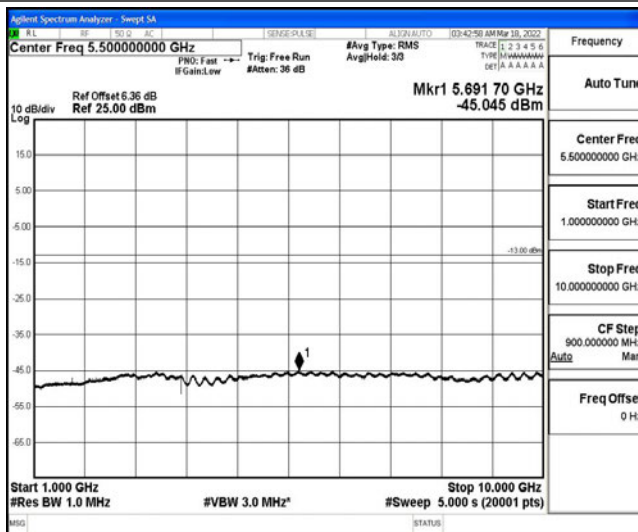

Band5-10MHz-QPSK-20600-1RB#0-Range4:1000~10000MHz

Band5-10MHz-16QAM-20450-1RB#0-Range1:0.009~0.15MHz

Band5-10MHz-16QAM-20450-1RB#0-Range2:0.15~30MHz

Band5-10MHz-16QAM-20450-1RB#0-Range3:30~1000MHz

Band5-10MHz-16QAM-20450-1RB#0-Range4:1000~10000MHz

Band5-10MHz-16QAM-20525-1RB#0-Range1:0.009~0.15MHz

Band5-10MHz-16QAM-20525-1RB#0-Range2:0.15~30MHz

Band5-10MHz-16QAM-20525-1RB#0-Range3:30~1000MHz

Band5-10MHz-16QAM-20525-1RB#0-Range4:1000~10000MHz

Band5-10MHz-16QAM-20600-1RB#0-Range1:0.009~0.15MHz