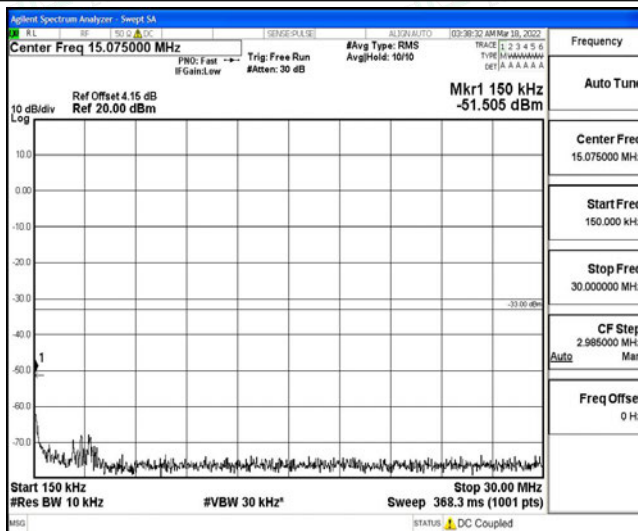

Band5-10MHz-QPSK-20600-1RB#0-Range4:1000~10000MHz

Band5-10MHz-16QAM-20450-1RB#0-Range1:0.009~0.15MHz

Band5-10MHz-16QAM-20450-1RB#0-Range2:0.15~30MHz

Band5-10MHz-16QAM-20450-1RB#0-Range3:30~1000MHz

Band5-10MHz-16QAM-20450-1RB#0-Range4:1000~10000MHz

Band5-10MHz-16QAM-20525-1RB#0-Range1:0.009~0.15MHz

Band5-10MHz-16QAM-20525-1RB#0-Range2:0.15~30MHz

Band5-10MHz-16QAM-20525-1RB#0-Range3:30~1000MHz

Band5-10MHz-16QAM-20525-1RB#0-Range4:1000~10000MHz

Band5-10MHz-16QAM-20600-1RB#0-Range1:0.009~0.15MHz