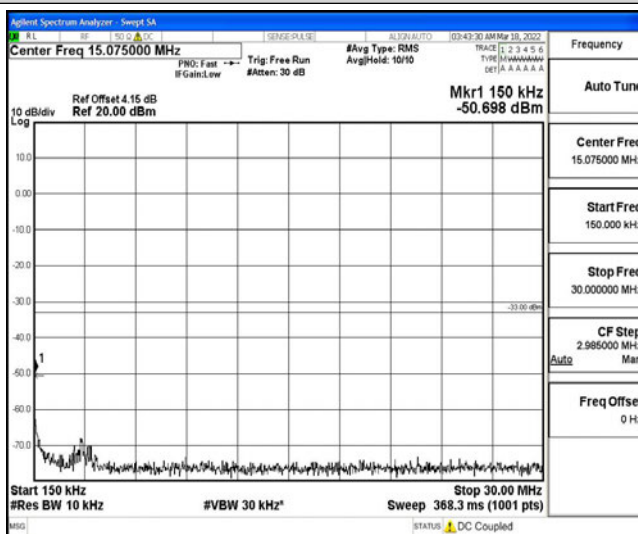

Band5-10MHz-QPSK-20600-1RB#0-Range4:1000~10000MHz

Band5-10MHz-16QAM-20450-1RB#0-Range1:0.009~0.15MHz

Band5-10MHz-16QAM-20450-1RB#0-Range2:0.15~30MHz

Band5-10MHz-16QAM-20450-1RB#0-Range3:30~1000MHz

Band5-10MHz-16QAM-20450-1RB#0-Range4:1000~10000MHz

Band5-10MHz-16QAM-20525-1RB#0-Range1:0.009~0.15MHz

Band5-10MHz-16QAM-20525-1RB#0-Range2:0.15~30MHz

Band5-10MHz-16QAM-20525-1RB#0-Range3:30~1000MHz

Band5-10MHz-16QAM-20525-1RB#0-Range4:1000~10000MHz

Band5-10MHz-16QAM-20600-1RB#0-Range1:0.009~0.15MHz

Band5-10MHz-16QAM-20600-1RB#0-Range2:0.15~30MHz

Band5-10MHz-16QAM-20600-1RB#0-Range3:30~1000MHz

Band5-10MHz-16QAM-20600-1RB#0-Range4:1000~10000MHz