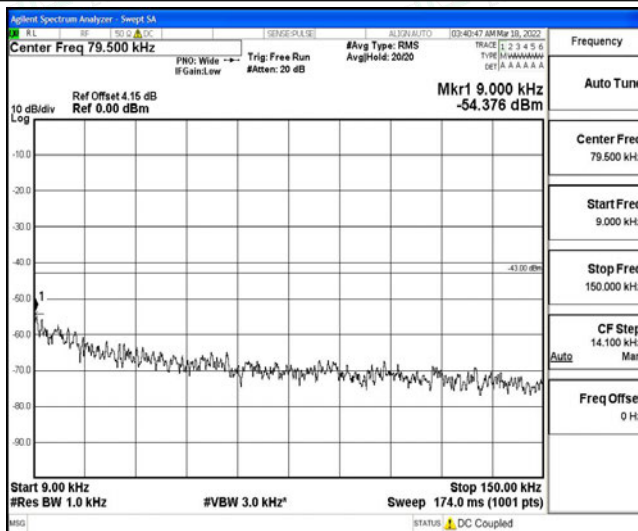

Band5-10MHz-QPSK-20600-1RB#0-Range4:1000~10000MHz

Band5-10MHz-16QAM-20450-1RB#0-Range1:0.009~0.15MHz

Band5-10MHz-16QAM-20450-1RB#0-Range2:0.15~30MHz

Band5-10MHz-16QAM-20450-1RB#0-Range3:30~1000MHz

Band5-10MHz-16QAM-20450-1RB#0-Range4:1000~10000MHz

Band5-10MHz-16QAM-20525-1RB#0-Range1:0.009~0.15MHz

Band5-10MHz-16QAM-20525-1RB#0-Range2:0.15~30MHz

Band5-10MHz-16QAM-20525-1RB#0-Range3:30~1000MHz

Band5-10MHz-16QAM-20525-1RB#0-Range4:1000~10000MHz

Band5-10MHz-16QAM-20600-1RB#0-Range1:0.009~0.15MHz