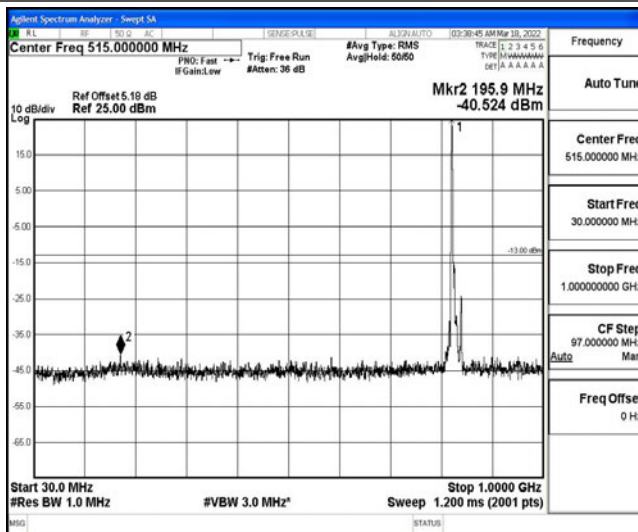

Band5-10MHz-QPSK-20600-1RB#0-Range4:1000~10000MHz

Band5-10MHz-16QAM-20450-1RB#0-Range1:0.009~0.15MHz

Band5-10MHz-16QAM-20450-1RB#0-Range2:0.15~30MHz

Band5-10MHz-16QAM-20450-1RB#0-Range3:30~1000MHz

Band5-10MHz-16QAM-20450-1RB#0-Range4:1000~10000MHz

Band5-10MHz-16QAM-20525-1RB#0-Range1:0.009~0.15MHz

Band5-10MHz-16QAM-20525-1RB#0-Range2:0.15~30MHz

Band5-10MHz-16QAM-20525-1RB#0-Range3:30~1000MHz

Band5-10MHz-16QAM-20525-1RB#0-Range4:1000~10000MHz

Band5-10MHz-16QAM-20600-1RB#0-Range1:0.009~0.15MHz