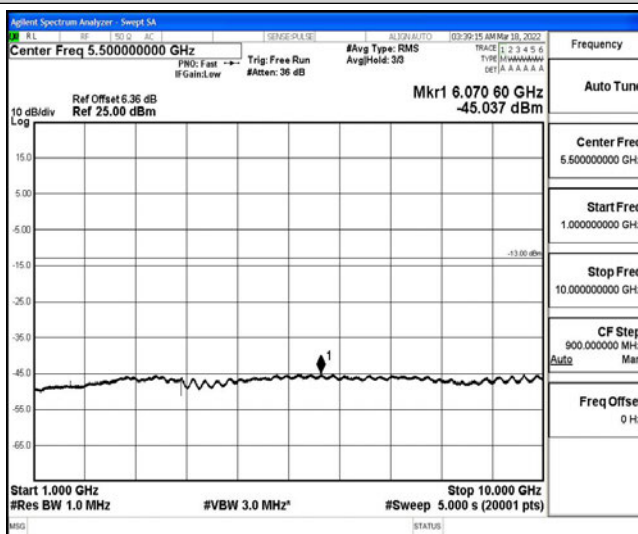

Band5-10MHz-QPSK-20600-1RB#0-Range4:1000~10000MHz

Band5-10MHz-16QAM-20450-1RB#0-Range1:0.009~0.15MHz

Band5-10MHz-16QAM-20450-1RB#0-Range2:0.15~30MHz

Band5-10MHz-16QAM-20450-1RB#0-Range3:30~1000MHz

Band5-10MHz-16QAM-20450-1RB#0-Range4:1000~10000MHz

Band5-10MHz-16QAM-20525-1RB#0-Range1:0.009~0.15MHz

Band5-10MHz-16QAM-20525-1RB#0-Range2:0.15~30MHz

Band5-10MHz-16QAM-20525-1RB#0-Range3:30~1000MHz

Band5-10MHz-16QAM-20525-1RB#0-Range4:1000~10000MHz

Band5-10MHz-16QAM-20600-1RB#0-Range1:0.009~0.15MHz