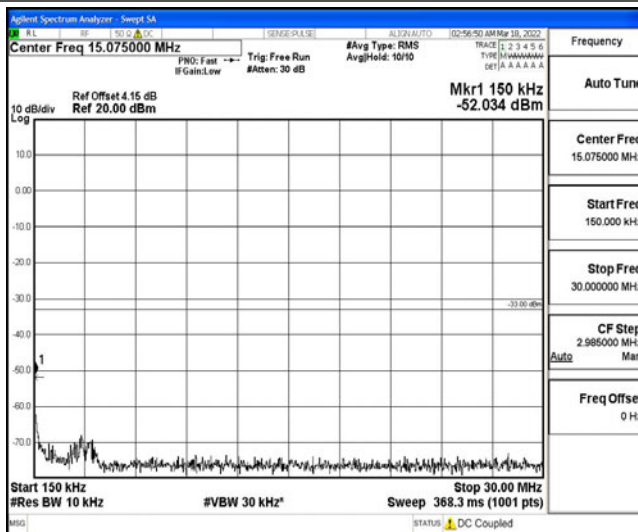

Band5-3MHz-QPSK-20415-1RB#0-Range3:30~1000MHz

Band5-3MHz-QPSK-20415-1RB#0-Range4:1000~10000MHz

Band5-3MHz-QPSK-20525-1RB#0-Range1:0.009~0.15MHz

Band5-3MHz-QPSK-20525-1RB#0-Range2:0.15~30MHz

Band5-3MHz-QPSK-20525-1RB#0-Range3:30~1000MHz