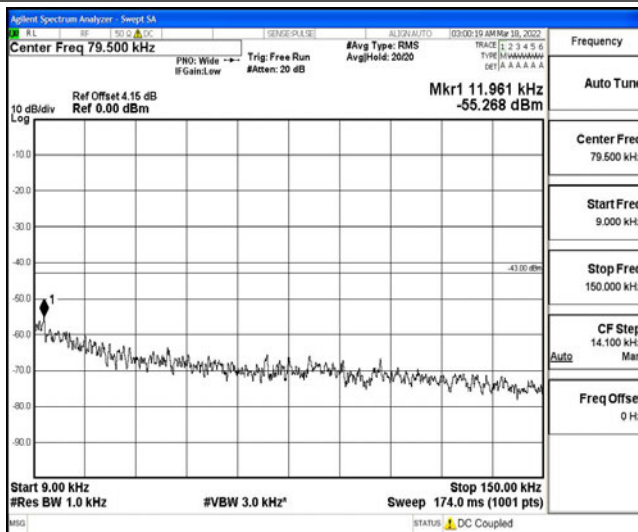

Band5-3MHz-16QAM-20525-1RB#0-Range2:0.15~30MHz

Band5-3MHz-16QAM-20525-1RB#0-Range3:30~1000MHz

Band5-3MHz-16QAM-20525-1RB#0-Range4:1000~10000MHz

Band5-3MHz-16QAM-20635-1RB#0-Range1:0.009~0.15MHz

Band5-3MHz-16QAM-20635-1RB#0-Range2:0.15~30MHz