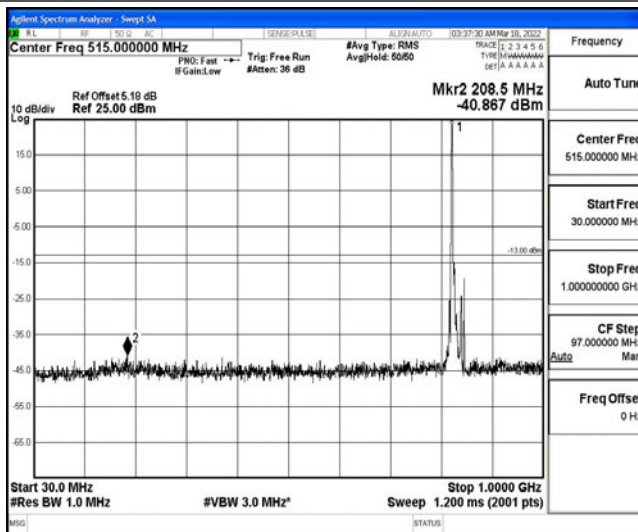

Band5-5MHz-16QAM-20625-1RB#0-Range4:1000~10000MHz

Band5-10MHz-QPSK-20450-1RB#0-Range1:0.009~0.15MHz

Band5-10MHz-QPSK-20450-1RB#0-Range2:0.15~30MHz

Band5-10MHz-QPSK-20450-1RB#0-Range3:30~1000MHz

Band5-10MHz-QPSK-20450-1RB#0-Range4:1000~10000MHz