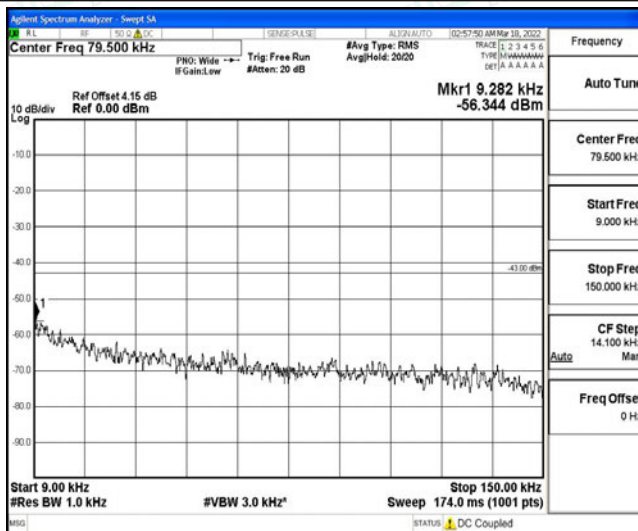

Band5-3MHz-16QAM-20415-1RB#0-Range1:0.009~0.15MHz

Band5-3MHz-16QAM-20415-1RB#0-Range2:0.15~30MHz

Band5-3MHz-16QAM-20415-1RB#0-Range3:30~1000MHz

Band5-3MHz-16QAM-20415-1RB#0-Range4:1000~10000MHz

Band5-3MHz-16QAM-20525-1RB#0-Range1:0.009~0.15MHz