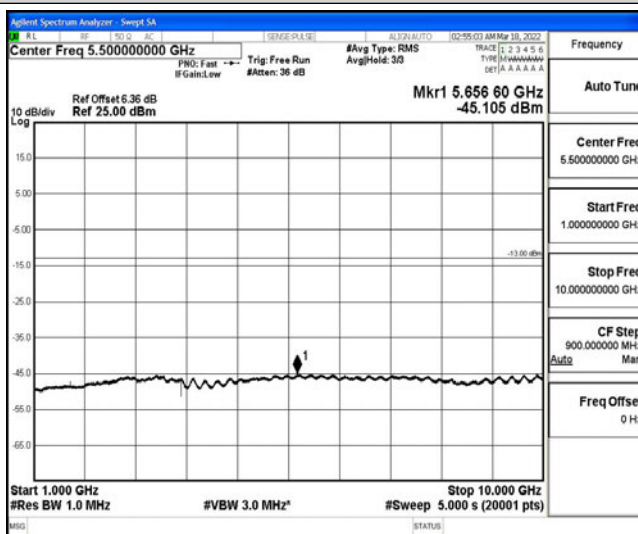

Band5-3MHz-QPSK-20415-1RB#0-Range4:1000~10000MHz