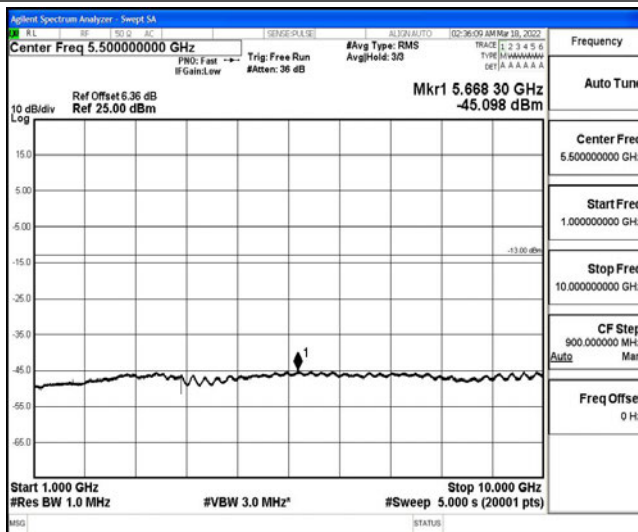

Band5-1.4MHz-16QAM-20643-1RB#0-Range2:0.15~30MHz

Band5-1.4MHz-16QAM-20643-1RB#0-Range3:30~1000MHz

Band5-1.4MHz-16QAM-20643-1RB#0-Range4:1000~10000MHz

Band5-3MHz-QPSK-20415-1RB#0-Range1:0.009~0.15MHz

Band5-3MHz-QPSK-20415-1RB#0-Range2:0.15~30MHz