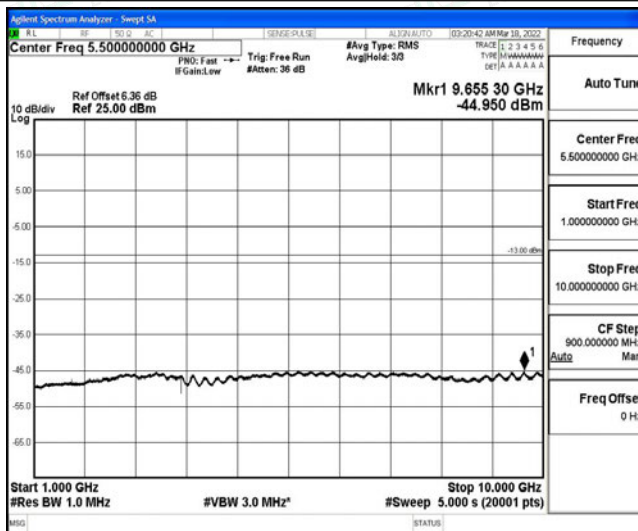

Band5-5MHz-16QAM-20525-1RB#0-Range4:1000~10000MHz