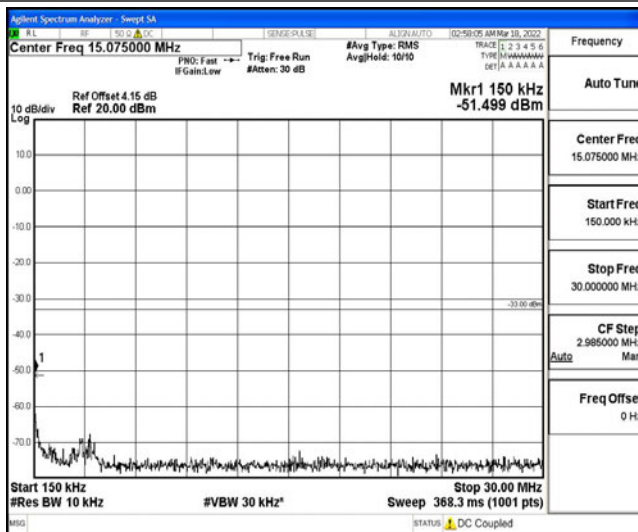

Band5-3MHz-16QAM-20525-1RB#0-Range2:0.15~30MHz