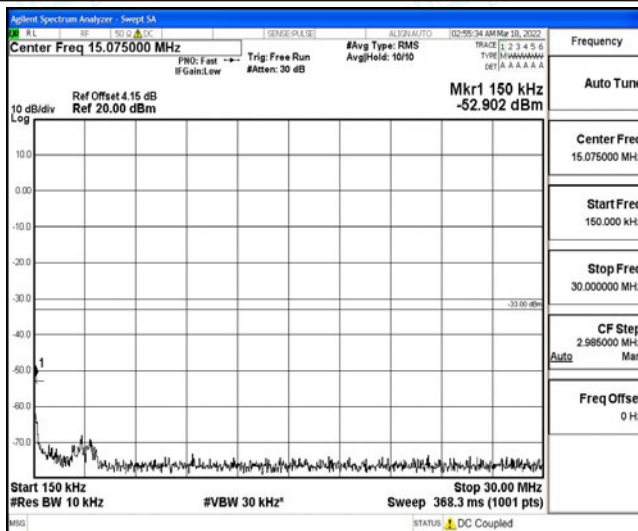

Band5-3MHz-16QAM-20415-1RB#0-Range2:0.15~30MHz