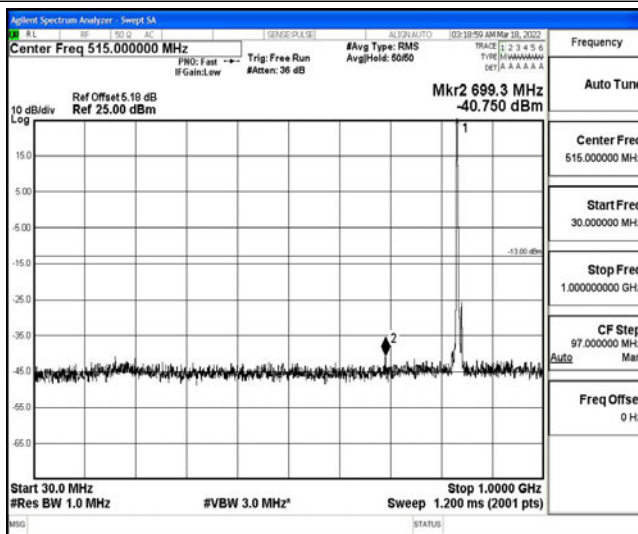

Band5-5MHz-QPSK-20425-1RB#0-Range4:1000~10000MHz

Band5-5MHz-QPSK-20525-1RB#0-Range1:0.009~0.15MHz

Band5-5MHz-QPSK-20525-1RB#0-Range2:0.15~30MHz

Band5-5MHz-QPSK-20525-1RB#0-Range3:30~1000MHz

Band5-5MHz-QPSK-20525-1RB#0-Range4:1000~10000MHz