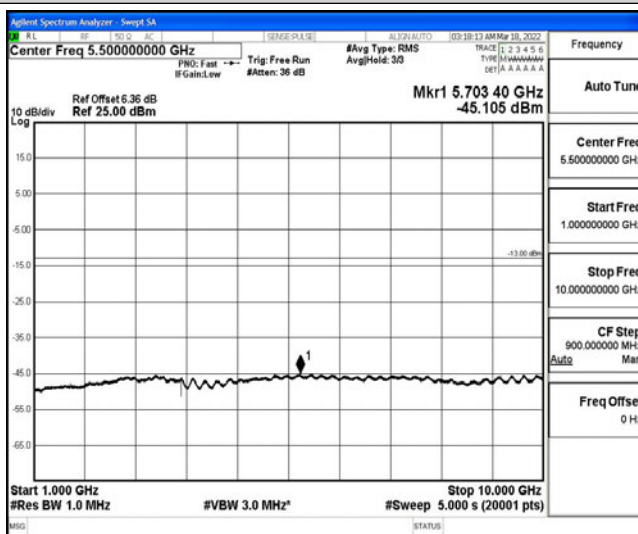

Band5-5MHz-16QAM-20425-1RB#0-Range2:0.15~30MHz

Band5-5MHz-16QAM-20425-1RB#0-Range3:30~1000MHz

Band5-5MHz-16QAM-20425-1RB#0-Range4:1000~10000MHz

Band5-5MHz-16QAM-20525-1RB#0-Range1:0.009~0.15MHz

Band5-5MHz-16QAM-20525-1RB#0-Range2:0.15~30MHz

Band5-5MHz-16QAM-20525-1RB#0-Range3:30~1000MHz

Band5-5MHz-16QAM-20525-1RB#0-Range4:1000~10000MHz

Band5-5MHz-16QAM-20625-1RB#0-Range1:0.009~0.15MHz

Band5-5MHz-16QAM-20625-1RB#0-Range2:0.15~30MHz

Band5-5MHz-16QAM-20625-1RB#0-Range3:30~1000MHz