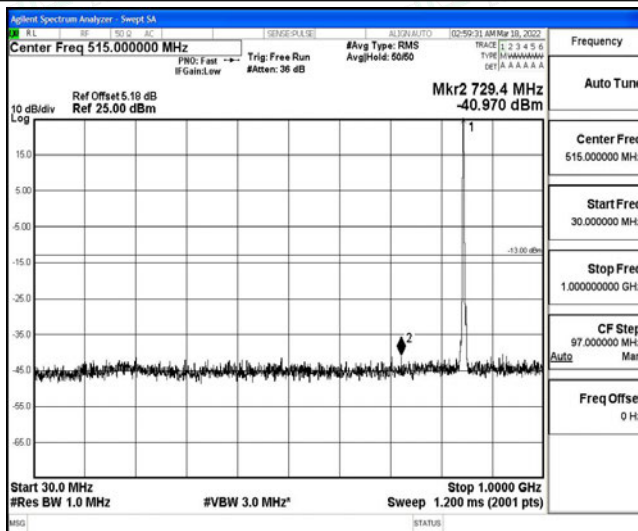

Band5-3MHz-QPSK-20525-1RB#0-Range4:1000~10000MHz

Band5-3MHz-QPSK-20635-1RB#0-Range1:0.009~0.15MHz

Band5-3MHz-QPSK-20635-1RB#0-Range2:0.15~30MHz

Band5-3MHz-QPSK-20635-1RB#0-Range3:30~1000MHz

Band5-3MHz-QPSK-20635-1RB#0-Range4:1000~10000MHz