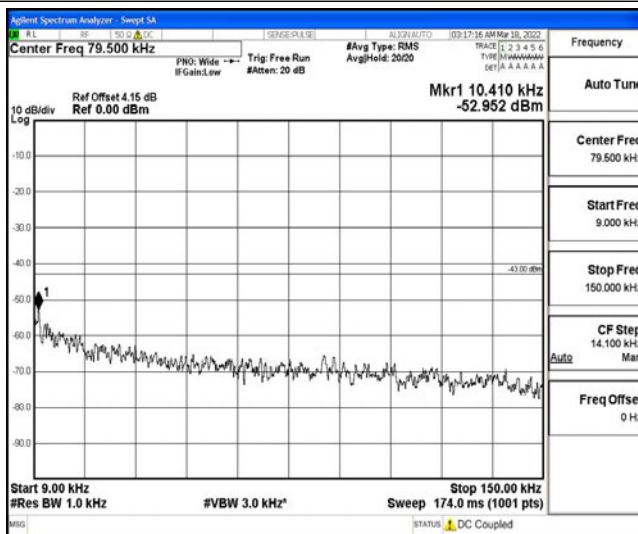

Band5-5MHz-QPSK-20625-1RB#0-Range1:0.009~0.15MHz

Band5-5MHz-QPSK-20625-1RB#0-Range2:0.15~30MHz

Band5-5MHz-QPSK-20625-1RB#0-Range3:30~1000MHz

Band5-5MHz-QPSK-20625-1RB#0-Range4:1000~10000MHz

Band5-5MHz-16QAM-20425-1RB#0-Range1:0.009~0.15MHz