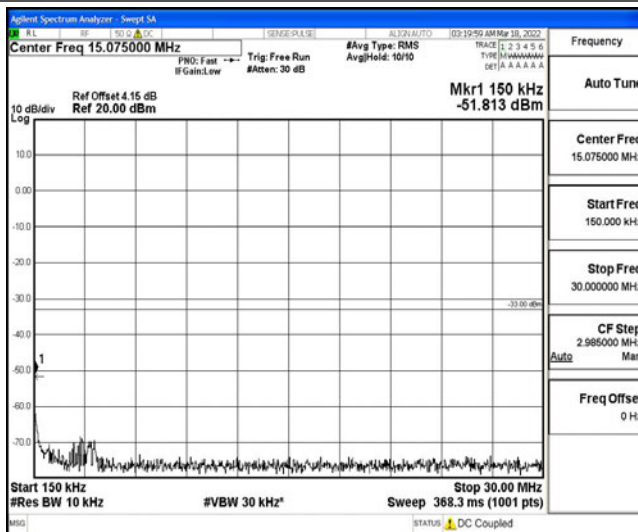

Band5-5MHz-16QAM-20425-1RB#0-Range2:0.15~30MHz

Band5-5MHz-16QAM-20425-1RB#0-Range3:30~1000MHz

Band5-5MHz-16QAM-20425-1RB#0-Range4:1000~10000MHz

Band5-5MHz-16QAM-20525-1RB#0-Range1:0.009~0.15MHz

Band5-5MHz-16QAM-20525-1RB#0-Range2:0.15~30MHz