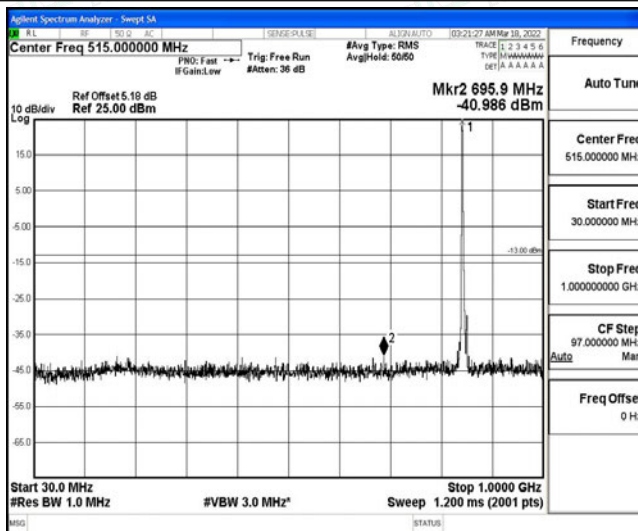

Band5-5MHz-QPSK-20625-1RB#0-Range1:0.009~0.15MHz

Band5-5MHz-QPSK-20625-1RB#0-Range2:0.15~30MHz

Band5-5MHz-QPSK-20625-1RB#0-Range3:30~1000MHz

Band5-5MHz-QPSK-20625-1RB#0-Range4:1000~10000MHz

Band5-5MHz-16QAM-20425-1RB#0-Range1:0.009~0.15MHz