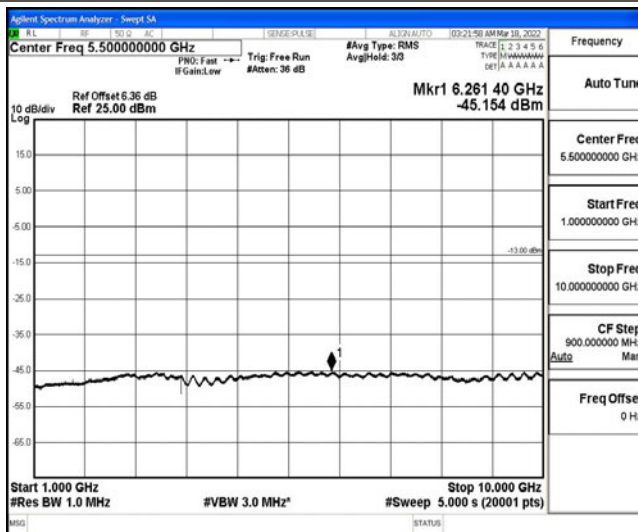

Band5-5MHz-QPSK-20625-1RB#0-Range1:0.009~0.15MHz

Band5-5MHz-QPSK-20625-1RB#0-Range2:0.15~30MHz

Band5-5MHz-QPSK-20625-1RB#0-Range3:30~1000MHz

Band5-5MHz-QPSK-20625-1RB#0-Range4:1000~10000MHz

Band5-5MHz-16QAM-20425-1RB#0-Range1:0.009~0.15MHz

Band5-5MHz-16QAM-20425-1RB#0-Range2:0.15~30MHz

Band5-5MHz-16QAM-20425-1RB#0-Range3:30~1000MHz

Band5-5MHz-16QAM-20425-1RB#0-Range4:1000~10000MHz

Band5-5MHz-16QAM-20525-1RB#0-Range1:0.009~0.15MHz

Band5-5MHz-16QAM-20525-1RB#0-Range2:0.15~30MHz