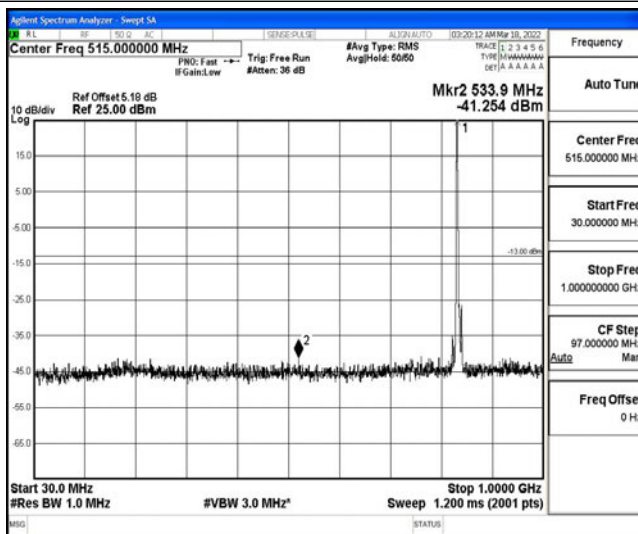

Band5-5MHz-16QAM-20525-1RB#0-Range3:30~1000MHz