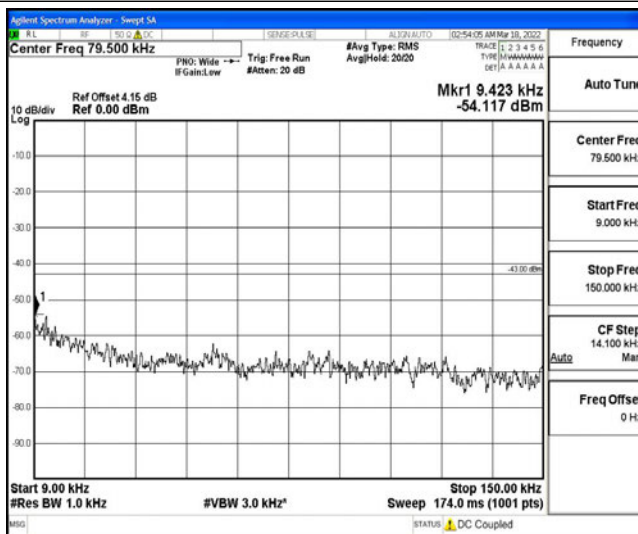

Band5-1.4MHz-16QAM-20643-1RB#0-Range2:0.15~30MHz

Band5-1.4MHz-16QAM-20643-1RB#0-Range3:30~1000MHz

Band5-1.4MHz-16QAM-20643-1RB#0-Range4:1000~10000MHz

Band5-3MHz-QPSK-20415-1RB#0-Range1:0.009~0.15MHz

Band5-3MHz-QPSK-20415-1RB#0-Range2:0.15~30MHz