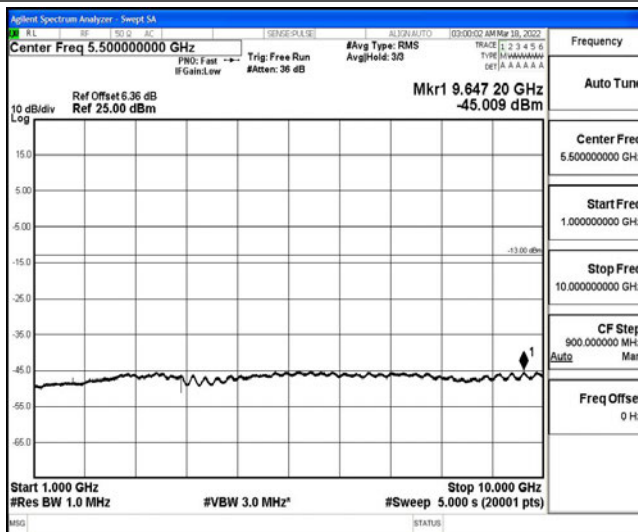

Band5-3MHz-QPSK-20525-1RB#0-Range4:1000~10000MHz

Band5-3MHz-QPSK-20635-1RB#0-Range1:0.009~0.15MHz

Band5-3MHz-QPSK-20635-1RB#0-Range2:0.15~30MHz

Band5-3MHz-QPSK-20635-1RB#0-Range3:30~1000MHz

Band5-3MHz-QPSK-20635-1RB#0-Range4:1000~10000MHz