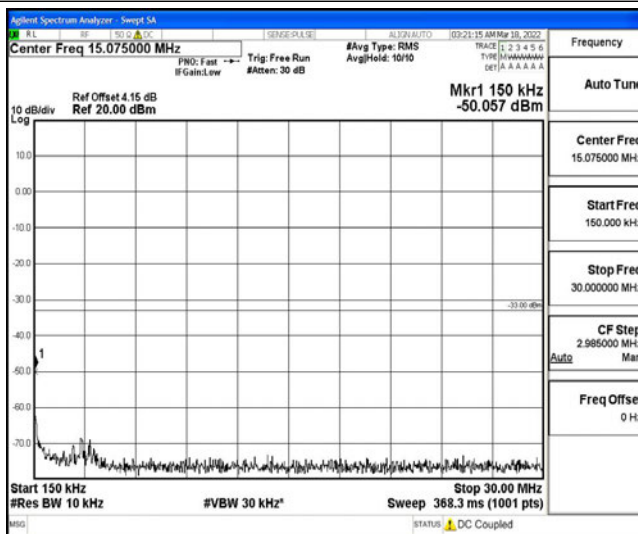

Band5-5MHz-QPSK-20625-1RB#0-Range2:0.15~30MHz