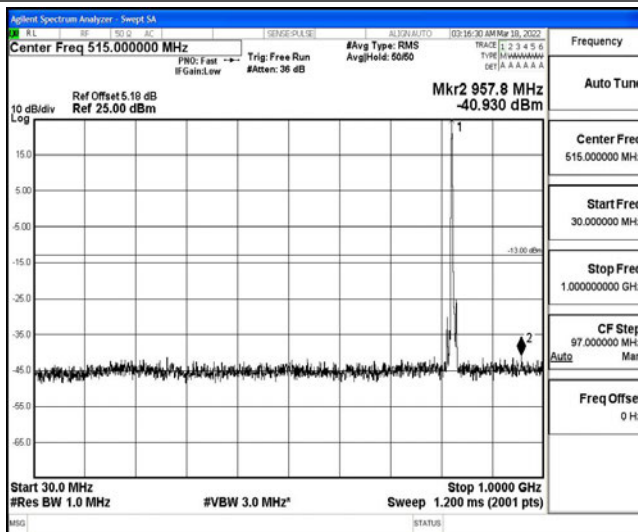

Band5-3MHz-16QAM-20635-1RB#0-Range3:30~1000MHz

Band5-3MHz-16QAM-20635-1RB#0-Range4:1000~10000MHz

Band5-5MHz-QPSK-20425-1RB#0-Range1:0.009~0.15MHz

Band5-5MHz-QPSK-20425-1RB#0-Range2:0.15~30MHz

Band5-5MHz-QPSK-20425-1RB#0-Range3:30~1000MHz