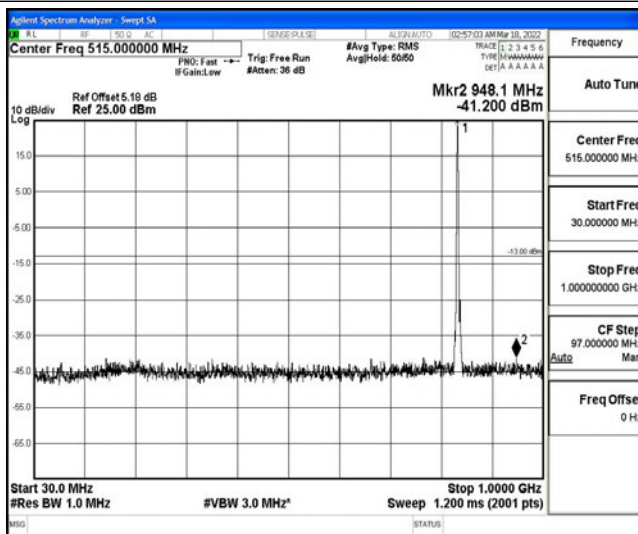

Band5-3MHz-QPSK-20415-1RB#0-Range3:30~1000MHz

Band5-3MHz-QPSK-20415-1RB#0-Range4:1000~10000MHz

Band5-3MHz-QPSK-20525-1RB#0-Range1:0.009~0.15MHz

Band5-3MHz-QPSK-20525-1RB#0-Range2:0.15~30MHz

Band5-3MHz-QPSK-20525-1RB#0-Range3:30~1000MHz