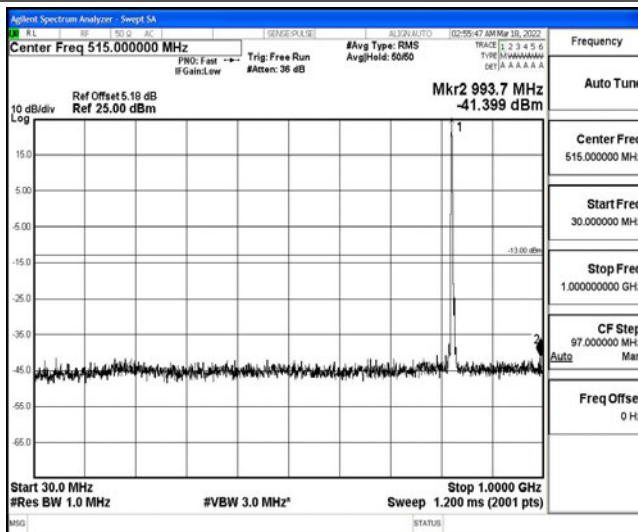

Band5-3MHz-16QAM-20415-1RB#0-Range1:0.009~0.15MHz

Band5-3MHz-16QAM-20415-1RB#0-Range2:0.15~30MHz

Band5-3MHz-16QAM-20415-1RB#0-Range3:30~1000MHz

Band5-3MHz-16QAM-20415-1RB#0-Range4:1000~10000MHz

Band5-3MHz-16QAM-20525-1RB#0-Range1:0.009~0.15MHz