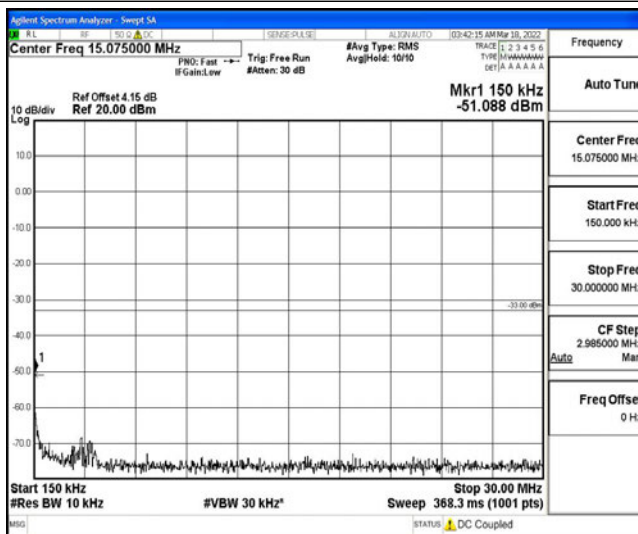

Band5-10MHz-QPSK-20525-1RB#0-Range1:0.009~0.15MHz

Band5-10MHz-QPSK-20525-1RB#0-Range2:0.15~30MHz

Band5-10MHz-QPSK-20525-1RB#0-Range3:30~1000MHz

Band5-10MHz-QPSK-20525-1RB#0-Range4:1000~10000MHz

Band5-10MHz-QPSK-20600-1RB#0-Range1:0.009~0.15MHz

Band5-10MHz-QPSK-20600-1RB#0-Range2:0.15~30MHz

Band5-10MHz-QPSK-20600-1RB#0-Range3:30~1000MHz