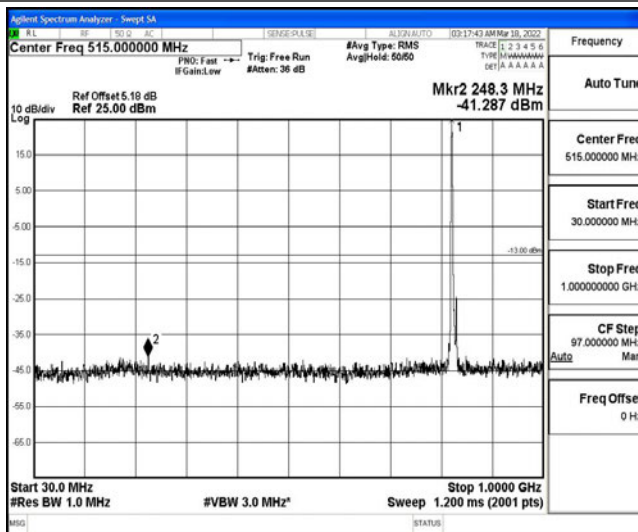

Band5-5MHz-16QAM-20425-1RB#0-Range3:30~1000MHz