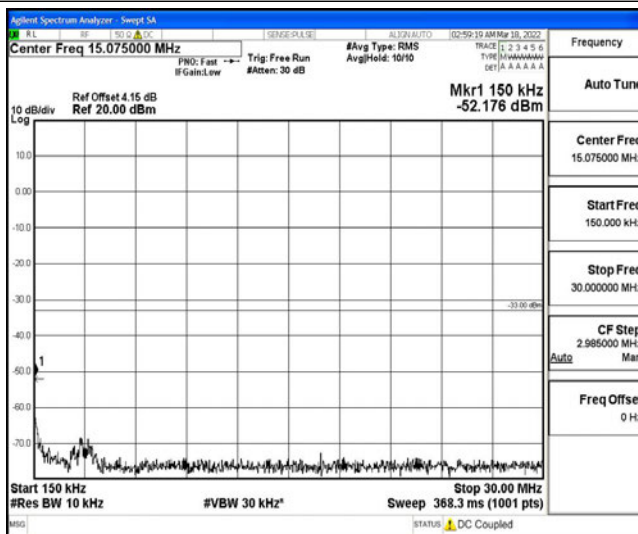

Band5-3MHz-QPSK-20525-1RB#0-Range4:1000~10000MHz

Band5-3MHz-QPSK-20635-1RB#0-Range1:0.009~0.15MHz

Band5-3MHz-QPSK-20635-1RB#0-Range2:0.15~30MHz

Band5-3MHz-QPSK-20635-1RB#0-Range3:30~1000MHz

Band5-3MHz-QPSK-20635-1RB#0-Range4:1000~10000MHz