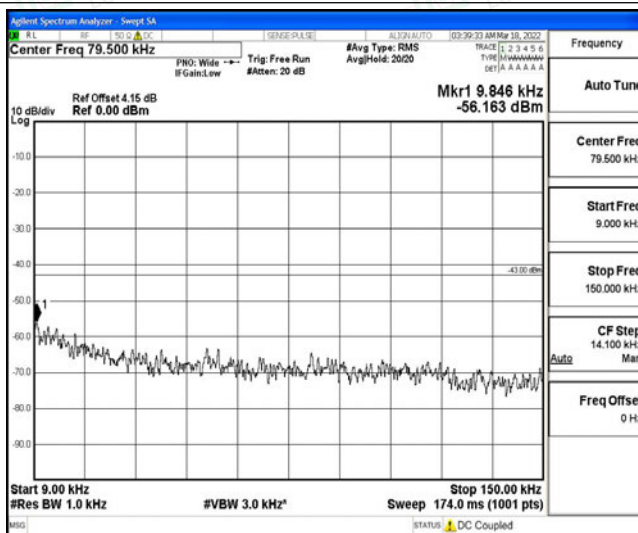

Band5-5MHz-16QAM-20625-1RB#0-Range4:1000~10000MHz

Band5-10MHz-QPSK-20450-1RB#0-Range1:0.009~0.15MHz

Band5-10MHz-QPSK-20450-1RB#0-Range2:0.15~30MHz

Band5-10MHz-QPSK-20450-1RB#0-Range3:30~1000MHz

Band5-10MHz-QPSK-20450-1RB#0-Range4:1000~10000MHz

Band5-10MHz-QPSK-20525-1RB#0-Range1:0.009~0.15MHz

Band5-10MHz-QPSK-20525-1RB#0-Range2:0.15~30MHz

Band5-10MHz-QPSK-20525-1RB#0-Range3:30~1000MHz

Band5-10MHz-QPSK-20525-1RB#0-Range4:1000~10000MHz

Band5-10MHz-QPSK-20600-1RB#0-Range1:0.009~0.15MHz