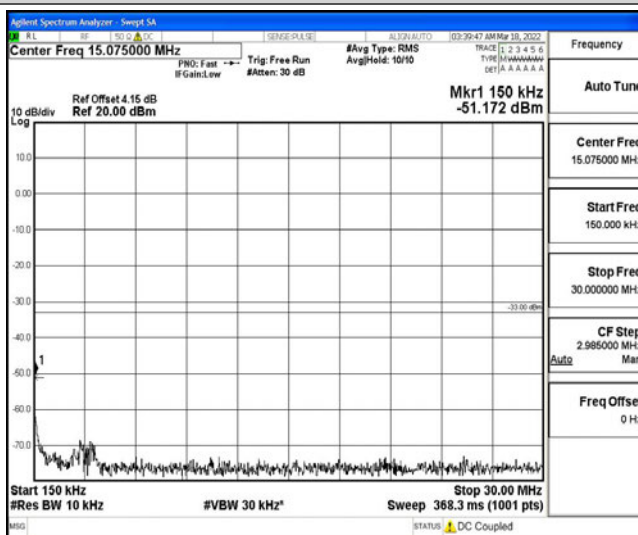

Band5-5MHz-16QAM-20625-1RB#0-Range4:1000~10000MHz

Band5-10MHz-QPSK-20450-1RB#0-Range1:0.009~0.15MHz

Band5-10MHz-QPSK-20450-1RB#0-Range2:0.15~30MHz

Band5-10MHz-QPSK-20450-1RB#0-Range3:30~1000MHz

Band5-10MHz-QPSK-20450-1RB#0-Range4:1000~10000MHz

Band5-10MHz-QPSK-20525-1RB#0-Range1:0.009~0.15MHz

Band5-10MHz-QPSK-20525-1RB#0-Range2:0.15~30MHz

Band5-10MHz-QPSK-20525-1RB#0-Range3:30~1000MHz

Band5-10MHz-QPSK-20525-1RB#0-Range4:1000~10000MHz

Band5-10MHz-QPSK-20600-1RB#0-Range1:0.009~0.15MHz