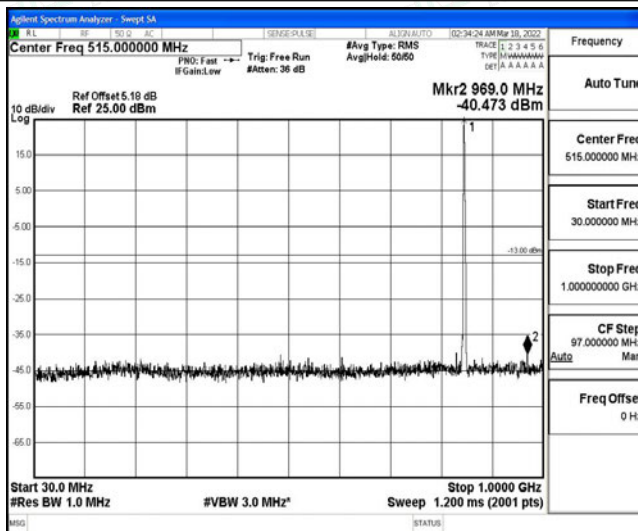

Band5-1.4MHz-QPSK-20525-1RB#0-Range3:30~1000MHz

Band5-1.4MHz-QPSK-20525-1RB#0-Range4:1000~10000MHz

Band5-1.4MHz-QPSK-20643-1RB#0-Range1:0.009~0.15MHz

Band5-1.4MHz-QPSK-20643-1RB#0-Range2:0.15~30MHz

Band5-1.4MHz-QPSK-20643-1RB#0-Range3:30~1000MHz