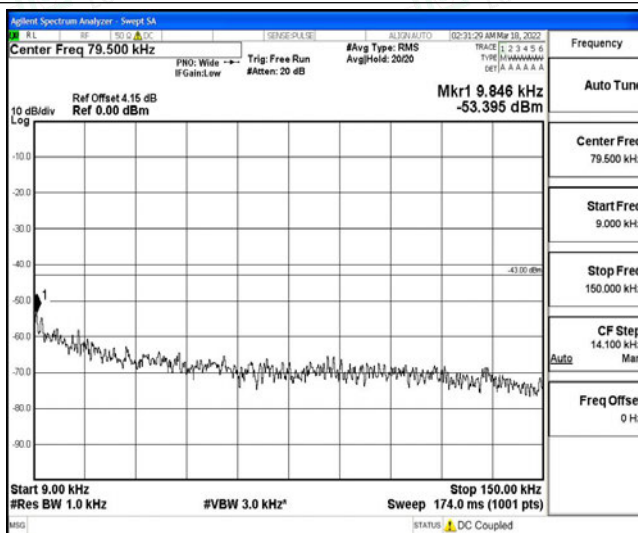

Test Graphs

Band5-1.4MHz-QPSK-20407-1RB#0-Range3:30~1000MHz

Band5-1.4MHz-QPSK-20407-1RB#0-Range4:1000~10000MHz

Band5-1.4MHz-QPSK-20525-1RB#0-Range1:0.009~0.15MHz

Band5-1.4MHz-QPSK-20525-1RB#0-Range2:0.15~30MHz