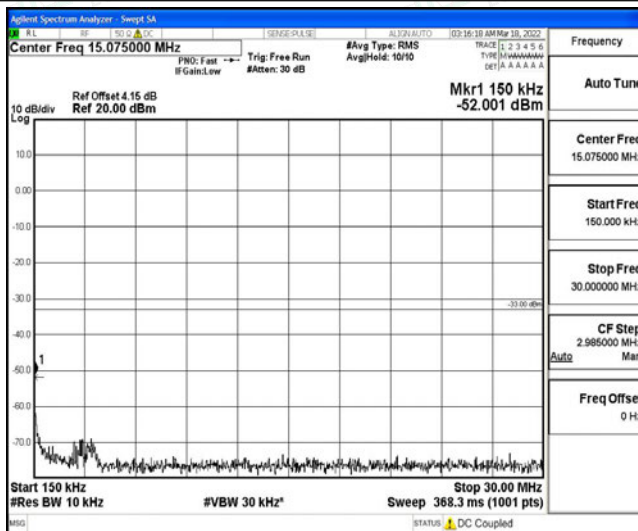

Band5-3MHz-16QAM-20635-1RB#0-Range3:30~1000MHz

Band5-3MHz-16QAM-20635-1RB#0-Range4:1000~10000MHz

Band5-5MHz-QPSK-20425-1RB#0-Range1:0.009~0.15MHz

Band5-5MHz-QPSK-20425-1RB#0-Range2:0.15~30MHz

Band5-5MHz-QPSK-20425-1RB#0-Range3:30~1000MHz

Band5-5MHz-QPSK-20425-1RB#0-Range4:1000~10000MHz

Band5-5MHz-QPSK-20525-1RB#0-Range1:0.009~0.15MHz

Band5-5MHz-QPSK-20525-1RB#0-Range2:0.15~30MHz

Band5-5MHz-QPSK-20525-1RB#0-Range3:30~1000MHz

Band5-5MHz-QPSK-20525-1RB#0-Range4:1000~10000MHz