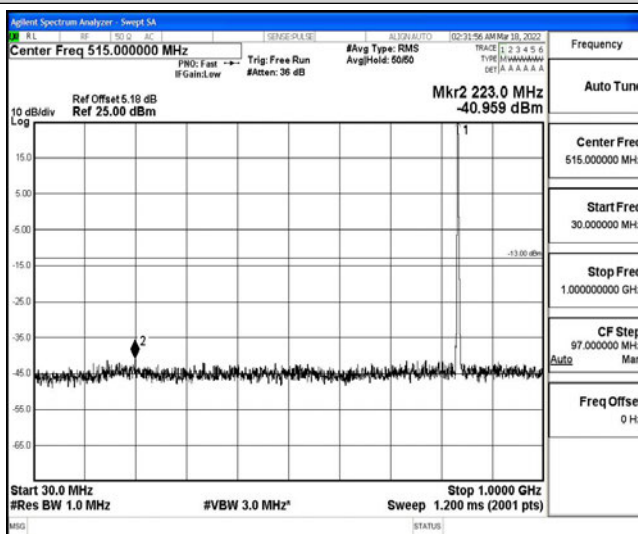

Band5-1.4MHz-QPSK-20525-1RB#0-Range3:30~1000MHz