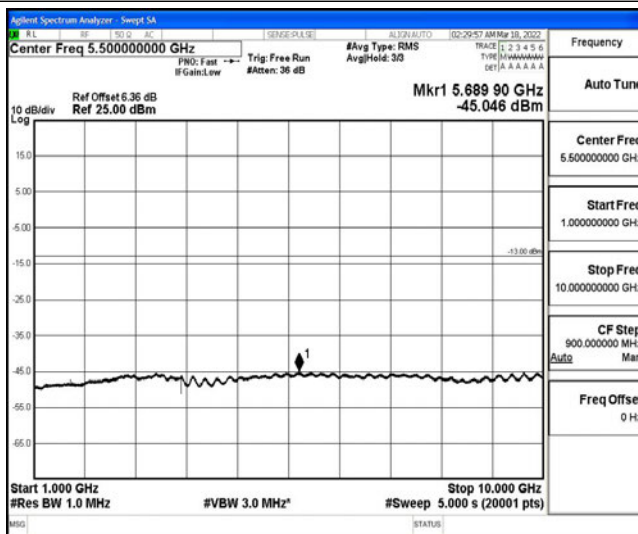

Test Graphs

Band5-1.4MHz-QPSK-20407-1RB#0-Range3:30~1000MHz

Band5-1.4MHz-QPSK-20407-1RB#0-Range4:1000~10000MHz

Band5-1.4MHz-QPSK-20525-1RB#0-Range1:0.009~0.15MHz

Band5-1.4MHz-QPSK-20525-1RB#0-Range2:0.15~30MHz