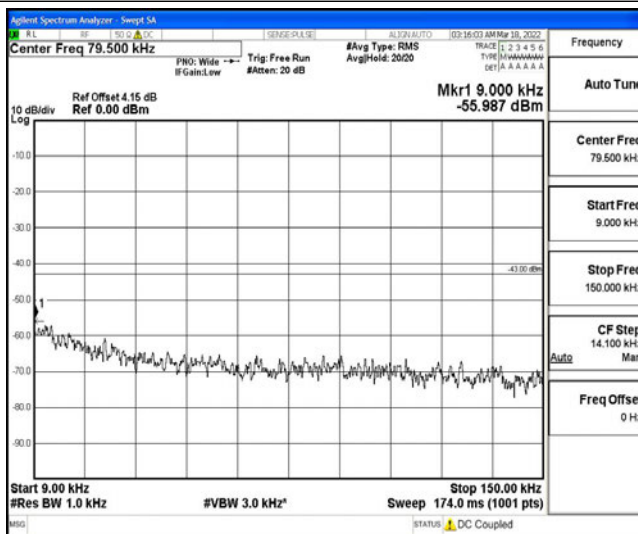

Band5-3MHz-16QAM-20635-1RB#0-Range3:30~1000MHz

Band5-3MHz-16QAM-20635-1RB#0-Range4:1000~10000MHz

Band5-5MHz-QPSK-20425-1RB#0-Range1:0.009~0.15MHz

Band5-5MHz-QPSK-20425-1RB#0-Range2:0.15~30MHz

Band5-5MHz-QPSK-20425-1RB#0-Range3:30~1000MHz