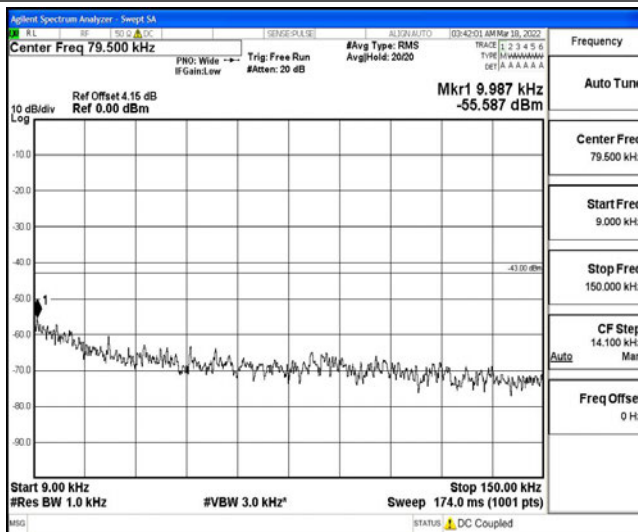

Band5-10MHz-QPSK-20525-1RB#0-Range1:0.009~0.15MHz

Band5-10MHz-QPSK-20525-1RB#0-Range2:0.15~30MHz

Band5-10MHz-QPSK-20525-1RB#0-Range3:30~1000MHz

Band5-10MHz-QPSK-20525-1RB#0-Range4:1000~10000MHz

Band5-10MHz-QPSK-20600-1RB#0-Range1:0.009~0.15MHz