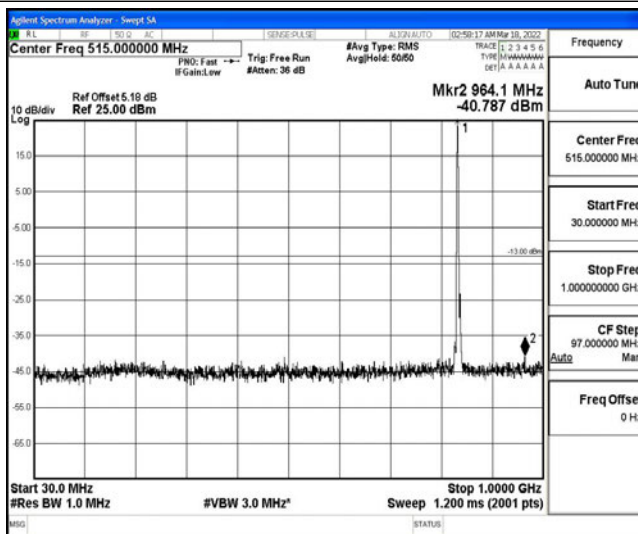

Band5-3MHz-16QAM-20525-1RB#0-Range3:30~1000MHz