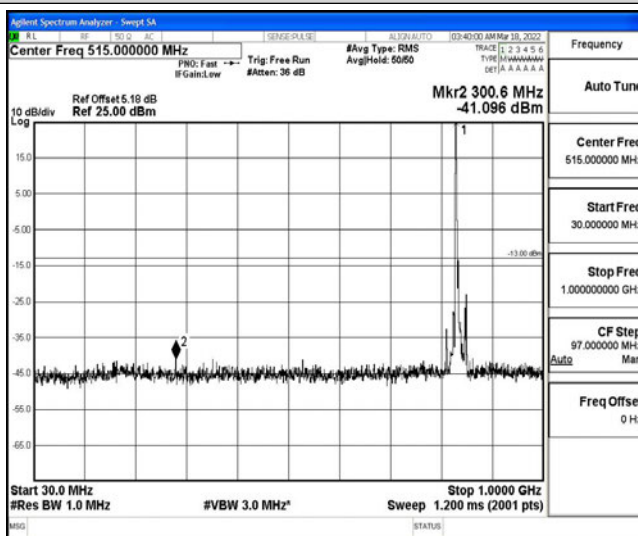

Band5-10MHz-QPSK-20525-1RB#0-Range1:0.009~0.15MHz

Band5-10MHz-QPSK-20525-1RB#0-Range2:0.15~30MHz

Band5-10MHz-QPSK-20525-1RB#0-Range3:30~1000MHz

Band5-10MHz-QPSK-20525-1RB#0-Range4:1000~10000MHz

Band5-10MHz-QPSK-20600-1RB#0-Range1:0.009~0.15MHz