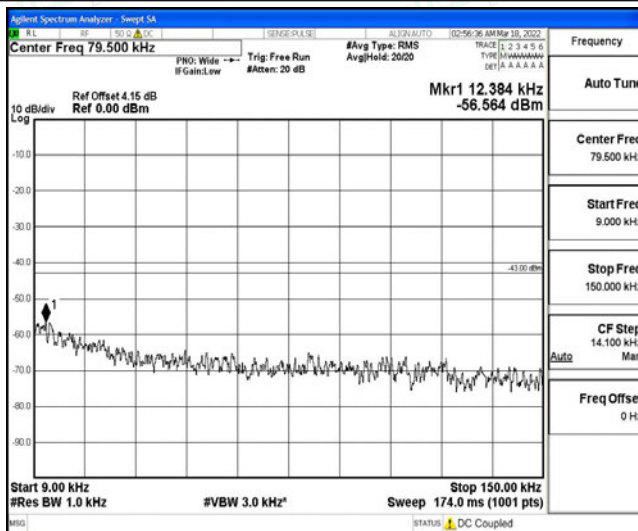

Band5-3MHz-QPSK-20415-1RB#0-Range3:30~1000MHz

Band5-3MHz-QPSK-20415-1RB#0-Range4:1000~10000MHz

Band5-3MHz-QPSK-20525-1RB#0-Range1:0.009~0.15MHz

Band5-3MHz-QPSK-20525-1RB#0-Range2:0.15~30MHz

Band5-3MHz-QPSK-20525-1RB#0-Range3:30~1000MHz