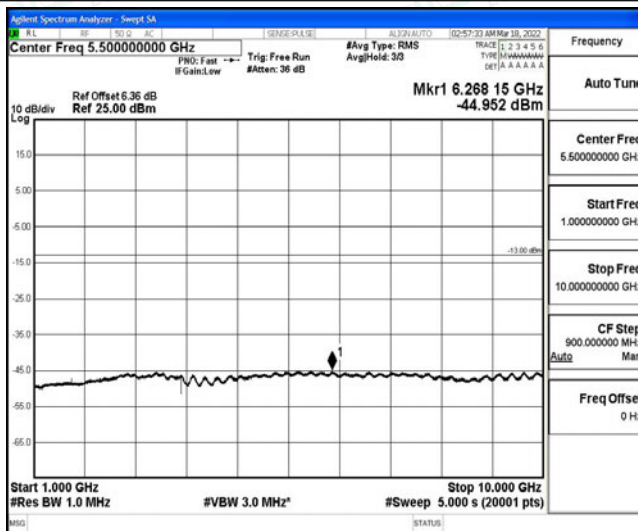

Band5-3MHz-QPSK-20525-1RB#0-Range4:1000~10000MHz