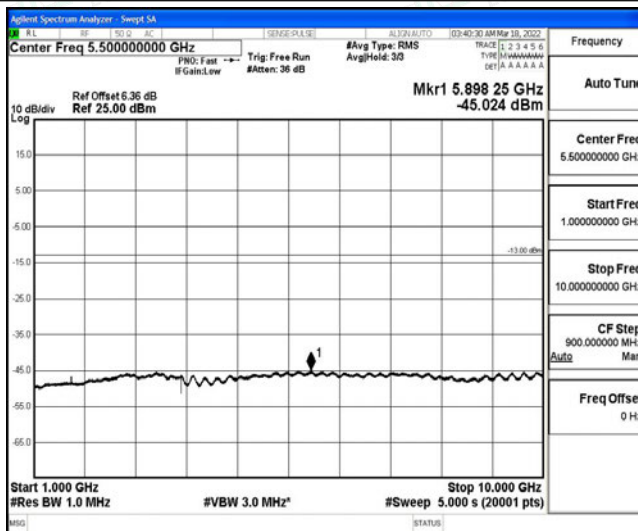

Band5-10MHz-QPSK-20525-1RB#0-Range1:0.009~0.15MHz

Band5-10MHz-QPSK-20525-1RB#0-Range2:0.15~30MHz

Band5-10MHz-QPSK-20525-1RB#0-Range3:30~1000MHz

Band5-10MHz-QPSK-20525-1RB#0-Range4:1000~10000MHz

Band5-10MHz-QPSK-20600-1RB#0-Range1:0.009~0.15MHz

Band5-10MHz-QPSK-20600-1RB#0-Range2:0.15~30MHz

Band5-10MHz-QPSK-20600-1RB#0-Range3:30~1000MHz