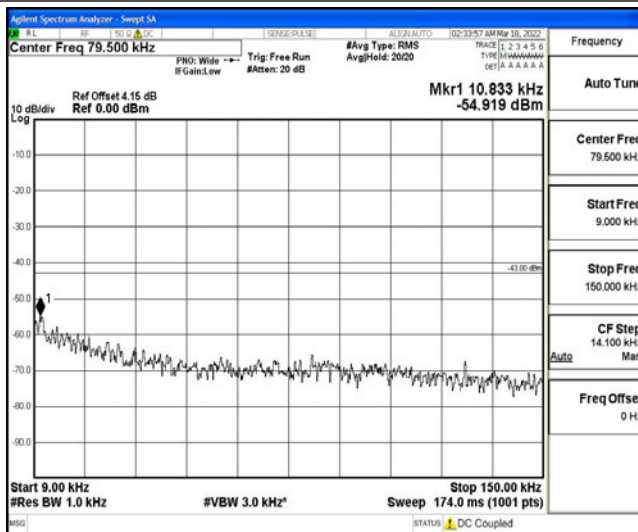

Band5-1.4MHz-QPSK-20525-1RB#0-Range3:30~1000MHz

Band5-1.4MHz-QPSK-20525-1RB#0-Range4:1000~10000MHz

Band5-1.4MHz-QPSK-20643-1RB#0-Range1:0.009~0.15MHz

Band5-1.4MHz-QPSK-20643-1RB#0-Range2:0.15~30MHz

Band5-1.4MHz-QPSK-20643-1RB#0-Range3:30~1000MHz