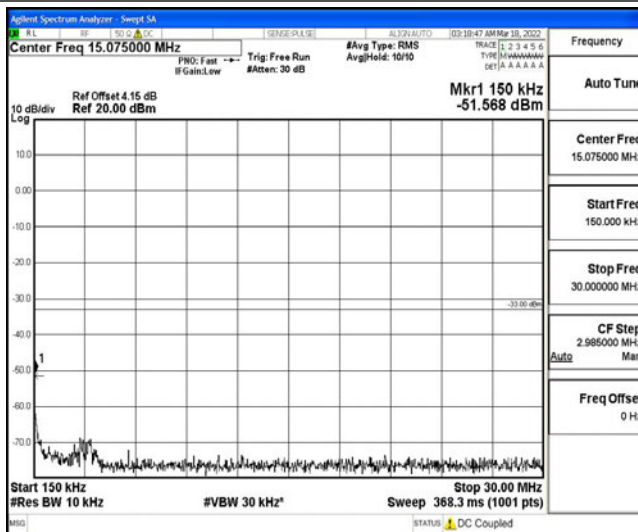

Band5-5MHz-QPSK-20425-1RB#0-Range4:1000~10000MHz

Band5-5MHz-QPSK-20525-1RB#0-Range1:0.009~0.15MHz

Band5-5MHz-QPSK-20525-1RB#0-Range2:0.15~30MHz

Band5-5MHz-QPSK-20525-1RB#0-Range3:30~1000MHz

Band5-5MHz-QPSK-20525-1RB#0-Range4:1000~10000MHz