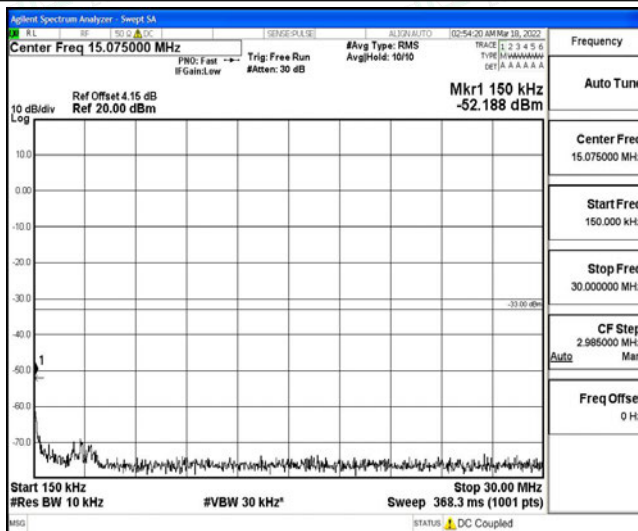

Band5-1.4MHz-16QAM-20643-1RB#0-Range2:0.15~30MHz

Band5-1.4MHz-16QAM-20643-1RB#0-Range3:30~1000MHz

Band5-1.4MHz-16QAM-20643-1RB#0-Range4:1000~10000MHz

Band5-3MHz-QPSK-20415-1RB#0-Range1:0.009~0.15MHz

Band5-3MHz-QPSK-20415-1RB#0-Range2:0.15~30MHz