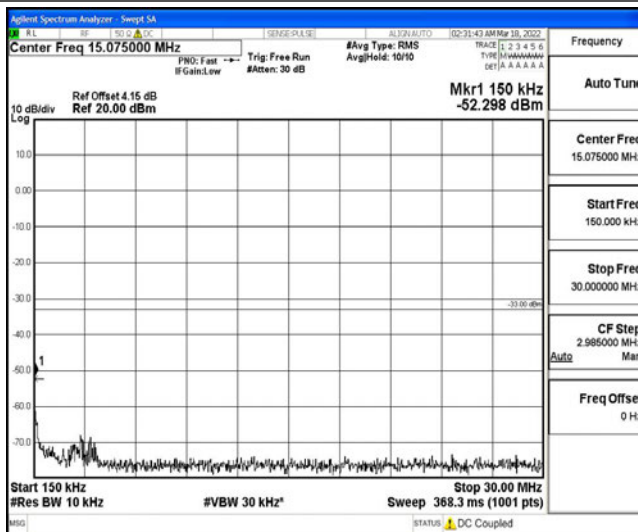

Test Graphs

Band5-1.4MHz-QPSK-20407-1RB#0-Range3:30~1000MHz

Band5-1.4MHz-QPSK-20407-1RB#0-Range4:1000~10000MHz

Band5-1.4MHz-QPSK-20525-1RB#0-Range1:0.009~0.15MHz

Band5-1.4MHz-QPSK-20525-1RB#0-Range2:0.15~30MHz