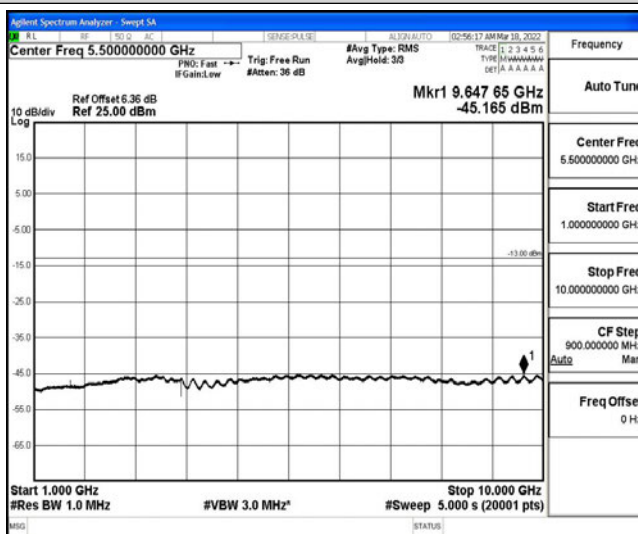

Band5-3MHz-16QAM-20415-1RB#0-Range1:0.009~0.15MHz

Band5-3MHz-16QAM-20415-1RB#0-Range2:0.15~30MHz

Band5-3MHz-16QAM-20415-1RB#0-Range3:30~1000MHz

Band5-3MHz-16QAM-20415-1RB#0-Range4:1000~10000MHz

Band5-3MHz-16QAM-20525-1RB#0-Range1:0.009~0.15MHz