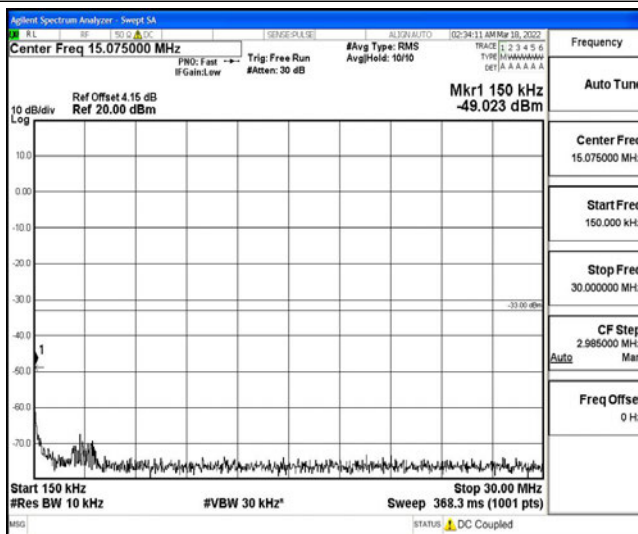

Band5-1.4MHz-QPSK-20525-1RB#0-Range3:30~1000MHz

Band5-1.4MHz-QPSK-20525-1RB#0-Range4:1000~10000MHz

Band5-1.4MHz-QPSK-20643-1RB#0-Range1:0.009~0.15MHz

Band5-1.4MHz-QPSK-20643-1RB#0-Range2:0.15~30MHz

Band5-1.4MHz-QPSK-20643-1RB#0-Range3:30~1000MHz