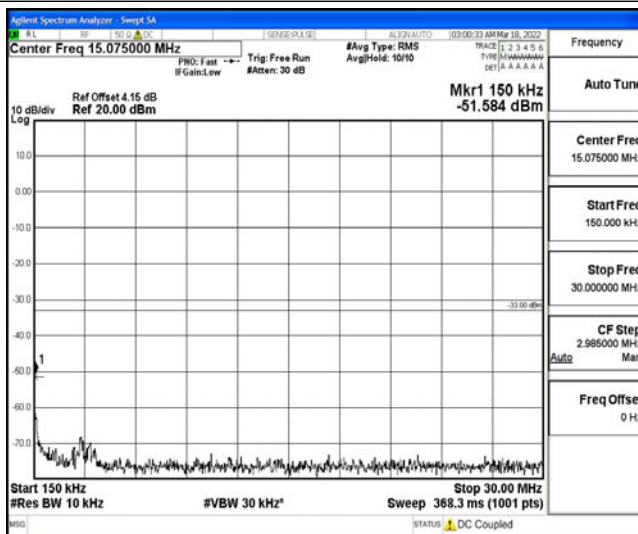

Band5-3MHz-16QAM-20525-1RB#0-Range2:0.15~30MHz

Band5-3MHz-16QAM-20525-1RB#0-Range3:30~1000MHz

Band5-3MHz-16QAM-20525-1RB#0-Range4:1000~10000MHz

Band5-3MHz-16QAM-20635-1RB#0-Range1:0.009~0.15MHz

Band5-3MHz-16QAM-20635-1RB#0-Range2:0.15~30MHz