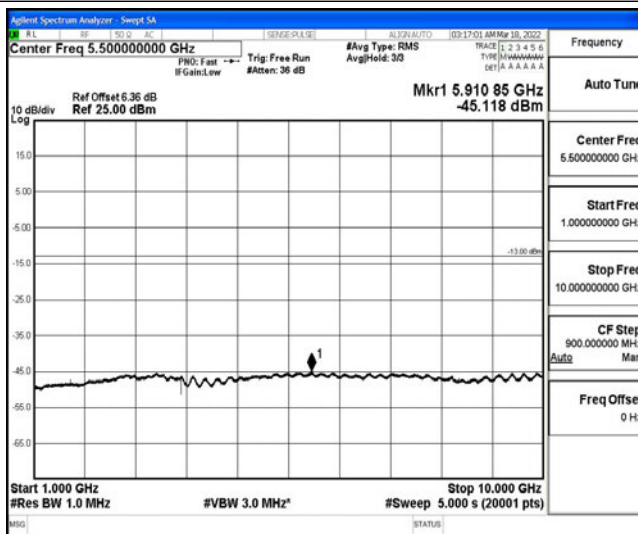

Band5-3MHz-16QAM-20635-1RB#0-Range3:30~1000MHz

Band5-3MHz-16QAM-20635-1RB#0-Range4:1000~10000MHz

Band5-5MHz-QPSK-20425-1RB#0-Range1:0.009~0.15MHz

Band5-5MHz-QPSK-20425-1RB#0-Range2:0.15~30MHz

Band5-5MHz-QPSK-20425-1RB#0-Range3:30~1000MHz

Band5-5MHz-QPSK-20425-1RB#0-Range4:1000~10000MHz

Band5-5MHz-QPSK-20525-1RB#0-Range1:0.009~0.15MHz

Band5-5MHz-QPSK-20525-1RB#0-Range2:0.15~30MHz

Band5-5MHz-QPSK-20525-1RB#0-Range3:30~1000MHz

Band5-5MHz-QPSK-20525-1RB#0-Range4:1000~10000MHz