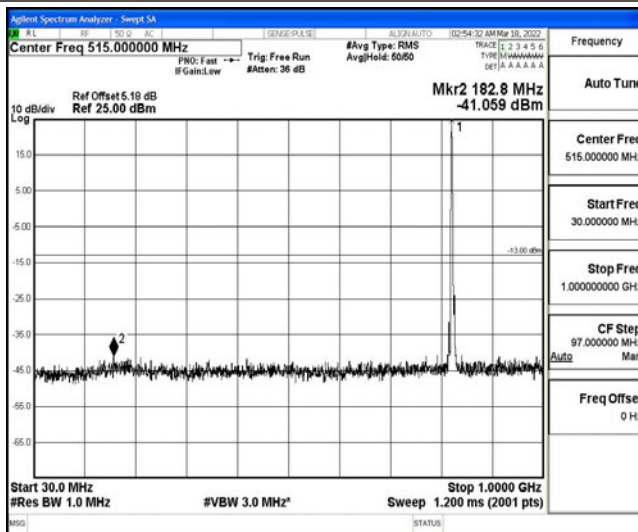

Band5-3MHz-QPSK-20415-1RB#0-Range3:30~1000MHz