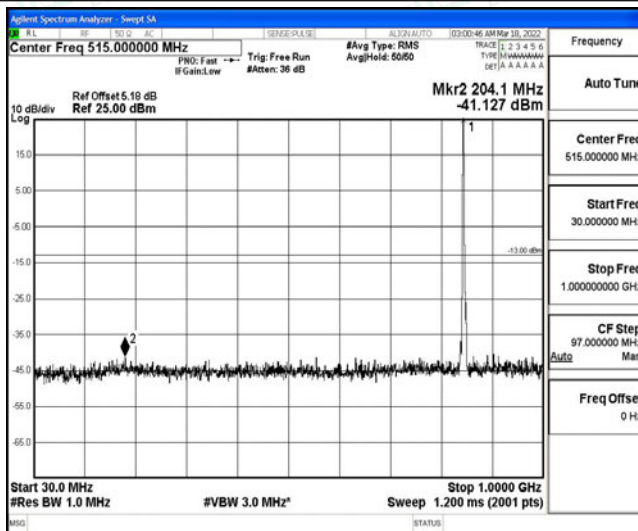

Band5-3MHz-16QAM-20635-1RB#0-Range3:30~1000MHz