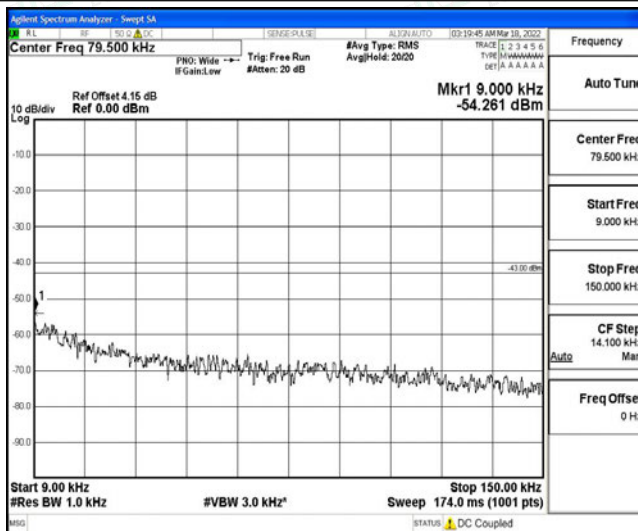

Band5-5MHz-16QAM-20425-1RB#0-Range2:0.15~30MHz

Band5-5MHz-16QAM-20425-1RB#0-Range3:30~1000MHz

Band5-5MHz-16QAM-20425-1RB#0-Range4:1000~10000MHz

Band5-5MHz-16QAM-20525-1RB#0-Range1:0.009~0.15MHz

Band5-5MHz-16QAM-20525-1RB#0-Range2:0.15~30MHz