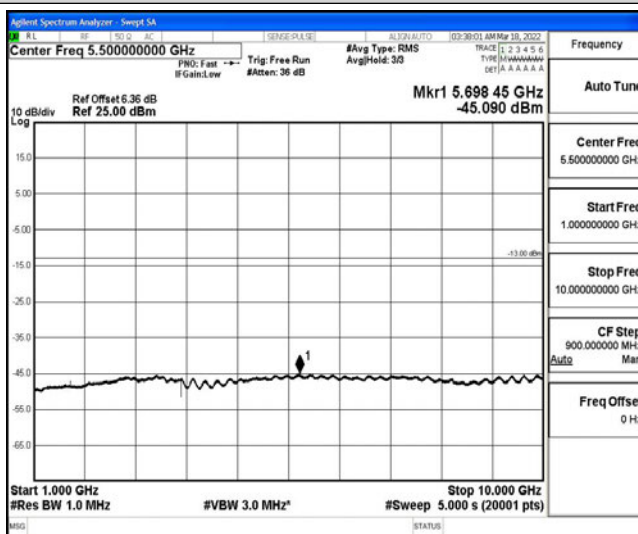

Band5-5MHz-16QAM-20525-1RB#0-Range3:30~1000MHz

Band5-5MHz-16QAM-20525-1RB#0-Range4:1000~10000MHz

Band5-5MHz-16QAM-20625-1RB#0-Range1:0.009~0.15MHz

Band5-5MHz-16QAM-20625-1RB#0-Range2:0.15~30MHz

Band5-5MHz-16QAM-20625-1RB#0-Range3:30~1000MHz

Band5-5MHz-16QAM-20625-1RB#0-Range4:1000~10000MHz

Band5-10MHz-QPSK-20450-1RB#0-Range1:0.009~0.15MHz

Band5-10MHz-QPSK-20450-1RB#0-Range2:0.15~30MHz

Band5-10MHz-QPSK-20450-1RB#0-Range3:30~1000MHz

Band5-10MHz-QPSK-20450-1RB#0-Range4:1000~10000MHz

Band5-10MHz-QPSK-20525-1RB#0-Range1:0.009~0.15MHz

Band5-10MHz-QPSK-20525-1RB#0-Range2:0.15~30MHz

Band5-10MHz-QPSK-20525-1RB#0-Range3:30~1000MHz

Band5-10MHz-QPSK-20525-1RB#0-Range4:1000~10000MHz

Band5-10MHz-QPSK-20600-1RB#0-Range1:0.009~0.15MHz