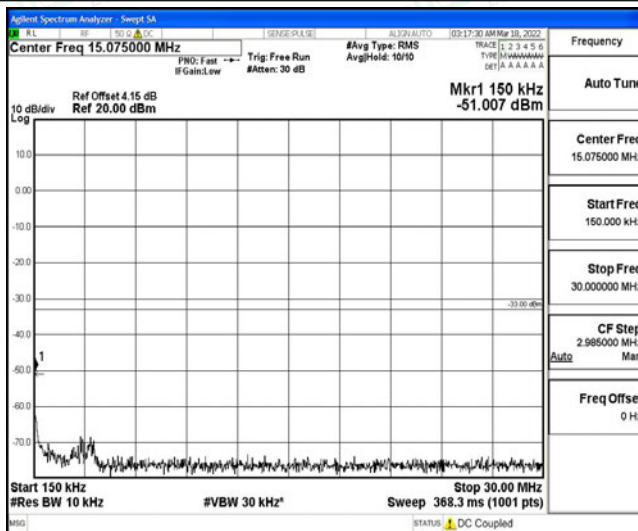

Band5-5MHz-16QAM-20425-1RB#0-Range2:0.15~30MHz