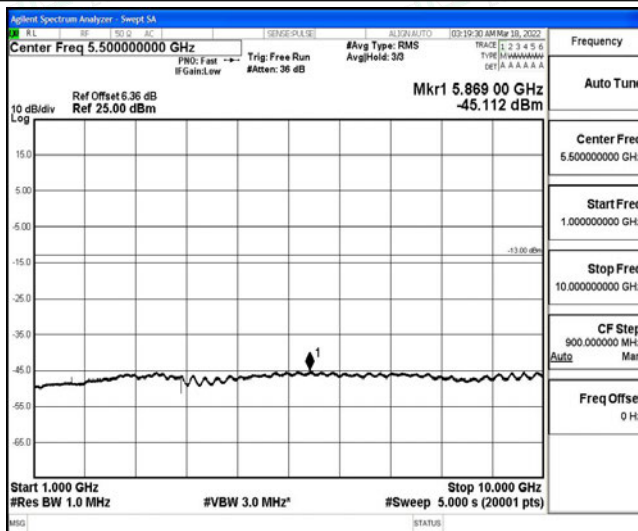

Band5-5MHz-QPSK-20425-1RB#0-Range4:1000~10000MHz

Band5-5MHz-QPSK-20525-1RB#0-Range1:0.009~0.15MHz

Band5-5MHz-QPSK-20525-1RB#0-Range2:0.15~30MHz

Band5-5MHz-QPSK-20525-1RB#0-Range3:30~1000MHz

Band5-5MHz-QPSK-20525-1RB#0-Range4:1000~10000MHz