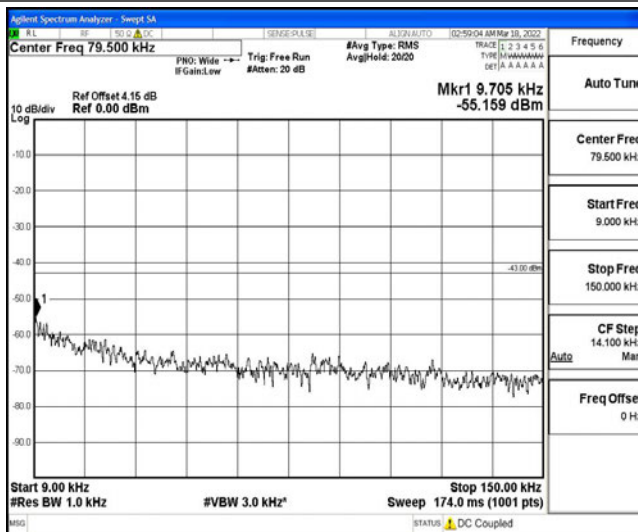

Band5-3MHz-QPSK-20635-1RB#0-Range1:0.009~0.15MHz