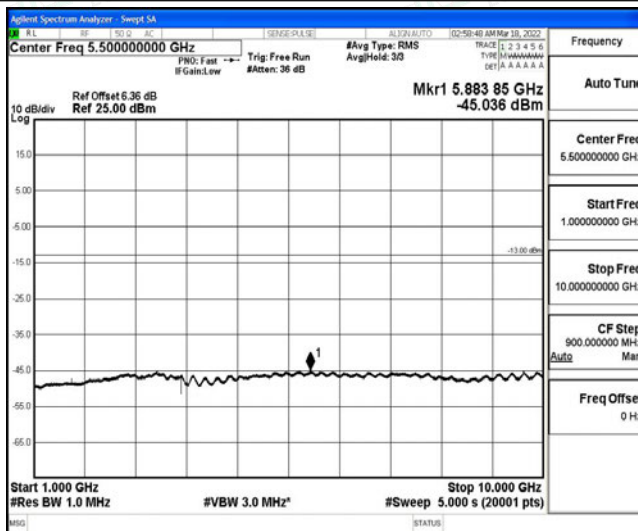

Band5-3MHz-16QAM-20525-1RB#0-Range2:0.15~30MHz

Band5-3MHz-16QAM-20525-1RB#0-Range3:30~1000MHz

Band5-3MHz-16QAM-20525-1RB#0-Range4:1000~10000MHz

Band5-3MHz-16QAM-20635-1RB#0-Range1:0.009~0.15MHz

Band5-3MHz-16QAM-20635-1RB#0-Range2:0.15~30MHz