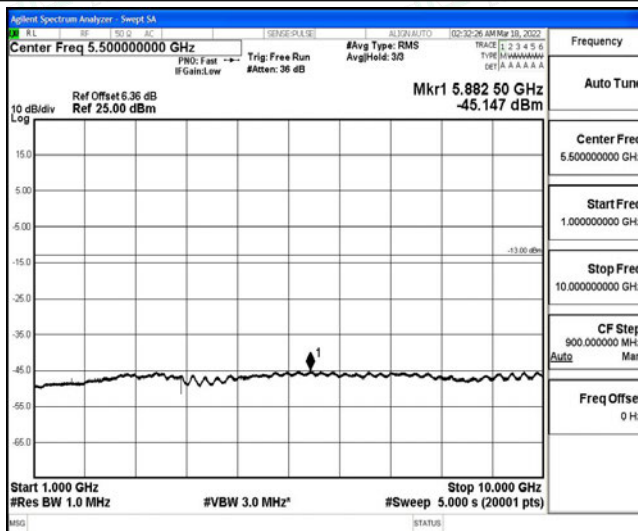

Band5-1.4MHz-QPSK-20525-1RB#0-Range4:1000~10000MHz