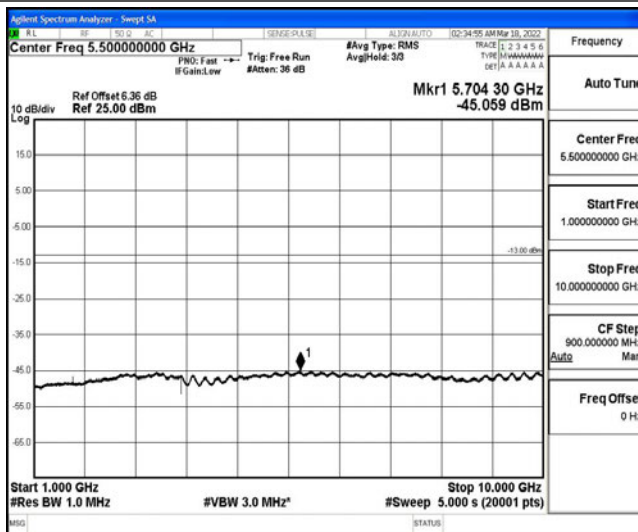

Band5-1.4MHz-QPSK-20643-1RB#0-Range4:1000~10000MHz