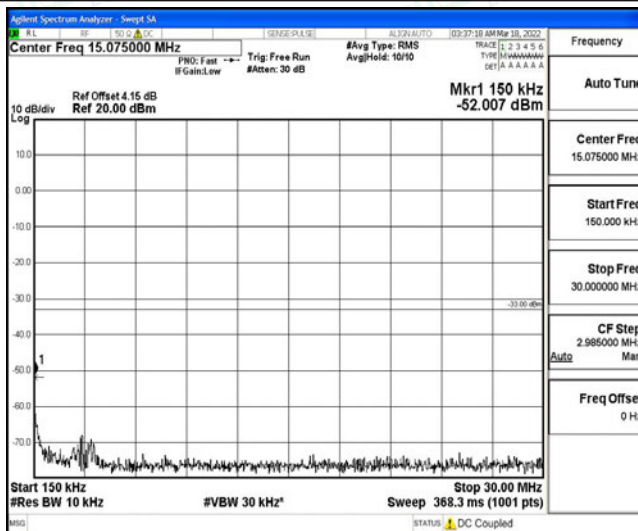

Band5-5MHz-16QAM-20625-1RB#0-Range4:1000~10000MHz

Band5-10MHz-QPSK-20450-1RB#0-Range1:0.009~0.15MHz

Band5-10MHz-QPSK-20450-1RB#0-Range2:0.15~30MHz

Band5-10MHz-QPSK-20450-1RB#0-Range3:30~1000MHz

Band5-10MHz-QPSK-20450-1RB#0-Range4:1000~10000MHz

Band5-10MHz-QPSK-20525-1RB#0-Range1:0.009~0.15MHz

Band5-10MHz-QPSK-20525-1RB#0-Range2:0.15~30MHz

Band5-10MHz-QPSK-20525-1RB#0-Range3:30~1000MHz

Band5-10MHz-QPSK-20525-1RB#0-Range4:1000~10000MHz

Band5-10MHz-QPSK-20600-1RB#0-Range1:0.009~0.15MHz