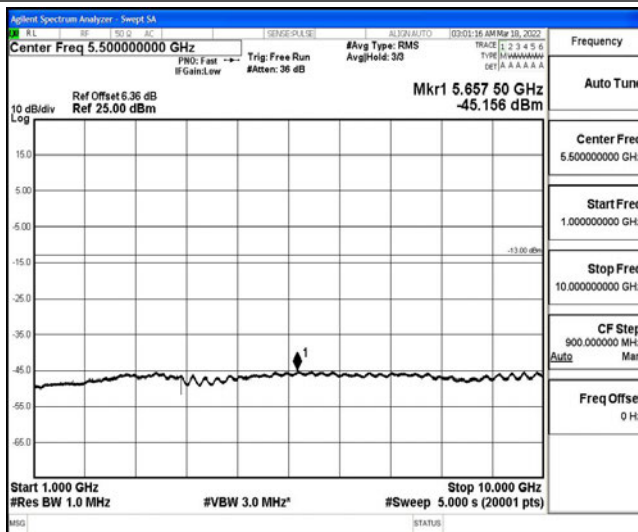

Band5-3MHz-16QAM-20635-1RB#0-Range4:1000~10000MHz