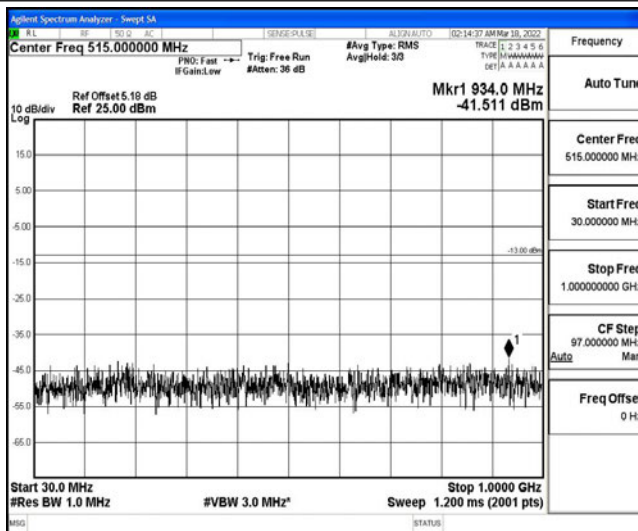

Band4-20MHz-16QAM-20175-1RB#0-Range2:0.15~30MHz

Band4-20MHz-16QAM-20175-1RB#0-Range3:30~1000MHz

Band4-20MHz-16QAM-20175-1RB#0-Range4:1000~10000MHz

Band4-20MHz-16QAM-20175-1RB#0-Range5:10000~20000MHz

Band4-20MHz-16QAM-20300-1RB#0-Range1:0.009~0.15MHz

Band4-20MHz-16QAM-20300-1RB#0-Range2:0.15~30MHz

Band4-20MHz-16QAM-20300-1RB#0-Range3:30~1000MHz

Band4-20MHz-16QAM-20300-1RB#0-Range4:1000~10000MHz

Band4-20MHz-16QAM-20300-1RB#0-Range5:10000~20000MHz