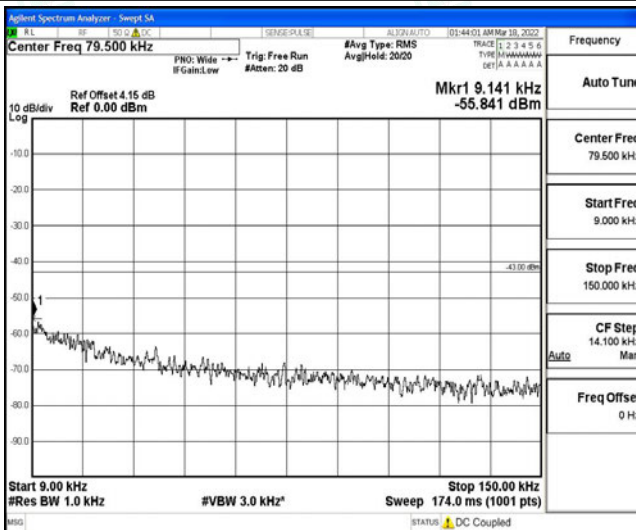

Band4-15MHz-QPSK-20175-1RB#0-Range2:0.15~30MHz

Band4-15MHz-QPSK-20175-1RB#0-Range3:30~1000MHz

Band4-15MHz-QPSK-20175-1RB#0-Range4:1000~10000MHz

Band4-15MHz-QPSK-20175-1RB#0-Range5:10000~20000MHz

Band4-15MHz-QPSK-20325-1RB#0-Range1:0.009~0.15MHz