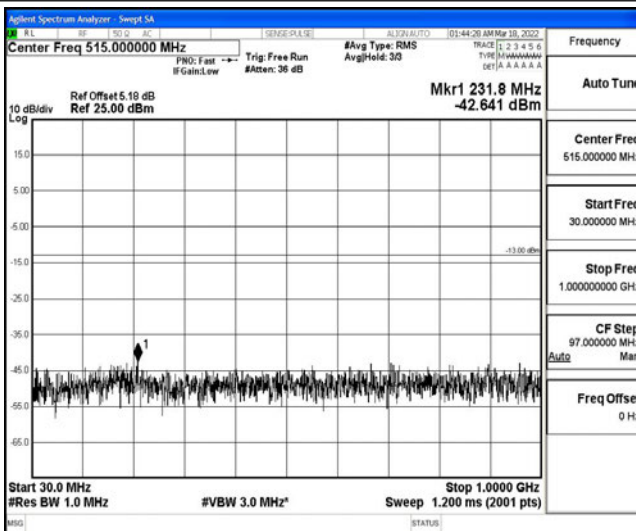

Band4-15MHz-QPSK-20325-1RB#0-Range3:30~1000MHz