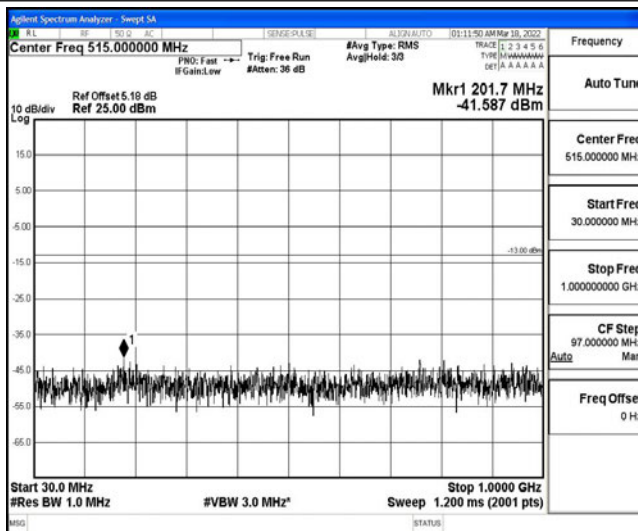

Band4-10MHz-16QAM-20000-1RB#0-Range3:30~1000MHz