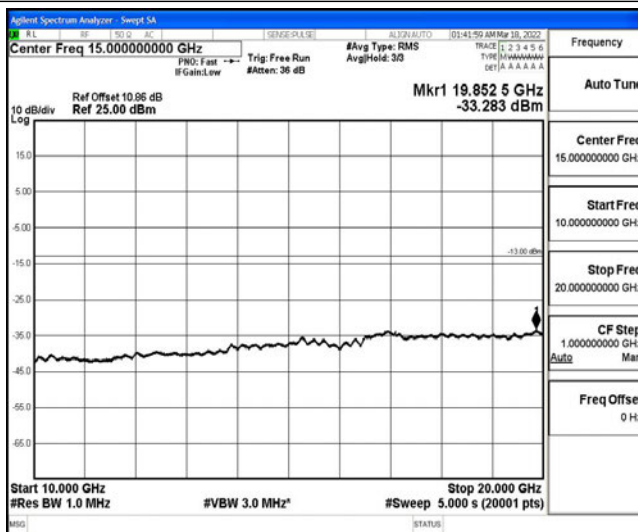

Band4-15MHz-QPSK-20175-1RB#0-Range2:0.15~30MHz

Band4-15MHz-QPSK-20175-1RB#0-Range3:30~1000MHz

Band4-15MHz-QPSK-20175-1RB#0-Range4:1000~10000MHz

Band4-15MHz-QPSK-20175-1RB#0-Range5:10000~20000MHz

Band4-15MHz-QPSK-20325-1RB#0-Range1:0.009~0.15MHz