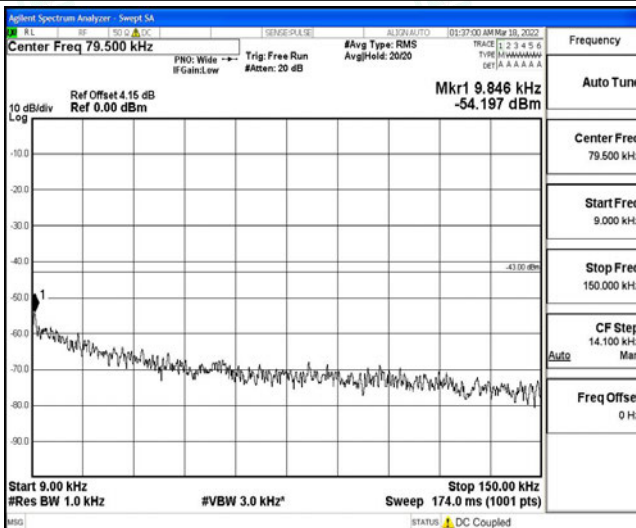

Band4-10MHz-16QAM-20350-1RB#0-Range2:0.15~30MHz

Band4-10MHz-16QAM-20350-1RB#0-Range3:30~1000MHz

Band4-10MHz-16QAM-20350-1RB#0-Range4:1000~10000MHz

Band4-10MHz-16QAM-20350-1RB#0-Range5:10000~20000MHz

Band4-15MHz-QPSK-20025-1RB#0-Range1:0.009~0.15MHz