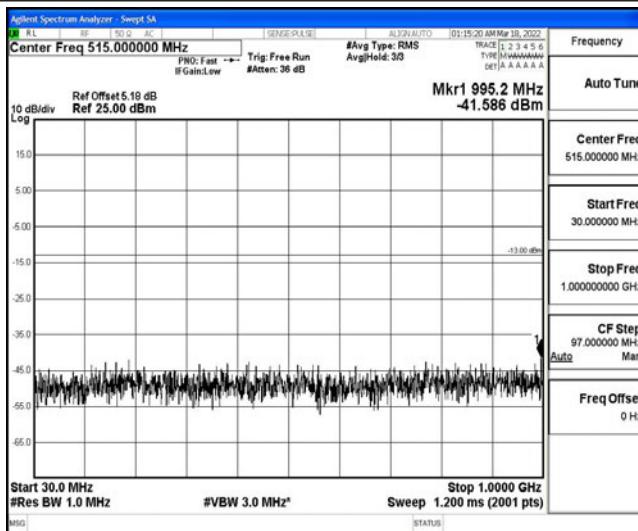

Band4-10MHz-16QAM-20175-1RB#0-Range3:30~1000MHz