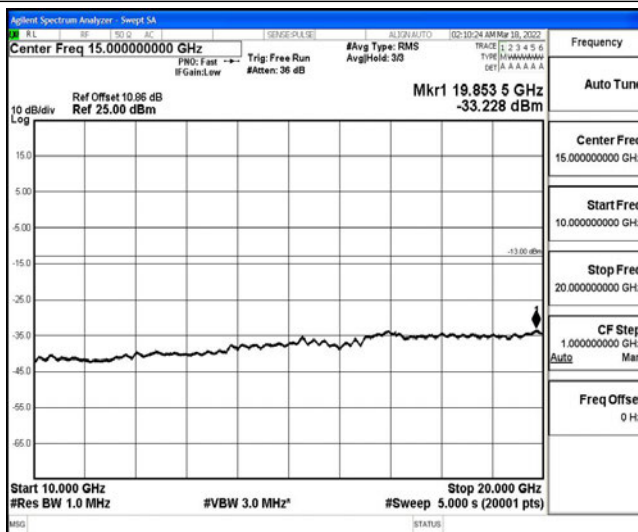

Band4-20MHz-QPSK-20175-1RB#0-Range2:0.15~30MHz

Band4-20MHz-QPSK-20175-1RB#0-Range3:30~1000MHz

Band4-20MHz-QPSK-20175-1RB#0-Range4:1000~10000MHz

Band4-20MHz-QPSK-20175-1RB#0-Range5:10000~20000MHz

Band4-20MHz-QPSK-20300-1RB#0-Range1:0.009~0.15MHz