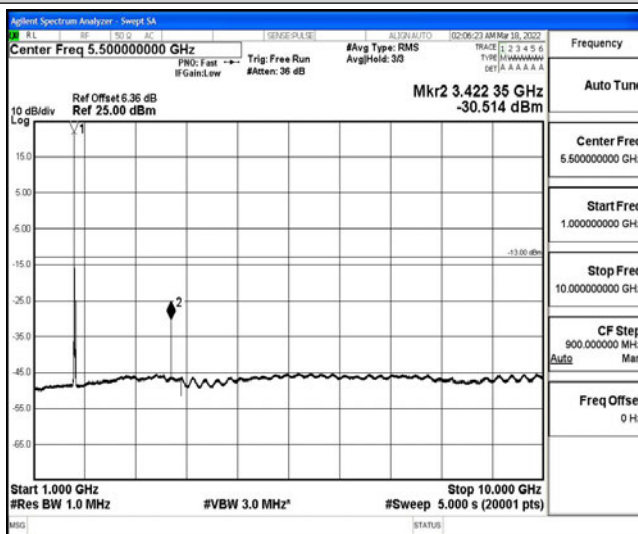

Band4-20MHz-QPSK-20050-1RB#0-Range2:0.15~30MHz

Band4-20MHz-QPSK-20050-1RB#0-Range3:30~1000MHz

Band4-20MHz-QPSK-20050-1RB#0-Range4:1000~10000MHz

Band4-20MHz-QPSK-20050-1RB#0-Range5:10000~20000MHz

Band4-20MHz-QPSK-20175-1RB#0-Range1:0.009~0.15MHz