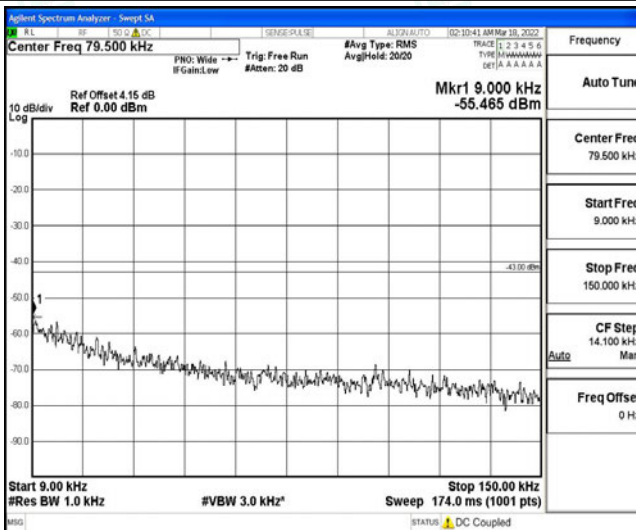

Band4-20MHz-16QAM-20050-1RB#0-Range2:0.15~30MHz

Band4-20MHz-16QAM-20050-1RB#0-Range3:30~1000MHz

Band4-20MHz-16QAM-20050-1RB#0-Range4:1000~10000MHz

Band4-20MHz-16QAM-20050-1RB#0-Range5:10000~20000MHz

Band4-20MHz-16QAM-20175-1RB#0-Range1:0.009~0.15MHz