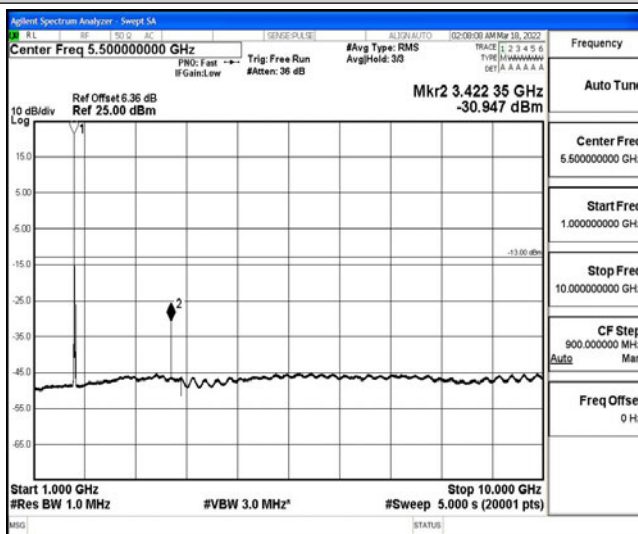

Band4-20MHz-16QAM-20050-1RB#0-Range2:0.15~30MHz

Band4-20MHz-16QAM-20050-1RB#0-Range3:30~1000MHz

Band4-20MHz-16QAM-20050-1RB#0-Range4:1000~10000MHz

Band4-20MHz-16QAM-20050-1RB#0-Range5:10000~20000MHz

Band4-20MHz-16QAM-20175-1RB#0-Range1:0.009~0.15MHz

Band4-20MHz-16QAM-20175-1RB#0-Range2:0.15~30MHz

Band4-20MHz-16QAM-20175-1RB#0-Range3:30~1000MHz

Band4-20MHz-16QAM-20175-1RB#0-Range4:1000~10000MHz

Band4-20MHz-16QAM-20175-1RB#0-Range5:10000~20000MHz

Band4-20MHz-16QAM-20300-1RB#0-Range1:0.009~0.15MHz