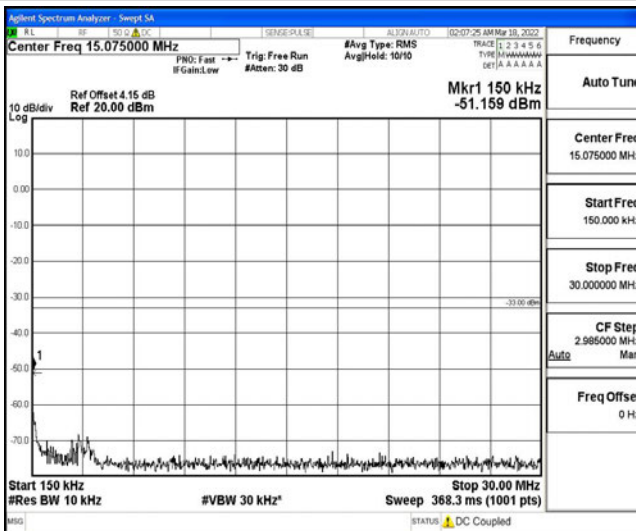

Band4-20MHz-QPSK-20300-1RB#0-Range2:0.15~30MHz

Band4-20MHz-QPSK-20300-1RB#0-Range3:30~1000MHz

Band4-20MHz-QPSK-20300-1RB#0-Range4:1000~10000MHz

Band4-20MHz-QPSK-20300-1RB#0-Range5:10000~20000MHz

Band4-20MHz-16QAM-20050-1RB#0-Range1:0.009~0.15MHz

Band4-20MHz-16QAM-20050-1RB#0-Range2:0.15~30MHz

Band4-20MHz-16QAM-20050-1RB#0-Range3:30~1000MHz

Band4-20MHz-16QAM-20050-1RB#0-Range4:1000~10000MHz

Band4-20MHz-16QAM-20050-1RB#0-Range5:10000~20000MHz

Band4-20MHz-16QAM-20175-1RB#0-Range1:0.009~0.15MHz