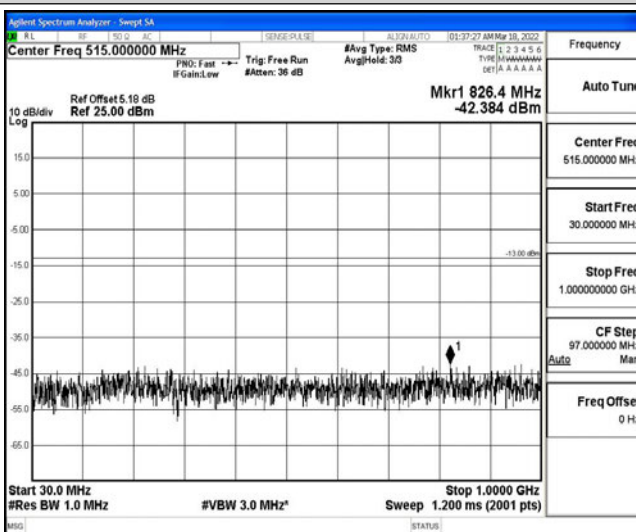

Band4-15MHz-QPSK-2025-1RB#0-Range3:30~1000MHz