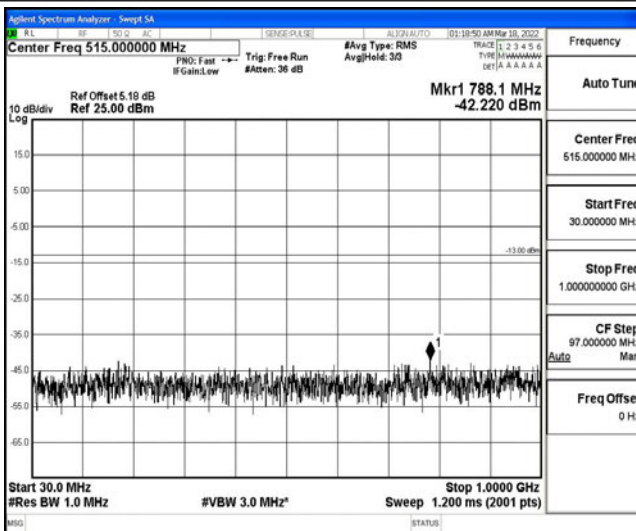

Band4-10MHz-16QAM-20350-1RB#0-Range3:30~1000MHz