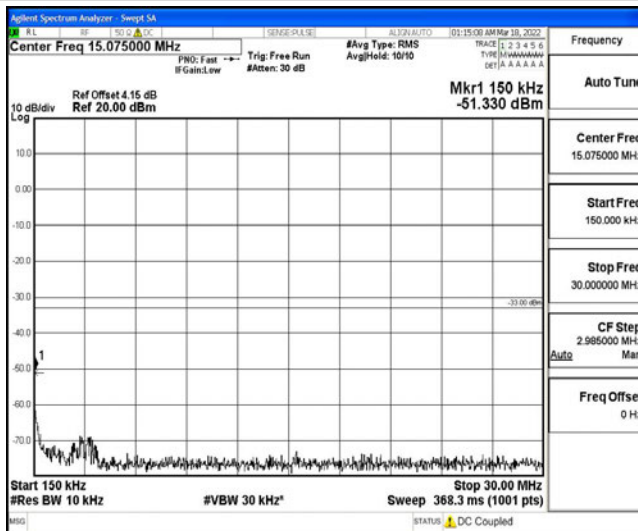

Band4-10MHz-16QAM-20175-1RB#0-Range2:0.15~30MHz