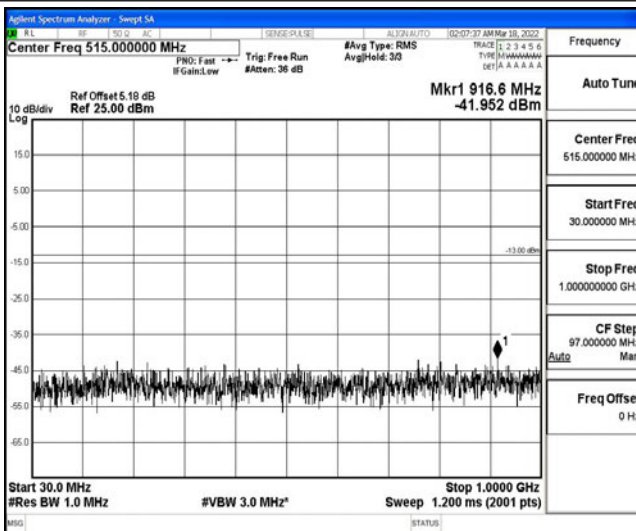

Band4-20MHz-16QAM-20050-1RB#0-Range3:30~1000MHz