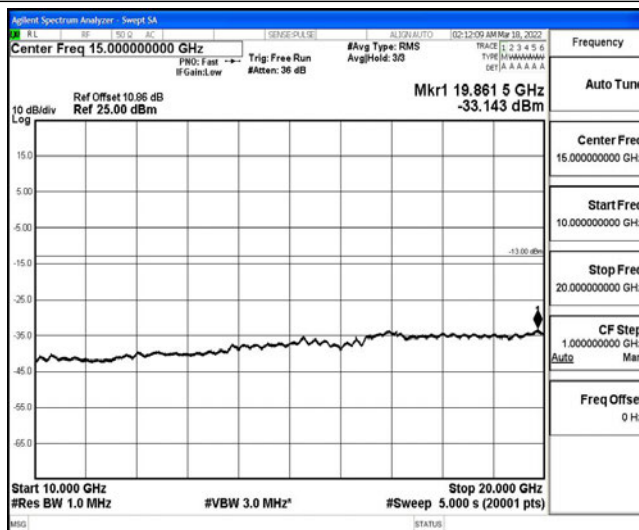

Band4-20MHz-16QAM-20175-1RB#0-Range2:0.15~30MHz

Band4-20MHz-16QAM-20175-1RB#0-Range3:30~1000MHz

Band4-20MHz-16QAM-20175-1RB#0-Range4:1000~10000MHz

Band4-20MHz-16QAM-20175-1RB#0-Range5:10000~20000MHz

Band4-20MHz-16QAM-20300-1RB#0-Range1:0.009~0.15MHz

Band4-20MHz-16QAM-20300-1RB#0-Range2:0.15~30MHz

Band4-20MHz-16QAM-20300-1RB#0-Range3:30~1000MHz

Band4-20MHz-16QAM-20300-1RB#0-Range4:1000~10000MHz

Band4-20MHz-16QAM-20300-1RB#0-Range5:10000~20000MHz