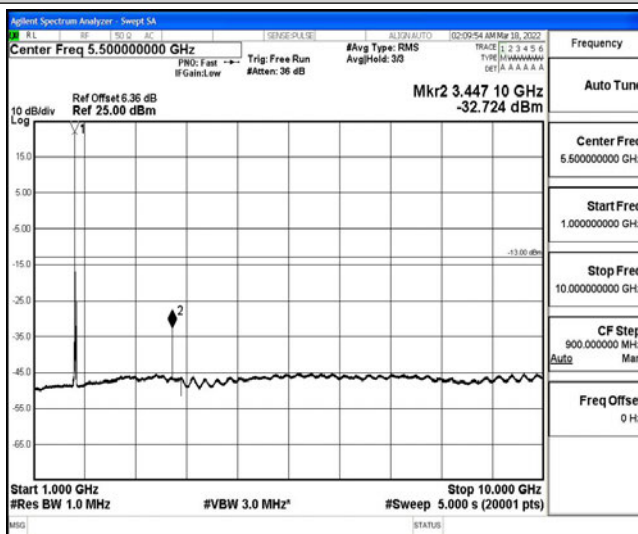

Band4-20MHz-QPSK-20175-1RB#0-Range2:0.15~30MHz

Band4-20MHz-QPSK-20175-1RB#0-Range3:30~1000MHz

Band4-20MHz-QPSK-20175-1RB#0-Range4:1000~10000MHz

Band4-20MHz-QPSK-20175-1RB#0-Range5:10000~20000MHz

Band4-20MHz-QPSK-20300-1RB#0-Range1:0.009~0.15MHz