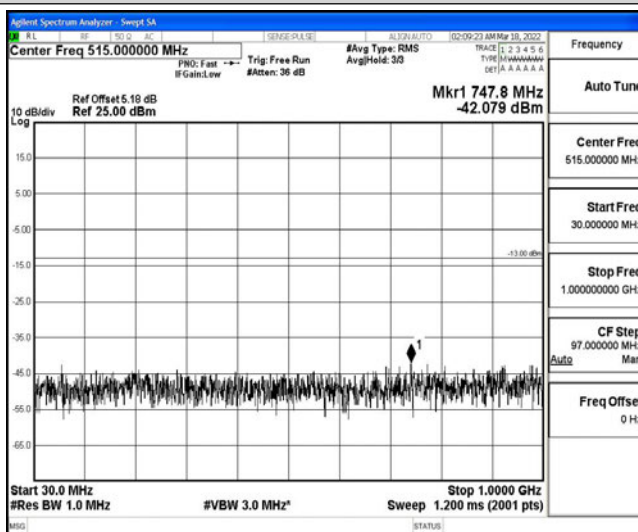

Band4-20MHz-QPSK-20175-1RB#0-Range3:30~1000MHz