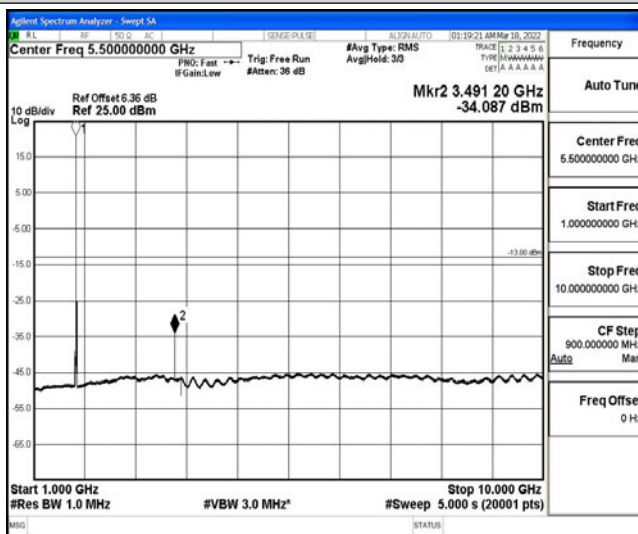

Band4-10MHz-16QAM-20350-1RB#0-Range2:0.15~30MHz

Band4-10MHz-16QAM-20350-1RB#0-Range3:30~1000MHz

Band4-10MHz-16QAM-20350-1RB#0-Range4:1000~10000MHz

Band4-10MHz-16QAM-20350-1RB#0-Range5:10000~20000MHz

Band4-15MHz-QPSK-20025-1RB#0-Range1:0.009~0.15MHz