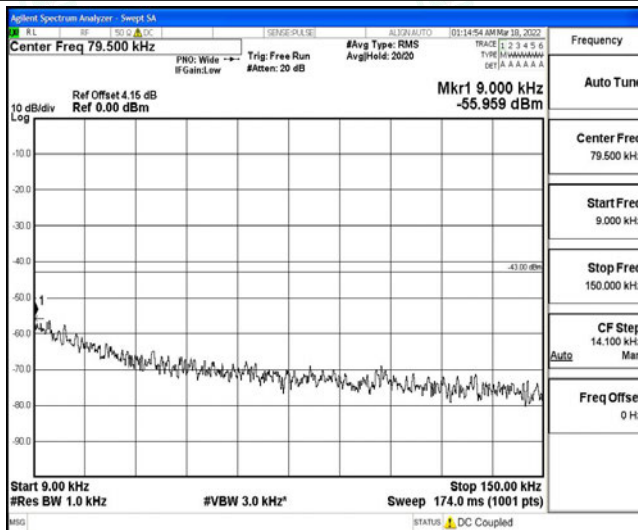

Band4-10MHz-16QAM-20000-1RB#0-Range2:0.15~30MHz

Band4-10MHz-16QAM-20000-1RB#0-Range3:30~1000MHz

Band4-10MHz-16QAM-20000-1RB#0-Range4:1000~10000MHz

Band4-10MHz-16QAM-20000-1RB#0-Range5:10000~20000MHz

Band4-10MHz-16QAM-20175-1RB#0-Range1:0.009~0.15MHz