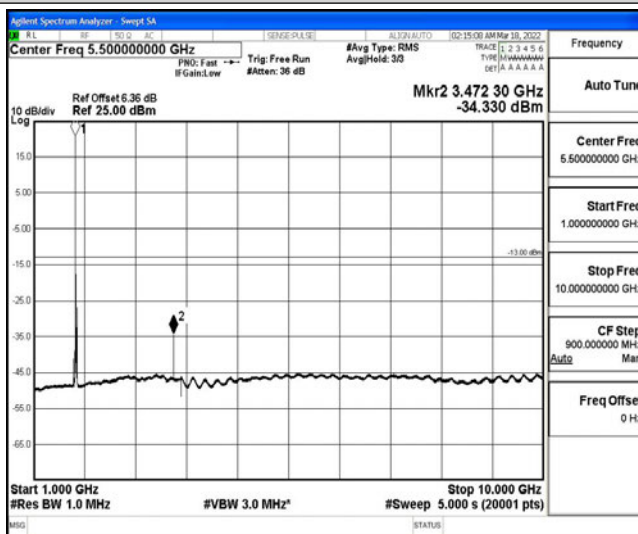

Band4-20MHz-16QAM-20300-1RB#0-Range2:0.15~30MHz

Band4-20MHz-16QAM-20300-1RB#0-Range3:30~1000MHz

Band4-20MHz-16QAM-20300-1RB#0-Range4:1000~10000MHz

Band4-20MHz-16QAM-20300-1RB#0-Range5:10000~20000MHz