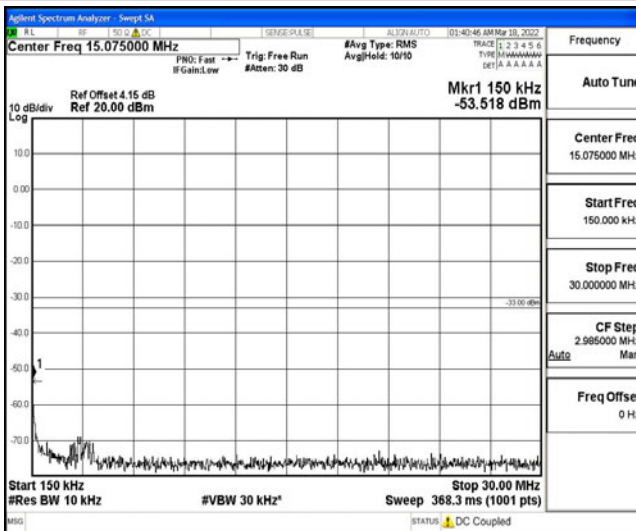

Band4-15MHz-QPSK-20175-1RB#0-Range2:0.15~30MHz