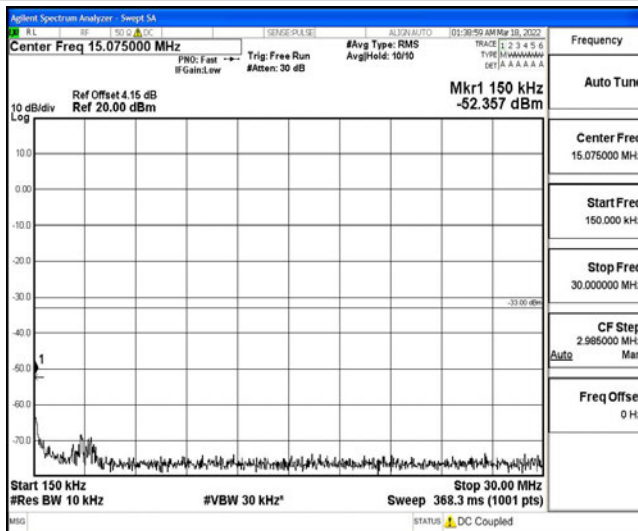

Band4-15MHz-16QAM-20025-1RB#0-Range2:0.15~30MHz