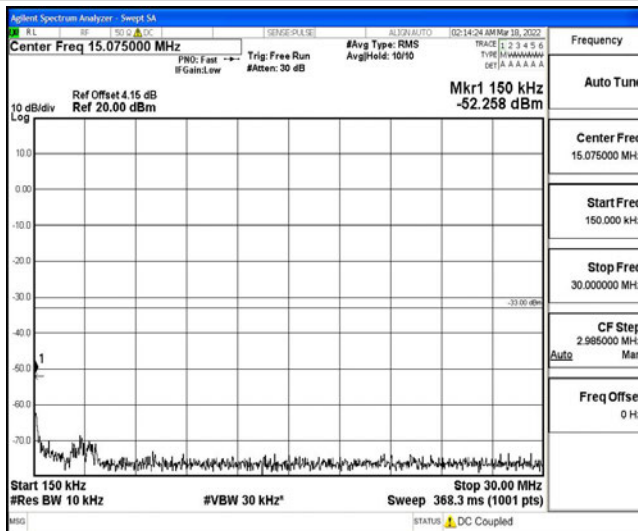

Band4-20MHz-16QAM-20175-1RB#0-Range2:0.15~30MHz

Band4-20MHz-16QAM-20175-1RB#0-Range3:30~1000MHz

Band4-20MHz-16QAM-20175-1RB#0-Range4:1000~10000MHz

Band4-20MHz-16QAM-20175-1RB#0-Range5:10000~20000MHz

Band4-20MHz-16QAM-20300-1RB#0-Range1:0.009~0.15MHz

Band4-20MHz-16QAM-20300-1RB#0-Range2:0.15~30MHz

Band4-20MHz-16QAM-20300-1RB#0-Range3:30~1000MHz

Band4-20MHz-16QAM-20300-1RB#0-Range4:1000~10000MHz

Band4-20MHz-16QAM-20300-1RB#0-Range5:10000~20000MHz