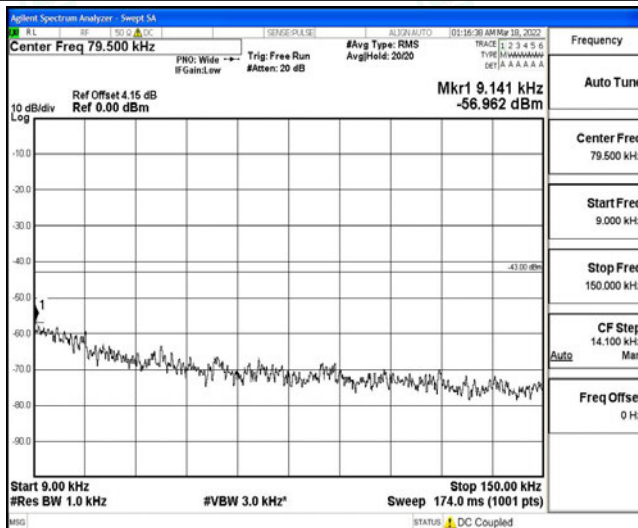

Band4-10MHz-QPSK-20175-1RB#0-Range2:0.15~30MHz

Band4-10MHz-QPSK-20175-1RB#0-Range3:30~1000MHz

Band4-10MHz-QPSK-20175-1RB#0-Range4:1000~10000MHz

Band4-10MHz-QPSK-20175-1RB#0-Range5:10000~20000MHz

Band4-10MHz-QPSK-20350-1RB#0-Range1:0.009~0.15MHz