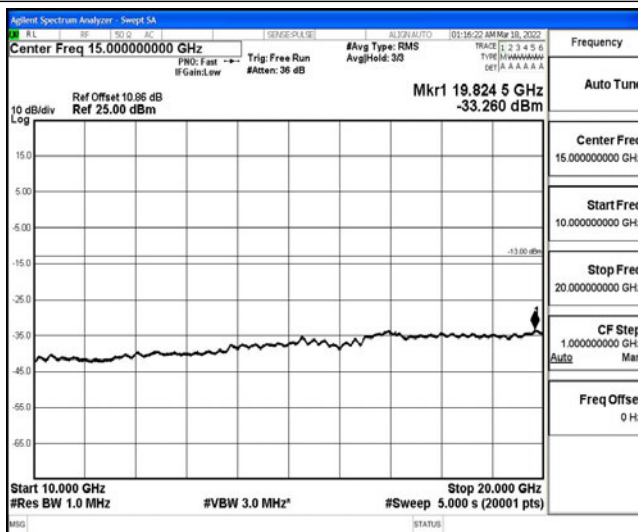

Band4-10MHz-16QAM-20175-1RB#0-Range2:0.15~30MHz

Band4-10MHz-16QAM-20175-1RB#0-Range3:30~1000MHz

Band4-10MHz-16QAM-20175-1RB#0-Range4:1000~10000MHz

Band4-10MHz-16QAM-20175-1RB#0-Range5:10000~20000MHz

Band4-10MHz-16QAM-20350-1RB#0-Range1:0.009~0.15MHz