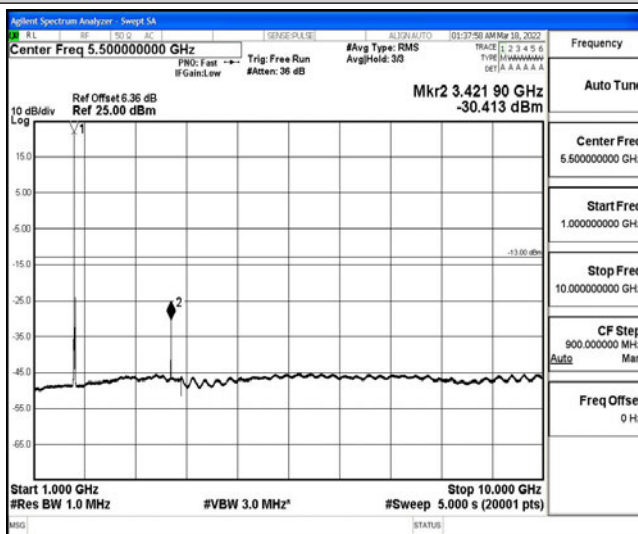

Band4-15MHz-QPSK-2025-1RB#0-Range2:0.15~30MHz

Band4-15MHz-QPSK-2025-1RB#0-Range3:30~1000MHz

Band4-15MHz-QPSK-20025-1RB#0-Range4:1000~10000MHz

Band4-15MHz-QPSK-20025-1RB#0-Range5:10000~20000MHz

Band4-15MHz-QPSK-20175-1RB#0-Range1:0.009~0.15MHz