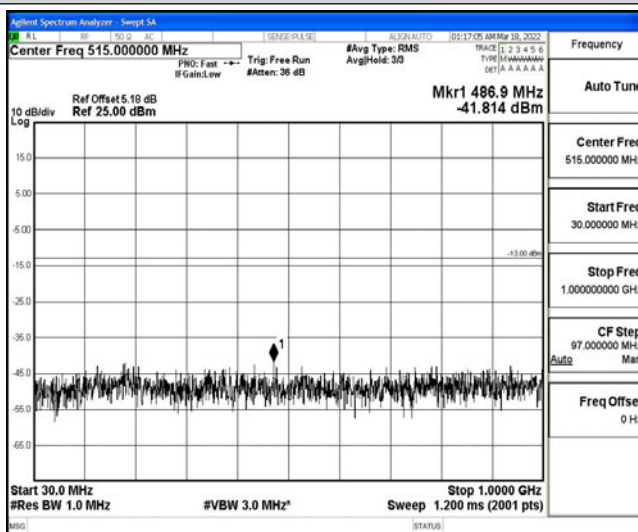

Band4-10MHz-QPSK-20350-1RB#0-Range3:30~1000MHz