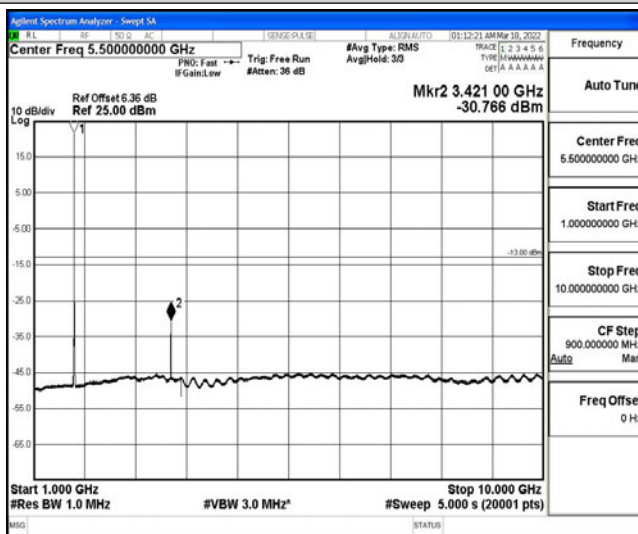

Band4-10MHz-16QAM-20000-1RB#0-Range2:0.15~30MHz

Band4-10MHz-16QAM-20000-1RB#0-Range3:30~1000MHz

Band4-10MHz-16QAM-20000-1RB#0-Range4:1000~10000MHz

Band4-10MHz-16QAM-20000-1RB#0-Range5:10000~20000MHz

Band4-10MHz-16QAM-20175-1RB#0-Range1:0.009~0.15MHz