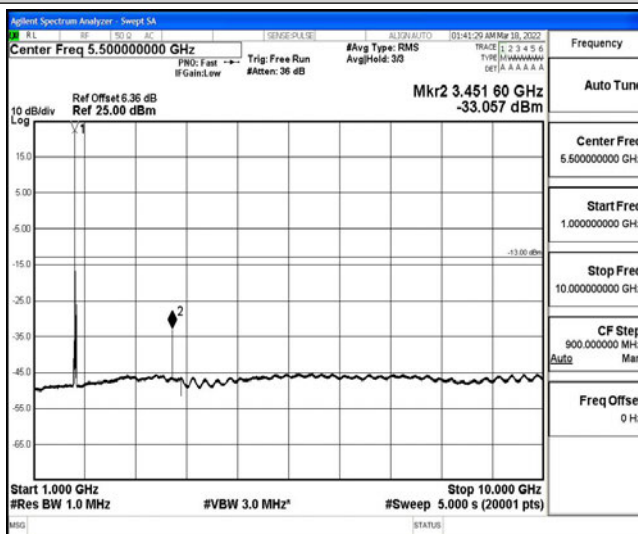

Band4-15MHz-QPSK-20175-1RB#0-Range2:0.15~30MHz

Band4-15MHz-QPSK-20175-1RB#0-Range3:30~1000MHz

Band4-15MHz-QPSK-20175-1RB#0-Range4:1000~10000MHz

Band4-15MHz-QPSK-20175-1RB#0-Range5:10000~20000MHz

Band4-15MHz-QPSK-20325-1RB#0-Range1:0.009~0.15MHz