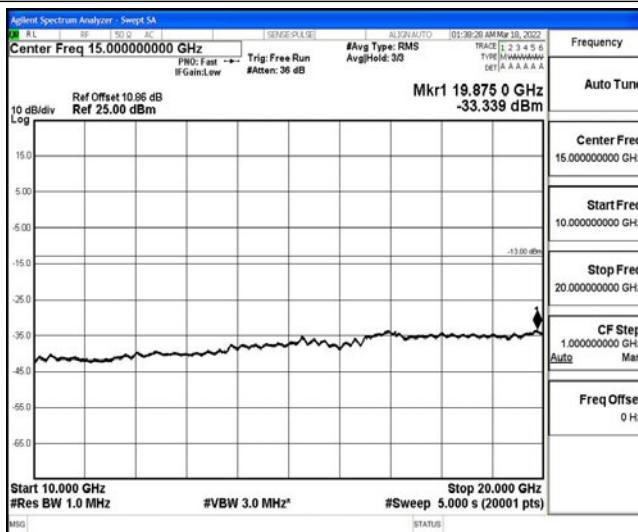

Band4-15MHz-QPSK-2025-1RB#0-Range2:0.15~30MHz

Band4-15MHz-QPSK-2025-1RB#0-Range3:30~1000MHz

Band4-15MHz-QPSK-20025-1RB#0-Range4:1000~10000MHz

Band4-15MHz-QPSK-20025-1RB#0-Range5:10000~20000MHz

Band4-15MHz-QPSK-20175-1RB#0-Range1:0.009~0.15MHz