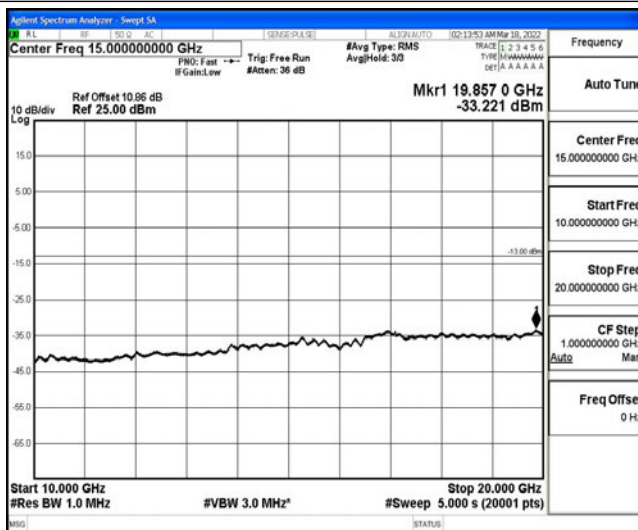

Band4-20MHz-QPSK-20300-1RB#0-Range2:0.15~30MHz

Band4-20MHz-QPSK-20300-1RB#0-Range3:30~1000MHz

Band4-20MHz-QPSK-20300-1RB#0-Range4:1000~10000MHz

Band4-20MHz-QPSK-20300-1RB#0-Range5:10000~20000MHz

Band4-20MHz-16QAM-20050-1RB#0-Range1:0.009~0.15MHz