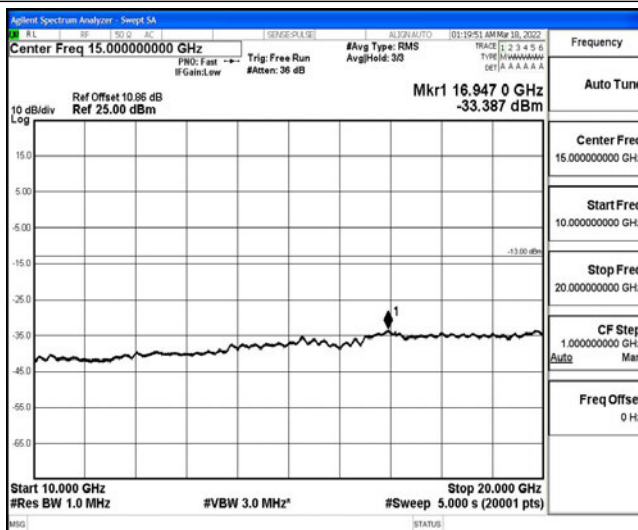

Band4-10MHz-16QAM-20350-1RB#0-Range2:0.15~30MHz

Band4-10MHz-16QAM-20350-1RB#0-Range3:30~1000MHz

Band4-10MHz-16QAM-20350-1RB#0-Range4:1000~10000MHz

Band4-10MHz-16QAM-20350-1RB#0-Range5:10000~20000MHz

Band4-15MHz-QPSK-20025-1RB#0-Range1:0.009~0.15MHz