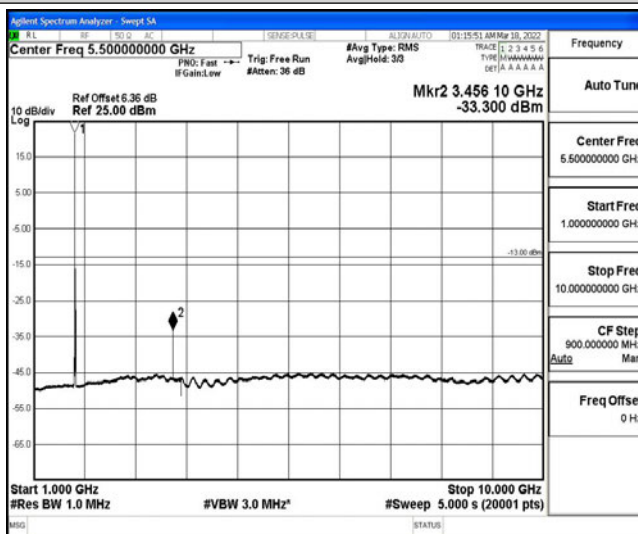

Band4-10MHz-16QAM-20175-1RB#0-Range2:0.15~30MHz

Band4-10MHz-16QAM-20175-1RB#0-Range3:30~1000MHz

Band4-10MHz-16QAM-20175-1RB#0-Range4:1000~10000MHz

Band4-10MHz-16QAM-20175-1RB#0-Range5:10000~20000MHz

Band4-10MHz-16QAM-20350-1RB#0-Range1:0.009~0.15MHz