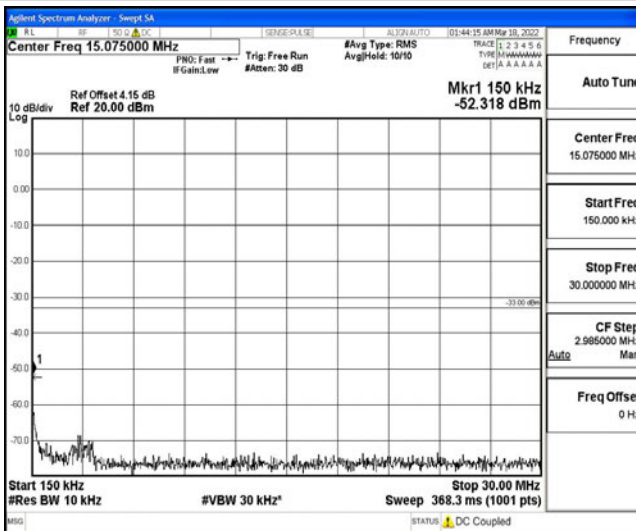

Band4-15MHz-QPSK-20325-1RB#0-Range2:0.15~30MHz