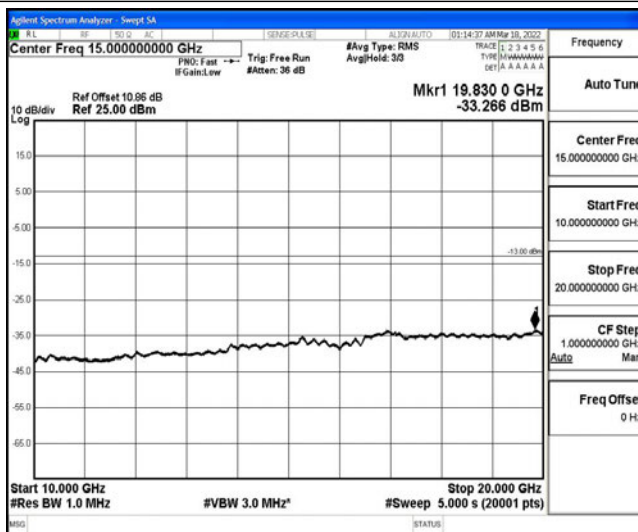

Band4-10MHz-QPSK-20175-1RB#0-Range2:0.15~30MHz

Band4-10MHz-QPSK-20175-1RB#0-Range3:30~1000MHz

Band4-10MHz-QPSK-20175-1RB#0-Range4:1000~10000MHz

Band4-10MHz-QPSK-20175-1RB#0-Range5:10000~20000MHz

Band4-10MHz-QPSK-20350-1RB#0-Range1:0.009~0.15MHz