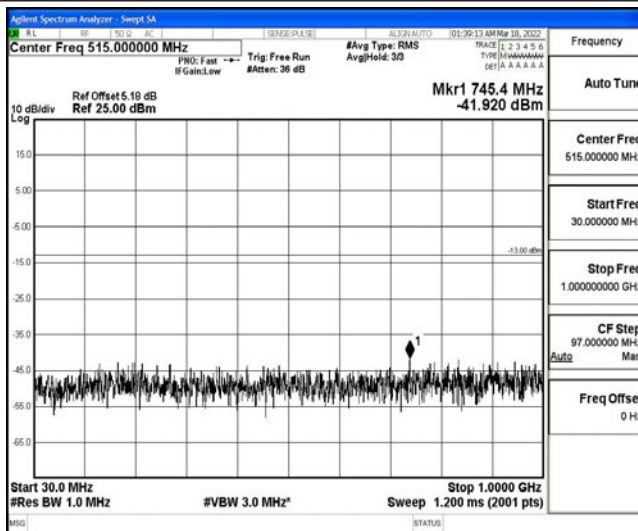

Band4-15MHz-16QAM-20025-1RB#0-Range3:30~1000MHz