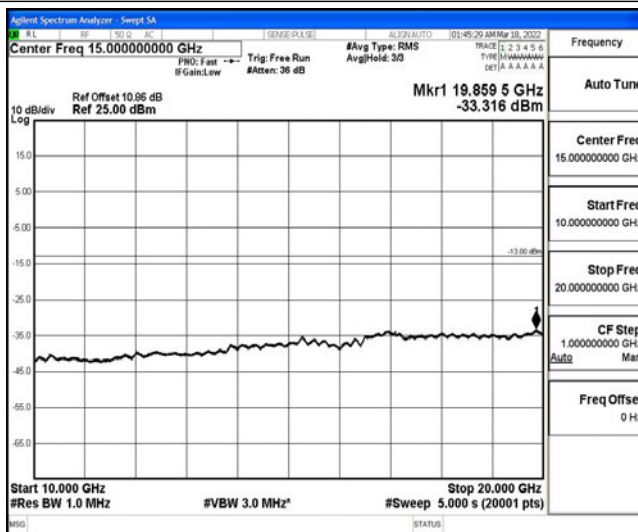

Band4-15MHz-QPSK-20325-1RB#0-Range2:0.15~30MHz

Band4-15MHz-QPSK-20325-1RB#0-Range3:30~1000MHz

Band4-15MHz-QPSK-20325-1RB#0-Range4:1000~10000MHz

Band4-15MHz-QPSK-20325-1RB#0-Range5:10000~20000MHz

Band4-15MHz-16QAM-20025-1RB#0-Range1:0.009~0.15MHz