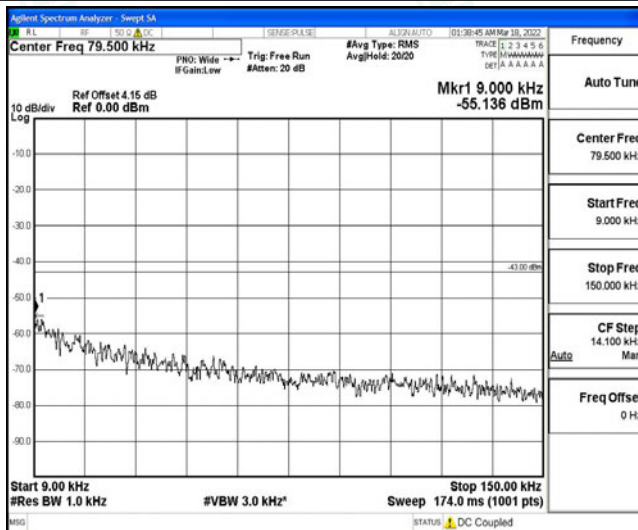

Band4-15MHz-QPSK-20325-1RB#0-Range2:0.15~30MHz

Band4-15MHz-QPSK-20325-1RB#0-Range3:30~1000MHz

Band4-15MHz-QPSK-20325-1RB#0-Range4:1000~10000MHz

Band4-15MHz-QPSK-20325-1RB#0-Range5:10000~20000MHz

Band4-15MHz-16QAM-20025-1RB#0-Range1:0.009~0.15MHz