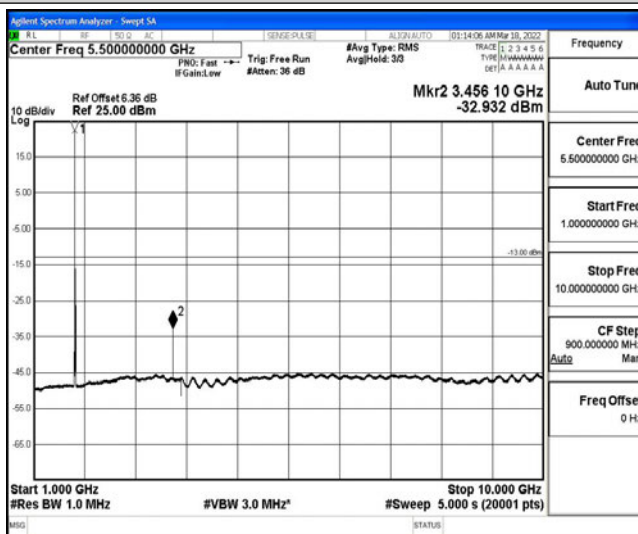

Band4-10MHz-QPSK-20175-1RB#0-Range2:0.15~30MHz

Band4-10MHz-QPSK-20175-1RB#0-Range3:30~1000MHz

Band4-10MHz-QPSK-20175-1RB#0-Range4:1000~10000MHz

Band4-10MHz-QPSK-20175-1RB#0-Range5:10000~20000MHz

Band4-10MHz-QPSK-20350-1RB#0-Range1:0.009~0.15MHz