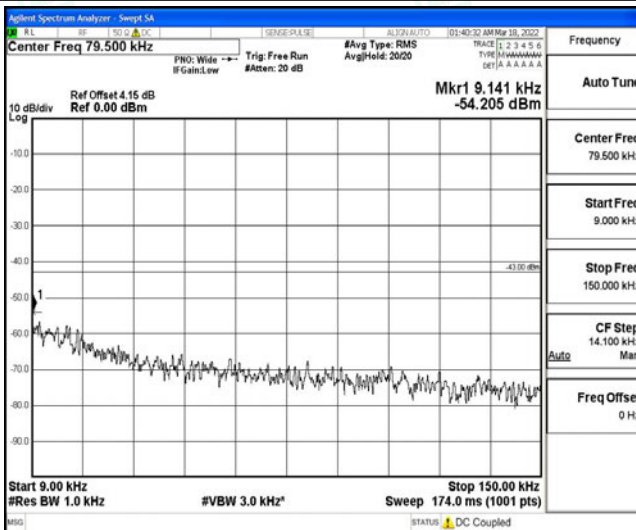

Band4-15MHz-QPSK-2025-1RB#0-Range2:0.15~30MHz

Band4-15MHz-QPSK-2025-1RB#0-Range3:30~1000MHz

Band4-15MHz-QPSK-20025-1RB#0-Range4:1000~10000MHz

Band4-15MHz-QPSK-20025-1RB#0-Range5:10000~20000MHz

Band4-15MHz-QPSK-20175-1RB#0-Range1:0.009~0.15MHz