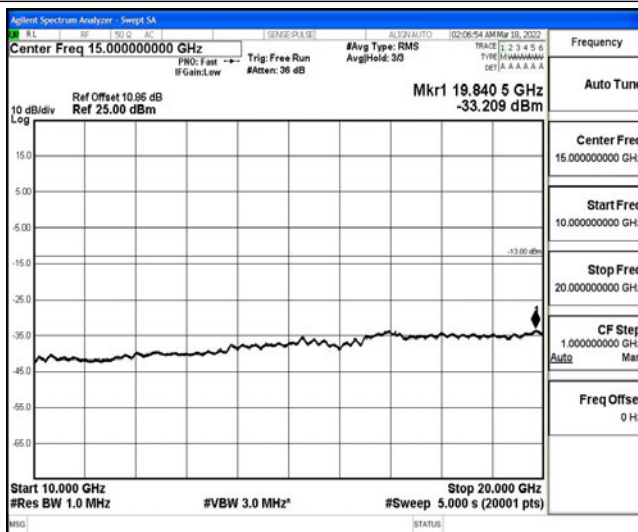

Band4-20MHz-QPSK-20050-1RB#0-Range2:0.15~30MHz

Band4-20MHz-QPSK-20050-1RB#0-Range3:30~1000MHz

Band4-20MHz-QPSK-20050-1RB#0-Range4:1000~10000MHz

Band4-20MHz-QPSK-20050-1RB#0-Range5:10000~20000MHz

Band4-20MHz-QPSK-20175-1RB#0-Range1:0.009~0.15MHz