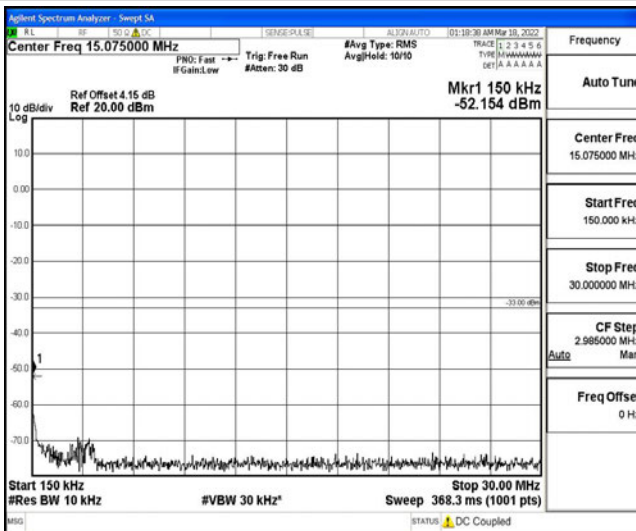

Band4-10MHz-16QAM-20350-1RB#0-Range2:0.15~30MHz