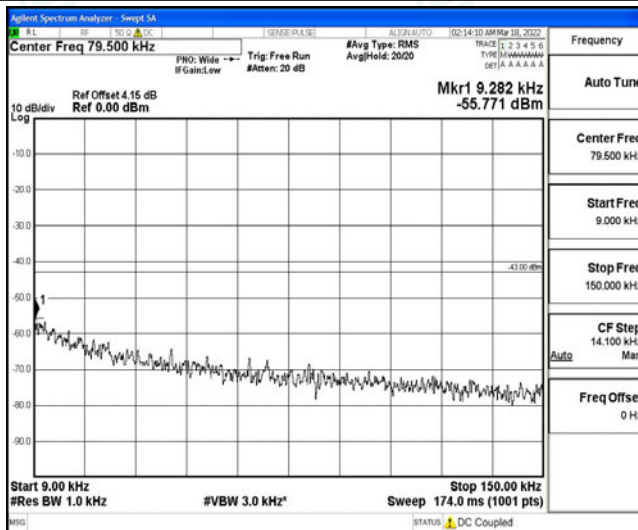

Band4-20MHz-16QAM-20175-1RB#0-Range2:0.15~30MHz

Band4-20MHz-16QAM-20175-1RB#0-Range3:30~1000MHz

Band4-20MHz-16QAM-20175-1RB#0-Range4:1000~10000MHz

Band4-20MHz-16QAM-20175-1RB#0-Range5:10000~20000MHz

Band4-20MHz-16QAM-20300-1RB#0-Range1:0.009~0.15MHz