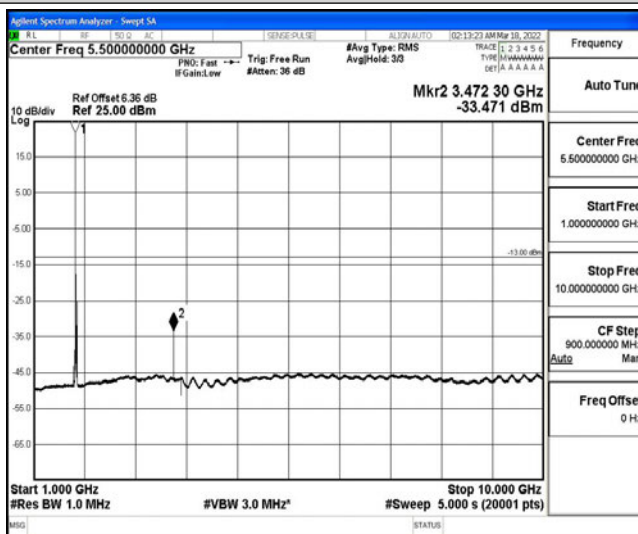

Band4-20MHz-QPSK-20300-1RB#0-Range2:0.15~30MHz

Band4-20MHz-QPSK-20300-1RB#0-Range3:30~1000MHz

Band4-20MHz-QPSK-20300-1RB#0-Range4:1000~10000MHz

Band4-20MHz-QPSK-20300-1RB#0-Range5:10000~20000MHz

Band4-20MHz-16QAM-20050-1RB#0-Range1:0.009~0.15MHz

Band4-20MHz-16QAM-20050-1RB#0-Range2:0.15~30MHz

Band4-20MHz-16QAM-20050-1RB#0-Range3:30~1000MHz

Band4-20MHz-16QAM-20050-1RB#0-Range4:1000~10000MHz

Band4-20MHz-16QAM-20050-1RB#0-Range5:10000~20000MHz

Band4-20MHz-16QAM-20175-1RB#0-Range1:0.009~0.15MHz