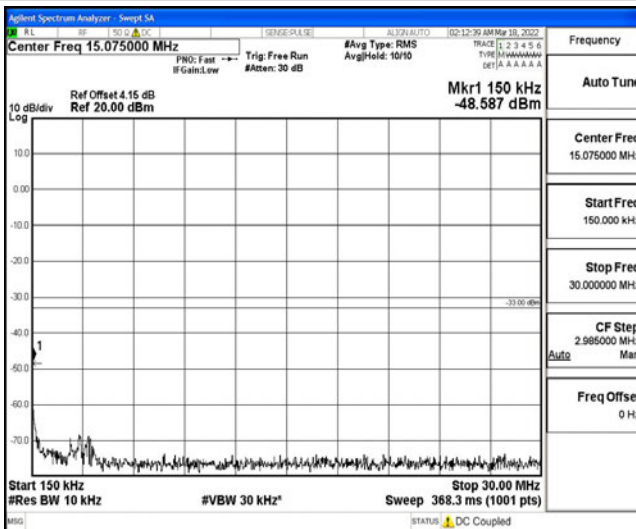

Band4-20MHz-QPSK-20300-1RB#0-Range2:0.15~30MHz