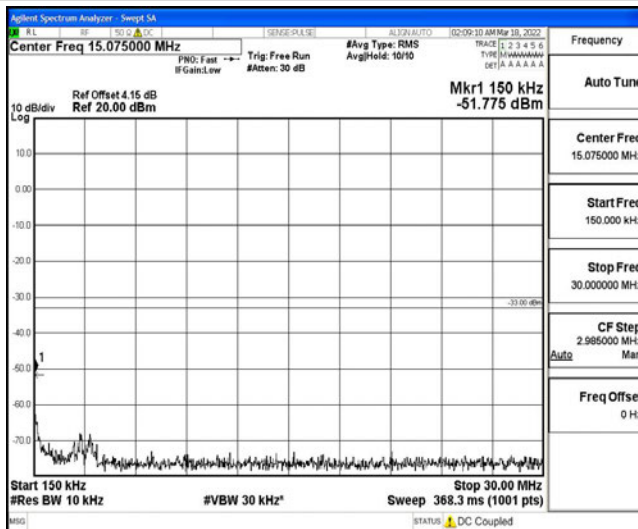

Band4-20MHz-QPSK-20175-1RB#0-Range2:0.15~30MHz