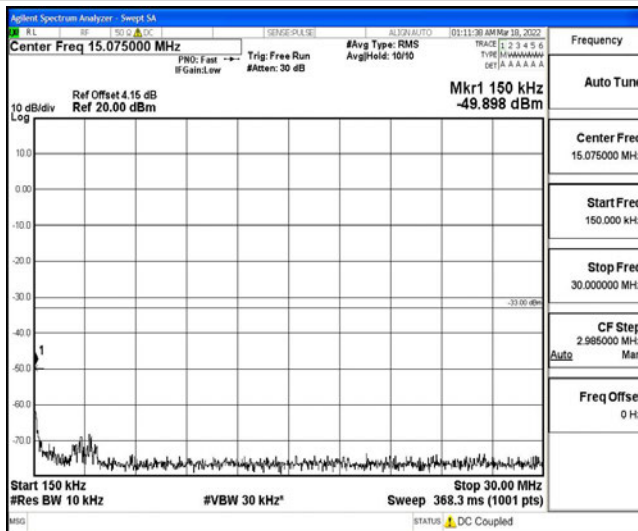

Band4-10MHz-QPSK-20350-1RB#0-Range2:0.15~30MHz

Band4-10MHz-QPSK-20350-1RB#0-Range3:30~1000MHz

Band4-10MHz-QPSK-20350-1RB#0-Range4:1000~10000MHz

Band4-10MHz-QPSK-20350-1RB#0-Range5:10000~20000MHz

Band4-10MHz-16QAM-20000-1RB#0-Range1:0.009~0.15MHz

Band4-10MHz-16QAM-20000-1RB#0-Range2:0.15~30MHz

Band4-10MHz-16QAM-20000-1RB#0-Range3:30~1000MHz

Band4-10MHz-16QAM-20000-1RB#0-Range4:1000~10000MHz

Band4-10MHz-16QAM-20000-1RB#0-Range5:10000~20000MHz

Band4-10MHz-16QAM-20175-1RB#0-Range1:0.009~0.15MHz