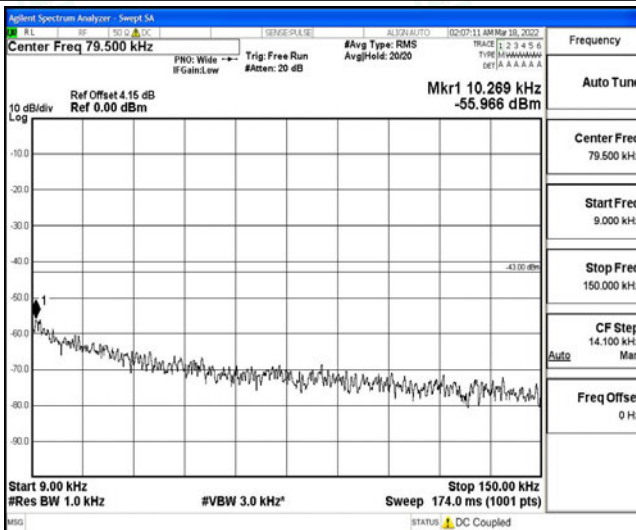

Band4-20MHz-QPSK-20300-1RB#0-Range2:0.15~30MHz

Band4-20MHz-QPSK-20300-1RB#0-Range3:30~1000MHz

Band4-20MHz-QPSK-20300-1RB#0-Range4:1000~10000MHz

Band4-20MHz-QPSK-20300-1RB#0-Range5:10000~20000MHz

Band4-20MHz-16QAM-20050-1RB#0-Range1:0.009~0.15MHz