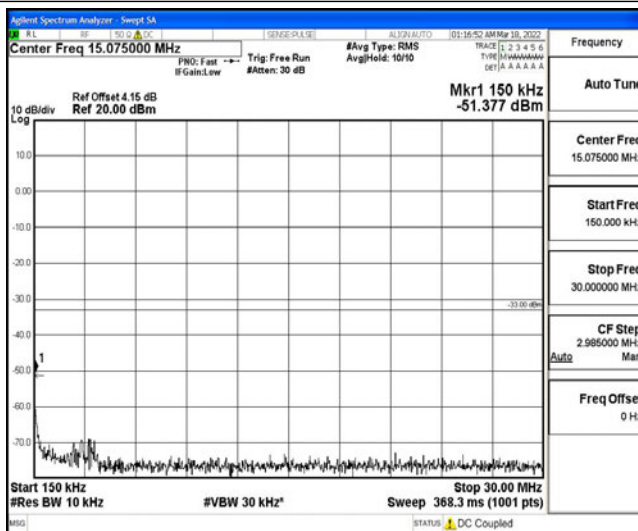

Band4-10MHz-QPSK-20175-1RB#0-Range2:0.15~30MHz

Band4-10MHz-QPSK-20175-1RB#0-Range3:30~1000MHz

Band4-10MHz-QPSK-20175-1RB#0-Range4:1000~10000MHz

Band4-10MHz-QPSK-20175-1RB#0-Range5:10000~20000MHz

Band4-10MHz-QPSK-20350-1RB#0-Range1:0.009~0.15MHz

Band4-10MHz-QPSK-20350-1RB#0-Range2:0.15~30MHz

Band4-10MHz-QPSK-20350-1RB#0-Range3:30~1000MHz

Band4-10MHz-QPSK-20350-1RB#0-Range4:1000~10000MHz

Band4-10MHz-QPSK-20350-1RB#0-Range5:10000~20000MHz

Band4-10MHz-16QAM-20000-1RB#0-Range1:0.009~0.15MHz