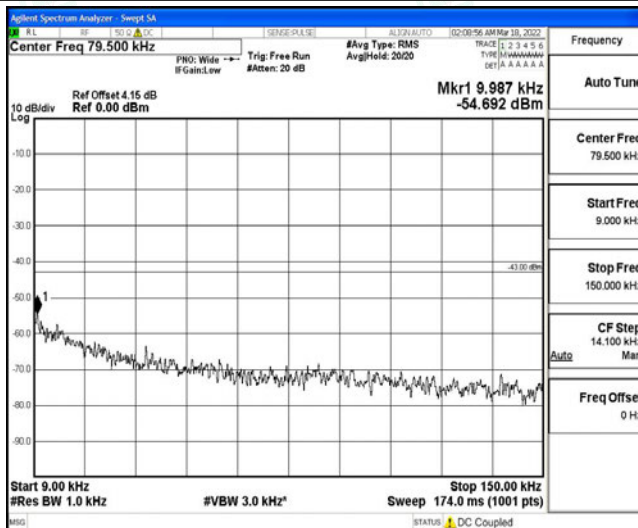

Band4-20MHz-QPSK-20050-1RB#0-Range2:0.15~30MHz

Band4-20MHz-QPSK-20050-1RB#0-Range3:30~1000MHz

Band4-20MHz-QPSK-20050-1RB#0-Range4:1000~10000MHz

Band4-20MHz-QPSK-20050-1RB#0-Range5:10000~20000MHz

Band4-20MHz-QPSK-20175-1RB#0-Range1:0.009~0.15MHz