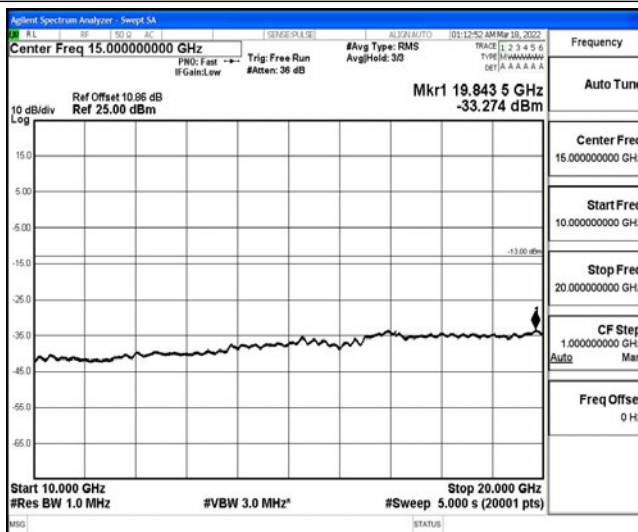

Band4-10MHz-16QAM-20000-1RB#0-Range2:0.15~30MHz

Band4-10MHz-16QAM-20000-1RB#0-Range3:30~1000MHz

Band4-10MHz-16QAM-20000-1RB#0-Range4:1000~10000MHz

Band4-10MHz-16QAM-20000-1RB#0-Range5:10000~20000MHz

Band4-10MHz-16QAM-20175-1RB#0-Range1:0.009~0.15MHz