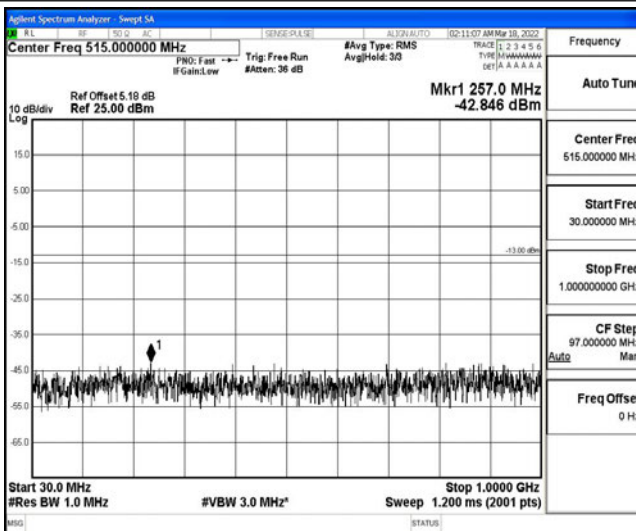

Band4-20MHz-16QAM-20175-1RB#0-Range3:30~1000MHz