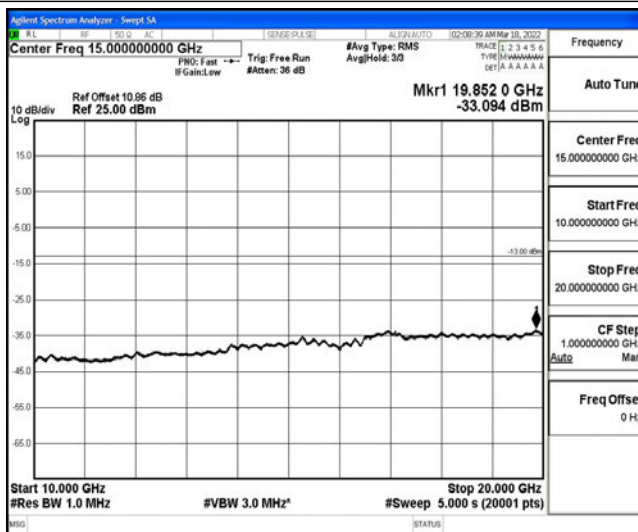

Band4-20MHz-16QAM-20050-1RB#0-Range2:0.15~30MHz

Band4-20MHz-16QAM-20050-1RB#0-Range3:30~1000MHz

Band4-20MHz-16QAM-20050-1RB#0-Range4:1000~10000MHz

Band4-20MHz-16QAM-20050-1RB#0-Range5:10000~20000MHz

Band4-20MHz-16QAM-20175-1RB#0-Range1:0.009~0.15MHz

Band4-20MHz-16QAM-20175-1RB#0-Range2:0.15~30MHz

Band4-20MHz-16QAM-20175-1RB#0-Range3:30~1000MHz

Band4-20MHz-16QAM-20175-1RB#0-Range4:1000~10000MHz

Band4-20MHz-16QAM-20175-1RB#0-Range5:10000~20000MHz

Band4-20MHz-16QAM-20300-1RB#0-Range1:0.009~0.15MHz