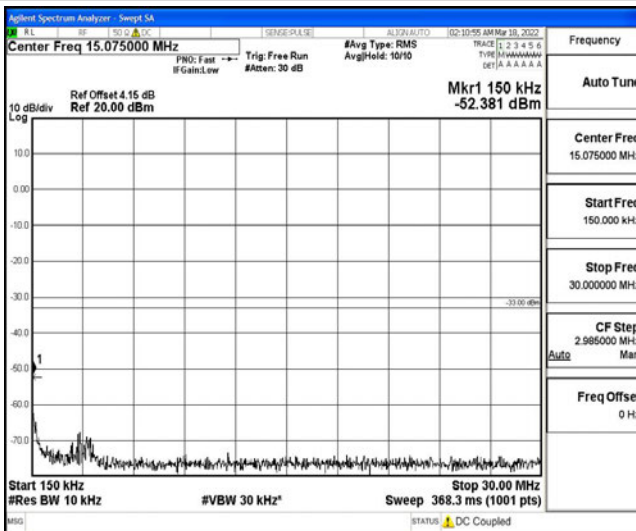

Band4-20MHz-16QAM-20175-1RB#0-Range2:0.15~30MHz