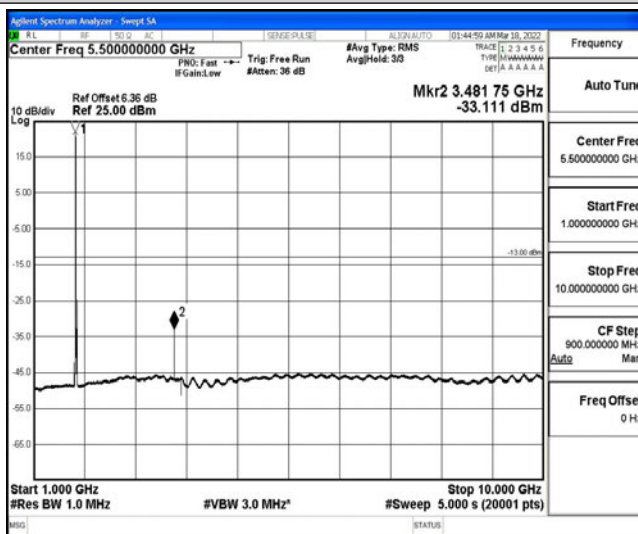

Band4-15MHz-QPSK-20325-1RB#0-Range2:0.15~30MHz

Band4-15MHz-QPSK-20325-1RB#0-Range3:30~1000MHz

Band4-15MHz-QPSK-20325-1RB#0-Range4:1000~10000MHz

Band4-15MHz-QPSK-20325-1RB#0-Range5:10000~20000MHz

Band4-15MHz-16QAM-20025-1RB#0-Range1:0.009~0.15MHz