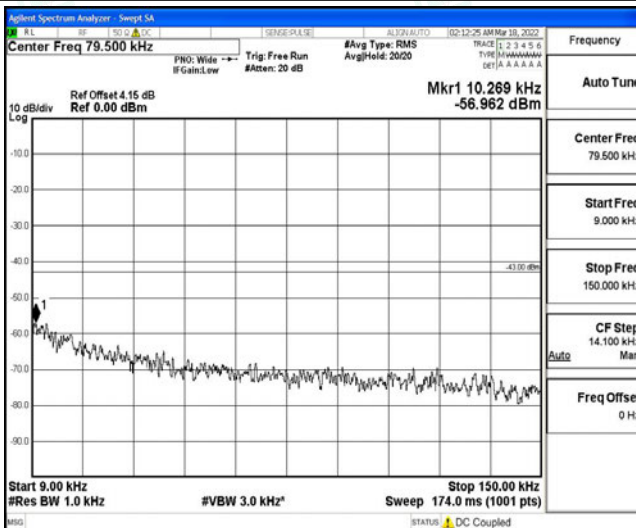

Band4-20MHz-QPSK-20175-1RB#0-Range2:0.15~30MHz

Band4-20MHz-QPSK-20175-1RB#0-Range3:30~1000MHz

Band4-20MHz-QPSK-20175-1RB#0-Range4:1000~10000MHz

Band4-20MHz-QPSK-20175-1RB#0-Range5:10000~20000MHz

Band4-20MHz-QPSK-20300-1RB#0-Range1:0.009~0.15MHz