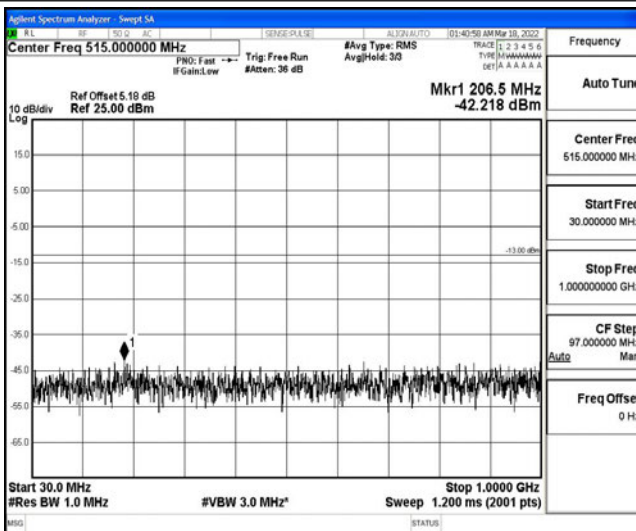

Band4-15MHz-QPSK-20175-1RB#0-Range3:30~1000MHz