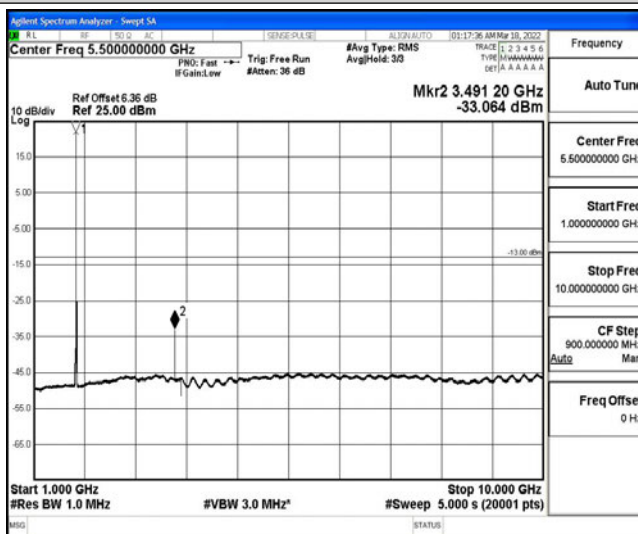

Band4-10MHz-QPSK-20350-1RB#0-Range2:0.15~30MHz

Band4-10MHz-QPSK-20350-1RB#0-Range3:30~1000MHz

Band4-10MHz-QPSK-20350-1RB#0-Range4:1000~10000MHz

Band4-10MHz-QPSK-20350-1RB#0-Range5:10000~20000MHz

Band4-10MHz-16QAM-20000-1RB#0-Range1:0.009~0.15MHz

Band4-10MHz-16QAM-20000-1RB#0-Range2:0.15~30MHz

Band4-10MHz-16QAM-20000-1RB#0-Range3:30~1000MHz

Band4-10MHz-16QAM-20000-1RB#0-Range4:1000~10000MHz

Band4-10MHz-16QAM-20000-1RB#0-Range5:10000~20000MHz

Band4-10MHz-16QAM-20175-1RB#0-Range1:0.009~0.15MHz