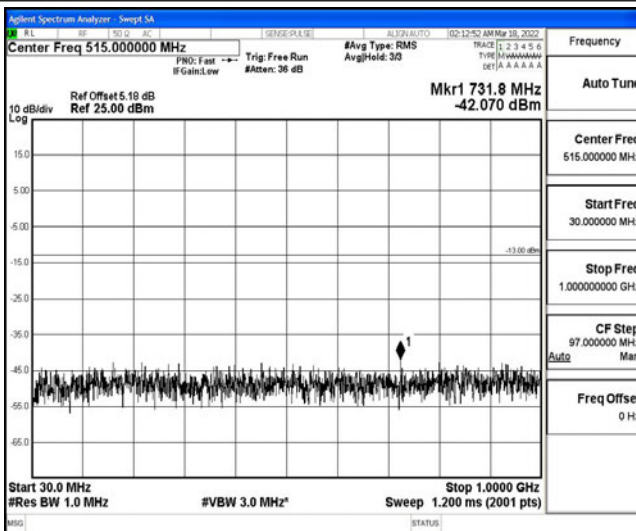

Band4-20MHz-QPSK-20300-1RB#0-Range3:30~1000MHz