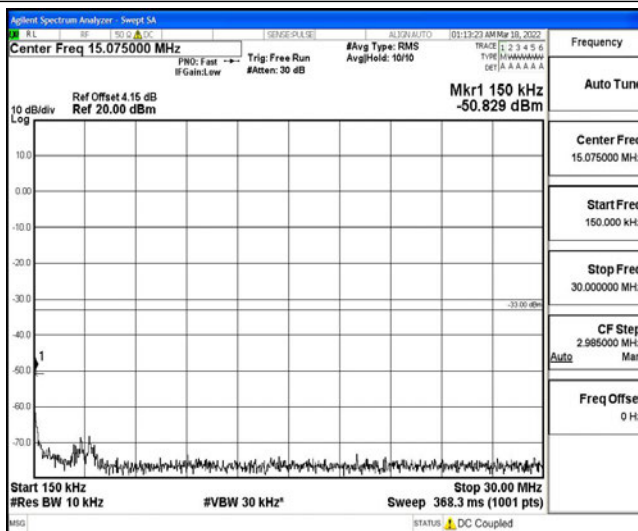

Band4-10MHz-QPSK-20175-1RB#0-Range2:0.15~30MHz

Band4-10MHz-QPSK-20175-1RB#0-Range3:30~1000MHz

Band4-10MHz-QPSK-20175-1RB#0-Range4:1000~10000MHz

Band4-10MHz-QPSK-20175-1RB#0-Range5:10000~20000MHz

Band4-10MHz-QPSK-20350-1RB#0-Range1:0.009~0.15MHz

Band4-10MHz-QPSK-20350-1RB#0-Range2:0.15~30MHz

Band4-10MHz-QPSK-20350-1RB#0-Range3:30~1000MHz

Band4-10MHz-QPSK-20350-1RB#0-Range4:1000~10000MHz

Band4-10MHz-QPSK-20350-1RB#0-Range5:10000~20000MHz

Band4-10MHz-16QAM-20000-1RB#0-Range1:0.009~0.15MHz