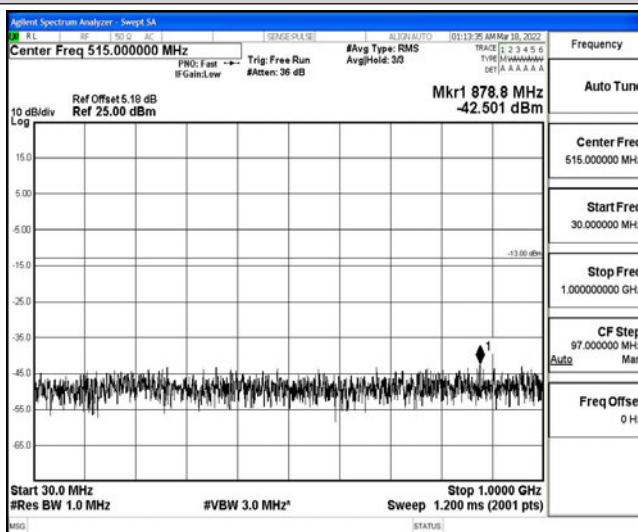

Band4-10MHz-QPSK-20175-1RB#0-Range2:0.15~30MHz

Band4-10MHz-QPSK-20175-1RB#0-Range3:30~1000MHz

Band4-10MHz-QPSK-20175-1RB#0-Range4:1000~10000MHz

Band4-10MHz-QPSK-20175-1RB#0-Range5:10000~20000MHz

Band4-10MHz-QPSK-20350-1RB#0-Range1:0.009~0.15MHz