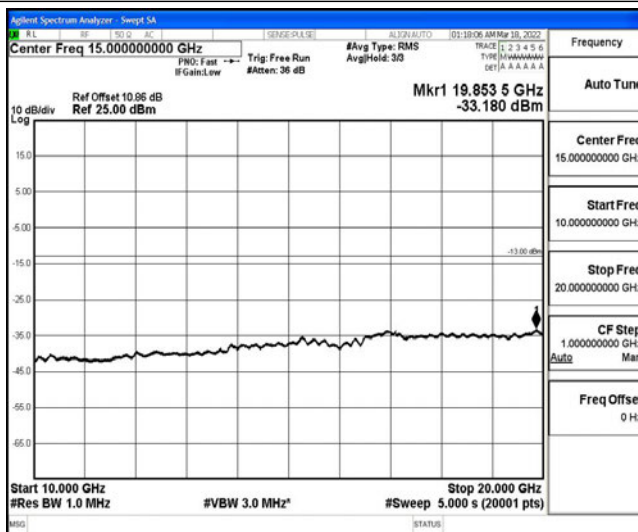

Band4-10MHz-QPSK-20350-1RB#0-Range2:0.15~30MHz

Band4-10MHz-QPSK-20350-1RB#0-Range3:30~1000MHz

Band4-10MHz-QPSK-20350-1RB#0-Range4:1000~10000MHz

Band4-10MHz-QPSK-20350-1RB#0-Range5:10000~20000MHz

Band4-10MHz-16QAM-20000-1RB#0-Range1:0.009~0.15MHz

Band4-10MHz-16QAM-20000-1RB#0-Range2:0.15~30MHz

Band4-10MHz-16QAM-20000-1RB#0-Range3:30~1000MHz

Band4-10MHz-16QAM-20000-1RB#0-Range4:1000~10000MHz

Band4-10MHz-16QAM-20000-1RB#0-Range5:10000~20000MHz

Band4-10MHz-16QAM-20175-1RB#0-Range1:0.009~0.15MHz