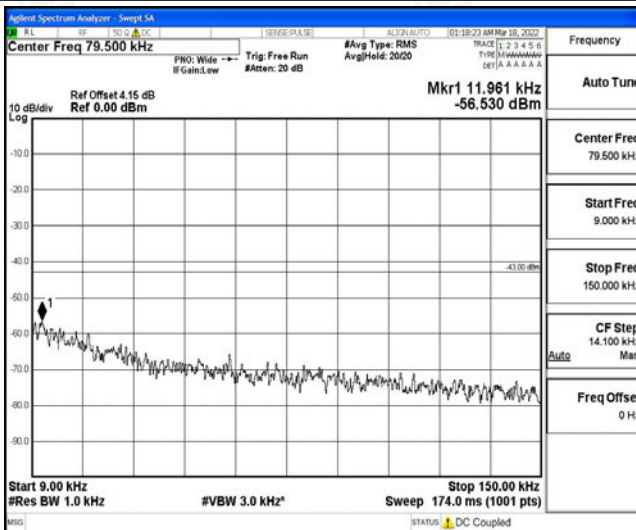

Band4-10MHz-16QAM-20175-1RB#0-Range2:0.15~30MHz

Band4-10MHz-16QAM-20175-1RB#0-Range3:30~1000MHz

Band4-10MHz-16QAM-20175-1RB#0-Range4:1000~10000MHz

Band4-10MHz-16QAM-20175-1RB#0-Range5:10000~20000MHz

Band4-10MHz-16QAM-20350-1RB#0-Range1:0.009~0.15MHz