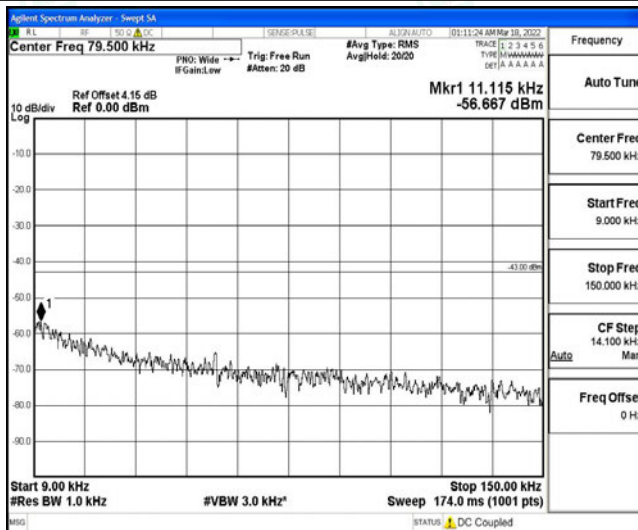

Band4-10MHz-QPSK-20350-1RB#0-Range2:0.15~30MHz

Band4-10MHz-QPSK-20350-1RB#0-Range3:30~1000MHz

Band4-10MHz-QPSK-20350-1RB#0-Range4:1000~10000MHz

Band4-10MHz-QPSK-20350-1RB#0-Range5:10000~20000MHz

Band4-10MHz-16QAM-20000-1RB#0-Range1:0.009~0.15MHz