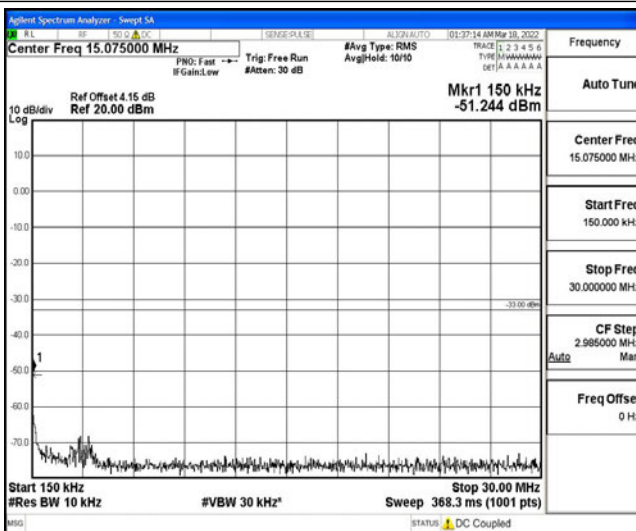

Band4-15MHz-QPSK-2025-1RB#0-Range2:0.15~30MHz