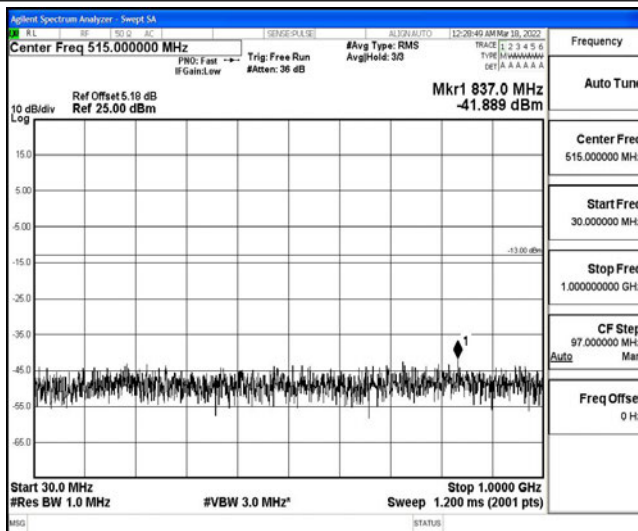

Band4-3MHz-QPSK-20175-1RB#0-Range5:10000~20000MHz

Band4-3MHz-QPSK-20385-1RB#0-Range1:0.009~0.15MHz

Band4-3MHz-QPSK-20385-1RB#0-Range2:0.15~30MHz

Band4-3MHz-QPSK-20385-1RB#0-Range3:30~1000MHz

Band4-3MHz-QPSK-20385-1RB#0-Range4:1000~10000MHz