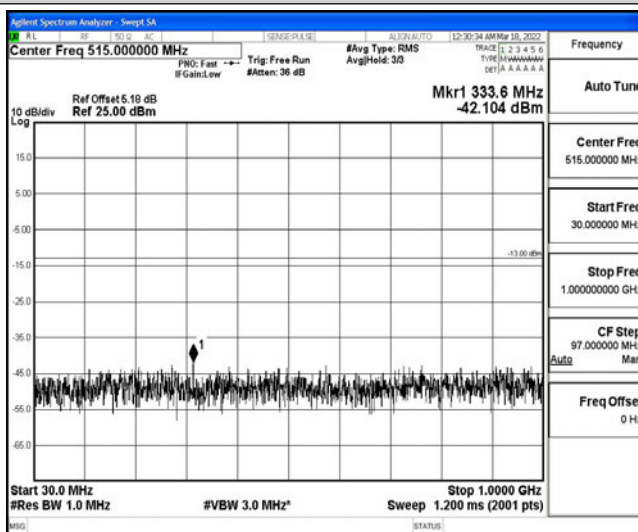

Band4-3MHz-16QAM-20175-1RB#0-Range5:10000~20000MHz

Band4-3MHz-16QAM-20385-1RB#0-Range1:0.009~0.15MHz

Band4-3MHz-16QAM-20385-1RB#0-Range2:0.15~30MHz

Band4-3MHz-16QAM-20385-1RB#0-Range3:30~1000MHz

Band4-3MHz-16QAM-20385-1RB#0-Range4:1000~10000MHz