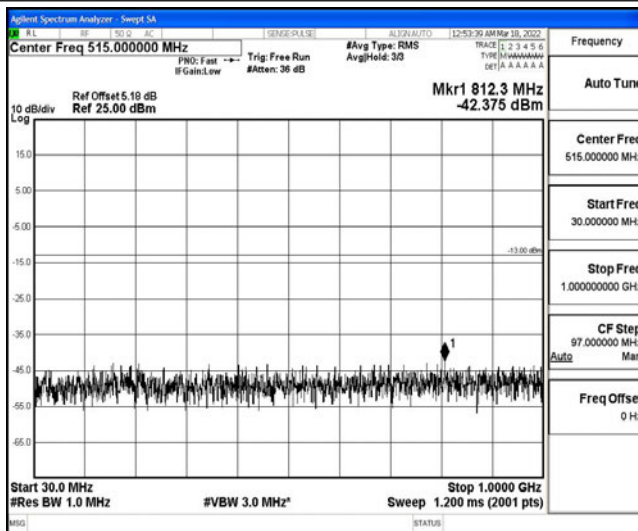

Band4-5MHz-QPSK-20175-1RB#0-Range5:10000~20000MHz

Band4-5MHz-QPSK-20375-1RB#0-Range1:0.009~0.15MHz

Band4-5MHz-QPSK-20375-1RB#0-Range2:0.15~30MHz

Band4-5MHz-QPSK-20375-1RB#0-Range3:30~1000MHz

Band4-5MHz-QPSK-20375-1RB#0-Range4:1000~10000MHz