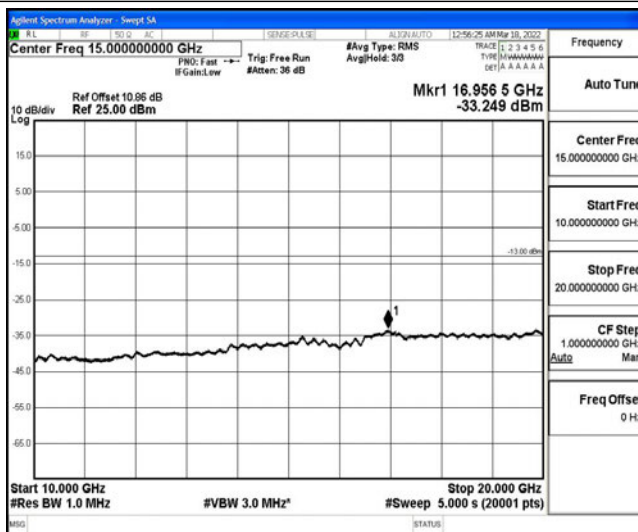

Band4-5MHz-16QAM-20375-1RB#0-Range5:10000~20000MHz

Band4-10MHz-QPSK-20000-1RB#0-Range1:0.009~0.15MHz