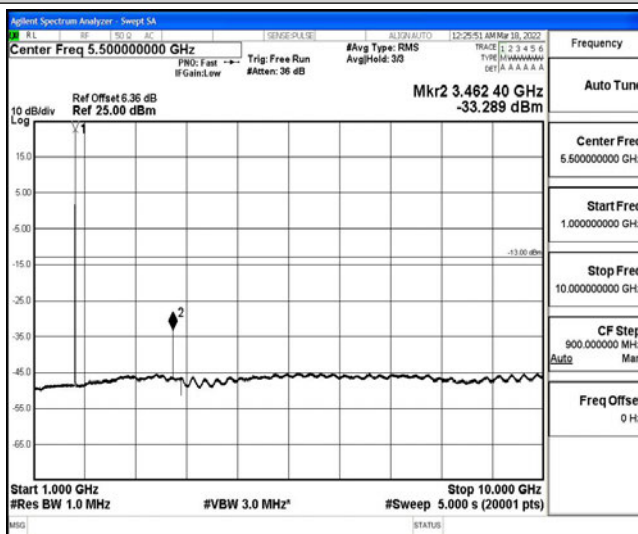

Band4-3MHz-QPSK-19965-1RB#0-Range5:10000~20000MHz

Band4-3MHz-QPSK-20175-1RB#0-Range1:0.009~0.15MHz

Band4-3MHz-QPSK-20175-1RB#0-Range2:0.15~30MHz

Band4-3MHz-QPSK-20175-1RB#0-Range3:30~1000MHz

Band4-3MHz-QPSK-20175-1RB#0-Range4:1000~10000MHz