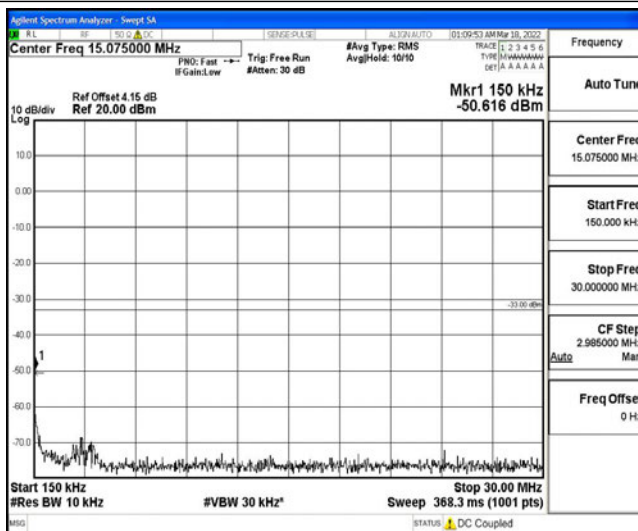

Band4-5MHz-16QAM-20375-1RB#0-Range5:10000~20000MHz

Band4-10MHz-QPSK-20000-1RB#0-Range1:0.009~0.15MHz

Band4-10MHz-QPSK-2000-1RB#0-Range2:0.15~30MHz

Band4-10MHz-QPSK-20000-1RB#0-Range3:30~1000MHz

Band4-10MHz-QPSK-20000-1RB#0-Range4:1000~10000MHz