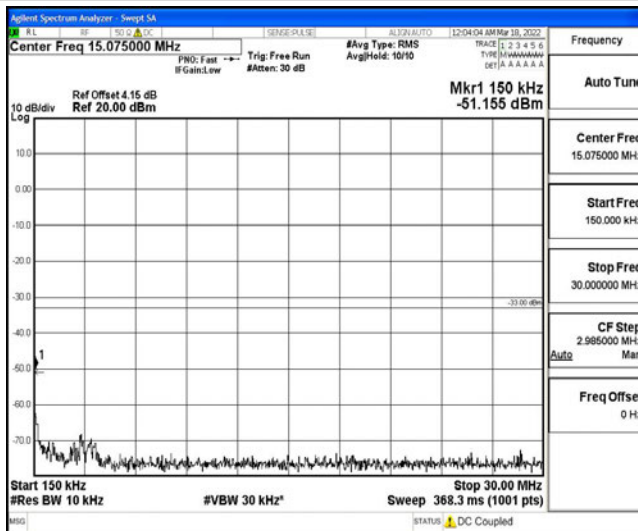

Band4-1.4MHz-16QAM-20175-1RB#0-Range5:10000~20000MHz

Band4-1.4MHz-16QAM-20393-1RB#0-Range1:0.009~0.15MHz

Band4-1.4MHz-16QAM-20393-1RB#0-Range2:0.15~30MHz

Band4-1.4MHz-16QAM-20393-1RB#0-Range3:30~1000MHz

Band4-1.4MHz-16QAM-20393-1RB#0-Range4:1000~10000MHz