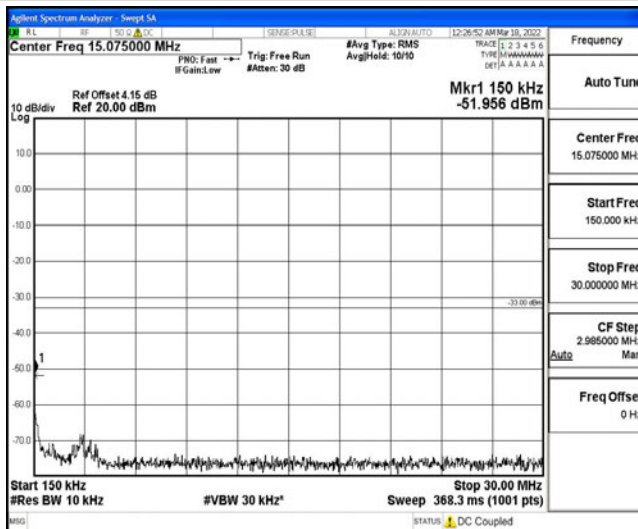

Band4-3MHz-16QAM-19965-1RB#0-Range5:10000~20000MHz

Band4-3MHz-16QAM-20175-1RB#0-Range1:0.009~0.15MHz

Band4-3MHz-16QAM-20175-1RB#0-Range2:0.15~30MHz

Band4-3MHz-16QAM-20175-1RB#0-Range3:30~1000MHz

Band4-3MHz-16QAM-20175-1RB#0-Range4:1000~10000MHz