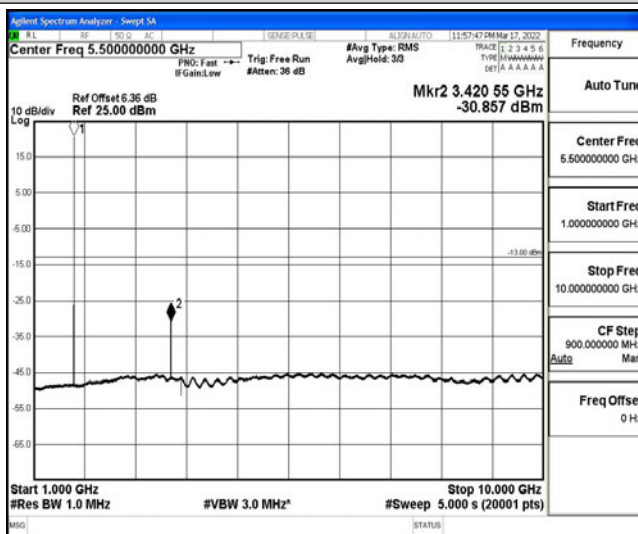

Band4-1.4MHz-QPSK-20393-1RB#0-Range5:10000~20000MHz

Band4-1.4MHz-16QAM-19957-1RB#0-Range1:0.009~0.15MHz

Band4-1.4MHz-16QAM-19957-1RB#0-Range2:0.15~30MHz

Band4-1.4MHz-16QAM-19957-1RB#0-Range3:30~1000MHz

Band4-1.4MHz-16QAM-19957-1RB#0-Range4:1000~10000MHz