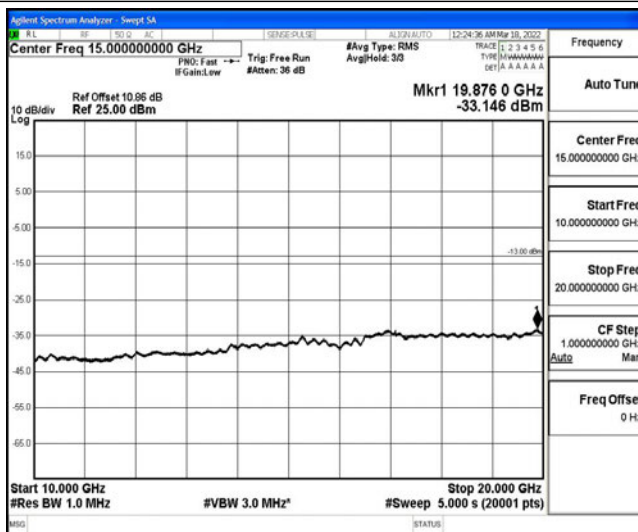

Band4-3MHz-16QAM-19965-1RB#0-Range5:10000~20000MHz

Band4-3MHz-16QAM-20175-1RB#0-Range1:0.009~0.15MHz