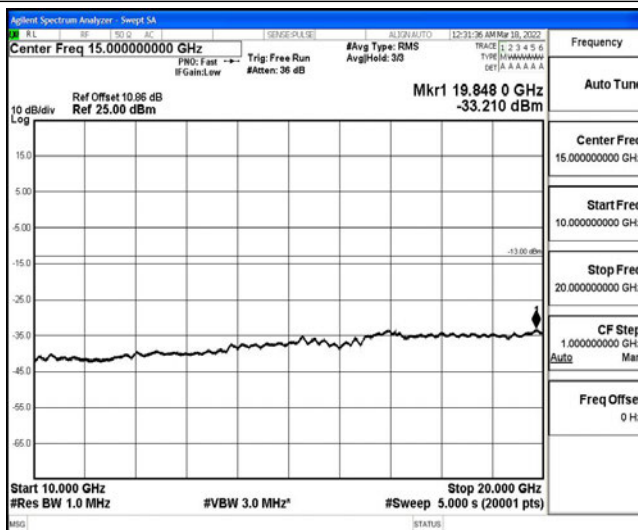

Band4-3MHz-16QAM-20385-1RB#0-Range5:10000~20000MHz

Band4-5MHz-QPSK-19975-1RB#0-Range1:0.009~0.15MHz