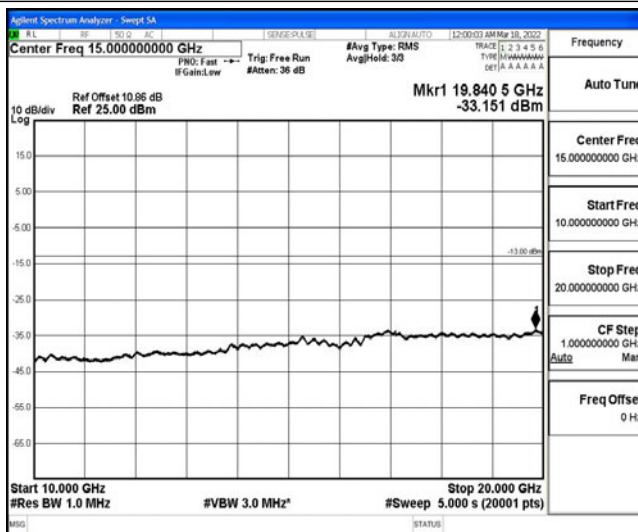

Band4-1.4MHz-QPSK-20175-1RB#0-Range5:10000~20000MHz

Band4-1.4MHz-QPSK-20393-1RB#0-Range1:0.009~0.15MHz