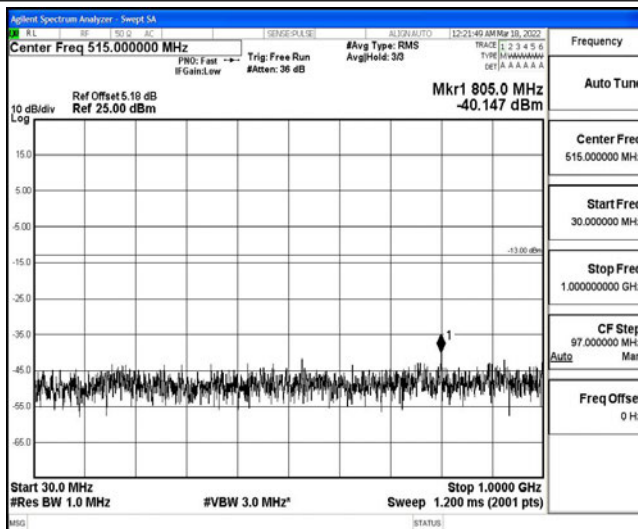

Band4-1.4MHz-16QAM-20393-1RB#0-Range5:10000~20000MHz

Band4-3MHz-QPSK-19965-1RB#0-Range1:0.009~0.15MHz

Band4-3MHz-QPSK-19965-1RB#0-Range2:0.15~30MHz

Band4-3MHz-QPSK-19965-1RB#0-Range3:30~1000MHz

Band4-3MHz-QPSK-19965-1RB#0-Range4:1000~10000MHz