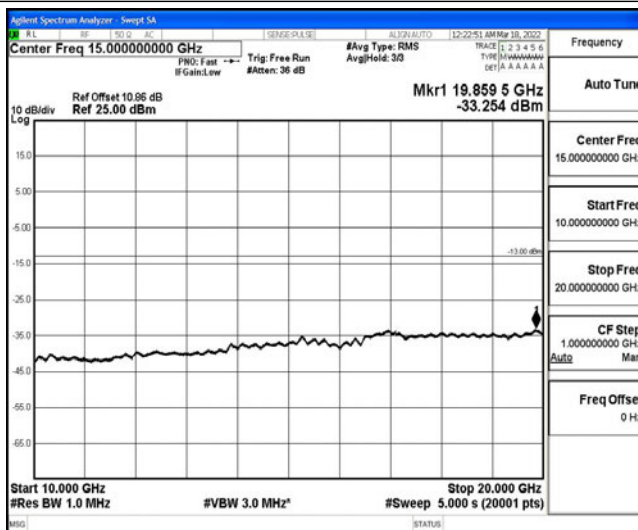

Band4-3MHz-QPSK-19965-1RB#0-Range5:10000~20000MHz

Band4-3MHz-QPSK-20175-1RB#0-Range1:0.009~0.15MHz