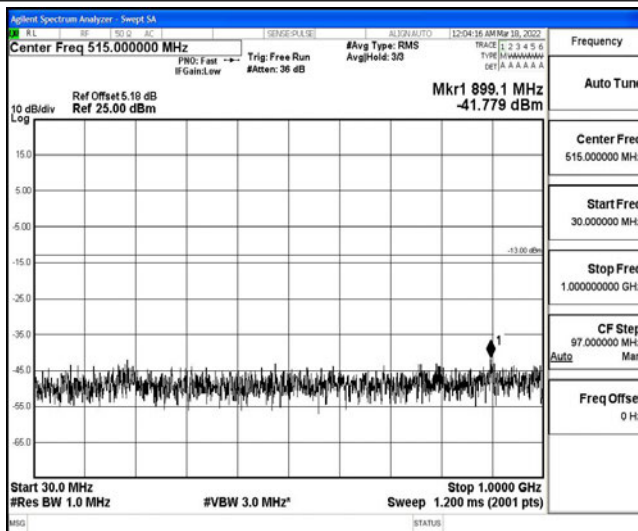

Band4-1.4MHz-16QAM-20175-1RB#0-Range5:10000~20000MHz

Band4-1.4MHz-16QAM-20393-1RB#0-Range1:0.009~0.15MHz

Band4-1.4MHz-16QAM-20393-1RB#0-Range2:0.15~30MHz

Band4-1.4MHz-16QAM-20393-1RB#0-Range3:30~1000MHz

Band4-1.4MHz-16QAM-20393-1RB#0-Range4:1000~10000MHz