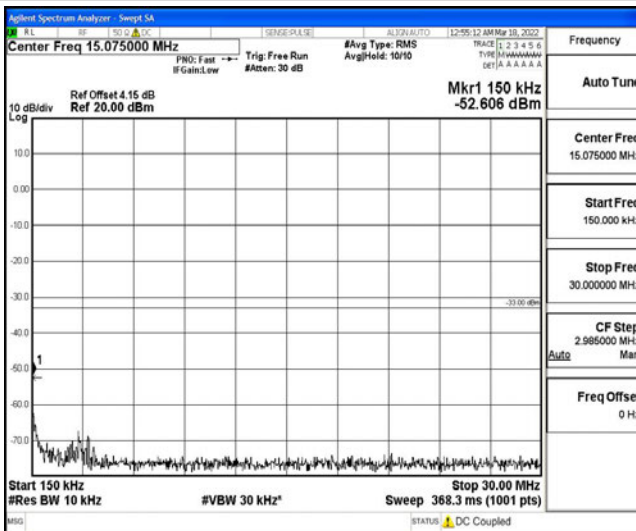

Band4-5MHz-16QAM-20175-1RB#0-Range5:10000~20000MHz

Band4-5MHz-16QAM-20375-1RB#0-Range1:0.009~0.15MHz

Band4-5MHz-16QAM-20375-1RB#0-Range2:0.15~30MHz

Band4-5MHz-16QAM-20375-1RB#0-Range3:30~1000MHz

Band4-5MHz-16QAM-20375-1RB#0-Range4:1000~10000MHz