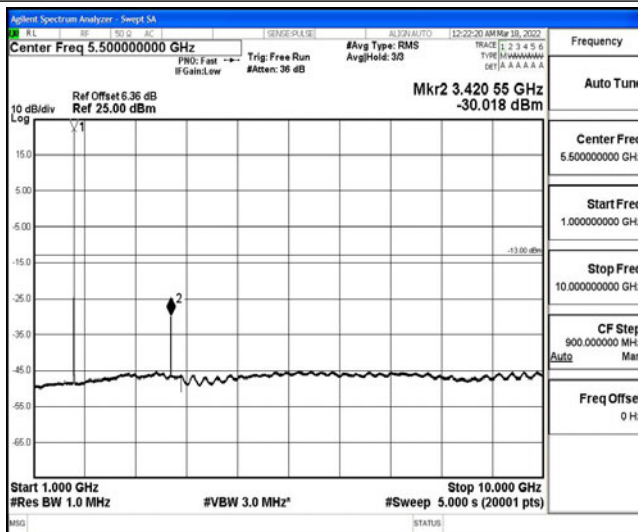

Band4-1.4MHz-16QAM-20393-1RB#0-Range5:10000~20000MHz

Band4-3MHz-QPSK-19965-1RB#0-Range1:0.009~0.15MHz

Band4-3MHz-QPSK-19965-1RB#0-Range2:0.15~30MHz

Band4-3MHz-QPSK-19965-1RB#0-Range3:30~1000MHz

Band4-3MHz-QPSK-19965-1RB#0-Range4:1000~10000MHz