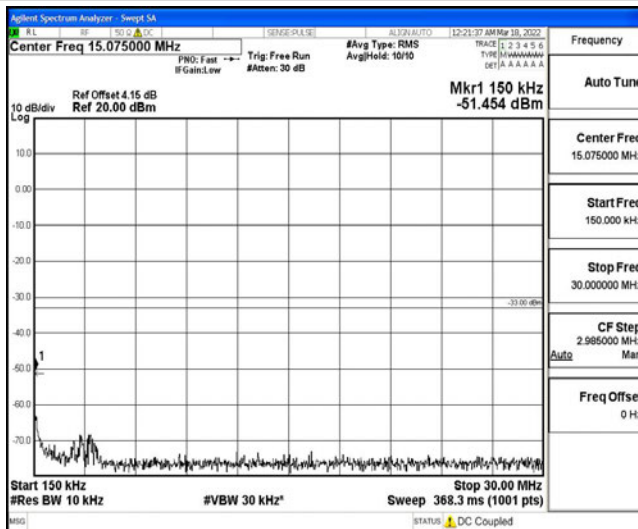

Band4-1.4MHz-16QAM-20393-1RB#0-Range5:10000~20000MHz

Band4-3MHz-QPSK-19965-1RB#0-Range1:0.009~0.15MHz

Band4-3MHz-QPSK-19965-1RB#0-Range2:0.15~30MHz

Band4-3MHz-QPSK-19965-1RB#0-Range3:30~1000MHz

Band4-3MHz-QPSK-19965-1RB#0-Range4:1000~10000MHz