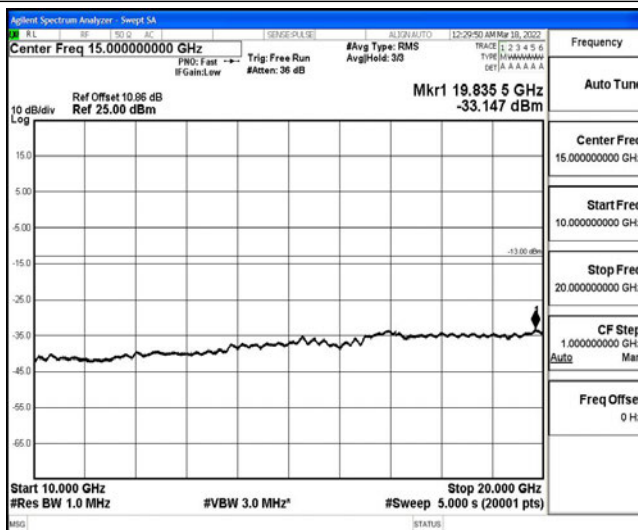

Band4-3MHz-QPSK-20385-1RB#0-Range5:10000~20000MHz

Band4-3MHz-16QAM-19965-1RB#0-Range1:0.009~0.15MHz