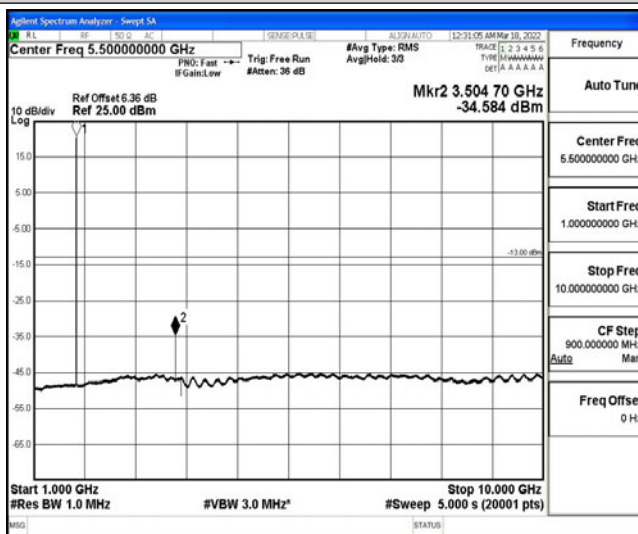

Band4-3MHz-16QAM-20175-1RB#0-Range5:10000~20000MHz

Band4-3MHz-16QAM-20385-1RB#0-Range1:0.009~0.15MHz

Band4-3MHz-16QAM-20385-1RB#0-Range2:0.15~30MHz

Band4-3MHz-16QAM-20385-1RB#0-Range3:30~1000MHz

Band4-3MHz-16QAM-20385-1RB#0-Range4:1000~10000MHz