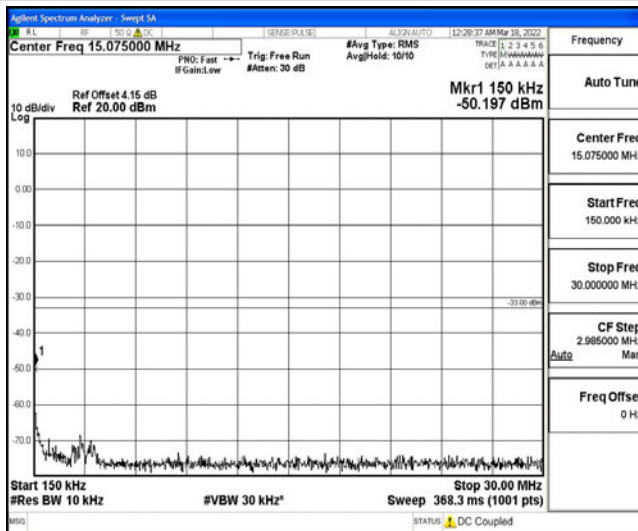

Band4-3MHz-QPSK-20175-1RB#0-Range5:10000~20000MHz

Band4-3MHz-QPSK-20385-1RB#0-Range1:0.009~0.15MHz

Band4-3MHz-QPSK-20385-1RB#0-Range2:0.15~30MHz

Band4-3MHz-QPSK-20385-1RB#0-Range3:30~1000MHz

Band4-3MHz-QPSK-20385-1RB#0-Range4:1000~10000MHz