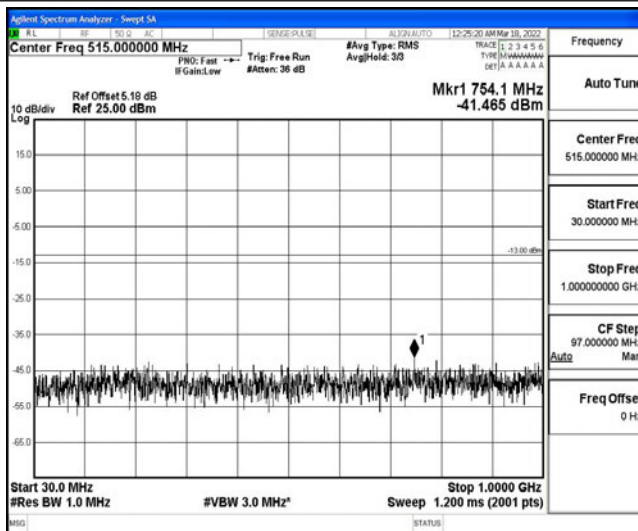

Band4-3MHz-QPSK-19965-1RB#0-Range5:10000~20000MHz

Band4-3MHz-QPSK-20175-1RB#0-Range1:0.009~0.15MHz

Band4-3MHz-QPSK-20175-1RB#0-Range2:0.15~30MHz

Band4-3MHz-QPSK-20175-1RB#0-Range3:30~1000MHz

Band4-3MHz-QPSK-20175-1RB#0-Range4:1000~10000MHz