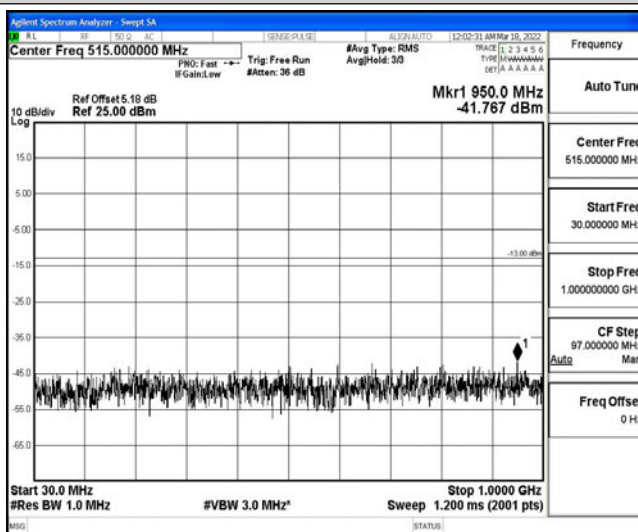

Band4-1.4MHz-QPSK-20175-1RB#0-Range5:10000~20000MHz

Band4-1.4MHz-QPSK-20393-1RB#0-Range1:0.009~0.15MHz

Band4-1.4MHz-QPSK-20393-1RB#0-Range2:0.15~30MHz

Band4-1.4MHz-QPSK-20393-1RB#0-Range3:30~1000MHz

Band4-1.4MHz-QPSK-20393-1RB#0-Range4:1000~10000MHz