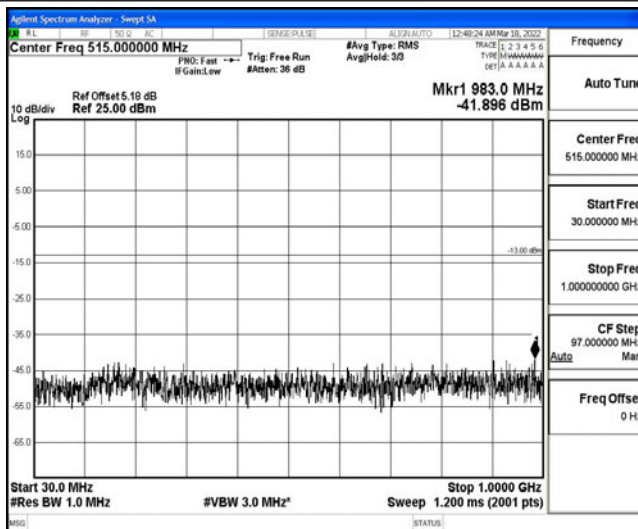

Band4-5MHz-QPSK-20375-1RB#0-Range5:10000~20000MHz

Band4-5MHz-16QAM-19975-1RB#0-Range1:0.009~0.15MHz

Band4-5MHz-16QAM-19975-1RB#0-Range2:0.15~30MHz

Band4-5MHz-16QAM-19975-1RB#0-Range3:30~1000MHz

Band4-5MHz-16QAM-19975-1RB#0-Range4:1000~10000MHz