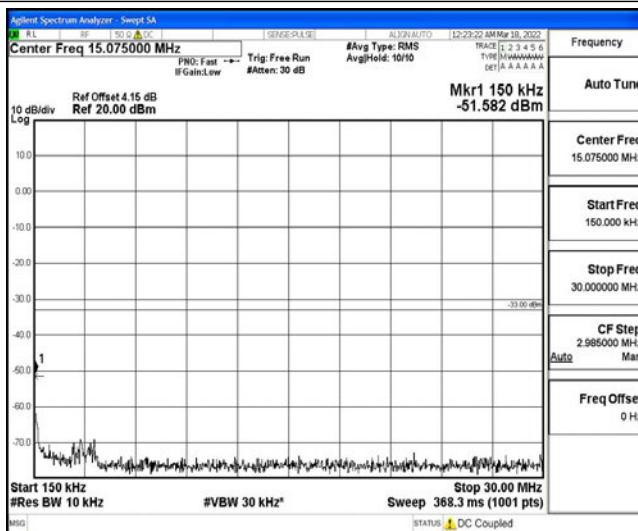

Band4-3MHz-QPSK-20385-1RB#0-Range5:10000~20000MHz

Band4-3MHz-16QAM-19965-1RB#0-Range1:0.009~0.15MHz

Band4-3MHz-16QAM-19965-1RB#0-Range2:0.15~30MHz

Band4-3MHz-16QAM-19965-1RB#0-Range3:30~1000MHz

Band4-3MHz-16QAM-19965-1RB#0-Range4:1000~10000MHz