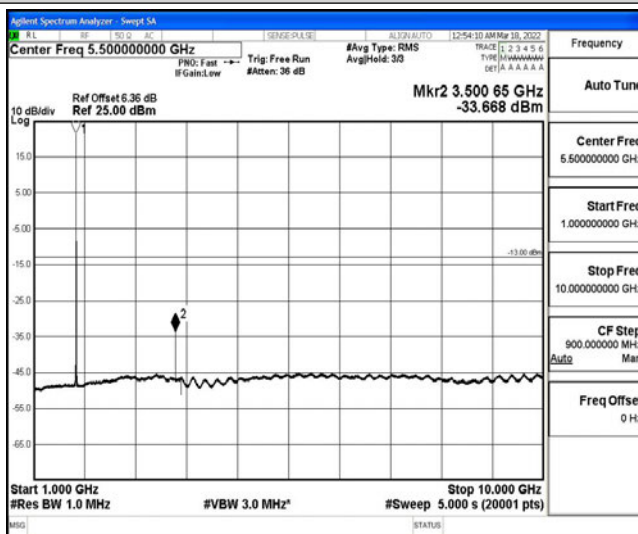

Band4-5MHz-QPSK-20175-1RB#0-Range5:10000~20000MHz

Band4-5MHz-QPSK-20375-1RB#0-Range1:0.009~0.15MHz

Band4-5MHz-QPSK-20375-1RB#0-Range2:0.15~30MHz

Band4-5MHz-QPSK-20375-1RB#0-Range3:30~1000MHz

Band4-5MHz-QPSK-20375-1RB#0-Range4:1000~10000MHz