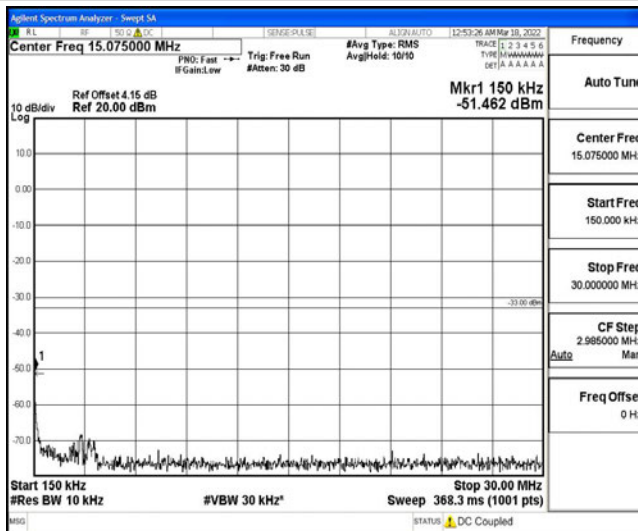

Band4-5MHz-QPSK-20175-1RB#0-Range5:10000~20000MHz

Band4-5MHz-QPSK-20375-1RB#0-Range1:0.009~0.15MHz

Band4-5MHz-QPSK-20375-1RB#0-Range2:0.15~30MHz

Band4-5MHz-QPSK-20375-1RB#0-Range3:30~1000MHz

Band4-5MHz-QPSK-20375-1RB#0-Range4:1000~10000MHz