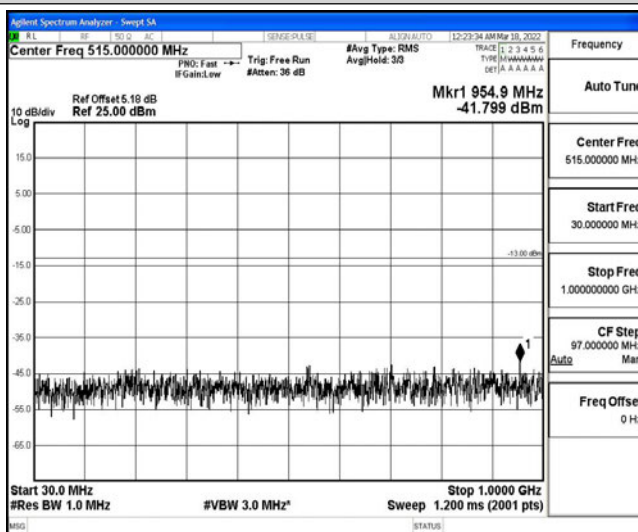

Band4-3MHz-QPSK-20385-1RB#0-Range5:10000~20000MHz

Band4-3MHz-16QAM-19965-1RB#0-Range1:0.009~0.15MHz

Band4-3MHz-16QAM-19965-1RB#0-Range2:0.15~30MHz

Band4-3MHz-16QAM-19965-1RB#0-Range3:30~1000MHz

Band4-3MHz-16QAM-19965-1RB#0-Range4:1000~10000MHz