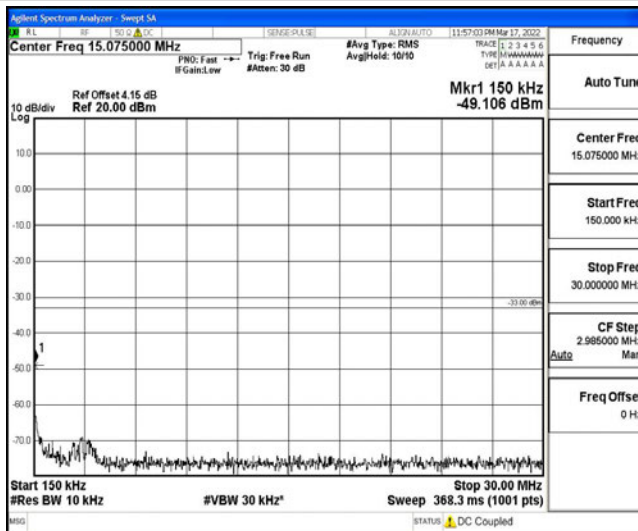

Band4-1.4MHz-QPSK-20393-1RB#0-Range5:10000~20000MHz

Band4-1.4MHz-16QAM-19957-1RB#0-Range1:0.009~0.15MHz

Band4-1.4MHz-16QAM-19957-1RB#0-Range2:0.15~30MHz

Band4-1.4MHz-16QAM-19957-1RB#0-Range3:30~1000MHz

Band4-1.4MHz-16QAM-19957-1RB#0-Range4:1000~10000MHz