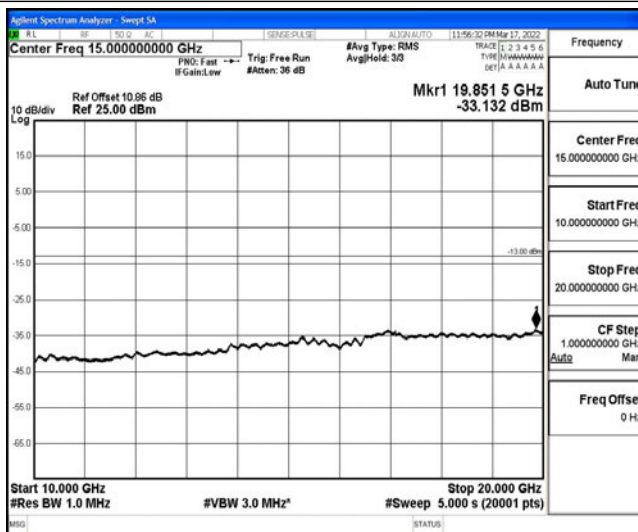

Band4-1.4MHz-QPSK-19957-1RB#0-Range5:10000~20000MHz

Band4-1.4MHz-QPSK-20175-1RB#0-Range1:0.009~0.15MHz