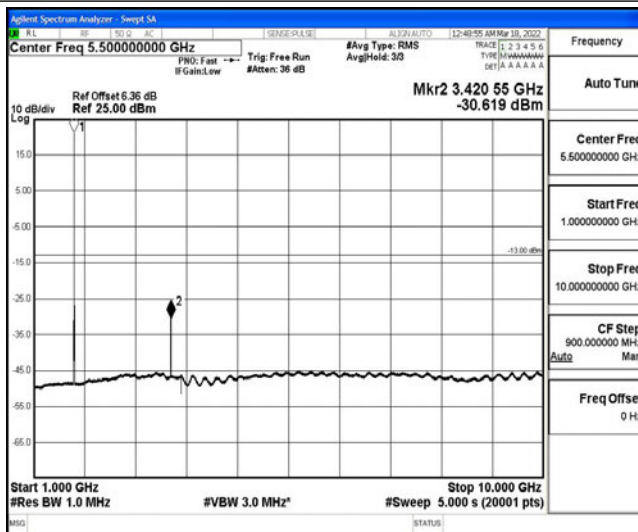

Band4-5MHz-QPSK-20375-1RB#0-Range5:10000~20000MHz

Band4-5MHz-16QAM-19975-1RB#0-Range1:0.009~0.15MHz

Band4-5MHz-16QAM-19975-1RB#0-Range2:0.15~30MHz

Band4-5MHz-16QAM-19975-1RB#0-Range3:30~1000MHz

Band4-5MHz-16QAM-19975-1RB#0-Range4:1000~10000MHz

Band4-5MHz-16QAM-19975-1RB#0-Range5:10000~20000MHz

Band4-5MHz-16QAM-20175-1RB#0-Range1:0.009~0.15MHz

Band4-5MHz-16QAM-20175-1RB#0-Range2:0.15~30MHz

Band4-5MHz-16QAM-20175-1RB#0-Range3:30~1000MHz

Band4-5MHz-16QAM-20175-1RB#0-Range4:1000~10000MHz