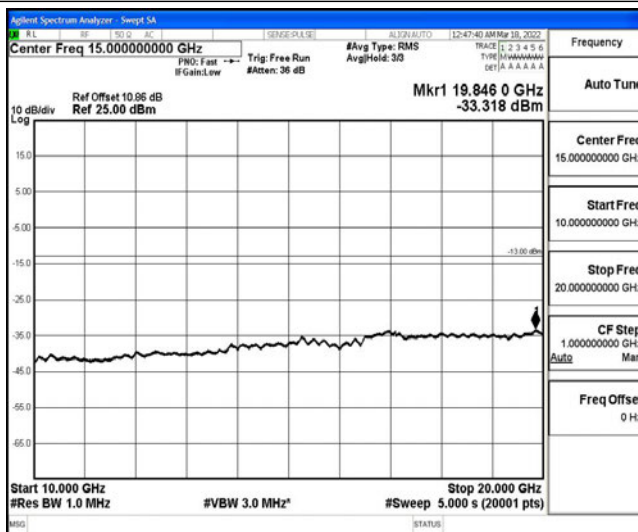

Band4-5MHz-QPSK-19975-1RB#0-Range5:10000~20000MHz

Band4-5MHz-QPSK-20175-1RB#0-Range1:0.009~0.15MHz