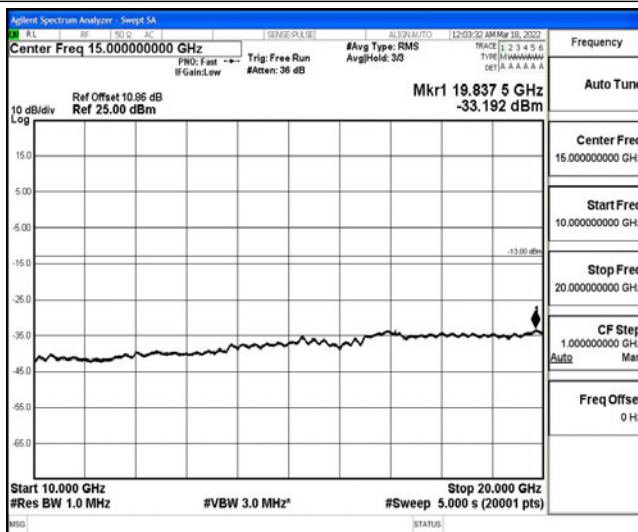

Band4-1.4MHz-QPSK-20393-1RB#0-Range5:10000~20000MHz

Band4-1.4MHz-16QAM-19957-1RB#0-Range1:0.009~0.15MHz