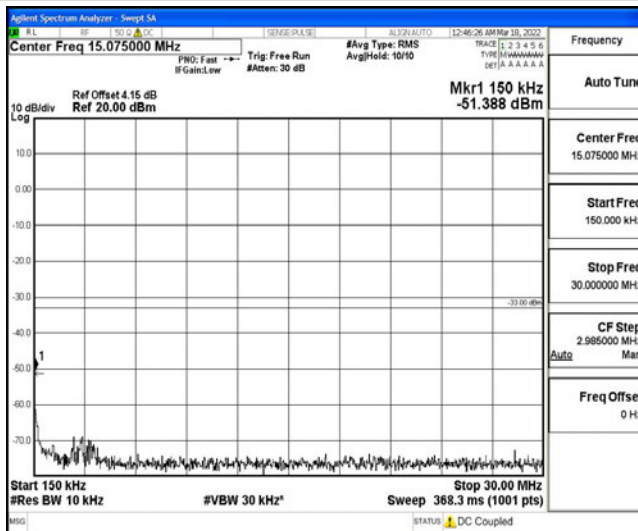

Band4-3MHz-16QAM-20385-1RB#0-Range5:10000~20000MHz

Band4-5MHz-QPSK-19975-1RB#0-Range1:0.009~0.15MHz

Band4-5MHz-QPSK-19975-1RB#0-Range2:0.15~30MHz

Band4-5MHz-QPSK-19975-1RB#0-Range3:30~1000MHz

Band4-5MHz-QPSK-19975-1RB#0-Range4:1000~10000MHz