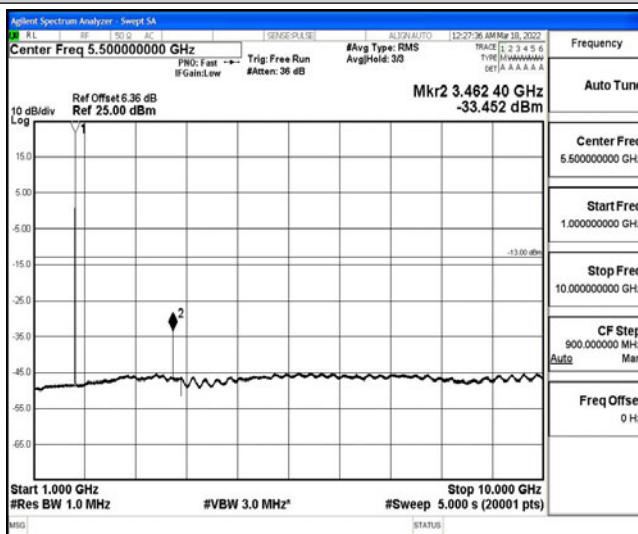

Band4-3MHz-16QAM-19965-1RB#0-Range5:10000~20000MHz

Band4-3MHz-16QAM-20175-1RB#0-Range1:0.009~0.15MHz

Band4-3MHz-16QAM-20175-1RB#0-Range2:0.15~30MHz

Band4-3MHz-16QAM-20175-1RB#0-Range3:30~1000MHz

Band4-3MHz-16QAM-20175-1RB#0-Range4:1000~10000MHz