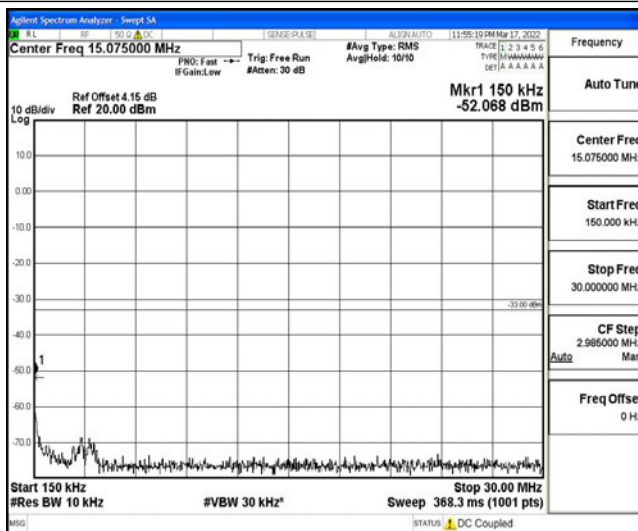

Band4-1.4MHz-QPSK-19957-1RB#0-Range2:0.15~30MHz