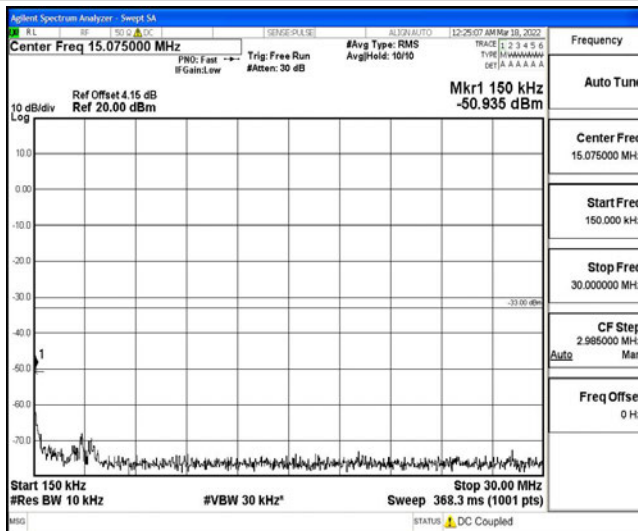

Band4-3MHz-QPSK-19965-1RB#0-Range5:10000~20000MHz

Band4-3MHz-QPSK-20175-1RB#0-Range1:0.009~0.15MHz

Band4-3MHz-QPSK-20175-1RB#0-Range2:0.15~30MHz

Band4-3MHz-QPSK-20175-1RB#0-Range3:30~1000MHz

Band4-3MHz-QPSK-20175-1RB#0-Range4:1000~10000MHz