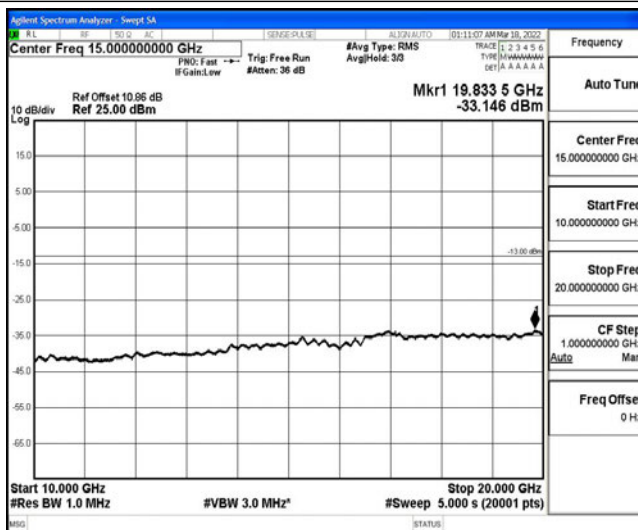

Band4-10MHz-QPSK-20000-1RB#0-Range5:10000~20000MHz

Band4-10MHz-QPSK-20175-1RB#0-Range1:0.009~0.15MHz