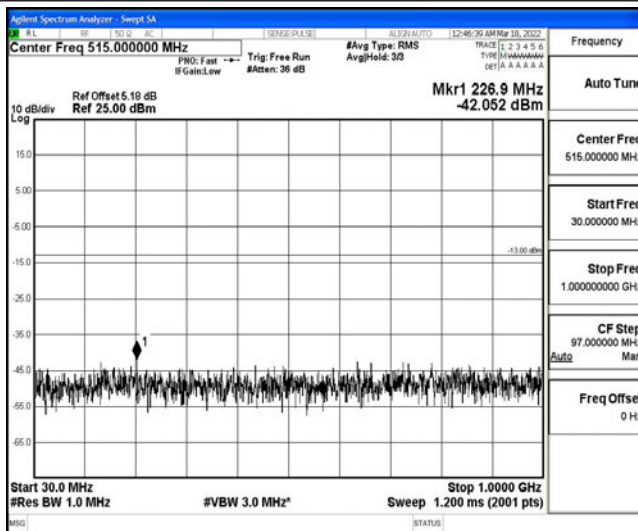

Band4-3MHz-16QAM-20385-1RB#0-Range5:10000~20000MHz

Band4-5MHz-QPSK-19975-1RB#0-Range1:0.009~0.15MHz

Band4-5MHz-QPSK-19975-1RB#0-Range2:0.15~30MHz

Band4-5MHz-QPSK-19975-1RB#0-Range3:30~1000MHz

Band4-5MHz-QPSK-19975-1RB#0-Range4:1000~10000MHz