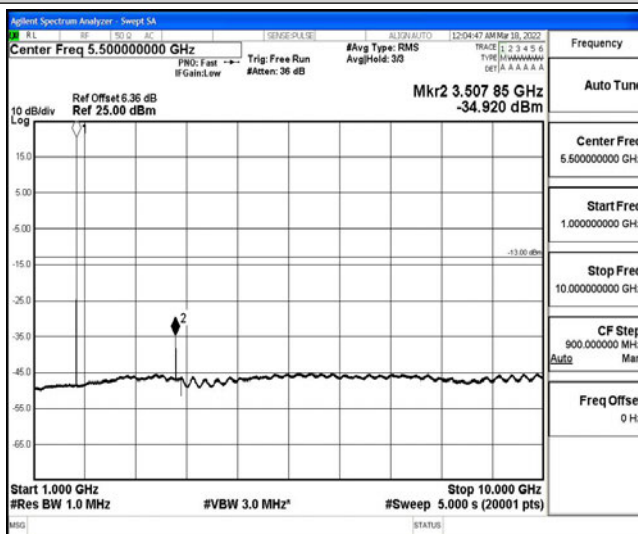

Band4-1.4MHz-16QAM-20175-1RB#0-Range5:10000~20000MHz

Band4-1.4MHz-16QAM-20393-1RB#0-Range1:0.009~0.15MHz

Band4-1.4MHz-16QAM-20393-1RB#0-Range2:0.15~30MHz

Band4-1.4MHz-16QAM-20393-1RB#0-Range3:30~1000MHz

Band4-1.4MHz-16QAM-20393-1RB#0-Range4:1000~10000MHz