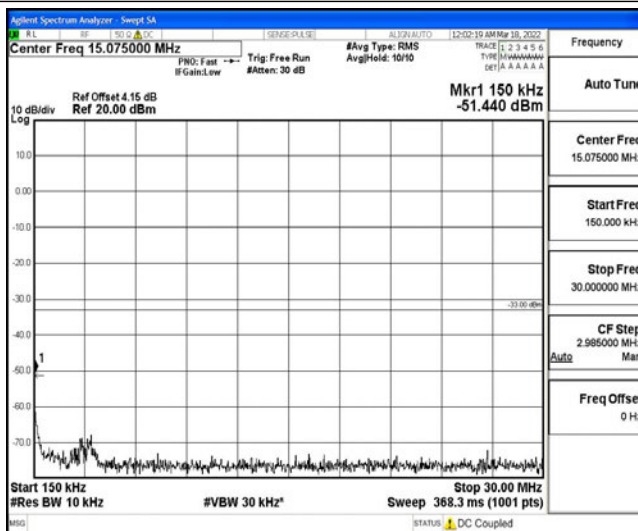

Band4-1.4MHz-QPSK-20175-1RB#0-Range5:10000~20000MHz

Band4-1.4MHz-QPSK-20393-1RB#0-Range1:0.009~0.15MHz

Band4-1.4MHz-QPSK-20393-1RB#0-Range2:0.15~30MHz

Band4-1.4MHz-QPSK-20393-1RB#0-Range3:30~1000MHz

Band4-1.4MHz-QPSK-20393-1RB#0-Range4:1000~10000MHz