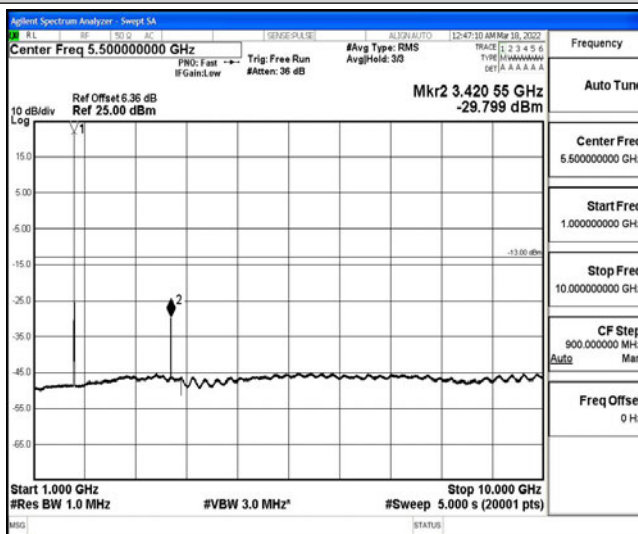

Band4-3MHz-16QAM-20385-1RB#0-Range5:10000~20000MHz

Band4-5MHz-QPSK-19975-1RB#0-Range1:0.009~0.15MHz

Band4-5MHz-QPSK-19975-1RB#0-Range2:0.15~30MHz

Band4-5MHz-QPSK-19975-1RB#0-Range3:30~1000MHz

Band4-5MHz-QPSK-19975-1RB#0-Range4:1000~10000MHz