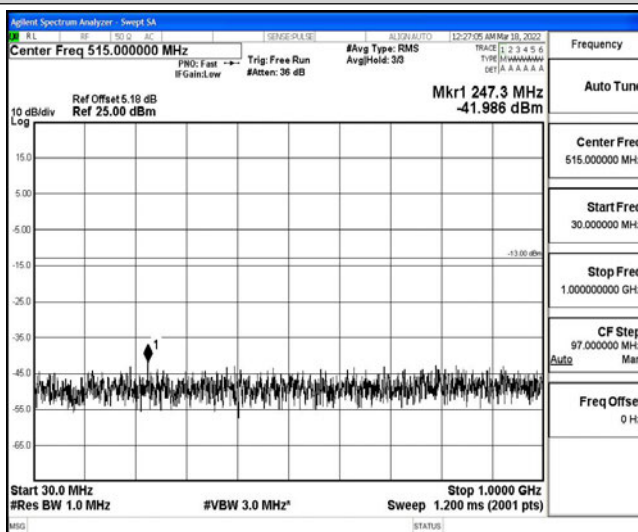

Band4-3MHz-16QAM-19965-1RB#0-Range5:10000~20000MHz

Band4-3MHz-16QAM-20175-1RB#0-Range1:0.009~0.15MHz

Band4-3MHz-16QAM-20175-1RB#0-Range2:0.15~30MHz

Band4-3MHz-16QAM-20175-1RB#0-Range3:30~1000MHz

Band4-3MHz-16QAM-20175-1RB#0-Range4:1000~10000MHz