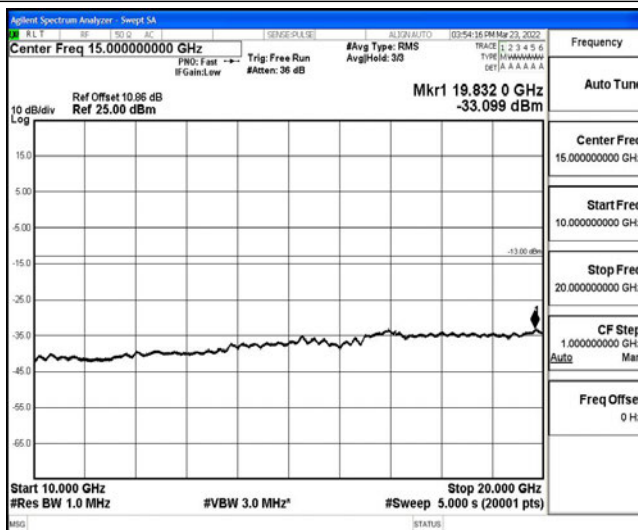

Band4-5MHz-QPSK-20175-1RB#0-Range5:10000~20000MHz

Band4-5MHz-QPSK-20375-1RB#0-Range1:0.009~0.15MHz