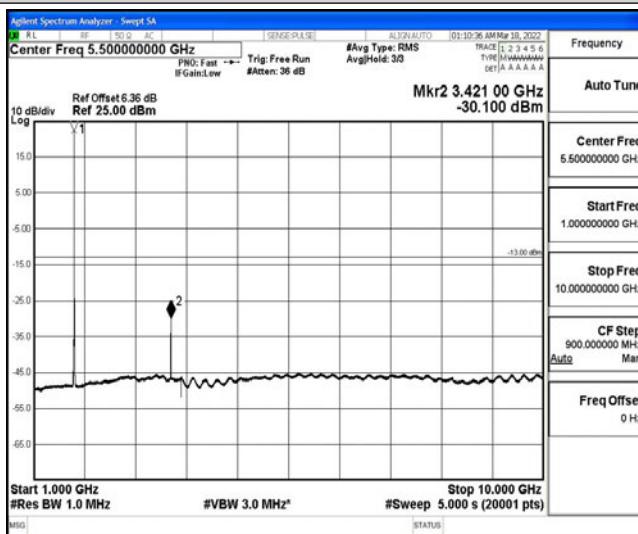

Band4-5MHz-16QAM-20375-1RB#0-Range5:10000~20000MHz

Band4-10MHz-QPSK-20000-1RB#0-Range1:0.009~0.15MHz

Band4-10MHz-QPSK-2000-1RB#0-Range2:0.15~30MHz

Band4-10MHz-QPSK-20000-1RB#0-Range3:30~1000MHz

Band4-10MHz-QPSK-20000-1RB#0-Range4:1000~10000MHz

Band4-10MHz-QPSK-20000-1RB#0-Range5:10000~20000MHz

Band4-10MHz-QPSK-20175-1RB#0-Range1:0.009~0.15MHz