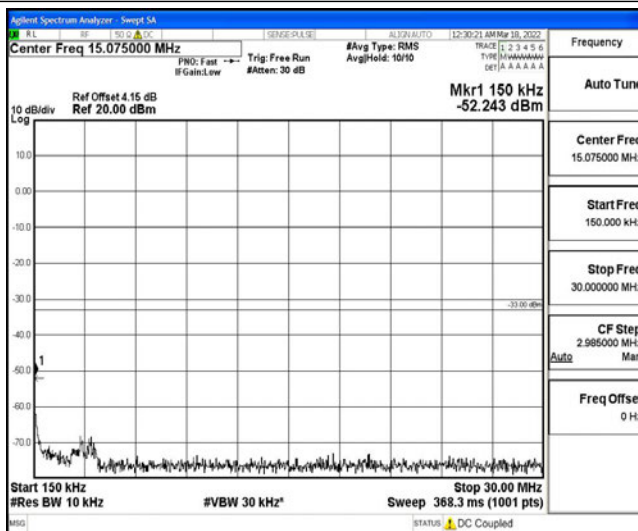

Band4-3MHz-16QAM-20175-1RB#0-Range5:10000~20000MHz

Band4-3MHz-16QAM-20385-1RB#0-Range1:0.009~0.15MHz

Band4-3MHz-16QAM-20385-1RB#0-Range2:0.15~30MHz

Band4-3MHz-16QAM-20385-1RB#0-Range3:30~1000MHz

Band4-3MHz-16QAM-20385-1RB#0-Range4:1000~10000MHz