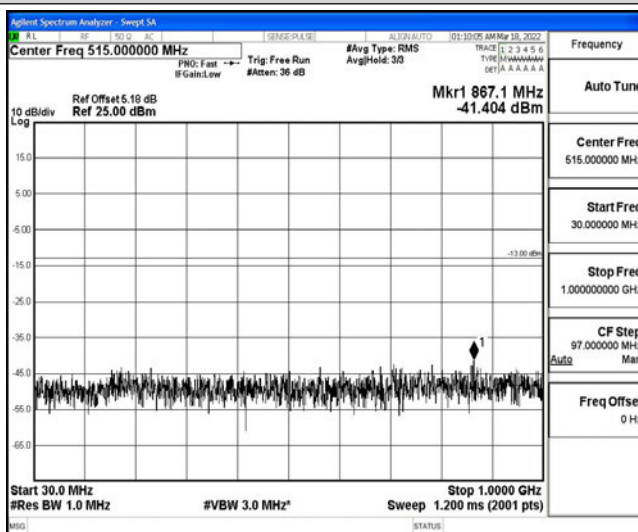

Band4-5MHz-16QAM-20375-1RB#0-Range5:10000~20000MHz

Band4-10MHz-QPSK-20000-1RB#0-Range1:0.009~0.15MHz

Band4-10MHz-QPSK-2000-1RB#0-Range2:0.15~30MHz

Band4-10MHz-QPSK-20000-1RB#0-Range3:30~1000MHz

Band4-10MHz-QPSK-20000-1RB#0-Range4:1000~10000MHz

Band4-10MHz-QPSK-20000-1RB#0-Range5:10000~20000MHz

Band4-10MHz-QPSK-20175-1RB#0-Range1:0.009~0.15MHz