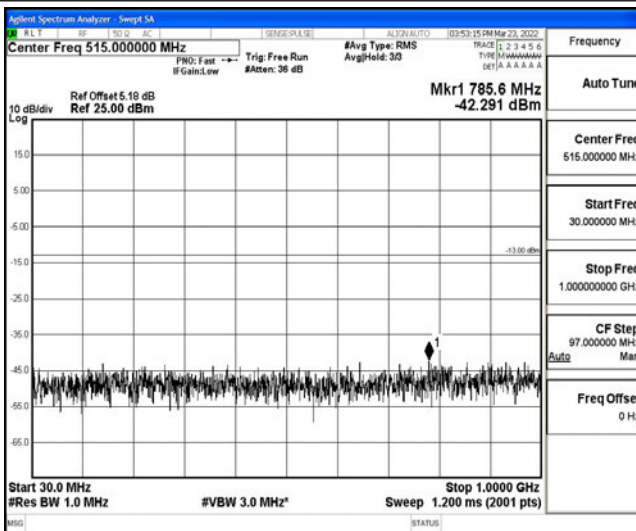

Band4-5MHz-QPSK-19975-1RB#0-Range5:10000~20000MHz

Band4-5MHz-QPSK-20175-1RB#0-Range1:0.009~0.15MHz

Band4-5MHz-QPSK-20175-1RB#0-Range2:0.15~30MHz

Band4-5MHz-QPSK-20175-1RB#0-Range3:30~1000MHz

Band4-5MHz-QPSK-20175-1RB#0-Range4:1000~10000MHz