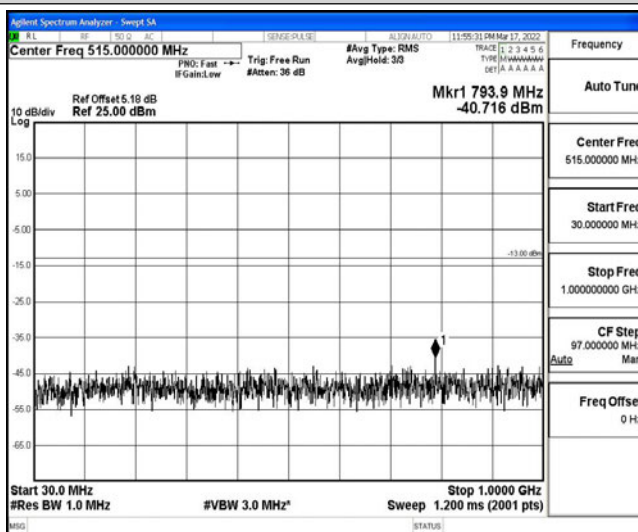

Test Graphs

Band4-1.4MHz-QPSK-19957-1RB#0-Range1:0.009~0.15MHz

Band4-1.4MHz-QPSK-19957-1RB#0-Range2:0.15~30MHz

Band4-1.4MHz-QPSK-19957-1RB#0-Range3:30~1000MHz

Band4-1.4MHz-QPSK-19957-1RB#0-Range4:1000~10000MHz