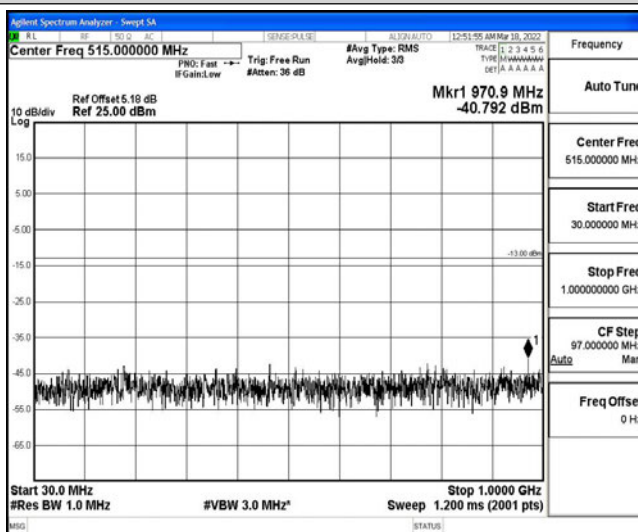

Band4-5MHz-16QAM-19975-1RB#0-Range5:10000~20000MHz

Band4-5MHz-16QAM-20175-1RB#0-Range1:0.009~0.15MHz

Band4-5MHz-16QAM-20175-1RB#0-Range2:0.15~30MHz

Band4-5MHz-16QAM-20175-1RB#0-Range3:30~1000MHz

Band4-5MHz-16QAM-20175-1RB#0-Range4:1000~10000MHz