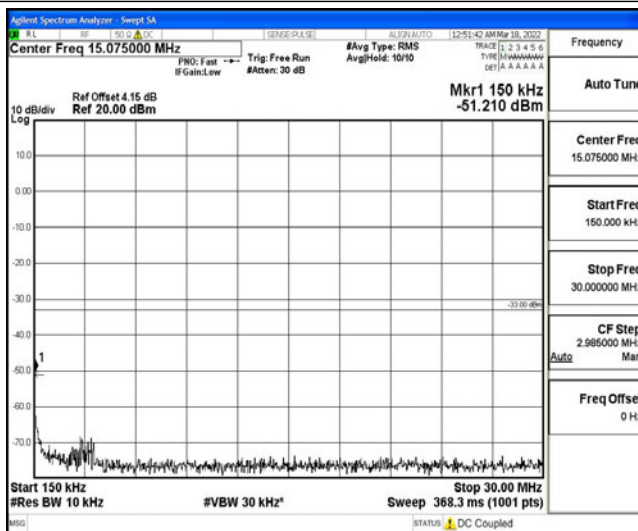

Band4-5MHz-16QAM-19975-1RB#0-Range5:10000~20000MHz

Band4-5MHz-16QAM-20175-1RB#0-Range1:0.009~0.15MHz

Band4-5MHz-16QAM-20175-1RB#0-Range2:0.15~30MHz

Band4-5MHz-16QAM-20175-1RB#0-Range3:30~1000MHz

Band4-5MHz-16QAM-20175-1RB#0-Range4:1000~10000MHz