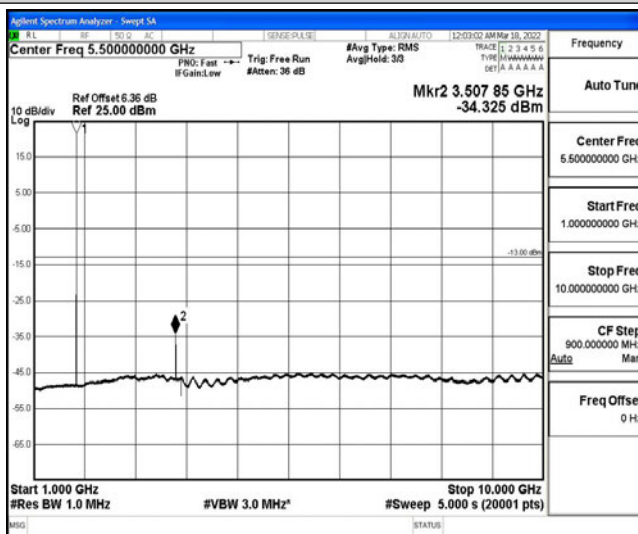

Band4-1.4MHz-QPSK-20175-1RB#0-Range5:10000~20000MHz

Band4-1.4MHz-QPSK-20393-1RB#0-Range1:0.009~0.15MHz

Band4-1.4MHz-QPSK-20393-1RB#0-Range2:0.15~30MHz

Band4-1.4MHz-QPSK-20393-1RB#0-Range3:30~1000MHz

Band4-1.4MHz-QPSK-20393-1RB#0-Range4:1000~10000MHz