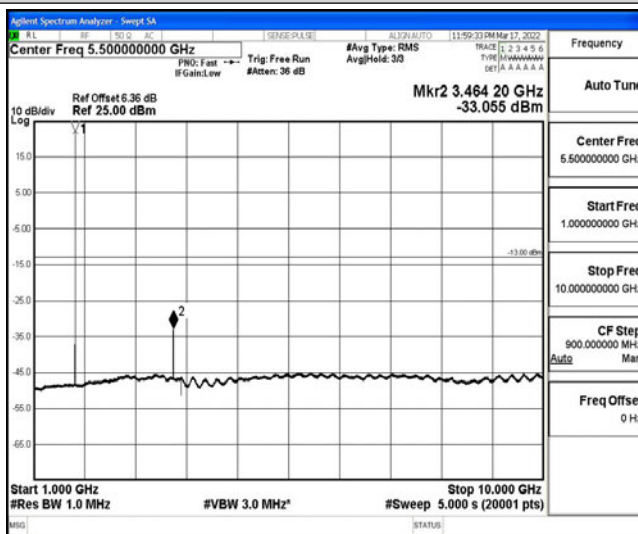

Band4-1.4MHz-QPSK-19957-1RB#0-Range5:10000~20000MHz

Band4-1.4MHz-QPSK-20175-1RB#0-Range1:0.009~0.15MHz

Band4-1.4MHz-QPSK-20175-1RB#0-Range2:0.15~30MHz

Band4-1.4MHz-QPSK-20175-1RB#0-Range3:30~1000MHz

Band4-1.4MHz-QPSK-20175-1RB#0-Range4:1000~10000MHz