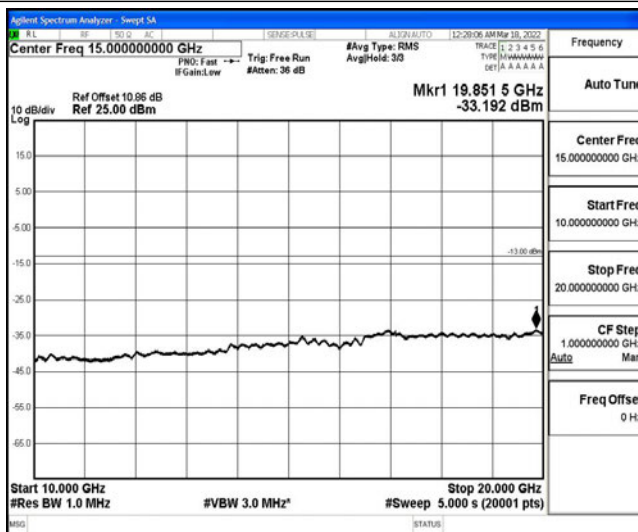

Band4-3MHz-16QAM-20175-1RB#0-Range5:10000~20000MHz

Band4-3MHz-16QAM-20385-1RB#0-Range1:0.009~0.15MHz