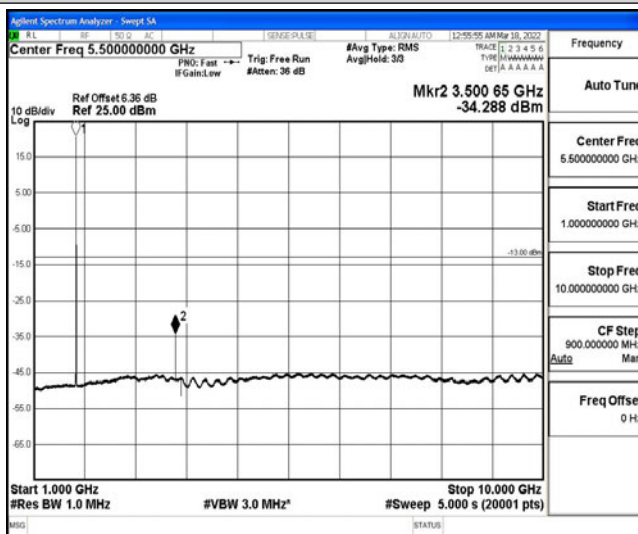

Band4-5MHz-16QAM-19975-1RB#0-Range5:10000~20000MHz

Band4-5MHz-16QAM-20175-1RB#0-Range1:0.009~0.15MHz

Band4-5MHz-16QAM-20175-1RB#0-Range2:0.15~30MHz

Band4-5MHz-16QAM-20175-1RB#0-Range3:30~1000MHz

Band4-5MHz-16QAM-20175-1RB#0-Range4:1000~10000MHz

Band4-5MHz-16QAM-20175-1RB#0-Range5:10000~20000MHz

Band4-5MHz-16QAM-20375-1RB#0-Range1:0.009~0.15MHz

Band4-5MHz-16QAM-20375-1RB#0-Range2:0.15~30MHz

Band4-5MHz-16QAM-20375-1RB#0-Range3:30~1000MHz

Band4-5MHz-16QAM-20375-1RB#0-Range4:1000~10000MHz