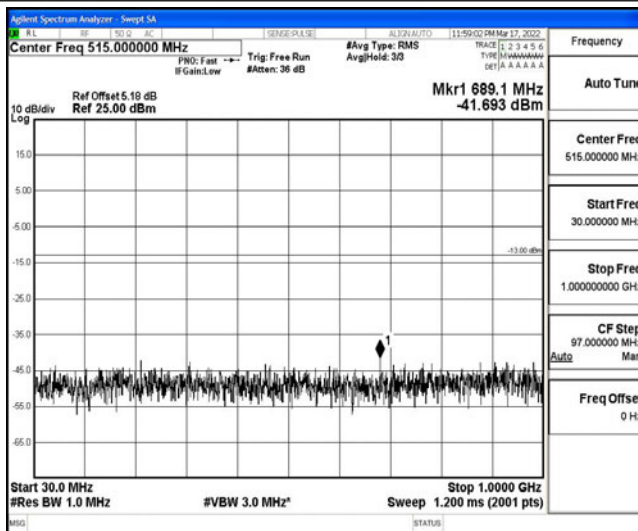

Band4-1.4MHz-QPSK-19957-1RB#0-Range5:10000~20000MHz

Band4-1.4MHz-QPSK-20175-1RB#0-Range1:0.009~0.15MHz

Band4-1.4MHz-QPSK-20175-1RB#0-Range2:0.15~30MHz

Band4-1.4MHz-QPSK-20175-1RB#0-Range3:30~1000MHz

Band4-1.4MHz-QPSK-20175-1RB#0-Range4:1000~10000MHz