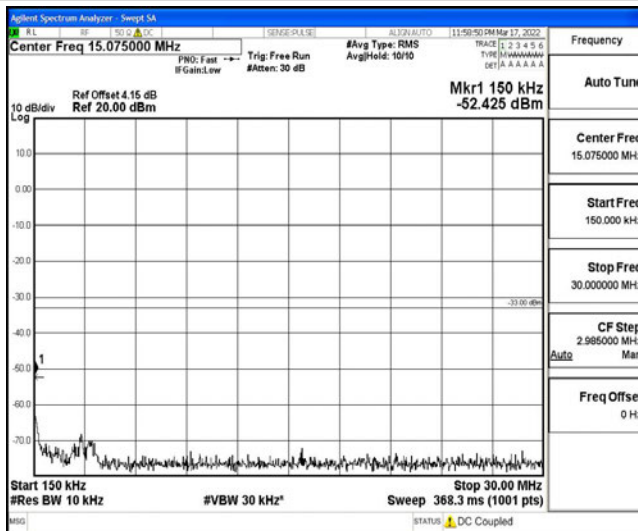

Band4-1.4MHz-QPSK-19957-1RB#0-Range5:10000~20000MHz

Band4-1.4MHz-QPSK-20175-1RB#0-Range1:0.009~0.15MHz

Band4-1.4MHz-QPSK-20175-1RB#0-Range2:0.15~30MHz

Band4-1.4MHz-QPSK-20175-1RB#0-Range3:30~1000MHz

Band4-1.4MHz-QPSK-20175-1RB#0-Range4:1000~10000MHz