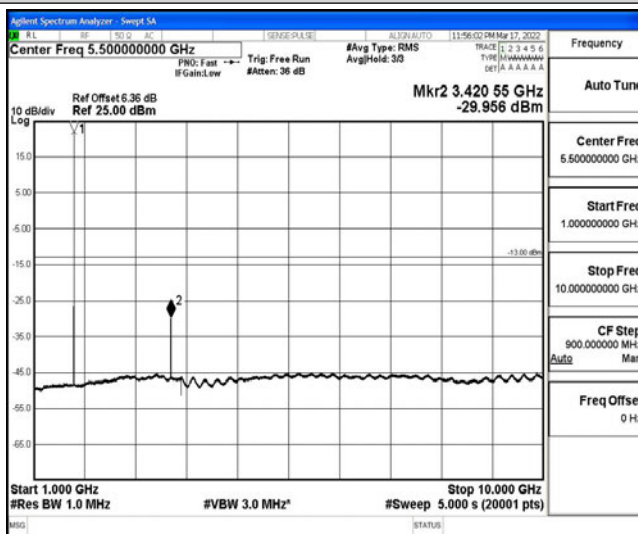

Test Graphs

Band4-1.4MHz-QPSK-19957-1RB#0-Range1:0.009~0.15MHz

Band4-1.4MHz-QPSK-19957-1RB#0-Range2:0.15~30MHz

Band4-1.4MHz-QPSK-19957-1RB#0-Range3:30~1000MHz

Band4-1.4MHz-QPSK-19957-1RB#0-Range4:1000~10000MHz