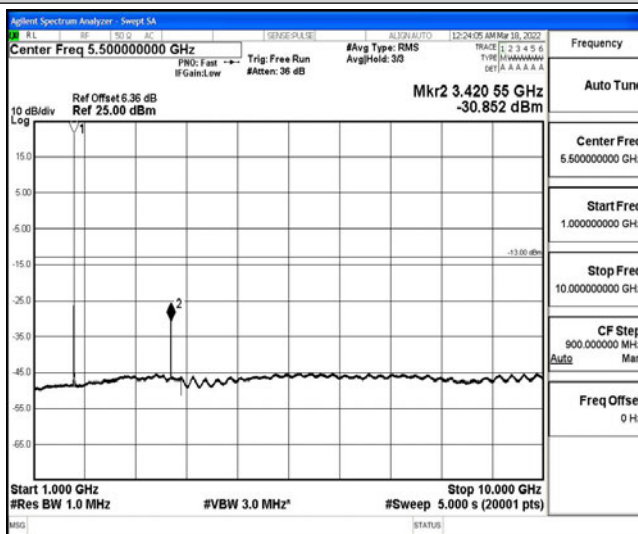

Band4-3MHz-QPSK-20385-1RB#0-Range5:10000~20000MHz

Band4-3MHz-16QAM-19965-1RB#0-Range1:0.009~0.15MHz

Band4-3MHz-16QAM-19965-1RB#0-Range2:0.15~30MHz

Band4-3MHz-16QAM-19965-1RB#0-Range3:30~1000MHz

Band4-3MHz-16QAM-19965-1RB#0-Range4:1000~10000MHz