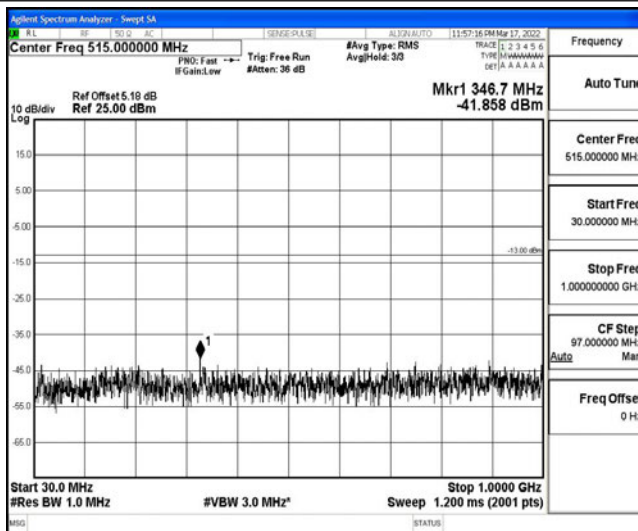

Band4-1.4MHz-QPSK-20393-1RB#0-Range5:10000~20000MHz

Band4-1.4MHz-16QAM-19957-1RB#0-Range1:0.009~0.15MHz

Band4-1.4MHz-16QAM-19957-1RB#0-Range2:0.15~30MHz

Band4-1.4MHz-16QAM-19957-1RB#0-Range3:30~1000MHz

Band4-1.4MHz-16QAM-19957-1RB#0-Range4:1000~10000MHz