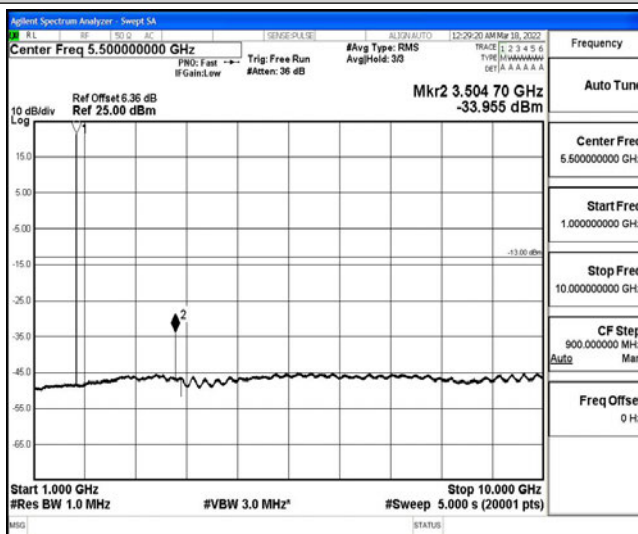

Band4-3MHz-QPSK-20175-1RB#0-Range5:10000~20000MHz

Band4-3MHz-QPSK-20385-1RB#0-Range1:0.009~0.15MHz

Band4-3MHz-QPSK-20385-1RB#0-Range2:0.15~30MHz

Band4-3MHz-QPSK-20385-1RB#0-Range3:30~1000MHz

Band4-3MHz-QPSK-20385-1RB#0-Range4:1000~10000MHz