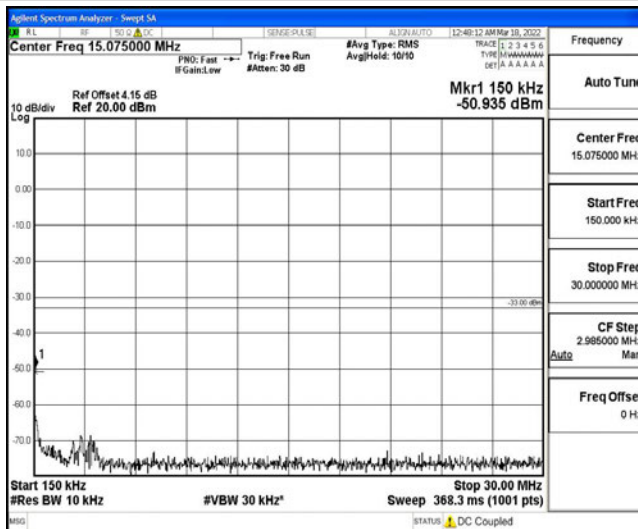

Band4-5MHz-QPSK-20375-1RB#0-Range5:10000~20000MHz

Band4-5MHz-16QAM-19975-1RB#0-Range1:0.009~0.15MHz

Band4-5MHz-16QAM-19975-1RB#0-Range2:0.15~30MHz

Band4-5MHz-16QAM-19975-1RB#0-Range3:30~1000MHz

Band4-5MHz-16QAM-19975-1RB#0-Range4:1000~10000MHz