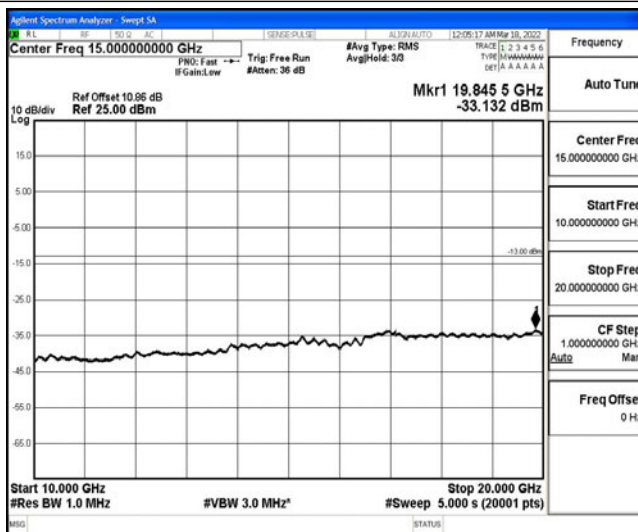

Band4-1.4MHz-16QAM-20393-1RB#0-Range5:10000~20000MHz

Band4-3MHz-QPSK-19965-1RB#0-Range1:0.009~0.15MHz