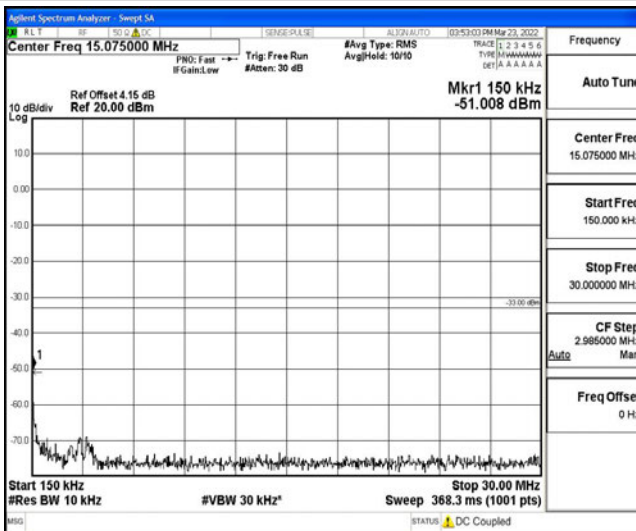

Band4-5MHz-QPSK-19975-1RB#0-Range5:10000~20000MHz

Band4-5MHz-QPSK-20175-1RB#0-Range1:0.009~0.15MHz

Band4-5MHz-QPSK-20175-1RB#0-Range2:0.15~30MHz

Band4-5MHz-QPSK-20175-1RB#0-Range3:30~1000MHz

Band4-5MHz-QPSK-20175-1RB#0-Range4:1000~10000MHz