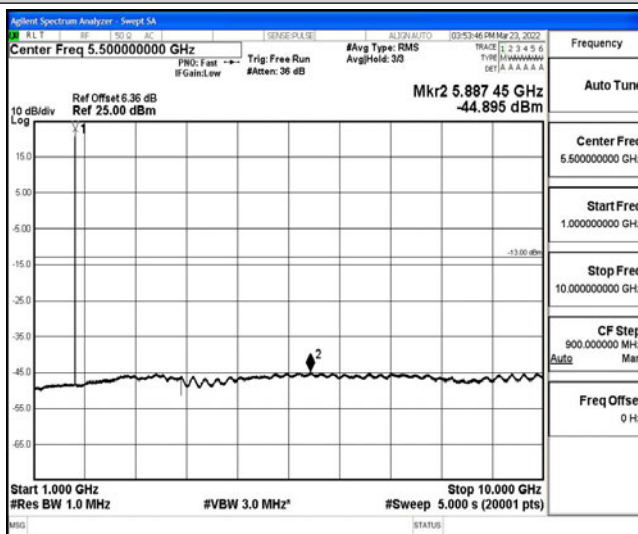

Band4-5MHz-QPSK-19975-1RB#0-Range5:10000~20000MHz

Band4-5MHz-QPSK-20175-1RB#0-Range1:0.009~0.15MHz

Band4-5MHz-QPSK-20175-1RB#0-Range2:0.15~30MHz

Band4-5MHz-QPSK-20175-1RB#0-Range3:30~1000MHz

Band4-5MHz-QPSK-20175-1RB#0-Range4:1000~10000MHz