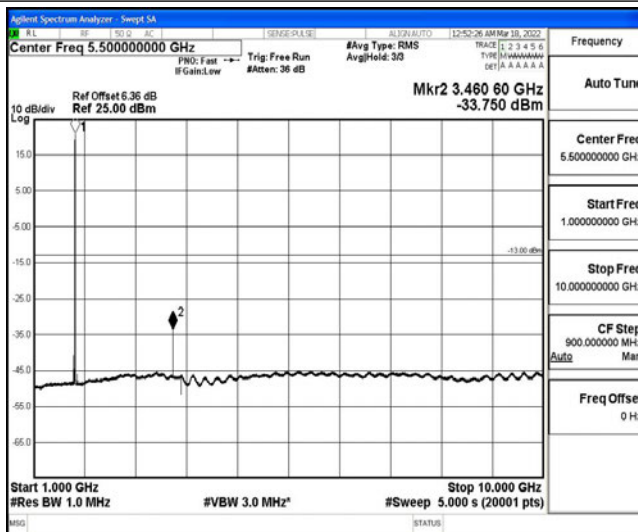

Band4-5MHz-16QAM-19975-1RB#0-Range5:10000~20000MHz

Band4-5MHz-16QAM-20175-1RB#0-Range1:0.009~0.15MHz

Band4-5MHz-16QAM-20175-1RB#0-Range2:0.15~30MHz

Band4-5MHz-16QAM-20175-1RB#0-Range3:30~1000MHz

Band4-5MHz-16QAM-20175-1RB#0-Range4:1000~10000MHz

Band4-5MHz-16QAM-20175-1RB#0-Range5:10000~20000MHz

Band4-5MHz-16QAM-20375-1RB#0-Range1:0.009~0.15MHz

Band4-5MHz-16QAM-20375-1RB#0-Range2:0.15~30MHz

Band4-5MHz-16QAM-20375-1RB#0-Range3:30~1000MHz

Band4-5MHz-16QAM-20375-1RB#0-Range4:1000~10000MHz