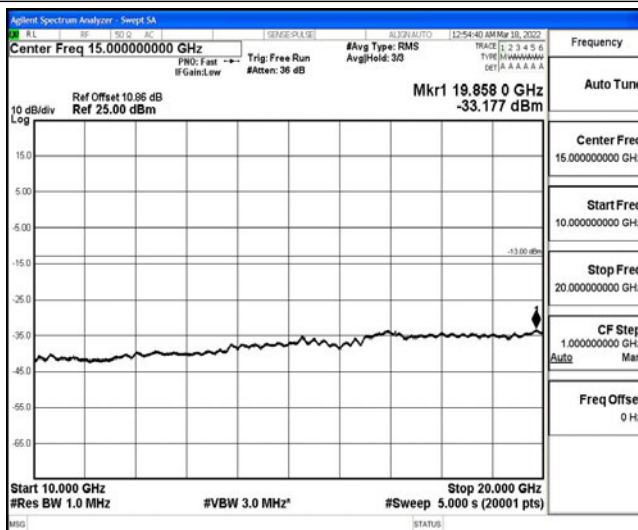

Band4-5MHz-QPSK-20375-1RB#0-Range5:10000~20000MHz

Band4-5MHz-16QAM-19975-1RB#0-Range1:0.009~0.15MHz