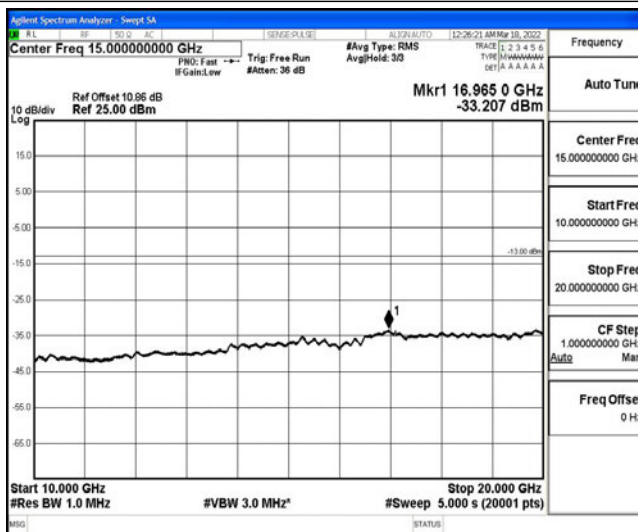

Band4-3MHz-QPSK-20175-1RB#0-Range5:10000~20000MHz

Band4-3MHz-QPSK-20385-1RB#0-Range1:0.009~0.15MHz