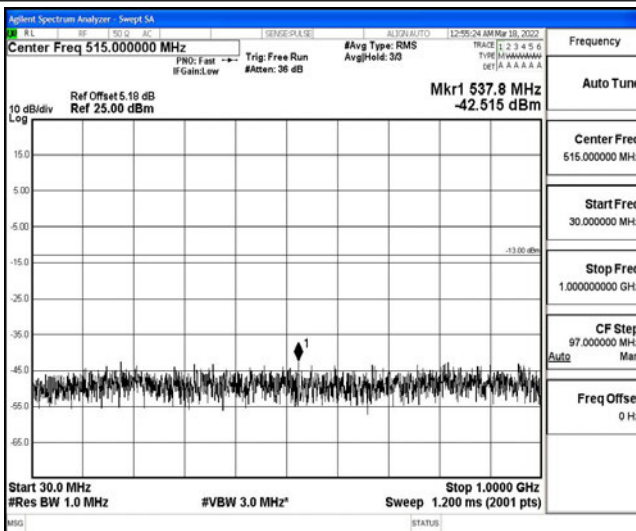

Band4-5MHz-16QAM-20175-1RB#0-Range5:10000~20000MHz

Band4-5MHz-16QAM-20375-1RB#0-Range1:0.009~0.15MHz

Band4-5MHz-16QAM-20375-1RB#0-Range2:0.15~30MHz

Band4-5MHz-16QAM-20375-1RB#0-Range3:30~1000MHz

Band4-5MHz-16QAM-20375-1RB#0-Range4:1000~10000MHz