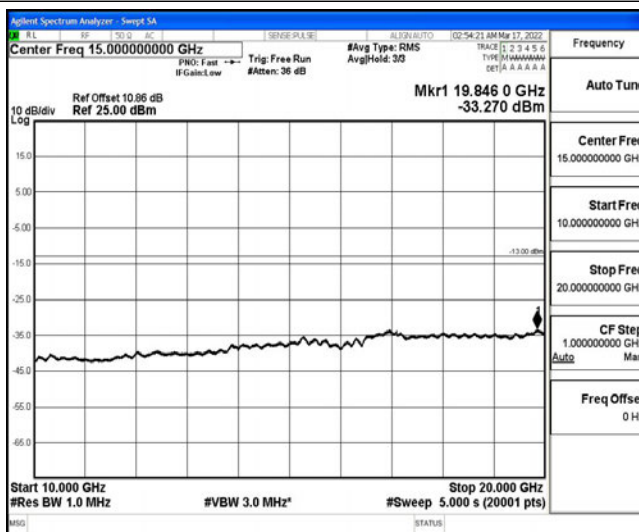

Band2-10MHz-16QAM-19150-1RB#0-Range5:10000~20000MHz

Band2-15MHz-QPSK-18675-1RB#0-Range1:0.009~0.15MHz