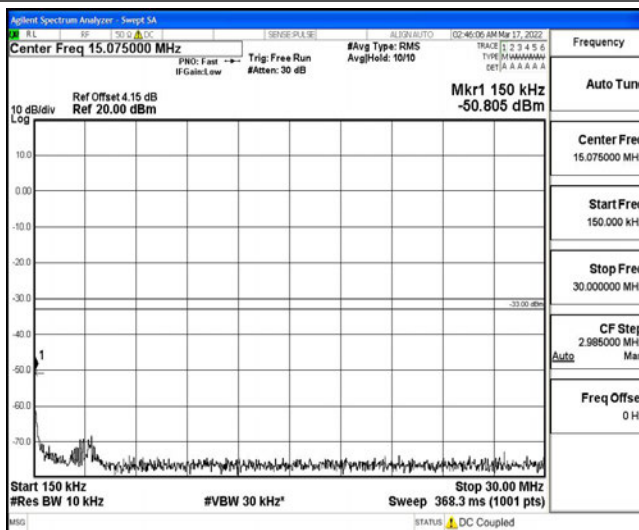

Band2-10MHz-QPSK-18900-1RB#0-Range5:10000~20000MHz

Band2-10MHz-QPSK-19150-1RB#0-Range1:0.009~0.15MHz

Band2-10MHz-QPSK-19150-1RB#0-Range2:0.15~30MHz

Band2-10MHz-QPSK-19150-1RB#0-Range3:30~1000MHz

Band2-10MHz-QPSK-19150-1RB#0-Range4:1000~10000MHz

Band2-10MHz-QPSK-19150-1RB#0-Range5:10000~20000MHz

Band2-10MHz-16QAM-18650-1RB#0-Range1:0.009~0.15MHz

Band2-10MHz-16QAM-18650-1RB#0-Range2:0.15~30MHz

Band2-10MHz-16QAM-18650-1RB#0-Range3:30~1000MHz

Band2-10MHz-16QAM-18650-1RB#0-Range4:1000~10000MHz

Band2-10MHz-16QAM-18650-1RB#0-Range5:10000~20000MHz

Band2-10MHz-16QAM-18900-1RB#0-Range1:0.009~0.15MHz

Band2-10MHz-16QAM-18900-1RB#0-Range2:0.15~30MHz

Band2-10MHz-16QAM-18900-1RB#0-Range3:30~1000MHz

Band2-10MHz-16QAM-18900-1RB#0-Range4:1000~10000MHz