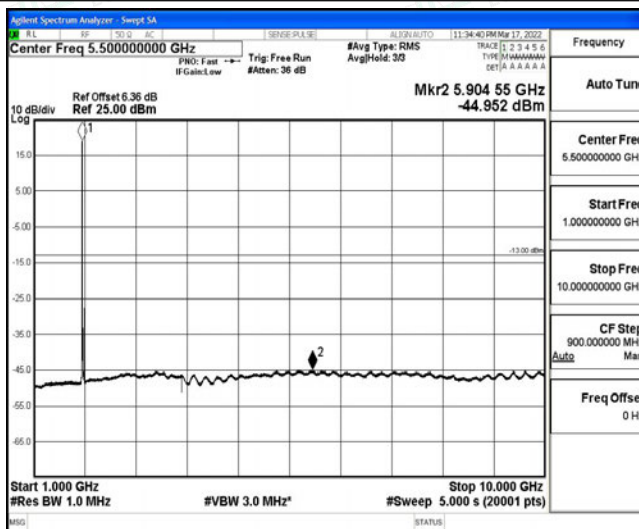

Band2-20MHz-QPSK-19100-1RB#0-Range5:10000~20000MHz

Band2-20MHz-16QAM-18700-1RB#0-Range1:0.009~0.15MHz

Band2-20MHz-16QAM-18700-1RB#0-Range2:0.15~30MHz

Band2-20MHz-16QAM-18700-1RB#0-Range3:30~1000MHz

Band2-20MHz-16QAM-18700-1RB#0-Range4:1000~10000MHz

Band2-20MHz-16QAM-18700-1RB#0-Range5:10000~20000MHz

Band2-20MHz-16QAM-18900-1RB#0-Range1:0.009~0.15MHz

Band2-20MHz-16QAM-18900-1RB#0-Range2:0.15~30MHz

Band2-20MHz-16QAM-18900-1RB#0-Range3:30~1000MHz

Band2-20MHz-16QAM-18900-1RB#0-Range4:1000~10000MHz