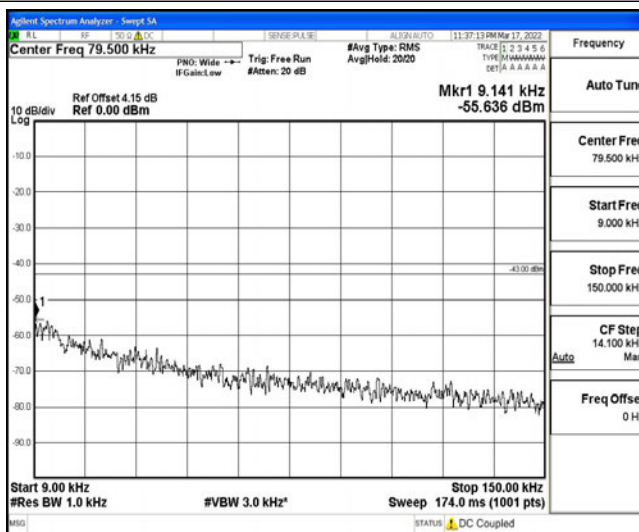

Band2-20MHz-16QAM-18900-1RB#0-Range1:0.009~0.15MHz

Band2-20MHz-16QAM-18900-1RB#0-Range2:0.15~30MHz