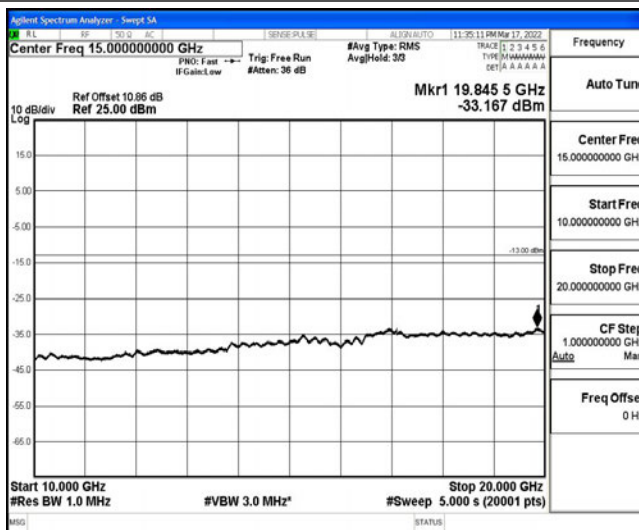

Band2-20MHz-QPSK-19100-1RB#0-Range5:10000~20000MHz

Band2-20MHz-16QAM-18700-1RB#0-Range1:0.009~0.15MHz

Band2-20MHz-16QAM-18700-1RB#0-Range2:0.15~30MHz

Band2-20MHz-16QAM-18700-1RB#0-Range3:30~1000MHz

Band2-20MHz-16QAM-18700-1RB#0-Range4:1000~10000MHz

Band2-20MHz-16QAM-18700-1RB#0-Range5:10000~20000MHz

Band2-20MHz-16QAM-18900-1RB#0-Range1:0.009~0.15MHz

Band2-20MHz-16QAM-18900-1RB#0-Range2:0.15~30MHz

Band2-20MHz-16QAM-18900-1RB#0-Range3:30~1000MHz

Band2-20MHz-16QAM-18900-1RB#0-Range4:1000~10000MHz