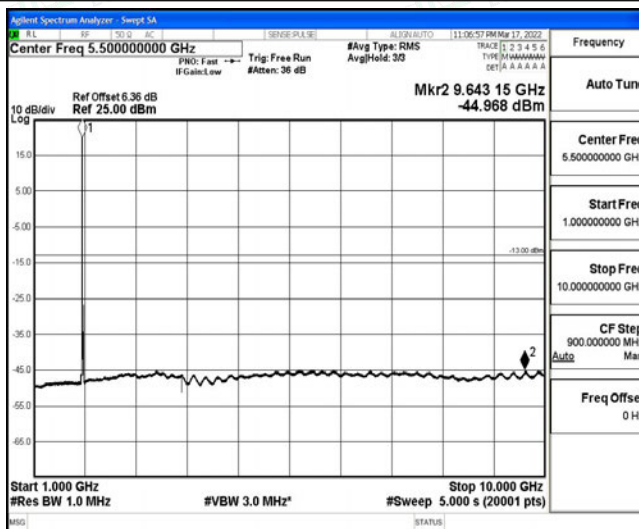

Band2-10MHz-16QAM-19150-1RB#0-Range5:10000~20000MHz

Band2-15MHz-QPSK-18675-1RB#0-Range1:0.009~0.15MHz

Band2-15MHz-QPSK-18675-1RB#0-Range2:0.15~30MHz

Band2-15MHz-QPSK-18675-1RB#0-Range3:30~1000MHz

Band2-15MHz-QPSK-18675-1RB#0-Range4:1000~10000MHz