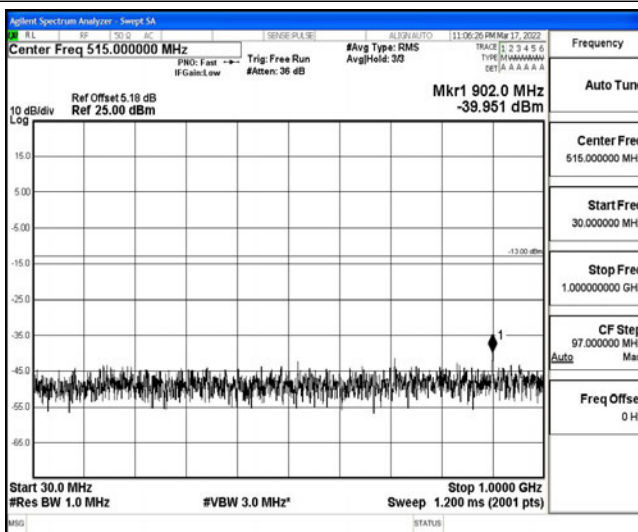

Band2-10MHz-16QAM-19150-1RB#0-Range5:10000~20000MHz

Band2-15MHz-QPSK-18675-1RB#0-Range1:0.009~0.15MHz

Band2-15MHz-QPSK-18675-1RB#0-Range2:0.15~30MHz

Band2-15MHz-QPSK-18675-1RB#0-Range3:30~1000MHz

Band2-15MHz-QPSK-18675-1RB#0-Range4:1000~10000MHz