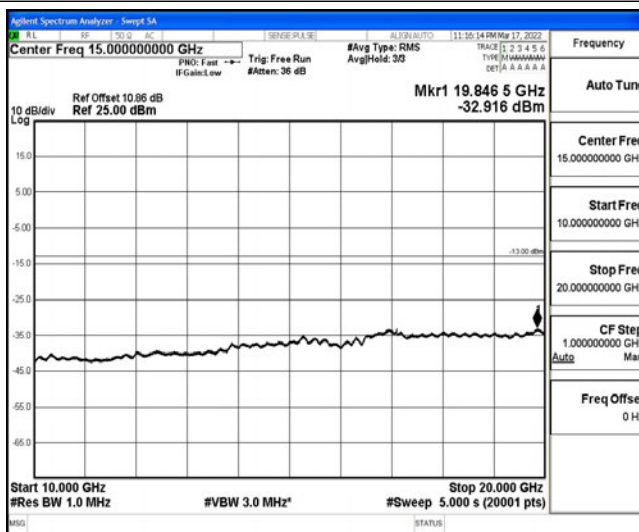

Band2-15MHz-16QAM-19125-1RB#0-Range5:10000~20000MHz

Band2-20MHz-QPSK-18700-1RB#0-Range1:0.009~0.15MHz