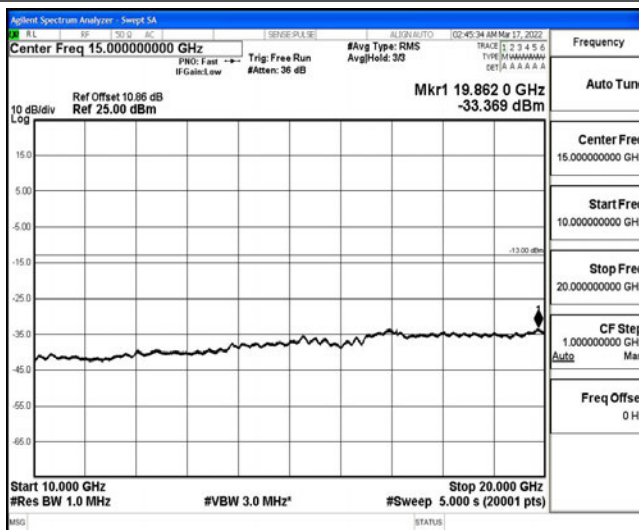

Band2-10MHz-QPSK-18650-1RB#0-Range5:10000~20000MHz

Band2-10MHz-QPSK-18900-1RB#0-Range1:0.009~0.15MHz

Band2-10MHz-QPSK-18900-1RB#0-Range2:0.15~30MHz

Band2-10MHz-QPSK-18900-1RB#0-Range3:30~1000MHz

Band2-10MHz-QPSK-18900-1RB#0-Range4:1000~10000MHz

Band2-10MHz-QPSK-18900-1RB#0-Range5:10000~20000MHz

Band2-10MHz-QPSK-19150-1RB#0-Range1:0.009~0.15MHz

Band2-10MHz-QPSK-19150-1RB#0-Range2:0.15~30MHz

Band2-10MHz-QPSK-19150-1RB#0-Range3:30~1000MHz

Band2-10MHz-QPSK-19150-1RB#0-Range4:1000~10000MHz