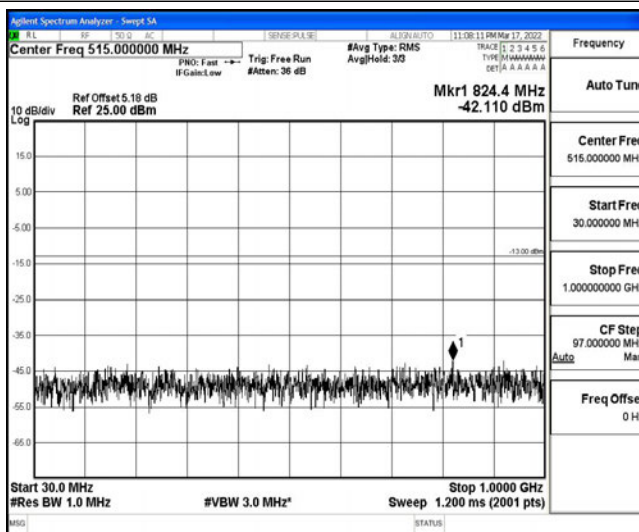

Band2-15MHz-QPSK-19125-1RB#0-Range5:10000~20000MHz

Band2-15MHz-16QAM-18675-1RB#0-Range1:0.009~0.15MHz

Band2-15MHz-16QAM-18675-1RB#0-Range2:0.15~30MHz

Band2-15MHz-16QAM-18675-1RB#0-Range3:30~1000MHz

Band2-15MHz-16QAM-18675-1RB#0-Range4:1000~10000MHz