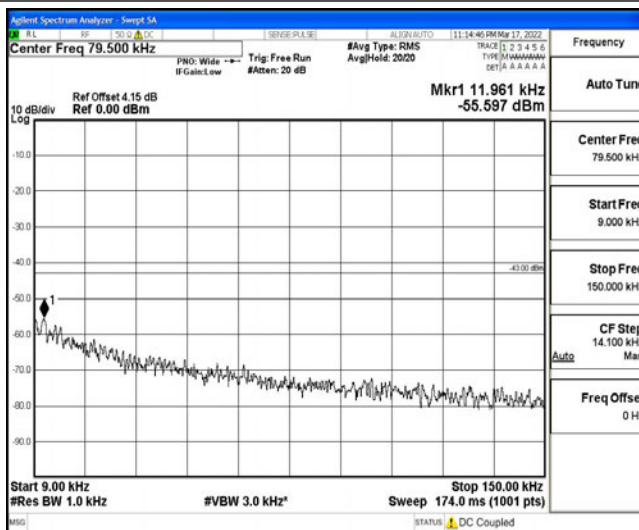

Band2-15MHz-16QAM-19125-1RB#0-Range1:0.009~0.15MHz

Band2-15MHz-16QAM-19125-1RB#0-Range2:0.15~30MHz