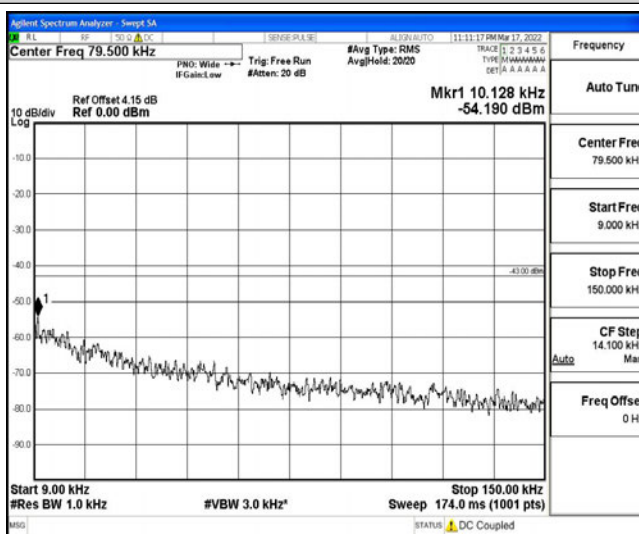

Band2-15MHz-16QAM-18900-1RB#0-Range1:0.009~0.15MHz

Band2-15MHz-16QAM-18900-1RB#0-Range2:0.15~30MHz