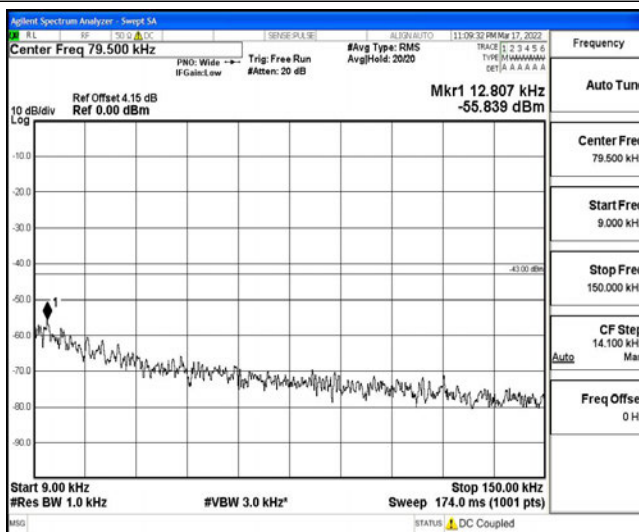

Band2-15MHz-QPSK-18900-1RB#0-Range1:0.009~0.15MHz

Band2-15MHz-QPSK-18900-1RB#0-Range2:0.15~30MHz