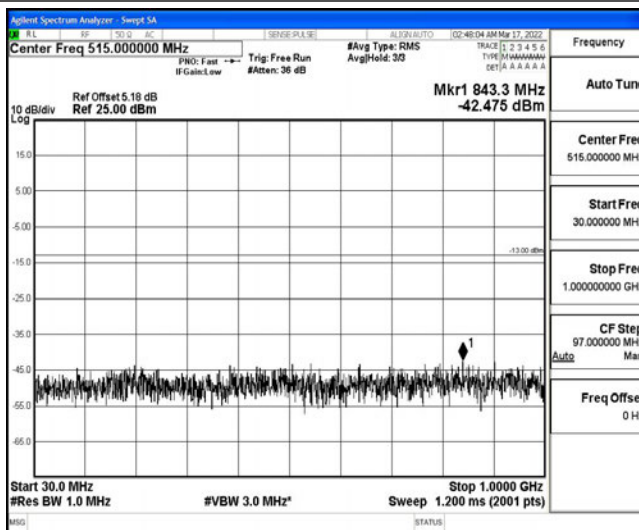

Band2-10MHz-QPSK-18650-1RB#0-Range5:10000~20000MHz

Band2-10MHz-QPSK-18900-1RB#0-Range1:0.009~0.15MHz

Band2-10MHz-QPSK-18900-1RB#0-Range2:0.15~30MHz

Band2-10MHz-QPSK-18900-1RB#0-Range3:30~1000MHz

Band2-10MHz-QPSK-18900-1RB#0-Range4:1000~10000MHz