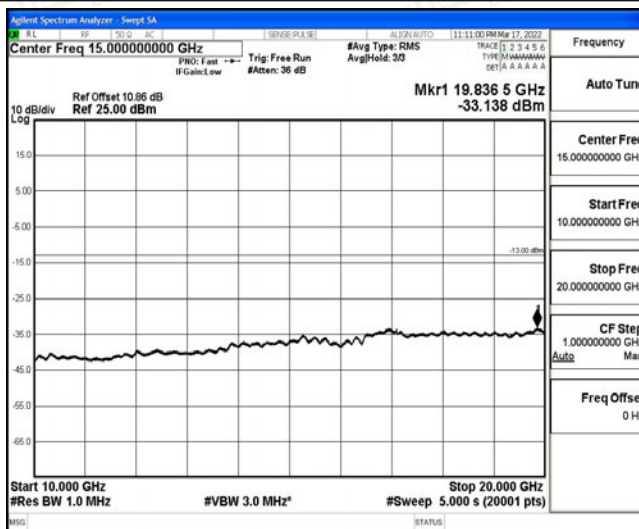

Band2-15MHz-QPSK-18900-1RB#0-Range5:10000~20000MHz

Band2-15MHz-QPSK-19125-1RB#0-Range1:0.009~0.15MHz