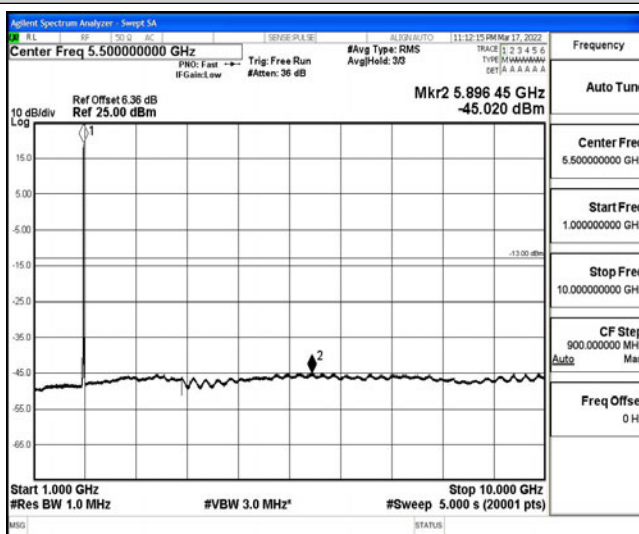

Band2-15MHz-16QAM-18675-1RB#0-Range5:10000~20000MHz

Band2-15MHz-16QAM-18900-1RB#0-Range1:0.009~0.15MHz

Band2-15MHz-16QAM-18900-1RB#0-Range2:0.15~30MHz

Band2-15MHz-16QAM-18900-1RB#0-Range3:30~1000MHz

Band2-15MHz-16QAM-18900-1RB#0-Range4:1000~10000MHz