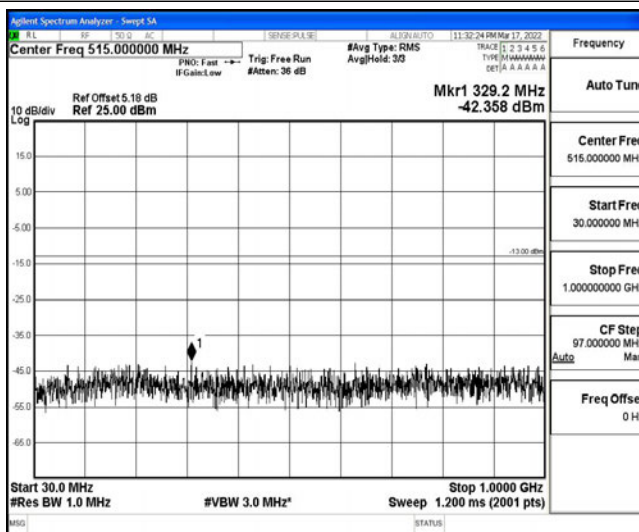

Band2-15MHz-16QAM-19125-1RB#0-Range5:10000~20000MHz

Band2-20MHz-QPSK-18700-1RB#0-Range1:0.009~0.15MHz

Band2-20MHz-QPSK-18700-1RB#0-Range2:0.15~30MHz

Band2-20MHz-QPSK-18700-1RB#0-Range3:30~1000MHz

Band2-20MHz-QPSK-18700-1RB#0-Range4:1000~10000MHz