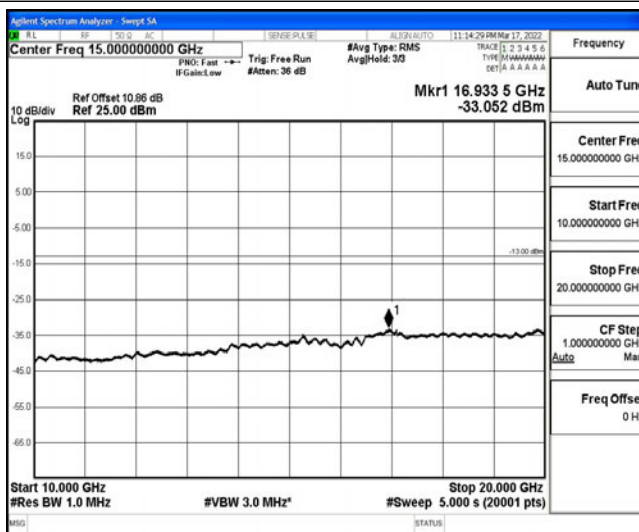

Band2-15MHz-QPSK-19125-1RB#0-Range5:10000~20000MHz

Band2-15MHz-16QAM-18675-1RB#0-Range1:0.009~0.15MHz