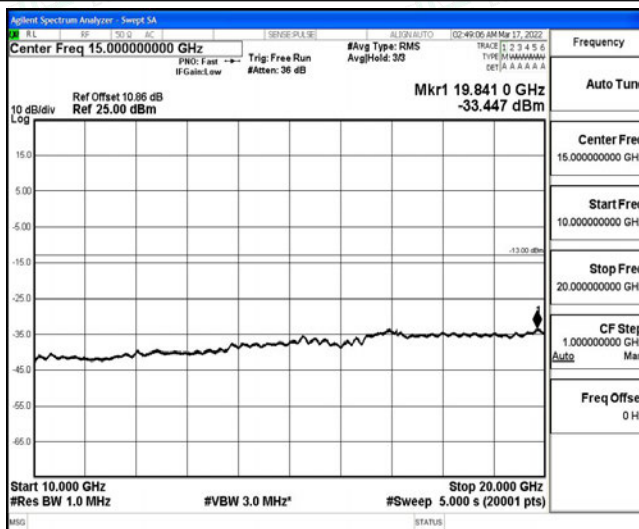

Band2-10MHz-QPSK-18650-1RB#0-Range5:10000~20000MHz

Band2-10MHz-QPSK-18900-1RB#0-Range1:0.009~0.15MHz

Band2-10MHz-QPSK-18900-1RB#0-Range2:0.15~30MHz

Band2-10MHz-QPSK-18900-1RB#0-Range3:30~1000MHz

Band2-10MHz-QPSK-18900-1RB#0-Range4:1000~10000MHz

Band2-10MHz-QPSK-18900-1RB#0-Range5:10000~20000MHz

Band2-10MHz-QPSK-19150-1RB#0-Range1:0.009~0.15MHz

Band2-10MHz-QPSK-19150-1RB#0-Range2:0.15~30MHz

Band2-10MHz-QPSK-19150-1RB#0-Range3:30~1000MHz

Band2-10MHz-QPSK-19150-1RB#0-Range4:1000~10000MHz