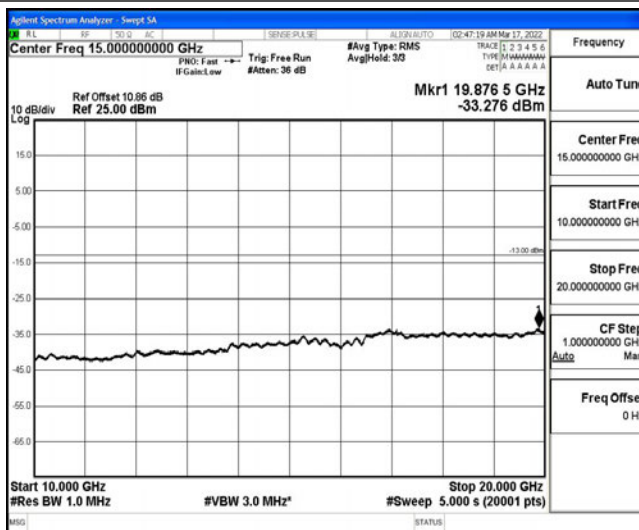

Band2-10MHz-16QAM-18650-1RB#0-Range5:10000~20000MHz

Band2-10MHz-16QAM-18900-1RB#0-Range1:0.009~0.15MHz