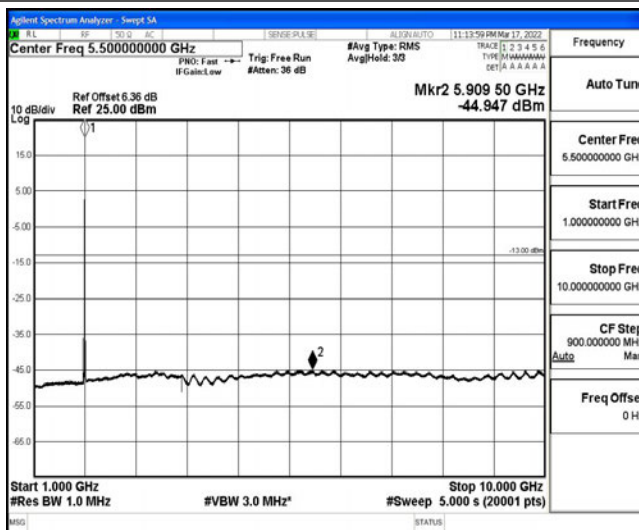

Band2-15MHz-QPSK-18900-1RB#0-Range5:10000~20000MHz

Band2-15MHz-QPSK-19125-1RB#0-Range1:0.009~0.15MHz

Band2-15MHz-QPSK-19125-1RB#0-Range2:0.15~30MHz

Band2-15MHz-QPSK-19125-1RB#0-Range3:30~1000MHz

Band2-15MHz-QPSK-19125-1RB#0-Range4:1000~10000MHz