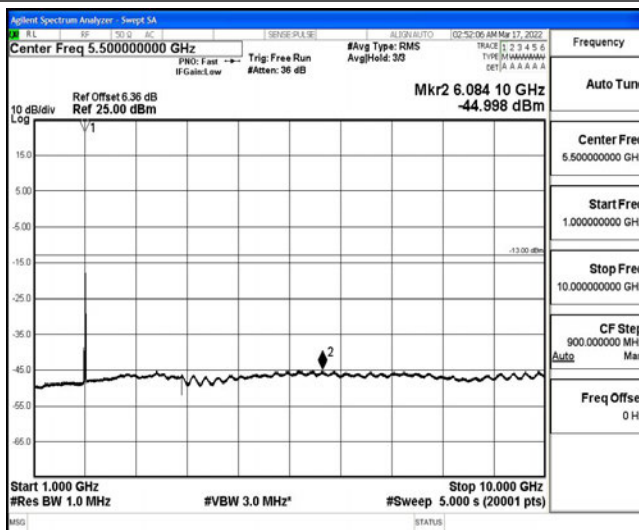

Band2-10MHz-QPSK-18900-1RB#0-Range5:10000~20000MHz

Band2-10MHz-QPSK-19150-1RB#0-Range1:0.009~0.15MHz

Band2-10MHz-QPSK-19150-1RB#0-Range2:0.15~30MHz

Band2-10MHz-QPSK-19150-1RB#0-Range3:30~1000MHz

Band2-10MHz-QPSK-19150-1RB#0-Range4:1000~10000MHz