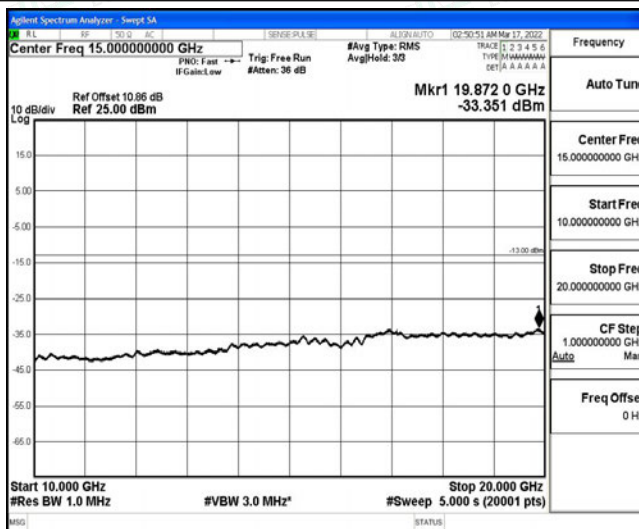

Band2-10MHz-16QAM-18900-1RB#0-Range5:10000~20000MHz

Band2-10MHz-16QAM-19150-1RB#0-Range1:0.009~0.15MHz