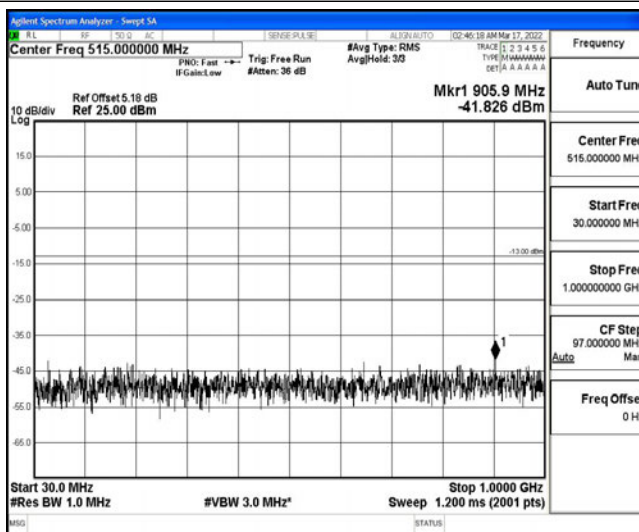

Band2-10MHz-QPSK-19150-1RB#0-Range5:10000~20000MHz

Band2-10MHz-16QAM-18650-1RB#0-Range1:0.009~0.15MHz

Band2-10MHz-16QAM-18650-1RB#0-Range2:0.15~30MHz

Band2-10MHz-16QAM-18650-1RB#0-Range3:30~1000MHz

Band2-10MHz-16QAM-18650-1RB#0-Range4:1000~10000MHz