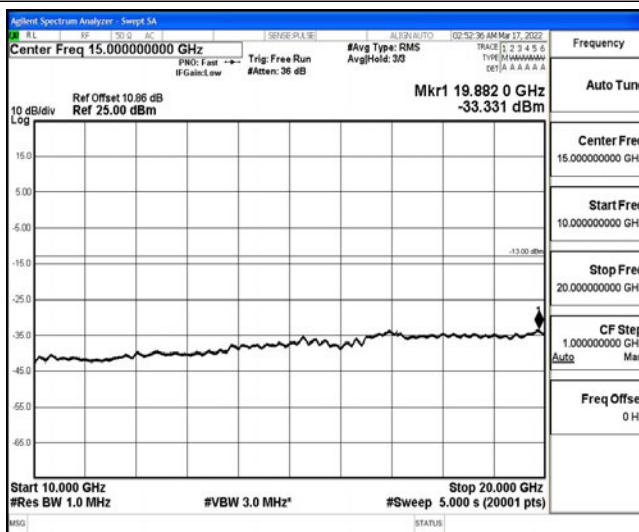

Band2-10MHz-QPSK-19150-1RB#0-Range5:10000~20000MHz

Band2-10MHz-16QAM-18650-1RB#0-Range1:0.009~0.15MHz