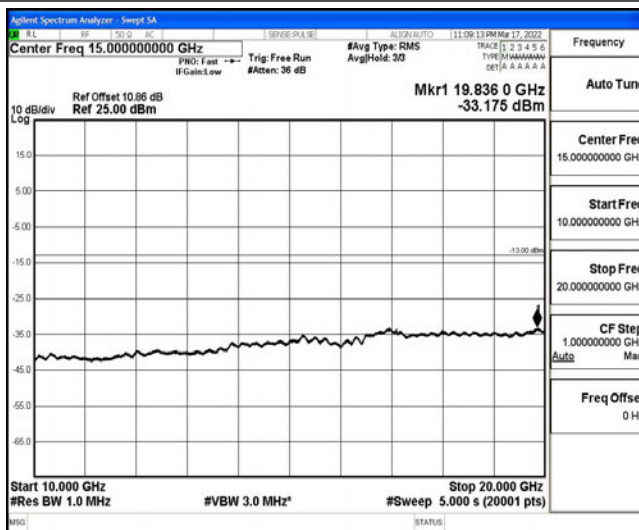

Band2-15MHz-16QAM-18675-1RB#0-Range5:10000~20000MHz

Band2-15MHz-16QAM-18900-1RB#0-Range1:0.009~0.15MHz