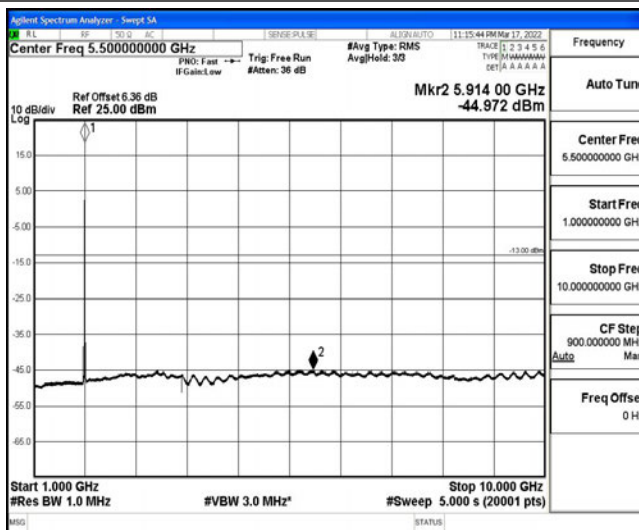

Band2-15MHz-16QAM-18900-1RB#0-Range5:10000~20000MHz

Band2-15MHz-16QAM-19125-1RB#0-Range1:0.009~0.15MHz

Band2-15MHz-16QAM-19125-1RB#0-Range2:0.15~30MHz

Band2-15MHz-16QAM-19125-1RB#0-Range3:30~1000MHz

Band2-15MHz-16QAM-19125-1RB#0-Range4:1000~10000MHz