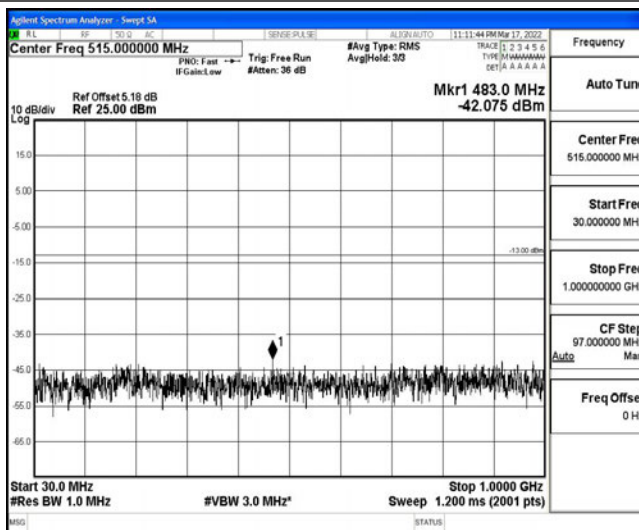

Band2-15MHz-16QAM-18675-1RB#0-Range5:10000~20000MHz

Band2-15MHz-16QAM-18900-1RB#0-Range1:0.009~0.15MHz

Band2-15MHz-16QAM-18900-1RB#0-Range2:0.15~30MHz

Band2-15MHz-16QAM-18900-1RB#0-Range3:30~1000MHz

Band2-15MHz-16QAM-18900-1RB#0-Range4:1000~10000MHz