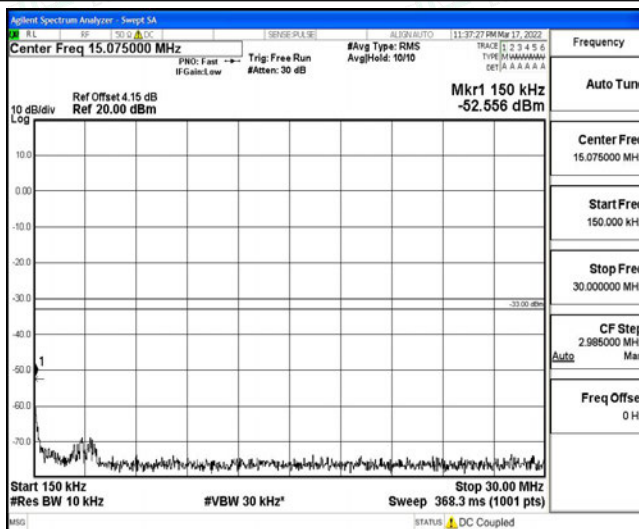

Band2-20MHz-16QAM-18700-1RB#0-Range5:10000~20000MHz

Band2-20MHz-16QAM-18900-1RB#0-Range1:0.009~0.15MHz

Band2-20MHz-16QAM-18900-1RB#0-Range2:0.15~30MHz

Band2-20MHz-16QAM-18900-1RB#0-Range3:30~1000MHz

Band2-20MHz-16QAM-18900-1RB#0-Range4:1000~10000MHz

Band2-20MHz-16QAM-18900-1RB#0-Range5:10000~20000MHz

Band2-20MHz-16QAM-19100-1RB#0-Range1:0.009~0.15MHz

Band2-20MHz-16QAM-19100-1RB#0-Range2:0.15~30MHz

Band2-20MHz-16QAM-19100-1RB#0-Range3:30~1000MHz

Band2-20MHz-16QAM-19100-1RB#0-Range4:1000~10000MHz