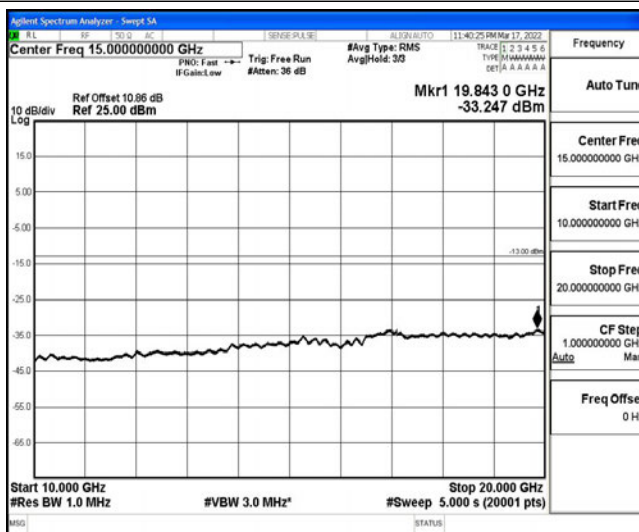

Band2-20MHz-QPSK-19100-1RB#0-Range5:10000~20000MHz

Band2-20MHz-16QAM-18700-1RB#0-Range1:0.009~0.15MHz