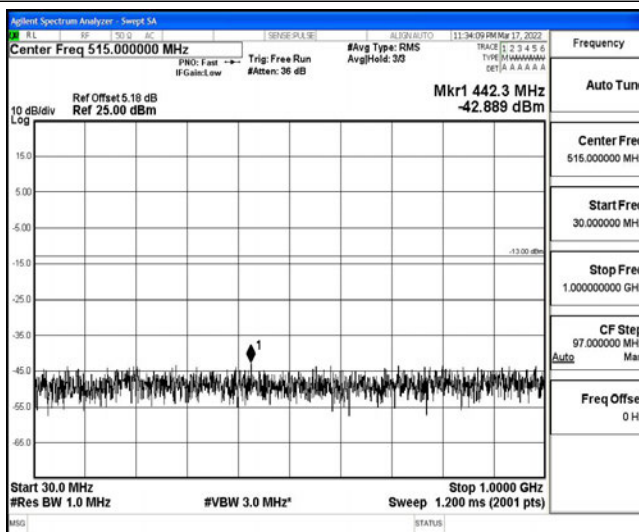

Band2-20MHz-QPSK-19100-1RB#0-Range5:10000~20000MHz

Band2-20MHz-16QAM-18700-1RB#0-Range1:0.009~0.15MHz

Band2-20MHz-16QAM-18700-1RB#0-Range2:0.15~30MHz

Band2-20MHz-16QAM-18700-1RB#0-Range3:30~1000MHz

Band2-20MHz-16QAM-18700-1RB#0-Range4:1000~10000MHz