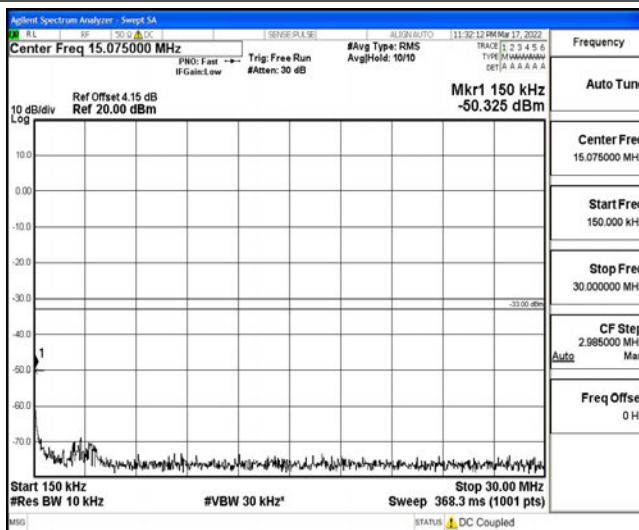

Band2-15MHz-16QAM-19125-1RB#0-Range5:10000~20000MHz

Band2-20MHz-QPSK-18700-1RB#0-Range1:0.009~0.15MHz

Band2-20MHz-QPSK-18700-1RB#0-Range2:0.15~30MHz

Band2-20MHz-QPSK-18700-1RB#0-Range3:30~1000MHz

Band2-20MHz-QPSK-18700-1RB#0-Range4:1000~10000MHz