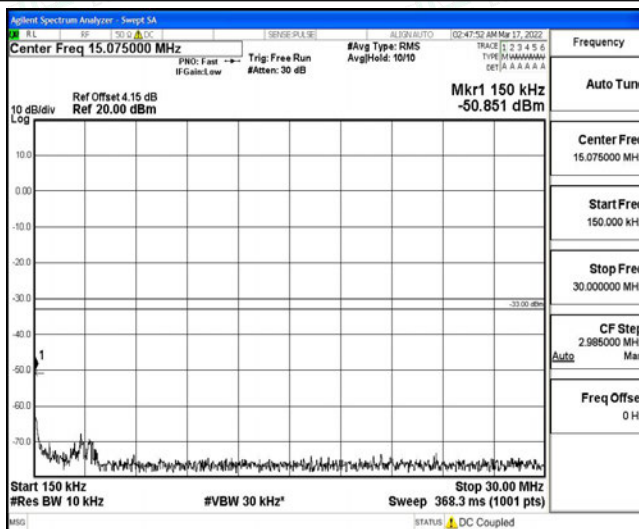

Band2-10MHz-QPSK-18650-1RB#0-Range5:10000~20000MHz

Band2-10MHz-QPSK-18900-1RB#0-Range1:0.009~0.15MHz

Band2-10MHz-QPSK-18900-1RB#0-Range2:0.15~30MHz

Band2-10MHz-QPSK-18900-1RB#0-Range3:30~1000MHz

Band2-10MHz-QPSK-18900-1RB#0-Range4:1000~10000MHz

Band2-10MHz-QPSK-18900-1RB#0-Range5:10000~20000MHz

Band2-10MHz-QPSK-19150-1RB#0-Range1:0.009~0.15MHz

Band2-10MHz-QPSK-19150-1RB#0-Range2:0.15~30MHz

Band2-10MHz-QPSK-19150-1RB#0-Range3:30~1000MHz

Band2-10MHz-QPSK-19150-1RB#0-Range4:1000~10000MHz