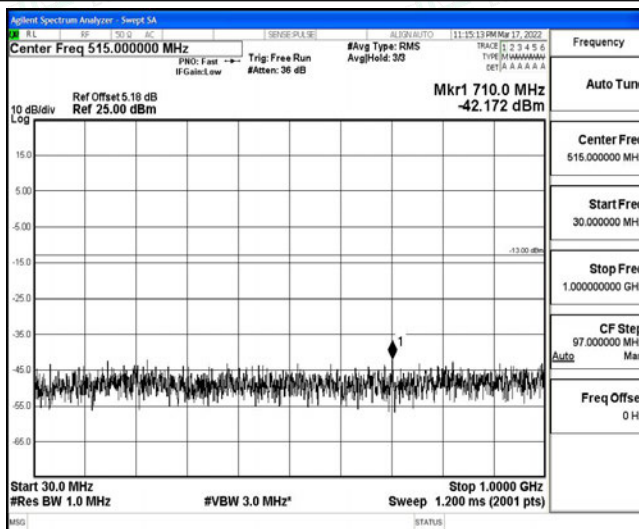

Band2-15MHz-16QAM-18900-1RB#0-Range5:10000~20000MHz

Band2-15MHz-16QAM-19125-1RB#0-Range1:0.009~0.15MHz

Band2-15MHz-16QAM-19125-1RB#0-Range2:0.15~30MHz

Band2-15MHz-16QAM-19125-1RB#0-Range3:30~1000MHz

Band2-15MHz-16QAM-19125-1RB#0-Range4:1000~10000MHz