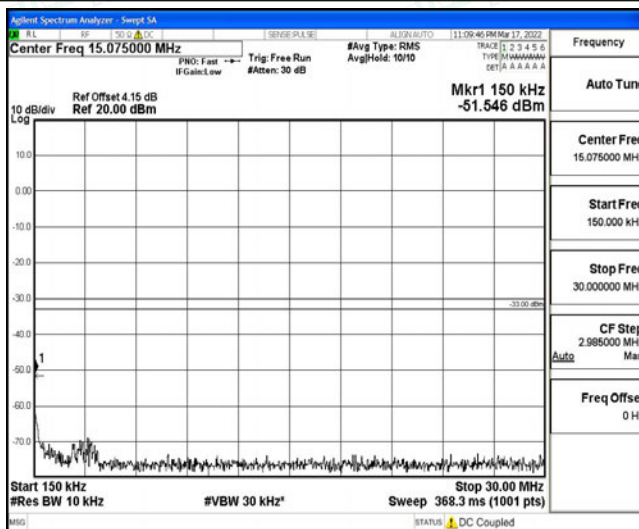

Band2-15MHz-QPSK-18675-1RB#0-Range5:10000~20000MHz

Band2-15MHz-QPSK-18900-1RB#0-Range1:0.009~0.15MHz

Band2-15MHz-QPSK-18900-1RB#0-Range2:0.15~30MHz

Band2-15MHz-QPSK-18900-1RB#0-Range3:30~1000MHz

Band2-15MHz-QPSK-18900-1RB#0-Range4:1000~10000MHz