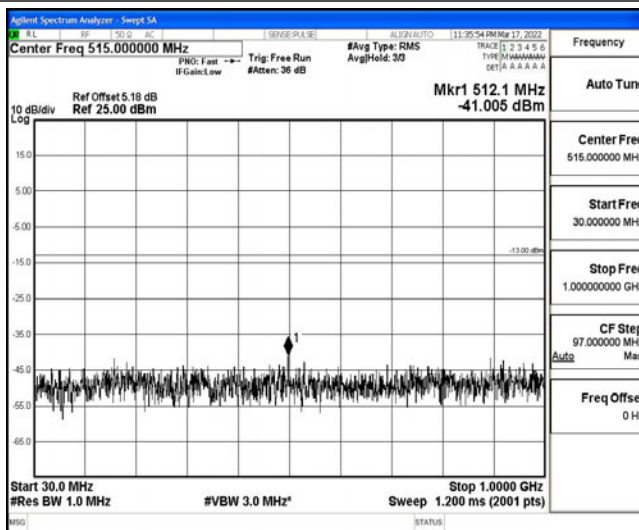

Band2-20MHz-QPSK-18700-1RB#0-Range5:10000~20000MHz

Band2-20MHz-QPSK-18900-1RB#0-Range1:0.009~0.15MHz

Band2-20MHz-QPSK-18900-1RB#0-Range2:0.15~30MHz

Band2-20MHz-QPSK-18900-1RB#0-Range3:30~1000MHz

Band2-20MHz-QPSK-18900-1RB#0-Range4:1000~10000MHz