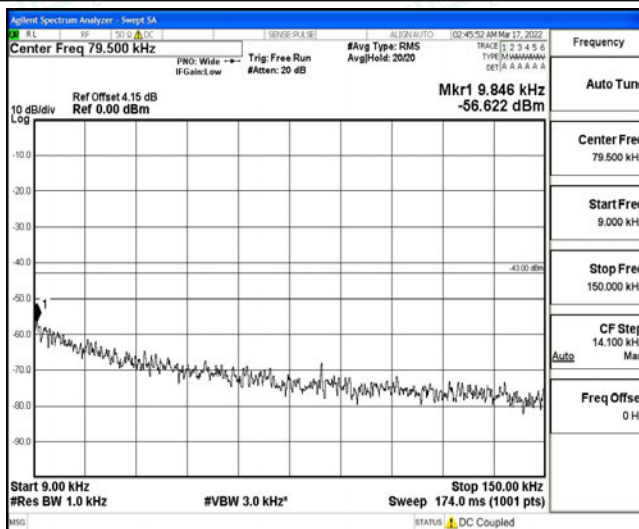

Band2-10MHz-16QAM-18650-1RB#0-Range1:0.009~0.15MHz

Band2-10MHz-16QAM-18650-1RB#0-Range2:0.15~30MHz