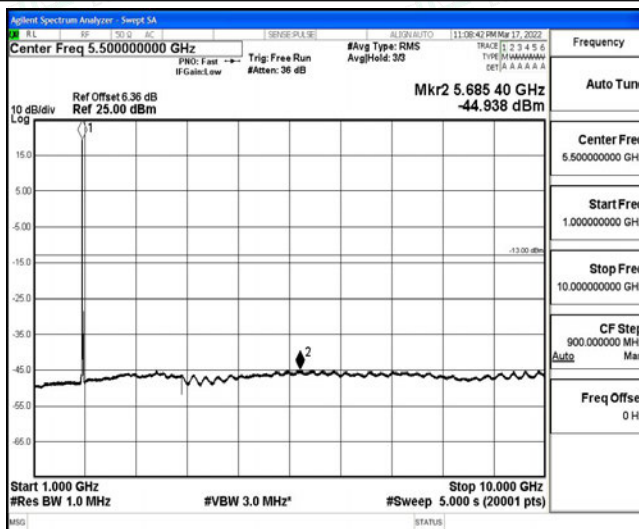

Band2-15MHz-QPSK-19125-1RB#0-Range5:10000~20000MHz

Band2-15MHz-16QAM-18675-1RB#0-Range1:0.009~0.15MHz

Band2-15MHz-16QAM-18675-1RB#0-Range2:0.15~30MHz

Band2-15MHz-16QAM-18675-1RB#0-Range3:30~1000MHz

Band2-15MHz-16QAM-18675-1RB#0-Range4:1000~10000MHz