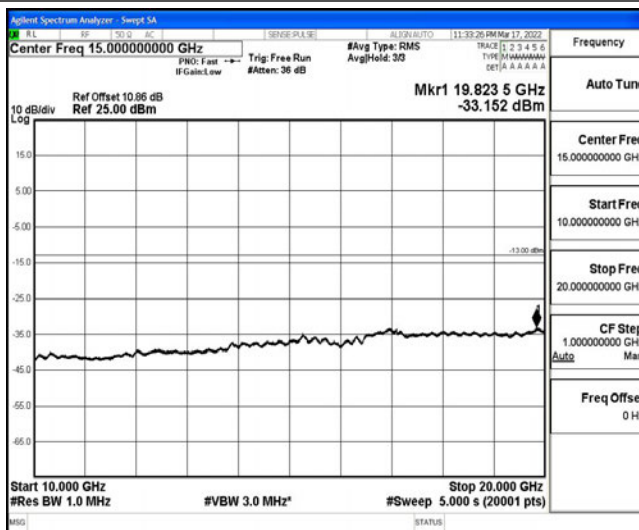

Band2-20MHz-QPSK-18700-1RB#0-Range5:10000~20000MHz

Band2-20MHz-QPSK-18900-1RB#0-Range1:0.009~0.15MHz