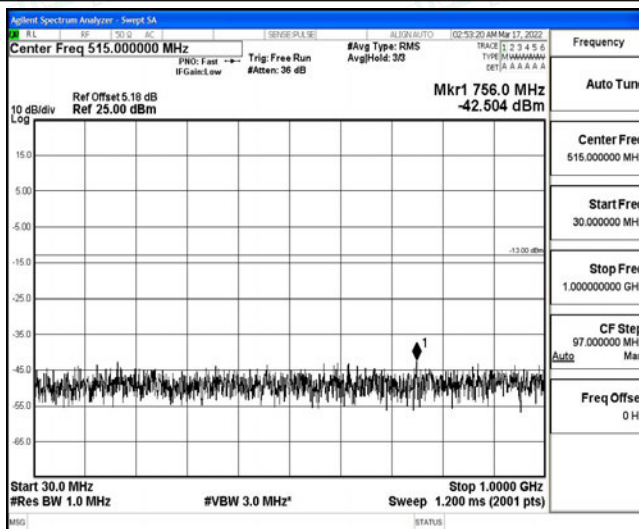

Band2-10MHz-16QAM-18900-1RB#0-Range5:10000~20000MHz

Band2-10MHz-16QAM-19150-1RB#0-Range1:0.009~0.15MHz

Band2-10MHz-16QAM-19150-1RB#0-Range2:0.15~30MHz

Band2-10MHz-16QAM-19150-1RB#0-Range3:30~1000MHz

Band2-10MHz-16QAM-19150-1RB#0-Range4:1000~10000MHz