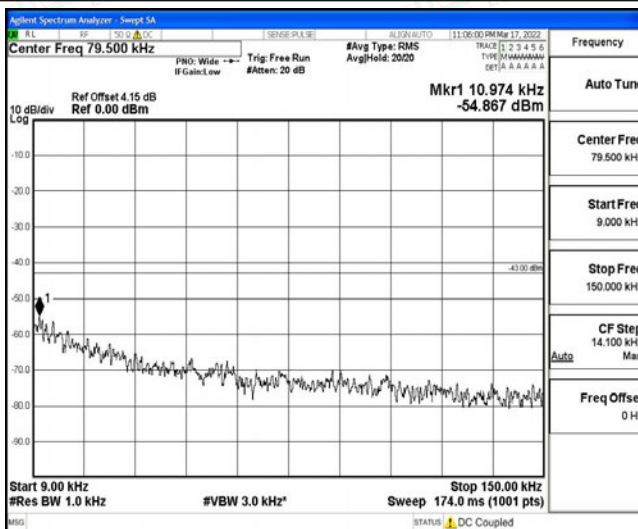

Band2-15MHz-QPSK-18675-1RB#0-Range1:0.009~0.15MHz

Band2-15MHz-QPSK-18675-1RB#0-Range2:0.15~30MHz