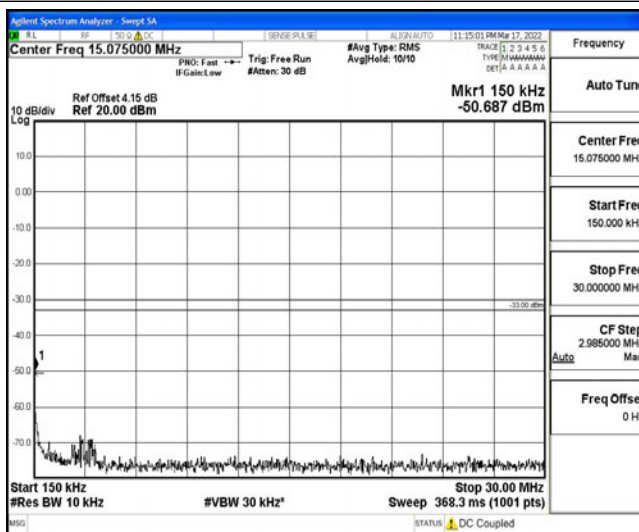

Band2-15MHz-16QAM-18900-1RB#0-Range5:10000~20000MHz

Band2-15MHz-16QAM-19125-1RB#0-Range1:0.009~0.15MHz

Band2-15MHz-16QAM-19125-1RB#0-Range2:0.15~30MHz

Band2-15MHz-16QAM-19125-1RB#0-Range3:30~1000MHz

Band2-15MHz-16QAM-19125-1RB#0-Range4:1000~10000MHz