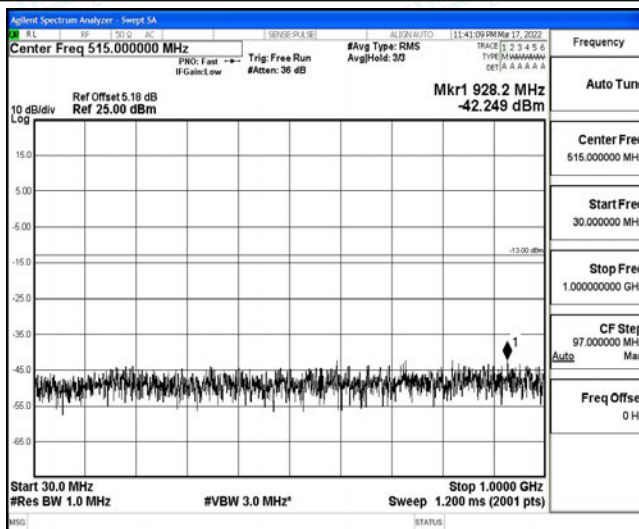

Band2-20MHz-16QAM-18900-1RB#0-Range5:10000~20000MHz

Band2-20MHz-16QAM-19100-1RB#0-Range1:0.009~0.15MHz

Band2-20MHz-16QAM-19100-1RB#0-Range2:0.15~30MHz

Band2-20MHz-16QAM-19100-1RB#0-Range3:30~1000MHz

Band2-20MHz-16QAM-19100-1RB#0-Range4:1000~10000MHz