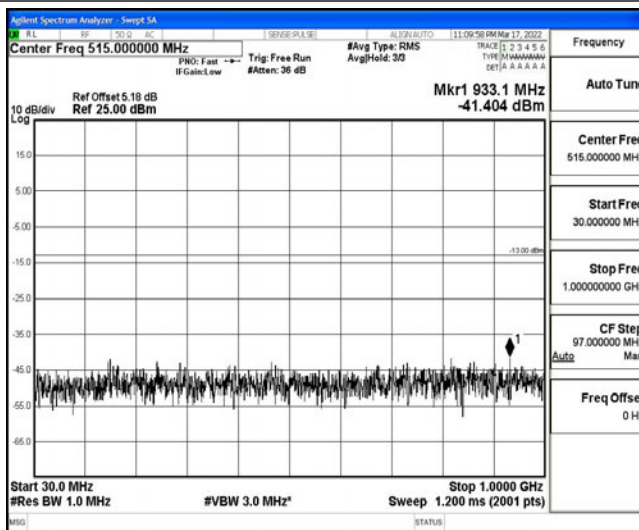

Band2-15MHz-QPSK-18675-1RB#0-Range5:10000~20000MHz

Band2-15MHz-QPSK-18900-1RB#0-Range1:0.009~0.15MHz

Band2-15MHz-QPSK-18900-1RB#0-Range2:0.15~30MHz

Band2-15MHz-QPSK-18900-1RB#0-Range3:30~1000MHz

Band2-15MHz-QPSK-18900-1RB#0-Range4:1000~10000MHz