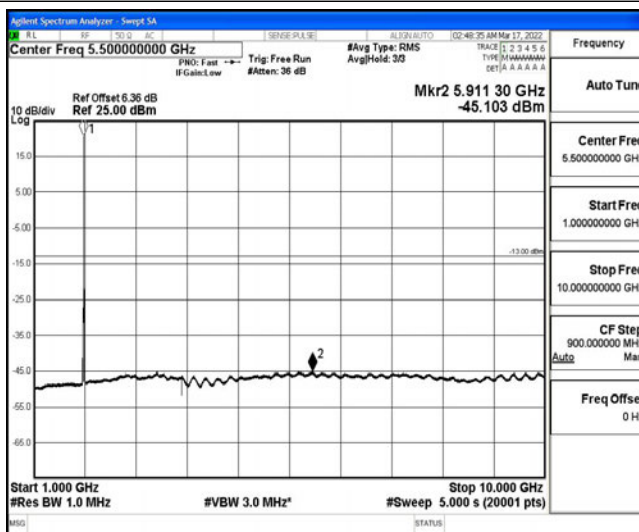

Band2-10MHz-QPSK-18650-1RB#0-Range5:10000~20000MHz

Band2-10MHz-QPSK-18900-1RB#0-Range1:0.009~0.15MHz

Band2-10MHz-QPSK-18900-1RB#0-Range2:0.15~30MHz

Band2-10MHz-QPSK-18900-1RB#0-Range3:30~1000MHz

Band2-10MHz-QPSK-18900-1RB#0-Range4:1000~10000MHz

Band2-10MHz-QPSK-18900-1RB#0-Range5:10000~20000MHz

Band2-10MHz-QPSK-19150-1RB#0-Range1:0.009~0.15MHz

Band2-10MHz-QPSK-19150-1RB#0-Range2:0.15~30MHz

Band2-10MHz-QPSK-19150-1RB#0-Range3:30~1000MHz

Band2-10MHz-QPSK-19150-1RB#0-Range4:1000~10000MHz