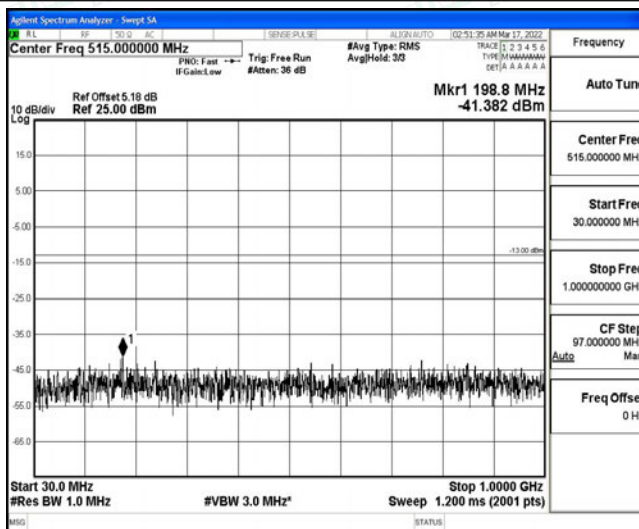

Band2-10MHz-QPSK-18900-1RB#0-Range5:10000~20000MHz

Band2-10MHz-QPSK-19150-1RB#0-Range1:0.009~0.15MHz

Band2-10MHz-QPSK-19150-1RB#0-Range2:0.15~30MHz

Band2-10MHz-QPSK-19150-1RB#0-Range3:30~1000MHz

Band2-10MHz-QPSK-19150-1RB#0-Range4:1000~10000MHz