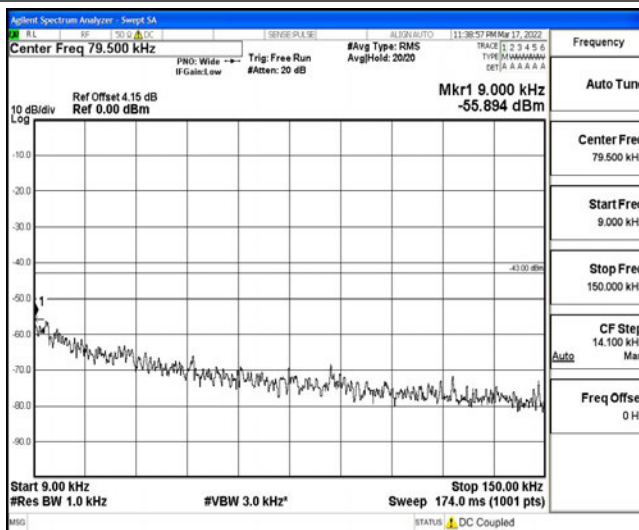

Band2-20MHz-QPSK-19100-1RB#0-Range1:0.009~0.15MHz

Band2-20MHz-QPSK-19100-1RB#0-Range2:0.15~30MHz