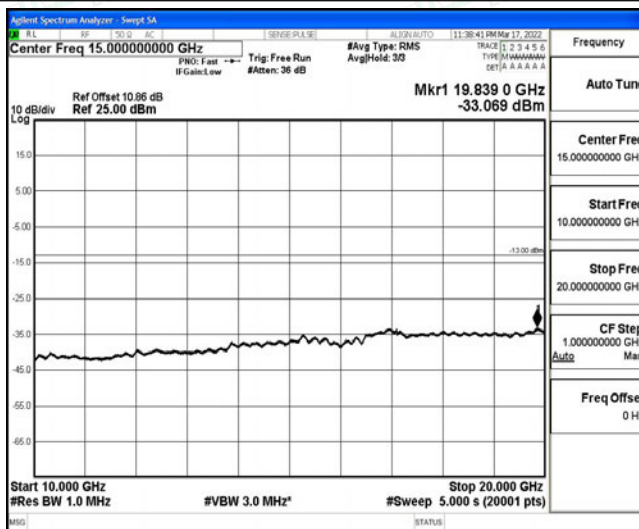

Band2-20MHz-16QAM-18700-1RB#0-Range5:10000~20000MHz

Band2-20MHz-16QAM-18900-1RB#0-Range1:0.009~0.15MHz

Band2-20MHz-16QAM-18900-1RB#0-Range2:0.15~30MHz

Band2-20MHz-16QAM-18900-1RB#0-Range3:30~1000MHz

Band2-20MHz-16QAM-18900-1RB#0-Range4:1000~10000MHz

Band2-20MHz-16QAM-18900-1RB#0-Range5:10000~20000MHz

Band2-20MHz-16QAM-19100-1RB#0-Range1:0.009~0.15MHz

Band2-20MHz-16QAM-19100-1RB#0-Range2:0.15~30MHz

Band2-20MHz-16QAM-19100-1RB#0-Range3:30~1000MHz

Band2-20MHz-16QAM-19100-1RB#0-Range4:1000~10000MHz