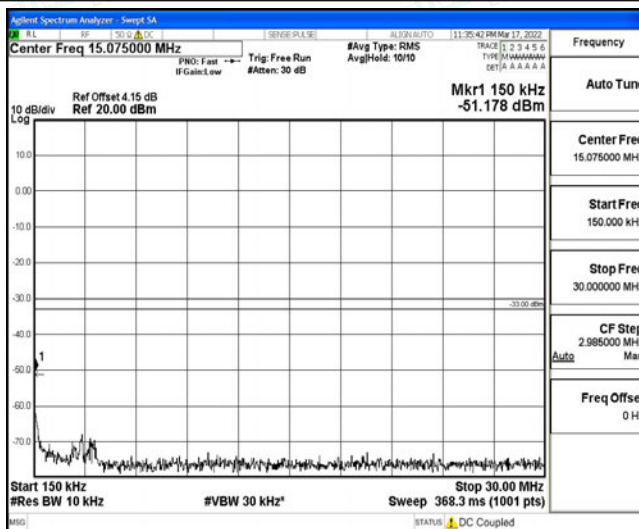

Band2-20MHz-QPSK-18700-1RB#0-Range5:10000~20000MHz

Band2-20MHz-QPSK-18900-1RB#0-Range1:0.009~0.15MHz

Band2-20MHz-QPSK-18900-1RB#0-Range2:0.15~30MHz

Band2-20MHz-QPSK-18900-1RB#0-Range3:30~1000MHz

Band2-20MHz-QPSK-18900-1RB#0-Range4:1000~10000MHz