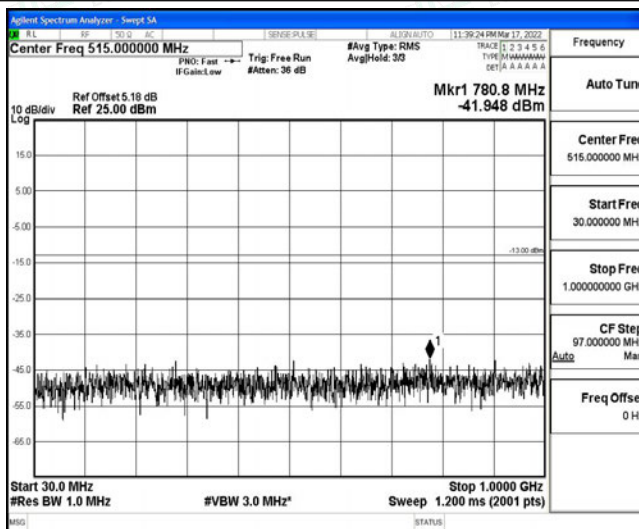

Band2-20MHz-QPSK-18900-1RB#0-Range5:10000~20000MHz

Band2-20MHz-QPSK-19100-1RB#0-Range1:0.009~0.15MHz

Band2-20MHz-QPSK-19100-1RB#0-Range2:0.15~30MHz

Band2-20MHz-QPSK-19100-1RB#0-Range3:30~1000MHz

Band2-20MHz-QPSK-19100-1RB#0-Range4:1000~10000MHz