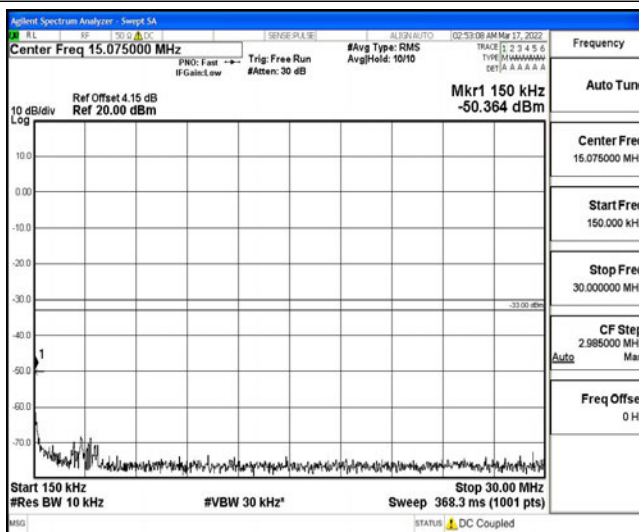

Band2-10MHz-16QAM-18900-1RB#0-Range5:10000~20000MHz

Band2-10MHz-16QAM-19150-1RB#0-Range1:0.009~0.15MHz

Band2-10MHz-16QAM-19150-1RB#0-Range2:0.15~30MHz

Band2-10MHz-16QAM-19150-1RB#0-Range3:30~1000MHz

Band2-10MHz-16QAM-19150-1RB#0-Range4:1000~10000MHz