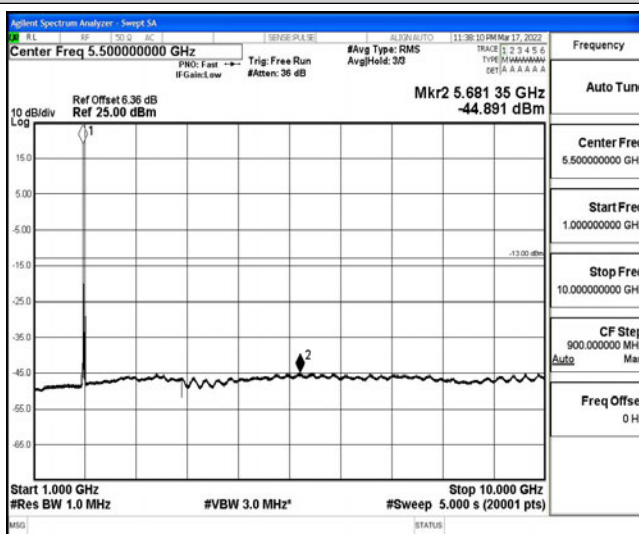

Band2-20MHz-16QAM-18700-1RB#0-Range5:10000~20000MHz

Band2-20MHz-16QAM-18900-1RB#0-Range1:0.009~0.15MHz

Band2-20MHz-16QAM-18900-1RB#0-Range2:0.15~30MHz

Band2-20MHz-16QAM-18900-1RB#0-Range3:30~1000MHz

Band2-20MHz-16QAM-18900-1RB#0-Range4:1000~10000MHz