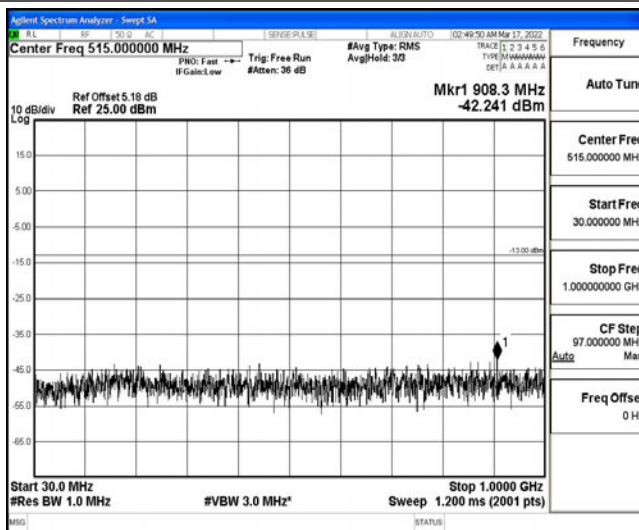

Band2-10MHz-16QAM-18650-1RB#0-Range5:10000~20000MHz

Band2-10MHz-16QAM-18900-1RB#0-Range1:0.009~0.15MHz

Band2-10MHz-16QAM-18900-1RB#0-Range2:0.15~30MHz

Band2-10MHz-16QAM-18900-1RB#0-Range3:30~1000MHz

Band2-10MHz-16QAM-18900-1RB#0-Range4:1000~10000MHz