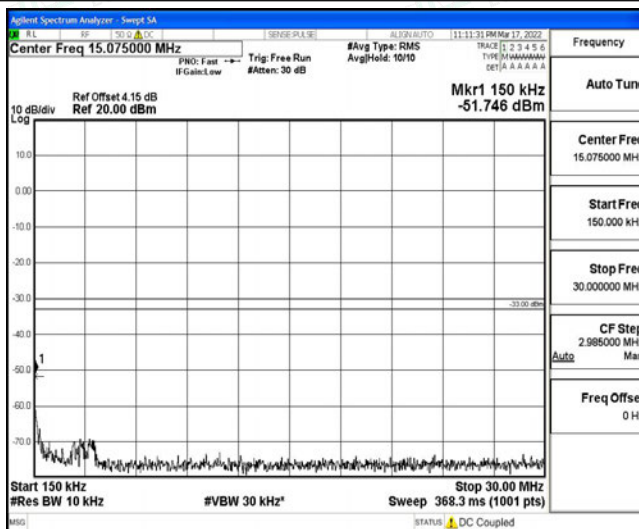

Band2-15MHz-16QAM-18675-1RB#0-Range5:10000~20000MHz

Band2-15MHz-16QAM-18900-1RB#0-Range1:0.009~0.15MHz

Band2-15MHz-16QAM-18900-1RB#0-Range2:0.15~30MHz

Band2-15MHz-16QAM-18900-1RB#0-Range3:30~1000MHz

Band2-15MHz-16QAM-18900-1RB#0-Range4:1000~10000MHz