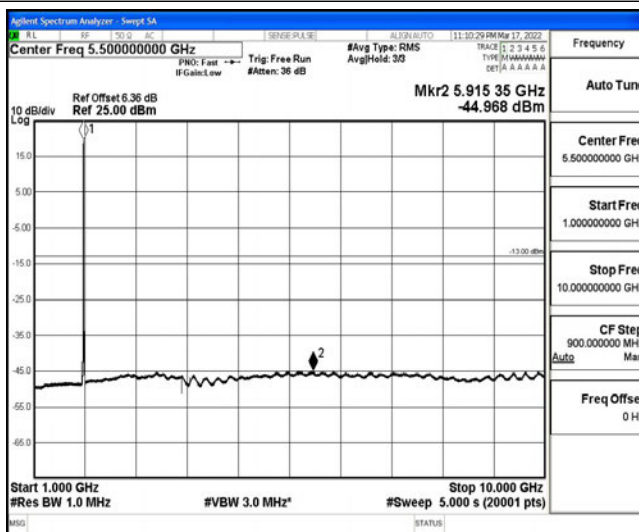

Band2-15MHz-QPSK-18675-1RB#0-Range5:10000~20000MHz

Band2-15MHz-QPSK-18900-1RB#0-Range1:0.009~0.15MHz

Band2-15MHz-QPSK-18900-1RB#0-Range2:0.15~30MHz

Band2-15MHz-QPSK-18900-1RB#0-Range3:30~1000MHz

Band2-15MHz-QPSK-18900-1RB#0-Range4:1000~10000MHz