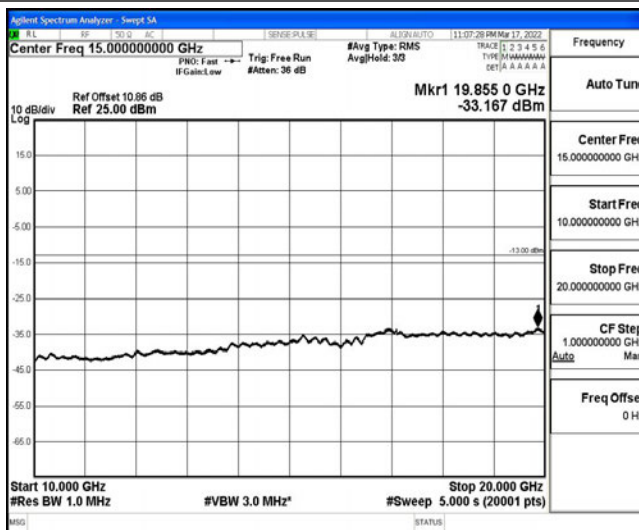

Band2-15MHz-QPSK-18675-1RB#0-Range5:10000~20000MHz

Band2-15MHz-QPSK-18900-1RB#0-Range1:0.009~0.15MHz