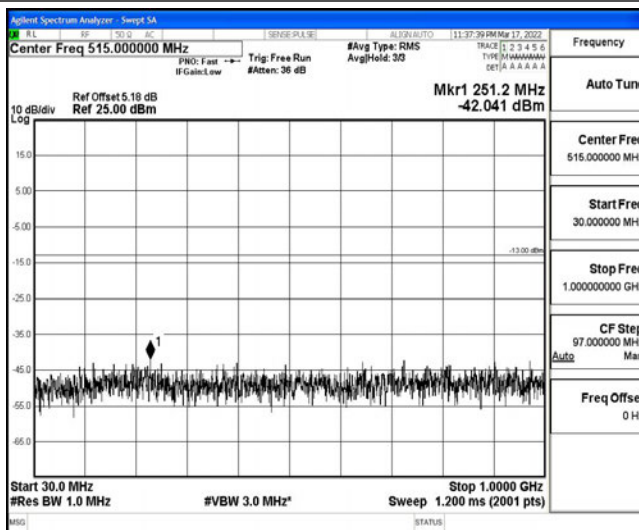

Band2-20MHz-16QAM-18700-1RB#0-Range5:10000~20000MHz

Band2-20MHz-16QAM-18900-1RB#0-Range1:0.009~0.15MHz

Band2-20MHz-16QAM-18900-1RB#0-Range2:0.15~30MHz

Band2-20MHz-16QAM-18900-1RB#0-Range3:30~1000MHz

Band2-20MHz-16QAM-18900-1RB#0-Range4:1000~10000MHz