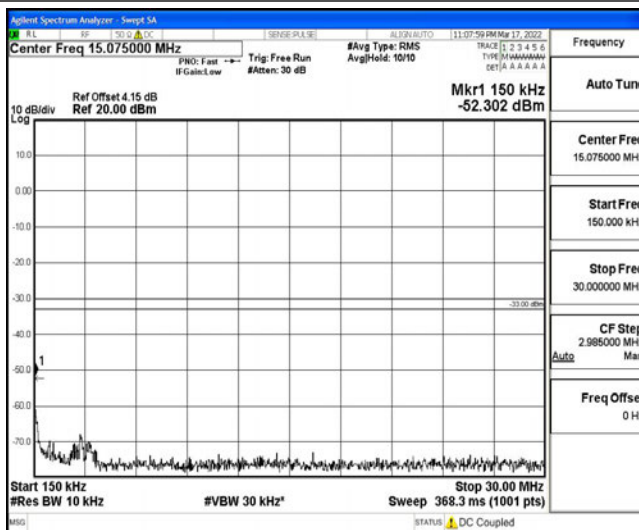

Band2-15MHz-QPSK-19125-1RB#0-Range5:10000~20000MHz

Band2-15MHz-16QAM-18675-1RB#0-Range1:0.009~0.15MHz

Band2-15MHz-16QAM-18675-1RB#0-Range2:0.15~30MHz

Band2-15MHz-16QAM-18675-1RB#0-Range3:30~1000MHz

Band2-15MHz-16QAM-18675-1RB#0-Range4:1000~10000MHz