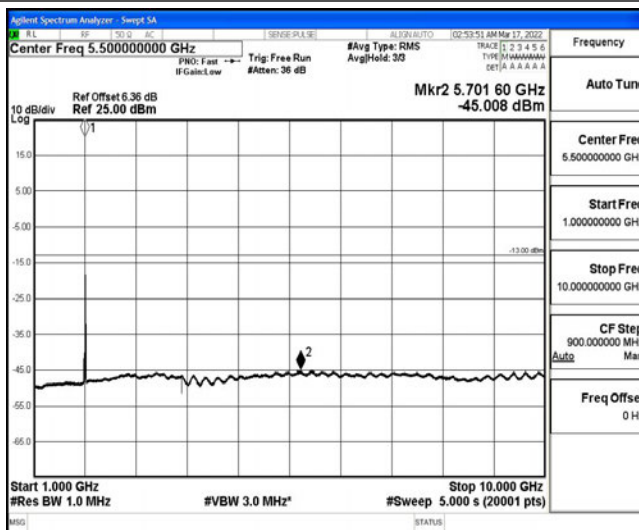

Band2-10MHz-16QAM-18900-1RB#0-Range5:10000~20000MHz

Band2-10MHz-16QAM-19150-1RB#0-Range1:0.009~0.15MHz

Band2-10MHz-16QAM-19150-1RB#0-Range2:0.15~30MHz

Band2-10MHz-16QAM-19150-1RB#0-Range3:30~1000MHz

Band2-10MHz-16QAM-19150-1RB#0-Range4:1000~10000MHz