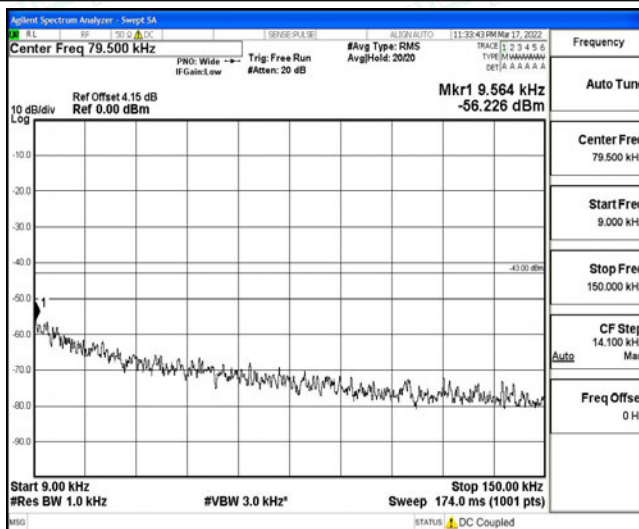

Band2-20MHz-16QAM-18700-1RB#0-Range1:0.009~0.15MHz

Band2-20MHz-16QAM-18700-1RB#0-Range2:0.15~30MHz