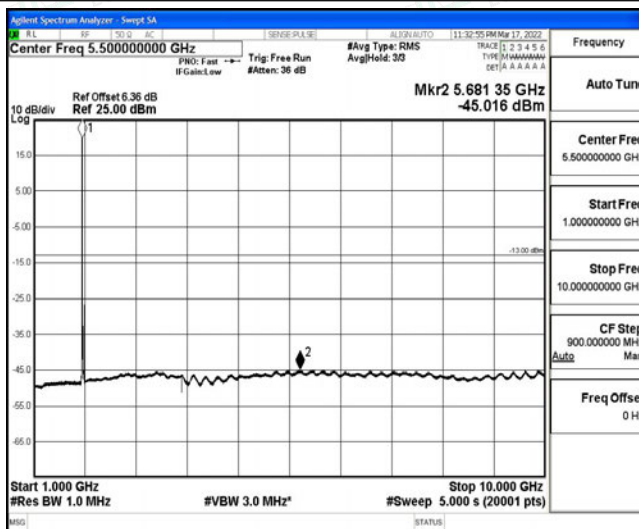

Band2-15MHz-16QAM-19125-1RB#0-Range5:10000~20000MHz

Band2-20MHz-QPSK-18700-1RB#0-Range1:0.009~0.15MHz

Band2-20MHz-QPSK-18700-1RB#0-Range2:0.15~30MHz

Band2-20MHz-QPSK-18700-1RB#0-Range3:30~1000MHz

Band2-20MHz-QPSK-18700-1RB#0-Range4:1000~10000MHz