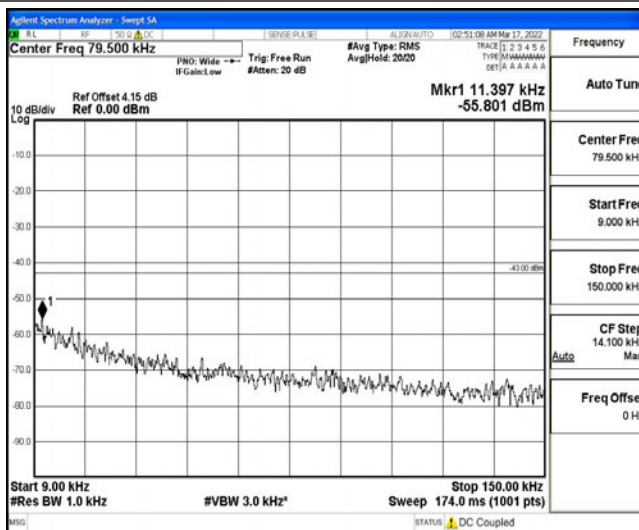

Band2-10MHz-QPSK-19150-1RB#0-Range1:0.009~0.15MHz

Band2-10MHz-QPSK-19150-1RB#0-Range2:0.15~30MHz