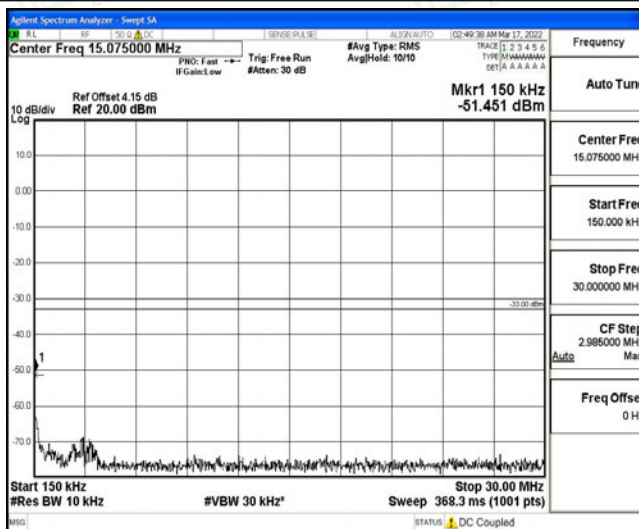

Band2-10MHz-16QAM-18650-1RB#0-Range5:10000~20000MHz

Band2-10MHz-16QAM-18900-1RB#0-Range1:0.009~0.15MHz

Band2-10MHz-16QAM-18900-1RB#0-Range2:0.15~30MHz

Band2-10MHz-16QAM-18900-1RB#0-Range3:30~1000MHz

Band2-10MHz-16QAM-18900-1RB#0-Range4:1000~10000MHz

Band2-10MHz-16QAM-18900-1RB#0-Range5:10000~20000MHz

Band2-10MHz-16QAM-19150-1RB#0-Range1:0.009~0.15MHz

Band2-10MHz-16QAM-19150-1RB#0-Range2:0.15~30MHz

Band2-10MHz-16QAM-19150-1RB#0-Range3:30~1000MHz

Band2-10MHz-16QAM-19150-1RB#0-Range4:1000~10000MHz