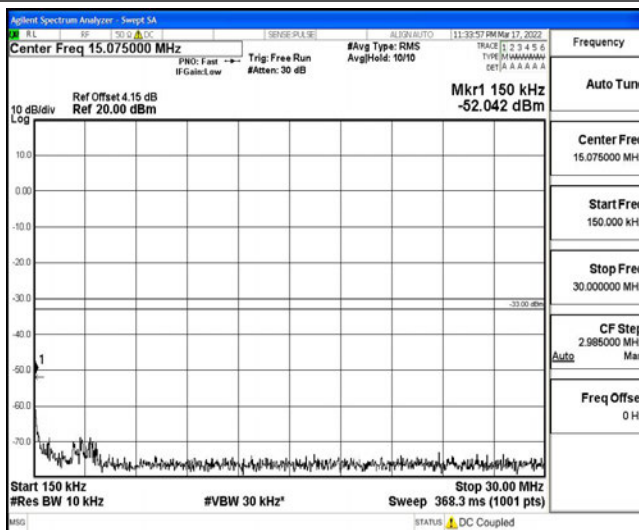

Band2-20MHz-QPSK-19100-1RB#0-Range5:10000~20000MHz

Band2-20MHz-16QAM-18700-1RB#0-Range1:0.009~0.15MHz

Band2-20MHz-16QAM-18700-1RB#0-Range2:0.15~30MHz

Band2-20MHz-16QAM-18700-1RB#0-Range3:30~1000MHz

Band2-20MHz-16QAM-18700-1RB#0-Range4:1000~10000MHz

Band2-20MHz-16QAM-18700-1RB#0-Range5:10000~20000MHz

Band2-20MHz-16QAM-18900-1RB#0-Range1:0.009~0.15MHz

Band2-20MHz-16QAM-18900-1RB#0-Range2:0.15~30MHz

Band2-20MHz-16QAM-18900-1RB#0-Range3:30~1000MHz

Band2-20MHz-16QAM-18900-1RB#0-Range4:1000~10000MHz