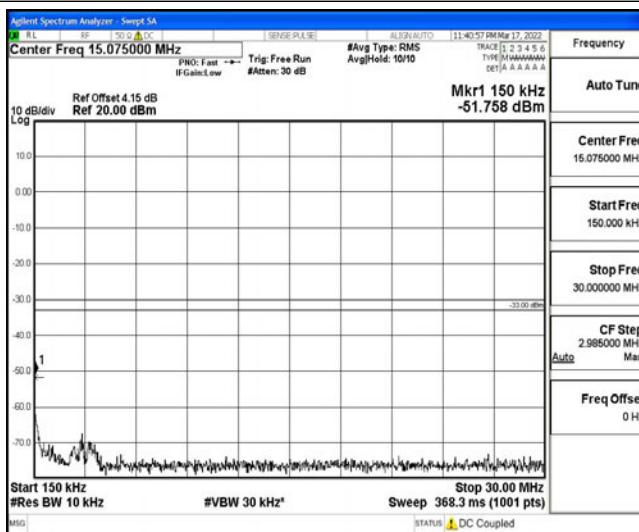

Band2-20MHz-16QAM-18900-1RB#0-Range5:10000~20000MHz

Band2-20MHz-16QAM-19100-1RB#0-Range1:0.009~0.15MHz

Band2-20MHz-16QAM-19100-1RB#0-Range2:0.15~30MHz

Band2-20MHz-16QAM-19100-1RB#0-Range3:30~1000MHz

Band2-20MHz-16QAM-19100-1RB#0-Range4:1000~10000MHz