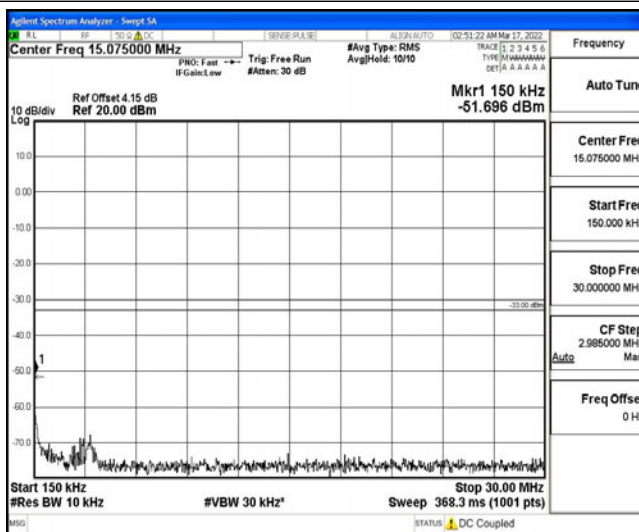

Band2-10MHz-QPSK-18900-1RB#0-Range5:10000~20000MHz

Band2-10MHz-QPSK-19150-1RB#0-Range1:0.009~0.15MHz

Band2-10MHz-QPSK-19150-1RB#0-Range2:0.15~30MHz

Band2-10MHz-QPSK-19150-1RB#0-Range3:30~1000MHz

Band2-10MHz-QPSK-19150-1RB#0-Range4:1000~10000MHz