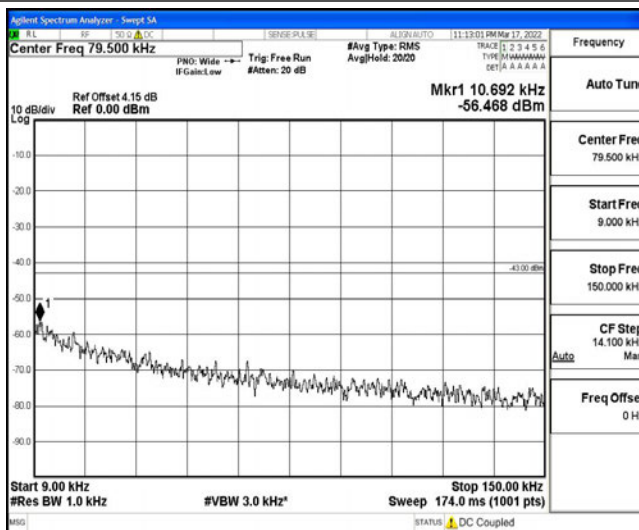

Band2-15MHz-QPSK-19125-1RB#0-Range1:0.009~0.15MHz

Band2-15MHz-QPSK-19125-1RB#0-Range2:0.15~30MHz