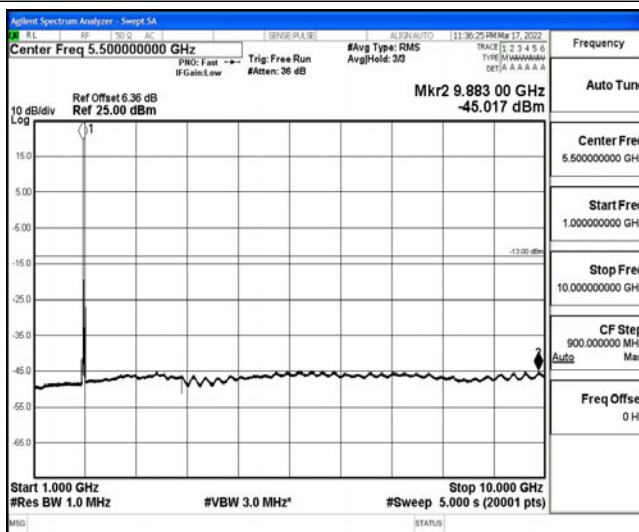

Band2-20MHz-QPSK-18700-1RB#0-Range5:10000~20000MHz

Band2-20MHz-QPSK-18900-1RB#0-Range1:0.009~0.15MHz

Band2-20MHz-QPSK-18900-1RB#0-Range2:0.15~30MHz

Band2-20MHz-QPSK-18900-1RB#0-Range3:30~1000MHz

Band2-20MHz-QPSK-18900-1RB#0-Range4:1000~10000MHz