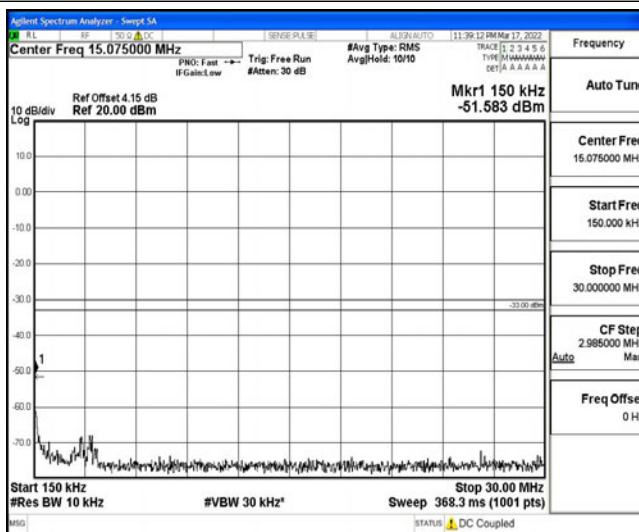

Band2-20MHz-QPSK-18900-1RB#0-Range5:10000~20000MHz

Band2-20MHz-QPSK-19100-1RB#0-Range1:0.009~0.15MHz

Band2-20MHz-QPSK-19100-1RB#0-Range2:0.15~30MHz

Band2-20MHz-QPSK-19100-1RB#0-Range3:30~1000MHz

Band2-20MHz-QPSK-19100-1RB#0-Range4:1000~10000MHz