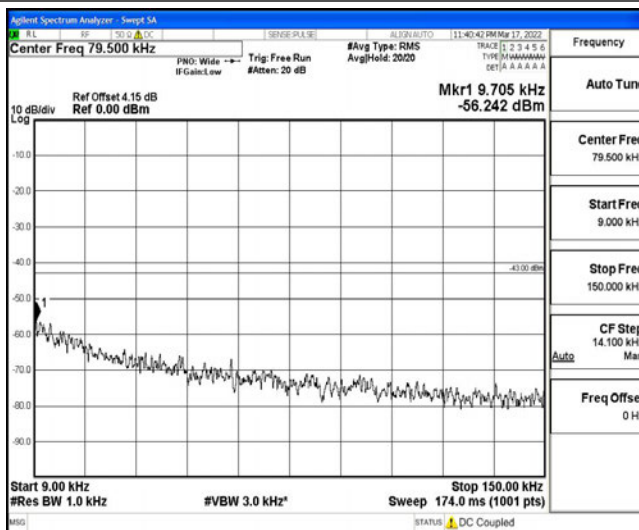

Band2-20MHz-16QAM-19100-1RB#0-Range1:0.009~0.15MHz

Band2-20MHz-16QAM-19100-1RB#0-Range2:0.15~30MHz