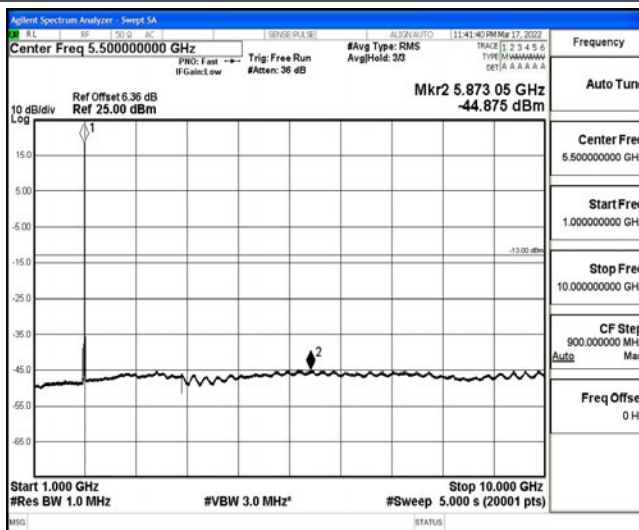

Band2-20MHz-16QAM-18900-1RB#0-Range5:10000~20000MHz

Band2-20MHz-16QAM-19100-1RB#0-Range1:0.009~0.15MHz

Band2-20MHz-16QAM-19100-1RB#0-Range2:0.15~30MHz

Band2-20MHz-16QAM-19100-1RB#0-Range3:30~1000MHz

Band2-20MHz-16QAM-19100-1RB#0-Range4:1000~10000MHz

Band2-20MHz-16QAM-19100-1RB#0-Range5:10000~20000MHz