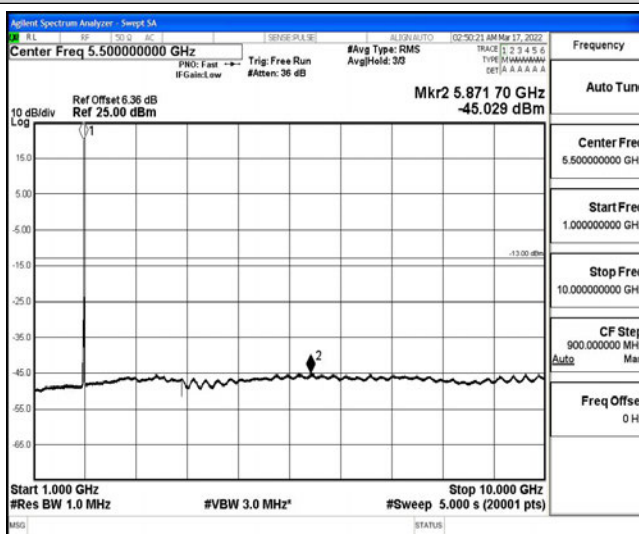

Band2-10MHz-16QAM-18650-1RB#0-Range5:10000~20000MHz

Band2-10MHz-16QAM-18900-1RB#0-Range1:0.009~0.15MHz

Band2-10MHz-16QAM-18900-1RB#0-Range2:0.15~30MHz

Band2-10MHz-16QAM-18900-1RB#0-Range3:30~1000MHz

Band2-10MHz-16QAM-18900-1RB#0-Range4:1000~10000MHz