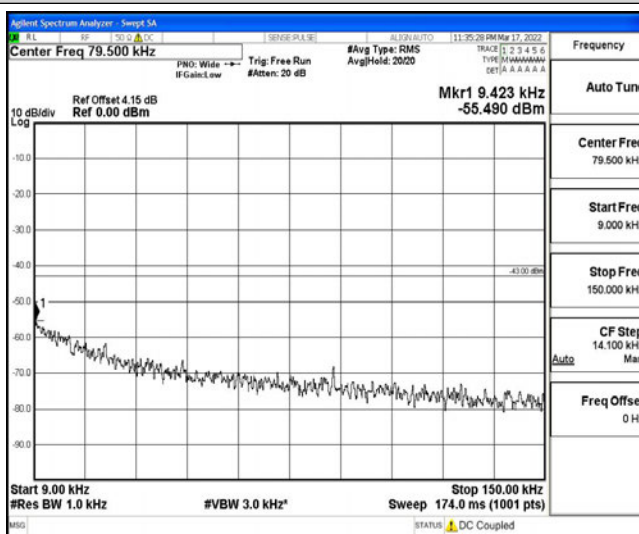

Band2-20MHz-QPSK-18900-1RB#0-Range1:0.009~0.15MHz

Band2-20MHz-QPSK-18900-1RB#0-Range2:0.15~30MHz