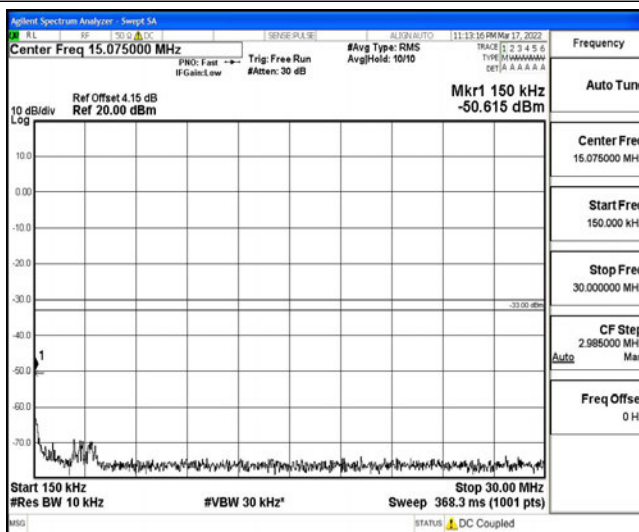

Band2-15MHz-QPSK-18900-1RB#0-Range5:10000~20000MHz

Band2-15MHz-QPSK-19125-1RB#0-Range1:0.009~0.15MHz

Band2-15MHz-QPSK-19125-1RB#0-Range2:0.15~30MHz

Band2-15MHz-QPSK-19125-1RB#0-Range3:30~1000MHz

Band2-15MHz-QPSK-19125-1RB#0-Range4:1000~10000MHz