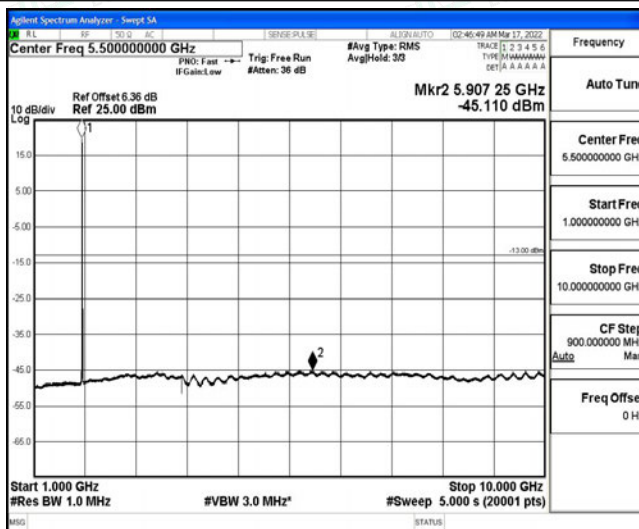

Band2-10MHz-QPSK-19150-1RB#0-Range5:10000~20000MHz

Band2-10MHz-16QAM-18650-1RB#0-Range1:0.009~0.15MHz

Band2-10MHz-16QAM-18650-1RB#0-Range2:0.15~30MHz

Band2-10MHz-16QAM-18650-1RB#0-Range3:30~1000MHz

Band2-10MHz-16QAM-18650-1RB#0-Range4:1000~10000MHz