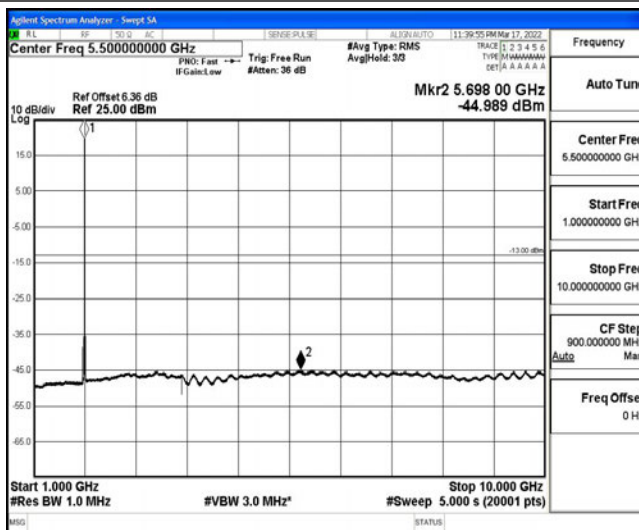

Band2-20MHz-QPSK-18900-1RB#0-Range5:10000~20000MHz

Band2-20MHz-QPSK-19100-1RB#0-Range1:0.009~0.15MHz

Band2-20MHz-QPSK-19100-1RB#0-Range2:0.15~30MHz

Band2-20MHz-QPSK-19100-1RB#0-Range3:30~1000MHz

Band2-20MHz-QPSK-19100-1RB#0-Range4:1000~10000MHz