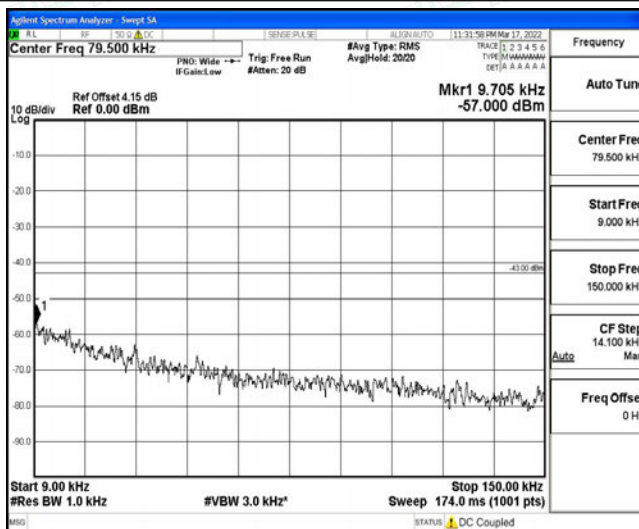

Band2-20MHz-QPSK-18700-1RB#0-Range1:0.009~0.15MHz

Band2-20MHz-QPSK-18700-1RB#0-Range2:0.15~30MHz