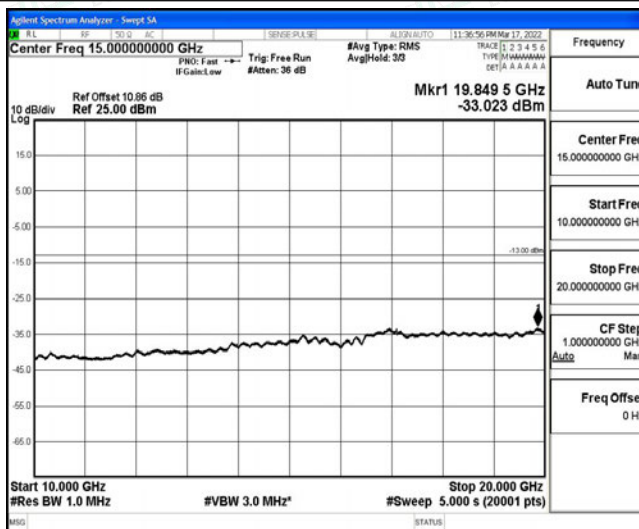

Band2-20MHz-QPSK-18700-1RB#0-Range5:10000~20000MHz

Band2-20MHz-QPSK-18900-1RB#0-Range1:0.009~0.15MHz

Band2-20MHz-QPSK-18900-1RB#0-Range2:0.15~30MHz

Band2-20MHz-QPSK-18900-1RB#0-Range3:30~1000MHz

Band2-20MHz-QPSK-18900-1RB#0-Range4:1000~10000MHz

Band2-20MHz-QPSK-18900-1RB#0-Range5:10000~20000MHz

Band2-20MHz-QPSK-19100-1RB#0-Range1:0.009~0.15MHz

Band2-20MHz-QPSK-19100-1RB#0-Range2:0.15~30MHz

Band2-20MHz-QPSK-19100-1RB#0-Range3:30~1000MHz

Band2-20MHz-QPSK-19100-1RB#0-Range4:1000~10000MHz