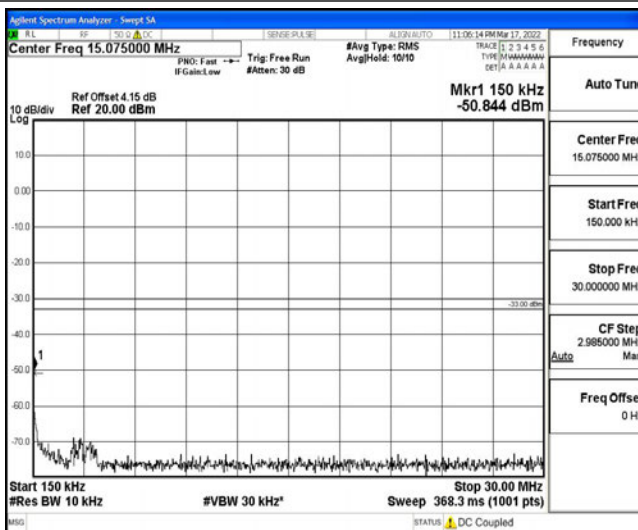

Band2-10MHz-16QAM-19150-1RB#0-Range5:10000~20000MHz

Band2-15MHz-QPSK-18675-1RB#0-Range1:0.009~0.15MHz

Band2-15MHz-QPSK-18675-1RB#0-Range2:0.15~30MHz

Band2-15MHz-QPSK-18675-1RB#0-Range3:30~1000MHz

Band2-15MHz-QPSK-18675-1RB#0-Range4:1000~10000MHz