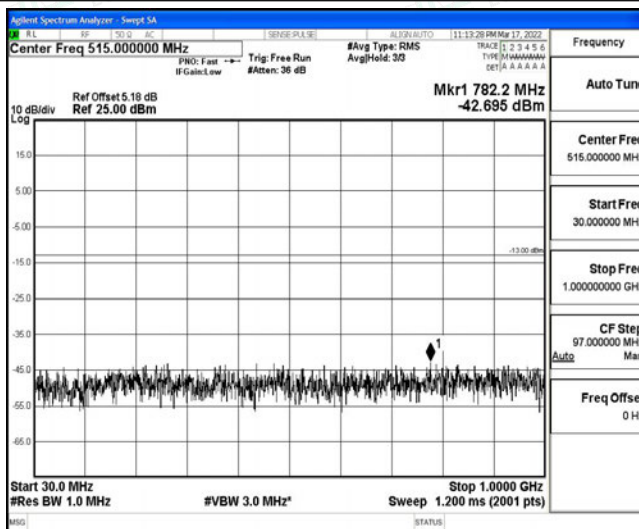

Band2-15MHz-QPSK-18900-1RB#0-Range5:10000~20000MHz

Band2-15MHz-QPSK-19125-1RB#0-Range1:0.009~0.15MHz

Band2-15MHz-QPSK-19125-1RB#0-Range2:0.15~30MHz

Band2-15MHz-QPSK-19125-1RB#0-Range3:30~1000MHz

Band2-15MHz-QPSK-19125-1RB#0-Range4:1000~10000MHz