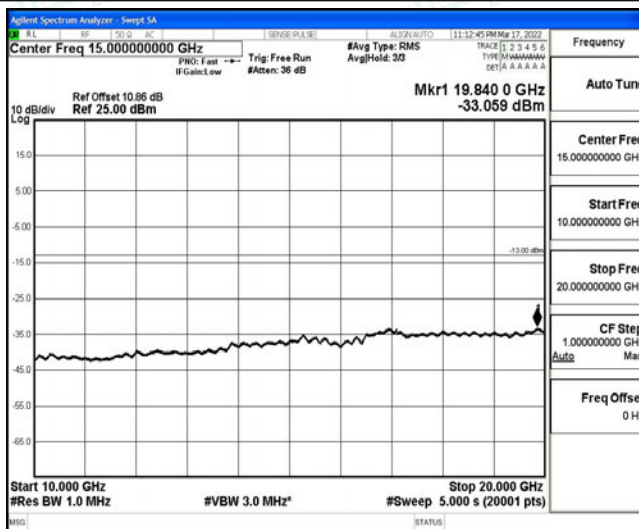

Band2-15MHz-16QAM-18900-1RB#0-Range5:10000~20000MHz

Band2-15MHz-16QAM-19125-1RB#0-Range1:0.009~0.15MHz