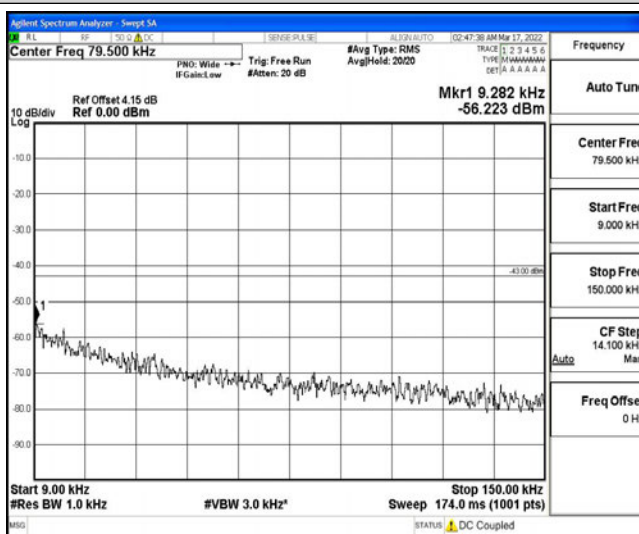

Band2-10MHz-QPSK-18650-1RB#0-Range5:10000~20000MHz

Band2-10MHz-QPSK-18900-1RB#0-Range1:0.009~0.15MHz

Band2-10MHz-QPSK-18900-1RB#0-Range2:0.15~30MHz

Band2-10MHz-QPSK-18900-1RB#0-Range3:30~1000MHz

Band2-10MHz-QPSK-18900-1RB#0-Range4:1000~10000MHz