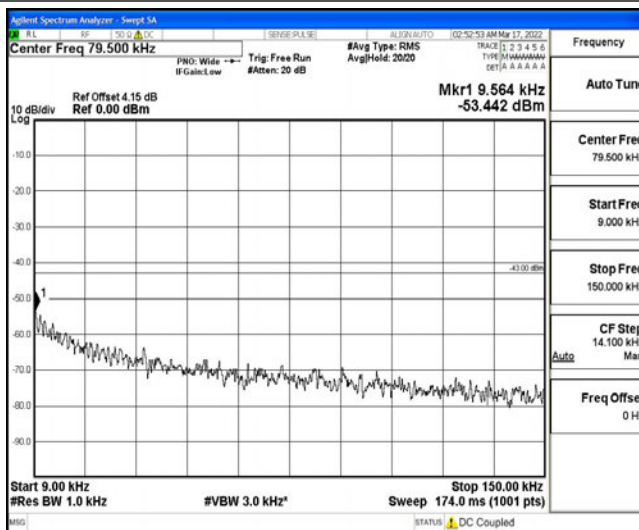

Band2-10MHz-16QAM-19150-1RB#0-Range1:0.009~0.15MHz

Band2-10MHz-16QAM-19150-1RB#0-Range2:0.15~30MHz