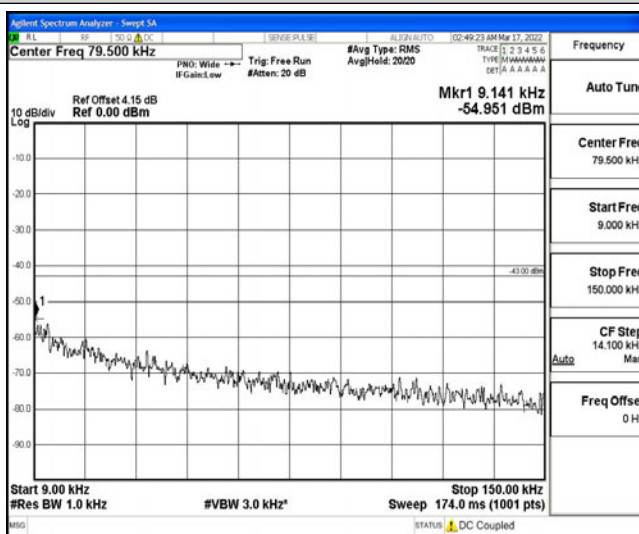

Band2-10MHz-16QAM-18900-1RB#0-Range1:0.009~0.15MHz

Band2-10MHz-16QAM-18900-1RB#0-Range2:0.15~30MHz