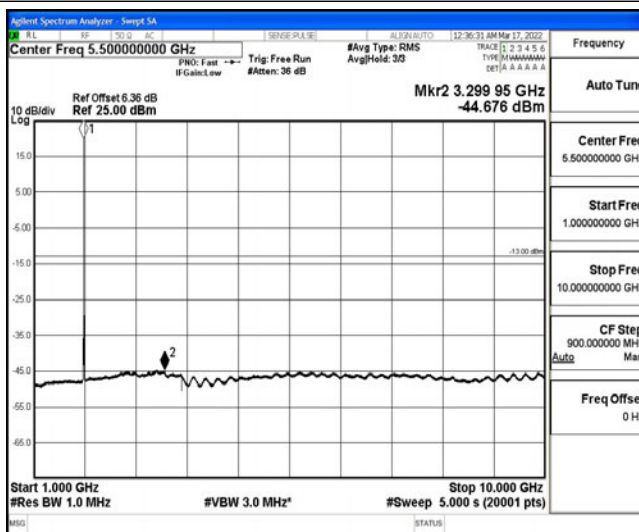

Band2-3MHz-16QAM-18615-1RB#0-Range5:10000~20000MHz

Band2-3MHz-16QAM-18900-1RB#0-Range1:0.009~0.15MHz

Band2-3MHz-16QAM-18900-1RB#0-Range2:0.15~30MHz

Band2-3MHz-16QAM-18900-1RB#0-Range3:30~1000MHz

Band2-3MHz-16QAM-18900-1RB#0-Range4:1000~10000MHz