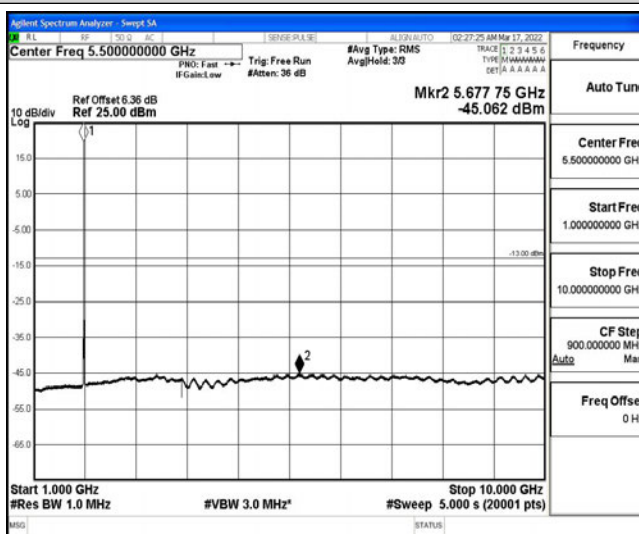

Band2-5MHz-16QAM-18625-1RB#0-Range5:10000~20000MHz

Band2-5MHz-16QAM-18900-1RB#0-Range1:0.009~0.15MHz

Band2-5MHz-16QAM-18900-1RB#0-Range2:0.15~30MHz

Band2-5MHz-16QAM-18900-1RB#0-Range3:30~1000MHz

Band2-5MHz-16QAM-18900-1RB#0-Range4:1000~10000MHz

Band2-5MHz-16QAM-18900-1RB#0-Range5:10000~20000MHz

Band2-5MHz-16QAM-19175-1RB#0-Range1:0.009~0.15MHz

Band2-5MHz-16QAM-19175-1RB#0-Range2:0.15~30MHz

Band2-5MHz-16QAM-19175-1RB#0-Range3:30~1000MHz

Band2-5MHz-16QAM-19175-1RB#0-Range4:1000~10000MHz