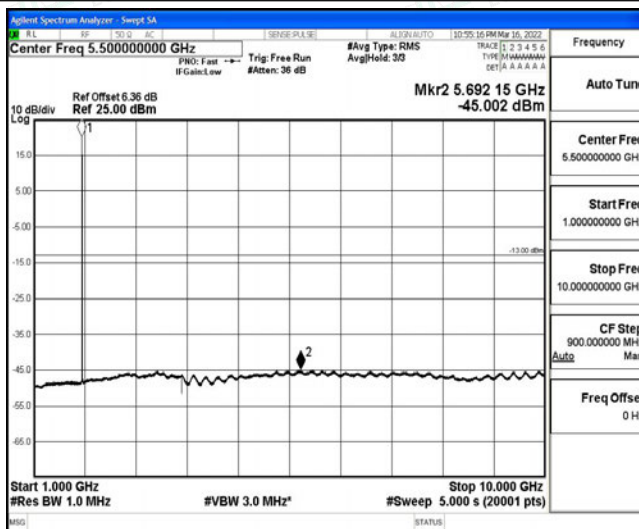

### Test Graphs

Band2-1.4MHz-QPSK-18607-1RB#0-Range1:0.009~0.15MHz

Band2-1.4MHz-QPSK-18607-1RB#0-Range2:0.15~30MHz

Band2-1.4MHz-QPSK-18607-1RB#0-Range3:30~1000MHz

Band2-1.4MHz-QPSK-18607-1RB#0-Range4:1000~10000MHz