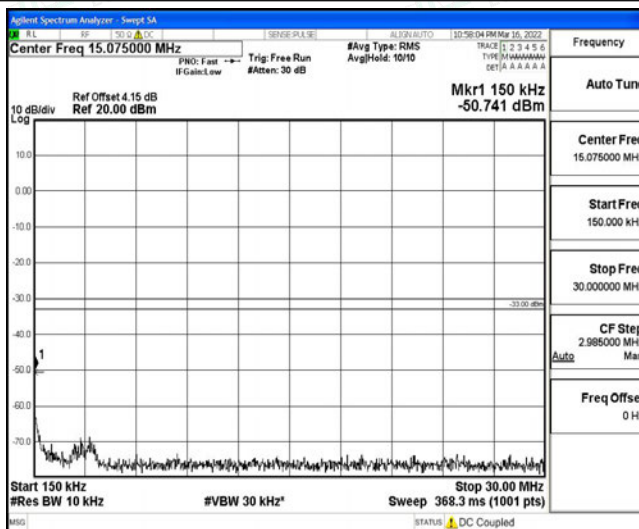

Band2-1.4MHz-QPSK-18607-1RB#0-Range5:10000~20000MHz

Band2-1.4MHz-QPSK-18900-1RB#0-Range1:0.009~0.15MHz

Band2-1.4MHz-QPSK-18900-1RB#0-Range2:0.15~30MHz

Band2-1.4MHz-QPSK-18900-1RB#0-Range3:30~1000MHz

Band2-1.4MHz-QPSK-18900-1RB#0-Range4:1000~10000MHz