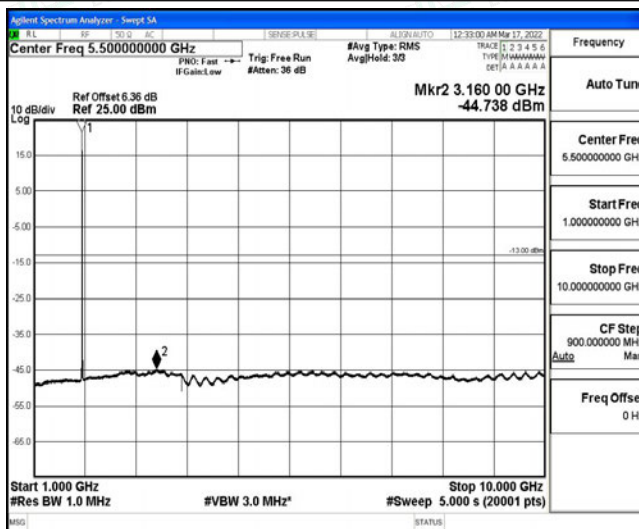

Band2-3MHz-QPSK-19185-1RB#0-Range5:10000~20000MHz

Band2-3MHz-16QAM-18615-1RB#0-Range1:0.009~0.15MHz

Band2-3MHz-16QAM-18615-1RB#0-Range2:0.15~30MHz

Band2-3MHz-16QAM-18615-1RB#0-Range3:30~1000MHz

Band2-3MHz-16QAM-18615-1RB#0-Range4:1000~10000MHz