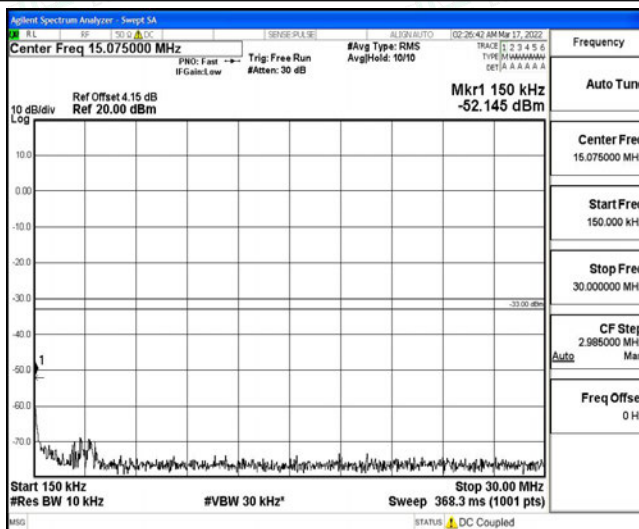

Band2-5MHz-16QAM-18625-1RB#0-Range5:10000~20000MHz

Band2-5MHz-16QAM-18900-1RB#0-Range1:0.009~0.15MHz

Band2-5MHz-16QAM-18900-1RB#0-Range2:0.15~30MHz

Band2-5MHz-16QAM-18900-1RB#0-Range3:30~1000MHz

Band2-5MHz-16QAM-18900-1RB#0-Range4:1000~10000MHz

Band2-5MHz-16QAM-18900-1RB#0-Range5:10000~20000MHz

Band2-5MHz-16QAM-19175-1RB#0-Range1:0.009~0.15MHz

Band2-5MHz-16QAM-19175-1RB#0-Range2:0.15~30MHz

Band2-5MHz-16QAM-19175-1RB#0-Range3:30~1000MHz

Band2-5MHz-16QAM-19175-1RB#0-Range4:1000~10000MHz