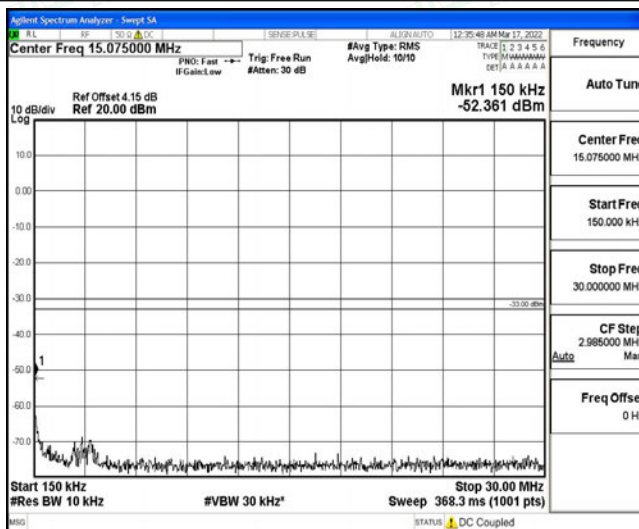

Band2-3MHz-16QAM-18615-1RB#0-Range5:10000~20000MHz

Band2-3MHz-16QAM-18900-1RB#0-Range1:0.009~0.15MHz

Band2-3MHz-16QAM-18900-1RB#0-Range2:0.15~30MHz

Band2-3MHz-16QAM-18900-1RB#0-Range3:30~1000MHz

Band2-3MHz-16QAM-18900-1RB#0-Range4:1000~10000MHz