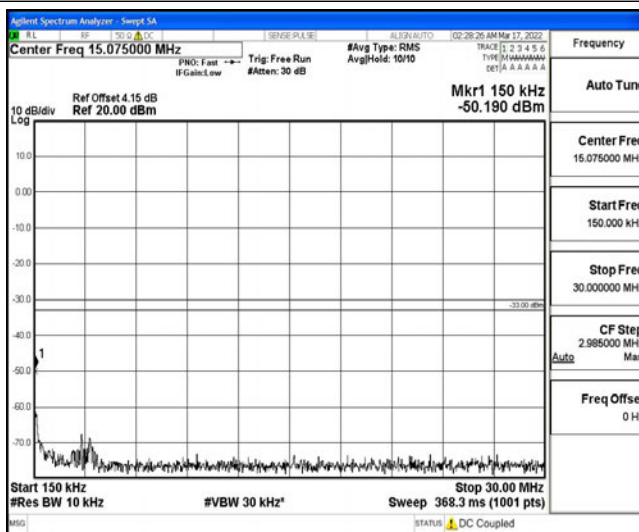

Band2-5MHz-QPSK-18900-1RB#0-Range5:10000~20000MHz

Band2-5MHz-QPSK-19175-1RB#0-Range1:0.009~0.15MHz

Band2-5MHz-QPSK-19175-1RB#0-Range2:0.15~30MHz

Band2-5MHz-QPSK-19175-1RB#0-Range3:30~1000MHz

Band2-5MHz-QPSK-19175-1RB#0-Range4:1000~10000MHz