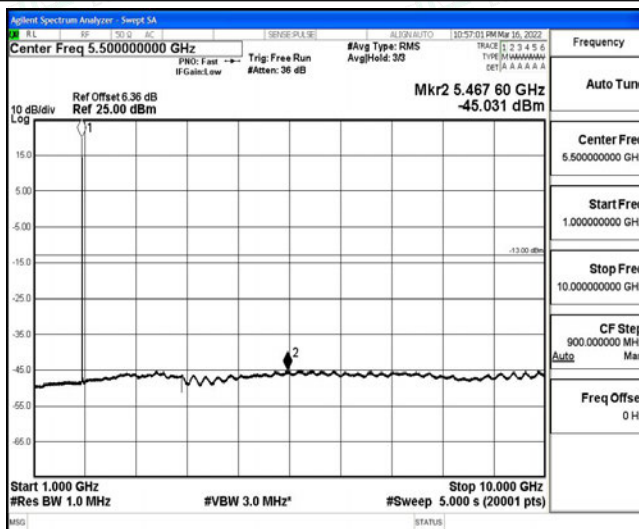

Band2-1.4MHz-QPSK-19193-1RB#0-Range5:10000~20000MHz

Band2-1.4MHz-16QAM-18607-1RB#0-Range1:0.009~0.15MHz

Band2-1.4MHz-16QAM-18607-1RB#0-Range2:0.15~30MHz

Band2-1.4MHz-16QAM-18607-1RB#0-Range3:30~1000MHz

Band2-1.4MHz-16QAM-18607-1RB#0-Range4:1000~10000MHz