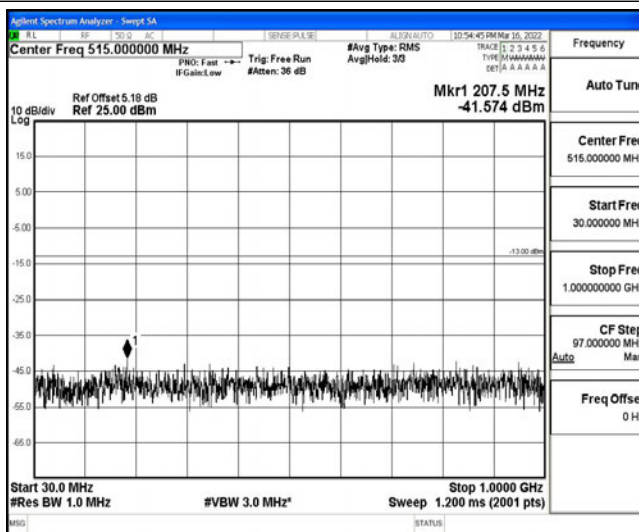

### Test Graphs

Band2-1.4MHz-QPSK-18607-1RB#0-Range1:0.009~0.15MHz

Band2-1.4MHz-QPSK-18607-1RB#0-Range2:0.15~30MHz

Band2-1.4MHz-QPSK-18607-1RB#0-Range3:30~1000MHz

Band2-1.4MHz-QPSK-18607-1RB#0-Range4:1000~10000MHz