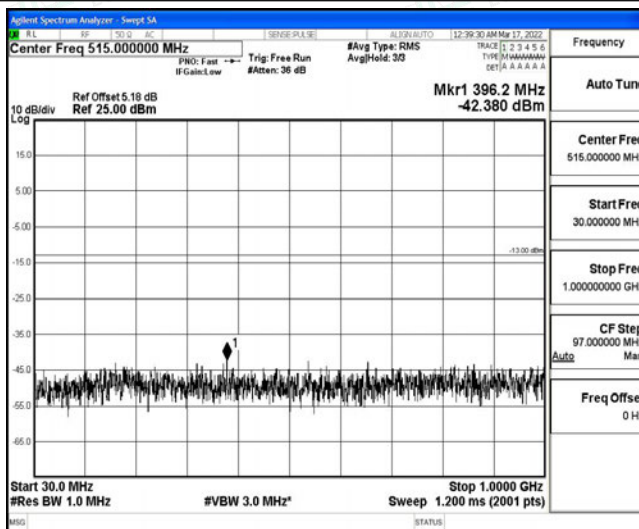

Band2-3MHz-16QAM-18900-1RB#0-Range5:10000~20000MHz

Band2-3MHz-16QAM-19185-1RB#0-Range1:0.009~0.15MHz

Band2-3MHz-16QAM-19185-1RB#0-Range2:0.15~30MHz

Band2-3MHz-16QAM-19185-1RB#0-Range3:30~1000MHz

Band2-3MHz-16QAM-19185-1RB#0-Range4:1000~10000MHz