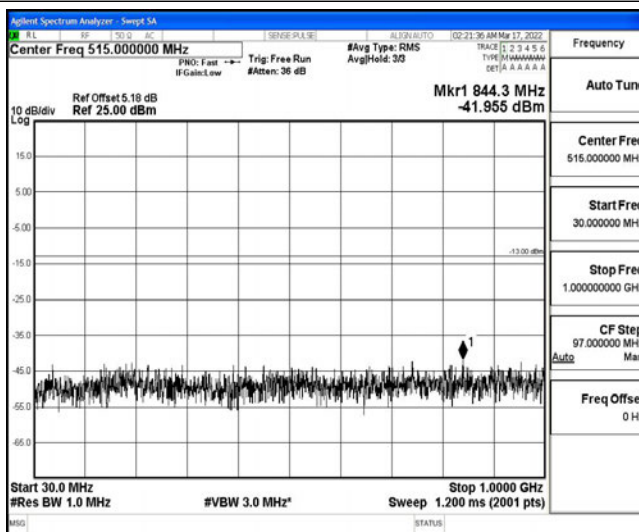

Band2-3MHz-16QAM-19185-1RB#0-Range5:10000~20000MHz

Band2-5MHz-QPSK-18625-1RB#0-Range1:0.009~0.15MHz

Band2-5MHz-QPSK-18625-1RB#0-Range2:0.15~30MHz

Band2-5MHz-QPSK-18625-1RB#0-Range3:30~1000MHz

Band2-5MHz-QPSK-18625-1RB#0-Range4:1000~10000MHz