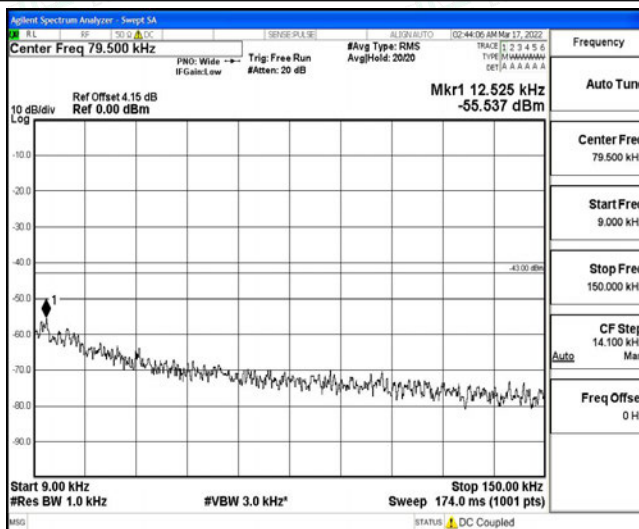

Band2-10MHz-QPSK-18650-1RB#0-Range2:0.15~30MHz