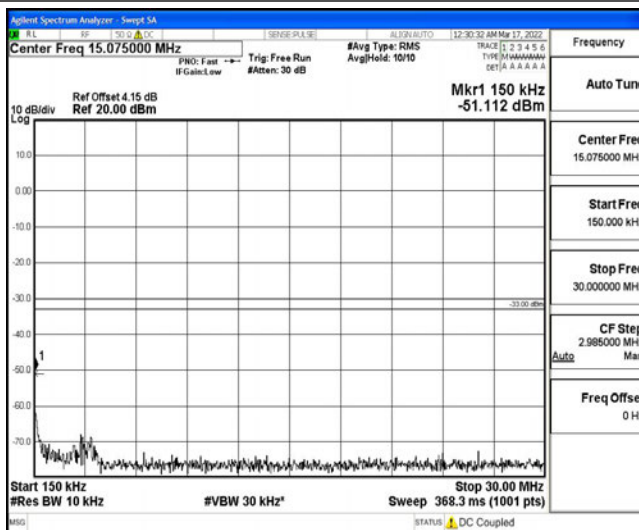

Band2-1.4MHz-16QAM-19193-1RB#0-Range5:10000~20000MHz

Band2-3MHz-QPSK-18615-1RB#0-Range1:0.009~0.15MHz

Band2-3MHz-QPSK-18615-1RB#0-Range2:0.15~30MHz

Band2-3MHz-QPSK-18615-1RB#0-Range3:30~1000MHz

Band2-3MHz-QPSK-18615-1RB#0-Range4:1000~10000MHz