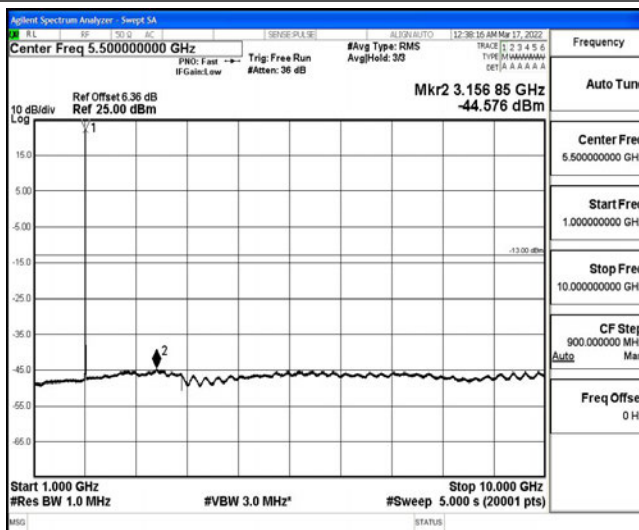

Band2-3MHz-QPSK-18900-1RB#0-Range5:10000~20000MHz

Band2-3MHz-QPSK-19185-1RB#0-Range1:0.009~0.15MHz

Band2-3MHz-QPSK-19185-1RB#0-Range2:0.15~30MHz

Band2-3MHz-QPSK-19185-1RB#0-Range3:30~1000MHz

Band2-3MHz-QPSK-19185-1RB#0-Range4:1000~10000MHz