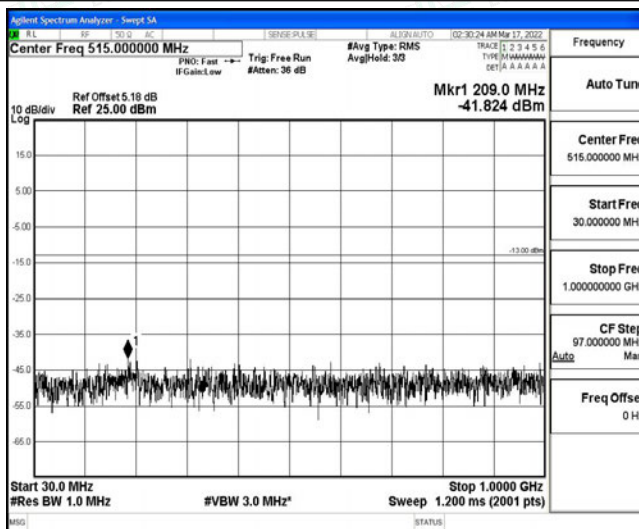

Band2-5MHz-16QAM-18900-1RB#0-Range5:10000~20000MHz

Band2-5MHz-16QAM-19175-1RB#0-Range1:0.009~0.15MHz

Band2-5MHz-16QAM-19175-1RB#0-Range2:0.15~30MHz

Band2-5MHz-16QAM-19175-1RB#0-Range3:30~1000MHz

Band2-5MHz-16QAM-19175-1RB#0-Range4:1000~10000MHz