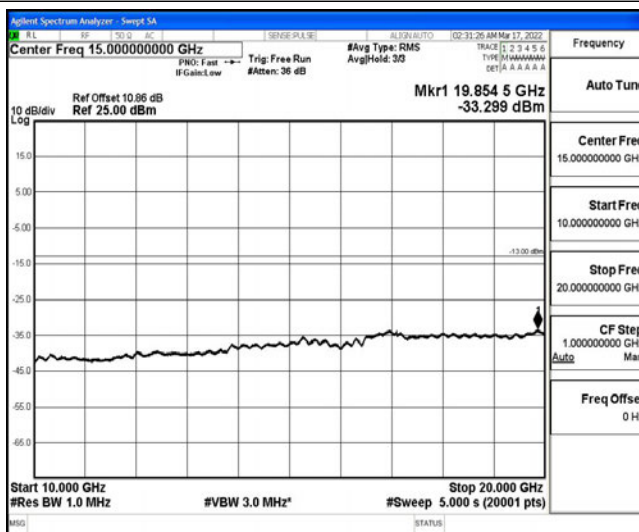

Band2-10MHz-QPSK-18650-1RB#0-Range1:0.009~0.15MHz