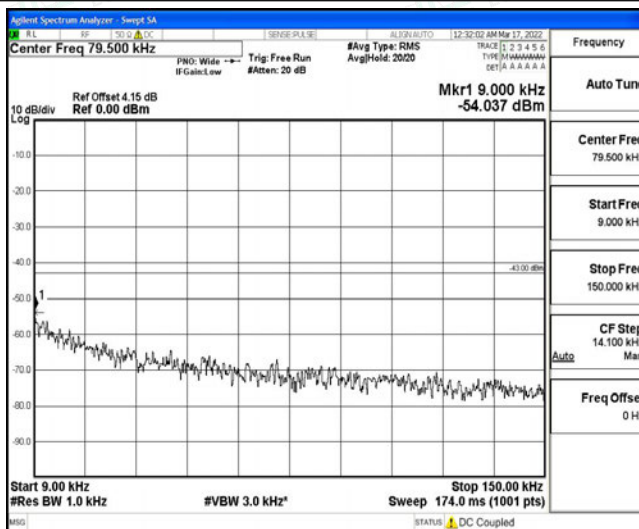

Band2-3MHz-16QAM-18615-1RB#0-Range2:0.15~30MHz