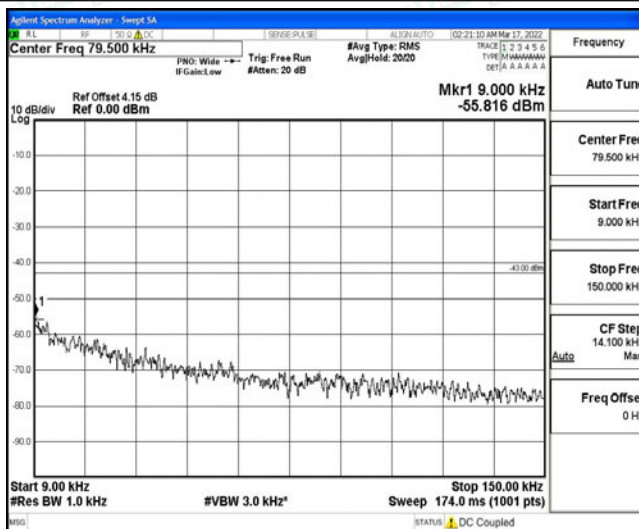

Band2-5MHz-QPSK-18625-1RB#0-Range2:0.15~30MHz