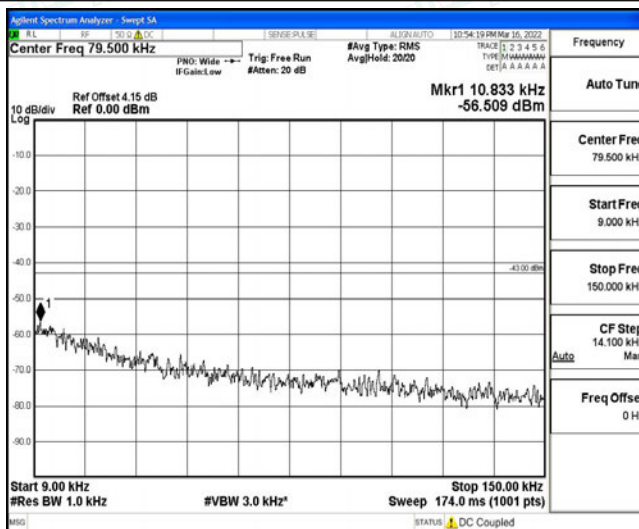

Band2-1.4MHz-QPSK-18607-1RB#0-Range2:0.15~30MHz