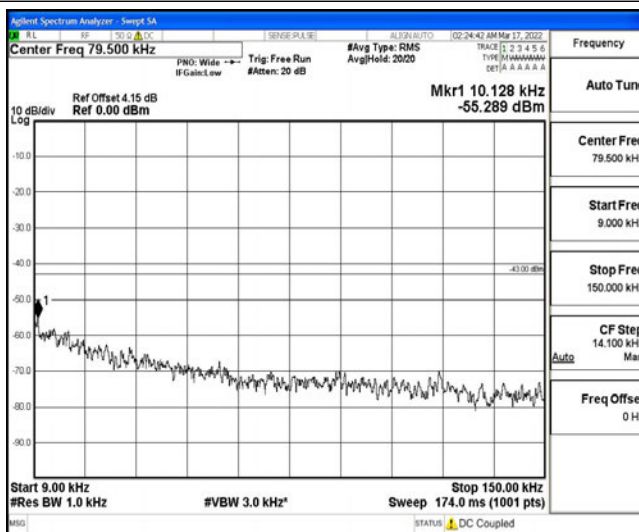

Band2-5MHz-QPSK-18900-1RB#0-Range2:0.15~30MHz