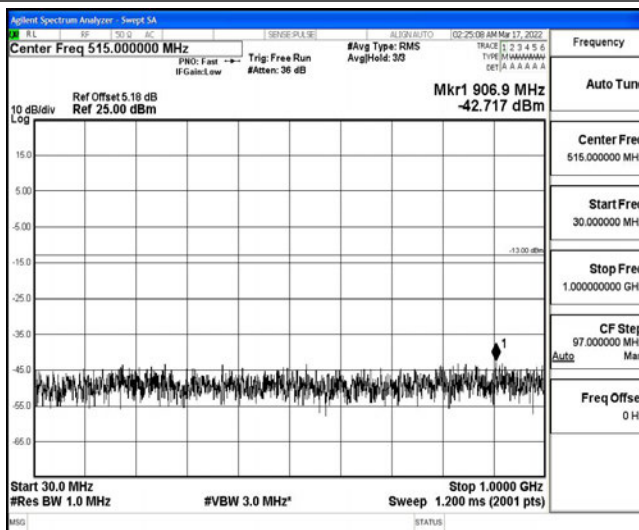

Band2-5MHz-QPSK-18625-1RB#0-Range5:10000~20000MHz

Band2-5MHz-QPSK-18900-1RB#0-Range1:0.009~0.15MHz

Band2-5MHz-QPSK-18900-1RB#0-Range2:0.15~30MHz

Band2-5MHz-QPSK-18900-1RB#0-Range3:30~1000MHz

Band2-5MHz-QPSK-18900-1RB#0-Range4:1000~10000MHz