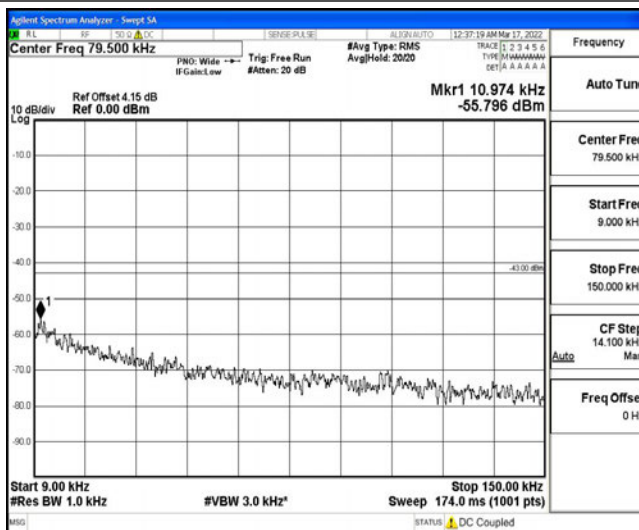

Band2-3MHz-QPSK-19185-1RB#0-Range2:0.15~30MHz