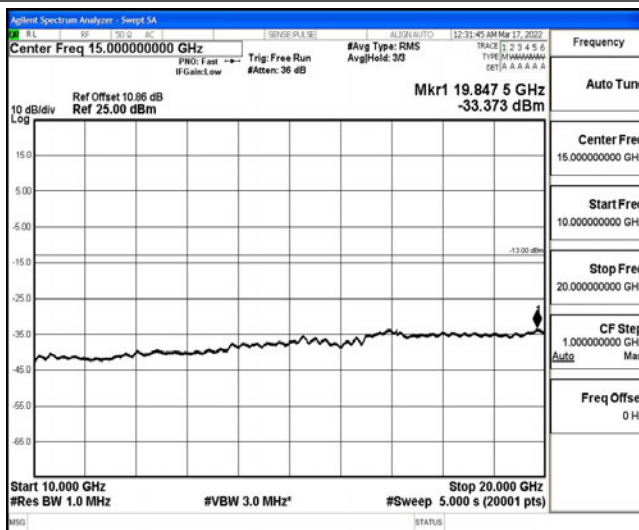

Band2-3MHz-QPSK-18900-1RB#0-Range1:0.009~0.15MHz