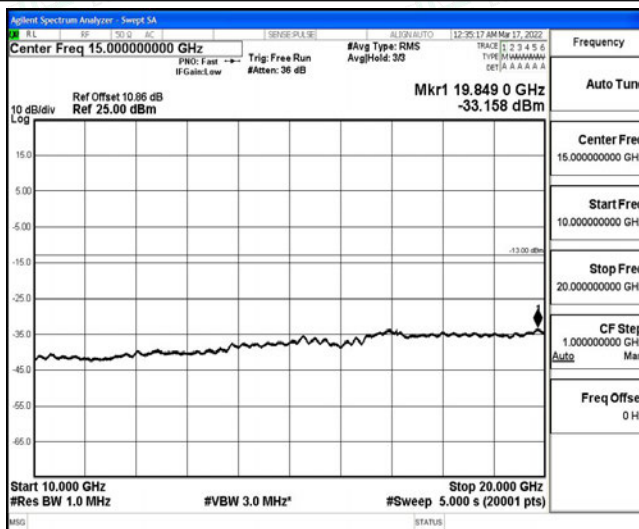

Band2-3MHz-QPSK-19185-1RB#0-Range1:0.009~0.15MHz