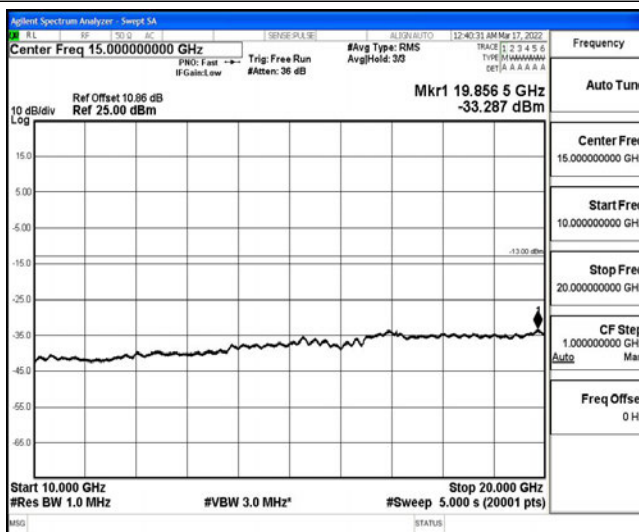

Band2-5MHz-QPSK-18625-1RB#0-Range1:0.009~0.15MHz