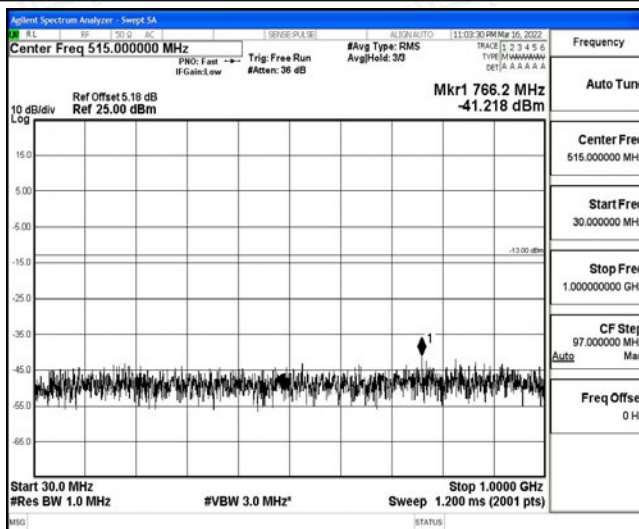

Band2-1.4MHz-16QAM-18900-1RB#0-Range5:10000~20000MHz

Band2-1.4MHz-16QAM-19193-1RB#0-Range1:0.009~0.15MHz

Band2-1.4MHz-16QAM-19193-1RB#0-Range2:0.15~30MHz

Band2-1.4MHz-16QAM-19193-1RB#0-Range3:30~1000MHz

Band2-1.4MHz-16QAM-19193-1RB#0-Range4:1000~10000MHz