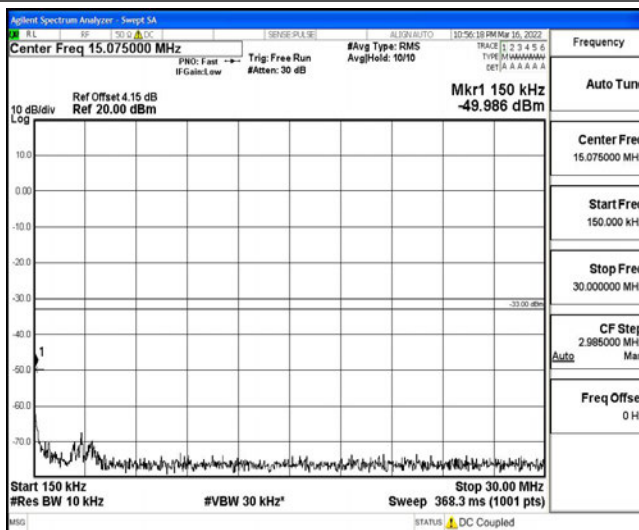

Band2-1.4MHz-QPSK-19193-1RB#0-Range5:10000~20000MHz

Band2-1.4MHz-16QAM-18607-1RB#0-Range1:0.009~0.15MHz

Band2-1.4MHz-16QAM-18607-1RB#0-Range2:0.15~30MHz

Band2-1.4MHz-16QAM-18607-1RB#0-Range3:30~1000MHz

Band2-1.4MHz-16QAM-18607-1RB#0-Range4:1000~10000MHz