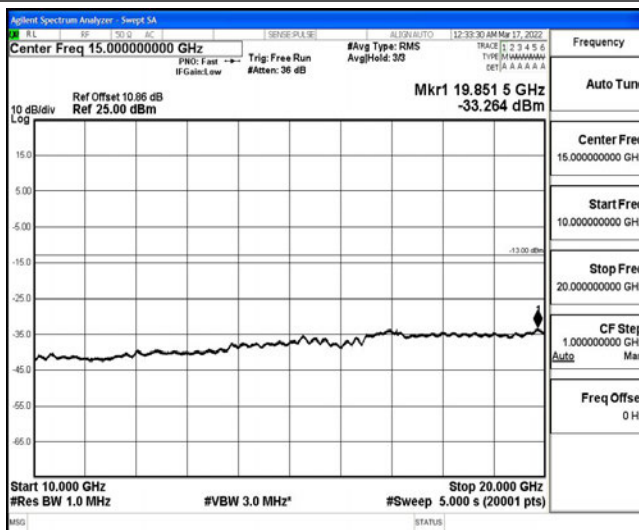

Band2-3MHz-16QAM-18900-1RB#0-Range1:0.009~0.15MHz