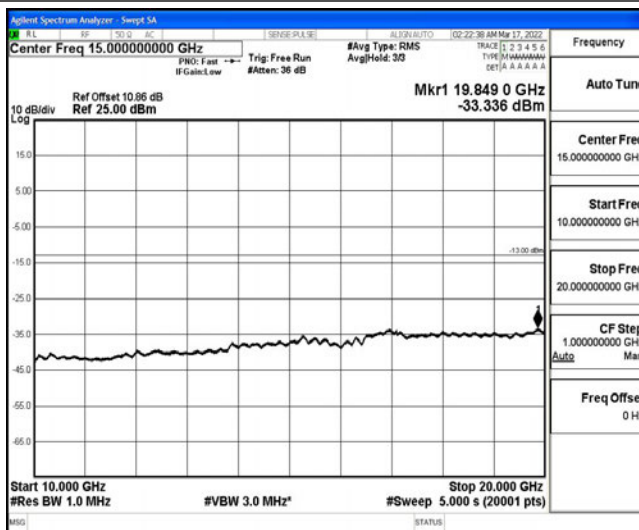

Band2-5MHz-QPSK-18900-1RB#0-Range1:0.009~0.15MHz