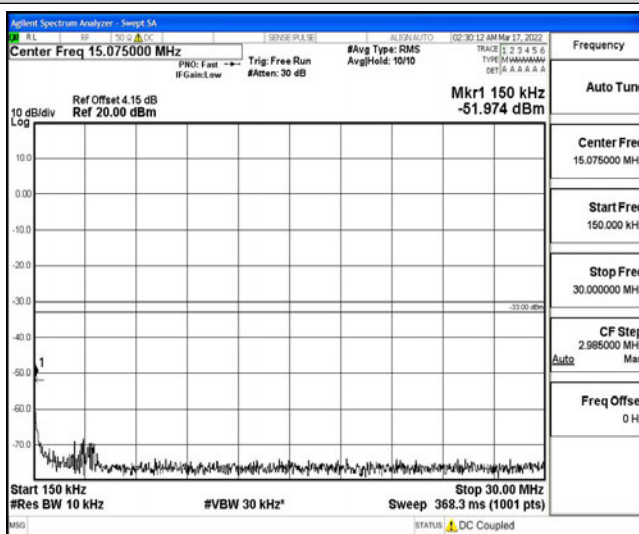

Band2-5MHz-16QAM-18900-1RB#0-Range5:10000~20000MHz

Band2-5MHz-16QAM-19175-1RB#0-Range1:0.009~0.15MHz

Band2-5MHz-16QAM-19175-1RB#0-Range2:0.15~30MHz

Band2-5MHz-16QAM-19175-1RB#0-Range3:30~1000MHz

Band2-5MHz-16QAM-19175-1RB#0-Range4:1000~10000MHz