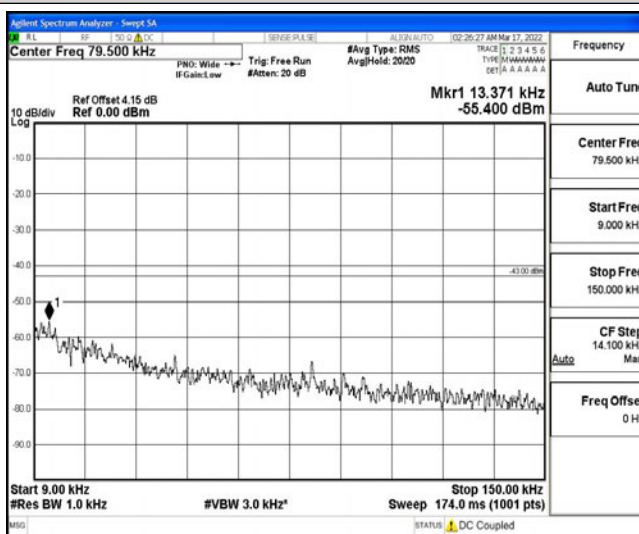

Band2-5MHz-16QAM-18900-1RB#0-Range2:0.15~30MHz