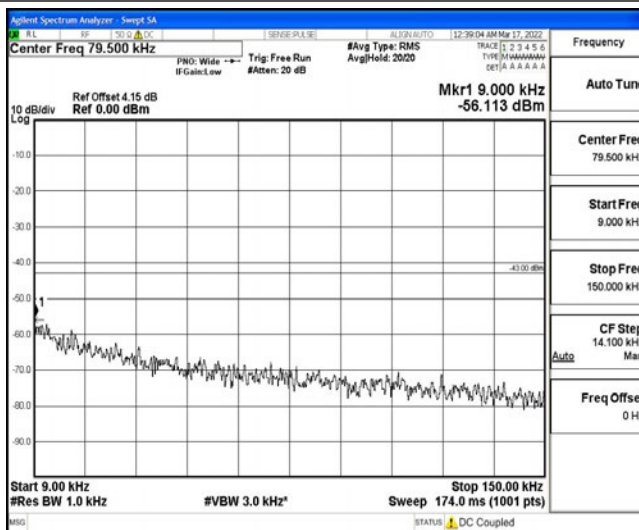

Band2-3MHz-16QAM-19185-1RB#0-Range2:0.15~30MHz