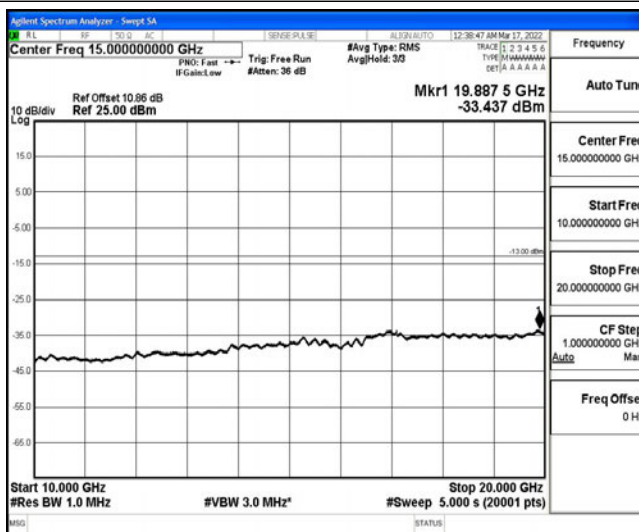

Band2-3MHz-16QAM-18615-1RB#0-Range1:0.009~0.15MHz