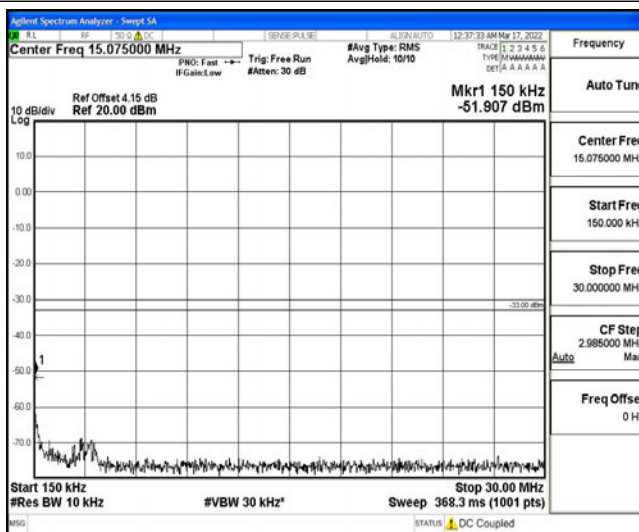

Band2-3MHz-QPSK-18900-1RB#0-Range5:10000~20000MHz

Band2-3MHz-QPSK-19185-1RB#0-Range1:0.009~0.15MHz

Band2-3MHz-QPSK-19185-1RB#0-Range2:0.15~30MHz

Band2-3MHz-QPSK-19185-1RB#0-Range3:30~1000MHz

Band2-3MHz-QPSK-19185-1RB#0-Range4:1000~10000MHz