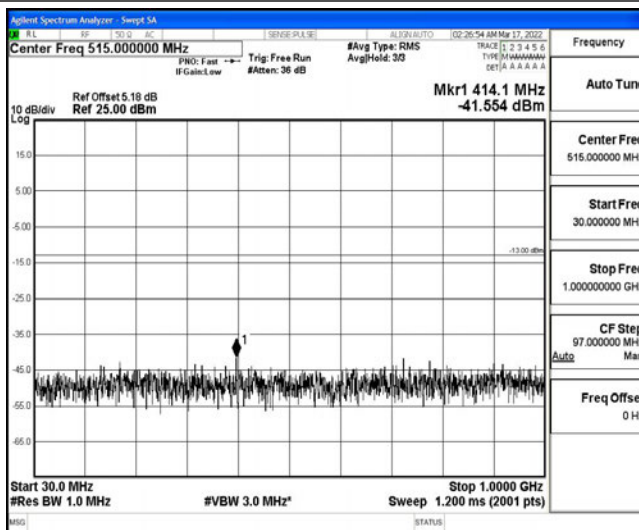

Band2-5MHz-16QAM-18625-1RB#0-Range5:10000~20000MHz

Band2-5MHz-16QAM-18900-1RB#0-Range1:0.009~0.15MHz

Band2-5MHz-16QAM-18900-1RB#0-Range2:0.15~30MHz

Band2-5MHz-16QAM-18900-1RB#0-Range3:30~1000MHz

Band2-5MHz-16QAM-18900-1RB#0-Range4:1000~10000MHz