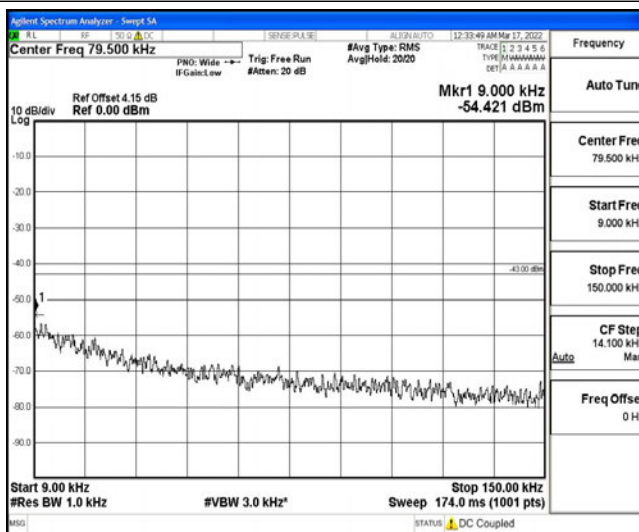

Band2-3MHz-QPSK-18900-1RB#0-Range2:0.15~30MHz