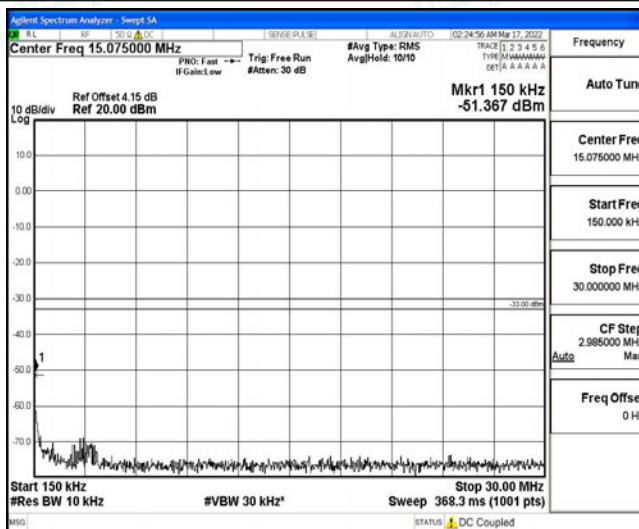

Band2-5MHz-QPSK-18625-1RB#0-Range5:10000~20000MHz

Band2-5MHz-QPSK-18900-1RB#0-Range1:0.009~0.15MHz

Band2-5MHz-QPSK-18900-1RB#0-Range2:0.15~30MHz

Band2-5MHz-QPSK-18900-1RB#0-Range3:30~1000MHz

Band2-5MHz-QPSK-18900-1RB#0-Range4:1000~10000MHz