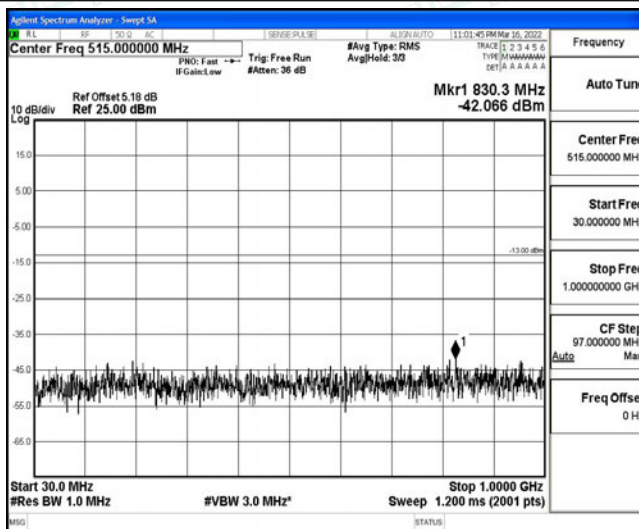

Band2-1.4MHz-QPSK-18900-1RB#0-Range5:10000~20000MHz

Band2-1.4MHz-QPSK-19193-1RB#0-Range1:0.009~0.15MHz

Band2-1.4MHz-QPSK-19193-1RB#0-Range2:0.15~30MHz

Band2-1.4MHz-QPSK-19193-1RB#0-Range3:30~1000MHz

Band2-1.4MHz-QPSK-19193-1RB#0-Range4:1000~10000MHz