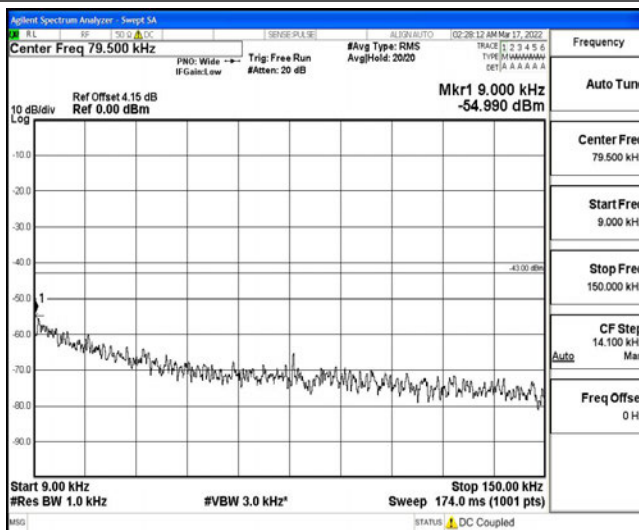

Band2-5MHz-QPSK-19175-1RB#0-Range2:0.15~30MHz