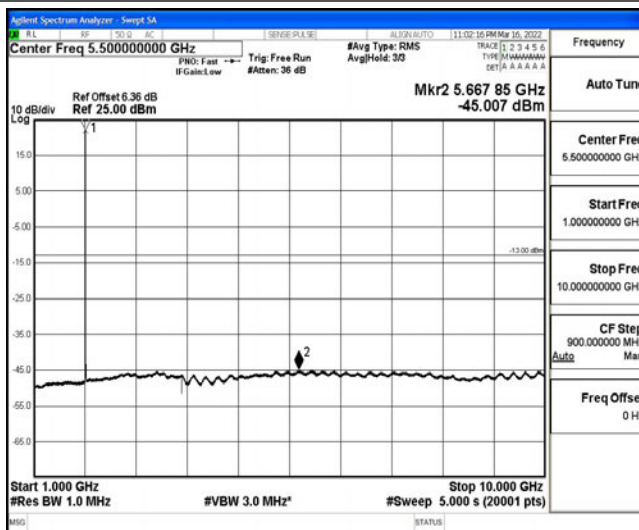

Band2-1.4MHz-QPSK-18900-1RB#0-Range5:10000~20000MHz

Band2-1.4MHz-QPSK-19193-1RB#0-Range1:0.009~0.15MHz

Band2-1.4MHz-QPSK-19193-1RB#0-Range2:0.15~30MHz

Band2-1.4MHz-QPSK-19193-1RB#0-Range3:30~1000MHz

Band2-1.4MHz-QPSK-19193-1RB#0-Range4:1000~10000MHz