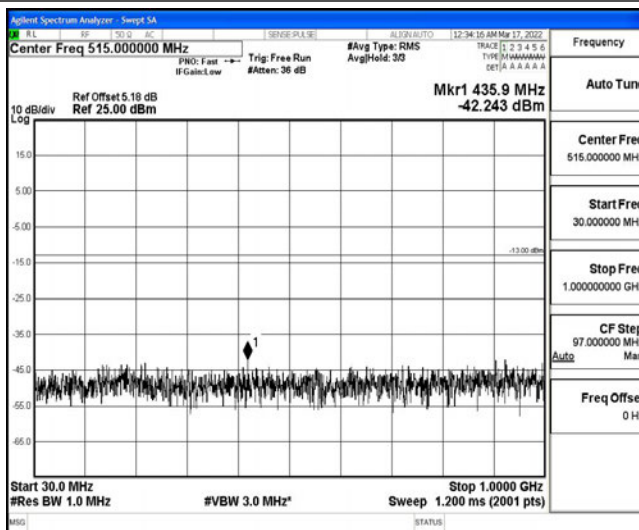

Band2-3MHz-QPSK-18615-1RB#0-Range5:10000~20000MHz

Band2-3MHz-QPSK-18900-1RB#0-Range1:0.009~0.15MHz

Band2-3MHz-QPSK-18900-1RB#0-Range2:0.15~30MHz

Band2-3MHz-QPSK-18900-1RB#0-Range3:30~1000MHz

Band2-3MHz-QPSK-18900-1RB#0-Range4:1000~10000MHz