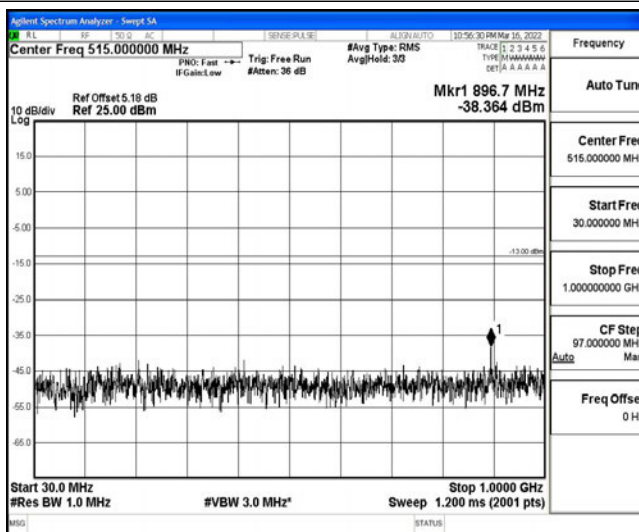

Band2-1.4MHz-QPSK-19193-1RB#0-Range5:10000~20000MHz

Band2-1.4MHz-16QAM-18607-1RB#0-Range1:0.009~0.15MHz

Band2-1.4MHz-16QAM-18607-1RB#0-Range2:0.15~30MHz

Band2-1.4MHz-16QAM-18607-1RB#0-Range3:30~1000MHz

Band2-1.4MHz-16QAM-18607-1RB#0-Range4:1000~10000MHz