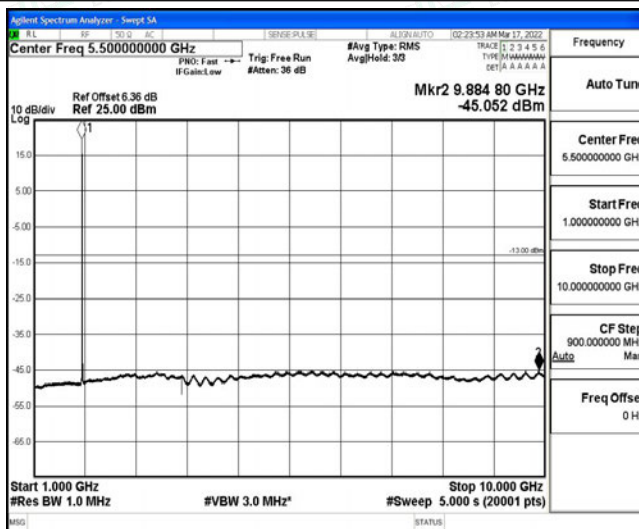

Band2-5MHz-QPSK-19175-1RB#0-Range5:10000~20000MHz

Band2-5MHz-16QAM-18625-1RB#0-Range1:0.009~0.15MHz

Band2-5MHz-16QAM-18625-1RB#0-Range2:0.15~30MHz

Band2-5MHz-16QAM-18625-1RB#0-Range3:30~1000MHz

Band2-5MHz-16QAM-18625-1RB#0-Range4:1000~10000MHz