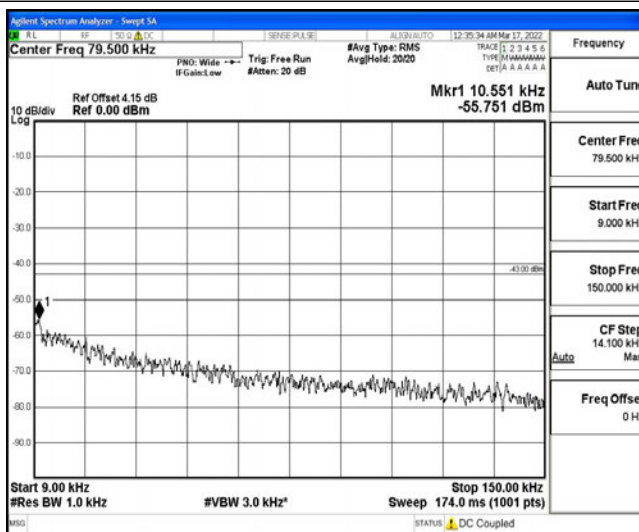

Band2-3MHz-16QAM-18900-1RB#0-Range2:0.15~30MHz