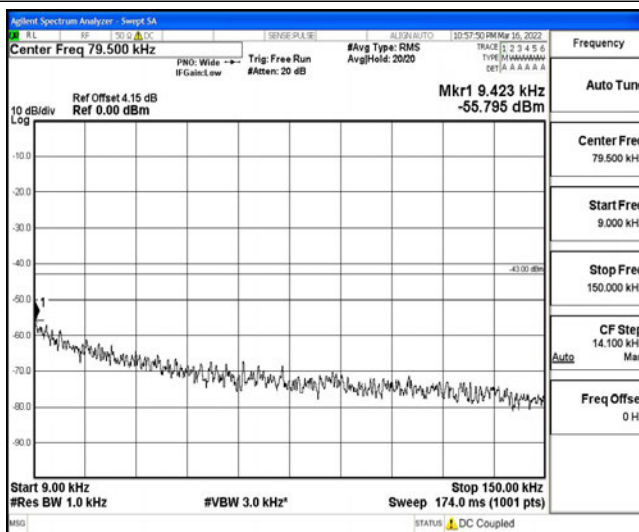

Band2-1.4MHz-QPSK-18900-1RB#0-Range2:0.15~30MHz