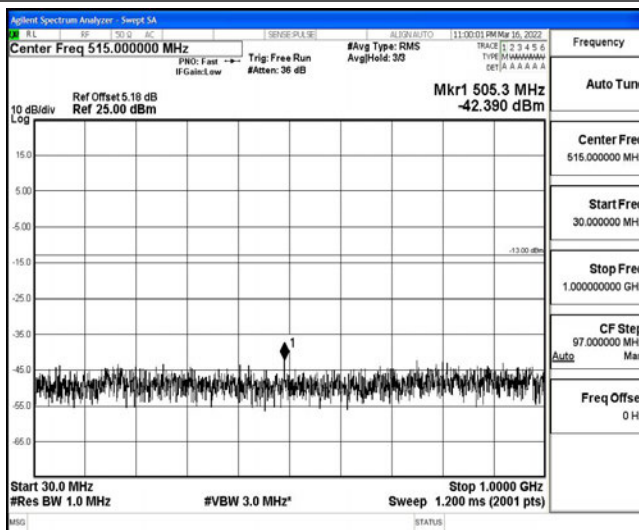

Band2-1.4MHz-16QAM-18607-1RB#0-Range5:10000~20000MHz

Band2-1.4MHz-16QAM-18900-1RB#0-Range1:0.009~0.15MHz

Band2-1.4MHz-16QAM-18900-1RB#0-Range2:0.15~30MHz

Band2-1.4MHz-16QAM-18900-1RB#0-Range3:30~1000MHz

Band2-1.4MHz-16QAM-18900-1RB#0-Range4:1000~10000MHz