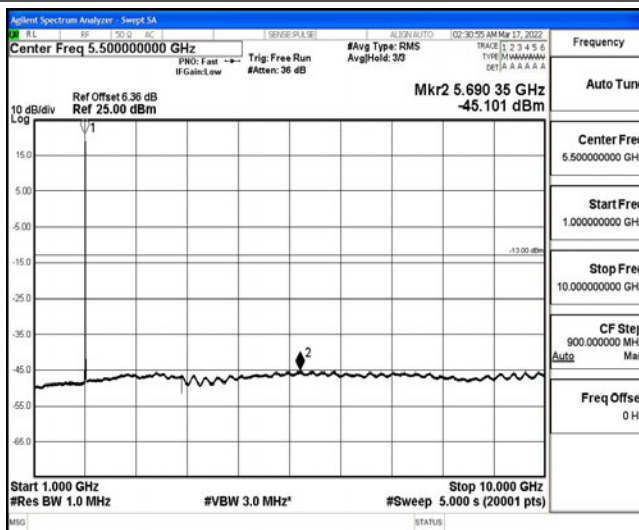

Band2-5MHz-16QAM-18900-1RB#0-Range5:10000~20000MHz

Band2-5MHz-16QAM-19175-1RB#0-Range1:0.009~0.15MHz

Band2-5MHz-16QAM-19175-1RB#0-Range2:0.15~30MHz

Band2-5MHz-16QAM-19175-1RB#0-Range3:30~1000MHz

Band2-5MHz-16QAM-19175-1RB#0-Range4:1000~10000MHz