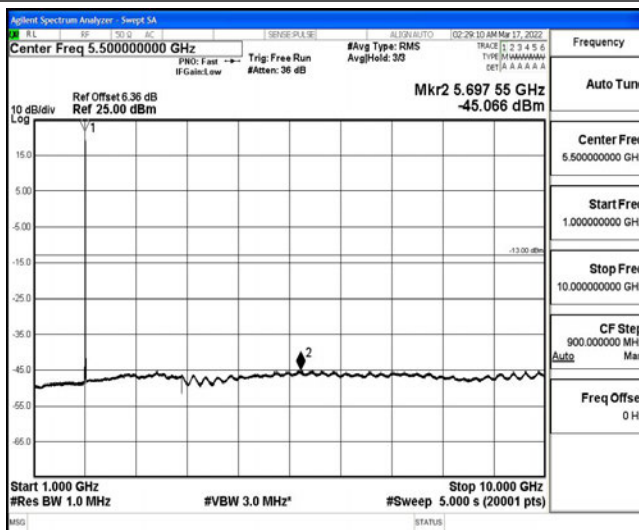

Band2-5MHz-QPSK-18900-1RB#0-Range5:10000~20000MHz

Band2-5MHz-QPSK-19175-1RB#0-Range1:0.009~0.15MHz

Band2-5MHz-QPSK-19175-1RB#0-Range2:0.15~30MHz

Band2-5MHz-QPSK-19175-1RB#0-Range3:30~1000MHz

Band2-5MHz-QPSK-19175-1RB#0-Range4:1000~10000MHz