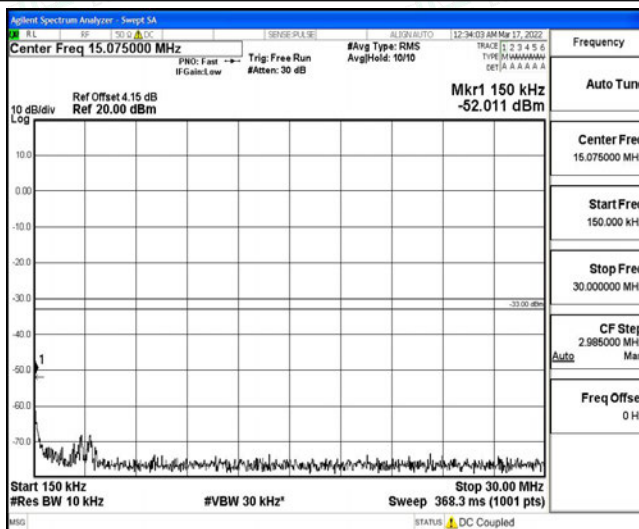

Band2-3MHz-QPSK-18615-1RB#0-Range5:10000~20000MHz

Band2-3MHz-QPSK-18900-1RB#0-Range1:0.009~0.15MHz

Band2-3MHz-QPSK-18900-1RB#0-Range2:0.15~30MHz

Band2-3MHz-QPSK-18900-1RB#0-Range3:30~1000MHz

Band2-3MHz-QPSK-18900-1RB#0-Range4:1000~10000MHz