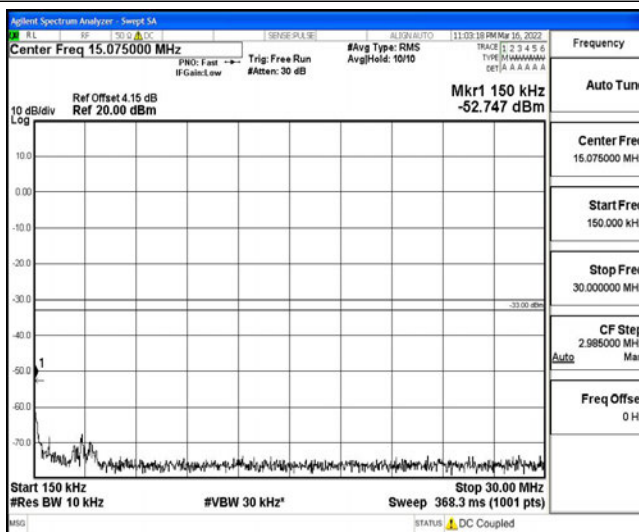

Band2-1.4MHz-16QAM-18900-1RB#0-Range5:10000~20000MHz

Band2-1.4MHz-16QAM-19193-1RB#0-Range1:0.009~0.15MHz

Band2-1.4MHz-16QAM-19193-1RB#0-Range2:0.15~30MHz

Band2-1.4MHz-16QAM-19193-1RB#0-Range3:30~1000MHz

Band2-1.4MHz-16QAM-19193-1RB#0-Range4:1000~10000MHz