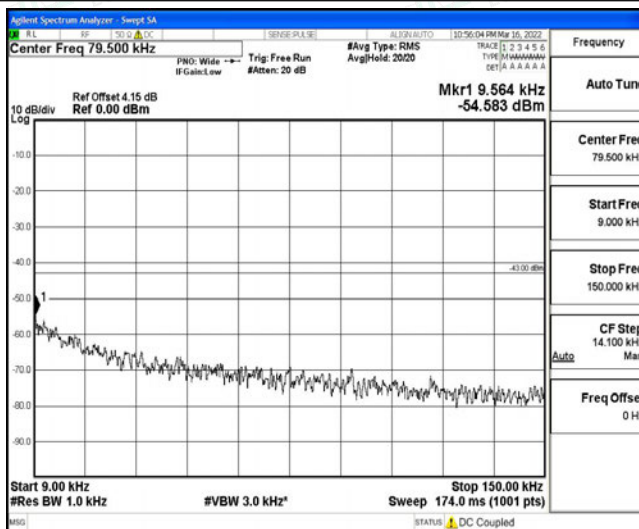

Band2-1.4MHz-16QAM-18607-1RB#0-Range2:0.15~30MHz