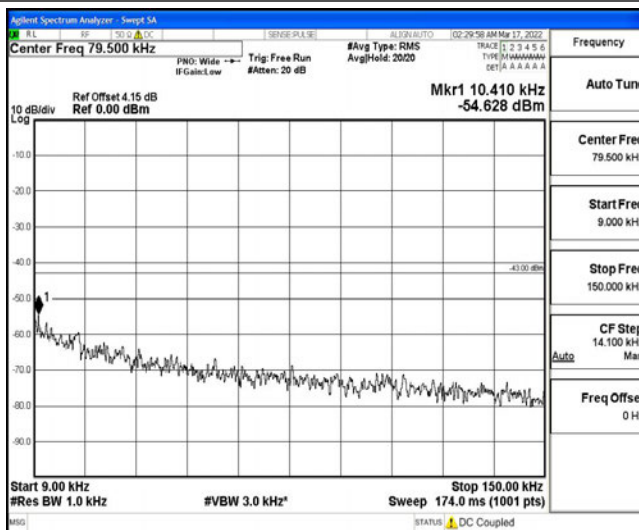

Band2-5MHz-16QAM-19175-1RB#0-Range2:0.15~30MHz