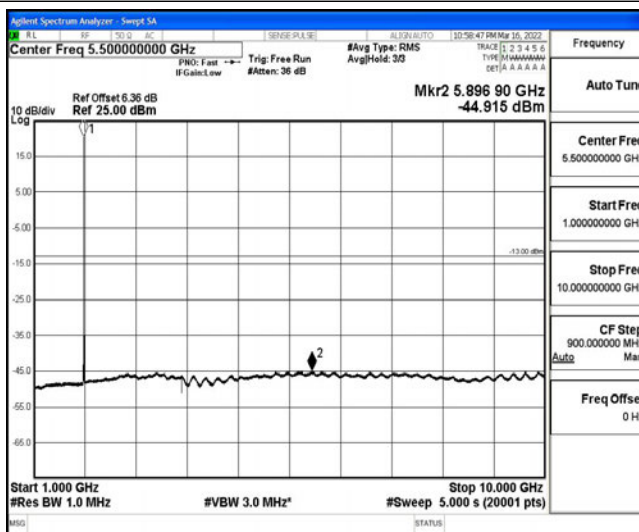

Band2-1.4MHz-QPSK-18607-1RB#0-Range5:10000~20000MHz

Band2-1.4MHz-QPSK-18900-1RB#0-Range1:0.009~0.15MHz

Band2-1.4MHz-QPSK-18900-1RB#0-Range2:0.15~30MHz

Band2-1.4MHz-QPSK-18900-1RB#0-Range3:30~1000MHz

Band2-1.4MHz-QPSK-18900-1RB#0-Range4:1000~10000MHz