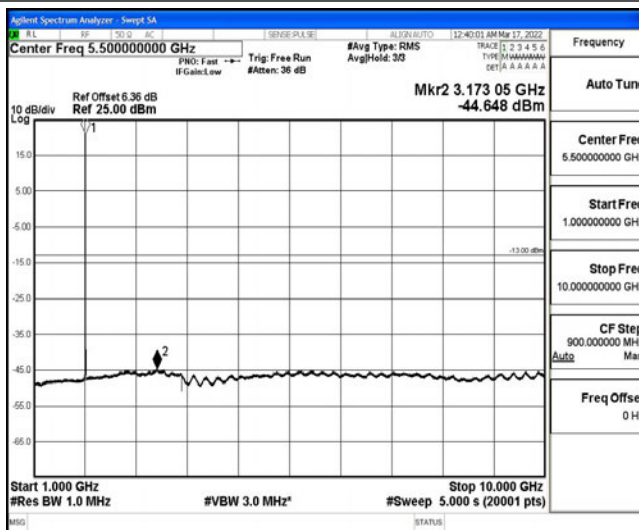

Band2-3MHz-16QAM-18900-1RB#0-Range5:10000~20000MHz

Band2-3MHz-16QAM-19185-1RB#0-Range1:0.009~0.15MHz

Band2-3MHz-16QAM-19185-1RB#0-Range2:0.15~30MHz

Band2-3MHz-16QAM-19185-1RB#0-Range3:30~1000MHz

Band2-3MHz-16QAM-19185-1RB#0-Range4:1000~10000MHz