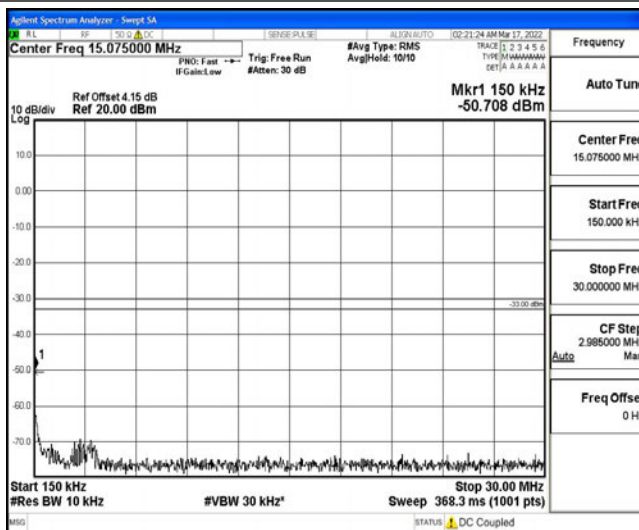

Band2-3MHz-16QAM-19185-1RB#0-Range5:10000~20000MHz

Band2-5MHz-QPSK-18625-1RB#0-Range1:0.009~0.15MHz

Band2-5MHz-QPSK-18625-1RB#0-Range2:0.15~30MHz

Band2-5MHz-QPSK-18625-1RB#0-Range3:30~1000MHz

Band2-5MHz-QPSK-18625-1RB#0-Range4:1000~10000MHz