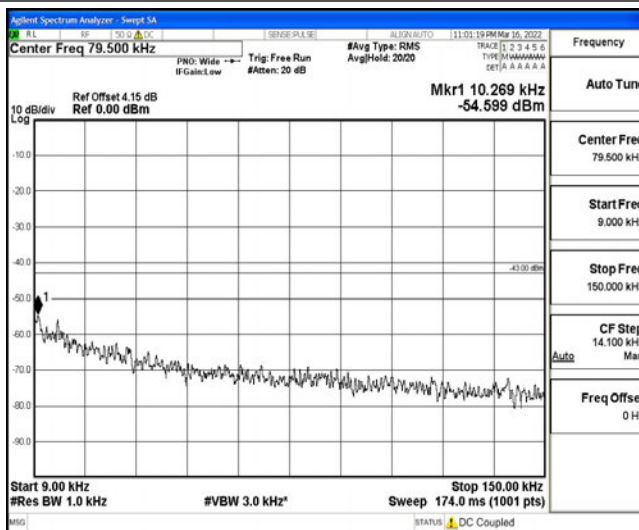

Band2-1.4MHz-QPSK-19193-1RB#0-Range2:0.15~30MHz