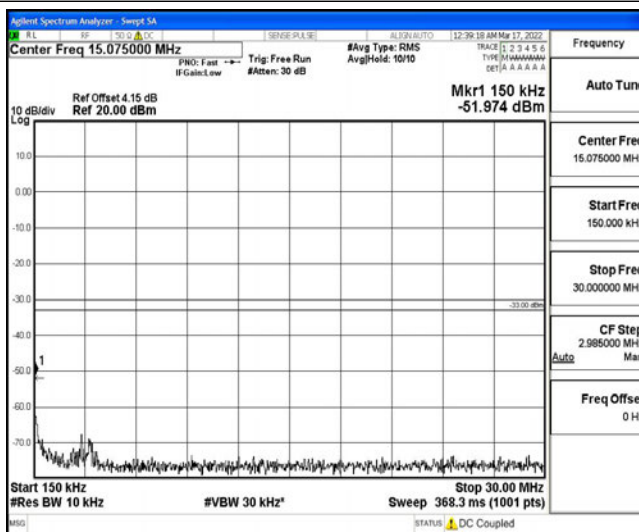

Band2-3MHz-16QAM-18900-1RB#0-Range5:10000~20000MHz

Band2-3MHz-16QAM-19185-1RB#0-Range1:0.009~0.15MHz

Band2-3MHz-16QAM-19185-1RB#0-Range2:0.15~30MHz

Band2-3MHz-16QAM-19185-1RB#0-Range3:30~1000MHz

Band2-3MHz-16QAM-19185-1RB#0-Range4:1000~10000MHz