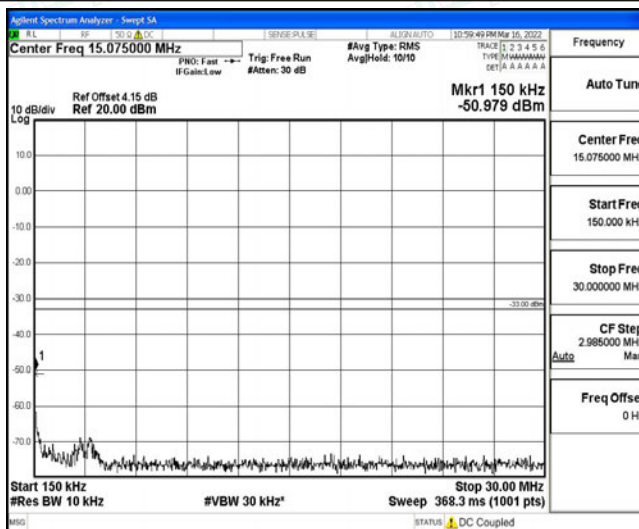

Band2-1.4MHz-16QAM-18607-1RB#0-Range5:10000~20000MHz

Band2-1.4MHz-16QAM-18900-1RB#0-Range1:0.009~0.15MHz

Band2-1.4MHz-16QAM-18900-1RB#0-Range2:0.15~30MHz

Band2-1.4MHz-16QAM-18900-1RB#0-Range3:30~1000MHz

Band2-1.4MHz-16QAM-18900-1RB#0-Range4:1000~10000MHz