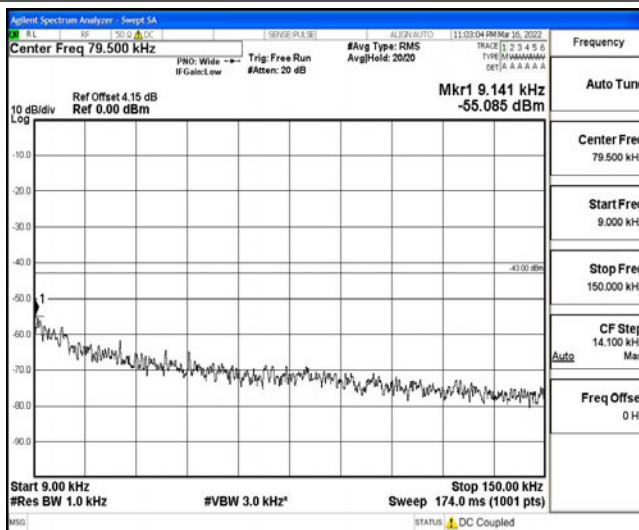

Band2-1.4MHz-16QAM-19193-1RB#0-Range2:0.15~30MHz