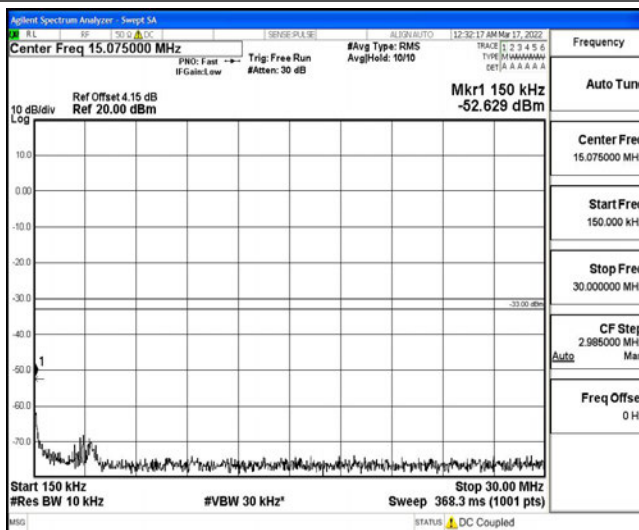

Band2-3MHz-QPSK-19185-1RB#0-Range5:10000~20000MHz

Band2-3MHz-16QAM-18615-1RB#0-Range1:0.009~0.15MHz

Band2-3MHz-16QAM-18615-1RB#0-Range2:0.15~30MHz

Band2-3MHz-16QAM-18615-1RB#0-Range3:30~1000MHz

Band2-3MHz-16QAM-18615-1RB#0-Range4:1000~10000MHz