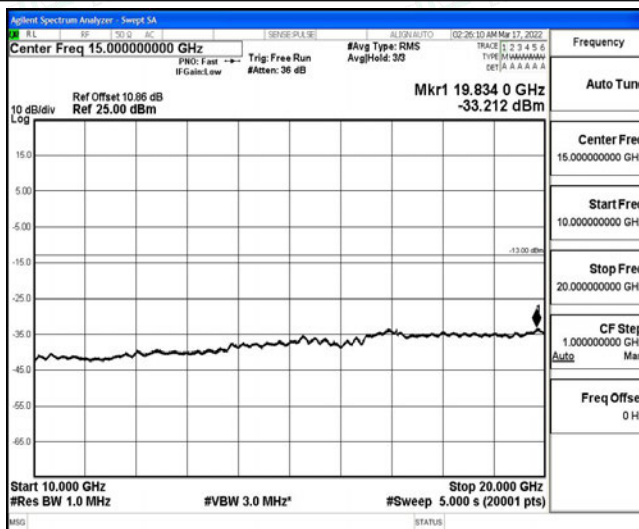

Band2-5MHz-QPSK-19175-1RB#0-Range1:0.009~0.15MHz