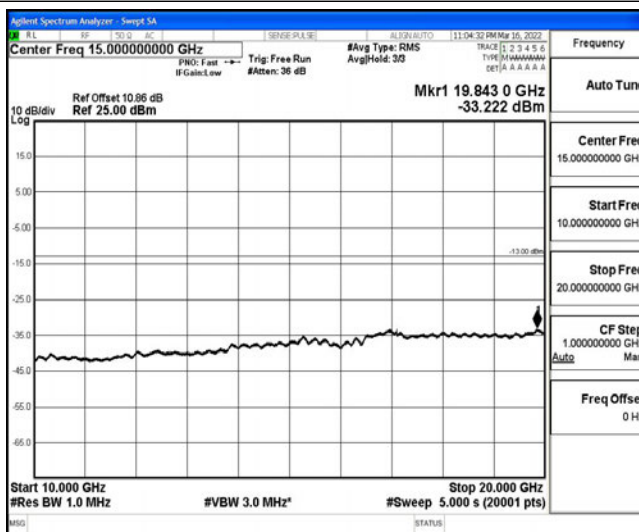

Band2-3MHz-QPSK-18615-1RB#0-Range1:0.009~0.15MHz