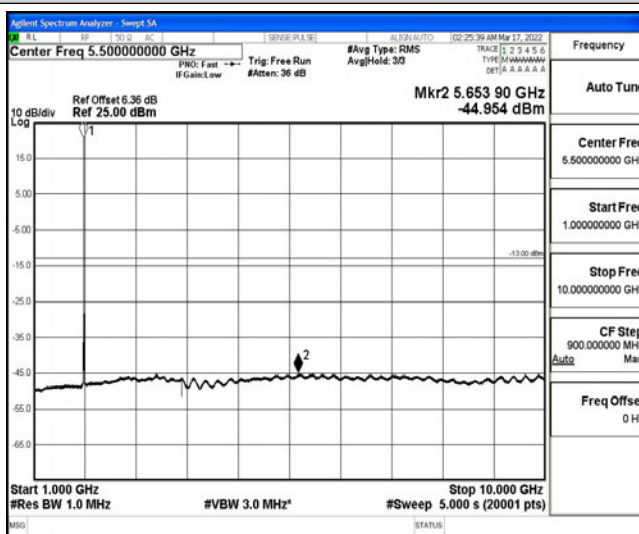

Band2-5MHz-QPSK-18625-1RB#0-Range5:10000~20000MHz

Band2-5MHz-QPSK-18900-1RB#0-Range1:0.009~0.15MHz

Band2-5MHz-QPSK-18900-1RB#0-Range2:0.15~30MHz

Band2-5MHz-QPSK-18900-1RB#0-Range3:30~1000MHz

Band2-5MHz-QPSK-18900-1RB#0-Range4:1000~10000MHz