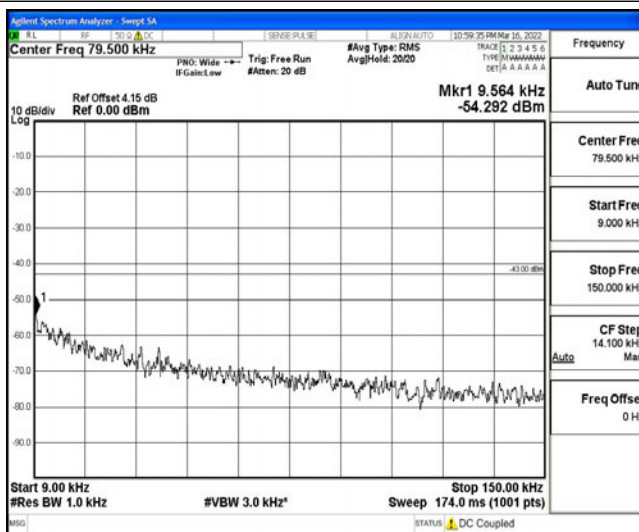

Band2-1.4MHz-16QAM-18900-1RB#0-Range2:0.15~30MHz