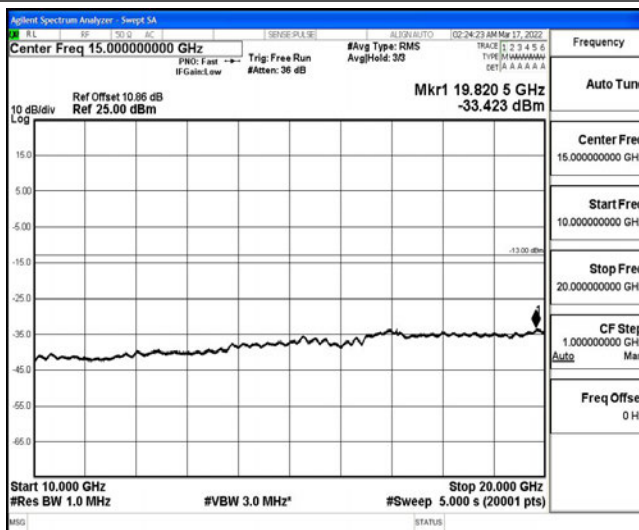

Band2-5MHz-QPSK-19175-1RB#0-Range5:10000~20000MHz

Band2-5MHz-16QAM-18625-1RB#0-Range1:0.009~0.15MHz

Band2-5MHz-16QAM-18625-1RB#0-Range2:0.15~30MHz

Band2-5MHz-16QAM-18625-1RB#0-Range3:30~1000MHz

Band2-5MHz-16QAM-18625-1RB#0-Range4:1000~10000MHz

Band2-5MHz-16QAM-18625-1RB#0-Range5:10000~20000MHz

Band2-5MHz-16QAM-18900-1RB#0-Range1:0.009~0.15MHz

Band2-5MHz-16QAM-18900-1RB#0-Range2:0.15~30MHz

Band2-5MHz-16QAM-18900-1RB#0-Range3:30~1000MHz

Band2-5MHz-16QAM-18900-1RB#0-Range4:1000~10000MHz