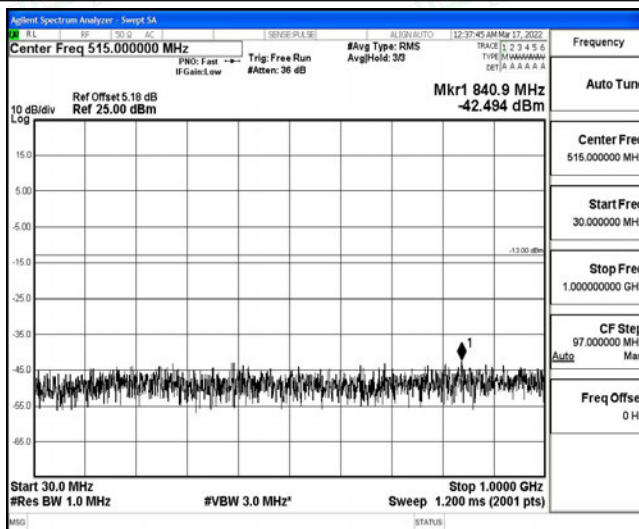

Band2-3MHz-QPSK-18900-1RB#0-Range5:10000~20000MHz

Band2-3MHz-QPSK-19185-1RB#0-Range1:0.009~0.15MHz

Band2-3MHz-QPSK-19185-1RB#0-Range2:0.15~30MHz

Band2-3MHz-QPSK-19185-1RB#0-Range3:30~1000MHz

Band2-3MHz-QPSK-19185-1RB#0-Range4:1000~10000MHz