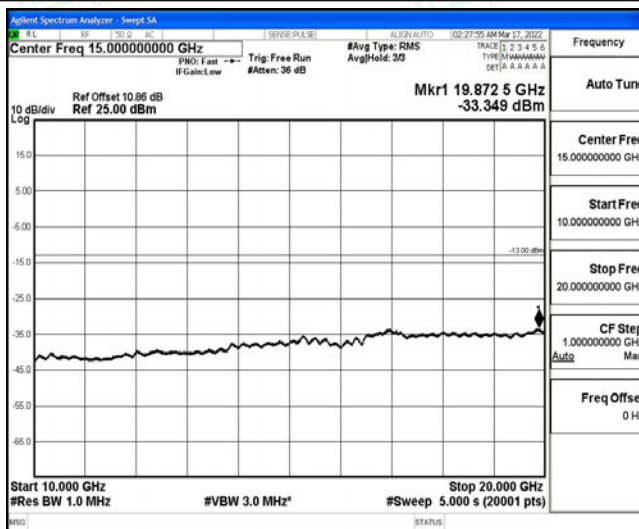

Band2-5MHz-16QAM-18625-1RB#0-Range5:10000~20000MHz

Band2-5MHz-16QAM-18900-1RB#0-Range1:0.009~0.15MHz

Band2-5MHz-16QAM-18900-1RB#0-Range2:0.15~30MHz

Band2-5MHz-16QAM-18900-1RB#0-Range3:30~1000MHz

Band2-5MHz-16QAM-18900-1RB#0-Range4:1000~10000MHz

Band2-5MHz-16QAM-18900-1RB#0-Range5:10000~20000MHz

Band2-5MHz-16QAM-19175-1RB#0-Range1:0.009~0.15MHz

Band2-5MHz-16QAM-19175-1RB#0-Range2:0.15~30MHz

Band2-5MHz-16QAM-19175-1RB#0-Range3:30~1000MHz

Band2-5MHz-16QAM-19175-1RB#0-Range4:1000~10000MHz