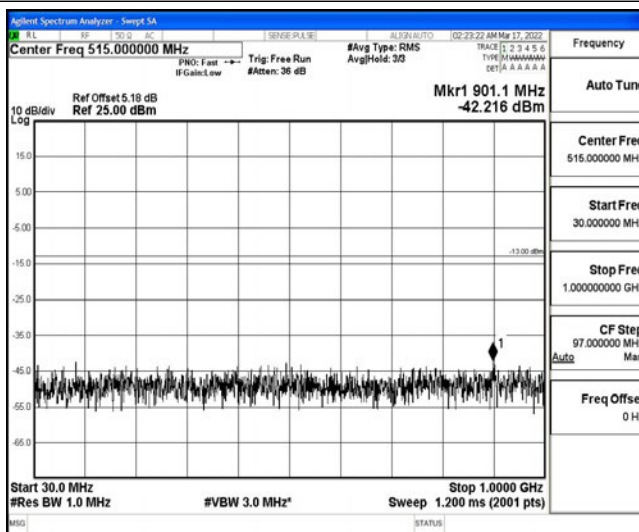

Band2-5MHz-QPSK-19175-1RB#0-Range5:10000~20000MHz

Band2-5MHz-16QAM-18625-1RB#0-Range1:0.009~0.15MHz

Band2-5MHz-16QAM-18625-1RB#0-Range2:0.15~30MHz

Band2-5MHz-16QAM-18625-1RB#0-Range3:30~1000MHz

Band2-5MHz-16QAM-18625-1RB#0-Range4:1000~10000MHz