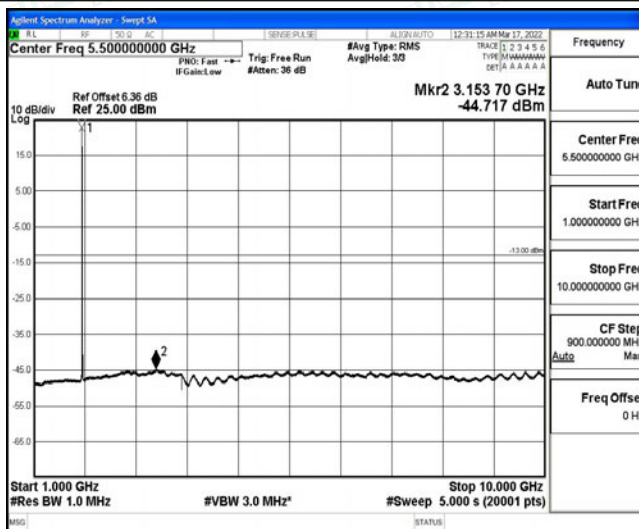

Band2-1.4MHz-16QAM-19193-1RB#0-Range5:10000~20000MHz

Band2-3MHz-QPSK-18615-1RB#0-Range1:0.009~0.15MHz

Band2-3MHz-QPSK-18615-1RB#0-Range2:0.15~30MHz

Band2-3MHz-QPSK-18615-1RB#0-Range3:30~1000MHz

Band2-3MHz-QPSK-18615-1RB#0-Range4:1000~10000MHz