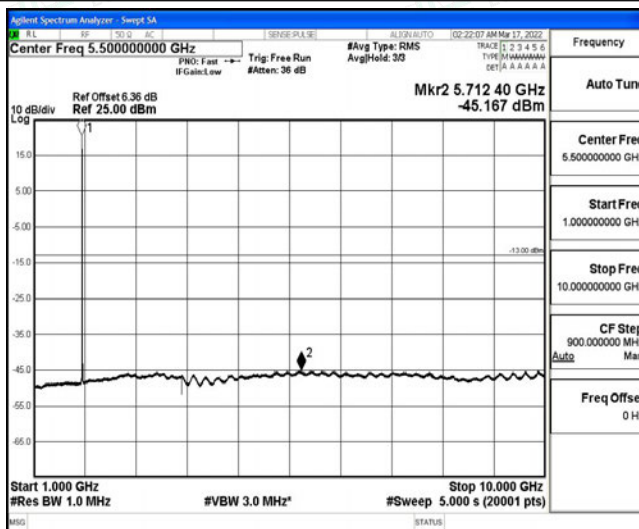

Band2-3MHz-16QAM-19185-1RB#0-Range5:10000~20000MHz

Band2-5MHz-QPSK-18625-1RB#0-Range1:0.009~0.15MHz

Band2-5MHz-QPSK-18625-1RB#0-Range2:0.15~30MHz

Band2-5MHz-QPSK-18625-1RB#0-Range3:30~1000MHz

Band2-5MHz-QPSK-18625-1RB#0-Range4:1000~10000MHz