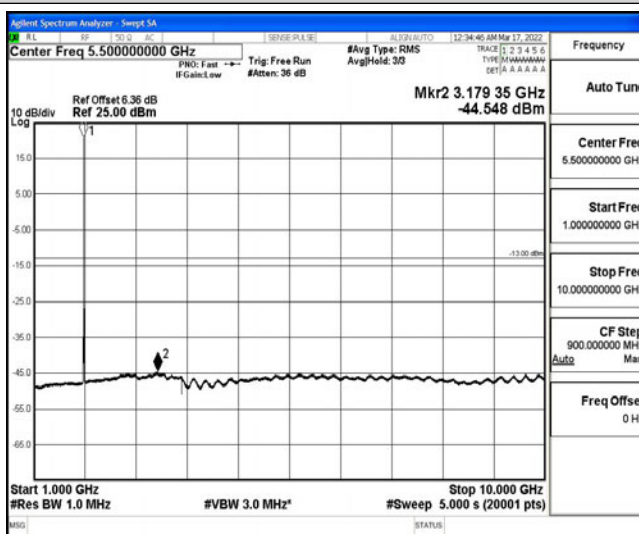

Band2-3MHz-QPSK-18615-1RB#0-Range5:10000~20000MHz

Band2-3MHz-QPSK-18900-1RB#0-Range1:0.009~0.15MHz

Band2-3MHz-QPSK-18900-1RB#0-Range2:0.15~30MHz

Band2-3MHz-QPSK-18900-1RB#0-Range3:30~1000MHz

Band2-3MHz-QPSK-18900-1RB#0-Range4:1000~10000MHz