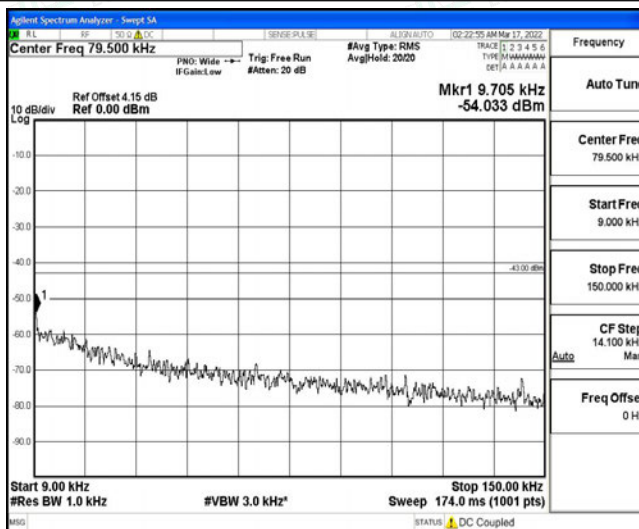

Band2-5MHz-16QAM-18625-1RB#0-Range2:0.15~30MHz