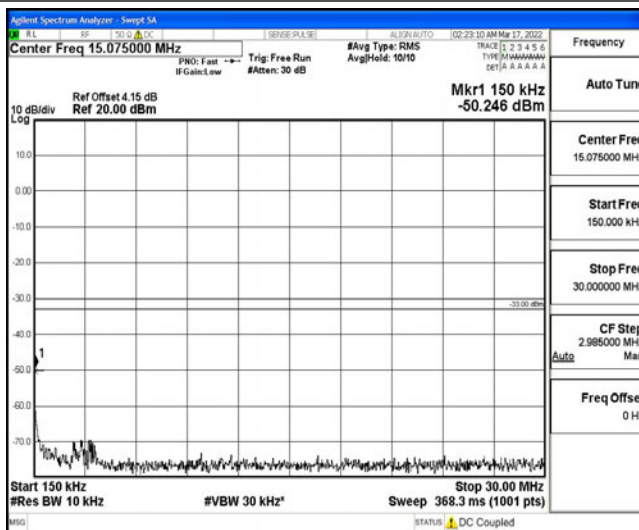

Band2-5MHz-QPSK-19175-1RB#0-Range5:10000~20000MHz

Band2-5MHz-16QAM-18625-1RB#0-Range1:0.009~0.15MHz

Band2-5MHz-16QAM-18625-1RB#0-Range2:0.15~30MHz

Band2-5MHz-16QAM-18625-1RB#0-Range3:30~1000MHz

Band2-5MHz-16QAM-18625-1RB#0-Range4:1000~10000MHz