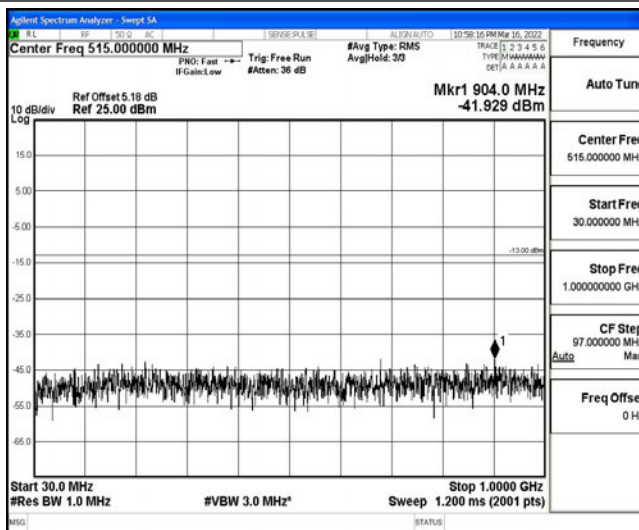

Band2-1.4MHz-QPSK-18607-1RB#0-Range5:10000~20000MHz

Band2-1.4MHz-QPSK-18900-1RB#0-Range1:0.009~0.15MHz

Band2-1.4MHz-QPSK-18900-1RB#0-Range2:0.15~30MHz

Band2-1.4MHz-QPSK-18900-1RB#0-Range3:30~1000MHz

Band2-1.4MHz-QPSK-18900-1RB#0-Range4:1000~10000MHz