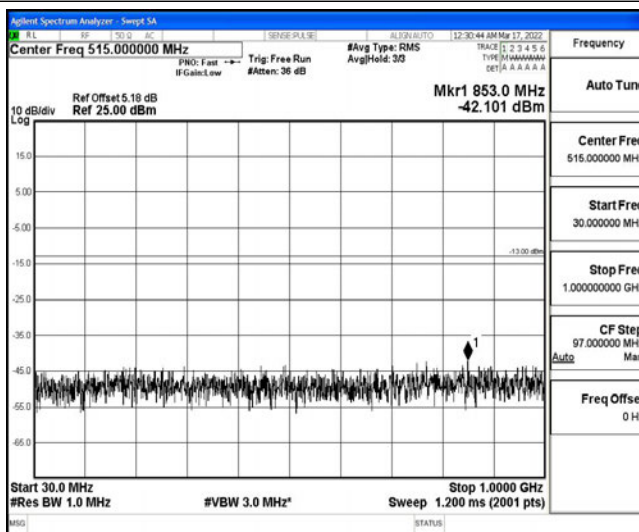

Band2-1.4MHz-16QAM-19193-1RB#0-Range5:10000~20000MHz

Band2-3MHz-QPSK-18615-1RB#0-Range1:0.009~0.15MHz

Band2-3MHz-QPSK-18615-1RB#0-Range2:0.15~30MHz

Band2-3MHz-QPSK-18615-1RB#0-Range3:30~1000MHz

Band2-3MHz-QPSK-18615-1RB#0-Range4:1000~10000MHz