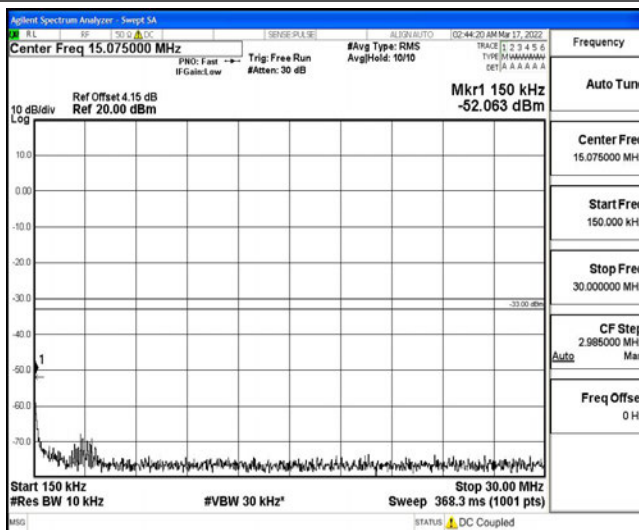

Band2-5MHz-16QAM-19175-1RB#0-Range5:10000~20000MHz

Band2-10MHz-QPSK-18650-1RB#0-Range1:0.009~0.15MHz

Band2-10MHz-QPSK-18650-1RB#0-Range2:0.15~30MHz

Band2-10MHz-QPSK-18650-1RB#0-Range3:30~1000MHz

Band2-10MHz-QPSK-18650-1RB#0-Range4:1000~10000MHz