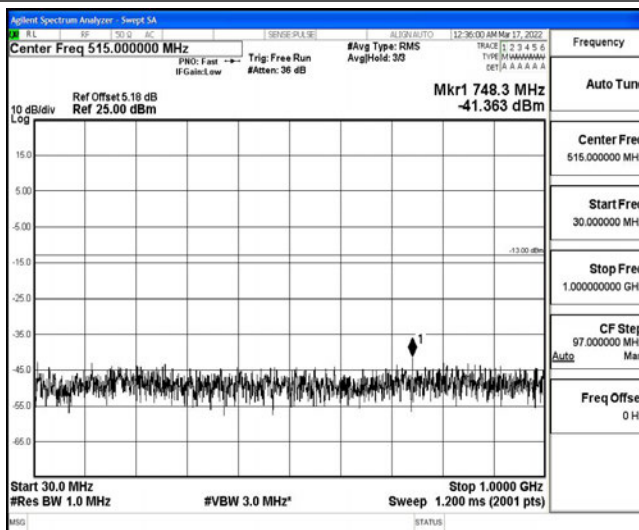

Band2-3MHz-16QAM-18615-1RB#0-Range5:10000~20000MHz

Band2-3MHz-16QAM-18900-1RB#0-Range1:0.009~0.15MHz

Band2-3MHz-16QAM-18900-1RB#0-Range2:0.15~30MHz

Band2-3MHz-16QAM-18900-1RB#0-Range3:30~1000MHz

Band2-3MHz-16QAM-18900-1RB#0-Range4:1000~10000MHz