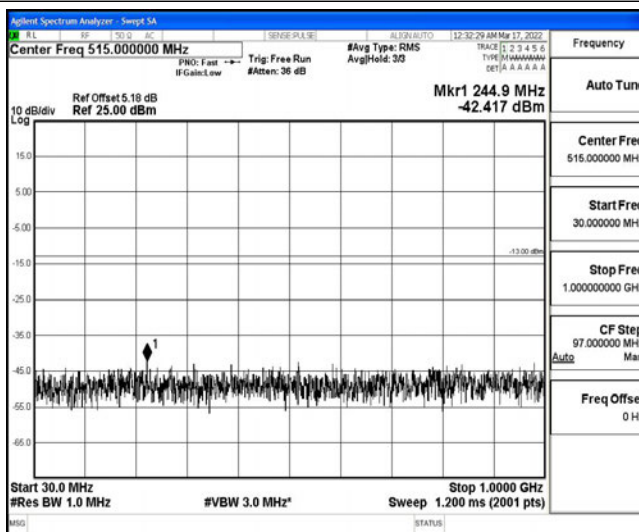

Band2-3MHz-QPSK-19185-1RB#0-Range5:10000~20000MHz

Band2-3MHz-16QAM-18615-1RB#0-Range1:0.009~0.15MHz

Band2-3MHz-16QAM-18615-1RB#0-Range2:0.15~30MHz

Band2-3MHz-16QAM-18615-1RB#0-Range3:30~1000MHz

Band2-3MHz-16QAM-18615-1RB#0-Range4:1000~10000MHz