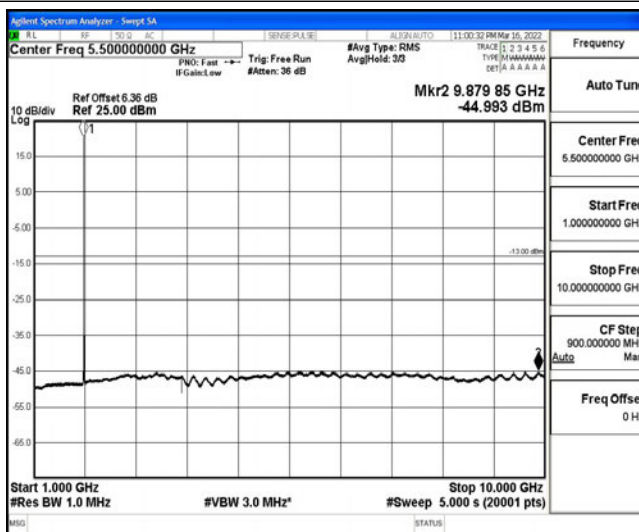

Band2-1.4MHz-16QAM-18607-1RB#0-Range5:10000~20000MHz

Band2-1.4MHz-16QAM-18900-1RB#0-Range1:0.009~0.15MHz

Band2-1.4MHz-16QAM-18900-1RB#0-Range2:0.15~30MHz

Band2-1.4MHz-16QAM-18900-1RB#0-Range3:30~1000MHz

Band2-1.4MHz-16QAM-18900-1RB#0-Range4:1000~10000MHz