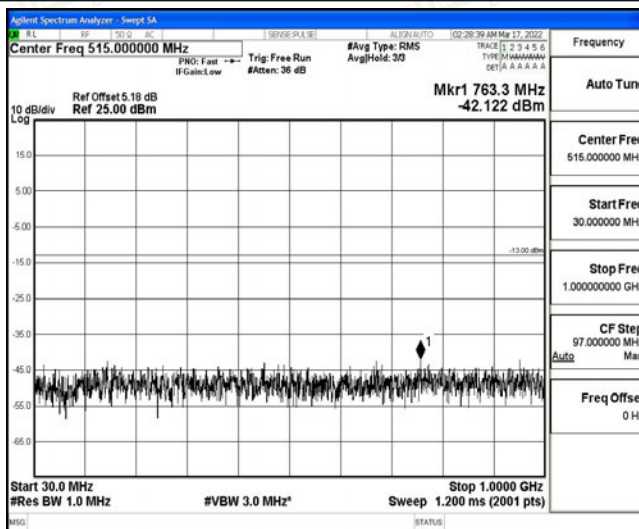

Band2-5MHz-QPSK-18900-1RB#0-Range5:10000~20000MHz

Band2-5MHz-QPSK-19175-1RB#0-Range1:0.009~0.15MHz

Band2-5MHz-QPSK-19175-1RB#0-Range2:0.15~30MHz

Band2-5MHz-QPSK-19175-1RB#0-Range3:30~1000MHz

Band2-5MHz-QPSK-19175-1RB#0-Range4:1000~10000MHz