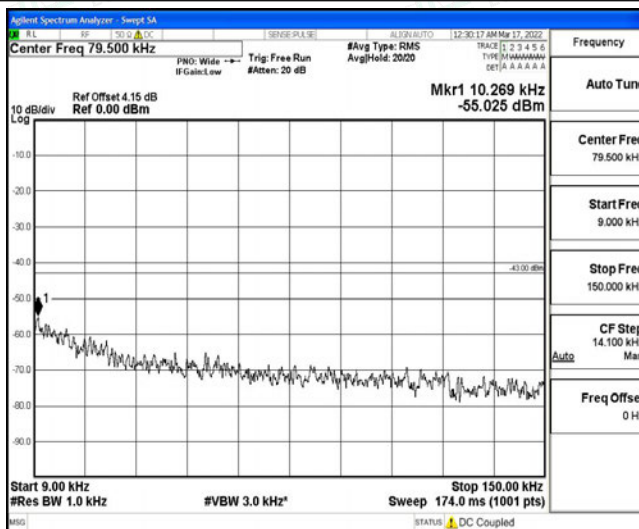

Band2-3MHz-QPSK-18615-1RB#0-Range2:0.15~30MHz