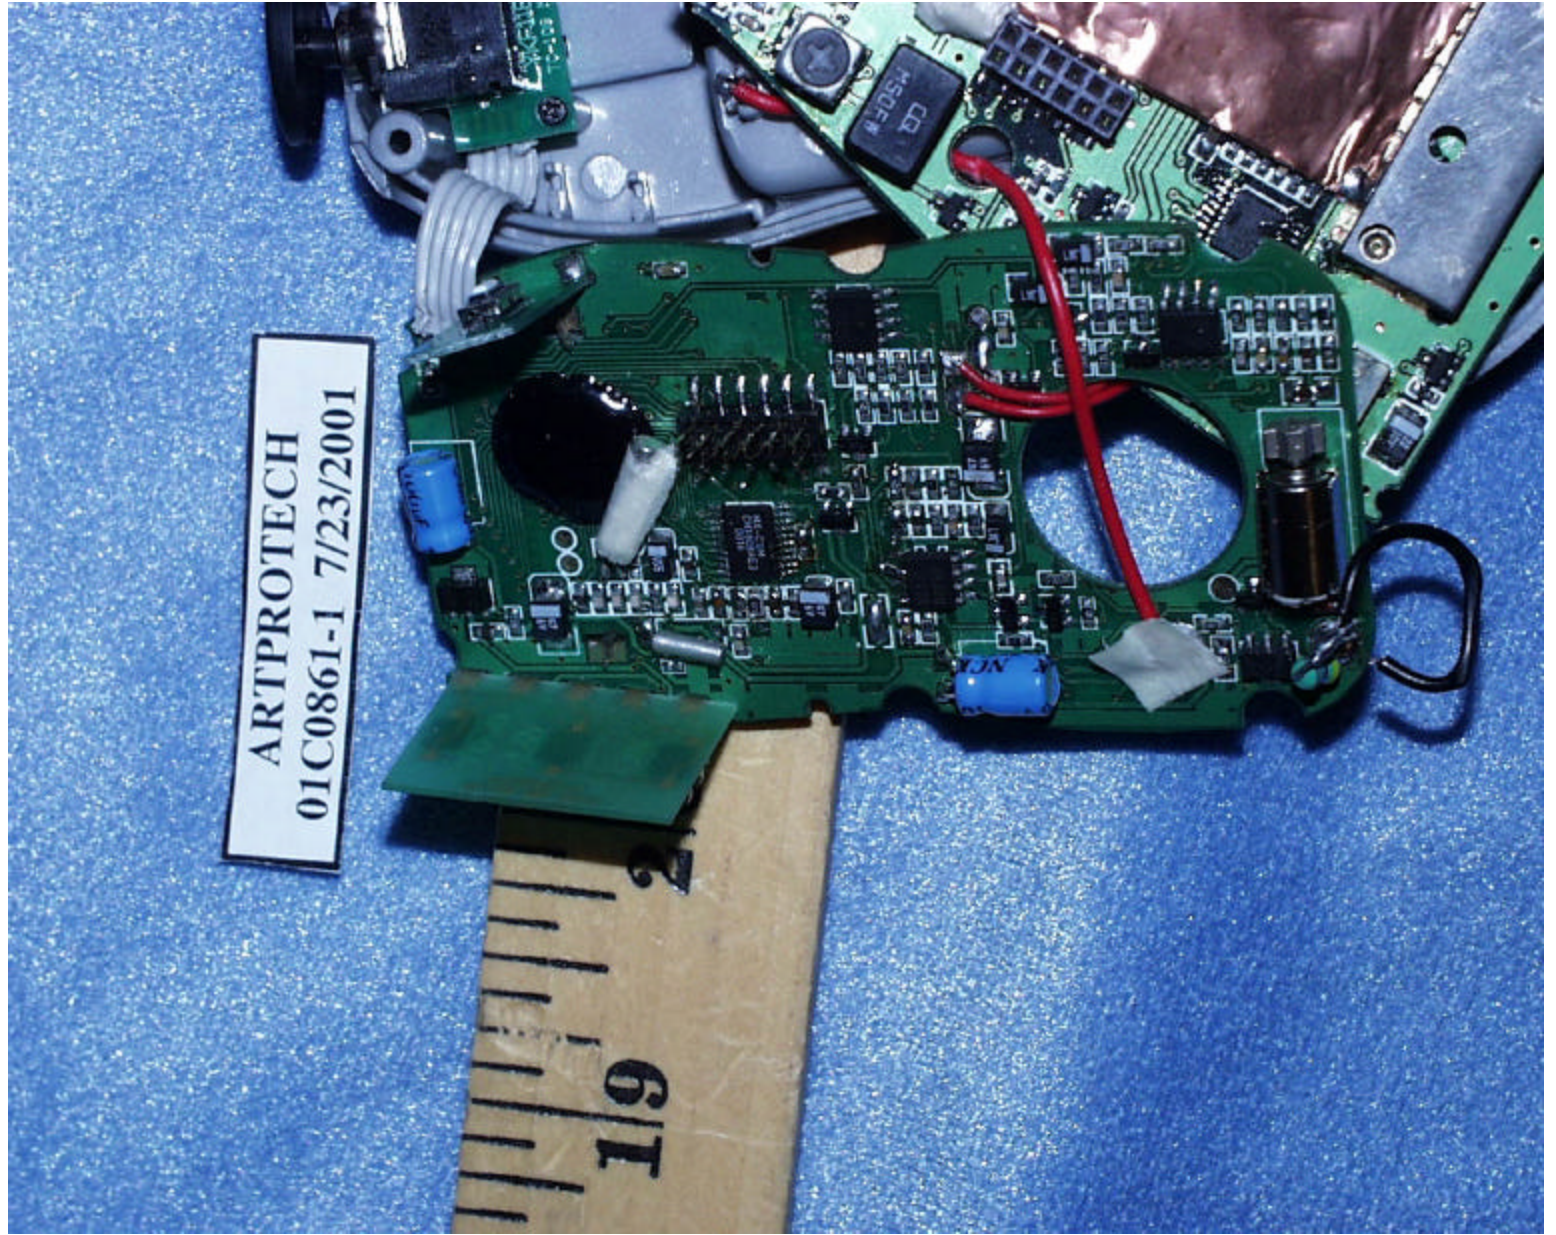

ARTPROTECH
01C0861-1 7/23/2001

PCBA
PASSED

MIC

CALL

FUNC

TC-109 MB3

ARTPROTECH
01C0861-1 7/23/2001

ARTPROTECH
01C0861-1 7/23/2001

ARTPROTECH
01C0861-1 7/23/2001

ARTPROTECH
01C0861-1 7/23/2001

2 1/2
5 1/8

PCBA
PASSED

CALC

FUNC

channel

TC-109 MB3