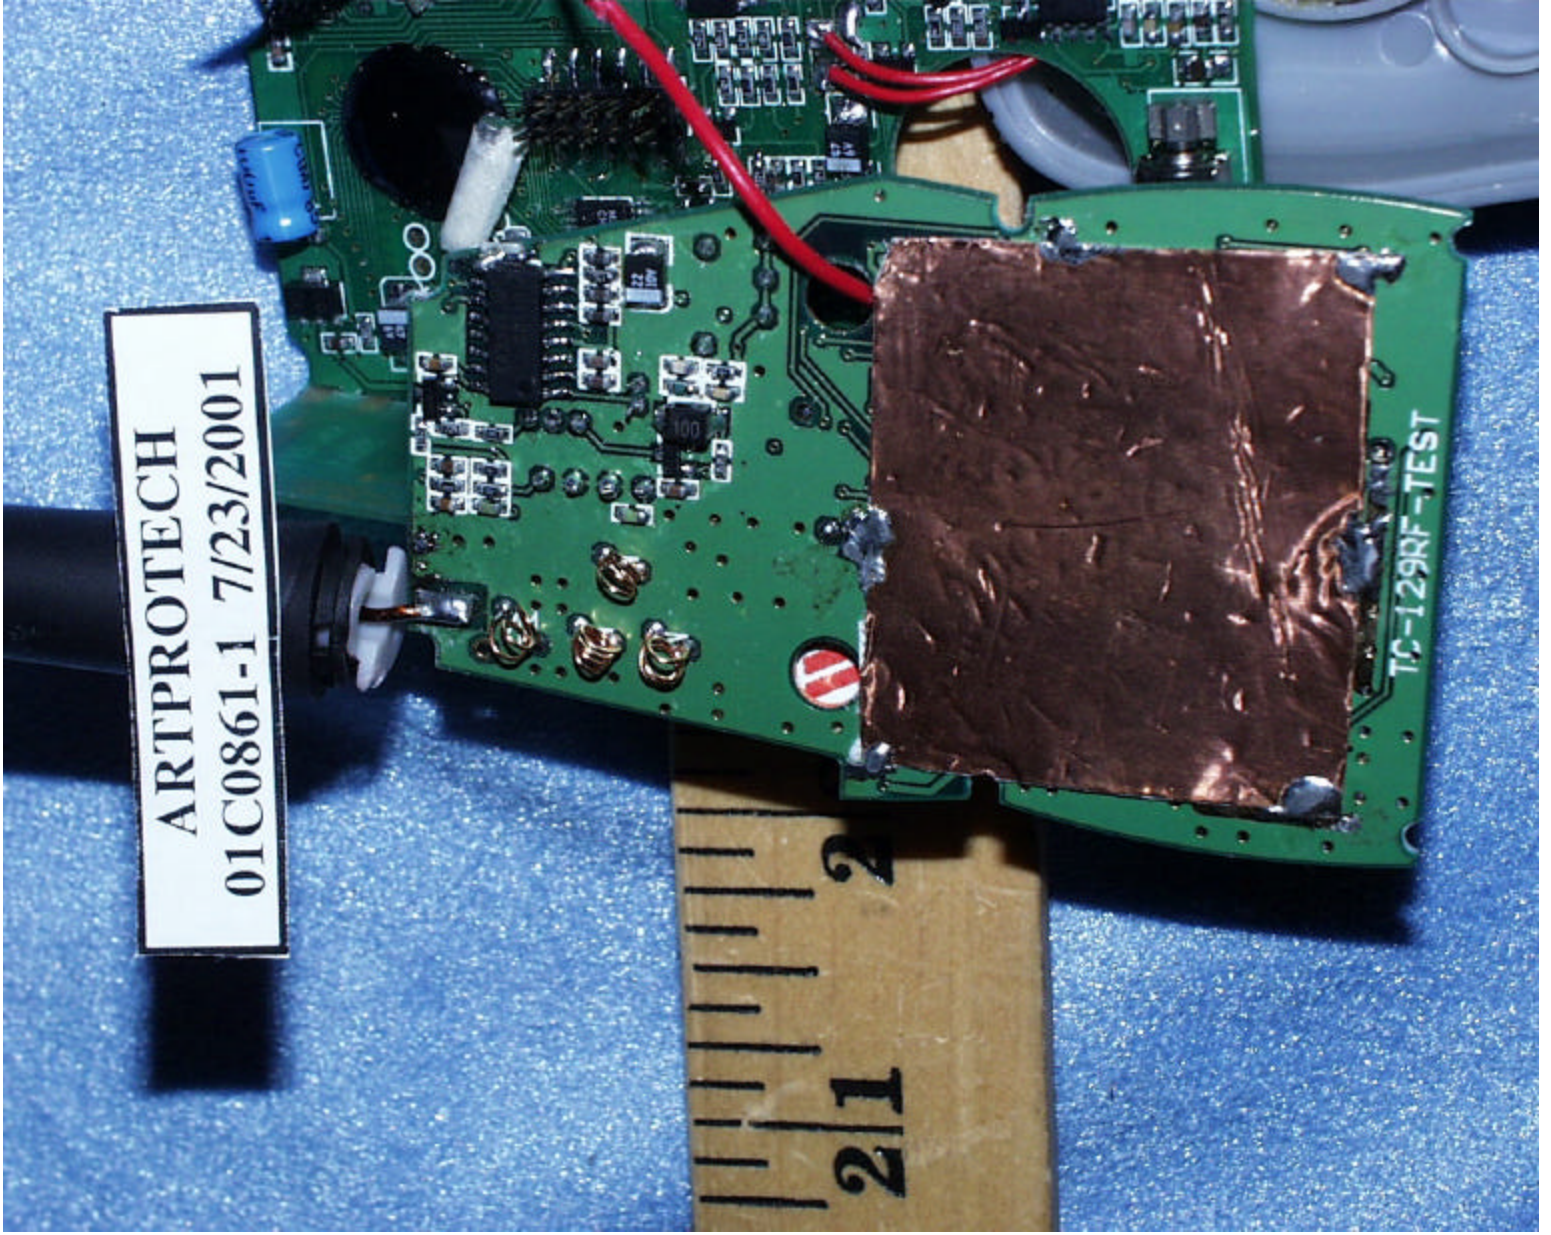

ARTPROTECH
01C0861-1 7/23/2001

PCBA
PASSED

MIC

CALL

FUNC

TC-109 MB3

ARTPROTECH
01C0861-1 7/23/2001

ARTPROTECH
01C0861-1 7/23/2001

ARTPROTECH
01C0861-1 7/23/2001

ARTPROTECH
01C0861-1 7/23/2001

2 1/2
5 1/8

PCBA
PASSED

CALC

FUNC

channel

TC-109 MB3