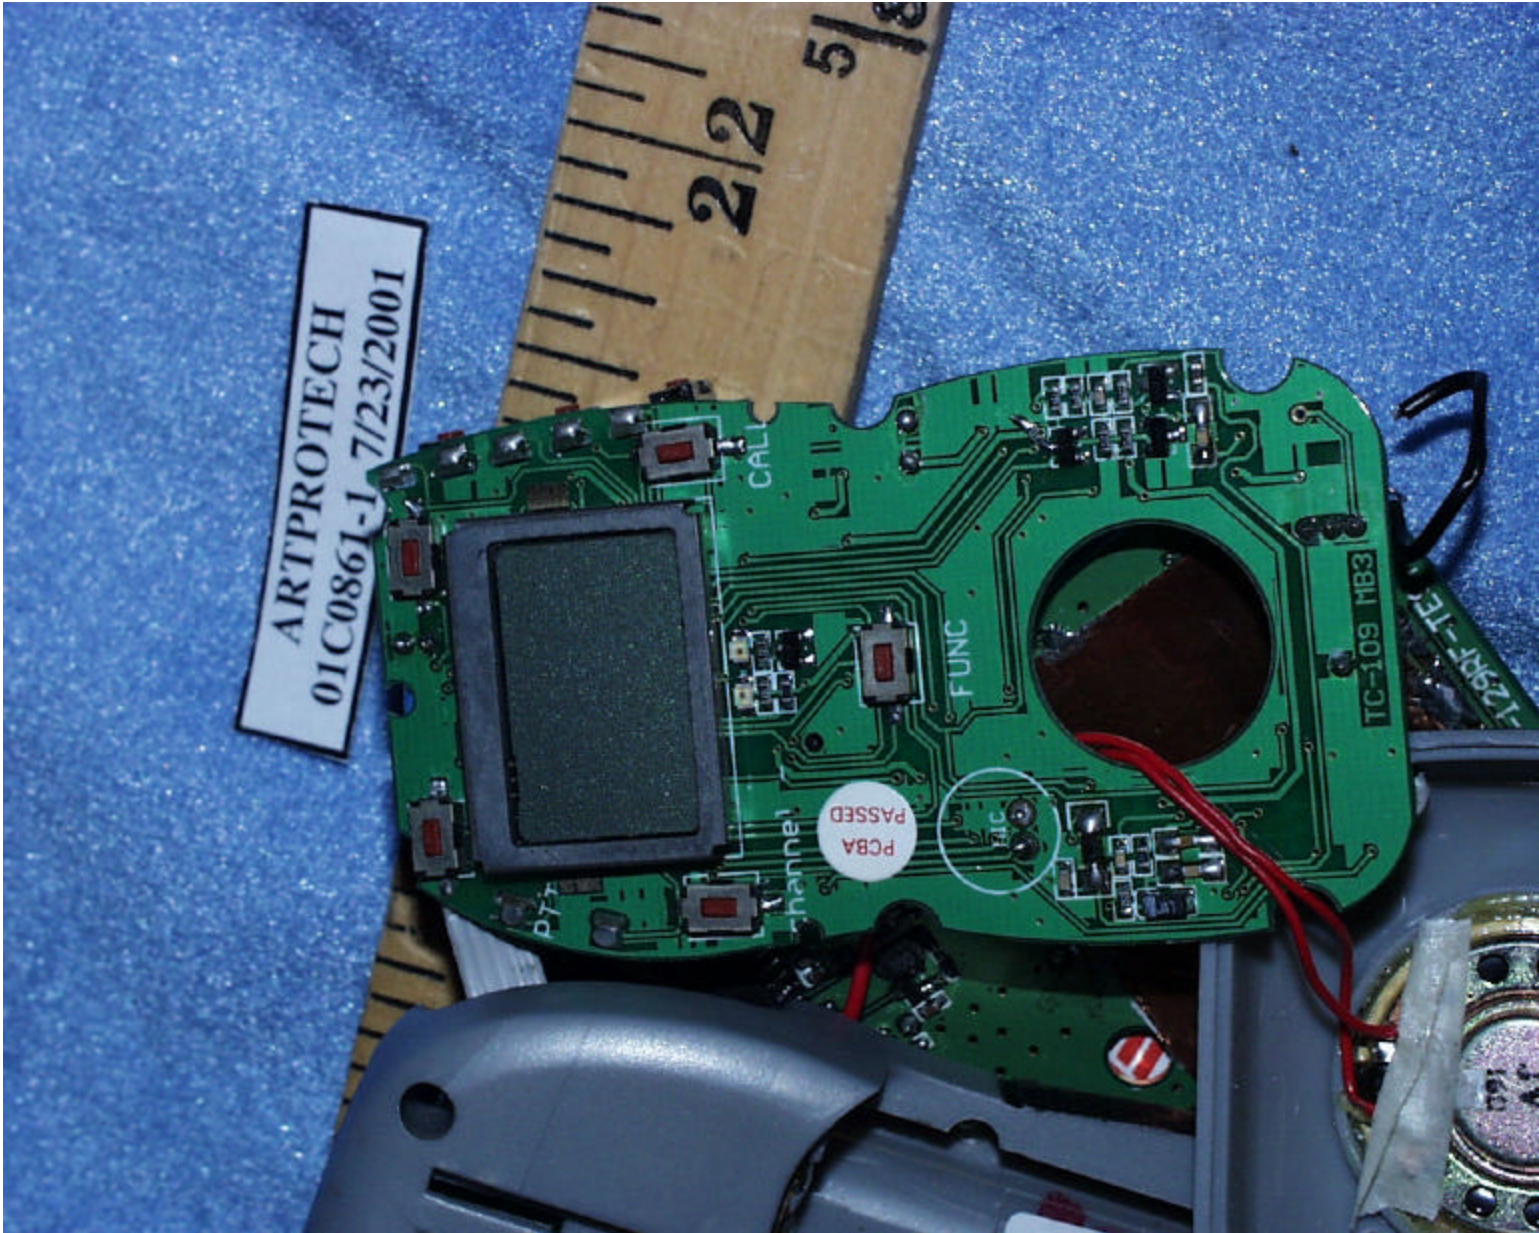

ARTPROTECH
01C0861-1 7/23/2001

PCBA
PASSED

MIC

CALL

FUNC

TC-109 MB3

ARTPROTECH
01C0861-1 7/23/2001

ARTPROTECH
01C0861-1 7/23/2001

ARTPROTECH
01C0861-1 7/23/2001

ARTPROTECH
01C0861-1 7/23/2001

2 1/2
5 1/8

PCBA
PASSED

CALC

FUNC

channel

TC-109 MB3