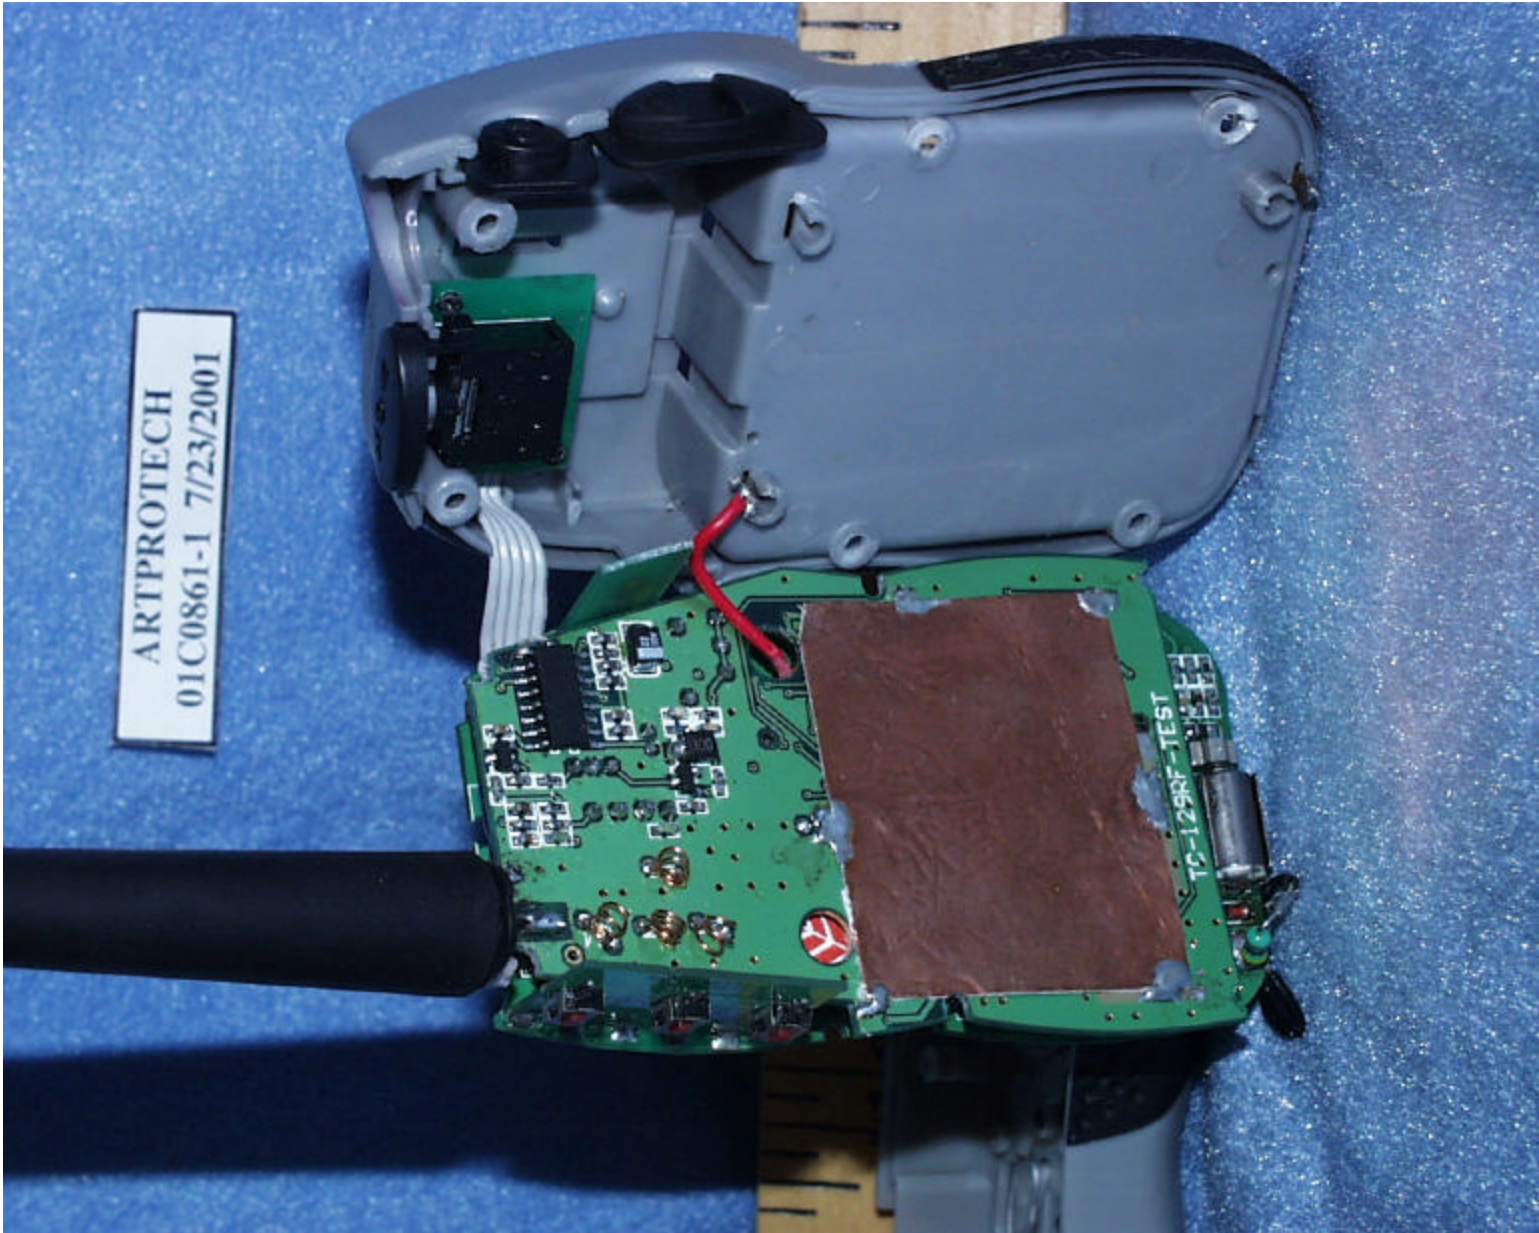

ARTPROTECH
01C0861-1 7/23/2001

PCBA
PASSED

MIC

CALL

FUNC

TC-109 MB3

ARTPROTECH
01C0861-1 7/23/2001

ARTPROTECH
01C0861-1 7/23/2001

ARTPROTECH
01C0861-1 7/23/2001

ARTPROTECH
01C0861-1 7/23/2001

2 1/2
5 1/8

PCBA
PASSED

CALC

FUNC

channel

TC-109 MB3