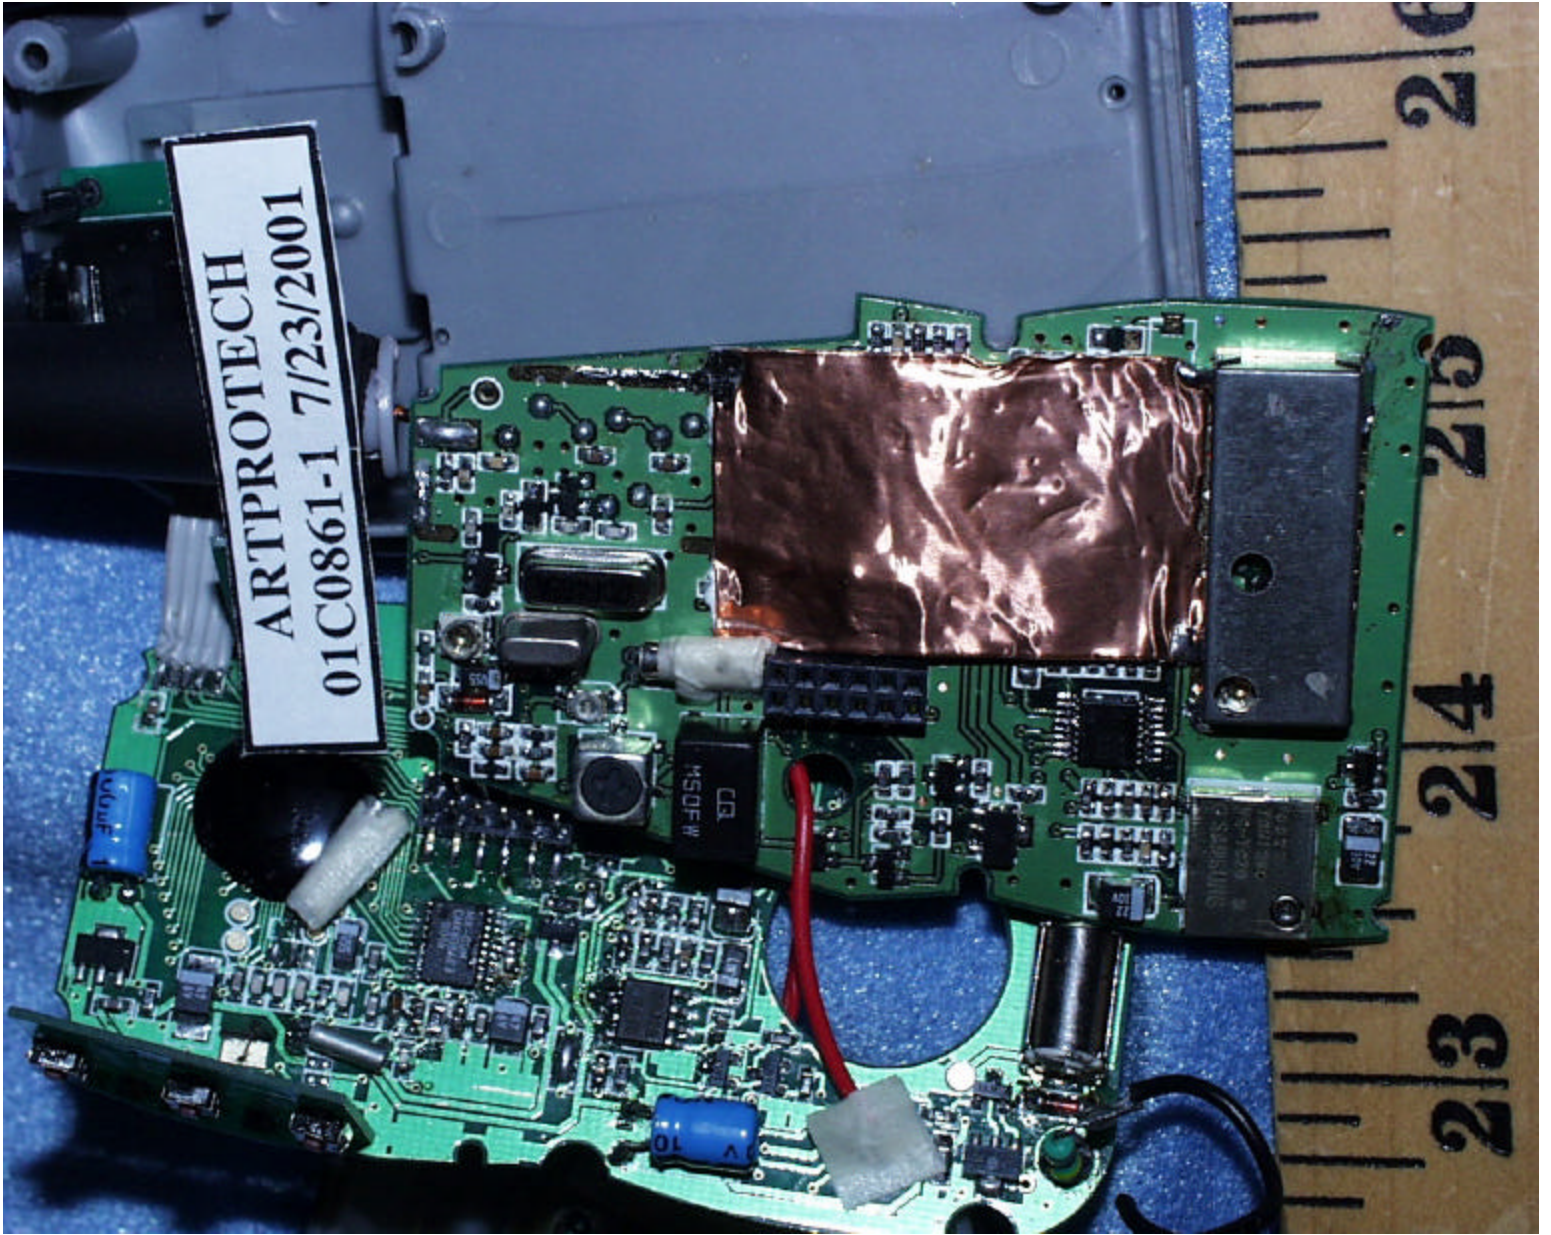

ARTPROTECH
01C0861-1 7/23/2001

PCBA
PASSED

MIC

CALL

FUNC

TC-109 MB3

ARTPROTECH
01C0861-1 7/23/2001

ARTPROTECH
01C0861-1 7/23/2001