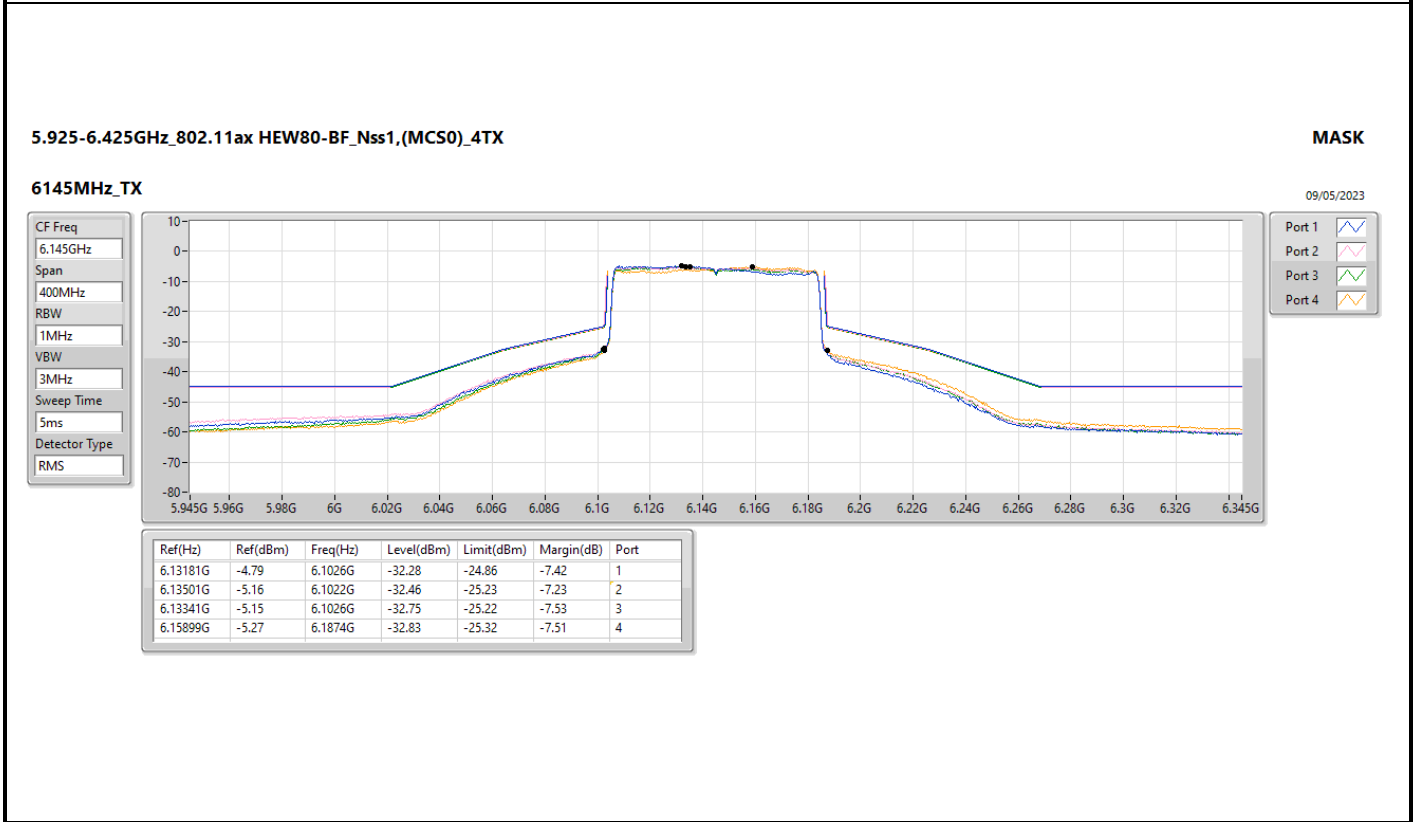

Mode	Result	Ref (Hz)	Ref (dBm)	Freq (Hz)	Level (dBm)	Limit (dBm)	Margin (dB)	Port
6505MHz	Pass	6.48022G	-0.95	6.2578G	-52.94	-40.95	-11.99	4
6665MHz	Pass	6.64262G	-2.92	6.4186G	-52.75	-42.92	-9.83	1
6665MHz	Pass	6.58908G	-1.96	6.4058G	-50.41	-41.96	-8.45	2
6665MHz	Pass	6.67779G	-1.04	7.001G	-49.75	-41.04	-8.71	3
6665MHz	Pass	6.72334G	-1.09	6.9794G	-51.12	-41.09	-10.03	4
6825MHz	Pass	6.83779G	-2.86	6.5658G	-52.18	-42.86	-9.32	1
6825MHz	Pass	6.79943G	-2.25	6.5562G	-52.17	-42.25	-9.92	2
6825MHz	Pass	6.88734G	-0.34	7.0914G	-50.90	-40.34	-10.56	3
6825MHz	Pass	6.76586G	-2.90	7.0866G	-51.82	-42.90	-8.92	4
6985MHz	Pass	7.00898G	-0.97	7.2306G	-52.75	-40.97	-11.78	1
6985MHz	Pass	6.92506G	-2.16	7.2394G	-51.52	-42.16	-9.36	2
6985MHz	Pass	7.00418G	-1.29	6.7378G	-52.26	-41.29	-10.97	3
6985MHz	Pass	7.00658G	-1.58	6.737G	-51.85	-41.58	-10.27	4