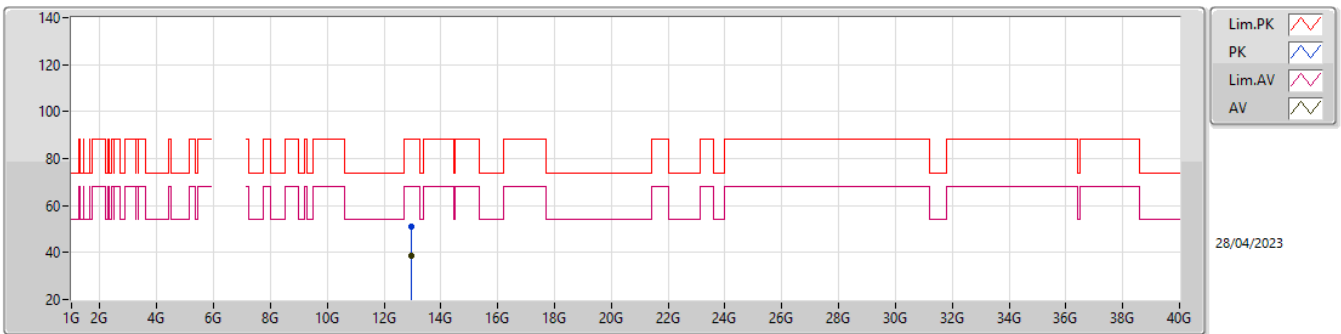

6.425-6.525GHz_802.11ax HEW40_Nss1,(MCS0)_4TX

6485MHz_TX

Type	Freq (Hz)	Level (dBuV/m)	Limit (dBuV/m)	Margin (dB)	Factor (dB)	Dist (m)	Condition	Azimuth (°)	Height (m)	Raw (dBuV)	AF (dB)	CL (dB)	PA (dB)
AV	12.95869G	38.64	68.20	-29.56	18.15	3	Horizontal	299	1.35	20.49	39.88	11.42	33.15
PK	12.96943G	51.17	88.20	-37.03	18.15	3	Horizontal	299	1.35	33.02	39.86	11.42	33.13