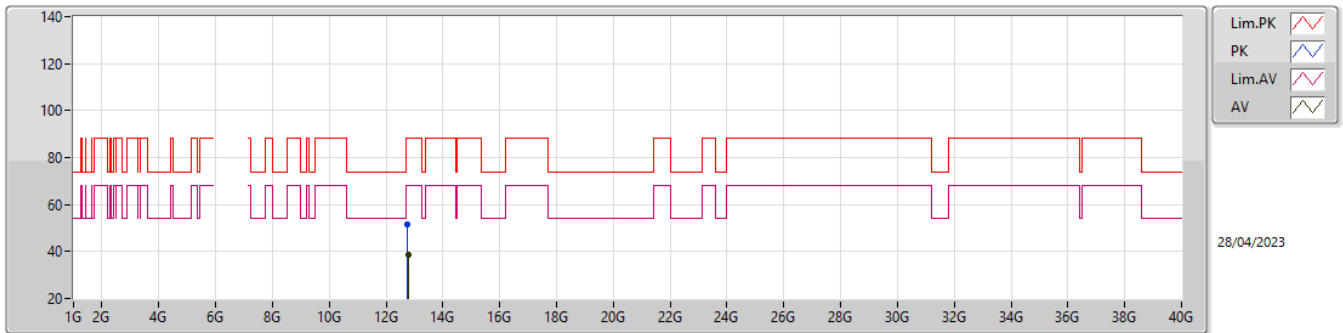

5.925-6.425GHz_802.11ax HEW80_Nss1,(MCS0)_4TX

6145MHz_TX

Type	Freq (Hz)	Level (dBuV/m)	Limit (dBuV/m)	Margin (dB)	Factor (dB)	Dist (m)	Condition	Azimuth (°)	Height (m)	Raw (dBuV)	AF (dB)	CL (dB)	PA (dB)
AV	12.30146G	37.96	54.00	-16.04	16.46	3	Horizontal	333	1.01	21.50	39.10	11.56	34.20
PK	12.28283G	51.02	74.00	-22.98	16.47	3	Horizontal	333	1.01	34.55	39.12	11.56	34.21

5.925-6.425GHz_802.11ax HEW80_Nss1,(MCS0)_4TX

6385MHz_TX

Type	Freq (Hz)	Level (dBuV/m)	Limit (dBuV/m)	Margin (dB)	Factor (dB)	Dist (m)	Condition	Azimuth (°)	Height (m)	Raw (dBuV)	AF (dB)	CL (dB)	PA (dB)
AV	12.77642G	38.58	68.20	-29.62	17.66	3	Vertical	226	2.71	20.92	39.73	11.46	33.53
PK	12.76181G	51.76	88.20	-36.44	17.59	3	Vertical	226	2.71	34.17	39.69	11.46	33.56