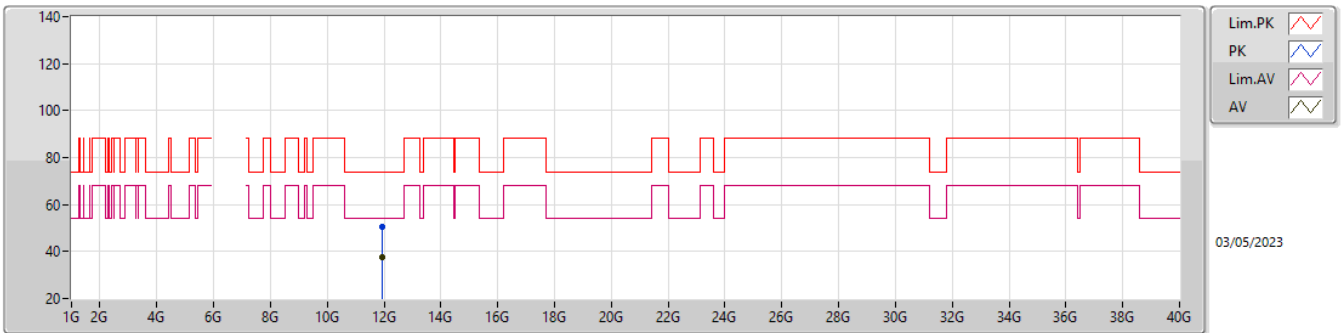

5.925-6.425GHz_802.11ax HEW40-BF_Nss1,(MCS0)_4TX

5965MHz_TX

Type	Freq (Hz)	Level (dBuV/m)	Limit (dBuV/m)	Margin (dB)	Factor (dB)	Dist (m)	Condition	Azimuth (°)	Height (m)	Raw (dBuV)	AF (dB)	CL (dB)	PA (dB)
AV	11.92926G	37.52	54.00	-16.48	16.15	3	Vertical	168	2.94	21.37	38.89	11.59	34.33
PK	11.92964G	50.74	74.00	-23.26	16.15	3	Vertical	168	2.94	34.59	38.89	11.59	34.33