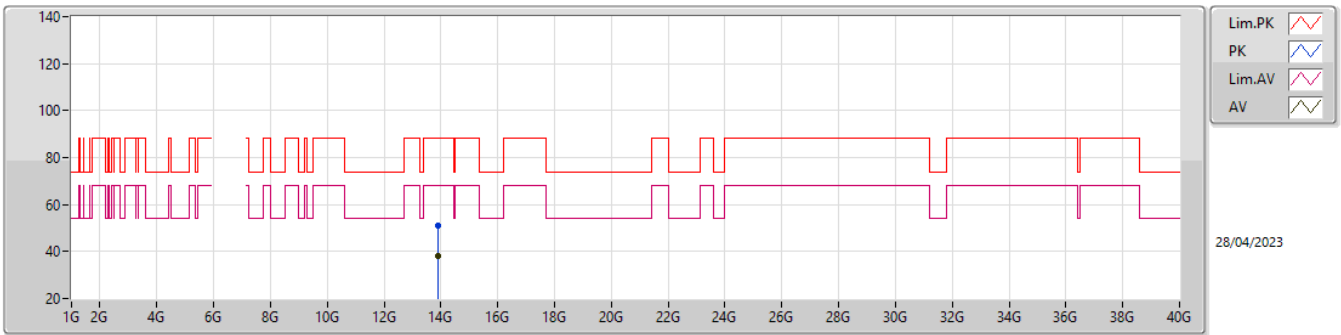

6.525-6.875GHz_802.11ax HEW80_Nss1,(MCS0)_4TX

6865MHz Straddle 6.525-6.875GHz_TX

Type	Freq (Hz)	Level (dBuV/m)	Limit (dBuV/m)	Margin (dB)	Factor (dB)	Dist (m)	Condition	Azimuth (°)	Height (m)	Raw (dBuV)	AF (dB)	CL (dB)	PA (dB)
AV	13.73015G	38.29	68.20	-29.91	18.54	3	Vertical	4	1.42	19.75	39.67	11.26	32.39
PK	13.71596G	51.39	88.20	-36.81	18.56	3	Vertical	4	1.42	32.83	39.68	11.26	32.38

6.525-6.875GHz_802.11ax HEW80_Nss1,(MCS0)_4TX

6865MHz Straddle 6.525-6.875GHz_TX

Type	Freq (Hz)	Level (dBuV/m)	Limit (dBuV/m)	Margin (dB)	Factor (dB)	Dist (m)	Condition	Azimuth (°)	Height (m)	Raw (dBuV)	AF (dB)	CL (dB)	PA (dB)
AV	13.73021G	38.32	68.20	-29.88	18.54	3	Horizontal	18	2.91	19.78	39.67	11.26	32.39
PK	13.73315G	51.26	88.20	-36.94	18.54	3	Horizontal	18	2.91	32.72	39.67	11.26	32.39

6.875-7.125GHz_802.11ax HEW80_Nss1,(MCS0)_4TX

6945MHz_TX

Type	Freq (Hz)	Level (dBuV/m)	Limit (dBuV/m)	Margin (dB)	Factor (dB)	Dist (m)	Condition	Azimuth (°)	Height (m)	Raw (dBuV)	AF (dB)	CL (dB)	PA (dB)
AV	13.89165G	38.16	68.20	-30.04	18.58	3	Vertical	253	2.21	19.58	39.78	11.22	32.42
PK	13.87902G	51.27	88.20	-36.93	18.57	3	Vertical	253	2.21	32.70	39.76	11.23	32.42