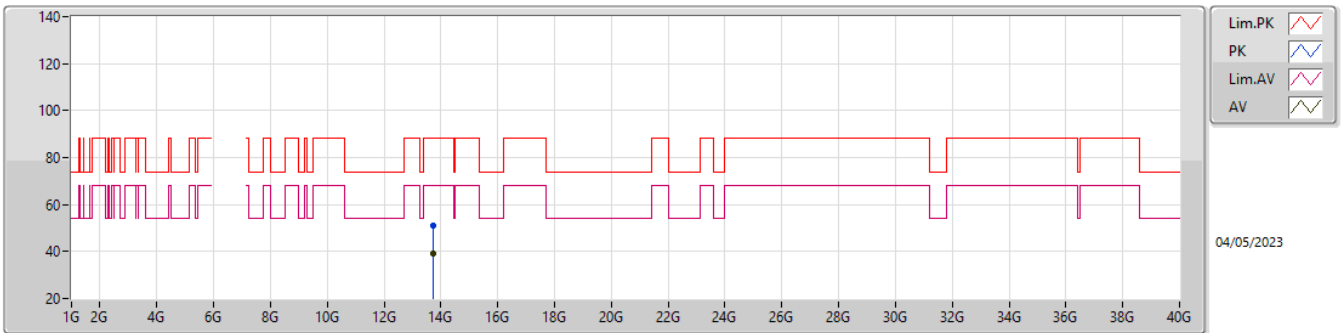

6.525-6.875GHz_802.11ax HEW20-BF_Nss1,(MCS0)_4TX

6855MHz_TX

Type	Freq (Hz)	Level (dBuV/m)	Limit (dBuV/m)	Margin (dB)	Factor (dB)	Dist (m)	Condition	Azimuth (°)	Height (m)	Raw (dBuV)	AF (dB)	CL (dB)	PA (dB)
AV	13.70953G	39.00	68.20	-29.20	18.57	3	Vertical	219	2.49	20.43	39.69	11.26	32.38
PK	13.70987G	50.85	88.20	-37.35	18.57	3	Vertical	219	2.49	32.28	39.69	11.26	32.38