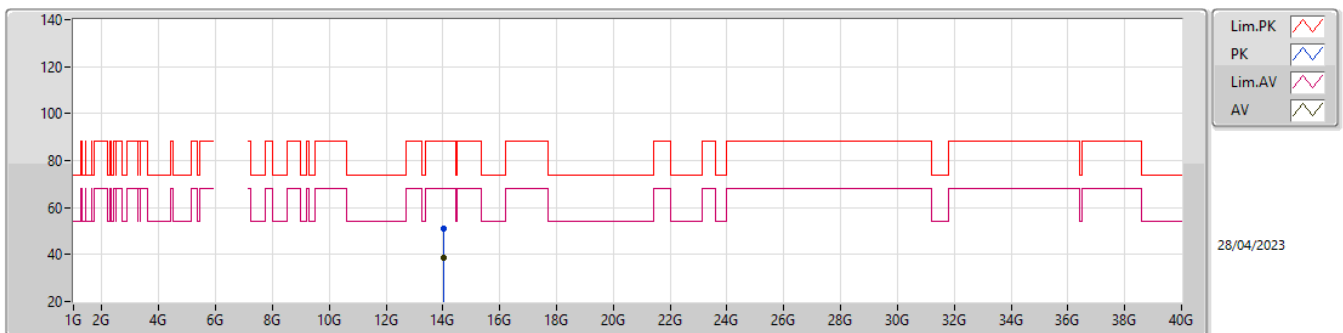

6.875-7.125GHz_802.11ax HEW40_Nss1,(MCS0)_4TX

7005MHz_TX

Type	Freq (Hz)	Level (dBuV/m)	Limit (dBuV/m)	Margin (dB)	Factor (dB)	Dist (m)	Condition	Azimuth (°)	Height (m)	Raw (dBuV)	AF (dB)	CL (dB)	PA (dB)
AV	14.01084G	38.40	68.20	-29.80	18.58	3	Horizontal	188	2.67	19.82	39.82	11.21	32.45
PK	14.00721G	51.18	88.20	-37.02	18.56	3	Horizontal	188	2.67	32.62	39.81	11.20	32.45