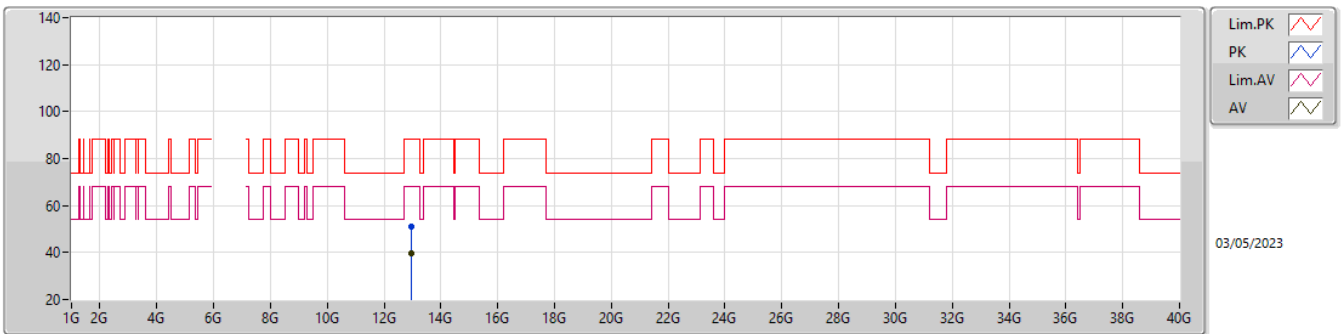

6.425-6.525GHz_802.11ax HEW20-BF_Nss1,(MCS0)_4TX

6475MHz_TX

Type	Freq (Hz)	Level (dBuV/m)	Limit (dBuV/m)	Margin (dB)	Factor (dB)	Dist (m)	Condition	Azimuth (°)	Height (m)	Raw (dBuV)	AF (dB)	CL (dB)	PA (dB)
AV	12.94212G	39.75	68.20	-28.45	18.15	3	Horizontal	219	1.10	21.60	39.92	11.42	33.19
PK	12.94204G	50.87	88.20	-37.33	18.15	3	Horizontal	219	1.10	32.72	39.92	11.42	33.19