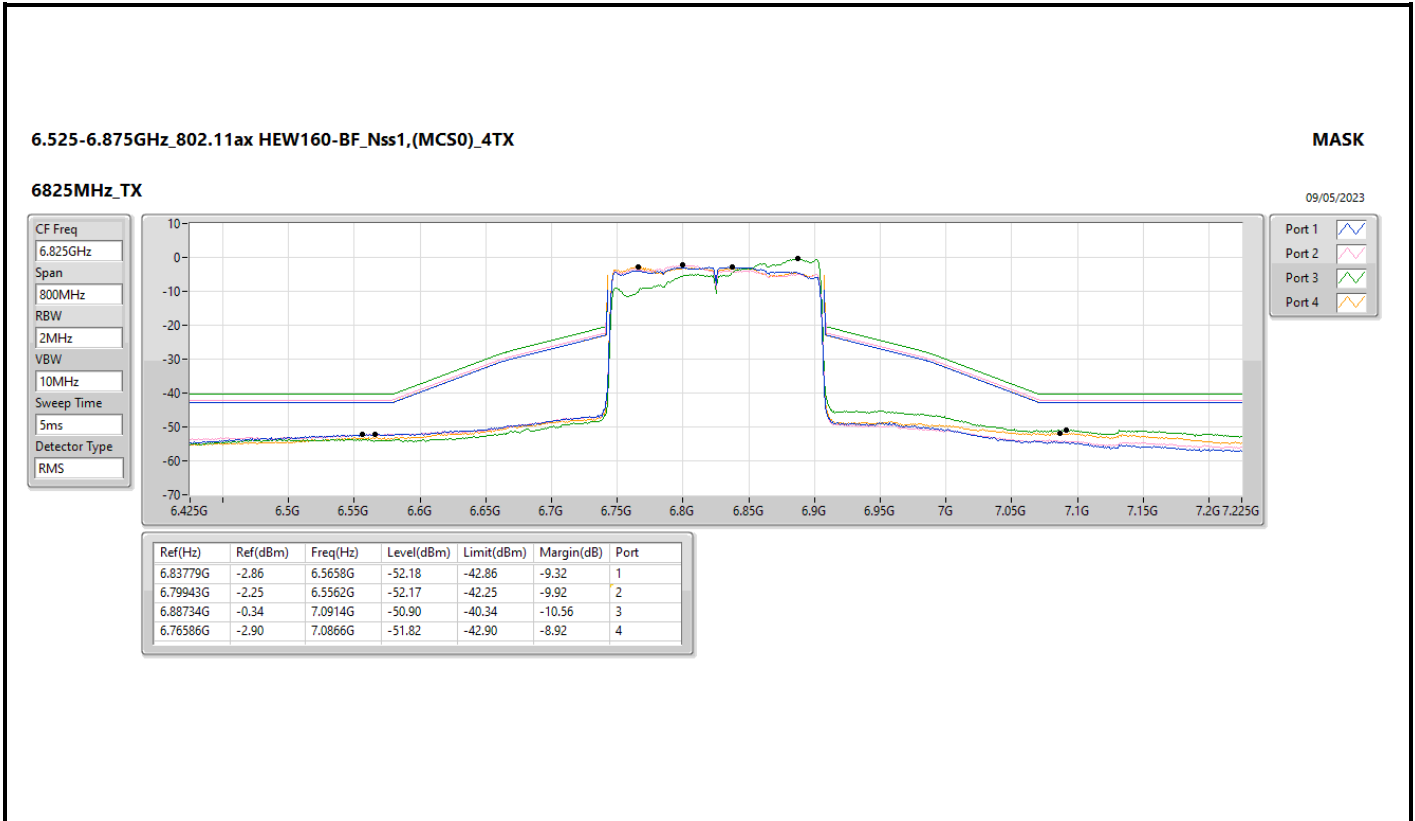

Mode	Result	Ref (Hz)	Ref (dBm)	Freq (Hz)	Level (dBm)	Limit (dBm)	Margin (dB)	Port
6505MHz	Pass	6.48022G	-0.95	6.2578G	-52.94	-40.95	-11.99	4
6665MHz	Pass	6.64262G	-2.92	6.4186G	-52.75	-42.92	-9.83	1
6665MHz	Pass	6.58908G	-1.96	6.4058G	-50.41	-41.96	-8.45	2
6665MHz	Pass	6.67779G	-1.04	7.001G	-49.75	-41.04	-8.71	3
6665MHz	Pass	6.72334G	-1.09	6.9794G	-51.12	-41.09	-10.03	4
6825MHz	Pass	6.83779G	-2.86	6.5658G	-52.18	-42.86	-9.32	1
6825MHz	Pass	6.79943G	-2.25	6.5562G	-52.17	-42.25	-9.92	2
6825MHz	Pass	6.88734G	-0.34	7.0914G	-50.90	-40.34	-10.56	3
6825MHz	Pass	6.76586G	-2.90	7.0866G	-51.82	-42.90	-8.92	4
6985MHz	Pass	7.00898G	-0.97	7.2306G	-52.75	-40.97	-11.78	1
6985MHz	Pass	6.92506G	-2.16	7.2394G	-51.52	-42.16	-9.36	2
6985MHz	Pass	7.00418G	-1.29	6.7378G	-52.26	-41.29	-10.97	3
6985MHz	Pass	7.00658G	-1.58	6.737G	-51.85	-41.58	-10.27	4