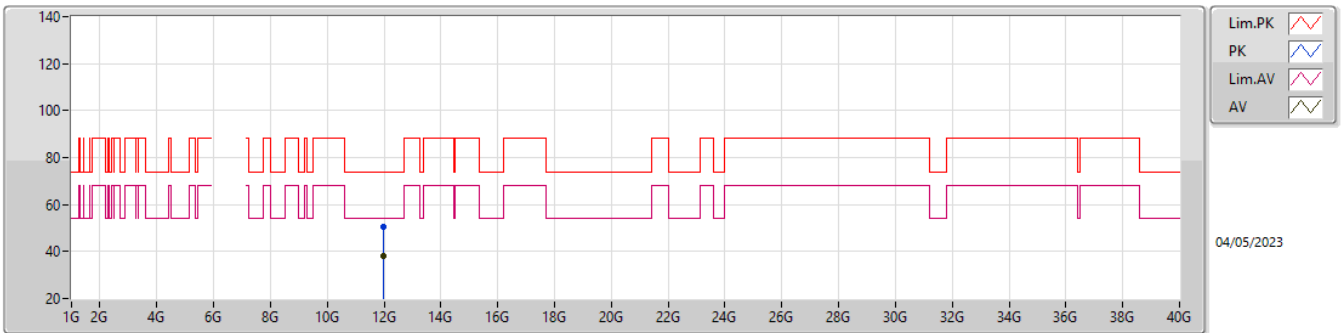

5.925-6.425GHz_802.11ax HEW80-BF_Nss1,(MCS0)_4TX

5985MHz_TX

Type	Freq (Hz)	Level (dBuV/m)	Limit (dBuV/m)	Margin (dB)	Factor (dB)	Dist (m)	Condition	Azimuth (°)	Height (m)	Raw (dBuV)	AF (dB)	CL (dB)	PA (dB)
AV	11.96957G	37.91	54.00	-16.09	16.27	3	Vertical	216	1.30	21.64	39.01	11.61	34.35
PK	11.96939G	50.59	74.00	-23.41	16.27	3	Vertical	216	1.30	34.32	39.01	11.61	34.35