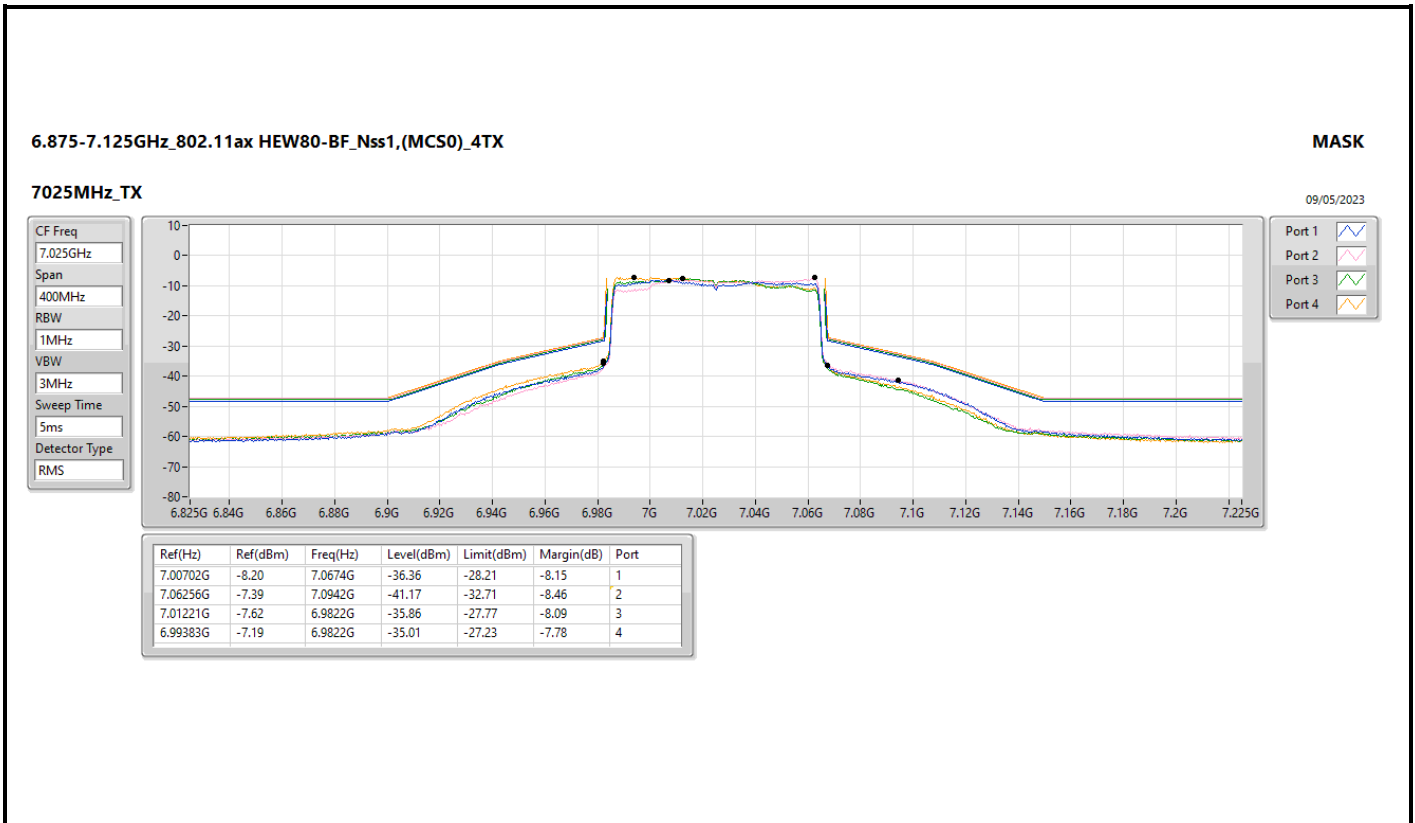

Mode	Result	Ref (Hz)	Ref (dBm)	Freq (Hz)	Level (dBm)	Limit (dBm)	Margin (dB)	Port
6505MHz	Pass	6.48022G	-0.95	6.2578G	-52.94	-40.95	-11.99	4
6665MHz	Pass	6.64262G	-2.92	6.4186G	-52.75	-42.92	-9.83	1
6665MHz	Pass	6.58908G	-1.96	6.4058G	-50.41	-41.96	-8.45	2
6665MHz	Pass	6.67779G	-1.04	7.001G	-49.75	-41.04	-8.71	3
6665MHz	Pass	6.72334G	-1.09	6.9794G	-51.12	-41.09	-10.03	4
6825MHz	Pass	6.83779G	-2.86	6.5658G	-52.18	-42.86	-9.32	1
6825MHz	Pass	6.79943G	-2.25	6.5562G	-52.17	-42.25	-9.92	2
6825MHz	Pass	6.88734G	-0.34	7.0914G	-50.90	-40.34	-10.56	3
6825MHz	Pass	6.76586G	-2.90	7.0866G	-51.82	-42.90	-8.92	4
6985MHz	Pass	7.00898G	-0.97	7.2306G	-52.75	-40.97	-11.78	1
6985MHz	Pass	6.92506G	-2.16	7.2394G	-51.52	-42.16	-9.36	2
6985MHz	Pass	7.00418G	-1.29	6.7378G	-52.26	-41.29	-10.97	3
6985MHz	Pass	7.00658G	-1.58	6.737G	-51.85	-41.58	-10.27	4