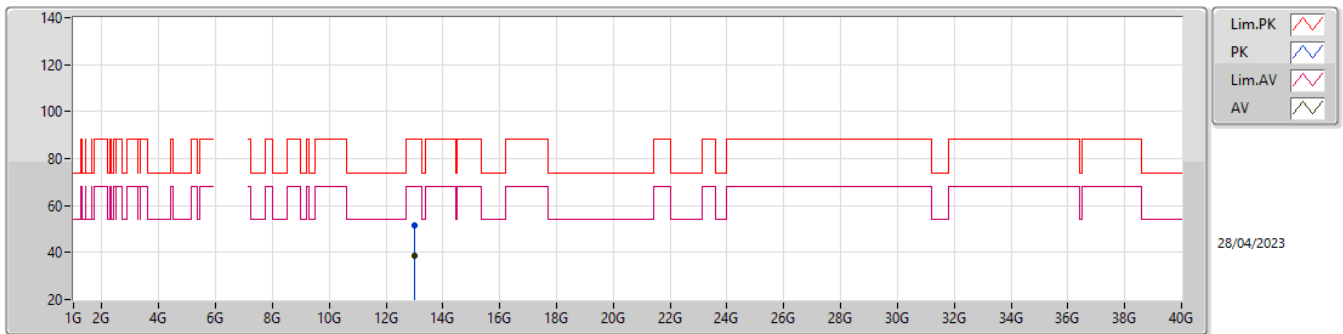

6.425-6.525GHz_802.11ax HEW160_Nss1,(MCS0)_4TX

6505MHz Straddle 6.425-6.525GHz_TX

Type	Freq (Hz)	Level (dBuV/m)	Limit (dBuV/m)	Margin (dB)	Factor (dB)	Dist (m)	Condition	Azimuth (°)	Height (m)	Raw (dBuV)	AF (dB)	CL (dB)	PA (dB)
AV	13.0103G	38.56	68.20	-29.64	18.16	3	Vertical	84	2.71	20.40	39.80	11.41	33.05
PK	12.99734G	51.35	88.20	-36.85	18.14	3	Vertical	84	2.71	33.21	39.81	11.41	33.08

6.425-6.525GHz_802.11ax HEW160_Nss1,(MCS0)_4TX

6505MHz Straddle 6.425-6.525GHz_TX

Type	Freq (Hz)	Level (dBuV/m)	Limit (dBuV/m)	Margin (dB)	Factor (dB)	Dist (m)	Condition	Azimuth (°)	Height (m)	Raw (dBuV)	AF (dB)	CL (dB)	PA (dB)
AV	13.01117G	38.57	68.20	-29.63	18.16	3	Horizontal	20	2.03	20.41	39.80	11.41	33.05
PK	13.01369G	51.41	88.20	-36.79	18.16	3	Horizontal	20	2.03	33.25	39.80	11.41	33.05