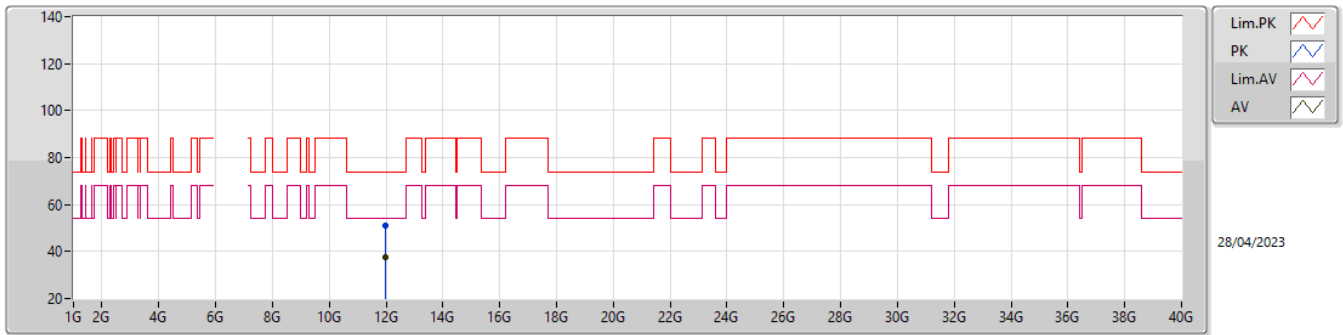

5.925-6.425GHz_802.11ax HEW80_Nss1,(MCS0)_4TX

5985MHz_TX

Type	Freq (Hz)	Level (dBuV/m)	Limit (dBuV/m)	Margin (dB)	Factor (dB)	Dist (m)	Condition	Azimuth (°)	Height (m)	Raw (dBuV)	AF (dB)	CL (dB)	PA (dB)
AV	5.9225G	46.76	68.20	-21.44	7.05	3	Vertical	192	2.38	39.71	34.26	7.00	34.21
AV	5.9925G	95.43	Inf	-Inf	6.96	3	Vertical	192	2.38	88.47	34.12	7.06	34.22
PK	5.9175G	59.03	88.20	-29.17	7.06	3	Vertical	192	2.38	51.97	34.27	7.00	34.21
PK	6.0025G	108.38	Inf	-Inf	6.95	3	Vertical	192	2.38	101.43	34.10	7.07	34.22

5.925-6.425GHz_802.11ax HEW80_Nss1,(MCS0)_4TX

5985MHz_TX

Type	Freq (Hz)	Level (dBuV/m)	Limit (dBuV/m)	Margin (dB)	Factor (dB)	Dist (m)	Condition	Azimuth (°)	Height (m)	Raw (dBuV)	AF (dB)	CL (dB)	PA (dB)
AV	5.924G	50.17	68.20	-18.03	7.05	3	Horizontal	88	1.71	43.12	34.25	7.01	34.21
AV	5.9935G	96.98	Inf	-Inf	6.95	3	Horizontal	88	1.71	90.03	34.11	7.06	34.22
PK	5.924G	62.83	88.20	-25.37	7.05	3	Horizontal	88	1.71	55.78	34.25	7.01	34.21
PK	5.9585G	109.62	Inf	-Inf	6.99	3	Horizontal	88	1.71	102.63	34.18	7.03	34.22

5.925-6.425GHz_802.11ax HEW80_Nss1,(MCS0)_4TX

5985MHz_TX

Type	Freq (Hz)	Level (dBuV/m)	Limit (dBuV/m)	Margin (dB)	Factor (dB)	Dist (m)	Condition	Azimuth (°)	Height (m)	Raw (dBuV)	AF (dB)	CL (dB)	PA (dB)
AV	11.96484G	37.68	54.00	-16.32	16.25	3	Vertical	291	2.17	21.43	38.99	11.61	34.35
PK	11.95998G	51.03	74.00	-22.97	16.24	3	Vertical	291	2.17	34.79	38.98	11.61	34.35