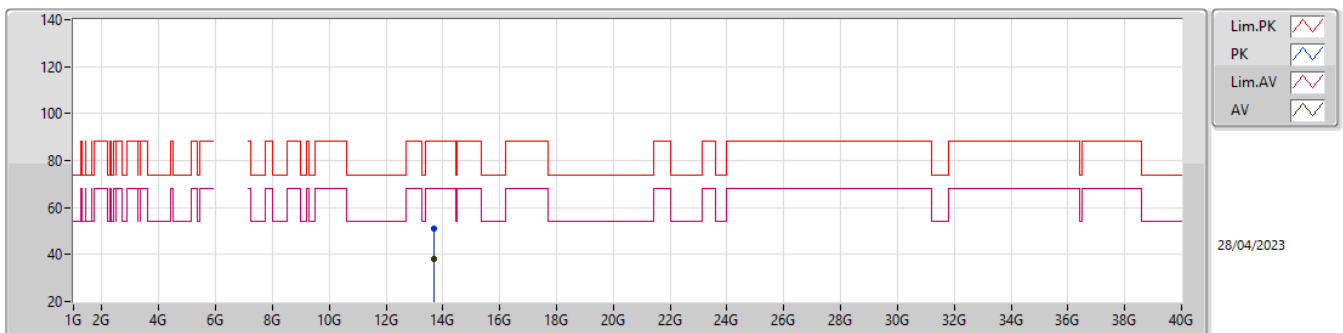

6.525-6.875GHz_802.11ax HEW40_Nss1,(MCS0)_4TX

6845MHz_TX

Type	Freq (Hz)	Level (dBuV/m)	Limit (dBuV/m)	Margin (dB)	Factor (dB)	Dist (m)	Condition	Azimuth (°)	Height (m)	Raw (dBuV)	AF (dB)	CL (dB)	PA (dB)
AV	13.67557G	38.20	68.20	-30.00	18.64	3	Horizontal	356	2.93	19.56	39.75	11.27	32.38
PK	13.67644G	51.17	88.20	-37.03	18.64	3	Horizontal	356	2.93	32.53	39.75	11.27	32.38