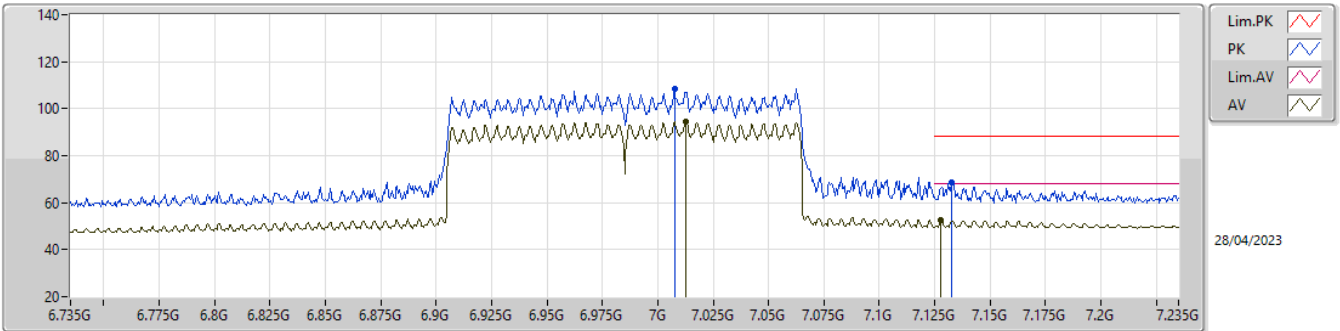

6.875-7.125GHz_802.11ax HEW160_Nss1,(MCS0)_4TX

6985MHz_TX

Type	Freq (Hz)	Level (dBuV/m)	Limit (dBuV/m)	Margin (dB)	Factor (dB)	Dist (m)	Condition	Azimuth (°)	Height (m)	Raw (dBuV)	AF (dB)	CL (dB)	PA (dB)
AV	7.0125G	94.66	Inf	-Inf	8.99	3	Vertical	201	2.48	85.67	35.85	7.60	34.46
AV	7.1275G	52.34	68.20	-15.86	9.61	3	Vertical	201	2.48	42.73	36.41	7.68	34.48
PK	7.0075G	108.56	Inf	-Inf	8.97	3	Vertical	201	2.48	99.59	35.83	7.60	34.46
PK	7.1325G	68.65	88.20	-19.55	9.63	3	Vertical	201	2.48	59.02	36.43	7.68	34.48