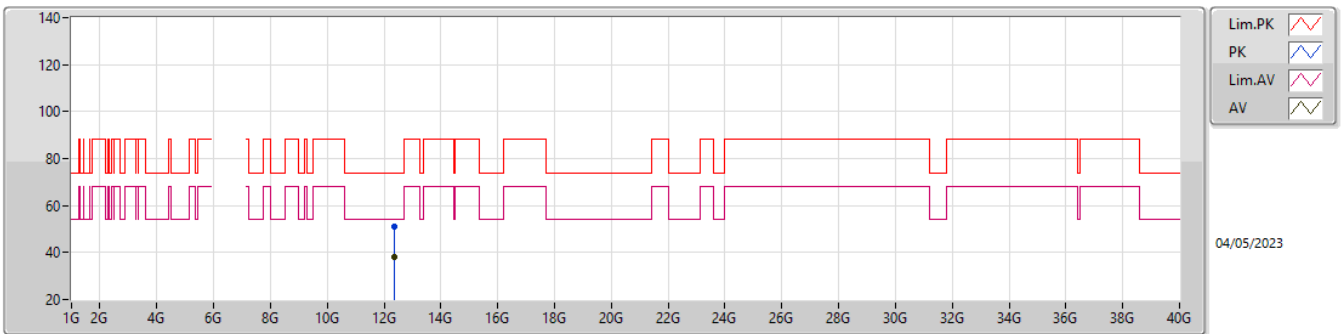

5.925-6.425GHz_802.11ax HEW160-BF_Nss1,(MCS0)_4TX

6185MHz_TX

Type	Freq (Hz)	Level (dBuV/m)	Limit (dBuV/m)	Margin (dB)	Factor (dB)	Dist (m)	Condition	Azimuth (°)	Height (m)	Raw (dBuV)	AF (dB)	CL (dB)	PA (dB)
AV	12.36504G	38.12	54.00	-15.88	16.47	3	Horizontal	342	1.31	21.65	39.10	11.54	34.17
PK	12.37028G	50.98	74.00	-23.02	16.48	3	Horizontal	342	1.31	34.50	39.10	11.54	34.16