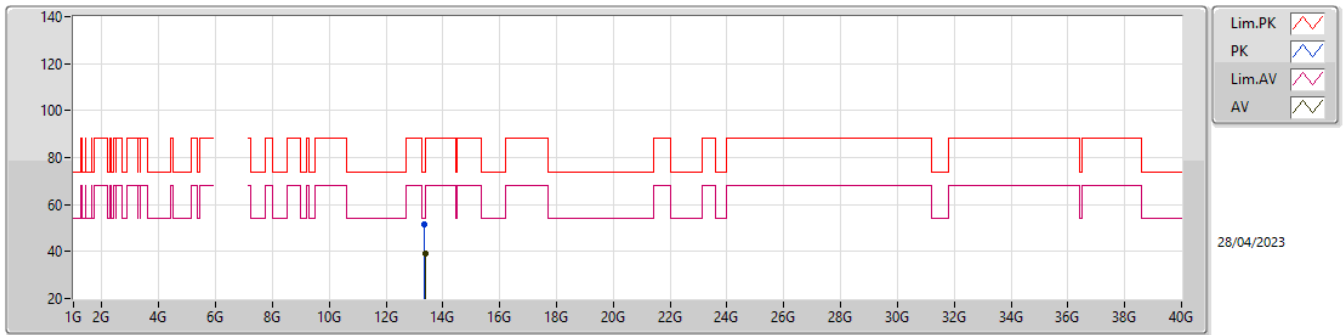

6.525-6.875GHz_802.11ax HEW40_Nss1,(MCS0)_4TX

6685MHz_TX

Type	Freq (Hz)	Level (dBuV/m)	Limit (dBuV/m)	Margin (dB)	Factor (dB)	Dist (m)	Condition	Azimuth (°)	Height (m)	Raw (dBuV)	AF (dB)	CL (dB)	PA (dB)
AV	13.38428G	39.06	54.00	-14.94	19.06	3	Vertical	294	1.74	20.00	40.24	11.33	32.51
PK	13.36583G	51.73	74.00	-22.27	18.95	3	Vertical	294	1.74	32.78	40.16	11.33	32.54