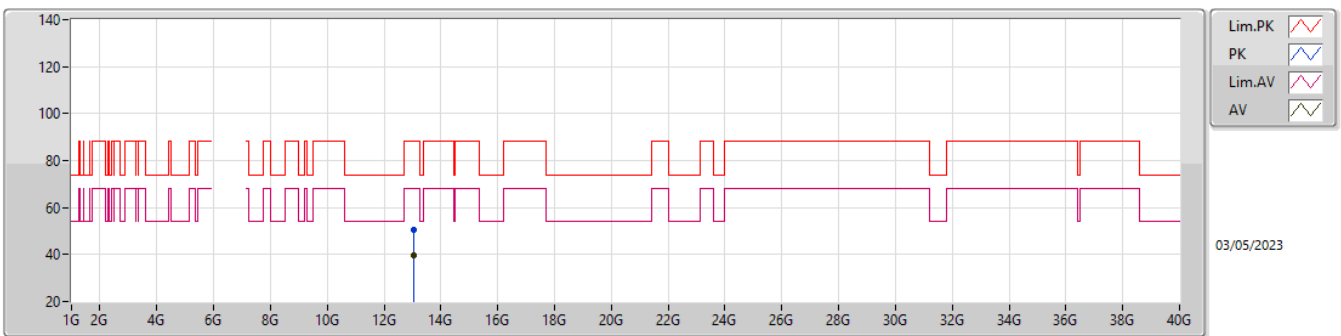

6.425-6.525GHz_802.11ax HEW20-BF_Nss1,(MCS0)_4TX

6515MHz_TX

Type	Freq (Hz)	Level (dBuV/m)	Limit (dBuV/m)	Margin (dB)	Factor (dB)	Dist (m)	Condition	Azimuth (°)	Height (m)	Raw (dBuV)	AF (dB)	CL (dB)	PA (dB)
AV	13.03878G	39.50	68.20	-28.70	18.19	3	Horizontal	159	1.08	21.31	39.80	11.40	33.01
PK	13.03018G	50.48	88.20	-37.72	18.17	3	Horizontal	159	1.08	32.31	39.80	11.40	33.03