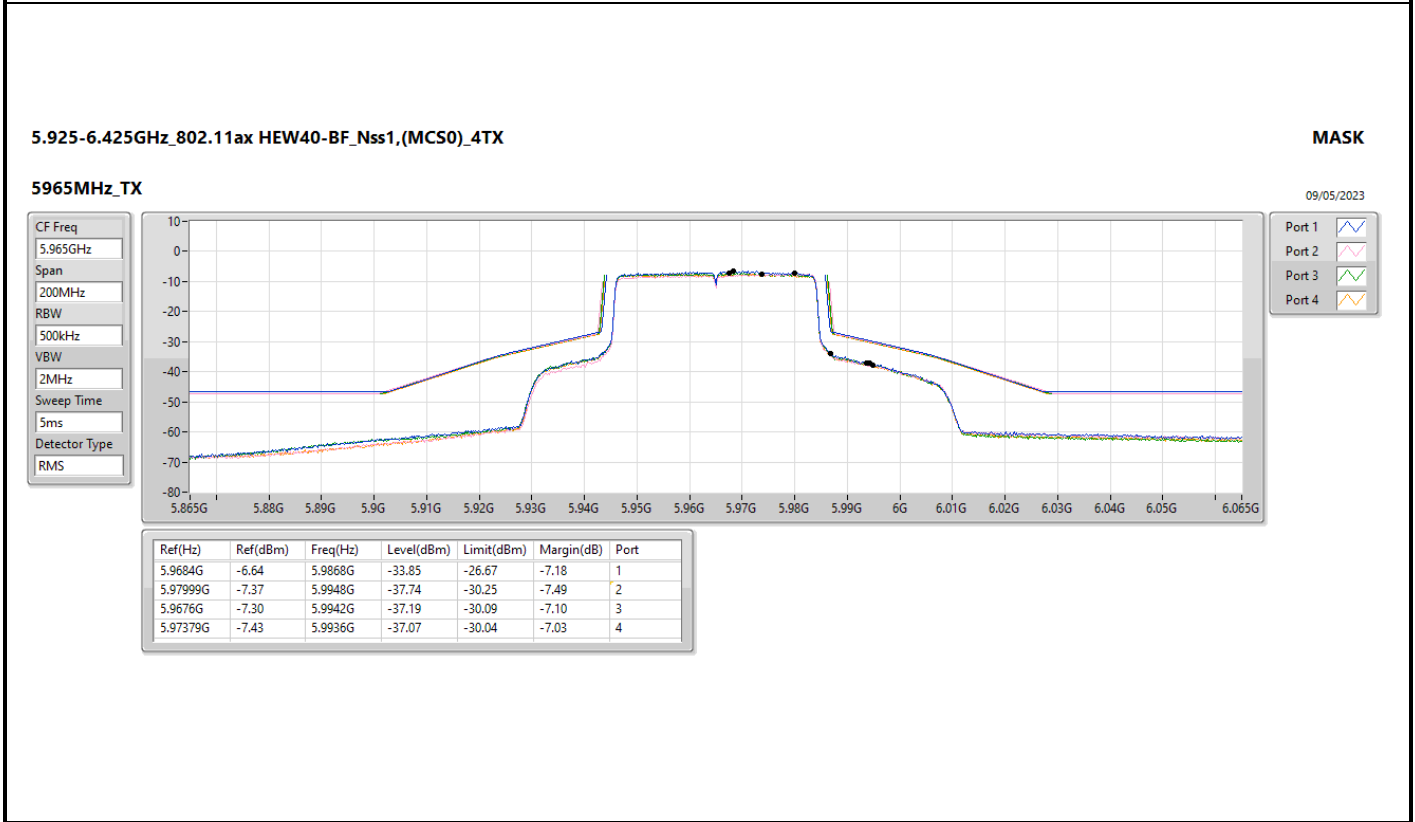

Mode	Result	Ref (Hz)	Ref (dBm)	Freq (Hz)	Level (dBm)	Limit (dBm)	Margin (dB)	Port
6505MHz	Pass	6.48022G	-0.95	6.2578G	-52.94	-40.95	-11.99	4
6665MHz	Pass	6.64262G	-2.92	6.4186G	-52.75	-42.92	-9.83	1
6665MHz	Pass	6.58908G	-1.96	6.4058G	-50.41	-41.96	-8.45	2
6665MHz	Pass	6.67779G	-1.04	7.001G	-49.75	-41.04	-8.71	3
6665MHz	Pass	6.72334G	-1.09	6.9794G	-51.12	-41.09	-10.03	4
6825MHz	Pass	6.83779G	-2.86	6.5658G	-52.18	-42.86	-9.32	1
6825MHz	Pass	6.79943G	-2.25	6.5562G	-52.17	-42.25	-9.92	2
6825MHz	Pass	6.88734G	-0.34	7.0914G	-50.90	-40.34	-10.56	3
6825MHz	Pass	6.76586G	-2.90	7.0866G	-51.82	-42.90	-8.92	4
6985MHz	Pass	7.00898G	-0.97	7.2306G	-52.75	-40.97	-11.78	1
6985MHz	Pass	6.92506G	-2.16	7.2394G	-51.52	-42.16	-9.36	2
6985MHz	Pass	7.00418G	-1.29	6.7378G	-52.26	-41.29	-10.97	3
6985MHz	Pass	7.00658G	-1.58	6.737G	-51.85	-41.58	-10.27	4