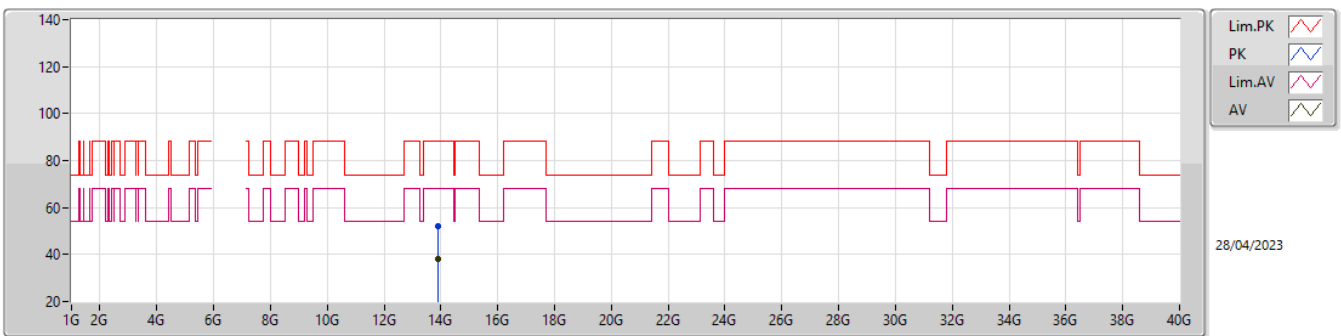

6.875-7.125GHz_802.11ax HEW80_Nss1,(MCS0)_4TX

6945MHz_TX

Type	Freq (Hz)	Level (dBuV/m)	Limit (dBuV/m)	Margin (dB)	Factor (dB)	Dist (m)	Condition	Azimuth (°)	Height (m)	Raw (dBuV)	AF (dB)	CL (dB)	PA (dB)
AV	13.89027G	38.25	68.20	-29.95	18.58	3	Horizontal	242	1.18	19.67	39.78	11.22	32.42
PK	13.90371G	51.90	88.20	-36.30	18.60	3	Horizontal	242	1.18	33.30	39.80	11.22	32.42