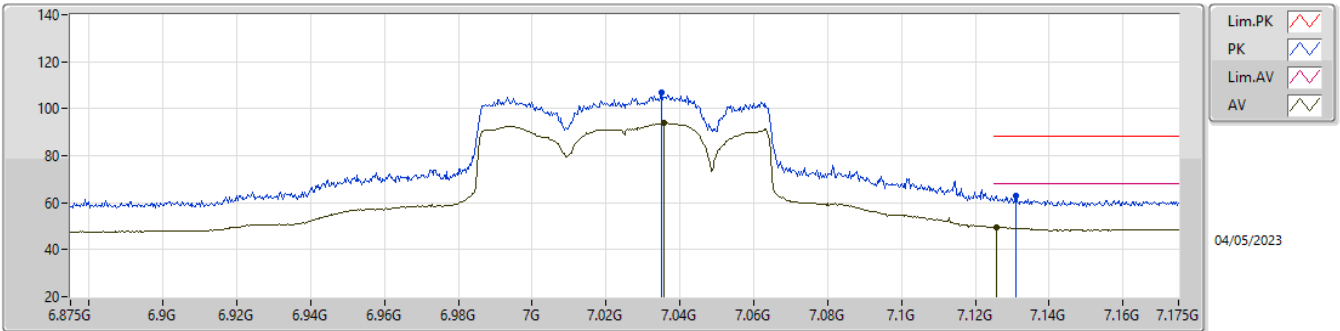

6.875-7.125GHz_802.11ax HEW80-BF_Nss1,(MCS0)_4TX

7025MHz_TX

Type	Freq (Hz)	Level (dBuV/m)	Limit (dBuV/m)	Margin (dB)	Factor (dB)	Dist (m)	Condition	Azimuth (°)	Height (m)	Raw (dBuV)	AF (dB)	CL (dB)	PA (dB)
AV	7.0358G	94.04	Inf	-Inf	9.10	3	Vertical	190	2.30	84.94	35.94	7.62	34.46
AV	7.1258G	49.58	68.20	-18.62	9.60	3	Vertical	190	2.30	39.98	36.40	7.68	34.48
PK	7.0349G	107.00	Inf	-Inf	9.09	3	Vertical	190	2.30	97.91	35.94	7.61	34.46
PK	7.1309G	62.95	88.20	-25.25	9.62	3	Vertical	190	2.30	53.33	36.42	7.68	34.48