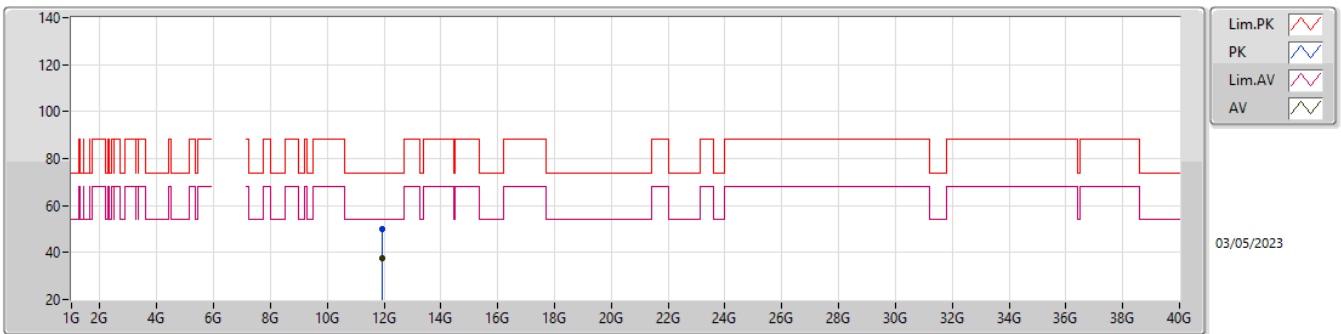

5.925-6.425GHz_802.11ax HEW40-BF_Nss1,(MCS0)_4TX

5965MHz_TX

Type	Freq (Hz)	Level (dBuV/m)	Limit (dBuV/m)	Margin (dB)	Factor (dB)	Dist (m)	Condition	Azimuth (°)	Height (m)	Raw (dBuV)	AF (dB)	CL (dB)	PA (dB)
AV	11.92898G	37.63	54.00	-16.37	16.15	3	Horizontal	25	1.94	21.48	38.89	11.59	34.33
PK	11.93738G	50.18	74.00	-23.82	16.18	3	Horizontal	25	1.94	34.00	38.91	11.60	34.33