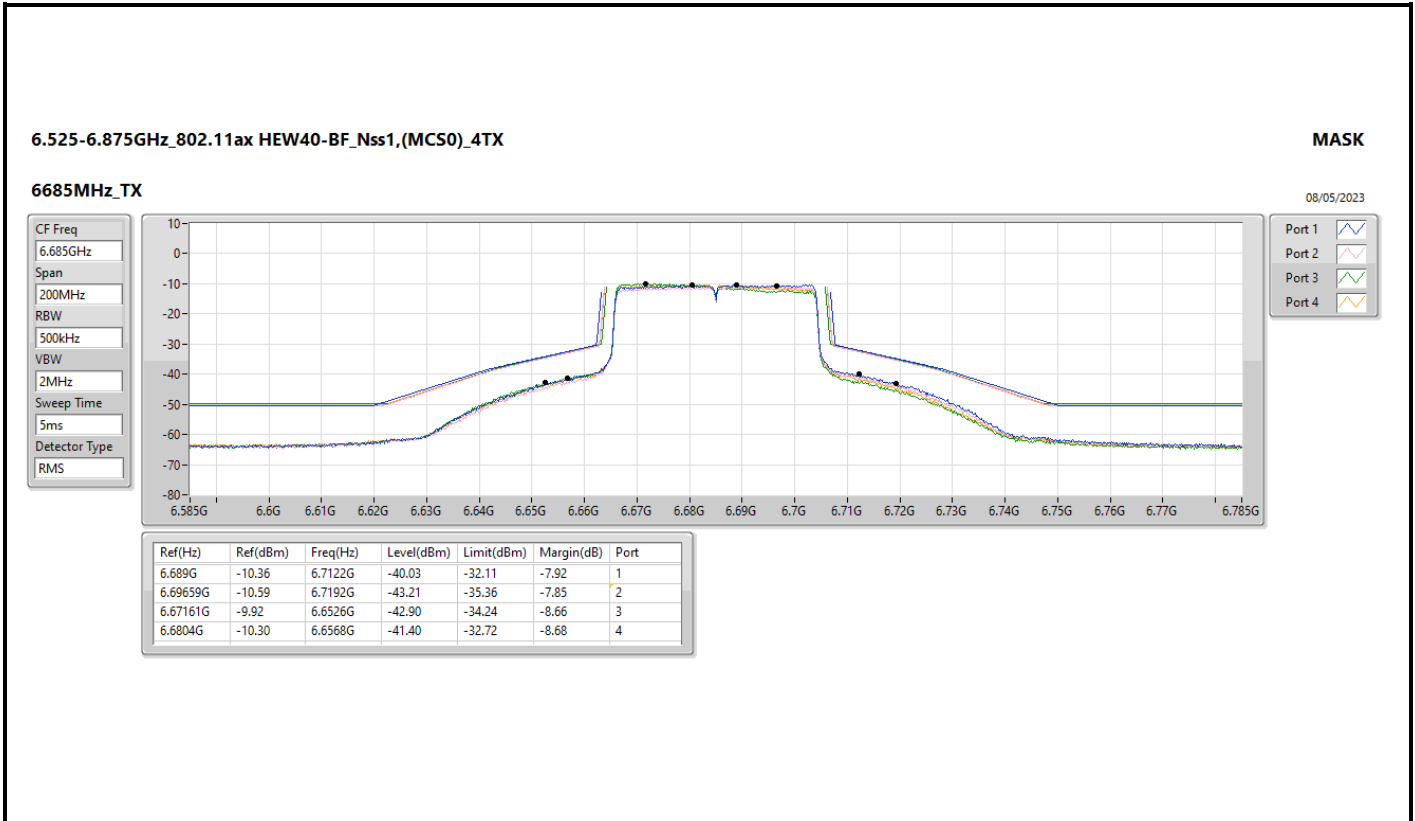

Mode	Result	Ref (Hz)	Ref (dBm)	Freq (Hz)	Level (dBm)	Limit (dBm)	Margin (dB)	Port
6505MHz	Pass	6.48022G	-0.95	6.2578G	-52.94	-40.95	-11.99	4
6665MHz	Pass	6.64262G	-2.92	6.4186G	-52.75	-42.92	-9.83	1
6665MHz	Pass	6.58908G	-1.96	6.4058G	-50.41	-41.96	-8.45	2
6665MHz	Pass	6.67779G	-1.04	7.001G	-49.75	-41.04	-8.71	3
6665MHz	Pass	6.72334G	-1.09	6.9794G	-51.12	-41.09	-10.03	4
6825MHz	Pass	6.83779G	-2.86	6.5658G	-52.18	-42.86	-9.32	1
6825MHz	Pass	6.79943G	-2.25	6.5562G	-52.17	-42.25	-9.92	2
6825MHz	Pass	6.88734G	-0.34	7.0914G	-50.90	-40.34	-10.56	3
6825MHz	Pass	6.76586G	-2.90	7.0866G	-51.82	-42.90	-8.92	4
6985MHz	Pass	7.00898G	-0.97	7.2306G	-52.75	-40.97	-11.78	1
6985MHz	Pass	6.92506G	-2.16	7.2394G	-51.52	-42.16	-9.36	2
6985MHz	Pass	7.00418G	-1.29	6.7378G	-52.26	-41.29	-10.97	3
6985MHz	Pass	7.00658G	-1.58	6.737G	-51.85	-41.58	-10.27	4