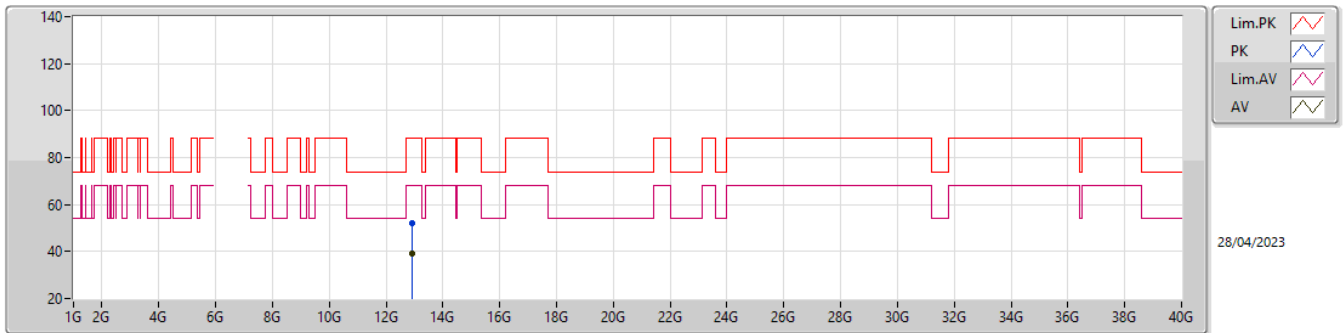

5.925-6.425GHz_802.11ax HEW80_Nss1,(MCS0)_4TX

6385MHz_TX

Type	Freq (Hz)	Level (dBuV/m)	Limit (dBuV/m)	Margin (dB)	Factor (dB)	Dist (m)	Condition	Azimuth (°)	Height (m)	Raw (dBuV)	AF (dB)	CL (dB)	PA (dB)
AV	12.77651G	38.58	68.20	-29.62	17.66	3	Horizontal	242	1.17	20.92	39.73	11.46	33.53
PK	12.77273G	52.13	88.20	-36.07	17.65	3	Horizontal	242	1.17	34.48	39.72	11.46	33.53

6.425-6.525GHz_802.11ax HEW80_Nss1,(MCS0)_4TX

6465MHz_TX

Type	Freq (Hz)	Level (dBuV/m)	Limit (dBuV/m)	Margin (dB)	Factor (dB)	Dist (m)	Condition	Azimuth (°)	Height (m)	Raw (dBuV)	AF (dB)	CL (dB)	PA (dB)
AV	12.93054G	38.92	68.20	-29.28	18.15	3	Vertical	72	2.66	20.77	39.94	11.42	33.21
PK	12.92142G	52.10	88.20	-36.10	18.16	3	Vertical	72	2.66	33.94	39.96	11.43	33.23