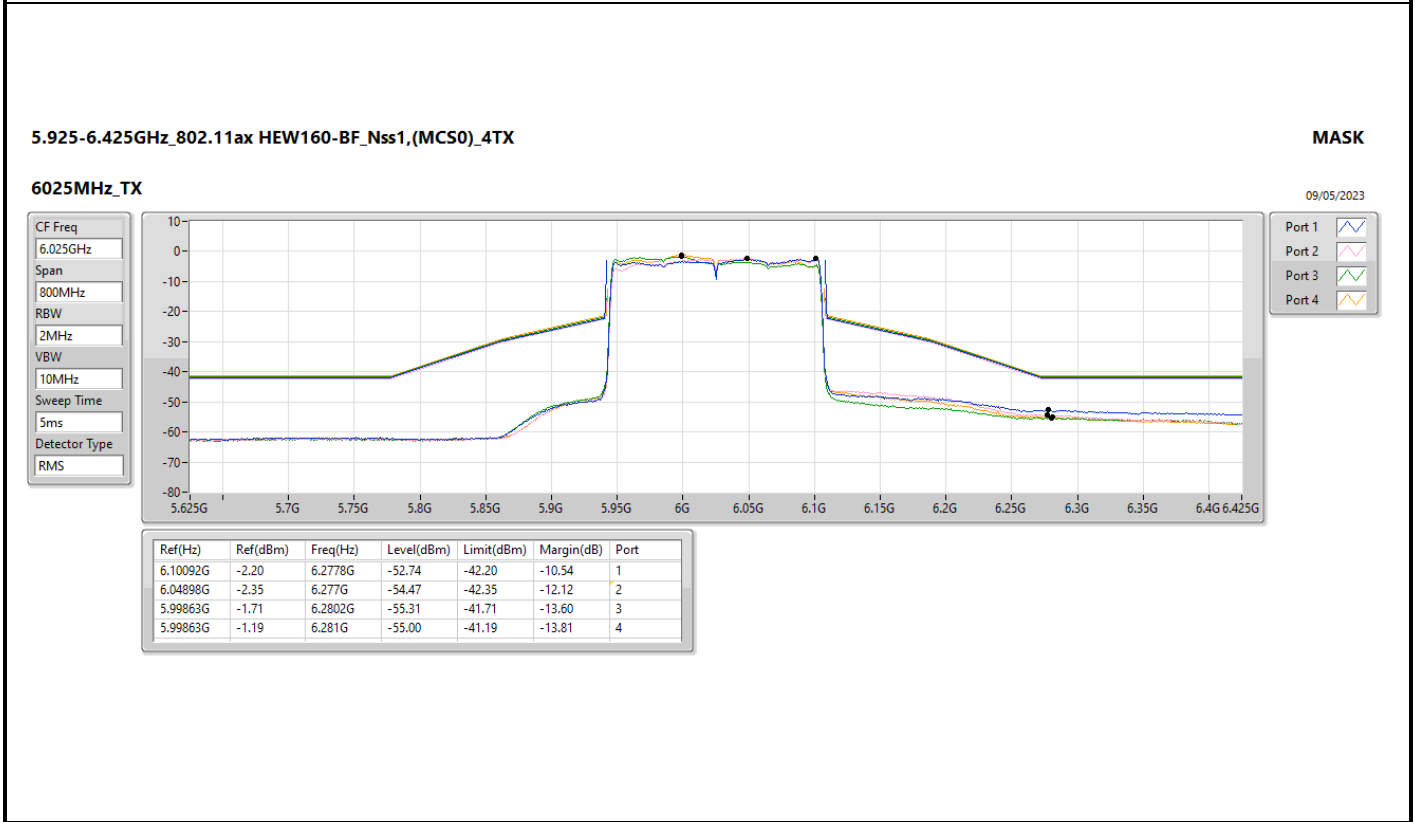

Mode	Result	Ref (Hz)	Ref (dBm)	Freq (Hz)	Level (dBm)	Limit (dBm)	Margin (dB)	Port
6505MHz	Pass	6.48022G	-0.95	6.2578G	-52.94	-40.95	-11.99	4
6665MHz	Pass	6.64262G	-2.92	6.4186G	-52.75	-42.92	-9.83	1
6665MHz	Pass	6.58908G	-1.96	6.4058G	-50.41	-41.96	-8.45	2
6665MHz	Pass	6.67779G	-1.04	7.001G	-49.75	-41.04	-8.71	3
6665MHz	Pass	6.72334G	-1.09	6.9794G	-51.12	-41.09	-10.03	4
6825MHz	Pass	6.83779G	-2.86	6.5658G	-52.18	-42.86	-9.32	1
6825MHz	Pass	6.79943G	-2.25	6.5562G	-52.17	-42.25	-9.92	2
6825MHz	Pass	6.88734G	-0.34	7.0914G	-50.90	-40.34	-10.56	3
6825MHz	Pass	6.76586G	-2.90	7.0866G	-51.82	-42.90	-8.92	4
6985MHz	Pass	7.00898G	-0.97	7.2306G	-52.75	-40.97	-11.78	1
6985MHz	Pass	6.92506G	-2.16	7.2394G	-51.52	-42.16	-9.36	2
6985MHz	Pass	7.00418G	-1.29	6.7378G	-52.26	-41.29	-10.97	3
6985MHz	Pass	7.00658G	-1.58	6.737G	-51.85	-41.58	-10.27	4