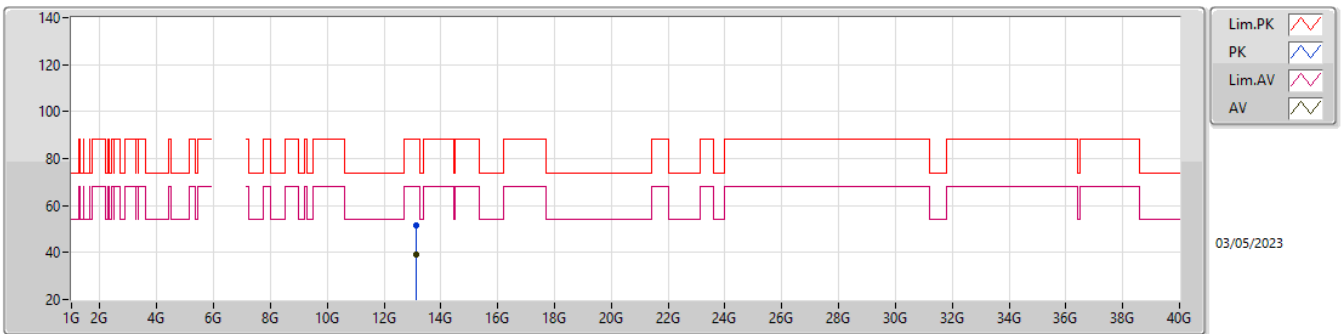

6.525-6.875GHz_802.11ax HEW40-BF_Nss1,(MCS0)_4TX

6565MHz_TX

Type	Freq (Hz)	Level (dBuV/m)	Limit (dBuV/m)	Margin (dB)	Factor (dB)	Dist (m)	Condition	Azimuth (°)	Height (m)	Raw (dBuV)	AF (dB)	CL (dB)	PA (dB)
AV	13.12254G	38.96	68.20	-29.24	18.31	3	Horizontal	76	1.58	20.65	39.82	11.38	32.89
PK	13.13426G	51.35	88.20	-36.85	18.34	3	Horizontal	76	1.58	33.01	39.83	11.38	32.87