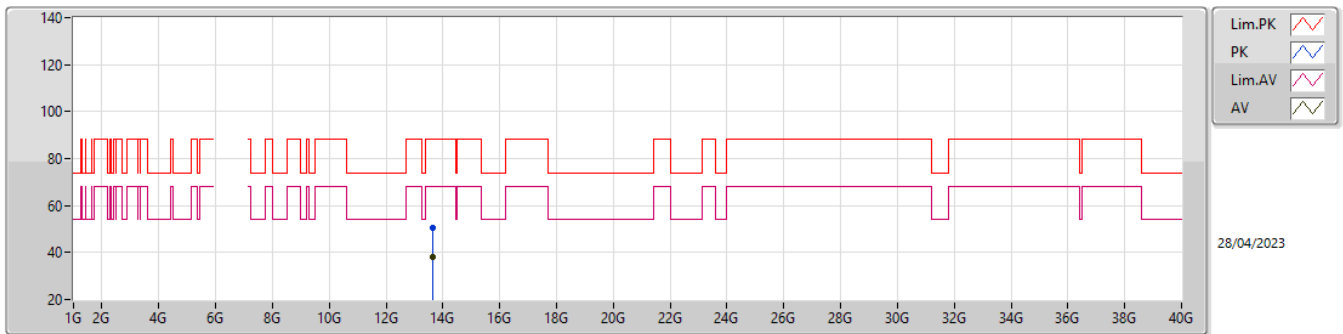

6.525-6.875GHz_802.11ax HEW160_Nss1,(MCS0)_4TX

6825MHz Straddle 6.525-6.875GHz_TX

Type	Freq (Hz)	Level (dBuV/m)	Limit (dBuV/m)	Margin (dB)	Factor (dB)	Dist (m)	Condition	Azimuth (°)	Height (m)	Raw (dBuV)	AF (dB)	CL (dB)	PA (dB)
AV	13.63536G	38.33	68.20	-29.87	18.74	3	Vertical	149	2.21	19.59	39.83	11.28	32.37
PK	13.66221G	51.15	88.20	-37.05	18.68	3	Vertical	149	2.21	32.47	39.78	11.27	32.37

6.525-6.875GHz_802.11ax HEW160_Nss1,(MCS0)_4TX

6825MHz Straddle 6.525-6.875GHz_TX

Type	Freq (Hz)	Level (dBuV/m)	Limit (dBuV/m)	Margin (dB)	Factor (dB)	Dist (m)	Condition	Azimuth (°)	Height (m)	Raw (dBuV)	AF (dB)	CL (dB)	PA (dB)
AV	13.65015G	38.34	68.20	-29.86	18.70	3	Horizontal	90	1.93	19.64	39.80	11.27	32.37
PK	13.64643G	50.39	88.20	-37.81	18.71	3	Horizontal	90	1.93	31.68	39.81	11.27	32.37