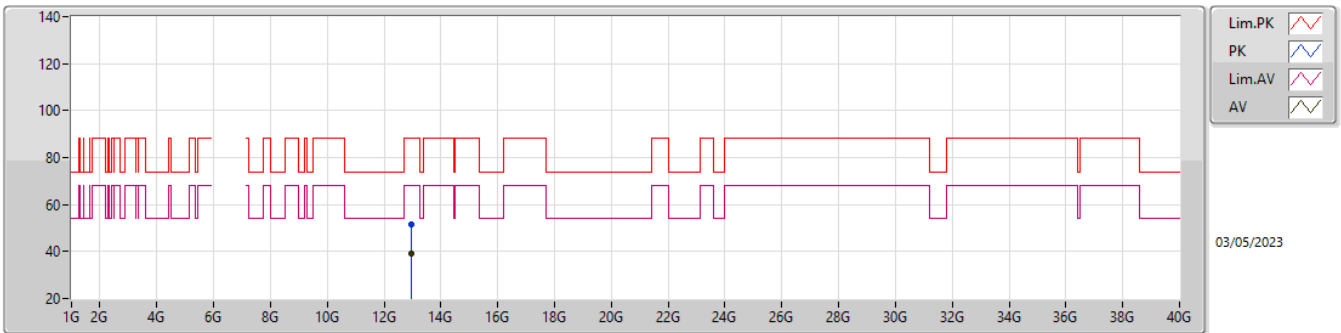

6.425-6.525GHz_802.11ax HEW40-BF_Nss1,(MCS0)_4TX

6485MHz_TX

Type	Freq (Hz)	Level (dBuV/m)	Limit (dBuV/m)	Margin (dB)	Factor (dB)	Dist (m)	Condition	Azimuth (°)	Height (m)	Raw (dBuV)	AF (dB)	CL (dB)	PA (dB)
AV	12.96941G	39.32	68.20	-28.88	18.15	3	Vertical	50	1.64	21.17	39.86	11.42	33.13
PK	12.96959G	51.78	88.20	-36.42	18.15	3	Vertical	50	1.64	33.63	39.86	11.42	33.13