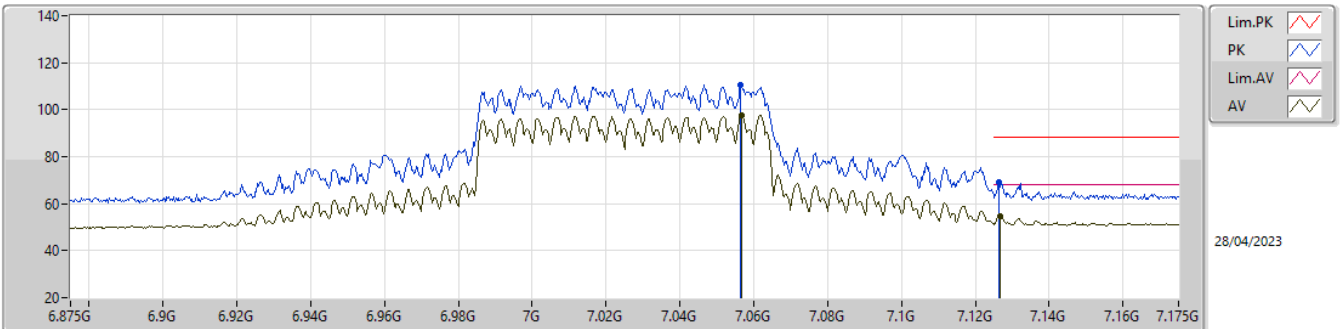

6.875-7.125GHz_802.11ax HEW80_Nss1,(MCS0)_4TX

7025MHz_TX

Type	Freq (Hz)	Level (dBuV/m)	Limit (dBuV/m)	Margin (dB)	Factor (dB)	Dist (m)	Condition	Azimuth (°)	Height (m)	Raw (dBuV)	AF (dB)	CL (dB)	PA (dB)
AV	7.0568G	97.66	Inf	-Inf	9.20	3	Horizontal	137	2.19	88.46	36.04	7.63	34.47
AV	7.1267G	54.66	68.20	-13.54	9.61	3	Horizontal	137	2.19	45.05	36.41	7.68	34.48
PK	7.0565G	110.61	Inf	-Inf	9.20	3	Horizontal	137	2.19	101.41	36.04	7.63	34.47
PK	7.1264G	68.90	88.20	-19.30	9.61	3	Horizontal	137	2.19	59.29	36.41	7.68	34.48