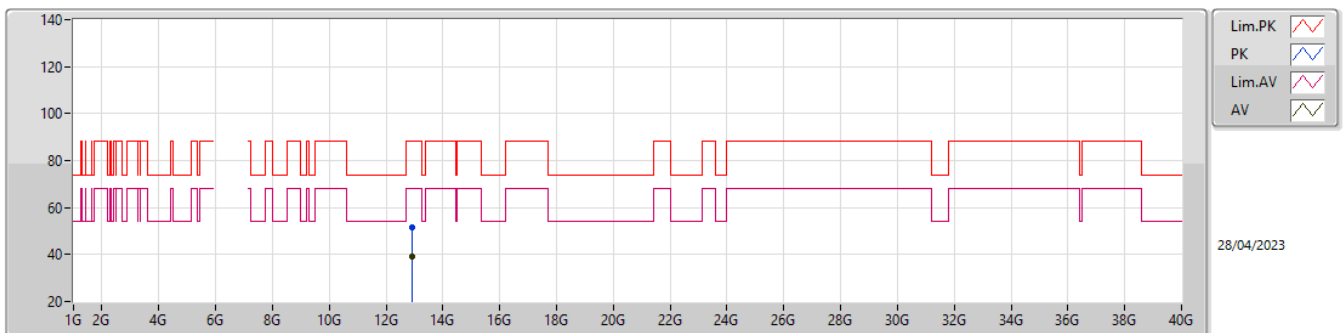

6.425-6.525GHz_802.11ax HEW80_Nss1,(MCS0)_4TX

6465MHz_TX

Type	Freq (Hz)	Level (dBuV/m)	Limit (dBuV/m)	Margin (dB)	Factor (dB)	Dist (m)	Condition	Azimuth (°)	Height (m)	Raw (dBuV)	AF (dB)	CL (dB)	PA (dB)
AV	12.93276G	38.92	68.20	-29.28	18.14	3	Horizontal	253	1.64	20.78	39.93	11.42	33.21
PK	12.93843G	51.67	88.20	-36.53	18.14	3	Horizontal	253	1.64	33.53	39.92	11.42	33.20