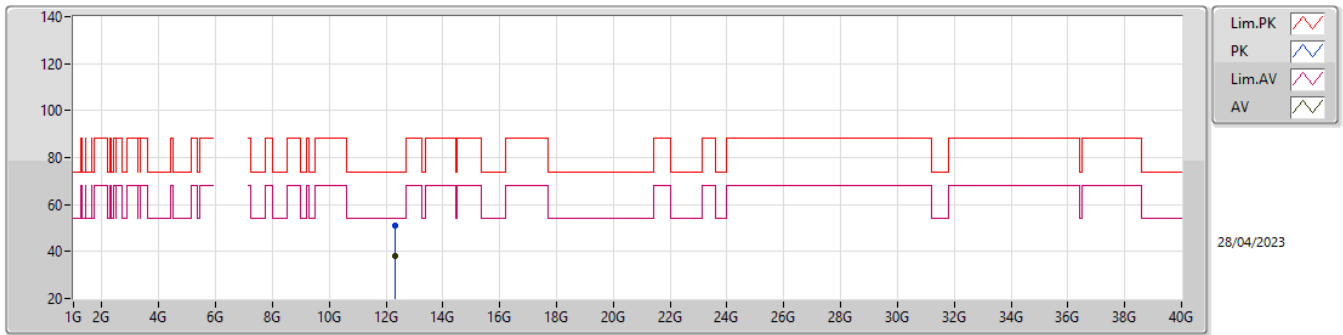

5.925-6.425GHz_802.11ax HEW40_Nss1,(MCS0)_4TX

6165MHz_TX

Type	Freq (Hz)	Level (dBuV/m)	Limit (dBuV/m)	Margin (dB)	Factor (dB)	Dist (m)	Condition	Azimuth (°)	Height (m)	Raw (dBuV)	AF (dB)	CL (dB)	PA (dB)
AV	12.31554G	37.92	54.00	-16.08	16.46	3	Vertical	138	2.81	21.46	39.10	11.55	34.19
PK	12.31866G	50.88	74.00	-23.12	16.46	3	Vertical	138	2.81	34.42	39.10	11.55	34.19