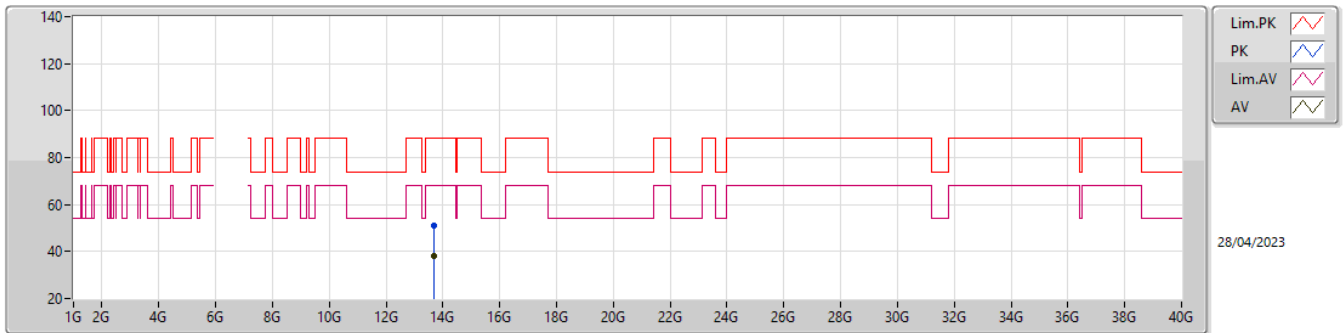

6.525-6.875GHz_802.11ax HEW40_Nss1,(MCS0)_4TX

6845MHz_TX

Type	Freq (Hz)	Level (dBuV/m)	Limit (dBuV/m)	Margin (dB)	Factor (dB)	Dist (m)	Condition	Azimuth (°)	Height (m)	Raw (dBuV)	AF (dB)	CL (dB)	PA (dB)
AV	13.67524G	38.19	68.20	-30.01	18.64	3	Vertical	273	1.38	19.55	39.75	11.27	32.38
PK	13.6909G	50.94	88.20	-37.26	18.60	3	Vertical	273	1.38	32.34	39.72	11.26	32.38