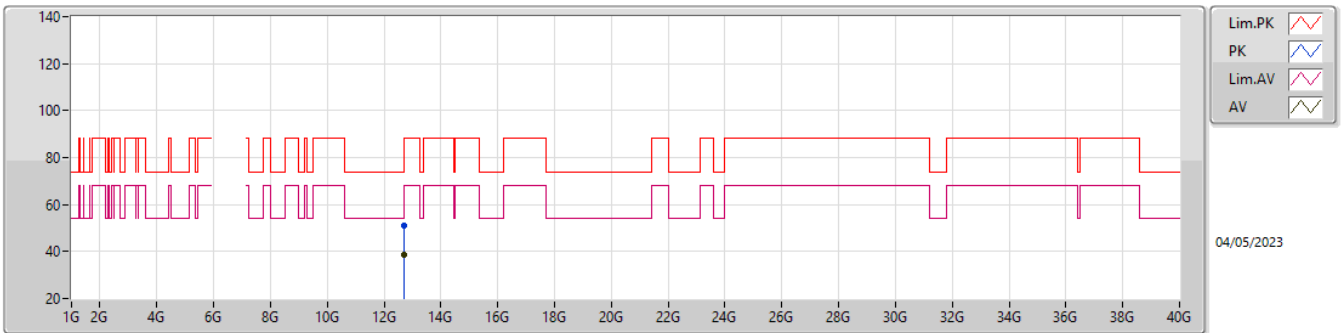

5.925-6.425GHz_802.11ax HEW160-BF_Nss1,(MCS0)_4TX

6345MHz_TX

Type	Freq (Hz)	Level (dBuV/m)	Limit (dBuV/m)	Margin (dB)	Factor (dB)	Dist (m)	Condition	Azimuth (°)	Height (m)	Raw (dBuV)	AF (dB)	CL (dB)	PA (dB)
AV	12.68903G	38.65	54.00	-15.35	17.27	3	Vertical	77	2.85	21.38	39.49	11.48	33.70
PK	12.68918G	51.15	74.00	-22.85	17.27	3	Vertical	77	2.85	33.88	39.49	11.48	33.70