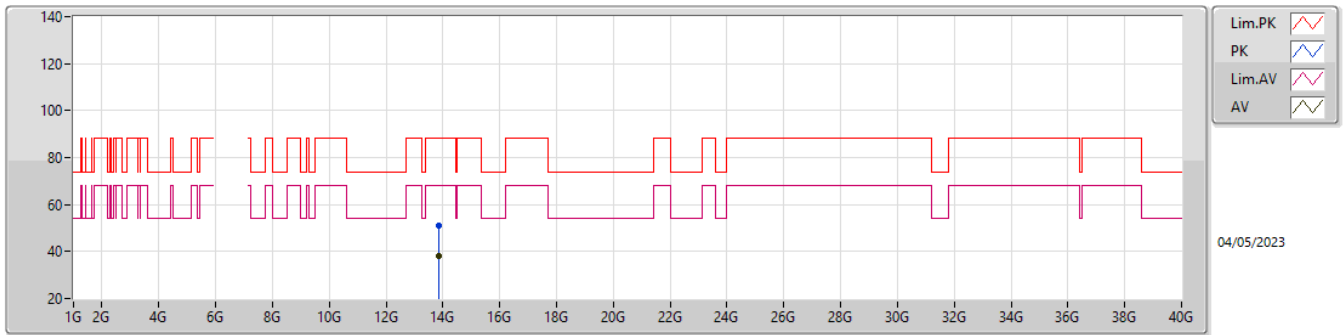

6.875-7.125GHz_802.11ax HEW40-BF_Nss1,(MCS0)_4TX

6925MHz_TX

Type	Freq (Hz)	Level (dBuV/m)	Limit (dBuV/m)	Margin (dB)	Factor (dB)	Dist (m)	Condition	Azimuth (°)	Height (m)	Raw (dBuV)	AF (dB)	CL (dB)	PA (dB)
AV	13.84915G	38.26	68.20	-29.94	18.52	3	Vertical	249	1.56	19.74	39.70	11.23	32.41
PK	13.84973G	51.11	88.20	-37.09	18.52	3	Vertical	249	1.56	32.59	39.70	11.23	32.41