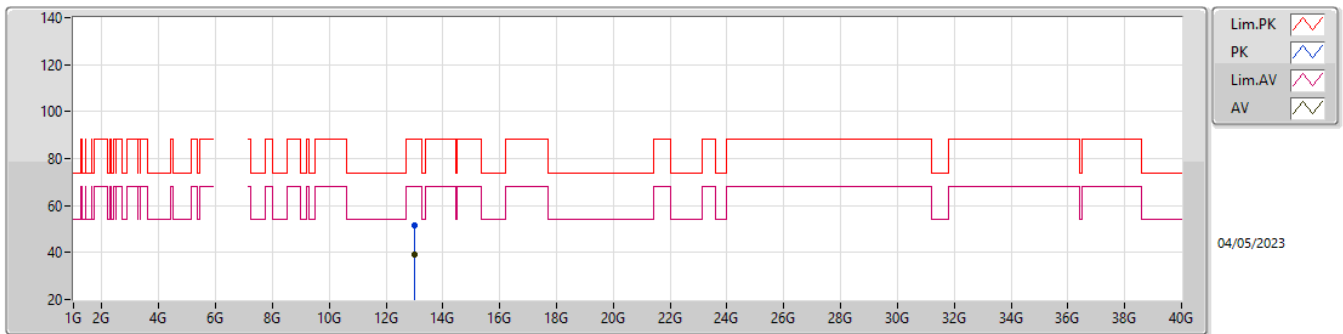

6.425-6.525GHz_802.11ax HEW160-BF_Nss1,(MCS0)_4TX

6505MHz Straddle 6.425-6.525GHz_TX

Type	Freq (Hz)	Level (dBuV/m)	Limit (dBuV/m)	Margin (dB)	Factor (dB)	Dist (m)	Condition	Azimuth (°)	Height (m)	Raw (dBuV)	AF (dB)	CL (dB)	PA (dB)
AV	13.00842G	39.07	68.20	-29.13	18.15	3	Horizontal	45	2.40	20.92	39.80	11.41	33.06
PK	13.0182G	51.45	88.20	-36.75	18.17	3	Horizontal	45	2.40	33.28	39.80	11.41	33.04