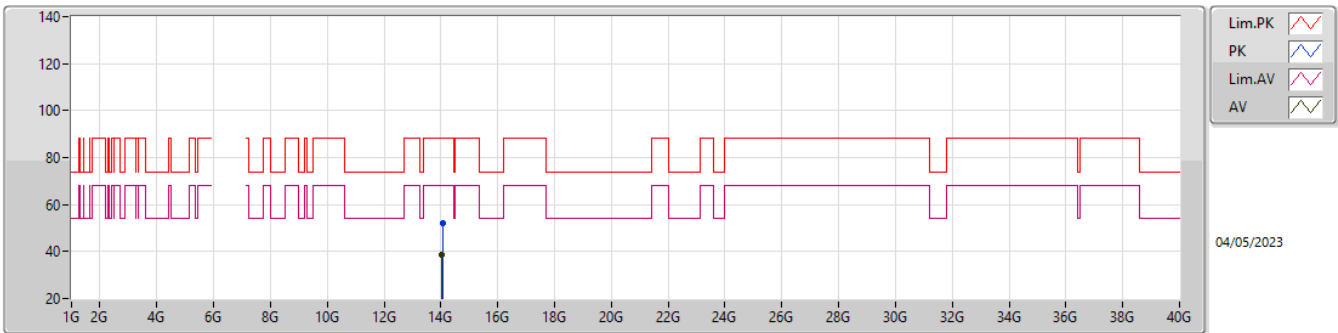

6.875-7.125GHz_802.11ax HEW80-BF_Nss1,(MCS0)_4TX

7025MHz_TX

Type	Freq (Hz)	Level (dBuV/m)	Limit (dBuV/m)	Margin (dB)	Factor (dB)	Dist (m)	Condition	Azimuth (°)	Height (m)	Raw (dBuV)	AF (dB)	CL (dB)	PA (dB)
AV	14.04903G	38.72	68.20	-29.48	18.62	3	Vertical	88	1.70	20.10	39.90	11.23	32.51
PK	14.05049G	52.28	88.20	-35.92	18.62	3	Vertical	88	1.70	33.66	39.90	11.23	32.51