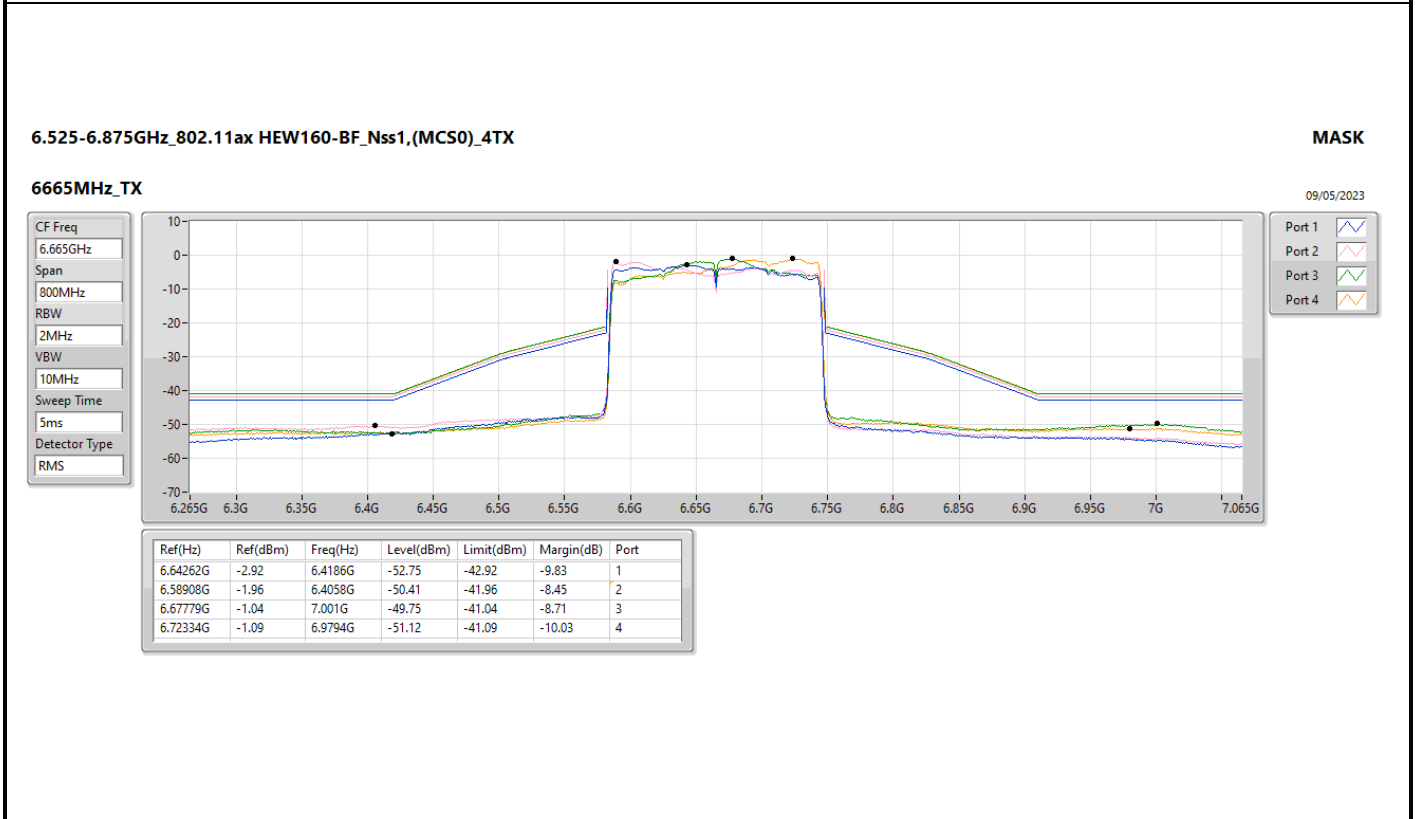

Mode	Result	Ref (Hz)	Ref (dBm)	Freq (Hz)	Level (dBm)	Limit (dBm)	Margin (dB)	Port
6505MHz	Pass	6.48022G	-0.95	6.2578G	-52.94	-40.95	-11.99	4
6665MHz	Pass	6.64262G	-2.92	6.4186G	-52.75	-42.92	-9.83	1
6665MHz	Pass	6.58908G	-1.96	6.4058G	-50.41	-41.96	-8.45	2
6665MHz	Pass	6.67779G	-1.04	7.001G	-49.75	-41.04	-8.71	3
6665MHz	Pass	6.72334G	-1.09	6.9794G	-51.12	-41.09	-10.03	4
6825MHz	Pass	6.83779G	-2.86	6.5658G	-52.18	-42.86	-9.32	1
6825MHz	Pass	6.79943G	-2.25	6.5562G	-52.17	-42.25	-9.92	2
6825MHz	Pass	6.88734G	-0.34	7.0914G	-50.90	-40.34	-10.56	3
6825MHz	Pass	6.76586G	-2.90	7.0866G	-51.82	-42.90	-8.92	4
6985MHz	Pass	7.00898G	-0.97	7.2306G	-52.75	-40.97	-11.78	1
6985MHz	Pass	6.92506G	-2.16	7.2394G	-51.52	-42.16	-9.36	2
6985MHz	Pass	7.00418G	-1.29	6.7378G	-52.26	-41.29	-10.97	3
6985MHz	Pass	7.00658G	-1.58	6.737G	-51.85	-41.58	-10.27	4