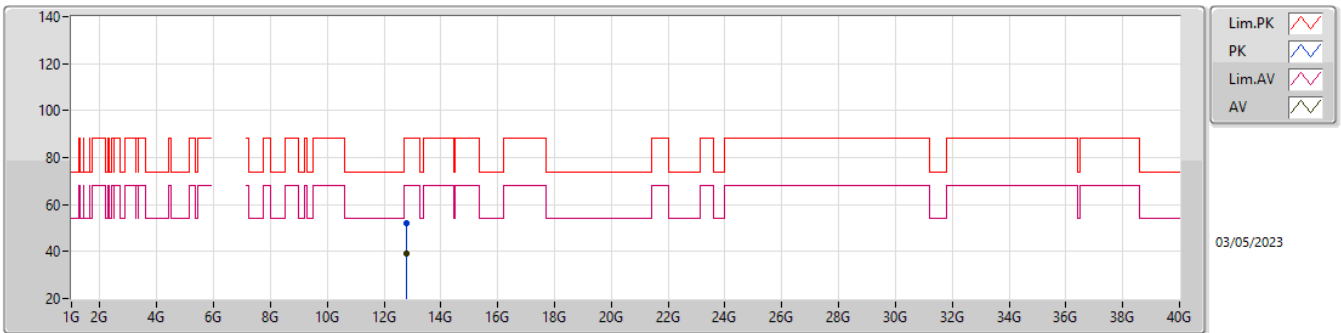

5.925-6.425GHz_802.11ax HEW40-BF_Nss1,(MCS0)_4TX

6405MHz_TX

Type	Freq (Hz)	Level (dBuV/m)	Limit (dBuV/m)	Margin (dB)	Factor (dB)	Dist (m)	Condition	Azimuth (°)	Height (m)	Raw (dBuV)	AF (dB)	CL (dB)	PA (dB)
AV	12.81029G	39.01	68.20	-29.19	17.81	3	Vertical	99	2.50	21.20	39.82	11.45	33.46
PK	12.80953G	52.15	88.20	-36.05	17.81	3	Vertical	99	2.50	34.34	39.82	11.45	33.46