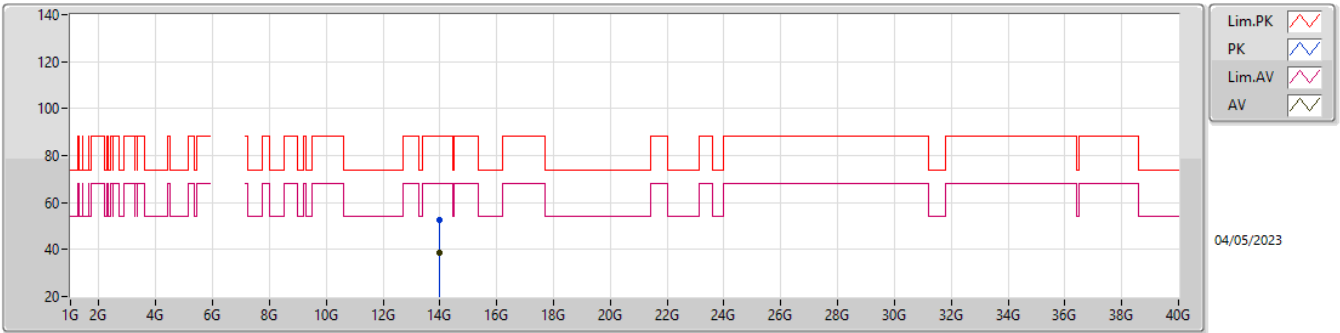

6.875-7.125GHz_802.11ax HEW160-BF_Nss1,(MCS0)_4TX

6985MHz_TX

Type	Freq (Hz)	Level (dBuV/m)	Limit (dBuV/m)	Margin (dB)	Factor (dB)	Dist (m)	Condition	Azimuth (°)	Height (m)	Raw (dBuV)	AF (dB)	CL (dB)	PA (dB)
AV	13.96935G	38.52	68.20	-29.68	18.58	3	Vertical	258	2.98	19.94	39.80	11.21	32.43
PK	13.96964G	52.76	88.20	-35.44	18.58	3	Vertical	258	2.98	34.18	39.80	11.21	32.43