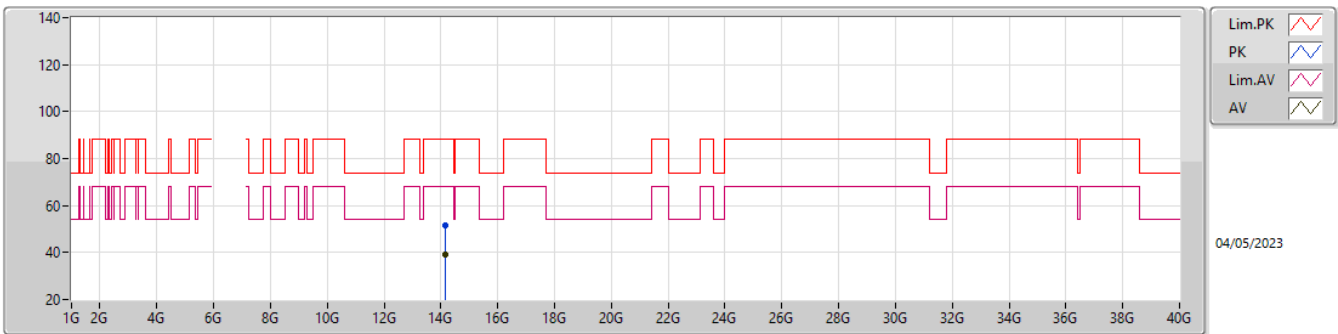

6.875-7.125GHz_802.11ax HEW40-BF_Nss1,(MCS0)_4TX

7085MHz_TX

Type	Freq (Hz)	Level (dBuV/m)	Limit (dBuV/m)	Margin (dB)	Factor (dB)	Dist (m)	Condition	Azimuth (°)	Height (m)	Raw (dBuV)	AF (dB)	CL (dB)	PA (dB)
AV	14.16148G	39.34	68.20	-28.86	18.64	3	Horizontal	173	2.65	20.70	40.00	11.30	32.66
PK	14.17508G	51.65	88.20	-36.55	18.63	3	Horizontal	173	2.65	33.02	40.00	11.31	32.68