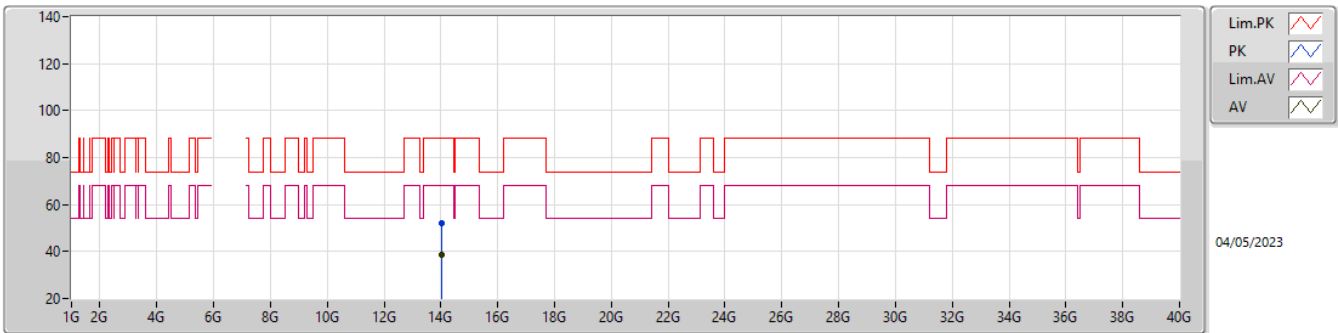

6.875-7.125GHz_802.11ax HEW40-BF_Nss1,(MCS0)_4TX

7005MHz_TX

Type	Freq (Hz)	Level (dBuV/m)	Limit (dBuV/m)	Margin (dB)	Factor (dB)	Dist (m)	Condition	Azimuth (°)	Height (m)	Raw (dBuV)	AF (dB)	CL (dB)	PA (dB)
AV	14.00981G	38.47	68.20	-29.73	18.58	3	Vertical	282	2.94	19.89	39.82	11.21	32.45
PK	14.00969G	51.96	88.20	-36.24	18.58	3	Vertical	282	2.94	33.38	39.82	11.21	32.45