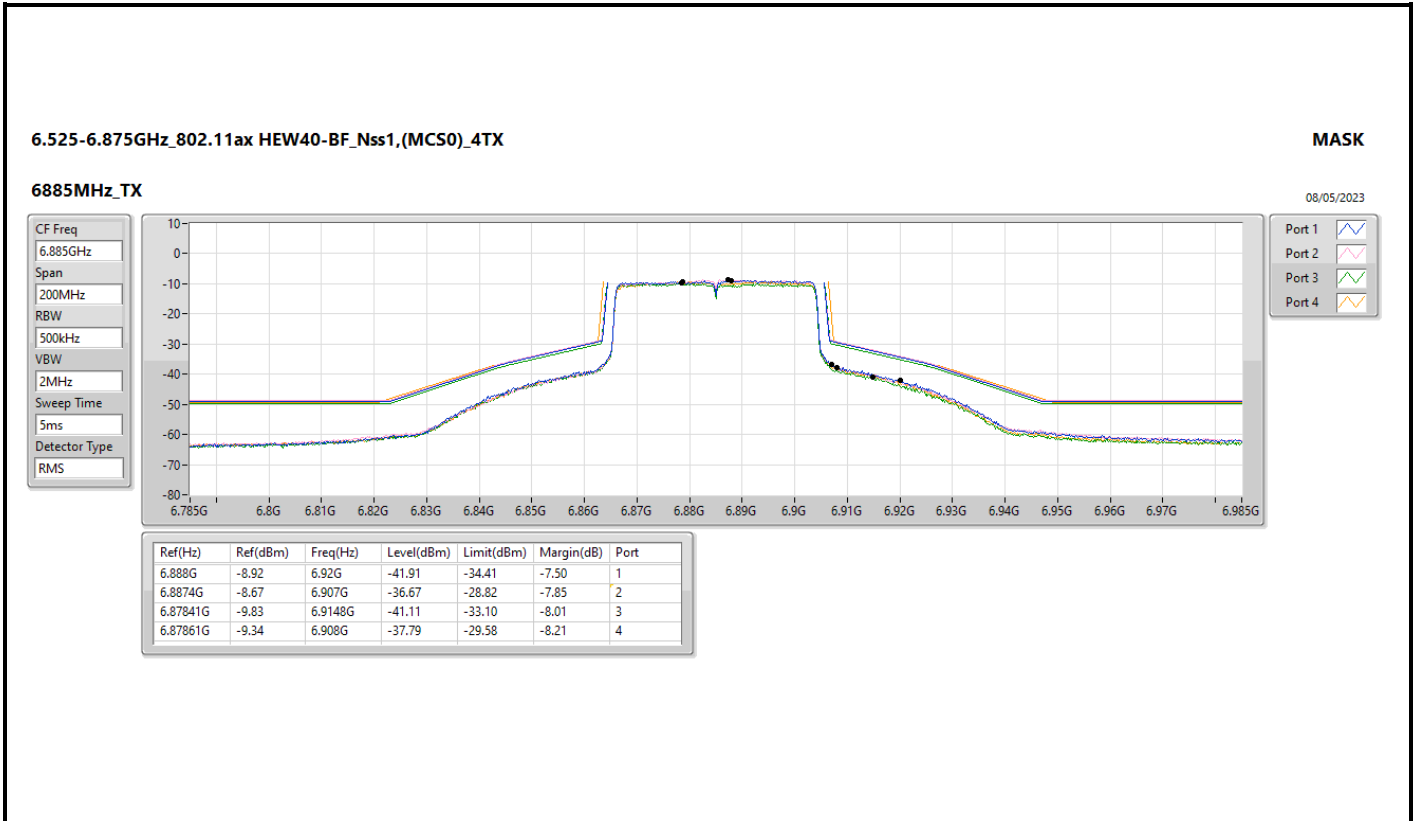

Mode	Result	Ref (Hz)	Ref (dBm)	Freq (Hz)	Level (dBm)	Limit (dBm)	Margin (dB)	Port
6505MHz	Pass	6.48022G	-0.95	6.2578G	-52.94	-40.95	-11.99	4
6665MHz	Pass	6.64262G	-2.92	6.4186G	-52.75	-42.92	-9.83	1
6665MHz	Pass	6.58908G	-1.96	6.4058G	-50.41	-41.96	-8.45	2
6665MHz	Pass	6.67779G	-1.04	7.001G	-49.75	-41.04	-8.71	3
6665MHz	Pass	6.72334G	-1.09	6.9794G	-51.12	-41.09	-10.03	4
6825MHz	Pass	6.83779G	-2.86	6.5658G	-52.18	-42.86	-9.32	1
6825MHz	Pass	6.79943G	-2.25	6.5562G	-52.17	-42.25	-9.92	2
6825MHz	Pass	6.88734G	-0.34	7.0914G	-50.90	-40.34	-10.56	3
6825MHz	Pass	6.76586G	-2.90	7.0866G	-51.82	-42.90	-8.92	4
6985MHz	Pass	7.00898G	-0.97	7.2306G	-52.75	-40.97	-11.78	1
6985MHz	Pass	6.92506G	-2.16	7.2394G	-51.52	-42.16	-9.36	2
6985MHz	Pass	7.00418G	-1.29	6.7378G	-52.26	-41.29	-10.97	3
6985MHz	Pass	7.00658G	-1.58	6.737G	-51.85	-41.58	-10.27	4