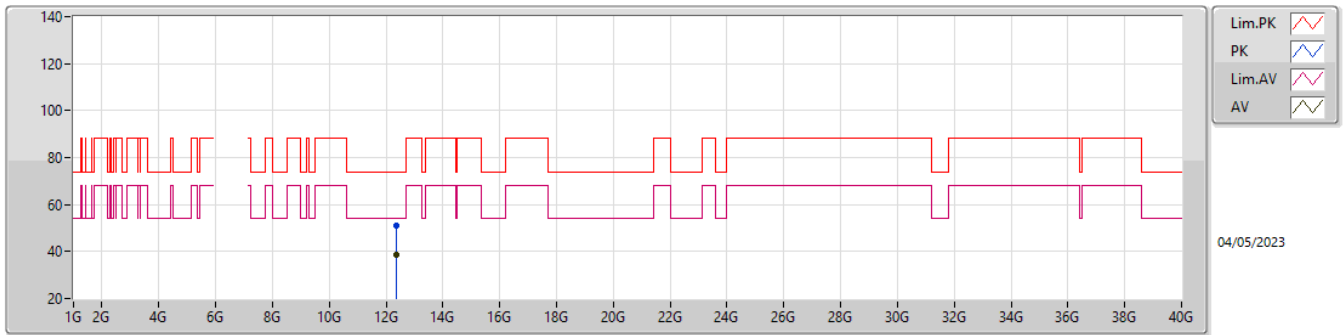

5.925-6.425GHz_802.11ax HEW20-BF_Nss1,(MCS0)_4TX

6175MHz_TX

Type	Freq (Hz)	Level (dBuV/m)	Limit (dBuV/m)	Margin (dB)	Factor (dB)	Dist (m)	Condition	Azimuth (°)	Height (m)	Raw (dBuV)	AF (dB)	CL (dB)	PA (dB)
AV	12.35091G	38.52	54.00	-15.48	16.48	3	Vertical	80	1.54	22.04	39.10	11.55	34.17
PK	12.35078G	50.81	74.00	-23.19	16.48	3	Vertical	80	1.54	34.33	39.10	11.55	34.17