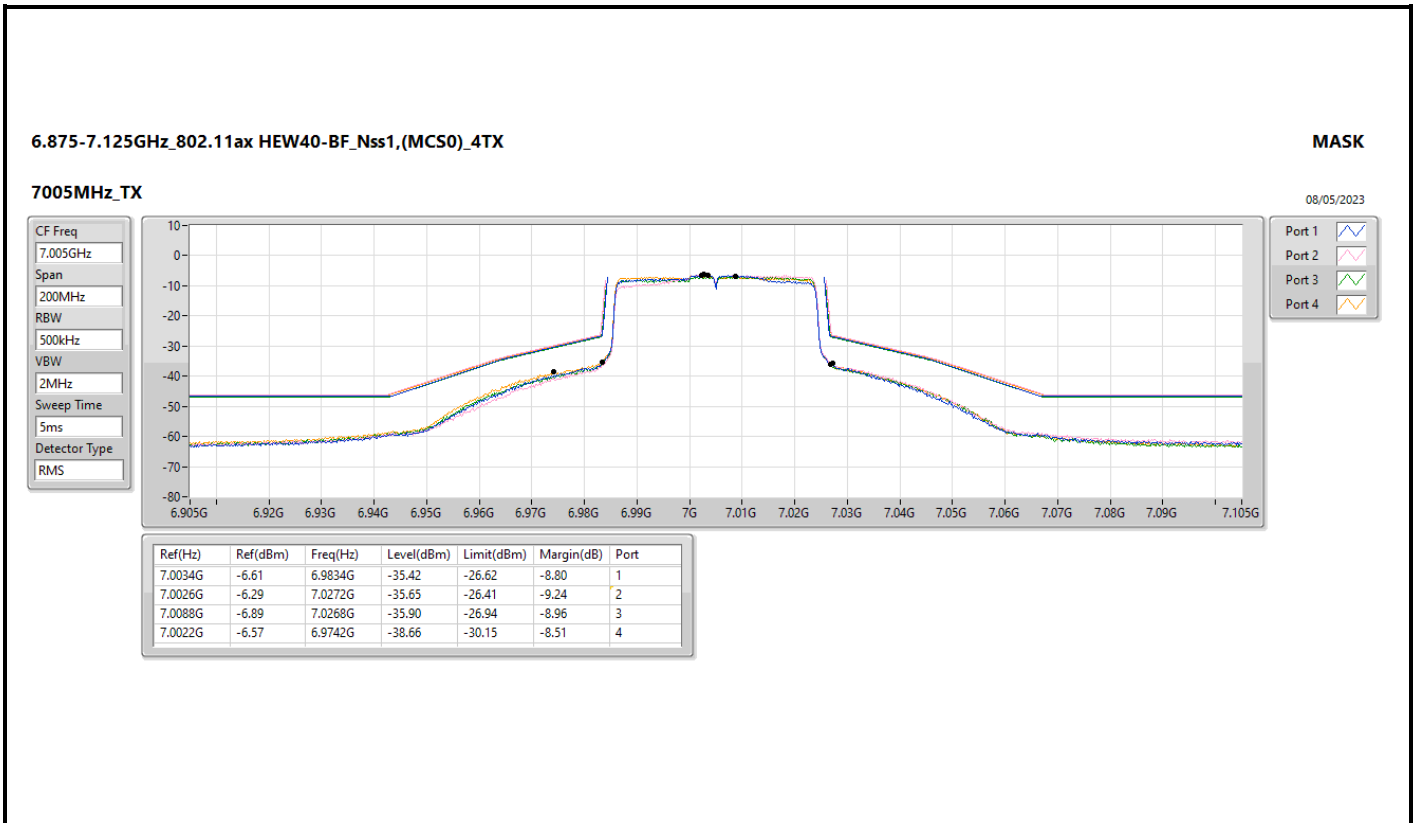

Mode	Result	Ref (Hz)	Ref (dBm)	Freq (Hz)	Level (dBm)	Limit (dBm)	Margin (dB)	Port
6505MHz	Pass	6.48022G	-0.95	6.2578G	-52.94	-40.95	-11.99	4
6665MHz	Pass	6.64262G	-2.92	6.4186G	-52.75	-42.92	-9.83	1
6665MHz	Pass	6.58908G	-1.96	6.4058G	-50.41	-41.96	-8.45	2
6665MHz	Pass	6.67779G	-1.04	7.001G	-49.75	-41.04	-8.71	3
6665MHz	Pass	6.72334G	-1.09	6.9794G	-51.12	-41.09	-10.03	4
6825MHz	Pass	6.83779G	-2.86	6.5658G	-52.18	-42.86	-9.32	1
6825MHz	Pass	6.79943G	-2.25	6.5562G	-52.17	-42.25	-9.92	2
6825MHz	Pass	6.88734G	-0.34	7.0914G	-50.90	-40.34	-10.56	3
6825MHz	Pass	6.76586G	-2.90	7.0866G	-51.82	-42.90	-8.92	4
6985MHz	Pass	7.00898G	-0.97	7.2306G	-52.75	-40.97	-11.78	1
6985MHz	Pass	6.92506G	-2.16	7.2394G	-51.52	-42.16	-9.36	2
6985MHz	Pass	7.00418G	-1.29	6.7378G	-52.26	-41.29	-10.97	3
6985MHz	Pass	7.00658G	-1.58	6.737G	-51.85	-41.58	-10.27	4