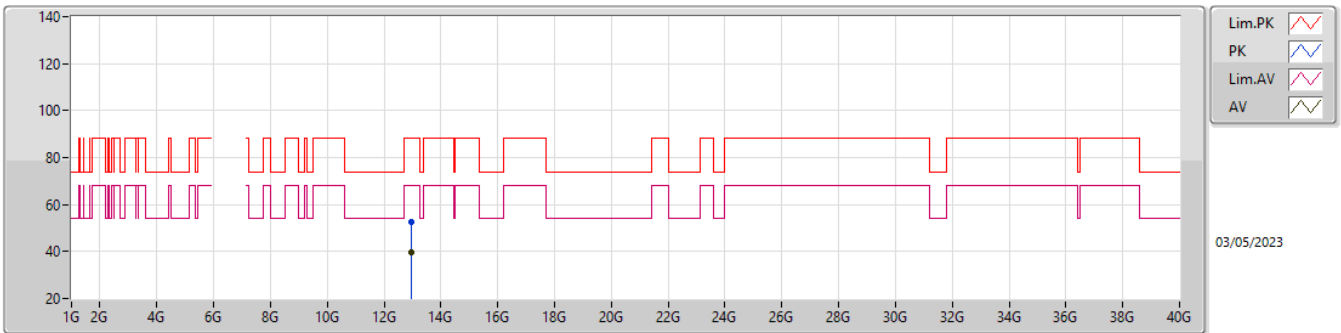

6.425-6.525GHz_802.11ax HEW20-BF_Nss1,(MCS0)_4TX

6475MHz_TX

Type	Freq (Hz)	Level (dBuV/m)	Limit (dBuV/m)	Margin (dB)	Factor (dB)	Dist (m)	Condition	Azimuth (°)	Height (m)	Raw (dBuV)	AF (dB)	CL (dB)	PA (dB)
AV	12.95039G	39.51	68.20	-28.69	18.15	3	Vertical	142	2.59	21.36	39.90	11.42	33.17
PK	12.9492G	52.40	88.20	-35.80	18.15	3	Vertical	142	2.59	34.25	39.90	11.42	33.17