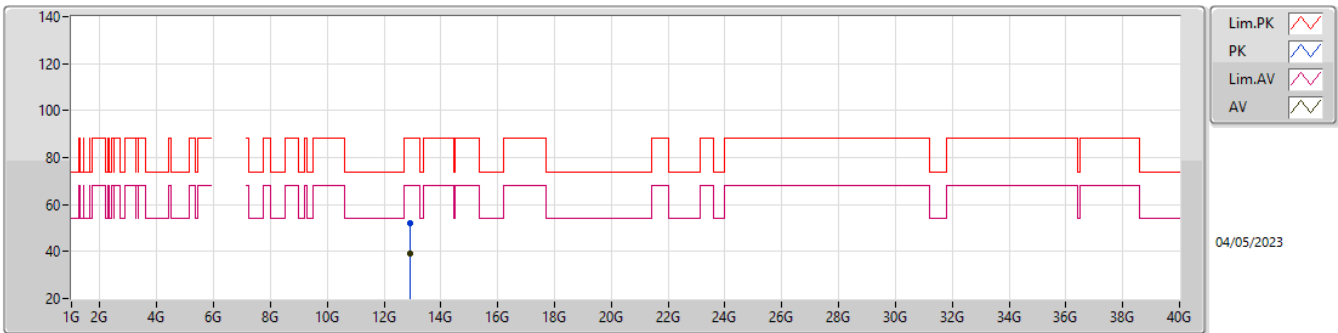

6.425-6.525GHz_802.11ax HEW80-BF_Nss1,(MCS0)_4TX

6465MHz_TX

Type	Freq (Hz)	Level (dBuV/m)	Limit (dBuV/m)	Margin (dB)	Factor (dB)	Dist (m)	Condition	Azimuth (°)	Height (m)	Raw (dBuV)	AF (dB)	CL (dB)	PA (dB)
AV	12.9297G	39.28	68.20	-28.92	18.15	3	Vertical	266	1.97	21.13	39.94	11.42	33.21
PK	12.93041G	51.88	88.20	-36.32	18.15	3	Vertical	266	1.97	33.73	39.94	11.42	33.21