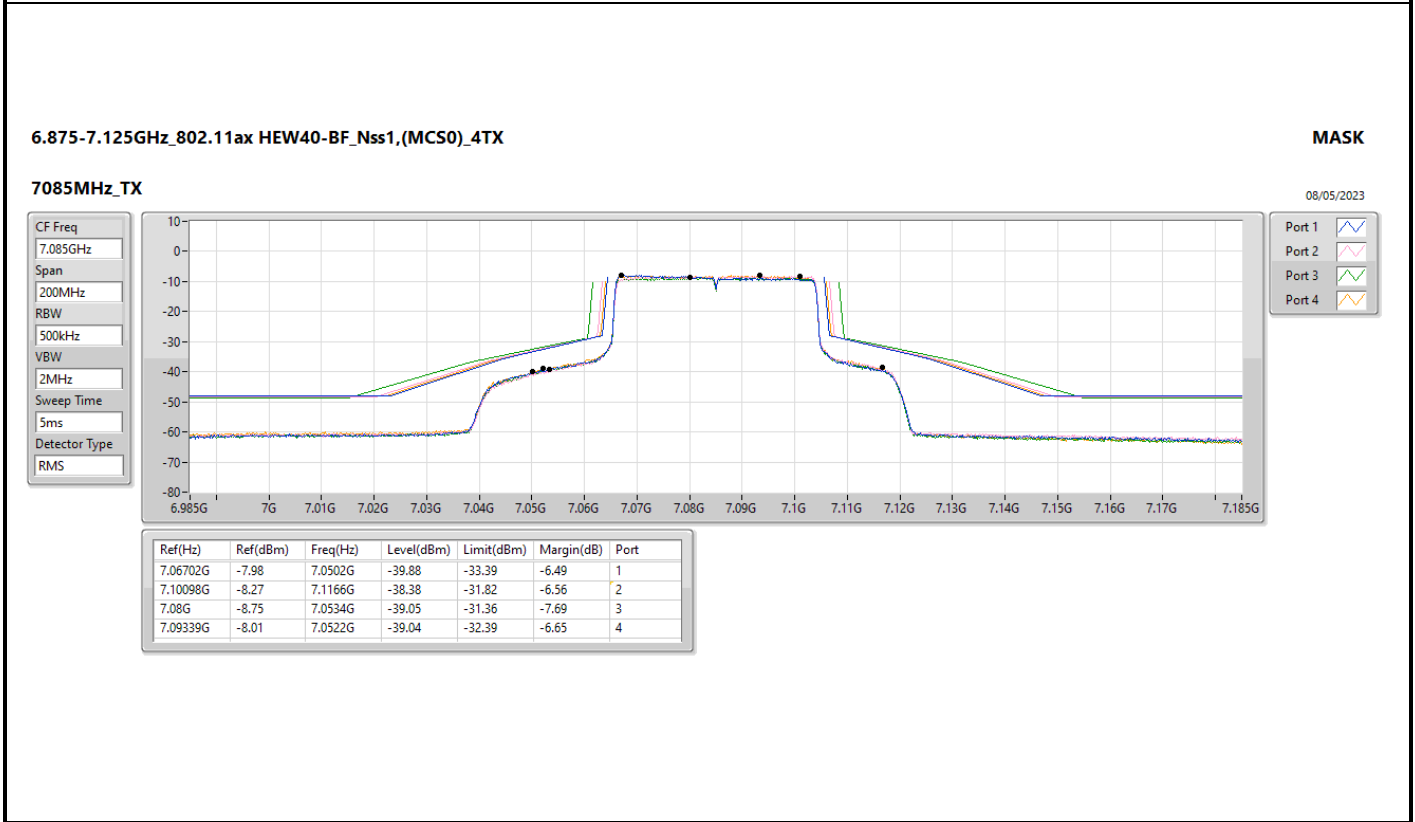

Mode	Result	Ref (Hz)	Ref (dBm)	Freq (Hz)	Level (dBm)	Limit (dBm)	Margin (dB)	Port
6505MHz	Pass	6.48022G	-0.95	6.2578G	-52.94	-40.95	-11.99	4
6665MHz	Pass	6.64262G	-2.92	6.4186G	-52.75	-42.92	-9.83	1
6665MHz	Pass	6.58908G	-1.96	6.4058G	-50.41	-41.96	-8.45	2
6665MHz	Pass	6.67779G	-1.04	7.001G	-49.75	-41.04	-8.71	3
6665MHz	Pass	6.72334G	-1.09	6.9794G	-51.12	-41.09	-10.03	4
6825MHz	Pass	6.83779G	-2.86	6.5658G	-52.18	-42.86	-9.32	1
6825MHz	Pass	6.79943G	-2.25	6.5562G	-52.17	-42.25	-9.92	2
6825MHz	Pass	6.88734G	-0.34	7.0914G	-50.90	-40.34	-10.56	3
6825MHz	Pass	6.76586G	-2.90	7.0866G	-51.82	-42.90	-8.92	4
6985MHz	Pass	7.00898G	-0.97	7.2306G	-52.75	-40.97	-11.78	1
6985MHz	Pass	6.92506G	-2.16	7.2394G	-51.52	-42.16	-9.36	2
6985MHz	Pass	7.00418G	-1.29	6.7378G	-52.26	-41.29	-10.97	3
6985MHz	Pass	7.00658G	-1.58	6.737G	-51.85	-41.58	-10.27	4