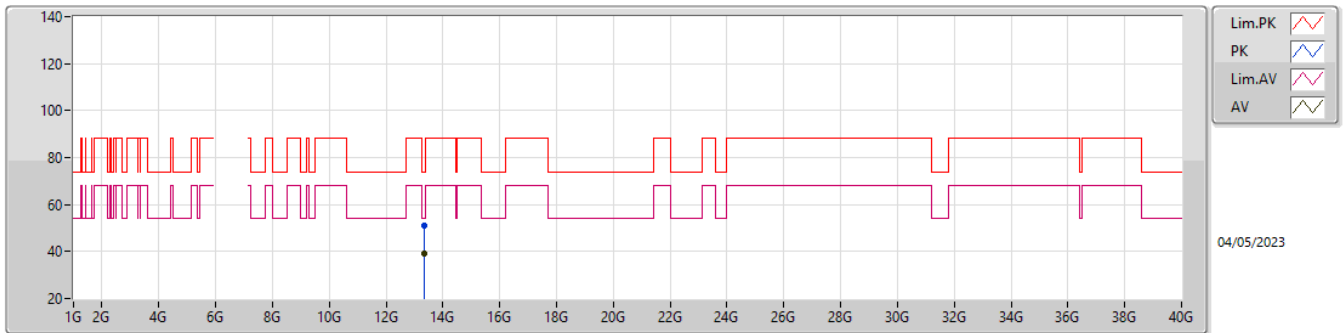

6.525-6.875GHz_802.11ax HEW160-BF_Nss1,(MCS0)_4TX

6665MHz_TX

Type	Freq (Hz)	Level (dBuV/m)	Limit (dBuV/m)	Margin (dB)	Factor (dB)	Dist (m)	Condition	Azimuth (°)	Height (m)	Raw (dBuV)	AF (dB)	CL (dB)	PA (dB)
AV	13.33093G	39.11	54.00	-14.89	18.77	3	Vertical	307	1.54	20.34	40.02	11.34	32.59
PK	13.3308G	50.82	74.00	-23.18	18.77	3	Vertical	307	1.54	32.05	40.02	11.34	32.59