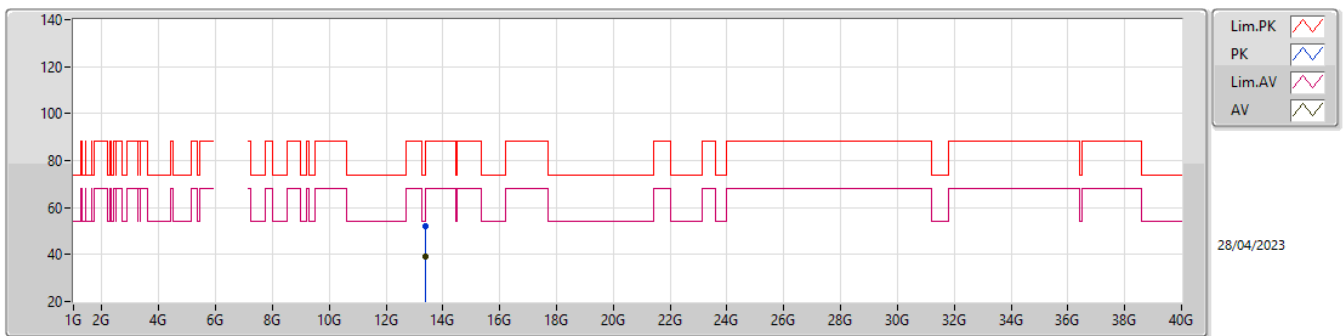

6.525-6.875GHz_802.11ax HEW40_Nss1,(MCS0)_4TX

6685MHz_TX

Type	Freq (Hz)	Level (dBuV/m)	Limit (dBuV/m)	Margin (dB)	Factor (dB)	Dist (m)	Condition	Azimuth (°)	Height (m)	Raw (dBuV)	AF (dB)	CL (dB)	PA (dB)
AV	13.38335G	39.06	54.00	-14.94	19.05	3	Horizontal	102	1.19	20.01	40.23	11.33	32.51
PK	13.3811G	52.09	74.00	-21.91	19.04	3	Horizontal	102	1.19	33.05	40.22	11.33	32.51