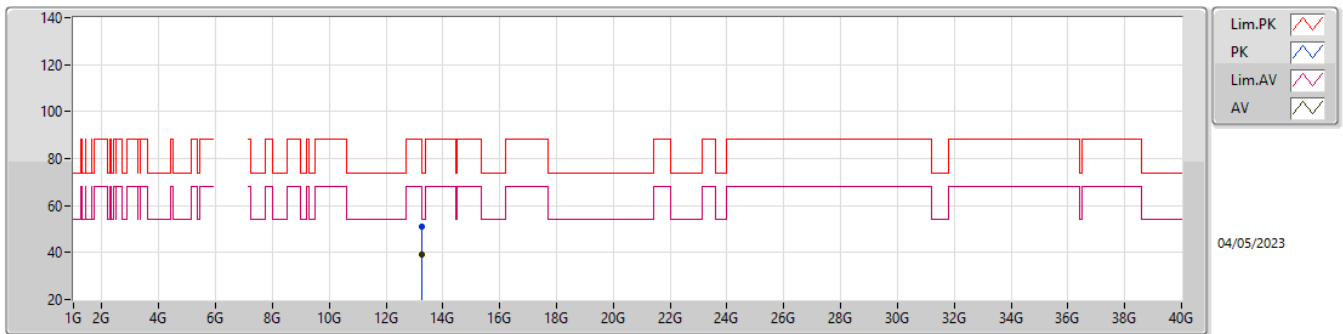

6.525-6.875GHz_802.11ax HEW80-BF_Nss1,(MCS0)_4TX

6625MHz_TX

Type	Freq (Hz)	Level (dBuV/m)	Limit (dBuV/m)	Margin (dB)	Factor (dB)	Dist (m)	Condition	Azimuth (°)	Height (m)	Raw (dBuV)	AF (dB)	CL (dB)	PA (dB)
AV	13.2444G	39.26	68.20	-28.94	18.55	3	Horizontal	22	1.24	20.71	39.90	11.36	32.71
PK	13.25936G	51.05	74.00	-22.95	18.57	3	Horizontal	22	1.24	32.48	39.90	11.36	32.69