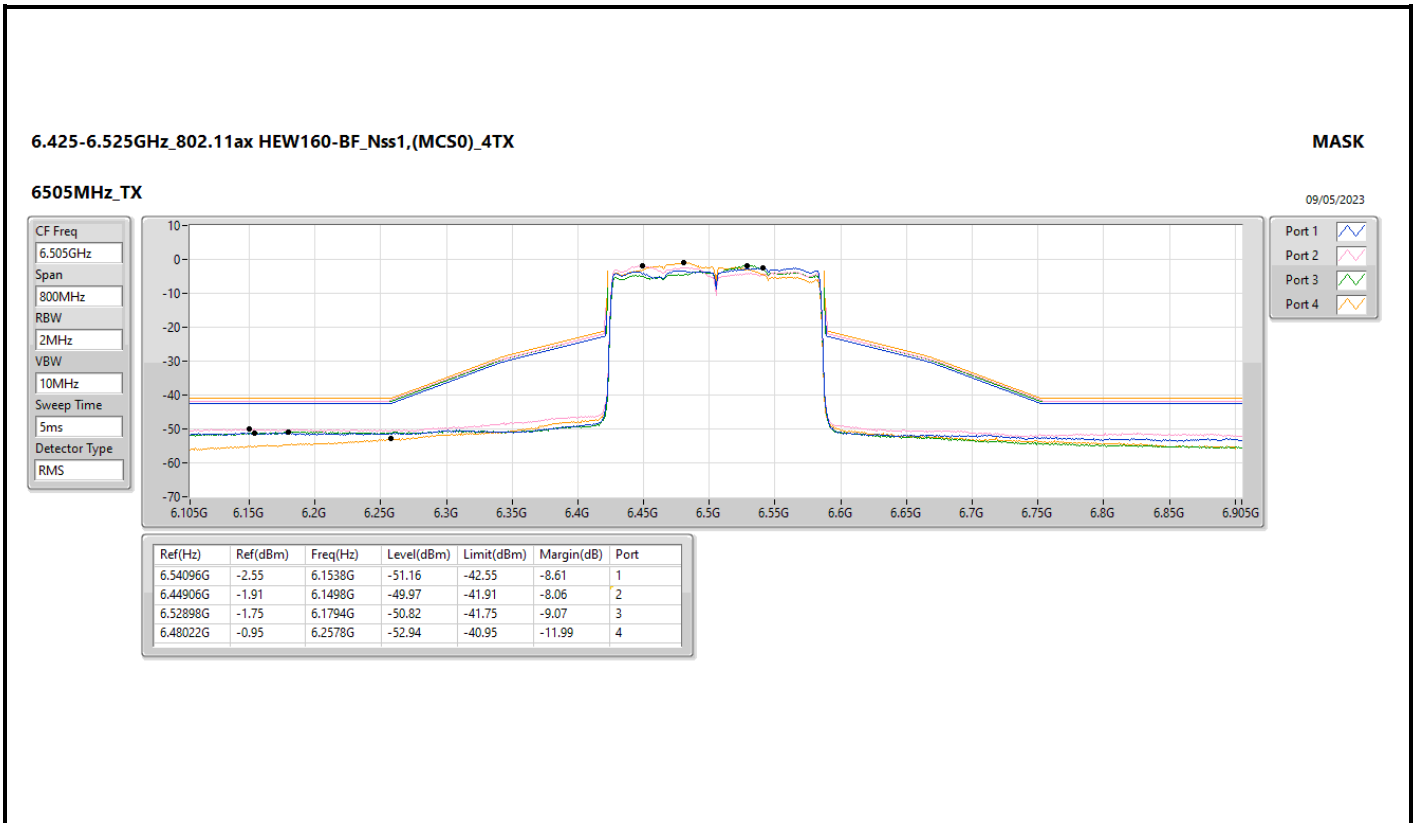

Mode	Result	Ref (Hz)	Ref (dBm)	Freq (Hz)	Level (dBm)	Limit (dBm)	Margin (dB)	Port
6505MHz	Pass	6.48022G	-0.95	6.2578G	-52.94	-40.95	-11.99	4
6665MHz	Pass	6.64262G	-2.92	6.4186G	-52.75	-42.92	-9.83	1
6665MHz	Pass	6.58908G	-1.96	6.4058G	-50.41	-41.96	-8.45	2
6665MHz	Pass	6.67779G	-1.04	7.001G	-49.75	-41.04	-8.71	3
6665MHz	Pass	6.72334G	-1.09	6.9794G	-51.12	-41.09	-10.03	4
6825MHz	Pass	6.83779G	-2.86	6.5658G	-52.18	-42.86	-9.32	1
6825MHz	Pass	6.79943G	-2.25	6.5562G	-52.17	-42.25	-9.92	2
6825MHz	Pass	6.88734G	-0.34	7.0914G	-50.90	-40.34	-10.56	3
6825MHz	Pass	6.76586G	-2.90	7.0866G	-51.82	-42.90	-8.92	4
6985MHz	Pass	7.00898G	-0.97	7.2306G	-52.75	-40.97	-11.78	1
6985MHz	Pass	6.92506G	-2.16	7.2394G	-51.52	-42.16	-9.36	2
6985MHz	Pass	7.00418G	-1.29	6.7378G	-52.26	-41.29	-10.97	3
6985MHz	Pass	7.00658G	-1.58	6.737G	-51.85	-41.58	-10.27	4