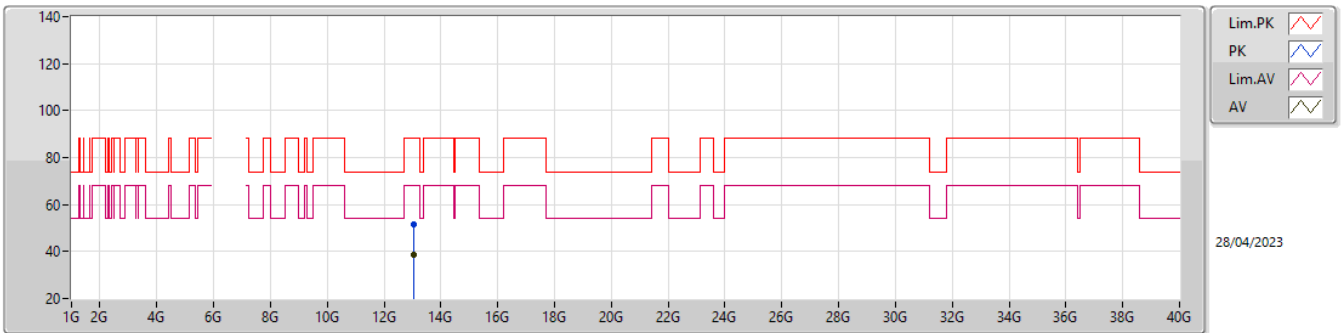

6.425-6.525GHz_802.11ax HEW40_Nss1,(MCS0)_4TX

6485MHz_TX

Type	Freq (Hz)	Level (dBuV/m)	Limit (dBuV/m)	Margin (dB)	Factor (dB)	Dist (m)	Condition	Azimuth (°)	Height (m)	Raw (dBuV)	AF (dB)	CL (dB)	PA (dB)
AV	12.95869G	38.64	68.20	-29.56	18.15	3	Horizontal	299	1.35	20.49	39.88	11.42	33.15
PK	12.96943G	51.17	88.20	-37.03	18.15	3	Horizontal	299	1.35	33.02	39.86	11.42	33.13

6.425-6.525GHz_802.11ax HEW40_Nss1,(MCS0)_4TX

6525MHz Straddle 6.425-6.525GHz_TX

Type	Freq (Hz)	Level (dBuV/m)	Limit (dBuV/m)	Margin (dB)	Factor (dB)	Dist (m)	Condition	Azimuth (°)	Height (m)	Raw (dBuV)	AF (dB)	CL (dB)	PA (dB)
AV	13.03725G	38.53	68.20	-29.67	18.18	3	Vertical	120	1.75	20.35	39.80	11.40	33.02
PK	13.04628G	51.49	88.20	-36.71	18.20	3	Vertical	120	1.75	33.29	39.80	11.40	33.00