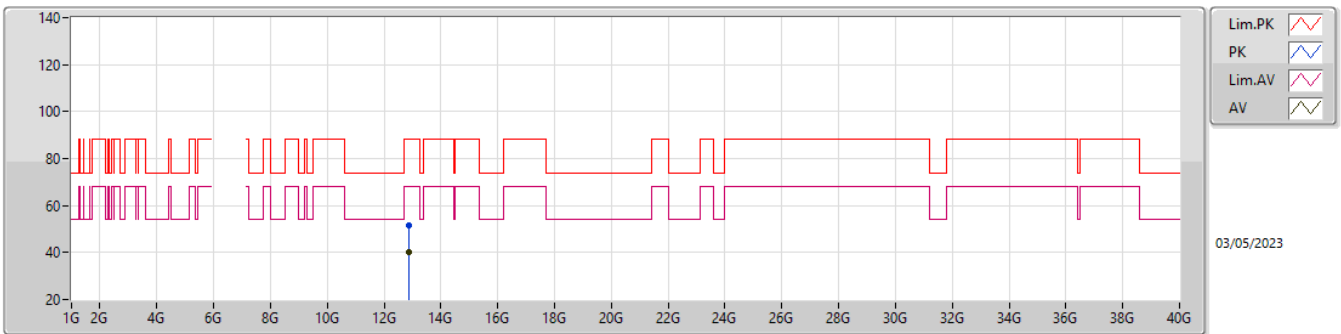

6.425-6.525GHz_802.11ax HEW20-BF_Nss1,(MCS0)_4TX

6435MHz_TX

Type	Freq (Hz)	Level (dBuV/m)	Limit (dBuV/m)	Margin (dB)	Factor (dB)	Dist (m)	Condition	Azimuth (°)	Height (m)	Raw (dBuV)	AF (dB)	CL (dB)	PA (dB)
AV	12.87554G	39.95	68.20	-28.25	18.07	3	Horizontal	220	2.30	21.88	39.95	11.44	33.32
PK	12.87556G	51.70	88.20	-36.50	18.07	3	Horizontal	220	2.30	33.63	39.95	11.44	33.32