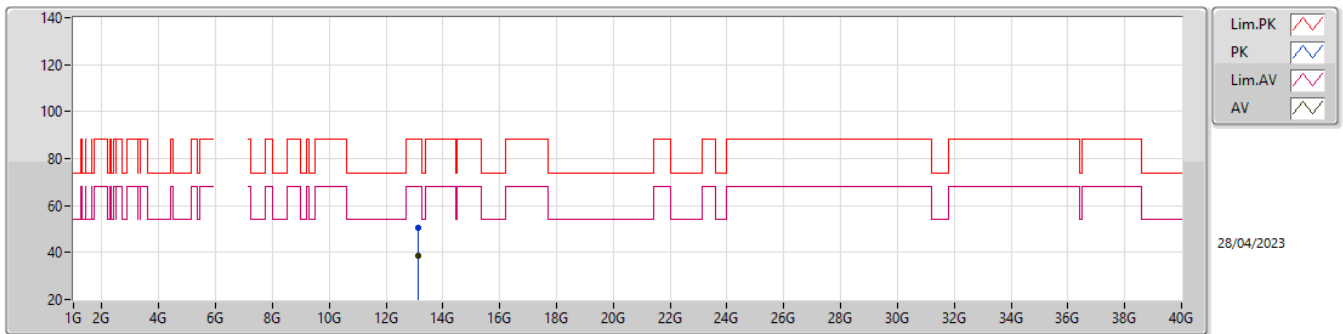

6.525-6.875GHz_802.11ax HEW40_Nss1,(MCS0)_4TX

6565MHz_TX

Type	Freq (Hz)	Level (dBuV/m)	Limit (dBuV/m)	Margin (dB)	Factor (dB)	Dist (m)	Condition	Azimuth (°)	Height (m)	Raw (dBuV)	AF (dB)	CL (dB)	PA (dB)
AV	13.13177G	38.39	68.20	-29.81	18.33	3	Horizontal	261	1.36	20.06	39.83	11.38	32.88
PK	13.12994G	50.66	88.20	-37.54	18.33	3	Horizontal	261	1.36	32.33	39.83	11.38	32.88