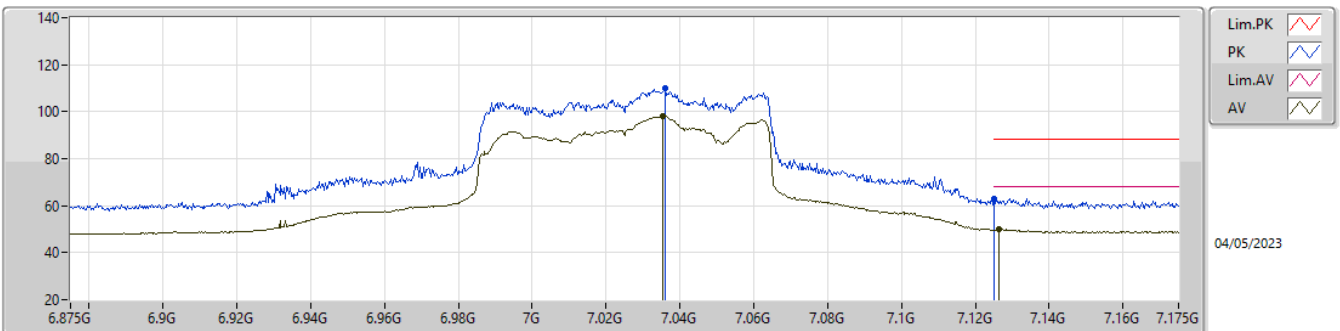

6.875-7.125GHz_802.11ax HEW80-BF_Nss1,(MCS0)_4TX

7025MHz_TX

Type	Freq (Hz)	Level (dBuV/m)	Limit (dBuV/m)	Margin (dB)	Factor (dB)	Dist (m)	Condition	Azimuth (°)	Height (m)	Raw (dBuV)	AF (dB)	CL (dB)	PA (dB)
AV	7.0355G	97.90	Inf	-Inf	9.09	3	Horizontal	169	1.53	88.81	35.94	7.61	34.46
AV	7.1264G	49.85	68.20	-18.35	9.61	3	Horizontal	169	1.53	40.24	36.41	7.68	34.48
PK	7.0361G	109.92	Inf	-Inf	9.10	3	Horizontal	169	1.53	100.82	35.94	7.62	34.46
PK	7.1252G	63.18	88.20	-25.02	9.60	3	Horizontal	169	1.53	53.58	36.40	7.68	34.48