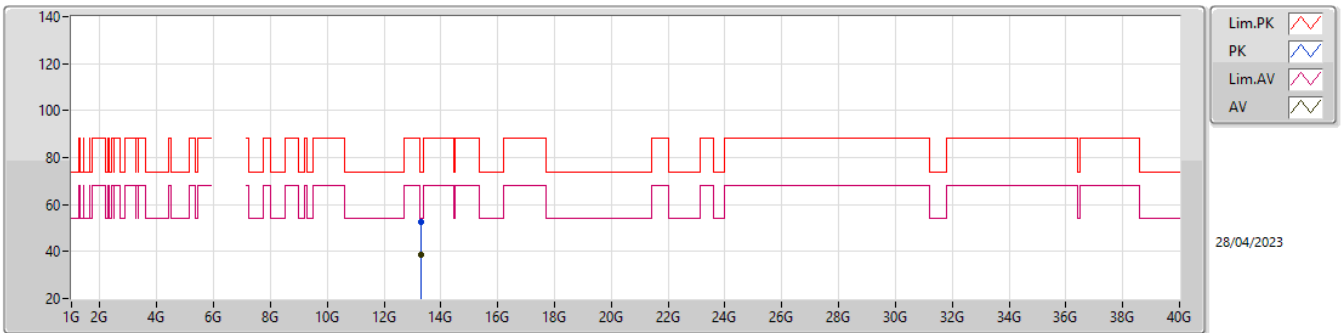

6.525-6.875GHz_802.11ax HEW160_Nss1,(MCS0)_4TX

6665MHz_TX

Type	Freq (Hz)	Level (dBuV/m)	Limit (dBuV/m)	Margin (dB)	Factor (dB)	Dist (m)	Condition	Azimuth (°)	Height (m)	Raw (dBuV)	AF (dB)	CL (dB)	PA (dB)
AV	13.31512G	38.77	54.00	-15.23	18.69	3	Vertical	179	1.85	20.08	39.96	11.34	32.61
PK	13.31803G	52.42	74.00	-21.58	18.70	3	Vertical	179	1.85	33.72	39.97	11.34	32.61