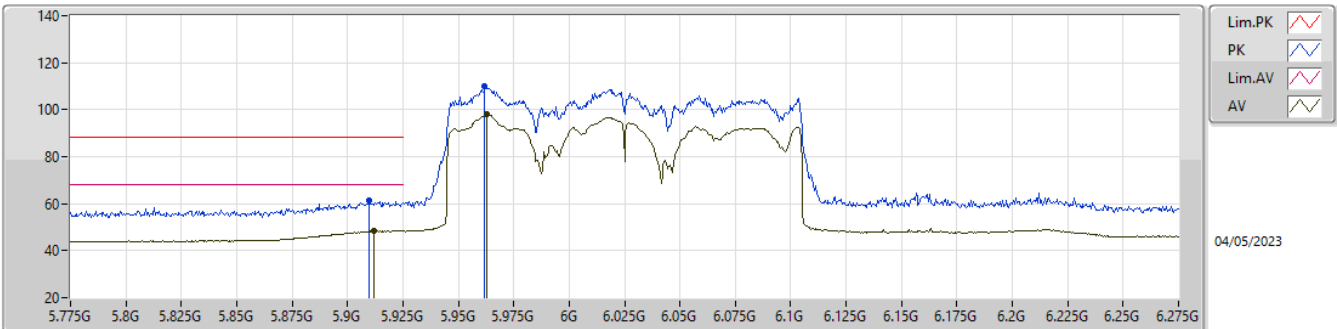

5.925-6.425GHz_802.11ax HEW160-BF_Nss1,(MCS0)_4TX

6025MHz_TX

Type	Freq (Hz)	Level (dBuV/m)	Limit (dBuV/m)	Margin (dB)	Factor (dB)	Dist (m)	Condition	Azimuth (°)	Height (m)	Raw (dBuV)	AF (dB)	CL (dB)	PA (dB)
AV	5.912G	48.54	68.20	-19.66	7.07	3	Horizontal	72	2.33	41.47	34.28	7.00	34.21
AV	5.963G	98.11	Inf	-Inf	6.99	3	Horizontal	72	2.33	91.12	34.17	7.04	34.22
PK	5.9095G	61.48	88.20	-26.72	7.06	3	Horizontal	72	2.33	54.42	34.28	6.99	34.21
PK	5.962G	110.16	Inf	-Inf	7.00	3	Horizontal	72	2.33	103.16	34.18	7.04	34.22