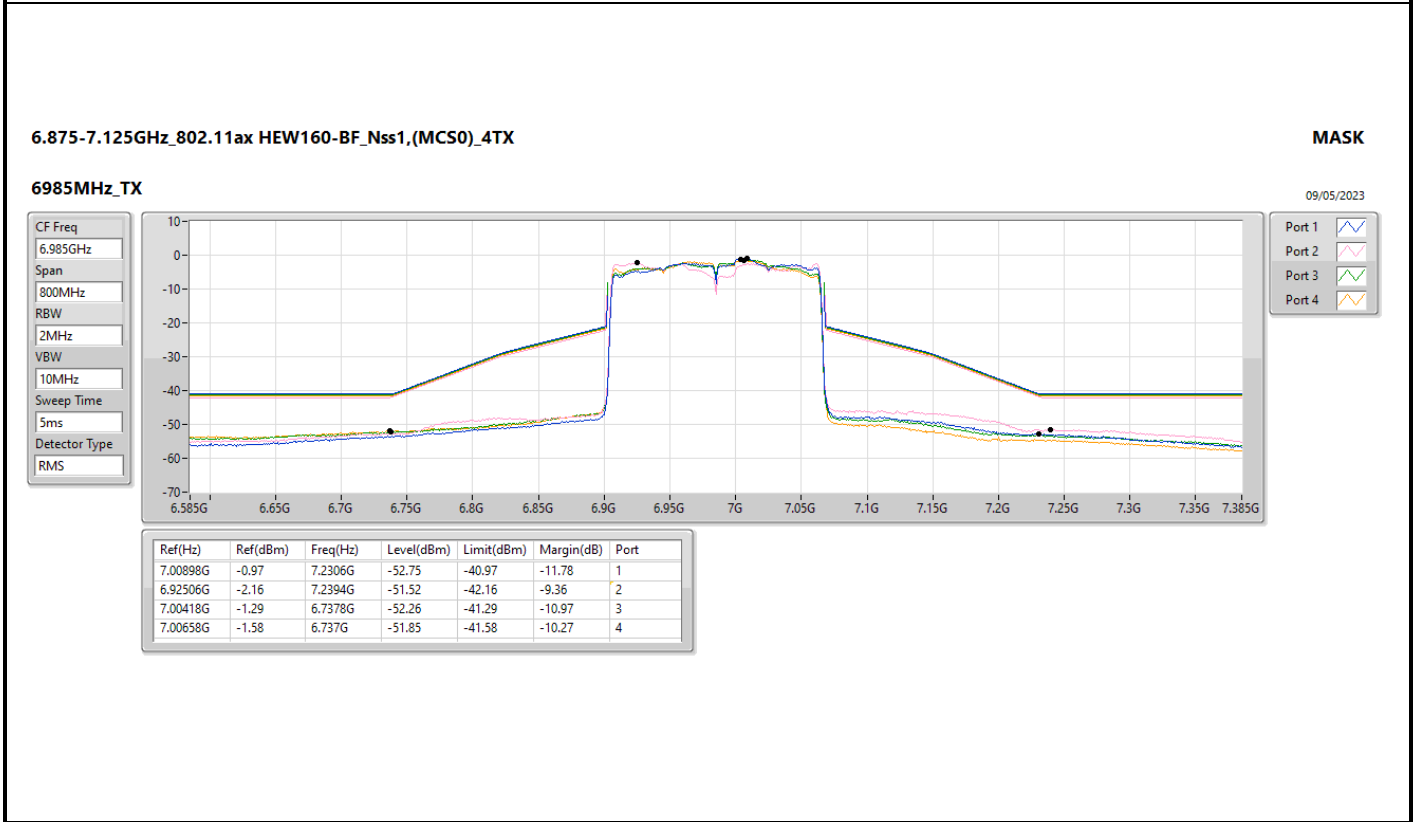

Mode	Result	Ref (Hz)	Ref (dBm)	Freq (Hz)	Level (dBm)	Limit (dBm)	Margin (dB)	Port
6505MHz	Pass	6.48022G	-0.95	6.2578G	-52.94	-40.95	-11.99	4
6665MHz	Pass	6.64262G	-2.92	6.4186G	-52.75	-42.92	-9.83	1
6665MHz	Pass	6.58908G	-1.96	6.4058G	-50.41	-41.96	-8.45	2
6665MHz	Pass	6.67779G	-1.04	7.001G	-49.75	-41.04	-8.71	3
6665MHz	Pass	6.72334G	-1.09	6.9794G	-51.12	-41.09	-10.03	4
6825MHz	Pass	6.83779G	-2.86	6.5658G	-52.18	-42.86	-9.32	1
6825MHz	Pass	6.79943G	-2.25	6.5562G	-52.17	-42.25	-9.92	2
6825MHz	Pass	6.88734G	-0.34	7.0914G	-50.90	-40.34	-10.56	3
6825MHz	Pass	6.76586G	-2.90	7.0866G	-51.82	-42.90	-8.92	4
6985MHz	Pass	7.00898G	-0.97	7.2306G	-52.75	-40.97	-11.78	1
6985MHz	Pass	6.92506G	-2.16	7.2394G	-51.52	-42.16	-9.36	2
6985MHz	Pass	7.00418G	-1.29	6.7378G	-52.26	-41.29	-10.97	3
6985MHz	Pass	7.00658G	-1.58	6.737G	-51.85	-41.58	-10.27	4