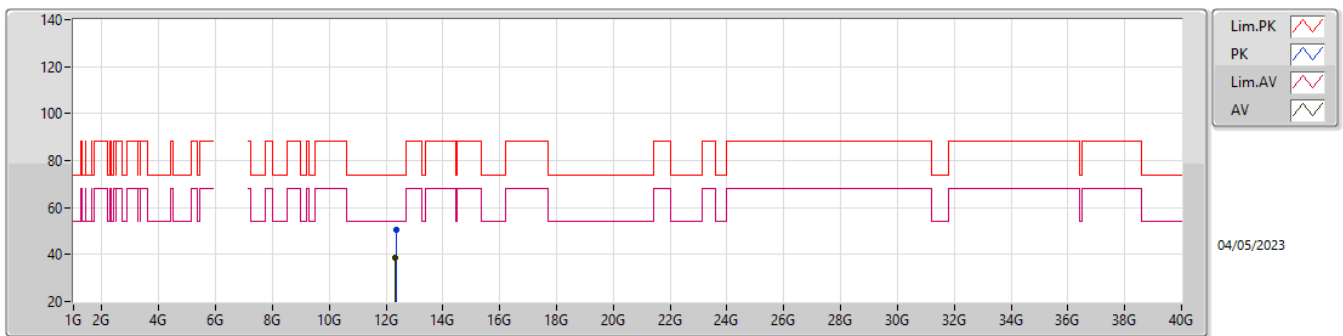

5.925-6.425GHz_802.11ax HEW20-BF_Nss1,(MCS0)_4TX

6175MHz_TX

Type	Freq (Hz)	Level (dBuV/m)	Limit (dBuV/m)	Margin (dB)	Factor (dB)	Dist (m)	Condition	Azimuth (°)	Height (m)	Raw (dBuV)	AF (dB)	CL (dB)	PA (dB)
AV	12.34012G	38.58	54.00	-15.42	16.47	3	Horizontal	208	2.82	22.11	39.10	11.55	34.18
PK	12.34298G	50.65	74.00	-23.35	16.47	3	Horizontal	208	2.82	34.18	39.10	11.55	34.18