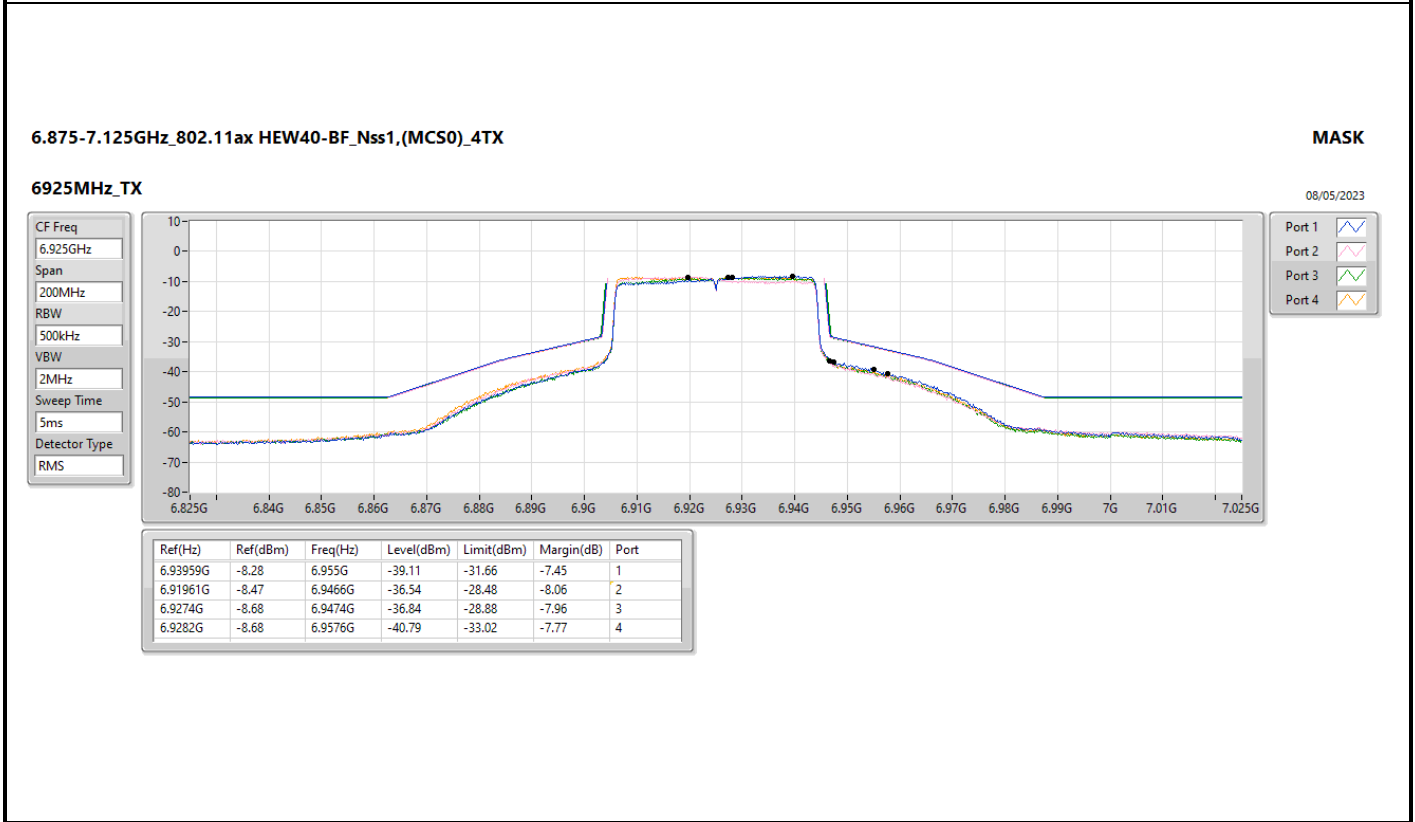

Mode	Result	Ref (Hz)	Ref (dBm)	Freq (Hz)	Level (dBm)	Limit (dBm)	Margin (dB)	Port
6505MHz	Pass	6.48022G	-0.95	6.2578G	-52.94	-40.95	-11.99	4
6665MHz	Pass	6.64262G	-2.92	6.4186G	-52.75	-42.92	-9.83	1
6665MHz	Pass	6.58908G	-1.96	6.4058G	-50.41	-41.96	-8.45	2
6665MHz	Pass	6.67779G	-1.04	7.001G	-49.75	-41.04	-8.71	3
6665MHz	Pass	6.72334G	-1.09	6.9794G	-51.12	-41.09	-10.03	4
6825MHz	Pass	6.83779G	-2.86	6.5658G	-52.18	-42.86	-9.32	1
6825MHz	Pass	6.79943G	-2.25	6.5562G	-52.17	-42.25	-9.92	2
6825MHz	Pass	6.88734G	-0.34	7.0914G	-50.90	-40.34	-10.56	3
6825MHz	Pass	6.76586G	-2.90	7.0866G	-51.82	-42.90	-8.92	4
6985MHz	Pass	7.00898G	-0.97	7.2306G	-52.75	-40.97	-11.78	1
6985MHz	Pass	6.92506G	-2.16	7.2394G	-51.52	-42.16	-9.36	2
6985MHz	Pass	7.00418G	-1.29	6.7378G	-52.26	-41.29	-10.97	3
6985MHz	Pass	7.00658G	-1.58	6.737G	-51.85	-41.58	-10.27	4