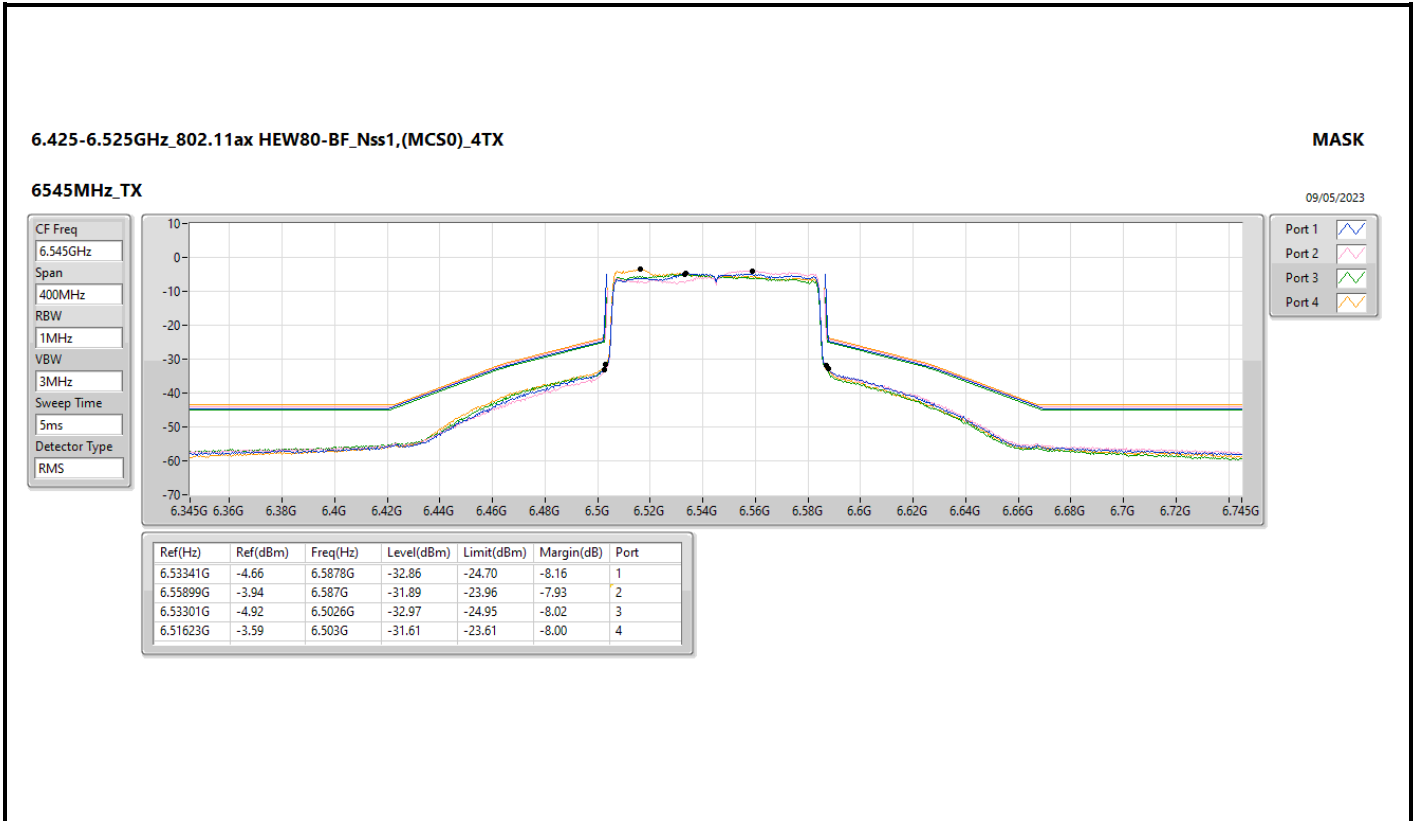

Mode	Result	Ref (Hz)	Ref (dBm)	Freq (Hz)	Level (dBm)	Limit (dBm)	Margin (dB)	Port
6505MHz	Pass	6.48022G	-0.95	6.2578G	-52.94	-40.95	-11.99	4
6665MHz	Pass	6.64262G	-2.92	6.4186G	-52.75	-42.92	-9.83	1
6665MHz	Pass	6.58908G	-1.96	6.4058G	-50.41	-41.96	-8.45	2
6665MHz	Pass	6.67779G	-1.04	7.001G	-49.75	-41.04	-8.71	3
6665MHz	Pass	6.72334G	-1.09	6.9794G	-51.12	-41.09	-10.03	4
6825MHz	Pass	6.83779G	-2.86	6.5658G	-52.18	-42.86	-9.32	1
6825MHz	Pass	6.79943G	-2.25	6.5562G	-52.17	-42.25	-9.92	2
6825MHz	Pass	6.88734G	-0.34	7.0914G	-50.90	-40.34	-10.56	3
6825MHz	Pass	6.76586G	-2.90	7.0866G	-51.82	-42.90	-8.92	4
6985MHz	Pass	7.00898G	-0.97	7.2306G	-52.75	-40.97	-11.78	1
6985MHz	Pass	6.92506G	-2.16	7.2394G	-51.52	-42.16	-9.36	2
6985MHz	Pass	7.00418G	-1.29	6.7378G	-52.26	-41.29	-10.97	3
6985MHz	Pass	7.00658G	-1.58	6.737G	-51.85	-41.58	-10.27	4