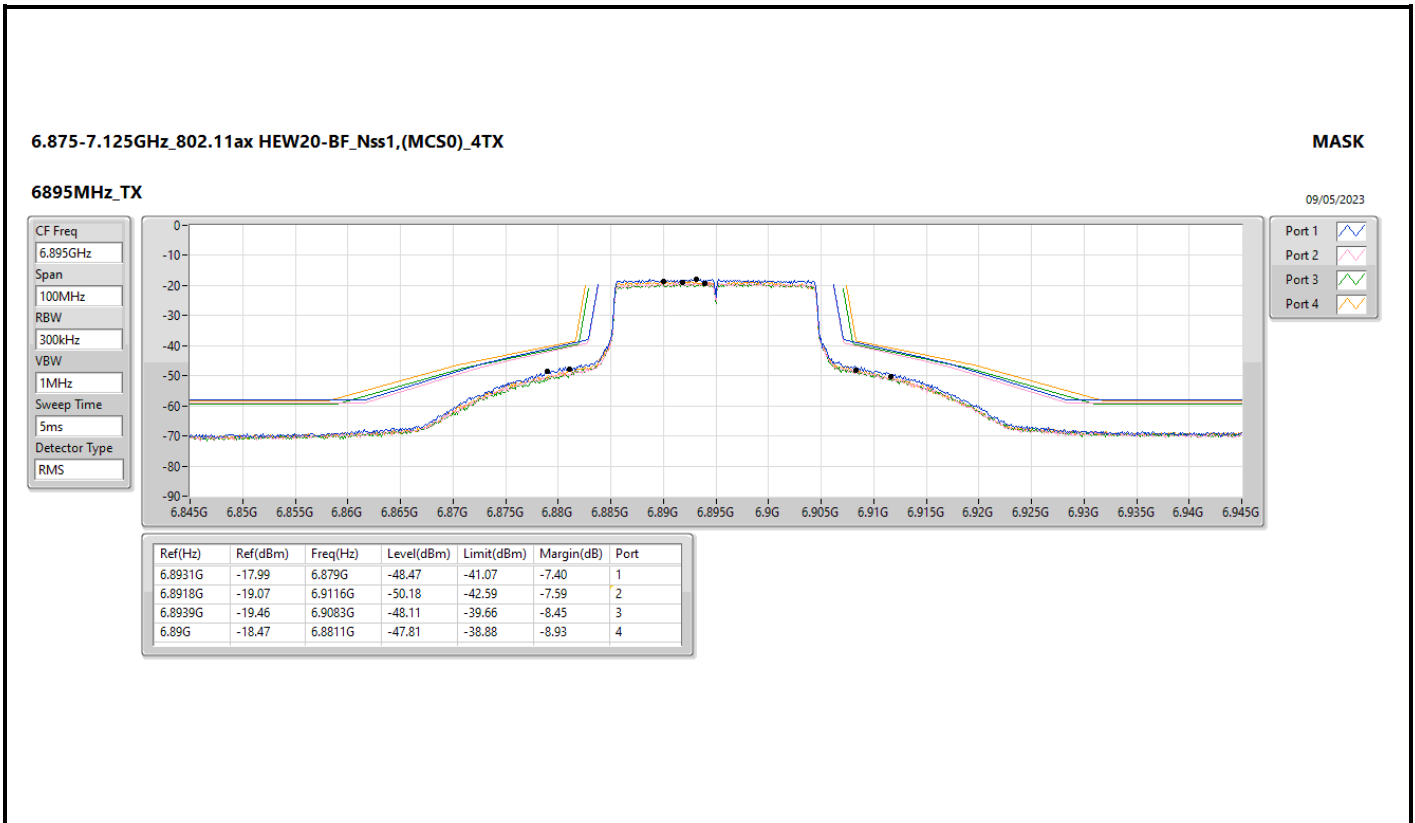

Mode	Result	Ref (Hz)	Ref (dBm)	Freq (Hz)	Level (dBm)	Limit (dBm)	Margin (dB)	Port
6505MHz	Pass	6.48022G	-0.95	6.2578G	-52.94	-40.95	-11.99	4
6665MHz	Pass	6.64262G	-2.92	6.4186G	-52.75	-42.92	-9.83	1
6665MHz	Pass	6.58908G	-1.96	6.4058G	-50.41	-41.96	-8.45	2
6665MHz	Pass	6.67779G	-1.04	7.001G	-49.75	-41.04	-8.71	3
6665MHz	Pass	6.72334G	-1.09	6.9794G	-51.12	-41.09	-10.03	4
6825MHz	Pass	6.83779G	-2.86	6.5658G	-52.18	-42.86	-9.32	1
6825MHz	Pass	6.79943G	-2.25	6.5562G	-52.17	-42.25	-9.92	2
6825MHz	Pass	6.88734G	-0.34	7.0914G	-50.90	-40.34	-10.56	3
6825MHz	Pass	6.76586G	-2.90	7.0866G	-51.82	-42.90	-8.92	4
6985MHz	Pass	7.00898G	-0.97	7.2306G	-52.75	-40.97	-11.78	1
6985MHz	Pass	6.92506G	-2.16	7.2394G	-51.52	-42.16	-9.36	2
6985MHz	Pass	7.00418G	-1.29	6.7378G	-52.26	-41.29	-10.97	3
6985MHz	Pass	7.00658G	-1.58	6.737G	-51.85	-41.58	-10.27	4