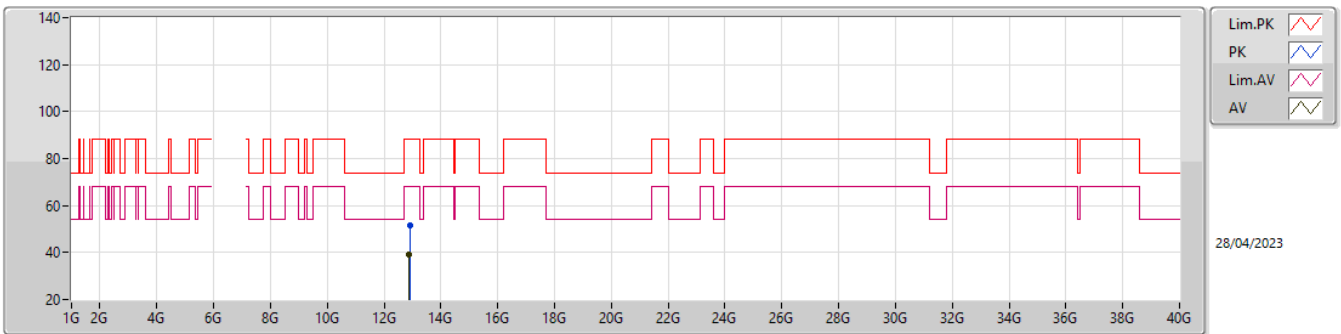

6.425-6.525GHz_802.11ax HEW40_Nss1,(MCS0)_4TX

6445MHz_TX

Type	Freq (Hz)	Level (dBuV/m)	Limit (dBuV/m)	Margin (dB)	Factor (dB)	Dist (m)	Condition	Azimuth (°)	Height (m)	Raw (dBuV)	AF (dB)	CL (dB)	PA (dB)
AV	12.87548G	39.12	68.20	-29.08	18.07	3	Horizontal	58	1.53	21.05	39.95	11.44	33.32
PK	12.90122G	51.76	88.20	-36.44	18.16	3	Horizontal	58	1.53	33.60	40.00	11.43	33.27