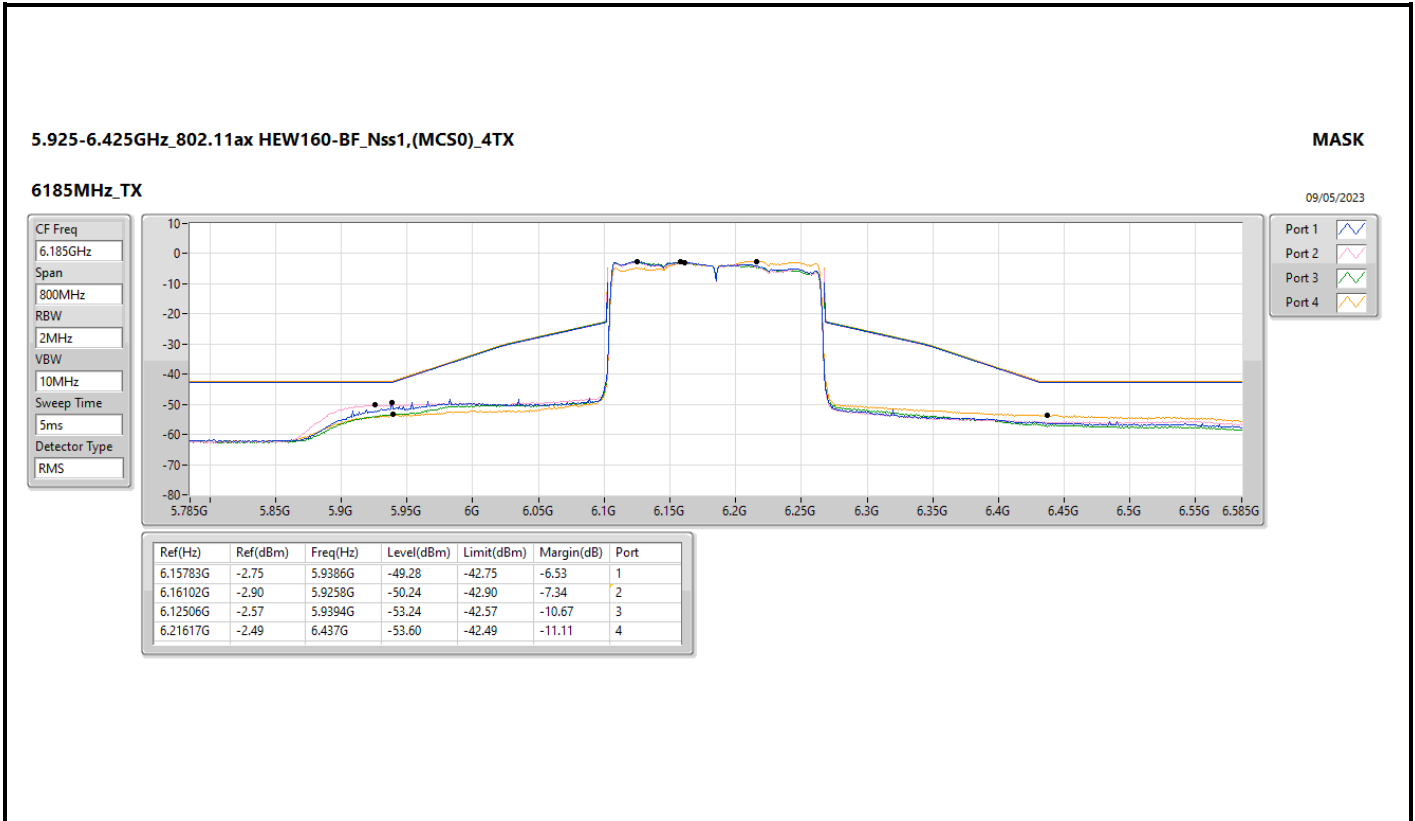

Mode	Result	Ref (Hz)	Ref (dBm)	Freq (Hz)	Level (dBm)	Limit (dBm)	Margin (dB)	Port
6505MHz	Pass	6.48022G	-0.95	6.2578G	-52.94	-40.95	-11.99	4
6665MHz	Pass	6.64262G	-2.92	6.4186G	-52.75	-42.92	-9.83	1
6665MHz	Pass	6.58908G	-1.96	6.4058G	-50.41	-41.96	-8.45	2
6665MHz	Pass	6.67779G	-1.04	7.001G	-49.75	-41.04	-8.71	3
6665MHz	Pass	6.72334G	-1.09	6.9794G	-51.12	-41.09	-10.03	4
6825MHz	Pass	6.83779G	-2.86	6.5658G	-52.18	-42.86	-9.32	1
6825MHz	Pass	6.79943G	-2.25	6.5562G	-52.17	-42.25	-9.92	2
6825MHz	Pass	6.88734G	-0.34	7.0914G	-50.90	-40.34	-10.56	3
6825MHz	Pass	6.76586G	-2.90	7.0866G	-51.82	-42.90	-8.92	4
6985MHz	Pass	7.00898G	-0.97	7.2306G	-52.75	-40.97	-11.78	1
6985MHz	Pass	6.92506G	-2.16	7.2394G	-51.52	-42.16	-9.36	2
6985MHz	Pass	7.00418G	-1.29	6.7378G	-52.26	-41.29	-10.97	3
6985MHz	Pass	7.00658G	-1.58	6.737G	-51.85	-41.58	-10.27	4