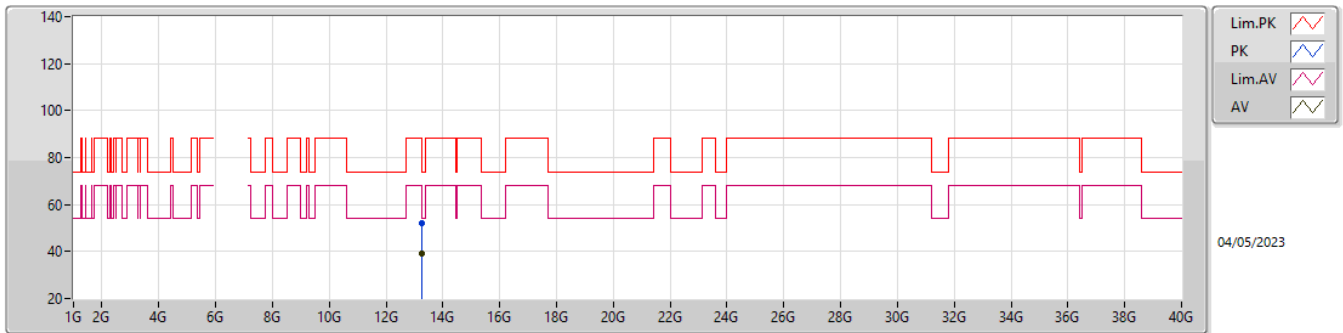

6.525-6.875GHz_802.11ax HEW80-BF_Nss1,(MCS0)_4TX

6625MHz_TX

Type	Freq (Hz)	Level (dBuV/m)	Limit (dBuV/m)	Margin (dB)	Factor (dB)	Dist (m)	Condition	Azimuth (°)	Height (m)	Raw (dBuV)	AF (dB)	CL (dB)	PA (dB)
AV	13.24915G	38.97	68.20	-29.23	18.55	3	Vertical	155	1.49	20.42	39.90	11.36	32.71
PK	13.25093G	52.12	74.00	-21.88	18.56	3	Vertical	155	1.49	33.56	39.90	11.36	32.70