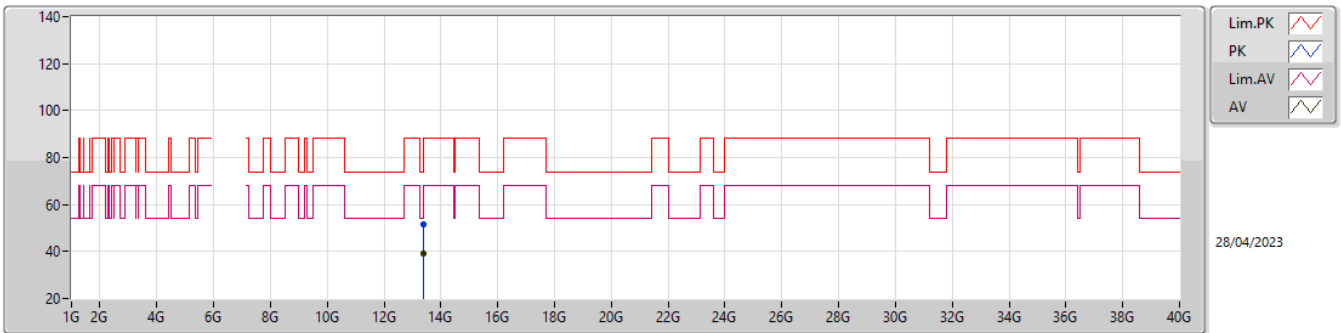

6.525-6.875GHz_802.11ax HEW80_Nss1,(MCS0)_4TX

6705MHz_TX

Type	Freq (Hz)	Level (dBuV/m)	Limit (dBuV/m)	Margin (dB)	Factor (dB)	Dist (m)	Condition	Azimuth (°)	Height (m)	Raw (dBuV)	AF (dB)	CL (dB)	PA (dB)
AV	13.40466G	39.35	68.20	-28.85	19.14	3	Vertical	173	1.44	20.21	40.29	11.33	32.48
PK	13.40852G	51.58	88.20	-36.62	19.12	3	Vertical	173	1.44	32.46	40.27	11.32	32.47