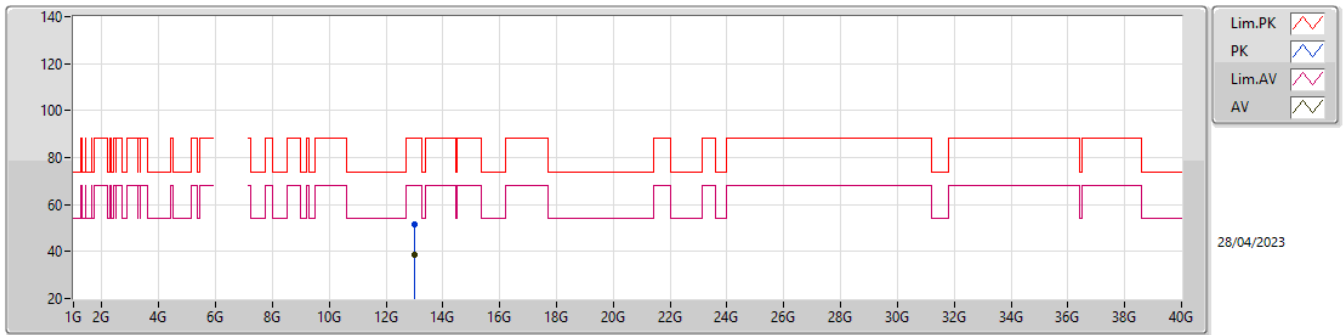

5.925-6.425GHz_802.11ax HEW160_Nss1,(MCS0)_4TX

6345MHz_TX

Type	Freq (Hz)	Level (dBuV/m)	Limit (dBuV/m)	Margin (dB)	Factor (dB)	Dist (m)	Condition	Azimuth (°)	Height (m)	Raw (dBuV)	AF (dB)	CL (dB)	PA (dB)
AV	12.69504G	38.06	54.00	-15.94	17.28	3	Horizontal	203	1.66	20.78	39.50	11.47	33.69
PK	12.67755G	51.66	74.00	-22.34	17.23	3	Horizontal	203	1.66	34.43	39.48	11.48	33.73

6.425-6.525GHz_802.11ax HEW160_Nss1,(MCS0)_4TX

6505MHz Straddle 6.425-6.525GHz_TX

Type	Freq (Hz)	Level (dBuV/m)	Limit (dBuV/m)	Margin (dB)	Factor (dB)	Dist (m)	Condition	Azimuth (°)	Height (m)	Raw (dBuV)	AF (dB)	CL (dB)	PA (dB)
AV	13.0103G	38.56	68.20	-29.64	18.16	3	Vertical	84	2.71	20.40	39.80	11.41	33.05
PK	12.99734G	51.35	88.20	-36.85	18.14	3	Vertical	84	2.71	33.21	39.81	11.41	33.08