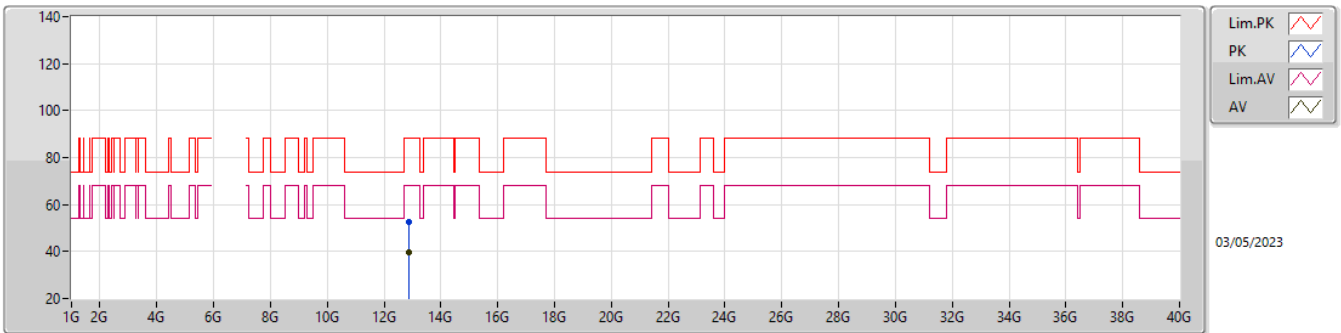

6.425-6.525GHz_802.11ax HEW20-BF_Nss1,(MCS0)_4TX

6435MHz_TX

Type	Freq (Hz)	Level (dBuV/m)	Limit (dBuV/m)	Margin (dB)	Factor (dB)	Dist (m)	Condition	Azimuth (°)	Height (m)	Raw (dBuV)	AF (dB)	CL (dB)	PA (dB)
AV	12.86928G	39.79	68.20	-28.41	18.04	3	Vertical	195	1.66	21.75	39.94	11.44	33.34
PK	12.86918G	52.35	88.20	-35.85	18.04	3	Vertical	195	1.66	34.31	39.94	11.44	33.34