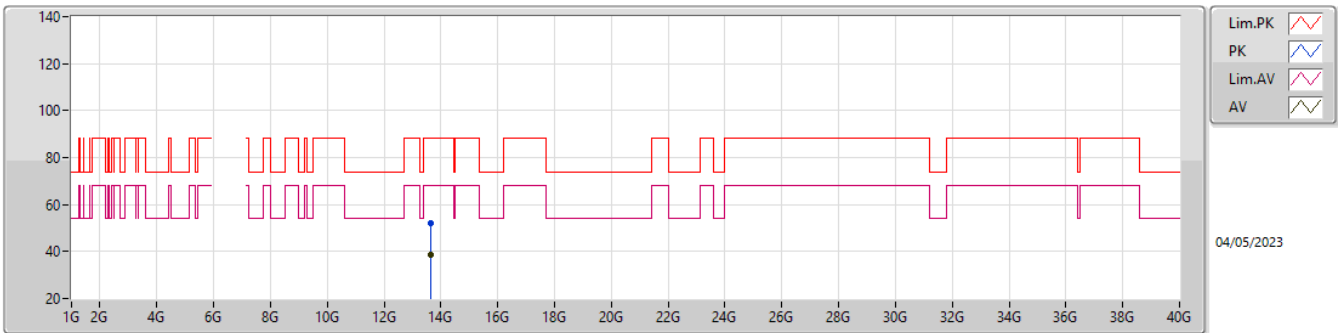

6.525-6.875GHz_802.11ax HEW160-BF_Nss1,(MCS0)_4TX

6825MHz Straddle 6.525-6.875GHz_TX

Type	Freq (Hz)	Level (dBuV/m)	Limit (dBuV/m)	Margin (dB)	Factor (dB)	Dist (m)	Condition	Azimuth (°)	Height (m)	Raw (dBuV)	AF (dB)	CL (dB)	PA (dB)
AV	13.65052G	38.84	68.20	-29.36	18.70	3	Vertical	118	2.97	20.14	39.80	11.27	32.37
PK	13.64904G	52.01	88.20	-36.19	18.70	3	Vertical	118	2.97	33.31	39.80	11.27	32.37