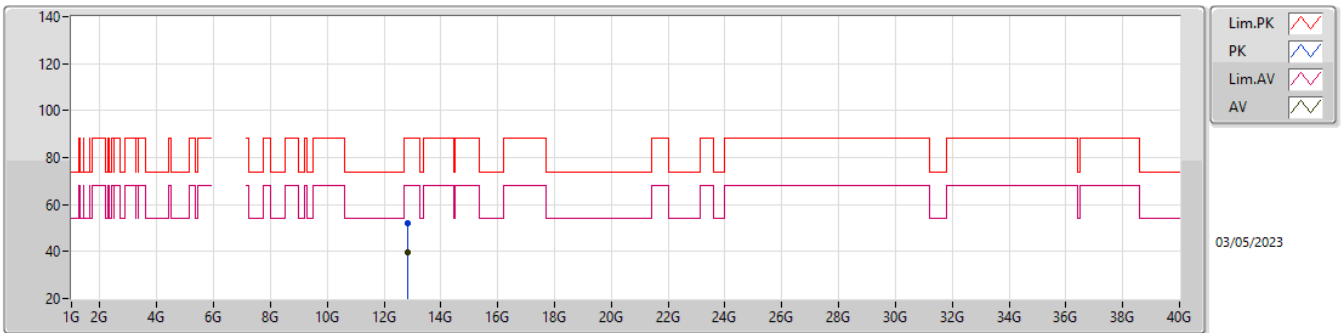

5.925-6.425GHz_802.11ax HEW20-BF_Nss1,(MCS0)_4TX

6415MHz_TX

Type	Freq (Hz)	Level (dBuV/m)	Limit (dBuV/m)	Margin (dB)	Factor (dB)	Dist (m)	Condition	Azimuth (°)	Height (m)	Raw (dBuV)	AF (dB)	CL (dB)	PA (dB)
AV	12.83068G	39.61	68.20	-28.59	17.89	3	Vertical	46	1.20	21.72	39.86	11.45	33.42
PK	12.83099G	51.98	88.20	-36.22	17.90	3	Vertical	46	1.20	34.08	39.86	11.45	33.41