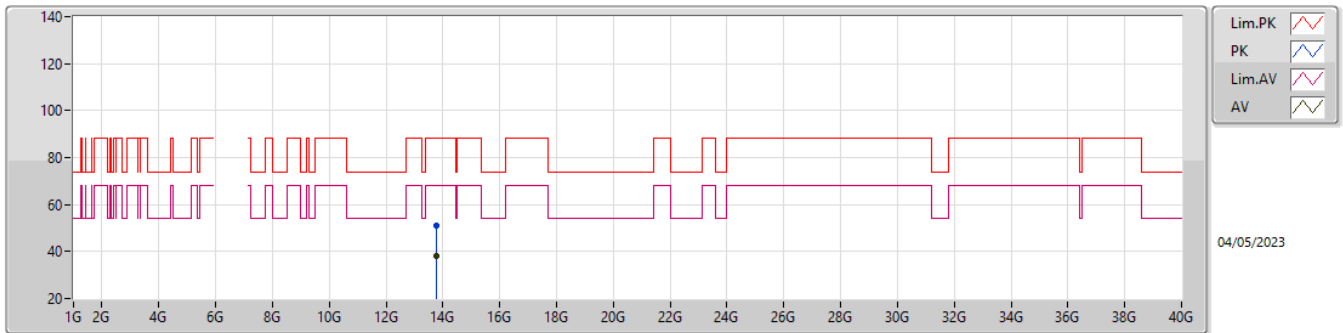

6.525-6.875GHz_802.11ax HEW40-BF_Nss1,(MCS0)_4TX

6885MHz Straddle 6.525-6.875GHz_TX

Type	Freq (Hz)	Level (dBuV/m)	Limit (dBuV/m)	Margin (dB)	Factor (dB)	Dist (m)	Condition	Azimuth (°)	Height (m)	Raw (dBuV)	AF (dB)	CL (dB)	PA (dB)
AV	13.76922G	38.36	68.20	-29.84	18.49	3	Vertical	93	2.48	19.87	39.63	11.25	32.39
PK	13.77098G	51.02	88.20	-37.18	18.49	3	Vertical	93	2.48	32.53	39.63	11.25	32.39