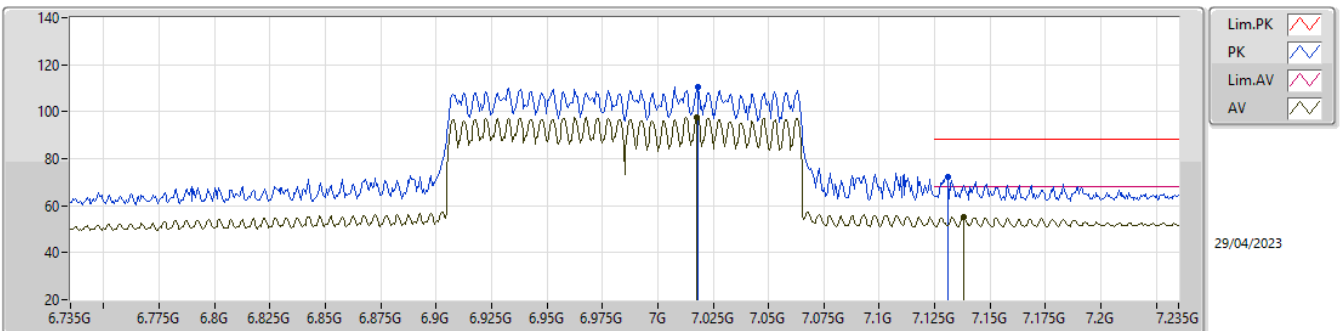

6.875-7.125GHz_802.11ax HEW160_Nss1,(MCS0)_4TX

6985MHz_TX

Type	Freq (Hz)	Level (dBuV/m)	Limit (dBuV/m)	Margin (dB)	Factor (dB)	Dist (m)	Condition	Azimuth (°)	Height (m)	Raw (dBuV)	AF (dB)	CL (dB)	PA (dB)
AV	7.0175G	97.75	Inf	-Inf	9.01	3	Horizontal	32	1.50	88.74	35.87	7.60	34.46
AV	7.138G	55.29	68.20	-12.91	9.66	3	Horizontal	32	1.50	45.63	36.45	7.69	34.48
PK	7.018G	110.72	Inf	-Inf	9.01	3	Horizontal	32	1.50	101.71	35.87	7.60	34.46
PK	7.131G	72.32	88.20	-15.88	9.62	3	Horizontal	32	1.50	62.70	36.42	7.68	34.48