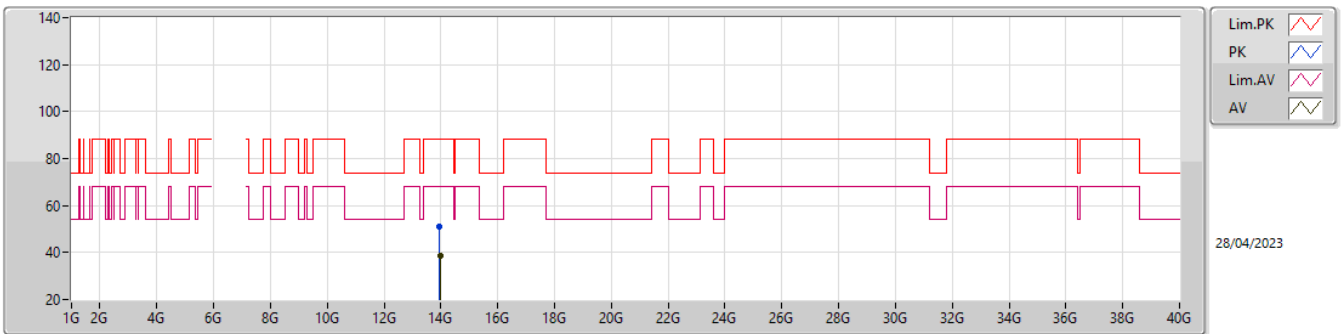

6.875-7.125GHz_802.11ax HEW160_Nss1,(MCS0)_4TX

6985MHz_TX

Type	Freq (Hz)	Level (dBuV/m)	Limit (dBuV/m)	Margin (dB)	Factor (dB)	Dist (m)	Condition	Azimuth (°)	Height (m)	Raw (dBuV)	AF (dB)	CL (dB)	PA (dB)
AV	13.97942G	38.39	68.20	-29.81	18.56	3	Horizontal	119	2.67	19.83	39.80	11.20	32.44
PK	13.95974G	51.07	88.20	-37.13	18.58	3	Horizontal	119	2.67	32.49	39.80	11.21	32.43