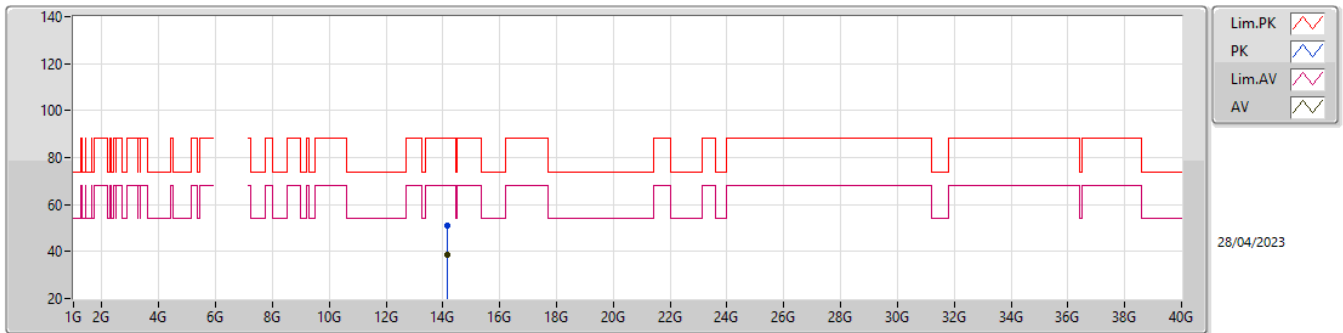

6.875-7.125GHz_802.11ax HEW40_Nss1,(MCS0)_4TX

7085MHz_TX

Type	Freq (Hz)	Level (dBuV/m)	Limit (dBuV/m)	Margin (dB)	Factor (dB)	Dist (m)	Condition	Azimuth (°)	Height (m)	Raw (dBuV)	AF (dB)	CL (dB)	PA (dB)
AV	14.15788G	38.80	68.20	-29.40	18.65	3	Vertical	145	2.29	20.15	40.00	11.30	32.65
PK	14.17078G	51.11	88.20	-37.09	18.64	3	Vertical	145	2.29	32.47	40.00	11.31	32.67