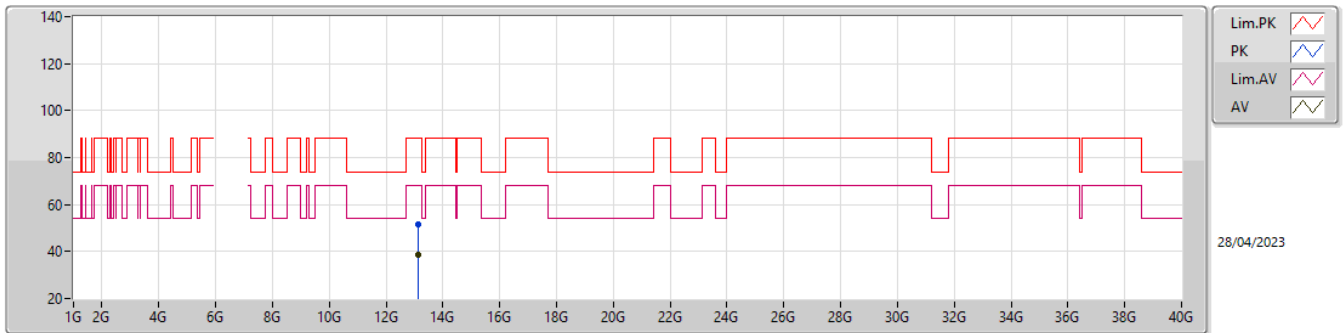

6.525-6.875GHz_802.11ax HEW40_Nss1,(MCS0)_4TX

6565MHz_TX

Type	Freq (Hz)	Level (dBuV/m)	Limit (dBuV/m)	Margin (dB)	Factor (dB)	Dist (m)	Condition	Azimuth (°)	Height (m)	Raw (dBuV)	AF (dB)	CL (dB)	PA (dB)
AV	13.1351G	38.38	68.20	-29.82	18.35	3	Vertical	42	2.68	20.03	39.84	11.38	32.87
PK	13.12769G	51.30	88.20	-36.90	18.33	3	Vertical	42	2.68	32.97	39.83	11.38	32.88