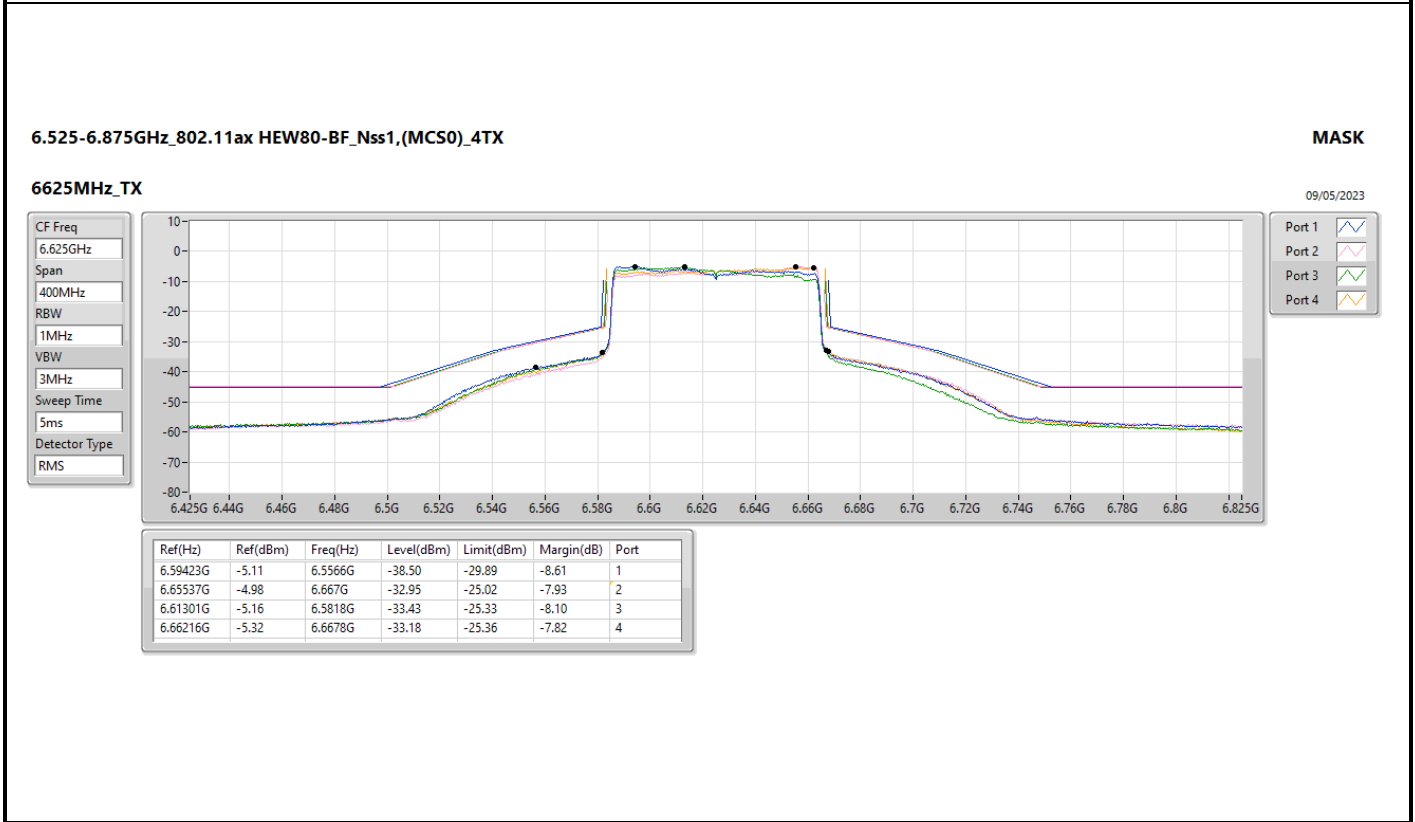

Mode	Result	Ref (Hz)	Ref (dBm)	Freq (Hz)	Level (dBm)	Limit (dBm)	Margin (dB)	Port
6505MHz	Pass	6.48022G	-0.95	6.2578G	-52.94	-40.95	-11.99	4
6665MHz	Pass	6.64262G	-2.92	6.4186G	-52.75	-42.92	-9.83	1
6665MHz	Pass	6.58908G	-1.96	6.4058G	-50.41	-41.96	-8.45	2
6665MHz	Pass	6.67779G	-1.04	7.001G	-49.75	-41.04	-8.71	3
6665MHz	Pass	6.72334G	-1.09	6.9794G	-51.12	-41.09	-10.03	4
6825MHz	Pass	6.83779G	-2.86	6.5658G	-52.18	-42.86	-9.32	1
6825MHz	Pass	6.79943G	-2.25	6.5562G	-52.17	-42.25	-9.92	2
6825MHz	Pass	6.88734G	-0.34	7.0914G	-50.90	-40.34	-10.56	3
6825MHz	Pass	6.76586G	-2.90	7.0866G	-51.82	-42.90	-8.92	4
6985MHz	Pass	7.00898G	-0.97	7.2306G	-52.75	-40.97	-11.78	1
6985MHz	Pass	6.92506G	-2.16	7.2394G	-51.52	-42.16	-9.36	2
6985MHz	Pass	7.00418G	-1.29	6.7378G	-52.26	-41.29	-10.97	3
6985MHz	Pass	7.00658G	-1.58	6.737G	-51.85	-41.58	-10.27	4