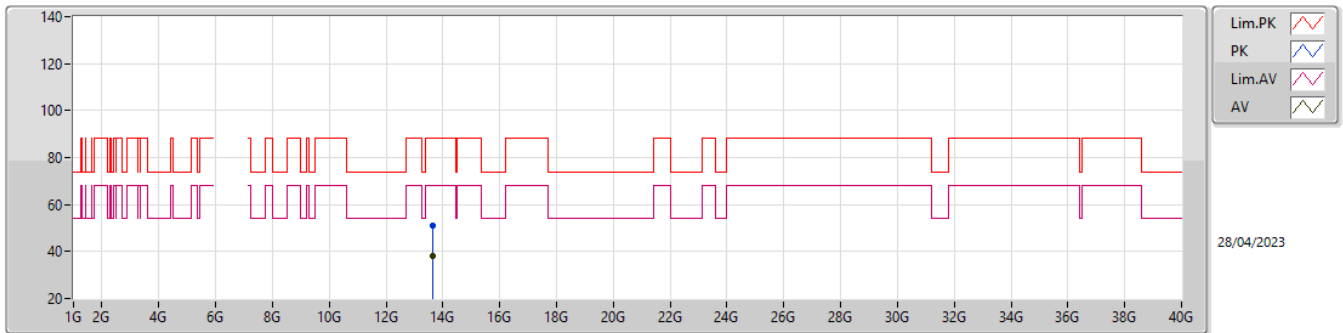

6.525-6.875GHz_802.11ax HEW160_Nss1,(MCS0)_4TX

6665MHz_TX

Type	Freq (Hz)	Level (dBuV/m)	Limit (dBuV/m)	Margin (dB)	Factor (dB)	Dist (m)	Condition	Azimuth (°)	Height (m)	Raw (dBuV)	AF (dB)	CL (dB)	PA (dB)
AV	13.3153G	38.73	54.00	-15.27	18.69	3	Horizontal	316	2.30	20.04	39.96	11.34	32.61
PK	13.32436G	51.20	74.00	-22.80	18.74	3	Horizontal	316	2.30	32.46	40.00	11.34	32.60

6.525-6.875GHz_802.11ax HEW160_Nss1,(MCS0)_4TX

6825MHz Straddle 6.525-6.875GHz_TX

Type	Freq (Hz)	Level (dBuV/m)	Limit (dBuV/m)	Margin (dB)	Factor (dB)	Dist (m)	Condition	Azimuth (°)	Height (m)	Raw (dBuV)	AF (dB)	CL (dB)	PA (dB)
AV	13.63536G	38.33	68.20	-29.87	18.74	3	Vertical	149	2.21	19.59	39.83	11.28	32.37
PK	13.66221G	51.15	88.20	-37.05	18.68	3	Vertical	149	2.21	32.47	39.78	11.27	32.37