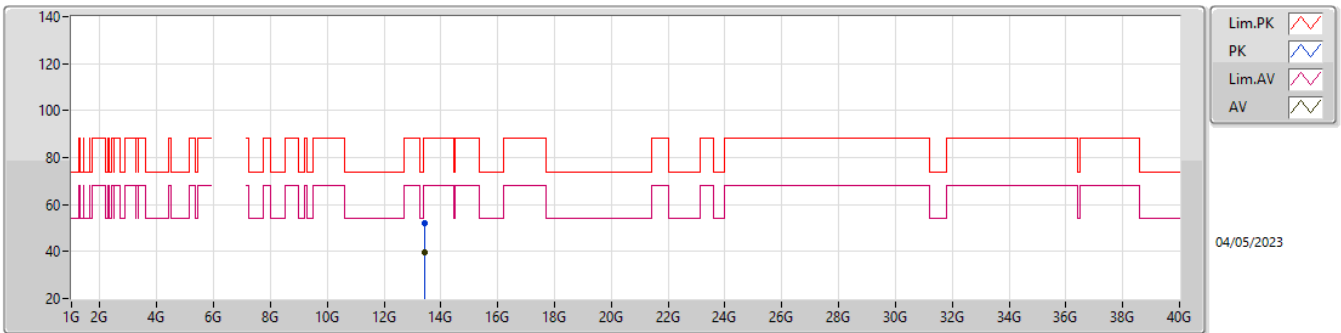

6.525-6.875GHz_802.11ax HEW80-BF_Nss1,(MCS0)_4TX

6705MHz_TX

Type	Freq (Hz)	Level (dBuV/m)	Limit (dBuV/m)	Margin (dB)	Factor (dB)	Dist (m)	Condition	Azimuth (°)	Height (m)	Raw (dBuV)	AF (dB)	CL (dB)	PA (dB)
AV	13.4095G	39.57	68.20	-28.63	19.12	3	Vertical	339	1.11	20.45	40.27	11.32	32.47
PK	13.41099G	52.23	88.20	-35.97	19.12	3	Vertical	339	1.11	33.11	40.27	11.32	32.47