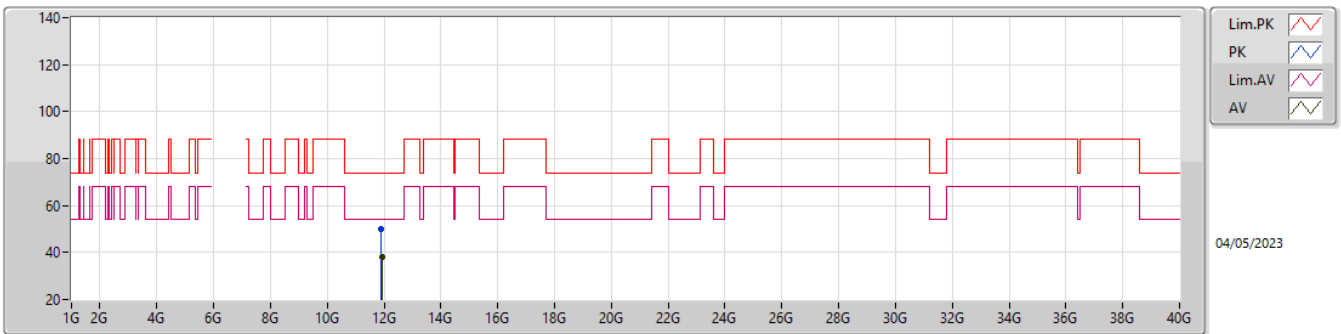

5.925-6.425GHz_802.11ax HEW20-BF_Nss1,(MCS0)_4TX

5955MHz_TX

Type	Freq (Hz)	Level (dBuV/m)	Limit (dBuV/m)	Margin (dB)	Factor (dB)	Dist (m)	Condition	Azimuth (°)	Height (m)	Raw (dBuV)	AF (dB)	CL (dB)	PA (dB)
AV	11.91892G	37.92	54.00	-16.08	16.13	3	Horizontal	44	2.07	21.79	38.86	11.59	34.32
PK	11.90344G	49.96	74.00	-24.04	16.08	3	Horizontal	44	2.07	33.88	38.81	11.58	34.31