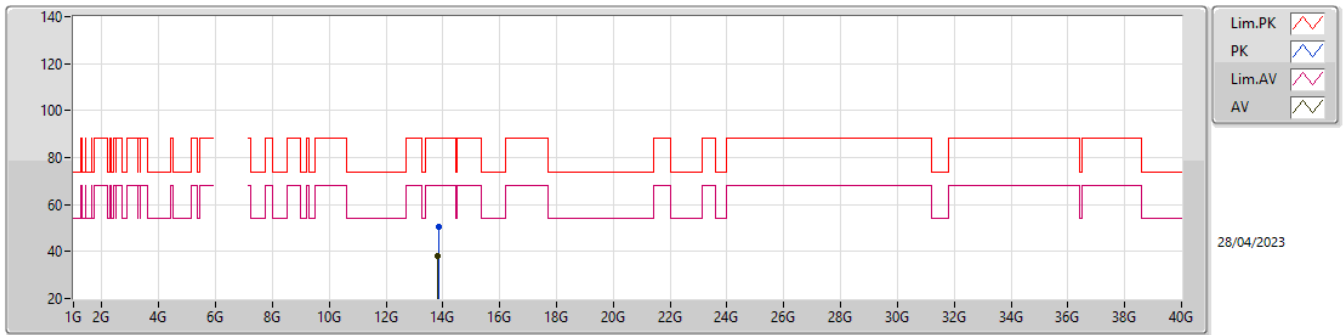

6.525-6.875GHz_802.11ax HEW40_Nss1,(MCS0)_4TX

6885MHz Straddle 6.525-6.875GHz_TX

Type	Freq (Hz)	Level (dBuV/m)	Limit (dBuV/m)	Margin (dB)	Factor (dB)	Dist (m)	Condition	Azimuth (°)	Height (m)	Raw (dBuV)	AF (dB)	CL (dB)	PA (dB)
AV	13.77009G	38.18	68.20	-30.02	18.49	3	Vertical	7	2.54	19.69	39.63	11.25	32.39
PK	13.77324G	50.60	88.20	-37.60	18.49	3	Vertical	7	2.54	32.11	39.63	11.25	32.39

6.525-6.875GHz_802.11ax HEW40_Nss1,(MCS0)_4TX

6885MHz Straddle 6.525-6.875GHz_TX

Type	Freq (Hz)	Level (dBuV/m)	Limit (dBuV/m)	Margin (dB)	Factor (dB)	Dist (m)	Condition	Azimuth (°)	Height (m)	Raw (dBuV)	AF (dB)	CL (dB)	PA (dB)
AV	13.77021G	38.16	68.20	-30.04	18.49	3	Horizontal	230	2.96	19.67	39.63	11.25	32.39
PK	13.75587G	51.51	88.20	-36.69	18.50	3	Horizontal	230	2.96	33.01	39.64	11.25	32.39

6.875-7.125GHz_802.11ax HEW40_Nss1,(MCS0)_4TX

6925MHz_TX

Type	Freq (Hz)	Level (dBuV/m)	Limit (dBuV/m)	Margin (dB)	Factor (dB)	Dist (m)	Condition	Azimuth (°)	Height (m)	Raw (dBuV)	AF (dB)	CL (dB)	PA (dB)
AV	13.83551G	38.05	68.20	-30.15	18.49	3	Vertical	128	1.03	19.56	39.67	11.23	32.41
PK	13.85942G	50.49	88.20	-37.71	18.54	3	Vertical	128	1.03	31.95	39.72	11.23	32.41