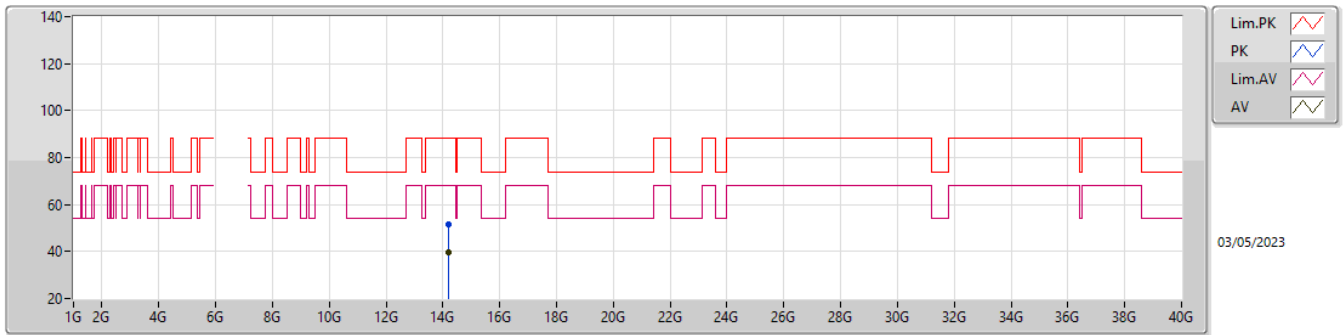

6.875-7.125GHz_802.11ax HEW20-BF_Nss1,(MCS0)_4TX

7095MHz_TX

Type	Freq (Hz)	Level (dBuV/m)	Limit (dBuV/m)	Margin (dB)	Factor (dB)	Dist (m)	Condition	Azimuth (°)	Height (m)	Raw (dBuV)	AF (dB)	CL (dB)	PA (dB)
AV	14.19076G	39.77	68.20	-28.43	18.62	3	Vertical	37	2.37	21.15	40.00	11.32	32.70
PK	14.19039G	51.80	88.20	-36.40	18.62	3	Vertical	37	2.37	33.18	40.00	11.32	32.70