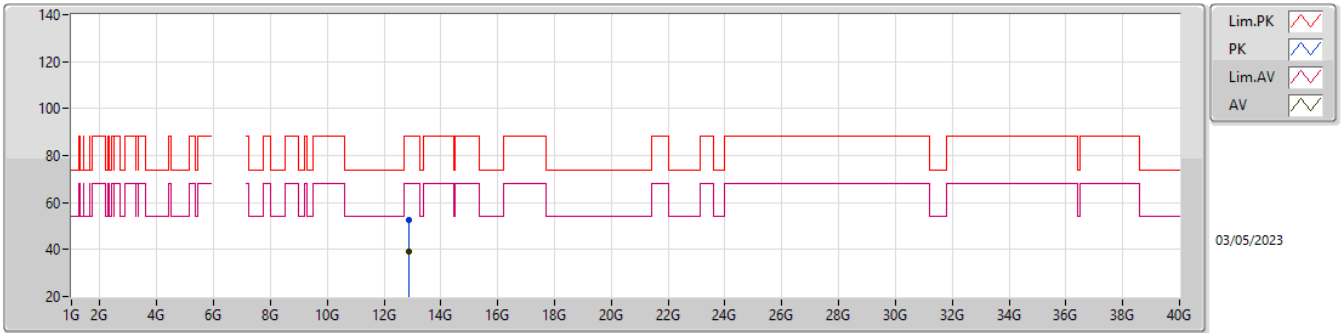

6.425-6.525GHz_802.11ax HEW40-BF_Nss1,(MCS0)_4TX

6445MHz_TX

Type	Freq (Hz)	Level (dBuV/m)	Limit (dBuV/m)	Margin (dB)	Factor (dB)	Dist (m)	Condition	Azimuth (°)	Height (m)	Raw (dBuV)	AF (dB)	CL (dB)	PA (dB)
AV	12.89053G	39.05	68.20	-29.15	18.12	3	Vertical	110	2.66	20.93	39.98	11.43	33.29
PK	12.8903G	52.82	88.20	-35.38	18.12	3	Vertical	110	2.66	34.70	39.98	11.43	33.29