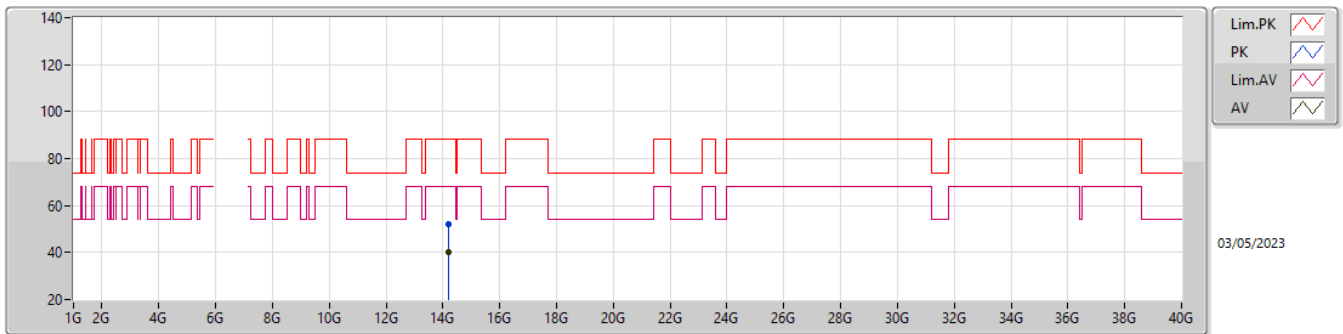

6.875-7.125GHz_802.11ax HEW20-BF_Nss1,(MCS0)_4TX

7095MHz_TX

Type	Freq (Hz)	Level (dBuV/m)	Limit (dBuV/m)	Margin (dB)	Factor (dB)	Dist (m)	Condition	Azimuth (°)	Height (m)	Raw (dBuV)	AF (dB)	CL (dB)	PA (dB)
AV	14.18272G	39.92	68.20	-28.28	18.62	3	Horizontal	320	1.56	21.30	40.00	11.31	32.69
PK	14.19418G	51.96	88.20	-36.24	18.62	3	Horizontal	320	1.56	33.34	40.00	11.32	32.70