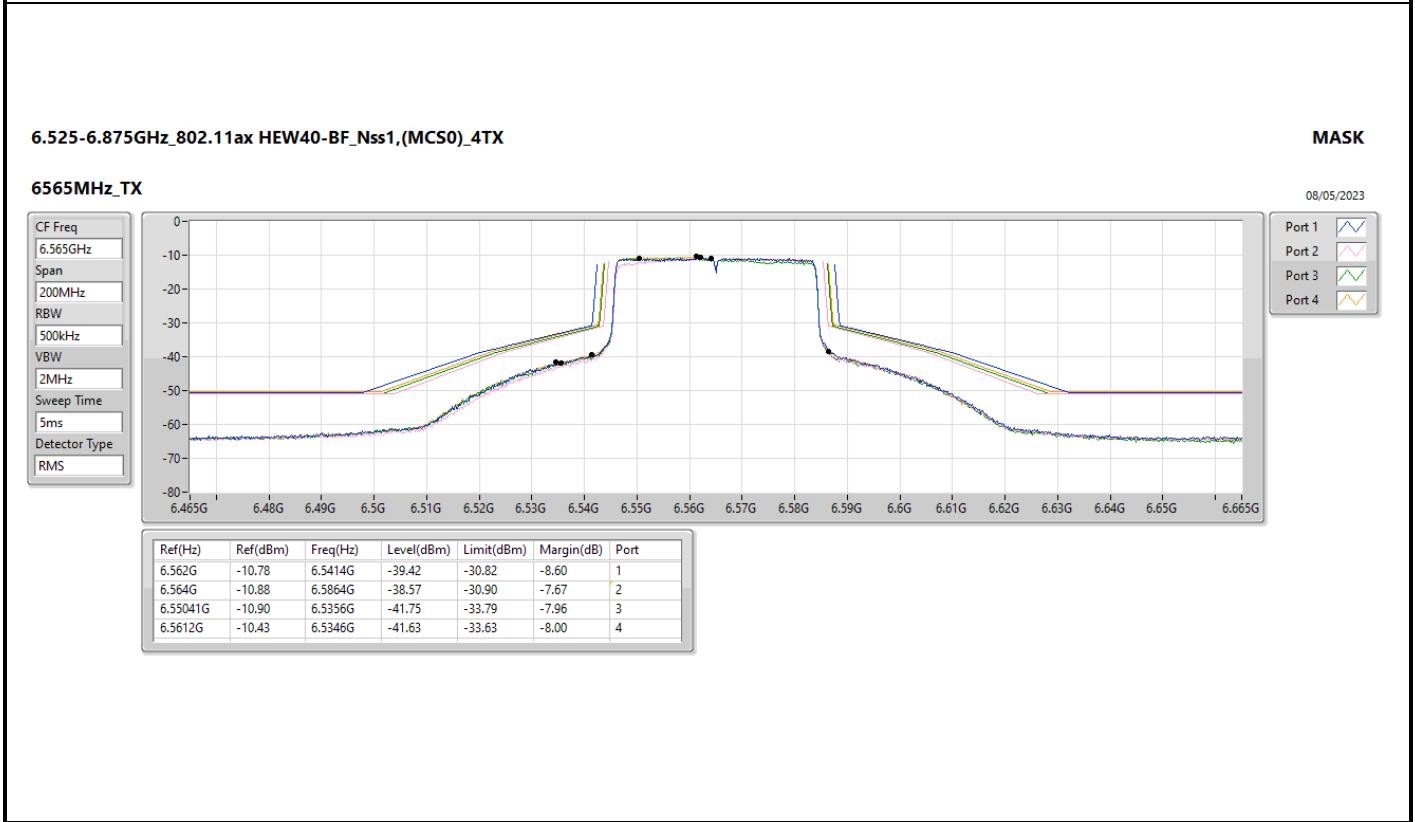

Mode	Result	Ref (Hz)	Ref (dBm)	Freq (Hz)	Level (dBm)	Limit (dBm)	Margin (dB)	Port
6505MHz	Pass	6.48022G	-0.95	6.2578G	-52.94	-40.95	-11.99	4
6665MHz	Pass	6.64262G	-2.92	6.4186G	-52.75	-42.92	-9.83	1
6665MHz	Pass	6.58908G	-1.96	6.4058G	-50.41	-41.96	-8.45	2
6665MHz	Pass	6.67779G	-1.04	7.001G	-49.75	-41.04	-8.71	3
6665MHz	Pass	6.72334G	-1.09	6.9794G	-51.12	-41.09	-10.03	4
6825MHz	Pass	6.83779G	-2.86	6.5658G	-52.18	-42.86	-9.32	1
6825MHz	Pass	6.79943G	-2.25	6.5562G	-52.17	-42.25	-9.92	2
6825MHz	Pass	6.88734G	-0.34	7.0914G	-50.90	-40.34	-10.56	3
6825MHz	Pass	6.76586G	-2.90	7.0866G	-51.82	-42.90	-8.92	4
6985MHz	Pass	7.00898G	-0.97	7.2306G	-52.75	-40.97	-11.78	1
6985MHz	Pass	6.92506G	-2.16	7.2394G	-51.52	-42.16	-9.36	2
6985MHz	Pass	7.00418G	-1.29	6.7378G	-52.26	-41.29	-10.97	3
6985MHz	Pass	7.00658G	-1.58	6.737G	-51.85	-41.58	-10.27	4