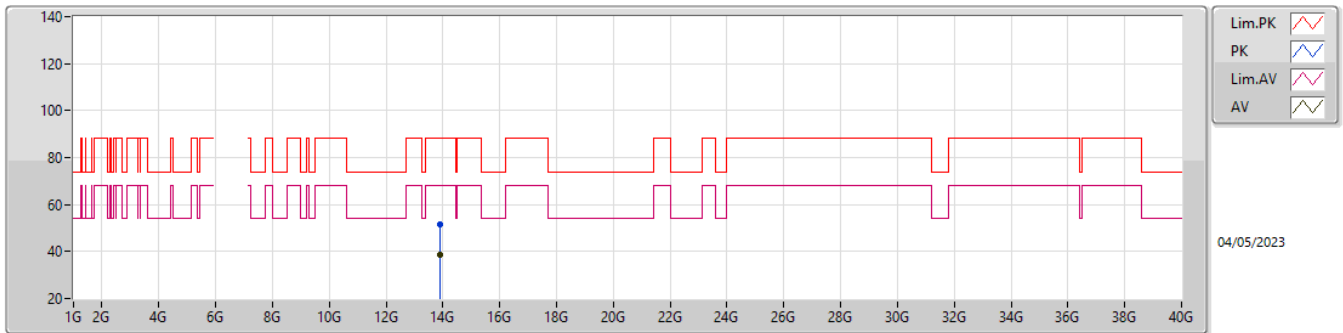

6.875-7.125GHz_802.11ax HEW80-BF_Nss1,(MCS0)_4TX

6945MHz_TX

Type	Freq (Hz)	Level (dBuV/m)	Limit (dBuV/m)	Margin (dB)	Factor (dB)	Dist (m)	Condition	Azimuth (°)	Height (m)	Raw (dBuV)	AF (dB)	CL (dB)	PA (dB)
AV	13.8894G	38.41	68.20	-29.79	18.58	3	Vertical	323	2.14	19.83	39.78	11.22	32.42
PK	13.88986G	51.39	88.20	-36.81	18.58	3	Vertical	323	2.14	32.81	39.78	11.22	32.42