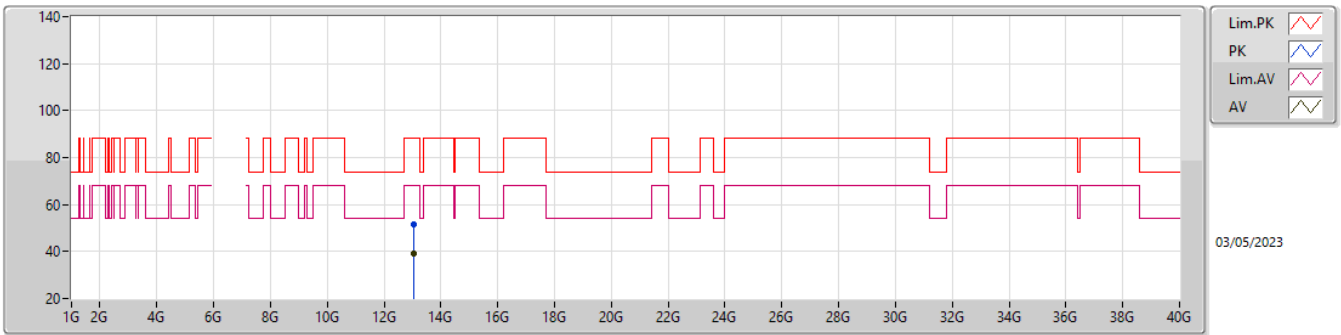

6.425-6.525GHz_802.11ax HEW20-BF_Nss1,(MCS0)_4TX

6515MHz_TX

Type	Freq (Hz)	Level (dBuV/m)	Limit (dBuV/m)	Margin (dB)	Factor (dB)	Dist (m)	Condition	Azimuth (°)	Height (m)	Raw (dBuV)	AF (dB)	CL (dB)	PA (dB)
AV	13.03045G	39.12	68.20	-29.08	18.17	3	Vertical	1	1.64	20.95	39.80	11.40	33.03
PK	13.03033G	51.40	88.20	-36.80	18.17	3	Vertical	1	1.64	33.23	39.80	11.40	33.03