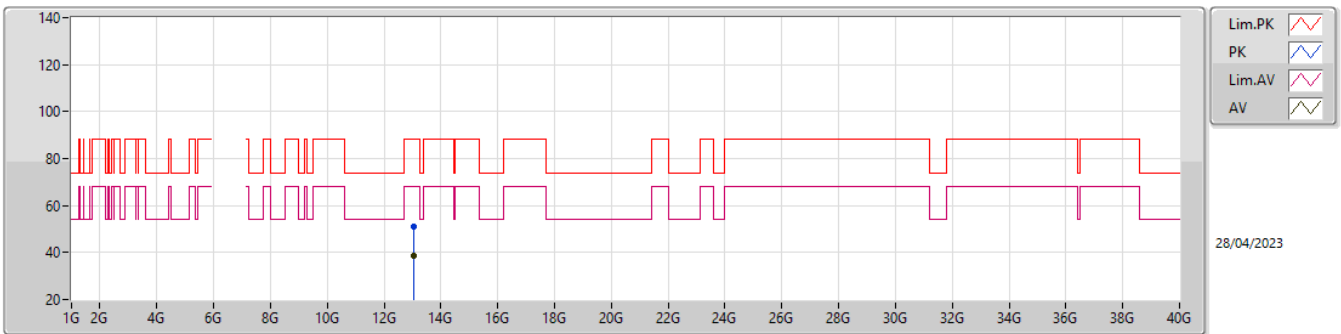

6.425-6.525GHz_802.11ax HEW40_Nss1,(MCS0)_4TX

6525MHz Straddle 6.425-6.525GHz_TX

Type	Freq (Hz)	Level (dBuV/m)	Limit (dBuV/m)	Margin (dB)	Factor (dB)	Dist (m)	Condition	Azimuth (°)	Height (m)	Raw (dBuV)	AF (dB)	CL (dB)	PA (dB)
AV	13.03725G	38.53	68.20	-29.67	18.18	3	Vertical	120	1.75	20.35	39.80	11.40	33.02
PK	13.04628G	51.49	88.20	-36.71	18.20	3	Vertical	120	1.75	33.29	39.80	11.40	33.00

6.425-6.525GHz_802.11ax HEW40_Nss1,(MCS0)_4TX

6525MHz Straddle 6.425-6.525GHz_TX

Type	Freq (Hz)	Level (dBuV/m)	Limit (dBuV/m)	Margin (dB)	Factor (dB)	Dist (m)	Condition	Azimuth (°)	Height (m)	Raw (dBuV)	AF (dB)	CL (dB)	PA (dB)
AV	13.03944G	38.51	68.20	-29.69	18.19	3	Horizontal	346	1.54	20.32	39.80	11.40	33.01
PK	13.05318G	50.78	88.20	-37.42	18.21	3	Horizontal	346	1.54	32.57	39.80	11.40	32.99