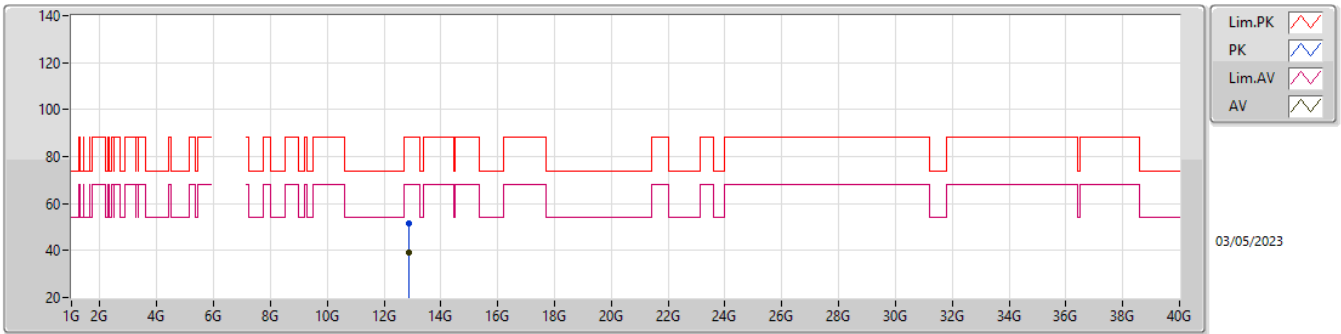

6.425-6.525GHz_802.11ax HEW40-BF_Nss1,(MCS0)_4TX

6445MHz_TX

Type	Freq (Hz)	Level (dBuV/m)	Limit (dBuV/m)	Margin (dB)	Factor (dB)	Dist (m)	Condition	Azimuth (°)	Height (m)	Raw (dBuV)	AF (dB)	CL (dB)	PA (dB)
AV	12.88002G	39.34	68.20	-28.86	18.09	3	Horizontal	116	1.63	21.25	39.96	11.44	33.31
PK	12.89256G	51.55	88.20	-36.65	18.13	3	Horizontal	116	1.63	33.42	39.99	11.43	33.29