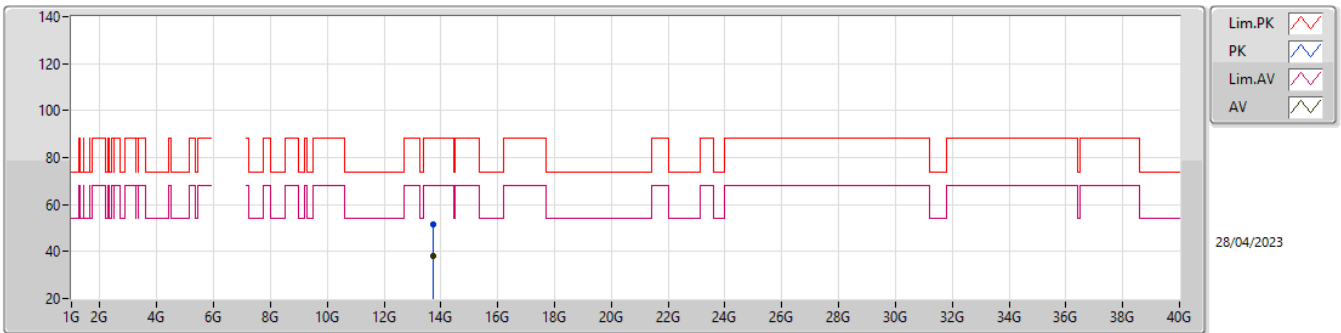

6.525-6.875GHz_802.11ax HEW80_Nss1,(MCS0)_4TX

6785MHz_TX

Type	Freq (Hz)	Level (dBuV/m)	Limit (dBuV/m)	Margin (dB)	Factor (dB)	Dist (m)	Condition	Azimuth (°)	Height (m)	Raw (dBuV)	AF (dB)	CL (dB)	PA (dB)
AV	13.55545G	38.82	68.20	-29.38	18.88	3	Horizontal	105	1.52	19.94	39.94	11.29	32.35
PK	13.55659G	51.82	88.20	-36.38	18.88	3	Horizontal	105	1.52	32.94	39.94	11.29	32.35

6.525-6.875GHz_802.11ax HEW80_Nss1,(MCS0)_4TX

6865MHz Straddle 6.525-6.875GHz_TX

Type	Freq (Hz)	Level (dBuV/m)	Limit (dBuV/m)	Margin (dB)	Factor (dB)	Dist (m)	Condition	Azimuth (°)	Height (m)	Raw (dBuV)	AF (dB)	CL (dB)	PA (dB)
AV	13.73015G	38.29	68.20	-29.91	18.54	3	Vertical	4	1.42	19.75	39.67	11.26	32.39
PK	13.71596G	51.39	88.20	-36.81	18.56	3	Vertical	4	1.42	32.83	39.68	11.26	32.38