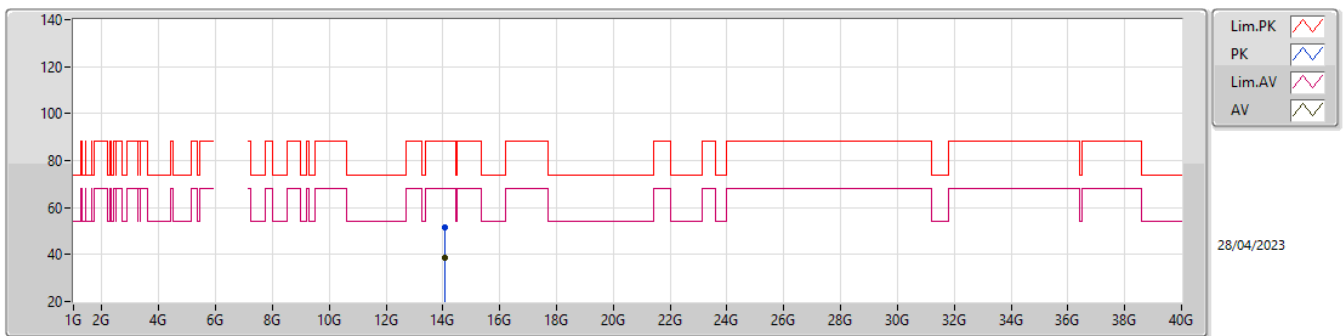

6.875-7.125GHz_802.11ax HEW80_Nss1,(MCS0)_4TX

7025MHz_TX

Type	Freq (Hz)	Level (dBuV/m)	Limit (dBuV/m)	Margin (dB)	Factor (dB)	Dist (m)	Condition	Azimuth (°)	Height (m)	Raw (dBuV)	AF (dB)	CL (dB)	PA (dB)
AV	14.05027G	38.56	68.20	-29.64	18.62	3	Horizontal	350	1.84	19.94	39.90	11.23	32.51
PK	14.0623G	51.69	88.20	-36.51	18.64	3	Horizontal	350	1.84	33.05	39.92	11.24	32.52