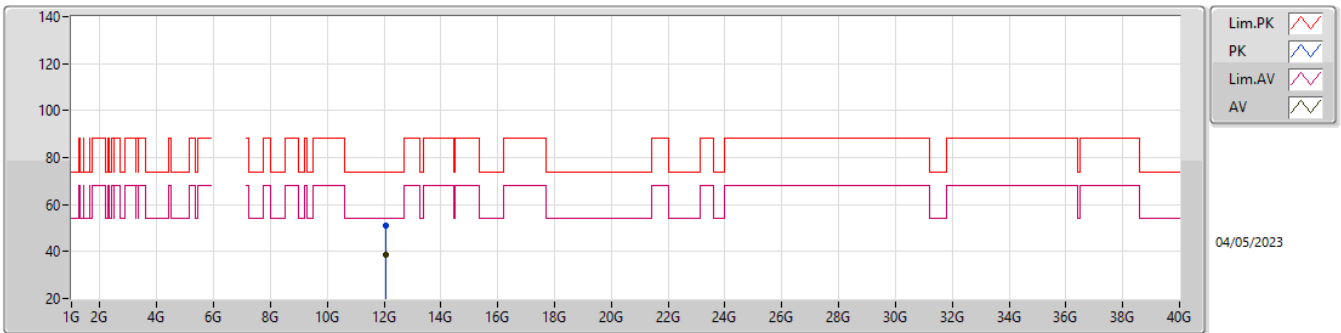

5.925-6.425GHz_802.11ax HEW160-BF_Nss1,(MCS0)_4TX

6025MHz_TX

Type	Freq (Hz)	Level (dBuV/m)	Limit (dBuV/m)	Margin (dB)	Factor (dB)	Dist (m)	Condition	Azimuth (°)	Height (m)	Raw (dBuV)	AF (dB)	CL (dB)	PA (dB)
AV	12.04902G	38.56	54.00	-15.44	16.42	3	Vertical	280	2.77	22.14	39.15	11.61	34.34
PK	12.04976G	50.83	74.00	-23.17	16.42	3	Vertical	280	2.77	34.41	39.15	11.61	34.34