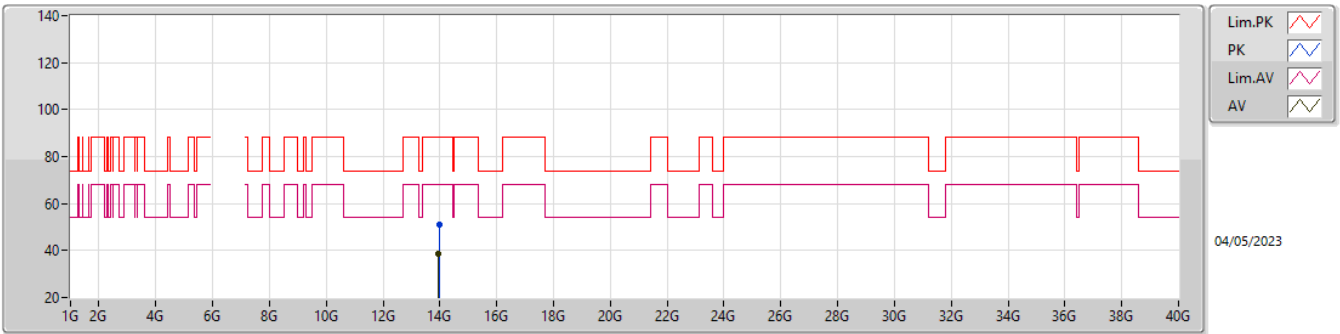

6.875-7.125GHz_802.11ax HEW160-BF_Nss1,(MCS0)_4TX

6985MHz_TX

Type	Freq (Hz)	Level (dBuV/m)	Limit (dBuV/m)	Margin (dB)	Factor (dB)	Dist (m)	Condition	Azimuth (°)	Height (m)	Raw (dBuV)	AF (dB)	CL (dB)	PA (dB)
AV	13.9601G	38.71	68.20	-29.49	18.58	3	Horizontal	210	1.87	20.13	39.80	11.21	32.43
PK	13.96506G	50.93	88.20	-37.27	18.58	3	Horizontal	210	1.87	32.35	39.80	11.21	32.43