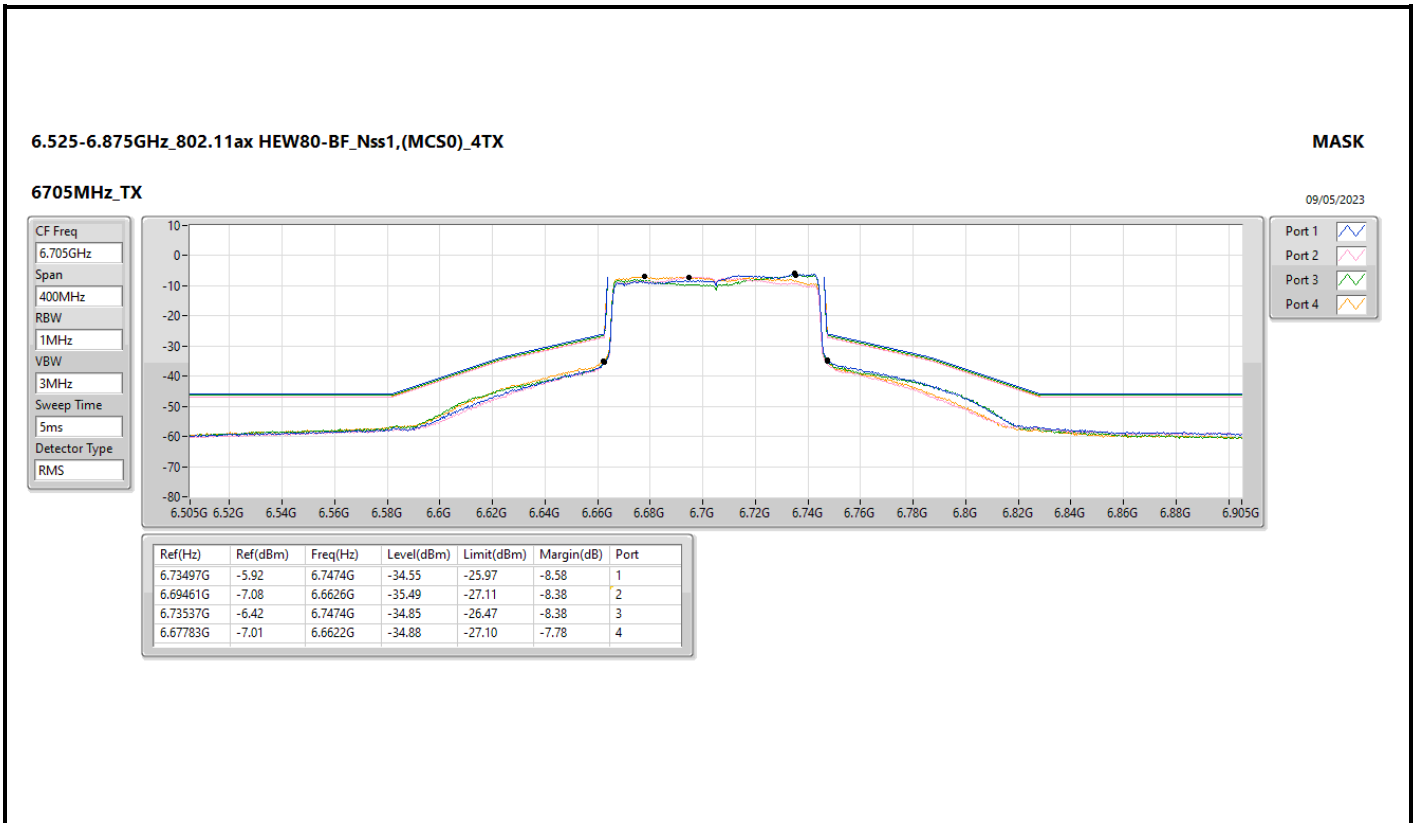

Mode	Result	Ref (Hz)	Ref (dBm)	Freq (Hz)	Level (dBm)	Limit (dBm)	Margin (dB)	Port
6505MHz	Pass	6.48022G	-0.95	6.2578G	-52.94	-40.95	-11.99	4
6665MHz	Pass	6.64262G	-2.92	6.4186G	-52.75	-42.92	-9.83	1
6665MHz	Pass	6.58908G	-1.96	6.4058G	-50.41	-41.96	-8.45	2
6665MHz	Pass	6.67779G	-1.04	7.001G	-49.75	-41.04	-8.71	3
6665MHz	Pass	6.72334G	-1.09	6.9794G	-51.12	-41.09	-10.03	4
6825MHz	Pass	6.83779G	-2.86	6.5658G	-52.18	-42.86	-9.32	1
6825MHz	Pass	6.79943G	-2.25	6.5562G	-52.17	-42.25	-9.92	2
6825MHz	Pass	6.88734G	-0.34	7.0914G	-50.90	-40.34	-10.56	3
6825MHz	Pass	6.76586G	-2.90	7.0866G	-51.82	-42.90	-8.92	4
6985MHz	Pass	7.00898G	-0.97	7.2306G	-52.75	-40.97	-11.78	1
6985MHz	Pass	6.92506G	-2.16	7.2394G	-51.52	-42.16	-9.36	2
6985MHz	Pass	7.00418G	-1.29	6.7378G	-52.26	-41.29	-10.97	3
6985MHz	Pass	7.00658G	-1.58	6.737G	-51.85	-41.58	-10.27	4