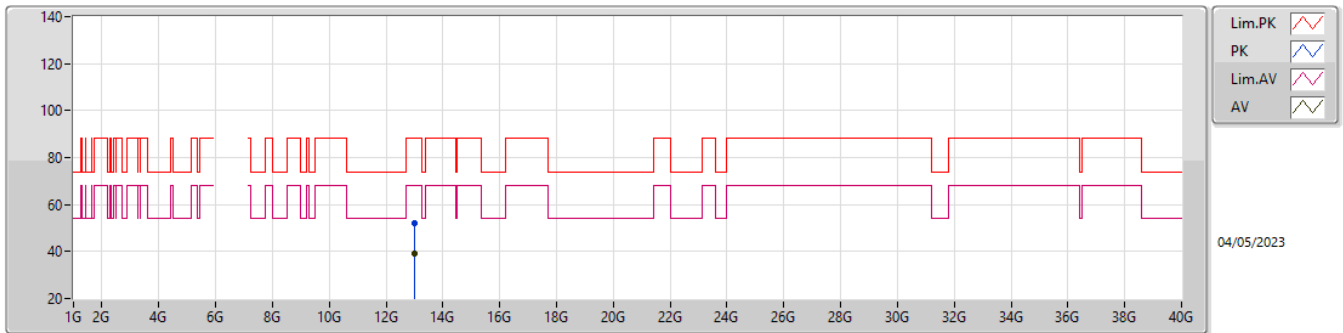

6.425-6.525GHz_802.11ax HEW160-BF_Nss1,(MCS0)_4TX

6505MHz Straddle 6.425-6.525GHz_TX

Type	Freq (Hz)	Level (dBuV/m)	Limit (dBuV/m)	Margin (dB)	Factor (dB)	Dist (m)	Condition	Azimuth (°)	Height (m)	Raw (dBuV)	AF (dB)	CL (dB)	PA (dB)
AV	13.01009G	38.94	68.20	-29.26	18.15	3	Vertical	170	2.88	20.79	39.80	11.41	33.06
PK	13.00932G	52.22	88.20	-35.98	18.15	3	Vertical	170	2.88	34.07	39.80	11.41	33.06