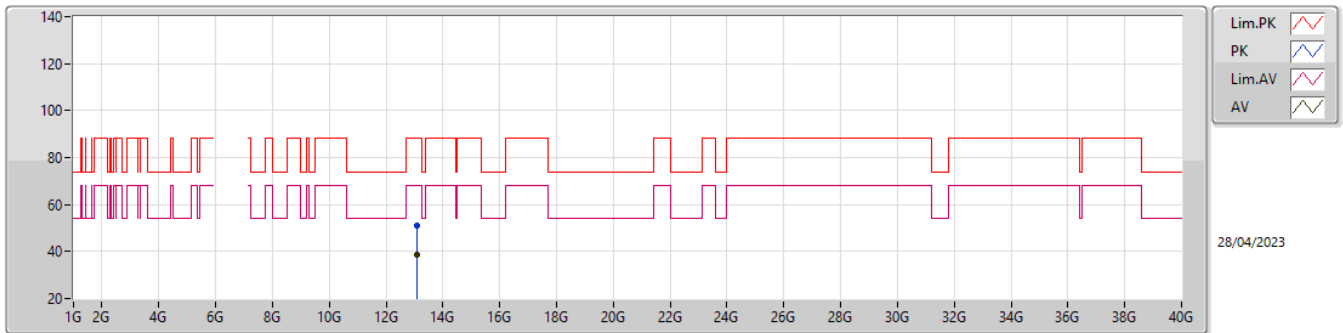

6.425-6.525GHz_802.11ax HEW80_Nss1,(MCS0)_4TX

6465MHz_TX

Type	Freq (Hz)	Level (dBuV/m)	Limit (dBuV/m)	Margin (dB)	Factor (dB)	Dist (m)	Condition	Azimuth (°)	Height (m)	Raw (dBuV)	AF (dB)	CL (dB)	PA (dB)
AV	12.93276G	38.92	68.20	-29.28	18.14	3	Horizontal	253	1.64	20.78	39.93	11.42	33.21
PK	12.93843G	51.67	88.20	-36.53	18.14	3	Horizontal	253	1.64	33.53	39.92	11.42	33.20

6.425-6.525GHz_802.11ax HEW80_Nss1,(MCS0)_4TX

6545MHz Straddle 6.425-6.525GHz_TX

Type	Freq (Hz)	Level (dBuV/m)	Limit (dBuV/m)	Margin (dB)	Factor (dB)	Dist (m)	Condition	Azimuth (°)	Height (m)	Raw (dBuV)	AF (dB)	CL (dB)	PA (dB)
AV	13.07551G	38.38	68.20	-29.82	18.23	3	Vertical	165	1.12	20.15	39.80	11.39	32.96
PK	13.09975G	50.87	88.20	-37.33	18.27	3	Vertical	165	1.12	32.60	39.80	11.39	32.92