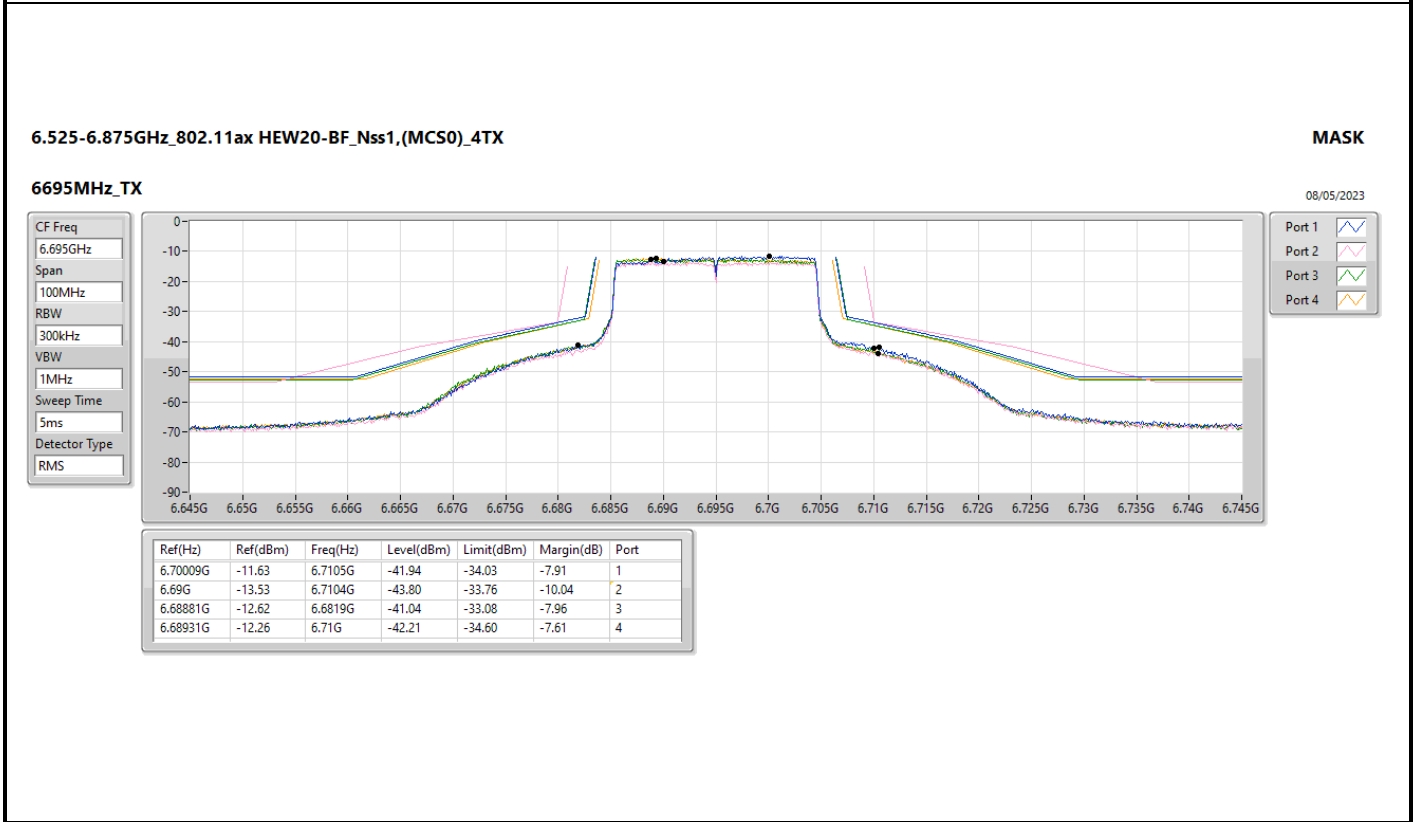

Mode	Result	Ref (Hz)	Ref (dBm)	Freq (Hz)	Level (dBm)	Limit (dBm)	Margin (dB)	Port
6505MHz	Pass	6.48022G	-0.95	6.2578G	-52.94	-40.95	-11.99	4
6665MHz	Pass	6.64262G	-2.92	6.4186G	-52.75	-42.92	-9.83	1
6665MHz	Pass	6.58908G	-1.96	6.4058G	-50.41	-41.96	-8.45	2
6665MHz	Pass	6.67779G	-1.04	7.001G	-49.75	-41.04	-8.71	3
6665MHz	Pass	6.72334G	-1.09	6.9794G	-51.12	-41.09	-10.03	4
6825MHz	Pass	6.83779G	-2.86	6.5658G	-52.18	-42.86	-9.32	1
6825MHz	Pass	6.79943G	-2.25	6.5562G	-52.17	-42.25	-9.92	2
6825MHz	Pass	6.88734G	-0.34	7.0914G	-50.90	-40.34	-10.56	3
6825MHz	Pass	6.76586G	-2.90	7.0866G	-51.82	-42.90	-8.92	4
6985MHz	Pass	7.00898G	-0.97	7.2306G	-52.75	-40.97	-11.78	1
6985MHz	Pass	6.92506G	-2.16	7.2394G	-51.52	-42.16	-9.36	2
6985MHz	Pass	7.00418G	-1.29	6.7378G	-52.26	-41.29	-10.97	3
6985MHz	Pass	7.00658G	-1.58	6.737G	-51.85	-41.58	-10.27	4