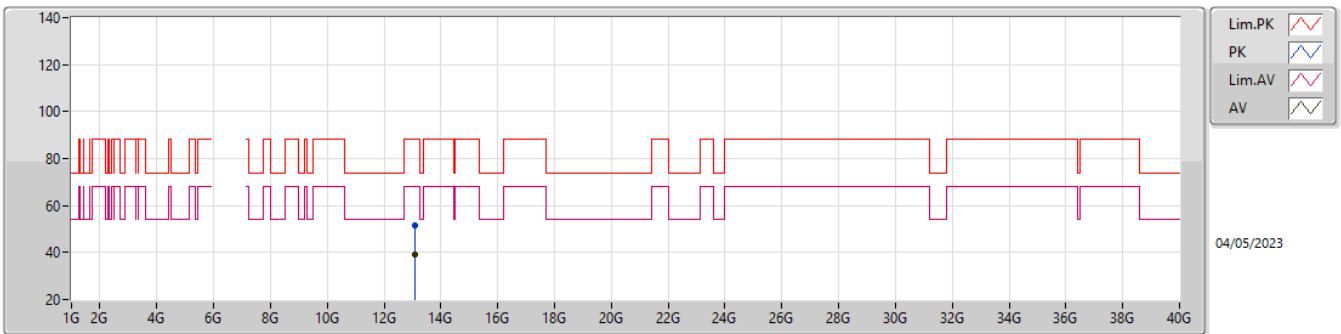

6.525-6.875GHz_802.11ax HEW20-BF_Nss1,(MCS0)_4TX

6535MHz_TX

Type	Freq (Hz)	Level (dBuV/m)	Limit (dBuV/m)	Margin (dB)	Factor (dB)	Dist (m)	Condition	Azimuth (°)	Height (m)	Raw (dBuV)	AF (dB)	CL (dB)	PA (dB)
AV	13.07674G	39.05	68.20	-29.15	18.23	3	Horizontal	312	2.73	20.82	39.80	11.39	32.96
PK	13.071G	51.35	88.20	-36.85	18.23	3	Horizontal	312	2.73	33.12	39.80	11.40	32.97