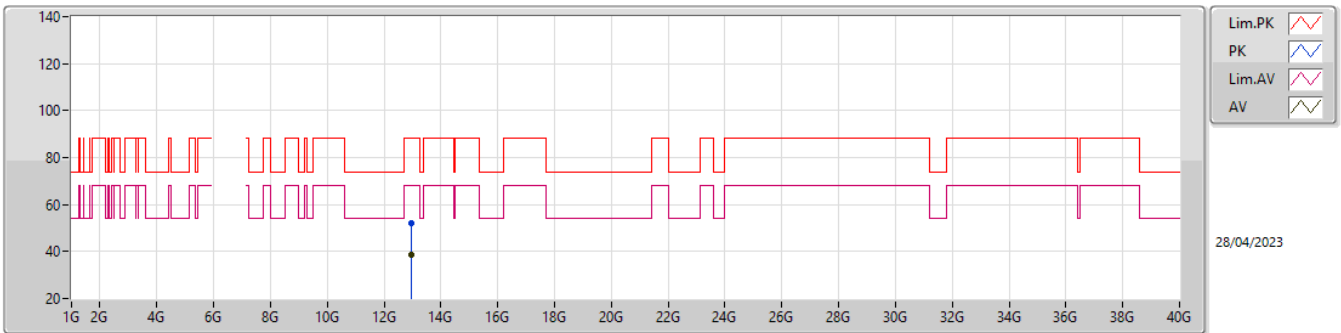

6.425-6.525GHz_802.11ax HEW40_Nss1,(MCS0)_4TX

6485MHz_TX

Type	Freq (Hz)	Level (dBuV/m)	Limit (dBuV/m)	Margin (dB)	Factor (dB)	Dist (m)	Condition	Azimuth (°)	Height (m)	Raw (dBuV)	AF (dB)	CL (dB)	PA (dB)
AV	12.95971G	38.63	68.20	-29.57	18.15	3	Vertical	230	2.27	20.48	39.88	11.42	33.15
PK	12.98122G	51.86	88.20	-36.34	18.14	3	Vertical	230	2.27	33.72	39.84	11.41	33.11