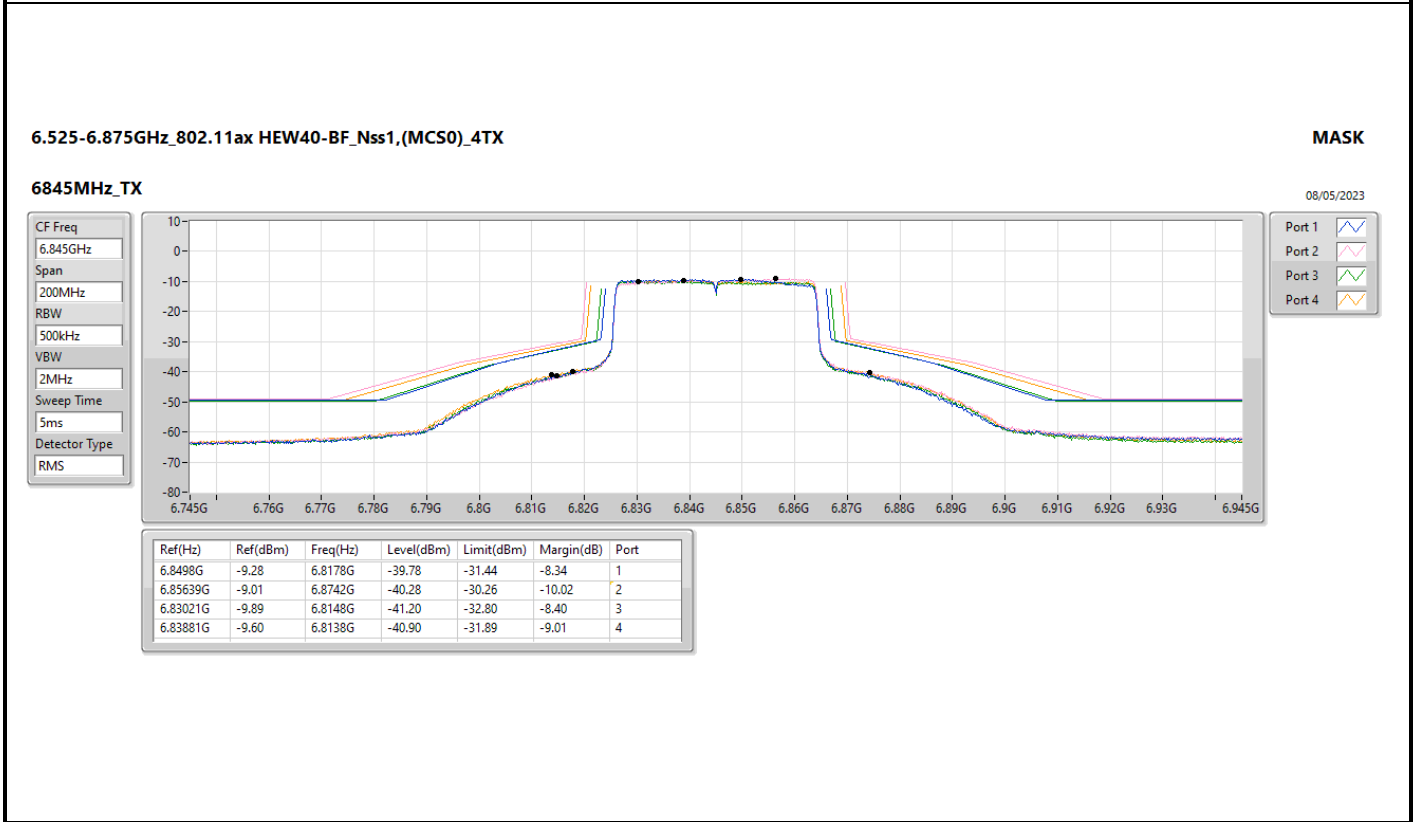

Mode	Result	Ref (Hz)	Ref (dBm)	Freq (Hz)	Level (dBm)	Limit (dBm)	Margin (dB)	Port
6505MHz	Pass	6.48022G	-0.95	6.2578G	-52.94	-40.95	-11.99	4
6665MHz	Pass	6.64262G	-2.92	6.4186G	-52.75	-42.92	-9.83	1
6665MHz	Pass	6.58908G	-1.96	6.4058G	-50.41	-41.96	-8.45	2
6665MHz	Pass	6.67779G	-1.04	7.001G	-49.75	-41.04	-8.71	3
6665MHz	Pass	6.72334G	-1.09	6.9794G	-51.12	-41.09	-10.03	4
6825MHz	Pass	6.83779G	-2.86	6.5658G	-52.18	-42.86	-9.32	1
6825MHz	Pass	6.79943G	-2.25	6.5562G	-52.17	-42.25	-9.92	2
6825MHz	Pass	6.88734G	-0.34	7.0914G	-50.90	-40.34	-10.56	3
6825MHz	Pass	6.76586G	-2.90	7.0866G	-51.82	-42.90	-8.92	4
6985MHz	Pass	7.00898G	-0.97	7.2306G	-52.75	-40.97	-11.78	1
6985MHz	Pass	6.92506G	-2.16	7.2394G	-51.52	-42.16	-9.36	2
6985MHz	Pass	7.00418G	-1.29	6.7378G	-52.26	-41.29	-10.97	3
6985MHz	Pass	7.00658G	-1.58	6.737G	-51.85	-41.58	-10.27	4