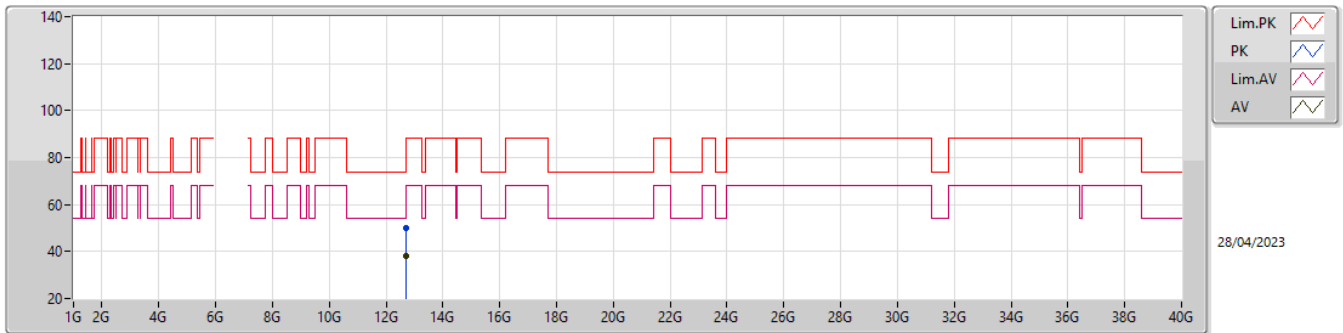

5.925-6.425GHz_802.11ax HEW160_Nss1,(MCS0)_4TX

6345MHz_TX

Type	Freq (Hz)	Level (dBuV/m)	Limit (dBuV/m)	Margin (dB)	Factor (dB)	Dist (m)	Condition	Azimuth (°)	Height (m)	Raw (dBuV)	AF (dB)	CL (dB)	PA (dB)
AV	12.69372G	38.02	54.00	-15.98	17.27	3	Vertical	282	2.81	20.75	39.49	11.47	33.69
PK	12.69474G	50.12	74.00	-23.88	17.27	3	Vertical	282	2.81	32.85	39.49	11.47	33.69