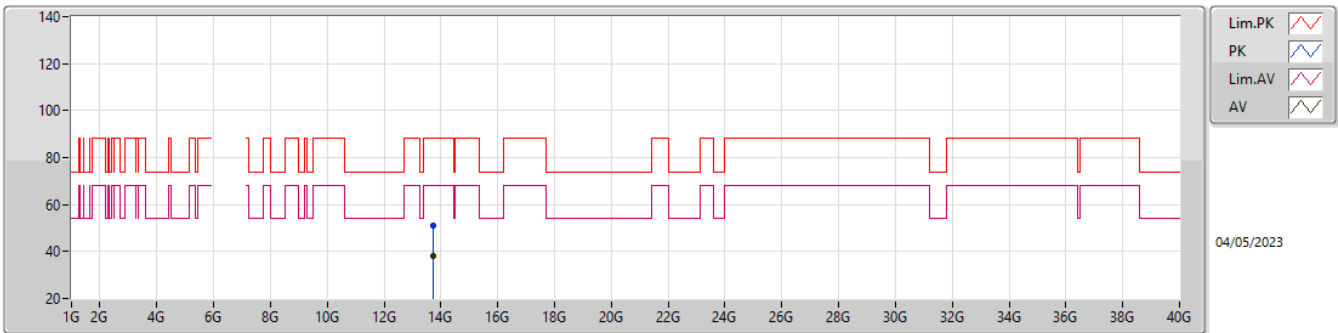

6.525-6.875GHz_802.11ax HEW80-BF_Nss1,(MCS0)_4TX

6865MHz Straddle 6.525-6.875GHz_TX

Type	Freq (Hz)	Level (dBuV/m)	Limit (dBuV/m)	Margin (dB)	Factor (dB)	Dist (m)	Condition	Azimuth (°)	Height (m)	Raw (dBuV)	AF (dB)	CL (dB)	PA (dB)
AV	13.73035G	38.24	68.20	-29.96	18.54	3	Vertical	338	2.99	19.70	39.67	11.26	32.39
PK	13.73053G	51.00	88.20	-37.20	18.54	3	Vertical	338	2.99	32.46	39.67	11.26	32.39