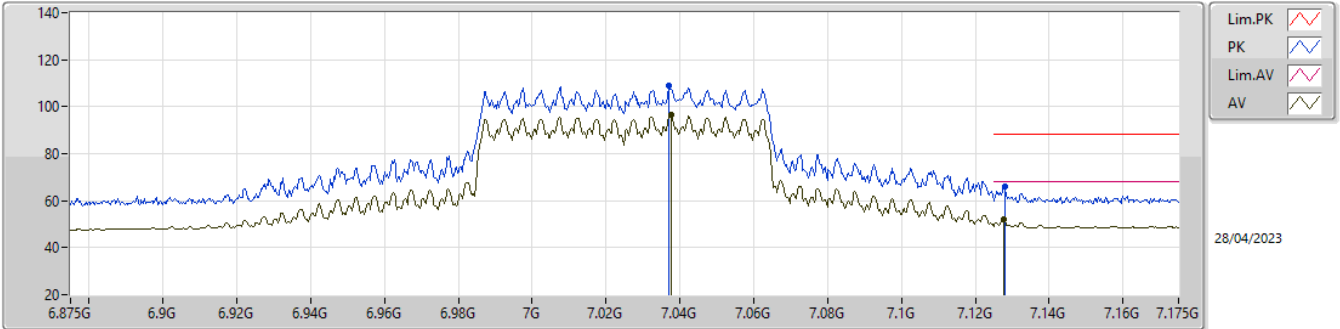

6.875-7.125GHz_802.11ax HEW80_Nss1,(MCS0)_4TX

7025MHz_TX

Type	Freq (Hz)	Level (dBuV/m)	Limit (dBuV/m)	Margin (dB)	Factor (dB)	Dist (m)	Condition	Azimuth (°)	Height (m)	Raw (dBuV)	AF (dB)	CL (dB)	PA (dB)
AV	7.0376G	96.35	Inf	-Inf	9.11	3	Vertical	205	2.27	87.24	35.95	7.62	34.46
AV	7.1276G	52.08	68.20	-16.12	9.61	3	Vertical	205	2.27	42.47	36.41	7.68	34.48
PK	7.037G	108.83	Inf	-Inf	9.11	3	Vertical	205	2.27	99.72	35.95	7.62	34.46
PK	7.1279G	66.07	88.20	-22.13	9.61	3	Vertical	205	2.27	56.46	36.41	7.68	34.48