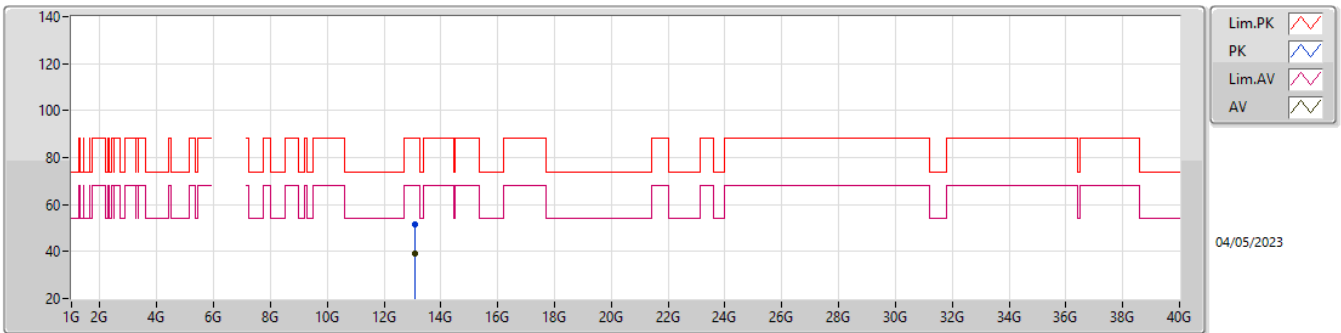

6.525-6.875GHz_802.11ax HEW20-BF_Nss1,(MCS0)_4TX

6535MHz_TX

Type	Freq (Hz)	Level (dBuV/m)	Limit (dBuV/m)	Margin (dB)	Factor (dB)	Dist (m)	Condition	Azimuth (°)	Height (m)	Raw (dBuV)	AF (dB)	CL (dB)	PA (dB)
AV	13.07011G	39.12	68.20	-29.08	18.23	3	Vertical	142	1.21	20.89	39.80	11.40	32.97
PK	13.0708G	51.66	88.20	-36.54	18.23	3	Vertical	142	1.21	33.43	39.80	11.40	32.97