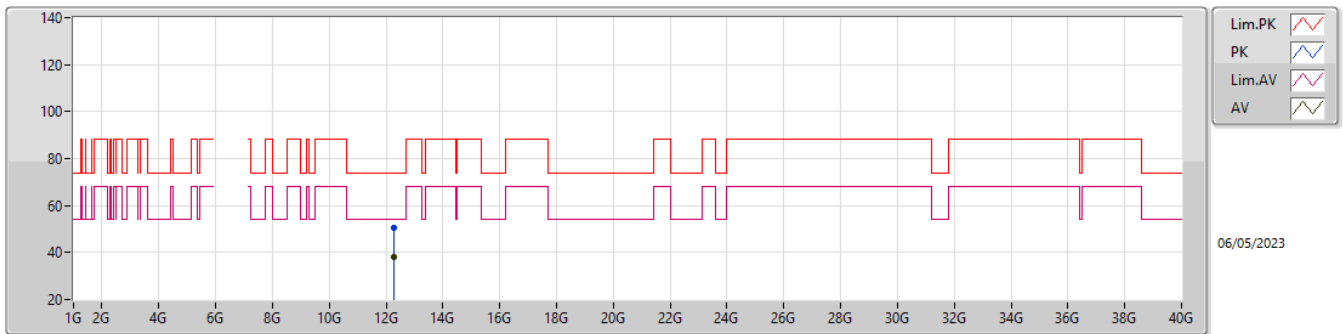

5.925-6.425GHz_802.11ax HEW80-BF_Nss1,(MCS0)_4TX

6145MHz_TX

Type	Freq (Hz)	Level (dBuV/m)	Limit (dBuV/m)	Margin (dB)	Factor (dB)	Dist (m)	Condition	Azimuth (°)	Height (m)	Raw (dBuV)	AF (dB)	CL (dB)	PA (dB)
AV	12.29778G	38.25	54.00	-15.75	16.46	3	Horizontal	255	1.14	21.79	39.10	11.56	34.20
PK	12.28172G	50.71	74.00	-23.29	16.47	3	Horizontal	255	1.14	34.24	39.12	11.56	34.21