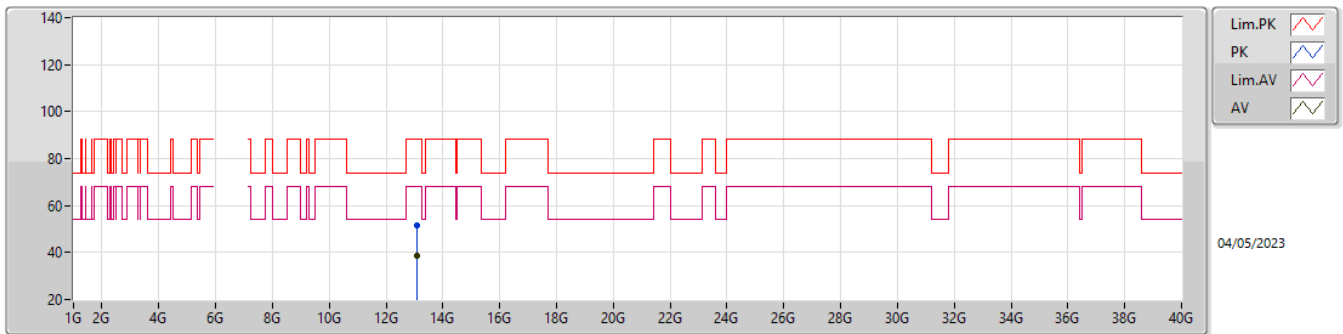

6.425-6.525GHz_802.11ax HEW80-BF_Nss1,(MCS0)_4TX

6545MHz Straddle 6.425-6.525GHz_TX

Type	Freq (Hz)	Level (dBuV/m)	Limit (dBuV/m)	Margin (dB)	Factor (dB)	Dist (m)	Condition	Azimuth (°)	Height (m)	Raw (dBuV)	AF (dB)	CL (dB)	PA (dB)
AV	13.08238G	38.69	68.20	-29.51	18.24	3	Horizontal	151	2.34	20.45	39.80	11.39	32.95
PK	13.09594G	51.65	88.20	-36.55	18.26	3	Horizontal	151	2.34	33.39	39.80	11.39	32.93