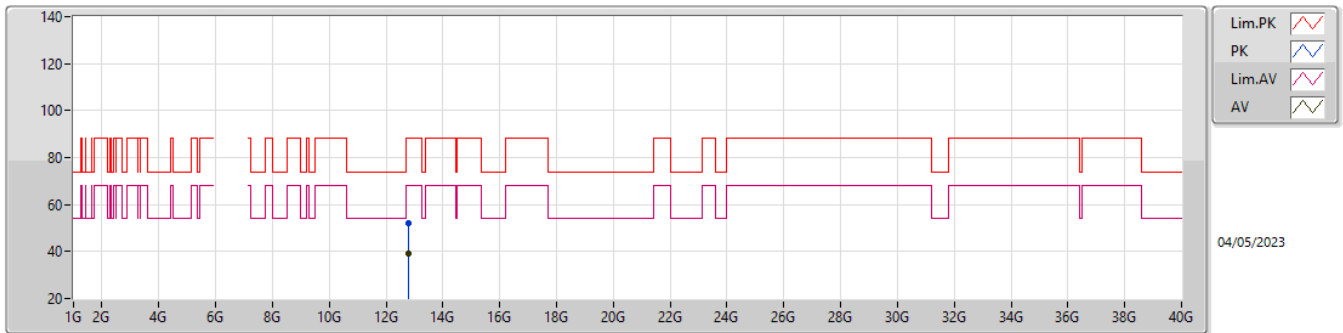

5.925-6.425GHz_802.11ax HEW80-BF_Nss1,(MCS0)_4TX

6385MHz_TX

Type	Freq (Hz)	Level (dBuV/m)	Limit (dBuV/m)	Margin (dB)	Factor (dB)	Dist (m)	Condition	Azimuth (°)	Height (m)	Raw (dBuV)	AF (dB)	CL (dB)	PA (dB)
AV	12.76971G	38.90	68.20	-29.30	17.63	3	Vertical	46	2.23	21.27	39.71	11.46	33.54
PK	12.77079G	52.14	88.20	-36.06	17.63	3	Vertical	46	2.23	34.51	39.71	11.46	33.54