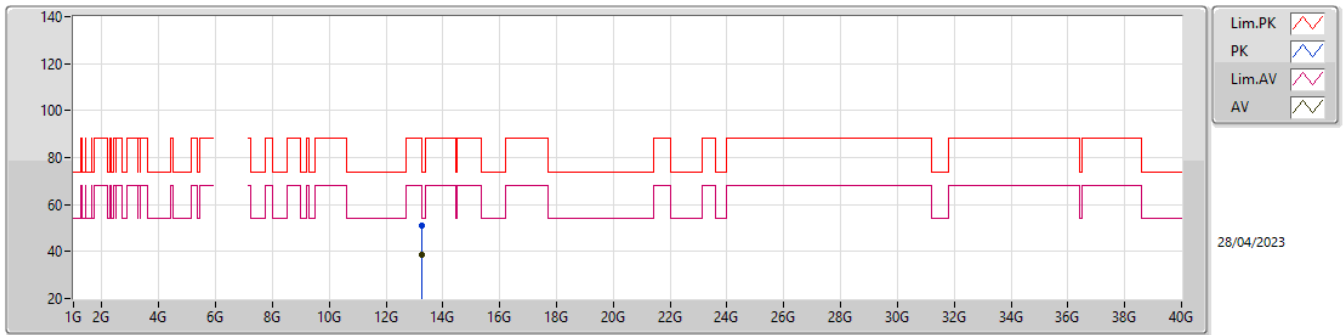

6.425-6.525GHz_802.11ax HEW80_Nss1,(MCS0)_4TX

6545MHz Straddle 6.425-6.525GHz_TX

Type	Freq (Hz)	Level (dBuV/m)	Limit (dBuV/m)	Margin (dB)	Factor (dB)	Dist (m)	Condition	Azimuth (°)	Height (m)	Raw (dBuV)	AF (dB)	CL (dB)	PA (dB)
AV	13.07551G	38.38	68.20	-29.82	18.23	3	Vertical	165	1.12	20.15	39.80	11.39	32.96
PK	13.09975G	50.87	88.20	-37.33	18.27	3	Vertical	165	1.12	32.60	39.80	11.39	32.92

6.425-6.525GHz_802.11ax HEW80_Nss1,(MCS0)_4TX

6545MHz Straddle 6.425-6.525GHz_TX

Type	Freq (Hz)	Level (dBuV/m)	Limit (dBuV/m)	Margin (dB)	Factor (dB)	Dist (m)	Condition	Azimuth (°)	Height (m)	Raw (dBuV)	AF (dB)	CL (dB)	PA (dB)
AV	13.07563G	38.39	68.20	-29.81	18.23	3	Horizontal	154	1.56	20.16	39.80	11.39	32.96
PK	13.08364G	51.51	88.20	-36.69	18.24	3	Horizontal	154	1.56	33.27	39.80	11.39	32.95

6.525-6.875GHz_802.11ax HEW80_Nss1,(MCS0)_4TX

6625MHz_TX

Type	Freq (Hz)	Level (dBuV/m)	Limit (dBuV/m)	Margin (dB)	Factor (dB)	Dist (m)	Condition	Azimuth (°)	Height (m)	Raw (dBuV)	AF (dB)	CL (dB)	PA (dB)
AV	13.25564G	38.63	54.00	-15.37	18.56	3	Vertical	144	1.40	20.07	39.90	11.36	32.70
PK	13.25897G	51.17	74.00	-22.83	18.57	3	Vertical	144	1.40	32.60	39.90	11.36	32.69