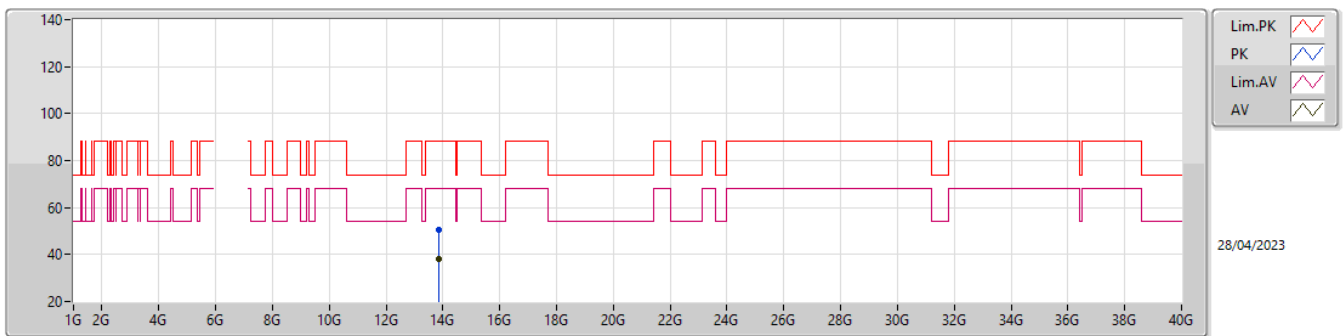

6.875-7.125GHz_802.11ax HEW40_Nss1,(MCS0)_4TX

6925MHz_TX

Type	Freq (Hz)	Level (dBuV/m)	Limit (dBuV/m)	Margin (dB)	Factor (dB)	Dist (m)	Condition	Azimuth (°)	Height (m)	Raw (dBuV)	AF (dB)	CL (dB)	PA (dB)
AV	13.83944G	38.06	68.20	-30.14	18.50	3	Horizontal	230	2.34	19.56	39.68	11.23	32.41
PK	13.85396G	50.55	88.20	-37.65	18.53	3	Horizontal	230	2.34	32.02	39.71	11.23	32.41