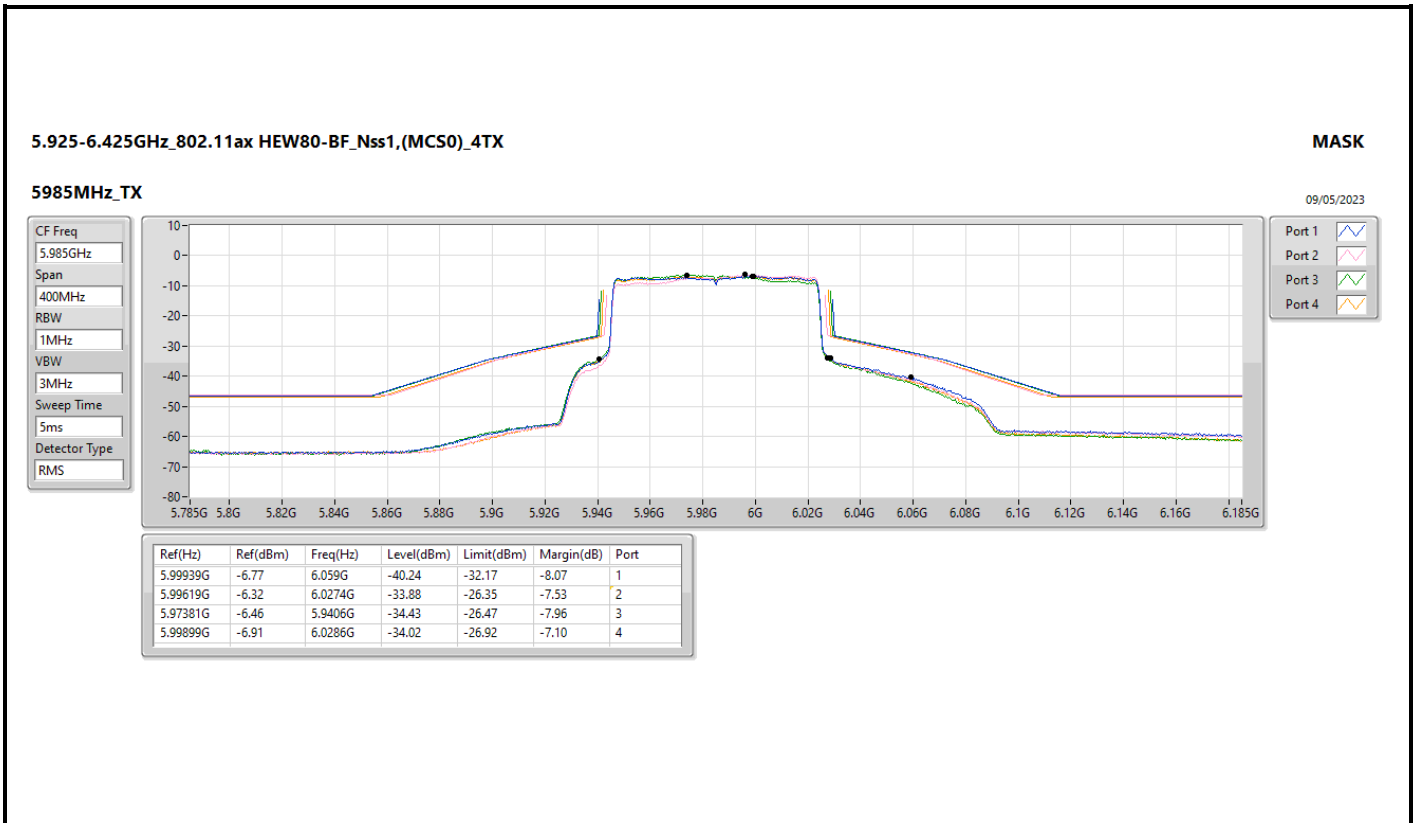

Mode	Result	Ref (Hz)	Ref (dBm)	Freq (Hz)	Level (dBm)	Limit (dBm)	Margin (dB)	Port
6505MHz	Pass	6.48022G	-0.95	6.2578G	-52.94	-40.95	-11.99	4
6665MHz	Pass	6.64262G	-2.92	6.4186G	-52.75	-42.92	-9.83	1
6665MHz	Pass	6.58908G	-1.96	6.4058G	-50.41	-41.96	-8.45	2
6665MHz	Pass	6.67779G	-1.04	7.001G	-49.75	-41.04	-8.71	3
6665MHz	Pass	6.72334G	-1.09	6.9794G	-51.12	-41.09	-10.03	4
6825MHz	Pass	6.83779G	-2.86	6.5658G	-52.18	-42.86	-9.32	1
6825MHz	Pass	6.79943G	-2.25	6.5562G	-52.17	-42.25	-9.92	2
6825MHz	Pass	6.88734G	-0.34	7.0914G	-50.90	-40.34	-10.56	3
6825MHz	Pass	6.76586G	-2.90	7.0866G	-51.82	-42.90	-8.92	4
6985MHz	Pass	7.00898G	-0.97	7.2306G	-52.75	-40.97	-11.78	1
6985MHz	Pass	6.92506G	-2.16	7.2394G	-51.52	-42.16	-9.36	2
6985MHz	Pass	7.00418G	-1.29	6.7378G	-52.26	-41.29	-10.97	3
6985MHz	Pass	7.00658G	-1.58	6.737G	-51.85	-41.58	-10.27	4