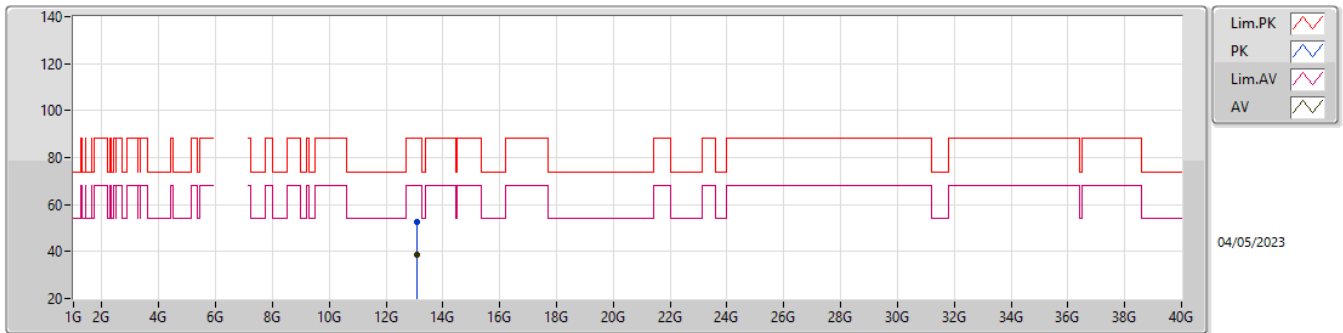

6.425-6.525GHz_802.11ax HEW80-BF_Nss1,(MCS0)_4TX

6545MHz Straddle 6.425-6.525GHz_TX

Type	Freq (Hz)	Level (dBuV/m)	Limit (dBuV/m)	Margin (dB)	Factor (dB)	Dist (m)	Condition	Azimuth (°)	Height (m)	Raw (dBuV)	AF (dB)	CL (dB)	PA (dB)
AV	13.08954G	38.65	68.20	-29.55	18.25	3	Vertical	276	1.56	20.40	39.80	11.39	32.94
PK	13.08938G	52.43	88.20	-35.77	18.25	3	Vertical	276	1.56	34.18	39.80	11.39	32.94