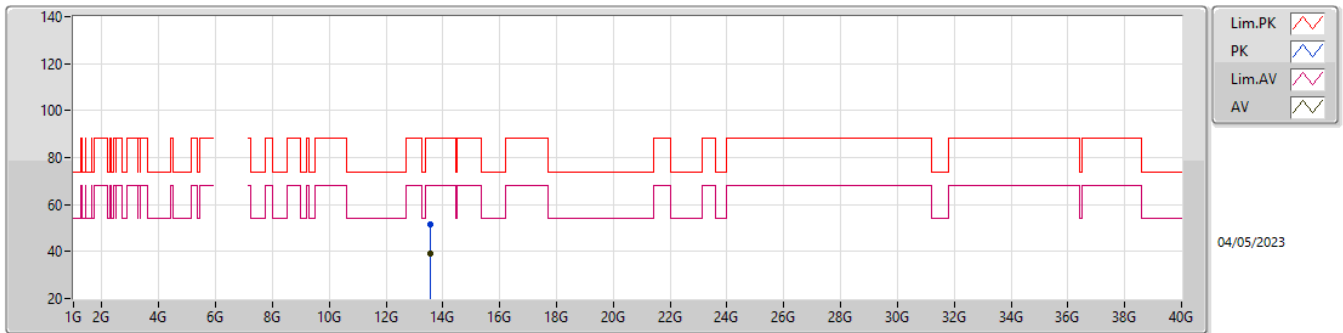

6.525-6.875GHz_802.11ax HEW80-BF_Nss1,(MCS0)_4TX

6785MHz_TX

Type	Freq (Hz)	Level (dBuV/m)	Limit (dBuV/m)	Margin (dB)	Factor (dB)	Dist (m)	Condition	Azimuth (°)	Height (m)	Raw (dBuV)	AF (dB)	CL (dB)	PA (dB)
AV	13.56972G	39.11	68.20	-29.09	18.87	3	Vertical	94	1.09	20.24	39.93	11.29	32.35
PK	13.57033G	51.32	88.20	-36.88	18.87	3	Vertical	94	1.09	32.45	39.93	11.29	32.35