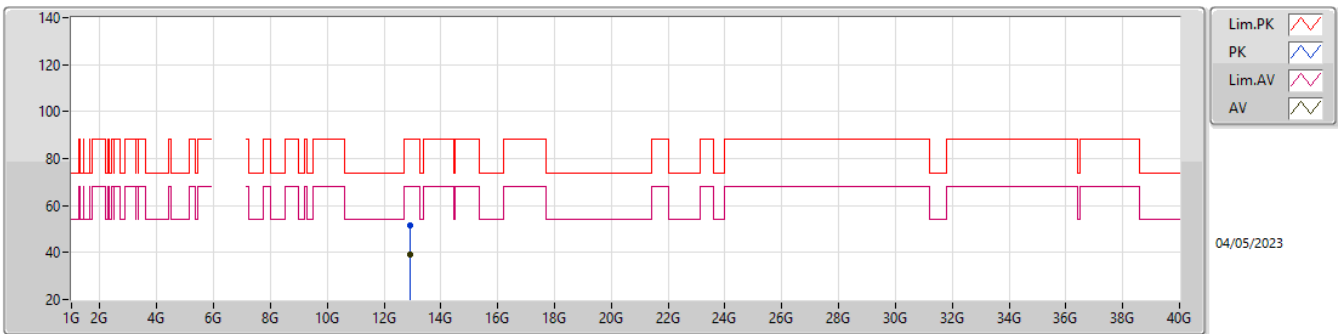

6.425-6.525GHz_802.11ax HEW80-BF_Nss1,(MCS0)_4TX

6465MHz_TX

Type	Freq (Hz)	Level (dBuV/m)	Limit (dBuV/m)	Margin (dB)	Factor (dB)	Dist (m)	Condition	Azimuth (°)	Height (m)	Raw (dBuV)	AF (dB)	CL (dB)	PA (dB)
AV	12.93722G	39.25	68.20	-28.95	18.15	3	Horizontal	316	2.48	21.10	39.93	11.42	33.20
PK	12.92254G	51.70	88.20	-36.50	18.15	3	Horizontal	316	2.48	33.55	39.95	11.43	33.23