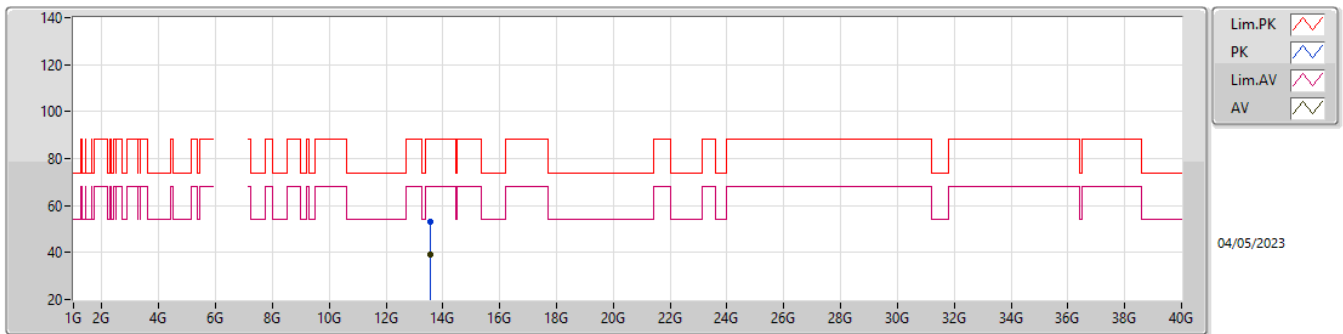

6.525-6.875GHz_802.11ax HEW80-BF_Nss1,(MCS0)_4TX

6785MHz_TX

Type	Freq (Hz)	Level (dBuV/m)	Limit (dBuV/m)	Margin (dB)	Factor (dB)	Dist (m)	Condition	Azimuth (°)	Height (m)	Raw (dBuV)	AF (dB)	CL (dB)	PA (dB)
AV	13.57788G	39.12	68.20	-29.08	18.85	3	Horizontal	50	1.43	20.27	39.92	11.29	32.36
PK	13.57194G	52.97	88.20	-35.23	18.87	3	Horizontal	50	1.43	34.10	39.93	11.29	32.35