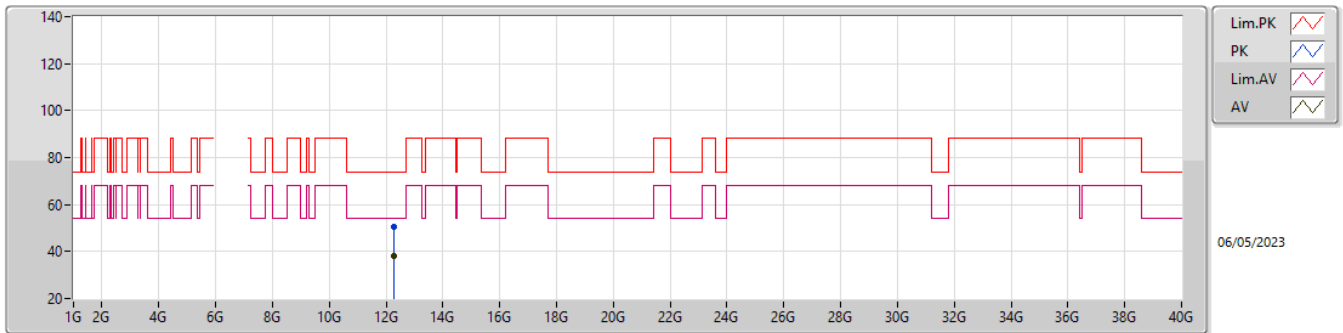

5.925-6.425GHz_802.11ax HEW80-BF_Nss1,(MCS0)_4TX

6145MHz_TX

Type	Freq (Hz)	Level (dBuV/m)	Limit (dBuV/m)	Margin (dB)	Factor (dB)	Dist (m)	Condition	Azimuth (°)	Height (m)	Raw (dBuV)	AF (dB)	CL (dB)	PA (dB)
AV	12.29033G	38.08	54.00	-15.92	16.46	3	Vertical	277	2.32	21.62	39.11	11.56	34.21
PK	12.28914G	50.47	74.00	-23.53	16.46	3	Vertical	277	2.32	34.01	39.11	11.56	34.21