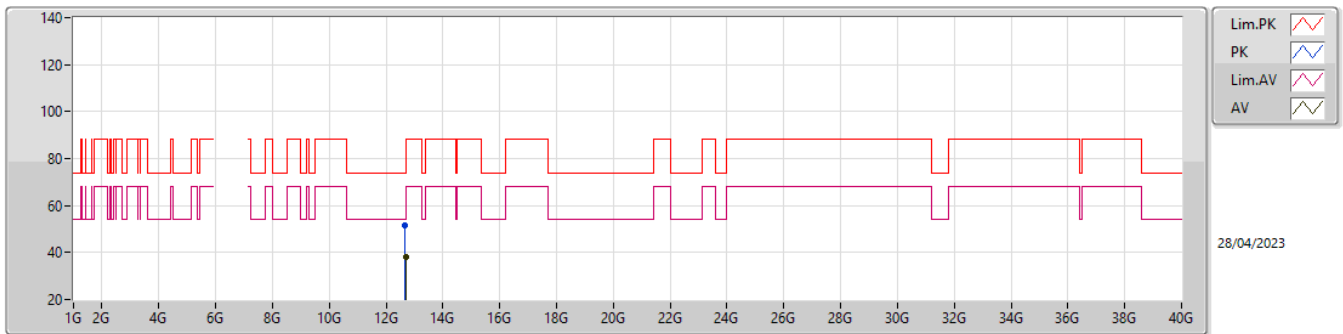

5.925-6.425GHz_802.11ax HEW160_Nss1,(MCS0)_4TX

6345MHz_TX

Type	Freq (Hz)	Level (dBuV/m)	Limit (dBuV/m)	Margin (dB)	Factor (dB)	Dist (m)	Condition	Azimuth (°)	Height (m)	Raw (dBuV)	AF (dB)	CL (dB)	PA (dB)
AV	12.69504G	38.06	54.00	-15.94	17.28	3	Horizontal	203	1.66	20.78	39.50	11.47	33.69
PK	12.67755G	51.66	74.00	-22.34	17.23	3	Horizontal	203	1.66	34.43	39.48	11.48	33.73