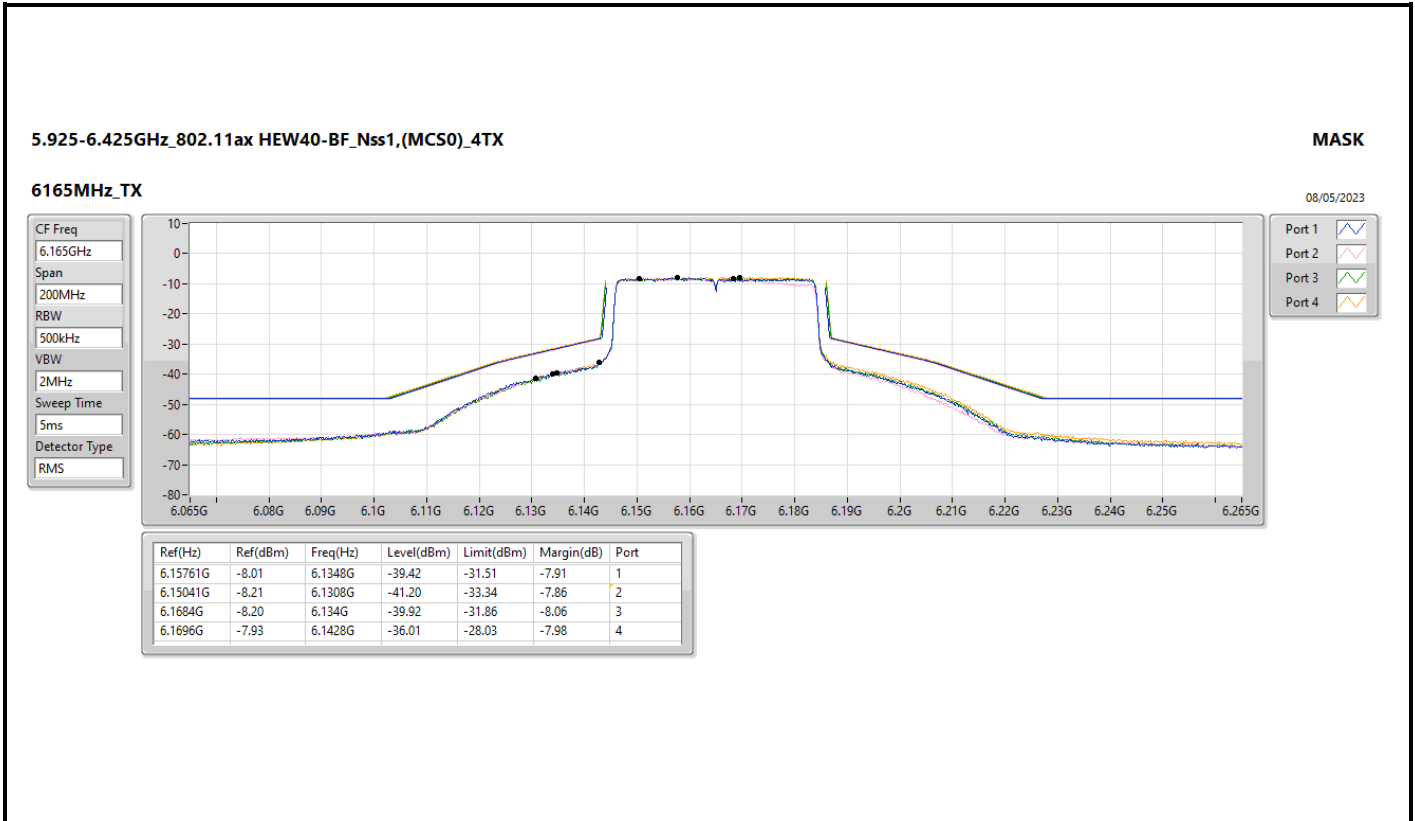

Mode	Result	Ref (Hz)	Ref (dBm)	Freq (Hz)	Level (dBm)	Limit (dBm)	Margin (dB)	Port
6505MHz	Pass	6.48022G	-0.95	6.2578G	-52.94	-40.95	-11.99	4
6665MHz	Pass	6.64262G	-2.92	6.4186G	-52.75	-42.92	-9.83	1
6665MHz	Pass	6.58908G	-1.96	6.4058G	-50.41	-41.96	-8.45	2
6665MHz	Pass	6.67779G	-1.04	7.001G	-49.75	-41.04	-8.71	3
6665MHz	Pass	6.72334G	-1.09	6.9794G	-51.12	-41.09	-10.03	4
6825MHz	Pass	6.83779G	-2.86	6.5658G	-52.18	-42.86	-9.32	1
6825MHz	Pass	6.79943G	-2.25	6.5562G	-52.17	-42.25	-9.92	2
6825MHz	Pass	6.88734G	-0.34	7.0914G	-50.90	-40.34	-10.56	3
6825MHz	Pass	6.76586G	-2.90	7.0866G	-51.82	-42.90	-8.92	4
6985MHz	Pass	7.00898G	-0.97	7.2306G	-52.75	-40.97	-11.78	1
6985MHz	Pass	6.92506G	-2.16	7.2394G	-51.52	-42.16	-9.36	2
6985MHz	Pass	7.00418G	-1.29	6.7378G	-52.26	-41.29	-10.97	3
6985MHz	Pass	7.00658G	-1.58	6.737G	-51.85	-41.58	-10.27	4