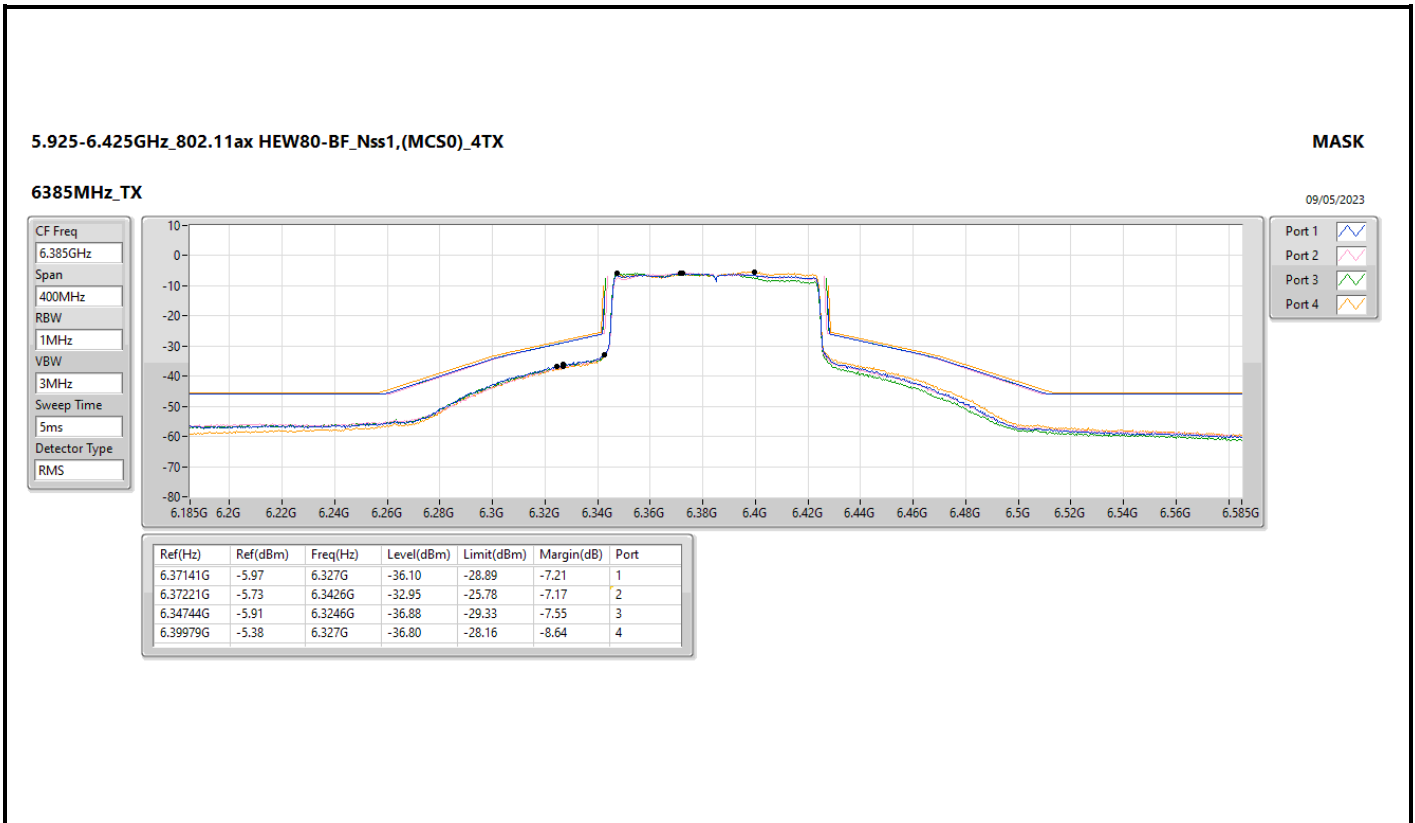

Mode	Result	Ref (Hz)	Ref (dBm)	Freq (Hz)	Level (dBm)	Limit (dBm)	Margin (dB)	Port
6505MHz	Pass	6.48022G	-0.95	6.2578G	-52.94	-40.95	-11.99	4
6665MHz	Pass	6.64262G	-2.92	6.4186G	-52.75	-42.92	-9.83	1
6665MHz	Pass	6.58908G	-1.96	6.4058G	-50.41	-41.96	-8.45	2
6665MHz	Pass	6.67779G	-1.04	7.001G	-49.75	-41.04	-8.71	3
6665MHz	Pass	6.72334G	-1.09	6.9794G	-51.12	-41.09	-10.03	4
6825MHz	Pass	6.83779G	-2.86	6.5658G	-52.18	-42.86	-9.32	1
6825MHz	Pass	6.79943G	-2.25	6.5562G	-52.17	-42.25	-9.92	2
6825MHz	Pass	6.88734G	-0.34	7.0914G	-50.90	-40.34	-10.56	3
6825MHz	Pass	6.76586G	-2.90	7.0866G	-51.82	-42.90	-8.92	4
6985MHz	Pass	7.00898G	-0.97	7.2306G	-52.75	-40.97	-11.78	1
6985MHz	Pass	6.92506G	-2.16	7.2394G	-51.52	-42.16	-9.36	2
6985MHz	Pass	7.00418G	-1.29	6.7378G	-52.26	-41.29	-10.97	3
6985MHz	Pass	7.00658G	-1.58	6.737G	-51.85	-41.58	-10.27	4