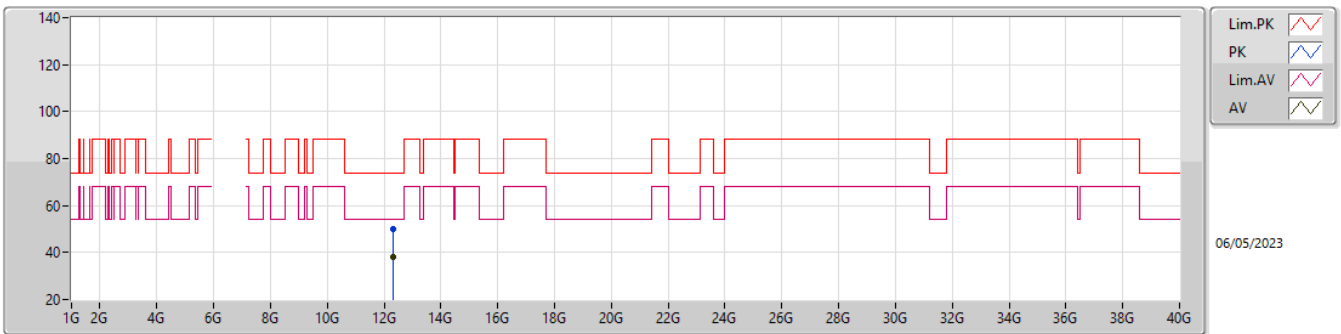

5.925-6.425GHz_802.11ax HEW40-BF_Nss1,(MCS0)_4TX

6165MHz_TX

Type	Freq (Hz)	Level (dBuV/m)	Limit (dBuV/m)	Margin (dB)	Factor (dB)	Dist (m)	Condition	Azimuth (°)	Height (m)	Raw (dBuV)	AF (dB)	CL (dB)	PA (dB)
AV	12.33536G	38.14	54.00	-15.86	16.47	3	Horizontal	158	1.40	21.67	39.10	11.55	34.18
PK	12.33004G	50.15	74.00	-23.85	16.47	3	Horizontal	158	1.40	33.68	39.10	11.55	34.18