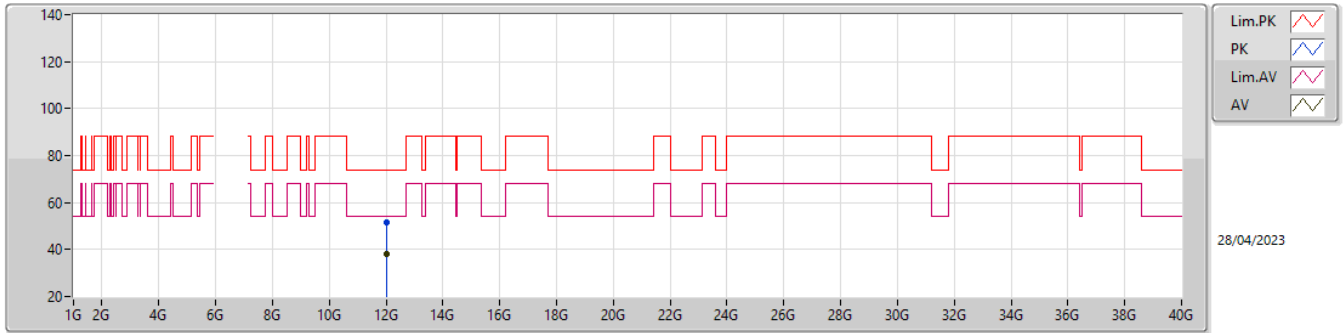

5.925-6.425GHz_802.11ax HEW160_Nss1,(MCS0)_4TX

6025MHz_TX

Type	Freq (Hz)	Level (dBuV/m)	Limit (dBuV/m)	Margin (dB)	Factor (dB)	Dist (m)	Condition	Azimuth (°)	Height (m)	Raw (dBuV)	AF (dB)	CL (dB)	PA (dB)
AV	12.04031G	38.10	54.00	-15.90	16.40	3	Vertical	170	2.97	21.70	39.14	11.61	34.35
PK	12.03722G	51.51	74.00	-22.49	16.40	3	Vertical	170	2.97	35.11	39.14	11.61	34.35