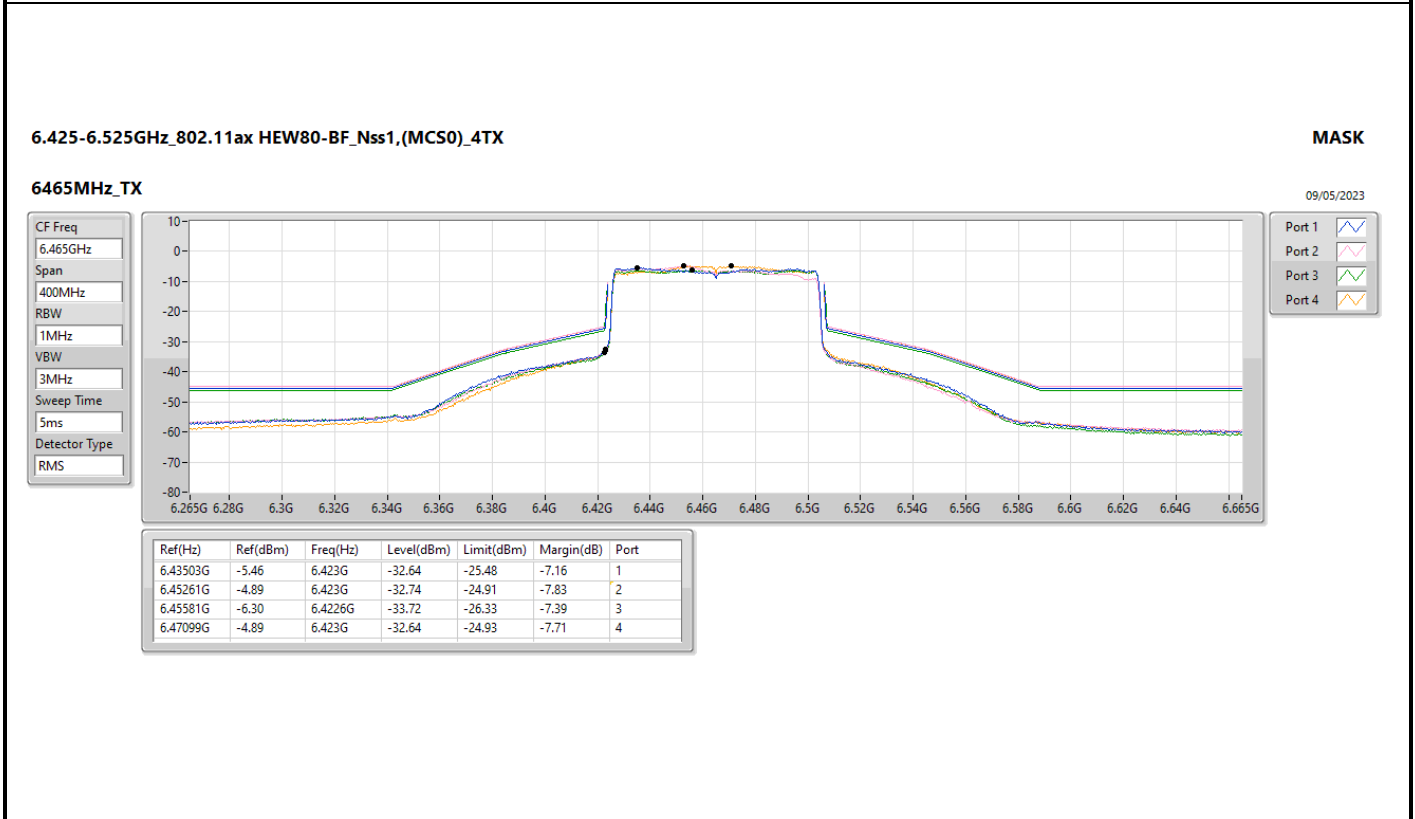

Mode	Result	Ref (Hz)	Ref (dBm)	Freq (Hz)	Level (dBm)	Limit (dBm)	Margin (dB)	Port
6505MHz	Pass	6.48022G	-0.95	6.2578G	-52.94	-40.95	-11.99	4
6665MHz	Pass	6.64262G	-2.92	6.4186G	-52.75	-42.92	-9.83	1
6665MHz	Pass	6.58908G	-1.96	6.4058G	-50.41	-41.96	-8.45	2
6665MHz	Pass	6.67779G	-1.04	7.001G	-49.75	-41.04	-8.71	3
6665MHz	Pass	6.72334G	-1.09	6.9794G	-51.12	-41.09	-10.03	4
6825MHz	Pass	6.83779G	-2.86	6.5658G	-52.18	-42.86	-9.32	1
6825MHz	Pass	6.79943G	-2.25	6.5562G	-52.17	-42.25	-9.92	2
6825MHz	Pass	6.88734G	-0.34	7.0914G	-50.90	-40.34	-10.56	3
6825MHz	Pass	6.76586G	-2.90	7.0866G	-51.82	-42.90	-8.92	4
6985MHz	Pass	7.00898G	-0.97	7.2306G	-52.75	-40.97	-11.78	1
6985MHz	Pass	6.92506G	-2.16	7.2394G	-51.52	-42.16	-9.36	2
6985MHz	Pass	7.00418G	-1.29	6.7378G	-52.26	-41.29	-10.97	3
6985MHz	Pass	7.00658G	-1.58	6.737G	-51.85	-41.58	-10.27	4