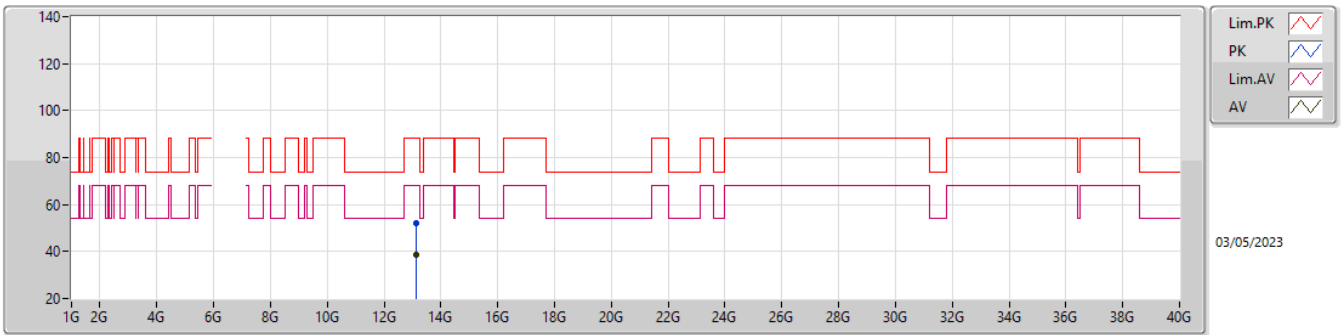

6.525-6.875GHz_802.11ax HEW40-BF_Nss1,(MCS0)_4TX

6565MHz_TX

Type	Freq (Hz)	Level (dBuV/m)	Limit (dBuV/m)	Margin (dB)	Factor (dB)	Dist (m)	Condition	Azimuth (°)	Height (m)	Raw (dBuV)	AF (dB)	CL (dB)	PA (dB)
AV	13.13008G	38.57	68.20	-29.63	18.33	3	Vertical	115	2.70	20.24	39.83	11.38	32.88
PK	13.1306G	51.95	88.20	-36.25	18.33	3	Vertical	115	2.70	33.62	39.83	11.38	32.88