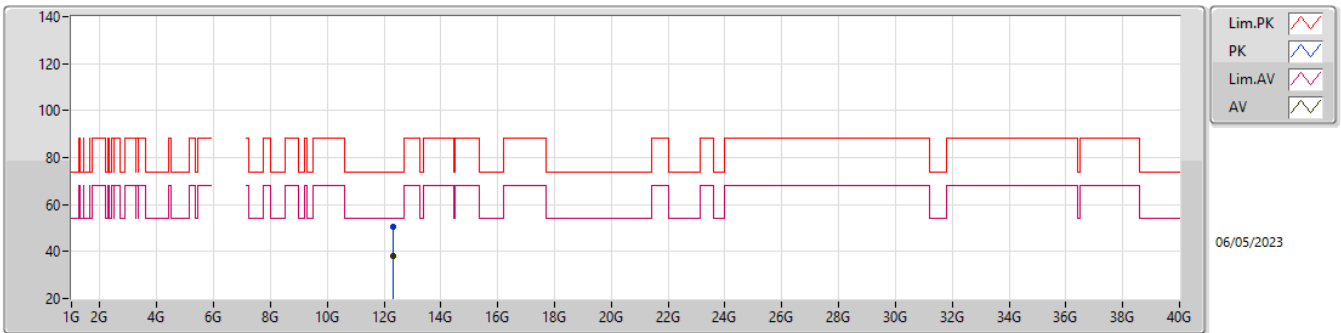

5.925-6.425GHz_802.11ax HEW40-BF_Nss1,(MCS0)_4TX

6165MHz_TX

Type	Freq (Hz)	Level (dBuV/m)	Limit (dBuV/m)	Margin (dB)	Factor (dB)	Dist (m)	Condition	Azimuth (°)	Height (m)	Raw (dBuV)	AF (dB)	CL (dB)	PA (dB)
AV	12.32968G	38.01	54.00	-15.99	16.46	3	Vertical	207	1.01	21.55	39.10	11.55	34.19
PK	12.33037G	50.52	74.00	-23.48	16.47	3	Vertical	207	1.01	34.05	39.10	11.55	34.18