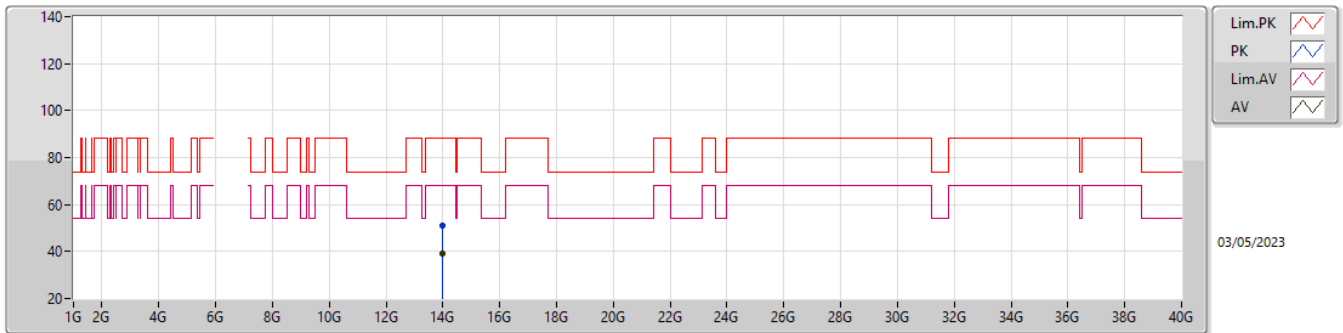

6.875-7.125GHz_802.11ax HEW20-BF_Nss1,(MCS0)_4TX

6995MHz_TX

Type	Freq (Hz)	Level (dBuV/m)	Limit (dBuV/m)	Margin (dB)	Factor (dB)	Dist (m)	Condition	Azimuth (°)	Height (m)	Raw (dBuV)	AF (dB)	CL (dB)	PA (dB)
AV	13.99003G	39.03	68.20	-29.17	18.56	3	Vertical	134	1.95	20.47	39.80	11.20	32.44
PK	13.98908G	50.98	88.20	-37.22	18.56	3	Vertical	134	1.95	32.42	39.80	11.20	32.44