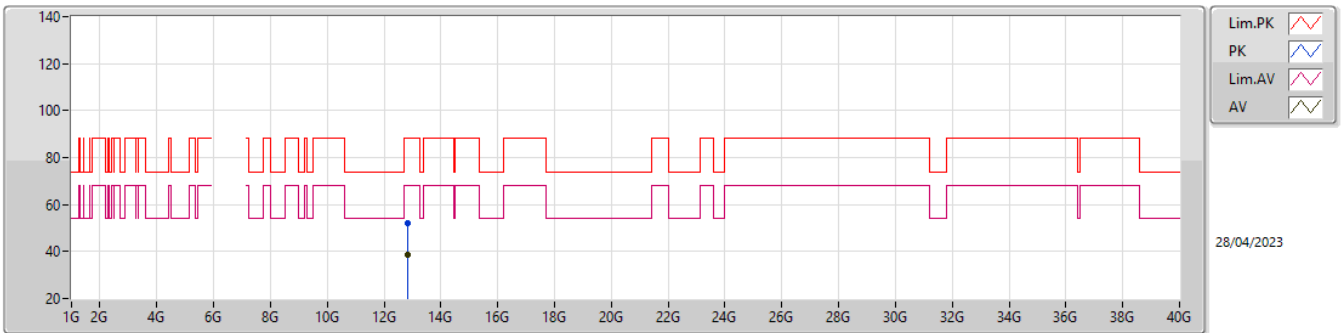

5.925-6.425GHz_802.11ax HEW40_Nss1,(MCS0)_4TX

6165MHz_TX

Type	Freq (Hz)	Level (dBuV/m)	Limit (dBuV/m)	Margin (dB)	Factor (dB)	Dist (m)	Condition	Azimuth (°)	Height (m)	Raw (dBuV)	AF (dB)	CL (dB)	PA (dB)
AV	12.31512G	37.91	54.00	-16.09	16.46	3	Horizontal	63	1.73	21.45	39.10	11.55	34.19
PK	12.31746G	50.39	74.00	-23.61	16.46	3	Horizontal	63	1.73	33.93	39.10	11.55	34.19

5.925-6.425GHz_802.11ax HEW40_Nss1,(MCS0)_4TX

6405MHz_TX

Type	Freq (Hz)	Level (dBuV/m)	Limit (dBuV/m)	Margin (dB)	Factor (dB)	Dist (m)	Condition	Azimuth (°)	Height (m)	Raw (dBuV)	AF (dB)	CL (dB)	PA (dB)
AV	12.81405G	38.61	68.20	-29.59	17.83	3	Vertical	203	1.26	20.78	39.83	11.45	33.45
PK	12.81372G	51.97	88.20	-36.23	17.83	3	Vertical	203	1.26	34.14	39.83	11.45	33.45