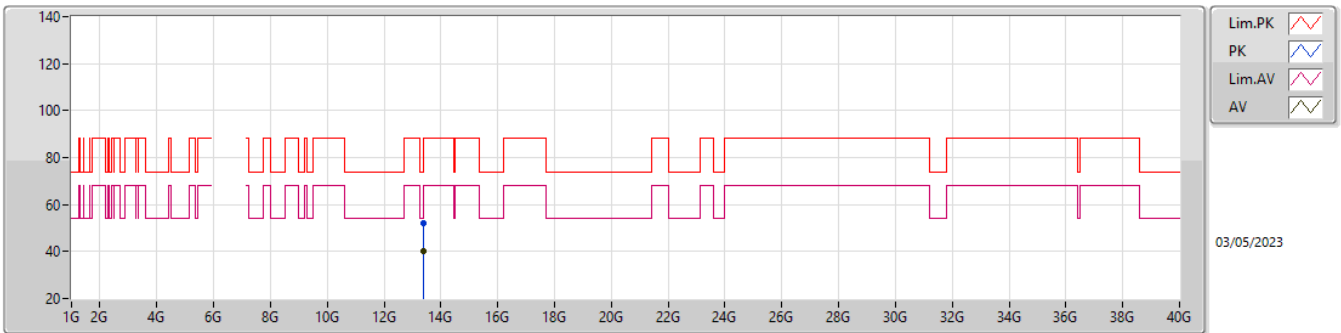

6.525-6.875GHz_802.11ax HEW20-BF_Nss1,(MCS0)_4TX

6695MHz_TX

Type	Freq (Hz)	Level (dBuV/m)	Limit (dBuV/m)	Margin (dB)	Factor (dB)	Dist (m)	Condition	Azimuth (°)	Height (m)	Raw (dBuV)	AF (dB)	CL (dB)	PA (dB)
AV	13.38973G	39.97	54.00	-14.03	19.09	3	Vertical	305	1.13	20.88	40.26	11.33	32.50
PK	13.38954G	52.18	74.00	-21.82	19.09	3	Vertical	305	1.13	33.09	40.26	11.33	32.50