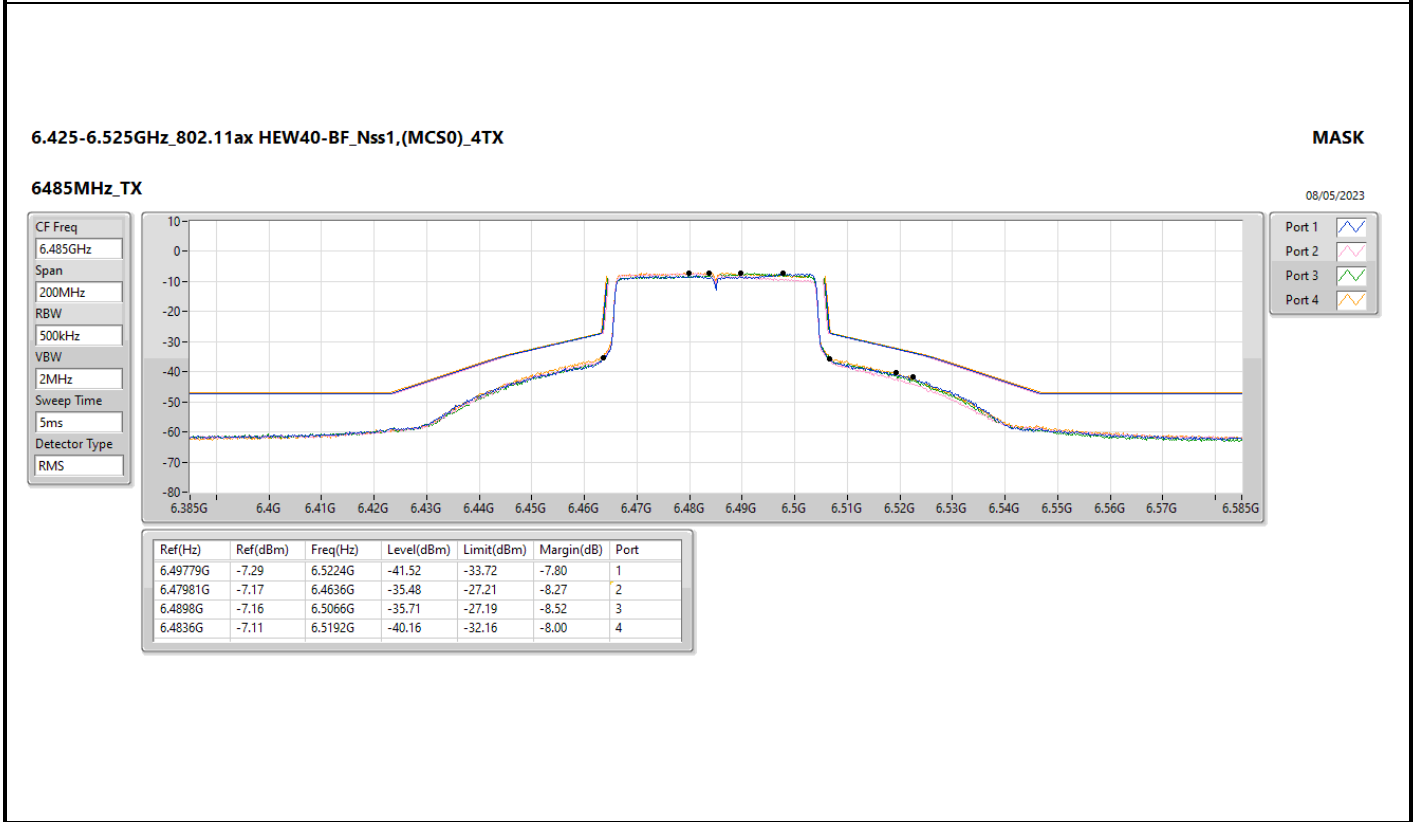

Mode	Result	Ref (Hz)	Ref (dBm)	Freq (Hz)	Level (dBm)	Limit (dBm)	Margin (dB)	Port
6505MHz	Pass	6.48022G	-0.95	6.2578G	-52.94	-40.95	-11.99	4
6665MHz	Pass	6.64262G	-2.92	6.4186G	-52.75	-42.92	-9.83	1
6665MHz	Pass	6.58908G	-1.96	6.4058G	-50.41	-41.96	-8.45	2
6665MHz	Pass	6.67779G	-1.04	7.001G	-49.75	-41.04	-8.71	3
6665MHz	Pass	6.72334G	-1.09	6.9794G	-51.12	-41.09	-10.03	4
6825MHz	Pass	6.83779G	-2.86	6.5658G	-52.18	-42.86	-9.32	1
6825MHz	Pass	6.79943G	-2.25	6.5562G	-52.17	-42.25	-9.92	2
6825MHz	Pass	6.88734G	-0.34	7.0914G	-50.90	-40.34	-10.56	3
6825MHz	Pass	6.76586G	-2.90	7.0866G	-51.82	-42.90	-8.92	4
6985MHz	Pass	7.00898G	-0.97	7.2306G	-52.75	-40.97	-11.78	1
6985MHz	Pass	6.92506G	-2.16	7.2394G	-51.52	-42.16	-9.36	2
6985MHz	Pass	7.00418G	-1.29	6.7378G	-52.26	-41.29	-10.97	3
6985MHz	Pass	7.00658G	-1.58	6.737G	-51.85	-41.58	-10.27	4