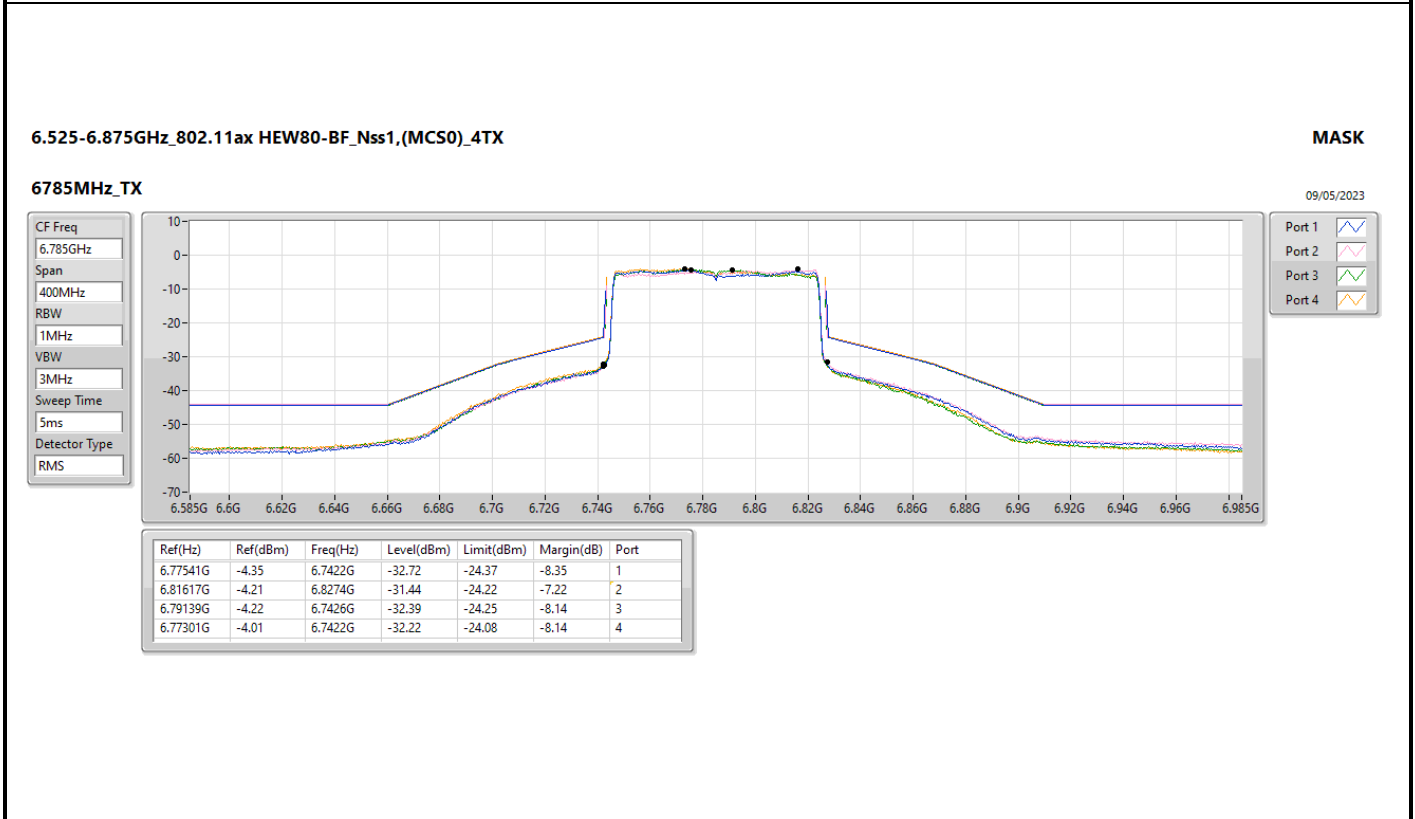

Mode	Result	Ref (Hz)	Ref (dBm)	Freq (Hz)	Level (dBm)	Limit (dBm)	Margin (dB)	Port
6505MHz	Pass	6.48022G	-0.95	6.2578G	-52.94	-40.95	-11.99	4
6665MHz	Pass	6.64262G	-2.92	6.4186G	-52.75	-42.92	-9.83	1
6665MHz	Pass	6.58908G	-1.96	6.4058G	-50.41	-41.96	-8.45	2
6665MHz	Pass	6.67779G	-1.04	7.001G	-49.75	-41.04	-8.71	3
6665MHz	Pass	6.72334G	-1.09	6.9794G	-51.12	-41.09	-10.03	4
6825MHz	Pass	6.83779G	-2.86	6.5658G	-52.18	-42.86	-9.32	1
6825MHz	Pass	6.79943G	-2.25	6.5562G	-52.17	-42.25	-9.92	2
6825MHz	Pass	6.88734G	-0.34	7.0914G	-50.90	-40.34	-10.56	3
6825MHz	Pass	6.76586G	-2.90	7.0866G	-51.82	-42.90	-8.92	4
6985MHz	Pass	7.00898G	-0.97	7.2306G	-52.75	-40.97	-11.78	1
6985MHz	Pass	6.92506G	-2.16	7.2394G	-51.52	-42.16	-9.36	2
6985MHz	Pass	7.00418G	-1.29	6.7378G	-52.26	-41.29	-10.97	3
6985MHz	Pass	7.00658G	-1.58	6.737G	-51.85	-41.58	-10.27	4