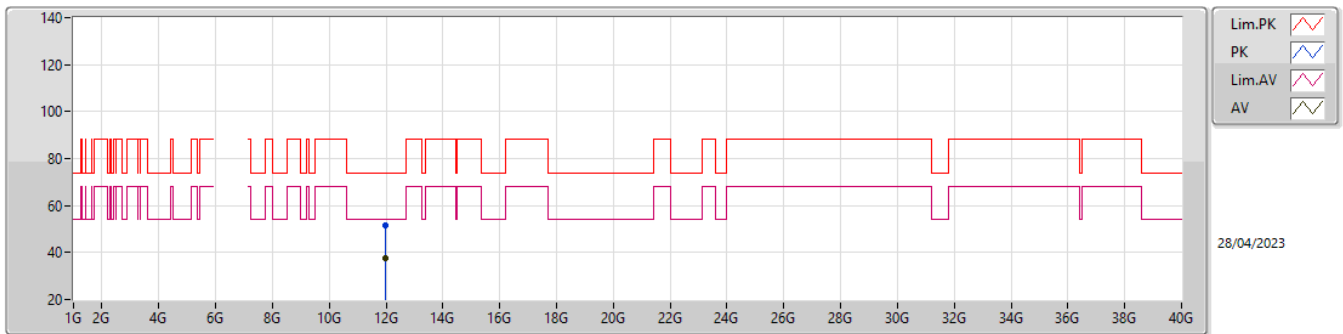

5.925-6.425GHz_802.11ax HEW80_Nss1,(MCS0)_4TX

5985MHz_TX

Type	Freq (Hz)	Level (dBuV/m)	Limit (dBuV/m)	Margin (dB)	Factor (dB)	Dist (m)	Condition	Azimuth (°)	Height (m)	Raw (dBuV)	AF (dB)	CL (dB)	PA (dB)
AV	11.96484G	37.68	54.00	-16.32	16.25	3	Vertical	291	2.17	21.43	38.99	11.61	34.35
PK	11.95998G	51.03	74.00	-22.97	16.24	3	Vertical	291	2.17	34.79	38.98	11.61	34.35

5.925-6.425GHz_802.11ax HEW80_Nss1,(MCS0)_4TX

5985MHz_TX

Type	Freq (Hz)	Level (dBuV/m)	Limit (dBuV/m)	Margin (dB)	Factor (dB)	Dist (m)	Condition	Azimuth (°)	Height (m)	Raw (dBuV)	AF (dB)	CL (dB)	PA (dB)
AV	11.97099G	37.69	54.00	-16.31	16.27	3	Horizontal	212	2.39	21.42	39.01	11.61	34.35
PK	11.96385G	51.65	74.00	-22.35	16.25	3	Horizontal	212	2.39	35.40	38.99	11.61	34.35