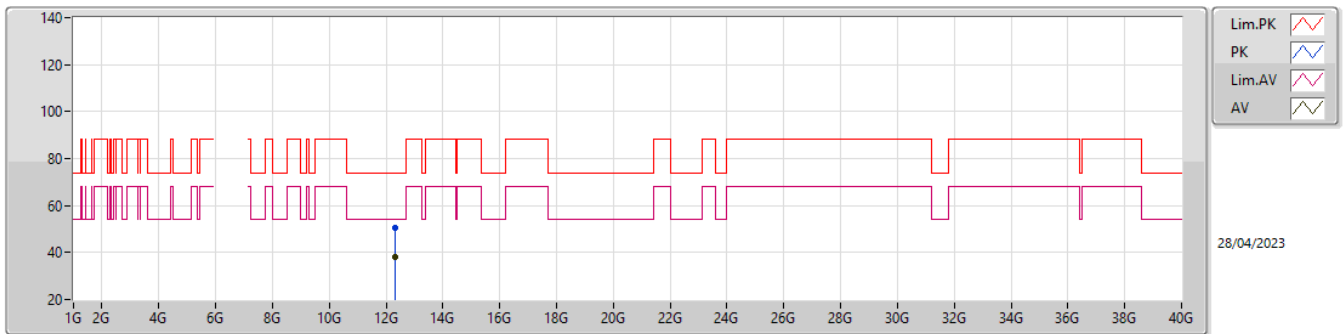

5.925-6.425GHz_802.11ax HEW40_Nss1,(MCS0)_4TX

6165MHz_TX

Type	Freq (Hz)	Level (dBuV/m)	Limit (dBuV/m)	Margin (dB)	Factor (dB)	Dist (m)	Condition	Azimuth (°)	Height (m)	Raw (dBuV)	AF (dB)	CL (dB)	PA (dB)
AV	12.31512G	37.91	54.00	-16.09	16.46	3	Horizontal	63	1.73	21.45	39.10	11.55	34.19
PK	12.31746G	50.39	74.00	-23.61	16.46	3	Horizontal	63	1.73	33.93	39.10	11.55	34.19