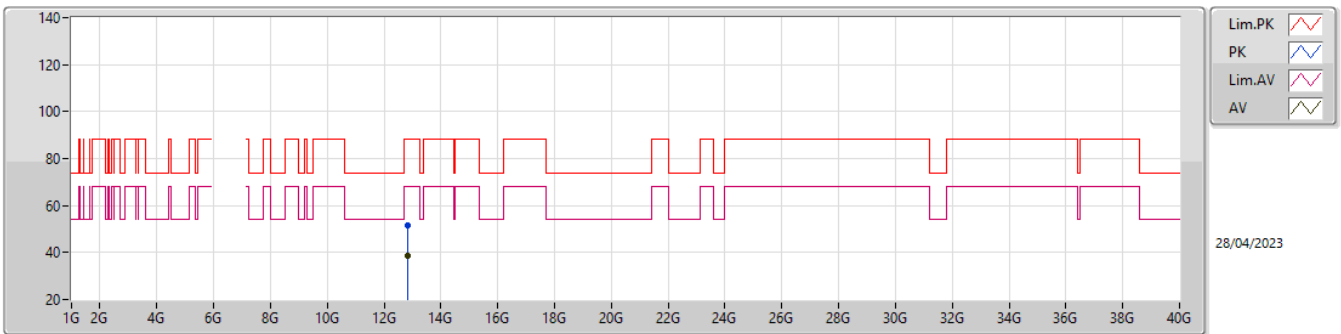

5.925-6.425GHz_802.11ax HEW40_Nss1,(MCS0)_4TX

6405MHz_TX

Type	Freq (Hz)	Level (dBuV/m)	Limit (dBuV/m)	Margin (dB)	Factor (dB)	Dist (m)	Condition	Azimuth (°)	Height (m)	Raw (dBuV)	AF (dB)	CL (dB)	PA (dB)
AV	12.8157G	38.63	68.20	-29.57	17.83	3	Horizontal	360	2.45	20.80	39.83	11.45	33.45
PK	12.8238G	51.57	88.20	-36.63	17.87	3	Horizontal	360	2.45	33.70	39.85	11.45	33.43