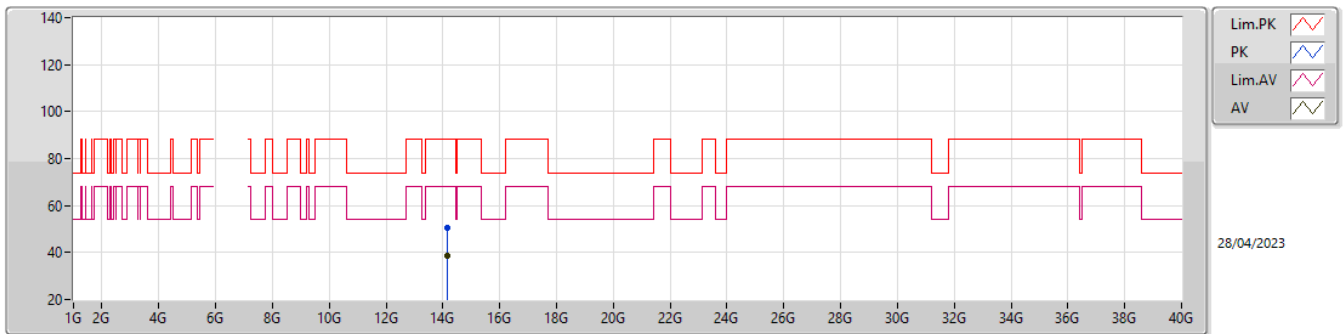

6.875-7.125GHz_802.11ax HEW40_Nss1,(MCS0)_4TX

7085MHz_TX

Type	Freq (Hz)	Level (dBuV/m)	Limit (dBuV/m)	Margin (dB)	Factor (dB)	Dist (m)	Condition	Azimuth (°)	Height (m)	Raw (dBuV)	AF (dB)	CL (dB)	PA (dB)
AV	14.15704G	38.82	68.20	-29.38	18.65	3	Horizontal	77	1.37	20.17	40.00	11.30	32.65
PK	14.15578G	50.70	88.20	-37.50	18.65	3	Horizontal	77	1.37	32.05	40.00	11.30	32.65