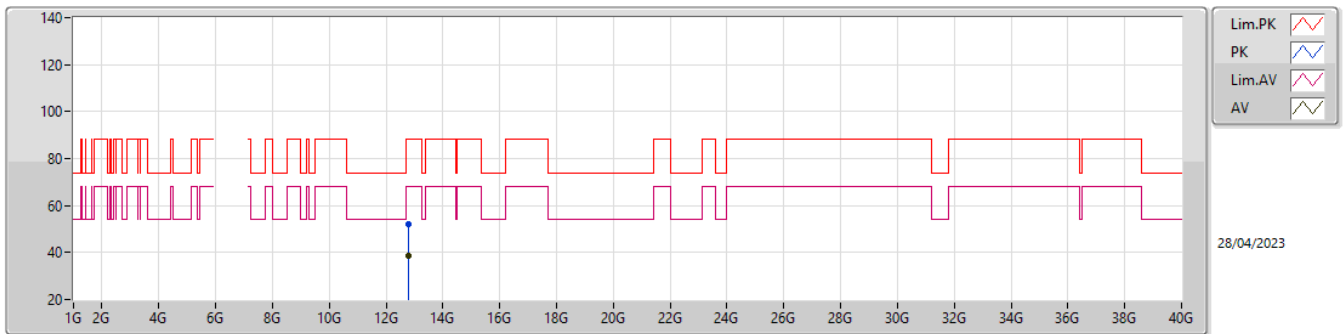

5.925-6.425GHz_802.11ax HEW80_Nss1,(MCS0)_4TX

6385MHz_TX

Type	Freq (Hz)	Level (dBuV/m)	Limit (dBuV/m)	Margin (dB)	Factor (dB)	Dist (m)	Condition	Azimuth (°)	Height (m)	Raw (dBuV)	AF (dB)	CL (dB)	PA (dB)
AV	12.77642G	38.58	68.20	-29.62	17.66	3	Vertical	226	2.71	20.92	39.73	11.46	33.53
PK	12.76181G	51.76	88.20	-36.44	17.59	3	Vertical	226	2.71	34.17	39.69	11.46	33.56

5.925-6.425GHz_802.11ax HEW80_Nss1,(MCS0)_4TX

6385MHz_TX

Type	Freq (Hz)	Level (dBuV/m)	Limit (dBuV/m)	Margin (dB)	Factor (dB)	Dist (m)	Condition	Azimuth (°)	Height (m)	Raw (dBuV)	AF (dB)	CL (dB)	PA (dB)
AV	12.77651G	38.58	68.20	-29.62	17.66	3	Horizontal	242	1.17	20.92	39.73	11.46	33.53
PK	12.77273G	52.13	88.20	-36.07	17.65	3	Horizontal	242	1.17	34.48	39.72	11.46	33.53