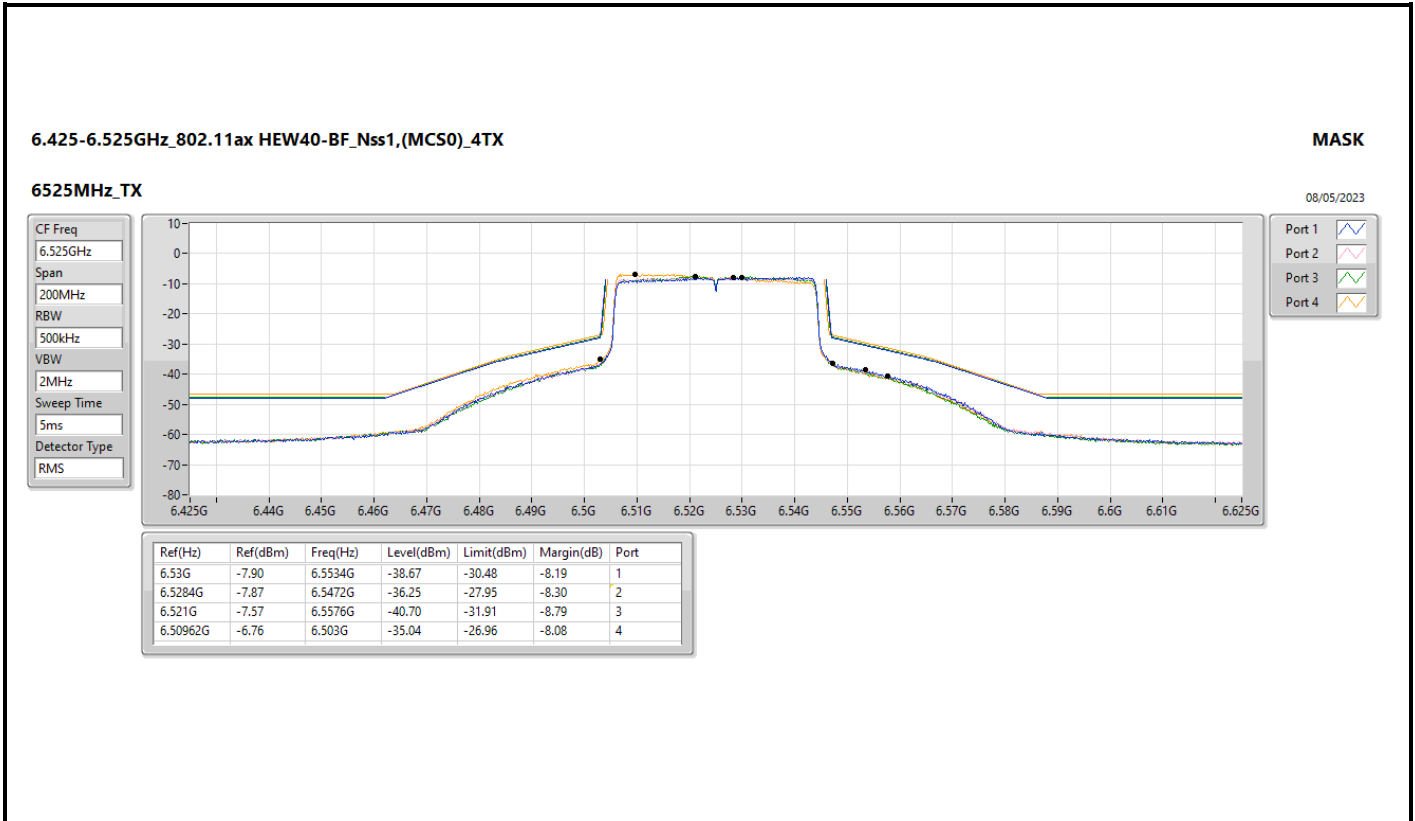

Mode	Result	Ref (Hz)	Ref (dBm)	Freq (Hz)	Level (dBm)	Limit (dBm)	Margin (dB)	Port
6505MHz	Pass	6.48022G	-0.95	6.2578G	-52.94	-40.95	-11.99	4
6665MHz	Pass	6.64262G	-2.92	6.4186G	-52.75	-42.92	-9.83	1
6665MHz	Pass	6.58908G	-1.96	6.4058G	-50.41	-41.96	-8.45	2
6665MHz	Pass	6.67779G	-1.04	7.001G	-49.75	-41.04	-8.71	3
6665MHz	Pass	6.72334G	-1.09	6.9794G	-51.12	-41.09	-10.03	4
6825MHz	Pass	6.83779G	-2.86	6.5658G	-52.18	-42.86	-9.32	1
6825MHz	Pass	6.79943G	-2.25	6.5562G	-52.17	-42.25	-9.92	2
6825MHz	Pass	6.88734G	-0.34	7.0914G	-50.90	-40.34	-10.56	3
6825MHz	Pass	6.76586G	-2.90	7.0866G	-51.82	-42.90	-8.92	4
6985MHz	Pass	7.00898G	-0.97	7.2306G	-52.75	-40.97	-11.78	1
6985MHz	Pass	6.92506G	-2.16	7.2394G	-51.52	-42.16	-9.36	2
6985MHz	Pass	7.00418G	-1.29	6.7378G	-52.26	-41.29	-10.97	3
6985MHz	Pass	7.00658G	-1.58	6.737G	-51.85	-41.58	-10.27	4