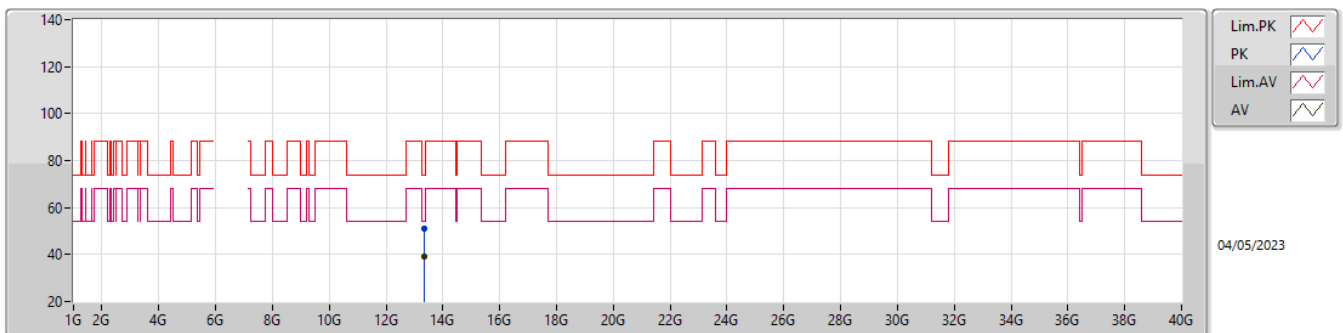

6.525-6.875GHz_802.11ax HEW160-BF_Nss1,(MCS0)_4TX

6665MHz_TX

Type	Freq (Hz)	Level (dBuV/m)	Limit (dBuV/m)	Margin (dB)	Factor (dB)	Dist (m)	Condition	Azimuth (°)	Height (m)	Raw (dBuV)	AF (dB)	CL (dB)	PA (dB)
AV	13.33582G	39.23	54.00	-14.77	18.80	3	Horizontal	57	2.36	20.43	40.04	11.34	32.58
PK	13.32458G	51.15	74.00	-22.85	18.74	3	Horizontal	57	2.36	32.41	40.00	11.34	32.60