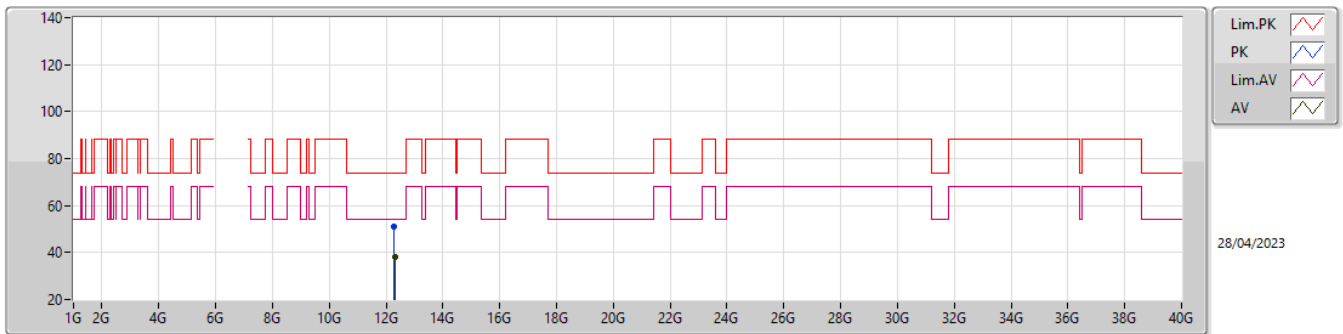

5.925-6.425GHz_802.11ax HEW80_Nss1,(MCS0)_4TX

6145MHz_TX

Type	Freq (Hz)	Level (dBuV/m)	Limit (dBuV/m)	Margin (dB)	Factor (dB)	Dist (m)	Condition	Azimuth (°)	Height (m)	Raw (dBuV)	AF (dB)	CL (dB)	PA (dB)
AV	12.30146G	37.96	54.00	-16.04	16.46	3	Horizontal	333	1.01	21.50	39.10	11.56	34.20
PK	12.28283G	51.02	74.00	-22.98	16.47	3	Horizontal	333	1.01	34.55	39.12	11.56	34.21