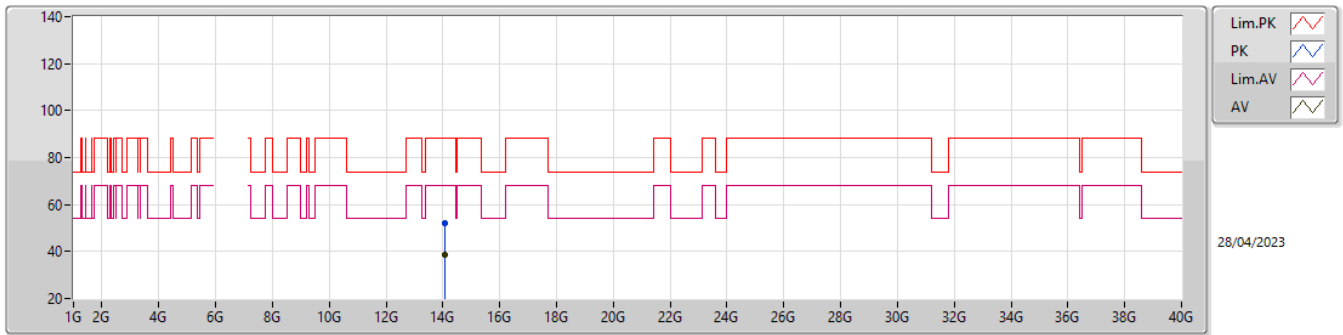

6.875-7.125GHz_802.11ax HEW80_Nss1,(MCS0)_4TX

7025MHz_TX

Type	Freq (Hz)	Level (dBuV/m)	Limit (dBuV/m)	Margin (dB)	Factor (dB)	Dist (m)	Condition	Azimuth (°)	Height (m)	Raw (dBuV)	AF (dB)	CL (dB)	PA (dB)
AV	14.05306G	38.57	68.20	-29.63	18.63	3	Vertical	1	1.19	19.94	39.91	11.23	32.51
PK	14.05633G	51.94	88.20	-36.26	18.62	3	Vertical	1	1.19	33.32	39.91	11.23	32.52