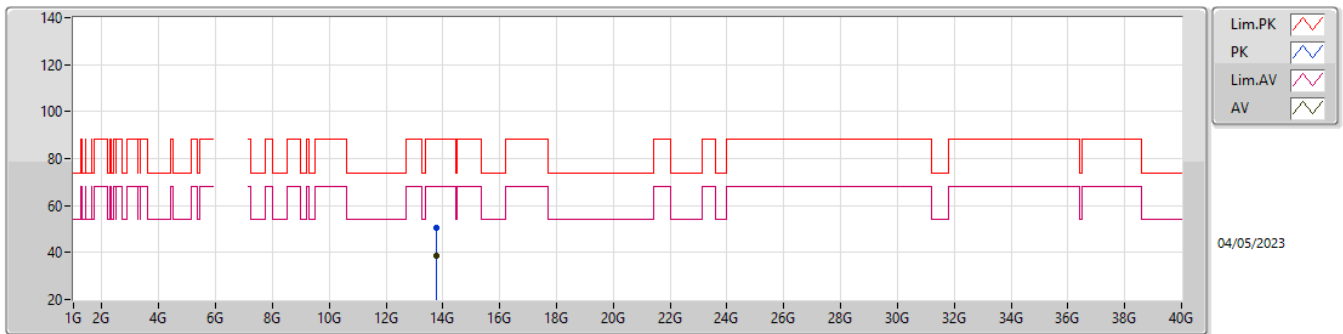

6.525-6.875GHz_802.11ax HEW40-BF_Nss1,(MCS0)_4TX

6885MHz Straddle 6.525-6.875GHz_TX

Type	Freq (Hz)	Level (dBuV/m)	Limit (dBuV/m)	Margin (dB)	Factor (dB)	Dist (m)	Condition	Azimuth (°)	Height (m)	Raw (dBuV)	AF (dB)	CL (dB)	PA (dB)
AV	13.7761G	38.46	68.20	-29.74	18.47	3	Horizontal	60	2.71	19.99	39.62	11.25	32.40
PK	13.76434G	50.62	88.20	-37.58	18.50	3	Horizontal	60	2.71	32.12	39.64	11.25	32.39