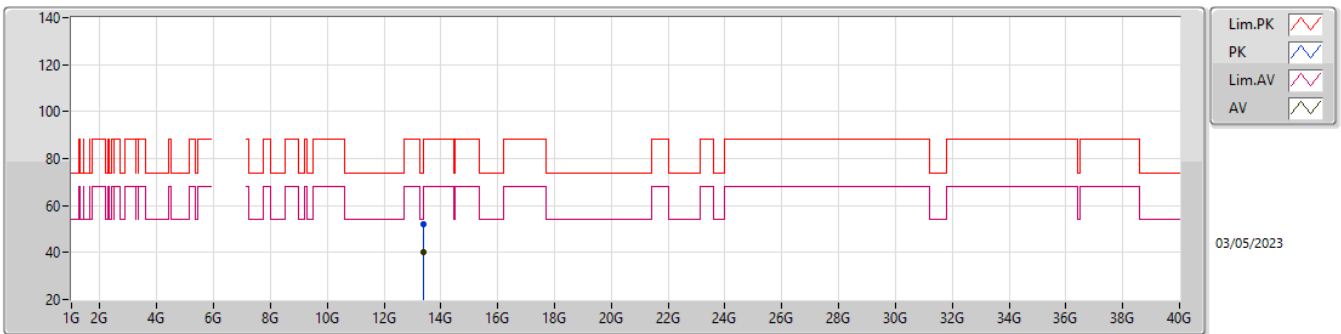

6.525-6.875GHz_802.11ax HEW20-BF_Nss1,(MCS0)_4TX

6695MHz_TX

Type	Freq (Hz)	Level (dBuV/m)	Limit (dBuV/m)	Margin (dB)	Factor (dB)	Dist (m)	Condition	Azimuth (°)	Height (m)	Raw (dBuV)	AF (dB)	CL (dB)	PA (dB)
AV	13.38514G	40.15	54.00	-13.85	19.06	3	Horizontal	68	1.31	21.09	40.24	11.33	32.51
PK	13.3898G	51.96	74.00	-22.04	19.09	3	Horizontal	68	1.31	32.87	40.26	11.33	32.50