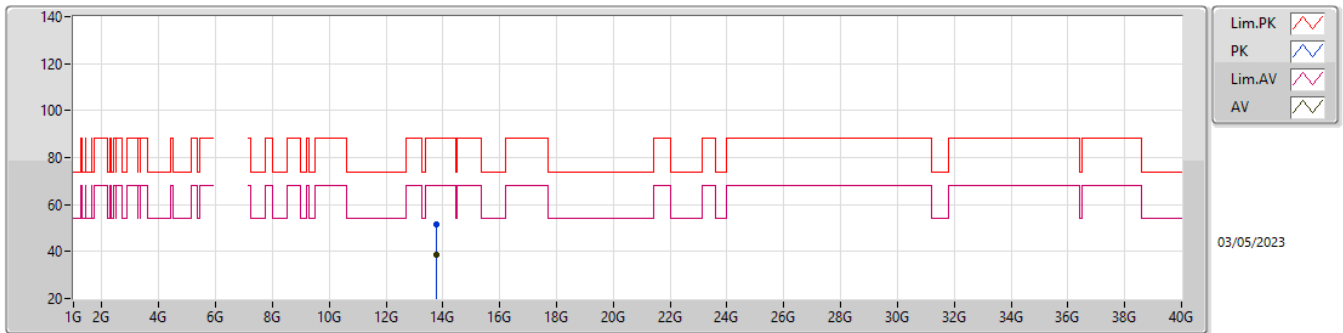

6.875-7.125GHz_802.11ax HEW20-BF_Nss1,(MCS0)_4TX

6895MHz_TX

Type	Freq (Hz)	Level (dBuV/m)	Limit (dBuV/m)	Margin (dB)	Factor (dB)	Dist (m)	Condition	Azimuth (°)	Height (m)	Raw (dBuV)	AF (dB)	CL (dB)	PA (dB)
AV	13.78919G	38.77	68.20	-29.43	18.45	3	Vertical	139	2.39	20.32	39.61	11.24	32.40
PK	13.78992G	51.52	88.20	-36.68	18.45	3	Vertical	139	2.39	33.07	39.61	11.24	32.40