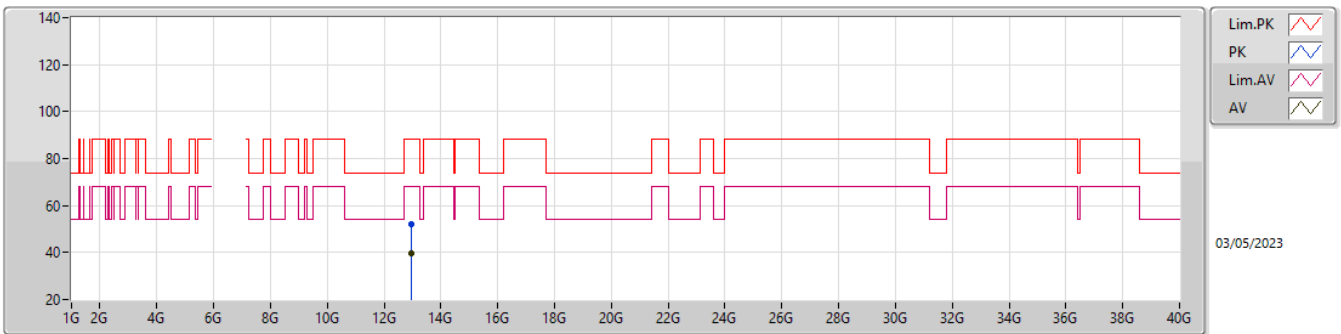

6.425-6.525GHz_802.11ax HEW40-BF_Nss1,(MCS0)_4TX

6485MHz_TX

Type	Freq (Hz)	Level (dBuV/m)	Limit (dBuV/m)	Margin (dB)	Factor (dB)	Dist (m)	Condition	Azimuth (°)	Height (m)	Raw (dBuV)	AF (dB)	CL (dB)	PA (dB)
AV	12.96014G	39.42	68.20	-28.78	18.15	3	Horizontal	118	2.62	21.27	39.88	11.42	33.15
PK	12.97564G	52.21	88.20	-35.99	18.15	3	Horizontal	118	2.62	34.06	39.85	11.42	33.12