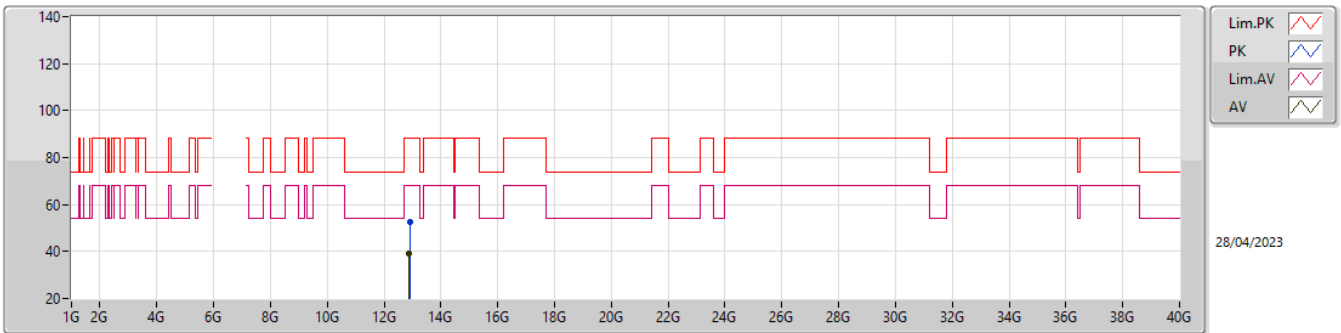

6.425-6.525GHz_802.11ax HEW40_Nss1,(MCS0)_4TX

6445MHz_TX

Type	Freq (Hz)	Level (dBuV/m)	Limit (dBuV/m)	Margin (dB)	Factor (dB)	Dist (m)	Condition	Azimuth (°)	Height (m)	Raw (dBuV)	AF (dB)	CL (dB)	PA (dB)
AV	12.87593G	39.12	68.20	-29.08	18.07	3	Vertical	90	2.79	21.05	39.95	11.44	33.32
PK	12.90056G	52.83	88.20	-35.37	18.16	3	Vertical	90	2.79	34.67	40.00	11.43	33.27