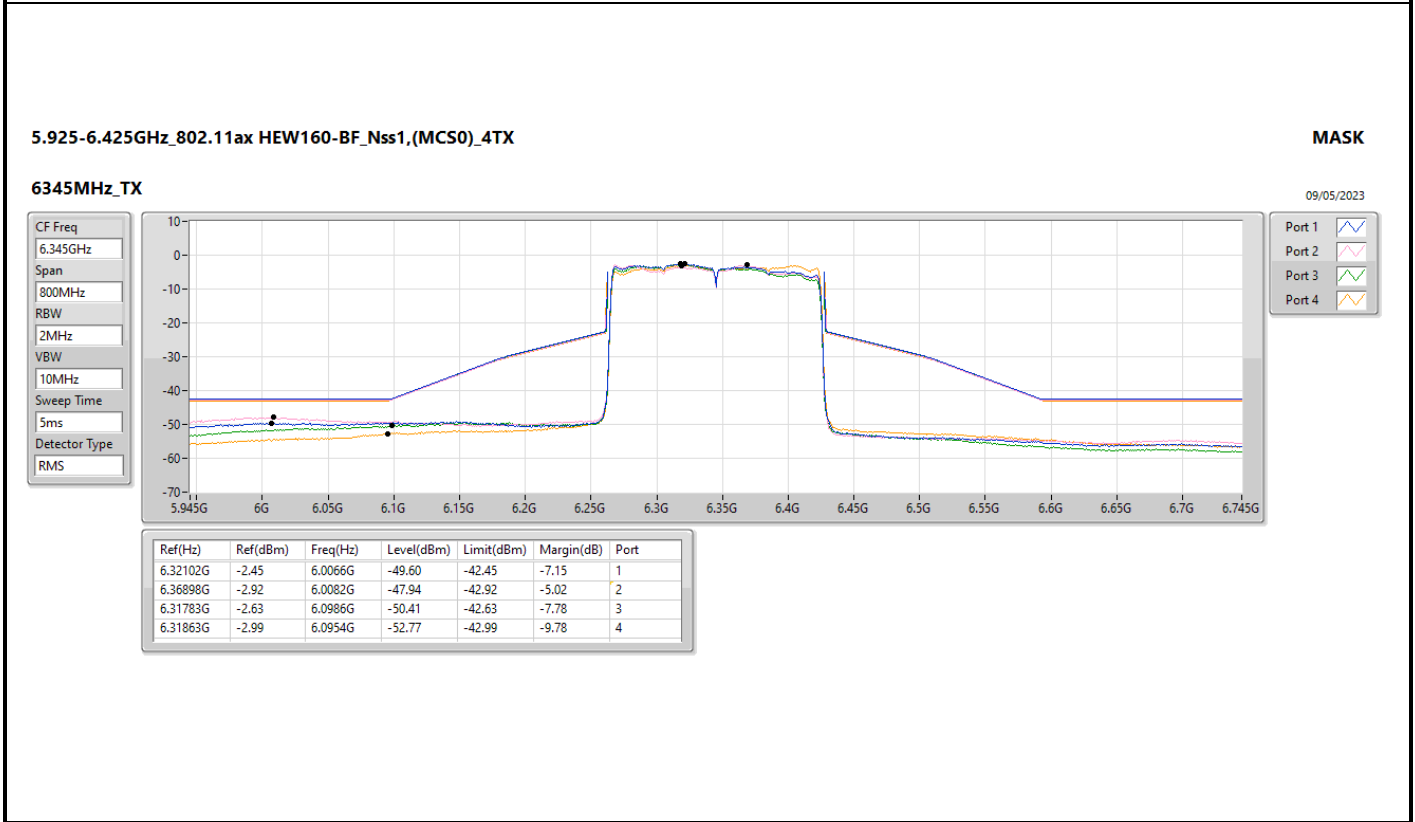

Mode	Result	Ref (Hz)	Ref (dBm)	Freq (Hz)	Level (dBm)	Limit (dBm)	Margin (dB)	Port
6505MHz	Pass	6.48022G	-0.95	6.2578G	-52.94	-40.95	-11.99	4
6665MHz	Pass	6.64262G	-2.92	6.4186G	-52.75	-42.92	-9.83	1
6665MHz	Pass	6.58908G	-1.96	6.4058G	-50.41	-41.96	-8.45	2
6665MHz	Pass	6.67779G	-1.04	7.001G	-49.75	-41.04	-8.71	3
6665MHz	Pass	6.72334G	-1.09	6.9794G	-51.12	-41.09	-10.03	4
6825MHz	Pass	6.83779G	-2.86	6.5658G	-52.18	-42.86	-9.32	1
6825MHz	Pass	6.79943G	-2.25	6.5562G	-52.17	-42.25	-9.92	2
6825MHz	Pass	6.88734G	-0.34	7.0914G	-50.90	-40.34	-10.56	3
6825MHz	Pass	6.76586G	-2.90	7.0866G	-51.82	-42.90	-8.92	4
6985MHz	Pass	7.00898G	-0.97	7.2306G	-52.75	-40.97	-11.78	1
6985MHz	Pass	6.92506G	-2.16	7.2394G	-51.52	-42.16	-9.36	2
6985MHz	Pass	7.00418G	-1.29	6.7378G	-52.26	-41.29	-10.97	3
6985MHz	Pass	7.00658G	-1.58	6.737G	-51.85	-41.58	-10.27	4