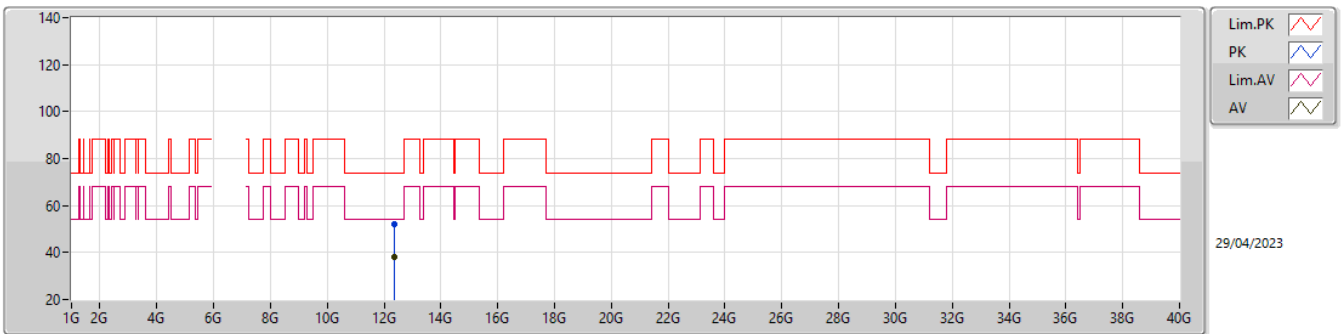

5.925-6.425GHz_802.11ax HEW160_Nss1,(MCS0)_4TX

6185MHz_TX

Type	Freq (Hz)	Level (dBuV/m)	Limit (dBuV/m)	Margin (dB)	Factor (dB)	Dist (m)	Condition	Azimuth (°)	Height (m)	Raw (dBuV)	AF (dB)	CL (dB)	PA (dB)
AV	12.35974G	37.87	54.00	-16.13	16.47	3	Horizontal	1	2.07	21.40	39.10	11.54	34.17
PK	12.36796G	51.93	74.00	-22.07	16.48	3	Horizontal	1	2.07	35.45	39.10	11.54	34.16