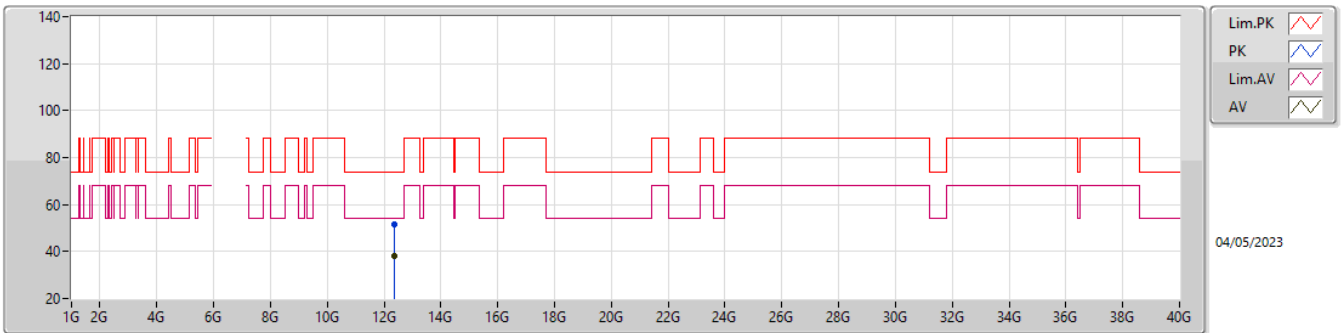

5.925-6.425GHz_802.11ax HEW160-BF_Nss1,(MCS0)_4TX

6185MHz_TX

Type	Freq (Hz)	Level (dBuV/m)	Limit (dBuV/m)	Margin (dB)	Factor (dB)	Dist (m)	Condition	Azimuth (°)	Height (m)	Raw (dBuV)	AF (dB)	CL (dB)	PA (dB)
AV	12.36974G	38.21	54.00	-15.79	16.48	3	Vertical	200	2.40	21.73	39.10	11.54	34.16
PK	12.37048G	51.76	74.00	-22.24	16.48	3	Vertical	200	2.40	35.28	39.10	11.54	34.16