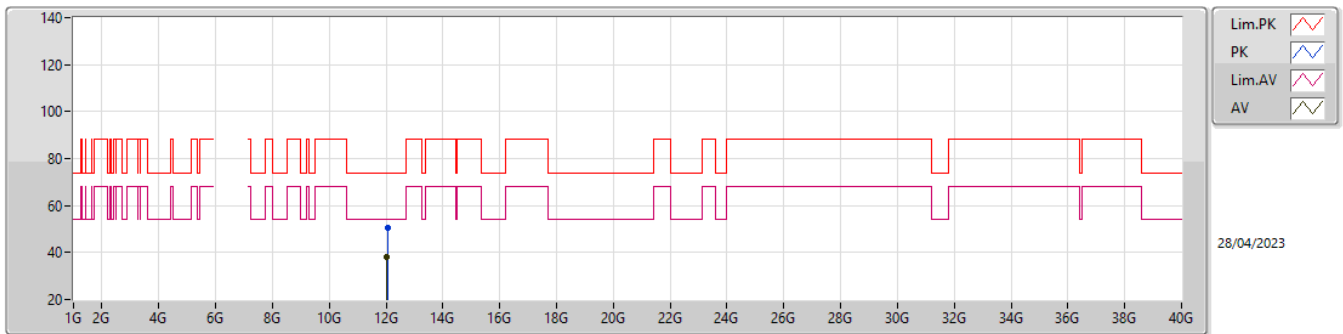

5.925-6.425GHz_802.11ax HEW160_Nss1,(MCS0)_4TX

6025MHz_TX

Type	Freq (Hz)	Level (dBuV/m)	Limit (dBuV/m)	Margin (dB)	Factor (dB)	Dist (m)	Condition	Azimuth (°)	Height (m)	Raw (dBuV)	AF (dB)	CL (dB)	PA (dB)
AV	12.03953G	38.09	54.00	-15.91	16.40	3	Horizontal	301	2.11	21.69	39.14	11.61	34.35
PK	12.04274G	50.62	74.00	-23.38	16.40	3	Horizontal	301	2.11	34.22	39.14	11.61	34.35