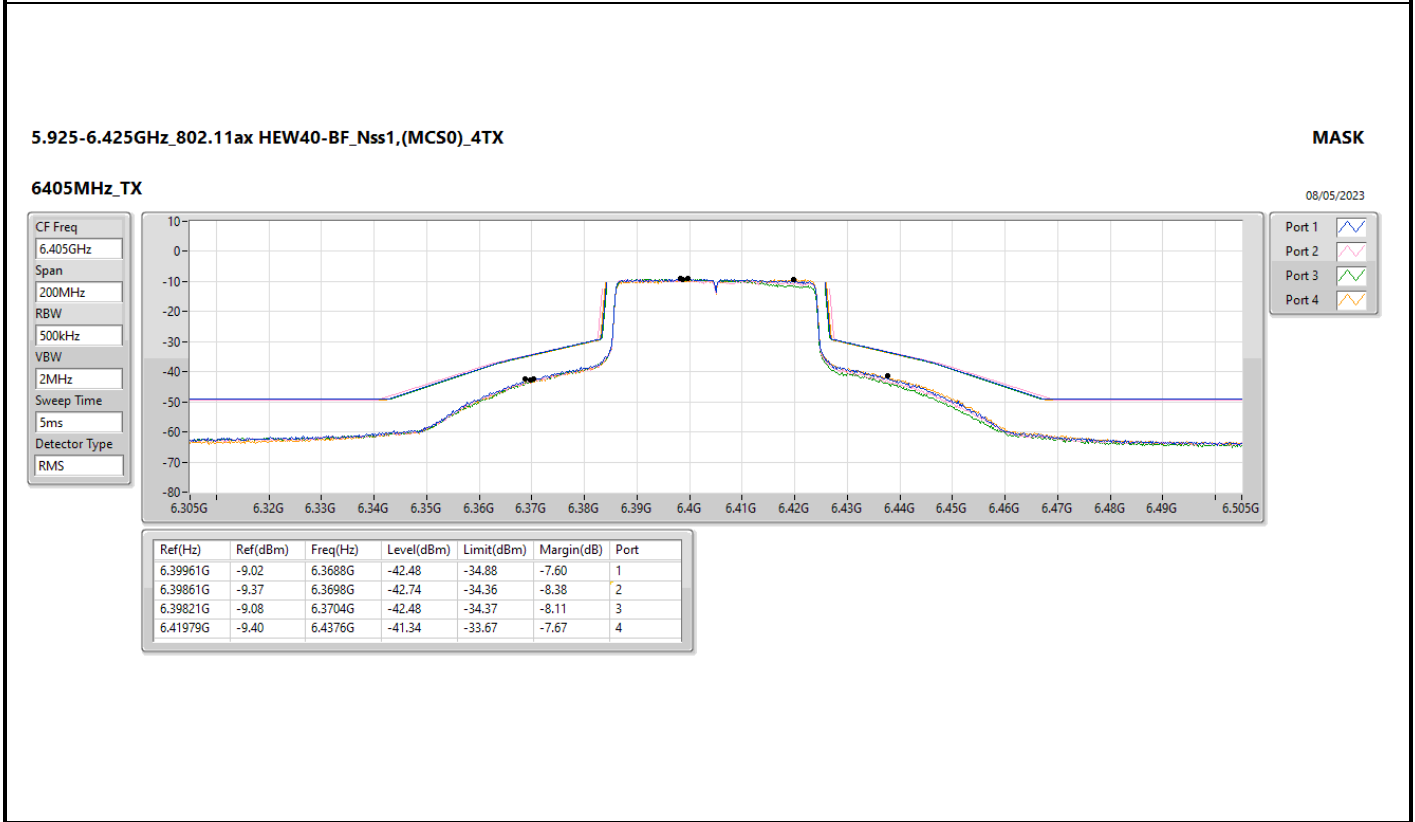

Mode	Result	Ref (Hz)	Ref (dBm)	Freq (Hz)	Level (dBm)	Limit (dBm)	Margin (dB)	Port
6505MHz	Pass	6.48022G	-0.95	6.2578G	-52.94	-40.95	-11.99	4
6665MHz	Pass	6.64262G	-2.92	6.4186G	-52.75	-42.92	-9.83	1
6665MHz	Pass	6.58908G	-1.96	6.4058G	-50.41	-41.96	-8.45	2
6665MHz	Pass	6.67779G	-1.04	7.001G	-49.75	-41.04	-8.71	3
6665MHz	Pass	6.72334G	-1.09	6.9794G	-51.12	-41.09	-10.03	4
6825MHz	Pass	6.83779G	-2.86	6.5658G	-52.18	-42.86	-9.32	1
6825MHz	Pass	6.79943G	-2.25	6.5562G	-52.17	-42.25	-9.92	2
6825MHz	Pass	6.88734G	-0.34	7.0914G	-50.90	-40.34	-10.56	3
6825MHz	Pass	6.76586G	-2.90	7.0866G	-51.82	-42.90	-8.92	4
6985MHz	Pass	7.00898G	-0.97	7.2306G	-52.75	-40.97	-11.78	1
6985MHz	Pass	6.92506G	-2.16	7.2394G	-51.52	-42.16	-9.36	2
6985MHz	Pass	7.00418G	-1.29	6.7378G	-52.26	-41.29	-10.97	3
6985MHz	Pass	7.00658G	-1.58	6.737G	-51.85	-41.58	-10.27	4