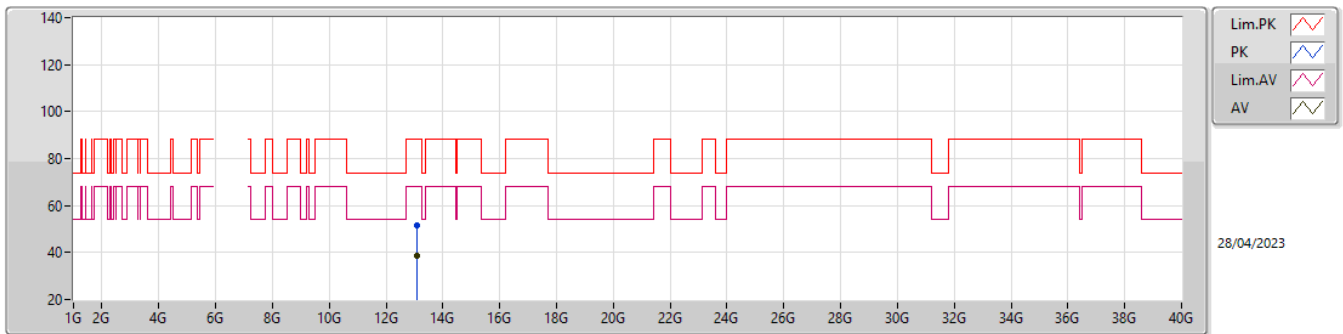

6.425-6.525GHz_802.11ax HEW80_Nss1,(MCS0)_4TX

6545MHz Straddle 6.425-6.525GHz_TX

Type	Freq (Hz)	Level (dBuV/m)	Limit (dBuV/m)	Margin (dB)	Factor (dB)	Dist (m)	Condition	Azimuth (°)	Height (m)	Raw (dBuV)	AF (dB)	CL (dB)	PA (dB)
AV	13.07551G	38.38	68.20	-29.82	18.23	3	Vertical	165	1.12	20.15	39.80	11.39	32.96
PK	13.09975G	50.87	88.20	-37.33	18.27	3	Vertical	165	1.12	32.60	39.80	11.39	32.92

6.425-6.525GHz_802.11ax HEW80_Nss1,(MCS0)_4TX

6545MHz Straddle 6.425-6.525GHz_TX

Type	Freq (Hz)	Level (dBuV/m)	Limit (dBuV/m)	Margin (dB)	Factor (dB)	Dist (m)	Condition	Azimuth (°)	Height (m)	Raw (dBuV)	AF (dB)	CL (dB)	PA (dB)
AV	13.07563G	38.39	68.20	-29.81	18.23	3	Horizontal	154	1.56	20.16	39.80	11.39	32.96
PK	13.08364G	51.51	88.20	-36.69	18.24	3	Horizontal	154	1.56	33.27	39.80	11.39	32.95