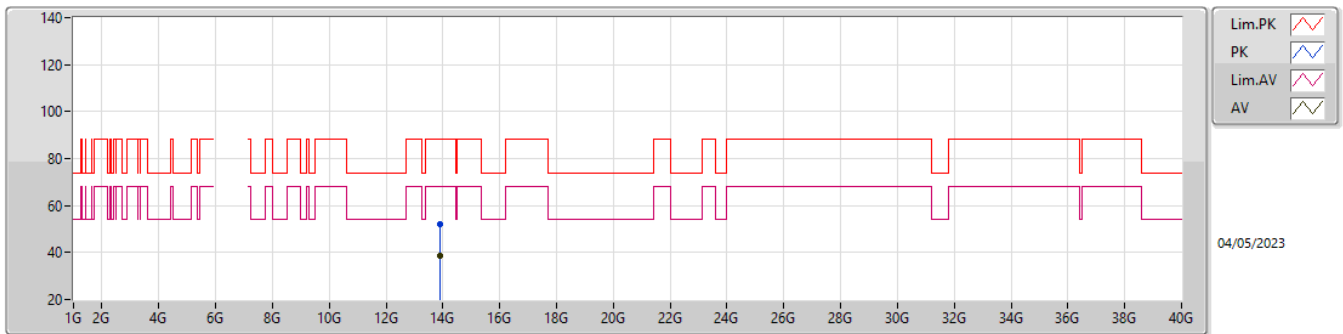

6.875-7.125GHz_802.11ax HEW80-BF_Nss1,(MCS0)_4TX

6945MHz_TX

Type	Freq (Hz)	Level (dBuV/m)	Limit (dBuV/m)	Margin (dB)	Factor (dB)	Dist (m)	Condition	Azimuth (°)	Height (m)	Raw (dBuV)	AF (dB)	CL (dB)	PA (dB)
AV	13.89822G	38.54	68.20	-29.66	18.60	3	Horizontal	344	2.64	19.94	39.80	11.22	32.42
PK	13.8886G	52.27	88.20	-35.93	18.58	3	Horizontal	344	2.64	33.69	39.78	11.22	32.42