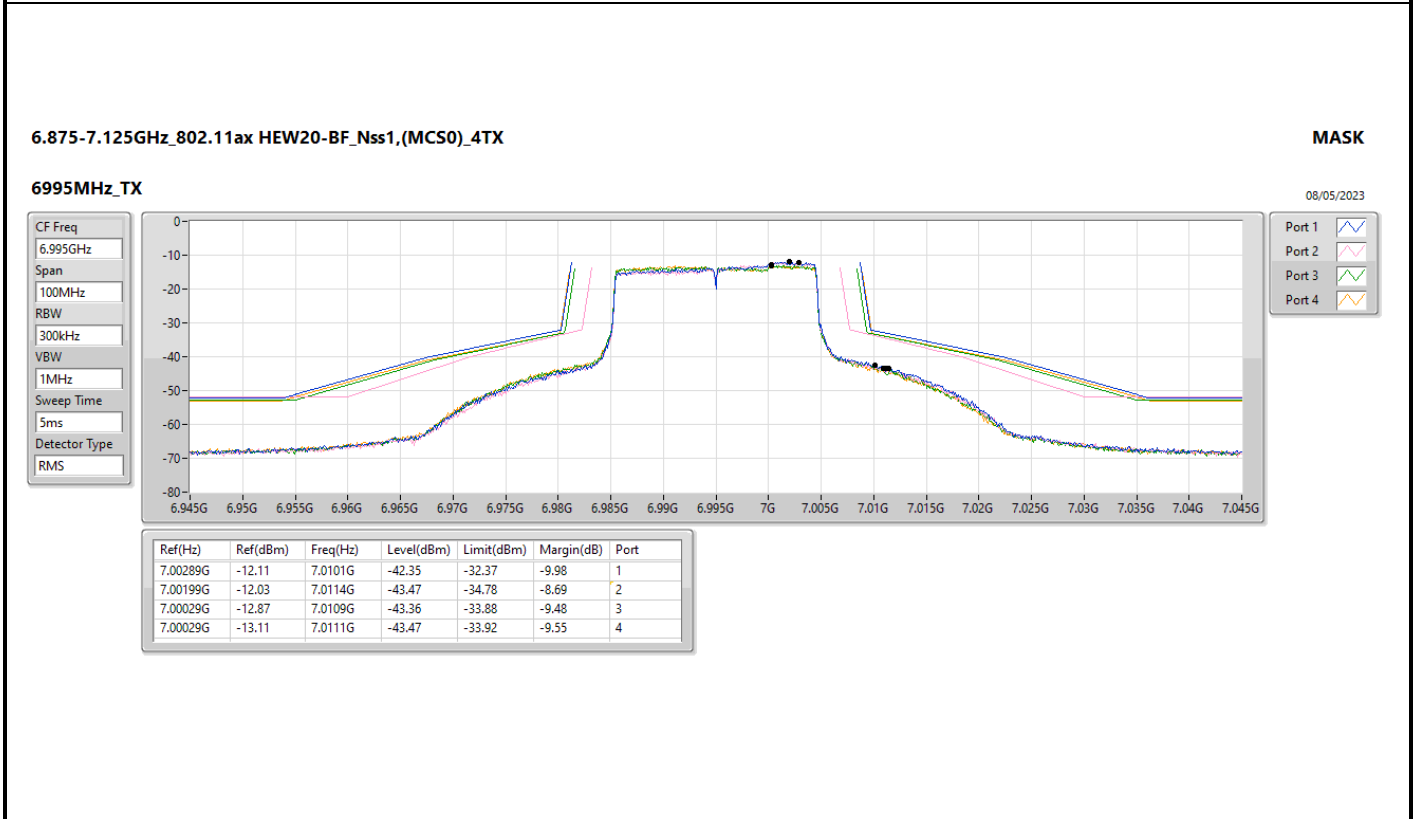

Mode	Result	Ref (Hz)	Ref (dBm)	Freq (Hz)	Level (dBm)	Limit (dBm)	Margin (dB)	Port
6505MHz	Pass	6.48022G	-0.95	6.2578G	-52.94	-40.95	-11.99	4
6665MHz	Pass	6.64262G	-2.92	6.4186G	-52.75	-42.92	-9.83	1
6665MHz	Pass	6.58908G	-1.96	6.4058G	-50.41	-41.96	-8.45	2
6665MHz	Pass	6.67779G	-1.04	7.001G	-49.75	-41.04	-8.71	3
6665MHz	Pass	6.72334G	-1.09	6.9794G	-51.12	-41.09	-10.03	4
6825MHz	Pass	6.83779G	-2.86	6.5658G	-52.18	-42.86	-9.32	1
6825MHz	Pass	6.79943G	-2.25	6.5562G	-52.17	-42.25	-9.92	2
6825MHz	Pass	6.88734G	-0.34	7.0914G	-50.90	-40.34	-10.56	3
6825MHz	Pass	6.76586G	-2.90	7.0866G	-51.82	-42.90	-8.92	4
6985MHz	Pass	7.00898G	-0.97	7.2306G	-52.75	-40.97	-11.78	1
6985MHz	Pass	6.92506G	-2.16	7.2394G	-51.52	-42.16	-9.36	2
6985MHz	Pass	7.00418G	-1.29	6.7378G	-52.26	-41.29	-10.97	3
6985MHz	Pass	7.00658G	-1.58	6.737G	-51.85	-41.58	-10.27	4