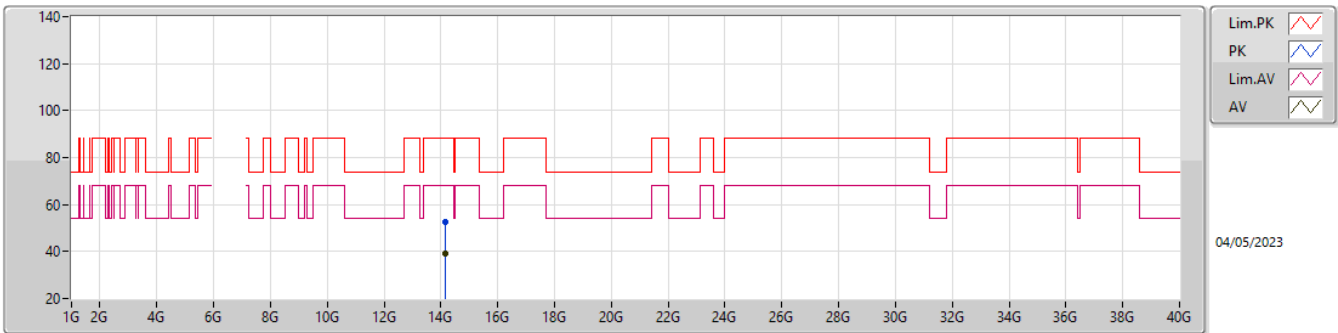

6.875-7.125GHz_802.11ax HEW40-BF_Nss1,(MCS0)_4TX

7085MHz_TX

Type	Freq (Hz)	Level (dBuV/m)	Limit (dBuV/m)	Margin (dB)	Factor (dB)	Dist (m)	Condition	Azimuth (°)	Height (m)	Raw (dBuV)	AF (dB)	CL (dB)	PA (dB)
AV	14.16918G	39.24	68.20	-28.96	18.63	3	Vertical	223	2.92	20.61	40.00	11.30	32.67
PK	14.1696G	52.36	88.20	-35.84	18.64	3	Vertical	223	2.92	33.72	40.00	11.31	32.67