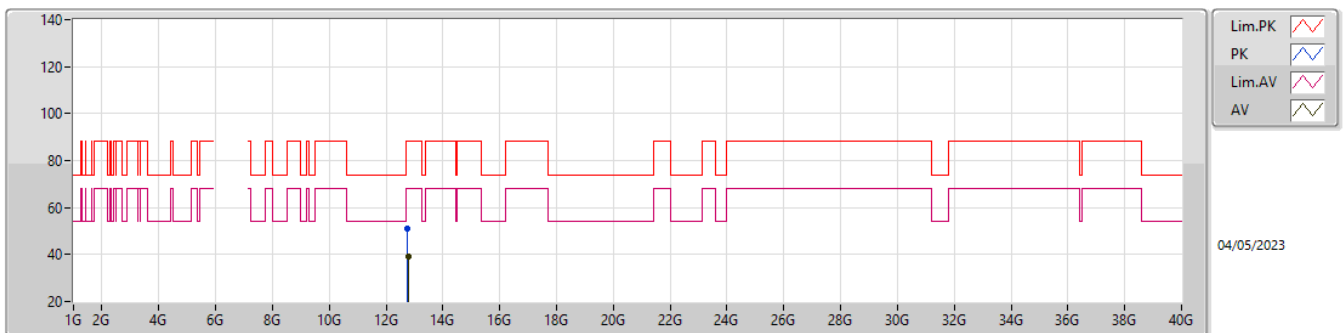

5.925-6.425GHz_802.11ax HEW80-BF_Nss1,(MCS0)_4TX

6385MHz_TX

Type	Freq (Hz)	Level (dBuV/m)	Limit (dBuV/m)	Margin (dB)	Factor (dB)	Dist (m)	Condition	Azimuth (°)	Height (m)	Raw (dBuV)	AF (dB)	CL (dB)	PA (dB)
AV	12.76934G	38.98	68.20	-29.22	17.63	3	Horizontal	342	2.83	21.35	39.71	11.46	33.54
PK	12.76746G	51.20	88.20	-37.00	17.62	3	Horizontal	342	2.83	33.58	39.70	11.46	33.54