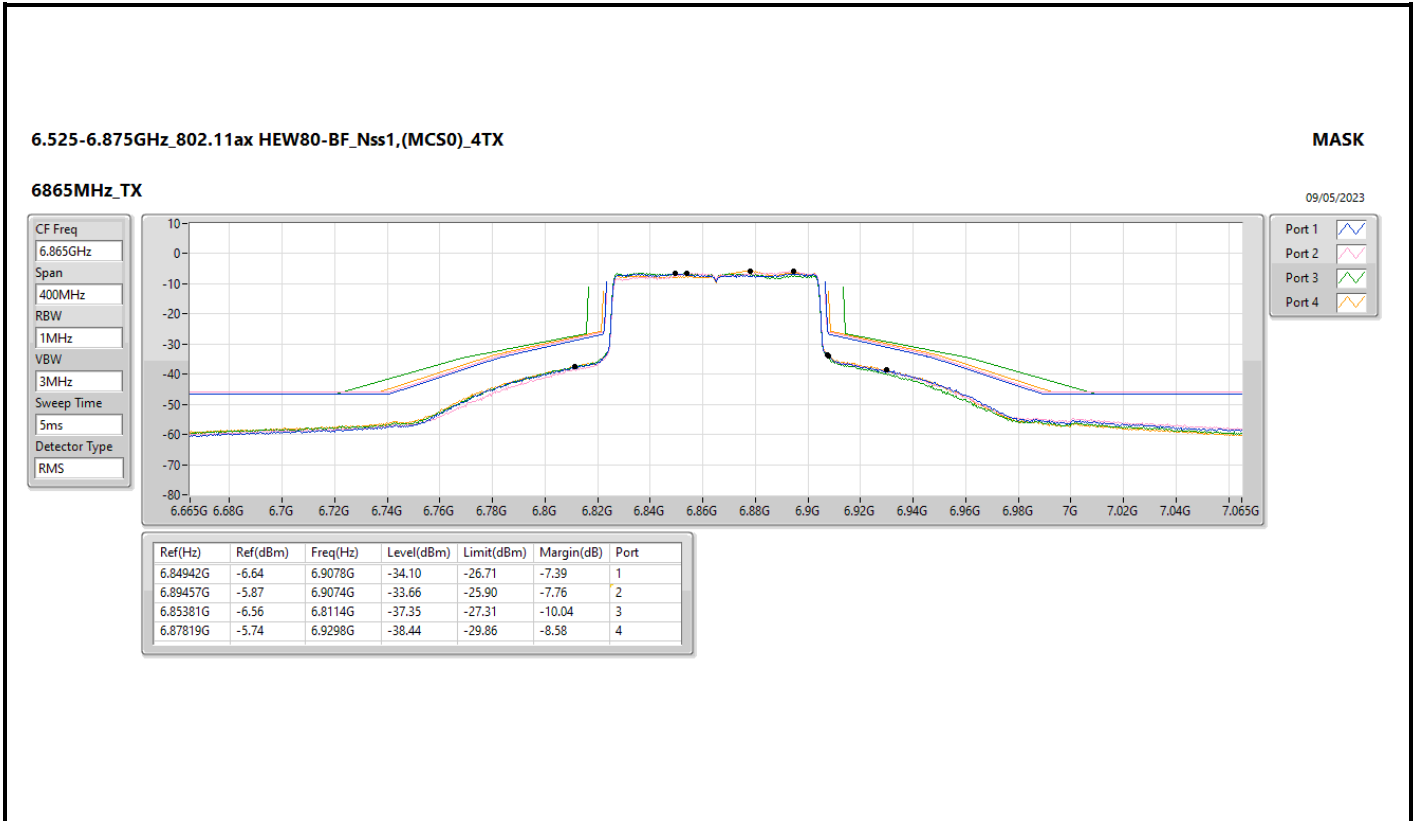

Mode	Result	Ref (Hz)	Ref (dBm)	Freq (Hz)	Level (dBm)	Limit (dBm)	Margin (dB)	Port
6505MHz	Pass	6.48022G	-0.95	6.2578G	-52.94	-40.95	-11.99	4
6665MHz	Pass	6.64262G	-2.92	6.4186G	-52.75	-42.92	-9.83	1
6665MHz	Pass	6.58908G	-1.96	6.4058G	-50.41	-41.96	-8.45	2
6665MHz	Pass	6.67779G	-1.04	7.001G	-49.75	-41.04	-8.71	3
6665MHz	Pass	6.72334G	-1.09	6.9794G	-51.12	-41.09	-10.03	4
6825MHz	Pass	6.83779G	-2.86	6.5658G	-52.18	-42.86	-9.32	1
6825MHz	Pass	6.79943G	-2.25	6.5562G	-52.17	-42.25	-9.92	2
6825MHz	Pass	6.88734G	-0.34	7.0914G	-50.90	-40.34	-10.56	3
6825MHz	Pass	6.76586G	-2.90	7.0866G	-51.82	-42.90	-8.92	4
6985MHz	Pass	7.00898G	-0.97	7.2306G	-52.75	-40.97	-11.78	1
6985MHz	Pass	6.92506G	-2.16	7.2394G	-51.52	-42.16	-9.36	2
6985MHz	Pass	7.00418G	-1.29	6.7378G	-52.26	-41.29	-10.97	3
6985MHz	Pass	7.00658G	-1.58	6.737G	-51.85	-41.58	-10.27	4