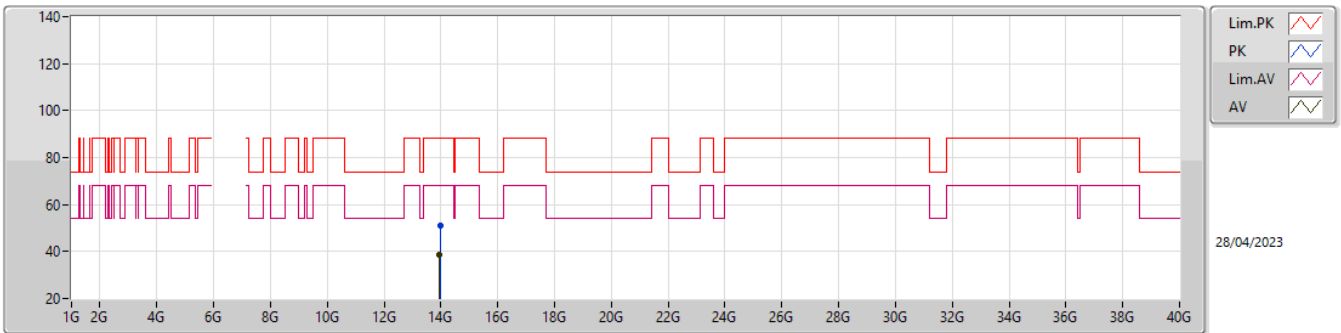

6.875-7.125GHz_802.11ax HEW160_Nss1,(MCS0)_4TX

6985MHz_TX

Type	Freq (Hz)	Level (dBuV/m)	Limit (dBuV/m)	Margin (dB)	Factor (dB)	Dist (m)	Condition	Azimuth (°)	Height (m)	Raw (dBuV)	AF (dB)	CL (dB)	PA (dB)
AV	13.95683G	38.41	68.20	-29.79	18.58	3	Vertical	235	2.99	19.83	39.80	11.21	32.43
PK	13.96559G	50.94	88.20	-37.26	18.58	3	Vertical	235	2.99	32.36	39.80	11.21	32.43