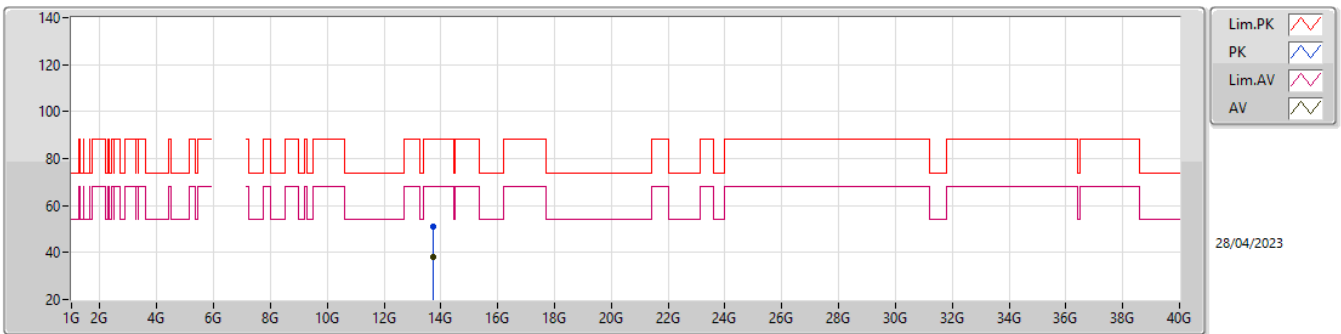

6.525-6.875GHz_802.11ax HEW80_Nss1,(MCS0)_4TX

6865MHz Straddle 6.525-6.875GHz_TX

Type	Freq (Hz)	Level (dBuV/m)	Limit (dBuV/m)	Margin (dB)	Factor (dB)	Dist (m)	Condition	Azimuth (°)	Height (m)	Raw (dBuV)	AF (dB)	CL (dB)	PA (dB)
AV	13.73015G	38.29	68.20	-29.91	18.54	3	Vertical	4	1.42	19.75	39.67	11.26	32.39
PK	13.71596G	51.39	88.20	-36.81	18.56	3	Vertical	4	1.42	32.83	39.68	11.26	32.38

6.525-6.875GHz_802.11ax HEW80_Nss1,(MCS0)_4TX

6865MHz Straddle 6.525-6.875GHz_TX

Type	Freq (Hz)	Level (dBuV/m)	Limit (dBuV/m)	Margin (dB)	Factor (dB)	Dist (m)	Condition	Azimuth (°)	Height (m)	Raw (dBuV)	AF (dB)	CL (dB)	PA (dB)
AV	13.73021G	38.32	68.20	-29.88	18.54	3	Horizontal	18	2.91	19.78	39.67	11.26	32.39
PK	13.73315G	51.26	88.20	-36.94	18.54	3	Horizontal	18	2.91	32.72	39.67	11.26	32.39