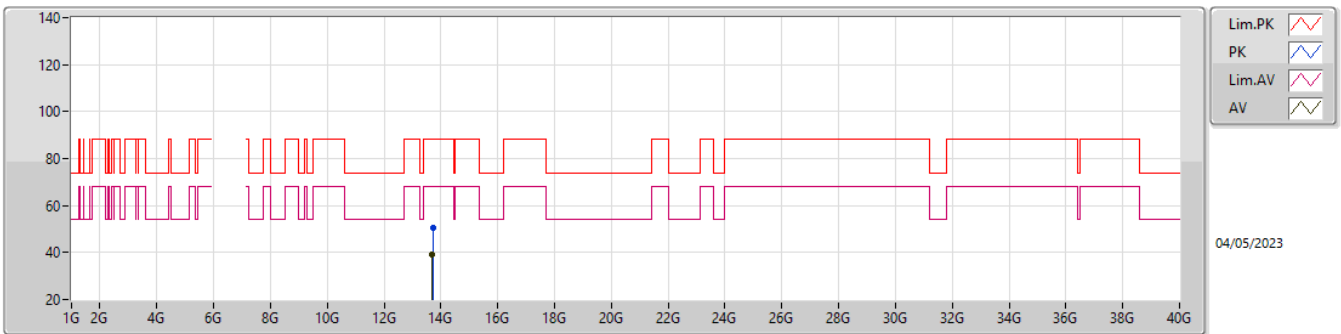

6.525-6.875GHz_802.11ax HEW20-BF_Nss1,(MCS0)_4TX

6855MHz_TX

Type	Freq (Hz)	Level (dBuV/m)	Limit (dBuV/m)	Margin (dB)	Factor (dB)	Dist (m)	Condition	Azimuth (°)	Height (m)	Raw (dBuV)	AF (dB)	CL (dB)	PA (dB)
AV	13.70362G	38.94	68.20	-29.26	18.58	3	Horizontal	88	1.85	20.36	39.70	11.26	32.38
PK	13.71286G	50.46	88.20	-37.74	18.57	3	Horizontal	88	1.85	31.89	39.69	11.26	32.38