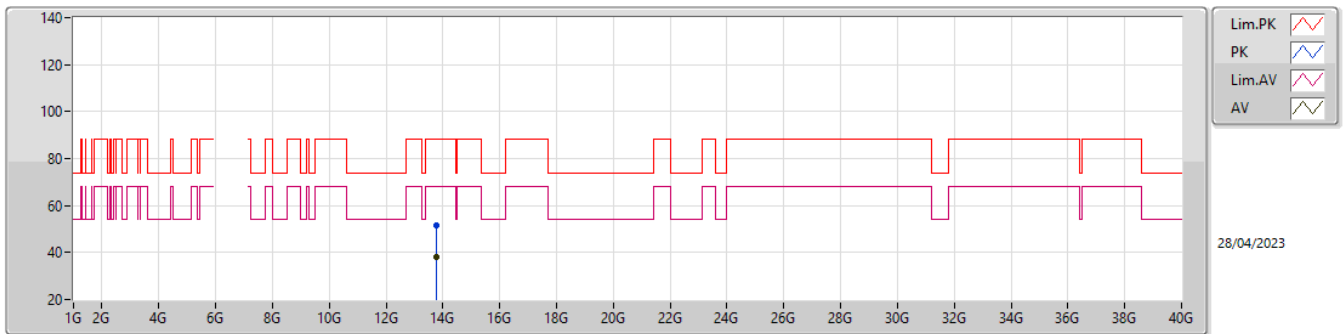

6.525-6.875GHz_802.11ax HEW40_Nss1,(MCS0)_4TX

6885MHz Straddle 6.525-6.875GHz_TX

Type	Freq (Hz)	Level (dBuV/m)	Limit (dBuV/m)	Margin (dB)	Factor (dB)	Dist (m)	Condition	Azimuth (°)	Height (m)	Raw (dBuV)	AF (dB)	CL (dB)	PA (dB)
AV	13.77009G	38.18	68.20	-30.02	18.49	3	Vertical	7	2.54	19.69	39.63	11.25	32.39
PK	13.77324G	50.60	88.20	-37.60	18.49	3	Vertical	7	2.54	32.11	39.63	11.25	32.39

6.525-6.875GHz_802.11ax HEW40_Nss1,(MCS0)_4TX

6885MHz Straddle 6.525-6.875GHz_TX

Type	Freq (Hz)	Level (dBuV/m)	Limit (dBuV/m)	Margin (dB)	Factor (dB)	Dist (m)	Condition	Azimuth (°)	Height (m)	Raw (dBuV)	AF (dB)	CL (dB)	PA (dB)
AV	13.77021G	38.16	68.20	-30.04	18.49	3	Horizontal	230	2.96	19.67	39.63	11.25	32.39
PK	13.75587G	51.51	88.20	-36.69	18.50	3	Horizontal	230	2.96	33.01	39.64	11.25	32.39