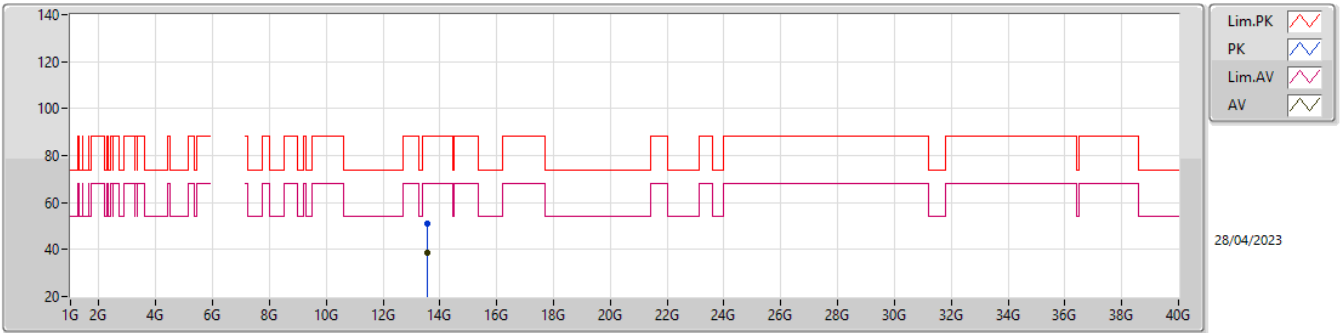

6.525-6.875GHz_802.11ax HEW80_Nss1,(MCS0)_4TX

6785MHz_TX

Type	Freq (Hz)	Level (dBuV/m)	Limit (dBuV/m)	Margin (dB)	Factor (dB)	Dist (m)	Condition	Azimuth (°)	Height (m)	Raw (dBuV)	AF (dB)	CL (dB)	PA (dB)
AV	13.55659G	38.80	68.20	-29.40	18.88	3	Vertical	172	1.94	19.92	39.94	11.29	32.35
PK	13.57318G	50.82	88.20	-37.38	18.87	3	Vertical	172	1.94	31.95	39.93	11.29	32.35