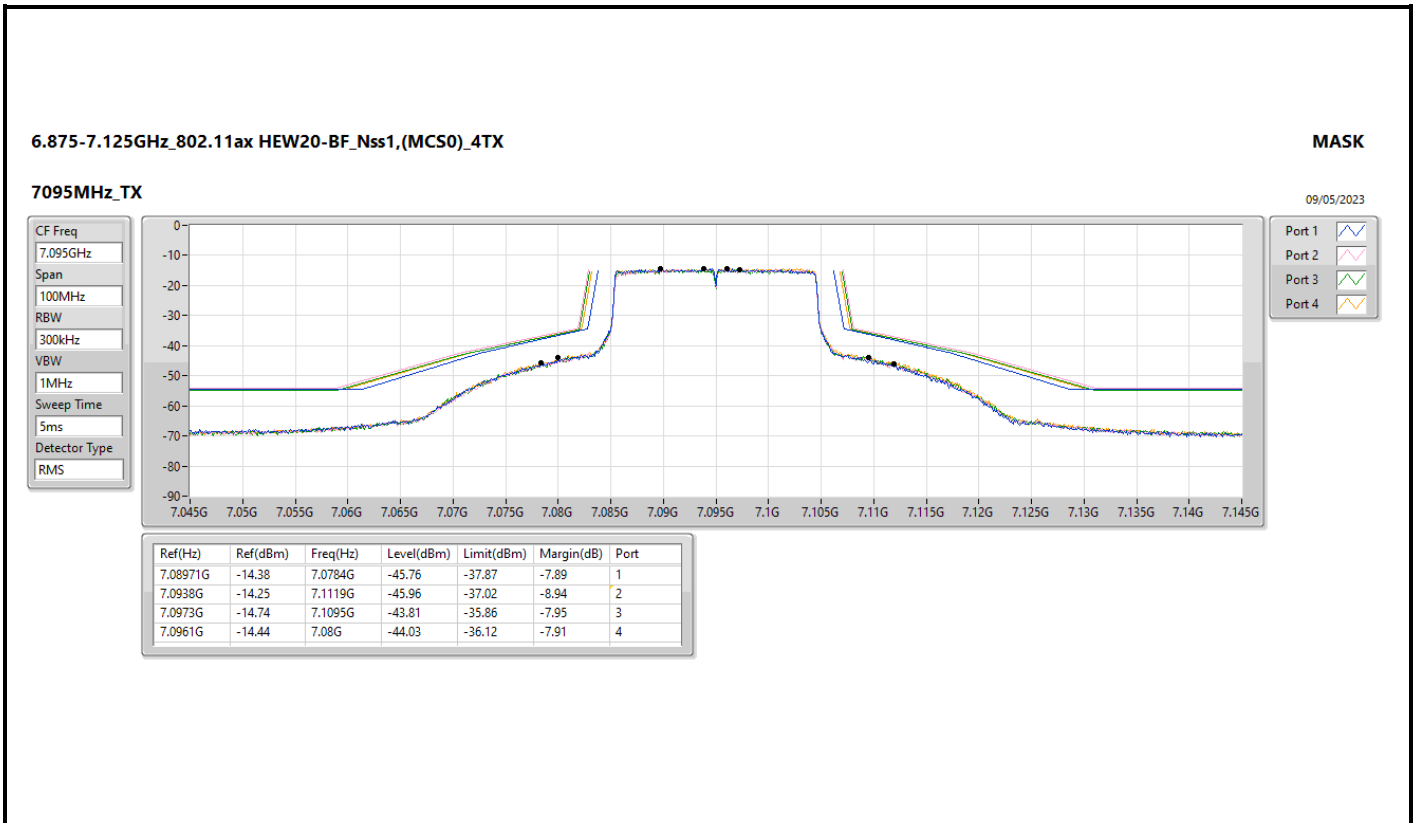

Mode	Result	Ref (Hz)	Ref (dBm)	Freq (Hz)	Level (dBm)	Limit (dBm)	Margin (dB)	Port
6505MHz	Pass	6.48022G	-0.95	6.2578G	-52.94	-40.95	-11.99	4
6665MHz	Pass	6.64262G	-2.92	6.4186G	-52.75	-42.92	-9.83	1
6665MHz	Pass	6.58908G	-1.96	6.4058G	-50.41	-41.96	-8.45	2
6665MHz	Pass	6.67779G	-1.04	7.001G	-49.75	-41.04	-8.71	3
6665MHz	Pass	6.72334G	-1.09	6.9794G	-51.12	-41.09	-10.03	4
6825MHz	Pass	6.83779G	-2.86	6.5658G	-52.18	-42.86	-9.32	1
6825MHz	Pass	6.79943G	-2.25	6.5562G	-52.17	-42.25	-9.92	2
6825MHz	Pass	6.88734G	-0.34	7.0914G	-50.90	-40.34	-10.56	3
6825MHz	Pass	6.76586G	-2.90	7.0866G	-51.82	-42.90	-8.92	4
6985MHz	Pass	7.00898G	-0.97	7.2306G	-52.75	-40.97	-11.78	1
6985MHz	Pass	6.92506G	-2.16	7.2394G	-51.52	-42.16	-9.36	2
6985MHz	Pass	7.00418G	-1.29	6.7378G	-52.26	-41.29	-10.97	3
6985MHz	Pass	7.00658G	-1.58	6.737G	-51.85	-41.58	-10.27	4