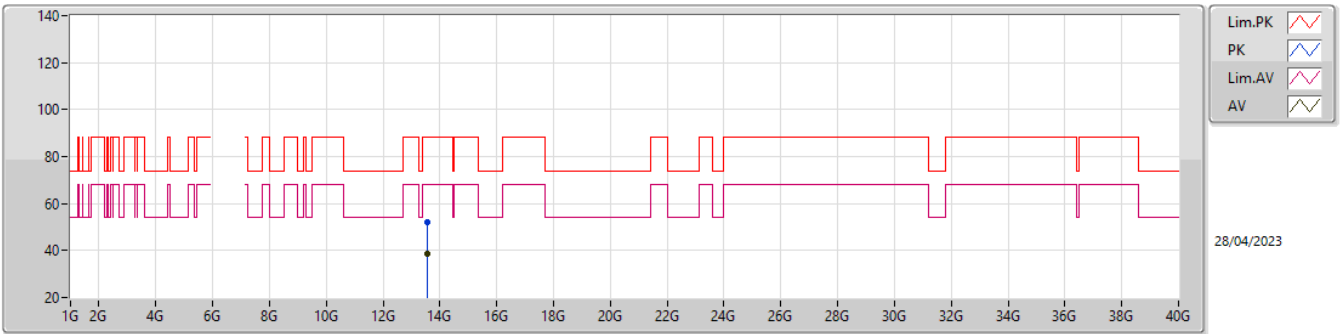

6.525-6.875GHz_802.11ax HEW80_Nss1,(MCS0)_4TX

6785MHz_TX

Type	Freq (Hz)	Level (dBuV/m)	Limit (dBuV/m)	Margin (dB)	Factor (dB)	Dist (m)	Condition	Azimuth (°)	Height (m)	Raw (dBuV)	AF (dB)	CL (dB)	PA (dB)
AV	13.55545G	38.82	68.20	-29.38	18.88	3	Horizontal	105	1.52	19.94	39.94	11.29	32.35
PK	13.55659G	51.82	88.20	-36.38	18.88	3	Horizontal	105	1.52	32.94	39.94	11.29	32.35