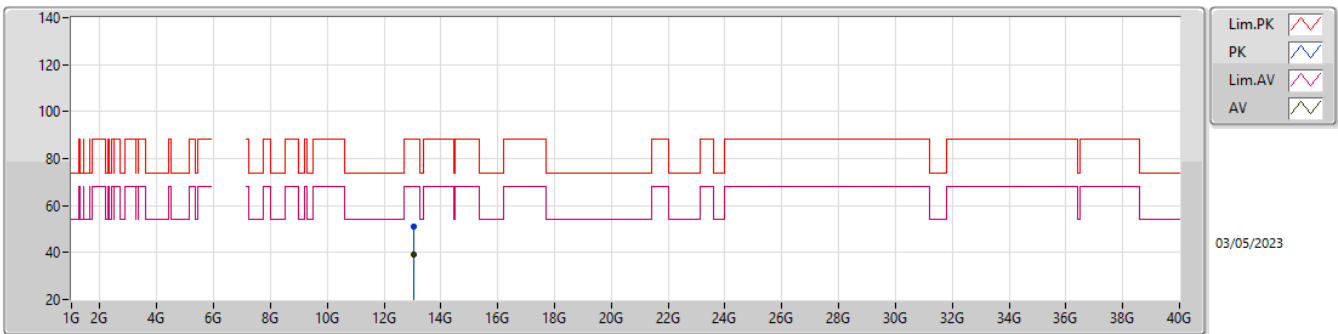

6.425-6.525GHz_802.11ax HEW40-BF_Nss1,(MCS0)_4TX

6525MHz Straddle 6.425-6.525GHz_TX

Type	Freq (Hz)	Level (dBuV/m)	Limit (dBuV/m)	Margin (dB)	Factor (dB)	Dist (m)	Condition	Azimuth (°)	Height (m)	Raw (dBuV)	AF (dB)	CL (dB)	PA (dB)
AV	13.0417G	38.88	68.20	-29.32	18.19	3	Horizontal	120	2.73	20.69	39.80	11.40	33.01
PK	13.04434G	50.90	88.20	-37.30	18.19	3	Horizontal	120	2.73	32.71	39.80	11.40	33.01