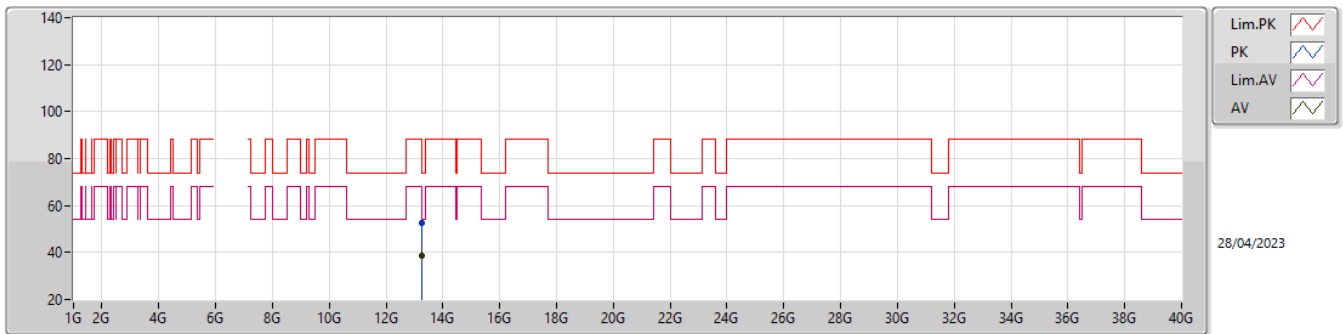

6.525-6.875GHz_802.11ax HEW80_Nss1,(MCS0)_4TX

6625MHz_TX

Type	Freq (Hz)	Level (dBuV/m)	Limit (dBuV/m)	Margin (dB)	Factor (dB)	Dist (m)	Condition	Azimuth (°)	Height (m)	Raw (dBuV)	AF (dB)	CL (dB)	PA (dB)
AV	13.25495G	38.61	54.00	-15.39	18.56	3	Horizontal	16	1.85	20.05	39.90	11.36	32.70
PK	13.24736G	52.34	88.20	-35.86	18.55	3	Horizontal	16	1.85	33.79	39.90	11.36	32.71