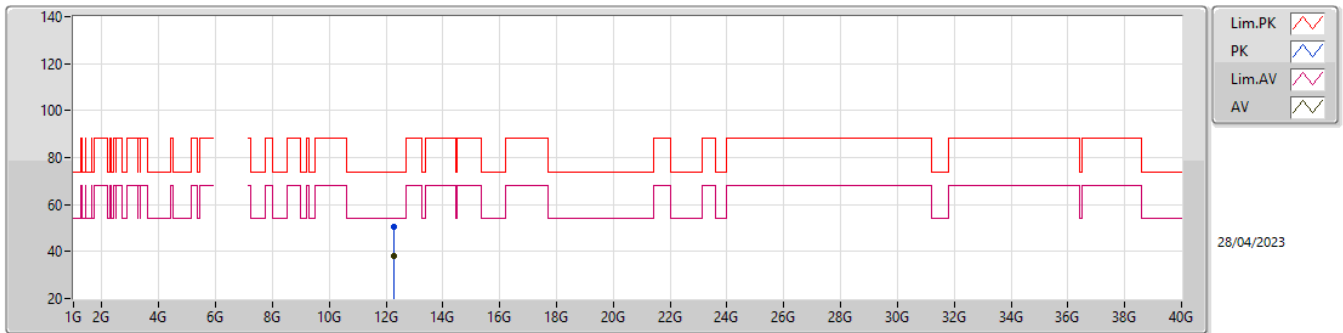

5.925-6.425GHz_802.11ax HEW80_Nss1,(MCS0)_4TX

5985MHz_TX

Type	Freq (Hz)	Level (dBuV/m)	Limit (dBuV/m)	Margin (dB)	Factor (dB)	Dist (m)	Condition	Azimuth (°)	Height (m)	Raw (dBuV)	AF (dB)	CL (dB)	PA (dB)
AV	11.97099G	37.69	54.00	-16.31	16.27	3	Horizontal	212	2.39	21.42	39.01	11.61	34.35
PK	11.96385G	51.65	74.00	-22.35	16.25	3	Horizontal	212	2.39	35.40	38.99	11.61	34.35

5.925-6.425GHz_802.11ax HEW80_Nss1,(MCS0)_4TX

6145MHz_TX

Type	Freq (Hz)	Level (dBuV/m)	Limit (dBuV/m)	Margin (dB)	Factor (dB)	Dist (m)	Condition	Azimuth (°)	Height (m)	Raw (dBuV)	AF (dB)	CL (dB)	PA (dB)
AV	12.27986G	37.97	54.00	-16.03	16.47	3	Vertical	197	1.57	21.50	39.12	11.56	34.21
PK	12.28331G	50.52	74.00	-23.48	16.47	3	Vertical	197	1.57	34.05	39.12	11.56	34.21