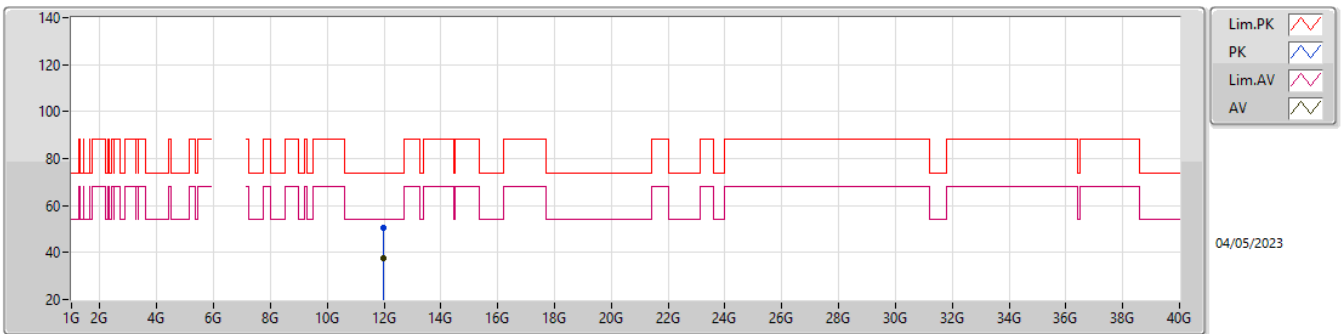

5.925-6.425GHz_802.11ax HEW80-BF_Nss1,(MCS0)_4TX

5985MHz_TX

Type	Freq (Hz)	Level (dBuV/m)	Limit (dBuV/m)	Margin (dB)	Factor (dB)	Dist (m)	Condition	Azimuth (°)	Height (m)	Raw (dBuV)	AF (dB)	CL (dB)	PA (dB)
AV	11.97124G	37.83	54.00	-16.17	16.27	3	Horizontal	204	2.17	21.56	39.01	11.61	34.35
PK	11.96804G	50.26	74.00	-23.74	16.26	3	Horizontal	204	2.17	34.00	39.00	11.61	34.35