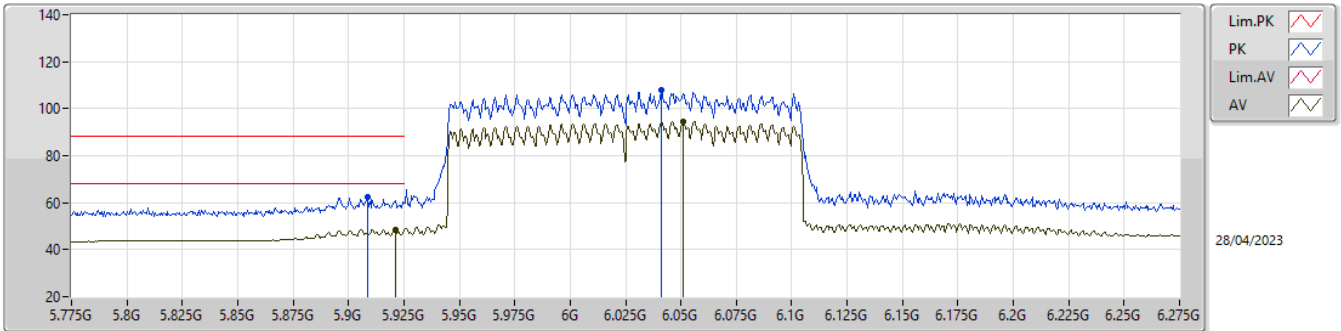

5.925-6.425GHz_802.11ax HEW160_Nss1,(MCS0)_4TX

6025MHz_TX

Type	Freq (Hz)	Level (dBuV/m)	Limit (dBuV/m)	Margin (dB)	Factor (dB)	Dist (m)	Condition	Azimuth (°)	Height (m)	Raw (dBuV)	AF (dB)	CL (dB)	PA (dB)
AV	5.921G	48.68	68.20	-19.52	7.05	3	Vertical	223	2.98	41.63	34.26	7.00	34.21
AV	6.051G	94.63	Inf	-Inf	6.97	3	Vertical	223	2.98	87.66	34.10	7.10	34.23
PK	5.9085G	62.54	88.20	-25.66	7.06	3	Vertical	223	2.98	55.48	34.28	6.99	34.21
PK	6.041G	107.71	Inf	-Inf	6.96	3	Vertical	223	2.98	100.75	34.10	7.09	34.23