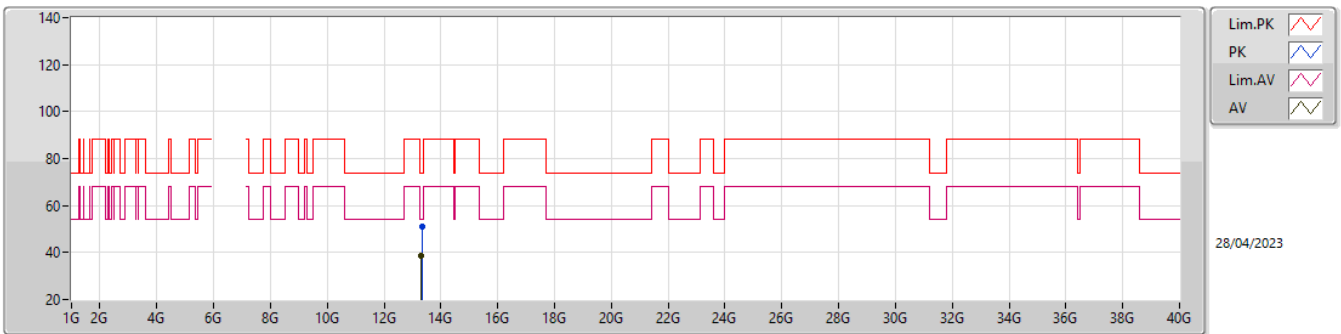

6.525-6.875GHz_802.11ax HEW160_Nss1,(MCS0)_4TX

6665MHz_TX

Type	Freq (Hz)	Level (dBuV/m)	Limit (dBuV/m)	Margin (dB)	Factor (dB)	Dist (m)	Condition	Azimuth (°)	Height (m)	Raw (dBuV)	AF (dB)	CL (dB)	PA (dB)
AV	13.3153G	38.73	54.00	-15.27	18.69	3	Horizontal	316	2.30	20.04	39.96	11.34	32.61
PK	13.32436G	51.20	74.00	-22.80	18.74	3	Horizontal	316	2.30	32.46	40.00	11.34	32.60