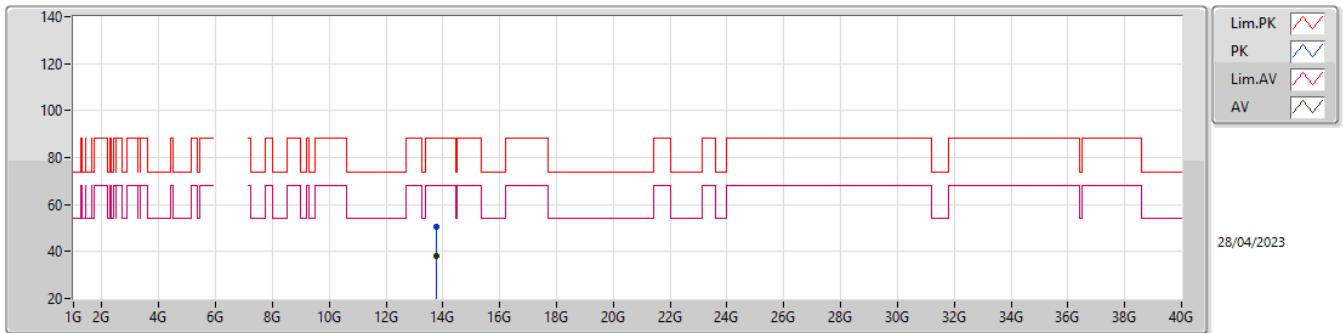

6.525-6.875GHz_802.11ax HEW40_Nss1,(MCS0)_4TX

6845MHz_TX

Type	Freq (Hz)	Level (dBuV/m)	Limit (dBuV/m)	Margin (dB)	Factor (dB)	Dist (m)	Condition	Azimuth (°)	Height (m)	Raw (dBuV)	AF (dB)	CL (dB)	PA (dB)
AV	13.67557G	38.20	68.20	-30.00	18.64	3	Horizontal	356	2.93	19.56	39.75	11.27	32.38
PK	13.67644G	51.17	88.20	-37.03	18.64	3	Horizontal	356	2.93	32.53	39.75	11.27	32.38

6.525-6.875GHz_802.11ax HEW40_Nss1,(MCS0)_4TX

6885MHz Straddle 6.525-6.875GHz_TX

Type	Freq (Hz)	Level (dBuV/m)	Limit (dBuV/m)	Margin (dB)	Factor (dB)	Dist (m)	Condition	Azimuth (°)	Height (m)	Raw (dBuV)	AF (dB)	CL (dB)	PA (dB)
AV	13.77009G	38.18	68.20	-30.02	18.49	3	Vertical	7	2.54	19.69	39.63	11.25	32.39
PK	13.77324G	50.60	88.20	-37.60	18.49	3	Vertical	7	2.54	32.11	39.63	11.25	32.39