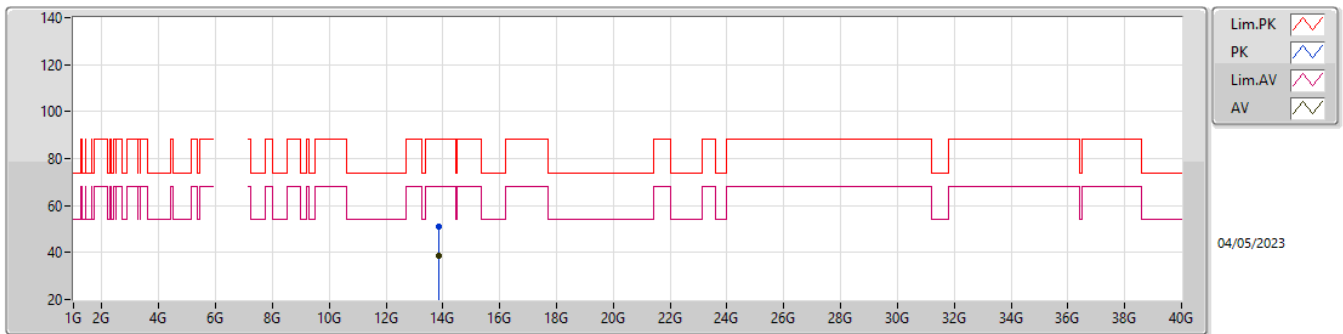

6.875-7.125GHz_802.11ax HEW40-BF_Nss1,(MCS0)_4TX

6925MHz_TX

Type	Freq (Hz)	Level (dBuV/m)	Limit (dBuV/m)	Margin (dB)	Factor (dB)	Dist (m)	Condition	Azimuth (°)	Height (m)	Raw (dBuV)	AF (dB)	CL (dB)	PA (dB)
AV	13.84024G	38.37	68.20	-29.83	18.50	3	Horizontal	275	2.59	19.87	39.68	11.23	32.41
PK	13.84034G	51.23	88.20	-36.97	18.50	3	Horizontal	275	2.59	32.73	39.68	11.23	32.41