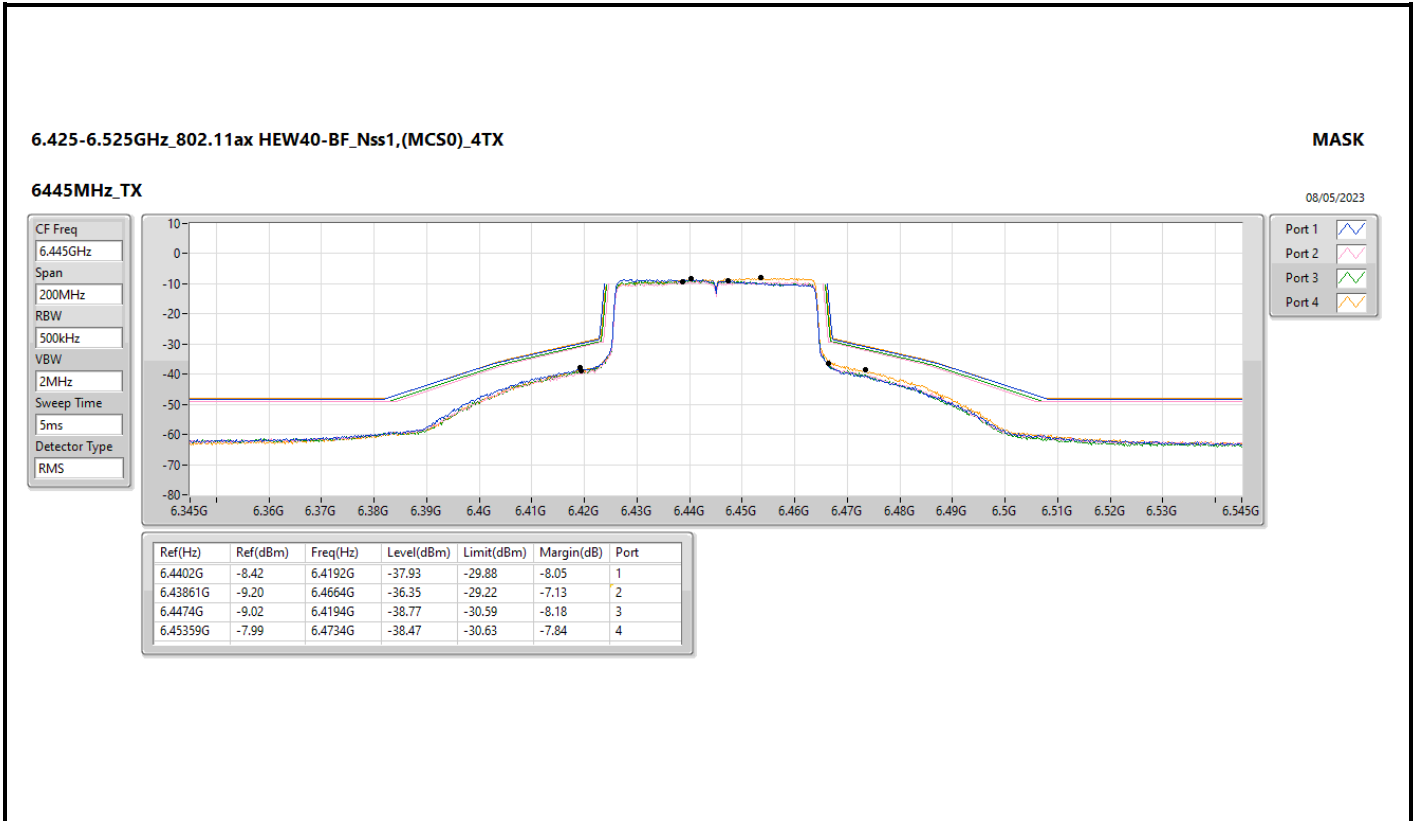

Mode	Result	Ref (Hz)	Ref (dBm)	Freq (Hz)	Level (dBm)	Limit (dBm)	Margin (dB)	Port
6505MHz	Pass	6.48022G	-0.95	6.2578G	-52.94	-40.95	-11.99	4
6665MHz	Pass	6.64262G	-2.92	6.4186G	-52.75	-42.92	-9.83	1
6665MHz	Pass	6.58908G	-1.96	6.4058G	-50.41	-41.96	-8.45	2
6665MHz	Pass	6.67779G	-1.04	7.001G	-49.75	-41.04	-8.71	3
6665MHz	Pass	6.72334G	-1.09	6.9794G	-51.12	-41.09	-10.03	4
6825MHz	Pass	6.83779G	-2.86	6.5658G	-52.18	-42.86	-9.32	1
6825MHz	Pass	6.79943G	-2.25	6.5562G	-52.17	-42.25	-9.92	2
6825MHz	Pass	6.88734G	-0.34	7.0914G	-50.90	-40.34	-10.56	3
6825MHz	Pass	6.76586G	-2.90	7.0866G	-51.82	-42.90	-8.92	4
6985MHz	Pass	7.00898G	-0.97	7.2306G	-52.75	-40.97	-11.78	1
6985MHz	Pass	6.92506G	-2.16	7.2394G	-51.52	-42.16	-9.36	2
6985MHz	Pass	7.00418G	-1.29	6.7378G	-52.26	-41.29	-10.97	3
6985MHz	Pass	7.00658G	-1.58	6.737G	-51.85	-41.58	-10.27	4