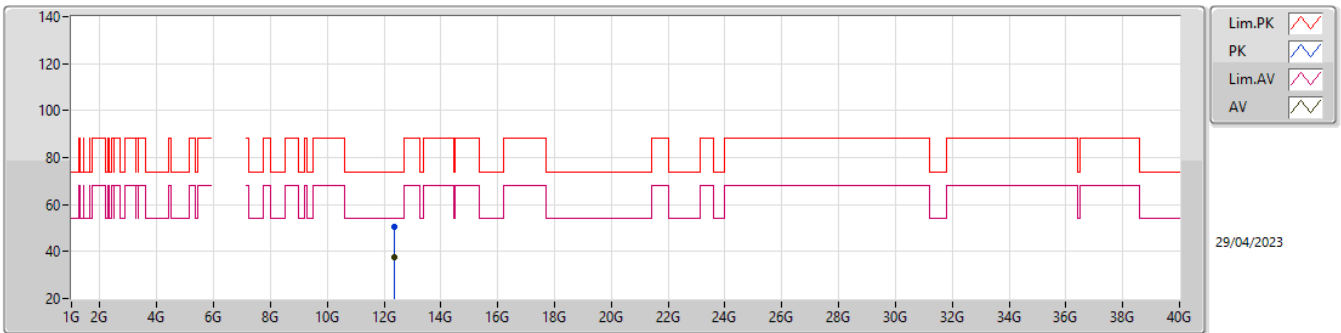

5.925-6.425GHz_802.11ax HEW160_Nss1,(MCS0)_4TX

6185MHz_TX

Type	Freq (Hz)	Level (dBuV/m)	Limit (dBuV/m)	Margin (dB)	Factor (dB)	Dist (m)	Condition	Azimuth (°)	Height (m)	Raw (dBuV)	AF (dB)	CL (dB)	PA (dB)
AV	12.36019G	37.82	54.00	-16.18	16.47	3	Vertical	316	1.88	21.35	39.10	11.54	34.17
PK	12.36526G	50.61	74.00	-23.39	16.47	3	Vertical	316	1.88	34.14	39.10	11.54	34.17