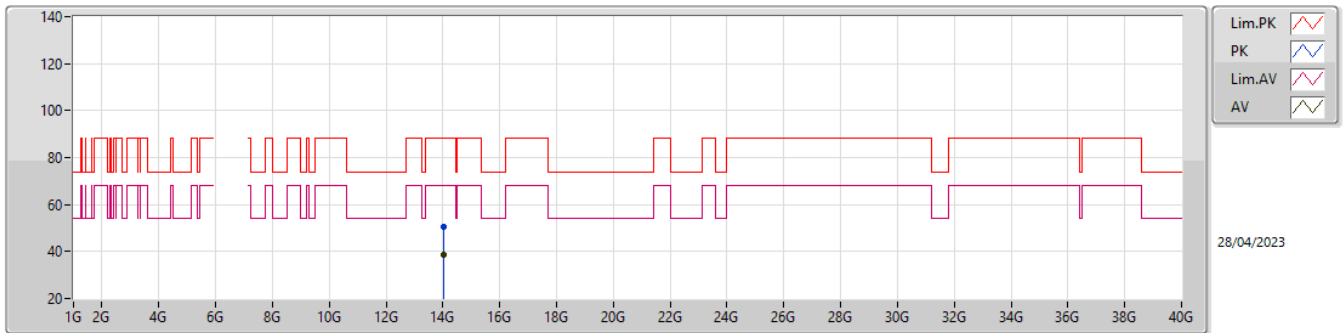

6.875-7.125GHz_802.11ax HEW40_Nss1,(MCS0)_4TX

7005MHz_TX

Type	Freq (Hz)	Level (dBuV/m)	Limit (dBuV/m)	Margin (dB)	Factor (dB)	Dist (m)	Condition	Azimuth (°)	Height (m)	Raw (dBuV)	AF (dB)	CL (dB)	PA (dB)
AV	14.01384G	38.40	68.20	-29.80	18.58	3	Vertical	306	2.04	19.82	39.83	11.21	32.46
PK	14.01423G	50.67	88.20	-37.53	18.58	3	Vertical	306	2.04	32.09	39.83	11.21	32.46