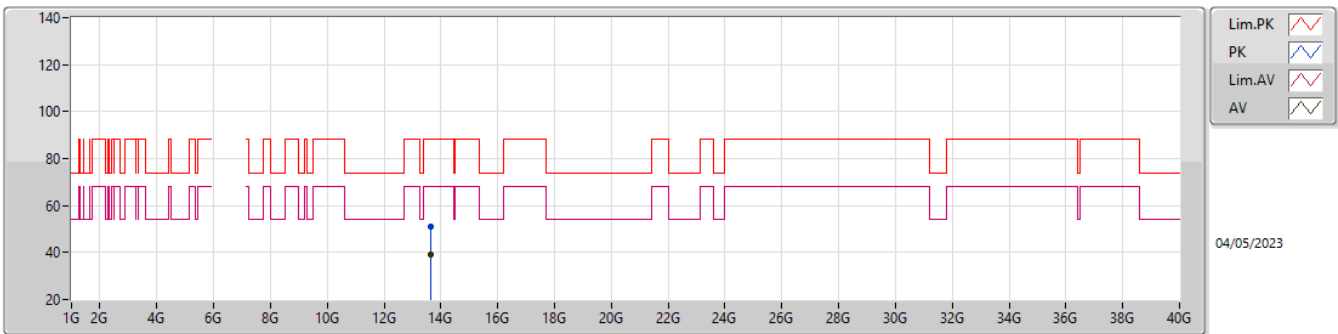

6.525-6.875GHz_802.11ax HEW160-BF_Nss1,(MCS0)_4TX

6825MHz Straddle 6.525-6.875GHz_TX

Type	Freq (Hz)	Level (dBuV/m)	Limit (dBuV/m)	Margin (dB)	Factor (dB)	Dist (m)	Condition	Azimuth (°)	Height (m)	Raw (dBuV)	AF (dB)	CL (dB)	PA (dB)
AV	13.64728G	38.90	68.20	-29.30	18.71	3	Horizontal	25	1.46	20.19	39.81	11.27	32.37
PK	13.65938G	51.22	88.20	-36.98	18.68	3	Horizontal	25	1.46	32.54	39.78	11.27	32.37