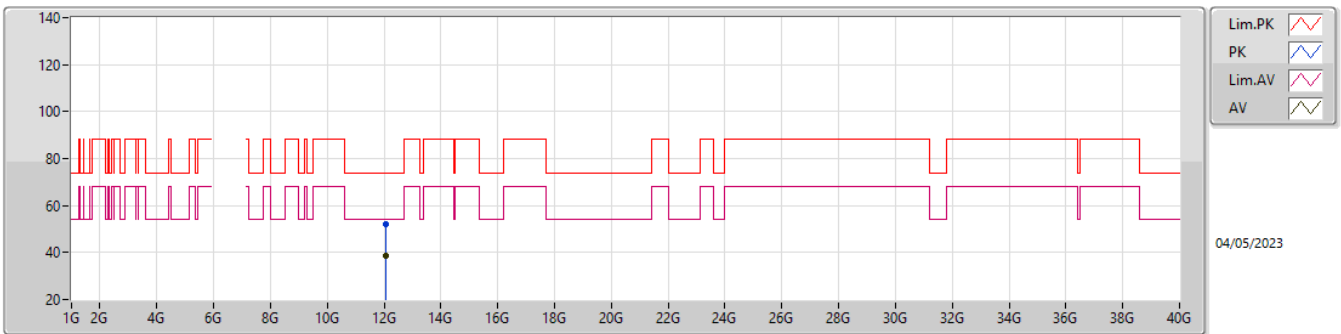

5.925-6.425GHz_802.11ax HEW160-BF_Nss1,(MCS0)_4TX

6025MHz_TX

Type	Freq (Hz)	Level (dBuV/m)	Limit (dBuV/m)	Margin (dB)	Factor (dB)	Dist (m)	Condition	Azimuth (°)	Height (m)	Raw (dBuV)	AF (dB)	CL (dB)	PA (dB)
AV	12.04504G	38.55	54.00	-15.45	16.42	3	Horizontal	262	2.58	22.13	39.15	11.61	34.34
PK	12.04768G	51.85	74.00	-22.15	16.42	3	Horizontal	262	2.58	35.43	39.15	11.61	34.34