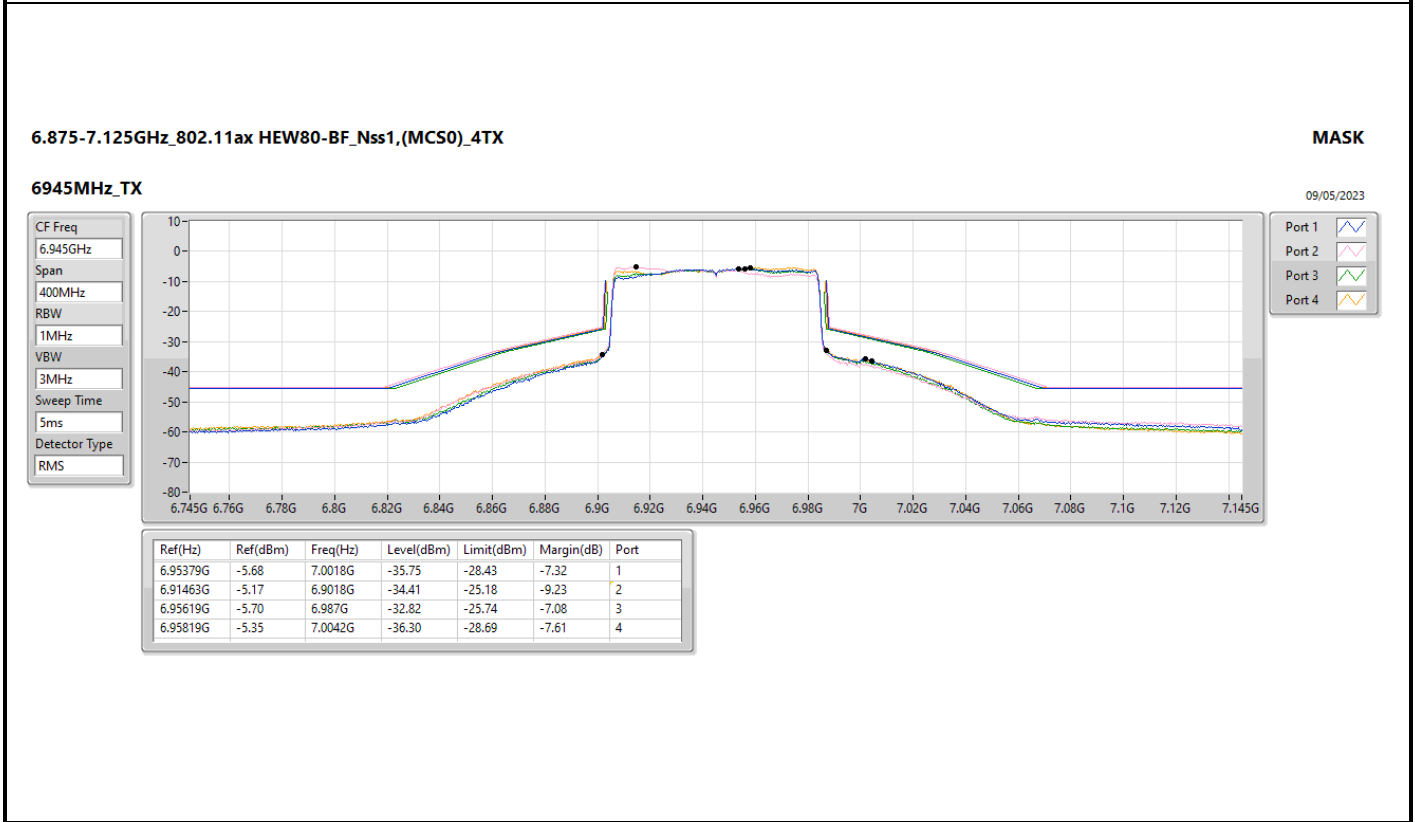

Mode	Result	Ref (Hz)	Ref (dBm)	Freq (Hz)	Level (dBm)	Limit (dBm)	Margin (dB)	Port
6505MHz	Pass	6.48022G	-0.95	6.2578G	-52.94	-40.95	-11.99	4
6665MHz	Pass	6.64262G	-2.92	6.4186G	-52.75	-42.92	-9.83	1
6665MHz	Pass	6.58908G	-1.96	6.4058G	-50.41	-41.96	-8.45	2
6665MHz	Pass	6.67779G	-1.04	7.001G	-49.75	-41.04	-8.71	3
6665MHz	Pass	6.72334G	-1.09	6.9794G	-51.12	-41.09	-10.03	4
6825MHz	Pass	6.83779G	-2.86	6.5658G	-52.18	-42.86	-9.32	1
6825MHz	Pass	6.79943G	-2.25	6.5562G	-52.17	-42.25	-9.92	2
6825MHz	Pass	6.88734G	-0.34	7.0914G	-50.90	-40.34	-10.56	3
6825MHz	Pass	6.76586G	-2.90	7.0866G	-51.82	-42.90	-8.92	4
6985MHz	Pass	7.00898G	-0.97	7.2306G	-52.75	-40.97	-11.78	1
6985MHz	Pass	6.92506G	-2.16	7.2394G	-51.52	-42.16	-9.36	2
6985MHz	Pass	7.00418G	-1.29	6.7378G	-52.26	-41.29	-10.97	3
6985MHz	Pass	7.00658G	-1.58	6.737G	-51.85	-41.58	-10.27	4