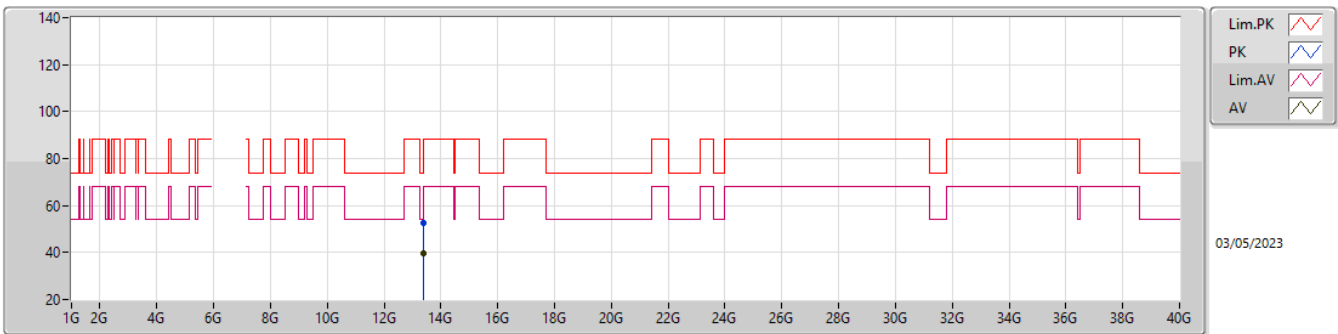

6.525-6.875GHz_802.11ax HEW40-BF_Nss1,(MCS0)_4TX

6685MHz_TX

Type	Freq (Hz)	Level (dBuV/m)	Limit (dBuV/m)	Margin (dB)	Factor (dB)	Dist (m)	Condition	Azimuth (°)	Height (m)	Raw (dBuV)	AF (dB)	CL (dB)	PA (dB)
AV	13.37698G	39.61	54.00	-14.39	19.02	3	Horizontal	193	1.91	20.59	40.21	11.33	32.52
PK	13.37322G	52.33	74.00	-21.67	18.99	3	Horizontal	193	1.91	33.34	40.19	11.33	32.53