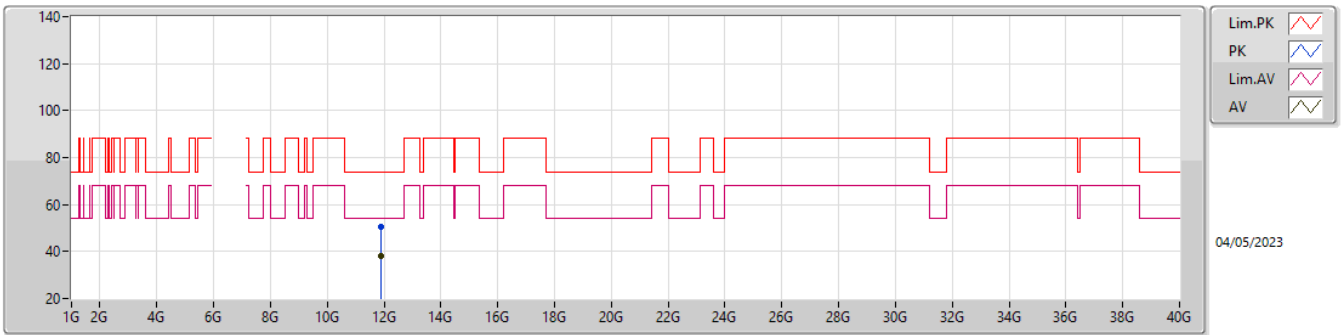

5.925-6.425GHz_802.11ax HEW20-BF_Nss1,(MCS0)_4TX

5955MHz_TX

Type	Freq (Hz)	Level (dBuV/m)	Limit (dBuV/m)	Margin (dB)	Factor (dB)	Dist (m)	Condition	Azimuth (°)	Height (m)	Raw (dBuV)	AF (dB)	CL (dB)	PA (dB)
AV	11.9094G	37.94	54.00	-16.06	16.11	3	Vertical	67	1.72	21.83	38.83	11.59	34.31
PK	11.91088G	50.41	74.00	-23.59	16.11	3	Vertical	67	1.72	34.30	38.83	11.59	34.31